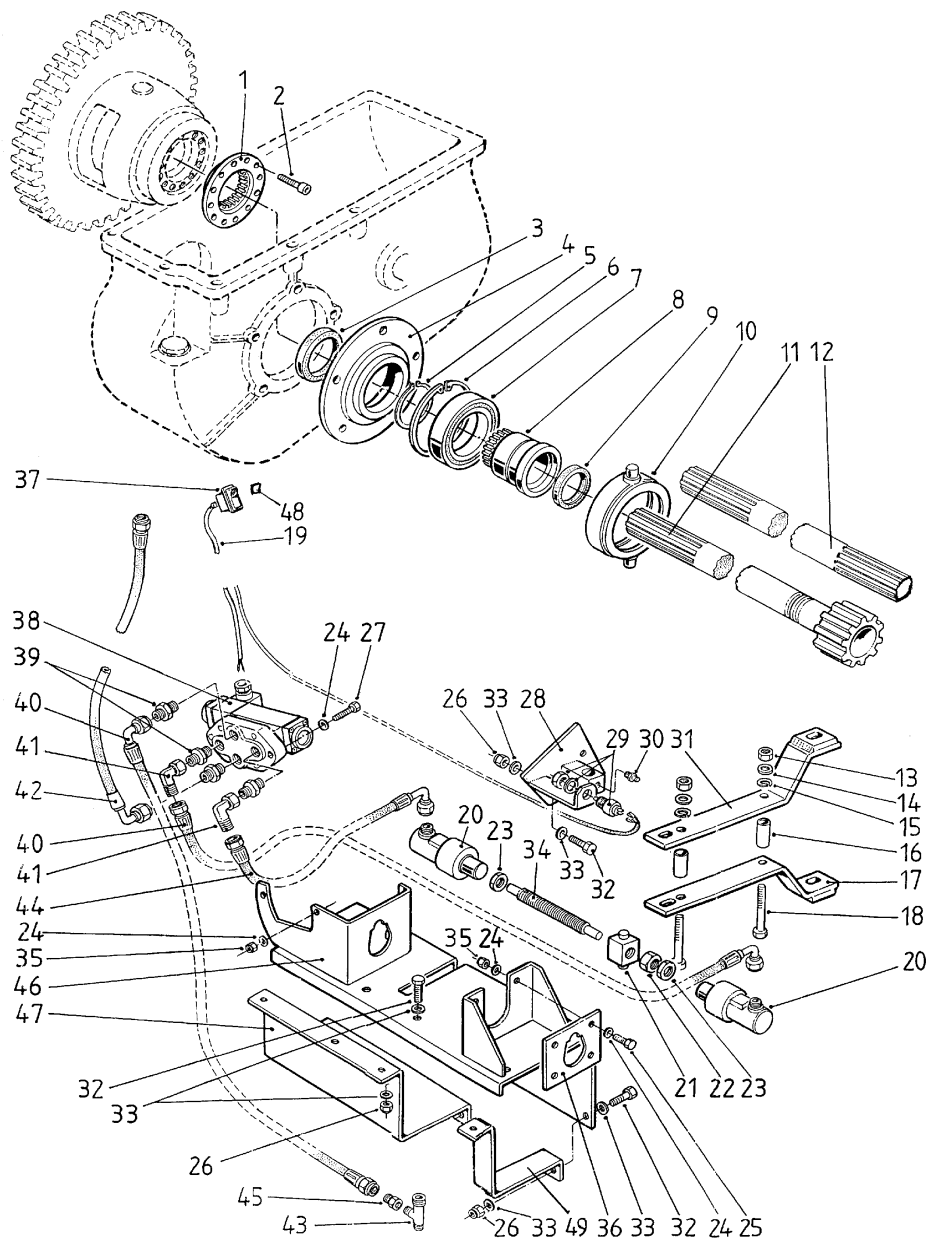

Tas.pyör.lukko mek.  
Differentialspär mek.

Differential lock mech.  
Замок дифференциала, механ.

17EC

1	0480613	1	Kytinlaippa	Kopplingsfläns	Clutch flange	Фланец муфты
2	0480617	12	Ruuvi	Skruv	Screw	Винт
3	0480616	1	Tiiviste	Tätning	Packing	Уплотнитель
4	0480614	1	Kansi	Lock	Cover	Покрышка
5	7815048	1	Varmistinrengas	Låsring	Circlip	Пружинный кольцевой замок
6	7815265	1	Varmistinrengas	Låsring	Circlip	Пружинный кольцевой замок
7	0502373	1	Laakeri	Lager	Bearing	Подшипник
8	0480612	1	Kytinholkki	Kopplingshylsa	Clutch bush	Втулка муфты
9	0480615	1	Tiiviste	Tätning	Packing	Уплотнитель
10	R693011	1	Laakeripesä	Lagerhus	Bearing box	Корпус подшипника
11	R693010	1	Vetoakseli MD	Drivaxel MD	Drive axle MD	Ведущая ось MD
12	R693616	1	Vetoakseli HD	Drivaxel HD	Drive axle HD	Ведущая ось HD
13	6506634	2	Mutteri	Mutter	Nut	Гайка
14	7400034	2	Aluslaatta	Bricka	Washer	Шайба
15	7414473	2	Jousilaatta	Fjäderbricka	Spring washer	Шайба Гровера
16	R693006	2	Holkki	Bussning	Bush	Втулка
17	R693015	1	Varsi	Hävarm	Arm	Ручка
18	6232960	2	Ruuvi	Skruv	Screw	Винт
19	R693614	1	Kaapeli	Kabel	Cable	Кабель
20	R639198	2	Sylinteri	Cylinder	Cylinder	Цилиндр
21	R663255	1	Akseli	Axel	Shaft	Вал
22	0493989	2	Mutteri	Mutter	Nut	Гайка
23	6523831	2	Mutteri	Mutter	Nut	Гайка
24	7400032	12	Aluslaatta	Bricka	Washer	Шайба
25	6221267	4	Ruuvi	Skruv	Screw	Винт
26	6594148	9	Lukkomutteri	Låsmutter	Lock nut	Гайка контрольная
27	6221667	2	Ruuvi	Skruv	Screw	Винт
28	R693007	1	Teline	Hållare	Holder	Обойма
29	8063240	1	Kytin	Brytare	Switch	Выключатель
30	0252420	1	Nippa	Smörjnippel	Nipple	Масленка
31	R693014	1	Varsi	Hävarm	Arm	Ручка
32	6226567	9	Ruuvi	Skruv	Screw	Винт
33	7400033	18	Aluslaatta	Bricka	Washer	Шайба
34	R693212	1	Välitanko	Mellanstång	Rod	Стержень
35	6594038	6	Lukkomutteri	Låsmutter	Lock nut	Гайка контрольная
36	R693018	1	Kiinnityslevy	Hållare	Fastening	Фиксатор
37	8095701	1	Kytin	Brytare	Switch	Выключатель
38	0492259	1	Venttiili	Ventil	Valve	Клапан
39	0499693	4	Liitin	Förbindning	Fitting	Штуцер
40	0499658	2	Letku	Slang	Hose	Шланг
41	0499682	2	Kulmalliitin	Vinkelförbindning	Fitting	Штуцер
42	0499659	1	Letku	Slang	Hose	Шланг
43	0629427	1	Liitin	Förbindning	Fitting	Тройник
44	0499657	1	Letku	Slang	Hose	Шланг
45	0629435	1	Liitin	Förbindning	Fitting	Штуцер
46	R693002	1	Kannatin	Stativ	Support	Опора
47	R693005	1	Alapidin	Nedre hållare	Lower holder	Нижняя обойма
48	8095822	1	Symboli	Symbol	Symbol	Символ
49	R695041	1	Kiinnitysside	Låsband	Fastening	Фиксатор