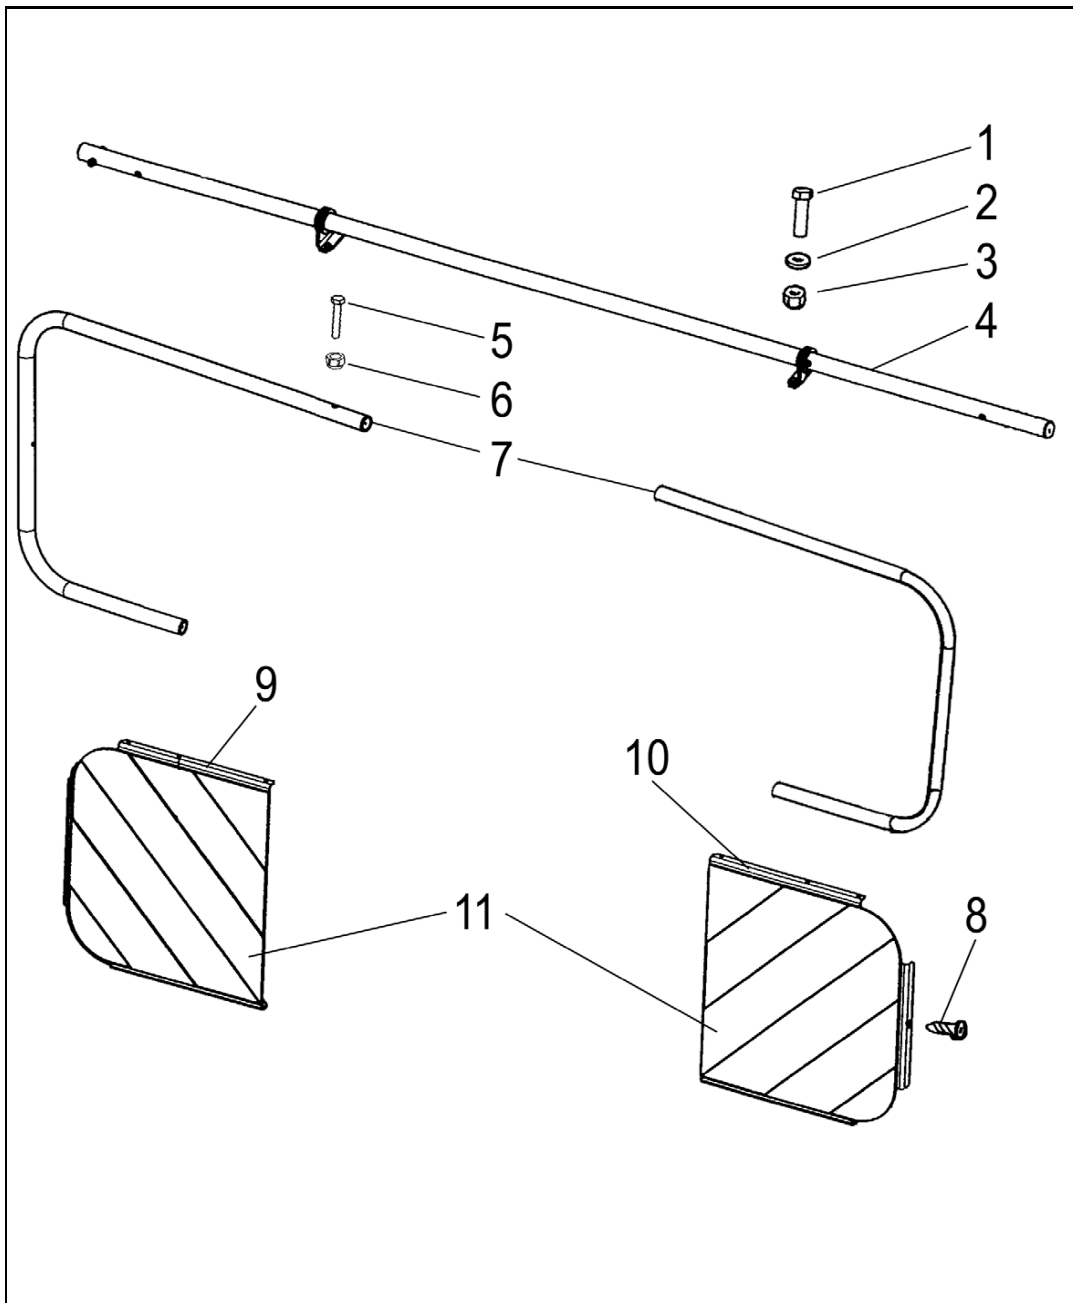

Syöttökulj. varoitusmerkit D + yleinen
Överbreddmarkningar

Over width for feeder elev. common + D
Маркировка ширины комбайна

19DG

1	6211067	4	Ruuvi	Skruv	Screw	Винт
2	7400030	4	Aluslaatta	Bricka	Washer	Шайба
3	6593838	4	Lukkomutteri	Låsmutter	Lock nut	Гайка контровая
4	R695350	1	Kannatinputki	Barrör	Support pipe	Трубка опоры
5	6222277	2	Ruuvi	Skruv	Screw	Винт
6	6594038	2	Lukkomutteri	Låsmutter	Lock nut	Гайка контровая
7	R695243	2	Putki	Rör	Pipe	Трубка
8	7266308	2	Levyruuvi	Plåtskruv	Plate screw	Винт пластины
9	R695262	1	Levy, oikea	Plåt, höger	Plate, right	Пластина, правая
10	R695261	1	Levy, vasen	Plåt, vänster	Plate, left	Пластина, левая
11	R695240	2	Farra	Dekal	Transfer	Указатель