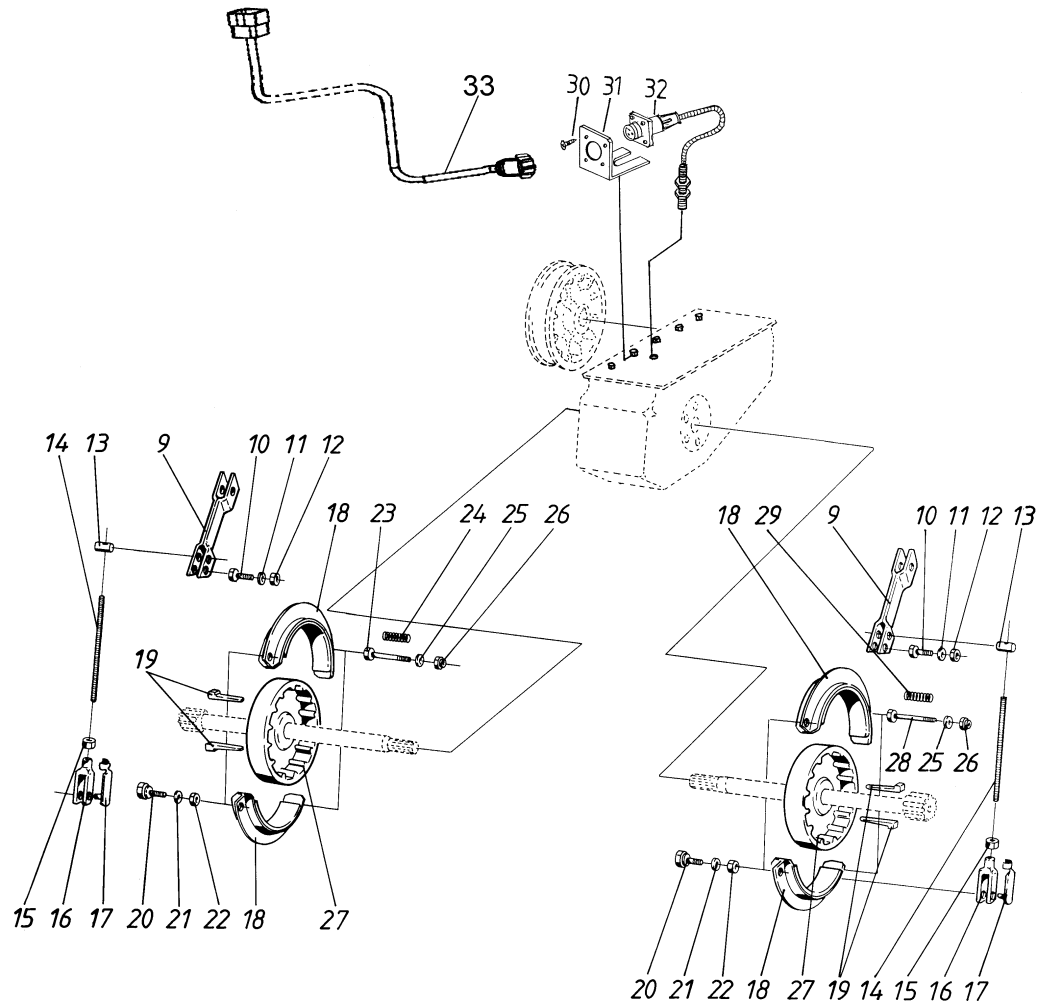

9	R659217	2	Vipu	Spak	Lever	Рычаг
10	6227377	3	Ruuvi	Skruv	Screw	Винт
11	7400033	3	Aluslaatta	Bricka	Washer	Шайба
12	6594148	3	Lukkomutteri	Låsmutter	Lock nut	Гайка контрольная
13	R066784	2	Säätömutteri	Justermutter	Adjusting nut	Регулир. гайка
14	R686518	2	Veforuuvi	Skruv	Screw	Винт
15	6594038	2	Lukkomutteri	Låsmutter	Lock nut	Гайка контрольная
16	0492112	2	Haarukka	Gaffel	Fork	Вилка
17	0492113	2	Tappi	Tapp	Pin	Переходник
18	R685719	4	Jarrukenkä	Bromssko	Brake shoe	Колодка тормозная
19	7712120	4	Killa	Kil	Key	Шпонка
20	R681166	4	Ruuvi	Skruv	Screw	Винт
21	7400036	2	Aluslaatta	Bricka	Washer	Шайба
22	6594438	2	Mutteri	Mutter	Nut	Гайка
23	6224070	2	Ruuvi	Skruv	Screw	Винт
24	0415119	1	Jousi	Fjäder	Spring	Пружина
25	7400032	2	Aluslaatta	Bricka	Washer	Шайба
26	6594038	4	Lukkomutteri	Låsmutter	Lock nut	Гайка контрольная
27	R681002	2	Jarrurumpu	Bromshjul	Brake wheel	Тормозной диск
28	6223077	2	Ruuvi	Skruv	Screw	Винт
29	0415134	2	Jousi	Fjäder	Spring	Пружина
30	6062814	2	Levyruuvi	Plåtskruv	Plate screw	Винт пластины
31	R695506	1	Kiinnitin	Hållare	Holder	Обойма
32	R695505	1	Anturi	Givare	Indicator	Индикатор
33	R695510	1	Johdin	Kabel	Cable	Кабель