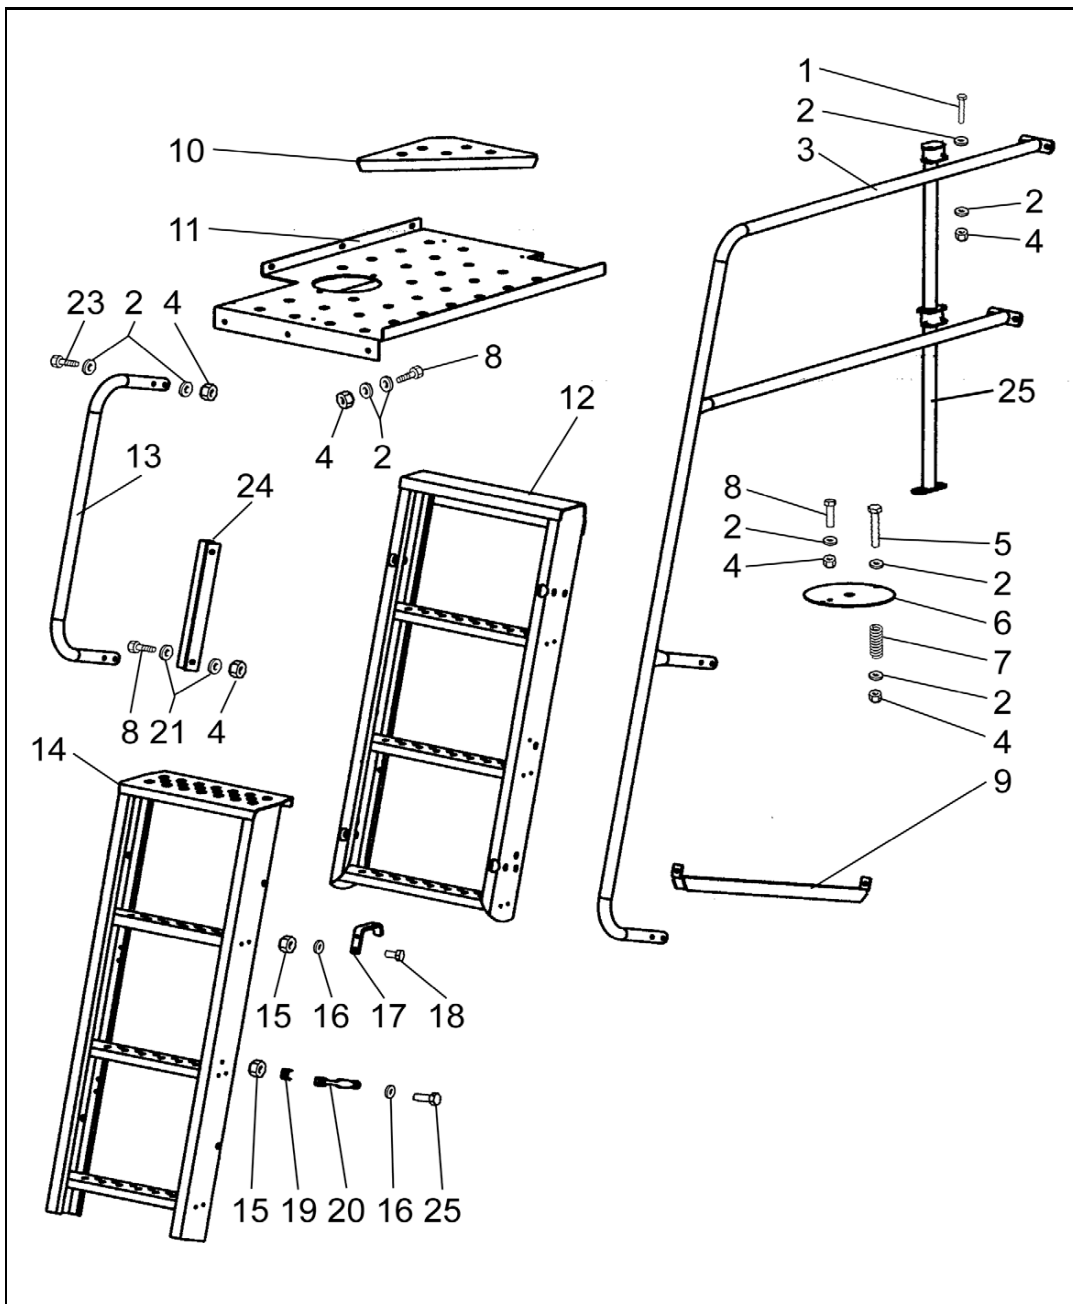

1	6222677	4	Ruuvi	Skruv	Screw	Винт
2	7400032	68	Aluslaatta	Bricka	Washer	Шайба
3	R702356	1	Kaide	Ram	Rail	Поручень
4	6594038	37	Lukkomutteri	Låsmutter	Lock nut	Гайка контрольная
5	6223077	1	Ruuvi	Skruv	Screw	Винт
6	R702363	1	Kansi	Lock	Cover	Покрышка
7	0415255	1	Jousi	Fjäder	Spring	Пружина
8	6221267	20	Ruuvi	Skruv	Screw	Винт
9	R702364	1	Tuki	Stöd	Support	Опора
10	R702392	1	Askelma	Trappsteg	Foot step	Ступень
11	R702360	1	Levy	Plåt	Plate	Пластина
12	R702352	1	Portaat	Trappa	Ladder	Лестница
13	R702359	1	Kaide	Ram	Rail	Поручень
14	R702370	1	Tikkaat	Trappa	Ladder	Лестница
15	6593838	5	Lukkomutteri	Låsmutter	Lock nut	Гайка контрольная
16	7400030	10	Aluslaatta	Bricka	Washer	Шайба
17	R702393	1	Korvake	Hållare	Holder	Обойма
18	6211467	4	Ruuvi	Skruv	Screw	Винт
19	R672907	1	Kuppi	Kopp	Cup	Манжета
20	0871050	1	Jousi	Fjäder	Spring	Пружина
21	7414057	4	Aluslaatta	Bricka	Washer	Шайба
22	6211667	1	Ruuvi	Skruv	Screw	Винт
23	6222277	8	Ruuvi	Skruv	Screw	Винт
24	R702365	1	Tuki	Stöd	Support	Опора
25	R702366	1	Kaide	Ram	Rail	Поручень