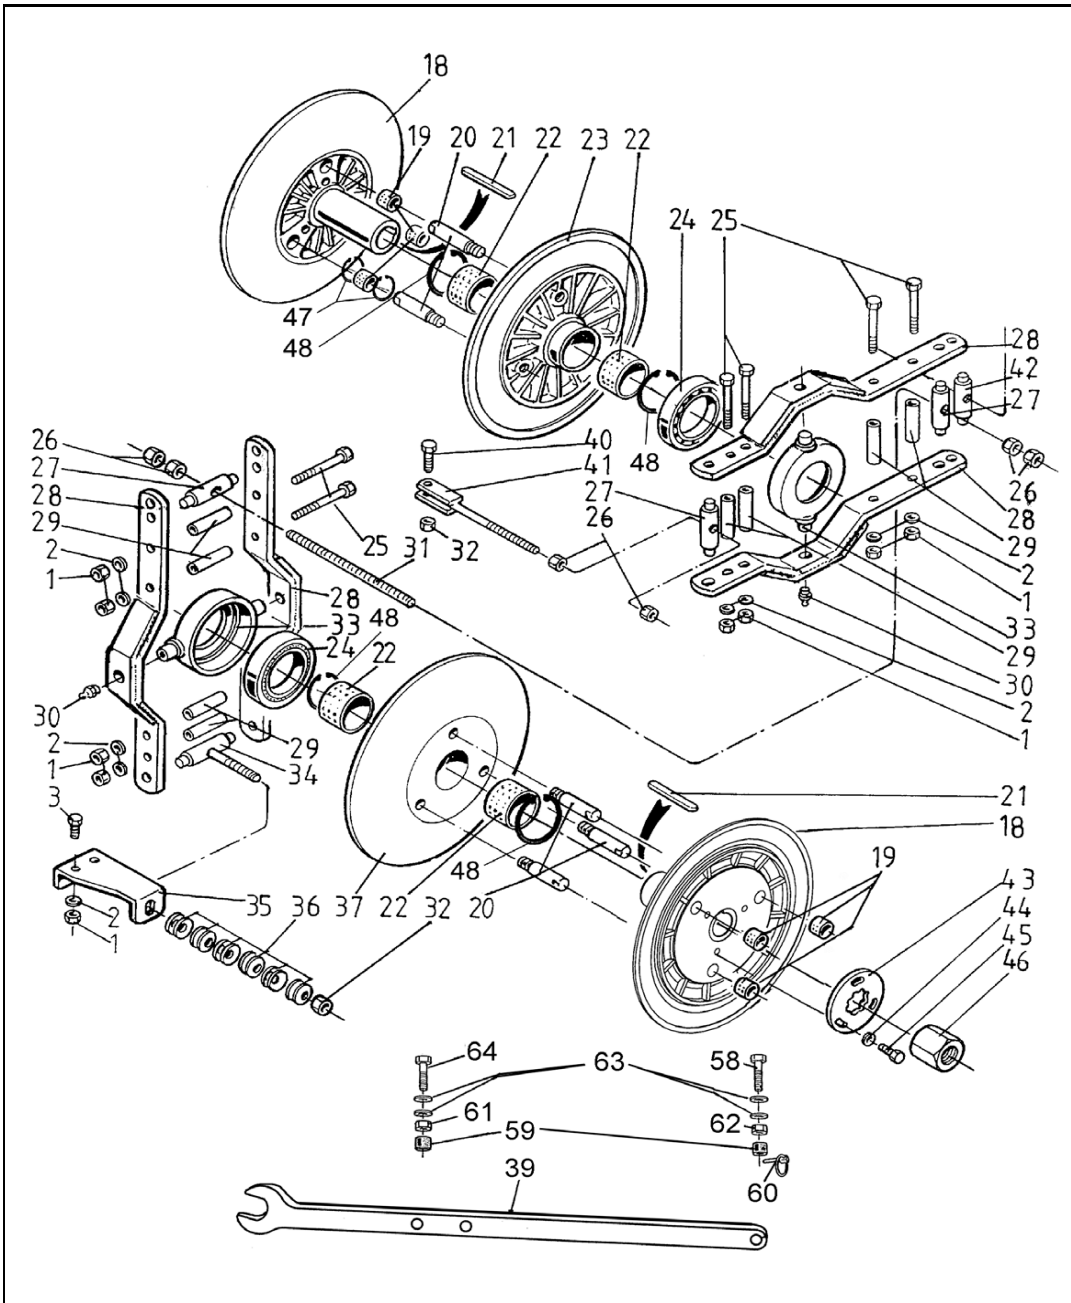

Kelamuutin 400-1150 I--> 555422
Cylindervariator 400-1150 I--> 555422

Cylinder variator 400-1150 I--> 555422
Вариатор барабана 400-1150 I--> 555422

12EP

1	6506434	14	Mutteri	Mutter	Nut	Гайка
2	7414471	14	Jousilaatta	Fjäderbricka	Spring washer	Шайба Гровера
3	6226567	6	Ruuvi	Skruv	Screw	Винт
18	R694268	2	Muut.pyörä kiin.	Var.hjul fast	Pulley stat.	Блин шкива неподвижный
19	0553031	6	Laakeriholkki	Bussning	Bush	Втулка
20	R694277	6	Tappi	Tapp	Pin	Переходник
21	7716160	2	Kiila	Kil	Key	Шпонка
22	0553033	4	Laakeriholkki	Bussning	Bush	Втулка
23	R694269	1	Muut.pyörä liik.	Var.hjul rörl.	Pulley mov.	Блин шкива подвижный
24	0502039	2	Kuulalaakeri	Lager	Bearing	Подшипник
25	6229167	8	Ruuvi	Skruv	Screw	Винт
26	6506634	6	Mutteri	Mutter	Nut	Гайка
27	R694435	3	Tappi	Tapp	Pin	Переходник
28	R686431	2	Säätövarsi	Justerar	Adj.rod	Регулир. стержень
29	R694436	8	Väliputki	Mellanrör	Pipe	Трубка
30	0252420	2	Nippa	Smörjnippel	Nipple	Масленка
31	R686437	1	Välitanko	Mellanstång	Interm.rod	Внутр. стержень
32	6594238	2	Lukkomutteri	Låsmutter	Lock nut	Гайка контрольная
33	R694276	2	Laakeripesä	Lagerbox	Bearing box	Корпус подшипника
34	R694432	1	Ruuvi	Skruv	Screw	Винт
35	R694431	1	Tuki	Stöd	Support	Опора
36	0410122	12	Lautajousi	Talriksfjäder	Disk spring	Пружина диска
37	R694273	1	Muut.pyörä liik.	Var.hjul rörl.	Pulley mov.	Блин шкива подвижный
39	R700849	1	Avain	Nyckel	Key	Шпонка
40	6231767	1	Ruuvi	Skruv	Screw	Винт
41	R680717	1	Sideruuvi	Skruv	Screw	Винт
42	R694434	1	Mutteritappi	Muttertapp	Nut pin	Распорный палец
43	R694289	1	Lukkolevy	Låsplåt	Locking plate	Стопорная шайба
44	7414473	3	Jousilaatta	Fjäderbricka	Spring washer	Шайба Гровера
45	6231167	3	Ruuvi	Skruv	Screw	Винт
46	R694290	1	Mutteri	Mutter	Nut	Гайка
47	7815951	12	Varmistinrengas	Låsring	Circlip	Пружинный кольцевой замок
48	7815950	4	Varmistinrengas	Låsring	Circlip	Пружинный кольцевой замок
49	R687119	2	Säätövarsi	Justerar	Adj.rod	Регулир. стержень