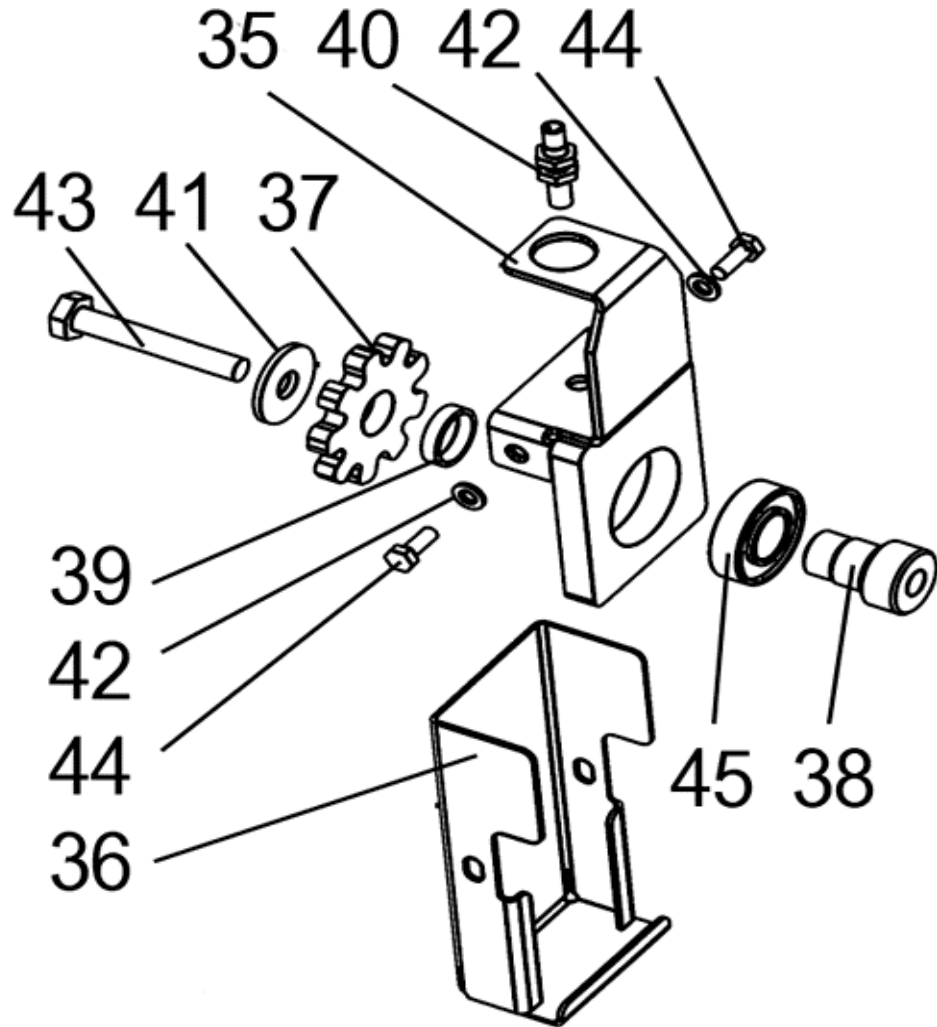

35	R700496	1	Runko	Ram	Frame	Рамка
36	R700494	1	Suoja	Skydd	Guard	Защита
37	R700493	1	Pulssirauta	Pulsskiva	Puls plate	Импульсный диск
38	R700491	1	Akseli	Axel	Shaft	Вал
39	R639144	1	Holkki	Bussning	Bush	Втулка
40	8033745	1	Anturi	Givare	Indicator	Индикатор
41	7414059	1	Aluslaatta	Bricka	Washer	Шайба
42	7400030	1	Aluslaatta	Bricka	Washer	Шайба
43	6227967	1	Ruuvi	Skruv	Screw	Винт
44	6211060	1	Ruuvi	Skruv	Screw	Винт
45	0502338	1	Kuulalaakeri	Lager	Bearing	Подшипник