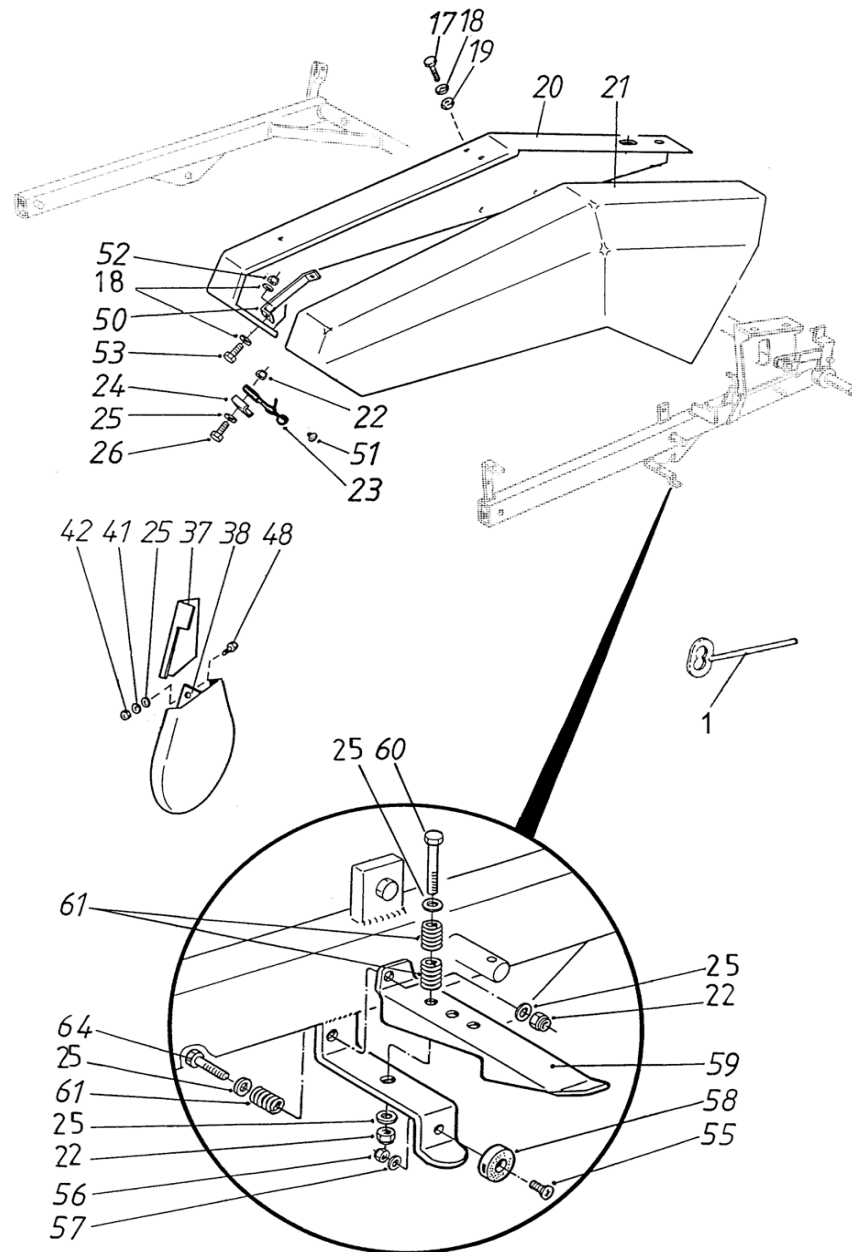

1	R692820	1	Avain	Stånghylsa	Socket wrench	Торцовый ключ
17	6221467	6	Ruuvi	Skruv	Screw	Винт
18	7400032	8	Aluslaatta	Bricka	Washer	Шайба
19	6506234	6	Mutteri	Mutter	Nut	Гайка
20	R681297	1	Suoja	Skydd	Guard	Защита
21	R681296	1	Suoja	Skydd	Guard	Защита
22	6593838	5	Lukkomutteri	Låsmutter	Lock nut	Гайка контрольная
23	0871050	3	Jousi	Fjäder	Spring	Пружина
24	R672907	3	Kuppi	Kopp	Cup	Манжета
25	7400030	9	Aluslaatta	Bricka	Washer	Шайба
26	6211467	5	Ruuvi	Skruv	Screw	Винт
37	R634718	1	Kitasuoja	Skydd	Guard	Защита
38	R599867	1	Kejusuoja	Skydd	Guard	Защита
41	7414465	4	Jousilaatta	Fjäderbricka	Spring washer	Шайба Гровера
42	6506034	4	Mutteri	Mutter	Nut	Гайка
48	6211667	2	Ruuvi	Skruv	Screw	Винт
50	R692247	1	Tuki	Stöd	Support	Опора
51	0633657	4	Vaimenninkumi	Dämpare	Apsorbe	Абсорбер
52	6594038	1	Lukkomutteri	Låsmutter	Lock nut	Гайка контрольная
53	6220486	1	Ruuvi	Skruv	Screw	Винт
55	6066614	3	Ufaruuvi	Spårskruv	Screw	Винт
56	6593738	3	Mutteri	Mutter	Nut	Гайка
57	7400029	1	Aluslaatta	Bricka	Washer	Шайба
58	0633658	3	Kumityyny	Gummidyne	Damper	Глушитель
59	R693125	1	Salpa	Regel	Bolt	Защелка
60	6212477	1	Ruuvi	Skruv	Screw	Винт
61	0415254	3	Jousi	Fjäder	Spring	Пружина
64	6212077	1	Ruuvi	Skruv	Screw	Винт