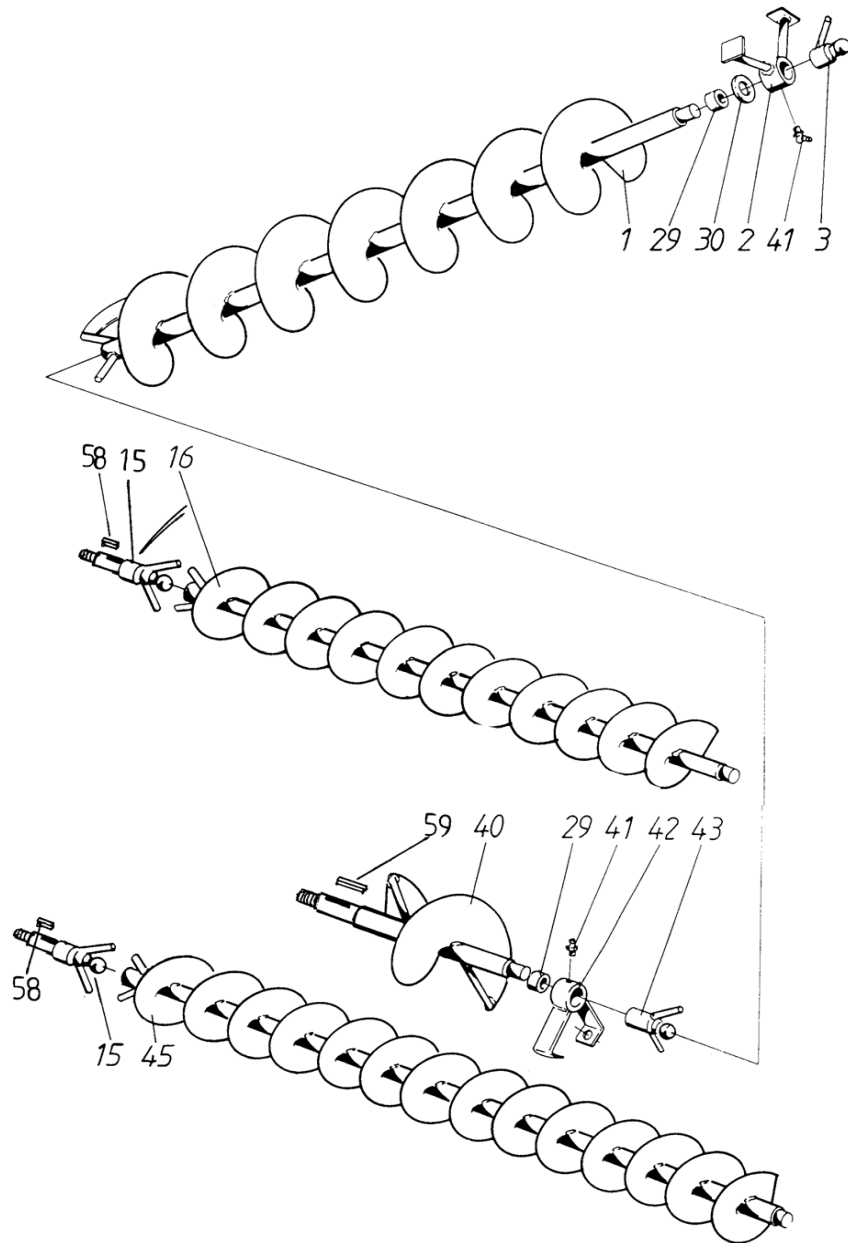

Viljasäiliön tyhjennysruuvit I---> 555422

Tömmningsskruv I---> 555422

Unloading auger I---> 555422

Разгрузочные шнеки бункера --->I 555422

13ED

1	R681145	1	Kierukka	Skruvaxel	Auger	Шнек
2	R687846	1	Laakerikannatin	Lagerstativ	Bearing bed	Основание подшипника
3	R688138	1	Nivelpallo	Led	Joint	Муфта соединительная
15	R696021	2	Vetoakseli	Drivaxel	Drive shaft	Ведущий вал
16	R681148	1	Kierukka	Skruvaxel	Auger	Шнек
29	0553072	2	Hölkki	Busssning	Bush	Втулка
30	R687851	1	Aluslaatta	Bricka	Washer	Шайба
40	R696023	1	Kierukka	Skruvaxel	Auger	Шнек
41	0252420	2	Nippa	Smörjnippel	Nipple	Масленка
42	R700937	1	Laakeripukki	Lagerstativ	Bearing bed	Основание подшипника
43	R685729	1	Nivelpallo	Led	Joint	Муфта соединительная
45	R681147	1	Kierukka	Skruvaxel	Auger	Шнек
58	7717129	2	Tasakiila	Plankil	Flat key	Шпонка на лыске
59	7717142	1	Tasakiila	Plankil	Flat key	Шпонка