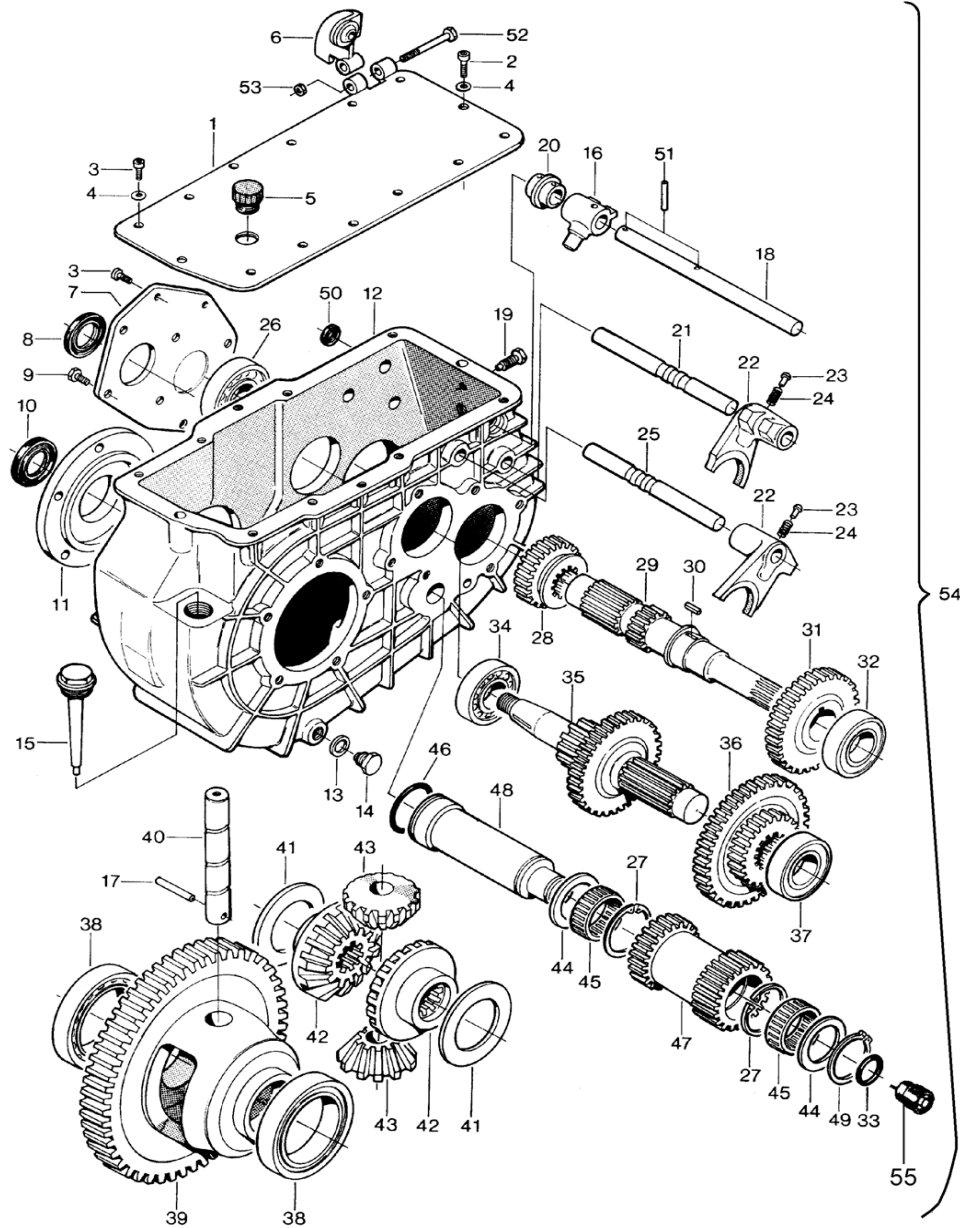

Vaihdelaatikko, mek
Växellåda, mek.

Gear box, mech.
Коробка передач, механическая

17CC

1	0480520	1	Kansi	Lock	Cover	Покрышка
2	0480521	2	Ruuvi	Skruv	Screw	Винт
3	0480454	12	Ruuvi	Skruv	Screw	Винт
4	0480456	10	Aluslaatta	Bricka	Washer	Шайба
5	0480457	1	Huohotin	Luftventil	Breather	Сапун
6	0480522	1	Vipu	Spak	Lever	Рычаг
7	0480523	1	Kansi	Lock	Cover	Покрышка
8	0480460	1	Tiiviste	Tätning	Packing	Уплотнитель
9	0480461	14	Ruuvi	Skruv	Screw	Винт
10	0480708	2	Tiiviste	Tätning	Packing	Уплотнитель
11	0480524	2	Kansi	Lock	Cover	Покрышка
12	0480525	1	Kotelo	Box	Box	Корпус
13	0480465	1	Tiivisterengas	Tätningring	Seal ring	Уплотнительное кольцо
14	0480466	1	Magn.tulppa	Magnetpropp	Magnet plug	Магнитная пробка
15	0480467	1	Täytötulppa	Påfyllningspropp	Fill plug	Заправочная пробка
16	0480468	1	Siirtovipu	Spak	Lever	Рычаг
17	0480469	1	Sokka	Sprint	Pin	Переходник
18	0480526	1	Akseli	Axel	Shaft	Вал
19	0480471	1	Pidätinruuvi	Stoppskruv	Holding screw	Винт фиксирующий
20	0480527	1	Välholkki	Distansring	Bush	Втулка
21	0480528	1	Akseli	Axel	Shaft	Вал
22	0480474	2	Siirtohaarukka	Växelförare	Gear guide	Направляющая часть мех-м
23	0480475	2	Lukkotappi	Låsbinne	Lock pin	Стопорный штифт
24	0480476	2	Jousi	Fjäder	Spring	Пружина
25	0480529	1	Akseli	Axel	Shaft	Вал
26	0480478	1	Laakeri	Läger	Bearing	Подшипник
27	0480530	1	Pidätinrenas	Låsring	Lock ring	Стопорное кольцо
28	0480531	1	Hammaspyörä	Kuggghjul	Gear	Шестерня
29	0480532	1	Kytink akseli	Kopplingsaxel	Clutch shaft	Вал сцепления
30	0480482	1	Killa	Kil	Key	Шпонка
31	0480533	1	Hammaspyörä	Kuggghjul	Gear	Шестерня
32	0480534	1	Laakeri	Läger	Bearing	Подшипник
33	0480535	1	O-renkas	O-ring	O-ring	O-кольцо
34	0480536	1	Laakeri	Läger	Bearing	Подшипник
35	0480537	1	Väliakseli	Mellanaxel	Shaft	Вал
36	0480538	1	Hammaspyörä	Kuggghjul	Gear	Шестерня
37	0480539	1	Laakeri	Läger	Bearing	Подшипник
38	0480540	1	Laakeri	Läger	Bearing	Подшипник
39	0480541	1	Tasausp.kotelo	Differentialhus	Diff.housing	Корпус сателита
40	0480492	1	Akseli	Axel	Shaft	Вал
41	0480493	2	Päinelevy	Tryckplatta	Thrustplate	Упорное кольцо
42	0480494	2	Hammaspyörä	Kuggghjul	Gear	Шестерня
43	0480495	2	Hammaspyörä	Kuggghjul	Gear	Шестерня
44	0480542	1	Rengas	Ring	Ring	Кольцо
45	0480543	1	Laakeri	Läger	Bearing	Подшипник
46	0480544	1	O-renkas	O-ring	O-ring	O-кольцо
47	0480507	1	Hammaspyörä	Kuggghjul	Gear	Шестерня
48	0480508	1	Akseli	Axel	Shaft	Вал
49	0480547	1	Pidätinrenas	Låsring	Lock ring	Стопорное кольцо
50	0480548	2	Tiiviste	Tätning	Packing	Уплотнитель
51	0480549	2	Sokka	Sprint	Pin	Переходник
52	6223867	1	Ruuvi	Skruv	Screw	Винт
53	6594038	1	Lukkomutteri	Låsmutter	Lock nut	Гайка контрольная
54	0499014	1	Vaihdelaatikko	Växellåda	Gear box	Коробка мех-ма
55	0480506	1	Tulppa	Plugg	Plug	Пробка

Päivitetty 11.11.2008 Updated 11.11.2008

SR 2035-2095

0814074

06/2010