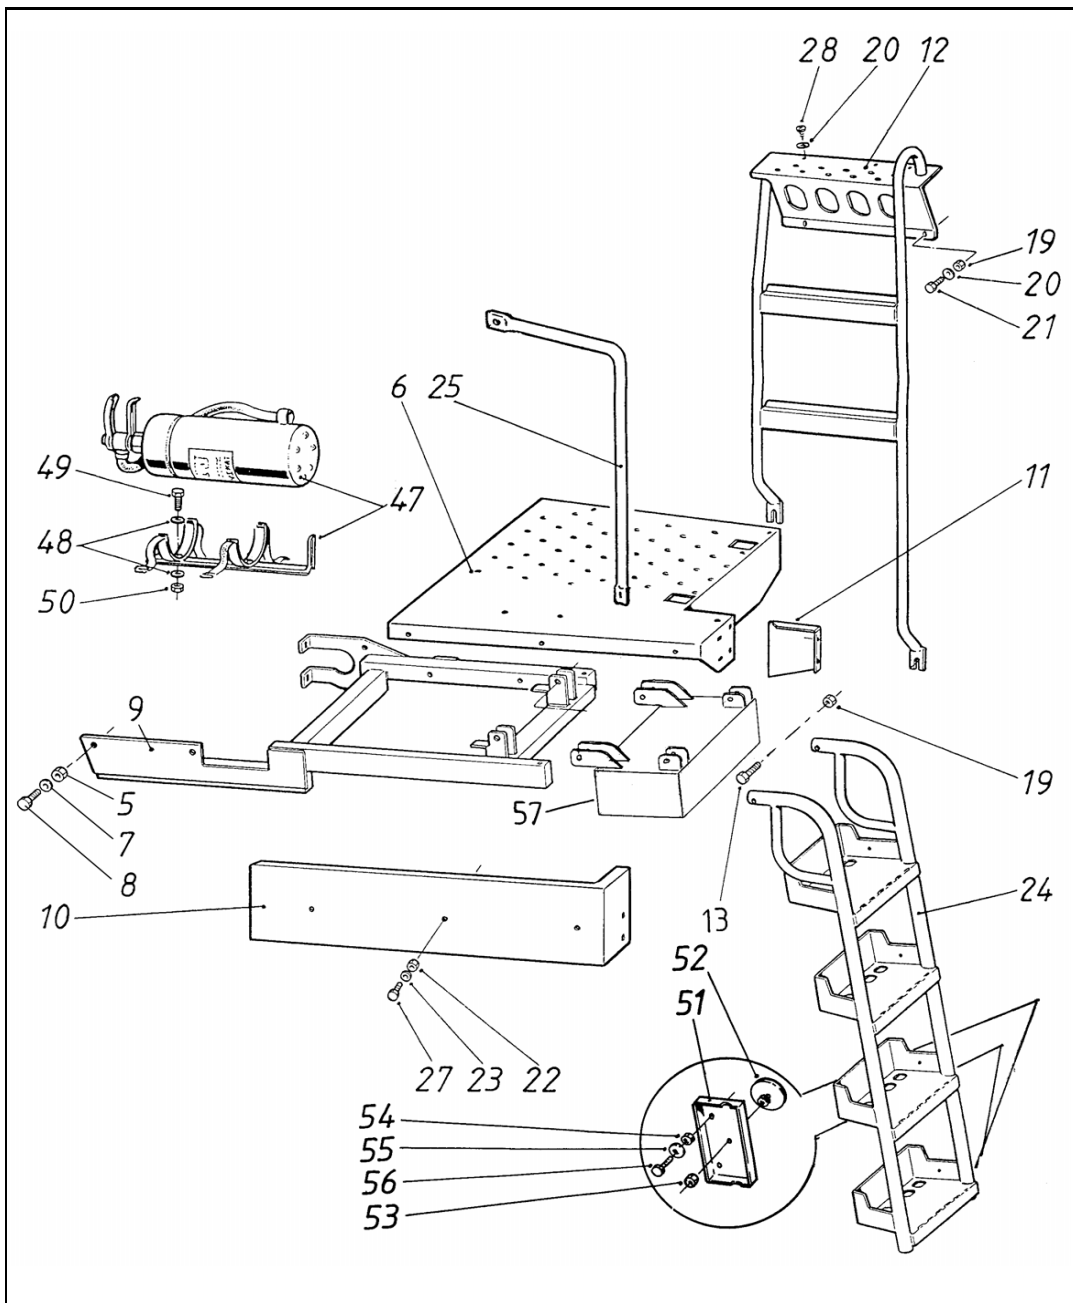

Portaat, pystysuunnassa käännettävät
Trappor, i höjlded svängbara

Stairs, vertically turnable
Складывающая вертикально лестница

14AD

5	6594238	3	Lukkomutteri	Låsmutter	Lock nut	Гайка контровая
6	R694787	1	Välitaso	Plåt	Plate	Пластина
7	7400034	3	Aluslaatta	Bricka	Washer	Шайба
8	6231367	3	Ruuvi	Skruv	Screw	Винт
9	R694776	1	Kannatin	Stöd	Support	Опора
10	R694789	1	Etusivu	Framsida	Front part	Передняя часть
11	R694788	1	Sivusuoja	Skydd	Guard	Защита
12	R694783	1	Tikkaat	Trappa	Ladder	Лестница
13	6227967	2	Ruuvi	Skruv	Screw	Винт
19	6506034	6	Mutteri	Mutter	Nut	Гайка
20	7400030	6	Aluslaatta	Bricka	Washer	Шайба
21	6210667	6	Ruuvi	Skruv	Screw	Винт
22	6594038	3	Lukkomutteri	Låsmutter	Lock nut	Гайка контровая
23	7400032	3	Aluslaatta	Bricka	Washer	Шайба
24	R694774	1	Portaat	Trappa	Ladder	Лестница
25	R686752	1	Kaide	Ram	Rail	Поручень
27	6220486	3	Ruuvi	Skruv	Screw	Винт
28	7268607	7	Levyruuvi	Plåtskruv	Plate screw	Винт пластины
47	0498030	1	Sammutin	Brandsläckare	Extinguisher	Огнетушитель
48	7400033	4	Aluslaatta	Bricka	Washer	Шайба
49	6226567	2	Ruuvi	Skruv	Screw	Винт
50	6594038	2	Lukkomutteri	Låsmutter	Lock nut	Гайка контровая
51	R691390	1	Suoja	Skydd	Guard	Защита
52	8020235	1	Heijastin	Reflektor	Reflektor	Отражатель
53	6506234	1	Mutteri	Mutter	Nut	Гайка
54	6593838	2	Lukkomutteri	Låsmutter	Lock nut	Гайка контровая
55	7400030	2	Aluslaatta	Bricka	Washer	Шайба
56	6212477	2	Ruuvi	Skruv	Screw	Винт
57	R690563	1	Levike	Mellanlägg	Spacer	Проставка
57	R691369	1	Levike	Mellanlägg	Spacer	Проставка