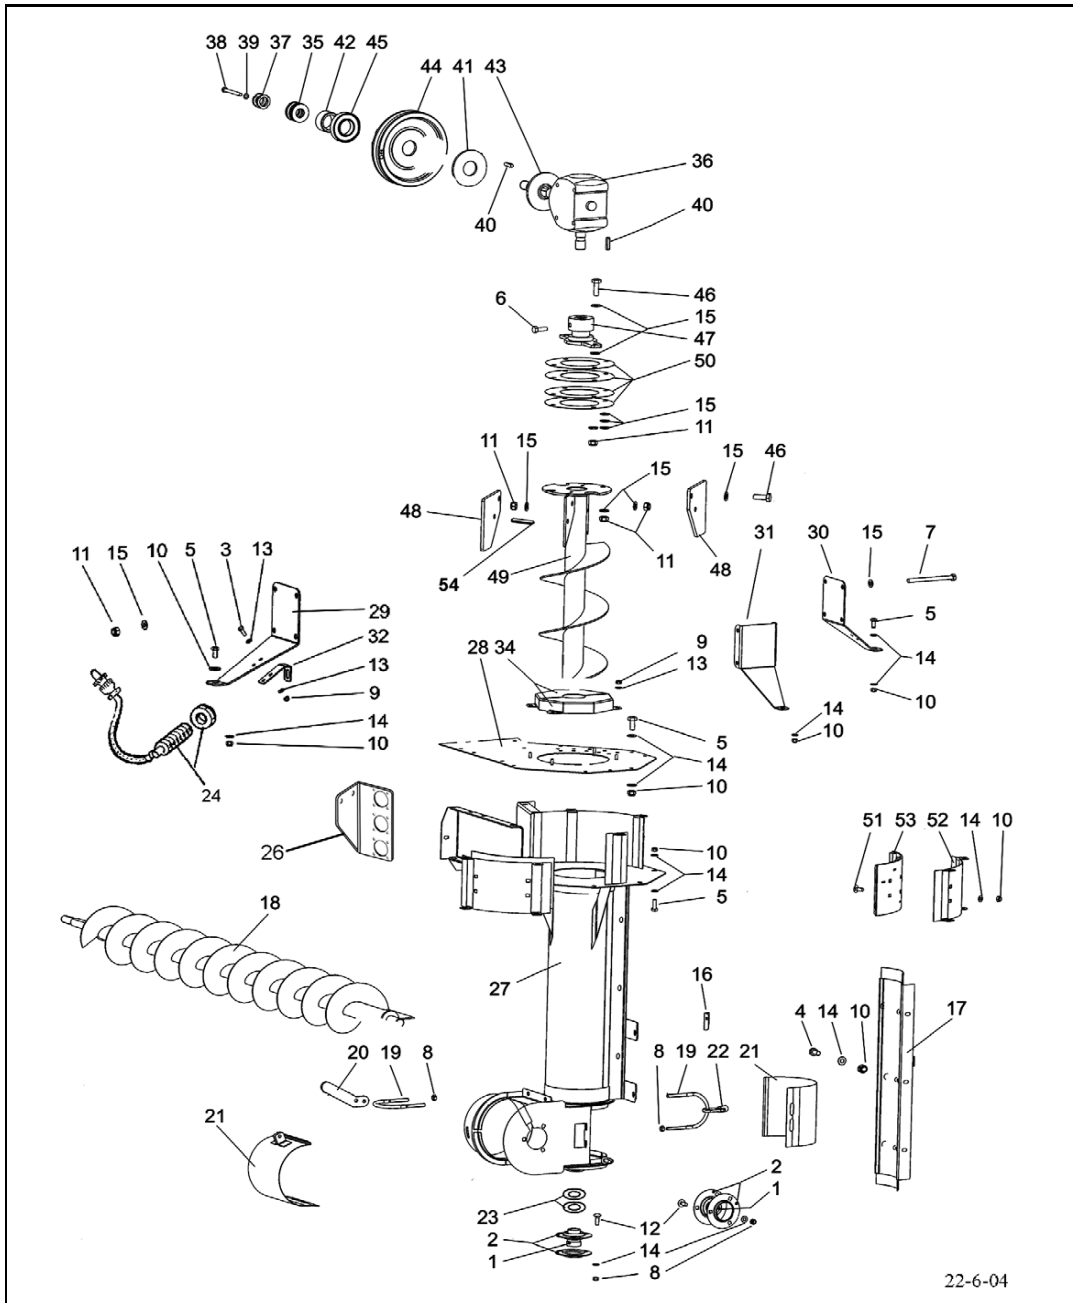

22-6-04

1	0511360	2	Kuulalaakeri	Lager	Bearing	Подшипник
2	0569321	4	Laippa	Flans	Flange	Фланец
3	6211067	2	Ruuvi	Skruv	Screw	Винт
4	6220867	6	Ruuvi	Skruv	Screw	Винт
5	6221267	16	Ruuvi	Skruv	Screw	Винт
6	6221467	1	Ruuvi	Skruv	Screw	Винт
7	6229567	4	Ruuvi	Skruv	Screw	Винт
8	6506234	4	Mutteri	Mutter	Nut	Гайка
9	6593838	6	Lukkomutteri	Låsmutter	Lock nut	Гайка контрольная
10	6594038	32	Lukkomutteri	Låsmutter	Lock nut	Гайка контрольная
11	6594148	12	Lukkomutteri	Låsmutter	Lock nut	Гайка контрольная
12	6758544	6	Lukkoruuvi	Låsskruv	Lock screw	Винт стопорный
13	7400030	8	Aluslaatta	Bricka	Washer	Шайба
14	7400032	54	Aluslaatta	Bricka	Washer	Шайба
15	7414009	33	Aluslaatta	Bricka	Washer	Шайба
16	R605075	1	Sappi	Spärrhake	Ratchet	Храповик
17	R680843	1	Luukku	Lucka	Door	Дверь
18	R680870	1	Akseli	Axel	Shaft	Вал
19	R685218	2	U-pultti	U-skruv	U-screw	U-Винт
20	R685305	1	Vännin	Spak	Lever	Рычаг
21	R686106	2	Kansi	Lock	Cover	Покрышка
22	R693086	1	Vännin	Spak	Lever	Рычаг
23	R695302	2	Aluslaatta	Bricka	Washer	Шайба
24	R699770	1	Anturi	Givare	Indicator	Индикатор
26	R698679	→ 554667	1	Kiinnitin	Fäste	Holder
26	R700979	→ 554668	1	Pidin	Hållare	Holder
27	R699416	1	Kouru	Ränna	Trough	Желоб
28	R699422	1	Kansi	Lock	Cover	Покрышка
29	R699424	1	Tuki vas.	Stöd vänst.	Support left	Опора, левая
30	R699425	1	Tuki oik.	Stöd hög.	Support right	Опора, правая
31	R699426	1	Tuki etumm.	Stöd, fram	Support front	Опора, передняя
32	R699427	1	Kiinnitin	Fäste	Holder	Обойма
34	R699874	2	Kansi	Lock	Cover	Покрышка
35	0410175	5	Lautasjousi	Tallriksfjäder	Disk spring	Пружина диска
36	0499008	1	Kulmavaihd	Vinkelvåxel	Bevel gear unit	Элемент конической шестерни
37	0563006	2	Velomutteri	Dragmutter	Nut	Гайка
38	6223667	1	Ruuvi	Skruv	Screw	Винт
39	7414469	1	Jousilaatta	Fjäderbricka	Spring washer	Шайба Гровера
40	7716115	2	Kiila	Kil	Key	Шпонка
41	0609968	1	Kitkalevy	Fiktionsskiva	Plate	Пластина
42	R697013	1	Hölkki	Bussning	Bush	Втулка
43	R698087	1	Akseli	Axel	Shaft	Вал
44	R699413	1	Pyörä	Hjul	Pulley	Шкив
45	0502368	1	Laakeri	Lager	Bearing	Подшипник
46	6226567	8	Ruuvi	Skruv	Screw	Винт
47	R696647	1	Vännin	Vridmutter	Capstan	Резьбовая плашка
48	R697035	2	Siipi	Vinge	Wing	Крыло
49	R697048	1	Kierukka	Skruvaxel	Auger	Шнек
49	R703334	1	Kierukka	Skruvaxel	Auger	Шнек
50	R697049	4	Joustin	Dämpare	Damper	Глушитель
51	6758344	4	Lukkoruuvi	Låsskruv	Lock screw	Винт стопорный
52	R696640	1	Suojalevy	Skydd	Guard	Защита
53	R697040	1	Suojalevy	Skydd	Guard	Защита
54	7814195	2	Jousisokka	Fjädersprint	Spring pin	Палец мотовила
Päivitys 16-1-09 Updated 16-1-09						
SR 2035-2095 0814074 06/2010