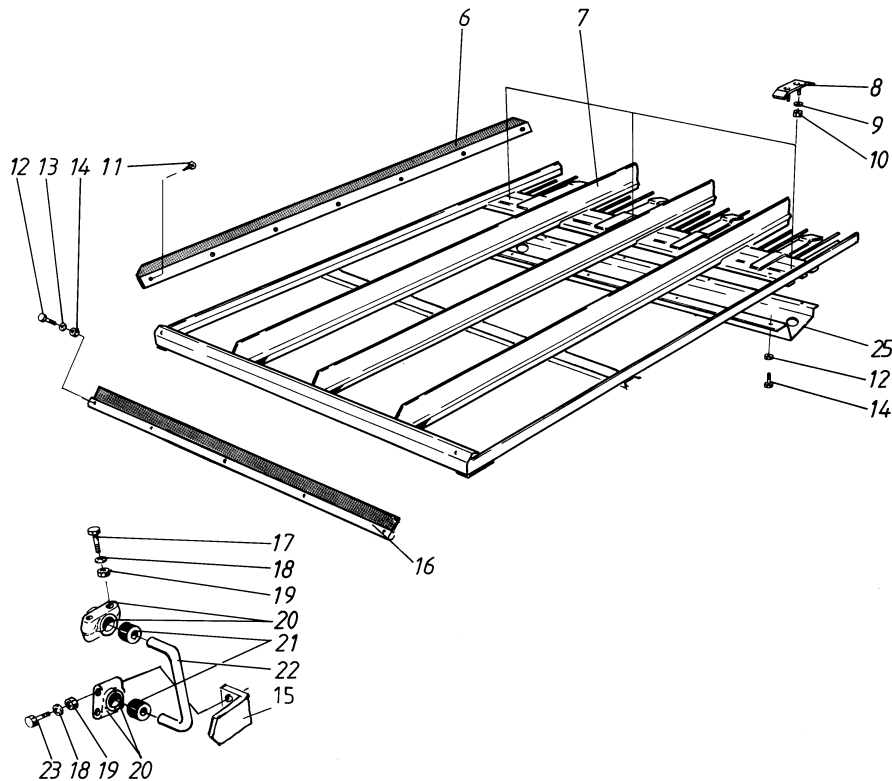

Heittokuljetin TS
Uppsamlingsplan TS

Grain pan TS
Стрясная доска TS

12KC

1	R693884	1	Kasetti, oik.	Kassett, hö.	Cassette, right	Кассета, правая
2	R693885	2	Kasetti	Kassett	Cassette	Кассета
3	R693883	1	Kasetti, vas.	Kassett, vä.	Cassette, left	Кассета, левая
4	R685675	4	Ruuvi	Skruv	Screw	Винт
5	6594038	4	Lukkomutteri	Låsmutter	Lock nut	Гайка контровая
6	R693877	2	Tiiviste	Tätning	Packing	Уплотнитель
7	R693870	1	Heittokuljetin	Uppsamlingsplan	Grain pan	Зерновой поддон
8	R659329	3	Kiinnitin	Klamma	Clamp	Скоба
9	7414471	3	Jousilaatta	Fjäderbricka	Spring washer	Шайба Гровера
10	6594148	3	Lukkomutteri	Låsmutter	Lock nut	Гайка контровая
11	7266208	3	Levyruuvi	Plåtskruv	Plate screw	Винт пластины
12	6211067	13	Ruuvi	Skruv	Screw	Винт
13	7400030	5	Aluslaatta	Bricka	Washer	Шайба
14	6593838	13	Lukkomutteri	Låsmutter	Lock nut	Гайка контровая
15	R694819	2	Rajoitin	Stoppare	Stopper	Ограничитель
16	R680934	1	Tiiviste	Packning	Packing	Уплотнитель
17	6765744	4	Lukkoruuvi	Låsskruv	Lock screw	Винт стопорный
18	7414471	8	Jousilaatta	Fjäderbricka	Spring washer	Шайба Гровера
19	6594148	8	Lukkomutteri	Låsmutter	Lock nut	Гайка контровая
20	R593302	8	Pesänpuolisko	Lagerhushalva	Housing half	Половинчатый корпус сайлент-блока
21	0633822	4	Hölkki	Bussning	Bush	Втулка
22	R593500	2	Vipu	Spak	Lever	Рычаг
23	6228567	4	Ruuvi	Skruv	Screw	Винт
24	7400032	4	Aluslaatta	Bricka	Washer	Шайба
25	R680439	1	Levy	Plåt	Plate	Пластина
26	R686665	1	Avain	Nyckel	Key	Шпонка