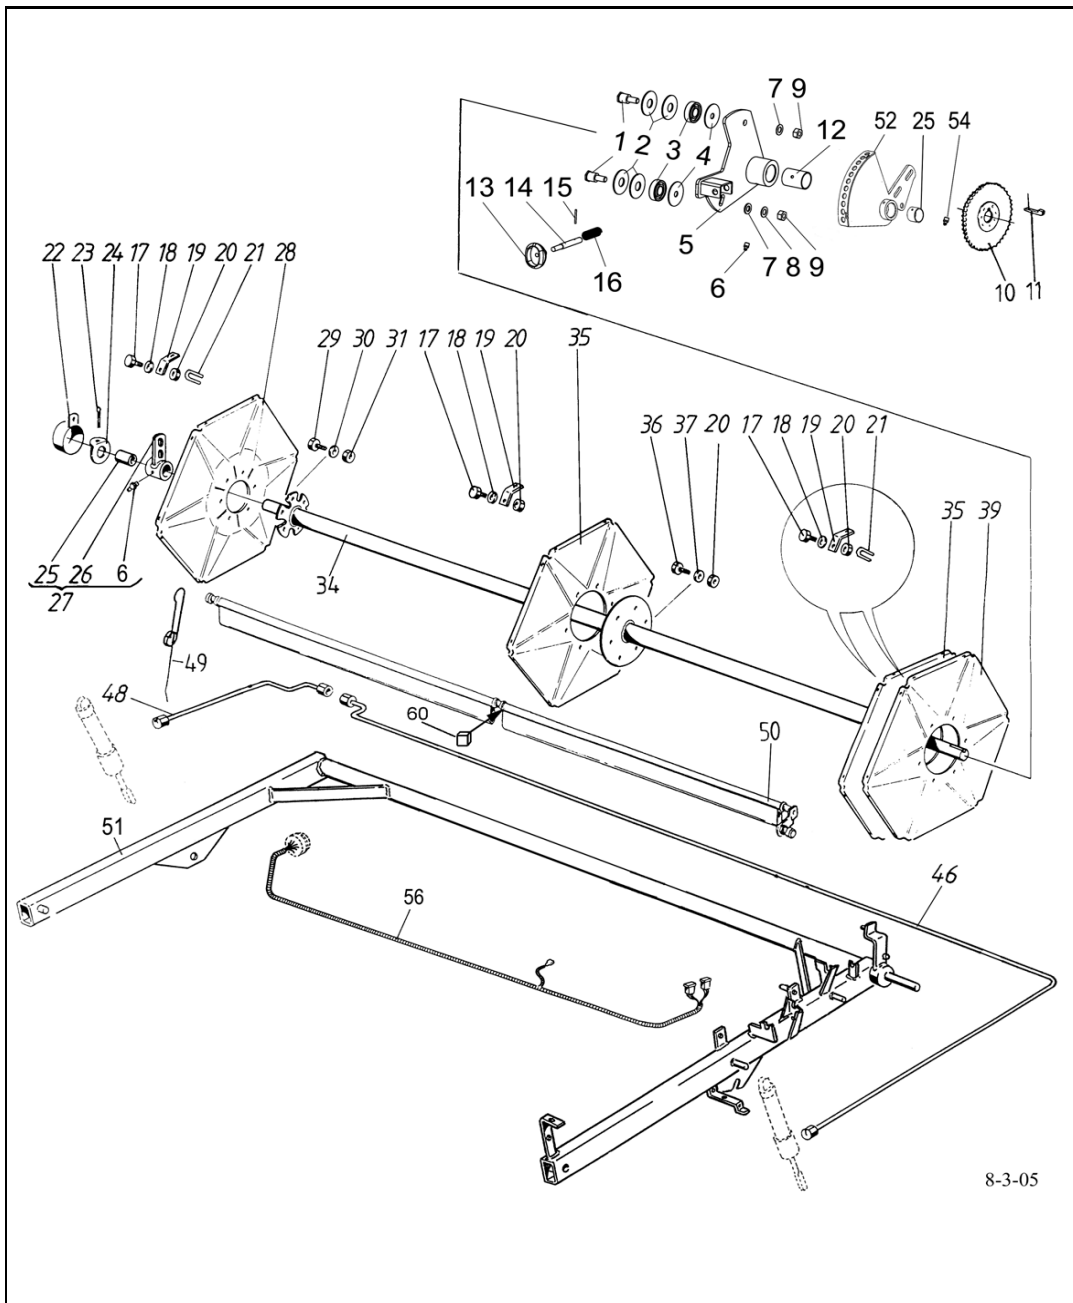

Laannostokela, TP, 3,9m  
 Haspel, TP, 3,9m

Reel, TP, 3,9m  
 Мотовило, пальцы из металла, 3,4 м

11MD

1	R596050	2	Akseli	Axel	Shaft	Вал	
2	R683448	4	Levy	Plat	Plate	Пластина	
3	0502364	2	Laakeri	Lager	Bearing	Подшипник	
4	R698606	2	Levy	Bricka	Plate	Пластина	
5	R698602	1	Epäkesko	Excenter	Eccentric	Эксцентрик	
6	0252420	2	Nippa	Smörjnippel	Nipple	Масленка	
7	7400034	2	Aluslaatta	Bricka	Washer	Шайба	
8	7414473	1	Jousilaatta	Fjäderbricka	Spring washer	Шайба Гровера	
9	6506634	2	Mutteri	Mutter	Nut	Гайка	
10	R588269	1	Keljuypöytä	Kedjehjul	Sprocket	Звездочка	
11	7712110	1	Hötkäkiila	Hakkil	Gip Key	Клинообразная шпонка	
12	0553074	1	Holkki	Bussning	Bush	Втулка	
13	0879942	1	Nuppi	Knopp	Knob	Рукоять	
14	R698607	1	Tappi	Tapp	Pin	Переходник	
15	7814099	1	Jousisokka	Fjädersprint	Spring pin	Палец мотовила	
16	0415255	1	Jousi	Fjäder	Spring	Пружина	
17	6211067	42	Ruuvi	Skruv	Screw	Винт	
18	7400030	36	Aluslaatta	Bricka	Washer	Шайба	
19	R672223	18	Levy	Plat	Plate	Пластина	
20	6593838	48	Lukkumutteri	Låsmutter	Lock nut	Гайка контровая	
21	R672224	18	Sälpä	Hällare	Clamp	Скоба	
22	R637312	1	Suoja	Skydd	Guard	Защита	
23	7812258	1	Saksisokka	Saxpinne	Split pin	Шплинт	
24	R588812	1	Aluslaatta	Bricka	Washer	Шайба	
25	0553054	2	Holkki	Bussning	Bush	Втулка	
26	R695330	1	Laakeri	Lager	Bearing	Подшипник	
27	R588287	1	Laakeri	Lager	Bearing	Подшипник	
28	R683121	1	Päätylevy	Andplåt	End.plate	Концевой щит	
29	6220867	6	Ruuvi	Skruv	Screw	Винт	
30	7400032	6	Aluslaatta	Bricka	Washer	Шайба	
31	6594038	6	Lukkumutteri	Låsmutter	Lock nut	Гайка контровая	
34	R700085	1	Akseli	Axel	Shaft	Вал	
35	R678094	2	Levy	Plat	Plate	Пластина	
36	6210667	12	Ruuvi	Skruv	Screw	Винт	
37	7414055	12	Aluslaatta	Bricka	Washer	Шайба	
39	R678095	1	Päätylevy	Andplåt	End.plate	Концевой щит	
46	R694187	1	Putki,vas	Rör,vä	Pipe,left	Трубка,левая	
48	R686931	1	Putki,oik	Rör,hö	Pipe,right	Трубка,правая	
49	0415206	1	Piikki	Pik	Spring tine	Палец граблины	
50	R694611	6	Akseli	Axel	Shaft	Вал	
50	R700514	6	Akseli	Axel	Axle	Ось	
51	R694175	A → P06139	1	Aisat	Armar	Bars	Планки
51	R695641	B → P06139	1	Aisat	Armar	Bars	Планки
51	R703062	→ P06140	1	Aisat	Armar	Bars	Планки
52	R700101		1	Kannatin	Hällare	Holder	Обойма
54	0252405		1	Voitelunippa	Smörjnippel	Nipple	Масленка
56	R702991	A → P06140	1	Johdin kp.	Kabel kompl.	Cable kitt	Жгут
56	R702987	B → P06140	1	Johdin kp.	Kabel kompl.	Cable kitt	Жгут
60	9687901		48	Tiiviste	Tätning	Packing	Уплотнитель
A			Sähkösäätö	El-regl.	Electric control	Elektrichr verst.	Electr. régl.
B			Mek. säätö	Mek-regl.	Mechanic control	Mechanischer verst.	Meq. régl.
			Päivitetty 11-05-09		Updated 11-05-09		
			SR 2035-2095		0814074 06/2010		