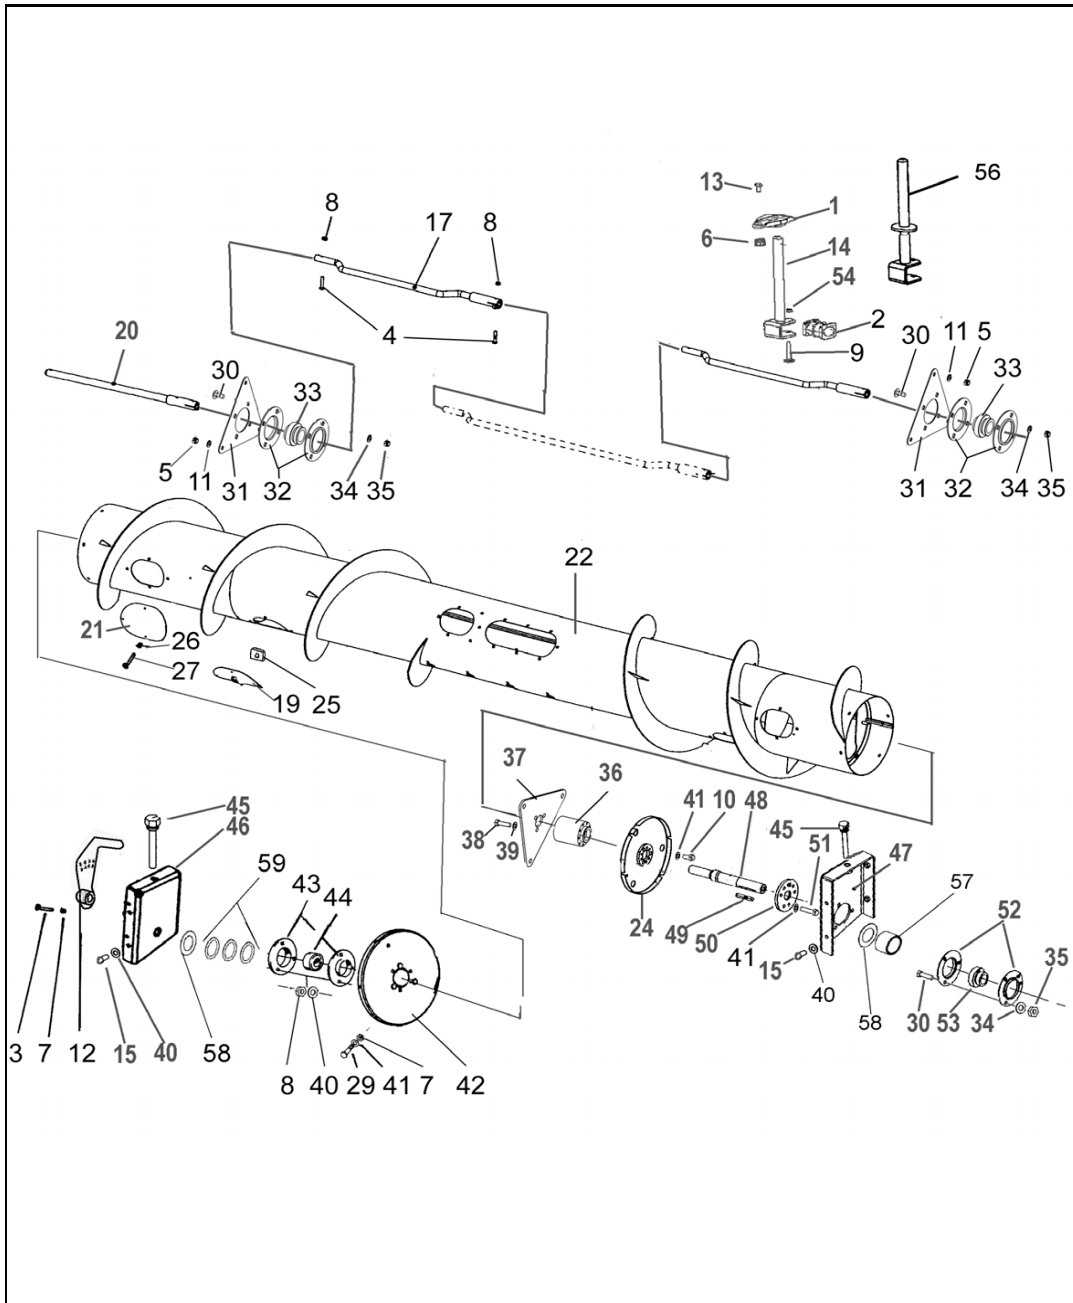

Päivitys 31-7-09

Updated 31-07-09

SR 2035-2095

0814074

06/2010

Syöttöruuvi 5,1m  
Inmatningskruv 5,1m

Feeder auger 5,1m  
Загрузочный шнек жатки 5,1 м

11NM