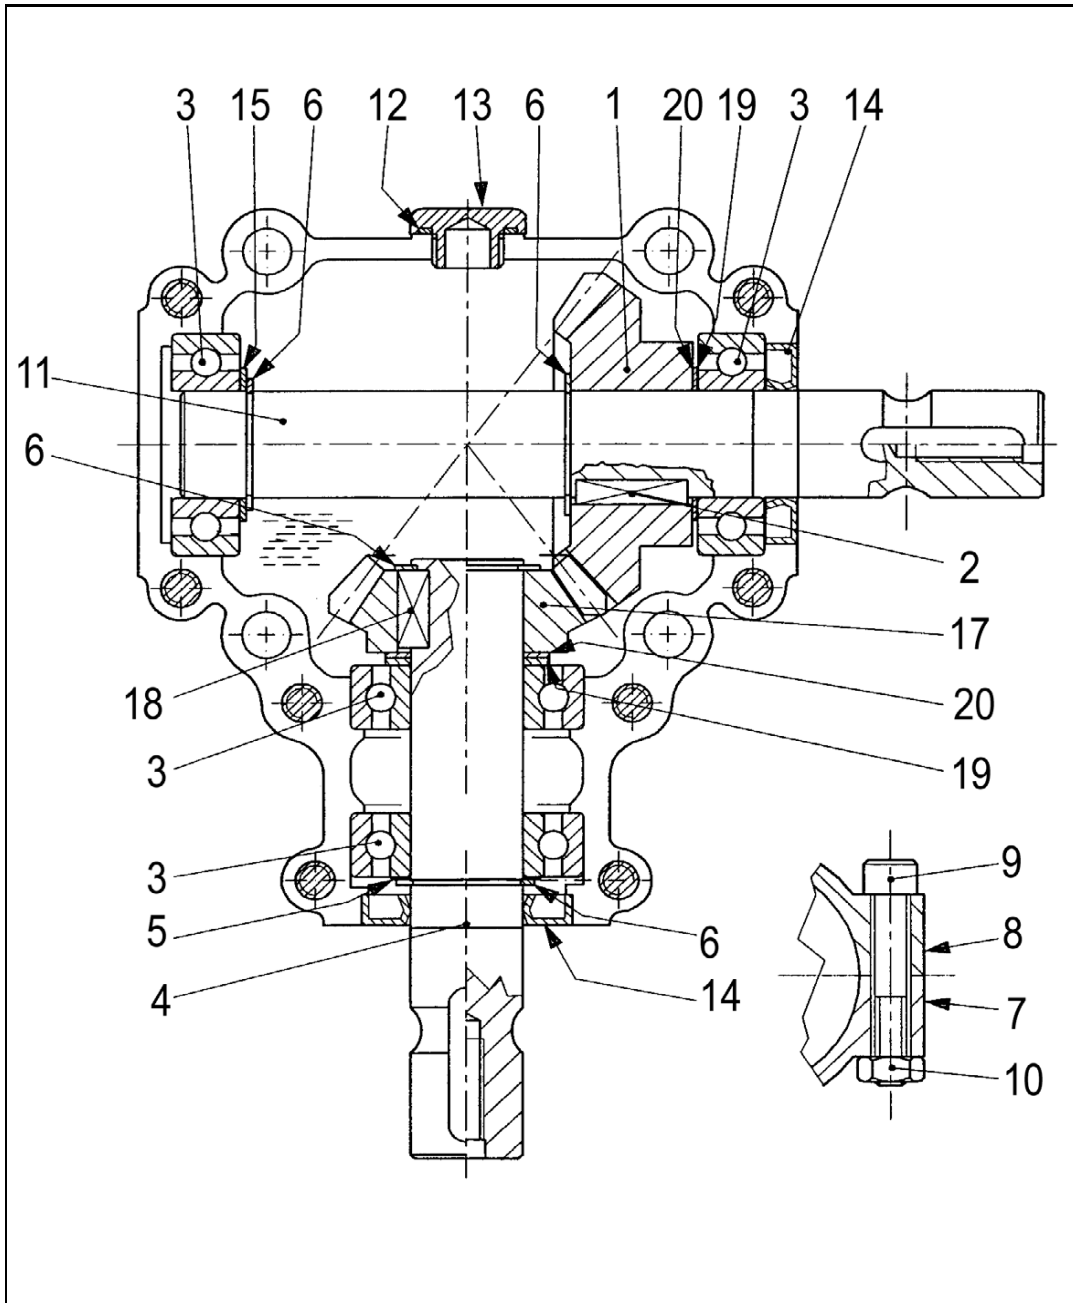

1	0482700	1	Hammaspyörä	Kugghjul	Gear	Шестерня
2	0482701	1	Kiila	Kil	Key	Шпонка
3	0482702	4	Laakeri	Lager	Bearing	Подшипник
4	0482703	1	Akseli	Axel	Shaft	Вал
5	0482704	1	Säätölevy	Reglerplåt	Adj.plate	Регулир. пластина
6	0482705	4	Värmistiringas	Låsring	Circlip	Пружинный кольцевой замок
7	0482706	1	Kotelo	Hus	Housing	Кожух
8	0482707	1	Kotelo	Hus	Housing	Кожух
9	6222277	8	Ruuvi	Skruv	Screw	Винт
10	6594038	8	Lukkmutteri	Låsmutter	Lock nut	Гайка контрольная
11	0482708	1	Akseli	Axel	Shaft	Вал
12	0482709	1	O-rengas	O-ring	O-ring	O-Кольцо
13	0482710	1	Tulppa	Plugg	Plug	Пробка
14	0482711	2	Tiiviste	Tätning	Packing	Уплотнитель
15	0482712	1	Säätölevy	Reglerplåt	Adj.plate	Регулир. пластина
17	0482713	1	Hammaspyörä	Kugghjul	Gear	Шестерня
18	0482714	1	Kiila	Kil	Key	Шпонка
19	0482715	2	Säätölevy	Reglerplåt	Adj.plate	Регулир. пластина
20	0482716	2	Säätölevy	Reglerplåt	Adj.plate	Регулир. пластина