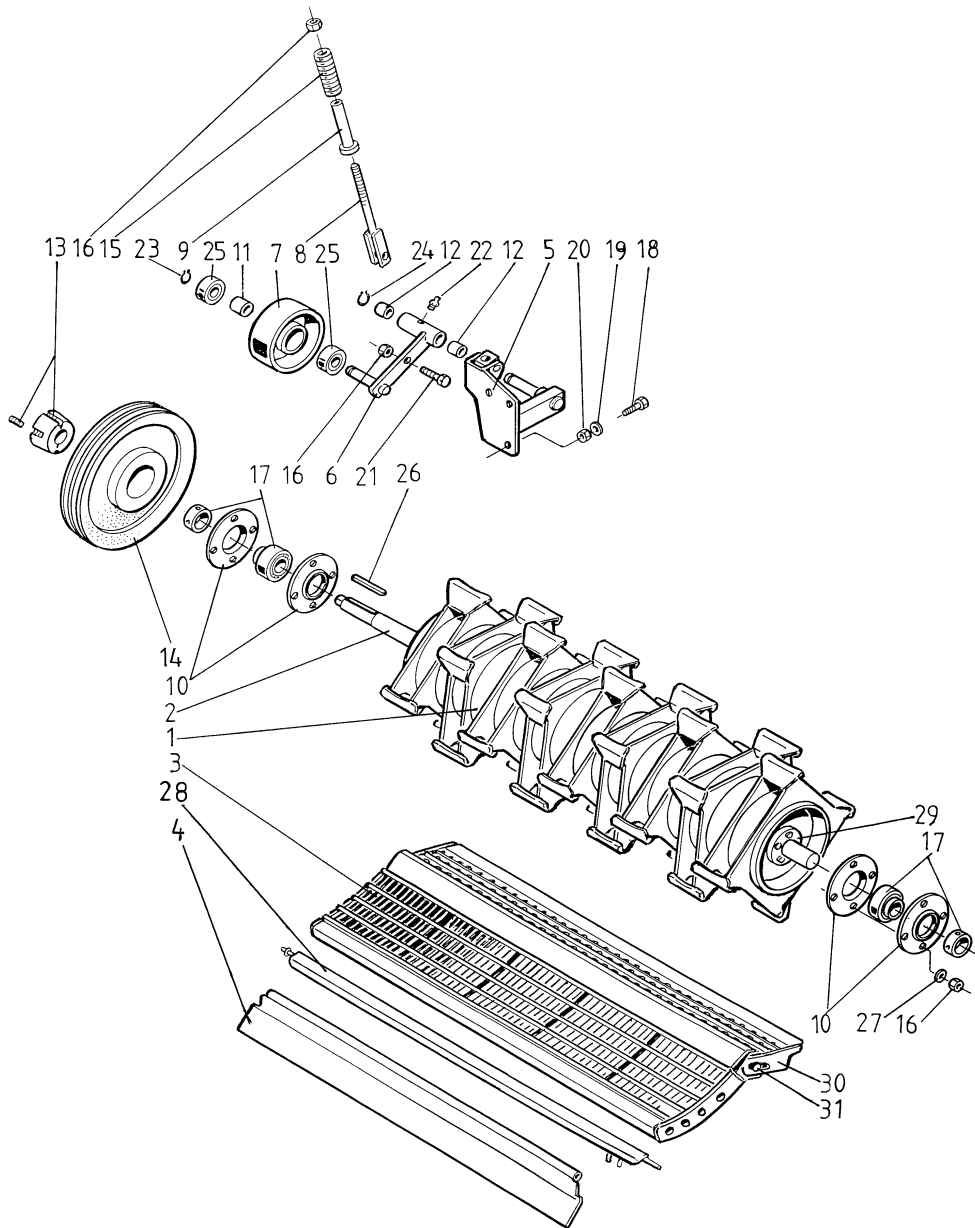

Etukela ja -varstasilta MD
Förcylinder och -slagsko MD

Pre-cylinder and -concave MD
Барабан-распр.и передняя дека MD

12BA

1	R693567	1	Etukela	Förcylinder	Pre-cylinder	Предцилиндр
2	R693570	1	Akseli	Axel	Shaft	Вал
3	R701397	1	Etuvastasilta	Förslagsko	Pre-concave	Предподбаранье
4	R693564	1	Saranalevy	Ledplåt	Hinge plate	Навесная панель
5	R693404	1	Teline	Stativ	Rack	Опора
6	R693410	1	Varsi	Spak	Lever	Рычаг
7	R638531	1	Kiristyspyörä	Spännrulle	Wheel	Колесо
8	R663251	1	Tanko	Stång	Lever	Рычаг
9	R663254	1	Kierreholkki	Bussning	Bush	Втулка
10	R661454	4	Laippa	Flans	Flange	Фланец
11	R686785	1	Holkki	Bussning	Bush	Втулка
12	0552094	2	Holkki	Bussning	Bush	Втулка
13	0660031	2	Lukituslaite	Låsanord.	Safety device	Предохранит. устр-во
14	0660030	1	Hihnapyörä	Remskiva	Pulley	Шкив
15	0415225	1	Jousi	Fjäder	Spring	Пружина
16	6594238	10	Lukkomutteri	Låsmutter	Lock nut	Гайка контровая
17	0511228	1	Laakeri	Lager	Bearing	Подшипник
18	6226767	3	Ruuvi	Skruv	Screw	Винт
19	7400033	3	Aluslaatta	Bricka	Washer	Шайба
20	6594148	3	Lukkomutteri	Låsmutter	Lock nut	Гайка контровая
21	6231767	1	Ruuvi	Skruv	Screw	Винт
22	0252475	1	Voitelunippa	Smörjnippel	Nipple	Масленка
23	7815017	1	Varmistinrengas	Låsring	Circlip	Пружинный кольцевой замок
24	7815022	1	Varm.rengas	Låsring	Circlip	Пружинный кольцевой замок
25	0502364	2	Laakeri	Lager	Bearing	Подшипник
26	7716135	1	Killa	Kil	Key	Шпонка
27	7400034	8	Aluslaatta	Bricka	Washer	Шайба
28	R685840	3	Hankalista	Skolist	Slide list	Панель ползунка
29	0660027	2	Lukitsin	Låsanordning	Lock devise	Замок
30	R698047	1	Jatke	Förlängning	Extension	Приставка
31	R693965	1	Akseli	Axel	Shaft	Вал