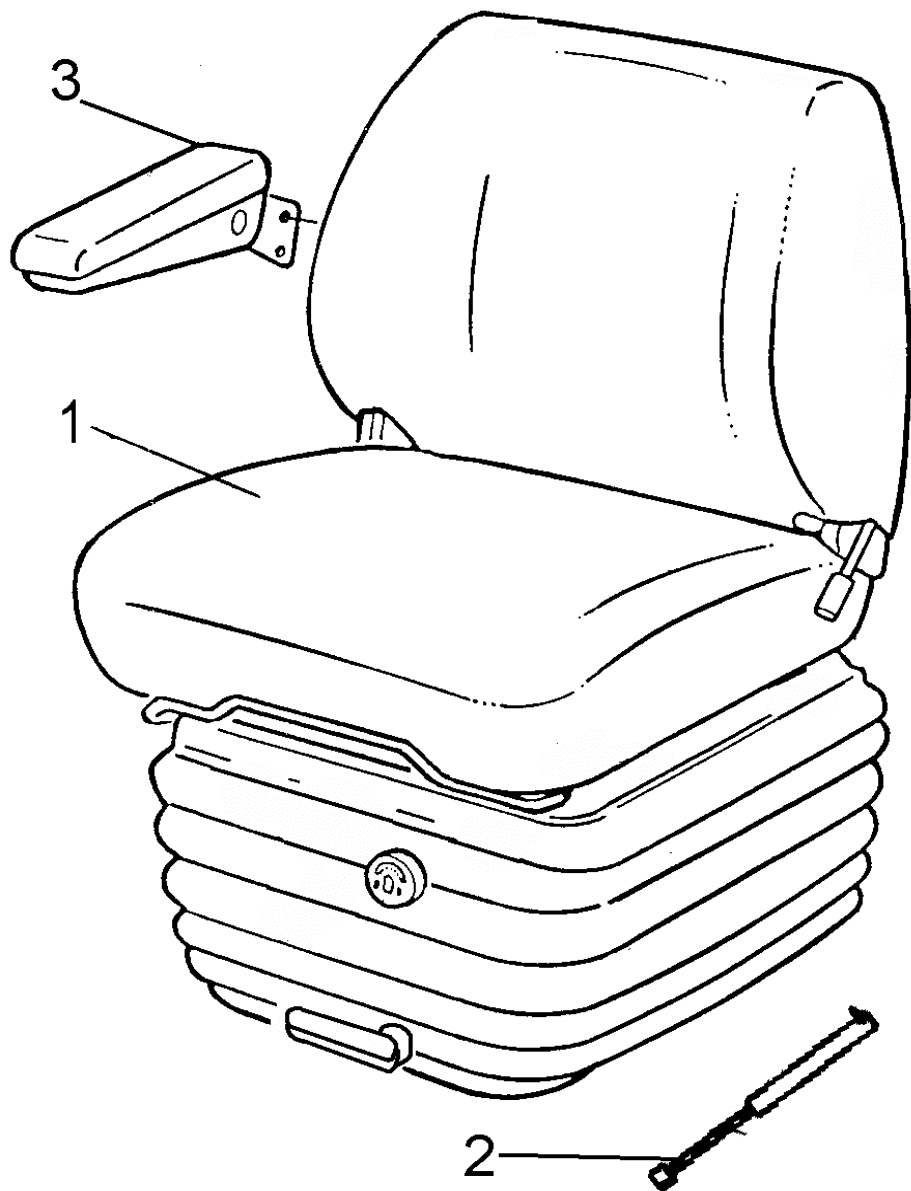

Istuin Pro
Förarstål Pro

Seat Pro
Сиденье Pro

14DD

- 1 0492507
- 1 0492508
- 2 0492531
- 3 0492530

A

1 Istuin	Sits	Seat	Сиденье
1 Istuin, ilmajousitettu	Sits	Seat,air suspension	Сиденье, Подушке
1 Kaasujousi	Gasfjäder	Gaspring	Газонаполненный амортизатор
1 Kädensija oik.	Handtag höger	Handle right	Ручка

A

Istuimeen 0492507 Med 0492507 With 0492507