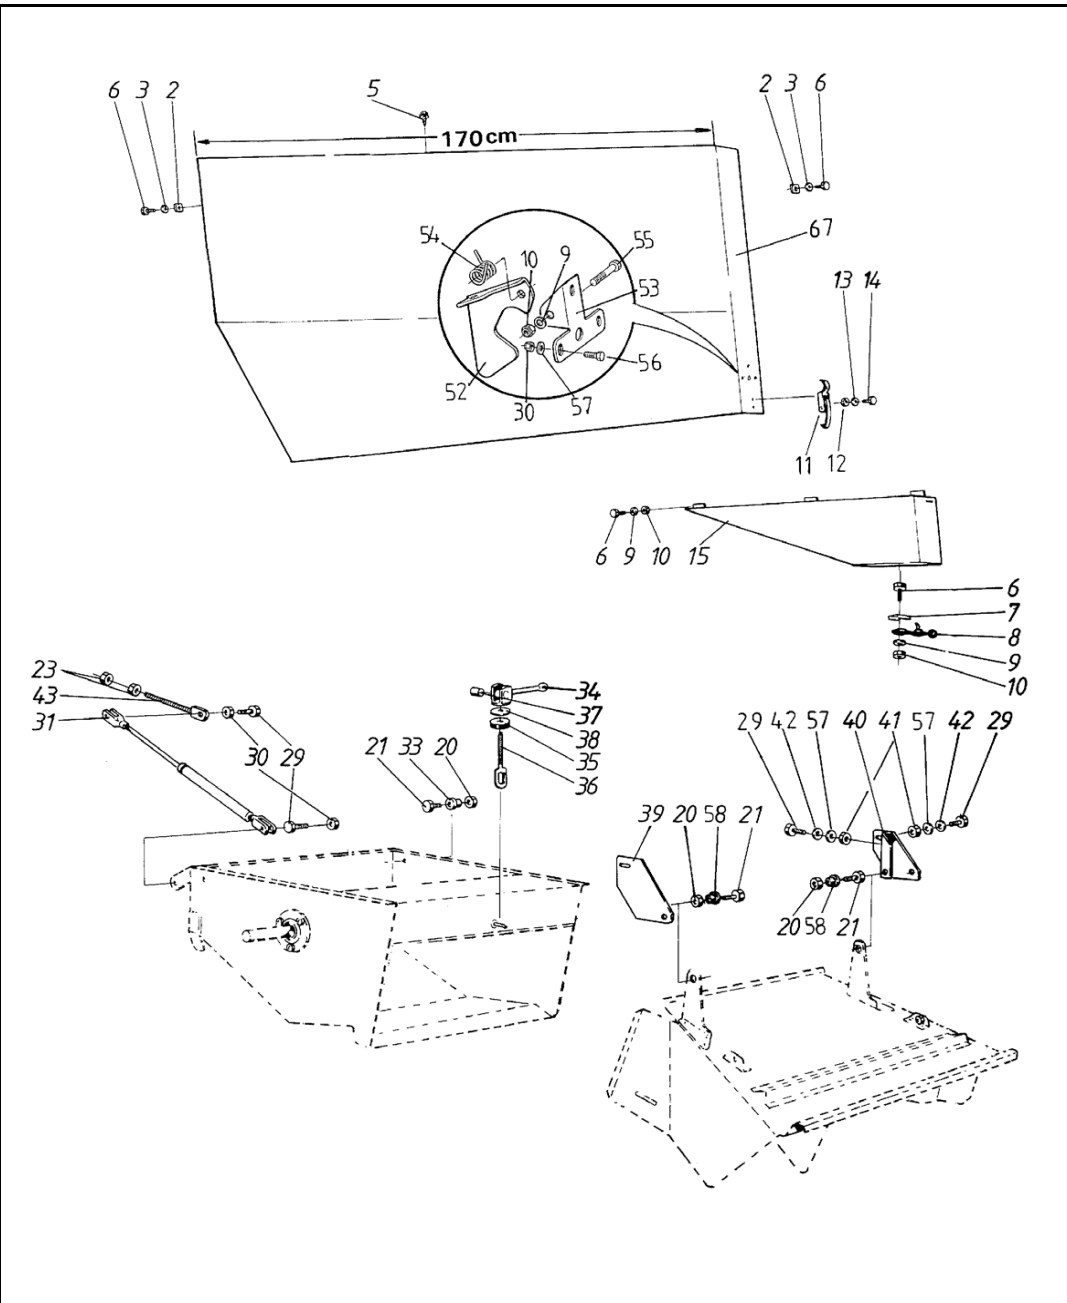

Silppurin hihnasuoja 170 cm
Hackens remskydd 170 cm

Straw cutter's belt guard 170 cm
Защита ремня соломоизмельчителя 170 см

12PC

2	6561112	2	Korimutteri	Mutter	Nut	Гайка
3	7414465	2	Jousilaatta	Fjäderbricka	Spring washer	Шайба Гровера
5	7268607	4	Levyruuvi	Plåtskruv	Plate screw	Винт пластины
6	6211467	7	Ruuvi	Skruv	Screw	Винт
7	R672907	1	Kuppi	Kopp	Cup	Манжета
8	0871050	1	Jousi	Fjäder	Spring	Пружина
9	7400030	4	Aluslaatta	Bricka	Washer	Шайба
10	6593838	4	Lukkmutteri	Låsmutter	Lock nut	Гайка контровая
11	0871033	1	Lukitsin	Regel	Latch	Замок
12	7414254	2	Aluslaatta	Bricka	Washer	Шайба
13	6505814	2	Mutteri	Mutter	Nut	Гайка
14	6164851	1	Ruuvi	Skruv	Screw	Винт
15	R686533	1	Suoja	Skydd	Guard	Защита
20	6594238	6	Lukkmutteri	Låsmutter	Lock nut	Гайка контровая
21	6231767	5	Ruuvi	Skruv	Screw	Винт
23	6506634	2	Mutteri	Mutter	Nut	Гайка
29	6221467	3	Ruuvi	Skruv	Screw	Винт
30	6594038	2	Lukkmutteri	Låsmutter	Lock nut	Гайка контровая
31	0400526	2	Kaasujousi	Gasfjäder	Gasspring	Газонаполненный амортизатор
31	0400536	2	Kaasujousi	Gasfjäder	Gasspring	Газонаполненный амортизатор
33	R670669	4	Holkki	Bussning	Bush	Втулка
34	0481061	1	Vipu	Spak	Lever	Рычаг
35	0481064	3	Kumialuslevy	Gummiricka	Rubber washer	Круглая резиновая прокладка
36	0481062	1	Ruuvi	Skruv	Screw	Винт
37	0481063	1	Mutteri	Mutter	Nut	Гайка
38	7414062	1	Aluslaatta	Bricka	Washer	Шайба
39	R686115	1	Kannatin	Stativ	Support	Опора
40	R686116	1	Kannatin	Stativ	Support	Опора
41	6506234	1	Mutteri	Mutter	Nut	Гайка
42	7414469	1	Jousilaatta	Fjäderbricka	Spring washer	Шайба Гровера
43	R676620	1	Ruuvi	Skruv	Screw	Винт
52	R693070	1	Salpa	Regel	Bolt	Защелка
53	R692799	1	Runkolevy	Hällare	Holder	Обойма
54	0415301	1	Jousi	Fjäder	Spring	Пружина
55	6221877	1	Ruuvi	Skruv	Screw	Винт
56	6211067	3	Ruuvi	Skruv	Screw	Винт
57	7400032	3	Aluslaatta	Bricka	Washer	Шайба
58	0481087	2	Holkki	Bussning	Bush	Втулка
67	R694735	1	Suoja	Skydd	Guard	Защита