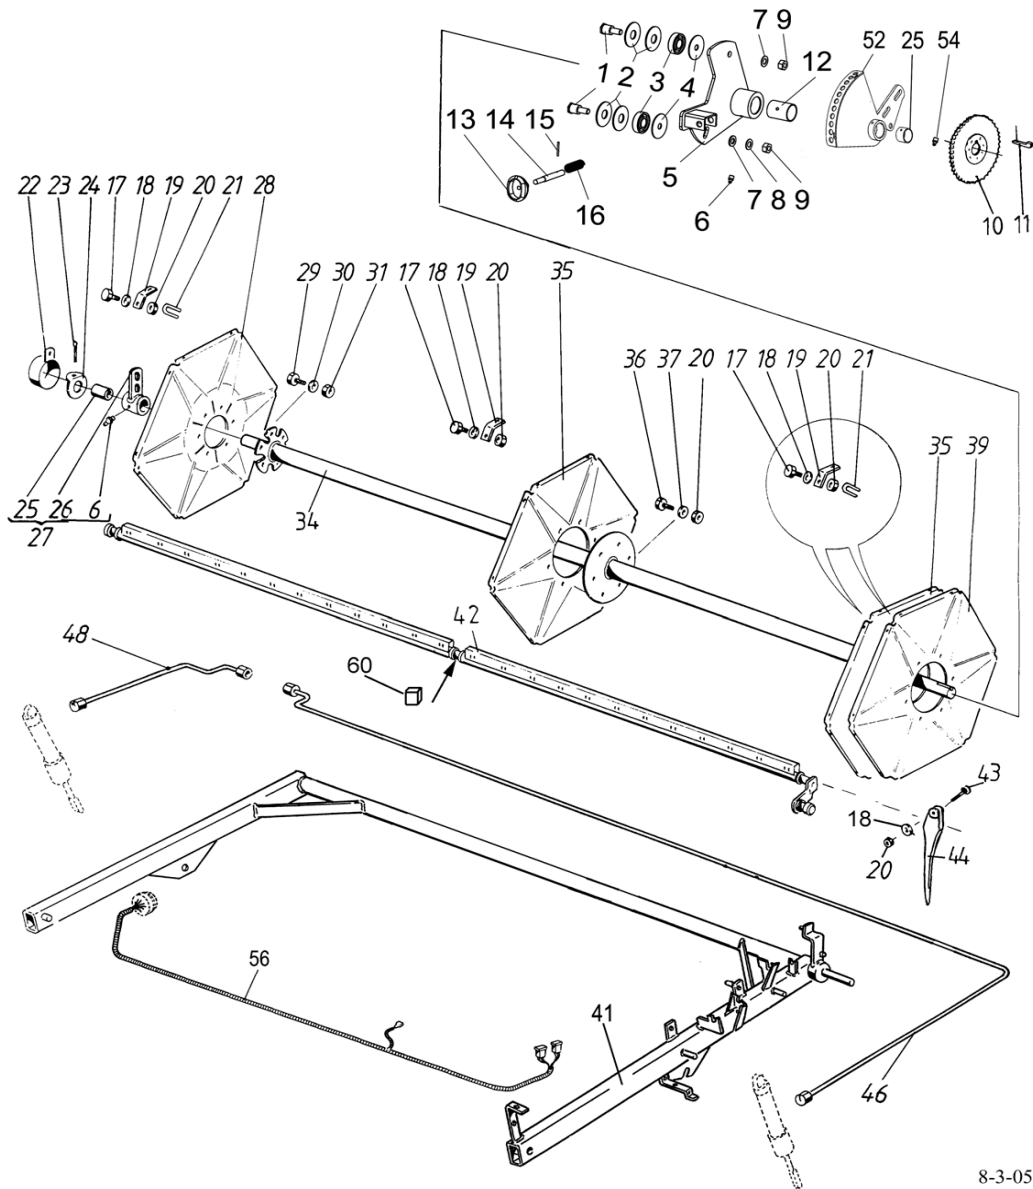

Laannostokela, MP, 4,2m
Haspel, MP, 4,2m

Reel, MP, 4,2m
Мотовило, пальцы из пластика, 4,2 м

11LF

8-3-05

1	R596050	2	Akseli	Axel	Shaft	Вал
2	R683448	4	Levy	Plåt	Plate	Пластина
3	0502364	2	Laakeri	Lager	Bearing	Подшипник
4	R698606	2	Levy	Bricka	Plate	Пластина
5	R698602	1	Epäkesko	Excenter	Eccentric	Эксцентрик
6	0252420	2	Nippa	Smörjnippel	Nipple	Масленка
7	7400034	2	Aluslaatta	Bricka	Washer	Шайба
8	7414473	1	Jousilaatta	Fjäderbricka	Spring washer	Шайба Гровера
9	6506634	2	Mutteri	Mutter	Nut	Гайка
10	R588269	1	Keljuypöytä	Kedjehjul	Sprocket	Звездочка
11	7712110	1	Hökkäkiila	Hakkil	Gip key	Клинообразная шпонка
12	0553074	1	Holkki	Bussning	Bush	Втулка
13	0879942	1	Nuppi	Knopp	Knob	Рукоять
14	R698607	1	Tappi	Tapp	Pin	Переходник
15	7814099	1	Jousisokka	Fjädersprint	Spring pin	Палец мотовила
16	0415255	1	Jousi	Fjäder	Spring	Пружина
17	6211067	36	Ruuvi	Skruv	Screw	Винт
18	7400030	36	Aluslaatta	Bricka	Washer	Шайба
19	R672223	18	Levy	Plåt	Plate	Пластина
20	6593838	49	Lukkomutteri	Låsmutter	Lock nut	Гайка контровая
21	R672224	18	Sälpa	Hällare	Clamp	Скоба
22	R637312	1	Suoja	Skydd	Guard	Защита
23	7812258	1	Saksisokka	Saxpinne	Split pin	Шплинт
24	R588812	1	Aluslaatta	Bricka	Washer	Шайба
25	0553054	2	Holkki	Bussning	Bush	Втулка
26	R695330	1	Laakeri	Lager	Bearing	Подшипник
27	R588287	1	Laakeri	Lager	Bearing	Подшипник
28	R683121	1	Päätylevy	Andplåt	End.plate	Концевой щит
29	6220867	6	Ruuvi	Skruv	Screw	Винт
30	7400032	6	Aluslaatta	Bricka	Washer	Шайба
31	6594038	6	Lukkomutteri	Låsmutter	Lock nut	Гайка контровая
34	R700087	1	Akseli	Axel	Shaft	Вал
35	R678094	2	Levy	Plåt	Plate	Пластина
36	6210667	12	Ruuvi	Skruv	Screw	Винт
37	7414055	12	Aluslaatta	Bricka	Washer	Шайба
39	R678095	1	Päätylevy	Andplåt	End.plate	Концевой щит
41	R688841	1	Aisat	Armar	Bars	Планки
41	R695644	1	Aisat	Armar	Bars	Планки
41	R703063	1	Aisat	Armar	Bars	Планки
42	R698639	6	Akseli	Axel	Shaft	Вал
43	6754314	1	Ruuvi	Skruv	Screw	Винт
44	0633837	1	Piikki	Pik	Spring tine	Палец граблины
46	R686933	1	Putki,vas	Rör,vä	Pipe,left	Трубка,левая
48	R686931	1	Putki,oik	Rör,hö	Pipe,right	Трубка,правая
52	R700101	2	Kannatin	Hällare	Holder	Обойма
54	0252405	1	Voitelunippa	Smörjnippel	Nipple	Масленка
56	R702992	1	Johdin	Kabel	Cable	Кабель
56	R702988	1	Johdin kp.	Kabel kompl.	Cable kitt	Жгут
60	9687901	24	Tiiviste	Tätning	Packing	Уплотнитель

A
B

Sähkösäätö
Mek. säätö

El-regl.
Mek-regl.

Electric control
Mechanic control

Elektrichr verst.
Mechanischer verst.
Electr. régl.
Meq. régl.

Päivitetty 11-05-09
SR 2035-2095

Updated 11-05-09

0814074 06/2010