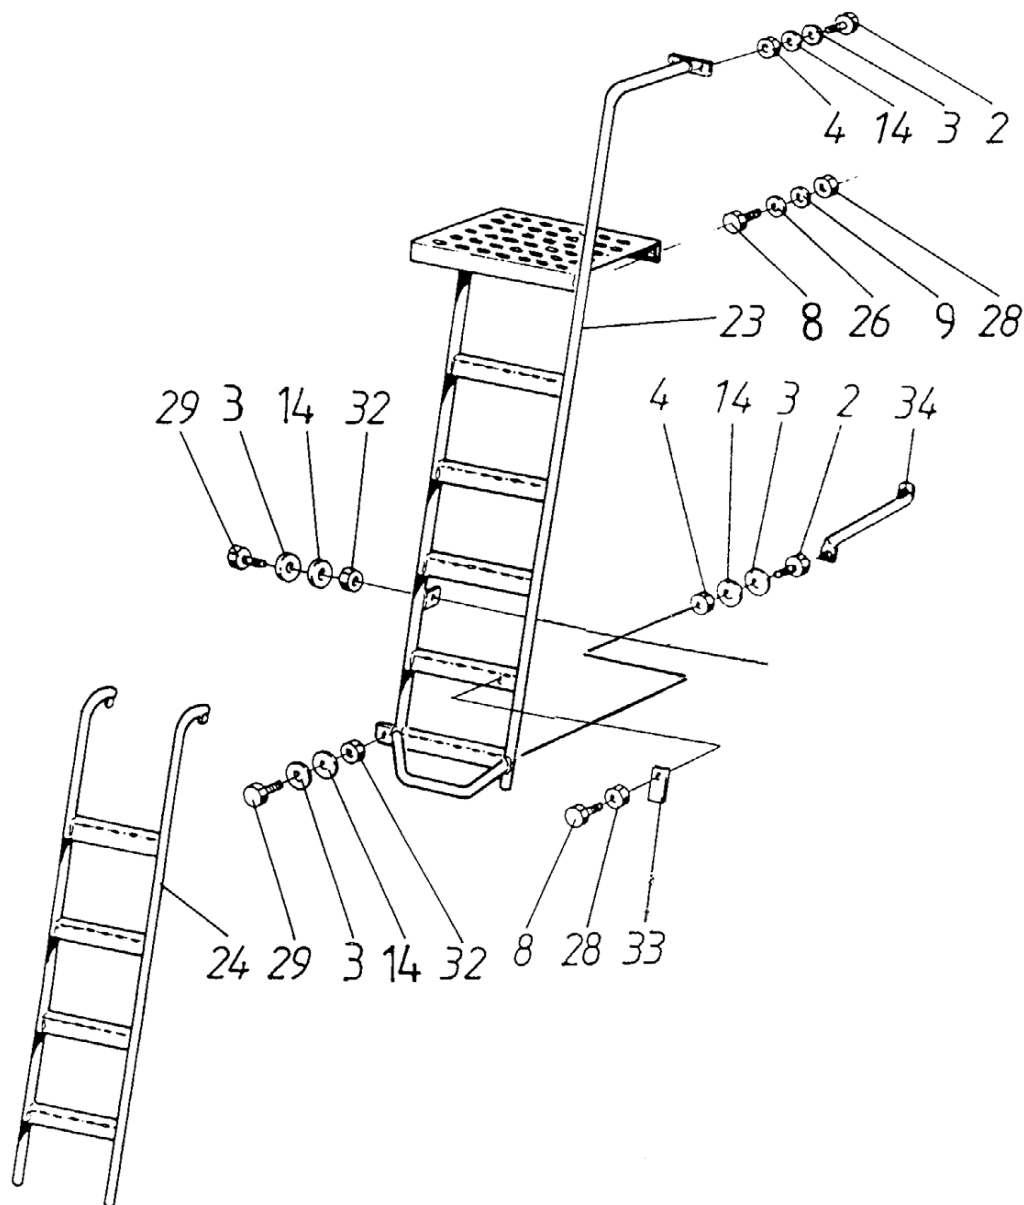

Такпортаат 300
Вактраппор 300

Rear stairs 300
Задняя лестница 300

19CC

2	6220486	16	Ruuv	Skr	Screw	Винт
3	7400032	24	Aluslaatta	Bricka	Washer	Шайба
4	6594038	19	Lukkomutteri	Låsmutter	Lock nut	Гайка контровая
8	6211467	27	Ruuv	Skr	Screw	Винт
9	7400030	39	Aluslaatta	Bricka	Washer	Шайба
14	7414469	16	Jousilaatta	Fjäderbricka	Spring washer	Шайба Гровера
23	R695539	1	Tikkaat	Trappa	Ladder	Лестница
24	R686032	1	Jalke	Förlängning	Extension	Приставка
26	7414055	4	Aluslaatta	Bricka	Washer	Шайба
28	6593868	11	Lukkomutteri	Låsmutter	Lock nut	Гайка контровая
29	6220486	4	Ruuv	Skr	Screw	Винт
32	6506234	8	Mutter	Mutter	Nut	Гайка
33	R597919	1	Kiinnitin	Hållare	Holder	Обойма
34	R695542	1	Tuki	Stöd	Support	Опора