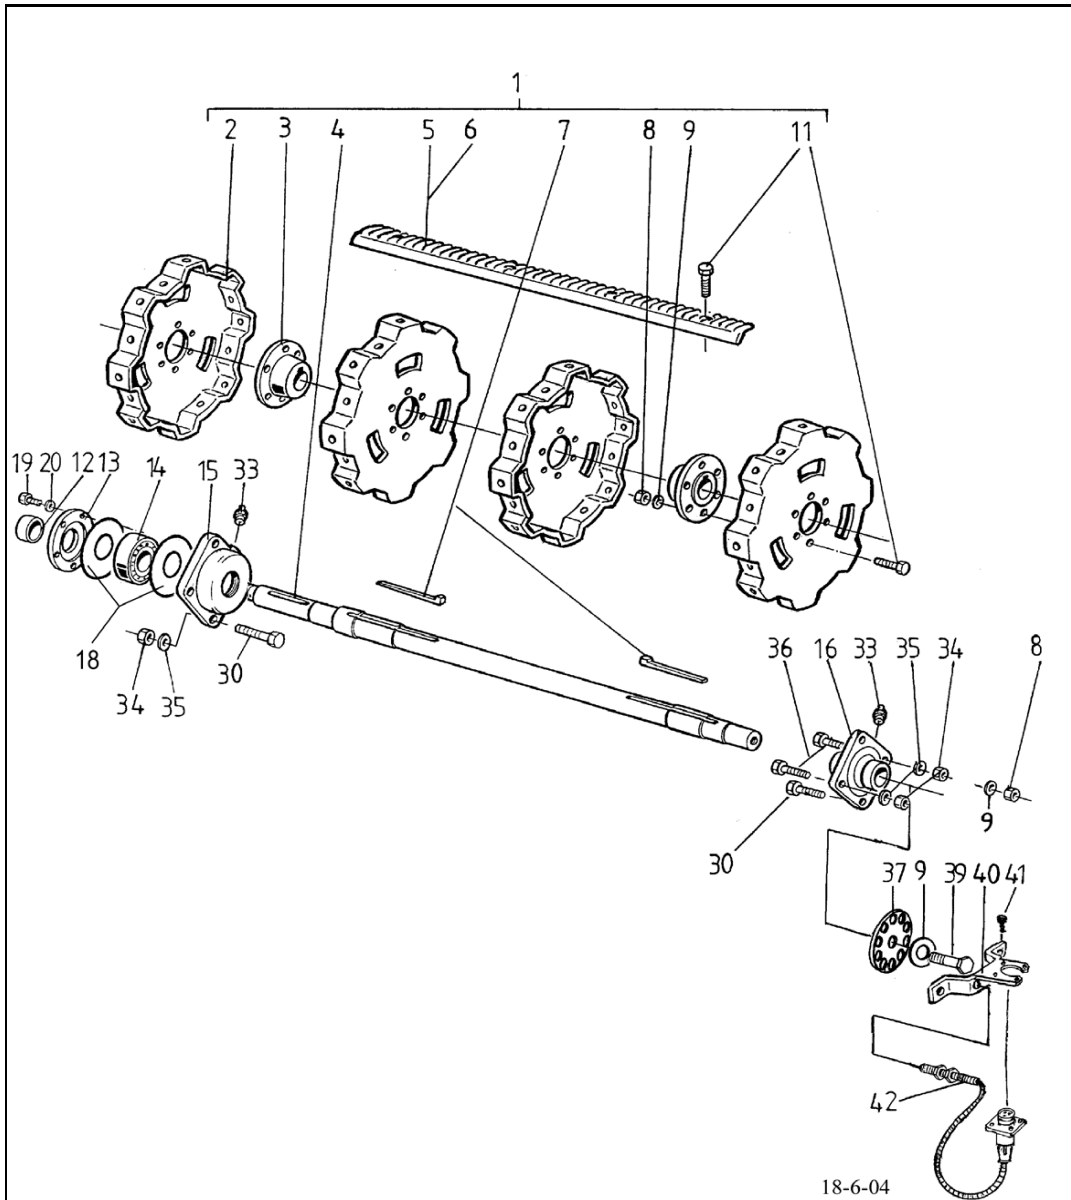

Puintikela b 50 mm
Cylinder b 50 mm

Drum b 50 mm
Барабан обмолота b 50 мм

12CG

1 R694958	1 Kela kp.	Cylinder mont.	Drum assy.	Барабан в сборе
2 R687881	4 Laippa	Gavel	Flange	Фланец
3 R694281	2 Napa	Nav	Hub	Ступица
4 R694439	1 Akseli	Axel	Shaft	Вал
5 R680428	4 Varsta, vasen	Slaga, vänster	Rasp bar l.	Бич, левый
6 R680429	4 Varsta, oikea	Slaga, höger	Rasp bar r.	Бич, правый
7 7712220	2 Killa	Kil	Key	Шпонка
8 6506631	14 Mutteri	Mutter	Nut	Гайка
9 7414473	12 Jousilaatta	Fjäderbricka	Spring washer	Шайба Гровера
10 0639851	1 Tiiviste	Tätning	Packing	Уплотнитель
11 6232190	44 Ruuvi	Skruv	Screw	Винт
12 R699844	1 Holkki	Bussning	Bush	Втулка
13 R699843	1 Kansi	Lock	Cover	Покрышка
14 0531242	1 Laakeri	Lager	Bearing	Подшипник
15 R694278	1 Laakeripesä	Lagerbox	Bearing box	Корпус подшипника
16 0550003	1 Laakeri	Lager	Bearing	Подшипник
17 0639850	1 Tiiviste	Tätning	Packing	Уплотнитель
18 R699872	2 Suojalevy	Skydd	Guard	Защита
19 6221467	5 Ruuvi	Skruv	Screw	Винт
20 7414469	5 Jousilaatta	Fjäderbricka	Spring washer	Шайба Гровера
30 6232977	6 Ruuvi	Skruv	Screw	Винт
33 0252420	2 Nippa	Smörjnippel	Nipple	Масленка
34 6594238	8 Lukkomutteri	Låsmutter	Lock nut	Гайка контрольная
35 7400034	8 Aluslaatta	Bricka	Washer	Шайба
36 6233397	2 Ruuvi	Skruv	Screw	Винт
37 R694991	1 Pulssirauta	Pulsskiva	Puls plate	Импульсный диск
39 6231167	1 Ruuvi	Skruv	Screw	Винт
40 R694989	1 Kiinnitin	Hållare	Holder	Обойма
41 6062814	2 Levyruuvi	Plåtskruv	Plate screw	Винт пластины
42 R695505	1 Anturi	Givare	Indicator	Индикатор