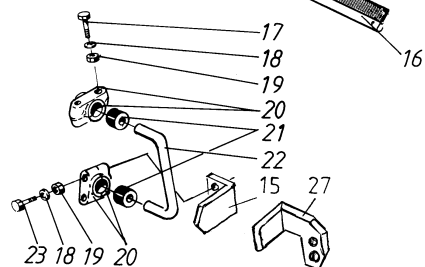

Päivitys 16-6-04

Updated 16-6-04

SR 2035-2095

0814074

06/2010

Heittokuljetin  
Uppsamlingsplan

Grain pan  
Стрясная доска

12KB