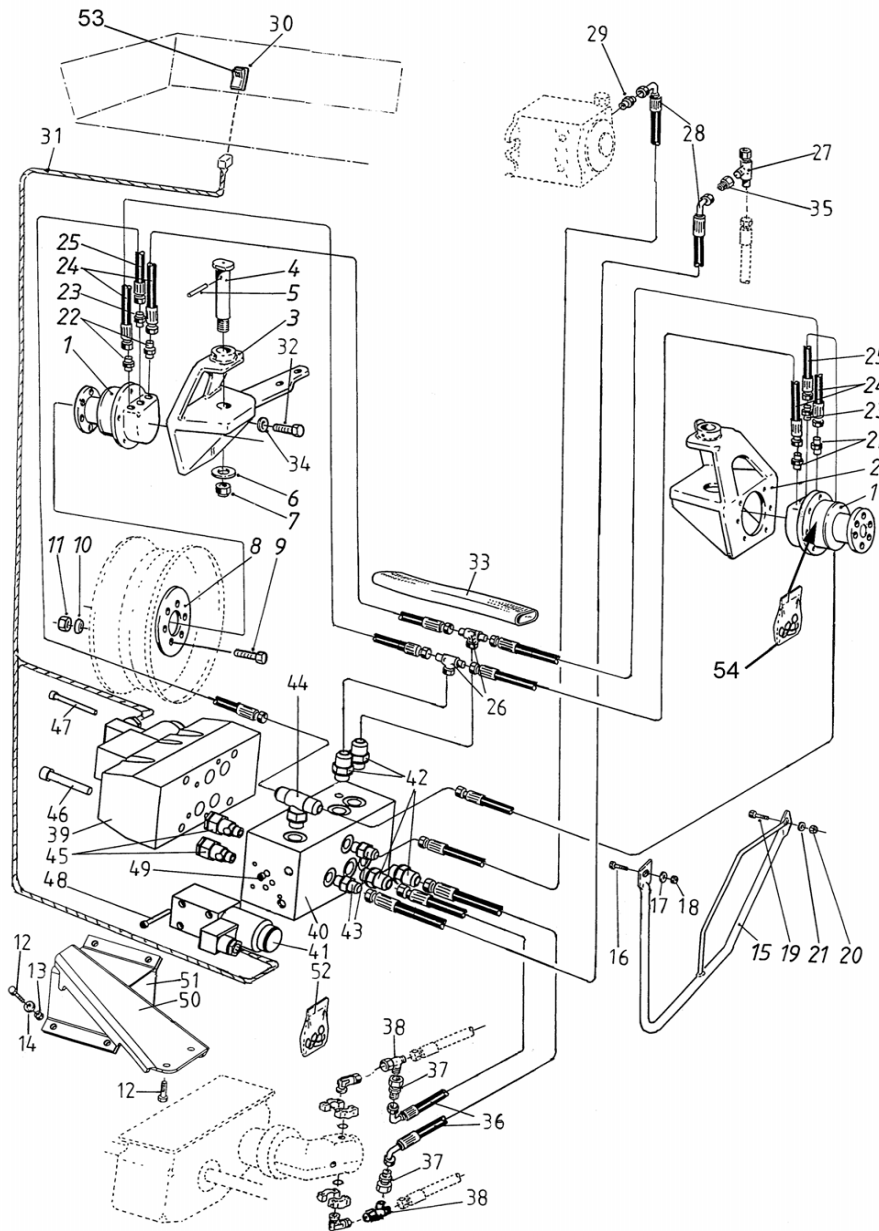

1	0492255	→ 555537	2	Hydr.moottori	Hydr. motor	Hydr. motor	Гидравлич. двигатель
2	R696004	→ 555537	1	Moot.teline o.	Motorstativ hö.	Rack, right	Опора, правая
3	R696003	→ 555537	1	Moot.teline v.	Motorstativ v.	Rack, left	Опора, левая
4	R692364		2	Akseli	Axel	Shaft	Вал
5	7814235		2	Jousisokka	Fjädersprint	Spring pin	Палец мотвила
6	R592186		2	Aluslaatta	Bricka	Washer	Шайба
7	6594538		2	Mutteri	Mutter	Nut	Гайка
8	R692362		2	Keskio	Centrum	Centre	Ось
9	6246760		12	Ruuvi	Skruv	Screw	Винт
10	7400036		12	Aluslaatta	Bricka	Washer	Шайба
11	6594438		12	Mutteri	Mutter	Nut	Гайка
12	6231567		4	Ruuvi	Skruv	Screw	Винт
13	6594238		4	Lukkomutteri	Låsmutter	Lock nut	Гайка контровая
14	7400034		4	Aluslaatta	Bricka	Washer	Шайба
15	R692551		2	Kannatin	Hällare	Holder	Обойма
16	6221667		2	Ruuvi	Skruv	Screw	Винт
17	7400032		2	Aluslaatta	Bricka	Washer	Шайба
18	6594038		2	Lukkomutteri	Låsmutter	Lock nut	Гайка контровая
19	6226567		2	Ruuvi	Skruv	Screw	Винт
20	6594148		2	Lukkomutteri	Låsmutter	Lock nut	Гайка контровая
21	7400033		2	Aluslaatta	Bricka	Washer	Шайба
22	0499689		4	Liitin	Förbindning	Fitting	Штуцер
23	0629355		2	Liitin	Förbindning	Fitting	Штуцер
24	0499652		4	Letku	Slang	Hose	Шланг
25	0499667		2	Letku	Slang	Hose	Шланг
26	0499677		2	T-liitin	Förbindning	Fitting	Штуцер
27	0499675		1	Liitin	Förbindning	Fitting	Штуцер
28	0499654		2	Letku	Slang	Hose	Шланг
29	0450380		1	Liitin	Förbindning	Fitting	Штуцер
30	8095701		1	Kytkin	Brytare	Switch	Выключатель
31	9700998		1	Johdin	Kabel	Cable	Кабель
32	7004543		12	Ruuvi	Skruv	Screw	Винт
33	R692556		2	Suojaletku	Slang	Hose	Шланг
34	7414475		12	Jousilaatta	Fjäderbricka	Spring washer	Шайба Гровера
35	0450393		1	Supistusyhde	Förbindning	Fitting	Штуцер
36	0499668		2	Letku	Slang	Hose	Шланг
37	0629449		2	Liitin	Förbindning	Fitting	Штуцер
38	0499527		2	Liitin	Förbindning	Fitting	Штуцер
39	0499575		1	Venttiili	Ventil	Valve	Клапан
40	R695391		1	Venttiililohko	Ventilblock	Valve block	Корпус гидрораспределителя
41	0450034		1	Venttiili	Ventil	Valve	Клапан
42	0450264		4	Liitin	Förbindning	Fitting	Штуцер
43	0629419		2	Liitin	Förbindning	Fitting	Штуцер
44	0629438		1	T-liitin	T-förbindning	T-fitting	T-Штуцер
45	0499569		2	Vastaventtiili	Backventil	Check valve	Обратный клапан
46	7003125		4	Ruuvi	Skruv	Screw	Винт
47	7001953		2	Kuusiokoloruuvi	Skruv	Screw	Винт
48	0450089		4	Ruuvi	Skruv	Screw	Винт
49	R855099		1	Kuristin	Strypning	Restrictor	Ограничитель
50	R695395		1	Teline	Stativ	Rack	Опора
51	R692408		1	Kiinnityslevy	Fäste	Fastening	Фиксатор
52	0481097		1	Tiivistesarja	Packningssats	Joints gaskets	Прокладки уплотнительные
53	8095822		1	Symboli	Symbol	Symbol	Символ
54	0451164		2	Tiivistesarja	Tätning serie	seal set	Комплект метизов