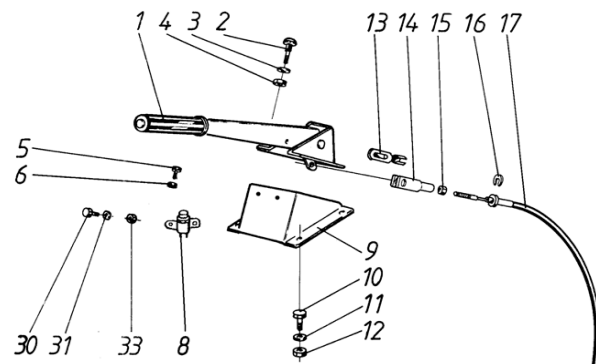

1	0492820	1	Käsivipu	Spak	Lever	Рычаг
2	6758344	4	Lukkoruuvi	Låsskruv	Lock screw	Винт стопорный
3	7400032	4	Aluslaatta	Bricka	Washer	Шайба
4	6561114	4	Korimutteri	Mutter	Nut	Гайка
5	6160645	1	Ruuvi	Skruv	Screw	Винт
6	6505451	1	Mutteri	Mutter	Nut	Гайка
8	8063236	1	Kytkin	Brytare	Switch	Выключатель
9	R686743	1	Tuki	Stöd	Support	Опора
10	6220486	4	Ruuvi	Skruv	Screw	Винт
11	7414469	4	Jousilaatta	Fjäderbricka	Spring washer	Шайба Гровера
12	6561114	4	Korimutteri	Mutter	Nut	Гайка
13	0492113	2	Tappi	Tapp	Pin	Переходник
14	0492112	2	Haarukka	Gaffel	Fork	Вилка
15	6506234	2	Mutteri	Mutter	Nut	Гайка
16	7412954	2	Varmistinlaatta	Låsbricka	Security clip	Корончатая шайба
17	0492809	1	Vajeri	Vajer	Wire	Проволока
17	0492808	1	Vajeri	Vajer	Wire	Проволока
18	7812160	1	Saksisokka	Saxpinne	Split pin	Шплинт
19	7400038	2	Aluslaatta	Bricka	Washer	Шайба
20	R609510	1	Kulmavipu	Spak	Lever	Рычаг
21	7414471	2	Jousilaatta	Fjäderbricka	Spring washer	Шайба Гровера
22	6594238	2	Lukkomutteri	Låsmutter	Lock nut	Гайка контрольная
23	6232570	2	Ruuvi	Skruv	Screw	Винт
24	0609992	1	Jarrukenkä	Bromssko	Brake shoe	Колодка тормозная
25	7717130	1	Kiila	Kil	Key	Шпонка
26	R686689	1	Jarrupyörä	Bromshjul	Brake wheel	Тормозной диск
27	R686697	1	Jarrukorva	Bromsbeslag	Brage lug	Тормозной проводок
28	6226977	1	Ruuvi	Skruv	Screw	Винт
29	6227377	1	Ruuvi	Skruv	Screw	Винт
30	6211067	2	Ruuvi	Skruv	Screw	Винт
31	7400030	2	Aluslaatta	Bricka	Washer	Шайба
33	6593838	2	Lukkomutteri	Låsmutter	Lock nut	Гайка контрольная
34	R692748	1	Täytelevy	Fyllplåt	Filling plate	Пластина заполнения
35	6523934	1	Mutteri	Mutter	Nut	Гайка

A
B

Kun STD hytti ja avonavat
Muut versiot

With STD Cabin and open final drives
Other combinations