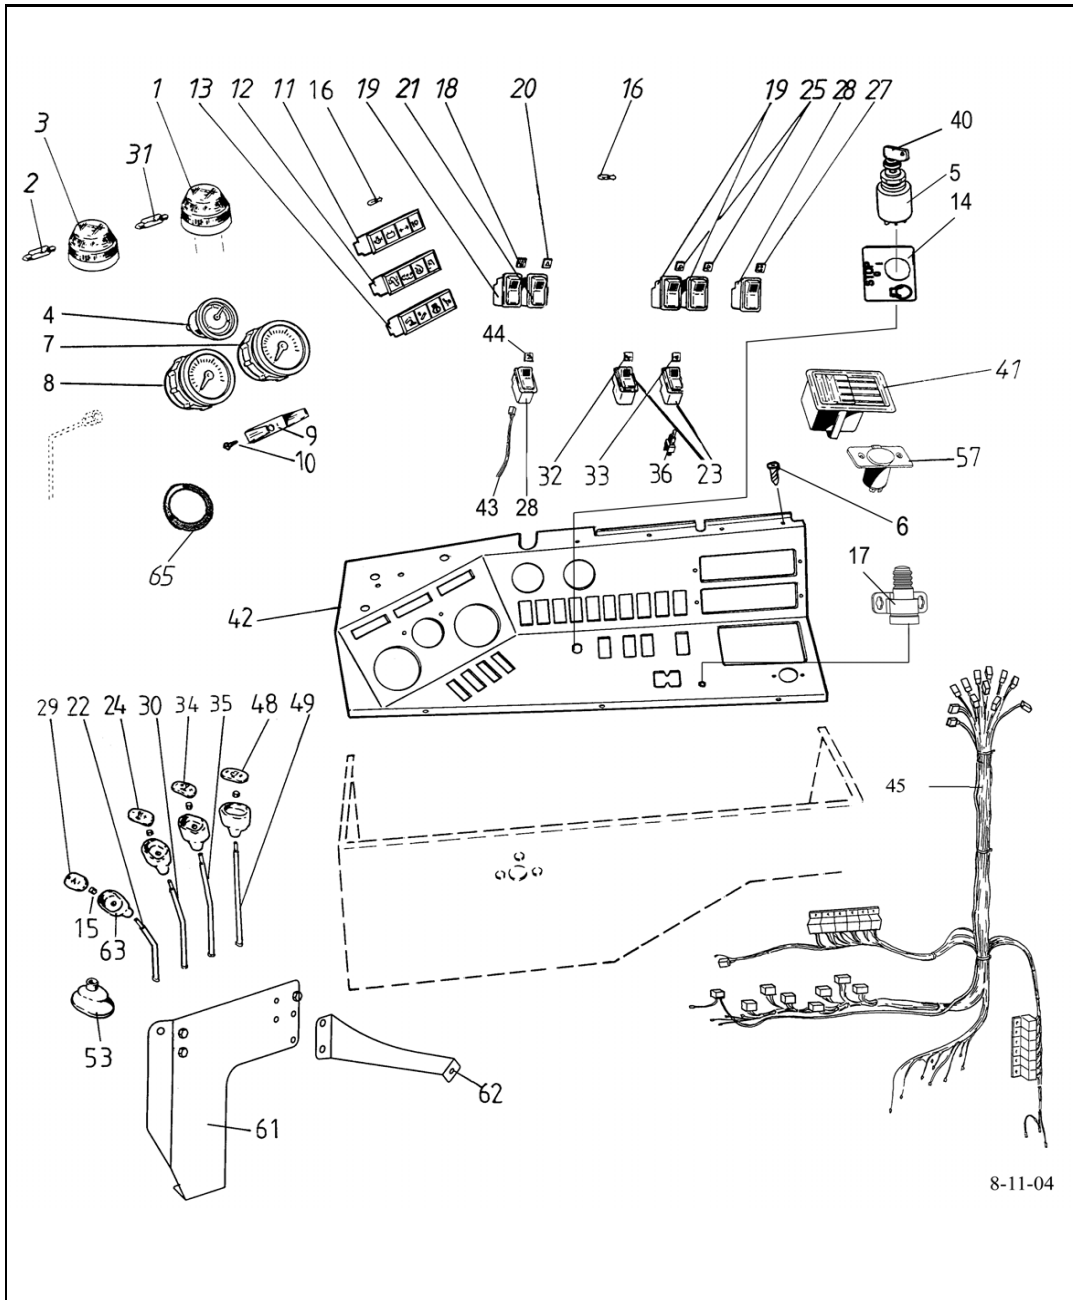

Kojetaulu STD mek. vs
Instrumentbräde, STD mek.

Instrument panel, mech. transmiss.
Доска приборов, механ.версия STD

14EC

1	8070010		1	Hälytyslamppu	Larmlampa	Alarm lamp	Лампа аварийной сигнализации
2	8035127	18 W	1	Lamppu	Lampa	Bulb	Лампа
3	8070012		1	Hälytyslamppu pun.	Larmlampa röd	Alarm lamp red	Лампа аварийной сигнализации
4	0290038		1	Painemittari	Tryckmätare	Pressure gauge	Датчик давления
5	8080600		1	Virtalukko	Strömlås	Ignitionlock	Замок зажигания
6	7262308		4	Levyruuvi	Plåtskruv	Plate screw	Винт пластины
7	0296005		1	Mittari, ajon.	Mätare, hastigh.	Meter, speedom	Датчик скорости
8	0296006		1	Mittari, kela-lie	Mätare, cyl-flä	Meter drum-fan	Датчик оборотов вентилятора и барабан
9	R689287		4	Pidin	Hållare	Holder	Обойма
10	7266208		1	Levyruuvi	Plåtskruv	Plate screw	Винт пластины
11	8070060		1	Merkkivalot	Slypanel	Light panel	Панель рабочего света
12	8070066		1	Merkkiv.hältytys	Signall.alar	Sign lights alarm	Символ световой аварийной сигнализаци
13	8070067		1	Merkkiv.hältytys	Signall.alar	Sign lights alarm	Символ световой аварийной сигнализаци
14	0812838		1	Tarra	Dekal	Transfer	Указатель
15	6506234		4	Mutteri	Mutter	Nut	Гайка
16	8035107		5	Lamppu	Lampa	Bulb	Лампа
17	8063236		1	Kytkin	Brytare	Switch	Выключатель
18	8095817		1	Symb. pyör.vilkku	Symb. rot.varnlj.	Symbol beacon	Символ маяка
19	8095701		3	Kytkin	Brytare	Switch	Выключатель
20	8095818		1	Symboli hätäv.	Symbol nödblink	Symbol distressfl	Символ включения аварийной сигнализаци
21	8095714		1	Kytkin	Brytare	Switch	Выключатель
22	R695150		1	Vipu,tyhj.käänn	Spak,töm.rör	Lever,unl.aug.	Рычаг, разгрузочн. шнек
23	8095710		9	Kytkin	Brytare	Switch	Выключатель
24	0879950		1	Linssi	Lins	Lens	Линза
25	8095819		2	Symboli työvalo	Symbol arbetslj.	Symbol w light	Символ света
27	8095816		1	Symboli ajovalo	Symbol körjus	Symbol head lig.	Символ фары
28	8095705		1	Kytkin	Brytare	Switch	Выключатель
29	0879974		1	Linssi,tyhj.käänn	Lins,töm.rör	Lens,unl.aug.	Линза, разгрузочн. шнек
30	R695149		1	Vipu,pöytä	Spak,bord	Lever,table	Рычаг, жатка
31	8035128	21 W	1	Lamppu	Lampa	Bulb	Лампа
32	8095813		1	Symboli aänitor	Symbol signalh	Symbol hoop	Символ
33	8095810		1	Symb.l.kela.kier.	Symb.haspelvarvt.	Symbol reelrpm.	Символ оборотов мотовила
34	0879951		1	Linssi	Lins	Lens	Линза
35	R695148		1	Vipu,l-kela	Spak,haspel	Lever,reel	Рычаг, мотовило
36	8095741		10	Lamppu	Lampa	Bulb	Лампа
40	8080605		1	Virta-avain	Nyckel	Key	Шпонка
41	0492398		1	Tuhkakuppi	Askkopp	Ash tray	Пепельница
42	R695716		1	Kojetaulu	Instrumentpanel	Instrument Panel	Панель инструментов
43	9701033		1	Johdin kp	Kabel kompl.	Cable kitt	Жгут
44	8095847		1	Symboli	Symbol	Symbol	Символ
45	R695504		1	Johdin kp.	Kabel kompl.	Cable kitt	Жгут
48	0879952		1	Linssi	Lins	Lens	Линза
49	R695147		1	Vipu,ajomuut.	Spak,körvar.	Lever,speed var.	Рычаг, вариатор скорости
53	0633631		4	Kumi	Gummi	Rubber	Резина
57	8055535		1	Pistorasia	Stickdosa	Wall socket	Штепсельная розетка
61	R695138		1	reline	Stativ	Rack	Опора
62	R695146		1	Tuki	Stöd	Support	Опора
63	0879941		4	Nuppi	Knopp	Knob	Рукоять
65	0813731		1	Tarra	Dekal	Transfer	Указатель

Päivitys 27-5-08

Updated 27-5-08