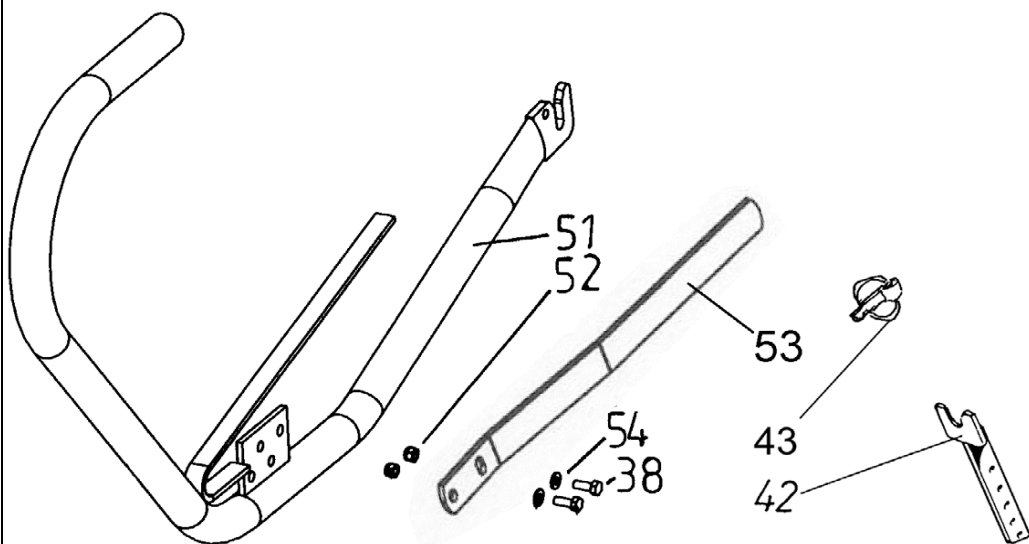

Jakajakaari
Stråskiljarbåge

Bow divider
Делитель-дуга

11BL

57

55	L
56	R

38	6221267	2	Ruuvi	Skruv	Screw	Винт
51	R698840	1	Kannatinputki	Barrör	Support pipe	Опорная трубка
52	6594048	2	Lukkomutteri	Låsmutter	Lock nut	Гайка контрольная
53	R699884	1	Ohjain	Sstyrning	Guide	Направляющая часть
54	7400032	2	Aluslaatta	Bricka	Washer	Шайба
55	R698841	1	Jakolaitte, vas.	Stråskiljare, vä.	Straw divider, l.	Соломоделитель, левый
56	R698842	1	Jakolaitte, oik.	Stråskiljare, hö.	Straw divider, r.	Соломоделитель, правый
57	R698850	1	Jakolaitte, pari	Stråskiljare, par	Straw divider, kit	Соломоделитель, набор
42	R588385	2	Säätölevy	Reglerplåt	Adj.plate	Регулир.пластина
43	7814285	2	Sokka	Sprint	Pin	Переходник