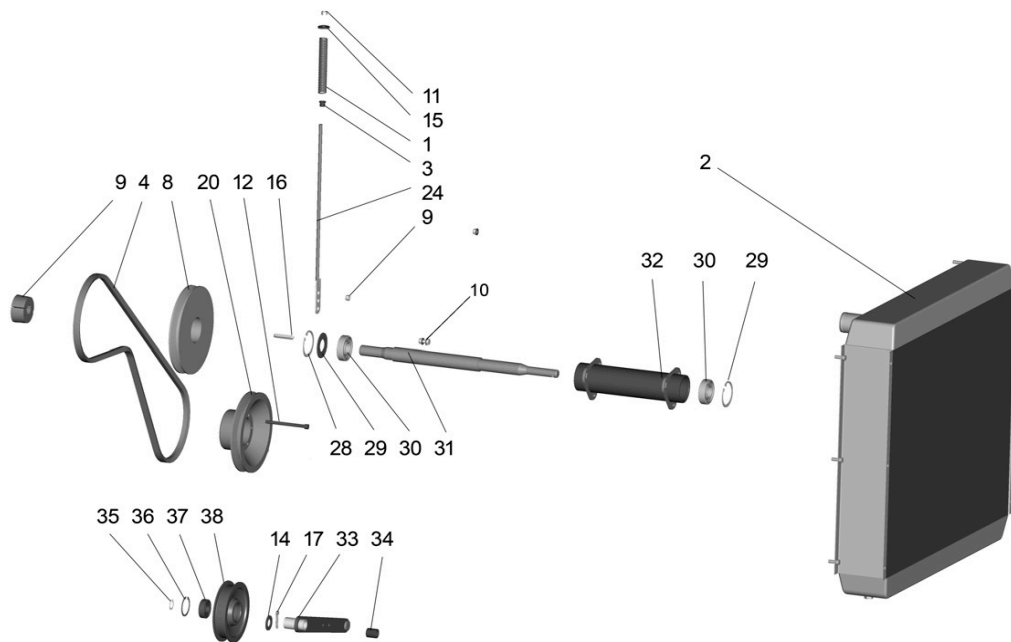

Jäähdytin 6-syl. 120-175
Kylar 6-cylinder

Cooler 6-cyl.
Радиатор, 6-х цилиндровый двигатель

15CC

1	0415183		1	Jousi	Fjäder	Spring	Пружина
2	0493906		1	Jäähdytin	Kylare	Cooler	Охладитель
3	0553077		1	Laakeri	Lager	Bearing	Подшипник
4	0614224	130 hp	1	Kiilahiha	Kilrem	V-belt	V-Ремень
4	0614226	155/185 hj	1	Kiilahiha	Kilrem	V-belt	V-Ремень
8	0660043	130 hp	1	Hihnapyörä	Remskiva	Pulley	Шкив
8	0660039	155/185 hj	1	Hihnapyörä	Remskiva	Pulley	Шкив
9	0660044		1	Lukitusnapa	Låsnav	locking hub	Замочная ступица
10	6221267		6	Ruuvi	Skruv	Screw	Винт
11	6594038		14	Lukkomutteri	Låsmutter	Lock nut	Гайка контрольная
12	7002675		6	Kuusiokoloruuvi	Skruv	Screw	Винт
14	7400038		1	Aluslaatta	Bricka	Washer	Шайба
15	7414057		1	Aluslaatta	Bricka	Washer	Шайба
16	7716117		1	Tasakiila	Plankil	Flat key	Шпонка на лыске
17	7812204		1	Saksisokka	Saxpinne	Split pin	Шплинт
20	R700155	130 hp	1	Hihnapyörä	Remskiva	Pulley	Шкив
20	R706946	155/185 hj	1	Hihnapyörä	Remskiva	Pulley	Шкив
24	R706476		1	Tanko	Stång	Rod	Стержень
28	7815248		2	Varmistinrenkas	Låsring	Circlip	Пружинный кольцевой замок
29	R700367		1	Välilevy	Mellanbricka	Washer	Шайба
30	0502366		2	Laakeri	Lager	Bearing	Подшипник
31	R700361		1	Väliaxeli	Mellanaxel	Shaft	Вал
32	R700362		1	Putki	Rör	Pipe	Трубка
33	R694559		1	Varsi	Arm	Arm	Ручка
34	0552076		2	Holkki	Bussning	Bush	Втулка
35	7815017		1	Varmistinrenkas	Låsring	Circlip	Пружинный кольцевой замок
36	7815238		1	Varmistinrenkas	Låsring	Circlip	Пружинный кольцевой замок
37	0502364		1	Laakeri	Lager	Bearing	Подшипник
38	R687856		1	Kiristyspyörä	Spännrulle	Wheel	Колесо