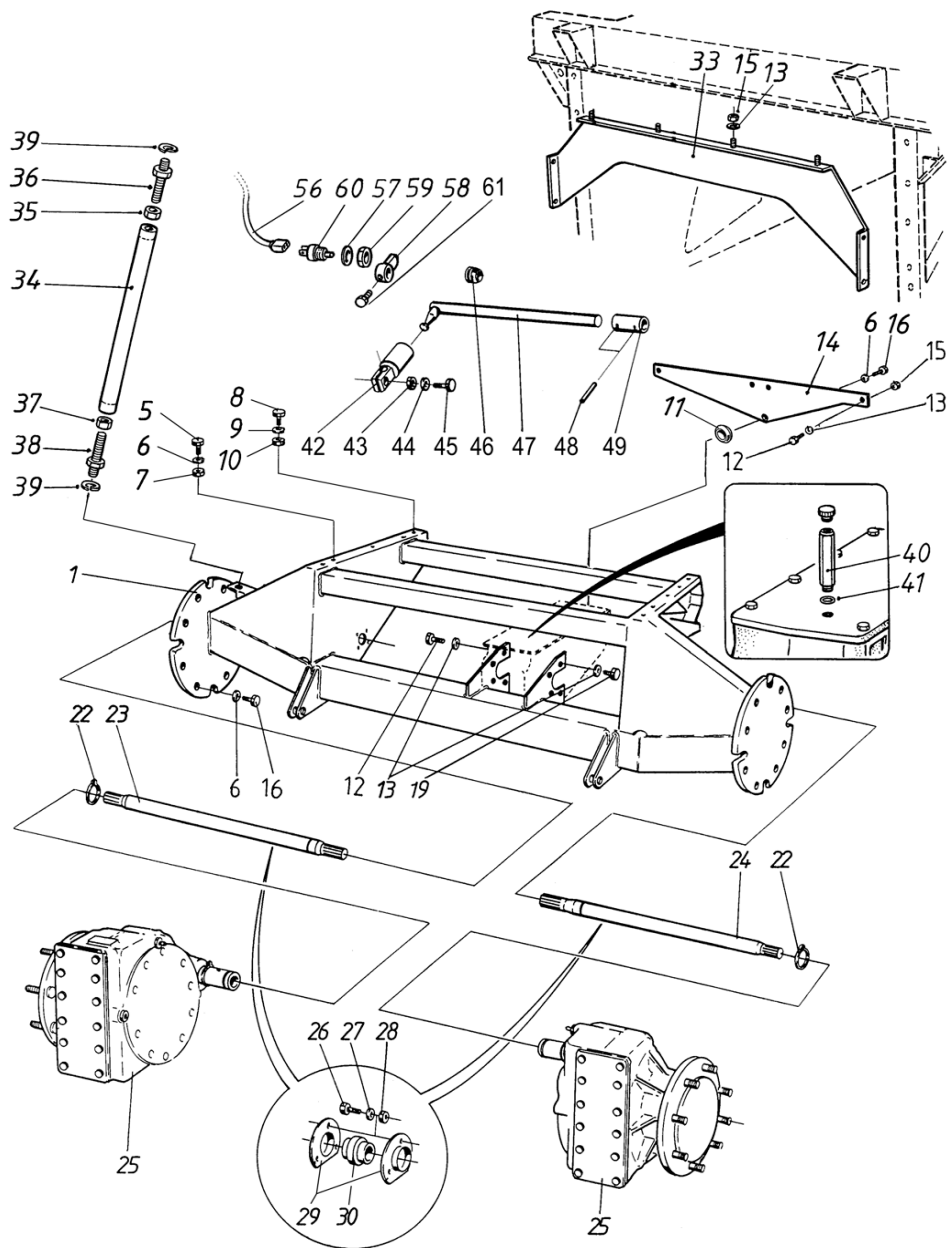

1	R687203	1	Etuakseli	Framaxel	Front axle	Передняя ось
5	6241177	2	Ruuvi	Skruv	Screw	Винт
6	7400036	18	Aluslaatta	Bricka	Washer	Шайба
7	6594438	2	Mutteri	Mutter	Nut	Гайка
8	6232190	8	Ruuvi	Skruv	Screw	Винт
9	7414473	8	Jousilaatta	Fjäderbricka	Spring washer	Шайба Гровера
10	6506634	8	Mutteri	Mutter	Nut	Гайка
11	R692714	1	Lukkolevy	Låsbricka	Lockplate	Стопорная шайба
12	6226977	3	Ruuvi	Skruv	Screw	Винт
13	7400033	14	Aluslaatta	Bricka	Washer	Шайба
14	R686442	1	Kiinnike	Fäste	Fastening	Фиксатор
15	6594148	6	Lukkomutteri	Låsmutter	Lock nut	Гайка контровая
16	6241367	17	Ruuvi	Skruv	Screw	Винт
19	6226567	9	Ruuvi	Skruv	Screw	Винт
22	7815049	2	Varmistinrengas	Låsring	Circlip	Пружинный кольцевой замок
23	R687266	1	Veloakseli, oikea	Axel, höger	Shaft, right	Вал, правый
24	R687265	1	Veloakseli, vasen	Axel, vänster	Shaft, left	Вал, левый
25	0499010	2	Napavälitys	Nav drive	Final drive	Главная передача
26	6231367	6	Ruuvi	Skruv	Screw	Винт
27	7400034	6	Aluslaatta	Bricka	Washer	Шайба
28	6594238	6	Lukkomutteri	Låsmutter	Lock nut	Гайка контровая
29	R686574	4	Laippa	Fläns	Flange	Фланец
30	0511340	2	Laakeri	Lager	Bearing	Подшипник
33	R692818	1	Etuaukontuki	Stöd	Support	Опора
34	R692813	1	Vinotuki	Stöd	Support	Опора
35	6507434	1	Mutteri	Mutter	Nut	Гайка
36	R692811	1	Ruuvi	Skruv	Screw	Винт
37	6529124	1	Mutteri	Mutter	Nut	Гайка
38	R692812	1	Ruuvi	Skruv	Screw	Винт
39	7414433	2	Jousilaatta	Fjäderbricka	Spring washer	Шайба Гровера
40	R692901	1	Huohottimen jatke	Forlängning	Extension	Приставка
41	0499535	1	Tiiviste	Tätning	Packing	Уплотнитель
42	R611387	1	Vipu	Spak	Lever	Рычаг
43	6594148	1	Lukkomutteri	Låsmutter	Lock nut	Гайка контровая
44	7400032	1	Aluslaatta	Bricka	Washer	Шайба
45	6226767	1	Ruuvi	Skruv	Screw	Винт
46	0552097	1	Laakeriholkki	Lagerholk	Bearing bush	Втулка подшипника
47	R685288	1	Siirtoakseli	Axel	Shaft	Вал
48	7814173	2	Jousisokka	Fjädersprint	Spring pin	Палец мотвила
49	R605427	1	Kiinnin	Klamma	Clamp	Скоба
56	9693134	1	Johdin	Kabel	Cable	Кабель
57	7414473	1	Jousilaatta	Fjäderbricka	Spring washer	Шайба Гровера
58	R693137	1	Painin	Tryckkontakt	Press	Прижим
59	6521534	1	Mutteri	Mutter	Nut	Гайка
60	8063240	1	Kytkin	Brytare	Switch	Выключатель
61	6220867	1	Ruuvi	Skruv	Screw	Винт