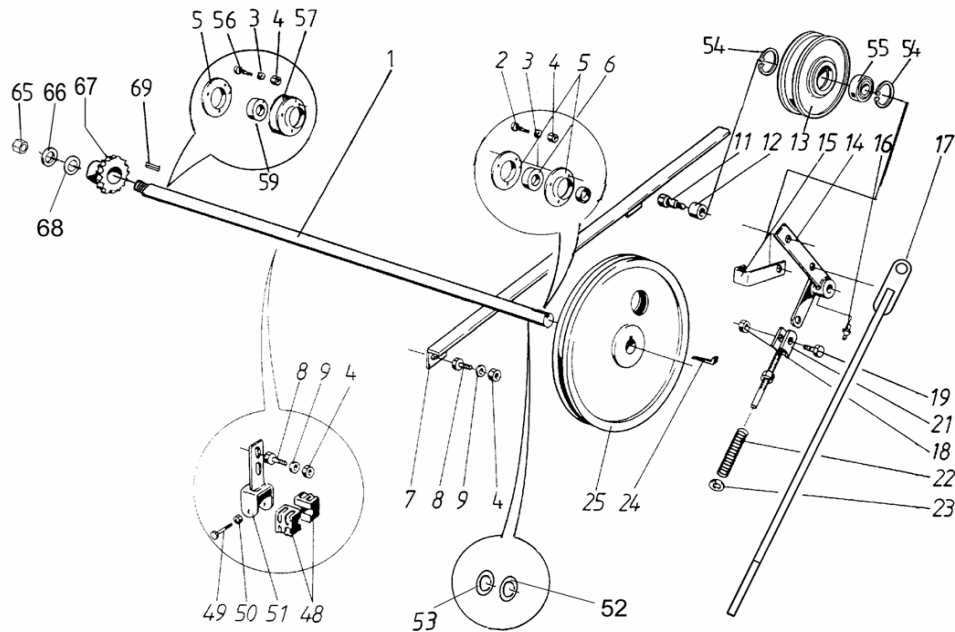

Vilj.säil.tyhj kytk. 1-riv ketju
Tömn.kopl. för spannmålstank 1-kedja

Unloading clutch, 1-line chain
Включение разгрузки бункера, 1-рядная цеп

13EC

1	R702738	1	Akseli	Axel	Shaft	Вал
2	6758344	12	Lukkoruvi	Låsskruv	Lock screw	Винт стопорный
3	7400032	6	Aluslaatta	Bricka	Washer	Шайба
4	6594038	7	Lukkomutteri	Låsmutter	Lock nut	Гайка контрольная
5	0569321	3	Laippa	Fläns	Flange	Фланец
6	0511054	1	Laakeri	Lager	Bearing	Подшипник
7	R685469	1	Kannatin	Hällare	Holder	Обойма
8	6221267	2	Ruuvi	Skruv	Screw	Винт
9	7414057	2	Aluslaatta	Bricka	Washer	Шайба
11	R596052	1	Akseli	Axel	Shaft	Вал
12	R066732	1	Hölkki	Bussning	Bush	Втулка
13	0660016	1	Kiristyspyörä	Spännrulle	Wheel	Колесо
14	R685313	1	Vipu	Spak	Lever	Рычаг
15	R694587	1	Ohjain	Styrning	Guide	Направляющая часть
16	0252420	1	Nippa	Smörjnippel	Nipple	Масленка
17	R685414	1	Velotanko	Sång	Bar	Гребля
17	R702398	1	Velotanko	Sång	Rod	Стержень
18	6594238	2	Lukkomutteri	Låsmutter	Lock nut	Гайка контрольная
19	6231767	2	Ruuvi	Skruv	Screw	Винт
21	R652179	1	Tanko	Sång	Rod	Ограничитель
22	0415308	1	Jousi	Fjäder	Spring	Пружина
23	7400034	1	Aluslaatta	Bricka	Washer	Шайба
24	7712050	1	Hokkakilla	Hakkil	Gib key	Клинообразная шпонка
25	R652284	1	Hihnapyörä	Remskiva	Pulley	Шкив
48	0552091	2	Laakeri	Lager	Bearing	Подшипник
49	6754744	1	Ruuvi	Skruv	Screw	Винт
50	6593738	1	Mutteri	Mutter	Nut	Гайка
51	R685590	1	Laakerikotelo	Lagerhus	Bearing box	Корпус подшипника
52	R583017	1	Aluslaatta	Bricka	Washer	Шайба
53	R695302	1	Aluslaatta	Bricka	Washer	Шайба
54	7815238	2	Varmistinrennas	Låsring	Circlip	Пружинный кольцевой замок
55	0502364	1	Laakeri	Lager	Bearing	Подшипник
56	6758944	3	Ruuvi	Skruv	Screw	Винт
57	R695735	1	Laippa	Fläns	Flange	Фланец
59	0511360	1	Kuulalaakeri	Lager	Bearing	Подшипник
65	6507034	1	Mutteri	Mutter	Nut	Гайка
66	7400036	1	Aluslaatta	Bricka	Washer	Шайба
67	R702739	1	Ketjupyörä	Kedjehjul	Sprocket	Звездочка
68	7414477	1	Jousilaatta	Fjäderbricka	Spring washer	Шайба Гровера
69	7717156	1	Killa	Kil	Key	Шпонка

Päivitetty 23-3-05

Updated 23-3-05

SR 2035-2095

0814074

06/2010