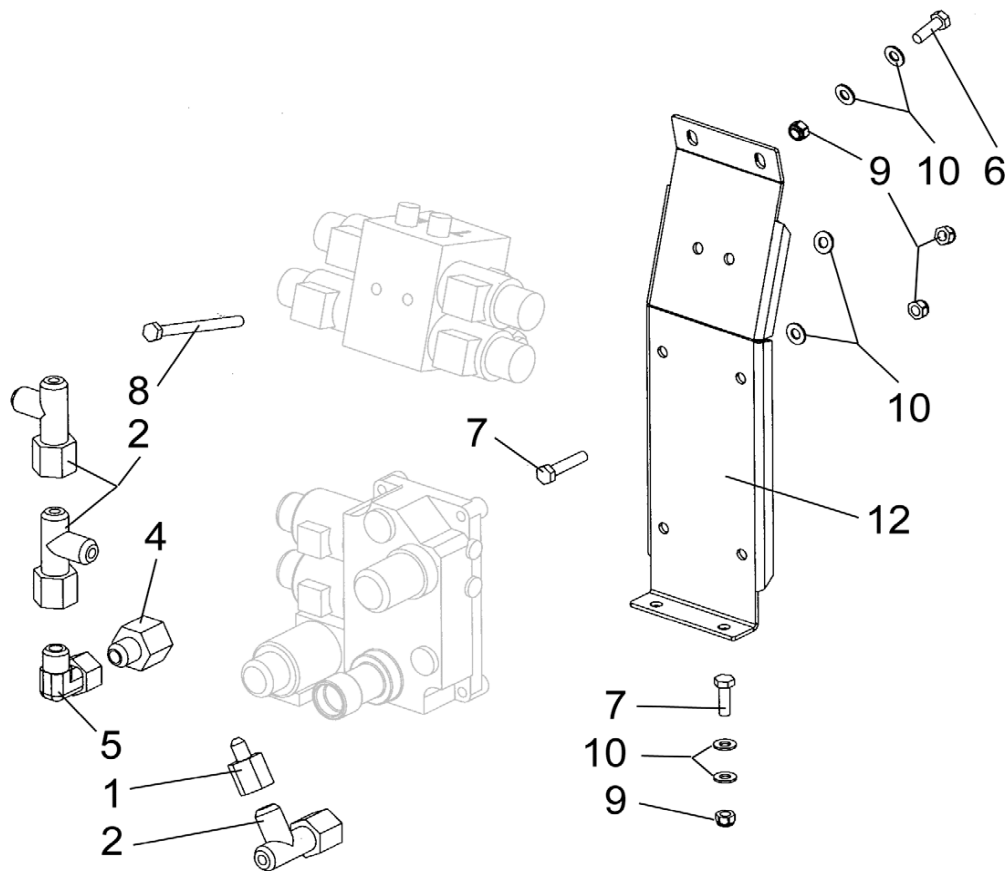

Venttiiliteine CIT  
Ventil ställning CIT

Valve rack CIT  
Кронштейн крепежа распределителей CIT

18BB

1	0450290	1	Liitin	Förbindning	Fitting	Штуцер
2	0450385	3	Liitin	Förbindning	Fitting	Штуцер
4	0499683	1	Supistusyhde	Förbindning	Fitting	Штуцер
5	0629439	1	Kulmalliitin	Förbindning	Fitting	Штуцер
6	6221460	4	Ruuvi	Skruv	Screw	Винт
7	6222067	3	Ruuvi	Skruv	Screw	Винт
8	6224070	2	Ruuvi	Skruv	Screw	Винт
9	6594038	9	Lukkomutteri	Låsmutter	Lock nut	Гайка контрольная
10	7400032	13	Aluslaatta	Bricka	Washer	Шайба
12	R700467	1	Teline	Stativ	Rack	Опора