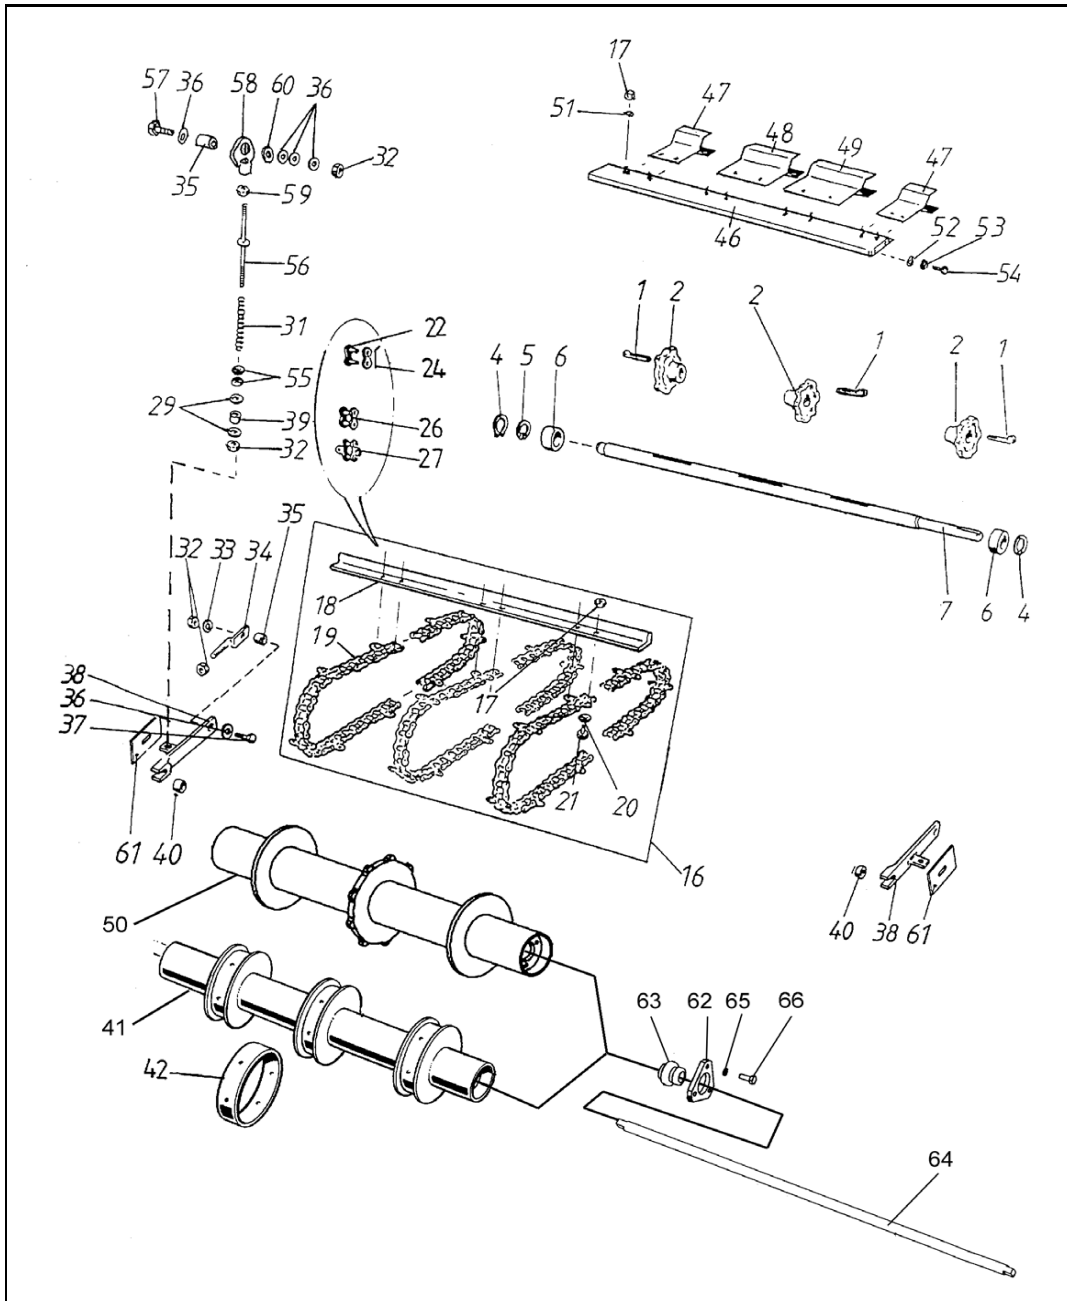

Syöttökuljettimen ketju 3-k HD
Inmatningselevatorns 3-kedja HD

Chain of crop elevator, 3-chain HD
Цепь наклонной камеры, 3 шт HD

11PK

1	7717170	3	Killa	Kil	Key	Шпонка
2	R580273	3	Ketjupyörä	Kedjehjul	Sprocket	Звездочка
4	7815254	2	Rengas	Ring	Ring	Кольцо
5	7815032	1	Rengas	Ring	Ring	Кольцо
6	0502367	2	Laakeri	Lager	Bearing	Подшипник
7	R691167	1	Akseli	Axel	Shaft	Вал
16	R707305	1	Ketju	Kedja	Chain	Цепь
17	6594038	98	Lukkomutteri	Låsmutter	Lock nut	Гайка контровая
18	R691168	14	Kola	Medbringare	Scraper	Скребок
19	0657278	3	Ketju	Kedja	Chain	Цепь
20	7412469	84	Jousilaatta	Fjäderbricka	Spring washer	Шайба Гровера
21	6221260	84	Ruuvi	Skruv	Screw	Винт
22	0657186		Liitoslenkki	Länk	Link	Звено
24	R644658		Sokka	Pinne	Pin	Переходник
26	0657185		Sekoituslenkki	Länk	Link	Звено
27	0657187		Korvalenkki	Länk	Link	Звено
29	7400034	4	Aluslaatta	Bricka	Washer	Шайба
31	0415183	2	Jousi	Fjäder	Spring	Пружина
32	6594238	6	Lukkomutteri	Låsmutter	Lock nut	Гайка контровая
33	7414473	2	Jousilaatta	Fjäderbricka	Spring washer	Шайба Гровера
34	R609603	2	Kiristin	Spännare	Tightener	Храповик
35	R609599	2	Holkki	Bussning	Bush	Втулка
36	7414062	2	Aluslaatta	Bricka	Washer	Шайба
37	6232177	2	Ruuvi	Skruv	Screw	Винт
38	R593609	2	Vipu	Spak	Lever	Рычаг
39	R096586	2	Holkki	Bussning	Bush	Втулка
40	R609572	2	Holkki	Bussning	Bush	Втулка
41	R692961	1	Akseli, maissi	Axel, majs	Shaft, corn	Вал, кукурузный
41	R703145	1	Alarumpu	Nedrestrumma	Lower Drumm	Нижний барабан
42	0400573	3	Vaimennin	Dämpare	Damper	Глушитель
46	R692974	1	Palkki	Balk	Balk	Балка
47	R692976	2	Kietomissuoja	Skydd	Guard	Защитная плита
48	R692982	1	Kietomissuoja	Skydd	Guard	Защитная плита
49	R692979	1	Kietomissuoja	Skydd	Guard	Защитная плита
50	R708552	1	Alarumpu	Nedrestrumma	Lower Drumm	Нижний барабан
51	7414057	8	Aluslaatta	Bricka	Washer	Шайба
52	7400032	4	Aluslaatta	Bricka	Washer	Шайба
53	7414469	4	Jousilaatta	Fjäderbricka	Spring washer	Шайба Гровера
54	6220486	4	Ruuvi	Skruv	Screw	Винт
55	0410122	4	Lautajousi	Tallriksfjäder	Disk spring	Пружина диска
56	R692774	2	Varsi	Bärrarm	Arm	Ручка
57	6232577	2	Ruuvi	Skruv	Screw	Винт
58	R692776	2	Lenkki	Länk	Link	Звено
59	6506634	2	Mutteri	Mutter	Nut	Гайка
60	0633671	2	Kumi	Gummi	Rubber	Резина
61	R673198	2	Levy	Plåt	Plate	Пластина
62	0569355	4	Laippa	Fläns	Flange	Фланец
62	R703143	2	Laippa	Fläns	Flange	Фланец
63	0511360	2	Kuulalaakeri	Lager	Bearing	Подшипник
64	R692967	1	Akseli	Axel	Shaft	Вал
65	7514010	6	Aluslevy	Bricka	Washer	Шайба
66	6226367	6	Ruuvi	Skruv	Screw	Винт