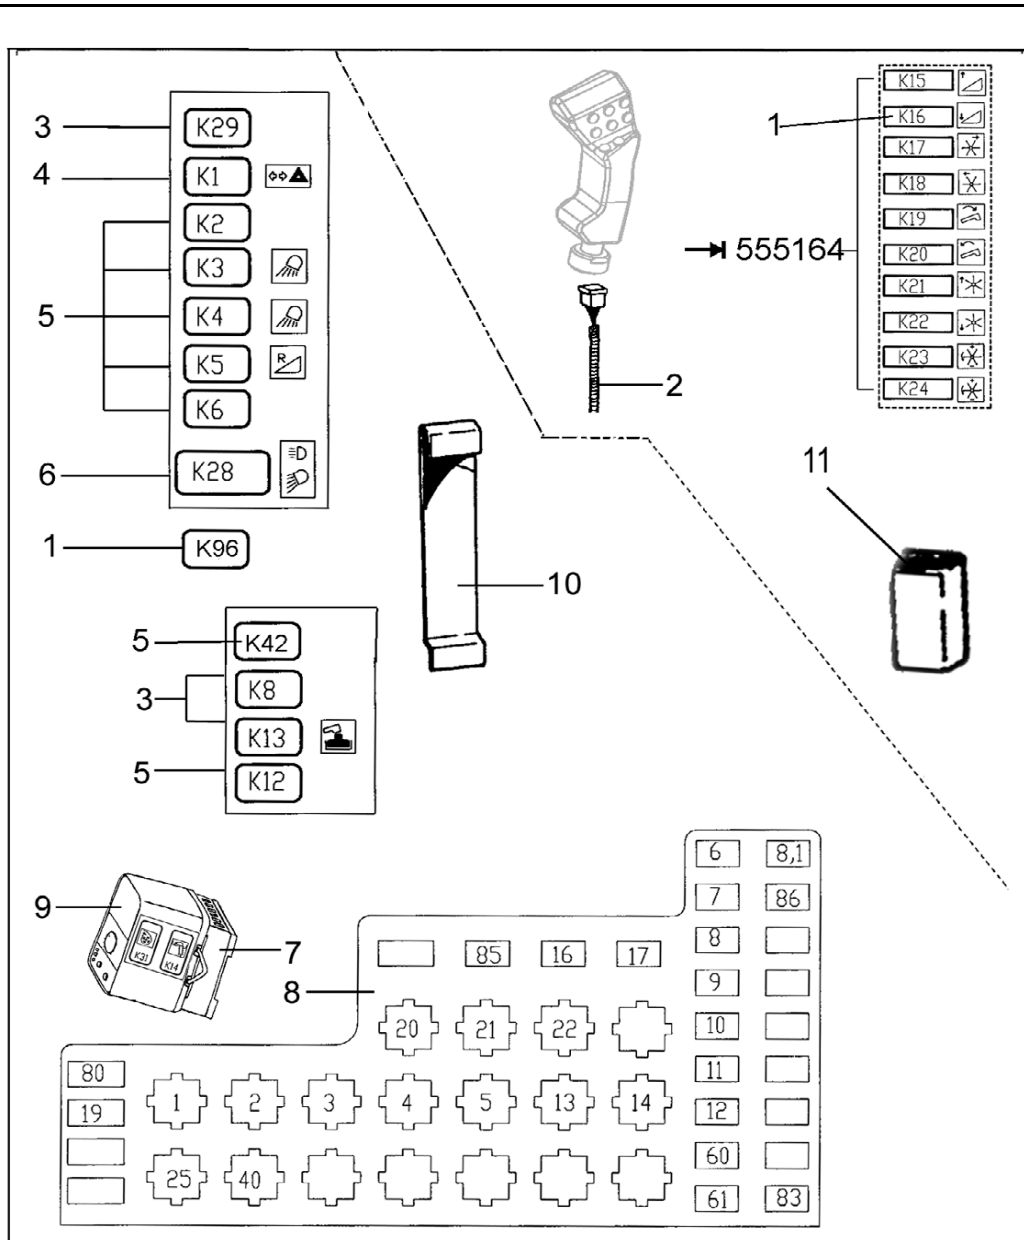

Kojetaulun releet hydr.
Instrumentbräde rele hydr.

Instrument table's relays hydr.
Блок реле приборной доски, гидро

20AE

1	8031950	11	Rele	Relä	Relay	Реле
2	9699773	1	Johdin kp	Kabel kompl.	Cable kitt	Жгут
3	8063230	3	Rele	Relä	Relay	Реле
4	8063226	1	Vilkkurele	Blinkrelä	Flasher relay	Реле мигалки
5	8063231	7	Rele	Relä	Relay	Реле
6	8080543	1	Rele, val. vaihto	Relä, ljusomkast.	Relay, anti-daz. sw	Реле
7	8063310	2	Relejaloka	Reläfot	Relay foot	Пята реле
8	R699047	1	Pidin	Hällare	Holder	Обойма
9	8063300	2	Rele, alikierr.	Relä, varvt. vakt	Relay, low speed i	Тахометрическое реле
10	R686297	2	Teline	Stativ	Rack	Опора
11	8031996	1	Rele	Relä	Relay	Реле