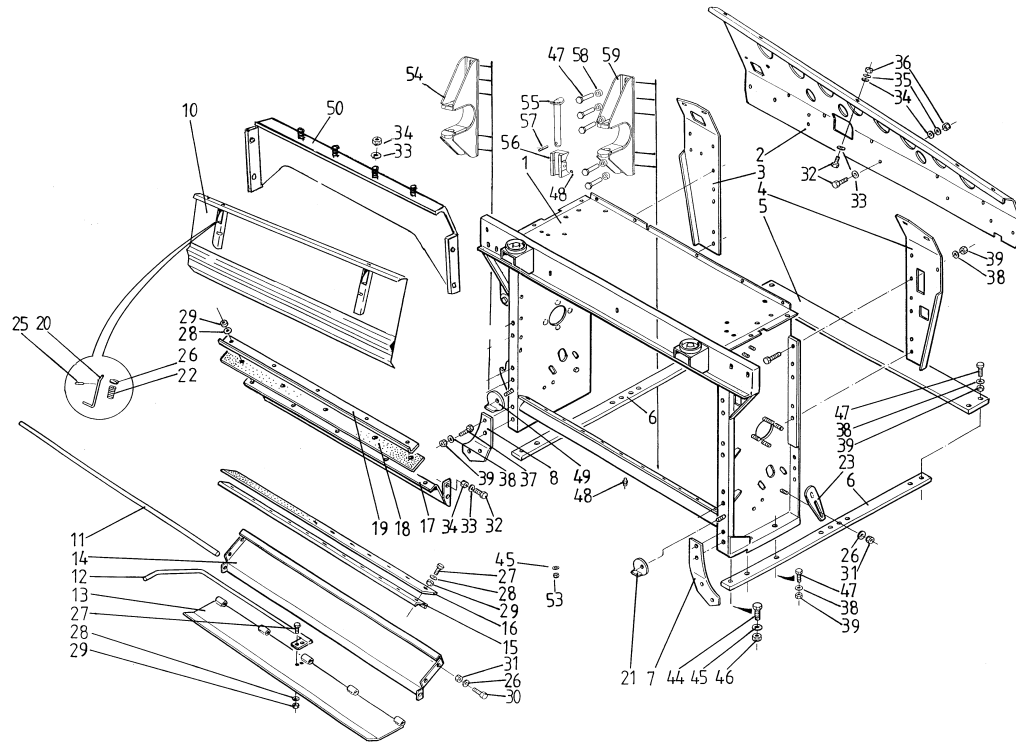

Etuvaippa
Främre mantel

Pre-casing
Корпус барабана-распределителя

12AB

1 R693902	1 Etuvaippa	Förmantel	Pre-casing	Предварительный кожух
2 R693912	1 Säilion kantaja	Tankstöd	Tank support	Опора бункера
3 R693914	1 Vinotuki,oik	Snedstråva,hö	Support,right	Опора,правая
4 R693913	1 Vinotuki,vas	Snedstråva,vä	Support,left	Опора,левая
5 R693911	1 Poikittaistuki	Stöd	Support	Опора
6 R693910	2 Vahvike	Stöd	Support	Опора
7 R693984	1 Vahvike,vas	Stöd,vä	Support,left	Опора,левая
8 R693985	1 Vahvike,oik	Stöd,hö	Support,right	Опора,правая
10 R680632	1 Luukku	Lucka	Door	Дверь
11 R680500	1 Saranatappi	Tapp	Pin	Переходник
12 R680493	1 Vipu	Spåk	Lever	Рычаг
13 R680499	1 Saranalevy	Ledplåt	Hinge plate	Навесная панель
14 R680498	1 Kivitasku	Stenficka	Stonetrap	Уловитель камней
15 R680501	1 Lista	List	List	Плата
16 R680502	1 Tiiviste	Tätning	Packing	Уплотнитель
17 R680489	1 Tiivistepeikki	Tätning	Packing	Уплотнитель
18 R680492	1 Tiiviste	Tätning	Packing	Уплотнитель
19 R680491	1 Tiiviste	Tätning	Packing	Уплотнитель
20 R593278	2 Tappi	Tapp	Pin	Переходник
21 R690000	1 Säätölevy vas.	Regl.plåt vä.	Adj.plate left	Регулир.пластина, левая
22 0415134	2 Jousi	Fjäder	Spring	Пружина
23 R693596	2 Peitelevy	Plåt	Plate	Пластина
25 7812114	2 Saksisokka	Saxpinne	Split pin	Шплинт
26 7400032	8 Aluslaatta	Bricka	Washer	Шайба
27 6211467	12 Ruuvi	Skruv	Screw	Винт
28 7400030	17 Aluslaatta	Bricka	Washer	Шайба
29 6593838	17 Lukkomutteri	Låsmutter	Lock nut	Гайка контровая
30 6221267	4 Ruuvi	Skruv	Screw	Винт
31 6594038	6 Lukkomutteri	Låsmutter	Lock nut	Гайка контровая
32 6226567	13 Ruuvi	Skruv	Screw	Винт
33 7400033	25 Aluslaatta	Bricka	Washer	Шайба
34 6594148	6 Lukkomutteri	Låsmutter	Lock nut	Гайка контровая
35 7414471	17 Jousilaatta	Fjäderbricka	Spring washer	Шайба Гровера
36 6506434	17 Mutteri	Mutter	Nut	Гайка
37 6231367	30 Ruuvi	Skruv	Screw	Винт
38 7414473	44 Jousilaatta	Fjäderbricka	Spring washer	Шайба Гровера
39 6506634	44 Mutteri	Mutter	Nut	Гайка
44 6242177	4 Ruuvi	Skruv	Screw	Винт
45 7414477	4 Jousilaatta	Fjäderbricka	Spring washer	Шайба Гровера
46 6507034	4 Mutteri	Mutter	Nut	Гайка
47 6232570	14 Ruuvi	Skruv	Screw	Винт
48 0252405	4 Voitelunippa	Smörjnippel	Nipple	Масленка
49 R690001	1 Säätölevy oik.	Regl.plåt hö.	Adj.plate right	Регулир.пластина, правая
50 R692818	1 Etuaukontuki	Stöd	Support	Опора
53 6594438	2 Mutteri	Mutter	Nut	Гайка
54 R695920	1 Haarukka,oik	Gaffel,hö	Fork,right	Вилка,правая
55 R695924	2 Lukitustappi	Låstapp	Lock bolt	Стопорный болт
56 R695941	2 Sulkukappale	Låsklack	Lock piece	Стопорная часть
57 7814209	2 Jousisokka	Fjadersprint	Spring pin	Палец мотовила
58 R695946	10 Holkki	Bussning	Bush	Втулка
59 R695919	1 Haarukka,vas	Gaffel,vä	Fork,left	Вилка,левая

Päivitetty 16-6-04

Updated 16-6-04

SR 2035-2095

0814074

06/2010