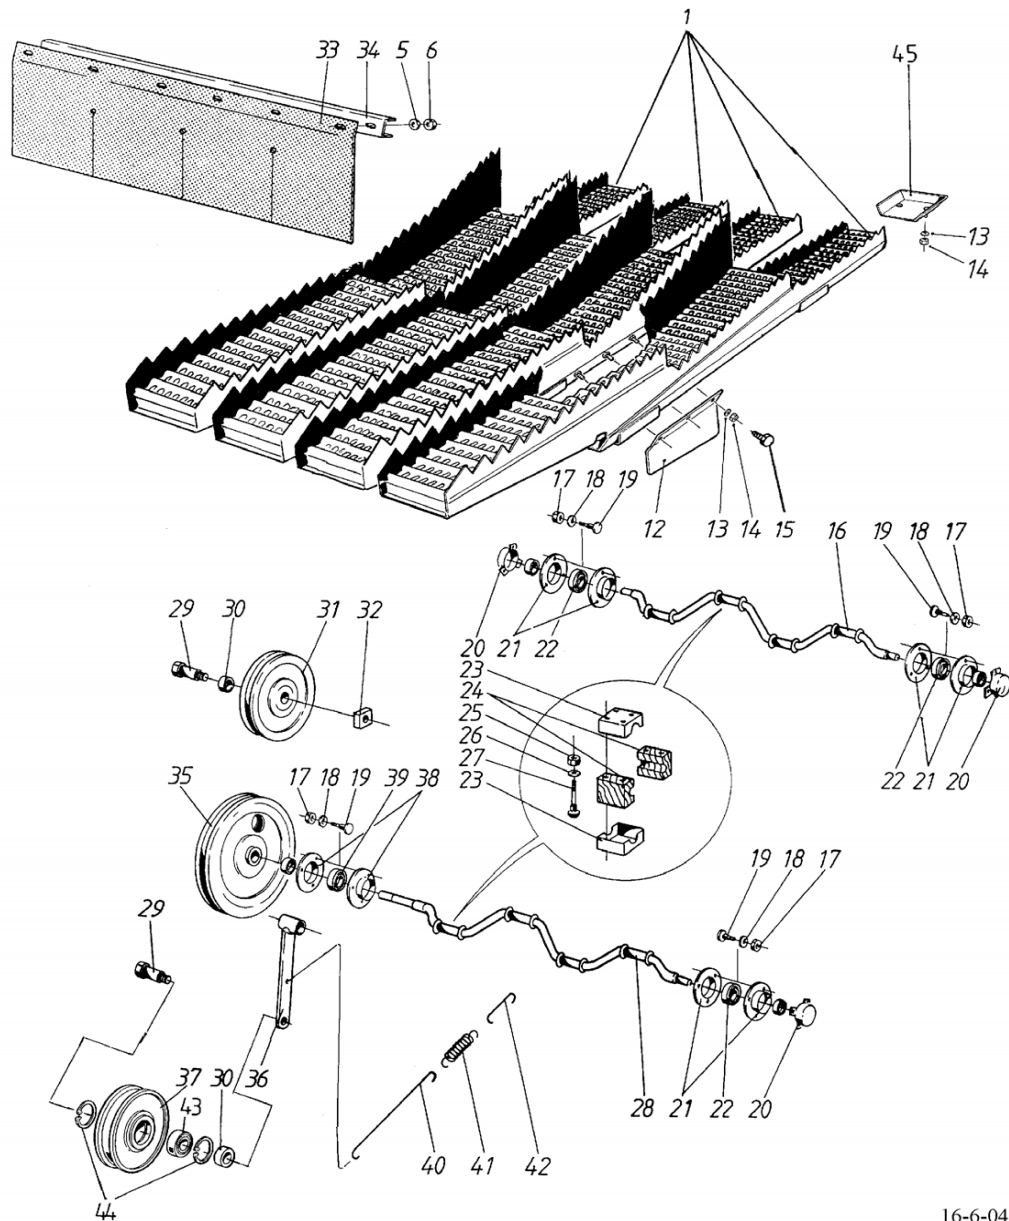

16-6-04

1	R694742	4	Kohlin	Skakare	Walker	Клавишный соломотряс
5	7400030	14	Aluslaatta	Bricka	Washer	Шайба
6	6593838	14	Lukkomutteri	Låsmutter	Lock nut	Гайка контровая
12	R685570	3	Jakolevy	Plåt	Plate	Пластина
13	7400030	6	Aluslaatta	Bricka	Washer	Шайба
14	6594038	6	Lukkomutteri	Låsmutter	Lock nut	Гайка контровая
15	6220467	6	Ruuvi	Skruv	Screw	Винт
16	R680628	1	Kampiakseli	Vevaxel	Crankshaft	Коленвал
17	6506234	12	Mutteri	Mutter	Nut	Гайка
18	7414469	12	Jousilaatta	Fjäderbricka	Spring washer	Шайба Гровера
19	6758544	12	Lukkoruuvi	Låsskruv	Lock screw	Винт стопорный
20	R634692	1	Suojus	Skydd	Guard	Защита
21	0569320	6	Laippa	Fläns	Flange	Фланец
22	0511051	3	Laakeri	Lager	Bearing	Подшипник
23	R640871	16	Laakerikuppi	Lagerhus	Bearing cup	Кольцо подшипника
24	R652444	8	Laakeri	Lager	Bearing	Подшипник
25	6594038	32	Lukkomutteri	Låsmutter	Lock nut	Гайка контровая
26	7414057	32	Aluslaatta	Bricka	Washer	Шайба
27	6761114	32	Lukkoruuvi	Låsskruv	Lock screw	Винт стопорный
28	R680629	1	Kampiakseli	Vevaxel	Crankshaft	Коленвал
29	R596052	2	Akseli	Axel	Shaft	Вал
30	R066732	2	Holkki	Bussning	Bush	Втулка
31	R586987	1	Kiristyspyörä	Spännrulle	Pulley	Шкив
32	9595515	1	Mutteri	Mutter	Nut	Гайка
33	R680785	1	Kumi	Gummi	Rubber	Резина
34	R680501	1	Listä	List	List	Плата
35	R686844	1	Hihnapyörä	Remskiva	Pulley	Шкив
36	R685806	1	Varsi	Hävarm	Arm	Ручка
37	R687855	1	Kiristyspyörä	Spännrulle	Wheel	Колесо
38	0569321	2	Laippa	Fläns	Flange	Фланец
39	0511054	1	Laakeri	Lager	Bearing	Подшипник
40	R609668	1	Jatke	Förlängning	Extension	Приставка
41	0415240	1	Jousi	Fjäder	Spring	Пружина
42	R632992	1	Jatke	Förlängning	Extension	Приставка
43	0502364	1	Laakeri	Lager	Bearing	Подшипник
44	7815238	2	Varmistinrengas	Låsring	Circlip	Пружинный кольцевой замок
45	R694744	4	Jatke	Förlängning	Extension	Приставка