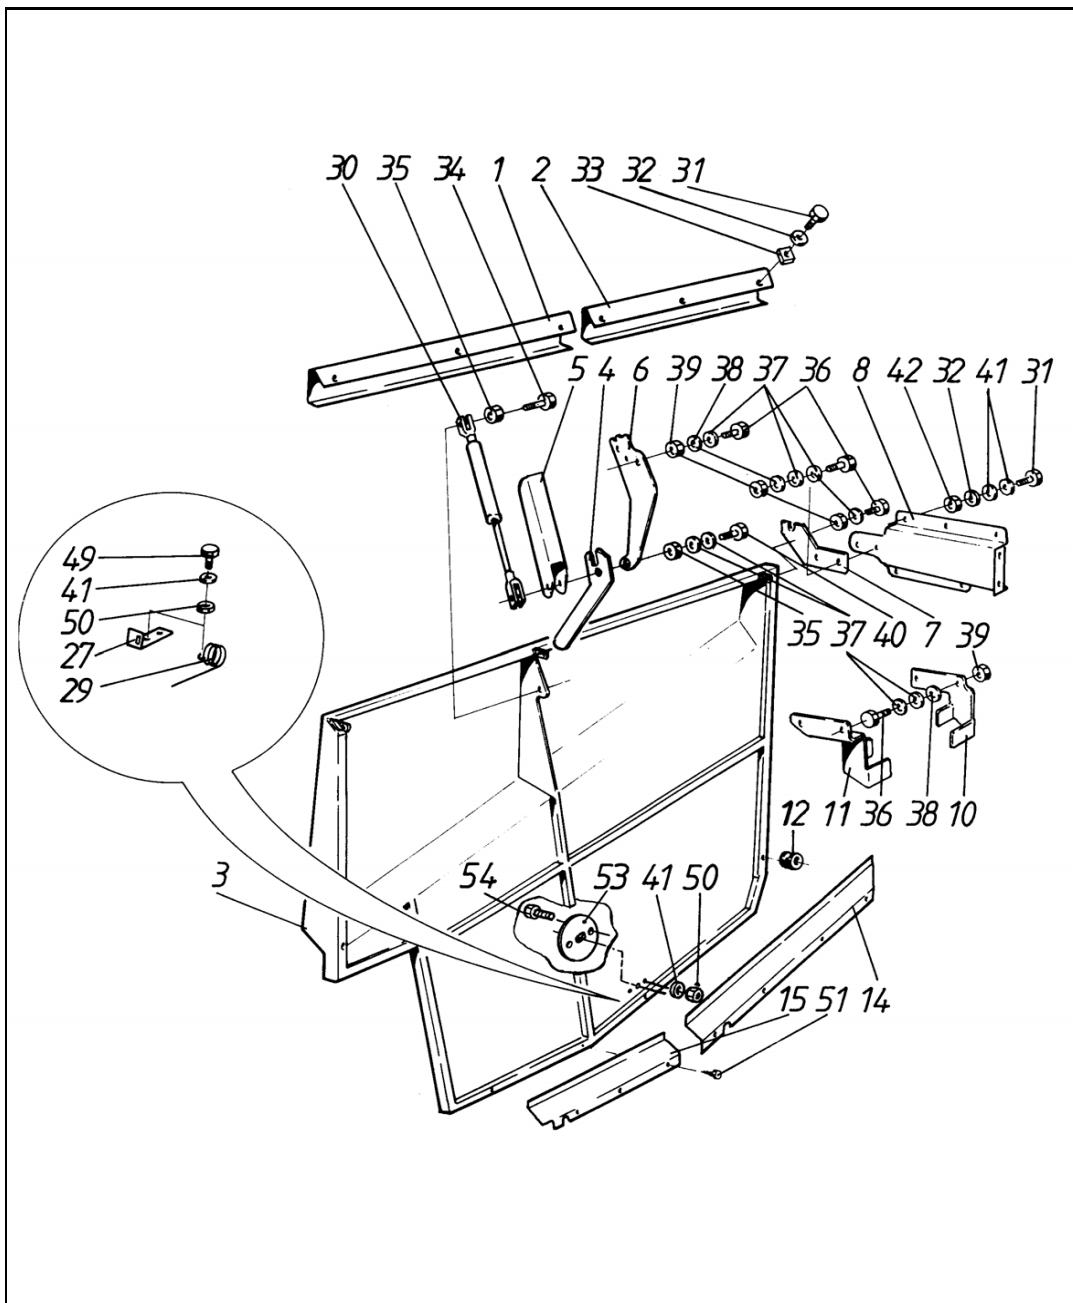

1	R685999	1	Peitelevy	Skydd	Guard	Защита
2	R686025	1	Peitelevy	Skydd	Guard	Защита
3	R686089	1	Sivusuoja	Skydd	Guard	Защита
4	R686315	1	Kahva	Handtag	Handle	Рукоятка
5	R685948	1	Lukitsin	Regel	Latch	Замок
6	R686189	1	Koukku	Krok	Hook	Зацеп
7	R686190	1	Koukku	Krok	Hook	Зацеп
8	R686217	1	Kannatin	Stativ	Support	Опора
10	R686520	A	Tuki	Stöd	Support	Опора
10	R694813	B	Tuki	Stöd	Support	Опора
11	R686521	A	Tuki	Stöd	Support	Опора
11	R694814	B	Tuki	Stöd	Support	Опора
12	0633567	2	Eristin	Isolator	Insulator	Изолятор
14	R686725	1	Levy	Plåt	Plate	Пластина
15	R686727	1	Levy	Plåt	Plate	Пластина
27	R686254	1	Tuki	Stöd	Support	Опора
29	R683424	1	Piikki	Pigg	Barb	Шип
30	0400526	1	Kaasujousi	Gasfjäder	Gasspring	Газонаполненный амортизатор
31	6211067	14	Ruuvi	Skruv	Screw	Винт
32	7414465	14	Jousilaatta	Fjäderbricka	Spring washer	Шайба Гровера
33	6561112	6	Korimutteri	Mutter	Nut	Гайка
34	6221467	1	Ruuvi	Skruv	Screw	Винт
35	6594038	4	Lukkomutteri	Låsmutter	Lock nut	Гайка контрольная
36	6221267	10	Ruuvi	Skruv	Screw	Винт
37	7400032	20	Aluslaatta	Bricka	Washer	Шайба
38	7414469	10	Jousilaatta	Fjäderbricka	Spring washer	Шайба Гровера
39	6506234	10	Mutteri	Mutter	Nut	Гайка
40	6222277	1	Ruuvi	Skruv	Screw	Винт
41	7400030	14	Aluslaatta	Bricka	Washer	Шайба
42	6506034	6	Mutteri	Mutter	Nut	Гайка
49	6211467	2	Ruuvi	Skruv	Screw	Винт
50	6593838	4	Lukkomutteri	Låsmutter	Lock nut	Гайка контрольная
53	R693066	1	Tukilevy	Stödplåt	Support plate	Опорная пластина
54	6210667	2	Ruuvi	Skruv	Screw	Винт