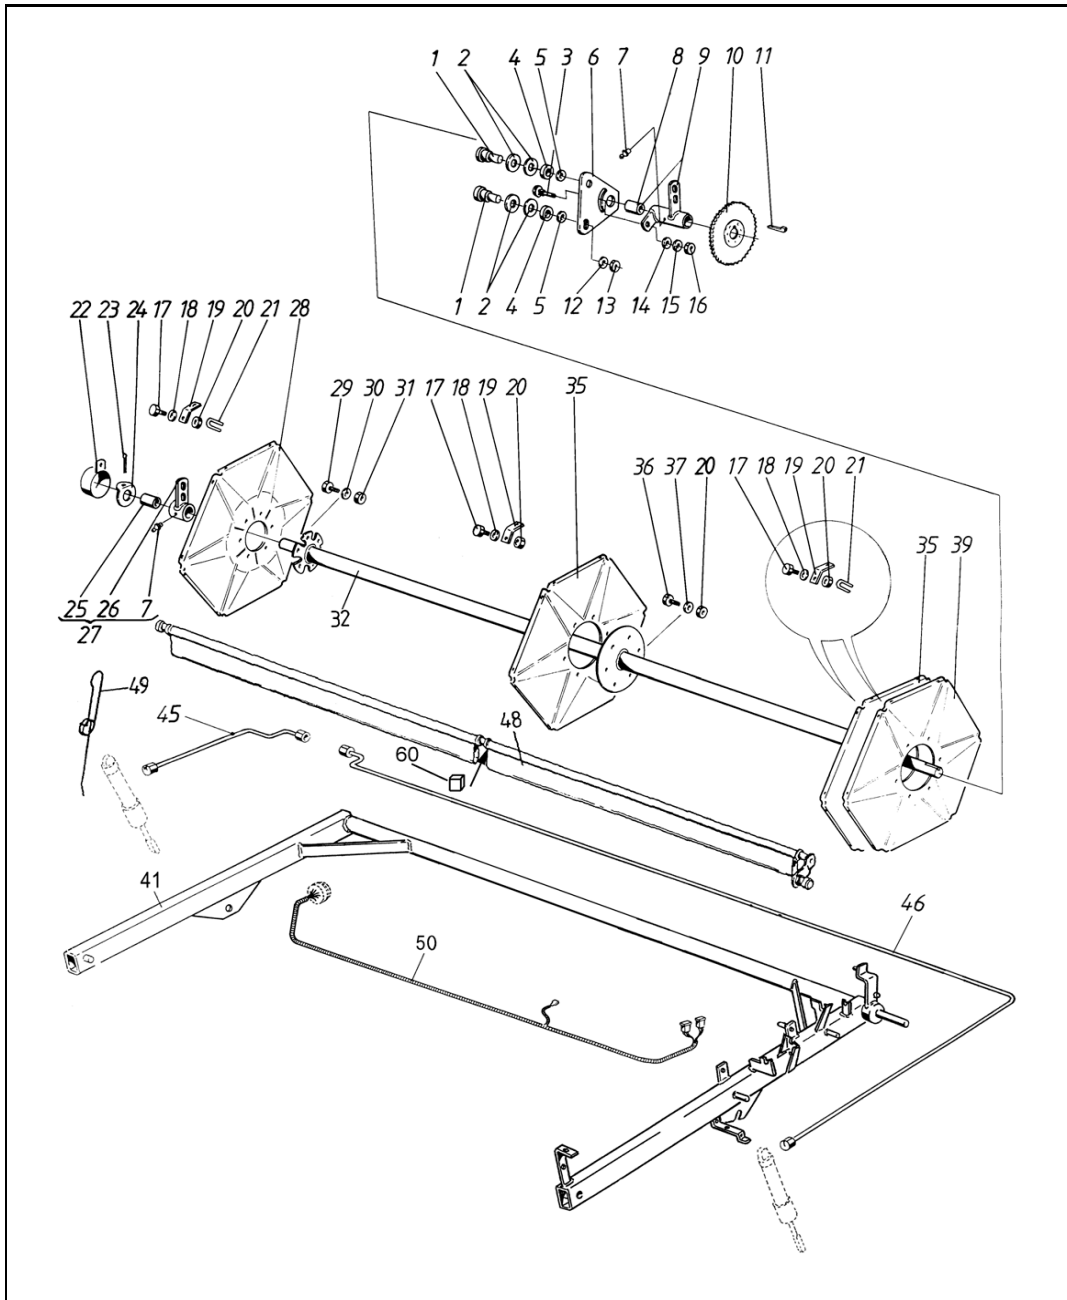

Laannostokela, TP, 3,4m
Haspel, TP, 3,4m

Reel, TP, 3,4m
Мотовило, пальцы из металла, 3,4 м

11MC

1	R596050	2	Akseli	Axel	Shaft	Вал	
2	R683448	2	Levy	Plåt	Plate	Пластина	
3	6763544	1	Lukkoruuvi	Låsskruv	Lock screw	Винт стопорный	
4	0502364	2	Laakeri	Lager	Bearing	Подшипник	
5	7414473	2	Jousilaatta	Fjäderbricka	Spring washer	Шайба Гровера	
6	R588309	1	Levy	Plåt	Plate	Пластина	
7	0252420	2	Nippa	Smörjnippel	Nipple	Масленка	
8	0553054	1	Holkki	Bussning	Bush	Втулка	
9	R633104	1	Laakeri	Lager	Bearing	Подшипник	
10	R588269	1	Keijupyöri	Kedjehjul	Sprocket	Звездочка	
11	7712110	1	Hökkäkiila	Håkkil	Grip key	Клинообразная шпонка	
12	7400034	2	Aluslaatta	Bricka	Washer	Шайба	
13	6506634	2	Mutteri	Mutter	Nut	Гайка	
14	7400033	1	Aluslaatta	Bricka	Washer	Шайба	
15	7414471	1	Jousilaatta	Fjäderbricka	Spring washer	Шайба Гровера	
16	6506434	1	Mutteri	Mutter	Nut	Гайка	
17	6211067	42	Ruuvi	Skruv	Screw	Винт	
18	7400030	36	Aluslaatta	Bricka	Washer	Шайба	
19	R672223	18	Levy	Plåt	Plate	Пластина	
20	6593838	48	Lukkomutteri	Låsmutter	Lock nut	Гайка контровая	
21	R672224	18	Sälpa	Hällare	Clamp	Скоба	
22	R637312	1	Suoja	Skydd	Guard	Защита	
23	7812258	1	Saksisokka	Saxpinne	Split pin	Шплинт	
24	R588812	1	Aluslaatta	Bricka	Washer	Шайба	
25	0553054	1	Holkki	Bussning	Bush	Втулка	
26	R695330	1	Laakeri	Lager	Bearing	Подшипник	
27	R588287	1	Laakeri	Lager	Bearing	Подшипник	
28	R683121	1	Päätylevy	Andplåt	End.plate	Концевой щит	
29	6220867	6	Ruuvi	Skruv	Screw	Винт	
30	7400032	6	Aluslaatta	Bricka	Washer	Шайба	
31	6594038	6	Lukkomutteri	Låsmutter	Lock nut	Гайка контровая	
32	R676502	1	Akseli	Axel	Shaft	Вал	
35	R678094	2	Levy	Plåt	Plate	Пластина	
36	6210667	12	Ruuvi	Skruv	Screw	Винт	
37	7414055	12	Aluslaatta	Bricka	Washer	Шайба	
39	R678095	1	Päätylevy	Andplåt	End.plate	Концевой щит	
41	R688840	A → P06139	1	Aisat	Armar	Планки	
41	R694875	B → P06139	1	Aisat	Armar	Планки	
41	R703061	→ P06140	1	Aisat	Armar	Планки	
45	R686929		1	Putki,oik	Rör,hö	Pipe,right	Трубка,правая
46	R689857		1	Putki,vas	Rör,vä	Pipe,left	Трубка,левая
48	R692272		1	Akseli	Axel	Shaft	Вал
49	0415206		0	Piikki	Pik	Spring line	Палец граблины
50	R702990	A → P06140	1	Johdin kp	Kabel kompl.	Cable kitt	Жгут
50	R702986	B → P06140	1	Johdin kp.	Kabel kompl.	Cable kitt	Жгут
60	9687901		48	Tiiviste	Tätning	Packing	Уплотнитель
A		Sähkösaäto	El-regl.	Electric control	Elektrichr verst.	Electr. régl.	
B		Mek. saäto	Mek-regl.	Mechanic control	Mechanischer verst.	Meq. régl.	
		Päivitetty 11-05-09		Updated 11-05-09			
		SR 2035-2095		0814074		06/2010