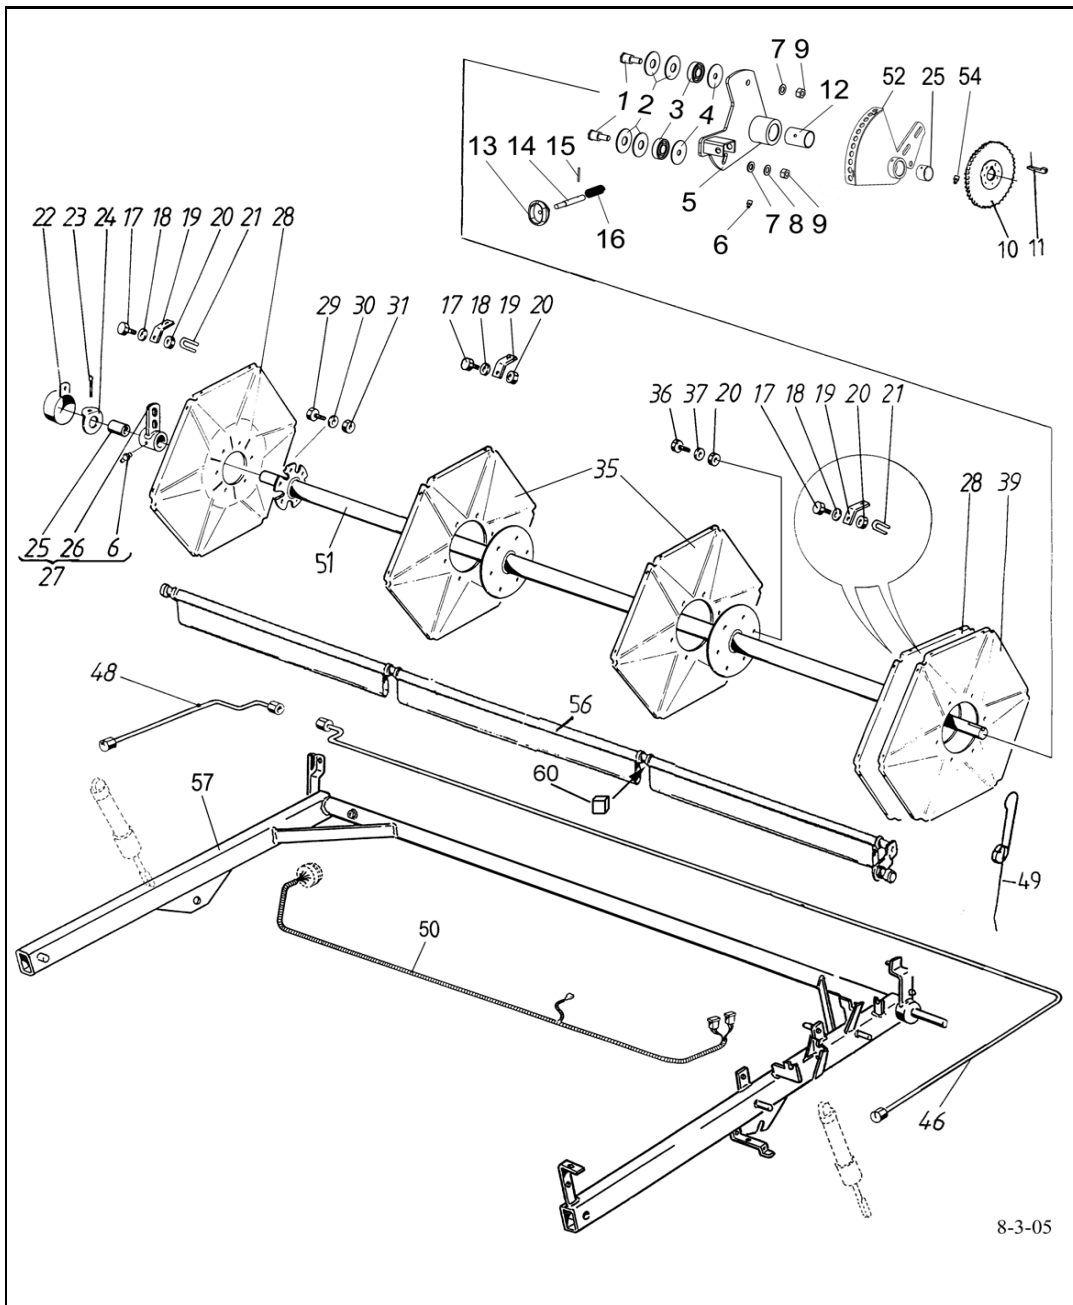

Laannostokela, TP, 4,8m
Haspel, TP, 4,8m

Reel, TP, 4,8m
Мотовило, пальцы из металла, 4,8 м

11MG

1	R596050	2	Akseli	Axel	Shaft	Вал	
2	R683448	4	Levy	Plåt	Plate	Пластина	
3	0502364	2	Laakeri	Lager	Bearing	Подшипник	
4	R698606	2	Levy	Bricka	Plate	Пластина	
5	R698602	1	Epäkesko	Excenter	Eccentric	Эксцентрик	
6	0252420	1	Nippa	Smörjnippel	Nipple	Масленка	
7	7400034	2	Aluslaatta	Bricka	Washer	Шайба	
8	7414473	1	Jousilaatta	Fjäderbricka	Spring washer	Шайба Гровера	
9	6506634	2	Mutteri	Mutter	Nut	Гайка	
10	R588269	1	Keljuypöytä	Kedjehjul	Sprocket	Звездочка	
11	7712110	1	Hökkäkiila	Hakkil	Gip key	Клинообразная шпонка	
12	0553074	1	Holkki	Bussning	Bush	Втулка	
13	0879942	1	Nuppi	Knopp	Knob	Рукоять	
14	R698607	1	Tappi	Tapp	Pin	Переходник	
15	7814099	1	Jousisokka	Fjädersprint	Spring pin	Палец мотовила	
16	0415255	1	Jousi	Fjäder	Spring	Пружина	
17	6211067	42	Ruuvi	Skruv	Screw	Винт	
18	7400030	36	Aluslaatta	Bricka	Washer	Шайба	
19	R672223	18	Levy	Plåt	Plate	Пластина	
20	6593838	48	Lukkomutteri	Låsmutter	Lock nut	Гайка контровая	
21	R672224	18	Sälpä	Hällare	Clamp	Скоба	
22	R637312	1	Suoja	Skydd	Guard	Защита	
23	7812258	1	Saksisokka	Saxpinne	Split pin	Шплинт	
24	R588812	1	Aluslaatta	Bricka	Washer	Шайба	
25	0553054	2	Holkki	Bussning	Bush	Втулка	
26	R695330	1	Laakeri	Lager	Bearing	Подшипник	
27	R588287	1	Laakeri	Lager	Bearing	Подшипник	
28	R683121	2	Päätylevy	Andplåt	End.plate	Концевой щит	
29	6220867	6	Ruuvi	Skruv	Screw	Винт	
30	7400032	6	Aluslaatta	Bricka	Washer	Шайба	
31	6594038	6	Lukkomutteri	Låsmutter	Lock nut	Гайка контровая	
35	R678094	2	Levy	Plåt	Plate	Пластина	
36	6210667	12	Ruuvi	Skruv	Screw	Винт	
37	7414055	12	Aluslaatta	Bricka	Washer	Шайба	
39	R678095	1	Päätylevy	Andplåt	End.plate	Концевой щит	
46	R694489	1	Putki,vas	Rör,va	Pipe,left	Трубка, левая	
48	R692561	1	Putki,oik	Rör,hö	Pipe,right	Трубка, правая	
49	0415206	0	Piikki	Pik	Spring line	Палец граблины	
50	R702993	A	Johdin kp.	Kabel kompl.	Cable kitt	Жгут	
50	R702989	B	Johdin kp.	Kabel kompl.	Cable kitt	Жгут	
51	R700091	1	Akseli	Axel	Shaft	Вал	
52	R700101	1	Kannatin	Hällare	Holder	Обойма	
54	0252405	1	Voitelunippa	Smörjnippel	Nipple	Масленка	
56	R694612	6	Akseli	Axel	Shaft	Вал	
56	R700523	6	Akseli	Axel	Axel	Ось	
57	R694469	A	Aisat	Armar	Bars	Планки	
57	R695650	B	Aisat	Armar	Bars	Планки	
57	R703065	1	Aisat	Armar	Bars	Планки	
60	9687901	72	Tilviste	Tätning	Packing	Уплотнитель	
A			Sähkösäätö	El-regl.	Electric control	Elektrichr verst.	Electr. régl.
B			Mek. säätö	Mek-regl.	Mechanic control	Mechanischer verst.	Meq. régl.
			Paivitetty 11-05-09		Updated 11-05-09		
			SR 2035-2095		0814074 06/2010