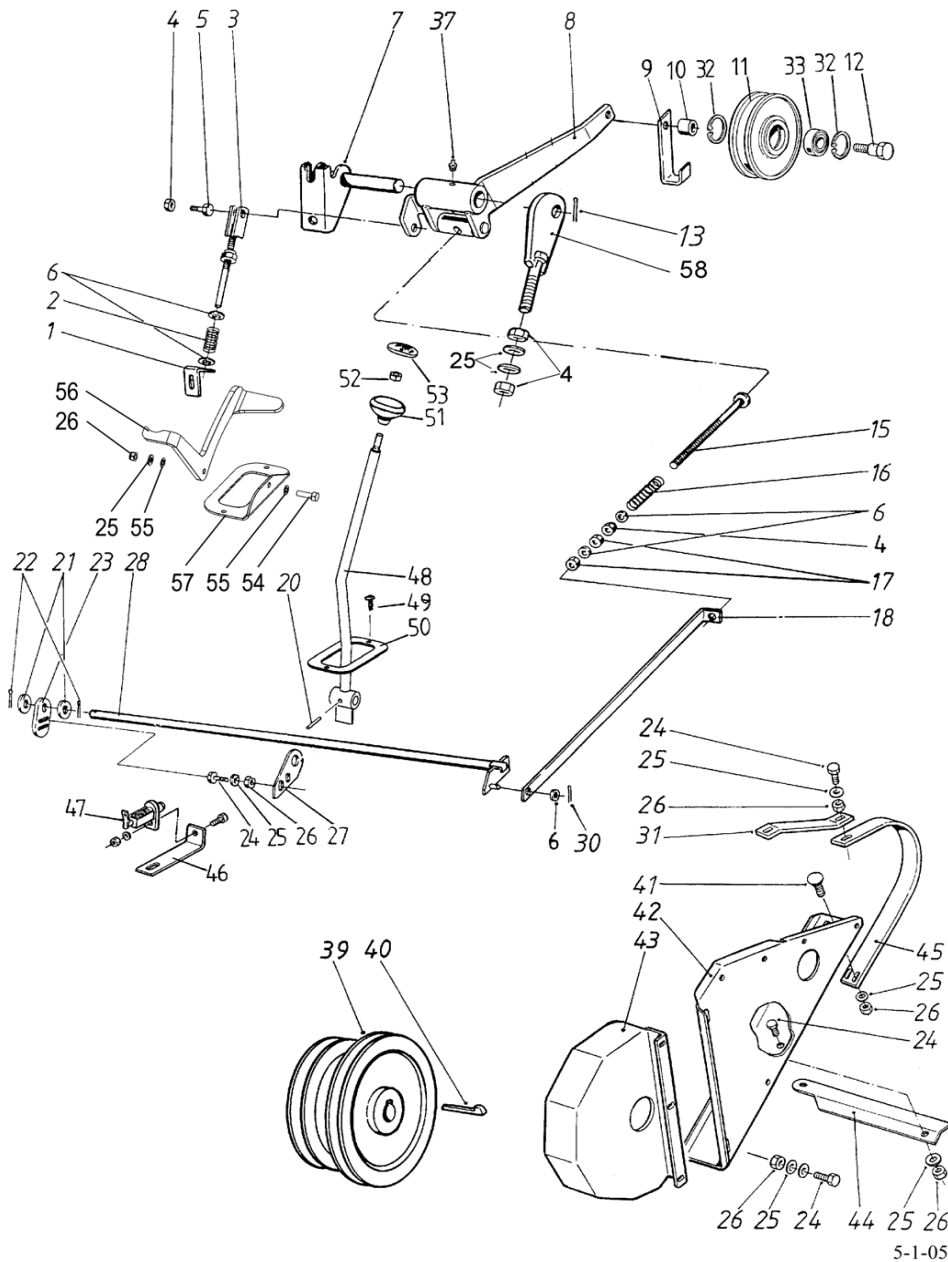

Pöydän kytkin MD
Skärbordsskoppling MD

Cutting table clutch MD
Механизм включения привода жатки, MD

11RB

1 R686359	1 Kannatin	Hällare	Holder	Обойма
2 0415308	1 Jousi	Fjäder	Spring	Пружина
3 R652179	1 Tanko	Stång	Rod	Ограничитель
4 6594238	4 Lukkomutteri	Låsmutter	Lock nut	Гайка контрольная
5 6231767	2 Ruuvi	Skruv	Screw	Винт
6 7400034	5 Aluslaatta	Bricka	Washer	Шайба
7 R685465	1 Pukki	Stativ	Bed	Основание
8 R685462	1 Vipu	Spak	Lever	Рычаг
9 R694587	1 Ohjain	Styrning	Guide	Направляющая часть
10 R066732	1 Holkki	Bussning	Bush	Втулка
11 0660016	1 Kiristyspyörä	Spännrulle	Wheel	Колесо
12 R596052	1 Akseli	Axel	Shaft	Вал
13 7812164	1 Saksisokka	Saxpinne	Split pin	Шплинт
14 7400041	1 Aluslaatta	Bricka	Washer	Шайба
15 R686316	1 Säätökappale	Regl.stycke	Adj. piece	Регулир. часть
16 0415306	1 Jousi	Fjäder	Spring	Пружина
17 6506634	2 Mutteri	Mutter	Nut	Гайка
18 R685475	1 Vetotanko	Stång	Bar	Граблина
20 7814173	1 Jousisokka	Fjädersprint	Spring pin	Палец мотовила
21 7400036	2 Aluslaatta	Bricka	Washer	Шайба
22 7812204	2 Saksisokka	Saxpinne	Split pin	Шплинт
23 R689452	1 Laakerikorva	Hällare	Holder	Обойма
24 6220486	3 Ruuvi	Skruv	Screw	Винт
25 7400032	4 Aluslaatta	Bricka	Washer	Шайба
26 6594038	4 Lukkomutteri	Låsmutter	Lock nut	Гайка контрольная
27 R685715	1 Laakerilevy	Lagerplåt	Bearing plate	Пластина подшипника
28 R681031	1 Akseli	Axel	Shaft	Вал
30 7812116	1 Saksisokka	Saxpinne	Split pin	Шплинт
31 R686319	1 Tuki	Stöd	Support	Опора
32 7815238	2 Varmistinrennas	Låsring	Circlip	Пружинный кольцевой замок
33 0502364	1 Laakeri	Lager	Bearing	Подшипник
37 0252445	1 Voitelunippa	Smörjnippel	Nipple	Масленка
39 R685531	1 Hihnapyörä	Remskiva	Pulley	Шкив
40 7712112	1 Hokkakilla	Hakkil	Gip key	Клинообразная шпонка
41 6758344	4 Lukkoruuvi	Låsskruv	Lock screw	Винт стопорный
42 R693453	1 Suojalevy	Skydd	Guard	Защита
43 R693452	1 Hihnasuoja	Remskydd	Belt guard	Охват
44 R693455	1 Tuki	Stöd	Support	Опора
45 R693454	1 Hihnasuoja	Remskydd	Belt guard	Охват
46 R687030	1 Pidin	Klamma	Holder	Обойма
47 8063236	1 Kytkin	Brytare	Switch	Выключатель
48 R699461	1 Vipu	Spak	Lever	Рычаг
49 7268940	2 Ruuvi	Skruv	Screw	Винт
50 R699613	1 Kiinnityslevy	Fäste	Fastening	Фиксатор
51 0879942	1 Nuppi	Knopp	Knob	Ручок
52 6506434	1 Mutteri	Mutter	Nut	Гайка
53 0879983	1 Linssi	Lins	Lens	Линза
54 6221467	1 Ruuvi	Skruv	Screw	Винт
55 7412469	1 Jousilaatta	Fjäderbricka	Spring washer	Шайба Гровера
56 R702155	1 Vipu	Spak	Lever	Рычаг
57 R702156	1 Korvake	Hällare	Holder	Обойма
58 R692841	1 Tuki	Stöd	Support	Опора

Päivitys 10-11-04

Updated 10-11-04

SR 2035-2095

0814074

06/2010