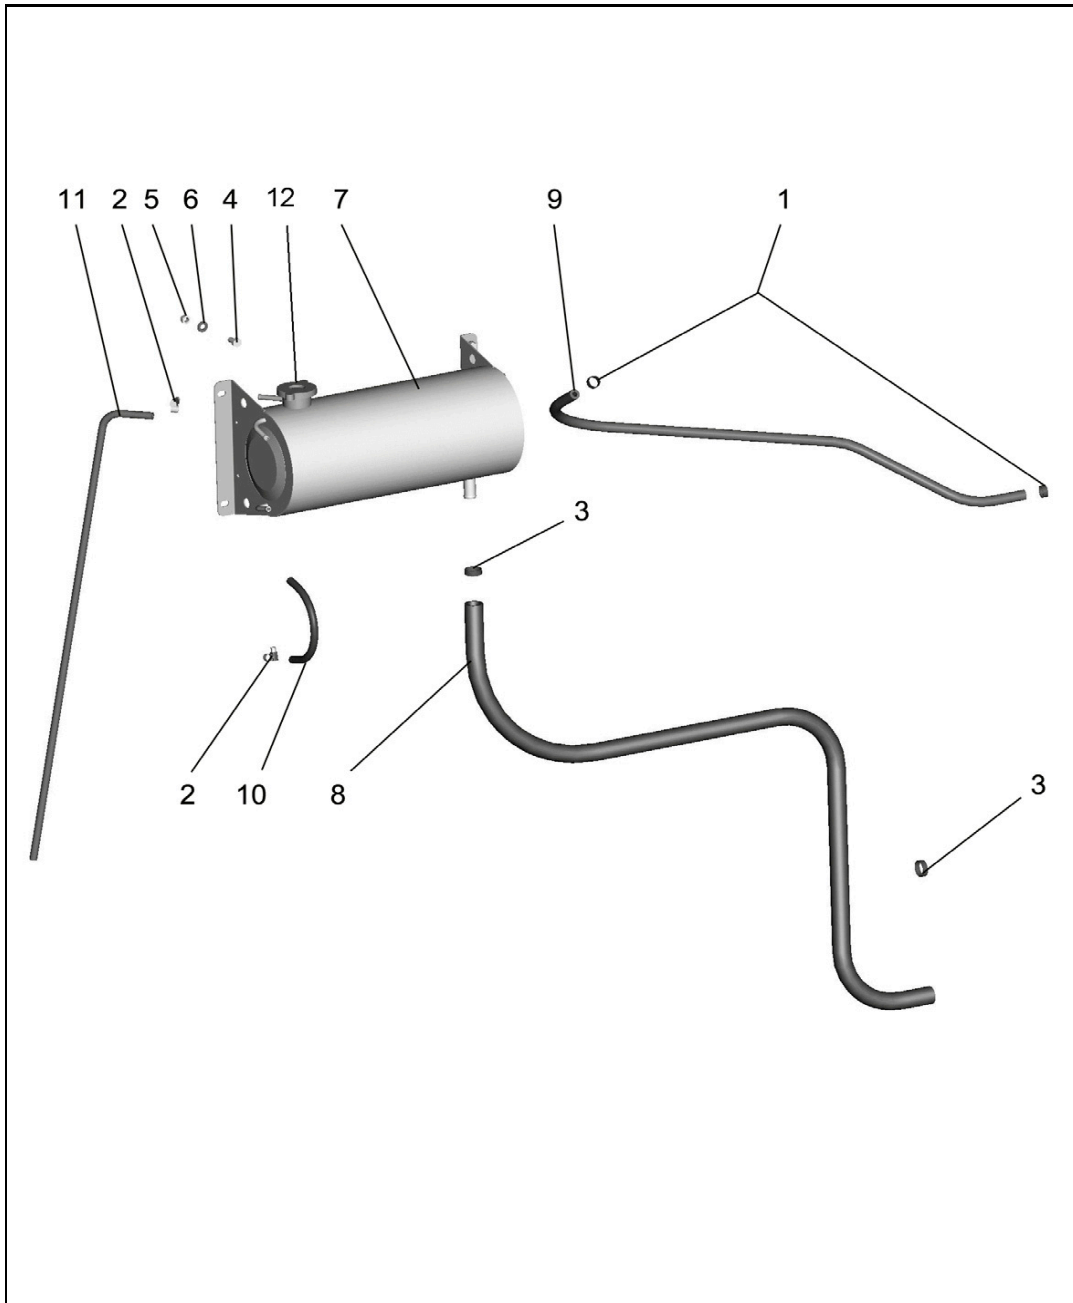

1	0629035		2	Kirstin	Slangklämma	Clamp	Скоба
2	0629040		3	Kirstin	Slangklämma	Clamp	Скоба
3	0629044		2	Kirstin	Klamma	Clamp	Скоба
4	6220867		4	Ruuvi	Skruv	Screw	Винт
5	6594038		4	Lukkomutteri	Låsmutter	Lock nut	Гайка контровая
6	7400032		8	Aluslaatta	Bricka	Washer	Шайба
7	R706865		1	Säiliö	Tank	Tank	Бак
8	R706947		1	Letku	Slang	Hose	Шланг
9	R706948		1	Letku	Slang	Hose	Шланг
10	R707204		1	Letku	Slang	Hose	Шланг
11	R707205		1	Letku	Slang	Hose	Шланг
12	0451364	95 kPa	1	Jäähd.tulppa	Kylarkork	Plug	Пробка