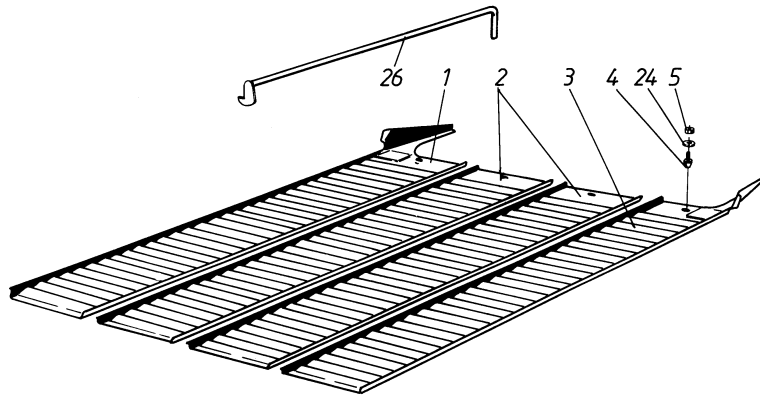

Heittokuljetin TS
Uppsamlingsplan TS

Grain pan TS
Стрясная доска TS

12KC

1	R693884	1	Kasetti, oik.	Kassett, hö.	Cassette, right	Кассета, правая
2	R693885	2	Kasetti	Kassett	Cassette	Кассета
3	R693883	1	Kasetti, vas.	Kassett, vä.	Cassette, left	Кассета, левая
4	R685675	4	Ruuvi	Skruv	Screw	Винт
5	6594038	4	Lukkomutteri	Låsmutter	Lock nut	Гайка контровая
6	R693877	2	Tiiviste	Tätning	Packing	Уплотнитель
7	R693870	1	Heittokuljetin	Uppsamlingsplan	Grain pan	Зерновой поддон
8	R659329	3	Kiinnitin	Klamma	Clamp	Скоба
9	7414471	3	Jousilaatta	Fjäderbricka	Spring washer	Шайба Гровера
10	6594148	3	Lukkomutteri	Låsmutter	Lock nut	Гайка контровая
11	7266208	3	Levyruuvi	Plåtskruv	Plate screw	Винт пластины
12	6211067	13	Ruuvi	Skruv	Screw	Винт
13	7400030	5	Aluslaatta	Bricka	Washer	Шайба
14	6593838	13	Lukkomutteri	Låsmutter	Lock nut	Гайка контровая
15	R694819	2	Rajoitin	Stoppare	Stopper	Ограничитель
16	R680934	1	Tiiviste	Packning	Packing	Уплотнитель
17	6765744	4	Lukkoruuvi	Låsskruv	Lock screw	Винт стопорный
18	7414471	8	Jousilaatta	Fjäderbricka	Spring washer	Шайба Гровера
19	6594148	8	Lukkomutteri	Låsmutter	Lock nut	Гайка контровая
20	R593302	8	Pesänpuolisko	Lagerhushalva	Housing half	Половинчатый корпус сайлент-блока
21	0633822	4	Hölkki	Bussning	Bush	Втулка
22	R593500	2	Vipu	Spak	Lever	Рычаг
23	6228567	4	Ruuvi	Skruv	Screw	Винт
24	7400032	4	Aluslaatta	Bricka	Washer	Шайба
25	R680439	1	Levy	Plåt	Plate	Пластина
26	R686665	1	Avain	Nyckel	Key	Шпонка