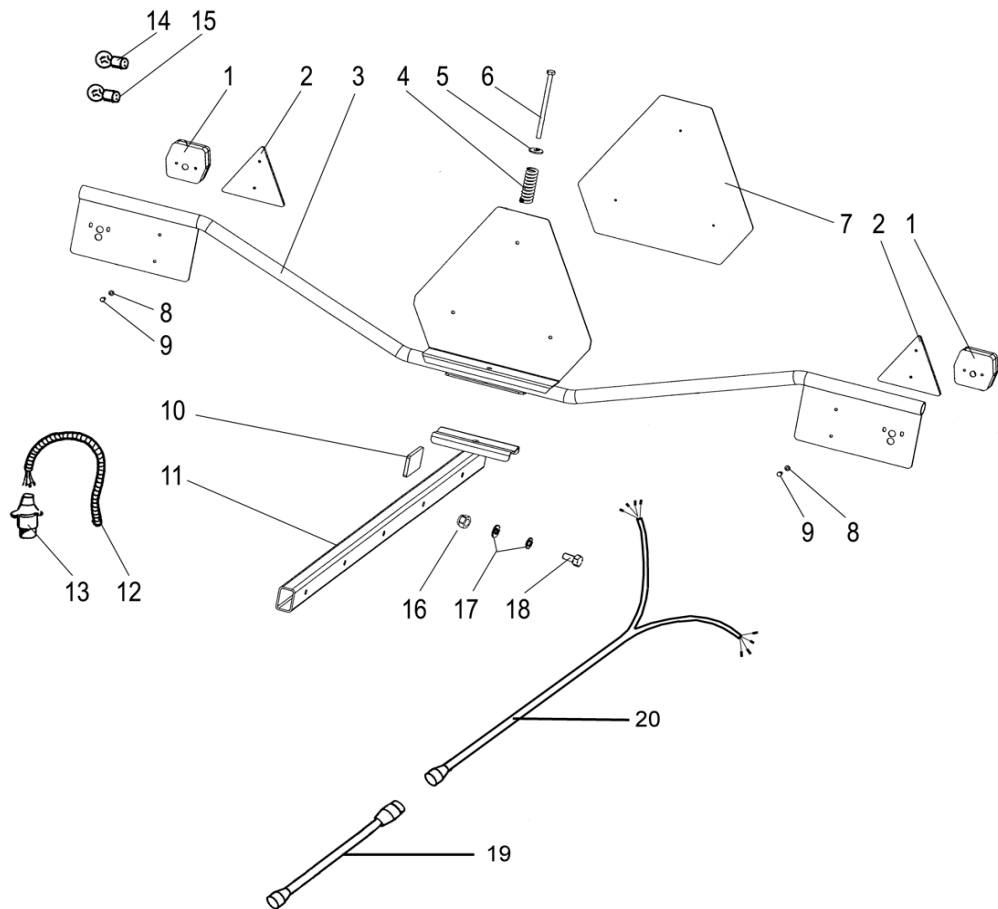

Pöytävaunun valotanko
Trailer Ijusarm

Trailer light arm
Панель габаритных огней трейлера

25AO

1	8070022	2	Takavalo	Bakljus	Rearlight	Задний фонарь	
2	8020240	2	Heijastin	Reflektor	Reflector	Отражатель	
3	R701127	1	Varsi	Arm	Arm	Ручка	
4	0415225	1	Jousi	Fjäder	Spring	Пружина	
5	7414059	1	Aluslaatta	Bricka	Washer	Шайба	
6	6229867	1	Ruuvi	Skruv	Screw	Винт	
7	8020260	1	Varoituskolmio	Varningstriangel	Safety triangel	Отражатель	
8	7400030	8	Aluslaatta	Bricka	Washer	Шайба	
9	6210667	8	Ruuvi	Skruv	Screw	Винт	
10	8020230	2	Heijastin	Reflektor	Reflector	Отражатель	
11	R701125	→ 2007	1	Aisa	Arm	Габрилина	
11	R707853	→ 2008	1	Aisa	Arm	Габрилина	
12	8041630	→ 2007	1	Johdin	Kabel	Кабель	
13	8055562		2	Pistolulppa	Förbindning	Вилка	
14	8035095		2	Lamppu	Lampa	Лампа	
15	8035093		2	Lamppu	Lampa	Лампа	
16	6594238		1	Lukkomutteri	Låsmutter	Lock nut	Гайка контровая
17	7400034		2	Aluslaatta	Bricka	Washer	Шайба
18	6232973		1	Ruuvi	Skruv	Screw	Винт
19	9707825	→ 2008	1	Johdin	Kabel	Кабель	
20	9707826	→ 2008	1	Johdin	Kabel	Кабель