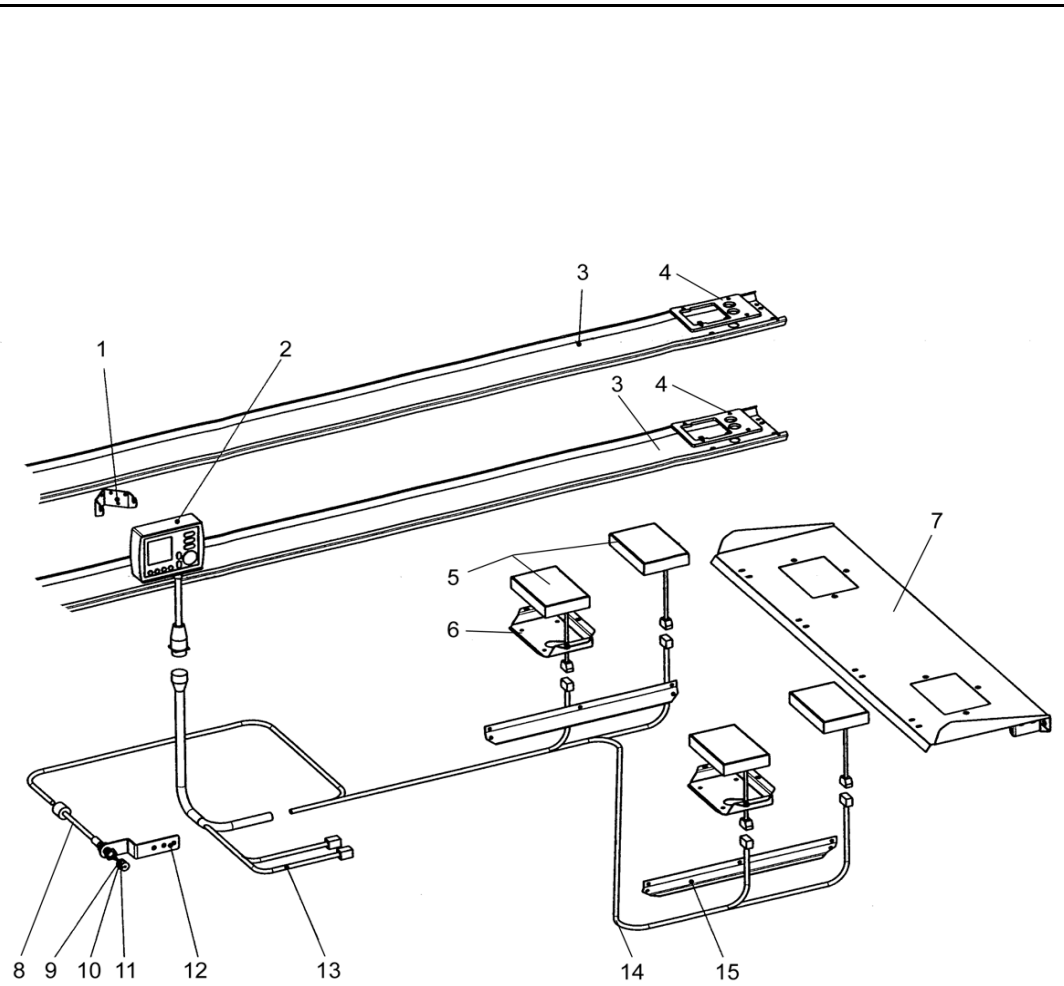

A Vain 5-kohl Bara 5-skakare Only 5-walker Nur 5-Schüttler Selma 5-secoueurs

**Tappiomittari LH-500**  
**Spillindikator LH-500**

**Loss indicator LH-500**  
**Монитор потерь LH-500**

**24CA**

1 R701817	1 Pidin	Hällare	Holder	Обойма
2 R702121	1 Näyttölaite	Display	Display	Дисплей
3 R701745	2 Kasetti	Kassett	Cassette	Кассета
4 R692442	2 Täytelevy	Fyllplåt	Filling plate	Пластина заполнения
5 8033743	4 Anturi	Givare	Indicator	Индикатор
6 R700991	2 Levy	Plåt	Plate	Пластина
7 R701691	1 Luukku	Lucka	Door	Дверь
8 8033744	1 Anturi	Givare	Indicator	Индикатор
9 8033723	1 Ruuvi	Skruv	Screw	Винт
10 8033722	1 Magneetti	Magnet	Magnet	Магнит
11 8033721	1 Aluslaatta	Bricka	Washer	Шайба
12 R699833	1 Korvake	Hällare	Holder	Обойма
13 9701040	1 Johdin kp	Kabel kompl.	Cable kitt	Жгут
14 9701171	1 Johdin kp	Kabel kompl.	Cable kitt	Жгут
15 R699744	2 Lista	List	List	Плата