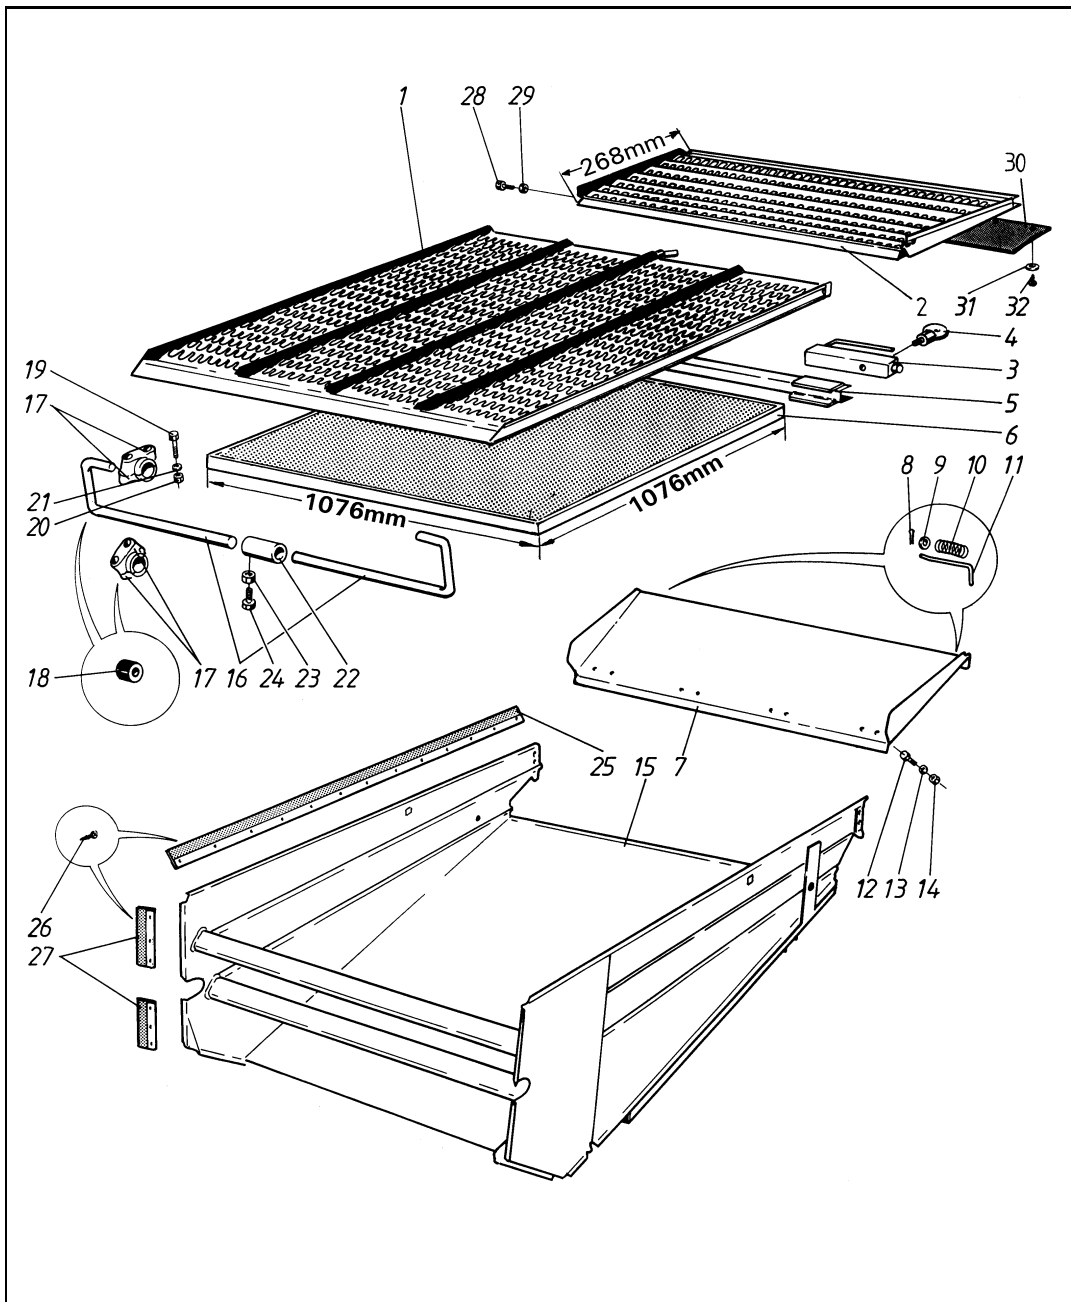

1 R680356	1 Säätöseula	Regl. säll	Adj. screen	Регулир. сетка
2 R694816	1 Jatke	Förlängning	Extension	Приставка
3 R685625	4 Seulanpidin	Spännare	Holder	Обойма
4 R663316	4 Ruuvi	Skruv	Screw	Винт
5 R685629	1 Tukipalkki	Stöd	Support	Опора
6 R694807	6 Jyväseula _3	Säll _3	Sieve _3	Решето _3
6 R694808	6 Jyväseula _5	Säll _5	Sieve _5	Решето _5
6 R694809	6 Jyväseula _8	Säll _8	Sieve _8	Решето _8
6 R694810	6 Jyväseula _10	Säll _10	Sieve _10	Решето _10
6 R694811	6 Jyväseula _12	Säll _12	Sieve _12	Решето _12
6 R694812	6 Jyväseula _16	Säll _16	Sieve _16	Решето _16
7 R680405	1 Luukku	Lucka	Door	Дверь
8 7812114	2 Saksisokka	Saxpinne	Split pin	Шплинт
9 7400032	2 Aluslaatta	Bricka	Washer	Шайба
10 0415134	2 Jousi	Fjäder	Spring	Пружина
11 R593278	2 Tappi	Tapp	Pin	Переходник
12 6210667	8 Ruuvi	Skruv	Screw	Винт
13 7400030	8 Aluslaatta	Bricka	Washer	Шайба
14 6593838	8 Lukkomutteri	Låsmutter	Lock nut	Гайка контрольная
15 R694815	1 Seulasto	Sällhus	Shaker shoe	Колодка колебания
16 R685699	2 Vipu	Spak	Lever	Рычаг
17 R593302	8 Pesänpuolisko	Lagerhushalva	Housing half	Половинчатый корпус сайлент-блока
18 0633822	4 Holkki	Bussning	Bush	Втулка
19 6228177	8 Ruuvi	Skruv	Screw	Винт
20 6594148	8 Lukkomutteri	Låsmutter	Lock nut	Гайка контрольная
21 7414471	8 Jousilaatta	Fjäderbricka	Spring washer	Шайба | ровера
22 R685700	1 Holkki	Bussning	Bush	Втулка
23 6506234	2 Mutteri	Mutter	Nut	Гайка
24 6220867	2 Ruuvi	Skruv	Screw	Винт
25 R694825	2 Tiiviste	Tätning	Packing	Уплотнитель
26 7266208	42 Levyruuvi	Plåtskruv	Plate screw	Винт пластины
27 R665671	4 Tiiviste	Plåtskruv	Packing	Уплотнитель
28 6210667	2 Ruuvi	Skruv	Screw	Винт
29 6506034	2 Mutteri	Mutter	Nut	Гайка
30 R680420	1 Tiiviste	Tätning	Packing	Уплотнитель
31 7400030	10 Aluslaatta	Bricka	Washer	Шайба
32 7266308	10 Levyruuvi	Plåtskruv	Plate screw	Винт пластины