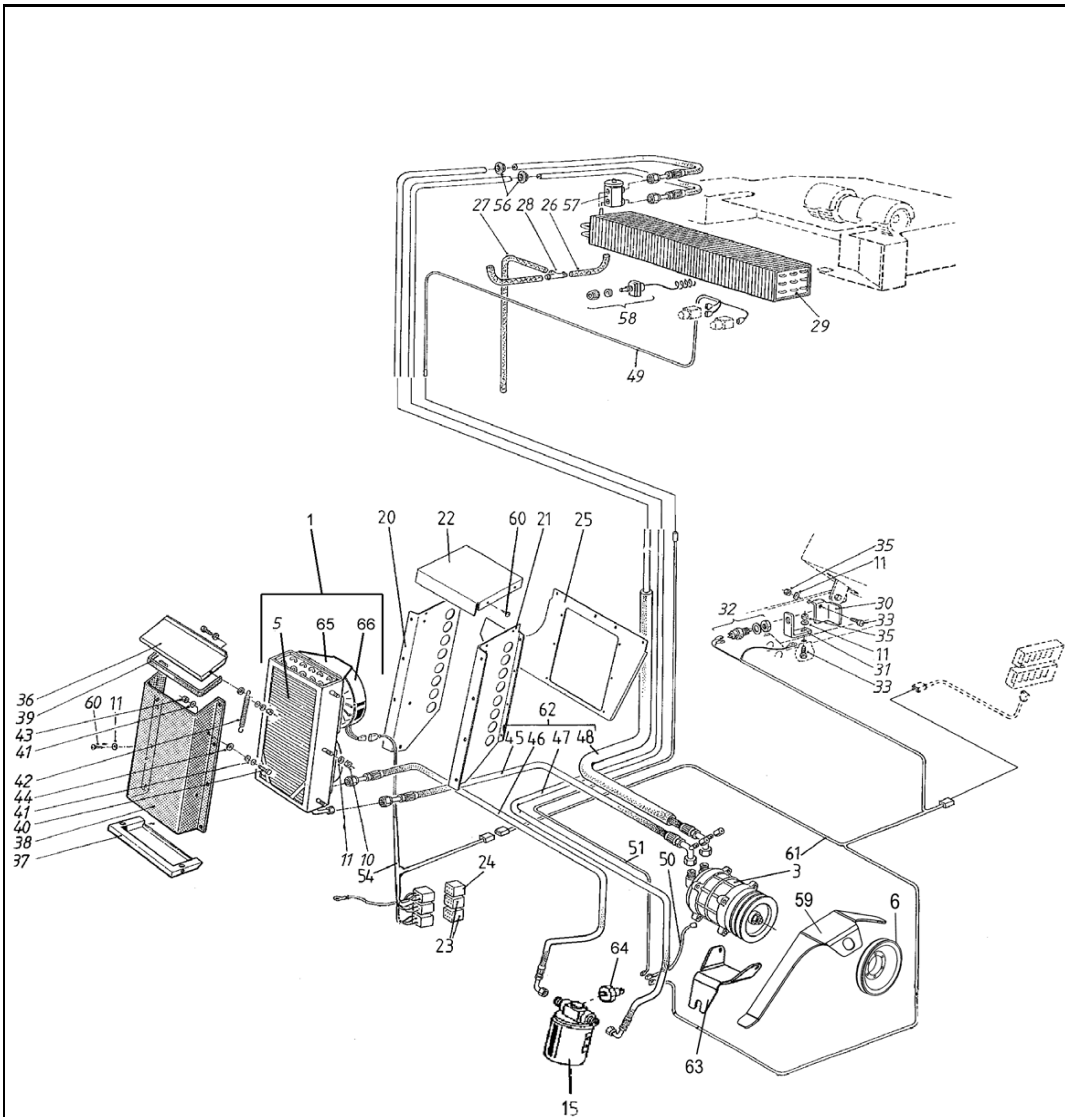

Päivitys 16-6-04

Updated 16-6-04

SR 2035-2095

0814074

06/2010

1	0492444	1	Lauhdutin kp.	Kondensator kompl.	Condencer kilt	Конденсатор
3	0492462	1	Kompressori	Kompressor	Compressor	Компрессор
5	0492450	1	Kenno	Cell	Cell	Радиатор отопителя
6	836655451	A	Hihnapyörä	Remskiva	Pulley	Шкив
6	836655449	B	Hihnapyörä	Remskiva	Pulley	Шкив
10	6506234	10	Mutteri	Mutter	Nut	Гайка
11	7400032	10	Aluslaatta	Bricka	Washer	Шайба
15	0492463	1	Kuivain	Torkare	Drier	Испаритель
20	R693865	1	Sivu, vas.	Skydd, vä.	Guard, left	Защита, левая
21	R693866	1	Sivu, oik.	Skydd, hög.	Guard, right	Защита, правая
22	R693867	1	Känsi	Lock	Cover	Покрышка
23	8063230	2	Rele	Relä	Relay	Реле
24	8063231	1	Rele	Relä	Relay	Реле
25	R693864	1	Takasuoja	Bakskydd	Rear guard	Защита
26	R687058	4	Letku	Slang	Hose	Шланг
27	R687057	2	Letku	Slang	Hose	Шланг
28	0499591	2	Lititin	Förbindning	Fitting	Штуцер
29	0492465	1	Kenno	Cell	Cell	Радиатор отопителя
30	R686576	1	Levy	Plåt	Plate	Пластина
31	R686575	1	Tuki	Stöd	Support	Опора
32	8033660	1	Kytin	Koppling	Switch	Выключатель
33	6221260	2	Ruuvi	Skruv	Screw	Винт
35	6594038	2	Lukkomutteri	Låsmutter	Lock nut	Гайка контровая
36	R691302	1	Luukku	Lucka	Door	Дверь
37	R691303	1	Luukku	Lucka	Door	Дверь
38	R691304	1	Suojaverkko	Skyddnät	Safety net	Предохранительная сетка
39	0633958	1	Lista	List	List	Плата
40	6211467	8	Ruuvi	Skruv	Screw	Винт
41	7400030	32	Aluslaatta	Bricka	Washer	Шайба
42	0415184	4	Jousi	Fjäder	Spring	Пружина
43	6593838	8	Lukkomutteri	Låsmutter	Lock nut	Гайка контровая
44	7414465	8	Jousilaatta	Fjäderbricka	Spring washer	Шайба Гровера
45	R700910	1	Letku	Slang	Hose	Шланг
46	R700911	1	Letku	Slang	Hose	Шланг
47	R700912	1	Letku	Slang	Hose	Шланг
48	R700913	1	Letku	Slang	Hose	Шланг
49	9687131	1	Johdin	Kabel	Cable	Кабель
50	9687132	1	Johdin	Kabel	Cable	Кабель
51	9687130	1	Johdin	Kabel	Cable	Кабель
54	9687128	1	Johdin	Kabel	Cable	Кабель
56	R693208	2	Läpivientikumi	Gummi	Rubber	Резина
57	0492453	1	Paisuntaventtiili	Ventil	Valve	Клапан
58	0492451	1	Termostaatti	Termostat	Thermostat	Термостат
59	R699081	1	Hihnasuoja	Remskydd	Belt guard	Охват
60	7268607	8	Levyruuvi	Plåtskruv	Plate screw	Винт пластины
61	9699803	1	Johdin	Kabel	Cable	Кабель
62	R700908	1	Letkusarja	Slanginstallation	Hose assembly	Шланг
63	R700393	1	Pidin	Hållare	Holder	Обойма
64	0492473	1	Kytin	Brytare	Switch	Выключатель
65	0492493	1	Teline	Stativ	Rack	Шасси
66	0492449	1	Moottori	Motor	Motor	Мотор
A			4-syl. moottori	4-cyl. motor	4-cyl. engine	4-Zyl. Motor
B			6-syl. moottori	6-cyl. motor	6-cyl. engine	6-Zyl. Motor
			Paivitys 5-10-07		Updated 5-10-07	
			SR 2035-2095		0814074 06/2010	