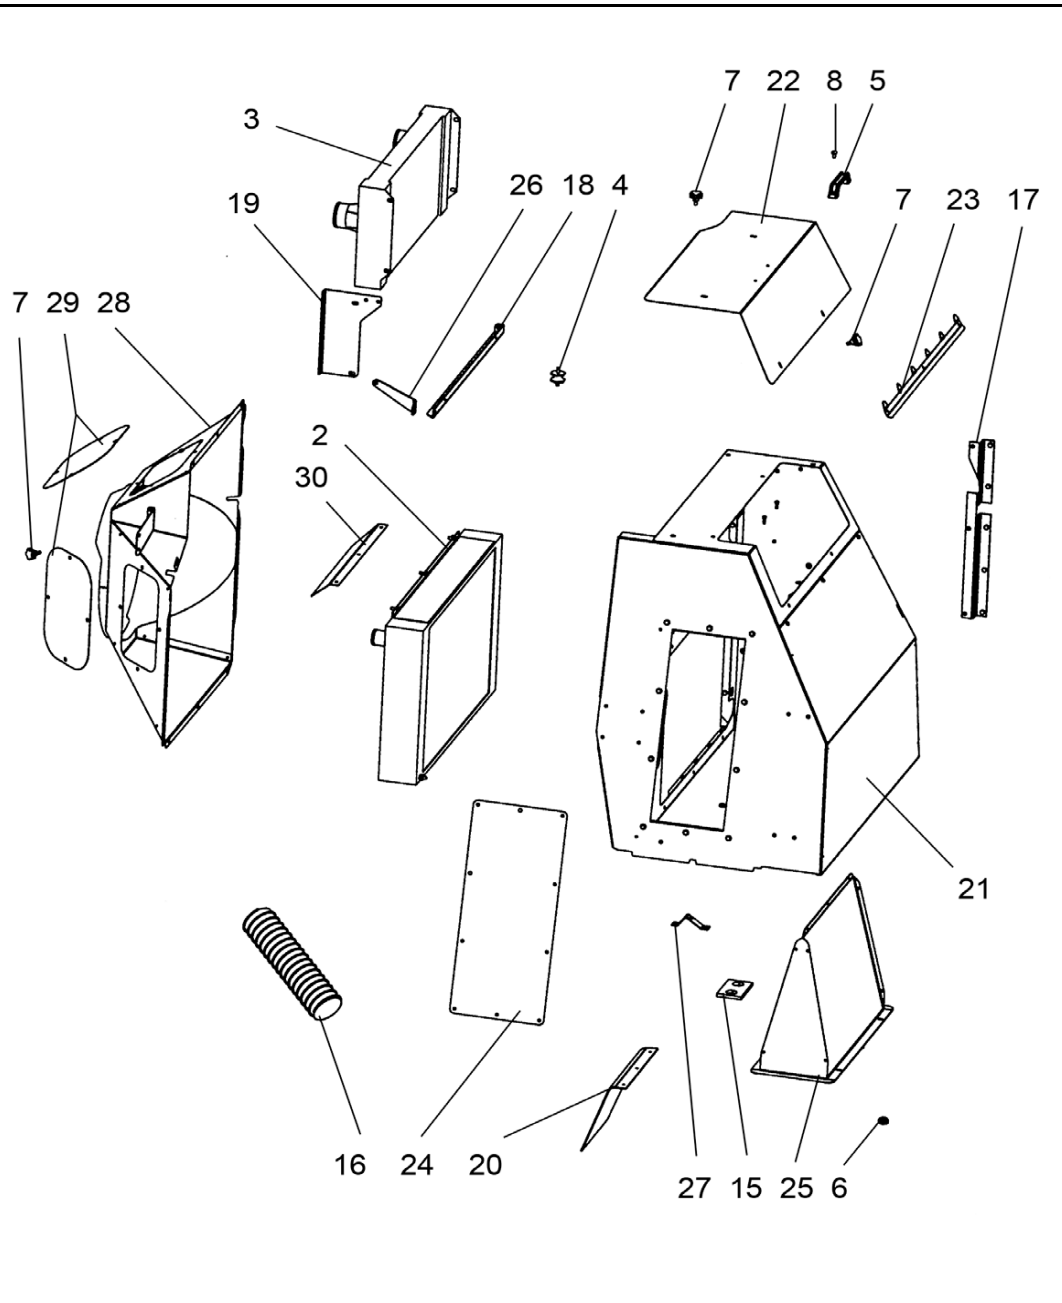

**Jäähdyttäjän suoja**  
**Kylar skydd**

**Cooler guards**  
**Защита радиатора**

15CE

2	0493614	1	Jäähdytin	Kylare	Cooler	Охладитель
3	0493909	1	Vaijäähdytin	Kylare	Cooler	Охладитель
4	0633674	3	Vaimennin	Dämpare	Damper	Глушитель
5	0871049	1	Kahva	Handtag	Handle	Рукоятка
6	0871052	4	Nuppi	Knopp	Knob	Рукоятка
7	0871053	12	Nuppi	Knopp	Knob	Рукоятка
8	6211467	8	Ruuvi	Skruv	Screw	Винт
15	9700777	1	Tiiviste	Tätning	Packing	Уплотнитель
16	9707736	1	Imuletku	Sugslang	Suction hose	Всасывающий шланг
17	R693833	1	Kiinnityslista	Fastlist	Fixing list	Закрепляющая панель
18	R706444	1	Kännatin	Hällare	Holder	Обойма
19	R706445	1	Kännatin	Hällare	Holder	Обойма
20	R706497	1	Kumi	Gummi	Rubber	Резина
21	R707655	1	Jäähdyttäjän suoja	Skydd	Cooler guard	Защита
22	R707665	1	Luukku	Lucka	Door	Дверь
23	R707666	1	Lista	List	List	Плата
24	R707667	1	Luukku	Lucka	Door	Дверь
25	R707668	1	Sihtti	Sikt	Screen	Сетка
26	R707674	1	Kiinnitin	Fäste	Holder	Обойма
27	R707675	1	Kiinnitin	Fäste	Holder	Обойма
28	R707685	1	Kotelo	Hus	Housing	Кожух
29	R707690	2	Luukku	Lucka	Door	Дверь
30	R707824	1	Ohjainlevy	Styrplåt	Guide plate	Ведущая пластина