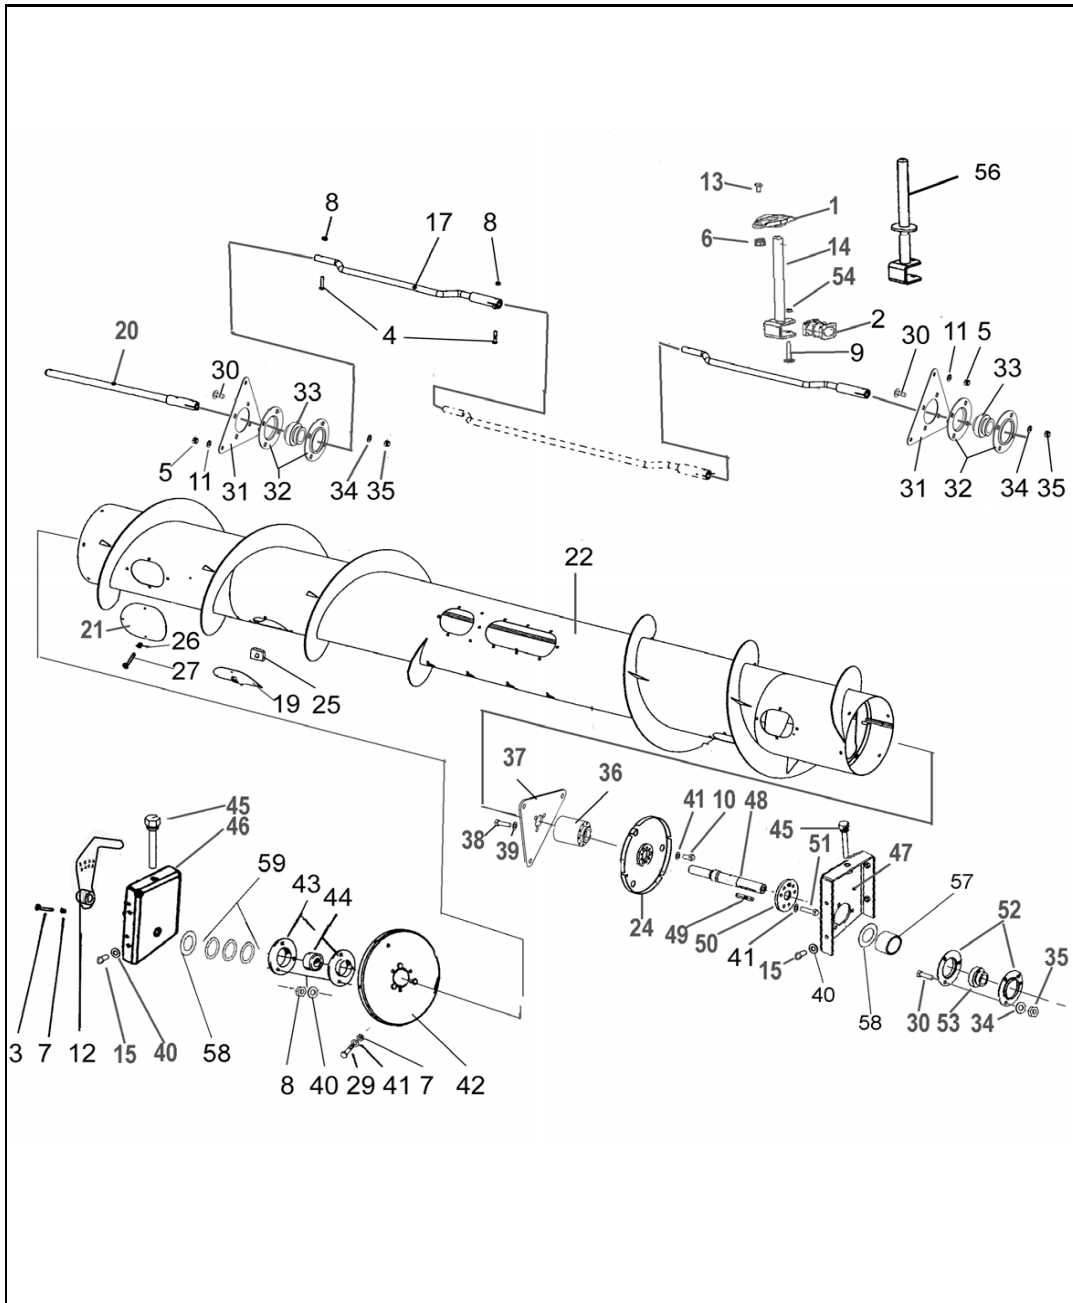

Päivitys 31-7-09

Updated 31-07-09

SR 2035-2095

0814074

06/2010

Syöttöruuvi 4,2m  
Inmatningskruv 4,2m

Feeder auger 4,2m  
Загрузочный шнек жатки 4,2 м

11NJ