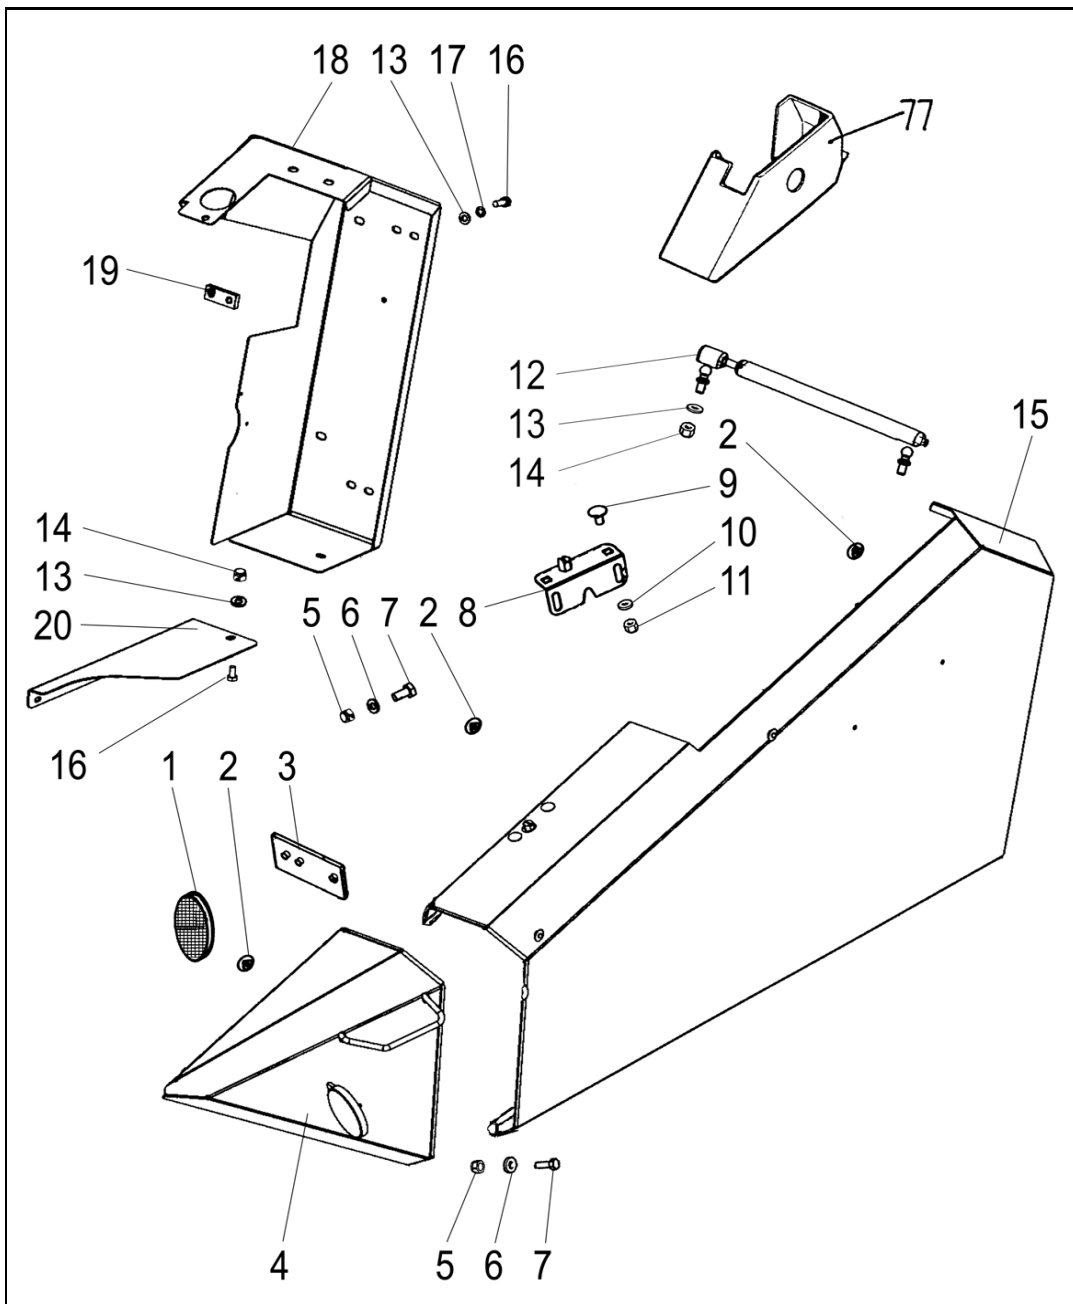

Pöydän sivusuoja I--> P06605
Skärbordets sida skydd I--> P06605

Cuttin table side guard I--> P06605
Боковой щит жатки I--> P06605

11EG

1	8020236	1	Heijastin, valk.	Reflektor, vit	Reflector, white	Отражатель, белый
2	0633657	3	Vaimenninkumi	Dämpare	Apsorbe	Абсорбер
3	R594817	1	Kannatin	Stöd	Support	Опора
4	R702759	1	Suojaus	Skydd	Guard	Защита
5	6593838	5	Lukkomutteri	Låsmutter	Lock nut	Гайка контрольная
6	7400030	9	Aluslaatta	Bricka	Washer	Шайба
7	6211067	5	Ruuvi	Skruv	Screw	Винт
8	0450459	1	Lukko	Lås	Lock	Замок
9	6758144	2	Lukkoruuvi	Låsskruv	Lock screw	Винт стопорный
10	7400033	2	Aluslaatta	Bricka	Washer	Шайба
11	6506234	2	Mutteri	Mutter	Nut	Гайка
12	0400522	1	Kaasujoysi	Gasfjäder	Gasspring	Газонаполненный амортизатор
13	7400032	7	Aluslaatta	Bricka	Washer	Шайба
14	6594038	3	Lukkomutteri	Låsmutter	Lock nut	Гайка контрольная
15	R702758	1	Sivusuoja	Skydd	Guard	Защита
16	6221267	5	Ruuvi	Skruv	Screw	Винт
17	7414469	4	Jousilaatta	Fjäderbricka	Spring washer	Шайба Гровера
18	R702767	1	Suojaus	Skydd	Guard	Защита
19	R681539	2	Kierrelevy	Gångskiva	Threaded plate	Винтовая пластина
20	R702772	1	Tukilevy	Stödplåt	Support plate	Опорная пластина
20	R702770	1	Tukilevy	Stödplåt	Support plate	Опорная пластина
77	R701148	1	Suoja	Skydd	Guard	Защита