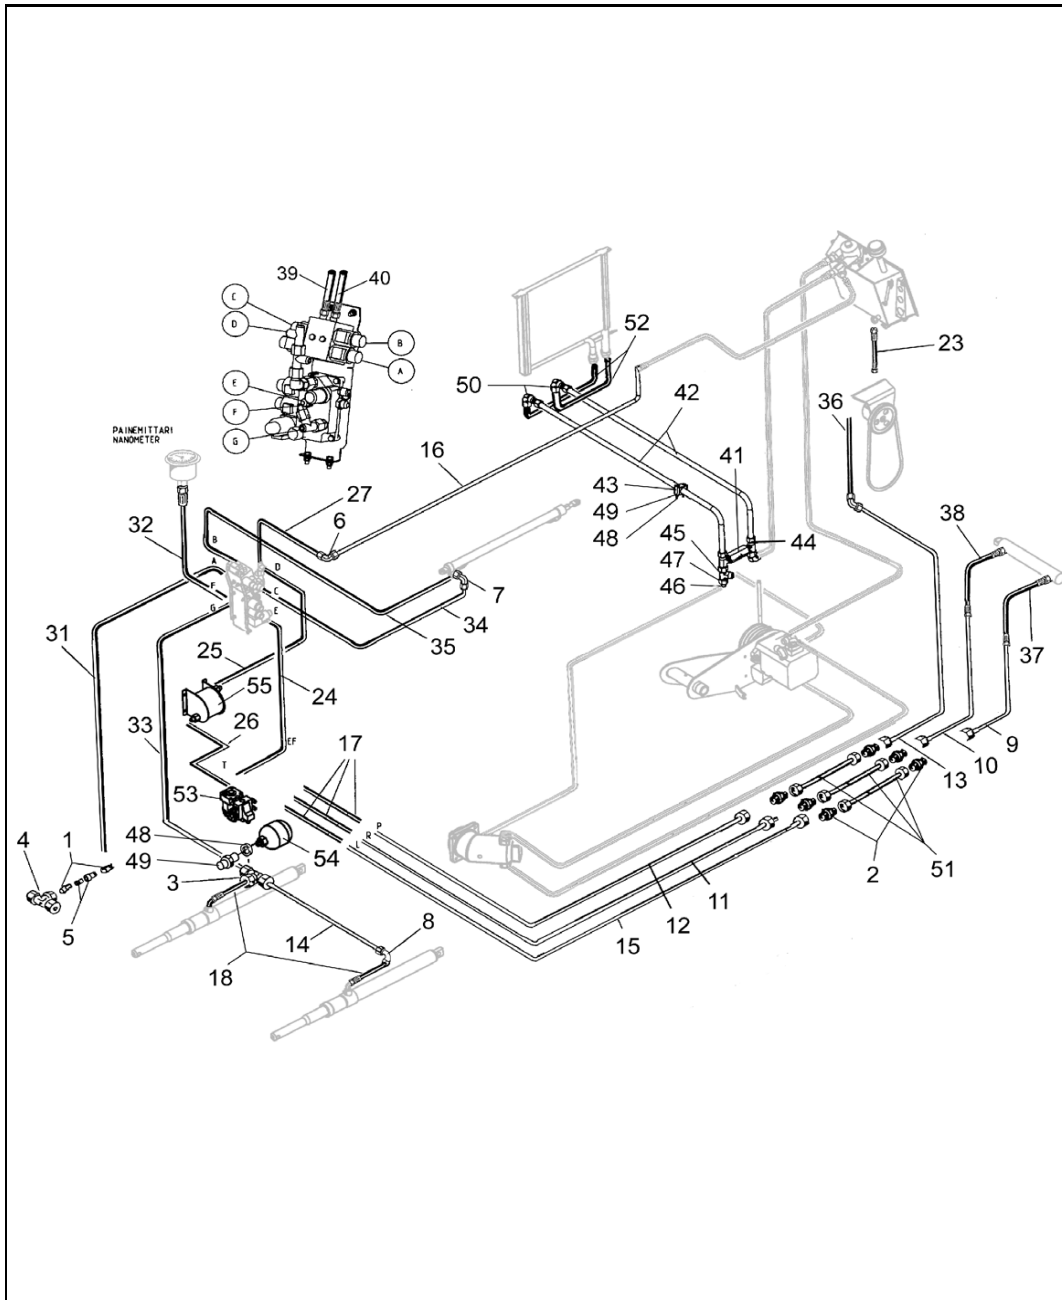

Hydr.putkisto CIT TS
Hydraulik slangar och rörar CIT TS

Hydraulic hoses CIT TS
РВД, CIT TS

18ED

1	0629428	2	Liitin	Förbindning	Fitting	Штуцер
2	0629395	7	Liitin	Förbindning	Fitting	Штуцер
3	0629427	1	Liitin	Förbindning	Fitting	Тройник
4	0629424	1	Liitin	Förbindning	Fitting	Штуцер
5	0629760	1	Liitin	Förbindning	Fitting	Штуцер
6	0450379	1	Kulmaliitin	Förbindning	Fitting	Штуцер
7	0629446	1	Kierrelitiin	Gångadapter	Spiral adapter	Спиральный адаптер
8	0629444	1	Liitin	Förbindning	Fitting	Уголок
9	R686636	1	Putki	Rör	Pipe	Трубка
10	R686637	1	Putki	Rör	Pipe	Трубка
11	R686638	1	Putki	Rör	Pipe	Трубка
12	R686639	1	Putki	Rör	Pipe	Трубка
13	R686640	1	Putki	Rör	Pipe	Трубка
14	R695554	1	Putki	Rör	Pipe	Трубка
15	R687267	1	Putki	Rör	Pipe	Трубка
16	R693495	1	Putki	Rör	Pipe	Трубка
17	0620869	3	Letku	Slang	Hose	Шланг
18	0620800	2	Paineletku	Tryckslang	Pressure hose	Напорный шланг
23	0620583	1	Imuletku	Sugslang	Suction hose	Всасывающий шланг
24	0620586	1	Paineletku	Tryckslang	Pressure hose	Напорный шланг
25	0620587	1	Paineletku	Tryckslang	Pressure hose	Напорный шланг
26	0620588	1	Paineletku	Tryckslang	Pressure hose	Напорный шланг
27	0620589	1	Paineletku	Tryckslang	Pressure hose	Напорный шланг
31	0620593	1	Paineletku	Tryckslang	Pressure hose	Напорный шланг
32	0620594	1	Paineletku	Tryckslang	Pressure hose	Напорный шланг
33	0620595	1	Paineletku	Tryckslang	Pressure hose	Напорный шланг
34	0620536	1	Letku	Slang	Hose	Шланг
35	0620535	1	Letku	Slang	Hose	Шланг
36	0620883	1	Letku	Slang	Hose	Шланг
37	0620873	1	Letku	Slang	Hose	Шланг
38	0620859	1	Letku	Slang	Hose	Шланг
39	0620596	1	Paineletku	Tryckslang	Pressure hose	Напорный шланг
40	0620597	1	Paineletku	Tryckslang	Pressure hose	Напорный шланг
41	0492312	1	Vastaventtiili	Backventil	Check valve	Обратный клапан
42	0499487	2	Putki	Rör	Pipe	Трубка
43	0499508	4	Kiinnitin	Klamma	Clamp	Скоба
44	0499526	2	T-liitin	T-förbindning	T-fitting	T-Штуцер
45	0499527	1	Liitin	Förbindning	Fitting	Штуцер
46	0499531	1	Liitin	Förbindning	Fitting	Штуцер
47	0499533	1	Mutteri	Mutter	Nut	Гайка
48	7815969	2	Tiiviste	Tätning	Packing	Уплотнитель
49	0629312	2	Liitin	Förbindning	Fitting	Штуцер
50	0450284	3	Kulmaliitin	Förbindning	Fitting	Штуцер
51	R694227	3	Putki	Rör	Pipe	Трубка
52	0499511	2	Letku	Slang	Hose	Шланг
53	0493958	1	Venttiili	Ventil	Valve	Клапан
54	0492326	2	Paineakku	Tryckackum.	Pressure batt.	Батарея давления
55	R700470	1	Säilio	Tank	Tank	Бункер