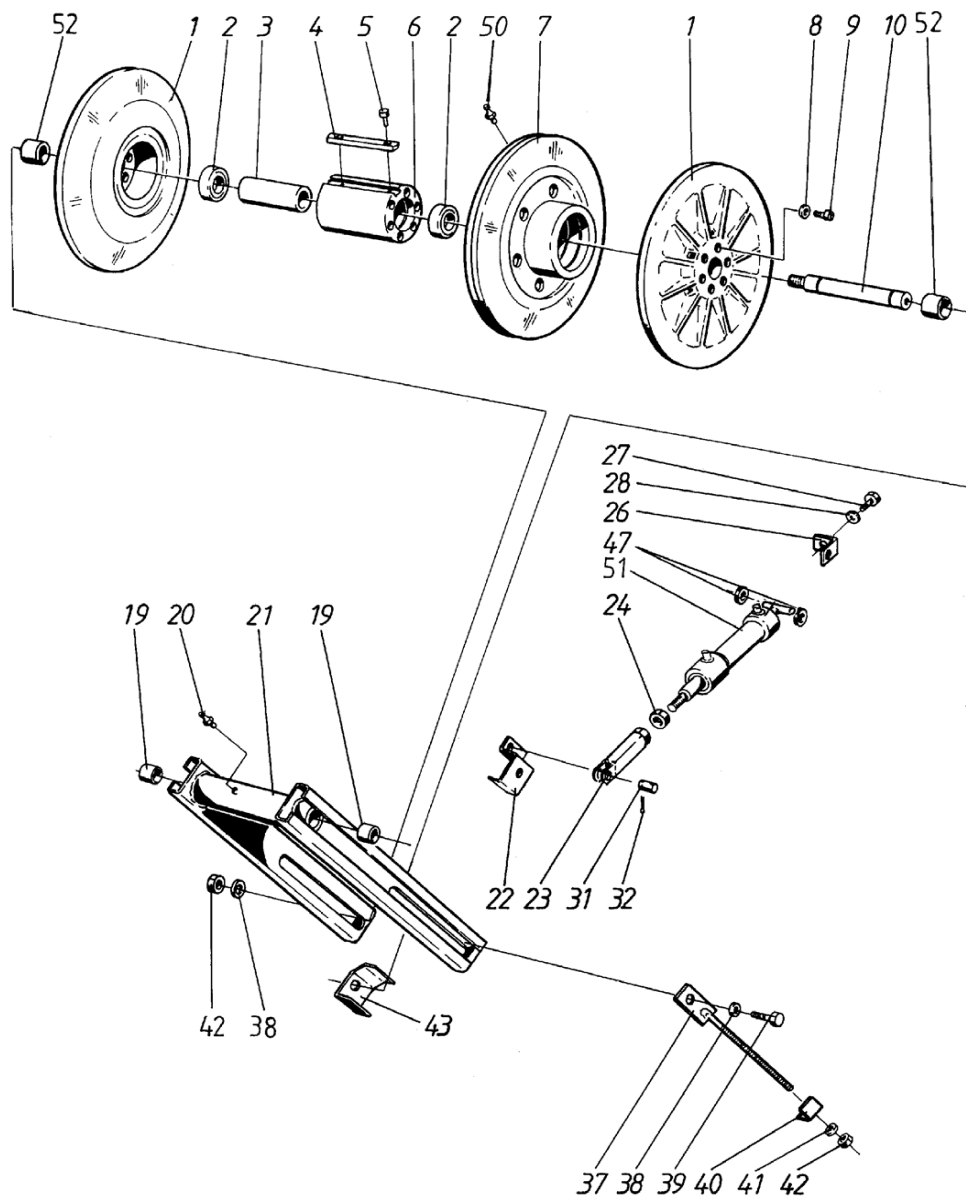

1	R680516	2	Muutinyölä	Variatorhjul	Pulley, var.	Шкив вариатора.
2	0502365	2	Laakeri	Lager	Bearing	Подшипник
3	R593549	1	Väliputki	Mellanrör	Pipe	Трубка
4	R593551	1	Kiila	Kil	Key	Шпонка
5	6164851	2	Ruuvi	Skruv	Screw	Винт
6	R593179	1	Keskio	Nav	Hub	Ступица
7	R680521	1	Muutinyölä	Variatorhjul	Pulley, var.	Шкив вариатора.
8	7412469	12	Jousilaatta	Fjäderbricka	Spring washer	Шайба Гровера
9	6221667	12	Ruuvi	Skruv	Screw	Винт
10	R686424	1	Akseli	Axel	Shaft	Вал
19	0553060	2	Laakeriholkki	Lagerholk	Bearing bush	Втулка подшипника
20	0252420	1	Nippa	Smörjnippel	Nipple	Масленка
21	R681216	1	Haarukka	Gaffel	Fork	Вилка
22	R685265	1	Pidin	Hällare	Holder	Обойма
23	R686412	1	Säätöruuvi	Justerskruv	Adj. screw	Регулир. винт
24	6507034	1	Mutteri	Mutter	Nut	Гайка
26	R686840	1	Lukitsin	Låsanordning	Lock devise	Блокирующ. устр-во
27	6211067	1	Ruuvi	Skruv	Screw	Винт
28	7414465	1	Jousilaatta	Fjäderbricka	Spring washer	Шайба Гровера
31	R590010	1	Tappi	Tapp	Pin	Переходник
32	7812114	2	Saksisokka	Saxpinne	Split pin	Шплинт
37	R681220	2	Kirstin	Slangklämma	Clamp	Скоба
38	7414473	2	Jousilaatta	Fjäderbricka	Spring washer	Шайба Гровера
39	6231367	2	Ruuvi	Skruv	Screw	Винт
40	R686425	2	Laatta	Plåt	Plate	Пластина
41	7400033	2	Aluslaatta	Bricka	Washer	Шайба
42	6506434	2	Mutteri	Mutter	Nut	Гайка
43	R681223	1	Pidin	Hällare	Holder	Обойма
47	0633836	1	Kumi	Gummi	Rubber	Резина
50	0252405	2	Voitelunippa	Smörjnippel	Nipple	Масленка
51	0493994	1	Sylinteri	Cylinder	Cylinder	Цилиндр
52	R593548	2	Väliputki	Mellanrör	Pipe	Трубка