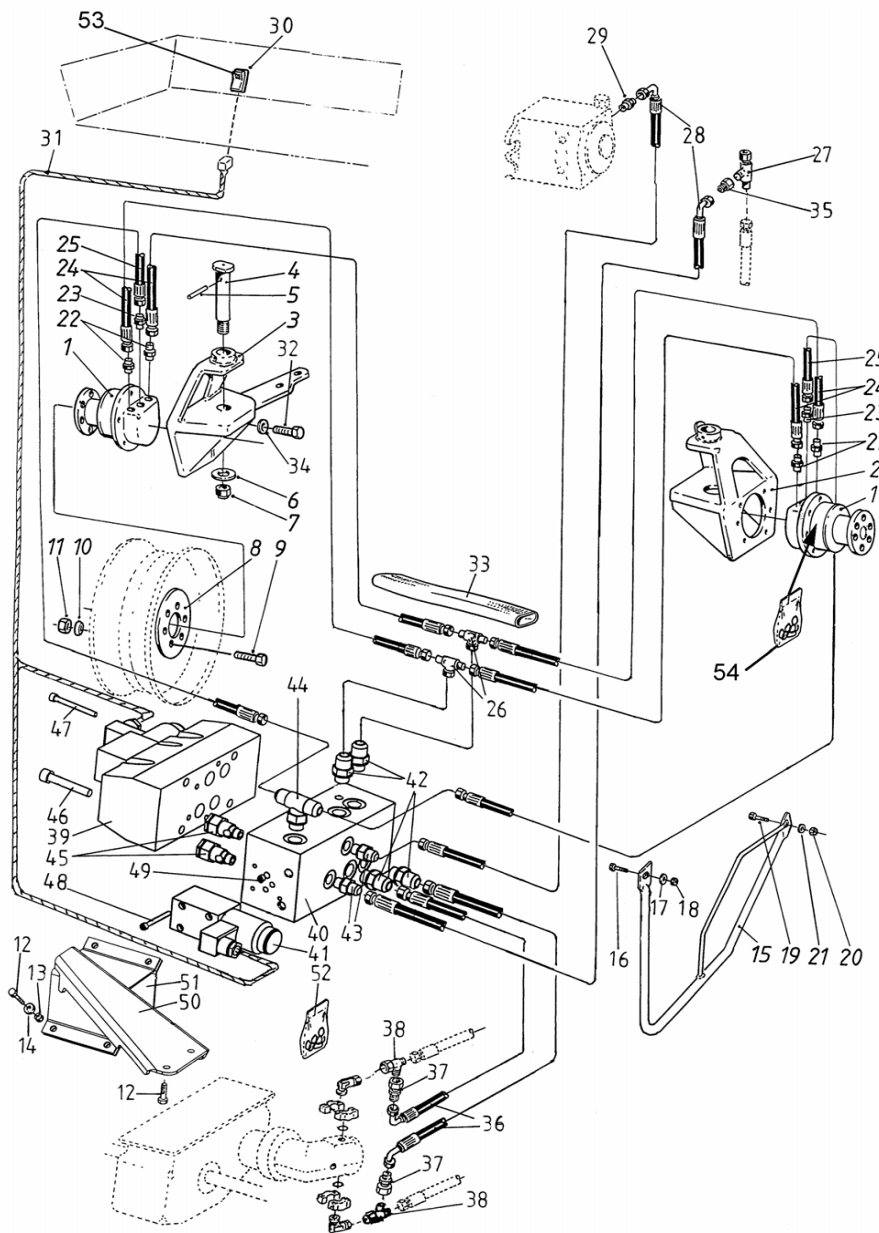

1	0492255	→ 555537	2	Hydr.moottori	Hydr. motor	Hydr. motor	Гидравлич. двигатель
2	R696004	→ 555537	1	Moot.teline o.	Motorstativ hö.	Rack, right	Опора, правая
3	R696003	→ 555537	1	Moot.teline v.	Motorstativ v.	Rack, left	Опора, левая
4	R692364		2	Akseli	Axel	Shaft	Вал
5	7814235		2	Jousisokka	Fjädersprint	Spring pin	Палец мотвила
6	R592186		2	Aluslaatta	Bricka	Washer	Шайба
7	6594538		2	Mutteri	Mutter	Nut	Гайка
8	R692362		2	Keskio	Centrum	Centre	Ось
9	6246760		12	Ruuvi	Skruv	Screw	Винт
10	7400036		12	Aluslaatta	Bricka	Washer	Шайба
11	6594438		12	Mutteri	Mutter	Nut	Гайка
12	6231567		4	Ruuvi	Skruv	Screw	Винт
13	6594238		4	Lukkomutteri	Låsmutter	Lock nut	Гайка контровая
14	7400034		4	Aluslaatta	Bricka	Washer	Шайба
15	R692551		2	Kannatin	Hällare	Holder	Обойма
16	6221667		2	Ruuvi	Skruv	Screw	Винт
17	7400032		2	Aluslaatta	Bricka	Washer	Шайба
18	6594038		2	Lukkomutteri	Låsmutter	Lock nut	Гайка контровая
19	6226567		2	Ruuvi	Skruv	Screw	Винт
20	6594148		2	Lukkomutteri	Låsmutter	Lock nut	Гайка контровая
21	7400033		2	Aluslaatta	Bricka	Washer	Шайба
22	0499689		4	Liitin	Förbindning	Fitting	Штуцер
23	0629355		2	Liitin	Förbindning	Fitting	Штуцер
24	0499652		4	Letku	Slang	Hose	Шланг
25	0499667		2	Letku	Slang	Hose	Шланг
26	0499677		2	T-liitin	Förbindning	Fitting	Штуцер
27	0499675		1	Liitin	Förbindning	Fitting	Штуцер
28	0499654		2	Letku	Slang	Hose	Шланг
29	0450380		1	Liitin	Förbindning	Fitting	Штуцер
30	8095701		1	Kytkin	Brytare	Switch	Выключатель
31	9700998		1	Johdin	Kabel	Cable	Кабель
32	7004543		12	Ruuvi	Skruv	Screw	Винт
33	R692556		2	Suojaletku	Slang	Hose	Шланг
34	7414475		12	Jousilaatta	Fjäderbricka	Spring washer	Шайба Гровера
35	0450393		1	Supistusyhde	Förbindning	Fitting	Штуцер
36	0499668		2	Letku	Slang	Hose	Шланг
37	0629449		2	Liitin	Förbindning	Fitting	Штуцер
38	0499527		2	Liitin	Förbindning	Fitting	Штуцер
39	0499575		1	Venttiili	Ventil	Valve	Клапан
40	R695391		1	Venttiililohko	Ventilblock	Valve block	Корпус гидрораспределителя
41	0450034		1	Venttiili	Ventil	Valve	Клапан
42	0450264		4	Liitin	Förbindning	Fitting	Штуцер
43	0629419		2	Liitin	Förbindning	Fitting	Штуцер
44	0629438		1	T-liitin	T-förbindning	T-fitting	T-Штуцер
45	0499569		2	Vastaventtiili	Backventil	Check valve	Обратный клапан
46	7003125		4	Ruuvi	Skruv	Screw	Винт
47	7001953		2	Kuusiokoloruuvi	Skruv	Screw	Винт
48	0450089		4	Ruuvi	Skruv	Screw	Винт
49	R855099		1	Kuristin	Strypning	Restrictor	Ограничитель
50	R695395		1	Teline	Stativ	Rack	Опора
51	R692408		1	Kiinnityslevy	Fäste	Fastening	Фиксатор
52	0481097		1	Tiivistesarja	Packningssats	Joints gaskets	Прокладки уплотнительные
53	8095822		1	Symboli	Symbol	Symbol	Символ
54	0451164		2	Tiivistesarja	Tätning serie	seal set	Комплект метизов