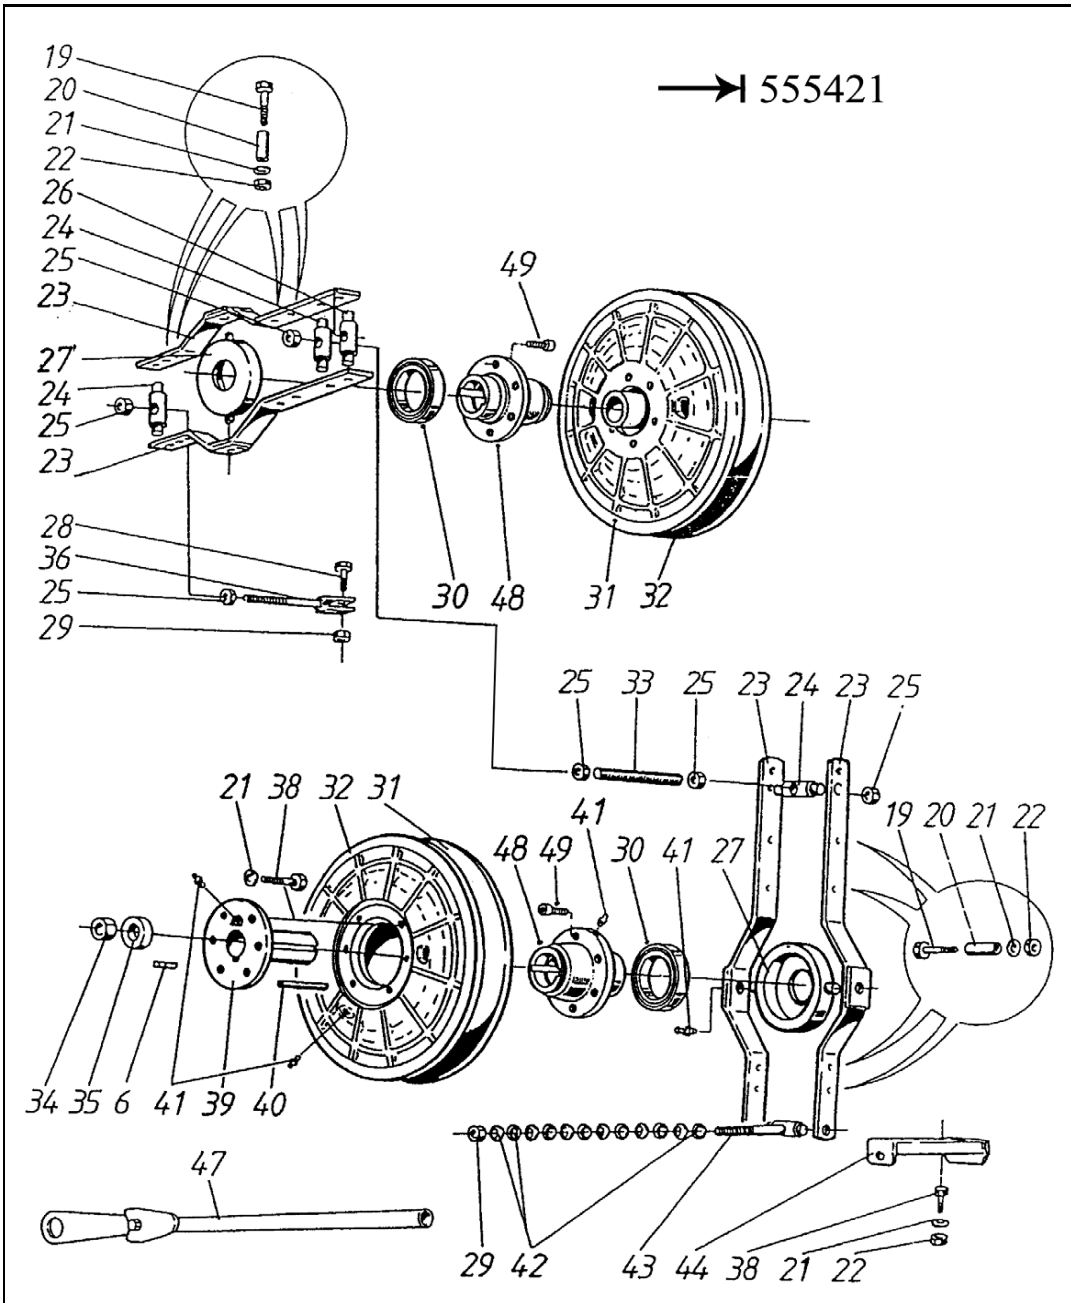

Varstasillan säätölaite DL TS  
Slagskons regl. anordn. DL TS

Concave setting device DL TS  
Уст-во регулировки подбарабанья DL TS

12DG

1	6594038	1	Lukkomutteri	Låsmutter	Lock nut	Гайка контровая
2	7414469	5	Jousilaatta	Fjäderbricka	Spring washer	Шайба Гровера
3	7400032	5	Aluslaatta	Bricka	Washer	Шайба
4	R689445	1	Osoilinrunko	Visarram	Index frame	Рамка указателя
5	0497739	1	Pallonivel	Kulled	Joint	Муфта соединительная
6	6506034	2	Mutteri	Mutter	Nut	Гайка
7	R693990	1	Välitanko	Mellanstång	Rod	Стержень
8	6593838	3	Lukkomutteri	Låsmutter	Lock nut	Гайка контровая
9	R680538	2	Kannatinvartaat	Stöd	Support	Опора
10	R680530	1	Säätöakseli	Justeraxel	Adj. shaft	Регулир. вал
11	6226167	8	Ruuvi	Skruv	Screw	Винт
12	7400033	8	Aluslaatta	Bricka	Washer	Шайба
13	7414471	8	Jousilaatta	Fjäderbricka	Spring washer	Шайба Гровера
14	6506434	8	Mutteri	Mutter	Nut	Гайка
15	7400036	2	Aluslaatta	Bricka	Washer	Шайба
16	7812160	2	Saksisokka	Saxpinne	Split pin	Шплинт
17	R680585	4	Tiiviste	Tätning	Packing	Уплотнитель
18	6507034	4	Mutteri	Mutter	Nut	Гайка
19	R680544	4	Kannatinholkki	Holk	Bush	Втулка
20	6221260	8	Ruuvi	Skruv	Screw	Винт
21	6506234	8	Mutteri	Mutter	Nut	Гайка
22	6594438	4	Mutteri	Mutter	Nut	Гайка
23	6506234	2	Mutteri	Mutter	Nut	Гайка
24	7400032	2	Aluslaatta	Bricka	Washer	Шайба
25	7414469	2	Jousilaatta	Fjäderbricka	Spring washer	Шайба Гровера
26	6221260	2	Ruuvi	Skruv	Screw	Винт
27	0493002	1	Raikka	Spak	Lever	Рычаг
29	R685344	2	Holkki	Bussning	Bush	Втулка
30	7356047	1	Ruuvi	Skruv	Screw	Винт
31	6220867	1	Ruuvi	Skruv	Screw	Винт
32	R693489	1	Säätöruuvi	Justerskruv	Adj. screw	Регулир. винт
33	R687038	2	Vahvike	Stöd	Support	Опора
34	R687037	1	Vahvike	Stöd	Support	Опора
35	0679002	1	Säätömutteri	Justermutter	Adjusting nut	Регулир. гайка
36	R690512	1	Välitanko	Mellanstång	Rod	Стержень
37	R700419	1	Jaike	Förlängning	Extension	Приставка
39	0552097	1	Laakeriholkki	Lagerholk	Bearing bush	Втулка подшипника
40	R693924	1	Laakerin pidin	Lagerhållare	Holder	Обойма
41	6212067	2	Ruuvi	Skruv	Screw	Винт
42	R691299	1	Nivel	Kulled	Joint	Муфта соединительная
43	6221467	1	Ruuvi	Skruv	Screw	Винт