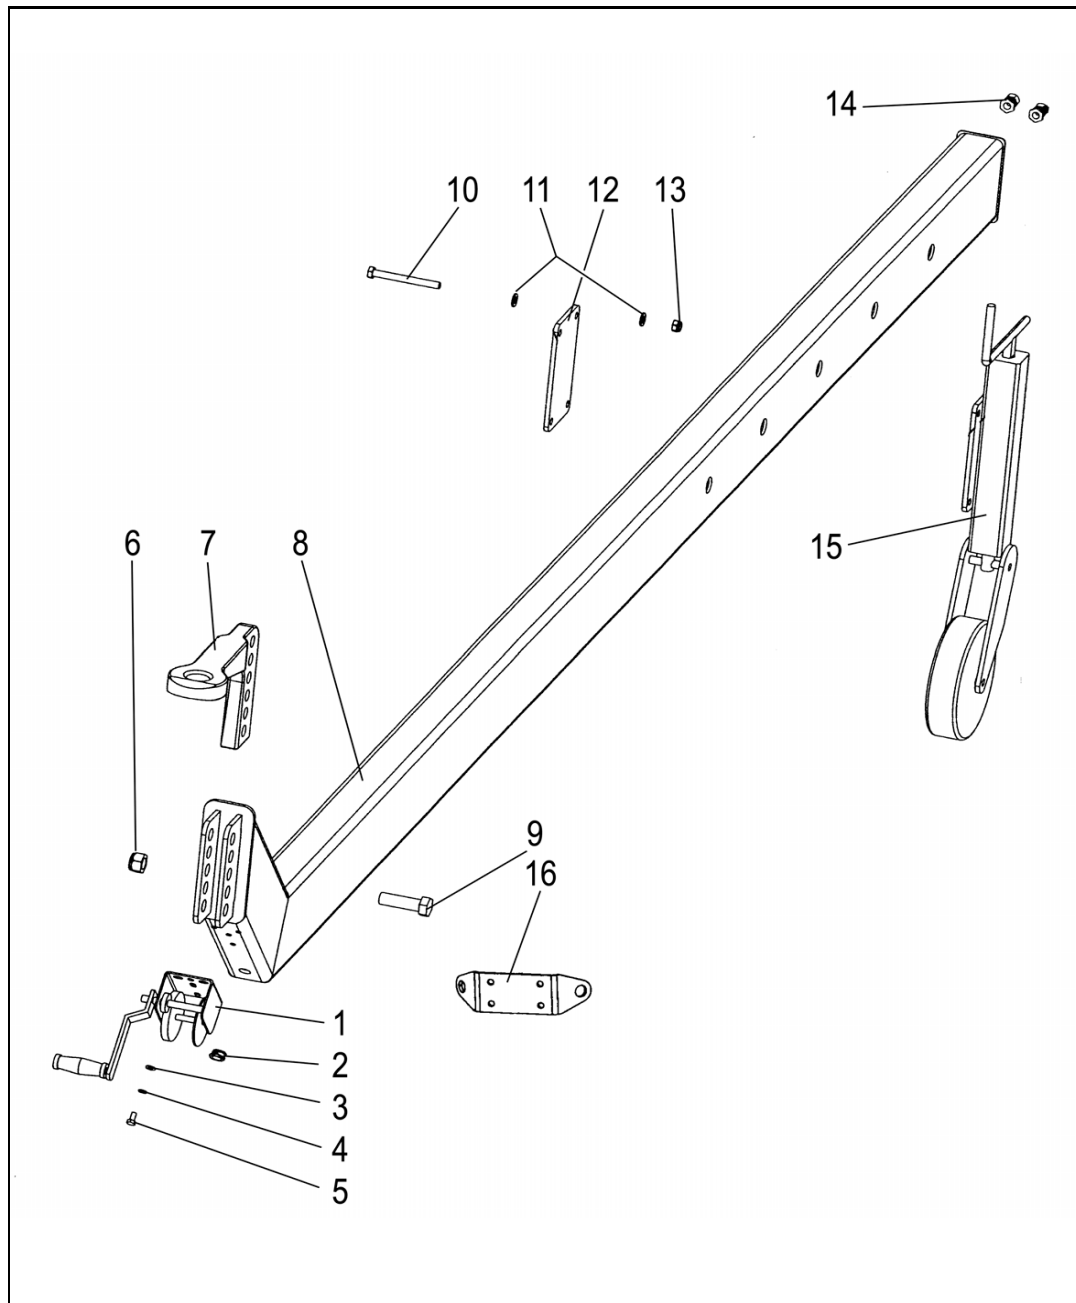

Pöytävaunun aisa
Trailer arm

Trailer bar
Брус трейлера жатки

25AK

1	0424422	1	Kampi	Vev	Crank	Лебедка
2	0633637	1	Vaimennin	Dämpare	Damper	Глушитель
3	7400032	4	Aluslaatta	Bricka	Washer	Шайба
4	7412469	4	Jousilaatta	Fjäderbricka	Spring washer	Шайба Гровера
5	6220867	4	Ruuvi	Skruv	Screw	Винт
6	6593438	2	Lukkomutteri	Låsmutter	Lock nut	Гайка контровая
7	0493699	1	Varsi	Arm	Arm	Ручка
8	R701116	1	Aisa	Arm	Bar	Граблина
9	6252787	2	Ruuvi	Skruv	Screw	Винт
10	6234397	4	Ruuvi	Skruv	Screw	Винт
11	7400034	8	Aluslaatta	Bricka	Washer	Шайба
12	R701114	1	Levy	Plåt	Plate	Пластина
13	6594238	4	Lukkomutteri	Låsmutter	Lock nut	Гайка контровая
14	8033689	2	Holkki PG11	Bussning PG11	Bush PG11	Втулка PG11
15	R701113	1	Pyörä	Hjul	Pulley	Шкив
16	R699534	1	Levy	Plåt	Plate	Пластина