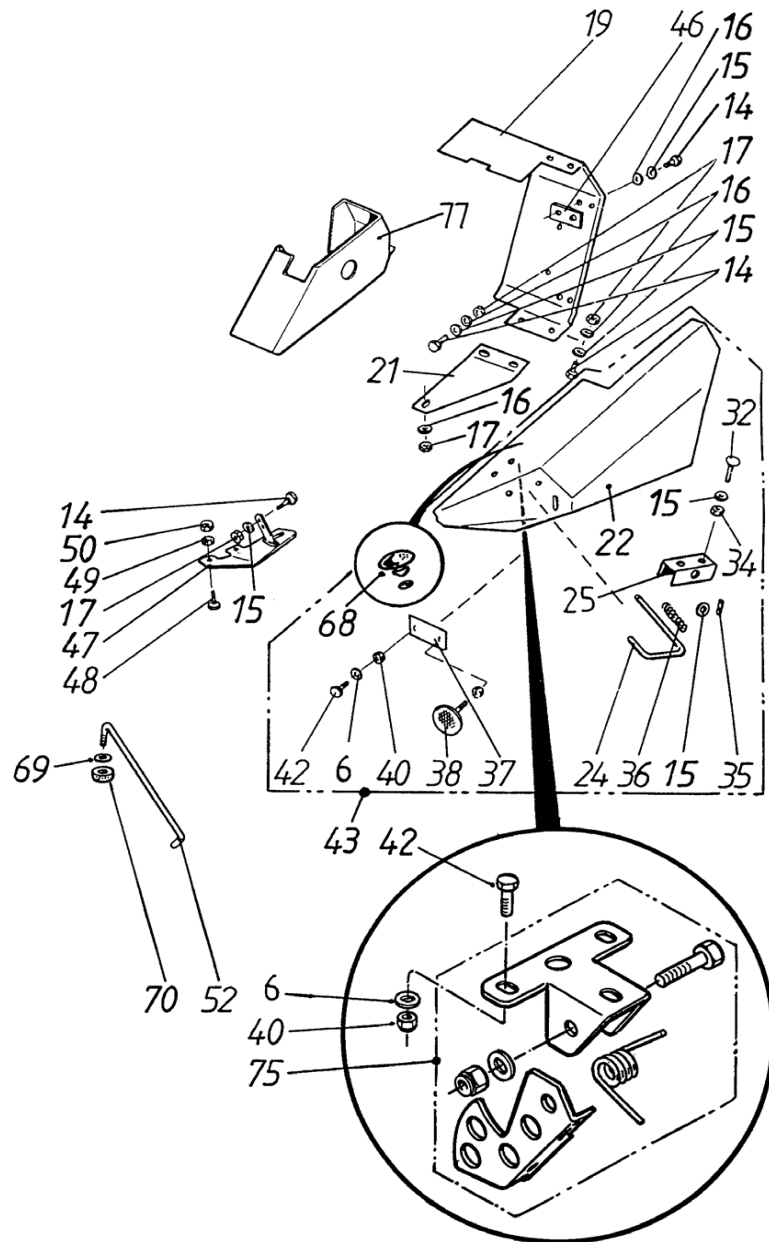

Leikkuupöydän suojat KK -->I P06604
Skärbordets skydd KK -->I P06604

Cutting table guards KK -->I P06604
Щит жатки, KK -->I P06604

11EC

6	7400030	4	Aluslaatta	Bricka	Washer	Шайба
14	6221267	20	Ruuvi	Skruv	Screw	Винт
15	7400032	20	Aluslaatta	Bricka	Washer	Шайба
16	7414469	20	Jousilaatta	Fjäderbricka	Spring washer	Шайба Гровера
17	6506234	20	Mutteri	Mutter	Nut	Гайка
19	R688773	1	Suoja	Skydd	Guard	Защита
21	R688775	1	Suoja	Skydd	Guard	Защита
22	R688765	1	Suoja	Skydd	Guard	Защита
24	R678303	1	Vipu	Spak	Lever	Рычаг
25	R681292	1	Pidin	Hållare	Holder	Обойма
32	6220867	2	Ruuvi	Skruv	Screw	Винт
34	6594038	3	Lukkomutteri	Låsmutter	Lock nut	Гайка контрольная
35	7812114	1	Saksisokka	Saxpinne	Split pin	Шплинт
36	0415134	1	Jousi	Fjäder	Spring	Пружина
37	R594817	2	Kannatin	Stöd	Support	Опора
38	8020236	1	Heijastin, valk.	Reflektor, vit	Reflector, white	Отражатель, белый
40	6593838	2	Lukkomutteri	Låsmutter	Lock nut	Гайка контрольная
42	6211067	2	Ruuvi	Skruv	Screw	Винт
43	R688764	1	Suoja kp.	Skydd	Guard	Защита
46	R681539	2	Kierrelevy	Gångskiva	Threaded plate	Винтовая пластина
47	R696183	1	Suoja	Skydd	Guard	Защита
48	6763544	7	Lukkoruuvi	Låsskruv	Lock screw	Винт стопорный
49	7414471	12	Jousilaatta	Fjäderbricka	Spring washer	Шайба Гровера
50	6506434	10	Mutteri	Mutter	Nut	Гайка
52	R688829	1	Pidin	Hållare	Holder	Обойма
68	0633657	3	Vaimenninkumi	Dämpare	Apsorbe	Абсорбер
69	7414057	1	Aluslaatta	Bricka	Washer	Шайба
70	R619014	1	Vaimennin	Dämpare	Damper	Глушитель
75	R693122	1	Lukko	Lås	Lock	Фиксатор
77	R694894	1	Suoja	Skydd	Guard	Защита