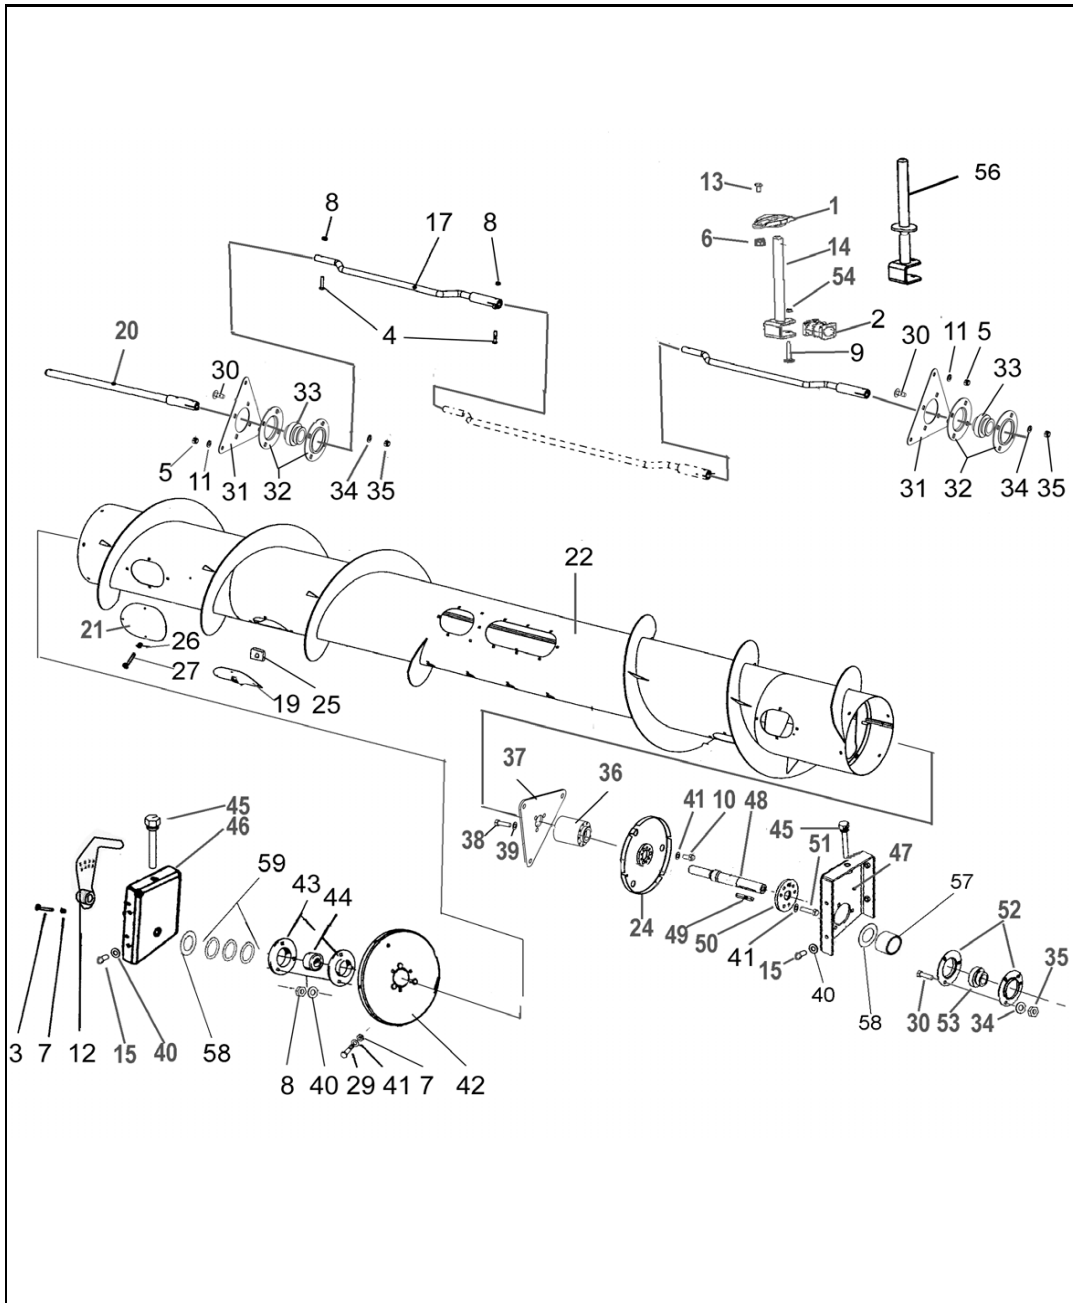

Päivitys 31-7-09

Updated 31-07-09

SR 2035-2095

0814074

06/2010

Syöttöruuvi 4,8m  
Inmatningskruv 4,8m

Feeder auger 4,8m  
Загрузочный шнек жатки 4,8 м

11NL