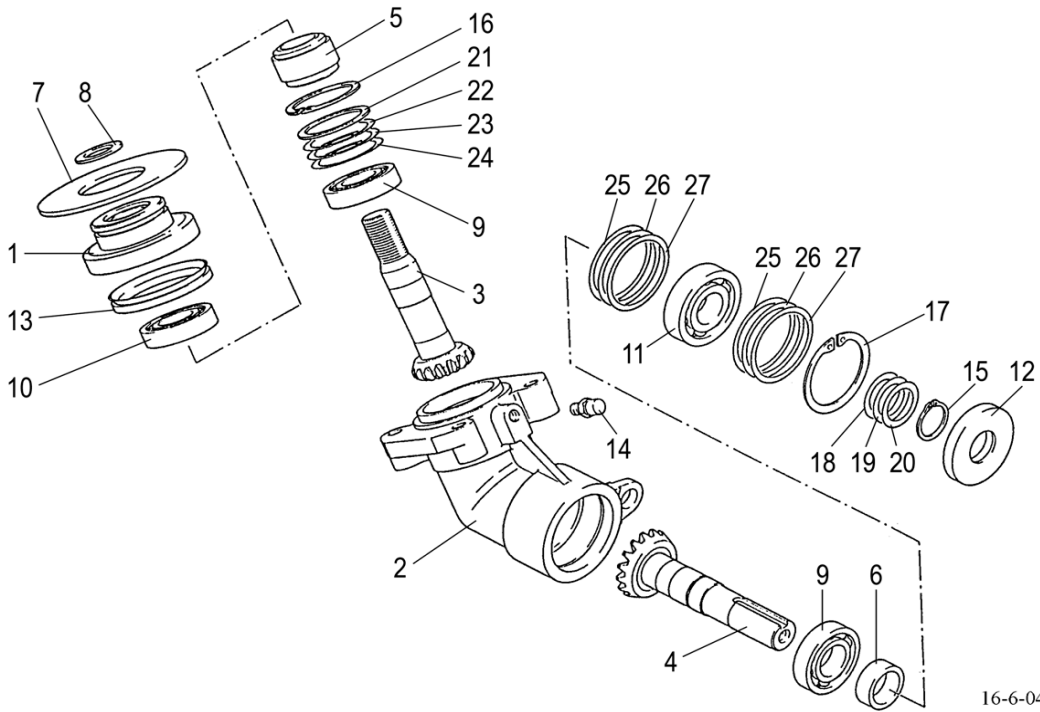

Täyttöruuvien kulmavaihte
Påfyllningskruvens vinkelväxel

Filling auger's bevel gear unit
Угловой редуктор загрузочного шнека

13CD

16-6-04

1	0482650	1	Kansi	Lock	Cover	Покрышка
2	0482651	1	Kotelo	Hus	Housing	Кожух
3	0482652	1	Akseli	Axel	Shaft	Вал
4	0482653	1	Akseli	Axel	Shaft	Вал
5	0482654	1	Holkki	Bussning	Bush	Втулка
6	0482655	1	Holkki	Bussning	Bush	Втулка
7	0482656	1	Levy	Plåt	Plate	Пластина
8	0482657	1	Välilevy	Mellanbricka	Washer	Шайба
9	0482658	2	Kuulalaakeri	Lager	Bearing	Подшипник
10	0482659	1	Kuulalaakeri	Lager	Bearing	Подшипник
11	0482660	1	Kuulalaakeri	Lager	Bearing	Подшипник
12	0482661	1	Tiivisterengas	Tättningsring	Seal ring	Уплотнительное кольцо
13	0482662	1	Rengas	Ring	Ring	Кольцо
14	0482663	1	Huohotin	Luftventil	Breather	Сапун
15	0482664	1	Varmistinrenkas	Låsring	Circlip	Пружинный кольцевой замок
16	0482665	1	Varmistinrenkas	Låsring	Circlip	Пружинный кольцевой замок
17	0482666	1	Varmistinrenkas	Låsring	Circlip	Пружинный кольцевой замок
18	0482667	1	Säätölevy	Reglerplåt	Adj.plate	Регулир. пластина
19	0482668	1	Säätölevy	Reglerplåt	Adj.plate	Регулир. пластина
20	0482669	1	Säätölevy	Reglerplåt	Adj.plate	Регулир. пластина
21	0482670	1	Säätölevy	Reglerplåt	Adj.plate	Регулир. пластина
22	0482671	1	Säätölevy	Reglerplåt	Adj.plate	Регулир. пластина
23	0482672	1	Säätölevy	Reglerplåt	Adj.plate	Регулир. пластина
24	0482673	1	Säätölevy	Reglerplåt	Adj.plate	Регулир. пластина
25	0482674	2	Säätölevy	Reglerplåt	Adj.plate	Регулир. пластина
26	0482675	2	Säätölevy	Reglerplåt	Adj.plate	Регулир. пластина
27	0482676	2	Säätölevy	Reglerplåt	Adj.plate	Регулир. пластина