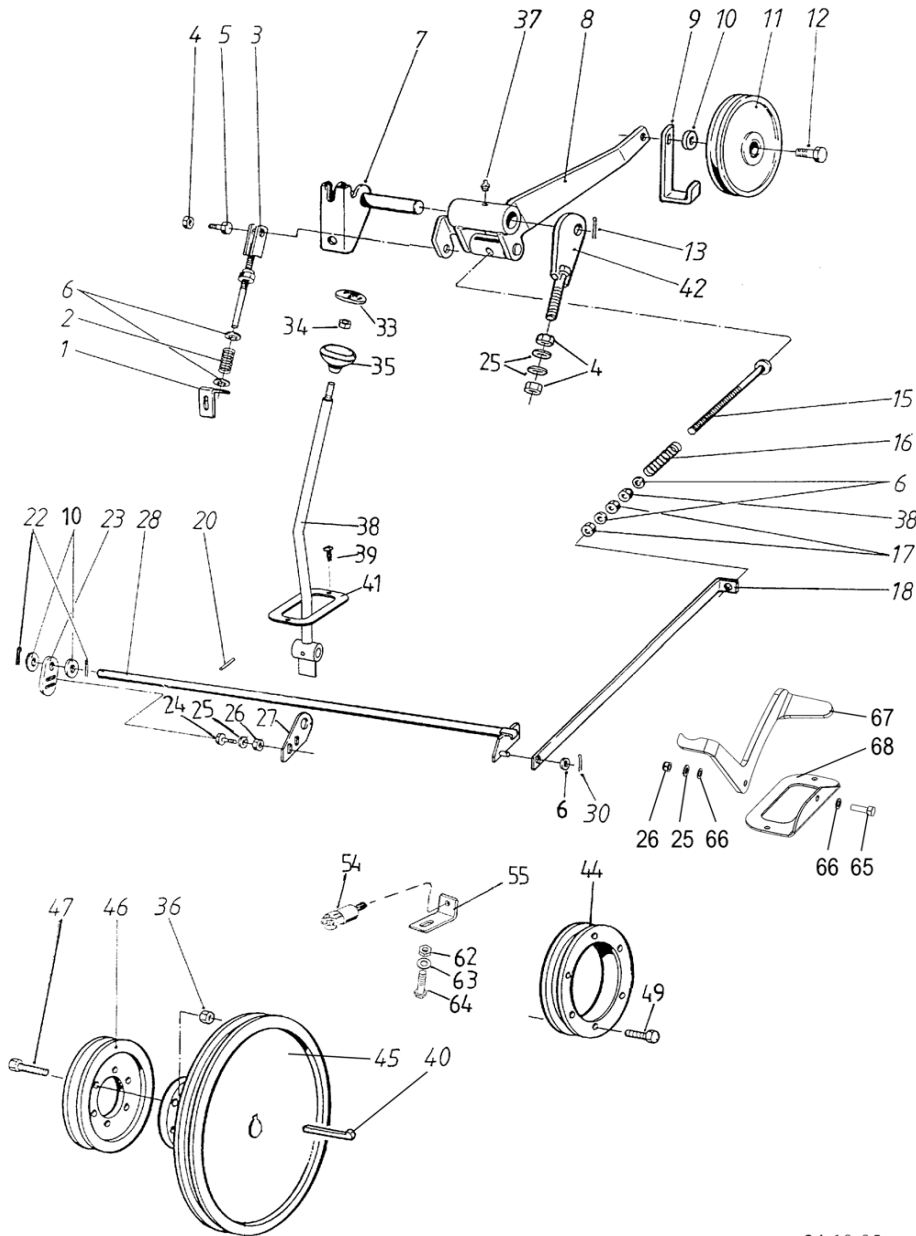

Päivitys 10-11-04

Updated 10-11-04

SR 2035-2095

0814074

06/2010

TS-Pöydän kytkin HD  
Skärbordsskoppling TS HD

Cutting table clutch TS HD  
Привод жатки TS HD

11RF