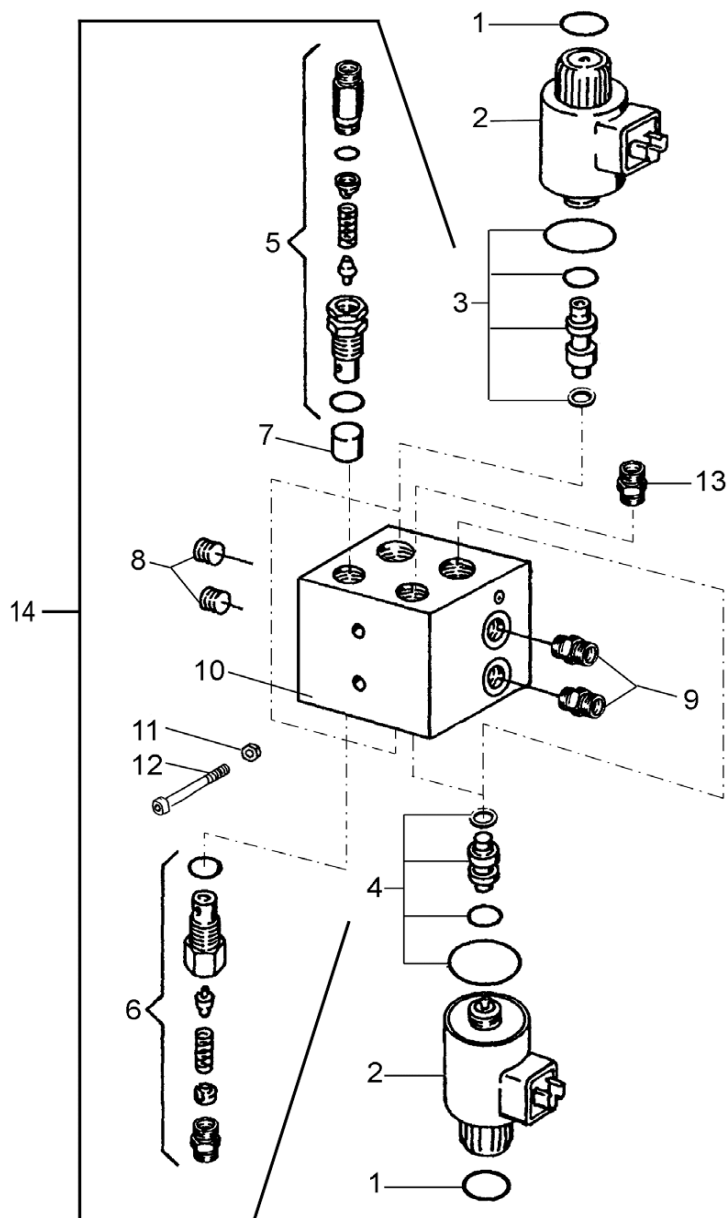

1	0482532	4	O-rengas	O-ring	O-ring	О-кольцо
2	0482533	4	Kela	Spole	Bobbin	Магнит электр.
3	0482527	2	Venttiili	Ventil	Valve	Клапан
4	0482528	6	Venttiili	Ventil	Valve	Клапан
5	0482535	1	Venttiili	Ventil	Valve	Клапан
6	0482526	6	Venttiili	Ventil	Valve	Клапан
7	0482530	3	Holkki	Bussning	Bush	Втулка
8	0482534	2	Tulppa	Plugg	Plug	Пробка
9	0482531	2	Liitin	Förbindning	Fitting	Штуцер
10	0482536	1	Runko	Ram	Frame	Рамка
11	6594038	4	Lukkomutteri	Låsmutter	Lock nut	Гайка контровая
12	6224070	4	Ruuvi	Skruv	Screw	Винт
13	0482537	1	Liitin	Förbindning	Fitting	Штуцер
14	0492319	1	Venttiilohko	Ventilblock	Valve block	Блокировка клапана