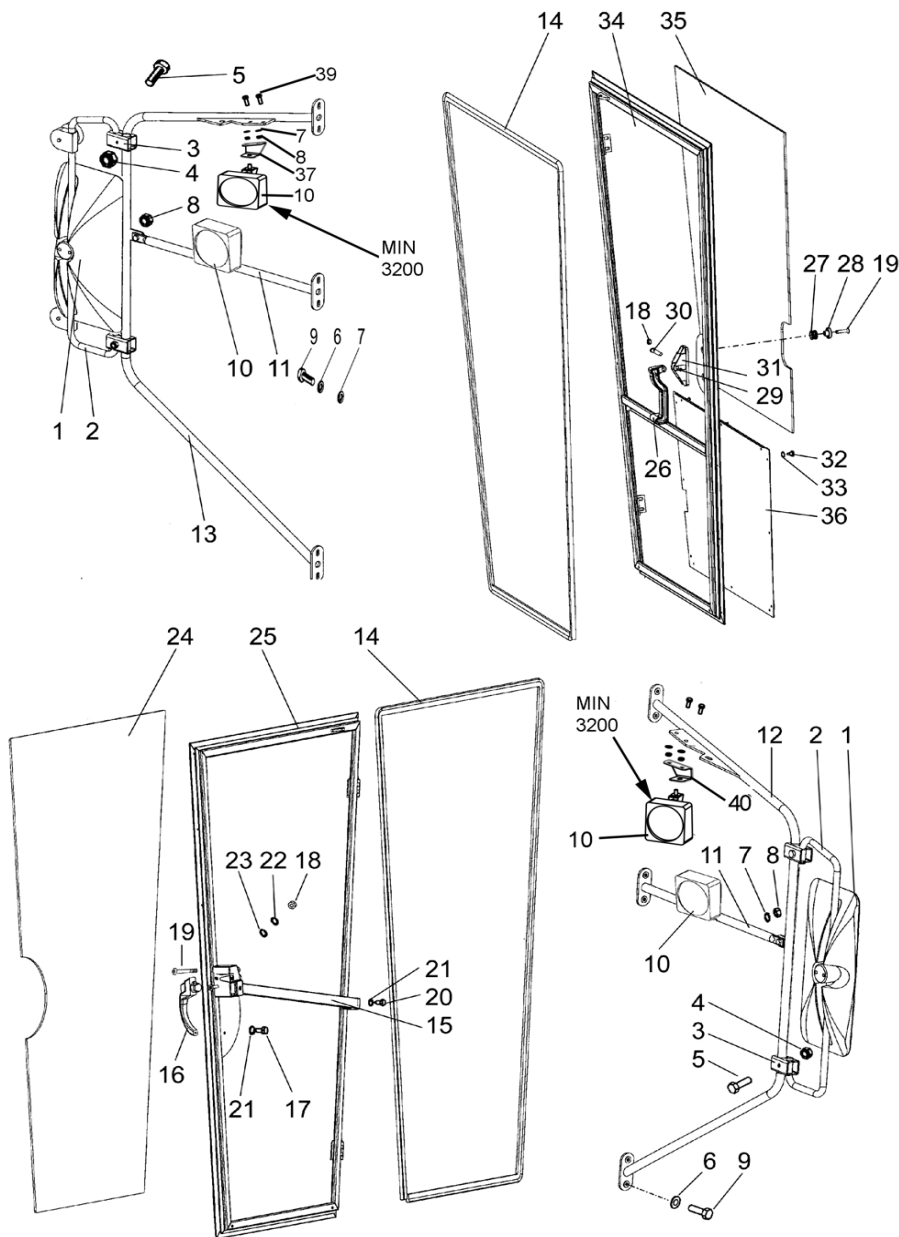

1	0498810	2	Peili	Spiegel	Mirror	Зеркало	
2	R699834	2	Varsi	Stång	Bar	Граблина	
3	R688048	4	Pidin	Hållare	Holder	Обойма	
4	6594148	4	Lukkomutteri	Låsmutter	Lock nut	Гайка контрольная	
5	6227377	4	Ruuvi	Skruv	Screw	Винт	
6	7414469	12	Jousilaatta	Fjäderbricka	Spring washer	Шайба Гровера	
7	7400032	18	Aluslaatta	Bricka	Washer	Шайба	
8	6594038	6	Lukkomutteri	Låsmutter	Lock nut	Гайка контрольная	
9	6221260	14	Ruuvi	Skruv	Screw	Винт	
10	8080028	2	Valonheitin	Strålkastare	Headlight	Фара	
11	R699135	2	tuki	Stöd	Support	Опора	
12	R699118	1	Kannatin, vas.	Hållare, vänster	Holder, left	Обойма, левая	
13	R699119	1	Kannatin, oik.	Hållare, höger	Holder, right	Обойма, правая	
14	0450343	2	Tiiviste	Tätning	Packing	Уплотнитель	
15	0871016	1	Lukko, vas.	Lås, vänster	Lock, LH	Фиксатор, левый	
16	0871046	1	Kahva	Handtag	Handle	Рукоятка	
17	6210667	1	Ruuvi	Skruv	Screw	Винт	
18	6506234	4	Mutteri	Mutter	Nut	Гайка	
19	7040626	4	Ruuvi	Skruv	Screw	Винт	
20	7268607	1	Levyruuvi	Plåtskruv	Plate screw	Винт пластины	
21	7400030	2	Aluslaatta	Bricka	Washer	Шайба	
22	7400032	2	Aluslaatta	Bricka	Washer	Шайба	
23	7414469	2	Jousilaatta	Fjäderbricka	Spring washer	Шайба Гровера	
24	0868281	1	Lasi, vasen	Glas, vänster	Glass, left	Стекло, левое	
25	R698739	1	Ovi, vasen	Dör, vänster	Door, left	Дверь, левая	
26	0871063	1	Kahva	Handtag	Handle	Рукоятка	
27	0871064	2	Läpivienti	Genomföring	Inlet	Воздухозаборник	
28	0871065	2	Välirengas	Distansring	Spacer	Проставка	
29	0871066	1	Varmistinrengas	Låsring	Circlip	Пружинный кольцевой замок	
30	0871067	1	Tappi	Tapp	Pin	Переходник	
31	0871068	1	Kannatin	Stöd	Support	Опора	
32	7266208	12	Levyruuvi	Plåtskruv	Plate screw	Винт пластины	
33	7400029	12	Aluslaatta	Bricka	Washer	Шайба	
34	R698740	1	Ovi, oikea	Dör, höger	Door, right	Дверь, правая	
35	0868282	1	Lasi, oikea	Glas, höger	Glass, right	Стекло, правое	
36	R699003	1	Peitelevy, oik.	Täckplåt, hö.	Cover plate, RH	Накладка, правая	
37	R702585	MIN 3200	1	Pidin,oik	Hållare,hö	Holder,right	Обойма,правая
39	6221267	MIN 3200	4	Ruuvi	Skruv	Screw	Винт
40	R702586	MIN 3200	1	Pidin,vas.	Hållare,vä	Holder,left	Обойма,левая