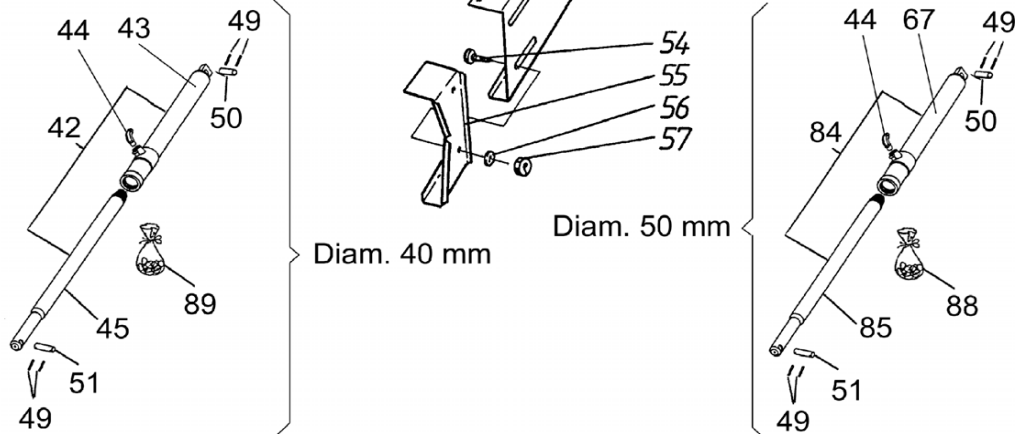

→ 556815

41	R686266		1	Lukitsin	Regel	Latch	Замок
42	R695960	40 mm	2	Nostosylinteri kp	Cylinder, kompl.	Cylinder, assy	Цилиндр в сборе
43	R695958	40 mm	2	Sylinteri	Cylinder	Cylinder	Цилиндр
44	0629350		2	Liitin	Förbindning	Fitting	Штуцер
45	R685720	∅ 40 mm	2	Mäntä	Kolv	Piston	Поршень
49	7812204		8	Saksisokka	Saxpinne	Split pin	Шплинт
50	R592613		2	Tappi	Tapp	Pin	Переходник
51	R679235		2	Tappi	Tapp	Pin	Переходник
52	7268607		9	Levyruuvi	Plåtskruv	Plate screw	Винт пластины
53	R685899		1	Suoja	Skydd	Guard	Защита
54	6758344		2	Lukkoruuvi	Låsskruv	Lock screw	Винт стопорный
55	R685901		1	Suoja	Skydd	Guard	Защита
56	7400032		2	Aluslaatta	Bricka	Washer	Шайба
57	6594038		2	Lukkomutteri	Låsmutter	Lock nut	Гайка контровая
60	6211060		4	Ruuvi	Skruv	Screw	Винт
61	6593838		4	Lukkomutteri	Låsmutter	Lock nut	Гайка контровая
62	R686308		2	Kiinnitin	Hållare	Fastening	Фиксатор
67	R695957	50 mm	2	Sylinteri	Cylinder	Cylinder	Цилиндр
84	R695959	50 mm	2	Nostosylinteri kp	Cylinder, kompl.	Cylinder, assy	Цилиндр в сборе
85	R695955	50 mm	2	Mäntä	Kolv	Piston	Поршень
88	0493997	50 mm	1	Tiivistesarja	Tätning serie	seal set	Комплект метизов
89	0493998	40 mm	1	Tiivistesarja	Tätning serie	seal set	Комплект метизов