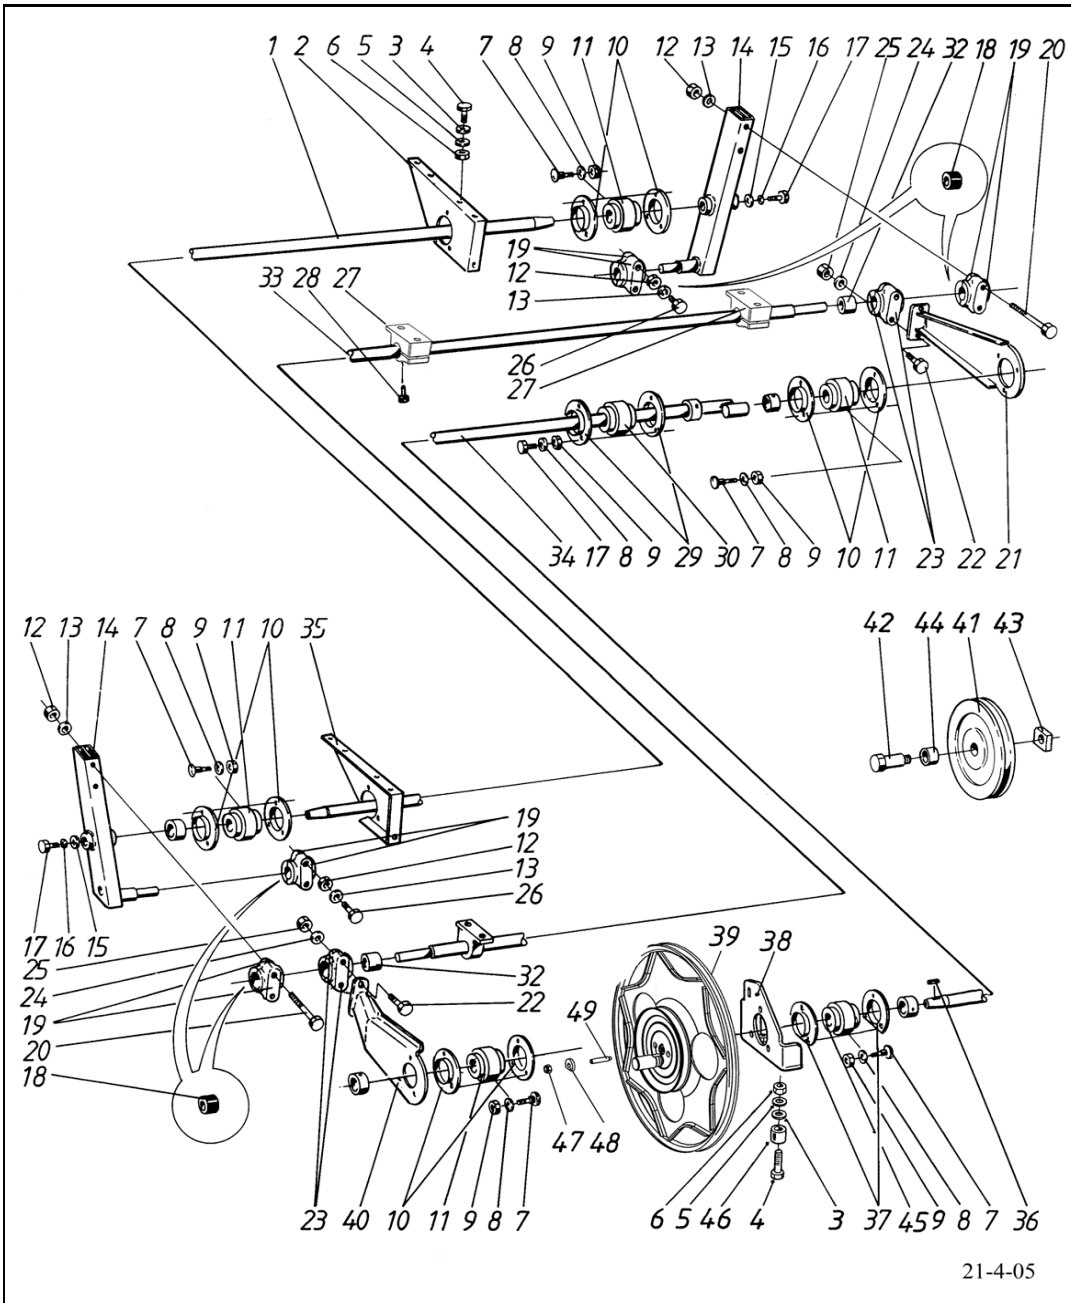

Seulaston käyttö
Sållhusets drift

Shaker shoe drive
Привод решетного стана

12LK

21-4-05

1 R680884	1 Akseli	Axel	Shaft	Вал
2 R680271	1 Laakeripukki	Lagerstativ	Bearing bed	Основание подшипника
3 7412059	8 Aluslaatta	Bricka	Washer	Шайба
4 6226367	8 Ruuvi	Skruv	Screw	Винт
5 7414471	8 Jousilaatta	Fjäderbricka	Spring washer	Шайба Гровера
6 6506434	8 Mutteri	Mutter	Nut	Гайка
7 6763344	15 Lukkoruuvi	Låsskruv	Lock screw	Винт стопорный
8 7414471	15 Jousilaatta	Fjäderbricka	Spring washer	Шайба Гровера
9 6506434	15 Mutteri	Mutter	Nut	Гайка
10 0569322	8 Laippa	Flans	Flange	Фланец
11 0511223	4 Laakeri	Lager	Bearing	Подшипник
12 6506434	10 Mutteri	Mutter	Nut	Гайка
13 7414471	10 Jousilaatta	Fjäderbricka	Spring washer	Шайба Гровера
14 R680254	2 Vipu	Spak	Lever	Рычаг
14 R702336	2 Vipu	Spak	Lever	Рычаг
15 7412059	2 Aluslaatta	Bricka	Washer	Шайба
16 7414471	2 Jousilaatta	Fjäderbricka	Spring washer	Шайба Гровера
17 6226167	5 Ruuvi	Skruv	Screw	Винт
18 0633822	4 Holkki	Bussning	Bush	Втулка
19 R593302	8 Pesänpuolisko	Lagerhushalva	Housing half	Половинчатый корпус сайлент-блока
20 6229777	4 Ruuvi	Skruv	Screw	Винт
21 R686819	1 Kiertokanki	Vevstake	Connecting rod	Соединительный стержень
22 6233397	4 Ruuvi	Skruv	Screw	Винт
23 R683220	4 Pesänpuolisko	Lagerhushalva	Housing half	Полужоух
24 7414473	4 Jousilaatta	Fjäderbricka	Spring washer	Шайба Гровера
25 6506634	4 Mutteri	Mutter	Nut	Гайка
26 6228177	4 Ruuvi	Skruv	Screw	Винт
27 R621987	3 Laakeri	Lager	Bearing	Подшипник
28 7351200	3 Pidätin	Lås	Holder	Обойма
29 0569323	2 Laippa	Flans	Flange	Фланец
30 0511363	1 Laakeri	Lager	Bearing	Подшипник
32 0633855	2 Holkki	Bussning	Bush	Втулка
33 R680880	1 Akseli	Axel	Shaft	Вал
34 R680881	1 Kampiakseli	Vevaxel	Crankshaft	Коленвал
35 R680272	1 Laakeripukki	Lagerstativ	Bearing bed	Основание подшипника
36 7717156	1 Kiila	Kil	Key	Шпонка
37 R614209	2 Laippa	Flans	Flange	Фланец
38 R691388	1 Levy	Plåt	Plate	Пластина
39 R614271	1 Hihnapyörä	Remskiva	Pulley	Шкив
40 R686820	1 Kiertokanki	Vevstake	Connecting rod	Соединительный стержень
41 R586987	1 Kiristyspyörä	Spännrulle	Pulley	Шкив
42 R596052	1 Akseli	Axel	Shaft	Вал
43 9595515	1 Mutteri	Mutter	Nut	Гайка
44 R066732	1 Holkki	Bussning	Bush	Втулка
45 0511057	1 Laakeri	Lager	Bearing	Подшипник скольжения
46 R686693	2 Holkki	Bussning	Bush	Втулка
47 6594148	2 Lukkomutteri	Låsmutter	Lock nut	Гайка контрольная
48 R605092	2 Aluslaatta	Bricka	Washer	Шайба
49 7361465	2 Tappi	Tapp	Pin	Переходник

Päivitetty 5-1-05

Updated 5-1-05

SR 2035-2095

0814074

06/2010