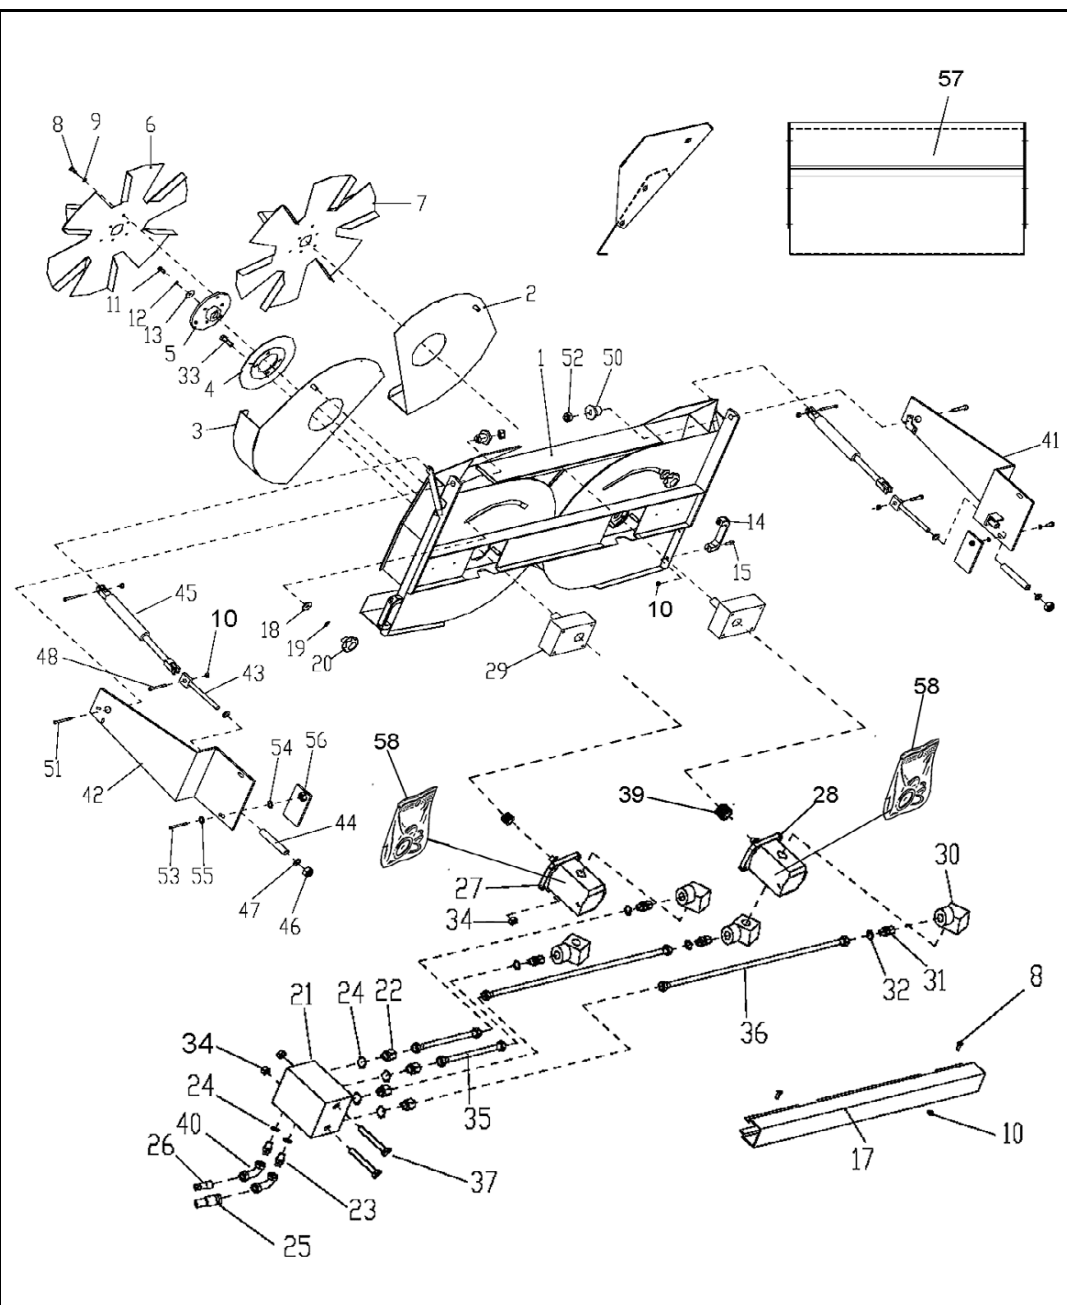

Päivitys 29-8-05

Updated 29-8-05

SR 2035-2095

0814074

06/2010

1	0482901	1	Kotelo	Hus	Housing	Кожух
2	0482902	1	Kiekkoo oik.	Disk hö	Disc RH	Диск, правый
3	0482903	1	Kiekkoo vas.	Disk vä	Disc LH	Диск, левый
4	0482904	1	Tiivistesarja	Tätning serie	seal set	Комплект метизов
4	0482905	1	Tiivistesarja	Tätning serie	seal set	Комплект метизов
5	0482906	2	Rihlaholkki	Bussning	Bush	Втулка
7	0482907	2	Napa	Nav	Hub	Ступица
8	6220867	14	Ruuvi	Skruv	Screw	Винт
9	7414469	12	Jousilaatta	Fjäderbricka	Spring washer	Шайба Гровера
10	6594038	2	Lukk Mutteri	Låsmutter	Lock nut	Гайка контровая
11	6211467	2	Ruuvi	Skruv	Screw	Винт
12	7414465	2	Jousilaatta	Fjäderbricka	Spring washer	Шайба Гровера
13	7400030	2	Aluslaatta	Bricka	Washer	Шайба
14	0481980	2	Kahva	Handtag	Handle	Ручьятка
15	6221267	4	Ruuvi	Skruv	Screw	Винт
17	0482917	1	Ohjainlevy	Styrplåt	Guide plate	Ведущая пластина
18	0482918	1	Ohjainlevy	Styrplåt	Guide plate	Ведущая пластина
19	6211067	4	Ruuvi	Skruv	Screw	Винт
20	6593838	12	Lukk Mutteri	Låsmutter	Lock nut	Гайка контровая
22	6598504	2	Siipimutteri	Vingmutter	Wing nut	Барашковая гайка
24	0482924	1	Suoja	Skydd	Guard	Защита
25	0482925	1	Tukilevy	Stödplåt	Support plate	Опорная пластина
26	0482926	1	Tukilevy	Stödplåt	Support plate	Опорная пластина
27	0482927	2	Säätöruuvi	Justerskruv	Adj. screw	Регулир. винт
28	0482928	2	Letku	Slang	Hose	Шланг
29	0482929	2	Kasujousi	Gastjäder	Gasspring	Газонаполненный амортизатор
30	6506634	4	Mutteri	Mutter	Nut	Гайка
31	7400034	4	Aluslaatta	Bricka	Washer	Шайба
33	6221467	4	Ruuvi	Skruv	Screw	Винт
34	0482934	2	Välholkki	Bussning	Bush	Втулка
35	6231767	2	Ruuvi	Skruv	Screw	Винт
36	6594238	2	Lukk Mutteri	Låsmutter	Lock nut	Гайка контровая
37	0482937	1	Venttiililohko	Ventilblock	Valve block	Блокировка клапана
38	0482938	1	Venttiili	Ventil	Valve	Клапан
39	0482939	1	Tiivistesarja	Tätning serie	seal set	Комплект метизов
40	0482940	1	Venttiili	Ventil	Valve	Клапан
41	0482941	4	Liitin	Förbindning	Fitting	Штуцер
42	0482942	2	Liitin	Förbindning	Fitting	Штуцер
43	0482875	8	Tiivisterengas	Tätningsring	Seal ring	Уплотнительное кольцо
44	0482944	1	Venttiili	Ventil	Valve	Клапан
45	0482945	1	Hydr.moottori	Hydr.motor	Hydr.motor	Гидравлический двигатель
46	0482946	1	Hydr.moottori	Hydr.motor	Hydr.motor	Гидравлический двигатель
47	0482853	2	Laakeri	Lager	Bearing	Подшипник
48	0482948	4	Laippa	Fläns	Flange	Фланец
49	0482949	4	Liitin	Förbindning	Fitting	Штуцер
50	0482950	4	Tiiviste	Tätning	Packing	Уплотнитель
51	6213477	8	Ruuvi	Skruv	Screw	Винт
53	0482953	2	Letku	Slang	Hose	Шланг
54	0482954	2	Letku	Slang	Hose	Шланг
55	0482955	2	Ruuvi	Skruv	Screw	Винт
57	0482957	1	Levy	Plåt	Plate	Пластина
58	0482958	1	Liitin	Förbindning	Fitting	Штуцер
59	0482959	1	Liitin	Förbindning	Fitting	Штуцер
60	0482960	2	Mutteri	Mutter	Nut	Гайка
61	0482961	2	Liitin	Förbindning	Fitting	Штуцер