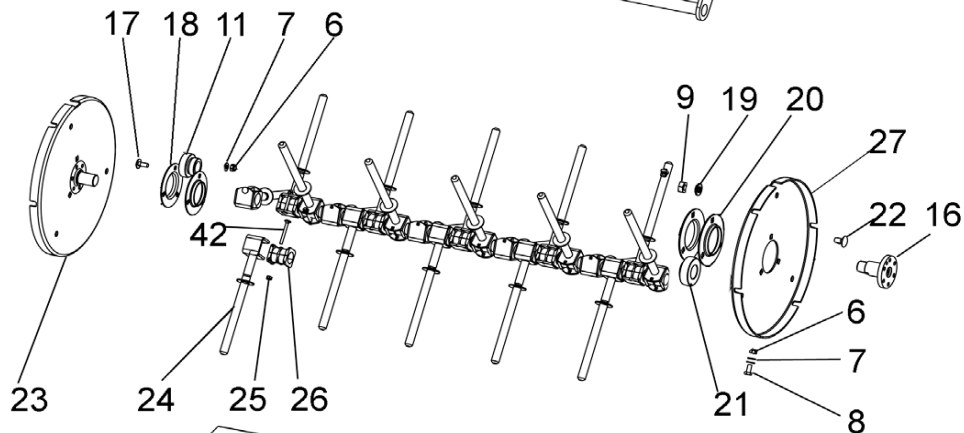

1	R709396	1	Kiinnitin,oik	Hällare,hö	Holder,right	Обойма, правая
2	6226360	4	Ruuvi	Skruv	Screw	Винт
3	7400033	4	Aluslaatta	Bricka	Washer	Шайба
4	R709394	1	Kuorintarauta		Peeling plate	
5	R709395	1	Kiinnitin,vas	Hällare,vä	Holder,left	Обойма, левая
6	6594038	19	Lukkmutteri	Låsmutter	Lock nut	Гайка контрольная
7	7400032	31	Aluslaatta	Bricka	Washer	Шайба
8	6220867	16	Ruuvi	Skruv	Screw	Винт
9	6506434	3	Mutteri	Mutter	Nut	Гайка
10	6594148	4	Lukkmutteri	Låsmutter	Lock nut	Гайка контрольная
11	0511054	1	Laakeri	Lager	Bearing	Подшипник
12	R708766	1	Kampiakseli	Vevaxel	Crankshaft	Коленвал
13	6522130	1	Mutteri	Mutter	Nut	Гайка
14	7400040	1	Aluslaatta	Bricka	Washer	Шайба
15	7400042	1	Aluslaatta	Bricka	Washer	Шайба
16	R706876	1	Akseli	Axel	Axle	Ось
17	6758344	3	Lukkoruuvi	Låsskruv	Lock screw	Винт стопорный
18	0569321	2	Laippa	Fläns	Flange	Фланец
19	7414009	3	Aluslaatta	Bricka	Washer	Шайба
20	0569322	2	Laippa	Fläns	Flange	Фланец
21	0511057	1	Laakeri	Lager	Bearing	Подшипник скольжения
22	6763344	3	Lukkoruuvi	Låsskruv	Lock screw	Винт стопорный
23	R706871	1	Päätylevy	Andplät	End.plate	Концевой щит
24	R706385	20	Sormi	Finger	Finger	Переходник
25	6593838	20	Lukkmutteri	Låsmutter	Lock nut	Гайка контрольная
26	0552091	20	Laakeri	Lager	Bearing	Подшипник
27	R706872	1	Päätylevy	Andplät	End.plate	Концевой щит
28	7414465	79	Jousilaatta	Fjäderbricka	Spring washer	Шайба Гровера
29	R708762	1	Vaippa	Mantel	Housing	Кожух
31	R708768	1	Kotelo	Hus	Housing	Кожух
32	R708769	1	Kotelo	Hus	Housing	Кожух
33	R708770	1	Kotelo	Hus	Housing	Кожух
34	R708771	1	Kotelo	Hus	Housing	Кожух
35	6561414	79	Korimutteri	Mutter	Nut	Гайка
36	6210667	43	Ruuvi	Skruv	Screw	Винт
37	R708773	2	Kansi	Lock	Cover	Покрышка
39	0424382	18	Laakeri	Lager	Bearing	Подшипник
41	6211067	36	Ruuvi	Skruv	Screw	Винт
42	6754744	20	Ruuvi	Skruv	Screw	Винт