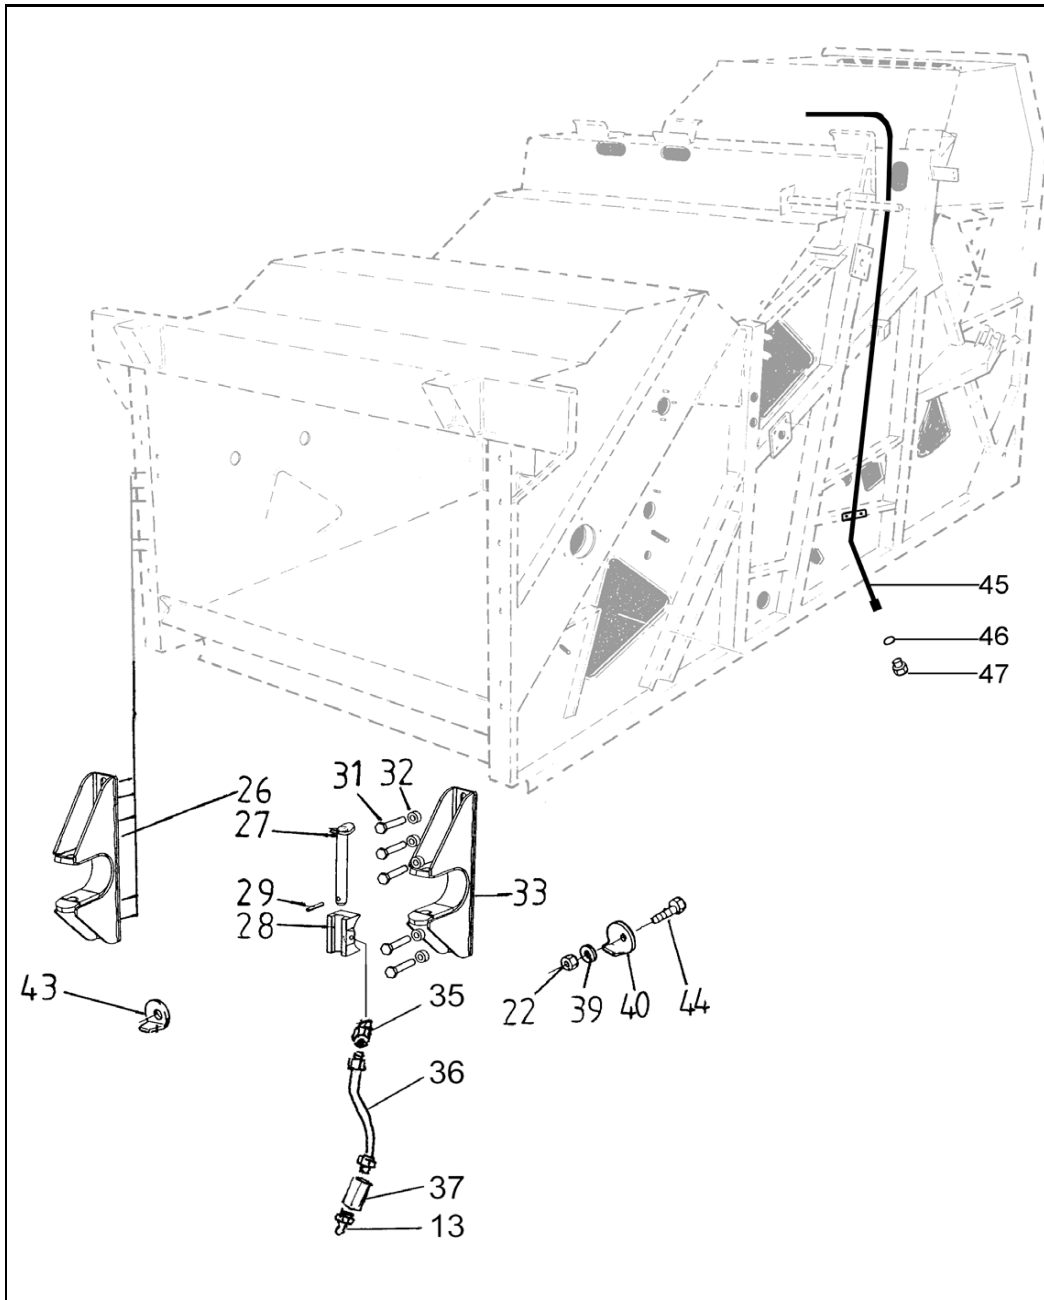

Syöttökuljettimen haarukat
Inmatningselevators gaffel

Feeder elevator forks
Кронштейны наклонной комеры

12AE

13	0252420	1	Nippa	Smörjnippel	Nipple	Масленка
22	6594238	4	Lukkomutteri	Låsmutter	Lock nut	Гайка контрольная
26	R695920	1	Haarukka,oik	Gaffel,hö	Fork,right	Вилка,правая
27	R695924	2	Lukitustappi	Låstapp	Lock bolt	Стопорный болт
28	R695941	2	Sulkukappale	Låsklack	Lock piece	Стопорная часть
29	7814209	2	Jousisokka	Fjädersprint	Spring pin	Палец мотовила
30	0252405	2	Voitelunippa	Smörjnippel	Nipple	Масленка
31	6232570	10	Ruuvi	Skruv	Screw	Винт
32	R695946	10	Holkki	Bussning	Bush	Втулка
33	R695919	1	Haarukka,vas	Gaffel,vä	Fork,left	Вилка,левая
35	0252510	1	Nippa	Smörjnippel	Nipple	Масленка
36	0257024	1	Letku	Slang	Hose	Шланг
37	0252520	1	Välkappale	Mellanlägg	Interm. plate	Внутрен. пластина
39	7400034	8	Aluslaatta	Bricka	Washer	Шайба
40	R690000	1	Säätölevy vas.	Regl.plåt vä.	Adj.plate left	Регулир.пластина, левая
43	R690001	1	Säätölevy oik.	Regl.plåt hö.	Adj.plate right	Регулир.пластина, правая
44	6231367	2	Ruuvi	Skruv	Screw	Винт
45	R686802	1	Putki	Rör	Pipe	Трубка
46	0636875	1	Tiiviste	Tätning	Packing	Уплотнитель
47	5499080	1	Tulppa	Plugg	Plug	Пробка