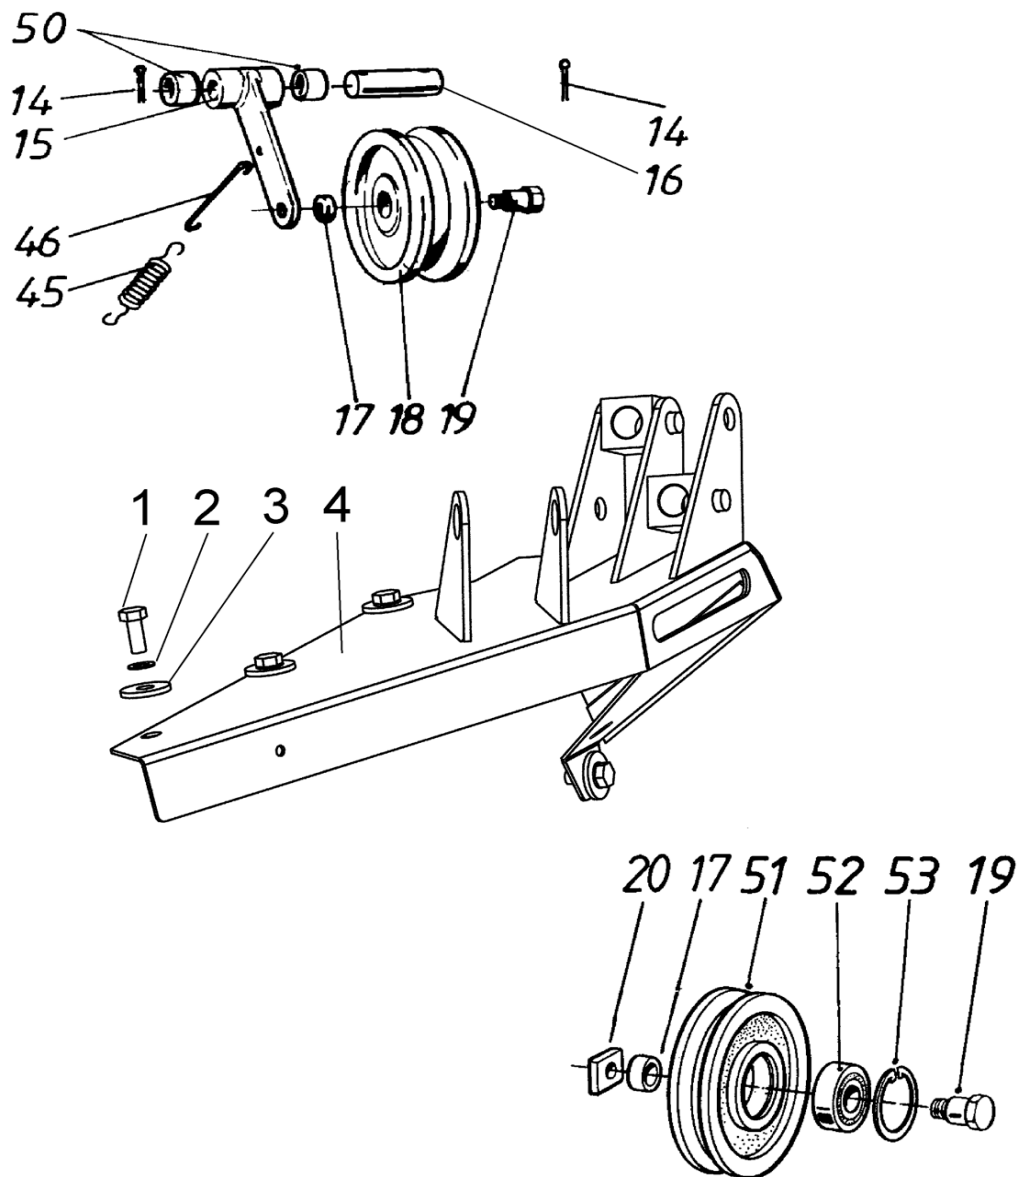

Rajaisruuvien kiristyspyörät HK
Returskruvens spännrulle HK

Return auger pulleys HK
Прижимной ролик доп.обмолота, НК

13AC

1	6221267	4	Ruuvi	Skruv	Screw	Винт
2	7414469	4	Jousilaatta	Fjäderbricka	Spring washer	Шайба Гровера
3	7414057	4	Aluslaatta	Bricka	Washer	Шайба
4	R702039	1	Pukki	Stativ	Bed	Основание
14	7812204	2	Saksisokka	Saxpinne	Split pin	Шплинт
15	R622432	1	Värsi	Arm	Arm	Ручка
16	R685804	1	Akseli	Axel	Shaft	Вал
17	R066732	2	Holkki	Bussning	Bush	Втулка
18	R074964	1	Kiristyspyörä	Spännrulle	Wheel	Колесо
19	R596052	2	Akseli	Axel	Shaft	Вал
20	S595515	1	Mutteri	Mutter	Nut	Гайка
45	0415240	1	Jousi	Fjäder	Spring	Пружина
46	R632992	1	Jalke	Förlängning	Extension	Приставка
50	0552076	2	Holkki	Bussning	Bush	Втулка
51	R687855	1	Kiristyspyörä	Spännrulle	Wheel	Колесо
52	0502364	1	Laakeri	Lager	Bearing	Подшипник
53	7815238	1	Varmistinrengas	Låsring	Circlip	Пружинный кольцевой замок