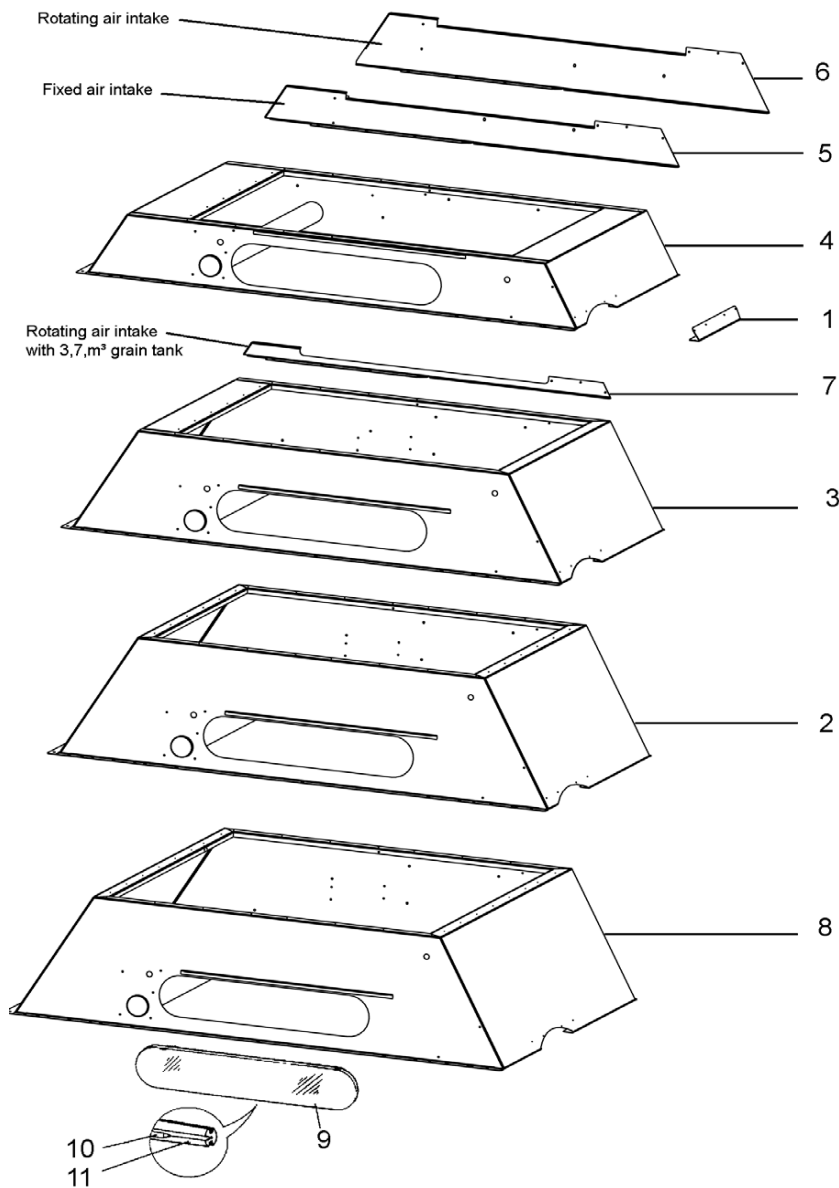

Viljasäiliön kansi CTA
Spannmålstankens lock CTA

Grain tank cover CTA
Крыша зернового бункера CTA

13DN

1 R705035		1 Lista	List	List	Плата
2 R707691	↳ 556192	1 Kansi 4.2	Lock 4.2	Cover 4.2	Покрышка 4.2
3 R707694	↳ 556385	1 Kansi 3.7	Lock 3.7	Cover 3.7	Покрышка 3.7
4 R707702	↳ 556496	1 Kansi 3.3	Lock 3.3	Cover 3.3	Покрышка 3.3
5 R707751		1 Väliseinä	Mellanvägg	Wall	Боковая часть
6 R707752		1 Väliseinä	Mellanvägg	Wall	Боковая часть
7 R707753		1 Väliseinä	Mellanvägg	Wall	Боковая часть
8 R707817	↳ 556243	1 Kansi 5.2	Lock 5.2	Cover 5.2	Покрышка 5.2