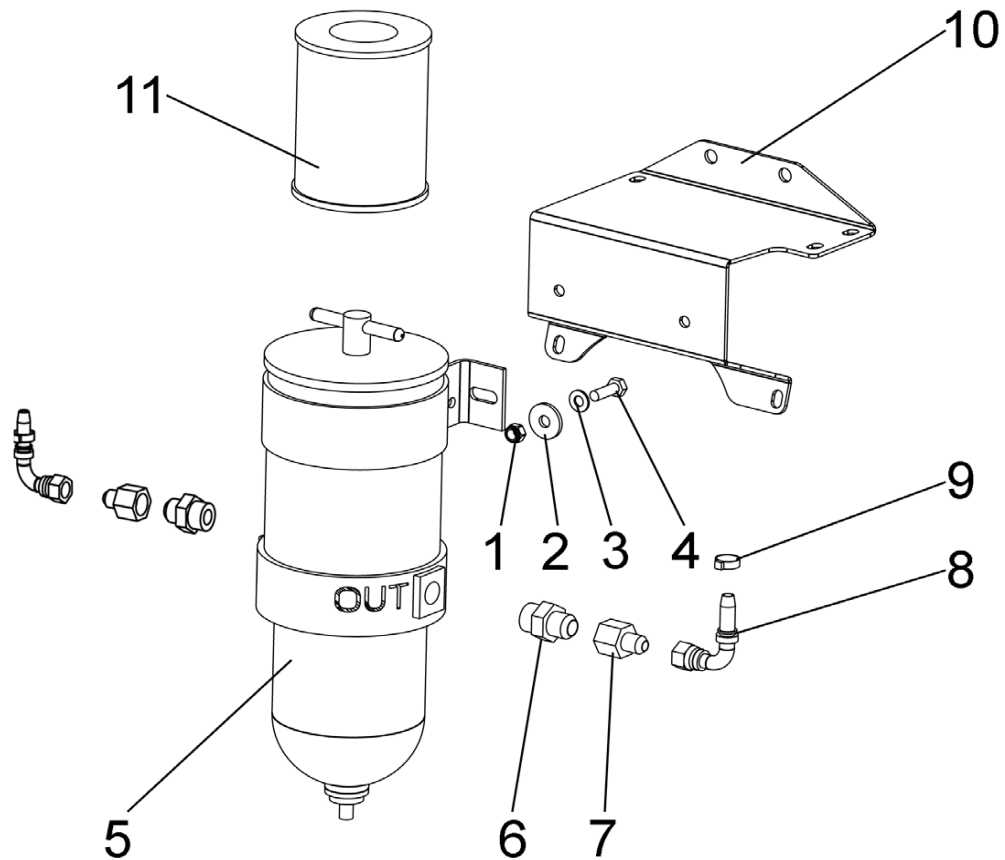

Lisävedeneroitin
Extra vattenavskiljare

Extra Water separator
Водный сепаратор, альтернативный

15JH

1	6594038	4	Lukkomutteri	Låsmutter	Lock nut	Гайка контрольная
2	7414057	2	Aluslaatta	Bricka	Washer	Шайба
3	7400032	6	Aluslaatta	Bricka	Washer	Шайба
4	6221467	4	Ruuvi	Skruv	Screw	Винт
5	0485011	1	Suodatin	Filter	Filter	Фильтр
6	0629423	2	Liitin	Förbindning	Fitting	Штуцер
7	0450392	2	Liitin	Förbindning	Fitting	Штуцер
8	0629628	2	Kara	Spindel	Pin	Переходник
9	0629039	2	Kiristin	Klämma	Clamp	Скоба
10	R708627	1	Kiinnityslevy	Fäste	Fastening	Фиксатор
11	0485012	1	Suodatinpanos	Filter insats	Filter input	Фильтр