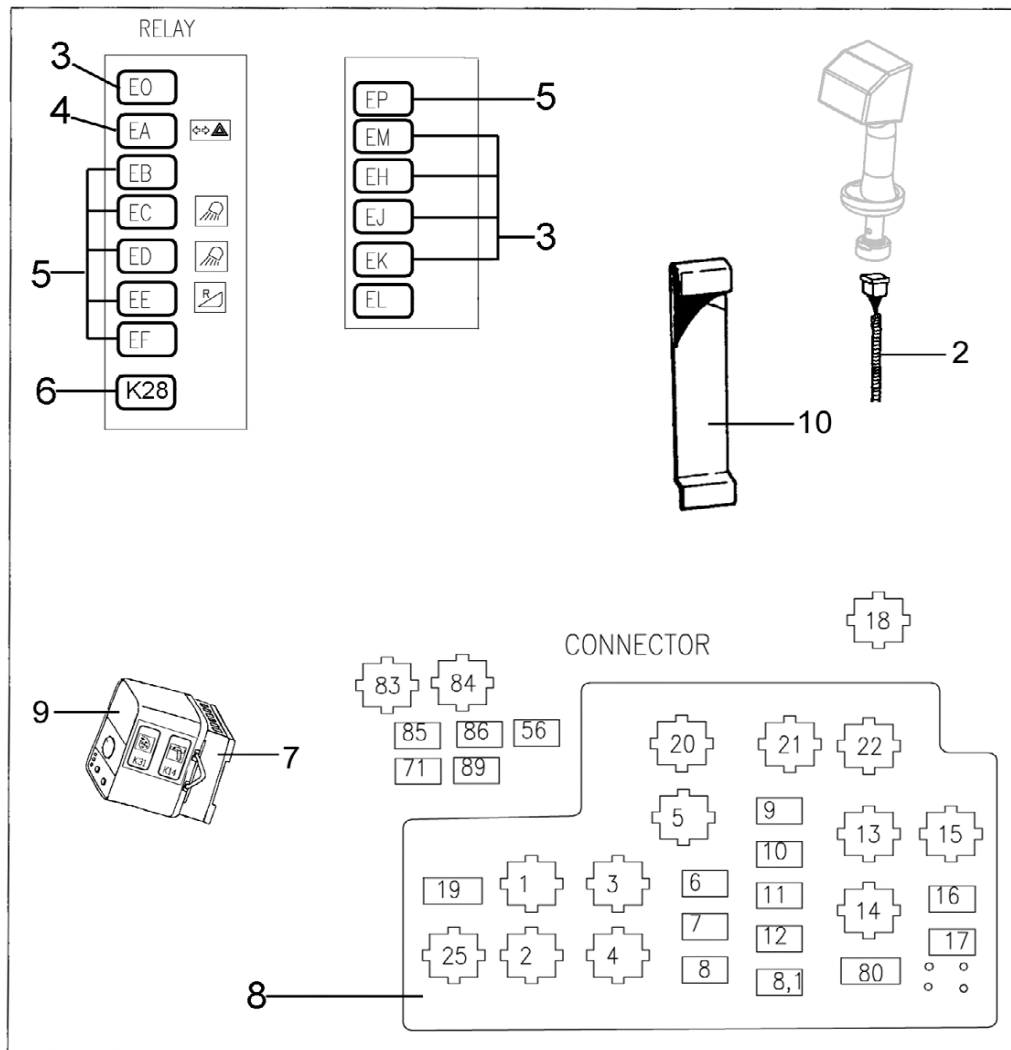

**Kojetaulun releet mek.
Instrumentbräde rele, mek**

**Instrument table's relays mech.
Блок реле приборной доски, механич.**

20AF

- 2 R695504
- 3 8063230
- 4 8063226
- 5 8063231
- 6 8080543
- 7 8063310
- 8 R695711
- 9 8063300
- 10 R686297

1 Johdin kp.	Kabel kompl.	Cable kitt	Жгут
5 Rele	Relä	Relay	Реле
1 Viikkurele	Blinkrelä	Flasher relay	Реле мигалки
6 Rele	Relä	Relay	Реле
1 Rele, val.vaihto	Relä, jusomkast.	Relay, anti-daz. sw	Реле
2 Relejaloka	Reläföt	Relay foot	Пята реле
1 Pidin	Hällare	Holder	Обойма
2 Rele, alikierr.	Relä, varvt.vakt	Relay, low speed i	Тахометрическое реле
2 Teline	Stativ	Rack	Опора