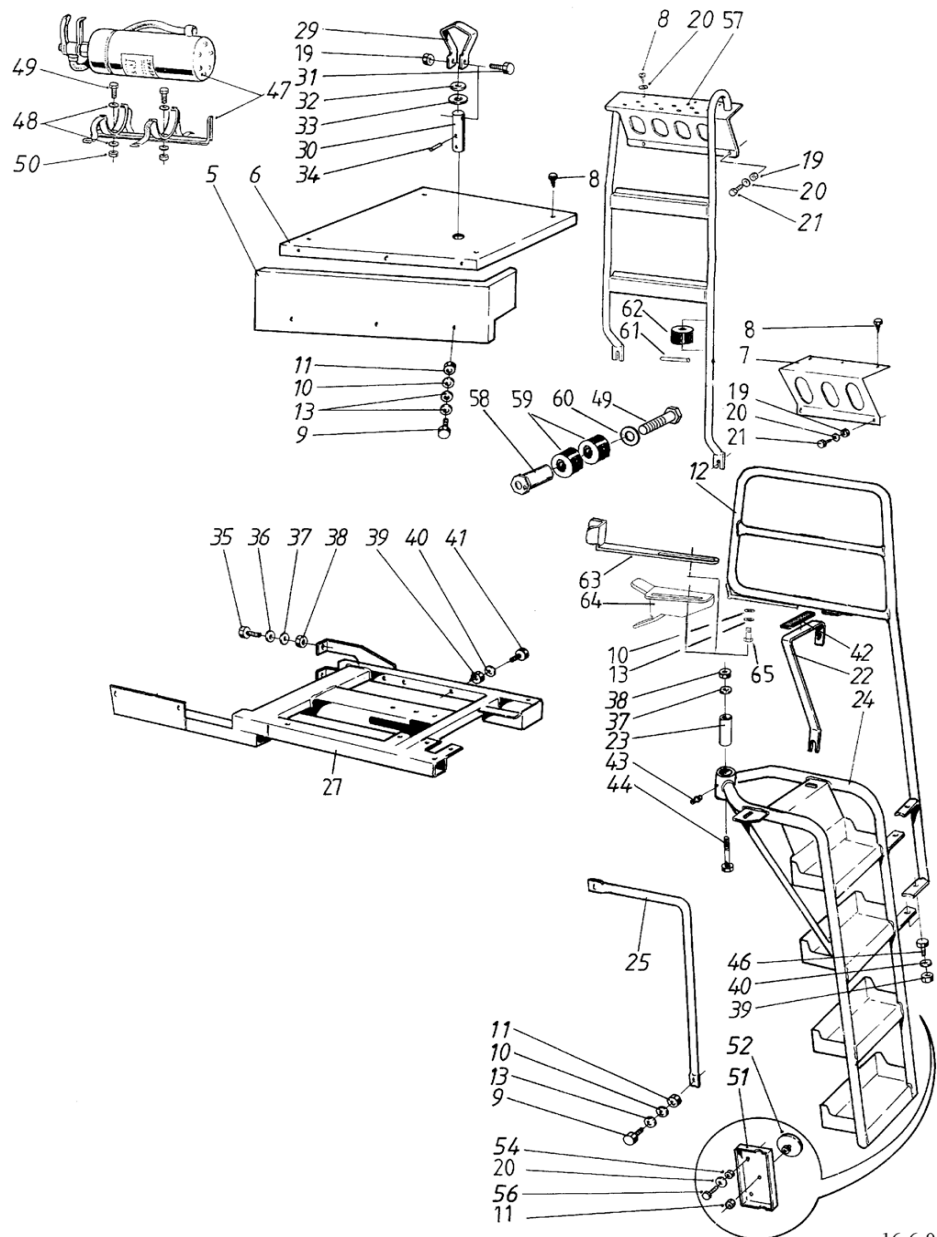

Portaat, sivuun käännettävät STD
Trappor, i sideoled svängbara STD

Stairs, laterally turnable STD
Лестница с боковым поворотом, STD

14AE

16-6-04

5	R685770	1	Etusivu	Framsida	Front part	Передняя часть
6	R685733	1	Välitaso	Plåt	Plate	Пластина
7	R687069	1	Askelma	Plåt	Plate	Пластина
8	7268607	7	Levyruuvi	Plåtskruv	Plate screw	Винт пластины
9	6220486	5	Ruuvi	Skruv	Screw	Винт
10	7414469	5	Jousilaatta	Fjäderbricka	Spring washer	Шайба Гровера
11	6506234	5	Mutteri	Mutter	Nut	Гайка
12	R685829	1	Kaide	Ram	Rail	Поручень
12	R693368	1	Kaide	Ram	Rail	Поручень
13	7400032	9	Aluslaatta	Bricka	Washer	Шайба
19	6506034	6	Mutteri	Mutter	Nut	Гайка
20	7400030	6	Aluslaatta	Bricka	Washer	Шайба
21	6210667	6	Ruuvi	Skruv	Screw	Винт
22	R687070	1	Kannatin	Hållare	Holder	Обойма
23	R687002	1	Holkki	Bussning	Bush	Втулка
24	R686388	1	Portaat	Trappa	Ladder	Лестница
24	R695157	1	Portaat	Trappa	Ladder	Лестница
25	R686752	1	Kaide	Ram	Rail	Поручень
27	R685732	1	Kannatin	Stativ	Support	Опора
29	R687003	1	Kahva	Handtag	Handle	Ручьятка
30	R687027	1	Akseli	Axel	Shaft	Вал
31	6211877	1	Ruuvi	Skruv	Screw	Винт
32	7414477	1	Jousilaatta	Fjäderbricka	Spring washer	Шайба Гровера
33	7400036	1	Aluslaatta	Bricka	Washer	Шайба
34	7814173	2	Jousisokka	Fjädersprint	Spring pin	Палец мотовила
35	6231167	4	Ruuvi	Skruv	Screw	Винт
36	7400034	4	Aluslaatta	Bricka	Washer	Шайба
37	7414473	5	Jousilaatta	Fjäderbricka	Spring washer	Шайба Гровера
38	6506634	5	Mutteri	Mutter	Nut	Гайка
39	6594148	5	Lukkumutteri	Låsmutter	Lock nut	Гайка контровая
40	7414471	11	Jousilaatta	Fjäderbricka	Spring washer	Шайба Гровера
41	6228577	3	Ruuvi	Skruv	Screw	Винт
42	0633574	1	Eristin	Isolator	Insulator	Изолятор
43	0252475	1	Voitelunippa	Smörjnippel	Nipple	Масленка
44	6234397	1	Ruuvi	Skruv	Screw	Винт
46	6226167	2	Ruuvi	Skruv	Screw	Винт
47	0498030	1	Sammutin	Brandsläckare	Extinguisher	Огнетушитель
48	7400033	4	Aluslaatta	Bricka	Washer	Шайба
49	6226567	2	Ruuvi	Skruv	Screw	Винт
50	6594038	2	Lukkumutteri	Låsmutter	Lock nut	Гайка контровая
51	R691390	1	Suoja	Skydd	Guard	Защита
52	8020235	1	Heijastin	Reflektor	Reflektor	Отражатель
54	6593838	2	Lukkumutteri	Låsmutter	Lock nut	Гайка контровая
56	6212477	2	Ruuvi	Skruv	Screw	Винт
57	R694783	1	Tikkaat	Trappa	Ladder	Лестница
58	R695888	1	Kiinnitin	Fäste	Holder	Обойма
59	0633848	2	Tyyny	Dyna	Damper	Глушитель
60	7414059	1	Aluslaatta	Bricka	Washer	Шайба
61	7814177	1	Jousisokka	Fjädersprint	Spring pin	Палец мотовила
62	0633848	1	Tyyny	Dyna	Damper	Глушитель
63	R695875	1	Tukihaarukka	Stödgaffel	Support fork	Опора вилки
64	R695887	1	Tukihaarukka	Stödgaffel	Support fork	Опорная вилка
65	6220867	2	Ruuvi	Skruv	Screw	Винт

A 750-renkaalla Med 750 däck With 750 tyres Mit 750 Riefen Avec 750 pneu

Päivitys 16-6-04

Updated 16-6-04

SR 2035-2095

0814074

06/2010