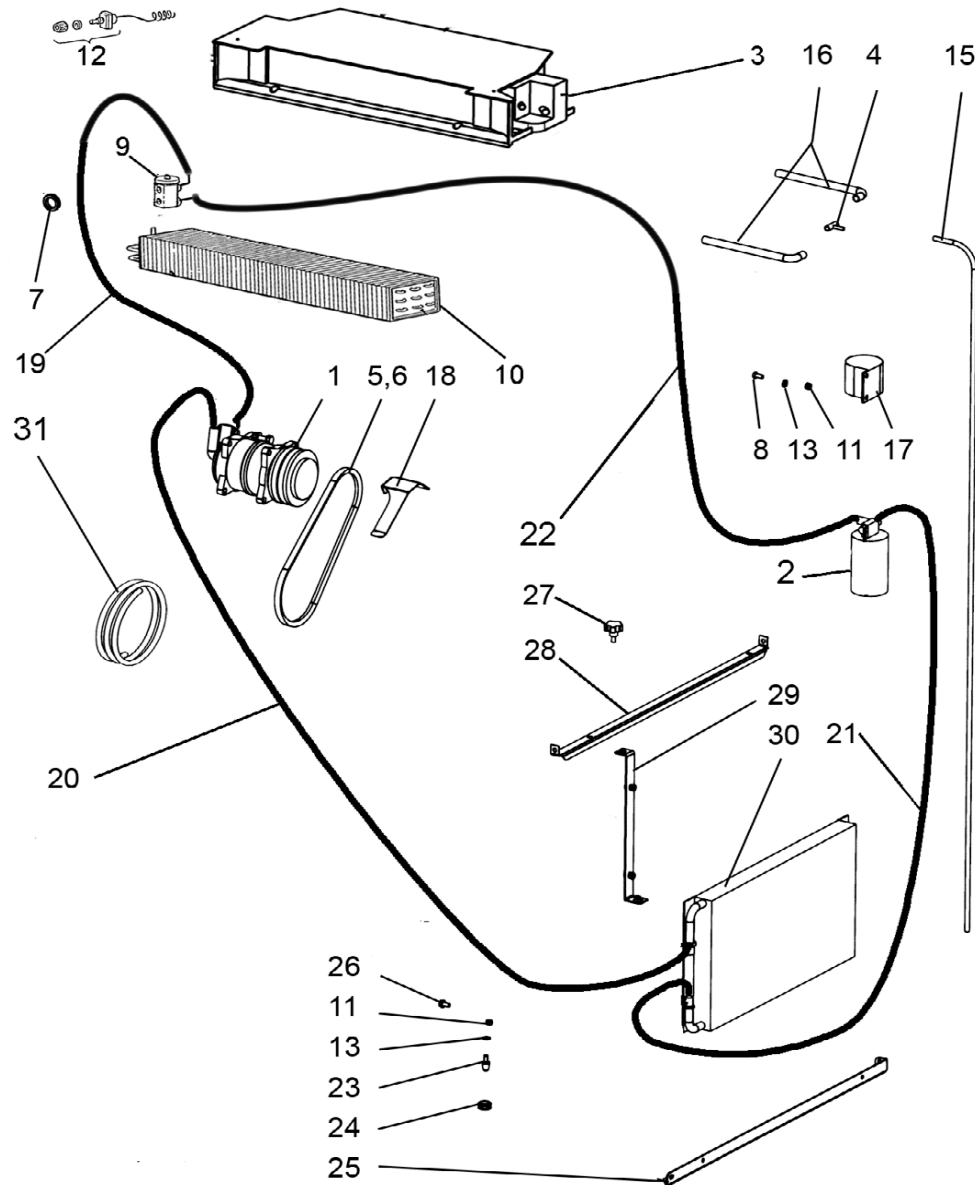

1	0492462	1	Kompressori	Kompressor	Compressor	Компрессор	
2	0492463	1	Kuivain	Torkare	Drier	Испаритель	
3	0492464	1	Puhallin kp.	Flakt kompl.	Fan assy	Вентилятор	
4	0499591	2	Liitin	Förbindning	Fitting	Штуцер	
5	684120900	1	Hihna	Rem	Belt	Ремень	
6	0613113	1	Kiilähihna	Kilrem	V-belt	V-Ремень	
7	0633671	4	Kumi	Gummi	Rubber	Резина	
8	6220867	2	Ruuvi	Skruv	Screw	Винт	
9	0492453	1	Paisuventtiili	Venil	Valve	Клапан	
10	0492465	1	Kenno	Cell	Cell	Радиатор отопителя	
11	6594038	10	Lukkomutteri	Låsmutter	Lock nut	Гайка контрольная	
12	0492451	1	Termostaatti	Termostat	Thermostat	Термостат	
13	7400032	7	Aluslaatta	Bricka	Washer	Шайба	
15	R687057	2	Letku	Slang	Hose	Шланг	
16	R687058	4	Letku	Slang	Hose	Шланг	
17	R693891	1	Kiinnitin	Fäste	Fastening	Фиксатор	
18	R699081	1	Hihnasuojia	Remskydd	Belt guard	Охват	
19	R700913	1	Letku	Slang	Hose	Шланг	
19	R700915	TS	1	Letku	Slang	Hose	Шланг
20	R706492	1	Letku	Slang	Hose	Шланг	
21	R706493	1	Letku	Slang	Hose	Шланг	
22	R706494	1	Letku	Slang	Hose	Шланг	
22	R707213	TS	1	Letku	Slang	Hose	Шланг
23	R685675	1	Ruuvi	Skruv	Screw	Винт	
24	0633637	1	Vaimennin	Dämpare	Damper	Глушитель	
25	R706444	1	Kannatin	Hållare	Holder	Обойма	
26	6220867	8	Ruuvi	Skruv	Screw	Винт	
27	0871053	2	Nuppi	Knopp	Knob	Рукоятка	
28	R706939	1	Kannatin	Hållare	Holder	Обойма	
29	R706941	2	Lista	List	List	Плата	
30	0493910	1	Lauhdutin	Kondensator	Condenser	Конденсатор	
31	R707350	1	Johdin kp.	Kabel kompl.	Cable kitt	Жгут