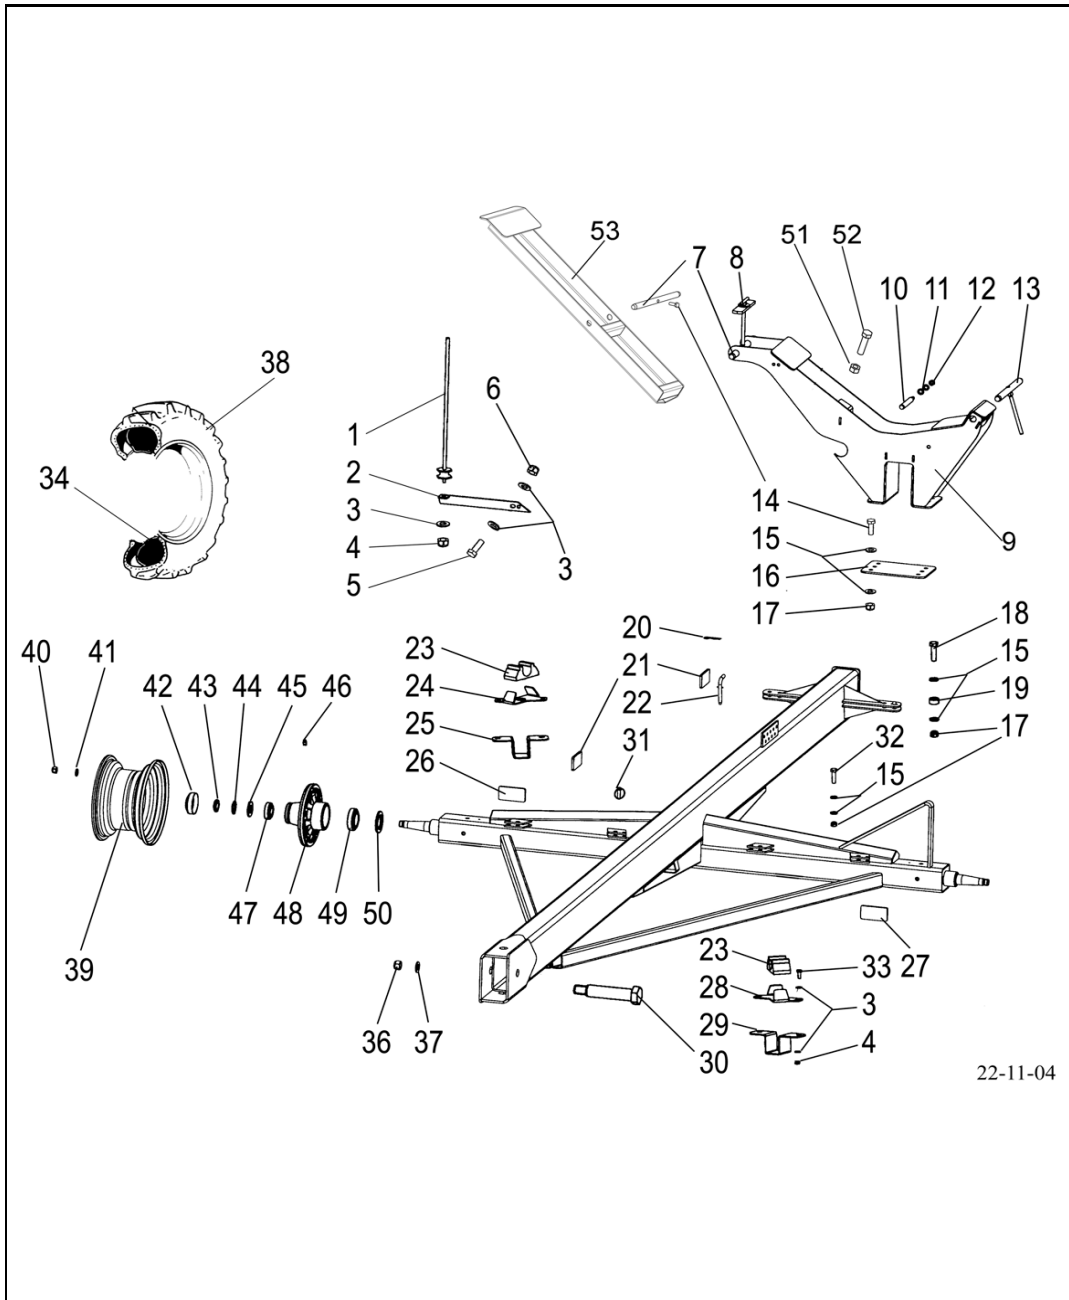

1	R698921	2	Varsi	Arm	Arm	Ручка
2	R698920	2	Rajoihin	Stoppare	Limiter	Ограничитель
3	7400032	16	Aluslaatta	Bricka	Washer	Шайба
4	6594038	8	Lukkomutteri	Låsmutter	Lock nut	Гайка контрольная
5	6221467	8	Ruuvi	Skruv	Screw	Винт
6	6594048	4	Lukkomutteri	Låsmutter	Lock nut	Гайка контрольная
7	R701111	2	Tappi	Tapp	Pin	Переходник
8	6226167	4	Ruuvi	Skruv	Screw	Винт
9	R698945	2	Kannatin	Stöd	Support	Опора
10	R701137	2	Tappi	Tapp	Pin	Переходник
11	7414473	1	Jousilaatta	Fjäderbricka	Spring washer	Шайба Гровера
12	6506631	1	Mutteri	Mutter	Nut	Гайка
13	R701110	1	Tappi kp	Tapp	Pin	Переходник
14	6231567	6	Ruuvi	Skruv	Screw	Винт
15	7400034	4	Aluslaatta	Bricka	Washer	Шайба
16	R698943	2	Levy	Plåt	Plate	Пластина
17	6594238	14	Lukkomutteri	Låsmutter	Lock nut	Гайка контрольная
18	6231977	2	Ruuvi	Skruv	Screw	Винт
19	R659414	2	Holkki	Bussning	Bush	Втулка
20	7812410	2	Lankasokka	Trådsprint	Wire cotter	Проволочн. чека
21	8020230	12	Heijastin	Reflektor	Reflector	Отражатель
22	R601344	2	Lukitustappi	Tapp	Lock pin	Стопорный штифт
23	0633897	2	Kumityyny	Gummidyne	Damper	Глушитель
24	R701149	1	Pidin,oik.	Hållare,höger	Holder LH	Обойма, левая
25	R701345	1	Lukitsin, oikea	Regel, höger	Latch, RH	Замок, правый
26	8020231	2	Heijastin	Reflektor	Reflector	Отражатель
27	8020232	2	Heijastin	Reflektor	Reflector	Отражатель
28	R701150	1	Pidin,vasen	Hållare,vänster	Holder LH	Обойма, левая
29	R701344	1	Lukitsin, vasen	Regel, vänster	Latch, RH	Замок, правая
30	R701133	1	Tappi	Tapp	Pin	Переходник
31	7814285	4	Sokka	Sprint	Pin	Переходник
32	6231767	4	Ruuvi	Skruv	Screw	Винт
33	6221260	4	Ruuvi	Skruv	Screw	Винт
34	0480571	2	Sisärengas	Innerslang	Inner tube	Внутренняя трубка
36	6593438	1	Lukkomutteri	Låsmutter	Lock nut	Гайка контрольная
37	7400040	1	Aluslaatta	Bricka	Washer	Шайба
38	0492963	A	Rengas	Ring	Ring	Кольцо
38	0480581	B	Ulkorengas	Däck	Tyre	Шина
39	0498951	A	Vanne	Fälg	Rim	Венец
39	0480570	B	Vanne	Fälg	Rim	Венец
40	6594438	10	Mutteri	Mutter	Nut	Гайка
41	7400036	10	Aluslaatta	Bricka	Washer	Шайба
42	R638582	2	Pölysuoja	Skydd	Cover	Покрышка
43	0562006	2	Varmistuslaatta	Låsbricka	Security clip	Корончатая шайба
44	0563006	2	Vetomutteri	Dragmutter	Nut	Гайка
45	0562027	2	Aluslaatta	Bricka	Washer	Шайба
46	0252420	2	Nippa	Smörjnippel	Nipple	Масленка
47	0480566	2	Laakeri	Lager	Bearing	Подшипник
48	R695038	2	Napa	Nav	Hub	Ступица
49	0480567	2	Laakeri	Lager	Bearing	Подшипник
50	R695040	2	Suojalevy	Skydd	Guard	Защита
51	6521731	2	Mutteri	Mutter	Nut	Гайка
52	6242167	2	Kuusioruuvi	Skruv	Hexagonal screw	Винт
53	R707031	C	Tuki	Stöd	Support	Опора
		A		10.0/80- 12/6		
		B		10.0/75 - 15.3/10		
		C	Rapsijatkeen tuki	Rape extension	Raps Blech	Рапсовая приставка
				Päivitys 5-3-09	Updated 5-3-09	
				SR 2035-2095		0814074 06/2010