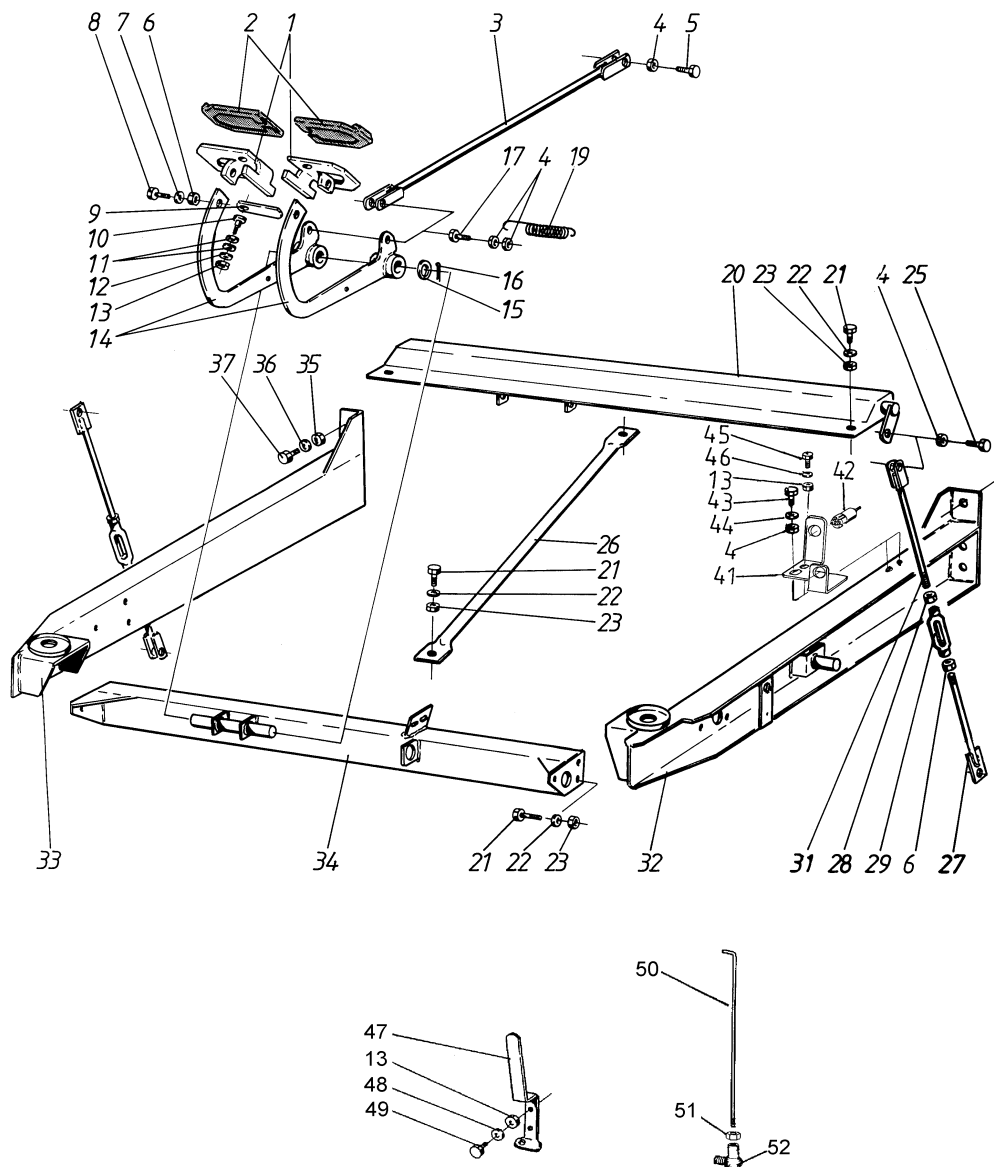

Ohjaamon runko STD
Förarplattform STD

Operator's platform STD
Рама кабины, STD

14AB

1	R689993	2	Poljin	Pedal	Pedal	Педадь
2	0633834	2	Poljinkumi	Pedal gummi	Pedal rubber	Накладка педали
3	R681041	2	Välitanko	Mellanstång	Interm.lever	Внутр.рычаг
4	6594038	9	Lukkomutteri	Låsmutter	Lock nut	Гайка контровная
5	6221877	2	Ruuvi	Skruv	Screw	Винт
6	6506234	5	Mutteri	Mutter	Nut	Гайка
7	7414469	3	Jousilaatta	Fjäderbricka	Spring washer	Шайба Гровера
8	6221467	2	Ruuvi	Skruv	Screw	Винт
9	R689997	1	Salpa	Regel	Bolt	Защелка
10	6753644	1	Lukkoruuvi	Låsskruv	Lock screw	Винт стопорный
11	7414055	2	Aluslaatta	Bricka	Washer	Шайба
12	7414465	1	Jousilaatta	Fjäderbricka	Spring washer	Шайба Гровера
13	6593838	4	Lukkomutteri	Låsmutter	Lock nut	Гайка контровная
14	R689995	2	Vipu	Spak	Lever	Рычаг
15	R583017	1	Aluslaatta	Bricka	Washer	Шайба
16	7812160	2	Saksisokka	Saxpinne	Split pin	Шплинт
17	6221887	2	Ruuvi	Skruv	Screw	Винт
19	0415112	2	Jousi	Fjäder	Spring	Пружина
20	R681034	1	Väliseli	Mellanaxel	Shaft	Вал
21	6226567	12	Ruuvi	Skruv	Screw	Винт
22	7400033	12	Aluslaatta	Bricka	Washer	Шайба
23	6594148	12	Lukkomutteri	Låsmutter	Lock nut	Гайка контровная
25	6221667	2	Ruuvi	Skruv	Screw	Винт
26	R685682	1	Tuki	Stöd	Support	Опора
27	R681047	2	Tanko	Stång	Rod	Стержень
28	6595434	2	Mutteri, vas. k.	Mutter, v.h.	Nut, l.h.	Гайка, левая
29	0679003	2	Ruuvi	Skruv	Screw	Винт
31	R686730	2	Tanko	Stång	Bar	Граблина
32	R681008	1	Kannatin, vas.	Hållare, vänster	Holder, left	Обойма, левая
33	R681009	1	Kannatin, oik.	Hållare, höger	Holder, right	Обойма, правая
34	R681020	1	Välituki	Mellanstöd	Support	Опора
35	6594238	6	Lukkomutteri	Låsmutter	Lock nut	Гайка контровная
36	7400034	6	Aluslaatta	Bricka	Washer	Шайба
37	6231767	6	Ruuvi	Skruv	Screw	Винт
41	R686575	1	Tuki	Stöd	Support	Опора
42	8063240	1	Kytin	Brytare	Switch	Выключатель
43	6221267	1	Ruuvi	Skruv	Screw	Винт
44	7400032	1	Aluslaatta	Bricka	Washer	Шайба
45	6211467	1	Ruuvi	Skruv	Screw	Винт
46	7414465	1	Jousilaatta	Fjäderbricka	Spring washer	Шайба Гровера
47	R697201	1	Asteikko	Skala	Scale	Дозатор
48	7400030	2	Aluslaatta	Bricka	Washer	Шайба
49	6210667	2	Ruuvi	Skruv	Screw	Винт
50	R697202	1	Osoitin	Visare	Pointer	Указатель
51	6506031	1	Mutteri	Mutter	Nut	Гайка
52	0497739	1	Pallonivel	Kulled	Joint	Муфта соединительная