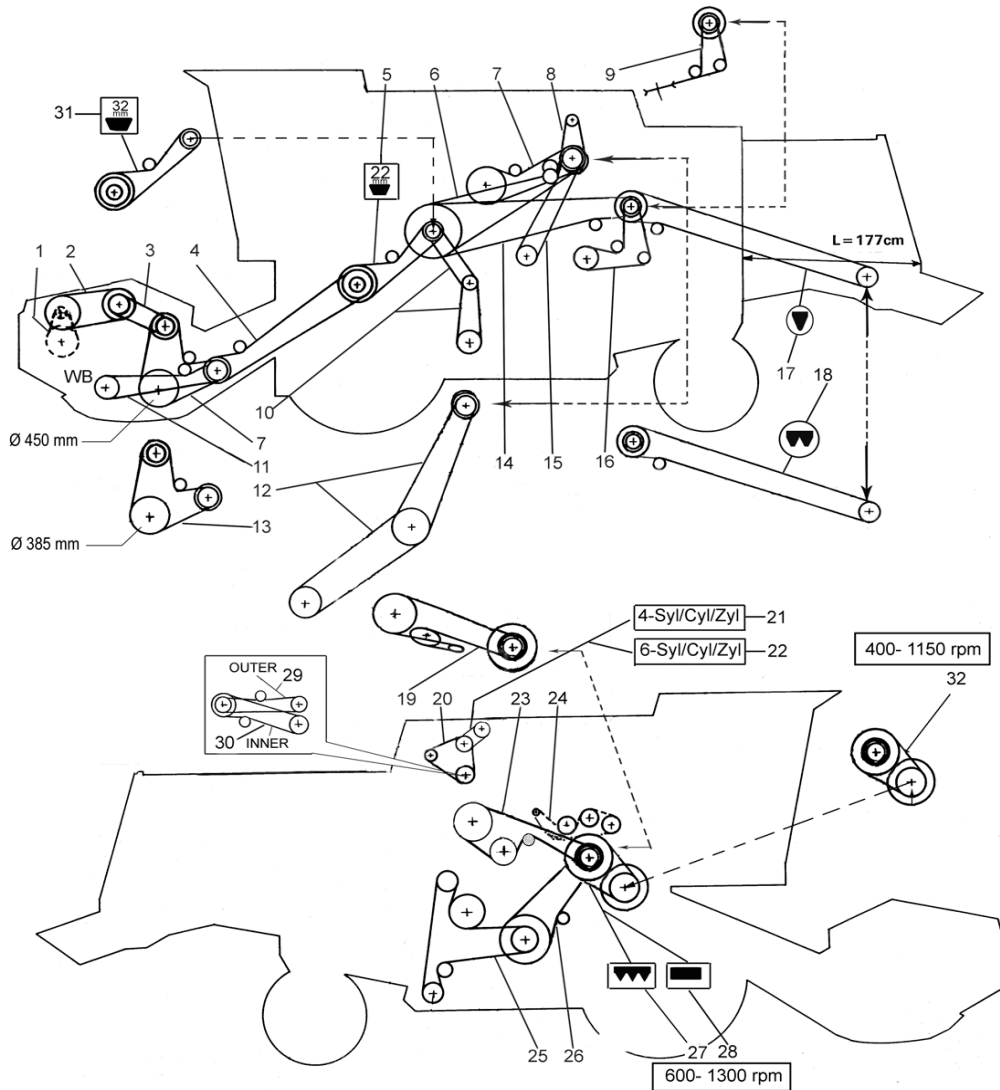

Hihnat ja ketjut XL -->| 555421
Remmar och kedjor XL -->| 555421

Belts and chains XL -->| 555421
Приводы, ременные и цепные, XL -->| 55542

21BA

1	0657101	Pick-Up reel, chain	1	Ketju	Kedja	Chain	Цепь
2	0614225	Pick-Up reel, front	1	Kiilahihna	Kilrem	V-belt	V-Ремень
3	0615109	Pick-Up reel, rear	1	Kiilahihna	Kilrem	V-belt	V-Ремень
4	0615184	Table drive	1	Kiilahihna	Kilrem	V-belt	V-Ремень
5	0615124	md Table engage	1	Hihna	Rem	Belt	Ремень
6	0619090	Threshing M. engage	1	Moniurahihna	Multi-V-rem	Power band	Ремень
7	0615135	Feeder auger 450	1	Kiilahihna	Kilrem	V-belt	V-Ремень
7	0615135	Grain tank unload,eng	1	Kiilahihna	Kilrem	V-belt	V-Ремень
8	0613122	Working hydr.pump	1	Hihna	Rem	Belt	Ремень
9	0614148	return aug directdrive	1	Kiilahihna	Kilrem	V-belt	V-Ремень
10	0614215	Cleaning fan variat.	2	Kiilahihna	Kilrem	V-belt	V-Ремень
11	0615168	WB knife drive	1	Hihna	Rem	Belt	Ремень
12	0619168	Traction variator	2	Hihna	Rem	Belt	Ремень
13	0615128	Feeder auger 385	1	Kiilahihna	Kilrem	V-belt	V-Ремень
14	0615147	straw chof. per. front	1	Kiilahihna	Kilrem	V-belt	V-Ремень
15	0619080	Traction hydr.pump	1	Moniurahihna	Multi-V-rem	Power band	Ремень
16	0614242	return aug bevel gear	1	Kiilahihna	Kilrem	V-belt	V-Ремень
17	0615151	straw chof. rear STD	1	Kiilahihna	Kilrem	V-belt	V-Ремень
18	0619085	straw chof. rear HS	1	Hihna 2B	Rem 2B	Belt 2B	Ремень 2B
19	0615189	Grain elev directdrive alternator, waterpump	1	Hihna	Rem	Belt	Ремень
20	A			Moott. varuste	Motornsitrust.	Engine part	
21	0613113	4-cyl. Air Condit	1	Kiilahihna	Kilrem	V-belt	V-Ремень
22	684120900	6-cyl. Air Condit	1	Hihna	Rem	Belt	Ремень
23	0615139	Grain elev bevel gear	1	Hihna	Rem	Belt	Ремень
24	0657129	Grain tank Unloading	1	Ketju 1- riv	Kedja 1-rad	Chain 1-row	Цепь 1-рядная
24	0657191		1	Liitoslenkki	Link	Link	Звено
25	0619062	Straw walker dr.	1	Kiilahihna	Kilrem	V-belt	V-Ремень
26	0614150	Shaker shoe drive	1	Kiilahihna	Kilrem	V-belt	V-Ремень
27	0619183	A Threshing Cylinder	1	Muutinhihna	Variatorrem	Variator-belt	Ремень-вариатор
28	0619174	A Threshing Cylinder	1	Muutinhihna	Variatorrem	Variator-belt	Ремень-вариатор
29	0614212	Engine fan drive,outer	1	Hihna	Rem	Belt	Ремень
30	0614222	ET Engine fan drive,inner	1	Hihna	Rem	Belt	Ремень
31	0619044	HD Table engage	1	Hihna	Rem	Belt	Ремень
32	0619169	B Threshing Cylinder	1	Muutinhihna	Variatorrem	Variator-belt	Ремень-вариатор

A 600- 1300 rpm

B 400- 1150 rpm