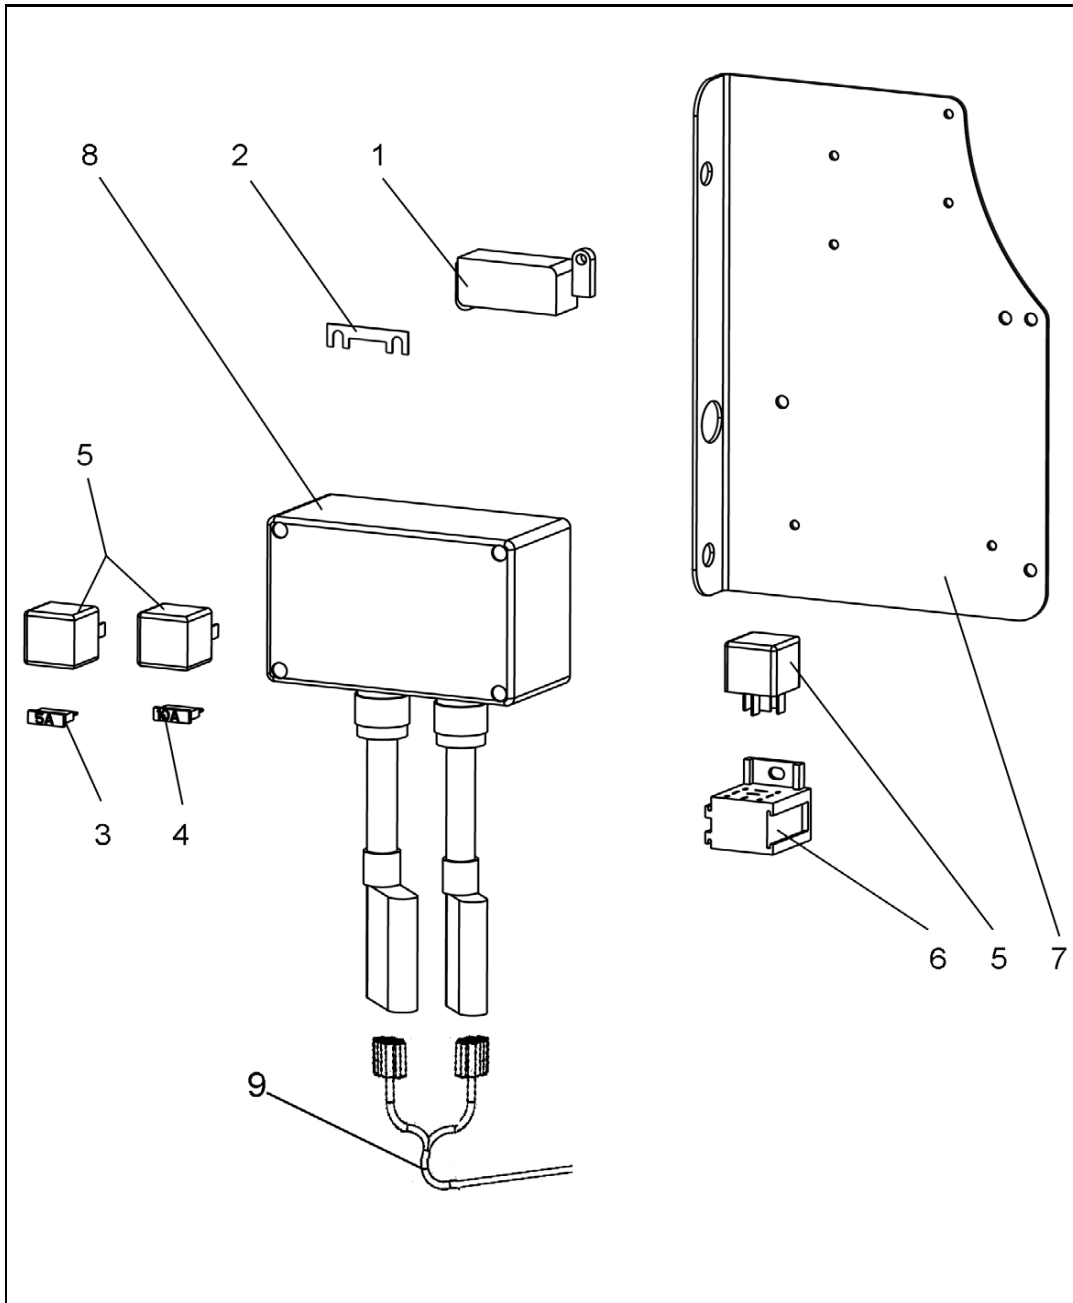

1	8063075	2	Sulakerasia	Säkringsdosa	Fuse box	Предохранительная коробка
2	8063076	2	Pääsulake 50 A	Huvudsäkring 50 A	Main Fuse 50 A	Главный предохранитель 50 A
3	8500325	1	Sulake 5 A	Säkring 5 A	Fuse 5 A	Предохранитель 5 A
4	8500340	1	Sulake 10 A	Säkring 10 A	Fuse 10 A	Предохранитель 10 A
5	8500750	3	Rele	Relä	Relay	Реле
6	8500940	1	Västin	Mölstycke	Counterpart	Контрпривод
7	R706931	1	Kiinnityslevy	Fäste	Fastening	Фиксатор
8	8032219	1	Kotelo	Box	Box	Корпус
9	9706251	1	Johdin kp.	Kabel kompl.	Cable kitt	Жгут

A

Common Rail moot. Common Rail engine Common Rail motor Common Rail moteur