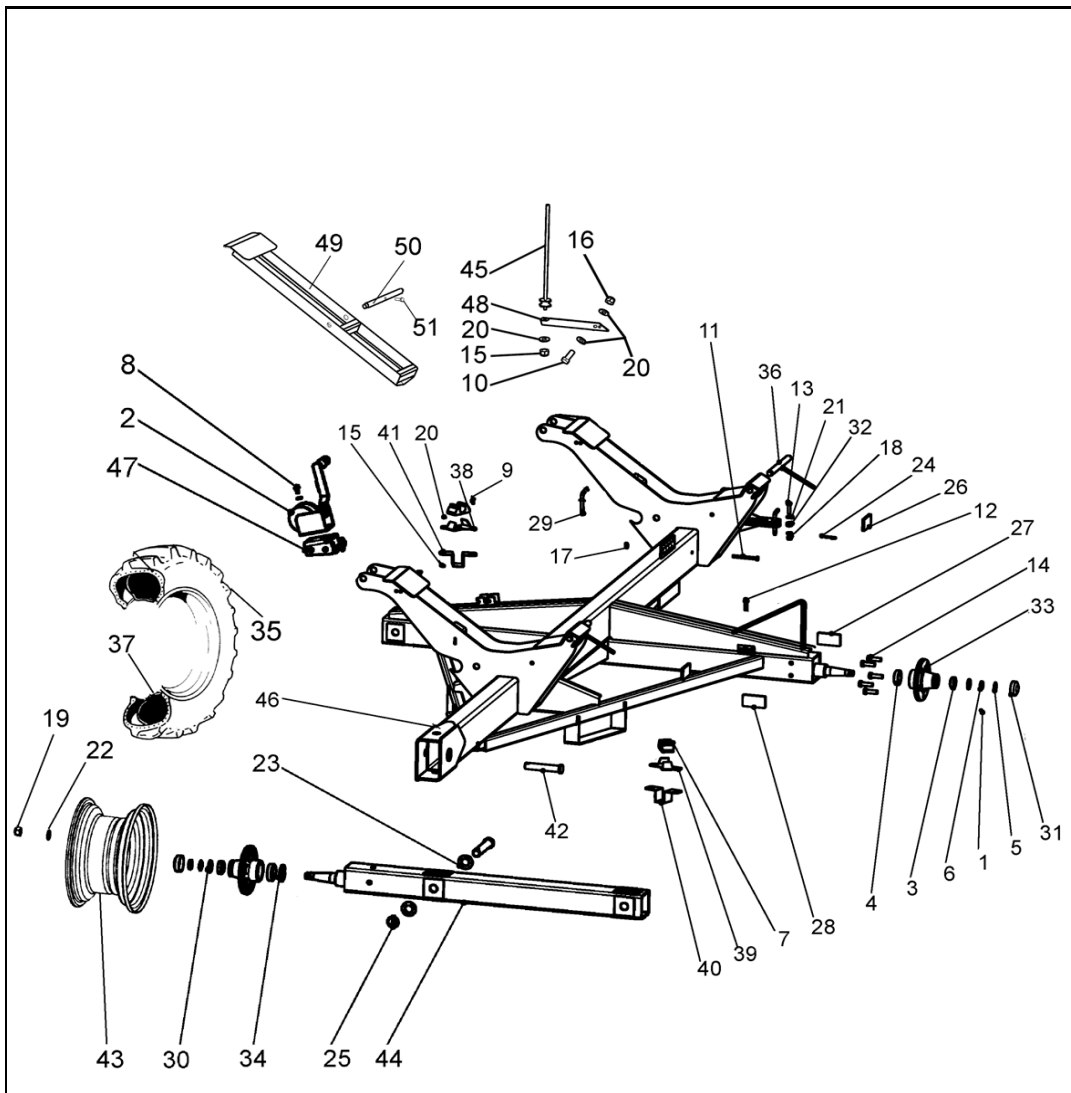

1	0252420	2	Nippa	Smörjnippel	Nipple	Масленка
2	0424422	1	Kampi	Vev	Crank	Лебедка
3	0480566	2	Laakeri	Lager	Bearing	Подшипник
4	0480567	2	Laakeri	Lager	Bearing	Подшипник
5	0562006	2	Varmistuslaatta	Låsbricka	Security clip	Корончатая шайба
6	0563006	2	Vetomutteri	Dragmutter	Nut	Гайка
7	0633897	2	Kumityyny	Gummidyne	Damper	Глушитель
8	6220867	4	Ruuvi	Skruv	Screw	Винт
9	6221260	4	Ruuvi	Skruv	Screw	Винт
10	6221467	4	Ruuvi	Skruv	Screw	Винт
11	6229167	1	Ruuvi	Skruv	Screw	Винт
12	6231767	2	Ruuvi	Skruv	Screw	Винт
13	6231977	2	Ruuvi	Skruv	Screw	Винт
14	6241777	10	Ruuvi	Skruv	Screw	Винт
15	6594038	4	Lukkomutteri	Låsmutter	Lock nut	Гайка контрольная
16	6594048	4	Lukkomutteri	Låsmutter	Lock nut	Гайка контрольная
17	6594148	1	Lukkomutteri	Låsmutter	Lock nut	Гайка контрольная
18	6594238	2	Lukkomutteri	Låsmutter	Lock nut	Гайка контрольная
19	6594438	10	Mutteri	Mutter	Nut	Гайка
20	7400032	20	Aluslaatta	Bricka	Washer	Шайба
21	7400034	8	Aluslaatta	Bricka	Washer	Шайба
22	7400036	10	Aluslaatta	Bricka	Washer	Шайба
23	7400042	4	Aluslaatta	Bricka	Washer	Шайба
24	7812410	2	Lankasokka	Trådsprint	Wire cotter	Проволочн. чека
25	7814285	5	Sokka	Sprint	Pin	Переходник
26	8020230	10	Heijastin	Reflektor	Reflector	Отражатель
27	8020231	2	Heijastin	Reflektor	Reflector	Отражатель
28	8020232	2	Heijastin	Reflektor	Reflector	Отражатель
29	R601344	2	Lukitustappi	Tapp	Lock pin	Стопорный штифт
30	R633365	2	Aluslevy	Bricka	Washer	Шайба
31	R638582	2	Pölysuoja	Skydd	Cover	Покрышка
32	R659414	2	Holkki	Bussning	Bush	Втулка
33	R695038	2	Napa	Nav	Hub	Ступица
34	R695040	1	Suojalevy	Skydd	Guard	Защита
35	0480581	2	Ulkorengas	Däck	Tyre	Шина
35	0480582	2	Ulkorengas	Däck	Tyre	Шина
36	R701110	2	Tappi kp	Tapp	Pin	Переходник
37	0480571	2	Sisärengas	Innerslang	Inner tube	Внутренняя трубка
38	R701149	1	Pidin.oik	Hållare,höger	Holder LH	Обойма, левая
39	R701150	1	Pidin.vasen	Hållare,vänster	Holder LH	Обойма, левая
40	R701344	1	Lukitsin, vasen	Regel, vänster	Latch, RH	Замок, правая
41	R701345	1	Lukitsin, oikea	Regel, höger	Latch, RH	Замок, правый
42	R702079	2	Lukkotappi	Lås-pinne	Lock pin	Стопорный штифт
43	0480570	2	Vanne	Fälg	Rim	Венец
44	R707176	1	Jatke	Förlängning	Extension	Приставка
45	R698921	2	Varsi	Arm	Arm	Ручка
46	R707820	1	Runko	Ram	Frame	Рамка
47	R707866	1	Kiinnike	Fäste	Fastening	Фиксатор
48	R698920	2	Rajoitin	Stoppare	Limiter	Ограничитель
49	R707031	2	Tuki	Stöd	Support	Опора
50	R701111	2	Tappi	Tapp	Pin	Переходник
51	6231567	2	Ruuvi	Skruv	Screw	Винт
		A	10.0/75-15.3/10			
		B	11.5/80-15.3/12			
		C	Rapsijatkeen tuki	Rape extension	Raps Blech	Рапсовая приставка