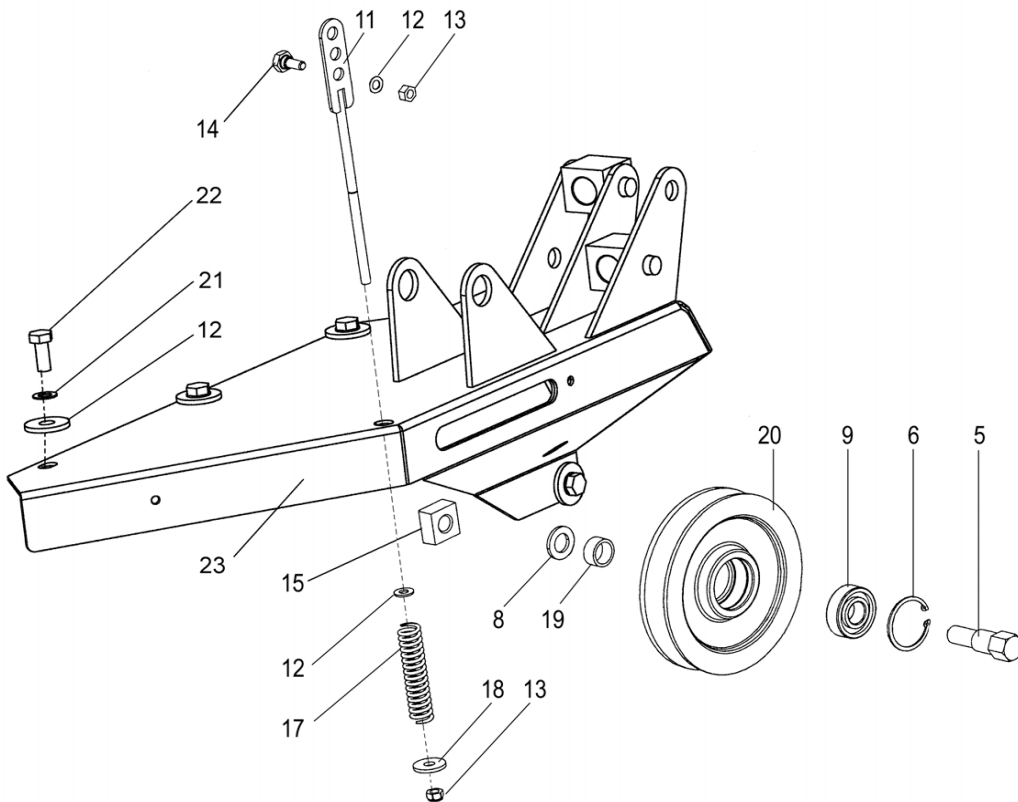

Rajaisruuvin kiristyspyörät KV
Returskruvens spänrulle KV

Return auger pulleys KV
Прижимной ролик доп.обмолота, KV

13AE

1	7812204	2	Saksisokka	Saxpinne	Split pin	Шплинт
2	R697461	1	Varsi	Arm	Arm	Ручка
3	0552076	1	Holkki	Bussning	Bush	Втулка
4	0660016	1	Kiristyspyörä	Spännrulle	Wheel	Колесо
5	R596052	2	Akseli	Axel	Shaft	Вал
6	7815238	3	Varmistinrengas	Låsring	Circclip	Пружинный кольцевой замок
7	6594438	1	Mutteri	Mutter	Nut	Гайка
8	7400036	2	Aluslaatta	Bricka	Washer	Шайба
9	0502364	2	Laakeri	Lager	Bearing	Подшипник
10	R697224	1	Holkki	Bussning	Bush	Втулка
11	R699431	1	Tanko	Stång	Rod	Стержень
12	7414057	6	Aluslaatta	Bricka	Washer	Шайба
13	6594038	2	Lukkomutteri	Låsmutter	Lock nut	Гайка контровая
14	R694557	1	Ruuvi	Skruv	Screw	Винт
15	9595515	1	Mutteri	Mutter	Nut	Гайка
16	0553077	1	Laakeri	Lager	Bearing	Подшипник
17	0415183	1	Jousi	Fjäder	Spring	Пружина
18	7400036	1	Aluslaatta	Bricka	Washer	Шайба
19	R066732	1	Holkki	Bussning	Bush	Втулка
20	R687855	1	Kiristyspyörä	Spännrulle	Wheel	Колесо
21	7414469	4	Jousilaatta	Fjäderbricka	Spring washer	Шайба Гровера
22	6221267	4	Ruuvi	Skruv	Screw	Винт
23	R702036	1	Pukki	Stativ	Bed	Основание