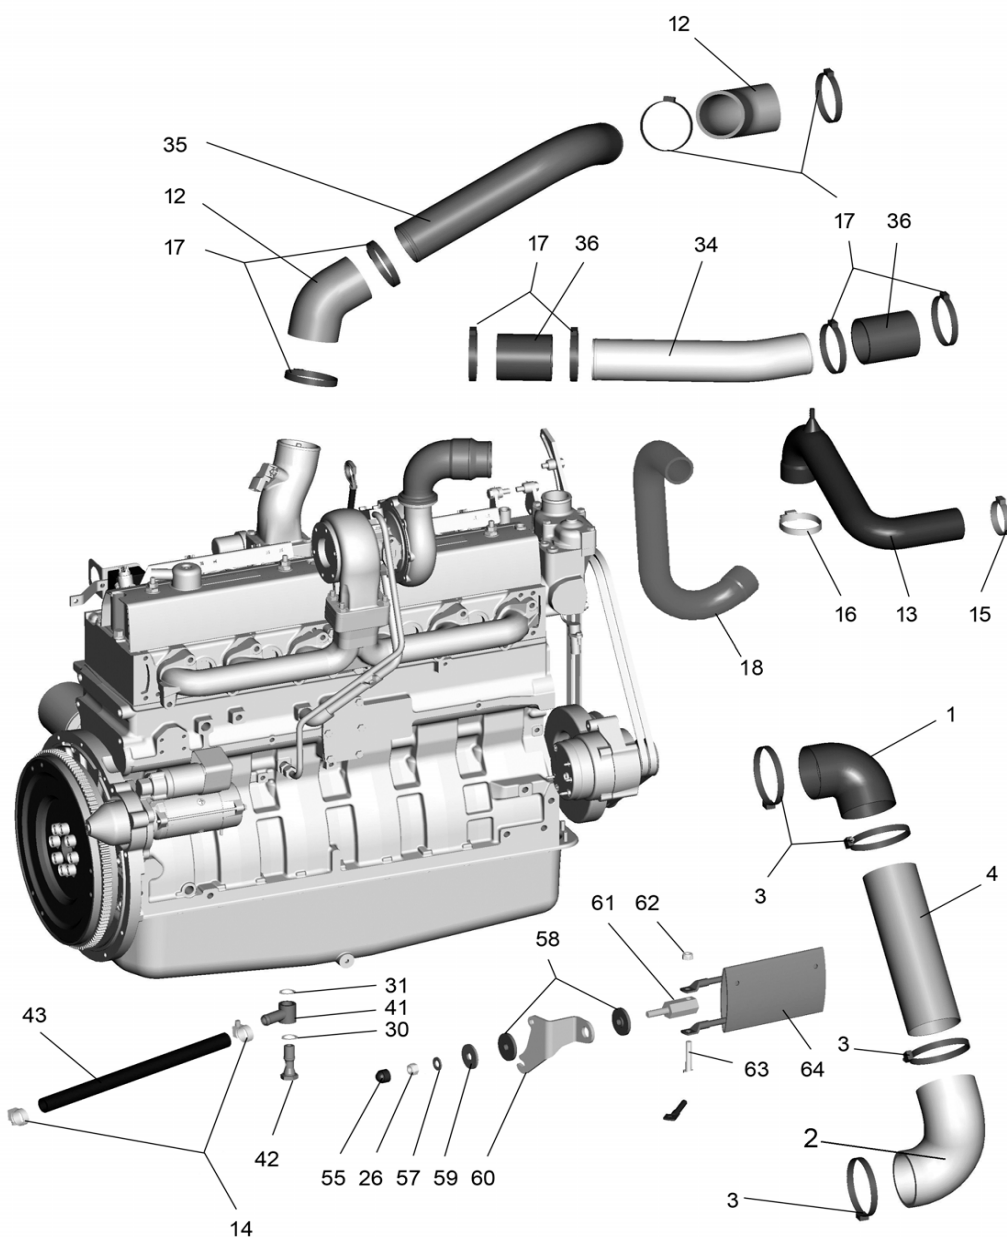

**Moottorin letkut 6-syl.
Motor slangar 6-cylinder**

**Engne hoses 6-cyl.
Шланги 6-ти цилиндрового двигателя**

15FE

1	0493715	1	Letku	Slang	Hose	Шланг
2	0620977	1	Letku	Slang	Hose	Шланг
3	0629072	4	Kiristin	Klamma	Clamp	Скоба
4	R700392	1	Putki	Rör	Pipe	Трубка
12	0621121	2	Putki	Rör	Pipe	Трубка
13	0621148	1	Letku	Slang	Hose	Шланг
14	0629054	2	Kiristin	Klamma	Clamp	Скоба
15	0629065	1	Kiristin	Slangklamma	Clamp	Скоба
16	0629068	1	Kiristin	Slangklamma	Clamp	Скоба
17	0629069	8	Kiristin	Slangklamma	Clamp	Скоба
18	0620996	1	Alavesietku	Nedre vattenslang	Lower water hose	Нижний шланг для воды
30	9686366	1	Tiiviste	Tätning	Packing	Уплотнитель
31	9686367	1	Tiiviste	Tätning	Packing	Уплотнитель
34	9706451	1	Putki	Rör	Pipe	Трубка
35	9706452	1	Väliputki	Mellanrör	Pipe	Трубка
36	9706496	1	Letku	Slang	Hose	Шланг
41	R686360	1	Banjo	Banjo adapter	Banjo adapter	Адаптер кожуха
42	R686363	1	Banjouruvi	Skruv	Screw	Винт
43	R686804	1	Letku	Slang	Hose	Шланг
55	0839204	1	Tulppa	Kork	Cap	Колпак
57	7400034	1	Aluslaatta	Bricka	Washer	Шайба
58	R703582	2	Eristin	Isolator	Insulator	Изолятор
59	7414062	1	Aluslaatta	Bricka	Washer	Шайба
60	R703580	1	Kannatin	Hällare	Holder	Обойма
61	R703581	1	Ruuvi	Skruv	Screw	Винт
62	6594148	1	Lukkomutteri	Låsmutter	Lock nut	Гайка контрольная
63	6227577	1	Ruuvi	Skruv	Screw	Винт
64	R703583	1	Suojus	Skydd	Guard	Защита