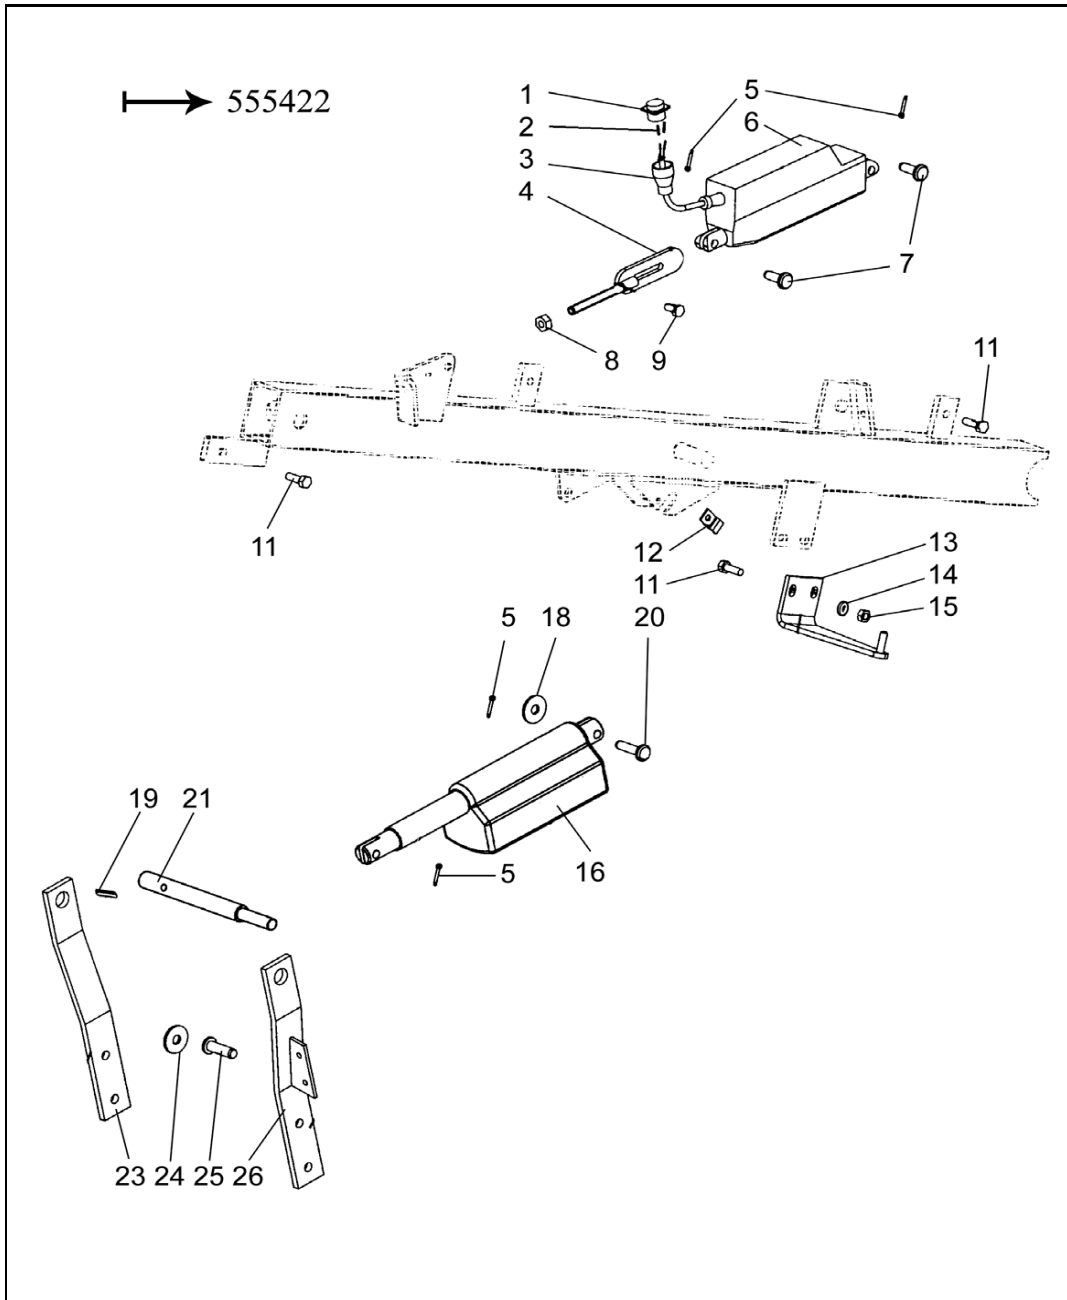

1	8031975	1	Pistorasia	Slickdosa	Wall socket	Штепсельная розетка
2	8030284	2	Holkki	Bussning	Bush	Втулка
3	8031977	1	Vedonpoistaja		Stretch limiter	
4	R702165	1	Kiristin	Spännare	Tightener	Храповик
5	7812116	4	Saksisokka	Saxpinne	Split pin	Шплинт
6	8031934	1	Moottori	Motor	Engine	Двигатель
7	R697981	2	Tappi	Tapp	Pin	Переходник
8	6506431	2	Mutteri	Mutter	Nut	Гайка
9	6220867	1	Ruuvi	Skruv	Screw	Винт
11	6221467	5	Ruuvi	Skruv	Screw	Винт
12	R588383	1	Lukitsin	Regel	Latch	Замок
13	R702647	1	Vastin	Motstycke	Counterpart	Контрпривод
14	7400032	15	Aluslaatta	Bricka	Washer	Шайба
15	6506234	15	Mutteri	Mutter	Nut	Гайка
16	8031938	1	Moottori	Motor	Engine	Двигатель
18	7414059	2	Aluslaatta	Bricka	Washer	Шайба
19	7814201	1	Jousisokka	Fjädersprint	Spring pin	Палец мотовила
20	R702168	1	Tappi	Tapp	Pin	Переходник
21	R615375	1	Akseli	Axel	Shaft	Вал
23	R621417	1	Vipu	Spak	Lever	Рычаг
24	7400033	1	Aluslaatta	Bricka	Washer	Шайба
25	R702169	1	Tappi	Tapp	Pin	Переходник
26	R621416	1	Vipu	Spak	Lever	Рычаг