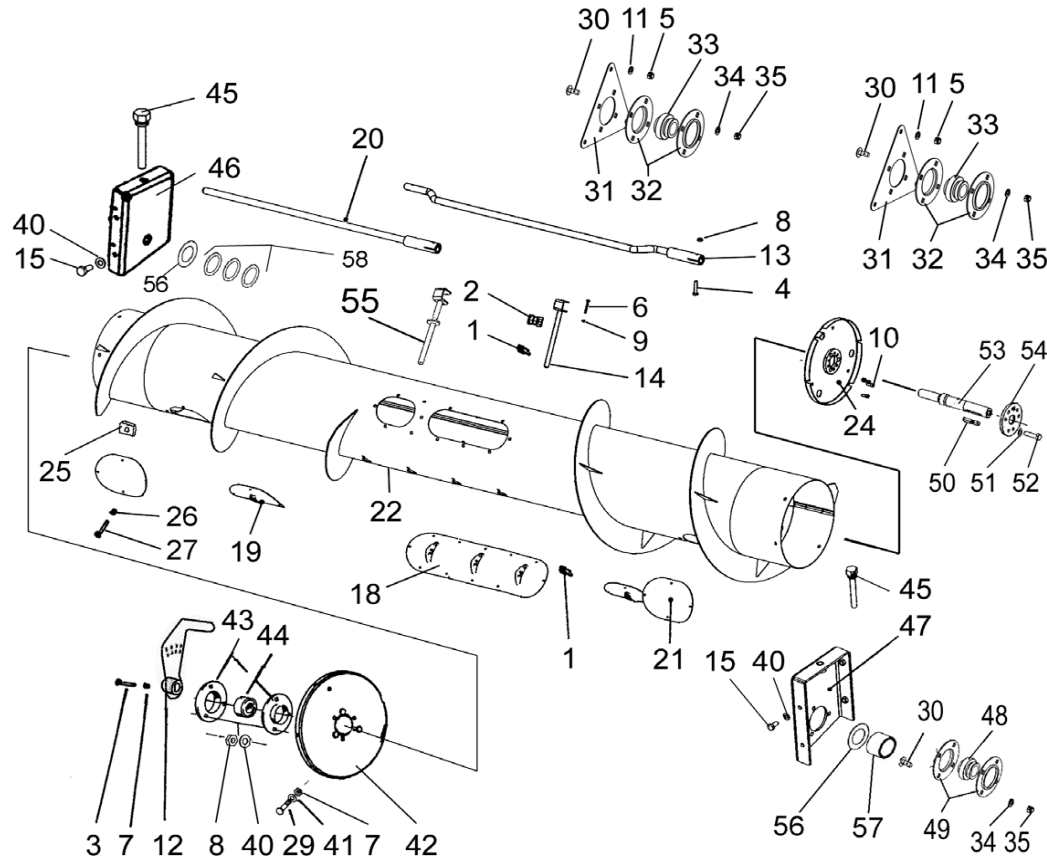

Päivitys 25-11-04

Updated 25-11-04

SR 2035-2095

0814074

06/2010

Syöttöruuvi 3,1m WB  
Inmatningskruv 3,1m WB

Feeder auger 3,1m WB  
Загрузочный шнек жатки 3,1 м WB

11NF