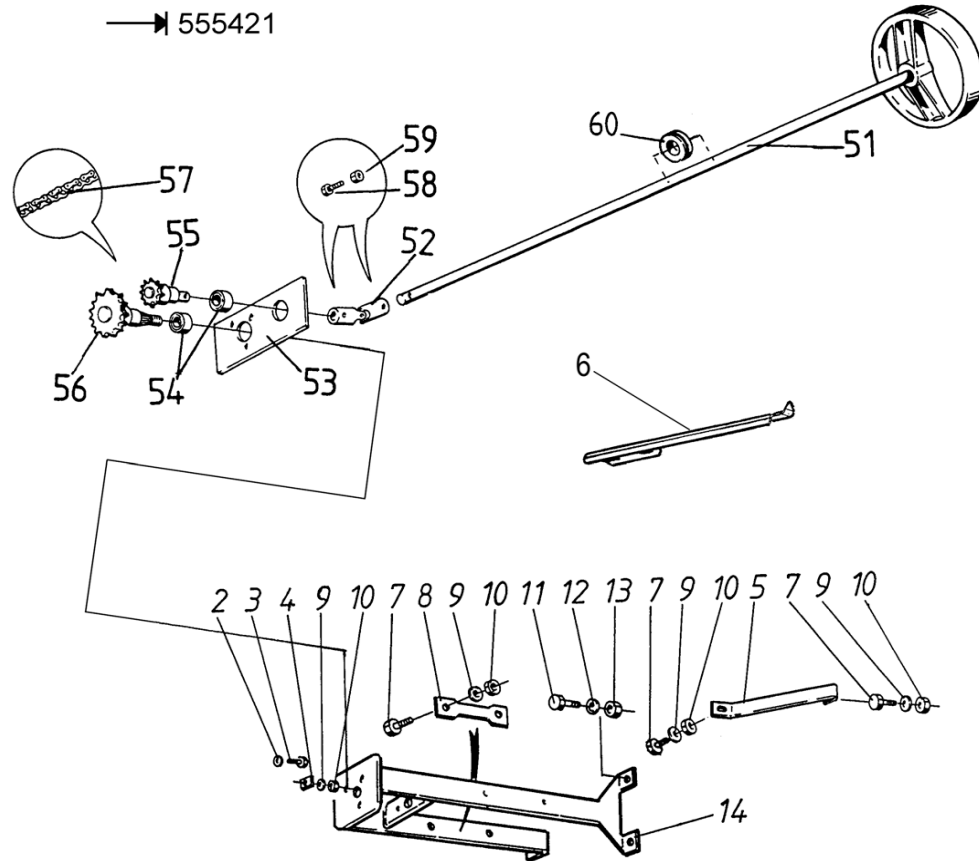

A

Vain avo-ohjaamo Operator's platform Fahrerstan Plate forme de condu

**Muutinpyörästön säätö, mek.  
Mekanisk variatorregl.**

**Mechanical variator adjustment  
Механ.регулировка диапазона вариатора**

**12EM**