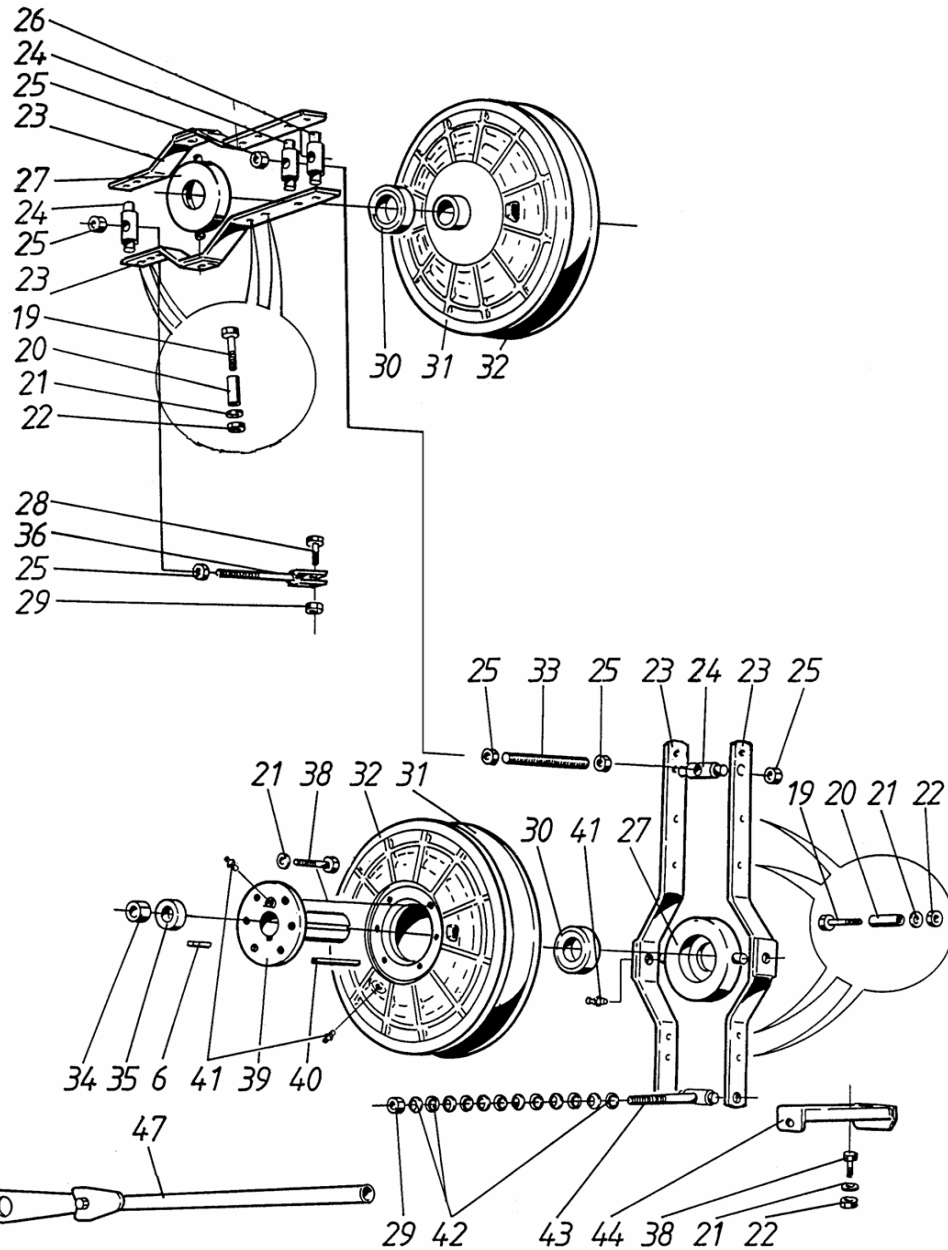

Kelamuutin 600-1300MD -->I 555421
Cylindervariator 600-1300MD -->I 555421

Cylinder variator 600-1300MD -->I 555421
Вариатор, диапазон 600-1300 MD -->I 555421

12ED

6	R580421	2	Kiila	Kil	Key	Шпонка
19	6228777	8	Ruuvi	Skruv	Screw	Винт
20	R580417	8	Holkki	Bussning	Bush	Втулка
21	7414471	22	Jousilaatta	Fjäderbricka	Spring washer	Шайба Гровера
22	6506434	10	Mutteri	Mutter	Nut	Гайка
23	R686431	4	Säätovarsi	Justerarm	Adj.rod	Регулир. стержень
24	R680716	3	Akseli	Axel	Shaft	Вал
25	6506434	6	Mutteri	Mutter	Nut	Гайка
26	R686438	1	Mutteri	Mutter	Nut	Гайка
27	R619832	2	Laakeripesä	Lagerhus	Bearing box	Корпус подшипника
28	6231767	1	Ruuvi	Skruv	Screw	Винт
29	6594238	2	Lukkomutteri	Låsmutter	Lock nut	Гайка контровая
30	0502035	2	Laakeri	Lager	Bearing	Подшипник
31	R619829	2	Muutinyöä	Variatorhjul	Pulley, var.	Шкив вариатора
32	R619830	2	Muutinyöä	Variatorhjul	Pulley, var.	Шкив вариатора
33	R686437	1	Välitanko	Mellanstång	Intern.rod	Внутр. стержень
34	6594538	1	Mutteri	Mutter	Nut	Гайка
35	R592186	1	Aluslaatta	Bricka	Washer	Шайба
36	R663251	1	Tanko	Stång	Lever	Рычаг
38	6226567	14	Ruuvit	Skruv	Screw	Винт
39	R689406	2	Keskio	Nav	Hub	Ступица
40	7716143	4	Kiila	Kil	Key	Шпонка
41	0252420	8	Nippa	Smörjnippel	Nipple	Масленка
42	0410122	12	Lautasjousi	Tallriksfjäder	Disk spring	Пружина диска
43	R580408	1	Ruuvit	Skruv	Screw	Винт
44	R680708	1	Tuki	Stöd	Support	Опора
47	R687817	1	Avain	Nyckel	Key	Шпонка