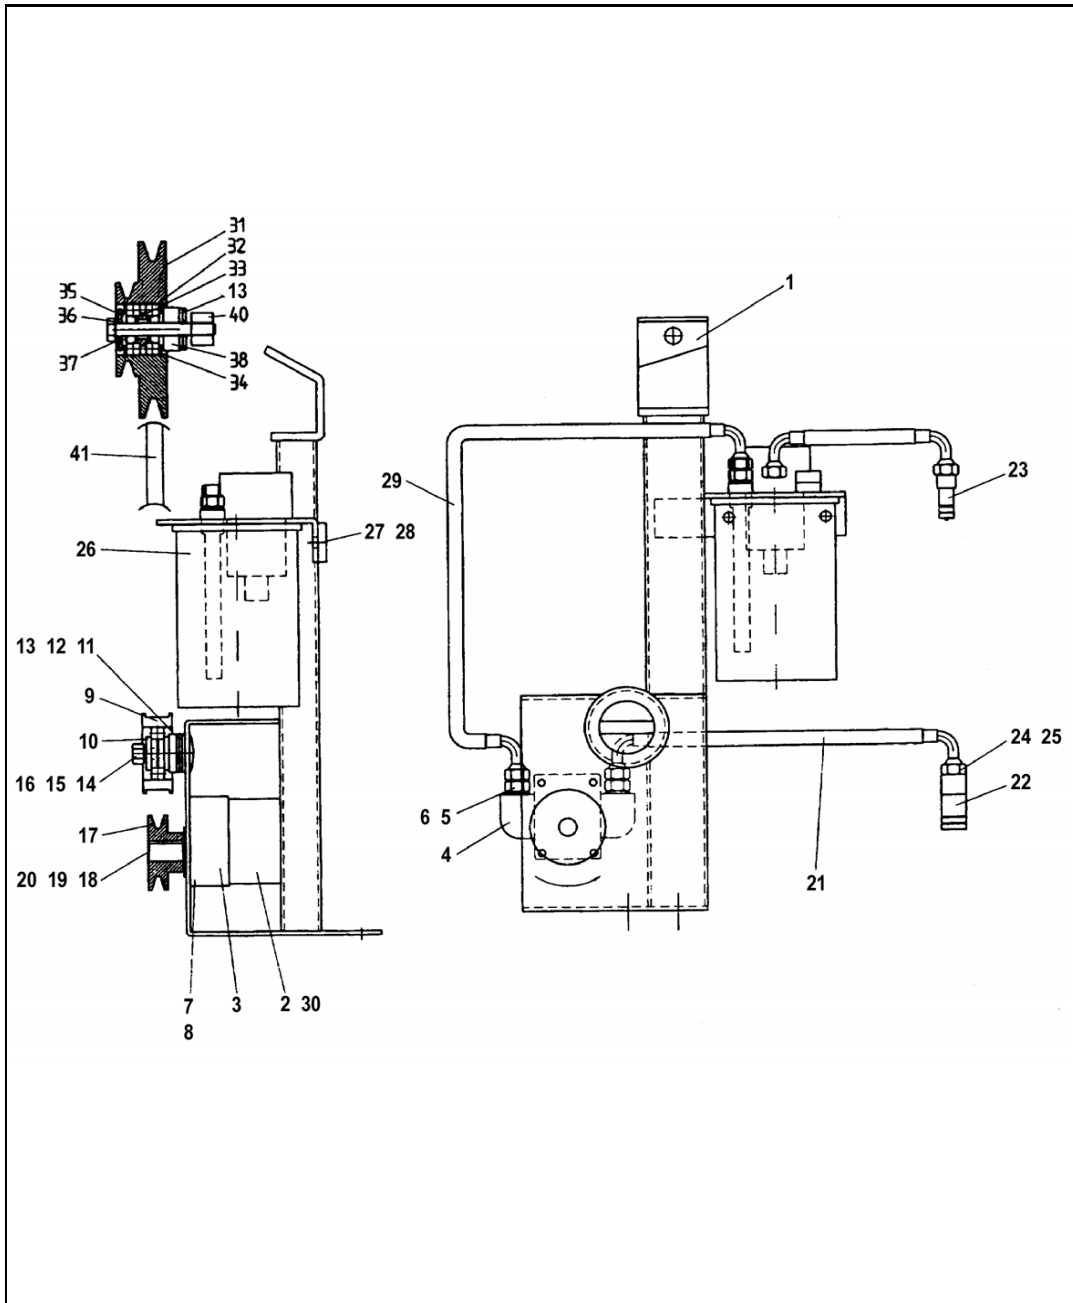

Ruumentenlevittimen pyörittys
Agnspridares rotation

Chaff spreader rotation
Привод половоразбрасывателя

12RF

1	0482851		1	Kiinnitin	Fäste	Holder	Обойма
2	0482852		1	Hydr.pumppu	Hydr.pump	Hydr.pump	Гидравлический насос
2	0481950	COMBI	1	Hydr.pumppu	Hydr.pump	Hydr.pump	Гидравлический насос
3	0482853		1	Laakeri	Lager	Bearing	Подшипник
4	0482854		2	Liitin	Förbindning	Fitting	Штуцер
4	0481954	COMBI	2	Liitin	Förbindning	Fitting	Штуцер
5	0482855		2	Liitin	Förbindning	Fitting	Штуцер
5	0481955	COMBI	2	Liitin	Förbindning	Fitting	Штуцер
6	0482856		2	Tiivisterengas	Tätningsring	Seal ring	Уплотнительное кольцо
6	0450280	COMBI	2	Tiivisterengas	Tätningsring	Seal ring	Уплотнительное кольцо
7	6213477		4	Ruuvi	Skruv	Screw	Винт
8	6593838		4	Lukkomutteri	Låsmutter	Lock nut	Гайка контровая
9	0482859		1	Kiristyspyörä	Spännrulle	Wheel	Колесо
10	0482860		2	Säätölevy	Reglerplåt	Adj.plate	Регулир. пластина
11	0482861		1	Säätölevy	Reglerplåt	Adj.plate	Регулир. пластина
12	0482862		2	Aluslaatta	Bricka	Washer	Шайба
13	7400034		4	Aluslaatta	Bricka	Washer	Шайба
14	0482864		1	Ruuvi	Skruv	Screw	Винт
15	7414473		1	Jousilaatta	Fjäderbricka	Spring washer	Шайба Гровера
16	0482866		1	Mutteri	Mutter	Nut	Гайка
17	0482867		1	Hihnapyörä	Remskiva	Pulley	Шкив
18	6211467		1	Ruuvi	Skruv	Screw	Винт
19	7414465		1	Jousilaatta	Fjäderbricka	Spring washer	Шайба Гровера
20	7400030		1	Aluslaatta	Bricka	Washer	Шайба
21	0482871		2	Letku	Slang	Hose	Шланг
22	0482872		1	Liitin	Förbindning	Fitting	Штуцер
23	0482873		1	Liitin	Förbindning	Fitting	Штуцер
24	0482874		2	Liitin	Förbindning	Fitting	Штуцер
25	0482875		2	Tiivisterengas	Tätningsring	Seal ring	Уплотнительное кольцо
26	0482876		1	Säilio	Tank	Tank	Бак
26	0481953	COMBI	1	Säilio	Tank	Tank	Бак
27	6226567		2	Ruuvi	Skruv	Screw	Винт
28	6594148		2	Lukkomutteri	Låsmutter	Lock nut	Гайка контровая
29	0482879		1	Letku	Slang	Hose	Шланг
29	0481956	COMBI	1	Letku	Slang	Hose	Шланг
30	0482880		1	Riilaholkki	Bussning	Bush	Втулка
31	0482881		1	Hihnapyörä	Remskiva	Pulley	Шкив
32	0482882		2	Laakeri	Lager	Bearing	Подшипник
33	0482883		1	Väliholkki	Distansring	Bush	Втулка
34	0482884		2	Varmistinrenkas	Låsring	Circlip	Пружинный кольцевой замок
35	0482885		2	Hölkki	Bussning	Bush	Втулка
36	6233577		1	Ruuvi	Skruv	Screw	Винт
37	7414473		1	Jousilaatta	Fjäderbricka	Spring washer	Шайба Гровера
38	0482888		1	Väliholkki	Distansring	Bush	Втулка
40	6506634		1	Mutteri	Mutter	Nut	Гайка
41	0482891		1	Kiilahiina	Kilrem	V-belt	V-Ремень
41	0613124	KV	1	Kiilahiina	Kilrem	V-belt	V-Ремень