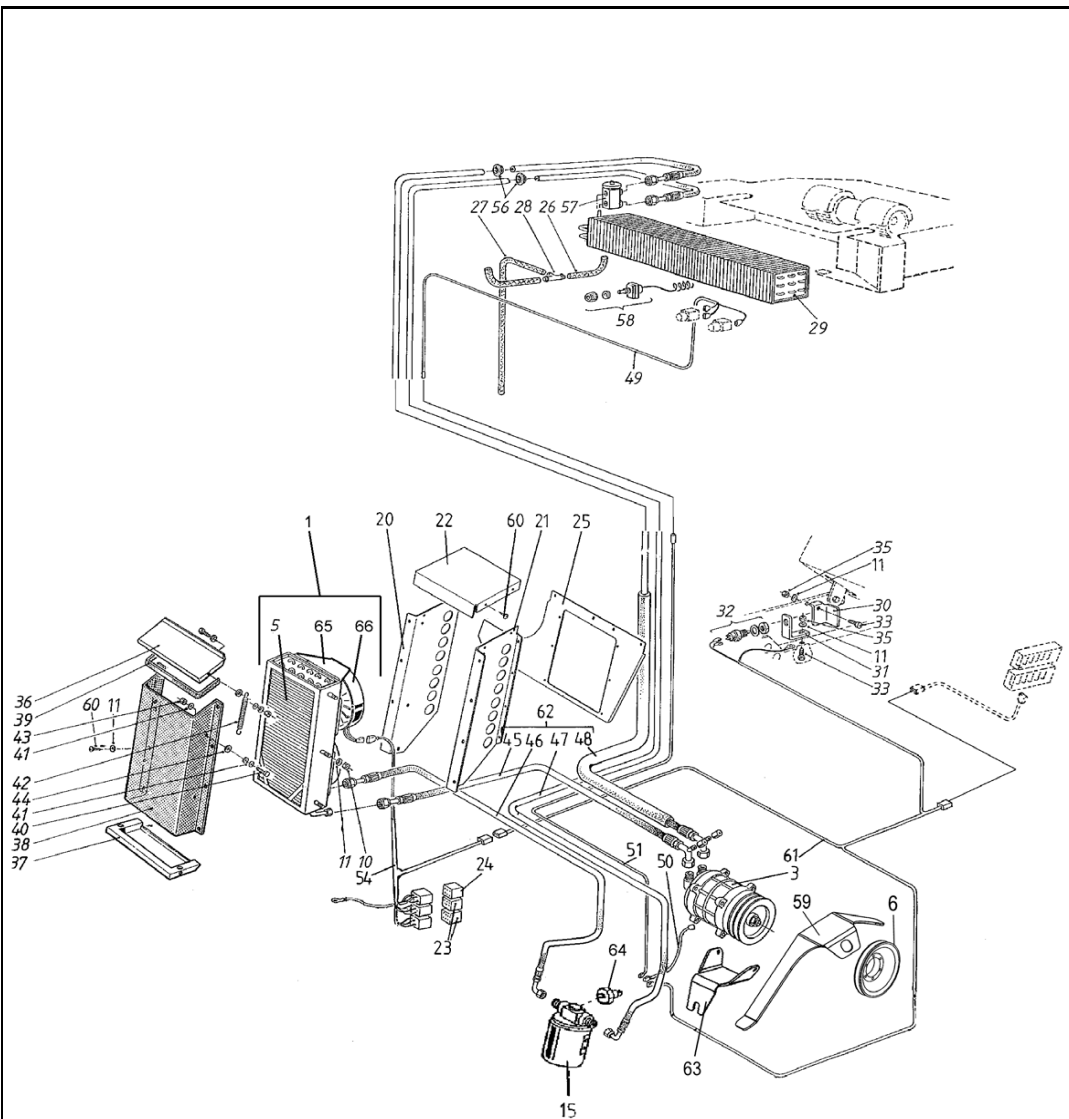

1	0492444	1	Lauhdutin kp.	Kondensator kompl.	Condencer kilt	Конденсатор
3	0492462	1	Kompressori	Kompressor	Compressor	Компрессор
5	0492450	1	Kenno	Cell	Cell	Радиатор отопителя
6	836655451	A	Hihnapyörä	Remskiva	Pulley	Шкив
6	836655449	B	Hihnapyörä	Remskiva	Pulley	Шкив
10	6506234	10	Mutteri	Mutter	Nut	Гайка
11	7400032	10	Aluslaatta	Bricka	Washer	Шайба
15	0492463	1	Kuivain	Torkare	Drier	Испаритель
20	R693865	1	Sivu, vas.	Skydd, vä.	Guard, left	Защита, левая
21	R693866	1	Sivu, oik.	Skydd, hög.	Guard, right	Защита, правая
22	R693867	1	Känsi	Lock	Cover	Покрышка
23	8063230	2	Rele	Relä	Relay	Реле
24	8063231	1	Rele	Relä	Relay	Реле
25	R693864	1	Takasuoja	Bakskydd	Rear guard	Защита
26	R687058	4	Letku	Slang	Hose	Шланг
27	R687057	2	Letku	Slang	Hose	Шланг
28	0499591	2	Lititin	Förbindning	Fitting	Штуцер
29	0492465	1	Kenno	Cell	Cell	Радиатор отопителя
30	R686576	1	Levy	Plåt	Plate	Пластина
31	R686575	1	Tuki	Stöd	Support	Опора
32	8033660	1	Kytin	Koppling	Switch	Выключатель
33	6221260	2	Ruuvi	Skruv	Screw	Винт
35	6594038	2	Lukkomutteri	Låsmutter	Lock nut	Гайка контровая
36	R691302	1	Luukku	Lucka	Door	Дверь
37	R691303	1	Luukku	Lucka	Door	Дверь
38	R691304	1	Suojaverkko	Skyddnät	Safety net	Предохранительная сетка
39	0633958	1	Lista	List	List	Плата
40	6211467	8	Ruuvi	Skruv	Screw	Винт
41	7400030	32	Aluslaatta	Bricka	Washer	Шайба
42	0415184	4	Jousi	Fjäder	Spring	Пружина
43	6593838	8	Lukkomutteri	Låsmutter	Lock nut	Гайка контровая
44	7414465	8	Jousilaatta	Fjäderbricka	Spring washer	Шайба Гровера
45	R700910	1	Letku	Slang	Hose	Шланг
46	R700911	1	Letku	Slang	Hose	Шланг
47	R700912	1	Letku	Slang	Hose	Шланг
48	R700913	1	Letku	Slang	Hose	Шланг
49	9687131	1	Johdin	Kabel	Cable	Кабель
50	9687132	1	Johdin	Kabel	Cable	Кабель
51	9687130	1	Johdin	Kabel	Cable	Кабель
54	9687128	1	Johdin	Kabel	Cable	Кабель
56	R693208	2	Läpivientikumi	Gummi	Rubber	Резина
57	0492453	1	Paisuntaventtiili	Ventil	Valve	Клапан
58	0492451	1	Termostaatti	Termostat	Thermostat	Термостат
59	R699081	1	Hihnasuoja	Remskydd	Belt guard	Охват
60	7268607	8	Levyruuvi	Plåtskruv	Plate screw	Винт пластины
61	9699803	1	Johdin	Kabel	Cable	Кабель
62	R700908	1	Letkusarja	Slanginstallation	Hose assembly	Шланг
63	R700393	1	Pidin	Hållare	Holder	Обойма
64	0492473	1	Kytin	Brytare	Switch	Выключатель
65	0492493	1	Teline	Stativ	Rack	Шасси
66	0492449	1	Moottori	Motor	Motor	Мотор
A			4-syl. moottori	4-cyl. motor	4-cyl. engine	4-Zyl. Motor
B			6-syl. moottori	6-cyl. motor	6-cyl. engine	6-Zyl. Motor
			Paivitys 5-10-07		Updated 5-10-07	
			SR 2035-2095		0814074 06/2010