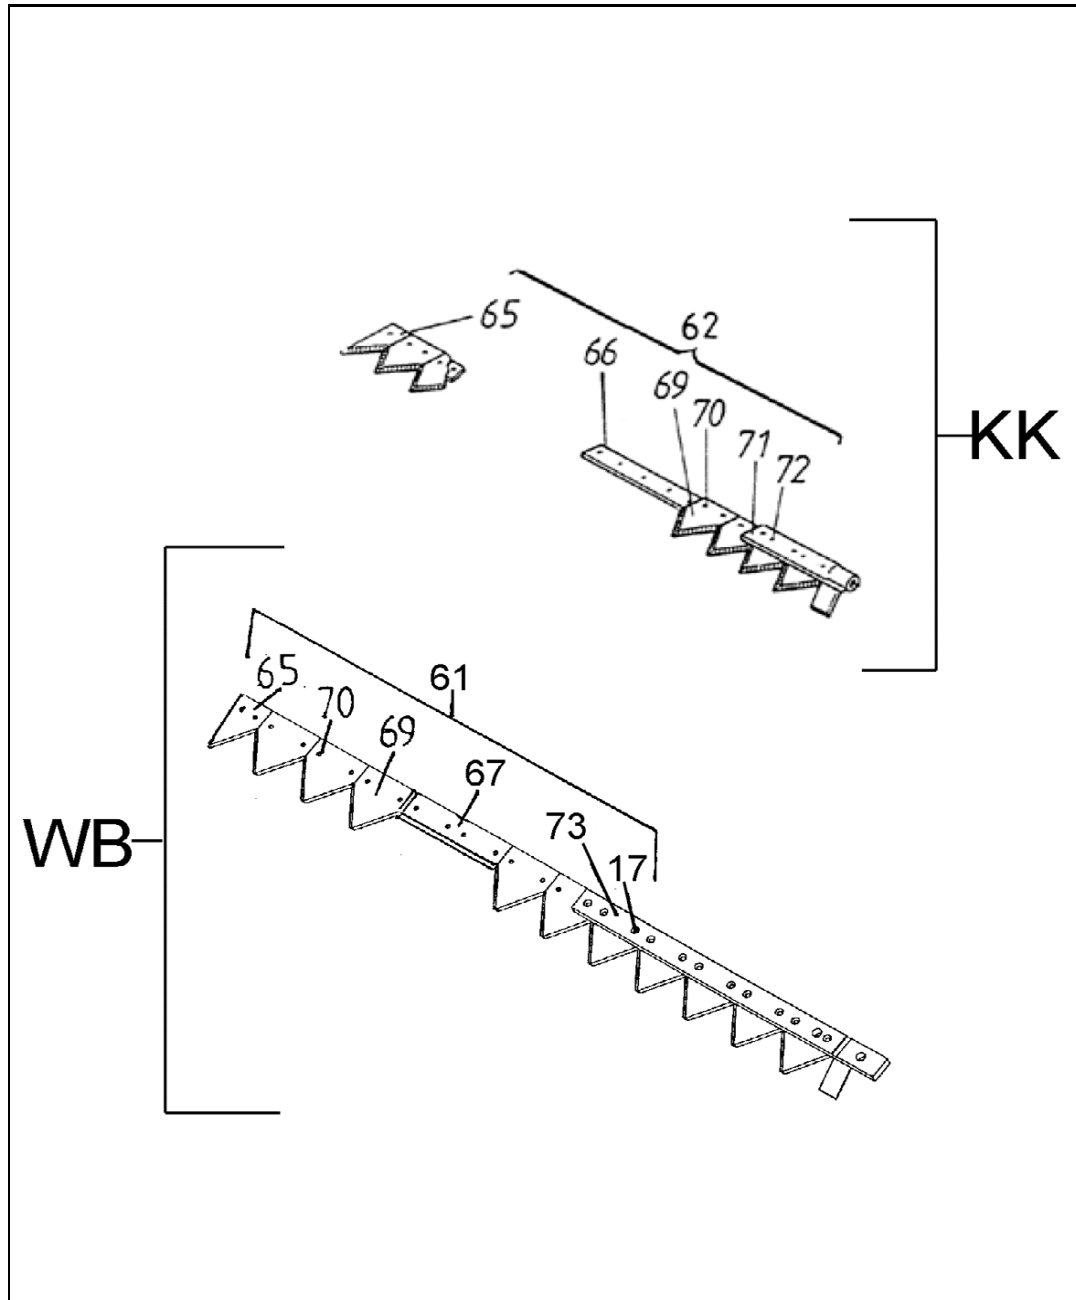

Leikkuuterä, niitattu
Kniv

Knife
Нож

11CR

17	7615042			Niitti	Nit	Rivet	Заклепка
61	R698223	3,4m	1	Terä	Kniv	Knife	Нож
61	R698224	3,9m	1	Terä	Kniv	Knife	Нож
61	R698225	4,2m	1	Terä	Kniv	Knife	Нож
61	R698226	4,5m	1	Terä	Kniv	Knife	Нож
61	R696847	4,8m	1	Terä	Kniv	Knife	Нож
61	R698227	5,1m	1	Terä	Kniv	Knife	Нож
62	R678290	3,4m	1	Terä	Kniv	Knife	Нож
62	R686517	3,1m	1	Terä	Kniv	Knife	Нож
65	0498828		1	Terälappu	Knivblad	Knife plate	Пластина ножа
66	R686282	3,1m	1	Teräruoto	Knivstång	Knife back	Задняя часть ножа
66	R678289	3,4m	1	Teräruoto	Knivstång	Knife back	Задняя часть ножа
67	R678289	3,4m	1	Teräruoto	Knivstång	Knife back	Задняя часть ножа
67	R694162	3,9m	1	Teräruoto	Knivstång	Knife back	Задняя часть ножа
67	R678291	4,2m	1	Teräruoto	Knivstång	Knife back	Задняя часть ножа
67	R692479	4,5m	1	Teräruoto	Knivstång	Knife back	Задняя часть ножа
67	R694463	4,8m	1	Teräruoto	Knivstång	Knife back	Задняя часть ножа
67	R698229	5,1m	1	Teräruoto	Knivstång	Knife back	Задняя часть ножа
69	0498821		1	Terälappu	Knivblad	Knife plate	Пластина ножа
70	7614218	16mm		Niitti	Nit	Rivet	Заклепка
71	R619620		1	Kiinnityskorva	Knivhuvud	Knife head	Головка скребка ножа
72	7614223	25 mm	5	Niitti	Nit	Rivet	Заклепка
73	R696848		1	Korva	Huvud	Head	Головка скребка