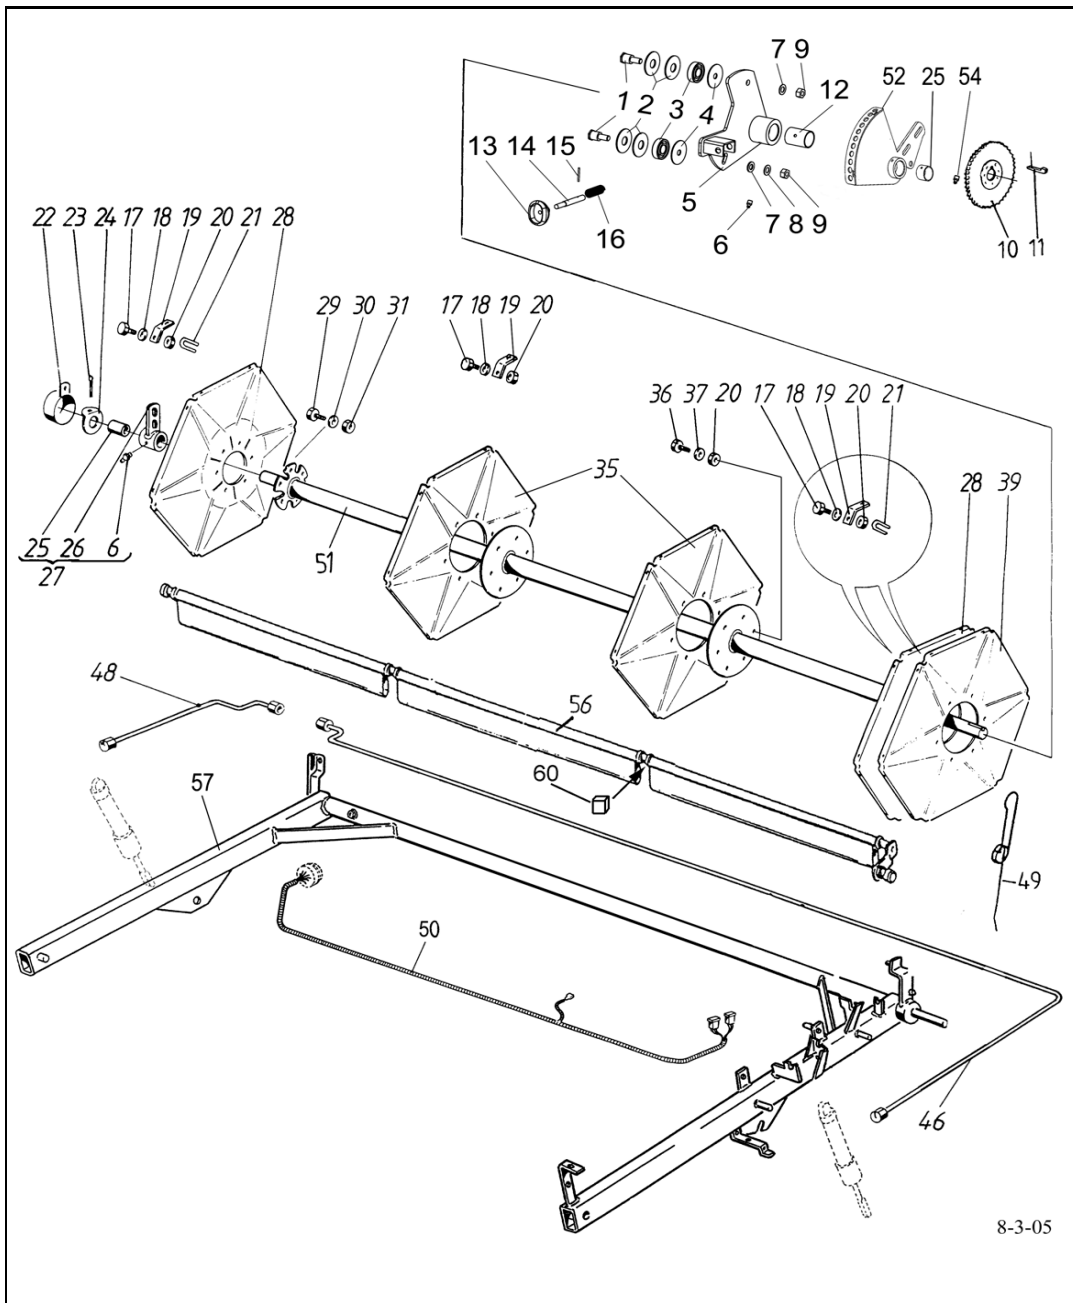

Laonnostokela, TP, 4,5m
Haspel, TP, 4,5m

Reel, TP, 4,5m
Мотовило, пальцы из металла, 4,5 м

11MF

1	R596050	2	Akseli	Axel	Shaft	Вал	
2	R683448	4	Levy	Plåt	Plate	Пластина	
3	0502364	2	Laakeri	Lager	Bearing	Подшипник	
4	R698606	2	Levy	Bricka	Plate	Пластина	
5	R698602	1	Epäkesko	Excenter	Eccentric	Эксцентрик	
6	0252420	1	Nippa	Smörjnippel	Nipple	Масленка	
7	7400034	2	Aluslaatta	Bricka	Washer	Шайба	
8	7414473	1	Jousilaatta	Fjäderbricka	Spring washer	Шайба Гровера	
9	6506634	2	Mutteri	Mutter	Nut	Гайка	
10	R588269	1	Keljuypöytä	Kedjehjul	Sprocket	Звездочка	
11	7712110	1	Hökkäkiila	Hakkil	Gip key	Клинообразная шпонка	
12	0553074	1	Holkki	Bussning	Bush	Втулка	
13	0879942	1	Nuppi	Knopp	Knob	Рукоять	
14	R698607	1	Tappi	Tapp	Pin	Переходник	
15	7814099	1	Jousisokka	Fjädersprint	Spring pin	Палец мотовила	
16	0415255	1	Jousi	Fjäder	Spring	Пружина	
17	6211067	42	Ruuvi	Skruv	Screw	Винт	
18	7400030	36	Aluslaatta	Bricka	Washer	Шайба	
19	R672223	18	Levy	Plåt	Plate	Пластина	
20	6593838	48	Lukkomutteri	Låsmutter	Lock nut	Гайка контровая	
21	R672224	18	Sälpä	Hällare	Clamp	Скоба	
22	R637312	1	Suoja	Skydd	Guard	Защита	
23	7812258	1	Saksisokka	Saxpinne	Split pin	Шплинт	
24	R588812	1	Aluslaatta	Bricka	Washer	Шайба	
25	0553054	2	Holkki	Bussning	Bush	Втулка	
26	R695330	1	Laakeri	Lager	Bearing	Подшипник	
27	R588287	1	Laakeri	Lager	Bearing	Подшипник	
28	R683121	2	Päätylevy	Andplåt	End.plate	Концевой щит	
29	6220867	6	Ruuvi	Skruv	Screw	Винт	
30	7400032	6	Aluslaatta	Bricka	Washer	Шайба	
31	6594038	6	Lukkomutteri	Låsmutter	Lock nut	Гайка контровая	
35	R678094	2	Levy	Plåt	Plate	Пластина	
36	6210667	12	Ruuvi	Skruv	Screw	Винт	
37	7414055	12	Aluslaatta	Bricka	Washer	Шайба	
39	R678095	1	Päätylevy	Andplåt	End.plate	Концевой щит	
46	R686933	1	Putki,vas	Rör,va	Pipe,left	Трубка,левая	
48	R692561	1	Putki,oik	Rör,hö	Pipe,right	Трубка,правая	
49	0415206	0	Piikki	Pik	Spring line	Палец граблины	
50	R702992	1	Johdin	Kabel	Cable	Кабель	
50	R702988	1	Johdin kp.	Kabel kompl.	Cable kitt	Жгут	
51	R700089	1	Akseli	Axel	Shaft	Вал	
52	R700101	1	Kannatin	Hällare	Holder	Обойма	
54	0252405	1	Voitelunippa	Smörjnippel	Nipple	Масленка	
56	R694143	6	Akseli	Axel	Shaft	Вал	
56	R700520	6	Akseli	Axel	Axel	Ось	
57	R692539	A	Aisat	Armar	Bars	Планки	
57	R695647	B	Aisat	Armar	Bars	Планки	
57	R703064	1	Aisat	Armar	Bars	Планки	
60	9687901	72	Tiiviste	Tätning	Packing	Уплотнитель	
A			Sähkösäätö	El-regl.	Electric control	Elektrichr verst.	Electr. régl.
B			Mek. säätö	Mek-regl.	Mechanic control	Mechanischer verst.	Meq. régl.
			Paivitetty 11-05-09		Updated 11-05-09		
			SR 2035-2095		0814074 06/2010