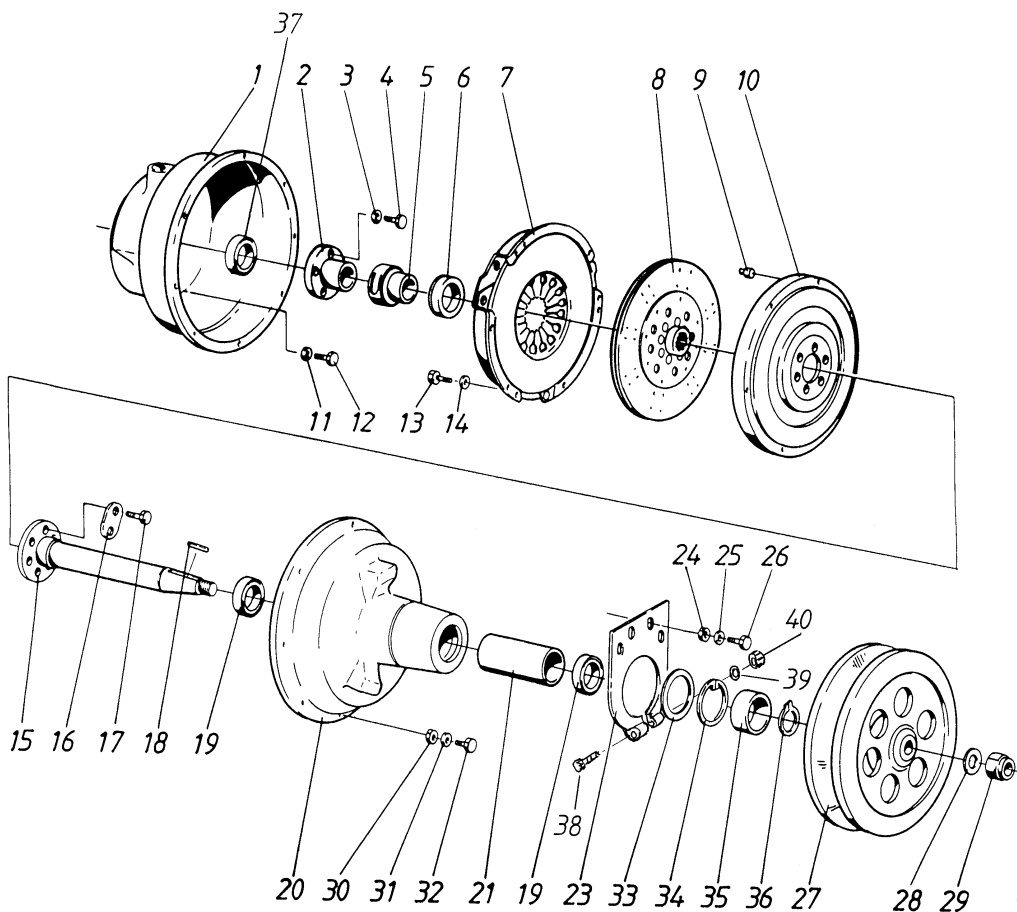

1	R686243	1	Kytinpesä	Kopplingshus	Clutch housing	Кожух муфты
2	R686478	2	Ohjausholkki	Styrholk	Steering bush	Направляющая втулка
3	7414465	3	Jousilaatta	Fjäderbricka	Spring washer	Шайба Гровера
4	6210667	3	Ruuvi	Skruv	Screw	Винт
5	R686479	1	Napa	Nav	Hub	Ступица
6	0505070	1	Laakeri	Lager	Bearing	Подшипник
7	0492798	1	Kytin	Koppling	Clutch	Муфта сцепления
8	0492797	1	Kytinlevy	Lamellskiva	Clutch plate	Пластина сцепления
9	R680860	3	Ohjaustappi	Styrtapp	Steering pin	Рулевый штифт
10	R686247	1	Kytinlaippa	Kopplingsfläns	Clutch flange	Фланец муфты
11	7414471	8	Jousilaatta	Fjäderbricka	Spring washer	Шайба Гровера
12	6226567	8	Ruuvi	Skruv	Screw	Винт
13	6221260	9	Ruuvi	Skruv	Screw	Винт
14	7414469	9	Jousilaatta	Fjäderbricka	Spring washer	Шайба Гровера
15	R680811	1	Akseli	Axel	Shaft	Вал
16	R602514	3	Lukkolevy	Låsbricka	Lock plate	Замочная плита
17	6226167	6	Ruuvi	Skruv	Screw	Винт
18	7716125	1	Kiila	Kil	Key	Шпонка
19	0502392	2	Laakeri	Lager	Bearing	Подшипник
20	R686244	1	Kytinpesä	Kopplingshus	Clutch housing	Кожух муфты
21	R686454	1	Holkki	Bussning	Bush	Втулка
23	R681001	1	Kannatin	Stöd	Support	Опора
24	6506434	4	Mutteri	Mutter	Nut	Гайка
25	7414471	4	Jousilaatta	Fjäderbricka	Spring washer	Шайба Гровера
26	6226167	4	Ruuvi	Skruv	Screw	Винт
27	R680519	1	Hihnäpyora	Remskiva	Pulley	Шкив
28	7414018	1	Aluslaatta	Bricka	Washer	Шайба
29	6507434	1	Mutteri	Mutter	Nut	Гайка
30	6594038	8	Lukkommutteri	Låsmutter	Lock nut	Гайка контрольная
31	7414469	8	Jousilaatta	Fjäderbricka	Spring washer	Шайба Гровера
32	6221260	8	Ruuvi	Skruv	Screw	Винт
33	R685655	1	Laippa	Fläns	Flange	Фланец
34	7815263	1	Varmistinrengas	Låsring	Circlip	Пружинный кольцевой замок
35	R686457	1	Holkki	Bussning	Bush	Втулка
36	7815037	1	Varmistinrengas	Låsring	Circlip	Пружинный кольцевой замок
37	0633914	1	Hiviste	Tätning	Packing	Уплотнитель
38	6233397	1	Ruuvi	Skruv	Screw	Винт
39	7400034	1	Aluslaatta	Bricka	Washer	Шайба
40	6594238	1	Lukkommutteri	Låsmutter	Lock nut	Гайка контрольная