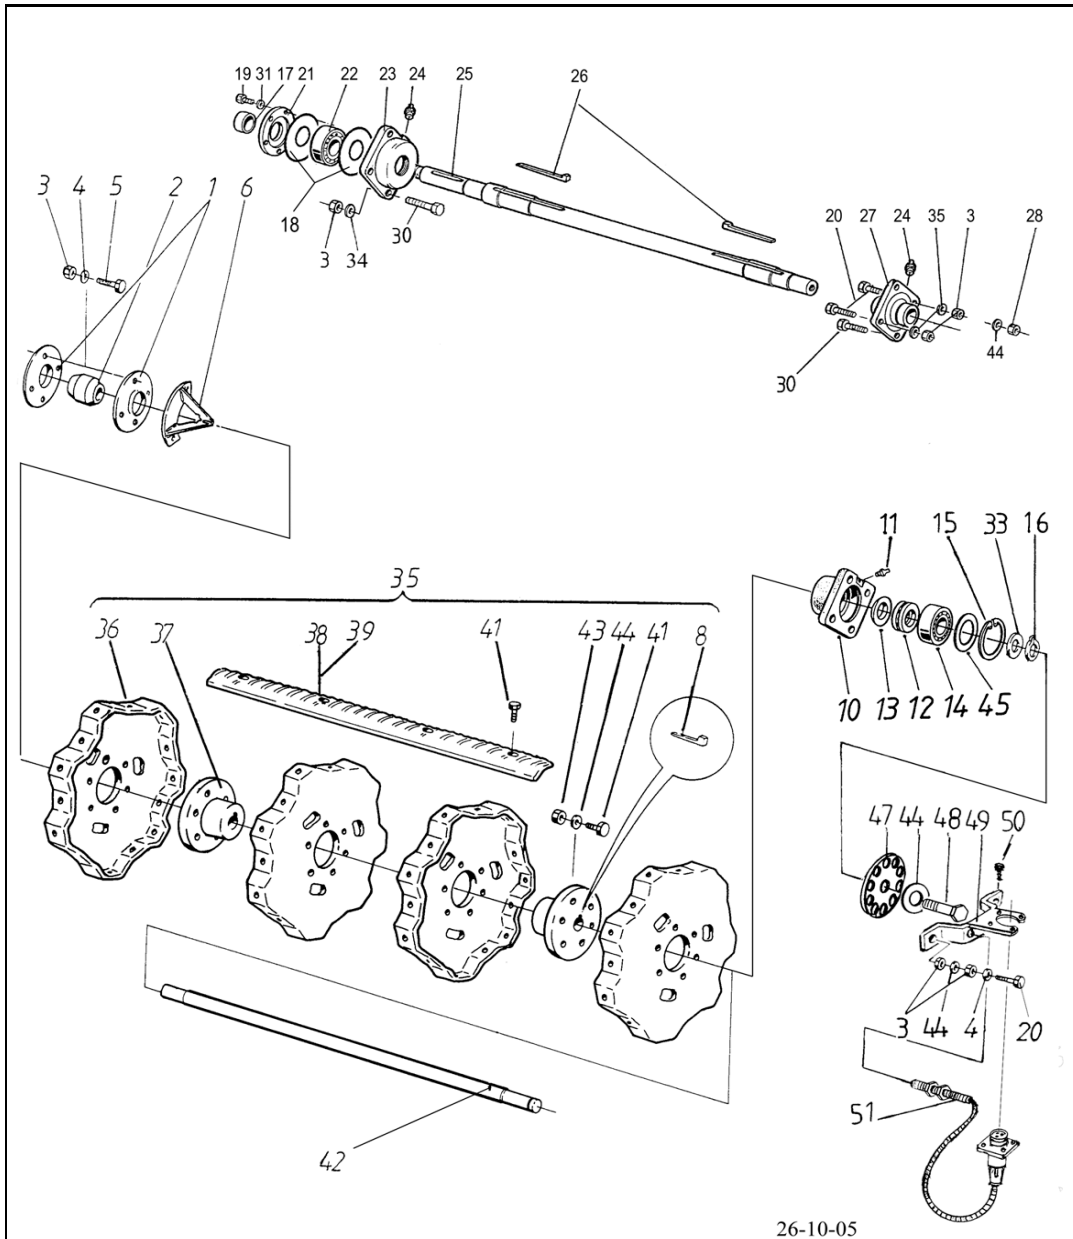

HD-puintikela
Cylinder HD

Drum HD
Барабан обмолота HD

12CC

1	0569324	2	Laippa	Fläns	Flange	Фланец	
2	0511228	1	Laakeri	Lager	Bearing	Подшипник	
3	6594238	10	Lukkomutteri	Låsmutter	Lock nut	Гайка контрольная	
4	7414062	8	Aluslaatta	Bricka	Washer	Шайба	
5	6232577	6	Ruuvi	Skruv	Screw	Винт	
6	R595738	1	Kietomissuoja	Lindningskydd	Winding Guard	Защитная плита	
8	7712215	3	Hokkakiila	Hakkil	Gib key	Клинообразная шпонка	
10	R693502	A	1	Laakeripesä	Lagerhus	Bearing box	Корпус подшипника
11	0252445	A	1	Voitelunippa	Smörjnippel	Nipple	Масленка
12	0505058	A	1	Laakeri	Lager	Bearing	Подшипник
13	R693503	A	1	Välirengas	Distansring	Spacer	Проставка
14	0531240	A	1	Laakeri	Lager	Bearing	Подшипник
15	7815258	A	1	Varmistinrennas	Låsring	Circlip	Пружинный кольцевой замок
16	7815047	A	1	Varmistinrennas	Låsring	Circlip	Пружинный кольцевой замок
17	R699844	B	1	Hokki	Bussning	Bush	Втулка
18	R699872	B	2	Suojalevy	Skydd	Guard	Защита
19	6221467	B	5	Ruuvi	Skruv	Screw	Винт
20	6233397	B	6	Ruuvi	Skruv	Screw	Винт
21	R699843	B	1	Kansi	Lock	Cover	Покрышка
22	0531242	B	1	Laakeri	Lager	Bearing	Подшипник
23	R699842	B	1	Laakeripesä	Lagerhus	Bearing box	Корпус подшипника
24	0252420	B	2	Nippa	Smörjnippel	Nipple	Масленка
25	R701380	B	1	Akseli	Axel	Shaft	Вал
26	7712220	B	2	Kiila	Kil	Key	Шпонка
27	0550003	B	1	Laakeri	Lager	Bearing	Подшипник
28	6506631	B	4	Mutteri	Mutter	Nut	Гайка
30	6232977	B	6	Ruuvi	Skruv	Screw	Винт
31	7414469	B	5	Jousilaatta	Fjäderbricka	Spring washer	Шайба Гровера
33	7815977	B	1	Rengas	Ring	Ring	Кольцо
34	7400034	B	4	Aluslaatta	Bricka	Washer	Шайба
35	R680425	B	1	Kela	Spole	Bobbin	Магнит электр.
36	R687881	B	4	Laippa	Gavel	Flange	Фланец
37	R692526	A	2	Napa	Nav	Hub	Ступица
37	R694281	B	2	Napa	Nav	Hub	Ступица
38	R680428	B	4	Varsta, vasen	Slaga, vänster	Rasp bar l.	Бич, левый
39	R680429	B	4	Varsta, oikea	Slaga, höger	Rasp bar r.	Бич, правый
41	6232190	B	44	Ruuvi	Skruv	Screw	Винт
42	R692485	B	1	Akseli	Axel	Shaft	Вал
43	6506631	B	12	Mutteri	Mutter	Nut	Гайка
44	7414473	B	12	Jousilaatta	Fjäderbricka	Spring washer	Шайба Гровера
45	R693504	B	1	Suojalevy	Skydd	Guard	Защита
47	R694991	B	1	Pulssirauta	Pulsskiva	Puls plate	Импульсный диск
48	6231167	B	1	Ruuvi	Skruv	Screw	Винт
49	R694989	B	1	Kiinnitin	Hållare	Holder	Обойма
50	6062814	B	2	Levyruuvi	Plåtskruv	Plate screw	Винт пластины
51	R695505	B	1	Anturi	Givare	Indicator	Индикатор

A d 40 mm
B d 50 mm