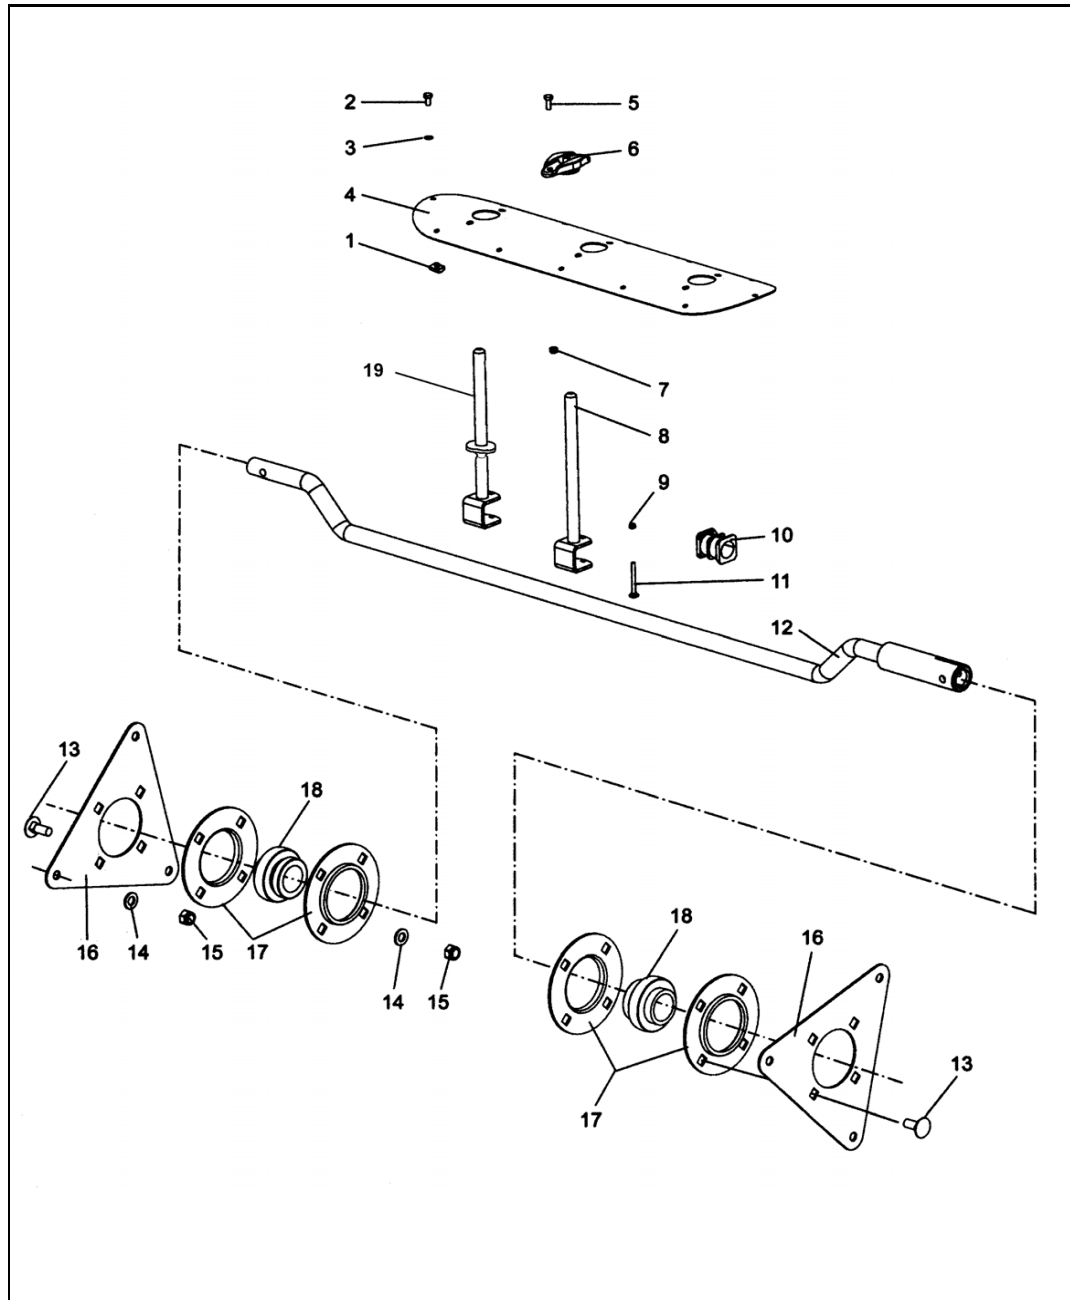

Syöttöruuvien keskiosa
Inmatningskruvens mittedel

Feeder auger middle part
Центральная часть загрузочного шнека

11NB

1	6561414				
2	6210667				
3	7414465				
4	R698493				
5	6211067				
6	0424382				
7	6593838				
8	R698288	→ 556219			
9	6593738				
10	0552091				
11	6754744				
12	R698285				
13	6770244				
14	7400034				
15	6594238				
16	R698293				
17	0569324				
18	0511228				
19	R706385	→ 556200			
42	Korimutteri	Mutter	Nut	Гайка	
42	Ruuvi	Skruv	Screw	Винт	
42	Jousilaatta	Fjäderbricka	Spring washer	Шайба Гровера	
1	Kansi	Lock	Cover	Покрышка	
32	Ruuvi	Skruv	Screw	Винт	
16	Laakeri	Lager	Bearing	Подшипник	
32	Lukkomutteri	Låsmutter	Lock nut	Гайка контрольная	
16	Sormi	Finger	Finger	Переходник	
16	Mutteri	Mutter	Nut	Гайка	
16	Laakeri	Lager	Bearing	Подшипник	
16	Ruuvi	Skruv	Screw	Винт	
1	Kampi	Vev	Crank	Кулиса	
8	Lukkoruuvi	Låsskruv	Lock screw	Винт стопорный	
14	Aluslaatta	Bricka	Washer	Шайба	
14	Lukkomutteri	Låsmutter	Lock nut	Гайка контрольная	
4	Laippa	Flans	Flange	Фланец	
8	Laippa	Flans	Flange	Фланец	
2	Laakeri	Lager	Bearing	Подшипник	
14	Sormi	Finger	Finger	Переходник