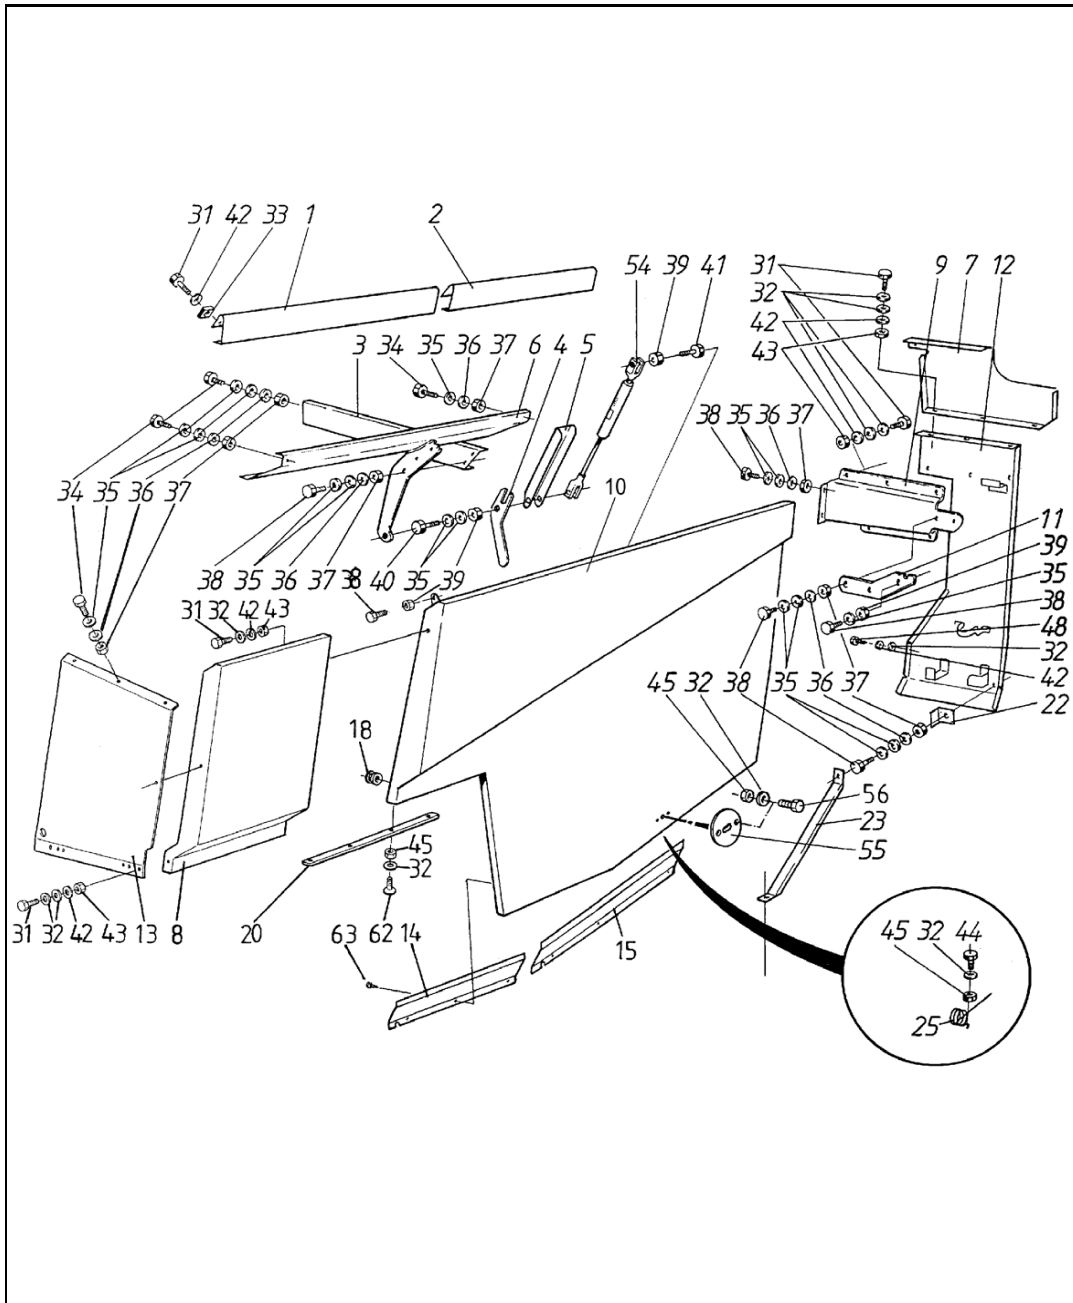

Vas.yläsivusuojat TS
Övre skydd vänster TS

Upper guards LH TS
Левый верхний боковой щит TS

19BF

1 R694088	1 Peitelevy	Täckplåt	Cover plate	Накладка	
2 R686024	1 Peitelevy	Skydd	Guard	Защита	
3 R686214	1 Tuki	Stöd	Support	Опора	
4 R686315	1 Kahva	Handtag	Handle	Ручка	
5 R685948	1 Lukitsin	Regel	Latch	Замок	
6 R686405	1 Koukku	Krok	Hook	Зацеп	
7 R685577	1 Suoja	Skydd	Guard	Защита	
8 R693497	1 Suoja	Skydd	Guard	Защита	
9 R686216	1 Kannatin, vas.	Stativ, vänster	Support, left	Опора, левая	
10 R686088	1 Sivusuoja, vas.	Skydd, va.	Guard, left	Защита, левая	
10 R703512	A 1 Sivusuoja, vas. Climt	Skydd, va.	Guard, left, Climber	Защита, левая	
11 R686190	1 Koukku	Krok	Hook	Зацеп	
12 R686674	1 Takasuoja	Bakskydd	Rear guard	Защита	
13 R693958	1 Etusuoja, vas.	Skydd, vänster	Guard, left	Защита, левая	
14 R686726	1 Levy	Plåt	Plate	Пластина	
15 R686724	1 Levy	Plåt	Plate	Пластина	
18 0633567	2 Eristin	Isolator	Insulator	Изолятор	
20 R694023	1 Tuki	Stöd	Support	Опора	
22 R686676	1 Rajoitin	Stoppare	Stopper	Ограничитель	
23 R686373	1 Tuki	Stöd	Support	Опора	
25 R683424	1 Piiikki	Pigg	Barb	Шип	
31 6211067	15 Ruuvi	Skruv	Screw	Винт	
32 7400030	20 Aluslaatta	Bricka	Washer	Шайба	
33 6561112	7 Korimutteri	Mutter	Nut	Гайка	
34 6220867	9 Ruuvi	Skruv	Screw	Винт	
35 7400032	24 Aluslaatta	Bricka	Washer	Шайба	
36 7414469	20 Jousilaatta	Fjäderbricka	Spring washer	Шайба Гровера	
37 6506234	20 Mutteri	Mutter	Nut	Гайка	
38 6221267	10 Ruuvi	Skruv	Screw	Винт	
39 6594038	8 Lukkomutteri	Låsmutter	Lock nut	Гайка контрольная	
40 6222277	1 Ruuvi	Skruv	Screw	Винт	
41 6221467	12 Ruuvi	Skruv	Screw	Винт	
42 7414465	20 Jousilaatta	Fjäderbricka	Spring washer	Шайба Гровера	
43 6506034	6 Mutteri	Mutter	Nut	Гайка	
44 6211467	4 Ruuvi	Skruv	Screw	Винт	
45 6593838	4 Lukkomutteri	Låsmutter	Lock nut	Гайка контрольная	
48 7268607	6 Levyruuvi	Plåtskruv	Plate screw	Винт пластины	
54 0400526	1 Kaasujousi	Gasfjäder	Gas spring	Газонаполненный амортизатор	
55 R693066	1 Tukilevy	Stödplåt	Support plate	Опорная пластина	
56 6210667	2 Ruuvi	Skruv	Screw	Винт	
62 6069514	8 Ruuvi	Skruv	Screw	Винт	
63 7266208	7 Levyruuvi	Plåtskruv	Plate screw	Винт пластины	
A	Climber	Climber	Climber	Climber	Climber
Paivitetty 23-9-08			Updated 23-9-08		
SR 2035-2095			0814074 06/2010