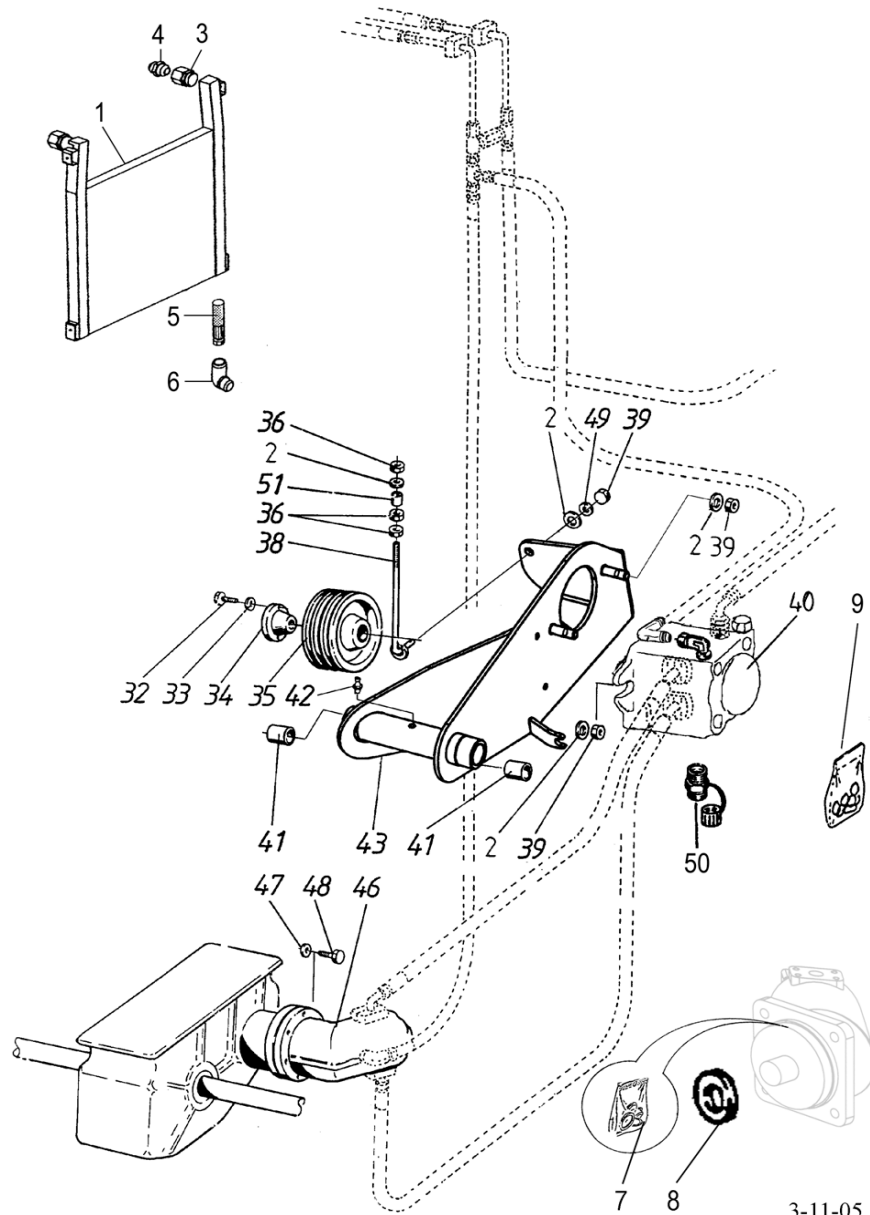

Ajohydr.komponentit kiinteä ilmanotto
Körhydr. komponenter fast luftintag

Traction hydr. components, fixed air intake
Компоненты гидравлики хода, фикс.воздух

17FA

1	0492501		1	Oljyjäähdytin	Oljekylare	Oil cooler	Охладитель масла
2	7412013		5	Aluslaatta	Bricka	Washer	Шайба
3	0450777		2	Liitin	Forbindning	Fitting	Штуцер
4	0499579		2	Liitin	Forbindning	Fitting	Штуцер
5	0499571		2	Paineletku	Tryckslang	Pressure hose	Напорный шланг
6	0499539		2	Kulmälaitin	Forbindning	Fitting	Штуцер
7	0451161	45 cc		Tiivistesarja	Tätning serie	seal set	Комплект метизов
7	0451162	56 cc		Tiivistesarja	Tätning serie	seal set	Комплект метизов
8	0481234	45 cc		Tiiviste	Tätning	Packing	Уплотнитель
8	0481235	56 cc		Tiiviste	Tätning	Packing	Уплотнитель
9	0451155		1	Tiivistesarja	Tätning serie	seal set	Комплект метизов
32	6226567		4	Ruuvi	Skruv	Screw	Винт
33	7400033		4	Aluslaatta	Bricka	Washer	Шайба
34	R668991		1	Keskio	Nav	Hub	Ступица
35	R695208		1	Hihnapyörä	Remskiva	Pulley	Шкив
36	6507034		3	Mutteri	Mutter	Nut	Гайка
38	R678067		1	Säätöruuvi	Justerskruv	Adj. screw	Регулир. винт
39	6594438		4	Mutteri	Mutter	Nut	Гайка
40	0450001	56cc	1	Hydr.pumppu	Hydr.pump	Hydr.pump	Гидравлический насос
41	0553060		2	Laakeriholkki	Lagerholk	Bearing bush	Втулка подшипника
42	0252420		1	Nippa	Smörjnippel	Nipple	Масленка
43	R695211		1	Teline	Stativ	Rack	Опора
46	0492330	56cc	1	Hydr.moottori	Hydr.motor	Hydr.motor	Гидравлич. двигатель
46	0492342	45cc	1	Hydr.moottori	Hydr.motor	Hydr.motor	Гидравлич. двигатель
47	7400034		4	Aluslaatta	Bricka	Washer	Шайба
48	6231767		4	Ruuvi	Skruv	Screw	Винт
49	7414477		1	Jousilaatta	Fjäderbricka	Spring washer	Шайба Гровера
50	0450422		1	Liitin	Forbindning	Fitting	Штуцер
51	R643450		1	Holkki	Bussning	Bush	Втулка

Päivitys 6-3-06

Updated 6-3-06

SR 2035-2095

0814074

06/2010