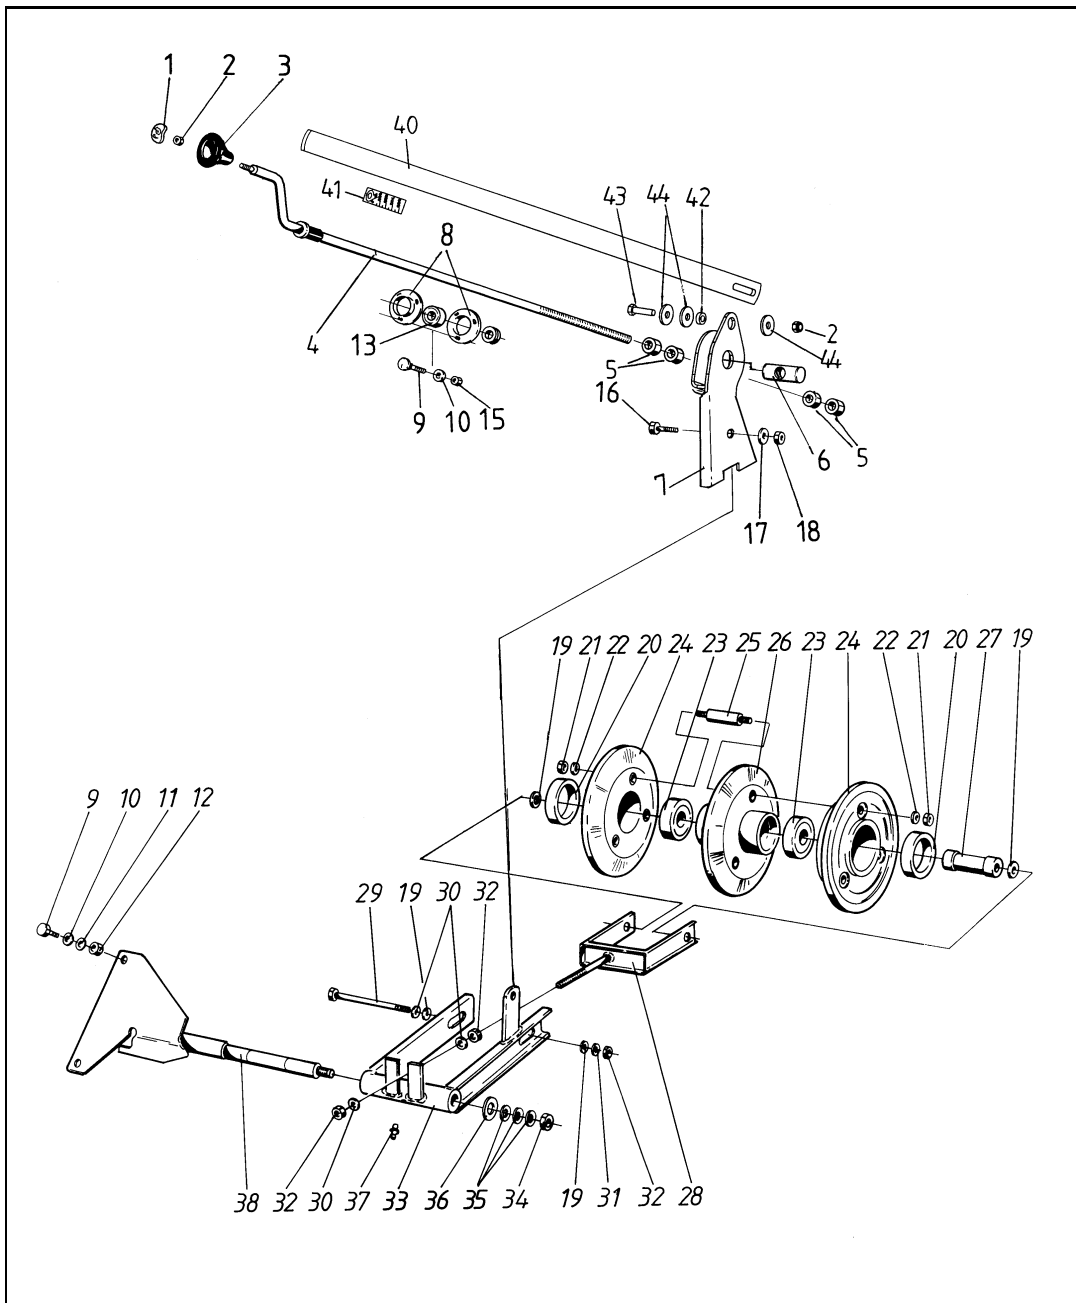

1	0879976	1	Linssi	Lins	Lens	Линза
2	6594038	1	Lukkomutteri	Låsmutter	Lock nut	Гайка контровая
3	0879943	1	Nuppi	Knopp	Knob	Рукоять
4	R691227	1	Kampi	Vev	Crank	Кулиса
5	6507034	4	Mutteri	Mutter	Nut	Гайка
6	R596051	1	Säätömutteri	Juster Mutter	Adjusting nut	Регулир. гайка
7	R691229	1	Teline	Stativ	Rack	Опора
8	0569320	2	Laippa	Fläns	Flange	Фланец
9	6221260	5	Ruuvi	Skruv	Screw	Винт
10	7400032	4	Aluslaatta	Bricka	Washer	Шайба
11	7414469	5	Jousilaatta	Fjäderbricka	Spring washer	Шайба Гровера
12	6506234	4	Mutteri	Mutter	Nut	Гайка
13	0511051	1	Laakeri	Lager	Bearing	Подшипник
15	6594038	3	Lukkomutteri	Låsmutter	Lock nut	Гайка контровая
16	6226567	1	Ruuvi	Skruv	Screw	Винт
17	7400033	2	Aluslaatta	Bricka	Washer	Шайба
18	6594148	1	Lukkomutteri	Låsmutter	Lock nut	Гайка контровая
19	R681056	2	Välilevy	Mellanbricka	Washer	Шайба
20	0553071	2	Laakeriholkki	Bussning	Bush	Втулка
21	6594148	6	Lukkomutteri	Låsmutter	Lock nut	Гайка контровая
22	7414471	6	Jousilaatta	Fjäderbricka	Spring washer	Шайба Гровера
23	0502340	2	Laakeri	Lager	Bearing	Подшипник
24	R681053	2	Muutinpyörä	Variatorhjul	Pulley, var.	Шкив вариатора
25	R681055	3	Tappi	Tapp	Pin	Переходник
26	R681050	1	Muutinpyörä	Variatorhjul	Pulley, var.	Шкив вариатора
27	R681054	1	Akseli	Axel	Shaft	Вал
28	R605000	1	Säätöaisat	Spänngaffel	Adj. bars	Регулир. бичи
29	6229777	1	Ruuvi	Skruv	Screw	Винт
30	7400038	3	Aluslaatta	Bricka	Washer	Шайба
31	7414471	1	Jousilaatta	Fjäderbricka	Spring washer	Шайба Гровера
32	6506434	3	Mutteri	Mutter	Nut	Гайка
33	R681136	1	Aisat	Armar	Bars	Планки
34	6506634	1	Mutteri	Mutter	Nut	Гайка
35	7400034	3	Aluslaatta	Bricka	Washer	Шайба
36	7414481	1	Jousilaatta	Fjäderbricka	Spring washer	Шайба Гровера
37	0252405	1	Voitelunippa	Smörjnippel	Nipple	Масленка
38	R681161	1	Akseli	Axel	Shaft	Вал
40	R696748	1	Tanko	Stång	Rod	Стержень
41	R696750	1	Tarra	Dekal	Transfer	Указатель
42	R696749	1	Holkki	Bussning	Bush	Втулка
43	6221667	1	Ruuvi	Skruv	Screw	Винт
44	7414057	2	Aluslaatta	Bricka	Washer	Шайба