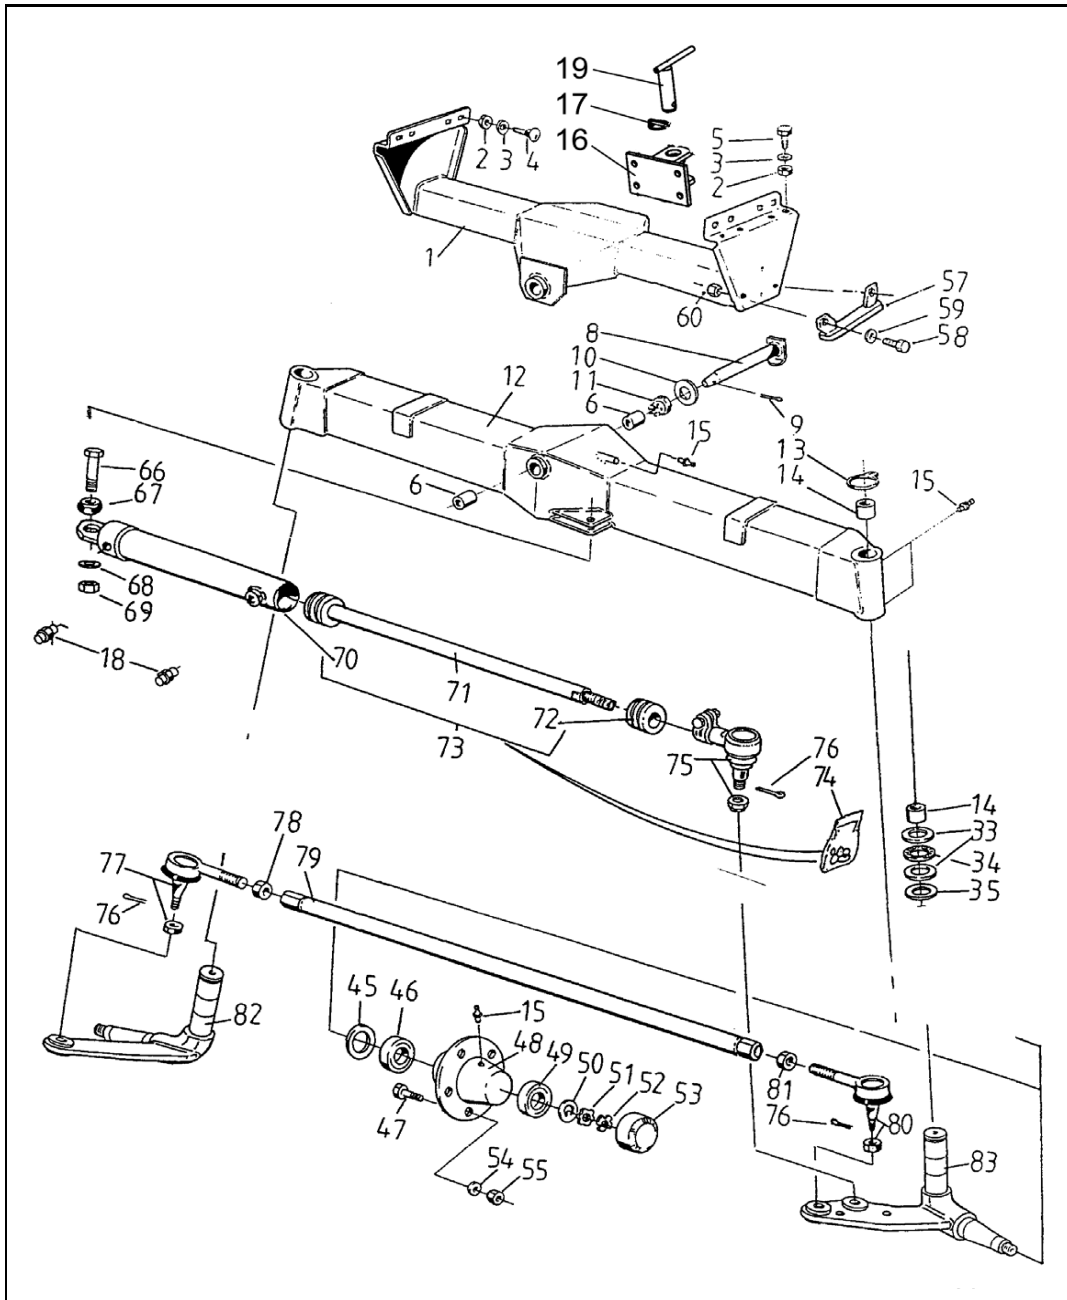

Taka-akseli, kapea (palkki, akseli, nivelet)
Bakaxel, smal

Rear axle, narrow (complete)
Задний мост, узкий (в сборе)

17GC

1	R680546	1	Takasilla	Bakbrygga	Rear frame	Задний корпус
2	6506634	16	Mutteri	Mutter	Nut	Гайка
3	7414473	16	Jousilaatta	Fjäderbricka	Spring washer	Шайба Гровера
4	6770244	8	Lukoruuvi	Låsskruv	Lock screw	Винт стопорный
5	6231367	8	Ruuvi	Skruv	Screw	Винт
6	0553070	2	Hölkki	Bussning	Bush	Втулка
8	R680971	1	Tappi	Tapp	Pin	Переходник
9	7812258	1	Saksisokka	Saxpinne	Split pin	Шплинт
10	7400044	1	Aluslaatta	Bricka	Washer	Шайба
11	6537835	1	Mutteri	Mutter	Nut	Гайка
12	R698859	1	Taka-akseli	Bakaxel	Rear axle	Задняя ось
13	7815038	2	Varmistinrengas	Låsring	Circlip	Пружинный кольцевой замок
14	9581450	4	Laakeri	Lager	Bearing	Подшипник
15	0252420	7	Nippa	Smörjnippel	Nipple	Масленка
16	R687252	1	Vetolevy	Dragplåt	Drawplate	Фаркоп
17	7814285	1	Sokka	Sprint	Pin	Переходник
18	0629345	2	Litiin	Förbindning	Fitting	Штуцер
19	R689368	1	Tappi	Tapp	Pin	Переходник
33	0554122	4	Painelevy	Tryckskiva	Plate	Пластина
34	0554119	2	Neulalaakeri	Nålager	Bearing	Подшипник
35	R628324	2	Aluslaatta	Bricka	Washer	Шайба
45	R695040	2	Suojalevy	Skydd	Guard	Защита
46	0480567	2	Laakeri	Lager	Bearing	Подшипник
47	6246760	10	Ruuvi	Skruv	Screw	Винт
48	R695038	2	Napa	Nav	Hub	Ступица
49	0480566	2	Laakeri	Lager	Bearing	Подшипник
50	0562027	2	Aluslaatta	Bricka	Washer	Шайба
51	0562006	2	Varmistuslaatta	Låsbricka	Security clip	Корончатая шайба
52	0563006	2	Vetomutteri	Dragmutter	Nut	Гайка
53	R638582	2	Pölysuoja	Skydd	Cover	Покрышка
54	7400036	10	Aluslaatta	Bricka	Washer	Шайба
55	6594438	10	Mutteri	Mutter	Nut	Гайка
57	R690651	2	Rajoitin	Stoppare	Limit stop	Ограничитель движения
58	6226567	4	Ruuvi	Skruv	Screw	Винт
59	7400033	4	Aluslaatta	Bricka	Washer	Шайба
60	6594148	4	Lukkomutteri	Låsmutter	Lock nut	Гайка контровая
66	6252577	1	Ruuvi	Skruv	Screw	Винт
67	0493977	1	Laakeri	Lager	Bearing	Подшипник
68	7400038	1	Aluslaatta	Bricka	Washer	Шайба
69	6594538	1	Mutteri	Mutter	Nut	Гайка
70	0493993	1	Sylint.putki	Cyl.rör	Cylinder tube	Трубка цилиндра
71	0493995	1	Mäntä	Kolv	Piston	Поршень
72	0493996	1	Pääty	Gavel	Gable	Фронтон
73	0493976	1	Sylinteri	Cylinder	Cylinder	Цилиндр
74	0493978	1	Tiivistesarja	Packningsatts	Joints gaskets	Уплотнительные прокладки
75	0497746	1	Nivel	Külled	Joint	Муфта соединительная
76	7812168	3	Saksisokka	Saxpinne	Split pin	Шплинт
77	0497747	1	Nivel	Drivled	Joint	Муфта соединительная
78	6522130	1	Mutteri	Mutter	Nut	Гайка
79	R698857	1	Raidetanko	Parallellståg	Rod	Стержень
80	0497748	1	Nivel	Külled	Joint	Муфта соединительная
81	6522131	1	Mutteri, vas. k.	Mutter, v.h.	Nut, l.h.	Гайка, левая
82	R696156	1	Olka-akseli oik.	Axelskänkel hö.	Stub axle right	Ось заглушки, правая
83	R696155	1	Olka-akseli vas.	Axelskänkel vä.	Stub axle left	Ось заглушки левая