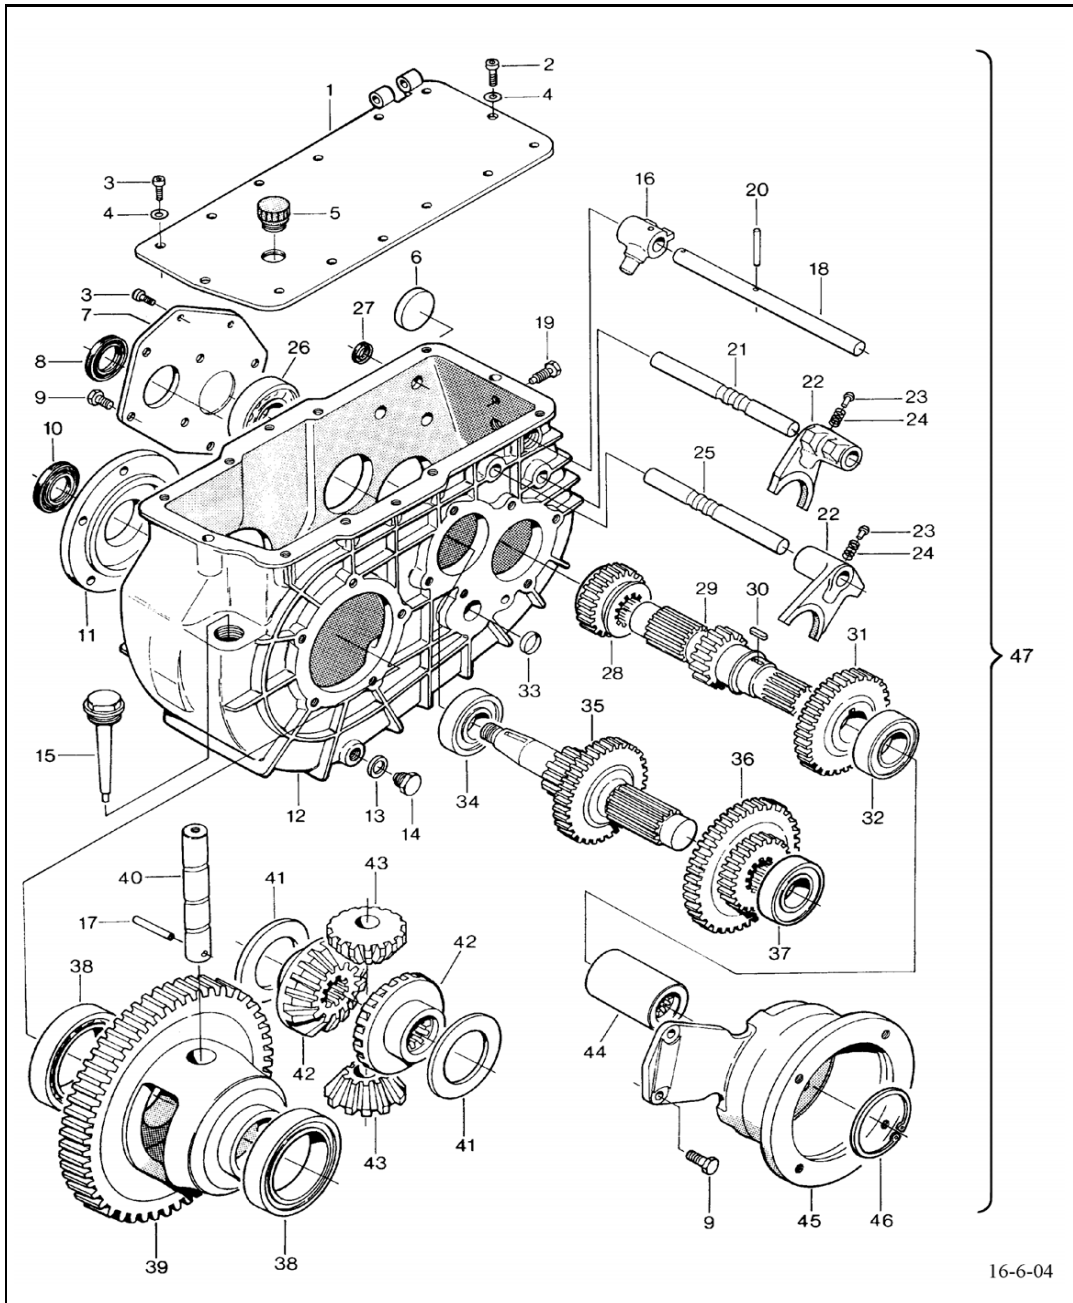

Vaihdelaatikko hydr.
Växellåda, hydr.

Gear box, hydr.
Коробка передач, гидравлическая

17CB

1	0480520	1	Kansi	Lock	Cover	Покрышка
2	0480521	2	Ruuvi	Skruv	Screw	Винт
3	0480454	3	Ruuvi	Skruv	Screw	Винт
4	0480456	10	Aluslaatta	Bricka	Washer	Шайба
5	0480457	1	Huohotin	Luftventil	Breather	Сапун
6	0480444	1	Tulppa	Plugg	Plug	Пробка
7	0480523	1	Kansi	Lock	Cover	Покрышка
8	0480460	1	Tiiviste	Tätning	Packing	Уплотнитель
9	0480461	14	Ruuvi	Skruv	Screw	Винт
10	0480708	2	Tiiviste	Tätning	Packing	Уплотнитель
11	0480524	2	Kansi	Lock	Cover	Покрышка
12	0480525	1	Kotelo	Box	Box	Корпус
13	0480465	1	Tiivisterengas	Tätningring	Seal ring	Уплотнительное кольцо
14	0480466	1	Magn.tulppa	Magnetpropp	Magnet plug	Магнитная пробка
15	0480467	1	Täytötulppa	Påfyllningspropp	Fill plug	Заправочная пробка
16	0480468	1	Siirtovipu	Spak	Lever	Рычаг
17	0480469	1	Sokka	Sprint	Pin	Переходник
18	0480526	1	Akseli	Axel	Shaft	Вал
19	0480471	1	Pidätinruuvi	Stoppskruv	Holding screw	Винт фиксирующий
20	0480549	1	Sokka	Sprint	Pin	Переходник
21	0480528	1	Akseli	Axel	Shaft	Вал
22	0480474	2	Siirtohaarukka	Växelförare	Gear guide	Направляющая часть мех-м
23	0480442	2	Lukkotappi	Lås-pinne	Lock pin	Стопорный штифт
24	0480443	2	Jousi	Fjäder	Spring	Пружина
25	0480529	1	Akseli	Axel	Shaft	Вал
26	0480478	1	Laakeri	Läger	Bearing	Подшипник
27	0480548	1	Tiiviste	Tätning	Packing	Уплотнитель
28	0480446	1	Hammaspyörä	Kuggghjul	Gear	Шестерня
29	0480447	1	Kytin akseli	Kopplingsaxel	Clutch shaft	Вал сцепления
30	0480482	1	Killa	Kil	Key	Шпонка
31	0480533	1	Hammaspyörä	Kuggghjul	Gear	Шестерня
32	0480534	1	Laakeri	Lager	Bearing	Подшипник
33	0480448	1	Tulppa	Plugg	Plug	Пробка
34	0480536	1	Laakeri	Lager	Bearing	Подшипник
35	0480537	1	Väliakseli	Mellanaxel	Shaft	Вал
36	0480449	1	Hammaspyörä	Kuggghjul	Gear	Шестерня
37	0480539	1	Laakeri	Lager	Bearing	Подшипник
38	0480540	1	Laakeri	Lager	Bearing	Подшипник
39	0480541	1	Tasausp.kotelo	Differentialhus	Diff.housing	Корпус сателита
40	0480492	1	Akseli	Axel	Shaft	Вал
41	0480493	2	Päinelevy	Tryckplatta	Thrustplate	Упорное кольцо
42	0480494	2	Hammaspyörä	Kuggghjul	Gear	Шестерня
43	0480495	2	Hammaspyörä	Kuggghjul	Gear	Шестерня
44	0480496	1	Holkki	Bussning	Bush	Втулка
45	0480497	1	Kotelo	Hus	Housing	Кожух
46	0480498	1	Pidätinrenas	Låsring	Lock ring	Стопорное кольцо
47	0499013	1	Vaihdelaatikko	Växellåda	Gear box	Коробка мех-ма

16-6-04

SR 2035-2095

0814074

06/2010