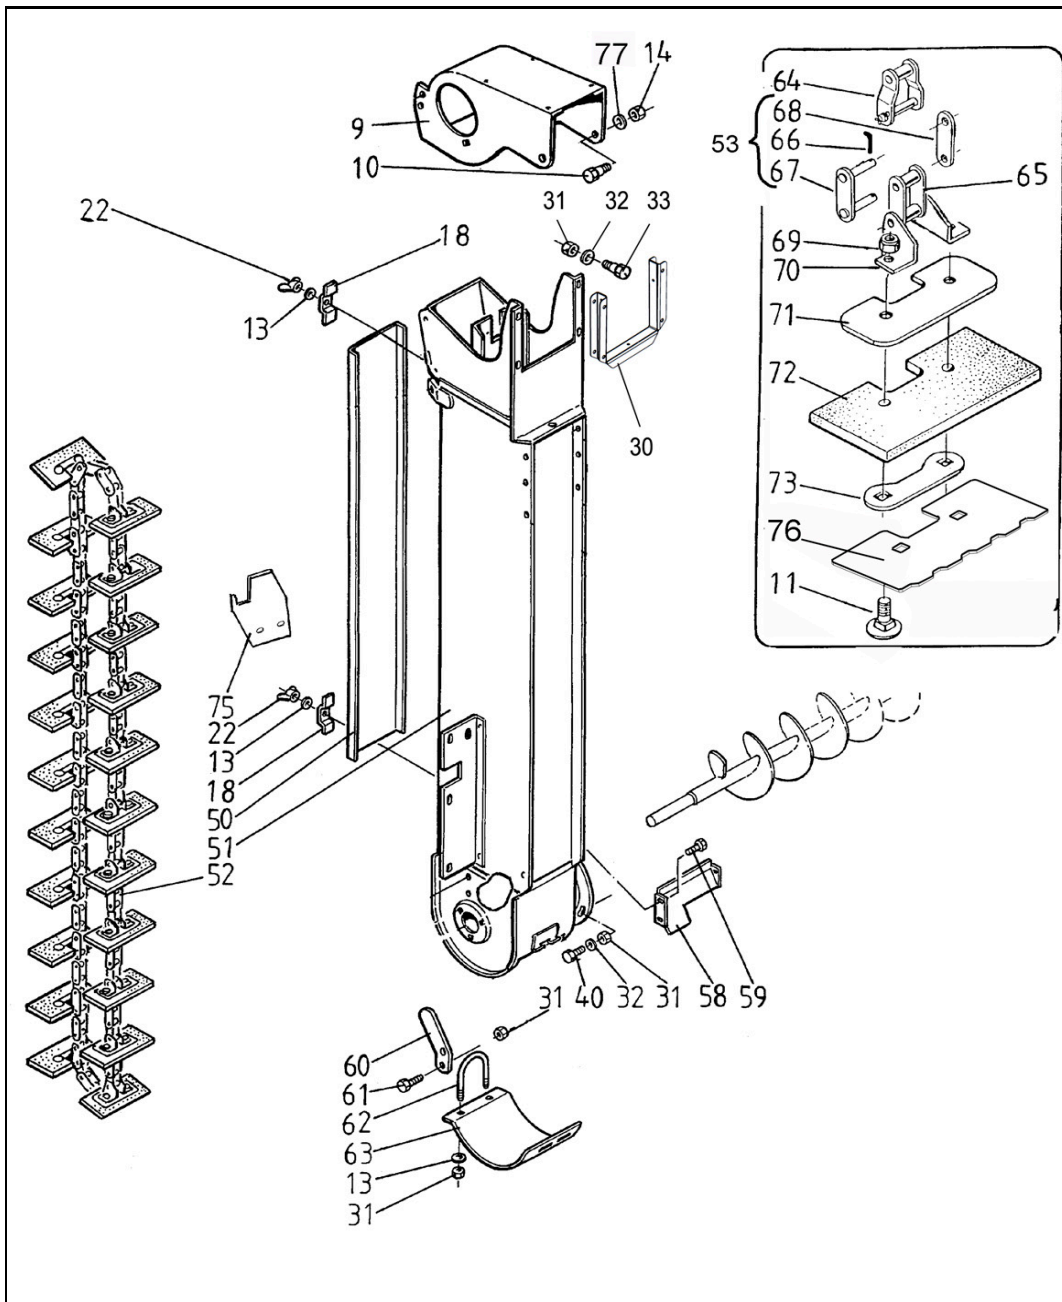

Viljalevyaattorin vaippa ja ketju TS
Spannmålselev. manttel & kedja TS

Grainelevators housing and chain TS
Корпус и цепь зернового элеватора, TS

13BE

9	R694302	→ 556238	1	Kansi	Lock	Cover	Покрышка
9	R706584	→ 556239	1	Kansi	Lock	Cover	Покрышка
10	R694407		2	Ruuvi	Skruv	Screw	Винт
11	6758544		54	Lukkoruuvi	Låsskruv	Lock screw	Винт стопорный
13	7414469		6	Jousilaatta	Fjäderbricka	Spring washer	Шайба Гровера
14	6594148		2	Lukkomutteri	Låsmutter	Lock nut	Гайка контровая
18	R090452		2	Salpa	Regel	Bolt	Защелка
22	6598704		2	Siipimutteri	Mutter	Nut	Гайка
30	R706588	→ 556239	1	Kiinnitin	Fäste	Holder	Обойма
31	6594038		6	Lukkomutteri	Låsmutter	Lock nut	Гайка контровая
32	7400032		14	Aluslaatta	Bricka	Washer	Шайба
40	6221467		14	Ruuvi	Skruv	Screw	Винт
50	R694338		1	Luukku	Lucka	Door	Дверь
51	R694319	→ 556238	1	Vaippa	Mantel	Housing	Кожух
51	R706553	→ 556239	1	Vaippa	Mantel	Housing	Кожух
52	R694307	→ 556238	1	Ketju	Kedja	Chain	Цепь
52	R706757	→ 556239	1	Ketju	Kedja	Chain	Цепь
53	0657285	→ 556238	1	Liitoslenkki	Länk	Link	Звено
53	0657186	→ 556239	1	Liitoslenkki	Länk	Link	Звено
58	R694339		1	Jatke	Forlångning	Extension	Приставка
59	6211067		3	Ruuvi	Skruv	Screw	Винт
60	R685305		1	Väänin	Spak	Lever	Рычаг
61	6221667		1	Ruuvi	Skruv	Screw	Винт
62	9685218		1	U-pultti	U-skruv	U-screw	U-Винт
63	R694406		1	Luukku	Lucka	Door	Дверь
64	0657298	→ 556238	1	Sekoituslenkki	Länk	Link	Звено
64	0657185	→ 556239	1	Sekoituslenkki	Länk	Link	Звено
65	0657297	→ 556238	1	Sisälänkki	Innerlänk	Inner link	Внутреннее звено
65	0657184	→ 556239	1	Sisälänkki	Länk	Link	Звено
66	R644658		1	Sokka	Pinne	Pin	Переходник
67	0657233	→ 556238	1	Liitosrunko	Länk	Link male	Звено
67	0657181	→ 556239	1	Liitosrunko	Länk	Link male	Звено
68	0657235	→ 556238	1	Sivulevy	Sidplåt	Side plate	Боковая пластина
68	0657182	→ 556239	1	Sivulevy	Sidplåt	Side plate	Боковая пластина
69	6594048		44	Lukkomutteri	Låsmutter	Lock nut	Гайка контровая
70	0657239	→ 556238	22	Korva	Klamma	Clamp	Скоба
70	0657241	→ 556239	22	Korva	Klamma	Clamp	Скоба
71	R694309		22	Tukilappu	Stöd	Support	Опора
72	R694308	→ 556238	22	Kumilappu	Gummilapp	Rubber pad	Резиновая прокладка
72	R706758	→ 556239	22	Kumilappu	Gummilapp	Rubber pad	Резиновая прокладка
73	R694310		22	Side	Stöd	Tie	Стяжка
75	R694627		1	Tuki	Stöd	Support	Опора
76	R695344	→ 556238	1	Terä	Kniv	Knife	Нож
77	7400033		2	Aluslaatta	Bricka	Washer	Шайба

Päivitetty 11-6-08

Update 11-6-08

SR 2035-2095

0814074

06/2010