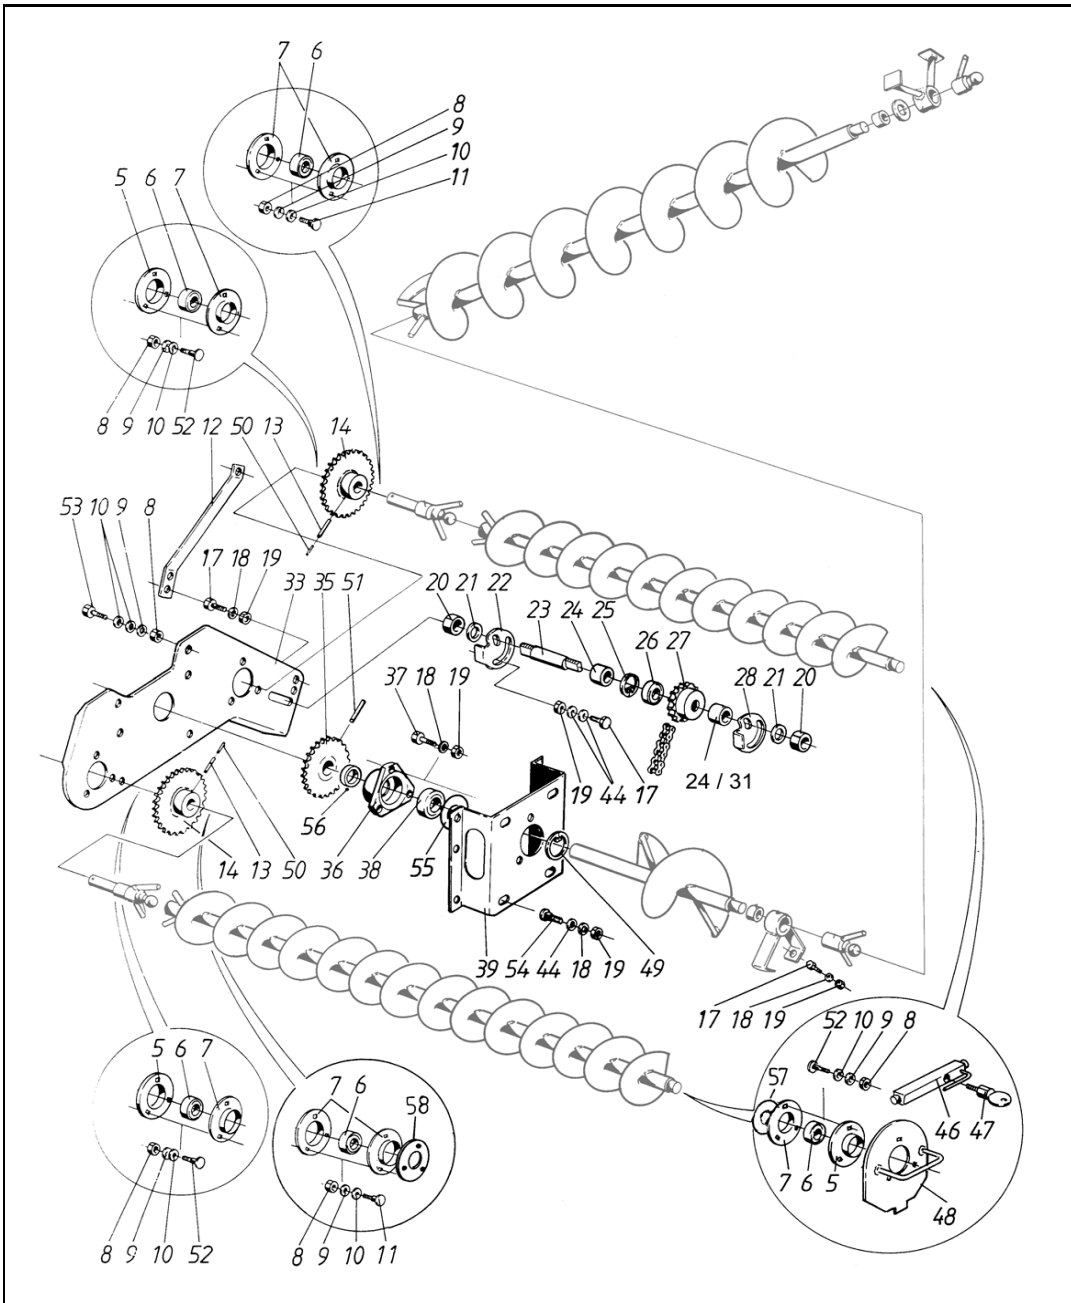

1-riv. ketjun laakerointi
1-linje kedja lager

1-line chain bearings
Подшипники 1-рядной цепи

13EB

5	R688400	4	Laakerikuppi	Lagerhus	Bearing cup	Кольцо подшипника
6	0511054	6	Laakeri	Lager	Bearing	Подшипник
7	0569321	8	Laippa	Flans	Flange	Фланец
8	6506234	24	Mutteri	Mutter	Nut	Гайка
9	7412469	24	Jousilaatta	Fjäderbricka	Spring washer	Шайба Гровера
10	7400032	30	Aluslaatta	Bricka	Washer	Шайба
11	6758344	6	Lukkoruuvi	Låsskruv	Lock screw	Винт стопорный
12	R686242	1	Tuki	Stöd	Support	Опора
13	7814205	2	Jousisokka	Fjädersprint	Spring pin	Палец мотовила
14	R685728	2	Ketjupyöriä	Kedjehjul	Sprocket	Звездочка
14	0660078	2	Ketjupyöriä	Kedjehjul	Sprocket	Звездочка
17	6226167	4	Ruuvi	Skruv	Screw	Винт
18	7414471	11	Jousilaatta	Fjäderbricka	Spring washer	Шайба Гровера
19	6506434	11	Mutteri	Mutter	Nut	Гайка
20	6507224	2	Mutteri	Mutter	Nut	Гайка
21	7414481	2	Jousilaatta	Fjäderbricka	Spring washer	Шайба Гровера
22	R687852	1	Lukitsin	Regel	Clamp	Скоба
23	R681096	1	Akseli	Axel	Shaft	Вал
24	R681098	2	Holkki	Bussning	Bush	Втулка
24	R702748	2	Holkki	Bussning	Bush	Втулка
25	7815238	1	Varmistinrengas	Låsring	Circlip	Пружинный кольцевой замок
26	0502364	1	Laakeri	Lager	Bearing	Подшипник
27	R681097	1	Ketjupyöriä	Kedjehjul	Sprocket	Звездочка
28	R687853	1	Lukitsin	Regel	Clamp	Скоба
31	R702749	1	Holkki	Bussning	Bush	Втулка
33	R685731	1	Päätylevy	Ändplåt	End plate	Концевой щит
35	R685727	1	Ketjupyöriä	Kedjehjul	Sprocket	Звездочка
35	0660079	1	Ketjupyöriä	Kedjehjul	Sprocket	Звездочка
36	R593961	1	Laakeripesä	Lagerhus	Bearing box	Корпус подшипника
36	R696027	1	Laakeripesä	Lagerhus	Bearing box	Корпус подшипника
37	6763744	3	Lukkoruuvi	Låsskruv	Lock screw	Винт стопорный
38	0502368	1	Laakeri	Lager	Bearing	Подшипник
39	R680919	1	Tuki	Stöd	Support	Опора
44	7400033	4	Aluslaatta	Bricka	Washer	Шайба
46	R681150	2	Akseli	Axel	Shaft	Вал
47	R663316	2	Ruuvi	Skruv	Screw	Винт
48	R685746	2	Laakerilevy	Lagerplåt	Bearing plate	Пластина подшипника
49	7815258	1	Varmistinrengas	Låsring	Circlip	Пружинный кольцевой замок
50	7814149	2	Jousisokka	Fjädersprint	Spring pin	Палец мотовила
51	7814235	1	Jousisokka	Fjädersprint	Spring pin	Палец мотовила
52	6221667	12	Ruuvi	Skruv	Screw	Винт
53	6221260	6	Ruuvi	Skruv	Screw	Винт
54	6763344	4	Lukkoruuvi	Låsskruv	Lock screw	Винт стопорный
55	R687256	1	Suojus	Skydd	Guard	Защита
56	R693020	1	Holkki	Bussning	Bush	Втулка
57	R615221	2	Aluslaatta	Bricka	Washer	Шайба
58	R687255	2	Suojalevy	Skydd	Guard	Защита

Päivitys 14-1-05

Updated 14-1-05

SR 2035-2095

0814074

06/2010