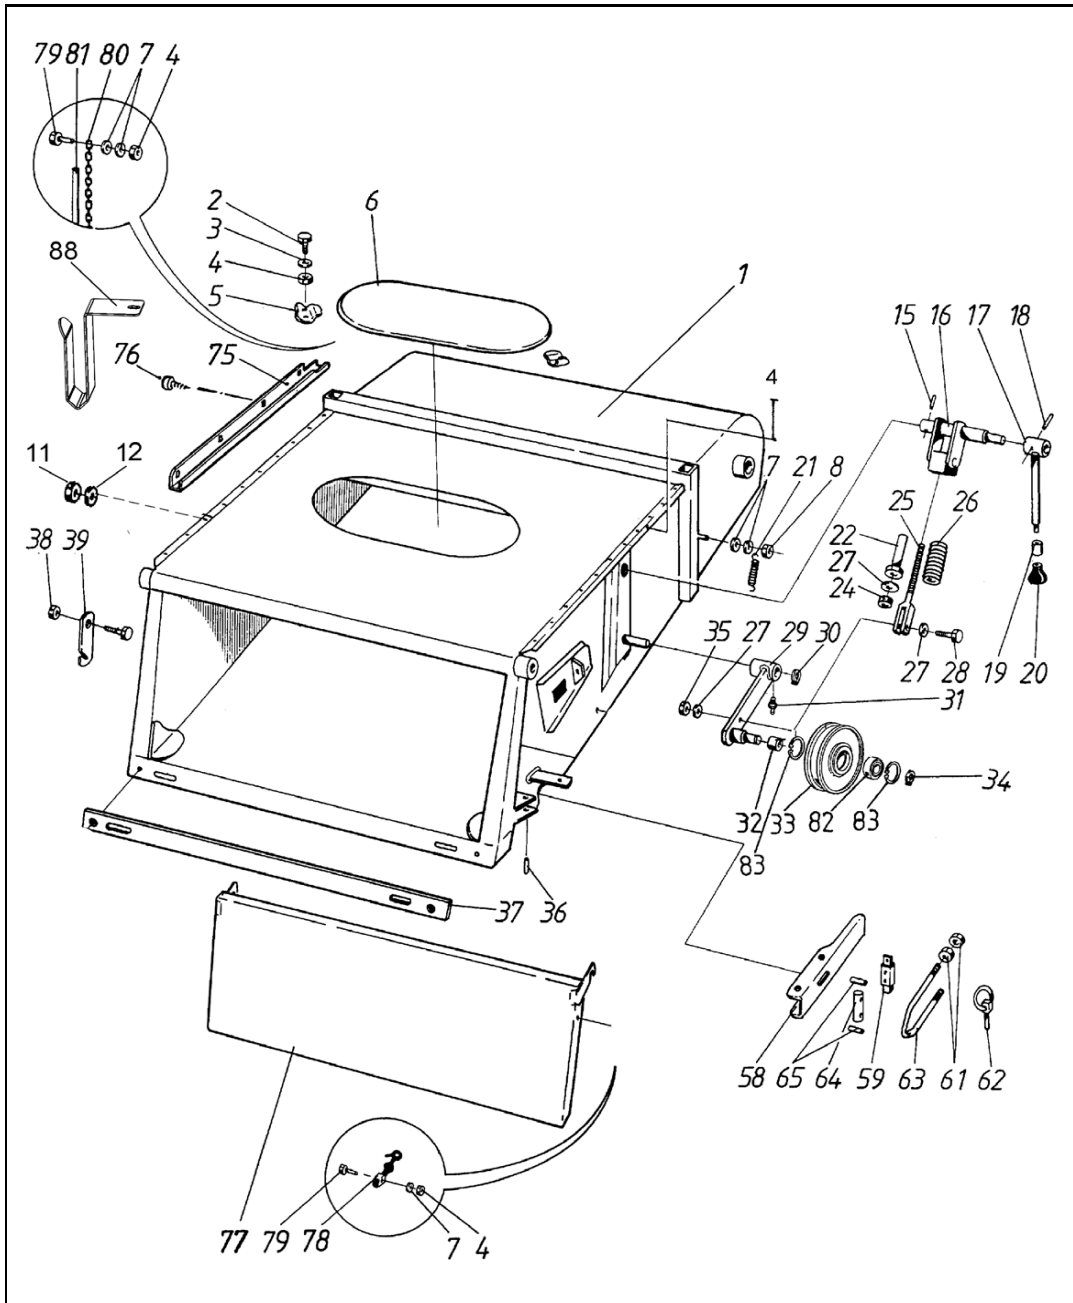

Syöttökuljettimen runko
Inmatningselevators stomme

Feeder elevator body
Корпус наклонной камеры

11PC

1 R686023	1 Syöttökuljetin	Inmatningsselev.	Feeder elevator	Загрузочный элеватор
2 6210667	14 Ruuvi	Skruv	Screw	Винт
3 7414465	16 Jousilaatta	Fjäderbricka	Spring washer	Шайба Гровера
4 6593838	21 Lukkomutteri	Låsmutter	Lock nut	Гайка контрольная
5 R641432	2 Salpa	Regel	Bolt	Защелка
6 R641431	1 Luukku	Lucka	Door	Дверь
7 7400030	4 Aluslaatta	Bricka	Washer	Шайба
8 6506034	1 Mutteri	Mutter	Nut	Гайка
11 0424472	1 Liitin	Förbindning	Fitting	Штуцер
12 0424473	1 Mutteri	Mutter	Nut	Гайка
15 7812162	1 Saksisokka	Saxpinne	Split pin	Шплинт
16 R676588	1 Akseli	Axel	Shaft	Вал
17 R602386	1 Vipu	Spak	Lever	Рычаг
18 7814145	1 Jousisokka	Fjädersprint	Spring pin	Палец мотовила
19 R676753	1 Holkki	Bussning	Bush	Втулка
20 0879942	1 Nuppi	Knopp	Knob	Рукоять
21 0415112	1 Jousi	Fjäder	Spring	Пружина
22 R663254	1 Kierreholkki	Bussning	Bush	Втулка
24 6506634	1 Mutteri	Mutter	Nut	Гайка
25 R663251	1 Tanko	Stång	Lever	Рычаг
26 0415225	1 Jousi	Fjäder	Spring	Пружина
27 7400034	3 Aluslaatta	Bricka	Washer	Шайба
28 6231767	1 Ruuvi	Skruv	Screw	Винт
29 R676589	1 Vipu	Spak	Lever	Рычаг
30 7815022	1 Varm.rengas	Låsring	Circlip	Пружинный кольцевой замок
31 0252420	1 Nippa	Smörjnippel	Nipple	Масленка
32 R066732	1 Holkki	Bussning	Bush	Втулка
33 0660016	1 Kiristyspyörä	Spännrulle	Wheel	Колесо
34 7815017	1 Varmistinrengas	Låsring	Circlip	Пружинный кольцевой замок
35 6594238	1 Lukkomutteri	Låsmutter	Lock nut	Гайка контрольная
36 7814177	2 Jousisokka	Fjädersprint	Spring pin	Палец мотовила
37 R686074	1 Palkki	Balk	Balk	Балка
38 6594038	1 Lukkomutteri	Låsmutter	Lock nut	Гайка контрольная
39 R681254	1 Salpa	Regel	Bolt	Защелка
58 R676655	2 Vipu	Spak	Lever	Рычаг
59 R676661	2 Akseli	Axel	Shaft	Вал
61 6506434	4 Mutteri	Mutter	Nut	Гайка
62 7814285	2 Sokka	Sprint	Pin	Переходник
63 R676659	2 Lenkki	Länk	Link	Звено
64 R676660	2 Tappi	Tapp	Pin	Переходник
65 7814111	4 Jousisokka	Fjädersprint	Spring pin	Палец мотовила
75 R690890	1 Kotelo	Box	Cover	Покрышка
76 7268607	4 Levyruuvi	Plåtskruv	Plate screw	Винт пластины
77 R686973	1 Suojalevy	Skydd	Guard	Защита
78 0871050	2 Jousi	Fjäder	Spring	Пружина
79 6211467	4 Ruuvi	Skruv	Screw	Винт
80 R687241	1 Ketju	Kedja	Chain	Цепь
81 R687242	1 Suojus	Skydd	Guard	Защита
82 0502364	1 Laakeri	Lager	Bearing	Подшипник
83 7815238	2 Varmistinrengas	Låsring	Circlip	Пружинный кольцевой замок
88 R701919	2 Kannatin	Hållare	Holder	Обойма