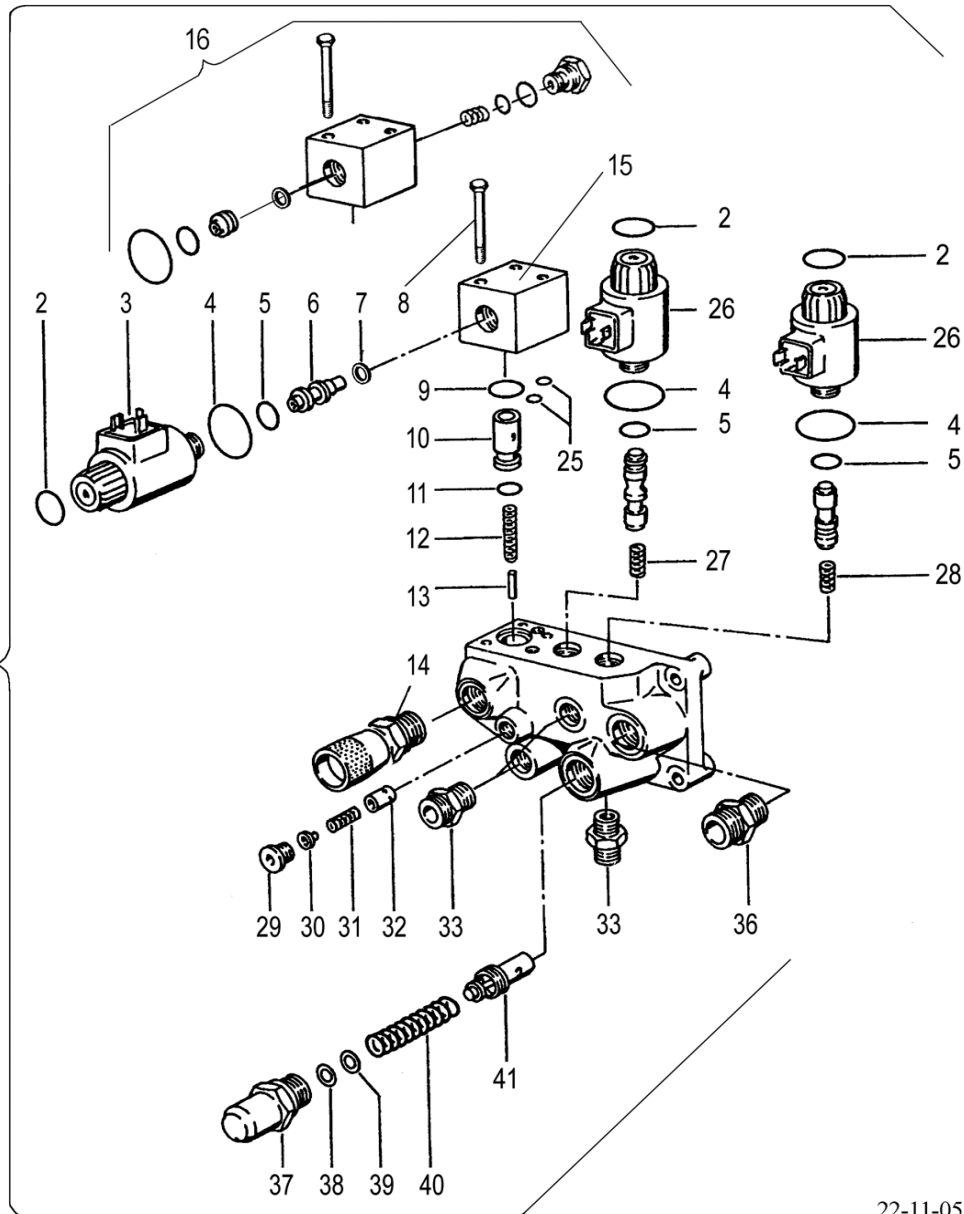

Pöydän venttiili CIT
Skärbordets ventil CIT

Cutting table valve CIT
Главный клапан-распределитель жатки CIT

18BC

22-11-05

1	R696786	1	Venttiili kp.	Valv. comp.	Valve as.	Клапан в сборе
2	0482500	3	O-rengas	O-ring	O-кольцо	O-кольцо
3	0482533	1	Kela	Spole	Bobbin	Магнит электр.
4	0482502	3	O-rengas	O-ring	O-ring	O-кольцо
5	0482503	3	O-rengas	O-ring	O-ring	O-кольцо
6	0482504	→ 555069	1	Kara	Spindel	Pin
7	0482505	1	Tiivisterengas	Tättningsring	Seal ring	Уплотнительное кольцо
8	0482506	3	Ruuvi	Skruv	Screw	Винт
9	0482507	1	O-rengas	O-ring	O-ring	O-кольцо
10	0482508	1	Vastaventtiili	Backventil	Check valve	Обратный клапан
11	0482509	1	O-rengas	O-ring	O-ring	O-кольцо
12	0482510	1	Jousi	Fjäder	Spring	Пружина
13	0482511	1	Tappi	Tapp	Pin	Переходник
14	0482512	1	Liitin	Förbindning	Fitting	Штуцер
15	0482546	1	Venttiili	Ventil	Valve	Клапан
16	0482546	→ 555070	1	Venttiili	Ventil	Клапан
25	0482513	2	O-rengas	O-ring	O-ring	O-кольцо
26	0482514	2	Kela	Spole	Bobbin	Магнит электр.
27	0482515	1	Jousi	Fjäder	Spring	Пружина
28	0482516	1	Jousi	Fjäder	Spring	Пружина
29	0482517	1	Tulppa	Plugg	Plug	Пробка
30	0482518	1	Tappi	Tapp	Pin	Переходник
31	0482519	1	Jousi	Fjäder	Spring	Пружина
32	0482520	1	Vastaventtiili	Backventil	Check valve	Обратный клапан
33	0450390	3	Liitin	Förbindning	Fitting	Штуцер
36	0450389	1	Liitin	Förbindning	Fitting	Штуцер
37	0482521	1	Liitin	Förbindning	Fitting	Штуцер
38	0482522	1	Tiivisterengas	Tättningsring	Seal ring	Уплотнительное кольцо
39	0482523	1	Tiivisterengas	Tättningsring	Seal ring	Уплотнительное кольцо
40	0482524	1	Jousi	Fjäder	Spring	Пружина
41	0482525	1	Kara	Spindel	Pin	Переходник

Päivitetty 22-11-05

Updated 22-11-05

SR 2035-2095

0814074

06/2010