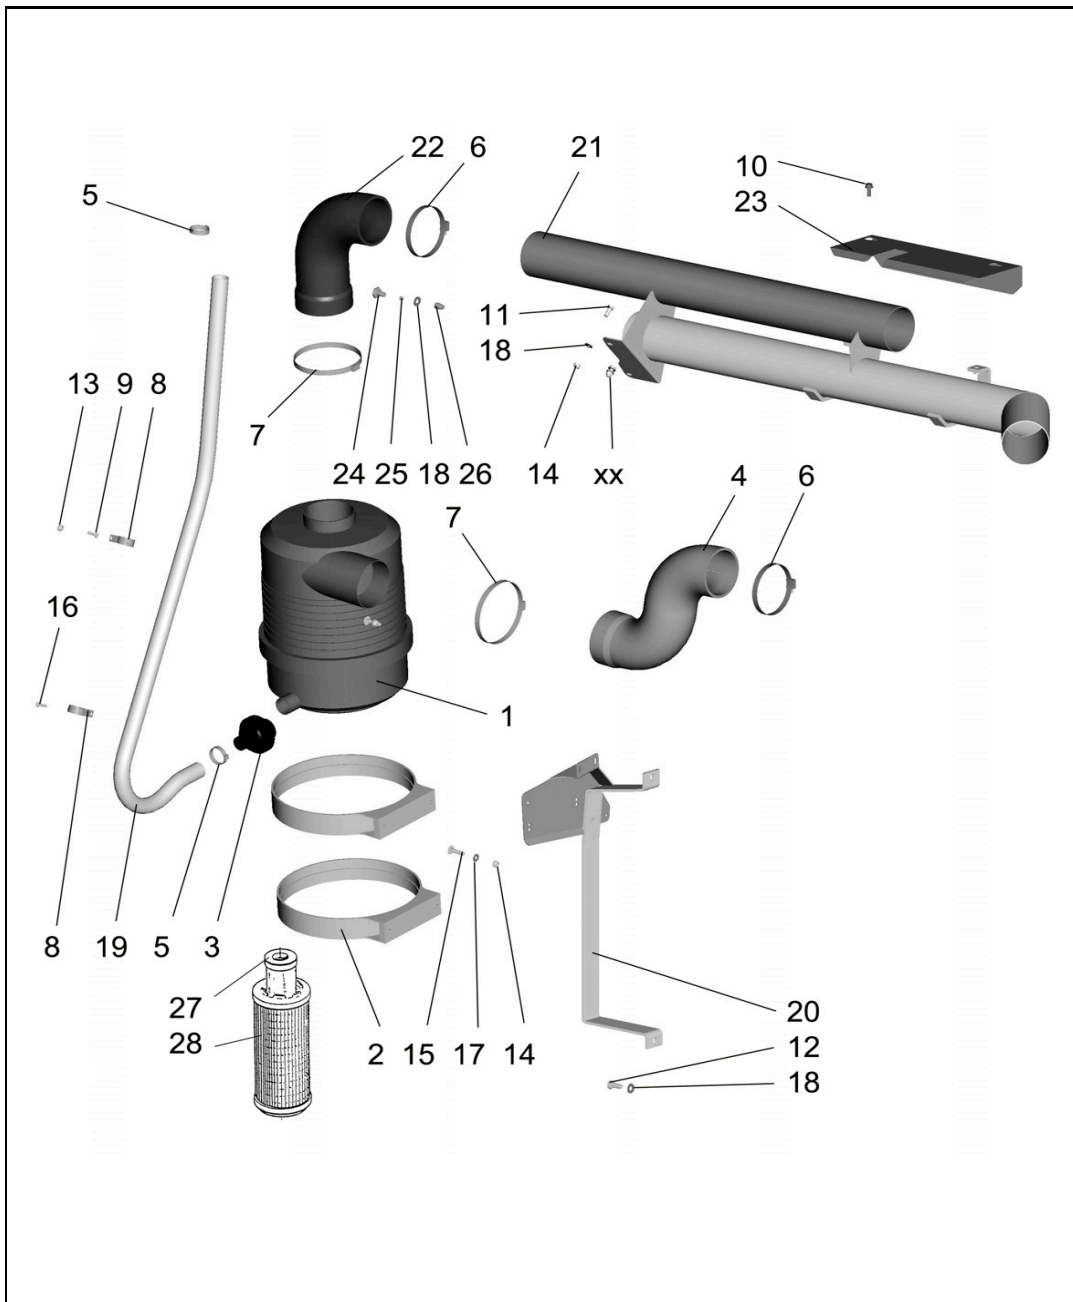

15HD

1	0493742	1	Kotelo	Hus	Housing	Кожух
2	0493743	2	Jalka	Stativ	Stand	Штатив
3	0493746	1	Adapteri	Adapter	Adaptor	Адаптер
4	0621140	1	Letku	Slang	Hose	Шланг
5	0629055	2	Kiristin	Klamma	Clamp	Скоба
6	0629072	2	Kiristin	Klamma	Clamp	Скоба
7	0629076	2	Kiristin	Slangklamma	Clamp	Скоба
8	0629098	2	Side	Klamma	Clamp	Скоба
9	6211467	1	Ruuvi	Skruv	Screw	Винт
10	6221261	2	Ruuvi	Skruv	Screw	Винт
11	6221267	2	Ruuvi	Skruv	Screw	Винт
12	6226367	2	Ruuvi	Skruv	Screw	Винт
13	6593838	6	Lukkomutteri	Låsmutter	Lock nut	Гайка контровая
14	6594038	4	Lukkomutteri	Låsmutter	Lock nut	Гайка контровая
15	6758944	1	Ruuvi	Skruv	Screw	Винт
16	7268607	8	Levyruuvi	Plåtskruv	Plate screw	Винт пластины
17	7400032	2	Aluslaatta	Bricka	Washer	Шайба
18	7400033	1	Aluslaatta	Bricka	Washer	Шайба
19	9707203	1	Ejektori	Ejektor	Ejector	Эжектор
20	R700381	1	Kiinnitin	Fäste	Holder	Обойма
21	R700385	1	Putki	Rör	Pipe	Трубка
22	R700626	1	Letku	Slang	Hose	Шланг
23	R706489	1	Peitelevy	Täckplåt	Cover plate	Накладка
24	R691370	1	Liitin	Förbindning	Fitting	Штуцер
25	R691377	1	Suodatin	Filter	Filter	Фильтр
26	0621130	2	Liitin	Förbindning	Fitting	Штуцер
27	0493745	1	Suodatin	Filter	Filter	Фильтр
28	0493744	1	Suodatin	Filter	Filter	Фильтр