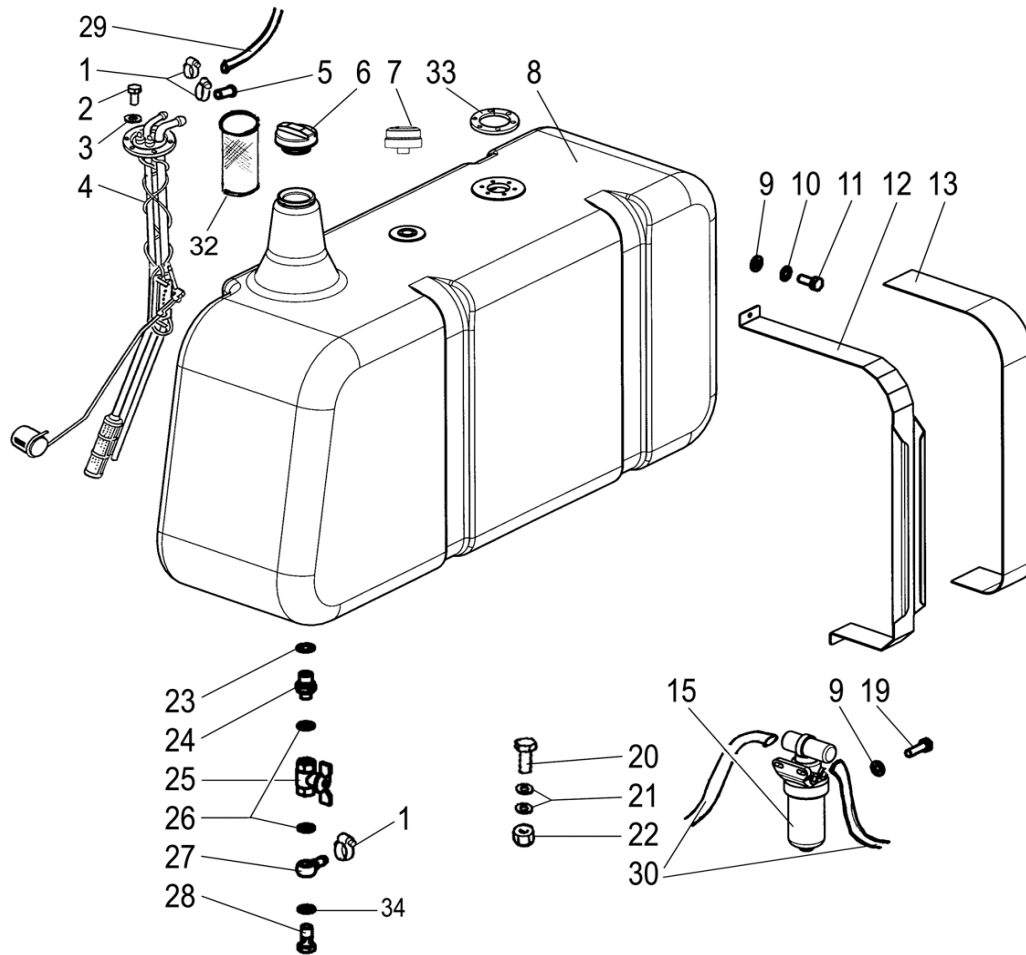

Polttoainesäiliö 350
Bränsletank 350

Fuel tank 350
Топливный бак 350

15JF

1	0629039	4	Kirstin	Klamma	Clamp	Скоба
2	6164851	6	Ruuvi	Skruv	Screw	Винт
3	7400029	6	Aluslaatta	Bricka	Washer	Шайба
4	0424301	1	Anturi	Givare	Indicator	Индикатор
5	0839228	1	Tulppa	Plugg	Plug	Пробка
6	0480647	1	Tulppa	Plugg	Plug	Пробка
7	0451148	1	Huohotin	Luftventil	Breather	Ограничитель
8	0424451	1	Polttoainesäiliö	Bränsletank	Fuel tank	Топливный бак
9	7400033	14	Aluslaatta	Bricka	Washer	Шайба
10	7414225	8	Aluslaatta	Bricka	Washer	Шайба
11	6226367	8	Ruuvi	Skruv	Screw	Винт
12	R702103	2	Side	Stag	Link	Обойма
13	9702104	2	Pehmike	Dämpare	Damper	Глушитель
15	WT	1	Vedenerotin	Vattenavskiljare	Water Separator	
19	6226767	2	Ruuvi	Skruv	Screw	Винт
20	6231367	2	Ruuvi	Skruv	Screw	Винт
21	7400034	4	Aluslaatta	Bricka	Washer	Шайба
22	6594238	2	Lukkomutteri	Låsmutter	Lock nut	Гайка контрольная
23	0629493	1	Tiiviste	Tätning	Packing	Уплотнитель
24	0629433	1	Supistusyhde	Förbindning	Fitting	Штуцер
25	0450309	1	Häna	Kran	Tap	Тар
26	0450362	3	Tiiviste	Tätning	Packing	Уплотнитель
27	0450778	1	Liitin	Förbindning	Fitting	Штуцер
28	0450779	1	Ruuvi	Skruv	Screw	Винт
29	R693493	1	Imu- ja paluuletku	Sug-o. returslang	Suc. - & return hos	Всасывающ. и распылит. шланг
30	R702382	1	Imuletku	Sugslang	Suction hose	Всасывающий шланг
32	0480646	1	Sihtli	Sikt	Screen	Сетка
33	0424302	1	Tiiviste	Tätning	Packing	Уплотнитель