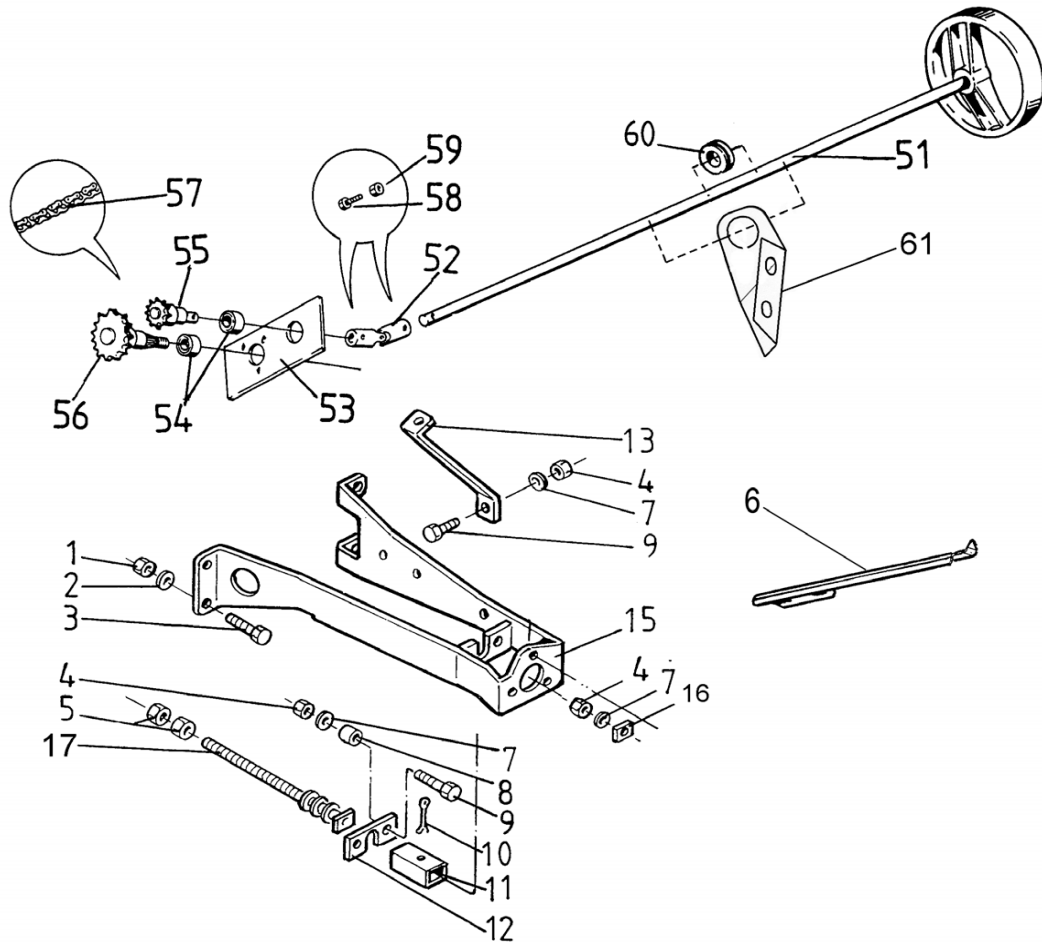

Muutinpyörästön säätö, mek. b 50mm
Mekanisk variatorregli. b 50 mm

Mechanical variator adjustment b 50 mm
Механ.регулировка диапазона вариатора b !

12EK

1	6506434	14	Mutteri	Mutter	Nut	Гайка
2	7414471	14	Jousilaatta	Fjäderbricka	Spring washer	Шайба Гровера
3	6226567	6	Ruuvi	Skruv	Screw	Винт
4	6506234	4	Mutteri	Mutter	Nut	Гайка
5	R671507	4	Mutteri	Mutter	Nut	Гайка
6	R698038	1	Osoitin	Visare	Pointer	Указатель
7	7414469	4	Jousilaatta	Fjäderbricka	Spring washer	Шайба Гровера
8	R659452	1	Holkki	Bussning	Bush	Втулка
9	6221667	4	Ruuvi	Skruv	Screw	Винт
10	7812160	1	Saksisokka	Saxpinne	Split pin	Шплинт
11	R671543	1	Holkki	Bussning	Bush	Втулка
12	R686435	1	Lukituslevy	Låsplåt	Locking plate	Стопорная пластина
13	R686673	1	Tuki	Stöd	Support	Опора
15	R694286	1	Teline	Hällare	Holder	Обойма
16	R669278	1	Vääntiö	Vridmutter	Capstan	Резьбовая плашка
17	R691592	1	Säätöruuvi	Justerskruv	Adj. screw	Регулир. винт
51	R691300	1	Säätölaite	Regl.anordn.	Setting device	Задатчик оборотов
52	R691299	1	Nivel	Kulled	Joint	Муфта соединительная
53	R691212	1	Tukilevy	Stödplåt	Support plate	Опорная пластина
54	0502338	2	Kuulalaakeri	Lager	Bearing	Подшипник
55	R691216	1	Ketjupyörä	Kedjehjul	Sprocket	Звездочка
56	R691215	1	Ketjupyörä	Kedjehjul	Sprocket	Звездочка
57	0657211	1	Ketju	Kedja	Chain	Цепь
58	6211877	2	Ruuvi	Skruv	Screw	Винт
59	6593838	2	Lukkomutteri	Låsmutter	Lock nut	Гайка контровая
60	0552097	A	Laakeriholkki	Lägerholk	Bearing bush	Втулка подшипника
60	0552096	1	Laakeriholkki	Lagerholk	Bearing bush	Втулка подшипника
61	R691238	A	Laakerikorva	Hällare	Holder	Обойма

A

Vain avo-ohjaamo Operator's platform Fahrerstan Plate forme de condu