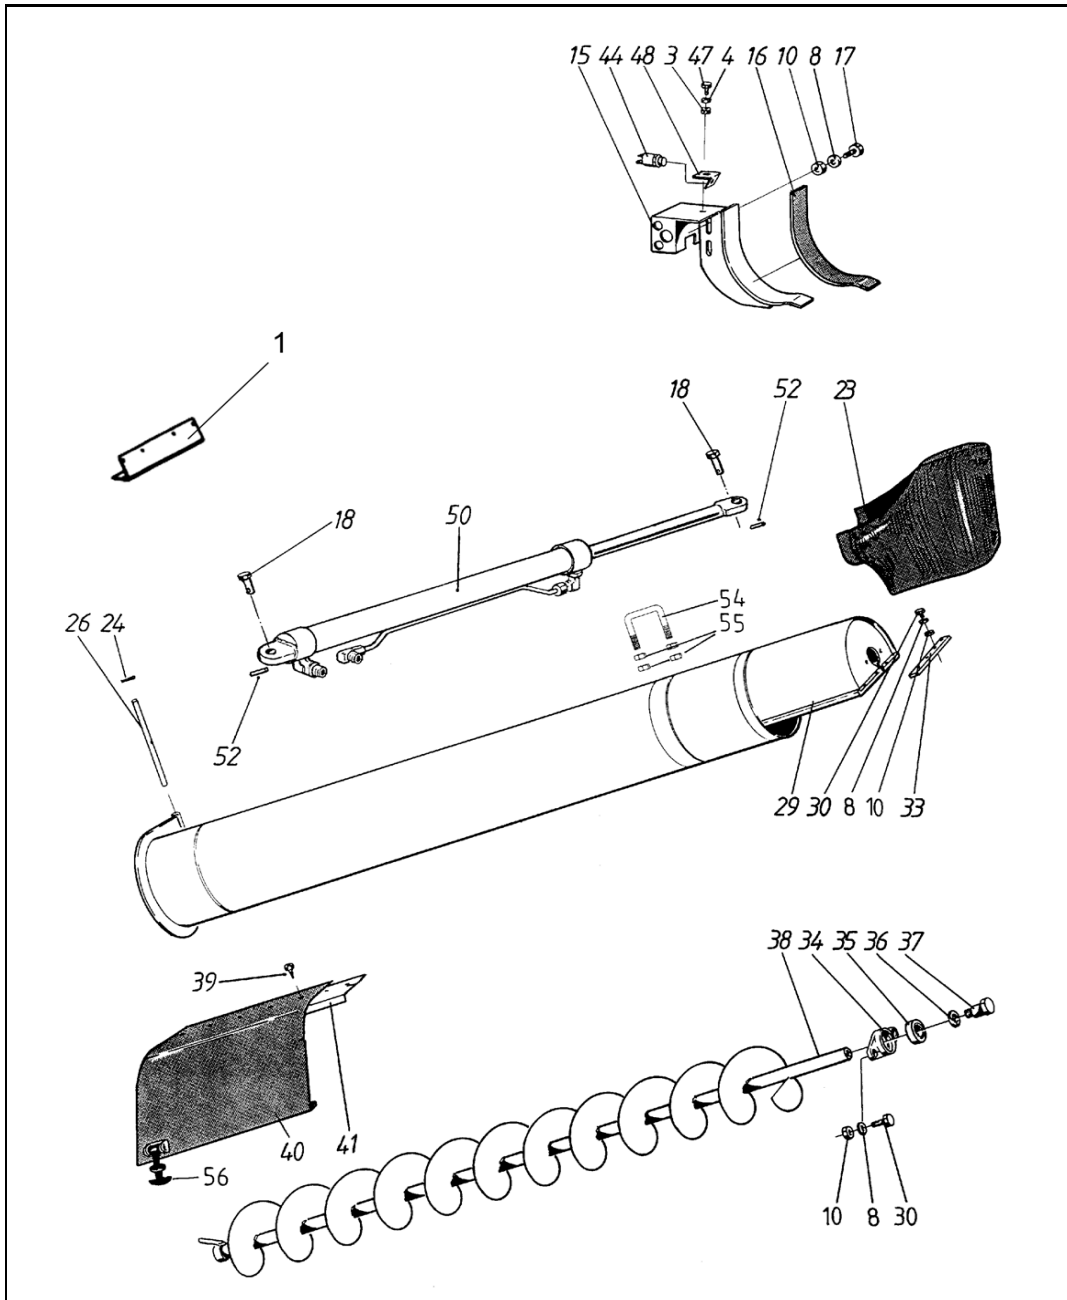

Tyhjennysputki 3,5m
Tömmningsrör 3,5m

Unloading auger 3,5m
Разгрузочный шнек 3,5 м

13FC

1	R705035	1	Lista	List	List	Плата
3	6593838	9	Lukkomutteri	Låsmutter	Lock nut	Гайка контровая
4	7400030	9	Aluslaatta	Bricka	Washer	Шайба
8	7400033	12	Aluslaatta	Bricka	Washer	Шайба
10	6594148	11	Lukkomutteri	Låsmutter	Lock nut	Гайка контровая
15	R686691	1	Tuki	Stöd	Support	Опора
16	R686700	1	Kumi	Gummi	Rubber	Резина
17	6226167	6	Ruuvi	Skruv	Screw	Винт
18	R693000	2	Tappi	Tapp	Pin	Переходник
23	0633833	1	Kumiohjain	Gummistyrning	Guide rubber	Направляющая часть
24	7814113	2	Jousisokka	Fjädersprint	Spring pin	Палец мотовила
26	R686174	1	Saranatappi	Gångjärmtapp	Hinge pin	Шарнирный палец
29	R687967	1	Tyhj.putki, pitkä	Tömmningsrör, lång	Unload.tube ,long	Разгрузочн. трубка, длинная
30	6226567	4	Ruuvi	Skruv	Screw	Винт
33	R686736	1	Lista	List	List	Панель
34	R693123	1	Laakeripesä	Lagerhus	Bearing box	Корпус подшипника
35	0511054	1	Laakeri	Lager	Bearing	Подшипник
36	7400040	2	Aluslaatta	Bricka	Washer	Шайба
37	R680991	1	Ruuvi	Skruv	Screw	Винт
38	R687969	1	Kierukka 3,5m	Skruvaxel 3,5m	Auger 3,5m	Шнек 3,5м
39	7268607	5	Levyruuvi	Plåtskruv	Plate screw	Винт пластины
40	0633832	1	Peitekumi	Gummi	Rubber	Резина
41	R686787	1	Kiinnityslevy	Fäste	Fastening	Фиксатор
44	8033660	1	Kytkin	Koppling	Switch	Выключатель
47	6210667	3	Ruuvi	Skruv	Screw	Винт
48	R687078	1	Pin	Fäste	Fastening	Фиксатор
50	0493951	1	Sylinteri	Cylinder	Cylinder	Гидроцилиндр (выноса шнека)
52	7814145	2	Jousisokka	Fjädersprint	Spring pin	Палец мотовила
54	R676609	1	Lenkki	Länk	Link	Звено
55	6506434	4	Mutteri	Mutter	Nut	Гайка
56	0480586	1	Kumisalpa	Gummistropp	Rubber bolt	Резиновая задвижка