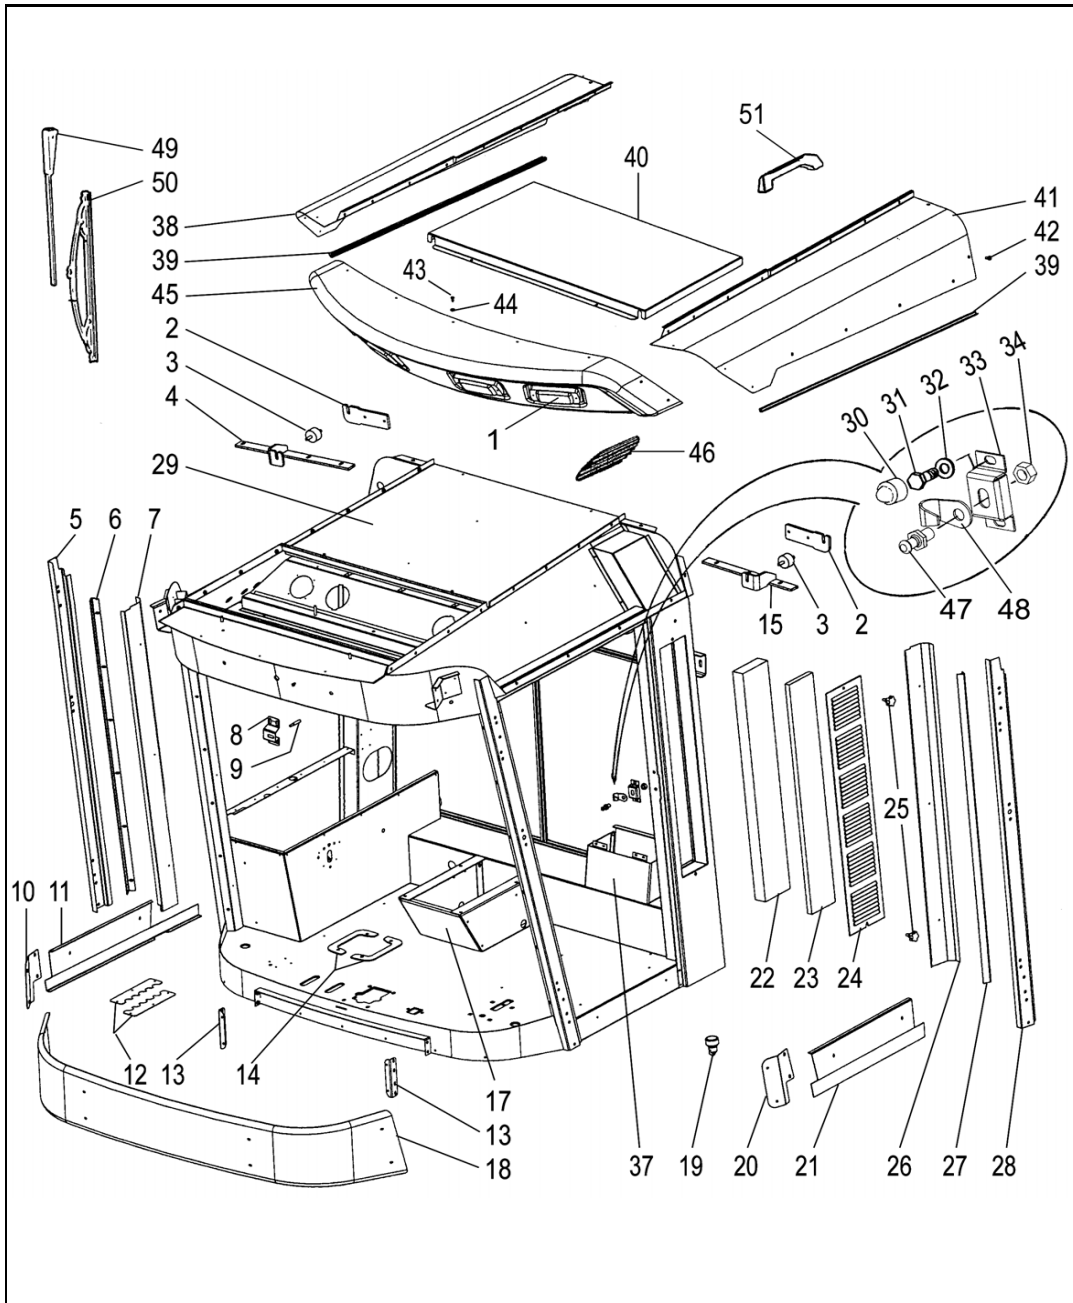

1	8080026	4	Tyovalo	Arbetslampa	Search light	Поисковый свет
2	R699304	2	Kiinnityslista	Fästlist	Fixing list	Фиксирующий лист
3	0633875	2	Eristin	Isolator	Insulator	Изолятор
4	R697391	1	Kiinnitin, oik.	Hållare, höger	Holder, right	Обойма, правая
5	R699310	1	Peitelevy, oik.	Täckplåt, hö.	Cover plate, RH	Накладка, правая
6	R699017	1	Lista	List	List	Панель
7	R699015	1	Lista	List	List	Панель
8	R699050	1	Kiinnitin	Fäste	Fastening	Фиксатор
9	R699101	1	Tappi	Tapp	Pin	Переходник
10	R699024	1	Kiinnityslevy	Fäste	Fastening	Фиксатор
11	R700430	1	Peitelevy, oik.	Täckplåt, hö.	Cover plate, RH	Накладка, правая
12	R699325	2	Peitelevy	Täckplåt	Cover plate	Накладка
13	R699021	2	Kiinnityslevy	Fäste	Fastening	Кронштейн бампера
14	R699614	2	Peitelevy	Täckplåt	Cover plate	Накладка
15	R697389	1	Kiinnitin, vas.	Hållare, vä	Holder, left	Обойма, левая
17	R699007	1	Jalusta	Stativ	Bed	Основание
18	0633889	1	Etulevy	Plåt	Plate	Пластина
19	0493727	1	Venttiili	Ventil	Valve	Клапан
20	R699023	1	Kiinnitin	Fäste	Fastening	Фиксатор
21	R699027	1	Peitelevy	Täckplåt	Cover plate	Накладка
22	0492348	1	Ilmansuodatin	Luftfilter	Air filter	Воздушный фильтр
23	0665005	1	Suodatin	Filter	Filter	Фильтр
24	R698716	1	Kansi	Lock	Cover	Покрышка
25	0871053	2	Nuppi	Knopp	Knob	Рукоять
26	R699014	1	Lista	List	List	Панель
27	R699016	1	Lista	List	List	Панель
28	R699309	1	Peitelevy	Täckplåt	Cover plate	Накладка
29	R699902	1	Hytti	Hytt	Cabin	Кабина
30	0839201	2	Tulppa	Plugg	Plug	Пробка
31	6220867	2	Ruuvi	Skruv	Screw	Винт
32	7400032	2	Aluslaatta	Bricka	Washer	Шайба
33	R699020	1	Vastakappale	Motstycke	Counterpart	Контрпривод
34	6548514	1	Mutteri	Mutter	Nut	Гайка
37	R699044	1	Jalusta	Stativ	Bed	Основание
38	R698337	1	Sivu, oik.	Skydd, hög.	Guard, right	Защита, правая
39	R699331	1	Keunalista	List	List	Плата
40	R698338	1	Luukku	Lucka	Door	Дверь
41	R698336	1	Sivu, vas.	Skydd, vä.	Guard, left	Защита, левая
42	6028081	28	Ruuvi	Skruv	Screw	Винт
43	7268107	5	Levyruuvi	Plåtskruv	Plate screw	Винт пластины
44	7414384	5	Aluslevy	Bricka	Washer	Шайба
45	0633887	1	Etulevy	Plåt	Plate	Пластина
46	0871019	1	Venttiili	Ventil	Ventile	Вентиляционная накладка
47	0871017	1	Vastakappale	Motstycke	Counterpart	Контрпривод
48	0871018	1	Suojalevy	Skydd	Guard	Защита
49	0498858	1	Varsi	Arm	Arm	Ручка
50	0498859	1	Sulka	Tarkarblad	Wiperblade	Щетка
51	0871049	1	Kahva	Handtag	Handle	Рукоятка