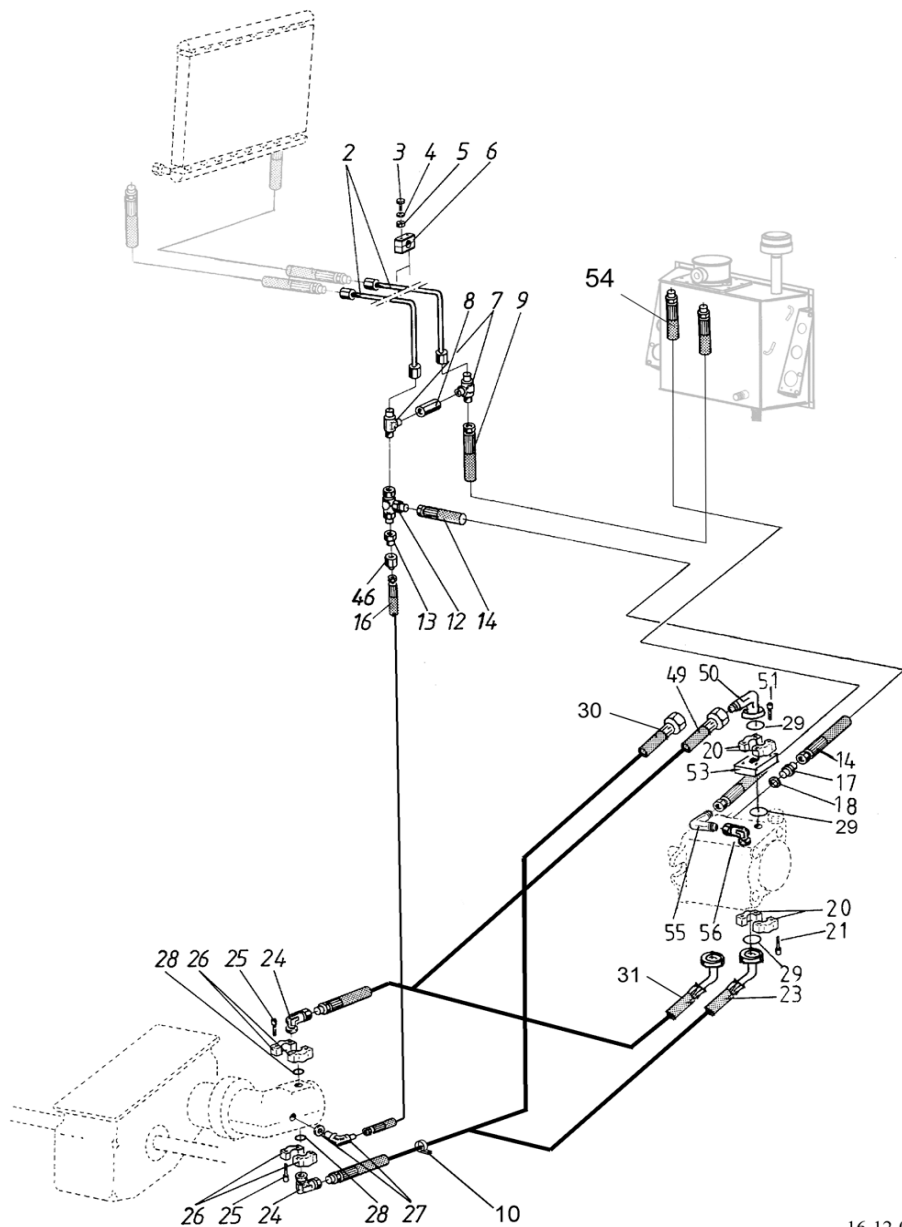

16-12-04

2	0499487	2	Putki	Rör	Pipe	Трубка
3	6212877	4	Ruuvi	Skruv	Screw	Винт
4	7414465	4	Jousilaatta	Fjäderbricka	Spring washer	Шайба Гровера
5	6506034	4	Mutteri	Mutter	Nut	Гайка
6	0499508	2	Kiinnitin	Klamma	Clamp	Скоба
7	0499526	2	T-liitin	T-förbindning	T-fitting	T-Штуцер
8	0492312	1	Vastaventiili	Backventil	Check valve	Обратный клапан
9	0620578	1	Paineletku	Tryckslang	Pressure hose	Напорный шланг
10	0629098	2	Side	Klamma	Clamp	Скоба
12	0499527	1	Liitin	Förbindning	Fitting	Штуцер
13	0499531	1	Liitin	Förbindning	Fitting	Штуцер
14	0499517	1	Vuotoletku	Läckslang	Spill hose	Перепускной шланг
16	0499516	1	Vuotoletku	Läckslang	Spill hose	Перепускной шланг
17	R686884	1	Liitin	Förbindning	Fitting	Штуцер
18	0499535	1	Tiiviste	Tätning	Packing	Уплотнитель
20	0499348	4	Pidin	Hållare	Holder	Обойма
21	7002973	8	Ruuvi	Skruv	Screw	Винт
23	0499515	1	Paineletku	Tryckslang	Pressure hose	Напорный шланг
24	0499529	2	Liitin	Förbindning	Fitting	Штуцер
24	0499566	2	Liitin	Förbindning	Fitting	Штуцер
25	6396344	8	Ruuvi	Skruv	Screw	Винт
25	7002393	8	Ruuvi	Skruv	Screw	Винт
26	0499348	4	Pidin	Hållare	Holder	Обойма
26	0499528	4	Pidin	Klamma	Holder	Обойма
27	0629347	1	Liitin	Förbindning	Fitting	Штуцер
28	0499350	2	O-rengas	O-ring	O-ring	O-Кольцо
28	0499536	2	O-rengas	O-ring	O-ring	O-Кольцо
29	0499350	4	O-rengas	O-ring	O-ring	O-Кольцо
30	0620585	1	Letku	Slang	Hose	Шланг
31	0499515	1	Paineletku	Tryckslang	Pressure hose	Напорный шланг
46	0499533	1	Mutteri	Mutter	Nut	Гайка
49	0499564	1	Paineletku	Tryckslang	Pressure hose	Напорный шланг
50	0499566	1	Liitin	Förbindning	Fitting	Штуцер
51	7003125	4	Ruuvi	Skruv	Screw	Винт
53	R695552	1	Täylepala	Fyllning	Filling	Наполняющий
54	0620579	1	Letku	Slang	Hose	Шланг
55	0450284	1	Kulmallitin	Förbindning	Fitting	Штуцер
56	0450764	1	Kulmallitin	Förbindning	Fitting	Штуцер

A

Vain 45 cc moottori   Bara för 45 cc motor   Only for 45 cc motor   Nur 45 cc motor   Selma 45 cc moteur

Päivitetty 10-10-08

Updated 10-10-08

SR 2035-2095

0814074

06/2010