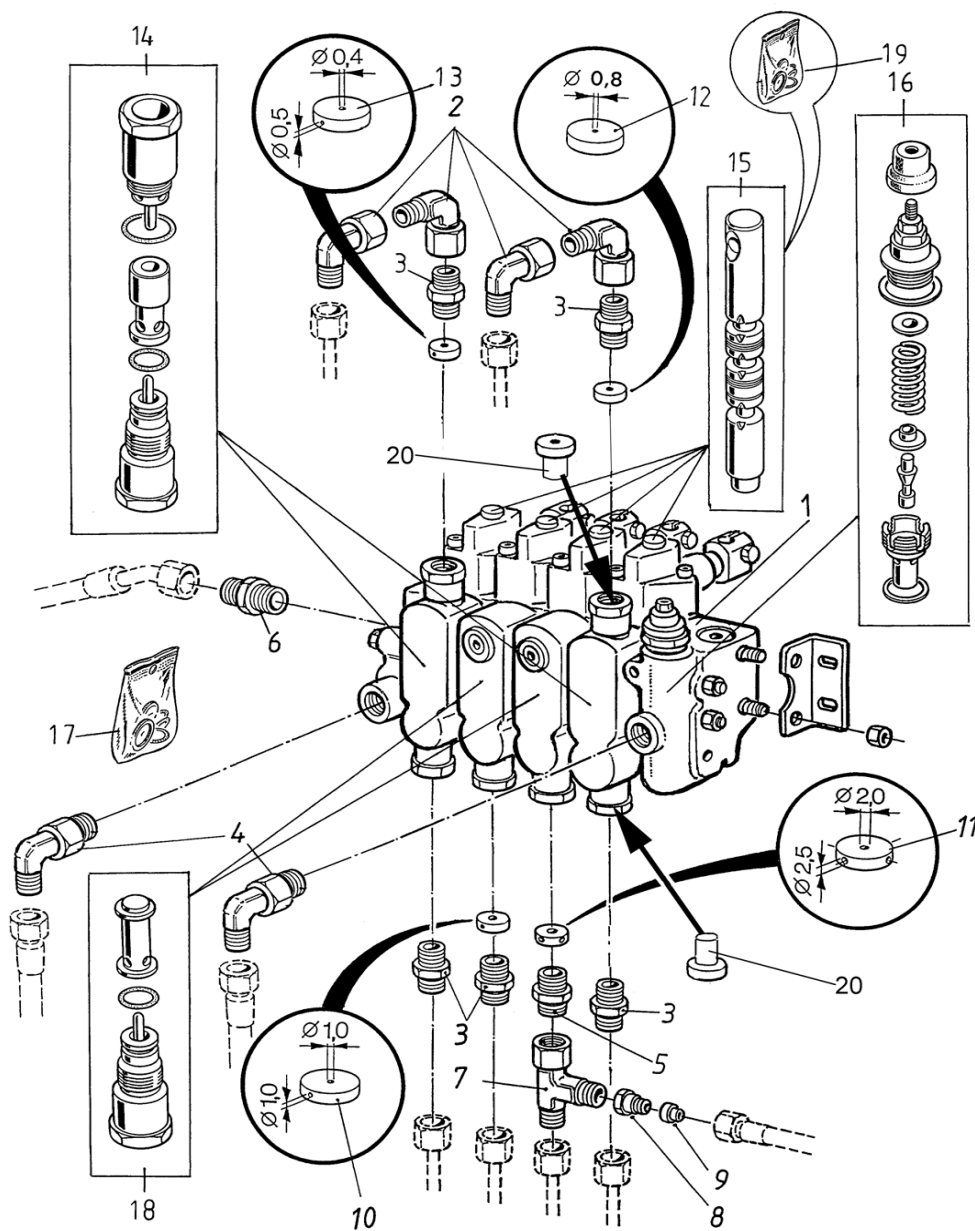

Suuntaventtiili SALAMI
Vägväntil SALAMI

Directional valve SALAMI
Главный распределитель SALAMI

18BE

1	0492278	1	Venttiili	Ventil	Valve	Клапан
2	0629446	4	Kierreläitin	Gängadapter	Spiral adapter	Спиральный адаптер
3	0629428	5	Liitin	Förbindning	Fitting	Штуцер
4	0629445	2	Liitin	Förbindning	Fitting	Штуцер
5	0629355	1	Liitin	Förbindning	Fitting	Штуцер
6	0629358	1	Liitin	Förbindning	Fitting	Штуцер
7	0629427	1	Liitin	Förbindning	Fitting	Тройник
8	0629435	1	Liitin	Förbindning	Fitting	Штуцер
9	0629325	1	Mutteri	Mutter	Nut	Гайка
10	R695143	1	Kuristin	Strykning	Restrictor	Ограничитель
11	R695144	1	Kuristin	Strykning	Restrictor	Ограничитель
12	R695427	1	Kuristin	Strykning	Restrictor	Ограничитель
13	R695142	1	Kuristin	Strykning	Restrictor	Ограничитель
14	0492277	2	Venttiili	Ventil	Valve	Клапан
15	0492275	4	Kara	Spindel	Pin	Переходник
16	0492276	1	Varoventtiili	Tryckventil	Relief valve	Перепускной клапан
17	0492271	1	Tiivistesarja	Tätning serie	seal set	Комплект метизов
18	0492279	2	Venttiili	Ventil	Valve	Клапан
19	0492273	1	Tiivistesarja	Tätning serie	seal set	Комплект метизов
20	0450293	2	Tulppa	Plugg	Plug	Пробка

A

Ilman tyhjennystä Without unloading Ohne Entleerung Sans déchargement