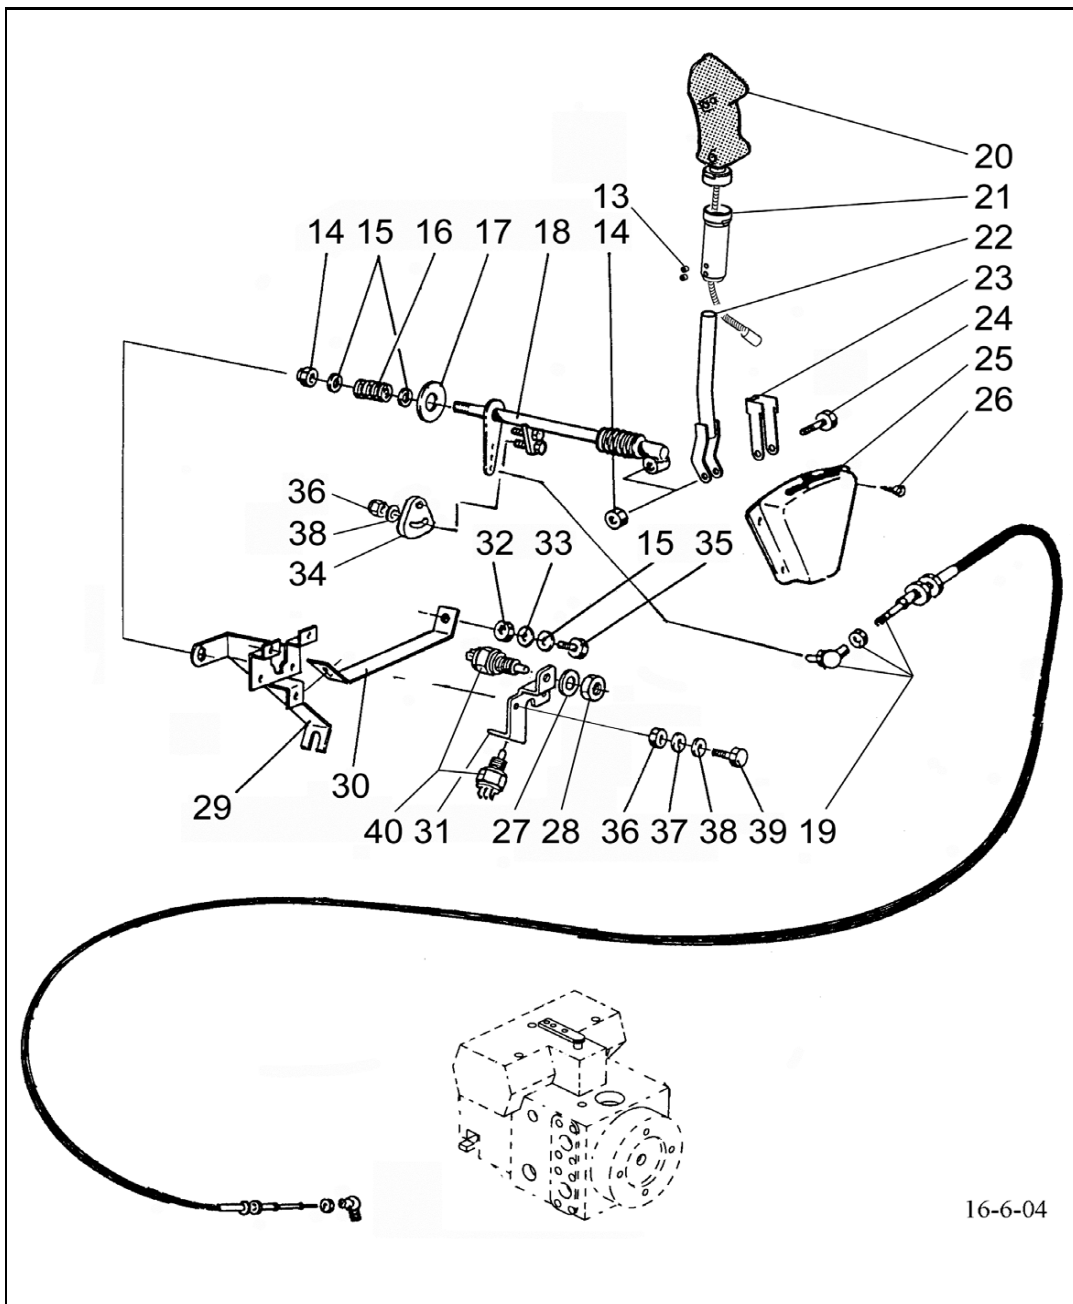

26-11-04

Päivitys 26-11-04

Updated 26-11-04

SR 2035-2095

0814074

06/2010

8-9-04

13	7350750	2	Ruuvi	Skruv	Screw	Винт
14	6594038	2	Lukkomutteri	Låsmutter	Lock nut	Гайка контровая
15	7400032	3	Aluslaatta	Bricka	Washer	Шайба
16	0415254	1	Jousi	Fjäder	Spring	Пружина
17	R682210	1	Kitkalevy	Broms	Brake	Тормоз
18	R686160	1	Akseli	Axel	Shaft	Вал
19	0499444	1	Ohjauskaapeli	Styrkabel	Control cable	Кабель контроля
20	R700476	1	Kahva	Handtag	Handle	Рукоятка
21	R699085	1	Holkki	Bussning	Bush	Втулка
22	R699087	1	Varsi	Arm	Arm	Ручка
23	R687246	1	Painin	Tryckkontakt	Press	Прижим
24	6221877	1	Ruuvi	Skruv	Screw	Винт
25	0633881	1	Suojus	Skydd	Guard	Защита
26	0499444	4	Ohjauskaapeli	Styrkabel	Control cable	Кабель контроля
27	7414473	1	Jousilaatta	Fjäderbricka	Spring washer	Шайба Гровера
28	6521534	1	Mutteri	Mutter	Nut	Гайка
29	R686161	1	Tuki	Stöd	Support	Опора
30	R686830	1	Tuki	Stöd	Support	Опора
31	R693083	1	Lukitsin	Regel	Locking device	Стопное устр-во
32	6506234	1	Mutteri	Mutter	Nut	Гайка
33	7414469	1	Jousilaatta	Fjäderbricka	Spring washer	Шайба Гровера
34	R693085	1	Painin	Tryckkontakt	Press	Прижим
35	6220867	1	Ruuvi	Skruv	Screw	Винт
36	6506034	3	Mutteri	Mutter	Nut	Гайка
37	7414465	2	Jousilaatta	Fjäderbricka	Spring washer	Шайба Гровера
38	7400030	3	Aluslaatta	Bricka	Washer	Шайба
39	6211467	2	Ruuvi	Skruv	Screw	Винт
40	8063240	2	Kytkin	Brytare	Switch	Выключатель
41	8095710	2	Kytkin	Brytare	Switch	Выключатель