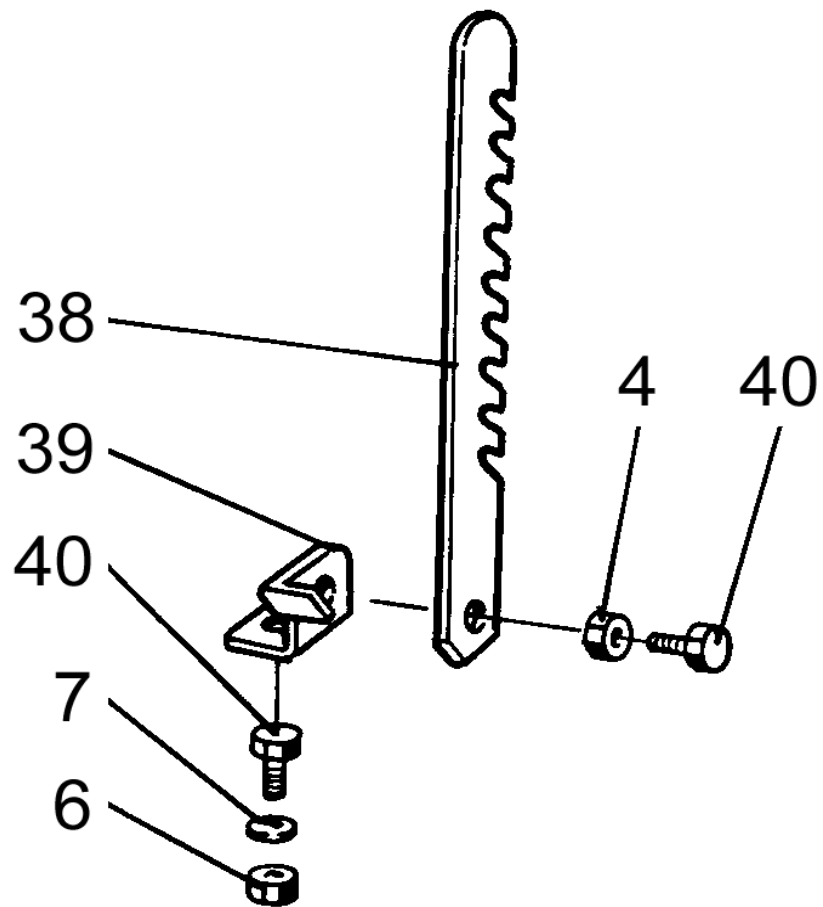

A  
B

Kun STD hytti ja avonavat  
Muut versiot

With STD Cabin and open final drives  
Other combinations

Ajojarrujen lukitusvipu  
Broms låsspak

Brake locking lever  
Рычаг фиксации тормозов

17BD

4	6594038	9	Lukkomutteri	Låsmutter	Lock nut	Гайка контрольная
6	6506234	5	Mutteri	Mutter	Nut	Гайка
7	7414469	3	Jousilaatta	Fjäderbricka	Spring washer	Шайба Гровера
38	R621469	1	Lukitsin	Regel	Latch	Замок
39	R690363	1	Pidin	Hållare	Holder	Обойма
40	6220867	2	Ruuvi	Skruv	Screw	Винт