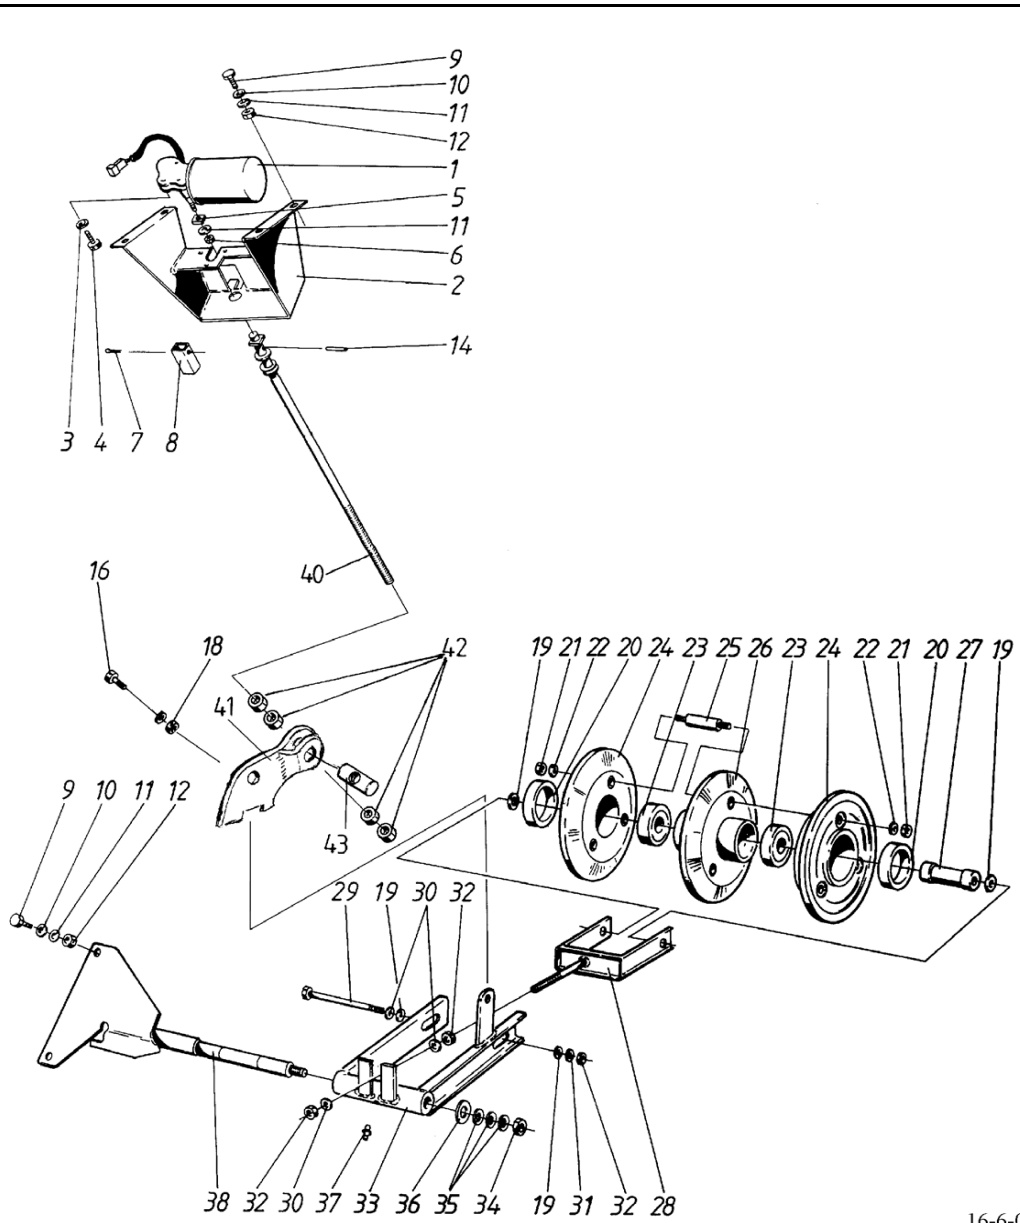

Lietson muutin, sähkö
Fläktvariator, el.-reglerad

Fan variator, electric control
Вариатор вентилятора, электрический

12JC

16-6-04

1	8031930	1	Moottori	Motor	Engine	Двигатель
2	R686119	1	Pukki	Stativ	Bed	Основание
3	7414465	3	Jousilaatta	Fjäderbricka	Spring washer	Шайба Гровера
4	6211067	3	Ruuvi	Skruv	Screw	Винт
5	R669278	1	Vääntiö	Vridmutter	Capstan	Резьбовая плашка
6	6506234	1	Mutteri	Mutter	Nut	Гайка
7	7812160	1	Saksisokka	Saxpinne	Split pin	Шплинт
8	R671543	1	Holkki	Bussning	Bush	Втулка
9	6221260	4	Ruuvi	Skruv	Screw	Винт
10	7400032	4	Aluslaatta	Bricka	Washer	Шайба
11	7414469	5	Jousilaatta	Fjäderbricka	Spring washer	Шайба Гровера
12	6506234	4	Mutteri	Mutter	Nut	Гайка
14	7814145	1	Jousisokka	Fjädersprint	Spring pin	Палец мотовила
16	6226567	1	Ruuvi	Skruv	Screw	Винт
17	7400033	2	Aluslaatta	Bricka	Washer	Шайба
18	6594148	1	Lukkomutteri	Låsmutter	Lock nut	Гайка контрольная
19	7414059	2	Aluslaatta	Bricka	Washer	Шайба
20	0553071	2	Laakeriholkki	Bussning	Bush	Втулка
21	6594148	6	Lukkomutteri	Låsmutter	Lock nut	Гайка контрольная
22	7414471	6	Jousilaatta	Fjäderbricka	Spring washer	Шайба Гровера
23	0502340	2	Laakeri	Lager	Bearing	Подшипник
24	R681053	2	Muutinpyörä	Variatorhjul	Pulley, var.	Шкив вариатора
25	R681055	3	Tappi	Tapp	Pin	Переходник
26	R681050	1	Muutinpyörä	Variatorhjul	Pulley, var.	Шкив вариатора
27	R681054	1	Akseli	Axel	Shaft	Вал
28	R605000	1	Säätöaisat	Spanngaffel	Adj.bars	Регулир. бичи
29	6229777	1	Ruuvi	Skruv	Screw	Винт
30	7400033	3	Aluslaatta	Bricka	Washer	Шайба
31	7414471	1	Jousilaatta	Fjäderbricka	Spring washer	Шайба Гровера
32	6506434	3	Mutteri	Mutter	Nut	Гайка
33	R681136	1	Aisat	Armar	Bars	Гланки
34	6506634	1	Mutteri	Mutter	Nut	Гайка
35	7400034	3	Aluslaatta	Bricka	Washer	Шайба
36	7414481	1	Jousilaatta	Fjäderbricka	Spring washer	Шайба Гровера
37	0252405	1	Voitelunippa	Smörjnippel	Nipple	Масленка
38	R681161	1	Akseli	Axel	Shaft	Вал
40	R695729	1	Tanko	Stång	Bar	Граблина
41	R695731	1	Korvake	Hållare	Holder	Обойма
42	6507034	4	Mutteri	Mutter	Nut	Гайка
43	R596051	1	Säätömutteri	Justermutter	Adjusting nut	Регулир. гайка

Päivitys 16-6-04

Updated 16-6-04

SR 2035-2095

0814074

06/2010