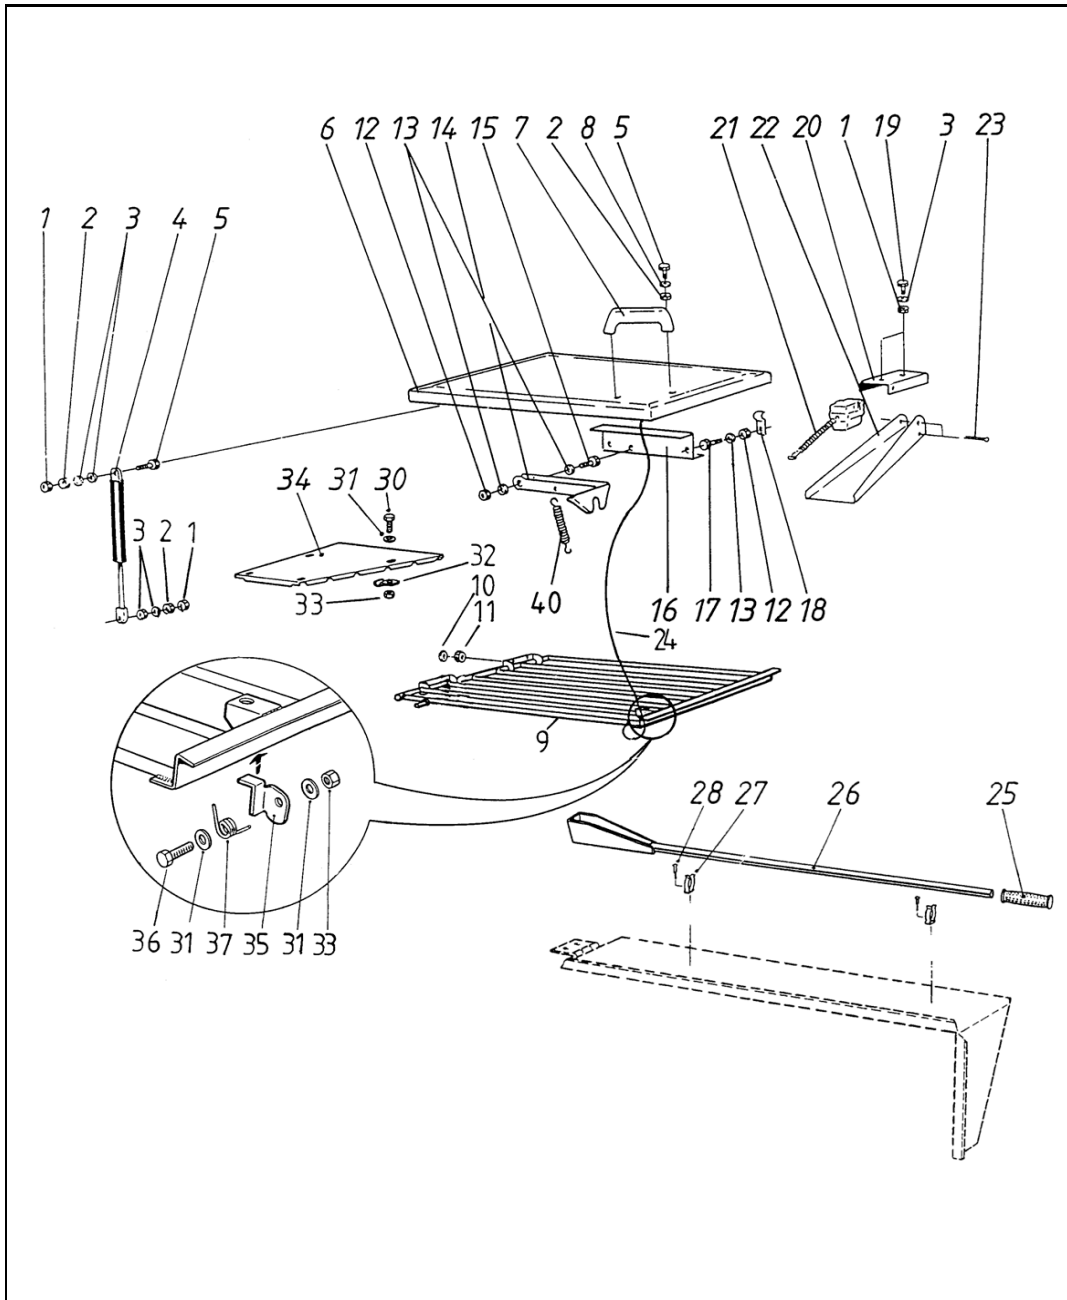

Viljasäiliön luukku mek.
Spannmålstankens lucka, mek.

Grain tank door, mechanic
Люк зернового бункера, механический

13DM

1	6593838	8	Lukkomutteri	Låsmutter	Lock nut	Гайка контровая
2	6506034	2	Mutteri	Mutter	Nut	Гайка
3	7400030	4	Aluslaatta	Bricka	Washer	Шайба
4	0400522	1	Kaasujousi	Gasfjäder	Gasspring	Газонаполненный амортизатор
5	6211467	1	Ruuvi	Skruv	Screw	Винт
6	R687147	1	Kansi	Lock	Door	Дверь
7	0871049	1	Kahva	Handtag	Handle	Рукоятка
8	7414055	2	Aluslaatta	Bricka	Washer	Шайба
9	R685854	1	Suojaritilä	Skydd	Guard	Защита
10	7400032	2	Aluslaatta	Bricka	Washer	Шайба
11	6594038	2	Lukkomutteri	Låsmutter	Lock nut	Гайка контровая
12	6594038	3	Lukkomutteri	Låsmutter	Lock nut	Гайка контровая
13	7400032	3	Aluslaatta	Bricka	Washer	Шайба
14	R690428	1	Salpa	Regel	Bolt	Защелка
15	6221260	1	Ruuvi	Skruv	Screw	Винт
16	R690429	1	Levy	Plåt	Plate	Пластина
17	6221260	2	Ruuvi	Skruv	Screw	Винт
18	R064410	1	Kiinnitin	Klamma	Clamp	Скоба
19	6210667	2	Ruuvi	Skruv	Screw	Винт
20	R683375	1	Levy	Plåt	Plate	Пластина
21	8033649	1	Hälytt.kytkin	Alarm koppling	Alarm switch	Включатель сигнала
22	R683514	1	Levy	Plåt	Plate	Пластина
23	7812168	2	Saksisokka	Saxpinne	Split pin	Шплинт
24	0660200	1	Naru	Vajer	Wire	Проволока
25	0871048	1	Kädensija	Handtag	Handle	Рукоятка, правая
26	R693193	1	Näyt.ot.kauha	Skopa	Scoop	Ковш заборный
27	0871092	2	Pidin	Hällare	Holder	Обойма
28	7699434	2	Pop-niitti	Nit	Rivet	Заклепка
30	6220867	4	Ruuvi	Skruv	Screw	Винт
31	7400032	6	Aluslaatta	Bricka	Washer	Шайба
32	R064410	4	Kiinnitin	Klamma	Clamp	Скоба
33	6594038	5	Lukkomutteri	Låsmutter	Lock nut	Гайка контровая
34	R693152	1	Peitelevy	Plåt	Plate	Пластина
35	R693088	1	Salpa	Regel	Clamp	Скоба
36	6221877	1	Ruuvi	Skruv	Screw	Винт
37	0415301	1	Jousi	Fjäder	Spring	Пружина
40	0415109	1	Jousi	Fjäder	Spring	Пружина