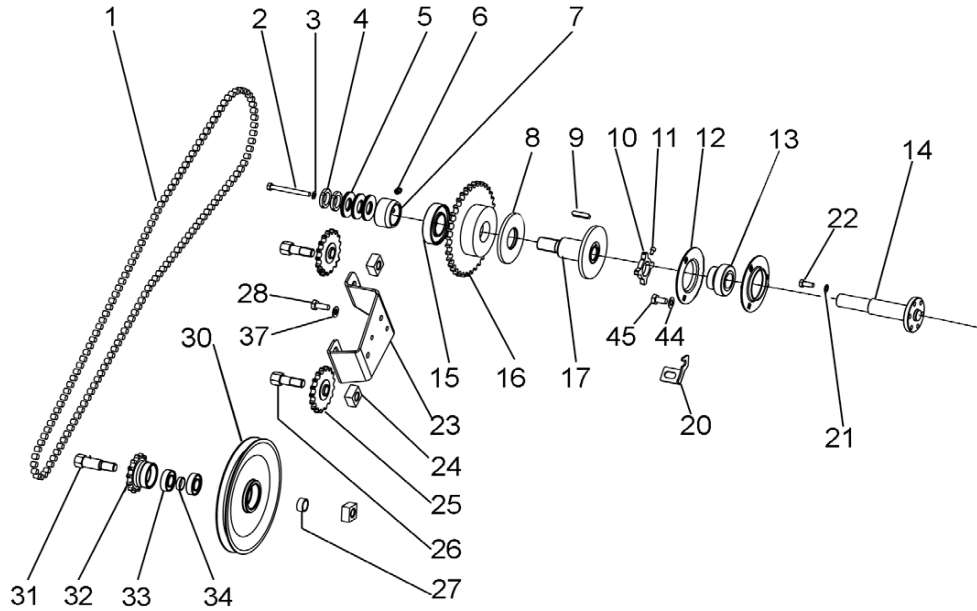

1	0657122	1	Ketju	Kedja	Chain	Цепь
2	6223667	1	Ruuvi	Skruv	Screw	Винт
3	7400032	1	Aluslaatta	Bricka	Washer	Шайба
4	0563006	2	Vetomutteri	Dragmutter	Nut	Гайка
5	0410175	6	Lautasjousi	Tallriksfjäder	Disk spring	Пружина диска
6	0252420	1	Nippa	Smörjnippel	Nipple	Масленка
7	R697013	1	Holkki	Bussning	Bush	Втулка
8	R615434	1	Kitkalevy	Friktionskiva	Plate	Пластина
9	7716115	1	Kiila	Kil	Key	Шпонка
10	R708821	1	Pulssirauta	Pulsskiva	Puls plate	Импульсный диск
11	7001532	1	Ruuvi	Skruv	Screw	Винт
12	0569322	2	Laippa	Fläns	Flange	Фланец
13	0511057	1	Laakeri	Lager	Bearing	Подшипник скольжения
14	R706881	1	Akseli	Axel	Axle	Ось
15	0502368	1	Laakeri	Lager	Bearing	Подшипник
16	0660093	1	Ketjupyöä	Kedjehjul	Sprocket	Звездочка
17	R698087	1	Akseli	Axel	Shaft	Вал
20	R709038	1	Pidin	Hällare	Holder	Обойма
21	7414469	6	Jousilaatta	Fjäderbricka	Spring washer	Шайба Гровера
22	6221267	12	Ruuvi	Skruv	Screw	Винт
23	R708778	1	Pukki	Stativ	Bed	Основание
24	9595515	3	Mutteri	Mutter	Nut	Гайка
25	0660083	2	Ketjupyöä	Kedjehjul	Sprocket	Звездочка
26	R707321	2	Akseli	Axel	Shaft	Вал
27	R066732	1	Holkki	Bussning	Bush	Втулка
28	6226360	2	Ruuvi	Skruv	Screw	Винт
30	R709366	1	Hihnapyöä	Remskiva	Pulley	Шкив
31	R708779	1	Akseli	Axel	Shaft	Вал
32	0660092	1	Ketjupyöä	Kedjehjul	Sprocket	Звездочка
33	0502338	2	Kuulalaakeri	Lager	Bearing	Подшипник
34	R639144	1	Holkki	Bussning	Bush	Втулка
35	R706878	1	Akseli	Axel	Axle	Ось
36	R708772	1	Säätölevy	Reglerplät	Adj.plate	Регулир. пластина
37	7400033	4	Aluslaatta	Bricka	Washer	Шайба
38	6594148	1	Lukkomutteri	Låsmutter	Lock nut	Гайка контрольная
39	6593838	1	Lukkomutteri	Låsmutter	Lock nut	Гайка контрольная
40	7400030	1	Aluslaatta	Bricka	Washer	Шайба
41	R698033	1	Lukitsin	Regel	Latch	Замок
43	7414055	2	Aluslaatta	Bricka	Washer	Шайба
44	7414471	6	Jousilaatta	Fjäderbricka	Spring washer	Шайба Гровера
45	6226167	7	Ruuvi	Skruv	Screw	Винт
46	6227967	1	Ruuvi	Skruv	Screw	Винт
47	R706928	1	Säätövarsi	Justerarm	Adj.rod	Регулир. стержень
50	6211627	1	Ruuvi	Skruv	Screw	Винт