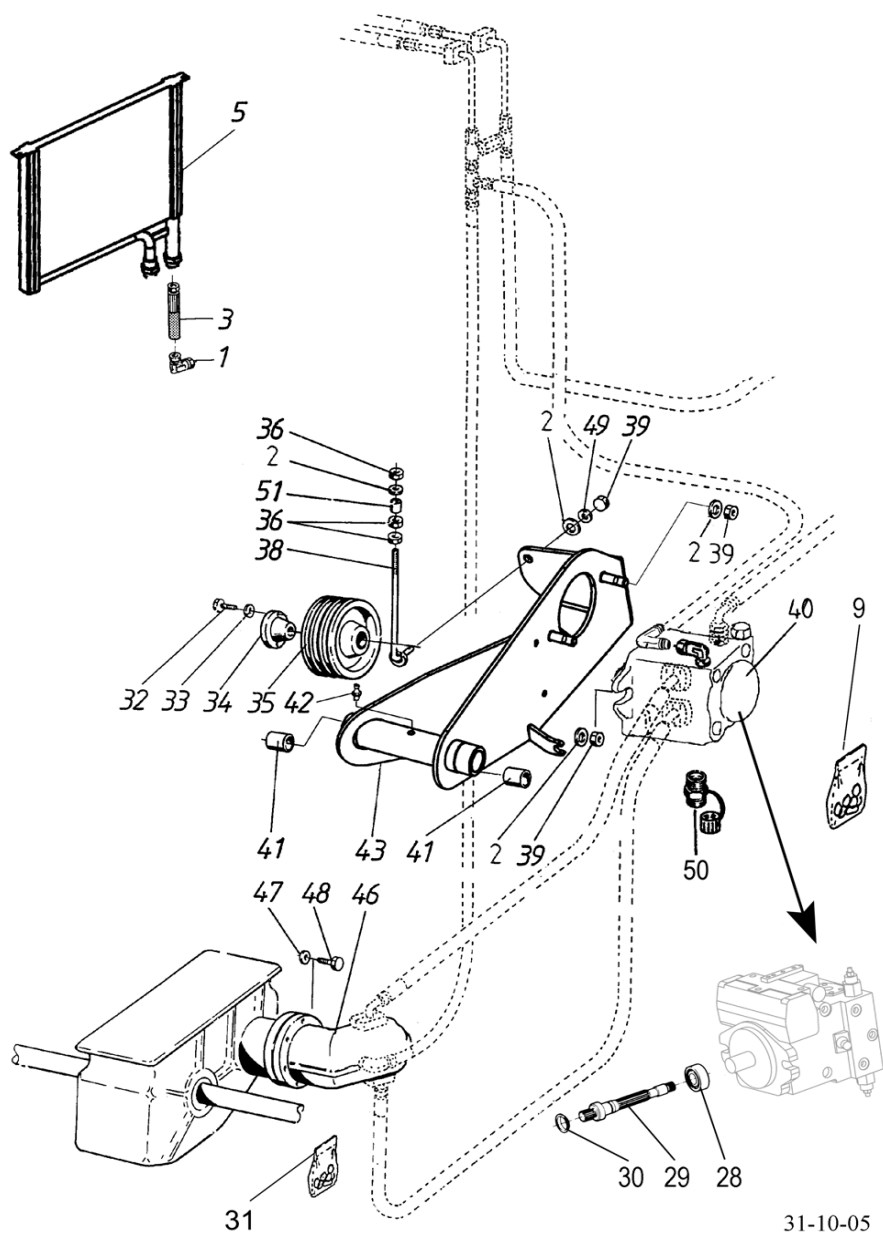

Ajohydr. komponentit, pyörivä ilmanotto
Körhydr. komponenter, rot. luftintag

Traction hydr. components, rotating air inlet
Компоненты гидравлики хода, вращ.воздух

17FB

1	0450284	2	Kulmallitin	Förbindning	Fitting	Штуцер
2	7400036	6	Aluslaatta	Bricka	Washer	Шайба
3	0499511	2	Letku	Slang	Hose	Шланг
5	0492503	1	Jäähdytin	Kylare	Cooler	Охладитель
9	0451155	1	Tiivistesarja	Tätning serie	seal set	Комплект метизов
28	0481228	1	Laakeri	Lager	Bearing	Подшипник
29	0481229	1	Akseli	Axel	Shaft	Вал
30	0451154	1	Akselitiviste	Axeltätning	Shaft packing	Уплотнитель вала
31	0451161	45cc	Tiivistesarja	Tätning serie	seal set	Комплект метизов
31	0451162	56cc	Tiivistesarja	Tätning serie	seal set	Комплект метизов
32	6226567	4	Ruuvi	Skruv	Screw	Винт
33	7400033	4	Aluslaatta	Bricka	Washer	Шайба
34	R668991	1	Keskio	Nav	Hub	Ступица
35	R695208	1	Hihnapyörä	Remskiva	Pulley	Шкив
36	6507034	2	Mutteri	Mutter	Nut	Гайка
38	R678067	1	Säätöruuvi	Justerskruv	Adj. screw	Регулир. винт
39	6594438	3	Mutteri	Mutter	Nut	Гайка
40	0450001	56cc	Hydr.pumppu	Hydr.pump	Hydr.pump	Гидравлический насос
41	0553060	2	Laakeriholkki	Lagerholk	Bearing bush	Втулка подшипника
42	0252420	1	Nippa	Smörjnippel	Nipple	Масленка
43	R695211	1	Teline	Stativ	Rack	Опора
46	0492330	56cc	Hydr.moottori	Hydr.motor	Hydr.motor	Гидравлич. двигатель
46	0492342	45cc	Hydr.moottori	Hydr.motor	Hydr.motor	Гидравлич. двигатель
47	7400034	4	Aluslaatta	Bricka	Washer	Шайба
48	6231767	4	Ruuvi	Skruv	Screw	Винт
49	7414477	1	Jousilaatta	Hjäderbricka	Spring washer	Шайба / ровера
50	0450422	1	Liitin	Förbindning	Fitting	Штуцер
51	R643450	1	Holkki	Bussning	Bush	Втулка

Päivitys 6-3-06

Updated 6-3-06

SR 2035-2095

0814074

06/2010