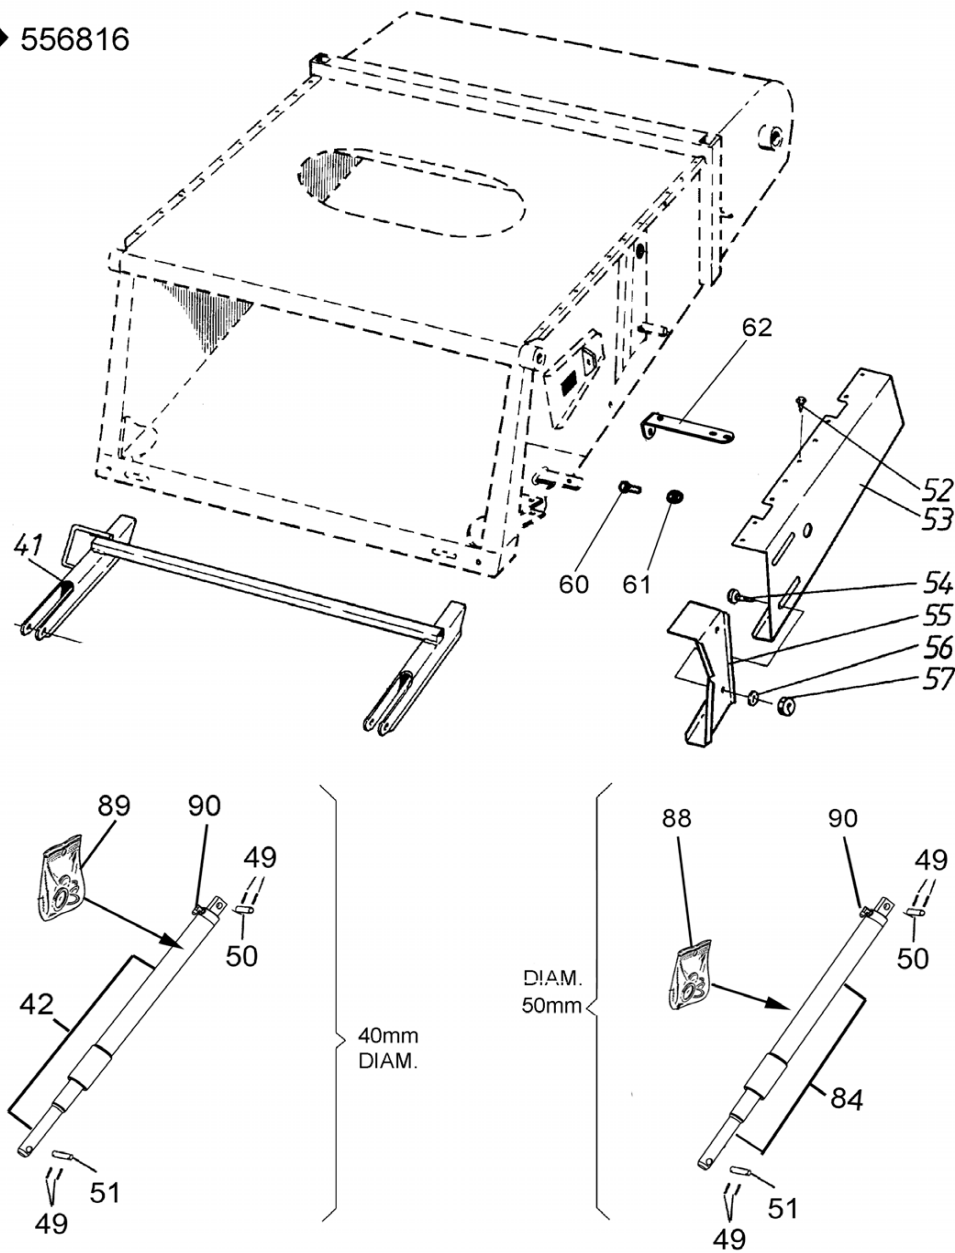

Leikkuupöydän nosto Ø 40-50  
Skärbordets lyftcylindrar Ø 40-50

Cutting table lifting rams Ø 40-50  
Гидроцилиндры подъема жатки Ø 40-50

11PG

→ 556816

41	R707332	1	Lukitsin	Låsanordning	Lock devise	Блокирующ. устр-во
42	R706071	2	Nostosylinteri kp	Cylinder, kompl.	Cylinder, assy	Цилиндр в сборе
49	7812204	8	Saksisokka	Saxpinne	Split pin	Шплинт
50	R592613	2	Tappi	Tapp	Pin	Переходник
51	R679235	2	Tappi	Tapp	Pin	Переходник
52	7268607	9	Levyruuvi	Plåtskruv	Plate screw	Винт пластины
53	R685899	1	Suoja	Skydd	Guard	Защита
54	6758344	2	Lukkoruuvi	Låsskruv	Lock screw	Винт стопорный
55	R685901	1	Suoja	Skydd	Guard	Защита
56	7400032	2	Aluslaatta	Bricka	Washer	Шайба
57	6594038	2	Lukkomutteri	Låsmutter	Lock nut	Гайка контровая
60	6211060	4	Ruuvi	Skruv	Screw	Винт
61	6593838	4	Lukkomutteri	Låsmutter	Lock nut	Гайка контровая
62	R686308	2	Kiinnitin	Hållare	Fastening	Фиксатор
84	R706070	2	Nostosylinteri kp	Cylinder, kompl.	Cylinder, assy	Цилиндр в сборе
88	0482570	1	Tiivistesarja	Tätning serie	seal set	Комплект метизов
89	0482571	1	Tiivistesarja	Tätning serie	seal set	Комплект метизов
90	0629445	2	Liitin	Förbindning	Fitting	Штуцер