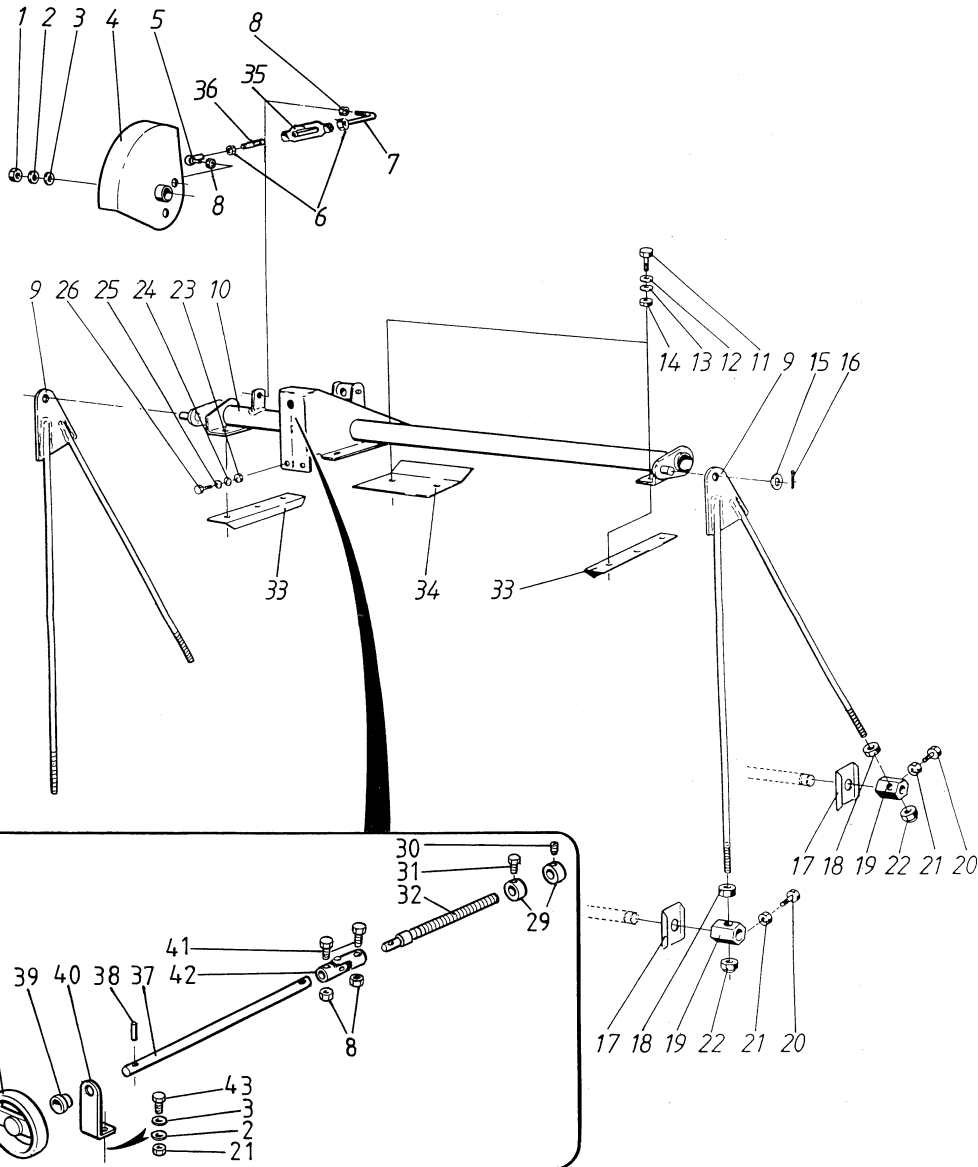

Varstasillan säätölaite TS
Slagskons regl. anordn. TS

Concave setting device TS
Уст-во регулировки подбарабанья TS

12DE

1 6594038	1 Lukkomutteri	Låsmutter	Lock nut	Гайка контровая
2 7414469	5 Jousilaatta	Fjäderbricka	Spring washer	Шайба Гровера
3 7400032	5 Aluslaatta	Bricka	Washer	Шайба
4 R689445	1 Osolinrunko	Visarram	Index frame	Рамка указателя
5 0497739	1 Pallonivel	Kulled	Joint	Муфта соединительная
6 6506034	2 Mutteri	Mutter	Nut	Гайка
7 R693990	1 Välitanko	Mellanstång	Rod	Стержень
8 6593838	1 Lukkomutteri	Låsmutter	Lock nut	Гайка контровая
9 R680538	2 Kannatinvartaat	Stöd	Support	Опора
10 R680530	1 Säätöakseli	Justeraxel	Adj. shaft	Регулир. вал
11 6226167	8 Ruuvi	Skruv	Screw	Винт
12 7400033	8 Aluslaatta	Bricka	Washer	Шайба
13 7414471	8 Jousilaatta	Fjäderbricka	Spring washer	Шайба Гровера
14 6506434	8 Mutteri	Mutter	Nut	Гайка
15 7400036	2 Aluslaatta	Bricka	Washer	Шайба
16 7812160	2 Saksisokka	Saxpinne	Split pin	Шплинт
17 R680585	4 Tiiviste	Tätning	Packing	Уплотнитель
18 6507034	4 Mutteri	Mutter	Nut	Гайка
19 R680544	4 Kannatinholkki	Holk	Bush	Втулка
20 6221260	8 Ruuvi	Skruv	Screw	Винт
21 6506234	8 Mutteri	Mutter	Nut	Гайка
22 6594438	4 Mutteri	Mutter	Nut	Гайка
23 6506234	2 Mutteri	Mutter	Nut	Гайка
24 7400032	2 Aluslaatta	Bricka	Washer	Шайба
25 7414469	2 Jousilaatta	Fjäderbricka	Spring washer	Шайба Гровера
26 6221260	2 Ruuvi	Skruv	Screw	Винт
27 0492445	1 Säätöpyörä	Regl.ratt	Adj. wheel	Регулир. колесо
29 R685344	2 Holkki	Bussning	Bush	Втулка
30 7356047	1 Ruuvi	Skruv	Screw	Винт
31 6220867	1 Ruuvi	Skruv	Screw	Винт
32 R693489	1 Säätöruuvi	Justerskruv	Adj. screw	Регулир. винт
33 R687038	2 Vahvike	Stöd	Support	Опора
34 R687037	1 Vahvike	Stöd	Support	Опора
35 0679002	1 Säätömutteri	Justermutter	Adjusting nut	Регулир. гайка
36 R690512	1 Välitanko	Mellanstång	Rod	Стержень
37 R693973	1 Jalke	Förlängning	Extension	Приставка
38 7814149	1 Jousisokka	Fjädersprint	Spring pin	Палец мотовила
39 0552097	1 Laakeriholkki	Lagerholk	Bearing bush	Втулка подшипника
40 R693924	1 Laakerin pidin	Lagerhållare	Holder	Обойма
41 6212067	2 Ruuvi	Skruv	Screw	Винт
42 R691299	1 Nivel	Kulled	Joint	Муфта соединительная
43 6221467	1 Ruuvi	Skruv	Screw	Винт