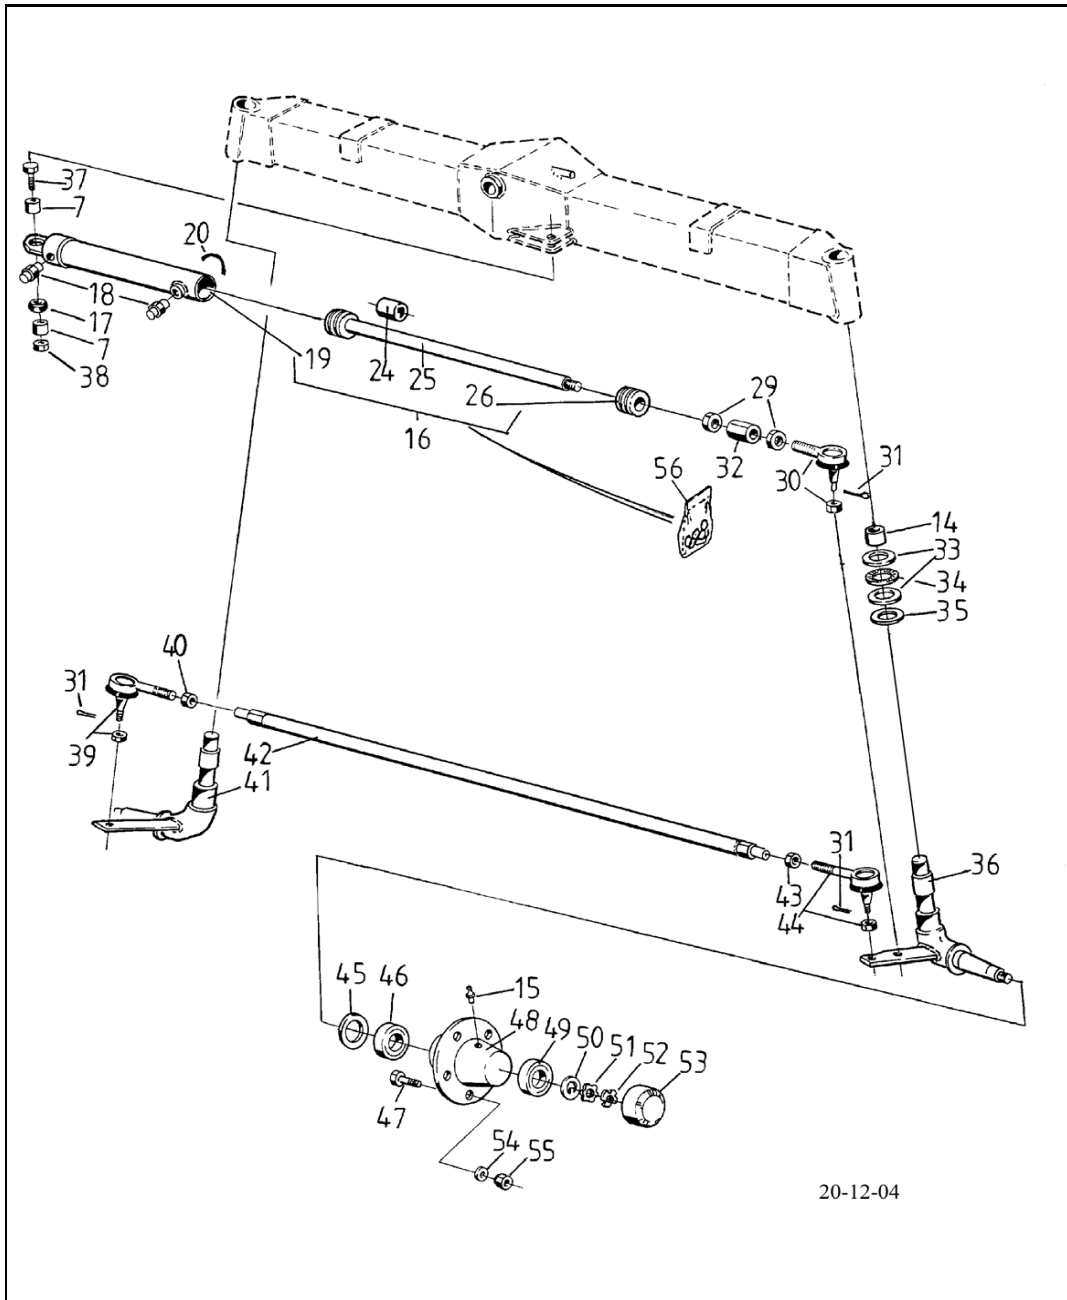

6	0553070	2	Holkki	Bussning	Bush	Втулка
7	R659414	2	Holkki	Bussning	Bush	Втулка
8	R680971	1	Tappi	Tapp	Pin	Переходник
9	7812258	1	Saksisokka	Saxpinne	Split pin	Шплинт
10	7400044	1	Aluslaatta	Bricka	Washer	Шайба
11	6537835	1	Mutteri	Mutter	Nut	Гайка
12	R696195	1	Taka-akseli	Bakaxel	Rear axle	Задняя ось
13	7815038	2	Varmistinrennas	Låsring	Circlip	Пружинный кольцевой замок
14	9581450	8	Laakeri	Lager	Bearing	Подшипник
15	0252420	7	Nippa	Smörjnippe	Nipple	Масленка
16	0493949	1	Sylinteri kp	Cylinder, kompl.	Cylinder, assy	Цилиндр в сборе
17	R688798	1	Holkki	Bussning	Bush	Втулка
18	0629345	2	Liitin	Forbinding	Fitting	Штуцер
19	0493981	1	Sylinteri	Cylinder	Cylinder	Цилиндр
20	0493984	1	Pidätinlanka	Låstråd	Lock wire	Пломбирочная проволока
24	0493990	1	Rajoitinholkki	Bussning	Bush	Втулка
25	0493982	1	Mäntä	Kolv	Piston	Поршень
26	0493983	1	Pääty	Gavel	Gable	Фронтон
29	0493989	2	Mutteri	Mutter	Nut	Гайка
30	0497718	1	Nivel	Kulled	Joint	Муфта соединительная
31	7812123	3	Saksisokka	Saxpinne	Split pin	Шплинт
32	0493988	1	Mutteri	Mutter	Nut	Гайка
33	0554122	4	Painelevy	Tryckskiva	Plate	Пластина
34	0554119	2	Neulalaakeri	Nålllager	Bearing	Подшипник
35	R628324	2	Aluslaatta	Bricka	Washer	Шайба
36	R695050	1	Ölka-akseli vas.	Axelskankel va.	Stub axle left	Ось заглушки, левая
37	6233397	1	Ruuvi	Skruv	Screw	Винт
38	6594238	1	Lukkomutteri	Låsmutter	Lock nut	Гайка контровая
39	0497731	1	Nivel	Kulled	Joint	Муфта соединительная
40	6521731	1	Mutteri	Mutter	Nut	Гайка
41	R695051	1	Ölka-akseli oik.	Axelskankel ho.	Stub axle right	Ось заглушки, правая
42	R693064	1	Raidetanko	Parallellstag	Rod	Стержень
43	6521831	1	Mutteri	Mutter	Nut	Гайка
44	0497730	1	Nivel	Kulled	Joint	Муфта соединительная
45	R695040	2	Suojalevy	Skydd	Guard	Защита
46	0480567	2	Laakeri	Lager	Bearing	Подшипник
47	6246760	10	Ruuvi	Skruv	Screw	Винт
48	R695038	2	Napa	Nav	Hub	Ступица
49	0480566	2	Laakeri	Lager	Bearing	Подшипник
50	0562027	2	Aluslaatta	Bricka	Washer	Шайба
51	0562006	2	Varmistuslaatta	Låsbricka	Security clip	Корончатая шайба
52	0563006	2	Vetomutteri	Dragmutter	Nut	Гайка
53	R638582	2	Pölysuoja	Skydd	Cover	Покрышка
54	7400036	10	Aluslaatta	Bricka	Washer	Шайба
55	6594438	10	Mutteri	Mutter	Nut	Гайка
56	0639677	1	Iivistesarja	Packningssats	Joints gaskets	Уплотнительные прокладки