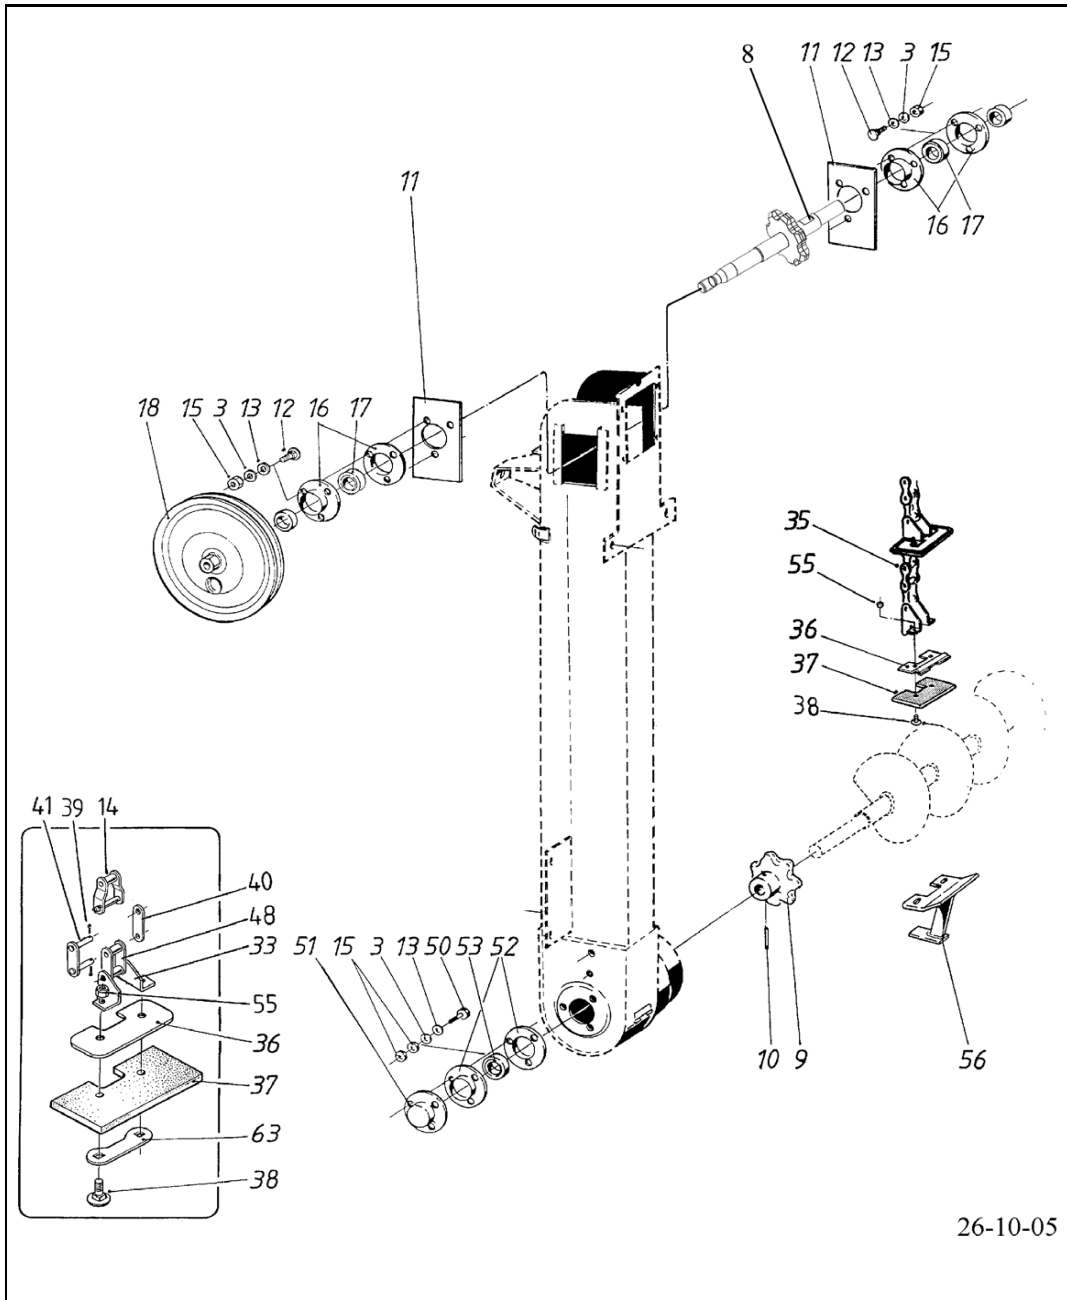

Viljaleväättöörin ketju STD
Spannmålelevatorns kedja STD

Grainelevators chain STD
Цепь зернового элеватора, стандарт

13BC

26-10-05

3	7414469		9	Jousilaatta	Fjäderbricka	Spring washer	Шайба Гровера
8	R688282	→ 555821	1	Yläakseli	Axel	Shaft	Вал
9	R659533		2	Ketjupyörä	Kedjehjul	Sprocket	Звездочка
10	7814205		3	Jousisokka	Fjädersprint	Spring pin	Палец мотовила
11	R593662		2	Laakerilevy	Lagerplåt	Plate	Пластина
12	6758344		6	Lukkoruuvi	Låsskruv	Lock screw	Винт столорный
13	7400032		3	Aluslaatta	Bricka	Washer	Шайба
14	0657298		1	Sekoituslenkki	Länk	Link	Звено
15	6506234		9	Mutteri	Mutter	Nut	Гайка
16	0569321		4	Laippa	Flans	Flange	Фланец
17	0511360		2	Kuulalaakeri	Lager	Bearing	Подшипник
18	R690634		1	Hihnapyörä	Remskiva	Pulley	Шкив
18	0660069	→ 556240	1	Hihnapyörä	Remskiva	Pulley	Шкив
33	0657299		1	Korva	Huvud	Head	Головка скребка
35	R681157		1	Ketju	Kedja	Chain	Цепь
36	R694309		22	Tukilappu	Stöd	Support	Опора
37	R681160		22	Kumilappu	Gummilapp	Rubber pad	Резиновая прокладка
38	7619077		42	Ruuvi	Skruv	Screw	Винт
39	R644658		1	Sokka	Pinne	Pin	Переходник
40	0657235		1	Sivulevy	Sidplåt	Side plate	Боковая пластина
41	0657233		1	Liitosrunko	Länk	Link male	Звено
48	0657297		1	Sisälänkki	Innerlänk	Inner link	Внутреннее звено
50	6758544		3	Lukkoruuvi	Låsskruv	Lock screw	Винт столорный
51	R634692		1	Suojus	Skydd	Guard	Защита
52	0569320		2	Laippa	Flans	Flange	Фланец
53	0511051		1	Laakeri	Läger	Bearing	Подшипник
55	6594048		42	Lukkomutteri	Låsmutter	Lock nut	Гайка контрольная
56	R687833		1	Kuorintalappu	Lapp	Pad	Прокладка
63	R694310		22	Side	Stöd	Tie	Стяжка

Päivitetty 11-6-08

Updated 11-6-08

SR 2035-2095

0814074

06/2010