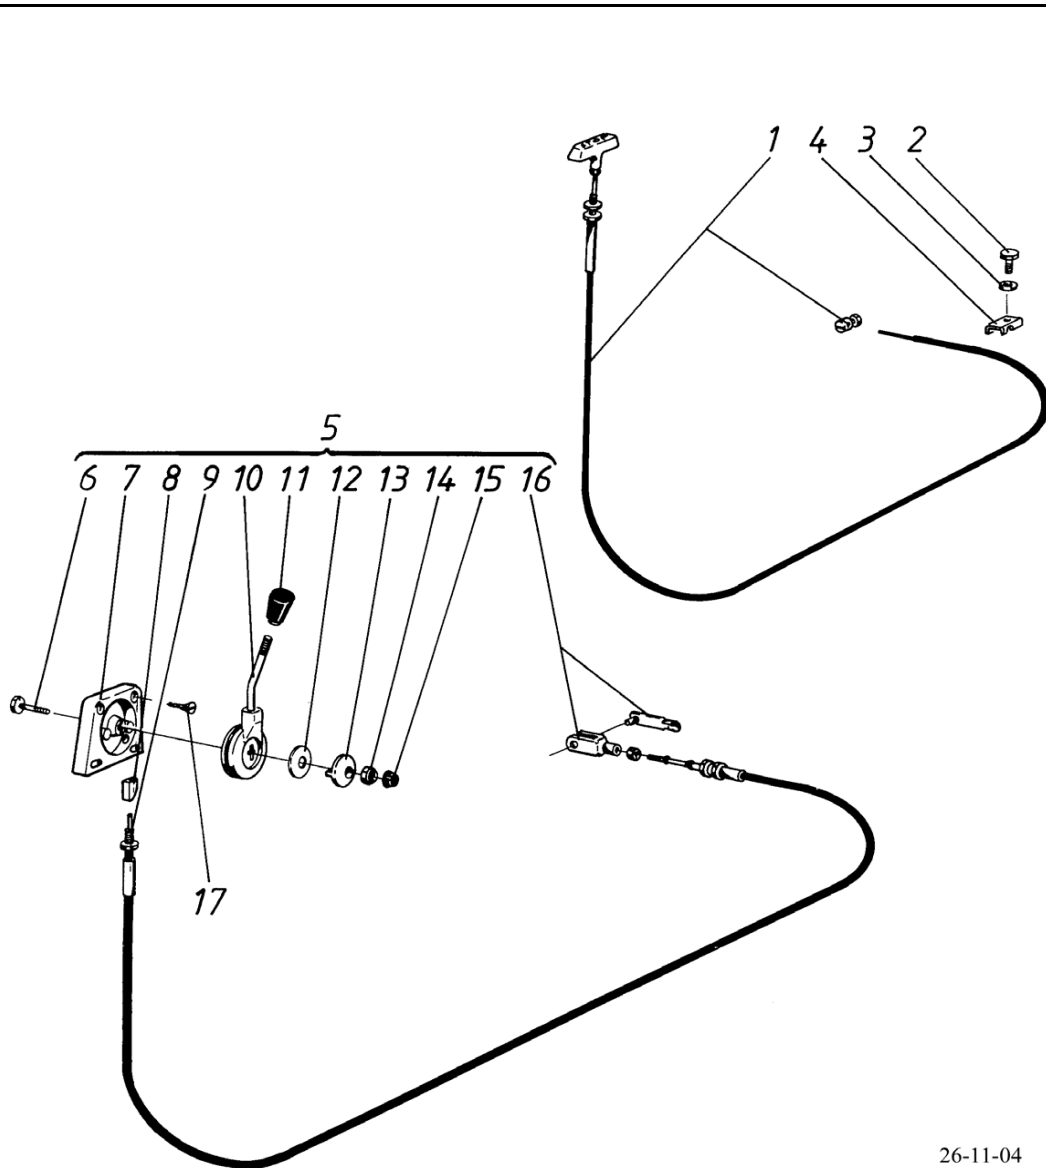

1	0492817	1	Pysäytinvipu	Stång	Rod	Стержень
2	6206827	1	Ruuvi	Skruv	Screw	Винт
3	7400029	1	Aluslaatta	Bricka	Washer	Шайба
4	8687757	1	Pidin	Hållare	Holder	Обойма
5	0492816	1	Säätölaite	Regl.anordn.	Setting device	Устройство газа
6	6211667	1	Ruuvi	Skruv	Screw	Винт
7	0492832	1	Runko	Ram	Frame	Рамка
8	0492833	1	Vajjerilukko	Regel	Bolt	Болт
9	0492834	1	Vajjeri	Vajer	Wire	Проволока
10	0492835	1	Käsivipu	Spak	Lever	Рычаг
11	0492836	1	Nuppi	Knopp	Knob	Рукоять
12	0492837	1	Jousi	Fjäder	Spring	Пружина
13	0492838	1	Levy	Plåt	Plate	Пластина
14	6593838	1	Lukkomutteri	Låsmutter	Lock nut	Гайка контровая
15	0492839	1	Suojus	Skydd	Guard	Защита
16	0492840	1	Haarukka	Gaffel	Fork	Вилка
17	6062914	4	Levyruuvi	Plåtskruv	Plate screw	Винт пластины