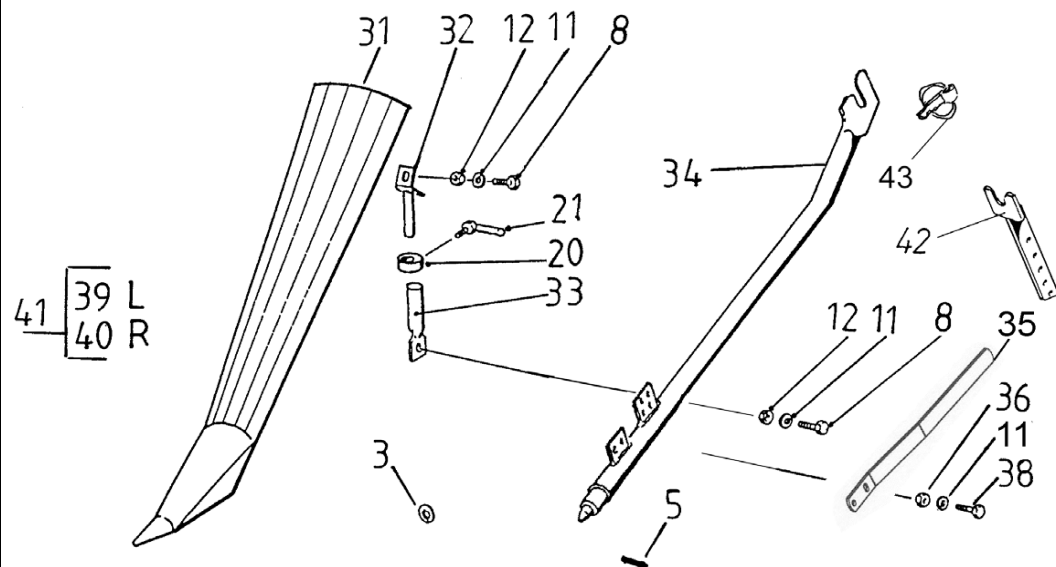

Lyhyet korrenjakajat, WB
Korta stråskiljare, WB

Short dividers, WB
Короткий делитель, WB

11BF

3	0400586	1	Kumilaatta	Gummiricka	Rubber washer	Шайба резиновая
5	7814198	1	Jousisokka	Fjädersprint	Spring pin	Палец мотовила
8	6763544	2	Lukkoruuvi	Låsskruv	Lock screw	Винт стопорный
11	7414471	4	Jousilaatta	Fjäderbricka	Spring washer	Шайба Гровера
12	6506434	2	Mutteri	Mutter	Nut	Гайка
20	R596036	1	Kiristysrengas	Spännring	Glamping ring	Ограничительное кольцо
21	R596034	1	Ruuvi	Skruv	Screw	Винт
31	R679079	1	Kärki	Spets	Point	Уголок
32	R679089	1	Tappi	Tapp	Pin	Переходник
33	R679087	1	Kannatin	Stöd	Support	Опора
34	R698837	1	Kännälinputki	Bärrör	Support pipe	Опорная трубка
35	R699884	1	Ohjain	Styrning	Guide	Направляющая часть
36	6506234	2	Mutteri	Mutter	Nut	Гайка
38	6221267	2	Ruuvi	Skruv	Screw	Винт
39	R698835	1	Jakolaite, vas.	Stråskiljare, vä.	Straw divider, l.	Соломоделитель, левый
40	R698836	1	Jakolaite, oik.	Stråskiljare, hö.	Straw divider, r.	Соломоделитель, правый
41	R698849	1	Jakolaite, pari	Stråskiljare, par	Straw divider, kit	Соломоделитель, набор
42	R588385	1	Säätölevy	Reglerplåt	Adj. plate	Регулир. пластина
43	7814285	1	Sokka	Sprint	Pin	Переходник