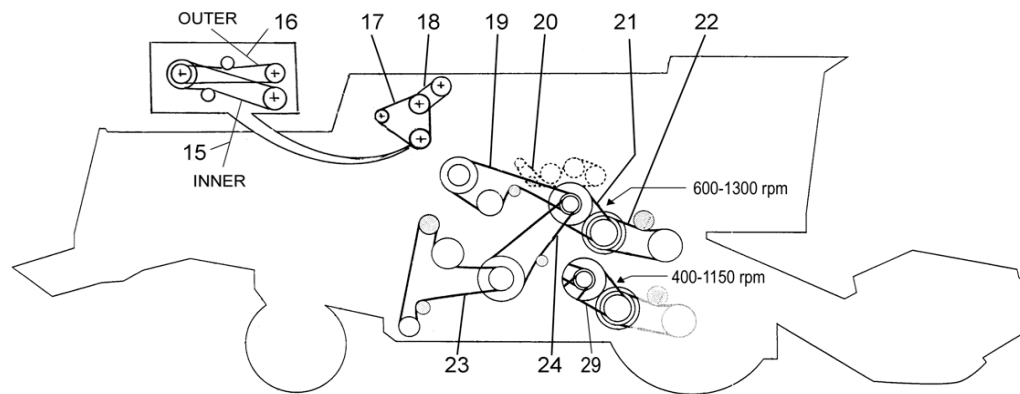

Hihnat ja ketjut TS
Remmar och kedjor TS

Belts and chains TS
Приводы, ременные и цепные, TS

21CD

1	0657101	Pick-Up reel, chain	1	Ketju	Kedja	Chain	Цепь
2	0614225	Pick-Up reel, front	1	Kiilahihna	Kilrem	V-belt	V-Ремень
3	0615109	Pick-Up reel, rear	1	Kiilahihna	Kilrem	V-belt	V-Ремень
4	0615184	Table drive	1	Kiilahihna	Kilrem	V-belt	V-Ремень
5	0615182	md Table engage	1	Hihna	Rem	Belt	Ремень
6	0619090	Threshing M. engage	1	Moniurahihna	Multi-V-rem	Power band	Ремень
7	0615135	Grain tank unload,eng	1	Kiilahihna	Kilrem	V-belt	V-Ремень
7	0615135	Feeder auger 450	1	Kiilahihna	Kilrem	V-belt	V-Ремень
8	0613122	Working hydr.pump	1	Hihna	Rem	Belt	Ремень
9	0615147	straw chop front	1	Kiilahihna	Kilrem	V-belt	V-Ремень
10	0615151	straw chop rear	1	Kiilahihna	Kilrem	V-belt	V-Ремень
11	0615168	WB knife drive	1	Hihna	Rem	Belt	Ремень
12	0614215	Cleaning fan variat.	2	Kiilahihna	Kilrem	V-belt	V-Ремень
13	0619080	Traction hydr.pump	1	Moniurahihna	Multi-V-rem	Power band	Ремень
14	0614242	return aug bevel gear	1	Kiilahihna	Kilrem	V-belt	V-Ремень
15	0614222	A Engine fan drive,inner	1	Hihna	Rem	Belt	Ремень
15	0614224	B Engine fan drive,inner	1	Kiilahihna	Kilrem	V-belt	V-Ремень
15	0614226	C Engine fan drive,inner	1	Kiilahihna	Kilrem	V-belt	V-Ремень
16	0614212	Engine fan drive,outer	1	Hihna	Rem	Belt	Ремень
17	A	alternator, waterpump	1	Moott. varuste	Motornsitrust.	Engine part	
18	684120900	6-cyl Air Condit	1	Hihna	Rem	Belt	Ремень
19	0615139	Grain elev bevel gear	1	Hihna	Rem	Belt	Ремень
20	0657110	Grain tank Unloading	1	Ketju,2-riv	Kedja,2-rad	Chain,2-row	Цепь 2-рядная
20	0657115		1	Liitoslenkki	Länk	Link	Звено
21	0619192	Threshing Cylinder	1	Muutinhihna	Variatorrem	Variator-belt	Ремень-вариатор
22	0619077	Pre Cylinder	1	Moniurahihna	Multi-V-rem	Power band	Ремень
23	0619062	Straw walker dr.	1	Kiilahihna	Kilrem	V-belt	V-Ремень
24	0614150	Shaker shoe drive	1	Kiilahihna	Kilrem	V-belt	V-Ремень
26	0619041	HD Table engage	1	Hihna	Rem	Belt	Ремень
27	0619085	straw chop rear	1	Hihna 2B	Rem 2B	Belt 2B	Ремень 2B
28	0615190	straw chop rear	1	Hihna	Rem	Belt	Ремень
29	0619191	Threshing Cylinder	1	Muutinhihna	Variatorrem	Variator-belt	Ремень-вариатор

A ET
B CTA 130 HP
C CTA 155/185 HP