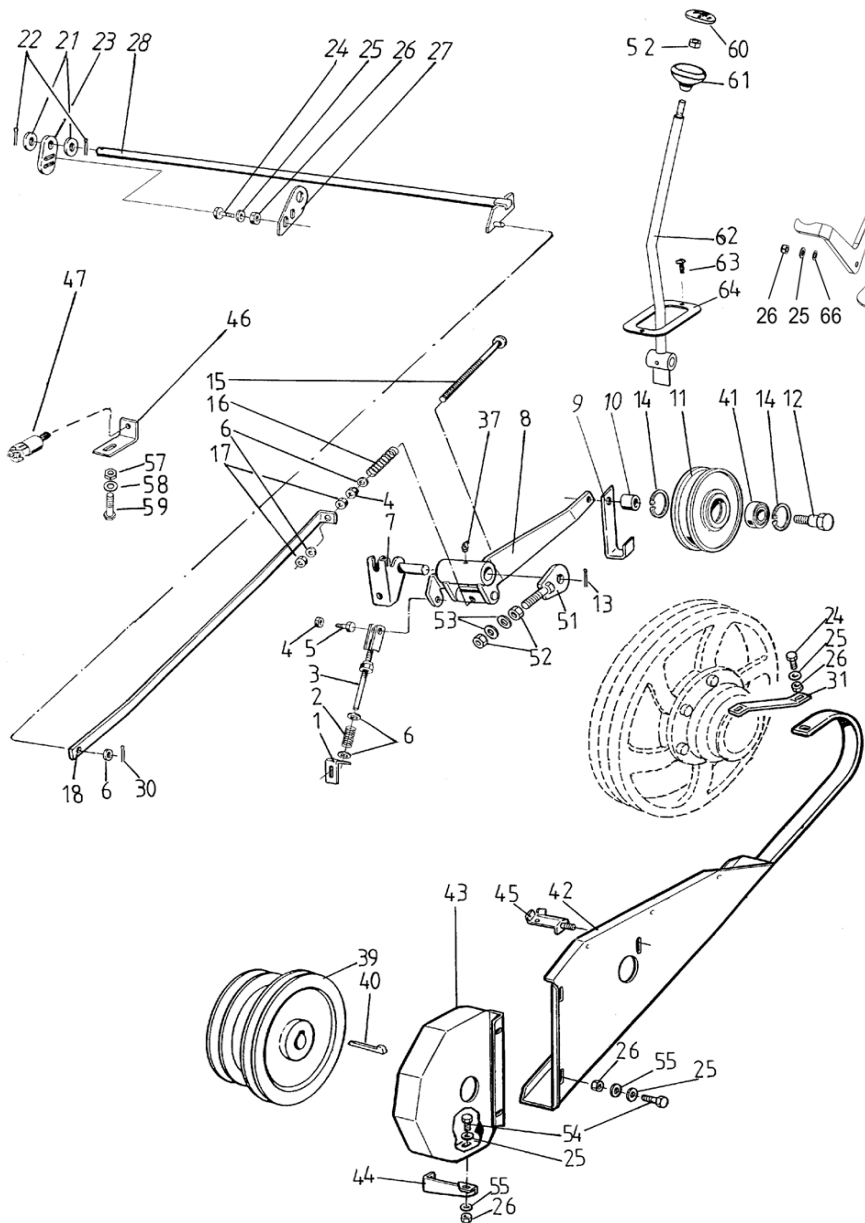

TS-Pöydän kytkin MD
Skärbordskoppling TS MD

Cutting table clutch TS MD
Механизм включения привода жатки TS, MD

11RE

10-11-04

1	R686359	1	Kannatin	Hällare	Holder	Обойма
2	0415308	1	Jousi	Fjäder	Spring	Пружина
3	R652179	1	Tanko	Stång	Rod	Рычаг
4	6594238	1	Lukkomutteri	Låsmutter	Lock nut	Гайка контрольная
5	6231767	2	Ruuvi	Skruv	Screw	Винт
6	7400034	5	Aluslaatta	Bricka	Washer	Шайба
7	R685465	1	Pukki	Stativ	Bed	Основание
8	R685462	1	Vipu	Spak	Lever	Рычаг
9	R694587	1	Ohjain	Styrning	Guide	Направляющая часть
10	R066732	1	Holkki	Bussning	Bush	Втулка
11	0660016	1	Kiistyspyörä	Spännrulle	Wheel	Колесо
12	R596052	1	Akseli	Axel	Shaft	Вал
13	7812164	1	Saksisokka	Saxpinne	Split pin	Шплинт
14	7815238	2	Varmistinrennas	Låsring	Circlip	Пружинный кольцевой замок
15	R686316	1	Säätökappale	Regl.stycke	Adj. piece	Регулир. часть
16	0415306	1	Jousi	Fjäder	Spring	Пружина
17	6506634	2	Mutteri	Mutter	Nut	Гайка
18	R693977	1	Vetotanko	Stång	Rod	Стержень
21	7400036	2	Aluslaatta	Bricka	Washer	Шайба
22	7812204	2	Saksisokka	Saxpinne	Split pin	Шплинт
23	R689452	1	Laakerkorva	Hällare	Holder	Обойма
24	6220486	3	Ruuvi	Skruv	Screw	Винт
25	7400032	4	Aluslaatta	Bricka	Washer	Шайба
26	6594038	4	Lukkomutteri	Låsmutter	Lock nut	Гайка контрольная
27	R685715	1	Laakerilevy	Lagerplåt	Bearing plate	Пластина подшипника
28	R681031	1	Akseli	Axel	Shaft	Вал
30	7812116	1	Saksisokka	Saxpinne	Split pin	Шплинт
31	R686319	1	Tuki	Stöd	Support	Опора
37	0252445	1	Voitelunippa	Smörjnippel	Nipple	Масленка
39	R685531	1	Hihnapyörä	Remskiva	Pulley	Шкив
40	7712112	1	Hökkäkiila	Hakkil	Gip key	Клинообразная шпонка
41	0502364	2	Laakeri	Lager	Bearing	Подшипник
42	R693413	1	Hihnasuoja	Remskydd	Belt guard	Охват
43	R693416	1	Hihnasuoja	Remskydd	Belt guard	Охват
44	R693417	1	Tuki	Stöd	Support	Опора
45	R693418	1	Tuki	Stöd	Support	Опора
46	R695948	1	Pidin	Hällare	Holder	Обойма
47	8063236	1	Kytкин	Brytare	Switch	Выключатель
51	R693975	1	Tuki	Stöd	Support	Опора
52	6506434	2	Mutteri	Mutter	Nut	Гайка
53	7400033	2	Aluslaatta	Bricka	Washer	Шайба
54	6220867	3	Ruuvi	Skruv	Screw	Винт
55	7414057	3	Aluslaatta	Bricka	Washer	Шайба
57	6593838	1	Lukkomutteri	Låsmutter	Lock nut	Гайка контрольная
58	7400030	2	Aluslaatta	Bricka	Washer	Шайба
59	6211467	1	Ruuvi	Skruv	Screw	Винт
60	0879983	1	Linssi	Lins	Lens	Линза
61	0879942	1	Nuppi	Knopp	Knob	Ручоаять
62	R699461	1	Vipu	Spak	Lever	Рычаг
63	7268940	2	Ruuvi	Skruv	Screw	Винт
64	R699613	1	Kiinnityslevy	Faste	Fastening	Фиксатор
65	6221467	1	Ruuvi	Skruv	Screw	Винт
66	7412469	1	Jousilaatta	Fjäderbricka	Spring washer	Шайба Гровера
67	R702155	1	Vipu	Spak	Lever	Рычаг
68	R702156	1	Korvake	Hällare	Holder	Обойма

Päivitys 10-11-04

Updated 10-11-04

SR 2035-2095

0814074

06/2010