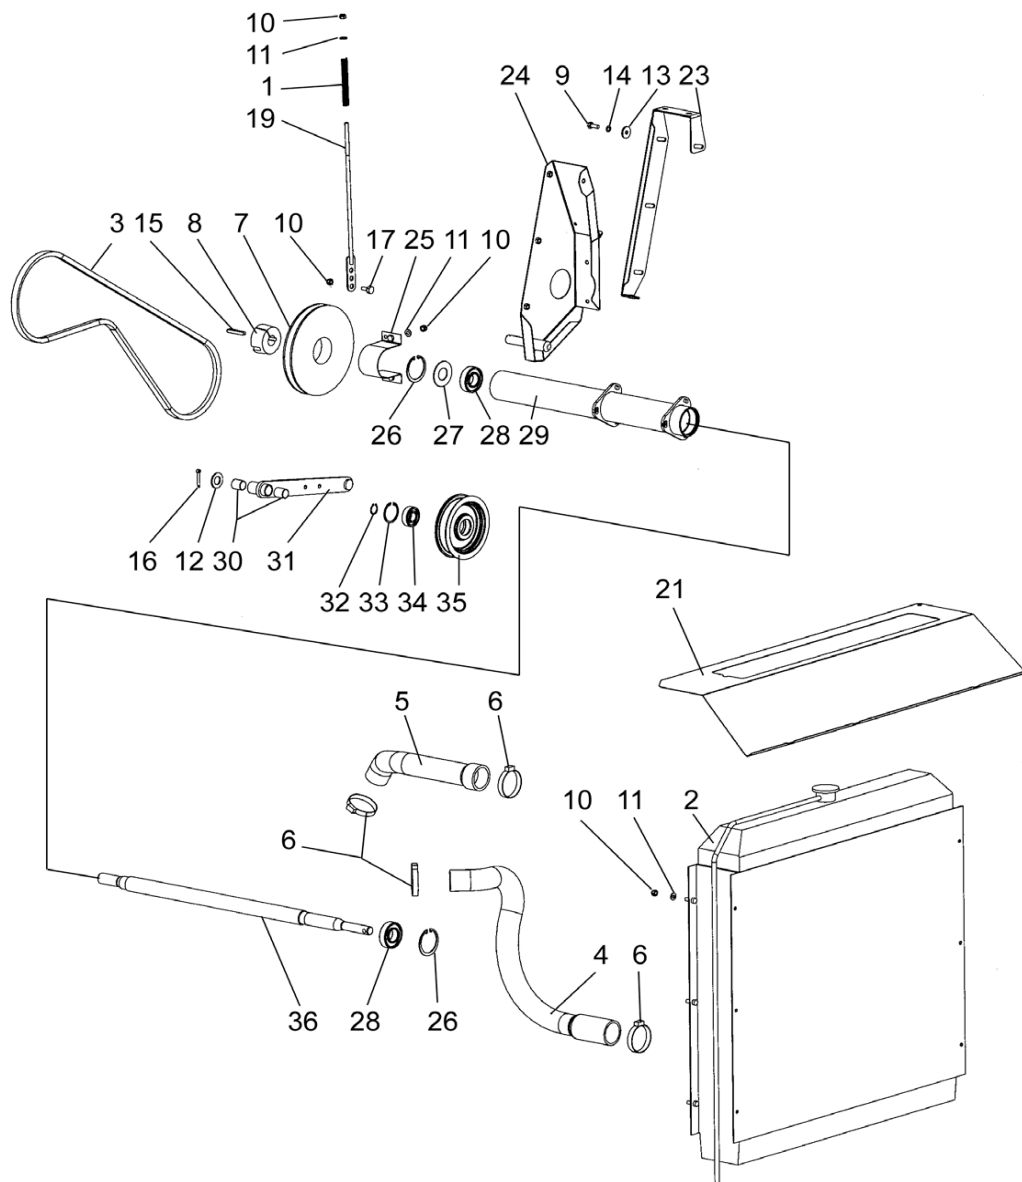

Jäähdytin 4-syl. ET
Kylar 4-cylinder ET

Cooler 4-cyl. ET
Радиатор, 4-х цилиндровый двигатель ET

15CB

1	0415183	1	Jousi	Fjäder	Spring	Пружина
2	0493632	1	Jäähdytin	Kylare	Cooler	Охладитель
3	0614222	1	Hihna	Rem	Belt	Ремень
4	0620967	1	Alavesietku	Nedre vattenslang	Lower water hose	Нижний шланг для воды
5	0621137	1	Ylävesietku	Övre vattenslang	Upper water hose	Верхний шланг для воды
6	0629065	1	Kirstin	Slangklämma	Clamp	Скоба
7	0660043	1	Hihnapyörä	Remskiva	Pulley	Шкив
8	0660044	1	Läsnava	Låsnav	locking hub	Замочная ступица
9	6221267	16	Ruuvi	Skruv	Screw	Винт
10	6594038	21	Lukkomutteri	Låsmutter	Lock nut	Гайка контрольная
11	7400032	33	Aluslaatta	Bricka	Washer	Шайба
12	7400038	1	Aluslaatta	Bricka	Washer	Шайба
13	7414057	1	Aluslaatta	Bricka	Washer	Шайба
14	7414469	1	Jousilaatta	Fjäderbricka	Spring washer	Шайба Гровера
15	7716117	1	Tasakilla	Plankil	Flat key	Шпонка на лыске
16	7812204	1	Saksisokka	Saxpinne	Split pin	Шплинт
17	R694557	1	Ruuvi	Skruv	Screw	Винт
19	R697620	1	Tanko	Stång	Rod	Стержень
21	R700355	1	Kansi	Lock	Cover	Покрышка
23	R700376	1	Tuki	Stöd	Support	Опора
24	R700377	1	Tukilevy	Stödplåt	Support plate	Опорная пластина
25	R700380	1	Kiinnitin	Fäste	Holder	Обойма
26	7815248	2	Varmistinrenkas	Låsring	Circlip	Пружинный кольцевой замок
27	R700367	1	Välilevy	Mellanbricka	Washer	Шайба
28	502366	2	Laakeri	Lager	Bearing	Подшипник
29	R700370	1	Putki	Rör	Pipe	Трубка
30	0552076	1	Holkki	Bussning	Bush	Втулка
31	R693851	1	Varsi	Arm	Arm	Ручка
32	7815017	1	Varmistinrenkas	Låsring	Circlip	Пружинный кольцевой замок
33	7815238	1	Varmistinrenkas	Låsring	Circlip	Пружинный кольцевой замок
34	0502364	2	Laakeri	Lager	Bearing	Подшипник
35	R687856	2	Kirstyspyörä	Spännrulle	Wheel	Колесо
36	R700365	1	Akseli	Axel	Shaft	Вал