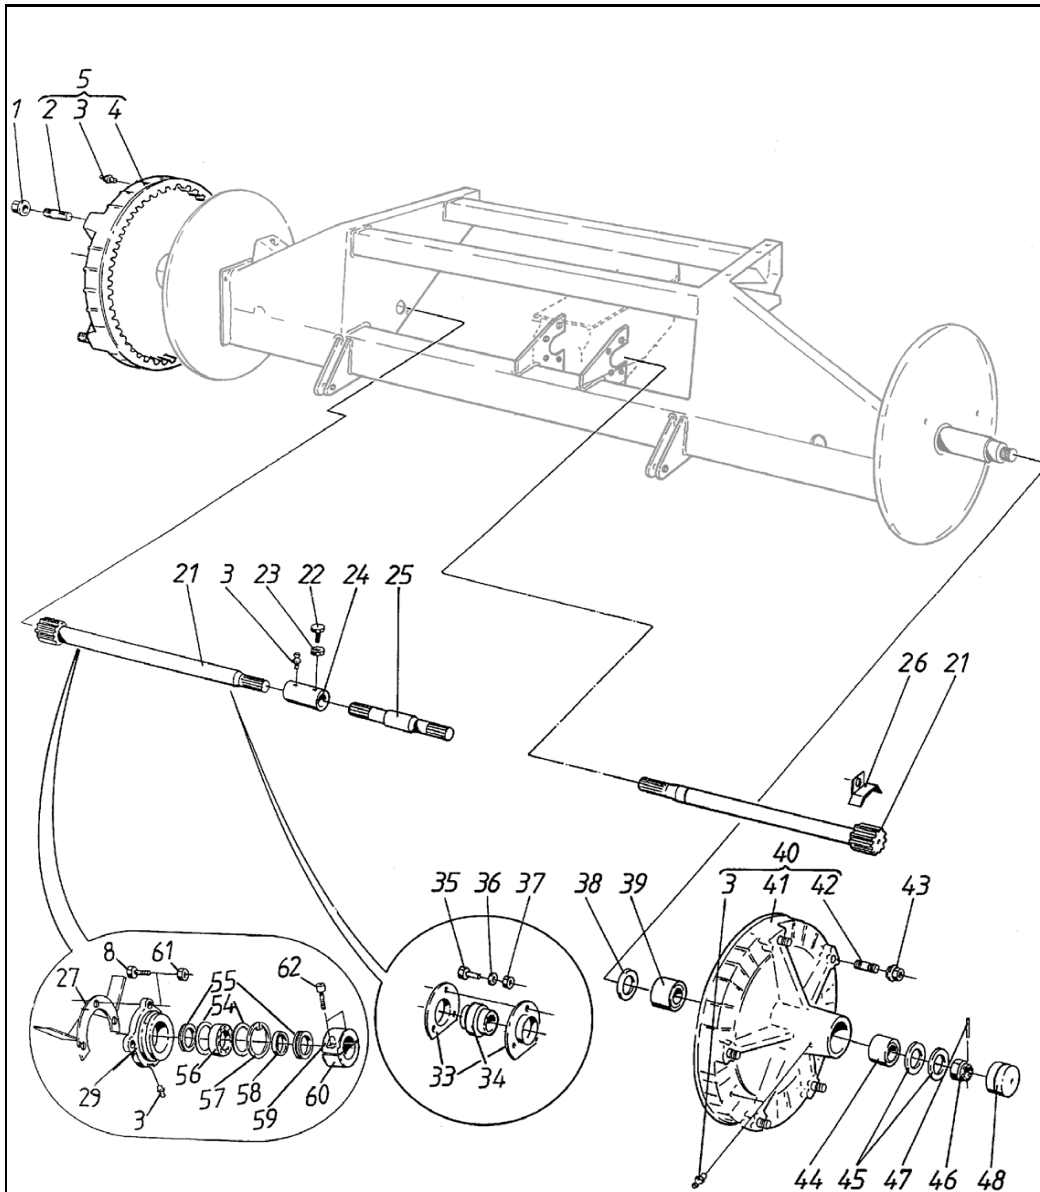

Vetoakselit ja -pyörät
Dragaxels och -hjul

Traction axles and -wheels
Передний мост и вращающего корпус борто

17AC

1	6597741	6	Mutteri	Mutter	Nut	Гайка
2	6945654	6	Vaarnaruuvi	Pinnskruv	Stud screw	Винт штифта
3	0252420	9	Nippa	Smörjnippel	Nipple	Масленка
4	R659660	1	Vetopyöra	Drivhjul	Drive wheel	Ведущее колесо
5	R659662	1	Vetopyöra oik.	Drivhjul höger	Drive wheel right	Ведущее колесо, правое
8	6232190	8	Ruuvi	Skruv	Screw	Винт
21	R692371	2	Vetoakseli	Drivaxel	Drive shaft	Ведущий вал
22	6226167	1	Ruuvi	Skruv	Screw	Винт
23	6506434	5	Mutteri	Mutter	Nut	Гайка
24	R686450	1	Holkki	Bussning	Bush	Втулка
25	R686449	1	Akseli	Axel	Shaft	Вал
26	R580100	2	Suoja	Skydd	Guard	Защита
27	R692412	2	Suoja	Skydd	Guard	Защита
29	R692365	2	Laakeripesä	Lagerhus	Bearing box	Корпус подшипника
33	R686574	4	Laippa	Fläns	Flange	Фланец
34	0511340	2	Laakeri	Lager	Bearing	Подшипник
35	6231367	6	Ruuvi	Skruv	Screw	Винт
36	7400034	6	Aluslaatta	Bricka	Washer	Шайба
37	6594238	10	Lukkomutteri	Låsmutter	Lock nut	Гайка контрольная
38	R592090	2	Suojalaatta	Skyddbricka	Guard plate	Защитная пластина
39	0480550	2	Laakeri	Lager	Bearing	Подшипник
40	R659661	1	Vetopyöra vas.	Drivhjul vä.	Drive wheel left	Ведущее колесо, левое
41	R659659	1	Vetopyöra	Drivhjul	Drive wheel	Ведущее колесо
42	6947654	6	Vaarnaruuvi, vas.	Pinnskruv, vä.	Studs crew, left	Винт штифта, левый
43	6597841	6	Mutteri, vas. k.	Mutter, v.h.	Nut, l.h.	Гайка, левая
44	0480552	2	Laakeri	Lager	Bearing	Подшипник
45	7400044	4	Aluslaatta	Bricka	Washer	Шайба
46	6537835	2	Mutteri	Mutter	Nut	Гайка
47	7814177	2	Jousisokka	Fjädersprint	Spring pin	Палец мотовила
48	R592087	2	Suojus	Skydd	Guard	Защита
54	R692368	4	Suojalevy	Skydd	Guard	Защита
55	0633373	4	Tiiviste	Tätning	Packing	Уплотнитель
56	0531240	2	Laakeri	Lager	Bearing	Подшипник
57	7815258	2	Varmistinrenkas	Låsring	Circlip	Пружинный кольцевой замок
58	R692366	2	Välholkki	Distansring	Bush	Втулка
59	R692369	2	Pidätinrenkas	Låsring	Lock ring	Стопорное кольцо
60	R692370	2	Pidätinrenkas	Låsring	Lock ring	Стопорное кольцо
61	6594242	6	Lukkomutteri	Låsmutter	Lock nut	Гайка контрольная
62	7003683	4	Ruuvi	Skruv	Screw	Винт