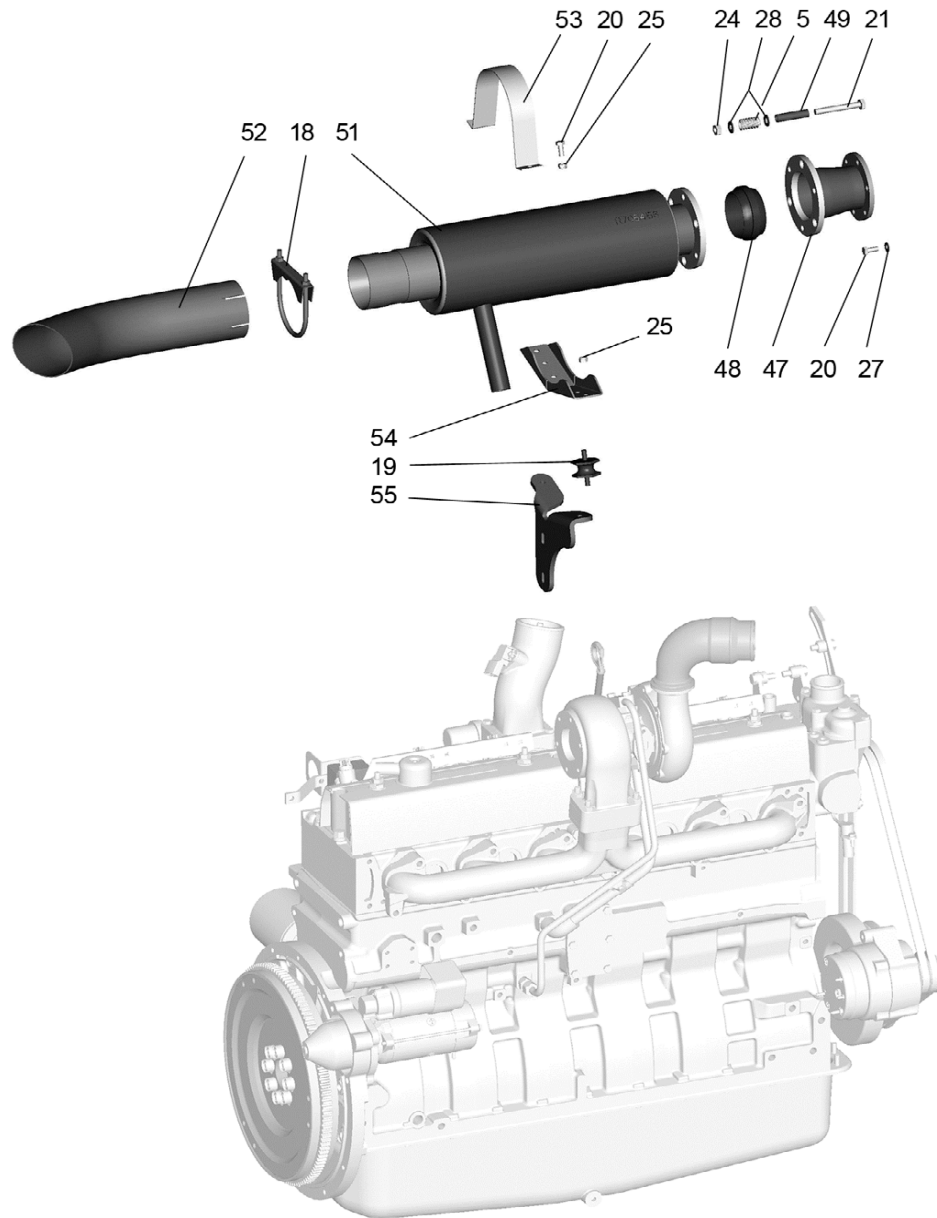

Äänenvaimennin 66 CTA
Ljuddämpare 66 CTA

Silencer 66 CTA
Глушитель, двигатель 66 CTA

15DC

5	0415108	3	Jousi	Fjäder	Spring	Пружина
18	0629190	1	Side	Stag	Link	Звено
19	0633674	2	Vaimennin	Dämpare	Damper	Глушитель
20	6221267	8	Ruuvi	Skruv	Screw	Винт
21	6228577	3	Ruuvi	Skruv	Screw	Винт
24	6506434	3	Mutteri	Mutter	Nut	Гайка
25	6594038	6	Lukkomutteri	Låsmutter	Lock nut	Гайка контровая
27	7400032	6	Aluslaatta	Bricka	Washer	Шайба
28	7400033	6	Aluslaatta	Bricka	Washer	Шайба
47	R702936	1	Putki	Rör	Pipe	Трубка
48	R702939	1	Tiivisterengas	Tätningsring	Seal ring	Уплотнительное кольцо
49	R702940	3	Rajoitin	Stoppare	Limiter	Ограничитель
51	R706456	1	Äänenvaimennin	Ljuddämpare	Silencer	Глушитель
52	R706462	1	Jatke	Förlängning	Extension	Приставка
53	R706463	1	Kirstin	Slangklämma	Clamp	Скоба
54	R706464	1	Kiinnitin	Fäste	Holder	Обойма
55	R706465	1	Kiinnitin	Fäste	Holder	Обойма