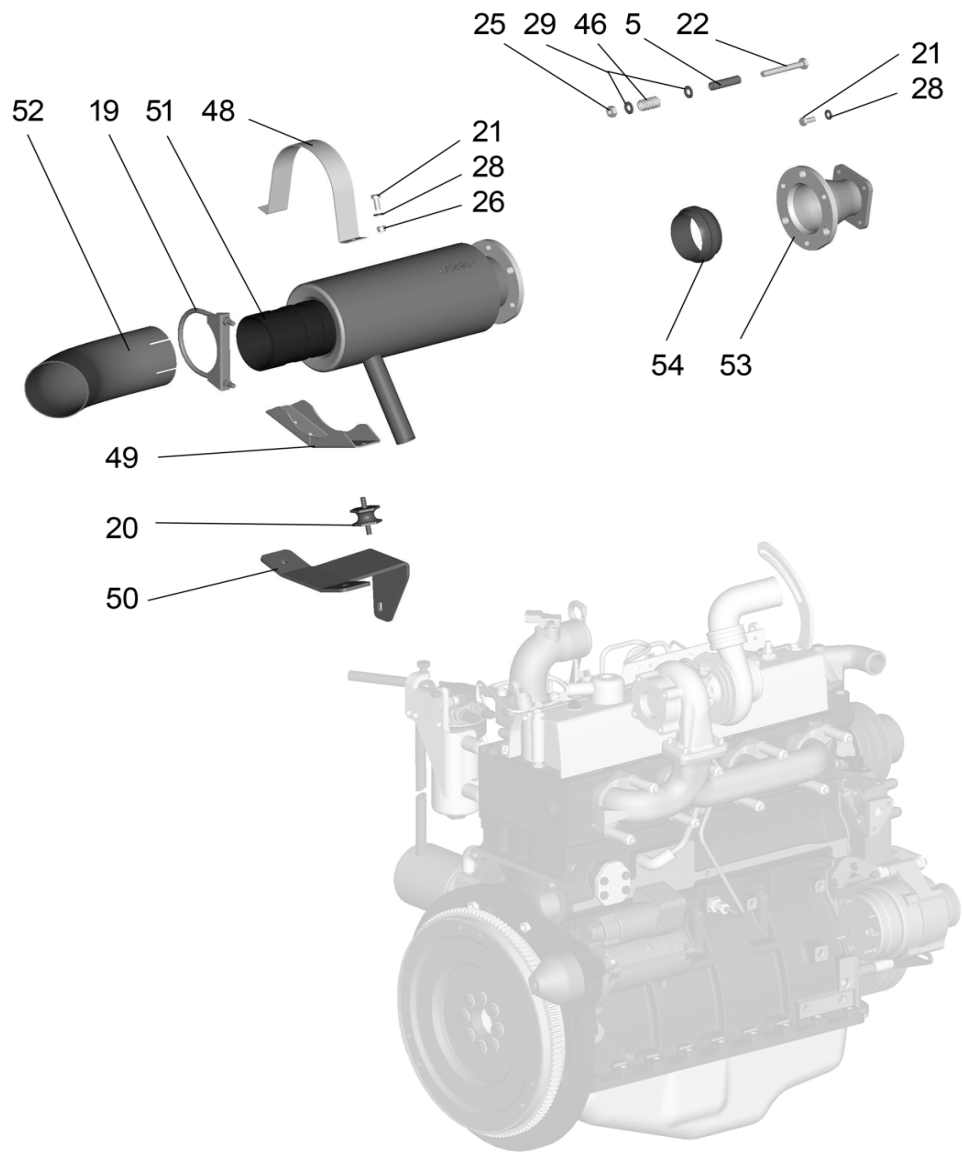

Äänenvaimennin 44 CTA
Ljuddämpare 44 CTA

Silencer 44 CTA
Глушитель, двигатель 44 CTA

15DB

5	0415108	3	Jousi	Fjäder	Spring	Пружина
19	0629190	1	Side	Stag	Link	Звено
19	0629190	1	Side	Stag	Link	Звено
20	0633674	2	Vaimennin	Dämpare	Damper	Глушитель
21	6221267	6	Ruuvi	Skruv	Screw	Винт
22	6228577	3	Ruuvi	Skruv	Screw	Винт
25	6506434	3	Mutteri	Mutter	Nut	Гайка
26	6594038	6	Lukkomutteri	Låsmutter	Lock nut	Гайка контрольная
28	7400032	10	Aluslaatta	Bricka	Washer	Шайба
29	7400033	6	Aluslaatta	Bricka	Washer	Шайба
46	R702940	3	Rajoliin	Stoppare	Limiter	Ограничитель
48	R706463	1	Kiristin	Slangklämma	Clamp	Скоба
49	R706464	1	Kiinnitin	Fäste	Holder	Обойма
50	R706904	1	Kannatin	Hållare	Holder	Обойма
51	R706907	1	Äänenvaimennin	Ljuddämpare	Silencer	Глушитель
52	R706909	1	Jatke	Förlängning	Extension	Приставка
53	R706943	1	Putki	Rör	Pipe	Трубка
53	R708736	1	Putki	Rör	Pipe	Трубка
54	R702939	2	Tiivisterengas	Tätningsring	Seal ring	Уплотнительное кольцо