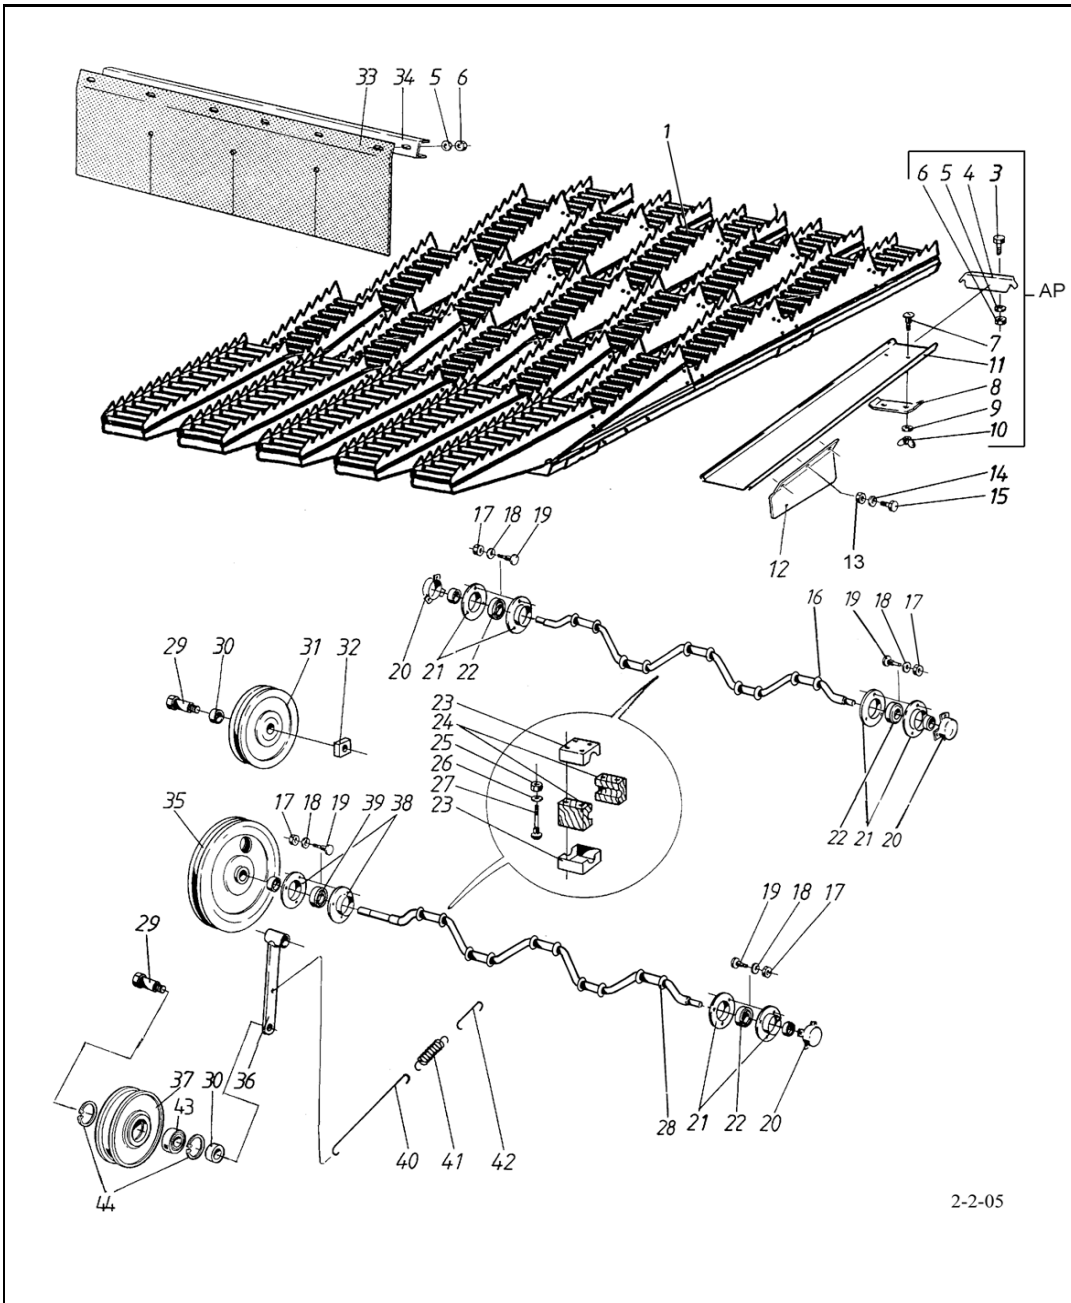

2-2-05

1	R701270	AP	5	Kohlin	Skakare	Walker	Клавишный соломотряс
1	R701260	UP	5	Kohlin	Skakare	Walker	Клавишный соломотряс
1	R709162	A	5	Kohlin	Skakare	Walker	Клавишный соломотряс
3	6210667		8	Ruuvi	Skruv	Screw	Винт
4	R685801		5	Pääty	Andplåt	End plate	Концевой щит
5	7400030		14	Aluslaatta	Bricka	Washer	Шайба
6	6593838		14	Lukkomutteri	Låsmutter	Lock nut	Гайка контровая
7	6758344		8	Lukkoruuvi	Låsskruv	Lock screw	Винт стопорный
8	R685799		4	Lukitsin	Låsanordning	Lock devise	Блокирующ. устр-во
9	7400032		8	Aluslaatta	Bricka	Washer	Шайба
10	6598704		8	Slipmutteri	Mutter	Nut	Гайка
11	R692130		5	Kassetti	Kassett	Cassette	Кассета
12	R685570		4	Jakolevy	Plåt	Plate	Пластина
13	7400030		6	Aluslaatta	Bricka	Washer	Шайба
14	6594038		6	Lukkomutteri	Låsmutter	Lock nut	Гайка контровая
15	6220467		6	Ruuvi	Skruv	Screw	Винт
16	R692078		1	Kampiakseli	Vevaxel	Crankshaft	Коленвал
17	6506234		12	Mutteri	Mutter	Nut	Гайка
18	7414469		12	Jousilaatta	Fjäderbricka	Spring washer	Шайба Гровера
19	6758544		12	Lukkoruuvi	Låsskruv	Lock screw	Винт стопорный
20	R634692		1	Suojus	Skydd	Guard	Защита
21	0569320		6	Laippa	Flans	Flange	Фланец
22	0511051		3	Laakeri	Lager	Bearing	Подшипник
23	R640871		20	Laakerikuppi	Lagerhus	Bearing cup	Кольцо подшипника
24	R692090		10	Puulaakeri	Trålager	Bearing	Подшипник
25	6594038		32	Lukkomutteri	Låsmutter	Lock nut	Гайка контровая
26	7414057		32	Aluslaatta	Bricka	Washer	Шайба
27	6761114		32	Lukkoruuvi	Låsskruv	Lock screw	Винт стопорный
28	R692079		1	Kampiakseli	Vevaxel	Crankshaft	Коленвал
29	R596052		2	Akseli	Axel	Shaft	Вал
30	R066732		2	Hölkki	Bussning	Bush	Втулка
31	R586987		1	Kiristyspyörä	Spännrulle	Pulley	Шкив
32	9595515		1	Mutteri	Mutter	Nut	Гайка
33	R680785		1	Kumi	Gummi	Rubber	Резина
33	R687956	A	1	Roiskekumi	Stånskydd	Splash guard	Грязевая защита
34	R680501		1	Lista	List	List	Плата
35	R686844		1	Hihnapyörä	Remskiva	Pulley	Шкив
36	R685806		1	Varsi	Hävarm	Arm	Ручка
37	R687855		1	Kiristyspyörä	Spännrulle	Wheel	Колесо
38	0569321		2	Laippa	Flans	Flange	Фланец
39	0511054		1	Laakeri	Lager	Bearing	Подшипник
40	R609668		1	Jatke	Förlängning	Extension	Приставка
41	0415240		1	Jousi	Fjäder	Spring	Пружина
42	R632992		1	Jatke	Förlängning	Extension	Приставка
43	0502364		1	Laakeri	Lager	Bearing	Подшипник
44	7815238		2	Varmistinrengas	Låsring	Circlip	Пружинный кольцевой замок
A			Aina CSP:n kanssa		Always with CSP		
			Päivitetty17-9-08		Updated 17-9-08		
			SR 2035-2095		0814074		06/2010