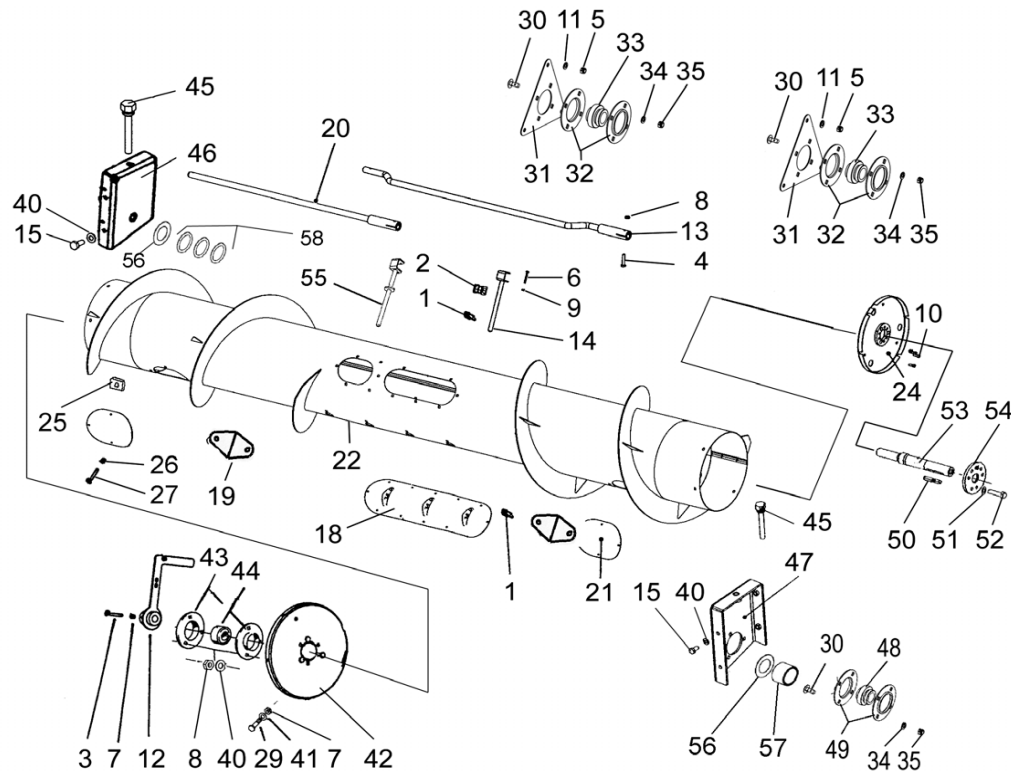

Päivitys 31-7-09

Updated 31-07-09

SR 2035-2095

0814074

06/2010

Syöttöruuvi 3,4m WB  
Inmatningskruv 3,4m WB

Feeder auger 3,4m WB  
Загрузочный шнек жатки 3,4 м WB

11NG