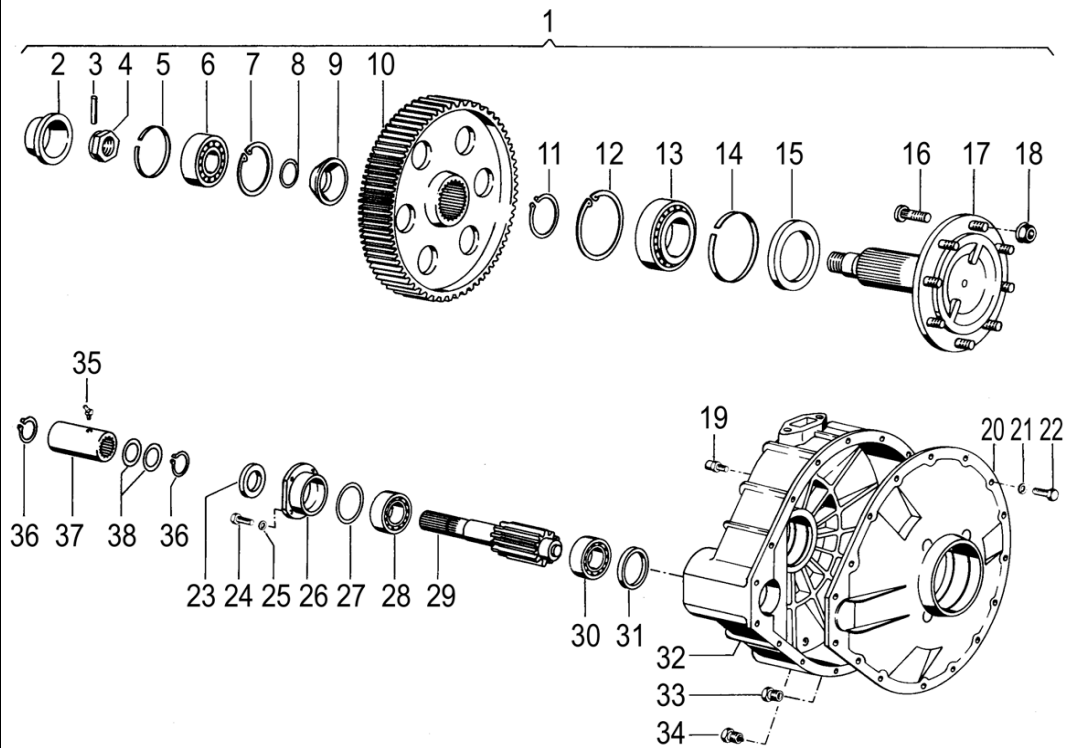

1	0424338	1	Napavälitys	Nav drive	Final drive	Главная передача
2	0482602	1	Kansi	Lock	Cover	Покрышка
3	0482603	1	Jousisokka	Fjädersprint	Spring pin	Палец мотовила
4	0482604	1	Mutteri	Mutter	Nut	Гайка
5	0482605	1	Välirengas	Distansring	Spacer	Проставка
6	0482606	1	Laakeri	Lager	Bearing	Подшипник
7	0482607	1	Varmistinrenkas	Låsring	Circlip	Пружинный кольцевой замок
8	0482608	1	Säätölevy	Reglerplåt	Adj.plate	Регулир. пластина
9	0482609	1	Kartioholkki	Konisk holk	Conical hub	Коническая ступица
10	0482610	1	Hammasyöryä	Kuggghjul	Gear	Шестерня
11	0482611	1	Varmistinrenkas	Låsring	Circlip	Пружинный кольцевой замок
12	0482612	1	Varmistinrenkas	Låsring	Circlip	Пружинный кольцевой замок
13	0482613	1	Kuulalaakeri	Lager	Bearing	Подшипник
14	0482614	1	Välirengas	Distansring	Spacer	Проставка
15	0482615	1	Tiivisterengas	Tättningsring	Seal ring	Уплотнительное кольцо
16	0482313	8	Ruuvi	Skruv	Screw	Винт
17	0482617	1	Akseli	Axel	Shaft	Вал
18	0482314	8	Mutteri	Mutter	Nut	Гайка
19	0482619	1	Huohotin	Luftventil	Breather	Сапун
20	0482618	1	Kansi	Lock	Cover	Покрышка
21	7414471	17	Jousilaatta	Fjäderbricka	Spring washer	Шайба Гровера
22	6231367	17	Ruuvi	Skruv	Screw	Винт
23	0482623	1	Tiivisterengas	Tättningsring	Seal ring	Уплотнительное кольцо
24	6226367	5	Ruuvi	Skruv	Screw	Винт
25	7414471	5	Jousilaatta	Fjäderbricka	Spring washer	Шайба Гровера
26	0482626	1	Kansi	Lock	Cover	Покрышка
27	0482627	1	Säätölevy	Reglerplåt	Adj.plate	Регулир. пластина
28	0482628	1	Laakeri	Lager	Bearing	Подшипник
29	0482629	1	Akseli	Axel	Shaft	Вал
30	0482630	1	Laakeri	Lager	Bearing	Подшипник
31	0482631	1	Välöhölkki	Distansring	Bush	Втулка
32	0482632	1	Kotelo	Hus	Housing	Кожух
33	0482633	1	Magn.tulppa	Magnetpropp	Magnet plug	Магнитная пробка
34	0482315	1	Magn.tulppa	Magnetpropp	Magnet plug	Магнитная пробка
35	0482635	1	Voitelunippa	Smörjnippl	Nipple	Масленка
36	7815051	2	Varmistinrenkas	Låsring	Circlip	Пружинный кольцевой замок
37	0424307	1	Holkki	Bussning	Bush	Втулка
38	0482638	1	Aluslaatta	Bricka	Washer	Шайба