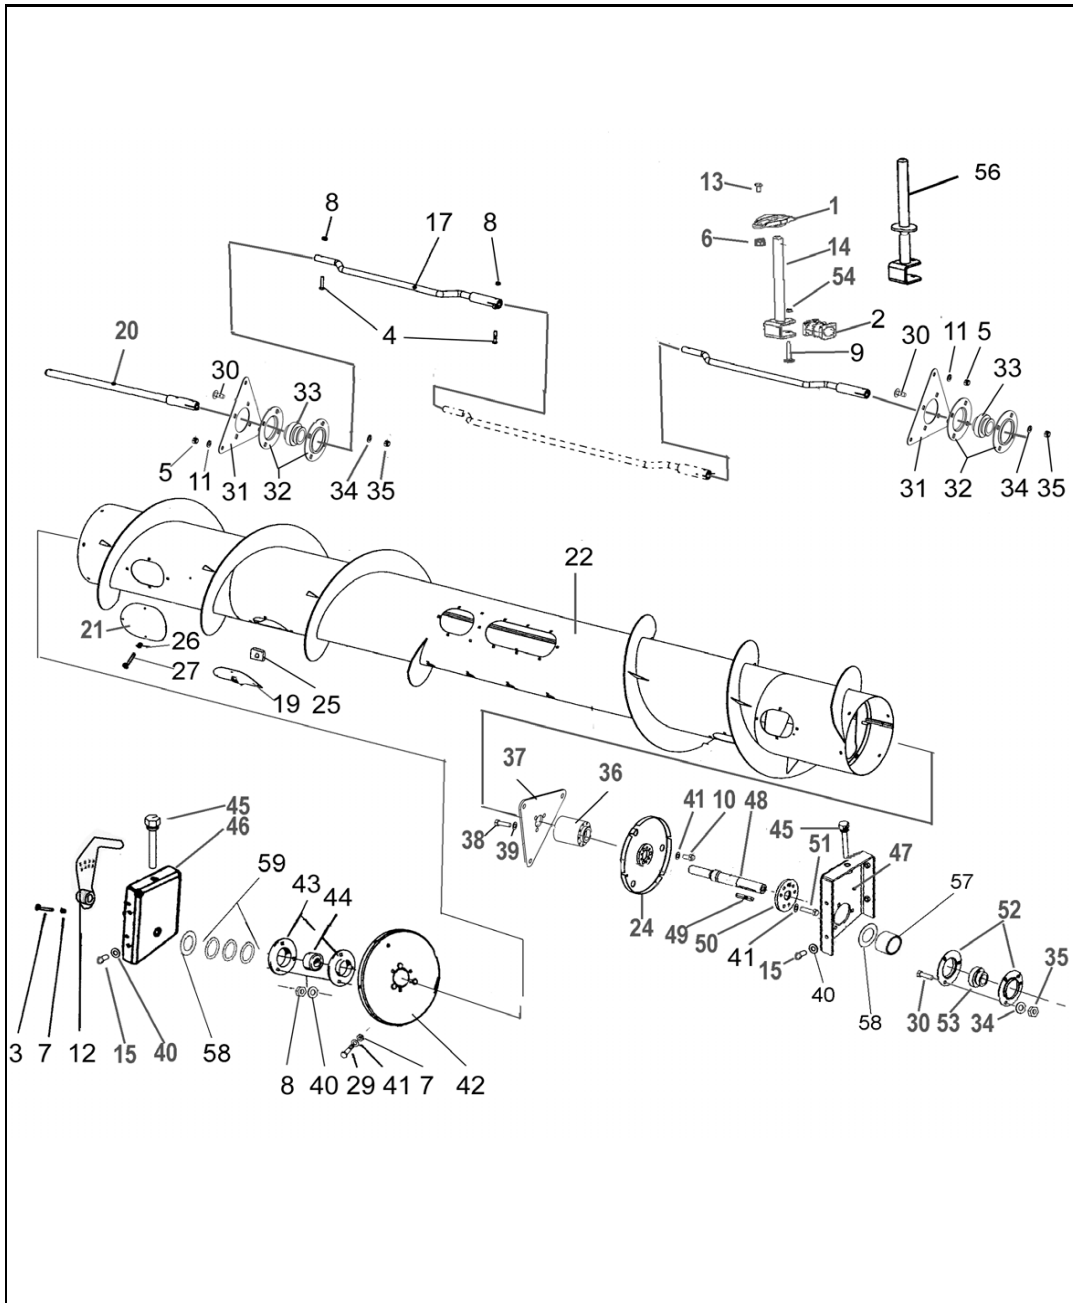

Päivitys 31-7-09

Updated 31-07-09

SR 2035-2095

0814074

06/2010

Syöttöruuvi 3,9m  
Inmatningskruv 3,9m

Feeder auger 3,9m  
Загрузочный шнек жатки 3,9 м

11NH