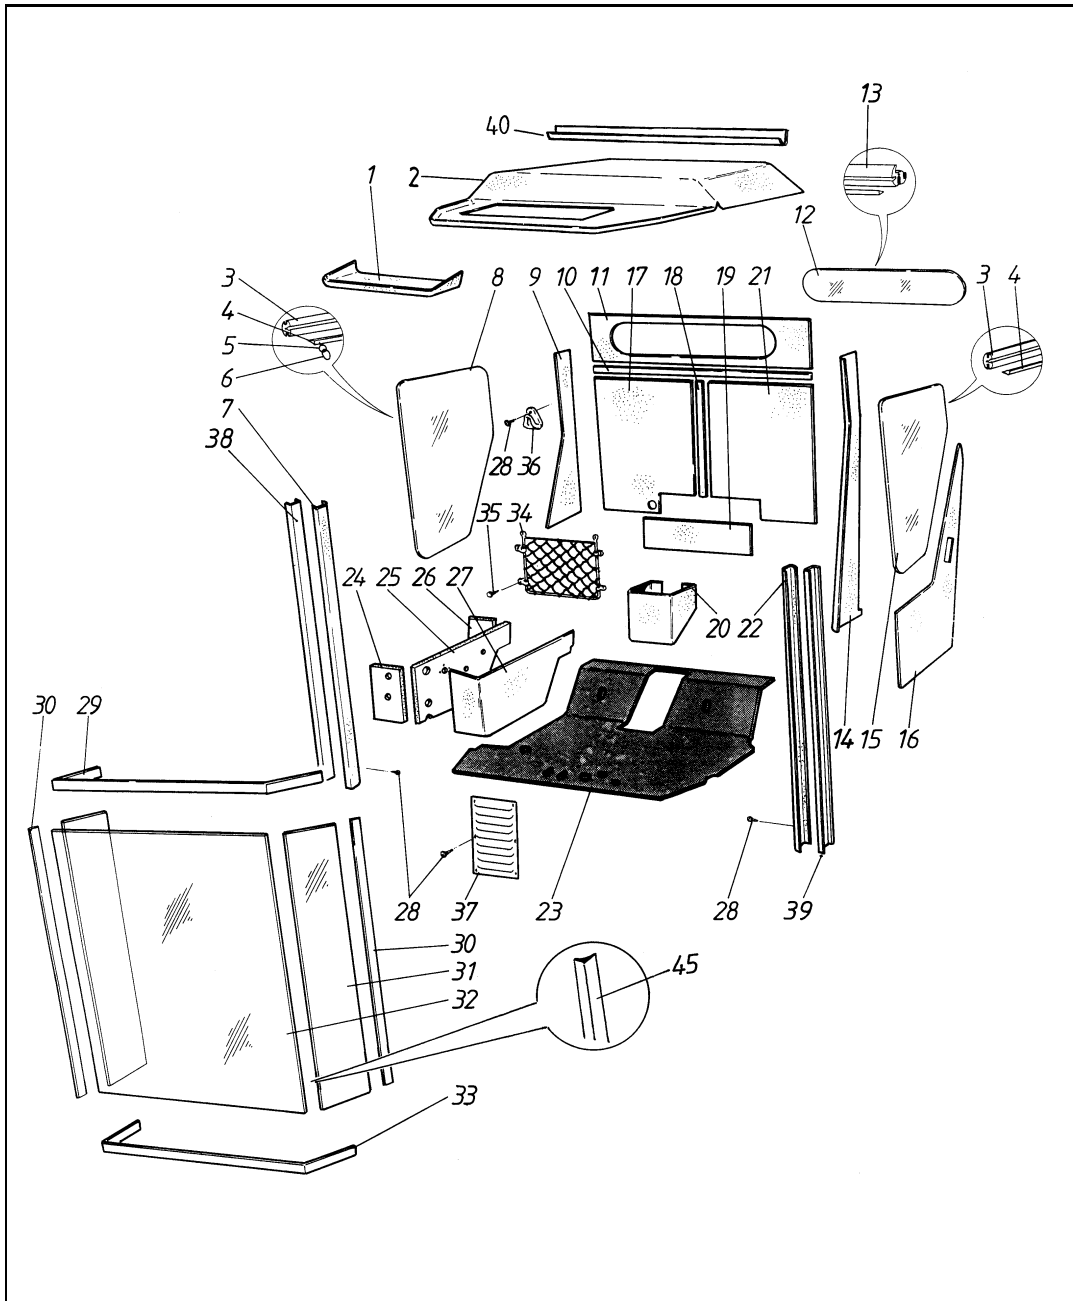

Hytin lasit ja eristeet STD
Hyttens glass och ljusisol. STD

Cab panes and noise insulation STD
Остекление и изоляционные материалы каф

14BF

1	9686864		1	Eriste	Isolation	Insulator	Изолятор	
2	9686865		1	Kattoverhoilu	Takbeklädnng	Roof upholstery	Обивка крыши	
3	0633956		2	Lasilista	Tätninglist	Seal	Сальник	
4	0633953		2	Kiilalista	Killist	Strip	Планка	
5	0412031		1	Avainrengas	Nyckelring	Key ring	Чека	
6	0412030		1	Avainrengas	Nyckelring	Key ring	Чека	
7	9686863		1	Eriste	Isolation	Insulator	Изолятор	
8	0868274		1	Lasi	Glas	Glass	Стекло	
9	9686862		1	Eriste	Isolation	Insulator	Изолятор	
10	9686867		1	Kangaslista	Tygremsa	Cloth strip	Уплотнитель	
11	9686866		1	Eriste	Isolation	Insulator	Изолятор	
12	0868271		1	Lasi	Glas	Glass	Стекло	
13	8686872		1	Lasilista	Tätninglist	Seal	Сальник	
14	9686869		1	Eriste	Isolation	Insulator	Изолятор	
15	0868272		1	Lasi	Glas	Glass	Стекло	
16	9686870		1	Eriste	Isolation	Insulator	Изолятор	
17	9686861		1	Eriste	Isolation	Insulator	Изолятор	
18	9686860		1	Kangaslista	Tygremsa	Cloth strip	Уплотнитель	
19	8686859		1	Luukku	Lucka	Door	Дверь	
20	9695450		1	Eriste	Isolation	Insulator	Изолятор	
21	9686868		1	Eriste	Isolation	Insulator	Изолятор	
22	9686863		1	Eriste	Isolation	Insulator	Изолятор	
23	9686853	→ year 2003	1	Matto	Matta	Mat	Коврик	
23	9702326	→ year 2004	1	Matto	Matta	Mat	Коврик	
23	9695449	A	1	Matto	Matta	Mat	Коврик	
24	9686856		1	Eriste	Isolation	Insulator	Изолятор	
25	9686855		1	Eriste	Isolation	Insulator	Изолятор	
26	9686857		1	Eriste	Isolation	Insulator	Изолятор	
27	9686854		1	Eriste	Isolation	Insulator	Изолятор	
28	7266308		1,2	Levyruuvi	Plåtskruv	Plate screw	Винт пластины	
29	9686876		1	List	List	List	Панель	
30	9686874		2	List	List	List	Панель	
31	0868273		2	Lasi	Glas	Glass	Стекло	
32	0868277	Ⓢ	1	Etulasi	Glas	Wind screen	Стекло	
32	0868270		1	Lasi	Glas	Glass	Стекло	
33	9686875		1	List	List	List	Панель	
34	0492388		1	Tasku	Ficka	Pocket	Карман	
35	7264809		4	Levyruuvi	Plåtskruv	Plate screw	Винт пластины	
36	0499055		2	Koukku	Krok	Hook	Зацеп	
37	8686170		1	Ritilä	Galler	Grater	Резьбовая плашка	
38	8685903		1	Tuki oik.	Stöd hög.	Support right	Опора правая	
39	8685902		1	Tuki vas.	Stöd vänst.	Support left	Опора левая	
40	8693729		1	List	List	List	Плата	
45	9687005		2	List	List	List	Панель	
A				COBO-Ohjauspylväs	COBO-Rattstång	COBO-Steer. wheel	COBO-Lenkrad	COBO-Colonne dir.