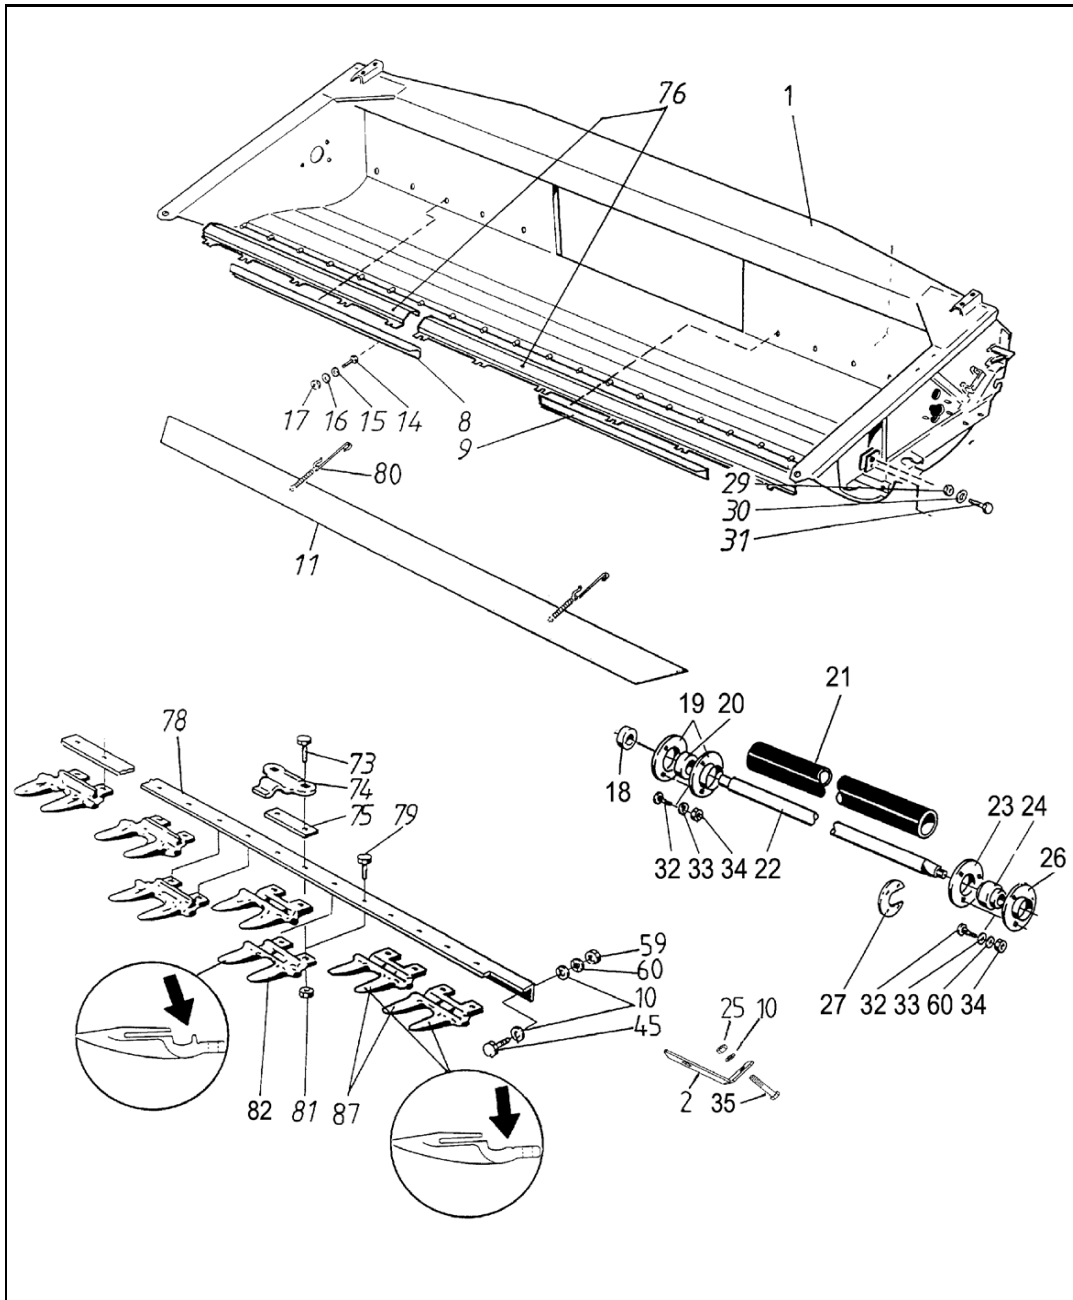

Leikkuupöytä 3,1m KK
Skärbord 3,1m KK

Cutting table 3,1m KK
Жатка шириной 3,1 м, KK

11CC

1	R703101	1	Runko	Ram	Frame	Рамка
2	R699525	1	Tuki	Stöd	Support	Опора
8	R686283	1	Levy	Plåt	Plate	Пластина
9	R686283	1	Levy	Plåt	Plate	Пластина
10	7400033	1	Aluslaatta	Bricka	Washer	Шайба
11	R685485	1	Teräsuoja	Knivskydd	Guard	Защита
14	6221267	30	Ruuvi	Skruv	Screw	Винт
15	7400032	30	Aluslaatta	Bricka	Washer	Шайба
16	7414469	30	Jousilaatta	Fjäderbricka	Spring washer	Шайба Гровера
17	6506234	30	Mutteri	Mutter	Nut	Гайка
18	R694900	1	Välifoljki	Distansring	Bush	Втулка
19	0569322	2	Laippa	Fläns	Flange	Фланец
20	0511057	1	Laakeri	Lager	Bearing	Подшипник скольжения
21	9687797	1	Suojus	Skydd	Guard	Защита
22	R694852	1	Akseli	Axel	Shaft	Вал
23	R691171	1	Laippa	Fläns	Flange	Фланец
24	0511335	1	Laakeri	Lager	Bearing	Подшипник
25	6594148	3	Lukkouteri	Låsmutter	Lock nut	Гайка контрольная
26	R691172	1	Laippa	Fläns	Flange	Фланец
27	R688774	1	Suojus	Skydd	Guard	Защита
29	6594238	2	Lukkouteri	Låsmutter	Lock nut	Гайка контрольная
30	7400034	2	Aluslaatta	Bricka	Washer	Шайба
31	6231767	2	Ruuvi	Skruv	Screw	Винт
32	6226167	12	Ruuvi	Skruv	Screw	Винт
33	7400033	1	Aluslaatta	Bricka	Washer	Шайба
34	6506434	12	Mutteri	Mutter	Nut	Гайка
35	6763544	1	Lukkoruuvi	Låsskruv	Lock screw	Винт стопорный
45	6763344	1	Lukkoruuvi	Låsskruv	Lock screw	Винт стопорный
59	6506434	1	Mutteri	Mutter	Nut	Гайка
60	7414471	1	Jousilaatta	Fjäderbricka	Spring washer	Шайба Гровера
73	6227197	1	Ruuvi	Skruv	Screw	Винт
74	0498840	A	Teränpainin	Knivhållare	Knife holder	Обойма ножа
74	0498841	B	Teränpainin	Knivhållare	Knife holder	Обойма ножа
75	R632966	1	Täytelevy	Täckplåt	Liningplate	Пластина накладки
76	R695367	1	Kivikynnys	Stenskydd	Stone guard	Камнезащита
78	R686280	1	Teräpalkki	Stomme	Knife beam	Брус ножа
79	6266587	24	Ruuvi	Skruv	Screw	Винт
80	R671443	2	Jousikoukku	Fläderkrok	Spring hook	Зацеп пружины
81	6594148	1	Lukkouteri	Låsmutter	Lock nut	Гайка контрольная
82	0498838	18	Kaksoissormi	Duppelfinger	Double finger	Двойной палец
87	R638710	2	Kaksoissormi	Duppelfinger	Double finger	Двойной палец
		A	Niitattu terä	Knife stabled		
		B	Ruuvikiinn. terä	Knife bolted		
		Päivitetty 20-11-08		Updated 20-11-08		
		SR 2035-2095		0814074		06/2010