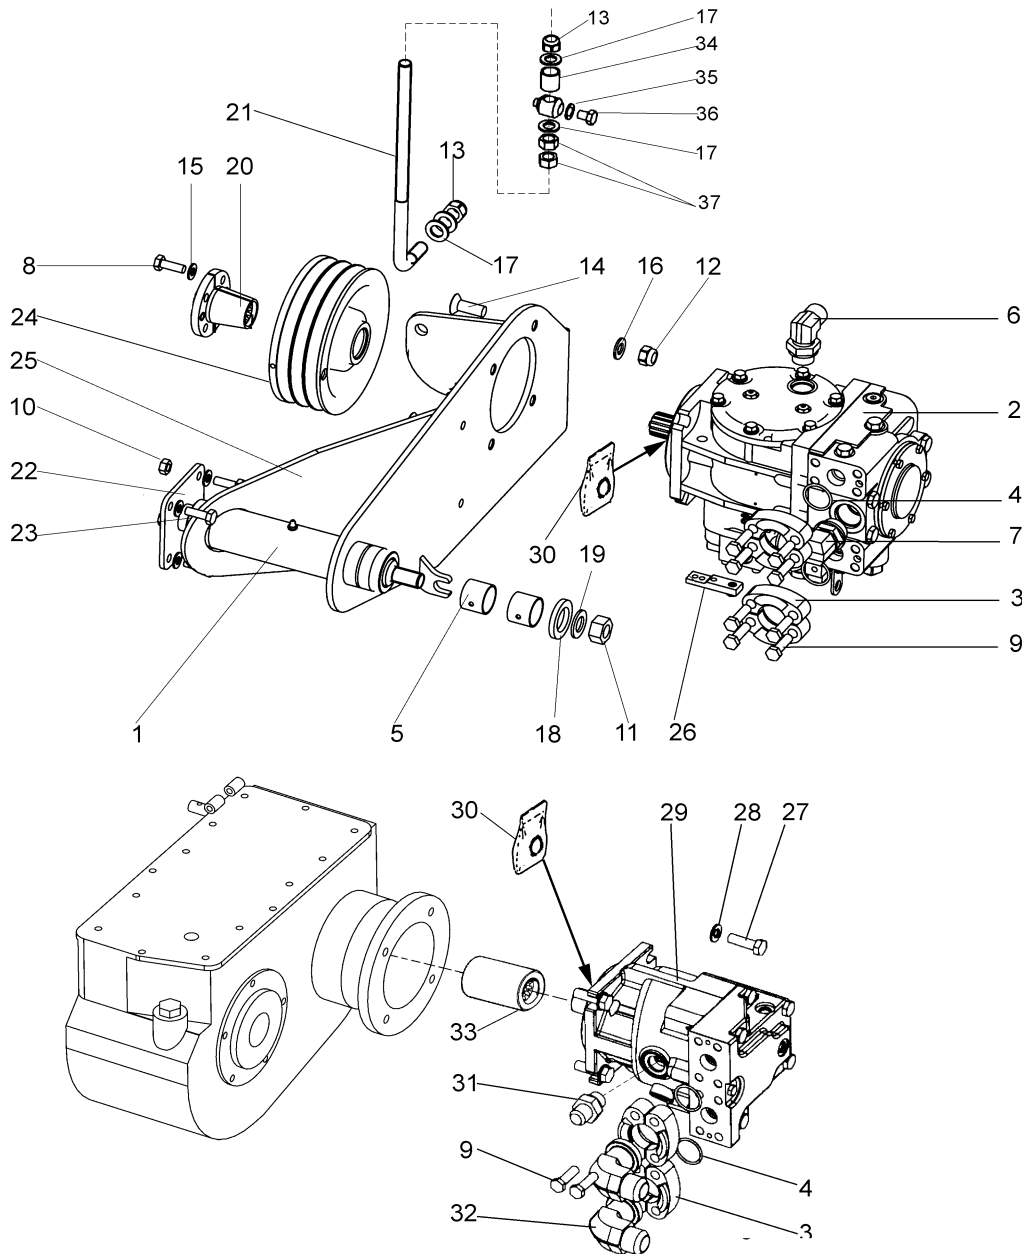

1	0252420	1	Nippa	Smörjnippel	Nipple	Масленка
2	0424500	1	Hydr.pumppu	Hydr.pump	Hydr.pump	Гидравлический насос
3	0499528	8	Pidin	Klamma	Holder	Обойма
4	0499536	4	O-rengas	O-ring	O-ring	O-Кольцо
5	0553060	2	Laakeriholkki	Lagerholk	Bearing bush	Втулка подшипника
6	0629362	1	Kulmallitin	Forbindning	Fitting	Штуцер
7	0629363	1	Kulmallitin	Forbindning	Fitting	Штуцер
8	6226567	8	Ruuvi	Skruv	Screw	Винт
9	6468392	16	Ruuvi	Skruv	Screw	Винт
10	6506434	4	Mutteri	Mutter	Nut	Гайка
11	6507224	1	Mutteri	Mutter	Nut	Гайка
12	6594348	4	Mutteri	Mutter	Nut	Гайка
13	6594438	2	Mutteri	Mutter	Nut	Гайка
14	7050691	4	Ruuvi	Skruv	Screw	Винт
15	7400033	8	Aluslaatta	Bricka	Washer	Шайба
16	7400035	4	Aluslaatta	Bricka	Washer	Шайба
17	7400036	4	Aluslaatta	Bricka	Washer	Шайба
18	7414489	1	Jousilaatta	Fjäderbricka	Spring washer	Шайба Гровера
19	7400038	1	Aluslaatta	Bricka	Washer	Шайба
20	R668991	1	Keskio	Nav	Hub	Ступица
21	R678067	1	Säätöruuvi	Justerskruv	Adj. screw	Регулир. винт
22	R685302	1	Akseli	Axel	Shaft	Вал
23	R685304	1	Holkki	Bussning	Bush	Втулка
24	R695208	1	Hihnapyöri	Remskiva	Pulley	Шкив
25	R707932	1	Teline	Stativ	Rack	Шасси
26	R708000	1	Vipu	Spak	Lever	Рычаг
27	6231767	4	Ruuvi	Skruv	Screw	Винт
28	7400034	4	Aluslaatta	Bricka	Washer	Шайба
29	0424501	1	Hydr.mootori	Hydr.motor	Hydr.motor	Гидравлический двигатель
30	0424505	1	Tiiviste	Tätning	Packing	Уплотнитель
31	0629361	1	Liitin	Forbindning	Fitting	Штуцер
32	0499529	2	Liitin	Forbindning	Fitting	Штуцер
33	0480496	1	Holkki	Bussning	Bush	Втулка
34	R643450	1	Holkki	Bussning	Bush	Втулка
35	7414473	1	Jousilaatta	Fjäderbricka	Spring washer	Шайба Гровера
36	6230567	1	Ruuvi	Skruv	Screw	Винт
37	6507034	2	Mutteri	Mutter	Nut	Гайка