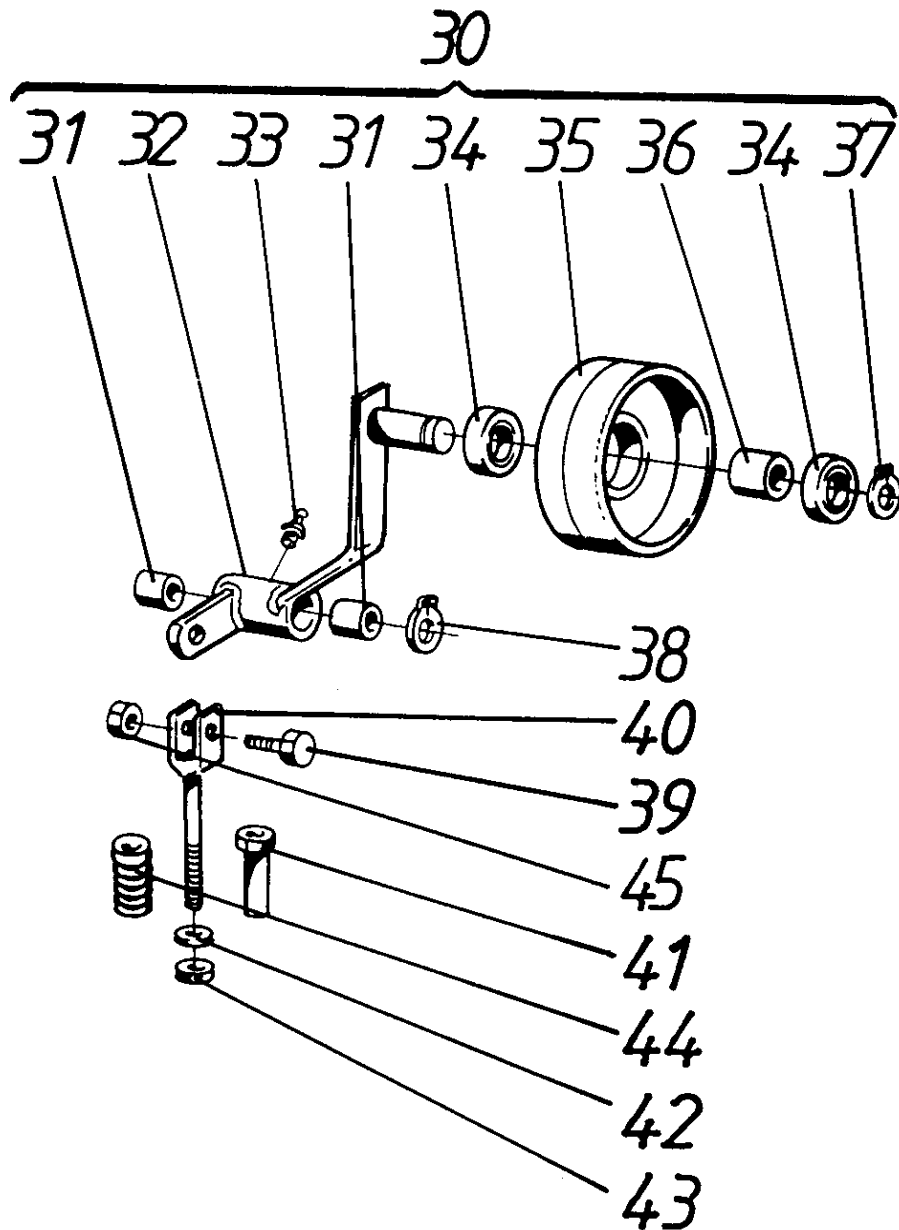

A

Vain 45 cc moottori    Bara för 45 cc motor    Only for 45 cc motor    Nur 45 cc motor    Selma 45 cc moteur

Päivitetty 10-10-08

Updated 10-10-08

SR 2035-2095

0814074

06/2010

2	0499487	2	Putki	Rör	Pipe	Трубка	
3	6212877	4	Ruuvi	Skruv	Screw	Винт	
4	7414465	4	Jousilaatta	Fjäderbricka	Spring washer	Шайба Гровера	
5	6506034	4	Mutteri	Mutter	Nut	Гайка	
6	0499508	2	Klamma	Klamma	Clamp	Скоба	
7	0499526	2	T-liitin	T-förbindning	T-fitting	T-Штуцер	
8	0492312	1	Vastaventtiili	Backventil	Check valve	Обратный клапан	
9	0620578	1	Paineletku	Tryckslang	Pressure hose	Напорный шланг	
10	0499373	2	Nippa	Nippel	Nipple	Масленка	
11	0499512	1	Imuletku	Sugslang	Suction hose	Восасывающий шланг	
12	0499527	1	Liitin	Förbindning	Fitting	Штуцер	
13	0499531	1	Liitin	Förbindning	Fitting	Штуцер	
14	0499517	1	Vuotoletku	Läckslang	Spill hose	Перепускной шланг	
16	0499502	1	Letku	Slang	Hose	Шланг	
17	R686884	1	Liitin	Förbindning	Fitting	Штуцер	
18	0499535	1	Tiiviste	Tätning	Packing	Уплотнитель	
20	0499348	4	Pidin	Hållare	Holder	Обойма	
21	7002973	8	Ruuvi	Skruv	Screw	Винт	
23	0499573	DANA	Paineletku	Tryckslang	Pressure hose	Напорный шланг	
24	0499529	2	Liitin	Förbindning	Fitting	Штуцер	
24	0499566	B	2	Liitin	Förbindning	Fitting	Штуцер
25	6396344	8	Ruuvi	Skruv	Screw	Винт	
25	7002393	A	8	Ruuvi	Skruv	Винт	
26	0499348	B	4	Pidin	Hållare	Holder	Обойма
26	0499528	4	Pidin	Klamma	Holder	Обойма	
27	0629347	1	Liitin	Förbindning	Fitting	Штуцер	
27	0450390	E	1	Liitin	Förbindning	Fitting	Штуцер
28	0499350	B	2	O-rengas	O-ring	O-Кольцо	
28	0499536	2	O-rengas	O-ring	O-ring	O-Кольцо	
29	0499350	4	O-rengas	O-ring	O-ring	O-Кольцо	
30	0620584	CIT	1	Paineletku	Tryckslang	Pressure hose	Напорный шланг
31	0499572	CIT	1	Paineletku	Tryckslang	Pressure hose	Напорный шланг
46	0499533	1	Mutteri	Mutter	Nut	Гайка	
49	0499572	DANA	1	Paineletku	Tryckslang	Pressure hose	Напорный шланг
50	0499566	1	Liitin	Förbindning	Fitting	Штуцер	
51	7003125	4	Ruuvi	Skruv	Screw	Винт	
53	R695552	1	Täytepala	Fyllning	Filling	Наполняющий	
54	0620579	1	Letku	Slang	Hose	Шланг	
55	0450284	1	Kulmalliitin	Förbindning	Fitting	Штуцер	
56	0450764	1	Kulmalliitin	Förbindning	Fitting	Штуцер	
58	7002973	C	8	Ruuvi	Skruv	Screw	Винт
59	6231780	D	8	Ruuvi	Skruv	Screw	Винт
Päivitetty 1-12-09 Updated 1-12-09							
A	Vain 45cc moottori	Bara för 45cc motor	Only for 45cc motor	Nur 45cc Motor	Selma 45cc moteur		
B	Vain 45ja 63cc moot	Bara 45och 63cc m.	Only 45and 63cc m.	Nur 45und 63cc M.	Selma 45et 63cc m.		
C	Vain 63cc moottori	Bara 63cc motor	Only 63cc motor	Nur 63cc Motor	Selma 63cc moteur		
D	Vain 80cc moottori	Bara 80cc motor	Only 80cc motor	Nur 80cc Motor	Selma 80cc moteur		
E	Vain 63-80cc moott.	Bara 63-80cc motor	Only 63-80 motor	Nur 63-80cc Motor	Selma 63-80cc moteu		
SR 2035-2095 0814074 06/2010							