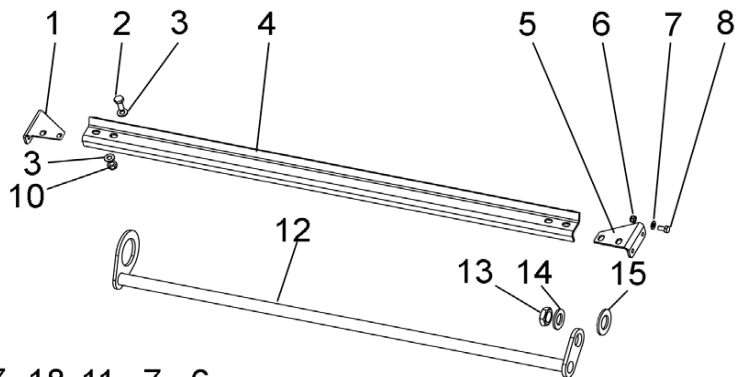

1	R709396	1	Kiinnitin,oik	Hällare,hö	Holder,right	Обойма, правая
2	6226360	4	Ruuvi	Skruv	Screw	Винт
3	7400033	4	Aluslaatta	Bricka	Washer	Шайба
4	R709394	1	Kuorintarauta		Peeling plate	
5	R709395	1	Kiinnitin,vas	Hällare,vä	Holder,left	Обойма, левая
6	6594038	19	Lukkmutteri	Låsmutter	Lock nut	Гайка контрольная
7	7400032	31	Aluslaatta	Bricka	Washer	Шайба
8	6220867	16	Ruuvi	Skruv	Screw	Винт
9	6506434	3	Mutteri	Mutter	Nut	Гайка
10	6594148	4	Lukkmutteri	Låsmutter	Lock nut	Гайка контрольная
11	0511054	1	Laakeri	Lager	Bearing	Подшипник
12	R708766	1	Kampiakseli	Vevaxel	Crankshaft	Коленвал
13	6522130	1	Mutteri	Mutter	Nut	Гайка
14	7400040	1	Aluslaatta	Bricka	Washer	Шайба
15	7400042	1	Aluslaatta	Bricka	Washer	Шайба
16	R706876	1	Akseli	Axel	Axle	Ось
17	6758344	3	Lukkoruuvi	Låsskruv	Lock screw	Винт стопорный
18	0569321	2	Laippa	Fläns	Flange	Фланец
19	7414009	3	Aluslaatta	Bricka	Washer	Шайба
20	0569322	2	Laippa	Fläns	Flange	Фланец
21	0511057	1	Laakeri	Lager	Bearing	Подшипник скольжения
22	6763344	3	Lukkoruuvi	Låsskruv	Lock screw	Винт стопорный
23	R706871	1	Päätylevy	Andplät	End.plate	Концевой щит
24	R706385	20	Sormi	Finger	Finger	Переходник
25	6593838	20	Lukkmutteri	Låsmutter	Lock nut	Гайка контрольная
26	0552091	20	Laakeri	Lager	Bearing	Подшипник
27	R706872	1	Päätylevy	Andplät	End.plate	Концевой щит
28	7414465	79	Jousilaatta	Fjäderbricka	Spring washer	Шайба Гровера
29	R708762	1	Vaippa	Mantel	Housing	Кожух
31	R708768	1	Kotelo	Hus	Housing	Кожух
32	R708769	1	Kotelo	Hus	Housing	Кожух
33	R708770	1	Kotelo	Hus	Housing	Кожух
34	R708771	1	Kotelo	Hus	Housing	Кожух
35	6561414	79	Korimutteri	Mutter	Nut	Гайка
36	6210667	43	Ruuvi	Skruv	Screw	Винт
37	R708773	2	Kansi	Lock	Cover	Покрышка
39	0424382	18	Laakeri	Lager	Bearing	Подшипник
41	6211067	36	Ruuvi	Skruv	Screw	Винт
42	6754744	20	Ruuvi	Skruv	Screw	Винт