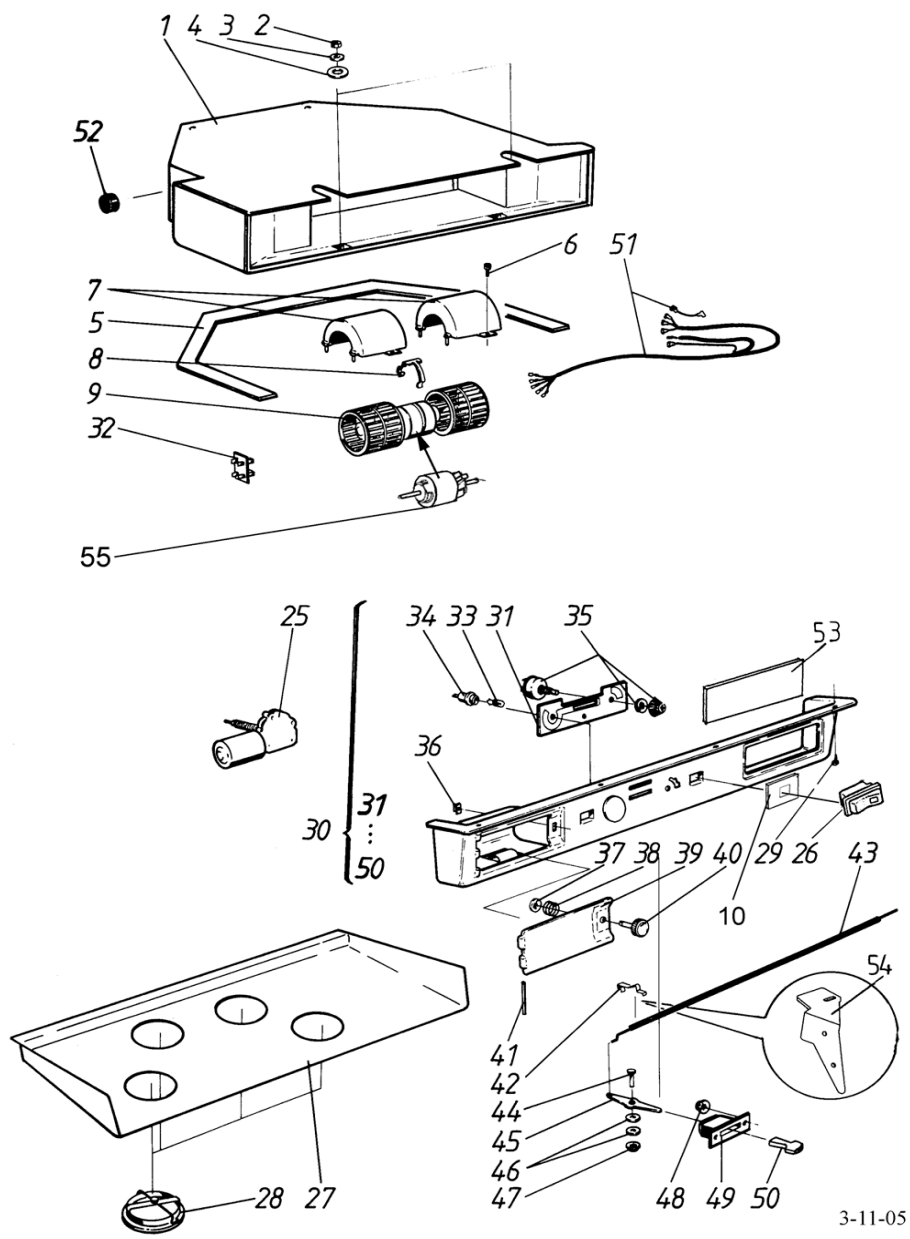

1	0492437	1	Puhallin	Fläkt	Fan	Вентилятор
2	6593838	2	Lukkomutteri	Låsmutter	Lock nut	Гайка контровая
3	7400032	2	Aluslaatta	Bricka	Washer	Шайба
4	0492859	2	Joustinkumi	Dämpare	Damper	Глушитель
5	0492858	1	Tiiviste	Tätning	Packing	Уплотнитель
6	0492860	2	Ruuvi	Skruv	Screw	Винт
7	0492857	2	Suojus	Skydd	Guard	Защита
8	0492856	1	Kiinnitin	Fäste	Fastening	Фиксатор
9	0492855	1	Moottori kp	Motor kompl.	Engine assembly	Двигатель
10	R705221	1	Peitelevy	Täckplåt	Cover plate	Накладка
25	0498861	1	Moottori	Motor	Motor	Мотор
25	0498860	1	Moottori	Motor	Engine	Двигатель
26	8095736	1	Kytkin	Brytare	Switch	Выключатель
26	8095729	1	Kytkin	Brytare	Switch	Выключатель
26	8500620	1	Kytkin	Brytare	Switch	Выключатель
27	R685255	1	Levy	Plåt	Plate	Пластина
28	0492439	6	Ilmasuutin	Luftmunstycke	Air nozzle	Декоративная накладка
29	7266308	4	Levyruuvi	Plåtskruv	Plate screw	Винт пластины
30	0492438	1	Paneelilevy	Panel	Panel	Панель
31	0492865	1	Etulevy	Plåt	Plate	Пластина
32	0492863	1	Vastus	Resistor	Resistor	Резистор
33	0492862	1	Lamppu	Lampa	Bulb	Лампа
34	0492861	1	Lampun pidin	Hållare	Holder	Обойма
35	0492864	1	Kytkin	Brytare	Switch	Выключатель
36	0492866	1	Vastin	Motstycke	Counterpart	Контрпривод
37	0492867	1	Laatta	Plåt	Plate	Пластина
38	0492868	1	Jousi	Fjäder	Spring	Пружина
39	0492870	1	Kansi	Lock	Cover	Покрышка
40	0492869	1	Nuppi	Knopp	Knob	Рукоять
41	0492871	1	Saranatappi	Tapp	Pin	Переходник
42	0492872	1	Pidin	Hållare	Holder	Обойма
43	0492873	1	Säätolanka	Reglervajer	Adjusting wire	Регулир. трос
44	0492874	1	Tappi	Tapp	Pin	Переходник
45	0492875	1	Vipu	Spak	Lever	Рычаг
46	7400029	2	Aluslaatta	Bricka	Washer	Шайба
47	0492876	1	Lukkolevy	Låsbricka	Lock plate	Стопорная шайба
48	0492877	2	Lukkolevy	Låsbricka	Lock plate	Стопорная шайба
49	0492878	1	Suojus	Skydd	Guard	Защита
50	0492879	1	Vipu	Spak	Lever	Рычаг
51	0492880	1	Johdin	Kabel	Cable	Кабель
52	0633865	2	Tulppa	Plugg	Plug	Пробка
53	0492881	1	Peitelevy	Täckplåt	Cover plate	Накладка
54	R696202	1	Kiinnitin	Fäste	Holder	Обойма
55	0492882	1	Moottori	Motor	Engine	Двигатель