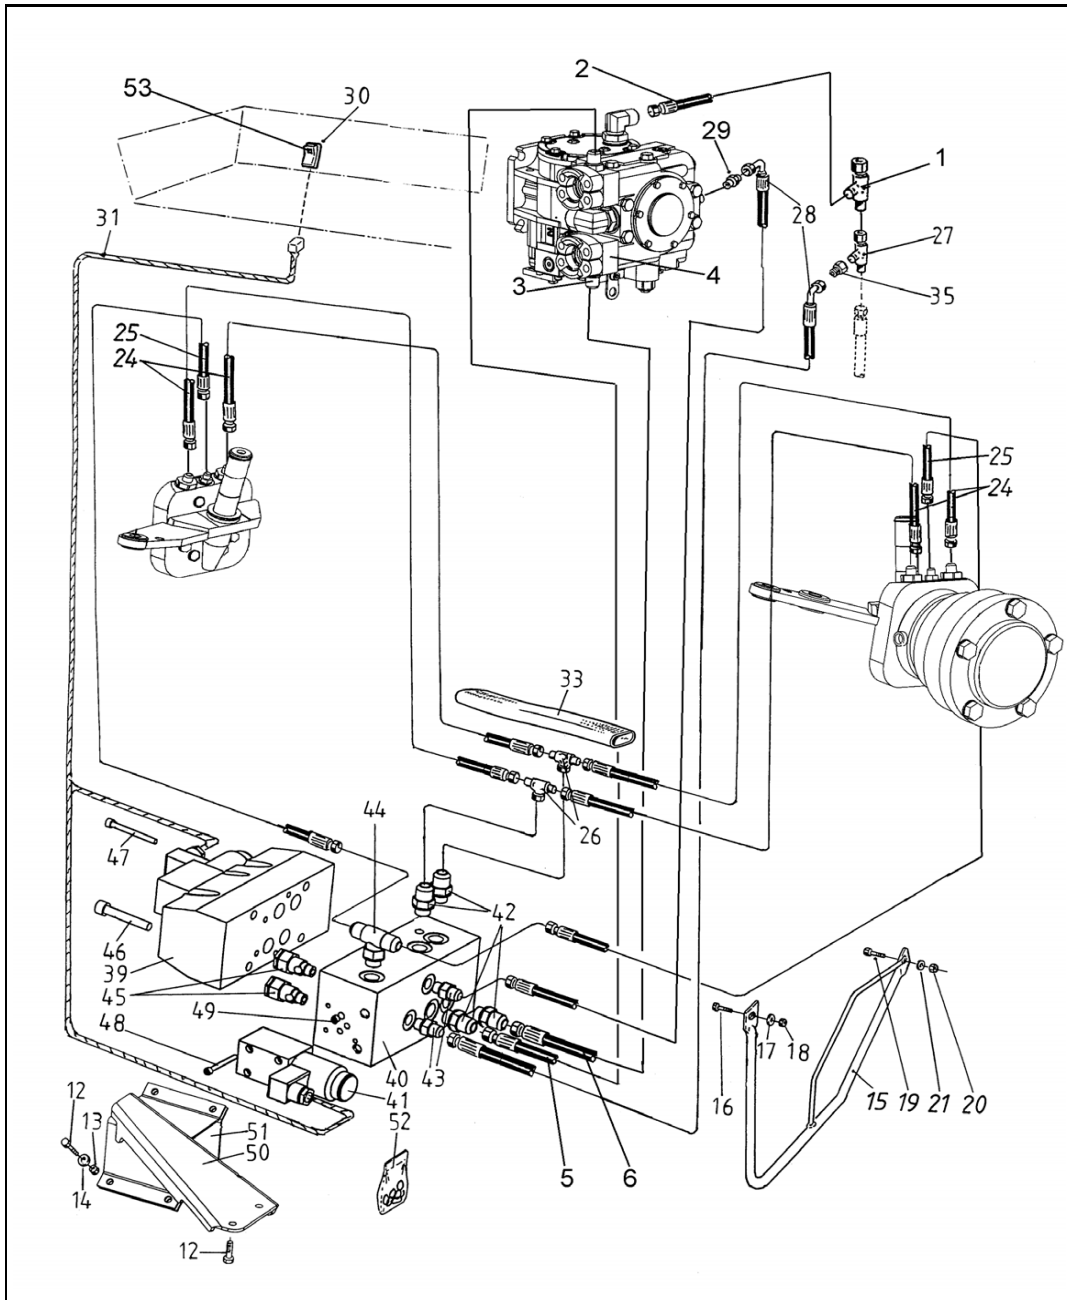

1	0499527	1	Liitin	Förbindning	Fitting	Штуцер
2	0620613	1	Vuotoletku	Läckslang	Spill hose	Перепускной шланг
3	0499689	2	Liitin	Förbindning	Fitting	Штуцер
4	8856607	2	Laippa	Fläns	Flange	Фланец
5	0499668	1	Letku	Slang	Hose	Шланг
6	0620757	1	Paineletku	Tryckslang	Pressure hose	Напорный шланг
12	6231567	4	Ruuvi	Skruv	Screw	Винт
13	6594238	4	Lukkomutteri	Låsmutter	Lock nut	Гайка контровая
14	7400034	4	Aluslaatta	Bricka	Washer	Шайба
15	R692551	2	Kannatin	Hällare	Holder	Обойма
16	6221667	2	Ruuvi	Skruv	Screw	Винт
17	7400032	2	Aluslaatta	Bricka	Washer	Шайба
18	6594038	2	Lukkomutteri	Låsmutter	Lock nut	Гайка контровая
19	6226567	2	Ruuvi	Skruv	Screw	Винт
20	6594148	2	Lukkomutteri	Låsmutter	Lock nut	Гайка контровая
21	7400033	2	Aluslaatta	Bricka	Washer	Шайба
24	0499652	4	Letku	Slang	Hose	Шланг
25	0499667	2	Letku	Slang	Hose	Шланг
26	0499677	2	T-liitin	Förbindning	Fitting	Штуцер
27	0499675	1	Liitin	Förbindning	Fitting	Штуцер
28	0499654	2	Letku	Slang	Hose	Шланг
29	0450380	1	Liitin	Förbindning	Fitting	Штуцер
30	8095701	1	Kytkin	Brytare	Switch	Выключатель
31	9700998	1	Johdin	Kabel	Cable	Кабель
33	R692556	2	Suojaletku	Slang	Hose	Шланг
35	0450393	1	Supistusyhde	Förbindning	Fitting	Штуцер
39	0499575	1	Venttiili	Ventil	Valve	Клапан
40	R695391	1	Venttiilohko	Ventilblock	Valve block	Корпус гидрораспределителя
41	0450034	1	Venttiili	Ventil	Valve	Клапан
42	0450264	4	Liitin	Förbindning	Fitting	Штуцер
43	0629419	2	Liitin	Förbindning	Fitting	Штуцер
44	0629438	1	T-liitin	T-förbindning	T-fitting	T-Штуцер
45	0499569	2	Vastaventtiili	Backventil	Check valve	Обратный клапан
46	7003125	4	Ruuvi	Skruv	Screw	Винт
47	7001953	2	Kuusiokoloruuvi	Skruv	Screw	Винт
48	0450089	4	Ruuvi	Skruv	Screw	Винт
49	R855099	1	Kuristin	Styrpning	Restrictor	Ограничитель
50	R695395	1	Teline	Stativ	Rack	Опора
51	R692408	1	Kiinnityslevy	Fäste	Fastening	Фиксатор
52	0481097	1	Tiivistesarja	Packningssats	Joints gaskets	Прокладки уплотнительные
53	8095822	1	Symboli	Symbol	Symbol	Символ