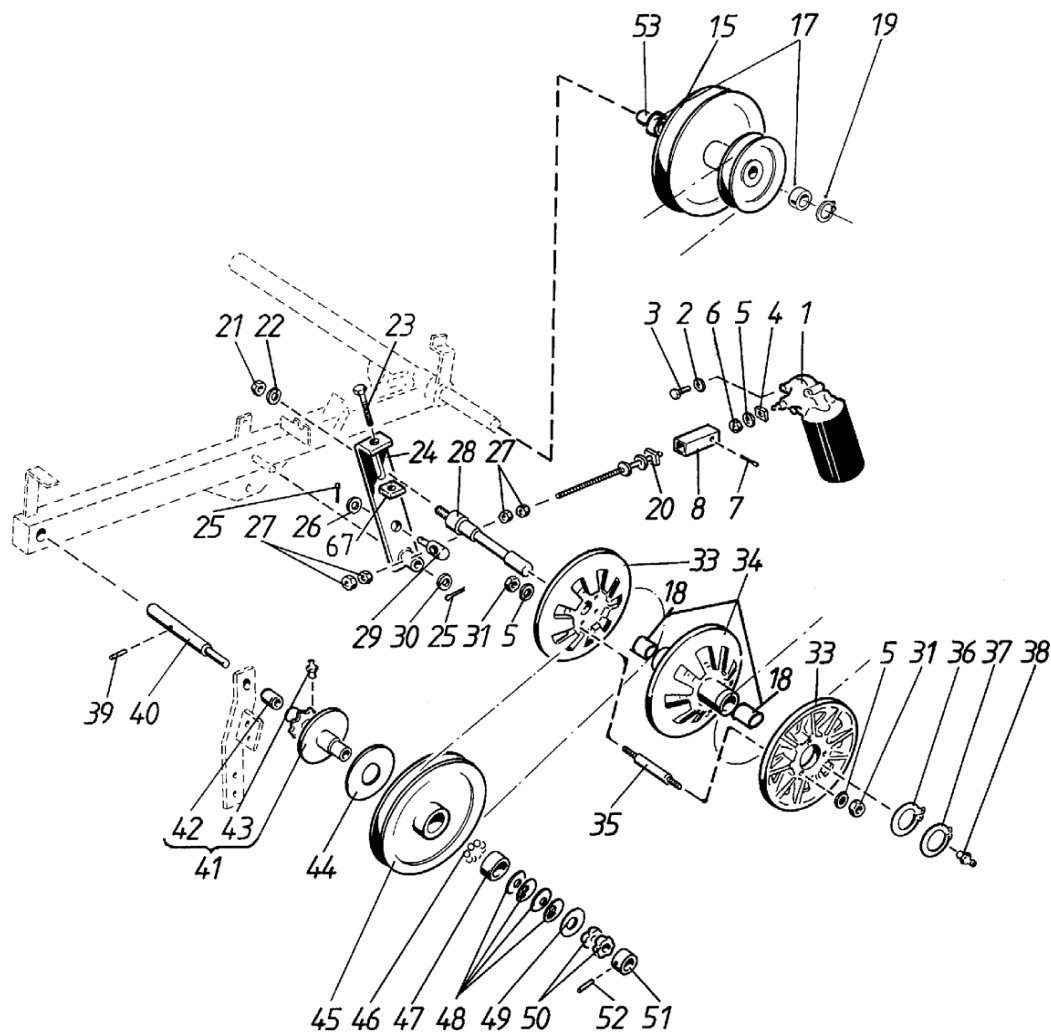

1	8031930	→ 555421	2	Moottori	Motor	Engine	Двигатель
2	7414465		6	Jousilaatta	Fjäderbricka	Spring washer	Шайба Гровера
3	6211067		6	Ruuvi	Skruv	Screw	Винт
4	R669278		2	Vaantio	Vridmutter	Capstan	Резьбовая плашка
5	7414469		8	Jousilaatta	Fjäderbricka	Spring washer	Шайба Гровера
6	6506234		2	Mutteri	Mutter	Nut	Гайка
7	7812160		2	Saksisokka	Saxpinne	Split pin	Шплинт
8	R671543	→ 555421	2	Holkki	Bussning	Bush	Втулка
15	R688810		1	Hihnapyörä	Remskiva	Pulley	Шкив
17	0502364		2	Laakeri	Lager	Bearing	Подшипник
18	0552094		2	Holkki	Bussning	Bush	Втулка
19	7815017		1	Varmistinrengas	Låsring	Circlip	Пружинный кольцевой замок
20	R671508	→ 555421	1	Säätöruuvi	Justerskruv	Adj. screw	Регулир. винт
21	6507034		1	Mutteri	Mutter	Nut	Гайка
22	7400036		1	Aluslaatta	Bricka	Washer	Шайба
23	6224687		1	Ruuvi	Skruv	Screw	Винт
24	R676577		1	Varsi	Arm	Arm	Ручка
25	7812160		3	Saksisokka	Saxpinne	Split pin	Шплинт
26	7400038		1	Aluslaatta	Bricka	Washer	Шайба
27	R671507		4	Mutteri	Mutter	Nut	Гайка
28	R688893		1	Akseli	Axel	Shaft	Вал
29	R671506		1	Tappi	Tapp	Pin	Переходник
30	7400038		1	Aluslaatta	Bricka	Washer	Шайба
31	6506234		6	Mutteri	Mutter	Nut	Гайка
33	R634936		2	Muutinpyörä	Variatorhjul	Pulley, var.	Шкив вариатора
34	R688894		1	Muutinpyörä	Variatorhjul	Pulley, var.	Шкив вариатора
35	R643237		3	Tappi	Tapp	Pin	Переходник
36	7815725		1	Varm.rengas	Låsring	Circlip	Пружинный кольцевой замок
37	7815022		1	Varm.rengas	Låsring	Circlip	Пружинный кольцевой замок
38	0252420		1	Nippa	Smörjnippel	Nipple	Масленка
39	7814201		1	Jousisokka	Fjädersprint	Spring pin	Палец мотовила
40	R615375		1	Akseli	Axel	Shaft	Вал
41	R615764		1	Suojakytin	Skyddskoppling	Safety clutch	Предохранительная муфта
42	0553051		1	Laakeriholkki	Bussning	Bush	Втулка
43	0252405		1	Voitelunippa	Smörjnippel	Nipple	Масленка
44	R615434		1	Kitkalevy	Friktionsskiva	Plate	Пластина
45	R613032		1	Hihnapyörä	Remskiva	Pulley	Шкив
46	0567028		1.6	Teräskuula	Stålkula	Bearing ball	Шар подшипника
47	R615376		1	Laakerirengas	Ring	Ring	Кольцо
48	0410175		4	Lautasjousi	Tallriksfjäder	Disk spring	Пружина диска
49	R615374		1	Aluslaatta	Bricka	Washer	Шайба
50	0563006		2	Vetomutteri	Dragmutter	Nut	Гайка
51	R615373		1	Rengas	Ring	Ring	Кольцо
52	7814145		1	Jousisokka	Fjädersprint	Spring pin	Палец мотовила
53	R066732		1	Holkki	Bussning	Bush	Втулка
67	R596056		1	Mutteri	Mutter	Nut	Гайка