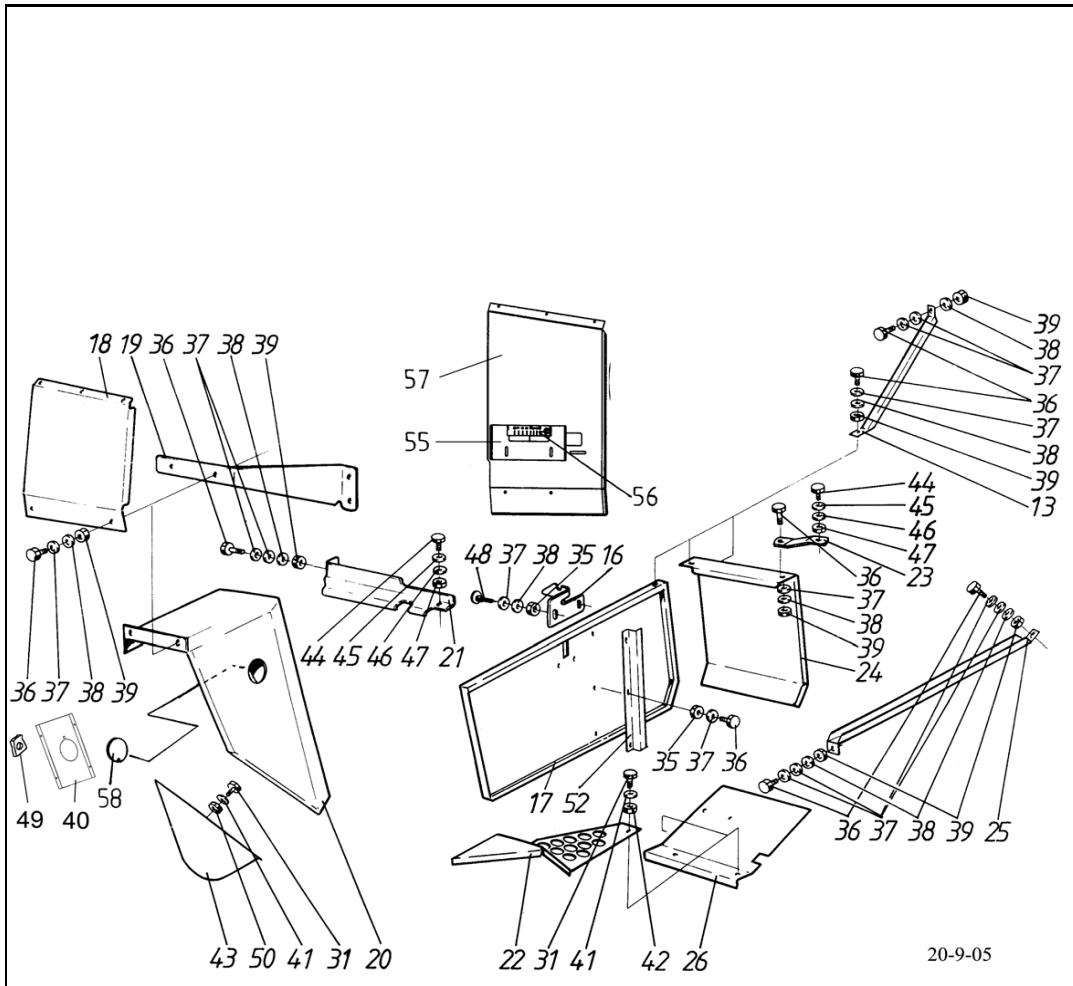

20-9-05

13	R686373	1	Tuki	Stöd	Support	Опора
16	R686253	1	Tuki	Stöd	Support	Опора
17	R685938	1	Alasuoja	Skydd	Guard	Защита
18	R686055	1	Etusuoja, vas.	Skydd, vänster	Guard, left	Защита, левая
19	R686394	1	Kannatin	Stativ	Support	Опора
20	R685924	1	Lokasuoja,vas	Stänkskarm,va	Mud guard,left	Грязевая защита,левая
21	R685930	1	Tuki	Stöd	Support	Опора
22	R685932	1	Jäykiste	Förstyvning	Stiffening	Жесткость
23	R686152	1	Tuki	Stöd	Support	Опора
24	R685944	1	Takaseina	Skydd	Guard	Защита
25	R686519	1	Kannatin	Stativ	Support	Опора
26	R685934	1	Takapohja	Botten	Bottom	Днище
31	6211067	14	Ruuvi	Skruv	Screw	Винт
35	6594038	4	Lukkomutteri	Låsmutter	Lock nut	Гайка контровая
36	6221267	10	Ruuvi	Skruv	Screw	Винт
37	7400032	20	Aluslaatta	Bricka	Washer	Шайба
38	7414469	10	Jousilaatta	Fjäderbricka	Spring washer	Шайба Гровера
39	6506234	10	Mutteri	Mutter	Nut	Гайка
40	R702887	1	Suoja	Skydd	Guard	Защита
41	7400030	14	Aluslaatta	Bricka	Washer	Шайба
42	6506034	6	Mutteri	Mutter	Nut	Гайка
43	R686809	1	Suoja	Skydd	Guard	Защита
44	6226367	2	Ruuvi	Skruv	Screw	Винт
45	7400033	2	Aluslaatta	Bricka	Washer	Шайба
46	7414471	2	Jousilaatta	Fjäderbricka	Spring washer	Шайба Гровера
47	6594148	2	Lukkomutteri	Låsmutter	Lock nut	Гайка контровая
48	6758344	2	Lukkoruuvi	Låsskruv	Lock screw	Винт стопорный
49	6561112	4	Korimutteri	Mutter	Nut	Гайка
50	6593838	4	Lukkomutteri	Låsmutter	Lock nut	Гайка контровая
52	R685940	1	Jäykiste	Förstyvning	Stiffening	Жесткость
55	R698037	1	Levy	Plåt	Plate	Пластина
56	0813828	C	Tarra	Dekal	Transfer	Указатель
56	0813829	D	Tarra	Dekal	Transfer	Указатель
57	R698036	1	Suoja	Skydd	Guard	Защита
58	0839240	1	Tulppa	Lock	Cover	Покрышка

C	600-1300 r/min	600-1300 r/min	600-1300 rpm
D	400-1150 r/min	400-1150 r/min	400-1150 rpm

Päivitetty 20-9-05 Updated 20-9-05