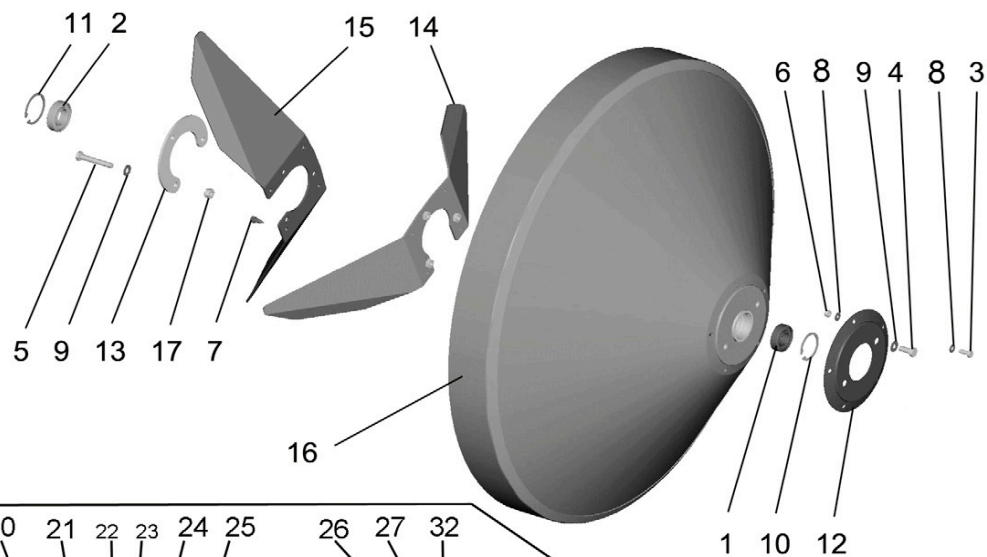

Pyörivä verkko
Rot. skyddnät

Rotating safety net
Вращающийся экран очистки

15BD

MAISSIVARUSTE
CORN EQUIPMENT

1	0502338	1	Kuulalaakeri	Lager	Bearing	Подшипник
2	0502340	1	Laakeri	Lager	Bearing	Подшипник
3	6211067	5	Ruuvi	Skruv	Screw	Винт
4	6221267	2	Ruuvi	Skruv	Screw	Винт
5	6222667	3	Ruuvi	Skruv	Screw	Винт
6	6593838	5	Lukk Mutteri	Låsmutter	Lock nut	Гайка контрольная
7	7268607	4	Levyruuvi	Plåtskruv	Plate screw	Винт пластины
8	7400030	10	Aluslaatta	Bricka	Washer	Шайба
9	7400032	5	Aluslaatta	Bricka	Washer	Шайба
10	7815235	1	Varmistinrenkas	Låsring	Circlip	Пружинный кольцевой замок
11	7815238	1	Varmistinrenkas	Låsring	Circlip	Пружинный кольцевой замок
12	R697613	1	Laippa	Fläns	Flange	Фланец
13	R697648	1	Lukitsin	Regel	Clamp	Скоба
14	R700341	1	Siipi, ulompi	Vinge, ytter	Wing, outer	Крыло, внешнее
15	R700342	1	Siipi, sisempi	Vinge, inre	Wing, inner	Крыло, внутреннее
16	R706419	1	Sihli	Sikt	Screen	Сетка
17	6594038	3	Lukk Mutteri	Låsmutter	Lock nut	Гайка контрольная
20	R703785	1	Korvake	Hållare	Holder	Обойма
21	0415109	1	Jousi	Fjäder	Spring	Пружина
22	R708669	1	Vipu	Spak	Lever	Рычаг
23	6595434	2	Mutteri, vas. k.	Mutter, v.h.	Nut, l.h.	Гайка, левая
24	0502308	2	Laakeri	Lager	Bearing	Подшипник
25	R703783	1	Akseli	Axel	Shaft	Вал
26	6211067	2	Ruuvi	Skruv	Screw	Винт
27	R708671	1	Korvake	Hållare	Holder	Обойма
29	7400032	4	Aluslaatta	Bricka	Washer	Шайба
30	0450497	2	Pallonivel	Kulled	Joint	Муфта соединительная
31	9703782	1	Harja	Borste	Brush	Щетка
32	6594038	3	Lukk Mutteri	Låsmutter	Lock nut	Гайка контрольная
34	6220467	1	Ruuvi	Skruv	Screw	Винт
35	R708670	1	Korvake	Hållare	Holder	Обойма