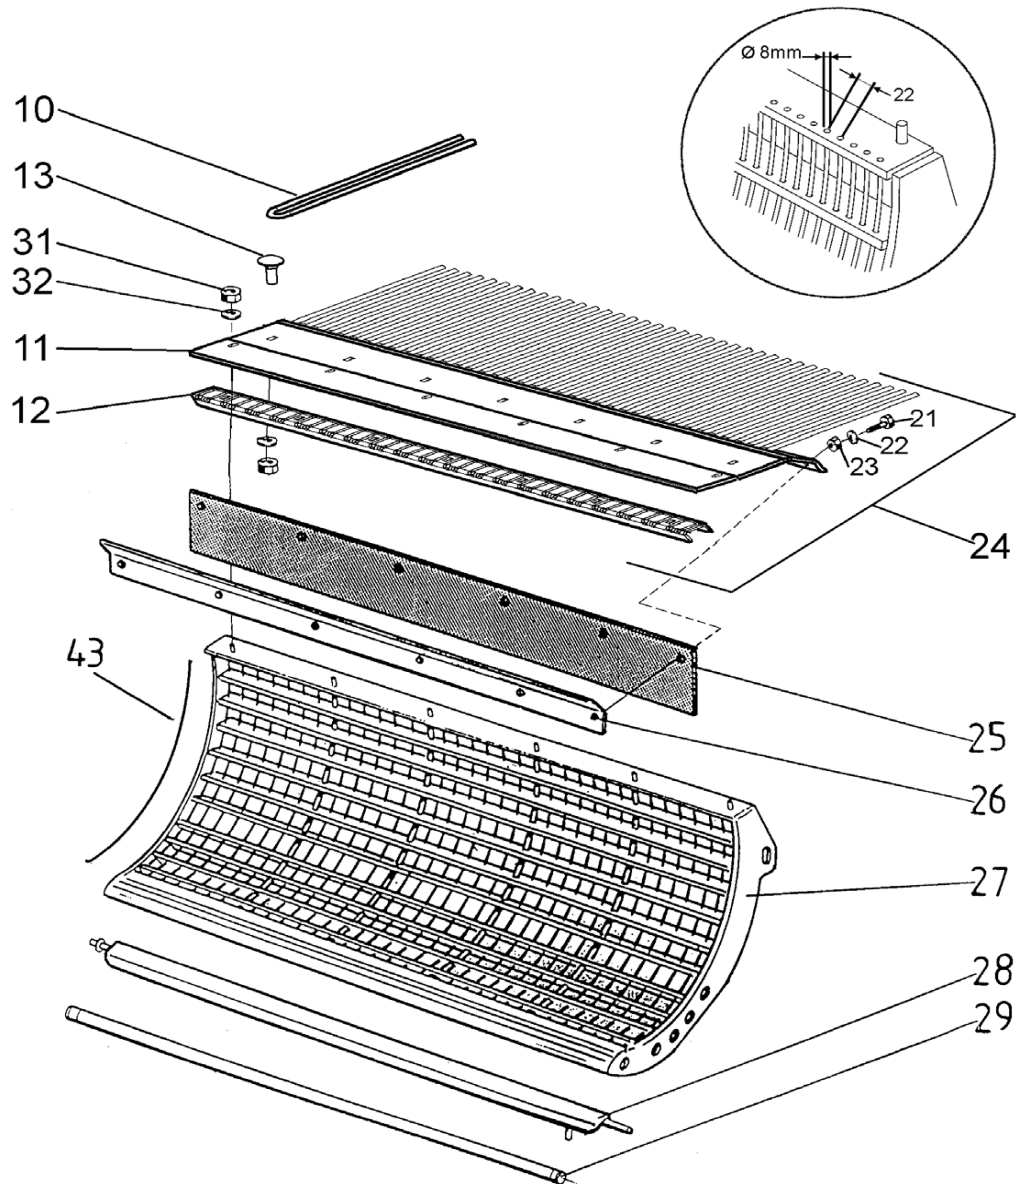

HD varstasilta
Slagsko HD

Concave HD
Подбарабанье HD

12DC

10	R695951	20	Lanka	Tråd	Wire	Проволока
11	R695953	1	Runko	Ram	Frame	Рамка
12	R695952	1	Kiinnityslista	Fastlist	Fixing list	Закрепляющая панель
13	6758344	7	Lukkoruuvi	Låsskruv	Lock screw	Винт столорный
21	6211467	6	Ruuvi	Skruv	Screw	Винт
22	7400030	6	Aluslaatta	Bricka	Washer	Шайба
23	6593838	6	Lukkomutteri	Låsmutter	Lock nut	Гайка контровая
24	R695954	1	Jalke kp.	Förlängning kompl.	Extension kitt	Приставка
25	R680463	1	Roiskekumi	Stänkskydd	Splash guard	Грязевая защита
26	R680464	1	Jaykiste	Stagning	Stiffening	Жесткость
27	R680327	1	Varstasilta HD	Slagsko HD	Concave HD	Подбарабанье HD
28	R685840	4	Hankalista	Skolist	Slide list	Панель ползунка
29	R680543	2	Akseli	Axel	Shaft	Вал
31	6594038	6	Lukkomutteri	Låsmutter	Lock nut	Гайка контровая
32	7400032	6	Aluslaatta	Bricka	Washer	Шайба
43	R690596	92	Lanka	Tråd	Wire	Проволока