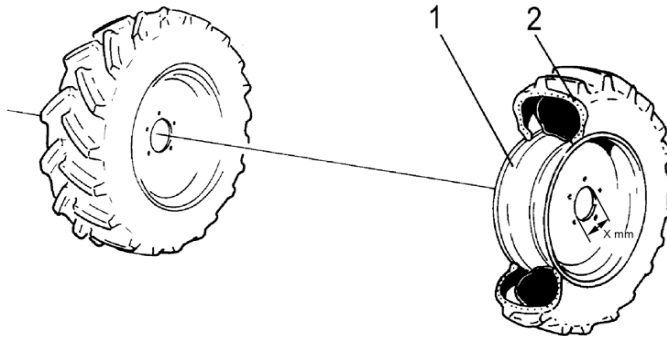

1	0492906	± X=93mm	11x20	2	Vanne 4WD	Fälg 4WD	Rim 4WD	Венец 4WD
1	0493003	A ± X=176mm	16x22.5	2	Vanne 4WD	Fälg 4WD	Rim 4WD	Венец 4WD
1	0492998	A ± X=93mm	16x22.5	2	Vanne	Fälg	Rim	Венец
1	0492907	± X=176mm	11x20	2	Vanne	Fälg	Rim	Венец
1	0492905		11x20	2	Vanne	Fälg	Rim	Венец
1	0492958	A	16x22.5	2	Vanne	Fälg	Rim	Венец
1	0480570		9x15,3	2	Vanne	Fälg	Rim	Венец
2	0492999	±	550/22.5	2	Kumi	Däck	Tyre	Шина
2	0492901		360R20	2	Kumi	Däck	Tyre	Шина
2	0492902		420R20	2	Kumi	Däck	Tyre	Шина
2	0480581	10.075-	15.3/10	2	Ulkorengas	Däck	Tyre	Шина
3	0492995		25AX26	2	Vanne	Fälg	Rim	Венец
3	0492915		16x34	2	Vanne	Fälg	Rim	Венец
4	0492977		18,4 R34	2	Ulkorengas	Däck	Tyre	Шина
4	0492979		16,9 R34	2	Ulkorengas	Däck	Tyre	Шина
4	0492955		600 R34	2	Ulkorengas	Däck	Tyre	Шина
4	0492954		750 R26	2	Ulkorengas	Däck	Tyre	Шина
4	0492910		520R34	2	Ulkorengas	Däck	Tyre	Шина
5	0492918		16x34	2	Vanne	Fälg	Rim	Венец
6	0498979			4	Tubelessventiili	Tubeless-ventil	Tubeless valve	бескамерные клапан
7	0493004	800/55-	30,5	2	Vanne + Rengas	Fälg+ Däck	Rim + Tyre	Венец + шина

A 550 550 550 550 550