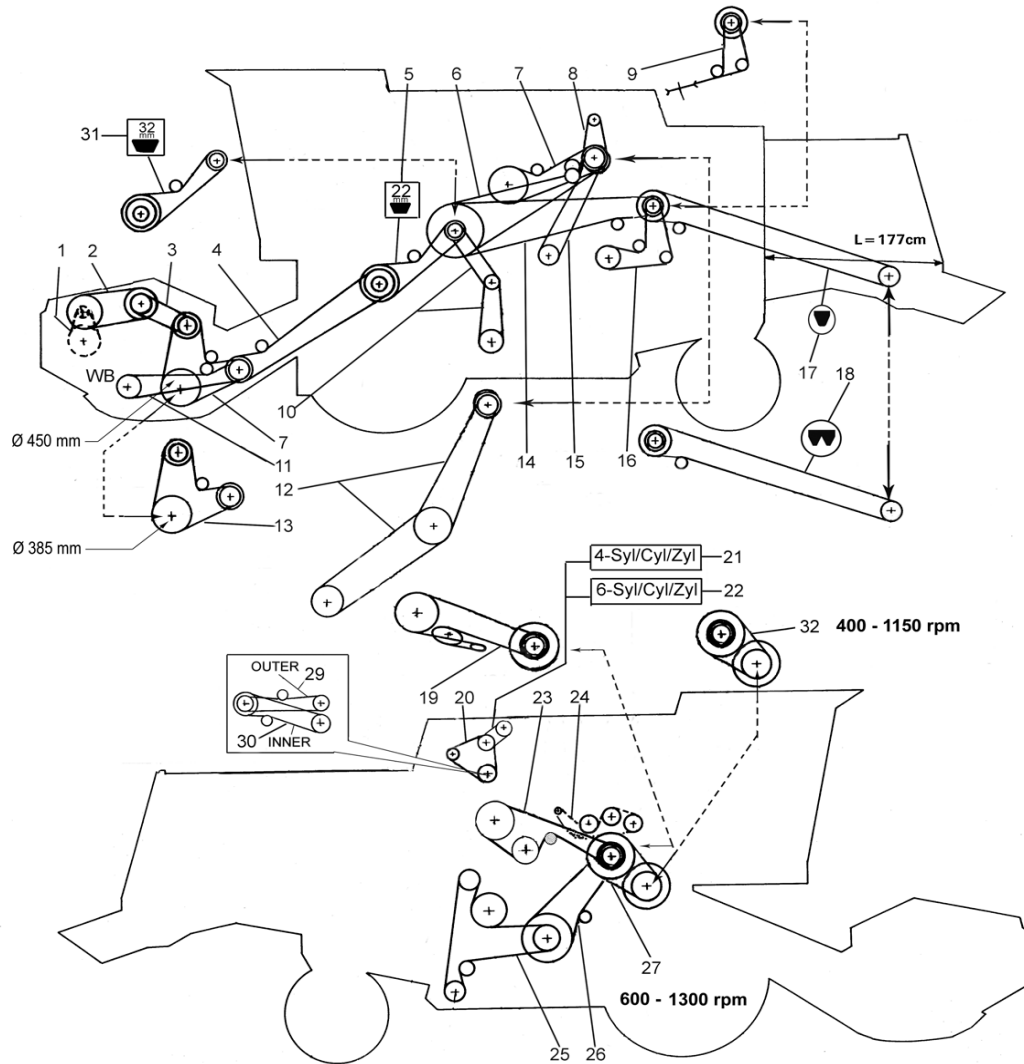

Hihnat ja ketjut XL 555422 |-->
Remmar och kedjor XL 555422 |-->

Belts and chains XL 555422 |-->
Приводы, ременные и цепные, XL 555422 |--

21BJ

1	0657101	Pick-Up reel,chain	1	Ketju	Kedja	Chain	Цепь
2	0614225	Pick-Up reel, front	1	Kiilahihna	Kilrem	V-belt	V-Ремень
3	0615109	Pick-Up reel, rear	1	Kiilahihna	Kilrem	V-belt	V-Ремень
4	0615184	Table drive	1	Kiilahihna	Kilrem	V-belt	V-Ремень
5	0615124	md Table engage	1	Hihna	Rem	Belt	Ремень
6	0619090	Threshing M. engage	1	Monturahihna	Multi-V-rem	Power band	Ремень
7	0615135	Feeder auger 450	1	Kiilahihna	Kilrem	V-belt	V-Ремень
7	0615135	Grain tank unload.eng	1	Kiilahihna	Kilrem	V-belt	V-Ремень
8	0613122	Working hydr.pump	1	Hihna	Rem	Belt	Ремень
9	0614148	return aug directdrive	1	Kiilahihna	Kilrem	V-belt	V-Ремень
10	0614215	Cleaning fan variat.	2	Kiilahihna	Kilrem	V-belt	V-Ремень
11	0615168	WB knife drive	1	Hihna	Rem	Belt	Ремень
12	0619168	Traction variator	2	Hihna	Rem	Belt	Ремень
13	0615128	Feeder auger 385	1	Kiilahihna	Kilrem	V-belt	V-Ремень
14	0615147	straw choꝝ front	1	Kiilahihna	Kilrem	V-belt	V-Ремень
15	0619080	Traction hydr.pump	1	Monturahihna	Multi-V-rem	Power band	Ремень
16	0614242	return aug bevel gear	1	Kiilahihna	Kilrem	V-belt	V-Ремень
17	0615151	straw choꝝ rear STD	1	Kiilahihna	Kilrem	V-belt	V-Ремень
18	0619085	straw choꝝ rear HS	1	Hihna 2B	Rem 2B	Belt 2B	Ремень 2B
19	0615189	Grain elev directdrive	1	Hihna	Rem	Belt	Ремень
20	A	Alternator waterpump	1	Mooti. varuste	Motorns. utrust.	Engine part	
21	0613113	4-cyl. Air Condit	1	Kiilahihna	Kilrem	V-belt	V-Ремень
22	684120900	6-cyl Air Condit	1	Hihna	Rem	Belt	Ремень
23	0615139	Grain elev bevel gear	1	Hihna	Rem	Belt	Ремень
24	0657129	Grain tank Unloading	1	Ketju 1- riv	Kedja 1-rad	Chain 1-row	Цепь 1-рядная
24	0657191		1	Liitoslenkki	Länk	Link	Звено
24	0657110	Grain tank Unloading	1	Ketju,2-riv	Kedja,2-rad	Chain,2-row	Цепь 2-рядная
24	0657115		1	Liitoslenkki	Länk	Link	Звено
25	0619062	Straw walker dr.	1	Kiilahihna	Kilrem	V-belt	V-Ремень
26	0614150	Shaker shoe drive	1	Kiilahihna	Kilrem	V-belt	V-Ремень
27	0619192	Threshing Cylinder	1	Muutinhihna	Variatorrem	Variator-belt	Ремень-вариатор
29	0614212	Engine fan drive,outer	1	Hihna	Rem	Belt	Ремень
30	0614222	Engine fan drive,inner	1	Hihna	Rem	Belt	Ремень
30	0614224	Engine fan drive,inner	1	Kiilahihna	Kilrem	V-belt	V-Ремень
30	0614226	Engine fan drive,inner	1	Kiilahihna	Kilrem	V-belt	V-Ремень
31	0619044	HD Table engage	1	Hihna	Rem	Belt	Ремень
32	0619191	Threshing Cylinder	1	Muutinhihna	Variatorrem	Variator-belt	Ремень-вариатор

A ET
B CTA 130 HP
C CTA 155/185 HP