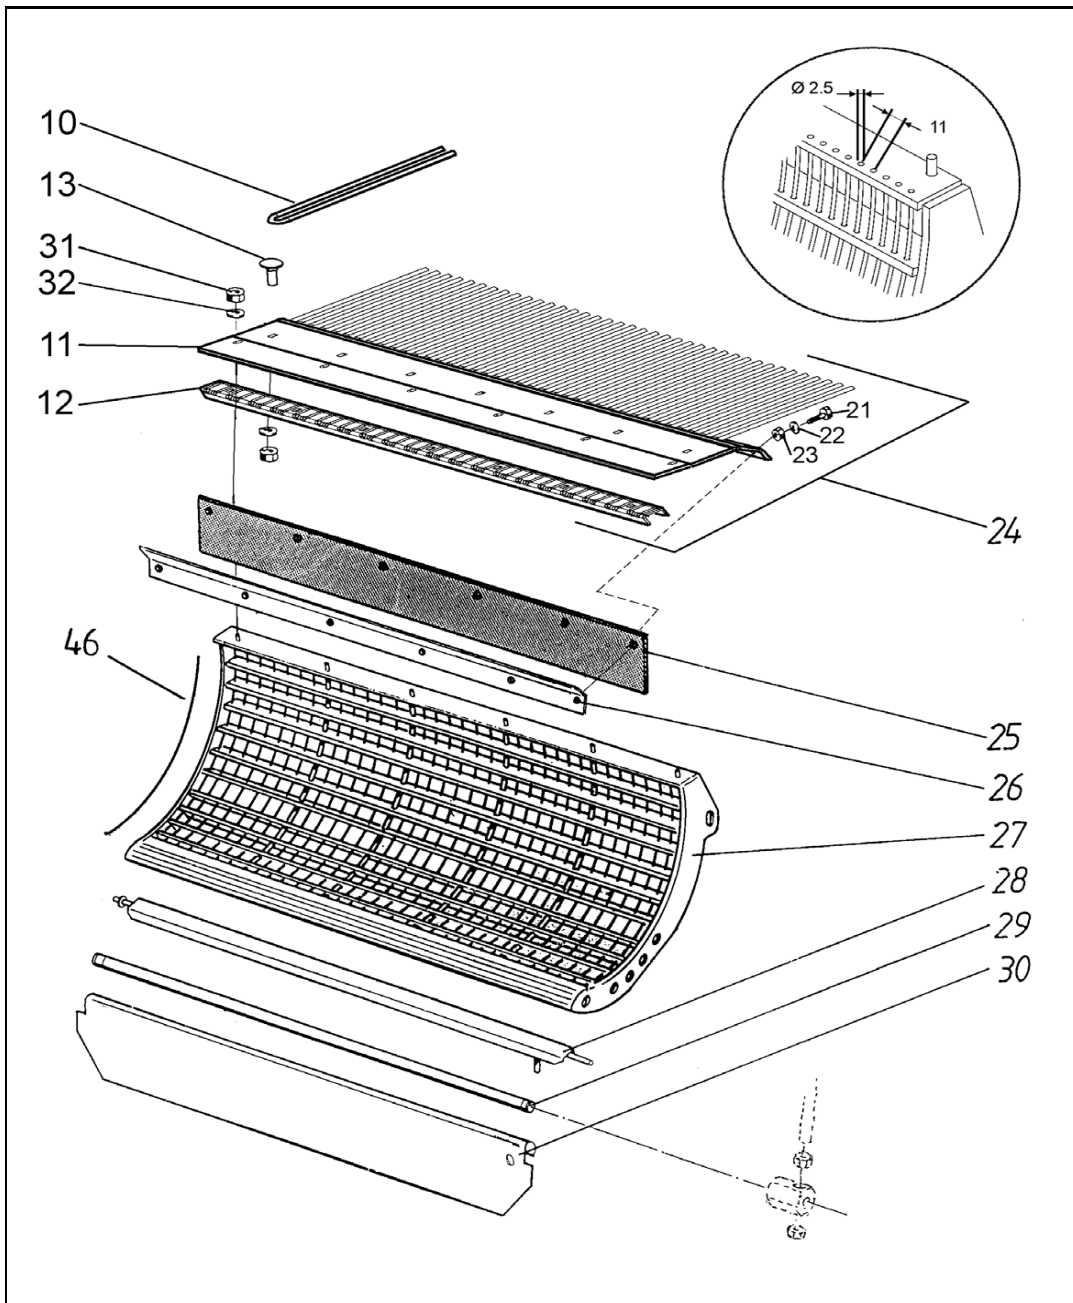

Viljavarstasilta  
Slagsko, spannmål

Concave, cereal  
Зерновое подбаранье

12DB

10	R695951	20	Lanka	Tråd	Wire	Проволока
11	R695953	1	Runko	Ram	Frame	Рамка
12	R695952	1	Kiinnityslista	Fastlist	Fixing list	Закрепляющая панель
13	6758344	7	Lukkoruuvi	Låsskruv	Lock screw	Винт столорный
21	6211467	6	Ruuvi	Skruv	Screw	Винт
22	7400030	6	Aluslaatta	Bricka	Washer	Шайба
23	6593838	6	Lukkomutteri	Låsmutter	Lock nut	Гайка контровая
24	R695954	1	Jalke kp.	Förlängning kompl.	Extension kitt	Приставка
25	R680463	1	Roiskekumi	Stänkskydd	Splash guard	Грязевая защита
26	R680464	1	Jäykiste	Stagning	Stiffening	Жесткость
27	R686180	1	Värstasilta	Slagsko	Concave	Подбаранье
28	R685840	4	Hankalista	Skolist	Slide list	Панель ползунка
29	R680543	2	Akseli	Axel	Shaft	Вал
30	R680542	1	Saranalevy	Ledplåt	Hinge plate	Навесная панель
31	6594038	6	Lukkomutteri	Låsmutter	Lock nut	Гайка контровая
32	7400032	6	Aluslaatta	Bricka	Washer	Шайба
46	R620186	92	Lanka	Tråd	Wire	Проволока