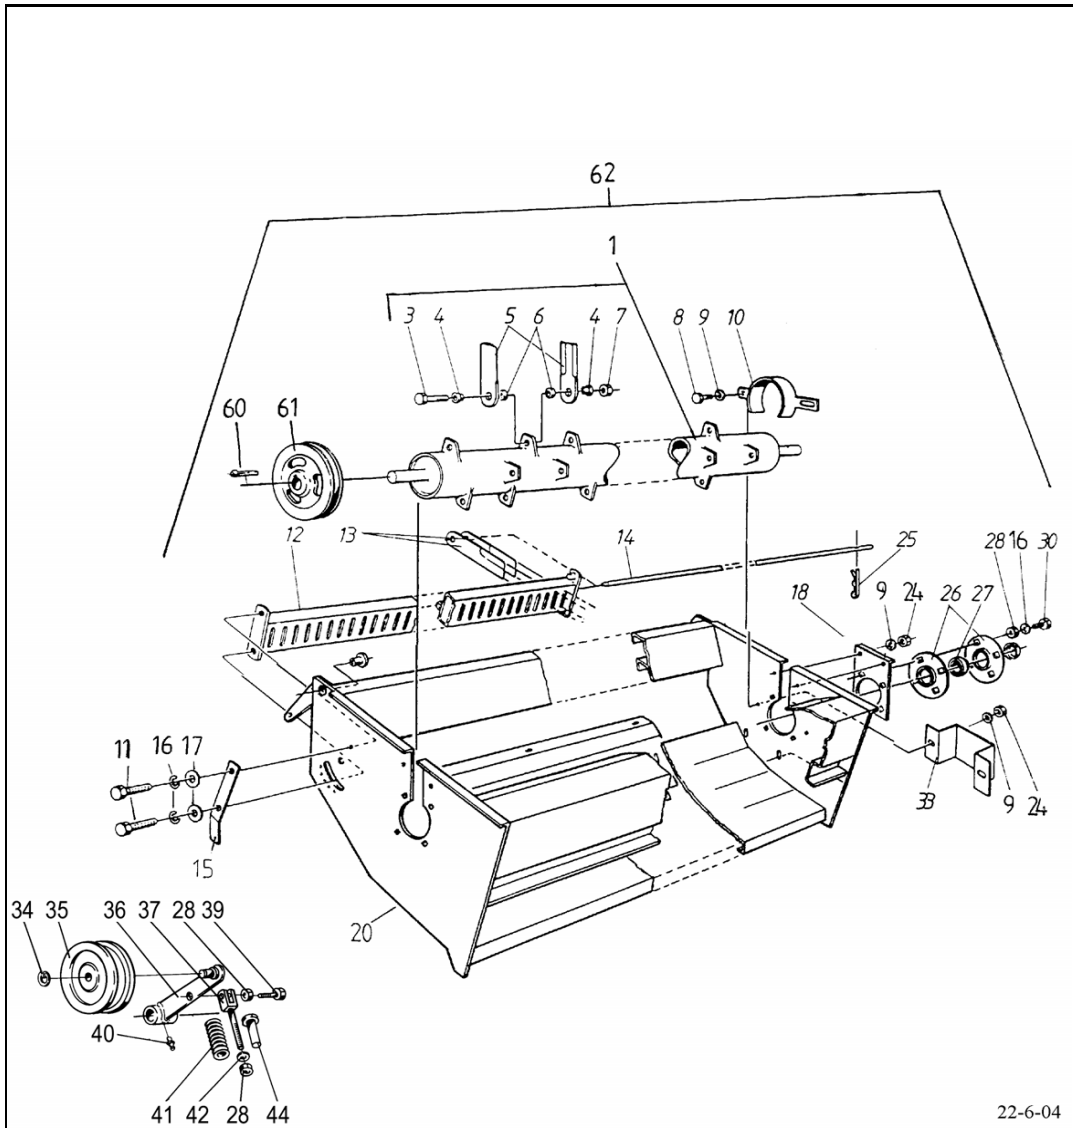

22-6-04

1	0481050	1	Roottori kp.	Pendel rotor comp	Straw chopper as.	Соломоизмельчитель в сборе
3	0481006	22	Ruuvi	Skruv	Bolt	Болт
4	0481052	44	Holkki	Bussning	Bush	Втулка
5	0481051	44	Terä	Kniv	Knife	Нож
6	0481005	44	Holkki	Bussning	Bush	Втулка
7	6594148	22	Lukkomutteri	Låsmutter	Lock nut	Гайка контровая
8	6221267	8	Ruuv	Skruv	Screw	Винт
9	7400032	11	Aluslaatta	Bricka	Washer	Шайба
10	0481053	2	Suojus	Skydd	Guard	Защита
11	6231367	4	Ruuv	Skruv	Screw	Винт
12	0481056	1	Palkki	Balk	Balk	Балка
13	0480917	45	Vastaterä	Motkriv	Knife	Нож
14	0481059	1	Lukitustanko	Låsstång	Locking rod	Стопорный стержень
15	0481058	1	Vipu	Spak	Lever	Рычаг
16	7414473	4	Jousilaatta	Fjäderbricka	Spring washer	Шайба Гровера
17	7414062	4	Aluslaatta	Bricka	Washer	Шайба
18	0481057	2	Levy	Plåt	Plate	Пластина
20	0481055	1	Vaippa	Mantel	Housing	Кожух
24	6594038	18	Lukkomutteri	Låsmutter	Lock nut	Гайка контровая
25	7812410	1	Lankasokka	Trådsprint	Wire cotter	Проволочн. чека
26	0569324	4	Laippa	Fläns	Flange	Фланец
27	0511060	2	Laakeri	Lager	Bearing	Подшипник
28	6594238	16	Lukkomutteri	Låsmutter	Lock nut	Гайка контровая
30	6231167	8	Ruuv	Skruv	Screw	Винт
33	0481054	1	Suojus	Skydd	Guard	Защита
33	R694731	1	Suoja	Skydd	Guard	Защита
34	7815017	1	Varmistinrenkas	Låsring	Circlip	Пружинный кольцевой замок
35	R586987	1	Kristyspyörä	Spännrulle	Pulley	Шкив
36	R693445	1	Varsi	Spak	Lever	Рычаг
37	R663251	1	Tanko	Stång	Lever	Рычаг
39	6231767	5	Ruuv	Skruv	Screw	Винт
40	0252420	1	Nippa	Smörjnippel	Nipple	Масленка
41	0415225	1	Jousi	Fjäder	Spring	Пружина
42	7400034	1	Aluslaatta	Bricka	Washer	Шайба
44	R663254	1	Kierreholkki	Bussning	Bush	Втулка
60	7712113	1	Kiila	Kil	Key	Шпонка
61	R608758	1	Hihnapyörä	Remskiva	Pulley	Шкив
62	0498266	1	Silppuri	Hacken	Straw cutter	Соломорез

A Vain 170cm olkikupu Bara 170cm halmhuv 170cm straw hood 170cm Strohaube Selma 170cm capot