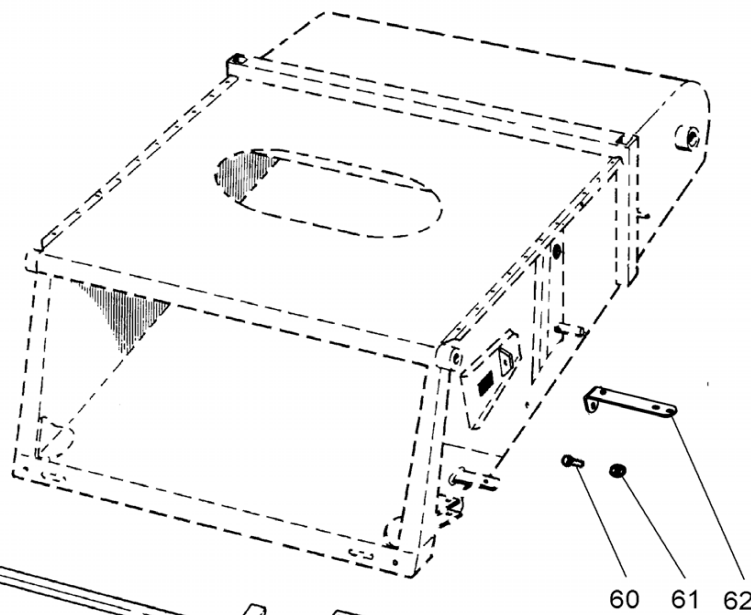

→ 556815

41	R686266		1	Lukitsin	Regel	Latch	Замок
42	R695960	40 mm	2	Nostosylinteri kp	Cylinder, kompl.	Cylinder, assy	Цилиндр в сборе
43	R695958	40 mm	2	Sylinteri	Cylinder	Cylinder	Цилиндр
44	0629350		2	Liitin	Förbindning	Fitting	Штуцер
45	R685720	∅ 40 mm	2	Mäntä	Kolv	Piston	Поршень
49	7812204		8	Saksisokka	Saxpinne	Split pin	Шплинт
50	R592613		2	Tappi	Tapp	Pin	Переходник
51	R679235		2	Tappi	Tapp	Pin	Переходник
52	7268607		9	Levyruuvi	Plåtskruv	Plate screw	Винт пластины
53	R685899		1	Suoja	Skydd	Guard	Защита
54	6758344		2	Lukkoruuvi	Låsskruv	Lock screw	Винт стопорный
55	R685901		1	Suoja	Skydd	Guard	Защита
56	7400032		2	Aluslaatta	Bricka	Washer	Шайба
57	6594038		2	Lukkomutteri	Låsmutter	Lock nut	Гайка контровая
60	6211060		4	Ruuvi	Skruv	Screw	Винт
61	6593838		4	Lukkomutteri	Låsmutter	Lock nut	Гайка контровая
62	R686308		2	Kiinnitin	Hållare	Fastening	Фиксатор
67	R695957	50 mm	2	Sylinteri	Cylinder	Cylinder	Цилиндр
84	R695959	50 mm	2	Nostosylinteri kp	Cylinder, kompl.	Cylinder, assy	Цилиндр в сборе
85	R695955	50 mm	2	Mäntä	Kolv	Piston	Поршень
88	0493997	50 mm	1	Tiivistesarja	Tätning serie	seal set	Комплект метизов
89	0493998	40 mm	1	Tiivistesarja	Tätning serie	seal set	Комплект метизов