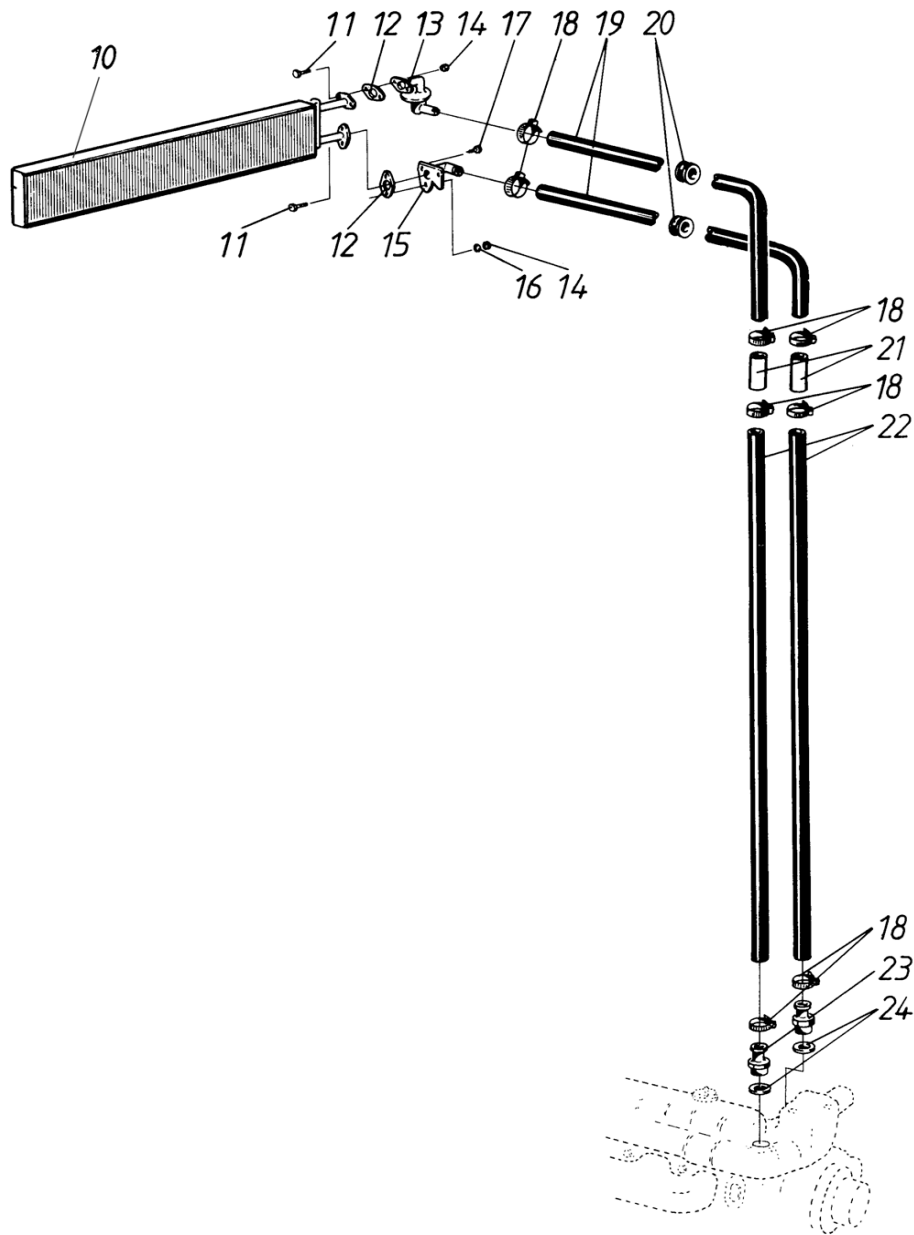

Lämmityslaite
Värme-elem.

Air heater
Обогреватель

14FA

10	0492850	1	Kenno	Cell	Cell	Радиатор отопителя
11	6206827	4	Ruuvi	Skruv	Screw	Винт
12	0492852	2	Tiiviste	Tätning	Packing	Уплотнитель
13	0492851	1	Liitin	Förbindning	Fitting	Штуцер
14	6505814	4	Mutteri	Mutter	Nut	Гайка
15	0492853	1	Liitin	Förbindning	Fitting	Штуцер
16	7400029	6	Aluslaatta	Bricka	Washer	Шайба
17	0492854	2	Ruuvi	Skruv	Screw	Винт
18	0629044	8	Kiristin	Klämma	Clamp	Скоба
19	R685898	2	Letku	Slang	Hose	Шланг
20	0633671	2	Kumi	Gummi	Rubber	Резина
21	R580417	2	Holkki	Bussning	Bush	Втулка
22	0620221	2	Letku	Slang	Hose	Шланг
23	R643249	2	Liitin	Förbindning	Fitting	Штуцер
24	0639658	2	Tiiviste	Tätning	Packing	Уплотнитель