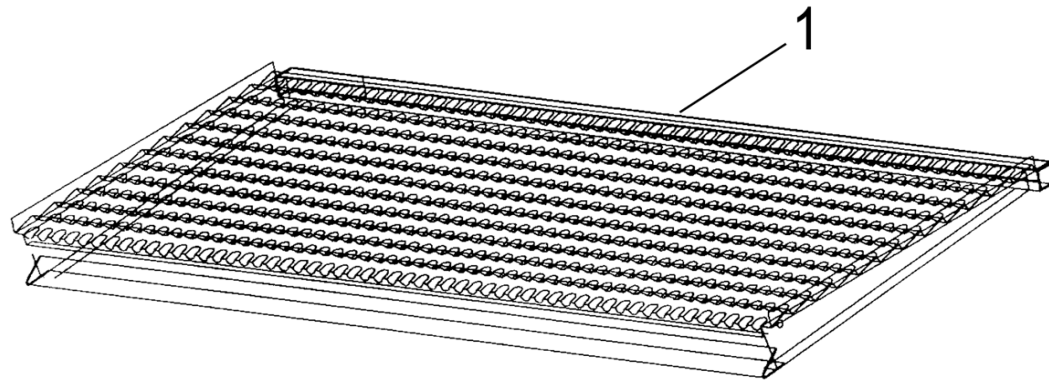

Rypsijatke XL/TS  
Rapsförlängning för XL/TS

Rape extension, XL/TS  
Рапсовая приставка XL/TS

12LF

1 R692265

1 Rypsilevy

Rapsplåt

Rape plate

Рапсовая пластина