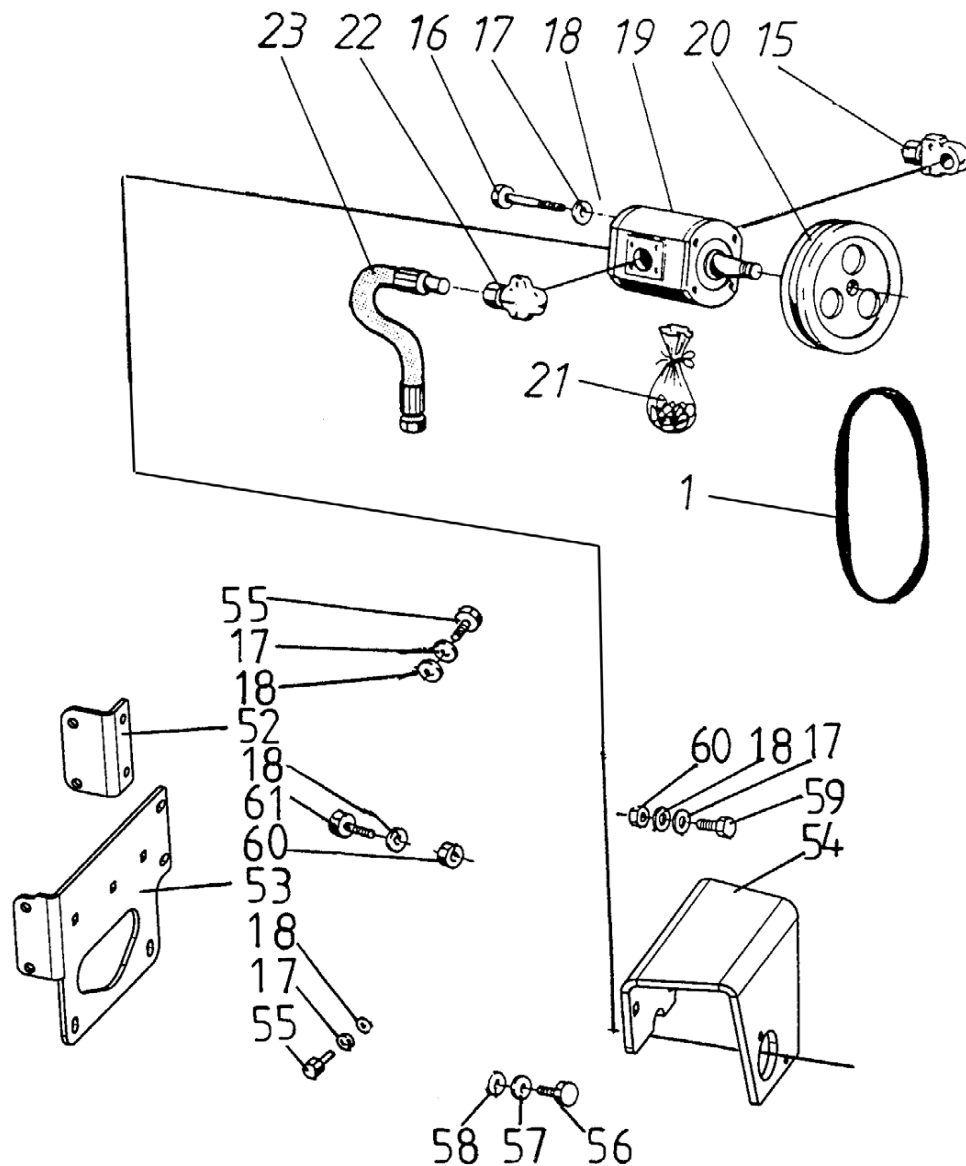

Hydr.pumppu 100
Hydr. pump 100

Hydraulic pump 100
Гидравлический насос 100

18CB

1	0613122	1	Hihna	Rem	Belt	Ремень
2	0629052	10	Kiristin	Klamma	Clamp	Скоба
13	R694977	1	Letku	Slang	Hose	Шланг
14	R695089	1	Putki	Rör	Pipe	Трубка
15	0629309	1	Liitin	Förbindning	Fitting	Штуцер
16	6228777	4	Ruuvi	Skruv	Screw	Винт
17	7414471	4	Jousilaatta	Fjäderbricka	Spring washer	Шайба Гровера
18	7400033	4	Aluslaatta	Bricka	Washer	Шайба
19	0492318	1	Hydr.pumppu	Hydr.pump	Hydr.pump	Гидравлич. насос
20	R681186	1	Pyörä	Hjul	Wheel	Колесо
21	0480451	1	Tiivistesarja	Tätning serie	seal set	Комплект метизов
22	0629305	1	Liitin	Förbindning	Fitting	Штуцер
23	0620883	1	Letku	Slang	Hose	Шланг
52	R694798	1	Kiinnityskorva	Fästöra	Lug	Проводок
53	R694796	1	Kiinnityslevy	Fäste	Fastening	Фиксатор
54	R694799	1	Kiinnityslevy	Hällare	Fastening	Фиксатор
55	6226567	3	Ruuvi	Skruv	Screw	Винт
56	6231167	2	Ruuvi	Skruv	Screw	Винт
57	7414473	2	Jousilaatta	Fjäderbricka	Spring washer	Шайба Гровера
58	7400034	2	Aluslaatta	Bricka	Washer	Шайба
59	6226367	2	Ruuvi	Skruv	Screw	Винт
60	6506434	3	Mutteri	Mutter	Nut	Гайка
61	6763544	3	Lukkoruuvi	Lässkruv	Lock screw	Винт стопорный