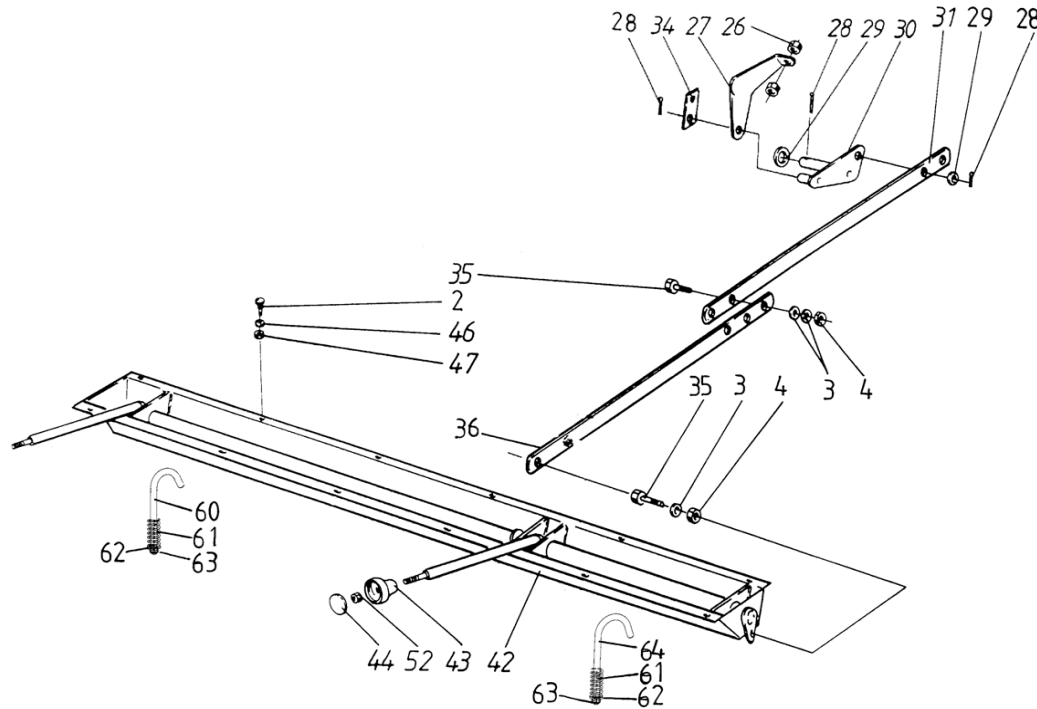

2	6758344	12	Lukkoruvi	Låsskruv	Lock screw	Винт стопорный
3	7400032	6	Aluslaatta	Bricka	Washer	Шайба
4	6594038	7	Lukkomutteri	Låsmutter	Lock nut	Гайка контрольная
26	6506634	2	Mutteri	Mutter	Nut	Гайка
27	R685364	1	Korvake	Fäste	Fastening	Фиксатор
28	7812160	4	Saksisokka	Saxpinne	Split pin	Шплинт
29	7400038	2	Aluslaatta	Bricka	Washer	Шайба
30	R685365	1	Vipu	Spak	Lever	Рычаг
31	R685636	1	Välitanko	Mellanstång	Rod	Стержень
34	R685889	1	Jatke	Förlängning	Extension	Приставка
35	6220486	1	Ruuvi	Skruv	Screw	Винт
36	R685533	1	Välitanko	Mellanstång	Rod	Стержень
42	R681022	1	Vivusto	Stånggång	Leverage	Рычаг
43	0879942	1	Nuppi	Knopp	Knob	Рукоять
44	0879960	2	Linssi	Lins	Lens	Линза
46	7414469	12	Jousilaatta	Fjäderbricka	Spring washer	Шайба рожера
47	6506234	12	Mutteri	Mutter	Nut	Гайка
52	6506434	1	Mutteri	Mutter	Nut	Гайка
60	R695821	2	Koukku,pieni	Krok,liten	Hook,small	Зацеп, маленький
61	0415152	3	Jousi	Fjäder	Spring	Пружина
62	7400030	3	Aluslaatta	Bricka	Washer	Шайба
63	6593838	3	Lukkomutteri	Låsmutter	Lock nut	Гайка контрольная
64	R695820	1	Koukku,iso	Krok,stor	Hook,big	Зацеп, большой