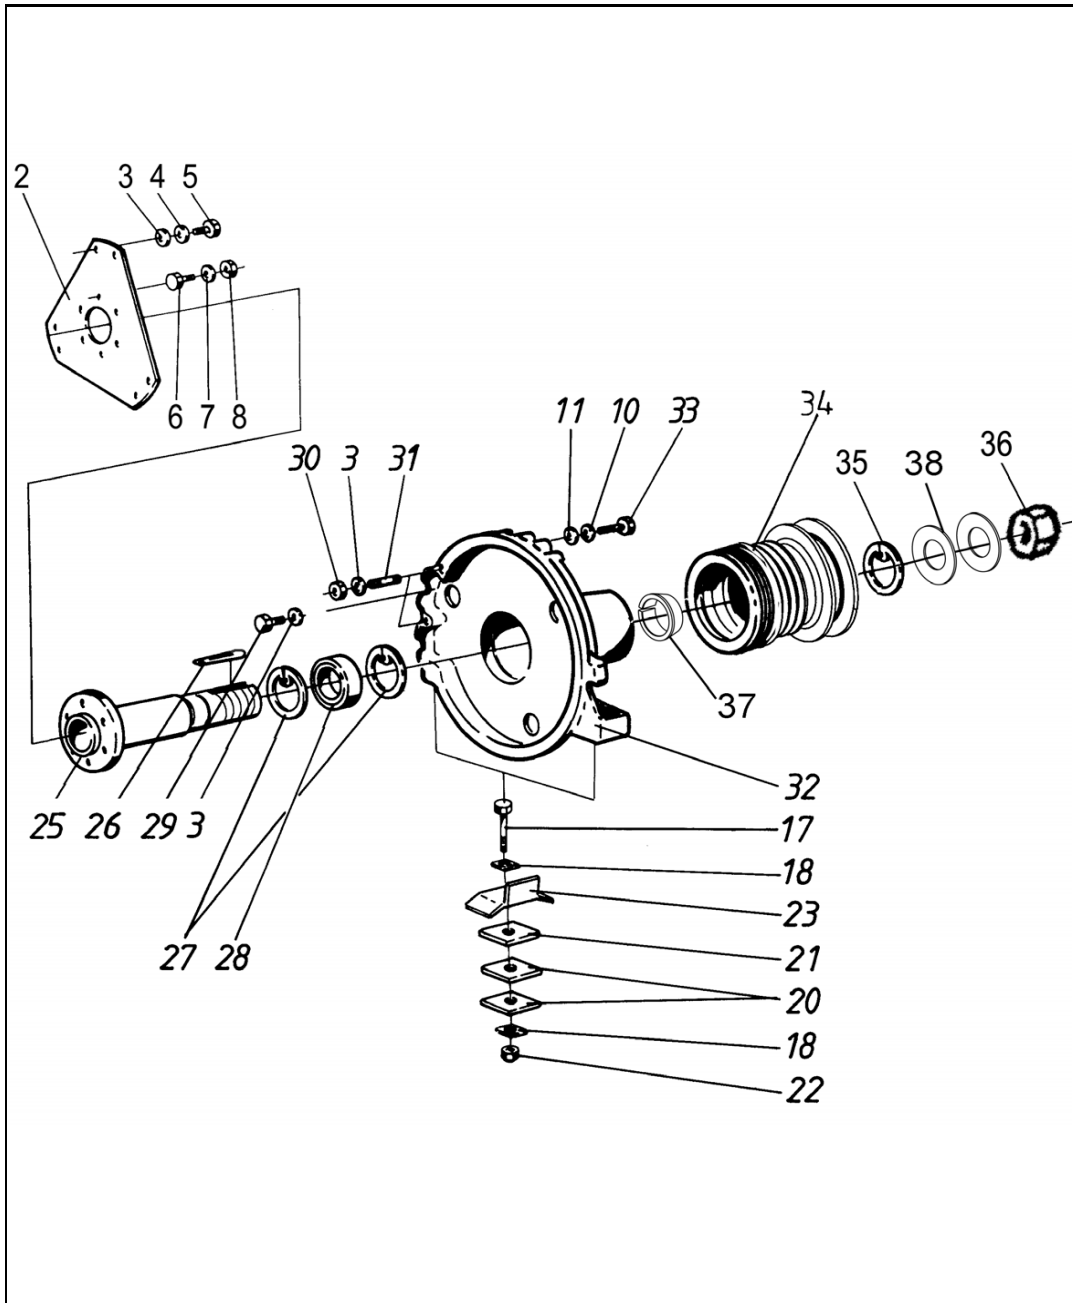

Moott.tukilaakeri, mek.
Motorns stöd lager, mekanisk

Engine support bearing, mech.
Подшипник суппорта, механич.

15GC

2	R680588	1	Vetolevy	Dragplåt	Drawplate	Фаркоп
3	7400033	9	Aluslaatta	Bricka	Washer	Шайба
4	7414471	6	Jousilaatta	Fjäderbricka	Spring washer	Шайба Гровера
5	6226967	6	Ruuvi	Skruv	Screw	Винт
6	6231567	6	Ruuvi	Skruv	Screw	Винт
7	7400034	6	Aluslaatta	Bricka	Washer	Шайба
8	6594238	6	Lukkomutteri	Låsmutter	Lock nut	Гайка контровая
10	7414469	10	Jousilaatta	Fjäderbricka	Spring washer	Шайба Гровера
11	7400032	10	Aluslaatta	Bricka	Washer	Шайба
17	6233397	4	Ruuvi	Skruv	Screw	Винт
18	R605622	8	Aluslaatta	Bricka	Washer	Шайба
20	0400582	8	Tyyny	Dyna	Damper	Глушитель
21	0400589	4	Joustin	Dämpare	Damper	Глушитель
22	6594238	4	Lukkomutteri	Låsmutter	Lock nut	Гайка контровая
23	0400590	2	Joustin	Dämpare	Damper	Глушитель
25	R680589	→ 555742	1	Pääakseli	Axel	Shaft
25	R703484	→ 555743	1	Pääakseli	Axel	Shaft
26	7712120	→ 555742	1	Killa	Kil	Key
26	7717190	→ 555743	1	Tasakiila	Plankil	Flat key
27	7815268		1	Tasakiila	Plankil	Flat key
27	7815268		2	Varm.rengas	Låsring	Circlip
28	0502394		1	Laakeri	Lager	Bearing
29	6226367		1	Ruuvi	Skruv	Screw
30	6594148		2	Lukkomutteri	Låsmutter	Lock nut
31	R685868		2	Vaarnaruuvi	Pinnskruv	Stud screw
32	R680931		1	Laakeripesä	Lagerhus	Bearing box
33	6223667		2	Ruuvi	Skruv	Screw
34	R680515	→ 555742	1	Hihnapyörä, mek	Remskiva, mek.	Pulley, mech.
34	R703487	A 555743 -- 556892	1	Hihnapyörä	Remskiva	Pulley
34	R708666	→ 556893	1	Hihnapyörä, mek	Remskiva, mek.	Pulley, mech.
35	R703488	→ 555743	1	Aluslaatta	Bricka	Washer
36	6596639	→ 555743	1	Lukkomutteri	Låsmutter	Lock nut
37	R708650	→ 556893	1	Kartioholkki	Konisk holk	Conical hub
38	0410190	→ 556893	2	Lautajousi	Tallriksfjäder	Disk spring
A R703487 R708666 + R708650						
Päivitetty 18-11-08 Updated 18-11-08 SR 2035-2095 0814074 06/2010