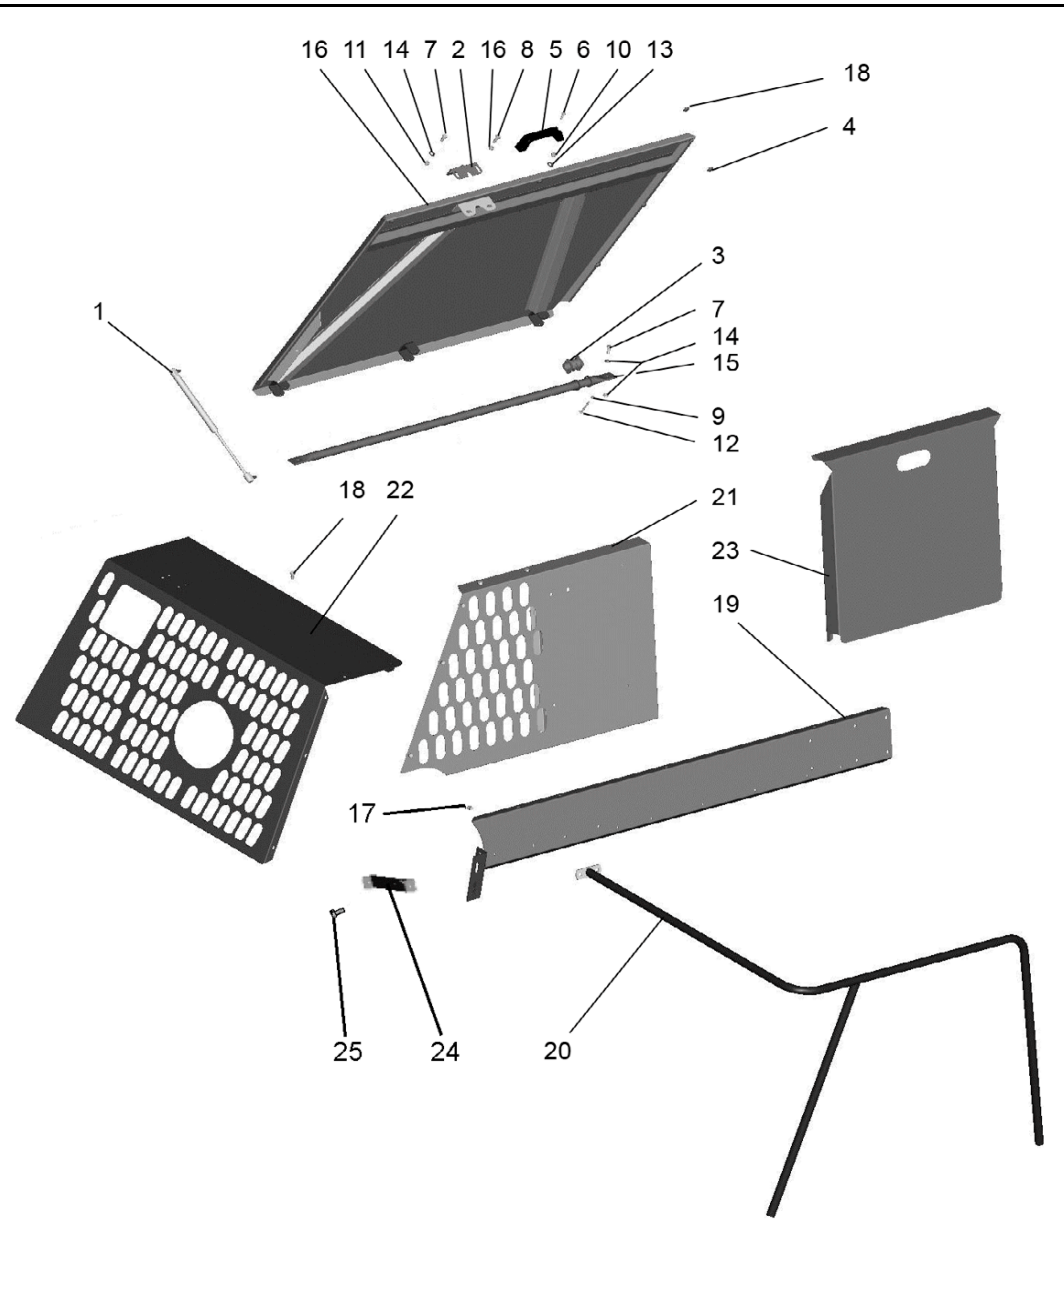

1	0400523	1	Kaasujousi	Gasfjäder	Gassspring	Газонаполненный амортизатор		
2	0450459	1	Lukko	Lås	Lock	Замок		
3	0552091	3	Laakeri	Lager	Bearing	Подшипник		
4	0633657	5	Vaimenninkumi	Dämpare	Apsorbe	Абсорбер		
5	0871049	1	Kahva	Handtag	Handle	Ручьятка		
6	6211467	2	Ruuvi	Skruv	Screw	Винт		
7	6221267	4	Ruuvi	Skruv	Screw	Винт		
8	6221467	1	Ruuvi	Skruv	Screw	Винт		
9	6593738	3	Mutteri	Mutter	Nut	Гайка		
10	6593838	2	Lukkomutteri	Låsmutter	Lock nut	Гайка контровая		
11	6594038	6	Lukkomutteri	Låsmutter	Lock nut	Гайка контровая		
12	6754744	3	Ruuvi	Skruv	Screw	Винт		
13	7400030	2	Aluslaatta	Bricka	Washer	Шайба		
14	7400032	7	Aluslaatta	Bricka	Washer	Шайба		
15	R706466	1	Putki	Rör	Pipe	Трубка		
16	R706469	1	Kansi	Lock	Cover	Покрышка		
17	6211067	18	Ruuvi	Skruv	Screw	Винт		
18	6220867	2	Ruuvi	Skruv	Screw	Винт		
19	R706425	1	Palkki	Balk	Balk	Балка		
20	R706453	1	Kaide	Ram	Rail	Поручень		
21	R707676	A	Fixed	1	Takasuoja	Bakskydd	Rear guard	Защита
21	R706427	B	Rotating	1	Takasuoja	Bakskydd	Rear guard	Защита
22	R707679	A	Fixed	1	Sivusuoja	Skydd	Guard	Защита
22	R706454	B	Rotating	1	Sivusuoja	Skydd	Guard	Защита
23	R707717	A	Fixed	1	Luukku	Lucka	Door	Дверь
23	R706424	B	Rotating	1	Luukku	Lucka	Door	Дверь
24	R687292	1	Tuki	Stöd	Support	Опора		
25	6221467	1	Ruuvi	Skruv	Screw	Винт		

A Kiinteä ilmanotto Fixed air intake
B Pyörivä ilmanotto Rotating air intake

Päivitys 16-6-04 Updated 16-6-04