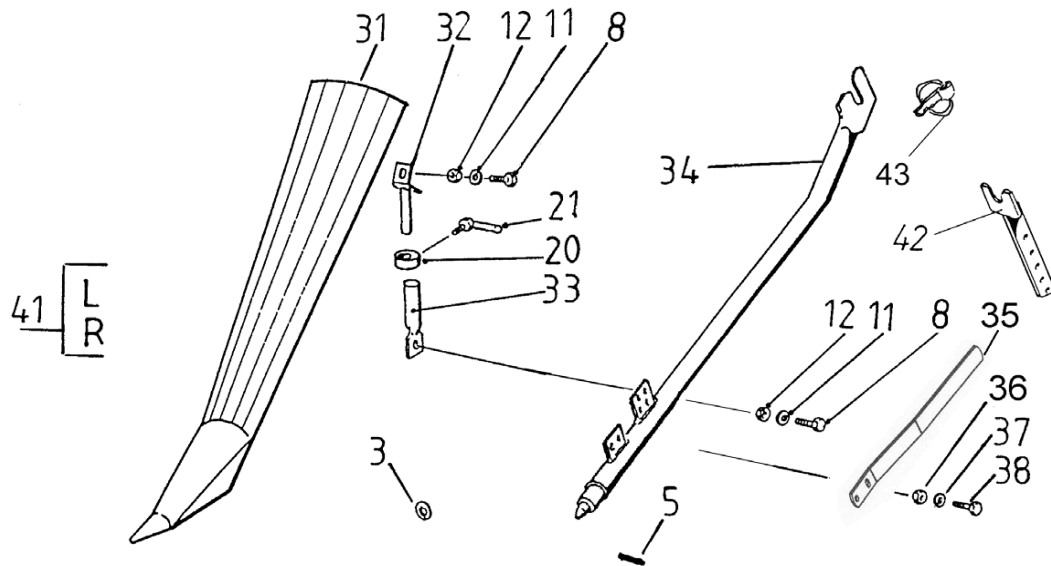

Lyhyet korrenjakajat, KK
Korta stråskiljare, KK

Short dividers, KK
Короткий делитель, KK

11BH

3	0400586	2	Kumilaatta	Gummiricka	Rubber washer	Шайба резиновая
5	7814198	2	Jousisokka	Fjädersprint	Spring pin	Палец мотовила
8	6763544	8	Lukkoruuvi	Låsskruv	Lock screw	Винт стопорный
11	7414471	4	Jousilaatta	Fjäderbricka	Spring washer	Шайба Гровера
12	6506434	4	Mutteri	Mutter	Nut	Гайка
20	R596036	2	Kiristysrengas	Spännring	Clamping ring	Ограничительное кольцо
21	R596034	3	Ruuv	Skruv	Screw	Винт
31	R679079	2	Kärki	Spets	Point	Уголок
32	R679089	2	Tappi	Tapp	Pin	Переходник
33	R679087	2	Kannatin	Stöd	Support	Опора
34	R679076	2	Kannäinpuolki	Barrör	Support pipe	Опорная трубка
35	R699884	2	Ohjain	Styrning	Guide	Направляющая часть
36	6506234	4	Mutteri	Mutter	Nut	Гайка
37	7414469	4	Jousilaatta	Fjäderbricka	Spring washer	Шайба Гровера
38	6221267	4	Ruuv	Skruv	Screw	Винт
41	R679083	1	Jakolaite, pari	Stråskiljare, par	Straw divider, kit	Соломоделитель, набор
42	R588385	2	Säätölevy	Reglerplåt	Adj.plate	Регулир.пластина
43	7814285	2	Sokka	Sprint	Pin	Переходник