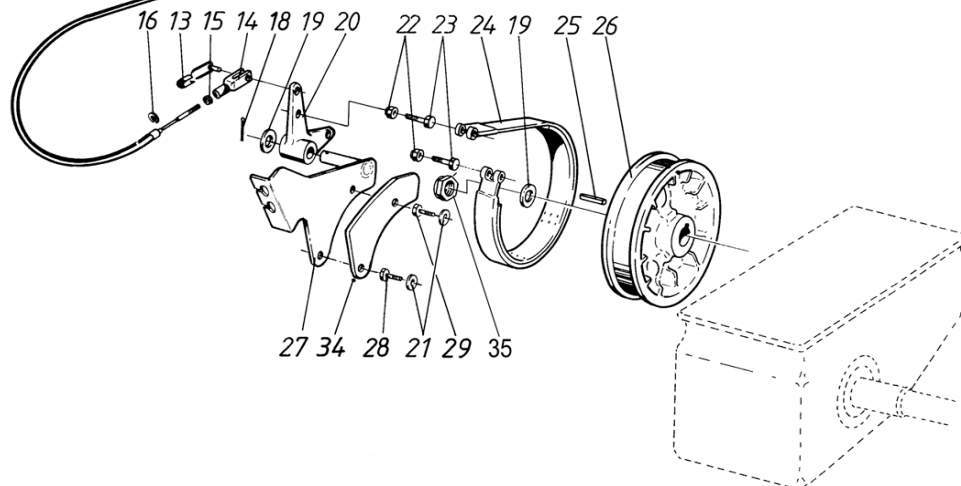

1	0492820	1	Käsivipu	Spak	Lever	Рычаг
2	6758344	4	Lukkoruuvi	Låsskruv	Lock screw	Винт стопорный
3	7400032	4	Aluslaatta	Bricka	Washer	Шайба
4	6561114	4	Korimutteri	Mutter	Nut	Гайка
5	6160645	1	Ruuvi	Skruv	Screw	Винт
6	6505451	1	Mutteri	Mutter	Nut	Гайка
8	8063236	1	Kytkin	Brytare	Switch	Выключатель
9	R686743	1	Tuki	Stöd	Support	Опора
10	6220486	4	Ruuvi	Skruv	Screw	Винт
11	7414469	4	Jousilaatta	Fjäderbricka	Spring washer	Шайба Гровера
12	6561114	4	Korimutteri	Mutter	Nut	Гайка
13	0492113	2	Tappi	Tapp	Pin	Переходник
14	0492112	2	Haarukka	Gaffel	Fork	Вилка
15	6506234	2	Mutteri	Mutter	Nut	Гайка
16	7412954	2	Varmistinlaatta	Låsbricka	Security clip	Корончатая шайба
17	0492809	1	Vajeri	Vajer	Wire	Проволока
17	0492808	1	Vajeri	Vajer	Wire	Проволока
18	7812160	1	Saksisokka	Saxpinne	Split pin	Шплинт
19	7400038	2	Aluslaatta	Bricka	Washer	Шайба
20	R609510	1	Kulmavipu	Spak	Lever	Рычаг
21	7414471	2	Jousilaatta	Fjäderbricka	Spring washer	Шайба Гровера
22	6594238	2	Lukkomutteri	Låsmutter	Lock nut	Гайка контрольная
23	6232570	2	Ruuvi	Skruv	Screw	Винт
24	0609992	1	Jarrukenkä	Bromssko	Brake shoe	Колодка тормозная
25	7717130	1	Kiila	Kil	Key	Шпонка
26	R686689	1	Jarrupyörä	Bromshjul	Brake wheel	Тормозной диск
27	R686697	1	Jarrukorva	Bromsbeslag	Brage lug	Тормозной проводок
28	6226977	1	Ruuvi	Skruv	Screw	Винт
29	6227377	1	Ruuvi	Skruv	Screw	Винт
30	6211067	2	Ruuvi	Skruv	Screw	Винт
31	7400030	2	Aluslaatta	Bricka	Washer	Шайба
33	6593838	2	Lukkomutteri	Låsmutter	Lock nut	Гайка контрольная
34	R692748	1	Täytelevy	Fyllplåt	Filling plate	Пластина заполнения
35	6523934	1	Mutteri	Mutter	Nut	Гайка

A
B

Kun STD hytti ja avonavat
Muut versiot

With STD Cabin and open final drives
Other combinations