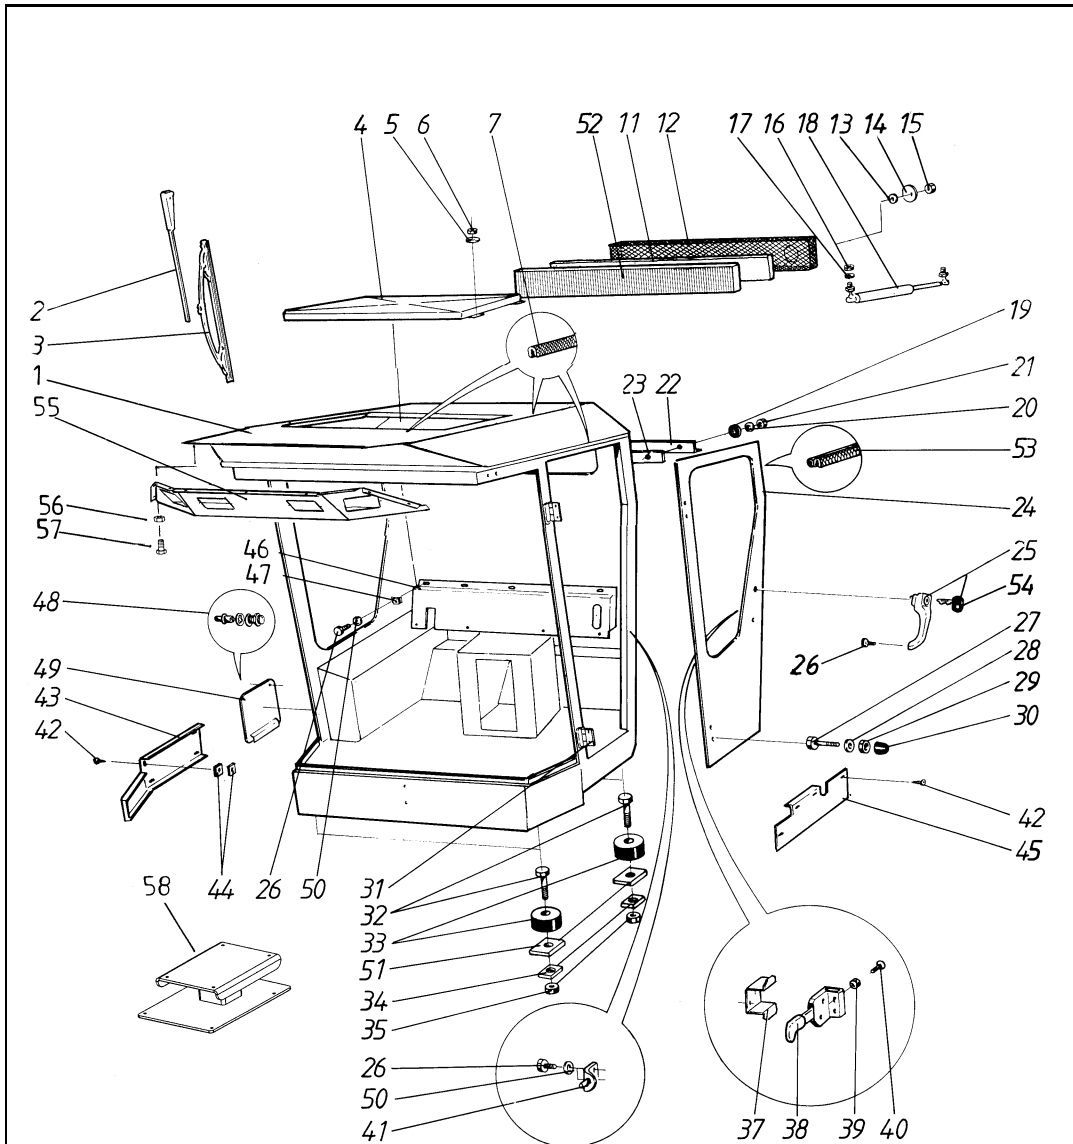

16-6-04

1 R695422	1 Hytti	Hytt	Gabin	Кабина
2 0498892	1 Varsi	Arm	Arm	Ручка
3 0498893	1 Sulka	Tarkarblad	Wiperblade	Щетка
4 R685832	1 Kansi	Lock	Cover	Покрышка
5 7400032	4 Aluslaatta	Bricka	Washer	Шайба
6 6506234	4 Mutteri	Mutter	Nut	Гайка
7 0633961	3 Reunalista	List	List	Плата
11 0665003	1 Suodatin	Filter	Filter	Фильтр
12 R668978	1 Kotelo	Ram	Frame	Рамка
13 7414465	1 Jousilaatta	Fjäderbricka	Spring washer	Шайба Гровера
14 R593586	1 Salpa	Regel	Bolt	Защелка
15 6593838	1 Lukkomutteri	Låsmutter	Lock nut	Гайка контровая
16 6594038	1 Lukkomutteri	Låsmutter	Lock nut	Гайка контровая
17 7400032	1 Aluslaatta	Bricka	Washer	Шайба
18 0400522	1 Kaasujousi	Gasfjäder	Gasspring	Газонаполненный амортизатор
19 0400588	6 Vaimennin	Dämpare	Damper	Глушитель
20 7414057	3 Aluslaatta	Bricka	Washer	Шайба
21 6594038	3 Lukkomutteri	Låsmutter	Lock nut	Гайка контровая
22 R685187	1 Kiinn levy	Hållare	Holder	Обойма
23 9685897	1 Vaimennin	Dämpare	Damper	Глушитель
24 R685189	1 Ovi	Dör	Door	Дверь
25 0871046	1 Kahva	Handtag	Handle	Ручка
26 6211467	1 Ruuvi	Skruv	Screw	Винт
27 6221877	4 Ruuvi	Skruv	Screw	Винт
28 7400032	4 Aluslaatta	Bricka	Washer	Шайба
29 6506234	4 Mutteri	Mutter	Nut	Гайка
30 0839201	4 Tulppa	Plugg	Plug	Пробка
31 R670802	2 Sarana	Gångjärn	Hinge	Шарнир
32 6233567	4 Ruuvi	Skruv	Screw	Винт
33 0633848	4 Tyyny	Dyna	Damper	Глушитель
34 R605623	4 Aluslaatta	Bricka	Washer	Шайба
35 6594238	4 Lukkomutteri	Låsmutter	Lock nut	Гайка контровая
37 R685896	1 Suojus	Skydd	Guard	Защита
38 0871047	1 Lukko	Lås	Lock	Фиксатор
39 6593838	2 Lukkomutteri	Låsmutter	Lock nut	Гайка контровая
40 6069514	2 Ruuvi	Skruv	Screw	Винт
41 R685873	1 Vastakappale	Motstycke	Counterpart	Контрпривод
42 7266502	10 Levyruuvi	Plåtskruv	Plate screw	Винт пластины
43 R686740	1 Suojus	Skydd	Guard	Защита
44 R686805	12 Kumilaatta	Gummiplåt	Damper	Глушитель
45 R686611	1 Suojus	Skydd	Guard	Защита
46 R685262	1 Peitelevy	Plåt	Plate	Пластина
47 6561214	5 Korimutteri	Mutter	Nut	Гайка
48 0871001	2 Kiinnitin	Klamma	Clamp	Скоба
49 R671408	1 Kansi	Lock	Cover	Покрышка
49 R699818	2 Kansi	Lock	Cover	Покрышка
50 7414465	2 Jousilaatta	Fjäderbricka	Spring washer	Шайба Гровера
51 0400583	4 Kumityyny	Gummidyne	Damper	Глушитель
52 0492387	1 Suodatin	Filter	Filter	Фильтр
53 0633964	1 Tiiviste	Tätning	Packing	Уплотнитель
54 0871028	1 Avain	Nyckel	Key	Шпонка
55 R695384	1 Valopaneeli	Ljuspanel	Light panel	Панель рабочего света
56 6593838	11 Lukkomutteri	Låsmutter	Lock nut	Гайка контровая
57 6210667	1.1 Ruuvi	Skruv	Screw	Винт
58 R696030	1 Adapteri	Adapter	Adaptor	Адаптер