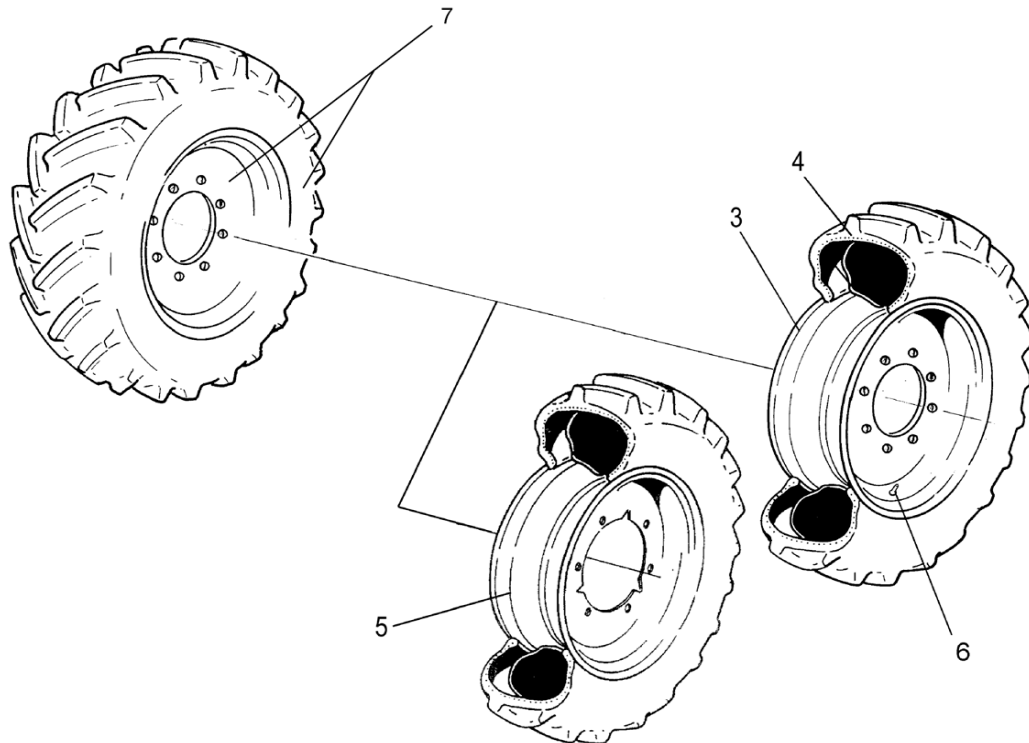

1	0492906	± X=93mm	11x20	2	Vanne 4WD	Fälg 4WD	Rim 4WD	Венец 4WD
1	0493003	A ± X=176mm	16x22.5	2	Vanne 4WD	Fälg 4WD	Rim 4WD	Венец 4WD
1	0492998	A ± X=93mm	16x22.5	2	Vanne	Fälg	Rim	Венец
1	0492907	± X=176mm	11x20	2	Vanne	Fälg	Rim	Венец
1	0492905		11x20	2	Vanne	Fälg	Rim	Венец
1	0492958	A	16x22.5	2	Vanne	Fälg	Rim	Венец
1	0480570		9x15,3	2	Vanne	Fälg	Rim	Венец
2	0492999	±	550/22.5	2	Kumi	Däck	Tyre	Шина
2	0492901		360R20	2	Kumi	Däck	Tyre	Шина
2	0492902		420R20	2	Kumi	Däck	Tyre	Шина
2	0480581	10.075-	15.3/10	2	Ulkorengas	Däck	Tyre	Шина
3	0492995		25AX26	2	Vanne	Fälg	Rim	Венец
3	0492915		16x34	2	Vanne	Fälg	Rim	Венец
4	0492977		18,4 R34	2	Ulkorengas	Däck	Tyre	Шина
4	0492979		16,9 R34	2	Ulkorengas	Däck	Tyre	Шина
4	0492955		600 R34	2	Ulkorengas	Däck	Tyre	Шина
4	0492954		750 R26	2	Ulkorengas	Däck	Tyre	Шина
4	0492910		520R34	2	Ulkorengas	Däck	Tyre	Шина
5	0492918		16x34	2	Vanne	Fälg	Rim	Венец
6	0498979			4	Tubelessventiili	Tubeless-ventil	Tubeless valve	бескамерные клапан
7	0493004	800/55-	30,5	2	Vanne + Rengas	Fälg+ Däck	Rim + Tyre	Венец + шина

A 550 550 550 550 550