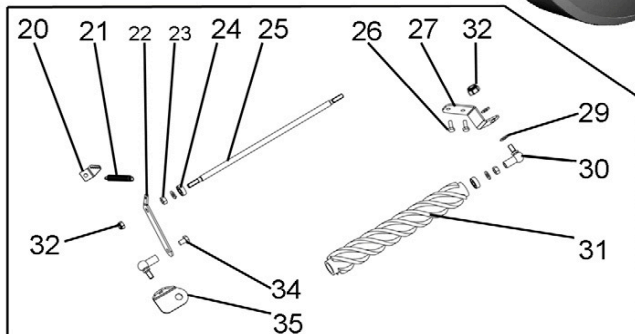

Pyörivä verkko
Rot. skyddnät

Rotating safety net
Вращающийся экран очистки

15BD

MAISSIVARUSTE
CORN EQUIPMENT

1	0502338	1	Kuulalaakeri	Lager	Bearing	Подшипник
2	0502340	1	Laakeri	Lager	Bearing	Подшипник
3	6211067	5	Ruuvi	Skruv	Screw	Винт
4	6221267	2	Ruuvi	Skruv	Screw	Винт
5	6222667	3	Ruuvi	Skruv	Screw	Винт
6	6593838	5	Lukk Mutteri	Låsmutter	Lock nut	Гайка контрольная
7	7268607	4	Levyruuvi	Plåtskruv	Plate screw	Винт пластины
8	7400030	10	Aluslaatta	Bricka	Washer	Шайба
9	7400032	5	Aluslaatta	Bricka	Washer	Шайба
10	7815235	1	Varmistinrenkas	Låsring	Circlip	Пружинный кольцевой замок
11	7815238	1	Varmistinrenkas	Låsring	Circlip	Пружинный кольцевой замок
12	R697613	1	Laippa	Fläns	Flange	Фланец
13	R697648	1	Lukitsin	Regel	Clamp	Скоба
14	R700341	1	Siipi, ulompi	Vinge, ytter	Wing, outer	Крыло, внешнее
15	R700342	1	Siipi, sisempi	Vinge, inre	Wing, inner	Крыло, внутреннее
16	R706419	1	Sihli	Sikt	Screen	Сетка
17	6594038	3	Lukk Mutteri	Låsmutter	Lock nut	Гайка контрольная
20	R703785	1	Korvake	Hållare	Holder	Обойма
21	0415109	1	Jousi	Fjäder	Spring	Пружина
22	R708669	1	Vipu	Spak	Lever	Рычаг
23	6595434	2	Mutteri, vas. k.	Mutter, v.h.	Nut, l.h.	Гайка, левая
24	0502308	2	Laakeri	Lager	Bearing	Подшипник
25	R703783	1	Akseli	Axel	Shaft	Вал
26	6211067	2	Ruuvi	Skruv	Screw	Винт
27	R708671	1	Korvake	Hållare	Holder	Обойма
29	7400032	4	Aluslaatta	Bricka	Washer	Шайба
30	0450497	2	Pallonivel	Kulled	Joint	Муфта соединительная
31	9703782	1	Harja	Borste	Brush	Щетка
32	6594038	3	Lukk Mutteri	Låsmutter	Lock nut	Гайка контрольная
34	6220467	1	Ruuvi	Skruv	Screw	Винт
35	R708670	1	Korvake	Hållare	Holder	Обойма