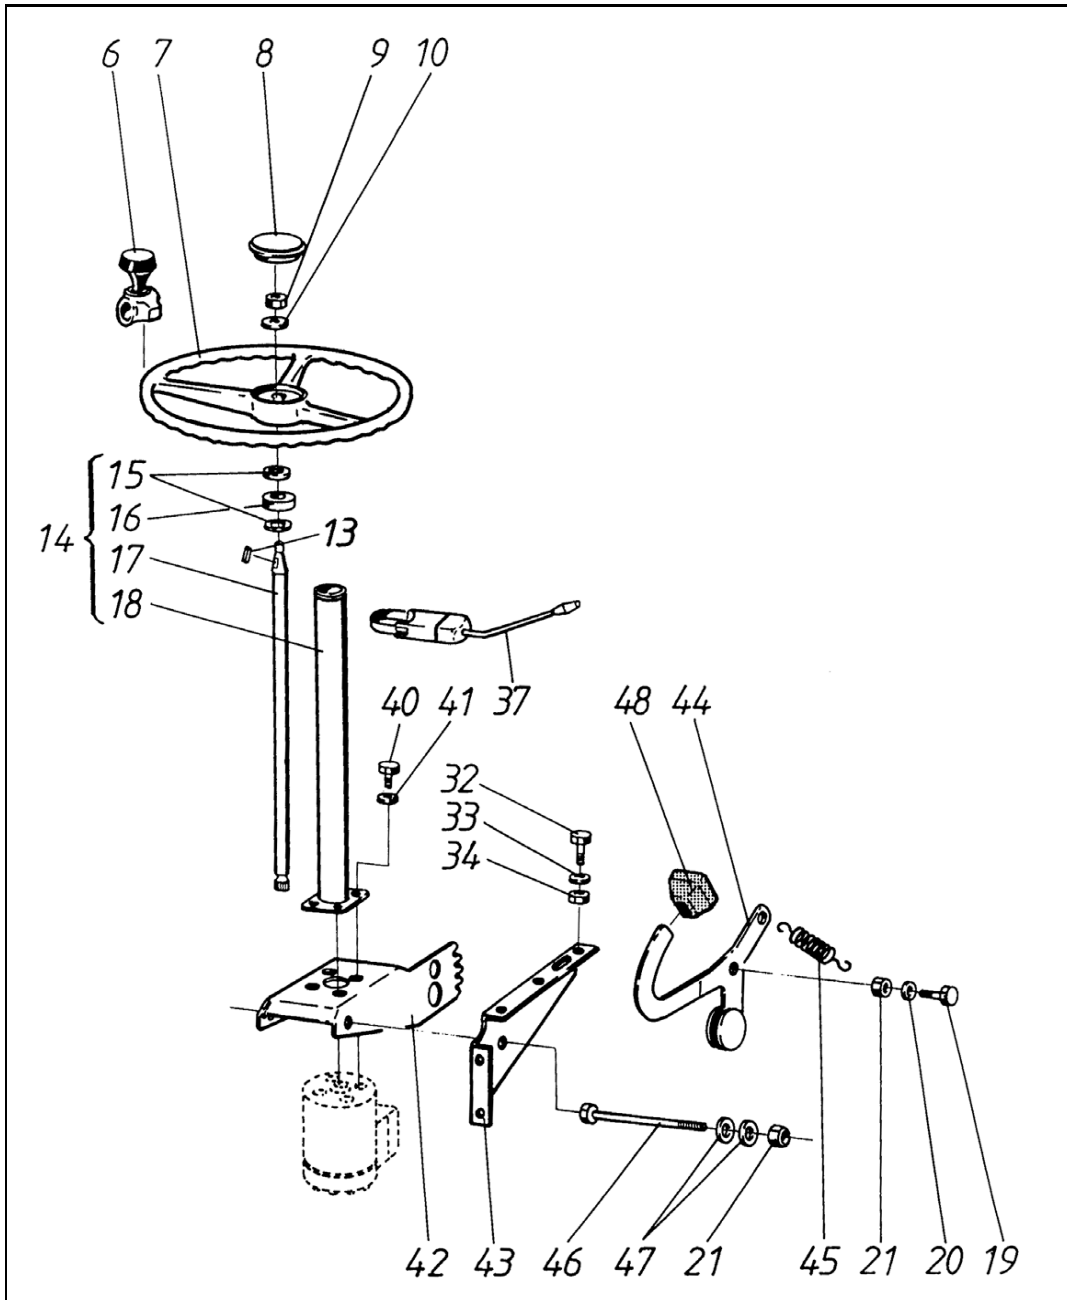

Ohjauspyörä STD  
Ratt STD

Steering wheel STD  
Рулевая колонка STD

14CD

6	0493919	→ 556059	1	Nuppi	Knopp	Knob	Рукоять
6	0494031	→ 556060	1	Nuppi	Knopp	Knob	Рукоять
7	0493917	→ 556059	1	Ohjauspyörä	Ratt	Steering wheel	Рулевое колесо
7	0480341	→ 556060	1	Ohjauspyörä	Ratt	Steering wheel	Рулевое колесо
8	0493921	→ 556059	1	Suojakansi	Lock	Cover	Покрышка
8	0494032	→ 556060	1	Suojakansi	Lock	Cover	Покрышка
9	6523831		1	Mutteri	Mutter	Nut	Гайка
10	7400038		1	Aluslaatta	Bricka	Washer	Шайба
13	7716106		1	Kiila	Kil	Key	Шпонка
14	R625247	→ 556059	1	Ohjausvarsi	Rattaxel	Steering shaft	Вал управления
14	0493915	→ 556060	1	Ohjausvarsi	Rattaxel	Steering shaft	Вал управления
15	7815022		2	Varm.rengas	Låsring	Circlip	Пружинный кольцевой замок
16	0502340		1	Laakeri	Lager	Bearing	Подшипник
17	R625248		1	Akseli	Axel	Shaft	Вал
18	R616243		1	Ohjausvarsi	Rattaxel	Steering shaft	Вал управления
19	6226567		6	Ruuvi	Skruv	Screw	Винт
20	7400033		6	Aluslaatta	Bricka	Washer	Шайба
21	6594148		6	Lukkomutteri	Låsmutter	Lock nut	Гайка контрольная
32	6220486		8	Ruuvi	Skruv	Screw	Винт
33	7400032		8	Aluslaatta	Bricka	Washer	Шайба
34	6506234		8	Mutteri	Mutter	Nut	Гайка
37	8094938	→ 556059	1	Kytkin	Brytare	Switch	Выключатель
37	0480374	→ 556060	1	Kytkin	Koppling	Clutch	Муфта сцепления
40	6226167		4	Ruuvi	Skruv	Screw	Винт
41	7414471		4	Jousilaatta	Fjäderbricka	Spring washer	Шайба Гровера
42	R685845		1	Kiinn.teline	Stativ	Bed	Основание
43	R661480		1	Sivu	Sida	Side	Грань
44	R686184		1	Poljin	Pedal	Pedal	Педаль
45	0415116		1	Jousi	Fjäder	Spring	Пружина
46	6229777		1	Ruuvi	Skruv	Screw	Винт
47	R661476		2	Holkki	Bussning	Bush	Втулка
48	0633835		1	Nuppi	Knopp	Knob	Рукоять