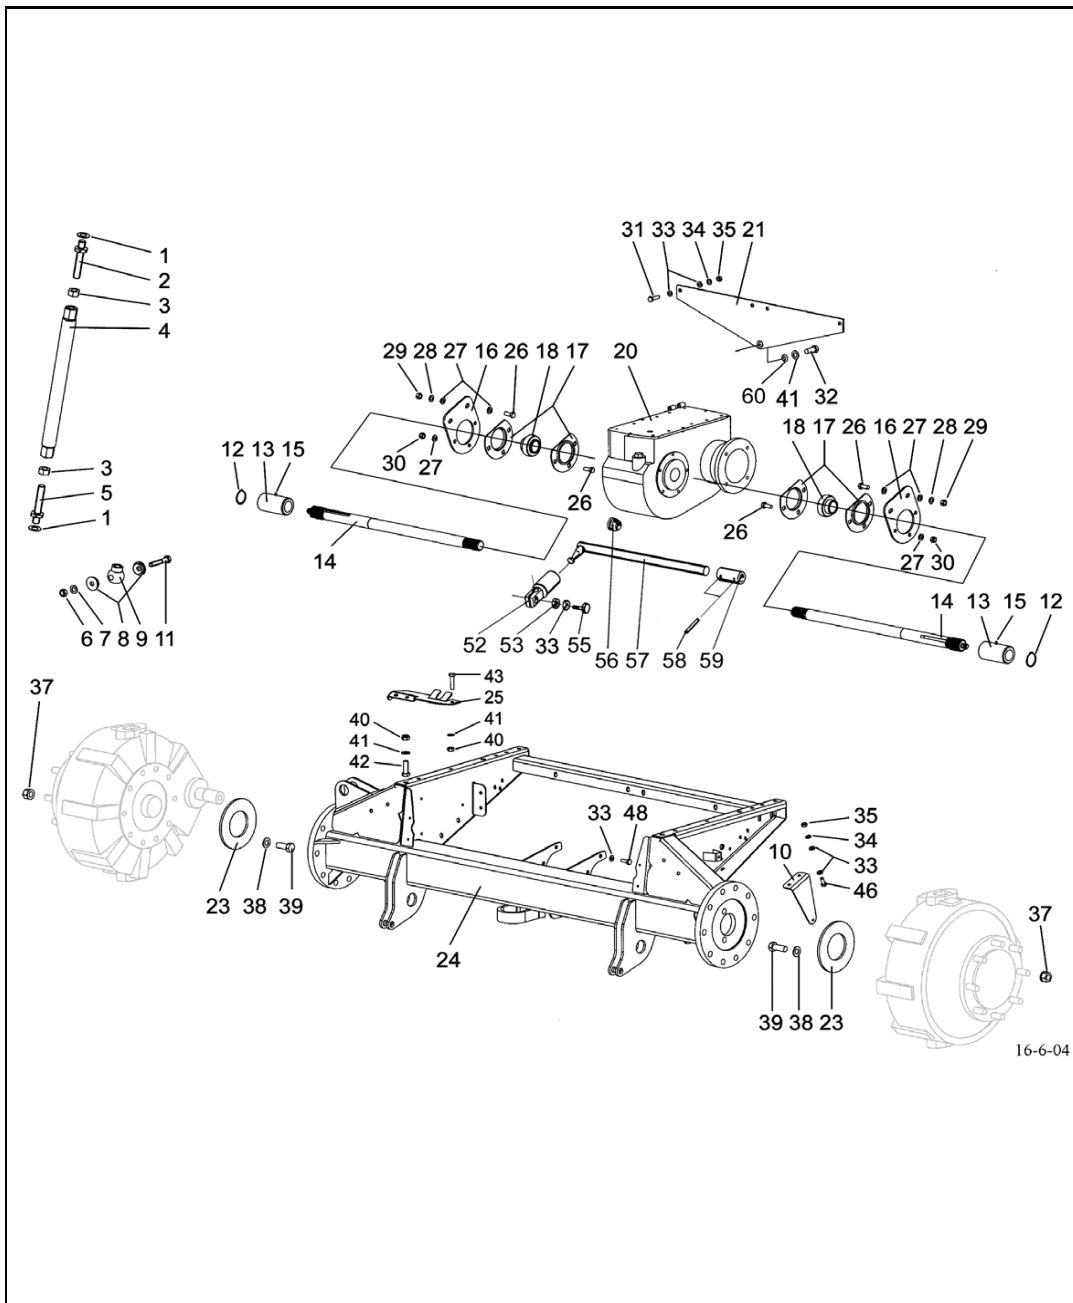

21-2-06

1	0481368	1	Laakeri	Lager	Bearing	Подшипник
3	0481366	1	Akseli	Axel	Shaft	Вал
4	0481369	1	Laakeri	Lager	Bearing	Подшипник
5	0481367	1	Hammasyöyrä	Kuggghjul	Gear	Шестерня
8	0481385	1	Kansi	Lock	Cover	Покрышка
9	0481376	1	Lukkomutteri	Låsmutter	Lock nut	Гайка контрольная
10	0481380	1	Välilevy	Mellanbricka	Washer	Шайба
11	0481381	1	Sovitelevy	Bricka	Washer	Шайба
12	0481382	1	Sovitelevy	Bricka	Washer	Шайба
13	0481383	1	Sovitelevy	Bricka	Washer	Шайба
14	0481379	1	Laakeri	Lager	Bearing	Подшипник
15	0481384	2	Lukkorengas	Låsring	Safety ring	Предохранительное кольцо
16	0481386	1	Hammasyöyrä	Kuggghjul	Gear	Шестерня
17	0481390	1	Huohotin	Luftventil	Breather	Сапун
18	0481353	1	Tulppa	Plugg	Plug	Пробка
19	0481354	1	Aluslaatta	Bricka	Washer	Шайба
20	0481392	1	Kotelo	Box	Box	Корпус
21	0481351	1	Tulppa,magn.	Plugg,magnetisk	Plug,magnetic	Пробка, магнитн.
21	0481352	1	Tulppa	Plugg	Plug	Пробка
22	0481378	1	Laakeri	Lager	Bearing	Подшипник
23	0481375	1	Kulutusrengas	Ring	Ring	Кольцо
24	0481377	1	Tiiviste	Tätning	Packing	Уплотнитель
25	0481373	1	Akseli	Axel	Shaft	Вал
26	0481374	8	Ruuvi	Skruv	Screw	Винт
27	0481391	8	Mutteri	Mutter	Nut	Гайка
28	0481388	1	Tiiviste	Tätning	Packing	Уплотнитель
29	0481387	1	Kansi	Lock	Cover	Покрышка
30	7414469	12	Jousilaatta	Fjäderbricka	Spring washer	Шайба Гровера
31	6221260	12	Ruuvi	Skruv	Screw	Винт
32	0481389	1	Holkki	Bussning	Bush	Втулка
33	0481356	1	Tiiviste	Tätning	Packing	Уплотнитель
34	0481355	1	Laippa	Fläns	Flange	Фланец
35	0481357	1	O-rengas	O-ring	O-ring	O-кольцо
36	0481363	1	Sovitelevy	Bricka	Washer	Шайба
37	0481364	1	Sovitelevy	Bricka	Washer	Шайба
38	0481365	1	Sovitelevy	Bricka	Washer	Шайба
39	0481361	1	Laakeri	Lager	Bearing	Подшипник
40	0481360	1	Akseli	Axel	Shaft	Вал
41	0481362	1	Laakeri	Lager	Bearing	Подшипник
42	0481358	6	Ruuvi	Skruv	Screw	Винт
43	0481359	6	Aluslaatta	Bricka	Washer	Шайба
44	0481394	4	Ruuvi	Skruv	Screw	Винт
45	0481396	1	Tulppa	Plugg	Plug	Пробка
46	0481393	1	Päätylevy	Ändplåt	End.plate	Концевой щит
47	0481397	1	Sovitelevy	Bricka	Washer	Шайба
48	0481398	1	Sovitelevy	Bricka	Washer	Шайба
49	0481399	1	Sovitelevy	Bricka	Washer	Шайба
50	7815051	1	Varmistinrengas	Låsring	Circlip	Пружинный кольцевой замок