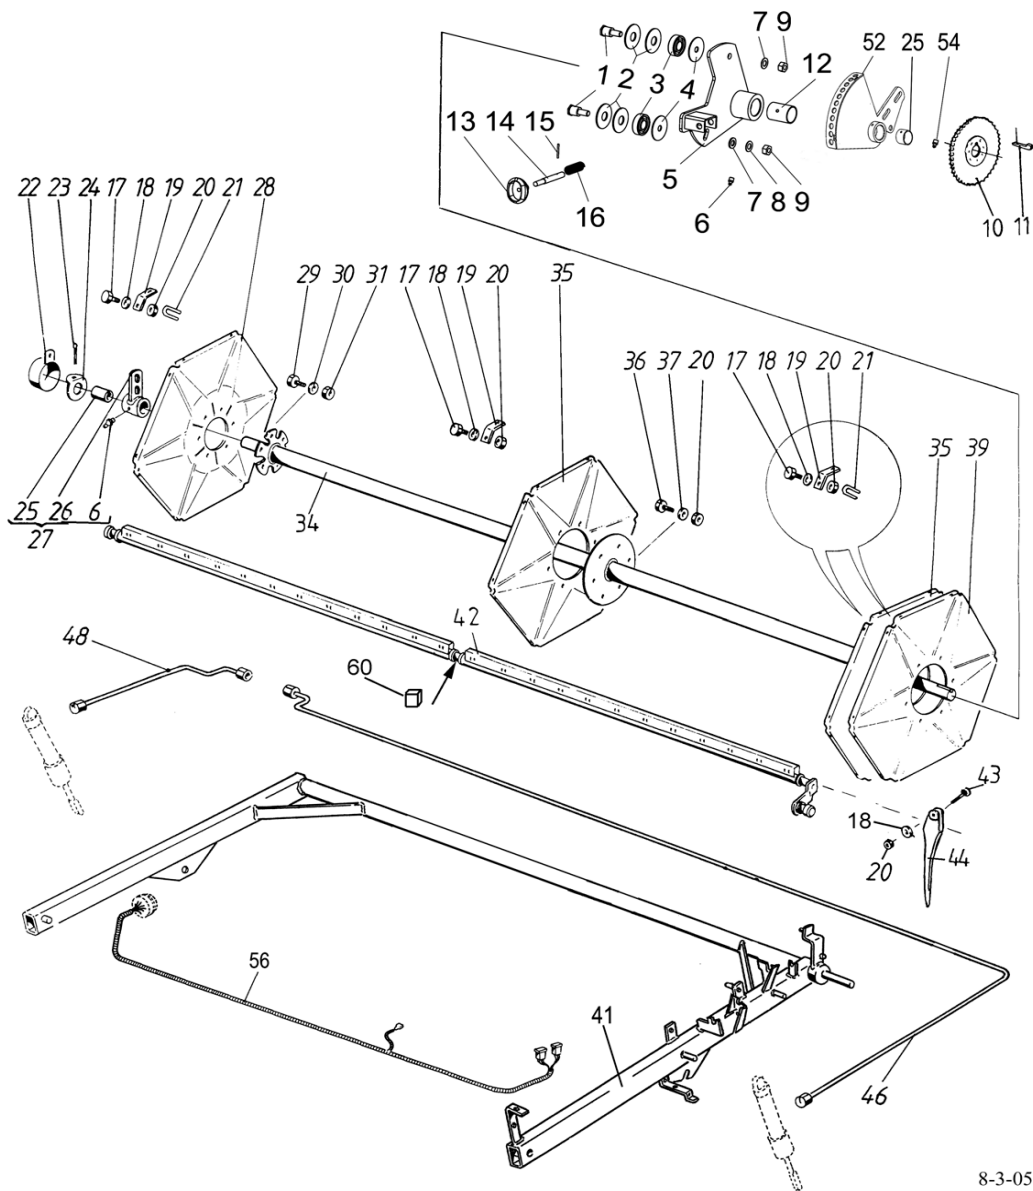

Laannostokela, MP, 3,9m
Haspel, MP, 3,9m

Reel, MP, 3,9m
Мотовило, пальцы из пластика, 3,9 м

11LE

8-3-05

1	R596050	2	Akseli	Axel	Shaft	Вал	
2	R683448	4	Levy	Plåt	Plate	Пластина	
3	0502364	2	Laakeri	Lager	Bearing	Подшипник	
4	R698606	2	Levy	Bricka	Plate	Пластина	
5	R698602	1	Epäkesko	Excenter	Eccentric	Эксцентрик	
6	0252420	2	Nippa	Smörjnippel	Nipple	Масленка	
7	7400034	2	Aluslaatta	Bricka	Washer	Шайба	
8	7414473	1	Jousilaatta	Fjäderbricka	Spring washer	Шайба Гровера	
9	6506634	2	Mutteri	Mutter	Nut	Гайка	
10	R588269	1	Keljuypöytä	Kedjehjul	Sprocket	Звездочка	
11	7712110	1	Hökkäkiila	Hakkil	Gip Key	Клинообразная шпонка	
12	0553074	1	Holkki	Bussning	Bush	Втулка	
13	0879942	1	Nuppi	Knopp	Knob	Рукоять	
14	R698607	1	Tappi	Tapp	Pin	Переходник	
15	7814099	1	Jousisokka	Fjädersprint	Spring pin	Палец мотовила	
16	0415255	1	Jousi	Fjäder	Spring	Пружина	
17	6211067	36	Ruuvi	Skruv	Screw	Винт	
18	7400030	36	Aluslaatta	Bricka	Washer	Шайба	
19	R672223	18	Levy	Plåt	Plate	Пластина	
20	6593838	49	Lukkomutteri	Låsmutter	Lock nut	Гайка контровая	
21	R672224	18	Sälpa	Hällare	Clamp	Скоба	
22	R637312	1	Suoja	Skydd	Guard	Защита	
23	7812258	1	Saksisokka	Saxpinne	Split pin	Шплинт	
24	R588812	1	Aluslaatta	Bricka	Washer	Шайба	
25	0553054	2	Holkki	Bussning	Bush	Втулка	
26	R695330	1	Laakeri	Lager	Bearing	Подшипник	
27	R588287	1	Laakeri	Lager	Bearing	Подшипник	
28	R683121	1	Päätylevy	Andplåt	End.plate	Концевой щит	
29	6220867	6	Ruuvi	Skruv	Screw	Винт	
30	7400032	6	Aluslaatta	Bricka	Washer	Шайба	
31	6594038	6	Lukkomutteri	Låsmutter	Lock nut	Гайка контровая	
34	R700085	1	Akseli	Axel	Shaft	Вал	
35	R678094	2	Levy	Plåt	Plate	Пластина	
36	6210667	12	Ruuvi	Skruv	Screw	Винт	
37	7414055	12	Aluslaatta	Bricka	Washer	Шайба	
39	R678095	1	Päätylevy	Andplåt	End.plate	Концевой щит	
41	R694175	A	Aisat	Armar	Bars	Планки	
41	R695641	B	Aisat	Armar	Bars	Планки	
41	R703062		Aisat	Armar	Bars	Планки	
42	R698631	6	Akseli	Axel	Shaft	Вал	
43	6754314	1	Ruuvi	Skruv	Screw	Винт	
44	0633837	1	Piikki	Pik	Spring tine	Палец граблины	
46	R694187	1	Putki,vas	Rör,vä	Pipe,left	Трубка,левая	
48	R686931	1	Putki,oik	Rör,hö	Pipe,right	Трубка,правая	
52	R700101	1	Kannatin	Hällare	Holder	Обойма	
54	0252405	1	Voitelunippa	Smörjnippel	Nipple	Масленка	
56	R702991	A	Johdin kp.	Kabel kompl.	Cable kitt	Жгут	
56	R702987	B	Johdin kp.	Kabel kompl.	Cable kitt	Жгут	
60	9687901	24	Tiiviste	Tätning	Packing	Уплотнитель	
A			Sähkösäätö	El-regl.	Electric control	Elektrichr verst.	Electr. régl.
B			Mek. säätö	Mek-regl.	Mechanic control	Mechanischer verst.	Meq. régl.
			Paivitetty 11-05-09		Updated 11-05-09		
			SR 2035-2095		0814074 06/2010