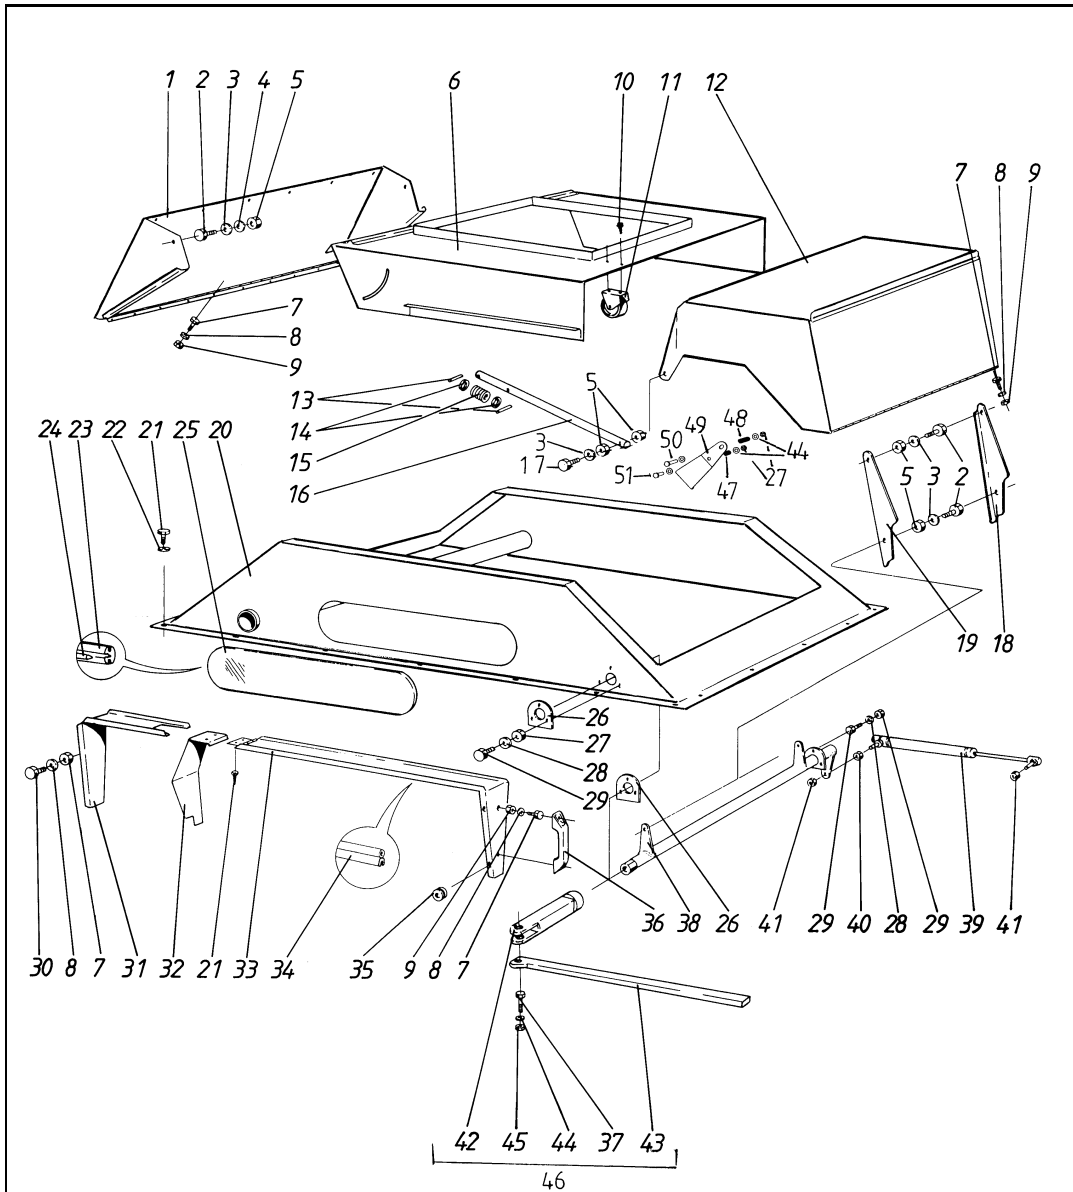

Viljasäiliön kansi 4,2m³ avattava
Spannmålstankens lock 4,2m² öppen

Grain tank cover 4,2m² open
Крыша зерн.бункера 4,2 м³ трансформируе

13DE

1	R688027	1	Levy, oikea	Plåt, höger	Plate, right	Пластина, правая
2	6226567	4	Ruuvi	Skruv	Screw	Винт
3	7400033	5	Aluslaatta	Bricka	Washer	Шайба
4	7414471	4	Jousilaatta	Fjäderbricka	Spring washer	Шайба Гровера
5	6594148	5	Lukkomutteri	Låsmutter	Lock nut	Гайка контровая
6	R688018	1	Kansi	Lock	Cover	Покрышка
7	6211467	30	Ruuvi	Skruv	Screw	Винт
8	7414465	30	Jousilaatta	Fjäderbricka	Spring washer	Шайба Гровера
9	6506034	30	Mutteri	Mutter	Nut	Гайка
10	7266308	4	Levyruuvi	Plåtskruv	Plate screw	Винт пластины
11	0494530	2	Pyörä	Hjul	Pulley	Шкив
12	R688009	1	Levy, vasen	Plåt, vänster	Plate, left	Пластина, левая
13	7814235	4	Jousisokka	Fjädersprint	Spring pin	Палец мотовила
14	R686940	4	Rengas	Ring	Ring	Кольцо
15	0415250	2	Jousi	Fjäder	Spring	Пружина
16	R688025	2	Tanko	Stång	Rod	Стержень
17	6226967	2	Ruuvi	Skruv	Screw	Винт
18	R688038	1	Tuki	Stöd	Support	Опора
19	R688037	1	Tuki	Stöd	Support	Опора
20	R688002	1	Runko	Ram	Frame	Рамка
21	7268607	40	Levyruuvi	Plåtskruv	Plate screw	Винт пластины
22	7400030	40	Aluslaatta	Bricka	Washer	Шайба
23	0633953	1	Killalista	Killist	Strip	Планка
24	0633956	1	Lasilista	Tätning	Seal	Сальник
25	0868271	1	Lasi	Glas	Glass	Стекло
26	R688036	2	Laippa	Flans	Flange	Фланец
27	6594038	6	Lukkomutteri	Låsmutter	Lock nut	Гайка контровая
28	7414057	6	Aluslaatta	Bricka	Washer	Шайба
29	6221260	6	Ruuvi	Skruv	Screw	Винт
30	6210667	4	Ruuvi	Skruv	Screw	Винт
31	R688039	A	Tuki	Stöd	Support	Опора
32	R688042	A	Levy	Plåt	Plate	Пластина
32	R700743	B	Kannatin	Stöd	Support	Опора
33	R688040	A	Peitelevy	Täckplåt	Cover plate	Накладка
33	R700741	B	Peitelevy	Täckplåt	Cover plate	Накладка
34	0633964	1	Hiviste	Tätning	Packing	Уплотнитель
35	0633567	1	Eristin	Isolator	Insulator	Изолятор
36	0871049	1	Kahva	Handtag	Handle	Рукоятка
37	6222677	1	Ruuvi	Skruv	Screw	Винт
38	R688031	1	Tanko	Stång	Rod	Стержень
39	0400522	1	Kaasujoysi	Gasfjäder	Gasspring	Газонаполненный амортизатор
40	6506034	1	Mutteri	Mutter	Nut	Гайка
41	6593838	2	Lukkomutteri	Låsmutter	Lock nut	Гайка контровая
42	R688055	1	Väännin	Spak	Lever	Рычаг
43	R688052	1	Varsi	Arm	Arm	Ручка
44	7400032	1	Aluslaatta	Bricka	Washer	Шайба
45	6594038	1	Lukkomutteri	Låsmutter	Lock nut	Гайка контровая
46	R688051	1	Väännin	Spak	Lever	Рычаг
47	0415152	1	Jousi	Fjäder	Spring	Пружина
48	0415134	1	Jousi	Fjäder	Spring	Пружина
49	R696041	1	Lukkolevy	Låsbricka	Lock plate	Стопорная шайба
50	6223077	1	Ruuvi	Skruv	Screw	Винт
51	6222277	1	Ruuvi	Skruv	Screw	Винт
A			STD-hytti	STD-hytt	STD-cabin	STD-Kabine
B			DL-hytti	DL-hytt	DL-cabin	DL-Kabine

SR 2035-2095

0814074

06/2010