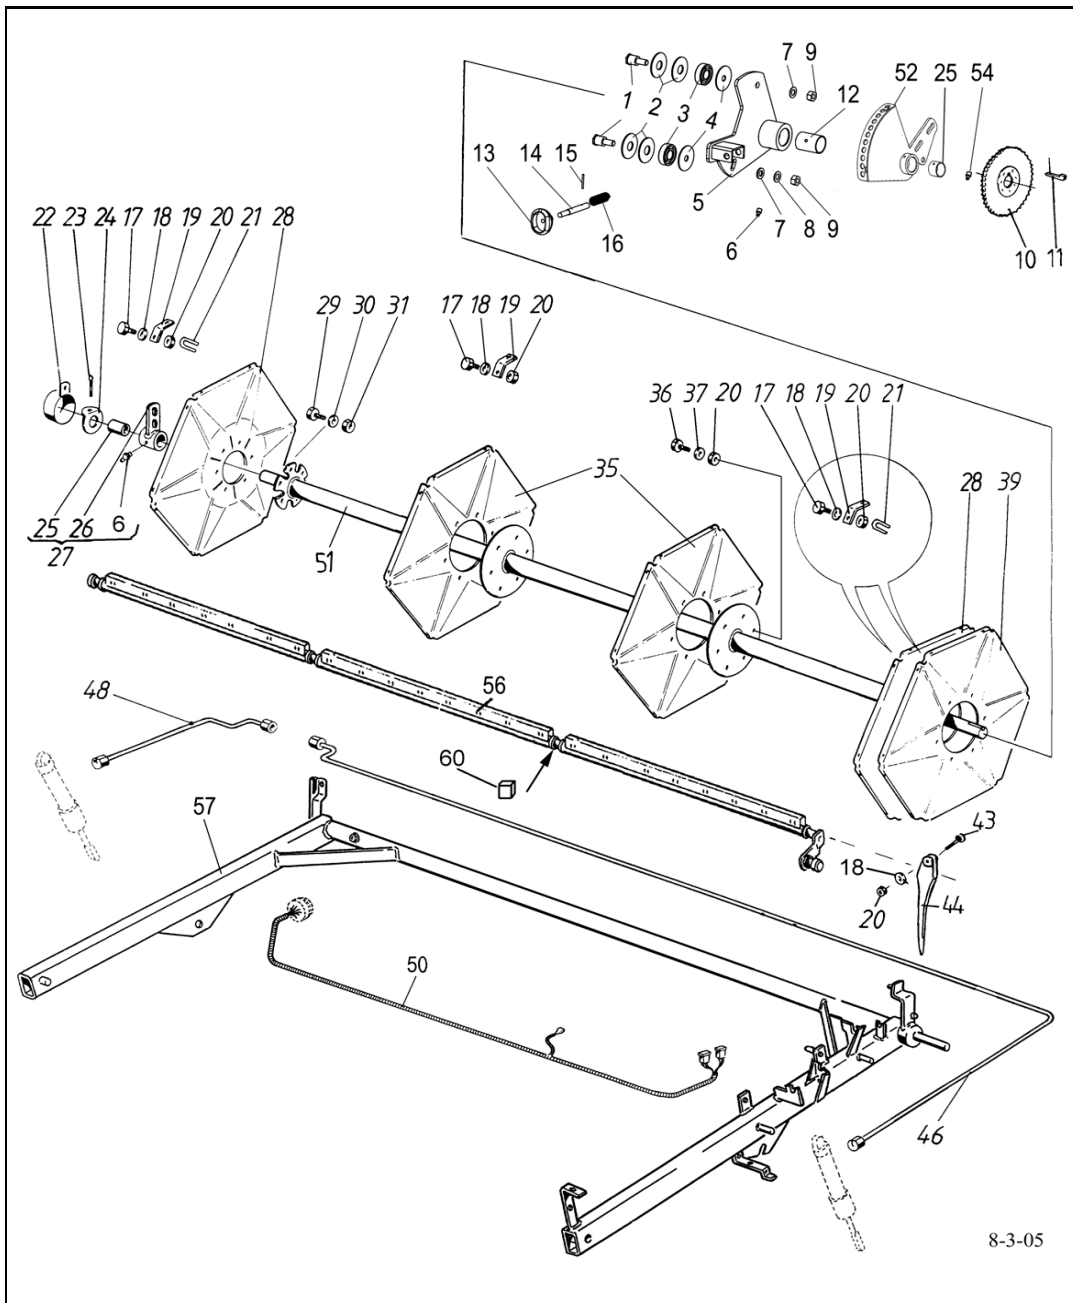

Laannostokela, MP, 5,1m
Haspel, MP, 5,1m

Reel, MP, 5,1m
Мотовило, пальцы из пластика, 5,1 м

11LJ

1	R596050	2	Akseli	Axel	Shaft	Вал
2	R683448	4	Levy	Plåt	Plate	Пластина
3	0502364	2	Laakeri	Lager	Bearing	Подшипник
4	R698606	2	Levy	Bricka	Plate	Пластина
5	R698602	1	Epäkesko	Excenter	Eccentric	Эксцентрик
6	0252420	1	Nippa	Smörjnippel	Nipple	Масленка
7	7400034	2	Aluslaatta	Bricka	Washer	Шайба
8	7414473	1	Jousilaatta	Fjäderbricka	Spring washer	Шайба Гровера
9	6506634	2	Mutteri	Mutter	Nut	Гайка
10	R588269	1	Ketjupyörä	Kedjehjul	Sprocket	Звездочка
11	7712110	1	Hökkäkiila	Hakkil	Gip Key	Клинообразная шпонка
12	0553074	1	Holkki	Bussning	Bush	Втулка
13	0879942	1	Nuppi	Knopp	Knob	Ручоаять
14	R698607	1	Tappi	Tapp	Pin	Переходник
15	7814099	1	Jousisokka	Fjädersprint	Spring pin	Палец мотовила
16	0415255	1	Jousi	Fjäder	Spring	Пружина
17	6211067	36	Ruuvi	Skruv	Screw	Винт
18	7400030	36	Aluslaatta	Bricka	Washer	Шайба
19	R672223	18	Levy	Plåt	Plate	Пластина
20	6593838	49	Lukkcomuteri	Låsmutter	Lock nut	Гайка контровая
21	R672224	18	Sälpä	Hällare	Clamp	Скоба
22	R637312	1	Suoja	Skydd	Guard	Защита
23	7812258	1	Saksisokka	Saxpinne	Split pin	Шплинт
24	R588812	1	Aluslaatta	Bricka	Washer	Шайба
25	0553054	1	Holkki	Bussning	Bush	Втулка
26	R695330	1	Laakeri	Lager	Bearing	Подшипник
27	R588287	1	Laakeri	Lager	Bearing	Подшипник
28	R683121	2	Päätylevy	Andplåt	End.plate	Концевой щит
29	6220867	6	Ruuvi	Skruv	Screw	Винт
30	7400032	6	Aluslaatta	Bricka	Washer	Шайба
31	6594038	6	Lukkcomuteri	Låsmutter	Lock nut	Гайка контровая
35	R678094	2	Levy	Plåt	Plate	Пластина
36	6210667	12	Ruuvi	Skruv	Screw	Винт
37	7414055	12	Aluslaatta	Bricka	Washer	Шайба
39	R678095	1	Päätylevy	Andplåt	End.plate	Концевой щит
43	6754314	1	Ruuvi	Skruv	Screw	Винт
44	0633837	0	Piikki	Pik	Spring line	Палец граблины
46	R694489	1	Putki,vas	Rör,vä	Pipe,left	Трубка, левая
48	R700053	1	Putki,oik	Rör,hö	Pipe,right	Трубка, правая
50	R702993	→ P06140	Johdin kp.	Kabel kompl.	Cable kilt	Жгут
51	R700093	1	Akseli	Axel	Shaft	Вал
52	R700101	1	Kannatin	Hällare	Holder	Обойма
54	0252405	1	Voitelunippa	Smörjnippel	Nipple	Масленка
56	R698664	6	Akseli	Axel	Shaft	Вал
57	R700564	→ P06139	Aisat	Armar	Bars	Планки
57	R703066	→ P06140	Aisat	Armar	Bars	Планки
60	9687901	36	Tiiviste	Tätning	Packing	Уплотнитель

Päivitetty 11-05-09

Updated 11-05-09

SR 2035-2095

0814074

06/2010