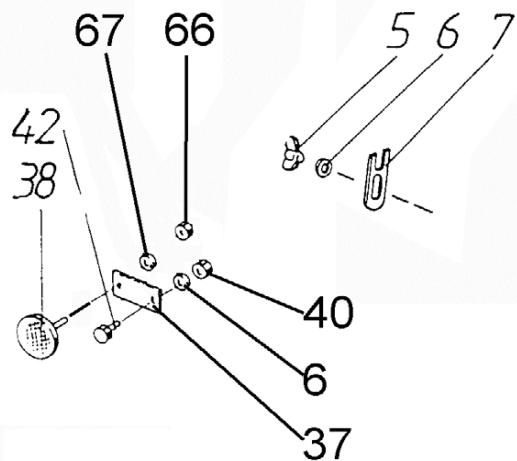

Leikkuukourun yhteiset osat
Skärbordets gemensamma delar

Cutting table's common parts
Общие элементы корпуса жатки

11CB

4	R687106	1	Tuki	Stöd	Support	Опора
5	6598504	2	Siipimutteri	Vingmutter	Wing nut	Барашковая гайка
6	7400030	10	Aluslaatta	Bricka	Washer	Шайба
7	R678333	1	Rajoitin	Stoppare	Unit bush	Втулка элем-та
17	6506234	30	Mutteri	Mutter	Nut	Гайка
37	R594817	2	Kännätin	Stöd	Support	Опора
38	8020236	2	Heijastin, valk.	Reflektor, vit	Reflector, white	Отражатель, белый
40	6593838	5	Lukkomutteri	Låsmutter	Lock nut	Гайка контровая
42	6211067	5	Ruuvi	Skruv	Screw	Винт
54	R689393	1	Levy	Plåt	Plate	Пластина
55	R689394	1	Levy, oikea	Plåt, hoger	Plate, right	Пластина, правая
56	7268607	4	Levyruuvi	Plåtskruv	Plate screw	Винт пластины
62	R691390	2	Suoja	Skydd	Guard	Защита
63	0812714	2	Tarra	Dekal	Transfer	Указатель
64	6598704	2	Siipimutteri	Mutter	Nut	Гайка
65	6221467	2	Ruuvi	Skruv	Screw	Винт
66	6593738	1	Mutteri	Mutter	Nut	Гайка
67	7400029	1	Aluslaatta	Bricka	Washer	Шайба