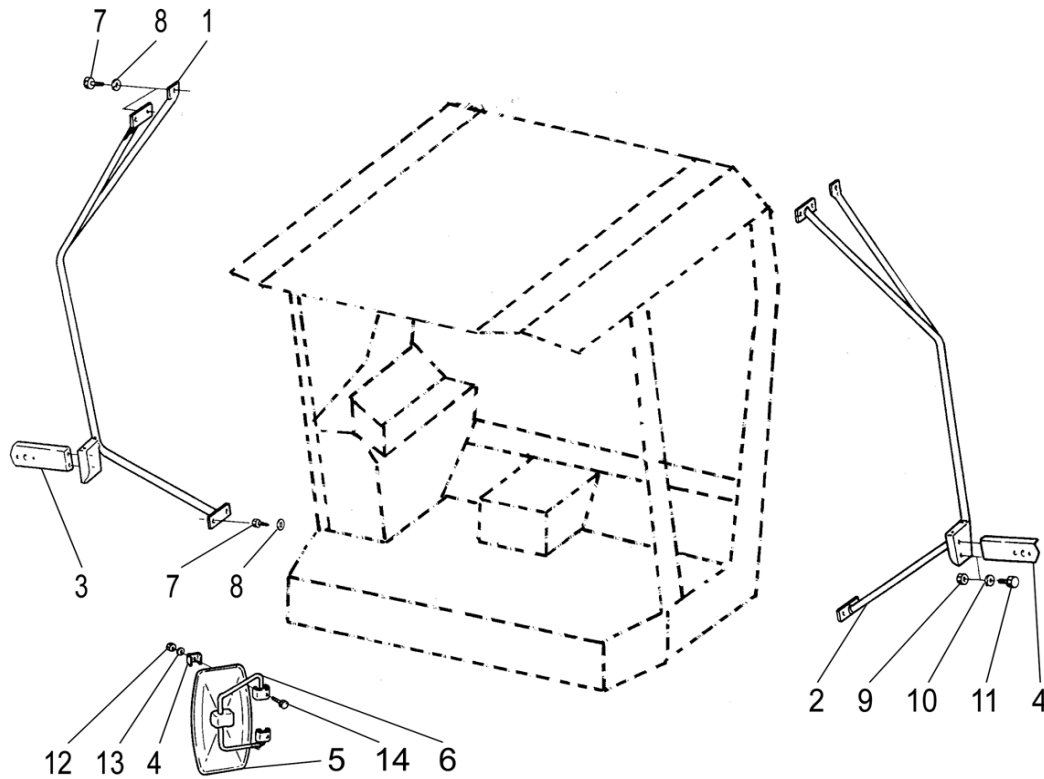

Valovarret STD
Ljusarmar STD

Light arms STD
Кронштейны фар STD

14BD

1	R686151	1	Teline	Ställning	Stand	Штатив
2	R686150	1	Teline	Ställning	Stand	Штатив
3	R686898	1	Kannatin	Hållare	Holder	Обойма
4	R688048	4	Pidin	Hållare	Holder	Обойма
5	0498801	2	Peili	Spegel	Mirror	Зеркало
6	R688049	2	Pidin	Hållare	Holder	Обойма
7	7268907	10	Levyruuvi	Plåtskruv	Plate screw	Винт пластины
8	7414465	10	Jousilaatta	Fjäderbricka	Spring washer	Шайба Гровера
9	6506034	4	Mutteri	Mutter	Nut	Гайка
10	7400030	8	Aluslaatta	Bricka	Washer	Шайба
11	6210667	4	Ruuvi	Skruv	Screw	Винт
12	6506434	4	Mutteri	Mutter	Nut	Гайка
13	7414471	8	Jousilaatta	Fjäderbricka	Spring washer	Шайба Гровера
14	6226767	4	Ruuvi	Skruv	Screw	Винт