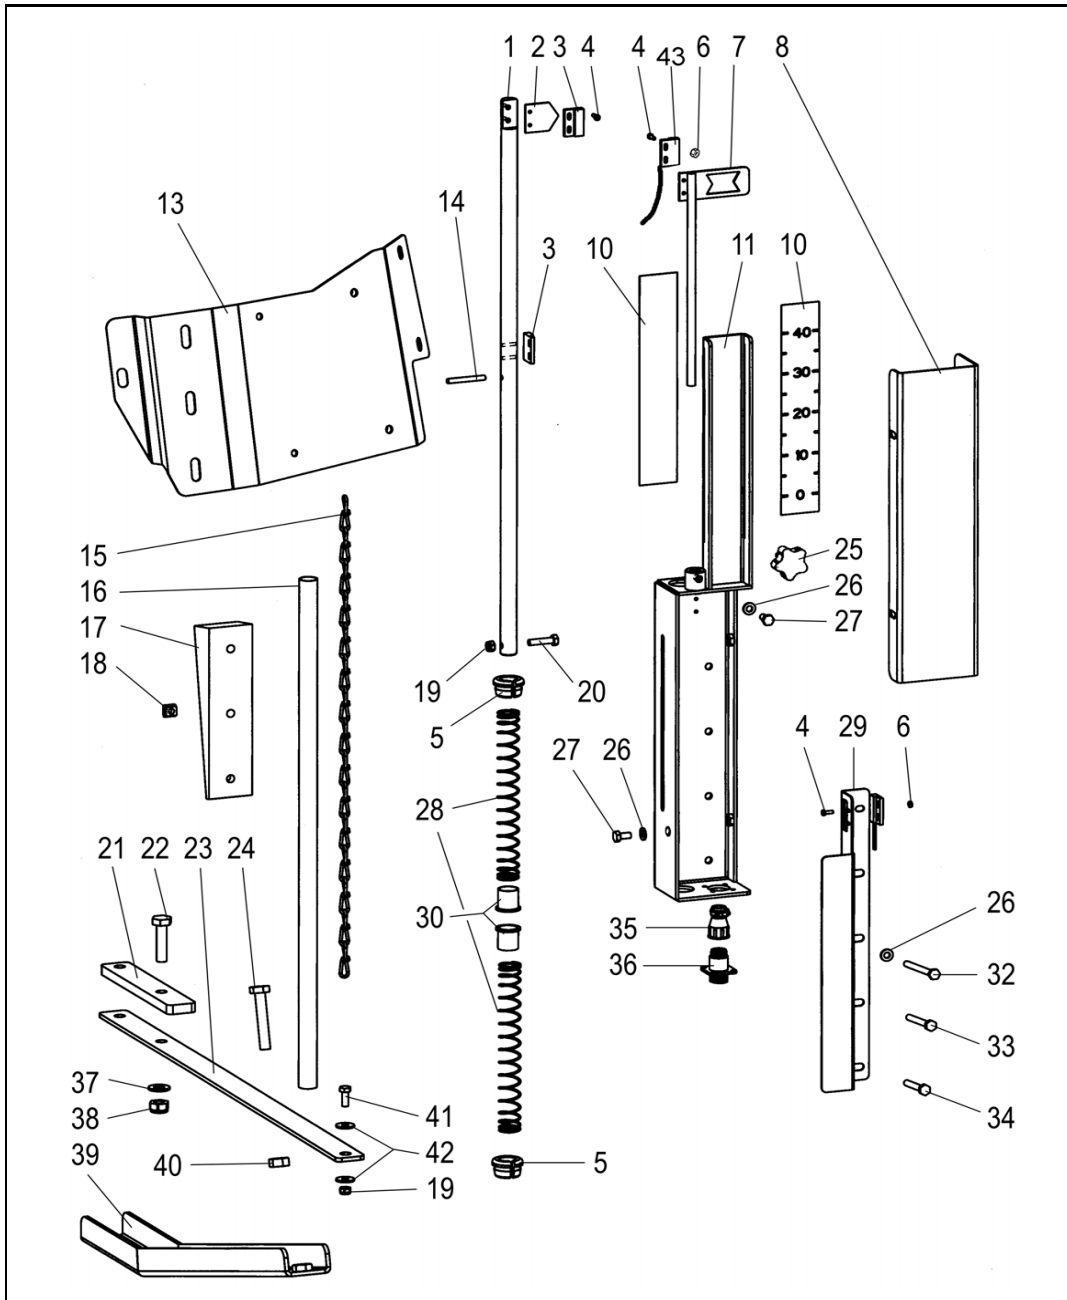

DHC- korkeuden säätö
DHC högt kontrol

DHC height control
DHC контроль высоты

24DB

1	R702266	1	Tanko	Slång	Rod	Стержень
2	R702268	1	Osoitin	Visare	Pointer	Указатель
3	8094961	2	Magneetti	Magnet	Magnet	Магнит
4	6160804	6	Uraruuvi	Spårskruv	Screw	Винт
5	0552097	2	Laakeriholkki	Lagerholk	Bearing bush	Втулка подшипника
6	6505414	4	Mutteri	Mutter	Nut	Гайка
7	R702340	1	Rajotin	Stoppare	Limiter	Ограничитель
8	R702466	1	Kansi	Lock	Cover	Покрышка
10	0813735	2	Tarra-arkki	Dekalark	Transfer sheet	Шкала передачи
11	R702261	1	Runko	Ram	Frame	Рамка
13	R702462	1	Tukilevy	Stödplåt	Support plate	Опорная пластина
14	7814149	1	Jousisokka	Fjädersprint	Spring pin	Палец мотовила
15	R702343	1	Ketju	Kedja	Chain	Цепь
16	R702342	1	Suojus	Skydd	Guard	Защита
17	R702709	1	Kiila	Kil	Key	Шпонка
18	6561112	3	Korimutteri	Mutter	Nut	Гайка
19	6593838	2	Lukkomutteri	Låsmutter	Lock nut	Гайка контровая
20	6211667	1	Ruuvi	Skruv	Screw	Винт
21	R702602	1	Tukilevy	Stödplåt	Support plate	Опорная пластина
22	6226967	2	Ruuvi	Skruv	Screw	Винт
23	R702468	1	Listä	List	List	Плата
24	6227767	1	Ruuvi	Skruv	Screw	Винт
25	0871058	1	Nuppi	Knopp	Knob	Рукоять
26	7400030	6	Aluslaatta	Bricka	Washer	Шайба
27	6210667	3	Ruuvi	Skruv	Screw	Винт
28	0415239	2	Jousi	Fjäder	Spring	Пружина
29	R702465	1	Peitelevy	Täckplåt	Cover plate	Накладка
30	0553078	2	Laakeri	Lager	Bearing	Подшипник
32	6213477	1	Ruuvi	Skruv	Screw	Винт
33	6212877	1	Ruuvi	Skruv	Screw	Винт
34	6212477	1	Ruuvi	Skruv	Screw	Винт
35	8030282	1	Vedonpoistaja		Stretch limiter	
36	8030283	1	Liitin	Förbindning	Fitting	Штуцер
37	7400033	2	Aluslaatta	Bricka	Washer	Шайба
38	6594148	2	Lukkomutteri	Låsmutter	Lock nut	Гайка контровая
39	R702604	1	Säätölevy	Reglerplåt	Adj.plate	Регулир. пластина
40	6506434	1	Mutteri	Mutter	Nut	Гайка
41	6211067	1	Ruuvi	Skruv	Screw	Винт
42	7414378	1	Aluslevy	Bricka	Washer	Шайба
43	8094960	2	Anturi	Givare	Indicator	Индикатор