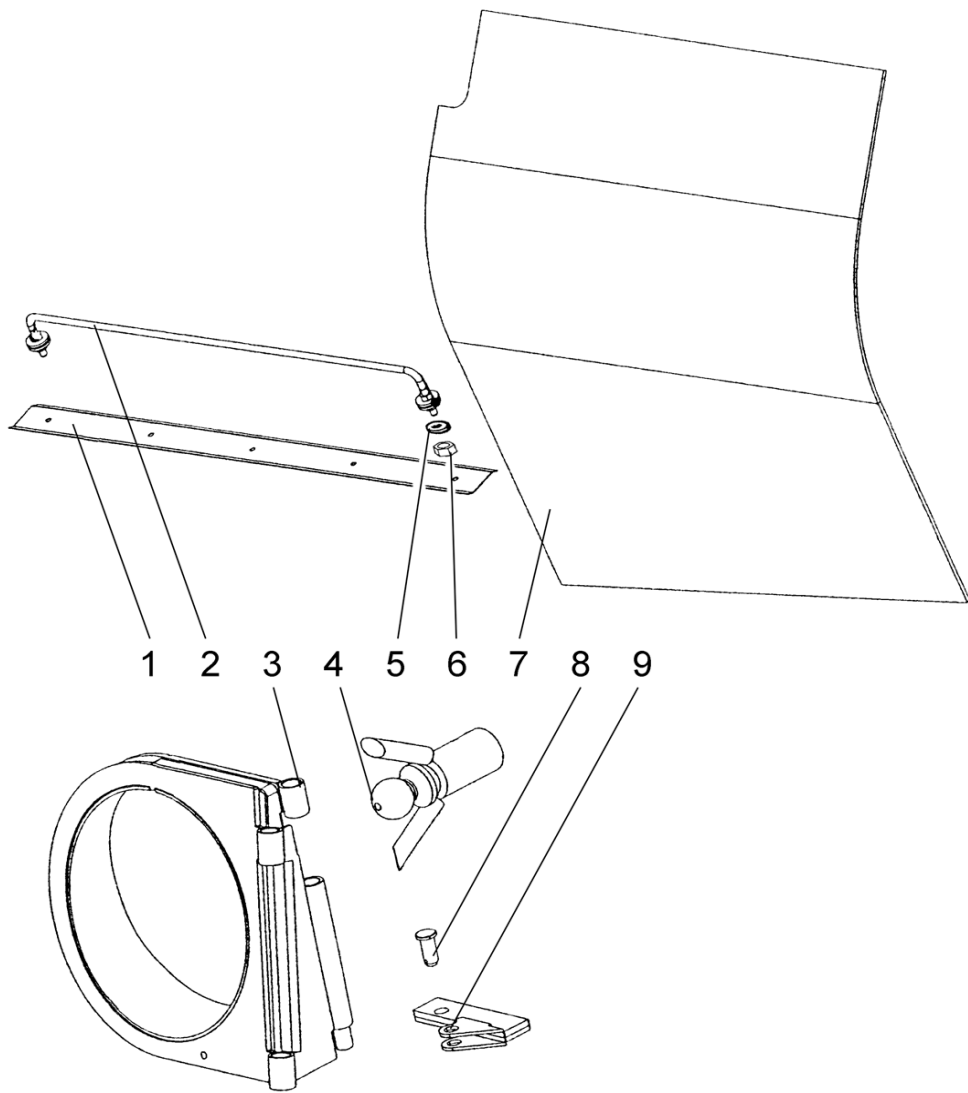

Tyhjennyskorkeuden korotus
Tömningshöjdens förlängning

Unloading height extension
Удлинитель разгрузочного шнека

13FF

1 R705049	1 Lista	List	List	Плата
2 R705010	1 Tuki	Stöd	Support	Опора
3 R703046	1 Runko	Ram	Frame	Рамка
4 R703044	1 Nivelpallo	Led	Joint	Муфта соединительная
5 7414057	4 Aluslaatta	Bricka	Washer	Шайба
6 6506234	4 Mutteri	Mutter	Nut	Гайка
7 9705050	1 Peitekumi	Gummi	Rubber	Резина
8 R693000	1 Tappi	Tapp	Pin	Переходник
9 R703148	1 Jatke	Förlängning	Extension	Приставка