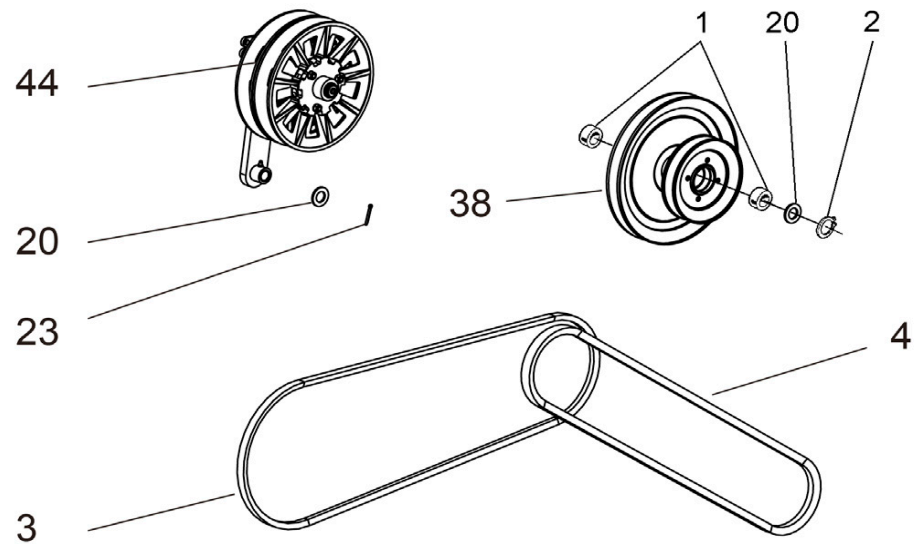

**Mekaaninen takaisinpyöritys**  
Reverse, mek.

**Mechanical reverse**  
Механический реверс

11HC

1	0563006	1	Vetomutter	Dragmutter	Nut	Гайка
2	0410175	4	Lautasjousi	Tallriksfjäder	Disk spring	Пружина диска
3	R611663	1	Laakerilevy	Lagerplåt	Plate	Пластина
4	0567028	15	Teräskuula	Stålkula	Bearing ball	Шар подшипника
5	0252420	1	Nippa	Smörjnippel	Nipple	Масленка
6	7400030	10	Aluslaatta	Bricka	Washer	Шайба
7	7814235	1	Jousisokka	Fjädersprint	Spring pin	Палец мотовила
8	7814181	1	Jousisokka	Fjädersprint	Spring pin	Палец мотовила
9	R695077	1	Peitelevy	Täckplåt	Cover plate	Накладка
40	6593838	5	Lukkomutteri	Låsmutter	Lock nut	Гайка контровая
42	6211067	5	Ruuvi	Skruv	Screw	Винт
54	R694897	1	Vääntiö	Vridstycke	Capstan	Резьбовая плашка
55	6221467	4	Ruuvi	Skruv	Screw	Винт
56	6594038	4	Lukkomutteri	Låsmutter	Lock nut	Гайка контровая
57	7400032	4	Aluslaatta	Bricka	Washer	Шайба
78	R694895	1	Kampi	Vev	Crank	Кулиса
79	R694896	3	Pidin	Hållare	Holder	Обойма
89	R692721	1	Kytinlaippa	Kopplingslamell	Clutch disk	Диск сцепления
90	0609970	1	Kitkalevy	Friktionskiva	Plate	Пластина
93	7002188	4	Kuusiokoloruuvi	Skruv	Screw	Винт
94	R692726	1	Laippa	Fläns	Flange	Фланец
96	R693022	1	Hihnapyörä	Remskiva	Pulley	Шкив