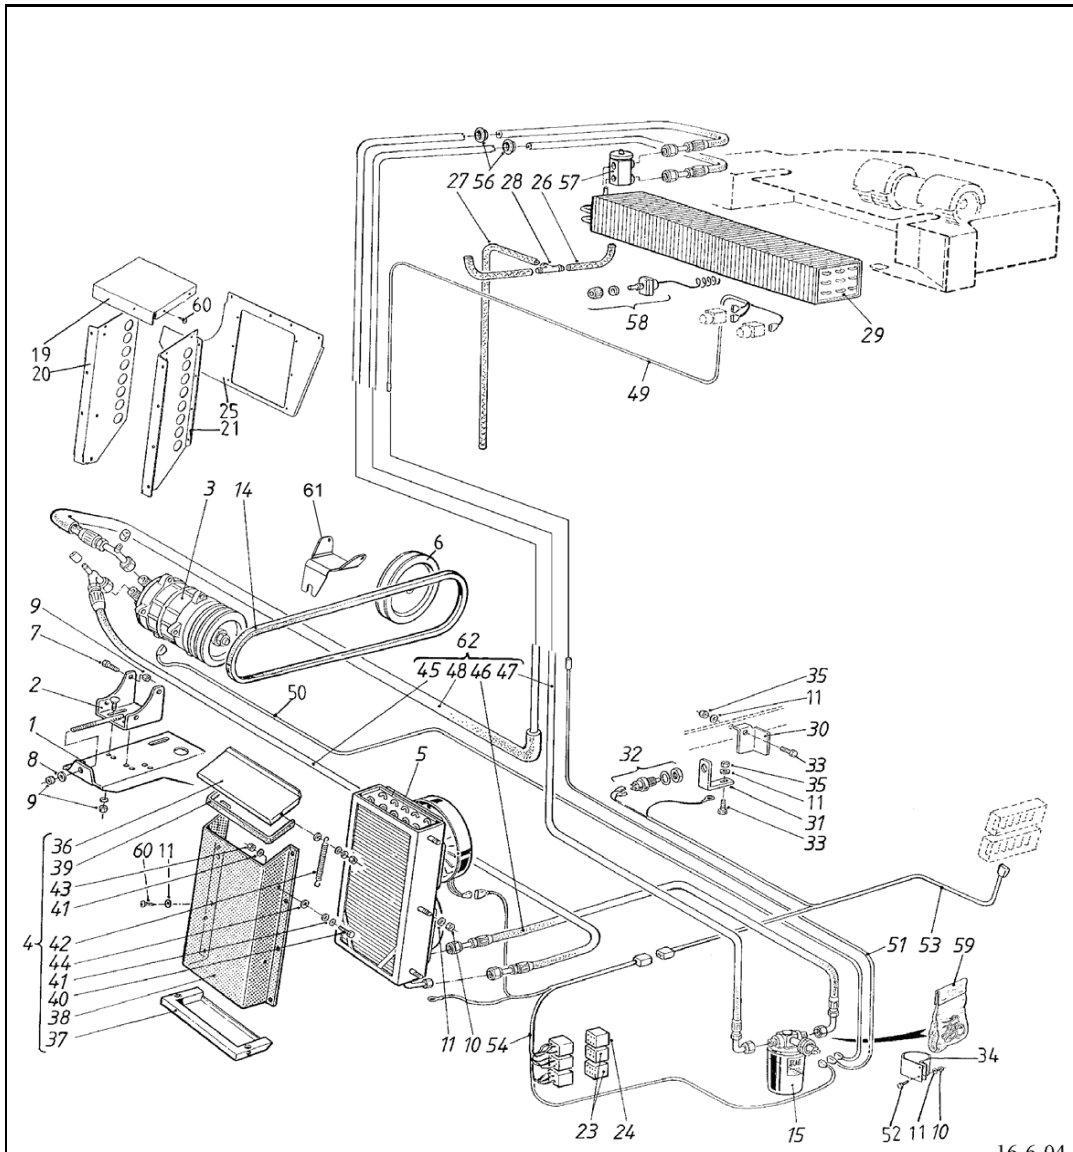

16-6-04

1	R692088	1	Pukki	Bock	Threstle	Настил
2	R691857	1	Kiinnitin	Hällare	Fastening	Фиксатор
3	0492462	1	Kompressori	Kompressor	Compressor	Компрессор
4	R691301	1	Suojaverkko kp	Skyddnät	Safety net	Предохранительная сетка
5	0492444	1	Lauhdutin kp.	Kondensator kompl.	Condenser kitt	Конденсатор
6	836655451 A	1	Hihnapyörä	Remskiva	Pulley	Шкив
7	6226567	7	Ruuvi	Skruv	Screw	Винт
8	7400033	8	Aluslaatta	Bricka	Washer	Шайба
9	6594148	8	Lukkomutteri	Låsmutter	Lock nut	Гайка контровая
10	6506234	12	Mutteri	Mutter	Nut	Гайка
11	7400032	12	Aluslaatta	Bricka	Washer	Шайба
14	0613126	1	Kiilahiha	Kilrem	V-belt	V-Ремень
15	0492463	1	Kuivain	Torkare	Drier	Испаритель
19	R693867	1	Kansi	Lock	Cover	Покрышка
20	R693865	1	Sivu, vas.	Skydd, vä.	Guard, left	Защита, левая
21	R693866	1	Sivu, oik.	Skydd, hog.	Guard, right	Защита, правая
23	8063230	2	Rele	Rela	Relay	Реле
24	8063231	1	Rele	Relä	Relay	Реле
25	R693864	1	Takasuoja	Bakskydd	Rear guard	Защита
26	R687058	4	Letku	Slang	Hose	Шланг
27	R687057	2	Letku	Slang	Hose	Шланг
28	0499591	2	Liitin	Förbinding	Fitting	Штуцер
29	0492465	1	Kenno	Cell	Cell	Радиатор отопителя
30	R686576	1	Levy	Plåt	Plate	Пластина
31	R686575	1	Tuki	Stöd	Support	Опора
32	8063236	1	Kytin	Brytare	Switch	Выключатель
33	6221260	2	Ruuvi	Skruv	Screw	Винт
34	R693891	1	Kiinnitin	Fäste	Fastening	Фиксатор
35	6594038	2	Lukkomutteri	Låsmutter	Lock nut	Гайка контровая
36	R691302	1	Luukku	Lucka	Door	Дверь
37	R691303	1	Luukku	Lucka	Door	Дверь
38	R691304	1	Suojaverkko	Skyddnät	Safety net	Предохранительная сетка
39	0633958	1	Lista	List	List	Плата
40	6211467	8	Ruuvi	Skruv	Screw	Винт
41	7400030	32	Aluslaatta	Bricka	Washer	Шайба
42	0415184	4	Jousi	Fjäder	Spring	Пружина
43	6593838	8	Lukkomutteri	Låsmutter	Lock nut	Гайка контровая
44	7414465	8	Jousilaatta	Fjäderbricka	Spring washer	Шайба Гровера
45	R694041	1	Letku	Slang	Hose	Шланг
46	R694042	1	Letku	Slang	Hose	Шланг
47	R694043	1	Letku	Slang	Hose	Шланг
48	R693095	1	Letku	Slang	Hose	Шланг
49	9687131	1	Johdin	Kabel	Cable	Кабель
50	9687132	1	Johdin	Kabel	Cable	Кабель
51	9687130	1	Johdin	Kabel	Cable	Кабель
52	6221467	2	Ruuvi	Skruv	Screw	Винт
53	9690579	1	Johdin	Kabel	Cable	Кабель
54	9693994	1	Kaapeli	Kabel	Cable	Кабель
56	R693208	2	Läpivientikumi	Gummi	Rubber	Резина
57	0492453	1	Paisuventtiili	Ventil	Valve	Клапан
58	0492451	1	Termostaatti	Termostat	Thermostat	Термостат
59	0480452	1	Tiivistesarja	Tätning serie	seal set	Комплект метизов
60	7268607	8	Levyruuvi	Plåtskruv	Plate screw	Винт пластины
61	R700393	1	Pidin	Hällare	Holder	Обойма
62	R695085	1	Letkusarja	Slanginstallation	Hose assembly	Шланг
A			4-syl. moottori	4-cyl. motor	4-cyl. engine	4-Zyl. Motor

Päivitys 16-6-04

Updated 16-6-04

SR 2035-2095

0814074

06/2010