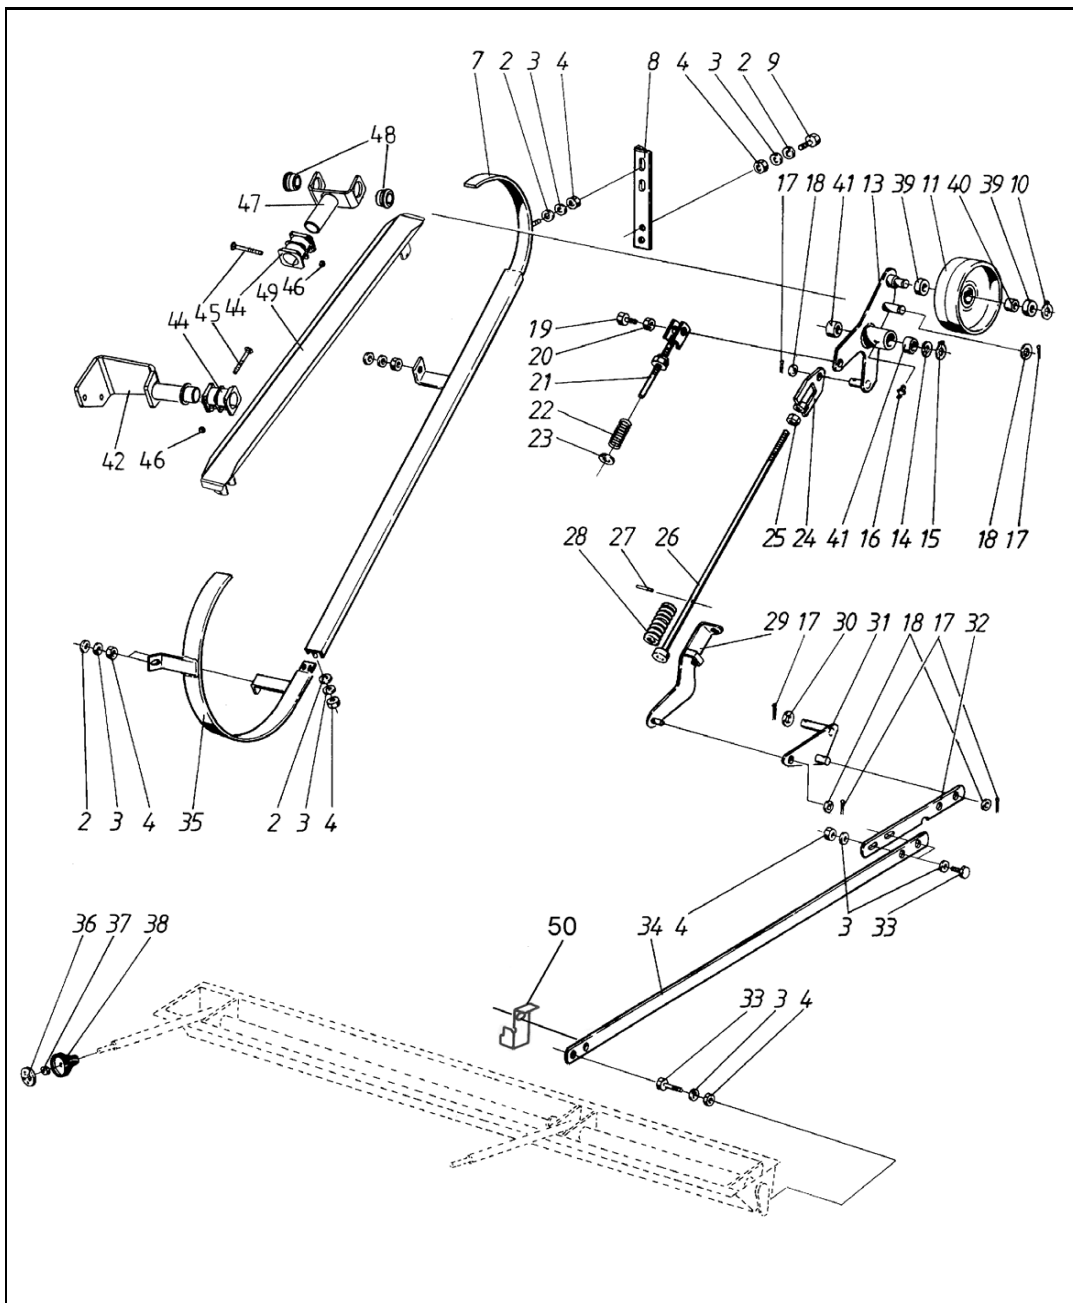

Puimakonekytkin
Tröskverkskoppling

Threshing mechanism clutch
Механизм включения молотильного аппарата

12GB

2	7400032	6	Aluslaatta	Bricka	Washer	Шайба
3	7414469	6	Jousilaatta	Fjäderbricka	Spring washer	Шайба Гровера
4	6594038	6	Lukkmutteri	Låsmutter	Lock nut	Гайка контрольная
7	R685383	1	Hihnasuoja	Remskydd	Belt guard	Охват
8	R685387	1	Kiinnitin	Klamma	Clamp	Скоба
9	6221667	2	Ruuvi	Skruv	Screw	Винт
10	7815017	1	Varmistinrengas	Låsring	Circlip	Пружинный кольцевой замок
11	R686770	1	Kirstyspyörä	Spännrulle	Wheel	Колесо
13	R685308	1	Vipu	Spak	Lever	Рычаг
14	R637297	1	Aluslaatta	Bricka	Washer	Шайба
15	7815022	1	Varm.rengas	Låsring	Circlip	Пружинный кольцевой замок
16	0252420	1	Nippa	Smörjnippel	Nipple	Масленка
17	7812160	4	Saksisokka	Saxpinne	Split pin	Шплинт
18	7400036	4	Aluslaatta	Bricka	Washer	Шайба
19	6231767	1	Ruuvi	Skruv	Screw	Винт
20	6594238	1	Lukkmutteri	Låsmutter	Lock nut	Гайка контрольная
21	R652179	1	Tanko	Stång	Rod	Ограничитель
22	0415308	1	Jousi	Fjäder	Spring	Пружина
23	7400034	2	Aluslaatta	Bricka	Washer	Шайба
24	R685379	1	Korva	Klamma	Clamp	Скоба
25	6507034	1	Mutteri	Mutter	Nut	Гайка
26	R685359	1	Vetotanko	Stång	Rod	Стержень
27	7814145	1	Jousisokka	Fjädersprint	Spring pin	Палец мотовила
28	0415225	1	Jousi	Fjäder	Spring	Пружина
29	R685351	1	Korvake	Hållare	Holder	Обойма
30	7400038	1	Aluslaatta	Bricka	Washer	Шайба
31	R685355	1	Vipu	Spak	Lever	Рычаг
32	R685636	1	Välitanko	Mellanstång	Rod	Стержень
33	6758344	3	Lukkoruuvi	Låsskruv	Lock screw	Винт стопорный
34	R685533	1	Välitanko	Mellanstång	Rod	Стержень
35	R685381	1	Kaari	Båge	Curve	Дуга
36	0879959	2	Linssi	Lins	Lens	Линза
37	6506434	2	Mutteri	Mutter	Nut	Гайка
38	0879942	2	Nuppi	Knopp	Knob	Рукоят
39	0502364	2	Laakeri	Lager	Bearing	Подшипник
40	R686785	1	Holkki	Bussning	Bush	Втулка
41	0552094	2	Holkki	Bussning	Bush	Втулка
42	R695043	1	Etukannatin	Främre hållare	Front holder	Передняя обойма
44	0552091	2	Laakeri	Lager	Bearing	Подшипник
45	6754744	2	Ruuvi	Skruv	Screw	Винт
46	6593738	2	Mutteri	Mutter	Nut	Гайка
47	R695048	1	Takakannatin	Bakre hållare	Rear holder	Задняя обойма
48	0552097	2	Laakeriholkki	Lagerholk	Bearing bush	Втулка подшипника
49	R695046	1	Hihnaohjain	Remstyrning	Belt guide	Направляющая ремня
50	R693533	1	Painin	Tryckkontakt	Press	Прижим

Päivitys 25-2-09

Updated 25-2-09

SR 2035-2095

0814074

06/2010