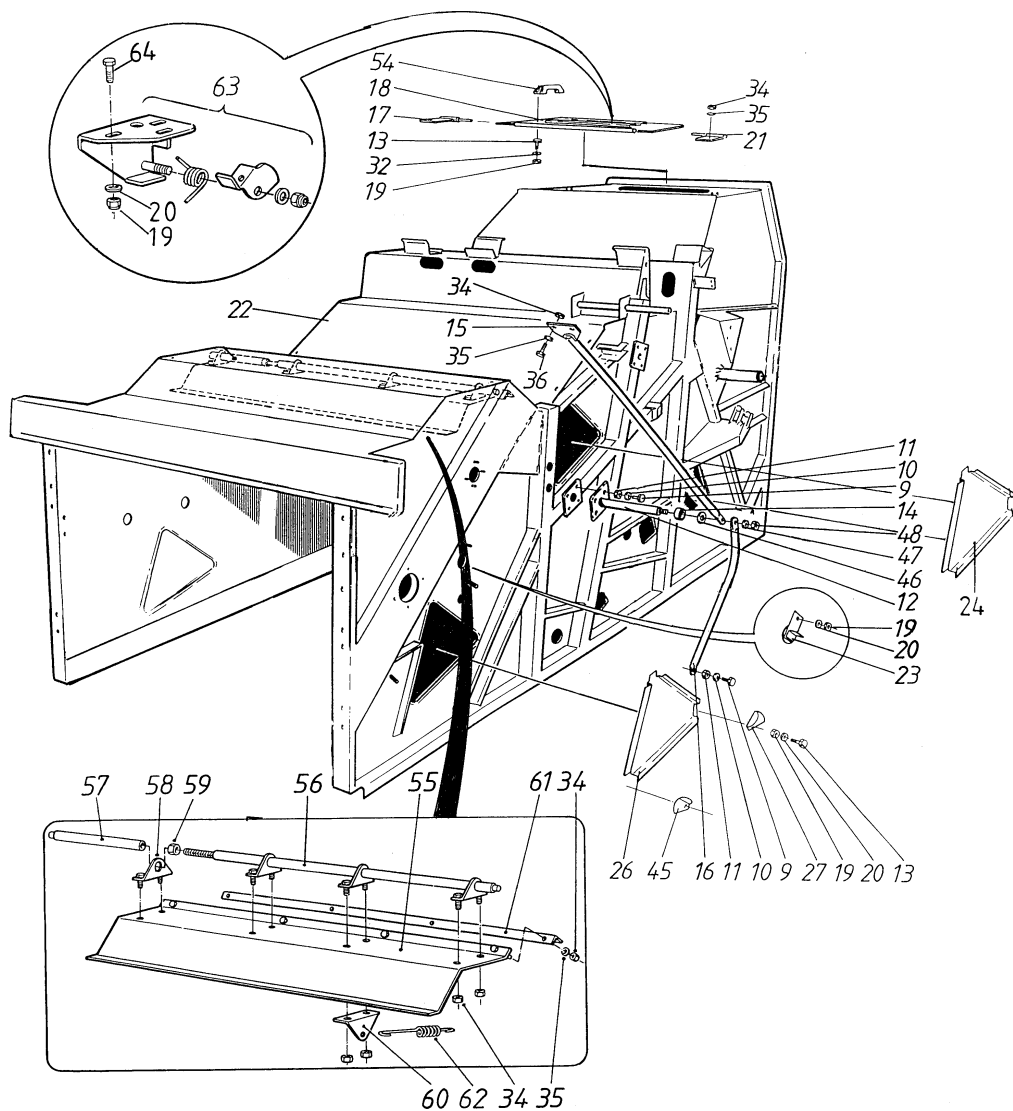

9	6226567	13	Ruuvi	Skruv	Screw	Винт
10	7400033	13	Aluslaatta	Bricka	Washer	Шайба
11	6594148	9	Lukkomutteri	Låsmutter	Lock nut	Гайка контрольная
12	R685302	1	Akseli	Axel	Shaft	Вал
13	6211467	17	Ruuvi	Skruv	Screw	Винт
14	R685304	1	Hölkki	Bussning	Bush	Втулка
15	R686037	1	Tukitanko	Stag	Support	Опора
16	R686040	1	Alatuki	Stag	Support	Опора
17	R686252	1	Sarana, oik.	Gångjärn, hö.	Hinge, right	Шарнир, правый
18	R685818	1	Kansi	Lock	Cover	Покрышка
19	6593838	25	Lukkomutteri	Låsmutter	Lock nut	Гайка контрольная
20	7400030	25	Aluslaatta	Bricka	Washer	Шайба
21	R686251	1	Sarana, vas.	Gångjärn, vä.	Hinge, left	Шарнир, левый
22	R694225	1	Vaippa	Mantel	Housing	Кожух
23	R667825	2	Luukku	Lucka	Door	Дверь
24	R622307	3	Luukku	Lucka	Door	Дверь
26	R656738	2	Luukku	Lucka	Door	Дверь
27	R622308	6	Salpa, oikea	Regel, höger	Bolt, right	Защелка, правая
32	7414055	2	Aluslaatta	Bricka	Washer	Шайба
34	6594038	8	Lukkomutteri	Låsmutter	Lock nut	Гайка контрольная
35	7400032	8	Aluslaatta	Bricka	Washer	Шайба
36	6221267	8	Ruuvi	Skruv	Screw	Винт
45	R622309	6	Salpa, vasen	Regel, vänster	Bolt, left	Защелка, левая
46	7414489	1	Jousilaatta	Fjäderbricka	Spring washer	Шайба Гровера
47	7400038	1	Aluslaatta	Bricka	Washer	Шайба
48	6594538	1	Mutteri	Mutter	Nut	Гайка
54	0871049	1	Kahva	Handtag	Handle	Рукоятка
55	R693058	1	Levy	Plåt	Plate	Пластина
56	R693057	1	Akseli	Axel	Shaft	Вал
57	R692969	1	Akseli	Axel	Shaft	Вал
58	R693061	1	Korva	Fäste	Fastening	Фиксатор
59	6507034	2	Mutteri	Mutter	Nut	Гайка
60	R692972	1	Korvake	Hållare	Holder	Обойма
61	R693060	1	Säätölevy	Reglerplåt	Adj.plate	Регулир. пластина
62	0415116	1	Jousi	Fjäder	Spring	Пружина
63	R693119	1	Lukko	Lås	Lock	Фиксатор
64	6211067	3	Ruuvi	Skruv	Screw	Винт