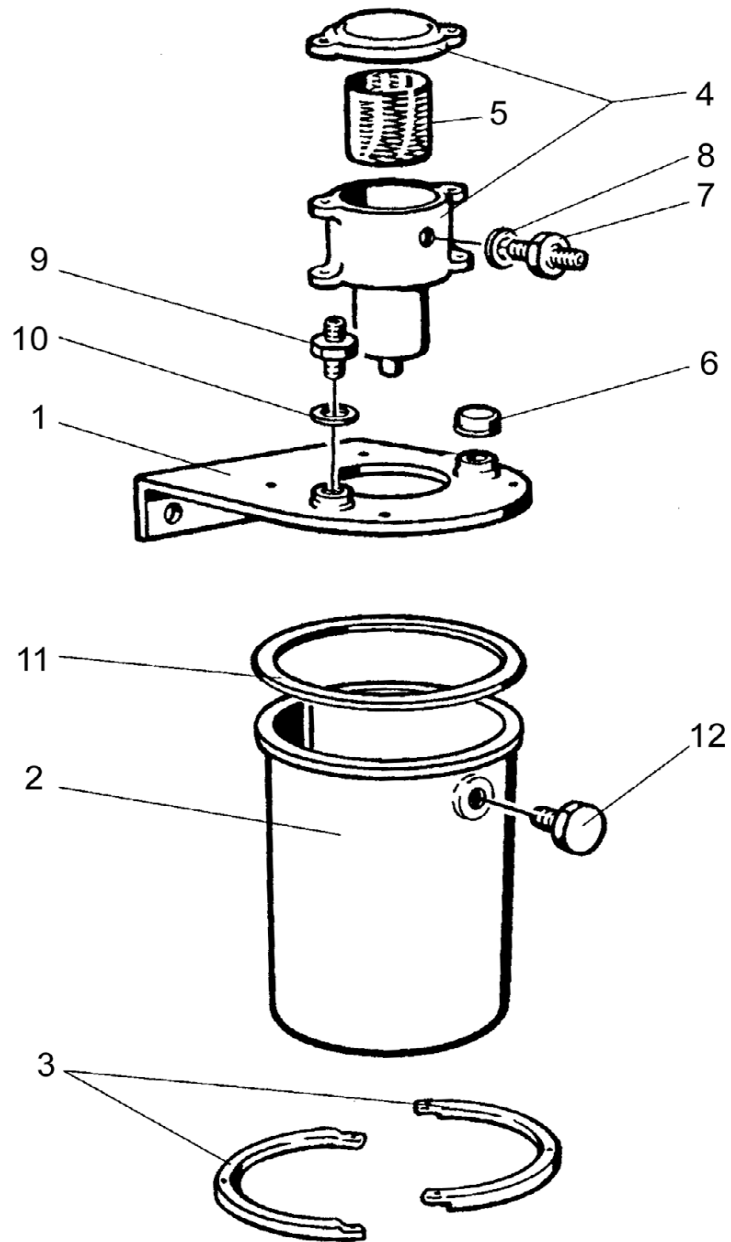

Ruumentenlevittimen öljysäiliö
Agnspridarens olje tank

Chaff spreader's oil tank
Гидробак половоразбрасывателя

12RD

1	0482801		1	Kiinnityslevy	Fäste	Fastening	Фиксатор
1	0481958	COMBI	1	Kiinnityslevy	Fäste	Fastening	Фиксатор
2	0482802		1	Säiliö	Tank	Tank	Бак
2	0481959	COMBI	1	Säiliö	Tank	Tank	Бак
3	0482803		2	Laippa	Fläns	Flange	Фланец
4	0482804		1	Suodatin kp	Filter kompl.	Filter assembl.	Фильтр
5	0482805		1	Suodatin	Filter	Filter	Фильтр
6	0482806		1	Tulppa	Plugg	Plug	Пробка
7	0482807		1	Adapteri	Adapter	Adaptor	Адаптер
8	0482808		1	Tiiviste	Tätning	Packing	Уплотнитель
9	0482809		1	Adapteri	Adapter	Adaptor	Адаптер
10	0482810		1	Tiiviste	Tätning	Packing	Уплотнитель
11	0482811		1	Tiiviste	Tätning	Packing	Уплотнитель
12	0482812		1	Linssi	Lins	Lens	Стекло