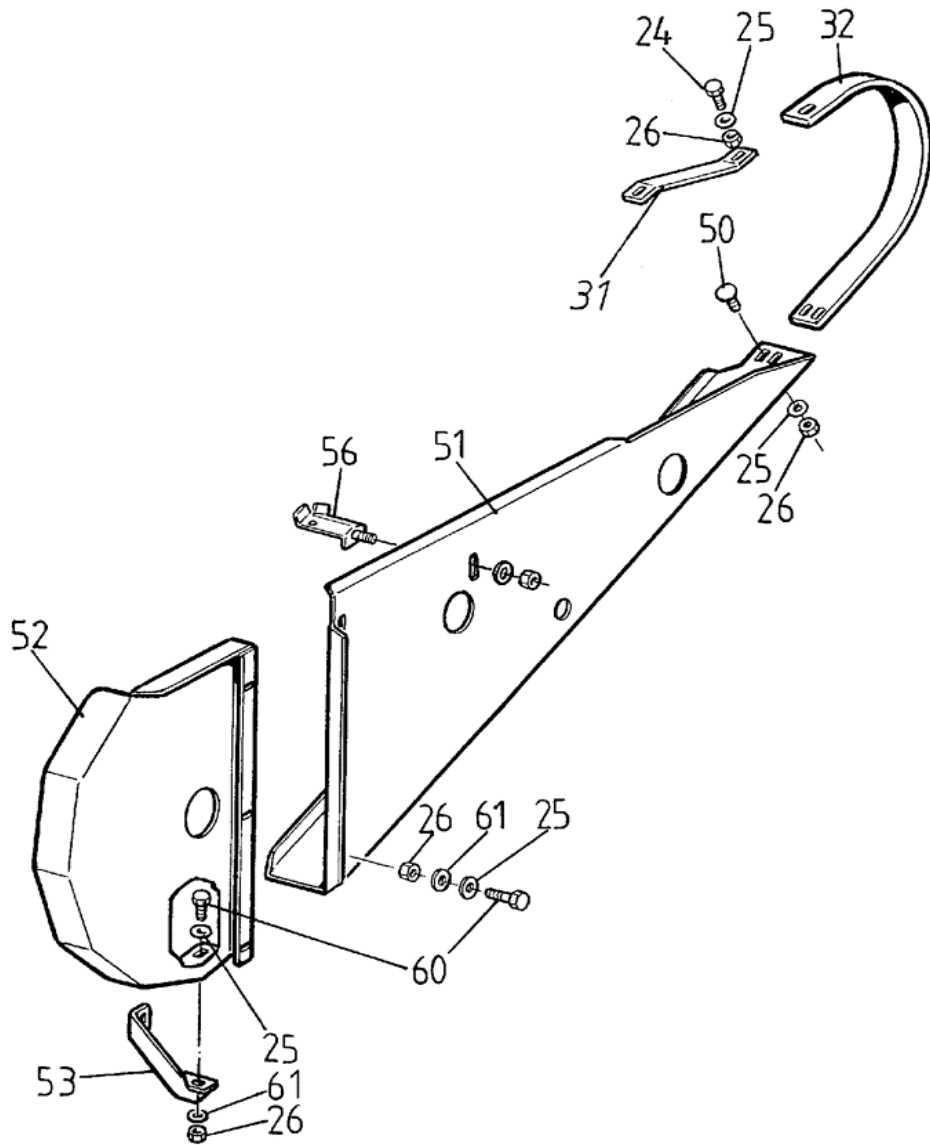

Päivitys 24-10-05

Updated 24-10-05

SR 2035-2095

0814074

06/2010

TS-Pöydän HD-kytkimen suoja  
Skärbordskoppling skydd TS HD

Cutting table clutch guard TS HD  
Защита привод жатки TS HD

11RK