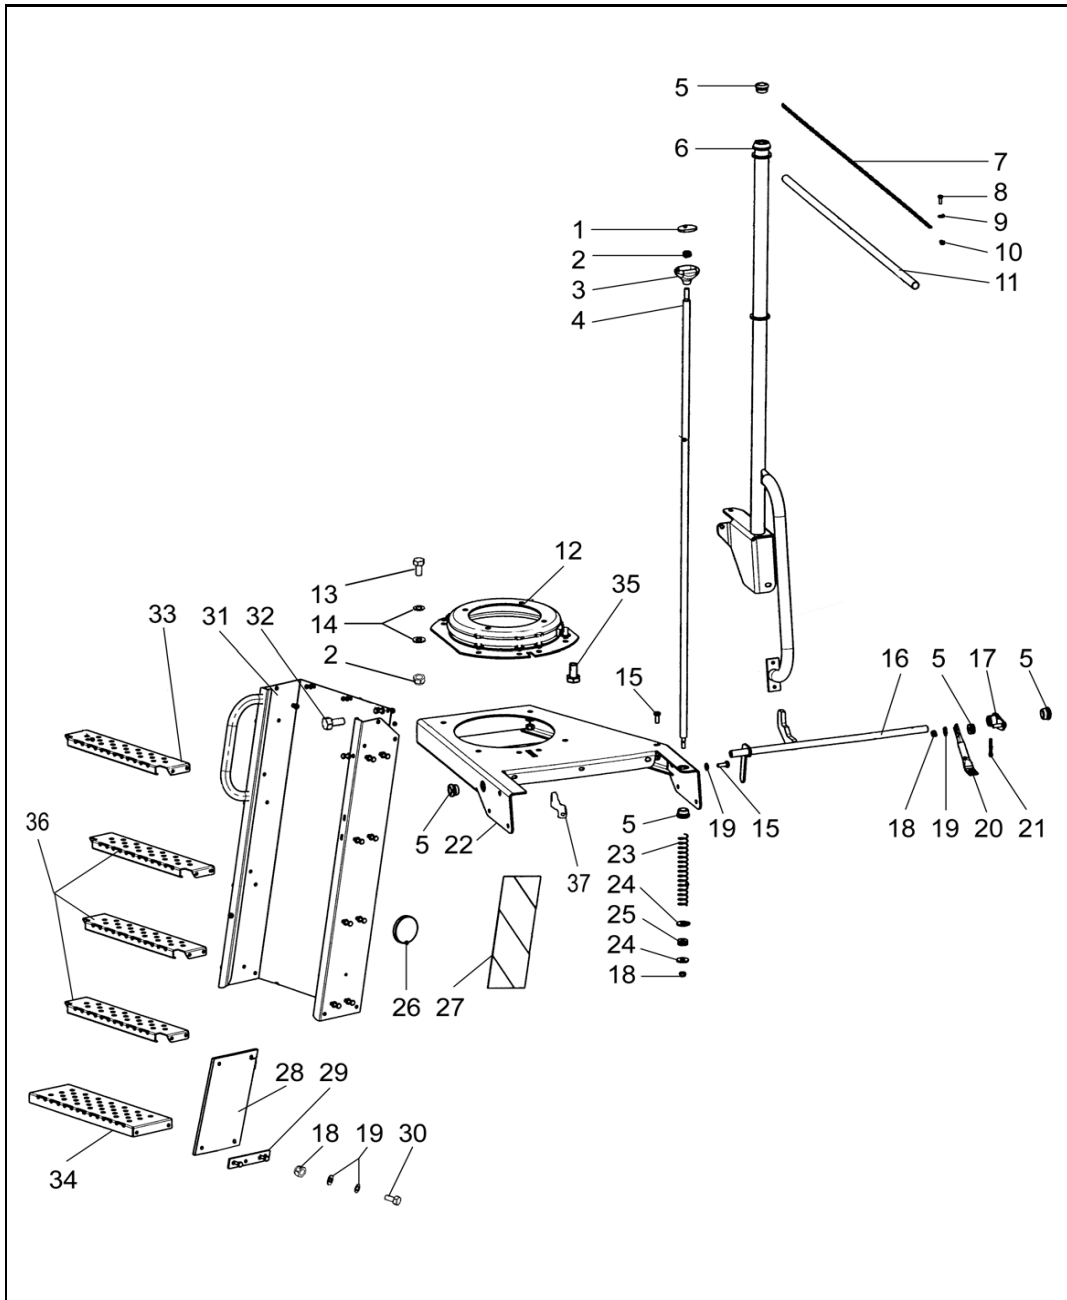

Portaat, sivuun käännettävät DL, kapea
Trappor, i sidoled svängbara DL, small

Stairs, laterally turnable DL, narrow
Лестница с боковым поворотом, узкая DL

14AFC

1	0879965	1	Linssi	Lins	Lens	Линза
2	6594148	7	Lukkomutteri	Låsmutter	Lock nut	Гайка контровая
3	0879942	1	Nuppi	Knopp	Knob	Ручоаять
4	R702315	1	Tanko	Stång	Rod	Стержень
5	0552097	4	Laakeriholkki	Lagerholk	Bearing bush	Втулка подшипника
6	R702316	1	Kaide	Ram	Rail	Поручень
7	R700293	2	Keiju	Kedja	Chain	Цепь
8	6211067	4	Ruuvi	Skruv	Screw	Винт
9	7400030	6	Aluslaatta	Bricka	Washer	Шайба
10	6593838	4	Lukkomutteri	Låsmutter	Lock nut	Гайка контровая
11	R700294	2	Letku	Slang	Hose	Шланг
12	0424440	1	Kääntölaakeri	Lager	Bearing	Подшипник
13	6226587	6	Ruuvi	Skruv	Screw	Винт
14	7400033	20	Aluslaatta	Bricka	Washer	Шайба
15	6221267	24	Ruuvi	Skruv	Screw	Винт
16	R702307	1	Lukitsin	Låsanordning	Lock devise	Блокирующ. устр-во
17	R702311	1	Vipu	Spak	Lever	Рычаг
18	6594038	28	Lukkomutteri	Låsmutter	Lock nut	Гайка контровая
19	7400032	27	Aluslaatta	Bricka	Washer	Шайба
20	R702314	1	Väliputki	Mellanrör	Pipe	Трубка
21	7812204	1	Saksisokka	Saxpinne	Split pin	Шплинт
22	R702304	1	Runko	Ram	Frame	Рамка
23	0415239	1	Jousi	Fjäder	Spring	Пружина
24	7414057	2	Aluslaatta	Bricka	Washer	Шайба
25	0633641	2	Läpivientkumi	Gummi	Rubber	Резина
26	8020235	1	Heijastin	Reflektor	Reflektor	Отражатель
27	0812714	1	Tarra	Dekal	Transfer	Указатель
28	0424441	2	Kumi	Gummi	Rubber	Резина
29	R700177	4	Levy	Plåt	Plate	Пластина
30	6221667	8	Ruuvi	Skruv	Screw	Винт
31	R702324	1	Runko	Ram	Frame	Рамка
32	6221467	1	Ruuvi	Skruv	Screw	Винт
33	R702685	1	Askelma	Plåt	Plate	Пластина
34	R700178	1	Askelma	Trappsteg	Foot step	Ступень
35	6226167	4	Ruuvi	Skruv	Screw	Винт
36	R700158	3	Askelma	Trappsteg	Foot step	Ступень
37	R702686	1	Rajoitin	Stoppare	Limiter	Ограничитель

Päivitys 20-8-04

Updated 20-8-04

SR 2035-2095

0814074

06/2010