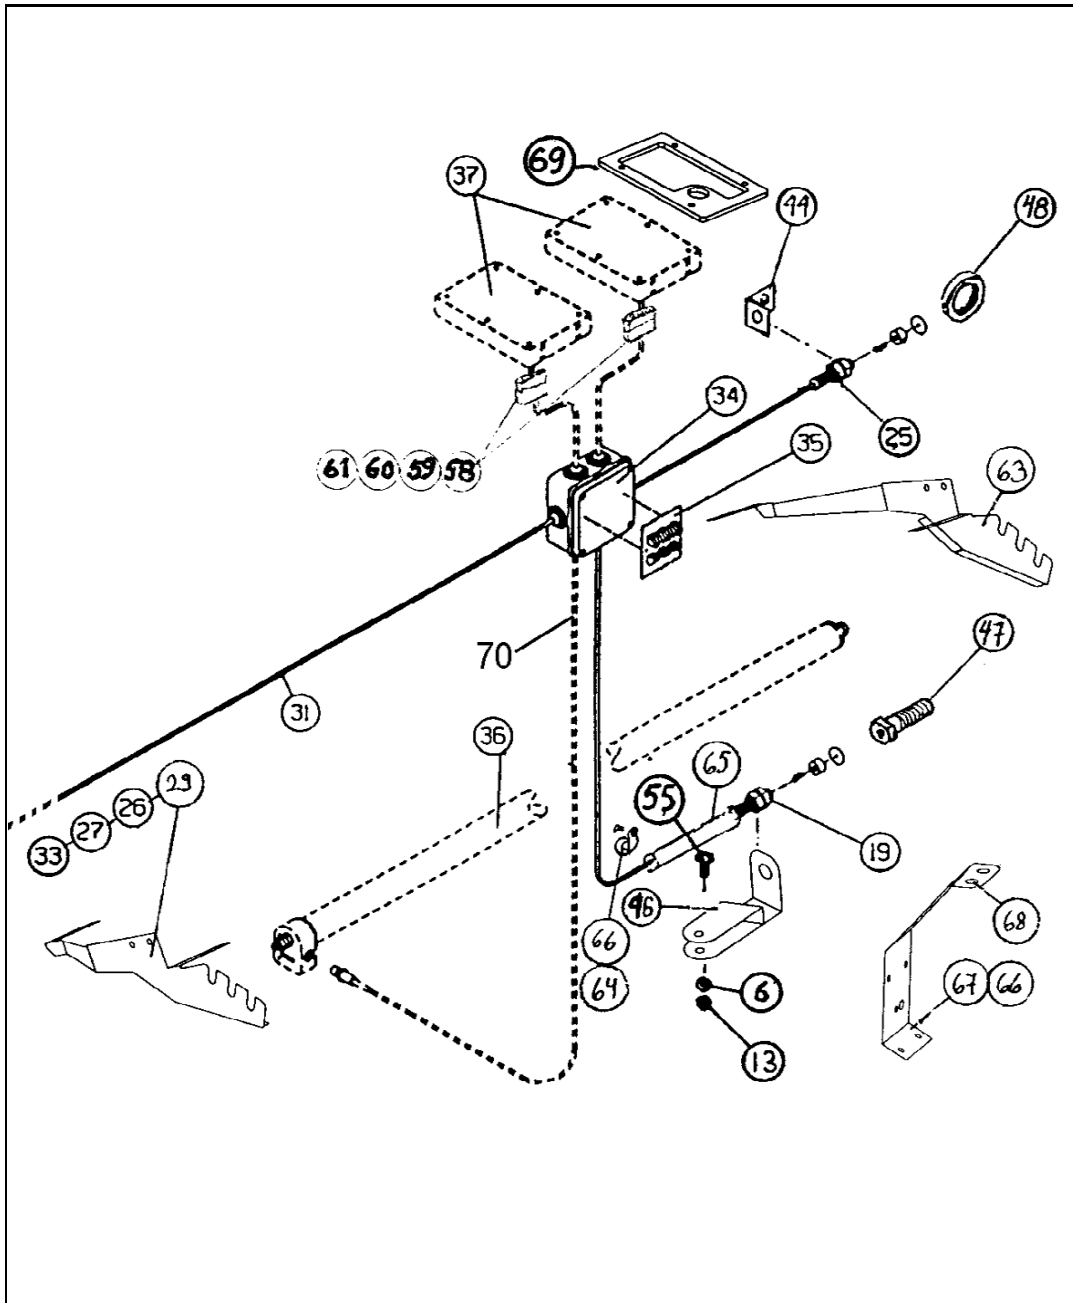

Tappiomittari LH-965 taka-anturit
Spillindicator LH-965 bakindikator

Loss indicator LH-965 rear indicator
Монитор потерь LH-965 задний индикатор

24BC

6	7400032	3	Aluslaatta	Bricka	Washer	Шайба
13	6506234	2	Mutteri	Mutter	Nut	Гайка
19	8033718	2	2-joht. anturi	Givare	Indicator	Индикатор
25	8033724	6	Aurinkoanturi	Givare	Indicator	Индикатор
26	6506034	10	Mutteri	Mutter	Nut	Гайка
27	7414465	11	Jousilaatta	Fjäderbricka	Spring washer	Шайба / рровера
29	6210667	7	Ruuvi	Skruv	Screw	Винт
31	8033707	1	Kaapeli	Kabel	Cable	Кабель
33	R694242	1	Pidin, vas.	Hållare, vä	Holder, left	Обойма, левая
34	8033726	1	Kyth. rasia	Kopplingsdosas	Connechin box	Коробка соединительная
35	8033727	1	Piirilevy	Kretskart	Card chip	Плата
36	8033728	1	Seul. anturi	Givare	Indicator	Индикатор
37	8033729	2	Kohl. anturi	Givare	Indicator	Индикатор
44	R693268	1	Silp. ant. kiinn.	Hållare	Holder	Обойма
46	R694661	1	Pidin, 4WD	Hållare, 4WD	Holder, 4WD	Обойма, 4WD
46	R696258	1	Pidin	Hållare	Holder	Обойма
47	R687080	1	Ruuvi	Skruv	Screw	Винт
48	R693274	2	Lukkorengas	Låsring	Lock ring	Стопорное кольцо
55	6222077	1	Ruuvi	Skruv	Screw	Винт
58	8040002	2	Liitin	Forbindning	Fitting	Штуцер
59	8040001	2	Liitinhylys	Forbindning	Fitting	Штуцер
60	8040003	2	Liitin	Forbindning	Fitting	Штуцер
61	8040013	6	Liitintappi	Forbindning	Fitting	Штуцер
63	R694243	1	Pidin, oik.	Hållare, hö	Holder, right	Обойма, правая
64	0629093	1	Pidin	Hållare	Holder	Обойма
65	8030080	1	Kaapelipuiki	Kabelror	Cable pipe	Кабельная трубка
66	6062814	3	Levyruuvi	Plåtskruv	Plate screw	Винт пластины
67	R694545	1	Tuki	Stöd	Support	Опора
68	0633567	2	Eristin	Isolator	Insulator	Изолятор
69	R692442	5	Täytelevy	Fyllplåt	Filling plate	Пластина заполнения
70	8033725	1	Johdin	Kabel	Cable	Кабель

A Vain 5-kohl Bara 5-skakare Only 5-walker Nur 5-Schüttler Selma 5-secoueurs