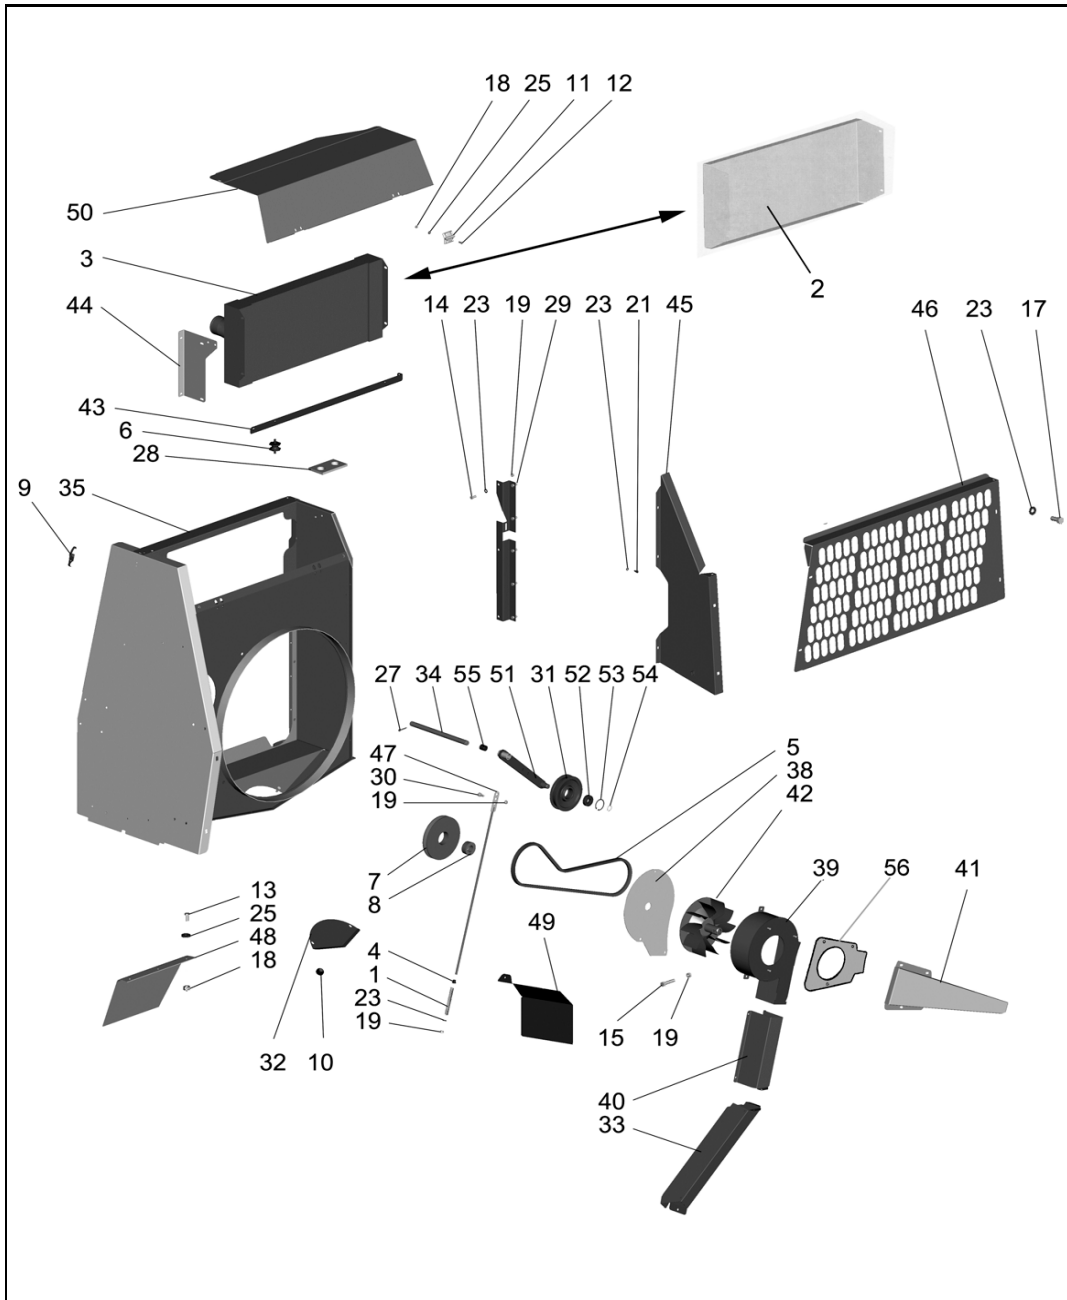

Pyörivä ilmanotto,yhteiset osat
Rot. luftintag, hus

Rotating air inlet, housing
Вращающийся воздухозаборник, общие эл-

15BA

1	0415174			1	Jousi	Fjäder	Spring	Пружина
2	R708747	A	CT / DT	1	Peitelevy	Täckplåt	Cover plate	Накладка
2	R708013	B	CT / DT	1	Peitelevy	Täckplåt	Cover plate	Накладка
3	0493909		CTA	1	Väljäähdytin	Kylare	Cooler	Охладитель
4	0553077			1	Laakeri	Lager	Bearing	Подшипник
5	0614212			1	Hihna	Rem	Belt	Ремень
6	0633674			3	Vaimennin	Dämpare	Damper	Глушитель
7	0660047			1	Hihnapyörä	Remskiva	Pulley	Шкив
8	0660048			1	Lukitusnapa	Låsnav	locking hub	Замочная ступица
9	0871033			1	Lukitsin	Regel	Latch	Замок
10	0871052			2	Nuppi	Knopp	Knob	Ручок
11	0877717			2	Sarana	Gångjärn	Hinge	Шарнир
12	6069264			8	Ruuvi	Skruv	Screw	Винт
13	6211067			3	Ruuvi	Skruv	Screw	Винт
14	6221267			7	Ruuvi	Skruv	Screw	Винт
15	6222077			1	Ruuvi	Skruv	Screw	Винт
17	6561114			4	Korimutteri	Mutter	Nut	Гайка
18	6593838			15	Lukkumutteri	Låsmutter	Lock nut	Гайка контровая
19	6594038			30	Lukkumutteri	Låsmutter	Lock nut	Гайка контровая
21	7268607			4	Levyruuvi	Plåtskruv	Plate screw	Винт пластины
23	7400032			28	Aluslaatta	Bricka	Washer	Шайба
25	7414055			3	Aluslaatta	Bricka	Washer	Шайба
27	7812204			2	Saksisokka	Saxpinne	Split pin	Шплинт
28	9700777			1	Tiiviste	Tätning	Packing	Уплотнитель
29	R693833			1	Kiinnityslista	Fästlist	Fixing list	Закрепляющая панель
30	R694557			1	Ruuvi	Skruv	Screw	Винт
31	R697618			1	Kiristyspyörä	Spännrulle	Wheel	Колесо
32	R700343			1	Levy	Plåt	Plate	Пластина
33	R700349			1	Kouru	Ränna	Trough	Желоб
34	R700353			1	Tappi	Tapp	Pin	Переходник
35	R706404			1	Suojus	Skydd	Guard	Защита
38	R706436			1	Peitelevy	Täckplåt	Cover plate	Накладка
39	R706437			1	Kotelo	Hus	Housing	Кожух
40	R706440			1	Kouru	Ränna	Trough	Желоб
41	R706441			1	Kouru	Ränna	Trough	Желоб
42	R706442			1	Hihnapyörä	Remskiva	Pulley	Шкив
43	R706444			1	Kannatin	Hällare	Holder	Обойма
44	R706445			1	Kannatin	Hällare	Holder	Обойма
45	R706449			1	Peitelevy	Täckplåt	Cover plate	Накладка
46	R706450			1	Peitelevy	Täckplåt	Cover plate	Накладка
47	R706478			1	Kiristystanko	Stång	Tightening rod	Стержень
48	R706497			1	Kumi	Gummi	Rubber	Резина
49	R706713			1	Ohjainlevy	Styrplåt	Guide plate	Ведущая пластина
50	R706859			1	Luukku	Lucka	Door	Дверь
51	R693851			1	Varsi	Arm	Arm	Ручка
52	0552076			1	Holkki	Bussning	Bush	Втулка
53	7815238			1	Varmistinrenkas	Låsring	Circlip	Пружинный кольцевой замок
54	7815017			1	Varmistinrenkas	Låsring	Circlip	Пружинный кольцевой замок
55	0552076			1	Holkki	Bussning	Bush	Втулка
56	R709368			1	Peitelevy	Täckplåt	Cover plate	Накладка
				A	Ilman ilmastointia	Without air cond.	Ohne Klimaanlage	Sans climatiseur
				B	Ilmastoitu malli	With air cond.	Klimaanlage	Climatiseur
				SR 2035-2095				0814074 06/2010