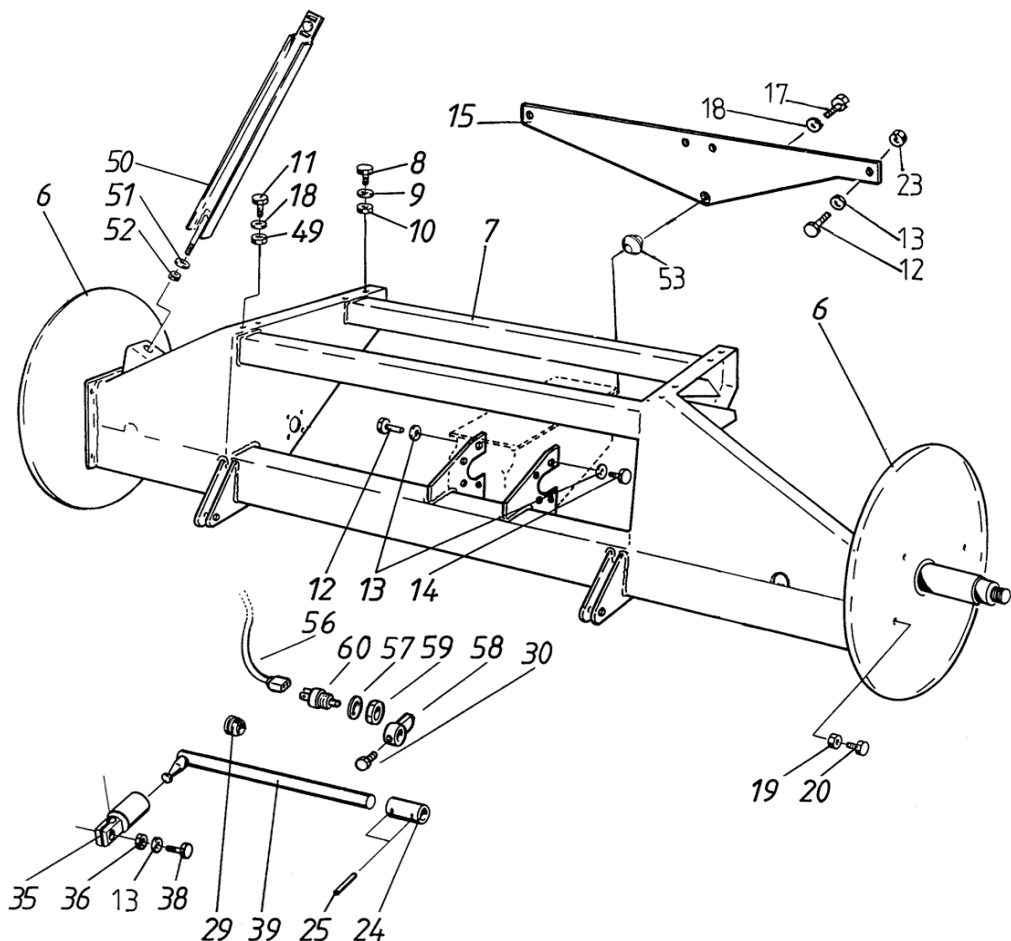

Etuakseli, avohammaspyörä
Framaxel, öppet kuggjul

Front axle, open gear
Передний мост, ведущая шестерня SR

17AB

6	R686456	2	Suojus	Skydd	Guard	Защита
7	R685716	1	Etuakseli	Framaxel	Front axle	Передняя ось
8	6232190	8	Ruuvi	Skruv	Screw	Винт
9	7414473	8	Jousilaatta	Fjäderbricka	Spring washer	Шайба Гровера
10	6506634	8	Mutteri	Mutter	Nut	Гайка
11	6241177	8	Ruuvi	Skruv	Screw	Винт
12	6226977	2	Ruuvi	Skruv	Screw	Винт
13	7400033	12	Aluslaatta	Bricka	Washer	Шайба
14	6226567	7	Ruuvi	Skruv	Screw	Винт
15	R686442	1	Kiinnike	Faste	Fastening	Фиксатор
17	6241367	3	Ruuvi	Skruv	Screw	Винт
18	7400036	3	Aluslaatta	Bricka	Washer	Шайба
19	6594038	8	Lukkomutteri	Låsmutter	Lock nut	Гайка контрольная
20	6221467	8	Ruuvi	Skruv	Screw	Винт
23	6506434	5	Mutteri	Mutter	Nut	Гайка
24	R605427	2	Kiinnin	Klämma	Clamp	Скоба
25	7814173	4	Jousisokka	Fjädersprint	Spring pin	Палец мотовила
29	0552097	2	Laakeriholkki	Lagerholk	Bearing bush	Втулка подшипника
30	6220867	3	Ruuvi	Skruv	Screw	Винт
35	R611387	1	Vipu	Spak	Lever	Рычаг
36	6594148	1	Lukkomutteri	Låsmutter	Lock nut	Гайка контрольная
38	6226767	1	Ruuvi	Skruv	Screw	Винт
39	R685288	1	Siirtoakseli	Axel	Shaft	Вал
49	6594438	2	Mutteri	Mutter	Nut	Гайка
50	R685412	1	Tuki	Stöd	Support	Опора
51	7414477	2	Jousilaatta	Fjäderbricka	Spring washer	Шайба Гровера
52	6507034	2	Mutteri	Mutter	Nut	Гайка
53	R692714	1	Lukkolevy	Låsbricka	Lockplate	Стопорная шайба
56	9693134	1	Johdin	Kabel	Cable	Кабель
57	7414473	1	Jousilaatta	Fjäderbricka	Spring washer	Шайба Гровера
58	R693137	1	Painin	Tryckkontakt	Press	Прижим
59	6521534	1	Mutteri	Mutter	Nut	Гайка
60	8063240	1	Kytin	Brytare	Switch	Выключатель