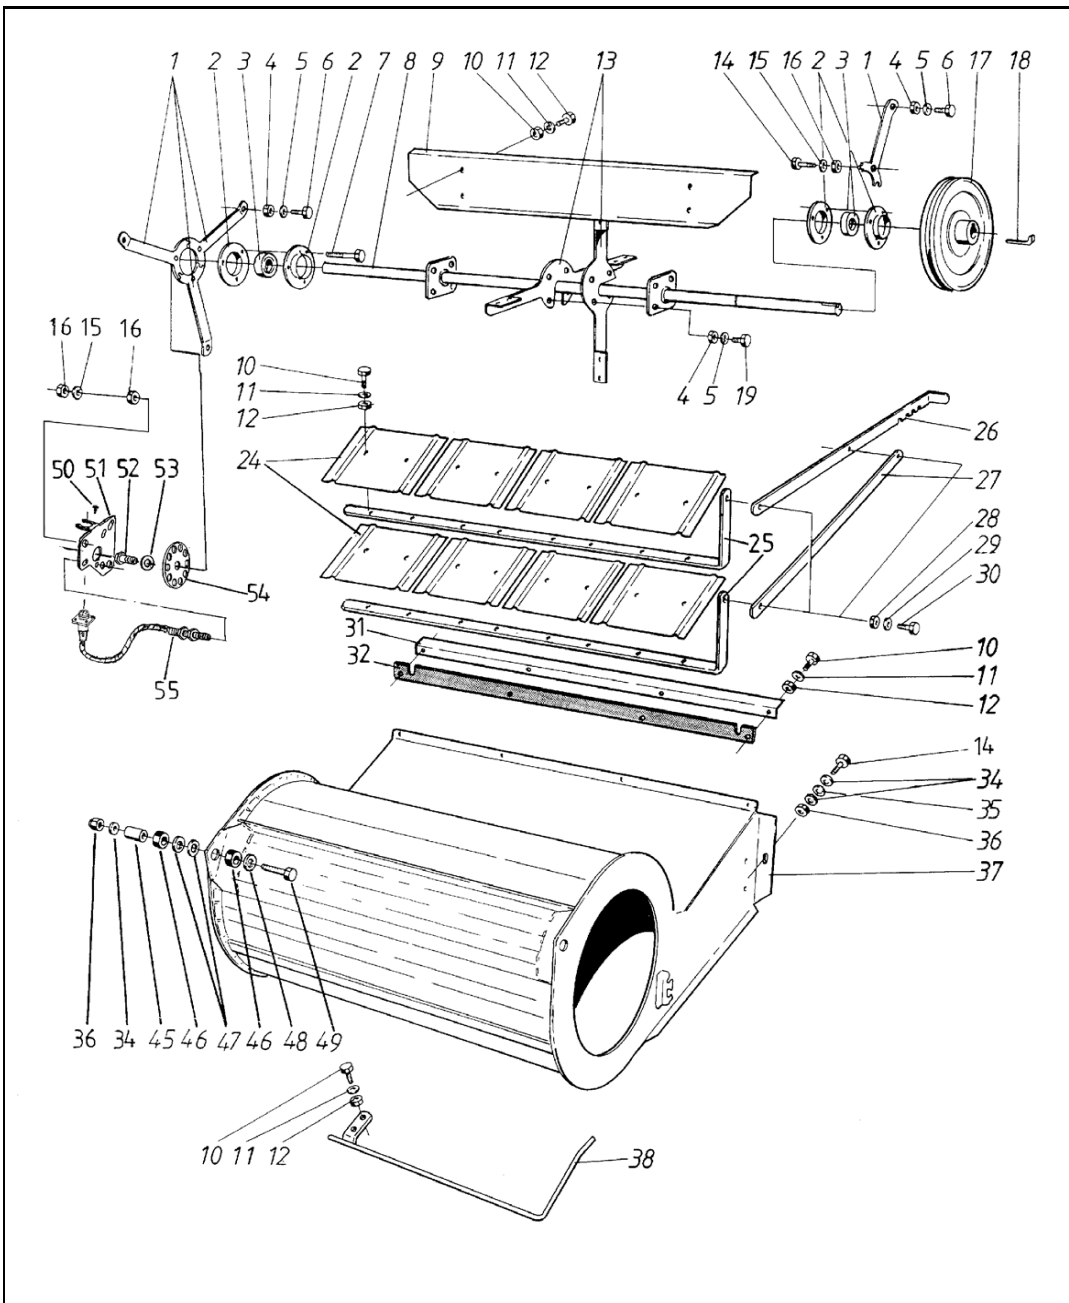

1	R680260	6	Laakeripukki	Lagerstativ	Bearing bed	Основание подшипника
2	0569322	4	Laippa	Flans	Flange	Фланец
3	0511223	2	Laakeri	Lager	Bearing	Подшипник
4	6594038	14	Lukkomutteri	Låsmutter	Lock nut	Гайка контровая
5	7400032	14	Aluslaatta	Bricka	Washer	Шайба
6	6220867	6	Ruuvi	Skruv	Screw	Винт
7	6228177	6	Ruuvi	Skruv	Screw	Винт
8	R680592	1	Akseli	Axel	Shaft	Вал
9	R680257	4	Siipi	Vinge	Wing	Крыло
10	6506034	16	Mutteri	Mutter	Nut	Гайка
11	7400030	38	Aluslaatta	Bricka	Washer	Шайба
12	6210667	38	Ruuvi	Skruv	Screw	Винт
13	R680256	4	Varsi	Stång	Bar	Граблина
14	6226167	6	Ruuvi	Skruv	Screw	Винт
15	7414471	9	Jousilaatta	Fjäderbricka	Spring washer	Шайба Гровера
16	6506434	15	Mutteri	Mutter	Nut	Гайка
17	R680605	15	Hihnapyörä	Remskiva	Pulley	Шкив
18	7712112	1	Hokkakilla	Hakkil	Gip key	Клинообразная шпонка
19	6221260	8	Ruuvi	Skruv	Screw	Винт
24	R681197	8	Levy	Plåt	Plate	Пластина
25	R681196	2	Akseli	Axel	Shaft	Вал
26	R686131	1	Säätötanko	Regl.stång	Adj. rod	Регулир. стержень
27	R686130	1	Tanko	Stång	Bar	Граблина
28	6593838	3	Lukkomutteri	Låsmutter	Lock nut	Гайка контровая
29	7400034	3	Aluslaatta	Bricka	Washer	Шайба
30	6211467	3	Ruuvi	Skruv	Screw	Винт
31	R680929	1	Tiiviste	Tätning	Packing	Уплотнитель
32	R680930	1	Tukilista	Stödlist	Support list	Опорный лист
34	7400033	11	Aluslaatta	Bricka	Washer	Шайба
35	0400588	3	Vaimennin	Dämpare	Damper	Глушитель
36	6594148	7	Lukkomutteri	Låsmutter	Lock nut	Гайка контровая
37	R680245	1	Lietso	Fläkt	Fan	Вентилятор
38	R680527	1	Vipu	Spak	Lever	Рычаг
45	R690597	2	Holkki	Bussning	Bush	Втулка
46	0400586	4	Kumilaatta	Gummiricka	Rubber washer	Шайба резиновая
47	7400038	4	Aluslaatta	Bricka	Washer	Шайба
48	7414059	2	Aluslaatta	Bricka	Washer	Шайба
49	6227567	2	Ruuvi	Skruv	Screw	Винт
50	6062814	2	Levyruuvi	Plåtskruv	Plate screw	Винт пластины
51	R694990	1	Kiinnitin	Hållare	Holder	Обойма
52	R695513	1	Anturi	Givare	Indicator	Индикатор
53	7414473	1	Jousilaatta	Fjäderbricka	Spring washer	Шайба Гровера
54	R694991	1	Pulssirauta	Pulsskiva	Puls plate	Импульсный диск
55	R695505	1	Anturi	Givare	Indicator	Индикатор