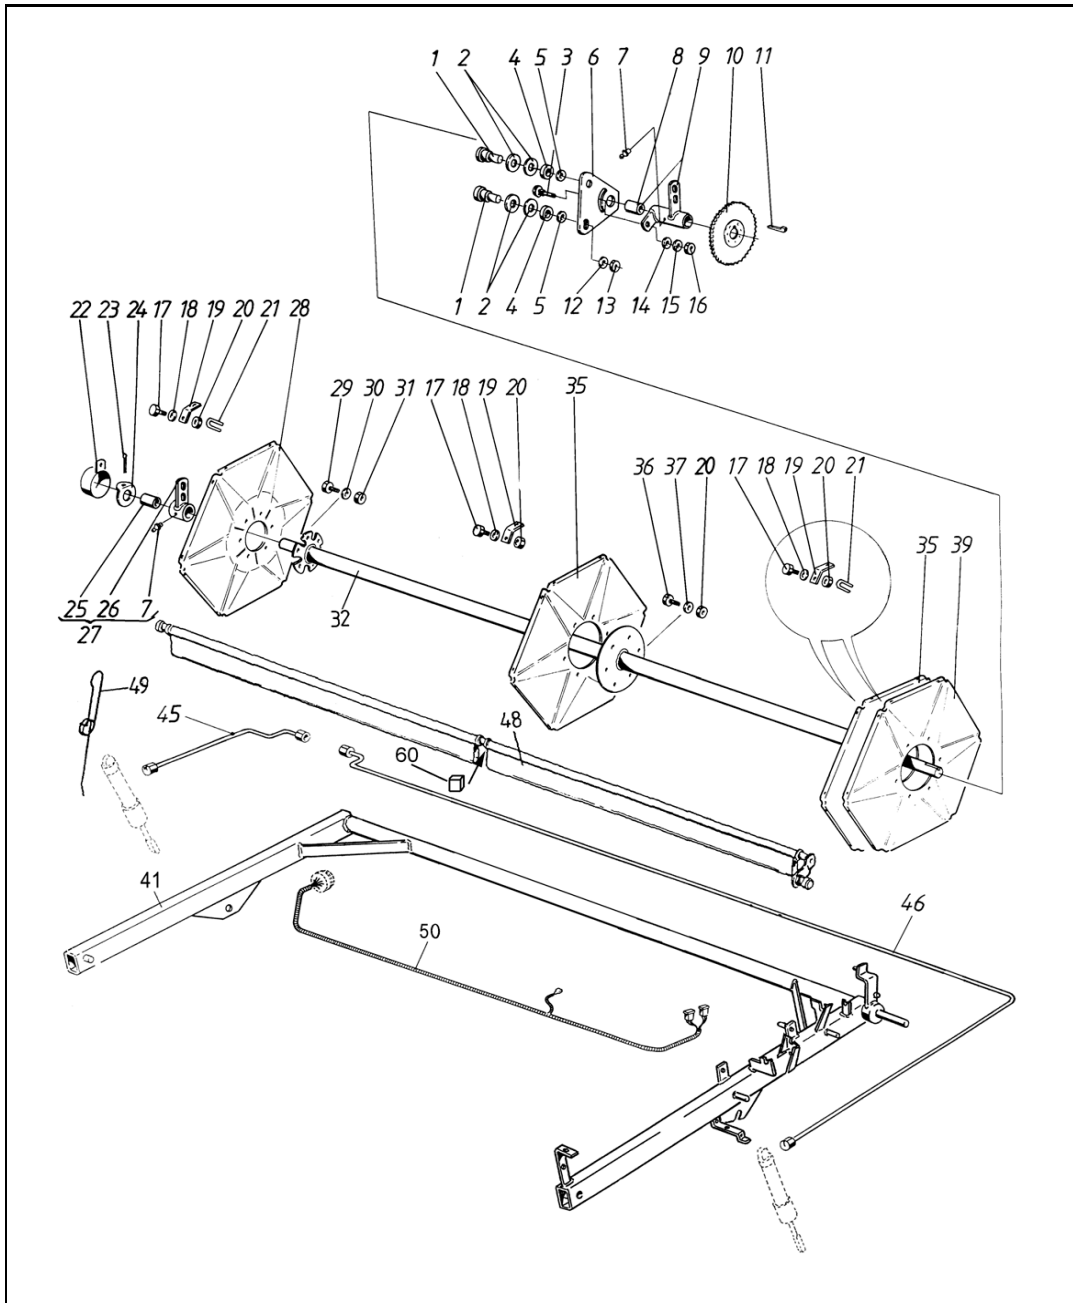

Päivitetty 11-05-09

Updated 11-05-09

SR 2035-2095

0814074

06/2010

1	8031930	→ 555421	2	Moottori	Motor	Engine	Двигатель
2	7414465		6	Jousilaatta	Fjäderbricka	Spring washer	Шайба Гровера
3	6211067		6	Ruuvi	Skruv	Screw	Винт
4	R669278		2	Vaantio	Vridmutter	Capstan	Резьбовая плашка
5	7414469		8	Jousilaatta	Fjäderbricka	Spring washer	Шайба Гровера
6	6506234		2	Mutteri	Mutter	Nut	Гайка
7	7812160		2	Saksisokka	Saxpinne	Split pin	Шплинт
8	R671543	→ 555421	2	Holkki	Bussning	Bush	Втулка
15	R688810		1	Hihnapyörä	Remskiva	Pulley	Шкив
17	0502364		2	Laakeri	Lager	Bearing	Подшипник
18	0552094		2	Holkki	Bussning	Bush	Втулка
19	7815017		1	Varmistinrengas	Låsring	Circlip	Пружинный кольцевой замок
20	R671508	→ 555421	1	Säätöruuvi	Justerskruv	Adj. screw	Регулир. винт
21	6507034		1	Mutteri	Mutter	Nut	Гайка
22	7400036		1	Aluslaatta	Bricka	Washer	Шайба
23	6224687		1	Ruuvi	Skruv	Screw	Винт
24	R676577		1	Varsi	Arm	Arm	Ручка
25	7812160		3	Saksisokka	Saxpinne	Split pin	Шплинт
26	7400038		1	Aluslaatta	Bricka	Washer	Шайба
27	R671507		4	Mutteri	Mutter	Nut	Гайка
28	R688893		1	Akseli	Axel	Shaft	Вал
29	R671506		1	Tappi	Tapp	Pin	Переходник
30	7400038		1	Aluslaatta	Bricka	Washer	Шайба
31	6506234		6	Mutteri	Mutter	Nut	Гайка
33	R634936		2	Muutinpyörä	Variatorhjul	Pulley, var.	Шкив вариатора
34	R688894		1	Muutinpyörä	Variatorhjul	Pulley, var.	Шкив вариатора
35	R643237		3	Tappi	Tapp	Pin	Переходник
36	7815725		1	Varm.rengas	Låsring	Circlip	Пружинный кольцевой замок
37	7815022		1	Varm.rengas	Låsring	Circlip	Пружинный кольцевой замок
38	0252420		1	Nippa	Smörjnippel	Nipple	Масленка
39	7814201		1	Jousisokka	Fjädersprint	Spring pin	Палец мотовила
40	R615375		1	Akseli	Axel	Shaft	Вал
41	R615764		1	Suojakytin	Skyddskoppling	Safety clutch	Предохранительная муфта
42	0553051		1	Laakeriholkki	Bussning	Bush	Втулка
43	0252405		1	Voitelunippa	Smörjnippel	Nipple	Масленка
44	R615434		1	Kitkalevy	Friktionsskiva	Plate	Пластина
45	R613032		1	Hihnapyörä	Remskiva	Pulley	Шкив
46	0567028		1.6	Teräskuula	Stålkula	Bearing ball	Шар подшипника
47	R615376		1	Laakerirengas	Ring	Ring	Кольцо
48	0410175		4	Lautasjousi	Tallriksfjäder	Disk spring	Пружина диска
49	R615374		1	Aluslaatta	Bricka	Washer	Шайба
50	0563006		2	Vetomutteri	Dragmutter	Nut	Гайка
51	R615373		1	Rengas	Ring	Ring	Кольцо
52	7814145		1	Jousisokka	Fjädersprint	Spring pin	Палец мотовила
53	R066732		1	Holkki	Bussning	Bush	Втулка
67	R596056		1	Mutteri	Mutter	Nut	Гайка