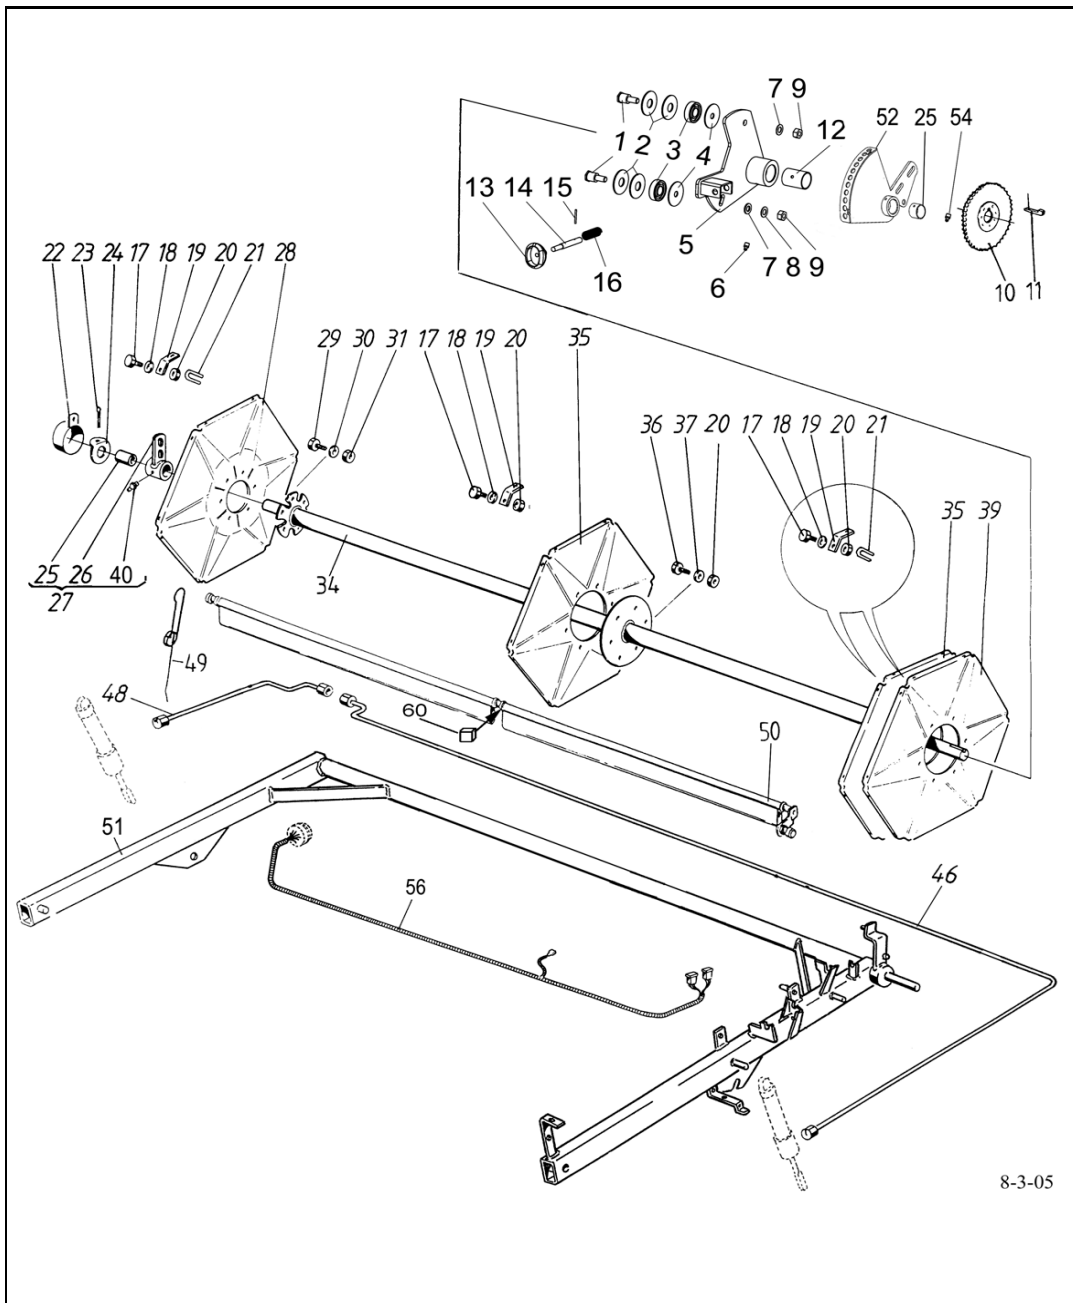

Laannostokela, TP, 4,2m
Haspel, TP, 4,2m

Reel, TP, 4,2m
Мотовило, пальцы из металла, 3,9 м

11ME

1	R596050	2	Akseli	Axel	Shaft	Вал	
2	R683448	4	Levy	Plåt	Plate	Пластина	
3	0502364	2	Laakeri	Lager	Bearing	Подшипник	
4	R698606	2	Levy	Bricka	Plate	Пластина	
5	R698602	1	Epäkesko	Excenter	Eccentric	Эксцентрик	
6	0252420	2	Nippa	Smörjnippel	Nipple	Масленка	
7	7400034	2	Aluslaatta	Bricka	Washer	Шайба	
8	7414473	1	Jousilaatta	Fjäderbricka	Spring washer	Шайба Гровера	
9	6506634	2	Mutteri	Mutter	Nut	Гайка	
10	R588269	1	Keljuypöytä	Kedjehjul	Sprocket	Звездочка	
11	7712110	1	Hötkäkiila	Hakkil	Gip key	Клинообразная шпонка	
12	0553074	1	Holkki	Bussning	Bush	Втулка	
13	0879942	1	Nuppi	Knopp	Knob	Рукоять	
14	R698607	1	Tappi	Tapp	Pin	Переходник	
15	7814099	1	Jousisokka	Fjädersprint	Spring pin	Палец мотовила	
16	0415255	1	Jousi	Fjäder	Spring	Пружина	
17	6211067	36	Ruuvi	Skruv	Screw	Винт	
18	7400030	36	Aluslaatta	Bricka	Washer	Шайба	
19	R672223	18	Levy	Plåt	Plate	Пластина	
20	6593838	48	Lukkomutteri	Låsmutter	Lock nut	Гайка контровая	
21	R672224	18	Sälpä	Hällare	Clamp	Скоба	
22	R637312	1	Suoja	Skydd	Guard	Защита	
23	7812258	1	Saksisokka	Saxpinne	Split pin	Шплинт	
24	R588812	1	Aluslaatta	Bricka	Washer	Шайба	
25	0553054	1	Holkki	Bussning	Bush	Втулка	
26	R695330	1	Laakeri	Lager	Bearing	Подшипник	
27	R588287	1	Laakeri	Lager	Bearing	Подшипник	
28	R683121	1	Päätylevy	Andplåt	End.plate	Концевой щит	
29	6220867	6	Ruuvi	Skruv	Screw	Винт	
30	7400032	6	Aluslaatta	Bricka	Washer	Шайба	
31	6594038	6	Lukkomutteri	Låsmutter	Lock nut	Гайка контровая	
34	R700087	1	Akseli	Axel	Shaft	Вал	
35	R678094	2	Levy	Plåt	Plate	Пластина	
36	6210667	12	Ruuvi	Skruv	Screw	Винт	
37	7414055	12	Aluslaatta	Bricka	Washer	Шайба	
39	R678095	1	Päätylevy	Andplåt	End.plate	Концевой щит	
46	R686933	1	Putki,vas	Rör,vä	Pipe,left	Трубка,левая	
48	R686931	1	Putki,oik	Rör,hö	Pipe,right	Трубка,правая	
49	0415206	1	Piikki	Pik	Spring line	Палец граблины	
50	R691201	6	Akseli	Axel	Shaft	Вал	
50	R700518	6	Akseli	Axel	Shaft	Вал	
51	R688841	A → P06139	Aisat	Armar	Bars	Планки	
51	R695644	B → P06139	Aisat	Armar	Bars	Планки	
51	R703063	→ P06140	Aisat	Armar	Bars	Планки	
52	R700101	1	Kannatin	Hällare	Holder	Обойма	
54	0252405	1	Voitelulippa	Smörjnippel	Nipple	Масленка	
56	R702992	A → P06140	Johdin	Kabel	Cable	Кабель	
56	R702988	B → P06140	Johdin kp.	Kabel kompl.	Cable kitt	Жгут	
60	9687901	48	Tiiviste	Tätning	Packing	Уплотнитель	
A			Sähkösäätö	El-regl.	Electric control	Elektrichr verst.	Electr. régl.
B			Mek. säätö	Mek-regl.	Mechanic control	Mechanischer verst.	Meq. régl.
			Päivitetty 11-05-09		Updated 11-05-09		
			SR 2035-2095		0814074 06/2010