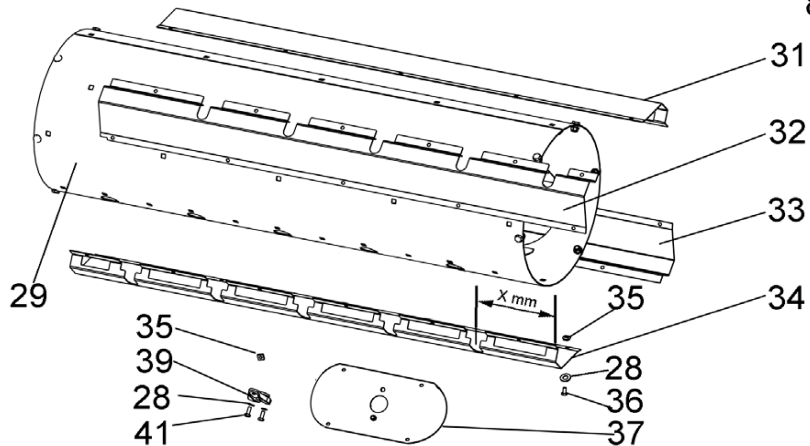

1	R709396	1	Kiinnitin,oik	Hällare,hö	Holder,right	Обойма, правая
2	6226360	4	Ruuvi	Skruv	Screw	Винт
3	7400033	4	Aluslaatta	Bricka	Washer	Шайба
4	R709394	1	Kuorintarauta		Peeling plate	
5	R709395	1	Kiinnitin,vas	Hällare,vä	Holder,left	Обойма, левая
6	6594038	19	Lukkmutteri	Låsmutter	Lock nut	Гайка контрольная
7	7400032	31	Aluslaatta	Bricka	Washer	Шайба
8	6220867	16	Ruuvi	Skruv	Screw	Винт
9	6506434	3	Mutteri	Mutter	Nut	Гайка
10	6594148	4	Lukkmutteri	Låsmutter	Lock nut	Гайка контрольная
11	0511054	1	Laakeri	Lager	Bearing	Подшипник
12	R708766	1	Kampiakseli	Vevaxel	Crankshaft	Коленвал
13	6522130	1	Mutteri	Mutter	Nut	Гайка
14	7400040	1	Aluslaatta	Bricka	Washer	Шайба
15	7400042	1	Aluslaatta	Bricka	Washer	Шайба
16	R706876	1	Akseli	Axel	Axle	Ось
17	6758344	3	Lukkoruuvi	Låsskruv	Lock screw	Винт стопорный
18	0569321	2	Laippa	Fläns	Flange	Фланец
19	7414009	3	Aluslaatta	Bricka	Washer	Шайба
20	0569322	2	Laippa	Fläns	Flange	Фланец
21	0511057	1	Laakeri	Lager	Bearing	Подшипник скольжения
22	6763344	3	Lukkoruuvi	Låsskruv	Lock screw	Винт стопорный
23	R706871	1	Päätylevy	Andplät	End.plate	Концевой щит
24	R706385	20	Sormi	Finger	Finger	Переходник
25	6593838	20	Lukkmutteri	Låsmutter	Lock nut	Гайка контрольная
26	0552091	20	Laakeri	Lager	Bearing	Подшипник
27	R706872	1	Päätylevy	Andplät	End.plate	Концевой щит
28	7414465	79	Jousilaatta	Fjäderbricka	Spring washer	Шайба Гровера
29	R708762	1	Vaippa	Mantel	Housing	Кожух
31	R708768	1	Kotelo	Hus	Housing	Кожух
32	R708769	1	Kotelo	Hus	Housing	Кожух
33	R708770	1	Kotelo	Hus	Housing	Кожух
34	R708771	1	Kotelo	Hus	Housing	Кожух
35	6561414	79	Korimutteri	Mutter	Nut	Гайка
36	6210667	43	Ruuvi	Skruv	Screw	Винт
37	R708773	2	Kansi	Lock	Cover	Покрышка
39	0424382	18	Laakeri	Lager	Bearing	Подшипник
41	6211067	36	Ruuvi	Skruv	Screw	Винт
42	6754744	20	Ruuvi	Skruv	Screw	Винт