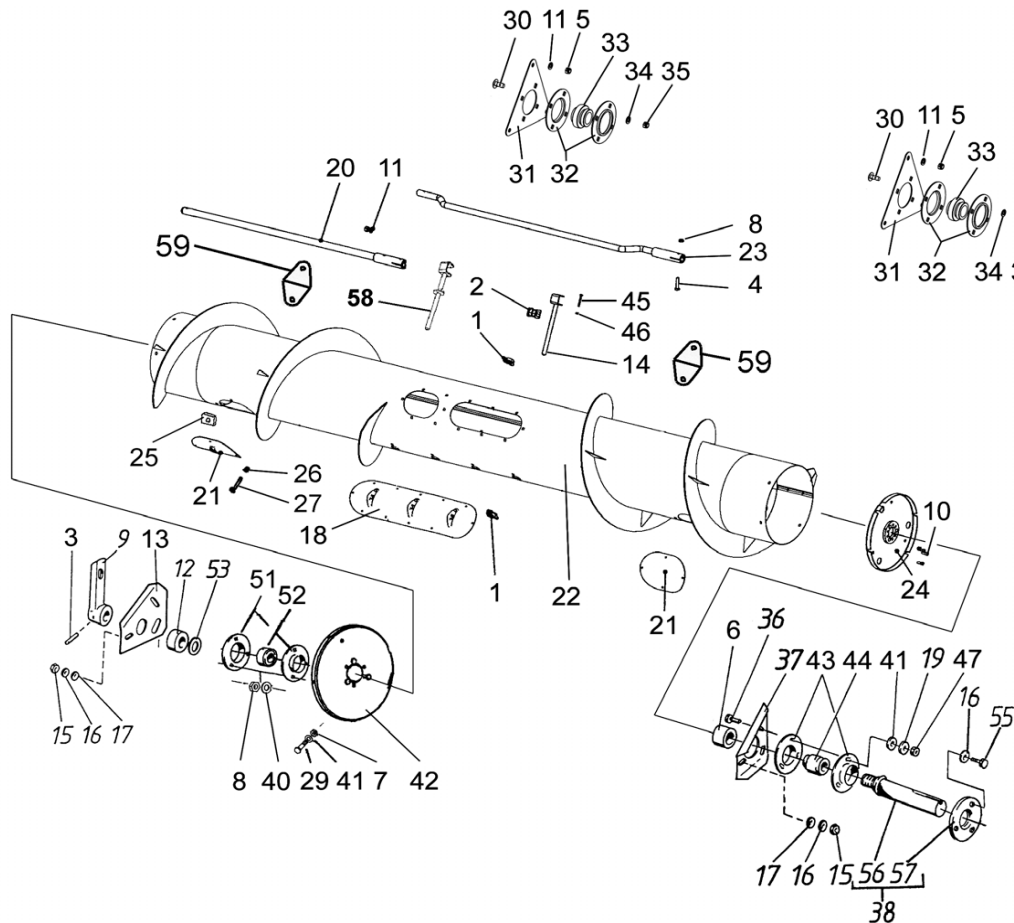

Syöttöruuvi 3,1m KK
Inmatningskruv 3,1m KK

Feeder auger 3,1m KK
Загрузочный шнек жатки 3,1 м KK

11ND

1	0424382	16	Laakeri	Lager	Bearing	Подшипник
2	0552091	16	Laakeri	Lager	Bearing	Подшипник
3	7814205	1	Jousisokka	Fjädersprint	Spring pin	Палец мотовила
4	6227377	3	Ruuvi	Skruv	Screw	Винт
5	6506631	15	Mutteri	Mutter	Nut	Гайка
6	R678371	1	Hölkki	Bussning	Bush	Втулка
7	6594038	1	Lukkomutteri	Låsmutter	Lock nut	Гайка контровая
8	6594148	3	Lukkomutteri	Låsmutter	Lock nut	Гайка контровая
9	R678346	1	Vipu	Spak	Lever	Рычаг
10	7002221	3	Ruuvi	Skruv	Screw	Винт
11	7402034	15	Aluslaatta	Bricka	Washer	Шайба
12	R074784	1	Rajotin	Stoppare	Limiter	Ограничитель
13	R676387	1	Levy	Plåt	Plate	Пластина
14	R698288	16	Sormi	Finger	Finger	Переходник
15	6506434	6	Mutteri	Mutter	Nut	Гайка
16	7414471	6	Jousilaatta	Fjäderbricka	Spring washer	Шайба Гровера
17	7400033	6	Aluslaatta	Bricka	Washer	Шайба
18	R698493	1	Kansi	Lock	Cover	Покрышка
19	7414469	6	Jousilaatta	Fjäderbricka	Spring washer	Шайба Гровера
20	R700604	1	Akseli	Axel	Shaft	Вал
21	R698546	4	Peitelevy	Täckplåt	Cover plate	Накладка
22	R700602	1	Vaippa	Mantel	Housing	Кожух
23	R698285	1	Kampi	Vev	Crank	Кулиса
24	R700606	1	Laippa	Flans	Flange	Фланец
25	6561414	58	Korimutteri	Mutter	Nut	Гайка
26	7414465	42	Jousilaatta	Fjäderbricka	Spring washer	Шайба Гровера
27	6210667	42	Ruuvi	Skruv	Screw	Винт
29	6220867	12	Ruuvi	Skruv	Screw	Винт
30	6770244	16	Lukkoruuvi	Låsskruv	Lock screw	Винт стопорный
31	R698293	2	Laippa	Flans	Flange	Фланец
32	0569324	4	Laippa	Flans	Flange	Фланец
33	0511228	2	Laakeri	Lager	Bearing	Подшипник
34	7400034	16	Aluslaatta	Bricka	Washer	Шайба
35	6594238	16	Lukkomutteri	Låsmutter	Lock nut	Гайка контровая
36	6758344	3	Lukkoruuvi	Låsskruv	Lock screw	Винт стопорный
37	R676386	1	Laippa	Flans	Flange	Фланец
38	R678353	1	Akseli	Axel	Shaft	Вал
40	7400033	11	Aluslaatta	Bricka	Washer	Шайба
41	7400032	20	Aluslaatta	Bricka	Washer	Шайба
42	R700609	1	Laippa	Flans	Flange	Фланец
43	0569321	2	Laippa	Flans	Flange	Фланец
44	0511054	1	Laakeri	Lager	Bearing	Подшипник
45	6754744	2	Ruuvi	Skruv	Screw	Винт
46	6593738	2	Mutteri	Mutter	Nut	Гайка
47	6506234	6	Mutteri	Mutter	Nut	Гайка
51	0569321	2	Laippa	Flans	Flange	Фланец
52	0511054	1	Laakeri	Lager	Bearing	Подшипник
53	R695302	1	Aluslaatta	Bricka	Washer	Шайба
55	6221877	3	Ruuvi	Skruv	Screw	Винт
56	R633348	1	Akseli	Axel	Shaft	Вал
57	R691170	1	Laippa	Flans	Flange	Фланец
58	R706385	16	Sormi	Finger	Finger	Переходник
59	R701532	2	Luukku	Lucka	Door	Дверь

Päivitys 25-11-04

Updated 25-11-04

SR 2035-2095

0814074

06/2010