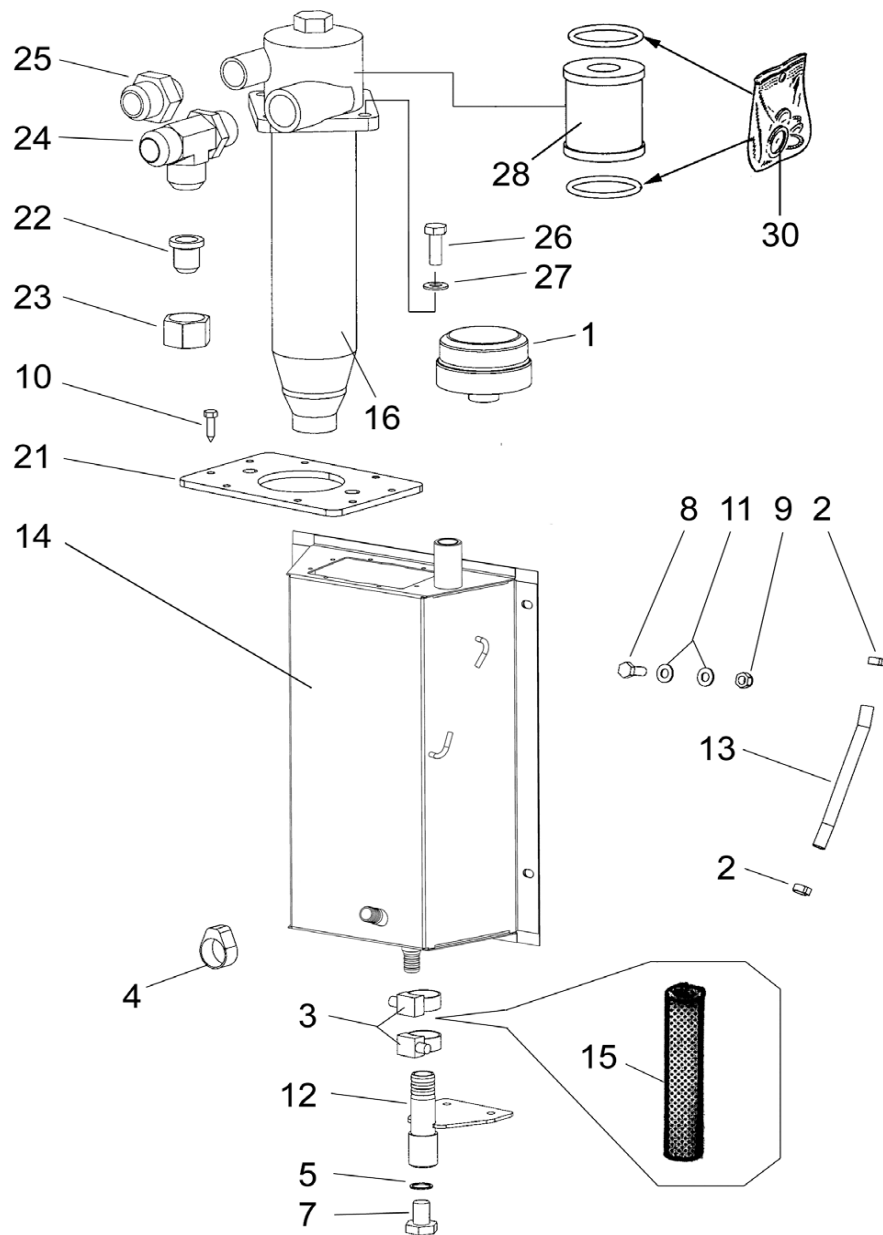

Hydr.öljysäil. hydr
Oljetank hydr.

Oil tank hydr.
Масляный бак, гидроверсия

18AB

1	0499810	1	Huohotin	Luftventil	Breather	Сапун
2	0629039	2	Kiristin	Klamma	Clamp	Скоба
3	0629054	2	Kiristin	Klamma	Clamp	Скоба
4	0629127	1	Kiristin	Slangklamma	Clamp	Скоба
5	0636875	1	Tiiviste	Tätning	Packing	Уплотнитель
7	5499080	1	Tulppa	Plugg	Plug	Пробка
8	6221260	4	Ruuvi	Skruv	Screw	Винт
9	6594038	4	Lukkomutteri	Låsmutter	Lock nut	Гайка контровая
10	7268907	8	Levyruuvi	Plåtskruv	Plate screw	Винт пластины
11	7400032	10	Aluslaatta	Bricka	Washer	Шайба
12	8693299	1	Puiki	Rör	Pipe	Трубка
13	8695743	1	Letku	Slang	Hose	Шланг
14	8706433	1	Öljysäiliö	Oljetank	Oil tank	
15	8698234	1	Letku	Slang	Hose	Шланг
16	0499824	→ 556299	Suodatin	Filter	Filter	Фильтр
16	0499804	→ 556300	Suodatin	Filter	Filter	Фильтр
21	8700465	1	Kansi	Lock	Cover	Покрышка
22	0499531	1	Liitin	Förbindning	Fitting	Штуцер
23	0499533	1	Mutteri	Mutter	Nut	Гайка
24	0499607	1	Liitin	Förbindning	Fitting	Штуцер
25	0499637	1	Liitin	Förbindning	Fitting	Штуцер
26	7002943	2	Kuusiokoloruuvi	Skruv	Screw	Винт
27	7400033	2	Aluslaatta	Bricka	Washer	Шайба
28	0499825	→ 556299	Suodatinpanos	Filter insats	Filter input	Фильтр
28	0499805	→ 556300	Suodatinpanos	Filter insats	Filter input	Фильтр
30	0499829	1	Tiivistesarja	Tätning serie	seal set	Комплект метизов

Päivitetty 22-10-07

Updated 22-10-07

SR 2035-2095

0814074

06/2010