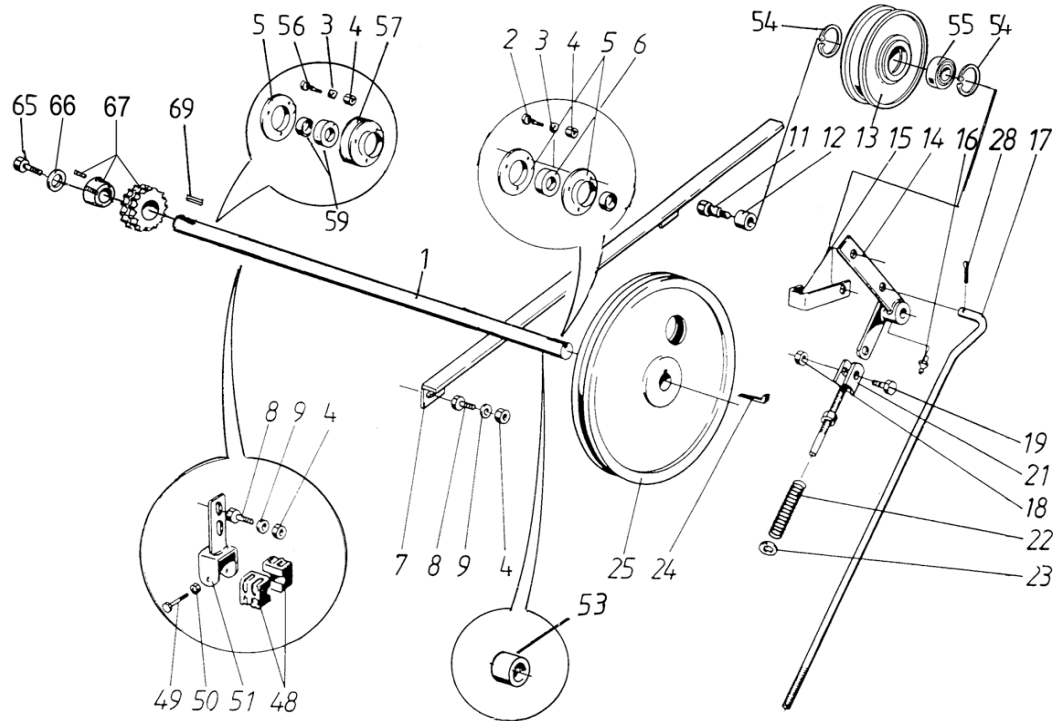

Vilj.säil.tyhj kytk. 2-riv ketju
Tömn.kopl. för spannmålstank 2-kedja

Unloading clutch, 2-line chain
Включение разгрузки бункера, 2-рядная цеп

13EG

23-3-05

1	R702738	→ 555422	1	Akseli	Axel	Shaft	Вал
1	R696024	→ 555421	1	Akseli	Axel	Shaft	Вал
2	6758344		12	Lukkoruuvi	Låsskruv	Lock screw	Винт стопорный
3	7400032		6	Aluslaatta	Bricka	Washer	Шайба
4	6594038		7	Lukkomutteri	Låsmutter	Lock nut	Гайка контровая
5	0569321		3	Laippa	Fläns	Flange	Фланец
6	0511054		1	Laakeri	Lager	Bearing	Подшипник
7	R685469		1	Kannatin	Hållare	Holder	Обойма
8	6221267		2	Ruuvi	Skruv	Screw	Винт
9	7414057		2	Aluslaatta	Bricka	Washer	Шайба
11	R596052		1	Akseli	Axel	Shaft	Вал
12	R066732		1	Holkki	Bussning	Bush	Втулка
13	0660016		1	Kiristyspyörä	Spännrulle	Wheel	Колесо
14	R685313		1	Vipu	Spak	Lever	Рычаг
15	R694587		1	Ohjain	Styrning	Guide	Направляющая часть
16	0252420		1	Nippa	Smörjnippel	Nipple	Масленка
17	R685414		1	Velotanko	Stång	Bar	Гребля
18	6594238		2	Lukkomutteri	Låsmutter	Lock nut	Гайка контровая
19	6231767		2	Ruuvi	Skruv	Screw	Винт
21	R652179		1	Tanko	Stång	Rod	Ограничитель
22	0415308		1	Jousi	Fjäder	Spring	Пружина
23	7400034		1	Aluslaatta	Bricka	Washer	Шайба
24	7712050		1	Hokkakilla	Hakkil	Gib key	Клинообразная шпонка
25	R652284		1	Hihnapyörä	Remskiva	Pulley	Шкив
26	6506634		2	Mutteri	Mutter	Nut	Гайка
27	R685364		1	Korvake	Fäste	Fastening	Фиксатор
28	7812160		1	Saksisokka	Saxpinne	Split pin	Шплинт
29	7400038		1	Aluslaatta	Bricka	Washer	Шайба
30	R685365		1	Vipu	Spak	Lever	Рычаг
34	R685889		1	Jatke	Förlängning	Extension	Приставка
48	0552091		2	Laakeri	Lager	Bearing	Подшипник
49	6754744		1	Ruuvi	Skruv	Screw	Винт
50	6593738		1	Mutteri	Mutter	Nut	Гайка
51	R685590		1	Laakerikotelo	Lagerhus	Bearing box	Корпус подшипника
53	R593548		1	Väliputki	Mellanrör	Pipe	Трубка
54	7815238		2	Varmistinrengas	Låsring	Circlip	Пружинный кольцевой замок
55	0502364		1	Laakeri	Lager	Bearing	Подшипник
56	6758944		3	Ruuvi	Skruv	Screw	Винт
57	R695735		1	Laippa	Fläns	Flange	Фланец
59	0511360		1	Kuulalaakeri	Lager	Bearing	Подшипник
65	6220867		1	Ruuvi	Skruv	Screw	Винт
66	R695847		1	Varm.laatta	Låsbricka	Security clip	Корончатая шайба
67	0660071		1	Ketjupyörä	Kedjehjul	Sprocket	Звездочка
69	7717129		1	Tasakilla	Plankil	Flat key	Шпонка на лыске

Päivitys 16-6-04

Updated 16-6-04

SR 2035-2095

0814074

06/2010