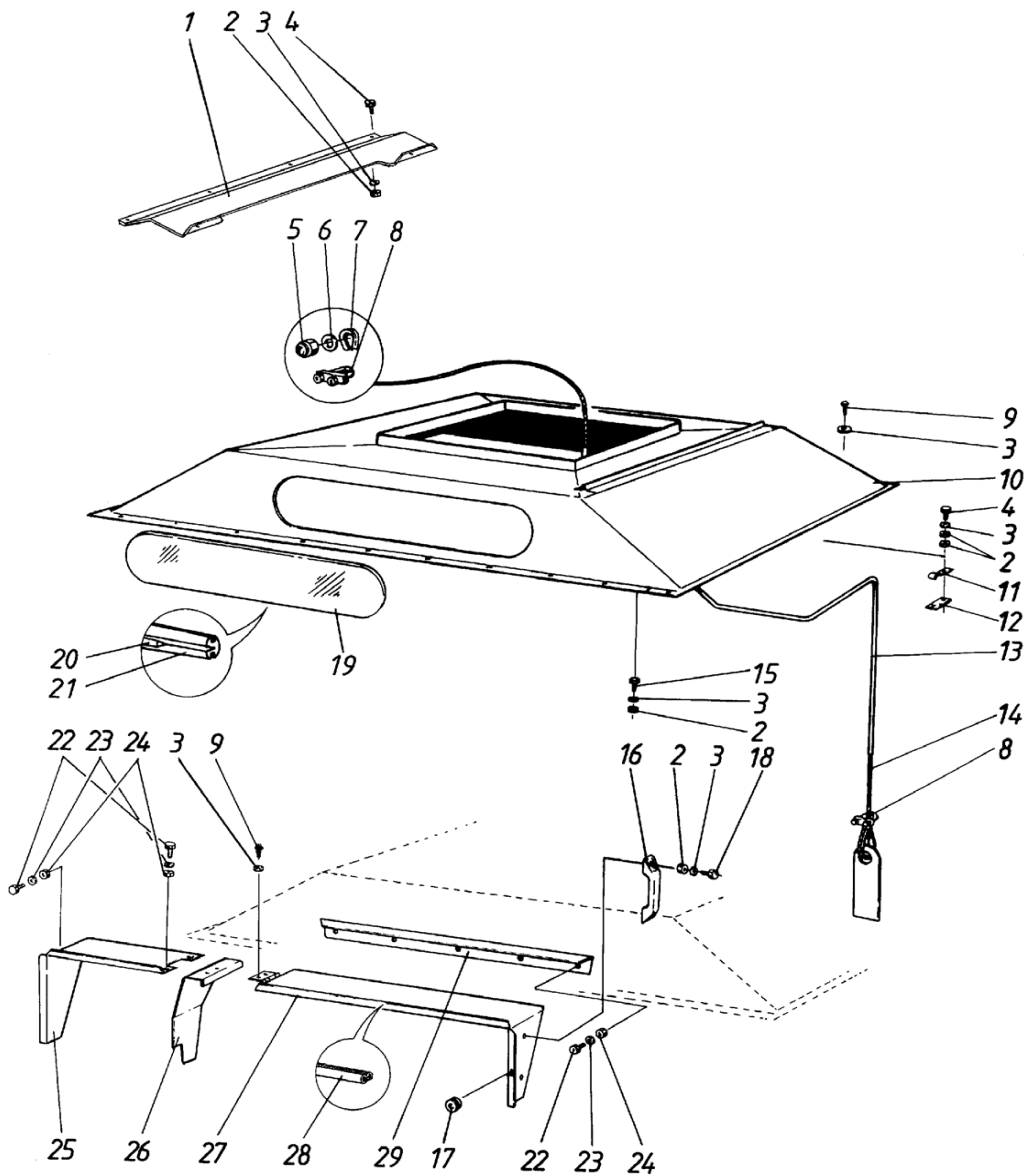

Viljasäiliön kansi 3,7m³

Spannmålstankens lock 3,7m³

Grain tank cover 3,7m³

Крыша зернового бункера 3,7 м³

13DD

1	R687146	1	Lista	List	List	Панель
2	6593838	10	Lukkomutteri	Låsmutter	Lock nut	Гайка контровая
3	7400030	59	Aluslaatta	Bricka	Washer	Шайба
4	6211067	10	Ruuvi	Skruv	Screw	Винт
5	6594038	13	Lukkomutteri	Låsmutter	Lock nut	Гайка контровая
6	7414057	5	Aluslaatta	Bricka	Washer	Шайба
7	0679028	2	Teräskoysikoussi	Stålvajerkaus	Steel cable timbl	Стальной кабель
8	0679072	2	Köysilukko	Vajerlás	Wire lock	Проволочная пломба
9	7268607	30	Levyruuvi	Plåtskruv	Plate screw	Винт пластины
10	R687139	1	Kansi 3.7	Lock 3.7	Cover 3.7	Покрышка 3.7
11	R064410	2	Kiinnitin	Klämma	Clamp	Скоба
12	R597919	2	Kiinnitin	Hållare	Holder	Обойма
13	R687263	1	Ohjuriiputki	Styrning	Guide	Направляющая часть
14	9687264	1	Vetovaijeri	Vajer	Cable	Кабель
15	6210667	8	Ruuvi	Skruv	Screw	Винт
16	0871049	1	Kahva	Handtag	Handle	Ручьятка
17	0633567	1	Eristin	Isolator	Insulator	Изолятор
18	6211467	2	Ruuvi	Skruv	Screw	Винт
19	0868271	1	Lasi	Glas	Glass	Стекло
20	0633953	1	Kiilalista	Killist	Strip	Планка
21	0633956	1	Lasilista	Tätninglist	Seal	Сальник
22	6210667	12	Ruuvi	Skruv	Screw	Винт
23	7414465	12	Jousilaatta	Fjäderbricka	Spring washer	Шайба Гровера
24	6506034	12	Mutteri	Mutter	Nut	Гайка
25	R688072	1	Päätylevy	Plåt	Plate	Пластина
26	R688075	1	Välilevy	Plåt	Plate	Пластина
26	R700738	1	Kannatin	Stöd	Support	Опора
27	R688073	1	Peitelevy	Plåt	Plate	Пластина
27	R700736	1	Peitelevy	Täckplåt	Cover plate	Накладка
28	0633964	1	Tiiviste	Tätning	Packing	Уплотнитель
29	R688076	1	Lista	List	List	Плата

A	STD-hytti	STD-hytt	STD-cabin	STD-Kabine	STD-cabine
B	DL-hytti	DL-hytt	DL-cabin	DL-Kabine	DL-cabine