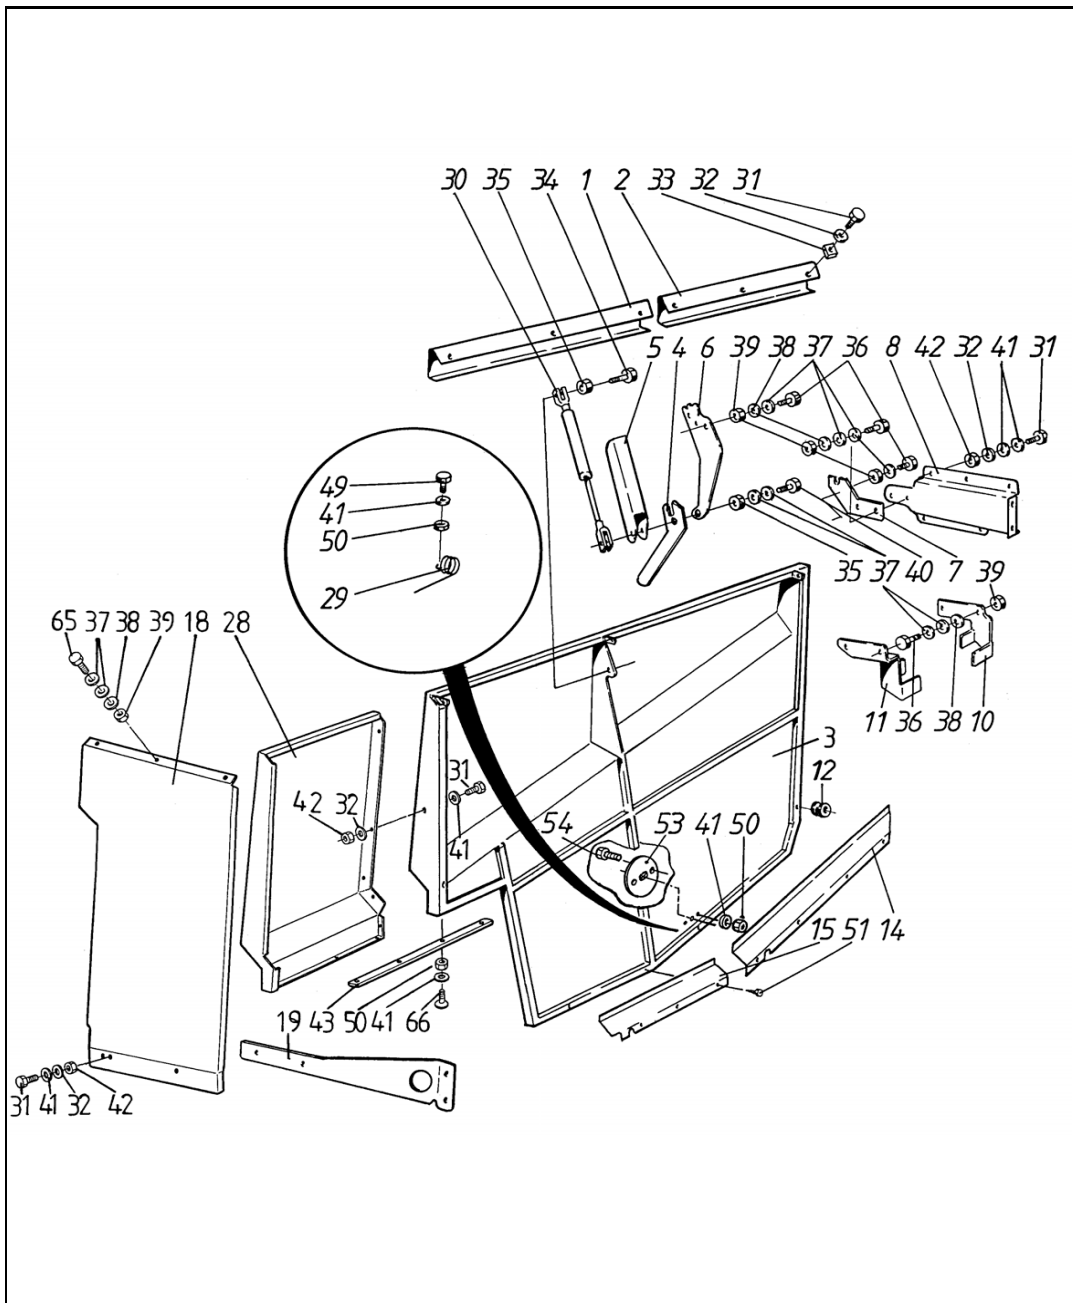

1 R694089	1 Peitelevy	Täckplåt	Cover plate	Накладка
2 R686025	1 Peitelevy	Skydd	Guard	Защита
3 R686089	1 Sivusuoja	Skydd	Guard	Защита
4 R686315	1 Kahva	Handtag	Handle	Рукоятка
5 R685948	1 Lukitsin	Regel	Latch	Замок
6 R686189	1 Koukku	Krok	Hook	Зацеп
7 R686190	1 Koukku	Krok	Hook	Зацеп
8 R686217	1 Kannatin	Stativ	Support	Опора
10 R694594	1 Tuki	Stöd	Support	Опора
11 R694593	1 Tuki	Stöd	Support	Опора
12 0633567	2 Eristin	Isolator	Insulator	Изолятор
14 R686725	1 Levy	Plåt	Plate	Пластина
15 R686727	1 Levy	Plåt	Plate	Пластина
18 R693959	1 Etusuoja	Skydd	Guard	Защита
19 R686394	1 Kannatin	Stativ	Support	Опора
28 R693498	1 Suoja	Skydd	Guard	Защита
29 R683424	1 Piikki	Pigg	Barb	Шип
30 0400526	1 Kaasujousi	Gasfjäder	Gas spring	Газонаполненный амортизатор
31 6211067	14 Ruuvi	Skruv	Screw	Винт
32 7414465	14 Jousilaatta	Fjäderbricka	Spring washer	Шайба Гровера
33 6561112	6 Korimutteri	Mutter	Nut	Гайка
34 6221467	1 Ruuvi	Skruv	Screw	Винт
35 6594038	4 Lukkomutteri	Låsmutter	Lock nut	Гайка контрольная
36 6221267	10 Ruuvi	Skruv	Screw	Винт
37 7400032	20 Aluslaatta	Bricka	Washer	Шайба
38 7414469	10 Jousilaatta	Fjäderbricka	Spring washer	Шайба Гровера
39 6506234	10 Mutteri	Mutter	Nut	Гайка
40 6222277	1 Ruuvi	Skruv	Screw	Винт
41 7400030	14 Aluslaatta	Bricka	Washer	Шайба
42 6506034	6 Mutteri	Mutter	Nut	Гайка
43 R694023	1 Tuki	Stöd	Support	Опора
49 6211467	2 Ruuvi	Skruv	Screw	Винт
50 6593838	4 Lukkomutteri	Låsmutter	Lock nut	Гайка контрольная
51 7268607	7 Levyruuvi	Plåtskruv	Plate screw	Винт пластины
53 R693066	1 Tukilevy	Stödplåt	Support plate	Опорная пластина
54 6210667	2 Ruuvi	Skruv	Screw	Винт
65 6220867	6 Ruuvi	Skruv	Screw	Винт
66 6069514	4 Ruuvi	Skruv	Screw	Винт