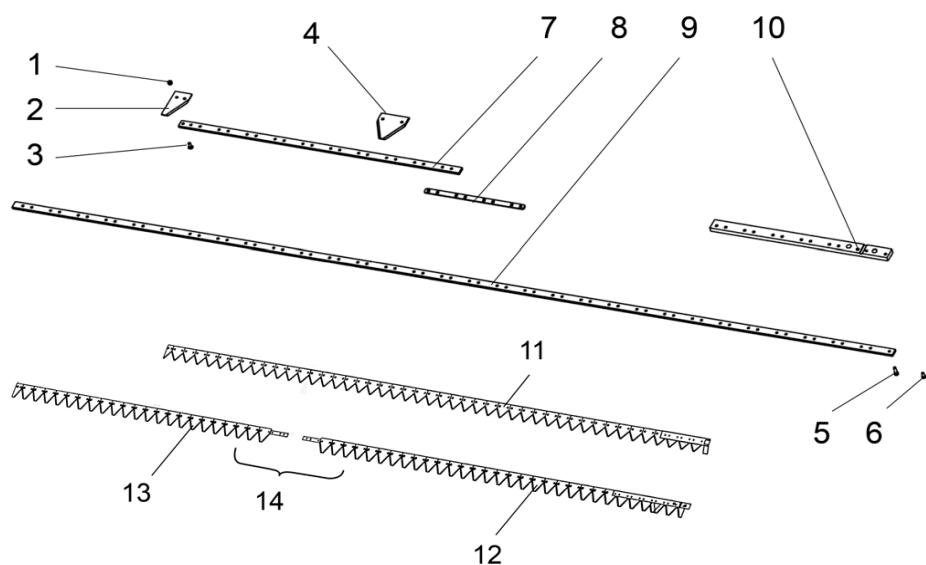

Leikkuupöytä 5,1m  
Skärbord 5,1m

Cutting table 5,1m  
Жатка шириной 5,1 м

11CL

16-6-04

1 R706901	1 Runko	Ram	Frame	Рамка
2 R699525	1 Tuki	Stöd	Support	Опора
8 R700069	1 Levy	Plåt	Plate	Пластина
9 R692459	1 Levy	Plåt	Plate	Пластина
10 7400033	1 Aluslaatta	Bricka	Washer	Шайба
14 6221267	30 Ruuvi	Skruv	Screw	Винт
15 7400032	30 Aluslaatta	Bricka	Washer	Шайба
16 7414469	30 Jousilaatta	Fjäderbricka	Spring washer	Шайба Гровера
17 6506234	30 Mutteri	Mutter	Nut	Гайка
18 R694900	1 Väliholkki	Distansring	Bush	Втулка
19 0569322	2 Laippa	Fläns	Flange	Фланец
20 0511057	1 Laakeri	Lager	Bearing	Подшипник скольжения
21 9694459	1 Suoja	Skydd	Guard	Защита
22 R694487	1 Akseli	Axel	Shaft	Вал
22 R700970	1 Akseli	Axel	Shaft	Вал
23 R691171	1 Laippa	Fläns	Flange	Фланец
24 0511335	1 Laakeri	Lager	Bearing	Подшипник
25 6594148	3 Lukkomutteri	Låsmutter	Lock nut	Гайка контрольная
26 R691172	1 Laippa	Fläns	Flange	Фланец
27 R688774	1 Suojus	Skydd	Guard	Защита
29 6594238	2 Lukkomutteri	Låsmutter	Lock nut	Гайка контрольная
30 7400034	2 Aluslaatta	Bricka	Washer	Шайба
31 6231767	2 Ruuvi	Skruv	Screw	Винт
32 6226167	12 Ruuvi	Skruv	Screw	Винт
33 7400033	Aluslaatta	Bricka	Washer	Шайба
34 6506434	12 Mutteri	Mutter	Nut	Гайка
35 6763544	1 Lukkoruuvi	Låsskruv	Lock screw	Винт стопорный
45 6763344	1 Lukkoruuvi	Låsskruv	Lock screw	Винт стопорный
59 6506434	Mutteri	Mutter	Nut	Гайка
60 7414471	Jousilaatta	Fjäderbricka	Spring washer	Шайба Гровера
73 6227197	Ruuv	Skruv	Screw	Винт
74 0498840	A Teränpainin	Knivhållare	Knife holder	Обойма ножа
74 0498841	B Teränpainin	Knivhållare	Knife holder	Обойма ножа
75 R632966	Täytelevy	Täckplåt	Liningplate	Пластина накладки
76 R700138	1 Kivikynnys	Stenskydd	Stone guard	Камнезащита
78 R698677	1 Palkki	Balk	Balk	Балка
79 6266587	1 Ruuvi	Skruv	Screw	Винт
80 R671443	2 Jousikoukku	Fläderkrok	Spring hook	Зацеп пружины
81 6594148	Lukkomutteri	Låsmutter	Lock nut	Гайка контрольная
82 0498838	3 Kaksoissormi	Duppelfinger	Double finger	Двойной палец
87 R638710	3 Kaksoissormi	Duppelfinger	Double finger	Двойной палец
	A	Niitattu terä	Knife stabled	
	B	Ruuvikiinn. terä	Knife bolted	
		Päivitetty 20-11-08	Updated 20-11-08	
		SR 2035-2095		0814074 06/2010