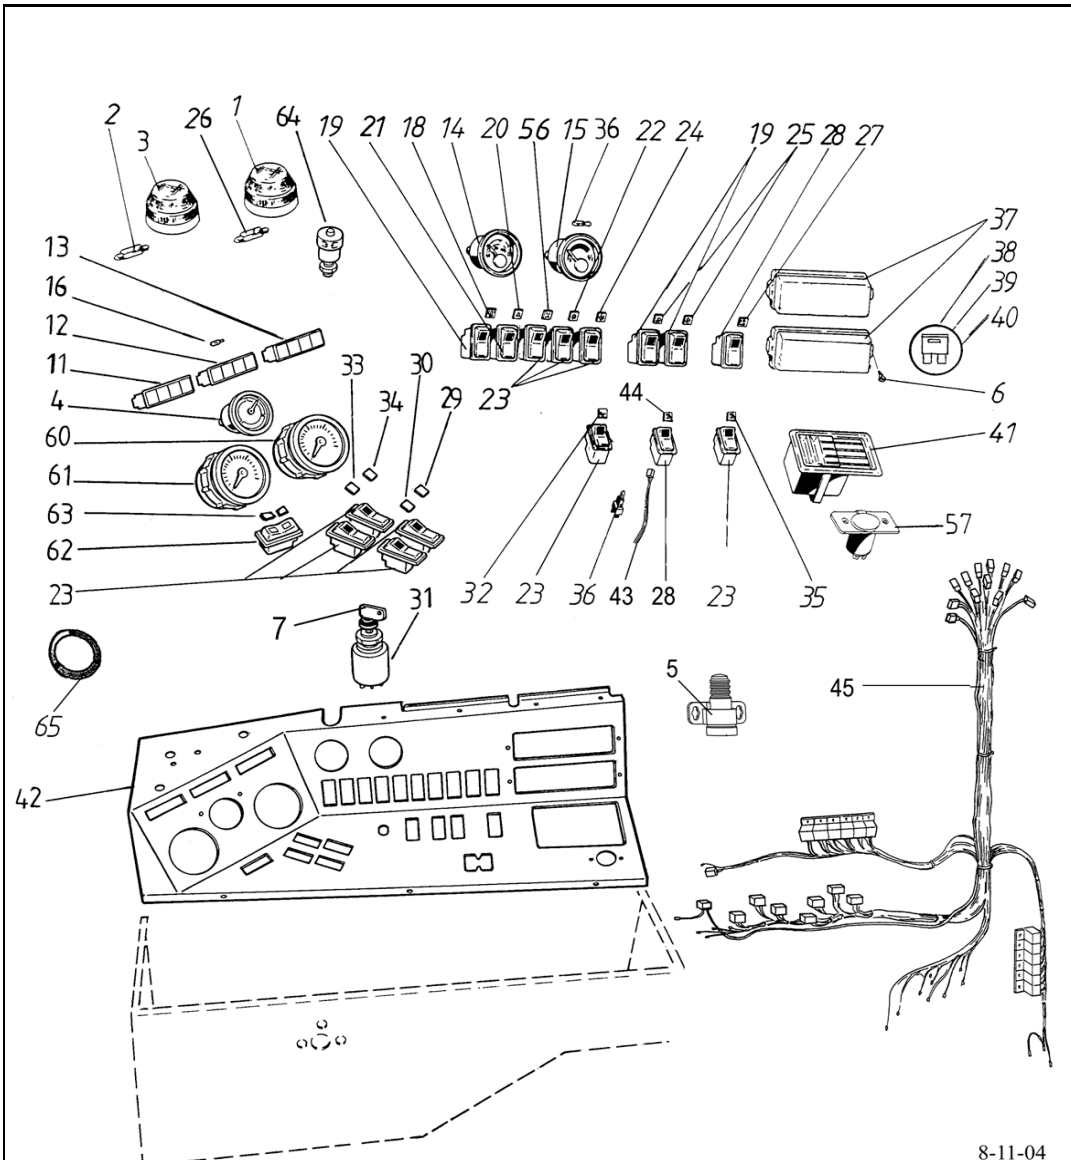

Kojetaulu STD hydr vs
Instrumentbräde, STD hydr.

Instrument panel std, hydr. transm.
Доска приборов, гидроверсия STD

14EB

1	8070010		1	Hälytyslamppu	Larmlampa	Alarm lamp	Лампа аварийной сигнализации
2	8035127	18 W	1	Lamppu	Lampa	Bulb	Лампа
3	8070012		1	Hälytyslamppu pun.	Larmlampa röd	Alarm lamp red	Лампа аварийной сигнализации
4	0290038		1	Painemittari	Tryckmätare	Pressure gauge	Датчик давления
5	8063236		1	Kytkin	Brytare	Switch	Выключатель
6	7262308		4	Levyruuvi	Plåtskruv	Plate screw	Винт пластины
7	8080605		1	Virta-avain	Nyckel	Key	Шпонка
11	8070060		1	Merkkivalot	Styrpanel	Light panel	Панель рабочего света
12	8070066		1	Merkkiv.hältytys	Signall.alarm	Sign lights alarm	Символ световой аварийной сигнализации
13	8070067		1	Merkkiv.hältytys	Signall.alarm	Sign lights alarm	Символ световой аварийной сигнализации
14	0295480		1	Lämpömittari	Termometer	Thermometer	Термометр
15	0294130		1	Poltto.mittari	Bränslemätare	Fuel meter	Топливный датчик
16	8035107		4	Lamppu	Lampa	Bulb	Лампа
18	8095817		1	Symb. pyör.vilkku	Symb. rot.varn.j.	Symbol beacon	Символ маяка
19	8095701		3	Kytkin	Brytare	Switch	Выключатель
20	8095818		1	Symboli hätäv.	Symbol nödblink	Symbol distress	Символ включения аварийной сигнализации
21	8095714		1	Kytkin	Brytare	Switch	Выключатель
22	8095808		1	Symb. kelan kierr.	Symb. cyl.varvtal	Symbol cyl.rpm.	Символ оборотов барабана
23	8095710		9	Kytkin	Brytare	Switch	Выключатель
24	8095809		1	Symboli, puh.k.	Symbol, flaktv.	Symbol, fan rpm	Символ оборотов вентилятора
25	8095819		2	Symboli työvalo	Symbol arbetslj.	Symbol w.light	Символ света
26	8035128	21 W	1	Lamppu	Lampa	Bulb	Лампа
27	8095816		1	Symboli ajovalo	Symbol körj.us	Symbol head lig.	Символ фары
28	8095705		1	Kytkin	Brytare	Switch	Выключатель
29	8095814		1	Symboli, tyhj.p.	Symbol, tömn.rör	Symbol, unl.tun	Символ разгрузки
30	8095815		1	Symboli, tyhj.p.	Symbol, tömn.rör	Symbol, unl.tun	Символ разгрузки
31	8080600		1	Virtalukko	Strömlås	Ignitionlock	Замок зажигания
32	8095813		1	Symboli äänitor	Symbol signalh.	Symbol hoop	Символ
33	8095810		1	Symb.l.kela kier.	Symb.haspelvarvt.	Symbol reelrpm.	Символ оборотов мотвила
34	8095811		1	Symb.l.kela et.	Symb.haspelavst.	Symbol reel dist.	Символ мотвила
35	8095812		1	Symboli R	Symbol R	Symbol R	Символ включения реверса
36	8095741		10	Lamppu	Lampa	Bulb	Лампа
37	8080610		2	Sulakerasia	Säkringsdosa	Fuse box	Предохранительная коробка
38	8500330		18	Sulake 7.5 A	Säkring 7.5 A	Fuse 7.5 A	Предохранитель 7.5 A
39	8500350		3	Sulake 15 A	Säkring 15 A	Fuse 15 A	Предохранитель 15 A
40	8500360		3	Sulake 25 A	Säkring 25 A	Fuse 25 A	Предохранитель 25 A
41	0492398		1	Tuhkakuppi	Askkopp	Ash tray	Пепельница
42	8695346		1	Kansi	Lock	Cover	Покрышка
43	9701033		1	Johdin kp	Kabel kompl.	Cable kitt	Жгут
44	8095847		1	Symboli	Symbol	Symbol	Символ
45	9699771		1	Johdin kp	Kabel kompl.	Cable kitt	Жгут
56	8095822		1	Symboli	Symbol	Symbol	Символ
57	8055535		1	Pistorasia	Sticksdosa	Wall socket	Штепсельная розетка
60	0296005		1	Mittari, ajon.	Mätare, hastigh.	Meter, speedom	Датчик скорости
61	0296006		1	Mittari, kela-lie	Mätare, cyl-flä	Meter drum-fan	Датчик оборотов вентилятора и барабана
62	8500620		1	Kytkin	Brytare	Switch	Выключатель
63	8095832		1	Symb. ke-lie	Symb. cyl-flä	Symb.drumsfan	Символ вентилятора барабана
64	0296055		1	Anturi	Givare	Indicator	Индикатор
65	0813731		1	Tarra	Dekal	Transfer	Указатель