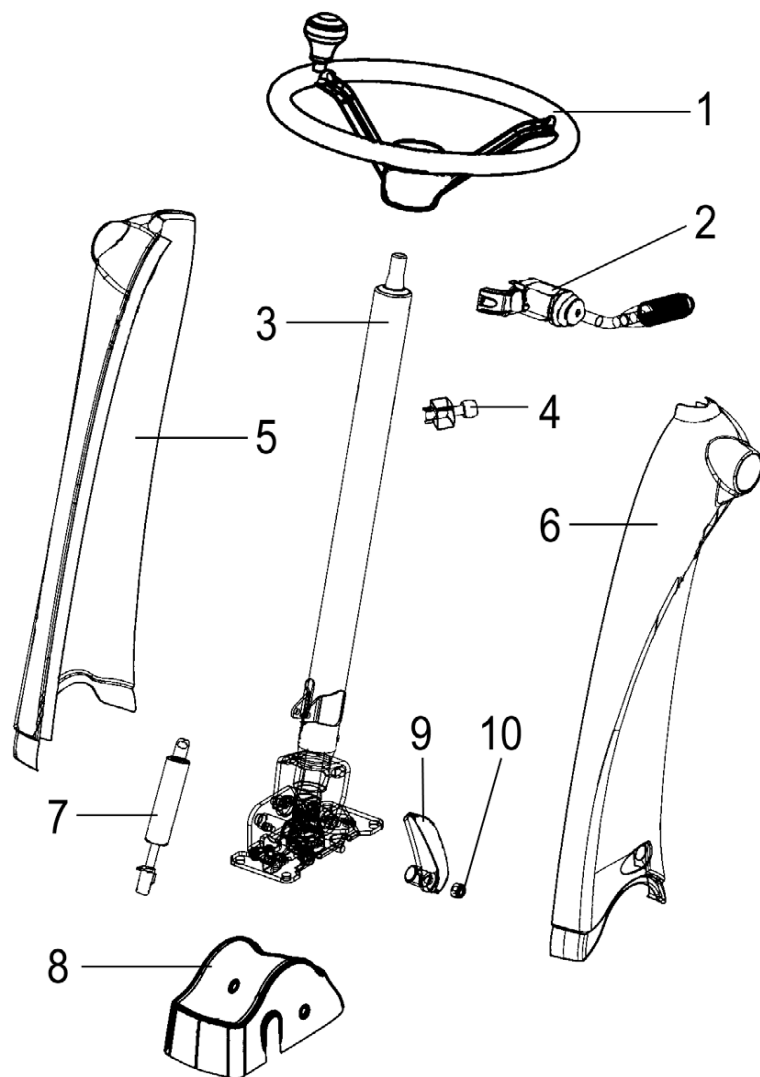

Ohjauspyörä DL
Ratt DL

Steering wheel DL
Рулевая колонка DL

14CE

1	0480341	1	Ohjauspyörä	Ratt	Steering wheel	Рулевое колесо
2	0480342	1	Kytkin	Koppling	Clutch	Муфта сцепления
3	0480348	1	Ohjausvarsi	Rattaxel	Steering shaft	Вал управления
4	0480343	1	Kytkin	Koppling	Clutch	Муфта сцепления
5	0480349	1	Suoja,vas	Skydd,vä	Guard,left	Защита,левая
6	0480345	1	Suoja,oik	Skydd,hö	Guard,right	Защита,правая
7	0480347	1	Kaasujousi	Gasfjäder	Gaspring	Газонаполненный амортизатор
8	0480346	1	Kotelo	Hus	Housing	Кожух
9	0480344	1	Poljin	Pedal	Pedal	Педаль
10	6594148	1	Lukkomutteri	Låsmutter	Lock nut	Гайка контрольная