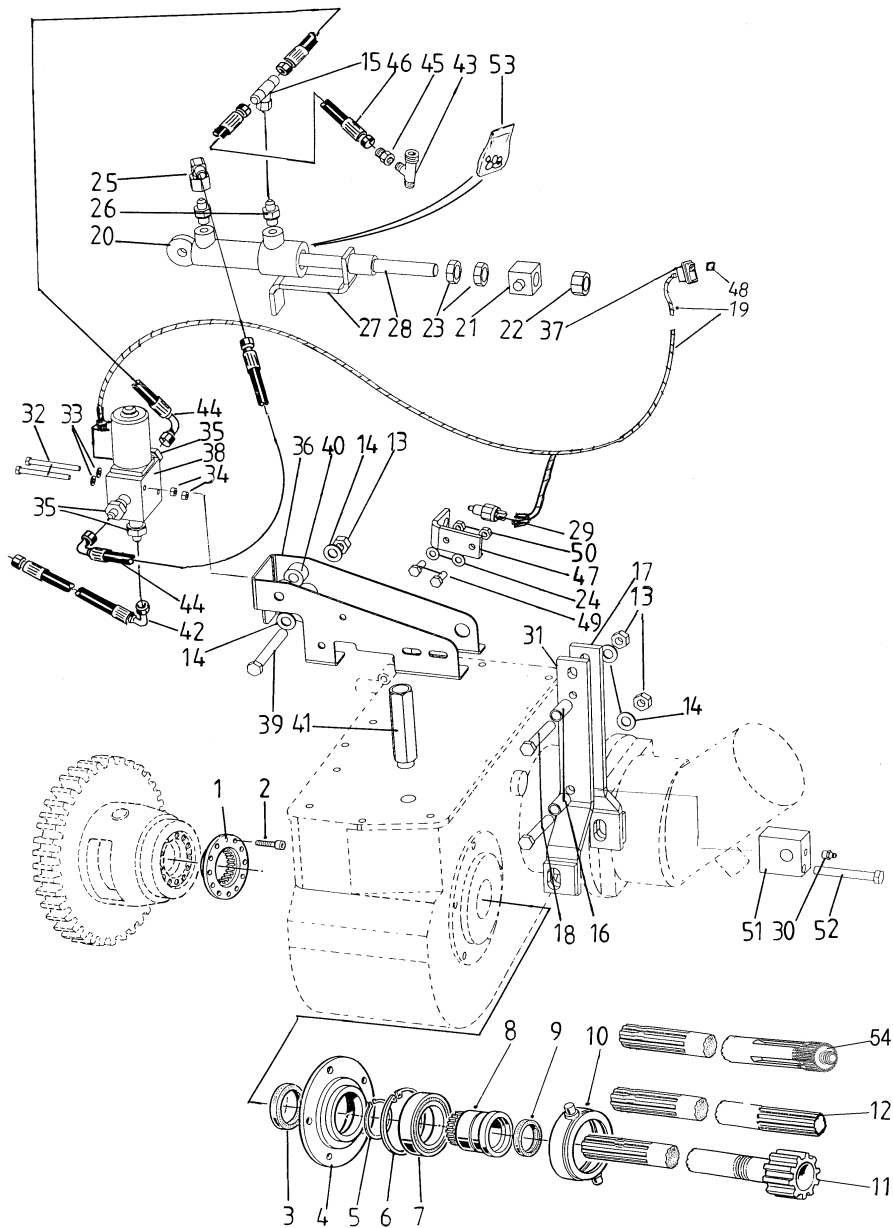

Tasauspyörästön lukko hydr.
Differentialspärri hydr.

Differential lock hydr.
Замок дифференциала, гидравл.

17EB

1	0480613	1	Kytkinlaippa	Kopplingsfläns	Clutch flange	Фланец муфты
2	0480617	12	Ruuvit	Skruv	Screw	Винт
3	0480616	1	Tiiviste	Tätning	Packing	Уплотнитель
4	0480614	1	Kansi	Lock	Cover	Покрышка
5	7815048	1	Varmistinrengas	Läsring	Circlip	Пружинный кольцевой замок
6	7815265	1	Varmistinrengas	Läsring	Circlip	Пружинный кольцевой замок
7	0502373	1	Laakeri	Lager	Bearing	Подшипник
8	0480612	1	Kytkinholkki	Kopplingshylsa	Clutch bush	Втулка муфты
9	0480615	1	Tiiviste	Tätning	Packing	Уплотнитель
10	R693011	1	Laakeripesä	Lagerhus	Bearing box	Корпус подшипника
11	R693010	1	Vetoakseli MD	Drivaxel MD	Drive axle MD	Ведущая ось MD
12	R693616	1	Vetoakseli HD	Drivaxel HD	Drive axle HD	Ведущая ось HD
13	6506634	2	Mutteri	Mutter	Nut	Гайка
14	7400034	2	Aluslaatta	Bricka	Washer	Шайба
15	0629424	1	Liitin	Förbindning	Fitting	Штуцер
16	R693006	2	Holkki	Bussning	Bush	Втулка
17	R834141	1	Vipu	Spak	Lever	Рычаг
18	6232960	2	Ruuvit	Skruv	Screw	Винт
19	R693614	1	Kaapeli	Kabel	Cable	Кабель
20	0450152	1	Sylinteri	Cylinder	Cylinder	Цилиндр
21	R663255	1	Akseli	Axel	Shaft	Вал
22	0493989	2	Mutteri	Mutter	Nut	Гайка
23	6523831	2	Mutteri	Mutter	Nut	Гайка
24	7400032	12	Aluslaatta	Bricka	Washer	Шайба
25	0629446	1	Kierrelliitin	Gängadapter	Spiral adapter	Спиральный адаптер
26	0629418	1	Liitin	Förbindning	Fitting	Штуцер
27	R850422	1	Varsi	Arm	Arm	Ручка
28	R833856	1	Jatke	Förlängning	Extension	Проставка
29	8063240	1	Kytkin	Brytare	Switch	Выключатель
30	0252420	1	Nippa	Smörjnippel	Nipple	Масленка
31	R834142	1	Vipu	Spak	Lever	Рычаг
32	6213277	2	Ruuvit	Skruv	Screw	Винт
33	7400030	2	Aluslaatta	Bricka	Washer	Шайба
34	6506031	2	Mutteri	Mutter	Nut	Гайка
35	0629428	3	Liitin	Förbindning	Fitting	Штуцер
36	R850420	1	Kiinnike	Fäste	Fastening	Фиксатор
37	8095701	1	Kytkin	Brytare	Switch	Выключатель
38	0492262	1	Venttiili	Ventil	Valve	Клапан
39	6233577	1	Ruuvit	Skruv	Screw	Винт
40	R609599	1	Holkki	Bussning	Bush	Втулка
41	R692901	1	Huohottimen jatke	Förlängning	Extension	Проставка
42	0499659	1	Letku	Slang	Hose	Шланг
43	0629427	1	Liitin	Förbindning	Fitting	Тройник
44	0499657	1	Letku	Slang	Hose	Шланг
45	0629435	1	Liitin	Förbindning	Fitting	Штуцер
46	0450539	1	Letku	Slang	Hose	Шланг
47	R850423	1	Kiinnike	Fäste	Fastening	Фиксатор
48	8095822	1	Symboli	Symbol	Symbol	Символ
49	6221260	2	Ruuvit	Skruv	Screw	Винт
50	6506234	2	Mutteri	Mutter	Nut	Гайка
51	R855505	1	Kannatin	Hällare	Holder	Ограничитель
52	6228577	1	Ruuvit	Skruv	Screw	Винт
53	0450112	1	Tiivistesarja	Tätning serie	seal set	Комплект метизов
54	R701449	1	Vetoakseli	Drivaxel	Drive shaft	Ведущий вал