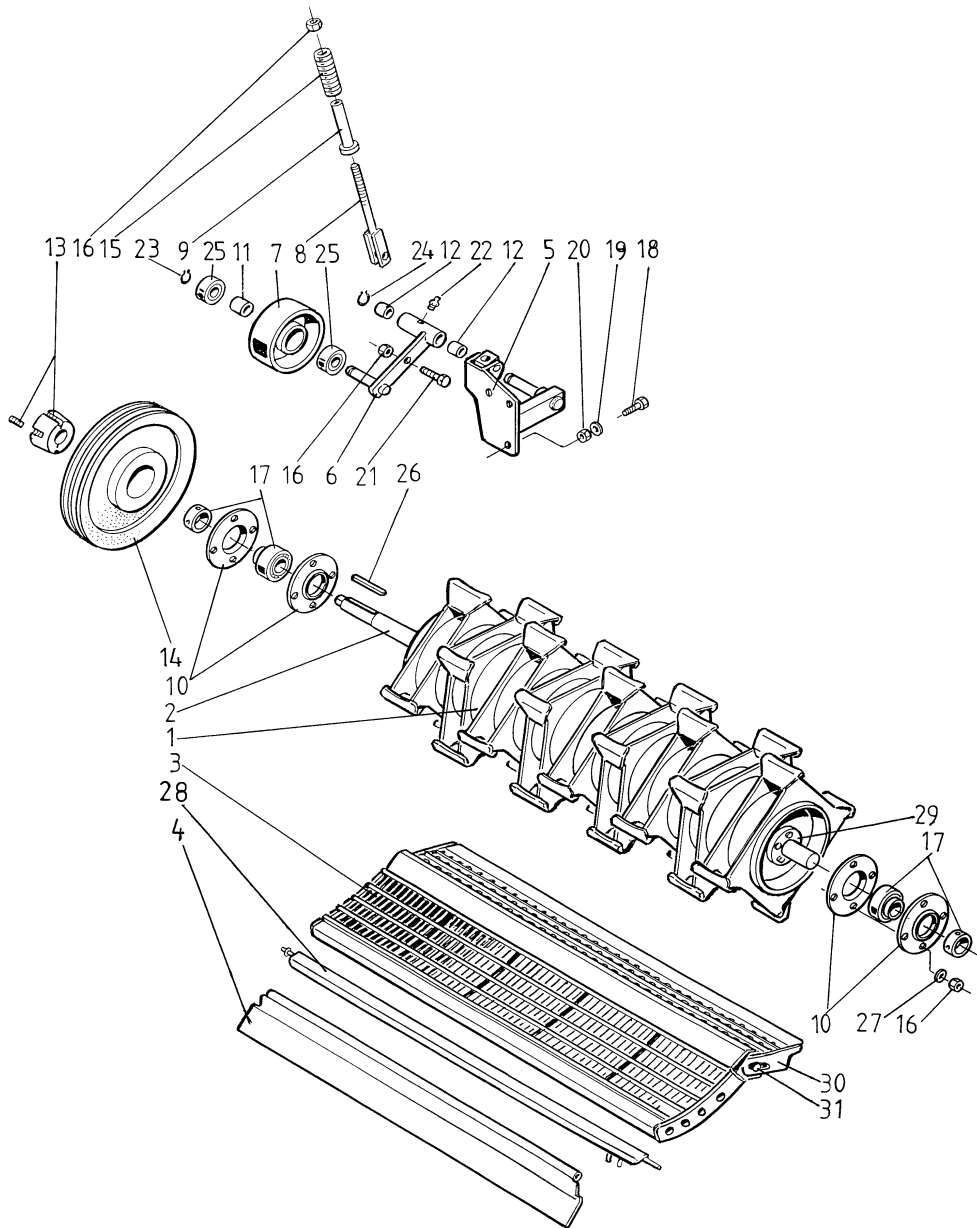

Etukela ja -varstasilta HD
Förcylinder och -slagsko HD

Pre-cylinder and -concave HD
Барaban-распр.и передняя дека HD

12BB

1	R693567	1	Etukela	Förcylinder	Pre-cylinder	Предцилиндр
2	R693570	1	Akseli	Axel	Shaft	Вал
3	R701398	1	HD	Förslagsko	Pre-concave	Предподбаранье
4	R693564	1	Saranalevy	Ledplåt	Hinge plate	Навесная панель
5	R693404	1	Teline	Stativ	Rack	Опора
6	R693410	1	Varsi	Spak	Lever	Рычаг
7	R638531	1	Kiristyspyörä	Spännrulle	Wheel	Колесо
8	R663251	1	Tanko	Stång	Lever	Рычаг
9	R663254	1	Kierreholkki	Bussning	Bush	Втулка
10	R661454	4	Laippa	Flans	Flange	Фланец
11	R686785	1	Holkki	Bussning	Bush	Втулка
12	0552094	2	Holkki	Bussning	Bush	Втулка
13	0660031	2	Lukituslaite	Låsanord.	Safety device	Предохранит. устр-во
14	0660030	1	Hihnapyörä	Remskiva	Pulley	Шкив
15	0415225	1	Jousi	Fjäder	Spring	Пружина
16	6594238	10	Lukkometri	Låsmutter	Lock nut	Гайка контровая
17	0511228	1	Laakeri	Lager	Bearing	Подшипник
18	6226767	3	Ruuvi	Skruv	Screw	Винт
19	7400033	3	Aluslaatta	Bricka	Washer	Шайба
20	6594148	3	Lukkometri	Låsmutter	Lock nut	Гайка контровая
21	6231767	1	Ruuvi	Skruv	Screw	Винт
22	0252475	1	Voitelunippa	Smörjnippel	Nipple	Масленка
23	7815017	1	Varmistinrengas	Låsring	Circlip	Пружинный кольцевой замок
24	7815022	1	Varm.rengas	Låsring	Circlip	Пружинный кольцевой замок
25	0502364	2	Laakeri	Lager	Bearing	Подшипник
26	7716135	1	Killa	Kil	Key	Шпонка
27	7400034	8	Aluslaatta	Bricka	Washer	Шайба
28	R685840	3	Hankalista	Skolist	Slide list	Панель ползунка
29	0660027	2	Lukitsin	Låsanordning	Lock devise	Замок
30	R698047	1	Jatke	Förlängning	Extension	Приставка
31	R693965	1	Akseli	Axel	Shaft	Вал