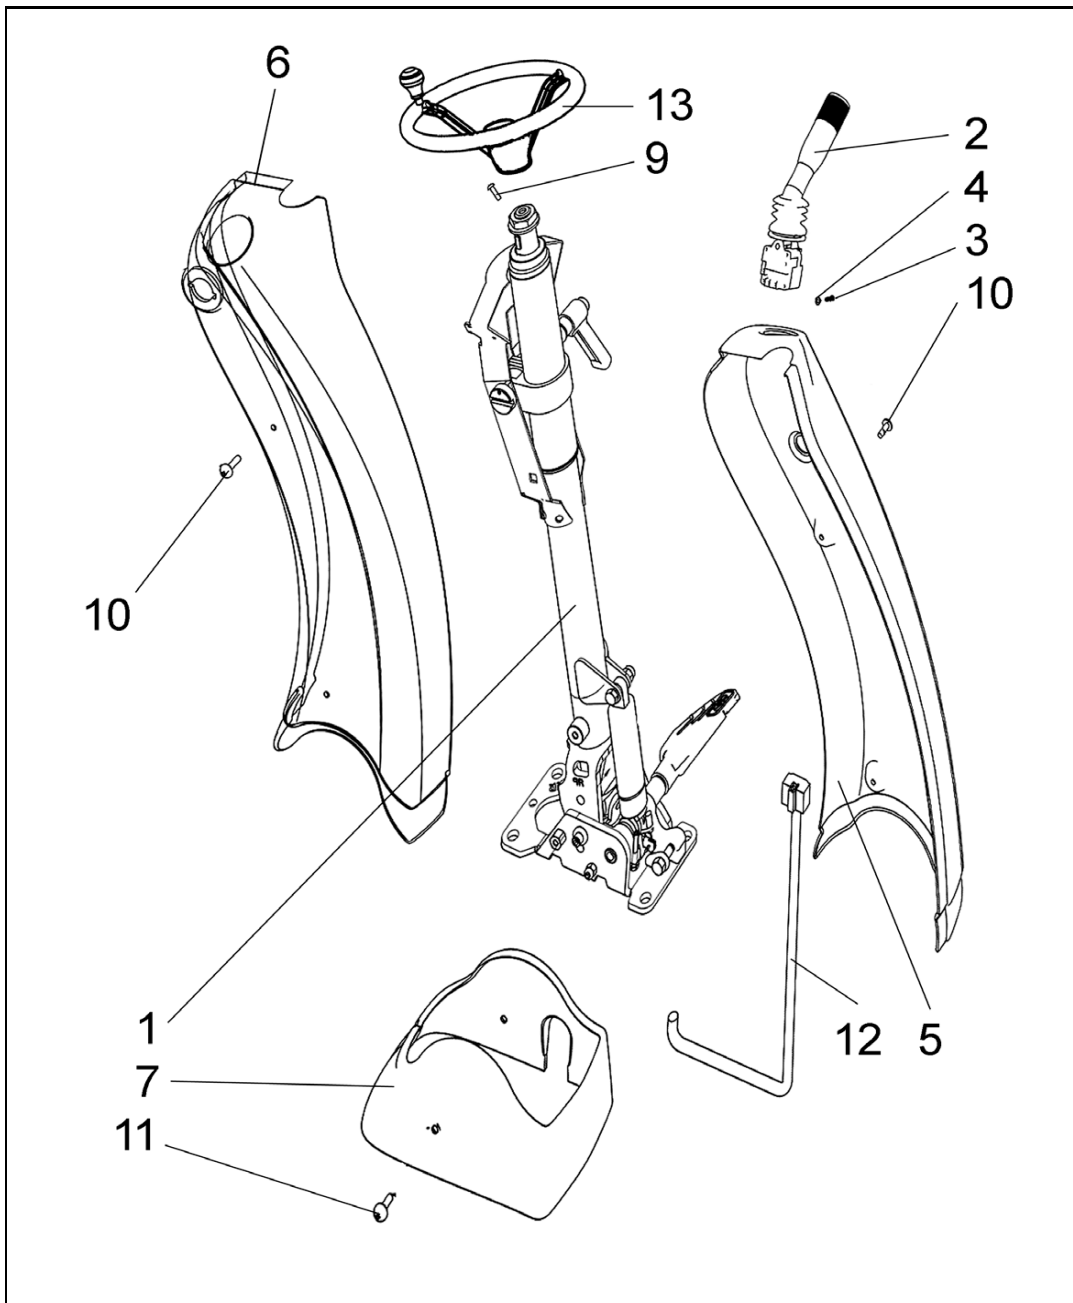

Ohjauspyörä DL teleskooppi
Ratt DL

Steering wheel DL
Рулевая колонка DL, телескопическая

14CF

1	0480360	1	Ohjausvarsi	Rattaxel	Steering shaft	Вал управления
2	0480361	1	Kytkin	Koppling	Clutch	Муфта сцепления
3	0480362		Ruuvi	Skruv	Screw	Винт
4	7400027		Aluslevy	Bricka	Washer	Шайба
5	0480363	1	Sivusuoja, vas.	Skydd, vä.	Guard, left	Защита, левая
6	0480364	1	Sivusuoja, oik.	Skydd, höger	Guard, right	Защита, правая
7	0480365	1	Kotelo	Hus	Housing	Кожух
9	0480367		Ruuvi	Skruv	Screw	Винт
10	0480368		Ruuvi	Skruv	Screw	Винт
11	0480369		Ruuvi	Skruv	Screw	Винт
12	0480370	1	Johdin kp.	Kabel kompl.	Cable kit	Жгут
13	0480371	1	Ohjauspyörä	Ratt	Steering wheel	Рулевое колесо