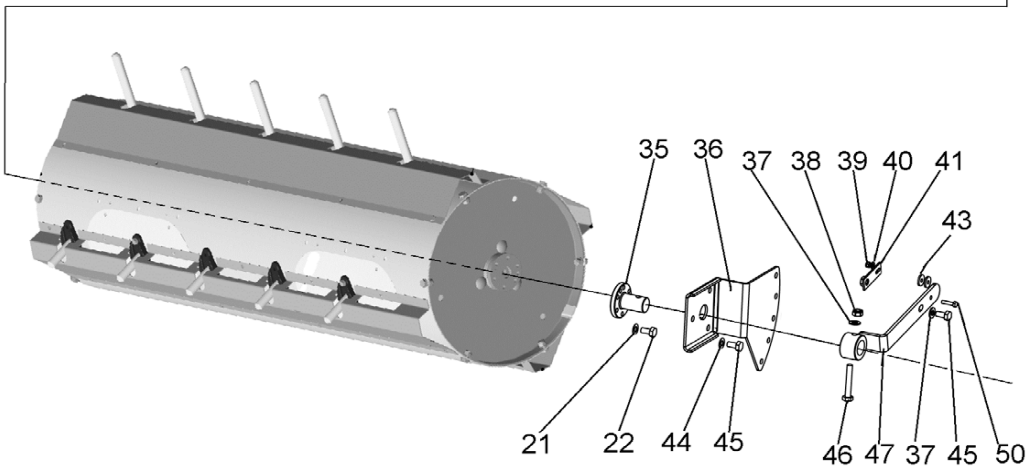

1	0657122	1	Ketju	Kedja	Chain	Цепь
2	6223667	1	Ruuvi	Skruv	Screw	Винт
3	7400032	1	Aluslaatta	Bricka	Washer	Шайба
4	0563006	2	Vetomutteri	Dragmutter	Nut	Гайка
5	0410175	6	Lautasjousi	Tallriksfjäder	Disk spring	Пружина диска
6	0252420	1	Nippa	Smörjnippel	Nipple	Масленка
7	R697013	1	Holkki	Bussning	Bush	Втулка
8	R615434	1	Kitkalevy	Friktionskiva	Plate	Пластина
9	7716115	1	Kiila	Kil	Key	Шпонка
10	R708821	1	Pulssirauta	Pulsskiva	Puls plate	Импульсный диск
11	7001532	1	Ruuvi	Skruv	Screw	Винт
12	0569322	2	Laippa	Fläns	Flange	Фланец
13	0511057	1	Laakeri	Lager	Bearing	Подшипник скольжения
14	R706881	1	Akseli	Axel	Axle	Ось
15	0502368	1	Laakeri	Lager	Bearing	Подшипник
16	0660093	1	Ketjupyöä	Kedjehjul	Sprocket	Звездочка
17	R698087	1	Akseli	Axel	Shaft	Вал
20	R709038	1	Pidin	Hällare	Holder	Обойма
21	7414469	6	Jousilaatta	Fjäderbricka	Spring washer	Шайба Гровера
22	6221267	12	Ruuvi	Skruv	Screw	Винт
23	R708778	1	Pukki	Stativ	Bed	Основание
24	9595515	3	Mutteri	Mutter	Nut	Гайка
25	0660083	2	Ketjupyöä	Kedjehjul	Sprocket	Звездочка
26	R707321	2	Akseli	Axel	Shaft	Вал
27	R066732	1	Holkki	Bussning	Bush	Втулка
28	6226360	2	Ruuvi	Skruv	Screw	Винт
30	R709366	1	Hihnapyöä	Remskiva	Pulley	Шкив
31	R708779	1	Akseli	Axel	Shaft	Вал
32	0660092	1	Ketjupyöä	Kedjehjul	Sprocket	Звездочка
33	0502338	2	Kuulalaakeri	Lager	Bearing	Подшипник
34	R639144	1	Holkki	Bussning	Bush	Втулка
35	R706878	1	Akseli	Axel	Axle	Ось
36	R708772	1	Säätölevy	Reglerplät	Adj.plate	Регулир. пластина
37	7400033	4	Aluslaatta	Bricka	Washer	Шайба
38	6594148	1	Lukkomutteri	Låsmutter	Lock nut	Гайка контрольная
39	6593838	1	Lukkomutteri	Låsmutter	Lock nut	Гайка контрольная
40	7400030	1	Aluslaatta	Bricka	Washer	Шайба
41	R698033	1	Lukitsin	Regel	Latch	Замок
43	7414055	2	Aluslaatta	Bricka	Washer	Шайба
44	7414471	6	Jousilaatta	Fjäderbricka	Spring washer	Шайба Гровера
45	6226167	7	Ruuvi	Skruv	Screw	Винт
46	6227967	1	Ruuvi	Skruv	Screw	Винт
47	R706928	1	Säätövarsi	Justerarm	Adj.rod	Регулир. стержень
50	6211627	1	Ruuvi	Skruv	Screw	Винт