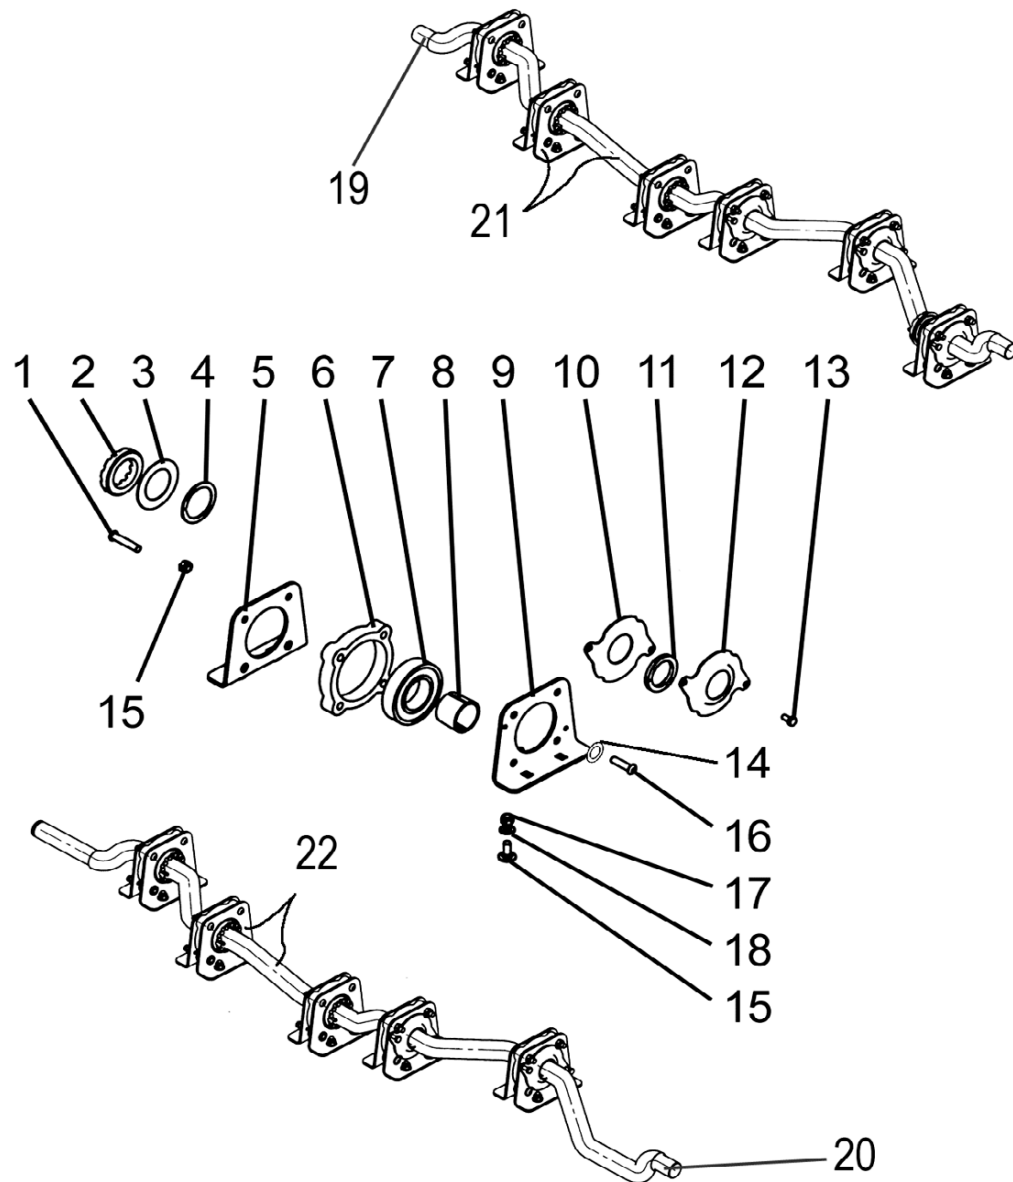

Kohlimen laakeri
Skakare lagerung

Shaker shoe bearing
Подшипники вала соломотряса

12HM

1	7002400	12	Ruuvi	Skruv	Screw	Винт
2	0564211	1	Mutteri	Mutter	Nut	Гайка
3	R705375	5	Välilevy	Plåt	Plate	Пластина
4	0564212	1	Lukituslevy	Låsplåt	Locking plate	Стопорная пластина
5	R705316	1	Kiinnitin	Fäste	Holder	Обойма
6	0560508	1	Lukituslevy	Låsplåt	Locking plate	Стопорная пластина
7	0502508	1	Laakeri	Lager	Bearing	Подшипник
8	0564208	6	Holkki	Bussning	Bush	Втулка
9	R705317	1	Kiinnitin	Fäste	Holder	Обойма
10	R705374	1	Levy	Plåt	Plate	Пластина
11	0639512	5	Tiiviste	Tätning	Packing	Уплотнитель
12	R705373	1	Levy	Plåt	Plate	Пластина
13	6210667	2	Ruuvi	Skruv	Screw	Винт
14	7414469	4	Jousilaatta	Fjäderbricka	Spring washer	Шайба Гровера
15	6594038	6	Lukkomutteri	Låsmutter	Lock nut	Гайка контрольная
16	7002340	12	Ruuvi	Skruv	Screw	Винт
17	6758344	4	Lukkoruuvi	Låsskruv	Lock screw	Винт стопорный
18	7400032	8	Aluslaatta	Bricka	Washer	Шайба
19	9703115	1	Akseli, taempi	Axel, bakre	Shaft, rear	Вал
20	9703114	1	Akseli, etummainen	Axel, framre	Shaft, front	Вал
21	R703117	1	Akseli kp, taka	Axel kompl., bak	Axle assembl. rear	Вал
22	R703116	1	Akseli kp, etu	Axel kompl., fram	Axle assembl. front	Вал