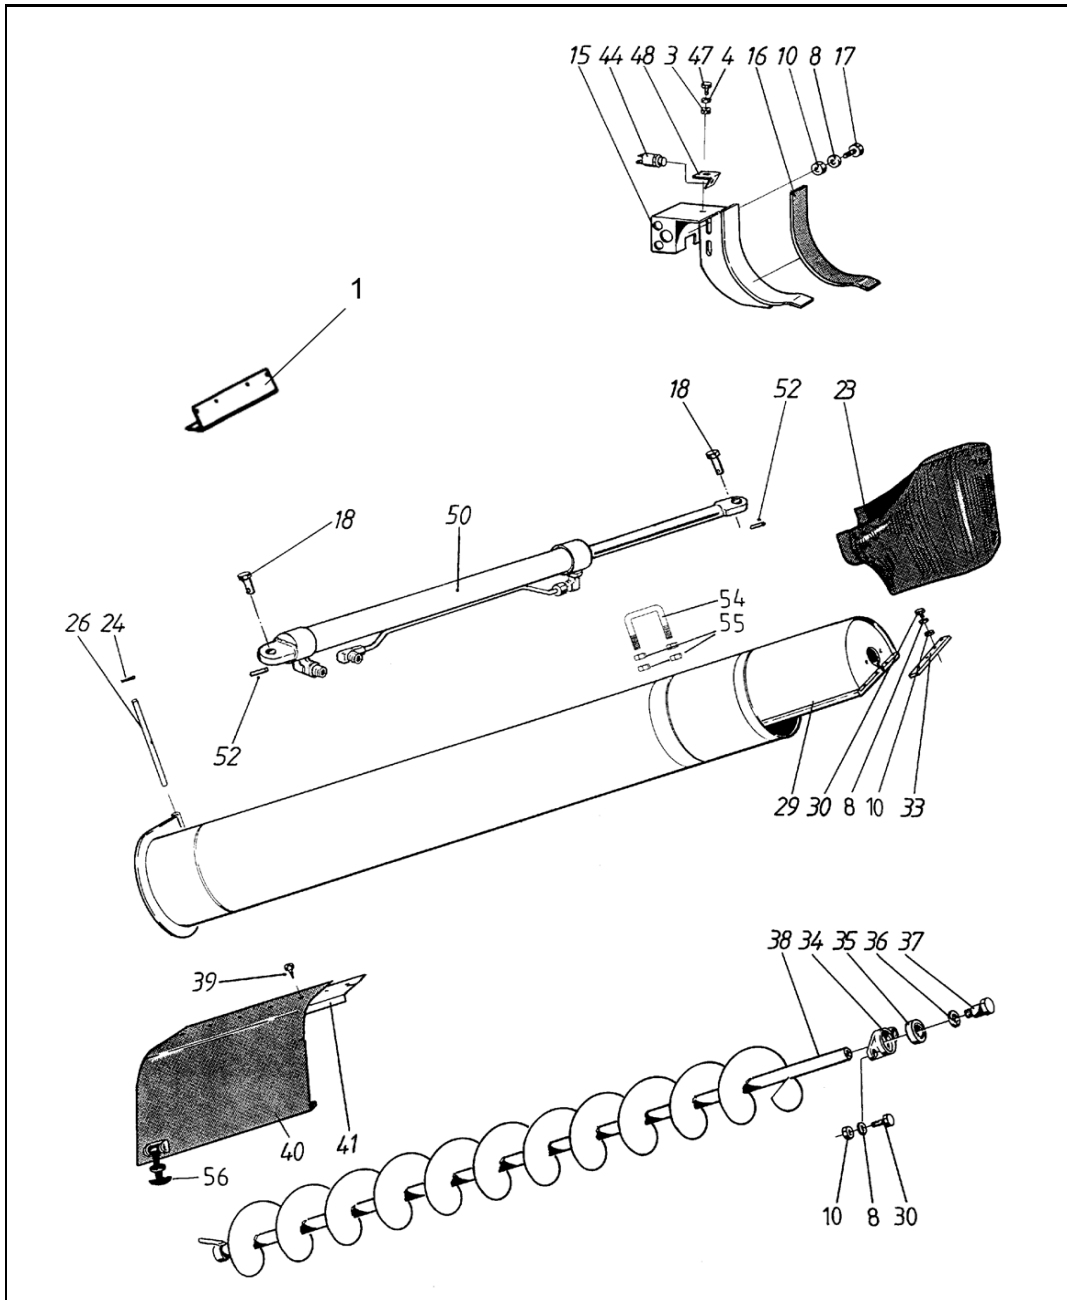

Tyhjennysputki 2,9m
Tömmningsrör 2,9m

Unloading auger 2,9m
Разгрузочный шнек 2,9 м

13FB

1	R705035	1	Lista	List	List	Плата
3	6593838	9	Lukkomutteri	Låsmutter	Lock nut	Гайка контровая
4	7400030	9	Aluslaatta	Bricka	Washer	Шайба
8	7400033	12	Aluslaatta	Bricka	Washer	Шайба
10	6594148	11	Lukkomutteri	Låsmutter	Lock nut	Гайка контровая
15	R686691	1	Tuki	Stöd	Support	Опора
16	R686700	1	Kumi	Gummi	Rubber	Резина
17	6226167	6	Ruuvi	Skruv	Screw	Винт
18	R693000	2	Tappi	Tapp	Pin	Переходник
23	0633833	1	Kumiohjain	Gummistyrning	Guide rubber	Направляющая часть
24	7814113	2	Jousisokka	Fjädersprint	Spring pin	Палец мотовила
26	R686174	1	Saranatappi	Gångjärmtapp	Hinge pin	Шарнирный палец
29	R681141	1	Tyhj.putki, lyhyt	Tömmningsrör, kort	Unload.tube,short	Разгрузочная трубка, короткая
30	6226567	4	Ruuvi	Skruv	Screw	Винт
33	R686736	1	Lista	List	List	Панель
34	R693123	1	Laakeripesä	Lagerhus	Bearing box	Корпус подшипника
35	0511054	1	Laakeri	Lager	Bearing	Подшипник
36	7400040	2	Aluslaatta	Bricka	Washer	Шайба
37	R680991	1	Ruuvi	Skruv	Screw	Винт
38	R681144	1	Kierukka, lyhyt	Skruvaxel, kort	Auger, short	Шнек, короткий
39	7268607	5	Levyruuvi	Plåtskruv	Plate screw	Винт пластины
40	0633832	1	Peitekumi	Gummi	Rubber	Резина
41	R686787	1	Kiinnityslevy	Fäste	Fastening	Фиксатор
44	8033660	1	Kytin	Koppling	Switch	Выключатель
47	6210667	3	Ruuvi	Skruv	Screw	Винт
48	R687078	1	Pidin	Fäste	Fastening	Фиксатор
50	0493951	1	Sylinteri	Cylinder	Cylinder	Гидроцилиндр (выноса шнека)
52	7814145	2	Jousisokka	Fjädersprint	Spring pin	Палец мотовила
54	R676609	1	Lenkki	Länk	Link	Звено
55	6506434	4	Mutteri	Mutter	Nut	Гайка
56	0480586	1	Kumisalpa	Gummistropp	Rubber bolt	Резиновая задвижка