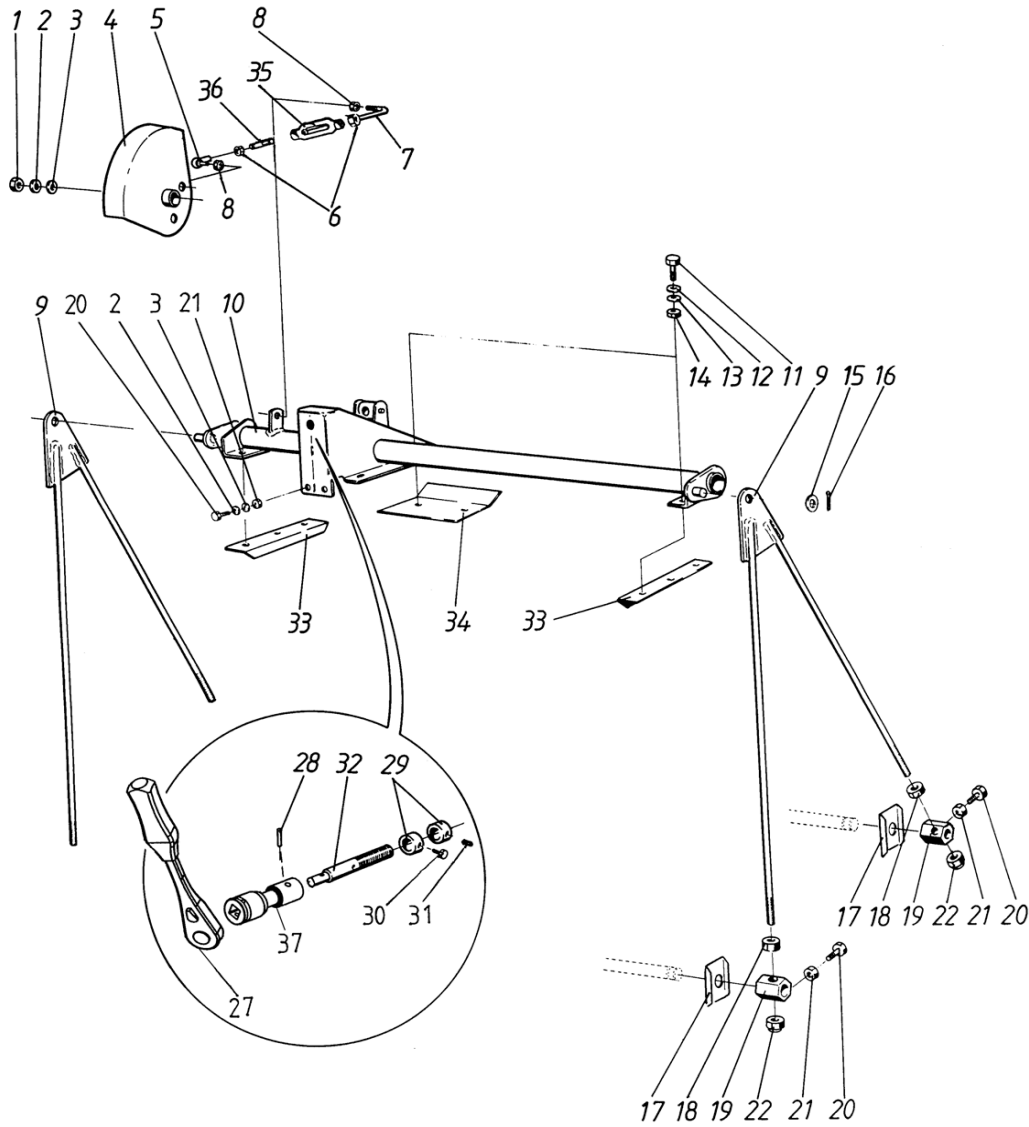

Varstasillan säätölaite DL
Slagskons regl. anordn. DL

Concave setting device DL
Уст-во регулировки подбарабанья DL

12DF

1	6594038	1	Lukkomutteri	Låsmutter	Lock nut	Гайка контрольная
2	7414469	7	Jousilaatta	Fjäderbricka	Spring washer	Шайба Гровера
3	7400032	7	Aluslaatta	Bricka	Washer	Шайба
4	R689445	1	Osoilinrunko	Visarram	Index frame	Рамка указателя
5	0497739	1	Pallonivel	Kulled	Joint	Муфта соединительная
6	6506034	2	Mutteri	Mutter	Nut	Гайка
7	R691328	1	Välitanko	Mellanstång	Interm.lever	Внутр. рычаг
8	6593838	1	Lukkomutteri	Låsmutter	Lock nut	Гайка контрольная
9	R680538	2	Kannatinvartaat	Stöd	Support	Опора
10	R680530	1	Säätöakseli	Justeraxel	Adj. shaft	Регулир. вал
11	6226167	8	Ruuvi	Skruv	Screw	Винт
12	7400033	8	Aluslaatta	Bricka	Washer	Шайба
13	7414471	8	Jousilaatta	Fjäderbricka	Spring washer	Шайба Гровера
14	6506434	8	Mutteri	Mutter	Nut	Гайка
15	7400036	2	Aluslaatta	Bricka	Washer	Шайба
16	7812160	2	Saksisokka	Saxpinne	Split pin	Шплинт
17	R680585	4	Tiiviste	Tätning	Packing	Уплотнитель
18	6507034	4	Mutteri	Mutter	Nut	Гайка
19	R680544	4	Kannatinholkki	Holk	Bush	Втулка
20	6221260	10	Ruuvi	Skruv	Screw	Винт
21	6506234	10	Mutteri	Mutter	Nut	Гайка
22	6594438	4	Mutteri	Mutter	Nut	Гайка
27	0493002	1	Raikka	Spak	Lever	Рычаг
28	7814177	1	Jousisokka	Fjädersprint	Spring pin	Палец мотовила
29	R685344	2	Holkki	Bussning	Bush	Втулка
30	7356047	1	Ruuvi	Skruv	Screw	Винт
31	6220867	1	Ruuvi	Skruv	Screw	Винт
32	R701674	1	Säätöruuvi	Justerskruv	Adj. screw	Регулир. винт
33	R687038	2	Vahvike	Stöd	Support	Опора
34	R687037	1	Vahvike	Stöd	Support	Опора
35	0679002	1	Säätömutteri	Justermutter	Adjusting nut	Регулир. гайка
36	R690512	1	Välitanko	Mellanstång	Rod	Стержень
37	R701676	1	Akseli	Axel	Shaft	Вал