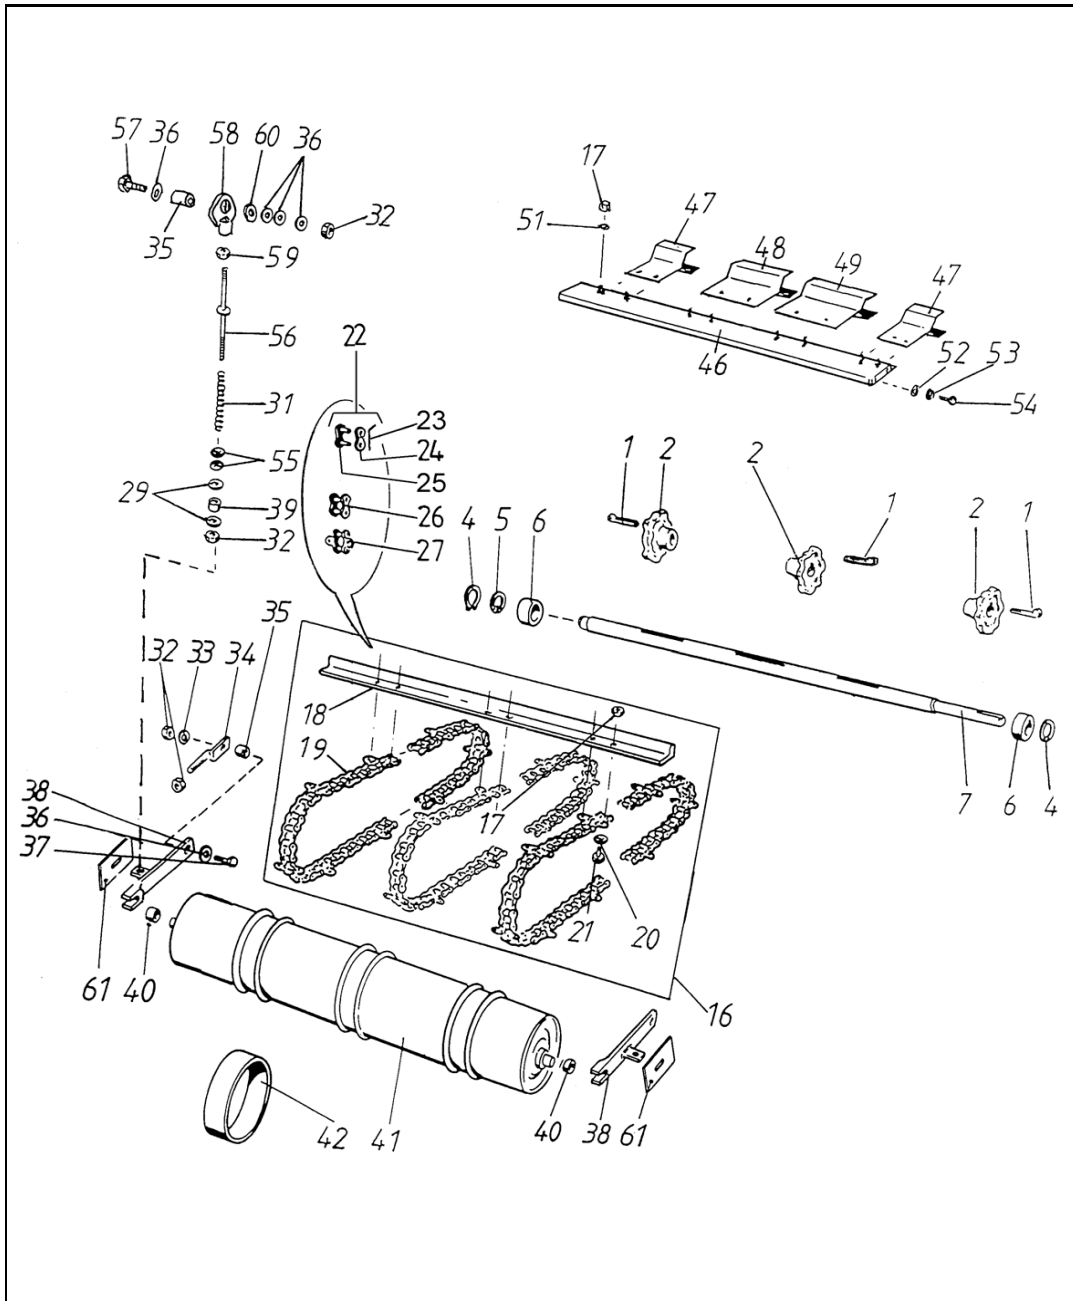

Syöttökuljettimen ketju 3-k
Inmatningselevators 3-kedja

Chain of crop elevator, 3-chain
Цепь наклонной камеры, 3 шт

11PJ

1	7717170	3	Kiila	Kil	Key	Шпонка
2	R580273	3	Ketjupyörä	Kedjehjul	Sprocket	Звездочка
4	7815254	2	Rengas	Ring	Ring	Кольцо
5	7815032	1	Rengas	Ring	Ring	Кольцо
6	0502367	2	Laakeri	Lager	Bearing	Подшипник
7	R691167	1	Akseli	Axel	Shaft	Вал
16	R707305	1	Ketju	Kedja	Chain	Цепь
17	6594038	98	Lukkomutteri	Låsmutter	Lock nut	Гайка контрольная
18	R691168	14	Kola	Medbringare	Scraper	Скребок
19	0657278	3	Ketju	Kedja	Chain	Цепь
20	7412469	84	Jousilaatta	Fjäderbricka	Spring washer	Шайба Гровера
21	6221260	84	Ruuvi	Skruv	Screw	Винт
22	0657186		Liitoslenkki	Länk	Link	Звено
23	R644658		Sokka	Pinne	Pin	Переходник
24	0657182		Sivulevy	Sidplåt	Side plate	Боковая пластина
25	0657181		Liitosrunko	Länk	Link male	Звено
26	0657184		Sisälänki	Länk	Link	Звено
27	0657187		Korvalänki	Länk	Link	Звено
29	7400034	4	Aluslaatta	Bricka	Washer	Шайба
31	0415183	2	Jousi	Fjäder	Spring	Пружина
32	6594238	6	Lukkomutteri	Låsmutter	Lock nut	Гайка контрольная
33	7414473	2	Jousilaatta	Fjäderbricka	Spring washer	Шайба Гровера
34	R609603	2	Kiristin	Spännare	Tightener	Храповик
35	R609599	2	Holkki	Bussning	Bush	Втулка
36	7414062	2	Aluslaatta	Bricka	Washer	Шайба
37	6232177	2	Ruuvi	Skruv	Screw	Винт
38	R593609	2	Vipu	Spak	Lever	Рычаг
39	R096586	2	Holkki	Bussning	Bush	Втулка
40	R609572	2	Holkki	Bussning	Bush	Втулка
41	R691164	1	Akseli	Axel	Shaft	Вал
42	0400573	3	Vaimennin	Dämpare	Damper	Глушитель
46	R692974	1	Palkki	Balk	Balk	Балка
47	R692976	2	Kietomissuoja	Skydd	Guard	Защитная плита
48	R692982	1	Kietomissuoja	Skydd	Guard	Защитная плита
49	R692979	1	Kietomissuoja	Skydd	Guard	Защитная плита
51	7414057	8	Aluslaatta	Bricka	Washer	Шайба
52	7400032	4	Aluslaatta	Bricka	Washer	Шайба
53	7414469	4	Jousilaatta	Fjäderbricka	Spring washer	Шайба Гровера
54	6220486	4	Ruuvi	Skruv	Screw	Винт
55	0410122	4	Lautasjousi	Tallriksfjäder	Disk spring	Пружина диска
56	R692774	2	Varsi	Bärram	Arm	Ручка
57	6232577	2	Ruuvi	Skruv	Screw	Винт
58	R692776	2	Lenkki	Länk	Link	Звено
59	6506634	2	Mutteri	Mutter	Nut	Гайка
60	0633671	2	Kumi	Gummi	Rubber	Резина
61	R673198	2	Levy	Plåt	Plate	Пластина