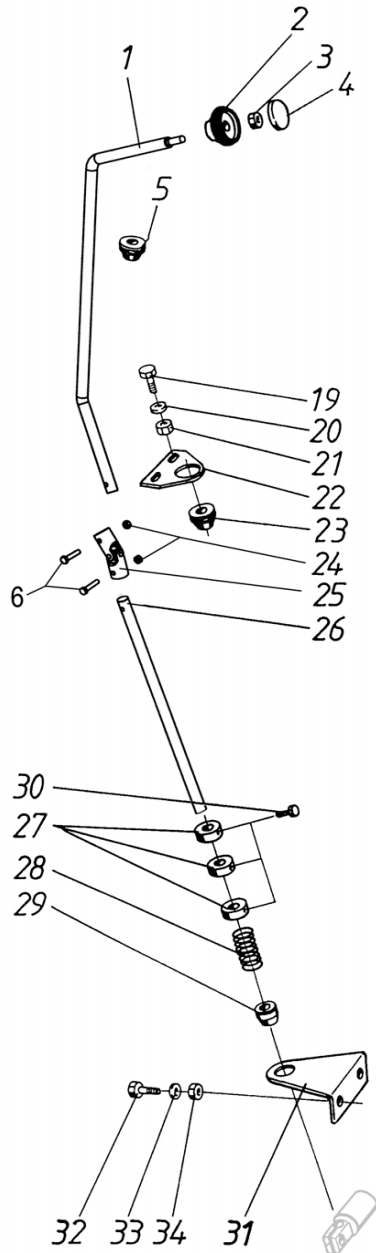

Vaihdetanko DL
Växelsång DL

Gear lever DL
Рычаг переключения передач DL

14CC

1	R700265	1	Vaihdevipu	Växelspak	Gear lever	Рычаг мех-ма
2	0879942	1	Nuppi	Knopp	Knob	Рукоять
3	6506434	1	Mutteri	Mutter	Nut	Гайка
4	0879952	1	Linssi	Lins	Lens	Линза
4	0879973	1	Linssi, mek.	Lins, mek.	Lens, mech.	Линза, механич.
5	0552096	1	Laakeriholkki	Lagerholk	Bearing bush	Втулка подшипника
6	6211877	2	Ruuvi	Skruv	Screw	Винт
19	6226567	6	Ruuvi	Skruv	Screw	Винт
20	7400033	6	Aluslaatta	Bricka	Washer	Шайба
21	6594148	6	Lukkomutteri	Låsmutter	Lock nut	Гайка контрольная
22	R685326	1	Laippa	Fläns	Flange	Фланец
23	R686204	1	Laakeriholkki	Bussning	Bush	Втулка
24	6506034	2	Mutteri	Mutter	Nut	Гайка
25	R691299	1	Nivel	Kulled	Joint	Муфта соединительная
26	R700266	1	Siirtovarsi	Stång	Rod	Стержень
27	R605432	3	Säätöholkki	Justerring	Adj. bush	Регулир. втулка
28	0415239	1	Jousi	Fjäder	Spring	Пружина
29	0552097	2	Laakeriholkki	Lagerholk	Bearing bush	Втулка подшипника
30	6220867	2	Ruuvi	Skruv	Screw	Винт
31	R685292	1	Laakeripukki	Lagerstativ	Bearing bed	Основание подшипника
32	6220486	2	Ruuvi	Skruv	Screw	Винт
33	7400032	2	Aluslaatta	Bricka	Washer	Шайба
34	6506234	2	Mutteri	Mutter	Nut	Гайка