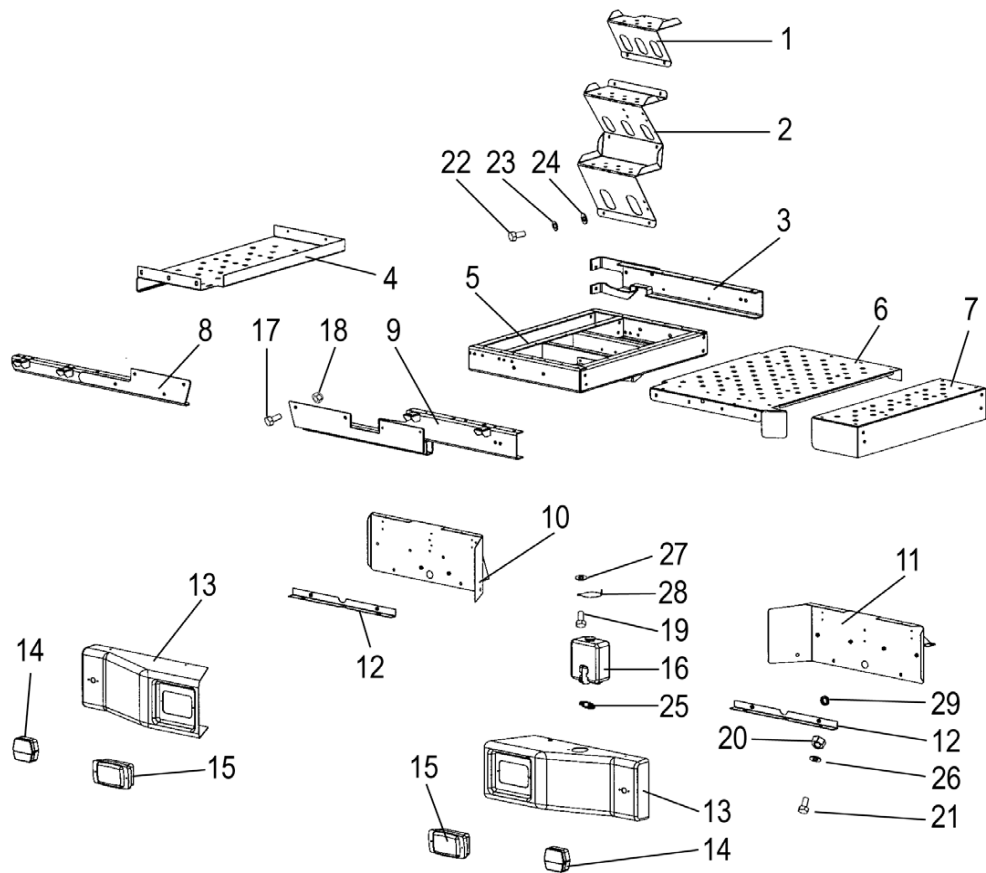

16-6-04

1	R700446	1	Askelma	Trappsteg	Foot step	Ступень
2	R700447	1	Portaat	Trappa	Ladder	Лестница
3	R700190	1	Kannatin	Stöd	Support	Опора
4	R700185	1	Levy	Plåt	Plate	Пластина
5	R700181	1	Kannatin	Stöd	Support	Опора
6	R700192	1	Levy	Plåt	Plåte	Пластина
7	R700279	1	Levy, kapea	Plåt, smal	Plate, narrow	Пластина, узкая
7	R700186	1	Levy, leveä	Plåt, bred	Plate, wide	Пластина, широкая
8	R700200	1	Kannatin, oik.	Hållare, höger	Holder, RH	Обойма, правая
9	R700193	1	Kannatin, vas.	Hållare, vänster	Holder, LH	Обойма, левая
10	R700285	1	Levy, oikea	Plåt, höger	Plåte, RH	Пластина, правая
11	R700284	1	Levy, vasen	Plåt, vänster	Plate, LH	Пластина, левая
12	R700286	2	Lista	List	List	Плата
13	0633891	2	Kotelo	Hus	Housing	Кожух
14	8070011	2	Vilkku	Blink	Flasher	Мигалка
15	8080026	2	Työvalo	Arbetslampan	Search light	Поисковый свет
16	0450491	1	Säiliö	Tank	Tank	Бак
17	6231167	4	Ruuvi	Skruv	Screw	Винт
18	6594238	8	Lukkomutteri	Låsmutter	Lock nut	Гайка контрольная
19	6210667	1	Ruuvi	Skruv	Screw	Винт
20	6506034	1	Mutteri	Mutter	Nut	Гайка
21	6211467	4	Ruuvi	Skruv	Screw	Винт
22	6211067	8	Ruuvi	Skruv	Screw	Винт
23	7400030	8	Aluslaatta	Bricka	Washer	Шайба
24	6593838	8	Lukkomutteri	Låsmutter	Lock nut	Гайка контрольная
25	8095753	1	Ventili	Ventil	Valve	Клапан
26	7400032	4	Aluslaatta	Bricka	Washer	Шайба
27	7414465	1	Jousilaatta	Fjäderbricka	Spring washer	Шайба Гровера
28	R700288	1	Luukku	Lucka	Door	Дверь
29	0633671	1	Kumi	Gummi	Rubber	Резина