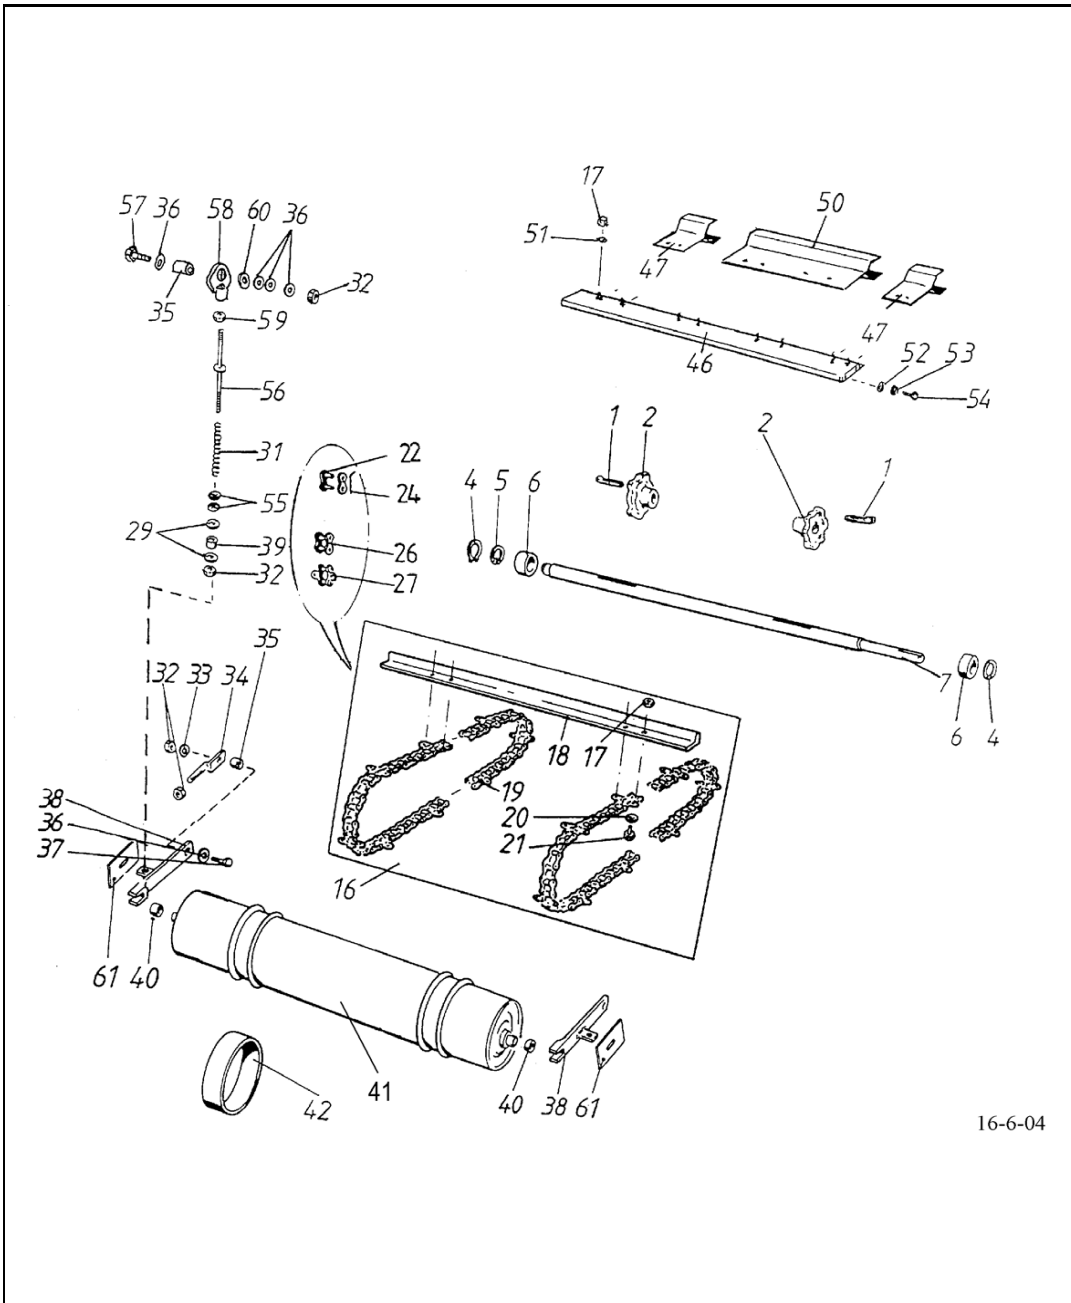

**Syöttökuljettimen ketju 2-k
Inmatningselevatorns 2-kedja**

**Chain of crop elevator, 2-chain
Цепь наклонной камеры, 2 шт**

11PH

1	7717170	2	Kiila	Kil	Key	Шпонка
2	R580273	2	Ketjupyörä	Kedjehjul	Sprocket	Звездочка
4	7815254	2	Rengas	Ring	Ring	Кольцо
5	7815032	1	Rengas	Ring	Ring	Кольцо
6	0502367	2	Laakeri	Lager	Bearing	Подшипник
7	R681074	1	Akseli	Axel	Shaft	Вал
16	R707306	1	Ketju	Kedja	Chain	Цепь
17	6594038	98	Lukkomutteri	Låsmutter	Lock nut	Гайка контровая
18	R691168	14	Kola	Medbringare	Scraper	Скребок
19	0657278	2	Ketju	Kedja	Chain	Цепь
20	7412469	84	Jousilaatta	Fjäderbricka	Spring washer	Шайба Гровера
21	6221260	84	Ruuvi	Skruv	Screw	Винт
22	0657186		Liitoslenkki	Länk	Link	Звено
24	R644658		Sokka	Pinne	Pin	Переходник
26	0657185		Sekoituslenkki	Länk	Link	Звено
27	0657187		Korvalenkki	Länk	Link	Звено
29	7400034	4	Aluslaatta	Bricka	Washer	Шайба
31	0415183	2	Jousi	Fjäder	Spring	Пружина
32	6594238	6	Lukkomutteri	Låsmutter	Lock nut	Гайка контровая
33	7414473	2	Jousilaatta	Fjäderbricka	Spring washer	Шайба Гровера
34	R609603	2	Kiristin	Spännare	Tightener	Храповик
35	R609599	2	Holkki	Bussning	Bush	Втулка
36	7414062	2	Aluslaatta	Bricka	Washer	Шайба
37	6232177	2	Ruuvi	Skruv	Screw	Винт
38	R593609	2	Vipu	Spak	Lever	Рычаг
39	R096586	2	Holkki	Bussning	Bush	Втулка
40	R609572	2	Holkki	Bussning	Bush	Втулка
41	R681090	1	Akseli	Axel	Shaft	Вал
42	0400573	2	Vaimennin	Dämpare	Damper	Глушитель
46	R692974	1	Palkki	Balk	Balk	Балка
47	R692976	2	Kietomissuoja	Skydd	Guard	Защитная плита
50	R692986	1	Kietomissuoja	Lindningsskydd	Winding Guard	Защитная плита
51	7414057	8	Aluslaatta	Bricka	Washer	Шайба
52	7400032	4	Aluslaatta	Bricka	Washer	Шайба
53	7414469	4	Jousilaatta	Fjäderbricka	Spring washer	Шайба Гровера
54	6220486	4	Ruuvi	Skruv	Screw	Винт
55	0410122	4	Lautasjousi	Tallriksfjäder	Disk spring	Пружина диска
56	R692774	2	Varsi	Båram	Arm	Ручка
57	6232577	2	Ruuvi	Skruv	Screw	Винт
58	R692776	2	Lenkki	Länk	Link	Звено
59	6506634	2	Mutteri	Mutter	Nut	Гайка
60	0633671	2	Kumi	Gummi	Rubber	Резина
61	R673198	2	Levy	Plåt	Plate	Пластина

16-6-04