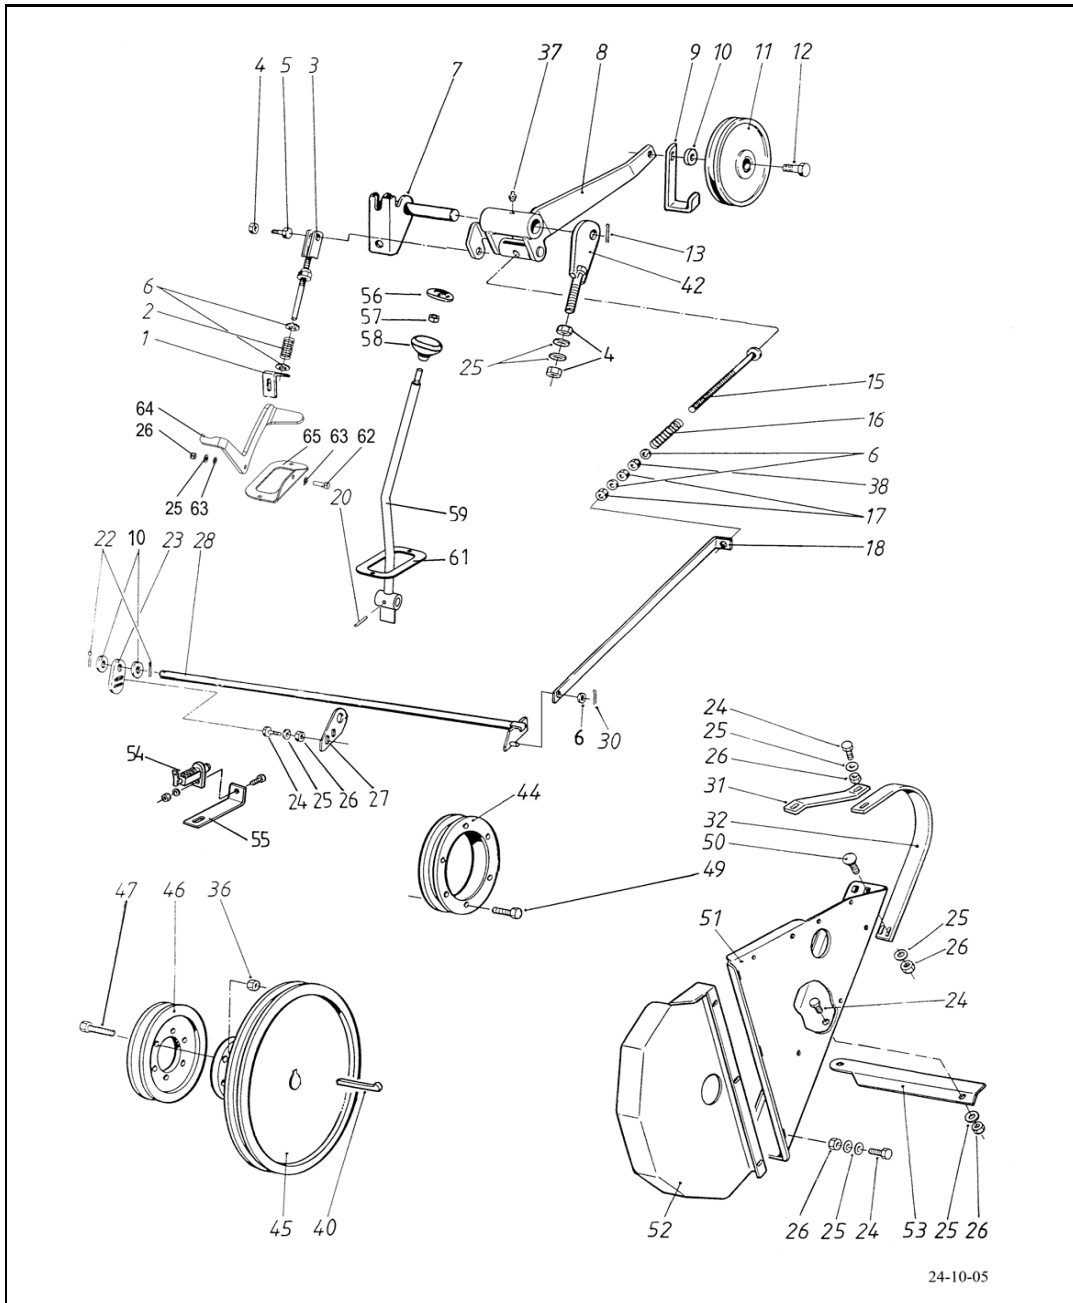

Päivitys 10-11-04

Updated 10-11-04

SR 2035-2095

0814074

06/2010

Pöydän kytkin HD  
Skärbordsskoppling HD

Cutting table clutch HD  
Привод жатки HD

11RC