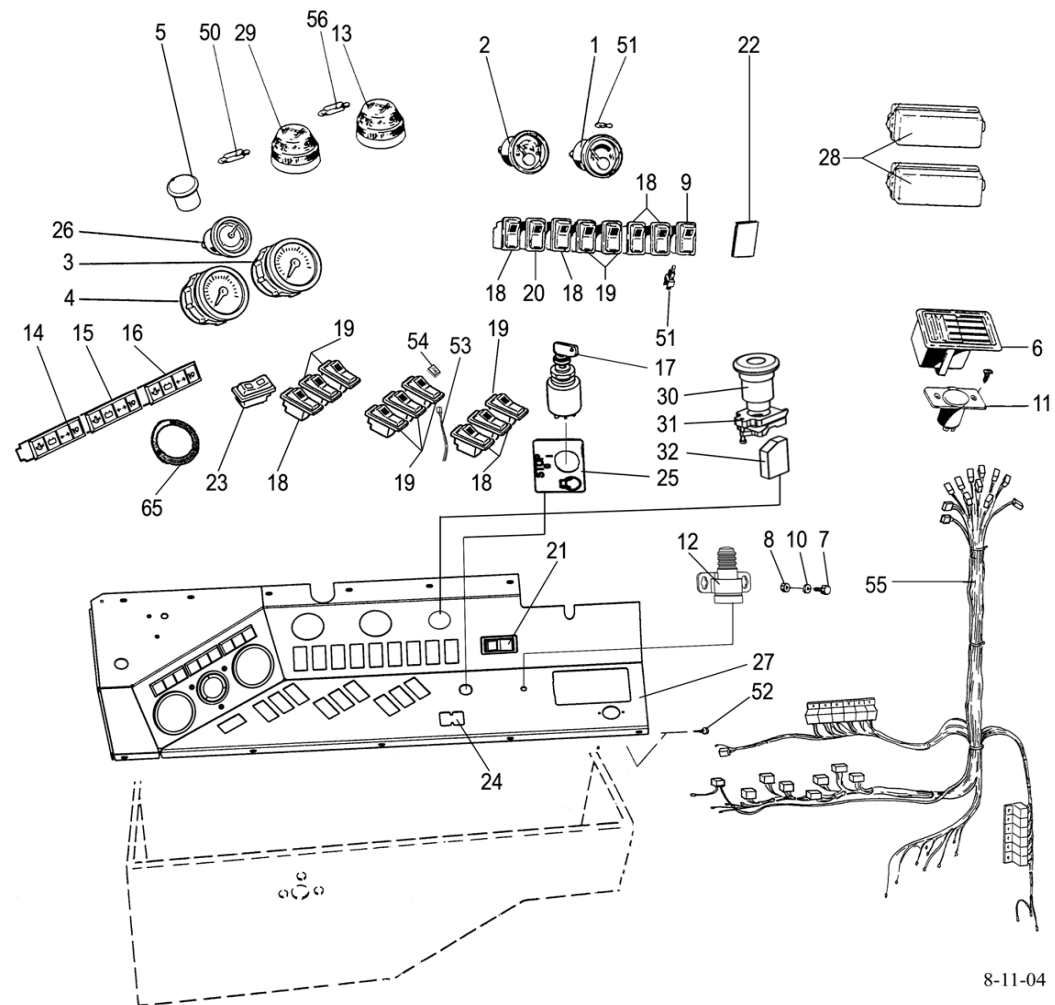

Päivitys 27-5-08

Updated 27-5-08

SR 2035-2095

0814074

06/2010

Kojetaulu DL  
Instrumentbräde DL

Instrument panel DL  
Доска приборов DL

14ED