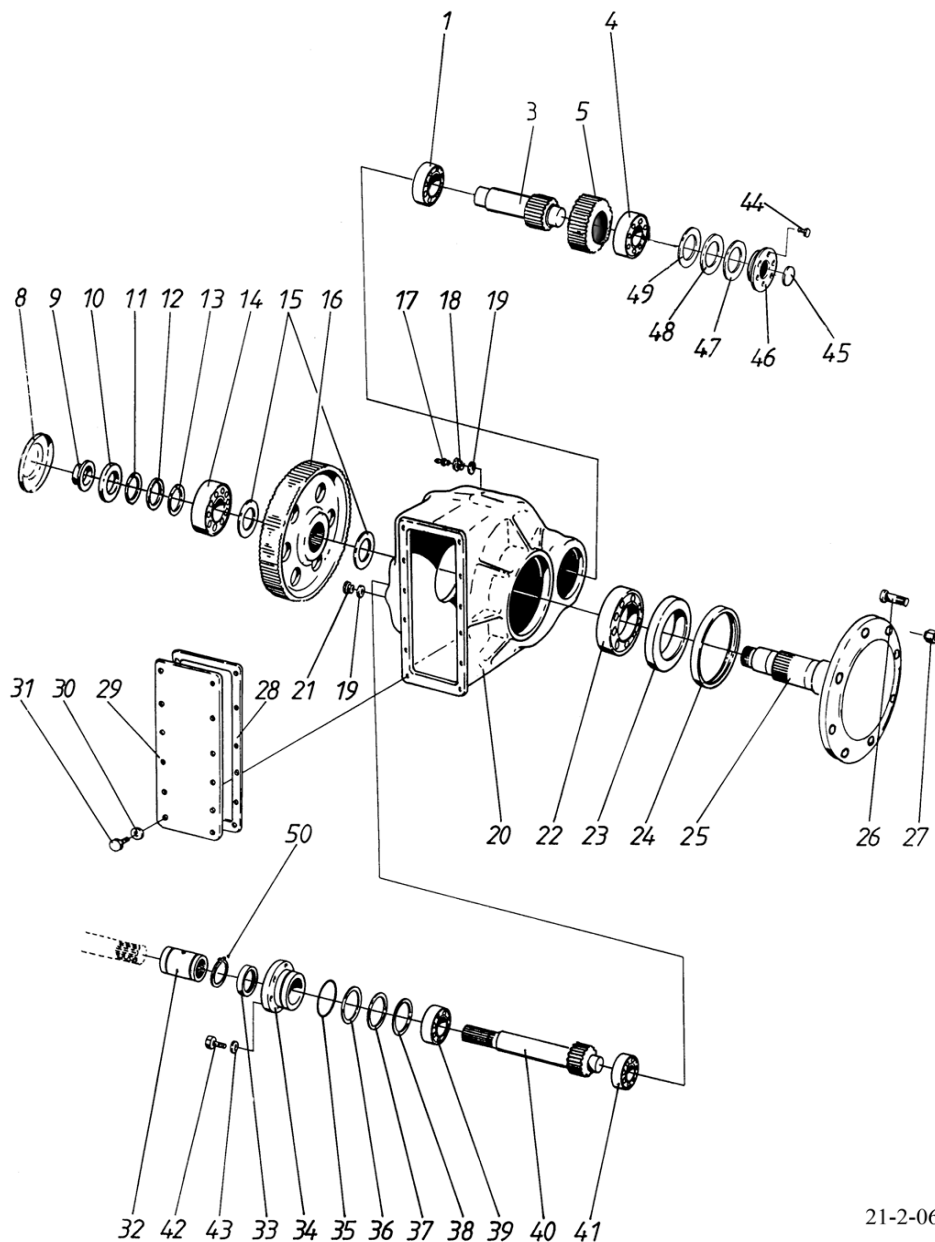

21-2-06

1	0481368	1	Laakeri	Lager	Bearing	Подшипник
3	0481366	1	Akseli	Axel	Shaft	Вал
4	0481369	1	Laakeri	Lager	Bearing	Подшипник
5	0481367	1	Hammasyöyrä	Kuggghjul	Gear	Шестерня
8	0481385	1	Kansi	Lock	Cover	Покрышка
9	0481376	1	Lukkomutteri	Låsmutter	Lock nut	Гайка контрольная
10	0481380	1	Välilevy	Mellanbricka	Washer	Шайба
11	0481381	1	Sovitelevy	Bricka	Washer	Шайба
12	0481382	1	Sovitelevy	Bricka	Washer	Шайба
13	0481383	1	Sovitelevy	Bricka	Washer	Шайба
14	0481379	1	Laakeri	Lager	Bearing	Подшипник
15	0481384	2	Lukkorengas	Låsring	Safety ring	Предохранительное кольцо
16	0481386	1	Hammasyöyrä	Kuggghjul	Gear	Шестерня
17	0481390	1	Huohotin	Luftventil	Breather	Сапун
18	0481353	1	Tulppa	Plugg	Plug	Пробка
19	0481354	1	Aluslaatta	Bricka	Washer	Шайба
20	0481392	1	Kotelo	Box	Box	Корпус
21	0481351	1	Tulppa,magn.	Plugg,magnetisk	Plug,magnetic	Пробка, магнитн.
21	0481352	1	Tulppa	Plugg	Plug	Пробка
22	0481378	1	Laakeri	Lager	Bearing	Подшипник
23	0481375	1	Kulutusrengas	Ring	Ring	Кольцо
24	0481377	1	Tiiviste	Tätning	Packing	Уплотнитель
25	0481373	1	Akseli	Axel	Shaft	Вал
26	0481374	8	Ruuvi	Skruv	Screw	Винт
27	0481391	8	Mutteri	Mutter	Nut	Гайка
28	0481388	1	Tiiviste	Tätning	Packing	Уплотнитель
29	0481387	1	Kansi	Lock	Cover	Покрышка
30	7414469	12	Jousilaatta	Fjäderbricka	Spring washer	Шайба Гровера
31	6221260	12	Ruuvi	Skruv	Screw	Винт
32	0481389	1	Holkki	Bussning	Bush	Втулка
33	0481356	1	Tiiviste	Tätning	Packing	Уплотнитель
34	0481355	1	Laippa	Fläns	Flange	Фланец
35	0481357	1	O-rengas	O-ring	O-ring	O-кольцо
36	0481363	1	Sovitelevy	Bricka	Washer	Шайба
37	0481364	1	Sovitelevy	Bricka	Washer	Шайба
38	0481365	1	Sovitelevy	Bricka	Washer	Шайба
39	0481361	1	Laakeri	Lager	Bearing	Подшипник
40	0481360	1	Akseli	Axel	Shaft	Вал
41	0481362	1	Laakeri	Lager	Bearing	Подшипник
42	0481358	6	Ruuvi	Skruv	Screw	Винт
43	0481359	6	Aluslaatta	Bricka	Washer	Шайба
44	0481394	4	Ruuvi	Skruv	Screw	Винт
45	0481396	1	Tulppa	Plugg	Plug	Пробка
46	0481393	1	Päätylevy	Ändplåt	End.plate	Концевой щит
47	0481397	1	Sovitelevy	Bricka	Washer	Шайба
48	0481398	1	Sovitelevy	Bricka	Washer	Шайба
49	0481399	1	Sovitelevy	Bricka	Washer	Шайба
50	7815051	1	Varmistinrengas	Låsring	Circlip	Пружинный кольцевой замок