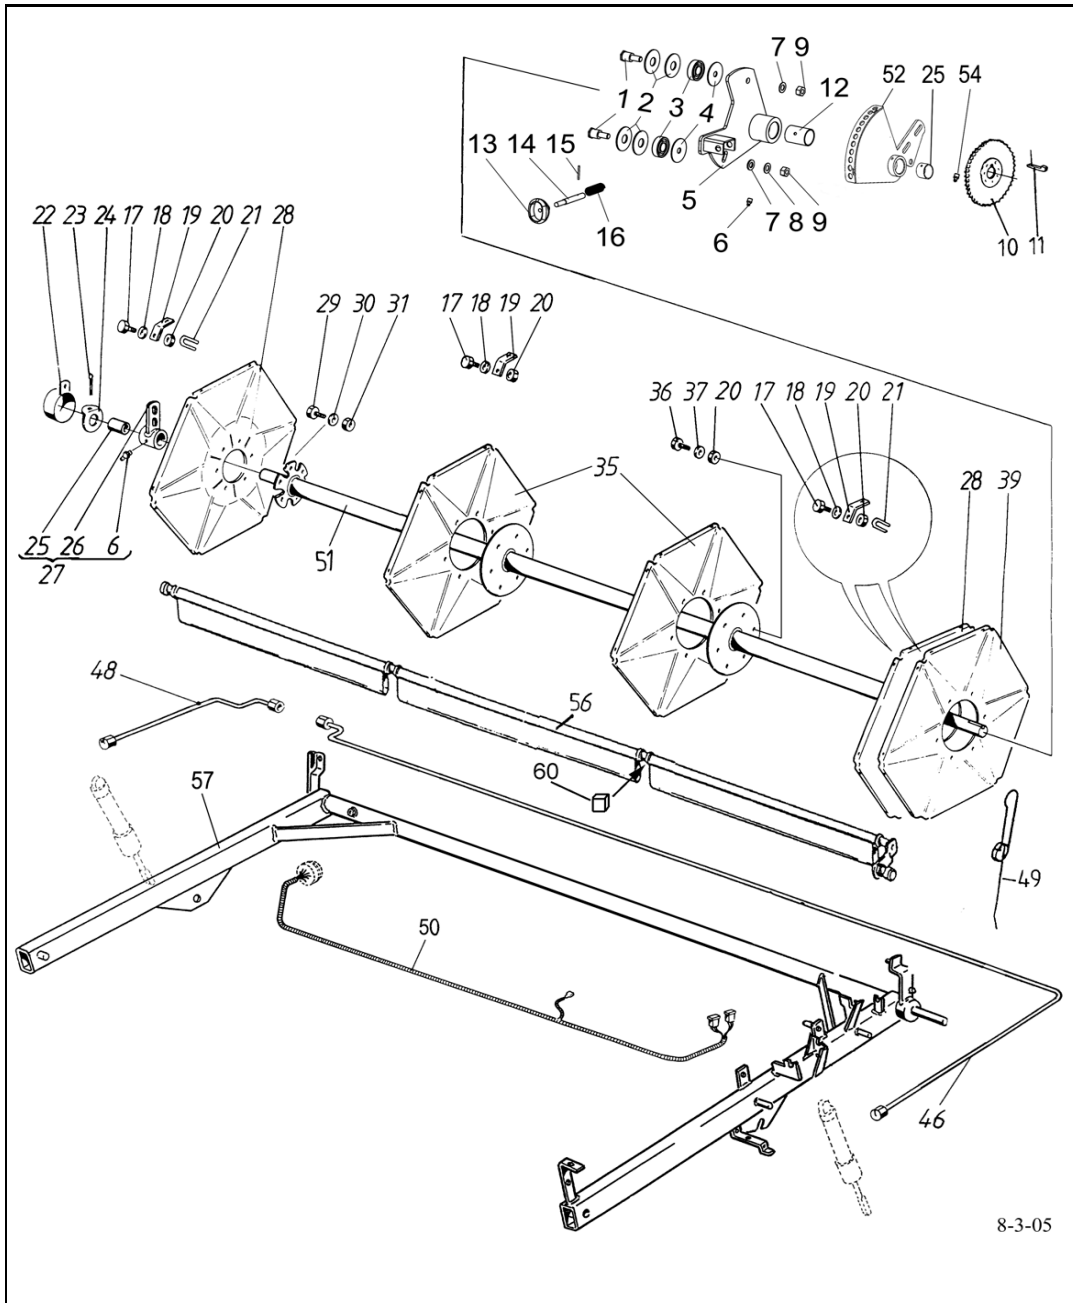

Laannostokela, TP, 5,1m
Haspel, TP, 5,1m

Reel, TP, 5,1m
Мотовило, пальцы из металла, 5,1 м

11MJ

1	R596050	2	Akseli	Axel	Shaft	Вал	
2	R683448	4	Levy	Plåt	Plate	Пластина	
3	0502364	2	Laakeri	Lager	Bearing	Подшипник	
4	R698606	2	Levy	Bricka	Plate	Пластина	
5	R698602	1	Epäkesko	Excenter	Eccentric	Эксцентрик	
6	0252420	1	Nippa	Smörjnippel	Nipple	Масленка	
7	7400034	2	Aluslaatta	Bricka	Washer	Шайба	
8	7414473	1	Jousilaatta	Fjäderbricka	Spring washer	Шайба Гровера	
9	6506634	2	Mutteri	Mutter	Nut	Гайка	
10	R588269	1	Keljuypöytä	Kedjehjul	Sprocket	Звездочка	
11	7712110	1	Hökkäkiila	Hakkil	Gip Key	Клинообразная шпонка	
12	0553074	1	Holkki	Bussning	Bush	Втулка	
13	0879942	1	Nuppi	Knopp	Knob	Рукоять	
14	R698607	1	Tappi	Tapp	Pin	Переходник	
15	7814099	1	Jousisokka	Fjädersprint	Spring pin	Палец мотовила	
16	0415255	1	Jousi	Fjäder	Spring	Пружина	
17	6211067	42	Ruuvi	Skruv	Screw	Винт	
18	7400030	36	Aluslaatta	Bricka	Washer	Шайба	
19	R672223	18	Levy	Plåt	Plate	Пластина	
20	6593838	48	Lukkomutteri	Låsmutter	Lock nut	Гайка контровая	
21	R672224	18	Sälpä	Hällare	Clamp	Скоба	
22	R637312	1	Suoja	Skydd	Guard	Защита	
23	7812258	1	Saksisokka	Saxpinne	Split pin	Шплинт	
24	R588812	1	Aluslaatta	Bricka	Washer	Шайба	
25	0553054	2	Holkki	Bussning	Bush	Втулка	
26	R695330	1	Laakeri	Lager	Bearing	Подшипник	
27	R588287	1	Laakeri	Lager	Bearing	Подшипник	
28	R683121	2	Päätylevy	Andplåt	End.plate	Концевой щит	
29	6220867	6	Ruuvi	Skruv	Screw	Винт	
30	7400032	6	Aluslaatta	Bricka	Washer	Шайба	
31	6594038	6	Lukkomutteri	Låsmutter	Lock nut	Гайка контровая	
35	R678094	2	Levy	Plåt	Plate	Пластина	
36	6210667	12	Ruuvi	Skruv	Screw	Винт	
37	7414055	12	Aluslaatta	Bricka	Washer	Шайба	
39	R678095	1	Päätylevy	Andplåt	End.plate	Концевой щит	
46	R694489	1	Putki,vas	Rör,va	Pipe,left	Трубка, левая	
48	R700053	1	Putki,oik	Rör,hö	Pipe,right	Трубка, правая	
49	0415206	0	Piikki	Pik	Spring line	Палец граблины	
50	R702993	A	Johdin kp.	Kabel kompl.	Cable kitt	Жгут	
50	R702989	B	Johdin kp.	Kabel kompl.	Cable kitt	Жгут	
51	R700093	1	Akseli	Axel	Shaft	Вал	
52	R700101	1	Kannatin	Hällare	Holder	Обойма	
54	0252405	1	Voitelunippa	Smörjnippel	Nipple	Масленка	
56	R700526	6	Akseli	Axel	Axle	Ось	
57	R703066	1	Aisat	Armar	Bars	Планки	
60	9687901	72	Tiiviste	Tätning	Packing	Уплотнитель	
A			Sähkösäätö	El-regl.	Electric control	Elektrichr verst.	Electr. régl.
B			Mek. säätö	Mek-regl.	Mechanic control	Mechanischer verst.	Meq. régl.
			Paivitetty 11-05-09		Updated 11-05-09		
			SR 2035-2095		0814074 06/2010