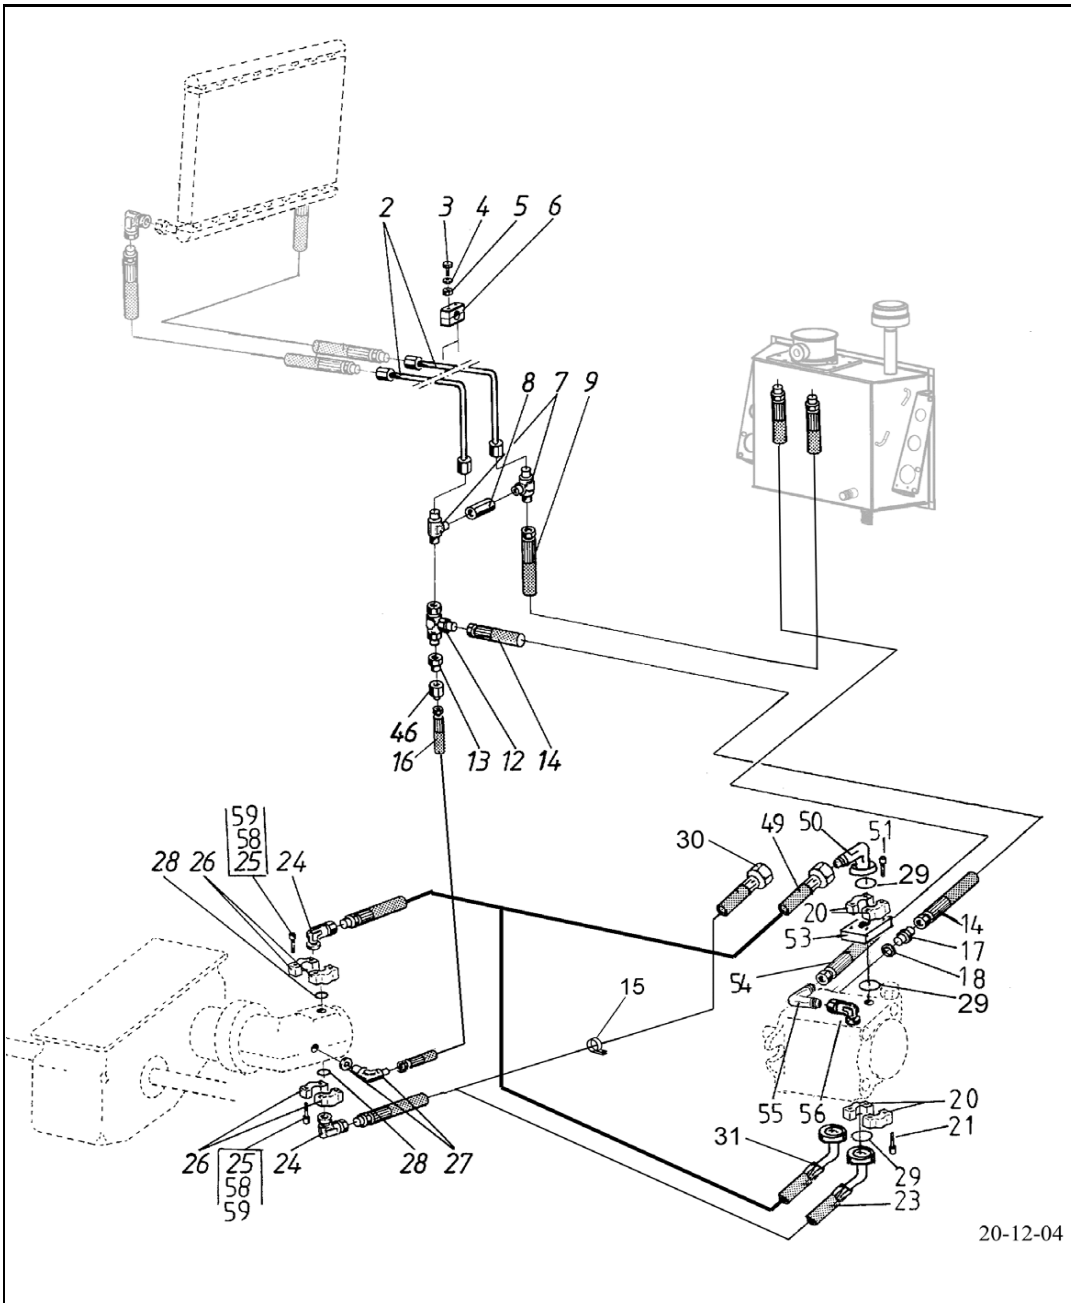

A

Vain 45 cc moottori    Bara för 45 cc motor    Only for 45 cc motor    Nur 45 cc motor    Selma 45 cc moteur

Päivitetty 10-10-08

Updated 10-10-08

SR 2035-2095

0814074

06/2010

2	0499487	2	Putki	Rör	Pipe	Трубка	
3	6212877	4	Ruuvi	Skruv	Screw	Винт	
4	7414465	4	Jousilaatta	Fjäderbricka	Spring washer	Шайба Гровера	
5	6506034	4	Mutteri	Mutter	Nut	Гайка	
6	0499508	2	Klamma	Klamma	Clamp	Скоба	
7	0499526	2	T-liitin	T-förbindning	T-fitting	T-Штуцер	
8	0492312	1	Vastaventtiili	Backventil	Check valve	Обратный клапан	
9	0620578	1	Paineletku	Tryckslang	Pressure hose	Напорный шланг	
10	0499373	2	Nippa	Nippel	Nipple	Масленка	
11	0499512	1	Imuletku	Sugslang	Suction hose	Восасывающий шланг	
12	0499527	1	Liitin	Förbindning	Fitting	Штуцер	
13	0499531	1	Liitin	Förbindning	Fitting	Штуцер	
14	0499517	1	Vuotoletku	Läckslang	Spill hose	Перепускной шланг	
16	0499502	1	Letku	Slang	Hose	Шланг	
17	R686884	1	Liitin	Förbindning	Fitting	Штуцер	
18	0499535	1	Tiiviste	Tätning	Packing	Уплотнитель	
20	0499348	4	Pidin	Hållare	Holder	Обойма	
21	7002973	8	Ruuvi	Skruv	Screw	Винт	
23	0499573	DANA	Paineletku	Tryckslang	Pressure hose	Напорный шланг	
24	0499529	2	Liitin	Förbindning	Fitting	Штуцер	
24	0499566	B	2	Liitin	Förbindning	Fitting	Штуцер
25	6396344	8	Ruuvi	Skruv	Screw	Винт	
25	7002393	A	8	Ruuvi	Skruv	Винт	
26	0499348	B	4	Pidin	Hållare	Holder	Обойма
26	0499528	4	Pidin	Klamma	Holder	Обойма	
27	0629347	1	Liitin	Förbindning	Fitting	Штуцер	
27	0450390	E	1	Liitin	Förbindning	Fitting	Штуцер
28	0499350	B	2	O-rengas	O-ring	O-Кольцо	
28	0499536	2	O-rengas	O-ring	O-ring	O-Кольцо	
29	0499350	4	O-rengas	O-ring	O-ring	O-Кольцо	
30	0620584	CIT	1	Paineletku	Tryckslang	Pressure hose	Напорный шланг
31	0499572	CIT	1	Paineletku	Tryckslang	Pressure hose	Напорный шланг
46	0499533	1	Mutteri	Mutter	Nut	Гайка	
49	0499572	DANA	1	Paineletku	Tryckslang	Pressure hose	Напорный шланг
50	0499566	1	Liitin	Förbindning	Fitting	Штуцер	
51	7003125	4	Ruuvi	Skruv	Screw	Винт	
53	R695552	1	Täytepala	Fyllning	Filling	Наполняющий	
54	0620579	1	Letku	Slang	Hose	Шланг	
55	0450284	1	Kulmalliitin	Förbindning	Fitting	Штуцер	
56	0450764	1	Kulmalliitin	Förbindning	Fitting	Штуцер	
58	7002973	C	8	Ruuvi	Skruv	Screw	Винт
59	6231780	D	8	Ruuvi	Skruv	Screw	Винт
Päivitetty 1-12-09 Updated 1-12-09							
A	Vain 45cc moottori	Bara för 45cc motor	Only for 45cc motor	Nur 45cc Motor	Selma 45cc moteur		
B	Vain 45ja 63cc moot	Bara 45och 63cc m.	Only 45and 63cc m.	Nur 45und 63cc M.	Selma 45et 63cc m.		
C	Vain 63cc moottori	Bara 63cc motor	Only 63cc motor	Nur 63cc Motor	Selma 63cc moteur		
D	Vain 80cc moottori	Bara 80cc motor	Only 80cc motor	Nur 80cc Motor	Selma 80cc moteur		
E	Vain 63-80cc moott.	Bara 63-80cc motor	Only 63-80 motor	Nur 63-80cc Motor	Selma 63-80cc moteu		
SR 2035-2095 0814074 06/2010							