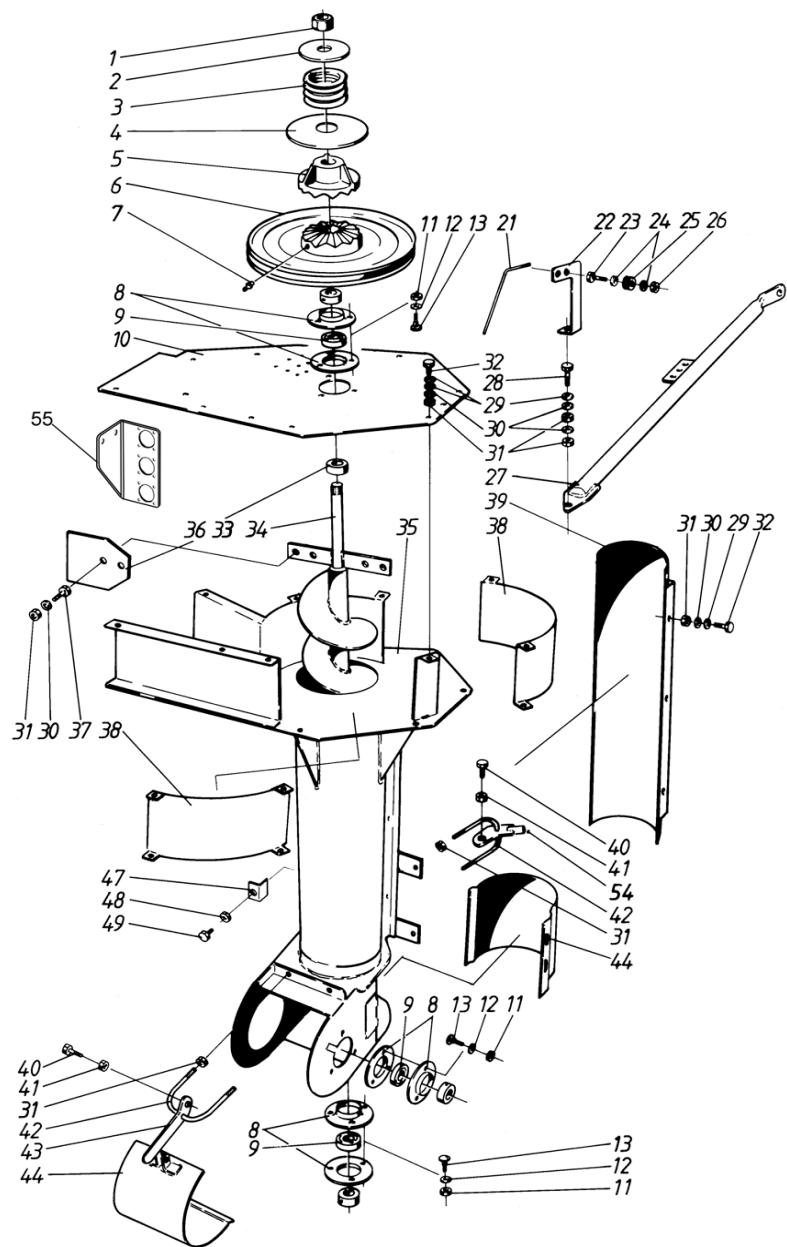

1	6594638	1	Mutteri	Mutter	Nut	Гайка	
2	R690446	1	Saätölevy	Reglerplåt	Adj.plate	Регулир. пластина	
3	0415175	1	Jousi	Fjäder	Spring	Пружина	
4	R605138	1	Aluslaatta	Bricka	Washer	Шайба	
5	R067448	1	Vastakappale	Håmsko	Release piece	Размыкающая часть	
6	R680875	1	Hihnapyörä	Remskiva	Pulley	Шкив	
7	0252420	1	Nippa	Smörjnippel	Nipple	Масленка	
8	0569321	6	Laippa	Fläns	Flange	Фланец	
9	0511360	3	Kuulalaakeri	Lager	Bearing	Подшипник	
10	R680850	1	Kansi	Lock	Cover	Покрышка	
11	6506234	9	Mutteri	Mutter	Nut	Гайка	
12	7414469	9	Jousilaatta	Fjäderbricka	Spring washer	Шайба Гровера	
13	6758344	9	Lukkoruuvi	Låsskruv	Lock screw	Винт стопорный	
21	0415123	1	Jousi	Fjäder	Spring	Пружина	
22	R685803	1	Tuki	Stöd	Support	Опора	
23	R596077	2	Ruuvi	Skruv	Screw	Винт	
24	7400030	7	Aluslaatta	Bricka	Washer	Шайба	
25	0633567	2	Eristin	Isolator	Insulator	Изолятор	
26	6506034	3	Mutteri	Mutter	Nut	Гайка	
27	R686061	1	Tukiputki	Stöd	Support	Опора	
28	6221667	1	Ruuvi	Skruv	Screw	Винт	
29	7400032	22	Aluslaatta	Bricka	Washer	Шайба	
30	7414469	21	Jousilaatta	Fjäderbricka	Spring washer	Шайба Гровера	
31	6506234	21	Mutteri	Mutter	Nut	Гайка	
32	6220867	21	Ruuvi	Skruv	Screw	Винт	
33	R680817	1	Hölkki	Bussning	Bush	Втулка	
34	R680863	1	Akseli	Axel	Shaft	Вал	
34	R707592	1	Kierukka, HD	Skruvaxel, HD	Auger, HD	Шнек, HD	
35	R680819	1	Rajaisputki	Returrör	Returns pipe	Обратная трубка	
36	R680862	2	Siipi	Vinge	Wing	Крыло	
37	6221467	4	Ruuvi	Skruv	Screw	Винт	
38	R680845	2	Luukku	Lucka	Door	Дверь	
39	R680843	1	Luukku	Lucka	Door	Дверь	
40	6221667	2	Ruuvi	Skruv	Screw	Винт	
41	6594038	2	Lukkomutteri	Låsmutter	Lock nut	Гайка контрольная	
42	9685218	2	U-pultti	U-skruv	U-screw	U-Винт	
43	R685305	2	Väännin	Spak	Lever	Рычаг	
44	R686106	2	Kansi	Lock	Cover	Покрышка	
47	R605075	1	Säppi	Spärrhake	Ratchet	Храповик	
54	R693086	1	Väännin	Spak	Lever	Рычаг	
55	R694296	→ 555274	1	Pidin	Hållare	Holder	Обойма
55	R700979	→ 555275	1	Pidin	Hållare	Holder	Обойма