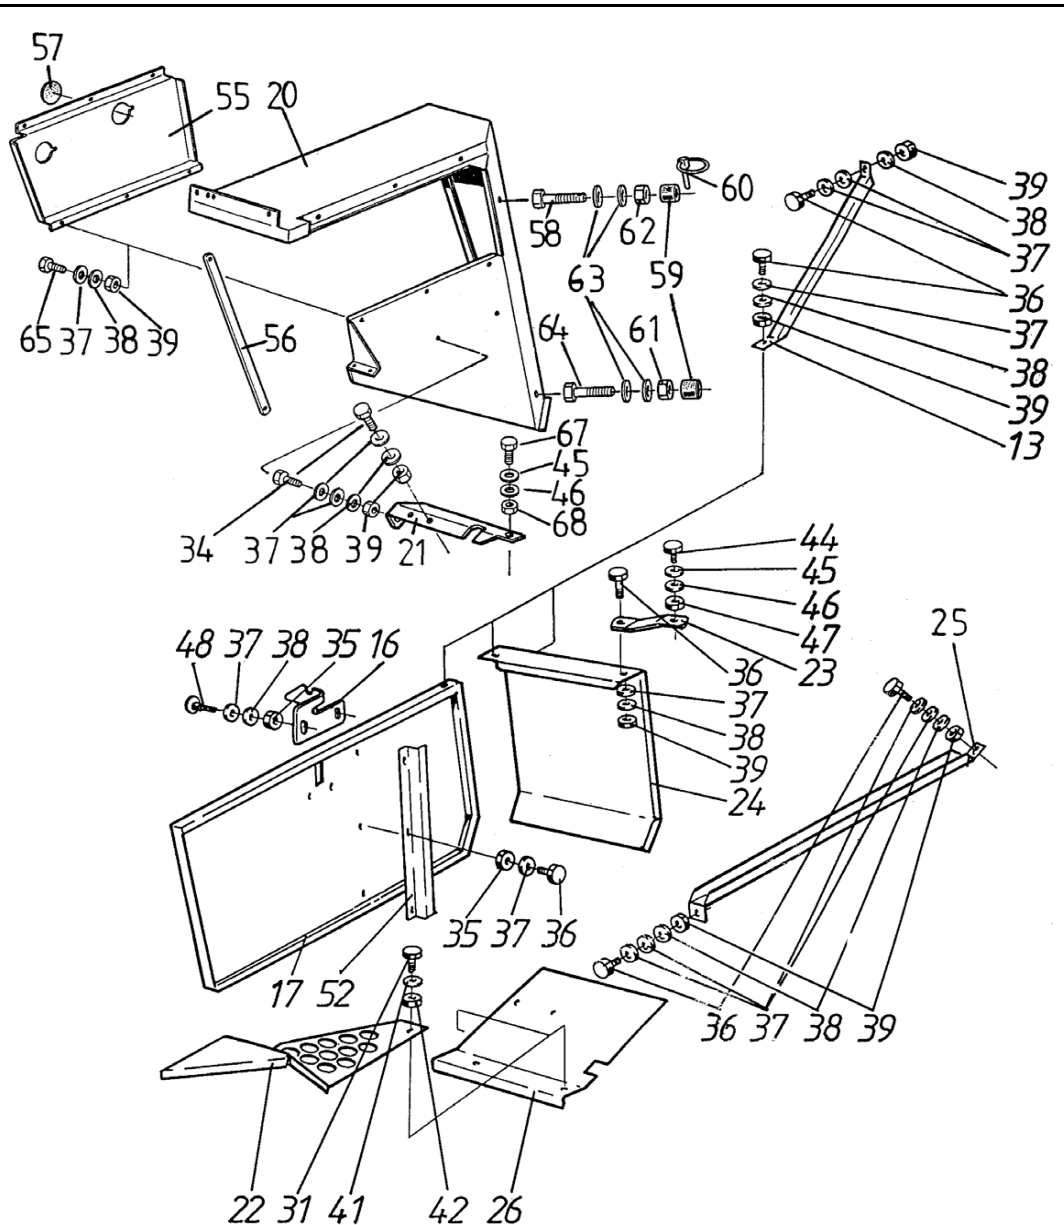

1 R694089	1 Peitelevy	Täckplåt	Cover plate	Накладка
2 R686025	1 Peitelevy	Skydd	Guard	Защита
3 R686089	1 Sivusuoja	Skydd	Guard	Защита
4 R686315	1 Kahva	Handtag	Handle	Рукоятка
5 R685948	1 Lukitsin	Regel	Latch	Замок
6 R686189	1 Koukku	Krok	Hook	Зацеп
7 R686190	1 Koukku	Krok	Hook	Зацеп
8 R686217	1 Kannatin	Stativ	Support	Опора
10 R694594	1 Tuki	Stöd	Support	Опора
11 R694593	1 Tuki	Stöd	Support	Опора
12 0633567	2 Eristin	Isolator	Insulator	Изолятор
14 R686725	1 Levy	Plåt	Plate	Пластина
15 R686727	1 Levy	Plåt	Plate	Пластина
18 R693959	1 Etusuoja	Skydd	Guard	Защита
19 R686394	1 Kannatin	Stativ	Support	Опора
28 R693498	1 Suoja	Skydd	Guard	Защита
29 R683424	1 Piikki	Pigg	Barb	Шип
30 0400526	1 Kaasujousi	Gasfjäder	Gas spring	Газонаполненный амортизатор
31 6211067	14 Ruuvi	Skruv	Screw	Винт
32 7414465	14 Jousilaatta	Fjäderbricka	Spring washer	Шайба Гровера
33 6561112	6 Korimutteri	Mutter	Nut	Гайка
34 6221467	1 Ruuvi	Skruv	Screw	Винт
35 6594038	4 Lukkomutteri	Låsmutter	Lock nut	Гайка контрольная
36 6221267	10 Ruuvi	Skruv	Screw	Винт
37 7400032	20 Aluslaatta	Bricka	Washer	Шайба
38 7414469	10 Jousilaatta	Fjäderbricka	Spring washer	Шайба Гровера
39 6506234	10 Mutteri	Mutter	Nut	Гайка
40 6222277	1 Ruuvi	Skruv	Screw	Винт
41 7400030	14 Aluslaatta	Bricka	Washer	Шайба
42 6506034	6 Mutteri	Mutter	Nut	Гайка
43 R694023	1 Tuki	Stöd	Support	Опора
49 6211467	2 Ruuvi	Skruv	Screw	Винт
50 6593838	4 Lukkomutteri	Låsmutter	Lock nut	Гайка контрольная
51 7268607	7 Levyruuvi	Plåtskruv	Plate screw	Винт пластины
53 R693066	1 Tukilevy	Stödplåt	Support plate	Опорная пластина
54 6210667	2 Ruuvi	Skruv	Screw	Винт
65 6220867	6 Ruuvi	Skruv	Screw	Винт
66 6069514	4 Ruuvi	Skruv	Screw	Винт