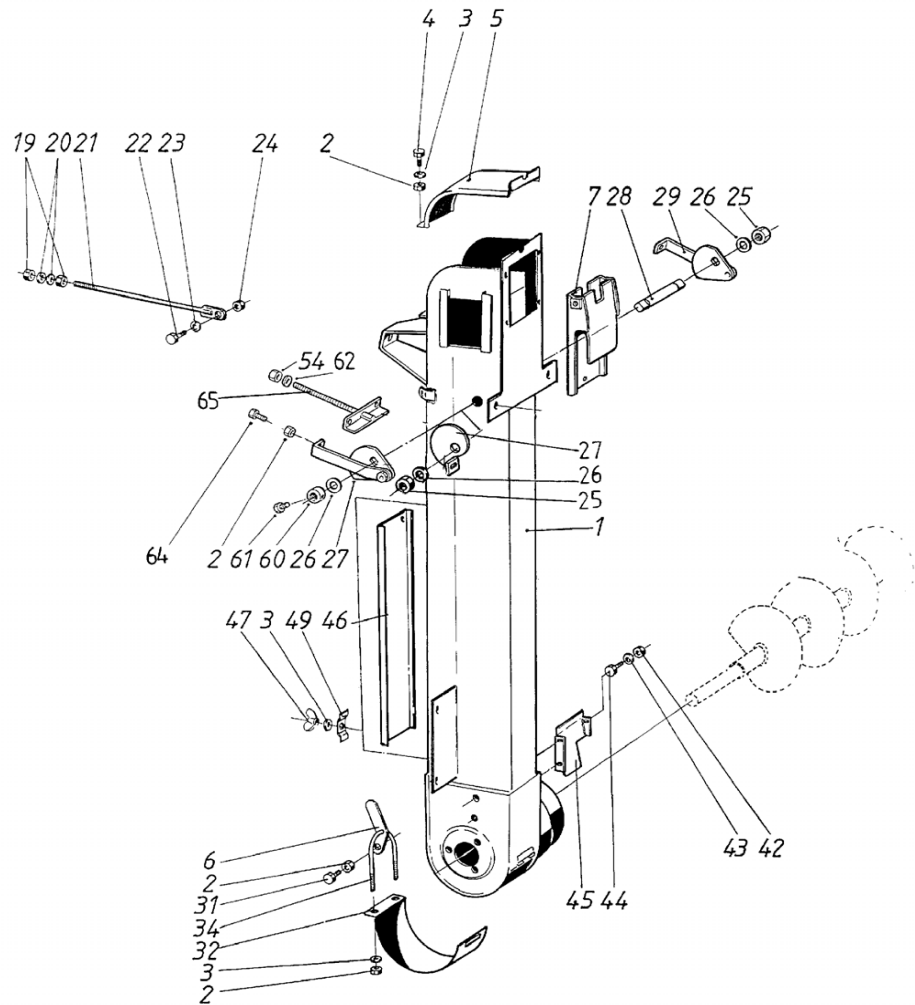

Viljaleväättöriin vaippa STD
Spannmålslevators mantel STD

Grainelevators casing STD
Корпус зернового элеватора, стандарт

13BB

1	R681088	1	Elevaattori	Elevator	Элеватор
2	6594038	9	Lukkomutteri	Låsmutter	Гайка контрольная
3	7414469	1	Jousilaatta	Fjäderbricka	Шайба Гровера
4	6220867	6	Ruuvi	Skruv	Винт
5	R685214	1	Luukku	Lucka	Дверь
6	R685305	1	Vännin	Spåk	Рычаг
7	R681170	1	Liukulevy	Glidplåt	Подвижная плита
19	6506634	2	Mutteri	Nut	Гайка
20	7414473	2	Jousilaatta	Fjäderbricka	Шайба Гровера
21	R685649	1	Velotanko	Dragstång	Рычаг
22	6226167	1	Ruuvi	Skruv	Винт
23	7414471	1	Jousilaatta	Fjäderbricka	Шайба Гровера
24	6506434	1	Mutteri	Nut	Гайка
25	6507224	2	Mutteri	Nut	Гайка
26	7414481	2	Jousilaatta	Fjäderbricka	Шайба Гровера
27	R694963	1	Epäkesko,oikea	Excenter,höger	Эксцентрик, правый
28	R681168	1	Akseli	Axel	Вал
29	R694962	1	Epäkesko,vasen	Excenter,vänster	Эксцентрик, левый
31	6221667	1	Ruuvi	Skruv	Винт
32	R685217	1	Pohjaluukku	Bottenlucka	Нижняя дверь
34	9685218	1	U-pullti	U-skruv	U-Винт
42	6506034	3	Mutteri	Nut	Гайка
43	7414465	3	Jousilaatta	Fjäderbricka	Шайба Гровера
44	6211067	3	Ruuvi	Skruv	Винт
45	R687836	1	Jalke	Förlängning	Приставка
46	R685216	1	Kansi	Lock	Покрышка
47	6598704	2	Siipimutteri	Mutter	Гайка
49	R090452	2	Salpa	Regel	Защелка
54	6594148	1	Lukkomutteri	Låsmutter	Гайка контрольная
60	R694972	1	Holkki	Bussning	Втулка
61	6221467	1	Ruuvi	Skruv	Винт
62	7400033	1	Aluslaatta	Bricka	Шайба
64	6221267	2	Ruuvi	Skruv	Винт
65	R694968	1	Kiristysruuvi	Skruv	Винт