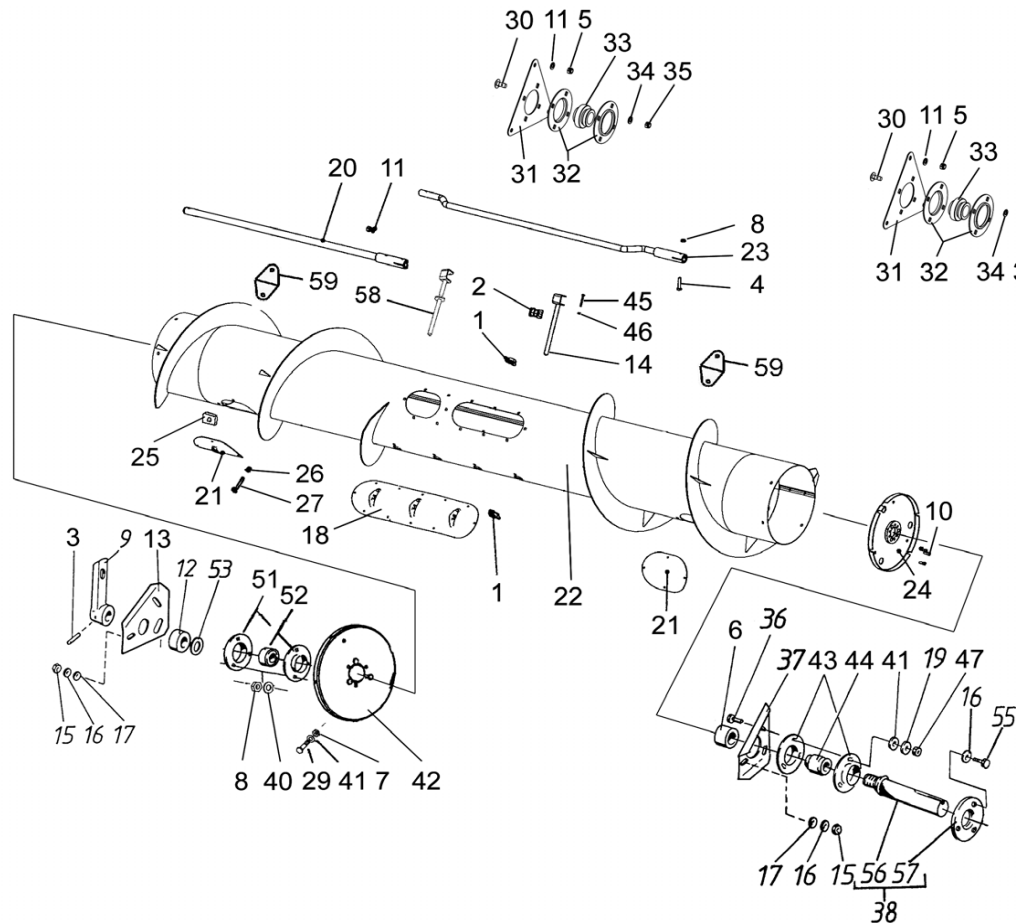

Päivitys 25-11-04

Updated 25-11-04

SR 2035-2095

0814074

06/2010

Syöttöruuvi 3,4m KK  
Inmatningskruv 3,4m KK

Feeder auger 3,4m KK  
Загрузочный шнек жатки 3,4 м KK

11NE