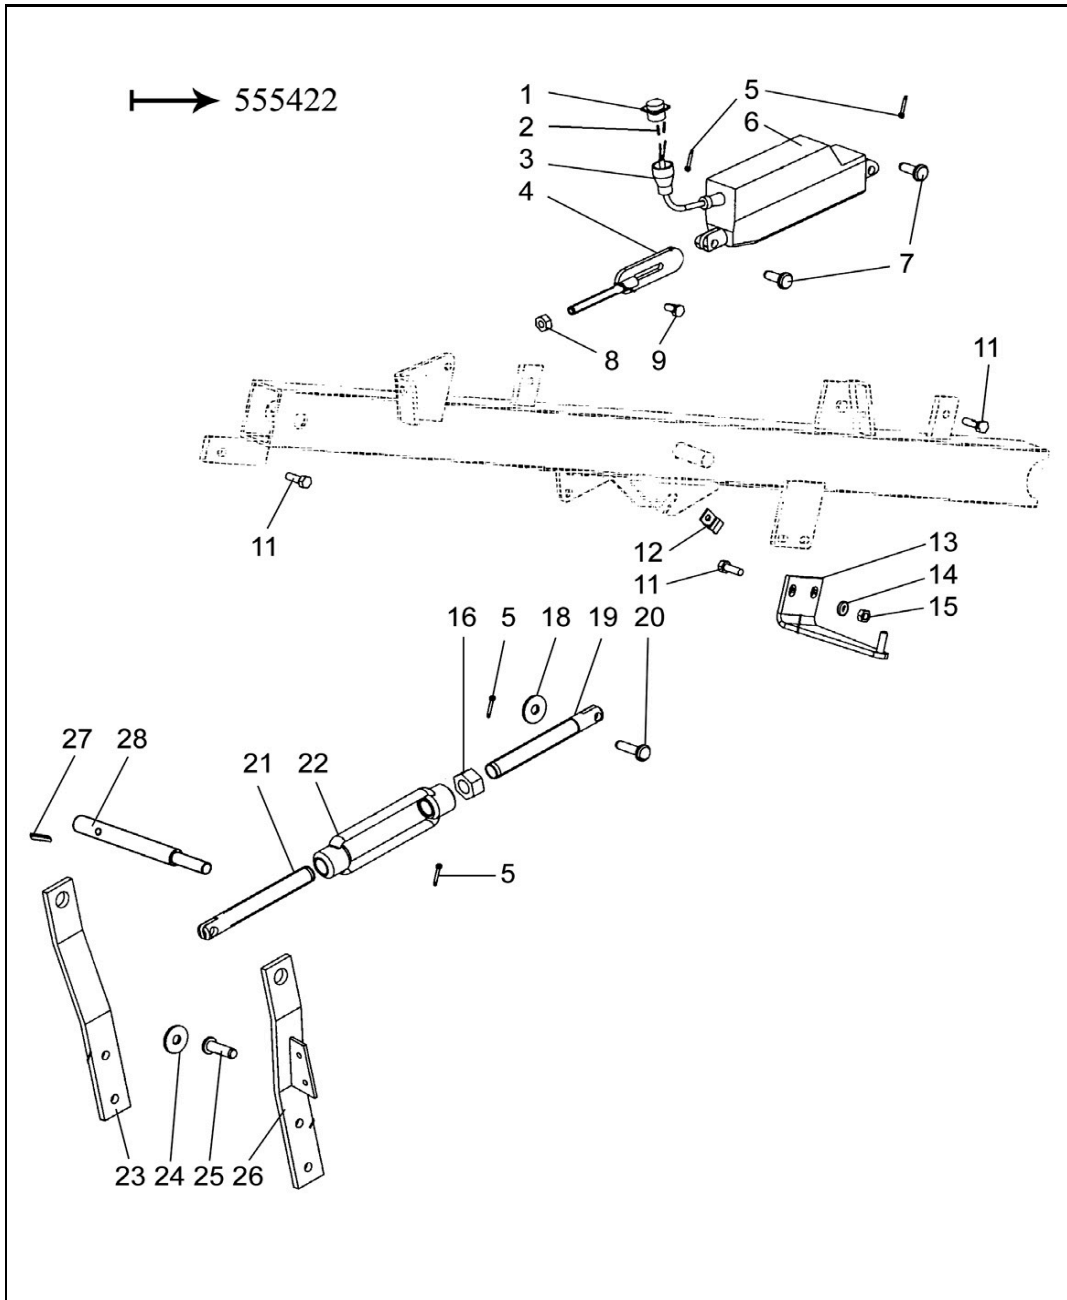

1	8031975	1	Pistorasia	Slickdosa	Wall socket	Штепсельная розетка
2	8030284	2	Holkki	Bussning	Bush	Втулка
3	8031977	1	Vedonpoistaja		Stretch limiter	
4	R702165	1	Kiristin	Spännare	Tightener	Храповик
5	7812116	4	Saksisokka	Saxpinne	Split pin	Шплинт
6	8031934	1	Moottori	Motor	Engine	Двигатель
7	R697981	2	Tappi	Tapp	Pin	Переходник
8	6506431	2	Mutteri	Mutter	Nut	Гайка
9	6220867	1	Ruuvi	Skruv	Screw	Винт
11	6221467	5	Ruuvi	Skruv	Screw	Винт
12	R588383	1	Lukitsin	Regel	Latch	Замок
13	R702647	1	Vastin	Motstycke	Counterpart	Контрпривод
14	7400032	15	Aluslaatta	Bricka	Washer	Шайба
15	6506234	15	Mutteri	Mutter	Nut	Гайка
16	6507224	1	Mutteri	Mutter	Nut	Гайка
18	7414059	2	Aluslaatta	Bricka	Washer	Шайба
19	R702978	1	Tanko	Stång	Rod	Стержень
20	R702168	1	Tappi	Tapp	Pin	Переходник
21	R702979	1	Tanko	Stång	Rod	Стержень
22	0679049	1	Ruuvi	Skruv	Screw	Винт
23	R621417	1	Vipu	Spak	Lever	Рычаг
24	7400033	1	Aluslaatta	Bricka	Washer	Шайба
25	R702169	1	Tappi	Tapp	Pin	Переходник
26	R621416	1	Vipu	Spak	Lever	Рычаг
27	7814201	1	Jousisokka	Fjädersprint	Spring pin	Палец мотовила
28	R615375	1	Akseli	Axel	Shaft	Вал