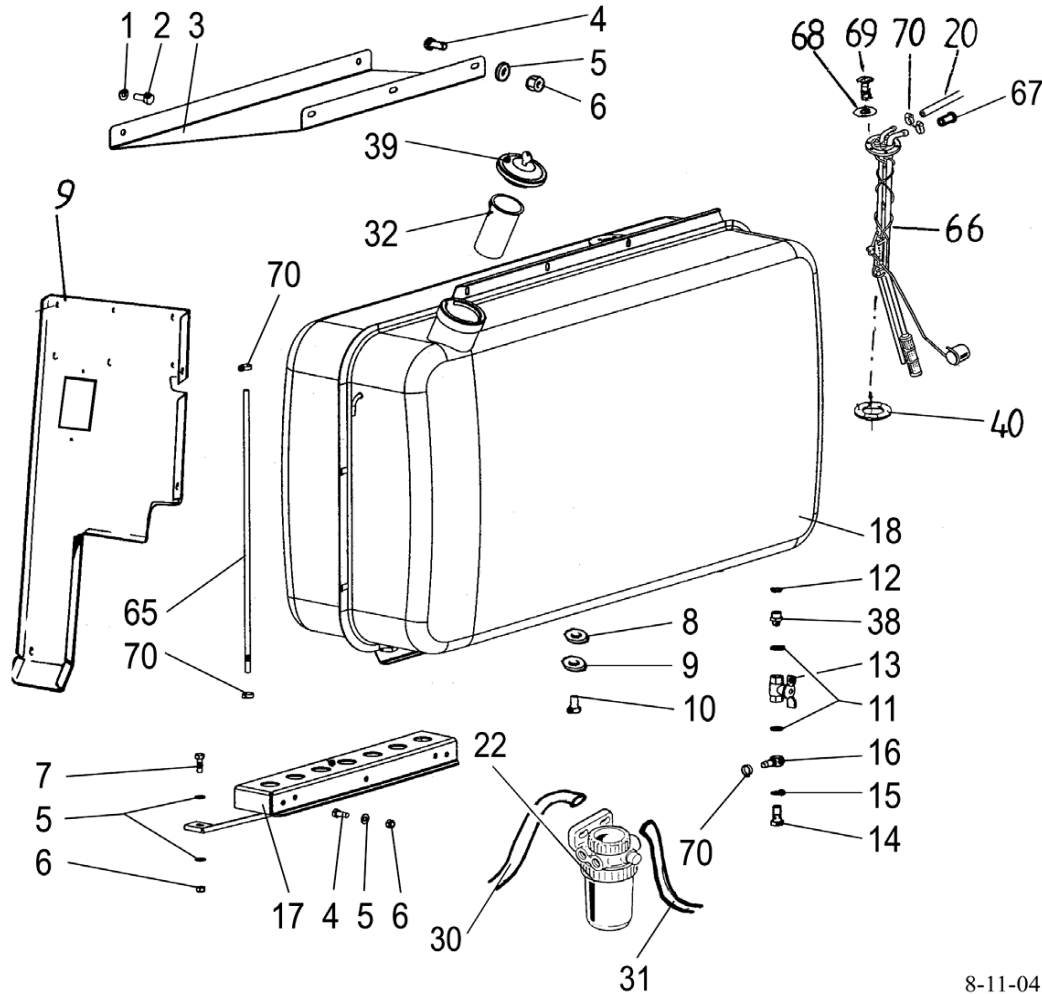

15HD

1	0493742	1	Kotelo	Hus	Housing	Кожух
2	0493743	2	Jalka	Stativ	Stand	Штатив
3	0493746	1	Adapteri	Adapter	Adaptor	Адаптер
4	0621140	1	Letku	Slang	Hose	Шланг
5	0629055	2	Kiristin	Klamma	Clamp	Скоба
6	0629072	2	Kiristin	Klamma	Clamp	Скоба
7	0629076	2	Kiristin	Slangklamma	Clamp	Скоба
8	0629098	2	Side	Klamma	Clamp	Скоба
9	6211467	1	Ruuvi	Skruv	Screw	Винт
10	6221261	2	Ruuvi	Skruv	Screw	Винт
11	6221267	2	Ruuvi	Skruv	Screw	Винт
12	6226367	2	Ruuvi	Skruv	Screw	Винт
13	6593838	6	Lukkomutteri	Låsmutter	Lock nut	Гайка контровая
14	6594038	4	Lukkomutteri	Låsmutter	Lock nut	Гайка контровая
15	6758944	1	Ruuvi	Skruv	Screw	Винт
16	7268607	8	Levyruuvi	Plåtskruv	Plate screw	Винт пластины
17	7400032	2	Aluslaatta	Bricka	Washer	Шайба
18	7400033	1	Aluslaatta	Bricka	Washer	Шайба
19	9707203	1	Ejektori	Ejektor	Ejector	Эжектор
20	R700381	1	Kiinnitin	Fäste	Holder	Обойма
21	R700385	1	Putki	Rör	Pipe	Трубка
22	R700626	1	Letku	Slang	Hose	Шланг
23	R706489	1	Peitelevy	Täckplåt	Cover plate	Накладка
24	R691370	1	Liitin	Förbindning	Fitting	Штуцер
25	R691377	1	Suodatin	Filter	Filter	Фильтр
26	0621130	2	Liitin	Förbindning	Fitting	Штуцер
27	0493745	1	Suodatin	Filter	Filter	Фильтр
28	0493744	1	Suodatin	Filter	Filter	Фильтр