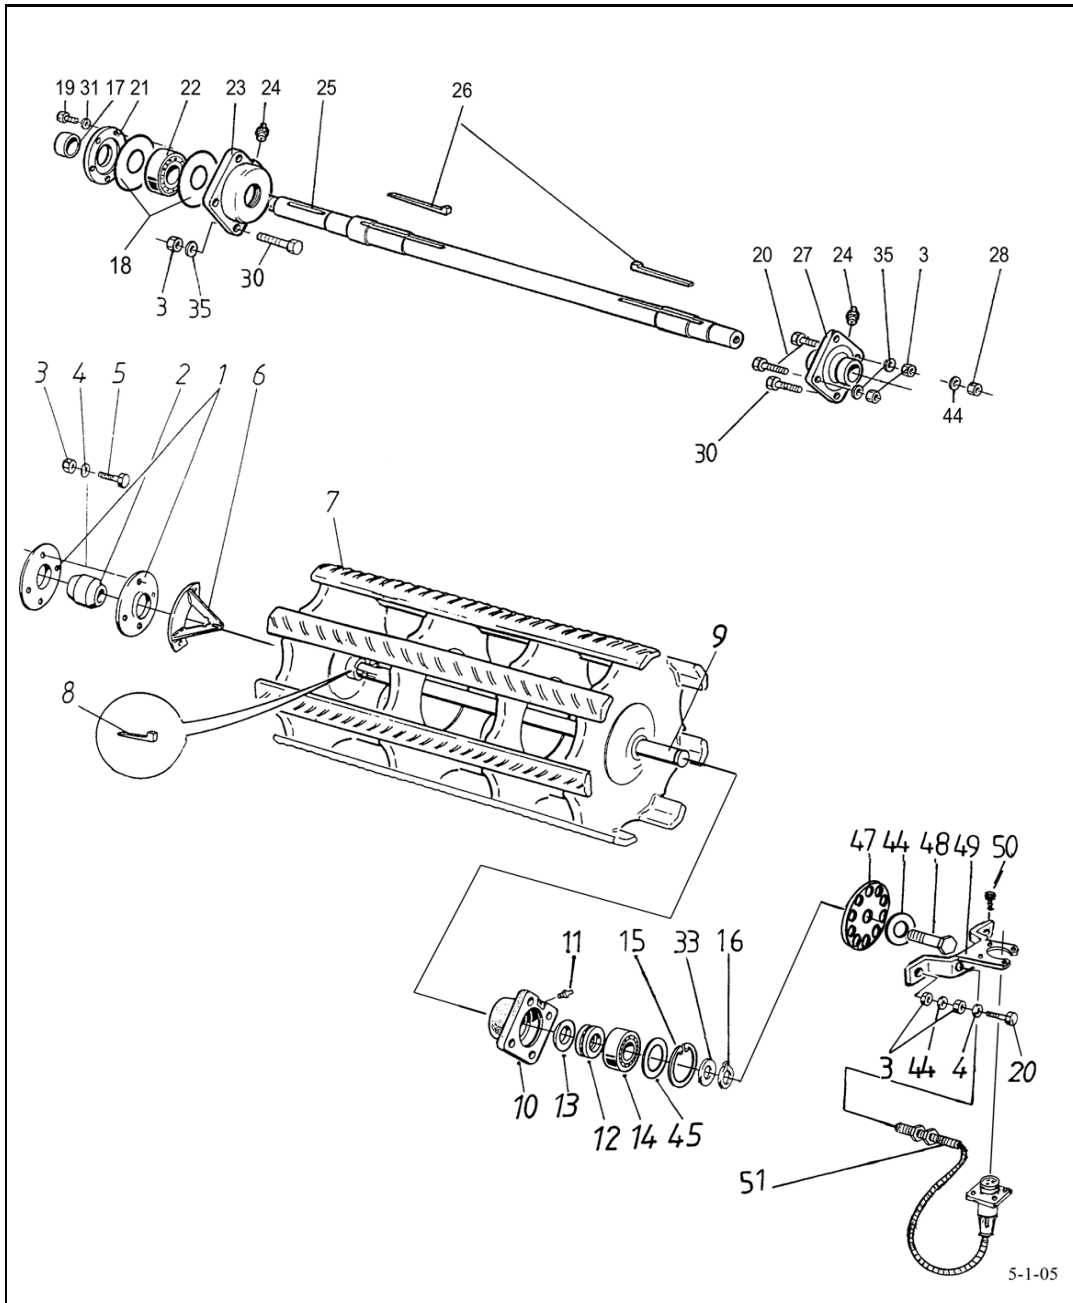

Hitsattu pinttikela MD  
Cylinder, svetsad MD

Drum, welded MD  
Барaban обмолота, сварная конструкция MI

12CB

1	0569324	A	2	Laippa	Flans	Flange	Фланец	
2	0511228	A	1	Laakeri	Lager	Bearing	Подшипник	
3	6594238		10	Lukkomutteri	Låsmutter	Lock nut	Гайка контрольная	
4	7414062		8	Aluslaatta	Bricka	Washer	Шайба	
5	6232577		6	Ruuvi	Skruv	Screw	Винт	
6	R595738	A	1	Kietomissuoja	Lindningsskydd	Winding Guard	Защитная плита	
7	R686015	A	→ 555442	1	Kela	Spole	Bobbin	Магнит электр.
7	R701370	B	→ 555443	1	Kela	Spole	Bobbin	Магнит электр.
8	7712215	A	→ 555442	3	Hokkakilla	Hakkil	Gib key	Клинообразная шпонка
9	R686314	A	→ 555442	1	Akseli	Axel	Shaft	Вал
10	R693502	A	1	Laakeripesä	Lagerhus	Bearing box	Корпус подшипника	
11	0252445	A	1	Voitelunippa	Smörjnippel	Nipple	Масленка	
12	0505058	A	1	Laakeri	Lager	Bearing	Подшипник	
13	R693503	A	1	Välirengas	Distansring	Spacer	Проставка	
14	0531240	A	1	Laakeri	Lager	Bearing	Подшипник	
15	7815258	A	1	Varmistinrengas	Låsring	Circlip	Пружинный кольцевой замок	
16	7815047	A	1	Varmistinrengas	Låsring	Circlip	Пружинный кольцевой замок	
17	R699844	B	1	Holkki	Bussning	Bush	Втулка	
18	R699872	B	2	Suojalevy	Skydd	Guard	Защита	
19	6221467	B	5	Ruuv	Skruv	Screw	Винт	
20	6233397		4	Ruuv	Skruv	Screw	Винт	
21	R699843	B	1	Kansi	Lock	Cover	Покрышка	
22	0531242	B	1	Laakeri	Lager	Bearing	Подшипник	
23	R699842	B	1	Laakeripesä	Lagerhus	Bearing box	Корпус подшипника	
24	0252420	B	2	Nippa	Smörjnippel	Nipple	Масленка	
25	R701380	B	→ 555443	1	Akseli	Axel	Shaft	Вал
26	7712220	B	→ 555443	2	Killa	Kil	Key	Шпонка
27	0550003	B	1	Laakeri	Lager	Bearing	Подшипник	
28	6506631	B	4	Mutter	Mutter	Nut	Гайка	
30	6232977		6	Ruuv	Skruv	Screw	Винт	
31	7414469	B	5	Jousilaatta	Fjäderbricka	Spring washer	Шайба Гровера	
33	7815977	A	1	Rengas	Ring	Ring	Кольцо	
35	7400034	B	8	Aluslaatta	Bricka	Washer	Шайба	
44	7414473		16	Jousilaatta	Fjäderbricka	Spring washer	Шайба Гровера	
45	R693504		1	Suojalevy	Skydd	Guard	Защита	
47	R694991		1	Pulssirauta	Pulsskiva	Puls plate	Импульсный диск	
48	6231167		1	Ruuv	Skruv	Screw	Винт	
49	R694989		1	Kiinnitin	Hållare	Holder	Обойма	
50	6062814		2	Levyruuvi	Plåtskruv	Plate screw	Винт пластины	
51	R695505		1	Anturi	Givare	Indicator	Индикатор	
			A	d 40 mm				
			B	d 50 mm				
			Päivitetty 8-11-05		Updated 8-11-05			
			SR 2035-2095		0814074		06/2010	