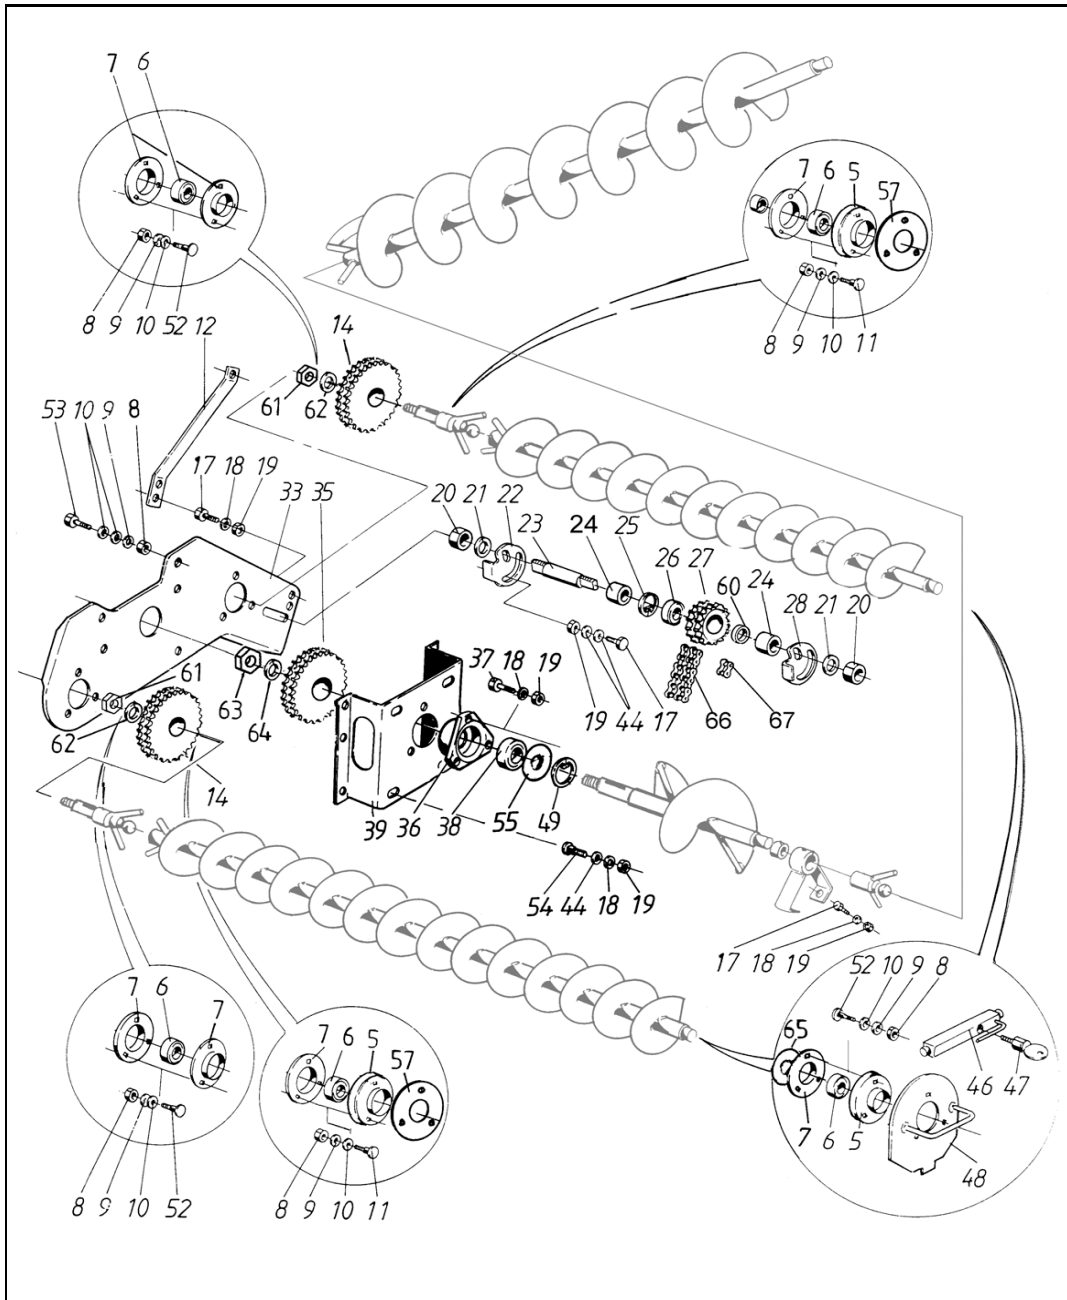

2-riv. ketjun laakerointi
2-linje kedja lager

2-line chain bearings
Подшипники 2-рядной цепи

13EE

5	R688400	4	Laakerikuppi	Lagerhus	Bearing cup	Кольцо подшипника
6	0511054	6	Laakeri	Lager	Bearing	Подшипник
7	0569321	8	Laippa	Flans	Flange	Фланец
8	6506234	24	Mutteri	Mutter	Nut	Гайка
9	7412469	24	Jousilaatta	Fjäderbricka	Spring washer	Шайба Гровера
10	7400032	30	Aluslaatta	Bricka	Washer	Шайба
11	6758344	6	Lukkoruuvi	Låsskruv	Lock screw	Винт стопорный
12	R686242	1	Tuki	Stöd	Support	Опора
14	0660052	2	Ketjupyörä	Kedjehjul	Sprocket	Звездочка
17	6226167	4	Ruuvi	Skruv	Screw	Винт
18	7414471	11	Jousilaatta	Fjäderbricka	Spring washer	Шайба Гровера
19	6506434	11	Mutteri	Mutter	Nut	Гайка
20	6507224	2	Mutteri	Mutter	Nut	Гайка
21	7414481	2	Jousilaatta	Fjäderbricka	Spring washer	Шайба Гровера
22	R687852	1	Lukitsin	Regel	Clamp	Скоба
23	R681096	1	Akseli	Axel	Shaft	Вал
24	R696025	2	Holkki	Bussning	Bush	Втулка
24	R066732	2	Holkki	Bussning	Bush	Втулка
25	7815238	1	Varmistinrennas	Låsring	Circlip	Пружинный кольцевой замок
26	0502364	1	Laakeri	Lager	Bearing	Подшипник
27	0660050	1	Ketjupyörä	Kedjehjul	Sprocket	Звездочка
28	R687853	1	Lukitsin	Regel	Clamp	Скоба
33	R685731	1	Päätylevy	Ändplåt	End plate	Концевой щит
35	0660051	1	Ketjupyörä	Kedjehjul	Sprocket	Звездочка
36	R696027	1	Laakeripesä	Lagerhus	Bearing box	Корпус подшипника
37	6763744	3	Lukkoruuvi	Låsskruv	Lock screw	Винт стопорный
38	0502368	1	Laakeri	Lager	Bearing	Подшипник
39	R680919	1	Tuki	Stöd	Support	Опора
44	7400033	4	Aluslaatta	Bricka	Washer	Шайба
46	R681150	2	Akseli	Axel	Shaft	Вал
47	R663316	2	Ruuvi	Skruv	Screw	Винт
48	R685746	2	Laakerilevy	Lagerplåt	Bearing plate	Пластина подшипника
49	7815258	1	Varmistinrennas	Låsring	Circlip	Пружинный кольцевой замок
52	6221667	12	Ruuvi	Skruv	Screw	Винт
53	6221260	6	Ruuvi	Skruv	Screw	Винт
54	6763344	4	Lukkoruuvi	Låsskruv	Lock screw	Винт стопорный
55	R687256	1	Suojus	Skydd	Guard	Защита
57	R687255	2	Suojalevy	Skydd	Guard	Защита
60	R066732	1	Holkki	Bussning	Bush	Втулка
61	6507034	2	Mutteri	Mutter	Nut	Гайка
62	7414477	2	Jousilaatta	Fjäderbricka	Spring washer	Шайба Гровера
63	6594638	1	Mutteri	Mutter	Nut	Гайка
64	7414018	1	Aluslaatta	Bricka	Washer	Шайба
65	R615221	2	Aluslaatta	Bricka	Washer	Шайба
66	0657110	1	Ketju,2-riv	Kedja,2-rad	Chain,2-row	Цепь 2-рядная
67	0657115	1	Liitoslenkki	Länk	Link	Звено