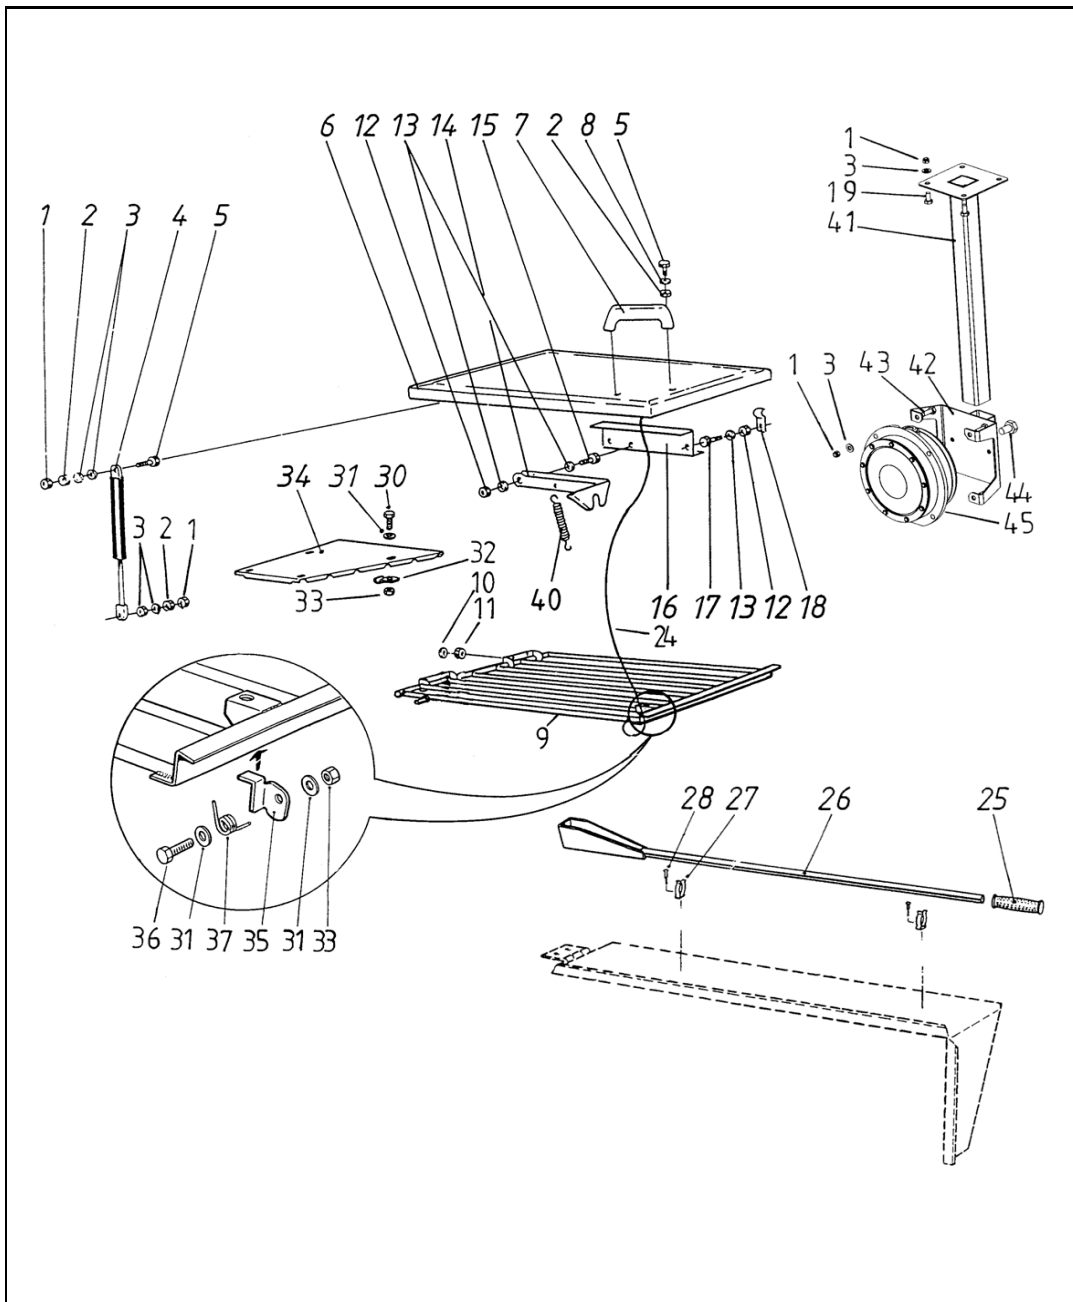

Viljasäiliön luukku sähkö.
Spannmålstankens lucka, el.

Grain tank door, electric
Люк зернового бункера, электрический

13DL

1	6593838	10	Lukkomutteri	Låsmutter	Lock nut	Гайка контровая
2	6506034	2	Mutteri	Mutter	Nut	Гайка
3	7400030	8	Aluslaatta	Bricka	Washer	Шайба
4	0400522	1	Kaasuujousi	Gasfjäder	Gasspring	Газонаполненный амортизатор
5	6211467	1	Ruuvi	Skruv	Screw	Винт
6	R687147	1	Kansi	Lock	Door	Дверь
7	0871049	1	Kahva	Handtag	Handle	Рукоятка
8	7414055	2	Aluslaatta	Bricka	Washer	Шайба
9	R685854	1	Suojaritilä	Skydd	Guard	Защита
10	7400032	2	Aluslaatta	Bricka	Washer	Шайба
11	6594038	2	Lukkomutteri	Låsmutter	Lock nut	Гайка контровая
12	6594038	3	Lukkomutteri	Låsmutter	Lock nut	Гайка контровая
13	7400032	3	Aluslaatta	Bricka	Washer	Шайба
14	R690428	1	Salpa	Regel	Bolt	Защелка
15	6221260	1	Ruuvi	Skruv	Screw	Винт
16	R690429	1	Levy	Plåt	Plate	Пластина
17	6221260	2	Ruuvi	Skruv	Screw	Винт
18	R064410	1	Kiinnitin	Klamma	Clamp	Скоба
19	6210667	4	Ruuvi	Skruv	Screw	Винт
24	0660200	1	Naru	Vajer	Wire	Проволока
25	0871048	1	Kädensija	Handtag	Handle	Рукоятка, правая
26	R693193	1	Näyt.ot.kauha	Skopa	Scoop	Ковш заборный
27	0871092	2	Pidin	Hållare	Holder	Обойма
28	7699434	2	Pop-niitti	Nit	Rivet	Заклепка
30	6220867	4	Ruuvi	Skruv	Screw	Винт
31	7400032	6	Aluslaatta	Bricka	Washer	Шайба
32	R064410	4	Kiinnitin	Klamma	Clamp	Скоба
33	6594038	5	Lukkomutteri	Låsmutter	Lock nut	Гайка контровая
34	R693152	1	Peitelevy	Plåt	Plate	Пластина
35	R693088	1	Salpa	Regel	Clamp	Скоба
36	6221877	1	Ruuvi	Skruv	Screw	Винт
37	0415301	1	Jousi	Fjäder	Spring	Пружина
40	0415109	1	Jousi	Fjäder	Spring	Пружина
41	R698030	1	Teline	Stativ	Rack	Опора
42	R697930	1	Teline	Stativ	Rack	Опора
43	6211060	4	Ruuvi	Skruv	Screw	Винт
44	6225767	1	Ruuvi	Skruv	Screw	Винт
45	8033691	1	Kytkin	Brytare	Switch	Датчик