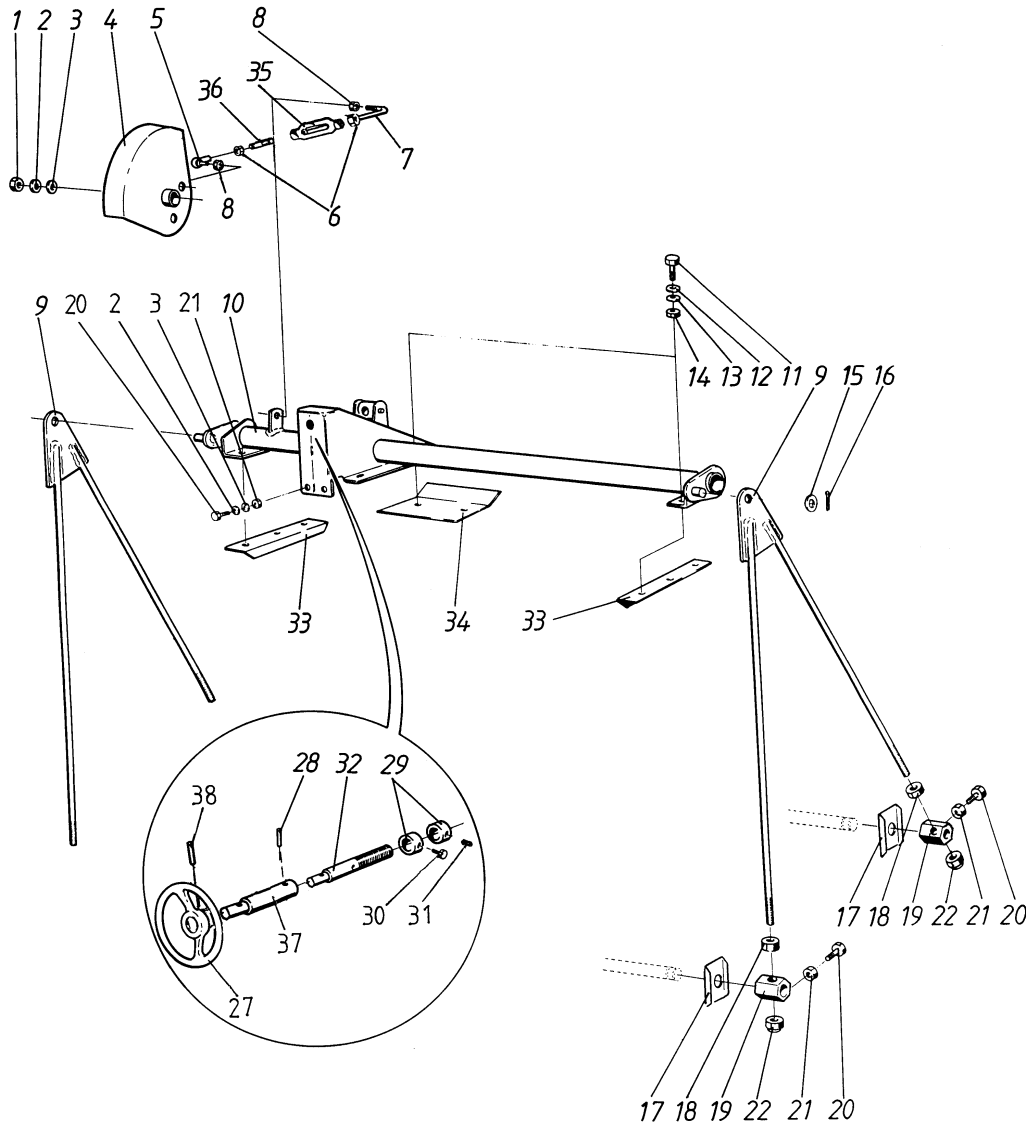

Varstasillan säätölaite
Slagskons regl. anordn.

Concave setting device
Уст-во регулировки подбаранья

12DD

1	6594038	1	Lukkomutteri	Låsmutter	Lock nut	Гайка контрольная
2	7414469	7	Jousilaatta	Fjäderbricka	Spring washer	Шайба Гровера
3	7400032	7	Aluslaatta	Bricka	Washer	Шайба
4	R689445	1	Osoilinrunko	Visarram	Index frame	Рамка указателя
5	0497739	1	Pallonivel	Kulled	Joint	Муфта соединительная
6	6506034	2	Mutteri	Mutter	Nut	Гайка
7	R691328	1	Välitanko	Mellanstång	Interm.lever	Внутр. рычаг
8	6593838	1	Lukkomutteri	Låsmutter	Lock nut	Гайка контрольная
9	R680538	2	Kannatinvartaat	Stöd	Support	Опора
10	R680530	1	Säätöakseli	Justeraxel	Adj. shaft	Регулир. вал
11	6226167	8	Ruuvi	Skruv	Screw	Винт
12	7400033	8	Aluslaatta	Bricka	Washer	Шайба
13	7414471	8	Jousilaatta	Fjäderbricka	Spring washer	Шайба Гровера
14	6506434	8	Mutteri	Mutter	Nut	Гайка
15	7400036	2	Aluslaatta	Bricka	Washer	Шайба
16	7812160	2	Saksisokka	Saxpinne	Split pin	Шплинт
17	R680585	4	Tiiviste	Tätning	Packing	Уплотнитель
18	6507034	4	Mutteri	Mutter	Nut	Гайка
19	R680544	4	Kannatinholkki	Holk	Bush	Втулка
20	6221260	10	Ruuvi	Skruv	Screw	Винт
21	6506234	10	Mutteri	Mutter	Nut	Гайка
22	6594438	4	Mutteri	Mutter	Nut	Гайка
27	R694200	1	Pyörä	Hjul	Pulley	Шкив
28	7814145	1	Jousisokka	Fjädersprint	Spring pin	Палец мотовила
29	R685344	2	Holkki	Bussning	Bush	Втулка
30	7356047	1	Ruuvi	Skruv	Screw	Винт
31	6220867	1	Ruuvi	Skruv	Screw	Винт
32	R680557	1	Säätöruuvi	Justerskruv	Adj. screw	Регулир. винт
33	R687038	2	Vahvike	Stöd	Support	Опора
34	R687037	1	Vahvike	Stöd	Support	Опора
35	0679002	1	Säätömutteri	Justermutter	Adjusting nut	Регулир. гайка
36	R690512	1	Välitanko	Mellanstång	Rod	Стержень
37	R685653	1	Akseli	Axel	Shaft	Вал
38	7814149	1	Jousisokka	Fjädersprint	Spring pin	Палец мотовила