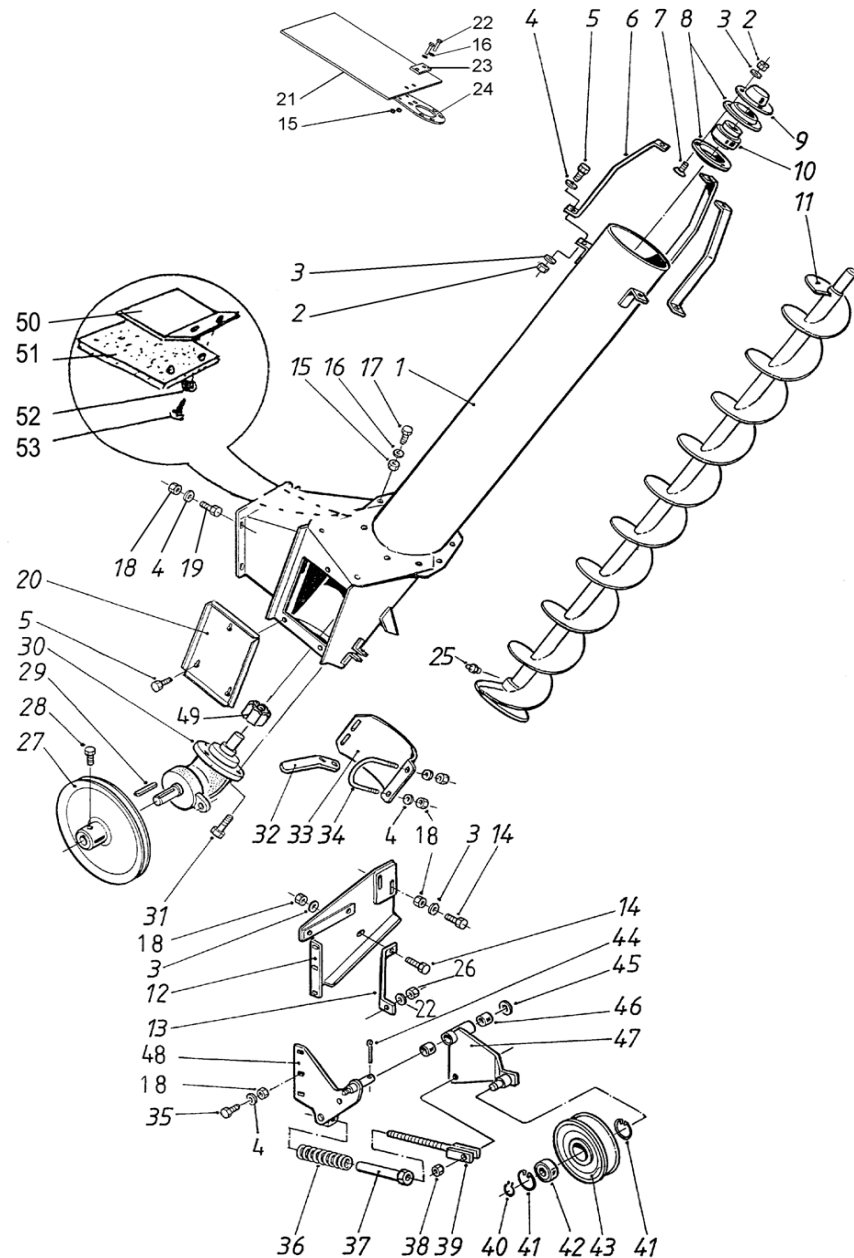

Täyttöruuvi KV 3,7m³ - ... säiliö
Sp. tankens påfylln.skruv, 3,7m³ KV

Grain tank filling auger, KV 3,7m³
Загрузочный шнек НК 3,7 м³ бункер

13CC

1	R694933		1	Vaippa	Mantel	Housing	Кожух
1	R694420	TS	1	Vaippa	Mantel	Housing	Кожух
2	6506234		13	Mutteri	Mutter	Nut	Гайка
3	7414469		5	Jousilaatta	Fjäderbricka	Spring washer	Шайба Гровера
4	7400032		3	Aluslaatta	Bricka	Washer	Шайба
5	6220486		3	Ruuvi	Skruv	Screw	Винт
6	R681207		3	Tuki	Stöd	Support	Опора
7	6758344		3	Lukkoruuvi	Låsskruv	Lock screw	Винт стопорный
8	0569321		2	Laippa	Fläns	Flange	Фланец
9	R634692		1	Suojus	Skydd	Guard	Защита
10	0511360		1	Kuulalaakeri	Lager	Bearing	Подшипник
11	R694408		1	Yläruuvin akseli	Skruvaxel	Auger	Шнек
12	R694937		1	Tukilevy	Stödplåt	Support plate	Опорная пластина
13	R694940		1	Tuki	Stöd	Support	Опора
14	6221667		3	Ruuvi	Skruv	Screw	Винт
15	6593838		12	Lukkomutteri	Låsmutter	Lock nut	Гайка контровая
16	7400030		12	Aluslaatta	Bricka	Washer	Шайба
17	6211067		10	Ruuvi	Skruv	Screw	Винт
18	6594038		10	Lukkomutteri	Låsmutter	Lock nut	Гайка контровая
19	6221467		4	Ruuvi	Skruv	Screw	Винт
20	R694503		1	Luukku	Lucka	Door	Дверь
21	R699487		1	Kumi	Däck	Tyre	Шина
22	6211667		2	Ruuvit	Skruv	Screw	Винт
23	R597919		1	Kiinnitin	Hällare	Holder	Обойма
24	R699488		1	Kiinnitin	Fäste	Holder	Обойма
25	0252420		1	Nippa	Smörjnippel	Nipple	Масленка
27	R694501	→ 556239	1	Hihnapyörä	Remskiva	Pulley	Шкив
27	0660073	→ 556240	1	Hihnapyörä	Remskiva	Pulley	Шкив
28	6225767		1	Ruuvit	Skruv	Screw	Винт
29	7716117		1	Tasakilla	Plankil	Flat key	Шпонка на лыске
30	0499000		1	Kulmavaihde	Vinkelväxel	Bevel gear unit	Элемент конической шестерни
31	6232190		4	Ruuvit	Skruv	Screw	Винт
32	R685305		1	Vännin	Spak	Lever	Рычаг
33	R694428		1	Luukku	Lucka	Door	Дверь
34	9685218		1	U-pullti	U-skruv	U-screw	U-Винт
35	6221467		3	Ruuvit	Skruv	Screw	Винт
36	0415225		1	Jousi	Fjäder	Spring	Пружина
37	R663252		1	Holkki	Bussning	Bush	Втулка
38	6594238		1	Lukkomutteri	Låsmutter	Lock nut	Гайка контровая
39	R663251		1	Tanko	Stång	Lever	Рычаг
40	7815017		1	Varmistinrenkas	Låsring	Circlip	Пружинный кольцевой замок
41	7815238		2	Varmistinrenkas	Låsring	Circlip	Пружинный кольцевой замок
42	0502364		1	Laakeri	Lager	Bearing	Подшипник
43	0660007	A → 556240	1	Kiristyspyörä	Spännrulle	Wheel	Колесо
44	7812204		1	Saksisokka	Saxpinne	Split pin	Шплинт
45	7400038		1	Aluslaatta	Bricka	Washer	Шайба
46	0552076		2	Holkki	Bussning	Bush	Втулка
47	R698083	B → 556240	1	Varsi	Arm	Arm	Ручка
48	R705737	C → 556240	1	Teline	Stativ	Rack	Шасси
49	R699612		1	Mutteri	Mutter	Nut	Гайка
50	R694638	TS	1	Tukilevy	Stödplåt	Support plate	Опорная пластина
51	R694429	TS	1	Tiiviste	Tätning	Packing	Уплотнитель
52	7414055	TS	2	Aluslaatta	Bricka	Washer	Шайба
53	7268607	TS	2	Levyruuvi	Plåtskruv	Plate screw	Винт пластины
A	0660016	--> 556239	1	Kiristyspyörä	Spännrulle	Wheel	Колесо
B	R694513	--> 556239	1	Varsi	Hävarm	Arm	Ручка
C	R694515	--> 556239	1	Teline	Hällare	Holder	Обойма
						Päivitetty 11-6-08	Updated 11-6-08
						SR 2035-2095	0814074 06/2010