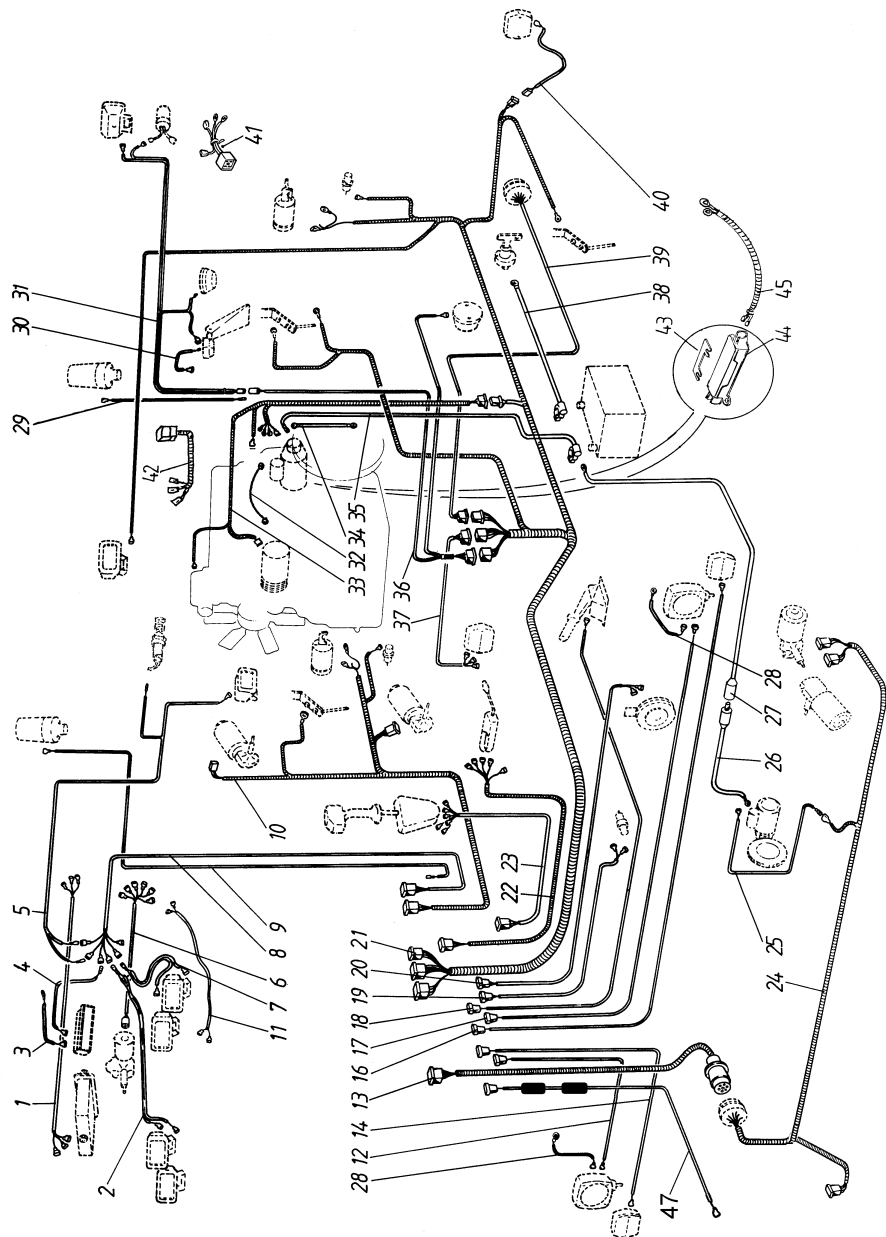

1	9687063		1	Johdin	Kabel	Cable	Кабель
2	9686907		1	Johdin	Kabel	Cable	Кабель
3	9686913		1	Johdin	Kabel	Cable	Кабель
4	9686912		1	Johdin	Kabel	Cable	Кабель
5	9686963		1	Johdin	Kabel	Cable	Кабель
6	9686889		1	Johdin	Kabel	Cable	Кабель
7	9686906		1	Johdin	Kabel	Cable	Кабель
8	9686887		1	Johdin	Kabel	Cable	Кабель
9	9686967		1	Johdin	Kabel	Cable	Кабель
10	9693999		1	Johdin	Kabel	Cable	Кабель
11	9686890		1	Johdin	Kabel	Cable	Кабель
12	9686956		1	Johdin	Kabel	Cable	Кабель
13	9686915		1	Johdin	Kabel	Cable	Кабель
14	9686959		1	Johdin	Kabel	Cable	Кабель
16	9686958		1	Johdin	Kabel	Cable	Кабель
17	9686955		1	Johdin	Kabel	Cable	Кабель
18	9699804		1	Johdin	Kabel	Cable	Кабель
19	9686904		1	Johdin	Kabel	Cable	Кабель
20	9686903		1	Johdin	Kabel	Cable	Кабель
21	9690505	→ 2002	1	Johdin	Kabel	Cable	Кабель
21	9700926	→ 2003	1	Johdin	Kabel	Cable	Кабель
21	9700927	→ 2003 TS	1	Johdin	Kabel	Cable	Кабель
22	9686888		1	Johdin	Kabel	Cable	Кабель
23	9687021		1	Johdin	Kabel	Cable	Кабель
24	9702990	3.1, 3.4m	1	Johdin kp.	Kabel kompl.	Cable kitt	Жгут
24	9702992	4.2, 4.5m	1	Johdin kp.	Kabel kompl.	Cable kitt	Жгут
24	9702993	4.8m	1	Johdin kp.	Kabel kompl.	Cable kitt	Жгут
24	9702991	3.9m	1	Johdin kp.	Kabel kompl.	Cable kitt	Жгут
25	9686966		1	Johdin	Kabel	Cable	Кабель
26	9686965		1	Johdin	Kabel	Cable	Кабель
27	9686964		1	Johdin	Kabel	Cable	Кабель
28	9686957		2	Johdin	Kabel	Cable	Кабель
29	9686968		1	Johdin	Kabel	Cable	Кабель
30	9686960		1	Johdin	Kabel	Cable	Кабель
31	9686902		1	Johdin	Kabel	Cable	Кабель
32	9707011	A	1	Johdin	Kabel	Cable	Кабель
33	9694576	→ 2004	1	Johdin	Kabel	Cable	Кабель
33	9703588	2005-06	1	Johdin	Kabel	Cable	Кабель
33	9707010	→ 2007	1	Johdin	Kabel	Cable	Кабель
34	9686953		1	Johdin	Kabel	Cable	Кабель
35	9686951		1	Johdin	Kabel	Cable	Кабель
36	9686895		1	Johdin	Kabel	Cable	Кабель
37	9686961		1	Johdin	Kabel	Cable	Кабель
38	9686952		1	Johdin	Kabel	Cable	Кабель
39	9686962		1	Johdin	Kabel	Cable	Кабель
40	9686961		1	Johdin	Kabel	Cable	Кабель
41	9691081		1	Johdin	Kabel	Cable	Кабель
42	9693640		1	Johdin	Kabel	Cable	Кабель
43	8063076		2	Pääsulake 50 A	Huvudsäkring 50 A	Main Fuse 50 A	Главный предохранитель 50 A
44	8063075		2	Sulakerasia	Säkringsdosa	Fuse box	Предохранительная коробка
45	R695709		1	Johdin	Kabel	Cable	Кабель
47	9700959		1	Johdin	Kabel	Cable	Кабель

A Jos 65A laturi Med 65A laddare With 65A charger Mit 65A ladegerät