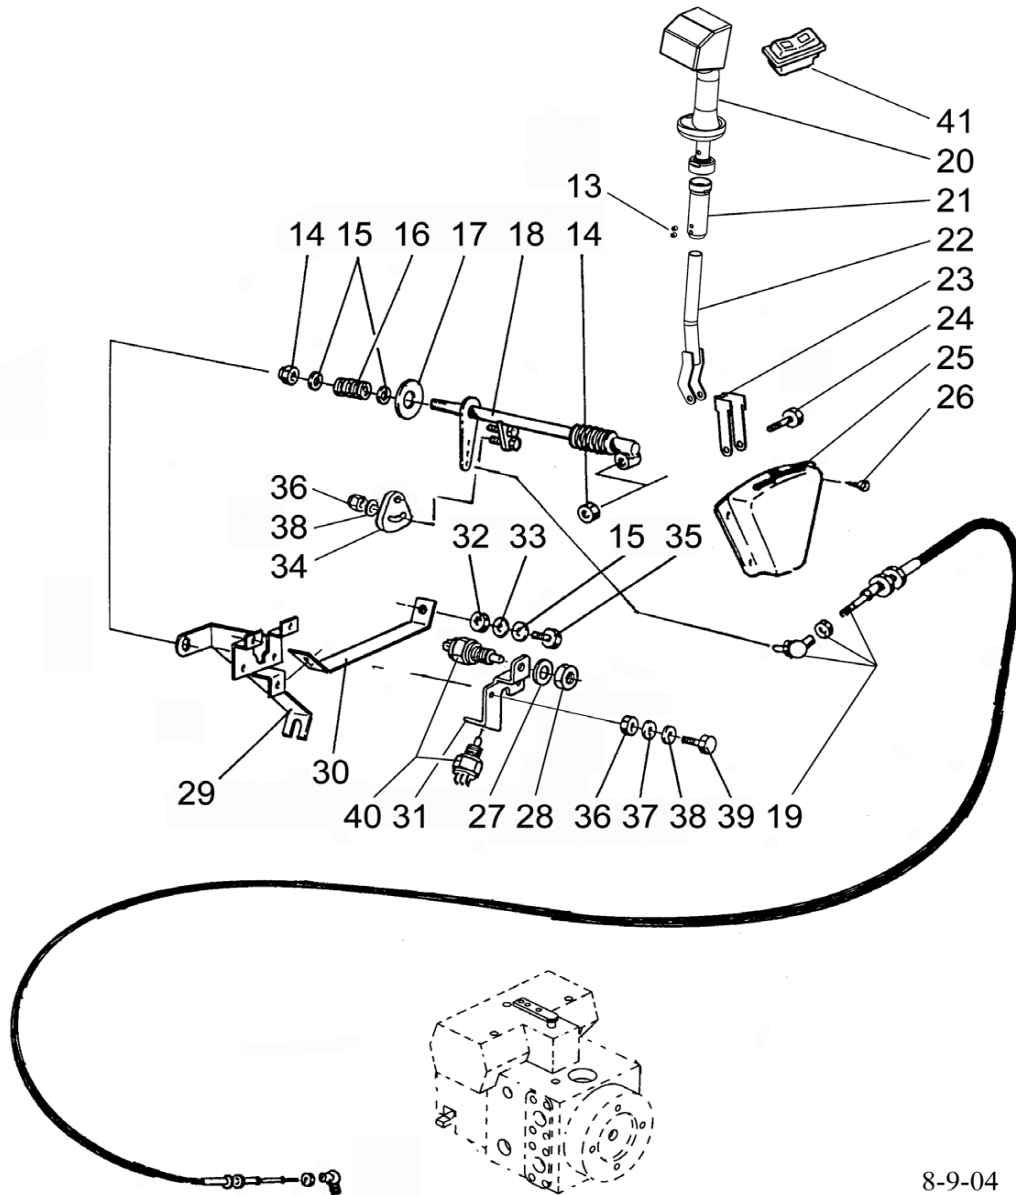

26-11-04

Päivitys 26-11-04

Updated 26-11-04

SR 2035-2095

0814074

06/2010

8-9-04

13	7350750	2	Ruuvi	Skruv	Screw	Винт
14	6594038	2	Lukkomutteri	Låsmutter	Lock nut	Гайка контровая
15	7400032	3	Aluslaatta	Bricka	Washer	Шайба
16	0415254	1	Jousi	Fjäder	Spring	Пружина
17	R682210	1	Kitkalevy	Broms	Brake	Тормоз
18	R686160	1	Akseli	Axel	Shaft	Вал
19	0499444	1	Ohjauskaapeli	Styrkabel	Control cable	Кабель контроля
20	R700476	1	Kahva	Handtag	Handle	Рукоятка
21	R699085	1	Holkki	Bussning	Bush	Втулка
22	R699087	1	Varsi	Arm	Arm	Ручка
23	R687246	1	Painin	Tryckkontakt	Press	Прижим
24	6221877	1	Ruuvi	Skruv	Screw	Винт
25	0633881	1	Suojus	Skydd	Guard	Защита
26	0499444	4	Ohjauskaapeli	Styrkabel	Control cable	Кабель контроля
27	7414473	1	Jousilaatta	Fjäderbricka	Spring washer	Шайба Гровера
28	6521534	1	Mutteri	Mutter	Nut	Гайка
29	R686161	1	Tuki	Stöd	Support	Опора
30	R686830	1	Tuki	Stöd	Support	Опора
31	R693083	1	Lukitsin	Regel	Locking device	Стопное устр-во
32	6506234	1	Mutteri	Mutter	Nut	Гайка
33	7414469	1	Jousilaatta	Fjäderbricka	Spring washer	Шайба Гровера
34	R693085	1	Painin	Tryckkontakt	Press	Прижим
35	6220867	1	Ruuvi	Skruv	Screw	Винт
36	6506034	3	Mutteri	Mutter	Nut	Гайка
37	7414465	2	Jousilaatta	Fjäderbricka	Spring washer	Шайба Гровера
38	7400030	3	Aluslaatta	Bricka	Washer	Шайба
39	6211467	2	Ruuvi	Skruv	Screw	Винт
40	8063240	2	Kytkin	Brytare	Switch	Выключатель
41	8095710	2	Kytkin	Brytare	Switch	Выключатель