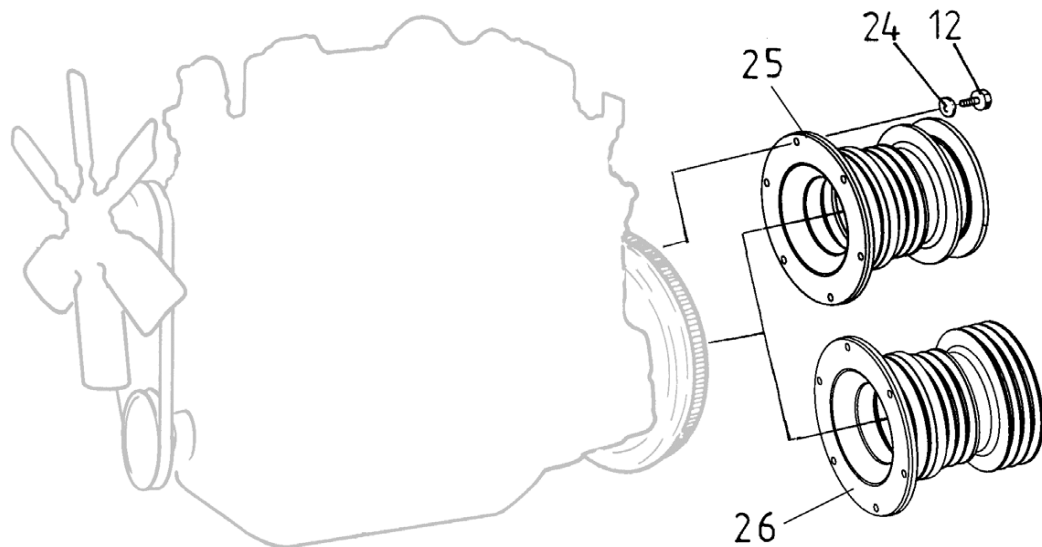

**Moottorin hihnapyörä, 100 hp**  
**Motorns remmskiva, 100 hk**

**Engine pulley, 100 hp**  
**Шкив двигателя, 100 л.с.**

**15GD**

12 6231780  
24 7414473  
25 R695303  
26 R695304

8	Ruuvi	Skruv	Screw	Винт
6	Jousilaatta	Fjäderbricka	Spring washer	Шайба Гровера
1	Hihnapyörä, mek.	Remskiva, mek.	Pulley, mech.	Шкив, механич.
1	Hihnapyörä, hydr.	Remskiva, hydr.	Pulley, hydr.	Шкив, гидравлич.