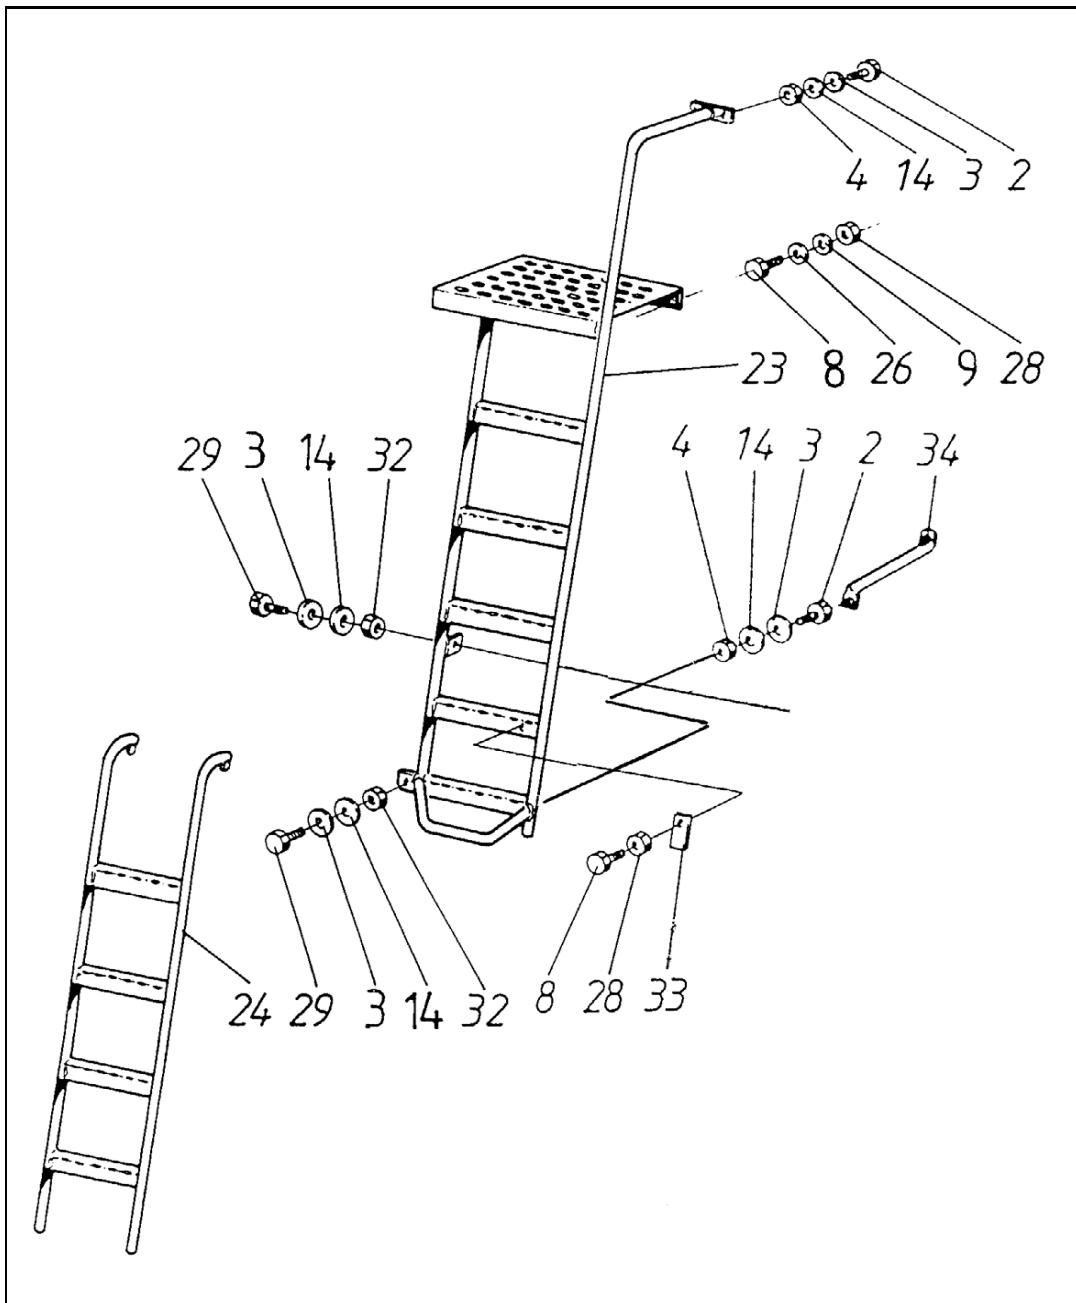

Takaportaat 200
Вактраппор 200

Rear stairs 200
Задняя лестница 200

19CB

2	6220486	16	Ruuvi	Skruv	Screw	Винт
3	7400032	24	Aluslaatta	Bricka	Washer	Шайба
4	6594038	19	Lukkomutteri	Låsmutter	Lock nut	Гайка контровая
8	6211467	27	Ruuv	Skruv	Screw	Винт
9	7400030	39	Aluslaatta	Bricka	Washer	Шайба
14	7414469	16	Jousilaatta	Fjäderbricka	Spring washer	Шайба Гровера
23	R686030	1	Tikkaat	Trappa	Ladder	Лестница
24	R686032	1	Jalke	Förlängning	Extension	Приставка
26	7414055	4	Aluslaatta	Bricka	Washer	Шайба
28	6593868	11	Lukkomutteri	Låsmutter	Lock nut	Гайка контровая
29	6220486	4	Ruuv	Skruv	Screw	Винт
32	6506234	8	Mutteri	Mutter	Nut	Гайка
33	R597919	1	Kiinnitin	Hållare	Holder	Обойма
34	R686031	1	Tuki	Stöd	Support	Опора