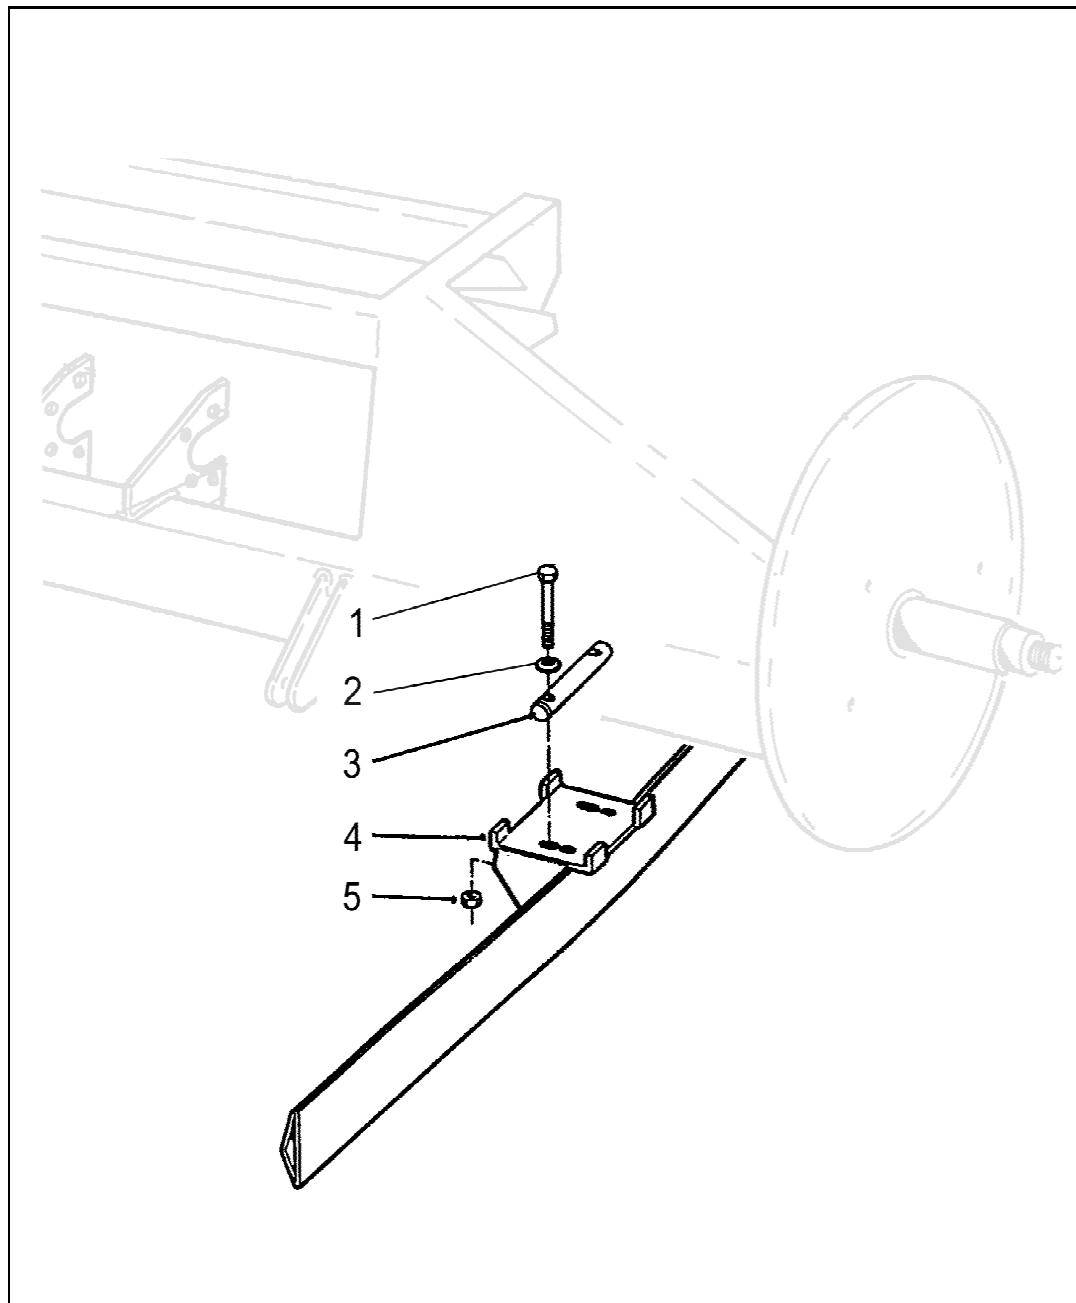

Kuraveitset, avohammaspyörä
Däckaskrapare, öppet kugghjul

Mud blade, open gear
Защита от грязи, планетарный механизм

17AK

1	6234497	4	Kuusiokoloruuvi	Skruv	Screw	Винт
2	R605622	4	Aluslaatta	Bricka	Washer	Шайба
3	R687813	4	Yhdystanko	Stång	Bar	Стержень
4	R692717	2	Kuraveitsi	Kniv	Knife	Нож
5	6594238	2	Lukkomutteri	Låsmutter	Lock nut	Гайка контрольная