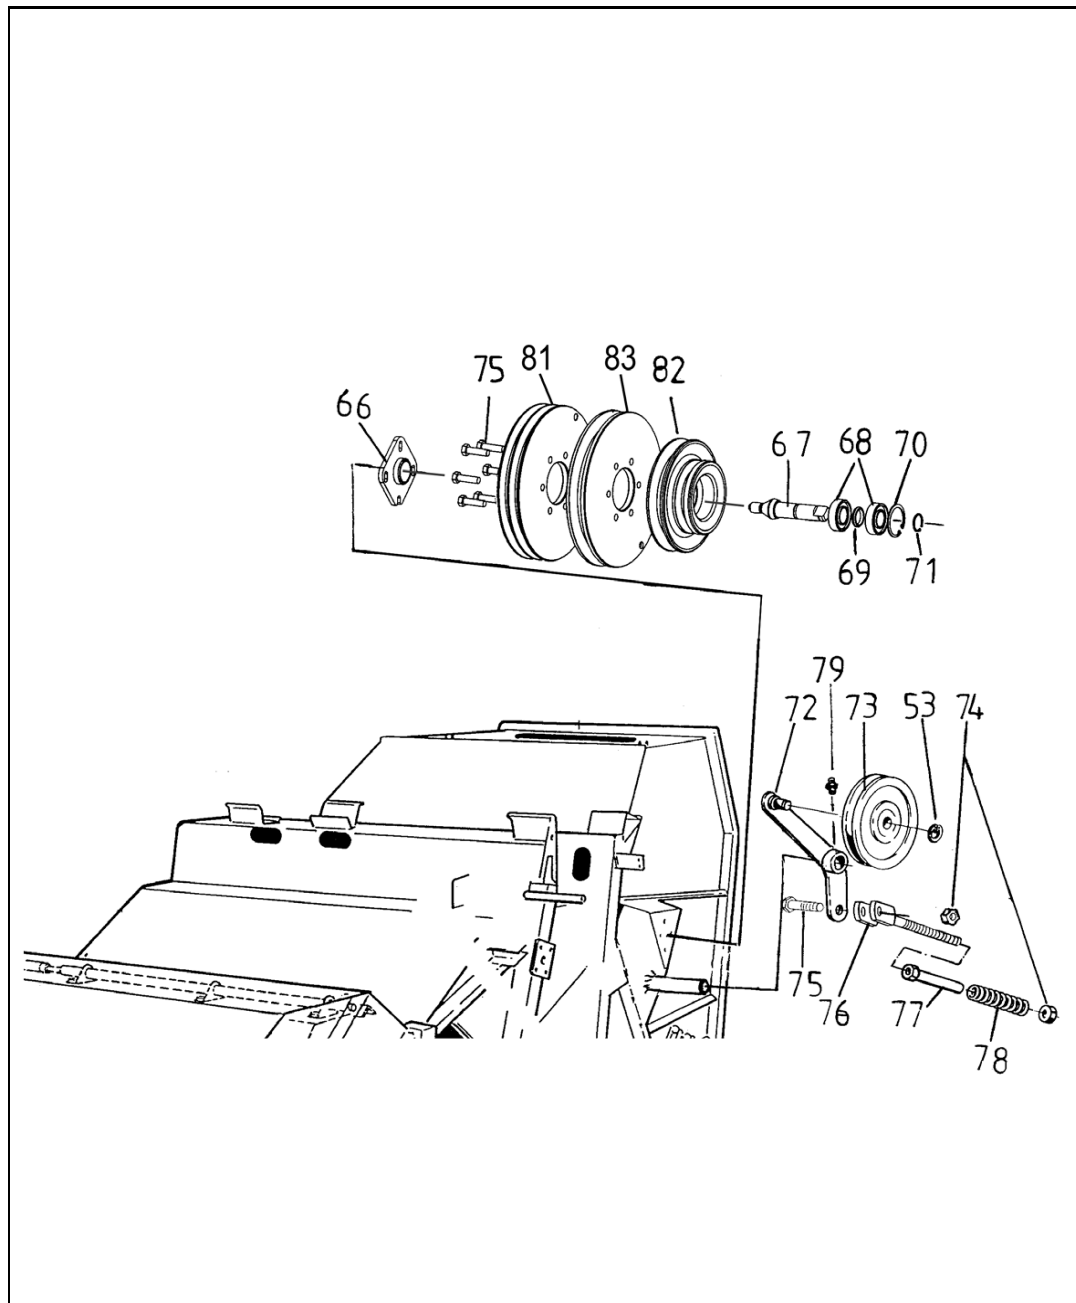

Silppurin välipyörästö, maissivalmius
Hackens mellandrift, förberedd för majs

Straw cutter middle pulleys, maize
Средний шкив привода измельчителя, куку

12AJ

66	R695805	1	Napa	Nav	Hub	Стулица
67	R695878	1	Akseli	Axel	Shaft	Вал
68	0502366	2	Laakeri	Lager	Bearing	Подшипник
69	R696168	1	Välirengas	Distansring	Spacer	Проставка
70	7815248	1	Varmistinrengas	Låsring	Circlip	Пружинный кольцевой замок
71	7815027	1	Varmistinrengas	Låsring	Circlip	Пружинный кольцевой замок
72	R693443	1	Varsi	Spak	Lever	Рычаг
73	R586987	1	Kiristyspyörä	Spännrulle	Pulley	Шкив
74	6594238	2	Lukkomutteri	Låsmutter	Lock nut	Гайка контровая
75	6231767	6	Ruuvii	Skruv	Screw	Винт
76	R663251	1	Tänko	Stång	Lever	Рычаг
77	R663254	1	Kierreholkki	Bussning	Bush	Втулка
78	0415225	1	Jousi	Fjäder	Spring	Пружина
79	0252420	1	Nippa	Smörjnippel	Nipple	Масленка
81	R696171	1	Hihnapyörä 2B300	Remskiva 2B300	Pulley 2B300	Шкив 2B300
82	R696170	1	Hihnapyörä	Remskiva	Pulley	Шкив
83	R696187	1	Hihnapyörä C300	Remskiva C300	Pulley C300	Шкив C300