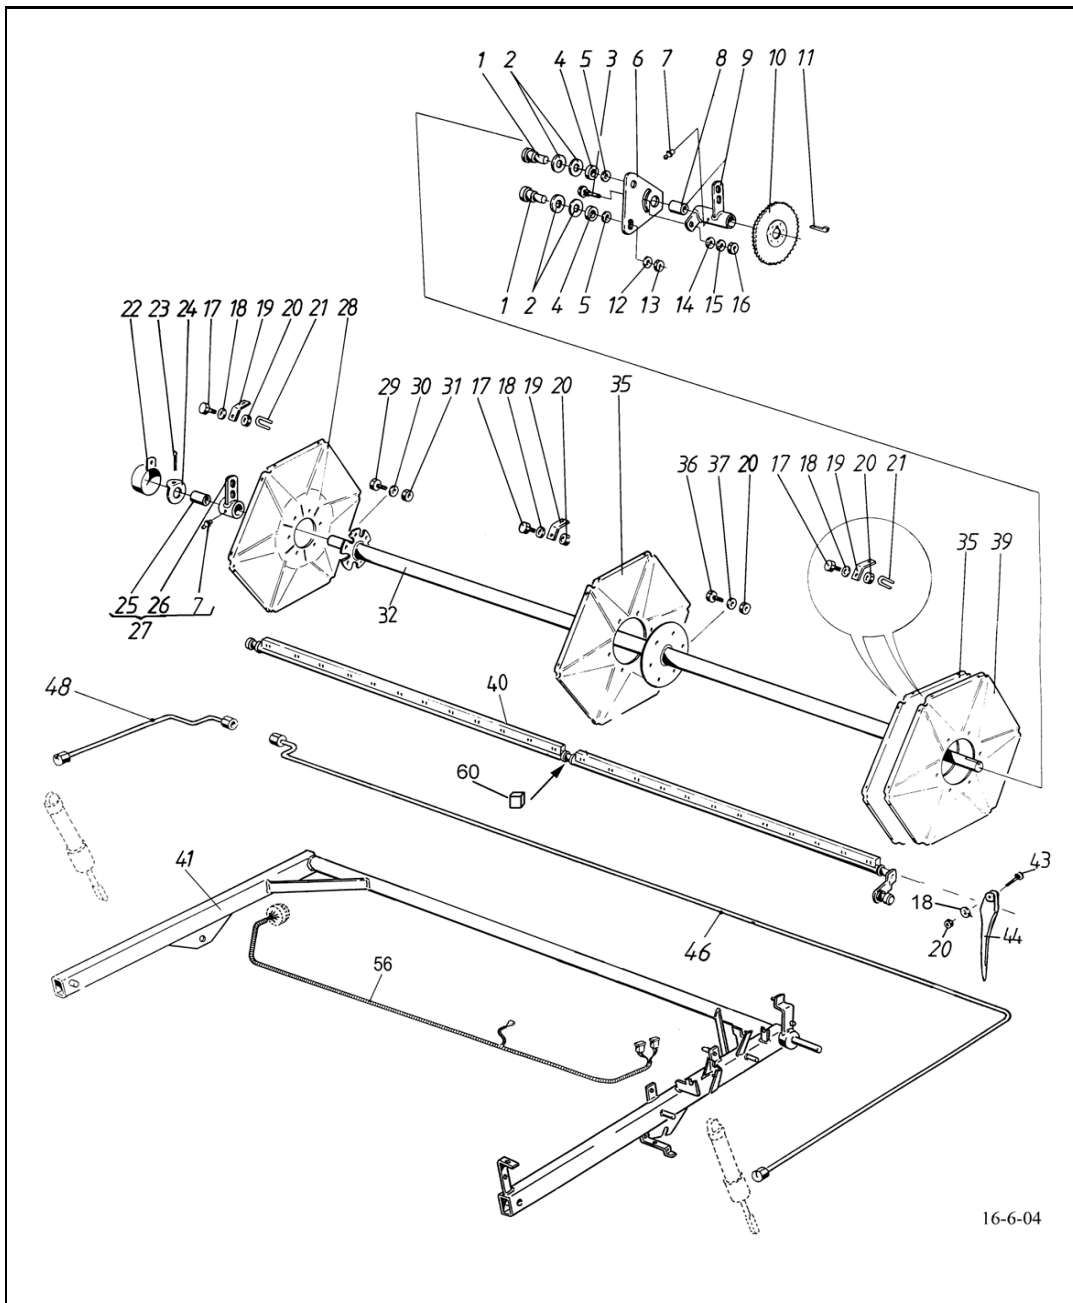

Laonnostokela, MP, 3,1m
Haspel, MP, 3,1m

Reel, MP, 3,1m
Мотовило, пальцы из пластика, 3,1 м

11LC

16-6-04

1	R596050	2	Akseli	Axel	Shaft	Вал	
2	R683448	4	Levy	Plåt	Plate	Пластина	
3	6763544	1	Lukkoruuvi	Låsskruv	Lock screw	Винт стопорный	
4	0502364	2	Laakeri	Lager	Bearing	Подшипник	
5	7414473	2	Jousilaatta	Fjäderbricka	Spring washer	Шайба Гровера	
6	R588309	1	Levy	Plåt	Plate	Пластина	
7	0252420	2	Nippa	Smörjnippel	Nipple	Масленка	
8	0553054	1	Holkki	Bussning	Bush	Втулка	
9	R633104	1	Laakeri	Lager	Bearing	Подшипник	
10	R588269	1	Ketjupyörä	Kedjehjul	Sprocket	Звездочка	
11	7712110	1	Hökkäkiila	Håkkil	Grip key	Клинообразная шпонка	
12	7400034	2	Aluslaatta	Bricka	Washer	Шайба	
13	6506634	2	Mutteri	Mutter	Nut	Гайка	
14	7400033	1	Aluslaatta	Bricka	Washer	Шайба	
15	7414471	1	Jousilaatta	Fjäderbricka	Spring washer	Шайба Гровера	
16	6506434	1	Mutteri	Mutter	Nut	Гайка	
17	6211067	36	Ruuvi	Skruv	Screw	Винт	
18	7400030	36	Aluslaatta	Bricka	Washer	Шайба	
19	R672223	18	Levy	Plåt	Plate	Пластина	
20	6593838	0	Lukkomutteri	Låsmutter	Lock nut	Гайка контровая	
21	R672224	18	Sälpa	Hällare	Clamp	Скоба	
22	R637312	1	Suoja	Skydd	Guard	Защита	
23	7812258	1	Saksisokka	Saxpinne	Split pin	Шплинт	
24	R588812	1	Aluslaatta	Bricka	Washer	Шайба	
25	0553054	1	Holkki	Bussning	Bush	Втулка	
26	R695330	1	Laakeri	Lager	Bearing	Подшипник	
27	R588287	1	Laakeri	Lager	Bearing	Подшипник	
28	R683121	1	Päätylevy	Andplåt	End.plate	Концевой щит	
29	6220867	6	Ruuvi	Skruv	Screw	Винт	
30	7400032	6	Aluslaatta	Bricka	Washer	Шайба	
31	6594038	6	Lukkomutteri	Låsmutter	Lock nut	Гайка контровая	
32	R686380	1	Akseli	Axel	Shaft	Вал	
35	R678094	2	Levy	Plåt	Plate	Пластина	
36	6210667	12	Ruuvi	Skruv	Screw	Винт	
37	7414055	12	Aluslaatta	Bricka	Washer	Шайба	
39	R678095	1	Päätylevy	Andplåt	End.plate	Концевой щит	
40	R686605	6	Akseli	Axel	Shaft	Вал	
41	R686355	1	Aisat	Armar	Bars	Планки	
41	R694870	1	Aisat	Armar	Bars	Планки	
41	R703060	1	Aisat	Armar	Bars	Планки	
43	6754314	1	Ruuvi	Skruv	Screw	Винт	
44	0633837	1	Piikki	Pik	Spring tine	Палец граблины	
46	R689857	1	Putki,vas	Rör,vä	Pipe,left	Трубка,левая	
48	R686927	1	Putki,oik	Rör,hö	Pipe,right	Трубка,правая	
56	R702990	1	Johdin kp	Kabel kompl.	Cable kitt	Жгут	
56	R702986	1	Johdin kp.	Kabel kompl.	Cable kitt	Жгут	
60	9687901	24	Tiiviste	Tätning	Packing	Уплотнитель	
A			Sähkösäätö	El-regl.	Electric control	Elektrichr verst.	Electr. régl.
B			Mek. säätö	Mek-regl.	Mechanic control	Mechanischer verst.	Meq. régl.
			Päivitetty 11-05-09		Updated 11-05-09		
			SR 2035-2095		0814074 06/2010