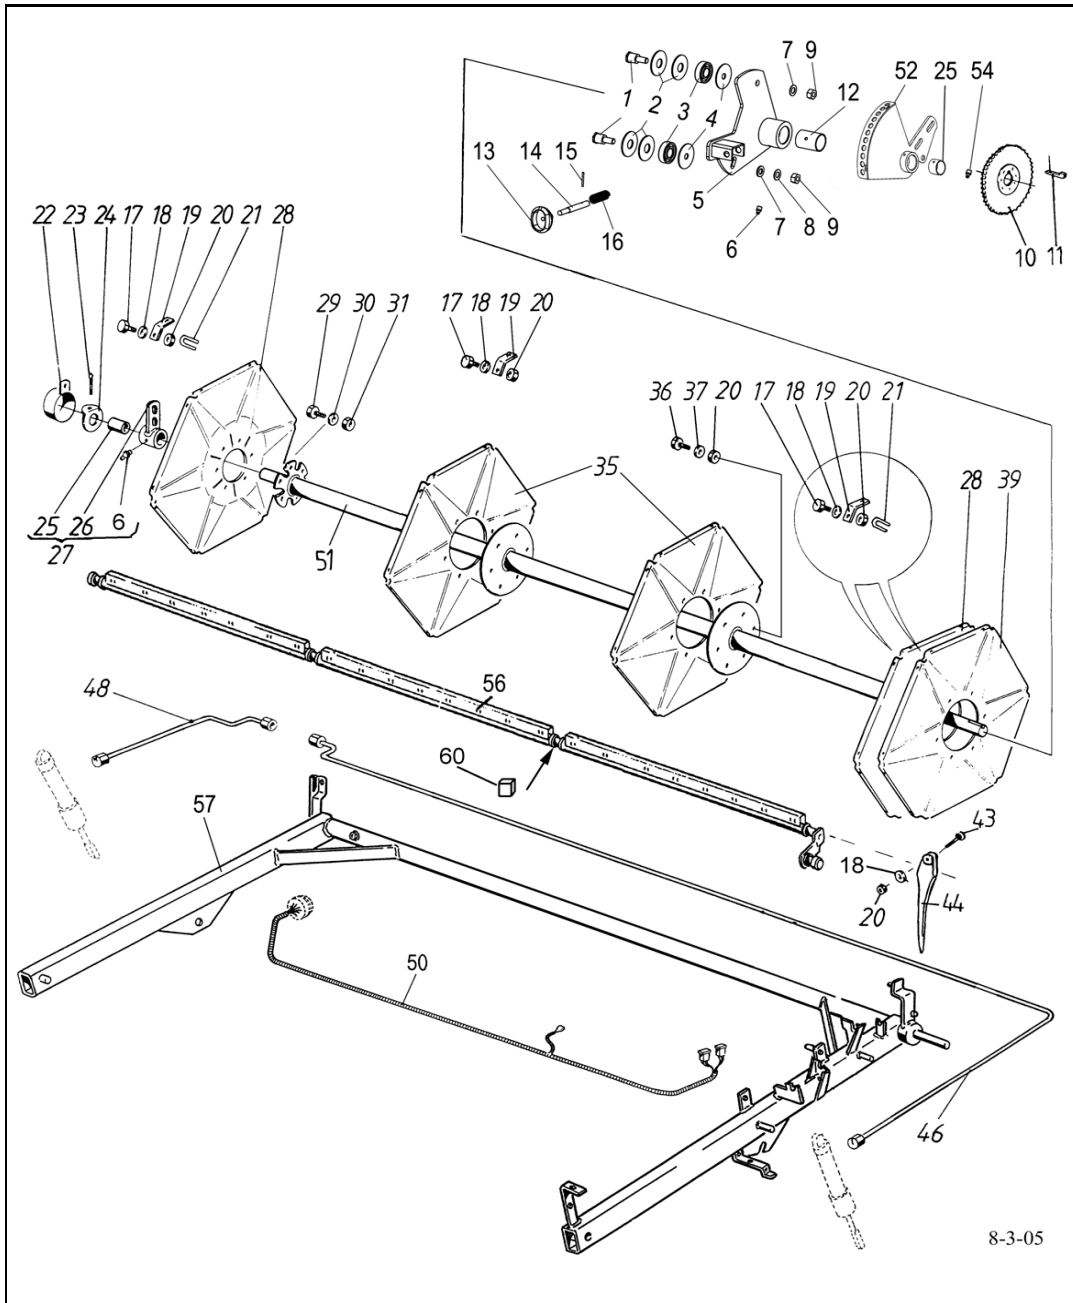

Laonnostokela, MP, 4,8m
Haspel, MP, 4,8m

Reel, MP, 4,8m
Мотовило, пальцы из пластика, 4,8 м

11LH

1	R596050	2	Akseli	Axel	Shaft	Вал	
2	R683448	4	Levy	Plåt	Plate	Пластина	
3	0502364	2	Laakeri	Lager	Bearing	Подшипник	
4	R698606	2	Levy	Bricka	Plate	Пластина	
5	R698602	1	Epäkesko	Excenter	Eccentric	Эксцентрик	
6	0252420	1	Nippa	Smörjnippel	Nipple	Масленка	
7	7400034	2	Aluslaatta	Bricka	Washer	Шайба	
8	7414473	1	Jousilaatta	Fjäderbricka	Spring washer	Шайба Гровера	
9	6506634	2	Mutteri	Mutter	Nut	Гайка	
10	R588269	1	Ketjupyörä	Kedjehjul	Sprocket	Звездочка	
11	7712110	1	Hökkäkiila	Hakkil	Gip Key	Клинообразная шпонка	
12	0553074	1	Holkki	Bussning	Bush	Втулка	
13	0879942	1	Nuppi	Knopp	Knob	Рукоять	
14	R698607	1	Tappi	Tapp	Pin	Переходник	
15	7814099	1	Jousisokka	Fjädersprint	Spring pin	Палец мотовила	
16	0415255	1	Jousi	Fjäder	Spring	Пружина	
17	6211067	36	Ruuvi	Skruv	Screw	Винт	
18	7400030	36	Aluslaatta	Bricka	Washer	Шайба	
19	R672223	18	Levy	Plåt	Plate	Пластина	
20	6593838	49	Lukkcomuteri	Låsmutter	Lock nut	Гайка контровая	
21	R672224	18	Sälpä	Hällare	Clamp	Скоба	
22	R637312	1	Suoja	Skydd	Guard	Защита	
23	7812258	1	Saksisokka	Saxpinne	Split pin	Шплинт	
24	R588812	1	Aluslaatta	Bricka	Washer	Шайба	
25	0553054	1	Holkki	Bussning	Bush	Втулка	
26	R695330	1	Laakeri	Lager	Bearing	Подшипник	
27	R588287	1	Laakeri	Lager	Bearing	Подшипник	
28	R683121	2	Päätylevy	Andplåt	End.plate	Концевой щит	
29	6220867	6	Ruuvi	Skruv	Screw	Винт	
30	7400032	6	Aluslaatta	Bricka	Washer	Шайба	
31	6594038	6	Lukkcomuteri	Låsmutter	Lock nut	Гайка контровая	
35	R678094	2	Levy	Plåt	Plate	Пластина	
36	6210667	12	Ruuvi	Skruv	Screw	Винт	
37	7414055	12	Aluslaatta	Bricka	Washer	Шайба	
39	R678095	1	Päätylevy	Andplåt	End.plate	Концевой щит	
43	6754314	1	Ruuvi	Skruv	Screw	Винт	
44	0633837	0	Piikki	Pik	Spring line	Палец граблины	
46	R694489	1	Putki,vas	Rör,vä	Pipe,left	Трубка, левая	
48	R692561	1	Putki,oik	Rör,hö	Pipe,right	Трубка, правая	
50	R702993	A → P06140	1	Johdin kp.	Kabel kompl.	Cable kitt	Жгут
50	R702989	B → P06140	1	Johdin kp.	Kabel kompl.	Cable kitt	Жгут
51	R700091		1	Akseli	Axel	Shaft	Вал
52	R700101		1	Kannatin	Hällare	Holder	Обойма
54	0252405		1	Voitelunippa	Smörjnippel	Nipple	Масленка
56	R698612		6	Akseli	Axel	Shaft	Вал
57	R694469	A → P06139	1	Aisat	Armar	Bars	Планки
57	R695650	B → P06139	1	Aisat	Armar	Bars	Планки
57	R703065	→ P06140	1	Aisat	Armar	Bars	Планки
60	9687901		36	Tiiviste	Tätning	Packing	Уплотнитель
A		Sähkösäätö	El-regl.	Electric control	Elektrichr verst.	Electr. régl.	
B		Mek. säätö	Mek-regl.	Mechanic control	Mechanischer verst.	Meq. régl.	
		Päivitetty 11-05-09		Updated 11-05-09			
		SR 2035-2095		0814074		06/2010