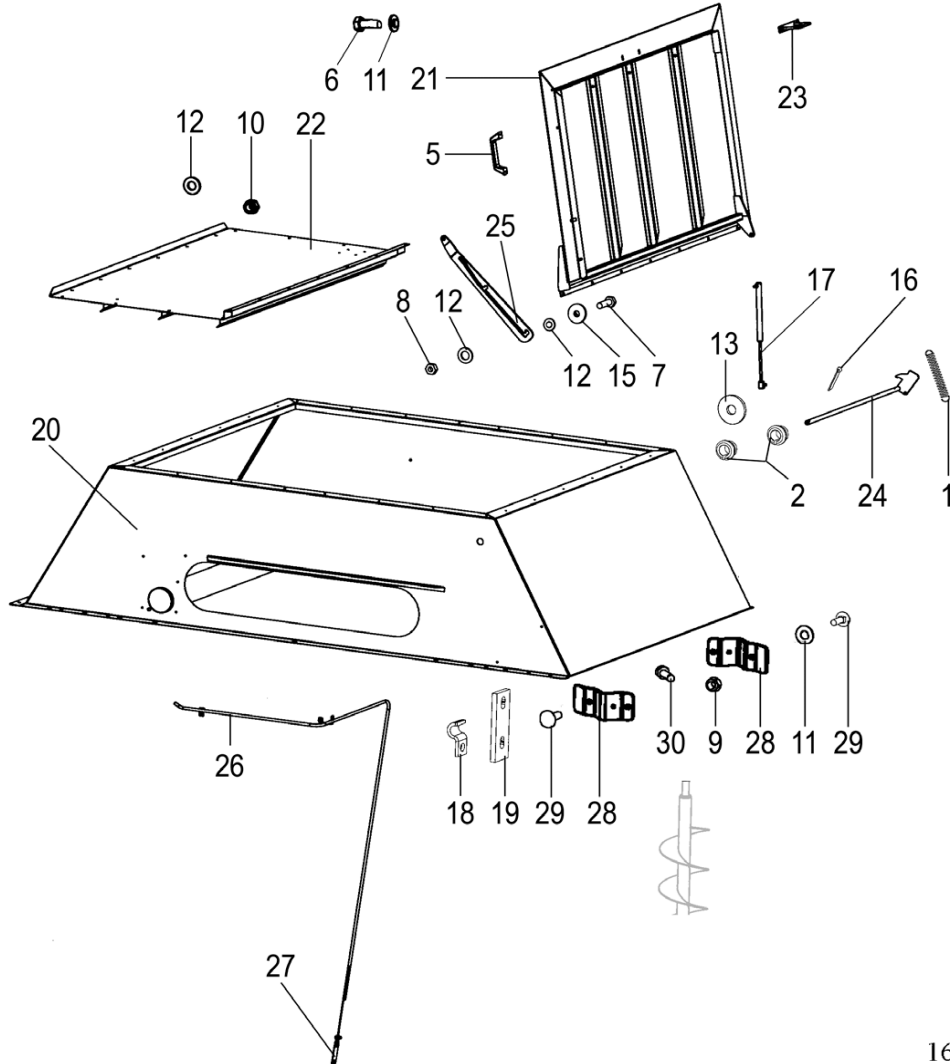

Viljasäiliön kansi 4,2m³ kiinteä
Spannmålstankens lock 4,2m² fast

Grain tank cover 4,2m² fast
Крышка зерн.бункера 4,2 м³ фиксированная

13DF

16-6-04

1	0415184	1	Jousi	Fjäder	Spring	Пружина
2	0552097	2	Laakeriholkki	Lagerholk	Bearing bush	Втулка подшипника
5	0871049	1	Kahva	Handtag	Handle	Ручьятка
6	6221267	2	Ruuvi	Skruv	Screw	Винт
7	6226767	1	Ruuvi	Skruv	Screw	Винт
8	6506431	1	Mutteri	Mutter	Nut	Гайка
9	6594038	3	Lukkomutteri	Låsmutter	Lock nut	Гайка контровая
10	6594148	2	Lukkomutteri	Låsmutter	Lock nut	Гайка контровая
11	7400032	4	Aluslaatta	Bricka	Washer	Шайба
12	7400033	3	Aluslaatta	Bricka	Washer	Шайба
13	7400036	1	Aluslaatta	Bricka	Washer	Шайба
15	7414059	1	Aluslaatta	Bricka	Washer	Шайба
16	7812160	1	Saksisokka	Saxpinne	Split pin	Шплинт
17	0400523	1	Kaasujousi	Gasfjäder	Gasspring	Газонаполненный амортизатор
18	R064410	4	Kiinnitin	Klamma	Clamp	Скоба
19	R597919	1	Kiinnitin	Hållare	Holder	Обоима
20	R701062	1	Kansi	Lock	Cover	Покрышка
21	R701072	1	Kansi	Lock	Cover	Покрышка
22	R701069	1	Kansi	Lock	Cover	Покрышка
23	R701087	1	Vastakappale	Motstycke	Counterpart	Контрпривод
24	R701090	1	Tanko	Stång	Rod	Стержень
25	R701093	1	Tanko	Stång	Rod	Стержень
26	R701094	1	Putki	Rör	Pipe	Трубка
27	R701095	1	Vajjeri	Vajer	Wire	Проволока
28	R701186	2	Siipi	Vinge	Wing	Крыло
29	6758544	2	Lukkoruuvi	Låsskruv	Lock screw	Винт стопорный
30	7268940	1	Ruuvi	Skruv	Screw	Винт