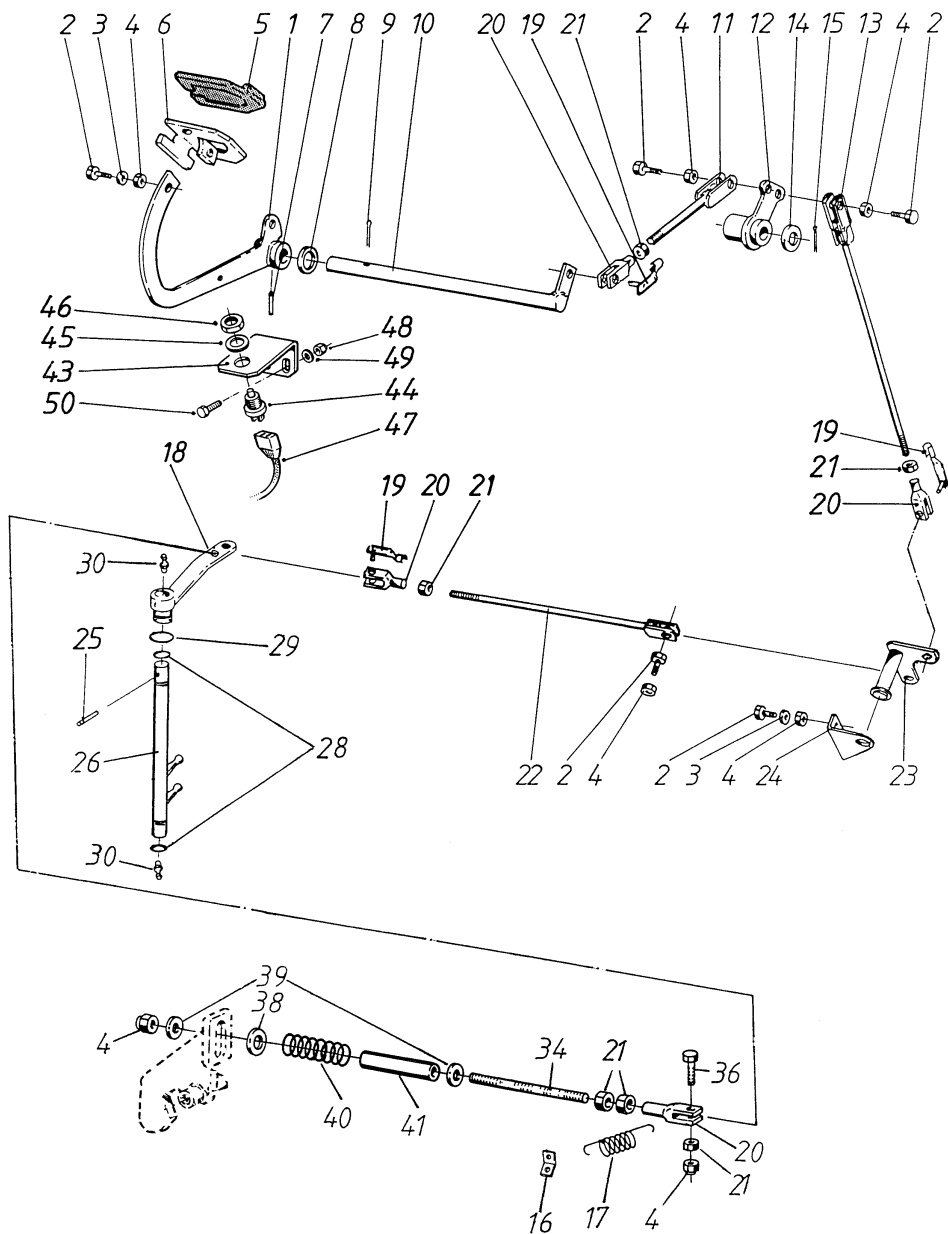

**Ajokytinkinivusto**  
**Kopplingsmekanism**

**Clutch linkage**  
**Система рычагов сцепления**

17DC

1	R689995	1	Vipu	Spak	Lever	Рычаг
2	6221667	6	Ruuvi	Skruv	Screw	Винт
3	7414469	6	Jousilaatta	Fjäderbricka	Spring washer	Шайба Гровера
4	6594038	6	Lukkomutteri	Låsmutter	Lock nut	Гайка контрольная
5	0633834	1	Pojjinkumi	Pedal gummi	Pedal rubber	Накладка педали
6	R689993	1	Pojjin	Pedal	Pedal	Педаль
7	7812206	1	Jousisokka	Fjädersprint	Spring pin	Палец мотовила
8	R583017	1	Aluslaatta	Bricka	Washer	Шайба
9	7814205	1	Jousisokka	Fjädersprint	Spring pin	Палец мотовила
10	R681039	1	Akseli	Axel	Shaft	Вал
11	R690561	1	Tanko	Stång	Rod	Стержень
12	R681017	1	Vipu	Spak	Lever	Рычаг
13	R686685	1	Tanko	Stång	Rod	Стержень
14	7400038	1	Aluslaatta	Bricka	Washer	Шайба
15	7812160	1	Saksisokka	Saxpinne	Split pin	Шплинт
16	R686680	1	Pidin	Hållare	Holder	Обойма
17	0415179	1	Jousi	Fjäder	Spring	Пружина
18	R686467	1	Vipu	Spak	Lever	Рычаг
19	0492113	3	Tappi	Tapp	Pin	Переходник
20	0492112	3	Haarukka	Gaffel	Fork	Вилка
21	6506234	3	Mutteri	Mutter	Nut	Гайка
22	R686681	1	Tanko	Stång	Rod	Стержень
23	R689687	1	Kytinkinivu	Kopplingsspak	Coupling lever	Рычаг сцепления
24	R689689	1	Laakerilevy	Lagerplatta	Bearing plate	Пластина подшипника
25	7814177	1	Jousisokka	Fjädersprint	Spring pin	Палец мотовила
26	R680852	1	Haarukka	Gaffel	Fork	Вилка
28	0633209	2	O-rengas	O-ring	O-ring	O-Кольцо
29	0633219	1	O-rengas	O-ring	O-ring	O-Кольцо
30	0252420	2	Nippa	Smörjnippel	Nipple	Масленка
34	R686518	1	Vetoruuvi	Skruv	Screw	Винт
36	6222077	1	Ruuvi	Skruv	Screw	Винт
38	7400033	1	Aluslaatta	Bricka	Washer	Шайба
39	7400032	2	Aluslaatta	Bricka	Washer	Шайба
40	0415119	1	Jousi	Fjäder	Spring	Пружина
41	R692389	1	Putki	Rör	Pipe	Трубка
43	R693170	1	Pidin	Hållare	Holder	Обойма
44	8063240	1	Kytkin	Brytare	Switch	Выключатель
45	7414473	1	Jousilaatta	Fjäderbricka	Spring washer	Шайба Гровера
46	6521534	1	Mutteri	Mutter	Nut	Гайка
47	9693171	1	Johdin	Kabel	Cable	Кабель
48	6593838	2	Lukkomutteri	Låsmutter	Lock nut	Гайка контрольная
49	7400030	2	Aluslaatta	Bricka	Washer	Шайба
50	6211067	2	Ruuvi	Skruv	Screw	Винт