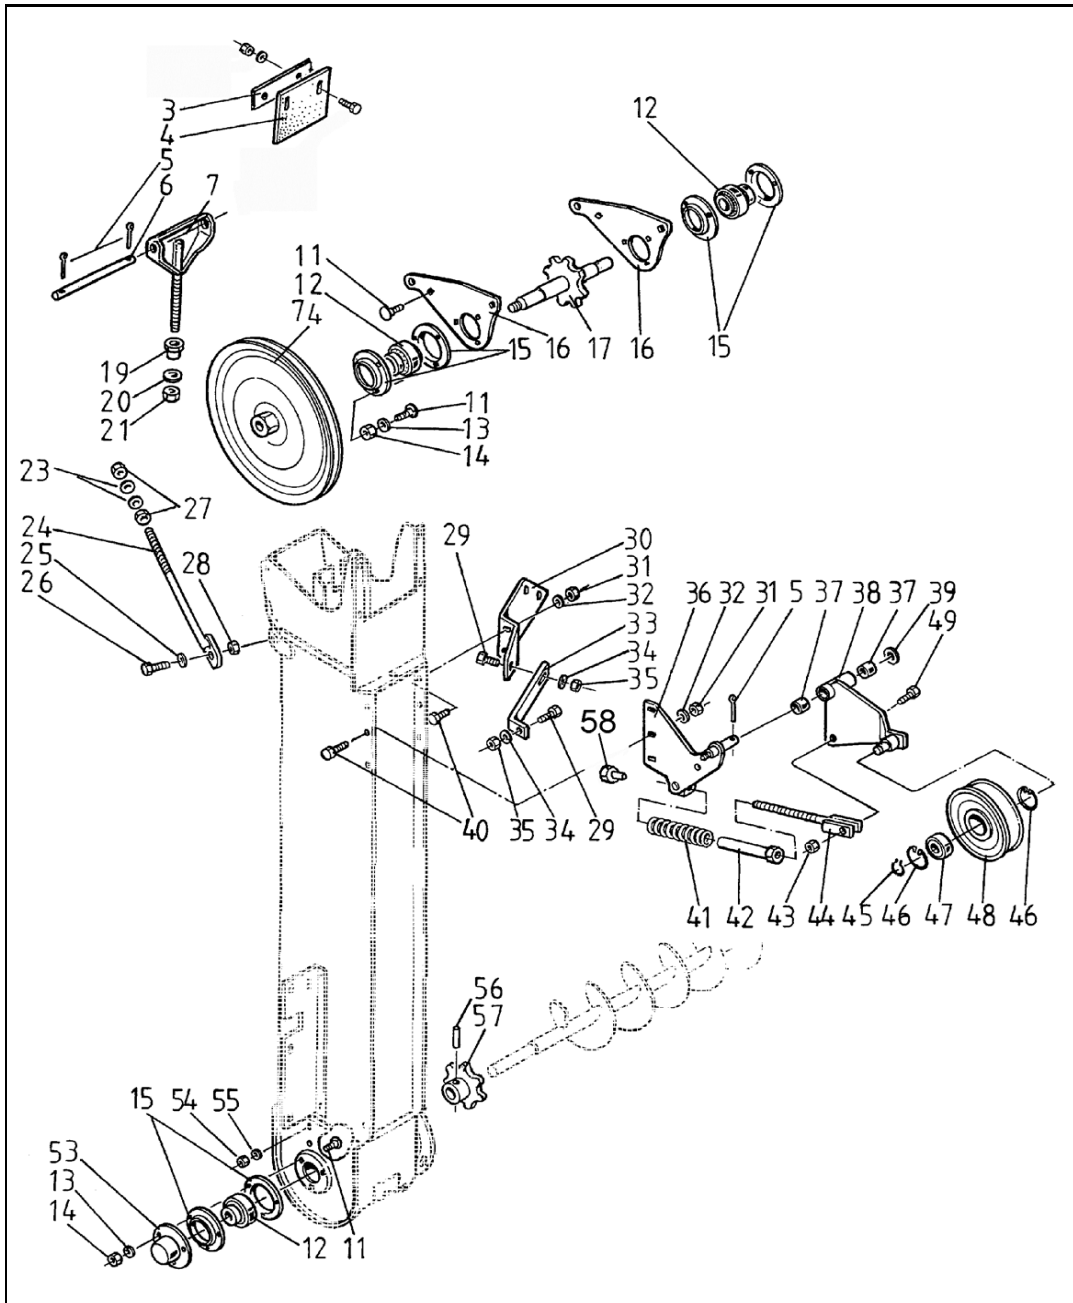

Viljalevattorin käyttöakseli TS
Spannmålselevators drivaxel TS

Grainelevators drive shaft TS
Вал привода зернового элеватора, TS

13BD

3	R694640	1	Tuki	Stöd	Support	Опора
4	R694401	1	Tiiviste	Tätning	Packing	Уплотнитель
5	7812204	2	Saksisokka	Saxpinne	Split pin	Шплинт
6	R694347	1	Akseli	Axel	Shaft	Вал
7	R694348	1	Kiristin	Spännare	Tightener	Храповик
11	6758544	16	Lukkoruuvi	Låsskruv	Lock screw	Винт столорный
12	0511360	3	Kuulalaakeri	Lager	Bearing	Подшипник
13	7414469	14	Jousilaatta	Fjäderbricka	Spring washer	Шайба Гровера
14	6506234	14	Mutteri	Mutter	Nut	Гайка
15	0569321	6	Laippa	Flans	Flange	Фланец
16	R706564	2	Laakerilevy	Lagerplåt	Plate	Пластина
16	R694346	2	Laakerilevy	Lagerplatta	Bearing plate	Пластина подшипника
17	R694403	1	Akseli	Axel	Shaft	Вал
19	R694402	1	Mutteri	Mutter	Nut	Гайка
20	7414016	2	Aluslaatta	Bricka	Washer	Шайба
21	6594438	1	Mutteri	Mutter	Nut	Гайка
23	7414473	2	Jousilaatta	Fjäderbricka	Spring washer	Шайба Гровера
24	R685649	1	Vetotanko	Dragstång	Lever	Рычаг
25	7414471	1	Jousilaatta	Fjäderbricka	Spring washer	Шайба Гровера
26	6226167	1	Ruuvi	Skruv	Screw	Винт
27	6506634	2	Mutteri	Mutter	Nut	Гайка
28	6506434	1	Mutteri	Mutter	Nut	Гайка
29	6226367	3	Ruuvi	Skruv	Screw	Винт
30	R694520	1	Tuki	Stöd	Support	Опора
31	6594038	14	Lukkomutteri	Låsmutter	Lock nut	Гайка контровая
32	7400032	14	Aluslaatta	Bricka	Washer	Шайба
33	R694519	1	Tuki	Stöd	Support	Опора
34	7400033	2	Aluslaatta	Bricka	Washer	Шайба
35	6594148	2	Lukkomutteri	Låsmutter	Lock nut	Гайка контровая
36	R694515	1	Teline	Hällare	Holder	Обойма
36	R706593	1	Teline	Stativ	Rack	Шасси
37	0552076	2	Holkki	Bussning	Bush	Втулка
38	R694513	1	Varsi	Hävarm	Arm	Ручка
38	R698083	1	Varsi	Arm	Arm	Ручка
39	7400038	1	Aluslaatta	Bricka	Washer	Шайба
40	6221467	14	Ruuvi	Skruv	Screw	Винт
41	0415225	1	Jousi	Fjäder	Spring	Пружина
42	R663254	1	Kierreholkki	Bussning	Bush	Втулка
43	6594238	1	Lukkomutteri	Låsmutter	Lock nut	Гайка контровая
44	R663251	1	Tanko	Stång	Lever	Рычаг
45	7815017	1	Varmistinrengas	Låsring	Circlip	Пружинный кольцевой замок
46	7815238	2	Varmistinrengas	Låsring	Circlip	Пружинный кольцевой замок
47	0502364	1	Laakeri	Lager	Bearing	Подшипник
48	0660016	1	Kiristyspyörä	Spännrulle	Wheel	Колесо
48	0660007	1	Kiristyspyörä	Spännrulle	Wheel	Колесо
49	6232177	1	Ruuvi	Skruv	Screw	Винт
53	R634692	1	Suojus	Skydd	Guard	Защита
54	6506034	3	Mutteri	Mutter	Nut	Гайка
55	7414465	3	Jousilaatta	Fjäderbricka	Spring washer	Шайба Гровера
56	7814205	1	Jousisokka	Fjädersprint	Spring pin	Палец мотвила
57	R659533	1	Ketjupyörä	Kedjehjul	Sprocket	Звездочка
57	R706100	1	Ketjupyörä	Kedjehjul	Sprocket	Звездочка
58	R699897	1	Lukkomutteri	Låsmutter	Lock nut	Гайка контровая
74	R690634	1	Hihnapyörä	Remskiva	Pulley	Шкив
74	0660069	1	Hihnapyörä	Remskiva	Pulley	Шкив
Paivitetty 11-6-08 Updated 11-6-08						
SR 2035-2095			0814074		06/2010