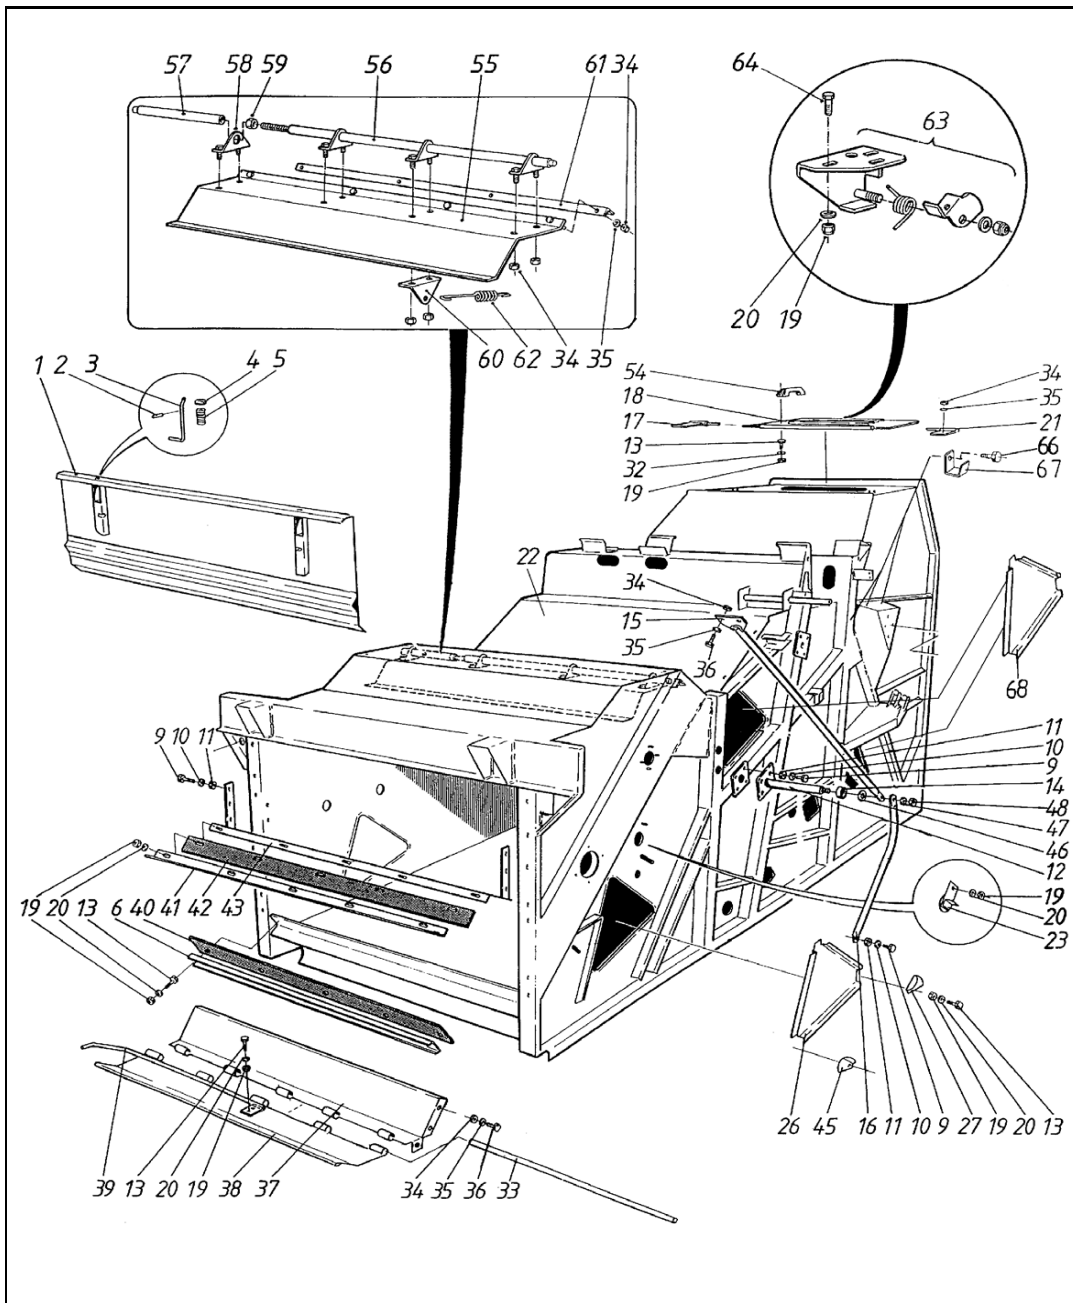

1	R680632	1	Luukku	Lucka	Door	Дверь
2	7812114	2	Saksisokka	Saxpinne	Split pin	Шплинт
3	R593278	2	Tappi	Tapp	Pin	Переходник
4	7400032	2	Aluslaatta	Bricka	Washer	Шайба
5	0415134	2	Jousi	Fjäder	Spring	Пружина
6	R680501	1	Listä	List	List	Плата
9	6226567	13	Ruuvi	Skruv	Screw	Винт
10	7400033	13	Aluslaatta	Bricka	Washer	Шайба
11	6594148	13	Lukkomutteri	Låsmutter	Lock nut	Гайка контровая
12	R685302	1	Akseli	Axel	Shaft	Вал
13	6211467	17	Ruuvi	Skruv	Screw	Винт
14	R685304	1	Holkki	Bussning	Bush	Втулка
15	R686037	1	Tukitanko	Stag	Support	Опора
16	R686040	1	Alatuki	Stag	Support	Опора
17	R686252	1	Sarana, oik.	Gångjärn, hö.	Hinge, right	Шарнир, правый
18	R685818	1	Kansi	Lock	Cover	Гюкрышка
19	6593838	25	Lukkomutteri	Låsmutter	Lock nut	Гайка контровая
20	7400030	25	Aluslaatta	Bricka	Washer	Шайба
21	R686251	1	Sarana, vas.	Gångjärn, vä.	Hinge, left	Шарнир, левый
22	R685633	1	Vaippa	Mantel	Housing	Кожух
23	R667825	2	Luukku	Lucka	Door	Дверь
26	R656738	2	Luukku	Lucka	Door	Дверь
27	R622308	6	Salpa, oikea	Regel, höger	Bolt, right	Защелка, правая
32	7414055	2	Aluslaatta	Bricka	Washer	Шайба
33	R680500	1	Saranatappi	Tapp	Pin	Переходник
34	6594038	8	Lukkomutteri	Låsmutter	Lock nut	Гайка контровая
35	7400032	8	Aluslaatta	Bricka	Washer	Шайба
36	6221267	8	Ruuvi	Skruv	Screw	Винт
37	R680498	1	Kivitasku	Stenficka	Stonetrap	Уловитель камней
38	R680499	1	Saranalevy	Ledplåt	Hinge plate	Навесная панель
39	R680493	1	Vipu	Spåk	Lever	Рычаг
40	R680502	1	Tiiviste	Tätning	Packing	Уплотнитель
41	R680491	1	Tiiviste	Tätning	Packing	Уплотнитель
42	R680492	1	Tiiviste	Tätning	Packing	Уплотнитель
43	R680489	1	Tiivistepalkki	Tätning	Packing	Уплотнитель
45	R622309	6	Salpa, vasen	Regel, vänster	Bolt, left	Защелка, левая
46	7414489	1	Jousilaatta	Fjäderbricka	Spring washer	Шайба Гровера
47	7400038	1	Aluslaatta	Bricka	Washer	Шайба
48	6594538	1	Mutteri	Mutter	Nut	Гайка
54	0871049	1	Kahva	Handtag	Handle	Рукоятка
55	R693058	1	Levy	Plåt	Plate	Пластина
56	R693057	1	Akseli	Axel	Shaft	Вал
57	R692969	1	Akseli	Axel	Shaft	Вал
58	R693061	1	Korva	Fäste	Fastening	Фиксатор
59	6507034	2	Mutteri	Mutter	Nut	Гайка
60	R692972	1	Korvake	Hållare	Holder	Обойма
61	R693060	1	Säätölevy	Reglerplåt	Adj.plate	Регулир. пластина
62	0415116	1	Jousi	Fjäder	Spring	Пружина
63	R693119	1	Lukko	Lås	Lock	Фиксатор
64	6211067	3	Ruuvi	Skruv	Screw	Винт
66	7268607	3	Levyruuvi	Plåtskruv	Plate screw	Винт пластины
67	R686664	3	Koukku	Krok	Hook	Зацеп
68	R622307	3	Luukku	Lucka	Door	Дверь