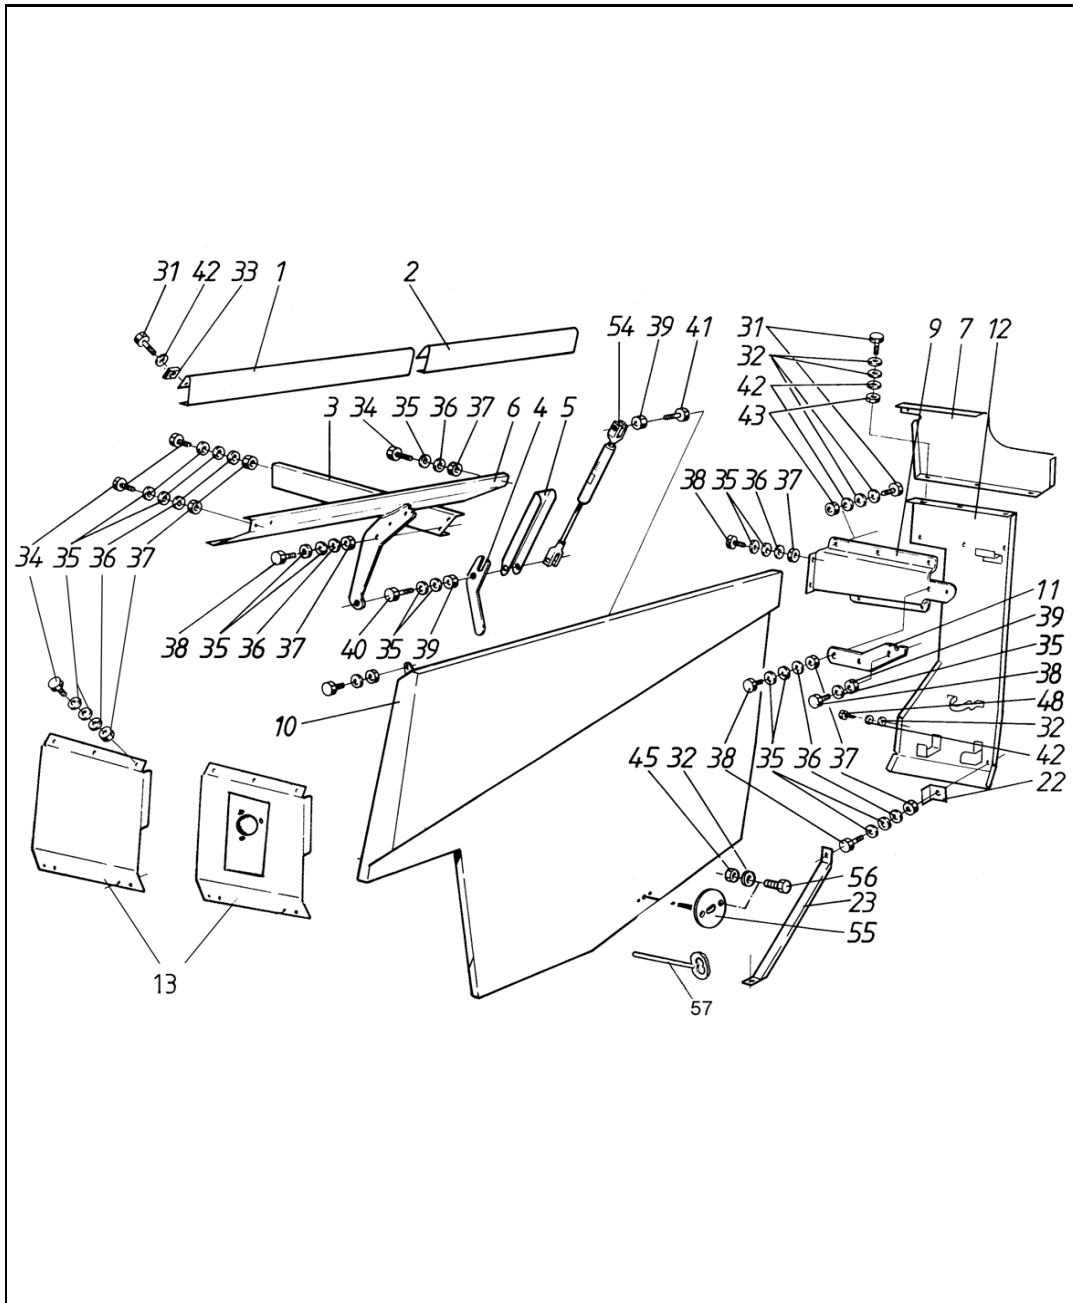

Vas.yläsivusuojat XL/XLS
Övre skydd vänster XL/XLS

Upper guards LH XL/XLS
Левый верхний боковой щит XL/XLS

19BB

1	R685998	1	Peitelevy	Skydd	Guard	Защита
2	R686024	1	Peitelevy	Skydd	Guard	Защита
3	R686214	1	Tuki	Stöd	Support	Опора
4	R686315	1	Kahva	Handtag	Handle	Рукоятка
5	R685948	1	Lukitsin	Regel	Latch	Замок
6	R686405	1	Koukku	Krok	Hook	Зацеп
7	R685577	1	Suoja	Skydd	Guard	Защита
9	R686216	1	Kannatin, vas.	Stativ, vänster	Support, left	Опора, левая
10	R686088	1	Sivusuoja, vas.	Skydd, vä.	Guard, left	Защита, левая
11	R686190	1	Koukku	Krok	Hook	Зацеп
12	R686674	1	Takasuoja	Bäckskydd	Rear guard	Защита
13	R686058	1	Etusuoja, vas.	Skydd, vänster	Guard, left	Защита, левая
13	R691223	1	Etusuoja, vas.	Skydd, vänster	Guard, left	Защита, левая
22	R686676	1	Rajoitin	Stoppare	Stopper	Ограничитель
23	R686373	1	Tuki	Stöd	Support	Опора
31	6211067	15	Ruuvi	Skruv	Screw	Винт
32	7400030	20	Aluslaatta	Bricka	Washer	Шайба
33	6561112	7	Korimutteri	Mutter	Nut	Гайка
34	6220867	9	Ruuvi	Skruv	Screw	Винт
35	7400032	24	Aluslaatta	Bricka	Washer	Шайба
36	7414469	20	Jousilaatta	Fjäderbricka	Spring washer	Шайба Гровера
37	6506234	20	Mutteri	Mutter	Nut	Гайка
38	6221267	10	Ruuvi	Skruv	Screw	Винт
39	6594038	8	Lukkomutteri	Låsmutter	Lock nut	Гайка контрольная
40	6222277	1	Ruuvi	Skruv	Screw	Винт
41	6221467	12	Ruuvi	Skruv	Screw	Винт
42	7414465	20	Jousilaatta	Fjäderbricka	Spring washer	Шайба Гровера
43	6506034	6	Mutteri	Mutter	Nut	Гайка
45	6593838	4	Lukkomutteri	Låsmutter	Lock nut	Гайка контрольная
48	7268607	6	Levyruuvi	Plåtskruv	Plate screw	Винт пластины
54	0400526	1	Kaasujoysi	Gasfjäder	Gaspring	Газонаполненный амортизатор
55	R693066	1	Tukilevy	Stödplåt	Support plate	Опорная пластина
56	6210667	2	Ruuvi	Skruv	Screw	Винт
57	R692820	1	Avain	Stånghylsa	Socket wrench	Торцовый ключ
A		Käsisaät.lietsonmuut Man.regl.flaktvar. Man.contr.fan var. Hand.reg.gebl.var Man.reg.l.vent.var.				
		SR 2035-2095			0814074 06/2010