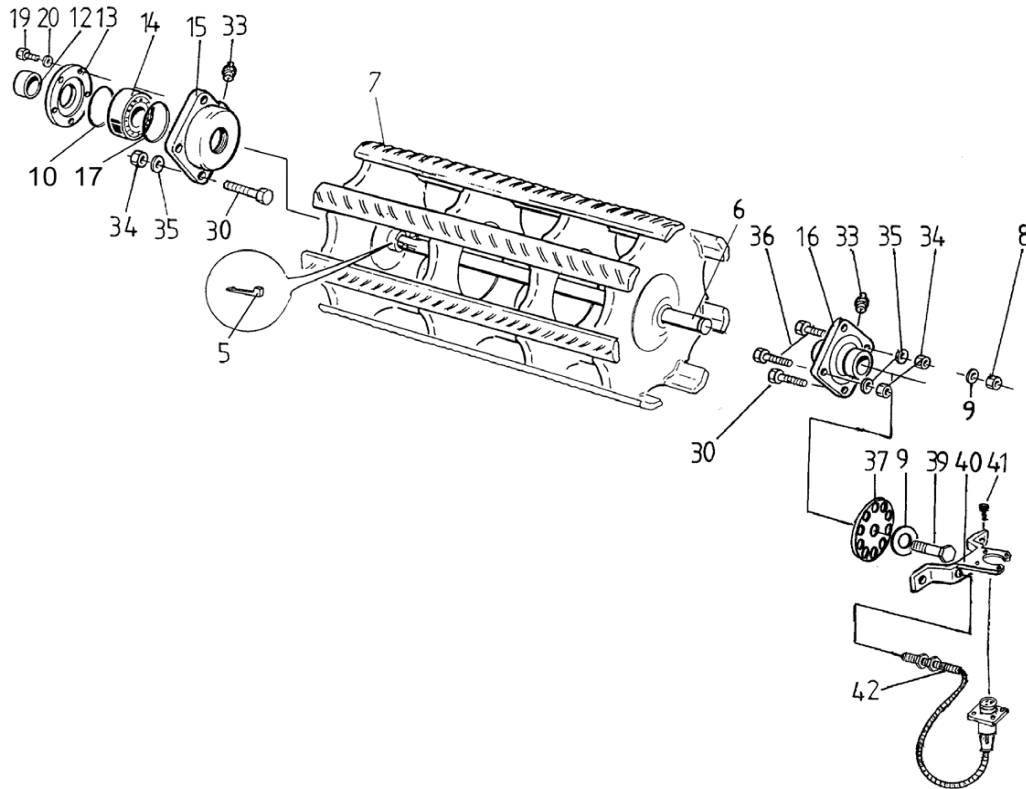

Hitsattu pinttikela b 50 mm
Cylinder, svetsad b 50 mm

Drum, welded b 50 mm
Барaban обмолота, сварная конструкция b 50

12CE

5	7712220	2	Kiila	Kil	Key	Шпонка
6	R701380	1	Akseli	Axel	Shaft	Вал
7	R701370	1	Kela	Spole	Bobbin	Магнит электр.
8	6506631	14	Mutteri	Mutter	Nut	Гайка
9	7414473	12	Jousilaatta	Fjäderbricka	Spring washer	Шайба Гровера
10	0639851	1	Tiiviste	Tätning	Packing	Уплотнитель
12	R699844	1	Holkki	Bussning	Bush	Втулка
13	R699843	1	Kansi	Lock	Cover	Покрышка
14	0531242	1	Laakeri	Lager	Bearing	Подшипник
15	R699842	1	Laakeripesä	Lagerhus	Bearing box	Корпус подшипника
16	0550003	1	Laakeri	Lager	Bearing	Подшипник
17	0639850	1	Tiiviste	Tätning	Packing	Уплотнитель
19	6221467	5	Ruuvi	Skruv	Screw	Винт
20	7414469	5	Jousilaatta	Fjäderbricka	Spring washer	Шайба Гровера
30	6232977	6	Ruuvi	Skruv	Screw	Винт
33	0252420	2	Nippa	Smörjnippel	Nipple	Масленка
34	6594238	8	Lukkomutteri	Låsmutter	Lock nut	Гайка контровая
35	7400034	8	Aluslaatta	Bricka	Washer	Шайба
36	6233397	2	Ruuvi	Skruv	Screw	Винт
37	R694991	1	Pulssirauta	Pulsskiva	Puls plate	Импульсный диск
39	6231167	1	Ruuvi	Skruv	Screw	Винт
40	R694989	1	Kiinnitin	Hållare	Holder	Обойма
41	6062814	2	Levyruuvi	Plåtskruv	Plate screw	Винт пластины
42	R695505	1	Anturi	Givare	Indicator	Индикатор