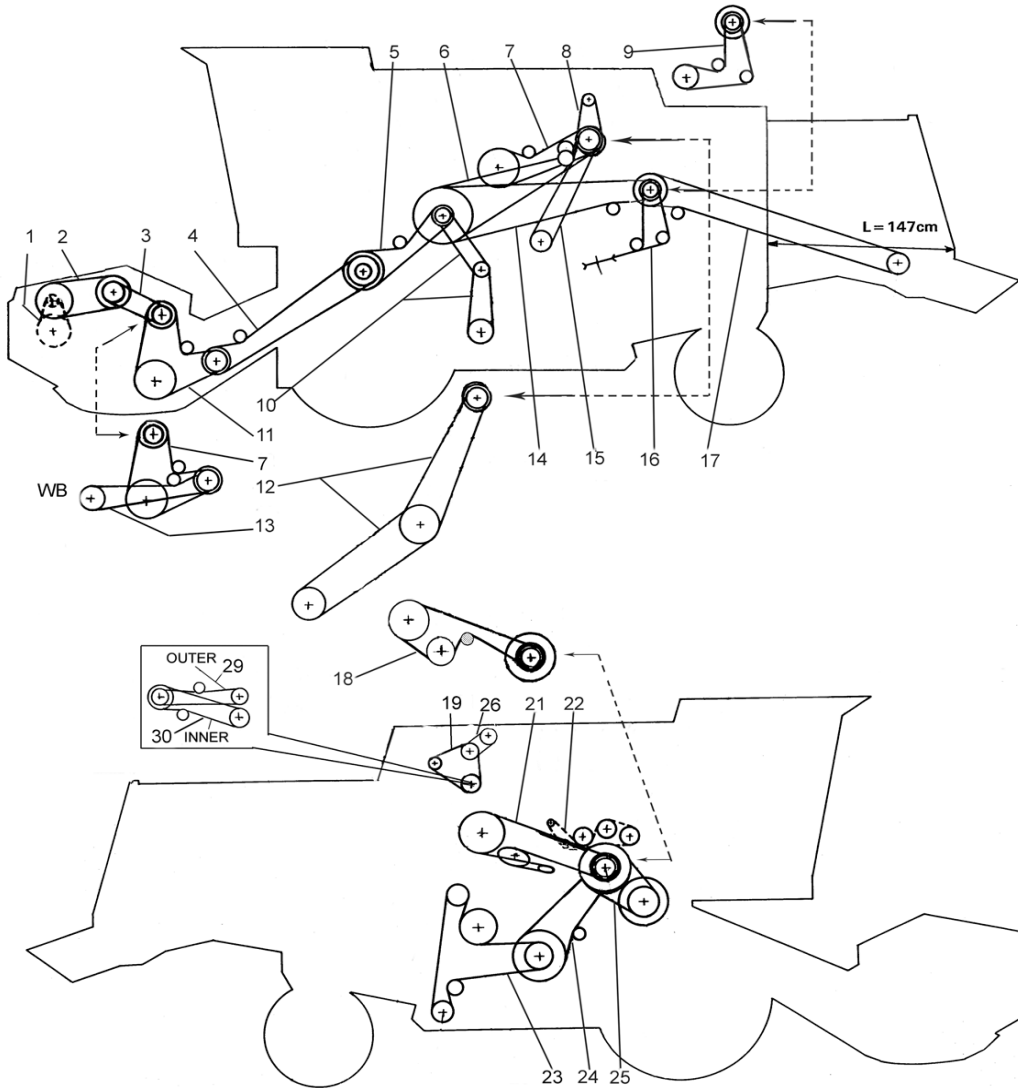

1	0657101	Pick-Up reel, chain	1	Ketju	Kedja	Chain	Цепь
2	0614225	Pick-Up reel, front	1	Kiilahiina	Kilrem	V-belt	V-Ремень
3	0615109	Pick-Up reel, rear	1	Kiilahiina	Kilrem	V-belt	V-Ремень
4	0615184	Table drive	1	Kiilahiina	Kilrem	V-belt	V-Ремень
5	0615124	md Table engage	1	Hihna	Rem	Belt	Ремень
6	0619090	Threshing M. engage	1	Moniurahiina	Multi-V-rem	Power band	Ремень
7	0615135	Feeder auger 450	1	Kiilahiina	Kilrem	V-belt	V-Ремень
7	0615135	Grain tank unload eng	1	Kiilahiina	Kilrem	V-belt	V-Ремень
8	0613122	Working hydr.pump	1	Hihna	Rem	Belt	Ремень
9	0614242	return aug bevel gear	1	Kiilahiina	Kilrem	V-belt	V-Ремень
10	0614215	Cleaning fan variat.	2	Kiilahiina	Kilrem	V-belt	V-Ремень
11	0615128	Feeder auger 385	1	Kiilahiina	Kilrem	V-belt	V-Ремень
12	0619168	Traction variator	2	Hihna	Rem	Belt	Ремень
13	0615168	WB knife drive	1	Hihna	Rem	Belt	Ремень
14	0615147	straw chof per. front	1	Kiilahiina	Kilrem	V-belt	V-Ремень
15	0619080	Traction hydr.pump	1	Moniurahiina	Multi-V-rem	Power band	Ремень
16	0614148	return aug directdrive	1	Kiilahiina	Kilrem	V-belt	V-Ремень
17	0615155	straw chof rear	1	Hihna	Rem	Belt	Ремень
18	0615139	Grain elev bevel gear	1	Hihna	Rem	Belt	Ремень
19	A	Alternator waterpump	1	Moott. varuste	Motornsitrust.	Engine part	
21	0615189	Grain elev direct dr.	1	Hihna	Rem	Belt	Ремень
22	0657129	Grain tank unloading	1	Ketju 1- riv	Kedja 1-rad	Chain 1-row	Цепь 1-рядная
22	0657191		1	Liitoslenkki	Länk	Link	Звено
23	0619062	Straw walker dr.	1	Kiilahiina	Kilrem	V-belt	V-Ремень
24	0614150	Shaker shoe drive	1	Kiilahiina	Kilrem	V-belt	V-Ремень
25	0619183	→ 555241 Thresh cyl	1	Muutinhinna	Variatorrem	Variator-belt	Ремень-вариатор
25	0619192	→ 555422 Thresh cyl	1	Muutinhinna	Variatorrem	Variator-belt	Ремень-вариатор
26	0613113	4-cyl. Air condit.	1	Kiilahiina	Kilrem	V-belt	V-Ремень
29	0614212	Engine fan drive outer	1	Hihna	Rem	Belt	Ремень
30	0614222	A Engine fan drive inner	1	Hihna	Rem	Belt	Ремень
30	0614224	B Engine fan drive inner	1	Kiilahiina	Kilrem	V-belt	V-Ремень

A ET
B CTA <155hp