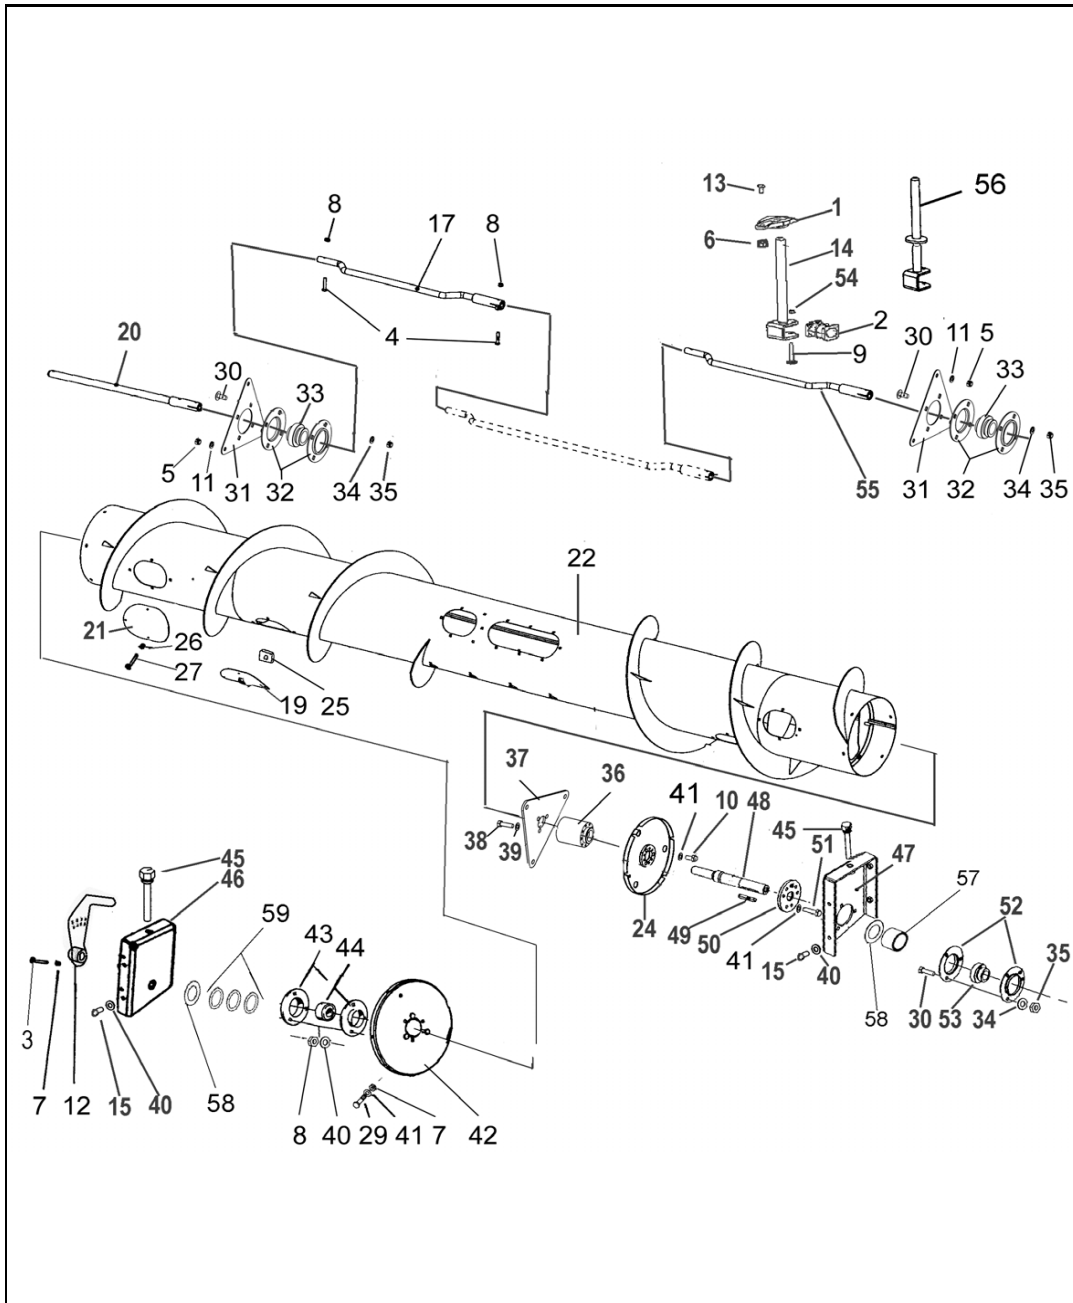

Päivitys 31-7-09

Updated 31-07-09

SR 2035-2095

0814074

06/2010

Syöttöruuvi 4,5m  
Inmatningskruv 4,5m

Feeder auger 4,5m  
Загрузочный шнек жатки 4,5 м

11NK