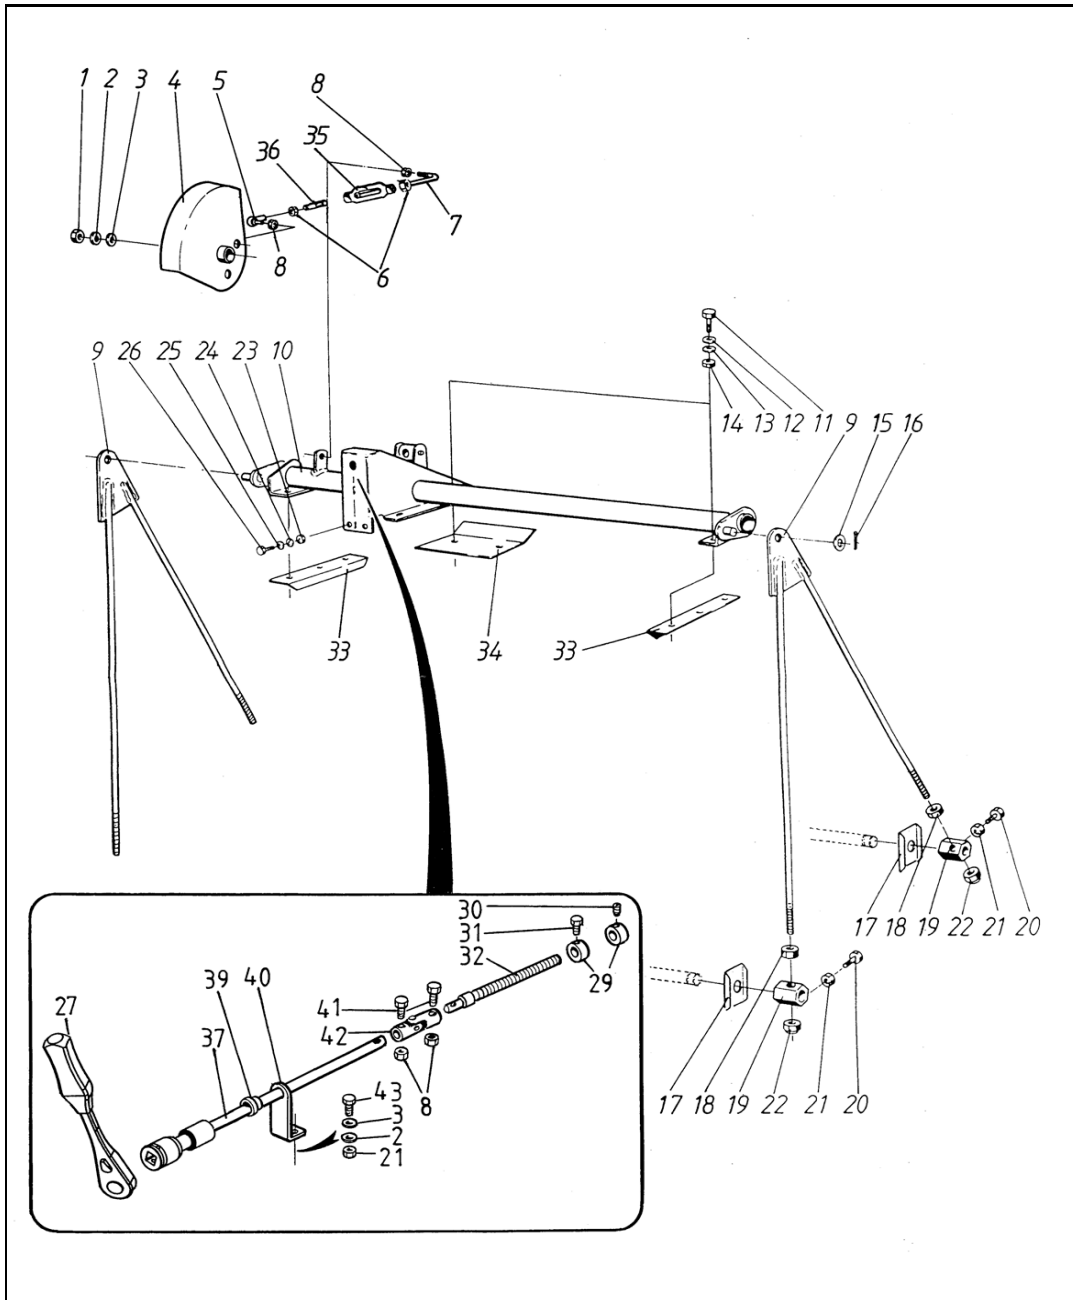

Varstasillan säätölaite DL TS  
Slagskons regl. anordn. DL TS

Concave setting device DL TS  
Уст-во регулировки подбарабанья DL TS

12DG

1	6594038	1	Lukkomutteri	Låsmutter	Lock nut	Гайка контровая
2	7414469	5	Jousilaatta	Fjäderbricka	Spring washer	Шайба Гровера
3	7400032	5	Aluslaatta	Bricka	Washer	Шайба
4	R689445	1	Osoilinrunko	Visarram	Index frame	Рамка указателя
5	0497739	1	Pallonivel	Kulled	Joint	Муфта соединительная
6	6506034	2	Mutteri	Mutter	Nut	Гайка
7	R693990	1	Välitanko	Mellanstång	Rod	Стержень
8	6593838	3	Lukkomutteri	Låsmutter	Lock nut	Гайка контровая
9	R680538	2	Kannatinvartaat	Stöd	Support	Опора
10	R680530	1	Säätöakseli	Justeraxel	Adj. shaft	Регулир. вал
11	6226167	8	Ruuvi	Skruv	Screw	Винт
12	7400033	8	Aluslaatta	Bricka	Washer	Шайба
13	7414471	8	Jousilaatta	Fjäderbricka	Spring washer	Шайба Гровера
14	6506434	8	Mutteri	Mutter	Nut	Гайка
15	7400036	2	Aluslaatta	Bricka	Washer	Шайба
16	7812160	2	Saksisokka	Saxpinne	Split pin	Шплинт
17	R680585	4	Tiiviste	Tätning	Packing	Уплотнитель
18	6507034	4	Mutteri	Mutter	Nut	Гайка
19	R680544	4	Kannatinholkki	Holk	Bush	Втулка
20	6221260	8	Ruuvi	Skruv	Screw	Винт
21	6506234	8	Mutteri	Mutter	Nut	Гайка
22	6594438	4	Mutteri	Mutter	Nut	Гайка
23	6506234	2	Mutteri	Mutter	Nut	Гайка
24	7400032	2	Aluslaatta	Bricka	Washer	Шайба
25	7414469	2	Jousilaatta	Fjäderbricka	Spring washer	Шайба Гровера
26	6221260	2	Ruuvi	Skruv	Screw	Винт
27	0493002	1	Raikka	Spak	Lever	Рычаг
29	R685344	2	Holkki	Bussning	Bush	Втулка
30	7356047	1	Ruuvi	Skruv	Screw	Винт
31	6220867	1	Ruuvi	Skruv	Screw	Винт
32	R693489	1	Säätöruuvi	Justerskruv	Adj. screw	Регулир. винт
33	R687038	2	Vahvike	Stöd	Support	Опора
34	R687037	1	Vahvike	Stöd	Support	Опора
35	0679002	1	Säätömutteri	Justermutter	Adjusting nut	Регулир. гайка
36	R690512	1	Välitanko	Mellanstång	Rod	Стержень
37	R700419	1	Jaike	Förlängning	Extension	Приставка
39	0552097	1	Laakeriholkki	Lagerholk	Bearing bush	Втулка подшипника
40	R693924	1	Laakerin pidin	Lagerhållare	Holder	Обойма
41	6212067	2	Ruuvi	Skruv	Screw	Винт
42	R691299	1	Nivel	Kulled	Joint	Муфта соединительная
43	6221467	1	Ruuvi	Skruv	Screw	Винт