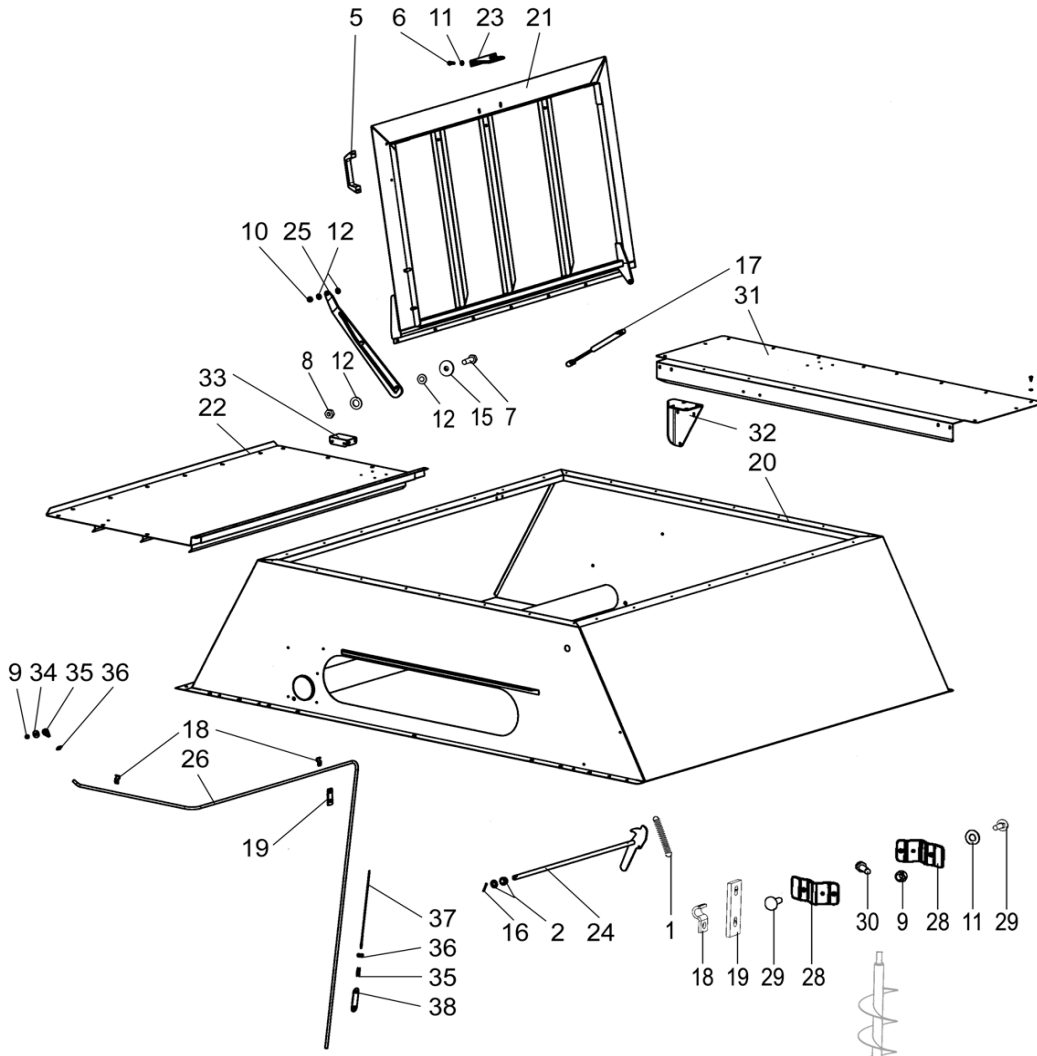

Viljasäiliön kansi 5,2m³ avattava TS
Spannmålstankens lock 5,2m² öppen TS

Grain tank cover 5,2m² open TS
Крыша зерн.бункера 5,2 м³ трансформируе

13DG

1	0415184	1	Jousi	Fjäder	Spring	Пружина
2	0552097	2	Laakeriholkki	Lagerholk	Bearing bush	Втулка подшипника
5	0871049	1	Kahva	Handtag	Handle	Ручьятка
6	6221267	2	Ruuvi	Skruv	Screw	Винт
7	6226767	1	Ruuvi	Skruv	Screw	Винт
8	6506431	1	Mutteri	Mutter	Nut	Гайка
9	6594038	3	Lukkomutteri	Låsmutter	Lock nut	Гайка контровая
10	6594148	2	Lukkomutteri	Låsmutter	Lock nut	Гайка контровая
11	7400032	4	Aluslaatta	Bricka	Washer	Шайба
12	7400033	3	Aluslaatta	Bricka	Washer	Шайба
15	7414059	1	Aluslaatta	Bricka	Washer	Шайба
16	7812160	1	Saksisokka	Saxpinne	Split pin	Шплинт
17	0400523	1	Kaasujousi	Gasfjäder	Gasspring	Газонаполненный амортизатор
18	R064410	4	Kiinnitin	Klamma	Clamp	Скоба
19	R597919	1	Kiinnitin	Hållare	Holder	Обойма
20	R701717	1	Kansi	Lock	Cover	Покрышка
21	R701072	1	Kansi	Lock	Cover	Покрышка
22	R701069	1	Kansi	Lock	Cover	Покрышка
23	R701087	1	Vastakappale	Motstycke	Counterpart	Контрпривод
24	R701090	1	Tanko	Stång	Rod	Стержень
25	R701093	1	Tanko	Stång	Rod	Стержень
26	R701724	1	Putki	Rör	Pipe	Трубка
28	R701186	2	Siipi	Vinge	Wing	Крыло
29	6758544	2	Lukkoruuvi	Låsskruv	Lock screw	Винт стопорный
30	7268940	1	Ruuvi	Skruv	Screw	Винт
31	R701722	1	Kansi	Lock	Cover	Покрышка
32	R701723	1	Korvake	Hållare	Holder	Обойма
33	R701726	2	Tuki	Stöd	Support	Опора
34	7414057	1	Aluslaatta	Bricka	Washer	Шайба
35	0679028	1	Teräsköysikoussi	Stålvajerkaus	Steel cable timbl	Стальной кабель
36	0679072	1	Köysilukko	Vajerlås	Wire lock	Проволочная пломба
37	0670018	1	Vajeri	Vajer	Wire	Проволока
38	R685889	1	Jatke	Förlängning	Extension	Приставка

Päivitys 17-8-04

Updated 17-8-04

SR 2035-2095

0814074

06/2010