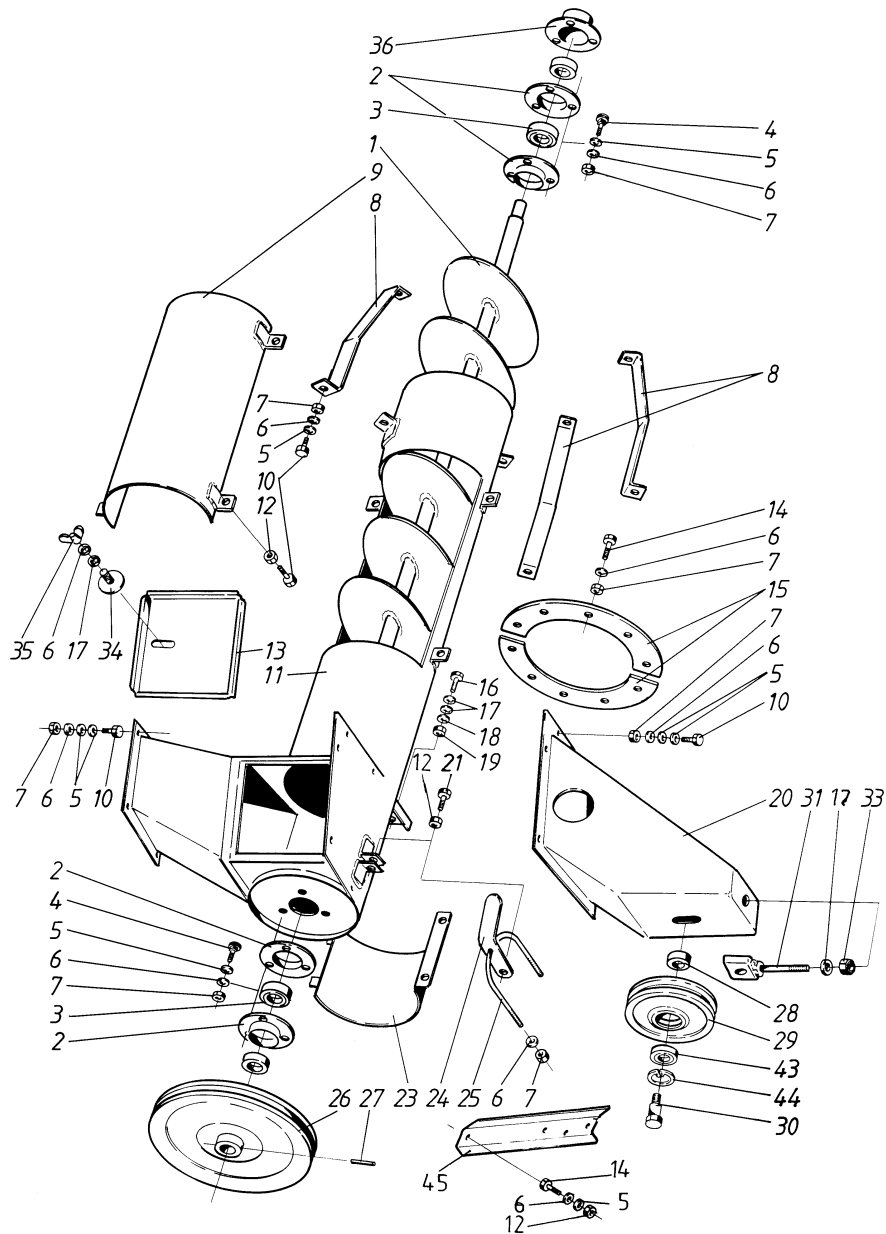

Täyttöruuvi HK 3,3m³ säiliö
Sp. tankens påfylln.skruv, 3,3m³ HK

Grain tank filling auger, HK 3,3m³
Загрузочный шнек HK 3,3 м³ бункер

13CB

16-6-04

1 R681175	1 Yläruuvin aks. ly	Skruvaxel, kort	Auger, short	Шнек, короткий
2 0569321	4 Laippa	Fläns	Flange	Фланец
3 0511360	2 Kuulalaakeri	Lager	Bearing	Подшипник
4 6758344	6 Lukkoruuvi	Låsskruv	Lock screw	Винт стопорный
5 7400032	13 Aluslaatta	Bricka	Washer	Шайба
6 7414469	23 Jousilaatta	Fjäderbricka	Spring washer	Шайба Гровера
7 6506234	20 Mutteri	Mutter	Nut	Гайка
8 R681207	3 Tuki	Stöd	Support	Опора
9 R685210	1 Kansi	Lock	Cover	Покрышка
10 6220486	16 Ruuvi	Skruv	Screw	Винт
11 R680886	1 Vaippa, lyhyt	Mantel, kort	Housing, short	Кожух
12 6594038	6 Lukkomutteri	Låsmutter	Lock nut	Гайка контрольная
13 R685238	1 Kansi	Lock	Cover	Покрышка
14 6220867	10 Ruuvi	Skruv	Screw	Винт
15 R681210	2 Laippa	Fläns	Flange	Фланец
16 6226167	2 Ruuvi	Skruv	Screw	Винт
17 7400033	6 Aluslaatta	Bricka	Washer	Шайба
18 7414471	2 Jousilaatta	Fjäderbricka	Spring washer	Шайба Гровера
19 6506434	3 Mutteri	Mutter	Nut	Гайка
20 R695004	1 Tuki	Stöd	Support	Опора
21 6221667	2 Ruuvi	Skruv	Screw	Винт
23 R685212	1 Luukku	Lucka	Door	Дверь
24 R685305	1 Väännin	Spak	Lever	Рычаг
25 9685218	1 U-pultti	U-skruv	U-screw	U-Винт
26 R681208	1 Hihnapyörä	Remskiva	Pulley	Шкив
27 7814205	1 Jousisokka	Fjadersprint	Spring pin	Галец мотовила
28 R066732	1 Holkki	Bussning	Bush	Втулка
29 R687855	1 Kiristyspyörä	Spännrulle	Wheel	Колесо
30 R596052	1 Akseli	Axel	Shaft	Вал
31 R632799	1 Mutteri	Mutter	Nut	Гайка
33 6594148	1 Lukkomutteri	Låsmutter	Lock nut	Гайка контрольная
34 R686916	1 Salpa	Regel	Bolt	Защелка
35 6598704	1 Siipimutteri	Mutter	Nut	Гайка
36 R634692	1 Suojus	Skydd	Guard	Защита
43 0502364	1 Laakeri	Lager	Bearing	Подшипник
44 7815238	1 Varmistinrenkas	Låsring	Circlip	Пружинный кольцевой замок
45 R685208	1 Tuki	Stöd	Support	Опора

Päivitys 16-6-04

Updated 16-6-04

SR 2035-2095

0814074

06/2010