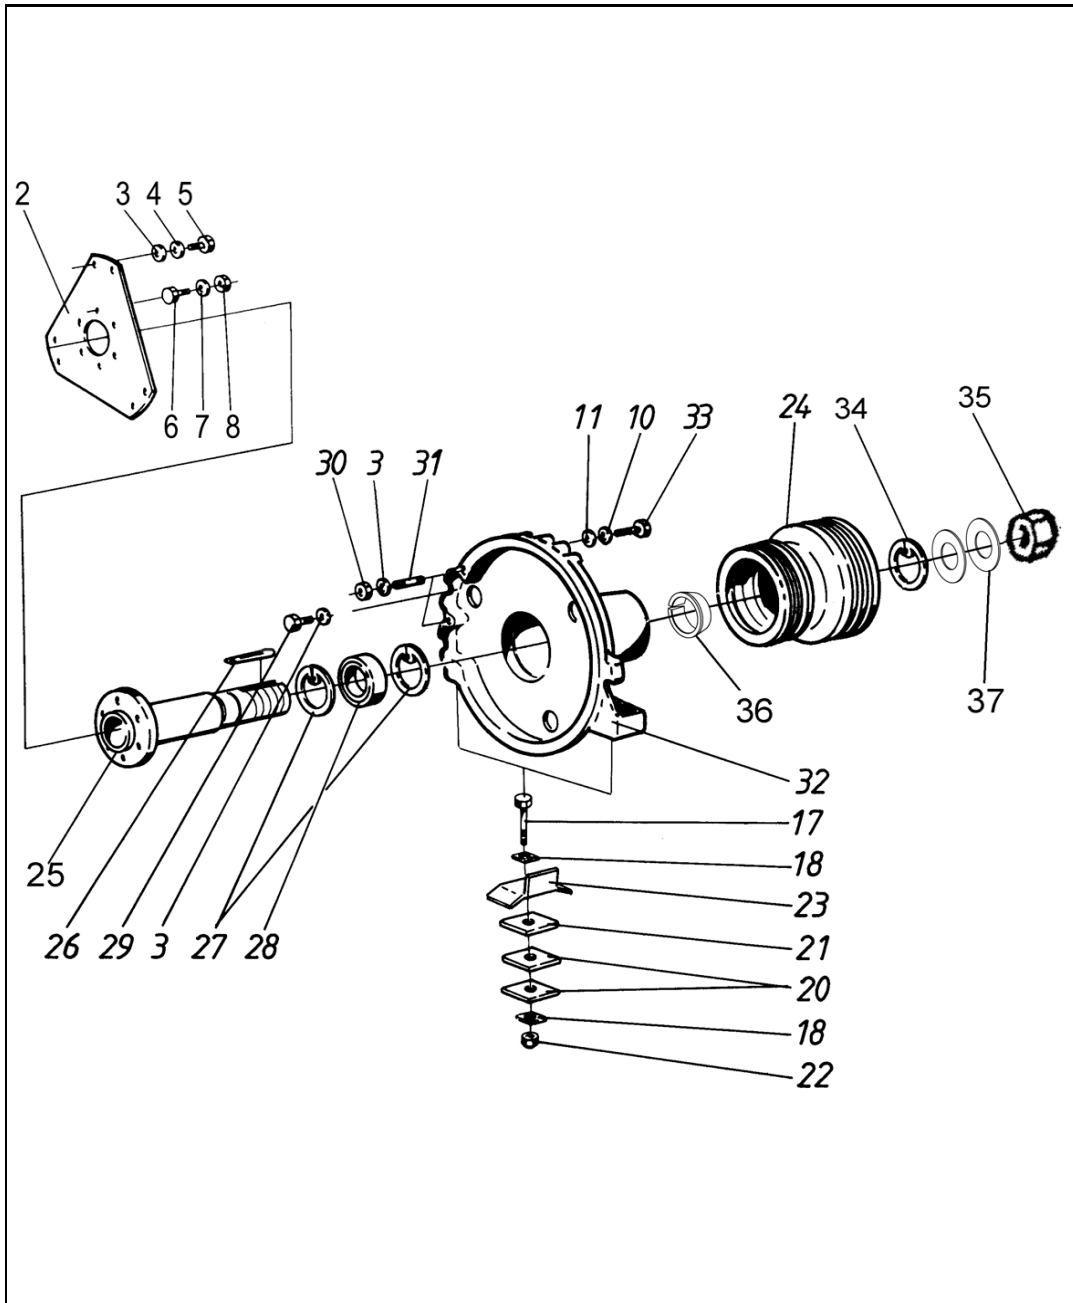

Moott.tukilaakeri, hydr.
Motorns stöd lager, hydr.

Engine support bearing, hydr.
Подшипник суппорта, гидро

15GB

2	R680588	1	Vetolevy	Dragplåt	Drawplate	Фаркоп	
3	7400033	9	Aluslaatta	Bricka	Washer	Шайба	
4	7414471	6	Jousilaatta	Fjäderbricka	Spring washer	Шайба Гровера	
5	6226967	6	Ruuvi	Skruv	Screw	Винт	
6	6231567	6	Ruuvi	Skruv	Screw	Винт	
7	7400034	6	Aluslaatta	Bricka	Washer	Шайба	
8	6594238	6	Lukk Mutteri	Låsmutter	Lock nut	Гайка контровая	
10	7414469	10	Jousilaatta	Fjäderbricka	Spring washer	Шайба Гровера	
11	7400032	10	Aluslaatta	Bricka	Washer	Шайба	
17	6233397	4	Ruuvi	Skruv	Screw	Винт	
18	R605622	8	Aluslaatta	Bricka	Washer	Шайба	
20	0400582	8	Tyyny	Dyna	Damper	Глушитель	
21	0400589	4	Joustin	Dämpare	Damper	Глушитель	
22	6594238	4	Lukk Mutteri	Låsmutter	Lock nut	Гайка контровая	
23	0400590	2	Joustin	Dämpare	Damper	Глушитель	
24	R693255	→ 555742	1	Hihnapyörä	Remskivahjul	Pulley	Шкив
24	R703486	A 555743 -- 556892	1	Hihnapyörä	Remskiva	Pulley	Шкив
24	R708665	→ 556893	1	Hihnapyörä	Remskiva	Pulley	Шкив
25	R680589	→ 555742	1	Pääakseli	Axel	Shaft	Вал
25	R703484	→ 555743	1	Pääakseli	Axel	Shaft	Вал
26	7712120	→ 555742	1	Killa	Kil	Key	Шпонка
26	7717190	→ 555743	1	Tasakilla	Plankil	Flat key	Шпонка на лыске
27	7815268		2	Varm.rengas	Låsring	Circlip	Пружинный кольцевой замок
28	0502394		1	Laakeri	Lager	Bearing	Подшипник
29	6226367		1	Ruuvi	Skruv	Screw	Винт
30	6594148		2	Lukk Mutteri	Låsmutter	Lock nut	Гайка контровая
31	R685868		2	Vaarnaruuvi	Pinnskruv	Stud screw	Винт штифта
32	R680931		1	Laakeripesä	Lagerhus	Bearing box	Корпус подшипника
33	6223667		2	Ruuvi	Skruv	Screw	Винт
34	R703488	→ 555743	1	Aluslaatta	Bricka	Washer	Шайба
35	6596639	→ 555743	1	Lukk Mutteri	Låsmutter	Lock nut	Гайка контровая
36	R708650	→ 556893	1	Kartioholkki	Konisk holk	Conical hub	Коническая ступица
37	0410190	→ 556893	2	Lautajousi	Talriksfjäder	Disk spring	Пружина диска

A R703486 R708665 + R708650

Päivitetty 18-11-08

Updated 18-11-08

SR 2035-2095

0814074

06/2010