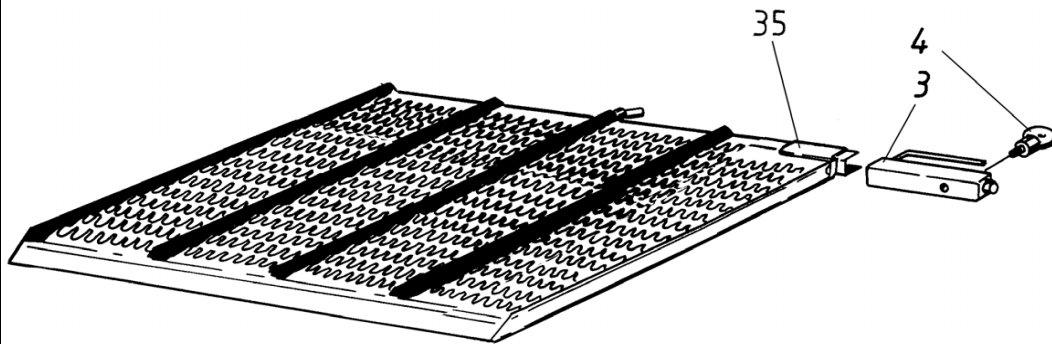

Säädettävä alaseula
Just. nedre såll

Adjustable lower shaker shoe
Регулируемое нижнее решето

12LD

3	R685625		2	Seulanpidin	Spännare	Holder	Обойма
4	R663316		2	Ruuvi	Skruv	Screw	Винт
35	R691057	→ 556379	1	Sääd.jyvaseula	Just.undersåll	Adj.grain sieve	Регулир. зерновое решето
35	R706672	→ 556380	1	Sääd.jyvaseula	Just.undersåll	Adj.grain sieve	Регулир. зерновое решето