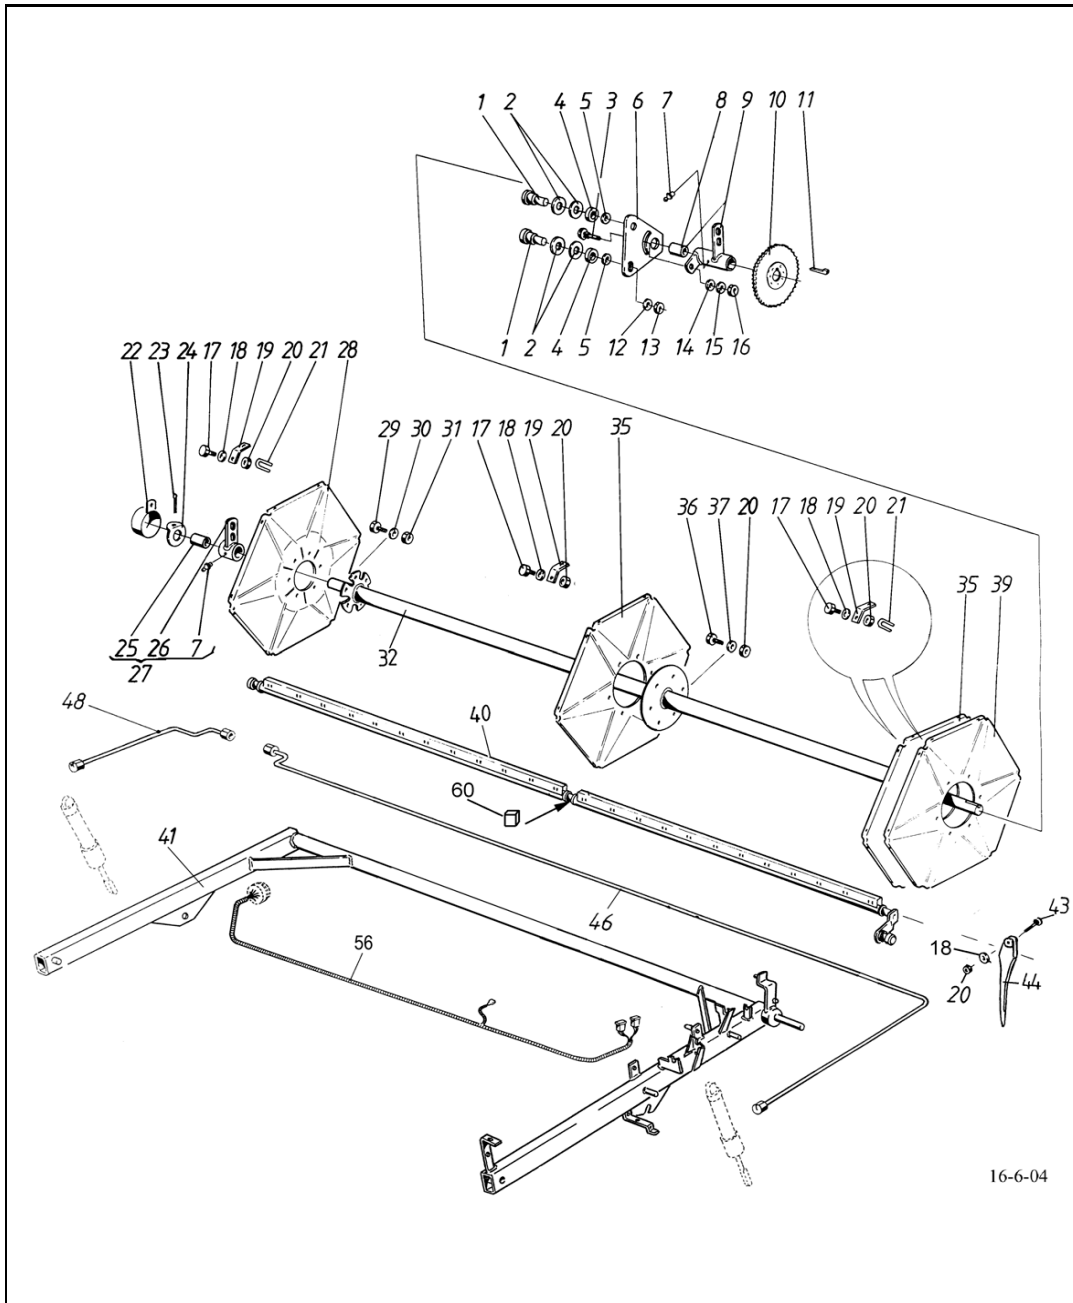

Laonnostokela, MP, 3,4m
Haspel, MP, 3,4m

Reel, MP, 3,4m
Мотовило, пальцы из пластика, 3,4 м

11LD

16-6-04

1	R596050	2	Akseli	Axel	Shaft	Вал	
2	R683448	4	Levy	Plåt	Plate	Пластина	
3	6763544	1	Lukkoruuvi	Låsskruv	Lock screw	Винт стопорный	
4	0502364	2	Laakeri	Lager	Bearing	Подшипник	
5	7414473	2	Jousilaatta	Fjäderbricka	Spring washer	Шайба Гровера	
6	R588309	1	Levy	Plåt	Plate	Пластина	
7	0252420	2	Nippa	Smörjnippel	Nipple	Масленка	
8	0553054	1	Holkki	Bussning	Bush	Втулка	
9	R633104	1	Laakeri	Lager	Bearing	Подшипник	
10	R588269	1	Keijupyöri	Kedjehjul	Sprocket	Звездочка	
11	7712110	1	Hökkäkiila	Hakkil	Gip key	Клинообразная шпонка	
12	7400034	2	Aluslaatta	Bricka	Washer	Шайба	
13	6506634	2	Mutteri	Mutter	Nut	Гайка	
14	7400033	1	Aluslaatta	Bricka	Washer	Шайба	
15	7414471	1	Jousilaatta	Fjäderbricka	Spring washer	Шайба Гровера	
16	6506434	1	Mutteri	Mutter	Nut	Гайка	
17	6211067	36	Ruuvi	Skruv	Screw	Винт	
18	7400030	36	Aluslaatta	Bricka	Washer	Шайба	
19	R672223	18	Levy	Plåt	Plate	Пластина	
20	6593838	0	Lukkomuuteri	Låsmutter	Lock nut	Гайка контровая	
21	R672224	18	Sälpa	Hällare	Clamp	Скоба	
22	R637312	1	Suoja	Skydd	Guard	Защита	
23	7812258	1	Saksisokka	Saxpinne	Split pin	Шплинт	
24	R588812	1	Aluslaatta	Bricka	Washer	Шайба	
25	0553054	1	Holkki	Bussning	Bush	Втулка	
26	R695330	1	Laakeri	Lager	Bearing	Подшипник	
27	R588287	1	Laakeri	Lager	Bearing	Подшипник	
28	R683121	1	Päätylevy	Andplåt	End.plate	Концевой щит	
29	6220867	6	Ruuvi	Skruv	Screw	Винт	
30	7400032	6	Aluslaatta	Bricka	Washer	Шайба	
31	6594038	6	Lukkomuuteri	Låsmutter	Lock nut	Гайка контровая	
32	R676502	1	Akseli	Axel	Shaft	Вал	
35	R678094	2	Levy	Plåt	Plate	Пластина	
36	6210667	12	Ruuvi	Skruv	Screw	Винт	
37	7414055	12	Aluslaatta	Bricka	Washer	Шайба	
39	R678095	1	Päätylevy	Andplåt	End.plate	Концевой щит	
40	R686607	6	Akseli	Axel	Shaft	Вал	
41	R688840	1	Aisat	Armar	Bars	Планки	
41	R694875	1	Aisat	Armar	Bars	Планки	
41	R703061	1	Aisat	Armar	Bars	Планки	
43	6754314	1	Ruuvi	Skruv	Screw	Винт	
44	0633837	1	Piikki	Pik	Spring tine	Палец граблины	
46	R689857	1	Putki,vas	Rör,vä	Pipe,left	Трубка,левая	
48	R686929	1	Putki,oik	Rör,hö	Pipe,right	Трубка,правая	
56	R702990	1	Johdin kp	Kabel kompl.	Cable kitt	Жгут	
56	R702986	1	Johdin kp	Kabel kompl.	Cable kitt	Жгут	
60	9687901	24	Tiiviste	Tätning	Packing	Уплотнитель	
A			Sähkösäätö	El-regl.	Electric control	Elektrichr verst.	Electr. régl.
B			Mek. säätö	Mek-regl.	Mechanic control	Mechanischer verst.	Meq. régl.
			Päivitetty 11-05-09		Updated 11-05-09		
			SR 2035-2095		0814074 06/2010