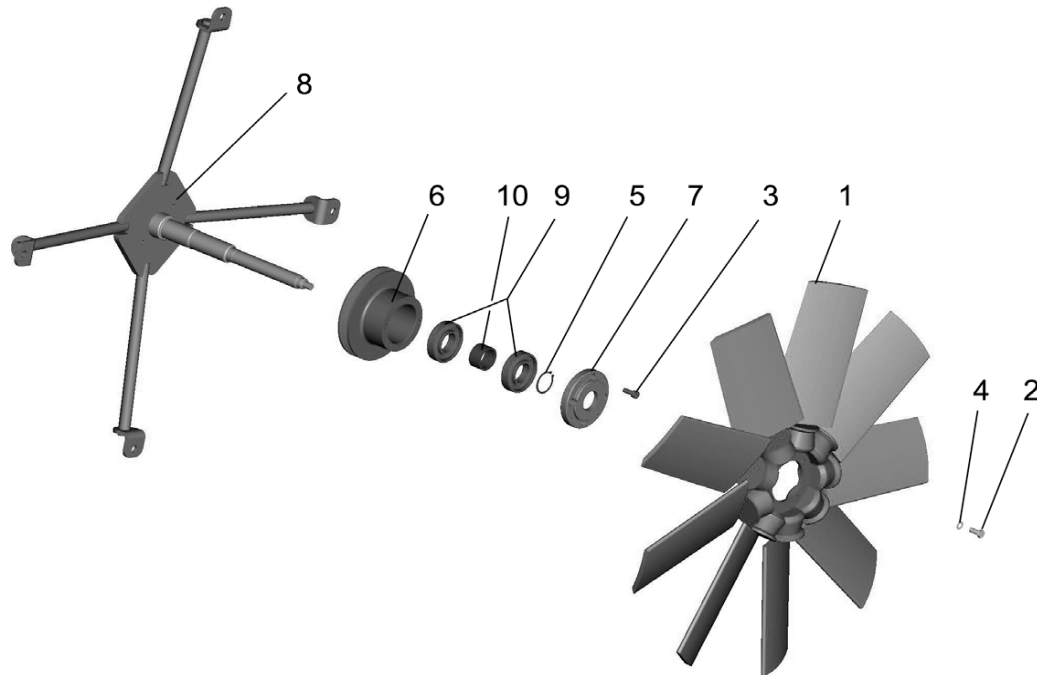

Moottorin tuuletin pyörivä ilmanotto
Motorns fläkt rot. luftintag

Engine fan rotating air inlet
Вентилятор двигателя

15BC

1	0451705	1	Siivikko	Fläkt	Fan	Вентилятор
2	6221267	4	Ruuvi	Skruv	Screw	Винт
3	7002221	4	Ruuvi	Skruv	Screw	Винт
4	7414469	4	Jousilaatta	Fjäderbricka	Spring washer	Шайба Гровера
5	7815032	1	Rengas	Ring	Ring	Кольцо
6	R693840	1	Hlinnapyora	Remskiva	Pulley	Шкив
7	R700333	1	Laippa	Flans	Flange	Фланец
8	R706416	1	Akseli	Axel	Shaft	Вал
9	0502367	2	Laakeri	Lager	Bearing	Подшипник
10	R694095	1	Väliholkki	Distansring	Bush	Втулка