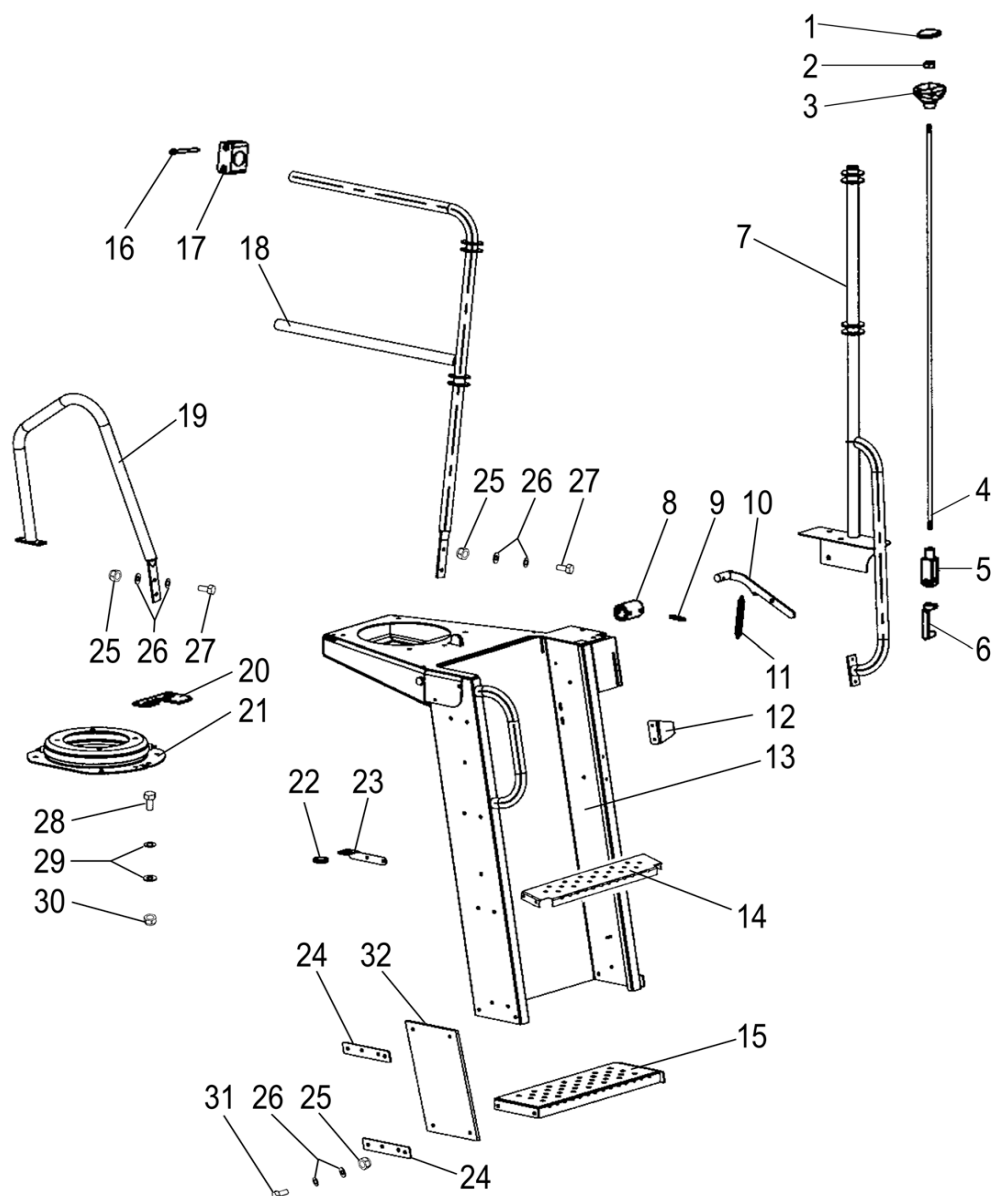

Portaat, sivuun käännettävät DL
Trappor, i sidoled svängbara DL

Stairs, laterally turnable DL
Лестница с боковым поворотом, DL

14AF

1	0879965	1	Linssi	Lins	Lens	Линза
2	6506034	1	Mutteri	Mutter	Nut	Гайка
3	0879942	1	Nuppi	Knopp	Knob	Ручоаять
4	R700176	1	Tanko	Stång	Rod	Стержень
5	0492121	1	Haarukka	Gaffel	Fork	Вилка
6	0492122	1	Tappi	Tapp	Pin	Переходник
7	R700175	1	Kaide	Ram	Rail	Поручень
8	R700299	1	Holkki	Bussning	Bush	Втулка
9	7814173	2	Jousisokka	Fjädersprint	Spring pin	Палец мотовила
10	R700901	1	Lukitusvipu	Låsanordning	Lock devise	Блокирующ. устр-во
11	0415113	1	Jousi	Fjäder	Spring	Пружина
12	R700903	1	Kiinnitin	Fäste	Holder	Обойма
13	R700170	1	Tikkaat	Trappa	Ladder	Лестница
14	R700158	4	Askelma	Trappsteg	Foot step	Ступень
15	R700178	1	Askelma	Trappsteg	Foot step	Ступень
16	7001398	6	Kuusiokoloruuvi	Skruv	Screw	Винт
17	0499506	3	Kiinnitin	Fäste	Holder	Обойма
18	R700198	1	Kaide	Ram	Rail	Поручень
19	R700277	1	Kaide	Ram	Rail	Поручень
20	R700904	1	Rajottin	Stoppare	Limiter	Ограничитель
21	0424440	1	Kääntölaakeri	Lager	Bearing	Подшипник
22	0633671	1	Kumi	Gummi	Rubber	Резина
23	R700995	1	Pidin	Hållare	Holder	Обойма
24	R700177	1	Levy	Plåt	Plate	Пластина
25	6594038	8	Lukkomutteri	Låsmutter	Lock nut	Гайка контровая
26	7400032	16	Aluslaatta	Bricka	Washer	Шайба
27	6221467	8	Ruuvi	Skruv	Screw	Винт
28	6226367	12	Ruuvi	Skruv	Screw	Винт
29	7400033	12	Aluslaatta	Bricka	Washer	Шайба
30	6594148	12	Lukkomutteri	Låsmutter	Lock nut	Гайка контровая
31	6221667	8	Ruuvi	Skruv	Screw	Винт
32	0424441	2	Kumi	Gummi	Rubber	Резина