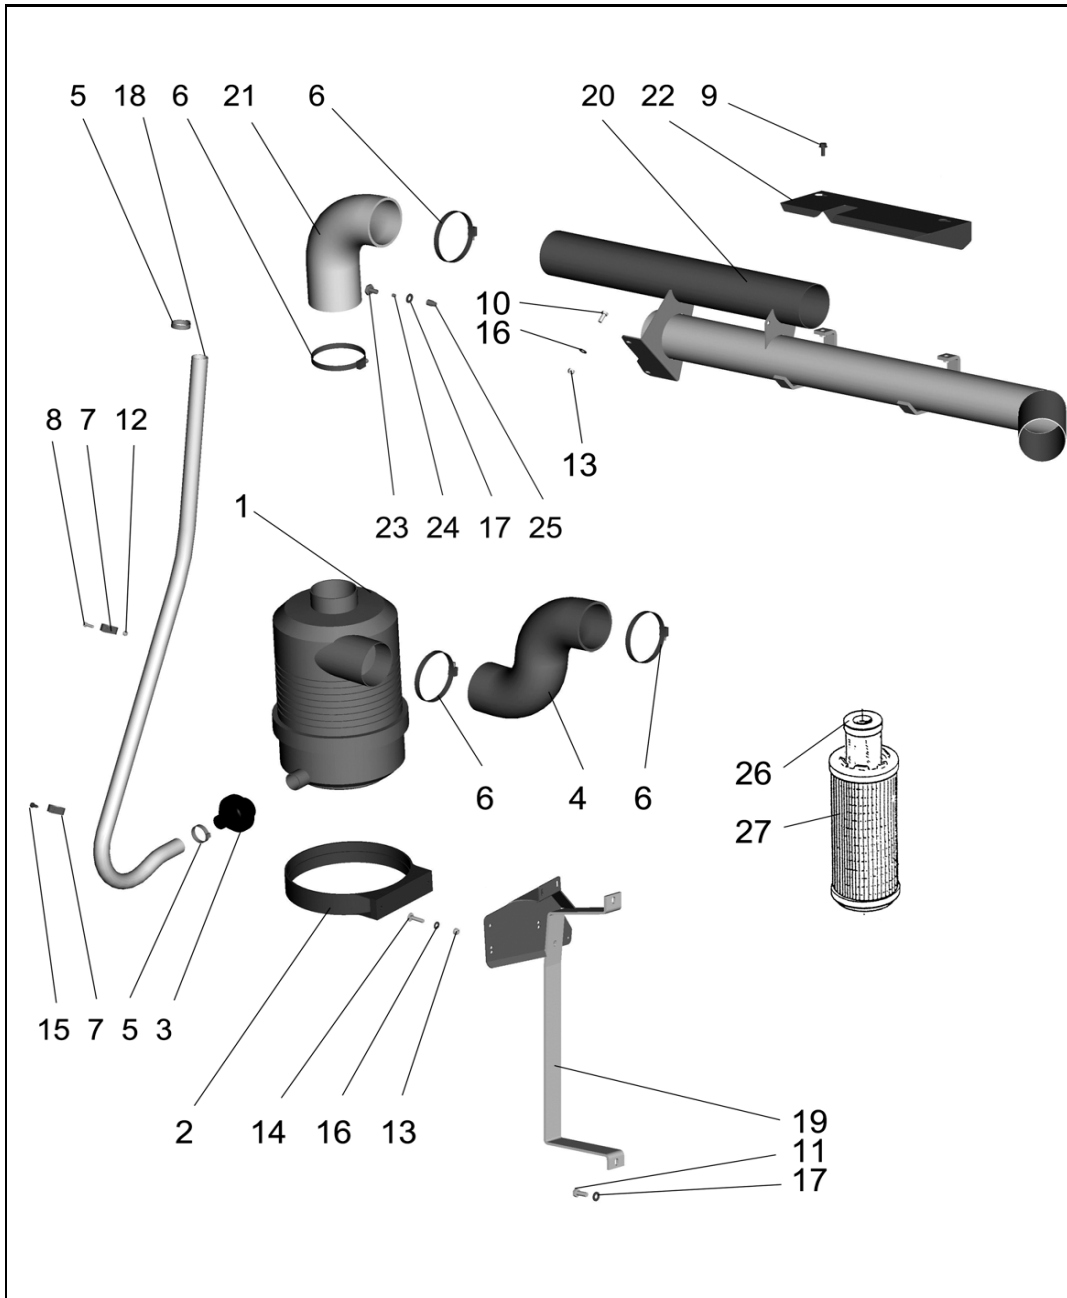

Moott.ilmasuodatin 4-syl
Motorns lufffilter 4-cylinder

Engines air filter 4-cyl.
Воздушный фильтр 4-х цилиндр.двигателя

15HC

1	0493710	1	Suodatin, täyd	Filter, kompl.	Filter, compl.	Фильтр, полный
2	0493717	1	Pidin	Hällare	Holder	Обойма
3	0493746	1	Adapteri	Adapter	Adaptor	Адаптер
4	0621138	1	Letku	Slang	Hose	Шланг
5	0629055	2	Kiristin	Klamma	Clamp	Скоба
6	0629072	4	Kiristin	Klamma	Clamp	Скоба
7	0629098	2	Side	Klamma	Clamp	Скоба
8	6211467	2	Ruuvi	Skruv	Screw	Винт
9	6221261	2	Ruuvi	Skruv	Screw	Винт
10	6221267	1	Ruuvi	Skruv	Screw	Винт
11	6226367	4	Ruuvi	Skruv	Screw	Винт
12	6593838	2	Lukkomutteri	Låsmutter	Lock nut	Гайка контровая
13	6594038	1	Lukkomutteri	Låsmutter	Lock nut	Гайка контровая
14	6758944	6	Ruuvi	Skruv	Screw	Винт
15	7268607	2	Levyruuvi	Plåtskruv	Plate screw	Винт пластины
16	7400032	1	Aluslaatta	Bricka	Washer	Шайба
17	7400033	1	Aluslaatta	Bricka	Washer	Шайба
18	9707203	1	Ejektori	Ejektor	Ejector	Эжектор
19	R700381	1	Kiinnitin	Fäste	Holder	Обойма
20	R700384	A	Rotating	Putki	Pipe	Трубка
20	R707681	B	Fixed	Putki	Pipe	Трубка
21	0621139	1	Letku	Slang	Hose	Шланг
22	R706489	1	Peitelevy	Täckplåt	Cover plate	Накладка
23	R691370	1	Liitin	Förbindning	Fitting	Штуцер
24	R691377	1	Suodatin	Filter	Filter	Фильтр
25	0621130	1	Liitin	Förbindning	Fitting	Штуцер
26	0493712	1	Suodatin, sis.	Filter,inre	Filter, inner	Фильтр, внутрен.
27	0493711	1	Suodatin, ulompi	Filter,yttre	Filter, outer	Фильтр, внешн.

A
B

Pyörivä ilmanotto
Kiinteä ilmanotto

Rotatin air intake
Fixed air intake