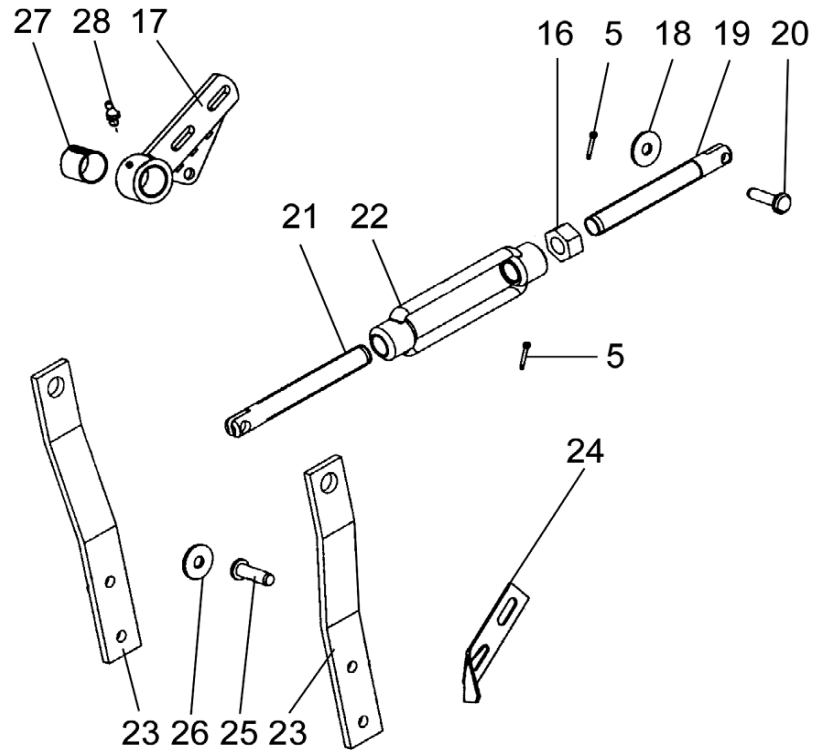

5	7812116	4	Saksisokka	Saxpinne	Split pin	Шплинт
12	R588383	1	Lukitsin	Regel	Latch	Замок
16	6507224	1	Mutteri	Mutter	Nut	Гайка
17	R695330	1	Laakeri	Lager	Bearing	Подшипник
18	7414059	2	Aluslaatta	Bricka	Washer	Шайба
19	R702978	1	Tanko	Stång	Rod	Стержень
20	R702168	1	Tappi	Tapp	Pin	Переходник
21	R702979	1	Tanko	Stång	Rod	Стержень
22	0679049	1	Ruuvi	Skruv	Screw	Винт
23	R621417	2	Vipu	Spak	Lever	Рычаг
24	R633103	1	Kietomissuoja	Skydd	Guard	Защитная плита
25	R702169	1	Tappi	Tapp	Pin	Переходник
26	7400033	1	Aluslaatta	Bricka	Washer	Шайба
27	0553054	1	Holkki	Bussning	Bush	Втулка
28	0252420	1	Nippa	Smörjnippel	Nipple	Масленка