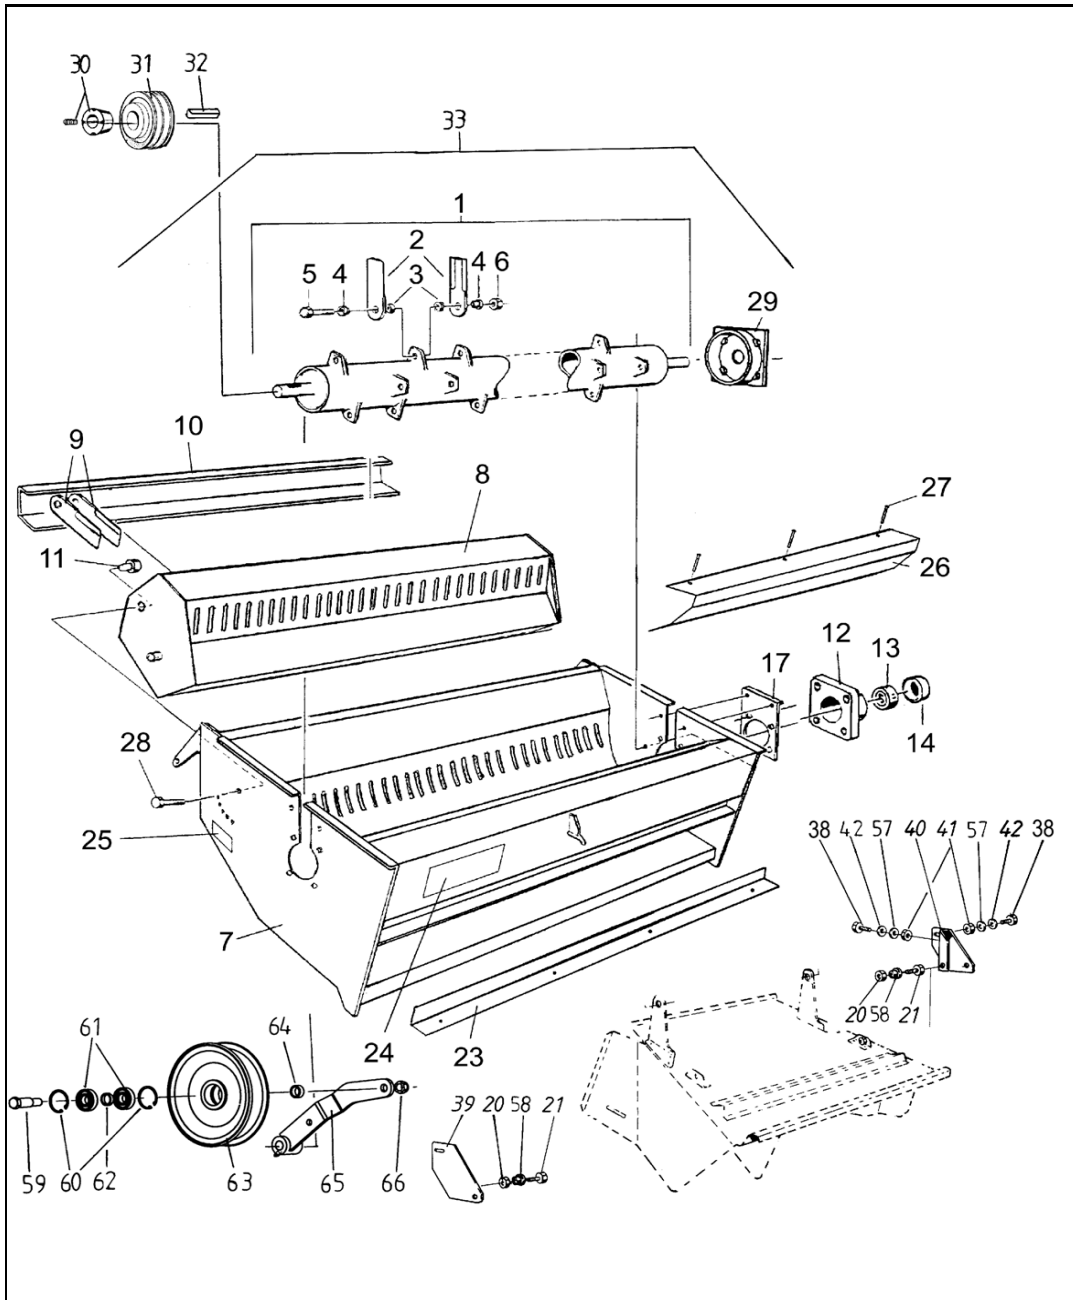

1	0482000	1	Roottori kp.	Rotor kompl.	Rotor ass.	Ротор в сборе
2	0481051	44	Terä	Kniv	Knife	Нож
3	0481005	44	Holkki	Bussning	Bush	Втулка
4	0481052	44	Holkki	Bussning	Bush	Втулка
5	0482002	22	Ruuvi	Skruv	Screw	Винт
6	0482003	22	Lukkometri	Låsmutter	Lock nut	Гайка контровая
7	0482004	1	Vaippa	Mantel	Housing	Кожух
8	0482005	1	Vastateräpalkki	Motknivsbalk	Counter knife bar	Противорежущий брус
9	0480917	45	Vastaterä	Motkriv	Knife	Нож
10	0482006	1	Lukkopalkki	Låsbalk	Lock plate	Стопорная шайба
11	0482007	2	Holkki	Bussning	Bush	Втулка
12	0482008	2	Laakeripesä	Lagerhus	Bearing box	Корпус подшипника
13	0482009	2	Laakeri	Lager	Bearing	Подшипник
14	0482010	2	Suoja	Skydd	Guard	Защита
17	0482011	2	Päätylevy	Ändplåt	End plate	Концевой щит
20	6594238	2	Lukkometri	Låsmutter	Lock nut	Гайка контровая
21	6231767	2	Ruuvi	Skruv	Screw	Винт
23	0482012	1	Kulmalevy	Vinkelplåt	Space bar	Распорка
24	0482013	1	Tarra	Dekal	Transfer	Указатель
25	0482014	1	Tarra	Dekal	Transfer	Указатель
26	0482015	1	Maissilevy	Majsplåt	Maize plate	Кукурузная плита
27	0482016	3	Ruuvi	Skruv	Screw	Винт
28	0482017	2	Ruuvi	Skruv	Screw	Винт
29	0482018	2	Kietomissuoja	Lindningskydd	Winding Guard	Защитная плита
30	0660041	1	Lukitusnapa	Låsnav	locking hub	Замочная ступица
31	0660040	1	Hihnapyörä	Remskiva	Pulley	Шкив
32	7716133	1	Tasakiila	Plankil	Flat key	Шпонка на лыске
33	0498278	1	Silppuri kp HS	Hack kompl. HS	Chopper ass.HS	Измельчитель в сборе, HS
38	6221467	4	Ruuvi	Skruv	Screw	Винт
39	0482057	1	Kannatin, vas.	Hällare, vänster	Holder, LH	Обойма, левая
40	0482058	1	Kannatin, oik.	Hällare, höger	Holder, RH	Обойма, правая
41	6506234	1	Mutteri	Mutter	Nut	Гайка
42	7414469	1	Jousilaatta	Fjäderbricka	Spring washer	Шайба Гровера
57	7400032	3	Aluslaatta	Bricka	Washer	Шайба
58	0481087	2	Holkki	Bussning	Bush	Втулка
59	R675629	1	Akseli	Axel	Shaft	Вал
60	7815238	2	Varmistinrennas	Låsring	Shclip	Пружинный кольцевой замок
61	0502364	2	Laakeri	Lager	Bearing	Подшипник
62	R695818	1	Välirengas	Distansring	Spacer	Проставка
63	0660017	1	Hihnapyörä	Remskiva	Pulley	Шкив
64	R066732	1	Holkki	Bussning	Bush	Втулка
65	R695814	1	Varsi	Bårarm	Arm	Ручка
66	6507034	1	Mutteri	Mutter	Nut	Гайка