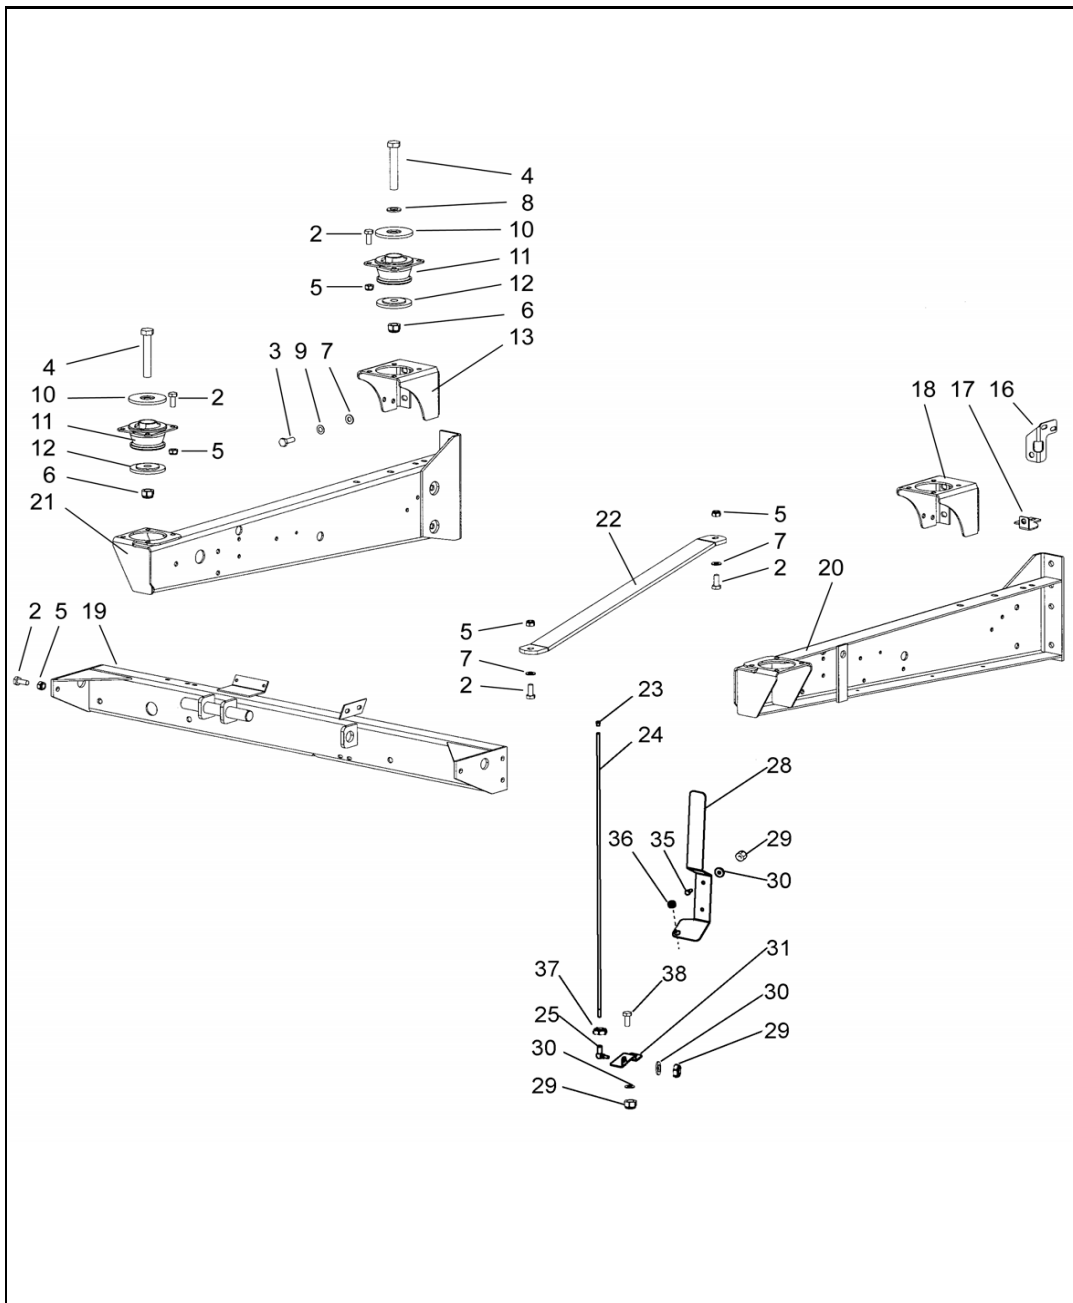

Ohjaamon runko DL
Förarplattform DL

Operator's platform DL
Рама кабины, DL

14AC

2	6226367	30	Ruuvi	Skruv	Screw	Винт
3	6226567	8	Ruuvi	Skruv	Screw	Винт
4	6243390	4	Ruuvi	Skruv	Screw	Винт
5	6594148	30	Lukkomutteri	Låsmutter	Lock nut	Гайка контрольная
6	6594438	4	Mutteri	Mutter	Nut	Гайка
7	7400033	8	Aluslaatta	Bricka	Washer	Шайба
8	7400036	2	Aluslaatta	Bricka	Washer	Шайба
9	7414225	8	Aluslaatta	Bricka	Washer	Шайба
10	0633873	4	Laippa	Fläns	Flange	Фланец
11	0633871	4	Vaimennin	Dämpare	Damper	Глушитель
12	0633874	4	Vastin	Motstycke	Counterpart	Контрпривод
13	R695831	1	Kannatin	Stöd	Support	Опора
16	R699931	1	Pidin	Hållare	Holder	Обойма
17	R699932	1	Pidin	Hållare	Holder	Обойма
18	R699940	1	Kannatin	Stöd	Support	Опора
19	R681020	1	Välituki	Mellanstöd	Support	Опора
20	R699907	1	Kannatin, vas.	Hållare, vänster	Holder, left	Обойма, левая
21	R699908	1	Kannatin, oik.	Hållare, höger	Holder, right	Обойма, правая
22	R700421	1	Välituki	Mellanstöd	Support	Опора
23	0839205	1	Nuppi	Knopp	Knob	Рукоять
24	R697202	1	Osoitin	Visare	Pointer	Указатель
25	0492841	1	Nivel	Kulled	Joint	Соединительная муфта
28	R700906	1	Asteikko	Skala	Scale	Дозатор
29	6593838	5	Lukkomutteri	Låsmutter	Lock nut	Гайка контрольная
30	7400030	2	Aluslaatta	Bricka	Washer	Шайба
31	R700925	1	Kiinnike	Fäste	Fastening	Фиксатор
35	6211067	2	Ruuvi	Skruv	Screw	Винт
36	0633567	1	Eristin	Isolator	Insulator	Изолятор
37	6506031	1	Mutteri	Mutter	Nut	Гайка
38	6210667	2	Ruuvit	Skruv	Screw	Винт