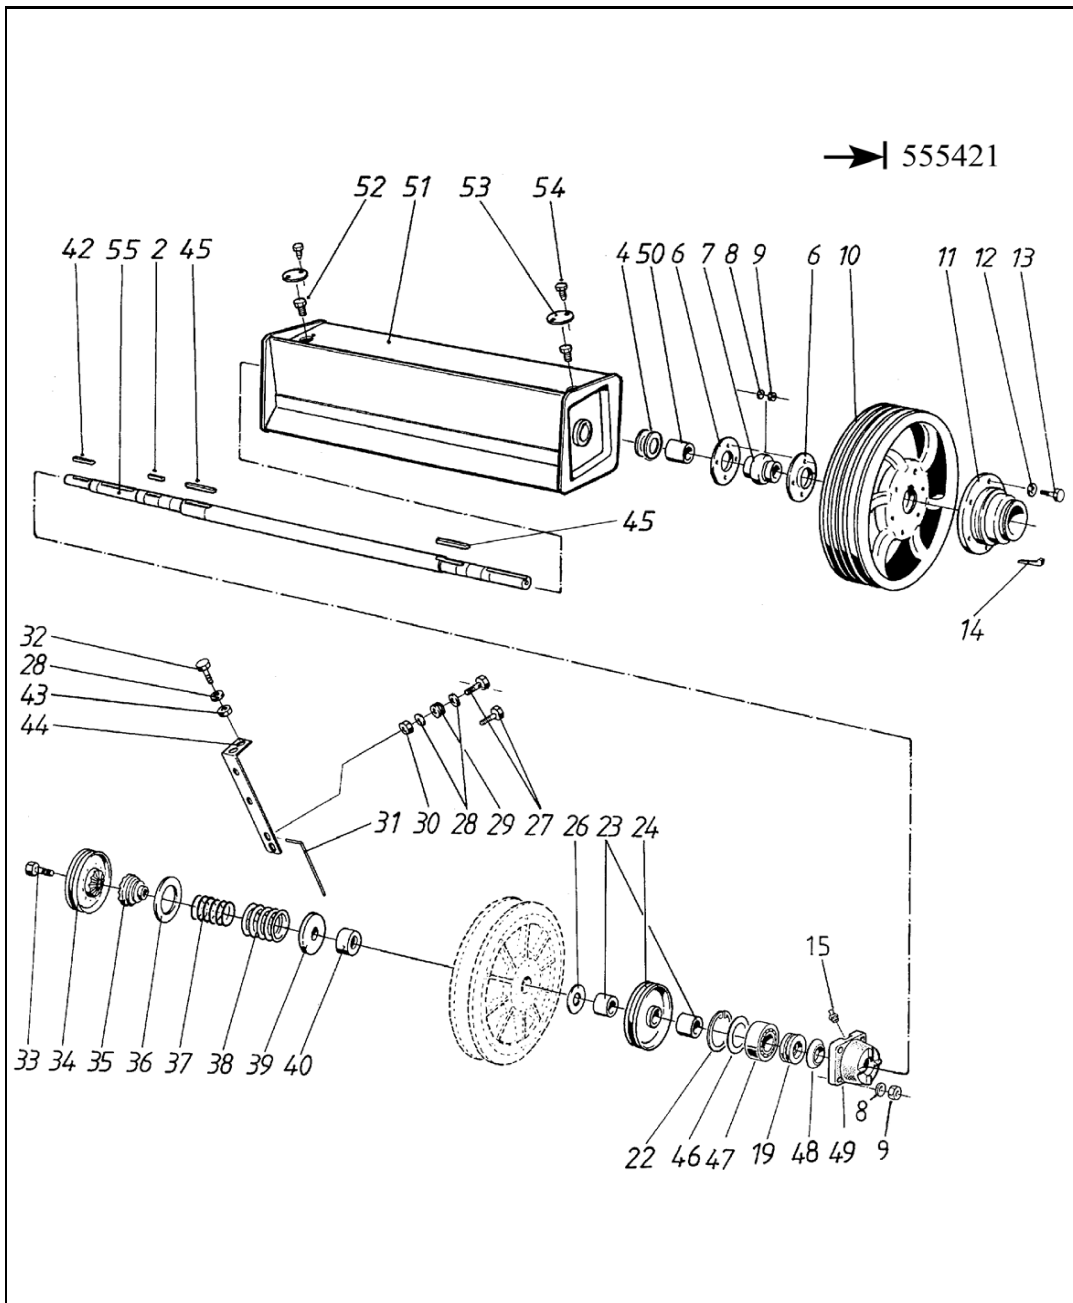

2 R592183	1 Kiila	Kil	Key	Шпонка
4 R622409	2 Aluslaatta	Bricka	Washer	Шайба
6 R661454	2 Laippa	Flans	Flange	Фланец
7 0511228	1 Laakeri	Lager	Bearing	Подшипник
8 7414473	8 Jousilaatta	Fjäderbricka	Spring washer	Шайба Гровера
9 6594238	8 Lukkomutteri	Låsmutter	Lock nut	Гайка контрольная
10 R686211	1 Moniurapyörä	Remskiva	Pulley	Шкив
11 R686212	1 Hihnapyörä	Remskiva	Pulley	Шкив
12 7414471	6 Jousilaatta	Fjäderbricka	Spring washer	Шайба Гровера
13 6226967	6 Ruuvi	Skruv	Screw	Винт
14 7712120	1 Kiila	Kil	Key	Шпонка
15 0252475	1 Voitelunippa	Smörjnippel	Nipple	Масленка
19 0505058	1 Laakeri	Lager	Bearing	Подшипник
22 7815258	1 Varmistinrengas	Låsring	Circlip	Пружинный кольцевой замок
23 R680713	2 Vällholkki	Distansring	Bush	Втулка
24 R687840	1 Hihnapyörä	Remskiva	Pulley	Шкив
26 R622409	1 Aluslaatta	Bricka	Washer	Шайба
27 R596077	2 Ruuvi	Skruv	Screw	Винт
28 7400030	4 Aluslaatta	Bricka	Washer	Шайба
29 0633567	2 Eristin	Isolator	Insulator	Изолятор
30 6506034	2 Mutteri	Mutter	Nut	Гайка
31 0415123	1 Jousi	Fjäder	Spring	Пружина
32 6211067	2 Ruuvi	Skruv	Screw	Винт
33 R685617	1 Ruuvi	Skruv	Screw	Винт
34 R685203	1 Hihnapyörä	Remskiva	Pulley	Шкив
35 R661279	1 Vastakappale	Hamsko	Release piece	Размыкающая часть
36 R605138	1 Aluslaatta	Bricka	Washer	Шайба
37 0415221	1 Jousi	Fjäder	Spring	Пружина
38 0415175	1 Jousi	Fjäder	Spring	Пружина
39 R685204	1 Vastakappale	Motstycke	Counterpart	Контрпривод
40 R686311	1 Hölkki	Bussning	Bush	Втулка
42 7716117	1 Tasakiila	Plankil	Flat key	Шпонка на лыске
43 6593838	2 Lukkomutteri	Låsmutter	Lock nut	Гайка контрольная
44 R686265	1 Tuki	Stöd	Support	Опора
45 R685618	2 Kiila	Kil	Key	Шпонка
46 R693504	1 Suojalevy	Skydd	Guard	Защита
47 0531240	1 Laakeri	Lager	Bearing	Подшипник
48 R693503	1 Väli rengas	Distansring	Spacer	Проставка
49 R693502	1 Laakeripesä	Lagerhus	Bearing box	Корпус подшипника
50 R694981	1 Vällholkki	Distansring	Bush	Втулка
51 R694979	1 Olkikela	Halmcylinder	Stripper beater	Отбойный битер
52 6231167	2 Ruuvi	Skruv	Screw	Винт
53 R694526	2 Kansi	Lock	Cover	Покрышка
54 7268607	4 Levyruuvi	Plåtskruv	Plate screw	Винт пластины
55 R694986	1 Akseli	Axel	Shaft	Вал