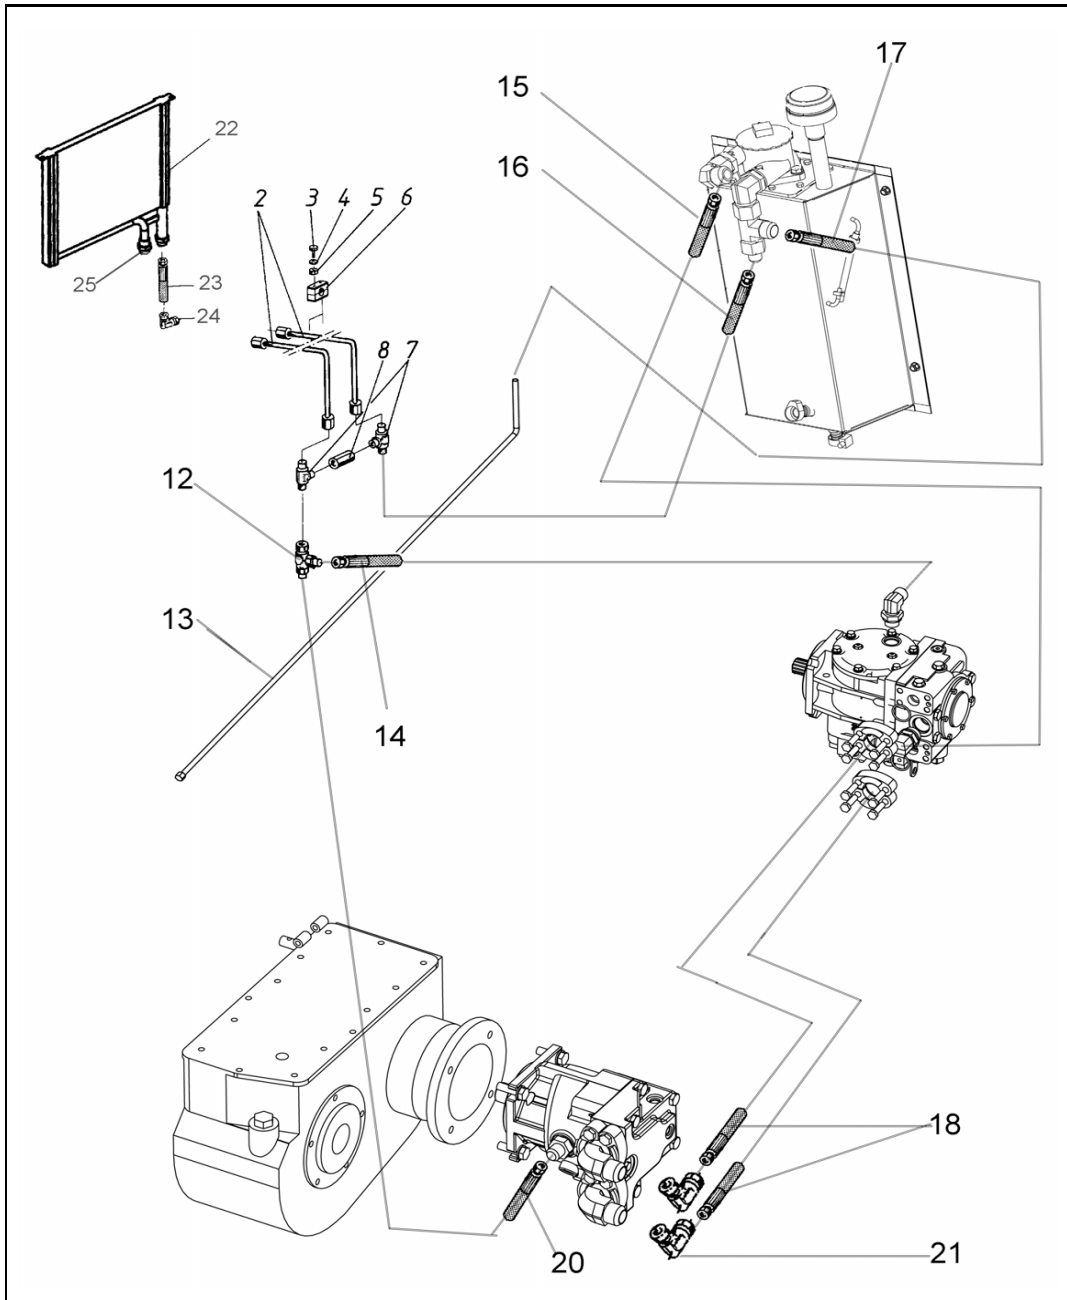

Ajohydr. letkut XL/XXL SAUER
Körhydraulik slangar XL/XXL SAUER

Traction hydraulic hoses XL/XXL SAUER
РВД, гидравлика хода XL/XXL SAUER

17FG

2	0499487	2	Putki	Rör	Pipe	Трубка
3	6212877	4	Ruuvi	Skruv	Screw	Винт
4	7414465	4	Jousilaatta	Fjäderbricka	Spring washer	Шайба Гровера
5	6506034	4	Mutteri	Mutter	Nut	Гайка
6	0499508	2	Kiinnitin	Klamma	Clamp	Скоба
7	0499526	2	T-liitin	T-förbindning	T-fitting	T-Штуцер
8	0492312	1	Vastaventtiili	Backventil	Check valve	Обратный клапан
12	0499527	1	Liitin	Förbindning	Fitting	Штуцер
13	R691220	1	Putki	Rör	Pipe	Трубка
13	R693495	1	Putki	Rör	Pipe	Трубка
14	0620613	1	Vuotoletku	Läckslang	Spill hose	Перепускной шланг
15	0620614	1	Paineletku	Tryckslang	Pressure hose	Напорный шланг
16	0620578	1	Paineletku	Tryckslang	Pressure hose	Напорный шланг
17	0620592	1	Paineletku	Tryckslang	Pressure hose	Напорный шланг
18	0620615	2	Paineletku	Tryckslang	Pressure hose	Напорный шланг
18	0620618	2	Paineletku	Tryckslang	Pressure hose	Напорный шланг
20	0620616	1	Vuotoletku	Läckslang	Spill hose	Перепускной шланг
20	0620617	1	Vuotoletku	Läckslang	Spill hose	Перепускной шланг
21	0451555	2	Kulmaliitin	Förbindning	Fitting	Штуцер
22	0492503	1	Jaahdytin	Kylare	Cooler	Охладитель
23	0499511	2	Letku	Slang	Hose	Шланг
24	0450284	2	Kulmaliitin	Förbindning	Fitting	Штуцер
25	0499637	2	Liitin	Förbindning	Fitting	Штуцер