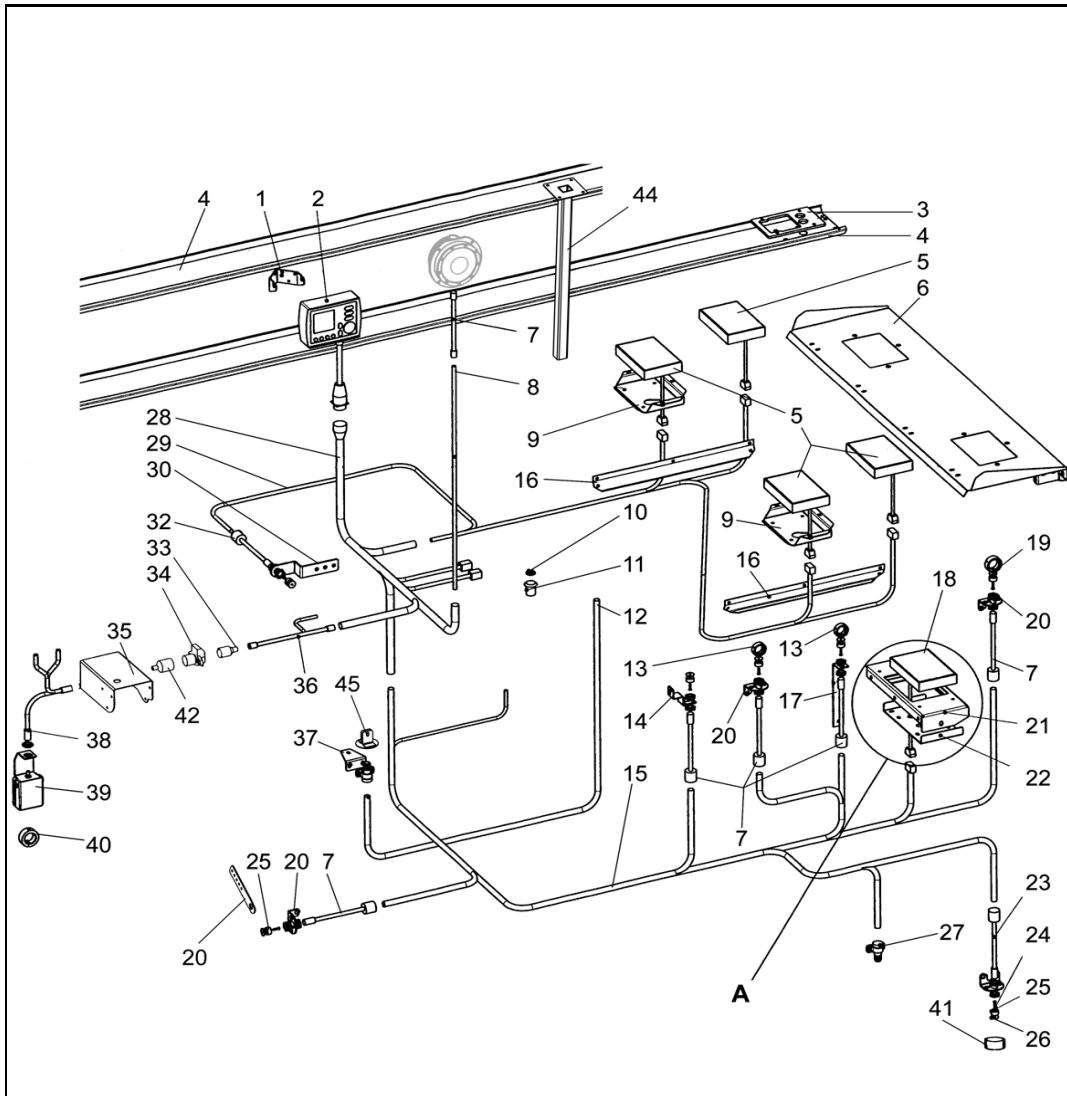

Tappiomittari LH-500 med./max.
Spillindikator LH-500 med./max.

Loss indicator LH-500 med./max.
Монитор потерь LH-500 мед./макс.

24CB

4-11-04

1	R701817	1	Pidin	Hällare	Holder	Обойма
2	R702123	1	Näyttölaite	Display	Display	Дисплей
2	R702125	1	Näyttölaite	Display	Display	Дисплей
3	R692442	2	Täytelevy	Fyllplåt	Filling plate	Пластина заполнения
4	R701745	2	Kassetti	Kassett	Cassette	Кассета
5	8033743	4	Anturi	Givare	Indicator	Индикатор
6	R701691	1	Luukku	Lucka	Door	Дверь
7	8033742	6	Anturi	Givare	Indicator	Индикатор
8	9701174	1	Johdin	Kabel	Cable	Кабель
9	R701809	1	Johdin	Kabel	Cable	Кабель
10	0814719	1	Symboli	Symbol	Symbol	Символ
11	8094952	1	Kytkin	Brytare	Switch	Выключатель
12	9701176	1	Johdin	Kabel	Cable	Кабель
13	R693275	2	Lukkorengas	Låsring	Lock ring	Стопорное кольцо
14	R701813	1	Teline	Ställning	Stand	Опора
15	9701172	1	Johdin	Kabel	Cable	Кабель
16	R699744	2	Lista	List	List	Плата
17	R693266	1	Raj. ant. kiinn.	Hällare	Holder	Обойма
18	8033740	1	Anturi	Givare	Indicator	Индикатор
19	R701861	1	Lukkorengas	Låsring	Lock ring	Стопорное кольцо
20	R699814	4	Levy	Plåt	Plate	Пластина
20	R703129	1	Pidin	Hällare	Holder	Обойма
21	R700667	1	Levy	Plåt	Plate	Пластина
22	R699547	1	Kiinnitin	Fäste	Fastening	Обойма
23	8033742	6	Anturi	Givare	Indicator	Индикатор
24	8033723	7	Kuivi	Skruv	Screw	Винт
25	8033722	7	Magneetti	Magnet	Magnet	Магнит
26	8033721	7	Aluslaatta	Bricka	Washer	Шайба
27	8063236	2	Kytkin	Brytare	Switch	Выключатель
28	9701170	1	Johdin kp	Kabel kompl.	Cable kitt	Жгут
29	9701171	1	Johdin kp	Kabel kompl.	Cable kitt	Жгут
30	R703128	1	Korvake	Hällare	Holder	Обойма
30	R699833	1	Korvake	Hällare	Holder	Обойма
32	8033744	1	Anturi	Givare	Indicator	Индикатор
33	8055543	1	Liitin	Förbindning	Fitting	Штуцер
33	8055541	1	Liitin	Förbindning	Fitting	Штуцер
34	8055542	1	Pistorasia	Stickdosa	Wall socket	Штепсельная розетка
34	8055540	1	Pistorasia	Stickdosa	Wall socket	Штепсельная розетка
35	R703127	1	Stativ	Stativ	Rack	Шасси
35	R701815	1	Teline	Stativ	Rack	Опора
36	9701810	1	Johdin	Kabel	Cable	Кабель
36	9701812	1	Johdin	Kabel	Cable	Кабель
37	R701734	1	Pidin	Hällare	Holder	Обойма
38	R701811	1	Anturi	Givare	Indicator	Индикатор
39	R700497	1	Anturi	Givare	Indicator	Индикатор
40	R702046	1	Rajoinnolikki	Bussning	Bush	Втулка
41	R701865	1	Lukkorengas	Låsring	Lock ring	Стопорное кольцо
42	8055544	1	Suoja	Skydd	Guard	Защита
44	R706833	1	Putki	Rör	Pipe	Трубка
45	R708066	1	Vastin	Motstycke	Counterpart	Контрпривод

A Vain max. Bara max. Max. only Nur für max. Selma max

Päivitys 22-10-09

Updated 22-10-09

SR 2035-2095

0814074

06/2010