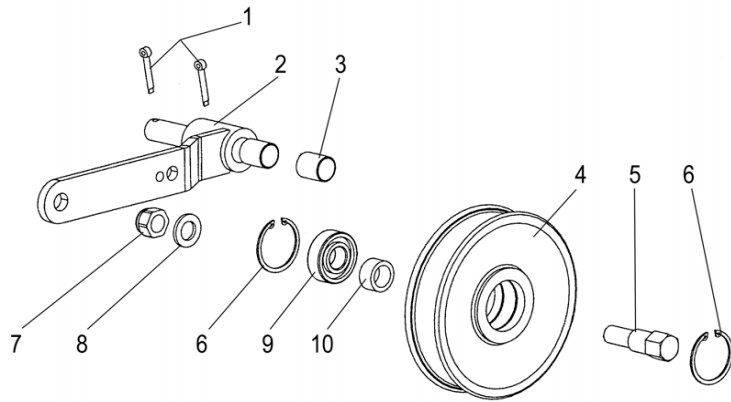

Rajaisruuvin kiristyspyörät KV
Returskruvens spänrulle KV

Return auger pulleys KV
Прижимной ролик доп.обмолота, KV

13AE

1	7812204	2	Saksisokka	Saxpinne	Split pin	Шплинт
2	R697461	1	Varsi	Arm	Arm	Ручка
3	0552076	1	Holkki	Bussning	Bush	Втулка
4	0660016	1	Kiristyspyörä	Spännrulle	Wheel	Колесо
5	R596052	2	Akseli	Axel	Shaft	Вал
6	7815238	3	Varmistinrengas	Låsring	Circclip	Пружинный кольцевой замок
7	6594438	1	Mutteri	Mutter	Nut	Гайка
8	7400036	2	Aluslaatta	Bricka	Washer	Шайба
9	0502364	2	Laakeri	Lager	Bearing	Подшипник
10	R697224	1	Holkki	Bussning	Bush	Втулка
11	R699431	1	Tanko	Stång	Rod	Стержень
12	7414057	6	Aluslaatta	Bricka	Washer	Шайба
13	6594038	2	Lukkomutteri	Låsmutter	Lock nut	Гайка контровая
14	R694557	1	Ruuvi	Skruv	Screw	Винт
15	9595515	1	Mutteri	Mutter	Nut	Гайка
16	0553077	1	Laakeri	Lager	Bearing	Подшипник
17	0415183	1	Jousi	Fjäder	Spring	Пружина
18	7400036	1	Aluslaatta	Bricka	Washer	Шайба
19	R066732	1	Holkki	Bussning	Bush	Втулка
20	R687855	1	Kiristyspyörä	Spännrulle	Wheel	Колесо
21	7414469	4	Jousilaatta	Fjäderbricka	Spring washer	Шайба Гровера
22	6221267	4	Ruuvi	Skruv	Screw	Винт
23	R702036	1	Pukki	Stativ	Bed	Основание