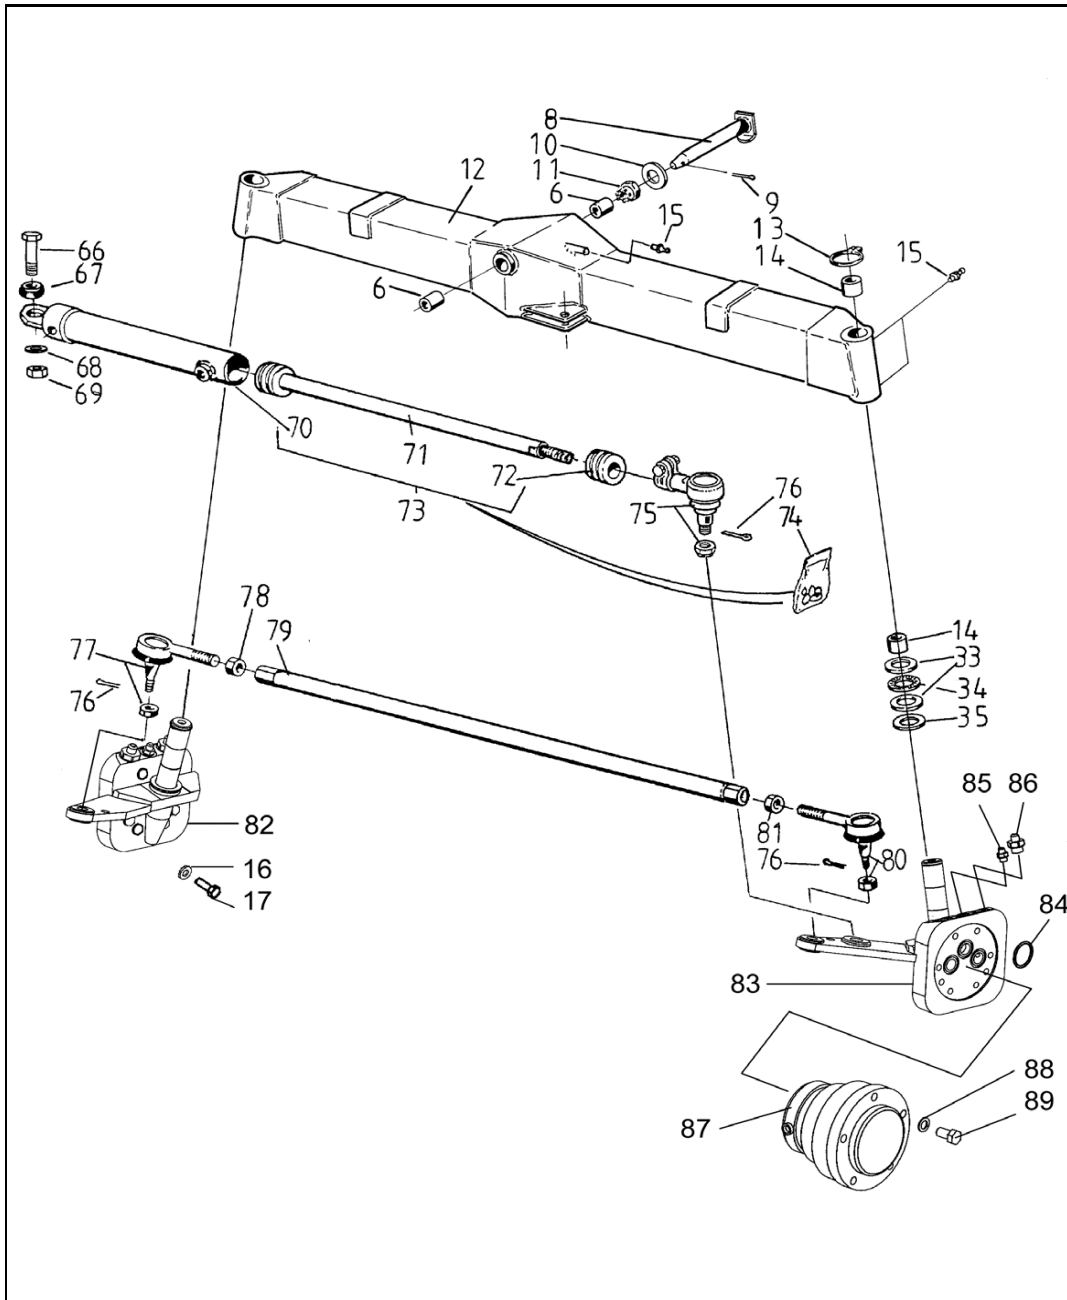

Taka-akseli d 25 4WD
Бакаxel d 25 4WD

Rear axle, d 25 4WD
Задний мост d 25 4WD

17GJ

6	0553070	2	Holkki	Bussning	Bush	Втулка
8	R680971	1	Tappi	Tapp	Pin	Переходник
9	7812258	1	Saksisokka	Saxpinne	Split pin	Шплинт
10	7400044	1	Aluslaatta	Bricka	Washer	Шайба
11	6537835	1	Mutteri	Mutter	Nut	Гайка
12	R696195	1	Taka-akseli	Bakaxel	Rear axle	Задняя ось
13	7815038	2	Varmistinrengas	Låsring	Circlip	Пружинный кольцевой замок
14	9581450	6	Laakeri	Lager	Bearing	Подшипник
15	0252420	7	Nippa	Smörjnippel	Nipple	Масленка
16	7400034	16	Aluslaatta	Bricka	Washer	Шайба
17	6232570	16	Ruuvi	Skruv	Screw	Винт
33	0554122	4	Painelevy	Tryckskiva	Plate	Пластина
34	0554119	2	Neulalaakeri	Nålager	Bearing	Подшипник
35	R628324	2	Aluslaatta	Bricka	Washer	Шайба
66	6252577	1	Ruuvi	Skruv	Screw	Винт
67	0493977	1	Laakeri	Lager	Bearing	Подшипник
68	7400038	1	Aluslaatta	Bricka	Washer	Шайба
69	6594538	1	Mutteri	Mutter	Nut	Гайка
70	0493993	1	Sylint.putki	Cyl.rör	Cylinder tube	Трубка цилиндра
71	0493995	1	Mäntä	Kolv	Piston	Поршень
72	0493996	1	Pääty	Gavel	Gable	Фронтон
73	0493976	1	Sylinteri	Cylinder	Cylinder	Цилиндр
74	0493978	1	Tiivistesarja	Packningssats	Joints gaskets	Уплотнительные прокладки
75	0497746	1	Nivel	Kulled	Joint	Муфта соединительная
76	7812168	3	Saksisokka	Saxpinne	Split pin	Шплинт
77	0497747	1	Nivel	Drivled	Joint	Муфта соединительная
78	6522130	1	Mutteri	Mutter	Nut	Гайка
79	R696013	1	Raidetanko	Parallellstlag	Rod	Стержень
80	0497748	1	Nivel	Kulled	Joint	Муфта соединительная
81	6522131	1	Mutteri, vas. k.	Mutter, v.h.	Nut, l.h.	Гайка, левая
82	R702017	1	Olka-akseli oik.	Axelskänkel ho.	Stub axle right	Полуось правая
83	R702016	1	Olka-akseli vas.	Axelskänkel vä.	Stub axle left	Полуось левая
84	0424324	6	O-rengas	O-ring	O-ring	O-кольцо
85	0629360	2	Liitin	Förbindning	Fitting	Штуцер
86	0499691	4	Liitin	Förbindning	Fitting	Штуцер
87	0492253	2	Hydr.mootori	Hydr.motor	Hydr.motor	Гидравлический двигатель
88	7414016	10	Aluslaatta	Bricka	Washer	Шайба
89	6392044	10	Ruuvi	Skruv	Screw	Винт