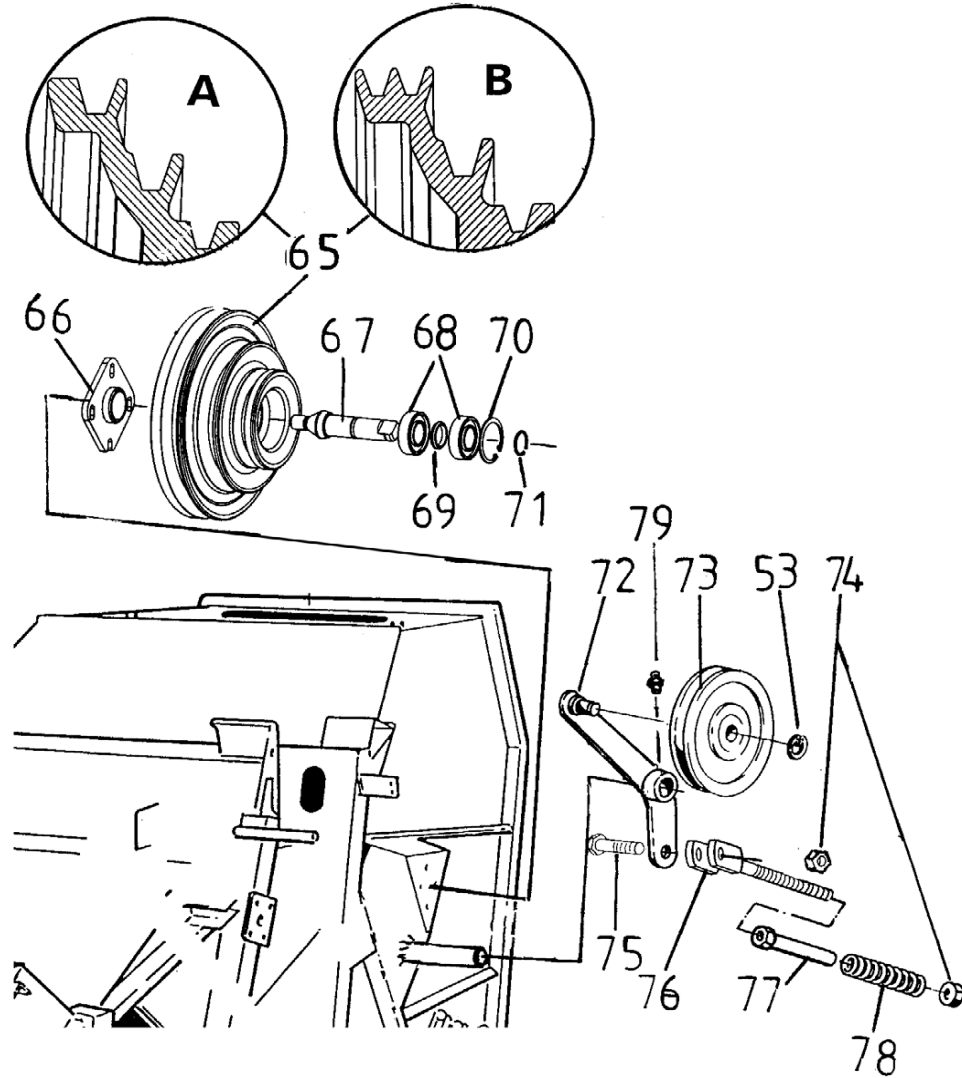

Silppurin välipyörästä
Hackens mellandrift

Straw cutter middle pulleys
Средний шкив привода измельчителя

12AH

65	R696173	A	1	Hihnapyörä	Remskiva	Pulley	Шкив
65	R695877	B	1	Hihnapyörä	Remskiva	Pulley	Шкив
66	R695805		1	Napa	Nav	Hub	Ступица
67	R695878		1	Akseli	Axel	Shaft	Вал
68	0502366		2	Laakeri	Lager	Bearing	Подшипник
69	R696168		1	Välirengas	Distansring	Spacer	Проставка
70	7815248		1	Varmistinrengas	Låsring	Circlip	Пружинный кольцевой замок
71	7815027		1	Varmistinrengas	Låsring	Circlip	Пружинный кольцевой замок
72	R693443		1	Varsi	Spak	Lever	Рычаг
73	R586987		1	Kiristyspyörä	Spännrulle	Pulley	Шкив
74	6594238		2	Lukkömutteri	Låsmutter	Lock nut	Гайка контрольная
75	6231767		1	Ruuvi	Skruv	Screw	Винт
76	R663251		1	Tanko	Stång	Lever	Рычаг
77	R663254		1	Kierreholkki	Bussning	Bush	Втулка
78	0415225		1	Jousi	Fjäder	Spring	Пружина
79	0252420		1	Nippa	Smörjnippel	Nipple	Масленка
53	7815017		1	Varmistinrengas	Låsring	Circlip	Пружинный кольцевой замок

A
B

Norm.kierr.silpp. Normal varvt.hack Regular speed chopp
Nopeakierr. silpp Högvarvshack High speed chopper