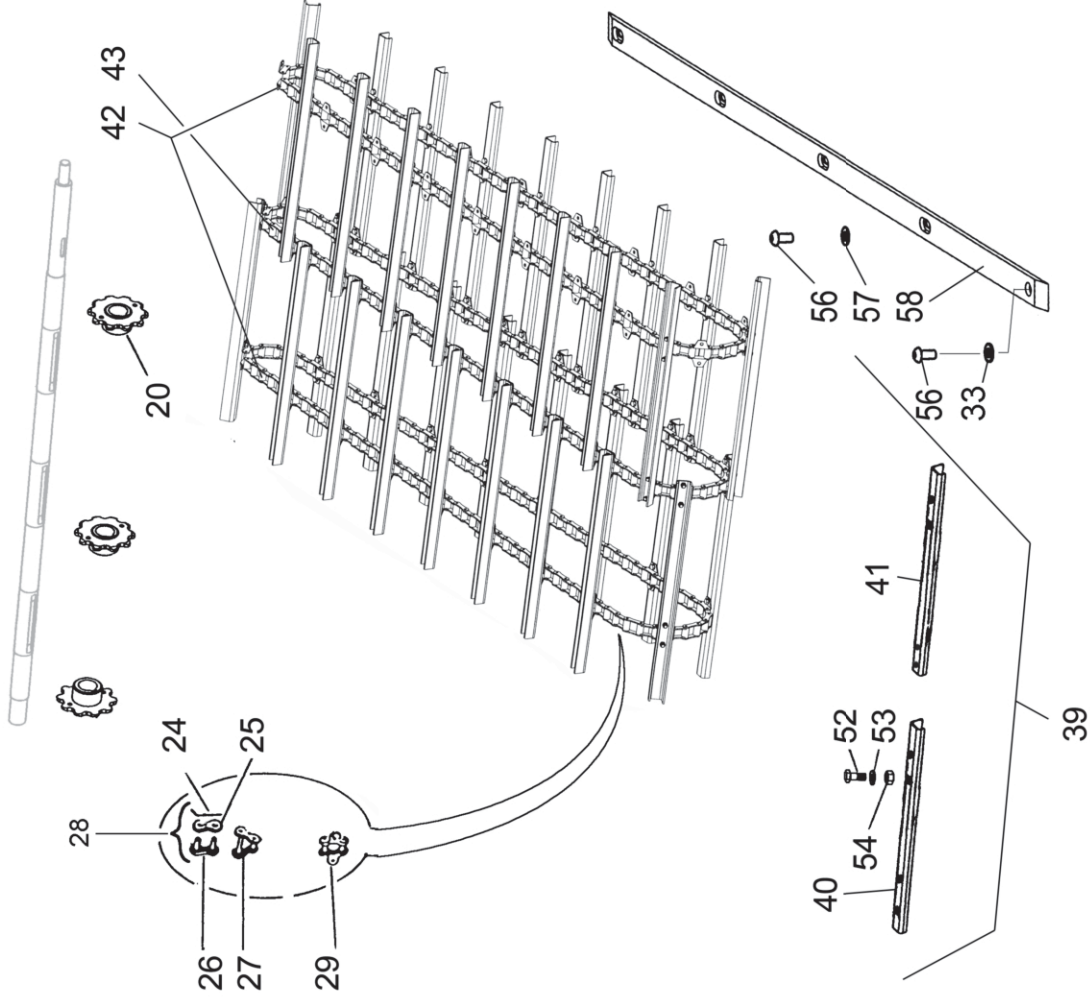

Einzugskette  
Chain of Crop Elevator, divided

Syöttökuljettimen ketju, jaettu  
Inmatningslevators kedja

Remark

Po Qty PartNo

11FB2

Po Qty PartNo	Remark	Ketjenrad	Sprocket	Keijupyörä	Kedjehjul
20 3 R708677		Zapfen	Pin	Tappi	Tapp
24 3 0657316		Seitenplatte	Side plate	Sivulevy	Sidplåt
25 3 0657312		Kettenglied	Link male	Litosrunko	Länk
26 3 0657311		Kettenglied	Link	Sekoituslenkki	Länk
27 3 0657313		Kettenglied	Link	Litoslenkki	Länk
28 3 0657310		Kettenglied	Link	Korvalenkki	Länk
29 68 0657315		Scheibe	Washer	Aluslaatta	Bricka
33 4 7400032		Kette kompl.	Chain assy.	Keiju kp	Kedja kompl.
39 1 R710297		Kettenleisten, rechts	Scraper, RH	Kola oik.	Medbringare, höger
40 17 R698271		Kettenleisten, links	Scraper, LH	Kola vas.	Medbringare, vänster
41 17 R698272		Kette	Chain	Keiju	Kedja
42 2 0657300		Kette	Chain	Keiju	Kedja
43 1 0657301		Schraube	Hexagonal screw	Kuusioruuvi	Skruv
52 10 6221260		Federscheibe	Spring washer	Jousilaatta	Fjäderbricka
53 10 7412469		Sich. Mutter	Lock nut	Lukkomutteri	Låsmutter
54 10 6594038		Schraube	Screw	Kuusikoloruuvi	Skruv
56 10 7002023		Scheibe	Washer	Aluslaatta	Bricka
57 8 R701348		Leiste	List	List	List
58 2 9700977					