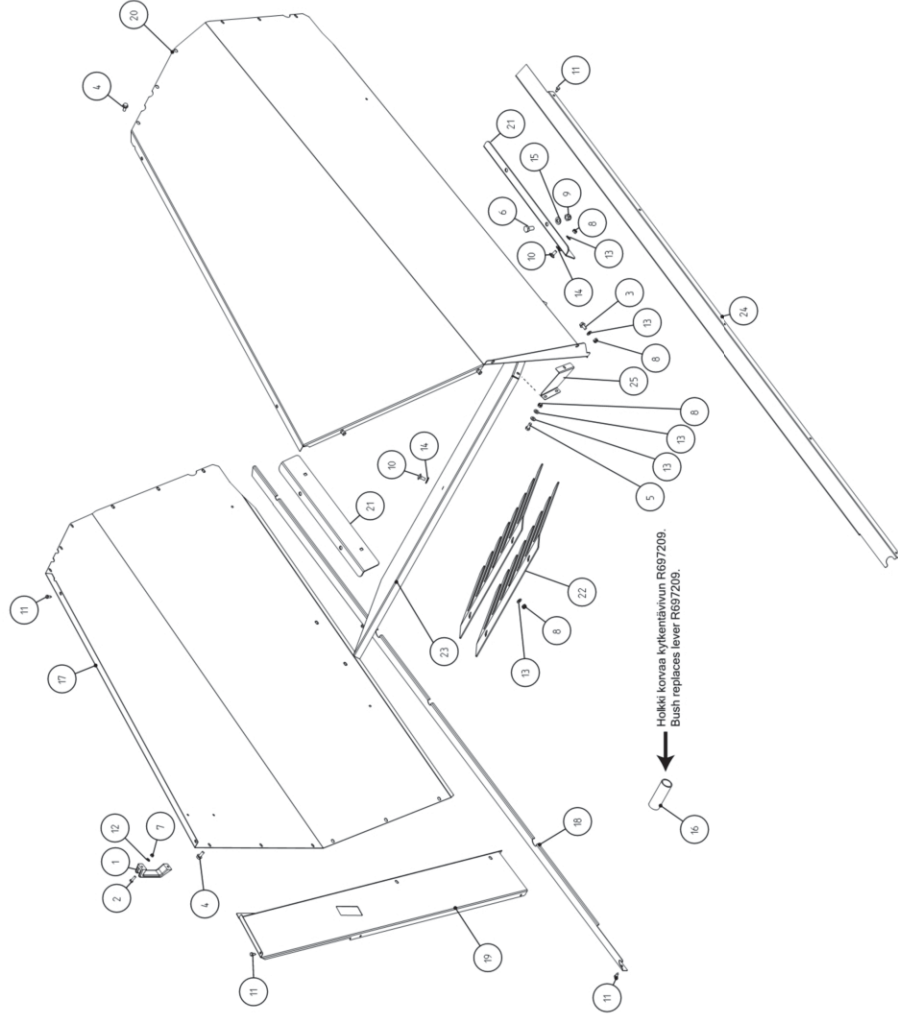

**Schutz, Strohaube ohne Häcksler**  
**Chaff hoods without straw cutter**

**Olkikuvun sivusuojat ilman silppuria**  
**Halmhuvens sidoskydd utan hack**

**Remark**

**Po Qty PartNo**

**19BFA**

Po	Qty	PartNo	Remark	Griff	Handle	Kahva	Handtag
1	1	0871049		Schraube	Hexagonal screw	Kuusioruuvi	Skruv
2	2	6211467		Schraube	Screw	Ruuvi	Skruv
3	2	6220865		Schraube	Screw	Ruuvi	Skruv
4	22	6221261		Schraube	Hexagonal screw	Kuusioruuvi	Skruv
5	4	6221267		Schraube	Hexagonal screw	Kuusioruuvi	Skruv
6	4	6231167		Sich. Mutter	Lock nut	Lukkomutteri	Låsmutter
7	2	6593838		Sich. Mutter	Lock nut	Lukkomutteri	Låsmutter
8	12	6594038		Sich. Mutter	Lock nut	Lukkomutteri	Låsmutter
9	4	6594238		Sich. Mutter	Lock nut	Lukkomutteri	Låsmutter
10	5	6758344		Sich.Schraube	Lock screw	Lukkoruuvi	Låsskruv
11	18	7268607		Blechschrabe	Plate screw	Levyruuvi	Plåtskruv
12	2	7400030		Scheibe	Washer	Aluslaatta	Bricka
13	14	7400032		Scheibe	Washer	Aluslaatta	Bricka
14	6	7400033		Scheibe	Washer	Aluslaatta	Bricka
15	4	7400034		Scheibe	Washer	Aluslaatta	Bricka
16	1	R703562		Büchse	Bush	Holkki	Bussning
17	1	R712028		Schutz, rechts	Guard, right	Sivusuoja, oik.	Skydd, höger
18	1	R712030		Blech, rechts	Plate, right	Levy, oikea	Plåt, höger
19	1	R712032		Blech	Plate	Levy	Plåt
20	1	R712679		Schutz, links	Guard, left	Sivusuoja, vas.	Skydd, vän.
21	2	R712681		Halter	Holder	Kiinnitin	Fäste
22	2	R712682		Gabel	Fork	Haarukka	Gaffel
23	1	R712683		Blech	Plate	Levy	Plåt
24	1	R712684		Schutz, links	Guard, left	Suoja, vasen	Skydd, vänster
25	1	R713449		Stütze	Support	Alatuki	Stag