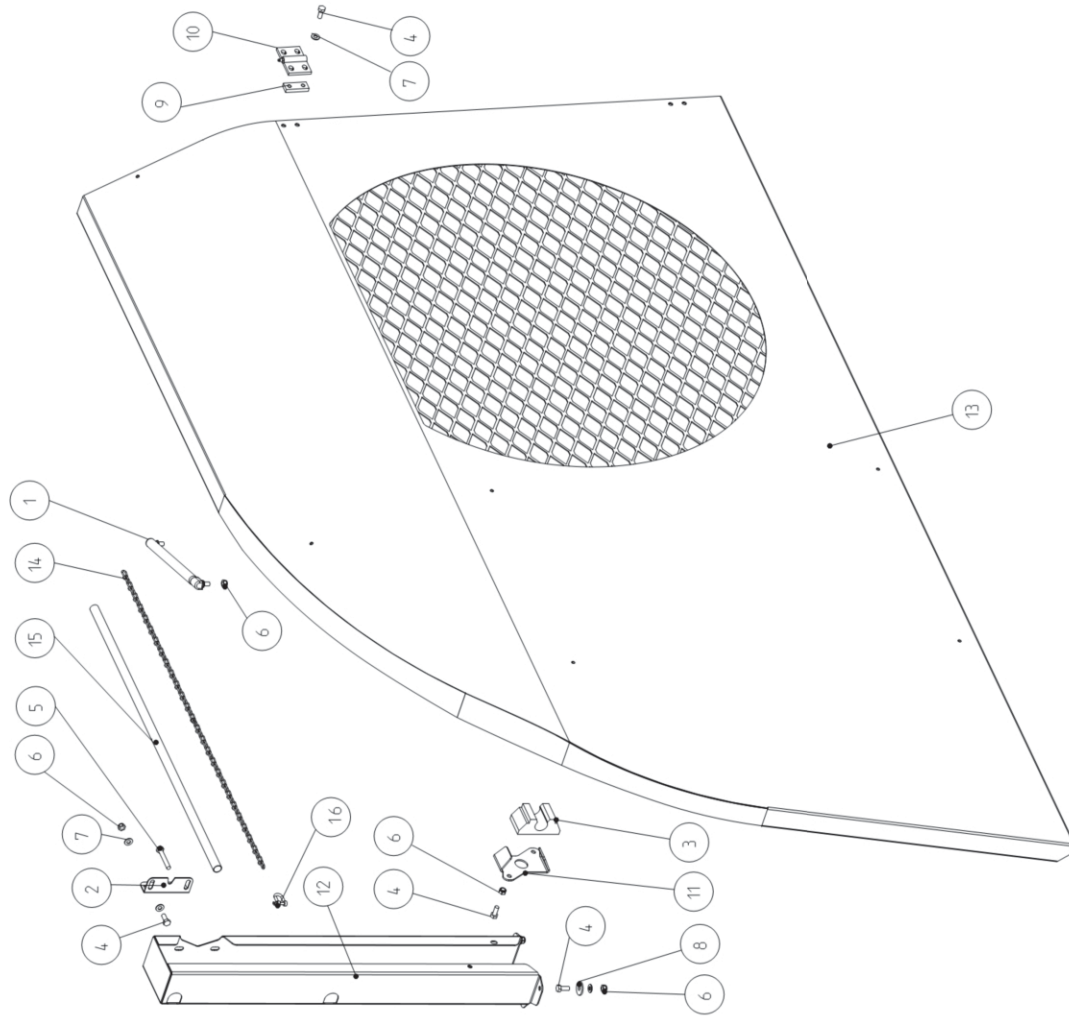

**Motor Schutz 2**  
**Engine guards 2**

**Moottorin suoja 2**  
**Motorskydd 2**

**Remark**

**Po Qty PartNo**

**15DB**

Po	Qty	PartNo	Remark	Gasfeder	Gaspring	Kaasujoysi	Gasfjäder
1	1	0400523		Schloss	Lock	Lukko	Lås
2	1	0450459		Gummi	Rubber	Kumi	Gummi
3	1	0633896		Schraube	Hexagonal screw	Kuusioruuvi	Skruv
4	15	6221267		Schraube	Screw	Ruuvi	Skruv
5	1	6222667		Sich. Mutter	Lock nut	Lukkomutteri	Låsmutter
6	10	6594038		Scheibe	Washer	Aluslaatta	Bricka
7	21	7400032		Scheibe	Washer	Aluslaatta	Bricka
8	3	7412057		Spiral Platte	Threaded plate	Kierrelevy	Gängskiva
9	4	R681539		Scharnier	Hinge	Sarana	Gångjärn
10	2	R697550		Halter	Fastening	Kiinnike	Fäste
11	1	R698898		Gehäuse	Housing	Kotelo	Hus
12	1	R712174		Schutz	Guard	Sivusuoja	Skydd
13	1	R712180		Kette	Chain	Ketju	Kedja
14	1	R700293		Schlauch	Hose	Letku	Slang
15	1	R700294		Halter	Holder	Kiinnitin	Fäste
16	1	0492827					