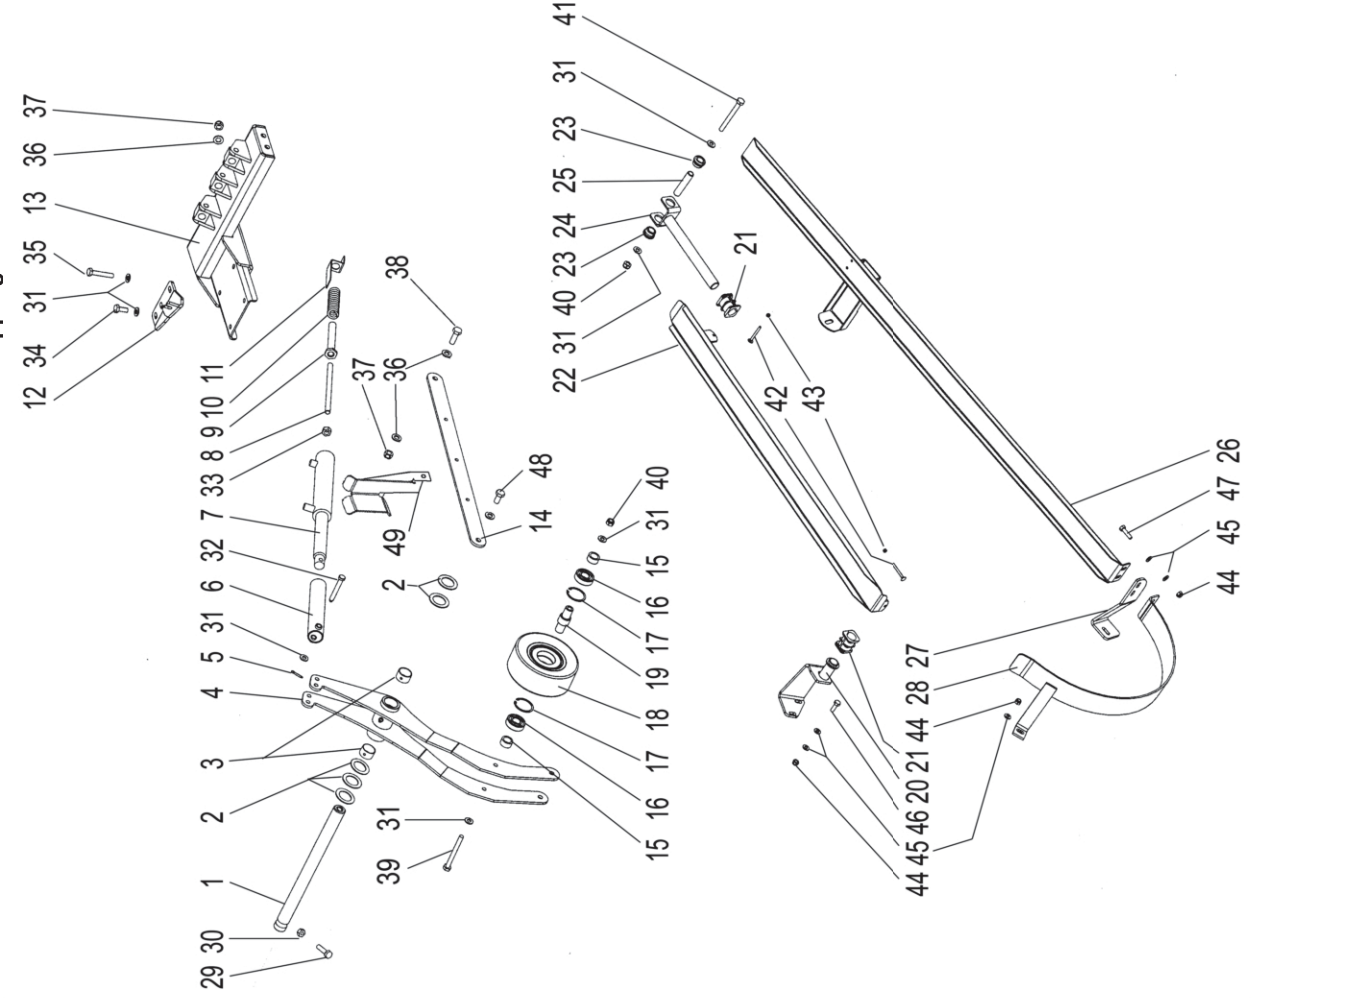

Po	Qty	PartNo	Remark	Geber	Indicator	Anturi	Givare
1	1	0424301		Dichtung	Seal ring	Tiivisterengas	Tättringsring
2	1	0450280		Dichtung	Packing	Tiiviste	Tätning
3	1	0450282		Entlüfter	Breather	Huohotin	Luftventil
4	1	0451148		Kran	Tap	Hana	Kran
5	1	0494013		Klemme	Clamp	Kiristin	Clamp
6	2	0629039		Klemme	Clamp	Kiristin	Clamp
7	1	0629051		Halter	Holder	Kannatin	Hällare
8	2	0629093		Schelle	Link	Side	Stag
9	1	0629098		Verschraubung	Fitting	Liitin	Förbindning
10	1	0629421		Verschraubung	Fitting	Liitin	Förbindning
11	1	0629455		Verschraubung	Fitting	Liitin	Förbindning
12	1	0629635		Verschraubung	Fitting	Liitin	Förbindning
13	1	0839228		Stopfen	Plug	Tulppa	Plugg
14	6	6164851		Schraube	Screw	Uraruuvi	Spårskruv
15	3	6211460		Schraube	Hexagonal screw	Kuusioruuvi	Skruv
16	8	6226367		Schraube	Hexagonal screw	Kuusioruuvi	Skruv
17	2	6231367		Schraube	Hexagonal screw	Kuusioruuvi	Skruv
18	3	6593838		Sich. Mutter	Lock nut	Lukkomutteri	Låsmutter
19	2	6594148		Sich. Mutter	Lock nut	Lukkomutteri	Låsmutter
20	2	6594238		Sich. Mutter	Lock nut	Lukkomutteri	Låsmutter
21	6	7400029		Scheibe	Washer	Aluslaatta	Bricka
22	10	7400033		Scheibe	Washer	Aluslaatta	Bricka
23	4	7400034		Scheibe	Washer	Aluslaatta	Bricka
24	6	7414225		Scheibe	Washer	Aluslaatta	Bricka
25	2	R695534		Dämpfer	Damper	Pehmike	Dämpare
26	1	0424450		Behälter	Fuel tank	Polttoainesäiliö	Bränsletank
27	1	R701451		Halter	Holder	Kannatin	Hällare
28	2	R701454		Schelle	Link	Side	Stag
29	1	0480647		Stopfen	Plug	Tulppa	Plugg
30	1	0480648		Schlüssel	Key	Avain	Nyckel
31	1	0480646		Sieb	Screen	Sihti	Sikt