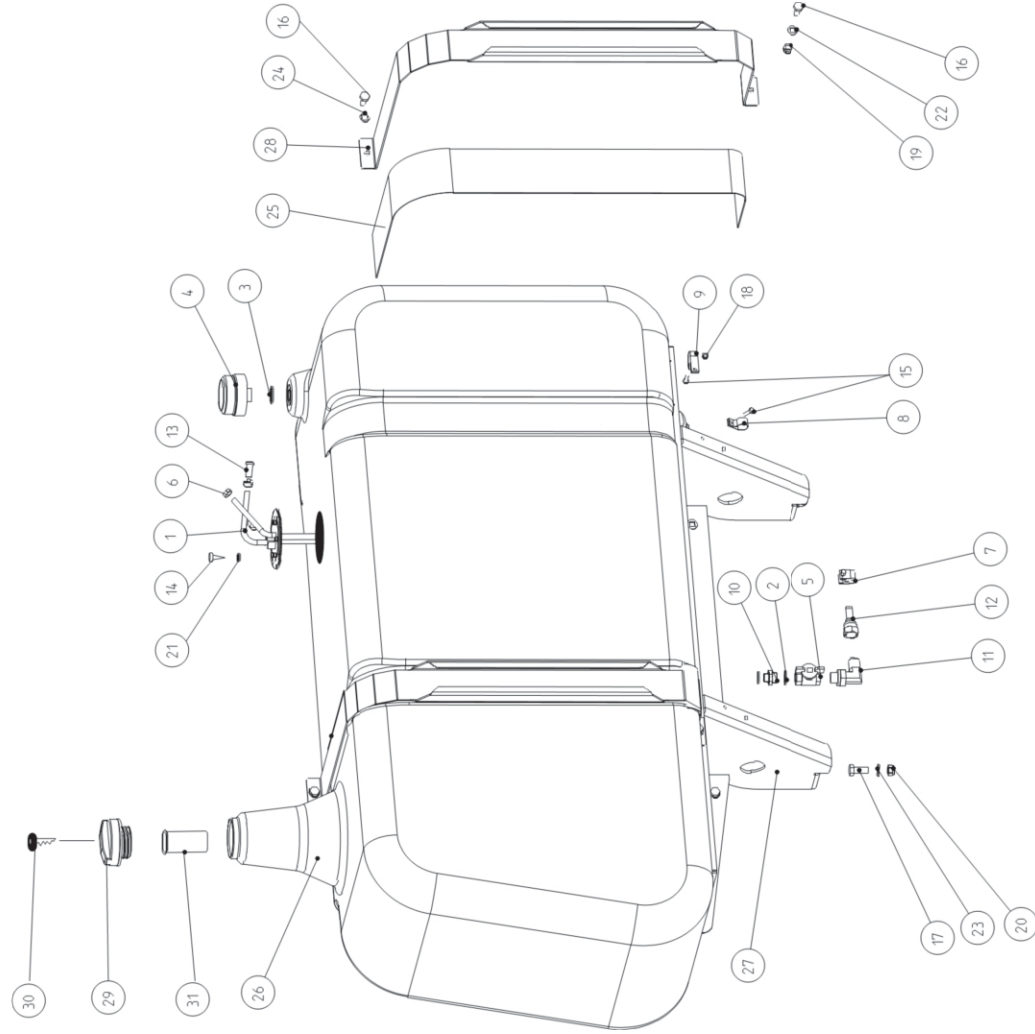

Po	Qty	PartNo	Remark	Geber	Indicator	Anturi	Givare
1	1	0424301		Dichtung	Seal ring	Tiivisterengas	Tättringsring
2	1	0450280		Dichtung	Packing	Tiiviste	Tätning
3	1	0450282		Entlüfter	Breather	Huohotin	Luftventil
4	1	0451148		Kran	Tap	Hana	Kran
5	1	0494013		Klemme	Clamp	Kiristin	Clamp
6	2	0629039		Klemme	Clamp	Kiristin	Clamp
7	1	0629051		Halter	Holder	Kannatin	Hällare
8	2	0629093		Schelle	Link	Side	Stag
9	1	0629098		Verschraubung	Fitting	Liitin	Förbindning
10	1	0629421		Verschraubung	Fitting	Liitin	Förbindning
11	1	0629455		Verschraubung	Fitting	Liitin	Förbindning
12	1	0629635		Verschraubung	Fitting	Liitin	Förbindning
13	1	0839228		Stopfen	Plug	Tulppa	Plugg
14	6	6164851		Schraube	Screw	Uraruuvi	Spårskruv
15	3	6211460		Schraube	Hexagonal screw	Kuusioruuvi	Skruv
16	8	6226367		Schraube	Hexagonal screw	Kuusioruuvi	Skruv
17	2	6231367		Schraube	Hexagonal screw	Kuusioruuvi	Skruv
18	3	6593838		Sich. Mutter	Lock nut	Lukkomutteri	Låsmutter
19	2	6594148		Sich. Mutter	Lock nut	Lukkomutteri	Låsmutter
20	2	6594238		Sich. Mutter	Lock nut	Lukkomutteri	Låsmutter
21	6	7400029		Scheibe	Washer	Aluslaatta	Bricka
22	10	7400033		Scheibe	Washer	Aluslaatta	Bricka
23	4	7400034		Scheibe	Washer	Aluslaatta	Bricka
24	6	7414225		Scheibe	Washer	Aluslaatta	Bricka
25	2	R695534		Dämpfer	Damper	Pehmike	Dämpare
26	1	0424450		Behälter	Fuel tank	Polttoainesäiliö	Bränsletank
27	1	R701451		Halter	Holder	Kannatin	Hällare
28	2	R701454		Schelle	Link	Side	Stag
29	1	0480647		Stopfen	Plug	Tulppa	Plugg
30	1	0480648		Schlüssel	Key	Avain	Nyckel
31	1	0480646		Sieb	Screen	Sihti	Sikt