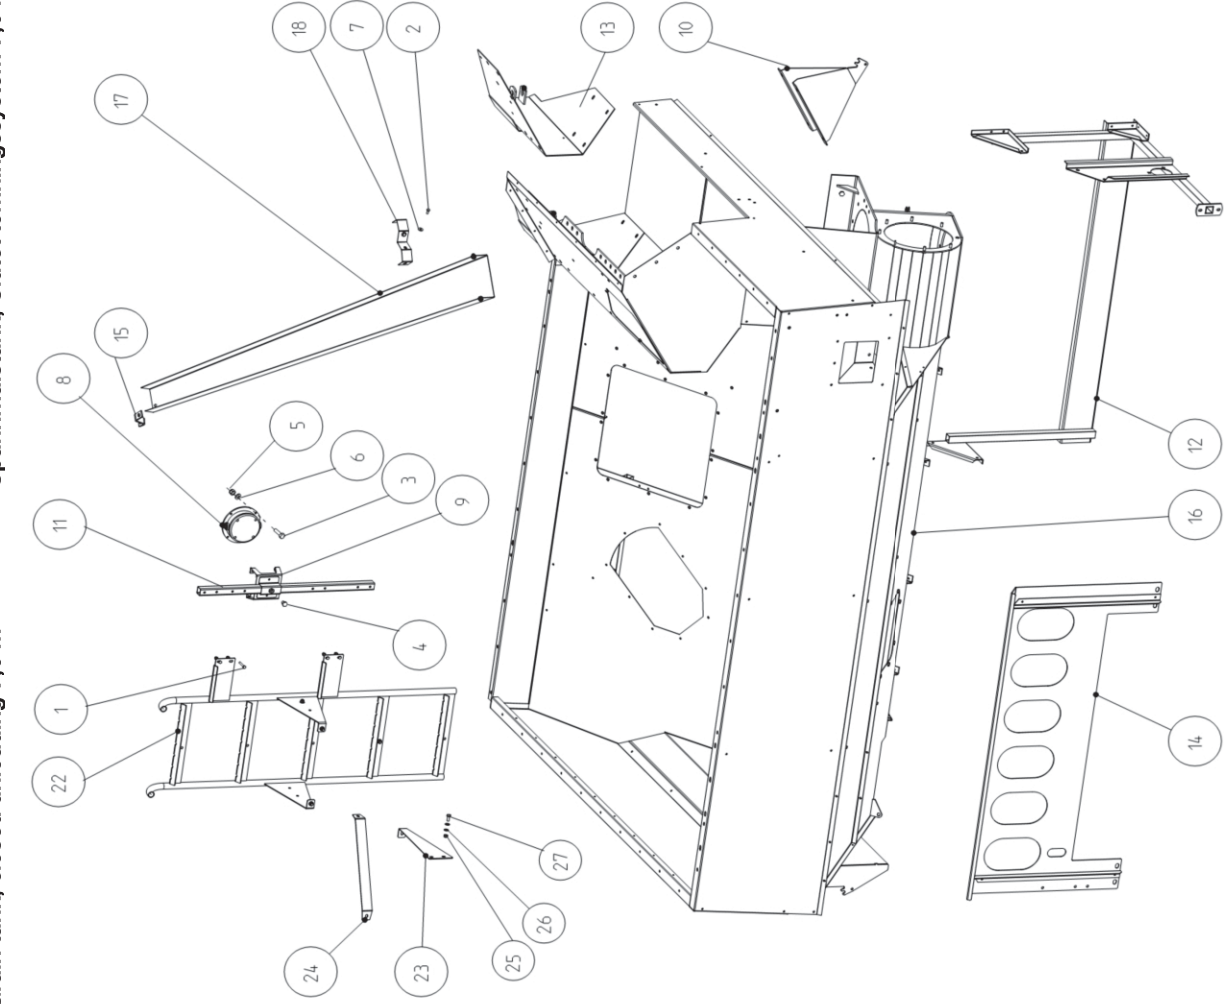

Kornitank, Geschlossenem 7,6 m³
Grain tank, closed unloading 7,6 m³

Viljasäiliö, suljettu tyhjennys 7,6 m³
Spannmålstank, Slutet tömningssystem 7,6 m³

Remark

Po Qty PartNo

13DBA

1	4	6210667	Schraube	Hexagonal screw	Kuusioruuvi	Skruv
2	4	6211067	Schraube	Hexagonal screw	Kuusioruuvi	Skruv
3	4	6211060	Schraube	Hexagonal screw	Kuusioruuvi	Skruv
4	1	6225767	Schraube	Hexagonal screw	Kuusioruuvi	Skruv
5	4	6593838	Sich. Mutter	Lock nut	Lukkomutteri	Låsmutter
6	12	7400030	Scheibe	Washer	Aluslaatta	Bricka
7	8	7414378	Scheibe	Washer	Aluslaatta	Bricka
8	1	8033691	Schalter	Switch	Kytikin	Brytare
9	1	R697930	Socket	Rack	Teline	Stativ
10	2	R706128	Halter	Holder	Kannatin	Hällare
11	1	R698877	Arm	Arm	Varsi	Arm
12	1	R706192	Socket	Bed	Jalusta	Stativ
13	1	R714506	Klemmstueck	Fastener	Kiinnityskorva	Hällare
14	1	R707297	Halter	Holder	Kannatin	Hällare
15	1	R708424	Halter	Holder	Korvake	Hällare
16	1	R712090	Behälter	Tank	Säiliö	Tank
17	1	R712266	Rinne	Trough	Kouru	Ränna
18	1	R712268	Halter	Holder	Kiinnitin	Fäste
22	1	R712290	Trepp	Ladder	Portaat	Trappa
23	1	R712689	Stütze	Support	Tuki	Stöd
24	1	R712690	Stütze	Support	Tuki	Stöd
25	6	6594038	Sich. Mutter	Lock nut	Lukkomutteri	Låsmutter
26	12	7400032	Scheibe	Washer	Aluslaatta	Bricka
27	6	6221267	Schraube	Hexagonal screw	Kuusioruuvi	Skruv