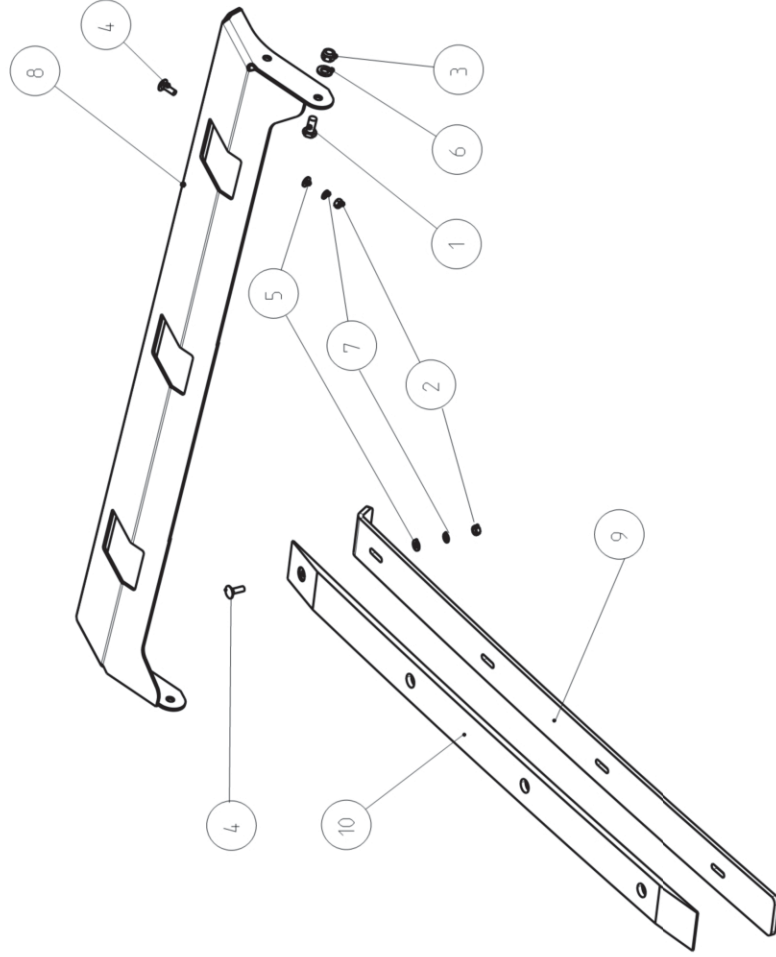

Po	Qty	PartNo	Remark	Schraube	Hexagonal screw	Kuusioruuvi	Skruv
1	4	6231167		Mutter	Nut	Mutteri	Förbindning
2	15	6506234		Sich. Mutter	Lock nut	Lukkomutteri	Låsmutter
3	4	6594238		Sich.Schraube	Lock screw	Lukkoruuvi	Låsskruv
4	15	6758544		Scheibe	Washer	Aluslaatta	Bricka
5	15	7400032		Scheibe	Washer	Aluslaatta	Bricka
6	4	7400034		Federscheibe	Spring washer	Jousilaatta	Fjäderbricka
7	15	7414469		Halter	Holder	Kannatin	Hållare
8	1	R708832		Stützscheibe	Support plate	Tukilevy	Stöcplåt
9	3	R708834		Führung	Guide	Ohjain	Styrning
10	3	9696815