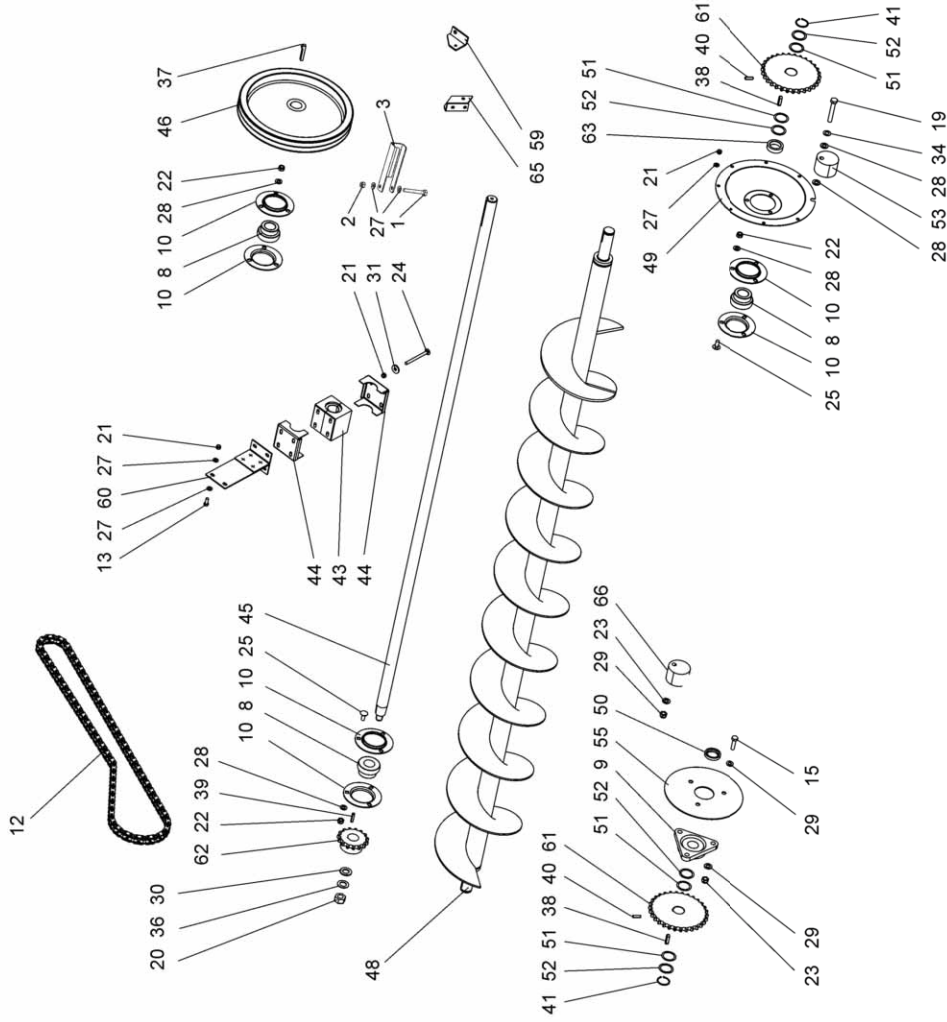

Po	Qty	PartNo	Remark	Schraube	Screw	Ruuvi	Skruv
1	1	6222677		Schraube	Screw	Ruuvi	Skruv
2	1	6594048		Sich. Mutter	Lock nut	Lukkomutteri	Låsmutter
3	1	R712698		Stütze	Support	Tuki	Stöd
8	3	0511335		Lager	Bearing	Laakeri	Lager
9	1	0511365		Lager	Bearing	Laakeri	Lager
10	6	0569323		Flansch	Flange	Laippa	Fläns
12	1	0657142		Kette	Chain	Ketju	Kedja
13	2	6221267		Schraube	Hexagonal screw	Kuusioruuvi	Skruv
15	3	6226977		Schraube	Hexagonal screw	Kuusioruuvi	Skruv
19	1	6233377		Schraube	Screw	Ruuvi	Skruv
20	1	6507231		Mutter	Nut	Mutteri	Förbindning
21	13	6594038		Sich. Mutter	Lock nut	Lukkomutteri	Låsmutter
22	35	6594148		Sich. Mutter	Lock nut	Lukkomutteri	Låsmutter
23	4	6594238		Sich. Mutter	Lock nut	Lukkomutteri	Låsmutter
24	4	6761544		Sich.Schraube	Lock screw	Lukkoruuvi	Låsskruv
25	9	6763544		Sich.Schraube	Lock screw	Lukkoruuvi	Låsskruv
27	13	7400032		Scheibe	Washer	Aluslaatta	Bricka
28	62	7400033		Scheibe	Washer	Aluslaatta	Bricka
29	9	7400034		Scheibe	Washer	Aluslaatta	Bricka
30	1	7400038		Scheibe	Washer	Aluslaatta	Bricka
31	4	7414057		Scheibe	Washer	Aluslaatta	Bricka
34	1	7414473		Federscheibe	Spring washer	Jousilaatta	Fjäderbricka
36	1	7414481		Federscheibe	Spring washer	Jousilaatta	Fjäderbricka
37	1	7712112		Nasenkeil	Gip key	Hokkakiila	Hakki
38	3	7716123		Flachkeil	Flat key	Tasakiila	Plankil
39	1	7717158		Keil	Key	Kiila	Kil
40	4	7814173		Spannstift	Spring pin	Jousisokka	Fjädersprint
41	2	7815032		Reifen	Tyres	Pyörät	Däck
43	2	R696257		Lager	Bearing	Puulaakeri	Trälager
44	2	R696282		Lagerkappe	Bearing cup	Laakerikuppi	Lagerhus
45	1	R712065		Welle	Shaft	Akseli	Axel
46	1	R700236		Riemenscheibe	Pulley	Hihnapyörä	Remskiva
48	1	R712253		Schnecke	Auger	Kierukka	Skruvaxel
49	1	R706216		Deckel Blech	Cover plate	Kansilevy	Täckplåt
50	1	R706217		Reifen	Tyres	Pyörät	Däck
51	4	R706218		Scheibe	Washer	Sovitelevy	Mellanbricka
52	4	R706219		Scheibe	Washer	Sovitelevy	Mellanbricka
53	1	R706220		Klemme	Clamp	Kiristin	Clamp
55	1	R706233		Blech	Cover plate	Peitelevy	Täckplåt
59	1	R707562		Halter	Holder	Korvake	Hällare
60	1	R707565		Halter	Holder	Korvake	Hällare
61	2	R706221		Kettenrad	Sprocket	Ketjupyörä	Kedjehjul
62	1	R706222		Kettenrad	Sprocket	Ketjupyörä	Kedjehjul
63	1	R707570		Büchse	Spacer bush	Väiholikki	Distansring
65	1	R707579		Halter	Holder	Korvake	Hällare