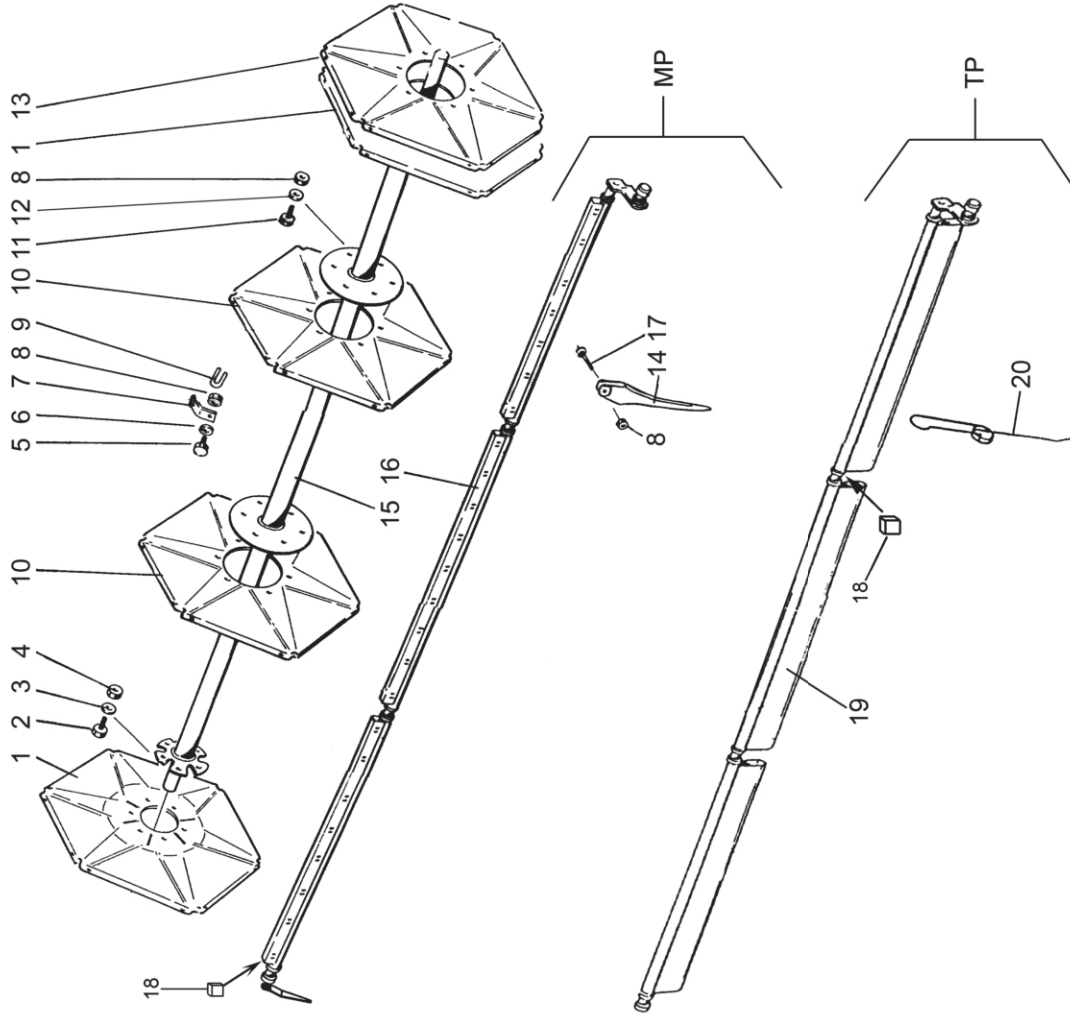

Haspel 4,5m  
Pick-up reel 4,5m

Laonnostokela 4,5m  
Kamhaspel 4,5m

Remark

Po Qty PartNo

11DE

Po	Qty	PartNo	Remark	End.plate	End.plate	Päätylevy	Ändplåt
1	2	R683121		Schraube	Hexagonal screw	Kuusioruuvi	Skruv
2	12	6220867		Scheibe	Washer	Aluslaatta	Bricka
3	6	7400032		Sich. Mutter	Lock nut	Lukkomutteri	Låsmutter
4	6	6594038		Schraube	Hexagonal screw	Kuusioruuvi	Skruv
5	60	6211067		Scheibe	Washer	Aluslaatta	Bricka
6	60	7400030		Blech	Plate	Levy	Plåt
7	30	R672223		Sich. Mutter	Lock nut	Lukkomutteri	Låsmutter
8	25	6593838		Klemme	Clamp	Kiristin	Slangklämma
9	30	R672224		Blech	Plate	Levy	Plåt
10	2	R678094		Schraube	Hexagonal screw	Kuusioruuvi	Skruv
11	18	6210667		Scheibe	Washer	Aluslaatta	Bricka
12	18	7414055		Endplatte	End.plate	Päätylevy	Ändplåt
13	1	R678095		Federzinken	Federzinken	Pilkki	Pik
14	18	0633837	MP	Welle	Shaft	Keskiakseli	Mittanaxel
15	1	R698661		Welle	Shaft	Akseli	Axel
16	6	R698647	MP	Schraube	Screw	Ruuvi	Skruv
17	18	6754314		Dichtung	Packing	Tiiviste	Tätning
18	36	9687901		Welle	Shaft	Akseli	Axel
19	6	R700520	TP	Federzinken	Federzinken	Pilkki	Pik
20	18	0415206	TP				
	6						