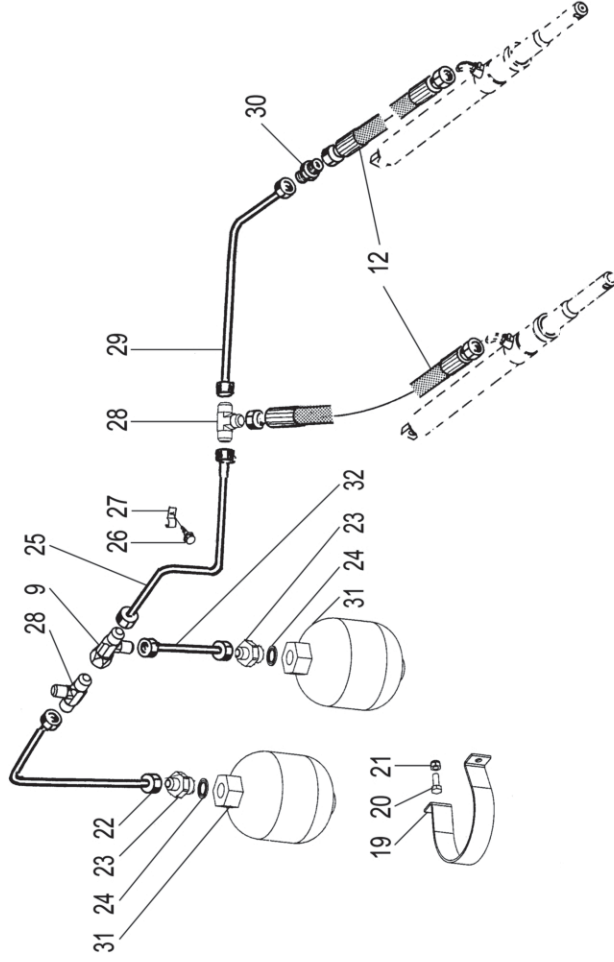

Druckakkumulator
Pressure batt.

Paineakku
Tryckackum.

Remark

Po Qty PartNo

18CD

Po	Qty	PartNo	Remark	Po	Qty	PartNo	Remark
9	1	0629427					
12	2	0620859					
19	2	R678986					
20	4	6221260					
21	4	6594048					
22	1	R699184					
23	2	0629312	→ 700454				
23	2	0629311	→ 700455				
24	2	7815969	→ 700454				
25	1	R699191					
26	5	7268607					
27	5	R637145					
28	2	0629390					
29	1	R699192					
30	1	0629395					
31	2	0492317	→ 700454				
31	2	0494051	→ 700455				
32	1	R699185