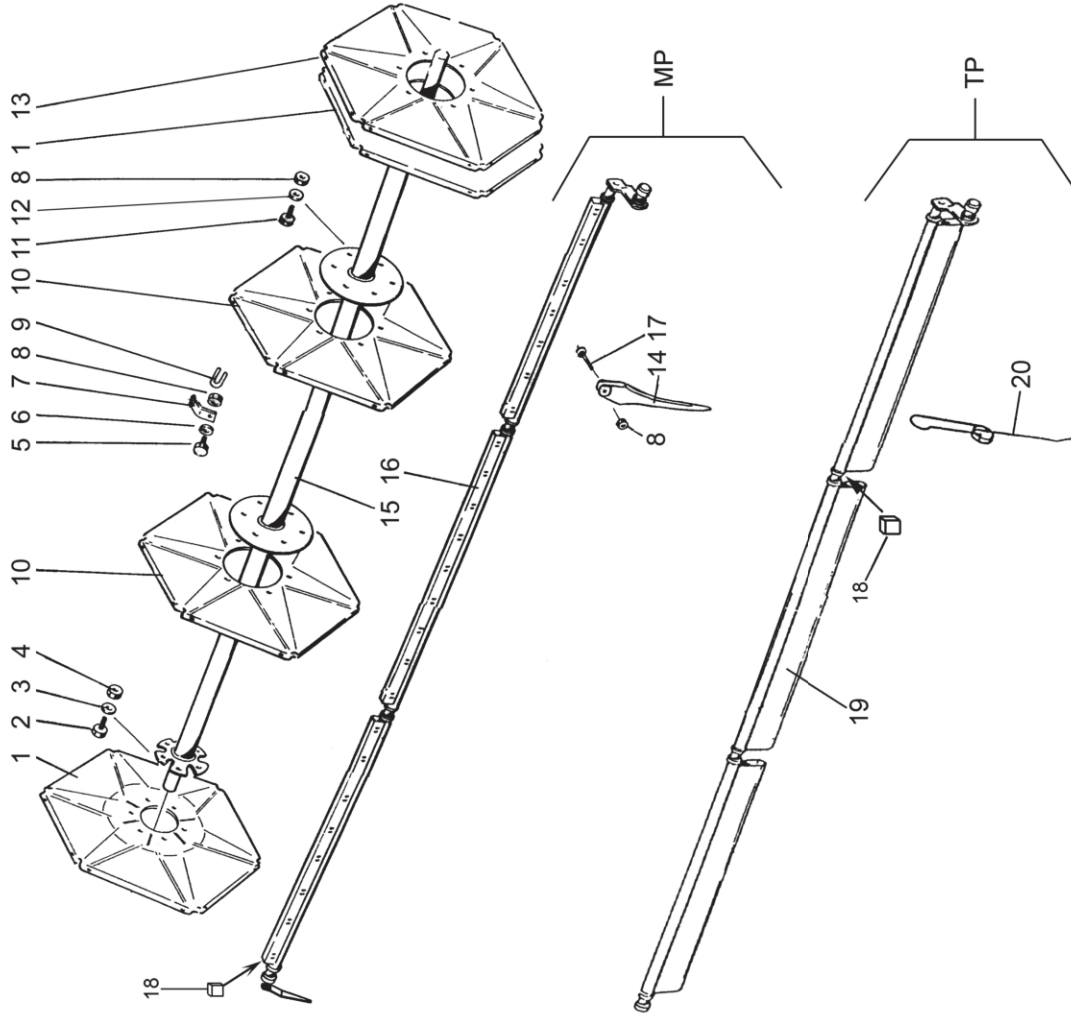

Haspel 5,7m  
Pick-up reel 5,7m

Laonnostokela 5,7m  
Kamhaspel 5,7m

Remark

Po Qty PartNo

11DJ

Po	Qty	PartNo	Remark	End.plate	End_plate	Päätylevy	Ändplåt
1	2	R683121		Schraube	Hexagonal screw	Kuusioruuvi	Skruv
2	12	6220867		Scheibe	Washer	Aluslaatta	Bricka
3	6	7400032		Sich. Mutter	Lock nut	Lukkomutteri	Låsmutter
4	6	6594038		Schraube	Hexagonal screw	Kuusioruuvi	Skruv
5	60	6211067		Scheibe	Washer	Aluslaatta	Bricka
6	60	7400030		Blech	Plate	Levy	Plåt
7	30	R672223		Sich. Mutter	Lock nut	Lukkomutteri	Låsmutter
8	25	6593838		Klemme	Clamp	Kiristin	Slangklämma
9	30	R672224		Blech	Plate	Levy	Plåt
10	2	R678094		Schraube	Hexagonal screw	Kuusioruuvi	Skruv
11	18	6210667		Scheibe	Washer	Aluslaatta	Bricka
12	18	7414055		Endplatte	End_plate	Päätylevy	Ändplåt
13	1	R678095	MP	Federzinken	Tine	Pilkki	Pik
14	23	0633837		Welle	Shaft	Keskiakseli	Mittanaxel
15	1	R698673	MP	Welle	Shaft	Akseli	Axel
16	6	R698670		Schraube	Screw	Ruuvi	Skruv
17	23	6754314		Dichtung	Packing	Tiiviste	Tätning
18	36	9687901	TP	Welle	Shaft	Akseli	Axel
19	6	R700509	TP	Federzinken	Tine	Pilkki	Pik
20	23	0415206					
	4						