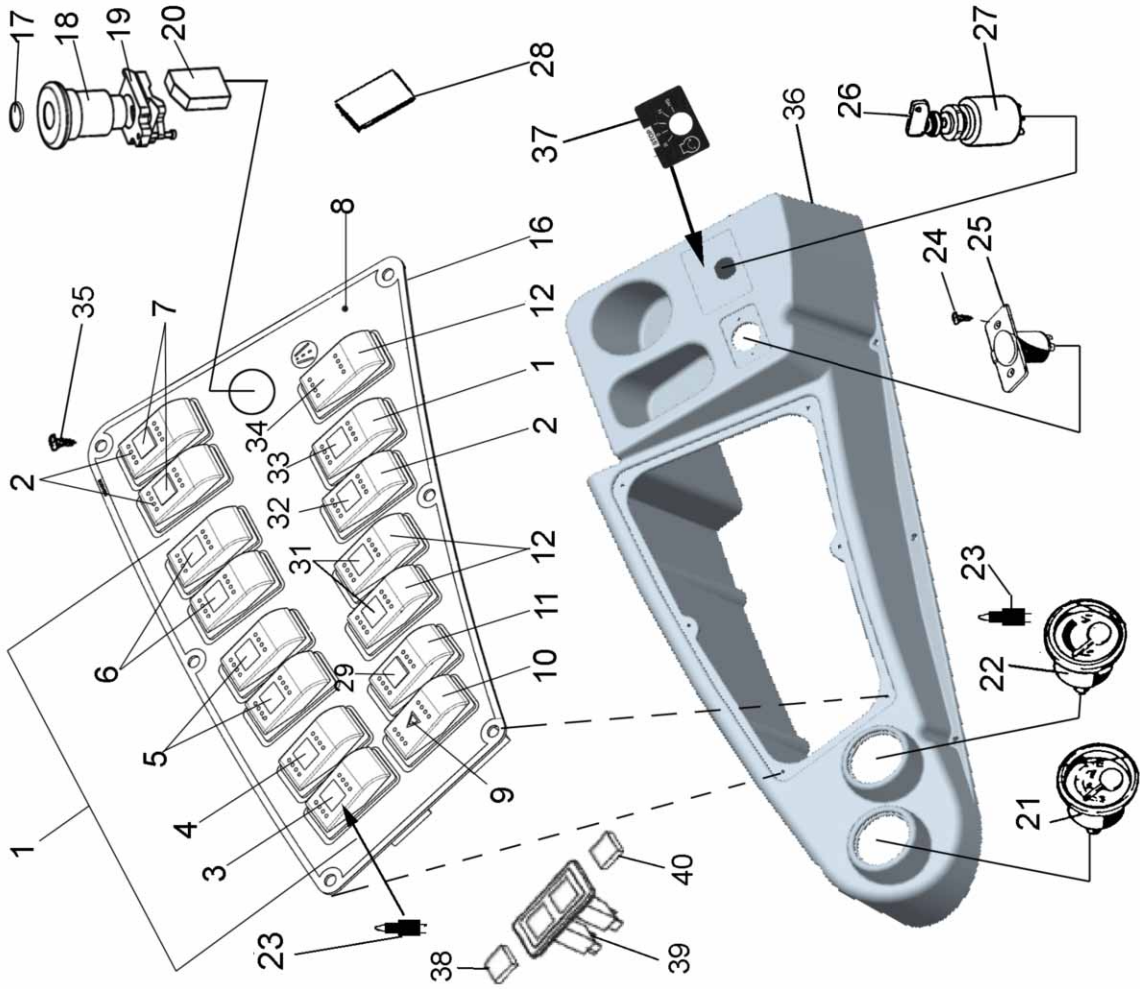

Armaturenbrett Premium
Instrument panel Premium

Kojetaulu Premium
Instrumentbräde Premium

Po Qty PartNo Remark

1	8	8095880	Schalter	Switch	Kytkin	Brytare
2	3	8095853	Schalter	Switch	Kytkin	Brytare
3	1	8095836	S.komtank erhör.	Symb.graint. raising	S. v-säil. korotus	S.spannmälst.hö
4	1	8095812	Symbol R	Symbol R	Symboli R	Symbol R
5	2	8095837	Symbol Dreschkorb	Symbol concave	Symbolli varstasilta	Symbol slagsko
6	2	8095840	Symbol	Symb.str.cut.direct.	S. silppurin suunta	Symbol
7	2	8095819	Symbol arb.schn.	Symbol w.light	Symbolli työvalo	Symbol arbetslj.
8	1	0814808	Aufkleber	Transfer	Tarra	Dekal
8	1	0814807	Aufkleber	Transfer	Tarra	Dekal
9	1	8095818	Symbol notblinker	Symbol distressflj	Symbolli hätäv.	Symbol nödblink
10	1	8095881	Schalter	Switch	Kytkin	Brytare
11	1	8095876	Schalter	Switch	Kytkin	Brytare
12	3	8095746	Schalter	Switch	Kytkin	Brytare
16	1	R708549	Deckel	Cover	Kansi	Lock
16	1	R708548	Deckel	Cover	Kansi	Lock
17	1	0814738	Aufkleber	Transfer	Tarra	Dekal
18	1	8500289	Halter	Holder	Pidike	Hällare
19	1	8500286	Verschraubung	Fitting	Liitin	Förbindning
20	3	8500288	Thermowertp	Thermometer	Lämpömittari	Thermometer
21	1	0295480	Messer, krafts.	Fuel meter	Polttoa.mittari	Bränslemätare
22	1	0294130	Lampe	Bulb+ holder	Lamppu+ pidin	Lampa+hällare
23	15	8095741	Blechschaube	Plate screw	Levyruuvi	Plåtskruv
24	2	7262308	Steckdose	Wall socket	Pistorasia	Stickdosa
25	1	8055535	Schlüssel	Key	Virta-avain	Nyckel
26	1	8080605	Zündschloss	Ignitionlock	Virtalukko	Strömlås
27	1	8080600	Blech	Plate	Levy	Plåt
28	1	8095745	Symbol Rotier.bl.	Symbol beacon	Symb. pyör.vilkku	Symb. rot.varnlj.
29	1	8095817	Symb.vertikal Messer	Symbol vertical knife	Symboli pystyterä	Symbol ve
31	2	8095825	Symbol	Symbol	Symboli	Symbol
32	1	8095822	Symbol	Symbol warninglamp	Symboli varoitusvalo	Symbol
33	1	8095848	Symbol	Symbol main switch	Symboli päävirta	Symbol
34	1	8095847	Schraube	Screw	Ruuvi	Skruv
35	6	7267413	Arm.brett	Instrument Panel	Kojetaulu	Instrumentpanel
36	1	0633894	Aufkleber	Transfer	Tarra	Dekal
37	1	0812838	Symbol	Symbol flasher light	Symboli vilkku	Symbol
38	1	8095864	Rahmen	Frame	Kehys	Ram
39	1	8095846	Symbol Trailer	Symbol Trailer	Symboli Traileri	Symbol Trailer
40	1	8095827	Symbol Trailer	Symbol Trailer	Symboli Traileri	Symbol Trailer