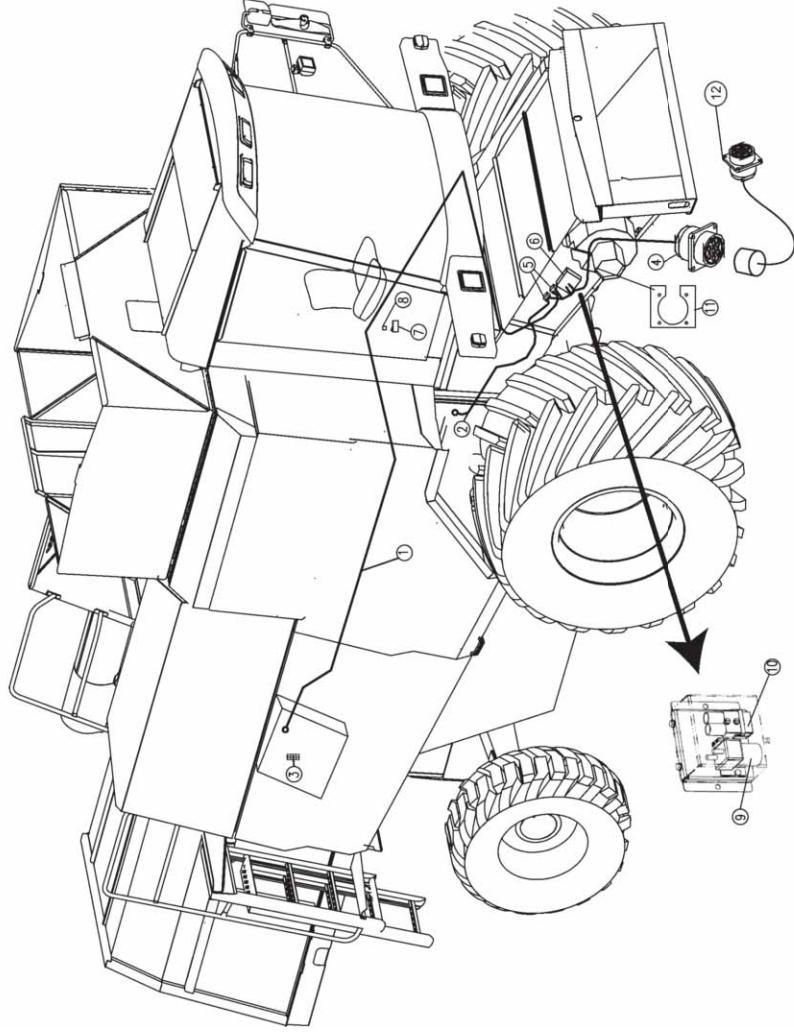

Kabeln, rapsmesser  
Electrical cables, vertical knife

Johdimet, pystysterä  
Kablage, vertikalkniv

Po Qty PartNo Remark

20DM

1	1	9713330	Kabel mont.	Cable kitt	Johdin kp	Kabel kompl.
2	1	9713331	Kabel mont.	Cable kitt	Johdin kp	Kabel kompl.
3	1	8031989	Sicherung 100A	Fuse 100A	Sulake 100A	Säkring 100A
4	1	9705291	Kabel mont.	Cable kitt	Johdin kp	Kabel kompl.
5	2	8501282	Schraube mit deckel	Screw with cover	Ruuvi, kannella	Skruv med täckan
6	1	R705156	Gehäuse	Housing	Kotelo	Hus
7	1	8095746	Schalter	Switch	Kytikin	Brytare
8	1	8095825	Symb.vertikal Messer	Symbol vertical knife	Symboli pystysterä	Symbol ve
9	1	0450321	Solenoid	Solenoid	Solenoidi	Solenoid
10	1	8063089	Sicherung 50A	Fuse 50A	Sulake 50A	Säkring 50A
11	1	R705175	Halter	Holder	Kannatin	Hällare
12	1	9705293	Kabel mont.	Cable kitt	Johdin kp	Kabel kompl.