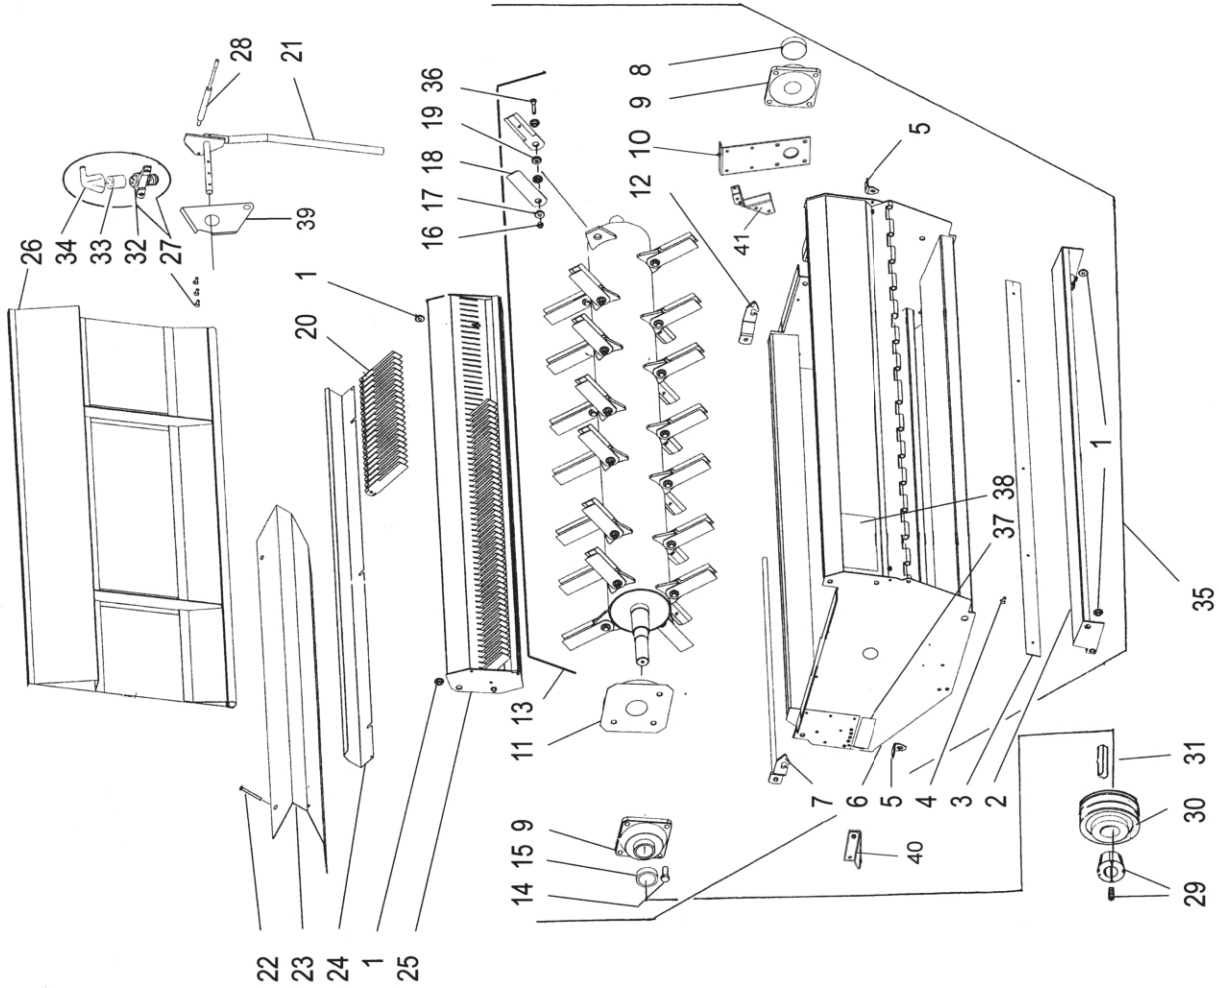

Häcksler HS
Straw cutter HS

Silppuri HS
Hack HS

Remark

Po Qty PartNo

1	4	0482077	Büchse	Bush	Holkki	Bussning
2	1	0482074	Blech	Space bar	Kulmalevy	Vinkelplåt
3	1	0482075	Leiste	List	List	List
4	8	6226567	Schraube	Hexagonal screw	Kuusioruuvi	Skruv
5	2	0482073	Halter	Holder	Haka	Hällare
6	1	0498252	Gehäuse	Housing	Kotelo	Hus
7	1	0482076	Haken	Hook	Koukku	Krok
8	1	0482010	Schutz	Guard	Suoja	Skydd
9	2	0482008	Lagerhäuse	Bearing box	Laakeripesä	Lagerhus
10	1	0498255	Blech	Plate	Levy	Plåt
11	2	0482018	Schutz	Guard	Suojalevy	Skydd
12	1	0482066	Haken	Hook	Koukku	Krok
13	1	0482070	Rotor kompl.	Straw chopper as.	Roottori kp.	Pendel rotor comp
14	8	0482071	Schraube	Screw	Ruuvi	Skruv
15	2	0482009	Lager	Bearing	Laakeri	Lager
16	26	0482003	Sich. Mutter	Lock nut	Lukkomutteri	Låsmutter
17	52	0481052	Büchse	Bush	Holkki	Bussning
18	52	0481051	Messer	Knife	Terä	Kniv
19	52	0481005	Büchse	Bush	Holkki	Bussning
20	53	0480917	Messer	Knife	Vastaterä	Motkriv
21	1	0482064	Griff	Handle	Kahva	Handtag
22	3	0482016	Schraube	Screw	Ruuvi	Skruv
23	1	0482062	Mais Blech	Maize plate	Maissilevy	Majsplåt
24	1	0482068	Sich.blech	Lock plate	Lukkolevy	Låsbricka
25	1	0482065	Balken	Counter knife bar	Vastateräpalkki	Motkrivsbalk
26	1	0482063	Blech	Plate	Levy	Plåt
27	3	6226567	Schraube	Hexagonal screw	Kuusioruuvi	Skruv
28	1	0481077	Gasfeder	Gaspring	Kaasujousi	Gasfjäder
29	1	0660046	Mitte	locking hub	Lukitusnapa	Låsnäv
30	1	R712575	Riemenscheibe	Pulley	Hihnapyörä	Remskiva
30	1	0660045	Riemenscheibe	Pulley	Hihnapyörä	Remskiva
31	1	7717190	Flachkeil	Flat key	Tasakilla	Plankil
32	2	8063236	Schalter	Switch	Kytkin	Brytare
33	2	8031973	Verschraubung	Fitting	Liitin	Förbindning
34	2	8031974	Schutz	Guard	Suoja	Skydd
35	1	0498297	Häcksler	Straw cutter	Silppuri	Hacken
36	28	0482002	Schraube	Screw	Ruuvi	Skruv
37	1	0482014	Aufkleber	Transfer	Tarra	Dekal
38	1	0482013	Aufkleber	Transfer	Tarra	Dekal
39	1	R698696	Druckkontakt	Press	Painin	Tryckkontakt
40	1	0498253	Halter	Fastening	Kiinnityslevy	Fäste
41	1	0498254	Halter	Fastening	Kiinnityslevy	Fäste

GRAIN
CORN