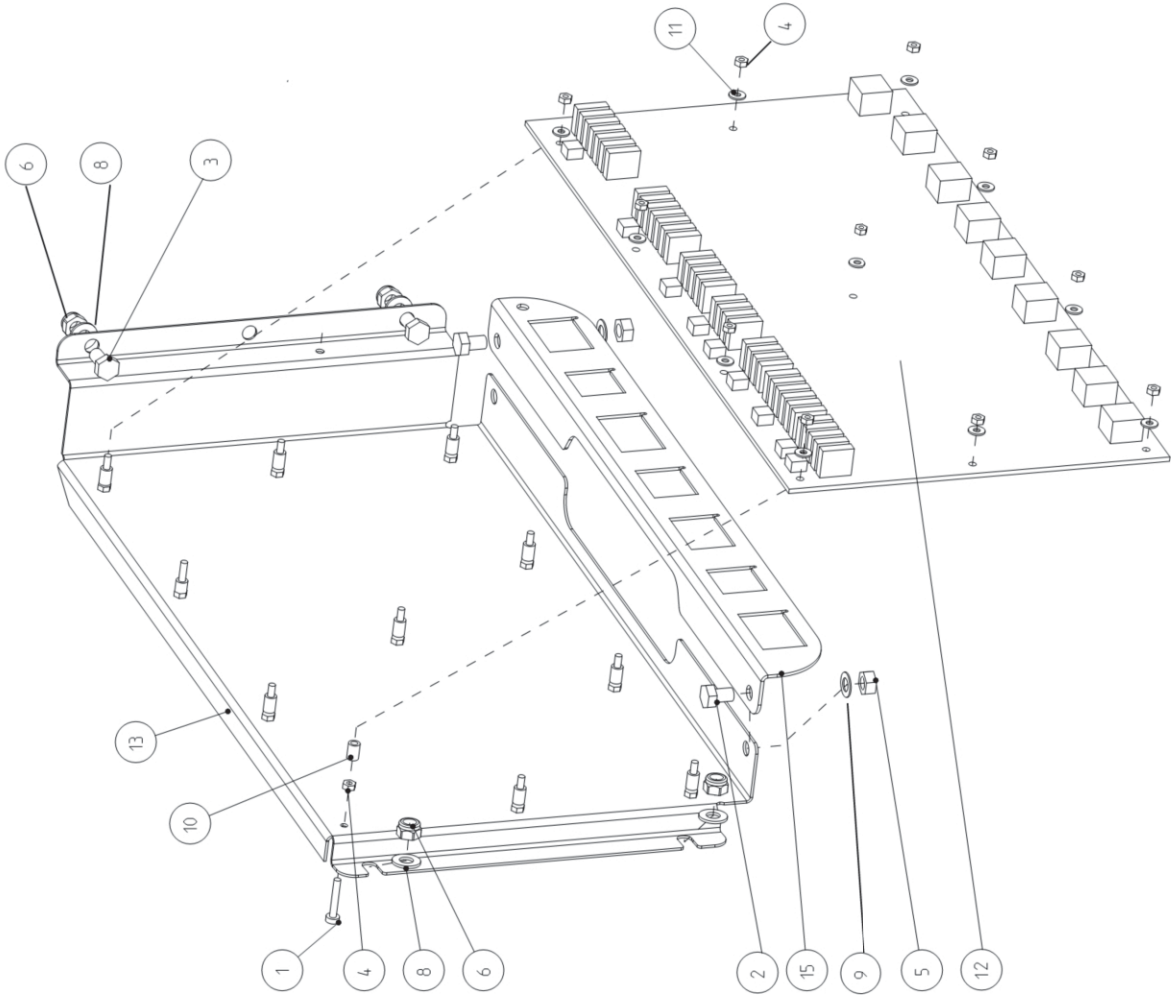

Halter
Fastening

Kiinnityslevy
Fäste

Po Qty PartNo Remark

Leiste
Fixing list

Kiinnityslista
Fästlist

Remark

Po Qty PartNo

20BA

Po	Qty	PartNo	Remark	Kiinnitin	Fäste
1	3	0499726	Halter	Kiinnitin	Fäste
2	6	6593838	Sich. Mutter	Lukkumutteri	Låsmutter
3	6	7001983	Schraube	Kuusikoloruuvi	Skruv
4	6	7400030	Scheibe	Aluslaatta	Bricka
5	1	R712480	Halter	Kiinnityslevy	Fäste