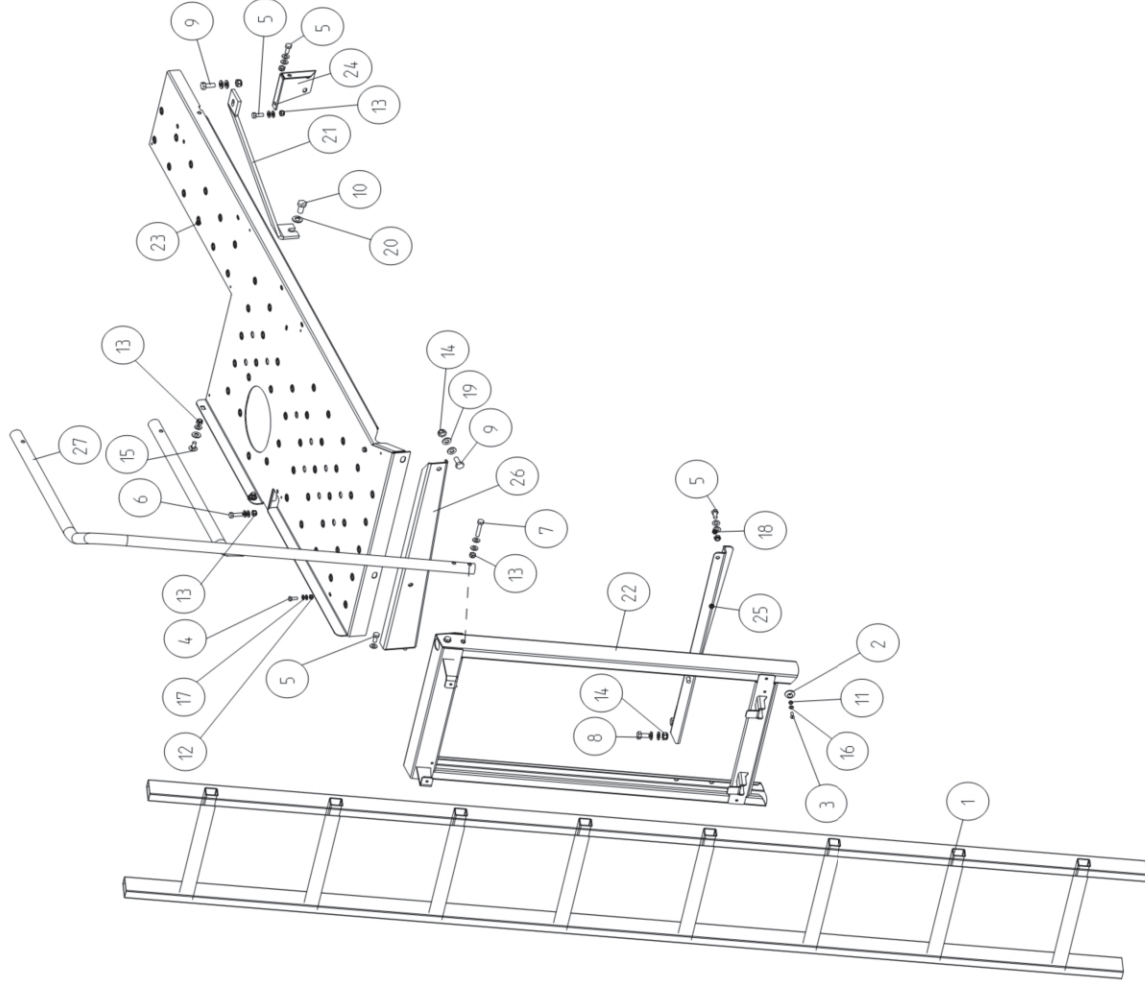

Po	Qty	PartNo	Remark	Treppe	Ladder	Tikkaat	Trappa
1	1	0424477		Gummi	Damper	Kumityyny	Gummidyne
2	6	0633658		Schraube	Screw	Uraruuvi	Spärskruv
3	6	6066714		Schraube	Hexagonal screw	Kuusioruuvi	Skruv
4	2	6211067		Schraube	Hexagonal screw	Kuusioruuvi	Skruv
5	7	6221267		Schraube	Hexagonal screw	Kuusioruuvi	Skruv
6	1	6221467		Schraube	Screw	Ruuvu	Skruv
7	2	6222277		Schraube	Hexagonal screw	Kuusioruuvi	Skruv
8	2	6226167		Schraube	Hexagonal screw	Kuusioruuvi	Skruv
9	3	6226367		Schraube	Hexagonal screw	Kuusioruuvi	Skruv
10	1	6231167		Mutter	Nut	Mutteri	Förbindning
11	5	6593738		Sich. Mutter	Lock nut	Lukkomutteri	Låsmutter
12	2	6593838		Sich. Mutter	Lock nut	Lukkomutteri	Låsmutter
13	10	6594038		Sich. Mutter	Lock nut	Lukkomutteri	Låsmutter
14	5	6594148		Sich.Schraube	Lock screw	Lukkoruuvi	Låsskruv
15	2	6758344		Scheibe	Washer	Aluslaatta	Bricka
16	6	7400029		Scheibe	Washer	Aluslaatta	Bricka
17	4	7400030		Scheibe	Washer	Aluslaatta	Bricka
18	20	7400032		Scheibe	Washer	Aluslaatta	Bricka
19	12	7400033		Scheibe	Washer	Aluslaatta	Bricka
20	1	7400034		Scheibe	Washer	Aluslaatta	Bricka
21	1	R697831		Stütze	Support	Tuki	Stöd
22	1	R710756		Halter	Holder	Kannatin	Hällare
23	1	R711774		Blech	Plate	Levy	Plåt
24	1	R711780		Halter	Holder	Kannatin	Hällare
25	1	R712038		Halter	Holder	Kannatin	Hällare
26	1	R712039		Halter	Holder	Kannatin	Hällare
27	1	R712175		Rahmen	Frame	Runko	Ram