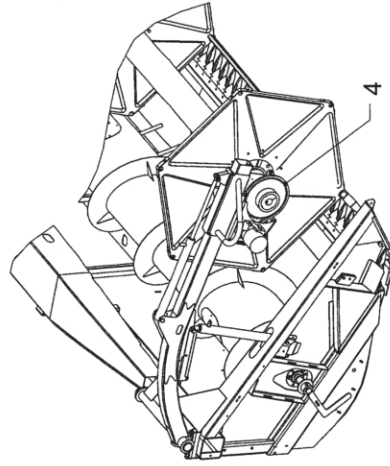

Riemen TS rechts
Belts TS RH

Hihnat TS oikea
Remmar TS höger

21AC

Po	Qty	PartNo	Remark	Riemen	Belt	Hihna	Rem
1	1	0614218		Riemen	Belt	Hihna	Rem
2	1	0614246		Kellriemen	V-belt	Kiilahiha	Kilirem
3	1	0613104	AC	Riemen	Belt	Hihna	Rem
4	1	0657116		Kette	Chain	Ketju	Kedja
5	1	0615139		Riemen	Belt	Hihna	Rem
6	1	0657110		Kette 2-Zeile	Chain, 2-row	Ketju, 2-riv	Kedja, 2-rad
7	1	0619190	600-1300	Variatoriemen	Variator-belt	Muutinhahna	Variatorrem
7	1	0619191	400-1150	Variatoriemen	Variator-belt	Muutinhahna	Variatorrem
8	1	0619071		Riemen	Belt	Hihna	Rem
9	1	0619181		Riemen	Belt	Hihna	Rem
10	1	0619077	TS	Kraftband	Power band	Monturahiha	Multi-V-rem