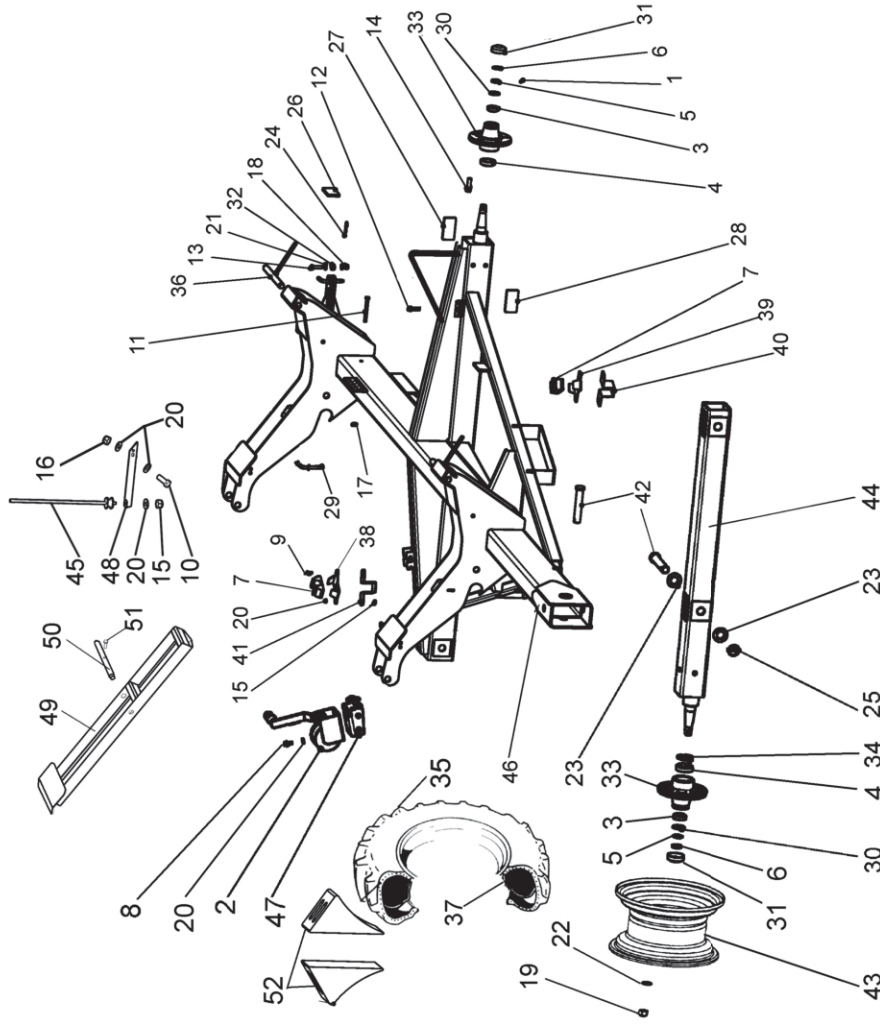

Po	Qty	PartNo	Remark	Nippel	Nipple	Nippa	Smörjnippel
1	2	0252420		Winsch	Winch	Vinssi	Winsch
2	1	0424422		Lager	Bearing	Laakeri	Lager
3	2	0480566		Lager	Bearing	Laakeri	Lager
4	2	0480567		Sich.scheibe	Security clip	Varmistuslaatta	Lásbricka
5	2	0562006		Abziehmutter	Nut	Vetomutteri	Dragmutter
6	2	0563006		Gummi	Damper	Kumityyny	Gummidyne
7	2	0633897		Schraube	Hexagonal screw	Kuusioruuvi	Skruv
8	4	6220867		Schraube	Hexagonal screw	Kuusioruuvi	Skruv
9	4	6221260		Schraube	Hexagonal screw	Kuusioruuvi	Skruv
10	4	6221467		Schraube	Screw	Ruuvi	Skruv
11	1	6229167		Schraube	Hexagonal screw	Kuusioruuvi	Skruv
12	2	6231767		Schraube	Screw	Ruuvi	Skruv
13	2	6231977		Schraube	Hexagonal screw	Kuusioruuvi	Skruv
14	10	6241777		Schraube	Hexagonal screw	Kuusioruuvi	Skruv
15	4	6594038		Sich. Mutter	Lock nut	Lukkomutteri	Låsmutter
16	4	6594048		Sich. Mutter	Lock nut	Lukkomutteri	Låsmutter
17	1	6594148		Sich. Mutter	Lock nut	Lukkomutteri	Låsmutter
18	2	6594238		Sich. Mutter	Lock nut	Lukkomutteri	Låsmutter
19	10	6594438		Mutter	Nut	Mutteri	Förbindning
20	20	7400032		Scheibe	Washer	Aluslaatta	Bricka
21	8	7400034		Scheibe	Washer	Aluslaatta	Bricka
22	10	7400036		Scheibe	Washer	Aluslaatta	Bricka
23	4	7400042		Scheibe	Washer	Aluslaatta	Bricka
24	2	7812410		Stift	Wire cotter	Lankasokka	Trådsprint
25	5	7814285		Zapfen	Pin	Tappi	Tapp
26	10	8020230		Rückstrahler	Reflector	Heijastin	Reflektor
27	2	8020231		Rückstrahler	Reflector	Heijastin	Reflektor
28	2	8020232		Rückstrahler	Reflector	Heijastin	Reflektor
29	2	R601344		Zapfen	Lock pin	Lukitusstappi	Tapp
30	2	R633365		Scheibe	Washer	Aluslaatta	Bricka
31	2	R638582		Deckel	Cover	Kansi	Lock
32	2	R659414		Büchse	Bush	Holkki	Bussning
33	2	R695038		Nabe	Hub	Napa	Nav
34	1	R695040		Schutz	Guard	Suojalevy	Skydd
35	2	0480581	10.0/75-15.3/	Aussenreifen	Tyre	Ulkorengas	Däck
35	2	0480582	11.5/80-15.3/	Aussenreifen	Tyre	Ulkorengas	Däck
36	2	R701110		Zapfen	Pin	Tappi kp	Tapp
37	2	0480571		Innenreifen	Inner tube	Sisärengas	Innerslang
38	1	R701150		Halter, rechts	Holder RH	Pidin, oikea	Hällare, höger
39	1	R701149		Halter, links	Holder LH	Pidin, vasen	Hällare, vänster
40	1	R701344		Riegel, links	Latch, LH	Lukitsin, vasen	Regel, vänster
41	1	R701345		Riegel, rechts	Latch, RH	Lukitsin, oikea	Regel, höger
42	2	R702079		Haltestift	Lock pin	Lukkotappi	Regel, höger
43	2	0480570		Felge	Rim	Vanne	Låsstång
44	1	R707176		Verlängerung	Extension	Jatke	Förlängning