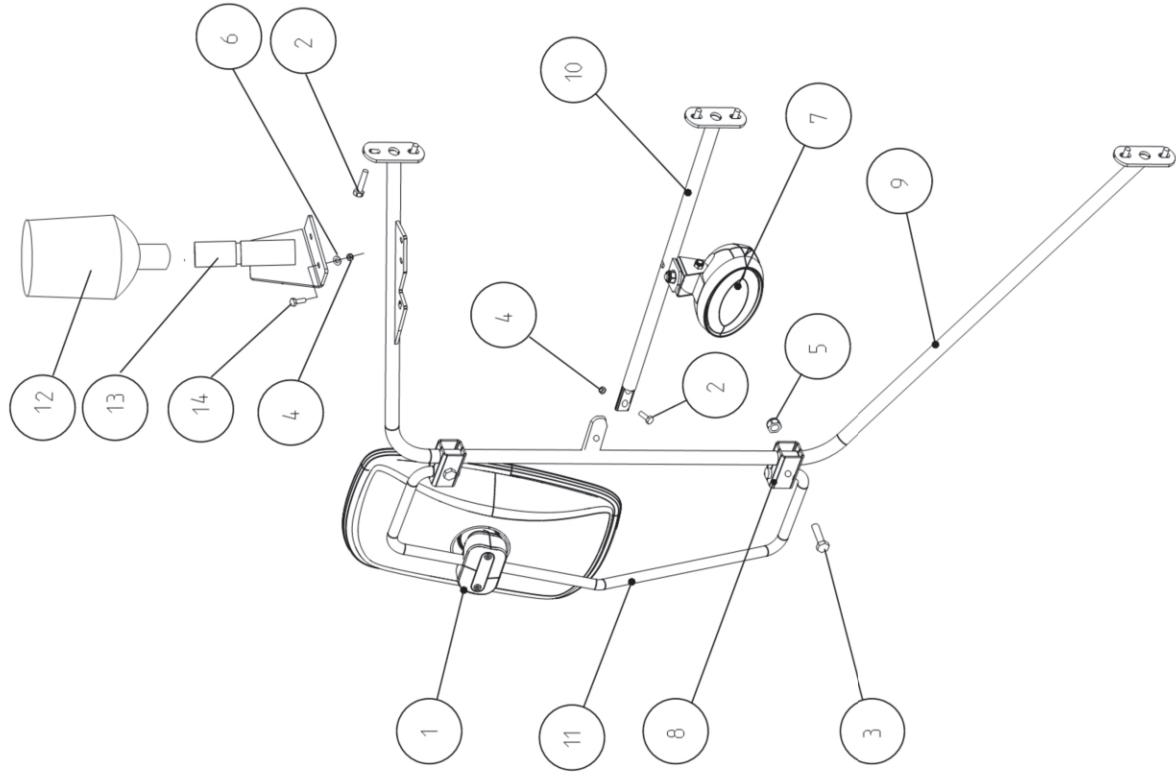

Lichtarme Rechts
Light arms RH

Valovarret Oikea
Ljusarmar höger

Po Qty PartNo Remark

Po	Qty	PartNo	Remark	Spiegel	Mirror	Peili	Spiegel
1	1	0498815		Spiegel	Mirror	Peili	Spiegel
2	7	6221260		Schraube	Hexagonal screw	Kuusioruuvi	Skruv
3	2	6227377		Schraube	Hexagonal screw	Kuusioruuvi	Skruv
4	3	6594038		Sich. Mutter	Lock nut	Lukkomutteri	Låsmutter
5	2	6594148		Sich. Mutter	Lock nut	Lukkomutteri	Låsmutter
6	11	7400032		Scheibe	Washer	Alusiaatta	Bricka
7	1	8080037		Lampe	Headlight	Valonheitin	Strålkastare
7	1	8080047	LED	Lampe	Headlight	Valonheitin	Strålkastare
8	2	R688048		Halter	Holder	Kannatin	Hållare
9	1	R699119		Halter, rechts	Holder, RH	Kannatin, oik.	Hållare, höger
10	1	R699135		Stütze	Support	Tuki	Stöd
11	1	R711789		Arm	Arm	Varsi	Arm
12	1	8055518		Blinkleuchte	Flasher	Vilkku	Blink
13	1	R712863		Socket	Rack	Teline	Stativ
14	2	6221267		Schraube	Hexagonal screw	Kuusioruuvi	Skruv