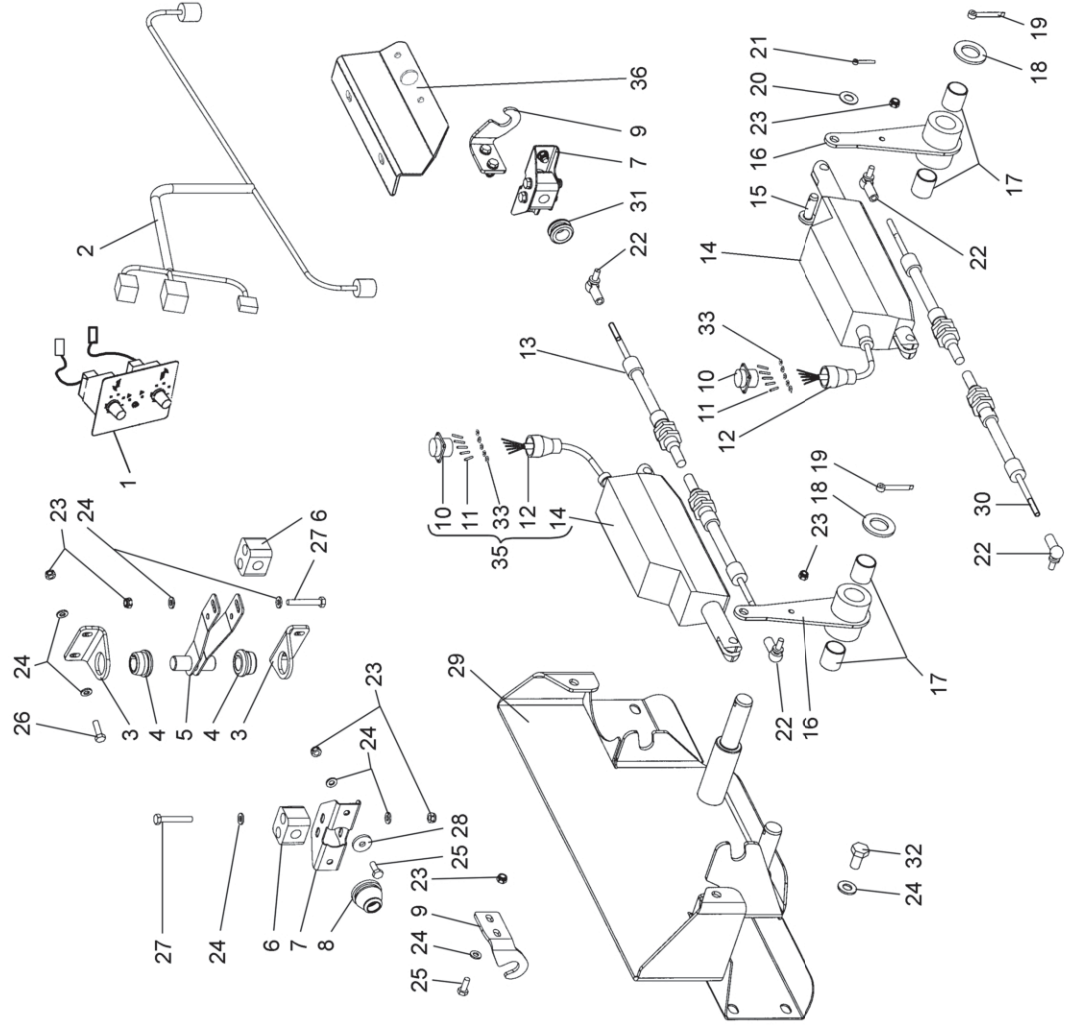

Po	Qty	PartNo	Remark	Display assy.	Näyttölaite kp.	Display kompl.
1	1	R713519	Anzeige kompl.	Display assy.	Näyttölaite kp.	Display kompl.
2	1	9711516	Kabel mont.	Cable kitt	Johdin kp	Kabel kompl.
3	2	R699074	Halter	Holder	Korvake	Hällare
4	2	0552097	Lagerbüchse	Bearing bush	Laakeriholkki	Lagerfolk
5	1	R699071	Halter	Holder	Pidike	Hällare
6	3	0499725	Dämpfer	Damper	Vaimennin	Dämpare
7	2	R699075	Halter	Holder	Kannatin	Hällare
8	1	0633638	Gummi	Rubber	Läpivientikummi	Gummi
9	2	R696936	Halter	Holder	Korvake	Hällare
10	2	8030516	Steckdose	Wall socket	Pistorasia	Stickdosa
11	10	8030517	Büchse	Bush	Holkki	Bussning
12	2	8030520	Stretch limiter	Vedonpoistaja	Stretch limiter	
13	1	0499448	Spirale	Wire	Vaijeri	Vajer
14	2	8031935	Motor	Motor	Moottori	Motor
15	2	R697981	Zapfen	Pin	Tappi	Tapp
16	2	R697979	Hebel	Lever	Vipu	Spak
17	4	0552076	Büchse	Bush	Holkki	Bussning
18	2	7400038	Scheibe	Washer	Aluslaatta	Bricka
19	2	7812204	Splint	Split pin	Saksisokka	Saxpinne
20	2	7414471	Federscheibe	Spring washer	Jousilaatta	Fjäderbricka
21	2	7812114	Splint	Split pin	Saksisokka	Saxpinne
22	4	0497739	Gelenk	Joint	Pallonivel	Kullled
23	12	6593838	Sich. Mutter	Lock nut	Lukkomutteri	Läsmutter
24	20	7400030	Scheibe	Washer	Aluslaatta	Bricka
25	4	6211067	Schraube	Hexagonal screw	Kuusioruuvi	Skruv
26	2	6211467	Schraube	Hexagonal screw	Kuusioruuvi	Skruv
27	6	6212227	Schraube	Screw	Ruuvi	Skruv
28	2	7414055	Scheibe	Washer	Aluslaatta	Bricka
29	1	R697973	Blech	Holder	Runkolevy	Hällare
30	1	0499449	Spirale	Wire	Vaijeri	Vajer
31	1	0633637	Dämpfer	Damper	Vaimennin	Dämpare
32	4	6226167	Schraube	Hexagonal screw	Kuusioruuvi	Skruv
33	10	8030518	Dichtung	Packing	Tiiviste	Tätning
35	2	R707130	Motor kompl.	Motor assembly	Moottori kp	Motor kompl.
36	1	R712593	Halter	Fastening	Kiinnityslevy	Fäste