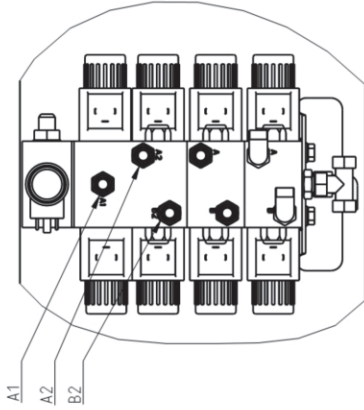

Schneidwerks Multi-kuplung 2

Cutting table's fast multi-connection 2

Pöydän ryhmäpikaliitin 2

Skårbordets multikoppling 2

Remark

Po Qty PartNo

18AC

1	1	0424438	Spindel	Pin	Kara	Spindel
2	1	0620570	Schlauch	Hose	Letku	Slang
3	1	0620571	Schlauch	Hose	Letku	Slang
5	1	0620573	Schlauch	Hose	Letku	Slang
6	1	0620574	Schlauch	Hose	Letku	Slang
7	2	0629039	Klemme	Clamp	Kiristin	Clamp
9	1	R699993	Schlauch	Hose	Letku	Slang
10	1	0620572	Schlauch	Hose	Letku	Slang