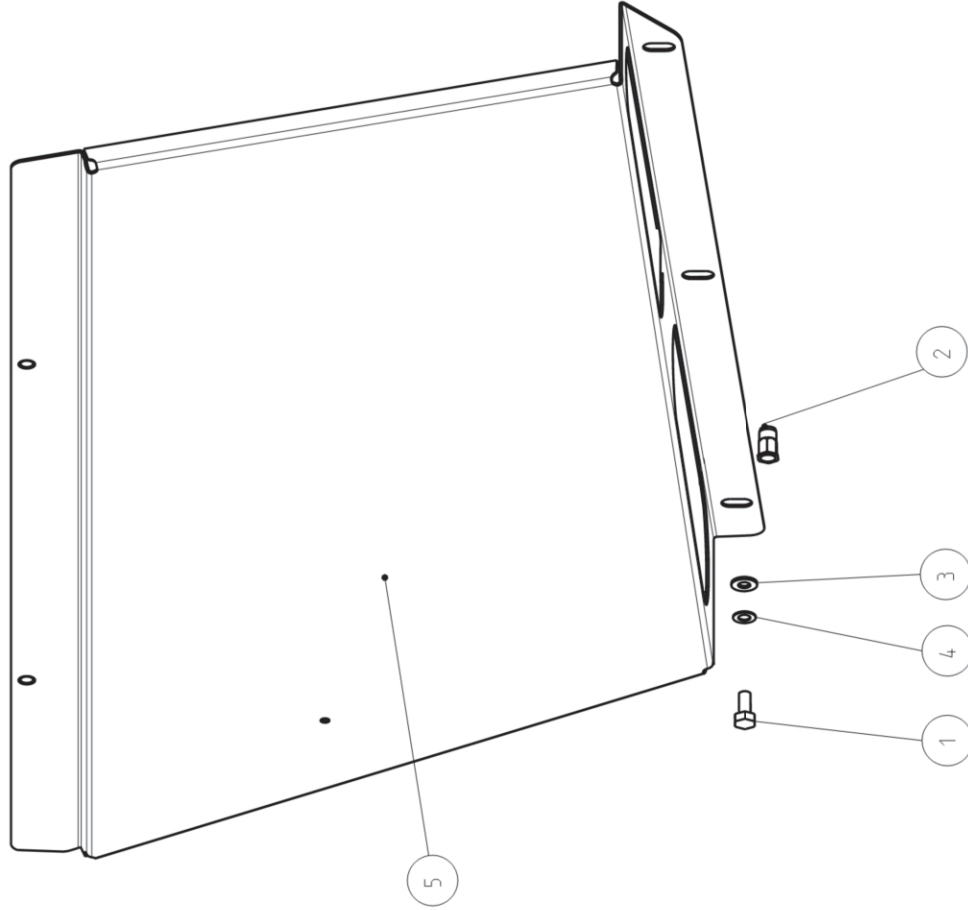

Schneidwerk Schütze Rechts  
Cuttin table side guard RH

Pöydän oikea sivusuojia  
Skärbordets sida skydd, höger

Remark

Po Qty PartNo

11AP

1	5	6220867
2	3	6598234
3	5	7400032
4	5	7414469
5	1	R711781

Schraube	Hexagonal screw	Kuusioruuvi	Skruv
Nietmutter	Rivet nut	Niittimutteri	Nitmutter
Scheibe	Washer	Aluslaatta	Bricka
Federscheibe	Spring washer	Jousilaatta	Fjäderbricka
Schutz	Guard	Suoja	Skydd