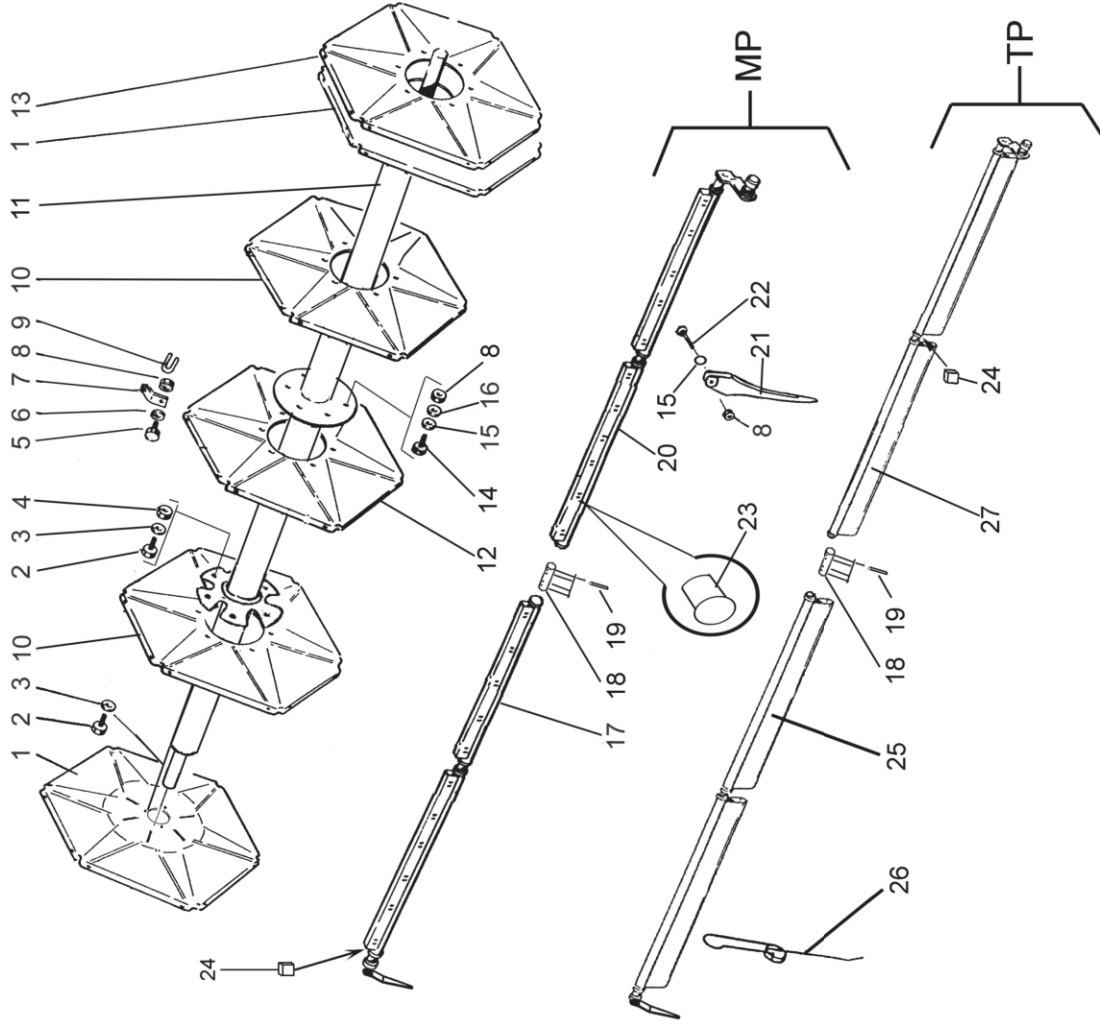

Haspel 6,3m  
Pick-up reel 6,3 m

Laonnostokela 6,3 m  
Kamhaspel 6,3 m

Remark

Po Qty PartNo

11DL

Po	Qty	PartNo	Remark	End.plate	End_plate	Päätylevy	Ändplåt
1	2	R701763		Schraube	Hexagonal screw	Kuusioruuvi	Skruv
2	18	6221267		Federscheibe	Spring washer	Jousilaatta	Fjäderbricka
3	18	7414469		Sich. Mutter	Lock nut	Lukkomutteri	Låsmutter
4	12	6594038		Schraube	Hexagonal screw	Kuusioruuvi	Skruv
5	72	6211067		Scheibe	Washer	Aluslaatta	Bricka
6	72	7400030		Blech	Plate	Levy	Plåt
7	36	R672223		Sich. Mutter	Lock nut	Lukkomutteri	Låsmutter
8	33	6593838					
9	36	R672224		Klemme	Clamp	Kiristin	Slangklämma
10	2	R683121		Endplatte	End_plate	Päätylevy	Ändplåt
11	1	R701758		Welle	Shaft	Akseli	Axel
12	1	R678094		Blech	Plate	Levy	Plåt
13	1	R678095		Endplatte	End_plate	Päätylevy	Ändplåt
14	12	6210667		Schraube	Hexagonal screw	Kuusioruuvi	Skruv
15	25	7414055		Scheibe	Washer	Aluslaatta	Bricka
16	12	7414465		Federscheibe	Spring washer	Jousilaatta	Fjäderbricka
17	6	R701755	MP	Blech, rechts	Bar,RH	Lapa, oik	Blad, hö
18	6	R699563		Welle	Shaft	Akseli	Axel
19	24	7814200		Spannstift	Spring pin	Jousisokka	Fjädersprint
20	6	R701753	MP	Blech, links	Bar,LH	Lapa, vas	Blad, vä
21	24	0633837	MP	Federzinken	Tine	Piikki	Pik
22	24	6754314		Schraube	Screw	Ruuvi	Skruv
23	48	0839213		Stopfen	Plug	Tulppa	Plug
24	36	9687901		Dichtung	Packing	Tiiviste	Tätning
25	6	R700536	TP	Blech, rechts	Bar,RH	Lapa, oik	Blad, hö
26	24	0415206	TP	Federzinken	Tine	Piikki	Pik
27	6	R700535	TP	Blech, links	Bar,LH	Lapa, vas	Blad, vä