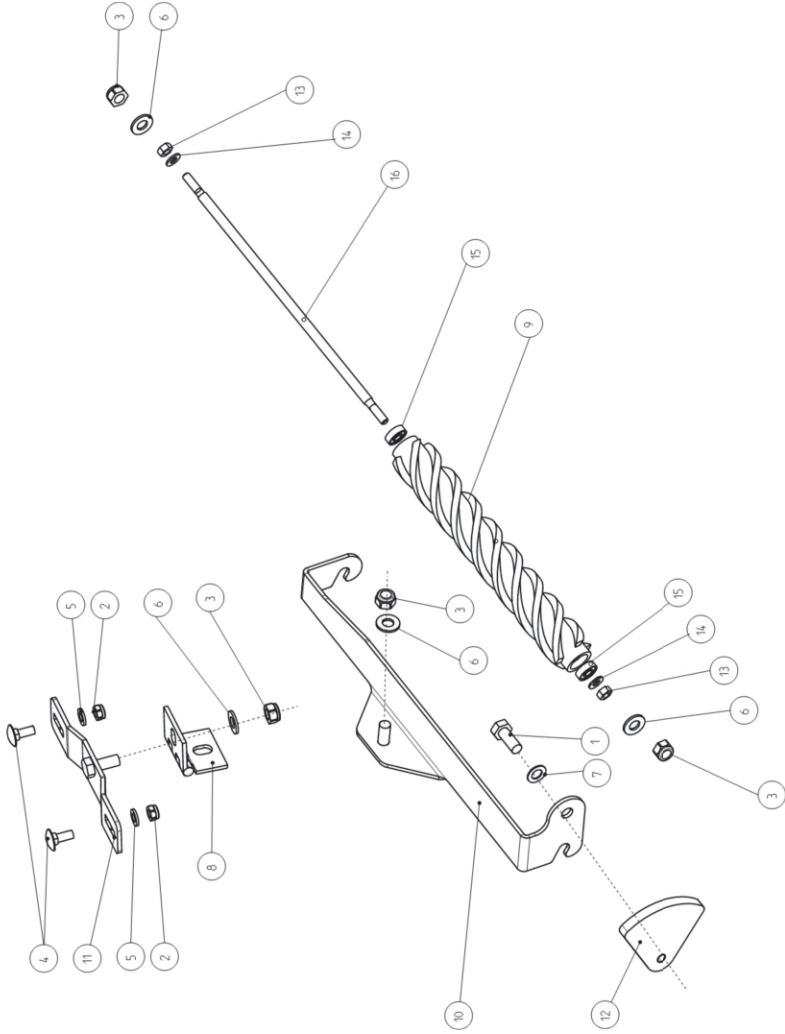

Mais ausrüstung  
Corn equipment

Maissvarusteet  
Majs utrustning

Remark

Po Qty PartNo

22AF

Po	Qty	PartNo	Remark	PartNo	Remark	PartNo	Remark
7	1	R696149	Halter	Korvake	Hällare		
8	4	6241777	Schraube	Hexagonal screw	Kuusioruuvi		
12	4	6594438	Mutter	Mutteri	Förbindning		
13	8	7400036	Scheibe	Aluslaatta	Bricka		
32	4	7812204	Splint	Saksisokka	Saxpinne		
33	2	R592613	Zapfen	Tappi	Tapp		
34	1	R706070	Zylinder, kompl.	Nostosylinteri kp	Cylinder, kompl.		
35	1	0629445	Verschraubung	Liitin	Förbindning		
36	1	0482570	Dichtungserie	Tiivistesarja	Tätning serie		
37	1	0629427	Verschraubung	Liitin	Förbindning		
38	1	R699268	Schlauch	Letku	Slang		