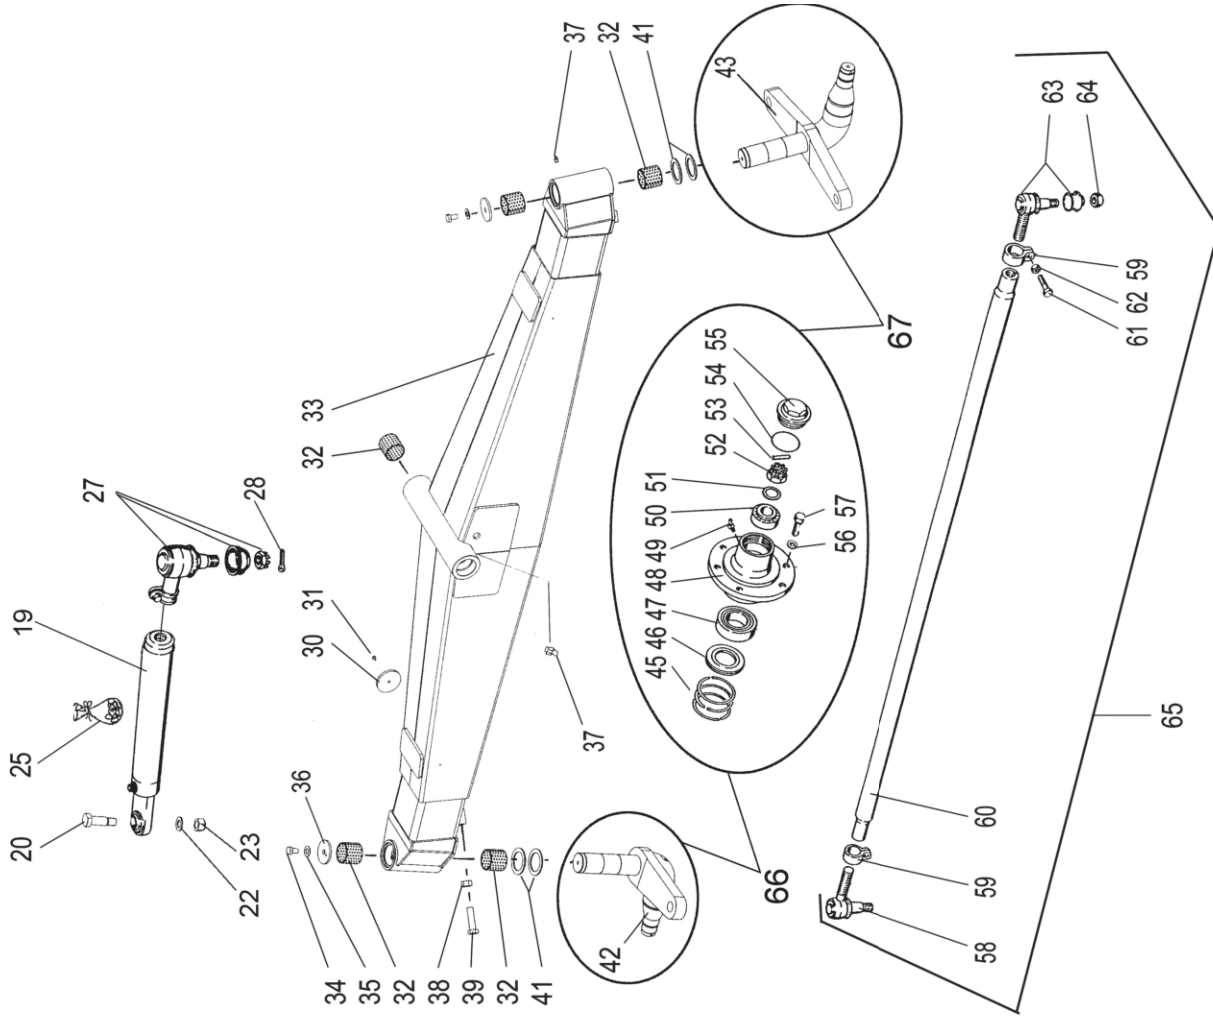

Hinterasche
Rear axle

Taka-akseli
Bakaxel

Remark

Po Qty PartNo

Po	Qty	PartNo	Remark	Zylinder, kompl.	Cylinder, assy	Sylinteri kp	Cylinder, kompl.
19	1	0424393		Schraube	Screw	Ruuvi	Skruv
20	1	R698167		Scheibe	Washer	Aluslaatta	Bricka
22	1	7400038		Mutter	Nut	Mutteri	Förbindning
23	1	6594538		Dichtungserie	seal set	Tiivistesarja	Tätning serie
25	1	0482550		Gelenk	Joint	Nivel	Kulled
27	1	0482340		Splint	Split pin	Saksisokka	Saxpinne
28	1	7812211		Rückstrahler	Reflector	Heijastin	Reflektor
30	2	8070040		Blechschrabe	Plate screw	Levyruuvi	Plåtskruv
31	2	7266308		Büchse	Bush	Holkki	Bussning
32	5	0553045		Hinterasche	Rear axle	Taka-akseli	Bakaxel
33	1	R699781		Schraube	Screw	Ruuvi	Skruv
34	2	6230927		Federscheibe	Spring washer	Jousilaatta	Fjäderbricka
35	2	7414475		Scheibe	Washer	Aluslaatta	Bricka
36	2	0424400		Nippel	Nipple	Nippa	Smörjnippel
37	3	0252420		Mutter	Nut	Mutteri	Förbindning
38	2	6507034		Schraube	Hexagonal screw	Kuusioruuvi	Skruv
39	2	6242167		Scheibe	Washer	Aluslaatta	Bricka
41	4	0424391		Achschenkel re.	Stub axle right	Olka-akseli oik.	Axelskänkel hö.
42	1	0482291		Achschenkel links	Stub axle left	Olka-akseli vas.	Axelskänkel vä.
43	1	0482292		Dichtung	Seal ring	Tiivisterengas	Tätningsring
45	3	0482278		Flansch	Flange	Laippa	Fläns
46	1	0482279		Lager	Bearing	Laakeri	Lager
47	1	0482280		Nabe	Hub	Napa	Nav
48	2	0482281		Nippel	Nipple	Nippa	Smörjnippel
49	2	0482284		Lager	Bearing	Laakeri	Lager
50	2	0482285		Scheibe	Washer	Aluslaatta	Bricka
51	2	0482286		Mutter	Nut	Mutteri	Förbindning
52	2	0482287		Zapfen	Pin	Tappi	Tapp
53	2	0482288		O-ring	O-ring	O-rengas	O-ring
54	2	0482289		Deckel	Cover	Kansi	Lock
55	2	0482290		Scheibe	Washer	Aluslaatta	Bricka
56	12	0482282		Schraube	Screw	Ruuvi	Skruv
57	12	0482283		Gelenk	Joint	Nivel	Kulled
58	1	0482270		Klemme	Clamp	Kiristin	Clamp
59	2	0482271		Spurstange	Rod	Raidetanko	Paralllistag
60	1	0482272		Schraube	Screw	Ruuvi	Skruv
61	2	0482273		Mutter	Nut	Mutteri	Förbindning
62	2	0482274		Gelenk	Joint	Nivel	Kulled
63	1	0482275		Mutter	Nut	Mutteri	Förbindning
64	2	0482276		Spurstange	Rod	Raidetanko	Paralllistag
65	1	0424392		Radachse re.	Wheel axle right	Pyöränakseli oik.	
66	1	0424389		Radachse links	Wheel axle left	Pyöränakseli vas.	
67	1	0424390