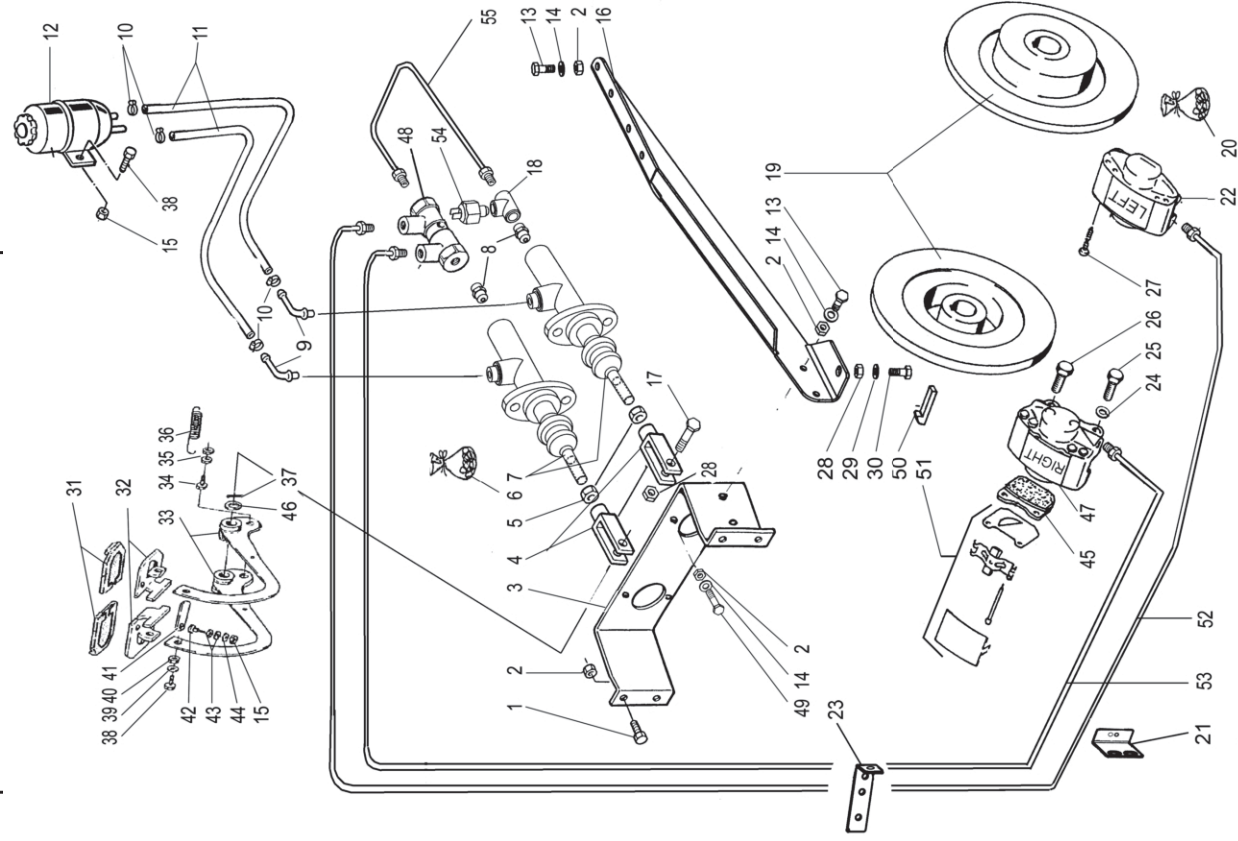

Po	Qty	PartNo	Remark	Nabe	Hub	Napa	Nav
1	2	0424306		Deckel	Cover	Kansi	Lock
2	2	0482331		Schraube	Hexagonal screw	Kuusioruuvi	Skruv
3	2	6221467		Flansch	Flange	Laippa	Fläns
4	2	0482332		Lager	Bearing	Laakeri	Lager
5	2	0482303		Scheibe	Washer	Väillevy	Mellanbricka
6	2	0482304		Entlüfter kompl.	Breather as.	Huohotin kp.	Luftventil comp.
7	2	0482305		Stopfen	Plug	Tulppa	Plugg
8	2	0482306		Gehäuse	Housing	Kotelo	Hus
9	2	0482307		Büchse	Spacer bush	Väilholkki	Distansring
10	2	0482308		Zahnrad	Gear	Hammaspyörä	Kuggghjul
11	2	0482310		O-ring	O-ring	O-rengas	O-ring
12	2	0482311		Deckel	Cover	Kansi	Lock
13	2	0482312		Welle	Shaft	Akseli	Axel
14	2	0482313		Schraube	Screw	Ruuvi	Skruv
15	16	0482314		Mutter	Nut	Mutteri	Förbindning
16	16	0482315		Magn.Stopfen	Magnet plug	Magn.tulppa	Magnetpropp
17	2	0482316		Dichtung	Seal ring	Tiivisterengas	Tättningsring
18	2	0482317		Zapfen	Pin	Tappi	Tapp
19	2	0482318		Stopfen	Plug	Tulppa	Plugg
20	2	0482319		O-ring	O-ring	O-rengas	O-ring
21	2	0482320		Lager	Bearing	Laakeri	Lager
22	2	0482321		Welle	Shaft	Akseli	Axel
23	2	0482322		Lager	Bearing	Laakeri	Lager
24	2	0482323		Mutter	Nut	Mutteri	Förbindning
25	2	0482324		Blech	Plate	Levy	Plåt
26	2	0482324		Schraube	Hexagonal screw	Kuusioruuvi	Skruv
27	4	6221667		Blech	Plate	Levy	Plåt
28	2	0482325		Federscheibe	Spring washer	Jousilaatta	Fjäderbricka
29	18	7414471		Schraube	Hexagonal screw	Kuusioruuvi	Skruv
30	18	6231567		Büchse	Bush	Holkki	Bussning
31	2	0482326		Lager	Bearing	Laakeri	Lager
32	2	0482327		Dichtung	Seal ring	Tiivisterengas	Tättningsring
33	2	0482328		Entlüfter	Breather	Huohotin	Luftventil
34	1	0482619					