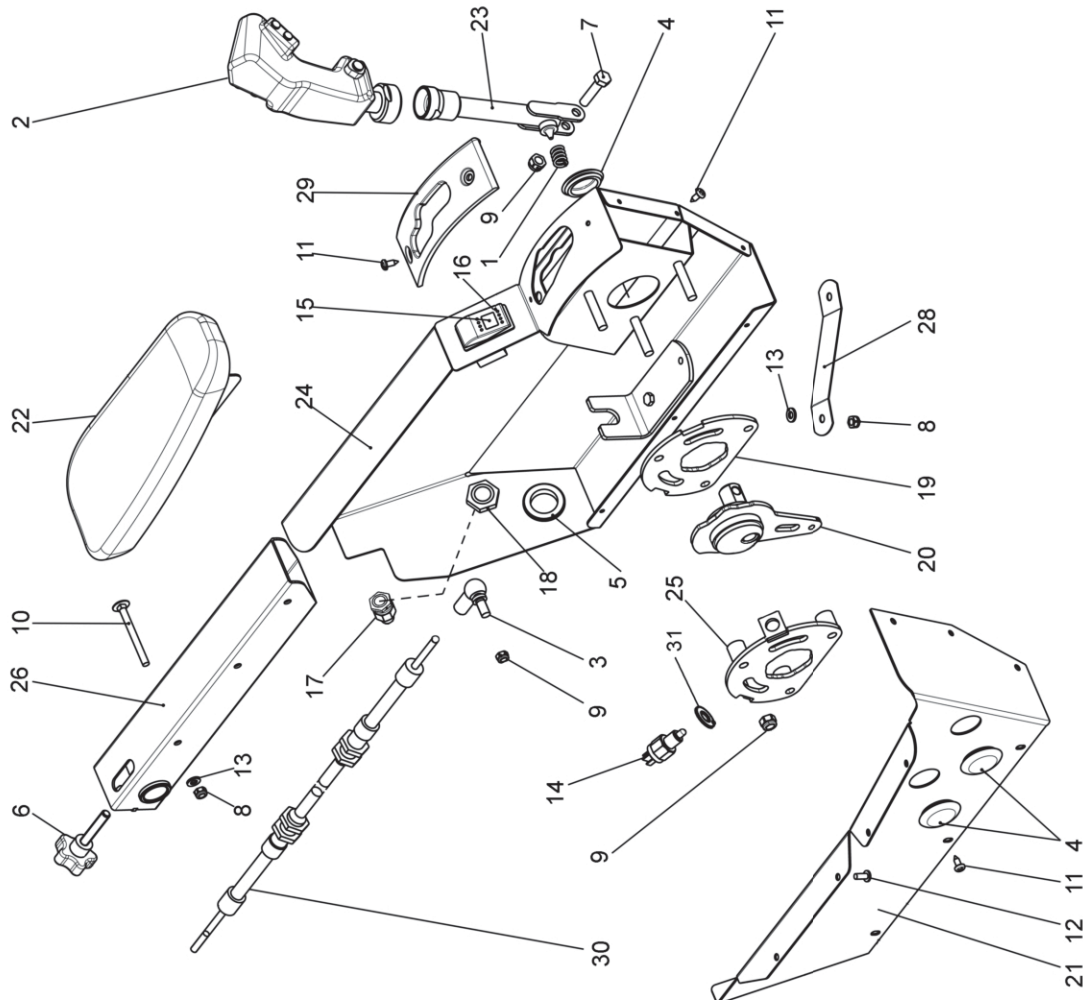

Po	Qty	PartNo	Remark	Feder	Spring	Jousi	Fjäder
1	1	0415254		Griff	Handle	Kahva	Handtag
2	1	0424405		Gelenk	Joint	Pallonivel	Kulled
3	1	0497739		Stopfen	Plug	Tulppa	Plugg
4	3	0633670		Gummi	Rubber	Kumi	Gummi
5	1	0633671		Knopf	Knob	Nuppi	Knopp
6	1	0871055		Schraube	Hexagonal screw	Kuusioruuvi	Skruv
7	1	6221877		Sich. Mutter	Lock nut	Lukkomutteri	Låsmutter
8	5	6593838		Sich. Mutter	Lock nut	Lukkomutteri	Låsmutter
9	4	6594048		Schraube	Screw	Ruuvi	Skruv
10	3	6755314		Blechschrabe	Plate screw	Levyruuvi	Plåtskruv
11	10	7266309		Schraube	Screw	Ruuvi	Skruv
12	4	7267413		Scheibe	Washer	Aluslaatta	Bricka
13	4	7400030		Schalter	Switch	Kytkin	Brytare
14	2	8063240	→	Geber	Indicator	Anturi	Givare
14	2	8500412	→	Symbol, entl.rohr	Symbol, unl.tun	Symboli, tyhji.p.	Symbol, tömn.rör
15	1	8095834		Schalter	Switch	Kytkin	Brytare
16	1	8095880		Stretch limiter	Vedonpoistaja	Stretch limiter	
17	1	8500295		Mutter	Nut	Mutteri	
18	1	8500296		Halter	Fastening	Kiinnityslevy	Förbindning
19	1	R713782		Nabe	Hub	Keskiö	Fäste
20	1	R708518	→	Nabe	Hub	Keskiö	Nav
20	1	R713059	→	Schutz	Guard	Sivusuoja	Nav
21	1	R708525		Armlehne	Arm support	Kyynänoja	Skydd
22	1	0633892		Arm	Arm	Varsi	Armstöd
23	1	R708538		Blech	Side	Sivu	Arm
24	1	R708539		Flansch	Flange	Laippa	Sida
25	1	R708540	→	Flansch	Flange	Laippa	Fläns
25	1	R713057	→	Halter	Holder	Kannatin	Fläns
26	1	R708542		Stützscheibe	Support plate	Tukilevy	Hällare
28	1	R709272		Blech	Cover plate	Peitelevy	Stöckplåt
29	1	0633898		Spirale	Wire	Vaijeri	Täckplåt
30	1	0499605		Spirale	Wire	Vaijeri	Vajer
30	1	0499618	TS	Federscheibe	Spring washer	Jousilaatta	Vajer
31	3	7414473	→				Fjäderbricka