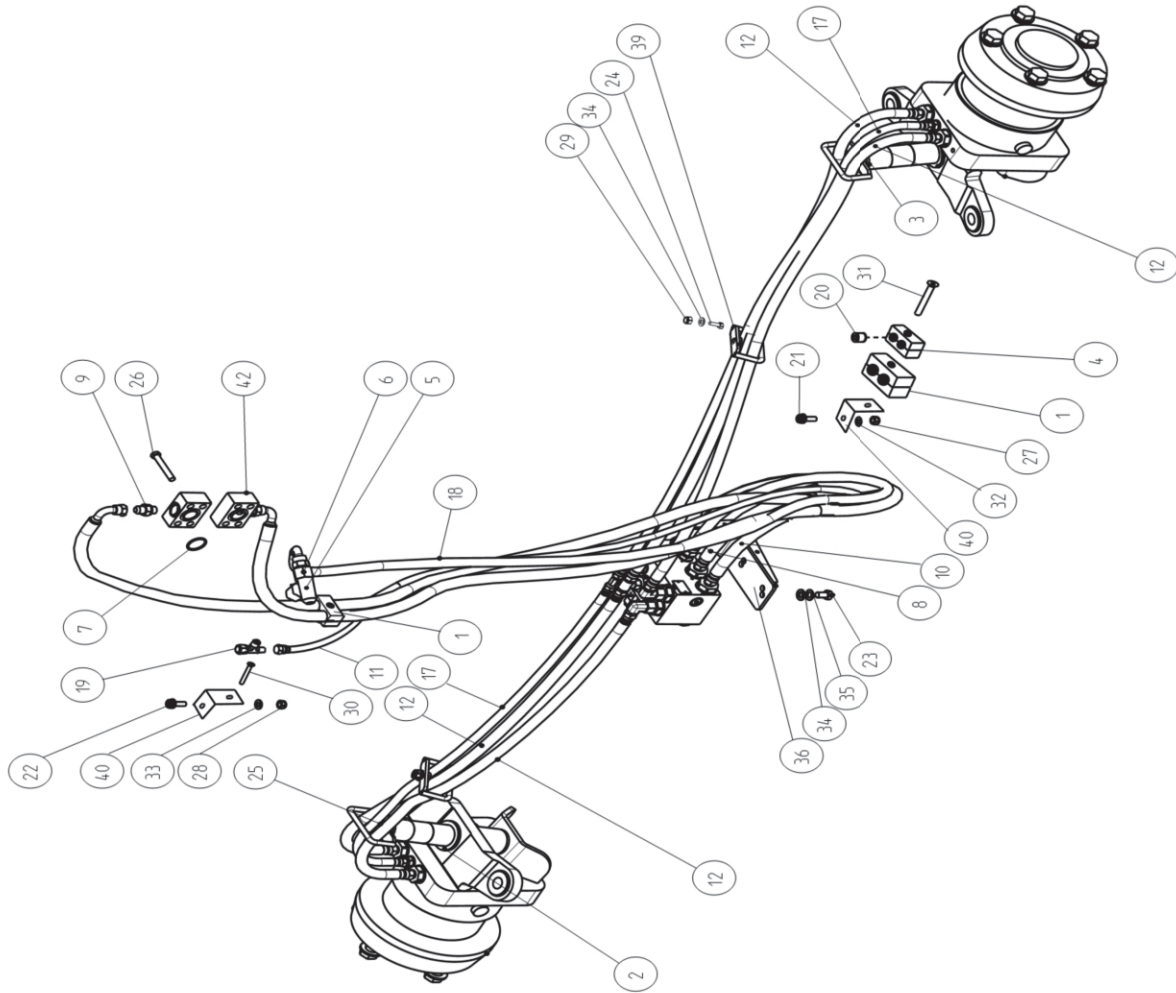

Po	Qty	PartNo	Remark	Holder	Kiinnitin	Fäste
1	2	0420190		Halter	Kiinnitin	Fäste
2	4	0424391		Scheibe	Aluslaatta	Bricka
3	2	0424400		Scheibe	Aluslaatta	Bricka
4	1	0424435		Halter	Kiinnitin	Fäste
5	1	0450386		T-Verschraubung	T-liitin	T-förbindning
6	1	0450394		Verschraubung	Liitin	Förbindning
7	2	0499536		O-ring	O-rengas	O-ring
8	1	0499668		Schlauch	Letku	Slang
9	2	0499689		Verschraubung	Liitin	Förbindning
10	1	0620449		Druckschlauch	Paineletku	Tryckslang
11	1	0620466		Druckschlauch	Paineletku	Tryckslang
12	4	0620560		Schlauch	Letku	Slang
17	2	0620561		Schlauch	Letku	Slang
18	1	0620617		Leckschlauch	Vuotoletku	Läckslang
19	1	0629427		Verschraubung	Liitin	Förbindning
20	1	0633844		Büchse	Holkki	Bussning
21	1	6211065		Schraube	Ruuvi	Skruv
22	1	6221261		Schraube	Ruuvi	Skruv
23	2	6230967		Schraube	Ruuvi	Skruv
24	2	6231167		Schraube	Hexagonal screw	Skruv
25	2	6231367		Schraube	Hexagonal screw	Skruv
26	8	6396434		Schraube	Hexagonal screw	Skruv
27	1	6593838		Sich. Mutter	Lukkumutteri	Låsmutter
28	3	6594038		Sich. Mutter	Lukkumutteri	Låsmutter
29	2	6594238		Sich. Mutter	Lukkumutteri	Låsmutter
30	1	7002431		Schraube	Kuusioloruuvi	Skruv
31	1	7002645		Schraube	Kuusioloruuvi	Skruv
32	1	7400030		Scheibe	Aluslaatta	Bricka
33	3	7400032		Scheibe	Aluslaatta	Bricka
34	6	7400034		Scheibe	Aluslaatta	Bricka
35	2	7414473		Federscheibe	Jousilaatta	Fjäderbricka
36	1	R697185		Halter	Kannatin	Hällare
39	4	R699500		Halter	Kannatin	Hällare
40	2	R710891		Halter	Kiinnitin	Fäste
42	2	R856607		Flansch	Laippa	Fläns