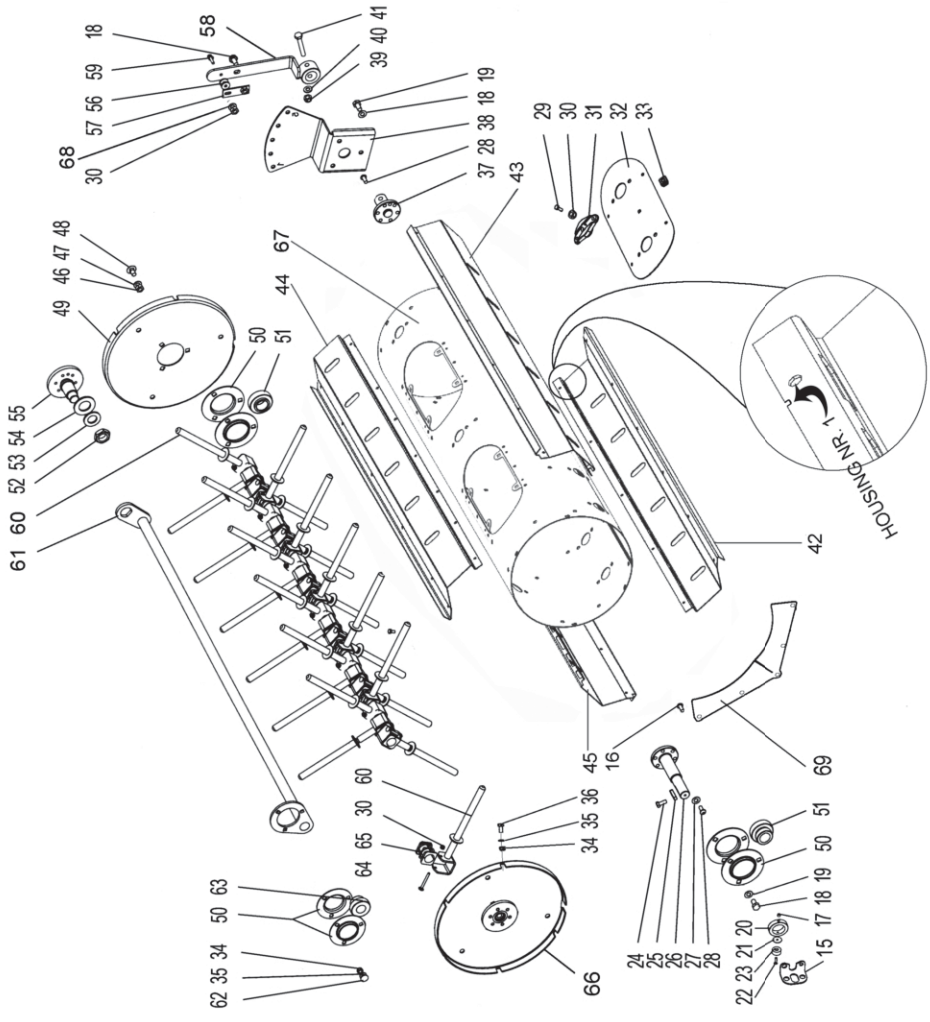

Po	Qty	PartNo	Remark	Blech	Plate	Levy	Plåt
15	1	R699814		Schraube	Screw	Kuusiokoloruuvi	Skruv
16	9	7001008		Halterschraube	Holding screw	Pidätinruuvi	Stoppskruv
17	1	7350750		Schraube	Hexagonal screw	Kuusioruuvi	Skruv
18	7	6226167		Federscheibe	Spring washer	Jousilaatta	Fjäderbricka
19	7	7414471		Halter	Holder	Kannatin	Hällare
20	1	R701863		Scheibe	Washer	Aluslaatta	Bricka
21	1	8033721		Schraube	Screw	Ruuvi	Skruv
22	1	8033723		Magnet	Magnet	Magneetti	Magnet
23	1	8033722		Schraube	Hexagonal screw	Kuusioruuvi	Skruv
24	1	6221267		Keil	Key	Kiila	Kil
25	1	7716115		Welle	Shaft	Akseli	Axel
26	1	R706881		Federscheibe	Spring washer	Jousilaatta	Fjäderbricka
27	12	7414469		Schraube	Hexagonal screw	Kuusioruuvi	Skruv
28	12	6221267		Schraube	Hexagonal screw	Kuusioruuvi	Skruv
29	49	6211067		Sich. Mutter	Lock nut	Lukkomutteri	Låsmutter
30	8	6593838		Lager	Bearing	Laakeri	Lager
31	24	0424382		Deckel	Cover	Kansi	Lock
32	2	R706870		Mutter	Nut	Korimutteri	Mutter
33	10	6561414		Sich. Mutter	Lock nut	Lukkomutteri	Låsmutter
34	12	6594038		Scheibe	Washer	Aluslaatta	Bricka
35	12	7400032		Schraube	Hexagonal screw	Kuusioruuvi	Skruv
36	12	6220867		Welle	Shaft	Akseli	Axel
37	1	R706878		Verstell.blech	Adj.plate	Säätölevy	Reglerplåt
38	1	R706927		Sich. Mutter	Lock nut	Lukkomutteri	Låsmutter
39	1	6594148		Scheibe	Washer	Aluslaatta	Bricka
40	1	7400033		Schraube	Screw	Ruuvi	Skruv
41	1	6227967		Gehäuse 1	Housing 1	Kotelo 1	Hus 1
42	1	R709655		Gehäuse 2	Housing 2	Kotelo 2	Hus 2
43	1	R709656		Gehäuse 3	Housing 3	Kotelo 3	Hus 3
44	1	R709657		Gehäuse 4	Housing 4	Kotelo 4	Hus 4
45	1	R709658		Mutter	Nut	Mutteri	Förbindning
46	3	6506434		Scheibe	Washer	Aluslaatta	Bricka
47	3	7414009		Sich.Schraube	Lock screw	Lukkoruuvi	Låsskruv
48	3	6763344		Endplatte	End.plate	Päätylevy	Ändplåt
49	1	R706872		Flansch	Flange	Laippa	Fläns
50	4	0569322		Lager	Bearing	Laakeri	Lager
51	2	0511057		Mutter	Nut	Mutteri	Förbindning
52	1	6522130		Scheibe	Washer	Aluslaatta	Bricka
53	1	7400040		Scheibe	Washer	Aluslaatta	Bricka
54	1	7400042		Welle	Shaft	Akseli	Axel
55	1	R706876		Scheibe	Washer	Aluslaatta	Bricka
56	2	7414055		Sich.stütze	Lock devise	Lukitsin	Låsanordning
57	1	R698033		Verstell.arm	Adj.rod	Säätövarsi	Justerarm
58	1	R706928