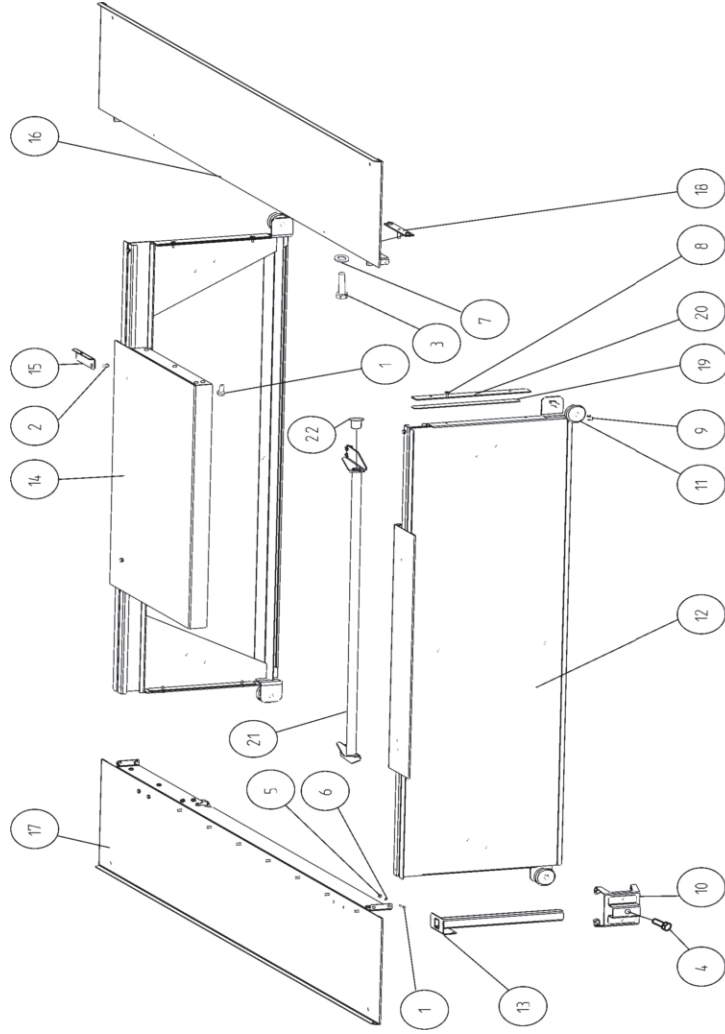

Deckel für Komtank 8,1 m³, 7,6 m³  
 Grain tank cover 8,1 m³, 7,6 m³

Viljasäiliön kansi 8,1 m³, 7,6 m³  
 Spannmålst. lock 8,1 m³, 7,6 m³

Remark

Po Qty PartNo

13DE

Po	Qty	PartNo	Remark		
1	22	6210667	Schraube	Hexagonal screw	Kuusioruuvi
2	5	6211067	Schraube	Hexagonal screw	Kuusioruuvi
3	2	6220867	Schraube	Hexagonal screw	Kuusioruuvi
4	1	6225767	Schraube	Hexagonal screw	Kuusioruuvi
5	29	6593838	Sich. Mutter	Lock nut	Låsmutter
6	29	7400030	Scheibe	Washer	Aluslaatta
7	2	7400032	Scheibe	Washer	Aluslaatta
8	8	7659074	Niete	Rivet	Niitti
9	4	7815009	Sicherungsring	Circclip	Varmistinrengas
10	1	R697930	Socket	Rack	Teline
11	4	R711676	Rolle	Rolle	Rulla
12	1	R711689	Seitenplatte	Side plate	Sivulevy
13	1	R711711	Rohr	Pipe	Putki
14	1	R711715	Seitenplatte	Side plate	Sivulevy
15	1	R711729	Halter	Holder	Korvake
16	1	R711738	Deckel, links	Cover, left	Kansi, vasen
17	1	R711739	Deckel, rechts	Cover, RH	Kansi, oikea
18	1	R711741	Gegenstück	Counterpart	Vastakappale
19	4	R712081	Halter	Fastening	Kiinnityslevy
20	4	R712082	Dichtung	Packing	Tiiviste
21	1	R712693	Griff	Handle	Kanva
22	1	0839217	Stopfen	Plug	Tulppa