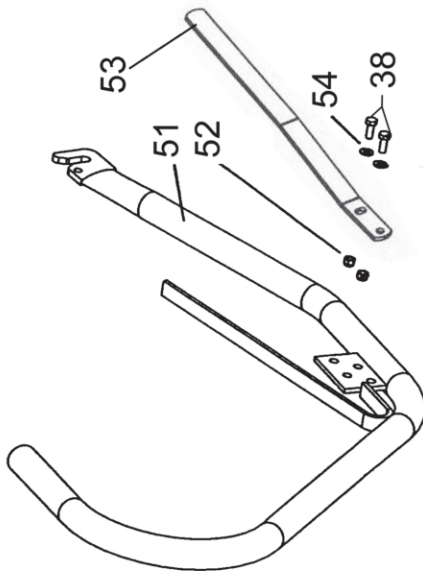

Bogen Abteiler  
Bow divider

Kaarijakaja  
Stråskiljarbåge

Remark

Po Qty PartNo

11AD

Po	Qty	PartNo	Remark	Po	Qty	PartNo	Remark
38	2	6221267	Schraube	Hexagonal screw	Kuusioruuvi	Skruv	
51	1	R698840	Abteilerrohr	Support pipe	Kannatinputki	Bärrör	
52	2	6594048	Sich. Mutter	Lock nut	Lukkomutteri	Låsmutter	
53	1	R699884	Führung	Guide	Ohjain	Styrning	
54	2	7400032	Scheibe	Washer	Aluslaatta	Bricka	
55	1	R698841	Abteiler, links	Straw divider, l.	Jakolaite, vas.	Stråskiljare, vä.	
56	1	R698842	Abteiler, re	Straw divider, r.	Jakolaite, oik.	Stråskiljare, hö.	
57	1	R698850	Abteiler, kit	Straw divider, kit	Jakolaite, pari	Stråskiljare, par	