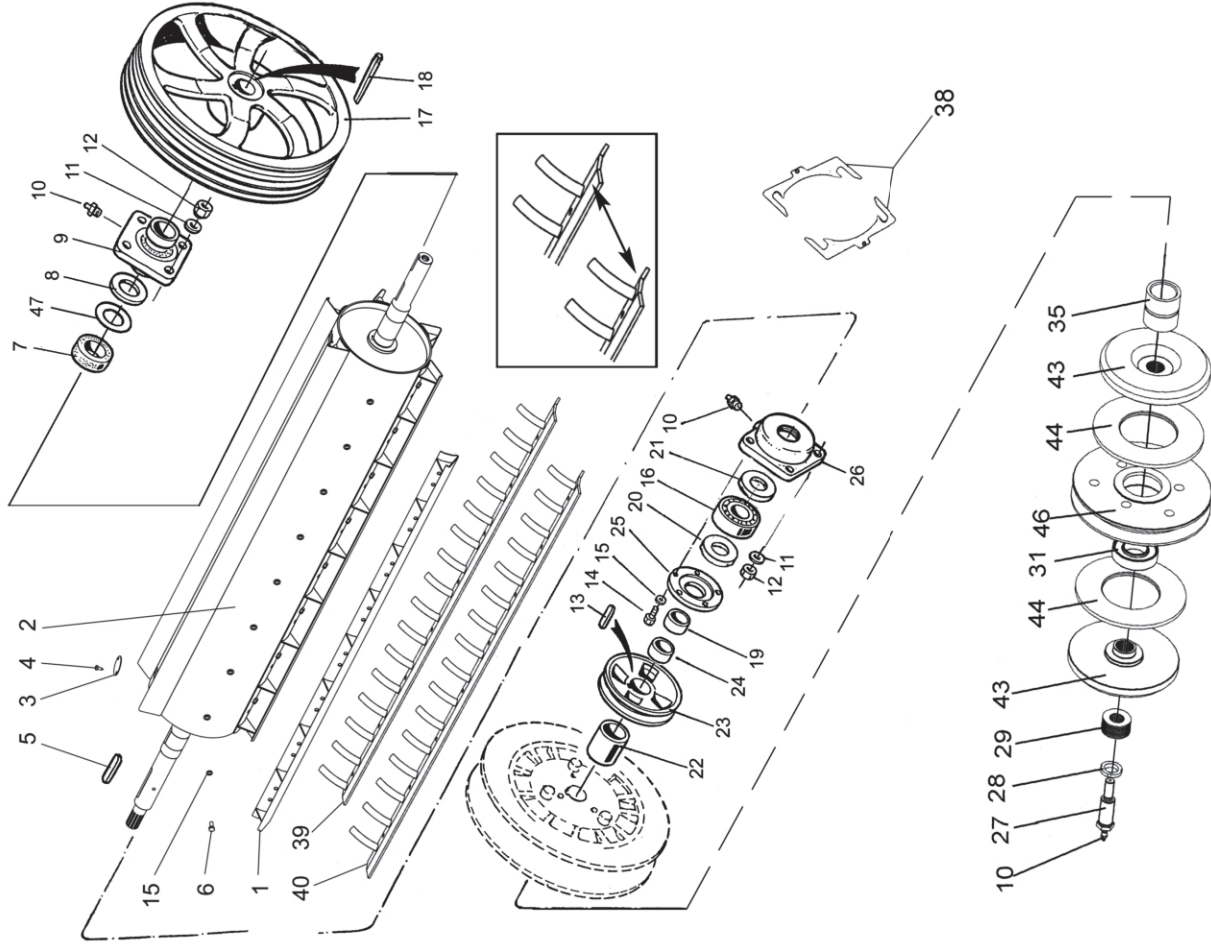

**Wendetrommel
Stripper beater rice**

**Olkikela riisi
Halmcylinder ris**

Po Qty PartNo Remark

Schüttler, Verlängerung
Walkers extended

Kohlin jatkettu
Skakare förläggd

Remark

Po Qty PartNo

12HE

1	12	6210667
2	42	6211067
3	12	6506234
4	54	6593838
5	12	6758344
6	96	7400030
7	12	7400032
8	6	R692131
9	6	R692132
10	6	R701737
11	4	R711551
12	2	R711552
13	6	R712173

Schraube	Hexagonal screw	Kuusioruuvi	Skruv
Schraube	Hexagonal screw	Kuusioruuvi	Skruv
Mutter	Nut	Mutteri	Förbindning
Sich. Mutter	Lock nut	Lukkomutteri	Låsmutter
Sich.Schraube	Lock screw	Lukkoruuvi	Låsskruv
Scheibe	Washer	Aluslaatta	Bricka
Scheibe	Washer	Aluslaatta	Bricka
Giebel	Gable	Pääty	Gavel
Sich.stütze	Lock devise	Lukitsin	Låsanordning
Verlängerung	Extension	Jatke	Förlängning
Deckel	Plate	Pohja	Plåt
Deckel LH-AGRO	Plate LH-AGRO	Pohja LH-AGRO	Botten LH-AGRO
Schüttele	Walker	Kohlin	Skakare