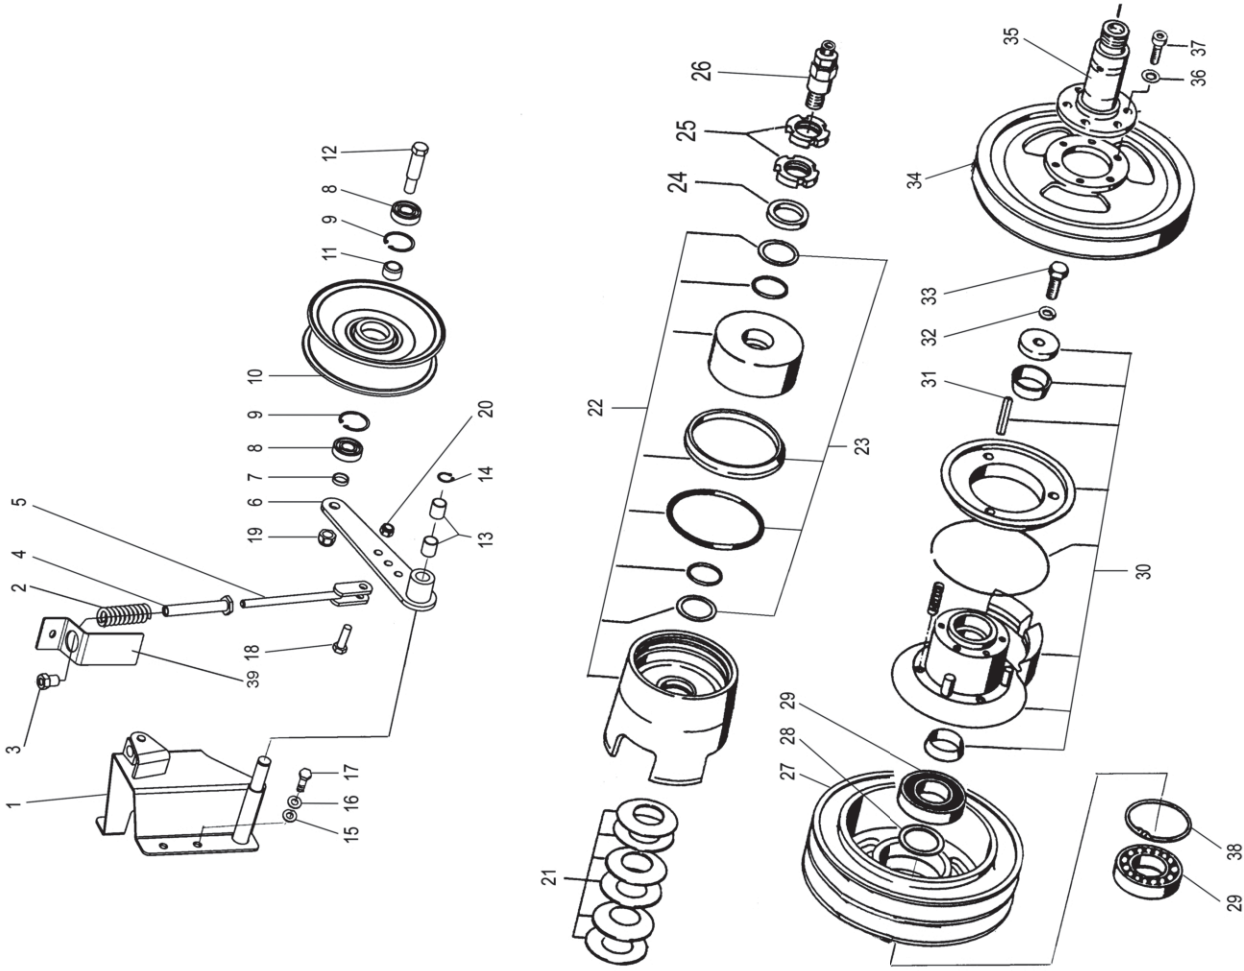

Schneidwerks kupplung  
Cutting table clutch

Leikkuupöydän kytkin  
Skärbordets koppling

Remark

Po Qty PartNo

Po	Qty	PartNo	Remark
1	1	R697483	Socket
2	1	0415225	Feder
3	1	R699897	Sich. Mutter
4	1	R663254	Büchse
5	1	R663251	Hebel
6	1	R697459	Arm
7	1	R639144	Büchse
8	2	0502364	Lager
9	2	7815238	Sicherungsring
10	1	0660006	Riemenspanner
11	1	R697511	Büchse
12	1	R697457	Zapfen
13	2	0552076	Büchse
14	1	7815017	Sicherungsring
15	2	7400033	Scheibe
16	2	7414471	Federscheibe
17	2	6226367	Schraube
18	1	6231780	Schraube
19	1	6594438	Mutter
20	1	6594238	Sich. Mutter
21	6	0424360	Teilerfeder
22	1	0424355	Schalter
23	1	0424447	Dichtungsreihe
24	1	R698077	Büchse
25	2	0563009	Mutter
26	1	0424362	Verschraubung
27	1	0424359	Riemenscheibe
28	1	R696739	Reifen
29	2	0502368	Lager
30	1	0424357	Schalter
31	1	7716134	Keil
32	1	7414477	Federscheibe
33	1	6241367	Schraube
34	1	R696730	Riemenscheibe
35	6	0424356	Welle
36	6	7414469	Federscheibe
37	6	7002345	Schraube
38	1	7815258	Sicherungsring
39	1	R709390	Meter