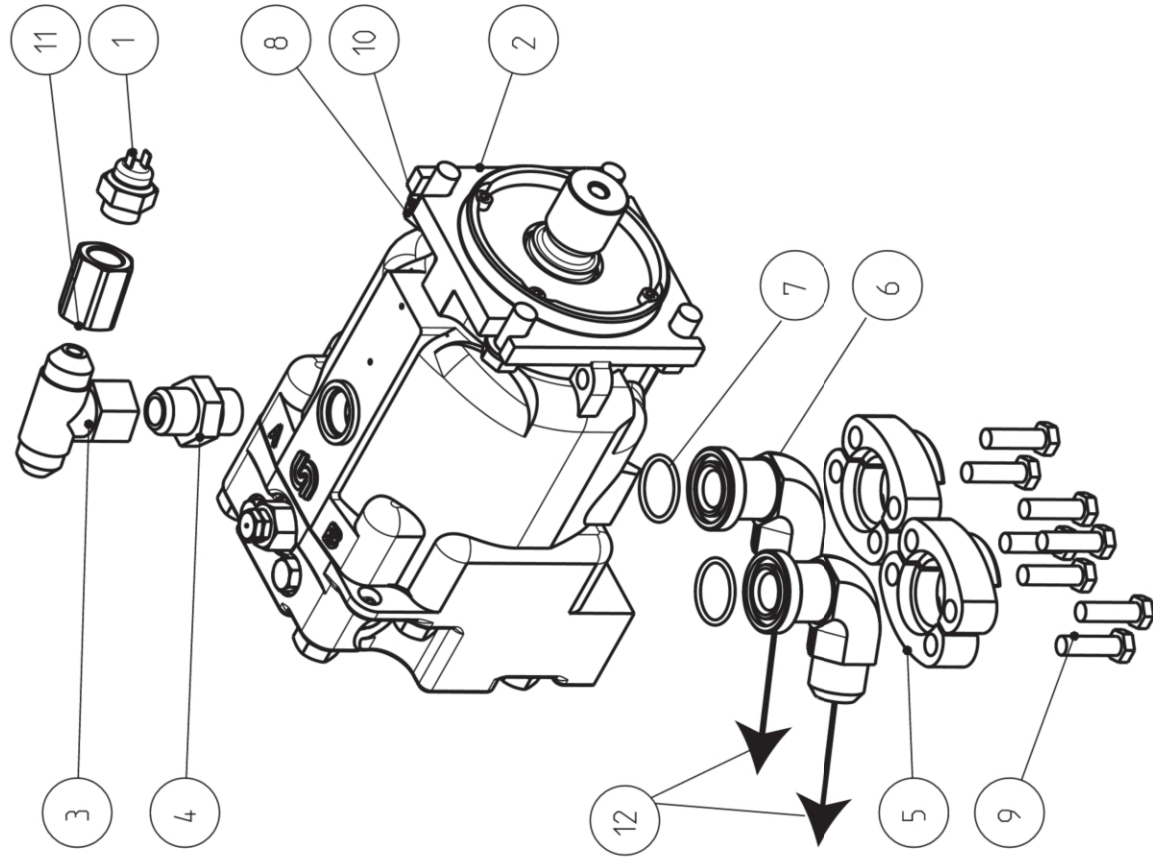

Fahrydraulik 2
Traction hydr. 2

Ajohydrauliikka 2
Körhydraulik. 2

Remark

Po Qty PartNo

Po	Qty	PartNo	Remark	Geber	Indicator	Anturi	Givare
1	1	0424431		Motor	Motor	Moottori	Motor
2	1	0424512		T-Verschraubung	T-fitting	T-liitin	T-förbindning
3	1	0450386		Verschraubung	Fitting	Liitin	Förbindning
4	1	0450751		Halter	Holder	Kannatin	Hällare
5	4	0499528		Verschraubung	Fitting	Liitin	Förbindning
6	2	0499529		O-ring	O-ring	O-rengas	O-ring
7	2	0499536		Schraube	Screw	Ruuvi	Skruv
8	4	6235987		Schraube	Screw	Ruuvi	Skruv
9	8	6468392		Scheibe	Washer	Aluslaatta	Bricka
10	4	7400035		Muffe	Sleeve	Muhvi	Muff
11	1	R711844		Schlauch	Hose	Letku	Slang
12	2	0620509		Schlauch	Hose	Letku	Slang
12	2	0620504	TS	Schlauch	Hose	Letku	Slang