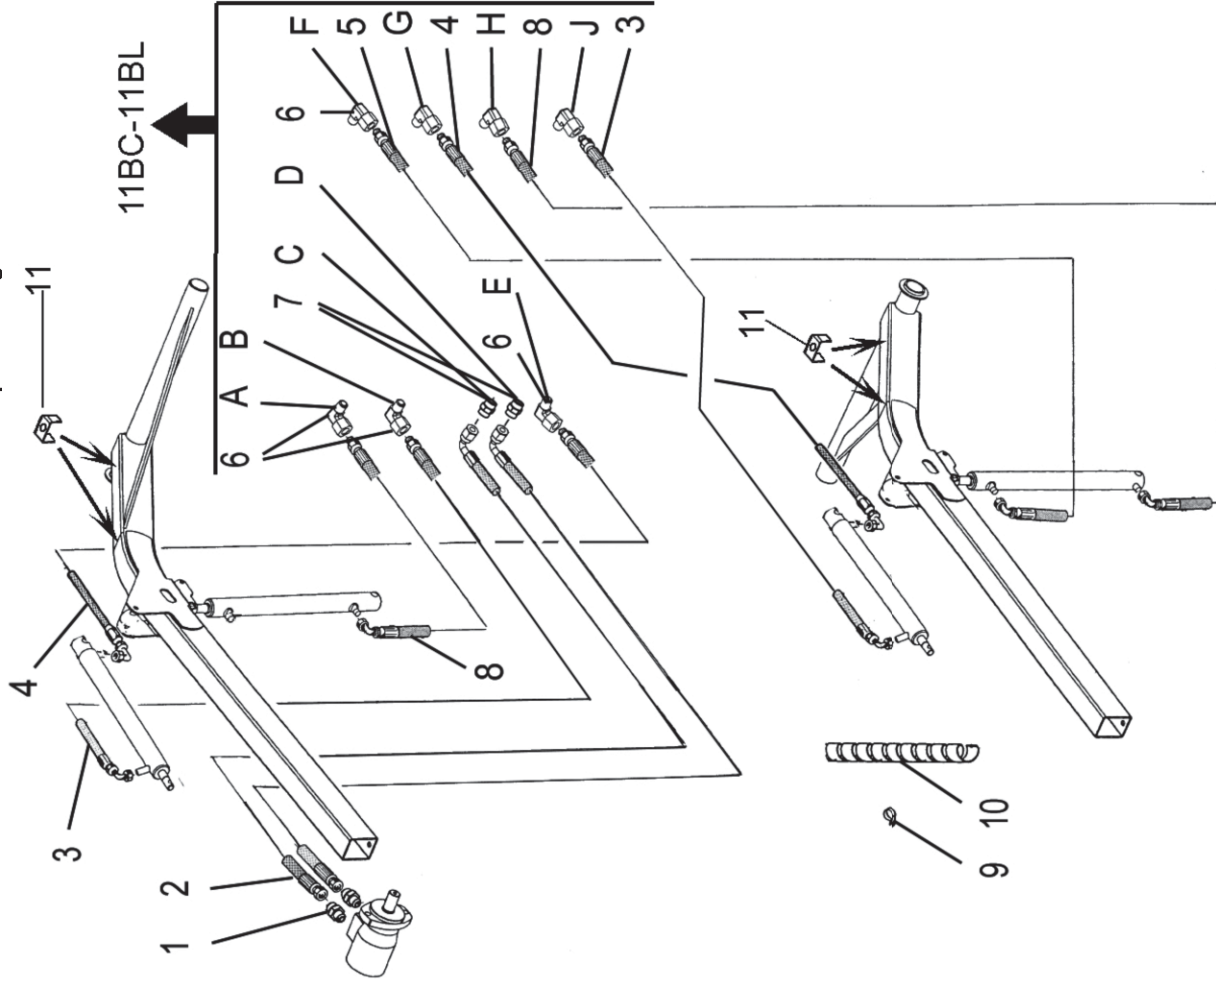

Hospel Schlauch
Reel hoses

Laonnostokelan letkut
Kamhaspelns slangar

Po Qty PartNo Remark

1	2	0499689	Verschraubung	Fitting	Liitin	Förbindning
2	2	0620555	Schlauch	Hose	Letku	Slang
3	2	0620552	Schlauch	Hose	Letku	Slang
4	2	0620553	Schlauch	Hose	Letku	Slang
5	1	0620551	Schlauch	Hose	Letku	Slang
6	7	0629444	Verschraubung	Fitting	Liitin	Förbindning
7	2	0629476	Verschraubung	Fitting	Liitin	Förbindning
8	2	0620554	Schlauch	Hose	Letku	Slang
9		0629098	Schelle	Link	Side	Stag
10		R700500	Schutzspirale	Cover spiral	Suojaspiraali	Skyddspiral
11	4	R064409	Halter	Holder	Kannatin	Hällare