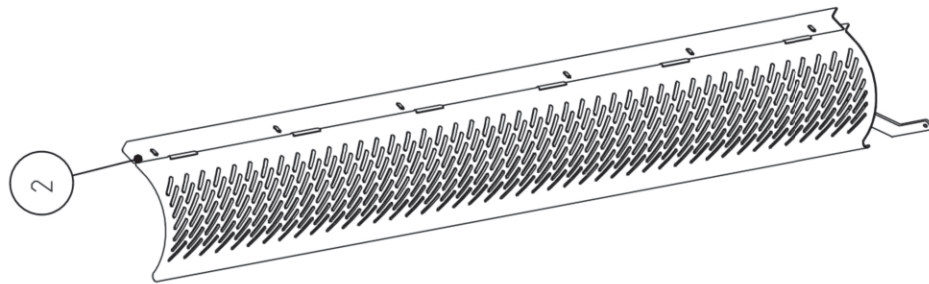

Bohne Sonderausrüstung
Bean accessories

Papusetti
Utrustning, Böna

22BA

Po	Qty	PartNo	Remark		
1	1	R714276	Deckel	Botton door	Pohjaluukku
2	1	R714278	Deckel	Botton door	Bottenlucka
3	1	R714279	Deckel	Door	Luukku
4	1	R714280	Deckel	Botton door	Pohjaluukku
					Bottenlucka
					Bottenlucka
					Lucka
					Bottenlucka