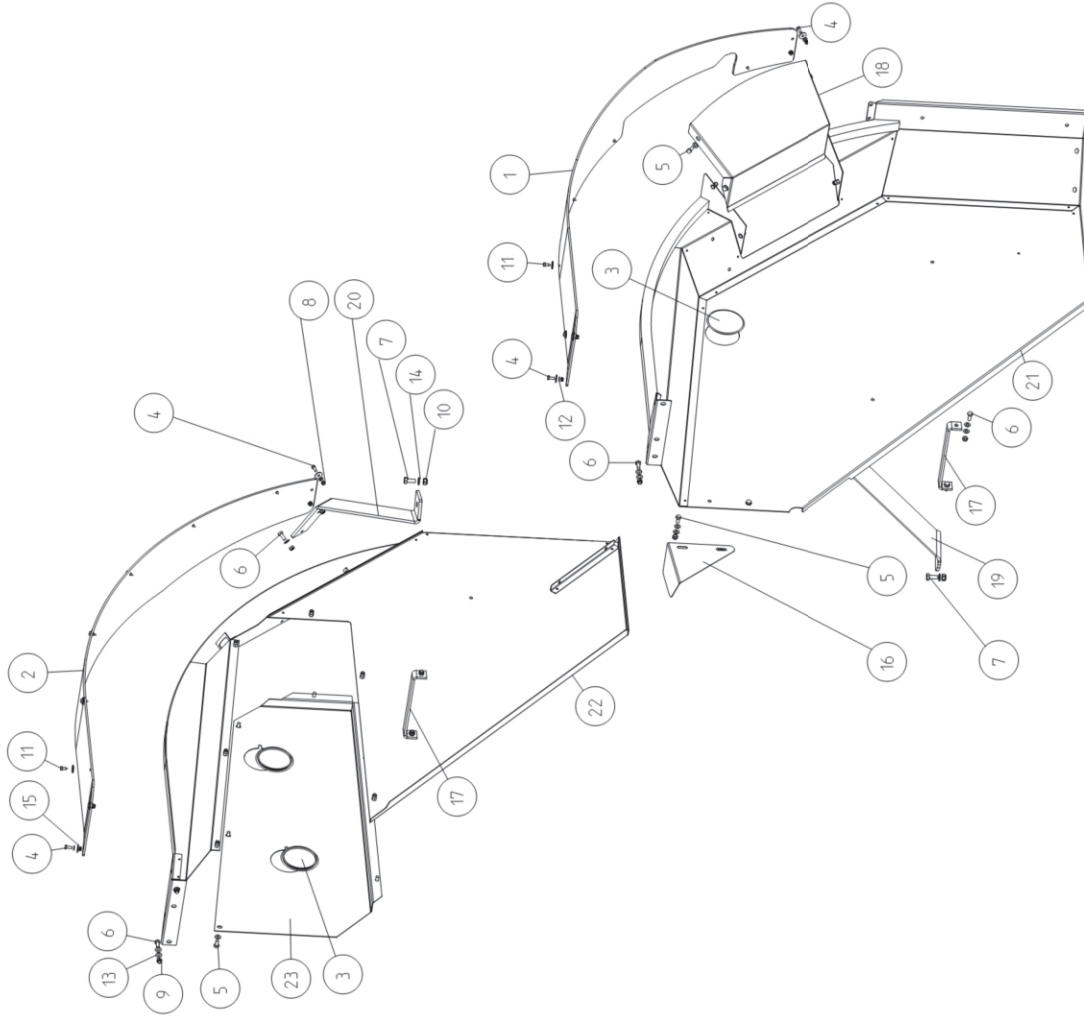

1	1	0633719	Kotflügel	Mud guard, left	Lokasuojia, vas	Stänkskärmar,vä
2	1	0633720	Kotflügel, rechts	Mud guard, right	Lokasuojia, oik.	Stänkskärmar, hö
3	3	0839240	Stopfen	Plug	Tulppa	Plug
4	8	6211067	Schraube	Hexagonal screw	Kuusioruuvi	Skruv
5	12	6220867	Schraube	Hexagonal screw	Kuusioruuvi	Skruv
6	12	6221267	Schraube	Hexagonal screw	Kuusioruuvi	Skruv
7	2	6226367	Schraube	Hexagonal screw	Kuusioruuvi	Skruv
8	8	6593838	Sich. Mutter	Lock nut	Lukkomutteri	Låsmutter
9	8	6594038	Sich. Mutter	Lock nut	Lukkomutteri	Låsmutter
10	2	6594148	Sich. Mutter	Lock nut	Lukkomutteri	Låsmutter
11	11	7268607	Blechschrabe	Plate screw	Levyruuvi	Plåtskruv
12	8	7400030	Scheibe	Washer	Aluslaatta	Bricka
13	32	7400032	Scheibe	Washer	Aluslaatta	Bricka
14	2	7400033	Scheibe	Washer	Aluslaatta	Bricka
15	19	7414055	Scheibe	Washer	Aluslaatta	Bricka
16	1	R699492	Schutz	Belt guard	Hihnasuojia	Remskydd
17	2	R701232	Stützscheibe	Support plate	Tukilevy	Stöplåt
18	1	R711919	Deckel, links	Cover, left	Kansi, vasen	Lock, vänster
19	1	R711920	Stütze	Support	Tuki	Stöd
20	1	R711921	Stütze	Support	Tuki	Stöd
21	1	R711926	Kotflügel	Mud guard, left	Lokasuojia, vas	Stänkskärmar,vä
22	1	R711927	Kotflügel, rechts	Mud guard, right	Lokasuojia, oik.	Stänkskärmar, hö
23	1	R711938	Deckel	Door	Luukku	Lucka