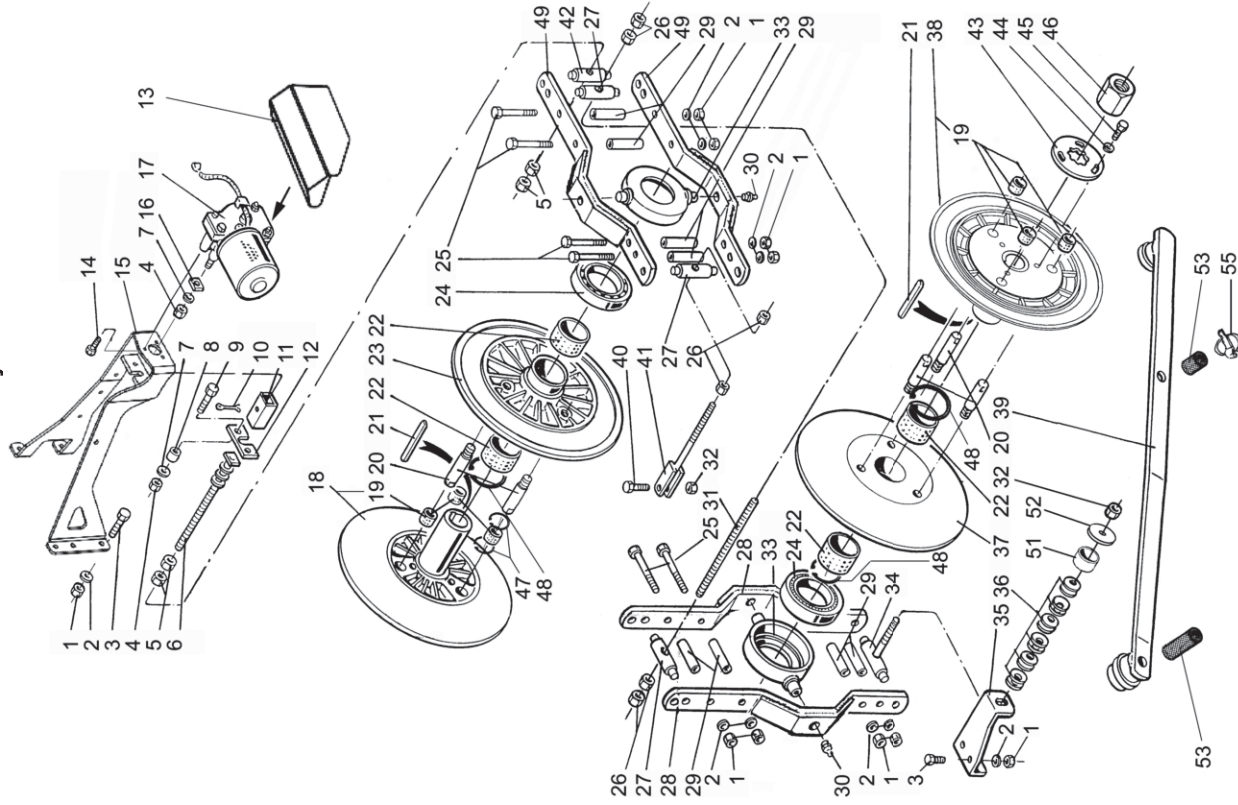

Po	Qty	PartNo	Remark	Mutter	Nut	Mutteri	Förbndning
1	14	6506434		Federscheibe	Spring washer	Jousilaatta	Fjäderbricka
2	14	7414471		Schraube	Hexagonal screw	Kuusioruuvi	Skruv
3	6	6226567		Mutter	Nut	Mutteri	Förbndning
4	4	6506234		Mutter	Nut	Mutteri	Förbndning
5	4	R671507		Schraube	Adj. screw	Säätöruuvi	Justerskruv
6	1	R691592		Federscheibe	Spring washer	Jousilaatta	Fjäderbricka
7	4	7414469		Büchse	Bush	Holkki	Bussning
8	1	R659452		Schraube	Hexagonal screw	Kuusioruuvi	Skruv
9	4	6221667		Splint	Split pin	Saksisokka	Saxpinne
10	1	7812160		Büchse	Bush	Holkki	Bussning
11	1	R697581		Arretierungsblech	Locking plate	Lukituslevy	Läsplåt
12	1	R686435		Schutz	Guard	Suoja	Skydd
13	1	R714091		Schraube	Hexagonal screw	Kuusioruuvi	Skruv
14	3	6211067		Soekel	Rack	Teline	Stativ
15	1	R710410		Mitnehmer	Capstan	Vääntö	Vridmutter
16	1	R669278		Motor	Motor	Mootori	Motor
17	1	R707133		Scheibe	Pulley stat.	Muut.pyörä kiin.	Var.hjul fast
18	1	R694268		Lagerbüchse	Bearing bush	Laakeriholkki	Lagerholk
19	6	0553031		Zapfen	Pin	Tappi	Tapp
20	6	R694277		Keil	Key	Kiila	Kil
21	2	7716160		Lagerbüchse	Bearing bush	Laakeriholkki	Lagerholk
22	4	0553033		Scheibe	Pulley mov.	Muut.pyörä liik.	Var.hjul rörl.
23	1	R694269		Lager	Bearing	Kuulalaakeri	Lager
24	2	0502039		Schraube	Screw	Ruuvi	Skruv
25	8	6229167		Mutter	Nut	Mutteri	Förbndning
26	6	6506634		Zapfen	Pin	Tappi	Tapp
27	3	R694435		Verstell.arm	Adj.rod	Säätövarsi	Justerarm
28	2	R686431		Rohr	Pipe	Väliputki	Mellanrör
29	8	R694436		Nippel	Nipple	Nippa	Smörjnippel
30	2	0252420		Stange	Interm.lever	Välitanko	Mellanstång
31	1	R686437		Sich. Mutter	Lock nut	Lukkommutteri	Låsmutter
32	2	6594238		Lagerhäuse	Bearing box	Laakeripesä	Lagerhus
33	2	R694276		Schraube	Screw	Ruuvi	Skruv
34	1	R694432		Stütze	Support	Tuki	Stöd
35	1	R694431		Teilerfeder	Disk spring	Lautasiousi	Tallriksfjäder
36	12	0410122		Scheibe	Pulley mov.	Muut.pyörä liik.	Var.hjul rörl.
37	1	R694273		Scheibe	Pulley stat.	Muut.pyörä kiin.	Var.hjul fast
38	1	R694272		Schlüssel	Key	Avain	Nyckel
39	1	R694563		Schraube	Hexagonal screw	Kuusioruuvi	Skruv
40	1	6231767		Schraube	Screw	Sideruuvi	Skruv
41	1	R680717		Mutterachse	Nut pin	Mutteritappi	Muttertapp
42	1	R694434		Sich.blech	Lock plate	Lukkolevy	Låsbricka
43	1	R694289		Federscheibe	Spring washer	Jousilaatta	Fjäderbricka
44	3	7414473		Schraube	Hexagonal screw	Kuusioruuvi	Skruv
45	3	6231167