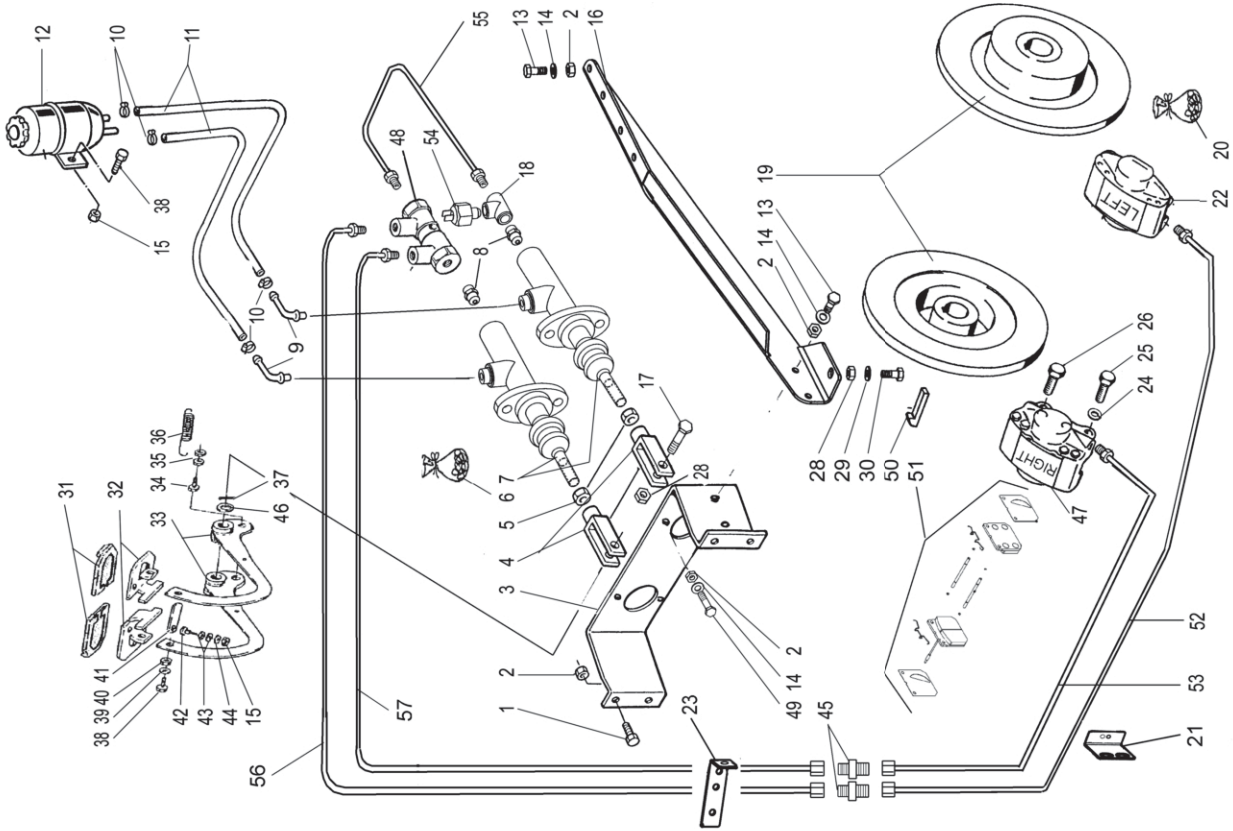

46	1	R583017										
47	1	0424313	RIGHT	Scheibe	Washer	Aluslaatta	Bricka					
48	1	0424317		Bremse,kompl.	Brake assy	Jarrusatula	Bromssadel					
49	2	6221260		Ventil	Valve	Venttiili	Ventil					
50	1	7712121		Schraube	Hexagonal screw	Kuusioruuvi	Skruv					
51	1	0482479		Keil	Key	Kiila	Kil					
52	1	R712477		Bremsen Kit	Assembly kit	Aseennussarja	Monteringssats					
53	1	R712476		Druckrohr links	Pressure pipe l.	Paineputki vas.	Tryckrör vä.					
54	1	8033661		Druckrohr rechts	Pressure pipe r.	Paineputki oik.	Tryckrör hö.					
55	1	R712478		Schalter	Switch	Kytkin	Brytare					
				Drückrohr	Pressure pipe	Paineputki	Tryckrör					

Bremse 700599 →
Brakes 700599 →

Käyttöjarrut 700599 →
Bromsar 700599 →