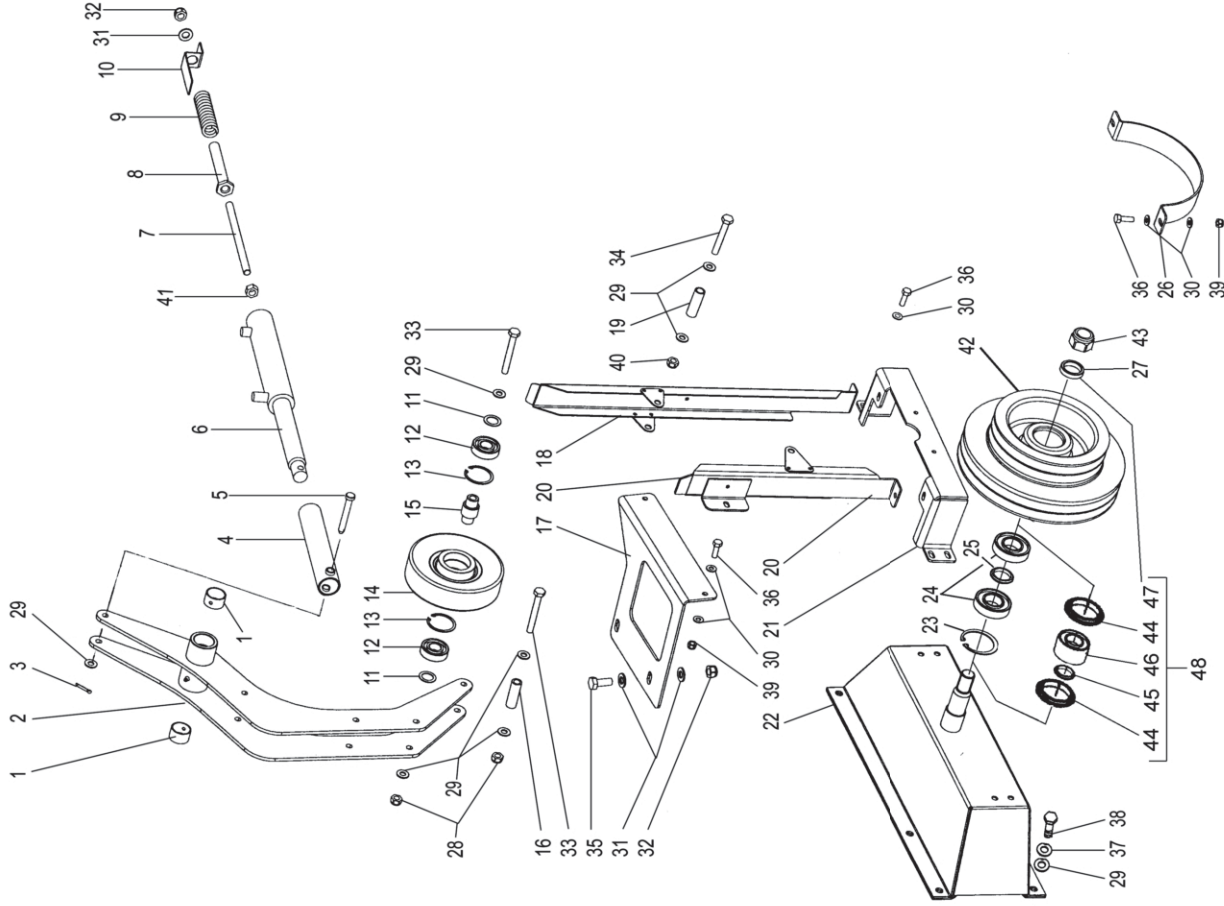

Häcksler, einschaltung
Straw cutter's clutch

Silppurin kytkin
Hack koppling

Remark

Po Qty PartNo

1	2	0553073	Büchse
2	1	R697208	Hebel
3	1	7812152	Zapfen
4	1	R697227	Anschlag
5	1	R697161	Zapfen
6	1	0424365	Zylinder
7	1	R697219	Hebel
8	1	R697219	Hebel
9	1	0415261	Feder
10	1	R699089	Meter
11	2	R697223	Büchse
12	2	0502364	Lager
13	2	7815238	Sicherungsring
14	1	0660005	Riemenspanner
15	1	R697221	Welle
16	1	R697236	Rohr
17	1	R697160	Halter
18	1	R697152	Halter
19	1	R580417	Büchse
20	1	R697159	Schutz
21	1	R697199	Halter
22	1	R697311	Sockel
23	1	7815248	Sicherungsring
24	2	0502366	Lager
25	1	R696168	Ring
26	1	R697156	Bogen
27	1	R694900	Büchse
28	2	6594138	Mutter
29	13	7400033	Scheibe
30	8	7400032	Scheibe
31	5	7400034	Scheibe
32	3	6594238	Sich. Mutter
33	2	6228577	Schraube
34	2	6228177	Schraube
35	2	6231367	Schraube
36	4	6221467	Schraube
37	6	7414471	Federscheibe
38	6	6226367	Schraube
39	2	6594038	Sich. Mutter
40	1	6594148	Sich. Mutter
41	1	6506631	Mutter
42	1	R696726	Riemenscheibe
43	1	6594638	Mutter
44	2	R713675	Büchse
45	1	R713676	Büchse

Bush	Holkki	Bussning
Lever	Vipu	Spak
Pin	Tappi	Tapp
Limiter	Rajoitin	Stoppare
Pin	Tappi	Tapp
Cylinder	Sylinteri	Cylinder
Rod	Tanko	Stång
Rod	Tanko	Stång
Spring	Jousi	Fjäder
Meter	Mittari	Mätare
Bush	Holkki	Bussning
Bearing	Laakeri	Lager
Circlip	Varmistinrengas	Låsring
Wheel	Kiristyspyörä	Spännrulle
Shaft	Akseli	Axel
Pipe	Väliputki	Mellanrör
Fastening	Kiinnike	Fäste
Holder	Kannatin	Hällare
Bush	Holkki	Bussning
Belt guard	Hihnasuojja	Remskydd
Fastening	Kiinnike	Fäste
Bed	Pukki	Stativ
Circlip	Varmistinrengas	Låsring
Bearing	Laakeri	Lager
Spacer	Välirengas	Distansring
Bow	Kaari	Båge
Spacer bush	Väliholkki	Distansring
Nut	Mutteri	Förbindning
Washer	Aluslaatta	Bricka
Washer	Aluslaatta	Bricka
Washer	Aluslaatta	Bricka
Lock nut	Lukkomutteri	Låsmutter
Screw	Ruuvi	Skruv
Screw	Ruuvi	Skruv
Hexagonal screw	Kuusioruuvi	Skruv
Hexagonal screw	Kuusioruuvi	Skruv
Spring washer	Jousilaatta	Fjäderbricka
Hexagonal screw	Kuusioruuvi	Skruv
Lock nut	Lukkomutteri	Låsmutter
Lock nut	Lukkomutteri	Låsmutter
Nut	Mutteri	Förbindning
Pulley	Hihnapyörä	Remskiva
Nut	Mutteri	Förbindning
Bush	Holkki	Bussning
Bush	Holkki	Bussning

700598
700598
700598
700599
700599