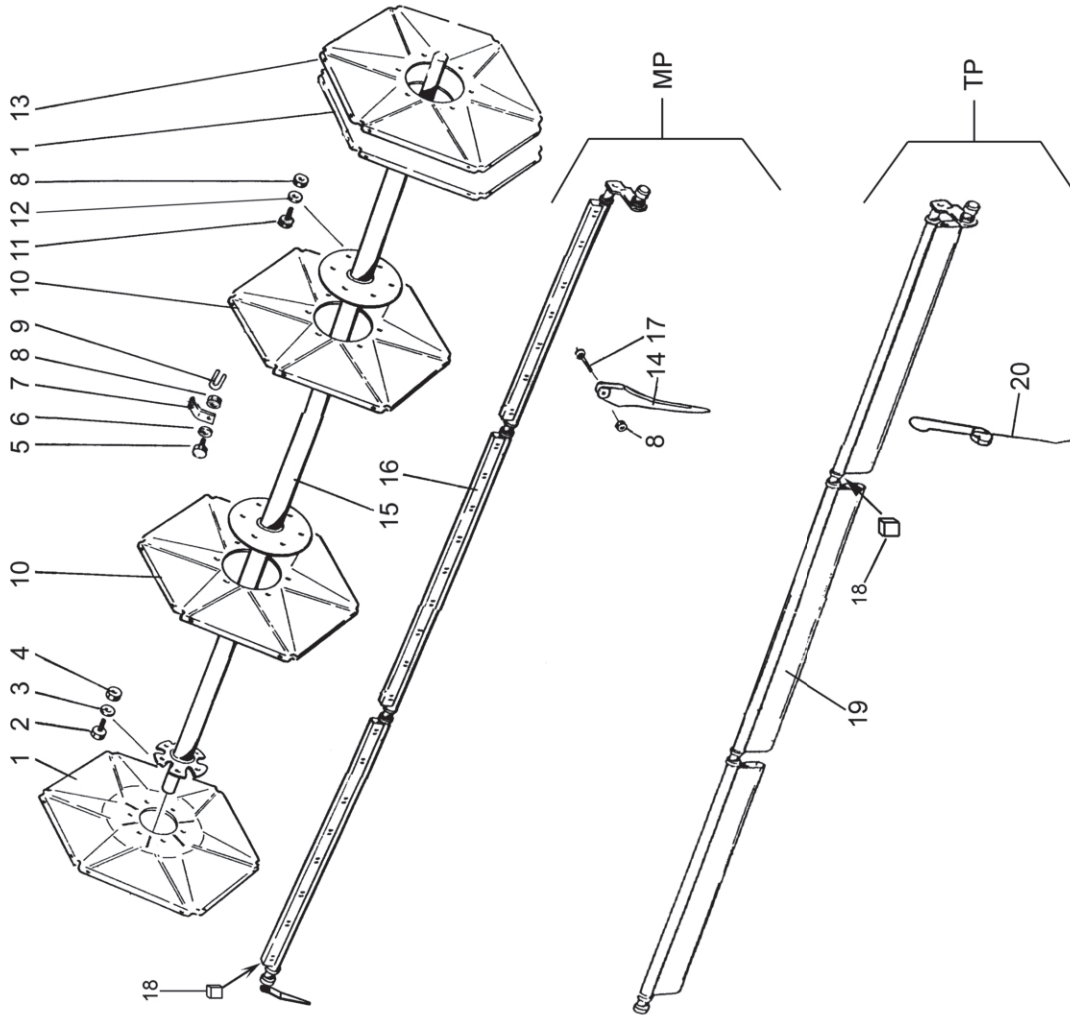

Haspel 5,1m  
Pick-up reel 5,1m

Laonnostokela 5,1m  
Kamhaspel 5,1m

Remark

Po Qty PartNo

11DG

Po	Qty	PartNo	Remark	End.plate	End_plate	Päätylevy	Ändplåt
1	2	R683121		Schraube	Hexagonal screw	Kuusioruuvi	Skruv
2	12	6220867		Scheibe	Washer	Aluslaatta	Bricka
3	6	7400032		Sich. Mutter	Lock nut	Lukkomutteri	Låsmutter
4	6	6594038		Schraube	Hexagonal screw	Kuusioruuvi	Skruv
5	60	6211067		Scheibe	Washer	Aluslaatta	Bricka
6	60	7400030		Blech	Plate	Levy	Plåt
7	30	R672223		Sich. Mutter	Lock nut	Lukkomutteri	Låsmutter
8	25	6593838		Klemme	Clamp	Kiristin	Slangklämma
9	30	R672224		Blech	Plate	Levy	Plåt
10	2	R678094		Schraube	Hexagonal screw	Kuusioruuvi	Skruv
11	18	6210667		Scheibe	Washer	Aluslaatta	Bricka
12	18	7414055		Endplatte	End_plate	Päätylevy	Ändplåt
13	1	R678095		Federzinken	Tine	Pilkki	Pik
14	21	0633837	MP	Welle	Shaft	Keskiakseli	Mittanaxel
15	1	R698667		Welle	Shaft	Akseli	Axel
16	6	R698664	MP	Schraube	Screw	Ruuvi	Skruv
17	21	6754314		Dichtung	Packing	Tiiviste	Tätning
18	36	9687901		Welle	Shaft	Akseli	Axel
19	6	R700526	TP	Federzinken	Tine	Pilkki	Pik
20	21	0415206	TP				
	0						