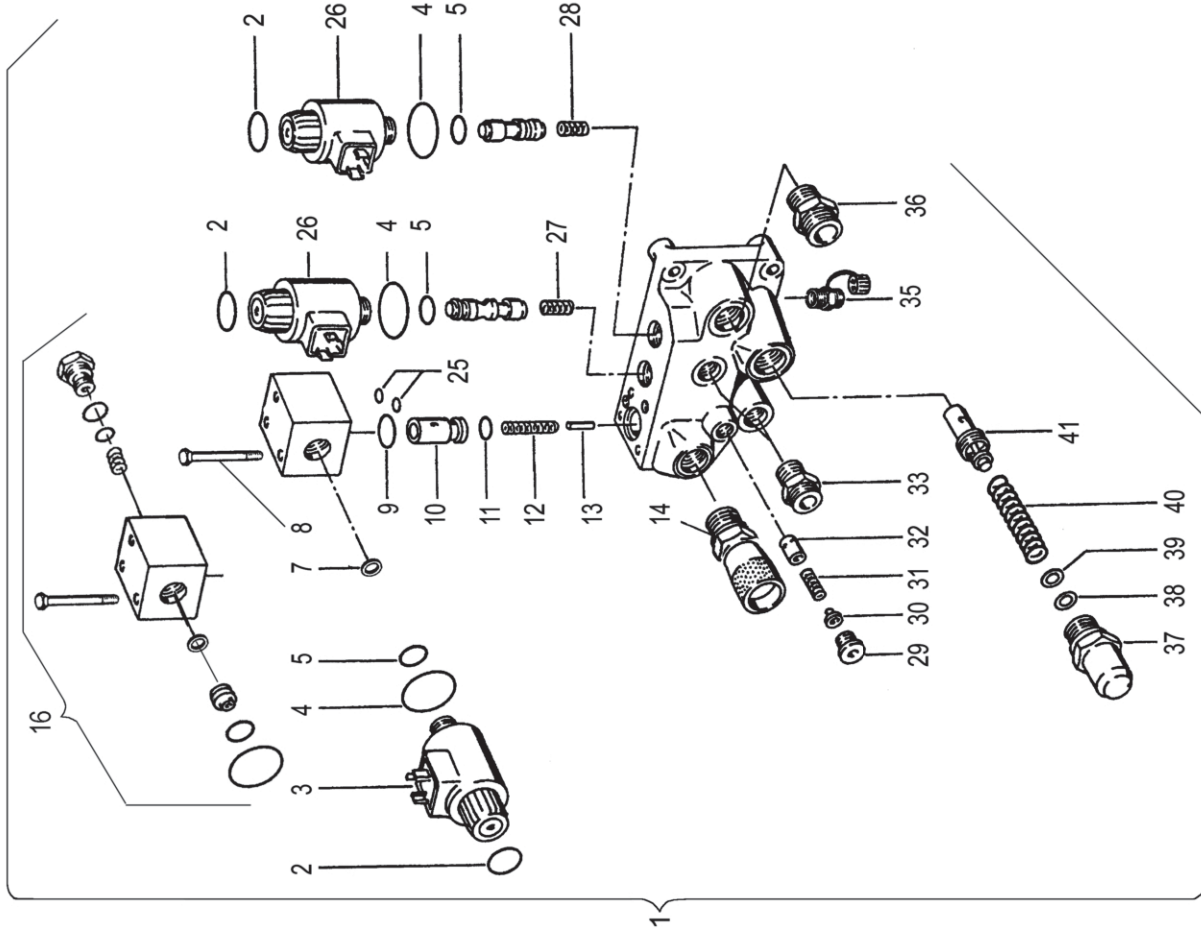

Schneidwerk Ventil
Cutting table's valve

Pöydän venttiili
Skärbordets ventill

Remark

Po Qty PartNo

Po	Qty	PartNo	Remark	Venttiili	Valve	Ventil	Ventili	Ventil
1	1	0493752		Venttiili	Valve	Ventil	Ventili	Ventil
2	3	0482500		O-rengas	O-ring	O-ring	O-rengas	O-ring
3	1	0482533		Kela	Bobbin	Spule	Kela	Spole
4	3	0482502		O-rengas	O-ring	O-ring	O-rengas	O-ring
5	3	0482503		O-rengas	O-ring	O-ring	O-rengas	O-ring
7	1	0482505		Tiivisterengas	Seal ring	Dichtung	Tiivisterengas	Tätungsring
8	3	0482506		Ruuvi	Screw	Schraube	Ruuvi	Skruv
9	1	0482507		O-rengas	O-ring	O-ring	O-rengas	O-ring
10	1	0482508		Vastaventtiili	Check valve	Rückschlagventil	Vastaventtiili	Backventil
11	1	0482509		O-rengas	O-ring	O-ring	O-rengas	O-ring
12	1	0482510		Jousi	Spring	Feder	Jousi	Fjäder
13	1	0482511		Tappi	Pin	Zapfen	Tappi	Tapp
14	1	0482512		Liitin	Fitting	Verschraubung	Liitin	Förbindning
16	0482546			Venttiili	Valve	Ventil	Venttiili	Ventil
25	2	0482513		O-rengas	O-ring	O-ring	O-rengas	O-ring
26	2	0482514		Kela	Bobbin	Spule	Kela	Spole
27	1	0482515		Jousi	Spring	Feder	Jousi	Fjäder
28	1	0482516		Jousi	Spring	Feder	Jousi	Fjäder
29	1	0482517		Tulppa	Plug	Stopfen	Tulppa	Plugg
30	1	0482518		Tappi	Pin	Zapfen	Tappi	Tapp
31	1	0482519		Jousi	Spring	Feder	Jousi	Fjäder
32	1	0482520		Vastaventtiili	Check valve	Rückschlagventil	Vastaventtiili	Backventil
33	2	0629378		Liitin	Fitting	Verschraubung	Liitin	Förbindning
35	1	0450422		Liitin	Fitting	Verschraubung	Liitin	Förbindning
36	1	0629379		Liitin	Fitting	Verschraubung	Liitin	Förbindning
37	1	0482521		Liitin	Fitting	Verschraubung	Liitin	Förbindning
38	1	0482522		Tiivisterengas	Seal ring	Dichtung	Tiivisterengas	Tätungsring
39	1	0482523		Tiivisterengas	Seal ring	Dichtung	Tiivisterengas	Tätungsring
40	1	0482524		Jousi	Spring	Feder	Jousi	Fjäder
41	1	0482525		Kara	Pin	Spindel	Kara	Spindel