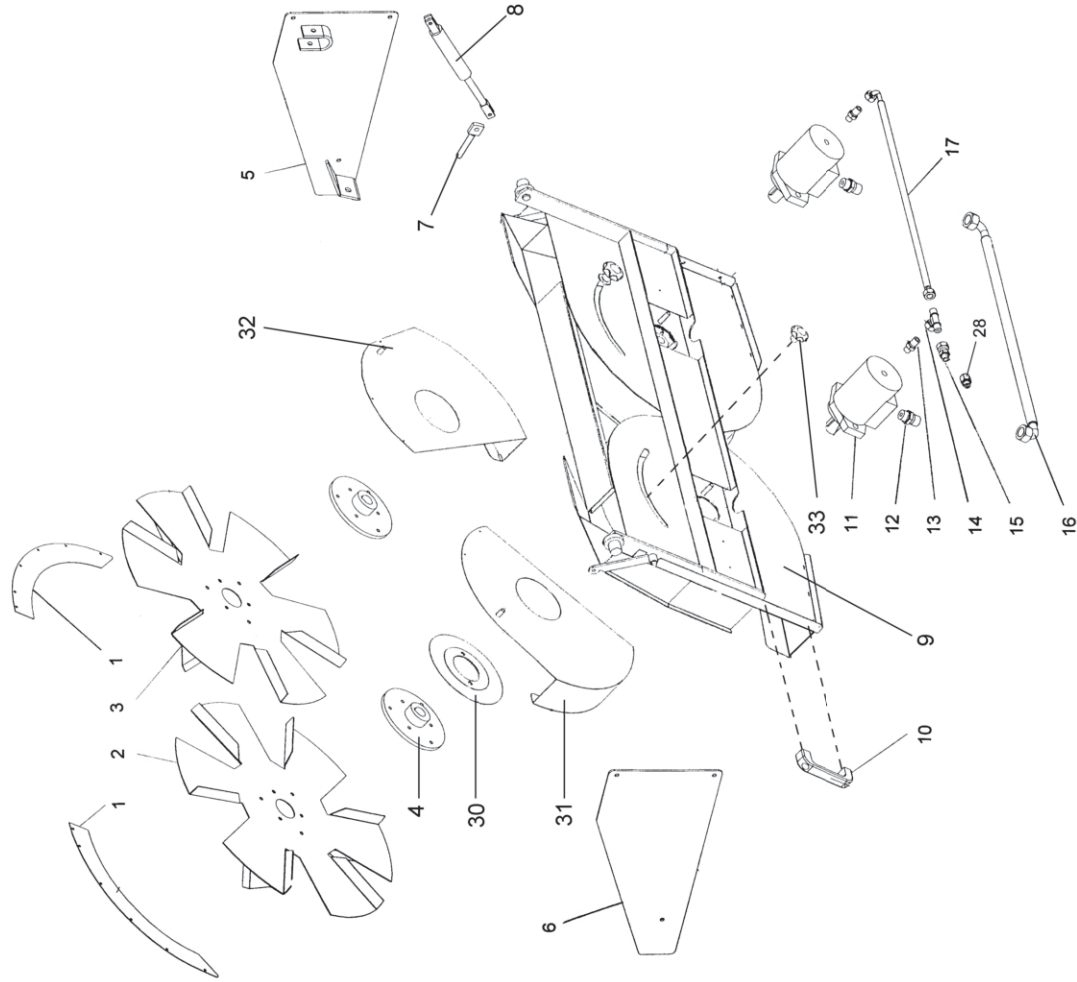

Spreuverteiler 2
Chaff spreader 2

Ruumenten levitin 2
Agnspridare 2

Remark

Po Qty PartNo

Po	Qty	PartNo	Remark	Suojalevy	Skydd
1	2	0481972	Schutz	Kiekk vas.	Disk vä
2	1	0481974	Scheibe links	Kiekkko oik.	Disk hö
3	1	0481973	Scheibe rechts	Napa	Nav
4	2	0481975	Nabe	Tukilevy	Stöcplåt
5	1	0481976	Stützscheibe	Tukilevy	Stöcplåt
6	1	0481977	Stützscheibe	Säätöruuvi	Justerskruv
7	2	0481978	Schraube	Kaasuujousi	Gasfjäder
8	2	0481979	Gasfeder	Kotelo	Hus
9	1	0481990	Gehäuse	Kahva	Handtag
10	2	0481980	Griff	Moottori	Motor
11	2	0481981	Motor	Adaptori	Adapter
12	2	0481983	Adapter	Adaptori	Adapter
13	2	0481986	Adapter	T-liitin	T-förbindning
14	1	0481984	T-Verschraubung	Adaptori	Adapter
15	1	0481985	Adapter	Letku	Slang
16	1	0481987	Schlauch	Letku	Slang
17	1	0481988	Schlauch	Liitin	Förbindning
28	1	0481989	Verschraubung	Lukitsin	Låsanordning
30	2	0481994	Sich.stütze	Ohjain	Styrning
31	1	0481992	Führung	Ohjain	Styrning
32	1	0481991	Führung	Nuppi	Knopp
33	2	0481993	Knopf