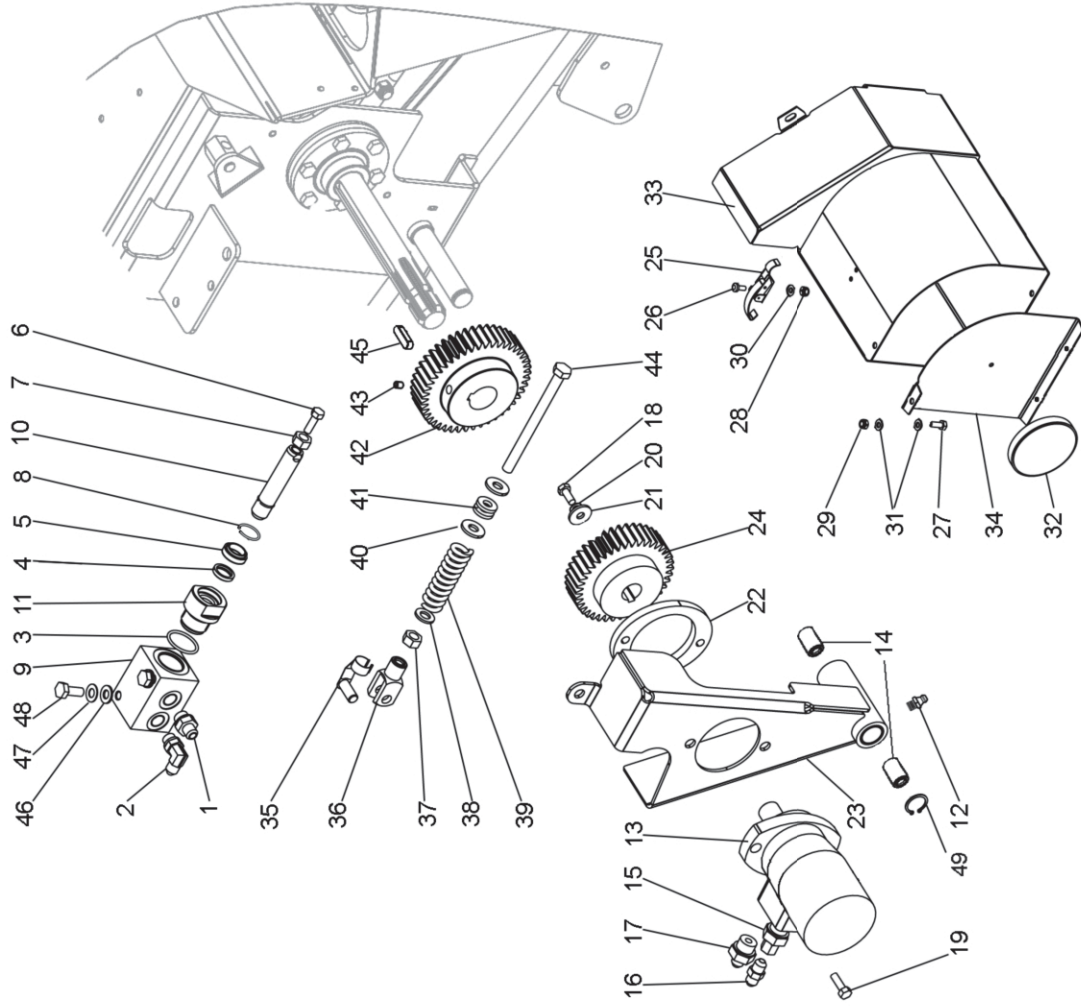

Po	Qty	PartNo	Remark	Liitin	Förbindning
1	1	0629355	Verschraubung	Liitin	Förbindning
2	1	0629445	Verschraubung	Liitin	Förbindning
3	1	0633227	O-ring	O-rengas	O-ring
4	1	0633913	Dichtung	Tiivisterengas	Tätningarring
5	1	0633938	Reifen	Pyörät	Däck
6	1	6231167	Schraube	Hexagonal screw	Skruv
7	1	6506631	Mutter	Mutteri	Förbindning
8	1	7815995	Sich.ring	Pidätinrengas	Låsring
9	1	R708956	Rahmen	Kehtys	Ram
10	1	R708957	Kolben	Mäntä	Kolv
11	1	R708958	Deckel	Kansi	Lock
12	1	0252420	Nippel	Nippa	Smörjnippel
13	1	0424341	Hydr.motor	Hydr.moottori	Hydr.motor
14	2	0552094	Büchse	Holkki	Bussning
15	1	0629360	Verschraubung	Liitin	Förbindning
16	1	0629395	Verschraubung	Liitin	Förbindning
17	1	0629457	Verschraubung	Liitin	Förbindning
18	1	6221260	Schraube	Hexagonal screw	Skruv
19	2	6231560	Schraube	Hexagonal screw	Skruv
20	1	7412469	Federscheibe	Jousilaatta	Fjäderbricka
21	1	7414057	Scheibe	Aluslaatta	Bricka
22	1	R698976	Spiral Platte	Kierirelevy	Gängskiva
23	1	R708633	Socket	Pukki	Stativ
24	1	R708960	Zahnrad	Hammaspyörä	Kugghjul
25	1	0871033	Sich.stütze	Lukitsin	Låsanordning
26	2	6164714	Schraube	Uruuvi	Spårskruv
27	3	6211060	Schraube	Hexagonal screw	Skruv
28	2	6505814	Mutter	Mutteri	Förbindning
29	3	6593838	Sich. Mutter	Lukkomutteri	Låsmutter
30	2	7400029	Scheibe	Aluslaatta	Bricka
31	6	7400030	Scheibe	Aluslaatta	Bricka
32	1	8020234	Rückstrahler	Heijastin	Reflektor
33	1	R708963	Schutz	Suoja	Skydd
34	1	R708967	Giebel	Pääty	Gavel
35	1	0492119	Zapfen	Tappi	Tapp
36	1	0492118	Gabel	Haarukka	Gaffel
37	1	6506634	Mutter	Mutteri	Förbindning
38	1	7400034	Scheibe	Aluslaatta	Bricka
39	1	0415140	Feder	Jousi	Fjäder
40	2	R697251	Scheibe	Aluslaatta	Bricka
41	2	0400588	Dämpfer	Vaimennin	Dämpare
42	1	R708961	Zahnrad	Hammaspyörä	Kugghjul
43	1	7356047	Haltschraube	Holding screw	Stoppskruv
44	1	6234777	Schraube	Hexagonal screw	Skruv
45	1	7716123	Flachkeil	Tasakilla	Plankil