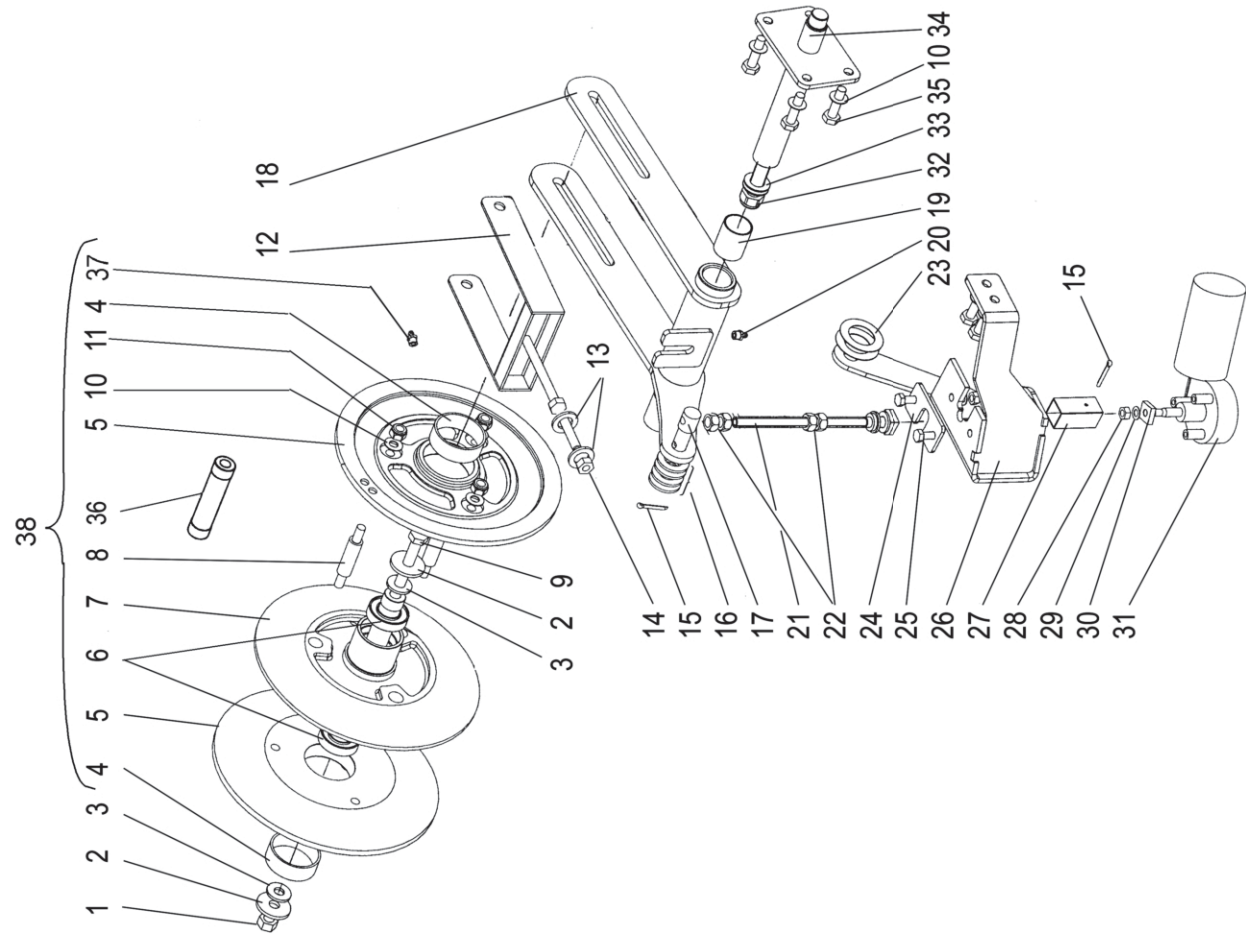

Po	Qty	PartNo	Remark	Sich. Mutter	Lock nut	Lukkomutteri	Läsmutter
1	1	6594238		Scheibe	Washer	Aluslaatta	Bricka
2	2	7412062		Scheibe	Washer	Aluslaatta	Bricka
3	2	R697251		Lagerbüchse	Bearing bush	Laakeriholkki	Lagerholk
4	2	0553071		Scheiben, var.	Pulley, var.	Muutinpöytä	Variatorhjul
5	2	R696264		Lager	Bearing	Laakeri	Lager
6	2	0502340		Scheiben, var.	Pulley, var.	Muutinpöytä	Variatorhjul
7	1	R696268		Zapfen	Pin	Tappi	Tapp
8	3	R696269		Schraube	Screw	Ruuvi	Skruv
9	1	6234977		Federscheibe	Spring washer	Jousilaatta	Fjäderbricka
10	6	7414471		Sich. Mutter	Lock nut	Lukkomutteri	Läsmutter
11	10	6594148		Gabel	Adj.bars	Säätöaisat	Spänngaffel
12	1	R696611		Scheibe	Washer	Aluslaatta	Bricka
13	2	7400036		Mutter	Nut	Mutteri	Förbindning
14	1	6506431		Splint	Split pin	Saksisokka	Saxpinne
15	2	7812160		Scheibe	Washer	Aluslaatta	Bricka
16	8	7400038		Zapfen	Pin	Tappi	Tapp
17	1	R671506		Arme	Bars	Aisat	Armar
18	1	R697050		Büchse	Bush	Holkki	Bussning
19	1	0553070		Nippel	Nipple	Nippa	Smörjnippel
20	1	0252420		Schraube	Adj. screw	Säätöruuvi	Justerskruv
21	1	R691592		Mutter	Nut	Mutteri	Förbindning
22	4	R671507		Scheibe	Washer	Aluslaatta	Bricka
23	2	R615221		Arretierungsblech	Locking plate	Lukituslevy	Läsplåt
24	1	R686435		Schraube	Hexagonal screw	Kuusioruuvi	Skruv
25	2	6221460		Socket	Rack	Teline	Stativ
26	1	R696619		Büchse	Bush	Holkki	Bussning
27	1	R697581		Mutter	Nut	Mutteri	Förbindning
28	1	6506234		Federscheibe	Spring washer	Jousilaatta	Fjäderbricka
29	1	7414469		Mitnehmer	Capstan	Vääntö	Vridmutter
30	1	R669278		Motor	Motor	Moottori	Motor
31	1	8031930		Mutter	Nut	Mutteri	Förbindning
32	1	6594438		Federscheibe	Spring washer	Jousilaatta	Fjäderbricka
33	2	7414477		Hebel	Rod	Tanko	Stång
34	1	R696606		Schraube	Hexagonal screw	Kuusioruuvi	Skruv
35	4	6226977		Welle	Shaft	Akseli	Axel
36	1	R696267		Nippel	Nipple	Voitelunippa	Smörjnippel
37	2	0252405		Scheiben, var. kompl.	Pulley, var. assy.	Muutinpöytä kp.	Variatorhjul kom.
38	1	R696270