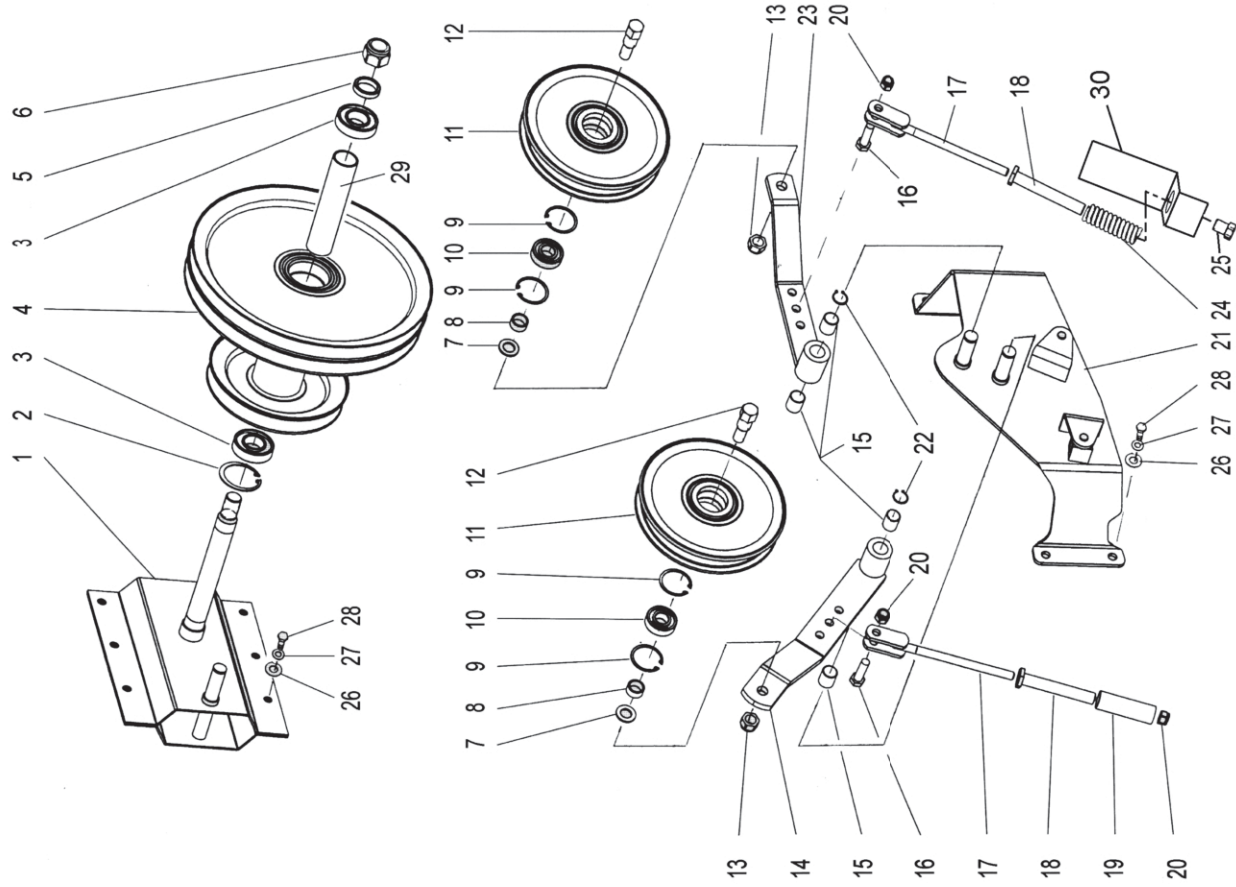

Po	Qty	PartNo	Remark	Socket	Rack	Teline	Stativ
1	1	R697308		Sicherungsring	Circlip	Varmistinrengas	Låsring
2	1	7815248		Lager	Bearing	Laakeri	Lager
3	2	0502366		Riemenscheibe	Pulley	Hihnapyörä	Remskiva
4	1	0660088		Büchse	Spacer bush	Väliholkki	Distansring
5	1	R694900		Mutter	Nut	Mutteri	Förbindning
6	1	6594638		Scheibe	Washer	Aluslaatta	Bricka
7	2	7400036		Büchse	Bush	Holkki	Bussning
8	2	R066732		Sicherungsring	Circlip	Varmistinrengas	Låsring
9	4	7815238		Lager	Bearing	Laakeri	Lager
10	2	0502364		Riemenspanner	Wheel	Kiristyspyörä	Spännrulle
11	2	0660007		Welle	Shaft	Akseli	Axel
12	2	R596052		Mutter	Nut	Mutteri	Förbindning
13	2	6594438		Arm	Arm	Varsi	Arm
14	1	R697465		Büchse	Bush	Holkki	Bussning
15	4	0552076		Schraube	Hexagonal screw	Kuusioruuvi	Skruv
16	2	6231780		Hebel	Lever	Tanko	Stång
17	2	R663251		Büchse	Bush	Kierreholkki	Bussning
18	2	R663254		Büchse	Bush	Holkki	Bussning
19	1	R698247		Sich. Mutter	Lock nut	Lukkomutteri	Låsmutter
20	3	6594238		Socket	Rack	Teline	Stativ
21	1	R697488		Sicherungsring	Circlip	Varmistinrengas	Låsring
22	2	7815017		Arm	Arm	Varsi	Arm
23	1	R697463		Feder	Spring	Jousi	Fjäder
24	1	0415261		Sich. Mutter	Lock nut	Lukkomutteri	Låsmutter
25	1	R699897		Scheibe	Washer	Aluslaatta	Bricka
26	10	7400033		Federscheibe	Spring washer	Jousilaatta	Fjäderbricka
27	10	7414471		Schraube	Hexagonal screw	Kuusioruuvi	Skruv
28	10	6226167		Büchse	Bush	Holkki	Bussning
29	1	R697305		Meter	Meter	Mittari	Mätare
30	1	R699089					