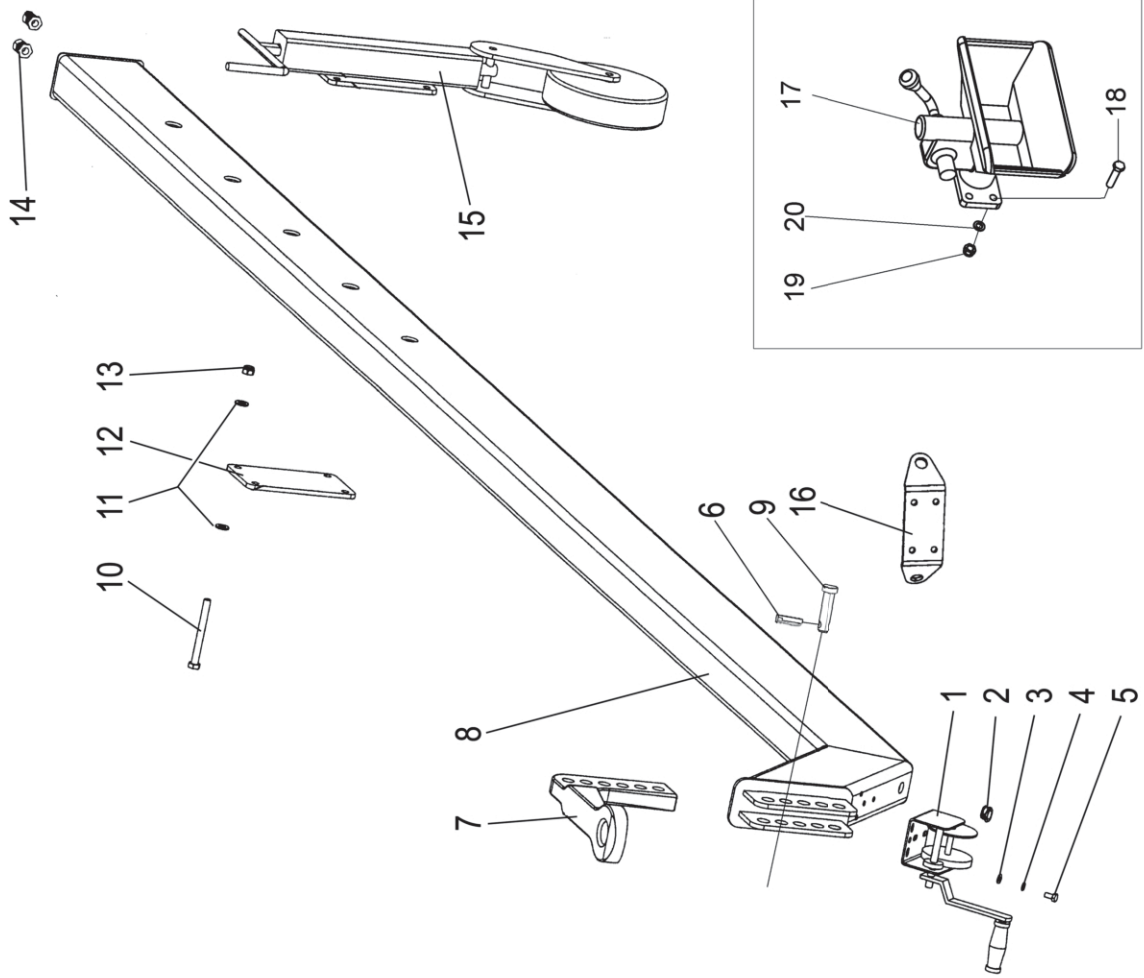

Transportwagen Arm  
Trailer bar

Pöytävaunun aisa  
Trailer bom

Remark

Po Qty PartNo

25AB

Po	Qty	PartNo	Remark	Wunsch	Winch	Vinssi	Vinisch
1	1	0424422		Dämpfer	Damper	Vaimennin	Dämpfer
2	1	0633637		Scheibe	Washer	Aluslaatta	Bricka
3	4	7400032		Federscheibe	Spring washer	Jousilaatta	Fjäderbricka
4	4	7412469		Schraube	Hexagonal screw	Kuusioruuvi	Skruv
5	4	6220867		Zapfen	Pin	Tappi	Tapp
6	2	7814285		Kettenglied	Link	Lenkki	Länk
7	1	0493699		Kettenglied	Link	Lenkki	Länk
7	1	0493644	Ⓢ	Arm	Bar	Aisa	Arm
8	1	R701116		Zapfen	Pin	Tappi	Tapp
9	2	R702080		Schraube	Screw	Ruuvi	Skruv
10	4	6234397		Scheibe	Washer	Aluslaatta	Bricka
11	8	7400034		Blech	Plate	Levy	Plåt
12	1	R701114		Sich. Mutter	Lock nut	Lukkomutteri	Låsmutter
13	4	6594238		Büchse PG11	Bush PG11	Holkki PG11	Bussning PG11
14	2	8033689		Riemenscheibe	Pulley	Hihnapyörä	Remskiva
15	1	R701113		Blech	Plate	Levy	Plåt
16	1	R699534		Halter	Holder	Kiinnitin	Fäste
17	1	0494027	Ⓢ	Schraube	Hexagonal screw	Kuusioruuvi	Skruv
18	4	6237197	Ⓢ	Mutter	Nut	Mutteri	Förbindning
19	4	6594348	Ⓢ	Scheibe	Washer	Aluslaatta	Bricka
20	4	7412012	Ⓢ	Scheibe	Washer	Aluslaatta	Bricka