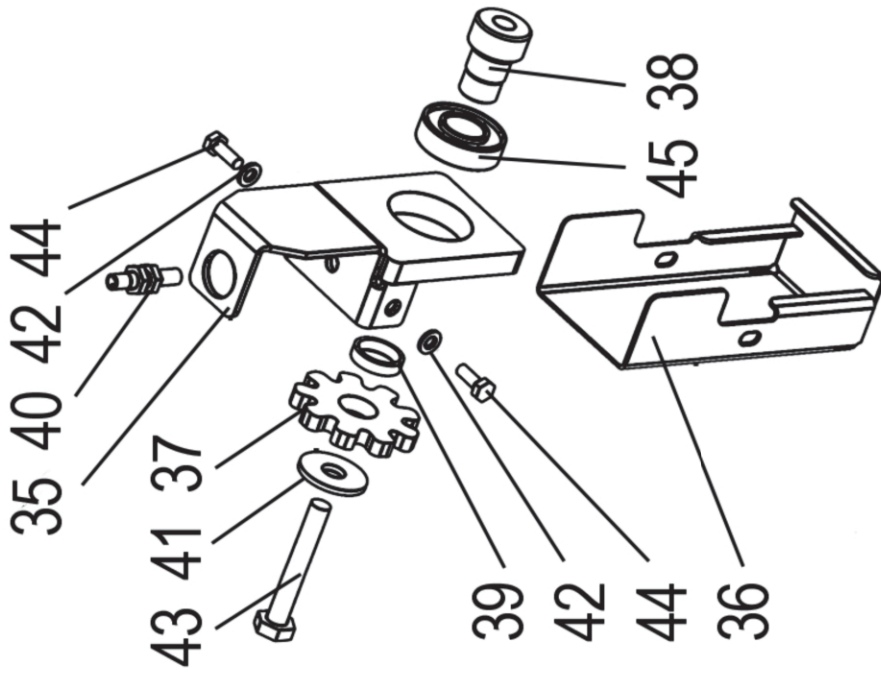

Po Qty	PartNo	Remark	Frame	Kehys	Ram
35	1	R700496	Rahmen	Kehys	Ram
36	1	R700494	Schutz	Suoja	Skydd
37	1	R700493	Blech	Pulssirauta	Pulsskiva
38	1	R700491	Welle	Akseli	Axel
39	1	R639144	Büchse	Holkki	Bussning
40	1	8033745	Geber	Anturi	Givare
41	1	7414059	Scheibe	Aluslaatta	Bricka
42	1	7400030	Scheibe	Aluslaatta	Bricka
43	1	6227967	Schraube	Ruuvi	Skruv
44	1	6211060	Schraube	Hexagonal screw	Skruv
45	1	0502338	Lager	Kuulalaakeri	Lager