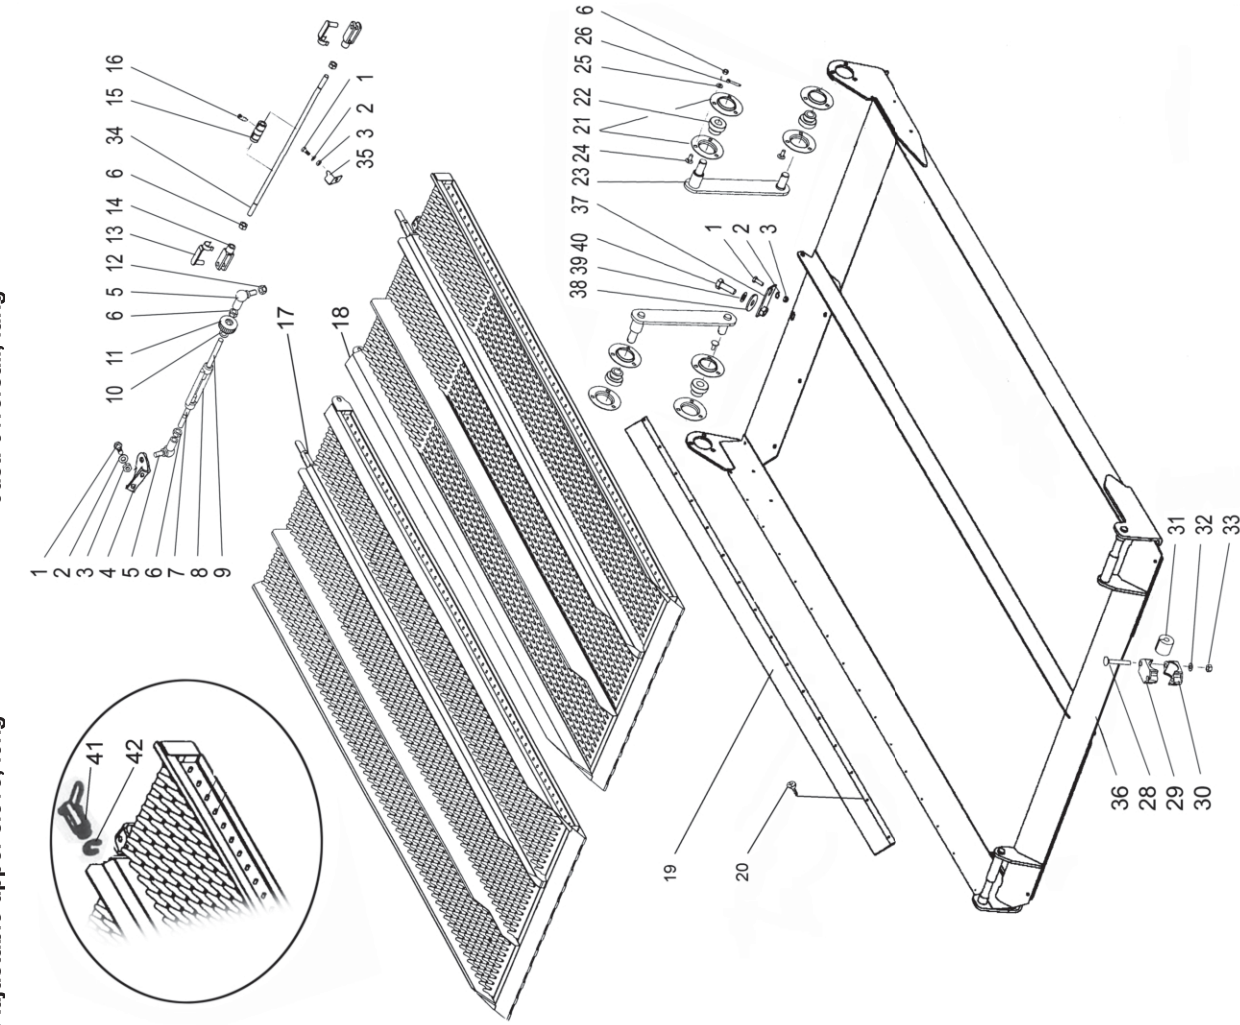

Verst. ober Sieb, lang
Adjustable upper sieve, long

Säädettävä yläseula, pitkä
Just. övversäll, lång

Remark

Po Qty PartNo

12MB

Po	Qty	PartNo	Remark	Schraube	Hexagonal screw	Kuusiiruuv	Skruv
1	4	6211067		Schraube	Hexagonal screw	Kuusiiruuv	Skruv
2	3	7400030		Scheibe	Washer	Aluslaatta	Bricka
3	3	6593838		Sich. Mutter	Lock nut	Lukkomutteri	Låsmutter
4	1	R698851		Halter	Holder	Korvake	Hällare
5	2	0450497		Gelenk	Joint	Pallonivel	Kulled
6	1	6506234		Mutter	Nut	Mutteri	Förbindning
7	1	R697146		Hebel	Rod	Tanko	Stång
8	1	0679003		Schraube	Screw	Ruuv	Skruv
9	1	R697145		Hebel	Rod	Tanko	Stång
10	1	7414469		Federscheibe	Spring washer	Jousilaatta	Fjäderbricka
11	1	0871052		Knopf	Knob	Nuppi	Knopp
12	1	6594038		Sich. Mutter	Lock nut	Lukkomutteri	Låsmutter
13	2	0492113		Zapfen	Pin	Tappi	Tapp
14	2	0492112		Gabel	Fork	Haarukka	Gaffel
15	1	R698852		Büchse	Bush	Holkki	Bussning
16	1	7350750		Halterschraube	Holding screw	Pidätinruuvi	Stoppskruv
17	1	R707733		Sieb rechts	Sieve RH	Seula oikea	Säll höger
17	1	R707740		Sieb rechts, nocken	Sieve RH, nib	Nokkaseula oikea	Näbbsäll höger
17	1	R711335		Hang Siebe rechts	Slope sieve RH	Rinneseula oikea	Backsäll, höger
18	1	R707732		Sieb links	Sieve LH	Seula vasen	Säll vänster
18	1	R707739		Sieb links, nocken	Sieve LH, nib	Nokkaseula vasen	Näbbsäll vänster
18	1	R711334		Hang Siebe links	Slope sieve LH	Rinneseula vas.	Backsäll, vänster
19	2	R697076		Dichtung	Packing	Tiiviste	Tätning
20	32	7266208		Blechschrabe	Plate screw	Levyruuvi	Plåtskruv
21	8	0569320		Flansch	Flange	Laippa	Fläns
22	4	0511051		Lager	Bearing	Laakeri	Lager
23	2	R696938		Halter	Holder	Kannatin	Hällare
24	12	6758344		Sich.Schraube	Lock screw	Lukkoruuvi	Låsskruv
25	12	7400032		Scheibe	Washer	Aluslaatta	Bricka
26	4	7812204		Splint	Split pin	Saksisokka	Saxpinne
28	4	6765344		Schraube	Screw	Ruuv	Skruv
29	2	R698049		Gehäusehalbe	Housing half	Pesänpuolisko	Lagerushalva
30	2	R593302		Gehäusehalbe	Housing half	Pesänpuolisko	Lagerushalva
31	2	R697346		Gummibüchse	Rubber bush	Kumiholkki	Gummibussning
32	4	7400033		Scheibe	Washer	Aluslaatta	Bricka
33	4	6594148		Sich. Mutter	Lock nut	Lukkomutteri	Låsmutter
34	1	R697149		Hebel	Rod	Tanko	Stång
35	1	R698853		Anzeiger	Pointer	Osoitin	Visare
36	1	R707402		Rahmen	Frame	Kehys	Ram
37	2	R698033		Sich.stütze	Lock devise	Lukitsin	Låsanordning
38	2	7414059		Scheibe	Washer	Aluslaatta	Bricka
39	2	7414225		Scheibe	Washer	Aluslaatta	Bricka
40	2	6226567		Schraube	Hexagonal screw	Kuusiiruuv	Skruv
41	2	R703756		Regelanordnung	Setting device	Säätölaite	Regl.anordn.
42	2	0492885		Ring	Safety ring	Lukkorengas	Låsring