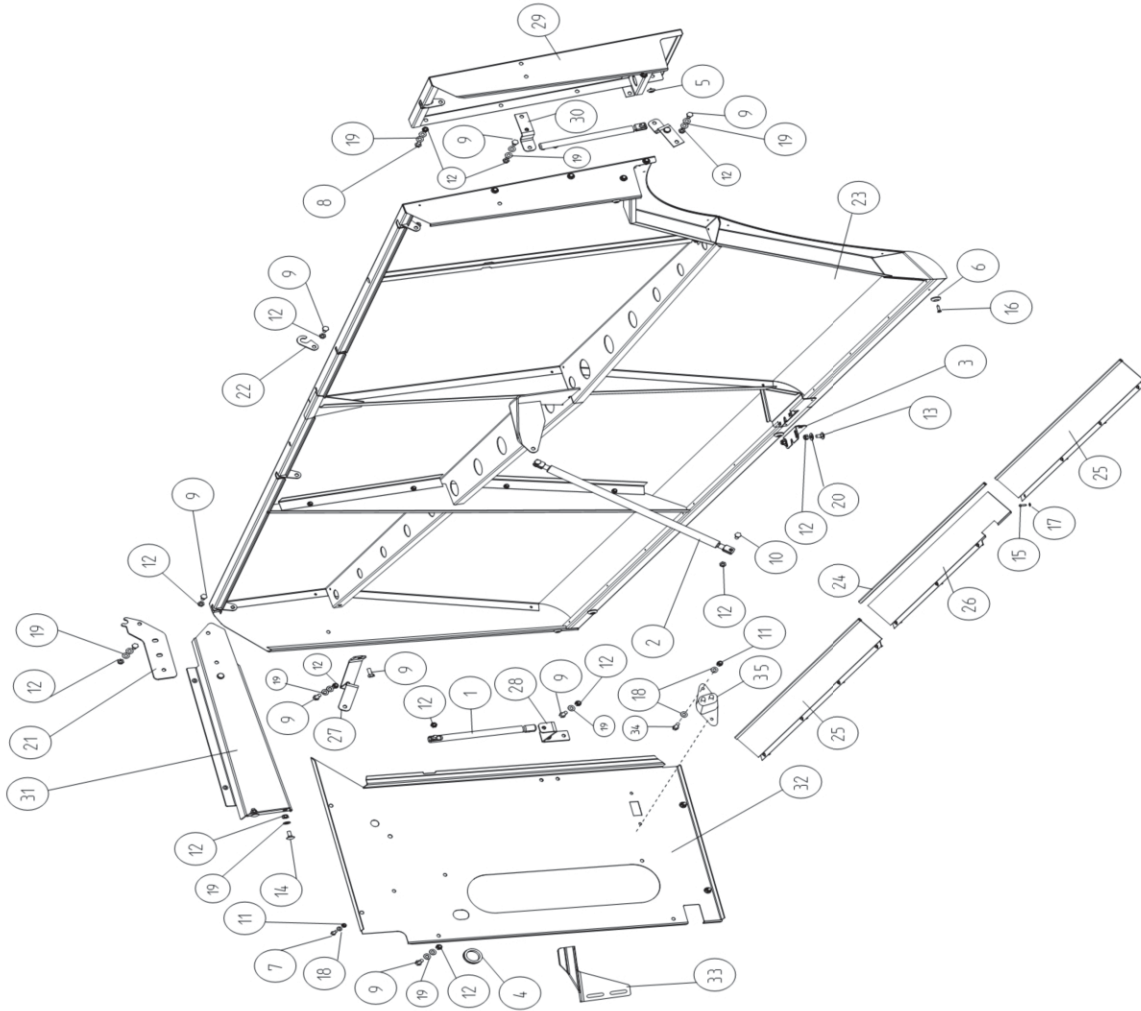

Po	Qty	PartNo	Remark	Gasfeder	Gaspring	Kaasujoysi	Gasfjäder
1	2	0400522		Gasfeder	Gaspring	Kaasujoysi	Gasfjäder
2	1	0400537		Gasfeder	Gaspring	Kaasujoysi	Gasfjäder
3	1	0450459		Schloss	Lock	Lukko	Lås
4	1	R713190		Dichtung	Sealing	Reunanauha	Tätning
5	3	0633657		Dämpfer	Absorbe	Vaimenninkumi	Dämpare
6	3	0633658		Gummi	Damper	Kumityyny	Gummidyne
7	2	6211067		Schraube	Hexagonal screw	Kuusioruuvi	Skruv
8	5	6220867		Schraube	Hexagonal screw	Kuusioruuvi	Skruv
9	20	6221267		Schraube	Hexagonal screw	Kuusioruuvi	Skruv
10	2	6221467		Schraube	Hexagonal screw	Kuusioruuvi	Skruv
11	11	6593838		Sich. Mutter	Lock nut	Lukkomutteri	Låsmutter
12	34	6594038		Sich. Mutter	Lock nut	Lukkomutteri	Låsmutter
13	2	6758144		Sich.Schraube	Lock screw	Lukkoruuvi	Låsskruv
14	2	6758344		Sich.Schraube	Lock screw	Lukkoruuvi	Låsskruv
15	11	7265150		Blechschraube	Plate screw	Levyruuvi	Plåtskruv
16	3	7276500		Blechschraube	Plate screw	Levyruuvi	Plåtskruv
17	11	7400027		Scheibe	Washer	Aluslaatta	Bricka
18	20	7400030		Scheibe	Washer	Aluslaatta	Bricka
19	45	7400032		Scheibe	Washer	Aluslaatta	Bricka
20	2	7400033		Scheibe	Washer	Aluslaatta	Bricka
21	1	R686190		Haken	Hook	Koukku	Krok
22	1	R711286		Sich.stütze	Lock devise	Lukitsin	Låsanordning
23	1	R711858		Schutz, links	Guard, left	Sivusuoja, vas.	Skydd, vä.
24	3	R711860		Dichtung	Sealing	Reunanauha	Tätning
25	2	R711886		Deckel	Cover	Kansi	Lock
26	1	R711887		Deckel	Cover	Kansi	Lock
27	1	R711891		Halter	Holder	Korvake	Hällare
28	1	R711893		Halter	Holder	Korvake	Hällare
29	1	R711894		Verlängerung	Extension	Jatke	Förlängning
30	2	R711900		Halter	Holder	Korvake	Hällare
31	1	R711946		Halter	Holder, rear, left	Kannatin, tak, vas	Hällare, bak, vä
32	1	R711948		Schutz	Guard	Suoja	Skydd
33	1	R712788		Führung	Guide	Ohjain	Styrning
34	2	6211060		Schraube	Hexagonal screw	Kuusioruuvi	Skruv
35	1	8033666		Schalter	Main switch	Päävirtakytkin	Strömbrytare