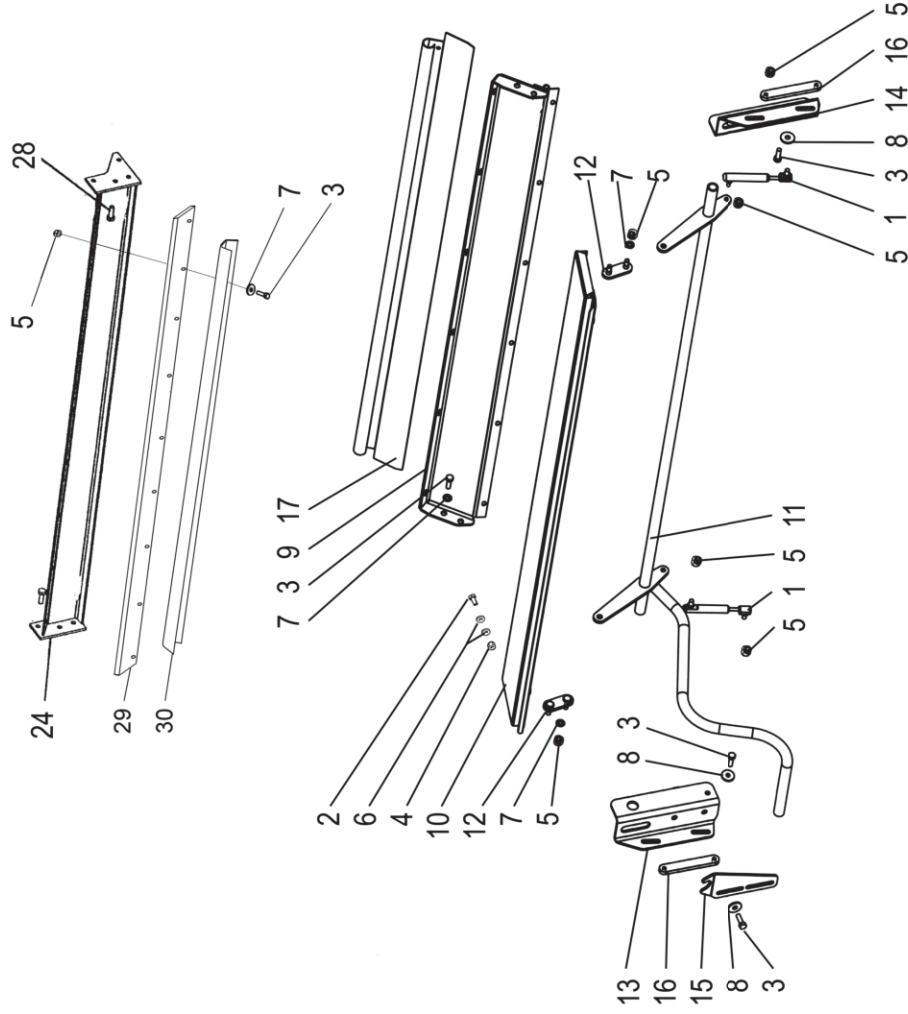

Po	Qty	PartNo	Remark	Gasfeder	Gasspring	Kaasujoysi	Gasfjäder
1	2	0400534		Gasfeder	Gasspring	Kaasujoysi	Gasfjäder
2	6	6211067		Schraube	Hexagonal screw	Kuusioruuvi	Skruv
3	19	6221467		Schraube	Hexagonal screw	Kuusioruuvi	Skruv
4	6	6593838		Sich. Mutter	Lock nut	Lukkomutteri	Låsmutter
5	17	6594038		Sich. Mutter	Lock nut	Lukkomutteri	Låsmutter
6	12	7400030		Scheibe	Washer	Aluslaatta	Bricka
7	26	7400032		Scheibe	Washer	Aluslaatta	Bricka
8	6	7414057		Scheibe	Washer	Aluslaatta	Bricka
9	1	R703479		Steinfangmulde	Stonetrap	Kivitasku	Stenficka
10	1	R703482		Deckel	Door	Luukku	Lucka
11	1	R703489		Hebel	Lever	Vipu	Spak
12	2	R703493		Hebel	Lever	Vipu	Spak
13	1	R703497		Halter	Holder, right	Kiinnitin, oik	Hällare, hö
14	1	R703499		Halter	Holder, left	Kiinnitin, vas	Hällare, vä
15	1	R703500		Anschlag	Limiter	Rajotin	Stoppare
16	2	R703568		Ausrückscheibe	Counterpart	Vastin	Motsycke
17	1	R703573		Blech	Cover plate	Peitelevy	Täckplåt
24	1	R703477	TS	Stütze	Support	Alatuki	Stag
24	1	R703570	TS	Stütze	Support	Alatuki	Stag
28	8	6226567		Schraube	Hexagonal screw	Kuusioruuvi	Skruv
29	1	R697670		Dichtung	Packing	Tiiviste	Tätning
30	1	R697671		Leiste	List	Lista	List