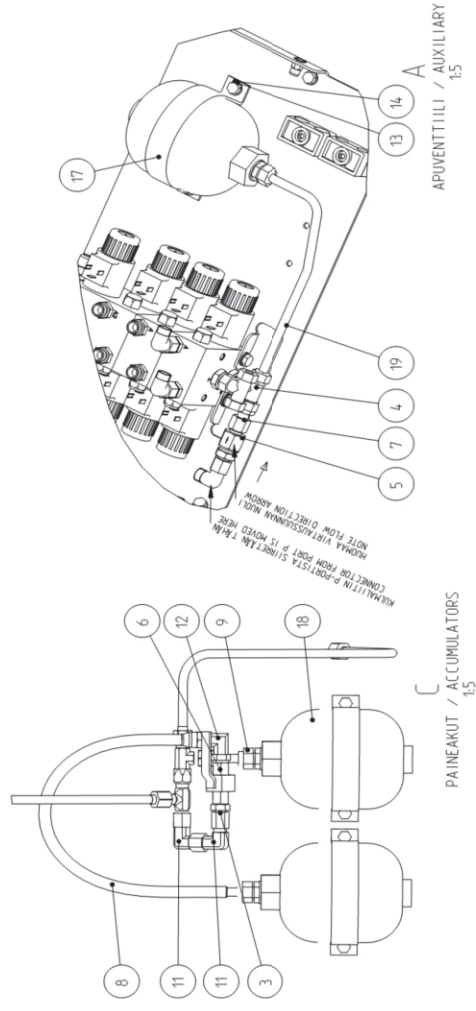

AHC hydraulik
AHC hydraulics

AHC hydraulikka
AHC hydraulik

24CH

Po Qty PartNo Remark

Po	Qty	PartNo	Remark
1	1	0450376	→ 700454 Tiiviste
2	1	0450424	→ 700454 Muhvi
3	1	0493763	Verschraubung Fitting Liitin
4	1	0499609	T-Verschraubung T-fitting T-liitin
5	1	0499645	Ventil Valve Venttiili
6	1	0499648	Ventil Valve Venttiili
7	1	0499695	Verschraubung Fitting Liitin
8	1	0620516	Schlauch Hose Letku
9	1	0629311	→ 700455 Verschraubung Fitting Liitin
9	1	0629312	→ 700454 Verschraubung Fitting Liitin
10	1	0629427	→ 700454 Verschraubung Fitting Liitin
11	2	0629444	Verschraubung Fitting Liitin
12	1	0629474	Verschraubung Fitting Kulmalitiin
13	2	6221467	Schraube Hexagonal screw Kuusioruuvi
14	2	7400032	Scheibe Washer Aluslaatta
15	1	7815969	Dichtung Packing Tiiviste
16	1	8080502	→ 700454 Schalter Switch Kytkin
17	1	R678986	Halter Holder Kiinnitin
18	1	R714008	→ 700455 Druckakkumulator 80 bar Pressure batt. 80 bar
18	1	R702814	→ 700454 Druckakkumulator 80 bar Pressure batt. 80 bar
19	1	R712417	Rohr Pipe Putki

PAINEAUKU R702814 ASENNETAAN PÖYTÄVAIMENNUKSEN ETUMMAISEN AKUN TILALLE.
ETUMMAINEN AKKU SIIRRETTÄÄN APUVENTTIILIN VIEREEN.
THE ACCUMULATOR R702814 REPLACES THE FRONT ACCUMULATOR OF HEADER DAMPING.
THE ACCUMULATOR FROM HEADER DAMPING IS MOVED NEXT TO THE AUXILIARY VALVE.

Tryckka
Tryckka