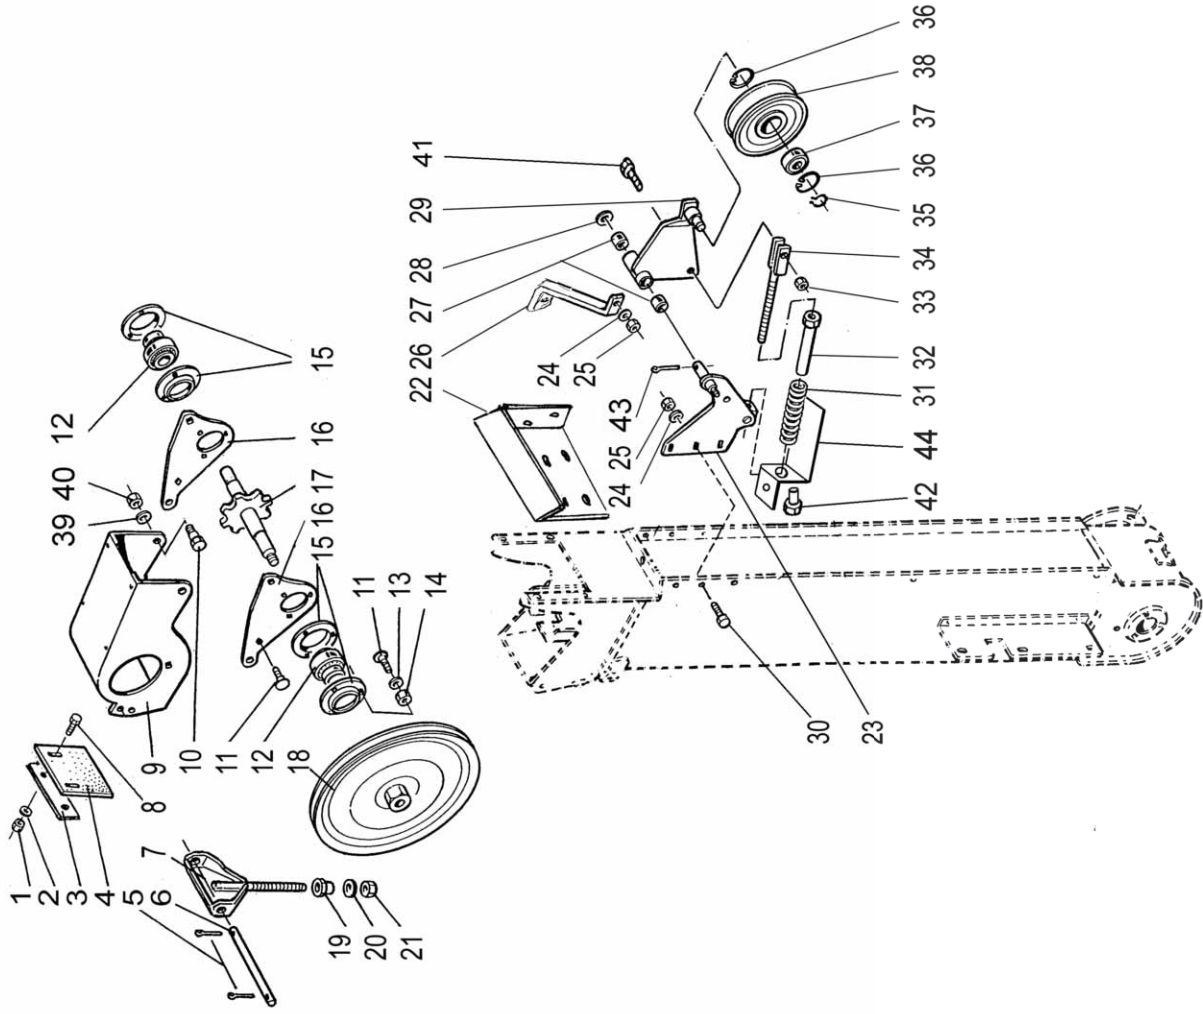

Körmerelevator antriebswelle
Grainelevator's drive shaft

Viljärelevaattorin käyttöakseli
Spannmålslevatorns drivaxel

Remark

Po Qty PartNo

1	2	6593838
2	2	7414055
3	1	R694640
4	1	R694401
5	2	7812204
6	1	R694347
7	1	R694348
8	2	6753644
9	1	R706584
10	2	R694407
11	15	6758544
12	2	0511360
13	14	7414469
14	14	6506234
15	4	0569321
16	2	R706564
17	1	R694403
18	1	0660069
19	1	R694402
20	2	7414016
21	1	6594438
22	1	R706591
23	1	R706593
24	16	7400032
25	14	6594038
26	1	R697277
27	2	0552076
28	1	7400038
29	1	R698083
30	14	6221467
31	1	0415225
32	1	R663254
33	1	6594238
34	1	R663251
35	1	7815017
36	2	7815238
37	1	0502364
38	1	0660007
39	2	7400033
40	2	6594148
41	1	6232177
42	1	R699897
43	1	7814205
44	1	R709390

Sich. Mutter	Lock nut	Lukkomutteri	Läsmutter
Scheibe	Washer	Aluslaatta	Bricka
Stütze	Support	Tuki	Stöd
Dichtung	Packing	Tiiviste	Tätning
Splint	Split pin	Saksisokka	Saxpinne
Welle	Shaft	Akseli	Axel
Klemme	Clamp	Kiristin	Clamp
Sich.Schraube	Lock screw	Lukkoruuvi	Lässkruv
Deckel	Cover	Kansi	Lock
Schraube	Screw	Ruuvi	Skruv
Sich.Schraube	Lock screw	Lukkoruuvi	Lässkruv
Lager	Bearing	Kuulalaakeri	Lager
Federscheibe	Spring washer	Jousilaatta	Fjäderbricka
Mutter	Nut	Mutteri	Förbindning
Flansch	Flange	Laippa	Fläns
Lagerblech	Bearing plate	Laakerilevy	Lagerplåt
Welle	Shaft	Akseli	Axel
Riemenscheibe	Pulley	Hihnapyörä	Remskiva
Mutter	Nut	Mutteri	Förbindning
Scheibe	Washer	Aluslaatta	Bricka
Mutter	Nut	Mutteri	Förbindning
Stützscheibe	Support plate	Tukilevy	Stöckplåt
Socket	Rack	Teline	Stativ
Scheibe	Washer	Aluslaatta	Bricka
Sich. Mutter	Lock nut	Lukkomutteri	Läsmutter
Stütze	Support	Tuki	Stöd
Büchse	Bush	Holkki	Bussning
Scheibe	Washer	Aluslaatta	Bricka
Arm	Arm	Varsi	Arm
Schraube	Hexagonal screw	Kuusioruuvi	Skruv
Feder	Spring	Jousi	Fjäder
Büchse	Bush	Kierreholkki	Bussning
Sich. Mutter	Lock nut	Lukkomutteri	Läsmutter
Hebel	Lever	Tanko	Stång
Sicherungsring	Circlip	Varmistinrengas	Låsning
Sicherungsring	Circlip	Varmistinrengas	Låsning
Lager	Bearing	Laakeri	Lager
Riemenspanner	Wheel	Kiristyspyörä	Spännrulle
Scheibe	Washer	Aluslaatta	Bricka
Sich. Mutter	Lock nut	Lukkomutteri	Läsmutter
Schraube	Hexagonal screw	Kuusioruuvi	Skruv
Sich. Mutter	Lock nut	Lukkomutteri	Läsmutter
Spannstift	Spring pin	Jousisokka	Fjädersprint
Meter	Meter	Mittari	Mätare