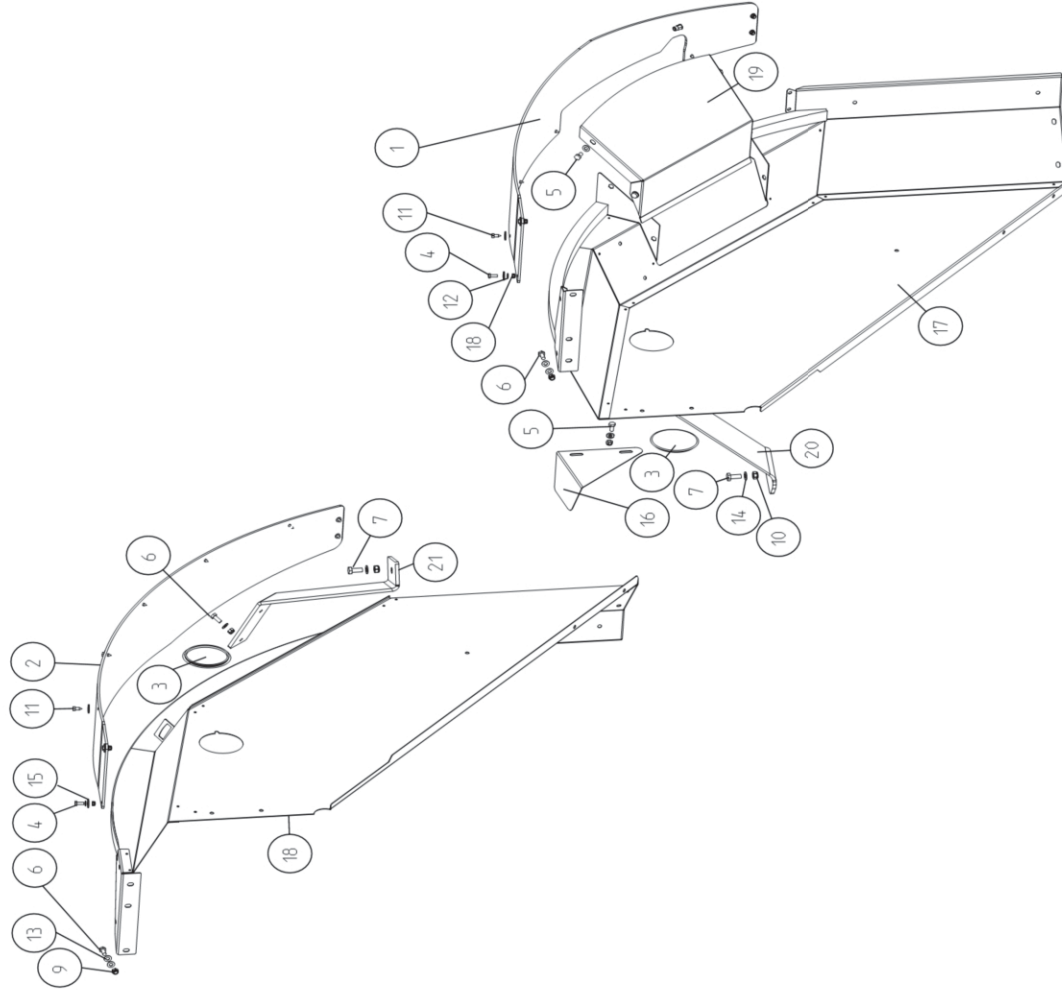

Po	Qty	PartNo	Remark	Kotiflügel	Mud guard, left	Lokasuojat, vas	Stänkskärmar, vä
1	1	0633717		Kotiflügel, rechts	Mud guard, right	Lokasuojat, oik.	Stänkskärmar, hö
2	1	0633718		Stopfen	Plug	Tulppa	Plug
3	2	0839240		Schraube	Hexagonal screw	Kuusioruuvi	Skruv
4	8	6211067		Schraube	Hexagonal screw	Kuusioruuvi	Skruv
5	6	6220867		Schraube	Hexagonal screw	Kuusioruuvi	Skruv
6	8	6221267		Schraube	Hexagonal screw	Kuusioruuvi	Skruv
7	2	6226367		Sich. Mutter	Lock nut	Lukkomutteri	Låsmutter
8	6	6593838		Sich. Mutter	Lock nut	Lukkomutteri	Låsmutter
9	10	6594048		Sich. Mutter	Lock nut	Lukkomutteri	Låsmutter
10	2	6594148		Blechschraube	Plate screw	Levyruuvi	Plåtskruv
11	9	7268607		Scheibe	Washer	Aluslaatta	Bricka
12	8	7400030		Scheibe	Washer	Aluslaatta	Bricka
13	20	7400032		Scheibe	Washer	Aluslaatta	Bricka
14	2	7400033		Scheibe	Washer	Aluslaatta	Bricka
15	17	7414055		Schutz	Belt guard	Hihnasuoja	Remskydd
16	1	R699492		Kotiflügel	Mud guard, left	Lokasuojat, vas	Stänkskärmar, vä
17	1	R711902		Kotiflügel, rechts	Mud guard, right	Lokasuojat, oik.	Stänkskärmar, hö
18	1	R711903		Deckel, links	Cover, left	Kansi, vasen	Lock, vänster
19	1	R711919		Stütze	Support	Tuki	Stöd
20	1	R711920		Stütze	Support	Tuki	Stöd
21	1	R711921					