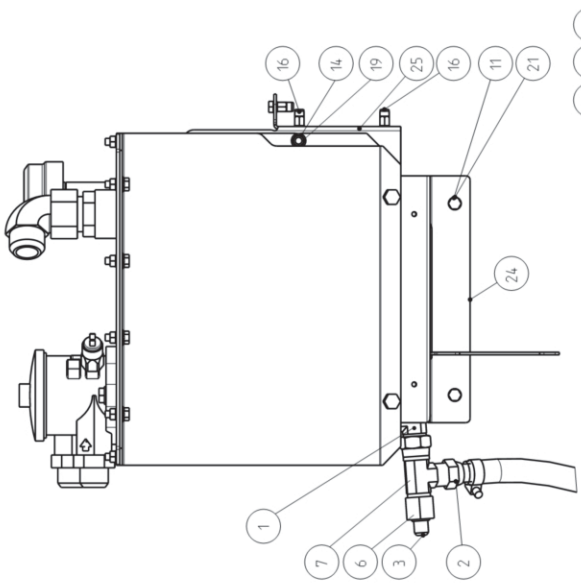

Po	Qty	PartNo	Remark	Verschraubung	Fitting	Kulmalitiin	Förbindning
1	1	0450377		Spindel	Pin	Kara	Spindel
2	1	0451809		Verschraubung	Fitting	Liitin	Förbindning
3	1	0499392		Klemme	Clamp	Kiristin	Clamp
4	2	0629054		Schelle	Link	Side	Steg
5	1	0629098		Mutter	Nut	Mutteri	Förbindning
6	1	0629330		Verschraubung	Fitting	Liitin	Förbindning
7	1	0629436		Dichtung	Packing	Tiiviste	Täiming
8	1	0636875		Stopfen	Plug	Tulppa	Plugg
9	1	5499080		Schraube	Hexagonal screw	Kuusioruuvi	Skruv
10	2	6211467		Schraube	Hexagonal screw	Kuusioruuvi	Skruv
11	7	6221267		Schraube	Hexagonal screw	Kuusioruuvi	Skruv
12	3	6226167		Sich. Mutter	Lock nut	Lukkomutteri	Låsmutter
13	2	6593838		Sich. Mutter	Lock nut	Lukkomutteri	Låsmutter
14	2	6594038		Sich. Mutter	Lock nut	Lukkomutteri	Låsmutter
15	3	6594148		Nietmutter	Rivet nut	Niittimutteri	Niitmutter
16	3	6598234		Blechschrabe	Plate screw	Levyruuvi	Plåtskruv
17	1	7268107		Scheibe	Washer	Aluslaatta	Bricka
18	3	7400030		Scheibe	Washer	Aluslaatta	Bricka
19	2	7400032		Scheibe	Washer	Aluslaatta	Bricka
20	3	7400033		Federscheibe	Spring washer	Jousilaatta	Fjäderbricka
21	5	7414469		Rohr	Pipe	Putki	Rör
22	1	R699163		Halter	Holder	Kiinnitin	Fäste
24	1	R711841		Halter	Holder	Kiinnitin	Fäste
25	1	R711842		Schlauch	Hose	Letku	Slang
26	1	R712425					