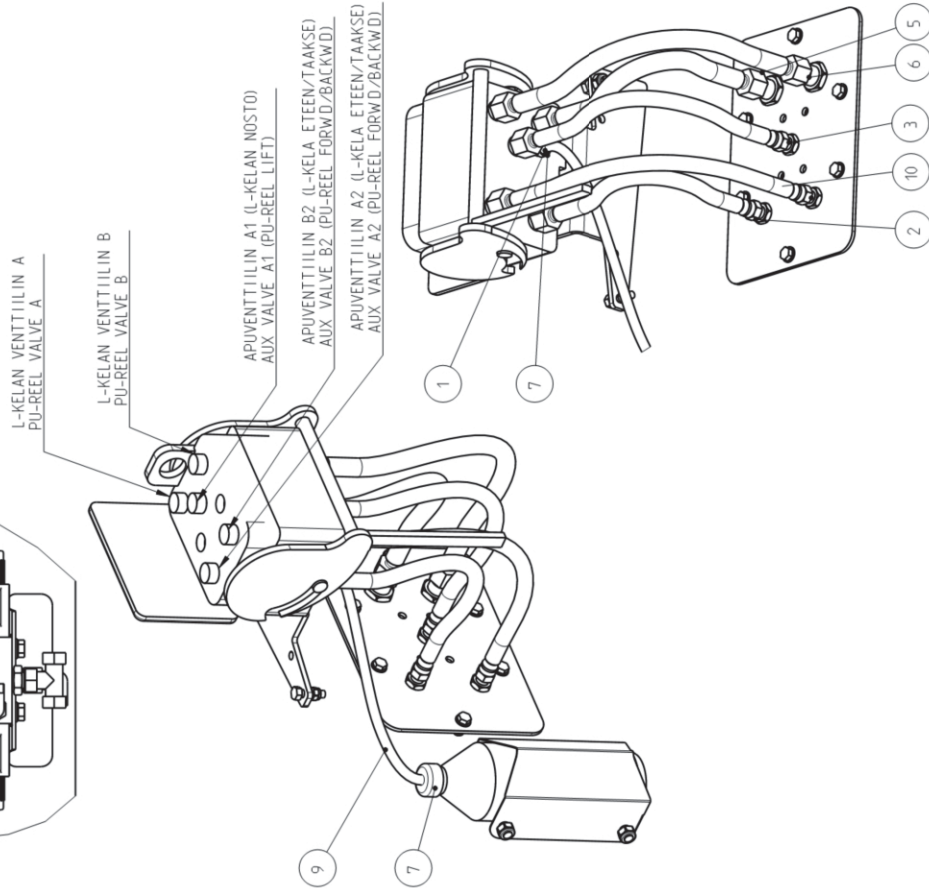

Schneidwerks Multi-kuplung 2

Cutting table's fast multi-connection 2

Pöydän ryhmäpikaliitin 2

Skårbordets multikoppling 2

Remark

Po Qty PartNo

18AC

1	1	0424438	Spindel	Pin	Kara	Spindel
2	1	0620570	Schlauch	Hose	Letku	Slang
3	1	0620571	Schlauch	Hose	Letku	Slang
5	1	0620573	Schlauch	Hose	Letku	Slang
6	1	0620574	Schlauch	Hose	Letku	Slang
7	2	0629039	Klemme	Clamp	Kiristin	Clamp
9	1	R699993	Schlauch	Hose	Letku	Slang
10	1	0620572	Schlauch	Hose	Letku	Slang