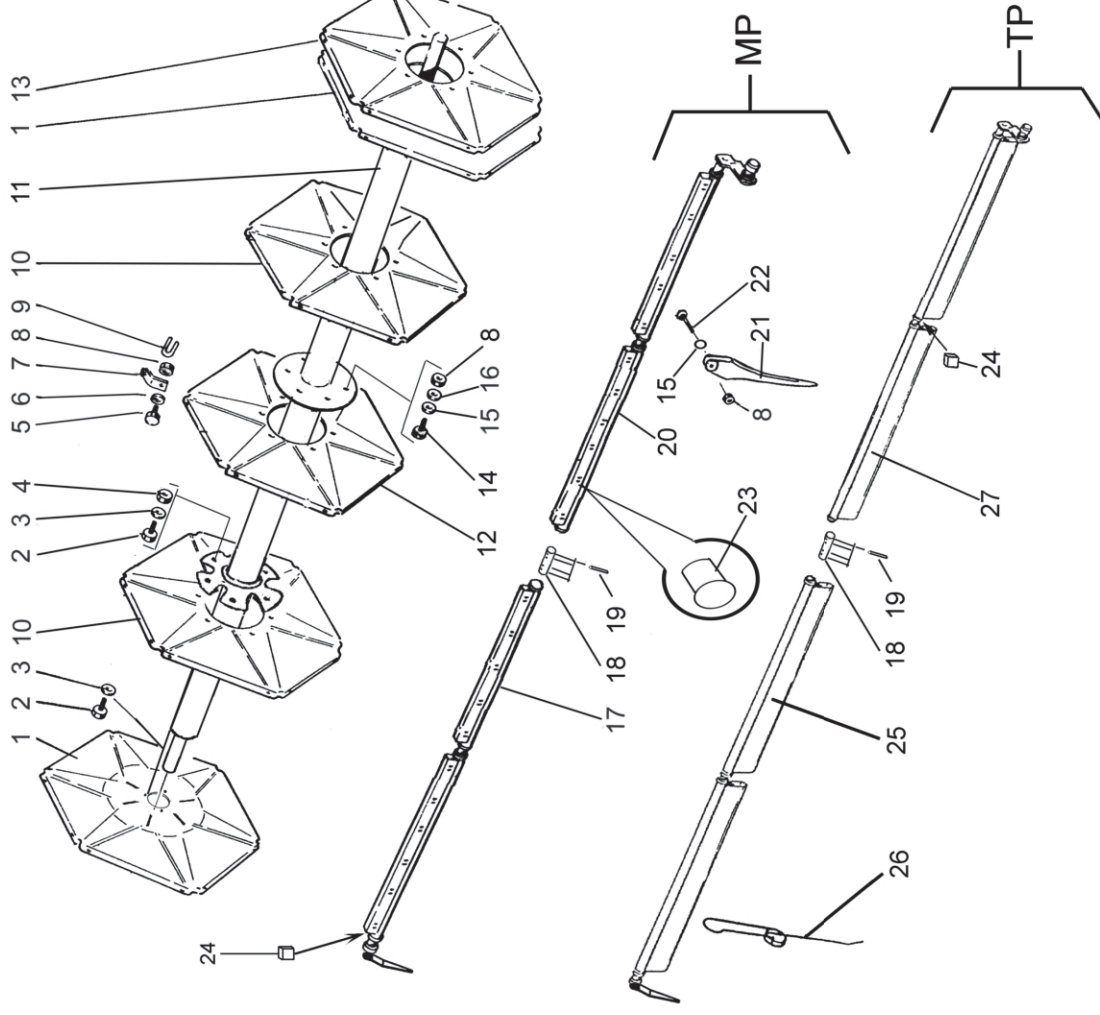

Remark

Po Qty PartNo

11DN

Po	Qty	PartNo	Remark	End.plate	End_plate	Päätylevy	Ändplåt
1	2	R701763		Schraube	Hexagonal screw	Kuusioruuvi	Skruv
2	18	6221267		Federscheibe	Spring washer	Jousilaatta	Fjäderbricka
3	18	7414469		Sich. Mutter	Lock nut	Lukkomutteri	Låsmutter
4	12	6594038		Schraube	Hexagonal screw	Kuusioruuvi	Skruv
5	72	6211067		Scheibe	Washer	Aluslaatta	Bricka
6	72	7400030		Blech	Plate	Levy	Plåt
7	36	R672223		Sich. Mutter	Lock nut	Lukkomutteri	Låsmutter
8	35	6593838		Klemme	Clamp	Kiristin	Slangklämma
9	36	R672224		Endplatte	End_plate	Päätylevy	Ändplåt
10	2	R683121		Welle	Shaft	Akseli	Axel
11	1	R701770		Blech	Plate	Levy	Plåt
12	1	R678094		Endplatte	End_plate	Päätylevy	Ändplåt
13	1	R678095		Schraube	Hexagonal screw	Kuusioruuvi	Skruv
14	12	6210667		Scheibe	Washer	Aluslaatta	Bricka
15	28	7414055		Federscheibe	Spring washer	Jousilaatta	Fjäderbricka
16	12	7414465		Blech, rechts	Bar,RH	Lapa, oik	Blad, hö
17	6	R701767	MP	Welle	Shaft	Akseli	Axel
18	6	R699563		Spannstift	Spring pin	Jousisokka	Fjädersprint
19	24	7814200		Blech, links	Bar,LH	Lapa, vas	Blad, vä
20	6	R701753	MP	Federzinken	Tine	Piikki	Pik
21	27	0633837	MP	Schraube	Screw	Ruuvi	Skruv
22	27	6754314		Stopfen	Plug	Tulppa	Plug
23	52	0839213		Dichtung	Packing	Tiiviste	Tätning
24	36	9687901	TP	Blech, rechts	Bar,RH	Lapa, oik	Blad, hö
25	6	R700539	TP	Federzinken	Tine	Piikki	Pik
26	27	0415206	TP	Blech, links	Bar,LH	Lapa, vas	Blad, vä
27	6	R700535	TP