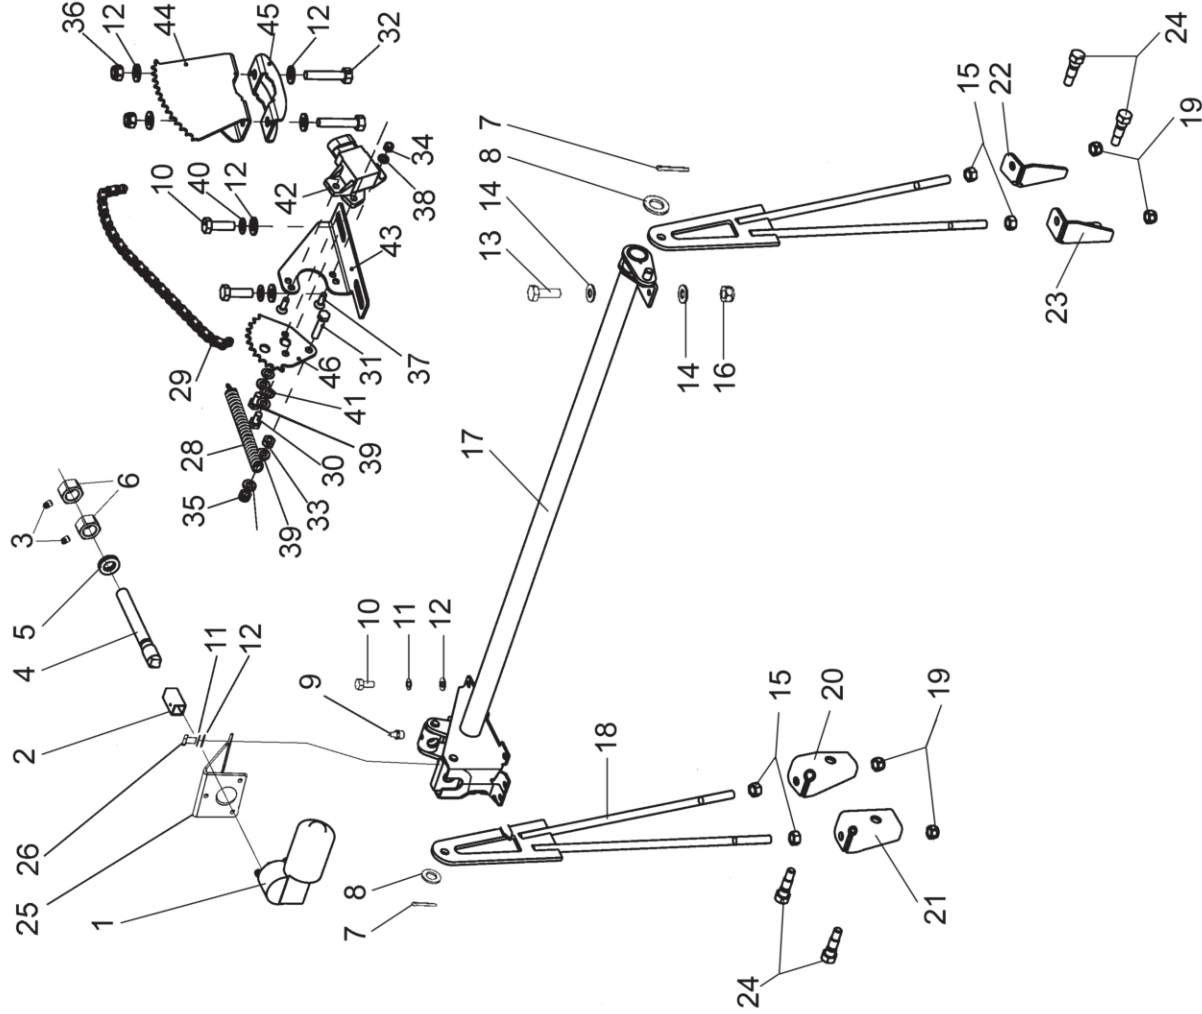

Po	Qty	PartNo	Motor	Motor	Moottori	Motor
1	1	R707134	Büchse	Bush	Holkki	Motor
2	1	R713726	Halter	Holder	Pidätin	Bussning
3	2	7351200	Schraube	Adj. screw	Säätöruuvi	Läs
4	1	R713727	Lager	Bearing	Laakeri	Justerskruv
5	1	0505006	Sich.stütze	Lock devise	Lukitsin	Lager
6	2	R711424	Splint	Split pin	Saksisokka	Läsanordning
7	2	7812160	Scheibe	Washer	Aluslaatta	Saxpinne
8	2	7400036	Nippel	Nipple	Nippa	Bricka
9	1	0252420	Schraube	Hexagonal screw	Kuusioruuvi	Smörjnippel
10	6	6221467	Federscheibe	Spring washer	Jousilaatta	Skruv
11	6	7414469	Scheibe	Washer	Aluslaatta	Fjäderbricka
12	6	7400032	Schraube	Hexagonal screw	Kuusioruuvi	Bricka
13	2	6226567	Scheibe	Washer	Aluslaatta	Skruv
14	4	7400033	Mutter	Nut	Mutteri	Bricka
15	4	6507034	Sich. Mutter	Lock nut	Lukkumutteri	Förbindning
16	2	6594148	Welle	Shaft	Akseli	Axel
17	1	R713730	Stütze	Support	Tuki	Stöd
18	2	R693925	Mutter	Nut	Mutteri	Förbindning
19	4	6594438	Halter	Holder, rear, right	Kannatin, ta.oik	Hällare,bak.hö
20	1	R693584	Halter	Holder, fro, right	Kannatin, et.oik	Hällare,fram.hö
21	1	R693927	Halter	Holder, rear, left	Kannatin, tak.vas	Hällare,bak.vä
22	1	R693583	Halter	Holder, fro, left	Kannatin, et.vas	Hällare, fra.vä
23	1	R693926	Schraube	Screw	Ruuvi	Skruv
24	4	R693563	Halter	Holder	Kannatin	Hällare
25	1	R713725	Schraube	Hexagonal screw	Kuusioruuvi	Skruv
26	2	6220867	Feder	Spring	Jousi	Fjäder
28	1	0415109	Kette	Chain	Keiju	Kedja
29	1	0657010	Schraube	Hexagonal screw	Kuusioruuvi	Skruv
30	2	6210667	Schraube	Screw	Ruuvi	Skruv
31	1	6211877	Schraube	Screw	Ruuvi	Skruv
32	2	6222077	Mutter	Nut	Mutteri	Förbindning
33	1	6506034	Mutter	Nut	Mutteri	Förbindning
34	2	6593738	Sich. Mutter	Lock nut	Lukkumutteri	Läsmutter
35	1	6593838	Sich. Mutter	Lock nut	Lukkumutteri	Läsmutter
36	2	6594038	Schraube	Screw	Ruuvi	Skruv
37	2	7070603	Scheibe	Washer	Aluslaatta	Bricka
38	2	7400029	Scheibe	Washer	Aluslaatta	Bricka
39	4	7400030	Federscheibe	Spring washer	Jousilaatta	Fjäderbricka
40	2	7412469	Federscheibe	Spring washer	Jousilaatta	Fjäderbricka
41	2	7414465	Regelanordnung	Setting device	Säätölaite	Regl.anordn.
42	1	8080501	Halter	Holder	Kannatin	Hällare
43	1	R709285	Zahnrad	Gear	Hammaspyörä	Kuggjul
44	1	R709286	Gegenstück	Counterpart	Vastakappale	Motstycke
45	1	R709287	Zahnrad	Gear	Hammaspyörä	Kuggjul
46	1	R709288	Zahnrad	Gear	Hammaspyörä	Kuggjul