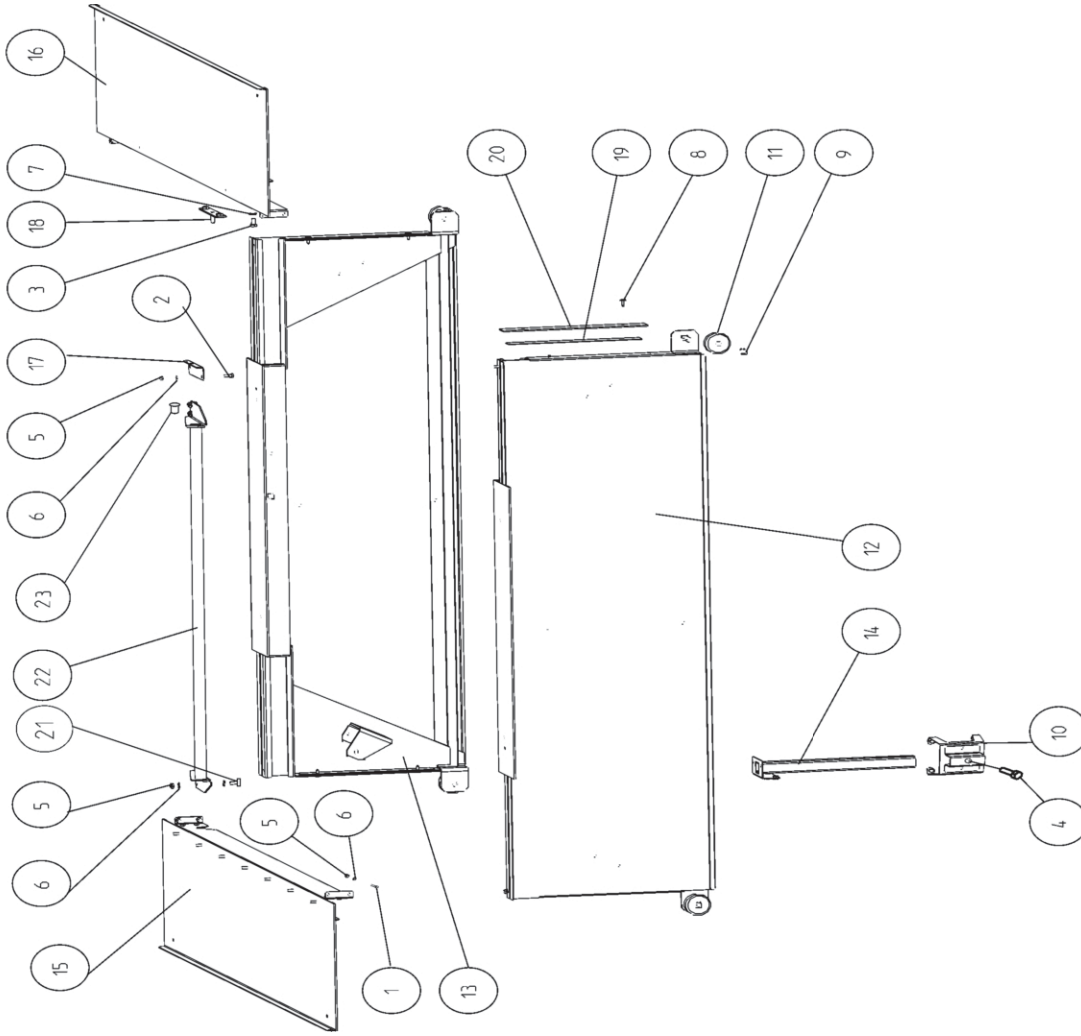

Deckel für Korntank 6,5 m<sup>3</sup>  
Grain tank cover 6,5 m<sup>3</sup>

Viljasäiliön kansi 6,5 m<sup>3</sup>  
Spannmålst. lock 6,5 m<sup>3</sup>

Remark

Po Qty PartNo

13DBD

Po	Qty	PartNo	Remark	Po	Qty	PartNo	Remark
1	18	6210667	Schraube	1	18	6210667	Hexagonal screw
2	11	6211067	Schraube	2	11	6211067	Hexagonal screw
3	2	6220867	Schraube	3	2	6220867	Hexagonal screw
4	1	6225767	Schraube	4	1	6225767	Hexagonal screw
5	31	6593838	Sich. Mutter	5	31	6593838	Lock nut
6	31	7400030	Scheibe	6	31	7400030	Washer
7	2	7400032	Scheibe	7	2	7400032	Washer
8	8	7659074	Niete	8	8	7659074	Rivet
9	4	7815009	Sicherungsring	9	4	7815009	Varmistinrengas
10	1	R697930	Sockel	10	1	R697930	Socket
11	4	R711676	Rolle	11	4	R711676	Rulla
12	1	R711689	Seitenplatte	12	1	R711689	Sivulevy
13	1	R711690	Blech, hinter	13	1	R711690	Takalevy
14	1	R711711	Rohr	14	1	R711711	Putki
15	1	R711718	Deckel, rechts	15	1	R711718	Kansi, oikea
16	1	R711719	Deckel, links	16	1	R711719	Kansi, vasen
17	1	R711729	Halter	17	1	R711729	Korvake
18	1	R711741	Gegenstück	18	1	R711741	Vastakappale
19	4	R712081	Halter	19	4	R712081	Kiinnityslevy
20	4	R712082	Dichtung	20	4	R712082	Täätting
21	4	6211067	Schraube	21	4	6211067	Hexagonal screw
22	1	R712693	Griff	22	1	R712693	Kahva
23	1	0839217	Stopfen	23	1	0839217	Tulppa