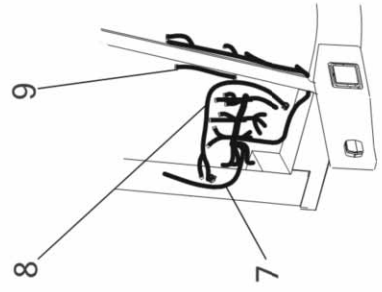

Kabeln 1
Electrical cables 1

Johtimet 1
Kablage 1

Po	Qty	PartNo	Remark
1	1	9711520	Kabel mont.
2	1	9697589	Kabel mont.
3	2	9711514	Kabel mont.
4	2	9711515	Kabel mont.
5	1	9711503	Kabel mont.
6	1	9710505	Kabel mont.
7	1	9711518	Kabel mont.
8	1	9711527	Kabel mont.
9	1	9711517	Kabel mont.
10	1	R713338	Kabel mont.
11	1	R713339	Kabel mont.

Johdin kp
Johdin kp
Johdin kp
Johdin kp
Johdin kp
Johdin kp
Johdin kp
Johdin kp
Johdin kp
Johdin kp
Johdin kp

Cable kitt
Cable kitt
Cable kitt
Cable kitt
Cable kitt
Cable kitt
Cable kitt
Cable kitt
Cable kitt
Cable kitt
Cable kitt

Kabel kompl.
Kabel kompl.
Kabel kompl.
Kabel kompl.
Kabel kompl.
Kabel kompl.
Kabel kompl.
Kabel kompl.
Kabel kompl.
Kabel kompl.
Kabel kompl.