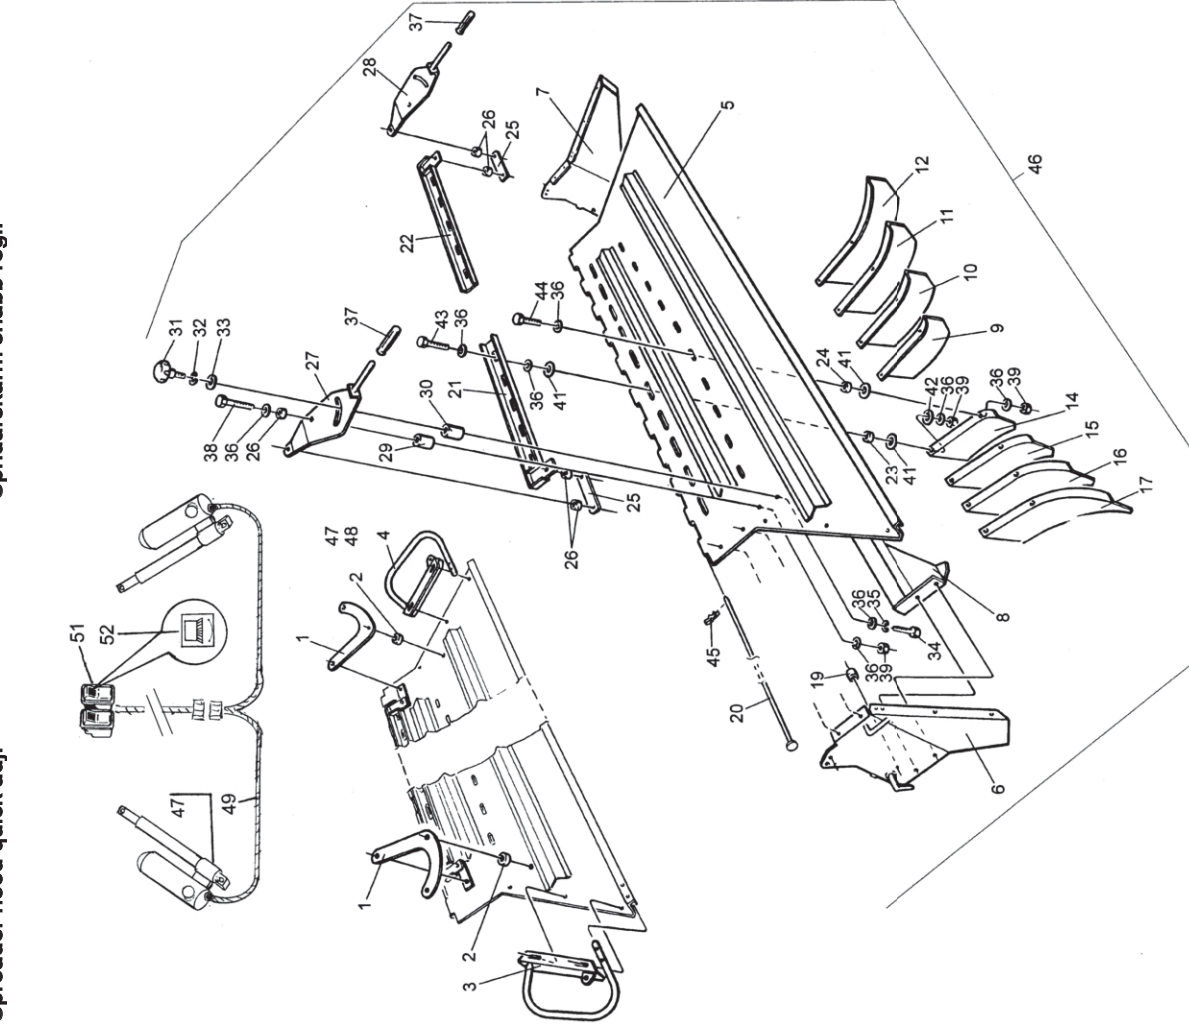

GRAIN  
CORN

Verteilerblech, Schnell  
Spreader hood quick adj.

Hajotinsuppilo pikasäättö  
Spridarskärm snabb regl.

Remark

Po Qty PartNo

12KD

Kettenglied	Link	Lenkki	Länk
Büchse	Bush	Holkki	Bussning
Schutz	Guard	Suoja	Skydd
Schutz	Guard	Suoja	Skydd
Oberteil	Top plate	Ylälevy	Övre plåt
Schutz, links	Guard, left	Sivu, vas.	Skydd, vä.
Schutz, rechts	Guard, right	Sivu, oik.	Skydd, hög.
Blech	Plate	Levy	Plåt
Flügel	Deflector,RH 1	Siipi,oik 1	Vinge,hö 1
Flügel	Deflector,RH 2	Siipi,oik 2	Vinge,hö 2
Flügel	Deflector,RH 3	Siipi,oik 3	Vinge,hö 3
Flügel	Deflector,RH	Siipi,oik	Vinge,hö
Flügel	Deflector,LH 1	Siipi,vas 1	Vinge,vä 1
Flügel	Deflector,LH 2	Siipi,vas 2	Vinge,vä 2
Flügel	Deflector,LH 3	Siipi,vas 3	Vinge,vä 3
Flügel	Deflector,LH 4	Siipi,vas 4	Vinge,vä 4
Büchse	Bush	Holkki	Bussning
Hebel	Rod	Tanko	Stång
Regelanordnung l	Adj. rail LH	Säättökisko, vas	Reglerskena, vä
Regelanordnung r	Adj. rail RH	Säättökisko, oik	Reglerskena, hö
Büchse	Spacer,upper	Holkki,ylä	Bussning,övre
Büchse	Spacer,lower	Holkki,ala	Bussning,nedre
Schelle	Link	Side	Stag
Büchse	Spacer bush	Väliholkki	Distansring
Hebel	Lever,LH	Vipu,vas	Spak,vä
Hebel	Lever,RH	Vipu,oik	Spak,hö
Büchse	Bush	Holkki	Bussning
Büchse	Bush	Holkki	Bussning
Knopf	Knob	Nuppi	Knopp
Federscheibe	Spring washer	Jousilaatta	Fjäderbricka
Scheibe	Washer	Aluslaatta	Bricka
Schraube	Hexagonal screw	Kuusioruuvi	Skruv
Federscheibe	Spring washer	Jousilaatta	Fjäderbricka
Scheibe	Washer	Aluslaatta	Bricka
Handgriff	Handle	Kädensija	Handtag
Schraube	Screw	Ruuvi	Skruv
Sich. Mutter	Lock nut	Lukkomutteri	Låsmutter
Knopf	Knob	Nuppi	Knopp
Scheibe	Plastic Washer	Muovialuslevy	Plastbricka
Schraube	Hexagonal screw	Kuusioruuvi	Skruv
Schraube	Hexagonal screw	Kuusioruuvi	Skruv
Zapfen	Pin	Tappi	Tapp
Verteilerb.	Spreader hood com	Hajotinsuppilo kp	Spridarskärm kp
Motor	Motor	Moottori	Motor
Kabel mont.	Cable kitt	Johdin kp	Kabel kompl.