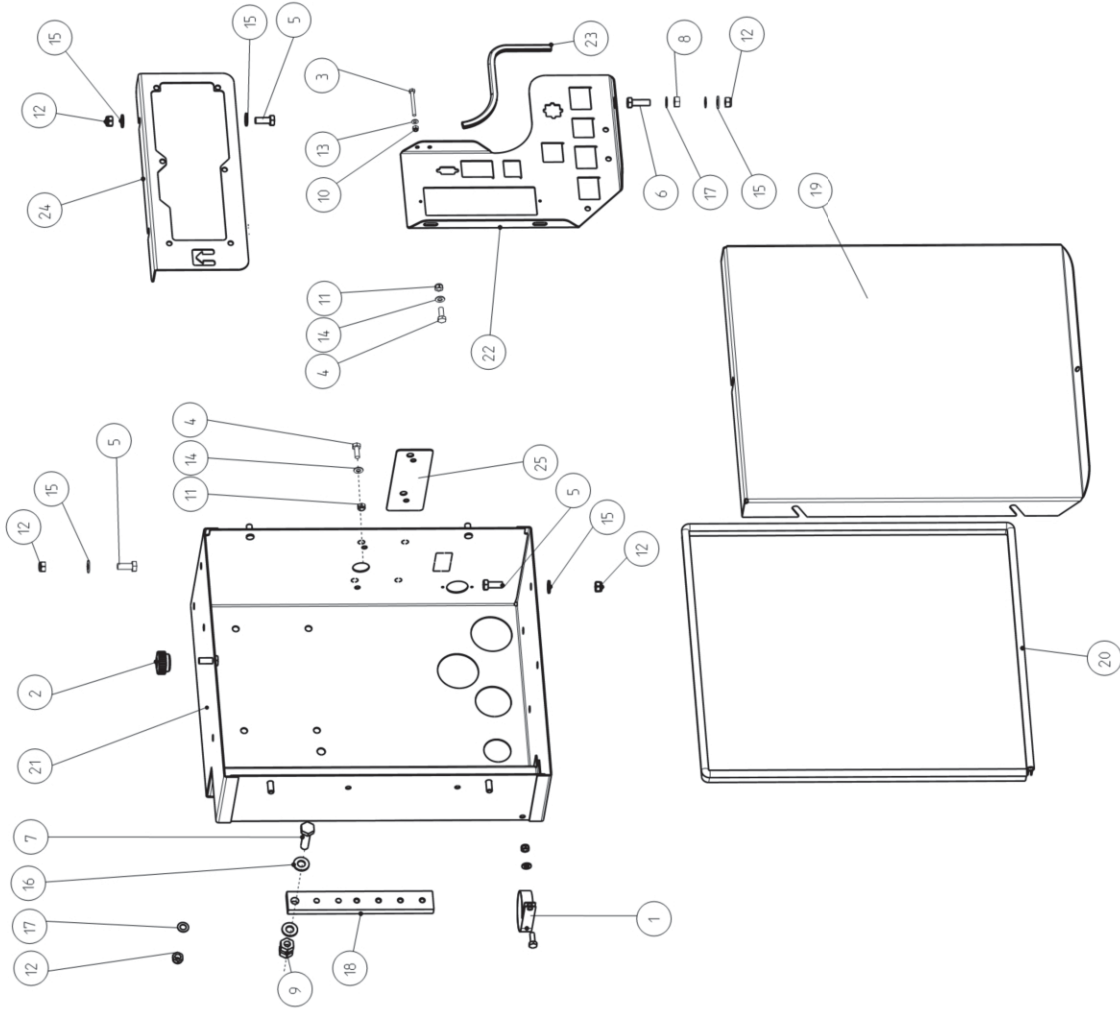

Po	Qty	PartNo	Remark	Holder	Pidike	Hällare
1	1	0629099		Halter		Hällare
2	1	0871052		Knopf	Nuppi	Knopp
3	2	6204567		Schraube	Kuusioruuvi	Skruv
4	5	6211067		Schraube	Kuusioruuvi	Skruv
5	7	6221267		Schraube	Kuusioruuvi	Skruv
6	1	6221467		Schraube	Kuusioruuvi	Skruv
7	1	6226967		Schraube	Kuusioruuvi	Skruv
8	1	6506234		Mutter	Mutteri	Förbindning
9	2	6506431		Mutter	Mutteri	Förbindning
10	2	6593638		Sich. Mutter	Lukkomutteri	Låsmutter
11	5	6593838		Sich. Mutter	Lukkomutteri	Låsmutter
12	12	6594038		Sich. Mutter	Lukkomutteri	Låsmutter
13	2	7400027		Scheibe	Aluslaatta	Bricka
14	5	7400030		Scheibe	Aluslaatta	Bricka
15	10	7400032		Scheibe	Aluslaatta	Bricka
16	2	7400033		Scheibe	Aluslaatta	Bricka
17	6	7414469		Federscheibe	Jousilaatta	Fjäderbricka
18	1	R707093		Blech, erdung	Maadoituslevy	Plåt, jordning
19	1	R708976		Deckel	Luukku	Lucka
20	1	R708983		Dichtung	Tiiviste	Tätning
21	1	R711102		Rahmen	Kenys	Ram
22	1	R711105		Sockel	Teline	Stativ
23	1	R711110		Dichtung	Reunanauha	Tätning
24	1	R712309		Halter	Kiinnityslevy	Fäste
25	1	R712711		Blech	Peitelevy	Täckplåt