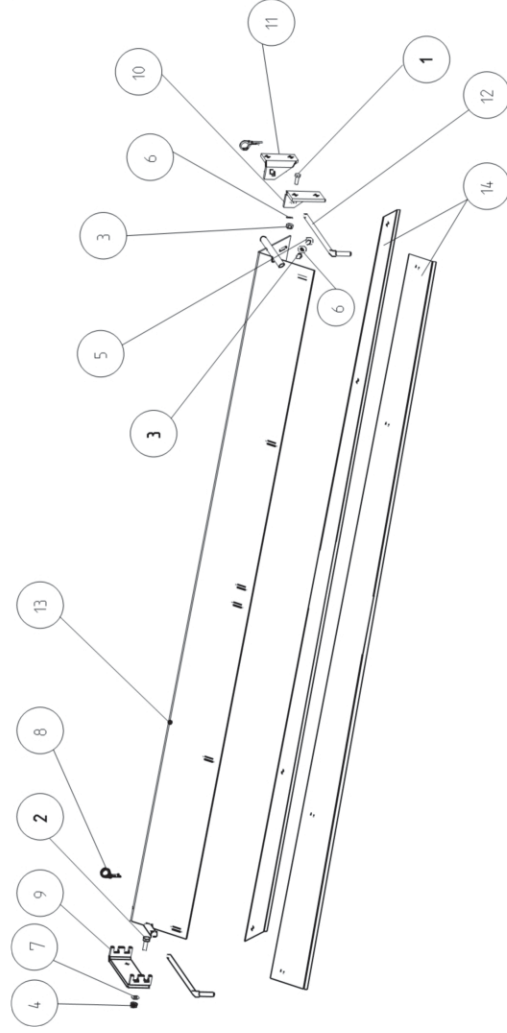

Deckungsdach, Entleerschraube  
Bottom auger cover

Poikkiruuvin kate  
Täckplåt, Botten skruv

Remark

Po Qty PartNo

13GD

Po	Qty	PartNo	Remark	Po	Qty	PartNo	Remark
1	4	6221467	Schraube	Hexagonal screw	Kuusioruuvi	Skruv	
2	2	6226567	Schraube	Hexagonal screw	Kuusioruuvi	Skruv	
3	12	6594038	Sich. Mutter	Lock nut	Lukkumutteri	Låsmutter	
4	2	6594148	Sich. Mutter	Lock nut	Lukkumutteri	Låsmutter	
5	8	6758344	Sich.Schraube	Lock screw	Lukkoruuvi	Låsskruv	
6	8	7400032	Scheibe	Washer	Aluslaatta	Bricka	
7	4	7400033	Scheibe	Washer	Aluslaatta	Bricka	
8	2	7812415	Zapfen	Pin	Tappi	Tapp	
9	1	R706000	Halter	Fastening	Kiinnike	Fäste	
10	1	R706106	Halter	Holder	Korvake	Hällare	
11	1	R706107	Halter	Holder	Korvake	Hällare	
12	2	R706112	Zapfen	Pin	Tappi	Tapp	
13	1	R712260	Schutz	Guard	Suoja	Skydd	
14	2	R713699	Blech	Plate	Levy	Plåt	