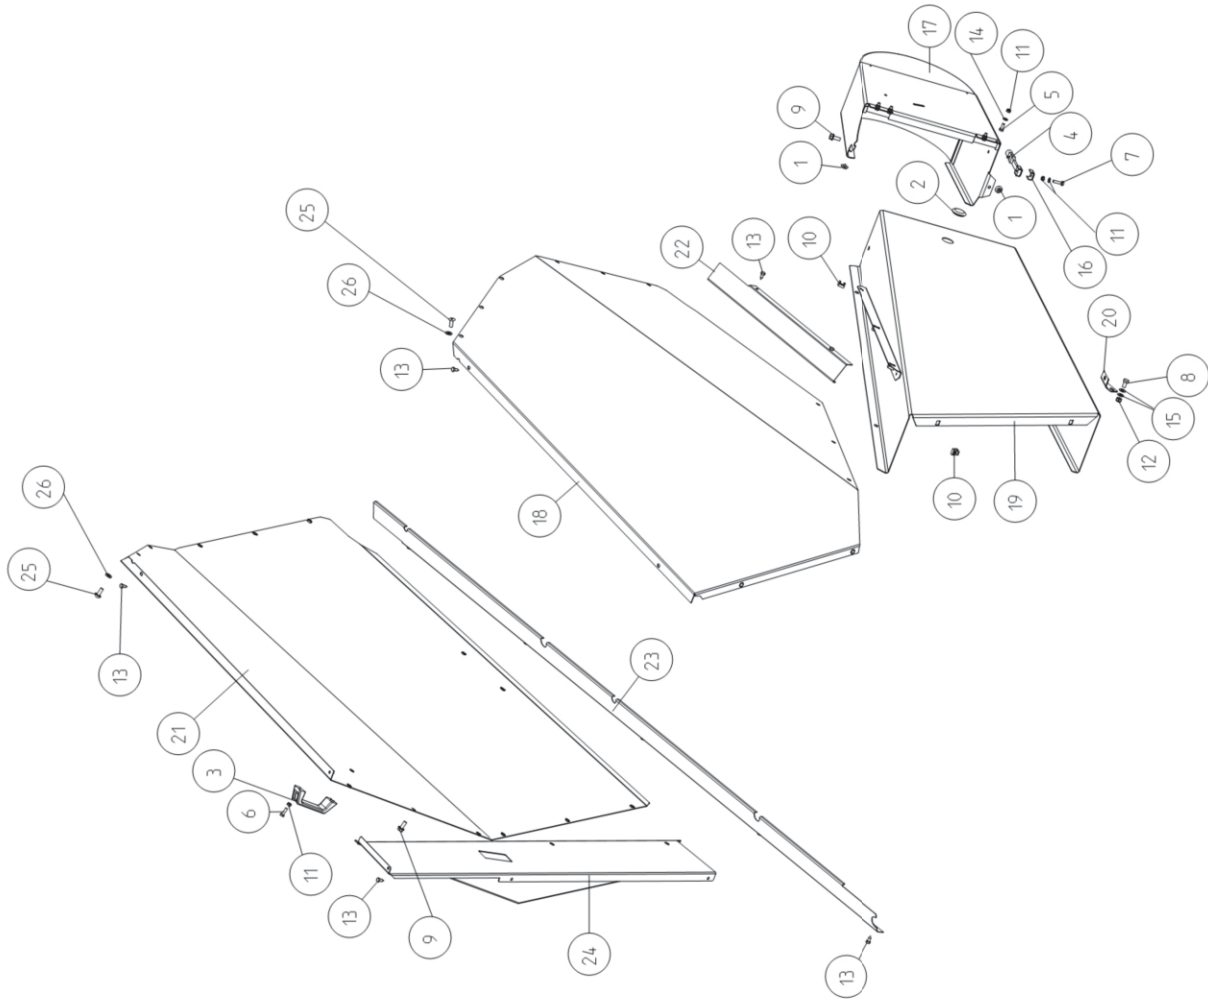

Schutzze, Strohhaube
Chaff hoods guards

Olkikuvun sivusuojat
Halmhuvens sidoskydd

Po Qty PartNo Remark

19BF

Po	Qty	PartNo	Remark	Vaimenninkumi	Dämpare
1	3	0633657	Dämpfer	Vaimenninkumi	Dämpare
2	1	0633670	Stopfen	Tulppa	Plugg
3	1	0871049	Grift	Kahva	Handtag
4	1	0871050	Halter	Kannatin	Hällare
5	4	6211067	Schraube	Kuusioruuvi	Skruv
6	2	6211467	Schraube	Kuusioruuvi	Skruv
7	1	6211667	Schraube	Kuusioruuvi	Skruv
8	2	6220867	Schraube	Kuusioruuvi	Skruv
9	18	6221261	Schraube	Ruuvi	Skruv
10	5	6561114	Mutter	Korimutteri	Mutter
11	7	6593838	Sich. Mutter	Lukkomutteri	Låsmutter
12	2	6594038	Sich. Mutter	Lukkomutteri	Låsmutter
13	14	7268607	Blechschaube	Levyruuvi	Plåtskruv
14	7	7400030	Scheibe	Aluslaatta	Bricka
15	4	7400032	Scheibe	Aluslaatta	Bricka
16	1	R672907	Näpfchen	Kuppi	Kopp
17	1	R710720	Schutz	Suoja	Skydd
18	1	R712022	Schutz, links	Sivusuoja, vas.	Skydd, vä.
19	1	R712024	Schutz	Hihnasuoja	Remskydd
20	1	R712027	Halter	Kiinnitin	Fäste
21	1	R712028	Schutz, rechts	Sivusuoja, oik.	Skydd, höger
22	1	R712029	Blech, links	Levy, vasen	Plåt, vänster
23	1	R712030	Blech, rechts	Levy, oikea	Plåt, höger
24	1	R712032	Blech	Levy	Plåt
25	12	7002023	Schraube	Kuusioruuvi	Skruv
26	12	7414469	Federscheibe	Jousilaatta	Fjäderbricka