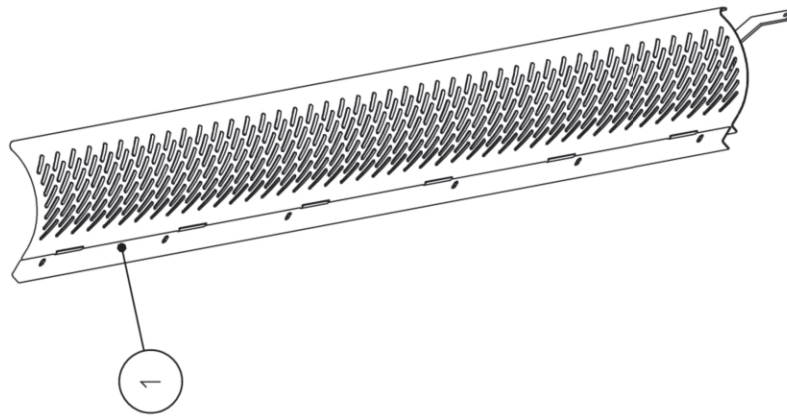

Bohne Sonderausrüstung
Bean accessories

Papusetti
Utrustning, Böna

22BA

Po	Qty	PartNo	Remark		
1	1	R714276	Deckel	Botton door	Pohjaluukku
2	1	R714278	Deckel	Botton door	Bottenlucka
3	1	R714279	Deckel	Door	Luukku
4	1	R714280	Deckel	Botton door	Pohjaluukku
					Bottenlucka
					Bottenlucka
					Lucka
					Bottenlucka