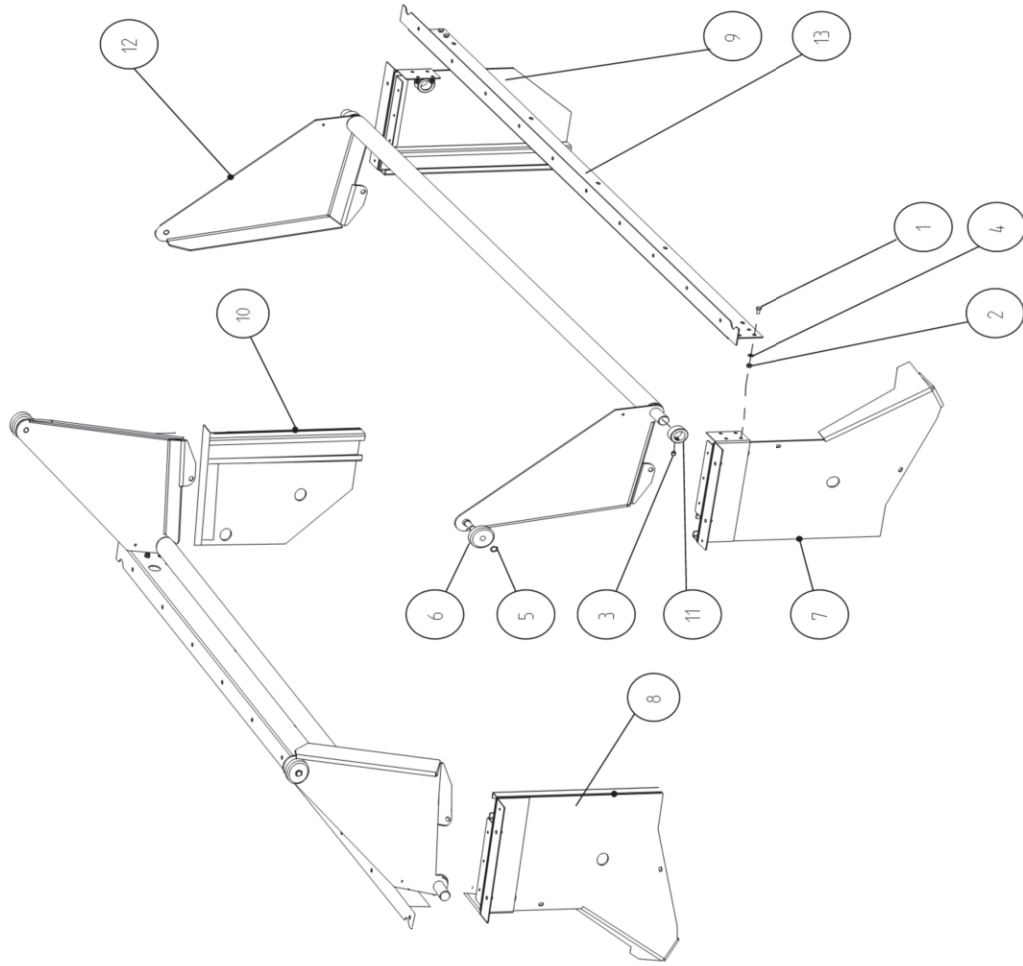

Deckel für Korntank 6,5 m<sup>3</sup>  
 Grain tank cover 6,5 m<sup>3</sup>

Viljasäiliön kansi 6,5 m<sup>3</sup>  
 Spannmälst. lock 6,5 m<sup>3</sup>

Po Qty PartNo Remark

13DBC

1	16	6210667	Schraube	Hexagonal screw	Kuusioruuvi	Skruv
2	16	6593838	Sich. Mutter	Lock nut	Lukkomutteri	Låsmutter
3	4	7356047	Halterschraube	Holding screw	Pidätinruuvi	Stoppskruv
4	16	7400030	Scheibe	Washer	Aluslaatta	Bricka
5	4	7815009	Sicherungsring	Circlip	Varmistinrengas	Låsring
6	4	R711676	Rolle	Rolle	Rulla	Roll
7	1	R711720	Blech, links	Plate, left	Levy, vasen	Plåt, vänster
8	1	R711721	Blech, rechts	Plate, right	Levy, oikea	Plåt, höger
9	1	R711723	Blech, links	Plate, left	Levy, vasen	Plåt, vänster
10	1	R711724	Blech, rechts	Plate, right	Levy, oikea	Plåt, höger
11	4	R711732	Büchse	Bush	Holkki	Bussning
12	2	R711680	Sockel	Rack	Teline	Stativ
13	2	R711730	Seitenplatte	Side plate	Sivulevy	Sidplåt