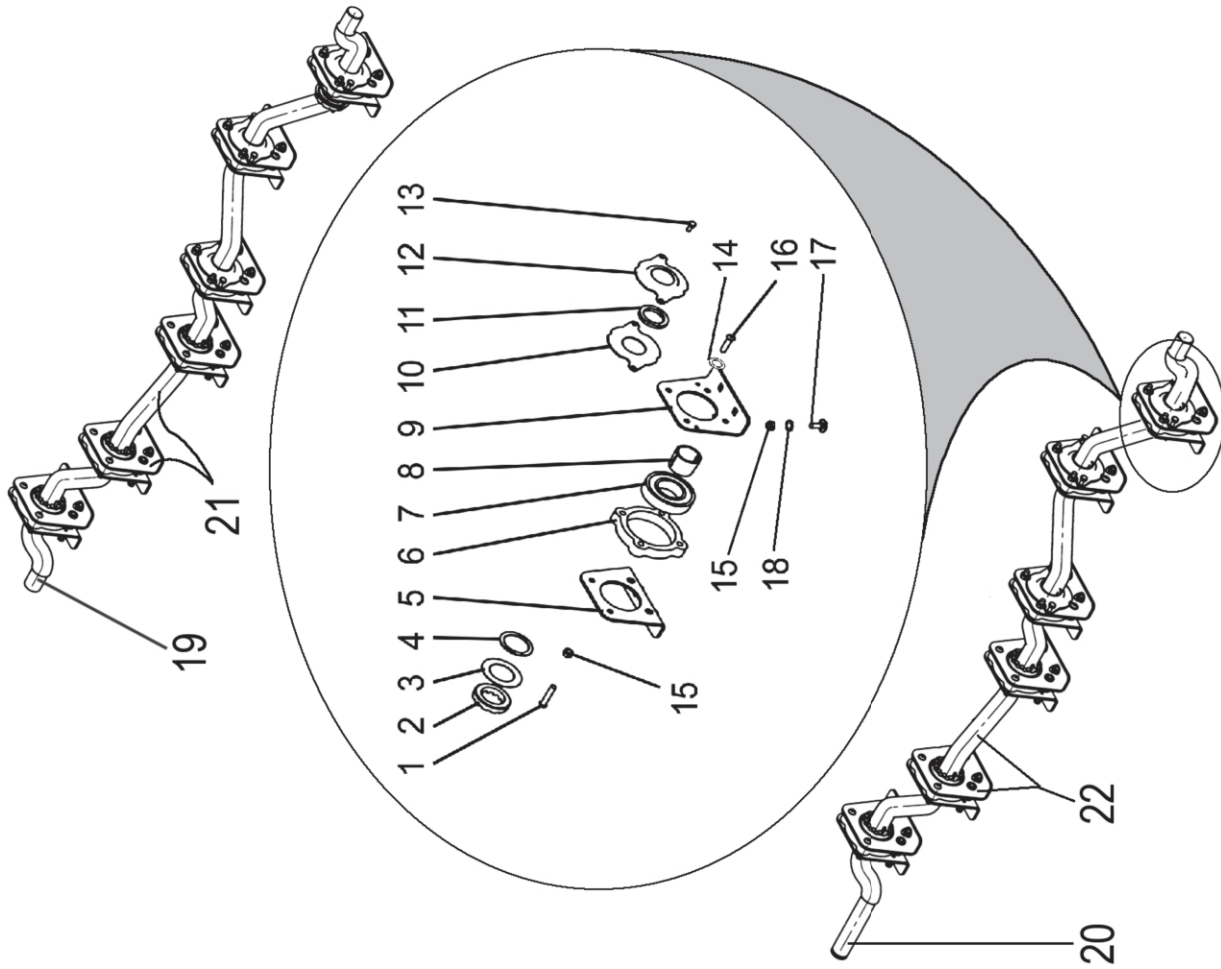

Schüttler, Lagerung  
Shaker shoe bearing

Kohlimen laakeri  
Skakare lagring

Remark

Po Qty PartNo

12HJ

Po	Qty	PartNo	Remark	Schraube	Screw	Kuusikoloruuvi	Skruv
1	2	7002400		Schraube	Screw	Kuusikoloruuvi	Skruv
2	1	0564211		Mutter	Nut	Mutteri	Förbindning
3	1	R705375		Scheibe	Washer	Vällilevy	Mellanbricka
4	1	0564212		Arretierungsblech	Locking plate	Lukituslevy	Låsplåt
5	1	R705316		Halter	Holder	Kiinnitin	Fäste
6	1	0560508		Arretierungsblech	Locking plate	Lukituslevy	Låsplåt
7	1	0502508		Lager	Bearing	Laakeri	Lager
8	1	0564210		Büchse	Bush	Holkki	Bussning
9	1	R705317		Halter	Holder	Kiinnitin	Fäste
10	1	R705374		Blech	Plate	Levy	Plåt
11	1	0639510		Dichtung	Packing	Tiiviste	Tätning
12	1	R705373		Blech	Plate	Levy	Plåt
13	2	6210667		Schraube	Hexagonal screw	Kuusioruuvi	Skruv
14	4	7414469		Federscheibe	Spring washer	Jousilaatta	Fjäderbricka
15	6	6594038		Sich. Mutter	Lock nut	Lukkomutteri	Låsmutter
16	2	7002340		Schraube	Screw	Ruuvi	Skruv
17	4	6758344		Sich.Schraube	Lock screw	Lukkoruuvi	Låsskruv
18	8	7400032		Scheibe	Washer	Aluslaatta	Bricka
20	1	0424463		Welle, vorne	Shaft, front	Akseli, etummainen	Axel, främre
19	1	0424464		Welle, hinter	Shaft, rear	Akseli, taempi	Axel, bakre
21	1	R705314		Welle mont. hinter	Axle assembl. rear	Akseli kp, taka	Axel kompl., bak
22	1	R705313		Welle mont. vorne	Axle assembl. front	Akseli kp, etu	Axel kompl., fram