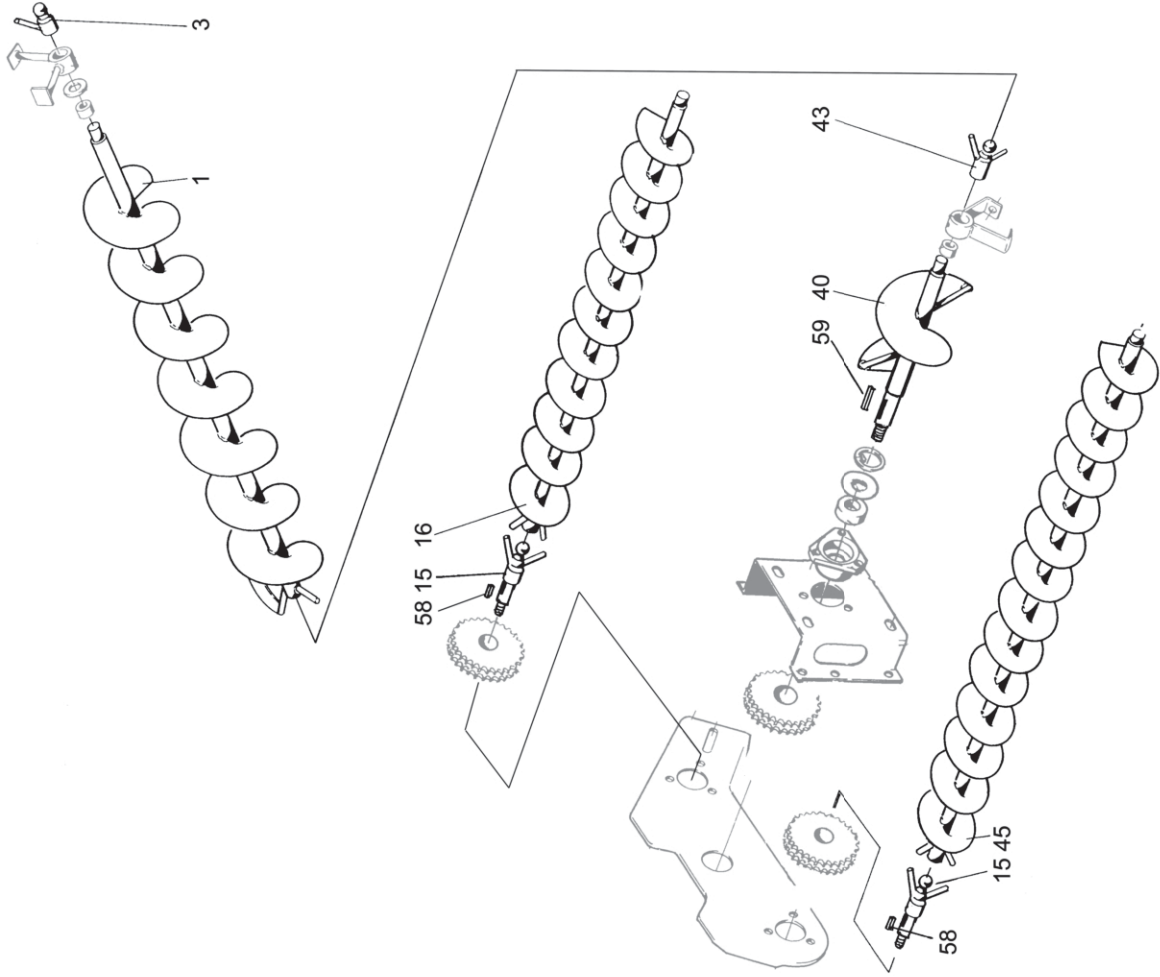

Entleerschnecke  
Unloading auger

Viljasäiliön tyhjennysruuvit  
Spannmålstankens tömningskruv

13DJ

Remark

Po Qty PartNo

Po Qty	PartNo	Remark	Schnecke	Auger	Kierukka	Skruvaxel
1	R696358		Schnecke	Auger	Kierukka	Skruvaxel
3	R688138		Gelenk	Joint	Nivelpallo	Led
15	R696021		Antriebswelle	Drive shaft	Vetoakseli	Drivaxel
16	R696366		Schnecke	Auger	Kierukka	Skruvaxel
40	R696023		Schnecke	Auger	Kierukka	Skruvaxel
43	R685729		Gelenk	Joint	Nivelpallo	Led
45	R696362		Schnecke	Auger	Kierukka	Skruvaxel
58	7717129		Flachkeil	Flat key	Tasakiila	Plankil
59	7717142		Flachkeil	Flat key	Tasakiila	Plankil