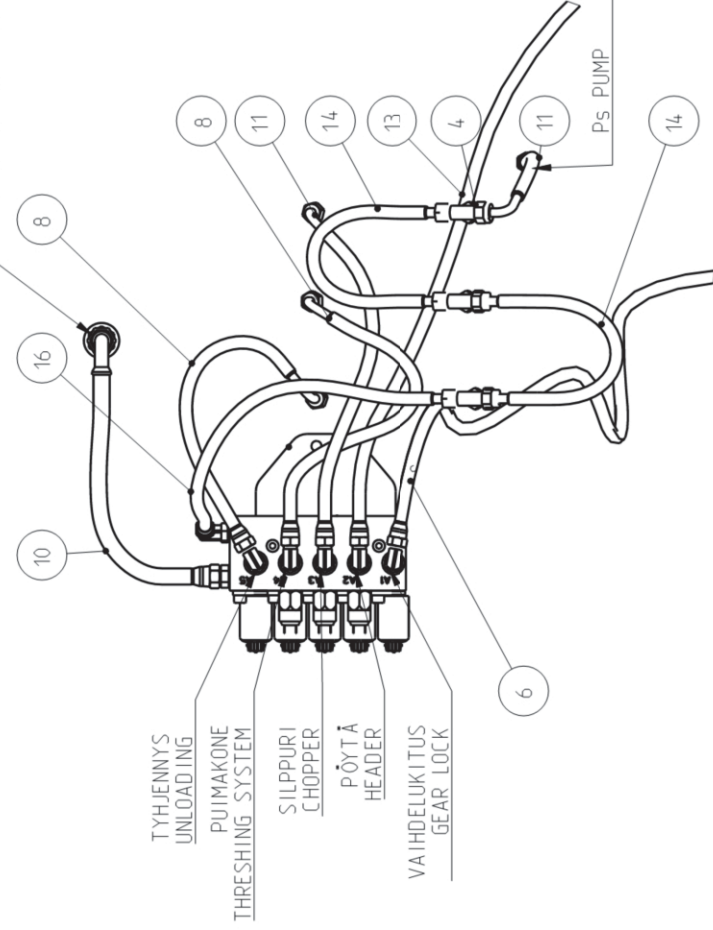

PALUULINJAAN
TO RETURN LINE (DETAIL A)