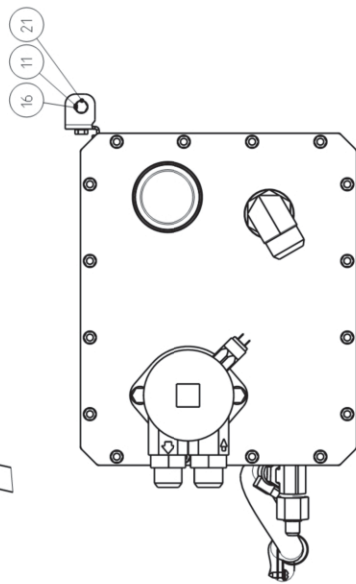

Po	Qty	PartNo	Remark	Verschraubung	Fitting	Kulmalitiin	Förbindning
1	1	0450377		Spindel	Pin	Kara	Spindel
2	1	0451809		Verschraubung	Fitting	Liitin	Förbindning
3	1	0499392		Klemme	Clamp	Kiristin	Clamp
4	2	0629054		Schelle	Link	Side	Steg
5	1	0629098		Mutter	Nut	Mutteri	Förbindning
6	1	0629330		Verschraubung	Fitting	Liitin	Förbindning
7	1	0629436		Dichtung	Packing	Tiiviste	Täiming
8	1	0636875		Stopfen	Plug	Tulppa	Plugg
9	1	5499080		Schraube	Hexagonal screw	Kuusioruuvi	Skruv
10	2	6211467		Schraube	Hexagonal screw	Kuusioruuvi	Skruv
11	7	6221267		Schraube	Hexagonal screw	Kuusioruuvi	Skruv
12	3	6226167		Sich. Mutter	Lock nut	Lukkomutteri	Låsmutter
13	2	6593838		Sich. Mutter	Lock nut	Lukkomutteri	Låsmutter
14	2	6594038		Sich. Mutter	Lock nut	Lukkomutteri	Låsmutter
15	3	6594148		Nietmutter	Rivet nut	Niittimutteri	Niitmutter
16	3	6598234		Blechschrabe	Plate screw	Levyruuvi	Plåtskruv
17	1	7268107		Scheibe	Washer	Aluslaatta	Bricka
18	3	7400030		Scheibe	Washer	Aluslaatta	Bricka
19	2	7400032		Scheibe	Washer	Aluslaatta	Bricka
20	3	7400033		Federscheibe	Spring washer	Jousilaatta	Fjäderbricka
21	5	7414469		Rohr	Pipe	Putki	Rör
22	1	R699163		Halter	Holder	Kiinnitin	Fäste
24	1	R711841		Halter	Holder	Kiinnitin	Fäste
25	1	R711842		Schlauch	Hose	Letku	Slang
26	1	R712425					