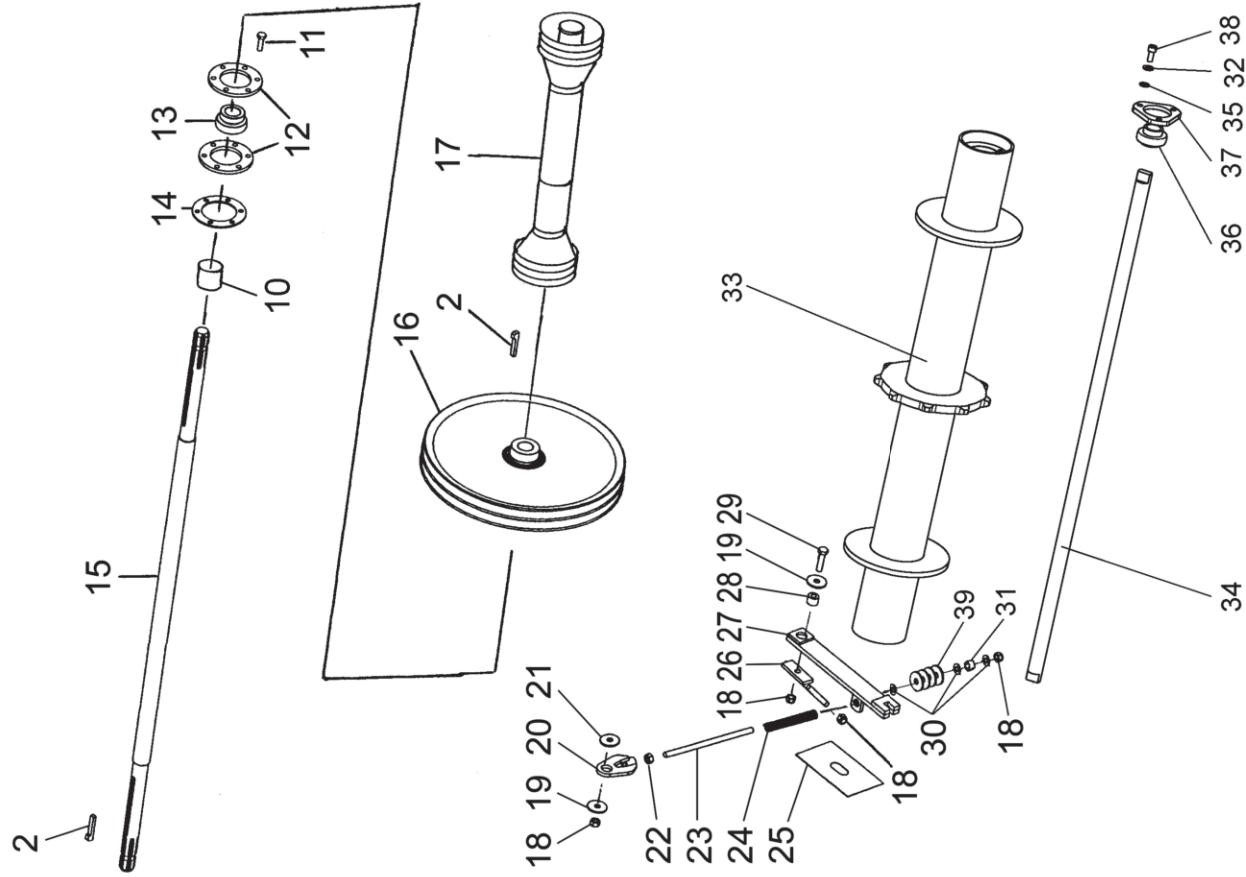

Einzugkanal Unterwelle
Lower shafts of crop elevator

Syöttökuljettimen ala-akselit
Inmatningslevators nedra aksele

11FCA

Po	Qty	PartNo	Remark	Nasenkeil	Gip key	Hokkakilla	Hakkil
2	2	7712112		Anschiag	Limiter	Rajotin	Stoppare
10	1	R700975		Schraube	Hexagonal screw	Kuusioruuvi	Skruv
11	6	6226167		Flansch	Flange	Laippa	Fläns
12	2	R695673		Lager	Bearing	Laakeri	Lager
13	2	0511335		Blech	Fillingplate	Täytelevy	Täckplåt
14	1	R699617		Welle	Shaft	Akseli	Axel
15	1	R699701		Riemenscheibe	Pulley	Hihnapyörä	Remskiva
16	1	R696958		Gelenwellen	PTO Drive Shaft	Nivelakseli	Kraftöverföringsaxel
17	1	0424387	▶▶ 3,9-4,5 m	Gelenwellen	PTO Drive Shaft	Nivelakseli	Kraftöverföringsaxel
17	1	0424386	▶▶ 4,8 5,1 m	Gelenwellen	PTO Drive Shaft	Nivelakseli	Kraftöverföringsaxel
17	1	0424388	▶▶ 5,1-6,0 m	Sich. Mutter	Lock nut	Lukkumutteri	Låsmutter
18	4	6594238		Scheibe	Washer	Aluslaatta	Bricka
19	2	7414062		Kettenglied	Link	Lenkki	Länk
20	1	R692776		Gummi	Rubber	Kumi	Gummi
21	1	0633671		Mutter	Nut	Mutteri	Förbindning
22	1	6506634		Arm	Arm	Varsi	Arm
23	1	R692774		Feder	Spring	Jousi	Fjäder
24	1	0415183		Blech	Plate	Levy	Plåt
25	1	R673198		Klemme	Clamp	Kiristin	Clamp
26	1	R609603		Hebel	Lever	Vipu	Spak
27	1	R593609		Büchse	Bush	Holkki	Bussning
28	1	R609599		Schraube	Hexagonal screw	Kuusioruuvi	Skruv
29	1	6232177		Scheibe	Washer	Aluslaatta	Bricka
30	2	7400034		Büchse	Bush	Holkki	Bussning
31	2	R096586		Scheibe	Washer	Aluslaatta	Bricka
32	6	7400033		Unterstrommel	Lower Drumm	Alarumpu	Nedrestrumma
33	1	R708797		Welle	Shaft	Akseli	Axel
34	1	R708837		Scheibe	Washer	Aluslaatta	Bricka
35	6	7414225		Lager	Bearing	Laakeri	Lager
36	2	0511330		Flansch	Flange	Laippa	Fläns
37	2	R708838		Schraube	Screw	Kuusioruuvi	Skruv
38	6	7002913		Tellerfeder	Disk spring	Lautasousi	Tallriksfjäder
39	4	0410122