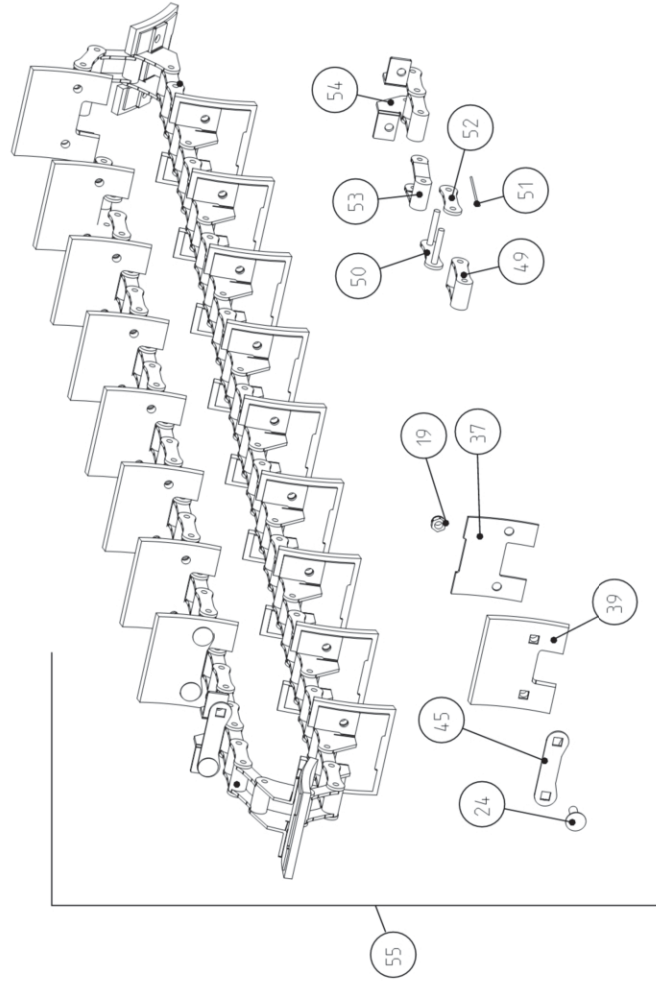

Überkehr, kette
Returnelevators chain

Rajaiseleavaattorin ketju
Returnelevators kedja

Remark

Po Qty PartNo

13ABA

Po	Qty	PartNo	Remark	Po	Qty	PartNo	Remark
19	40	6594038	Sich. Mutter	Lukkumutteri	L-åsmutter		
24	40	6758544	Sich.Schraube	Lukkoruuvi	L-åsskruv		
37	20	R580270	Stütze	Tukilappu	Stöd		
39	20	0980712	Gummistück	Kumilappu	Gummilapp		
45	20	R694310	Schelle	Side	Steg		
49	1	0657297	Kettenglied	Sisälänkki	Länk		
50	1	0657233	Kettenglied	Litosrunko	Länk		
51	1	R644658	Zapfen	Tappi	Tapp		
52	1	0657235	Seitenplatte	Sivulevy	Sidplåt		
53	1	0657298	Kettenglied	Sekoituslenkki	Länk		
54	20	0657299	Klemme	Korva	Klämma		
55	1	R707323	Kette kompl.	Keiju kp	Kedja kompl.