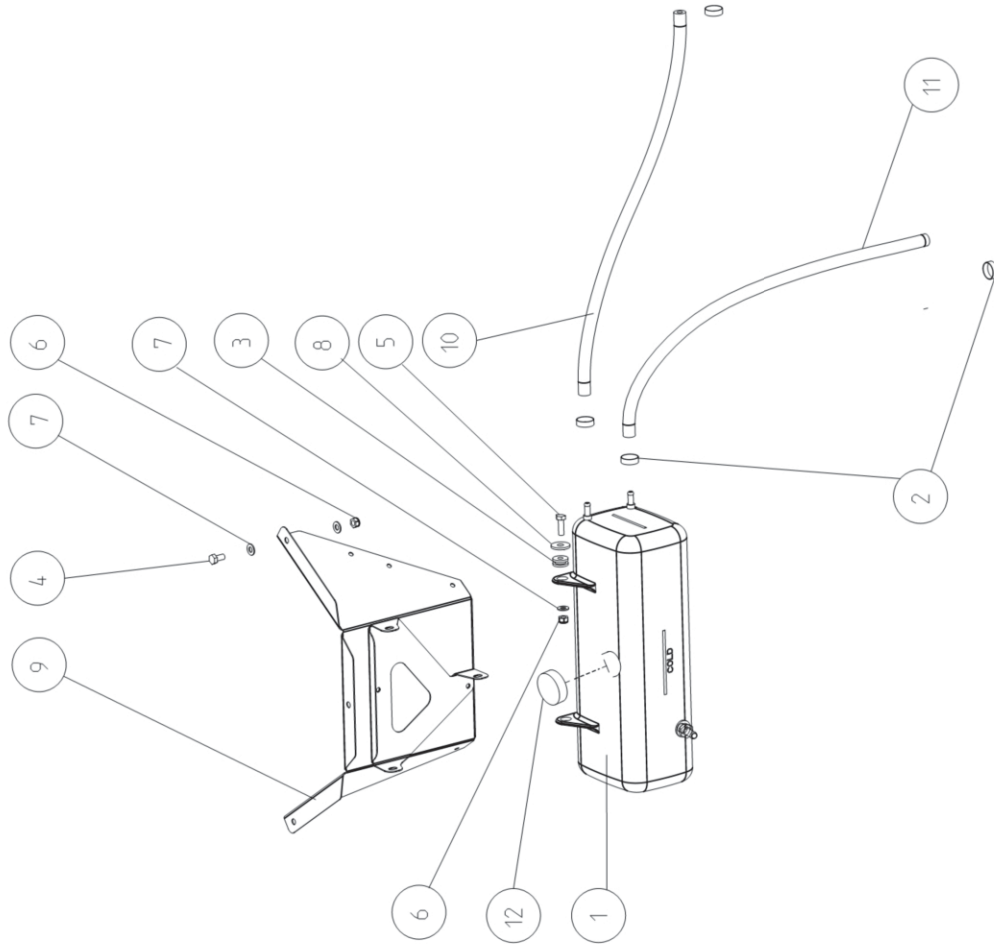

Po	Qty	PartNo	Remark	Geber	Indicator	Anturi	Givare
1	1	0424301		Dichtung	Seal ring	Tiivisterengas	Tättringsring
2	1	0450280		Dichtung	Packing	Tiiviste	Tätning
3	1	0450282		Entlüfter	Breather	Huohotin	Luftventil
4	1	0451148		Kran	Tap	Hana	Kran
5	1	0494013		Klemme	Clamp	Kiristin	Clamp
6	2	0629039		Klemme	Clamp	Kiristin	Clamp
7	1	0629051		Halter	Holder	Kannatin	Hällare
8	2	0629093		Schelle	Link	Side	Stag
9	1	0629098		Verschraubung	Fitting	Liitin	Förbindning
10	1	0629421		Verschraubung	Fitting	Liitin	Förbindning
11	1	0629455		Verschraubung	Fitting	Liitin	Förbindning
12	1	0629635		Verschraubung	Fitting	Liitin	Förbindning
13	1	0839228		Stopfen	Plug	Tulppa	Plugg
14	6	6164851		Schraube	Screw	Uraruuvi	Spårskruv
15	3	6211460		Schraube	Hexagonal screw	Kuusioruuvi	Skruv
16	8	6226367		Schraube	Hexagonal screw	Kuusioruuvi	Skruv
17	2	6231367		Schraube	Hexagonal screw	Kuusioruuvi	Skruv
18	3	6593838		Sich. Mutter	Lock nut	Lukkomutteri	Låsmutter
19	2	6594148		Sich. Mutter	Lock nut	Lukkomutteri	Låsmutter
20	2	6594238		Sich. Mutter	Lock nut	Lukkomutteri	Låsmutter
21	6	7400029		Scheibe	Washer	Aluslaatta	Bricka
22	10	7400033		Scheibe	Washer	Aluslaatta	Bricka
23	4	7400034		Scheibe	Washer	Aluslaatta	Bricka
24	6	7414225		Scheibe	Washer	Aluslaatta	Bricka
25	2	R695534		Dämpfer	Damper	Pehmike	Dämpare
26	1	0424450		Behälter	Fuel tank	Polttoainesäiliö	Bränsletank
27	1	R701451		Halter	Holder	Kannatin	Hällare
28	2	R701454		Schelle	Link	Side	Stag
29	1	0480647		Stopfen	Plug	Tulppa	Plugg
30	1	0480648		Schlüssel	Key	Avain	Nyckel
31	1	0480646		Sieb	Screen	Sihti	Sikt