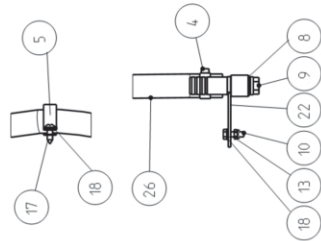

Po	Qty	PartNo	Remark	Verschraubung	Fitting	Kulmalitiin	Förbindning
1	1	0450377		Spindel	Pin	Kara	Spindel
2	1	0451809		Verschraubung	Fitting	Liitin	Förbindning
3	1	0499392		Klemme	Clamp	Kiristin	Clamp
4	2	0629054		Schelle	Link	Side	Steg
5	1	0629098		Mutter	Nut	Mutteri	Förbindning
6	1	0629330		Verschraubung	Fitting	Liitin	Förbindning
7	1	0629436		Dichtung	Packing	Tiiviste	Täiming
8	1	0636875		Stopfen	Plug	Tulppa	Plugg
9	1	5499080		Schraube	Hexagonal screw	Kuusioruuvi	Skruv
10	2	6211467		Schraube	Hexagonal screw	Kuusioruuvi	Skruv
11	7	6221267		Schraube	Hexagonal screw	Kuusioruuvi	Skruv
12	3	6226167		Sich. Mutter	Lock nut	Lukkomutteri	Låsmutter
13	2	6593838		Sich. Mutter	Lock nut	Lukkomutteri	Låsmutter
14	2	6594038		Sich. Mutter	Lock nut	Lukkomutteri	Låsmutter
15	3	6594148		Nietmutter	Rivet nut	Niittimutteri	Niitmutter
16	3	6598234		Blechschrabe	Plate screw	Levyruuvi	Plåtskruv
17	1	7268107		Scheibe	Washer	Aluslaatta	Bricka
18	3	7400030		Scheibe	Washer	Aluslaatta	Bricka
19	2	7400032		Scheibe	Washer	Aluslaatta	Bricka
20	3	7400033		Federscheibe	Spring washer	Jousilaatta	Fjäderbricka
21	5	7414469		Rohr	Pipe	Putki	Rör
22	1	R699163		Halter	Holder	Kiinnitin	Fäste
24	1	R711841		Halter	Holder	Kiinnitin	Fäste
25	1	R711842		Schlauch	Hose	Letku	Slang
26	1	R712425					