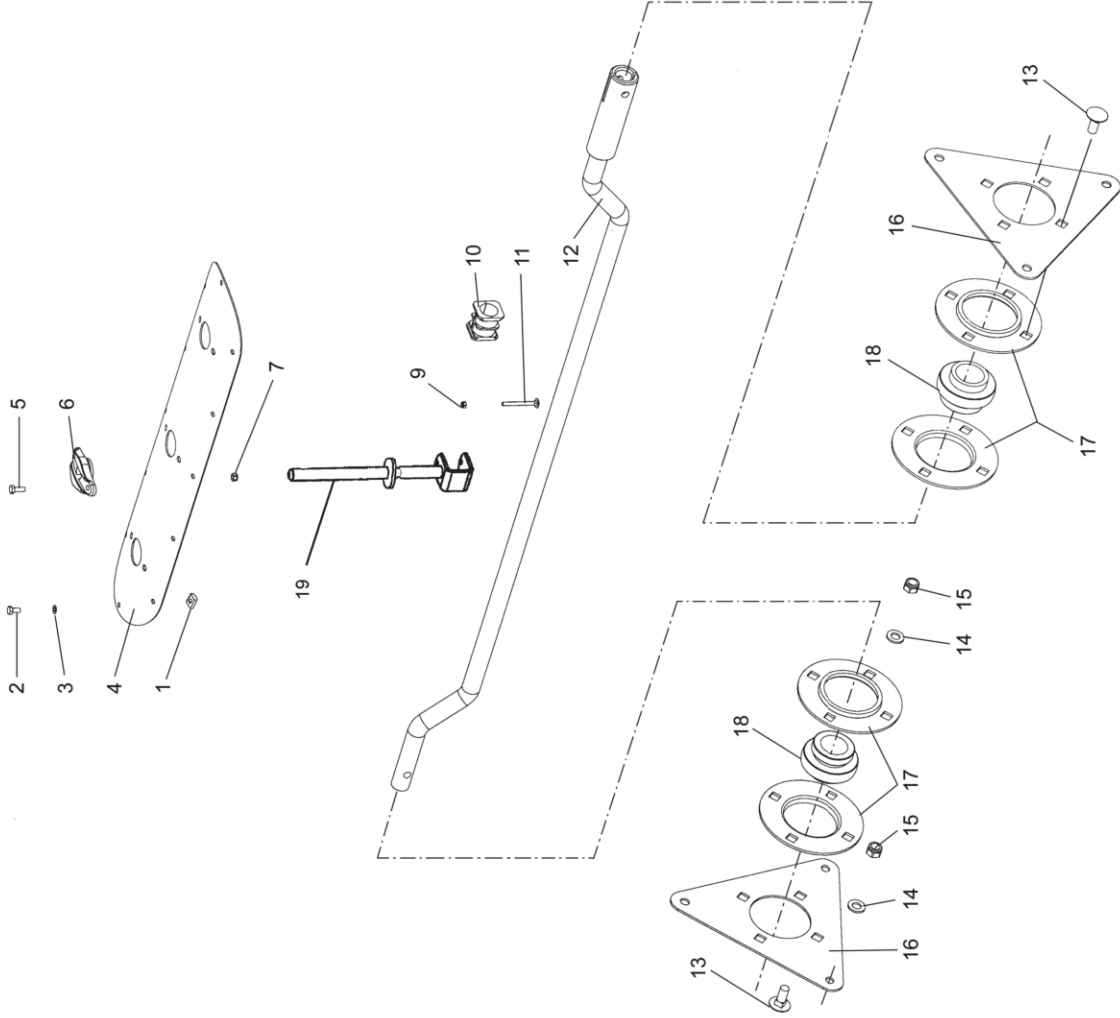

Einzugsschnecke Mittelstück 4,2-5,7m  
Feeder auger middle part 4,2-5,7m

Syöttöruuvin keskiosa 4,2-5,7m  
Inmatningsskruvens mitteldel

Remark

Po Qty PartNo

11EB

Po Qty PartNo	Remark	Mutter	Nut	Korimutteri	Mutter
1 42 6561414		Mutter	Nut	Korimutteri	Mutter
2 42 6210667		Schraube	Hexagonal screw	Kuusioruuvi	Skruv
3 42 7414465		Federscheibe	Spring washer	Jousilaatta	Fjäderbricka
4 1 R698493		Deckel	Cover	Kansi	Lock
5 28 6211067		Schraube	Hexagonal screw	Kuusioruuvi	Skruv
6 14 0424382		Lager	Bearing	Laakeri	Lager
7 28 6593838		Sich. Mutter	Lock nut	Lukkomutteri	Låsmutter
9 14 6593738		Mutter	Nut	Mutteri	Förbindning
10 14 0552091		Lager	Bearing	Laakeri	Lager
11 14 6754744		Schraube	Screw	Ruuvi	Skruv
12 1 R698285		Kurbel	Crank	Kampi	Vev
13 8 6770244		Sich.Schraube	Lock screw	Lukkoruuvi	Låsskruv
14 14 7400034		Scheibe	Washer	Aluslaatta	Bricka
15 14 6594238		Sich. Mutter	Lock nut	Lukkomutteri	Låsmutter
16 2 R698293		Flansch	Flange	Laippa	Fläns
17 4 0569324		Flansch	Flange	Laippa	Fläns
18 2 0511230		Lager	Bearing	Laakeri	Lager
19 14 R706385		Finger	Finger	Sormi	Finger