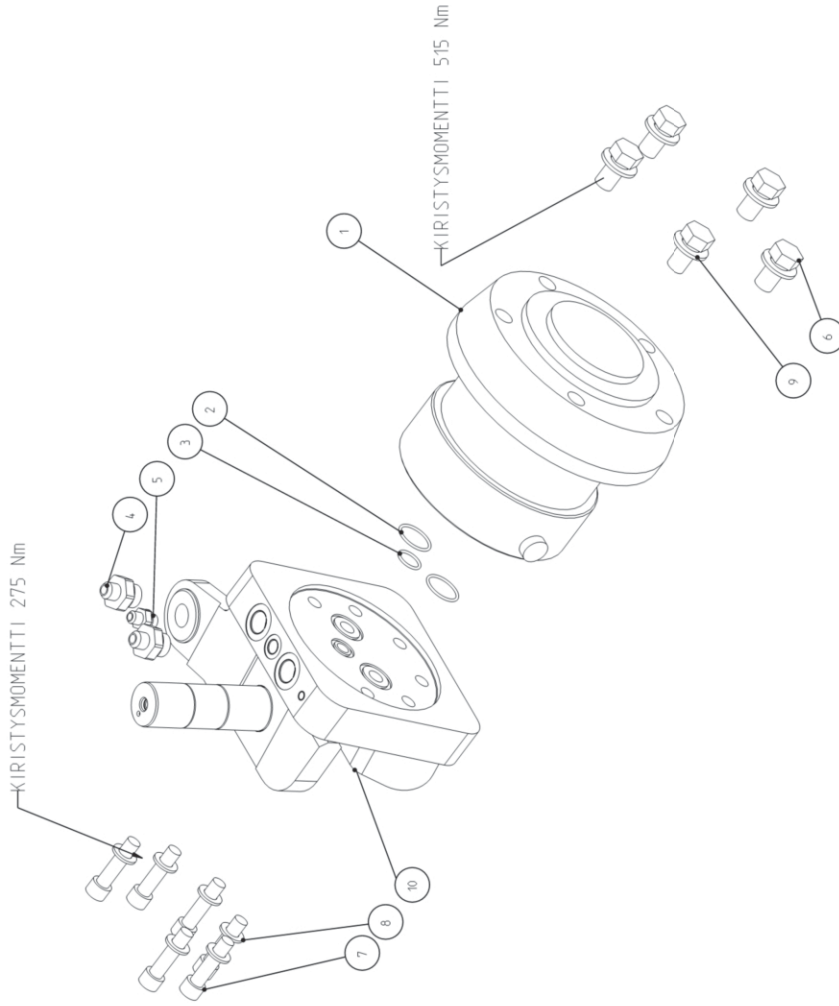

4WD rechts  
4WD right

4WD oikea  
4WD höger

Remark

Po Qty PartNo

17GC

Po	Qty	PartNo	Remark	Hydr.motor	Hydr.motor	Hydr.moottori	Hydr.motor
1	1	0424320		Hydr.motor	Hydr.motor	Hydr.moottori	Hydr.motor
2	2	0424324		O-ring	O-ring	O-rengas	O-ring
3	1	0424325		O-ring	O-ring	O-rengas	O-ring
4	2	0499691		Verschraubung	Fitting	Liitin	Förbindning
5	1	0629355		Verschraubung	Fitting	Liitin	Förbindning
6	5	6392044		Schraube	Screw	Ruuvi	Skruv
7	6	7005495		Schraube	Screw	Kuusiokoloruuvi	Skruv
8	6	7400036		Scheibe	Washer	Aluslaatta	Bricka
9	5	7400040		Scheibe	Washer	Aluslaatta	Bricka
10	1	R698191		Achschenkel re.	Stub axle right	Oika-akseli oik.	Axelskänkel hö.