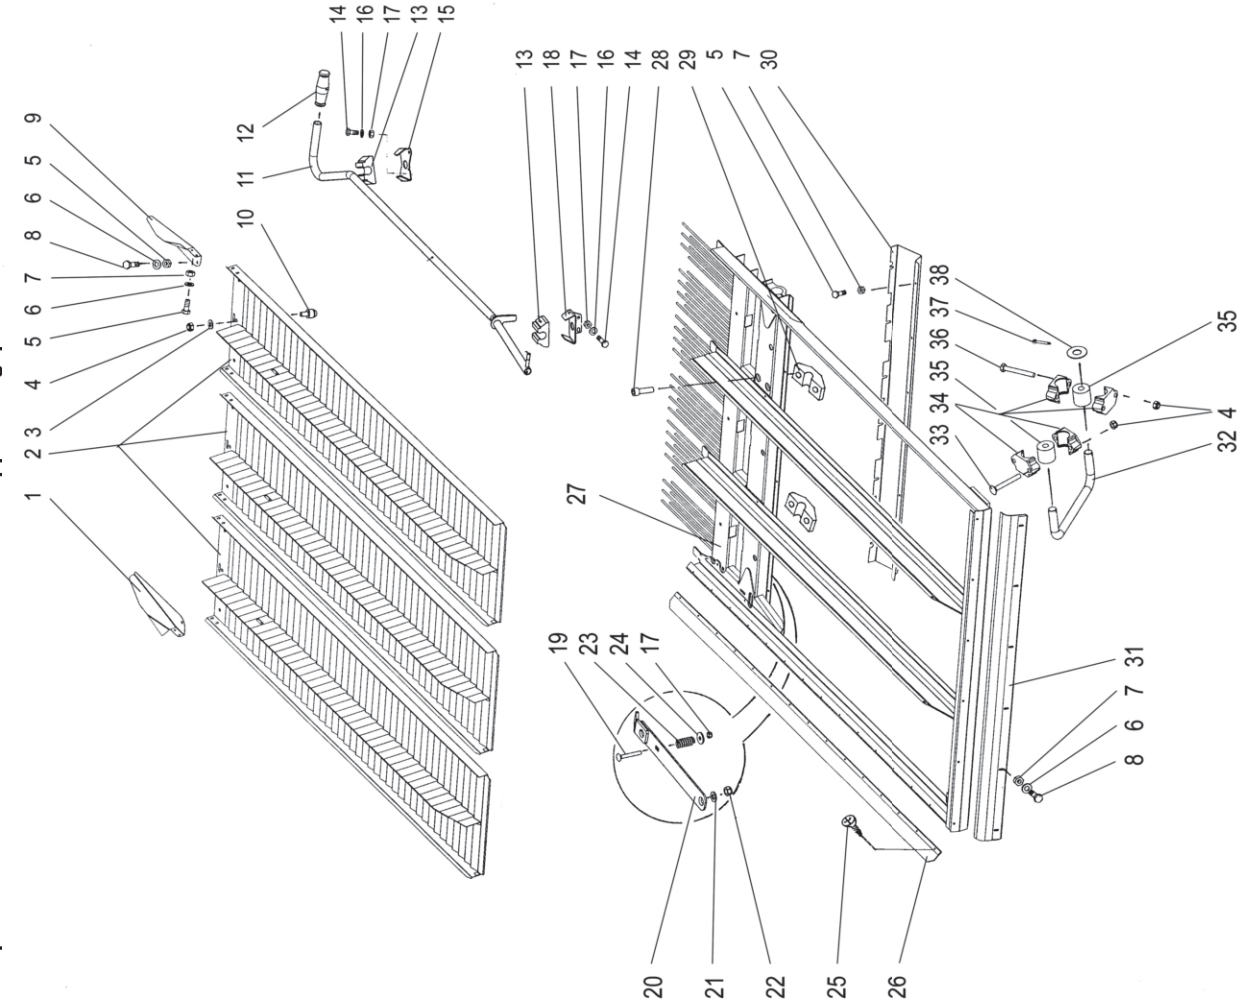

51 2 8095880  
52 2 8095840

Schalter  
Symbol

Switch  
Symb.str.cut.direct.

Kytkin  
S. silppurin suunta

Brytare  
Symbol

---

Po	Qty	PartNo	Remark	Plate	Levy	Plåt
1	1	R696916	Blech	Cassette	Kasetti	Kassett
2	3	R696906	Scheibe	Washer	Bricka	Bricka
3	3	7400033	Sich. Mutter	Lock nut	Låsmutter	Låsmutter
4	7	6594148	Schraube	Hexagonal screw	Kuusioruuvi	Skruv
5	10	6210667	Scheibe	Washer	Aluslaatta	Bricka
6	12	7400030	Sich. Mutter	Lock nut	Lukkommutteri	Låsmutter
7	18	6593838	Schraube	Hexagonal screw	Kuusioruuvi	Skruv
8	8	6211067	Blech	Plate	Levy	Plåt
9	1	R696915	Zapfen	Pin	Tappi	Tapp
10	3	R696914	Schlüssel	Key	Avain	Nyckel
11	1	R698894	Handgriff	Handle	Kädensija	Handtag
12	1	0871048	Gummi	Rubber	Kumi	Gummi
13	2	0633896	Schraube	Hexagonal screw	Kuusioruuvi	Skruv
14	4	6220867	Halter	Fastening	Kiinnike	Fäste
15	1	R698898	Scheibe	Washer	Aluslaatta	Bricka
16	4	7400032	Sich. Mutter	Lock nut	Lukkommutteri	Låsmutter
17	8	6594038	Halter	Fastening	Kiinnike	Fäste
18	1	R698899	Sich.Schraube	Lock screw	Lukkoruuvi	Låsskruv
19	4	6759914	Halter	Holder	Kiinnitin	Fäste
20	4	R696900	Scheibe	Washer	Aluslaatta	Bricka
21	4	7400034	Sich. Mutter	Lock nut	Lukkommutteri	Låsmutter
22	4	6594238	Feder	Spring	Jousi	Fjäder
23	4	0415156	Scheibe	Washer	Aluslaatta	Bricka
24	4	7414057	Blechschrabe	Plate screw	Levyruuvi	Plåtskruv
25	30	7266208	Dichtung	Packing	Tiiviste	Tätning
26	2	R693877	Körnerboder	Grain pan	Heittokuljetin	Uppsamlingsplan
27	1	R696884	Schraube	Screw	Ruuvi	Skruv
28	4	7003775	Halter	Holder	Kiinnitin	Fäste
29	2	R697337	Blech	Plate	Levy	Plåt
30	1	R696899	Dichtung	Packing	Tiiviste	Tätning
31	1	R703554	Hebel	Lever	Vipu	Spak
32	2	R696872	Sich.Schraube	Lock screw	Lukkoruuvi	Låsskruv
33	2	6765744	Gehäusehalbe	Housing half	Pesänpuolisko	Lagerhushalva
34	4	R593302	Büchse	Bush	Holkki	Bussning
35	2	0633822	Schraube	Hexagonal screw	Kuusioruuvi	Skruv
36	2	6228567	Splint	Split pin	Saksisokka	Saxpinne
37	2	7812204	Scheibe	Washer	Aluslaatta	Bricka
38	2	R696873				