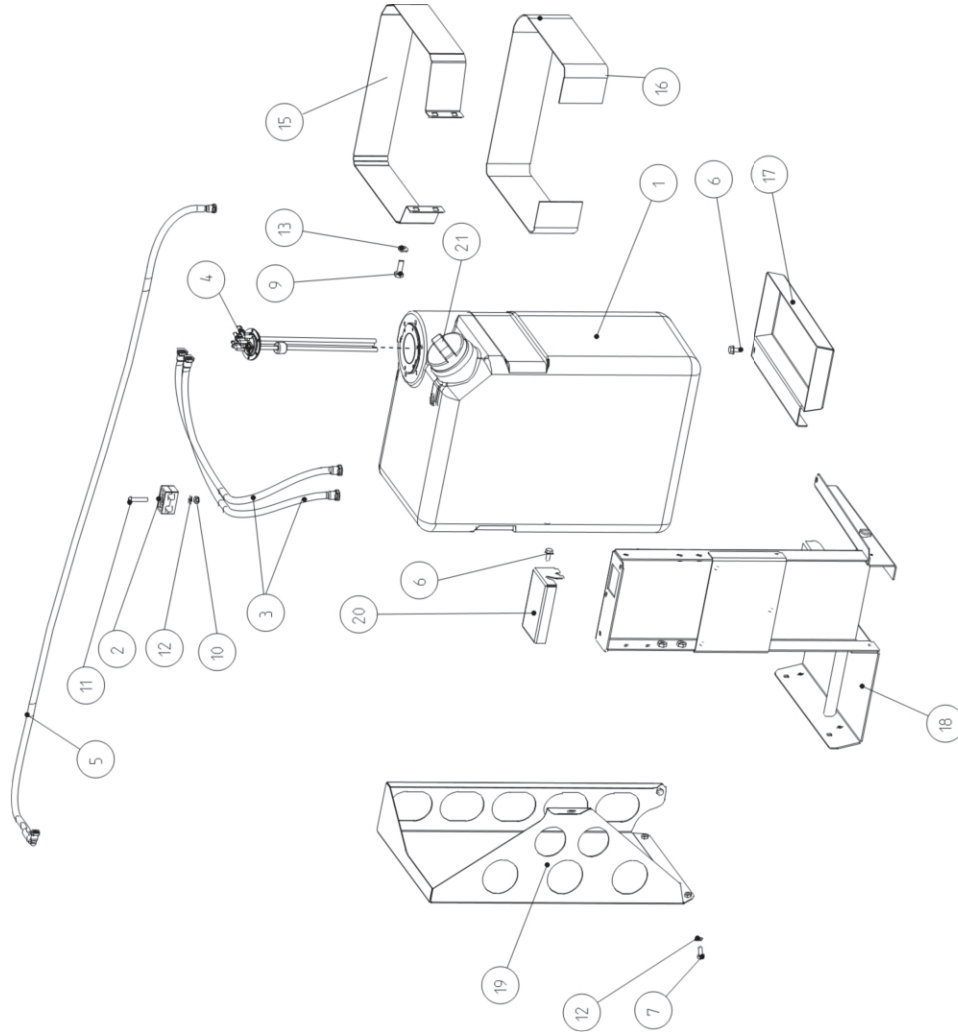

DEF tank  
DEF tank

DEF-säiliö  
DEF tank

Remark

Po Qty PartNo

15FC

Po	Qty	PartNo	Remark	Säiliö	Tank	Behälter
1	1	0424528		Säiliö	Tank	Behälter
2	1	0499727		Kiinnitin	Holder	Halter
3	2	0621164		Letku	Hose	Schlauch
4	1	0424530		Anturi	Indicator	Geber
5	1	0621165		Letku	Hose	Schlauch
6	2	6220865		Ruuvi	Screw	Schraube
7	8	6221267		Kuusioruuvi	Hexagonal screw	Schraube
9	4	6226567		Kuusioruuvi	Hexagonal screw	Schraube
10	5	6594038		Lukkomutteri	Lock nut	Sich. Mutter
11	1	7002400		Kuusikoloruuvi	Screw	Schraube
12	13	7400032		Aluslaatta	Washer	Scheibe
13	4	7400033		Aluslaatta	Washer	Scheibe
15	1	R710455		Kiinnitin	Holder	Halter
16	1	R710456		Suojakumi	Protective rubber	Gummischutzhülle
17	1	R710457		Roiskeastia	Splash guard	Spritzblech
18	1	R712702		Teline	Rack	Socket
19	1	R712735		Suoja	Guard	Schutz
20	1	R712740		Suoja	Guard	Schutz
21	1	0424525		Täyttöulppa	Fill plug	Stopfen