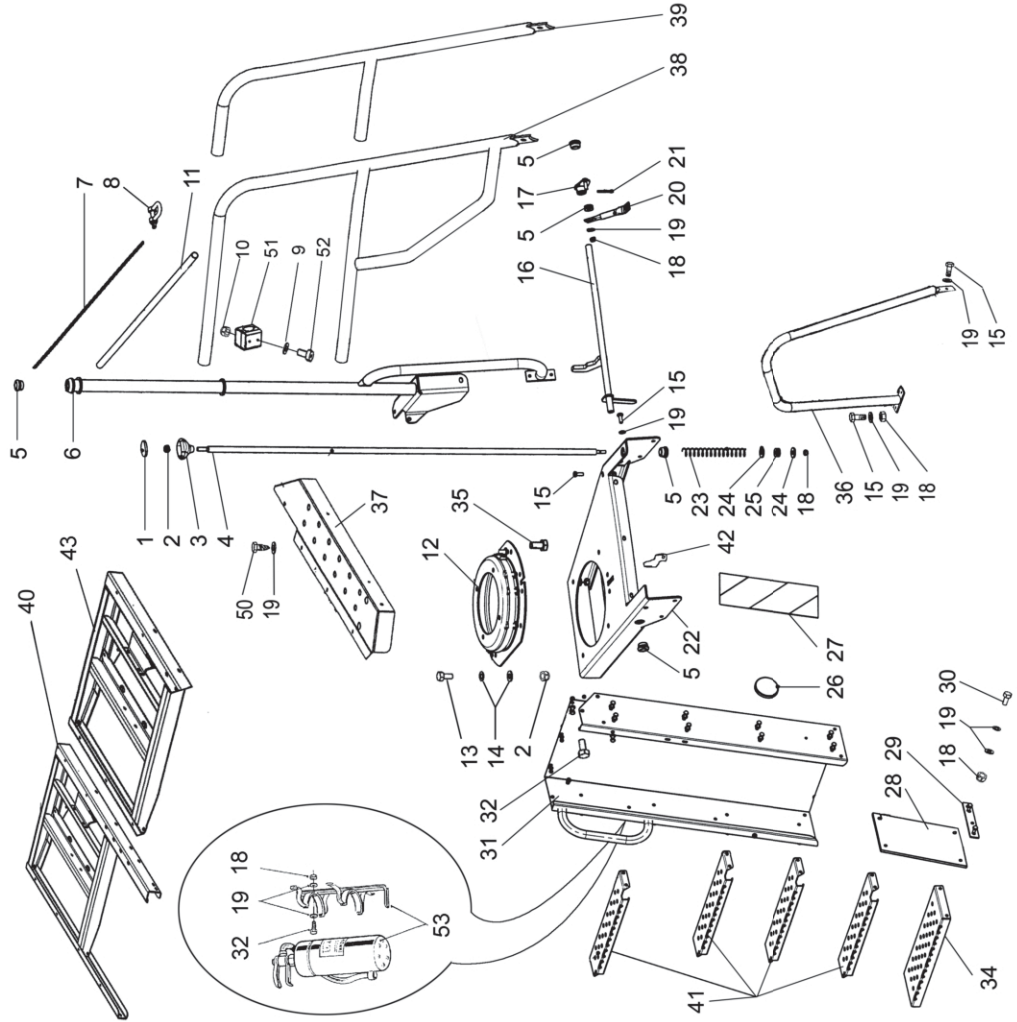

Treibe, seitlich umwendbar  
Stairs, laterally turnable

Portaat, sivuun käännettävät  
Trappor, i sideoled svängbara

14DE

Remark

Po Qty PartNo

Po	Qty	PartNo	Symbol	Lens	Linssi	Lins
1	1	0879965	Sich. Mutter	Lock nut	Lukkomutteri	Låsmutter
2	7	6594148	Knopf	Knob	Nuppi	Knopp
3	1	0879942	Hebel	Rod	Tanko	Stång
4	1	R702315	Lagerbüchse	Bearing bush	Laakeriholkki	Lagerholk
5	4	0552097	Geländer	Rail	Kaide	Ram
6	1	R702316	Kette	Chain	Keiju	Kedja
7	2	R700293	Halter	Holder	Kannatin	Hällare
8	4	0492827	Scheibe	Washer	Aluslaatta	Bricka
9	4	7400030	Sich. Mutter	Lock nut	Lukkomutteri	Låsmutter
10	4	6593838	Schlauch	Hose	Letku	Slang
11	2	R700294	Lager	Bearing	Laakeri	Lager
12	1	0424440	Schraube	Screw	Ruuvi	Skruv
13	6	6226587	Scheibe	Washer	Aluslaatta	Bricka
14	20	7400033	Schraube	Screw	Ruuvi	Skruv
15	24	6221267	Schraube	Lock devise	Lukitsin	Låsanordning
16	1	R702307	Sich.stütze	Lock lever	Vipu	Spak
17	1	R702311	Hebel	Lock nut	Lukkomutteri	Låsmutter
18	30	6594038	Sich. Mutter	Washer	Aluslaatta	Bricka
19	31	7400032	Scheibe	Pipe	Putki	Rör
20	1	R702314	Rohr	Split pin	Saksisokka	Saxpinne
21	1	7812204	Splint	Frame	Runko	Ram
22	1	R702304	Rahmen	Spring	Jousi	Fjäder
23	1	0415239	Feder	Washer	Aluslaatta	Bricka
24	2	7414057	Scheibe	Rubber	Läpivientikummi	Gummi
25	2	0633641	Gummi	Reflektor	Heijastin	Reflektor
26	1	8020235	Rückstrahler	Transfer	Tarra	Dekal
27	1	0812714	Aufkleber	Rubber	Kumi	Gummi
28	2	R714029	Gummi	Plate	Levy	Plåt
29	4	R700177	Blech	Screw	Ruuvi	Skruv
30	8	6221667	Schraube	Frame	Runko	Ram
31	1	R702322	Rahmen	Screw	Ruuvi	Skruv
32	3	6221467	Schraube	Plate	Levy	Plåt
34	1	R713152	Geländer	Rail	Kaide	Ram
35	4	6226167	Geländer	Rail	Kaide	Ram
36	1	R699145	Blech	Plate	Levy	Plåt
36	1	R701672	Blech	Plate	Levy	Plåt
37	1	R702327	Blech	Plate	Levy	Plåt
37	1	R701892	Blech	Plate	Levy	Plåt
37	1	R701665	Blech	Plate	Levy	Plåt
37	1	R701666	Blech	Plate	Levy	Plåt
37	1	R701667	Blech	Plate	Levy	Plåt
38	1	R701668	Geländer	Rail	Kaide	Ram
39	1	R702344	Geländer	Rail	Kaide	Ram
40	1	R701656	Rahmen	Frame	Runko	Ram
41	4	R713150	Blech	Plate	Levy	Plåt