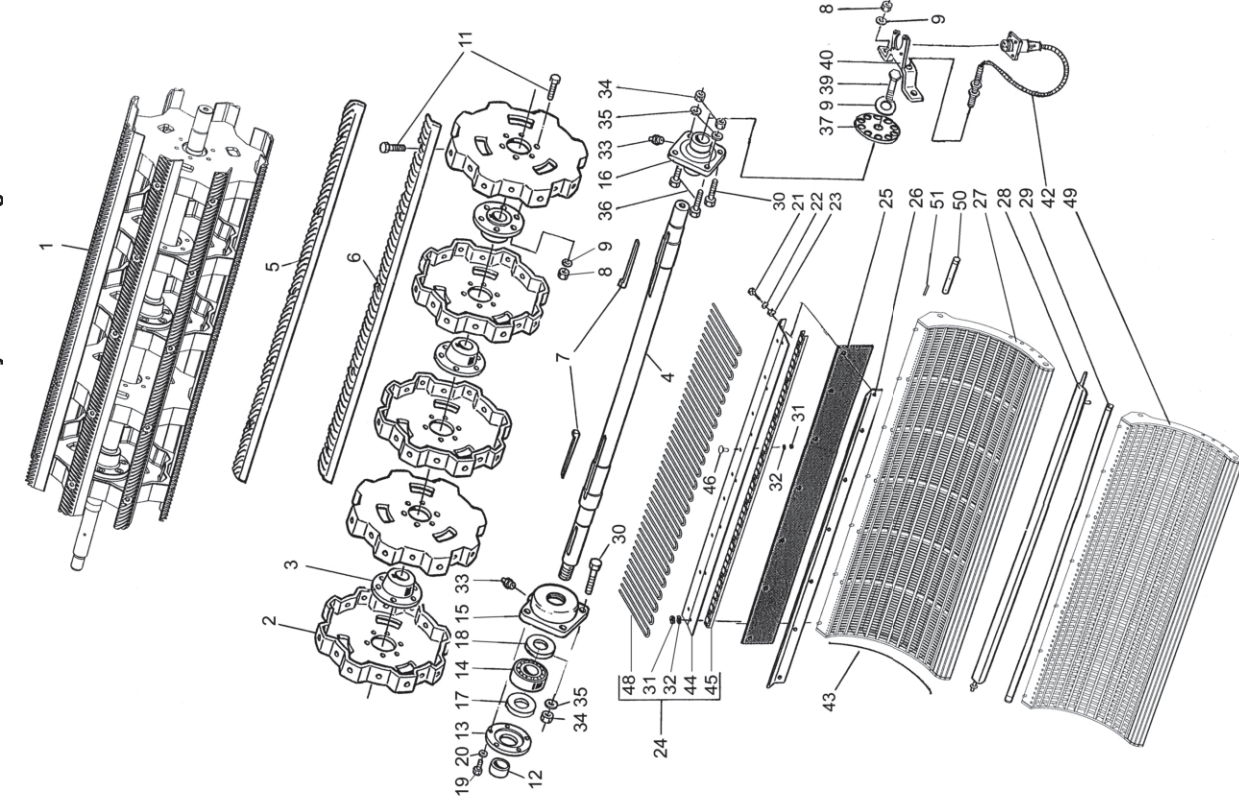

Deckel  
Cover

Kansi  
Lock

Remark

Po Qty PartNo

12AE

Po	Qty	PartNo	Remark	Akseli, oik.	Shaft, right	Welle, rechts	Shaft, right	Akseli, oik.	Axel, hö
1	1	R696743		Mutteri	Nut	Mutter	Nut	Mutteri	Förbindning
2	2	6507034		Akseli	Shaft	Welle	Shaft	Akseli	Axel
3	1	R693057		Korva	Clamp	Klemme	Clamp	Korva	Klämma
4	2	R693061		Kuusioruuvi	Hexagonal screw	Schraube	Hexagonal screw	Kuusioruuvi	Skruv
5	9	6220867		Säätölevy	Adj.plate	Verstell.blech	Adj.plate	Säätölevy	Reglerplåt
6	1	R696742		Kansi	Cover	Deckel	Cover	Kansi	Lock
7	1	R696745		Lukkomutteri	Lock nut	Sich. Mutter	Lock nut	Lukkomutteri	Låsmutter
8	15	6594038		Korvake	Holder	Halter	Holder	Korvake	Hållare
9	1	R692972		Jousi	Spring	Feder	Spring	Jousi	Fjäder
10	1	0415116		Aluslaatta	Washer	Scheibe	Washer	Aluslaatta	Bricka
11	5	7400032							