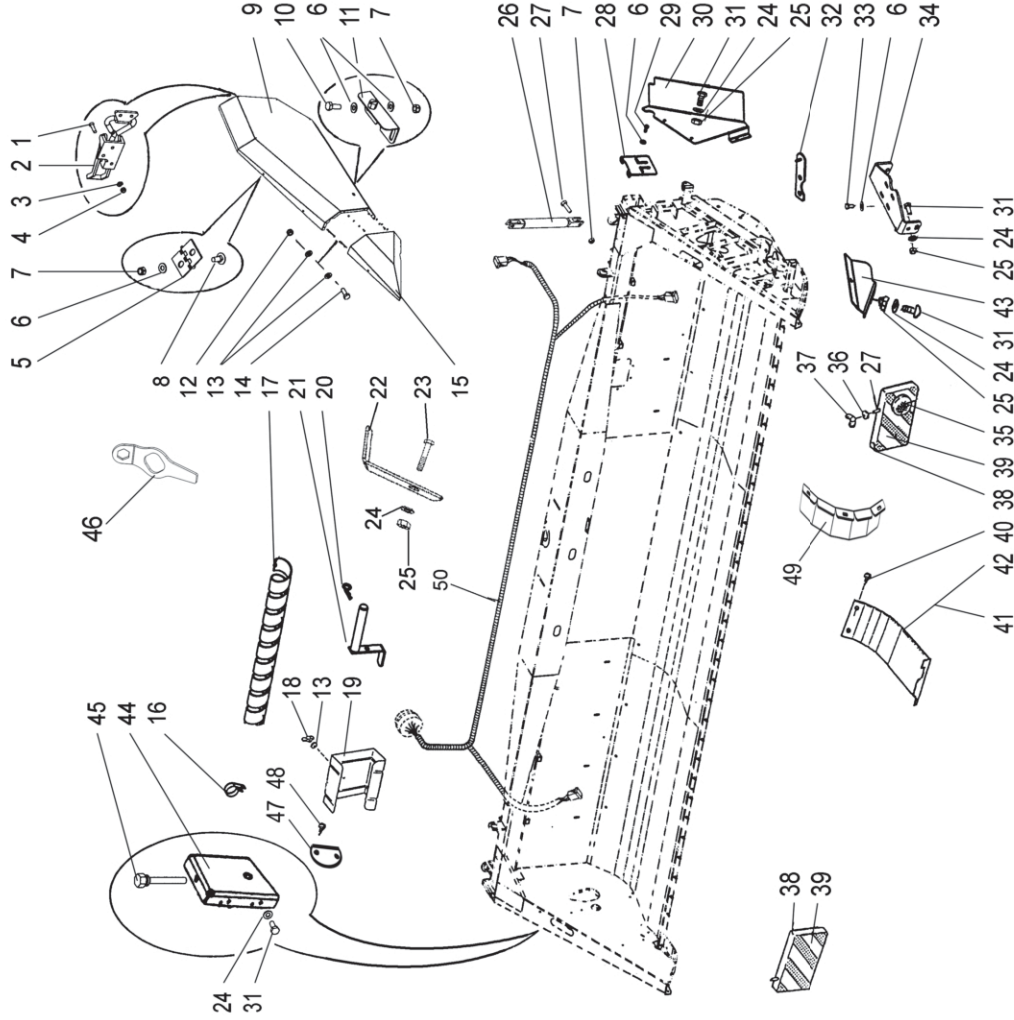

Po	Qty	PartNo	Schraube	Screw	Ruuv	Skruv
1	3	6066814	Schraube	Screw	Ruuv	Skruv
2	1	0871034	Klemme	Clamp	Kiristin	Slangklämma
3	3	7400029	Scheibe	Washer	Aluslaatta	Bricka
4	3	6593738	Mutter	Nut	Mutteri	Förbindning
5	2	R699355	Scharnier	Hinge	Sarana	Gångjärn
6	14	7400032	Scheibe	Washer	Aluslaatta	Bricka
7	8	6594038	Sich. Mutter	Lock nut	Lukkomutteri	Låsmutter
8	4	6758344	Sich.Schraube	Lock screw	Lukkoruuvi	Låsskruv
9	1	R699358	Schutz	Guard	Suoja	Skydd
10	2	6221267	Schraube	Hexagonal screw	Kuusioruuvi	Skruv
11	1	0450459	Schloss	Lock	Lukko	Lås
12	3	6593838	Sich. Mutter	Lock nut	Lukkomutteri	Låsmutter
13	8	7400030	Scheibe	Washer	Aluslaatta	Bricka
14	3	6211067	Schraube	Hexagonal screw	Kuusioruuvi	Skruv
15	1	R699357	Schutz	Guard	Suoja	Skydd
16	0629098		Schelle	Link	Side	Steg
17	R700500		Schutz spirale	Cover spiral	Suojaspiraali	Skyddspral
18	2	6598504	Mutter	Nut	Siipimutteri	Mutter
19	1	R687106	Stütze	Support	Tuki	Stöd
20	4	7812420	Stift	Lockpin	Lankasokka	Trädsprint
21	4	R697439	Zapfen	Pin	Tappi	Tapp
22	1	R700025	Stütze	Support	Tuki	Stöd
23	1	6226527	Schraube	Screw	Ruuv	Skruv
24	10	7400033	Scheibe	Washer	Aluslaatta	Bricka
25	6	6594148	Sich. Mutter	Lock nut	Lukkomutteri	Låsmutter
26	1	0400526	Gasfeder	Gaspring	Kaasujuosi	Gasfjäder
27	2	6221467	Schraube	Hexagonal screw	Kuusioruuvi	Skruv
28	2	R698760	Deckel	Cover	Kansi	Lock
29	4	6221260	Schraube	Hexagonal screw	Kuusioruuvi	Skruv
30	1	R697711	Schutz	Guard	Suojalevy	Skydd
31	4	6226367	Schraube	Hexagonal screw	Kuusioruuvi	Skruv
32	1	R698699	Gegenstück	Counterpart	Vastakappale	Motstycke
33	4	6220486	Schraube	Screw	Ruuv	Skruv
34	1	R699604	Stützscheibe	Support plate	Tukilevy	Stödplät
35	2	8020236	Rückstrahl. weiss	Reflector, white	Heijastin, valk.	Reflektor, vit
36	2	6506234	Mutter	Nut	Mutteri	Förbindning
37	2	6598704	Mutter	Nut	Siipimutteri	Mutter
38	2	R691390	Schutz	Guard	Suoja	Skydd
39	2	0812714	Aufkleber	Transfer	Tarra	Dekal
40	4	7268607	Blechschrabe	Plate screw	Levyruuvi	Plåtskruv
41	1	R689393	Blech	Plate	Levy	Plät
42	1	R689394	Blech, rechts	Plate, right	Levy, oikea	Plät, höger
43	1	R697710	Schutz	Guard	Suojalevy	Skydd
44	1	R697443	Verstell.blech r.	Adj.plate right	Säätölevy oik.	Regl.plät hö.
45	1	R697446	Schraube	Screw	Ruuv	Skruv