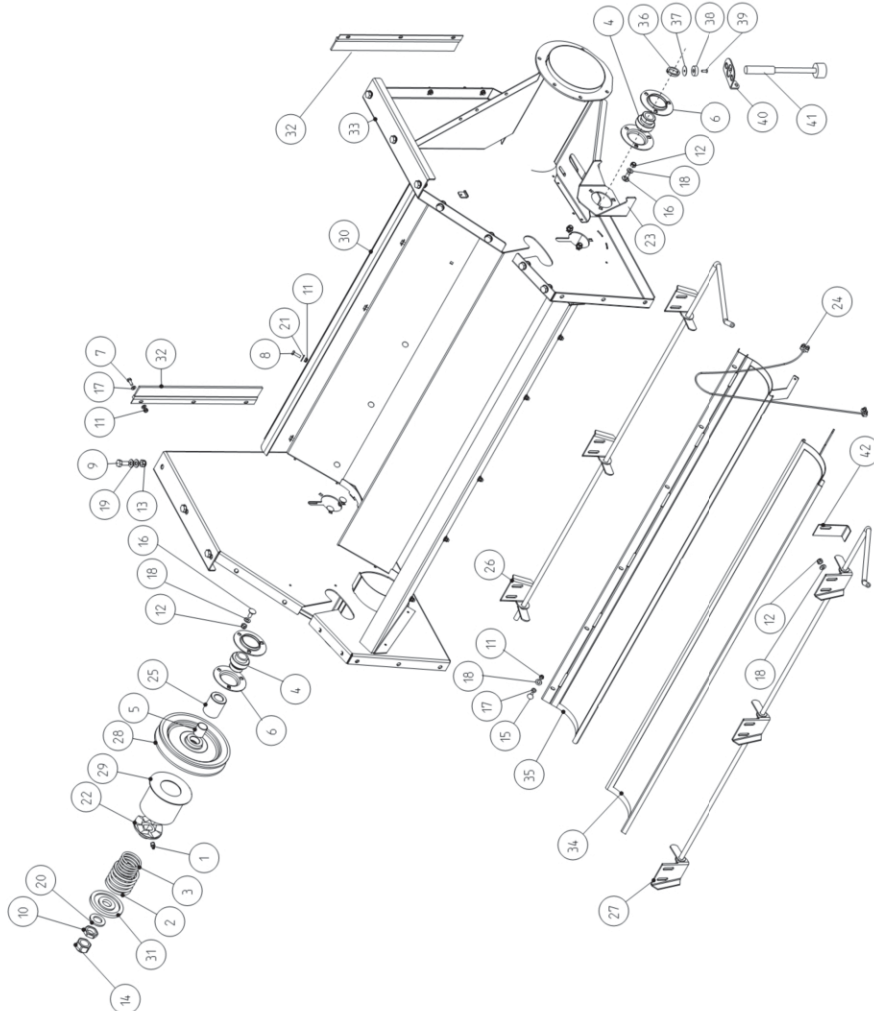

Po	Qty	PartNo	Remark	Nippel	Nipple	Nippa	Smörjnippel
1	1	0252420		Nippel	Spring	Jousi	Fjäder
2	1	0415175		Feder	Spring	Jousi	Fjäder
3	1	0415221		Feder	Bearing	Kuulalaakeri	Lager
4	2	0511360		Lager	Bush	Holkki	Bussning
5	1	0552094		Büchse	Flange	Laippa	Fläns
6	4	0569321		Flansch	Hexagonal screw	Kuusioruuvi	Skruv
7	6	6211067		Schraube	Hexagonal screw	Kuusioruuvi	Skruv
8	6	6211460		Schraube	Hexagonal screw	Kuusioruuvi	Skruv
9	14	6226367		Schraube	Nut	Mutteri	Förbindning
10	1	6549762		Mutter	Lock nut	Lukkomutteri	Låsmutter
11	24	6593838		Sich. Mutter	Lock nut	Lukkomutteri	Låsmutter
12	18	6594038		Sich. Mutter	Lock nut	Lukkomutteri	Låsmutter
13	14	6594148		Sich. Mutter	Nut	Mutteri	Förbindning
14	1	6594648		Mutter	Lock screw	Lukkoruuvi	Låsskruv
15	12	6753244		Sich.Schraube	Lock screw	Lukkoruuvi	Låsskruv
16	6	6758344		Sich.Schraube	Washer	Aluslaatta	Bricka
17	24	7400030		Scheibe	Washer	Aluslaatta	Bricka
18	30	7400032		Scheibe	Washer	Aluslaatta	Bricka
19	28	7400033		Scheibe	Washer	Aluslaatta	Bricka
20	1	7400040		Scheibe	Washer	Aluslaatta	Bricka
21	12	7414378		Scheibe	Counterpart	Vastakappale	Motestycke
22	1	0790408		Gegenstück	Bearing plate	Laakerilevy	Lagerplåt
23	1	R680692		Lagerblech	Wire	Vaijeri	Vajer
24	1	R687236		Spirale	Bush	Holkki	Bussning
25	1	R696563		Büchse	Lever	Vipu	Spak
26	1	R696579		Hebel	Lever	Vipu	Spak
27	1	R696580		Hebel	Pulley	Hihnapyörä	Remskiva
28	1	R696599		Riemenscheibe	Pulley	Hihnapyörä	Remskiva
29	1	R696602		Riemenscheibe	Packing	Tiiviste	Täming
30	1	R696917		Dichtung	Counterpart	Vastakappale	Motestycke
31	1	R698001		Gegenstück	Brush	Harja	Borste
32	2	R705331		Bürste	Bottom trough	Pohjakouru	Bottenrännä
33	1	R713031		Bodenrinne	Bottom door	Pohjaluku	Bottenlucka
34	1	R713037		Deckel	Bottom door	Pohjaluku	Bottenlucka
35	1	R713038		Deckel	Holder	Kannatin	Hällare
36	1	R701862		Halter	Washer	Aluslaatta	Bricka
37	1	8033721		Scheibe	Magnet	Magneetti	Magnet
38	1	8033722		Magnet	Screw	Ruuvi	Skruv
39	1	8033723		Schraube	Plate	Levy	Plåt
40	1	R699814		Blech	Indicator	Anturi	Givare
41	1	8033742		Geber	Limiter	Rajotin	Stoppare
42	1	R686136		Anschlag