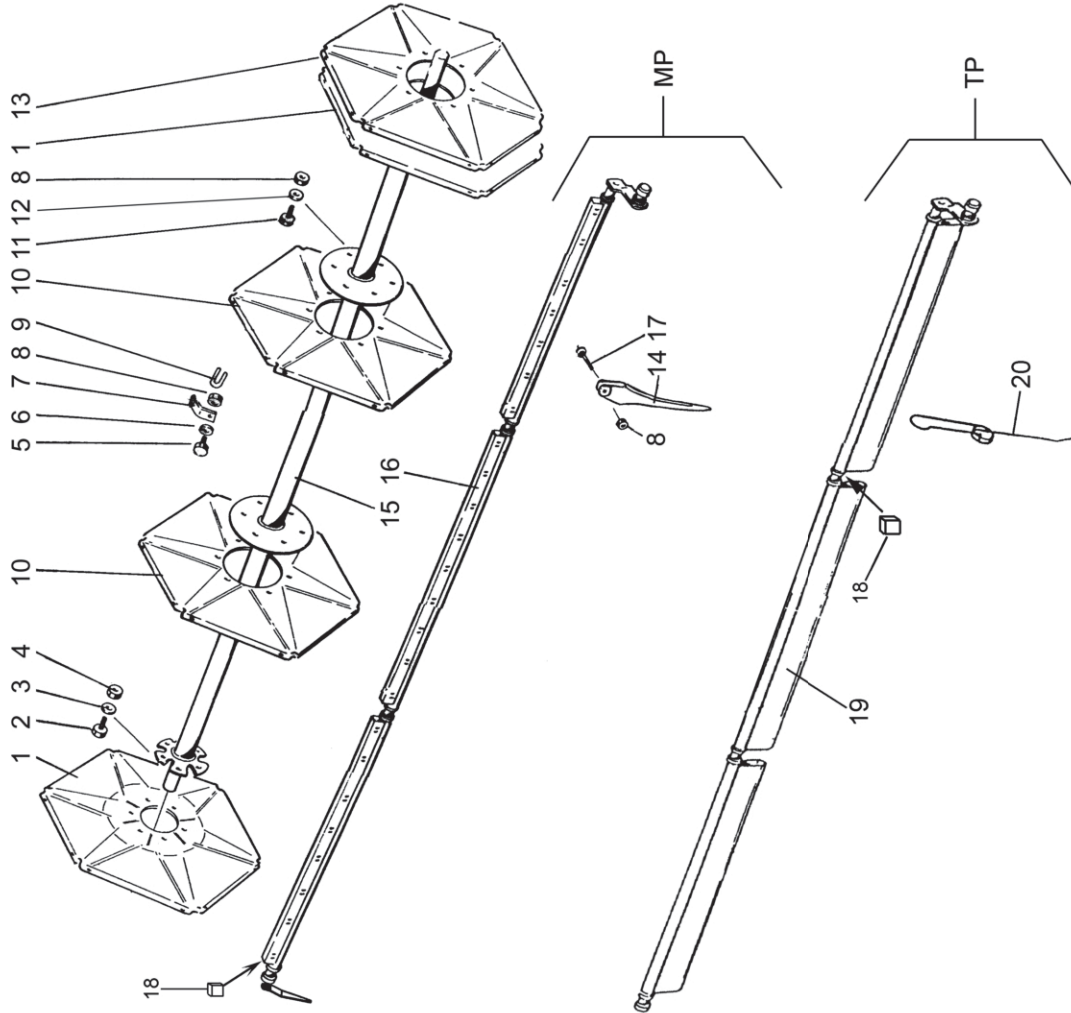

Haspel 4,8m  
Pick-up reel 4,8m

Laonnostokela 4,8m  
Kamhaspel 4,8m

Remark

Po Qty PartNo

11DF

Po	Qty	PartNo	Remark	End.plate	End_plate	Päätylevy	Ändplåt
1	2	R683121		Schraube	Hexagonal screw	Kuusioruuvi	Skruv
2	12	6220867		Scheibe	Washer	Aluslaatta	Bricka
3	6	7400032		Sich. Mutter	Lock nut	Lukkomutteri	Låsmutter
4	6	6594038		Schraube	Hexagonal screw	Kuusioruuvi	Skruv
5	60	6211067		Scheibe	Washer	Aluslaatta	Bricka
6	60	7400030		Blech	Plate	Levy	Plåt
7	30	R672223		Sich. Mutter	Lock nut	Lukkomutteri	Låsmutter
8	25	6593838		Klemme	Clamp	Kiristin	Slangklämma
9	30	R672224		Blech	Plate	Levy	Plåt
10	2	R678094		Schraube	Hexagonal screw	Kuusioruuvi	Skruv
11	18	6210667		Scheibe	Washer	Aluslaatta	Bricka
12	18	7414055		Endplatte	End_plate	Päätylevy	Ändplåt
13	1	R678095		Federzinken	Federzinken	Pilkki	Pik
14	19	0633837	MP	Welle	Shaft	Keskiakseli	Mittanaxel
15	1	R698620		Welle	Shaft	Akseli	Axel
16	6	R698612	MP	Schraube	Screw	Ruuvi	Skruv
17	19	6754314		Dichtung	Packing	Tiiviste	Tätning
18	36	9687901		Welle	Shaft	Akseli	Axel
19	6	R700523	TP	Federzinken	Federzinken	Pilkki	Pik
20	19	0415206	TP				
	2						