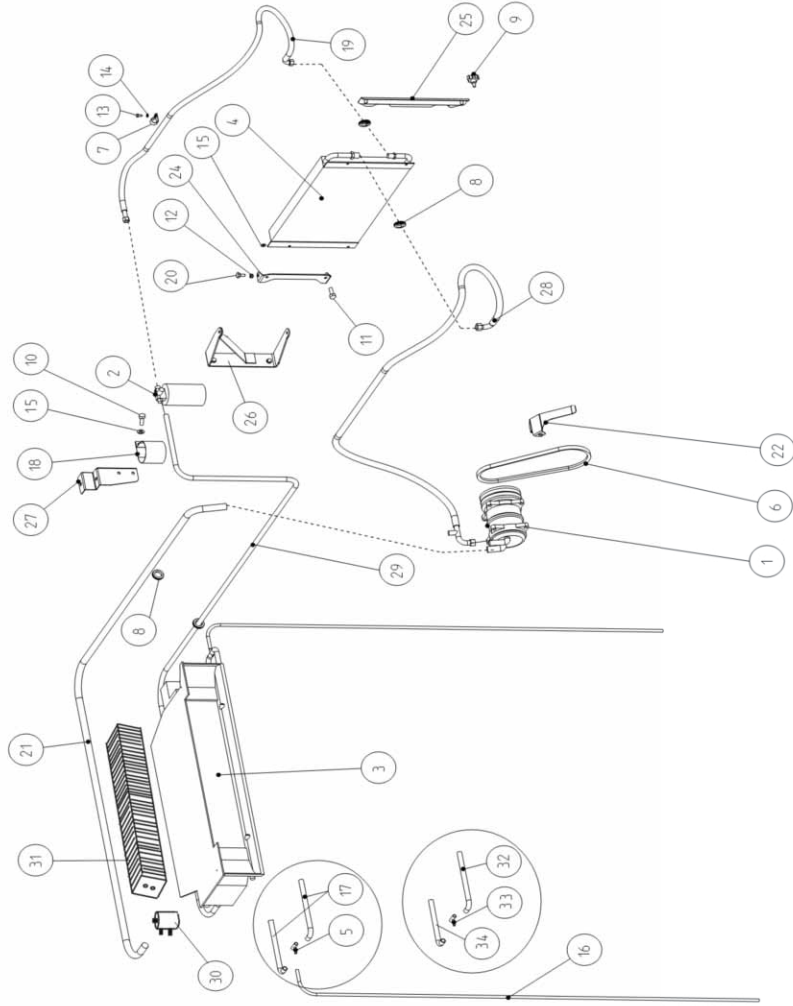

Po	Qty	PartNo	Remark	Kompressor	Kompressori	Kompressor	Kompressori
1	1	0493170		Kompressor	Kuivain	Kompressor	Kompressor
2	1	0492463		Desiccator	Puhallin kp.	Drier	Torkare
3	1	0493150		Gebläse kompl.	Lauhdutin	Fan assy	Fläkt kompl.
4	1	0493910		Kondensator	Liitin	Condenser	Kondensator
5	2	0499591	→ 700228	Verschraubung	Hihna	Fitting	Förbindning
6	1	0613108		Riemen	Kannatin	Belt	Rem
7	4	0629093		Halter	Kumi	Holder	Hällare
8	4	0633671		Gummi	Nuppi	Rubber	Gummi
9	2	0871053		Knopf	Kuusioruuvi	Knob	Knopp
10	2	6220867		Schraube	Kuusioruuvi	Hexagonal screw	Skruv
11	4	6221267		Schraube	Kuusioruuvi	Hexagonal screw	Skruv
12	8	6594038		Sich. Mutter	Lukkomutteri	Lock nut	Låsmutter
13	4	7268607		Blechschraube	Levyruuvi	Plate screw	Plåtskruv
14	4	7400030		Scheibe	Aluslaatta	Washer	Bricka
15	11	7400032		Scheibe	Aluslaatta	Washer	Bricka
16	2	R687057		Schlauch	Letku	Hose	Slang
17	4	R687058	→ 700228	Schlauch	Letku	Hose	Slang
18	1	R693891		Halter	Kiinnityslevy	Fastening	Fäste
19	1	R694042		Schlauch	Letku	Hose	Slang
20	2	R694557		Schraube	Ruuvi	Screw	Skruv
21	1	R697989		Schlauch	Letku	Hose	Slang
21	1	R701482	TS	Schlauch	Letku	Hose	Slang
22	1	R699081		Schutz	Hihnasuojä	Belt guard	Remskydd
24	1	R708572		Scharnier	Sarana	Hinge	Gängjärn
25	1	R708575		Sich.stütze	Lukitsin	Lock devise	Låsanordning
26	1	R712153		Halter	Kannatin	Holder	Hällare
27	1	R712348		Halter	Kannatin	Holder	Hällare
28	1	R712550		Schlauch	Letku	Hose	Slang
29	1	R712552		Schlauch	Letku	Hose	Slang
29	1	R712553	TS	Schlauch	Letku	Hose	Slang
30	1	0492453		Ventil	Paisuntaventtiili	Valve	Ventil
31	1	0492465		Zelle	Kenno	Cell	Cell
32	2	0621170	↑ 700229	Gummi rohr	Kumikäyrä	Rubber tube	Gummi rör
33	2	0499619	↑ 700229	T-Verschraubung	T-liitin	T-fitting	T-förbindning
34	2	0621171	↑ 700229	Gummi rohr	Kumikäyrä	Rubber tube	Gummi rör