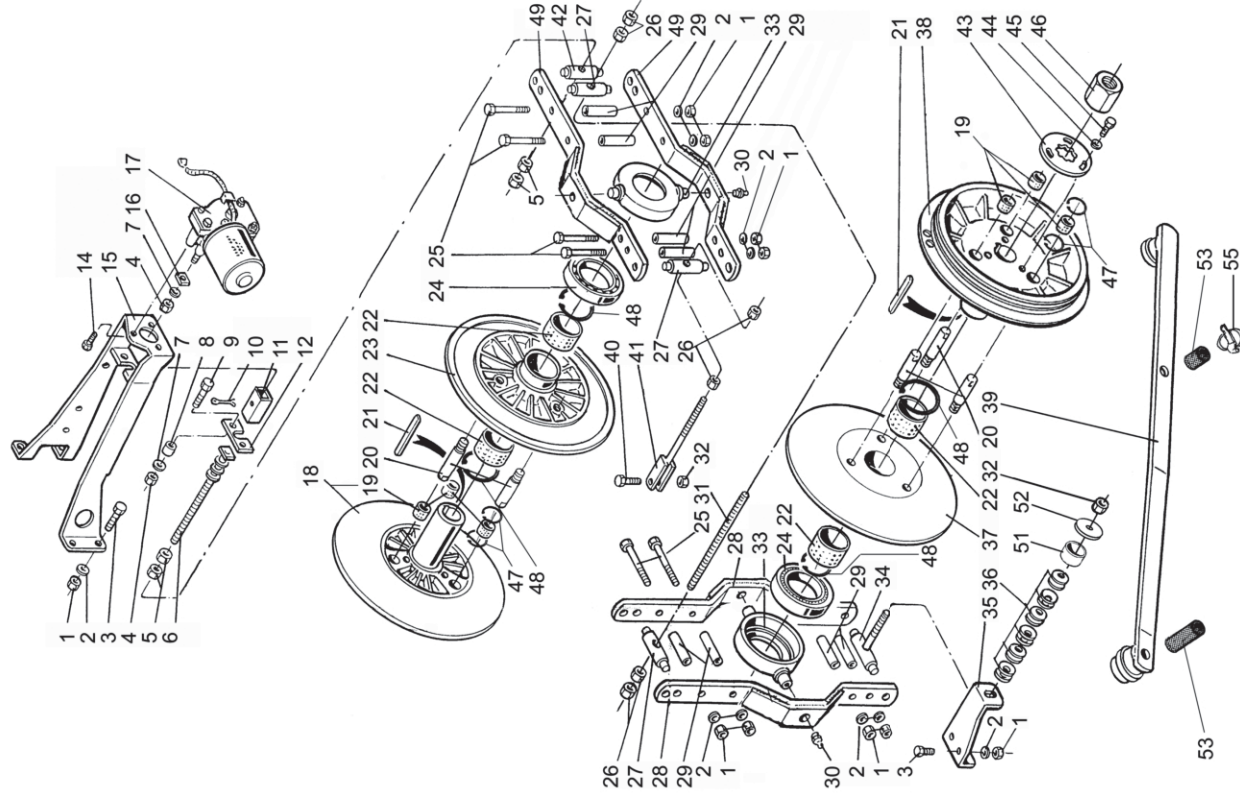

Po	Qty	PartNo	Remark	Mutter	Nut	Mutteri	Förbindning
1	14	6506434		Mutter	Nut	Mutteri	Förbindning
2	14	7414471		Federscheibe	Spring washer	Jousilaatta	Fjäderbricka
3	6	6226567		Schraube	Hexagonal screw	Kuusioruuvi	Skruv
4	4	6506234		Mutter	Nut	Mutteri	Förbindning
5	4	R671507		Mutter	Nut	Mutteri	Förbindning
6	1	R691592		Schraube	Adj. screw	Säätöruuvi	Justerskruv
7	4	7414469		Federscheibe	Spring washer	Jousilaatta	Fjäderbricka
8	1	R659452		Büchse	Bush	Holkki	Bussning
9	4	6221667		Schraube	Hexagonal screw	Kuusioruuvi	Skruv
10	1	7812160		Splint	Split pin	Saksisokka	Saxpinne
11	1	R697581		Büchse	Bush	Holkki	Bussning
12	1	R686435		Arretierungsblech	Locking plate	Lukituslevy	Låsplåt
14	3	6211067		Schraube	Hexagonal screw	Kuusioruuvi	Skruv
15	1	R710410		Socket	Rack	Teline	Stativ
16	1	R669278		Mitnehmer	Capstan	Vääntö	Vridmutter
17	1	R707133		Motor	Motor	Mootori	Motor
18	1	R696731		Scheiben, var.	Pulley, var.	Muutinpyörä	Variatorhjul
19	6	0553031		Lagerbüchse	Bearing bush	Laakeriholkki	Lagerholk
20	6	R694277		Zapfen	Pin	Tappi	Tapp
21	2	7716160		Keil	Key	Kiila	Kil
22	4	0553033		Lagerbüchse	Bearing bush	Laakeriholkki	Lagerholk
23	1	R694271		Scheibe	Pulley mov.	Muut.pyörä liik.	Var.hjul rörl.
24	2	0502039		Lager	Bearing	Kuulalaakeri	Lager
25	8	6229167		Schraube	Screw	Ruuvi	Skruv
26	6	6506634		Mutter	Nut	Mutteri	Förbindning
27	3	R694435		Zapfen	Pin	Tappi	Tapp
28	2	R686431		Verstell.arm	Adj.rod	Säätövarsi	Justerarm
29	8	R694436		Rohr	Pipe	Väliputki	Mellanrör
30	2	0252420		Nippel	Nipple	Nippa	Smörjnippel
31	1	R686437		Stange	Interm.lever	Välitanko	Mellanstång
32	2	6594238		Sich. Mutter	Lock nut	Lukkomutteri	Låsmutter
33	2	R694276		Lagerhäuse	Bearing box	Laakeripesä	Lagerhus
34	1	R694432		Schraube	Screw	Ruuvi	Skruv
35	1	R694431		Stütze	Support	Tuki	Stöd
36	12	0410122		Teilerfeder	Disk spring	Lautasousi	Tallriksfjäder
37	1	R694271		Scheibe	Pulley mov.	Muut.pyörä liik.	Var.hjul rörl.
38	1	R694275		Scheibe	Pulley stat.	Muut.pyörä kiin.	Var.hjul fast
39	1	R694563		Schlüssel	Key	Avain	Nyckel
40	1	6231767		Schraube	Hexagonal screw	Kuusioruuvi	Skruv
41	1	R680717		Schraube	Screw	Sideruuvi	Skruv
42	1	R694434		Mutterachse	Nut pin	Mutteritappi	Muttertapp
43	1	R694289		Sich.blech	Lock plate	Lukkolevy	Låsbricka
44	3	7414473		Federscheibe	Spring washer	Jousilaatta	Fjäderbricka
45	3	6231167		Schraube	Hexagonal screw	Kuusioruuvi	Skruv
46	1	R694290		Mutter	Nut	Mutteri	Förbindning