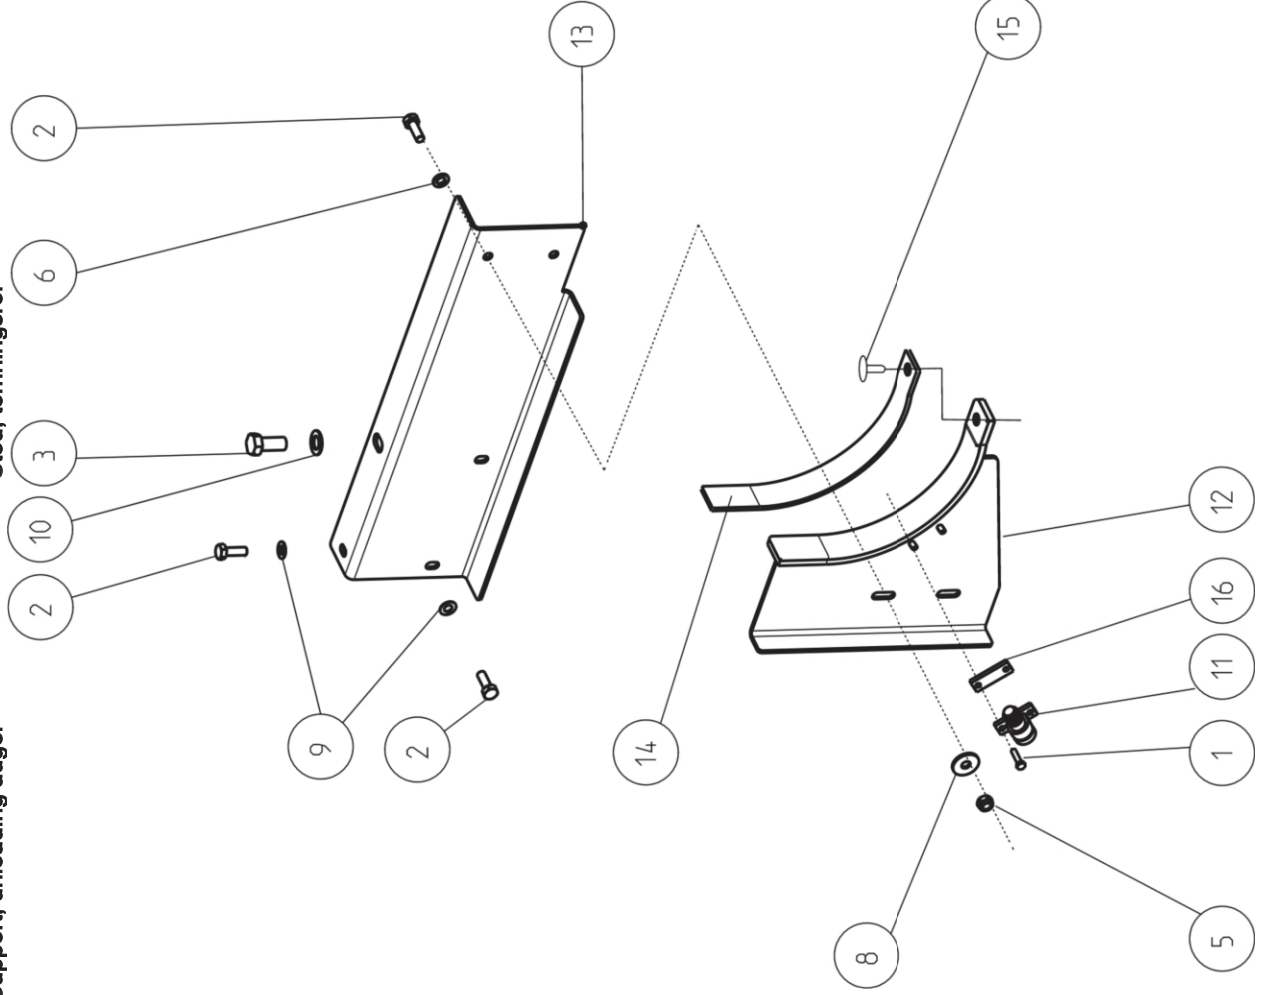

**Stütze, entleerrohr**  
Support, unloading auger

**Tyhjennysputken kannatin**  
Stöd, tömningsrör

**Remark**

**Po Qty PartNo**

**13EF**

1	2	6211667	Schraube	Hexagonal screw	Kuusioruuvi	Skruv
2	5	6226569	Schraube	Screw	Ruuvi	Skruv
3	1	6241167	Schraube	Screw	Ruuvi	Skruv
5	2	6594148	Sich. Mutter	Lock nut	Lukkomutteri	Låsmutter
6	2	7414009	Scheibe	Washer	Aluslaatta	Bricka
8	2	7414059	Scheibe	Washer	Aluslaatta	Bricka
9	3	7414471	Federscheibe	Spring washer	Jousilaatta	Fjäderbricka
10	1	7414477	Federscheibe	Spring washer	Jousilaatta	Fjäderbricka
11	1	8063236	Schalter	Switch	Kytkin	Brytare
12	1	R712302	Stütze	Support	Tuki	Stöd
12	1	R712307	Stütze	Support	Tuki	Stöd
13	1	R712304	Balken	Balk	Palkki	Balk
14	1	R686700	Gummi	Rubber	Kumi	Gummi
15	1	7659074	Niete	Rivet	Niitti	Nit
16	1	R856896	Spiral Platte	Threaded plate	Kierrelevy	Gängskiva