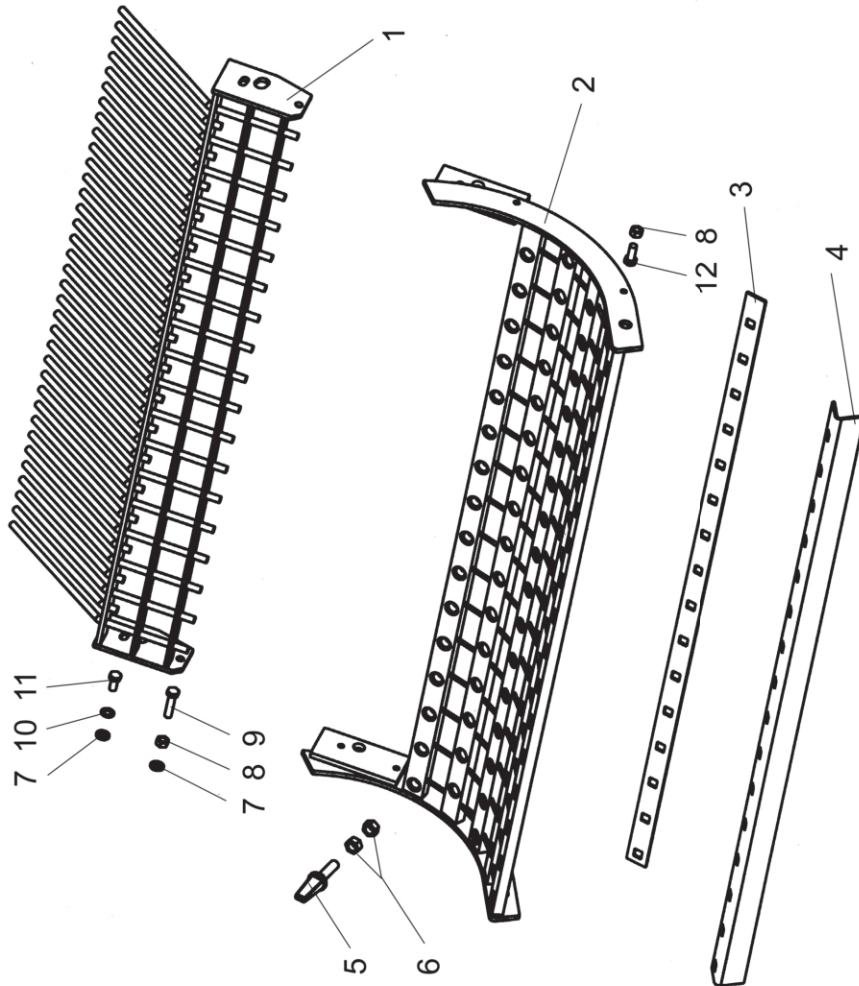

Korb Ris  
Concave rice

Varstasilta riisi  
Slagsko ris

Remark

Po Qty PartNo

12BF

Po	Qty	PartNo	Remark	Verlängerung	Extension	Jatke	Förlängning
1	1	R700818		Dreschkorb (5)	Concave rice (5)	Varstasilta riisi (5)	Slagsko ris (5)
2	1	R700810	5-row	Dreschkorb (4)	Concave rice (4)	Varstasilta riisi (4)	Slagsko ris (4)
2	1	R704953	4-row	Blech	Plate	Levy	Plåt
3	4	R700846		Blech	Plate	Levy	Plåt
4	1	R700816		Zapfen	Pin	Tappi	Tapp
5	80	0480999		Mutter	Nut	Mutteri	Förbindning
6	14	6507034					
	4						
7	4	7400034		Scheibe	Washer	Aluslaatta	Bricka
8	4	6506631		Mutter	Nut	Mutteri	Förbindning
9	2	6232177		Schraube	Hexagonal screw	Kuusioruuvi	Skruv
10	2	7414473		Federscheibe	Spring washer	Jousilaatta	Fjäderbricka
11	2	6231167		Schraube	Hexagonal screw	Kuusioruuvi	Skruv
12	2	6231367		Schraube	Hexagonal screw	Kuusioruuvi	Skruv