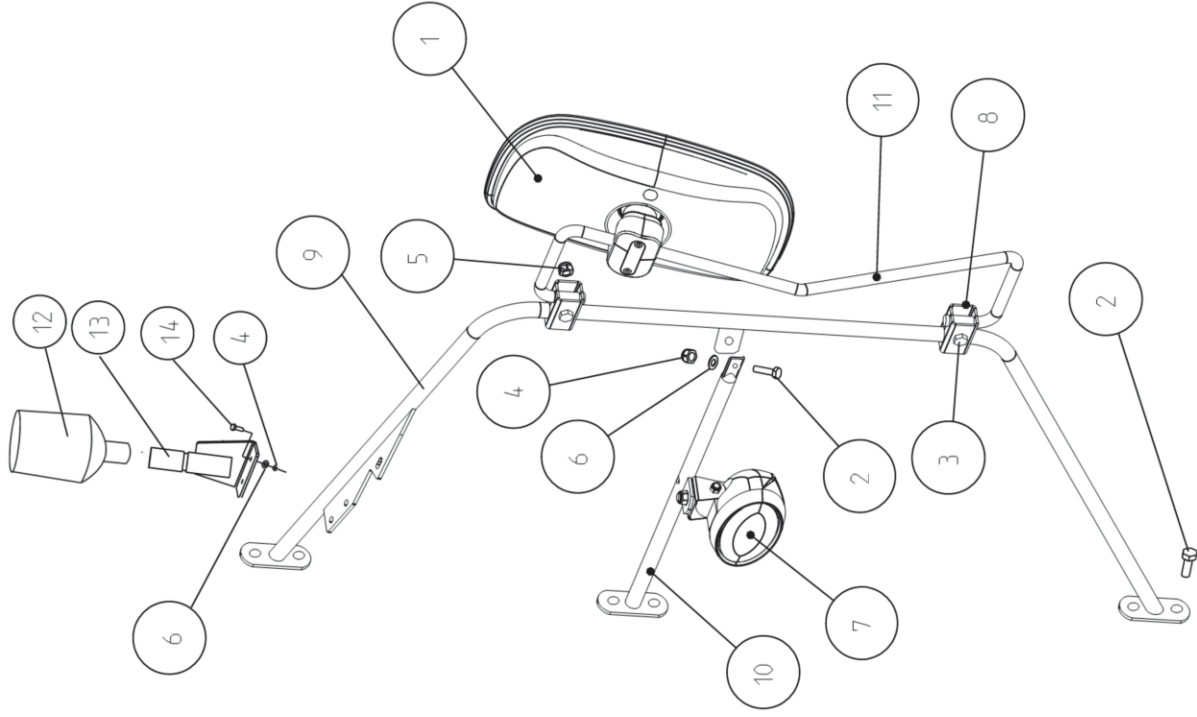

Lichtarme Links  
Light arms LH

Valovarret Vasen  
Ljusarmar vänster

Remark

Po Qty PartNo

14EB

Po	Qty	PartNo	Remark	Spiegel	Mirror	Peili	Spiegel
1	1	0498814		Spiegel	Mirror	Peili	Spiegel
2	7	6221260		Schraube	Hexagonal screw	Kuusioruuvi	Skruv
3	2	6227377		Schraube	Hexagonal screw	Kuusioruuvi	Skruv
4	3	6594038		Sich. Mutter	Lock nut	Lukkomutteri	Låsmutter
5	2	6594148		Sich. Mutter	Lock nut	Lukkomutteri	Låsmutter
6	11	7400032		Scheibe	Washer	Alusiaatta	Bricka
7	1	8080037		Lampe	Headlight	Valonheitin	Strålkastare
7	1	8080047	LED	Lampe	Headlight	Valonheitin	Strålkastare
8	2	R688048		Halter	Holder	Kannatin	Hållare
9	1	R699118		Halter, links	Holder, LH	Kannatin, vas.	Hållare, vänster
10	1	R699135		Stütze	Support	Tuki	Stöd
11	1	R711789		Arm	Arm	Varsi	Arm
12	1	8055518		Blinkleuchte	Flasher	Vilkku	Blink
13	1	R699129		Socket	Rack	Teline	Stativ
14	2	6221267		Schraube	Hexagonal screw	Kuusioruuvi	Skruv