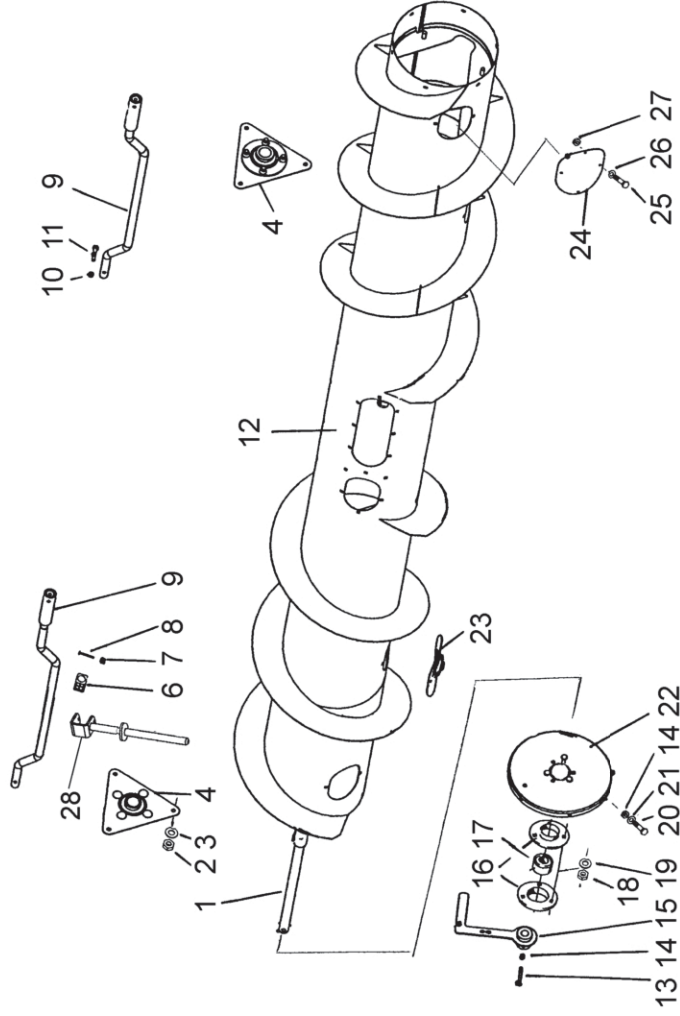

Einzugschnecke 4,2 m  
Feeder auger 4,2 m

Syöttöruuvi 4,2m  
Inmatningsskruv 4,2 m

Remark

Po Qty PartNo

11ED

Po	Qty	PartNo	Remark	Welle	Shaft	Akseli	Axel
1	1	R698513		Mutter	Nut	Mutteri	Förbindning
2	6	6506631		Scheibe	Washer	Aluslaatta	Bricka
3	6	7400034		Lager kompl.	Bearing assy	Laakeri kp.	Lager kompl.
4	2	R698292		Lager	Bearing	Laakeri	Lager
6	2	0552091		Mutter	Nut	Mutteri	Förbindning
7	2	6593738		Schraube	Screw	Ruuvi	Skruv
8	2	6754744		Kurbelwelle	Crankshaft	Kampiakseli	Vevaxel
9	2	R698457		Sich. Mutter	Lock nut	Lukkomutteri	Låsmutter
10	2	6594148		Schraube	Hexagonal screw	Kuusioruuvi	Skruv
11	2	6227377		Gehäuse	Housing	Kotelo	Hus
12	1	R698511		Schraube	Screw	Ruuvi	Skruv
13	1	6223077		Sich. Mutter	Lock nut	Lukkomutteri	Låsmutter
14	13	6594038		Hebel	Lever	Vipu	Spak
15	1	R697675		Flansch	Flange	Laippa	Fläns
16	2	0569322		Lager	Bearing	Laakeri	Lager
17	1	0511223		Sich. Mutter	Lock nut	Lukkomutteri	Låsmutter
18	3	6594148		Scheibe	Washer	Aluslaatta	Bricka
19	3	7400033		Schraube	Hexagonal screw	Kuusioruuvi	Skruv
20	12	6220867		Scheibe	Washer	Aluslaatta	Bricka
21	12	7400032		Flansch	Flange	Laippa	Fläns
22	1	R698295		Deckel	Door	Luukku	Lucka
23	2	R698496		Blech	Cover plate	Peitelevy	Täckplåt
24	4	R698546		Schraube	Hexagonal screw	Kuusioruuvi	Skruv
25	24	6210667		Federscheibe	Spring washer	Jousilaatta	Fjäderbricka
26	24	7414465		Mutter	Nut	Korimutteri	Mutter
27	24	6561414		Finger	Finger	Sormi	Finger
28	2	R706385					