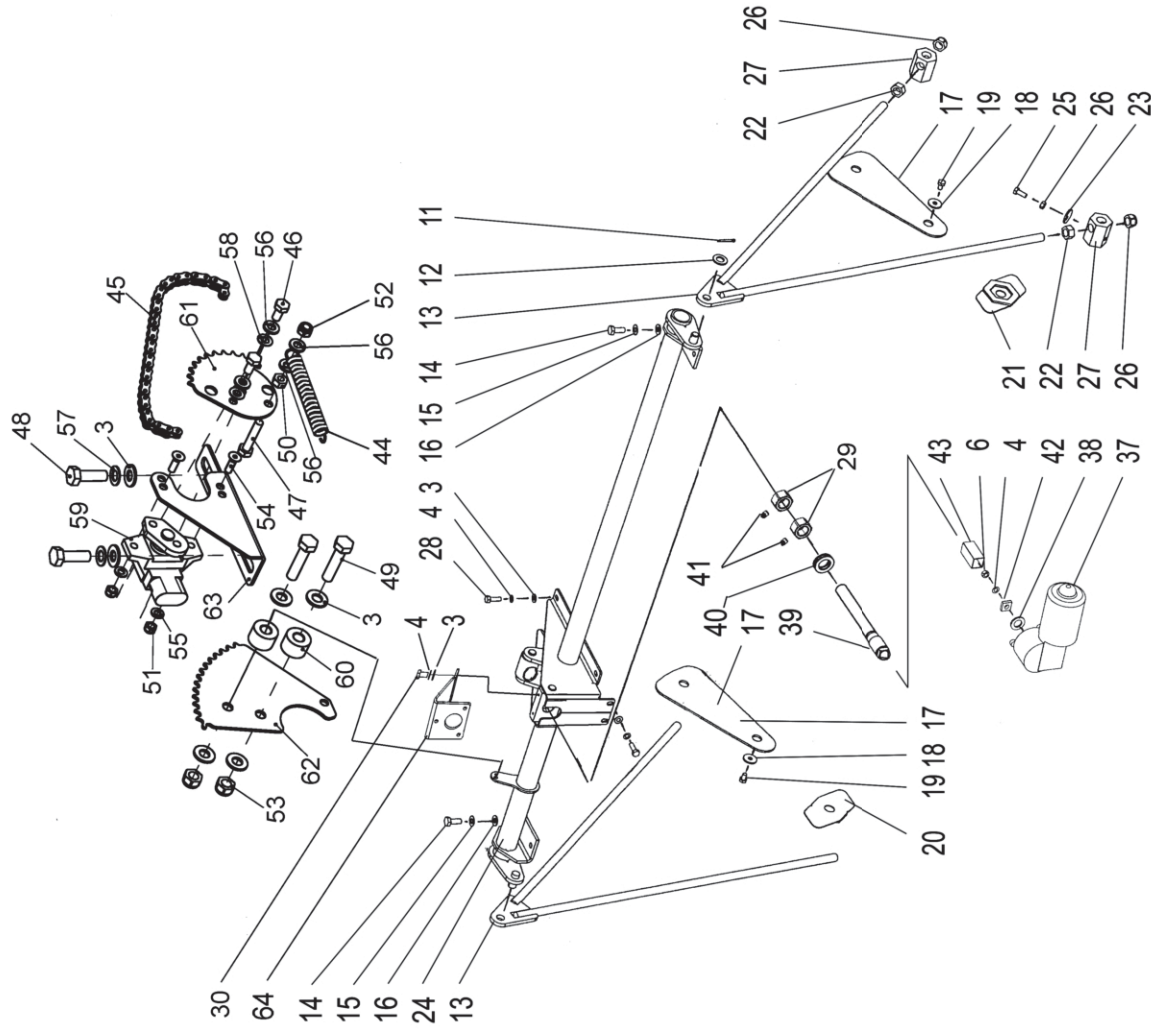

Po	Qty	PartNo	Remark	Scheibe	Washer	Aluslaatta	Bricka
3	10	7400032		Scheibe	Washer	Aluslaatta	Bricka
4	8	7414469		Federscheibe	Spring washer	Jousilaatta	Fjäderbricka
6	7	6506234		Mutter	Nut	Mutteri	Förbindning
11	2	7812160		Splint	Split pin	Saksisokka	Saxpinne
12	2	7400036		Scheibe	Washer	Aluslaatta	Bricka
13	2	R680538		Stütze	Support	Tuki	Stöd
14	4	6226367		Schraube	Hexagonal screw	Kuusioruuvi	Skruv
15	4	7414471		Federscheibe	Spring washer	Jousilaatta	Fjäderbricka
16	4	7400033		Scheibe	Washer	Aluslaatta	Bricka
17	2	R701311		Verstell.blech	Adj.plate	Säätölevy	Reglerplåt
18	2	7412057		Scheibe	Washer	Aluslaatta	Bricka
19	2	6220467		Schraube	Screw	Ruuvi	Skruv
20	1	R696287		Dichtung, rechts	Packing, r.	Tiiviste, oik.	Tätning, hö.
21	1	R696286		Dichtung, l.	Packing, l.	Tiiviste, vas.	Tätning, vä.
22	4	6507034		Mutter	Nut	Mutteri	Förbindning
23	2	R699393		Exzenter	Eccentric	Epäkesko	Excenter
24	1	R713729		Welle	Adj. shaft	Säätöakseli	Justeraxel
25	4	6221267		Schraube	Hexagonal screw	Kuusioruuvi	Skruv
26	4	6594438		Mutter	Nut	Mutteri	Förbindning
27	4	R680544		Büchse	Bush	Kannatinholkki	Holk
28	6	6221467		Schraube	Hexagonal screw	Kuusioruuvi	Skruv
29	2	R711424		Sich.stütze	Lock devise	Lukitsin	Låsanordning
30	2	6220867		Schraube	Hexagonal screw	Kuusioruuvi	Skruv
37	1	R707134		Motor	Motor	Moottori	Motor
38	1	7400036		Scheibe	Washer	Aluslaatta	Bricka
39	1	R713727		Schraube	Adj. screw	Säätöruuvi	Justerskruv
40	1	0505006		Lager	Bearing	Laakeri	Lager
41	2	7351200		Halter	Holder	Pidätin	Lås
42	1	R669278		Mitnehmer	Capstan	Vääntö	Vridmutter
43	1	R713726		Büchse	Bush	Holkki	Bussning
44	1	0415109		Feder	Spring	Jousi	Fjäder
45	1	0657010		Kette	Chain	Keiju	Kedja
46	2	6210667		Schraube	Hexagonal screw	Kuusioruuvi	Skruv
47	1	6211877		Schraube	Screw	Ruuvi	Skruv
48	2	6221467		Schraube	Hexagonal screw	Kuusioruuvi	Skruv
49	2	6221867		Schraube	Screw	Ruuvi	Skruv
50	1	6506034		Mutter	Nut	Mutteri	Förbindning
51	2	6593738		Mutter	Nut	Mutteri	Förbindning
52	1	6593838		Sich. Mutter	Lock nut	Lukkomutteri	Låsmutter
53	2	6594038		Sich. Mutter	Lock nut	Lukkomutteri	Låsmutter
54	2	7070603		Schraube	Screw	Ruuvi	Skruv
55	2	7400029		Scheibe	Washer	Aluslaatta	Bricka
56	4	7400030		Scheibe	Washer	Aluslaatta	Bricka
57	2	7412469		Federscheibe	Spring washer	Jousilaatta	Fjäderbricka
58	2	7414465		Federscheibe	Spring washer	Jousilaatta	Fjäderbricka