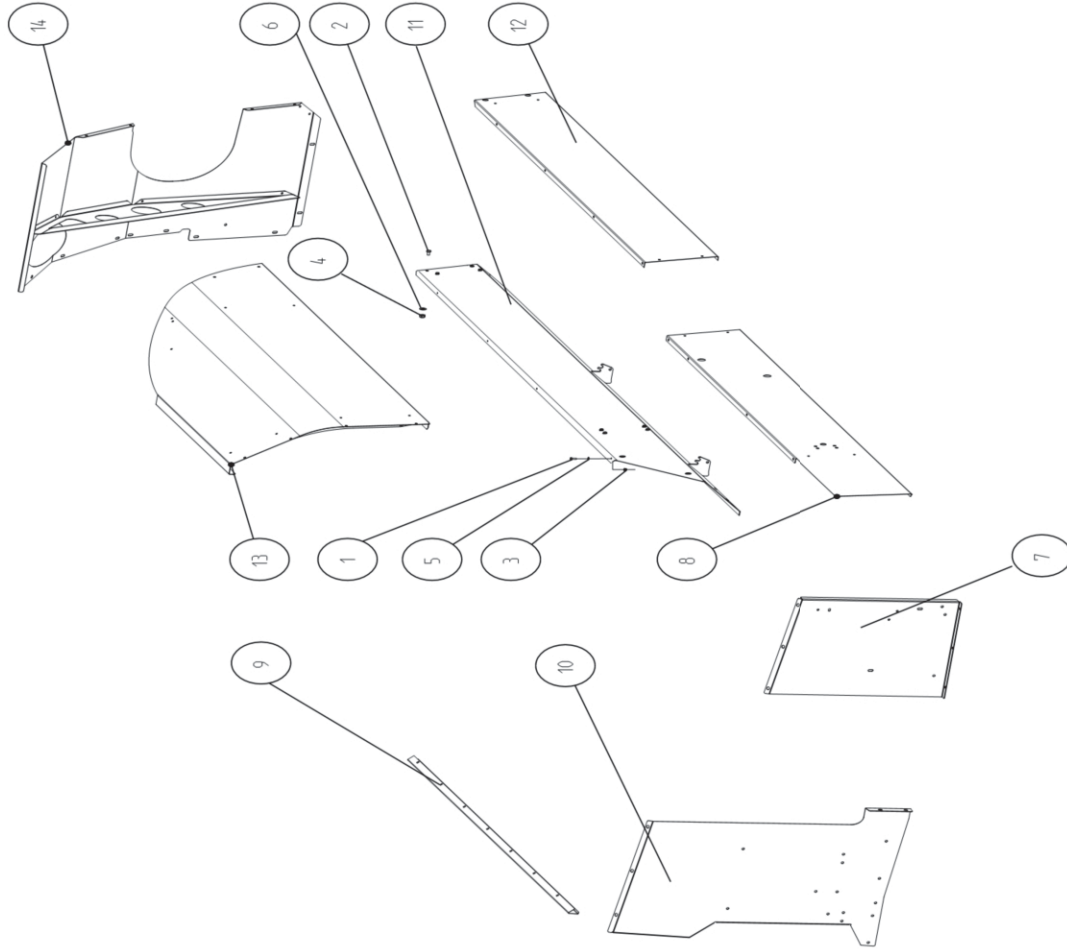

Po	Qty	PartNo	Remark	Schraube	Hexagonal screw	Kuusioruuvi	Skruv
1	12	6211067		Schraube	Hexagonal screw	Kuusioruuvi	Skruv
2	4	6220867		Schraube	Hexagonal screw	Kuusioruuvi	Skruv
3	12	6593838		Sich. Mutter	Lock nut	Lukkomutteri	Låsmutter
4	4	6594038		Sich. Mutter	Lock nut	Lukkomutteri	Låsmutter
5	24	7400030		Scheibe	Washer	Aluslaatta	Bricka
6	8	7400032		Scheibe	Washer	Aluslaatta	Bricka
7	1	R700230		Halter	Holder	Kannatin	Hällare
8	1	R700231		Blech	Cover plate	Peitelevy	Täckplåt
9	1	R700232		Leiste	List	Lista	List
10	1	R711845		Schutz, rechts	Guard, right	Suoja, oikea	Skydd, höger
11	1	R711943		Halter	Holder	Kannatin	Hällare
12	1	R711945		Blech	Cover plate	Peitelevy	Täckplåt
13	1	R712316		Schutz, links	Guard, left	Sivusuoja, vas.	Skydd, vä.
14	1	R712329		Schutz, links	Guard, LH	Takasuoja, vas.	Skydd, vä.