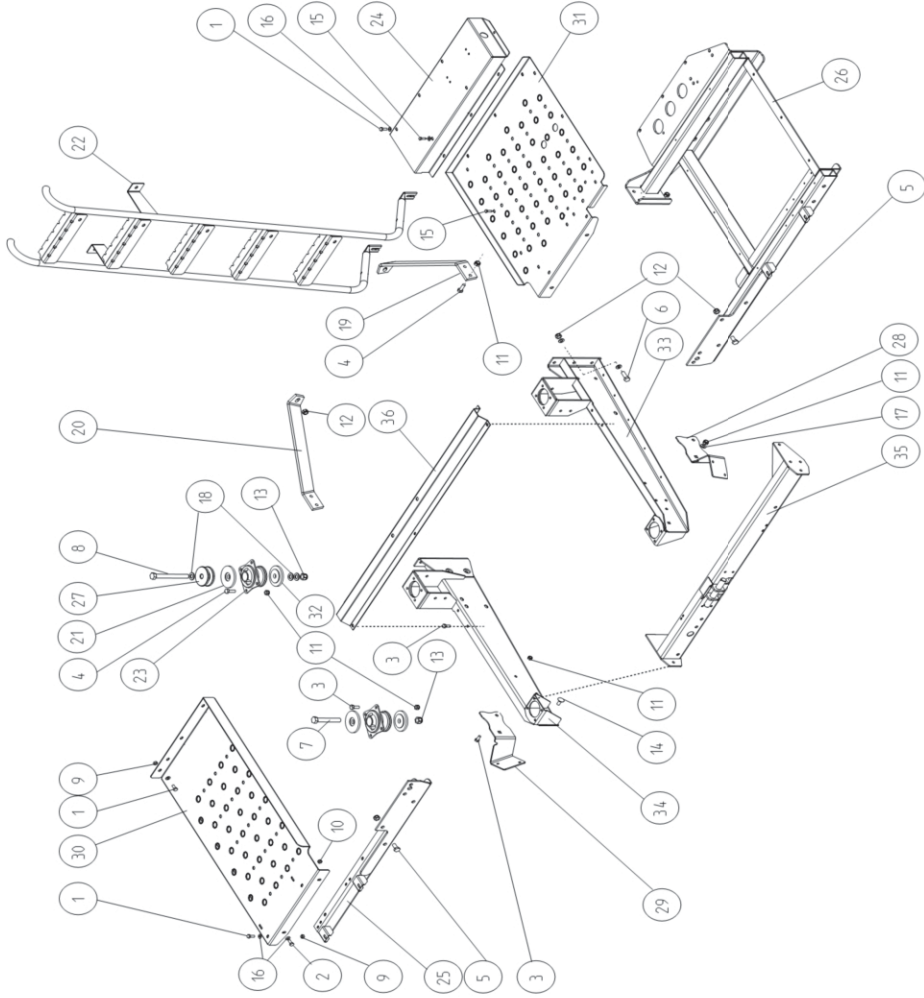

Po	Qty	PartNo	Remark	Po Qty PartNo	Remark
1	15	6221260	Schraube	Hexagonal screw	Kuusioruuvi Skruv
2	4	6221267	Schraube	Hexagonal screw	Kuusioruuvi Skruv
3	8	6226367	Schraube	Hexagonal screw	Kuusioruuvi Skruv
4	13	6226567	Schraube	Hexagonal screw	Kuusioruuvi Skruv
5	4	6231167	Schraube	Hexagonal screw	Kuusioruuvi Skruv
6	8	6231563	Schraube	Screw	Ruuvi Skruv
7	2	6243390	Schraube	Hexagonal screw	Kuusioruuvi Skruv
8	2	6244177	Schraube	Screw	Ruuvi Skruv
9	15	6506234	Mutter	Nut	Mutteri Förbindning
10	4	6594038	Sich. Mutter	Lock nut	Låsmutter Låsmutter
11	23	6594148	Sich. Mutter	Lock nut	Låsmutter Låsmutter
12	14	6594238	Sich. Mutter	Lock nut	Låsmutter Låsmutter
13	4	6594438	Mutter	Nut	Mutteri Förbindning
14	2	6763544	Sich.Schraube	Lock screw	Låsskruv Låsskruv
15	7	7268907	Blechschrabe	Plate screw	Plåtskruv Plåtskruv
16	25	7400032	Scheibe	Washer	Bricka Bricka
17	18	7400033	Scheibe	Washer	Bricka Bricka
18	6	7400036	Scheibe	Washer	Bricka Bricka
19	1	R696986	Stütze	Support	Tuki Stöd
20	1	R696987	Stütze	Support	Tuki Stöd
21	4	0633873	Flansch	Flange	Fläns Fläns
22	1	R698419	Treppe	Ladder	Tikkaat Trappa
23	4	0633871	Dämpfer	Damper	Vaimennin Dämpare
24	1	R699112	Schutz	Guard	Suoja Skydd
25	1	R699131	Halter	Holder	Kannatin Hällare
26	1	R701652	Halter	Holder	Kannatin Hällare
27	2	R711771	Erhöhung	Raising	Koroke Förhöjning
28	1	R711813	Halter	Holder, left	Kiinnitin, vas Hällare, vä
29	1	R711814	Halter, rechts	Holder, right	Kiinnitin, oik. Hällare, höger
30	1	R711825	Blech, rechts	Plate, right	Levy, oikea Plåt, höger
31	1	R711826	Blech, links	Plate, left	Levy, vasen Plåt, vänster
32	4	0633874	Ausrückscheibe	Counterpart	Vastin Motstycke
33	1	R699033	Halter, links	Holder, LH	Kannatin, vas. Hällare, vänster
34	1	R699034	Halter, rechts	Holder, RH	Kannatin, oik. Hällare, höger
35	1	R699035	Stütze	Support	Välituki Mellansöd
36	1	R696990	Balken	Balk	Paikki Balk