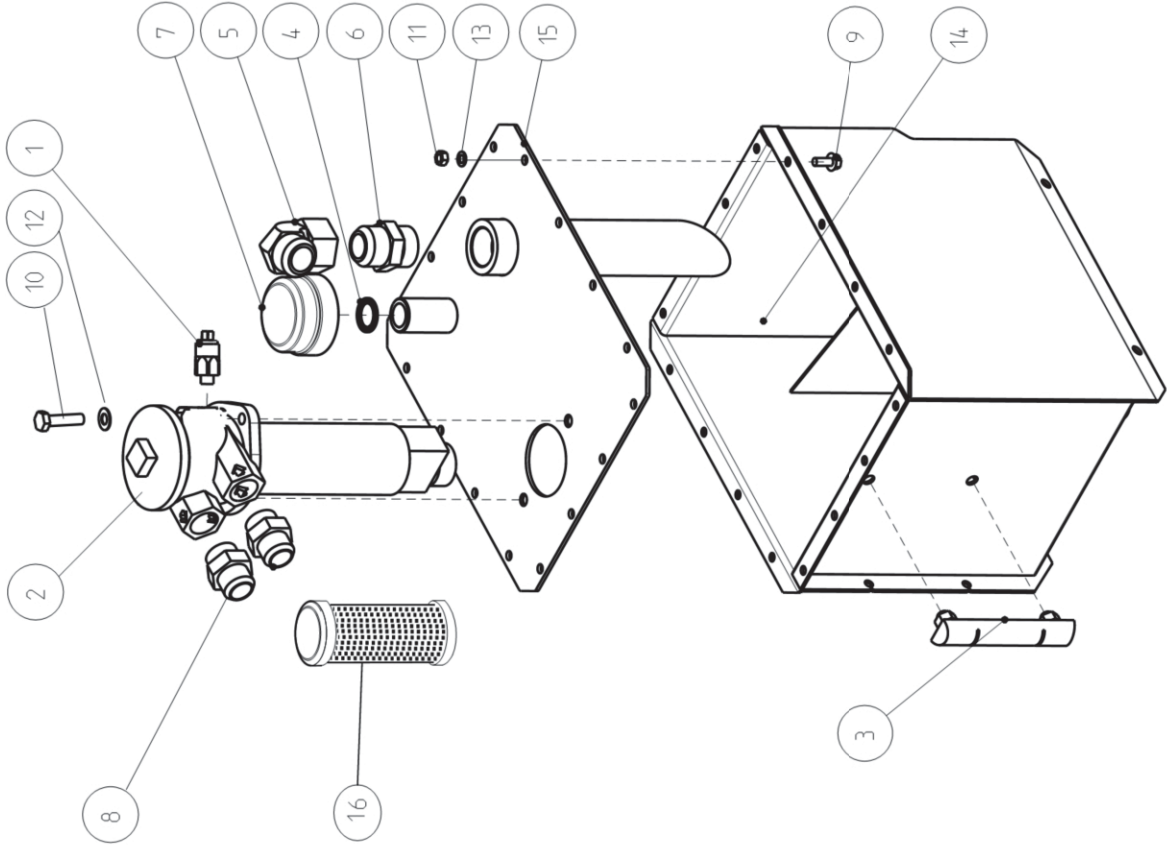

Öl tank 1
Oil tank 1

Öljysäiliö 1
Hydraulic tank 1

Po Qty PartNo Remark

1	1	0424429	Schalter	Kytökin	Brytare
2	1	0424524	Filter	Suodatin	Filter
3	1	0450038	Meter	Mittari	Mätare
4	1	0450282	Dichtung	Tiiviste	Tätning
5	1	0450796	Verschraubung	Kulmalitiin	Förbindning
6	1	0451561	Verschraubung	Liitin	Förbindning
7	1	0499810	Entlüfter	Huohotin	Lufventil
8	2	0629372	Verschraubung	Liitin	Förbindning
9	16	6221261	Schraube	Ruuvi	Skruv
10	2	6226367	Schraube	Hexagonal screw	Skruv
11	16	6506234	Mutter	Mutteri	Skruv
12	2	7400033	Scheibe	Aluslaatta	Förbindning
13	16	7414469	Federscheibe	Jousilaatta	Bricka
14	1	R710436	Ölbehälter	Öljysäiliö	Fjäderbricka
15	1	R711838	Deckel	Kansi	Öljietank
16	1	0424364	Filter	Suodatinpanos	Lock