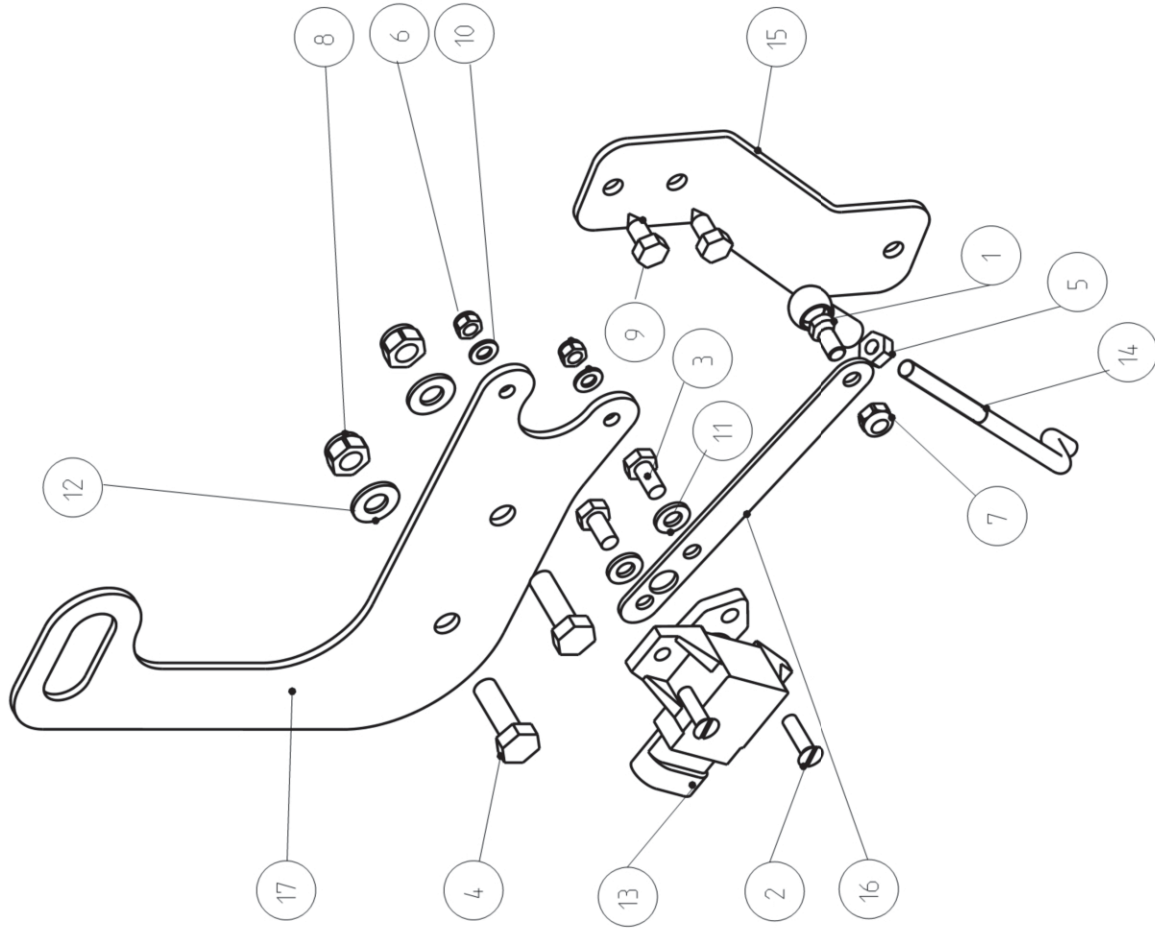

AHC-vertikaleinstellung
AHC vertical adjustment

AHC korkeudensäätö
AHC-höjdjustering

Remark

Po Qty PartNo

24CF

Po	Qty	PartNo	Remark	Joint	Pallonivel	Kulled
1	1	0497739		Joint	Pallonivel	Kulled
2	2	6066714		Screw	Uraruuvi	Spårskruv
3	2	6210667		Hexagonal screw	Kuusioruuvi	Skruv
4	2	6221467		Hexagonal screw	Kuusioruuvi	Skruv
5	1	6506034		Nut	Mutteri	Förbindning
6	2	6593738		Nut	Mutteri	Förbindning
7	1	6593838		Lock nut	Lukkomutteri	Låsmutter
8	2	6594038		Lock nut	Lukkomutteri	Låsmutter
9	2	7268607		Plate screw	Levyruuvi	Plåtskruv
10	2	7400029		Washer	Aluslaatta	Bricka
11	2	7400030		Washer	Aluslaatta	Bricka
12	2	7400032		Washer	Aluslaatta	Bricka
13	1	8080501		Setting device	Säätölaite	Regl.anordn.
14	1	R609778		Arm	Varsi	Arm
15	1	R699530		Support plate	Tukilevy	Stöckplåt
16	1	R702662		Intern.lever	Välitanko	Mellanstång
17	1	R712437		Rack	Teline	Stativ