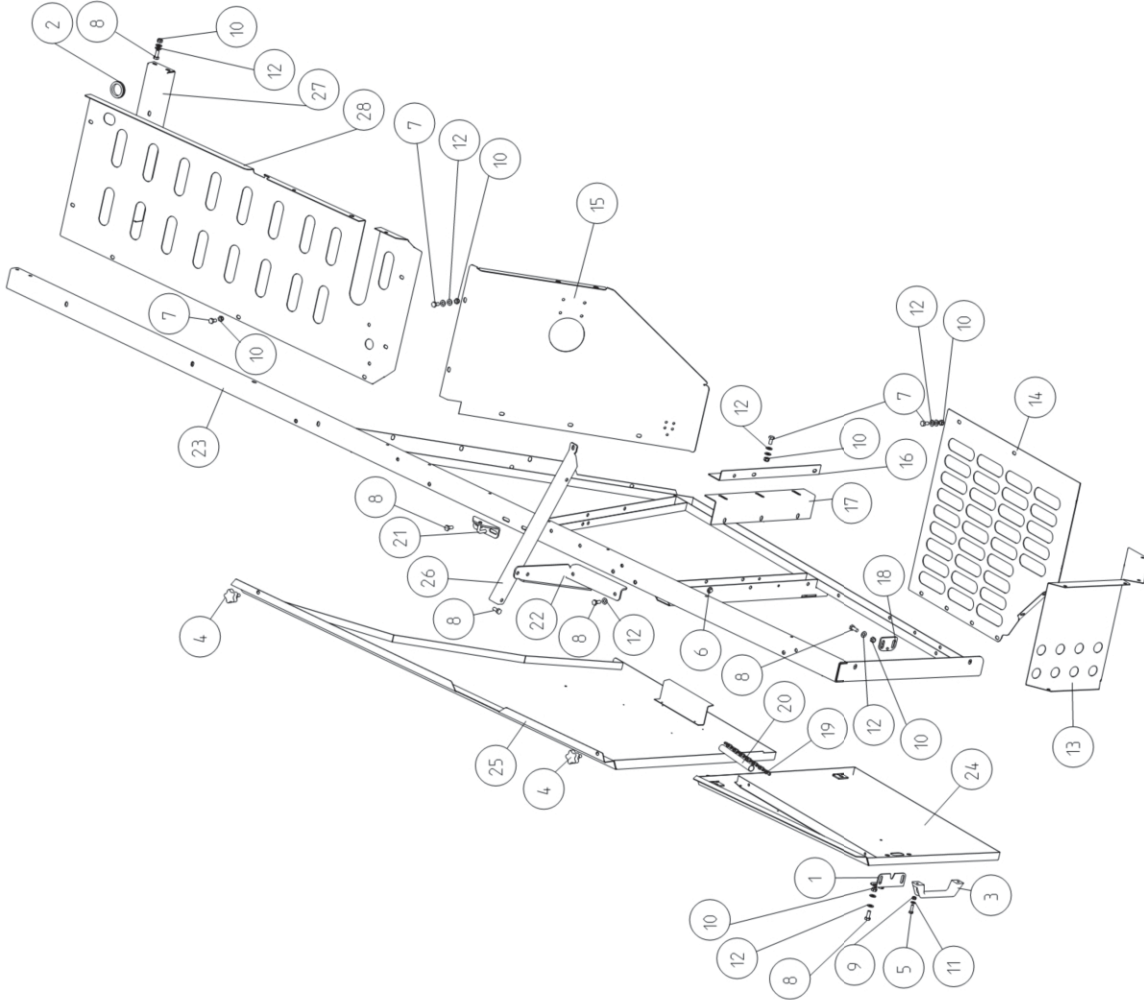

Po	Qty	PartNo	Remark	Lock	Lukko	Lås
1	1	0450459	Schloss	Lock	Lukko	Lås
2	1	R713190	Dichtung	Sealing	Reunanauha	Tätning
3	1	0871049	Griff	Handle	Kahva	Handtag
4	2	0871053	Knopf	Knob	Nuppi	Knopp
5	2	6211460	Schraube	Hexagonal screw	Kuusioruuvi	Skruv
6	2	6211467	Schraube	Hexagonal screw	Kuusioruuvi	Skruv
7	39	6220867	Schraube	Hexagonal screw	Kuusioruuvi	Skruv
8	15	6221267	Schraube	Hexagonal screw	Kuusioruuvi	Skruv
9	2	6593838	Sich. Mutter	Lock nut	Lukkomutteri	Låsmutter
10	54	6594038	Sich. Mutter	Lock nut	Lukkomutteri	Låsmutter
11	2	7400030	Scheibe	Washer	Aluslaatta	Bricka
12	11	7400032	Scheibe	Washer	Aluslaatta	Bricka
13	1	R697726	Schutz	Guard	Suoja	Skydd
14	1	R697730	Blech	Plate	Levy	Plåt
15	1	R697758	Schutz, rechts	Guard, RH	Takasuoja, oikea	Skydd, höger
16	1	R697815	Stütze	Support	Tuki	Stöd
17	1	R698221	Halter	Holder	Kiinnitin	Fäste
18	1	R701553	Gegenstück	Counterpart	Vastakappale	Motstycke
19	1	R702072	Kette	Chain	Ketju	Kedja
20	1	R702073	Schlauch	Hose	Letku	Slang
21	1	R710821	Ausrückscheibe	Counterpart	Vastin	Motstycke
22	1	R711942	Halter	Holder	Korvake	Hällare
23	1	R712002	Rahmen	Frame	Kenys	Ram
24	1	R712008	Tür, rechts	Door, right	Ovi, oikea	Dör, höger
25	1	R712013	Schutz	Guard	Suoja	Skydd
26	1	R712020	Stütze	Support	Tuki	Stöd
27	1	R712046	Stütze	Support	Tuki	Stöd
28	1	R712049	Schutz, rechts	Guard, right	Suoja, oikea	Skydd, höger