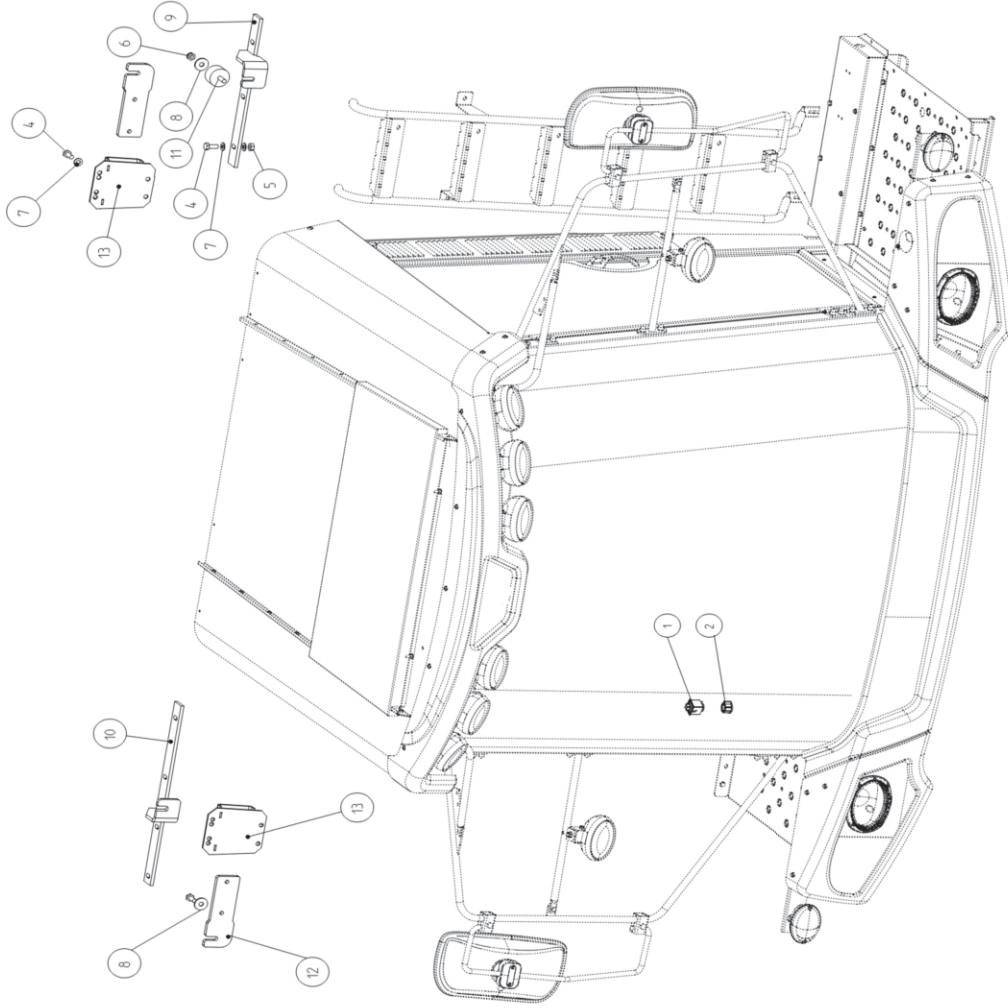

**Kabinhalter 1**  
Cabine holders 1

**Ohjaamon kannattimet 1**  
Hyttens bärramar 1

Remark

Po Qty PartNo

14AA

Po Qty PartNo	Remark	Schalter	Switch	Kytikin	Brytare
1 1 0498808		Schalter	Switch	Kytikin	Brytare
2 1 0498809		Gehäuse	Housing	Kotelo	Hus
4 19 6226367		Schraube	Hexagonal screw	Kuusioruuvi	Skruv
5 7 6506431		Mutter	Nut	Mutteri	Förbindning
6 4 6594148		Sich. Mutter	Lock nut	Lukkomutteri	Låsmutter
7 22 7400033		Scheibe	Washer	Aluslaatta	Bricka
8 8 7414059		Scheibe	Washer	Aluslaatta	Bricka
9 1 R697389		Halter	Holder, left	Kiinnitin, vas	Hållare, vä
10 1 R697391		Halter, rechts	Holder, right	Kiinnitin, oik.	Hållare, höger
11 2 0633875		Isolator	Insulator	Eristin	Isolation
12 2 R699304		Leiste	Fixing list	Kiinnityslista	Fästlist
13 2 R711756		Halter	Fastening	Kiinnike	Fäste