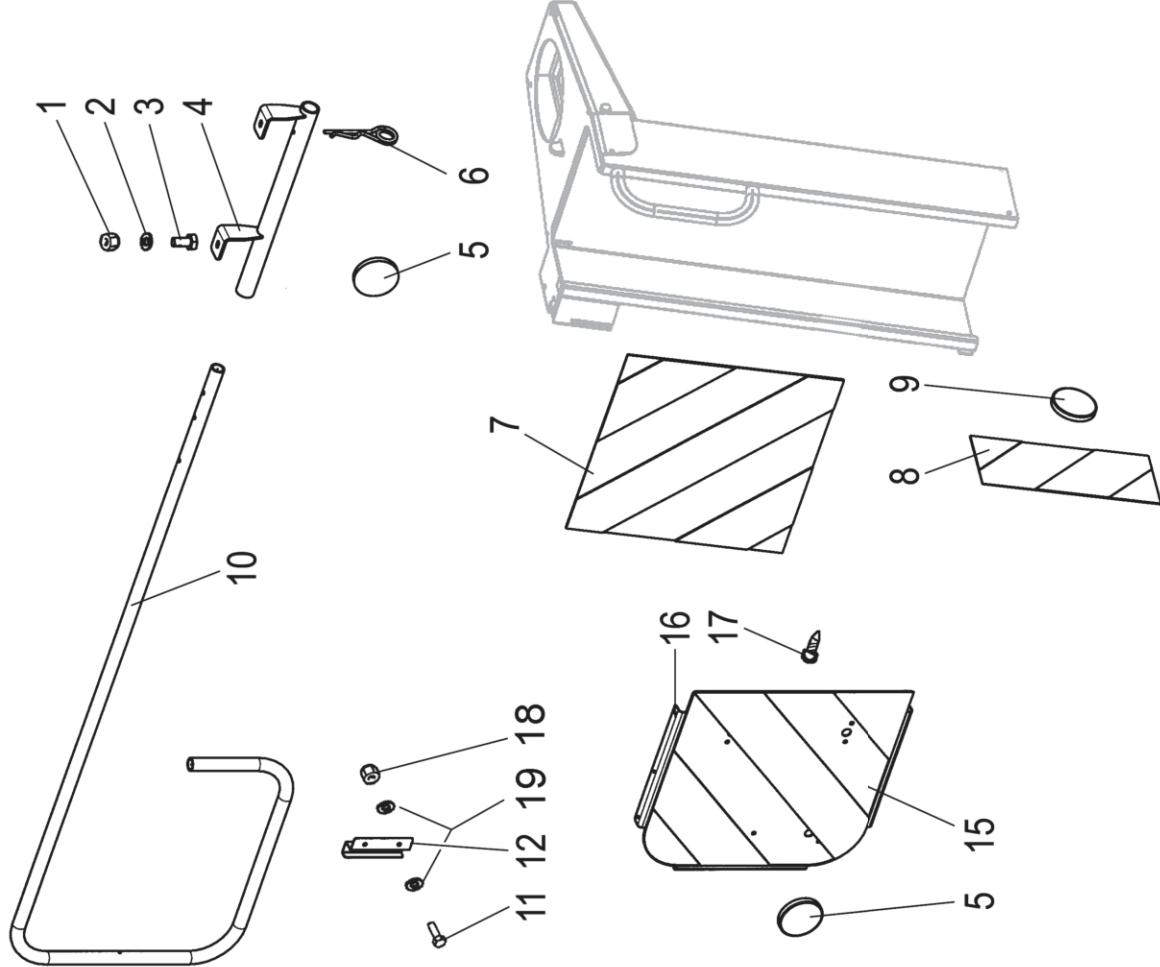

Oberbreitbemerkingen  
Over width mark

Ylileveysmerkit etu  
Överbreddsmärkning

Remark

Po Qty PartNo

19CB

Po	Qty	PartNo	Remark
1	2	6594038	Sich. Mutter
2	4	7400032	Scheibe
3	2	6221467	Schraube
4	1	R699886	Halter
5	2	8020236	Rückstrahl. weiss
6	1	7812424	Zapfen
7	1	0814716	Aufkleber
8	1	0812714	Aufkleber
9	1	8020235	Rückstrahler
10	1	R699889	Abteilerrohr
11	2	6211460	Schraube
12	1	R699640	Halter
15	1	R699643	Blech
16	1	0814603	Aufkleber
17	1	7266308	Blechschaube
18	2	6593838	Sich. Mutter
19	4	7400030	Scheibe
			Lock nut
			Washer
			Hexagonal screw
			Holder
			Rückstrahl. weiss Reflector, white
			Pin
			Aufkleber Transfer
			Aufkleber Transfer
			Rückstrahler Reflektor
			Abteilerrohr Support pipe
			Schraube Hexagonal screw
			Halter Holder
			Blech Plate
			Aufkleber Transfer
			Blechschaube Plate screw
			Sich. Mutter Lock nut
			Scheibe Washer
			Lümmutter
			Bricka
			Aluslaatta
			Kuusioruuvi
			Kannatin
			Hällare
			Skruv
			Bricka
			Lümmutter