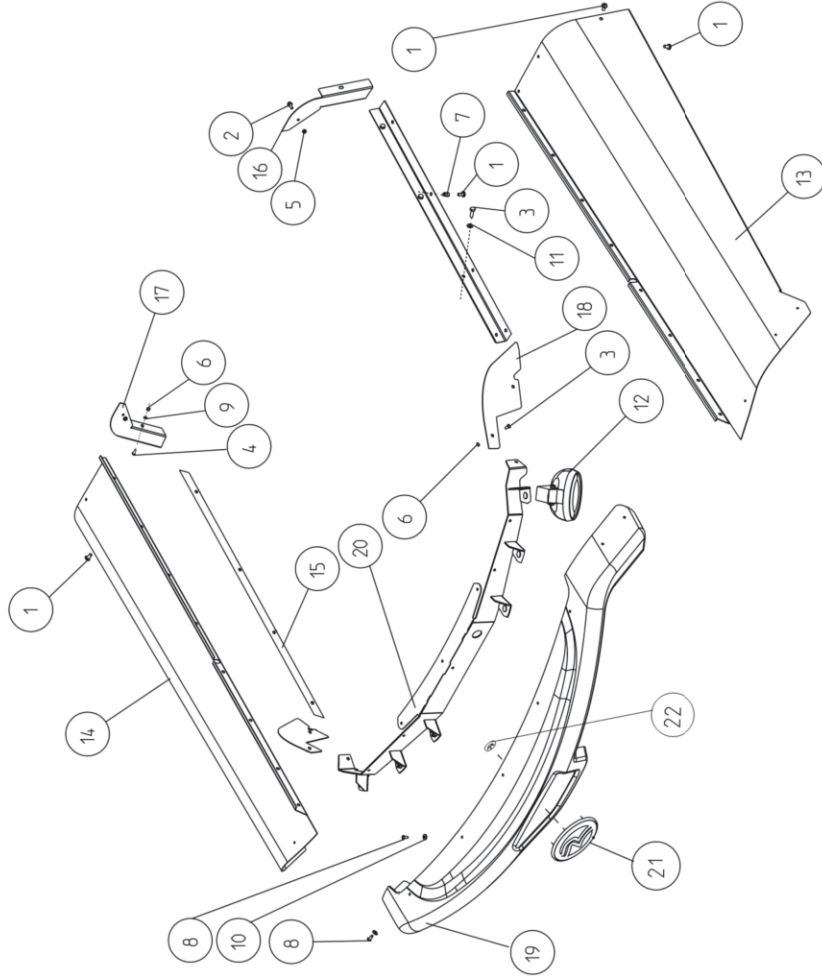

Po	Qty	PartNo	Remark	Schraube	Screw	Ruuvi	Skruv
1	10	6028081		Schraube	Screw	Ruuvi	Skruv
2	2	6211065		Schraube	Screw	Ruuvi	Skruv
3	12	6220467		Schraube	Screw	Ruuvi	Skruv
4	2	6220867		Schraube	Hexagonal screw	Kuusioruuvi	Skruv
5	2	6593838		Sich. Mutter	Lock nut	Lukkomutteri	Låsmutter
6	6	6594038		Sich. Mutter	Lock nut	Lukkomutteri	Låsmutter
7	8	6598234		Nietmutter	Rivet nut	Niitmutteri	Niitmutter
8	9	7268107		Blechschrabe	Plate screw	Levyruuvi	Plåtskruv
9	2	7400032		Scheibe	Washer	Aluslaatta	Bricka
10	9	7414384		Scheibe	Washer	Aluslaatta	Bricka
11	8	7414469		Federscheibe	Spring washer	Jousilaatta	Fjäderbricka
12	6	8080047	LED	Lampe	Headlight	Valonheitin	Strålkastare
12	6	8080037		Lampe	Headlight	Valonheitin	Strålkastare
13	1	R711808		Schutz, links	Guard, left	Sivu, vas.	Skydd, vä.
14	1	R711809		Schutz, rechts	Guard, right	Sivu, oik.	Skydd, hög.
15	2	R711810		Leiste	Fixing list	Kiinnityslista	Fästlist
16	1	R711833		Blech, links	Plate, left	Levy, vasen	Plåt, vänster
17	1	R711834		Blech, rechts	Plate, right	Levy, oikea	Plåt, höger
18	2	R711835		Blech	Plate	Etulevy	Plåt
19	1	0633707		Armaturenbrett	Panel	Paneeli	Panel
20	1	R711804		Socket	Rack	Teline	Stativ
21	1	0633750		SR-logo	SR-logo	SR-logo	SR-logo
22	3	7825904		Arretierungsblech	Locking plate	Lukituslevy	Låsplåt