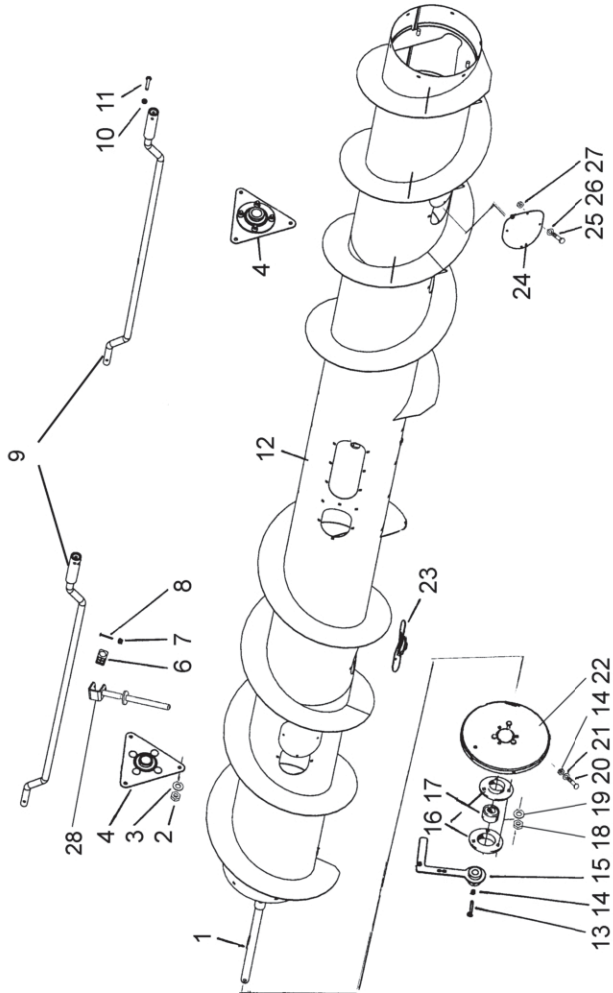

Einzugschnecke 4,8 m
Feeder auger 4,8 m

Syöttöruuvi 4,8 m
Inmatingskruv 4,8 m

11EF

Remark

Po Qty PartNo

Po	Qty	PartNo	Remark
1	1	R698503	
2	6	6506631	
3	6	7400034	
4	2	R698292	
6	2	0552091	
7	2	6593738	
8	2	6754744	
9	2	R698459	
10	2	6594148	
11	2	6227377	
12	1	R698501	
13	1	6223077	
14	13	6594038	
15	1	R697675	
16	2	0569322	
17	1	0511223	
18	3	6594148	
19	3	7400033	
20	12	6220867	
21	12	7400032	
22	1	R698295	
23	2	R698496	
24	4	R698546	
25	24	6210667	
26	24	7414465	
27	24	6561414	
28	2	R706385	

Welle	Shaft	Akseli	Axel
Mutter	Nut	Mutteri	Förbindning
Scheibe	Washer	Aluslaatta	Bricka
Lager kompl.	Bearing assy	Laakeri kp.	Lager kompl.
Lager	Bearing	Laakeri	Lager
Mutter	Nut	Mutteri	Förbindning
Schraube	Screw	Ruuvi	Skruv
Kurbelwelle	Crankshaft	Kampiakseli	Vevoxel
Sich. Mutter	Lock nut	Lukkomutteri	Läsmutter
Schraube	Hexagonal screw	Kuusioruuvi	Skruv
Gehäuse	Housing	Kotelo	Hus
Schraube	Screw	Ruuvi	Skruv
Sich. Mutter	Lock nut	Lukkomutteri	Läsmutter
Hebel	Lever	Vipu	Spak
Flansch	Flange	Laippa	Fläns
Lager	Bearing	Laakeri	Lager
Sich. Mutter	Lock nut	Lukkomutteri	Läsmutter
Scheibe	Washer	Aluslaatta	Bricka
Schraube	Hexagonal screw	Kuusioruuvi	Skruv
Scheibe	Washer	Aluslaatta	Bricka
Flansch	Flange	Laippa	Fläns
Deckel	Door	Luukku	Lucka
Blech	Cover plate	Peitelevy	Täckplät
Schraube	Hexagonal screw	Kuusioruuvi	Skruv
Federscheibe	Spring washer	Jousilaatta	Fjäderbricka
Mutter	Nut	Korimutteri	Mutter
Finger	Finger	Sormi	Finger