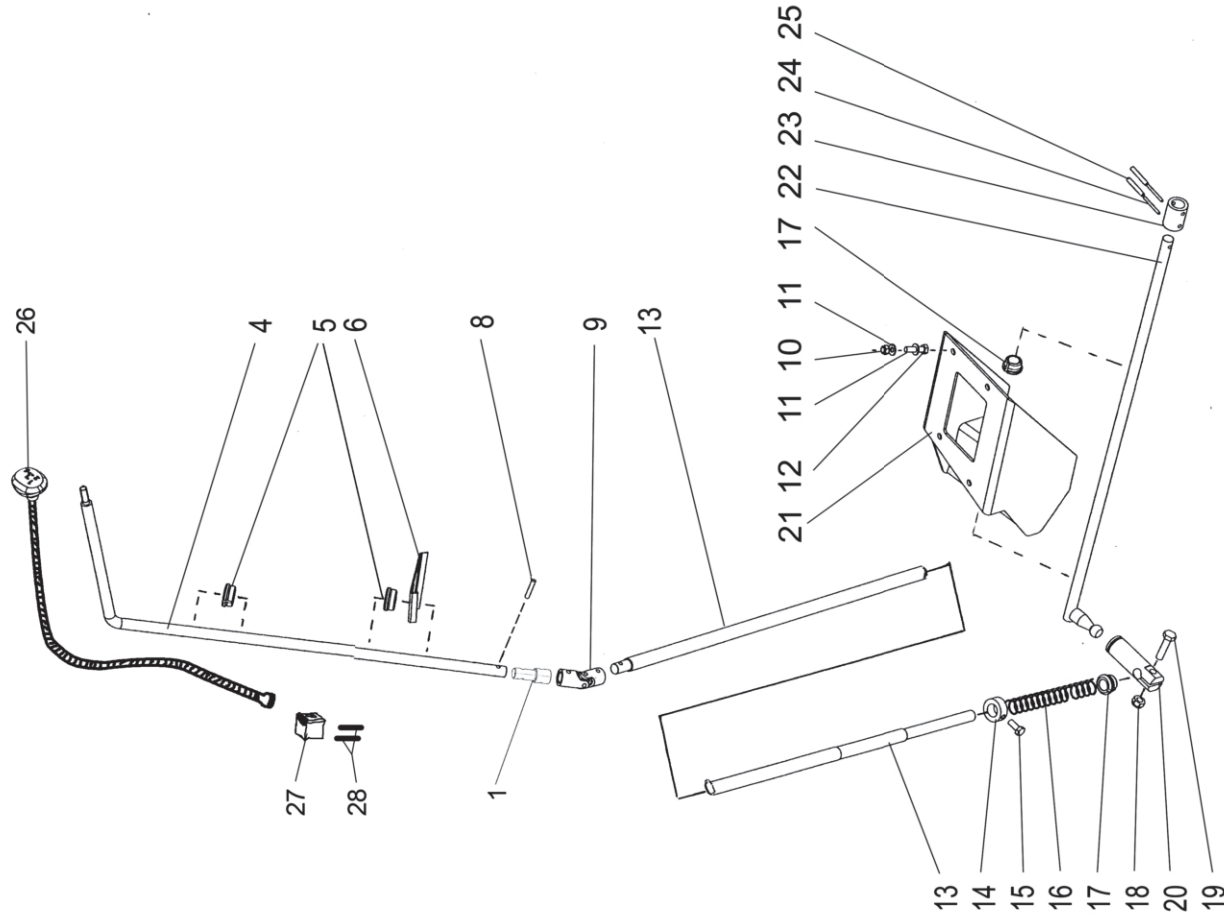

Schalthebel
Gear lever

Vaihdetanko
Växelspak

Po Qty PartNo Remark

Po	Qty	PartNo	Remark	Adapter	Adapter	Adapter	Adapter
1	1	R707012		Adapter	Adapter	Adapter	Adapter
4	1	R703794		Schalthebel	Vaihdevipu	Växelspak	Växelspak
5	2	0552096		Lagerbüchse	Laakeriholkki	Lagerholk	Lagerholk
6	1	R685326		Flansch	Laippa	Fläns	Fläns
8	2	7814173		Spannstift	Jousisokka	Fjädersprint	Fjädersprint
9	1	R703279		Gelenk	Nivel	Kulled	Kulled
10	4	6594048		Sich. Mutter	Lukkomutteri	Låsmutter	Låsmutter
11	8	7400032		Scheibe	Aluslaatta	Bricka	Bricka
12	4	6221667		Schraube	Kuusioruuvi	Skruv	Skruv
13	1	R699055		Stange	Välitanko	Mellanstång	Mellanstång
14	1	R699056		Büchse	Säätöholkki	Justering	Justering
15	1	6221260		Schraube	Kuusioruuvi	Skruv	Skruv
16	1	0415239		Feder	Jousi	Fjäder	Fjäder
17	2	0552097		Lagerbüchse	Laakeriholkki	Lagerholk	Lagerholk
18	1	6594148		Sich. Mutter	Lukkomutteri	Låsmutter	Låsmutter
19	1	6226977		Schraube	Kuusioruuvi	Skruv	Skruv
20	1	R699630		Hebel	Siirtovipu	Spak	Spak
21	1	R698125		Socket	Teline	Stativ	Stativ
22	1	R699052		Welle	Siirtoakseli	Axel	Axel
23	1	R698128		Büchse	Holkki	Bussning	Bussning
24	2	7814107		Spannstift	Jousisokka	Fjädersprint	Fjädersprint
25	2	7814177		Spannstift	Jousisokka	Fjädersprint	Fjädersprint
26	1	R703796		Knopf	Nuppi	Knopp	Knopp
27	1	8040010		Rahmen	Kehys	Ram	Ram
28	2	8040013		Verschraubung	Liitintappi	Förbindning	Förbindning