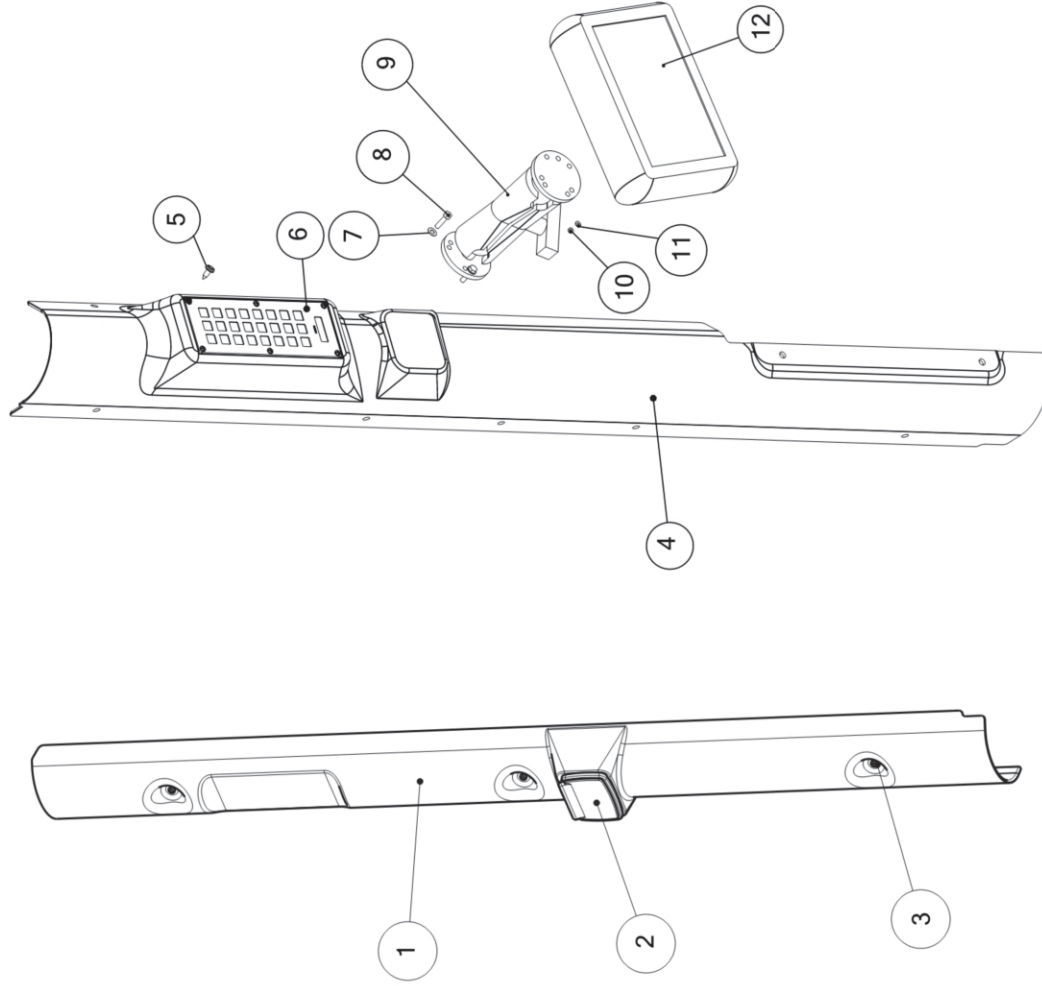

1	1	0633877	Armaturenbrett	Panel	Paneelilevy	Panel
2	1	0492376	Aschenbecher	Ash tray	Tuhkakuppi	Askkopp
3	3	7266309	Blechschaube	Plate screw	Levyruuvi	Plätiskruv
4	1	0633858	Armaturenbrett	Panel	Paneelilevy	Panel
5	6	7263210	Schraube	Screw	Ruuvi	Skruv
6	1	0296033	Armaturenbrett	Panel	Paneelilevy	Panel
7	3	7414463	Federscheibe	Spring washer	Jousilaatta	Fjäderbricka
8	3	6206667	Schraube	Hexagonal screw	Kuusioruuvi	Skruv
9	1	0452557	Halter	Holder	Kiinnitin	Fäste
10	3	6505414	Mutter	Nut	Mutteri	Förbindning
11	3	7400026	Scheibe	Washer	Aluslaatta	Bricka
12	1	8033751	Anzeige	Display	Näyttölaite	Display