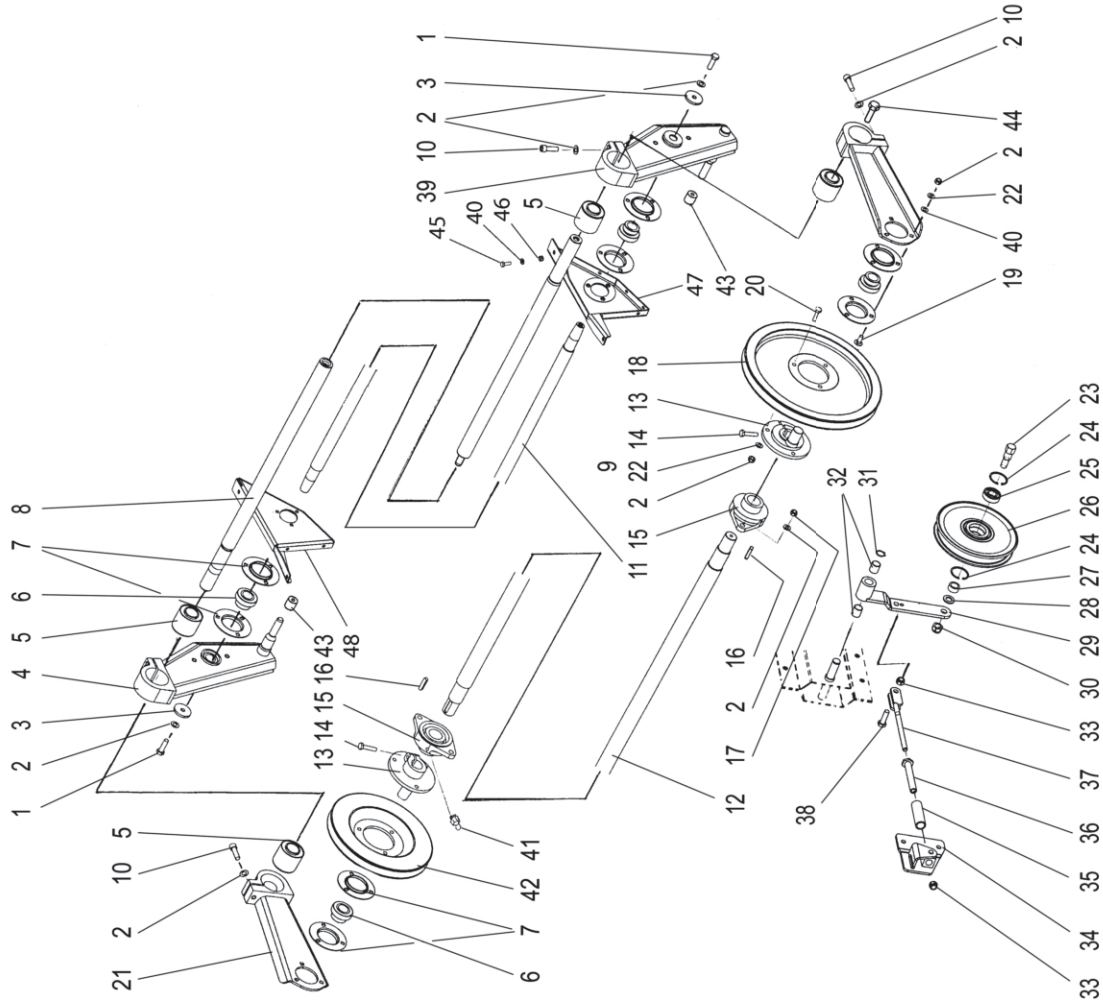

Po	Qty	PartNo	Remark	Schraube	Hexagonal screw	Kuusioruuvi	Skruv
1	6	6231780		Schraube	Hexagonal screw	Kuusioruuvi	Skruv
2	10	7414473		Federscheibe	Spring washer	Jousilaatta	Fjäderbricka
3	4	R698576		Scheibe	Washer	Aluslaatta	Bricka
4	1	R697339		Hebel	Lever,RH	Vipu,oik	Spak,hö
5	4	0633885		Büchse	Bush	Holkki	Bussning
6	4	0511057		Lager	Bearing	Laakeri	Lager
7	8	0569322		Flansch	Flange	Laippa	Fläns
8	1	R698425		Welle, rechts	Shaft, right	Akseli, oik.	Axel, hö
9	1	R698424		Welle,li	Shaft, left	Akseli, vas	Axel, vä
10	4	7003775		Schraube	Screw	Ruuvi	Skruv
11	1	R696876		Welle	Shaft	Keskiakseli	Mittanaxel
12	1	R696877		Welle	Drive shaft	Käyttöakseli	Driftaxel
13	2	0424354		Exzenter	Eccentric	Epäkesko	Excenter
14	2	6227177		Schraube	Hexagonal screw	Kuusioruuvi	Skruv
15	2	0550004		Lagerhäuse	Bearing box	Laakeripesä	Lagerhus
16	2	7716125		Keil	Key	Kiila	Kil
17	4	6594238		Sich. Mutter	Lock nut	Lukkomutteri	Låsmutter
18	1	R696728		Riemenscheibe	Pulley	Hihnapyörä	Remskiva
19	12	6763544		Sich.Schraube	Lock screw	Lukkoruuvi	Låsskruv
20	3	6226767		Schraube	Screw	Ruuvi	Skruv
21	2	R698094		Triebstange	Connecting rod	Kiertokanki	Vevstake
22	12	7414471		Federscheibe	Spring washer	Jousilaatta	Fjäderbricka
23	1	R596052		Welle	Shaft	Akseli	Axel
24	2	7815238		Sicherungsring	Circlip	Varmistinrengas	Låsring
25	1	0502364		Lager	Bearing	Laakeri	Lager
26	1	0660007		Riemenspanner	Wheel	Kiiristyspyörä	Spännrulle
27	1	R697224		Büchse	Bush	Holkki	Bussning
28	1	7400036		Scheibe	Washer	Aluslaatta	Bricka
29	1	R697461		Arm	Arm	Varsi	Arm
30	1	6594438		Mutter	Nut	Mutteri	Förbindning
31	1	7815017		Sicherungsring	Circlip	Varmistinrengas	Låsring
32	2	0552076		Büchse	Bush	Holkki	Bussning
33	2	6594238		Sich. Mutter	Lock nut	Lukkomutteri	Låsmutter
34	1	R697479		Socket	Rack	Teline	Stativ
35	1	R698247		Büchse	Bush	Holkki	Bussning
36	1	R663254		Büchse	Bush	Kierreholkki	Bussning
37	1	R663251		Hebel	Lever	Tanko	Stång
38	1	6231780		Schraube	Hexagonal screw	Kuusioruuvi	Skruv
39	1	R697338		Hebel, links	Lever, LH	Vipu, vas	Spak, vä
40	12	7400033		Scheibe	Washer	Aluslaatta	Bricka
41	2	0252445		Nippel	Nipple	Voitelunippa	Smörjnippel
42	1	R701181		Riemenscheibe	Pulley	Hihnapyörä	Remskiva
43	2	0633822		Büchse	Bush	Holkki	Bussning
44	1	R698427		Schraube	Screw	Ruuvi	Skruv
45	6	6226567		Schraube	Hexagonal screw	Kuusioruuvi	Skruv