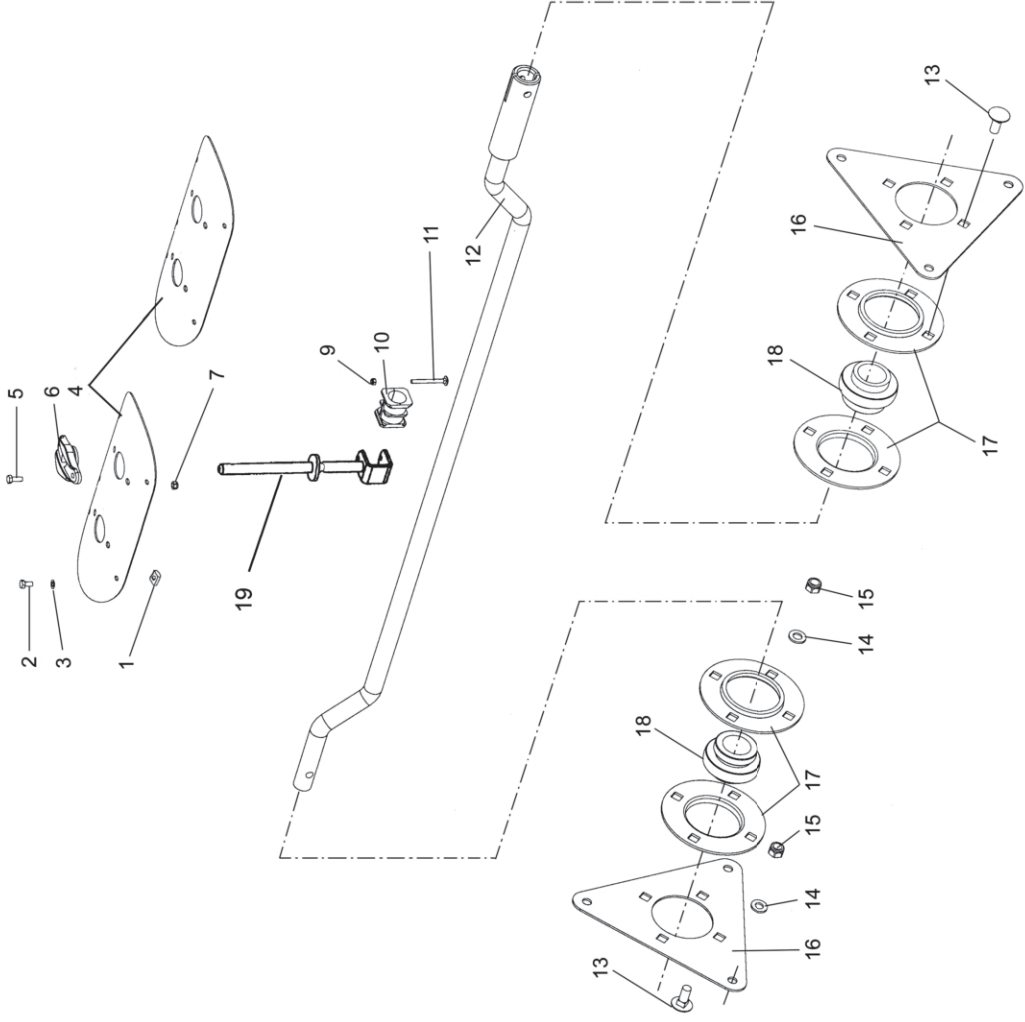

Einzugsschnecke Mittelstück 6,3-6,9m  
Feeder auger middle part 6,3-6,9 m

Syöttöruuvun keskiosa 6,3-6,9 m  
Inmatningsskruvens mitteldel 6,3-6,9

Remark

Po Qty PartNo

11ER

Po Qty PartNo	Remark	Mutter	Nut	Korimutteri	Mutter
1 8 6561414		Mutter	Nut	Korimutteri	Mutter
2 8 6210667		Schraube	Hexagonal screw	Kuusioruuvi	Skruv
3 8 7414465		Federscheibe	Spring washer	Jousilaatta	Fjäderbricka
4 2 R701539		Deckel	Cover	Kansi	Lock
5 28 6211067		Schraube	Hexagonal screw	Kuusioruuvi	Skruv
6 17 0424382		Lager	Bearing	Laakeri	Lager
7 34 6593838		Sich. Mutter	Lock nut	Lukkomutteri	Låsmutter
9 17 6593738		Mutter	Nut	Mutteri	Förbindning
10 17 0552091		Lager	Bearing	Laakeri	Lager
11 17 6754744		Schraube	Screw	Ruuvi	Skruv
12 1 R698285		Kurbel	Crank	Kampi	Vev
13 8 6770244		Sich.Schraube	Lock screw	Lukkoruuvi	Låsskruv
14 14 7400034		Scheibe	Washer	Aluslaatta	Bricka
15 14 6594238		Sich. Mutter	Lock nut	Lukkomutteri	Låsmutter
16 2 R698293		Flansch	Flange	Laippa	Fläns
17 4 0569324		Flansch	Flange	Laippa	Fläns
18 2 0511230		Lager	Bearing	Laakeri	Lager
19 17 R706385		Finger	Finger	Sormi	Finger