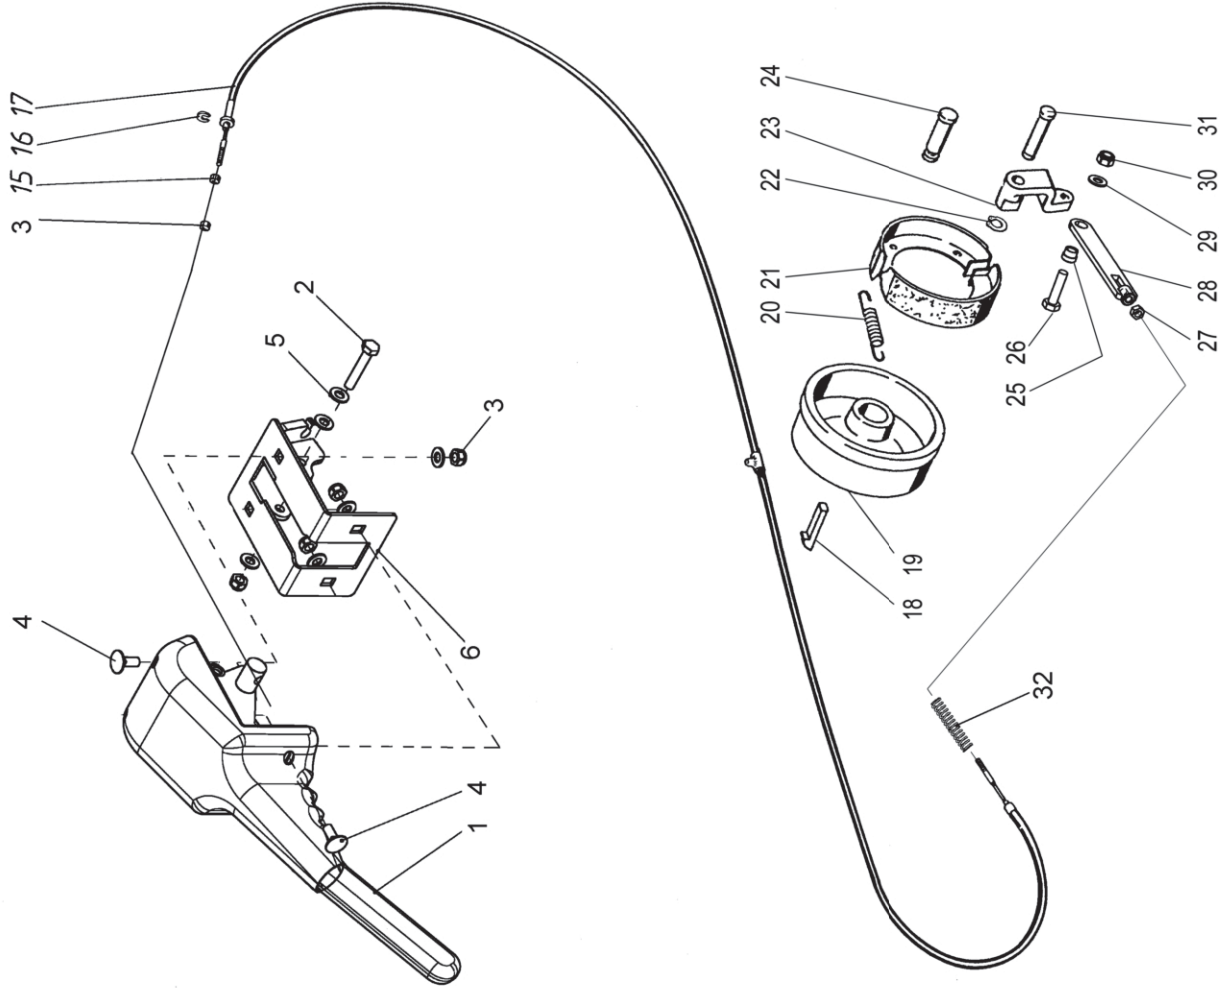

Po	Qty	PartNo	Remark	17EBA	47	1	0424299	RIGHT	Bremse,kompl.	Brake assy,RH	Jarrusatula,oik	Bromssadel,hö
				48	1	0424317			Ventil	Valve	Venttili	Ventil
1	4	6393414	Schraube	Hexagonal screw	Kuusioruuvi	Skruv	6221260		Schraube	Hexagonal screw	Kuusioruuvi	Skruv
2	10	6594038	Sich. Mutter	Lock nut	Lukkomutteri	Låsmutter	7712121		Keil	Key	Kiila	Kil
3	1	R698135	Halter	Fastening	Kiinnityslevy	Fäste	0424297		Bandserie	Brake pads	Jarrupala sarj.	Bromsbitserie
4	2	0492121	Gabel	Fork	Haarukka	Gaffel	R714020		Drückrohr	Pressure pipe,LH	Paineputki,vas	Tryckrör,vä
5	2	6506234	Mutter	Nut	Mutteri	Förbindning	R714022		Drückrohr	Pressure pipe,RH	Paineputki,oik	Tryckrör,hö
6	1	0482482	Dichtungserie	seal set	Tiivistesarja	Tätning serie	8033661		Schalter	Switch	Kytkin	Brytare
7	2	0424315	Zylinder	Cylinder	Pääsylinteri	Huuducylinder	R712478		Drückrohr	Pressure pipe	Paineputki	Tryckrör
8	2	0629201	Verschraubung	Fitting	Liitin	Förbindning	R714019		Drückrohr	Pressure pipe,LH	Paineputki,vas	Tryckrör,vä
9	2	0424316	Verschraubung	Fitting	Kulmaliitin	Förbindning	R714021		Drückrohr	Pressure pipe,RH	Paineputki,oik	Tryckrör,hö
10	4	0629039	Klemme	Clamp	Kiristin	Clamp						
11	2	R695446	Schlauch	Hose	Letku	Slang						
12	1	0424319	Behälter	Tank	Säiliö	Tank						
13	6	6221267	Schraube	Hexagonal screw	Kuusioruuvi	Skruv						
14	10	7400032	Scheibe	Washer	Aluslaatta	Bricka						
15	2	6593838	Sich. Mutter	Lock nut	Lukkomutteri	Låsmutter						
16	1	R698892	Stütze	Support	Tuki	Stöd						
17	2	6227377	Schraube	Hexagonal screw	Kuusioruuvi	Skruv						
18	1	0629202	T-Verschraubung	T-fitting	T-liitin	T-förbindning						
19	2	0424311	Bremstrommel	Brake drum	Jarrurumpu	Bromstrumma						
20	1	0424296	Dichtungserie	seal set	Tiivistesarja	Tätning serie						
21	2	R712479	Halter	Holder	Kiinnitin	Fäste						
22	1	0424298	Bremse,kompl.	Brake assy,LH	Jarrusatula,vas	Bromssadel,vä						
23	1	R712420	Stütze	Support	Tuki	Stöd						
24	1	7400036	Scheibe	Washer	Aluslaatta	Bricka						
25	1	6391816	Schraube	Screw	Ruuvi	Skruv						
26	1	6391817	Schraube	Screw	Ruuvi	Skruv						
28	2	6594148	Sich. Mutter	Lock nut	Lukkomutteri	Låsmutter						
29	1	7400033	Scheibe	Washer	Aluslaatta	Bricka						
30	1	6226167	Schraube	Hexagonal screw	Kuusioruuvi	Skruv						
31	2	0633834	Pedalgummi	Pedal rubber	Poljinkumi	Pedal gummi						
32	2	R689993	Pedal	Pedal	Poljin	Pedal						
33	2	R698891	Pedal	Pedal	Poljin	Pedal						
34	1	6221887	Schraube	Screw	Ruuvi	Skruv						
35	2	6594038	Sich. Mutter	Lock nut	Lukkomutteri	Låsmutter						
36	1	0415112	Feder	Spring	Jousi	Fjäder						
37	1	7812160	Splint	Split pin	Saksisokka	Saxpinne						
38	2	6211467	Schraube	Hexagonal screw	Kuusioruuvi	Skruv						
39	1	7414469	Federscheibe	Spring washer	Jousilaatta	Fjäderbricka						
40	1	6506234	Mutter	Nut	Mutteri	Förbindning						
41	1	R689997	Klemme	Clamp	Kiristin	Slangklämma						
42	1	6753644	Sich.Schraube	Lock screw	Lukkoruuvi	Låsskruv						
43	2	7414055	Scheibe	Washer	Aluslaatta	Bricka						
44	1	7414465	Federscheibe	Spring washer	Jousilaatta	Fjäderbricka						
45	2	0629205	Verschraubung	Fitting	Liitin	Förbindning						
46	1	R583017	Scheibe	Washer	Aluslaatta	Bricka						

LEFT