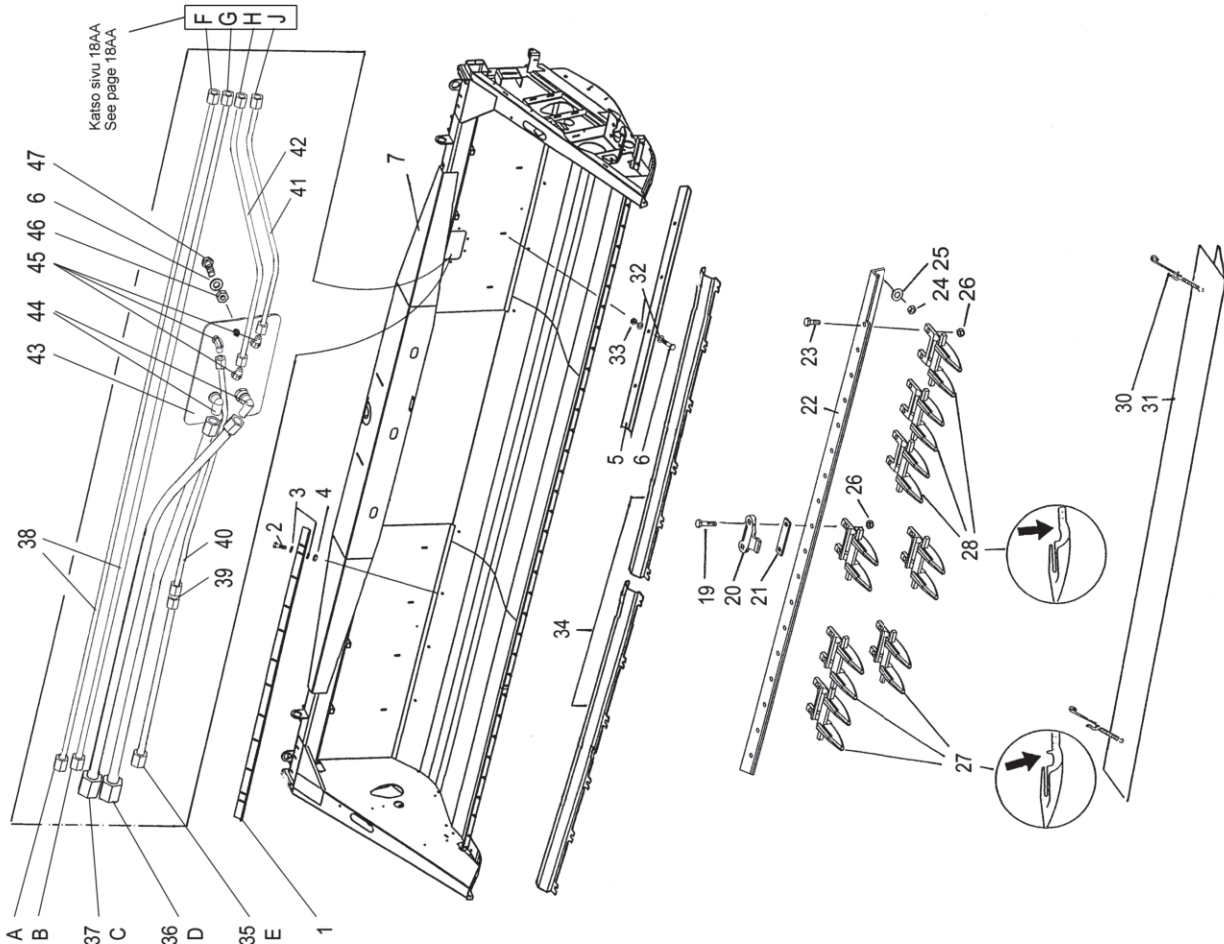

Rahmen 4,2 m
Trough 4,2 m

Kouru 4,2 m
Stomme 4,2 m

Po Qty PartNo Remark

Po	Qty	PartNo	Remark	List	List	List
1	2	R698802	Schraube	Hexagonal screw	Kuusioruuvi	Skruv
2	8	6225767	Scheibe	Washer	Aluslaatta	Bricka
3	32	7400033	Sich. Mutter	Lock nut	Lukkomutteri	Låsmutter
4	8	6594148	Leiste	List	List	List
5	2	R698801	Schraube	Hexagonal screw	Kuusioruuvi	Skruv
6	8	6221267	Rinne	Trough	Leikkuukouru	Ränna
7	1	R706966	Schraube	Screw	Ruuvi	Skruv
19	24	6227197	Druckdaumen	Knife holder	Teränpainin	Knivhållare
20	12	0498842	Blech	Fillingplate	Täytelevy	Täckplåt
21	12	R709249	Balken	Balk	Palkki	Balk
22	1	R673236	Schraube	Screw	Ruuvi	Skruv
23	32	6226587	Mutter	Nut	Mutteri	Förbindning
24	30	6506434	Federscheibe	Spring washer	Jousilaatta	Fjäderbricka
25	30	7414471	Sich. Mutter	Lock nut	Lukkomutteri	Låsmutter
26	32	6594148	Doppelfinger	Double finger	Kaksoissormi	Duppeffinger
27	25	0498838	Doppelfinger	Double finger	Kaksoissormi	Duppeffinger
28	3	R638710	Federhaken	Spring hook	Jousikoukku	Fläderkrok
30	2	R671443	Schutz	Guard	Teräsuoja	Knivskydd
31	1	R685484	Scheibe	Washer	Aluslaatta	Bricka
32	22	7400032	Mutter	Nut	Mutteri	Förbindning
33	8	6506234	Stein liste	Stone guard	Kivikynnys	Stenskydd
34	1	R695360	Rohr	Pipe	Putki	Rör
35	1	R699678	Rohr	Pipe	Putki	Rör
36	1	R699660	Rohr	Pipe	Putki	Rör
37	1	R699659	Rohr	Pipe	Putki	Rör
38	2	R699680	Rohr	Pipe	Putki	Rör
39	1	0629395	Verschraubung	Fitting	Liitin	Förbindning
40	1	R699661	Rohr	Pipe	Putki	Rör
41	1	R699681	Rohr	Pipe	Putki	Rör
42	1	R699679	Rohr	Pipe	Putki	Rör
43	1	R699099	Blech	Plate	Levy	Plåt
44	2	0493761	Verschraubung	Fitting	Liitin	Förbindning
45	3	0493760	Verschraubung	Fitting	Liitin	Förbindning
46	6	6594038	Sich. Mutter	Lock nut	Lukkomutteri	Låsmutter
47	6	6221260	Schraube	Hexagonal screw	Kuusioruuvi	Skruv