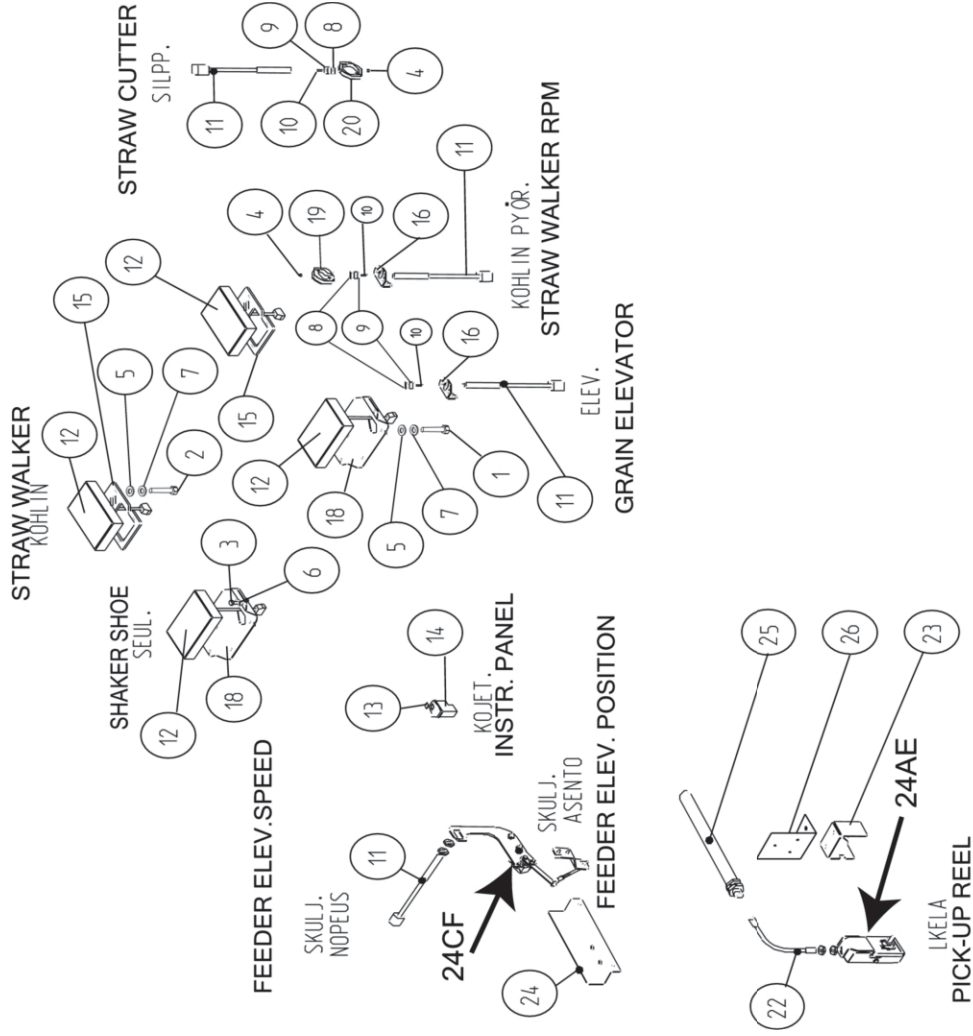

1	8	6211467	Schraube	Hexagonal screw	Kuusioruuvi	Skruv
2	8	6211667	Schraube	Hexagonal screw	Kuusioruuvi	Skruv
3	6	6220867	Schraube	Hexagonal screw	Kuusioruuvi	Skruv
4	2	7350750	Halterschraube	Holding screw	Pidätinruuvi	Stoppskruv
5	16	7400030	Scheibe	Washer	Aluslaatta	Bricka
6	6	7400032	Scheibe	Washer	Aluslaatta	Bricka
7	16	7414465	Federscheibe	Spring washer	Jousilaatta	Fjäderbricka
8	3	8033721	Scheibe	Washer	Aluslaatta	Bricka
9	3	8033722	Magnet	Magnet	Magneetti	Magnet
10	3	8033723	Schraube	Screw	Ruuvi	Skruv
11	4	8033742	Geber	Indicator	Anturi	Givare
12	4	8033743	Geber	Indicator	Anturi	Givare
13	1	8095810	Symb.Hasp.auto/man	Symb.reel auto/man.	Symb.l.kela auto/man.	Symb
14	1	8095853	Schalter	Switch	Kytkin	Brytare
15	2	R692442	Blech	Fillingplate	Täytelevy	Täckplåt
16	2	R699814	Blech	Plate	Levy	Plåt
18	2	R700991	Blech	Plate	Levy	Plåt
19	1	R712913	Halter	Holder	Kannatin	Hållare
20	1	R701866	Halter	Holder	Kannatin	Hållare
22	1	R711529	Geber	Indicator	Anturi	Givare
23	1	R712796	Halter	Holder	Kiinnitin	Fäste
24	1	R712797	Gehäuse	Housing	Kotelo	Hus
25	1	0620501	Schlauch	Hose	Suojaletku	Slang
26	1	R714073	Halter	Fastening	Kiinnike	Fäste