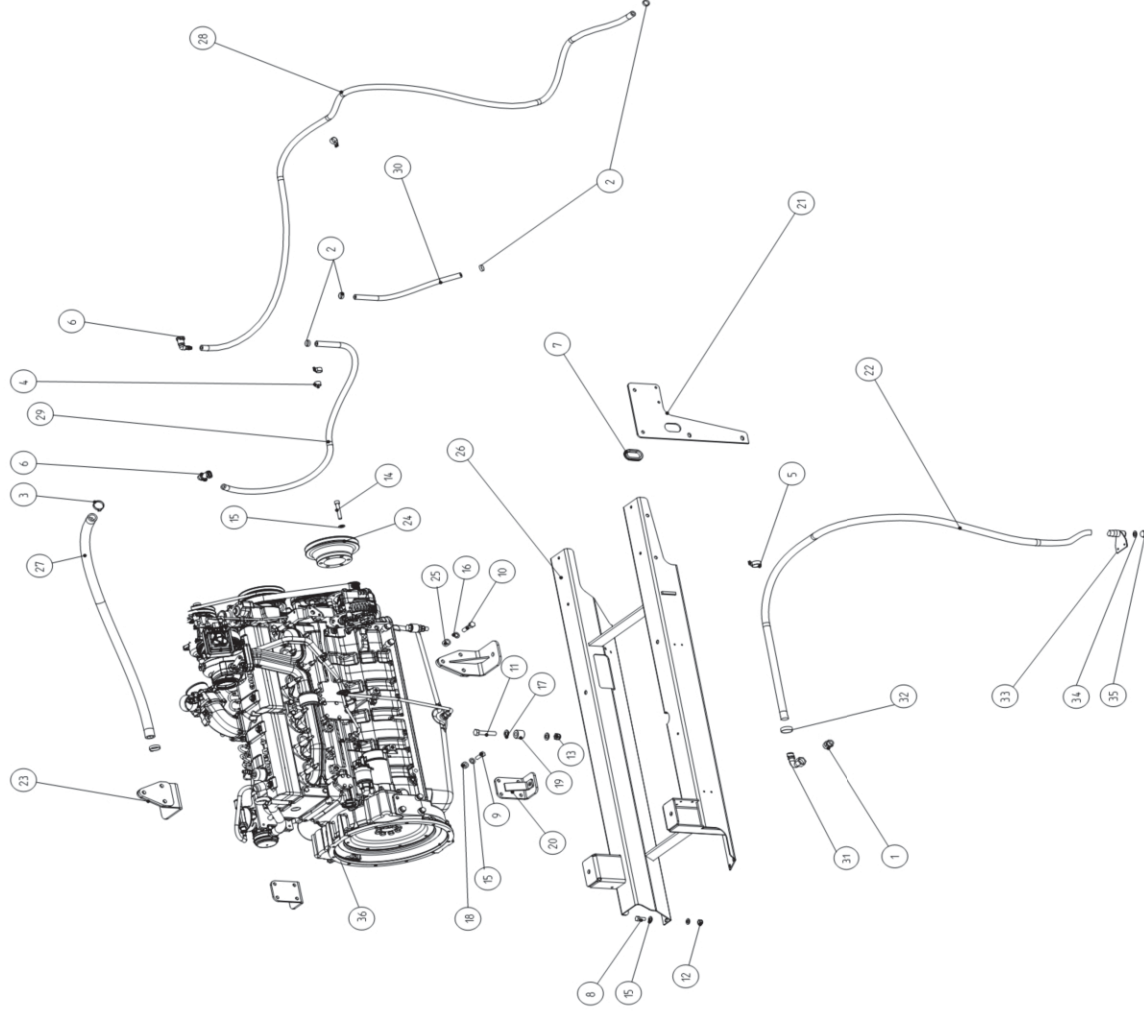

Motor Halter, Kuhler
Engine holders and hoses

Moottorin kannattimet ja letkut
Motors hällarna och slangarna

Remark

Po Qty PartNo

Po	Qty	PartNo	Remark	Verschraubung	Fitting	Liitin	Förbindning
1	1	0450389		Klemme	Clamp	Kiristin	Clamp
2	6	0629044		Klemme	Clamp	Kiristin	Clamp
3	2	0629055		Halter	Holder	Kannatin	Hällare
4	3	0629093		Schelle	Link	Side	Steg
5	1	0629098		Verschraubung	Fitting	Liitin	Förbindning
6	2	0629632		Reifen	Tyres	Pyörät	Däck
7	1	0633636		Schraube	Hexagonal screw	Kuusioruuvi	Skruv
8	6	6231367		Schraube	Hexagonal screw	Kuusioruuvi	Skruv
9	8	6231780		Schraube	Hexagonal screw	Kuusioruuvi	Skruv
10	6	6237190		Schraube	Hexagonal screw	Kuusioruuvi	Skruv
11	4	6242977		Sich. Mutter	Lock nut	Lukkumutteri	Låsmutter
12	6	6594238		Mutter	Nut	Mutteri	Förbindning
13	4	6594438		Schraube	Screw	Kuusioloruuvi	Skruv
14	6	7003953		Scheibe	Washer	Aluslaatta	Bricka
15	26	7400034		Scheibe	Washer	Aluslaatta	Bricka
16	6	7400035		Scheibe	Washer	Aluslaatta	Bricka
17	8	7400036		Büchse	Bush	Holkki	Bussning
18	8	R659414		Büchse	Bush	Holkki	Bussning
19	4	R695122		Halter	Rear holder	Takakannatin	Bakre hällare
20	2	R697095		Stützscheibe	Support plate	Tukilevy	Stödplät
21	1	R697098		Schlauch	Hose	Letku	Slang
22	1	R698234		Halter	Front holder	Etukannatin	Främre hällare
23	2	R710216		Riemenscheibe	Pulley	Hihnapyörä	Remskiva
24	1	R710229		Büchse	Spacer bush	Väliholkki	Distansring
25	6	R710931		Socket	Rack	Teline	Stativ
26	1	R711482		Schlauch	Hose	Letku	Slang
27	1	R712538		Saugschlauch	Suction hose	Imuletku	Sugslang
28	1	R712776		Rücklaufschlauch	Retur hose	Paluuletku	Retur slang
29	1	R712777		Rücklaufschlauch	Retur hose	Paluuletku	Retur slang
30	1	R712778		Verschraubung	Fitting	Liitin	Förbindning
31	1	0629626		Klemme	Clamp	Kiristin	Clamp
32	2	0629054		Rohr	Pipe	Putki	Rör
33	1	R693299		Dichtung	Packing	Tiiviste	Tätning
34	1	0636875		Stopfen	Plug	Tulppa	Plugg
35	1	5499080		Motor 74 AWF	Engine 74 AWF	Moottori 74 AWF	Motor 74 AWF
36	1	0494133	175 kW	Motor 74 AWF	Engine 74 AWF	Moottori 74 AWF	Motor 74 AWF
36	1	0494134	220 kW	Motor 74 AWF	Engine 74 AWF	Moottori 74 AWF	Motor 74 AWF