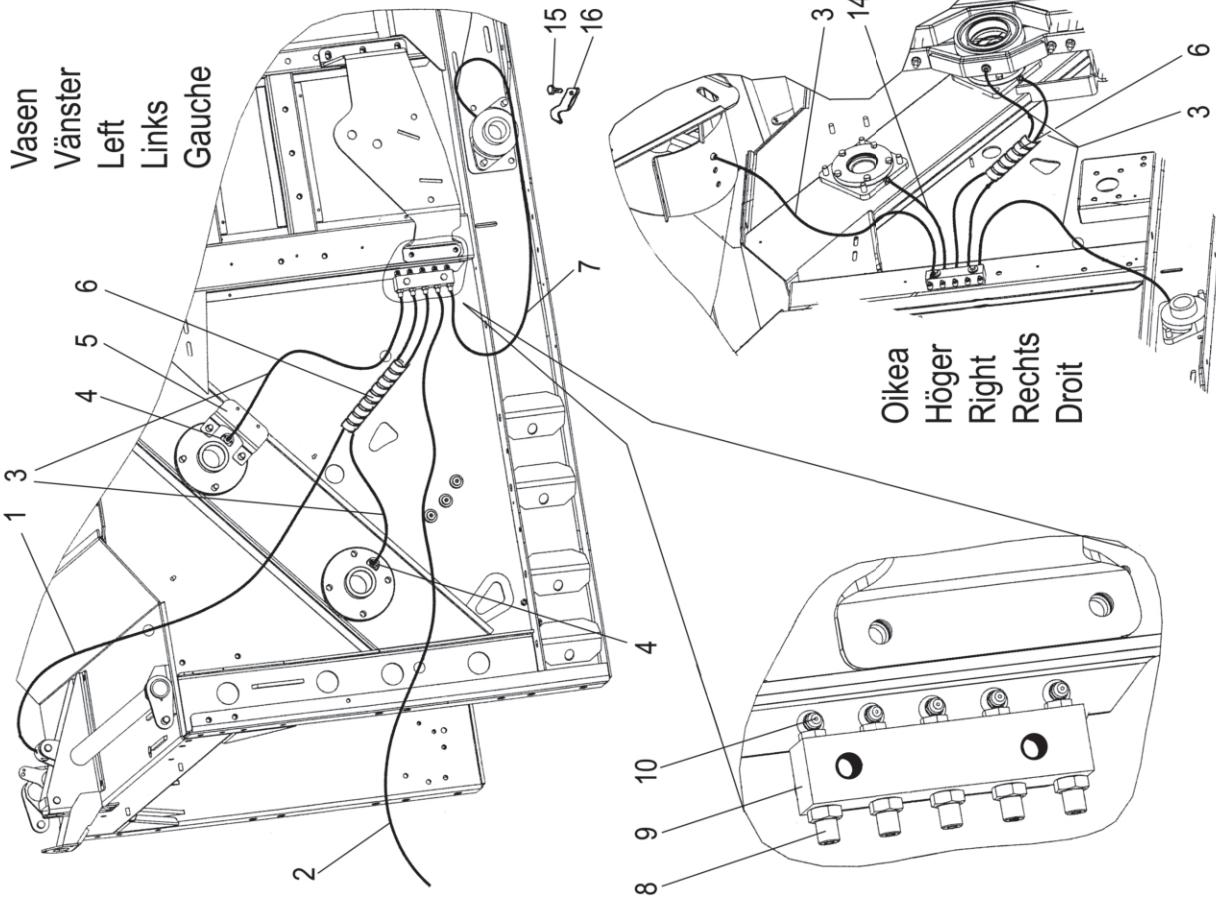

1	1	0628114	Schlauch	Hose	Letku	Slang
2	1	0628113	Schlauch	Hose	Letku	Slang
3	6	0628111	Schlauch	Hose	Letku	Slang
4	2	R701710	Adapter	Adaptor	Adapteri	Adapter
5	1	R701709	Schutz	Guard	Suojalevy	Skydd
6	2	0450155	Schutz spirale	Cover spiral	Suojaspiraali	Skyddspiräl
7	1	0628112	Schlauch	Hose	Letku	Slang
8	10	0629295	Nippel	Nipple	Nippa	Smörjnippel
9	2	R850173	Stange	Bar	Yhdystanko	Stång
10	10	0252475	Nippel	Nipple	Voitelunippa	Smörjnippel
14	1	0628110	Schlauch	Hose	Letku	Slang
15	1	7268607	Blechschaube	Plate screw	Levyruuvi	Plåtskruv
16	1	R064410	Halter	Holder	Kiinnitin	Fäste