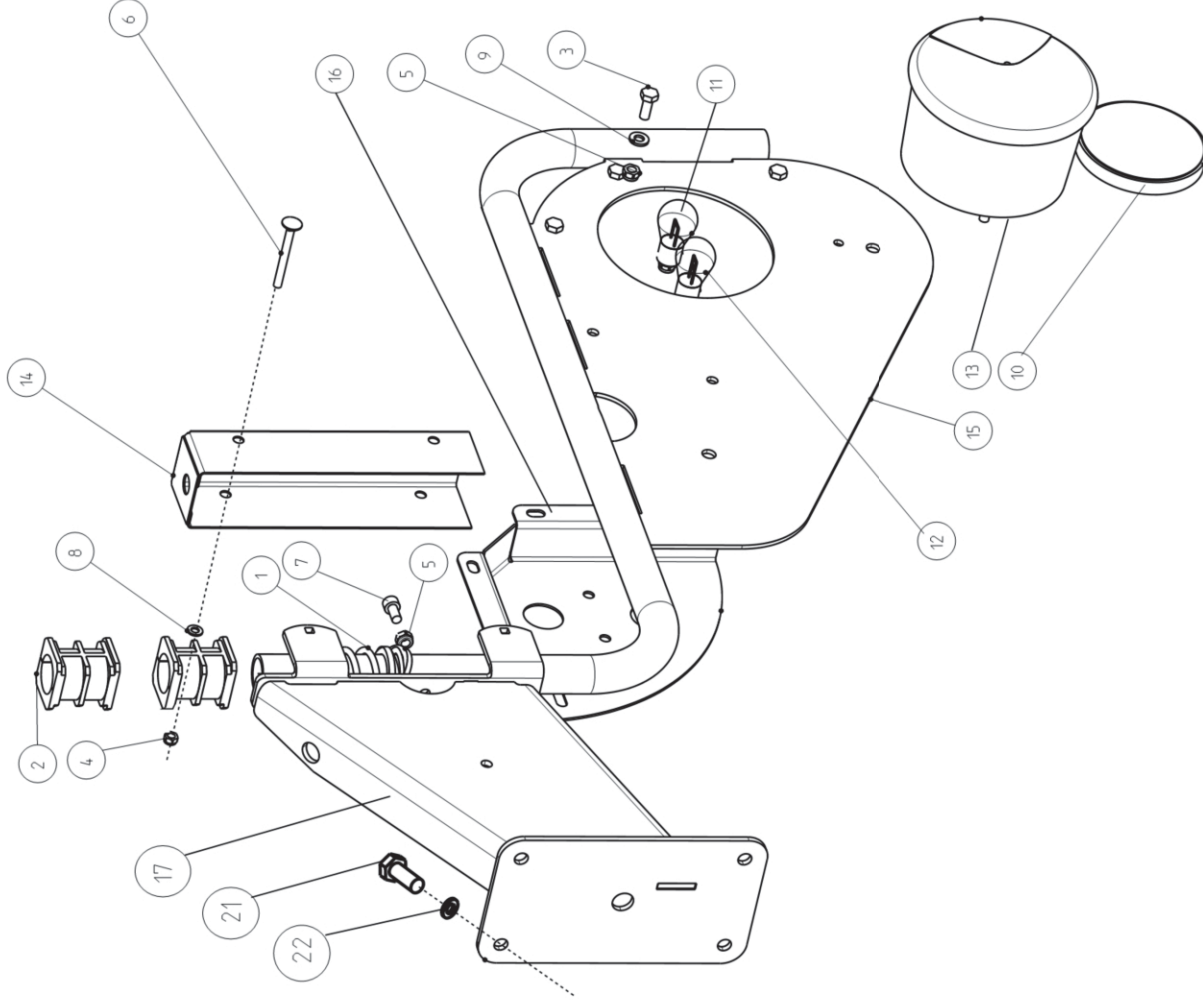

Licht Arme, Hinter rechts
Rear ligh arms RH

Takavalon varret oikea
Bakjusermar höger

Remark

Po Qty PartNo

1	1	0415250
2	2	0552091
3	4	6211067
4	2	6593738
5	7	6593838
6	2	6755144
7	1	7001591
8	2	7400029
9	6	7400030
10	1	8020235
11	1	8035095
12	1	8035133
13	1	8070020
14	1	R686598
15	1	R710553
16	1	R710557
17	1	R710564
21	4	6221267
22	4	7400032

Feder	Spring	Jousi	Fjäder
Lager	Bearing	Laakeri	Lager
Schraube	Hexagonal screw	Kuusioruuvi	Skruv
Mutter	Nut	Mutteri	Förbindning
Sich. Mutter	Lock nut	Lukkomutteri	Låsmutter
Sich.Schraube	Lock screw	Lukkoruuvi	Låsskruv
Schraube	Screw	Kuusikoloruuvi	Skruv
Scheibe	Washer	Aluslaatta	Bricka
Scheibe	Washer	Aluslaatta	Bricka
Rückstrahler	Reflektor	Heijastin	Reflektor
Lampe 12V 21W	Bulb 12V 21W	Lamppu 12V 21W	Lampa 12V 21W
Lampe	Bulb	Lamppu	Lampa
Lampe	Headlight	Valonheitin	Strålkastare
Schutz	Guard	Suoja	Skydd
Arm	Arm	Varsi	Arm
Gehäuse	Housing	Kotelo	Hus
Erhöhung	Raising	Koroke	Förhöjning
Schraube	Hexagonal screw	Kuusioruuvi	Skruv
Scheibe	Washer	Aluslaatta	Bricka