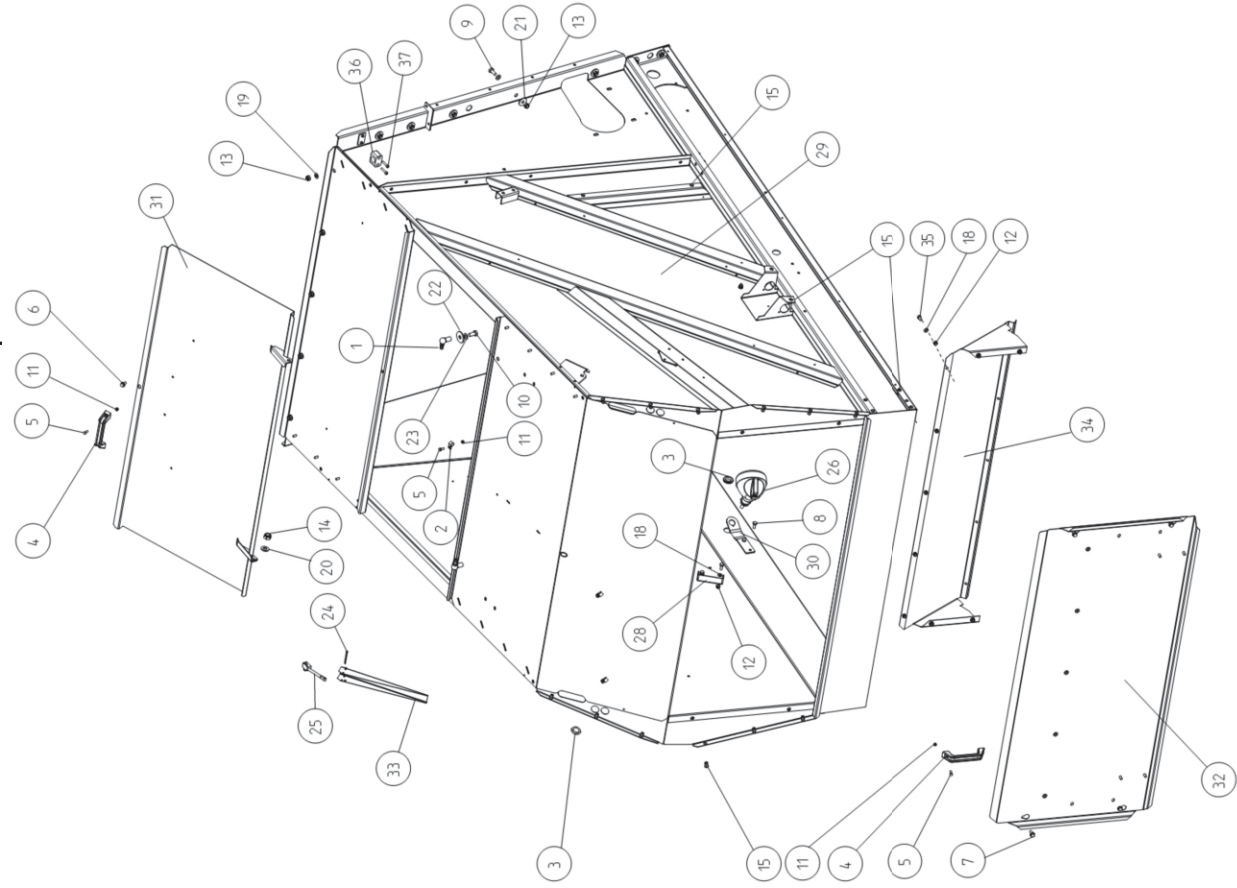

Po	Qty	PartNo	Remark	Joint	Pallonivel	Kullied
1	2	0497706	Gelenk	Link	Side	Stag
2	3	0629094	Schelle	Rubber	Kumi	Gummi
3	3	0633671	Gummi	Handle	Kahva	Handtag
4	1	0871049	Grift	Hexagonal screw	Kuusioruuvi	Skruv
5	9	6211067	Schraube	Screw	Ruuvi	Skruv
6	1	6220865	Schraube	Screw	Ruuvi	Skruv
7	4	6221261	Schraube	Hexagonal screw	Kuusioruuvi	Skruv
8	6	6221267	Schraube	Hexagonal screw	Kuusioruuvi	Skruv
9	14	6226367	Schraube	Hexagonal screw	Kuusioruuvi	Skruv
10	2	6231167	Schraube	Lock nut	Lukkomutteri	Låsmutter
11	5	6593838	Sich. Mutter	Lock nut	Lukkomutteri	Låsmutter
12	6	6594048	Sich. Mutter	Lock nut	Lukkomutteri	Låsmutter
13	19	6594148	Sich. Mutter	Lock nut	Lukkomutteri	Låsmutter
14	2	6594238	Sich. Mutter	Rivet nut	Niitmutteri	Niitmutter
15	24	6598234	Niitmutter	Washer	Aluslaatta	Bricka
18	4	7400032	Scheibe	Washer	Aluslaatta	Bricka
19	19	7400033	Scheibe	Washer	Aluslaatta	Bricka
20	2	7400034	Scheibe	Washer	Aluslaatta	Bricka
21	14	7414059	Scheibe	Washer	Aluslaatta	Bricka
22	2	7414062	Scheibe	Washer	Aluslaatta	Bricka
23	2	7414473	Federscheibe	Spring washer	Jousilaatta	Fjäderbricka
24	2	7812168	Splint	Split pin	Saksisokka	Saxpinne
25	1	8033649	Alarmschalter	Alarm switch	Hälytt.kytkin	Alarm koppling
26	1	8080044	Arb.Scheinw.	Search light	Työvalo	Arbetslampan
28	2	R696708	Ausrückscheibe	Counterpart	Vastin	Motistycke
29	1	R709318	Strohhaube	Chaff hood	Olkikupu	Halmkupa
30	1	R710334	Halter	Holder	Kannatin	Hällare
31	1	R711496	Deckel	Cover	Kansi	Lock
32	1	R711765	Deckel	Door	Luukku	Lucka
33	1	R92312	Hebel	Lever	Vipu	Spak
34	1	R711493	Blech	Plate	Levy	Plåt
35	9	6220867	Schraube	Hexagonal screw	Kuusioruuvi	Skruv
36	1	0499508	Halter	Fastening	Kiinnike	Fäste
37	2	7001771	Schraube	Screw	Kuusioloruuvi	Skruv