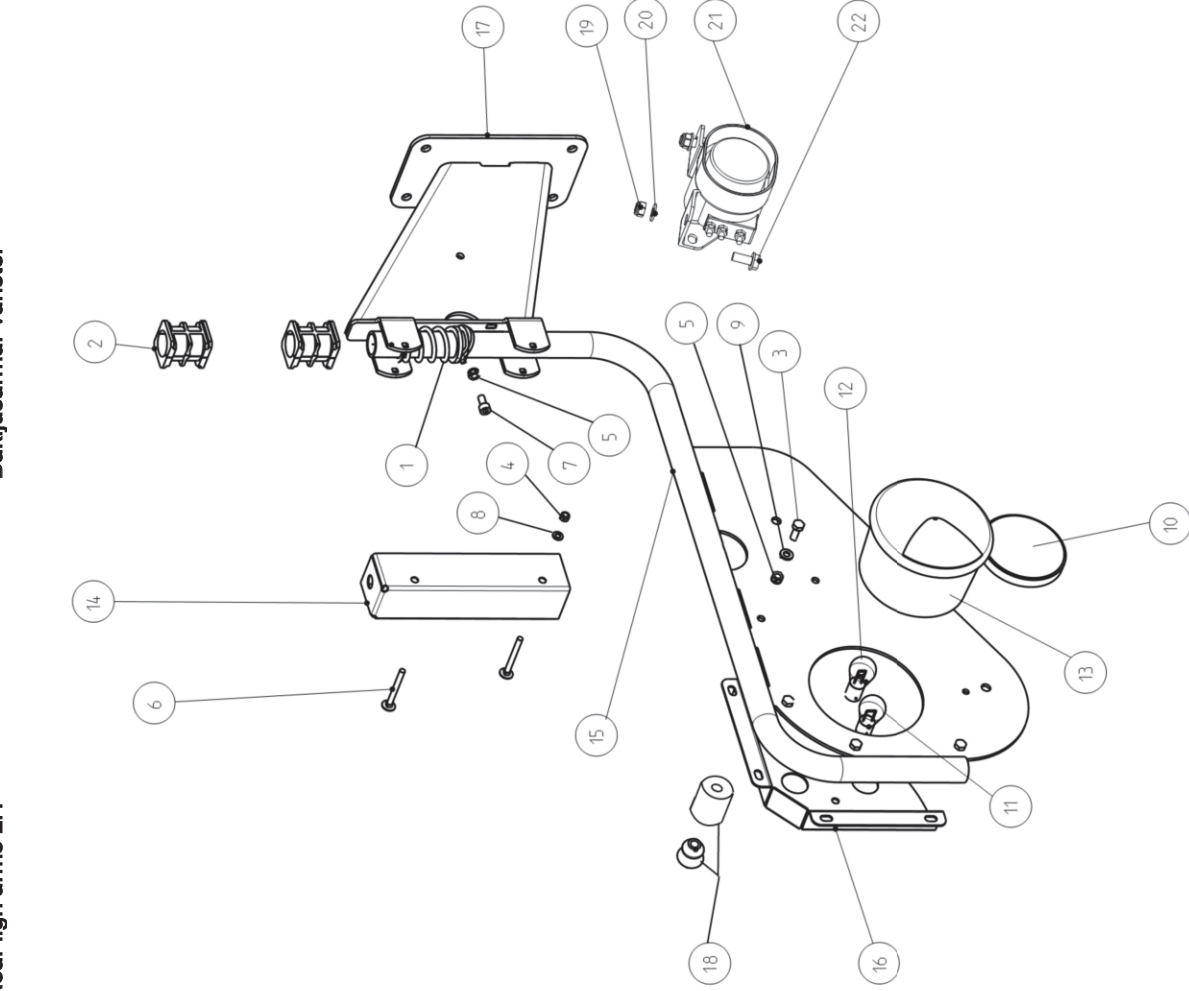

Licht Arme, Hinter links
Rear light arms LH

Takavalon varret vasen
Bakljusarmar vänster

Remark

Po Qty PartNo

19DA

1	1	0415250	Feder	Spring	Jousi	Fjäder
2	2	0552091	Lager	Bearing	Laakeri	Lager
3	4	6211067	Schraube	Hexagonal screw	Kuusioruuvi	Skruv
4	2	6593738	Mutter	Nut	Mutteri	Förbindning
5	7	6593838	Sich. Mutter	Lock nut	Lukkomutteri	Låsmutter
6	2	6755144	Sich.Schraube	Lock screw	Lukkoruuvi	Låsskruv
7	1	7001591	Schraube	Screw	Kuusikoloruuvi	Skruv
8	2	7400029	Scheibe	Washer	Aluslaatta	Bricka
9	6	7400030	Scheibe	Washer	Aluslaatta	Bricka
10	1	8020235	Rückstrahler	Reflektor	Heijastin	Reflektor
11	1	8035095	Lampe 12V 21W	Bulb 12V 21W	Lamppu 12V 21W	Lampa 12V 21W
12	1	8035133	Lampe	Bulb	Lamppu	Lampa
13	1	8070020	Lampe	Headlight	Valonheitin	Strålkastare
14	1	R686598	Schutz	Guard	Suoja	Skydd
15	1	R710553	Arm	Arm	Varsi	Arm
16	1	R710556	Gehäuse	Housing	Kotelo	Hus
17	1	R710558	Erhöhung	Raising	Koroke	Förhöjning
18	1	0871031	Halter	Holder	Kannatin	Hållare
19	2	6594038	Sich. Mutter	Lock nut	Lukkomutteri	Låsmutter
20	4	7400032	Scheibe	Washer	Aluslaatta	Bricka
21	1	8094921	Signalhorn	Horn	Äänitorvi	Signalhorn
22	2	6221267	Schraube	Hexagonal screw	Kuusioruuvi	Skruv