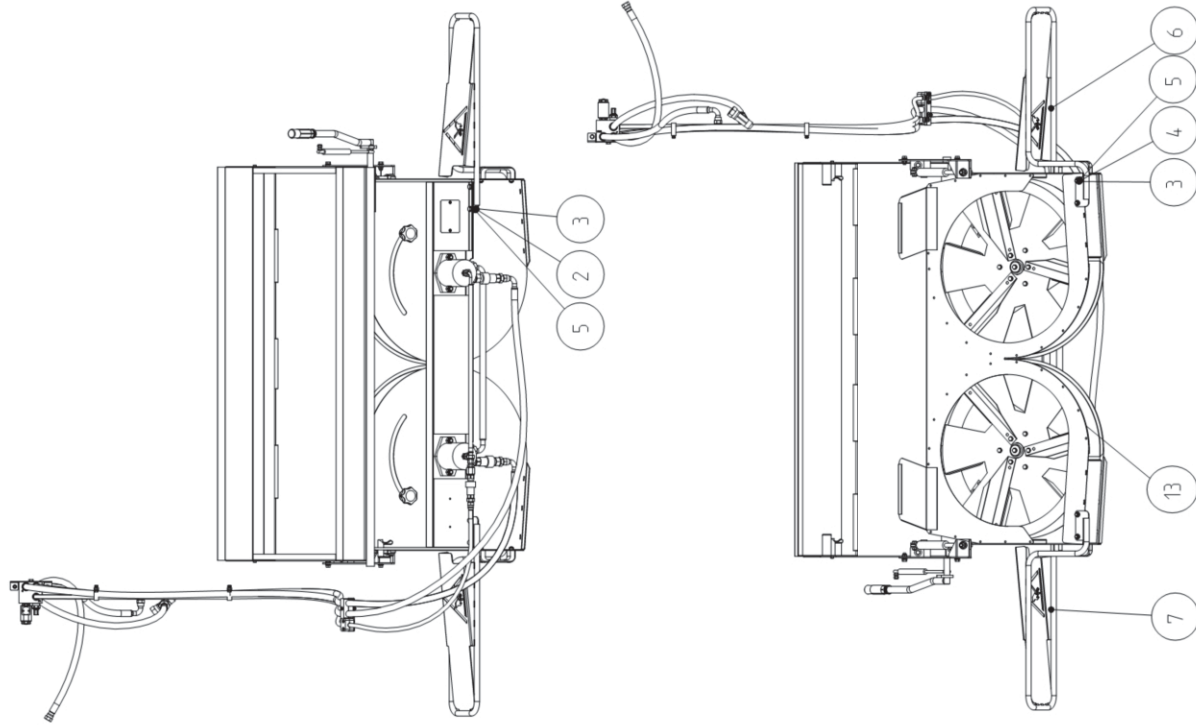

Spreuverteiler 1
Chaff spreader 1

Ruumenten levitin 1
Agnspridare 1

Po Qty PartNo Remark

12ME

Po	Qty	PartNo	Remark
1	1	0498287	Spreuverteiler
2	8	6221261	Schraube
3	12	6594038	Sich. Mutter
4	4	7002023	Schraube
5	12	7400032	Scheibe
6	1	R711403	Schutz, links
7	1	R711404	Schutz, rechts
13	1	0498287	Spreuverteiler

Ruumenten levitin	Agnspridare
Ruumenten levitin	Agnspridare
Ruuvi	Skruv
Lukkomutteri	Låsmutter
Kuusikoloruuvi	Skruv
Aluslaatta	Bricka
Suoja, vasen	Skydd, vänster
Suoja, oikea	Skydd, höger
Ruumenten levitin	Agnspridare