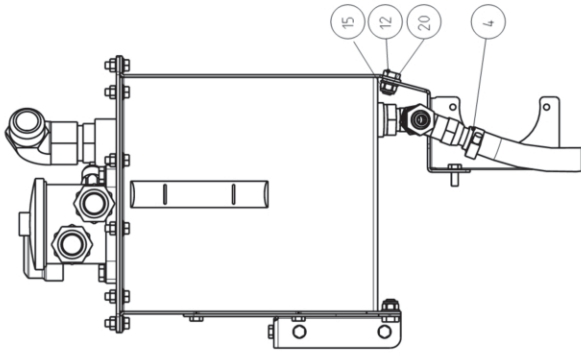

Po	Qty	PartNo	Remark	Verschraubung	Fitting	Kulmalitiin	Förbindning
1	1	0450377		Spindel	Pin	Kara	Spindel
2	1	0451809		Verschraubung	Fitting	Liitin	Förbindning
3	1	0499392		Klemme	Clamp	Kiristin	Clamp
4	2	0629054		Schelle	Link	Side	Steg
5	1	0629098		Mutter	Nut	Mutteri	Förbindning
6	1	0629330		Verschraubung	Fitting	Liitin	Förbindning
7	1	0629436		Dichtung	Packing	Tiiviste	Täiming
8	1	0636875		Stopfen	Plug	Tulppa	Plugg
9	1	5499080		Schraube	Hexagonal screw	Kuusioruuvi	Skruv
10	2	6211467		Schraube	Hexagonal screw	Kuusioruuvi	Skruv
11	7	6221267		Schraube	Hexagonal screw	Kuusioruuvi	Skruv
12	3	6226167		Sich. Mutter	Lock nut	Lukkomutteri	Låsmutter
13	2	6593838		Sich. Mutter	Lock nut	Lukkomutteri	Låsmutter
14	2	6594038		Sich. Mutter	Lock nut	Lukkomutteri	Låsmutter
15	3	6594148		Nietmutter	Rivet nut	Niittimutteri	Niitmutter
16	3	6598234		Blechschrabe	Plate screw	Levyruuvi	Plåtskruv
17	1	7268107		Scheibe	Washer	Aluslaatta	Bricka
18	3	7400030		Scheibe	Washer	Aluslaatta	Bricka
19	2	7400032		Scheibe	Washer	Aluslaatta	Bricka
20	3	7400033		Federscheibe	Spring washer	Jousilaatta	Fjäderbricka
21	5	7414469		Rohr	Pipe	Putki	Rör
22	1	R699163		Halter	Holder	Kiinnitin	Fäste
24	1	R711841		Halter	Holder	Kiinnitin	Fäste
25	1	R711842		Schlauch	Hose	Letku	Slang
26	1	R712425					