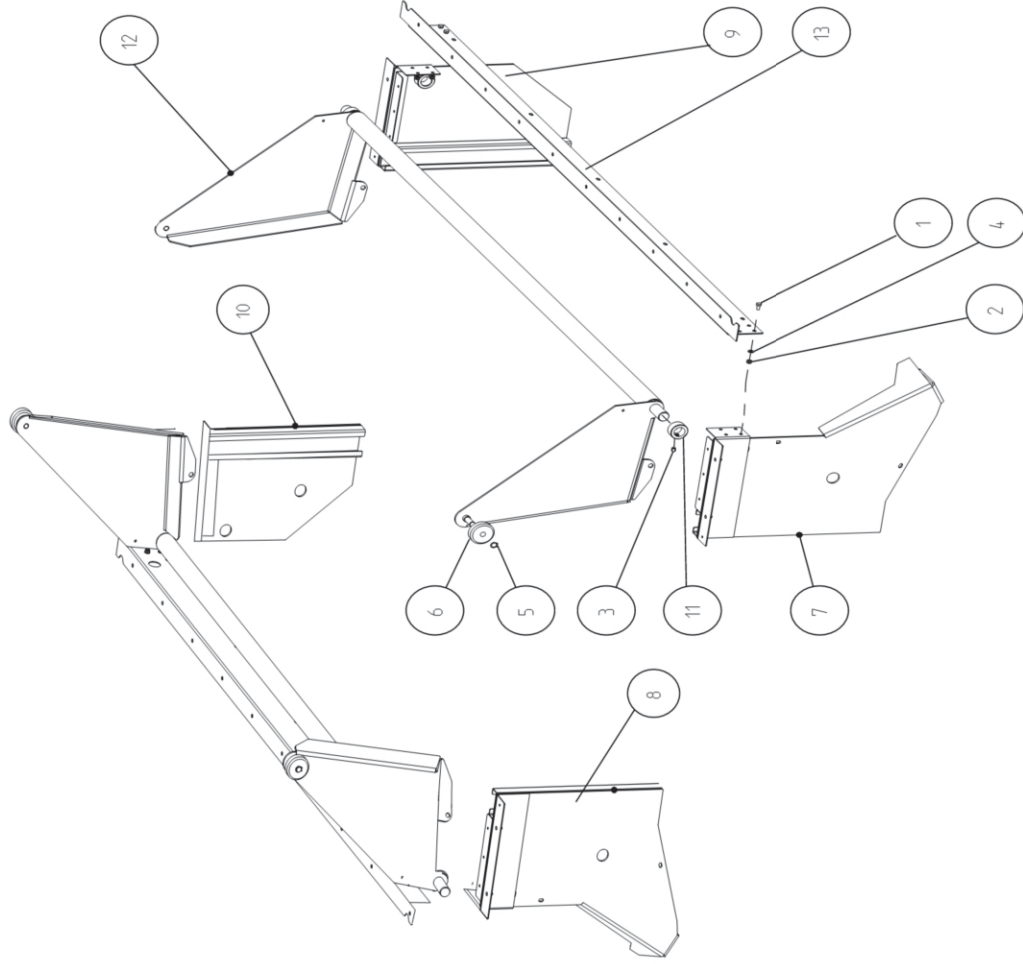

Deckel für Korntank 8,1 m³, 7,6 m³  
 Grain tank cover 8,1 m³, 7,6 m³

Viljasäiliön kansi 8,1 m³, 7,6 m³  
 Spannmälst. lock 8,1 m³, 7,6 m³

Remark

Po Qty PartNo

13DD

1	16	6210667	Schraube	Hexagonal screw	Kuusioruuvi	Skruv
2	16	6593838	Sich. Mutter	Lock nut	Lukkomutteri	Låsmutter
3	4	7356047	Halterschraube	Holding screw	Pidätinruuvi	Stoppskruv
4	16	7400030	Scheibe	Washer	Aluslaatta	Bricka
5	4	7815009	Sicherungsring	Circlip	Varmistinrengas	Låsring
6	4	R711676	Rolle	Rolle	Rulla	Roll
7	1	R711720	Blech, links	Plate, left	Levy, vasen	Plåt, vänster
8	1	R711721	Blech, rechts	Plate, right	Levy, oikea	Plåt, höger
9	1	R711723	Blech, links	Plate, left	Levy, vasen	Plåt, vänster
10	1	R711724	Blech, rechts	Plate, right	Levy, oikea	Plåt, höger
11	4	R711732	Büchse	Bush	Holkki	Bussning
12	2	R711733	Socket	Rack	Teline	Stativ
13	2	R711735	Blech	Plate	Levy	Plåt