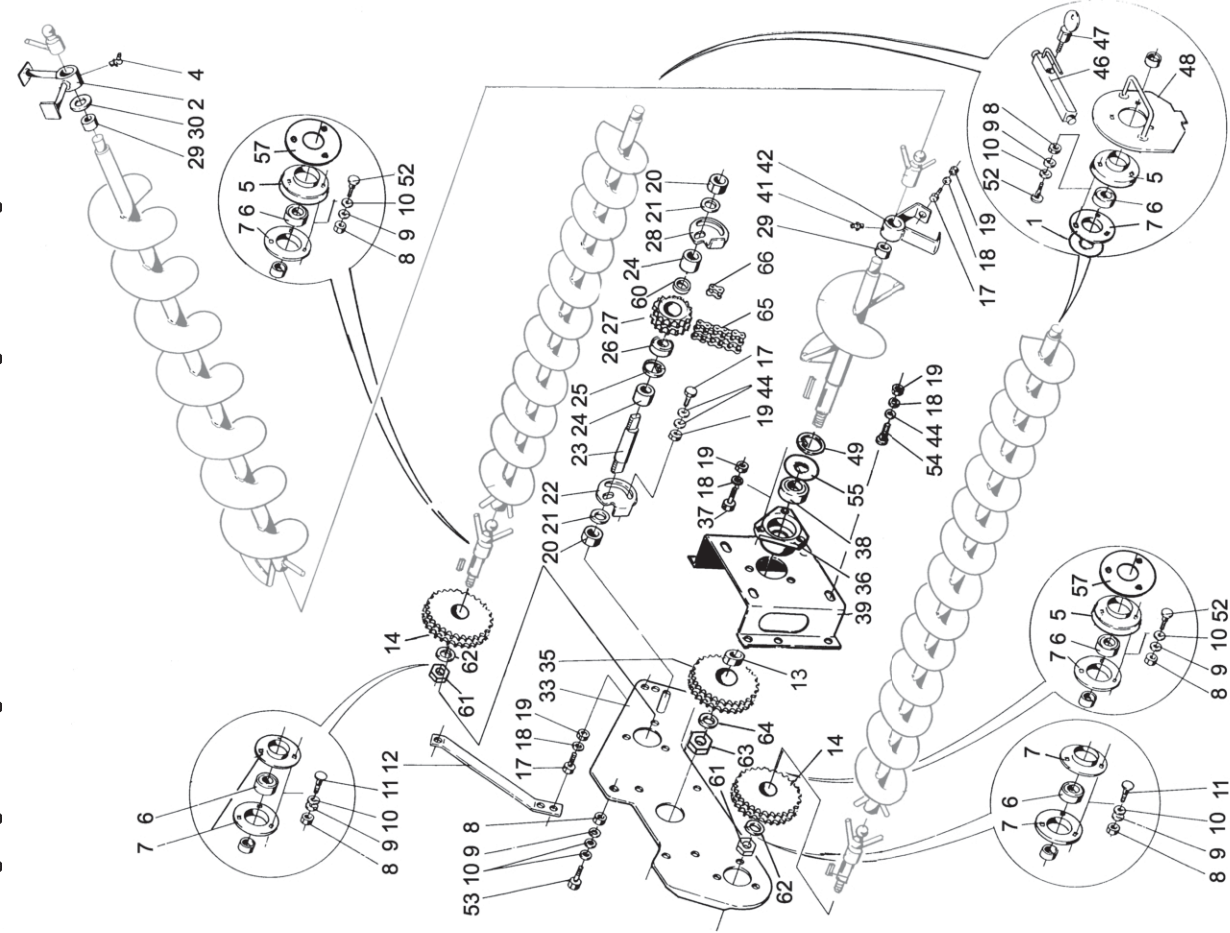

Po	Qty	PartNo	Remark	Scheibe	Washer	Aluslaatta	Bricka
1	1	R583017		Lagerstütze	Bearing bed	Laakerikannatin	Lagerstativ
2	1	R687846		Nippel	Nipple	Nippa	Smörjnippel
4	1	0252420		Lagerkappe	Bearing cup	Laakerikuppi	Lagerhus
5	4	R688400		Lager	Bearing	Laakeri	Lager
6	6	0511054		Flansch	Flange	Laippa	Fläns
7	8	0569321		Mutter	Nut	Mutteri	Förbindning
8	24	6506234		Federscheibe	Spring washer	Jousilaatta	Fjäderbricka
9	24	7412469		Scheibe	Washer	Aluslaatta	Bricka
10	30	7400032		Sich.Schraube	Lock screw	Lukkoruuvi	Låsskruv
11	6	6758344		Stütze	Support	Tuki	Stöd
12	1	R686242		Ring	Spacer	Välirengas	Distansring
13	1	R703059		Kettenrad	Sprocket	Keijuyöriä	Kedjehjul
14	2	0660052		Schraube	Hexagonal screw	Kuusioruuvi	Skruv
17	4	6226167		Federscheibe	Spring washer	Jousilaatta	Fjäderbricka
18	11	7414471		Sich. Mutter	Lock nut	Lukkomutteri	Låsmutter
19	11	6594148		Mutter	Nut	Mutteri	Förbindning
20	2	6507224		Federscheibe	Spring washer	Jousilaatta	Fjäderbricka
21	2	7414481		Sich.stütze	Lock devise	Lukitsin	Låsanordning
22	1	R687852		Welle	Shaft	Akseli	Axel
23	1	R681096		Büchse	Bush	Holkki	Bussning
24	2	R696025		Sicherungsring	Circlip	Varmistinrengas	Låsring
25	1	7815238		Lager	Bearing	Laakeri	Lager
26	1	0502364		Kettenrad	Sprocket	Keijuyöriä	Kedjehjul
27	1	0660050		Sich.stütze	Lock devise	Lukitsin	Låsanordning
28	1	R687853		Büchse	Bush	Holkki	Bussning
29	2	0553072		Scheibe	Washer	Aluslaatta	Bricka
30	1	R687851		Endplatte	End.plate	Päätylevy	Ändplåt
33	1	R685731		Kettenrad	Sprocket	Keijuyöriä	Kedjehjul
35	1	0660051		Lagerhäuse	Bearing box	Laakeripesä	Lagerhus
36	1	R696027		Sich.Schraube	Lock screw	Lukkoruuvi	Låsskruv
37	3	6763744		Lager	Bearing	Laakeri	Lager
38	1	0502368		Stütze	Support	Tuki	Stöd
39	1	R680919		Nippel	Nipple	Voitelunippa	Smörjnippel
41	1	0252475		Lagerbock	Bearing bed	Laakeripukki	Lagerstativ
42	1	R700937		Scheibe	Washer	Aluslaatta	Bricka
44	4	7400033		Welle	Shaft	Akseli	Axel
46	2	R681150		Schraube	Screw	Ruuvi	Skruv
47	2	R663316		Lagerblech	Bearing plate	Laakerilevy	Lagerplåt
48	2	R685746		Sicherungsring	Circlip	Varmistinrengas	Låsring
49	1	7815258		Schraube	Hexagonal screw	Kuusioruuvi	Skruv
52	9	6221667		Schraube	Hexagonal screw	Kuusioruuvi	Skruv
53	4	6221260		Sich.Schraube	Lock screw	Lukkoruuvi	Låsskruv
54	4	6763544		Schutz	Guard	Suoja	Skydd
55	1	R687256		Schutz	Guard	Suojalevy	Skydd
57	2	R687255