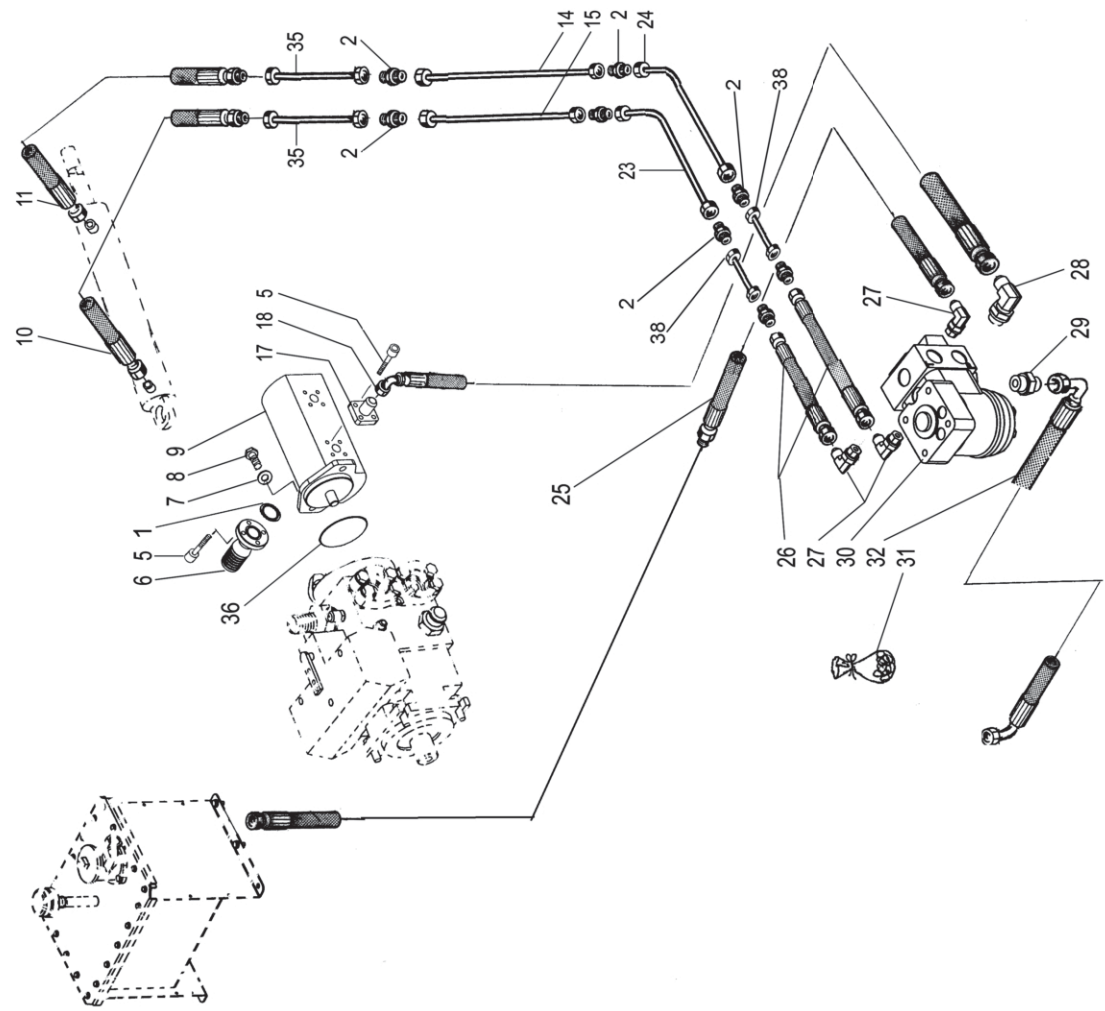

Po	Qty	PartNo	Remark	O-ring	O-ring	O-rengas	O-ring
1	1	0633215		O-ring	O-ring	O-rengas	O-ring
2	8	0629395		Verschraubung	Fitting	Liitin	Förbindning
5	12	7001713		Schraube	Screw	Kuusiokoloruuvi	Skruv
6	1	R696793		Flansch	Flange	Laippa	Fläns
7	2	7400033		Scheibe	Washer	Aluslaatta	Bricka
8	2	6226160		Schraube	Screw	Ruuvi	Skruv
9	1	0424326		Hydr.pumpe	Hydr.pump	Hydr.pumppu	Hydr.pump
10	1	0620520		Schlauch	Hose	Letku	Slang
11	1	0620521		Schlauch	Hose	Letku	Slang
14	1	R701444	Open unload	Rohr	Pipe	Putki	Rör
14	1	R708992	Closed unloa	Rohr	Pipe	Putki	Rör
15	1	R701444	Open unload	Rohr	Pipe	Putki	Rör
15	1	R708992	Closed unloa	Rohr	Pipe	Putki	Rör
17	1	0424327		Flansch	Flange	Laippa	Fläns
18	1	0620538		Schlauch	Hose	Letku	Slang
18	1	0620508	TS	Schlauch	Hose	Letku	Slang
23	1	R701445	Open unload	Rohr	Pipe	Putki	Rör
23	1	R708993	Closed unloa	Rohr	Pipe	Putki	Rör
24	1	R701445	Open unload	Rohr	Pipe	Putki	Rör
24	1	R708993	Closed unloa	Rohr	Pipe	Putki	Rör
25	1	0620496		Druckschlauch	Pressure hose	Paineletku	Tryckslang
25	1	0620461	TS	Druckschlauch	Pressure hose	Paineletku	Tryckslang
26	2	0620897		Druckschlauch	Pressure hose	Paineletku	Tryckslang
27	3	0629445		Verschraubung	Fitting	Liitin	Förbindning
28	1	0450760		Verschraubung	Fitting	Liitin	Förbindning
29	1	0499689		Verschraubung	Fitting	Liitin	Förbindning
30	1	0424366		Ventil	Valve	Venttiili	Ventil
31	1	0493980		Dichtungserie	seal set	Tiivistesarja	Tätning serie
32	1	0620566		Schlauch	Hose	Letku	Slang
35	2	R712424		Rohr	Pipe	Putki	Rör
36	1	0424446		O-ring	O-ring	O-rengas	O-ring
38	2	R694227	Open unload	Rohr	Pipe	Putki	Rör