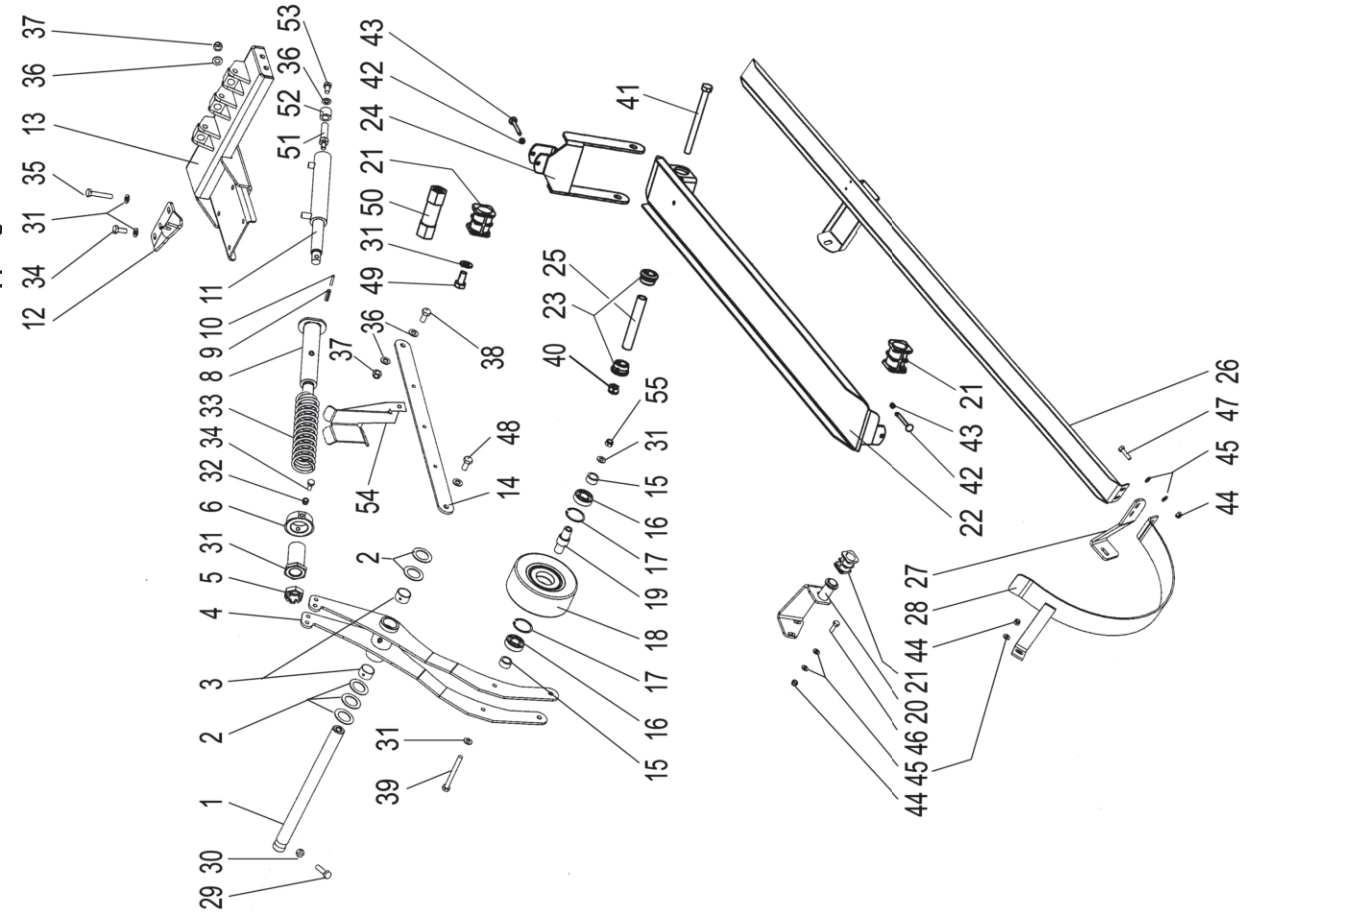

Welle	Shaft	Akseli	Axel
Scheibe	Washer	Välilevy	Mellanbricka
Büchse	Bush	Holkki	Bussning
Hebel	Lever	Vipu	Spak
Mutter	Nut	Mutteri	Förbindning
Büchse	Bush	Holkki	Bussning
Hebel	Rod	Tanko	Stång
Spannstift	Spring pin	Jousisokka	Fjädersprint
Spannstift	Spring pin	Jousisokka	Fjädersprint
Zylinder	Cylinder	Sylinteri	Cylinder
Halter	Holder	Kiinnitin	Fäste
Stütze	Support	Tuki	Stöd
Stütze	Support	Tuki	Stöd
Büchse	Bush	Holkki	Bussning
Lager	Bearing	Laakeri	Lager
Sicherungsring	Circlip	Varmistinrengas	Låsning
Riemenspanner	Wheel	Kiiristyspyörä	Spännrulle
Welle	Shaft	Akseli	Axel
Halter	Front holder	Etukannatin	Främre hållare
Lager	Bearing	Laakeri	Lager
Führung	Belt guide	Hihnajohtain	Remstyrimng
Lagerbüchse	Bearing bush	Laakeriholkki	Lagerholk
Halter	Rear holder	Takakannatin	Bakre hållare
Rohr	Pipe	Väliputki	Mellanrör
Rinne	Trough	Kouru	Ränna
Halter	Fastening	Kiinnike	Fäste
Bogen	Bow	Kaari	Båge
Schraube	Hexagonal screw	Kuusioruuvi	Skruv
Mutter	Nut	Mutteri	Förbindning
Büchse	Bush	Kierreholkki	Bussning
Büchse	Bush	Holkki	Bussning
Feder	Spring	Jousi	Fjäder
Schraube	Hexagonal screw	Kuusioruuvi	Skruv
Schraube	Screw	Ruuvi	Skruv
Scheibe	Washer	Aluslaatta	Bricka
Sich. Mutter	Lock nut	Lukkomutteri	Låsmutter
Schraube	Hexagonal screw	Kuusioruuvi	Skruv
Schraube	Screw	Ruuvi	Skruv
Sich. Mutter	Lock nut	Lukkomutteri	Låsmutter
Schraube	Screw	Ruuvi	Skruv
Schraube	Screw	Ruuvi	Skruv
Mutter	Nut	Mutteri	Förbindning
Sich. Mutter	Lock nut	Lukkomutteri	Låsmutter
Scheibe	Washer	Aluslaatta	Bricka
Schraube	Hexagonal screw	Kuusioruuvi	Skruv

1	1	R697216
2	5	R698143
3	2	0553073
4	1	R701406
5	1	6537835
6	1	R701416
8	1	R701405
9	1	7814231
10	1	7814205
11	1	0424365
12	1	R696761
13	1	R705393
14	1	R697200
15	2	R697224
16	2	0502364
17	2	7815238
18	1	0660003
19	1	R701412
20	1	R697213
21	2	0552091
22	1	R701407
23	2	0552097
24	1	R701408
25	1	R701421
26	1	R696768
27	1	R696773
28	1	R696769
29	1	6226977
30	1	6506431
31	1	R701415
32	1	R697226
33	1	0415228
34	4	6226360
35	2	6393612
36	4	7400034
37	2	6594238
38	1	6231567
39	1	6229167
40	1	6594148
41	1	6229377
42	2	6754744
43	2	6593738
44	5	6594038
45	9	7400032
46	2	6221467