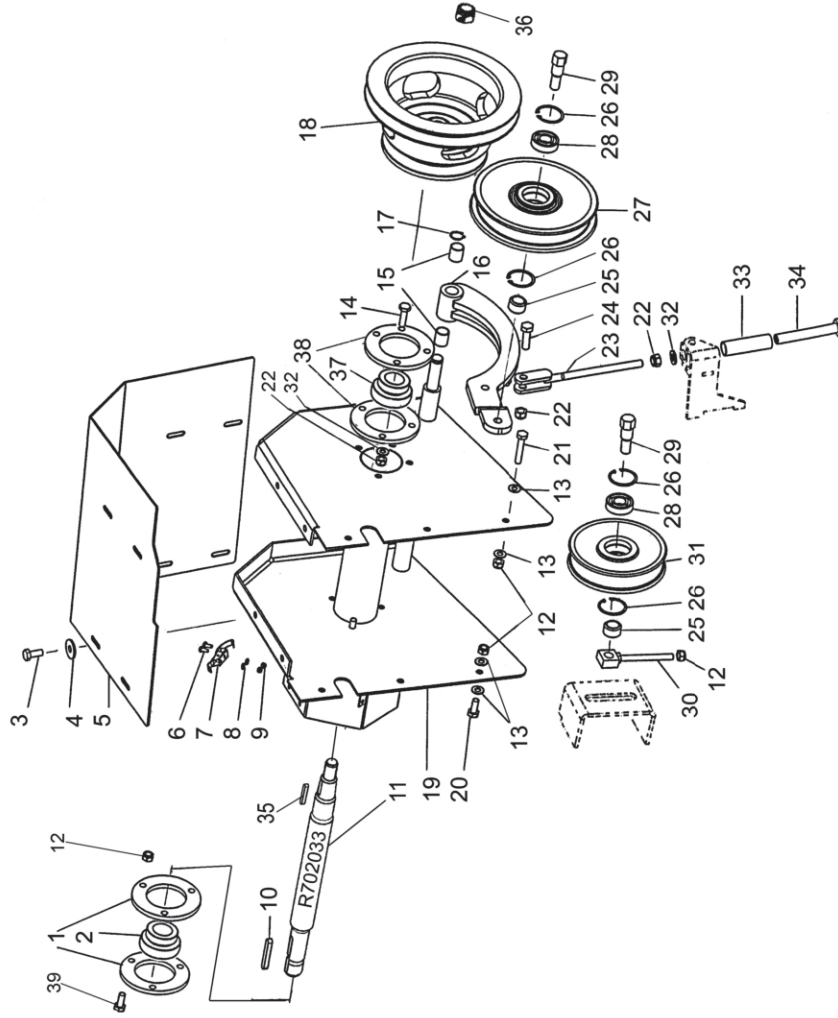

Po	Qty	PartNo	Remark	Flansch	Flange	Laippa	Fläns
1	2	R691171		Lager	Bearing	Laakeri	Lager
2	1	0511363		Schraube	Hexagonal screw	Kuusioruuvi	Skruv
3	8	6221267		Scheibe	Washer	Aluslaatta	Bricka
4	8	7414057		Deckel	Cover	Kansi	Lock
5	1	R697714		Schraube	Screw	Uraruuvi	Spärskruv
6	2	6164714		Sich.stütze	Lock devise	Lukitsin	Läsanordning
7	1	0871033		Scheibe	Washer	Aluslaatta	Bricka
8	2	7400029		Mutter	Nut	Mutteri	Förbindning
9	2	6593738		Flachkeil	Flat key	Tasakilla	Plankil
10	1	7716128		Welle	Shaft	Akseli	Axel
11	1	R702033		Sich. Mutter	Lock nut	Lukkomutteri	Läsmutter
12	6	6594148		Scheibe	Washer	Aluslaatta	Bricka
13	6	7400033		Schraube	Hexagonal screw	Kuusioruuvi	Skruv
14	4	6232177		Büchse	Bush	Holkki	Bussning
15	2	0552076		Arm	Arm	Varsi	Arm
16	1	R697513		Sicherungsring	Circlip	Varmistinrengas	Läsring
17	1	7815017		Riemenscheibe	Pulley	Hihnapyörä	Remskiva
18	1	R700981		Lagersockel	Bearing rack	Laakeriteline	Lagerstativ
19	1	R697502		Schraube	Hexagonal screw	Kuusioruuvi	Skruv
20	3	6226367		Schraube	Screw	Ruuvi	Skruv
21	3	6227567		Sich. Mutter	Lock nut	Lukkomutteri	Läsmutter
22	1	6594238		Hebel	Lever	Tanko	Stång
23	1	R663251		Schraube	Hexagonal screw	Kuusioruuvi	Skruv
24	1	6231767		Büchse	Bush	Holkki	Bussning
25	1	R697511		Sicherungsring	Circlip	Varmistinrengas	Läsring
26	2	7815238		Riemenspanner	Wheel	Kiiristyspyörä	Spännrulle
27	1	0660016		Lager	Bearing	Laakeri	Lager
28	1	0502364		Welle	Shaft	Akseli	Axel
29	2	R596052		Schraube	Screw	Kiristysruuvi	Skruv
30	1	R652449		Riemenspanner	Wheel	Kiiristyspyörä	Spännrulle
31	1	0660007		Scheibe	Washer	Aluslaatta	Bricka
32	1	7400034		Büchse	Bush	Holkki	Bussning
33	1	R698813		Büchse	Bush	Kierreholkki	Bussning
34	1	R663254		Keil	Key	Killa	Kill
35	1	7717156		Mutter	Nut	Mutteri	Förbindning
36	1	6594638		Lager	Bearing	Laakeri	Lager
37	1	0511228		Flansch	Flange	Laippa	Fläns
38	2	R702035		Schraube	Screw	Ruuvi	Skruv
39	3	6226767