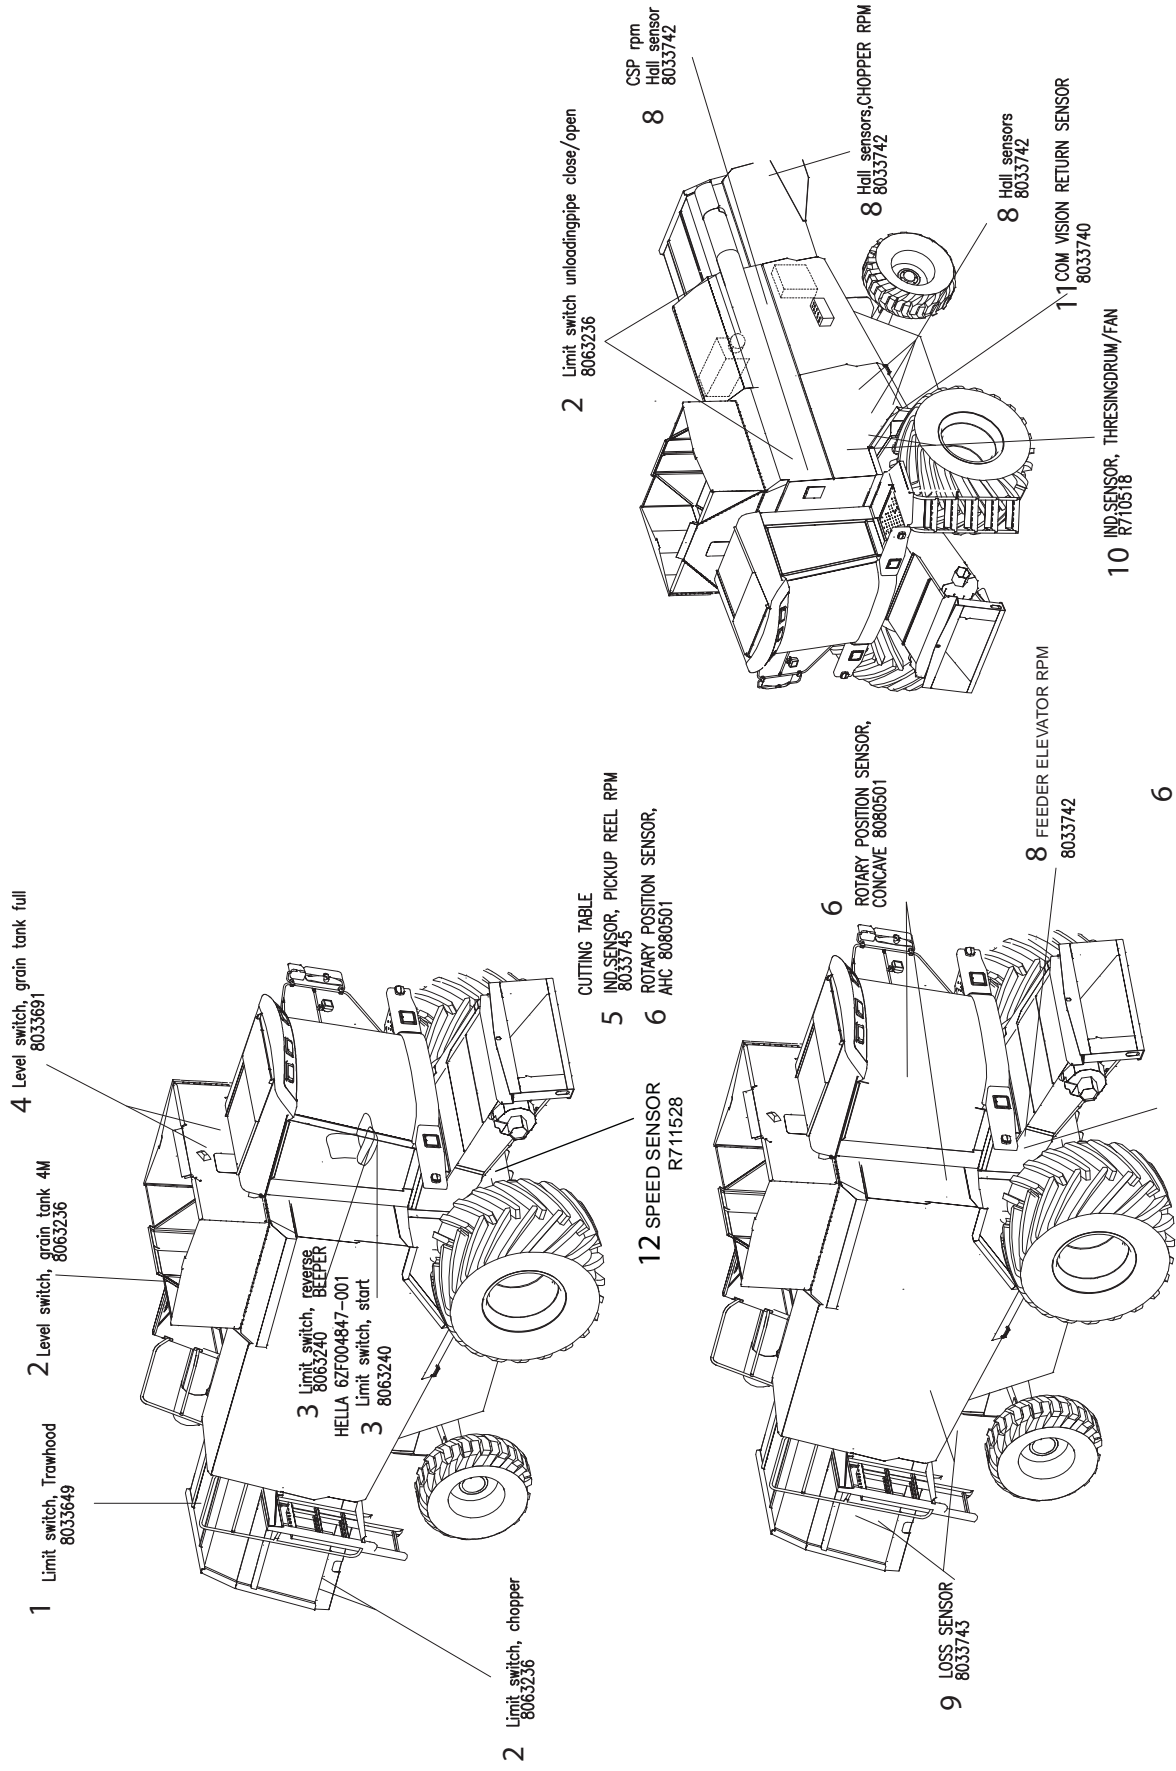

Kabeln, rapsmesser  
Electrical cables, vertical knife

Johdimet, pystysterä  
Kablage, vertikalkniv

Po Qty PartNo Remark

20DM

1	1	9713330	Kabel mont.	Cable kitt	Johdin kp	Kabel kompl.
2	1	9713331	Kabel mont.	Cable kitt	Johdin kp	Kabel kompl.
3	1	8031989	Sicherung 100A	Fuse 100A	Sulake 100A	Säkring 100A
4	1	9705291	Kabel mont.	Cable kitt	Johdin kp	Kabel kompl.
5	2	8501282	Schraube mit deckel	Screw with cover	Ruuvi, kannella	Skruv med täckan
6	1	R705156	Gehäuse	Housing	Kotelo	Hus
7	1	8095746	Schalter	Switch	Kytikin	Brytare
8	1	8095825	Symb.vertikal Messer	Symbol vertical knife	Symboli pystysterä	Symbol ve
9	1	0450321	Solenoid	Solenoid	Solenoidi	Solenoid
10	1	8063089	Sicherung 50A	Fuse 50A	Sulake 50A	Säkring 50A
11	1	R705175	Halter	Holder	Kannatin	Hällare
12	1	9705293	Kabel mont.	Cable kitt	Johdin kp	Kabel kompl.