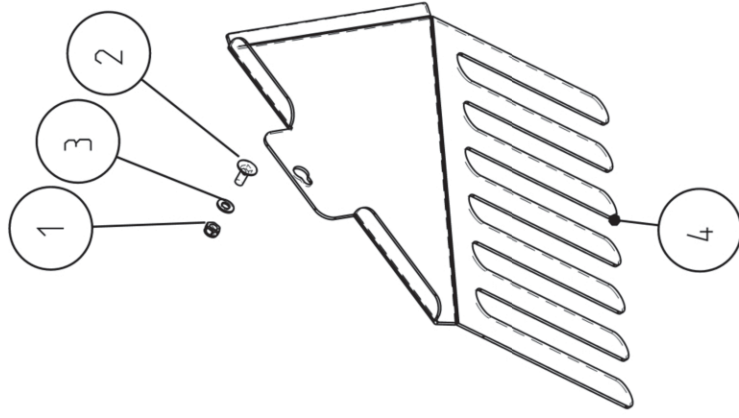

Po Qty PartNo Remark

19BFB

1	2	6594038	Sich. Mutter	Lock nut	Lukkomutteri	Låsmutter
2	2	6758344	Sich.Schraube	Lock screw	Lukkoruuvi	Låsskruv
3	2	7400032	Scheibe	Washer	Aluslaatta	Bricka
4	1	R712998	Führungsblech, links	Guide plate, LH	Ohjainlevy, vas.	Styrplåt, vänster
5	1	R712999	Führungsblech, rechts	Guide plate, RH	Ohjainlevy, oik.	Styrplåt, höger