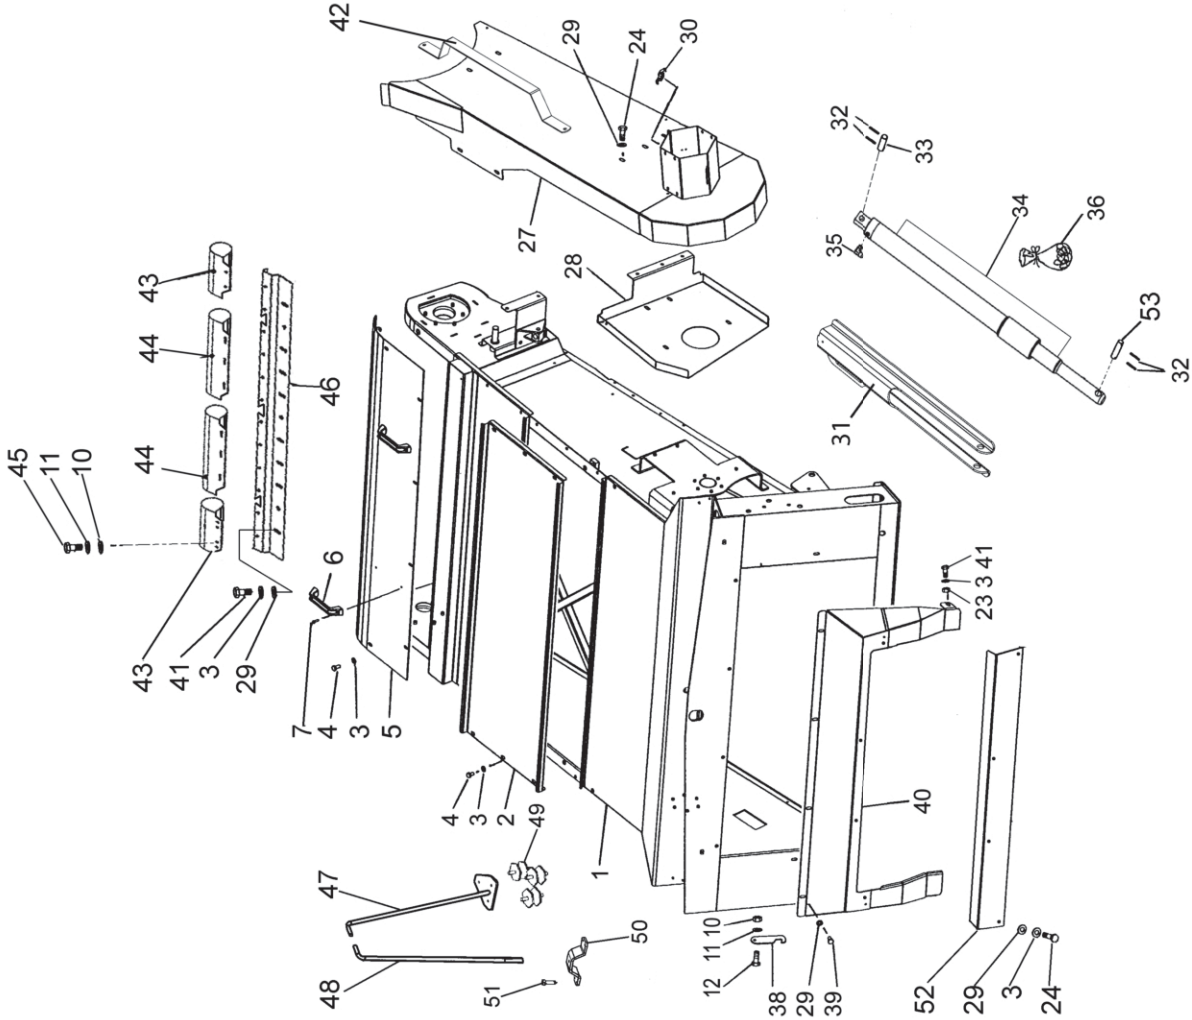

Po	Qty	PartNo	Remark	Frame	Keahys	Ram
1	1	R708981		Rahmen		
2	1	R696342		Deckel	Luukku	Lucka
3	29	7400033		Scheibe	Aluslaatta	Bricka
4	16	6225767		Schraube	Hexagonal screw	Kuusioruuvi
5	1	R698252		Deckel	Kansi	Lock
6	2	0871049		Griff	Kahva	Handtag
7	4	6211467		Schraube	Hexagonal screw	Kuusioruuvi
10	10	7414469		Federscheibe	Jousilaatta	Fjäderbricka
11	10	7400032		Scheibe	Aluslaatta	Bricka
12	6	6221267		Schraube	Hexagonal screw	Kuusioruuvi
23	5	6594148		Sich. Mutter	Lukkomutteri	Låsmutter
24	8	6226167		Schraube	Hexagonal screw	Kuusioruuvi
27	1	R699856		Schutz	Suoja	Skydd
28	1	R699853		Schutz	Suoja	Skydd
29	13	7414471		Federscheibe	Jousilaatta	Fjäderbricka
30	1	0871033		Sich.stütze	Lukitsin	Låsanordning
31	1	R712884		Sich.stütze	Lukitsin	Låsanordning
32	8	7814177		Spannstift	Jousisokka	Fjädersprint
33	2	R592613		Zapfen	Tappi	Tapp
34	2	R706070		Zylinder, kompl.	Nostosylinteri kp	Cylinder, kompl.
35	2	0629445		Verschraubung	Liitin	Förbindning
36	2	0482570		Dichtungserie	Tiivistesarja	Tätning serie
38	1	R681254		Klemme	Kiristin	Slangklämma
39	4	6225767		Schraube	Hexagonal screw	Kuusioruuvi
40	1	R708658		Schutz	Suoja	Skydd
41	2	6226367		Schraube	Hexagonal screw	Kuusioruuvi
42	1	R700013		Halter	Kannatin	Hällare
43	2	R709405		Schutz	Suojalevy	Skydd
44	2	R709404		Schutz	Suojalevy	Skydd
45	19	6221267		Schraube	Hexagonal screw	Kuusioruuvi
46	1	R709402		Halter	Kiinnityslevy	Fäste
47	1	R703053		Zeiger	Viisari	Visare
48	1	R703057		Gegenstück	Vastakappale	Motstycke
49	3	0633674		Dämpfer	Vaimennin	Dämpare
50	1	R703058		Halter	Kiinnitin	Fäste
51	4	7268940		Schraube	Ruuvi	Skruv
52	1	R708657		Blech	Cover plate	Täckplåt
53	2	R679235		Zapfen	Tappi	Tapp