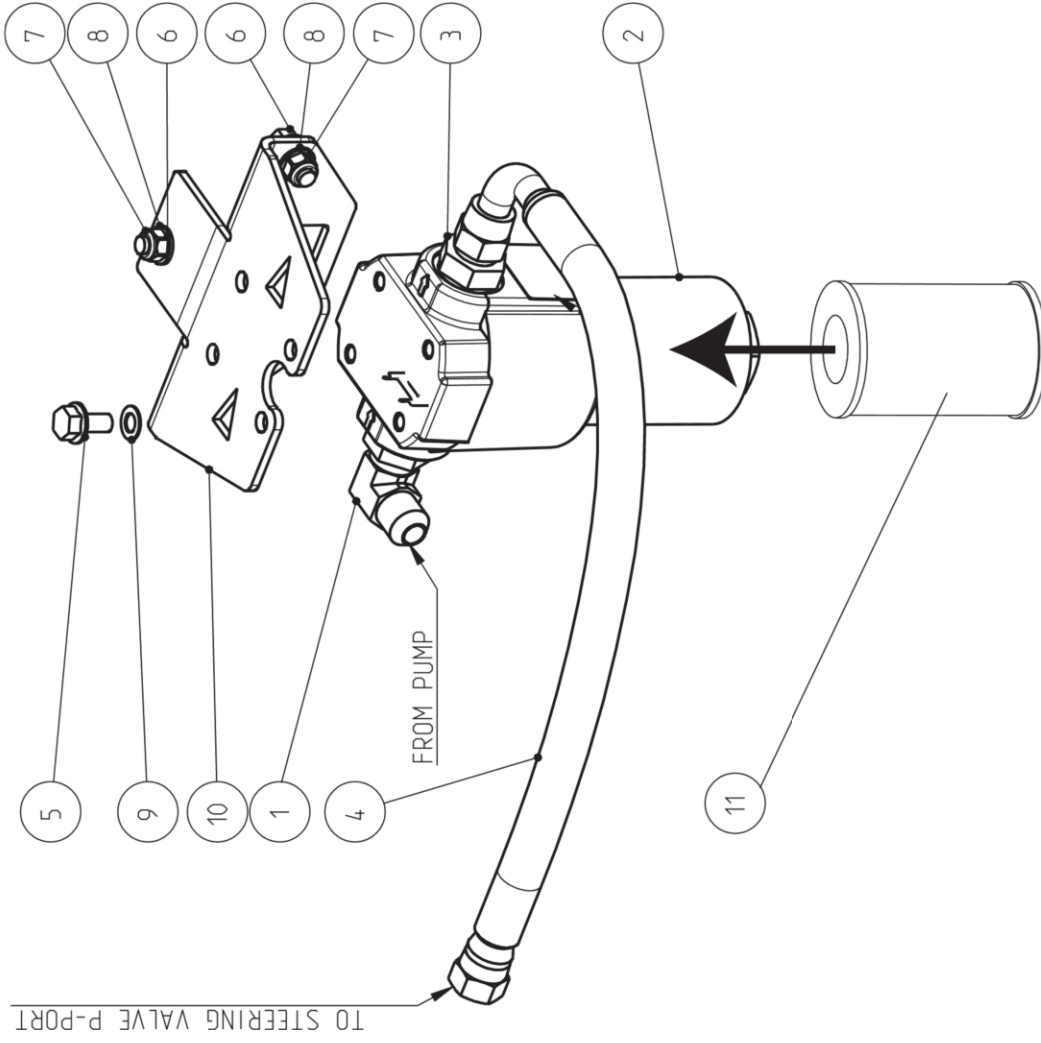

Druckfilter
Pressure Filter

Painesuodatin
Pressurefilter

Remark

Po Qty PartNo

18BC

1	1	0450760	Verschraubung	Fitting	Liitin	Förbindning
2	1	0498402	Filter	Filter	Suodatin	Filter
3	1	0499689	Verschraubung	Fitting	Liitin	Förbindning
4	1	0620798	Druckschlauch	Pressure hose	Paineletku	Tryckslang
5	4	6220865	Schraube	Screw	Ruuvi	Skruv
6	3	6221261	Schraube	Screw	Ruuvi	Skruv
7	3	6594038	Sich. Mutter	Lock nut	Lukkomutteri	Låsmutter
8	3	7400032	Scheibe	Washer	Aluslaatta	Bricka
9	4	7414469	Federscheibe	Spring washer	Jousilaatta	Fjäderbricka
10	1	R713117	Socket	Rack	Teline	Stativ
11	1	0498403	Filter	Filter input	Suodatinpanos	Filter insats