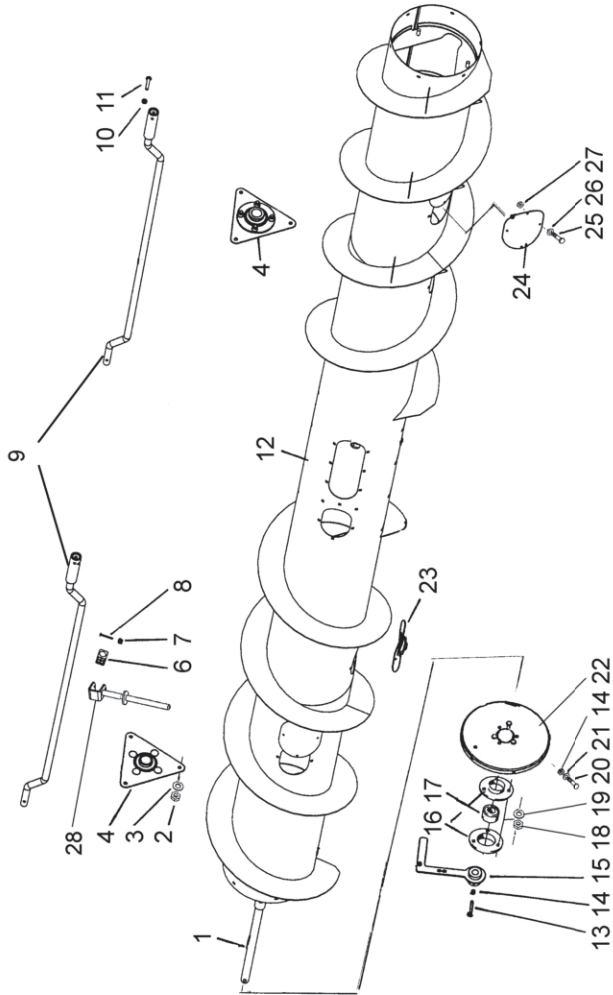

Po	Qty	PartNo	Remark	Welle	Shaft	Akseli	Axel
1	1	R698523		Mutter	Nut	Mutteri	Förbindning
2	6	6506631		Scheibe	Washer	Aluslaatta	Bricka
3	6	7400034		Lager kompl.	Bearing assy	Laakeri kp.	Lager kompl.
4	2	R698292		Lager	Bearing	Laakeri	Lager
6	2	0552091		Mutter	Nut	Mutteri	Förbindning
7	2	6593738		Schraube	Screw	Ruuvi	Skruv
8	2	6754744		Kurbelwelle	Crankshaft	Kampiakseli	Vevoxel
9	2	R698459		Sich. Mutter	Lock nut	Lukkomutteri	Läsmutter
10	2	6594148		Schraube	Hexagonal screw	Kuusioruuvi	Skruv
11	2	6227377		Gehäuse	Housing	Kotelo	Hus
12	1	R698521		Schraube	Screw	Ruuvi	Skruv
13	1	6223077		Sich. Mutter	Lock nut	Lukkomutteri	Läsmutter
14	13	6594038		Hebel	Lever	Vipu	Spak
15	1	R697675		Flansch	Flange	Laippa	Fläns
16	2	0569322		Lager	Bearing	Laakeri	Lager
17	1	0511223		Sich. Mutter	Lock nut	Lukkomutteri	Läsmutter
18	3	6594148		Scheibe	Washer	Aluslaatta	Bricka
19	3	7400033		Schraube	Hexagonal screw	Kuusioruuvi	Skruv
20	12	6220867		Scheibe	Washer	Aluslaatta	Bricka
21	12	7400032		Flansch	Flange	Laippa	Fläns
22	1	R698295		Deckel	Door	Luukku	Lucka
23	2	R698496		Blech	Cover plate	Peitelevy	Täckplåt
24	4	R698546		Schraube	Hexagonal screw	Kuusioruuvi	Skruv
25	24	6210667		Federscheibe	Spring washer	Jousilaatta	Fjäderbricka
26	24	7414465		Mutter	Nut	Korimutteri	Mutter
27	24	6561414		Finger	Finger	Sormi	Finger
28	2	R706385