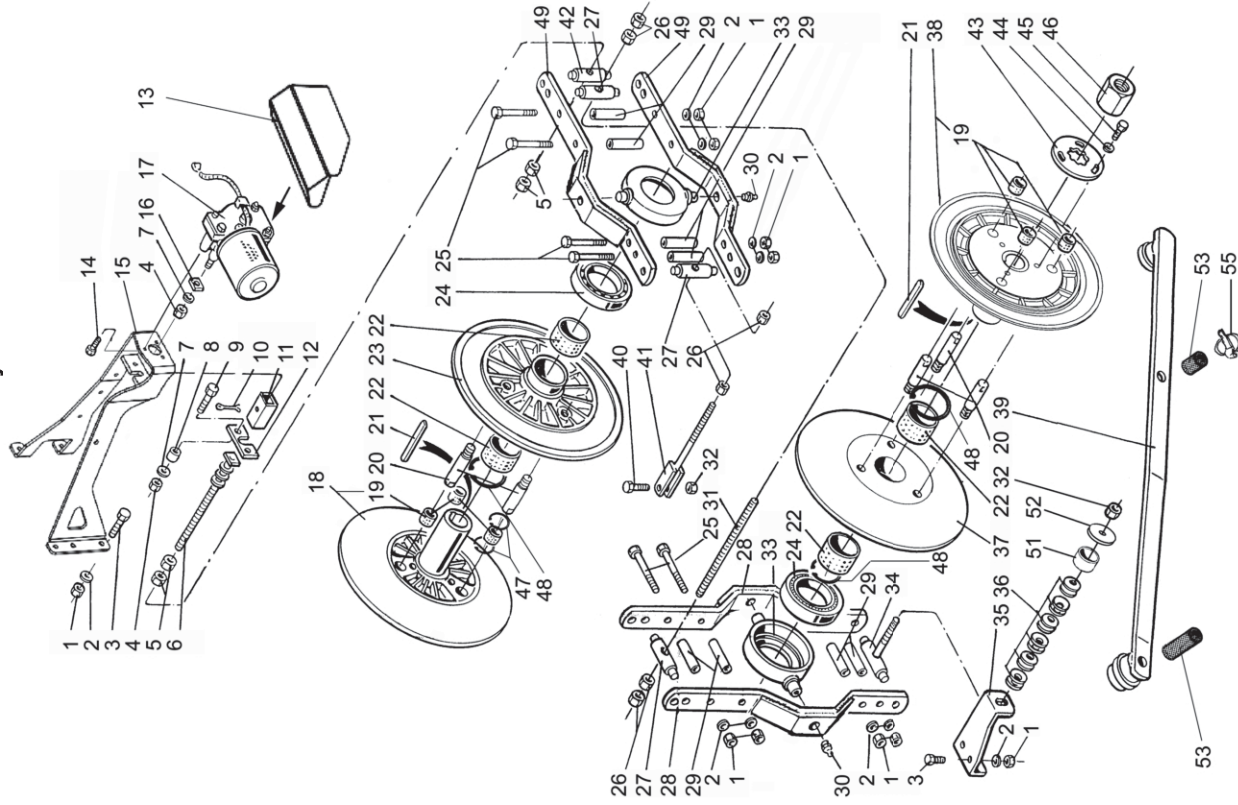

Po	Qty	PartNo	Remark	Mutter	Nut	Mutteri	Förbndning
1	14	6506434		Mutter	Nut	Mutteri	Förbndning
2	14	7414471		Federscheibe	Spring washer	Jousilaatta	Fjäderbricka
3	6	6226567		Schraube	Hexagonal screw	Kuusioruuvi	Skruv
4	4	6506234		Mutter	Nut	Mutteri	Förbndning
5	4	R671507		Mutter	Nut	Mutteri	Förbndning
6	1	R691592		Schraube	Adj. screw	Säätöruuvi	Justerskruv
7	4	7414469		Federscheibe	Spring washer	Jousilaatta	Fjäderbricka
8	1	R659452		Büchse	Bush	Holkki	Bussning
9	4	6221667		Schraube	Hexagonal screw	Kuusioruuvi	Skruv
10	1	7812160		Splint	Split pin	Saksisokka	Saxpinne
11	1	R697581		Büchse	Bush	Holkki	Bussning
12	1	R686435		Arretierungsblech	Locking plate	Lukituslevy	Låsplåt
13	1	R714091		Schutz	Guard	Suoja	Skydd
14	3	6211067		Schraube	Hexagonal screw	Kuusioruuvi	Skruv
15	1	R710410		Socket	Rack	Teline	Stativ
16	1	R669278		Mitnehmer	Capstan	Vääntö	Vridmutter
17	1	R707133		Motor	Motor	Mootori	Motor
18	1	R696731		Scheiben, var.	Pulley, var.	Muutipyörä	Variatorhjul
19	6	0553031		Lagerbüchse	Bearing bush	Laakeriholkki	Lagerholk
20	6	R694277		Zapfen	Pin	Tappi	Tapp
21	2	7716160		Keil	Key	Kiila	Kil
22	4	0553033		Lagerbüchse	Bearing bush	Laakeriholkki	Lagerholk
23	1	R694271		Scheibe	Pulley mov.	Muut.pyörä liik.	Var.hjul rörl.
24	2	0502039		Lager	Bearing	Kuulalaakeri	Lager
25	8	6229167		Schraube	Screw	Ruuvi	Skruv
26	6	6506634		Mutter	Nut	Mutteri	Förbndning
27	3	R694435		Zapfen	Pin	Tappi	Tapp
28	2	R686431		Verstell.arm	Adj.rod	Säätövarsi	Justerarm
29	8	R694436		Rohr	Pipe	Väliputki	Mellantor
30	2	0252420		Nippel	Nipple	Nippa	Smörjnippel
31	1	R686437		Stange	Interm.lever	Välitanko	Mellanstång
32	2	6594238		Sich. Mutter	Lock nut	Lukkommutteri	Låsmutter
33	2	R694276		Lagerhäuse	Bearing box	Laakeripesä	Lagerhus
34	1	R694432		Schraube	Screw	Ruuvi	Skruv
35	1	R694431		Stütze	Support	Tuki	Stöd
36	12	0410122		Teilerfeder	Disk spring	Lautasiousi	Tallriksfjäder
37	1	R694271		Scheibe	Pulley mov.	Muut.pyörä liik.	Var.hjul rörl.
38	1	R694270		Scheibe	Pulley stat.	Muut.pyörä kiin.	Var.hjul fast
39	1	R694563		Schlüssel	Key	Avain	Nyckel
40	1	6231767		Schraube	Hexagonal screw	Kuusioruuvi	Skruv
41	1	R680717		Schraube	Screw	Sideruuvi	Skruv
42	1	R694434		Mutterachse	Nut pin	Mutteritappi	Muttertapp
43	1	R694289		Sich.blech	Lock plate	Lukkolevy	Låsbricka
44	3	7414473		Federscheibe	Spring washer	Jousilaatta	Fjäderbricka
45	3	6231167		Schraube	Hexagonal screw	Kuusioruuvi	Skruv