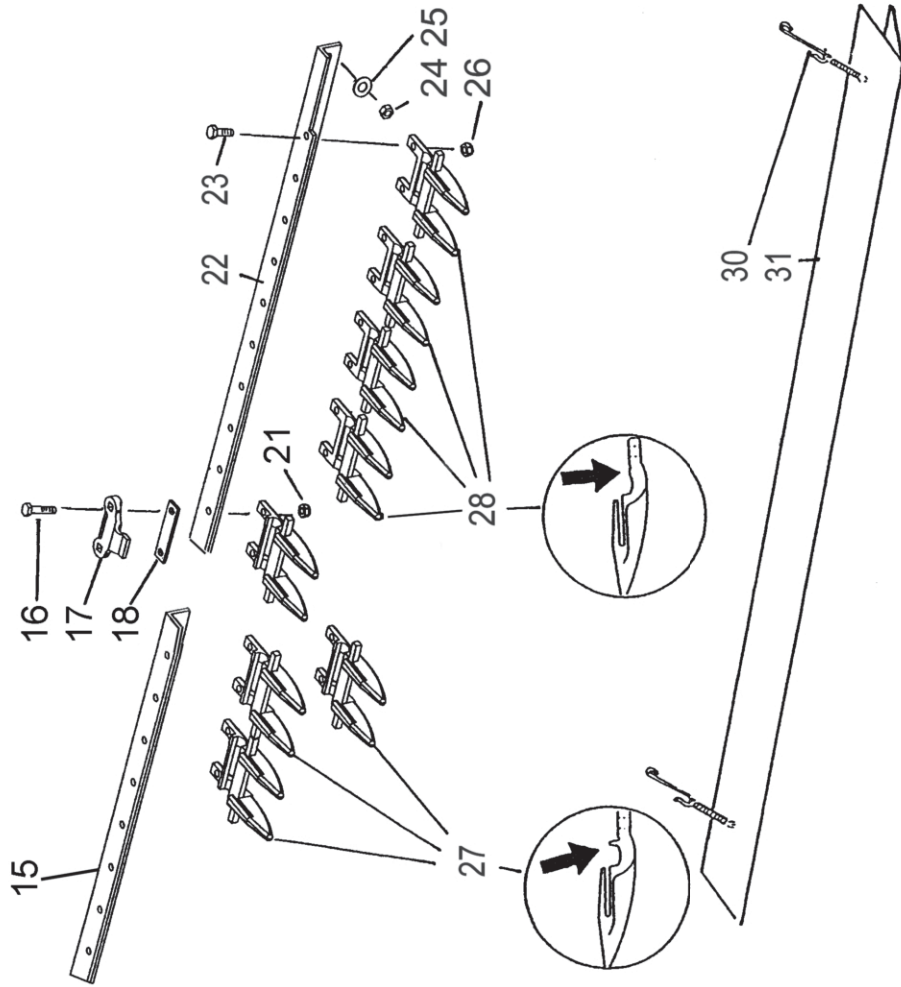

Messer 6,9 m  
Cutting knife 6,9 m

Teräslaitte 6,9 m  
Kniv 6,9 m

Remark

Po Qty PartNo

11BS

15	1	R701641	Messerbalken,Re	Knife beam,RH	Teräspalkki,oik	Knivbalk,hö
16	42	6227197	Schraube	Screw	Ruuvi	Skruv
17	21	0498842	Druckdaumen	Knife holder	Teränpainin	Knivhällare
18	21	R709249	Blech	Fillingplate	Täytelevy	Täckplåt
22	1	R701628	Messerbalken,Li	Knife beam,RH	Teräspalkki,vas	Knivbalk,vä
23	50	6266587	Schraube	Screw	Ruuvi	Skruv
24	48	6506434	Mutter	Nut	Mutteri	Förbindning
25	48	7414471	Federscheibe	Spring washer	Jousilaatta	Fjäderbricka
26	92	6594148	Sich. Mutter	Lock nut	Lukkomutteri	Låsmutter
27	42	0498838	Doppelfinger	Double finger	Kaksoissormi	Duppelfinger
28	4	R638710	Doppelfinger	Double finger	Kaksoissormi	Duppelfinger
30	2	R671443	Federhaken	Spring hook	Jousikoukku	Fläderkrok
31	1	R700023	Schutz	Guard	Teräsuoja	Knivskydd