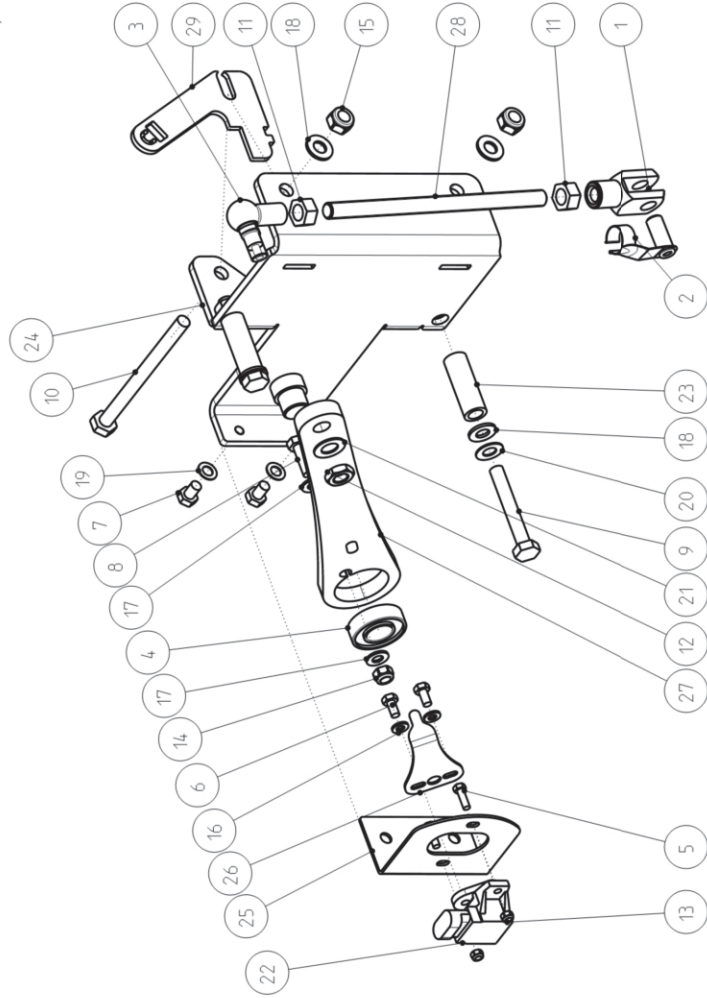

AHC Kufen 1  
AHC-skid 1

Remark

Po Qty PartNo

24CD

Po	Qty	PartNo	Remark	Gabel	Fork	Haarukka	Gaffel
1	1	0492118		Zapfen	Pin	Tappi	Tapp
2	1	0492119		Gelenk	Joint	Pallonivel	Kulled
3	1	0497706		Lager	Bearing	Kuulaakeri	Lager
4	1	0502338		Schraube	Hexagonal screw	Kuusioruuvi	Skruv
5	2	6206267		Schraube	Hexagonal screw	Kuusioruuvi	Skruv
6	2	6210667		Schraube	Screw	Ruuvi	Skruv
7	2	6220467		Schraube	Hexagonal screw	Kuusioruuvi	Skruv
8	1	6221467		Schraube	Screw	Ruuvi	Skruv
9	2	6228177		Schraube	Screw	Ruuvi	Skruv
10	2	6229567		Mutter	Nut	Mutteri	Förbindning
11	2	6506631		Mutter	Nut	Mutteri	Förbindning
12	1	6526634		Mutter	Nut	Mutteri	Förbindning
13	2	6593738		Sich. Mutter	Lock nut	Lukkomutteri	Låsmutter
14	1	6594038		Sich. Mutter	Lock nut	Lukkomutteri	Låsmutter
15	2	6594148		Scheibe	Washer	Aluslaatta	Bricka
16	2	7400030		Scheibe	Washer	Aluslaatta	Bricka
17	2	7400032		Scheibe	Washer	Aluslaatta	Bricka
18	4	7400033		Federscheibe	Spring washer	Jousilaatta	Fjäderbricka
19	2	7414469		Federscheibe	Spring washer	Jousilaatta	Fjäderbricka
20	2	7414471		Federscheibe	Spring washer	Jousilaatta	Fjäderbricka
21	1	7414473		Regelanordnung	Setting device	Säätölaite	Reg.lanordn.
22	1	8080501		Rohr	Pipe	Väliputki	Mellanrör
23	2	R697236		Sockel	Rack	Teline	Stativ
24	1	R712430		Halter	Holder	Kannatin	Hällare
25	1	R712432		Arm	Arm	Varsi	Arm
26	1	R712433		Arm	Arm	Varsi	Arm
27	1	R712434		Hebel	Rod	Tanko	Stång
28	1	R712445		Sich.stütze	Lock devise	Lukitsin	Låsanordning
29	1	R712446					