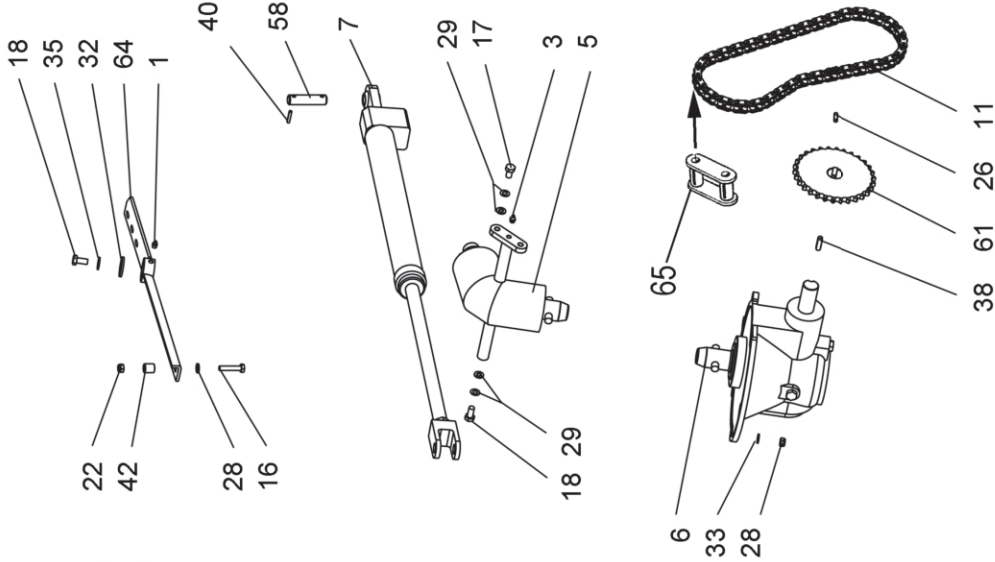

Viljasäiliön käyttö, pystyruuvi
Tömningsens drift, bottenskruv

Remark

Po Qty PartNo

Po	Qty	PartNo	Remark	Nippel	Nipple	Nippa	Smörjnippel
1	3	0252420		Nippel	Nipple	Nippa	Smörjnippel
3	1	0252502		Nippel	Nipple	Nippa	Smörjnippel
5	1	0482752	→ 700178	Kegelrad Getriebe	Bevel gear unit	Kulmavaihde	Vinkelväxel
5	1	0482755	→ 700179	Kegelrad Getriebe	Bevel gear unit	Kulmavaihde	Vinkelväxel
6	1	0482753		Kegelrad Getriebe	Bevel gear unit	Kulmavaihde	Vinkelväxel
7	1	0482754		Zylinder	Cylinder	Sylinteri	Cylinder
8	1	0482750		Winkel	Turn	Kulmakappale	Vinkel
9	1	0482751		Deckel	Cover	Kansi	Lock
11	1	0657141		Kette	Chain	Keiju	Kedja
14	24	6226767		Schraube	Screw	Ruuvi	Skruv
16	8	6227377		Schraube	Hexagonal screw	Kuusioruuvi	Skruv
17	2	6230927		Schraube	Screw	Ruuvi	Skruv
18	2	6231167		Schraube	Hexagonal screw	Kuusioruuvi	Skruv
22	35	6594148		Sich. Mutter	Lock nut	Lukkomutteri	Låsmutter
26	3	7351160		Schraube	Screw	Ruuvi	Skruv
28	32	7400033		Scheibe	Washer	Aluslaatta	Bricka
29	6	7400034		Scheibe	Washer	Aluslaatta	Bricka
32	1	7414062		Scheibe	Washer	Aluslaatta	Bricka
33	15	7414471		Federscheibe	Spring washer	Jousilaatta	Fjäderbricka
35	1	7414475		Federscheibe	Spring washer	Jousilaatta	Fjäderbricka
38	1	7716123		Flachkeil	Flat key	Tasakilla	Plankil
40	1	7814173		Spannstift	Spring pin	Jousisokka	Fjädersprint
42	8	R686693		Büchse	Bush	Holkki	Bussning
47	1	R705982		Rohr	Pipe	Väliputki	Mellanrör
54	1	R706223		Schnecke	Auger	Kierukka	Skruvaxel
56	2	R706234		Lager	Bearing	Laakeri	Lager
57	2	R706235		Lager	Bearing	Laakeri	Lager
58	2	R706246		Zapfen	Pin	Tappi	Tapp
61	1	R707568		Kettenrad	Sprocket	Keijupyörä	Kedjehjul
64	1	R707576		Lager	Bearing	Laakeri	Lager
65	1	0657143		Kettenglied	Link	Liitoslenkki	Länk