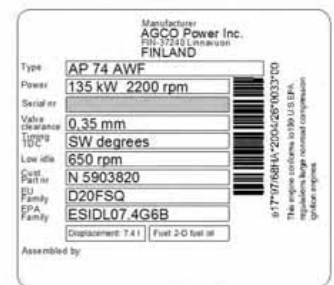

Puimurin tyypikilpi  
 Tröskans typskylt  
 Combine type plate  
 Mähdrescher-Typenschild

Pöydän tyypikilpi  
 Skärdbordets typskylt  
 Cutting table type plate  
 Typenschild des Schneidtisches

Moottorin numero  
 Motors nummer  
 Engine number  
 Motornummer