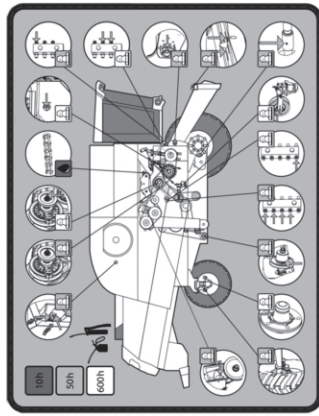

Aufkleber, Schmierung
Transfers, lubrication

Voitelutarrat
Dekal, smörjning

Po Qty PartNo Remark

26AA

1