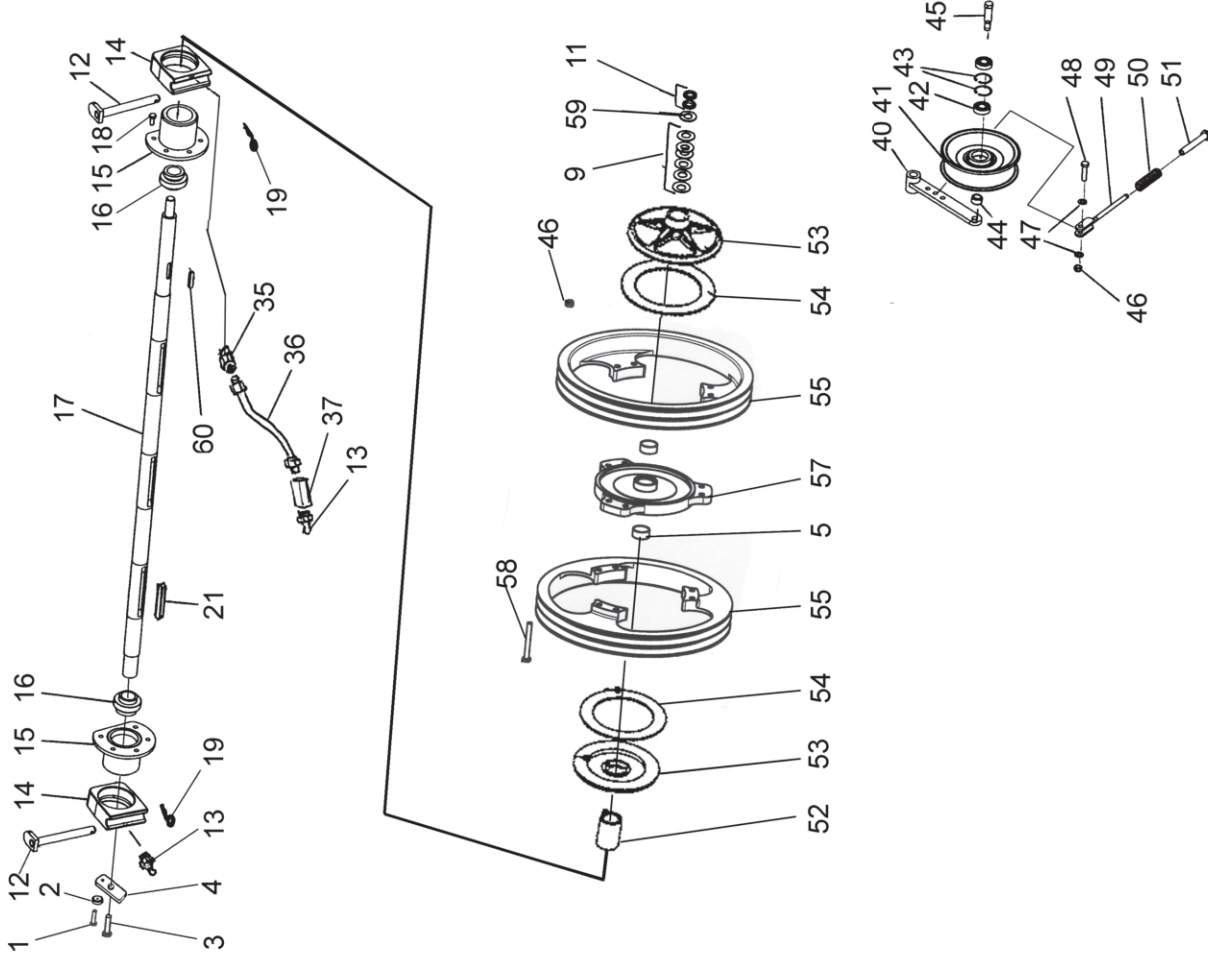

Einzugskanal Obere Welle
Upper shafts of crop elevator

Syöttökuljettimen yläakselit
Inmatningselevators övre aksel

Remark

Po Qty PartNo

Po	Qty	PartNo	Remark	Schraube	Screw	Ruuvi	Skruv
1	1	8033723		Magnet	Magnet	Magneetti	Magnet
2	1	8033722		Schraube links	Screw, lh	Ruuvi, vasen kät.	Skruv, vänst.
3	1	6393514		Halter	Holder	Kannatin	Hällare
4	1	R702458		Lager	Bearing	Laakeri	Lager
5	2	0553040		Teilerfeder	Disk spring	Lautasiousi	Talrikfjäder
9	6	0410175		Abziehmutter	Nut	Vetomutteri	Dragmutter
11	2	0563006		Zapfen	Pin	Tappi	Tapp
12	2	R696832		Nippel	Nipple	Nippa	Smörjnippel
13	2	0252420		Lagerhäuse	Bearing box	Laakeripesä	Lagerhus
14	2	R696830		Lagerhäuse	Bearing box	Laakeripesä	Lagerhus
15	2	R696343		Lager	Bearing	Laakeri	Lager
16	2	0511228		Welle	Shaft	Akseli	Axel
17	1	R705641		Schraube	Screw	Ruuvi	Skruv
18	10	7003685		Stift	Lockpin	Lankasokka	Trädsprint
19	2	7812420		Keil	Key	Kiila	Kil
21	3	7717171		Nippel	Nipple	Nippa	Smörjnippel
35	1	0252510		Schlauch	Hose	Letku	Slang
36	1	0257024		Holzstück	Interm. plate	Välikappale	Mellanlägg
37	1	0252520		Arm	Arm	Varsi	Arm
40	1	R697875		Riemenspanner	Wheel	Kiristyspyörä	Spännrulle
41	1	0660006		Lager	Bearing	Laakeri	Lager
42	2	0502364		Sicherungsring	Circlip	Varmistinrengas	Låsring
43	2	7815238		Büchse	Bush	Holkki	Bussning
44	1	R697511		Zapfen	Pin	Tappi	Tapp
45	1	R697457		Sich. Mutter	Lock nut	Lukkomutteri	Låsmutter
46	1	6594238		Scheibe	Washer	Aluslaatta	Bricka
47	2	7400035		Schraube	Hexagonal screw	Kuusioruuvi	Skruv
48	1	6231767		Hebel	Lever	Tanko	Stång
49	1	R663251		Büchse	Bush	Holkki	Bussning
50	1	R698813		Büchse	Bush	Kierreholkki	Bussning
51	1	R663254		Anschiag	Limiter	Rajotin	Stoppare
52	1	R705646		Blech	Sliding plate	Liukulevy	Glidplåt
53	2	R705645		Reibungsplatte	Plate	Kitkalevy	Friktionsskiva
54	2	0609971		Riemenscheibe	Pulley	Hihnapyörä	Remskiva
55	2	R705643		Nabe	Hub	Napa	Nav
57	1	R705644		Schraube	Screw	Ruuvi	Skruv
58	6	6233790		Scheibe	Washer	Aluslaatta	Bricka
59	1	R633365		Keil	Key	Kiila	Kil
60	2	7716134