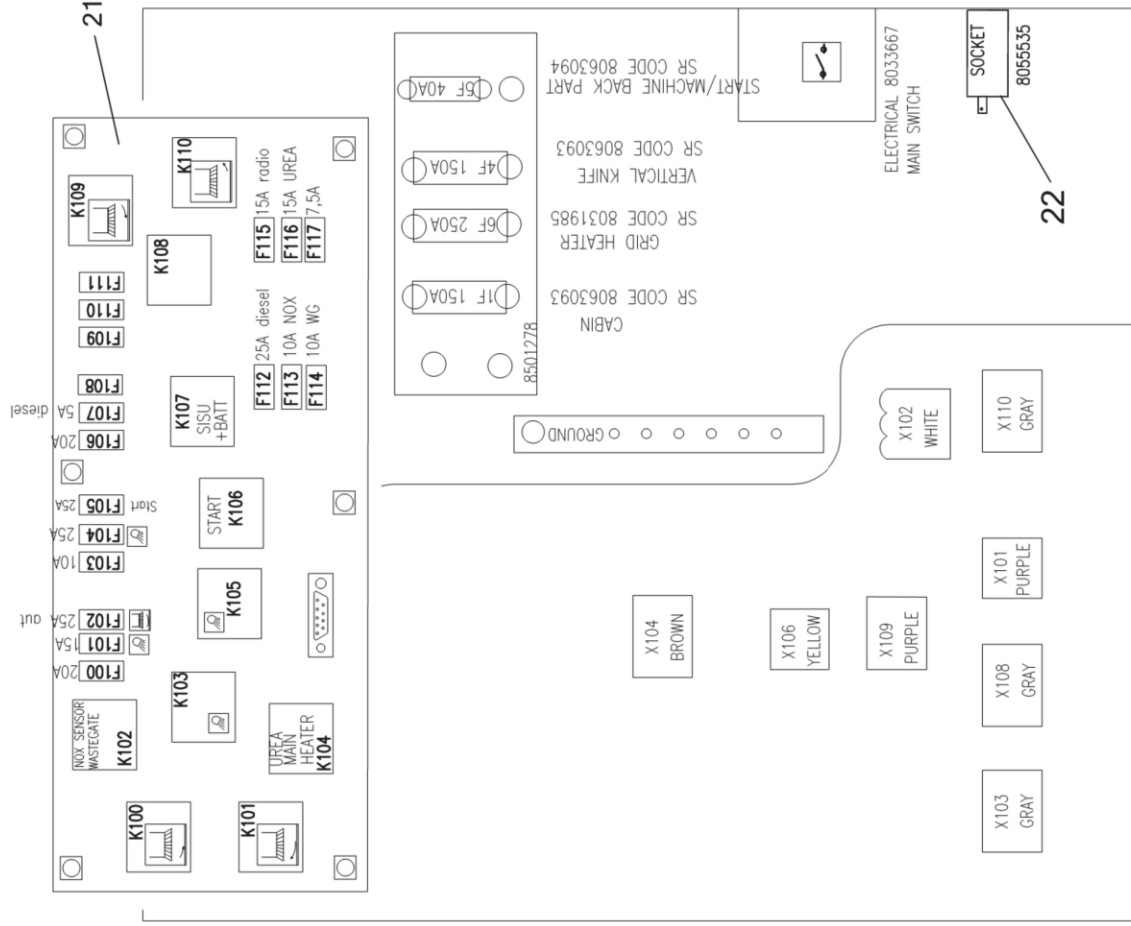

Po	Qty	PartNo	Remark	Holder	Pidike	Hällare
1	1	0629099		Halter		Hällare
2	1	0871052		Knopf	Nuppi	Knopp
3	2	6204567		Schraube	Kuusioruuvi	Skruv
4	5	6211067		Schraube	Kuusioruuvi	Skruv
5	7	6221267		Schraube	Kuusioruuvi	Skruv
6	1	6221467		Schraube	Kuusioruuvi	Skruv
7	1	6226967		Schraube	Kuusioruuvi	Skruv
8	1	6506234		Mutter	Mutteri	Förbindning
9	2	6506431		Mutter	Mutteri	Förbindning
10	2	6593638		Sich. Mutter	Lukkomutteri	Låsmutter
11	5	6593838		Sich. Mutter	Lukkomutteri	Låsmutter
12	12	6594038		Sich. Mutter	Lukkomutteri	Låsmutter
13	2	7400027		Scheibe	Aluslaatta	Bricka
14	5	7400030		Scheibe	Aluslaatta	Bricka
15	10	7400032		Scheibe	Aluslaatta	Bricka
16	2	7400033		Scheibe	Aluslaatta	Bricka
17	6	7414469		Federscheibe	Jousilaatta	Fjäderbricka
18	1	R707093		Blech, erdung	Maadoituslevy	Plåt, jordning
19	1	R708976		Deckel	Luukku	Lucka
20	1	R708983		Dichtung	Tiiviste	Tätning
21	1	R711102		Rahmen	Kenys	Ram
22	1	R711105		Sockel	Teline	Stativ
23	1	R711110		Dichtung	Reunanauha	Tätning
24	1	R712309		Halter	Kiinnityslevy	Fäste
25	1	R712711		Blech	Peitelevy	Täckplåt