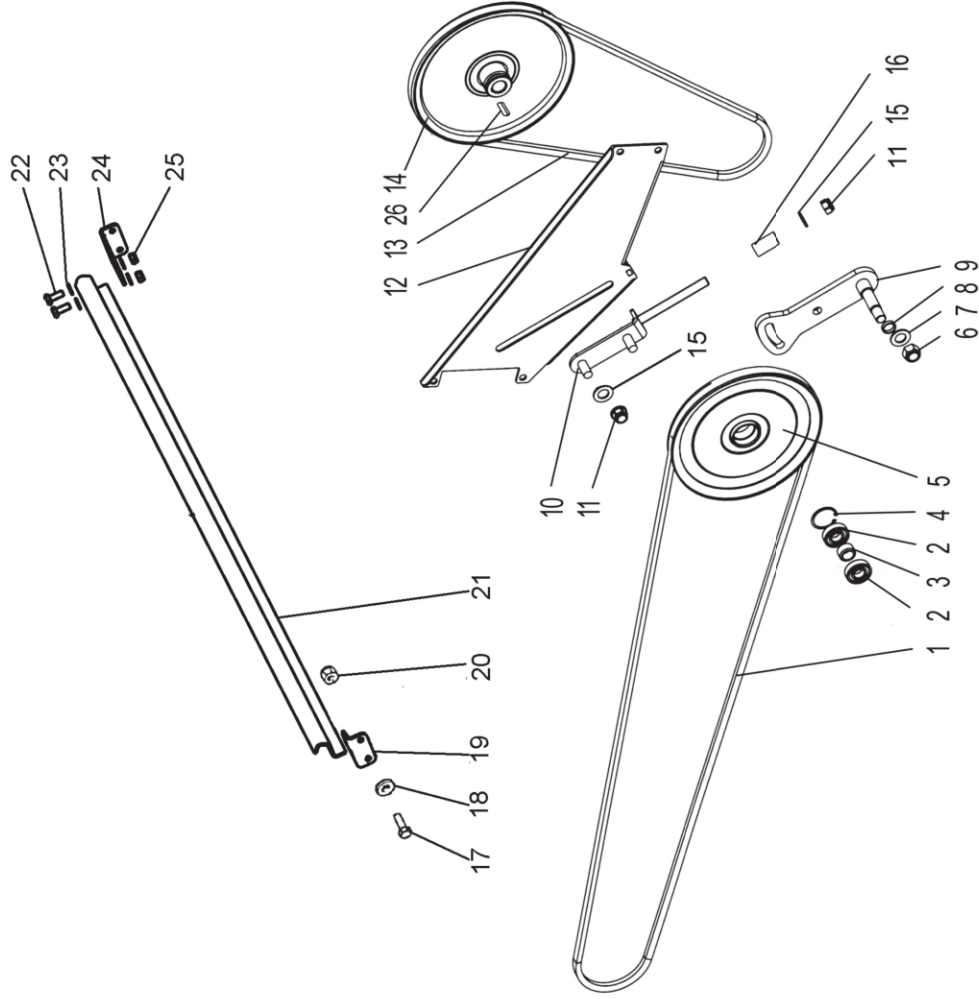

Po	Qty	PartNo	Remark	Kiilahiha	Kilrem
1	1	0614150	Keilriemen	Kiilahiha	Kilrem
2	2	0502364	Lager	Laakeri	Lager
3	1	R697511	Büchse	Holkki	Bussning
4	1	7815238	Sicherungsring	Varmistinrengas	Läsring
5	1	0660089	Riemenscheibe	Hihnapyörä	Remskiva
6	1	6593138	Sich. Mutter	Lukkomutteri	Låsmutter
7	1	7400038	Scheibe	Aluslaatta	Bricka
8	1	R639144	Büchse	Holkki	Bussning
9	1	R706916	Welle	Akseli	Axel
10	1	R706922	Halter	Kiinnitin	Fäste
11	3	6594438	Mutter	Mutteri	Förbindning
12	1	R706919	Halter	Kannatin	Hällare
13	1	0614221	Keilriemen	Kiilahiha	Kilrem
14	1	0660090	Riemenscheibe	Hihnapyörä	Remskiva
15	3	7400036	Scheibe	Aluslaatta	Bricka
16	1	R691720	Büchse	Väliholkki	Distansring
17	4	6220867	Schraube	Hexagonal screw	Skruv
18	4	7400032	Scheibe	Aluslaatta	Bricka
19	1	R709395	Halter	Kiinnitin, vas	Hällare, vä
20	4	6594038	Sich. Mutter	Lukkomutteri	Låsmutter
21	1	R709397	Peeling plate	Kuorintarauta	
22	4	6226360	Schraube	Hexagonal screw	Skruv
23	8	7400033	Scheibe	Aluslaatta	Bricka
24	1	R709396	Halter	Kiinnitin, oik	Hällare, hö
25	4	6594148	Sich. Mutter	Lukkomutteri	Låsmutter
26	1	7716115	Keil	Kiila	Kil