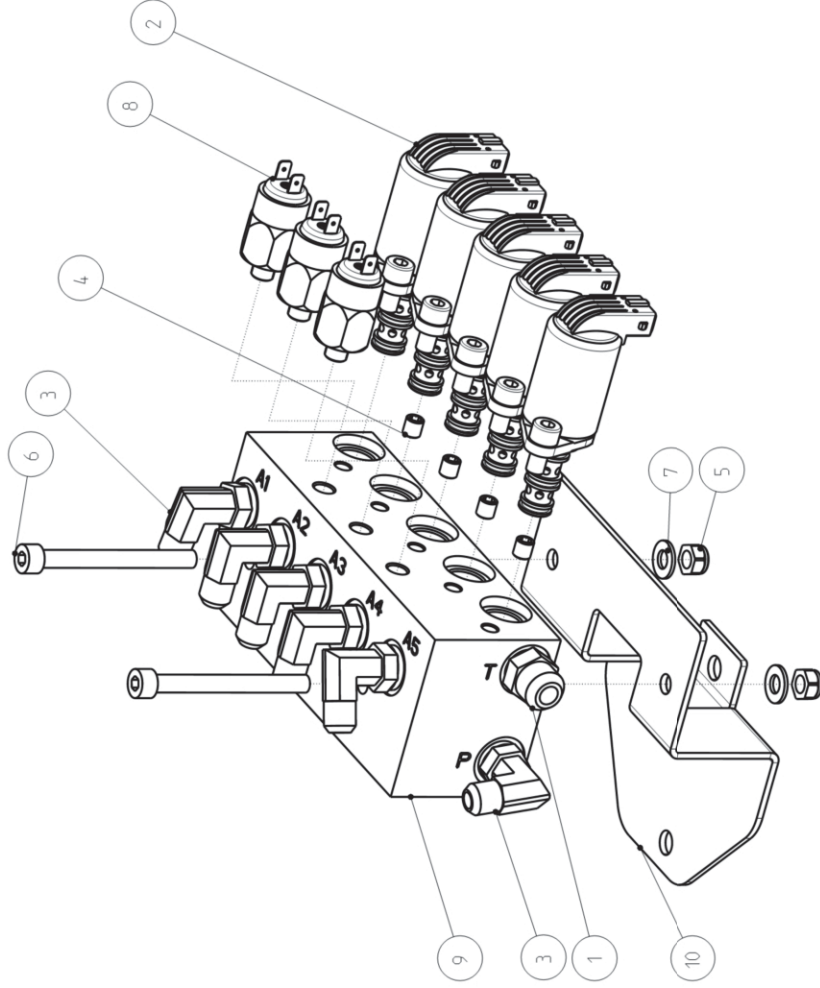

Einschaltungshydraulik 1  
Switching hydraulics 1

Kytentähdraulikka 1  
Päköpplingshydraulik 1

Remark

Po Qty PartNo

18EB

Po	Qty	PartNo	Remark	Fitting	Liitin	Förbindning
1	1	0499647	Verschraubung	Fitting	Liitin	Förbindning
2	5	0499649	Ventil	Valve	Venttiili	Ventti
3	6	0629458	Verschraubung	Fitting	Kulmalitiin	Förbindning
4	4	0629459	Drossel	Restrictor	Kuristin	Strypning
5	2	6594038	Sich. Mutter	Lock nut	Lukkomutteri	Låsmutter
6	2	7002645	Schraube	Screw	Kuusiooloruuvi	Skruv
7	2	7400032	Scheibe	Washer	Aluslaatta	Bricka
8	3	8033661	Schalter	Switch	Kytikin	Brytare
9	1	R711436	Ventil	Valve	Venttiili	Ventti
10	1	R711444	Socket	Rack	Teline	Stativ