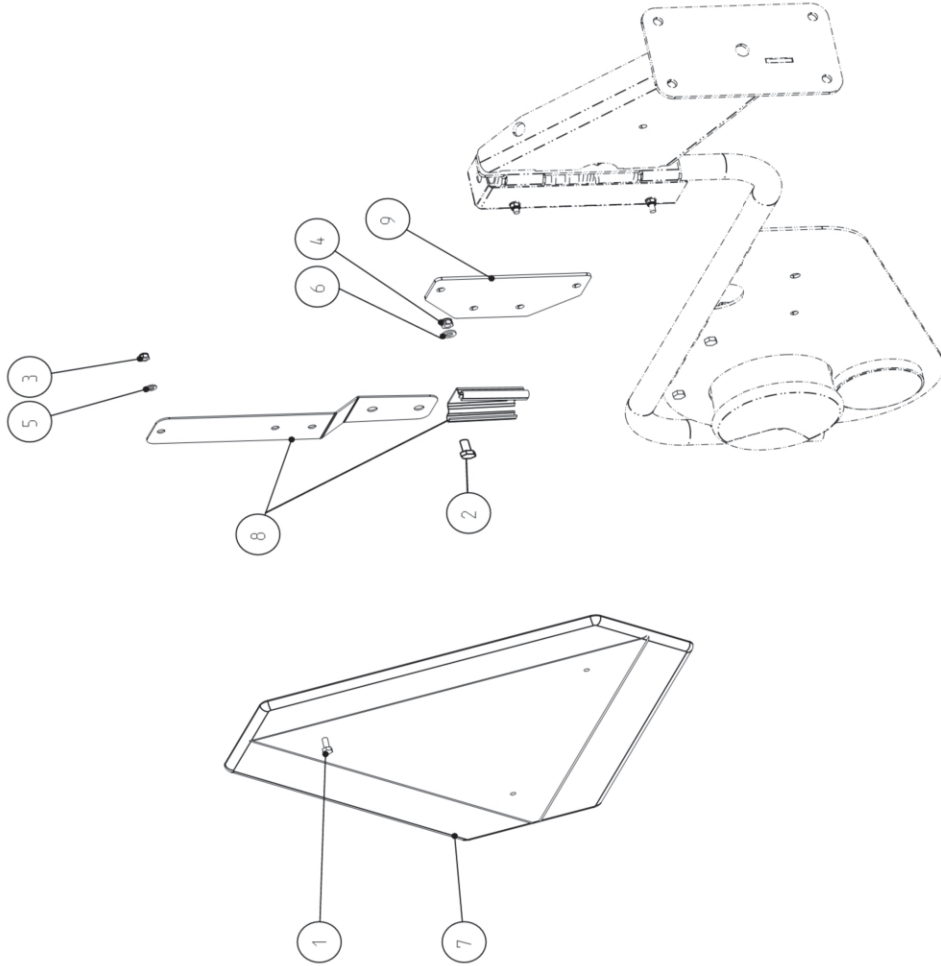

**Drcieck**  
Safety triangel

**Varoituskolmio**  
Varningstriangel

**Remark**

**Po Qty PartNo**

**19DC**

1	2	6206267	Schraube	Hexagonal screw	Kuusioruuvi	Skruv
2	2	6211067	Schraube	Hexagonal screw	Kuusioruuvi	Skruv
3	2	6593738	Mutter	Nut	Mutteri	Förbindning
4	2	6593838	Sich. Mutter	Lock nut	Lukkomutteri	Låsmutter
5	2	7400029	Scheibe	Washer	Aluslaatta	Bricka
6	2	7400030	Scheibe	Washer	Aluslaatta	Bricka
7	1	8020260	Drcieck	Safety triangel	Varoituskolmio	Varningstriangel
8	1	8020263	Halter	Fastening	Kiinnityslevy	Fäste
9	1	R711328	Halter	Fastening	Kiinnityslevy	Fäste