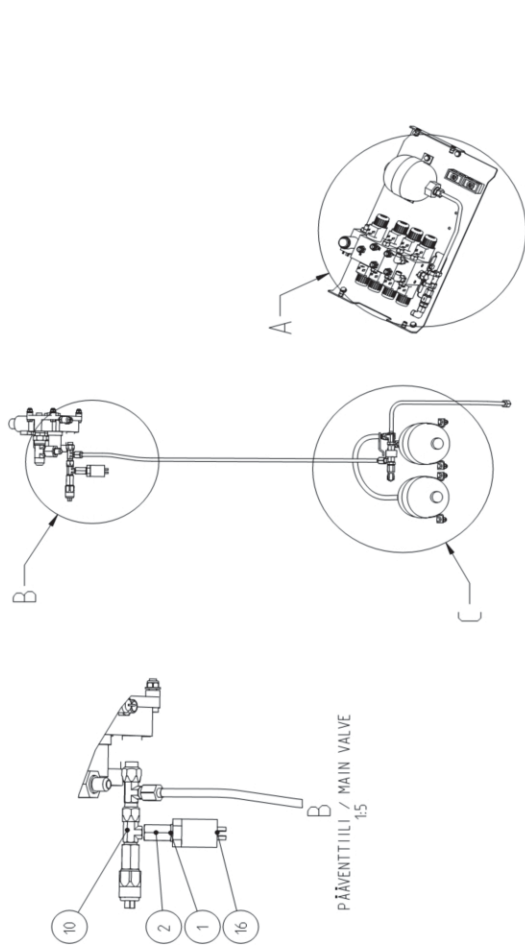

AHC hydraulik
AHC hydraulics

AHC hydraulikka
AHC hydraulik

24CH

Po Qty PartNo Remark

Po	Qty	PartNo	Remark
1	1	0450376	→ 700454 Tiiviste
2	1	0450424	→ 700454 Muhvi
3	1	0493763	Verschraubung Fitting Liitin
4	1	0499609	T-Verschraubung T-fitting T-liitin
5	1	0499645	Ventil Valve Venttiili
6	1	0499648	Ventil Valve Venttiili
7	1	0499695	Verschraubung Fitting Liitin
8	1	0620516	Schlauch Hose Letku
9	1	0629311	→ 700455 Verschraubung Fitting Liitin
9	1	0629312	→ 700454 Verschraubung Fitting Liitin
10	1	0629427	→ 700454 Verschraubung Fitting Liitin
11	2	0629444	Verschraubung Fitting Liitin
12	1	0629474	Verschraubung Fitting Kulmalitiin
13	2	6221467	Schraube Hexagonal screw Kuusioruuvi
14	2	7400032	Scheibe Washer Aluslaatta
15	1	7815969	Dichtung Packing Tiiviste
16	1	8080502	→ 700454 Schalter Switch Kytkin
17	1	R678986	Halter Holder Kiinnitin
18	1	R714008	→ 700455 Druckakkumulator 80 bar Pressure batt. 80 bar
18	1	R702814	→ 700454 Druckakkumulator 80 bar Pressure batt. 80 bar
19	1	R712417	Rohr Pipe Putki

PAINEAUKU R702814 ASENNETAAN PÖYTÄVAIMENNUKSEN ETUMMAISEN AKUN TILALLE.
ETUMMAINEN AKKU SIIRRETTÄÄN APUVENTTIILIN VIEREEN.
THE ACCUMULATOR R702814 REPLACES THE FRONT ACCUMULATOR OF HEADER DAMPING.
THE ACCUMULATOR FROM HEADER DAMPING IS MOVED NEXT TO THE AUXILIARY VALVE.

Tryckka
Tryckka