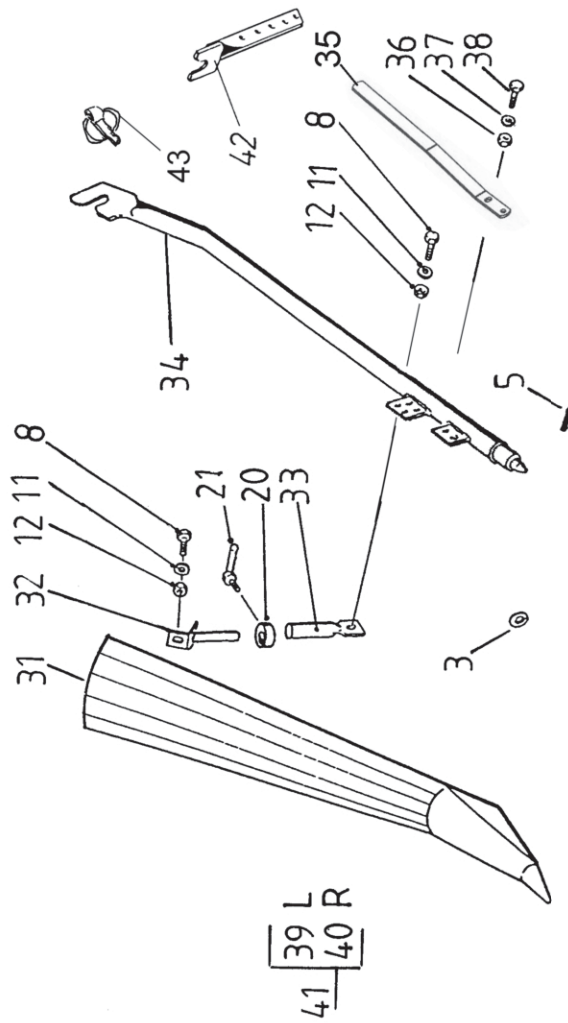

3	2	0400586	Gummischiebe	Rubber washer	Kumilaatta	Gummibricka
5	2	7814198	Spannstift	Spring pin	Jousisokka	Fjädersprint
8	2	6226167	Schraube	Hexagonal screw	Kuusioruuvi	Skruv
11	2	7414471	Federscheibe	Spring washer	Jousilaatta	Fjäderbricka
12	4	6506434	Mutter	Nut	Mutteri	Förbindning
20	2	R596036	Klemmring	Glamping ring	Kiristysrengas	Spännring
21	2	R596034	Schraube	Screw	Ruuvi	Skruv
31	1	R679079	Spitzschuh	Point	Kärki	Spets
32	1	R679089	Zapfen	Pin	Tappi	Tapp
33	1	R679087	Halter	Holder	Kannatin	Hällare
34	1	R698837	Abteilerrohr	Support pipe	Kannatinputki	Bärrör
35	1	R699884	Führung	Guide	Ohjain	Styrning
36	2	6506234	Mutter	Nut	Mutteri	Förbindning
37	2	7414469	Federscheibe	Spring washer	Jousilaatta	Fjäderbricka
38	4	6221267	Schraube	Hexagonal screw	Kuusioruuvi	Skruv
39	1	R698835	Abteiler, links	Straw divider, l.	Jakolaite, vas.	Stråskiljare, vä.
40	1	R698836	Abteiler, re	Straw divider, r.	Jakolaite, oik.	Stråskiljare, hö.
41	1	R698849	Abteiler, kit	Straw divider, kit	Jakolaite, pari	Stråskiljare, par
42	2	R588385	Verstellblech	Adj.plate	Säätölevy	Reglerplåt
43	2	7814285	Zapfen	Pin	Tappi	Tapp