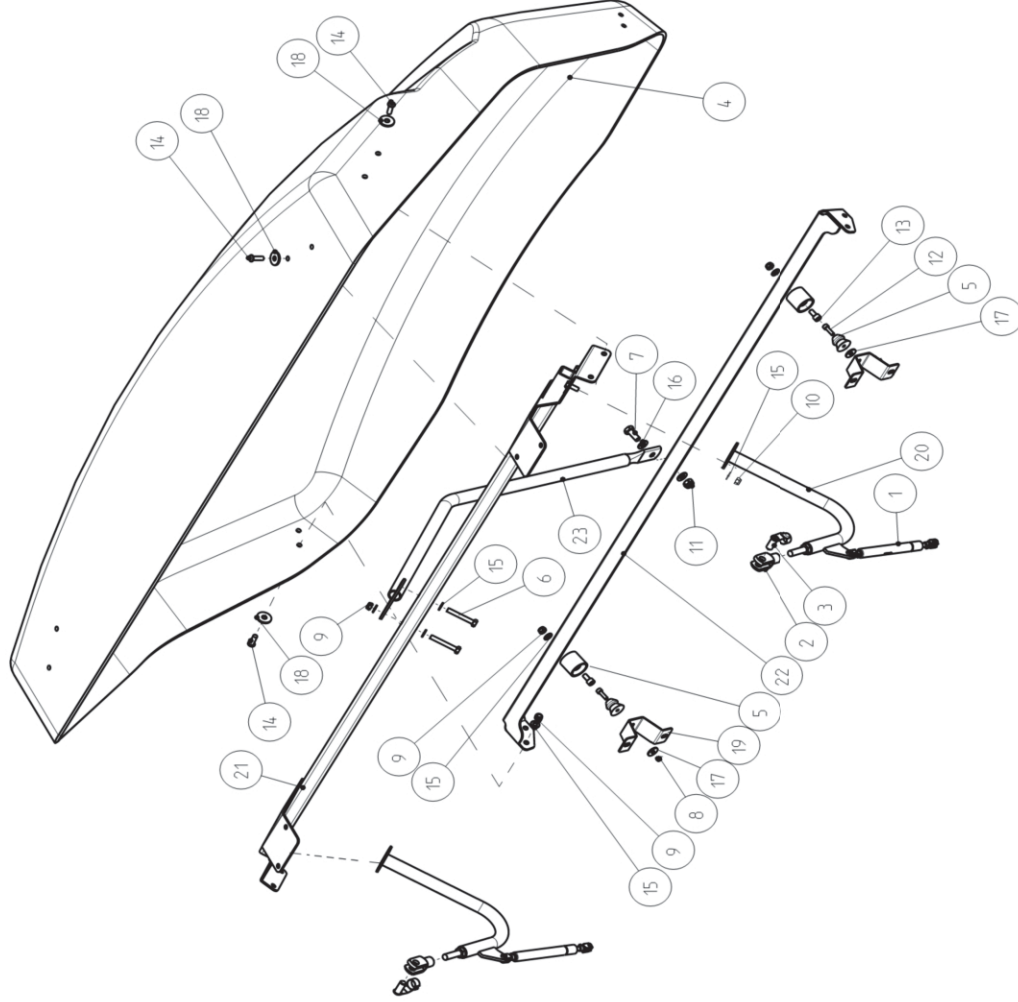

Po	Qty	PartNo	Remark	Gasfeder	Gaspring	Kaasujoysi	Gasfjäder
1	2	0400529		Gabel	Fork	Haarukka	Gaffel
2	2	0492118		Zapfen	Pin	Tappi	Tapp
3	2	0492119		Schutz	Rear guard	Takasuojä	Bakskydd
4	1	0633706		Halter	Holder	Kannatin	Hällare
5	2	0871031		Schraube	Screw	Ruuvi	Skruv
6	2	6222677		Schraube	Hexagonal screw	Kuusioruuvi	Skruv
7	1	6226367		Sich. Mutter	Lock nut	Lukkomutteri	Låsmutter
8	2	6593838		Sich. Mutter	Lock nut	Lukkomutteri	Låsmutter
9	22	6594038		Sich. Mutter	Lock nut	Lukkomutteri	Låsmutter
10	2	6594048		Sich. Mutter	Lock nut	Lukkomutteri	Låsmutter
11	1	6594148		Sich. Mutter	Lock nut	Lukkomutteri	Låsmutter
12	2	7001713		Schraube	Screw	Kuusiolokoruuvi	Skruv
13	2	7002221		Schraube	Screw	Ruuvi	Skruv
14	12	7002281		Schraube	Screw	Kuusiolokoruuvi	Skruv
15	26	7400032		Scheibe	Washer	Aluslaatta	Bricka
16	2	7400033		Scheibe	Washer	Aluslaatta	Bricka
17	4	7414055		Scheibe	Washer	Aluslaatta	Bricka
18	12	7414057		Scheibe	Washer	Aluslaatta	Bricka
19	2	R710284		Gegenstück	Counterpart	Vastakappale	Motstycke
20	2	R710285		Arm	Arm	Varsi	Arm
21	1	R711438		Rahmen	Frame	Kenys	Ram
22	1	R711440		Stütze	Support	Alatuki	Stag
23	1	R711441		Stütze	Support	Tuki	Stöd