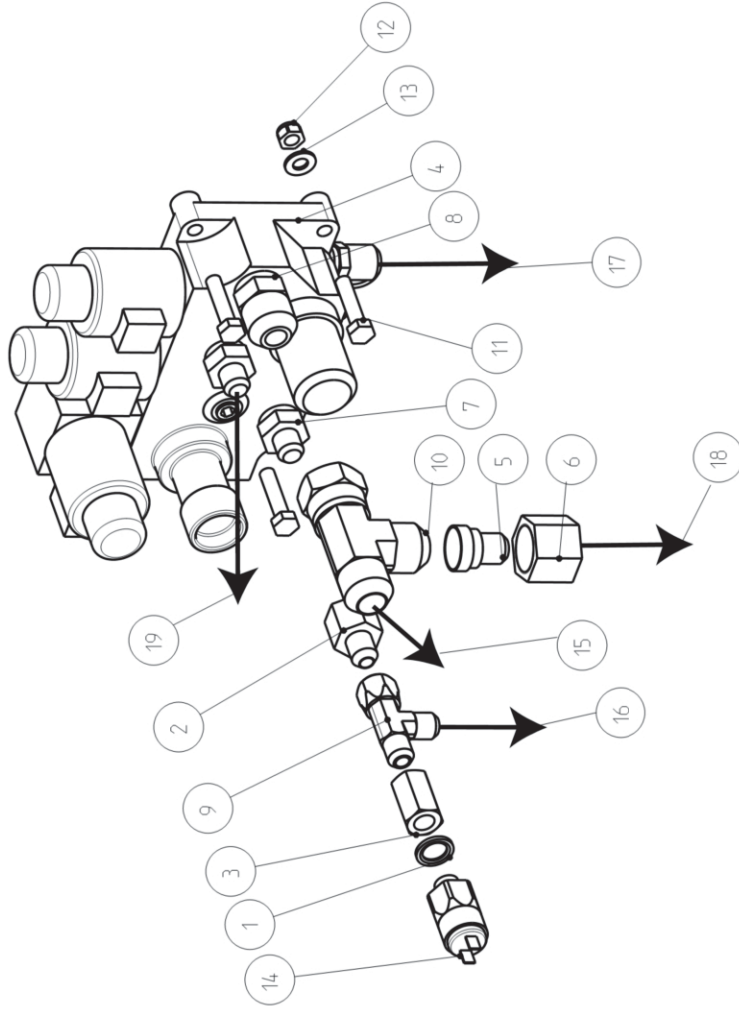

Po	Qty	PartNo	Remark	Dichtung	Packing	Tiiviste	Tätning
1	1	0450376		Dichtung	Packing	Tiiviste	Tätning
2	1	0450392		Verschraubung	Fitting	Liitin	Förbindning
3	1	0450424		Muffe	Sleeve	Muhvi	Muff
4	1	0493752		Ventil	Valve	Venttiili	Ventti
5	1	0499392		Verschraubung	Fitting	Liitin	Förbindning
6	1	0629330		Mutter	Nut	Mutteri	Förbindning
7	2	0629378		Verschraubung	Fitting	Liitin	Förbindning
8	1	0629379		Verschraubung	Fitting	Liitin	Förbindning
9	1	0629427		Verschraubung	Fitting	Liitin	Förbindning
10	1	0629436		Verschraubung	Fitting	Liitin	Förbindning
11	3	6221877		Schraube	Hexagonal screw	Kuusioruuvi	Skruv
12	3	6594038		Sich. Mutter	Lock nut	Lukkomutteri	Låsmutter
13	3	7400032		Scheibe	Washer	Aluslaatta	Bricka
14	1	8080505		Schalter	Switch	Kytkin	Brytare
15	1	R712409		Rohr	Pipe	Putki	Rör
15	1	R712416		Rohr	Pipe	Putki	Rör
16	1	R712410		Rohr	Pipe	Putki	Rör
17	1	R712411		Rohr	Pipe	Putki	Rör
18	1	R712412		Rohr	Pipe	Putki	Rör
19	1	0620566		Schlauch	Hose	Letku	Slang