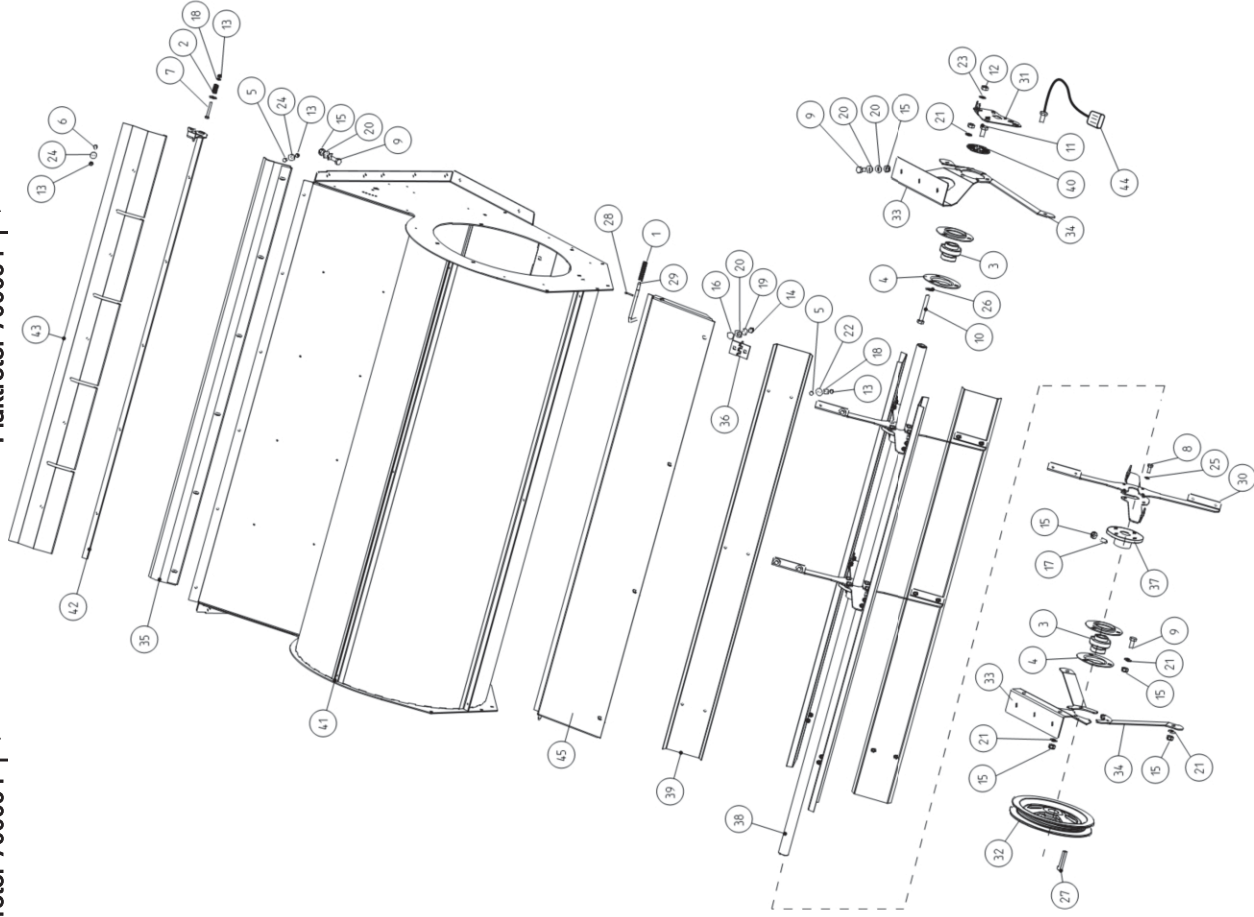

Gebälse Schaufeln 700094 |--->
Fan rotor 700094 |--->

Lietson siivikko 700094 |--->
Fläktrotor 700094 |--->

Remark

Po Qty PartNo

12NB

1	2	0415134	Feder	Spring	Jousi	Fjäder
2	1	0415152	Feder	Spring	Jousi	Fjäder
3	2	0511223	Lager	Bearing	Laakeri	Lager
4	4	0569322	Flansch	Flange	Laippa	Fläns
5	29	6211067	Schraube	Hexagonal screw	Kuusioruuvi	Skruv
6	6	6211460	Schraube	Hexagonal screw	Kuusioruuvi	Skruv
7	1	6212477	Schraube	Screw	Ruuvi	Skruv
8	12	6221267	Schraube	Hexagonal screw	Kuusioruuvi	Skruv
9	18	6226367	Schraube	Hexagonal screw	Kuusioruuvi	Skruv
10	3	6228567	Schraube	Hexagonal screw	Kuusioruuvi	Skruv
11	1	6231167	Schraube	Hexagonal screw	Kuusioruuvi	Skruv
12	9	6506434	Mutter	Nut	Mutteri	Förbindning
13	36	6593838	Sich. Mutter	Lock nut	Lukkomutteri	Låsmutter
14	8	6594038	Sich. Mutter	Lock nut	Lukkomutteri	Låsmutter
15	21	6594148	Sich. Mutter	Lock nut	Lukkomutteri	Låsmutter
16	8	6758344	Sich.Schraube	Lock screw	Lukkoruuvi	Låsskruv
17	3	7356337	Halterschraube	Holding screw	Pidätinruuvi	Stoppsskruv
18	25	7400030	Scheibe	Washer	Aluslaatta	Bricka
19	8	7400032	Scheibe	Washer	Aluslaatta	Bricka
20	22	7400033	Scheibe	Washer	Aluslaatta	Bricka
21	11	7414009	Scheibe	Washer	Aluslaatta	Bricka
22	25	7414055	Scheibe	Washer	Aluslaatta	Bricka
23	6	7414225	Scheibe	Washer	Aluslaatta	Bricka
24	17	7414378	Scheibe	Washer	Aluslaatta	Bricka
25	12	7414469	Federscheibe	Spring washer	Jousilaatta	Fjäderbricka
26	1	7414473	Federscheibe	Spring washer	Jousilaatta	Fjäderbricka
27	1	7712112	Nasenkeil	Gip key	Hokkakilla	Hakki
28	2	7812114	Splint	Split pin	Saksisokka	Saxpinne
29	2	R593278	Zapfen	Pin	Tappi	Tapp
30	6	R680256	Arm	Arm	Varsi	Arm
31	1	R694990	Halter	Holder	Kiinnitin	Fäste
32	1	R696274	Riemenscheibe	Pulley	Hihnapyörä	Remskiva
33	2	R696555	Socket	Rack	Teline	Stativ
34	4	R696556	Lagerbock	Bearing bed	Laakeripukki	Lagerstativ
35	1	R696917	Dichtung	Packing	Tiiviste	Tätning
36	4	R702459	Scharnier	Hinge	Sarana	Gängjärn
37	3	R707511	Nabe	Hub	Napa	Nav
38	1	R707512	Welle	Shaft	Akseli	Axel
39	4	R707513	Flügel	Wing	Siipi	Vinge
40	1	R708985	Blech	Puls plate	Puussirauta	Pulsskiva
41	1	R713010	Gehäuse	Housing	Kotelo	Hus
42	1	R713020	Welle	Shaft	Akseli	Axel
43	1	R713022	Einweisblech	Guide plate	Ohjauslevy	Ledplåt
44	1	R710518	Geber	Indicator	Anturi	Givare
45	1	R707831	Deckel	Door	Luukku	Lucka