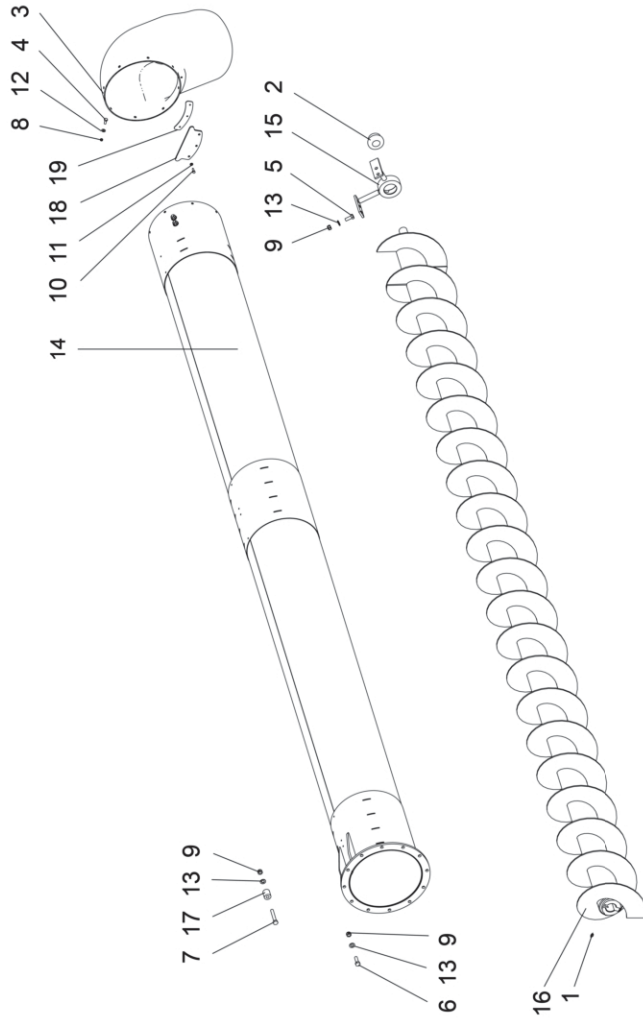

Entleerrohr, Geschlossenem  
Unloading pipe, closed unloading

Tyhjennysputki, suljettu tyhjennys  
Tönningsrör, slutet

Remark

Po Qty PartNo

13ED

Po	Qty	PartNo	Remark	Nippel	Nipple	Nippa	Smörjnippel
1	1	0252420		Nippel	Bearing	Laakeri	Lager
2	1	0511335		Lager	Pipe	Putki	Rör
3	1	0633864		Rohr	Hexagonal screw	Kuusioruuvi	Skruv
4	8	6221260		Schraube	Hexagonal screw	Kuusioruuvi	Skruv
5	4	6231367		Schraube	Hexagonal screw	Kuusioruuvi	Skruv
6	8	6231767		Schraube	Screw	Ruuvi	Skruv
7	4	6233377		Sich. Mutter	Lock nut	Lukkomutteri	Låsmutter
8	8	6593838		Sich. Mutter	Lock nut	Lukkomutteri	Låsmutter
9	16	6594238		Blechschraube	Plate screw	Levyruuvi	Plåtskruv
10	3	7268907		Scheibe	Washer	Aluslaatta	Bricka
11	3	7400030		Scheibe	Washer	Aluslaatta	Bricka
12	8	7400032		Scheibe	Washer	Aluslaatta	Bricka
13	28	7400034		Scheibe	Unload. auger	Tyhjennysputki	Tönningsrör
14	1	R705966		Entleerrohr	Holder	Kannatin	Hällare
15	1	R705972		Halter	Auger	Kierukka	Skruvaxel
16	1	R705975		Schnecke	Bush	Holkki	Bussning
17	4	R707489		Büchse	Rubber	Kumi	Gummi
18	1	R707490		Gummi	Ausrückscheibe	Counterpart	Motistykke
19	1	R707491			Vastin		