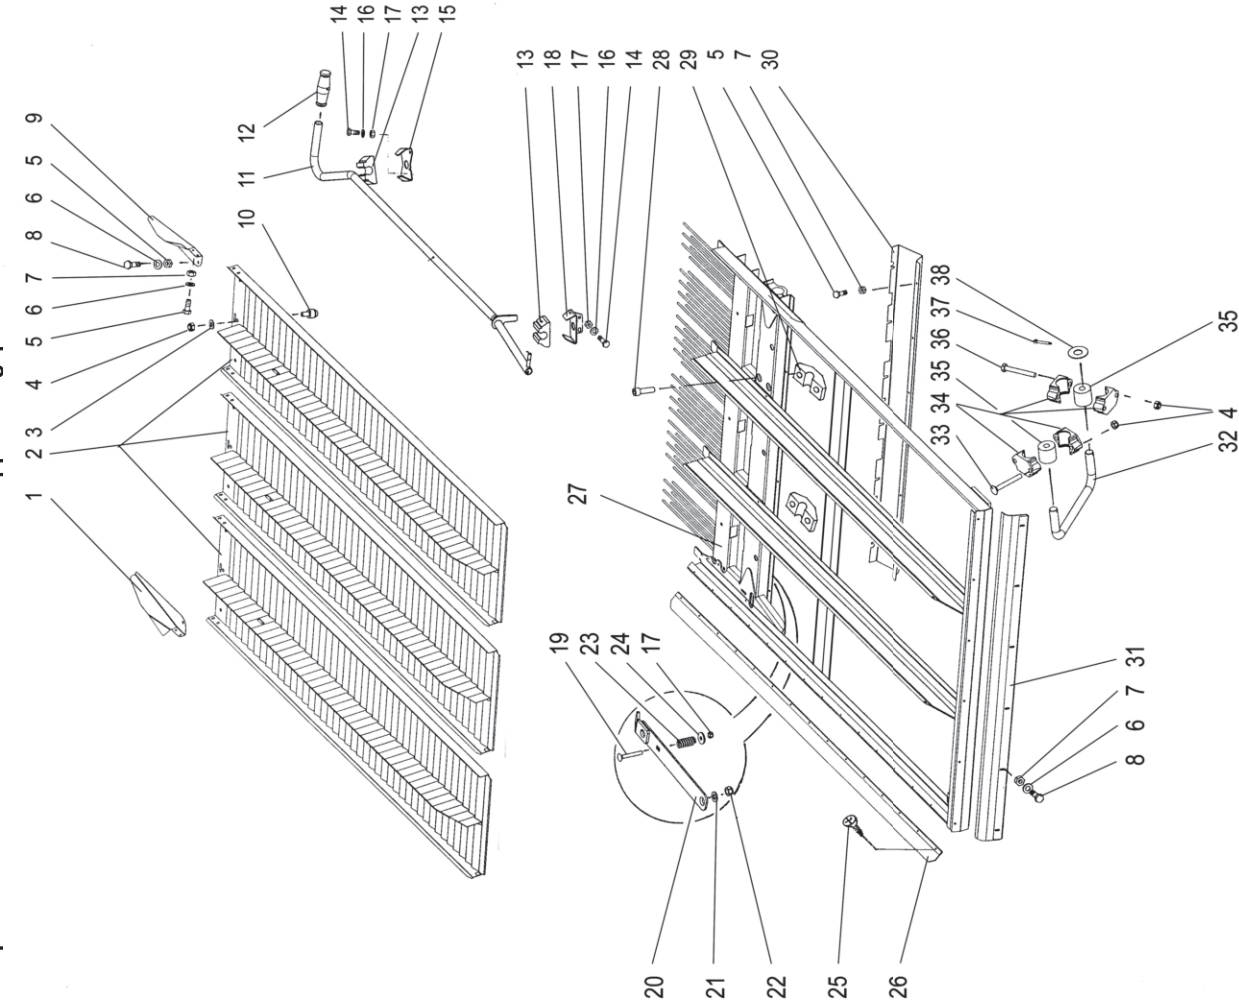

51 2 8095880  
52 2 8095840

Schalter  
Symbol

Switch  
Symb.str.cut.direct.

Kytkin  
S. silppurin suunta

Brytare  
Symbol

---

Po	Qty	PartNo	Remark	Plate	Levy	Plåt
1	1	R696916	Blech	Cassette	Kasetti	Kassett
2	3	R696906	Scheibe	Washer	Bricka	Bricka
3	3	7400033	Sich. Mutter	Lock nut	Låsmutter	Låsmutter
4	7	6594148	Schraube	Hexagonal screw	Kuusioruuvi	Skruv
5	10	6210667	Scheibe	Washer	Aluslaatta	Bricka
6	12	7400030	Sich. Mutter	Lock nut	Lukkommutteri	Låsmutter
7	18	6593838	Schraube	Hexagonal screw	Kuusioruuvi	Skruv
8	8	6211067	Blech	Plate	Levy	Plåt
9	1	R696915	Zapfen	Pin	Tappi	Tapp
10	3	R696914	Schlüssel	Key	Avain	Nyckel
11	1	R698894	Handgriff	Handle	Kädensija	Handtag
12	1	0871048	Gummi	Rubber	Kumi	Gummi
13	2	0633896	Schraube	Hexagonal screw	Kuusioruuvi	Skruv
14	4	6220867	Halter	Fastening	Kiinnike	Fäste
15	1	R698898	Scheibe	Washer	Aluslaatta	Bricka
16	4	7400032	Sich. Mutter	Lock nut	Lukkommutteri	Låsmutter
17	8	6594038	Halter	Fastening	Kiinnike	Fäste
18	1	R698899	Sich.Schraube	Lock screw	Lukkoruuvi	Låsskruv
19	4	6759914	Halter	Holder	Kiinnitin	Fäste
20	4	R696900	Scheibe	Washer	Aluslaatta	Bricka
21	4	7400034	Sich. Mutter	Lock nut	Lukkommutteri	Låsmutter
22	4	6594238	Feder	Spring	Jousi	Fjäder
23	4	0415156	Scheibe	Washer	Aluslaatta	Bricka
24	4	7414057	Blechschrabe	Plate screw	Levyruuvi	Plåtskruv
25	30	7266208	Dichtung	Packing	Tiiviste	Tätning
26	2	R693877	Körnerboder	Grain pan	Heittokuljetin	Uppsamlingsplan
27	1	R696884	Schraube	Screw	Ruuvi	Skruv
28	4	7003775	Halter	Holder	Kiinnitin	Fäste
29	2	R697337	Blech	Plate	Levy	Plåt
30	1	R696899	Dichtung	Packing	Tiiviste	Tätning
31	1	R703554	Hebel	Lever	Vipu	Spak
32	2	R696872	Sich.Schraube	Lock screw	Lukkoruuvi	Låsskruv
33	2	6765744	Gehäusehalbe	Housing half	Pesänpuolisko	Lagerhushalva
34	4	R593302	Büchse	Bush	Holkki	Bussning
35	2	0633822	Schraube	Hexagonal screw	Kuusioruuvi	Skruv
36	2	6228567	Splint	Split pin	Saksisokka	Saxpinne
37	2	7812204	Scheibe	Washer	Aluslaatta	Bricka
38	2	R696873				