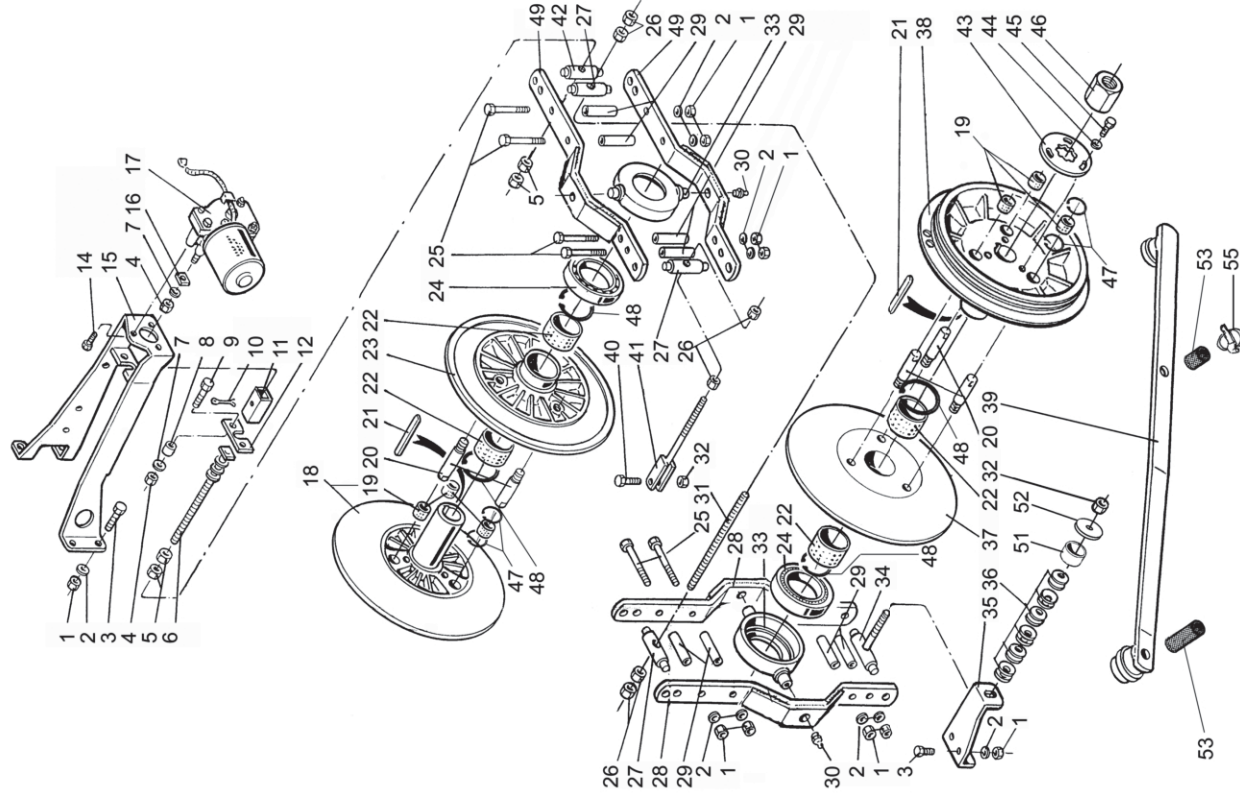

Po	Qty	PartNo	Remark	Mutter	Nut	Mutteri	Förbindning
1	14	6506434		Mutter	Nut	Mutteri	Förbindning
2	14	7414471		Federscheibe	Spring washer	Jousilaatta	Fjäderbricka
3	6	6226567		Schraube	Hexagonal screw	Kuusioruuvi	Skruv
4	4	6506234		Mutter	Nut	Mutteri	Förbindning
5	4	R671507		Mutter	Nut	Mutteri	Förbindning
6	1	R691592		Schraube	Adj. screw	Säätöruuvi	Justerskruv
7	4	7414469		Federscheibe	Spring washer	Jousilaatta	Fjäderbricka
8	1	R659452		Büchse	Bush	Holkki	Bussning
9	4	6221667		Schraube	Hexagonal screw	Kuusioruuvi	Skruv
10	1	7812160		Splint	Split pin	Saksisokka	Saxpinne
11	1	R697581		Büchse	Bush	Holkki	Bussning
12	1	R686435		Arretierungsblech	Locking plate	Lukituslevy	Låsplåt
14	3	6211067		Schraube	Hexagonal screw	Kuusioruuvi	Skruv
15	1	R694286		Socket	Rack	Teline	Stativ
16	1	R669278		Mitnehmer	Capstan	Vääntö	Vridmutter
17	1	R707133		Motor	Motor	Mootori	Motor
18	1	R694268		Scheibe	Pulley stat.	Muut.pyörä kiin.	Var.hjul fast
19	6	0553031		Lagerbüchse	Bearing bush	Laakeriholkki	Lagerholk
20	6	R694277		Zapfen	Pin	Tappi	Tapp
21	2	7716160		Keil	Key	Kiila	Kil
22	4	0553033		Lagerbüchse	Bearing bush	Laakeriholkki	Lagerholk
23	1	R694269		Scheibe	Pulley mov.	Muut.pyörä liik.	Var.hjul rörl.
24	2	0502039		Lager	Bearing	Kuulalaakeri	Lager
25	8	6229167		Schraube	Screw	Ruuvi	Skruv
26	6	6506634		Mutter	Nut	Mutteri	Förbindning
27	3	R694435		Zapfen	Pin	Tappi	Tapp
28	2	R686431		Verstell.arm	Adj.rod	Säätövarsi	Justerarm
29	8	R694436		Rohr	Pipe	Väliputki	Mellänrör
30	2	0252420		Nippel	Nipple	Nippa	Smörjnippel
31	1	R686437		Stange	Interm.lever	Välitanko	Mellänstång
32	2	6594238		Sich. Mutter	Lock nut	Lukkomutteri	Låsmutter
33	2	R694276		Lagerhäuse	Bearing box	Laakeripesä	Lagerhus
34	1	R694432		Schraube	Screw	Ruuvi	Skruv
35	1	R694431		Stütze	Support	Tuki	Stöd
36	12	0410122		Teilerfeder	Disk spring	Lautasousi	Tallriksfjäder
37	1	R694273		Scheibe	Pulley mov.	Muut.pyörä liik.	Var.hjul rörl.
38	1	R694274		Scheibe	Pulley stat.	Muut.pyörä kiin.	Var.hjul fast
39	1	R694563		Schlüssel	Key	Avain	Nyckel
40	1	6231767		Schraube	Hexagonal screw	Kuusioruuvi	Skruv
41	1	R680717		Schraube	Screw	Sideruuvi	Skruv
42	1	R694434		Mutterachse	Nut pin	Mutteritappi	Muttertapp
43	1	R694289		Sich.blech	Lock plate	Lukkolevy	Låsbricka
44	3	7414473		Federscheibe	Spring washer	Jousilaatta	Fjäderbricka
45	3	6231167		Schraube	Hexagonal screw	Kuusioruuvi	Skruv
46	1	R694290		Mutter	Nut	Mutteri	Förbindning