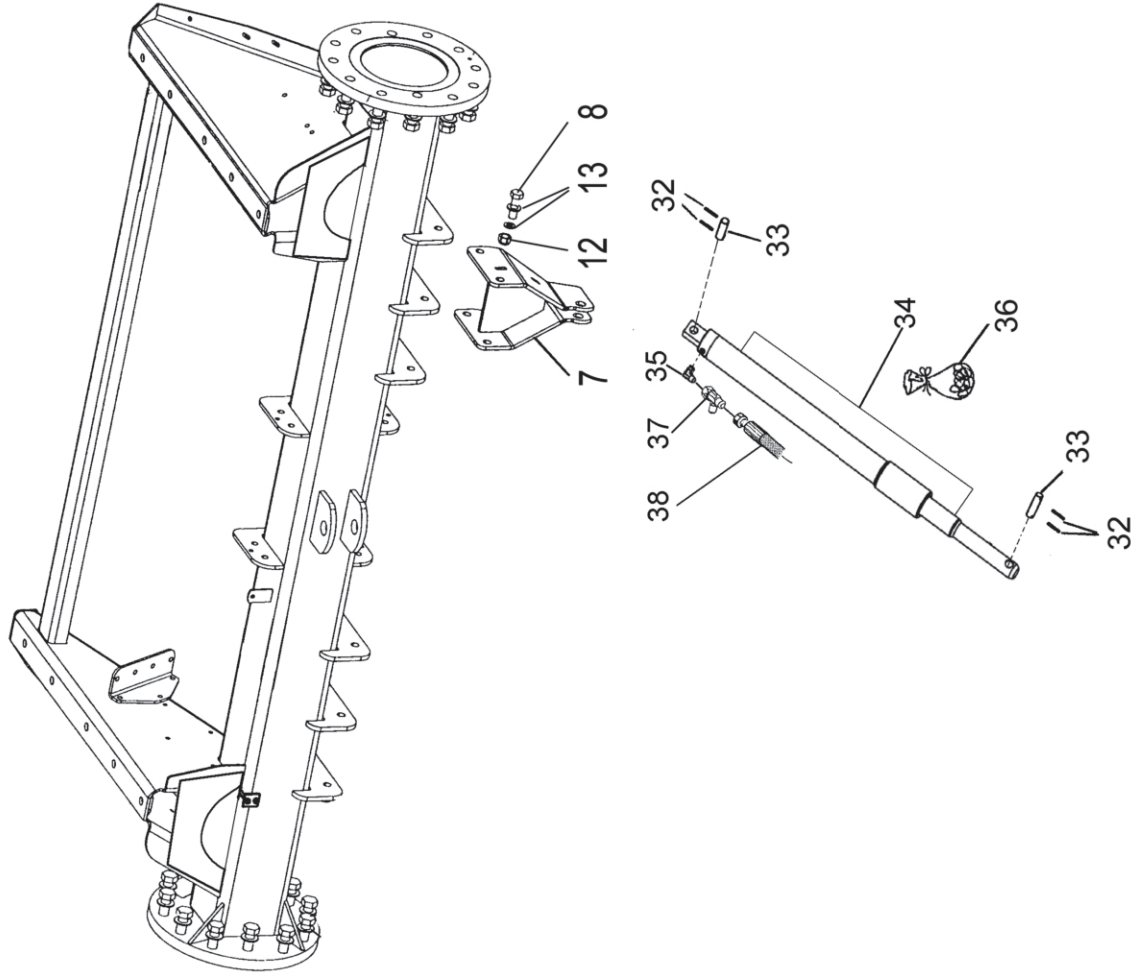

Mais ausrüstung  
Corn equipment

Maissvarusteet  
Majs utrustning

Remark

Po Qty PartNo

22AF

Po	Qty	PartNo	Remark	PartNo	Remark	PartNo	Remark
7	1	R696149	Halter	Korvake	Hällare		
8	4	6241777	Schraube	Hexagonal screw	Kuusioruuvi		
12	4	6594438	Mutter	Mutteri	Förbindning		
13	8	7400036	Scheibe	Aluslaatta	Bricka		
32	4	7812204	Splint	Saksisokka	Saxpinne		
33	2	R592613	Zapfen	Tappi	Tapp		
34	1	R706070	Zylinder, kompl.	Nostosylinteri kp	Cylinder, kompl.		
35	1	0629445	Verschraubung	Liitin	Förbindning		
36	1	0482570	Dichtungserie	Tiivistesarja	Tätning serie		
37	1	0629427	Verschraubung	Liitin	Förbindning		
38	1	R699268	Schlauch	Letku	Slang		