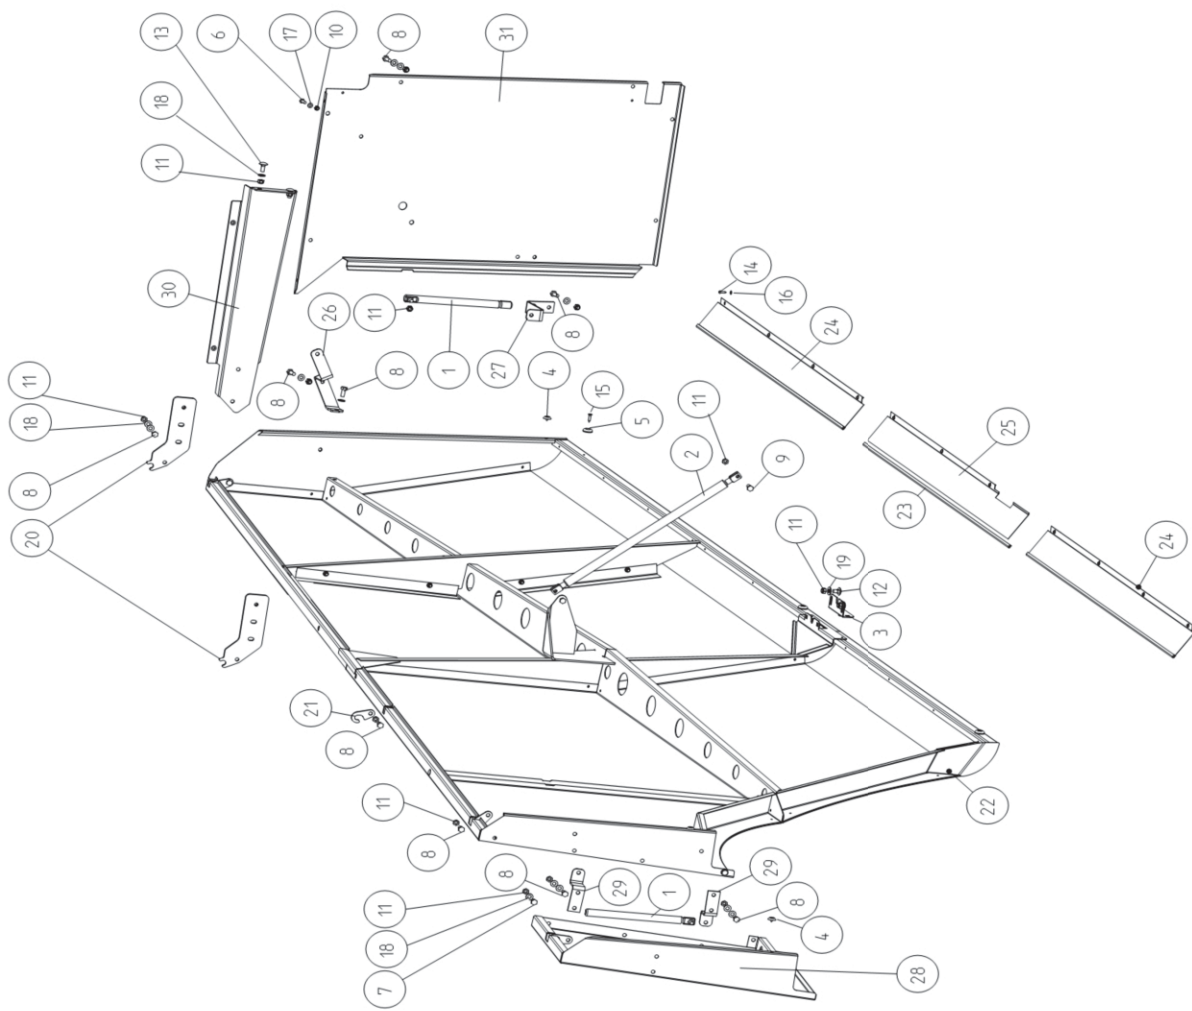

Po	Qty	PartNo	Remark	Gasfeder	Gaspring	Kaasujoysi	Gasfjäder
1	2	0400522		Gasfeder	Gaspring	Kaasujoysi	Gasfjäder
2	1	0400539		Gasfeder	Gaspring	Kaasujoysi	Gasfjäder
3	1	0450459		Schloss	Lock	Lukko	Lås
4	3	0633657		Dämpfer	Apsorbe	Väimenninkumi	Dämpare
5	3	0633658		Gummi	Damper	Kumityyny	Gummidyne
6	4	6211067		Schraube	Hexagonal screw	Kuusioruuvi	Skruv
7	5	6220867		Schraube	Hexagonal screw	Kuusioruuvi	Skruv
8	21	6221267		Schraube	Hexagonal screw	Kuusioruuvi	Skruv
9	2	6221467		Schraube	Hexagonal screw	Kuusioruuvi	Skruv
10	9	6593838		Sich. Mutter	Lock nut	Lukkomutteri	Läsmutter
11	35	6594038		Sich. Mutter	Lock nut	Lukkomutteri	Läsmutter
12	2	6758144		Sich.Schraube	Lock screw	Lukkoruuvi	Lässkruv
13	2	6758344		Sich.Schraube	Lock screw	Lukkoruuvi	Lässkruv
14	11	7265150		Blechschaube	Plate screw	Levyruuvi	Plåtiskruv
15	3	7276500		Blechschaube	Plate screw	Levyruuvi	Plåtiskruv
16	11	7400027		Scheibe	Washer	Aluslaatta	Bricka
17	16	7400030		Scheibe	Washer	Aluslaatta	Bricka
18	45	7400032		Scheibe	Washer	Aluslaatta	Bricka
19	2	7400033		Scheibe	Washer	Aluslaatta	Bricka
20	2	R686190		Haken	Hook	Koukku	Krok
21	1	R711286		Sich.stütze	Lock devise	Lukitsin	Läsanordning
22	1	R711859		Schutz, rechts	Guard, right	Sivusuoja, oik.	Skydd, höger
23	3	R711860		Dichtung	Sealing	Reunanauha	Tätning
24	2	R711886		Deckel	Cover	Kansi	Lock
25	1	R711888		Deckel	Cover	Kansi	Lock
26	1	R711892		Halter	Holder	Korvake	Hällare
27	1	R711893		Halter	Holder	Korvake	Hällare
28	1	R711895	TS	Verlängerung, rechts	Extension, right	Jatke, oik.	Förlängning, hö
29	2	R711900		Halter	Holder	Korvake	Hällare
30	1	R711947		Halter, rechts	Holder, right	Kannatin, oik	Hällare, hö
31	1	R711949		Schutz, rechts	Guard, right	Suoja, oikea	Skydd, höger