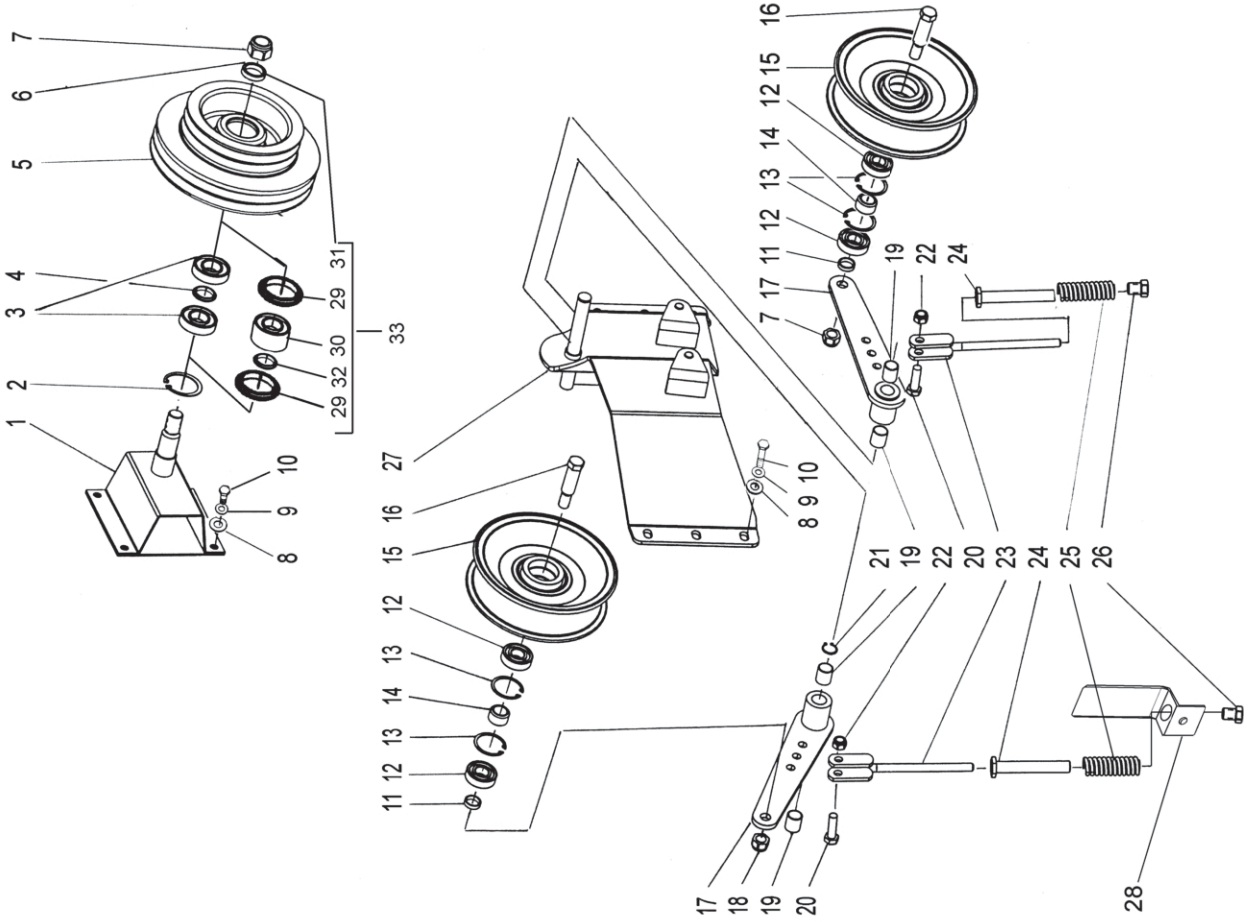

Po	Qty	PartNo	Remark	Socket	Rack	Teline	Stativ
1	1	R697315		Sicherungsring	Circlip	Varmistinrengas	Låsring
2	1	7815248	→	Lager	Bearing	Laakeri	Lager
3	2	0502366	→	Ring	Spacer	Välirengas	Distansring
4	1	R696168	→	Riemenscheibe	Pulley	Hihnapyörä	Remskiva
5	1	R696726	→	Büchse	Spacer bush	Väliholkki	Distansring
6	1	R694900		Mutter	Nut	Mutteri	Förbindning
7	1	6594638		Federscheibe	Spring washer	Jousilaatta	Fjäderbricka
8	7	7414471		Scheibe	Washer	Aluslaatta	Bricka
9	7	7400033		Schraube	Hexagonal screw	Kuusioruuvi	Skruv
10	7	6226167		Büchse	Bush	Holkki	Bussning
11	2	R639144		Lager	Bearing	Laakeri	Lager
12	4	0502364		Sicherungsring	Circlip	Varmistinrengas	Låsring
13	4	7815238		Büchse	Bush	Holkki	Bussning
14	2	R697511		Riemenspanner	Wheel	Kiristyspyörä	Spännrulle
15	2	0660006		Zapfen	Pin	Tappi	Tapp
16	2	R697457		Arm	Arm	Varsi	Arm
17	2	R697459		Mutter	Nut	Mutteri	Förbindning
18	2	6594438		Büchse	Bush	Holkki	Bussning
19	4	0552076		Schraube	Hexagonal screw	Kuusioruuvi	Skruv
20	2	6231780		Sicherungsring	Circlip	Varmistinrengas	Låsring
21	1	7815017		Sich. Mutter	Lock nut	Lukkumutteri	Låsmutter
22	2	6594238		Hebel	Lever	Tanko	Stång
23	2	R663251		Büchse	Bush	Kierreholkki	Bussning
24	2	R663254		Feder	Spring	Jousi	Fjäder
25	2	0415225		Sich. Mutter	Lock nut	Lukkumutteri	Låsmutter
26	2	R699897		Socket	Rack	Teline	Stativ
27	1	R697486		Meter	Meter	Mittari	Mätare
28	2	R709390	→	Büchse	Bush	Holkki	Bussning
29	2	R713675	→	Lager	Bearing	Laakeri	Lager
30	1	0504007	→	Büchse	Bush	Holkki	Bussning
31	1	R713677	→	Büchse	Bush	Holkki	Bussning
32	1	R713676	→	Büchse	Bush	Holkki	Bussning
33	1	R713674	→	Lager kompl.	Bearing assy	Laakeri kp.	Lager kompl.