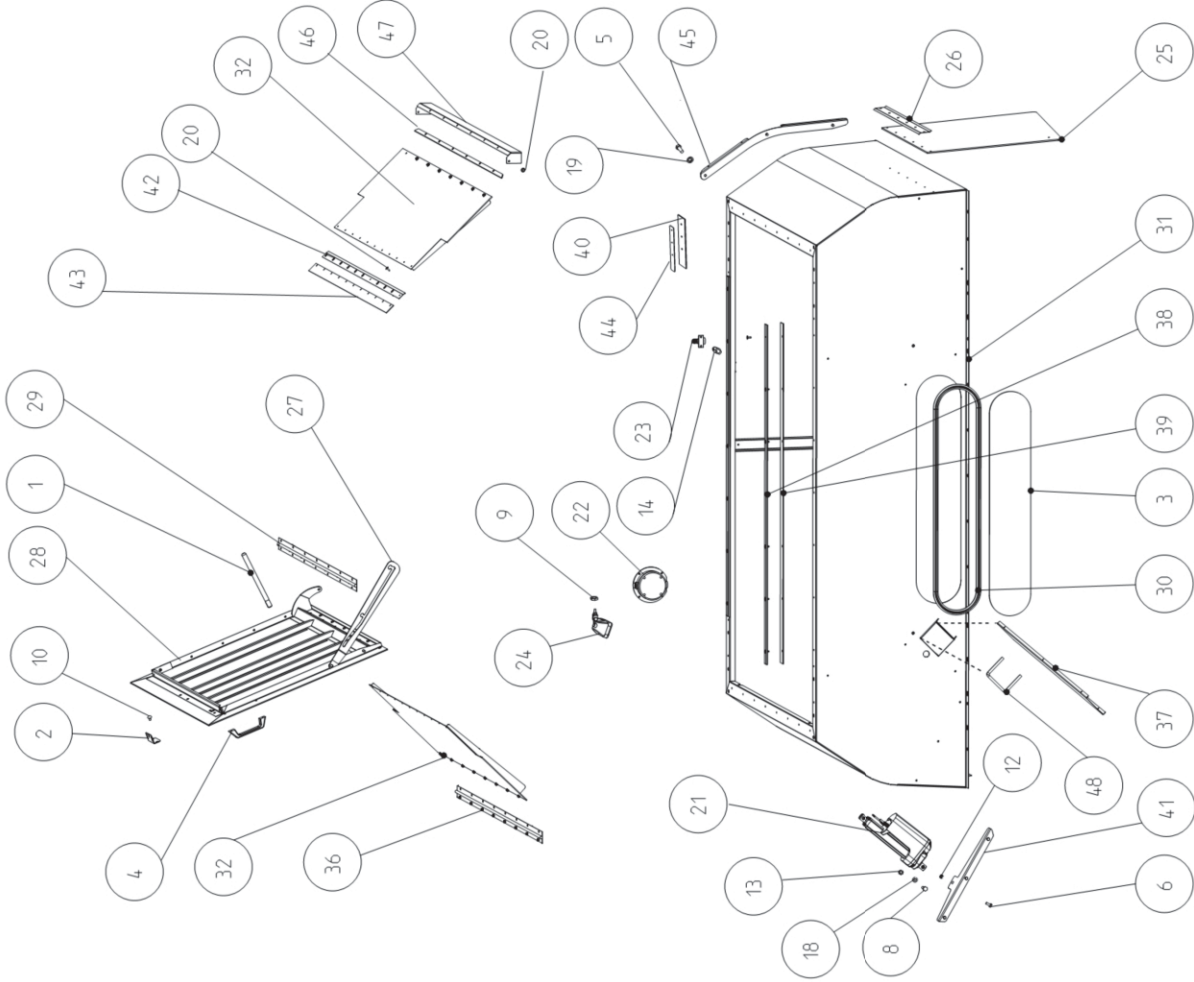

Deckel für Korntank 6,5 m³
Grain tank cover 6,5 m³

Viljasäiliön kansi 6,5 m³
Spannmålst. lock 6,5 m³

Remark

Po Qty PartNo

13DBB

1	1	0400523	Gasfeder	Gaspring	Kaasujoosi	Gasfjäder
2	1	0450459	Schloss	Lock	Lukko	Lås
3	1	0868271	Glas	Glass	Lasi	Glas
4	1	0871049	Grift	Handle	Kahva	Handtag
5	3	6220860	Schraube	Hexagonal screw	Kuusioruuvi	Skruv
6	1	6221267	Schraube	Hexagonal screw	Kuusioruuvi	Skruv
8	4	6226977	Schraube	Hexagonal screw	Kuusioruuvi	Skruv
9	2	6506234	Mutter	Nut	Mutteri	Förbindning
10	2	6758344	Sich.Schraube	Lock screw	Lukkoruuvi	Låsskruv
12	1	6594048	Sich. Mutter	Lock nut	Lukkomutteri	Låsmutter
13	4	6594148	Sich. Mutter	Lock nut	Lukkomutteri	Låsmutter
14	2	6597534	Nietmutter	Rivet nut	Niittimutteri	Niitmutter
18	4	7400033	Scheibe	Washer	Aluslaatta	Bricka
19	3	7414469	Federscheibe	Spring washer	Jousilaatta	Fjäderbricka
20	55	7659074	Niete	Rivet	Niitti	Nit
21	2	8031939	Motor	Motor	Moottori	Motor
22	1	8033691	Schalter	Switch	Kytikin	Brytare
23	1	8063236	Schalter	Switch	Kytikin	Brytare
24	1	8080025	Arb.Scheinw.	Search light	Työvalo	Arbetslamppa
25	1	0633857	Gummi	Rubber	Peitekumi	Gummi
26	1	R699400	Leiste	List	Lista	List
27	1	R701093	Hebel	Rod	Tanko	Stång
28	1	R707710	Deckel	Cover	Kansi	Lock
29	1	R707715	Scharnier	Hinge	Sarana	Gångjärn
30	1	R711281	Klemmprofil	Seal	Lasilista	Tätningslist
31	1	R711652	Deckel	Cover	Kansi	Lock
32	2	R711658	Blech	Side	Sivu	Sida
36	2	R711716	Scharnier	Hinge	Sarana	Gångjärn
37	1	R712055	Deckel	Cover	Kansi	Lock
38	2	R712057	Halter	Fastening	Kiinnityslevy	Fäste
39	2	R712058	Dichtung	Packing	Tiiviste	Tätning
40	4	R712060	Dichtung	Packing	Tiiviste	Tätning
41	1	R712062	Stützscheibe	Support plate	Tukilevy	Stödplåt
42	2	R712076	Halter	Fastening	Kiinnityslevy	Fäste
43	2	R712078	Dichtung	Packing	Tiiviste	Tätning
44	4	R712080	Blech	Plate	Levy	Plåt
45	1	R712327	Leiste	Fixing list	Kiinnityslista	Fästlist
46	2	R712902	Leiste	Fixing list	Kiinnityslista	Fästlist
47	2	R712901	Dichtung	Packing	Tiiviste	Tätning
48	2	R712088	Dichtung	Sealing	Reunanauha	Tätning