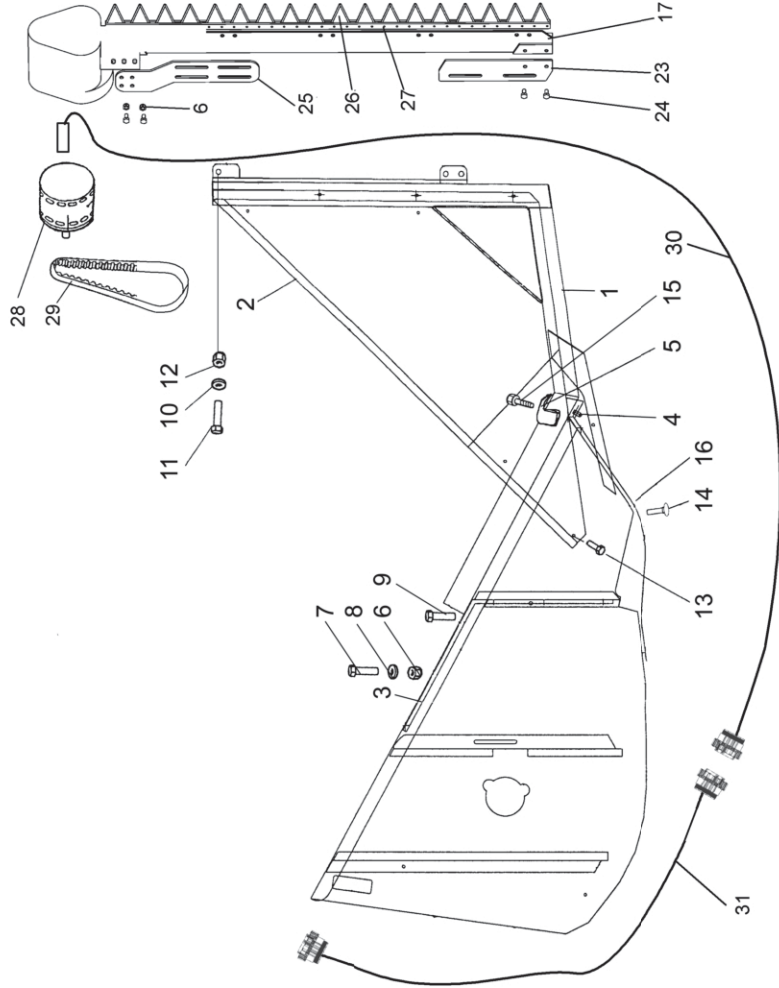

Po	Qty	PartNo	Remark	Holder	Canntatin	Hällare
1	1	R703185		Halter	Kannatin	Hällare
2	1	R693516		Führungsblech	Ohjainlevy	Styrplåt
3	1	R693522		Stützscheibe	Tukilevy	Stöcplåt
4	1	R693507		Klemme	Kiristin	Slangklämma
5	1	R693508		Klemme	Kiristin	Slangklämma
6	28	6594148		Sich. Mutter	Lukkomutteri	Låsmutter
7	7	6226367		Schraube	Ruuvi	Skruv
8	24	7400033		Scheibe	Aluslaatta	Bricka
9	4	6226567		Schraube	Ruuvi	Skruv
10	9	7400030		Scheibe	Aluslaatta	Bricka
11	4	6212877		Schraube	Ruuvi	Skruv
12	5	6593838		Sich. Mutter	Lukkomutteri	Låsmutter
13	1	6210667		Schraube	Ruuvi	Skruv
14	9	6763544		Sich.Schraube	Lukkoruuvi	Låsskruv
15	2	6228977		Schraube	Ruuvi	Skruv
16	1	R693518		Stützscheibe	Tukilevy	Stöcplåt
17	1	0493091	Mörtl	Vertikal Messer, rechts	Vertical knife, RH	Pystyterä, oikea
23	1	R705236		Halter	Kiinnike	Fäste
24	1	6226167		Schraube	Ruuvi	Skruv
25	1	R705235		Halter	Kiinnike	Fäste
26	36	0493093		Messerklinge	Terälappu	Knivblad
27	72	0493094		Niete	Niitti	Nit
28	1	0493096		Motor	Moottori	Motor
29	1	0493095		Riemen	Hihna	Rem
30	1	9705289		Kabel mont.	Johdin kp	Kabel kompl.
31	1	9705290		Kabel mont.	Johdin kp	Kabel kompl.