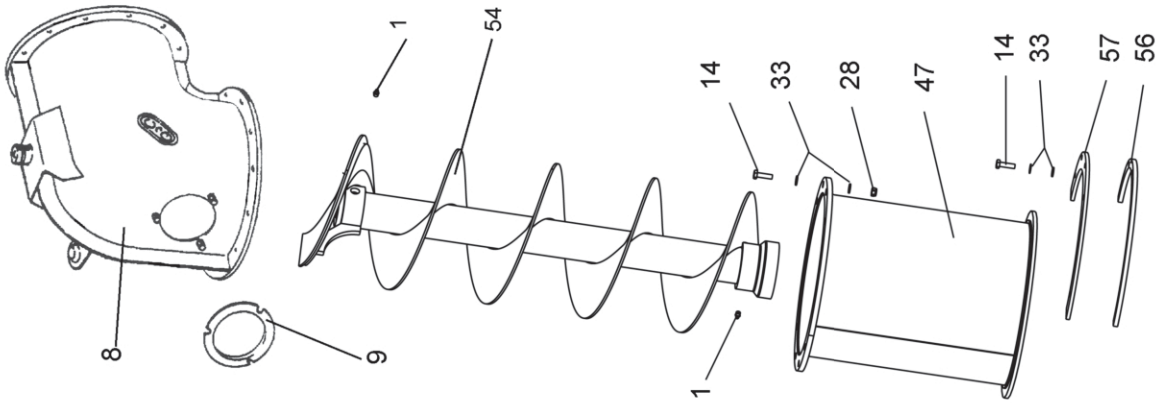

Entleerung, Antrieb
Grain tank drive, vertical auger