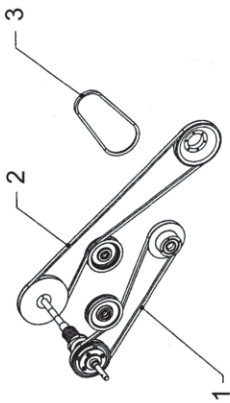

Riemen rechts
Belts RH

Hihnat oikea
Remmar höger

21AB

Po	Qty	PartNo	Remark	Riemen	Belt	Hihna	Rem
1	1	0614218		Riemen	Belt	Hihna	Rem
2	1	0614246		Keilriemen	V-belt	Kiilahiha	Kilrem
3	1	0613104	AC	Riemen	Belt	Hihna	Rem
4	1	0657116		Kette	Chain	Ketju	Kedja
5	1	0615139		Riemen	Belt	Hihna	Rem
6	1	0657110		Kette 2-Zeile	Chain,2-row	Ketju,2-riv	Kedja,2-rad
7	1	0619190	600-1300	Variatorriemen	Variator-belt	Muutinhahna	Variatorrem
7	1	0619191	400-1150	Variatorriemen	Variator-belt	Muutinhahna	Variatorrem
8	1	0619071		Riemen	Belt	Hihna	Rem
9	1	0619181		Riemen	Belt	Hihna	Rem