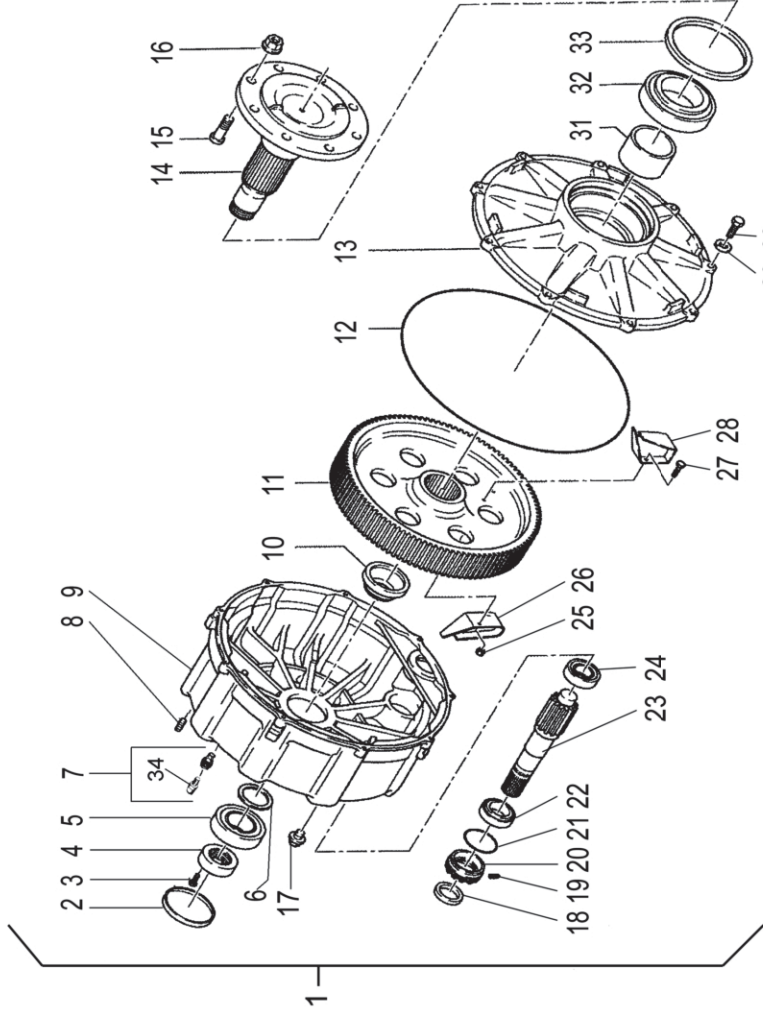

Po	Qty	PartNo	Remark	Nabe	Hub	Napa	Nav
1	2	0424306		Deckel	Cover	Kansi	Lock
2	2	0482331		Schraube	Hexagonal screw	Kuusioruuvi	Skruv
3	2	6221467		Flansch	Flange	Laippa	Fläns
4	2	0482332		Lager	Bearing	Laakeri	Lager
5	2	0482303		Scheibe	Washer	Väillevy	Mellanbricka
6	2	0482304		Entlüfter kompl.	Breather as.	Huohotin kp.	Luftventil comp.
7	2	0482305		Stopfen	Plug	Tulppa	Plugg
8	2	0482306		Gehäuse	Housing	Kotelo	Hus
9	2	0482307		Büchse	Spacer bush	Väilholkki	Distansring
10	2	0482308		Zahnrad	Gear	Hammaspyörä	Kuggghjul
11	2	0482310		O-ring	O-ring	O-rengas	O-ring
12	2	0482311		Deckel	Cover	Kansi	Lock
13	2	0482312		Welle	Shaft	Akseli	Axel
14	2	0482313		Schraube	Screw	Ruuvi	Skruv
15	16	0482314		Mutter	Nut	Mutteri	Förbindning
16	16	0482315		Magn.Stopfen	Magnet plug	Magn.tulppa	Magnetpropp
17	2	0482316		Dichtung	Seal ring	Tiivisterengas	Tättningsring
18	2	0482317		Zapfen	Pin	Tappi	Tapp
19	2	0482318		Stopfen	Plug	Tulppa	Plugg
20	2	0482319		O-ring	O-ring	O-rengas	O-ring
21	2	0482320		Lager	Bearing	Laakeri	Lager
22	2	0482321		Welle	Shaft	Akseli	Axel
23	2	0482322		Lager	Bearing	Laakeri	Lager
24	2	0482323		Mutter	Nut	Mutteri	Förbindning
25	2	0482324		Blech	Plate	Levy	Plåt
26	2	0482324		Schraube	Hexagonal screw	Kuusioruuvi	Skruv
27	4	6221667		Blech	Plate	Levy	Plåt
28	2	0482325		Federscheibe	Spring washer	Jousilaatta	Fjäderbricka
29	18	7414471		Schraube	Hexagonal screw	Kuusioruuvi	Skruv
30	18	6231567		Büchse	Bush	Holkki	Bussning
31	2	0482326		Lager	Bearing	Laakeri	Lager
32	2	0482327		Dichtung	Seal ring	Tiivisterengas	Tättningsring
33	2	0482328		Entlüfter	Breather	Huohotin	Luftventil
34	1	0482619