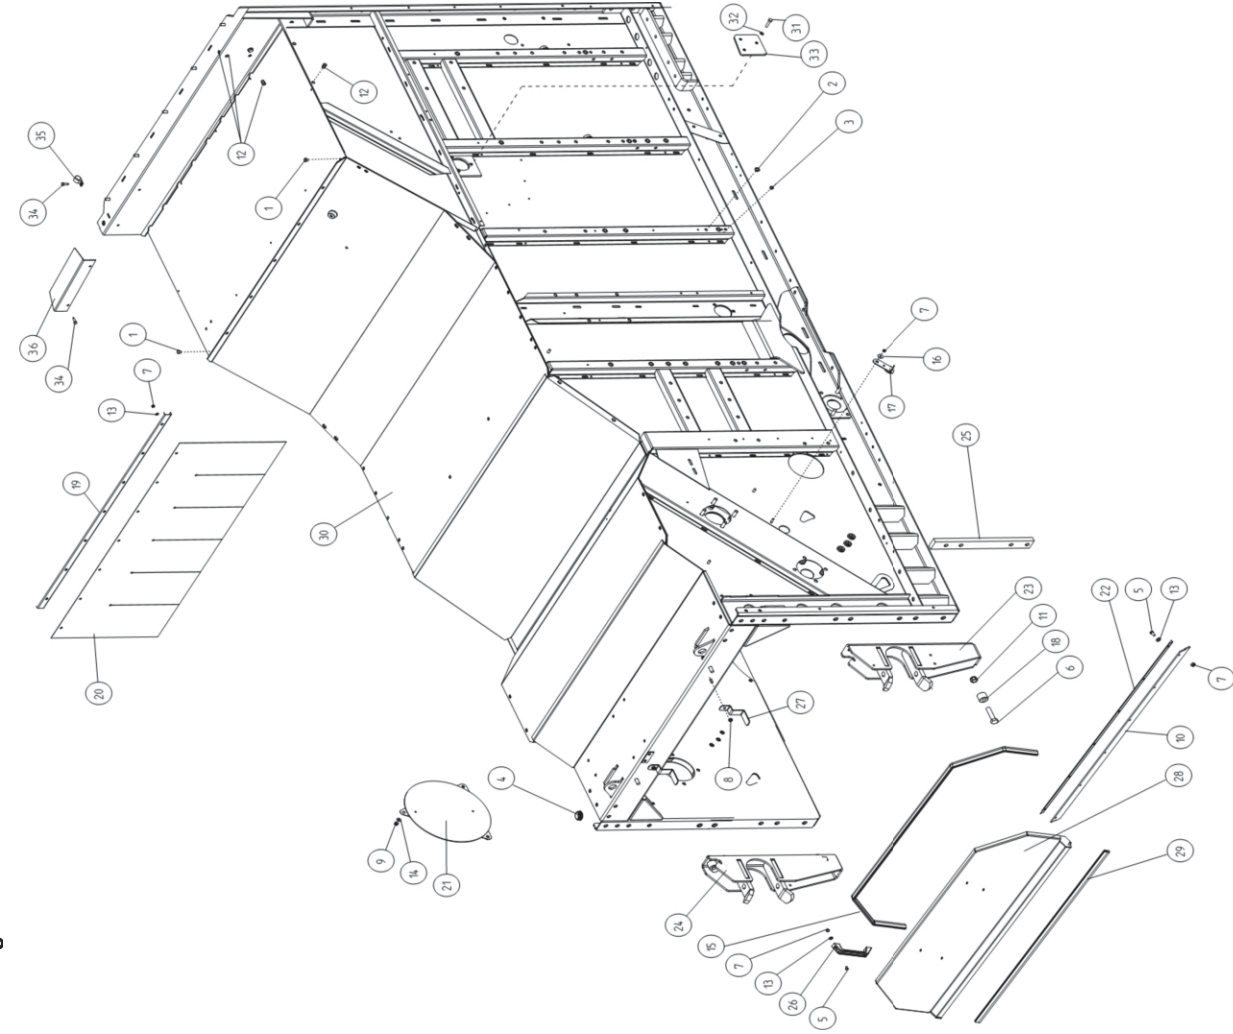

1	2	0839216	Stopfen	Plug	Tulppa	Plug
2	26	0839230	Stopfen	Plug	Tulppa	Plug
3	4	0839231	Stopfen	Plug	Tulppa	Plug
4	2	0839238	Stopfen	Plug	Tulppa	Plugg
5	10	6211467	Schraube	Hexagonal screw	Kuusioruuvi	Skruv
6	10	6242560	Schraube	Screw	Ruuvi	Skruv
7	9	6593838	Sich. Mutter	Lock nut	Lukkomutteri	Låsmutter
8	2	6594038	Sich. Mutter	Lock nut	Lukkomutteri	Låsmutter
9	3	6594048	Sich. Mutter	Lock nut	Lukkomutteri	Låsmutter
10	1	R697667	Dichtung	Packing	Tiiviste	Tätning
11	2	6594438	Mutter	Nut	Mutteri	Förbindning
12	5	6598234	Niitmutter	Rivet nut	Niitmutteri	Nitmutter
13	7	7400030	Scheibe	Washer	Aluslaatta	Bricka
14	3	7400032	Scheibe	Washer	Aluslaatta	Bricka
15	1	R697666	Dichtung	Packing	Tiiviste	Tätning
16	2	7414055	Scheibe	Washer	Aluslaatta	Bricka
17	2	R667825	Deckel	Door	Luukku	Lucka
18	10	R695122	Büchse	Bush	Holkki	Bussning
19	1	R696465	Leiste	List	List	List
20	1	R696466	Spritztuch	Splash guard	Roiskekurni	Stänkskydd
21	1	R696467	Deckel	Door	Luukku	Lucka
22	1	R697668	Leiste	List	List	List
23	1	R696824	Gabel,links	Fork,left	Haarukka,vas	Gaffel,vä
24	1	R696825	Gabel,rechts	Fork,right	Haarukka,oik	Gaffel,hö
25	2	R696831	Blech	Plate	Levy	Plåt
26	2	0871049	Griff	Handle	Kahva	Handtag
27	2	R697678	Klemme	Clamp	Kiristin	Slangklämma
28	1	R697661	Deckel	Door	Luukku	Lucka
29	1	R697669	Dichtung	Packing	Tiiviste	Tätning
30	1	R709302	Gehäuse	Housing	Vaippa	Mantel
31	3	6225367	Schraube	Screw	Ruuvi	Skruv
32	3	7400033	Scheibe	Washer	Aluslaatta	Bricka
33	1	R708260	Blech	Cover plate	Peitelevy	Täckplåt
34	2	7268907	Blechschaube	Plate screw	Levyruuvi	Plåtskruv
35	3	0629093	Halter	Holder	Kannatin	Hällare
36	1	R713704	Dechleiste	Covering strip	Peitelista	Täcklist