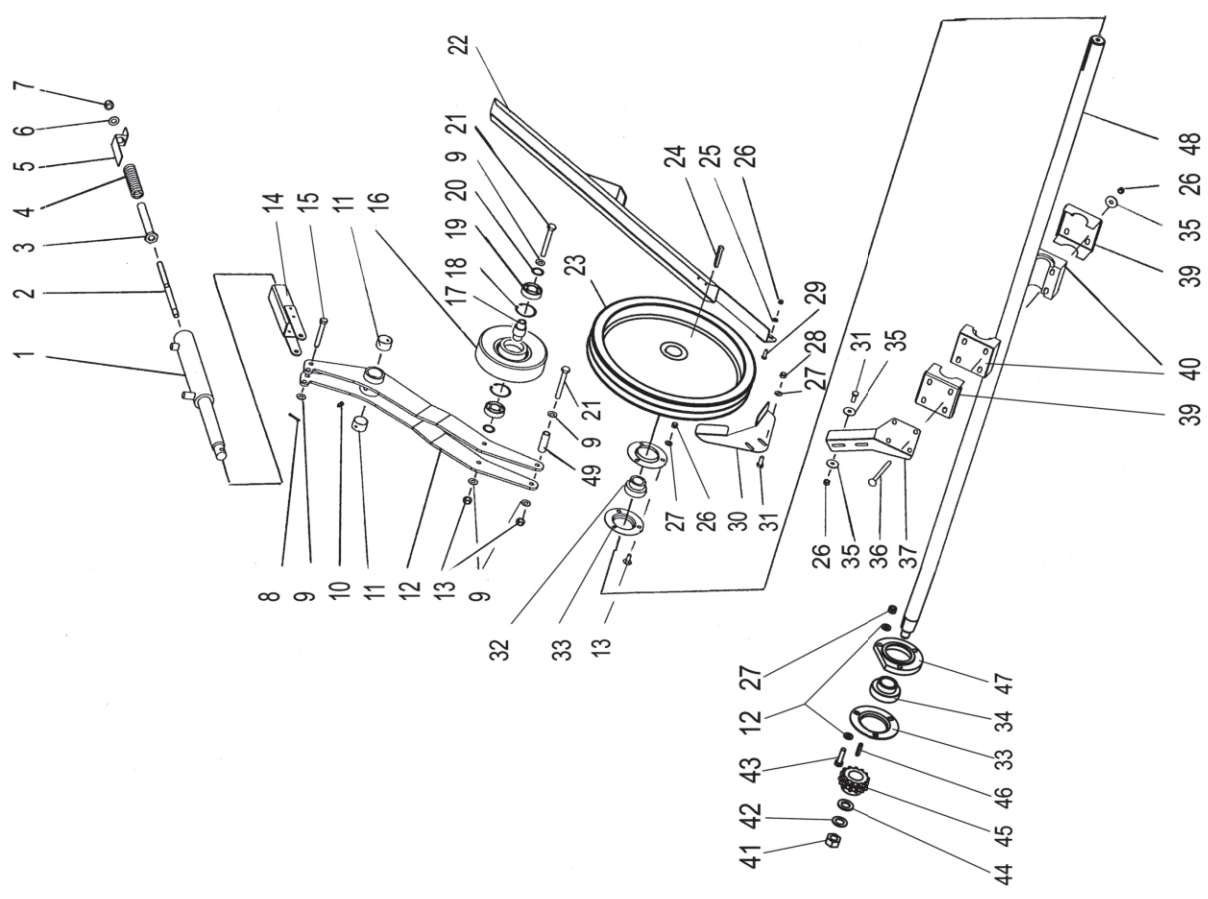

Po	Qty	PartNo	Remark	Zylinder	Cylinder	Sylinteri	Cylinder
1	1	0424365		Hebel	Rod	Tanko	Stång
2	1	R697219		Büchse	Bush	Kierreholkki	Bussning
3	1	R663254		Feder	Spring	Jousi	Fjäder
4	1	0415261		Meter	Meter	Mittari	Mätare
5	1	R699089		Scheibe	Washer	Aluslaatta	Bricka
6	1	7400034		Sich. Mutter	Lock nut	Lukkomutteri	Låsmutter
7	1	6594238		Zapfen	Pin	Tappi	Tapp
8	1	7812152		Scheibe	Washer	Aluslaatta	Bricka
9	4	7400033		Nippel	Nipple	Nippa	Smörjnippel
10	1	0252420		Büchse	Bush	Holkki	Bussning
11	2	0553073		Hebel	Lever	Vipu	Spak
12	1	R697206		Sich. Mutter	Lock nut	Lukkomutteri	Låsmutter
13	2	6594148		Anschlag	Limiter	Rajoitin	Stoppare
14	1	R697198		Zapfen	Pin	Tappi	Tapp
15	1	R697161		Riemenstrammer	Wheel	Kiiristyspyörä	Spännrulle
16	1	0660005		Welle	Shaft	Akseli	Axel
17	1	R697221		Sicherungsring	Circlip	Varmistinrennas	Låsring
18	2	7815238		Lager	Bearing	Laakeri	Lager
19	2	0502364		Büchse	Bush	Holkki	Bussning
20	2	R697223		Schraube	Screw	Ruuvi	Skruv
21	2	6228577		Stützscheibe	Support plate	Tukilevy	Stöcplåt
22	1	R696764		Riemenscheibe	Pulley	Hihnapyörä	Remskiva
23	1	R700236		Nasenkeil	Gip key	Hokkakiilla	Hakki
24	1	7712112		Scheibe	Washer	Aluslaatta	Bricka
25	1	7400030		Sich. Mutter	Lock nut	Lukkomutteri	Låsmutter
26	10	6594148		Scheibe	Washer	Aluslaatta	Bricka
27	10	7400033		Sich. Mutter	Lock nut	Lukkomutteri	Låsmutter
28	2	6594038		Schraube	Hexagonal screw	Kuusioruuvi	Skruv
29	1	6211467		Stütze	Support	Tuki	Stöd
30	1	R697172		Schraube	Hexagonal screw	Kuusioruuvi	Skruv
31	2	6221267		Lager	Bearing	Laakeri	Lager
32	1	0511335		Flansch	Flange	Laippa	Fläns
33	3	0569323		Lager	Bearing	Laakeri	Lager
34	1	0511363		Scheibe	Washer	Aluslaatta	Bricka
35	4	7414057		Sich. Schraube	Lock screw	Lukkoruuvi	Låsskruv
36	4	6761544		Halter	Holder	Kannatin	Hällare
37	1	R696371		Lagerkappe	Bearing cup	Laakerikuppi	Lagerhus
39	2	R696282		Lager	Bearing	Puulaakeri	Trålager
40	2	R696257		Mutter	Nut	Mutteri	Förbindning
41	1	6507231		Scheibe	Washer	Aluslaatta	Bricka
42	1	7400038		Schraube	Hexagonal screw	Kuusioruuvi	Skruv
43	3	6226977		Federscheibe	Spring washer	Jousilaatta	Fjäderbricka
44	1	7414481		Kettenrad	Sprocket	Keijupyörä	Kedjehjul
45	1	0660075		Keil	Key	Kiila	Kil
46	1	7717158