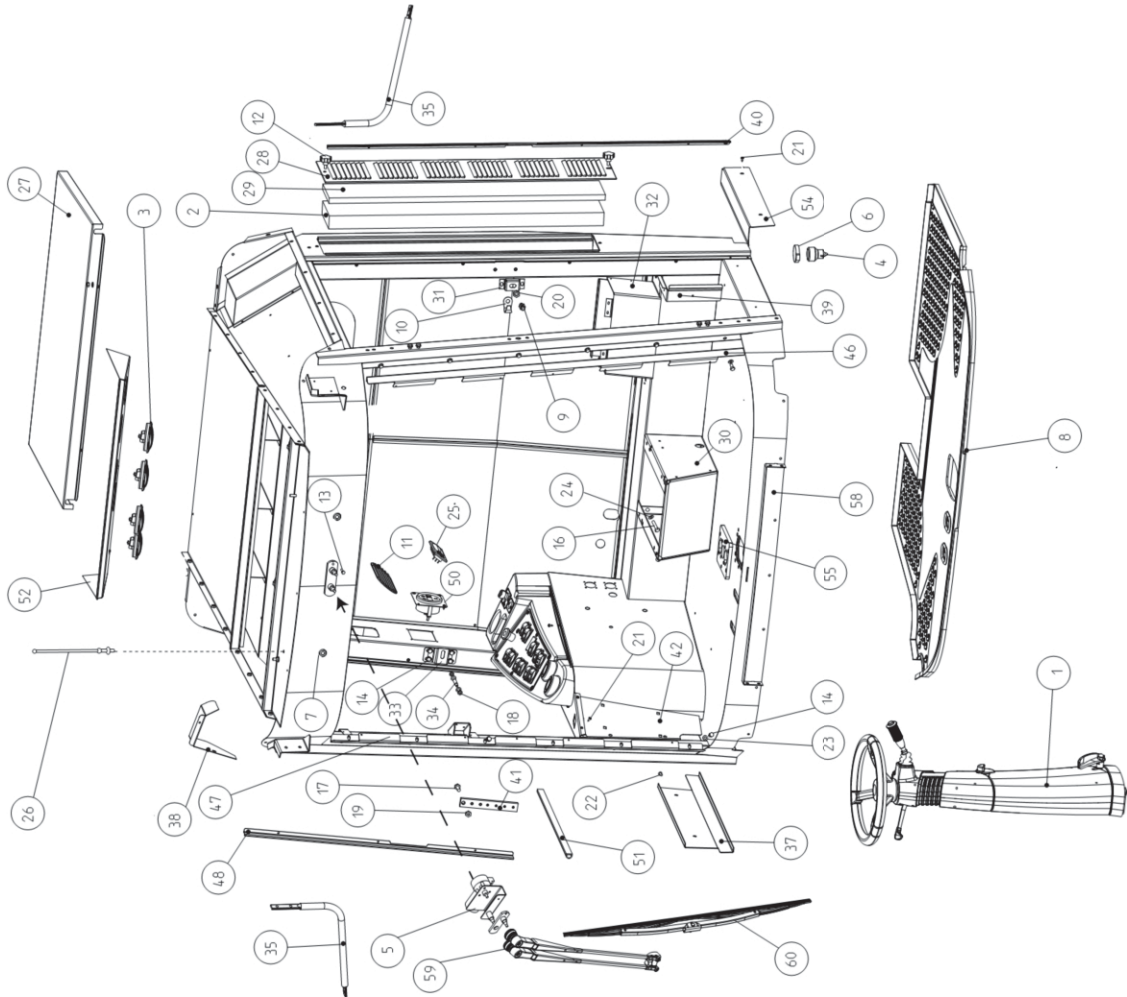

Po	Qty	PartNo	Remark	Swedish	English
1	1	0424476		Lenkrad	Steering wheel
2	1	0492348		Lufffilter	Air filter
3	6	0492439		Sprinkler	Ilmansuodatin
4	1	0493727		Ventil	Ilmasuutin
5	1	0498855	→ 700598	Gestänge+motor	Leverage+motor
6	1	0629060		Klemme	Vivusto+moott. Stånggång+motor
7	2	0633666		Gummi	Kiristin
8	1	0633900		Isolator	Läpivientikummi
9	1	0871017		Gegenstück	Vastakappale
10	1	0871018		Schutz	Suojalevy
11	1	0871019		Ventil	Venttiili
12	2	0871053		Knopf	Nuppi
13	1	6211467		Schraube	Hexagonal screw
14	16	6220867		Schraube	Hexagonal screw
15	8	6221267		Schraube	Hexagonal screw
16	8	6226167		Schraube	Hexagonal screw
17	1	6226567		Schraube	Hexagonal screw
18	6	6506234		Mutter	Mutteri
19	1	6506431		Mutter	Mutteri
20	1	6548514		Mutter	Mutteri
21	21	7266309		Blechschrabe	Levyruuvi
22	2	7268107		Blechschrabe	Levyruuvi
23	30	7400032		Scheibe	Aluslaatta
24	8	7400033		Scheibe	Aluslaatta
25	1	8080038		Scheinwerfer	Sisävalo
26	1	0480335		Antenne	Antenni
27	1	R698338		Deckel	Luukku
28	1	R698716		Deckel	Kansi
29	1	0665005		Filter	Suodatin, ulompi
30	1	R699007		Sockel	Jalusta
31	1	R699020		Gegenstück	Vastakappale
32	1	R699044		Sockel	Jalusta
33	1	R699050		Halter	Kiinnitin
34	1	R699101		Zapfen	Tappi
35	2	R699123		Stütze	Tuki
37	1	R700430		Blech, rechts	Cover plate, RH
38	1	R700590		Blech	Peitelevy, oik.
39	1	R700947		Winkel	Peitelevy
40	1	R702193		Leiste	Turn
41	1	R707093		Blech, erdung	Plate grounding
42	1	R708547		Blech	Fylling
46	1	R709299		Leiste	Lista
47	1	R709300		Leiste	Lista
48	1	R709351		Leiste	Lista
50	1	R709415		Meter	Mittari