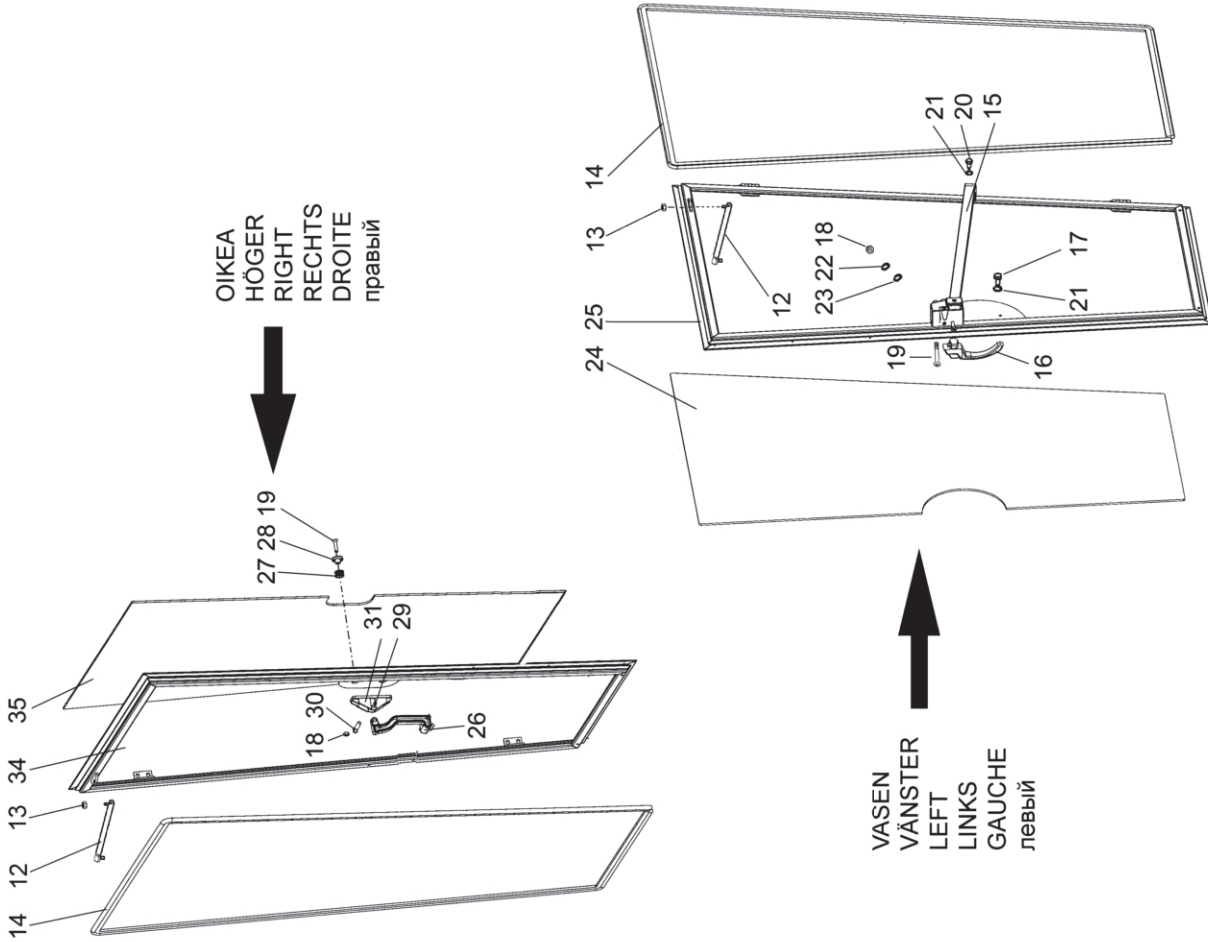

Tür  
Doors

Ovet  
Dörrar

14ED

Remark

Po Qty PartNo

Po	Qty	PartNo	Remark	Gasfeder	Gaspring	Kaasujuusi	Gasfjäder
12	2	0400522		Sich. Mutter	Lock nut	Lukkomutteri	Låsmutter
13	2	6594048		Dichtung	Packing	Tiiviste	Tätning
14	2	0450343		Schloss, links	Lock, LH	Lukko, vas.	Lås, vänster
15	1	0871016		Griff	Handle	Kahva	Handtag
16	1	0871046		Schraube	Hexagonal screw	Kuusioruuvi	Skruv
17	1	6210667		Mutter	Nut	Mutteri	Förbindning
18	4	6506234		Schraube	Screw	Ruuvi	Skruv
19	4	7040626		Blechschaube	Plate screw	Levyruuvi	Plåtskruv
20	1	7268607		Scheibe	Washer	Aluslaatta	Bricka
21	2	7400030		Scheibe	Washer	Aluslaatta	Bricka
22	2	7400032		Federscheibe	Spring washer	Jousilaatta	Fjäderbricka
23	2	7414469		Glas, links	Glass, left	Lasi, vasen	Glas, vänster
24	1	0868281		Tür, links	Door, left	Ovi, vasen	Dör, vänster
25	1	R698739		Griff	Handle	Kahva	Handtag
26	1	0871063		Durchführung	Inlet	Läpivienti	Genomföring
27	2	0871064		Ring	Spacer	Välirengas	Distansring
28	2	0871065		Sicherungsring	Circlip	Varmistinrengas	Låsring
29	1	0871066		Zapfen	Pin	Tappi	Tapp
30	1	0871067		Halter	Fastening	Kiinnityslevy	Fäste
31	1	0871068		Tür, rechts	Door, right	Ovi, oikea	Dör, höger
34	1	R709033		Glas, rechts	Glass, right	Lasi, oikea	Glas, höger
35	1	0868283					