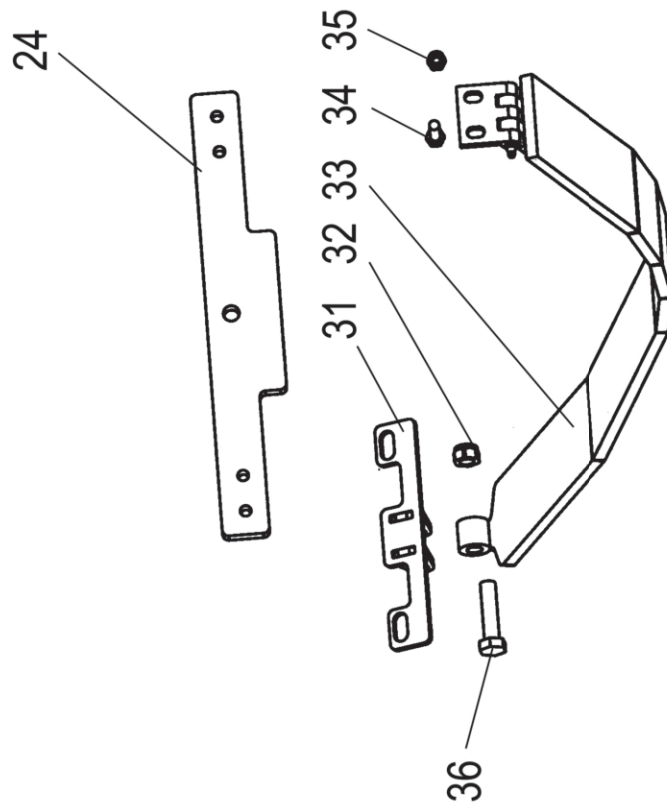

Po	Qty	PartNo	Remark
24	2	R702088	Blech
31	4	R697681	Blech
32	4	6594238	Sich. Mutter
33	4	R702090	Blech
34	8	6221460	Schraube
35	8	6594038	Sich. Mutter
36	4	6232177	Schraube