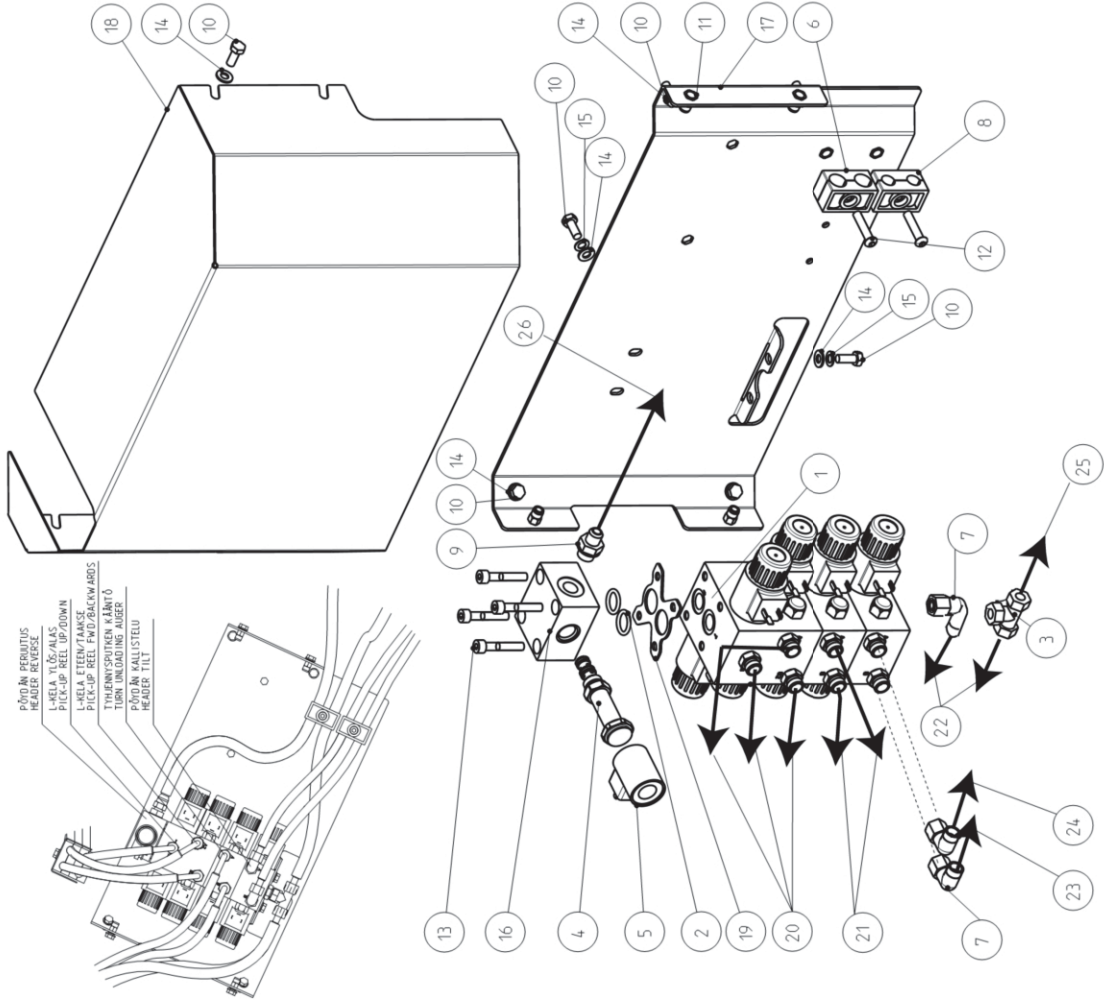

Ventil
Directional valve

Suuntaventtiili
Ventil

Remark

Po Qty PartNo

Po	Qty	PartNo	Remark	Po	Qty	PartNo	Remark
1	1	0492251	Ventil	1	1	0492251	Ventil
2	2	0499504	O-ring	2	2	0499504	O-ring
3	1	0499609	T-Verschraubung	3	1	0499609	T-förbindning
4	1	0499622	Valve	4	1	0499622	Ventil
5	1	0499623	Bobbin	5	1	0499623	Spole
6	1	0499626	Holder	6	1	0499626	Fäste
7	3	0499633	Verschraubung	7	3	0499633	Förbindning
8	1	0499727	Holder	8	1	0499727	Fäste
9	1	0629355	Verschraubung	9	1	0629355	Förbindning
10	12	6221267	Schraube	10	12	6221267	Skruv
11	6	6598234	Nietmutter	11	6	6598234	Nitmutter
12	2	7002370	Schraube	12	2	7002370	Skruv
13	4	7002431	Schraube	13	4	7002431	Skruv
14	12	7400032	Scheibe	14	12	7400032	Bricka
15	4	7414469	Federscheibe	15	4	7414469	Fjäderbricka
16	1	R708817	Ventil	16	1	R708817	Ventil
17	1	R711447	Socket	17	1	R711447	Stativ
18	1	R712407	Schutz	18	1	R712407	Skydd
19	1	R712418	Blech	19	1	R712418	Plåt
20	3	0620453	Druckschlauch	20	3	0620453	Tryckslang
21	2	0620457	Druckschlauch	21	2	0620457	Tryckslang
22	2	0620458	Druckschlauch	22	2	0620458	Tryckslang
23	1	0620456	Druckschlauch	23	1	0620456	Tryckslang
24	1	0620455	Druckschlauch	24	1	0620455	Tryckslang
25	1	0620454	Druckschlauch	25	1	0620454	Tryckslang
26	1	0620878	Druckschlauch	26	1	0620878	Tryckslang