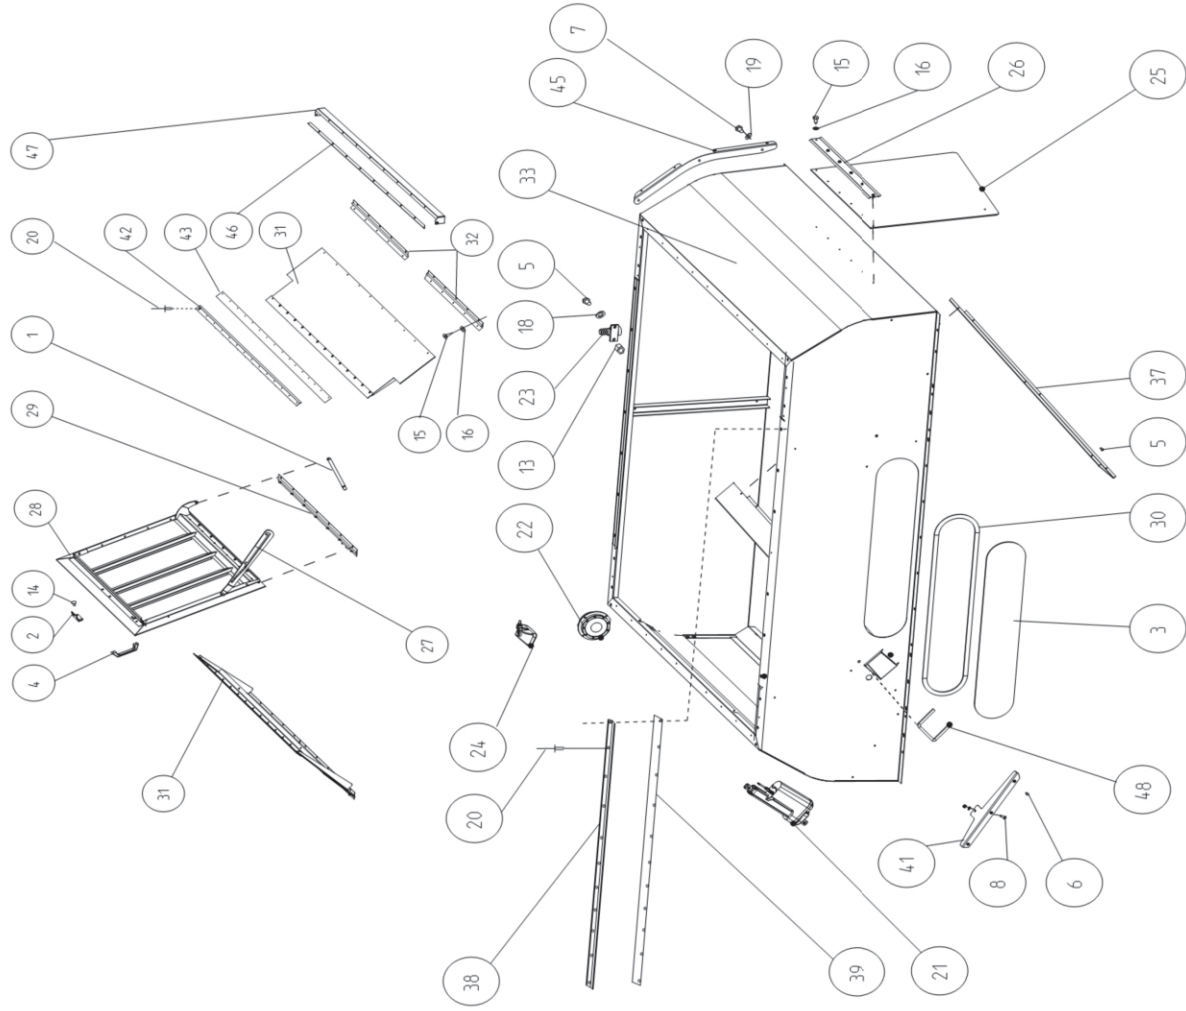

Deckel für Korntank 8,1 m³
Grain tank cover 8,1 m³

Viljasäiliön kansi 8,1 m³
Spannmålst. lock 8,1 m³

Remark

Po Qty PartNo

13DCA

Deckel für Korntank 8,1 m³, 7,6 m³
Grain tank cover 8,1 m³, 7,6 m³

Viljasäiliön kansi 8,1 m³, 7,6 m³
Spannmälst. lock 8,1 m³, 7,6 m³

Remark

Po Qty PartNo

13DD

1	16	6210667	Schraube	Hexagonal screw	Kuusioruuvi	Skruv
2	16	6593838	Sich. Mutter	Lock nut	Lukkomutteri	Låsmutter
3	4	7356047	Halterschraube	Holding screw	Pidätinruuvi	Stoppskruv
4	16	7400030	Scheibe	Washer	Aluslaatta	Bricka
5	4	7815009	Sicherungsring	Circlip	Varmistinrengas	Låsring
6	4	R711676	Rolle	Rolle	Rulla	Roll
7	1	R711720	Blech, links	Plate, left	Levy, vasen	Plåt, vänster
8	1	R711721	Blech, rechts	Plate, right	Levy, oikea	Plåt, höger
9	1	R711723	Blech, links	Plate, left	Levy, vasen	Plåt, vänster
10	1	R711724	Blech, rechts	Plate, right	Levy, oikea	Plåt, höger
11	4	R711732	Büchse	Bush	Holkki	Bussning
12	2	R711733	Socket	Rack	Teline	Stativ
13	2	R711735	Blech	Plate	Levy	Plåt