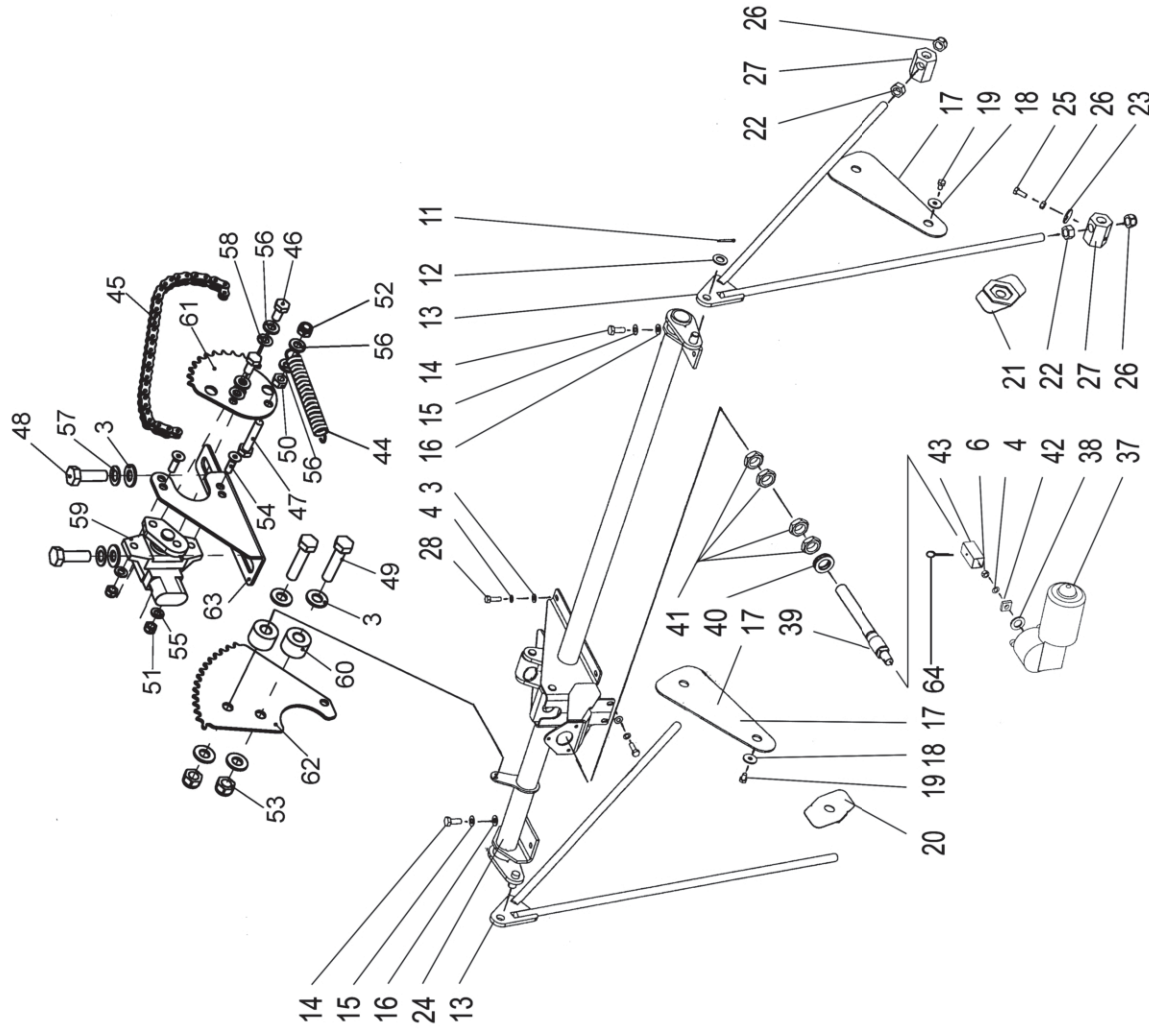

Po	Qty	PartNo	Remark	Scheibe	Washer	Aluslaatta	Bricka
3	10	7400032		Federscheibe	Spring washer	Jousilaatta	Fjäderbricka
4	8	7414469		Mutter	Nut	Mutteri	Förbindning
6	7	6506234		Splint	Split pin	Saksisokka	Saxpinne
11	2	7812160		Scheibe	Washer	Aluslaatta	Bricka
12	2	7400036		Stütze	Support	Tuki	Stöd
13	2	R680538		Schraube	Hexagonal screw	Kuusioruuvi	Skruv
14	4	6226367		Federscheibe	Spring washer	Jousilaatta	Fjäderbricka
15	4	7414471		Scheibe	Washer	Aluslaatta	Bricka
16	4	7400033		Verstell.blech	Adj.plate	Säätölevy	Reglerplåt
17	2	R701311		Scheibe	Washer	Aluslaatta	Bricka
18	2	7412057		Schraube	Screw	Ruuvi	Skruv
19	2	6220467		Dichtung, rechts	Packing, r.	Tiiviste, oik.	Tätning, hö.
20	1	R696287		Dichtung, l.	Packing, l.	Tiiviste, vas.	Tätning, vä.
21	1	R696286		Mutter	Nut	Mutteri	Förbindning
22	4	6507034		Exzenter	Eccentric	Epäkesko	Excenter
23	2	R699393		Welle	Adj. shaft	Säätöakseli	Justeraxel
24	1	R698242		Schraube	Hexagonal screw	Kuusioruuvi	Skruv
25	4	6221267		Mutter	Nut	Mutteri	Förbindning
26	4	6594438		Büchse	Bush	Kannatinholkki	Holk
27	4	R680544		Schraube	Hexagonal screw	Kuusioruuvi	Skruv
28	6	6221467		Motor	Motor	Moottori	Motor
37	1	R707134		Scheibe	Washer	Aluslaatta	Bricka
38	1	7400036		Schraube	Adj. screw	Säätöruuvi	Justerskruv
39	1	R698246		Lager	Bearing	Laakeri	Lager
40	1	0505006		Mutter	Nut	Mutteri	Förbindning
41	4	6522130		Mitnehmer	Capstan	Vääntö	Vridmutter
42	1	R669278		Büchse	Bush	Holkki	Bussning
43	1	R697581		Feder	Spring	Jousi	Fjäder
44	1	0415109		Kette	Chain	Keiju	Kedja
45	1	0657010		Schraube	Hexagonal screw	Kuusioruuvi	Skruv
46	2	6210667		Schraube	Screw	Ruuvi	Skruv
47	1	6211877		Schraube	Hexagonal screw	Kuusioruuvi	Skruv
48	2	6221467		Schraube	Screw	Ruuvi	Skruv
49	2	6221867		Mutter	Nut	Mutteri	Förbindning
50	1	6506034		Mutter	Nut	Mutteri	Förbindning
51	2	6593738		Mutter	Nut	Mutteri	Förbindning
52	1	6593838		Sich. Mutter	Lock nut	Lukkomutteri	Låsmutter
53	2	6594038		Sich. Mutter	Lock nut	Lukkomutteri	Låsmutter
54	2	7070603		Schraube	Screw	Ruuvi	Skruv
55	2	7400029		Scheibe	Washer	Aluslaatta	Bricka
56	4	7400030		Scheibe	Washer	Aluslaatta	Bricka
57	2	7412469		Federscheibe	Spring washer	Jousilaatta	Fjäderbricka
58	2	7414465		Federscheibe	Spring washer	Jousilaatta	Fjäderbricka
59	1	8080501		Regelanordnung	Setting device	Säätölaite	Regl.anordn.
60	2	R693391		Büchse	Bush	Holkki	Bussning