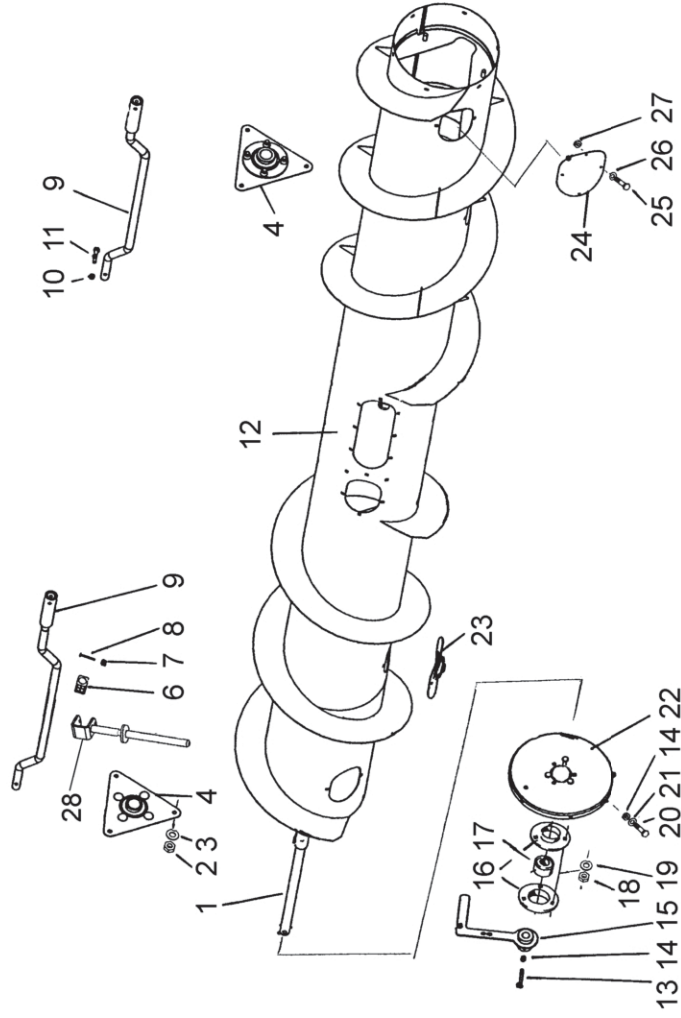

Einzugschnecke 4,8 m
Feeder auger 4,8 m

Syöttöruuvi 4,8 m
Inmatingskruv 4,8 m

11EF

Remark

Po Qty PartNo

Po	Qty	PartNo	Remark
1	1	R698503	
2	6	6506631	
3	6	7400034	
4	2	R698292	
6	2	0552091	
7	2	6593738	
8	2	6754744	
9	2	R698459	
10	2	6594148	
11	2	6227377	
12	1	R698501	
13	1	6223077	
14	13	6594038	
15	1	R697675	
16	2	0569322	
17	1	0511223	
18	3	6594148	
19	3	7400033	
20	12	6220867	
21	12	7400032	
22	1	R698295	
23	2	R698496	
24	4	R698546	
25	24	6210667	
26	24	7414465	
27	24	6561414	
28	2	R706385	

Welle	Shaft	Akseli	Axel
Mutter	Nut	Mutteri	Förbindning
Scheibe	Washer	Aluslaatta	Bricka
Lager kompl.	Bearing assy	Laakeri kp.	Lager kompl.
Lager	Bearing	Laakeri	Lager
Mutter	Nut	Mutteri	Förbindning
Schraube	Screw	Ruuvi	Skruv
Kurbelwelle	Crankshaft	Kampiakseli	Vevoxel
Sich. Mutter	Lock nut	Lukkomutteri	Läsmutter
Schraube	Hexagonal screw	Kuusioruuvi	Skruv
Gehäuse	Housing	Kotelo	Hus
Schraube	Screw	Ruuvi	Skruv
Sich. Mutter	Lock nut	Lukkomutteri	Läsmutter
Hebel	Lever	Vipu	Spak
Flansch	Flange	Laippa	Fläns
Lager	Bearing	Laakeri	Lager
Sich. Mutter	Lock nut	Lukkomutteri	Läsmutter
Scheibe	Washer	Aluslaatta	Bricka
Schraube	Hexagonal screw	Kuusioruuvi	Skruv
Scheibe	Washer	Aluslaatta	Bricka
Flansch	Flange	Laippa	Fläns
Deckel	Door	Luukku	Lucka
Blech	Cover plate	Peitelevy	Täckplät
Schraube	Hexagonal screw	Kuusioruuvi	Skruv
Federscheibe	Spring washer	Jousilaatta	Fjäderbricka
Mutter	Nut	Korimutteri	Mutter
Finger	Finger	Sormi	Finger