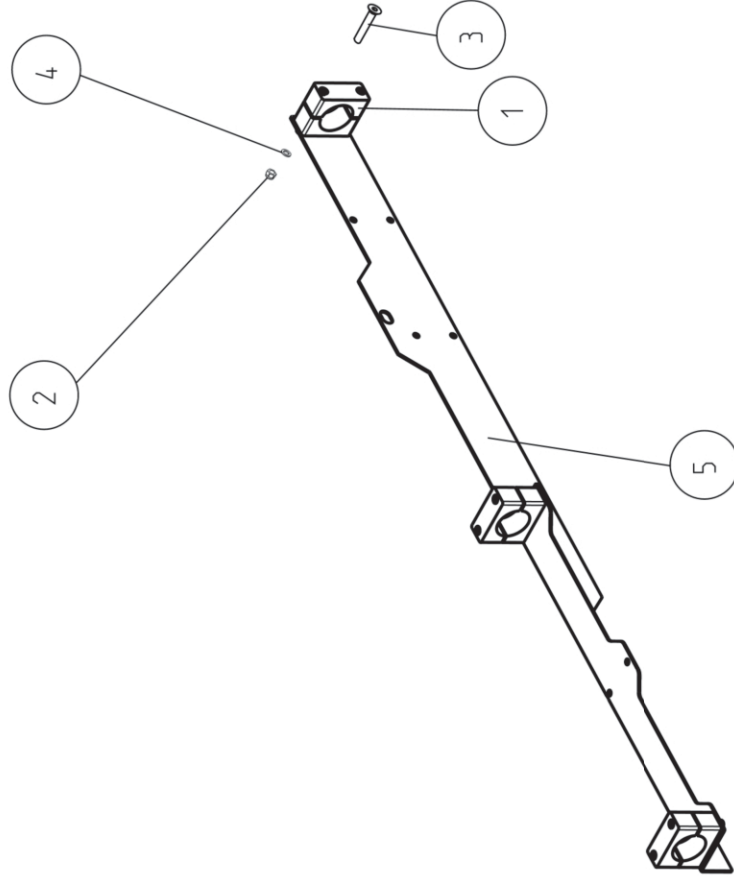

Leiste  
Fixing list

Kiinnityslista  
Fästlist

Remark

Po Qty PartNo

20BA

Po	Qty	PartNo	Remark	Kiinnitin	Fäste
1	3	0499726	Halter	Kiinnitin	Fäste
2	6	6593838	Sich. Mutter	Lukkumutteri	Låsmutter
3	6	7001983	Schraube	Kuusikoloruuvi	Skruv
4	6	7400030	Scheibe	Aluslaatta	Bricka
5	1	R712480	Halter	Kiinnityslevy	Fäste