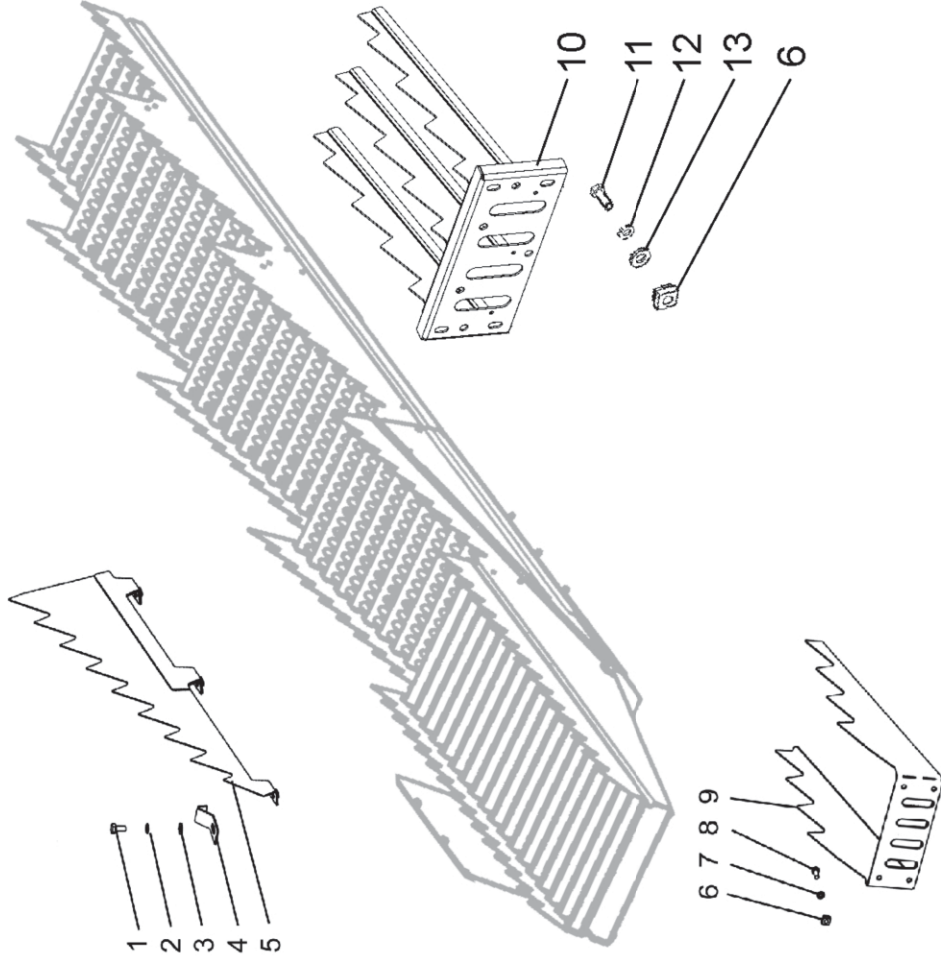

Po	Qty	PartNo	Remark	Po	Qty	PartNo
1	54	6220867	Schraube	Hexagonal screw	Kuusioruuvi	Skruv
2	54	7414469	Federscheibe	Spring washer	Jousilaatta	Fjäderbricka
3	54	7400032	Scheibe	Washer	Aluslaatta	Bricka
4	54	R700770	Sich.stütze	Lock devise	Lukitsin	Låsanordning
5	18	R703320	Blech	Plate	Levy	Plåt
6	40	6561112	Mutter	Nut	Korimutteri	Mutter
7	16	7414221	Blech	Spring washer	Jousialuslaatta	Fjäderbricka
8	16	6210667	Schraube	Hexagonal screw	Kuusioruuvi	Skruv
9	4	R703324	Blech	Plate	Levy	Plåt
10	10	R708269	Blech	Plate	Levy	Plåt
11	40	6211067	Schraube	Hexagonal screw	Kuusioruuvi	Skruv
12	40	7414465	Federscheibe	Spring washer	Jousilaatta	Fjäderbricka
13	40	7400030	Scheibe	Washer	Aluslaatta	Bricka