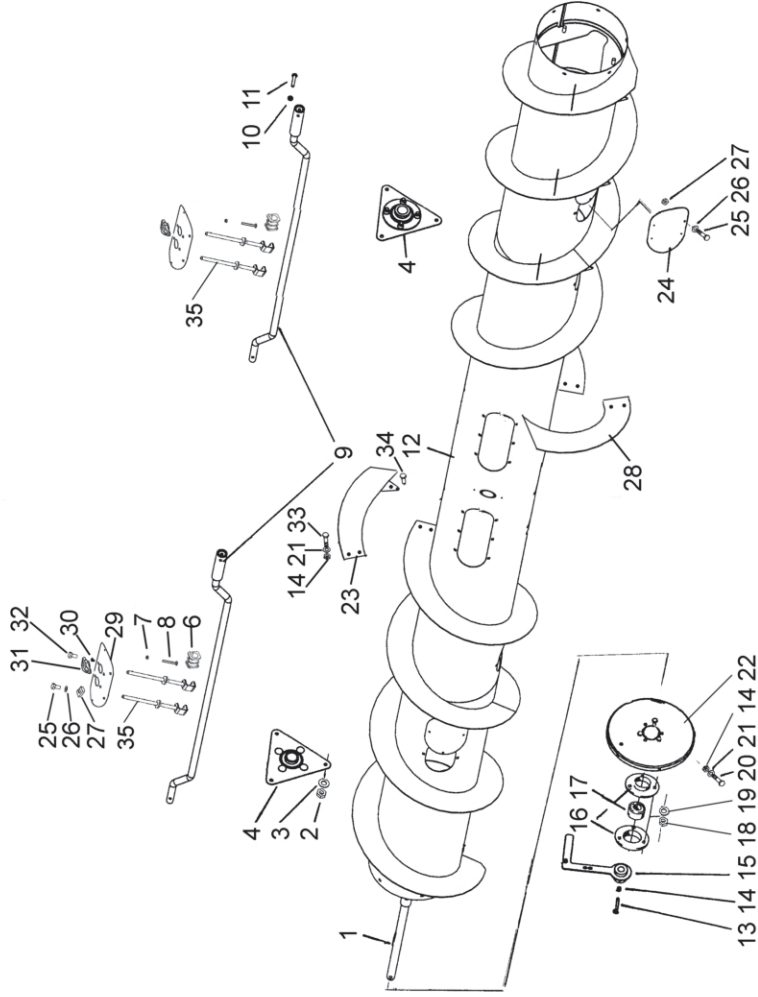

Einzugsschnecke Mittelstück 6,3-6,9m  
Feeder auger middle part 6,3-6,9 m

Syöttöruuvun keskiosa 6,3-6,9 m  
Inmatningsskruvens mitteldel 6,3-6,9

Remark

Po Qty PartNo

11ER

Po Qty PartNo	Remark	Mutter	Nut	Korimutteri	Mutter
1 8 6561414		Mutter	Nut	Korimutteri	Mutter
2 8 6210667		Schraube	Hexagonal screw	Kuusioruuvi	Skruv
3 8 7414465		Federscheibe	Spring washer	Jousilaatta	Fjäderbricka
4 2 R701539		Deckel	Cover	Kansi	Lock
5 28 6211067		Schraube	Hexagonal screw	Kuusioruuvi	Skruv
6 17 0424382		Lager	Bearing	Laakeri	Lager
7 34 6593838		Sich. Mutter	Lock nut	Lukkomutteri	Låsmutter
9 17 6593738		Mutter	Nut	Mutteri	Förbindning
10 17 0552091		Lager	Bearing	Laakeri	Lager
11 17 6754744		Schraube	Screw	Ruuvi	Skruv
12 1 R698285		Kurbel	Crank	Kampi	Vev
13 8 6770244		Sich.Schraube	Lock screw	Lukkoruuvi	Låsskruv
14 14 7400034		Scheibe	Washer	Aluslaatta	Bricka
15 14 6594238		Sich. Mutter	Lock nut	Lukkomutteri	Låsmutter
16 2 R698293		Flansch	Flange	Laippa	Fläns
17 4 0569324		Flansch	Flange	Laippa	Fläns
18 2 0511230		Lager	Bearing	Laakeri	Lager
19 17 R706385		Finger	Finger	Sormi	Finger