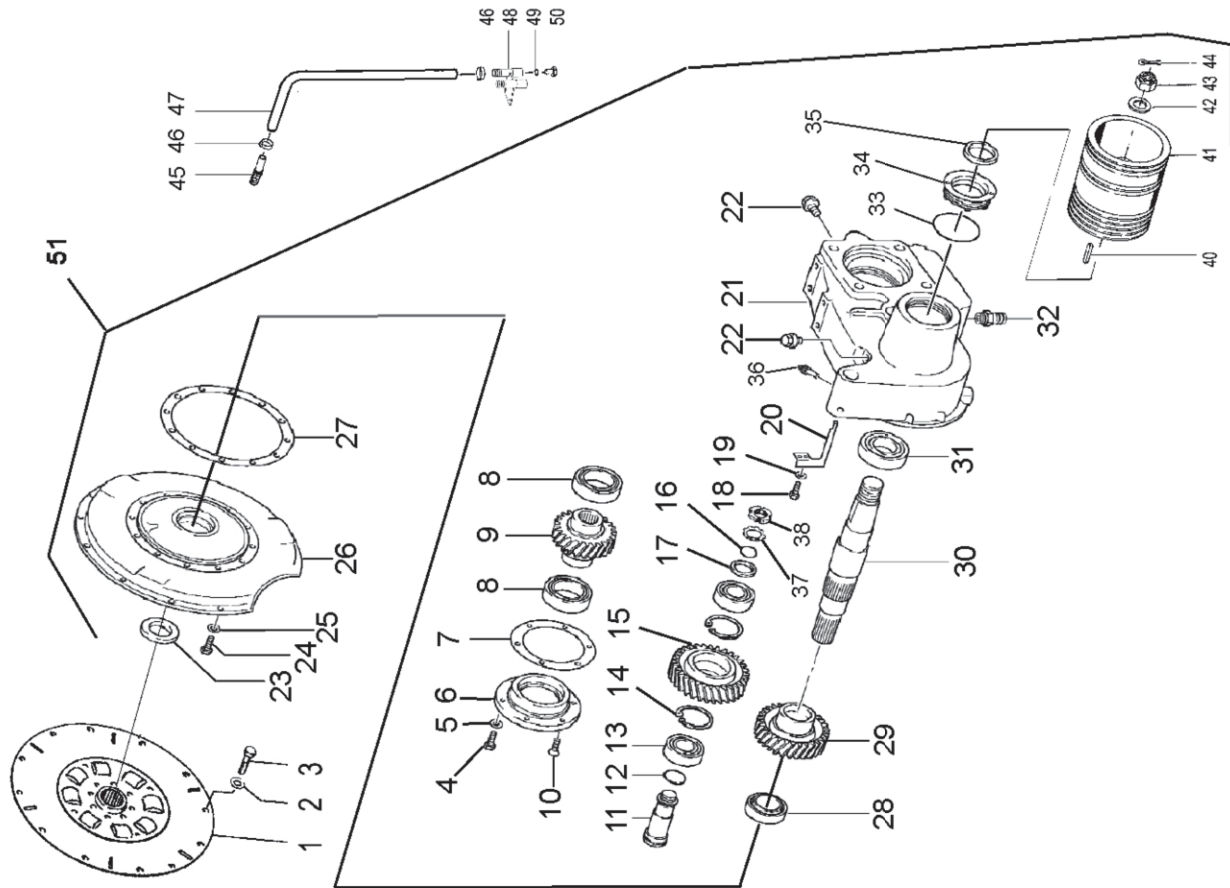

Verteilergetriebe
Transfer gear box

Moottorin perävaihde
Fördelningsväxel

Remark

Po Qty PartNo

1	1	0424353
2	8	7414471
3	8	6226160
4	4	0483152
5	6	0483153
6	1	0483154
7	1	0483155
8	2	0483156
9	1	0483157
10	1	0483158
11	1	0483159
12	1	0483160
13	2	0483161
14	2	0483162
15	1	0483163
16	1	0483164
17	1	0483165
18	2	0483166
19	2	0483167
20	1	0483168
21	1	0483169
22	2	0483170
23	1	0483171
24	12	0483172
25	12	0483173
26	1	0483174
27	1	0483175
28	1	0483176
29	1	0483177
30	1	0483178
31	1	0483179
32	1	0483180
33	1	0483181
34	1	0483182
35	1	0483183
36	1	0483184
37	1	0483185
38	1	0483186
40	1	0482386
41	1	0482387
42	1	0482388
43	1	0482389
44	1	0482390
45	1	R699161
46	2	0629054

Dämpfer	Damper	Vaimennin	Dämpare
Federscheibe	Spring washer	Jousilaatta	Fjäderbricka
Schraube	Screw	Ruuvi	Skruv
Schraube	Screw	Ruuvi	Skruv
Federscheibe	Spring washer	Jousilaatta	Fjäderbricka
Flansch	Flange	Laippa	Fläns
Dichtung	Packing	Tiiviste	Tätning
Lager	Bearing	Laakeri	Lager
Zahnrad	Gear	Hammaspyörä	Kuggghjul
Schraube	Screw	Ruuvi	Skruv
Welle	Shaft	Akseli	Axel
Dichtung	Packing	Tiiviste	Tätning
Lager	Bearing	Laakeri	Lager
Sicherungsring	Circlip	Varmistinrengas	Låsring
Zahnrad	Gear	Hammaspyörä	Kuggghjul
Dichtung	Seal ring	Tiivisterengas	Tätningsring
Scheibe	Washer	Välilevy	Mellanbricka
Schraube	Screw	Ruuvi	Skruv
Federscheibe	Spring washer	Jousilaatta	Fjäderbricka
Blech	Plate	Levy	Plåt
Gehäuse	Housing	Kotelo	Hus
Schraube	Screw	Ruuvi	Skruv
Dichtung	Packing	Tiiviste	Tätning
Schraube	Screw	Ruuvi	Skruv
Scheibe	Washer	Aluslaatta	Bricka
Flansch	Flange	Laippa	Fläns
Dichtung	Packing	Tiiviste	Tätning
Lager	Bearing	Laakeri	Lager
Zahnrad	Gear	Hammaspyörä	Kuggghjul
Welle	Shaft	Akseli	Axel
Lager	Bearing	Laakeri	Lager
Schraube	Screw	Ruuvi	Skruv
O-ring	O-ring	O-rengas	O-ring
Deckel	Cover	Kansi	Lock
Dichtung	Seal ring	Tiivisterengas	Tätningsring
Entlüfter	Breather	Huohotin	Luftventil
Sicherungsring	Circlip	Varmistinrengas	Låsring
Mutter	Nut	Mutteri	Förbindning
Keil	Key	Keila	Kil
Riemenscheibe	Pulley	Hihnapyörä	Remskiva
Reifen	Tyres	Pyörät	Däck
Mutter	Nut	Mutteri	Förbindning
Splint	Split pin	Saksisokka	Saxpinne
Verschraubung	Fitting	Liitin	Förbindning
Klemme	Clamp	Kiristin	Clamp