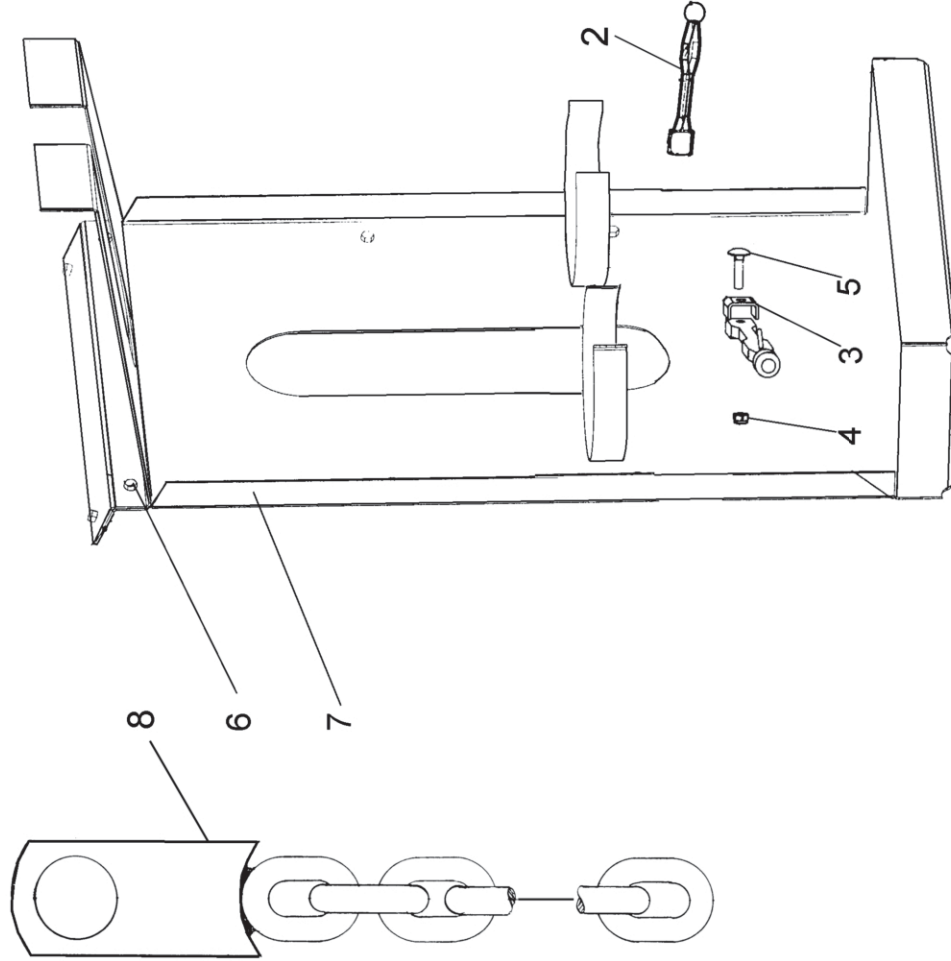

Sonderausrüstung Russland
Special equipment Russia

Venäjäin erikoisvarusteet
Specialutrustning Ryssland

Remark

Po Qty PartNo

22HA

2	2	0871050	Halter	Holder	Kannatin	Hällare
3	2	R672907	Näpfchen	Cup	Kuppi	Kopp
4	2	6593838	Sich. Mutter	Lock nut	Lukkomutteri	Läsmutter
5	2	6753644	Sich.Schraube	Lock screw	Lukkoruuvi	Lässkruv
6	9	7268607	Blechschaube	Plate screw	Levyruuvi	Plåtiskruv
7	1	R700423	Socket	Rack	Teline	Stativ
8	1	R694829	Kette	Chain	Keiju	Kedja