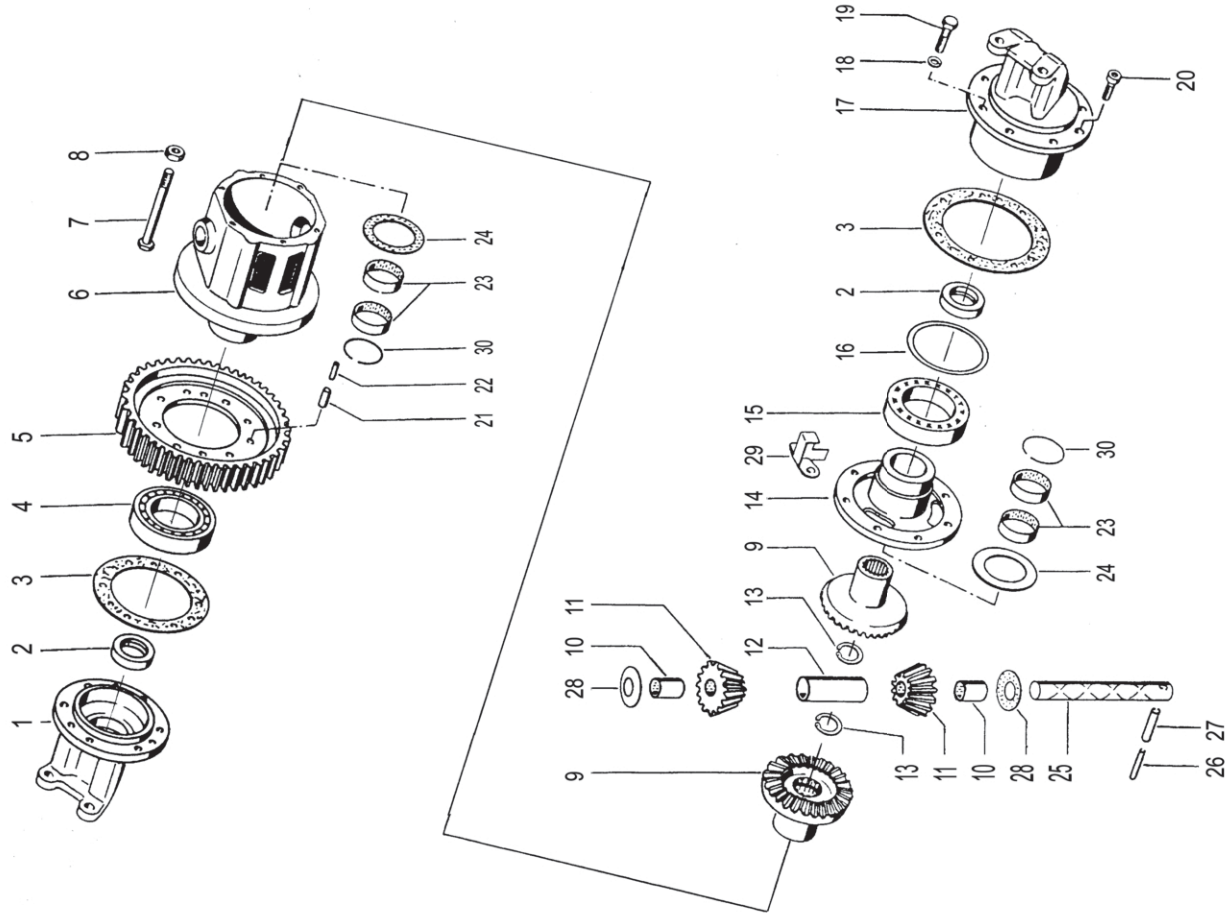

Getriebe, Sperre
Gear box, differential

Vaihdelaatikko, tasauspyörästö
Växellåda, differential

Remark

Po Qty PartNo

1	1	0482440
2	2	0482441
3	2	0482442
4	1	0482443
5	1	0482444
6	1	0482445
7	8	0482446
8	8	0482447
9	2	0482448
10	2	0482449
11	2	0482450
12	1	0482451
13	2	0482452
14	1	0482453
15	1	0482454
16	1	0482455
17	1	0482456
18	12	7414473
19	12	6231767
20	6	0482457
21	2	0482458
22	2	0482459
23	4	0482460
24	2	0482461
25	1	0482462
26	1	0482463
27	1	0482464
28	2	0482465
29	1	0482466
30	2	0482467

Flansch	Flange	Laippa	Fläns
Reifen	Tyres	Pyörät	Däck
Dichtung	Packing	Tiiviste	Tätning
Lager	Bearing	Laakeri	Lager
Zahnrad	Gear	Hammaspyörä	Kuggghjul
Gehäuse	Housing	Kotelo	Hus
Schraube	Screw	Ruuvi	Skruv
Schraube	Screw	Ruuvi	Skruv
Zahnrad	Gear	Hammaspyörä	Kuggghjul
Büchse	Bush	Holkki	Bussning
Zahnrad	Gear	Hammaspyörä	Kuggghjul
Rohr	Pipe	Väilputki	Mellanrör
Sicherungsring	Circlip	Varmistinrengas	Låsring
Flansch	Flange	Laippa	Fläns
Lager	Bearing	Laakeri	Lager
Scheibe	Washer	Sovitelevy	Mellanbricka
Flansch	Flange	Laippa	Fläns
Federscheibe	Spring washer	Jousilaatta	Fjäderbricka
Schraube	Hexagonal screw	Kuusioruuvi	Skruv
Schraube	Screw	Ruuvi	Skruv
Zapfen	Pin	Tappi	Tapp
Zapfen	Pin	Tappi	Tapp
Lagerbüchse	Bearing bush	Laakeriholkki	Lagerholk
Druckscheibe	Plate	Painelevy	Tryckskiva
Welle	Shaft	Akseli	Axel
Zapfen	Pin	Tappi	Tapp
Zapfen	Pin	Tappi	Tapp
Druckscheibe	Plate	Painelevy	Tryckskiva
Blech	Plate	Levy	Plåt
Reifen	Tyres	Pyörät	Däck