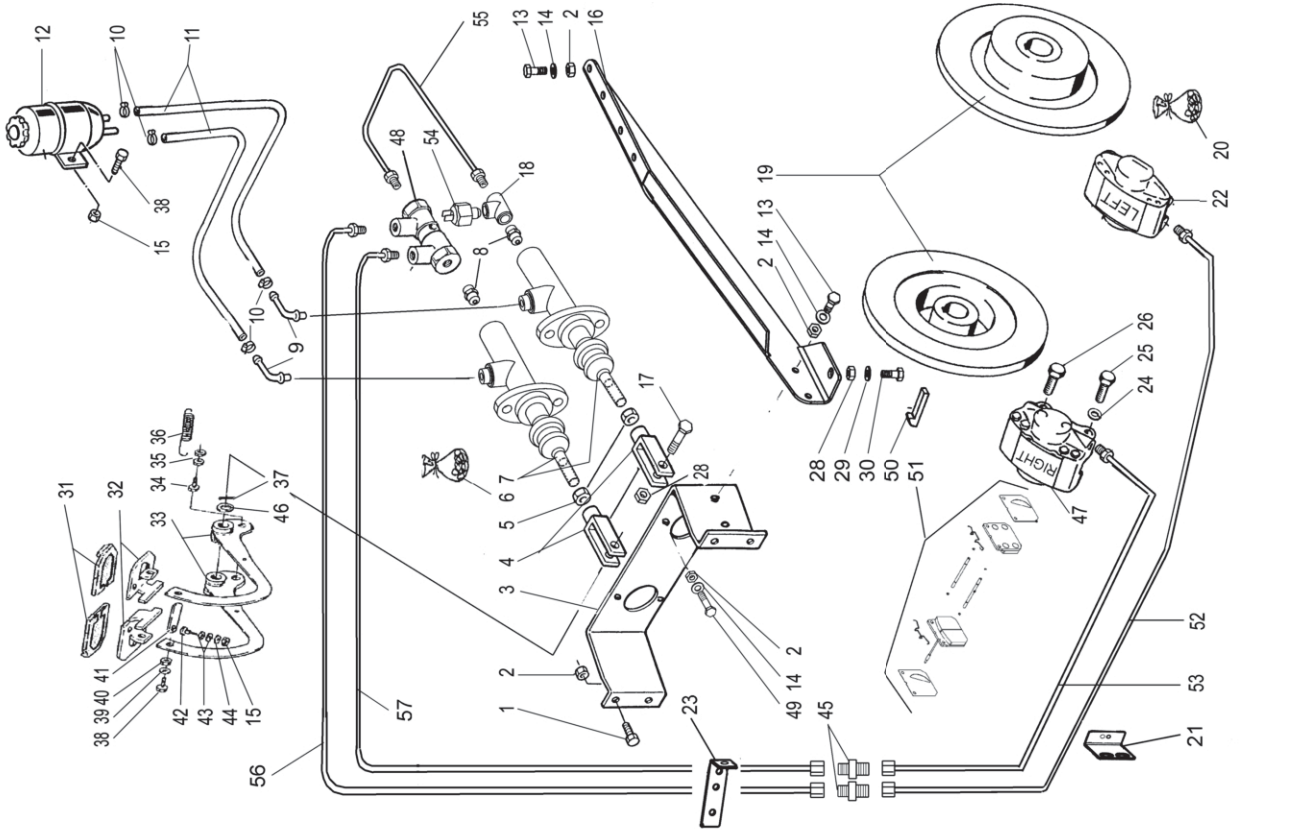

46	1	R583017										
47	1	0424313	RIGHT	Scheibe	Washer	Aluslaatta	Bricka					
48	1	0424317		Bremse,kompl.	Brake assy	Jarrusatula	Bromssadel					
49	2	6221260		Ventil	Valve	Venttiili	Ventil					
50	1	7712121		Schraube	Hexagonal screw	Kuusioruuvi	Skruv					
51	1	0482479		Keil	Key	Kiila	Kil					
52	1	R712477		Bremsen Kit	Assembly kit	Aseennussarja	Monteringssats					
53	1	R712476		Druckrohr links	Pressure pipe l.	Paineputki vas.	Tryckrör vä.					
54	1	8033661		Druckrohr rechts	Pressure pipe r.	Paineputki oik.	Tryckrör hö.					
55	1	R712478		Schalter	Switch	Kytkin	Brytare					
				Drückrohr	Pressure pipe	Paineputki	Tryckrör					

Bremse 700599 →
Brakes 700599 →

Käyttöjarrut 700599 →
Bromsar 700599 →