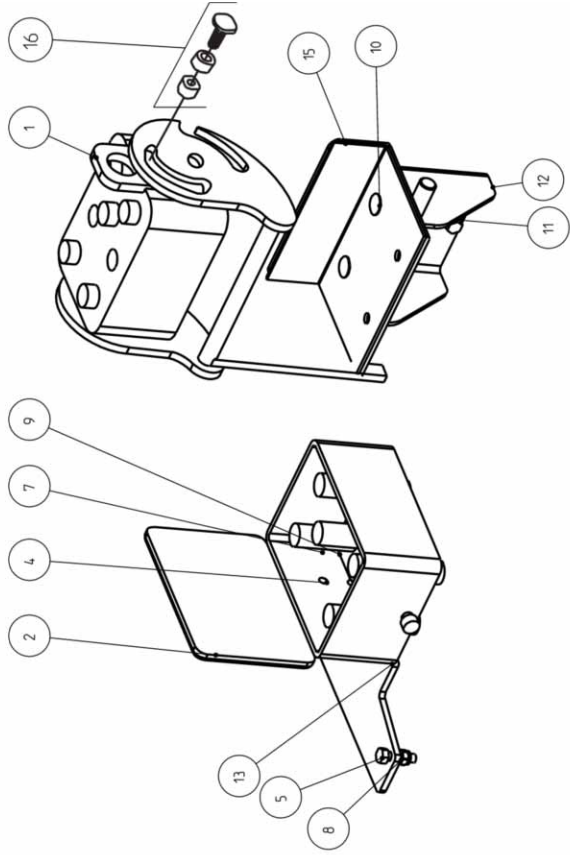

Po	Qty	PartNo	Remark	Rack	Teline	Stativ
1	1	0424342	Socket	Rack	Teline	Stativ
2	1	0424343	Gehäuse	Housing	Kotelo	Hus
3	1	0424437	Behälter	Tank	Säiliö	Tank
4	4	6221260	Schraube	Hexagonal screw	Kuusioruuvi	Skruv
5	3	6221667	Schraube	Hexagonal screw	Kuusioruuvi	Skruv
6	4	6225767	Schraube	Hexagonal screw	Kuusioruuvi	Skruv
7	1	6226360	Sich. Mutter	Lock nut	Lukkomutteri	Läsmutter
8	3	6594048	Sich. Mutter	Lock nut	Lukkomutteri	Läsmutter
9	5	6594148	Sich.Schraube	Lock screw	Lukkoruuvi	Lässkruv
10	2	6758144	Scheibe	Washer	Aluslaatta	Bricka
11	2	7400032	Socket	Rack	Teline	Stativ
12	1	R699984	Stützscheibe	Support plate	Tukilevy	Stödplät
13	1	R699985	Socket	Rack	Teline	Stativ
14	1	R699986	Dichtung	Packing	Tiiviste	Tätning
15	1	R699988	Zapfen	Pin	Tappi kp	Tapp
16	1	0424411				