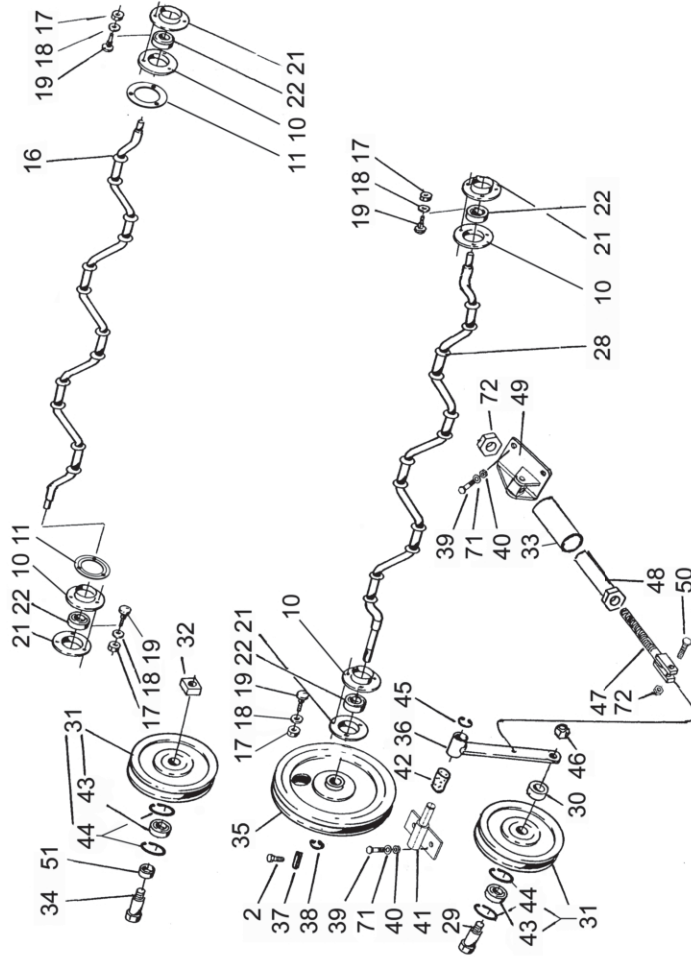

Po	Qty	PartNo	Remark	Schraube	Hexagonal screw	Kuusioruuvi	Skruv
2	1	6221267		Schraube	Hexagonal screw	Kuusioruuvi	Skruv
10	4	R705424		Flansch	Flange	Laippa	Fläns
11	2	R705425		Flansch	Flange	Laippa	Fläns
16	1	0424464		Welle, hinter	Shaft, rear	Akseli, taempi	Axel, bakre
17	12	6506434		Mutter	Nut	Mutteri	Förbindning
18	12	7414471		Federscheibe	Spring washer	Jousilaatta	Fjäderbricka
19	12	6763344		Sich.Schraube	Lock screw	Lukkoruuvi	Låsskruv
21	4	0569322		Flansch	Flange	Laippa	Fläns
22	4	0511330		Lager	Bearing	Laakeri	Lager
28	1	0424463		Welle, vorne	Shaft, front	Akseli, etummainen	Axel, främre
29	1	R596052		Welle	Shaft	Akseli	Axel
30	1	R066732		Büchse	Bush	Holkki	Bussning
31	2	R698361		Riemenspanner	Wheel	Kiiristyspyörä	Spännrulle
32	1	9595515		Mutter	Nut	Mutteri	Förbindning
33	1	R698247		Büchse	Bush	Holkki	Bussning
34	1	R697457		Zapfen	Pin	Tappi	Tapp
35	1	0660062		Riemenscheibe	Pulley	Hihnapyörä	Remskiva
36	1	R697469		Arm	Arm	Varsi	Arm
37	1	7716117		Flachkeil	Flat key	Tasakilla	Plankil
38	1	7815027		Sicherungsring	Circlip	Varmistinrenkas	Låsring
39	2	6226360		Schraube	Hexagonal screw	Kuusioruuvi	Skruv
40	2	6594148		Sich. Mutter	Lock nut	Lukkomutteri	Låsmutter
41	1	R697481		Zapfen	Pin	Tappi	Tapp
42	2	0552076		Büchse	Bush	Holkki	Bussning
43	2	0502364		Lager	Bearing	Laakeri	Lager
44	4	7815238		Sicherungsring	Circlip	Varmistinrenkas	Låsring
45	1	7815017		Sicherungsring	Circlip	Varmistinrenkas	Låsring
46	1	6594438		Mutter	Nut	Mutteri	Förbindning
47	1	R663251		Hebel	Lever	Tanko	Stång
48	1	R663254		Büchse	Bush	Kierreholkki	Bussning
49	1	R697476		Halter	Holder	Kiinnitin	Fäste
50	2	6231780		Schraube	Hexagonal screw	Kuusioruuvi	Skruv
51	1	R694086		Büchse	Bush	Holkki	Bussning
71	6	7400033		Scheibe	Washer	Aluslaatta	Bricka
72	2	6594238		Sich. Mutter	Lock nut	Lukkomutteri	Låsmutter