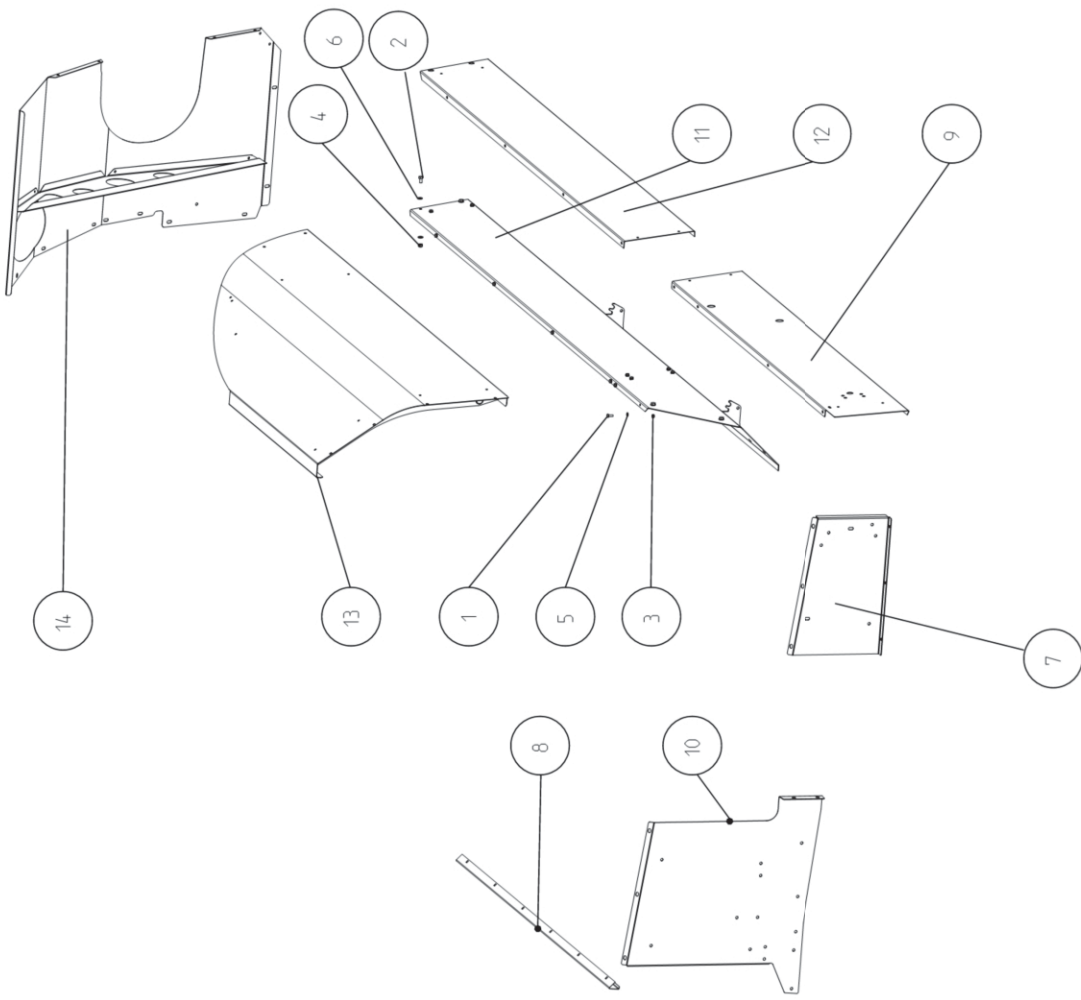

Po	Qty	PartNo	Remark	Schraube	Hexagonal screw	Kuusioruuvi	Skruv
1	12	6211067		Schraube	Hexagonal screw	Kuusioruuvi	Skruv
2	4	6220867		Schraube	Hexagonal screw	Kuusioruuvi	Skruv
3	12	6593838		Sich. Mutter	Lock nut	Lukkomutteri	Låsmutter
4	4	6594038		Sich. Mutter	Lock nut	Lukkomutteri	Låsmutter
5	24	7400030		Scheibe	Washer	Aluslaatta	Bricka
6	8	7400032		Scheibe	Washer	Aluslaatta	Bricka
7	1	R697388		Halter	Holder	Kannatin	Hällare
8	1	R697741		Blech	Cover plate	Peitelevy	Täckplåt
9	1	R698074		Blech	Cover plate	Peitelevy	Täckplåt
10	1	R711801		Schutz, rechts	Guard, right	Suoja, oikea	Skydd, höger
11	1	R711943		Halter	Holder	Kannatin	Hällare
12	1	R711945		Blech	Cover plate	Peitelevy	Täckplåt
13	1	R712316		Schutz, links	Guard, left	Sivusuoja, vas.	Skydd, vä.
14	1	R712329		Schutz, links	Guard, LH	Takasuoja, vas.	Skydd, vä.