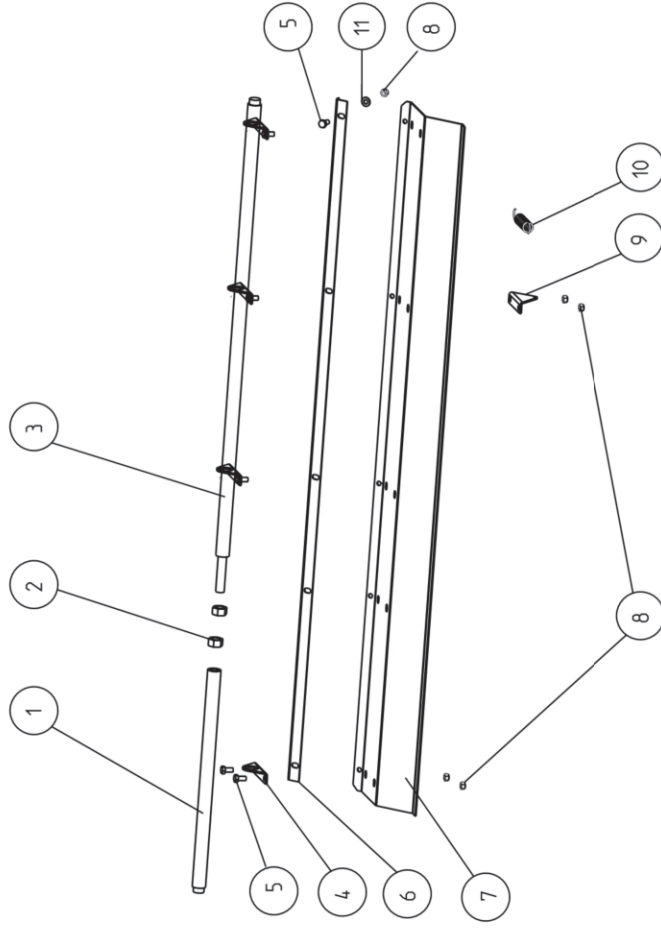

Deckel  
Cover

Kansi  
Lock

Remark

Po Qty PartNo

12AE

Po	Qty	PartNo	Remark	Akseli, oik.	Shaft, right	Welle, rechts	Shaft, right	Akseli, oik.	Axel, hö
1	1	R696743		Mutteri	Nut	Mutter	Nut	Mutteri	Förbindning
2	2	6507034		Akseli	Shaft	Welle	Shaft	Akseli	Axel
3	1	R693057		Korva	Clamp	Klemme	Clamp	Korva	Klämma
4	2	R693061		Kuusioruuvi	Hexagonal screw	Schraube	Hexagonal screw	Kuusioruuvi	Skruv
5	9	6220867		Säätölevy	Adj.plate	Verstell.blech	Adj.plate	Säätölevy	Reglerplåt
6	1	R696742		Kansi	Cover	Deckel	Cover	Kansi	Lock
7	1	R696745		Lukkomutteri	Lock nut	Sich. Mutter	Lock nut	Lukkomutteri	Låsmutter
8	15	6594038		Korvake	Holder	Halter	Holder	Korvake	Hållare
9	1	R692972		Jousi	Spring	Feder	Spring	Jousi	Fjäder
10	1	0415116		Aluslaatta	Washer	Scheibe	Washer	Aluslaatta	Bricka
11	5	7400032							