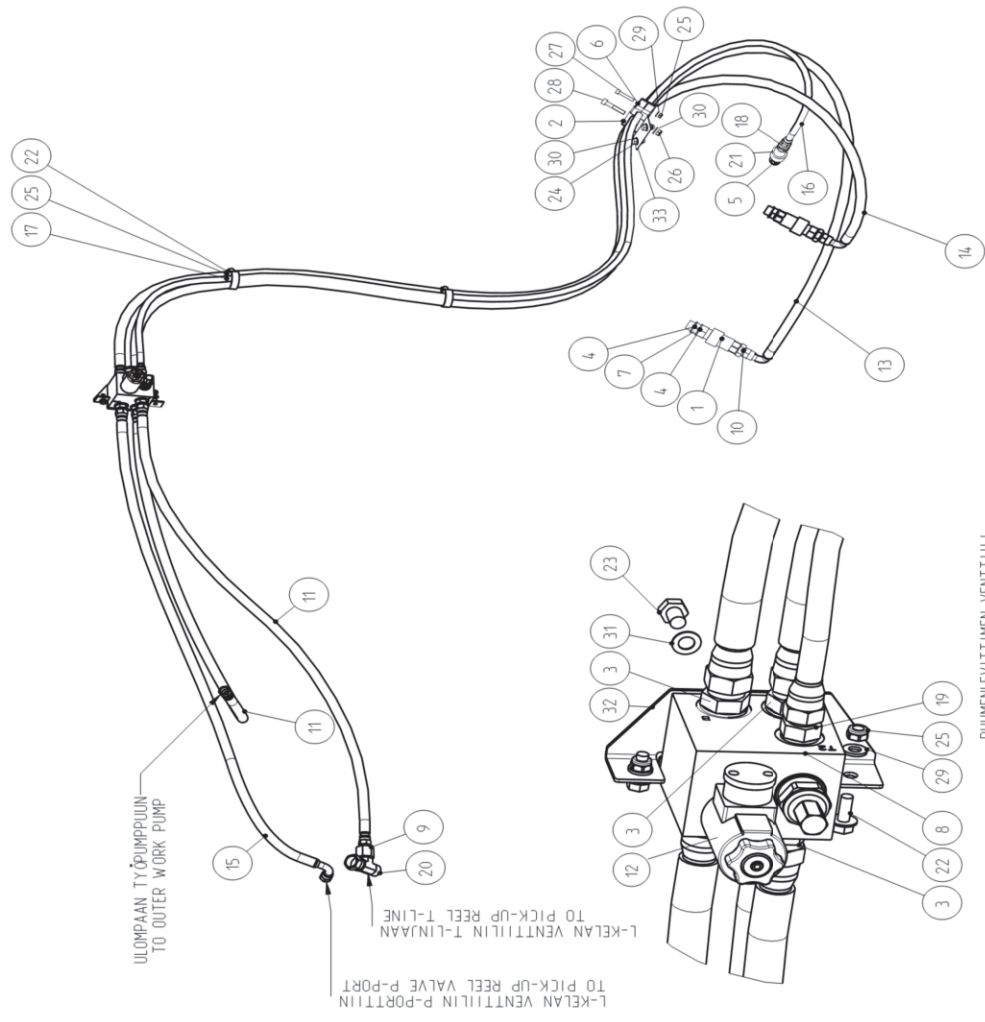

Einschaltungshydraulik 1  
Switching hydraulics 1

Kytentähdraulikka 1  
Päköpplingshydraulik 1

Remark

Po Qty PartNo

18EB

Po	Qty	PartNo	Remark	Fitting	Liitin	Förbindning
1	1	0499647	Verschraubung	Fitting	Liitin	Förbindning
2	5	0499649	Ventil	Valve	Venttiili	Ventti
3	6	0629458	Verschraubung	Fitting	Kulmalitiin	Förbindning
4	4	0629459	Drossel	Restrictor	Kuristin	Strypning
5	2	6594038	Sich. Mutter	Lock nut	Lukkomutteri	Låsmutter
6	2	7002645	Schraube	Screw	Kuusiooloruuvi	Skruv
7	2	7400032	Scheibe	Washer	Aluslaatta	Bricka
8	3	8033661	Schalter	Switch	Kytikin	Brytare
9	1	R711436	Ventil	Valve	Venttiili	Ventti
10	1	R711444	Socket	Rack	Teline	Stativ