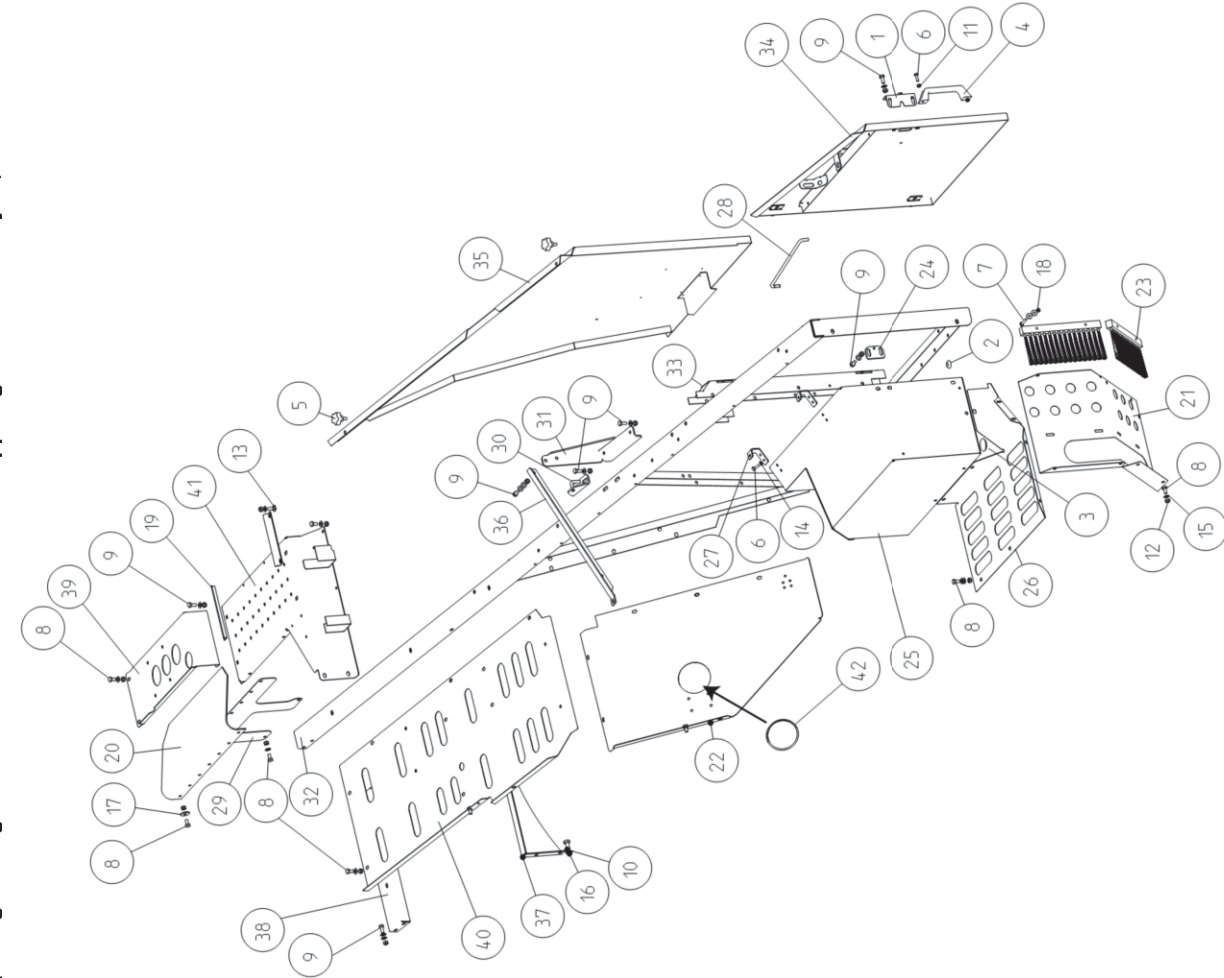

Öppningsbara Unten Schütz, links
Opening lower guards LH

Avtattavat alasuojat vas.
Öppningsbara nedre skydd, vänster

Remark

Po Qty PartNo

Po	Qty	PartNo	Remark	Lock	Lukko	Lås
1	1	0450459	Schloss	Lock	Lukko	Lås
2	4	0633658	Gummi	Damper	Kumityyny	Gummidyne
3	1	0633670	Stopfen	Plug	Tulppa	Plugg
4	1	0871049	Grift	Handle	Kahva	Handtag
5	2	0871053	Knopf	Knob	Nuppi	Knopp
6	6	6211467	Schraube	Hexagonal screw	Kuusioruuvi	Skruv
7	4	6212067	Schraube	Screw	Ruuvi	Skruv
8	48	6220867	Schraube	Hexagonal screw	Kuusioruuvi	Skruv
9	25	6221267	Schraube	Hexagonal screw	Kuusioruuvi	Skruv
10	2	6226167	Schraube	Hexagonal screw	Kuusioruuvi	Skruv
11	6	6593838	Sich. Mutter	Lock nut	Lukkomutteri	Låsmutter
12	70	6594038	Sich. Mutter	Lock nut	Lukkomutteri	Låsmutter
13	4	6758344	Sich.Schraube	Lock screw	Lukkoruuvi	Låsskruv
14	10	7400030	Scheibe	Washer	Aluslaatta	Bricka
15	13	7400032	Scheibe	Washer	Aluslaatta	Bricka
16	2	7400033	Scheibe	Washer	Aluslaatta	Bricka
17	3	7414057	Scheibe	Washer	Aluslaatta	Bricka
18	8	7414378	Scheibe	Washer	Aluslaatta	Bricka
19	3	R621499	Halter	Holder	Kiinnitin	Fäste
20	1	R688067	Deckel	Cover	Suojakansi	Lock
21	1	R697725	Schutz	Guard	Suoja	Skydd
22	1	R697757	Schutz, links	Guard, LH	Takasuoja, vas.	Skydd, vä.
23	2	9699485	Bürste	Brush	Harja	Borste
24	1	R701553	Gegenstück	Counterpart	Vastakappale	Motestycke
25	1	R701555	Werkzeugkasten	Tool box	Työkalulaatikko	Verktygslåda
26	1	R701574	Deckel	Plate	Pohja	Plåt
27	2	R701577	Halter	Fastening	Kiinnike	Fäste
28	1	R701578	Hebel	Rod	Tanko	Stång
29	1	R708982	Halter	Holder	Kannatin	Hällare
30	1	R710821	Ausrückscheibe	Counterpart	Vastin	Motestycke
31	1	R711941	Halter	Holder	Korvake	Hällare
32	1	R712001	Rahmen	Frame	Kehys	Ram
33	1	R712005	Stütze	Support	Tuki	Stöd
34	1	R712007	Tür, links	Door, left	Ovi, vasen	Dör, vänster
35	1	R712012	Schutz	Guard	Suoja	Skydd
36	1	R712020	Stütze	Support	Tuki	Stöd
37	1	R712037	Stütze	Support	Tuki	Stöd
38	1	R712045	Stütze	Support	Tuki	Stöd
39	1	R712047	Halter	Holder	Kiinnitin	Fäste
40	1	R712048	Schutz, links	Guard, left	Suoja, vasen	Skydd, vänster
41	1	R712194	Socket	Rack	Teline	Stativ
42	1	0839240	Stopfen	Plug	Tulppa	Plug