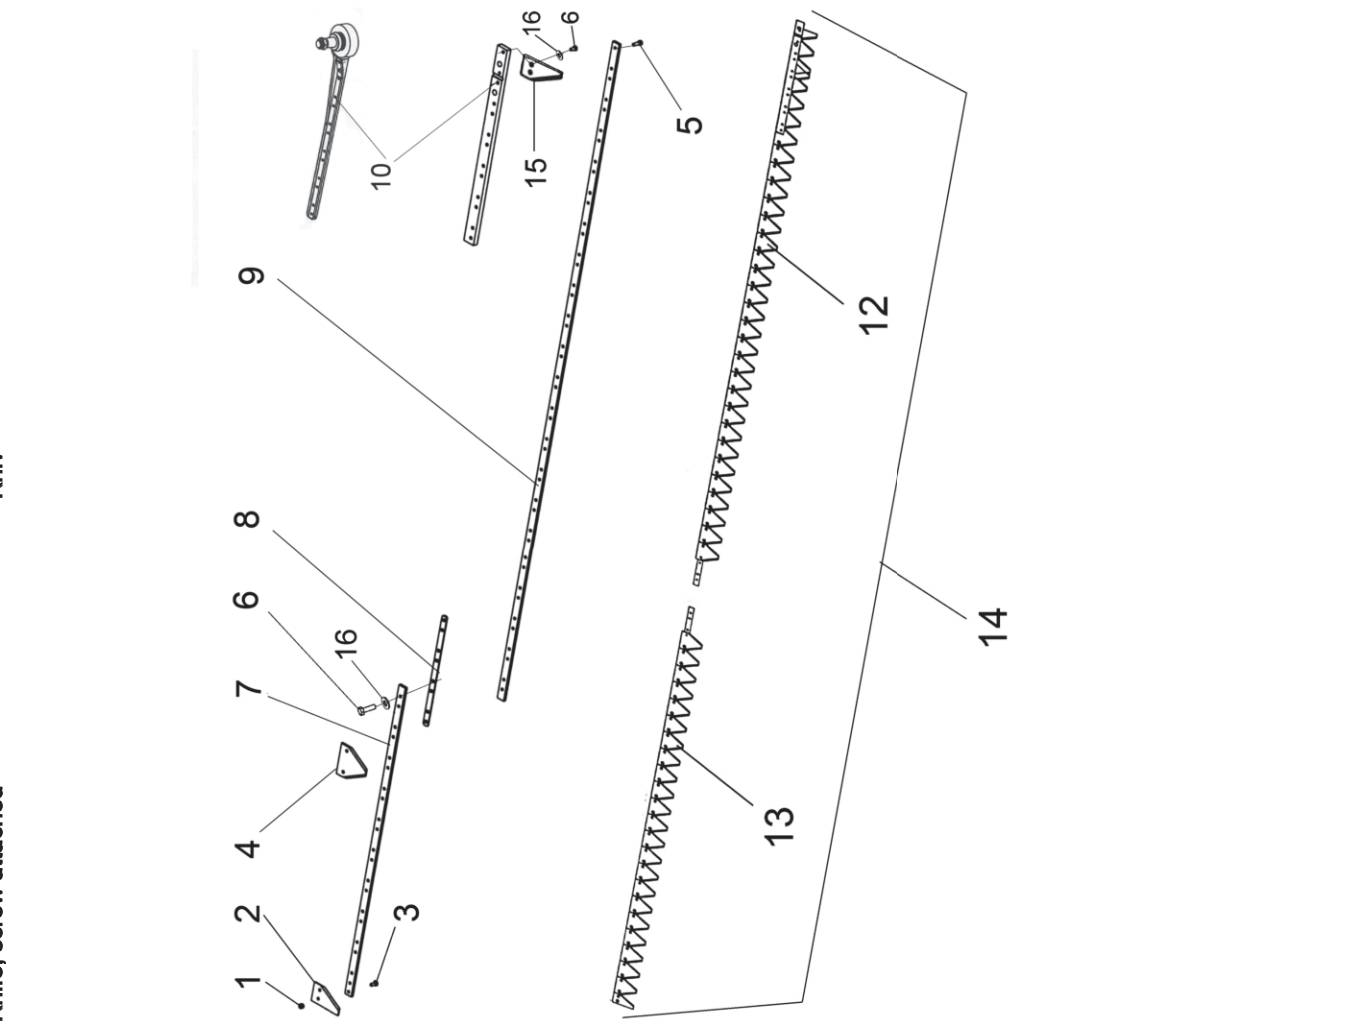

Messer  
Knife, screw attached

Leikkuuterä, ruuvikiinnitteinen  
Kniv

Remark

Po Qty PartNo

11BB

Po	Qty	PartNo	Remark
1	10	6593304	Mutter
1	1	6593304	Nut
1	11	6593304	Mutter
1	1	6593304	Nut
1	11	6593304	Mutter
1	11	6593304	Nut
1	13	6593304	Mutter
1	3	6593304	Nut
1	14	6593304	Mutter
1	9	6593304	Nut
1	16	6593304	Mutter
1	5	6593304	Nut
2	1	0498830	Messerklinge, rechts
3	10	6290000	Schraube
3	11	6290000	Schraube
3	11	6290000	Schraube
3	11	6290000	Schraube
3	13	6290000	Schraube
3	14	6290000	Schraube
3	16	6290000	Schraube
4	60	0498826	Messerklinge
4	64	0498826	Messerklinge
4	68	0498826	Messerklinge
4	75	0498826	Messerklinge
4	83	0498826	Messerklinge
4	91	0498826	Messerklinge
4	56	0498826	Schraube
5	11	7001714	Schraube
5	11	6290001	Schraube
6	10	7001594	Schraube
7	1	R706801	Messerrücken, re
7	1	R706798	Messerrücken, re
7	1	R706802	Messerrücken, re
7	1	R706801	Messerrücken, re
7	1	R706802	Messerrücken, re
7	1	R706803	Messerrücken, re
7	1	R706797	Messerrücken, re
8	1	R701629	Verlängerung
9	1	R706793	Messerrücken, li
9	1	R706800	Messerrücken, li
10	1	0424454	Gelenk
10	1	R706811	Blech
12	1	R706781	Messer links
12	1	R706789	Messer links