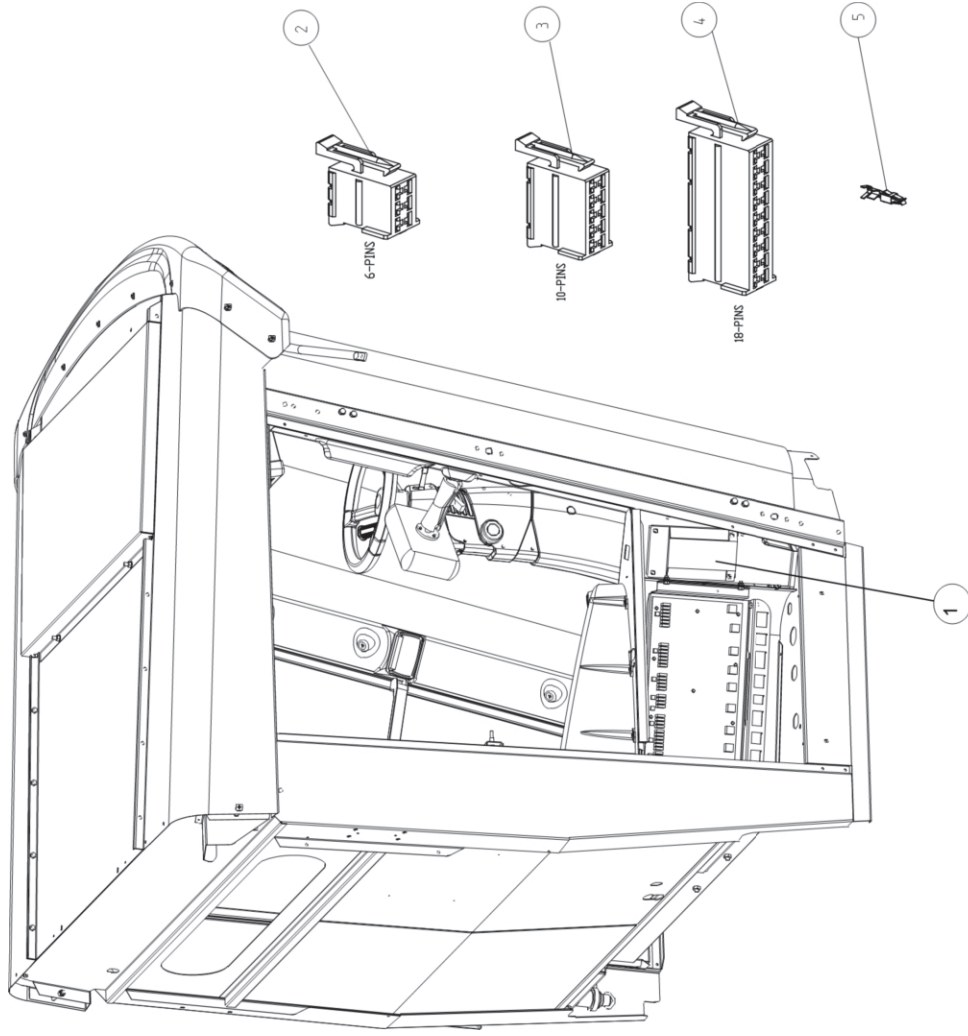

Transportwagen Arm  
Trailer bar

Pöytävaunun aisa  
Trailer bom

Remark

Po Qty PartNo

25AB

Po	Qty	PartNo	Remark	Wunsch	Winch	Vinssi	Vinisch
1	1	0424422		Dämpfer	Damper	Vaimennin	Dämpfer
2	1	0633637		Scheibe	Washer	Aluslaatta	Bricka
3	4	7400032		Federscheibe	Spring washer	Jousilaatta	Fjäderbricka
4	4	7412469		Schraube	Hexagonal screw	Kuusioruuvi	Skruv
5	4	6220867		Zapfen	Pin	Tappi	Tapp
6	2	7814285		Kettenglied	Link	Lenkki	Länk
7	1	0493699		Kettenglied	Link	Lenkki	Länk
7	1	0493644	Ⓢ	Arm	Bar	Aisa	Arm
8	1	R701116		Zapfen	Pin	Tappi	Tapp
9	2	R702080		Schraube	Screw	Ruuvi	Skruv
10	4	6234397		Scheibe	Washer	Aluslaatta	Bricka
11	8	7400034		Blech	Plate	Levy	Plåt
12	1	R701114		Sich. Mutter	Lock nut	Lukkomutteri	Låsmutter
13	4	6594238		Büchse PG11	Bush PG11	Holkki PG11	Bussning PG11
14	2	8033689		Riemenscheibe	Pulley	Hihnapyörä	Remskiva
15	1	R701113		Blech	Plate	Levy	Plåt
16	1	R699534		Halter	Holder	Kiinnitin	Fäste
17	1	0494027	Ⓢ	Schraube	Hexagonal screw	Kuusioruuvi	Skruv
18	4	6237197	Ⓢ	Mutter	Nut	Mutteri	Förbindning
19	4	6594348	Ⓢ	Scheibe	Washer	Aluslaatta	Bricka
20	4	7412012	Ⓢ	Scheibe	Washer	Aluslaatta	Bricka