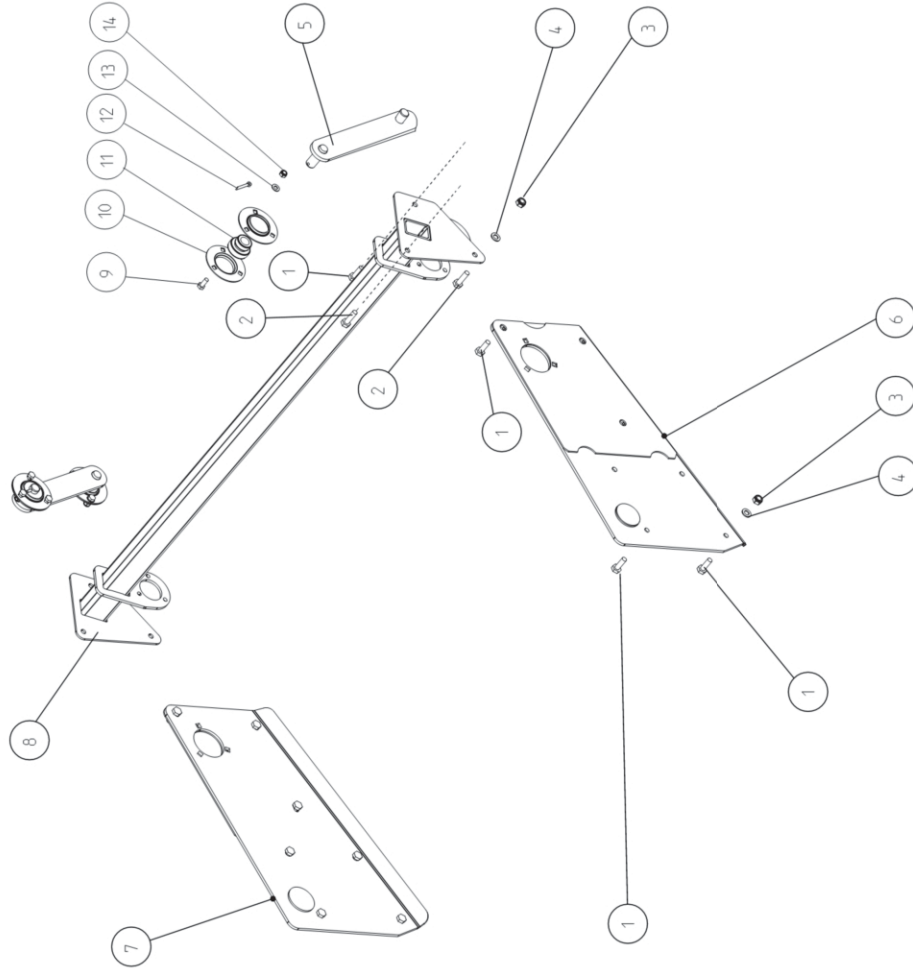

Rahmen, stütze  
Housing, support

Vaipan tuki  
Mantel, stöd

Remark

Po Qty PartNo

12AB

Po	Qty	PartNo	Remark	Hexagonal screw	Kuusioruuvi	Skruv
1	10	6226567	Schraube	Hexagonal screw	Kuusioruuvi	Skruv
2	4	6226767	Schraube	Screw	Ruuvi	Skruv
3	14	6594148	Sich. Mutter	Lock nut	Lukkomutteri	Låsmutter
4	14	7414009	Scheibe	Washer	Aluslaatta	Bricka
5	1	R703471	Halter	Holder	Kannatin	Hällare
6	1	R711582	Blech, links	Plate, left	Levy, vasen	Plåt, vänster
7	1	R711583	Blech, rechts	Plate, right	Levy, oikea	Plåt, höger
8	1	R711785	Stütze	Support	Tuki	Stöd
9	12	6221267	Schraube	Hexagonal screw	Kuusioruuvi	Skruv
10	8	0569320	Flansch	Flange	Laippa	Fläns
11	4	0511051	Lager	Bearing	Laakeri	Lager
12	4	7812204	Splint	Split pin	Saksisokka	Saxpinne
13	12	7400032	Scheibe	Washer	Aluslaatta	Bricka
14	12	6594038	Sich. Mutter	Lock nut	Lukkomutteri	Låsmutter