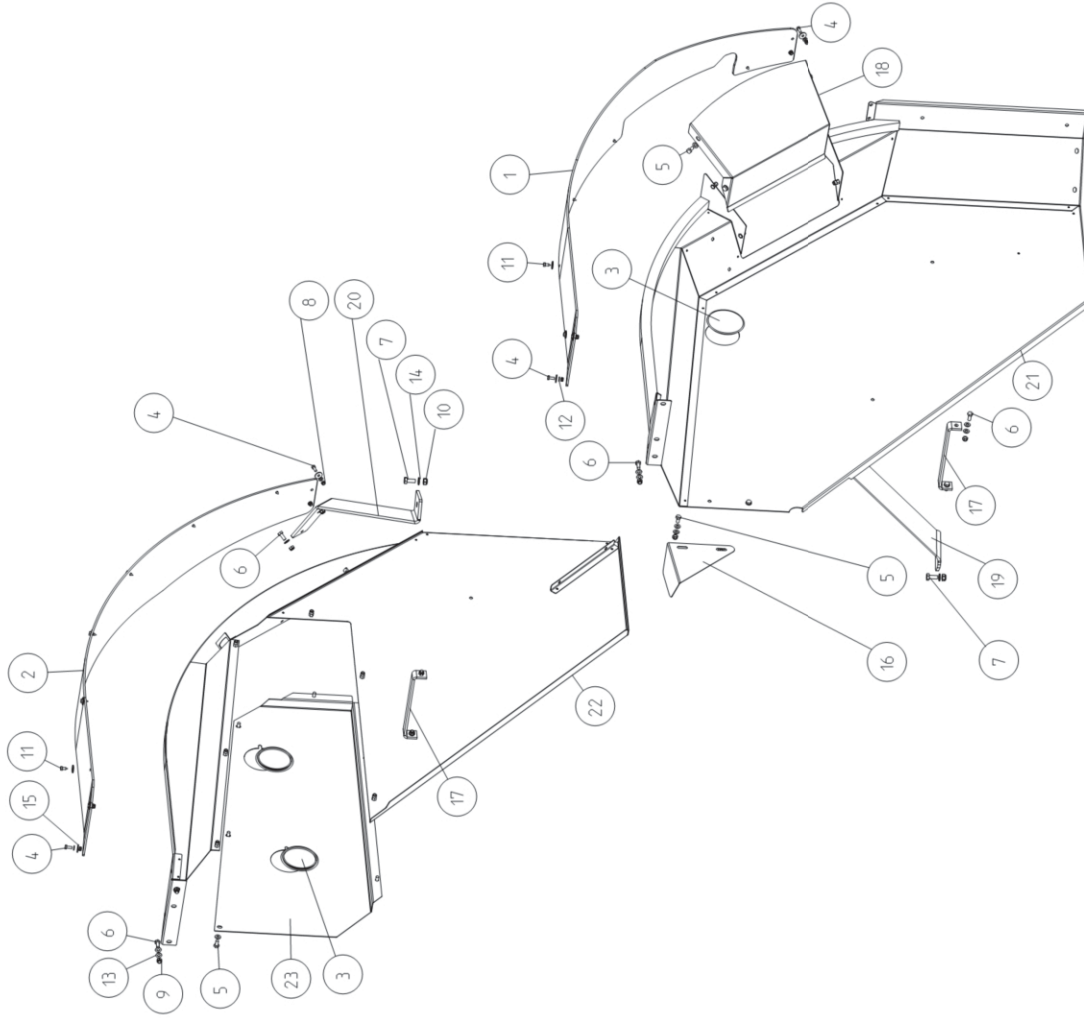

1	1	0633719	Kotflügel	Mud guard, left	Lokasuojat, vas	Stänkskärmar, vä
2	1	0633720	Kotflügel, rechts	Mud guard, right	Lokasuojat, oik.	Stänkskärmar, hö
3	3	0839240	Stopfen	Plug	Tulppa	Plug
4	8	6211067	Schraube	Hexagonal screw	Kuusioruuvi	Skruv
5	12	6220867	Schraube	Hexagonal screw	Kuusioruuvi	Skruv
6	12	6221267	Schraube	Hexagonal screw	Kuusioruuvi	Skruv
7	2	6226367	Schraube	Hexagonal screw	Kuusioruuvi	Skruv
8	8	6593838	Sich. Mutter	Lock nut	Lukkomutteri	Låsmutter
9	8	6594038	Sich. Mutter	Lock nut	Lukkomutteri	Låsmutter
10	2	6594148	Sich. Mutter	Lock nut	Lukkomutteri	Låsmutter
11	11	7268607	Blechschrabe	Plate screw	Levyruuvi	Plåtskruv
12	8	7400030	Scheibe	Washer	Aluslaatta	Bricka
13	32	7400032	Scheibe	Washer	Aluslaatta	Bricka
14	2	7400033	Scheibe	Washer	Aluslaatta	Bricka
15	19	7414055	Scheibe	Washer	Aluslaatta	Bricka
16	1	R699492	Schutz	Belt guard	Hihnasuojat	Remskydd
17	2	R701232	Stützscheibe	Support plate	Tukilevy	Stöplåt
18	1	R711919	Deckel, links	Cover, left	Kansi, vasen	Lock, vänster
19	1	R711920	Stütze	Support	Tuki	Stöd
20	1	R711921	Stütze	Support	Tuki	Stöd
21	1	R711926	Kotflügel	Mud guard, left	Lokasuojat, vas	Stänkskärmar, vä
22	1	R711927	Kotflügel, rechts	Mud guard, right	Lokasuojat, oik.	Stänkskärmar, hö
23	1	R711938	Deckel	Door	Luukku	Lucka