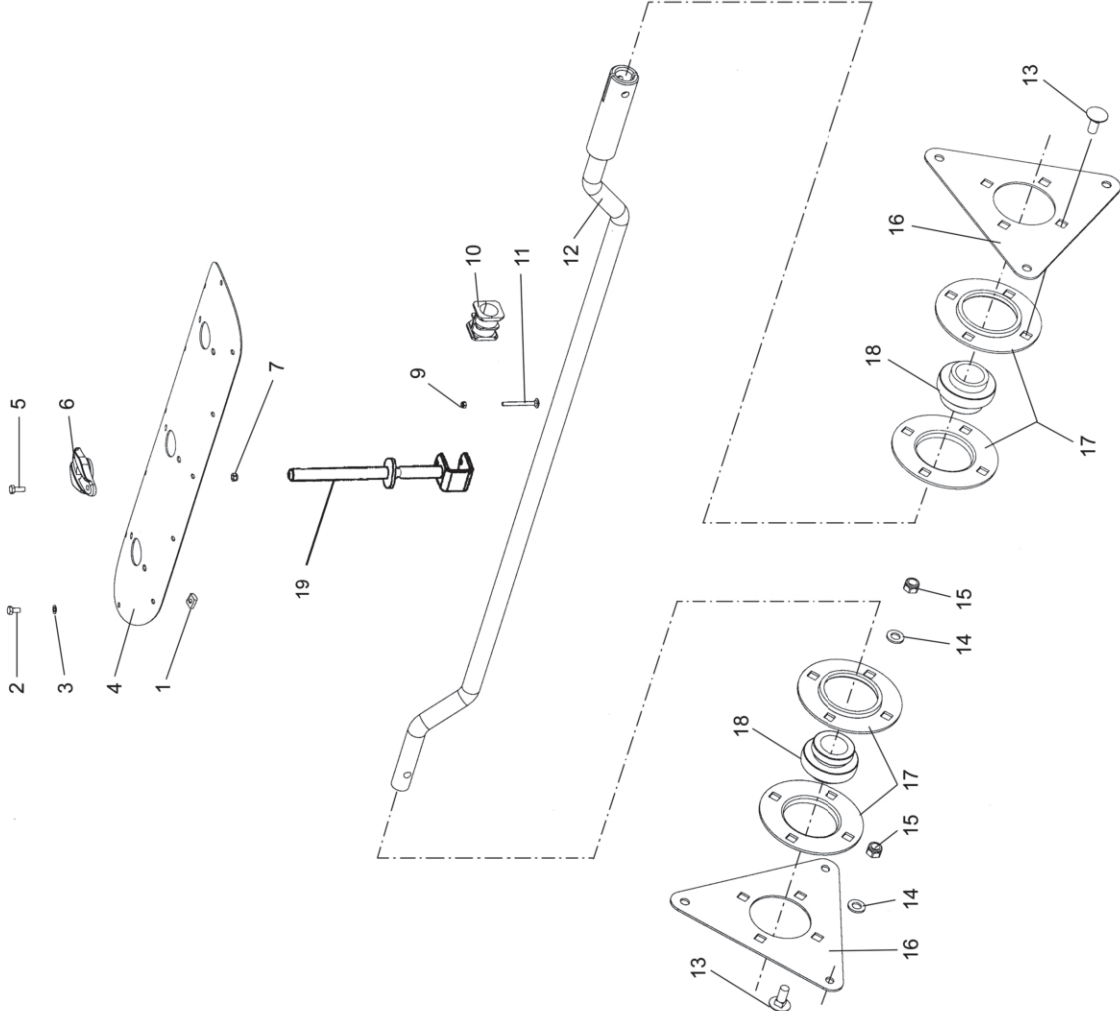

Einzugsschnecke Mittelstück 4,2-5,7m
Feeder auger middle part 4,2-5,7m

Syöttöruuvun keskiosa 4,2-5,7m
Inmatningsskruvens mitteldel

11EB

Remark

Po Qty PartNo

Po Qty	PartNo	Remark
1	42 6561414	Mutter
2	42 6210667	Schraube
3	42 7414465	Federscheibe
4	1 R698493	Deckel
5	28 6211067	Schraube
6	14 0424382	Lager
7	28 6593838	Sich. Mutter
9	14 6593738	Mutter
10	14 0552091	Lager
11	14 6754744	Schraube
12	1 R698285	Kurbel
13	8 6770244	Sich.Schraube
14	14 7400034	Scheibe
15	14 6594238	Sich. Mutter
16	2 R698293	Flansch
17	4 0569324	Flansch
18	2 0511230	Lager
19	14 R706385	Finger

Mutter	Nut	Korimutteri	Mutter
Schraube	Hexagonal screw	Kuusioruuvi	Skruv
Federscheibe	Spring washer	Jousilaatta	Fjäderbricka
Deckel	Cover	Kansi	Lock
Schraube	Hexagonal screw	Kuusioruuvi	Skruv
Lager	Bearing	Laakeri	Lager
Sich. Mutter	Lock nut	Lukkomutteri	Låsmutter
Mutter	Nut	Mutteri	Förbindning
Lager	Bearing	Laakeri	Lager
Schraube	Screw	Ruuvi	Skruv
Kurbel	Crank	Kampi	Vev
Sich.Schraube	Lock screw	Lukkoruuvi	Låsskruv
Scheibe	Washer	Aluslaatta	Bricka
Sich. Mutter	Lock nut	Lukkomutteri	Låsmutter
Flansch	Flange	Laippa	Fläns
Flansch	Flange	Laippa	Fläns
Lager	Bearing	Laakeri	Lager
Finger	Finger	Sormi	Finger