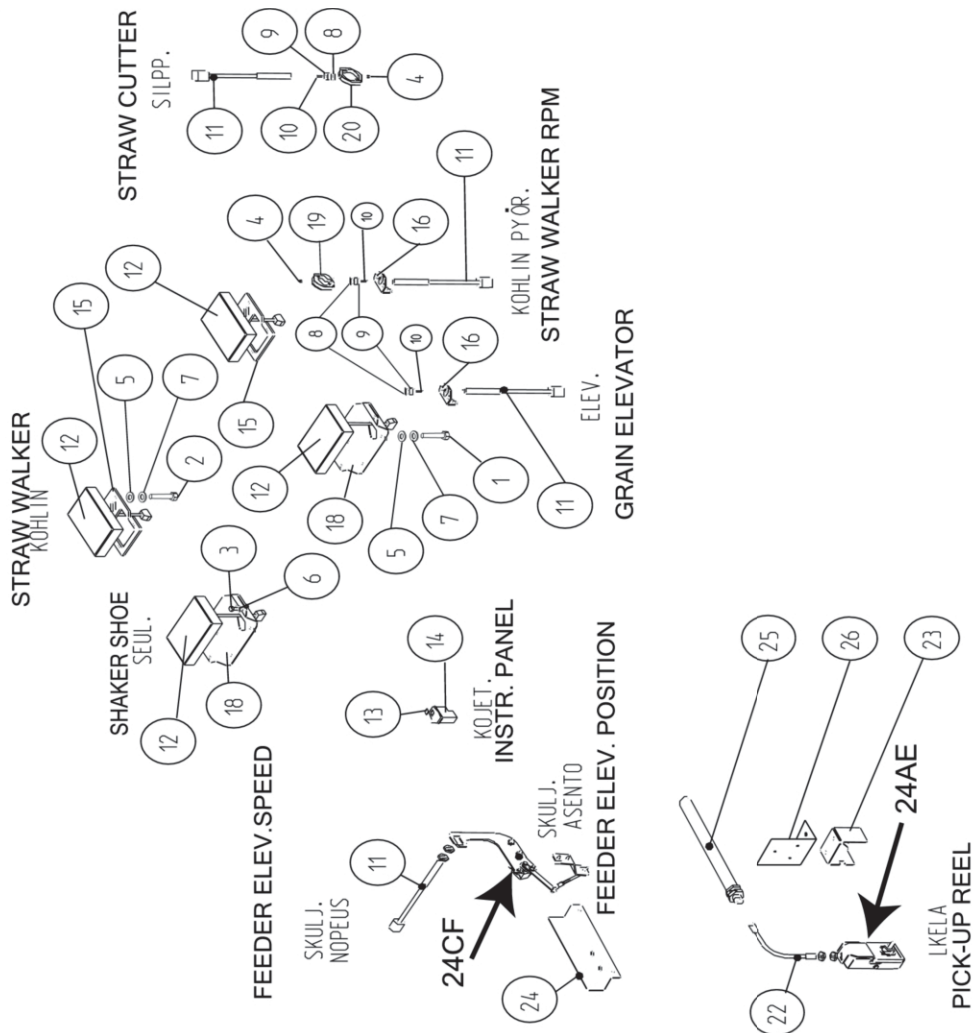

1	8	6211467	Schraube	Hexagonal screw	Kuusioruuvi	Skruv
2	8	6211667	Schraube	Hexagonal screw	Kuusioruuvi	Skruv
3	6	6220867	Schraube	Hexagonal screw	Kuusioruuvi	Skruv
4	2	7350750	Halterschraube	Holding screw	Pidätinruuvi	Stoppskruv
5	16	7400030	Scheibe	Washer	Aluslaatta	Bricka
6	6	7400032	Scheibe	Washer	Aluslaatta	Bricka
7	16	7414465	Federscheibe	Spring washer	Jousilaatta	Fjäderbricka
8	3	8033721	Scheibe	Washer	Aluslaatta	Bricka
9	3	8033722	Magnet	Magnet	Magneetti	Magnet
10	3	8033723	Schraube	Screw	Ruuvi	Skruv
11	4	8033742	Geber	Indicator	Anturi	Givare
12	4	8033743	Geber	Indicator	Anturi	Givare
13	1	8095810	Symb.Hasp.auto/man	Symb.reel auto/man.	Symb.l.kela auto/man.	Symb
14	1	8095853	Schalter	Switch	Kytkin	Brytare
15	2	R692442	Blech	Fillingplate	Täytelevy	Täckplåt
16	2	R699814	Blech	Plate	Levy	Plåt
18	2	R700991	Blech	Plate	Levy	Plåt
19	1	R712913	Halter	Holder	Pidike	Hållare
20	1	R701866	Halter	Holder	Pidike	Hållare
22	1	R711529	Geber	Indicator	Anturi	Givare
23	1	R712796	Halter	Holder	Kiinnitin	Fäste
24	1	R712797	Gehäuse	Housing	Kotelo	Hus
25	1	0620501	Schlauch	Hose	Suojaletku	Slang
26	1	R714073	Halter	Fastening	Kiinnike	Fäste