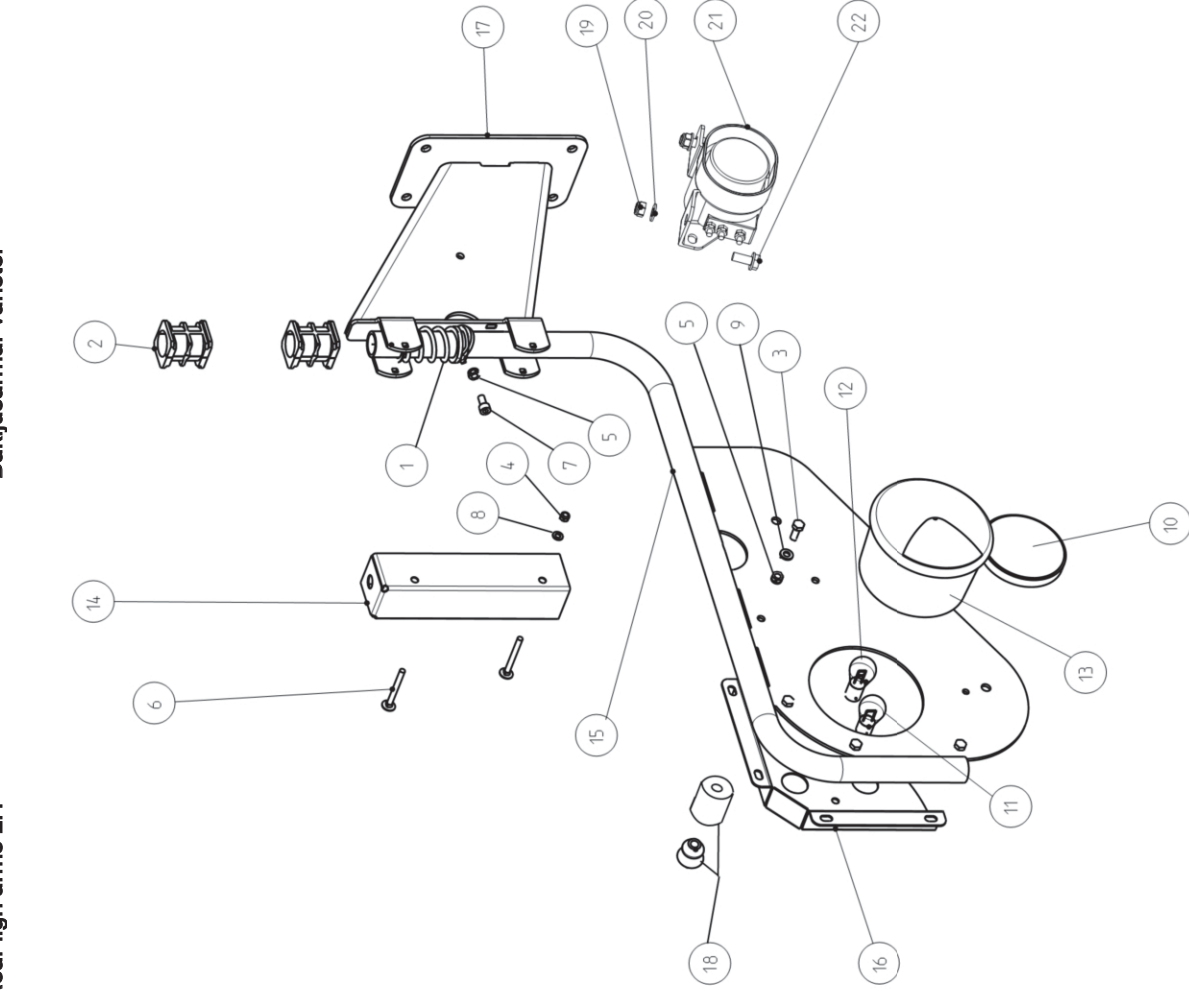

Licht Arme, Hinter links
Rear light arms LH

Takavalon varret vasen
Bakljusarmar vänster

Remark

Po Qty PartNo

19DA

1	1	0415250	Feder	Spring	Jousi	Fjäder
2	2	0552091	Lager	Bearing	Laakeri	Lager
3	4	6211067	Schraube	Hexagonal screw	Kuusioruuvi	Skruv
4	2	6593738	Mutter	Nut	Mutteri	Förbindning
5	7	6593838	Sich. Mutter	Lock nut	Lukkomutteri	Låsmutter
6	2	6755144	Sich.schraube	Lock screw	Lukkoruuvi	Låsskruv
7	1	7001591	Schraube	Screw	Kuusikoloruuvi	Skruv
8	2	7400029	Scheibe	Washer	Aluslaatta	Bricka
9	6	7400030	Scheibe	Washer	Aluslaatta	Bricka
10	1	8020235	Rückstrahler	Reflektor	Heijastin	Reflektor
11	1	8035095	Lampe 12V 21W	Bulb 12V 21W	Lamppu 12V 21W	Lampa 12V 21W
12	1	8035133	Lampe	Bulb	Lamppu	Lampa
13	1	8070020	Lampe	Headlight	Valonheitin	Strålkastare
14	1	R686598	Schutz	Guard	Suoja	Skydd
15	1	R710553	Arm	Arm	Varsi	Arm
16	1	R710556	Gehäuse	Housing	Kotelo	Hus
17	1	R710558	Erhöhung	Raising	Koroke	Förhöjning
18	1	0871031	Halter	Holder	Pidike	Hållare
19	2	6594038	Sich. Mutter	Lock nut	Lukkomutteri	Låsmutter
20	4	7400032	Scheibe	Washer	Aluslaatta	Bricka
21	1	8094921	Signalhorn	Horn	Äänitorvi	Signalhorn
22	2	6221267	Schraube	Hexagonal screw	Kuusioruuvi	Skruv