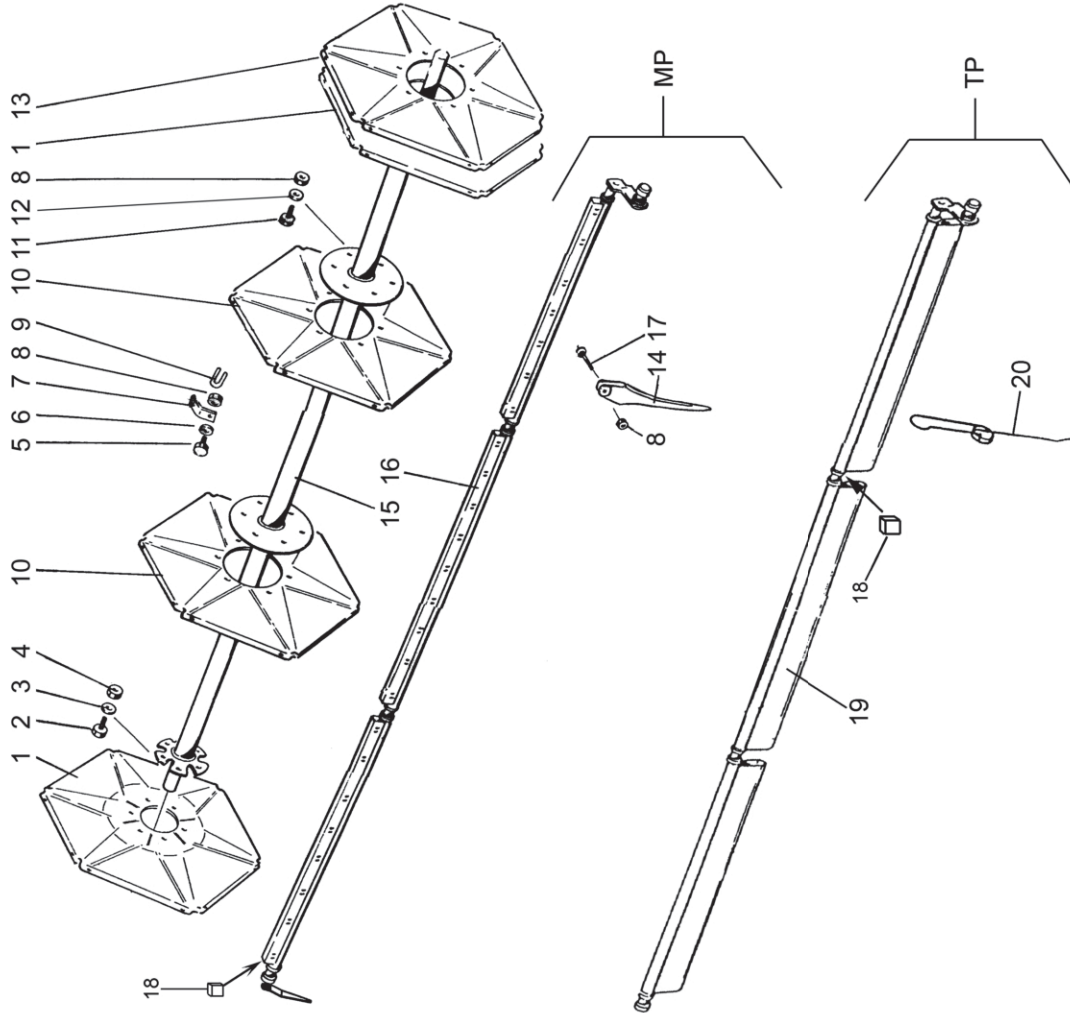

Haspel 5,7m
Pick-up reel 5,7m

Laonnostokela 5,7m
Kamhaspel 5,7m

Remark

Po Qty PartNo

11DJ

Po	Qty	PartNo	Remark	End.plate	End_plate	Päätylevy	Ändplåt
1	2	R683121		Schraube	Hexagonal screw	Kuusioruuvi	Skruv
2	12	6220867		Scheibe	Washer	Aluslaatta	Bricka
3	6	7400032		Sich. Mutter	Lock nut	Lukkomutteri	Låsmutter
4	6	6594038		Schraube	Hexagonal screw	Kuusioruuvi	Skruv
5	60	6211067		Scheibe	Washer	Aluslaatta	Bricka
6	60	7400030		Blech	Plate	Levy	Plåt
7	30	R672223		Sich. Mutter	Lock nut	Lukkomutteri	Låsmutter
8	25	6593838		Klemme	Clamp	Kiinnitin	Slangklämma
9	30	R672224		Blech	Plate	Levy	Plåt
10	2	R678094		Schraube	Hexagonal screw	Kuusioruuvi	Skruv
11	18	6210667		Scheibe	Washer	Aluslaatta	Bricka
12	18	7414055		Endplatte	End_plate	Päätylevy	Ändplåt
13	1	R678095	MP	Federzinken	Tine	Pilkki	Pik
14	23	0633837		Welle	Shaft	Keskiakseli	Mittanaxel
15	1	R698673	MP	Welle	Shaft	Akseli	Axel
16	6	R698670		Schraube	Screw	Ruuvi	Skruv
17	23	6754314		Dichtung	Packing	Tiiviste	Tätning
18	36	9687901	TP	Welle	Shaft	Akseli	Axel
19	6	R700509	TP	Federzinken	Tine	Pilkki	Pik
20	23	0415206					
	4