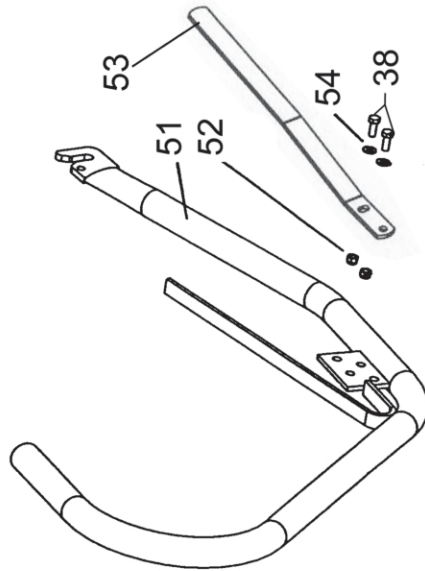

Bogen Abteiler
Bow divider

Kaarijakaja
Stråskiljarbåge

Remark

Po Qty PartNo

11AD

Po	Qty	PartNo	Remark	Po	Qty	PartNo	Remark
38	2	6221267	Schraube	Hexagonal screw	Kuusioruuvi	Skruv	
51	1	R698840	Abteilerrohr	Support pipe	Kannatinputki	Bärrör	
52	2	6594048	Sich. Mutter	Lock nut	Lukkomutteri	Låsmutter	
53	1	R699884	Führung	Guide	Ohjain	Styrning	
54	2	7400032	Scheibe	Washer	Aluslaatta	Bricka	
55	1	R698841	Abteiler, links	Straw divider, l.	Jakolaite, vas.	Stråskiljare, vä.	
56	1	R698842	Abteiler, re	Straw divider, r.	Jakolaite, oik.	Stråskiljare, hö.	
57	1	R698850	Abteiler, kit	Straw divider, kit	Jakolaite, pari	Stråskiljare, par	