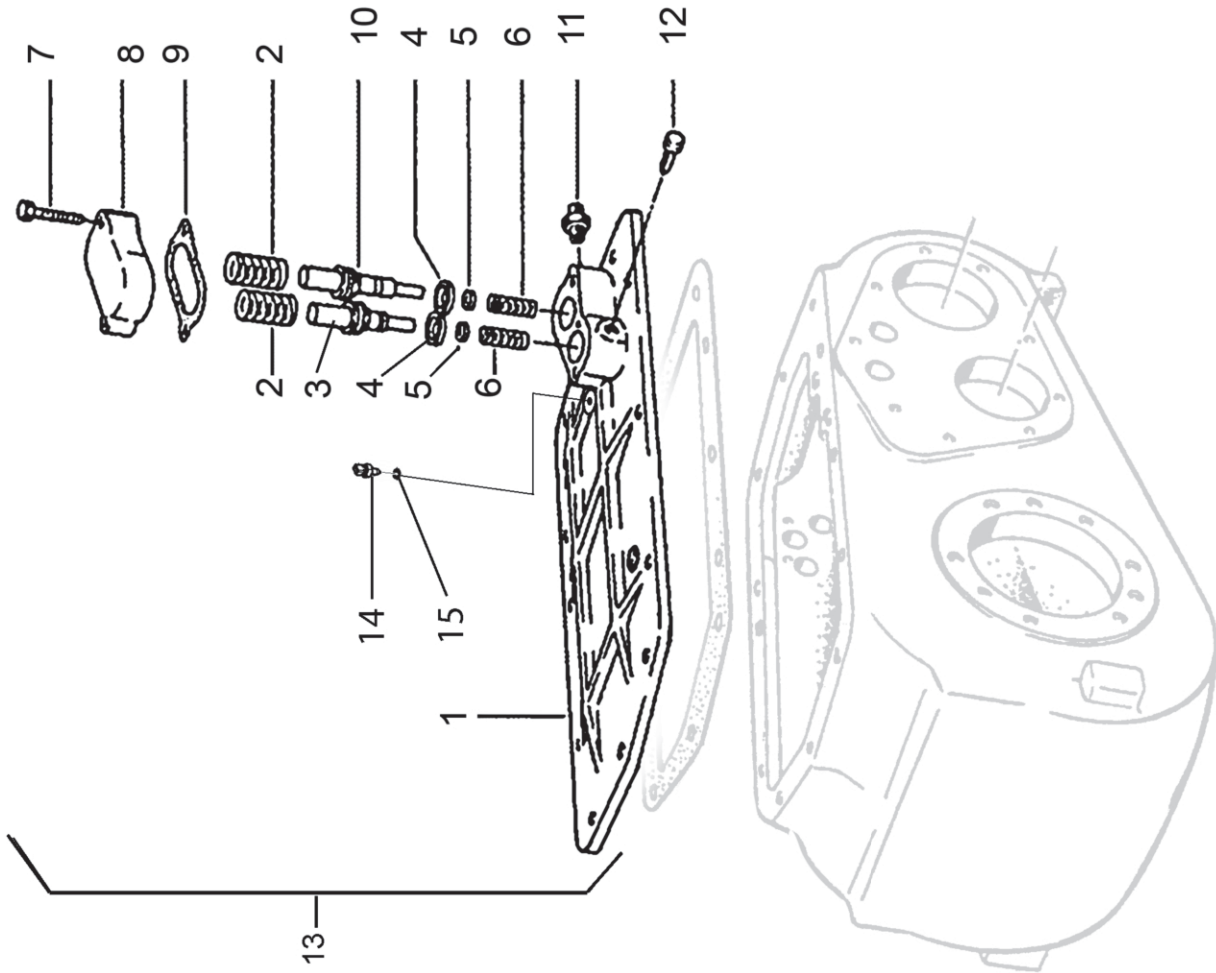

Po	Qty	PartNo	Remark	Nabe	Hub	Napa	Nav
1	2	0424306		Deckel	Cover	Kansi	Lock
2	2	0482331		Schraube	Hexagonal screw	Kuusioruuvi	Skruv
3	2	6221467		Flansch	Flange	Laippa	Fläns
4	2	0482332		Lager	Bearing	Laakeri	Lager
5	2	0482303		Scheibe	Washer	Väillevy	Mellanbricka
6	2	0482304		Entlüfter kompl.	Breather as.	Huohotin kp.	Luftventil comp.
7	2	0482305		Stopfen	Plug	Tulppa	Plugg
8	2	0482306		Gehäuse	Housing	Kotelo	Hus
9	2	0482307		Büchse	Spacer bush	Väilholkki	Distansring
10	2	0482308		Zahnrad	Gear	Hammaspyörä	Kuggghjul
11	2	0482310		O-ring	O-ring	O-rengas	O-ring
12	2	0482311		Deckel	Cover	Kansi	Lock
13	2	0482312		Welle	Shaft	Akseli	Axel
14	2	0482313		Schraube	Screw	Ruuvi	Skruv
15	16	0482314		Mutter	Nut	Mutteri	Förbindning
16	16	0482315		Magn.Stopfen	Magnet plug	Magn.tulppa	Magnetpropp
17	2	0482316		Dichtung	Seal ring	Tiivisterengas	Tätningarring
18	2	0482317		Zapfen	Pin	Tappi	Tapp
19	2	0482318		Stopfen	Plug	Tulppa	Plugg
20	2	0482319		O-ring	O-ring	O-rengas	O-ring
21	2	0482320		Lager	Bearing	Laakeri	Lager
22	2	0482321		Welle	Shaft	Akseli	Axel
23	2	0482322		Lager	Bearing	Laakeri	Lager
24	2	0482323		Mutter	Nut	Mutteri	Förbindning
25	2	0482324		Blech	Plate	Levy	Plåt
26	2	0482324		Schraube	Hexagonal screw	Kuusioruuvi	Skruv
27	4	6221667		Blech	Plate	Levy	Plåt
28	2	0482325		Federscheibe	Spring washer	Jousilaatta	Fjäderbricka
29	18	7414471		Schraube	Hexagonal screw	Kuusioruuvi	Skruv
30	18	6231567		Büchse	Bush	Holkki	Bussning
31	2	0482326		Lager	Bearing	Laakeri	Lager
32	2	0482327		Dichtung	Seal ring	Tiivisterengas	Tätningarring
33	2	0482328		Entlüfter	Breather	Huohotin	Luftventil
34	1	0482619					