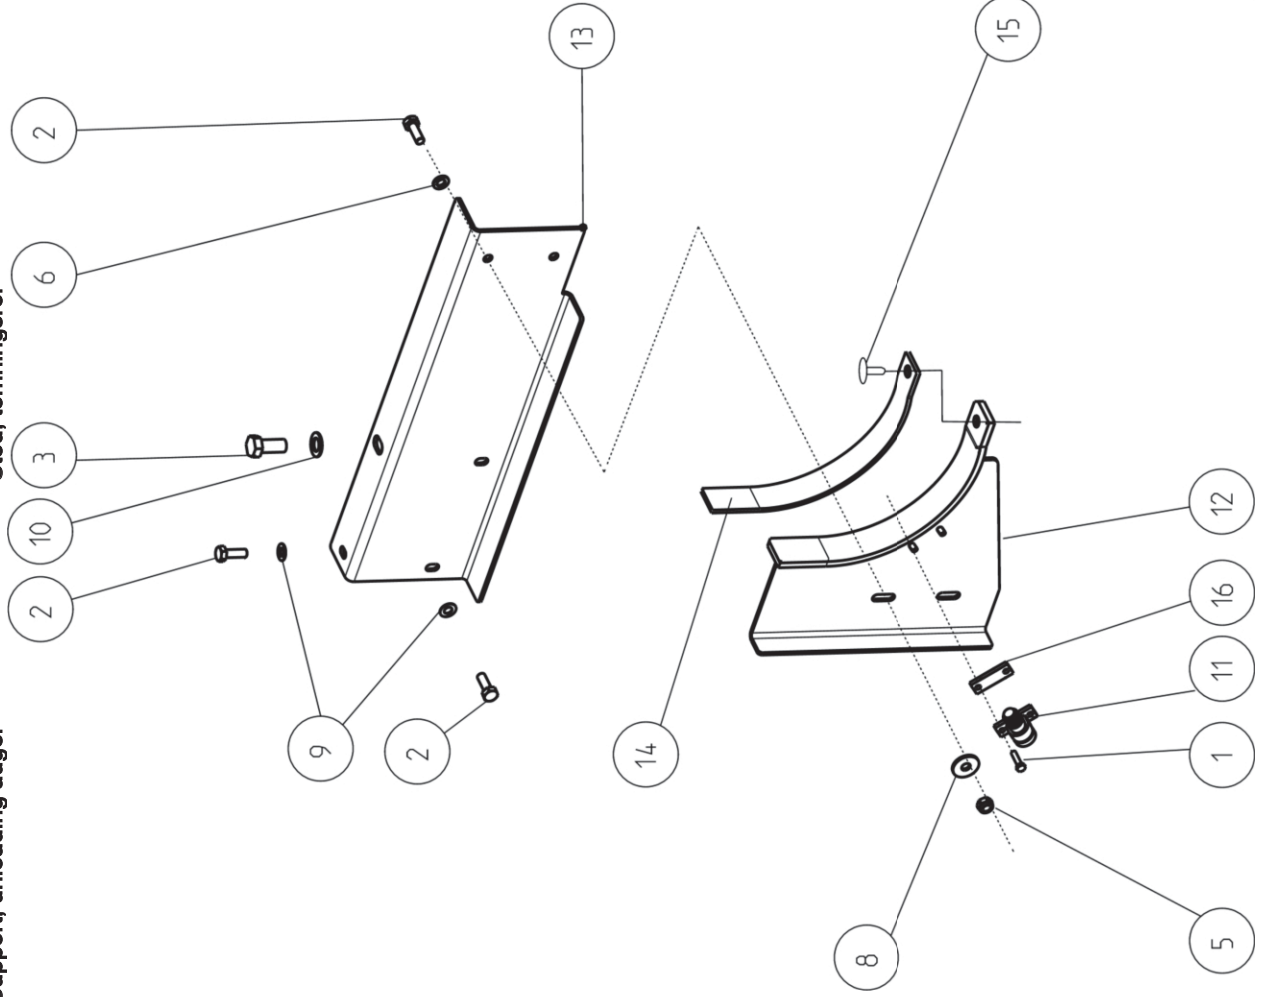

Stütze, entleerrohr
Support, unloading auger

Tyhjennysputken kannatin
Stöd, tömningsrör

Remark

Po Qty PartNo

13EF

1	2	6211667	Schraube	Hexagonal screw	Kuusioruuvi	Skruv
2	5	6226569	Schraube	Screw	Ruuvi	Skruv
3	1	6241167	Schraube	Screw	Ruuvi	Skruv
5	2	6594148	Sich. Mutter	Lock nut	Lukkomutteri	Låsmutter
6	2	7414009	Scheibe	Washer	Aluslaatta	Bricka
8	2	7414059	Scheibe	Washer	Aluslaatta	Bricka
9	3	7414471	Federscheibe	Spring washer	Jousilaatta	Fjäderbricka
10	1	7414477	Federscheibe	Spring washer	Jousilaatta	Fjäderbricka
11	1	8063236	Schalter	Switch	Kytkin	Brytare
12	1	R712302	Stütze	Support	Tuki	Stöd
12	1	R712307	Stütze	Support	Tuki	Stöd
13	1	R712304	Balken	Balk	Palkki	Balk
14	1	R686700	Gummi	Rubber	Kumi	Gummi
15	1	7659074	Niete	Rivet	Niitti	Nit
16	1	R856896	Spiral Platte	Threaded plate	Kierrelevy	Gängskiva