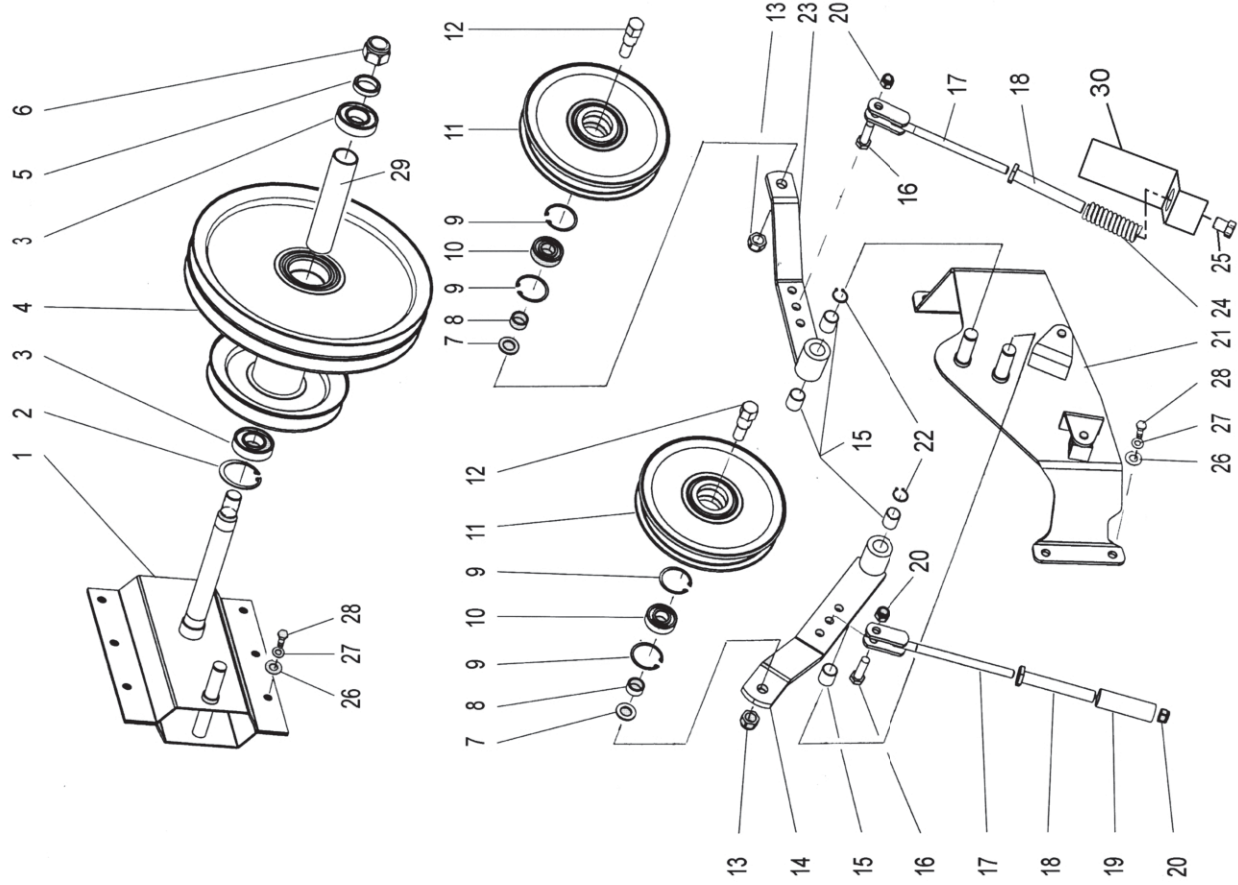

Po	Qty	PartNo	Remark	Socket	Rack	Teline	Stativ
1	1	R697308		Socket		Teline	Stativ
2	1	7815248		Sicherungsring	Circlip	Varmistinrengas	Låsring
3	2	0502366		Lager	Bearing	Laakeri	Lager
4	1	0660088		Riemenscheibe	Pulley	Hihnapyörä	Remskiva
5	1	R694900		Büchse	Spacer bush	Väliholkki	Distansring
6	1	6594638		Mutter	Nut	Mutteri	Förbindning
7	2	7400036		Scheibe	Washer	Aluslaatta	Bricka
8	2	R066732		Büchse	Bush	Holkki	Bussning
9	4	7815238		Sicherungsring	Circlip	Varmistinrengas	Låsring
10	2	0502364		Lager	Bearing	Laakeri	Lager
11	2	0660007		Riemenspanner	Wheel	Kiristyspyörä	Spännrulle
12	2	R596052		Welle	Shaft	Akseli	Axel
13	2	6594438		Mutter	Nut	Mutteri	Förbindning
14	1	R697465		Arm	Arm	Varsi	Arm
15	4	0552076		Büchse	Bush	Holkki	Bussning
16	2	6231780		Schraube	Hexagonal screw	Kuusioruuvi	Skruv
17	2	R663251		Hebel	Lever	Tanko	Stång
18	2	R663254		Büchse	Bush	Kierreholkki	Bussning
19	1	R698247		Büchse	Bush	Holkki	Bussning
20	3	6594238		Sich. Mutter	Lock nut	Lukkomutteri	Låsmutter
21	1	R697488		Socket	Rack	Teline	Stativ
22	2	7815017		Sicherungsring	Circlip	Varmistinrengas	Låsring
23	1	R697463		Arm	Arm	Varsi	Arm
24	1	0415261		Feder	Spring	Jousi	Fjäder
25	1	R699897		Sich. Mutter	Lock nut	Lukkomutteri	Låsmutter
26	10	7400033		Scheibe	Washer	Aluslaatta	Bricka
27	10	7414471		Federscheibe	Spring washer	Jousilaatta	Fjäderbricka
28	10	6226167		Schraube	Hexagonal screw	Kuusioruuvi	Skruv
29	1	R697305		Büchse	Bush	Holkki	Bussning
30	1	R699089		Meter	Meter	Mittari	Mätare