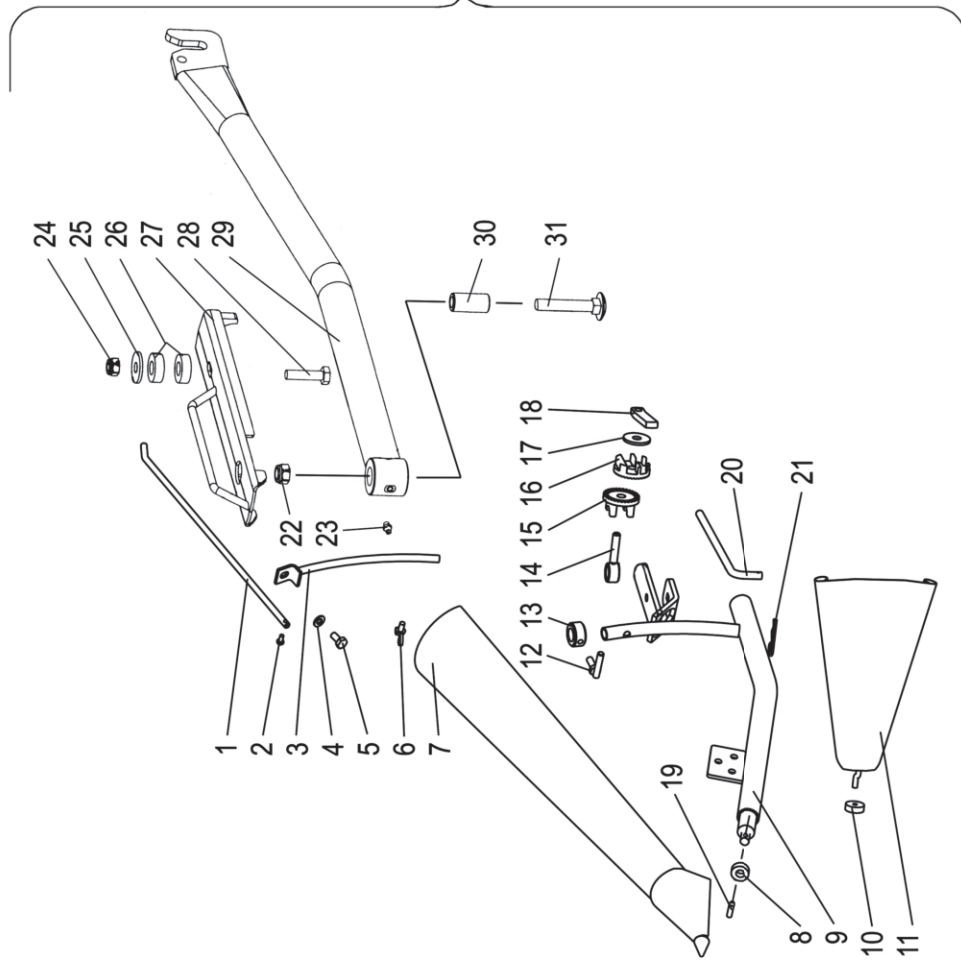

Po	Qty	PartNo	Remark	Verlängerung	Extension	Jatke	Förlängning
1	1	R702528		Schraube	Hexagonal screw	Kuusioruuvi	Skruv
2	1	6210667		Hebel	Rod	Tanko	Stång
3	1	R702524		Scheibe	Washer	Aluslaatta	Bricka
4	1	7400033		Schraube	Hexagonal screw	Kuusioruuvi	Skruv
5	1	6226167		Schraube	Screw	Ruuvi	Skruv
6	1	6290034		Spitzschuh	Point	Kärki	Spets
7	1	R702516		Gummischeibe	Rubber washer	Kumilaatta	Gummibricka
8	1	0400586		Abteilerrohr	Support pipe	Kannatinputki	Bärrör
9	1	R702502		Dämpfer	Damper	Vaimennin	Dämpare
10	1	0400587		Einweisblech	Guide plate	Ohjauslevy	Ledplåt
11	1	R702521		Schraube	Screw	Ruuvi	Skruv
12	1	R596034		Klemmring	Glamping ring	Kiristysrengas	Spännring
13	1	R596036		Schraube	Screw	Ruuvi	Skruv
14	1	R615795		Verstell.stück	Adj. piece	Säätökappale	Regl.stycke
15	1	R616697		Verstell.stück	Adj. piece	Säätökappale	Regl.stycke
16	1	R082544		Scheibe	Washer	Aluslaatta	Bricka
17	1	7414062		Mutter	Nut	Kiristysmutteri	Spännmutter
18	1	R595936		Spannstift	Spring pin	Jousisokka	Fjädersprint
19	1	7814198		Verstellstange	Adj. rod	Säätötanko	Regl.stång
20	1	R082536		Stift	Wire cotter	Lankasokka	Trådsprint
21	1	7812410		Sich. Mutter	Lock nut	Lukkommutteri	Låsmutter
22	1	6594238		Nippel	Nipple	Voitelunippa	Smörjnippel
23	1	0252405		Sich. Mutter	Lock nut	Lukkommutteri	Låsmutter
24	1	6594148		Scheibe	Washer	Aluslaatta	Bricka
25	1	7414059		Gummischeibe	Rubber washer	Kumilaatta	Gummibricka
26	2	0400586		Sich.stütze	Lock devise	Lukitsin	Låsanordning
27	1	R702540		Schraube	Screw	Ruuvi	Skruv
28	1	6226767		Abteilerrohr	Support pipe	Kannatinputki	Bärrör
29	1	R702508		Büchse	Bush	Holkki	Bussning
30	1	R702539		Sich.schraube	Lock screw	Lukkoruuvi	Låsskruv
31	1	6772044		Abteiler, re	Straw divider, r.	Jakolaite, oik.	Stråskiljare, hö.
32	1	R702500		Abteiler, links	Straw divider, l.	Jakolaite, vas.	Stråskiljare, vä.
33	1	R702501		Abteiler, kit	Straw divider, kit	Jakolaite, pari	Stråskiljare, par
34	1	R702485