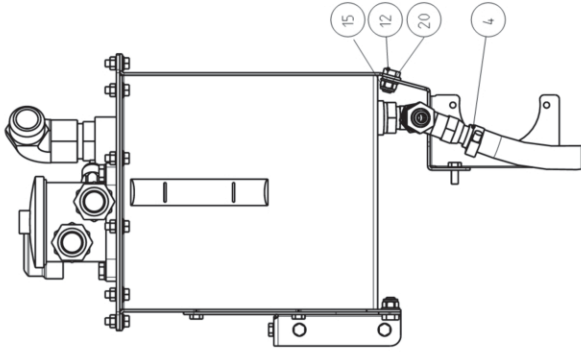

Po	Qty	PartNo	Remark	Förbindning
1	1	0450377	Verschraubung	Förbindning
2	1	0451809	Spindel	Spindel
3	1	0499392	Verschraubung	Förbindning
4	2	0629054	Klemme	Clamp
5	1	0629098	Schelle	Steg
6	1	0629330	Mutter	Förbindning
7	1	0629436	Verschraubung	Förbindning
8	1	0636875	Dichtung	Tätning
9	1	5499080	Stopfen	Plugg
10	2	6211467	Schraube	Skruv
11	7	6221267	Schraube	Skruv
12	3	6226167	Schraube	Skruv
13	2	6593838	Sich. Mutter	Låsmutter
14	2	6594038	Sich. Mutter	Låsmutter
15	3	6594148	Sich. Mutter	Låsmutter
16	3	6598234	Nietmutter	Nietmutter
17	1	7268107	Blechschrabe	Plåtskruv
18	3	7400030	Scheibe	Bricka
19	2	7400032	Scheibe	Bricka
20	3	7400033	Scheibe	Bricka
21	5	7414469	Federscheibe	Fjäderbricka
22	1	R699163	Rohr	Rör
24	1	R711841	Halter	Fäste
25	1	R711842	Halter	Fäste
26	1	R712425	Schlauch	Slang