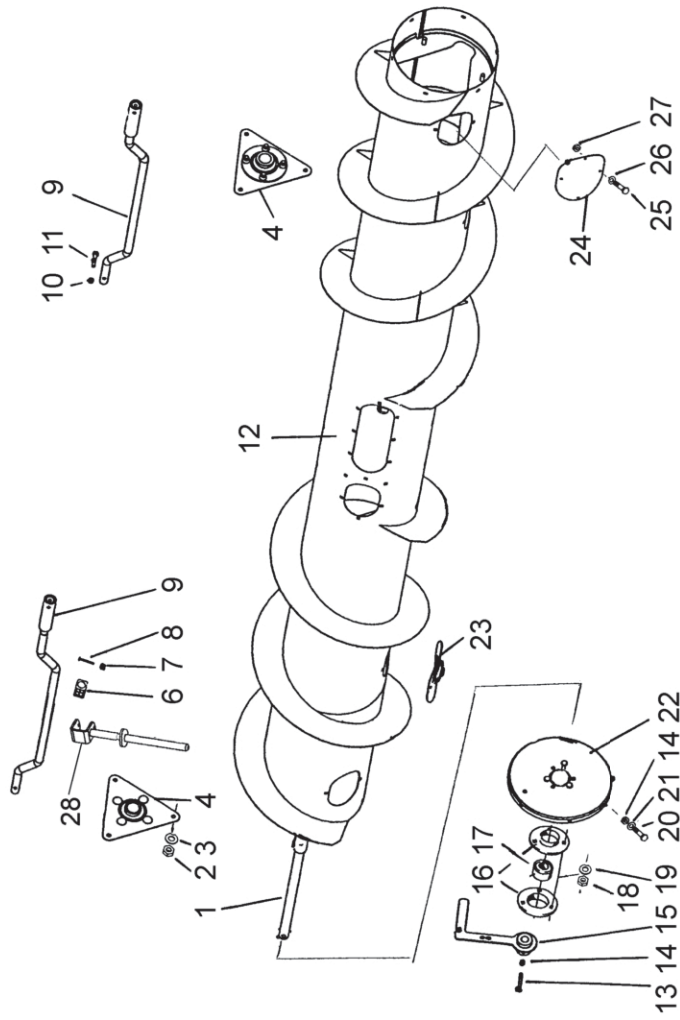

Einzugschnecke 4,2 m
Feeder auger 4,2 m

Syöttöruuvi 4,2m
Inmatningsskruv 4,2 m

Remark

Po Qty PartNo

11ED

Po	Qty	PartNo	Remark	Welle	Shaft	Akseli	Axel
1	1	R698513		Mutter	Nut	Mutteri	Förbindning
2	6	6506631		Scheibe	Washer	Aluslaatta	Bricka
3	6	7400034		Lager kompl.	Bearing assy	Laakeri kp.	Lager kompl.
4	2	R698292		Lager	Bearing	Laakeri	Lager
6	2	0552091		Mutter	Nut	Mutteri	Förbindning
7	2	6593738		Schraube	Screw	Ruuvi	Skruv
8	2	6754744		Kurbelwelle	Crankshaft	Kampiakseli	Vevaxel
9	2	R698457		Sich. Mutter	Lock nut	Lukkomutteri	Läsmutter
10	2	6594148		Schraube	Hexagonal screw	Kuusioruuvi	Skruv
11	2	6227377		Gehäuse	Housing	Kotelo	Hus
12	1	R698511		Schraube	Screw	Ruuvi	Skruv
13	1	6223077		Sich. Mutter	Lock nut	Lukkomutteri	Läsmutter
14	13	6594038		Hebel	Lever	Vipu	Spak
15	1	R697675		Flansch	Flange	Laippa	Fläns
16	2	0569322		Lager	Bearing	Laakeri	Lager
17	1	0511223		Sich. Mutter	Lock nut	Lukkomutteri	Läsmutter
18	3	6594148		Scheibe	Washer	Aluslaatta	Bricka
19	3	7400033		Schraube	Hexagonal screw	Kuusioruuvi	Skruv
20	12	6220867		Scheibe	Washer	Aluslaatta	Bricka
21	12	7400032		Flansch	Flange	Laippa	Fläns
22	1	R698295		Deckel	Door	Luukku	Lucka
23	2	R698496		Blech	Cover plate	Peitelevy	Täckplåt
24	4	R698546		Schraube	Hexagonal screw	Kuusioruuvi	Skruv
25	24	6210667		Federscheibe	Spring washer	Jousilaatta	Fjäderbricka
26	24	7414465		Mutter	Nut	Korimutteri	Mutter
27	24	6561414		Finger	Finger	Sormi	Finger
28	2	R706385					