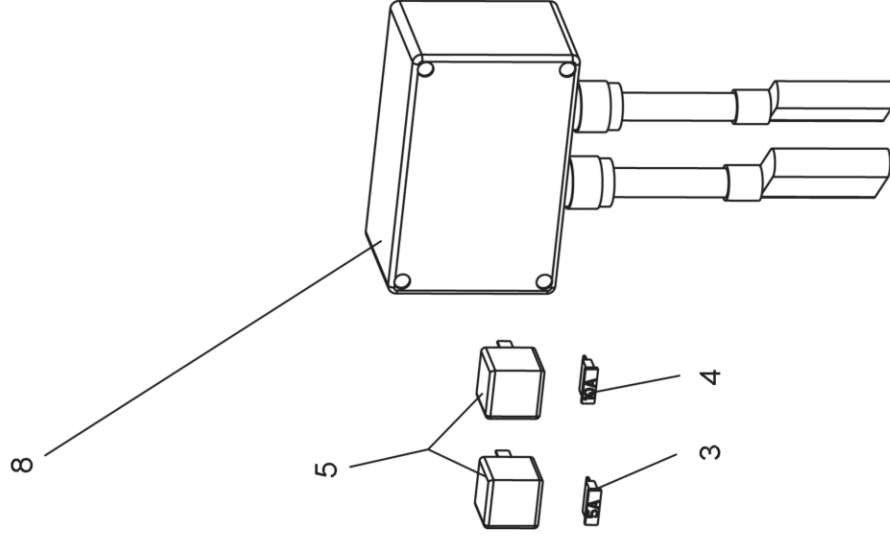

Relais und Sicherungen,
Engine relays and fuses CTA

Moottorin releet ja sulakkeet CTA
Motorns releen och säkringar CTA

Po Qty PartNo Remark

20AA