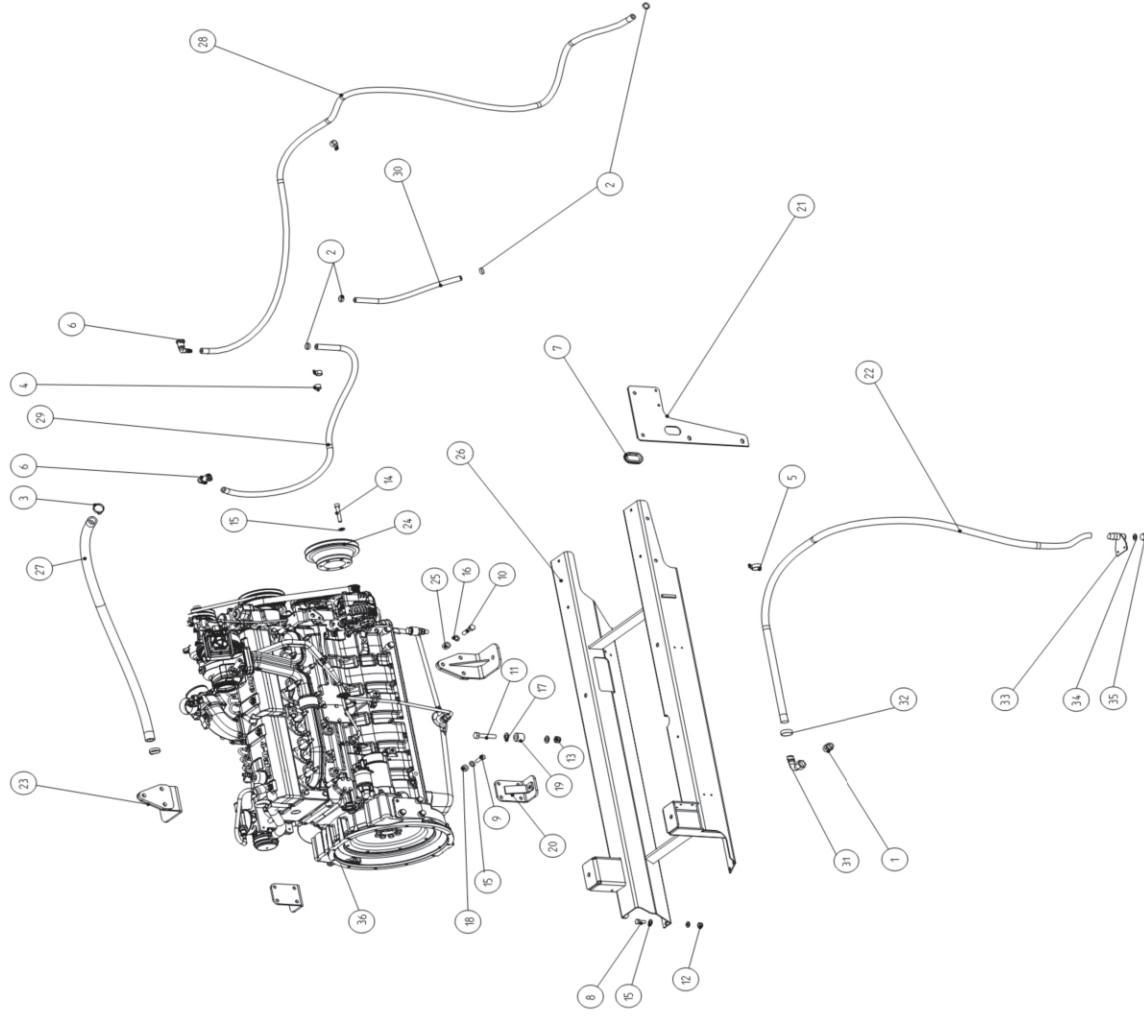

Motor Halter, Kuhler
Engine holders and hoses

Moottorin kannattimet ja letkut
Motors holders and hoses

Remark

Po Qty PartNo

Po	Qty	PartNo	Verschraubung	Fitting	Liitin	Förbindning
1	1	0450389	Klemme	Clamp	Kiristin	Clamp
2	6	0629044	Klemme	Clamp	Kiristin	Clamp
3	2	0629055	Halter	Holder	Pidike	Hällare
4	3	0629093	Schelle	Link	Side	Steg
5	1	0629098	Verschraubung	Fitting	Liitin	Förbindning
6	2	0629632	Reifen	Tyres	Pyörät	Däck
7	1	0633636	Schraube	Hexagonal screw	Kuusioruuvi	Skruv
8	6	6231367	Schraube	Hexagonal screw	Kuusioruuvi	Skruv
9	8	6231780	Schraube	Hexagonal screw	Kuusioruuvi	Skruv
10	6	6237190	Schraube	Hexagonal screw	Kuusioruuvi	Skruv
11	4	6242977	Sich. Mutter	Lock nut	Lukkumutteri	Låsmutter
12	6	6594238	Mutter	Nut	Mutteri	Förbindning
13	4	6594438	Schraube	Screw	Kuusioloruuvi	Skruv
14	6	7003953	Scheibe	Washer	Aluslaatta	Bricka
15	26	7400034	Scheibe	Washer	Aluslaatta	Bricka
16	6	7400035	Scheibe	Washer	Aluslaatta	Bricka
17	8	7400036	Büchse	Bush	Holkki	Bussning
18	8	R659414	Büchse	Bush	Holkki	Bussning
19	4	R695122	Halter	Rear holder	Takakannatin	Bakre hållare
20	2	R697095	Stützscheibe	Support plate	Tukilevy	Stödplåt
21	1	R697098	Schlauch	Hose	Letku	Slang
22	1	R698234	Halter	Front holder	Etukannatin	Främre hållare
23	2	R710216	Riemenscheibe	Pulley	Hihnapyörä	Remskiva
24	1	R710229	Riemenscheibe	Pulley	Hihnapyörä	Remskiva
24	1	R706946	Büchse	Spacer bush	Väliholkki	Distansring
25	6	R710931	Sockel	Rack	Teline	Stativ
26	1	R711482	Schlauch	Hose	Letku	Slang
27	1	R712538	Saugschlauch	Suction hose	Imuletku	Sugslang
28	1	R712776	Rücklauf-schlauch	Retur hose	Paluuletku	Retur slang
29	1	R712777	Rücklauf-schlauch	Retur hose	Paluuletku	Retur slang
30	1	R712778	Verschraubung	Fitting	Liitin	Förbindning
31	1	0629626	Klemme	Clamp	Kiristin	Clamp
32	2	0629054	Rohr	Pipe	Putki	Rör
33	1	R693299	Dichtung	Packing	Tiiviste	Tätning
34	1	0636875	Stopfen	Plug	Tulppa	Plugg
35	1	5499080	Motor 74 AWF	Engine 74 AWF	Moottori 74 AWF	Motor 74 AWF
36	1	0494133	Motor 74 AWF	Engine 74 AWF	Moottori 74 AWF	Motor 74 AWF
36	1	0494134	Motor 74 AWF	Engine 74 AWF	Moottori 74 AWF	Motor 74 AWF
36	1	0494113	Motor 74 CTA	Engine 74 CTA	Moottori 74 CTA	Motor 74 CTA