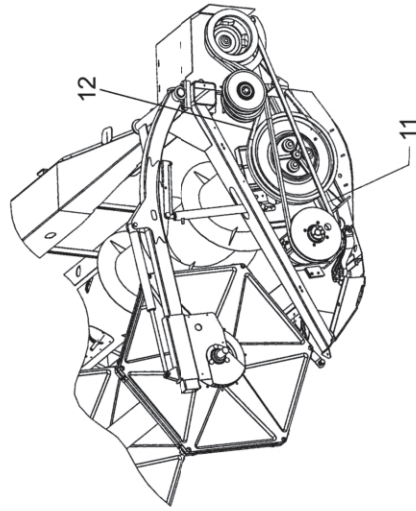

Riemen TS links
Belts TS LH

Hihnat TS vasen
Remmar TS vänster

Remark

Po Qty PartNo

21AD

Po	Qty	PartNo	Remark	Hihna	Rem
1	2	0615165	Riemen	Hihna	Rem
2	2	0615142	Riemen	Hihna	Rem
3	1	0619095	Riemen	Hihna	Rem
4	1	0619083	Riemen	Hihna	Rem
5	1	0619091	Riemen	Hihna	Rem
6	1	0619092	Riemen	Hihna	Rem
7	1	0619096	Riemen	Hihna	Rem
8	1	0615161	Riemen	Hihna	Rem
9	1	0615162	Riemen	Hihna	Rem
11	1	0615167	Riemen	Hihna	Rem
12	1	0615169	Riemen	Hihna	Rem