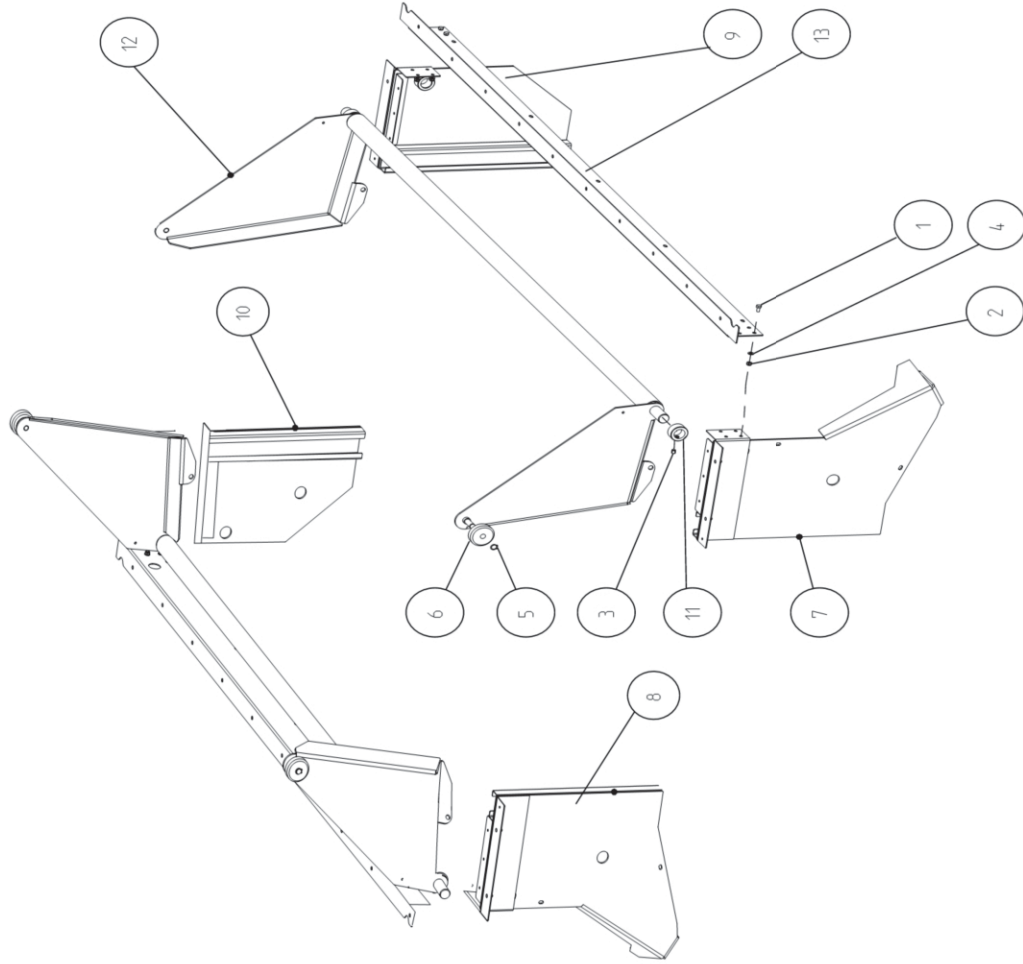

Deckel für Korntank 6,5 m³
Grain tank cover 6,5 m³

Viljasäiliön kansi 6,5 m³
Spannmälst. lock 6,5 m³

Po Qty PartNo Remark

13DBC

1	16	6210667	Schraube	Hexagonal screw	Kuusioruuvi	Skruv
2	16	6593838	Sich. Mutter	Lock nut	Lukkomutteri	Låsmutter
3	4	7356047	Halterschraube	Holding screw	Pidätinruuvi	Stoppskruv
4	16	7400030	Scheibe	Washer	Aluslaatta	Bricka
5	4	7815009	Sicherungsring	Circlip	Varmistinrengas	Låsring
6	4	R711676	Rolle	Rolle	Rulla	Roll
7	1	R711720	Blech, links	Plate, left	Levy, vasen	Plåt, vänster
8	1	R711721	Blech, rechts	Plate, right	Levy, oikea	Plåt, höger
9	1	R711723	Blech, links	Plate, left	Levy, vasen	Plåt, vänster
10	1	R711724	Blech, rechts	Plate, right	Levy, oikea	Plåt, höger
11	4	R711732	Büchse	Bush	Holkki	Bussning
12	2	R711680	Sockel	Rack	Teline	Stativ
13	2	R711730	Seitenplatte	Side plate	Sivulevy	Sidplåt