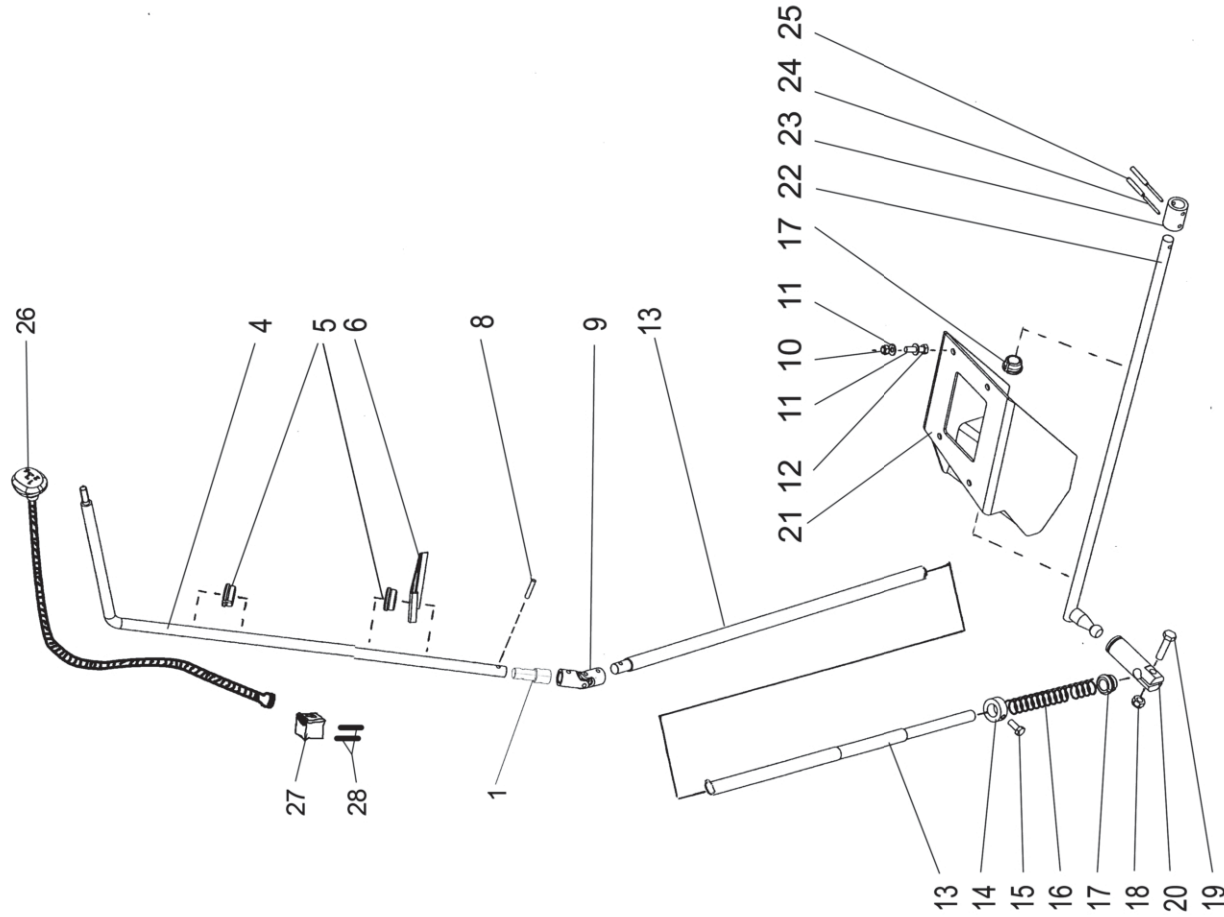

Schalthebel
Gear lever

Vaihdetanko
Växelspak

Remark

Po Qty PartNo

14AE

Po	Qty	PartNo	Remark	Adapter	Adapter	Adapter	Adapter
1	1	R707012		Schalthebel	Adapter	Adapter	Adapter
4	1	R703794		Lagerbüchse	Vaihdevipu	Vaihdevipu	Växelspak
5	2	0552096		Flansch	Laakeriholkki	Laakeriholkki	Lagerholk
6	1	R685326		Spannstift	Laippa	Laippa	Fläns
8	2	7814173		Gelenk	Jousisokka	Jousisokka	Fjädersprint
9	1	R703279		Sich. Mutter	Nivel	Nivel	Kulled
10	4	6594048		Scheibe	Lukkomutteri	Lukkomutteri	Låsmutter
11	8	7400032		Schraube	Aluslaatta	Aluslaatta	Bricka
12	4	6221667		Stange	Kuusioruuvi	Kuusioruuvi	Skruv
13	1	R699055		Büchse	Välitanke	Välitanke	Mellanstång
14	1	R699056		Schraube	Säätöholkki	Säätöholkki	Justering
15	1	6221260		Feder	Kuusioruuvi	Kuusioruuvi	Skruv
16	1	0415239		Lagerbüchse	Jousi	Jousi	Fjäder
17	2	0552097		Sich. Mutter	Laakeriholkki	Laakeriholkki	Lagerholk
18	1	6594148		Schraube	Lukkomutteri	Lukkomutteri	Låsmutter
19	1	6226977		Hebel	Kuusioruuvi	Kuusioruuvi	Skruv
20	1	R699630		Socket	Siirtovipu	Siirtovipu	Spak
21	1	R698125		Welle	Teline	Teline	Stativ
22	1	R699052		Büchse	Siirtoakseli	Siirtoakseli	Axel
23	1	R698128		Spannstift	Holkki	Holkki	Bussning
24	2	7814107		Spannstift	Jousisokka	Jousisokka	Fjädersprint
25	2	7814177		Knopf	Jousisokka	Jousisokka	Fjädersprint
26	1	R703796		Rahmen	Nuppi	Nuppi	Knopp
27	1	8040010		Verschraubung	Kehys	Kehys	Ram
28	2	8040013		Fitting	Liitintappi	Liitintappi	Förbindning