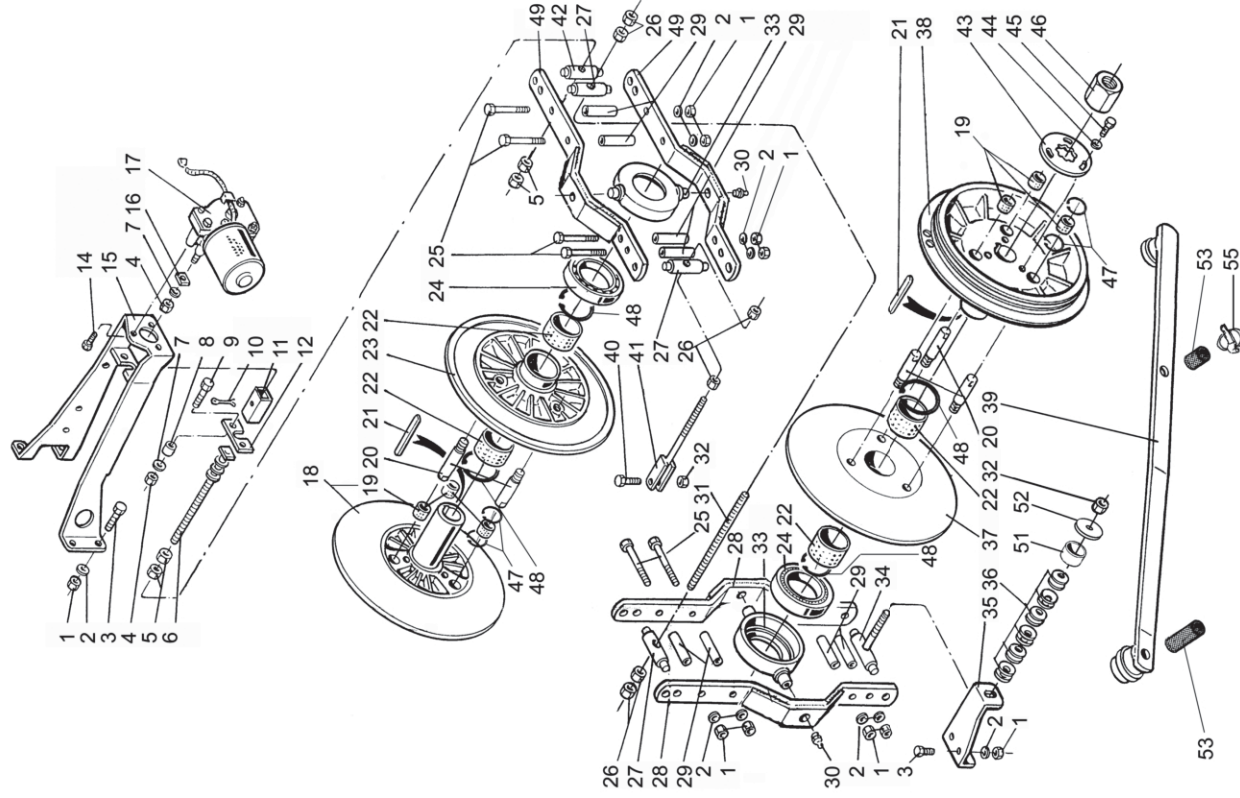

Po	Qty	PartNo	Remark	Mutter	Nut	Mutteri	Förbindning
1	14	6506434		Mutter	Nut	Mutteri	Förbindning
2	14	7414471		Federscheibe	Spring washer	Jousilaatta	Fjäderbricka
3	6	6226567		Schraube	Hexagonal screw	Kuusioruuvi	Skruv
4	4	6506234		Mutter	Nut	Mutteri	Förbindning
5	4	R671507		Mutter	Nut	Mutteri	Förbindning
6	1	R691592		Schraube	Adj. screw	Säätöruuvi	Justerskruv
7	4	7414469		Federscheibe	Spring washer	Jousilaatta	Fjäderbricka
8	1	R659452		Büchse	Bush	Holkki	Bussning
9	4	6221667		Schraube	Hexagonal screw	Kuusioruuvi	Skruv
10	1	7812160		Splint	Split pin	Saksisokka	Saxpinne
11	1	R697581		Büchse	Bush	Holkki	Bussning
12	1	R686435		Arretierungsblech	Locking plate	Lukituslevy	Låsplåt
14	3	6211067		Schraube	Hexagonal screw	Kuusioruuvi	Skruv
15	1	R710410		Socket	Rack	Teline	Stativ
16	1	R669278		Mitnehmer	Capstan	Vääntö	Vridmutter
17	1	R707133		Motor	Motor	Mootori	Motor
18	1	R696731		Scheiben, var.	Pulley, var.	Muutinyörä	Variatorhjul
19	6	0553031		Lagerbüchse	Bearing bush	Laakeriholkki	Lagerholk
20	6	R694277		Zapfen	Pin	Tappi	Tapp
21	2	7716160		Schlüssel	Key	Avain	Nyckel
22	4	0553033		Lagerbüchse	Bearing bush	Laakeriholkki	Lagerholk
23	1	R694271		Scheibe	Pulley mov.	Muut.pyörä liik.	Var.hjul rörl.
24	2	0502039		Lager	Bearing	Kuulalaakeri	Lager
25	8	6229167		Schraube	Screw	Ruuvi	Skruv
26	6	6506634		Mutter	Nut	Mutteri	Förbindning
27	3	R694435		Zapfen	Pin	Tappi	Tapp
28	2	R686431		Verstell.arm	Adj.rod	Säätövarsi	Justerarm
29	8	R694436		Rohr	Pipe	Väliputki	Mellänrör
30	2	0252420		Nippel	Nipple	Nippa	Smörjnippel
31	1	R686437		Stange	Interm.lever	Välitanko	Mellänstång
32	2	6594238		Sich. Mutter	Lock nut	Lukkomutteri	Låsmutter
33	2	R694276		Lagerhäuse	Bearing box	Laakeripesä	Lagerhus
34	1	R694432		Schraube	Screw	Ruuvi	Skruv
35	1	R694431		Stütze	Support	Tuki	Stöd
36	12	0410122		Teilerfeder	Disk spring	Lautasousi	Tallriksfjäder
37	1	R694271		Scheibe	Pulley mov.	Muut.pyörä liik.	Var.hjul rörl.
38	1	R694275		Scheibe	Pulley stat.	Muut.pyörä kiin.	Var.hjul fast
39	1	R694563		Schlüssel	Key	Avain	Nyckel
40	1	6231767		Schraube	Hexagonal screw	Kuusioruuvi	Skruv
41	1	R680717		Schraube	Screw	Sideruuvi	Skruv
42	1	R694434		Mutterachse	Nut pin	Mutteritappi	Muttertapp
43	1	R694289		Sich.blech	Lock plate	Lukkolevy	Låsbricka
44	3	7414473		Federscheibe	Spring washer	Jousilaatta	Fjäderbricka
45	3	6231167		Schraube	Hexagonal screw	Kuusioruuvi	Skruv
46	1	R694290		Mutter	Nut	Mutteri	Förbindning