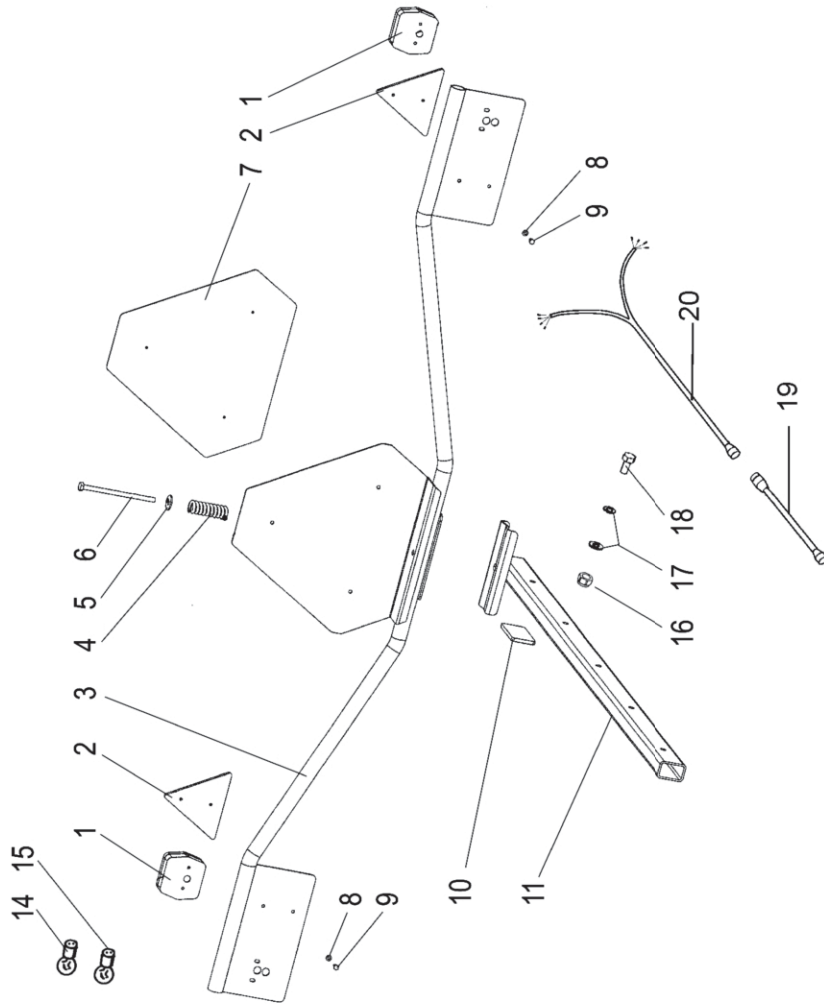

Po	Qty	PartNo	Remark	Rücklenchte	Rearlight	Takavalo	Bakijus
1	2	8070022		Rückstrahler	Reflector	Heijästin	Reflektor
2	2	8020240		Arm	Arm	Varsi	Arm
3	1	R701127		Feder	Spring	Jousi	Fjäder
4	1	0415225		Scheibe	Washer	Aluslaatta	Bricka
5	1	7414059		Schraube	Screw	Ruuvi	Skruv
6	1	6229867		Drieck	Safety triangel	Varoituskolmio	Varningstriangel
7	1	8020260		Scheibe	Washer	Aluslaatta	Bricka
8	8	7400030		Schraube	Hexagonal screw	Kuusioruuvi	Skruv
9	8	6210667		Rückstrahler	Reflector	Heijästin	Reflektor
10	2	8020230		Arm	Bar	Aisa	Arm
11	1	R707853		Lampe 12V 21W	Bulb 12V 21W	Lamppu 12V 21W	Lampa 12V 21W
14	2	8035095		Lampe	Bulb	Lamppu	Lampa
15	2	8035133		Sich. Mutter	Lock nut	Lukkomutteri	Låsmutter
16	1	6594238		Scheibe	Washer	Aluslaatta	Bricka
17	2	7400034		Schraube	Screw	Ruuvi	Skruv
18	1	6232973		Kabel mont.	Cable kitt	Johdin kp	Kabel kompl.
19	1	9707825		Kabel mont.	Cable kitt	Johdin kp	Kabel kompl.
20	1	9707826