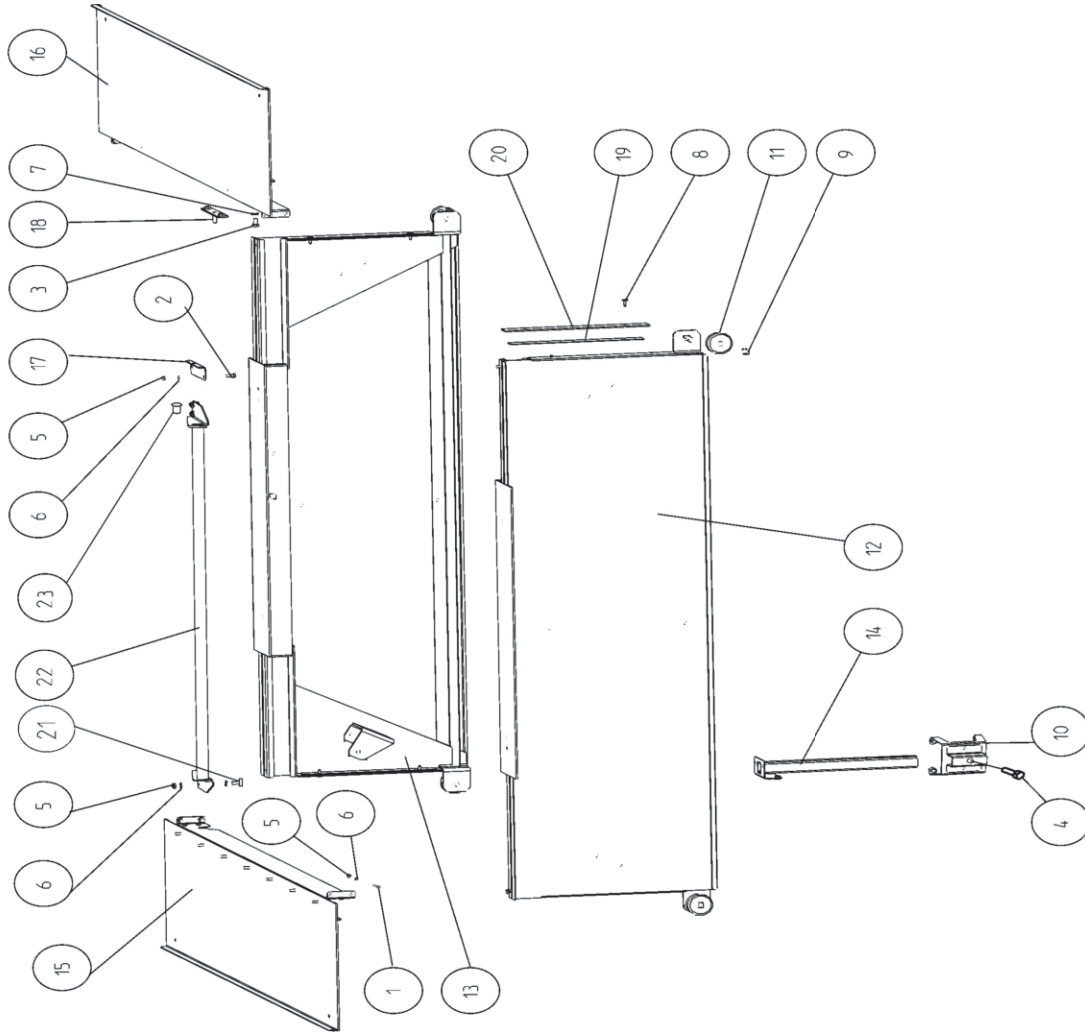

Deckel für Korntank 6,5 m³
Grain tank cover 6,5 m³

Viljasäiliön kansi 6,5 m³
Spannmålst. lock 6,5 m³

Remark

Po Qty PartNo

13DBD

Po	Qty	PartNo	Remark	Po	Qty	PartNo	Remark
1	18	6210667	Schraube	1	18	6210667	Hexagonal screw
2	11	6211067	Schraube	2	11	6211067	Hexagonal screw
3	2	6220867	Schraube	3	2	6220867	Hexagonal screw
4	1	6225767	Schraube	4	1	6225767	Hexagonal screw
5	31	6593838	Sich. Mutter	5	31	6593838	Lock nut
6	31	7400030	Scheibe	6	31	7400030	Washer
7	2	7400032	Scheibe	7	2	7400032	Washer
8	8	7659074	Niete	8	8	7659074	Rivet
9	4	7815009	Sicherungsring	9	4	7815009	Varmistinrengas
10	1	R697930	Sockel	10	1	R697930	Socket
11	4	R711676	Rolle	11	4	R711676	Rulla
12	1	R711689	Seitenplatte	12	1	R711689	Sivulevy
13	1	R711690	Blech, hinter	13	1	R711690	Takalevy
14	1	R711711	Rohr	14	1	R711711	Putki
15	1	R711718	Deckel, rechts	15	1	R711718	Kansi, oikea
16	1	R711719	Deckel, links	16	1	R711719	Kansi, vasen
17	1	R711729	Halter	17	1	R711729	Korvake
18	1	R711741	Gegenstück	18	1	R711741	Vastakappale
19	4	R712081	Halter	19	4	R712081	Kiinnityslevy
20	4	R712082	Dichtung	20	4	R712082	Täätinng
21	4	6211067	Schraube	21	4	6211067	Hexagonal screw
22	1	R712693	Griff	22	1	R712693	Kahva
23	1	0839217	Stopfen	23	1	0839217	Tulppa