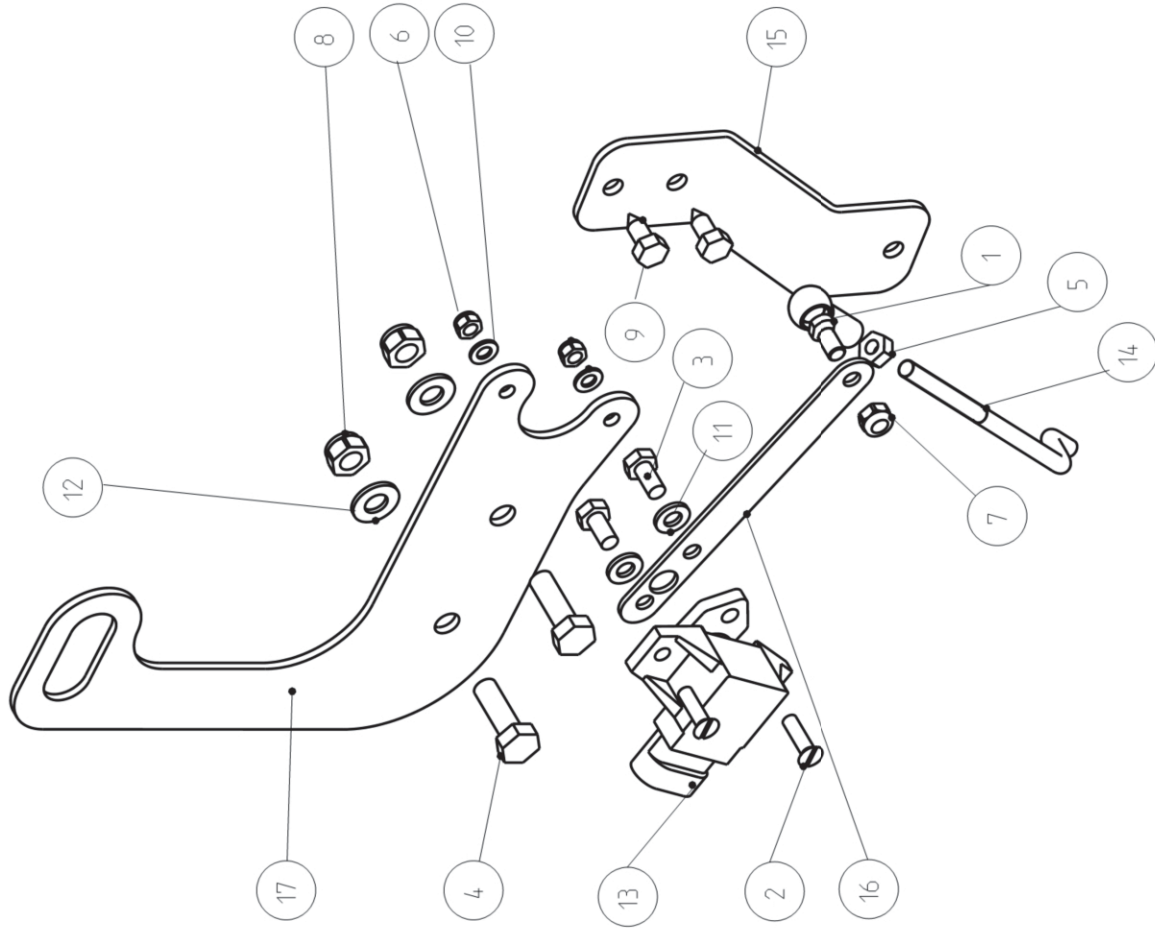

Po	Qty	PartNo	Remark	Joint	Pallonivel	Kulled
1	1	0497739		Joint	Pallonivel	Kulled
2	2	6066714		Screw	Uraruuvi	Spårskruv
3	2	6210667		Hexagonal screw	Kuusioruuvi	Skruv
4	2	6221467		Hexagonal screw	Kuusioruuvi	Skruv
5	1	6506034		Nut	Mutteri	Förbindning
6	2	6593738		Nut	Mutteri	Förbindning
7	1	6593838		Lock nut	Lukkomutteri	Låsmutter
8	2	6594038		Lock nut	Lukkomutteri	Låsmutter
9	2	7268607		Plate screw	Levyruuvi	Plåtskruv
10	2	7400029		Washer	Aluslaatta	Bricka
11	2	7400030		Washer	Aluslaatta	Bricka
12	2	7400032		Washer	Aluslaatta	Bricka
13	1	8080501		Setting device	Säätölaite	Regl.anordn.
14	1	R609778		Arm	Varsi	Arm
15	1	R699530		Support plate	Tukilevy	Stöckplåt
16	1	R702662		Intern.lever	Välitanko	Mellanstång
17	1	R712437		Rack	Teline	Stativ