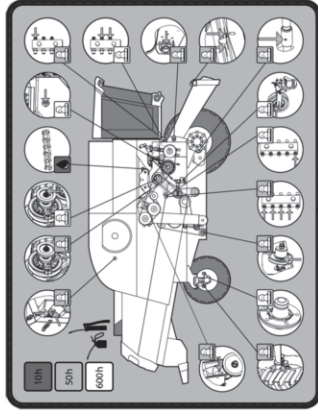

**Aufkleber, Schmierung
Transfers, lubrication**

**Voitelutarrat
Dekal, smörjning**

Po Qty PartNo Remark

1	1	R712647	Open unload	Abschmierung, r	Lubrication, RH	Voitelutarra, oik	Smörjning, hö
2	1	R712646	Open unload	Abschmierung, l	Lubrication, LH	Voitelutarra, vas	Smörjning, vä
3	1	R713711	Closed unloa	Abschmierung, r	Lubrication, RH	Voitelutarra, oik	Smörjning, hö
4	1	R713710	Closed unloa	Abschmierung, l	Lubrication, LH	Voitelutarra, vas	Smörjning, vä
5	1	R713713		Abschmierung	Lubrication	Voitelutarra	Smörjning

1