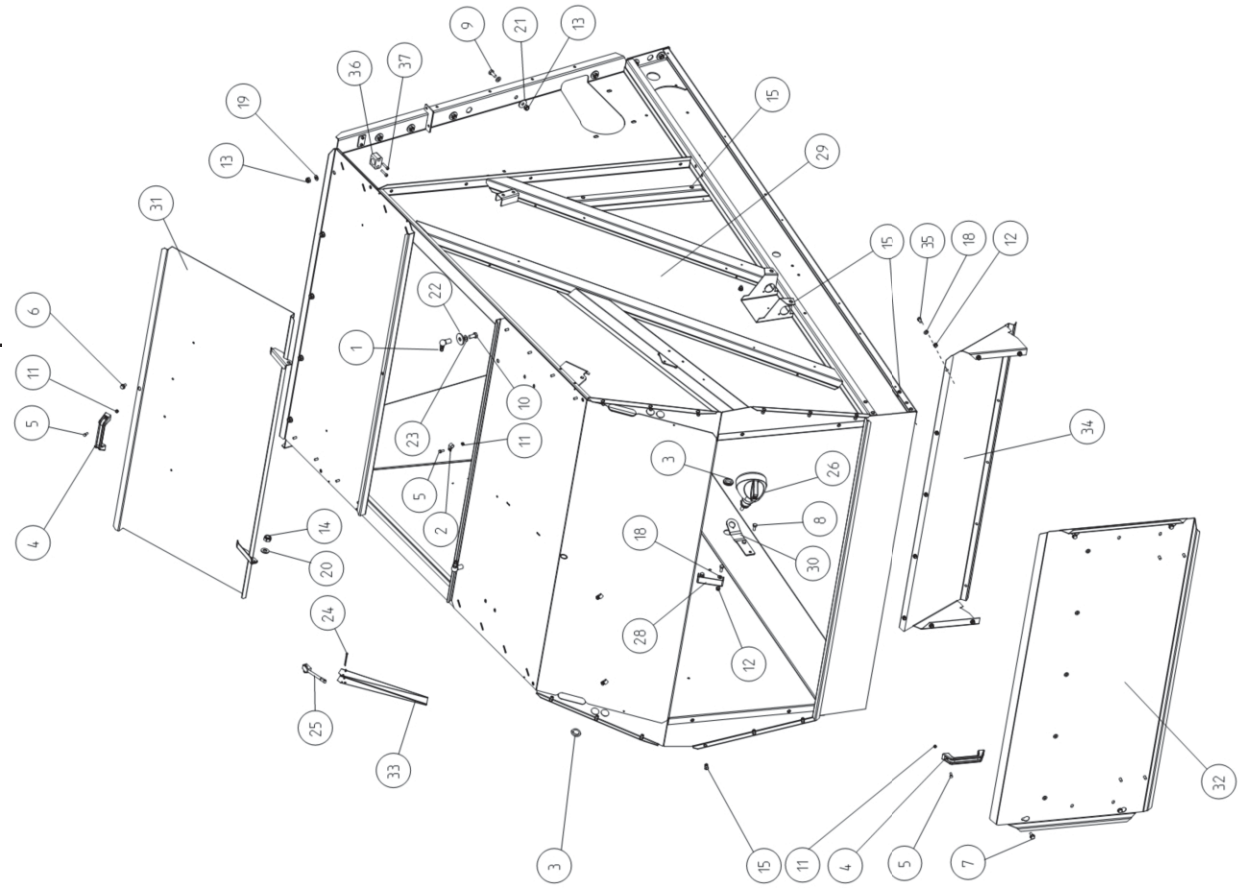

Po	Qty	PartNo	Remark	Joint	Pallonivel	Kullid
1	2	0497706	Gelenk	Link	Side	Stag
2	3	0629094	Schelle	Rubber	Kumi	Gummi
3	3	0633671	Gummi	Handle	Kahva	Handtag
4	1	0871049	Grift	Hexagonal screw	Kuusioruuvi	Skruv
5	9	6211067	Schraube	Screw	Ruuvi	Skruv
6	1	6220865	Schraube	Screw	Ruuvi	Skruv
7	4	6221261	Schraube	Hexagonal screw	Kuusioruuvi	Skruv
8	6	6221267	Schraube	Hexagonal screw	Kuusioruuvi	Skruv
9	14	6226367	Schraube	Hexagonal screw	Kuusioruuvi	Skruv
10	2	6231167	Schraube	Lock nut	Lukkumutteri	Låsmutter
11	5	6593838	Sich. Mutter	Lock nut	Lukkumutteri	Låsmutter
12	6	6594048	Sich. Mutter	Lock nut	Lukkumutteri	Låsmutter
13	19	6594148	Sich. Mutter	Lock nut	Lukkumutteri	Låsmutter
14	2	6594238	Sich. Mutter	Rivet nut	Niitmutteri	Niitmutter
15	24	6598234	Niitmutter	Washer	Aluslaatta	Bricka
18	4	7400032	Scheibe	Washer	Aluslaatta	Bricka
19	19	7400033	Scheibe	Washer	Aluslaatta	Bricka
20	2	7400034	Scheibe	Washer	Aluslaatta	Bricka
21	14	7414059	Scheibe	Washer	Aluslaatta	Bricka
22	2	7414062	Scheibe	Spring washer	Jousilaatta	Fjäderbricka
23	2	7414473	Federscheibe	Split pin	Saksisokka	Saxpinne
24	2	7812168	Splint	Alarm switch	Hälytt.kytkin	Alarm koppling
25	1	8033649	Alarmschalter	Search light	Työvalo	Arbetslampa
26	1	8080044	Arb.Scheinw.	Counterpart	Vastin	Motistycke
28	2	R696708	Ausrückscheibe	Chaff hood	Olkikupu	Halmkupa
29	1	R709318	Strohhaube	Holder	Pidike	Hällare
30	1	R710334	Halter	Cover	Kansi	Lock
31	1	R711496	Deckel	Door	Luukku	Lucka
32	1	R711765	Deckel	Lever	Vipu	Spak
33	1	R92312	Hebel	Plate	Levy	Plåt
34	1	R711493	Blech	Hexagonal screw	Kuusioruuvi	Skruv
35	9	6220867	Schraube	Fastening	Kiinnike	Fäste
36	1	0499508	Halter	Screw	Kuusioloruuvi	Skruv
37	2	7001771	Schraube