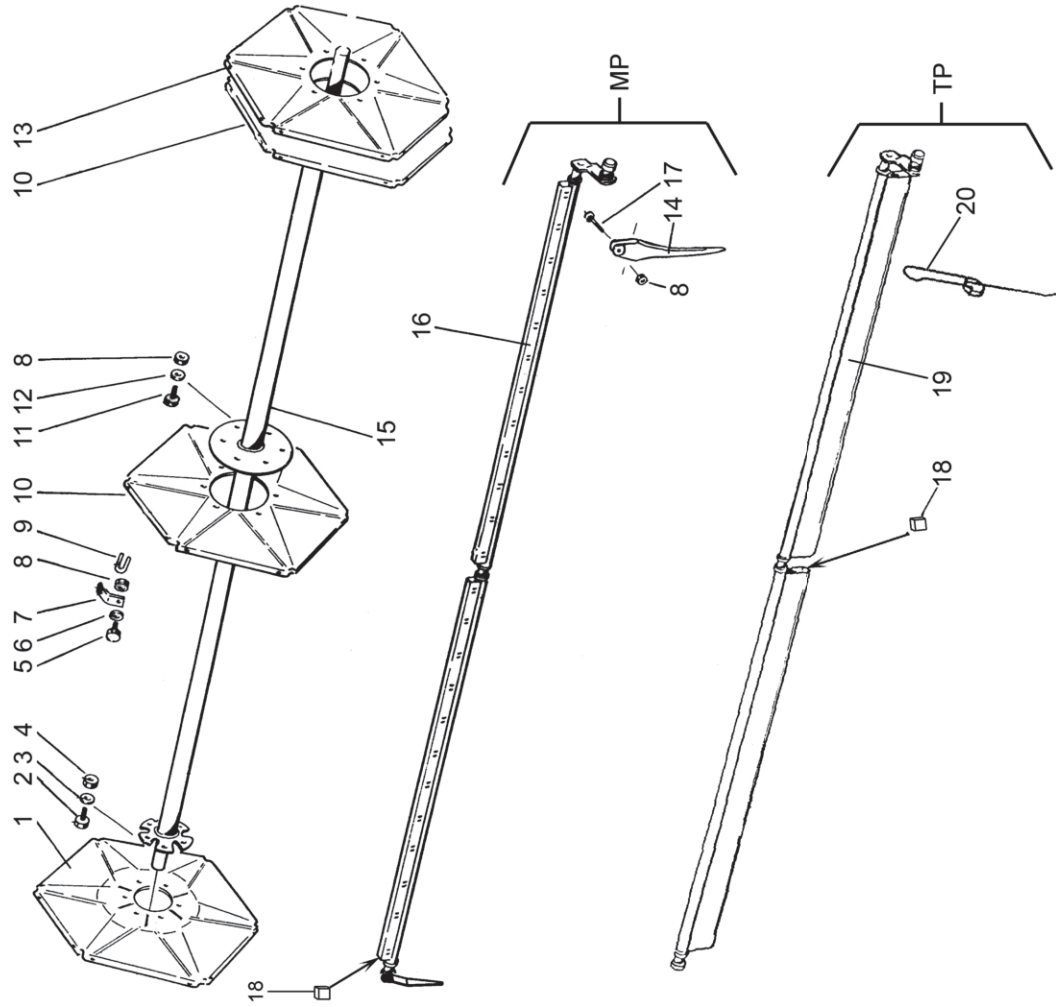

Haspel 4,2m
Pick-up reel 4,2m

Laonnostokela 4,2m
Kamhaspel 4,2m

Remark

Po Qty PartNo

11DD

Po	Qty	PartNo	Remark	End.plate	End_plate	Päätylevy	Ändplåt
1	1	R683121		Schraube	Hexagonal screw	Kuusioruuvi	Skruv
2	12	6220867		Scheibe	Washer	Aluslaatta	Bricka
3	6	7400032		Sich. Mutter	Lock nut	Lukkomutteri	Låsmutter
4	6	6594038		Schraube	Hexagonal screw	Kuusioruuvi	Skruv
5	48	6211067		Scheibe	Washer	Aluslaatta	Bricka
6	48	7400030		Blech	Plate	Levy	Plåt
7	24	R672223		Sich. Mutter	Lock nut	Lukkomutteri	Låsmutter
8	21	6593838		Klemme	Clamp	Kiinnitin	Slangklämma
9	24	R672224		Blech	Plate	Levy	Plåt
10	2	R678094		Schraube	Hexagonal screw	Kuusioruuvi	Skruv
11	12	6210667		Scheibe	Washer	Aluslaatta	Bricka
12	12	7414055		Endplatte	End_plate	Päätylevy	Ändplåt
13	1	R678095	MP	Federzinken	Tine	Pilkki	Pik
14	16	0633837		Welle	Shaft	Keskiakseli	Mittenaxel
15	1	R698644	MP	Welle	Shaft	Akseli	Axel
16	1	R698639		Schraube	Screw	Ruuvi	Skruv
17	16	6754314		Dichtung	Packing	Tiiviste	Tätning
18	24	9687901	TP	Welle	Shaft	Akseli	Axel
19	6	R700518	TP	Federzinken	Tine	Pilkki	Pik
20	16	0415206					
	8