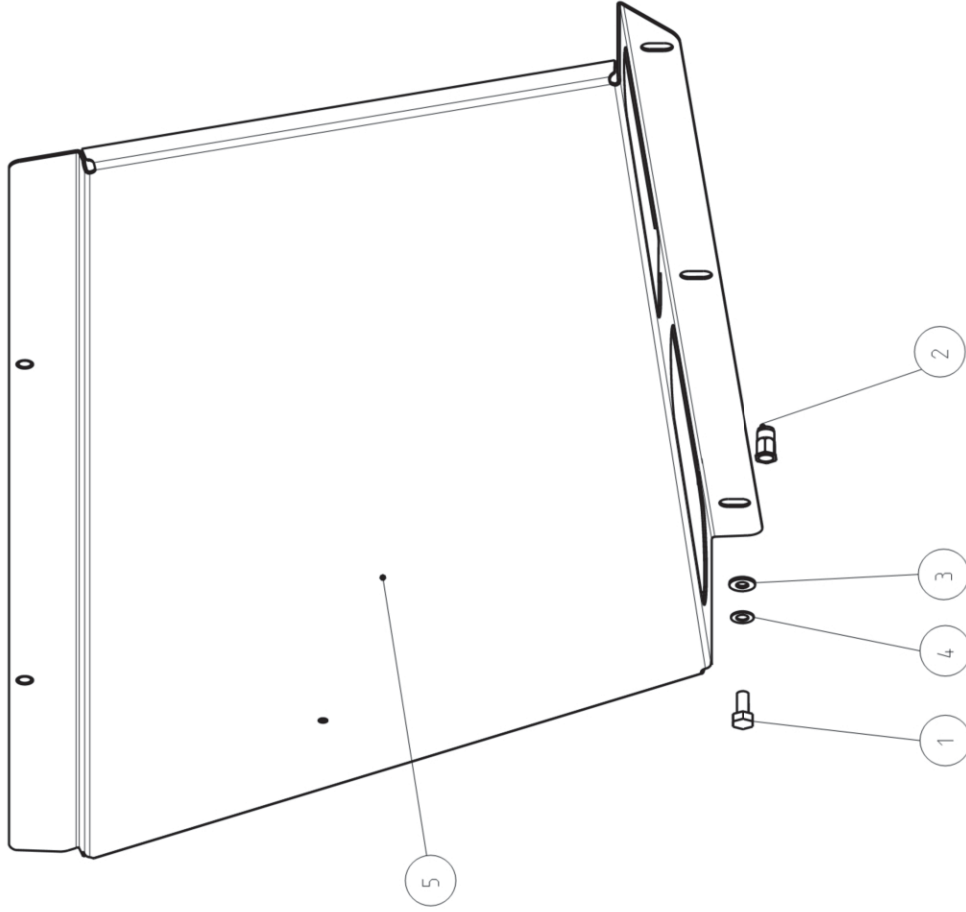

Schneidwerk Schütze Rechts
Cuttin table side guard RH

Pöydän oikea sivusuojia
Skärbordets sida skydd, höger

Remark

Po Qty PartNo

11AP

1	5	6220867
2	3	6598234
3	5	7400032
4	5	7414469
5	1	R711781

Schraube	Hexagonal screw	Kuusioruuvi	Skruv
Nietmutter	Rivet nut	Niittimutteri	Nitmutter
Scheibe	Washer	Aluslaatta	Bricka
Federscheibe	Spring washer	Jousilaatta	Fjäderbricka
Schutz	Guard	Suoja	Skydd