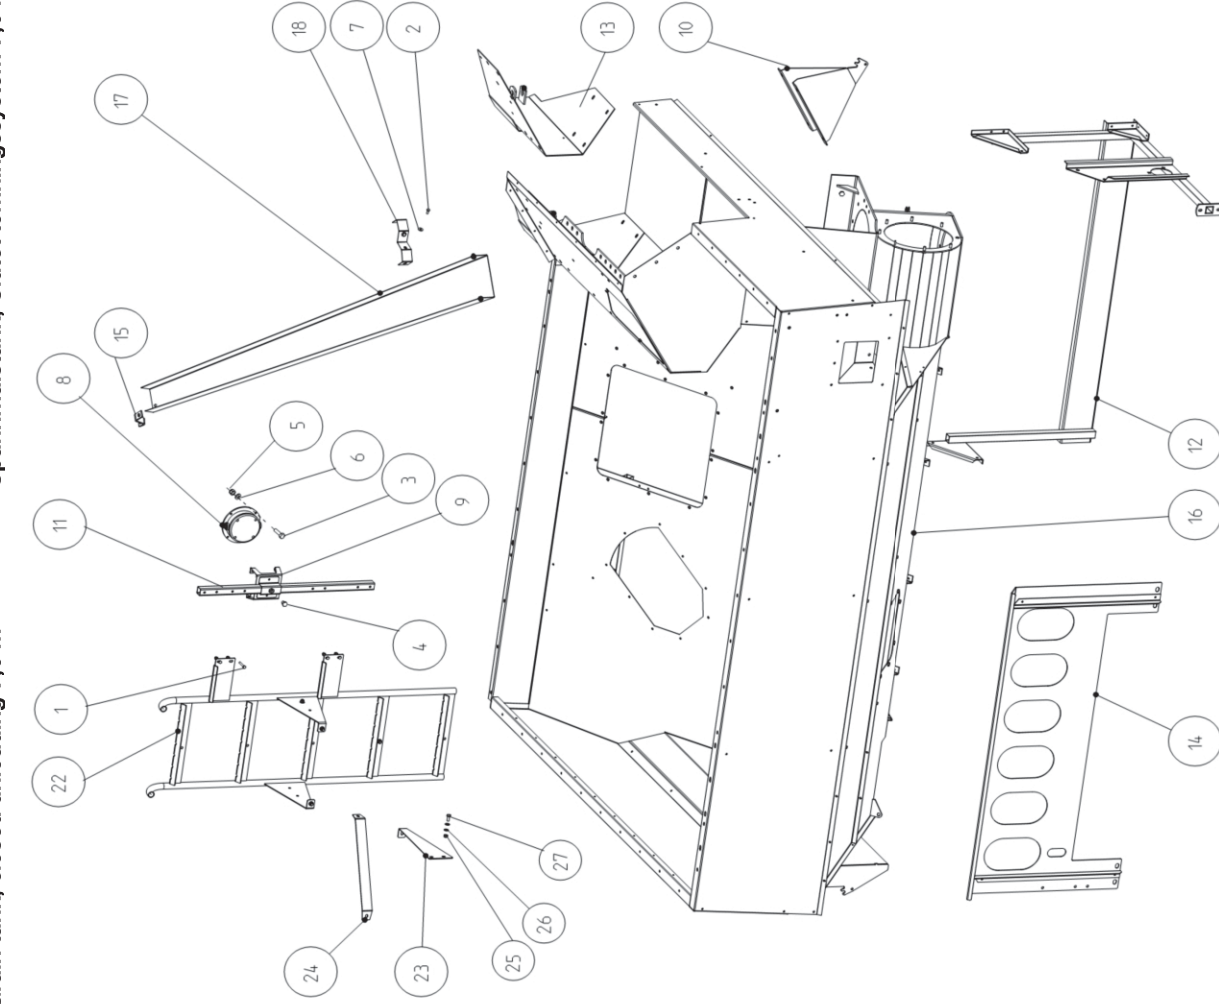

Kornitank, Geschlossenem 7,6 m³
Grain tank, closed unloading 7,6 m³

Viljasäiliö, suljettu tyhjennys 7,6 m³
Spannmålstank, Slutet tömningssystem 7,6 m³

Remark

Po Qty PartNo

13DBA

1	4	6210667	Schraube	Hexagonal screw	Kuusioruuvi	Skruv
2	4	6211067	Schraube	Hexagonal screw	Kuusioruuvi	Skruv
3	4	6211060	Schraube	Hexagonal screw	Kuusioruuvi	Skruv
4	1	6225767	Schraube	Hexagonal screw	Kuusioruuvi	Skruv
5	4	6593838	Sich. Mutter	Lock nut	Lukkomutteri	Låsmutter
6	12	7400030	Scheibe	Washer	Aluslaatta	Bricka
7	8	7414378	Scheibe	Washer	Aluslaatta	Bricka
8	1	8033691	Schalter	Switch	Kytikin	Brytare
9	1	R697930	Socket	Rack	Teline	Stativ
10	2	R706128	Halter	Holder	Kannatin	Hällare
11	1	R698877	Arm	Arm	Varsi	Arm
12	1	R706192	Socket	Bed	Jalusta	Stativ
13	1	R714506	Klemmstueck	Fastener	Kiinnityskorva	Hällare
14	1	R707297	Halter	Holder	Kannatin	Hällare
15	1	R708424	Halter	Holder	Korvake	Hällare
16	1	R712090	Behälter	Tank	Säiliö	Tank
17	1	R712266	Rinne	Trough	Kouru	Ränna
18	1	R712268	Halter	Holder	Kiinnitin	Fäste
22	1	R712290	Trepp	Ladder	Portaat	Trappa
23	1	R712689	Stütze	Support	Tuki	Stöd
24	1	R712690	Stütze	Support	Tuki	Stöd
25	6	6594038	Sich. Mutter	Lock nut	Lukkomutteri	Låsmutter
26	12	7400032	Scheibe	Washer	Aluslaatta	Bricka
27	6	6221267	Schraube	Hexagonal screw	Kuusioruuvi	Skruv