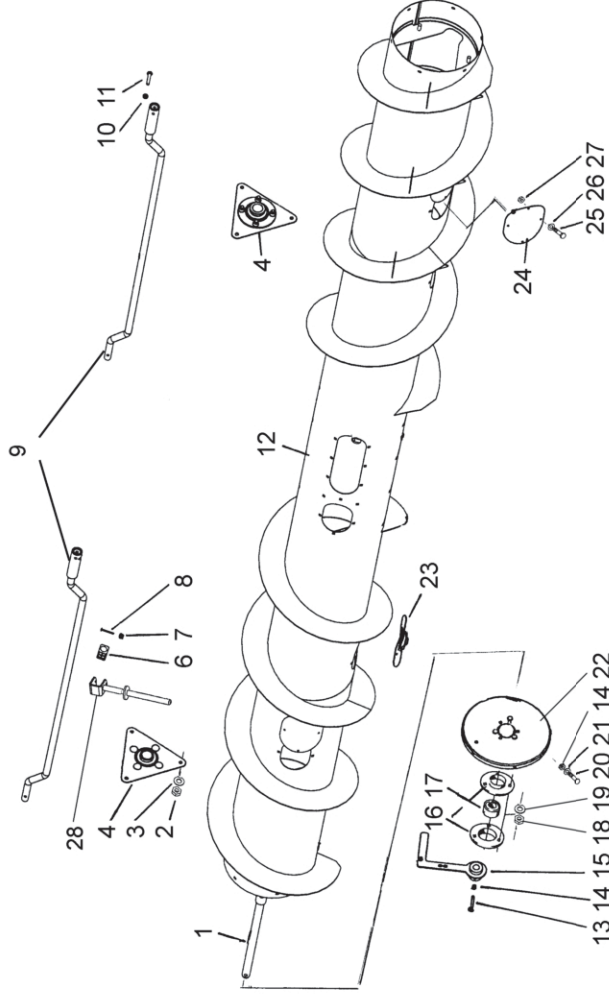

Einzugschnecke 5,7 m
Feeder auger 5,7 m

Syöttöruuvi 5,7m
Inmatningsskruv 5,7 m

11EJ

Remark

Po Qty PartNo

Po	Qty	PartNo	Remark
1	1	R698528	
2	6	6506631	
3	6	7400034	
4	2	R698292	
6	2	0552091	
7	2	6593738	
8	2	6754744	
9	2	R698459	
10	2	6594148	
11	2	6227377	
12	1	R698526	
13	1	6223077	
14	13	6594038	
15	1	R697675	
16	2	0569322	
17	1	0511223	
18	3	6594148	
19	3	7400033	
20	12	6220867	
21	12	7400032	
22	1	R698295	
23	2	R698496	
24	4	R698546	
25	24	6210667	
26	24	7414465	
27	24	6561414	
28	2	R706385	

Welle	Shaft	Akseli	Axel
Mutter	Nut	Mutteri	Förbindning
Scheibe	Washer	Aluslaatta	Bricka
Lager kompl.	Bearing assy	Laakeri kp.	Lager kompl.
Lager	Bearing	Laakeri	Lager
Mutter	Nut	Mutteri	Förbindning
Schraube	Screw	Ruuvi	Skruv
Kurbelwelle	Crankshaft	Kampiakseli	Vevoxel
Sich. Mutter	Lock nut	Lukkomutteri	Läsmutter
Schraube	Hexagonal screw	Kuusioruuvi	Skruv
Gehäuse	Housing	Kotelo	Hus
Schraube	Screw	Ruuvi	Skruv
Sich. Mutter	Lock nut	Lukkomutteri	Läsmutter
Hebel	Lever	Vipu	Spak
Flansch	Flange	Laippa	Fläns
Lager	Bearing	Laakeri	Lager
Sich. Mutter	Lock nut	Lukkomutteri	Läsmutter
Scheibe	Washer	Aluslaatta	Bricka
Schraube	Hexagonal screw	Kuusioruuvi	Skruv
Scheibe	Washer	Aluslaatta	Bricka
Flansch	Flange	Laippa	Fläns
Deckel	Door	Luukku	Lucka
Blech	Cover plate	Peitelevy	Täckplät
Schraube	Hexagonal screw	Kuusioruuvi	Skruv
Federscheibe	Spring washer	Jousilaatta	Fjäderbricka
Mutter	Nut	Korimutteri	Mutter
Finger	Finger	Sormi	Finger