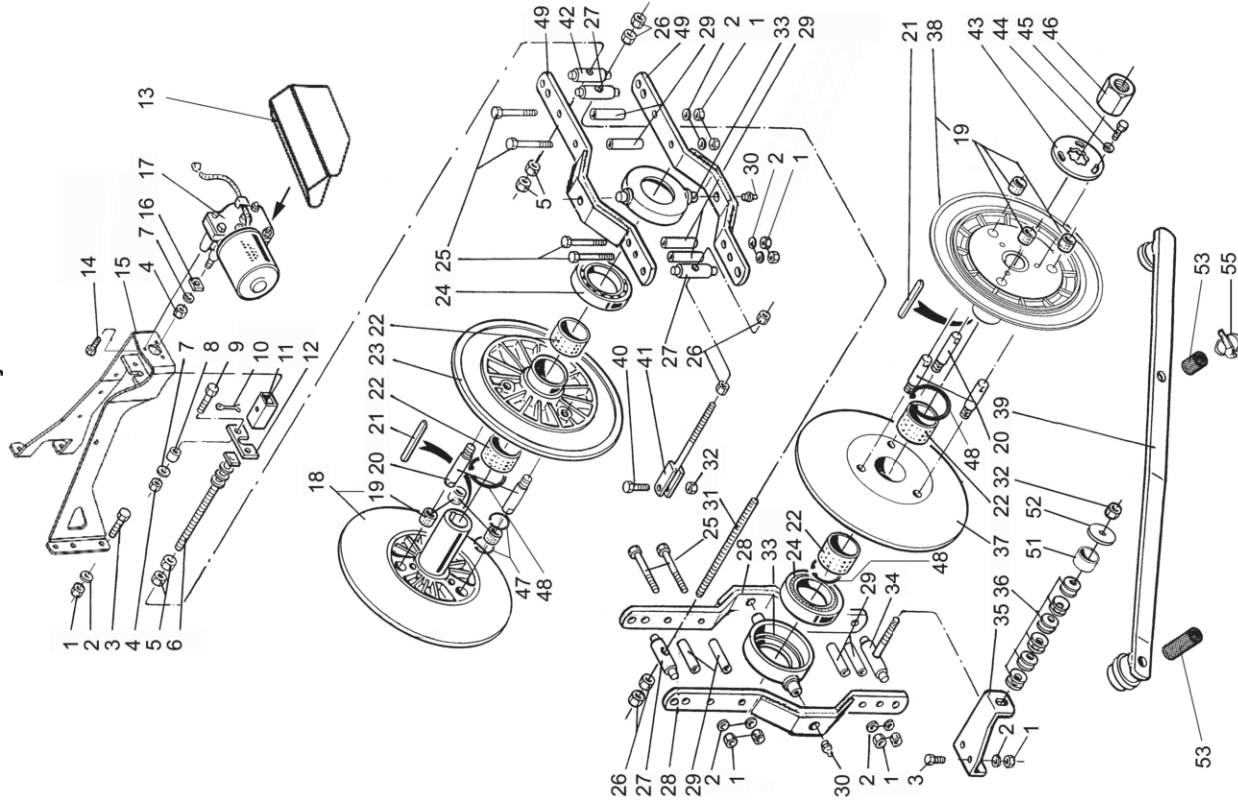

Po	Qty	PartNo	Remark	Mutter	Nut	Mutteri	Förbindning
1	14	6506434		Mutter	Nut	Mutteri	Förbindning
2	14	7414471		Federscheibe	Spring washer	Jousilaatta	Fjäderbricka
3	6	6226567		Schraube	Hexagonal screw	Kuusioruuvi	Skruv
4	4	6506234		Mutter	Nut	Mutteri	Förbindning
5	4	R671507		Mutter	Nut	Mutteri	Förbindning
6	1	R691592		Schraube	Adj. screw	Säätöruuvi	Justerskruv
7	4	7414469		Federscheibe	Spring washer	Jousilaatta	Fjäderbricka
8	1	R659452		Büchse	Bush	Holkki	Bussning
9	4	6221667		Schraube	Hexagonal screw	Kuusioruuvi	Skruv
10	1	7812160		Splint	Split pin	Saksisokka	Saxpinne
11	1	R697581		Büchse	Bush	Holkki	Bussning
12	1	R686435		Arretierungsblech	Locking plate	Lukituslevy	Låsplåt
13	1	R714091		Schutz	Guard	Suoja	Skydd
14	3	6211067		Schraube	Hexagonal screw	Kuusioruuvi	Skruv
15	1	R710410		Sockel	Rack	Teline	Stativ
16	1	R669278		Mitnehmer	Capstan	Vääntö	Vridmutter
17	1	R707133		Motor	Motor	Mootori	Motor
18	1	R694268		Scheibe	Pulley stat.	Muut.pyörä kiin.	Var.hjul fast
19	6	0553031		Lagerbüchse	Bearing bush	Laakeriholkki	Lagerholk
20	6	R694277		Zapfen	Pin	Tappi	Tapp
21	2	7716160		Schlüssel	Key	Avain	Nyckel
22	4	0553033		Lagerbüchse	Bearing bush	Laakeriholkki	Lagerholk
23	1	R694269		Scheibe	Pulley mov.	Muut.pyörä liik.	Var.hjul rörl.
24	2	0502039		Lager	Bearing	Kuulalaakeri	Lager
25	8	6229167		Schraube	Screw	Ruuvi	Skruv
26	6	6506634		Mutter	Nut	Mutteri	Förbindning
27	3	R694435		Zapfen	Pin	Tappi	Tapp
28	2	R686431		Verstell.arm	Adj.rod	Säätövarsi	Justerarm
29	8	R694436		Rohr	Pipe	Väliputki	Mellanrör
30	2	0252420		Nippel	Nipple	Nippa	Smörjnippel
31	1	R686437		Stange	Interm.lever	Välitanko	Mellanstång
32	2	6594238		Sich. Mutter	Lock nut	Lukkommutteri	Låsmutter
33	2	R694276		Lagerhäuse	Bearing box	Laakeripesä	Lagerhus
34	1	R694432		Schraube	Screw	Ruuvi	Skruv
35	1	R694431		Stütze	Support	Tuki	Stöd
36	12	0410122		Teilerfeder	Disk spring	Lautasiousi	Tallriksfjäder
37	1	R694273		Scheibe	Pulley mov.	Muut.pyörä liik.	Var.hjul rörl.
38	1	R694272		Scheibe	Pulley stat.	Muut.pyörä kiin.	Var.hjul fast
39	1	R694563		Schlüssel	Key	Avain	Nyckel
40	1	6231767		Schraube	Hexagonal screw	Kuusioruuvi	Skruv
41	1	R680717		Schraube	Screw	Sideruuvi	Skruv
42	1	R694434		Mutterachse	Nut pin	Mutteritappi	Muttertapp
43	1	R694289		Sich.blech	Lock plate	Lukkolevy	Låsbricka
44	3	7414473		Federscheibe	Spring washer	Jousilaatta	Fjäderbricka
45	3	6231167		Schraube	Hexagonal screw	Kuusioruuvi	Skruv