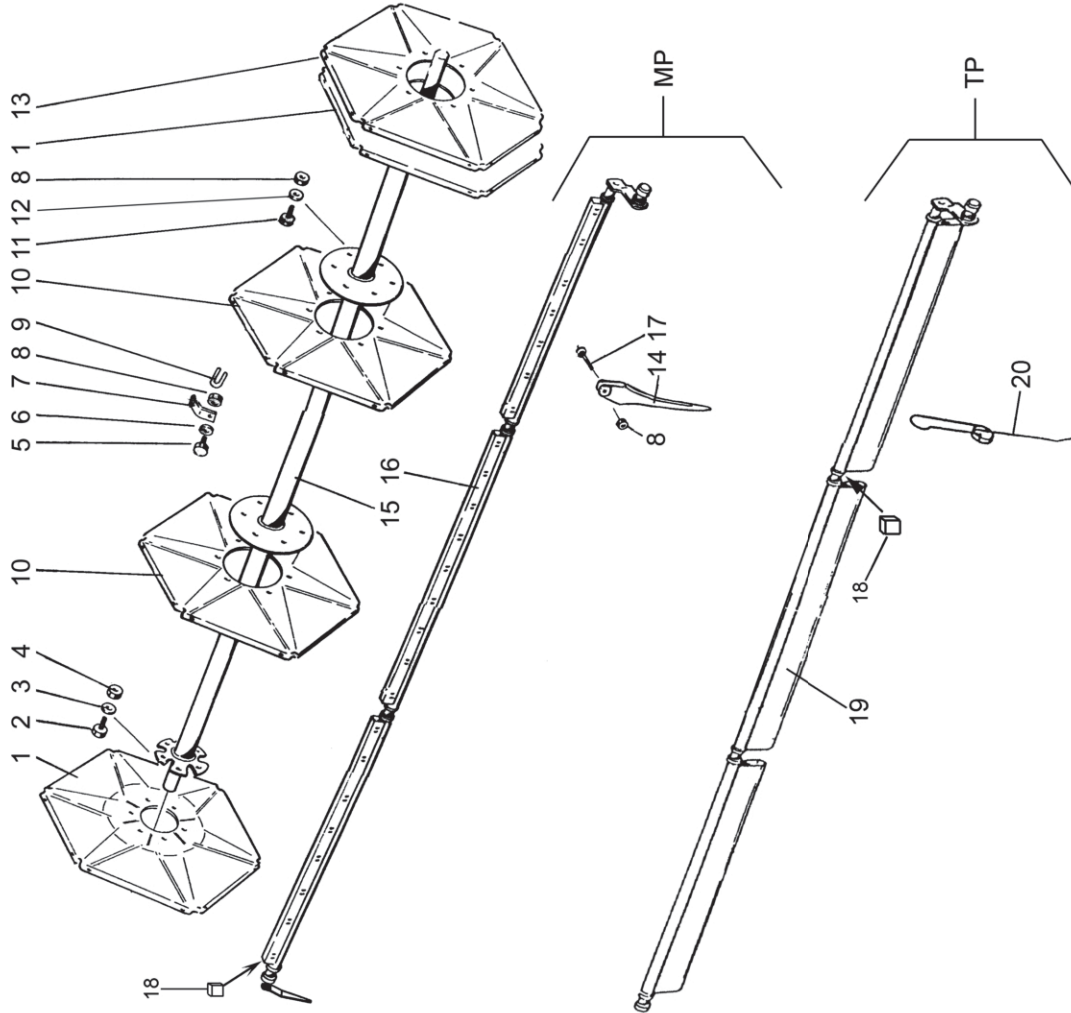

Haspel 5,1m
Pick-up reel 5,1m

Laonnostokela 5,1m
Kamhaspel 5,1m

Remark

Po Qty PartNo

11DG

Po	Qty	PartNo	Remark	End.plate	End_plate	Päätylevy	Ändplåt
1	2	R683121		Schraube	Hexagonal screw	Kuusioruuvi	Skruv
2	12	6220867		Scheibe	Washer	Aluslaatta	Bricka
3	6	7400032		Sich. Mutter	Lock nut	Lukkomutteri	Låsmutter
4	6	6594038		Schraube	Hexagonal screw	Kuusioruuvi	Skruv
5	60	6211067		Scheibe	Washer	Aluslaatta	Bricka
6	60	7400030		Blech	Plate	Levy	Plåt
7	30	R672223		Sich. Mutter	Lock nut	Lukkomutteri	Låsmutter
8	25	6593838		Klemme	Clamp	Kiinnitin	Slangklämma
9	30	R672224		Blech	Plate	Levy	Plåt
10	2	R678094		Schraube	Hexagonal screw	Kuusioruuvi	Skruv
11	18	6210667		Scheibe	Washer	Aluslaatta	Bricka
12	18	7414055		Endplatte	End_plate	Päätylevy	Ändplåt
13	1	R678095	MP	Federzinken	Tine	Pilkki	Pik
14	21	0633837		Welle	Shaft	Keskiakseli	Mittanaxel
15	1	R698667	MP	Welle	Shaft	Akseli	Axel
16	6	R698664		Schraube	Screw	Ruuvi	Skruv
17	21	6754314		Dichtung	Packing	Tiiviste	Tätning
18	36	9687901	TP	Welle	Shaft	Akseli	Axel
19	6	R700526	TP	Federzinken	Tine	Pilkki	Pik
20	21	0415206					
	0