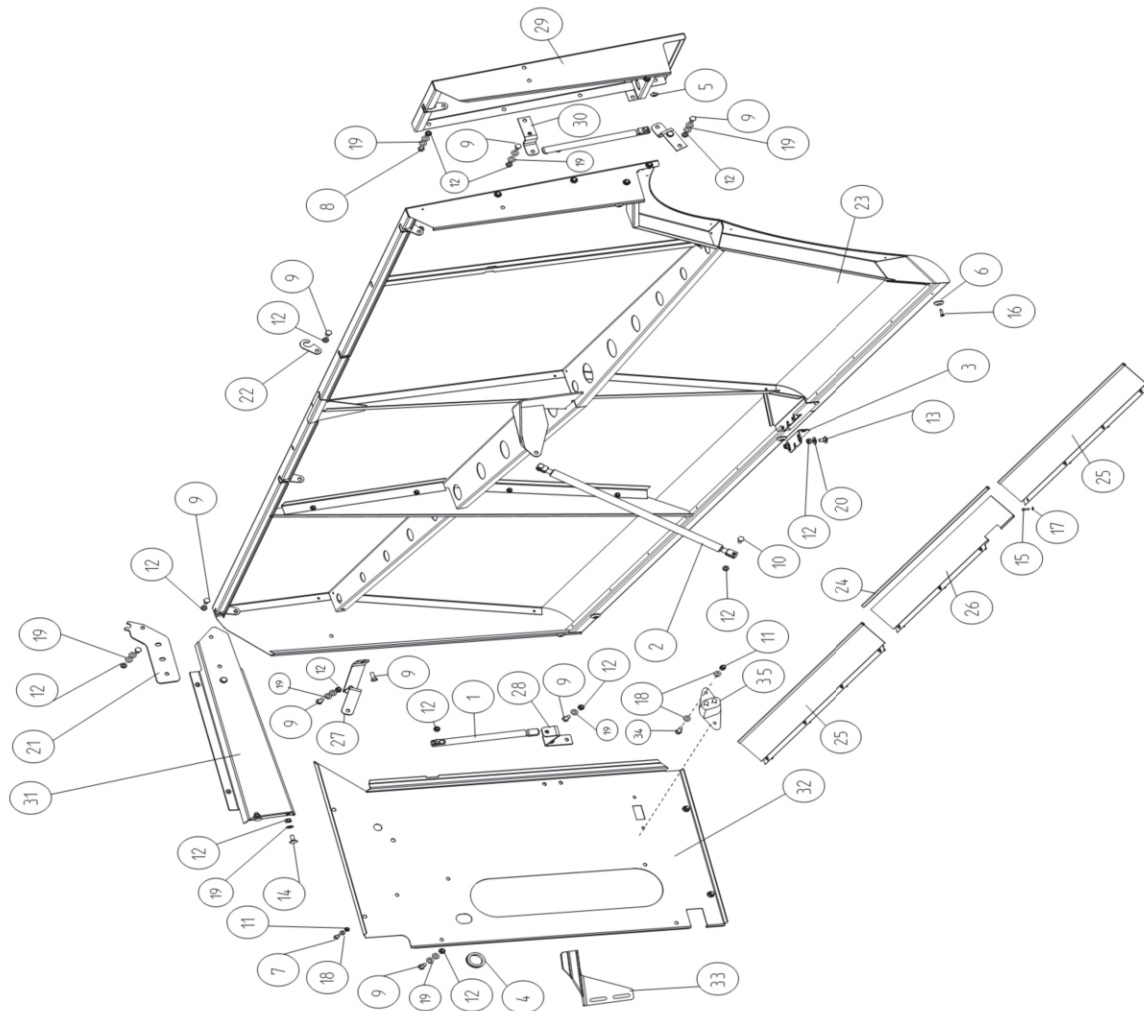

Po	Qty	PartNo	Remark	Gasfeder	Gaspring	Kaasujoysi	Gasfjäder
1	2	0400522		Gasfeder	Gaspring	Kaasujoysi	Gasfjäder
2	1	0400537		Gasfeder	Gaspring	Kaasujoysi	Gasfjäder
3	1	0450459		Schloss	Lock	Lukko	Lås
4	1	R713190		Dichtung	Sealing	Reunanauha	Tätning
5	3	0633657		Dämpfer	Absorbe	Vaimenninkumi	Dämpare
6	3	0633658		Gummi	Damper	Kumityyny	Gummidyne
7	2	6211067		Schraube	Hexagonal screw	Kuusioruuvi	Skruv
8	5	6220867		Schraube	Hexagonal screw	Kuusioruuvi	Skruv
9	20	6221267		Schraube	Hexagonal screw	Kuusioruuvi	Skruv
10	2	6221467		Schraube	Hexagonal screw	Kuusioruuvi	Skruv
11	11	6593838		Sich. Mutter	Lock nut	Lukkomutteri	Låsmutter
12	34	6594038		Sich. Mutter	Lock nut	Lukkomutteri	Låsmutter
13	2	6758144		Sich.schraube	Lock screw	Lukkoruuvi	Låsskruv
14	2	6758344		Sich.schraube	Lock screw	Lukkoruuvi	Låsskruv
15	11	7265150		Blechschrabe	Plate screw	Levyruuvi	Plåtskruv
16	3	7276500		Blechschrabe	Plate screw	Levyruuvi	Plåtskruv
17	11	7400027		Scheibe	Washer	Aluslaatta	Bricka
18	20	7400030		Scheibe	Washer	Aluslaatta	Bricka
19	45	7400032		Scheibe	Washer	Aluslaatta	Bricka
20	2	7400033		Scheibe	Washer	Aluslaatta	Bricka
21	1	R686190		Haken	Hook	Koukku	Krok
22	1	R711286		Sich.stütze	Lock devise	Lukitsin	Låsanordning
23	1	R711858		Schutz, links	Guard, left	Sivusuoja, vas.	Skydd, vä.
24	3	R711860		Dichtung	Sealing	Reunanauha	Tätning
25	2	R711886		Deckel	Cover	Kansi	Lock
26	1	R711887		Deckel	Cover	Kansi	Lock
27	1	R711891		Halter	Holder	Korvake	Hällare
28	1	R711893		Halter	Holder	Korvake	Hällare
29	1	R711894	TS	Verlängerung	Extension	Jatke	Förlängning
30	2	R711900		Halter	Holder	Korvake	Hällare
31	1	R711946		Halter	Holder, rear, left	Kannatin, tak, vas	Hällare, bak, vä
32	1	R711948		Schutz	Guard	Suoja	Skydd
33	1	R712788		Führung	Guide	Ohjain	Styrning
34	2	6211060		Schraube	Hexagonal screw	Kuusioruuvi	Skruv
35	1	8033666		Schalter	Main switch	Päävirtakytkin	Strömbrytare