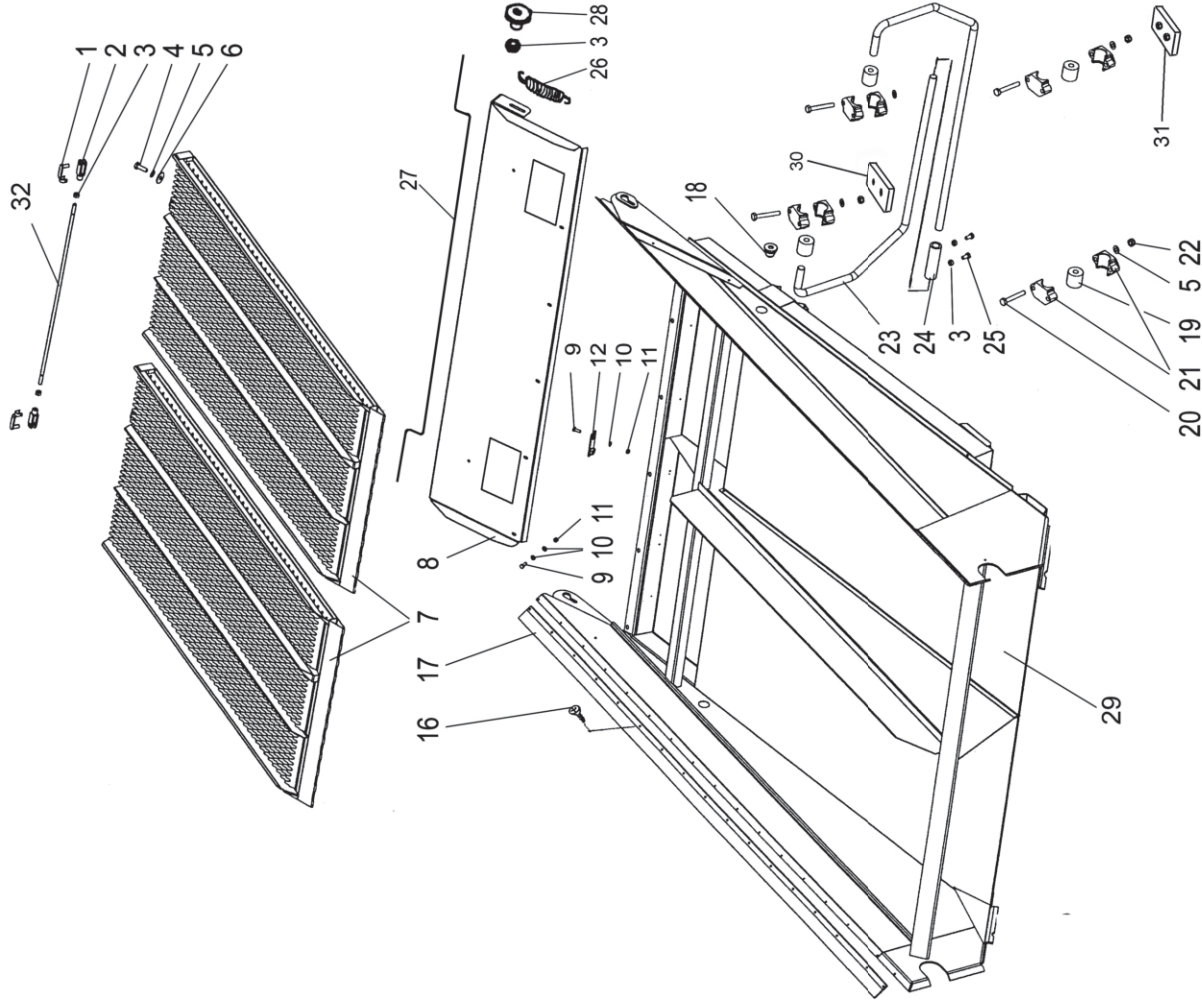

Verst. untere Siebkasten
Adjustable lower sieve

Säädettävä alaseula
Just. undersåll

Remark

Po Qty PartNo

12MC

Po	Qty	PartNo	Remark	Zapfen	Pin	Tappi	Tapp
1	2	0492113		Gabel	Fork	Haarukka	Gaffel
2	2	0492112		Mutter	Nut	Mutteri	Förbindning
3	6	6506234		Schraube	Hexagonal screw	Kuusioruuvi	Skruv
4	4	6226567		Federscheibe	Spring washer	Jousilaatta	Fjäderbricka
5	16	7414471		Scheibe	Washer	Aluslaatta	Bricka
6	4	7414059		Verst. Sieb, lang	Adj. screen, long	Säätöseula, pitkä	Regl. säll, lång
7	2	R707445		Deckel	Door	Luukku	Lucka
8	1	R707424		Schraube	Hexagonal screw	Kuusioruuvi	Skruv
9	8	6211067		Scheibe	Washer	Aluslaatta	Bricka
10	14	7400030		Sich. Mutter	Lock nut	Lukkomutteri	Låsmutter
11	8	6593838		Sich.stütze	Lock devise	Lukitusin	Låsanordning
12	4	R698033		Blechschaube	Plate screw	Levyruuvi	Plåtskruv
16	34	7266208		Dichtung	Packing	Tiiviste	Tätning
17	2	R706049		Dichtung, lang	Packing, long	Tiiviste, pitkä	Tätning, lång
18	2	0633638		Gummi	Rubber	Läpivientikumi	Gummi
19	6	0633822		Büchse	Bush	Holkki	Bussning
20	12	6228177		Schraube	Screw	Ruuvi	Skruv
21	12	R593302		Gehäusehalbe	Housing half	Pesänpuolisko	Lagerhushalva
22	12	6594148		Sich. Mutter	Lock nut	Lukkomutteri	Låsmutter
23	2	R696875		Hebel	Lever	Vipu	Spak
24	1	R685700		Büchse	Bush	Holkki	Bussning
25	2	6220867		Schraube	Hexagonal screw	Kuusioruuvi	Skruv
26	2	0415113		Feder	Spring	Jousi	Fjäder
27	1	R700988		Stange	Locking rod	Lukitustanko	Låsstång
28	2	R700989		Conical hub	Kartioholkki	Konisk holk	
29	1	R707412		Siebkasten, lang	Shaker shoe, long	Seulasto, pitkä	Sällhus, lång
30	2	R707426		Erhöhung	Raising	Koroke	Förhöjning
31	2	R707727		Arretierungsblech	Locking plate	Lukituslevy	Låsplåt
32	1	R697149		Hebel	Rod	Tanko	Stång