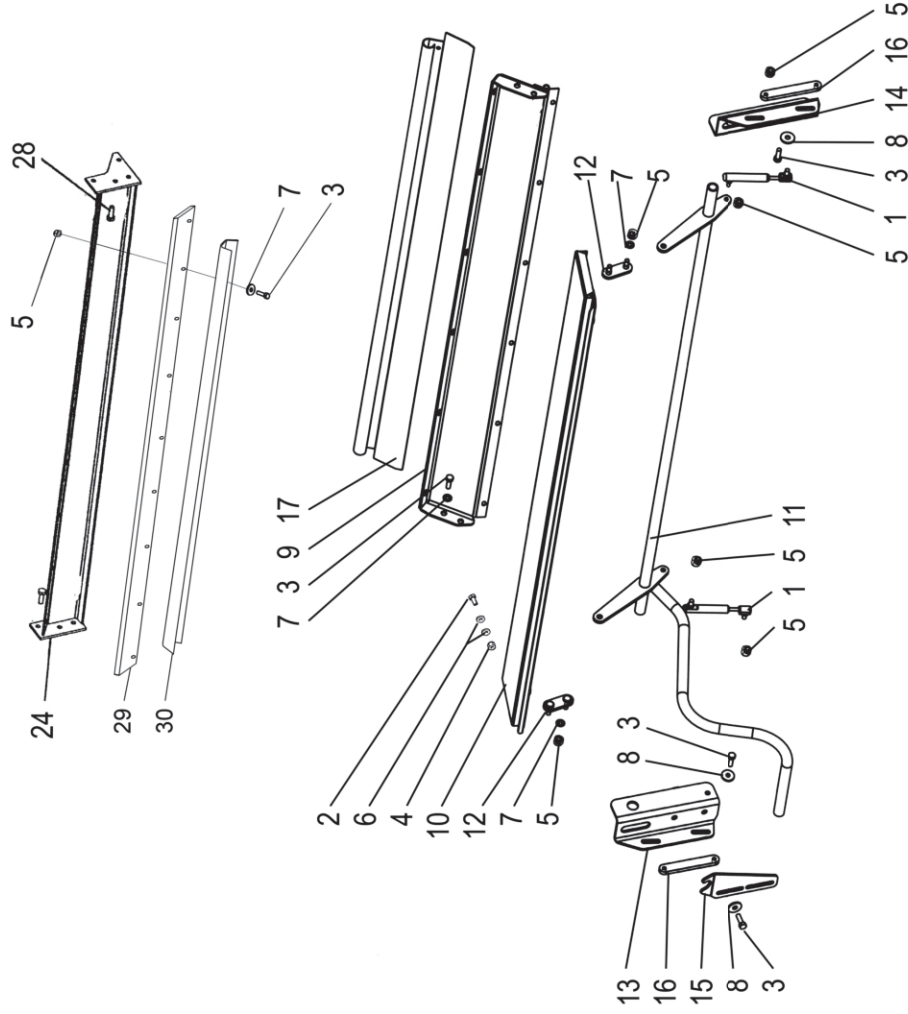

Po	Qty	PartNo	Remark	Gasfeder	Gasspring	Kaasujoysi	Gasfjäder
1	2	0400534		Gasfeder	Gasspring	Kaasujoysi	Gasfjäder
2	6	6211067		Schraube	Hexagonal screw	Kuusioruuvi	Skruv
3	19	6221467		Schraube	Hexagonal screw	Kuusioruuvi	Skruv
4	6	6593838		Sich. Mutter	Lock nut	Lukkomutteri	Låsmutter
5	17	6594038		Sich. Mutter	Lock nut	Lukkomutteri	Låsmutter
6	12	7400030		Scheibe	Washer	Aluslaatta	Bricka
7	26	7400032		Scheibe	Washer	Aluslaatta	Bricka
8	6	7414057		Scheibe	Washer	Aluslaatta	Bricka
9	1	R703479		Steinfangmulde	Stonetrap	Kivitasku	Stenficka
10	1	R703482		Deckel	Door	Luukku	Lucka
11	1	R703489		Hebel	Lever	Vipu	Spak
12	2	R703493		Hebel	Lever	Vipu	Spak
13	1	R703497		Halter	Holder, right	Kiinnitin, oik	Hällare, hö
14	1	R703499		Halter	Holder, left	Kiinnitin, vas	Hällare, vä
15	1	R703500		Anschlag	Limiter	Rajotin	Stoppare
16	2	R703568		Ausrückscheibe	Counterpart	Vastin	Motsycke
17	1	R703573		Blech	Cover plate	Peitelevy	Täckplåt
24	1	R703477		Stütze	Support	Alatuki	Stag
24	1	R703570	TS	Stütze	Support	Alatuki	Stag
28	8	6226567		Schraube	Hexagonal screw	Kuusioruuvi	Skruv
29	1	R697670		Dichtung	Packing	Tiiviste	Tätning
30	1	R697671		Leiste	List	Lista	List