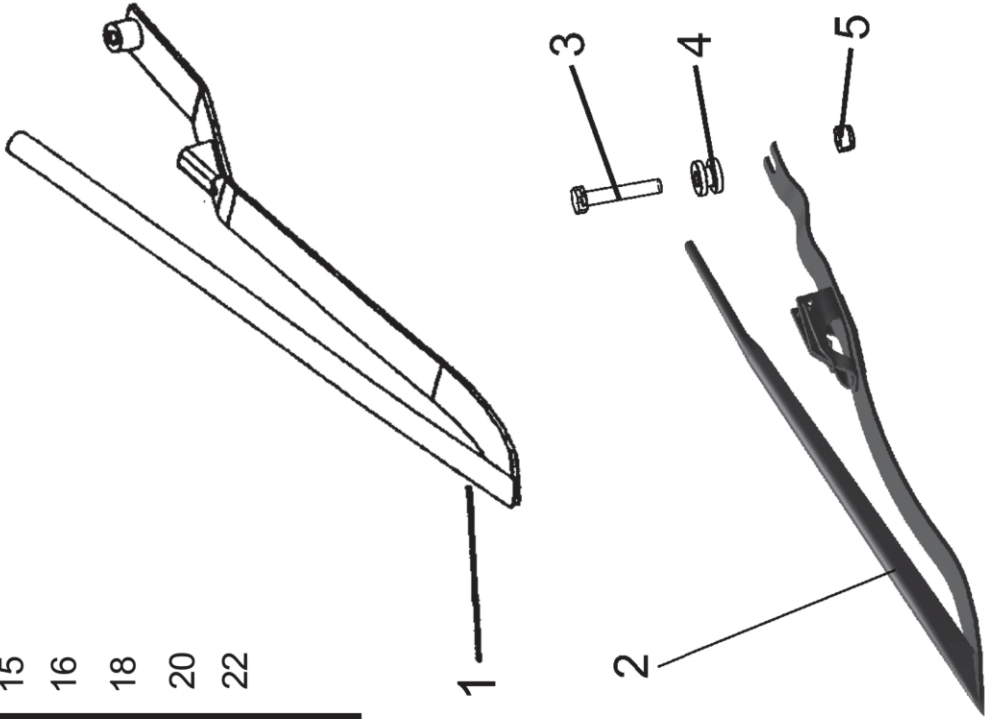

Width (m) Quantity (pcs)

4.5 14
4.8 15
5.1 16
5.7 18
6.3 20
6.9 22

1	14	0498865	Ährenheber	Earlifter	Laonnostin	Axlyftare
1	15	0498865	Ährenheber	Earlifter	Laonnostin	Axlyftare
1	16	0498865	Ährenheber	Earlifter	Laonnostin	Axlyftare
1	18	0498865	Ährenheber	Earlifter	Laonnostin	Axlyftare
1	20	0498865	Ährenheber	Earlifter	Laonnostin	Axlyftare
1	22	0498865	Ährenheber	Earlifter	Laonnostin	Axlyftare
2	14	0498866	Ährenheber	Earlifter	Laonnostin	Axlyftare
2	15	0498866	Ährenheber	Earlifter	Laonnostin	Axlyftare
2	16	0498866	Ährenheber	Earlifter	Laonnostin	Axlyftare
2	18	0498866	Ährenheber	Earlifter	Laonnostin	Axlyftare
2	20	0498866	Ährenheber	Earlifter	Laonnostin	Axlyftare
2	22	0498866	Ährenheber	Earlifter	Laonnostin	Axlyftare
3	14	6227567	Schraube	Screw	Ruuvi	Skruv
3	15	6227567	Schraube	Screw	Ruuvi	Skruv
3	16	6227567	Schraube	Screw	Ruuvi	Skruv
3	18	6227567	Schraube	Screw	Ruuvi	Skruv
3	20	6227567	Schraube	Screw	Ruuvi	Skruv
3	22	6227567	Schraube	Screw	Ruuvi	Skruv
4	14	0498863	Büchse	Bush	Holkki	Bussning
4	15	0498863	Büchse	Bush	Holkki	Bussning
4	16	0498863	Büchse	Bush	Holkki	Bussning
4	18	0498863	Büchse	Bush	Holkki	Bussning
4	20	0498863	Büchse	Bush	Holkki	Bussning
4	22	0498863	Büchse	Bush	Holkki	Bussning
5	14	6594148	Sich. Mutter	Lock nut	Lukkomutteri	Låsmutter
5	15	6594148	Sich. Mutter	Lock nut	Lukkomutteri	Låsmutter
5	16	6594148	Sich. Mutter	Lock nut	Lukkomutteri	Låsmutter
5	18	6594148	Sich. Mutter	Lock nut	Lukkomutteri	Låsmutter
5	20	6594148	Sich. Mutter	Lock nut	Lukkomutteri	Låsmutter
5	22	6594148	Sich. Mutter	Lock nut	Lukkomutteri	Låsmutter