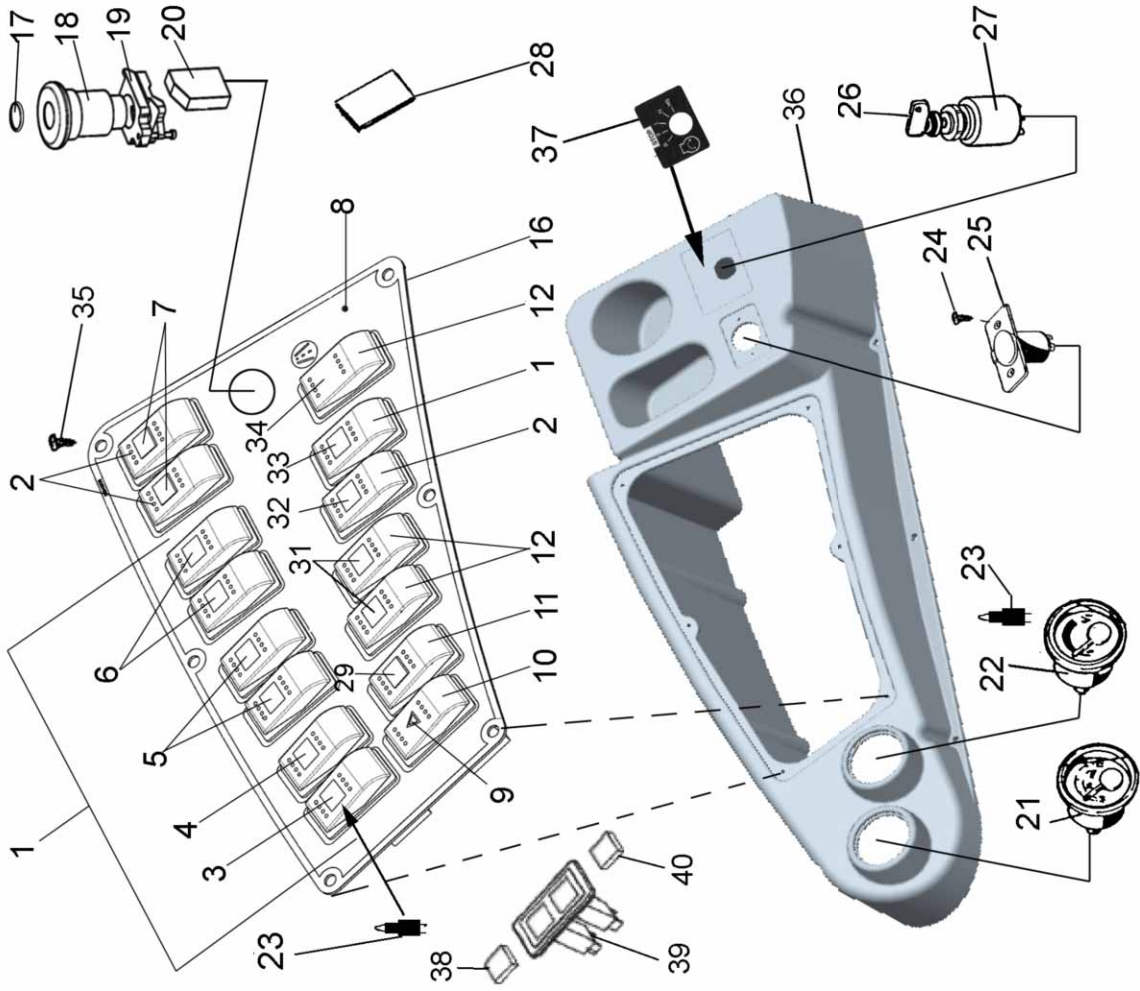

20

21

Armaturenbrett Premium
Instrument panel Premium

Kojetaulu Premium
Instrumentbräde Premium

Po Qty PartNo Remark

1	8	8095880	Schalter	Switch	Kytkin	Brytare
2	3	8095853	Schalter	Switch	Kytkin	Brytare
3	1	8095836	S.komtank erhör.	Symb.graint. raising	S. v-säil. korotus	S.spannmålst.hö
4	1	8095812	Symbol R	Symbol R	Symboli R	Symbol R
5	2	8095837	Symbol Dreschkorb	Symbol concave	Symbolli varstasilta	Symbol slagsko
6	2	8095840	Symbol	Symb.str.cut.direct.	S. silppurin suunta	Symbol
7	2	8095819	Symbol arb.schn.	Symbol w.light	Symbolli työvalo	Symbol arbetslj.
8	1	0814808	Aufkleber	Transfer	Tarra	Dekal
8	1	0814807	Aufkleber	Transfer	Tarra	Dekal
9	1	8095818	Symbol notblinker	Symbol distressflj	Symbolli hätäv.	Symbol nödblink
10	1	8095881	Schalter	Switch	Kytkin	Brytare
11	1	8095876	Schalter	Switch	Kytkin	Brytare
12	3	8095746	Schalter	Switch	Kytkin	Brytare
16	1	R708549	Deckel	Cover	Kansi	Lock
16	1	R708548	Deckel	Cover	Kansi	Lock
17	1	0814738	Aufkleber	Transfer	Tarra	Dekal
18	1	8500289	Halter	Holder	Pidike	Hällare
19	1	8500286	Verschraubung	Fitting	Liitin	Förbindning
20	3	8500288	Thermowertp	Thermometer	Lämpömittari	Thermometer
21	1	0295480	Messer, krafts.	Fuel meter	Polttoa.mittari	Bränslemätare
22	1	0294130	Lampe	Bulb+ holder	Lamppu+ pidin	Lampa+hällare
23	15	8095741	Blechschaube	Plate screw	Levyruuvi	Plåtskruv
24	2	7262308	Steckdose	Wall socket	Pistorasia	Stickdosa
25	1	8055535	Schlüssel	Key	Virta-avain	Nyckel
26	1	8080605	Zündschloss	Ignitionlock	Virtalukko	Strömlås
27	1	8080600	Blech	Plate	Levy	Plåt
28	1	8095745	Symbol Rotier.bl.	Symbol beacon	Symb. pyör.vilkku	Symb. rot.varnlj.
29	1	8095817	Symb.vertikal Messer	Symbol vertical knife	Symboli pystyterä	Symbol ve
31	2	8095825	Symbol	Symbol	Symboli	Symbol
32	1	8095822	Symbol	Symbol warninglamp	Symboli varoitusvalo	Symbol
33	1	8095848	Symbol	Symbol main switch	Symboli päävirta	Symbol
34	1	8095847	Schraube	Screw	Ruuvi	Skruv
35	6	7267413	Arm.brett	Instrument Panel	Kojetaulu	Instrumentpanel
36	1	0633894	Aufkleber	Transfer	Tarra	Dekal
37	1	0812838	Symbol	Symbol flasher light	Symboli vilkku	Symbol
38	1	8095864	Rahmen	Frame	Kehys	Ram
39	1	8095846	Symbol Trailer	Symbol Trailer	Symboli Traileri	Symbol Trailer
40	1	8095827	Symbol Trailer	Symbol Trailer	Symboli Traileri	Symbol Trailer