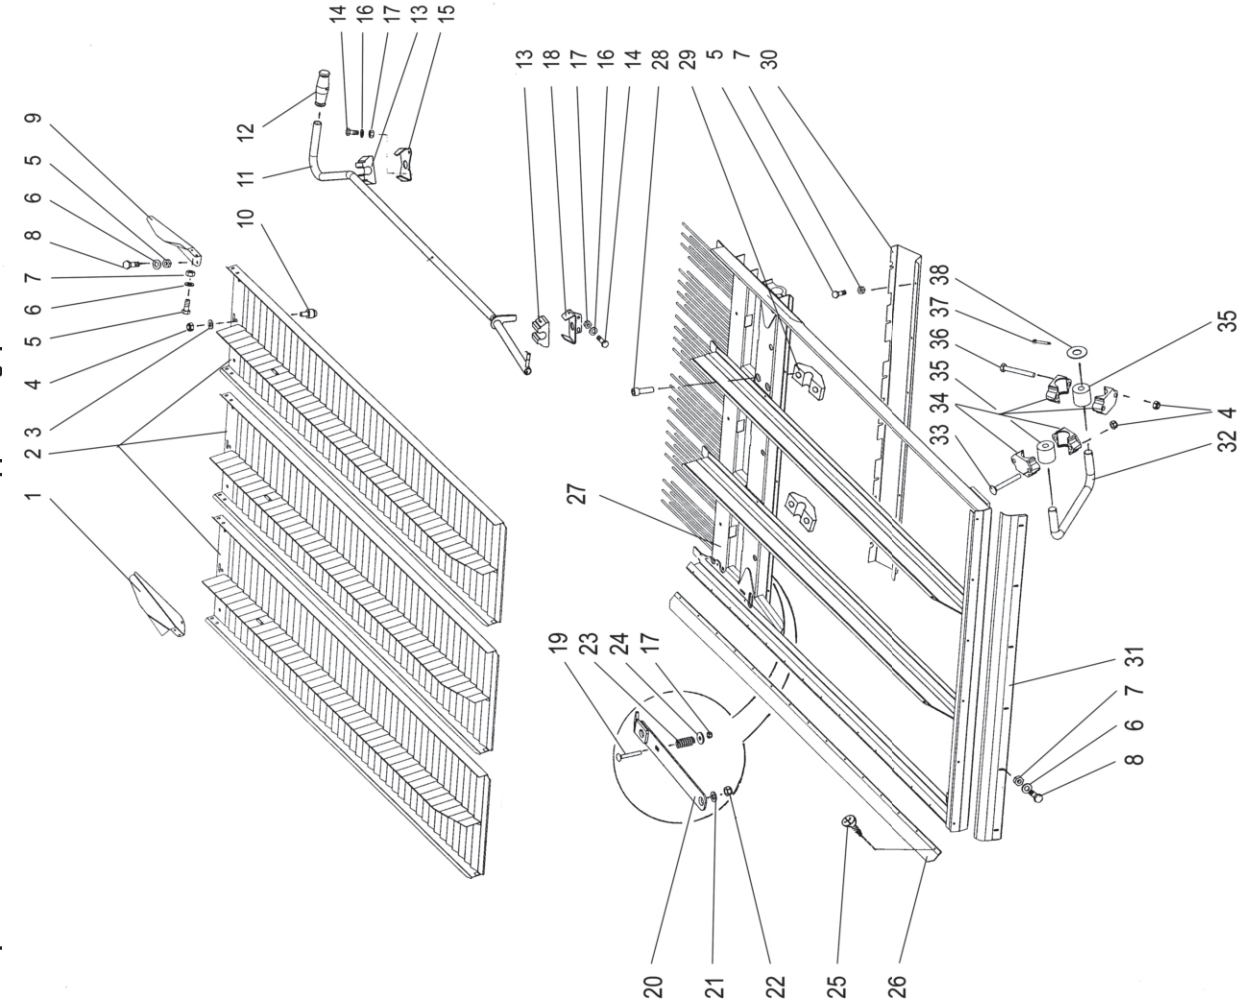

Po	Qty	PartNo	Remark	Blech	Plate	Levy	Plåt
1	1	R696916		Kassette	Cassette	Kasetti	Kassett
2	3	R696906		Scheibe	Washer	Aluslaatta	Bricka
3	3	7400033		Sich. Mutter	Lock nut	Lukkomutteri	Låsmutter
4	7	6594148		Schraube	Hexagonal screw	Kuusioruuvi	Skruv
5	10	6210667		Scheibe	Washer	Aluslaatta	Bricka
6	12	7400030		Sich. Mutter	Lock nut	Lukkomutteri	Låsmutter
7	18	6593838		Schraube	Hexagonal screw	Kuusioruuvi	Skruv
8	8	6211067		Blech	Plate	Levy	Plåt
9	1	R696915		Zapfen	Pin	Tappi	Tapp
10	3	R696914		Schlüssel	Key	Avain	Nyckel
11	1	R698894		Handgriff	Handle	Kädensija	Handtag
12	1	0871048		Gummi	Rubber	Kumi	Gummi
13	2	0633896		Schraube	Hexagonal screw	Kuusioruuvi	Skruv
14	4	6220867		Halter	Fastening	Kiinnike	Fäste
15	1	R698898		Scheibe	Washer	Aluslaatta	Bricka
16	4	7400032		Sich. Mutter	Lock nut	Lukkomutteri	Låsmutter
17	8	6594038		Halter	Fastening	Kiinnike	Fäste
18	1	R698899		Sich.schraube	Lock screw	Lukkoruuvi	Låsskruv
19	4	6759914		Halter	Holder	Kiinnitin	Fäste
20	4	R696900		Scheibe	Washer	Aluslaatta	Bricka
21	4	7400034		Sich. Mutter	Lock nut	Lukkomutteri	Låsmutter
22	4	6594238		Feder	Spring	Jousi	Fjäder
23	4	0415156		Scheibe	Washer	Aluslaatta	Bricka
24	4	7414057		Blechschrabe	Plate screw	Levyruuvi	Plåtskruv
25	30	7266208		Dichtung	Packing	Tiiviste	Tätning
26	2	R693877		Körnerboder	Grain pan	Heittokuljetin	Uppsamlingsplan
27	1	R696884		Schraube	Screw	Ruuvi	Skruv
28	4	7003775		Halter	Holder	Kiinnitin	Fäste
29	2	R697337		Blech	Plate	Levy	Plåt
30	1	R696899		Dichtung	Packing	Tiiviste	Tätning
31	1	R703554		Hebel	Lever	Vipu	Spak
32	2	R696872		Sich.Schraube	Lock screw	Lukkoruuvi	Låsskruv
33	2	6765744		Gehäusehalbe	Housing half	Pesänpuolisko	Lagerhushalva
34	4	R593302		Büchse	Bush	Holkki	Bussning
35	2	0633822		Schraube	Hexagonal screw	Kuusioruuvi	Skruv
36	2	6228567		Splint	Split pin	Saksisokka	Saxpinne
37	2	7812204		Scheibe	Washer	Aluslaatta	Bricka
38	2	R696873