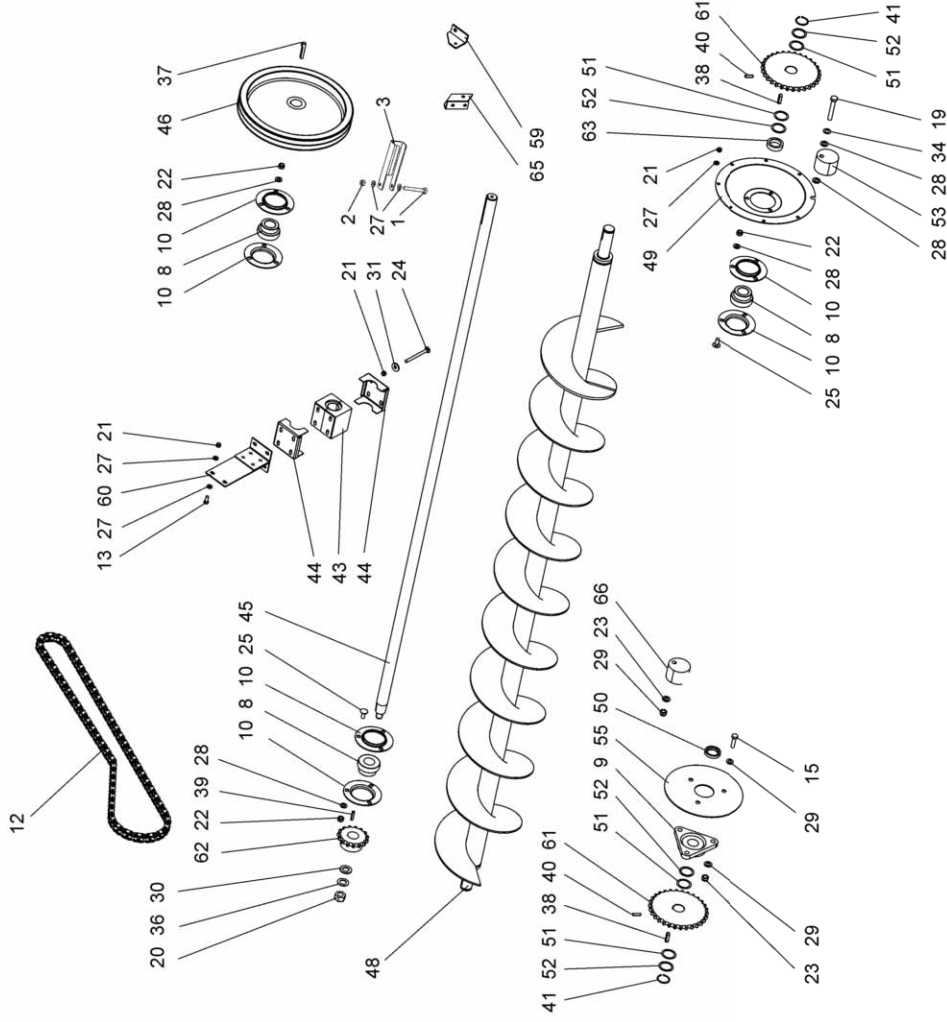

Po	Qty	PartNo	Remark	Schraube	Screw	Ruuvi	Skruv
1	1	6222677		Schraube	Screw	Ruuvi	Skruv
2	1	6594048		Sich. Mutter	Lock nut	Lukkomutteri	Låsmutter
3	1	R712698		Stütze	Support	Tuki	Stöd
8	3	0511335		Lager	Bearing	Laakeri	Lager
9	1	0511365		Lager	Bearing	Laakeri	Lager
10	6	0569323		Flansch	Flange	Laippa	Fläns
12	1	0657142		Kette	Chain	Ketju	Kedja
13	2	6221267		Schraube	Hexagonal screw	Kuusioruuvi	Skruv
15	3	6226977		Schraube	Hexagonal screw	Kuusioruuvi	Skruv
19	1	6233377		Schraube	Screw	Ruuvi	Skruv
20	1	6507231		Mutter	Nut	Mutteri	Förbindning
21	13	6594038		Sich. Mutter	Lock nut	Lukkomutteri	Låsmutter
22	35	6594148		Sich. Mutter	Lock nut	Lukkomutteri	Låsmutter
23	4	6594238		Sich. Mutter	Lock nut	Lukkomutteri	Låsmutter
24	4	6761544		Sich.Schraube	Lock screw	Lukkoruuvi	Låsskruv
25	9	6763544		Sich.schraube	Lock screw	Lukkoruuvi	Låsskruv
27	13	7400032		Scheibe	Washer	Aluslaatta	Bricka
28	62	7400033		Scheibe	Washer	Aluslaatta	Bricka
29	9	7400034		Scheibe	Washer	Aluslaatta	Bricka
30	1	7400038		Scheibe	Washer	Aluslaatta	Bricka
31	4	7414057		Scheibe	Washer	Aluslaatta	Bricka
34	1	7414473		Federscheibe	Spring washer	Jousilaatta	Fjäderbricka
36	1	7414481		Federscheibe	Spring washer	Jousilaatta	Fjäderbricka
37	1	7712112		Nasenkeil	Gip key	Hokkakiila	Hakki
38	3	7716123		Flachkeil	Flat key	Tasakiila	Plankil
39	1	7717158		Schlüssel	Key	Avain	Nyckel
40	4	7814173		Spannstift	Spring pin	Jousisokka	Fjädersprint
41	2	7815032		Reifen	Tyres	Pyörät	Däck
43	2	R696257		Lager	Bearing	Puulaakeri	Trälager
44	2	R696282		Lagerkappe	Bearing cup	Laakerikuppi	Lagerhus
45	1	R712065		Welle	Shaft	Akseli	Axel
46	1	R700236		Riemenscheibe	Pulley	Hihnapyörä	Remskiva
48	1	R712253		Schnecke	Auger	Kierukka	Skruvaxel
49	1	R706216		Deckel Blech	Cover plate	Kansilevy	Täckplåt
50	1	R706217		Reifen	Tyres	Pyörät	Däck
51	4	R706218		Scheibe	Washer	Sovitelevy	Mellanbricka
52	4	R706219		Scheibe	Washer	Sovitelevy	Mellanbricka
53	1	R706220		Klemme	Clamp	Kiristin	Clamp
55	1	R706233		Blech	Cover plate	Peitelevy	Täckplåt
59	1	R707562		Halter	Holder	Korvake	Hällare
60	1	R707565		Halter	Holder	Kannatin	Hällare
61	2	R706221		Kettenrad	Sprocket	Ketjupyörä	Kedjehjul
62	1	R706222		Kettenrad	Sprocket	Ketjupyörä	Kedjehjul
63	1	R707570		Büchse	Spacer bush	Väiholikki	Distansring
65	1	R707579		Halter	Holder	Korvake	Hällare