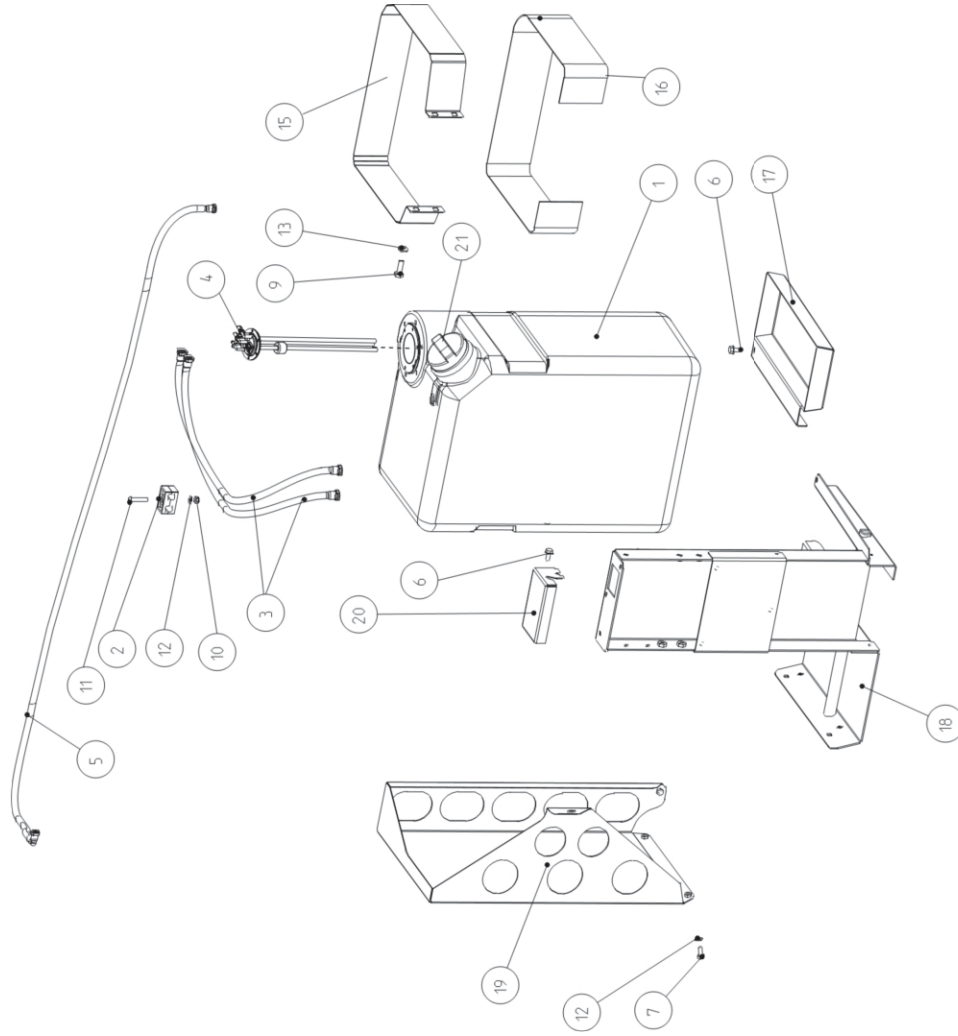

DEF tank
DEF tank

DEF-säiliö
DEF tank

Remark

Po Qty PartNo

15FC

Po	Qty	PartNo	Remark	Säiliö	Tank	Behälter
1	1	0424528		Säiliö	Tank	Behälter
2	1	0499727		Kiinnitin	Holder	Halter
3	2	0621164		Letku	Hose	Schlauch
4	1	0424530		Anturi	Indicator	Geber
5	1	0621165		Letku	Hose	Schlauch
6	2	6220865		Ruuvi	Screw	Schraube
7	8	6221267		Kuusioruuvi	Hexagonal screw	Schraube
9	4	6226567		Kuusioruuvi	Hexagonal screw	Schraube
10	5	6594038		Lukkomutteri	Lock nut	Sich. Mutter
11	1	7002400		Kuusikoloruuvi	Screw	Schraube
12	13	7400032		Aluslaatta	Washer	Scheibe
13	4	7400033		Aluslaatta	Washer	Scheibe
15	1	R710455		Kiinnitin	Holder	Halter
16	1	R710456		Suojakumi	Protective rubber	Gummischutzhülle
17	1	R710457		Roiskeastia	Splash guard	Spritzblech
18	1	R712702		Teline	Rack	Socket
19	1	R712735		Suoja	Guard	Schutz
20	1	R712740		Suoja	Guard	Schutz
21	1	0424525		Täyttöulppa	Fill plug	Stopfen