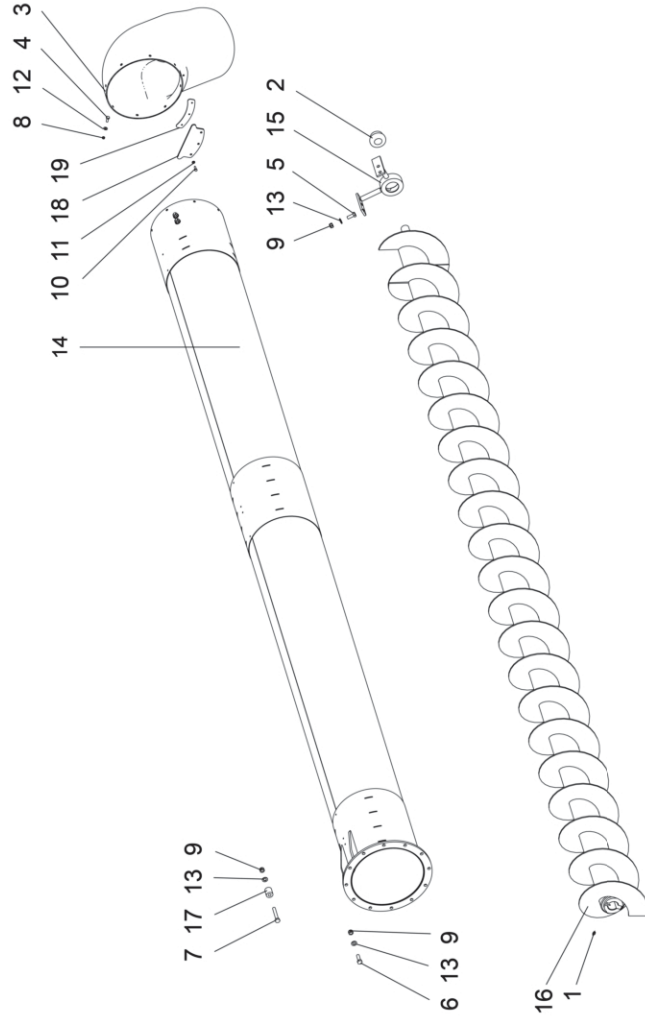

Entleerrohr, Geschlossenem
Unloading pipe, closed unloading

Tyhjennysputki, suljettu tyhjennys
Tönningsrör, slutat

Remark

Po Qty PartNo

13ED

Po	Qty	PartNo	Remark	Nippel	Nipple	Nippa	Smörjnippel
1	1	0252420		Nippel	Bearing	Laakeri	Lager
2	1	0511335		Lager	Pipe	Putki	Rör
3	1	0633864		Rohr	Hexagonal screw	Kuusioruuvi	Skruv
4	8	6221260		Schraube	Hexagonal screw	Kuusioruuvi	Skruv
5	4	6231367		Schraube	Hexagonal screw	Kuusioruuvi	Skruv
6	8	6231767		Schraube	Screw	Ruuvi	Skruv
7	4	6233377		Sich. Mutter	Lock nut	Lukkomutteri	Låsmutter
8	8	6593838		Sich. Mutter	Lock nut	Lukkomutteri	Låsmutter
9	16	6594238		Blechschaube	Plate screw	Levyruuvi	Plåtskruv
10	3	7268907		Scheibe	Washer	Aluslaatta	Bricka
11	3	7400030		Scheibe	Washer	Aluslaatta	Bricka
12	8	7400032		Scheibe	Washer	Aluslaatta	Bricka
13	28	7400034		Scheibe	Unload. auger	Tyhjennysputki	Tönningsrör
14	1	R705966		Entleerrohr	Holder	Kannatin	Hällare
15	1	R705972		Halter	Auger	Kierukka	Skruvaxel
16	1	R705975		Schnecke	Bush	Holkki	Bussning
17	4	R707489		Büchse	Rubber	Kumi	Gummi
18	1	R707490		Gummi	Ausrückscheibe	Counterpart	Motistykke
19	1	R707491			Vastin		