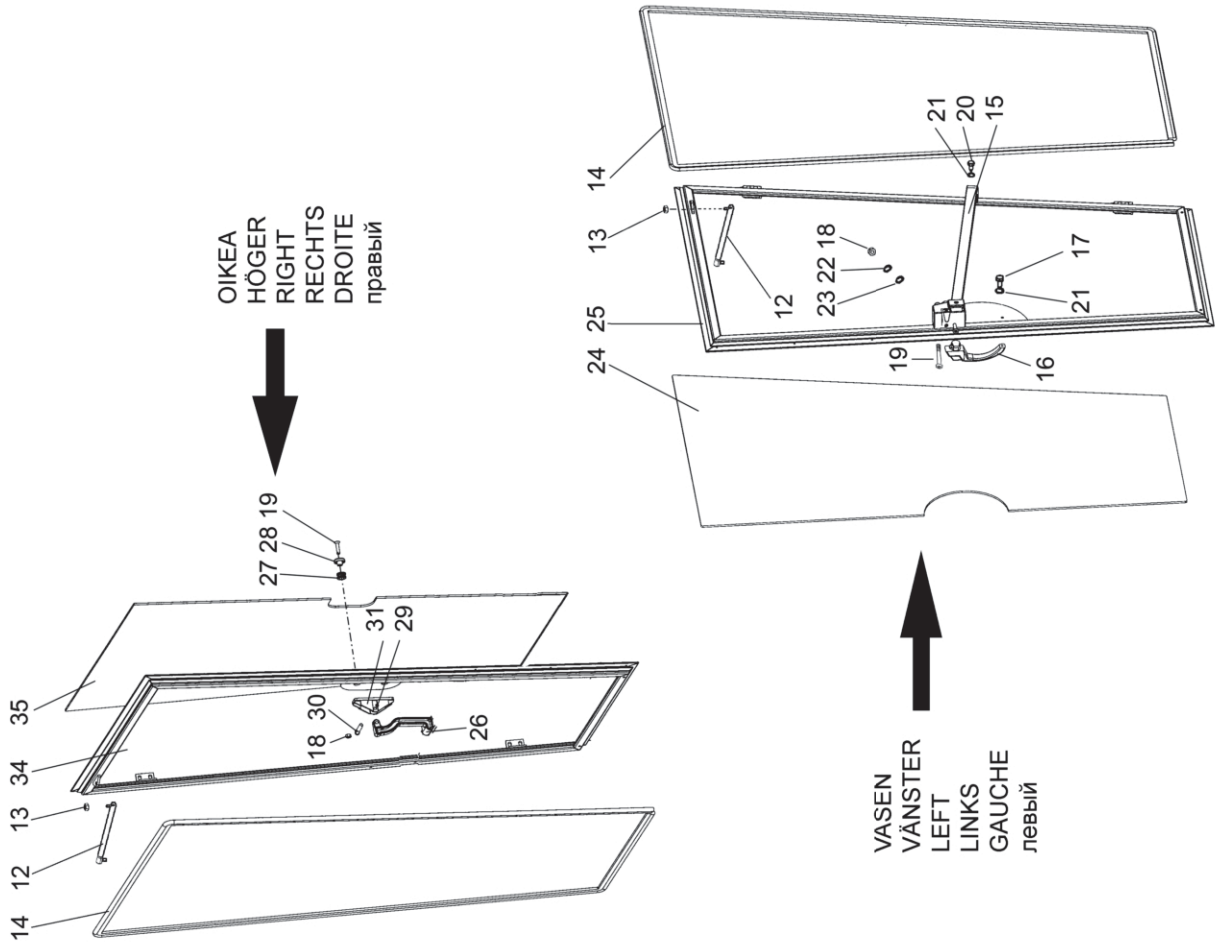

OIKEA
HÖGER
RIGHT
RECHTS
DROITE
правый

VASEN
VÄNSTER
LEFT
LINKS
GAUCHE
левый

Armaturenbrett, symbol
Instrument panel symbols

Kojetaulun symbolit
Instrumentbräde, symbol

Remark

Po Qty PartNo

14GC

4	1	8095817	Symbol Rotier.bl.	Symbol beacon	Symb. pyör.vilkku	Symbol, rot.varnlj.
5	1	8095832	Symbol	Symb.drum-fan	Symb. ke-lie	Symbol, cyl-flä
6	1	8095818	Symbol notlinker	Symbol distressfl	Symboli hätäv.	Symbol nödblinsk
7	1	8095839	Symbol, Schneidw.	Symbol, cutting table	Symboli, leikkuupöytä	Symbol,
8	1	8095822	Symbol	Symbol		Symbol
9	1	8095838	Symbol	Symbol threshing m.	Symboli, puintikone	Symbol, tröskm
10	1	8095808	Symb trommelumdr	Symbol cyl.rpm.	Symb.kelan kierr.	Symbol, cyl.varvtal
11	1	8095834	Symbol, entl.rohr	Symbol, unl.tun	Symboli, tyhj.p.	Symbol, tömn.rör
12	1	8095809	Symbol, Gebläse	Symbol, fan rpm	Symboli, puh.k.	Symbol, fiäktv.
13	1	8095840	Symbol	Symb.str.cut.direct.	S. silppurin suunta	Symbol
14	1	8095837	Symbol Dreschkorb	Symbol concave	Symboli varstasilta	Symbol slagsko
15	1	8095836	S.korntank erhör.	Symb.graint. raising	S. v-säl. korotus	S.spannmäist.hö
16	2	8095819	Symbol arb.schn.	Symbol w.light	Symboli työvalo	Symbol arbetslj.
17	2	8095825	Symb.vertikal Messer	Symbol vertical knife	Symboli pystyterä	Symbol ve
18	1	8095812	Symbol R	Symbol R	Symbol R	Symbol R
19	1	8095844	Symbol	Symbol pre heat	Symboli ehku	Symbol
20	1	8095843	Symbol	Symbol rpm	Symboli rpm	Symbol
21	1	8095848	Symbol	Symbol warninglamp	Symboli varoitusvalo	Symbol