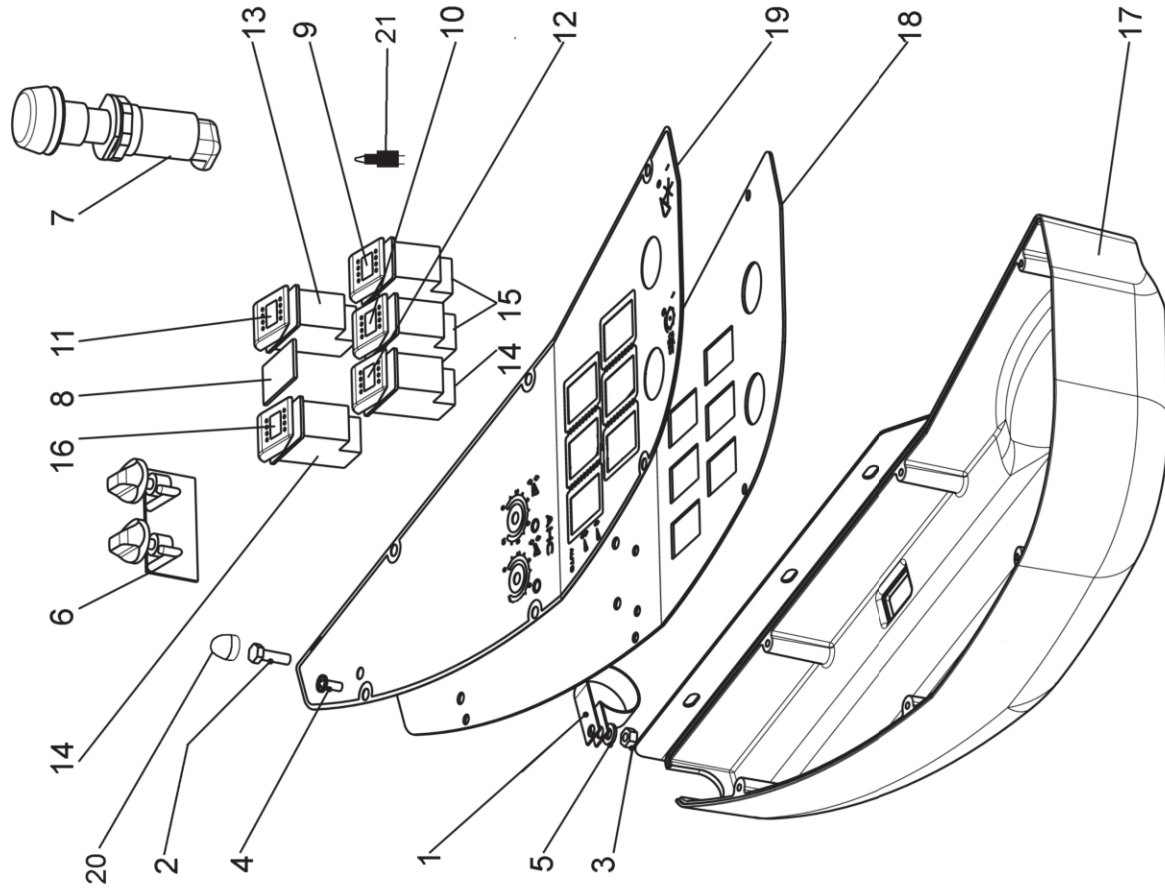

Kontrol panel 2
Benchboard 2

Ohjauspulpetti 2
Kontroll panel 2

Remark

Po Qty PartNo

14HC

Po	Qty	PartNo	Remark	Link	Side	Stag
1	1	0629098	Schelle	Link	Side	Stag
2	1	6211467	Schraube	Hexagonal screw	Kuusioruuvi	Skruv
3	1	6506034	Mutter	Nut	Mutteri	Förbindning
4	6	7267413	Schraube	Screw	Ruuvi	Skruv
5	1	7400030	Scheibe	Washer	Aluslaatta	Bricka
6	1	8080503	Regelanordnung	Setting device	Säätölaite	Regl.anordn.
7	2	8094963	Schalter	Switch	Kytikin	Brytare
8	1	8095745	Blech	Plate	Levy	Plåt
9	1	8095808	Symb trommelumdr	Symbol cyl.rpm.	Symb.kelan kierr.	Symb. cyl.varvta
10	1	8095809	Symbol, Gebläse	Symbol, fan rpm	Symboli, puh.k.	Symbol, fiaktv.
11	1	8095810	Symb.Hasp.auto/man	Symb.reel auto/man.	Symb.l.kela auto/man.	Symb
12	1	8095843	Symbol	Symbol rpm	Symboli rpm	Symbol
13	1	8095853	Schalter	Switch	Kytikin	Brytare
14	2	8095876	Schalter	Switch	Kytikin	Brytare
15	2	8095880	Schalter	Switch	Kytikin	Brytare
16	1	8500580	Symbol	Symbol On/Off	Symboli On/Off	Symbol
17	1	0633893	Gehäuse	Housing	Kotelo	Hus
18	1	R708939	Deckel Blech	Cover plate	Kansilevy	Täckplåt
19	1	0814843	Aufkleber	Transfer	Tarra	Dekal
20	1	0839200	Schutz	Guard	Suoja	Skydd
21	5	8095741	Lampe	Bulb+ holder	Lamppu+ pidin	Lampa+hällare