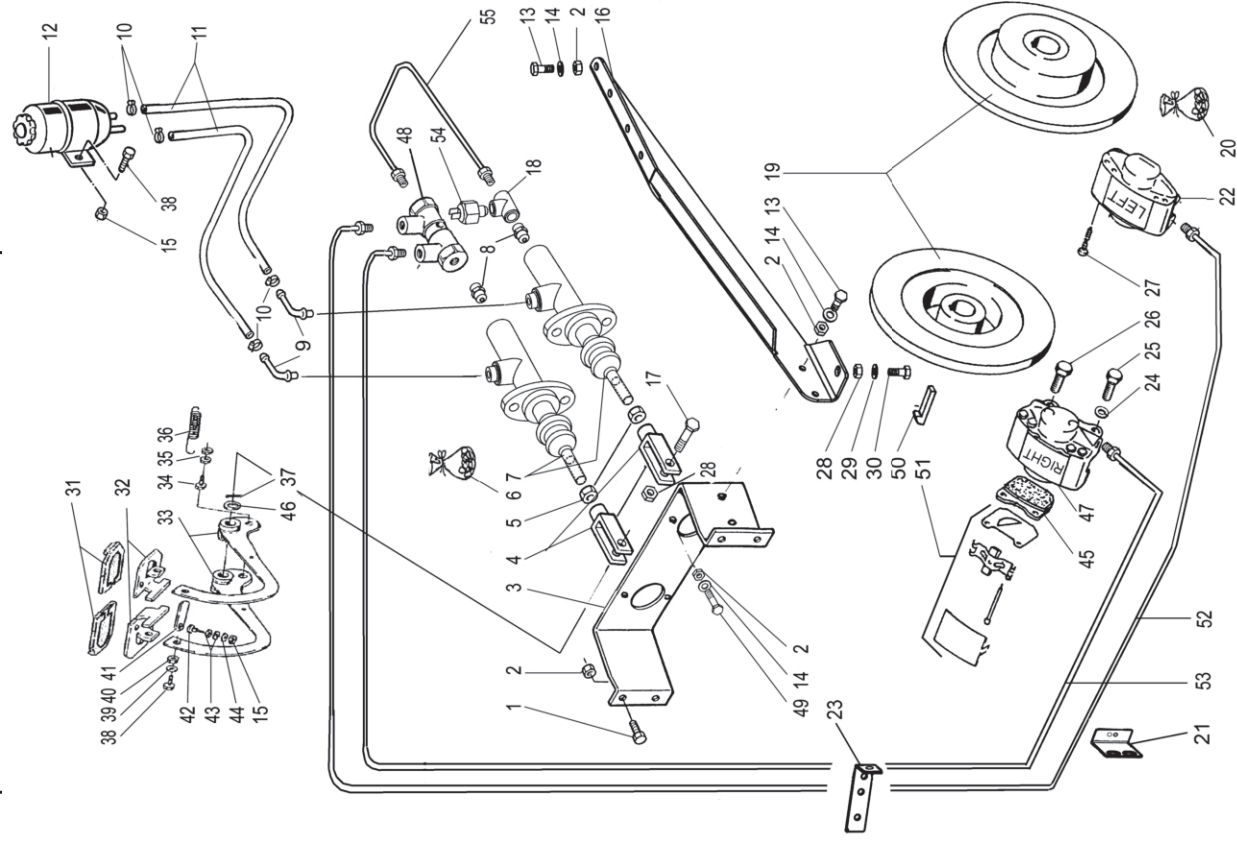

Po	Qty	PartNo	Remark	Nabe	Hub	Napa	Nav
1	2	0424306		Deckel	Cover	Kansi	Lock
2	2	0482331		Schraube	Hexagonal screw	Kuusioruuvi	Skruv
3	2	6221467		Flansch	Flange	Laippa	Fläns
4	2	0482332		Lager	Bearing	Laakeri	Lager
5	2	0482303		Scheibe	Washer	Väillevy	Mellanbricka
6	2	0482304		Entlüfter kompl.	Breather as.	Huohotin kp.	Luftventil comp.
7	2	0482305		Stopfen	Plug	Tulppa	Plugg
8	2	0482306		Gehäuse	Housing	Kotelo	Hus
9	2	0482307		Büchse	Spacer bush	Väilholkki	Distansring
10	2	0482308		Zahnrad	Gear	Hammaspyörä	Kuggghjul
11	2	0482310		O-ring	O-ring	O-rengas	O-ring
12	2	0482311		Deckel	Cover	Kansi	Lock
13	2	0482312		Welle	Shaft	Akseli	Axel
14	2	0482313		Schraube	Screw	Ruuvi	Skruv
15	16	0482314		Mutter	Nut	Mutteri	Förbindning
16	16	0482315		Magn.Stopfen	Magnet plug	Magn.tulppa	Magnetpropp
17	2	0482316		Dichtung	Seal ring	Tiivisterengas	Tätningarring
18	2	0482317		Zapfen	Pin	Tappi	Tapp
19	2	0482318		Stopfen	Plug	Tulppa	Plugg
20	2	0482319		O-ring	O-ring	O-rengas	O-ring
21	2	0482320		Lager	Bearing	Laakeri	Lager
22	2	0482321		Welle	Shaft	Akseli	Axel
23	2	0482322		Lager	Bearing	Laakeri	Lager
24	2	0482323		Mutter	Nut	Mutteri	Förbindning
25	2	0482324		Blech	Plate	Levy	Plåt
26	2	0482324		Schraube	Hexagonal screw	Kuusioruuvi	Skruv
27	4	6221667		Blech	Plate	Levy	Plåt
28	2	0482325		Federscheibe	Spring washer	Jousilaatta	Fjäderbricka
29	18	7414471		Schraube	Hexagonal screw	Kuusioruuvi	Skruv
30	18	6231567		Büchse	Bush	Holkki	Bussning
31	2	0482326		Lager	Bearing	Laakeri	Lager
32	2	0482327		Dichtung	Seal ring	Tiivisterengas	Tätningarring
33	2	0482328		Entlüfter	Breather	Huohotin	Luftventil
34	1	0482619					