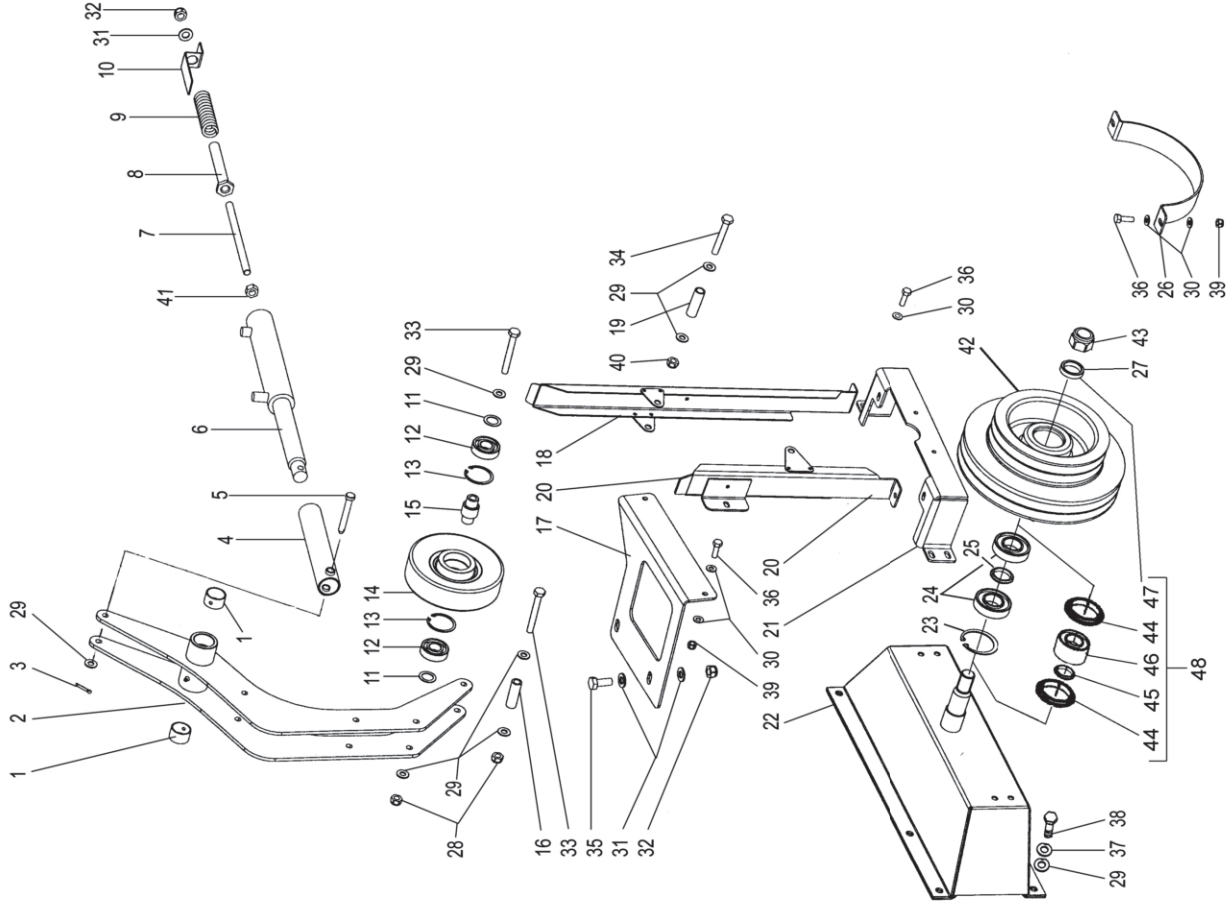

Häckslar, einschaltung
Straw cutter's clutch

Silppurin kytkin
Hack koppling

Remark

Po Qty PartNo

1	2	0553073	Büchse
2	1	R697208	Hebel
3	1	7812152	Zapfen
4	1	R697227	Anschlag
5	1	R697161	Zapfen
6	1	0424365	Zylinder
7	1	R697219	Hebel
8	1	R697219	Hebel
9	1	0415261	Feder
10	1	R699089	Meter
11	2	R697223	Büchse
12	2	0502364	Lager
13	2	7815238	Sicherungsring
14	1	0660005	Riemenspanner
15	1	R697221	Welle
16	1	R697236	Rohr
17	1	R697160	Halter
18	1	R697152	Halter
19	1	R580417	Büchse
20	1	R697159	Schutz
21	1	R697199	Halter
22	1	R697311	Sockel
23	1	7815248	Sicherungsring
24	2	0502366	Lager
25	1	R696168	Ring
26	1	R697156	Bogen
27	1	R694900	Büchse
28	2	6594138	Mutter
29	13	7400033	Scheibe
30	8	7400032	Scheibe
31	5	7400034	Scheibe
32	3	6594238	Sich. Mutter
33	2	6228577	Schraube
34	2	6228177	Schraube
35	2	6231367	Schraube
36	4	6221467	Schraube
37	6	7414471	Federscheibe
38	6	6226367	Schraube
39	2	6594038	Sich. Mutter
40	1	6594148	Sich. Mutter
41	1	6506631	Mutter
42	1	R696726	Riemenscheibe
43	1	6594638	Mutter
44	2	R713675	Büchse
45	1	R713676	Büchse

Bush	Holkki	Bussning
Lever	Vipu	Spak
Pin	Tappi	Tapp
Limiter	Rajoitin	Stoppare
Pin	Tappi	Tapp
Cylinder	Sylinteri	Cylinder
Rod	Tanko	Stång
Rod	Tanko	Stång
Spring	Jousi	Fjäder
Meter	Mittari	Mätare
Bush	Holkki	Bussning
Bearing	Laakeri	Lager
Circlip	Varmistinrengas	Låsring
Wheel	Kiristyspyörä	Spännrulle
Shaft	Akseli	Axel
Pipe	Väliputki	Mellanrör
Fastening	Kiinnike	Fäste
Holder	Kannatin	Hållare
Bush	Holkki	Bussning
Belt guard	Hihnasuojja	Remskydd
Fastening	Kiinnike	Fäste
Bed	Pukki	Stativ
Circlip	Varmistinrengas	Låsring
Bearing	Laakeri	Lager
Spacer	Välirengas	Distansring
Bow	Kaari	Båge
Spacer bush	Väliholkki	Distansring
Nut	Mutter	Förbindning
Washer	Aluslaatta	Bricka
Washer	Aluslaatta	Bricka
Washer	Aluslaatta	Bricka
Lock nut	Lukkomutteri	Låsmutter
Screw	Ruuvi	Skruv
Screw	Ruuvi	Skruv
Hexagonal screw	Kuusioruuvi	Skruv
Hexagonal screw	Kuusioruuvi	Skruv
Spring washer	Jousilaatta	Fjäderbricka
Hexagonal screw	Kuusioruuvi	Skruv
Lock nut	Lukkomutteri	Låsmutter
Lock nut	Lukkomutteri	Låsmutter
Nut	Mutter	Förbindning
Pulley	Hihnapyörä	Remskiva
Nut	Mutter	Förbindning
Bush	Holkki	Bussning
Bush	Holkki	Bussning

700598
700598
700598
700599
700599