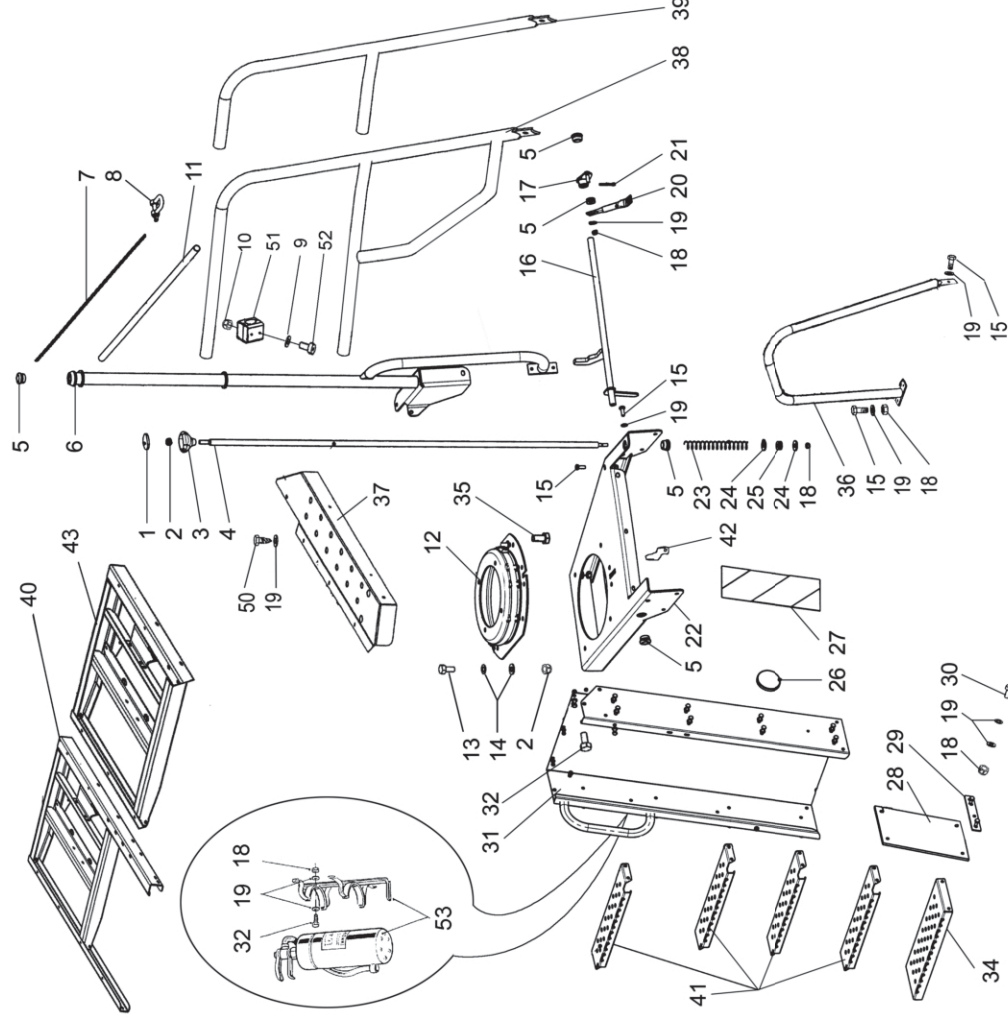

Po	Qty	PartNo	Remark	Symbol	Lens	Linssi	Lins
1	1	0879965		Sich. Mutter	Lock nut	Lukkomutteri	Läsmutter
2	7	6594148		Knopf	Knob	Nuppi	Knopp
3	1	0879942		Hebel	Rod	Tanko	Stång
4	1	R702315		Lagerbüchse	Bearing bush	Laakeriholkki	Lagerholk
5	4	0552097		Geländer	Rail	Kaide	Ram
6	1	R702316		Kette	Chain	Ketju	Kedja
7	2	R700293		Halter	Holder	Pidike	Hällare
8	4	0492827		Scheibe	Washer	Aluslaatta	Bricka
9	4	7400030		Sich. Mutter	Lock nut	Lukkomutteri	Läsmutter
10	4	6593838		Schlauch	Hose	Letku	Slang
11	2	R700294		Lager	Bearing	Laakeri	Lager
12	1	0424440		Schraube	Screw	Ruuvi	Skruv
13	6	6226587		Scheibe	Washer	Aluslaatta	Bricka
14	20	7400033		Schraube	Hexagonal screw	Kuusioruuvi	Skruv
15	24	6221267		Sich.stütze	Lock devise	Lukitsin	Låsanordning
16	1	R702307		Hebel	Lever	Vipu	Spak
17	1	R702311		Sich. Mutter	Lock nut	Lukkomutteri	Läsmutter
18	30	6594038		Scheibe	Washer	Aluslaatta	Bricka
19	31	7400032		Rohr	Pipe	Putki	Rör
20	1	R702314		Splint	Split pin	Saksisokka	Saxpinne
21	1	7812204		Rahmen	Frame	Runko	Ram
22	1	R702304		Feder	Spring	Jousi	Fjäder
23	1	0415239		Scheibe	Washer	Aluslaatta	Bricka
24	2	7414057		Gummi	Rubber	Läpivientikummi	Gummi
25	2	0633641		Rückstrahler	Reflektor	Heijastin	Reflektor
26	1	8020235		Aufkleber	Transfer	Tarra	Dekal
27	1	0812714		Gummi	Rubber	Kumi	Gummi
28	2	R714029		Blech	Plate	Levy	Plåt
29	4	R700177		Schraube	Screw	Ruuvi	Skruv
30	8	6221667		Rahmen	Frame	Runko	Ram
31	1	R702322		Schraube	Screw	Ruuvi	Skruv
32	3	6221467		Blech	Plate	Levy	Plåt
34	1	R713152		Schraube	Screw	Ruuvi	Skruv
35	4	6226167		Geländer	Rail	Kaide	Ram
36	1	R699145	650-800	Geländer	Rail	Kaide	Ram
36	1	R701672	900-1050	Blech	Plate	Levy	Plåt
37	1	R702327	650/W 16	Blech	Plate	Levy	Plåt
37	1	R701892	650/W 18	Blech	Plate	Levy	Plåt
37	1	R701665	800	Blech	Plate	Levy	Plåt
37	1	R701666	900	Blech	Plate	Levy	Plåt
37	1	R701667	1050	Blech	Plate	Levy	Plåt
38	1	R701668	800-1050	Geländer	Rail	Kaide	Ram
39	1	R702344	650	Geländer	Rail	Kaide	Ram
40	1	R701656	800-1050	Rahmen	Frame	Runko	Ram
41	4	R713150		Blech	Plate	Levy	Plåt