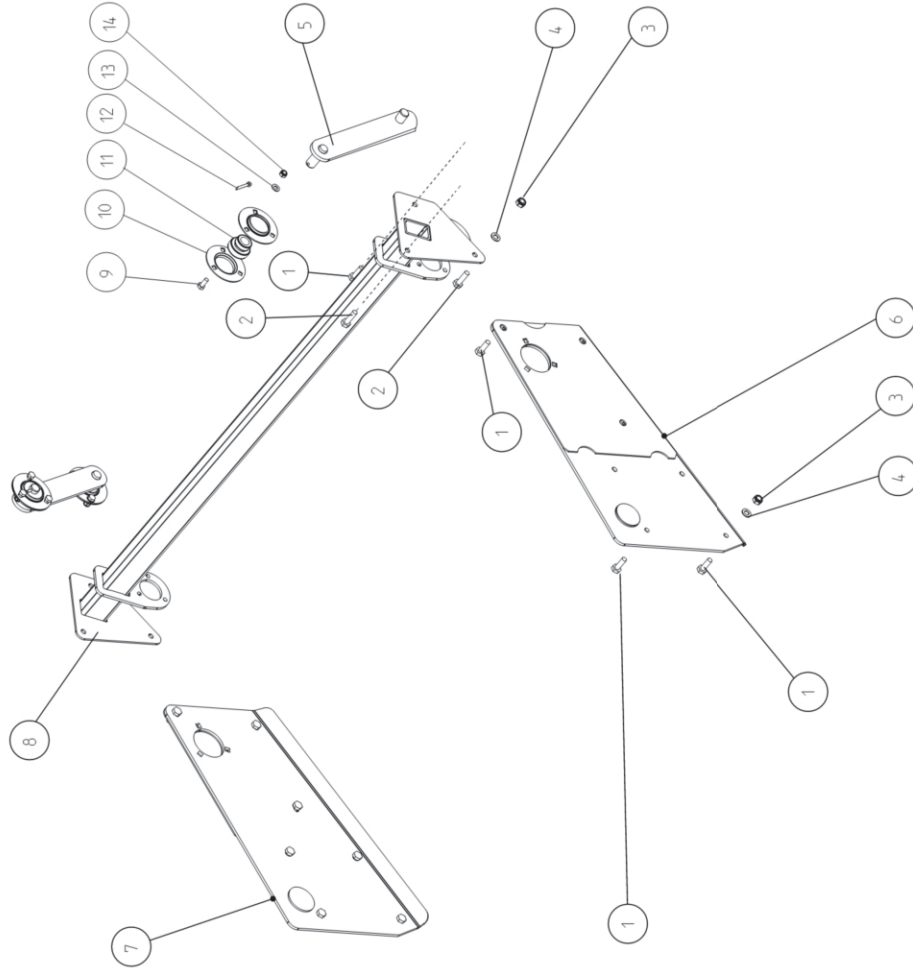

Rahmen, stütze
Housing, support

Vaipan tuki
Mantel, stöd

Remark

Po Qty PartNo

12AB

1	10	6226567	Schraube	Hexagonal screw	Kuusioruuvi	Skruv
2	4	6226767	Schraube	Screw	Ruuvi	Skruv
3	14	6594148	Sich. Mutter	Lock nut	Lukkomutteri	Låsmutter
4	14	7414009	Scheibe	Washer	Aluslaatta	Bricka
5	1	R703471	Halter	Holder	Kannatin	Hällare
6	1	R711582	Blech, links	Plate, left	Levy, vasen	Plåt, vänster
7	1	R711583	Blech, rechts	Plate, right	Levy, oikea	Plåt, höger
8	1	R711785	Stütze	Support	Tuki	Stöd
9	12	6221267	Schraube	Hexagonal screw	Kuusioruuvi	Skruv
10	8	0569320	Flansch	Flange	Laippa	Fläns
11	4	0511051	Lager	Bearing	Laakeri	Lager
12	4	7812204	Splint	Split pin	Saksisokka	Saxpinne
13	12	7400032	Scheibe	Washer	Aluslaatta	Bricka
14	12	6594038	Sich. Mutter	Lock nut	Lukkomutteri	Låsmutter