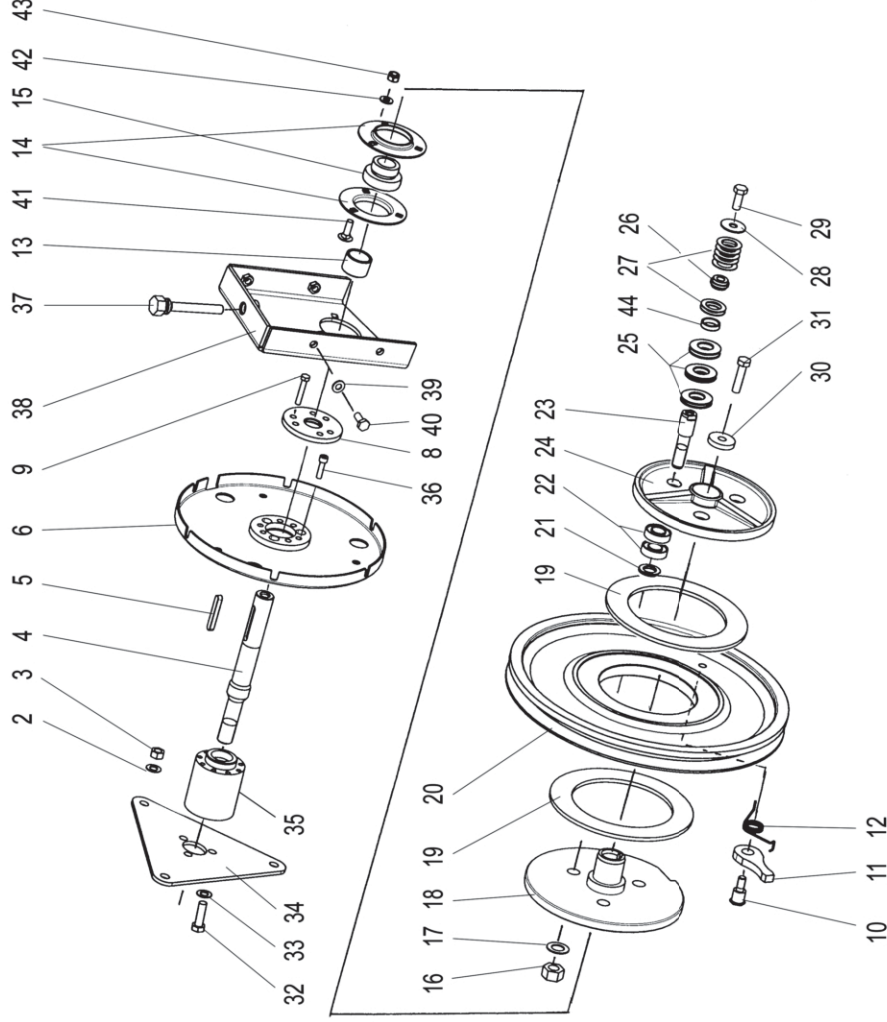

Po	Qty	PartNo	Remark	Jousilaatta	Fjäderbricka
2	6	7414473	Federscheibe	Spring washer	Fjäderbricka
3	3	6506631	Mutter	Nut	Förbindning
4	1	R700126	Welle	Shaft	Axel
5	1	7716128	Flachkeil	Flat key	Plankil
6	1	R700122	Flansch	Flange	Fläns
7	3	7002221	Schraube	Screw	Skruv
8	1	R700125	Flansch	Flange	Fläns
9	3	6226160	Schraube	Screw	Skruv
10	1	R596050	Welle	Shaft	Axel
11	1	R698280	Haltestift	Lock pin	Låsstång
12	1	0415350	Feder	Spring	Fjäder
13	1	R698498	Büchse	Bush	Bussning
14	2	0569322	Flansch	Flange	Fläns
15	1	0511057	Lager	Bearing	Lager
16	3	6507224	Mutter	Nut	Förbindning
17	3	7414481	Federscheibe	Spring washer	Fjäderbricka
18	1	R698276	Nabe	Hub	Nav
19	2	0609971	Reibungsplatte	Plate	Friktionsskiva
20	1	R698274	Riemenscheibe	Pulley	Remskiva
21	3	R698283	Büchse	Bush	Bussning
22	6	0502338	Lager	Bearing	Lager
23	3	R698277	Lager	Bearing	Lager
24	1	R698275	Nabe	Hub	Nav
25	18	0410175	Teilerfeder	Disk spring	Tallriksfjäder
26	3	R698282	Büchse	Adj. bush	Justering
27	21	R698279	Verstell.blech	Adj.plate	Reglerplåt
28	3	R698278	Scheibe	Washer	Bricka
29	3	6231367	Schraube	Hexagonal screw	Skruv
30	1	R698499	Scheibe	Washer	Bricka
31	1	6231367	Schraube	Hexagonal screw	Skruv
32	3	6231567	Schraube	Hexagonal screw	Skruv
33	3	7400034	Scheibe	Washer	Bricka
34	1	R700120	Endplatte	End.plate	Ändplåt
35	1	R700121	Nabe	Hub	Nav
36	3	7090268	Schraube	Screw	Skruv
37	1	R697446	Schraube	Screw	Skruv
38	1	R697442	Verstell.blech, links	Adj.plate, left	Regl.plåt, vänster
39	4	7400033	Scheibe	Washer	Bricka
40	4	6226367	Schraube	Hexagonal screw	Skruv
41	3	6763744	Sich.schraube	Lock screw	Låsskruv
42	3	7400033	Scheibe	Washer	Bricka
43	3	6594148	Sich. Mutter	Lock nut	Låsmutter
44	3	R698547	Büchse	Bush	Bussning