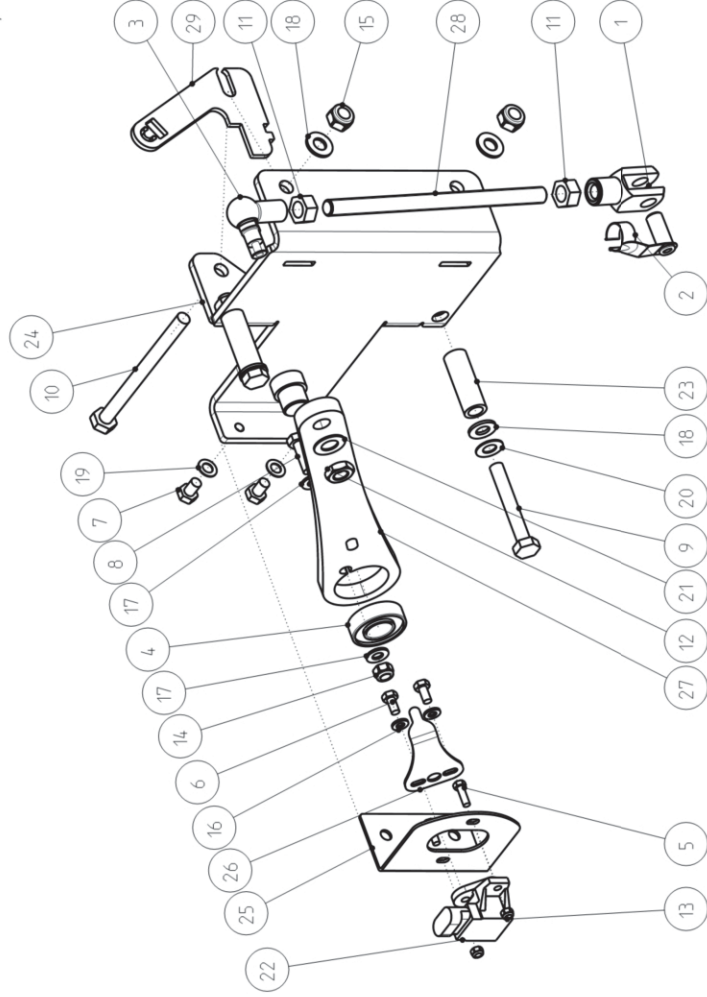

AHC Kufen 1
AHC-skid 1

Remark

Po Qty PartNo

24CD

Po	Qty	PartNo	Remark	Gabel	Fork	Haarukka	Gaffel
1	1	0492118		Zapfen	Pin	Tappi	Tapp
2	1	0492119		Gelenk	Joint	Pallonivel	Kulled
3	1	0497706		Lager	Bearing	Kuulaakeri	Lager
4	1	0502338		Schraube	Hexagonal screw	Kuusioruuvi	Skruv
5	2	6206267		Schraube	Hexagonal screw	Kuusioruuvi	Skruv
6	2	6210667		Schraube	Screw	Ruuvi	Skruv
7	2	6220467		Schraube	Hexagonal screw	Kuusioruuvi	Skruv
8	1	6221467		Schraube	Screw	Ruuvi	Skruv
9	2	6228177		Schraube	Screw	Ruuvi	Skruv
10	2	6229567		Mutter	Nut	Mutteri	Förbindning
11	2	6506631		Mutter	Nut	Mutteri	Förbindning
12	1	6526634		Mutter	Nut	Mutteri	Förbindning
13	2	6593738		Sich. Mutter	Lock nut	Lukkomutteri	Låsmutter
14	1	6594038		Sich. Mutter	Lock nut	Lukkomutteri	Låsmutter
15	2	6594148		Scheibe	Washer	Aluslaatta	Bricka
16	2	7400030		Scheibe	Washer	Aluslaatta	Bricka
17	2	7400032		Scheibe	Washer	Aluslaatta	Bricka
18	4	7400033		Federscheibe	Spring washer	Jousilaatta	Fjäderbricka
19	2	7414469		Federscheibe	Spring washer	Jousilaatta	Fjäderbricka
20	2	7414471		Federscheibe	Spring washer	Jousilaatta	Fjäderbricka
21	1	7414473		Regelanordnung	Setting device	Säätölaite	Reg.lanordn.
22	1	8080501		Rohr	Pipe	Väliputki	Mellanrör
23	2	R697236		Sockel	Rack	Teline	Stativ
24	1	R712430		Halter	Holder	Pidike	Hällare
25	1	R712432		Arm	Arm	Varsi	Arm
26	1	R712433		Arm	Arm	Varsi	Arm
27	1	R712434		Hebel	Rod	Tanko	Stång
28	1	R712445		Sich.stütze	Lock devise	Lukitsin	Låsanordning
29	1	R712446					