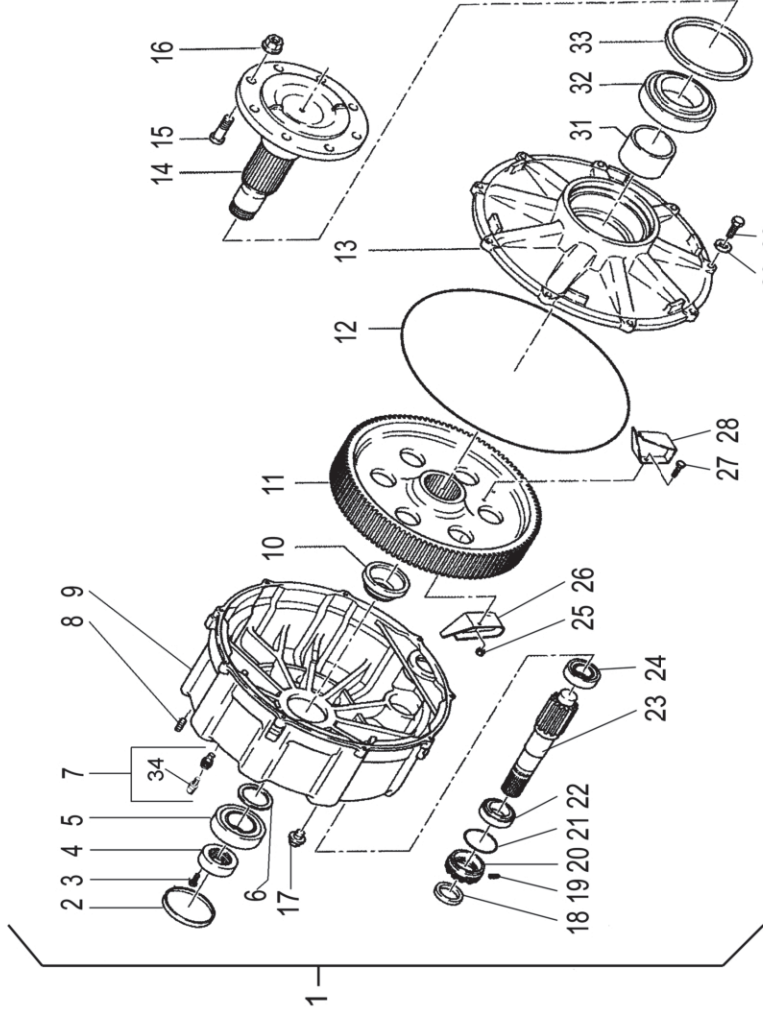

Po	Qty	PartNo	Remark	Nabe	Hub	Napa	Nav
1	2	0424306		Deckel	Cover	Kansi	Lock
2	2	0482331		Schraube	Hexagonal screw	Kuusioruuvi	Skruv
3	2	6221467		Flansch	Flange	Laippa	Fläns
4	2	0482332		Lager	Bearing	Laakeri	Lager
5	2	0482303		Scheibe	Washer	Väillevy	Mellanbricka
6	2	0482304		Entlüfter kompl.	Breather as.	Huohotin kp.	Luftventil comp.
7	2	0482305		Stopfen	Plug	Tulppa	Plugg
8	2	0482306		Gehäuse	Housing	Kotelo	Hus
9	2	0482307		Büchse	Spacer bush	Väilholkki	Distansring
10	2	0482308		Zahnrad	Gear	Hammaspyörä	Kuggghjul
11	2	0482310		O-ring	O-ring	O-rengas	O-ring
12	2	0482311		Deckel	Cover	Kansi	Lock
13	2	0482312		Welle	Shaft	Akseli	Axel
14	2	0482313		Schraube	Screw	Ruuvi	Skruv
15	16	0482314		Mutter	Nut	Mutteri	Förbindning
16	16	0482315		Magn.Stopfen	Magnet plug	Magn.tulppa	Magnetpropp
17	2	0482316		Dichtung	Seal ring	Tiivisterengas	Tätningarring
18	2	0482317		Zapfen	Pin	Tappi	Tapp
19	2	0482318		Stopfen	Plug	Tulppa	Plugg
20	2	0482319		O-ring	O-ring	O-rengas	O-ring
21	2	0482320		Lager	Bearing	Laakeri	Lager
22	2	0482321		Welle	Shaft	Akseli	Axel
23	2	0482322		Lager	Bearing	Laakeri	Lager
24	2	0482323		Mutter	Nut	Mutteri	Förbindning
25	2	0482324		Blech	Plate	Levy	Plåt
26	2	0482324		Schraube	Hexagonal screw	Kuusioruuvi	Skruv
27	4	6221667		Blech	Plate	Levy	Plåt
28	2	0482325		Federscheibe	Spring washer	Jousilaatta	Fjäderbricka
29	18	7414471		Schraube	Hexagonal screw	Kuusioruuvi	Skruv
30	18	6231567		Büchse	Bush	Holkki	Bussning
31	2	0482326		Lager	Bearing	Laakeri	Lager
32	2	0482327		Dichtung	Seal ring	Tiivisterengas	Tätningarring
33	2	0482328		Entlüfter	Breather	Huohotin	Luftventil
34	1	0482619					