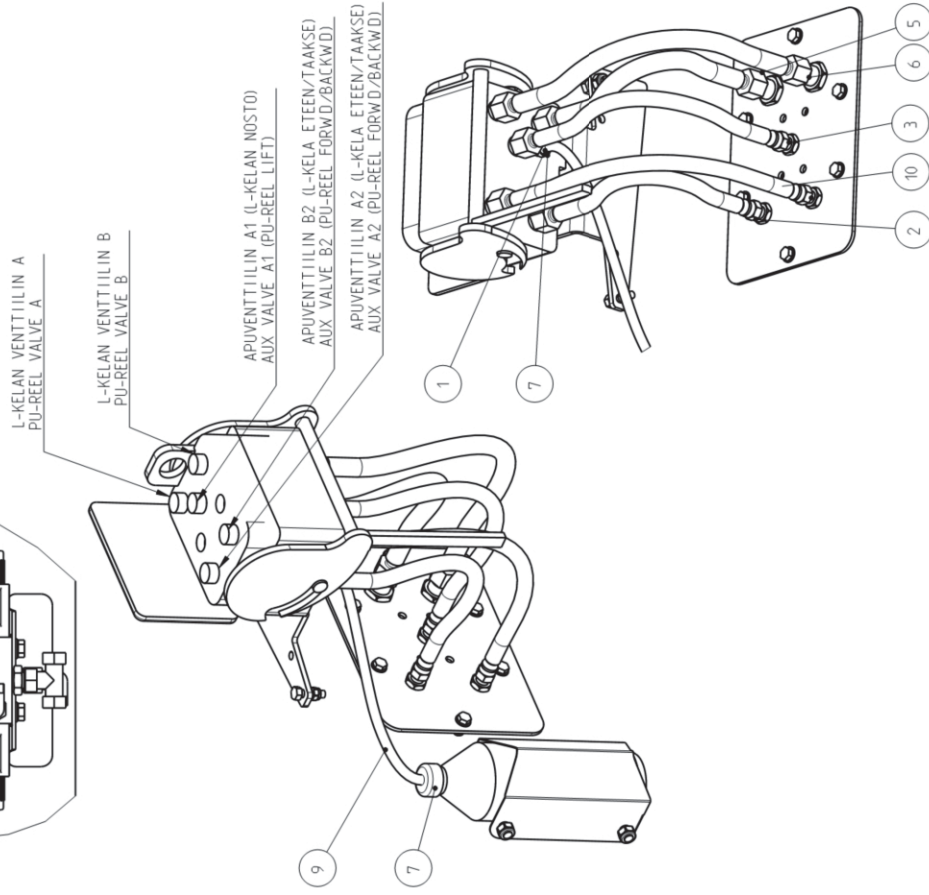

Schneidwerks Multi-kuplung 2
Cutting table's fast multi-connection 2

Pöydän ryhmäpikaliitin 2
Skärbordets multikoppling 2

18AC

Remark

Po Qty PartNo

Po	Qty	PartNo	Remark	Spindel	Pin	Kara	Spindel
1	1	0424438		Spindel	Pin	Kara	Spindel
2	1	0620570		Schlauch	Hose	Letku	Slang
3	1	0620571		Schlauch	Hose	Letku	Slang
5	1	0620573		Schlauch	Hose	Letku	Slang
6	1	0620574		Schlauch	Hose	Letku	Slang
7	2	0629039		Klemme	Clamp	Kiristin	Clamp
9	1	R699993		Schlauch	Hose	Letku	Slang
10	1	0620572		Schlauch	Hose	Letku	Slang