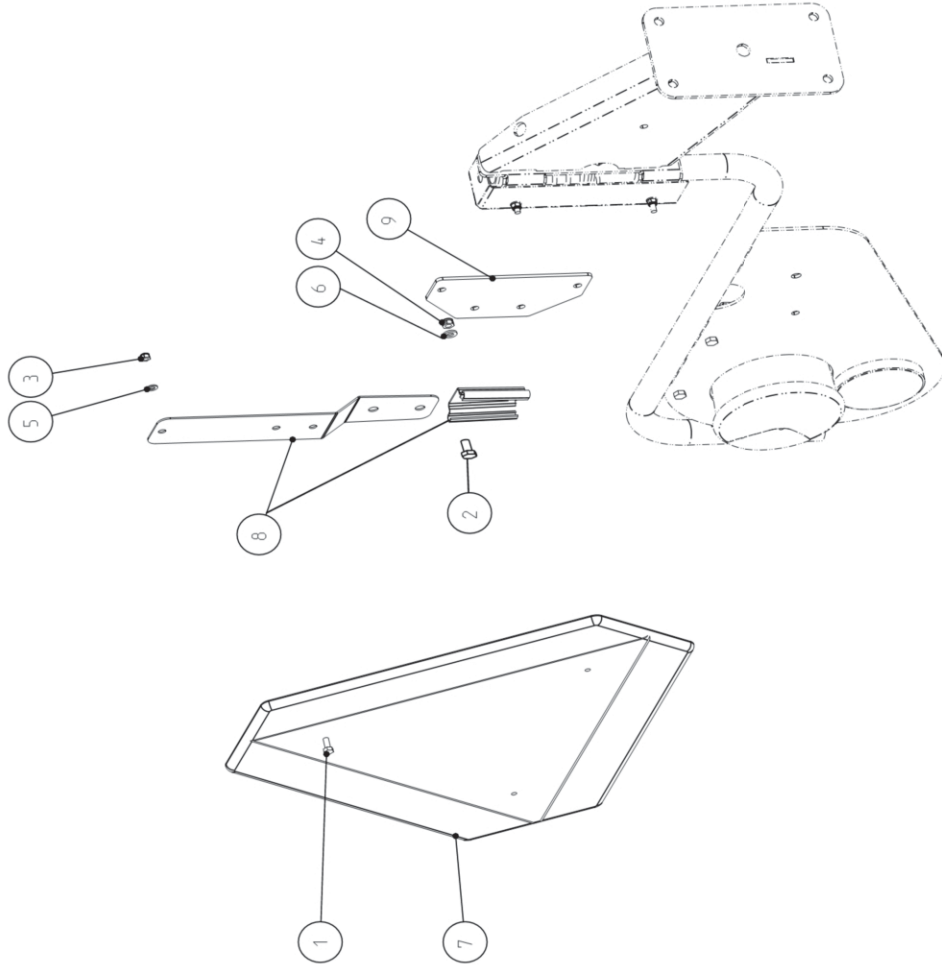

Drcieck
Safety triangel

Varoituskolmio
Varningstriangel

Remark

Po Qty PartNo

19DC

Po	Qty	PartNo	Remark			
1	2	6206267	Schraube	Hexagonal screw	Kuusioruuvi	Skruv
2	2	6211067	Schraube	Hexagonal screw	Kuusioruuvi	Skruv
3	2	6593738	Mutter	Nut	Mutteri	Förbindning
4	2	6593838	Sich. Mutter	Lock nut	Lukkomutteri	Låsmutter
5	2	7400029	Scheibe	Washer	Aluslaatta	Bricka
6	2	7400030	Scheibe	Washer	Aluslaatta	Bricka
7	1	8020260	Drcieck	Safety triangel	Varoituskolmio	Varningstriangel
8	1	8020263	Halter	Fastening	Kiinnityslevy	Fäste
9	1	R711328	Halter	Fastening	Kiinnityslevy	Fäste