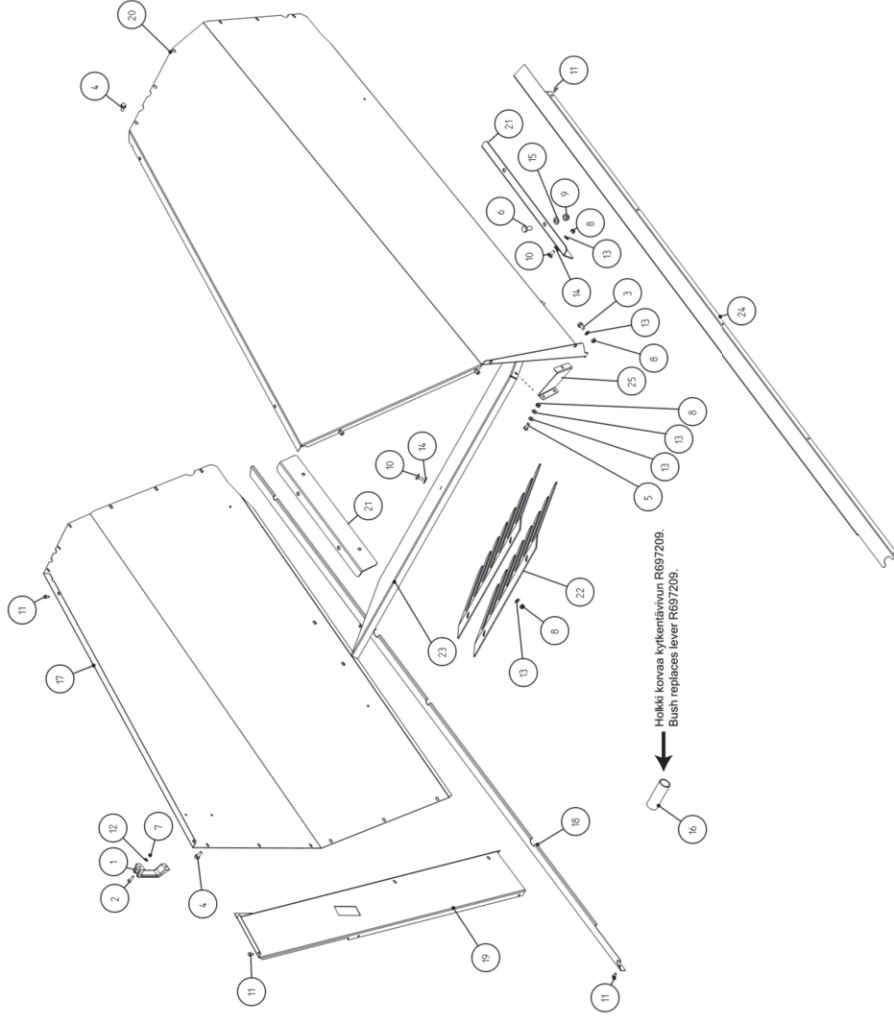

Schutz, Strohaube ohne Häcksler
Chaff hoods without straw cutter

Olkikuvun sivusuojat ilman silppuria
Halmuhvens sidoskydd utan hack

Remark

Po Qty PartNo

19BFA

Po	Qty	PartNo	Remark	Griff	Handle	Kahva	Handtag
1	1	0871049		Schraube	Hexagonal screw	Kuusioruuvi	Skruv
2	2	6211467		Schraube	Screw	Ruuvi	Skruv
3	2	6220865		Schraube	Screw	Ruuvi	Skruv
4	22	6221261		Schraube	Hexagonal screw	Kuusioruuvi	Skruv
5	4	6221267		Schraube	Hexagonal screw	Kuusioruuvi	Skruv
6	4	6231167		Sich. Mutter	Lock nut	Lukkomutteri	Låsmutter
7	2	6593838		Sich. Mutter	Lock nut	Lukkomutteri	Låsmutter
8	12	6594038		Sich. Mutter	Lock nut	Lukkomutteri	Låsmutter
9	4	6594238		Sich.schraube	Lock screw	Lukkoruuvi	Låsskruv
10	5	6758344		Blechschrabe	Plate screw	Levyruuvi	Plåtskruv
11	18	7268607		Scheibe	Washer	Aluslaatta	Bricka
12	2	7400030		Scheibe	Washer	Aluslaatta	Bricka
13	14	7400032		Scheibe	Washer	Aluslaatta	Bricka
14	6	7400033		Scheibe	Washer	Aluslaatta	Bricka
15	4	7400034		Scheibe	Washer	Aluslaatta	Bricka
16	1	R703562		Büchse	Bush	Holkki	Bussning
17	1	R712028		Schutz, rechts	Guard, right	Sivusuoja, oik.	Skydd, höger
18	1	R712030		Blech, rechts	Plate, right	Levy, oikea	Plåt, höger
19	1	R712032		Blech	Plate	Levy	Plåt
20	1	R712679		Schutz, links	Guard, left	Sivusuoja, vas.	Skydd, vän.
21	2	R712681		Halter	Holder	Kiinnitin	Fäste
22	2	R712682		Gabel	Fork	Haarukka	Gaffel
23	1	R712683		Blech	Plate	Levy	Plåt
24	1	R712684		Schutz, links	Guard, left	Suoja, vasen	Skydd, vänster
25	1	R713449		Stütze	Support	Alatuki	Stag