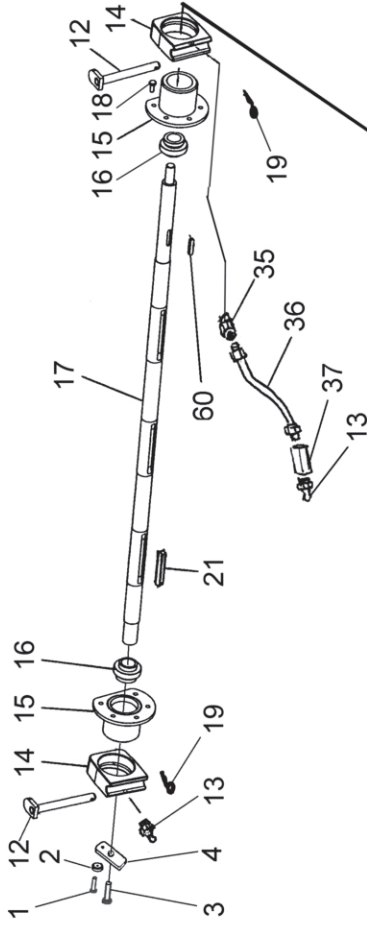

Einzugskanal Obere Welle
Upper shafts of crop elevator

Syöttökuljettimen yläakselit
Inmatningslevators övre aksel