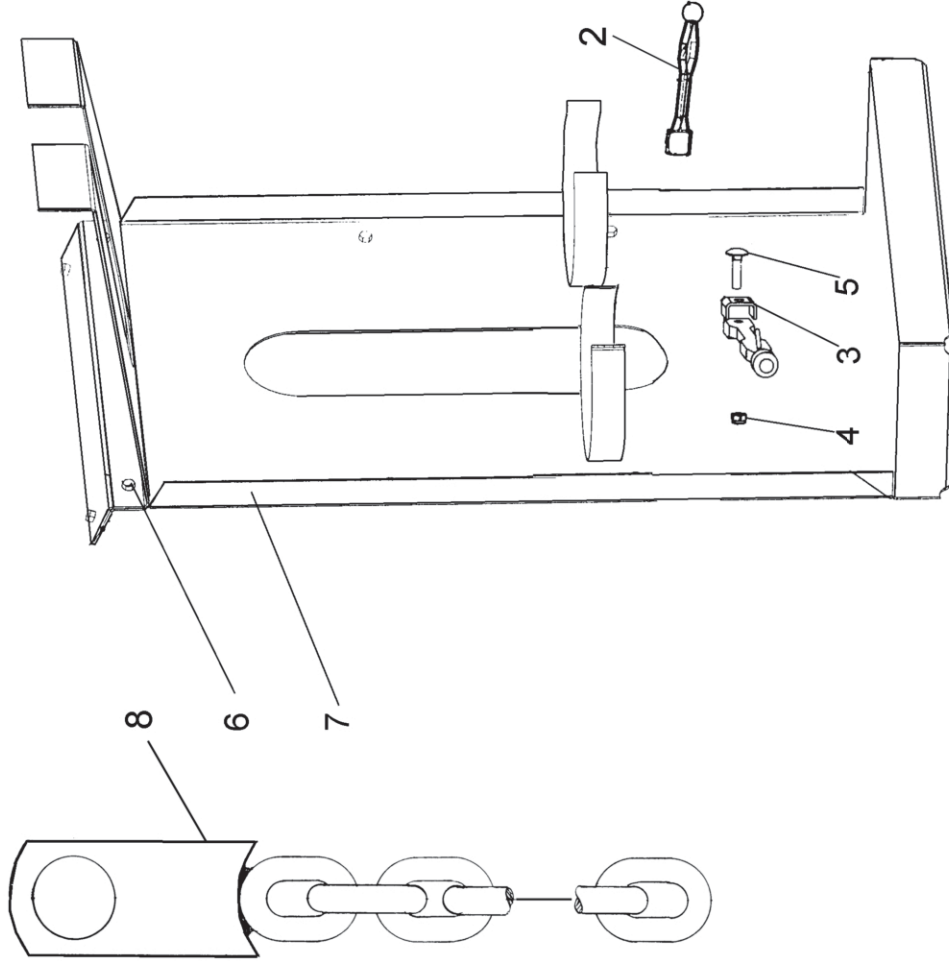

Sonderausrüstung Russland
Special equipment Russia

Venäjäin erikoisvarusteet
Specialutrustning Ryssland

Remark

Po Qty PartNo

22HA

2	2	0871050	Halter	Holder	Pidike	Hällare
3	2	R672907	Näpfchen	Cup	Kuppi	Kopp
4	2	6593838	Sich. Mutter	Lock nut	Lukkomutteri	Läsmutter
5	2	6753644	Sich.Schraube	Lock screw	Lukkoruuvi	Läskruv
6	9	7268607	Blechschaube	Plate screw	Levyruuvi	Plåtskruv
7	1	R700423	Socket	Rack	Teline	Stativ
8	1	R694829	Kette	Chain	Keiju	Kedja