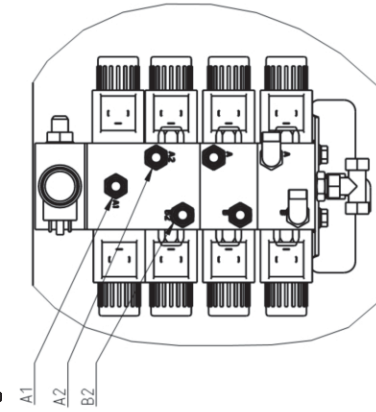

Schneidwerks Multi-kuplung 2
Cutting table's fast multi-connection 2

Pöydän ryhmäpikaliitin 2
Skärbordets multikoppling 2

18AC

Remark

Po Qty PartNo

Po	Qty	PartNo	Remark	Spindel	Pin	Kara	Spindel
1	1	0424438		Spindel	Pin	Kara	Spindel
2	1	0620570		Schlauch	Hose	Letku	Slang
3	1	0620571		Schlauch	Hose	Letku	Slang
5	1	0620573		Schlauch	Hose	Letku	Slang
6	1	0620574		Schlauch	Hose	Letku	Slang
7	2	0629039		Klemme	Clamp	Kiristin	Clamp
9	1	R699993		Schlauch	Hose	Letku	Slang
10	1	0620572		Schlauch	Hose	Letku	Slang