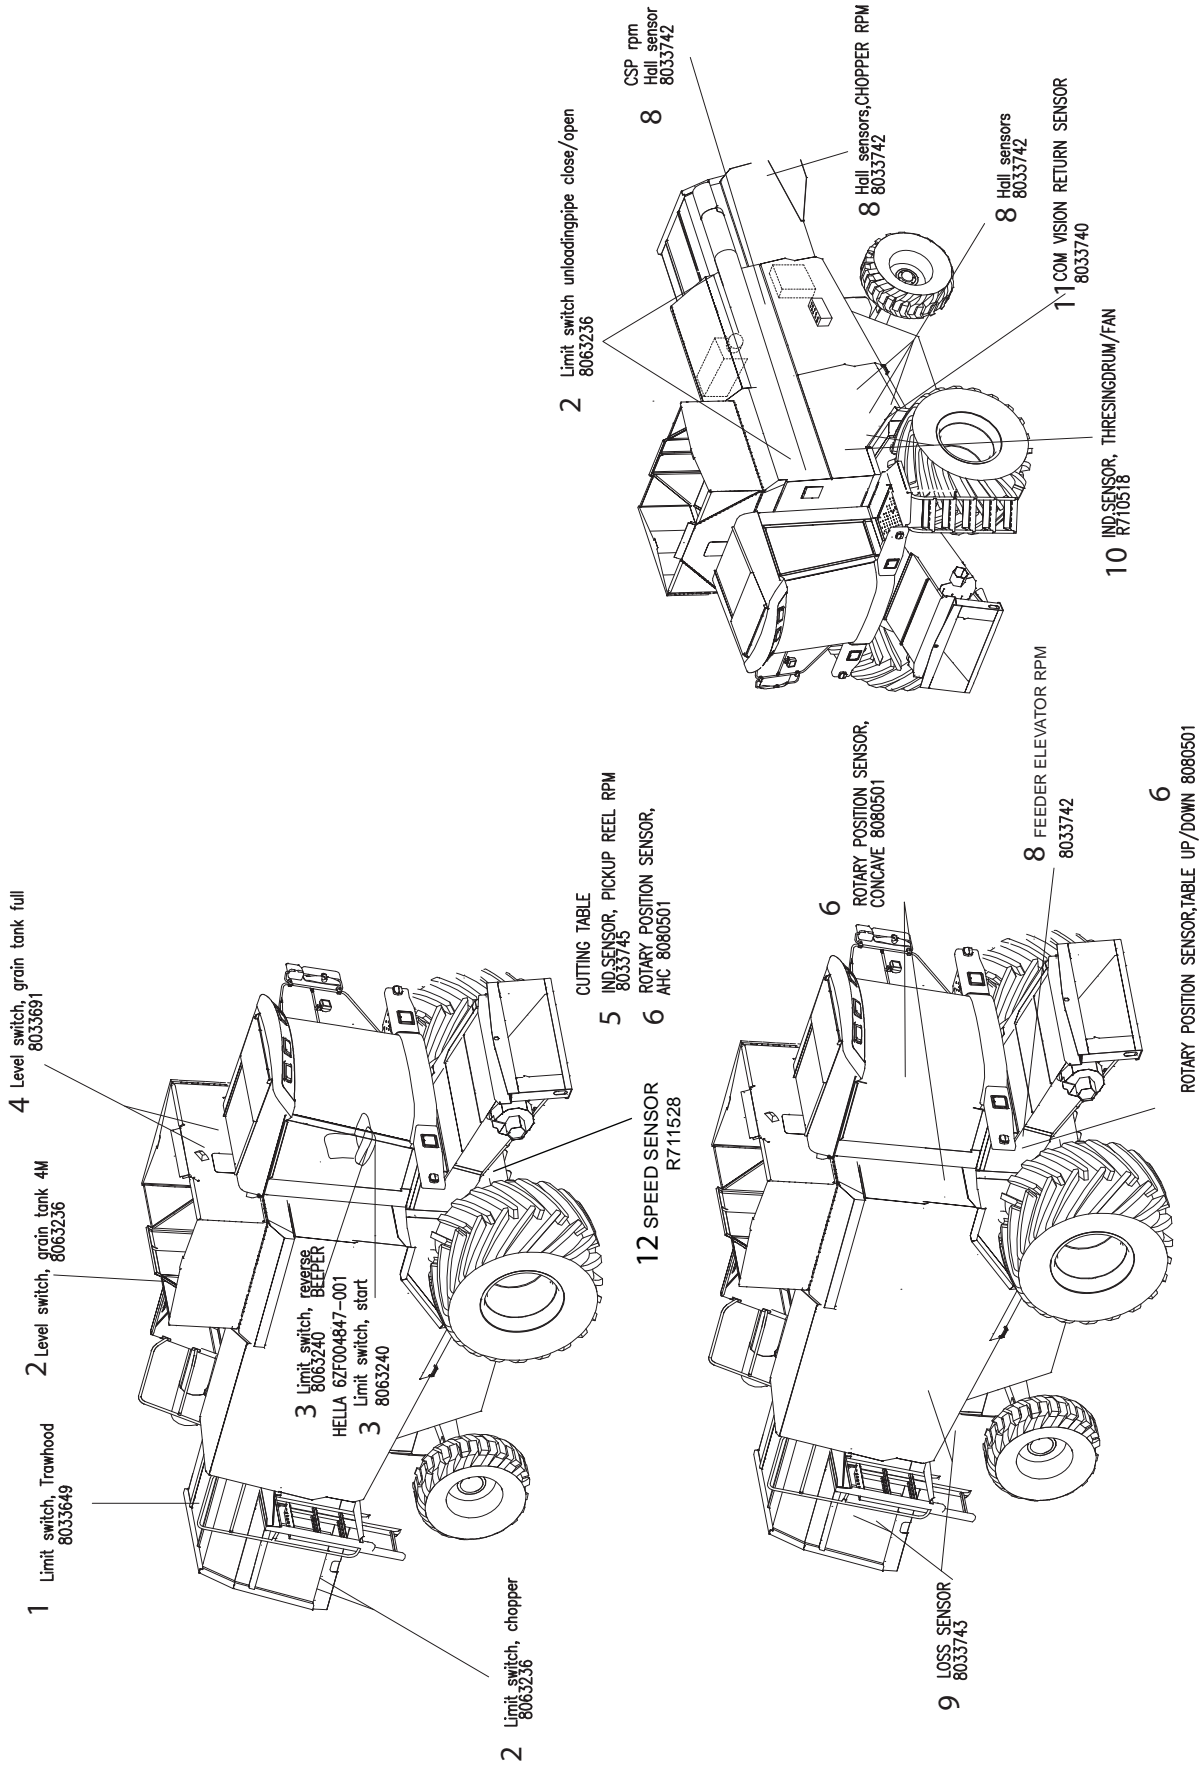

Kabeln, rapsmesser
Electrical cables, vertical knife

Johdimet, pystysterä
Kablage, vertikalkniv

Po Qty PartNo Remark

20DM

1	1	9713330	Kabel mont.	Cable kitt	Johdin kp	Kabel kompl.
2	1	9713331	Kabel mont.	Cable kitt	Johdin kp	Kabel kompl.
3	1	8031989	Sicherung 100A	Fuse 100A	Sulake 100A	Säkring 100A
4	1	9705291	Kabel mont.	Cable kitt	Johdin kp	Kabel kompl.
5	2	8501282	Schraube mit deckel	Screw with cover	Ruuvi, kannella	Skruv med täckan
6	1	R705156	Gehäuse	Housing	Kotelo	Hus
7	1	8095746	Schalter	Switch	Kytikin	Brytare
8	1	8095825	Symb.vertikal Messer	Symbol vertical knife	Symboli pystysterä	Symbol ve
9	1	0450321	Solenoid	Solenoid	Solenoidi	Solenoid
10	1	8063089	Sicherung 50A	Fuse 50A	Sulake 50A	Säkring 50A
11	1	R705175	Halter	Holder	Pidike	Hällare
12	1	9705293	Kabel mont.	Cable kitt	Johdin kp	Kabel kompl.