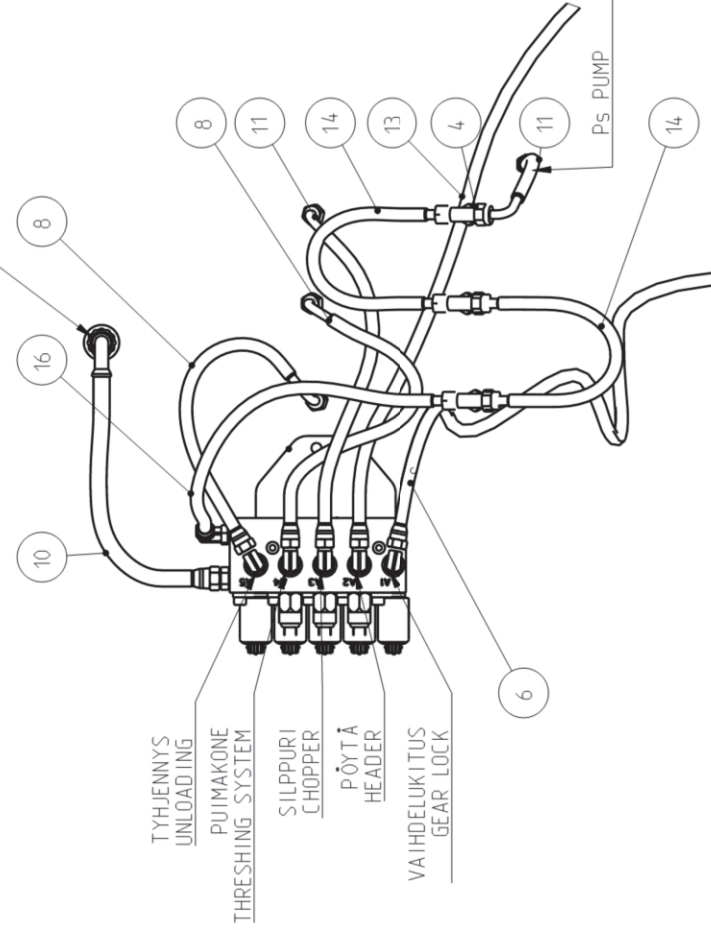

PALUULINJAAN
TO RETURN LINE (DETAIL A)