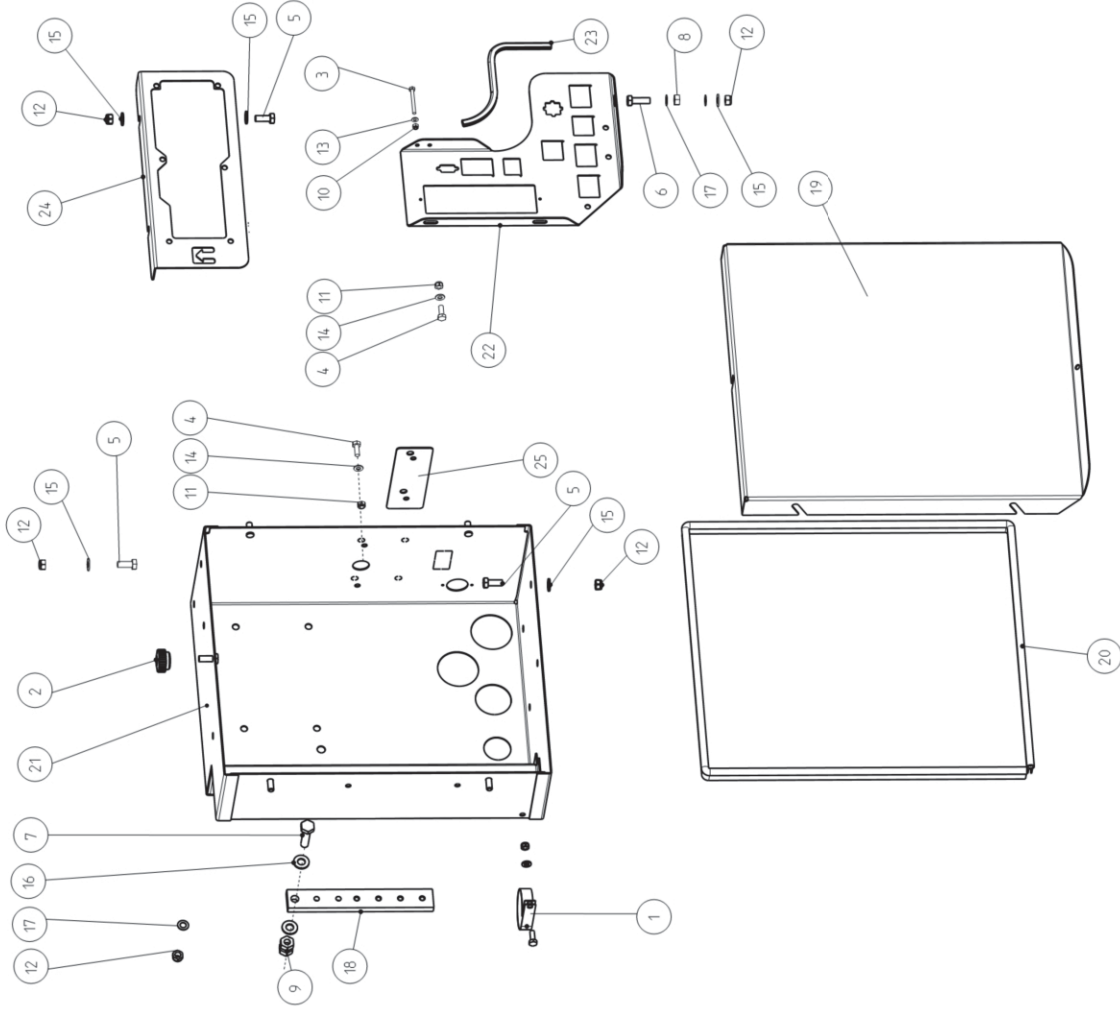

Po	Qty	PartNo	Remark	Holder	Pidike	Hällare
1	1	0629099		Halter		Hällare
2	1	0871052		Knopf	Nuppi	Knopp
3	2	6204567		Schraube	Kuusioruuvi	Skruv
4	5	6211067		Schraube	Kuusioruuvi	Skruv
5	7	6221267		Schraube	Kuusioruuvi	Skruv
6	1	6221467		Schraube	Kuusioruuvi	Skruv
7	1	6226967		Schraube	Kuusioruuvi	Skruv
8	1	6506234		Mutter	Mutteri	Förbindning
9	2	6506431		Mutter	Mutteri	Förbindning
10	2	6593638		Sich. Mutter	Lukkomutteri	Låsmutter
11	5	6593838		Sich. Mutter	Lukkomutteri	Låsmutter
12	12	6594038		Sich. Mutter	Lukkomutteri	Låsmutter
13	2	7400027		Scheibe	Aluslaatta	Bricka
14	5	7400030		Scheibe	Aluslaatta	Bricka
15	10	7400032		Scheibe	Aluslaatta	Bricka
16	2	7400033		Scheibe	Aluslaatta	Bricka
17	6	7414469		Federscheibe	Jousilaatta	Fjäderbricka
18	1	R707093		Blech, erdung	Maadoituslevy	Plåt, jordning
19	1	R708976		Deckel	Luukku	Lucka
20	1	R708983		Dichtung	Tiiviste	Tätning
21	1	R711102		Rahmen	Kenys	Ram
22	1	R711105		Sockel	Teline	Stativ
23	1	R711110		Dichtung	Reunanauha	Tätning
24	1	R712309		Halter	Kiinnityslevy	Fäste
25	1	R712711		Blech	Peitelevy	Täckplåt