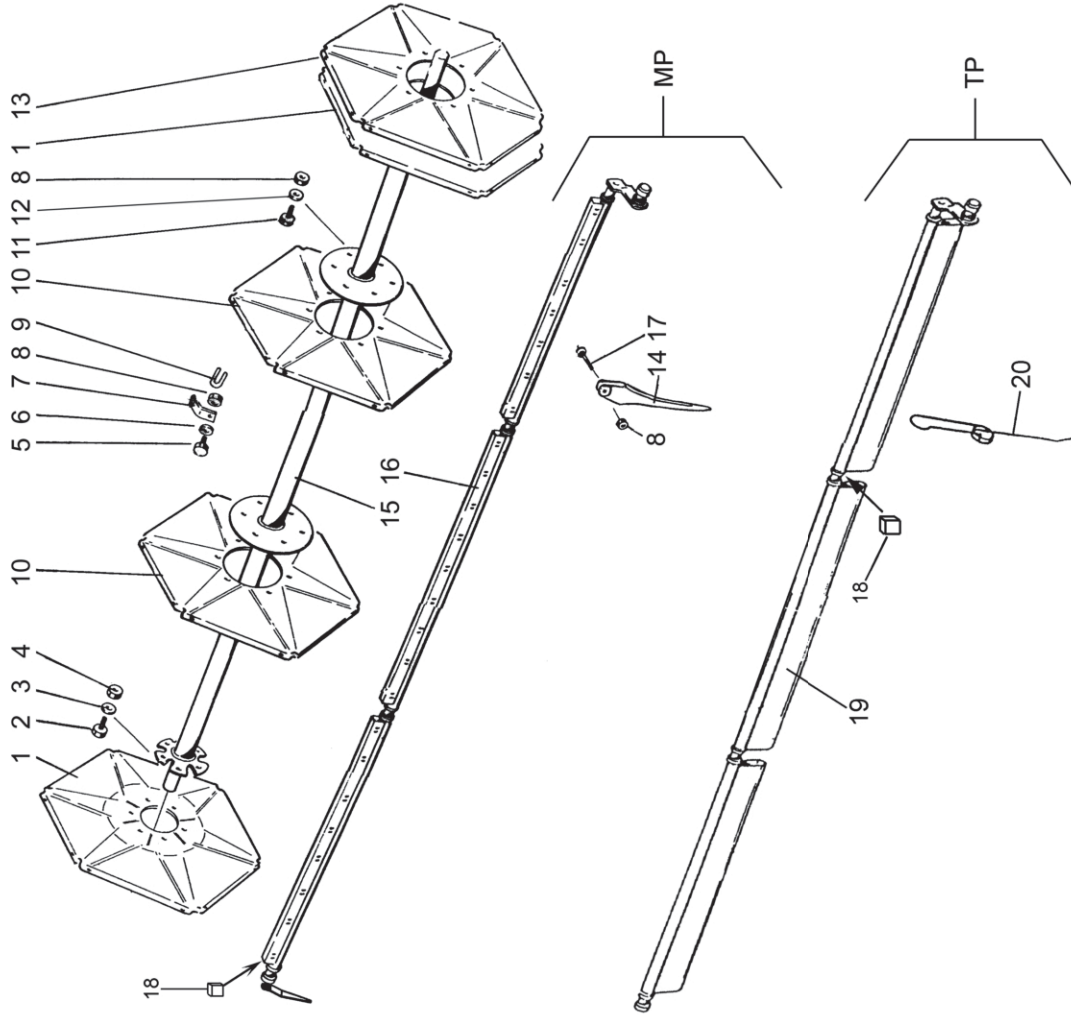

Haspel 4,5m
Pick-up reel 4,5m

Laonnostokela 4,5m
Kamhaspel 4,5m

Remark

Po Qty PartNo

11DE

Po	Qty	PartNo	Remark	End.plate	End_plate	Päätylevy	Ändplåt
1	2	R683121		Schraube	Hexagonal screw	Kuusioruuvi	Skruv
2	12	6220867		Scheibe	Washer	Aluslaatta	Bricka
3	6	7400032		Sich. Mutter	Lock nut	Lukkomutteri	Låsmutter
4	6	6594038		Schraube	Hexagonal screw	Kuusioruuvi	Skruv
5	60	6211067		Scheibe	Washer	Aluslaatta	Bricka
6	60	7400030		Blech	Plate	Levy	Plåt
7	30	R672223		Sich. Mutter	Lock nut	Lukkomutteri	Låsmutter
8	25	6593838		Klemme	Clamp	Kiinnitin	Slangklämma
9	30	R672224		Blech	Plate	Levy	Plåt
10	2	R678094		Schraube	Hexagonal screw	Kuusioruuvi	Skruv
11	18	6210667		Scheibe	Washer	Aluslaatta	Bricka
12	18	7414055		Endplatte	End_plate	Päätylevy	Ändplåt
13	1	R678095		Federzinken	Federzinken	Pilkki	Pik
14	18	0633837	MP	Welle	Shaft	Keskiakseli	Mittanaxel
15	1	R698661		Welle	Shaft	Akseli	Axel
16	6	R698647	MP	Schraube	Screw	Ruuvi	Skruv
17	18	6754314		Dichtung	Packing	Tiiviste	Tätning
18	36	9687901		Welle	Shaft	Akseli	Axel
19	6	R700520	TP	Federzinken	Federzinken	Pilkki	Pik
20	18	0415206	TP				
	6