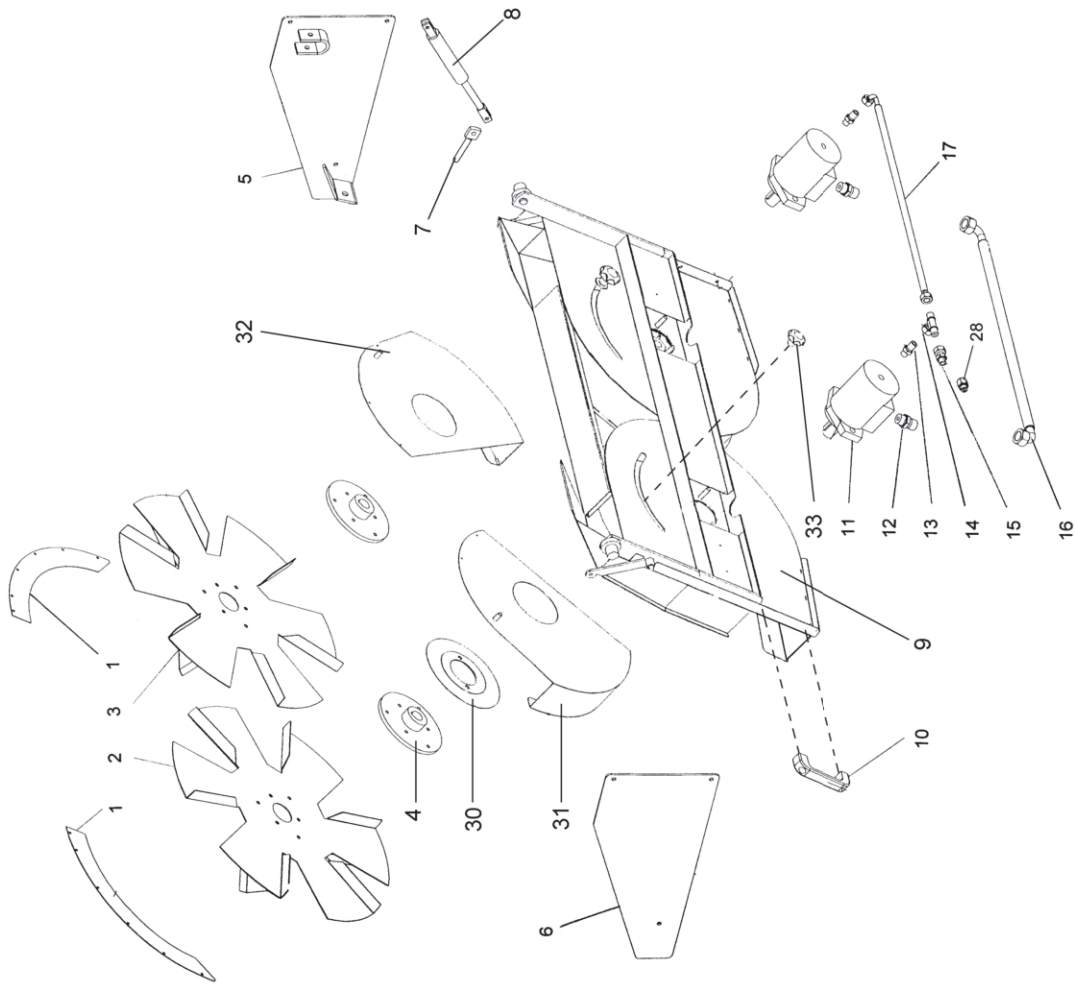

Spreuverteiler 2
Chaff spreader 2

Ruumenten levitin 2
Agnspridare 2

Remark

Po Qty PartNo

Po	Qty	PartNo	Remark	Suojalevy	Skydd
1	2	0481972	Schutz	Kiekk vas.	Disk vä
2	1	0481974	Scheibe links	Kiekkko oik.	Disk hö
3	1	0481973	Scheibe rechts	Napa	Nav
4	2	0481975	Nabe	Tukilevy	Stöcplåt
5	1	0481976	Stützscheibe	Tukilevy	Stöcplåt
6	1	0481977	Stützscheibe	Säätöruuvi	Justerskruv
7	2	0481978	Schraube	Kaasuujousi	Gasfjäder
8	2	0481979	Gasfeder	Kotelo	Hus
9	1	0481990	Gehäuse	Kahva	Handtag
10	2	0481980	Griff	Moottori	Motor
11	2	0481981	Motor	Adaptori	Adapter
12	2	0481983	Adapter	Adaptori	Adapter
13	2	0481986	Adapter	T-liitin	T-förbindning
14	1	0481984	T-Verschraubung	Adaptori	Adapter
15	1	0481985	Adapter	Letku	Slang
16	1	0481987	Schlauch	Letku	Slang
17	1	0481988	Schlauch	Liitin	Förbindning
28	1	0481989	Verschraubung	Lukitsin	Låsanordning
30	2	0481994	Sich.stütze	Ohjain	Styrning
31	1	0481992	Führung	Ohjain	Styrning
32	1	0481991	Führung	Nuppi	Knopp
33	2	0481993	Knopf