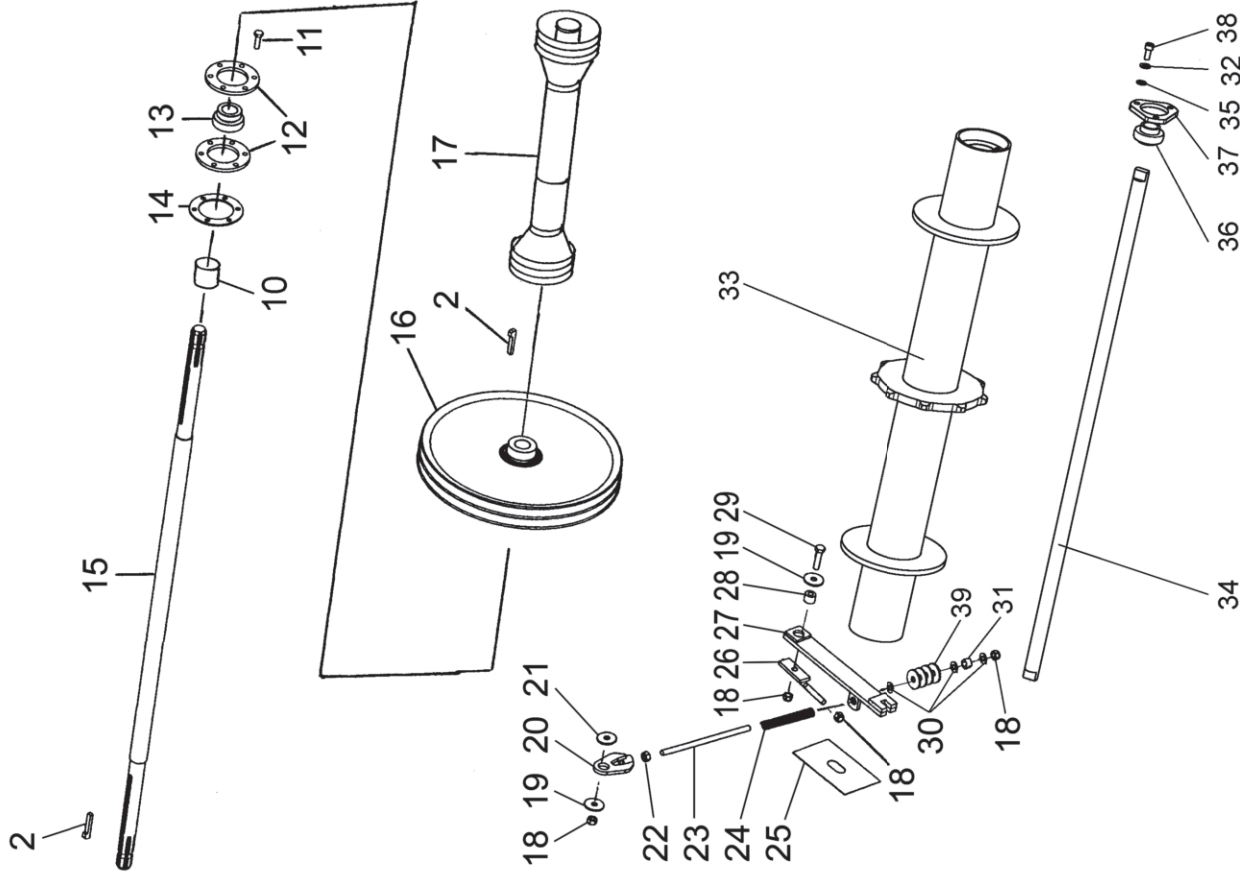

Einzugkanal Unterwelle
Lower shafts of crop elevator

Syöttökuljettimen ala-akselit
Inmatningslevators nedra aksele

Remark

Po Qty PartNo

Po	Qty	PartNo	Remark	Nasenkeil	Gip key	Hokkakilla	Hakkil
2	2	7712112		Anschiag	Limiter	Rajotin	Stoppare
10	1	R700975		Schraube	Hexagonal screw	Kuusioruuvi	Skruv
11	6	6226167		Flansch	Flange	Laippa	Fläns
12	2	R695673		Lager	Bearing	Laakeri	Lager
13	2	0511335		Blech	Fillingplate	Täytelevy	Täckplåt
14	1	R699617		Welle	Shaft	Akseli	Axel
15	1	R699701		Riemenscheibe	Pulley	Hihnapyörä	Remskiva
16	1	R696958		Gelenwellen	PTO Drive Shaft	Nivelakseli	Kraftöverföringsaxel
17	1	0424387	▶▶ 3,9-4,5 m	Gelenwellen	PTO Drive Shaft	Nivelakseli	Kraftöverföringsaxel
17	1	0424386	▶▶ 4,8 5,1 m	Gelenwellen	PTO Drive Shaft	Nivelakseli	Kraftöverföringsaxel
17	1	0424388	▶▶ 5,1-6,0 m	Sich. Mutter	Lock nut	Lukkumutteri	Låsmutter
18	4	6594238		Scheibe	Washer	Aluslaatta	Bricka
19	2	7414062		Kettenglied	Link	Lenkki	Länk
20	1	R692776		Gummi	Rubber	Kumi	Gummi
21	1	0633671		Mutter	Nut	Mutteri	Förbindning
22	1	6506634		Arm	Arm	Varsi	Arm
23	1	R692774		Feder	Spring	Jousi	Fjäder
24	1	0415183		Blech	Plate	Levy	Plåt
25	1	R673198		Klemme	Clamp	Kiristin	Clamp
26	1	R609603		Hebel	Lever	Vipu	Spak
27	1	R593609		Büchse	Bush	Holkki	Bussning
28	1	R609599		Schraube	Hexagonal screw	Kuusioruuvi	Skruv
29	1	6232177		Scheibe	Washer	Aluslaatta	Bricka
30	2	7400034		Büchse	Bush	Holkki	Bussning
31	2	R096586		Scheibe	Washer	Aluslaatta	Bricka
32	6	7400033		Unterstrommel	Lower Drumm	Alarumpu	Nedrestrumma
33	1	R708797		Welle	Shaft	Akseli	Axel
34	1	R708837		Scheibe	Washer	Aluslaatta	Bricka
35	6	7414225		Lager	Bearing	Laakeri	Lager
36	2	0511330		Flansch	Flange	Laippa	Fläns
37	2	R708838		Schraube	Screw	Kuusioruuvi	Skruv
38	6	7002913		Tellerfeder	Disk spring	Lautasousi	Tallriksfjäder
39	4	0410122