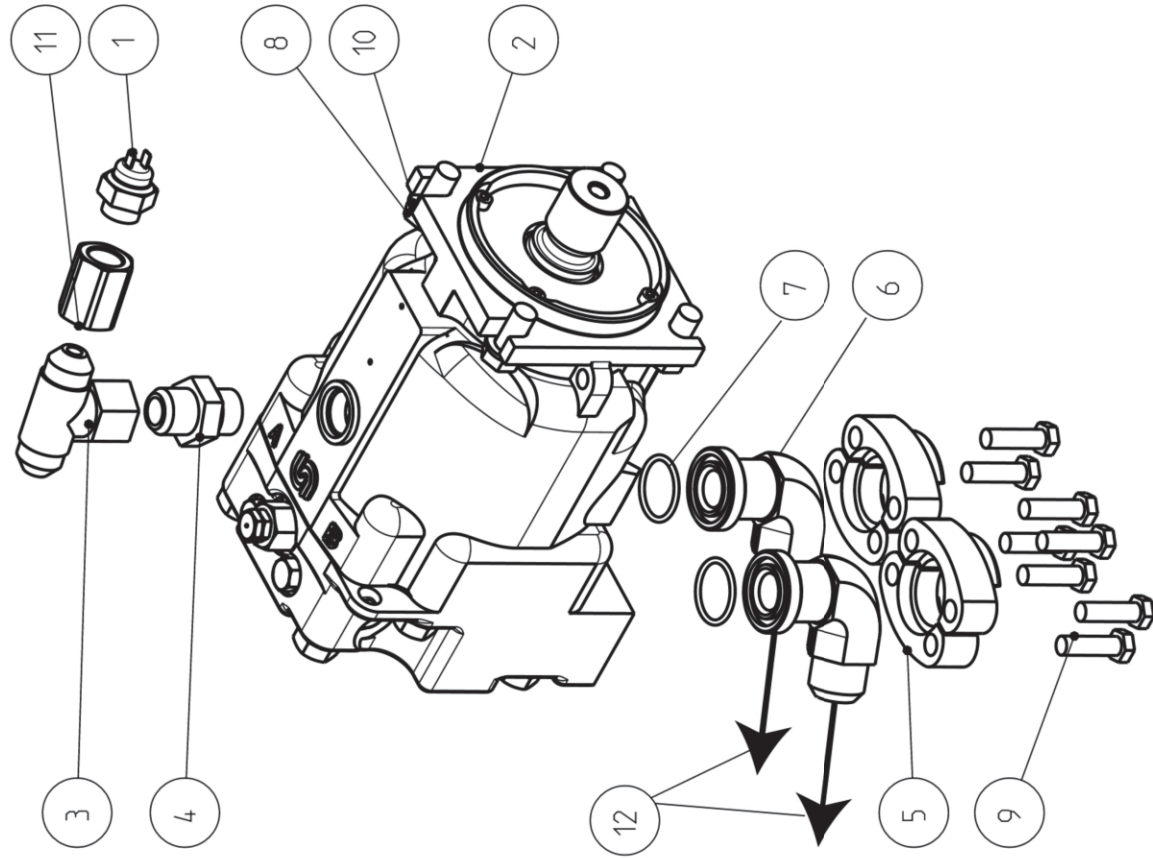

Fahrhydraulik 2
Traction hydr. 2

Ajohydrauliikka 2
Körhydraulik. 2

Remark

Po Qty PartNo

Po	Qty	PartNo	Remark	Geber	Indicator	Anturi	Givare
1	1	0424431		Motor	Motor	Moottori	Motor
2	1	0424512		T-Verschraubung	T-fitting	T-liitin	T-förbindning
3	1	0450386		Verschraubung	Fitting	Liitin	Förbindning
4	1	0450751		Halter	Holder	Kannatin	Hällare
5	4	0499528		Verschraubung	Fitting	Liitin	Förbindning
6	2	0499529		O-ring	O-ring	O-rengas	O-ring
7	2	0499536		Schraube	Screw	Ruuvi	Skruv
8	4	6235987		Schraube	Screw	Ruuvi	Skruv
9	8	6468392		Scheibe	Washer	Aluslaatta	Bricka
10	4	7400035		Muffe	Sleeve	Muhvi	Muff
11	1	R711844		Schlauch	Hose	Letku	Slang
12	2	0620509		Schlauch	Hose	Letku	Slang
12	2	0620504	TS	Schlauch	Hose	Letku	Slang