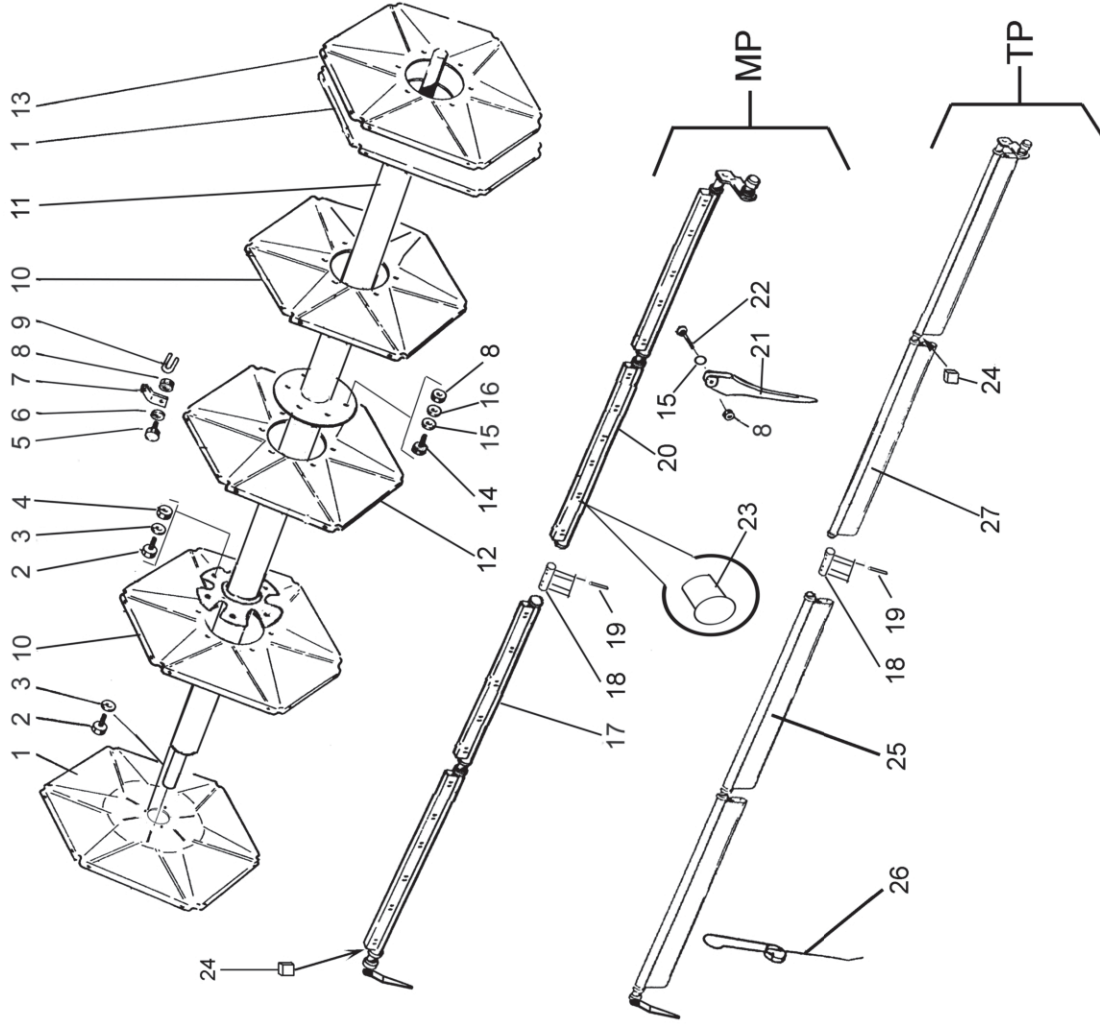

Remark

Po Qty PartNo

11DN

Po	Qty	PartNo	Remark	End.plate	End_plate	Päätylevy	Ändplåt
1	2	R701763		Schraube	Hexagonal screw	Kuusioruuvi	Skruv
2	18	6221267		Federscheibe	Spring washer	Jousilaatta	Fjäderbricka
3	18	7414469		Sich. Mutter	Lock nut	Lukkomutteri	Låsmutter
4	12	6594038		Schraube	Hexagonal screw	Kuusioruuvi	Skruv
5	72	6211067		Scheibe	Washer	Aluslaatta	Bricka
6	72	7400030		Blech	Plate	Levy	Plåt
7	36	R672223		Sich. Mutter	Lock nut	Lukkomutteri	Låsmutter
8	35	6593838		Klemme	Clamp	Kiinnitin	Slangklämma
9	36	R672224		Endplatte	End_plate	Päätylevy	Ändplåt
10	2	R683121		Welle	Shaft	Akseli	Axel
11	1	R701770		Blech	Plate	Levy	Plåt
12	1	R678094		Endplatte	End_plate	Päätylevy	Ändplåt
13	1	R678095		Schraube	Hexagonal screw	Kuusioruuvi	Skruv
14	12	6210667		Scheibe	Washer	Aluslaatta	Bricka
15	28	7414055		Federscheibe	Spring washer	Jousilaatta	Fjäderbricka
16	12	7414465		Blech, rechts	Bar,RH	Lapa, oik	Blad, hö
17	6	R701767	MP	Welle	Shaft	Akseli	Axel
18	6	R699563		Spannstift	Spring pin	Jousisokka	Fjädersprint
19	24	7814200		Blech, links	Bar,LH	Lapa, vas	Blad, vä
20	6	R701753	MP	Federzinken	Tine	Piikki	Pik
21	27	0633837	MP	Schraube	Screw	Ruuvi	Skruv
22	27	6754314		Stopfen	Plug	Tulppa	Plug
23	52	0839213		Dichtung	Packing	Tiiviste	Tätning
24	36	9687901	TP	Blech, rechts	Bar,RH	Lapa, oik	Blad, hö
25	6	R700539	TP	Federzinken	Tine	Piikki	Pik
26	27	0415206		Blech, links	Bar,LH	Lapa, vas	Blad, vä
27	6	R700535	TP