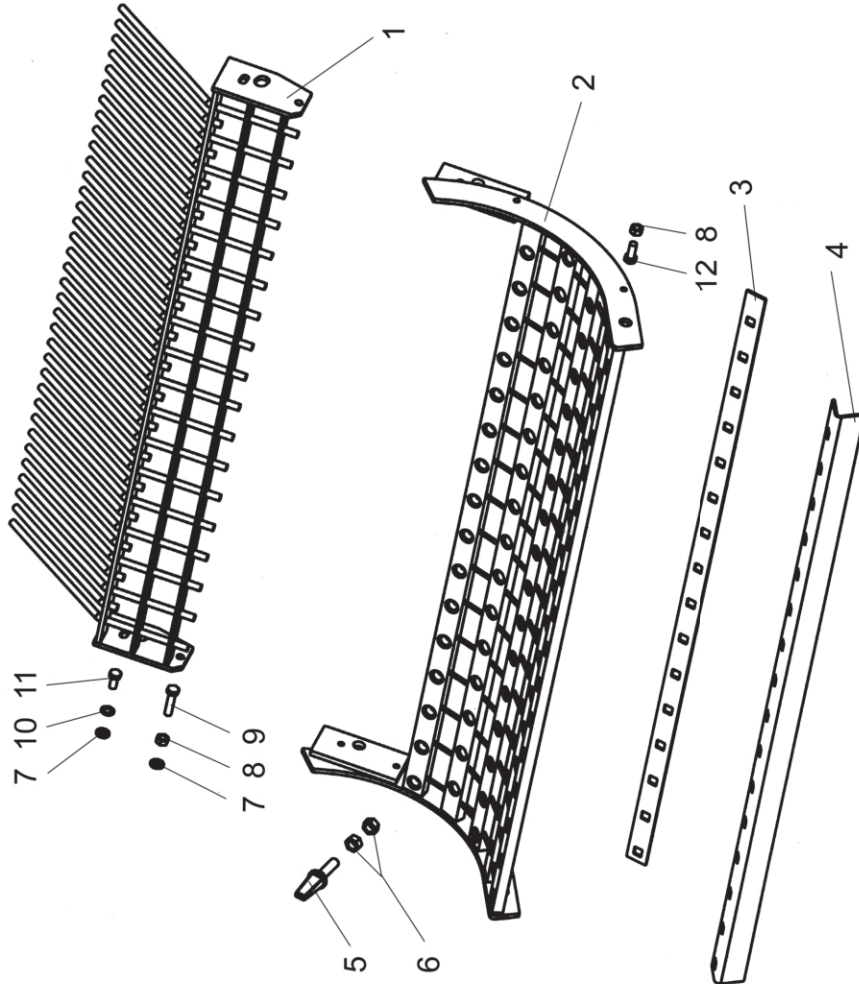

Korb Ris
Concave rice

Varstasilta riisi
Slagsko ris

Remark

Po Qty PartNo

12BF

Po	Qty	PartNo	Remark	Verlängerung	Extension	Jatke	Förlängning
1	1	R700818		Dreschkorb (5)	Concave rice (5)	Varstasilta riisi (5)	Slagsko ris (5)
2	1	R700810	5-row	Dreschkorb (4)	Concave rice (4)	Varstasilta riisi (4)	Slagsko ris (4)
2	1	R704953	4-row	Blech	Plate	Levy	Plåt
3	4	R700846		Blech	Plate	Levy	Plåt
4	1	R700816		Zapfen	Pin	Tappi	Tapp
5	80	0480999		Mutter	Nut	Mutteri	Förbindning
6	14	6507034		Scheibe	Washer	Aluslaatta	Bricka
7	4	7400034		Mutter	Nut	Mutteri	Förbindning
8	4	6506631		Schraube	Hexagonal screw	Kuusioruuvi	Skruv
9	2	6232177		Federscheibe	Spring washer	Jousilaatta	Fjäderbricka
10	2	7414473		Schraube	Hexagonal screw	Kuusioruuvi	Skruv
11	2	6231167		Schraube	Hexagonal screw	Kuusioruuvi	Skruv
12	2	6231367		Schraube	Hexagonal screw	Kuusioruuvi	Skruv