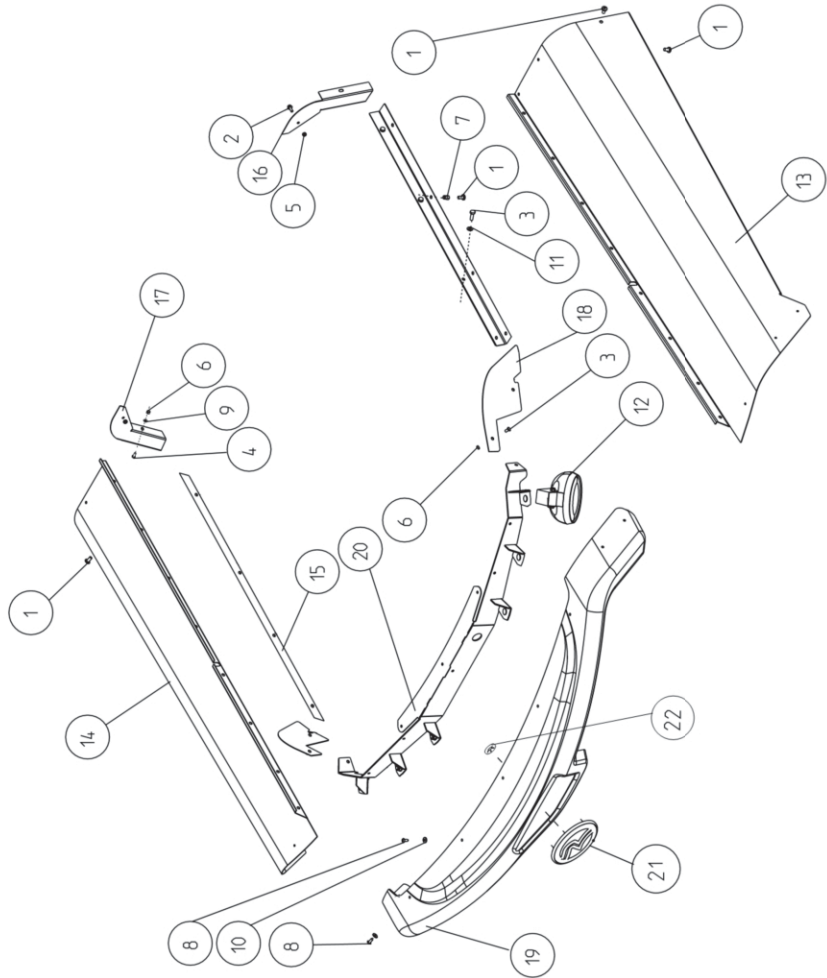

Po	Qty	PartNo	Remark	Schraube	Screw	Ruuvi	Skruv
1	10	6028081		Schraube	Screw	Ruuvi	Skruv
2	2	6211065		Schraube	Screw	Ruuvi	Skruv
3	12	6220467		Schraube	Screw	Ruuvi	Skruv
4	2	6220867		Schraube	Hexagonal screw	Kuusioruuvi	Skruv
5	2	6593838		Sich. Mutter	Lock nut	Lukkomutteri	Låsmutter
6	6	6594038		Sich. Mutter	Lock nut	Lukkomutteri	Låsmutter
7	8	6598234		Nietmutter	Rivet nut	Niitmutteri	Niitmutter
8	9	7268107		Blechschrabe	Plate screw	Levyruuvi	Plåtskruv
9	2	7400032		Scheibe	Washer	Aluslaatta	Bricka
10	9	7414384		Scheibe	Washer	Aluslaatta	Bricka
11	8	7414469		Federscheibe	Spring washer	Jousilaatta	Fjäderbricka
12	6	8080047	LED	Lampe	Headlight	Valonheitin	Strålkastare
12	6	8080037		Lampe	Headlight	Valonheitin	Strålkastare
13	1	R711808		Schutz, links	Guard, left	Sivu, vas.	Skydd, vä.
14	1	R711809		Schutz, rechts	Guard, right	Sivu, oik.	Skydd, hög.
15	2	R711810		Leiste	Fixing list	Kiinnityslista	Fästlist
16	1	R711833		Blech, links	Plate, left	Levy, vasen	Plåt, vänster
17	1	R711834		Blech, rechts	Plate, right	Levy, oikea	Plåt, höger
18	2	R711835		Blech	Plate	Etulevy	Plåt
19	1	0633707		Armaturenbrett	Panel	Paneeli	Panel
20	1	R711804		Socket	Rack	Teline	Stativ
21	1	0633750		SR-logo	SR-logo	SR-logo	SR-logo
22	3	7825904		Arretierungsblech	Locking plate	Lukituslevy	Låsplåt