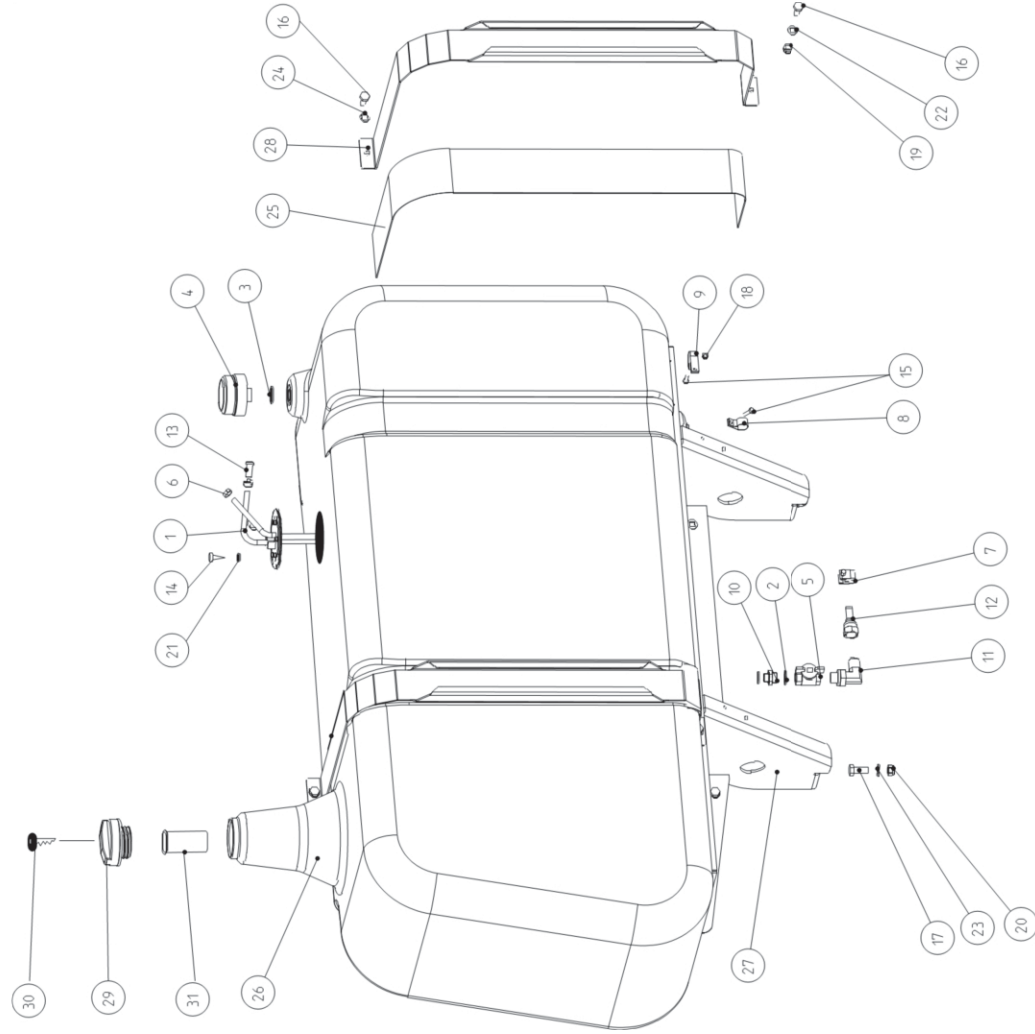

Po	Qty	PartNo	Remark	Geber	Indicator	Anturi	Givare
1	1	0424301		Dichtung	Seal ring	Tiivisterengas	Tättningsring
2	1	0450280		Dichtung	Packing	Tiiviste	Tätning
3	1	0450282		Entlüfter	Breather	Huohotin	Luftventil
4	1	0451148		Kran	Tap	Hana	Kran
5	1	0494013		Klemme	Clamp	Kiristin	Clamp
6	2	0629039		Klemme	Clamp	Kiristin	Clamp
7	1	0629051		Halter	Holder	Pidike	Hällare
8	2	0629093		Schelle	Link	Side	Stag
9	1	0629098		Verschraubung	Fitting	Liitin	Förbindning
10	1	0629421		Verschraubung	Fitting	Liitin	Förbindning
11	1	0629455		Verschraubung	Fitting	Liitin	Förbindning
12	1	0629635		Verschraubung	Fitting	Liitin	Förbindning
13	1	0839228		Stopfen	Plug	Tulppa	Plugg
14	6	6164851		Schraube	Screw	Uraruuvi	Spårskruv
15	3	6211460		Schraube	Hexagonal screw	Kuusioruuvi	Skruv
16	8	6226367		Schraube	Hexagonal screw	Kuusioruuvi	Skruv
17	2	6231367		Schraube	Hexagonal screw	Kuusioruuvi	Skruv
18	3	6593838		Sich. Mutter	Lock nut	Lukkomutteri	Låsmutter
19	2	6594148		Sich. Mutter	Lock nut	Lukkomutteri	Låsmutter
20	2	6594238		Sich. Mutter	Lock nut	Lukkomutteri	Låsmutter
21	6	7400029		Scheibe	Washer	Aluslaatta	Bricka
22	10	7400033		Scheibe	Washer	Aluslaatta	Bricka
23	4	7400034		Scheibe	Washer	Aluslaatta	Bricka
24	6	7414225		Scheibe	Washer	Aluslaatta	Bricka
25	2	R695534		Dämpfer	Damper	Pehmike	Dämpare
26	1	0424450		Behälter	Fuel tank	Polttoainesäiliö	Bränsletank
27	1	R701451		Halter	Holder	Kannatin	Hällare
28	2	R701454		Schelle	Link	Side	Stag
29	1	0480647		Stopfen	Plug	Tulppa	Plugg
30	1	0480648		Schlüssel	Key	Avain	Nyckel
31	1	0480646		Sieb	Screen	Sihti	Sikt