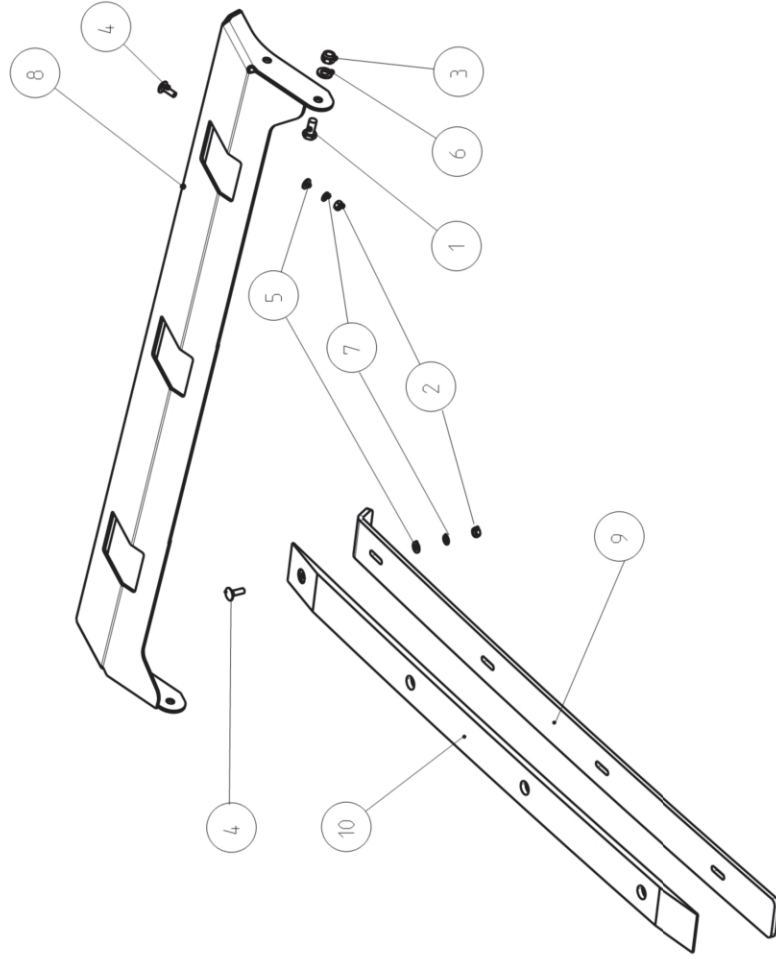

Po Qty PartNo	Remark	Schraube	Hexagonal screw	Kuusioruuvi	Skruv
1 4 6231167		Mutter	Nut	Mutteri	Förbindning
2 15 6506234		Sich. Mutter	Lock nut	Lukkomutteri	Låsmutter
3 4 6594238		Sich.schraube	Lock screw	Lukkoruuvi	Låsskruv
4 15 6758544		Scheibe	Washer	Aluslaatta	Bricka
5 15 7400032		Scheibe	Washer	Aluslaatta	Bricka
6 4 7400034		Federscheibe	Spring washer	Jousilaatta	Fjäderbricka
7 15 7414469		Halter	Holder	Kannatin	Hällare
8 1 R708832		Stützscheibe	Support plate	Tukilevy	Stödpålat
9 3 R708834		Führung	Guide	Ohjain	Styrning
10 3 9696815