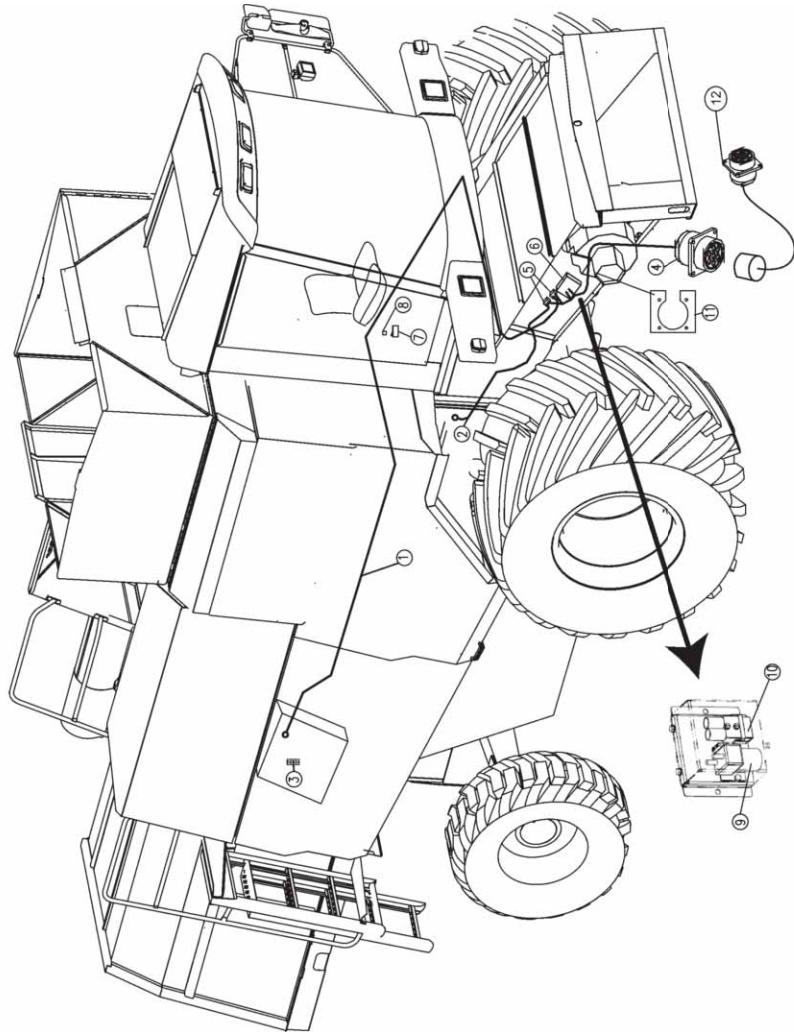

Kabeln, rapsmesser
Electrical cables, vertical knife

Johdimet, pystysterä
Kablage, vertikalkniv

Po Qty PartNo Remark

20DM

1	1	9713330	Kabel mont.	Cable kitt	Johdin kp	Kabel kompl.
2	1	9713331	Kabel mont.	Cable kitt	Johdin kp	Kabel kompl.
3	1	8031989	Sicherung 100A	Fuse 100A	Sulake 100A	Säkring 100A
4	1	9705291	Kabel mont.	Cable kitt	Johdin kp	Kabel kompl.
5	2	8501282	Schraube mit deckel	Screw with cover	Ruuvi, kannella	Skruv med täckan
6	1	R705156	Gehäuse	Housing	Kotelo	Hus
7	1	8095746	Schalter	Switch	Kytikin	Brytare
8	1	8095825	Symb.vertikal Messer	Symbol vertical knife	Symboli pystysterä	Symbol ve
9	1	0450321	Solenoid	Solenoid	Solenoidi	Solenoid
10	1	8063089	Sicherung 50A	Fuse 50A	Sulake 50A	Säkring 50A
11	1	R705175	Halter	Holder	Pidike	Hällare
12	1	9705293	Kabel mont.	Cable kitt	Johdin kp	Kabel kompl.