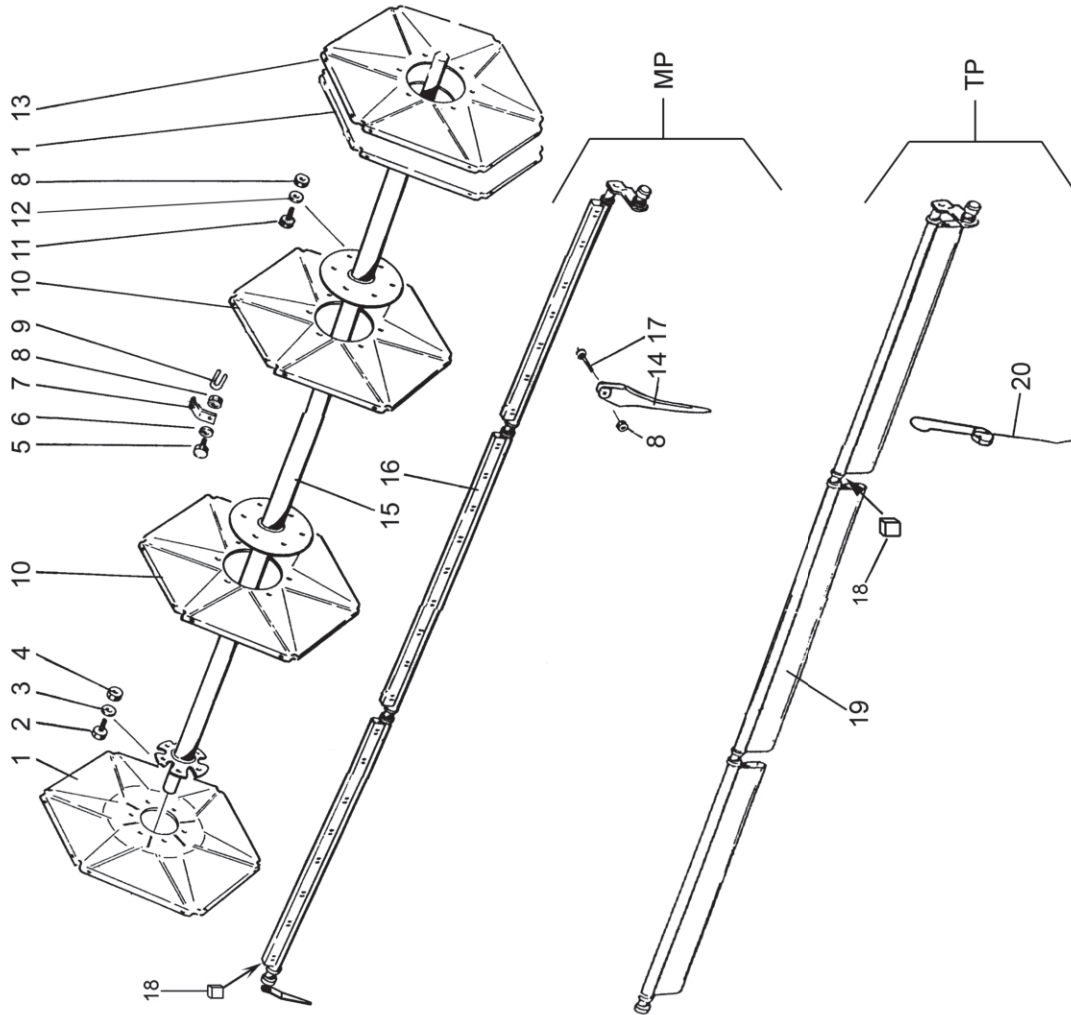

Haspel 4,8m
Pick-up reel 4,8m

Laonnostokela 4,8m
Kamhaspel 4,8m

Remark

Po Qty PartNo

11DF

Po	Qty	PartNo	Remark	End.plate	End_plate	Päätylevy	Ändplåt
1	2	R683121		Schraube	Hexagonal screw	Kuusioruuvi	Skruv
2	12	6220867		Scheibe	Washer	Aluslaatta	Bricka
3	6	7400032		Sich. Mutter	Lock nut	Lukkomutteri	Låsmutter
4	6	6594038		Schraube	Hexagonal screw	Kuusioruuvi	Skruv
5	60	6211067		Scheibe	Washer	Aluslaatta	Bricka
6	60	7400030		Blech	Plate	Levy	Plåt
7	30	R672223		Sich. Mutter	Lock nut	Lukkomutteri	Låsmutter
8	25	6593838		Klemme	Clamp	Kiinnitin	Slangklämma
9	30	R672224		Blech	Plate	Levy	Plåt
10	2	R678094		Schraube	Hexagonal screw	Kuusioruuvi	Skruv
11	18	6210667		Scheibe	Washer	Aluslaatta	Bricka
12	18	7414055		Endplatte	End_plate	Päätylevy	Ändplåt
13	1	R678095		Federzinken	Federzinken	Pilkki	Pik
14	19	0633837	MP	Welle	Shaft	Keskiakseli	Mittanaxel
15	1	R698620		Welle	Shaft	Akseli	Axel
16	6	R698612	MP	Schraube	Screw	Ruuvi	Skruv
17	19	6754314		Dichtung	Packing	Tiiviste	Tätning
18	36	9687901		Welle	Shaft	Akseli	Axel
19	6	R700523	TP	Federzinken	Federzinken	Pilkki	Pik
20	19	0415206	TP				
	2