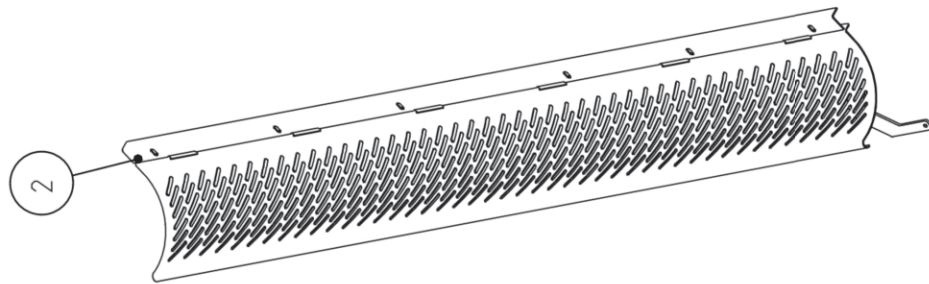

Bohne Sonderausrüstung
Bean accessories

Papusetti
Utrustning, Böna

22BA

Po	Qty	PartNo	Remark			
1	1	R714276	Deckel	Botton door	Pohjaluukku	Bottenlucka
2	1	R714278	Deckel	Botton door	Pohjaluukku	Bottenlucka
3	1	R714279	Deckel	Door	Luukku	Lucka
4	1	R714280	Deckel	Botton door	Pohjaluukku	Bottenlucka