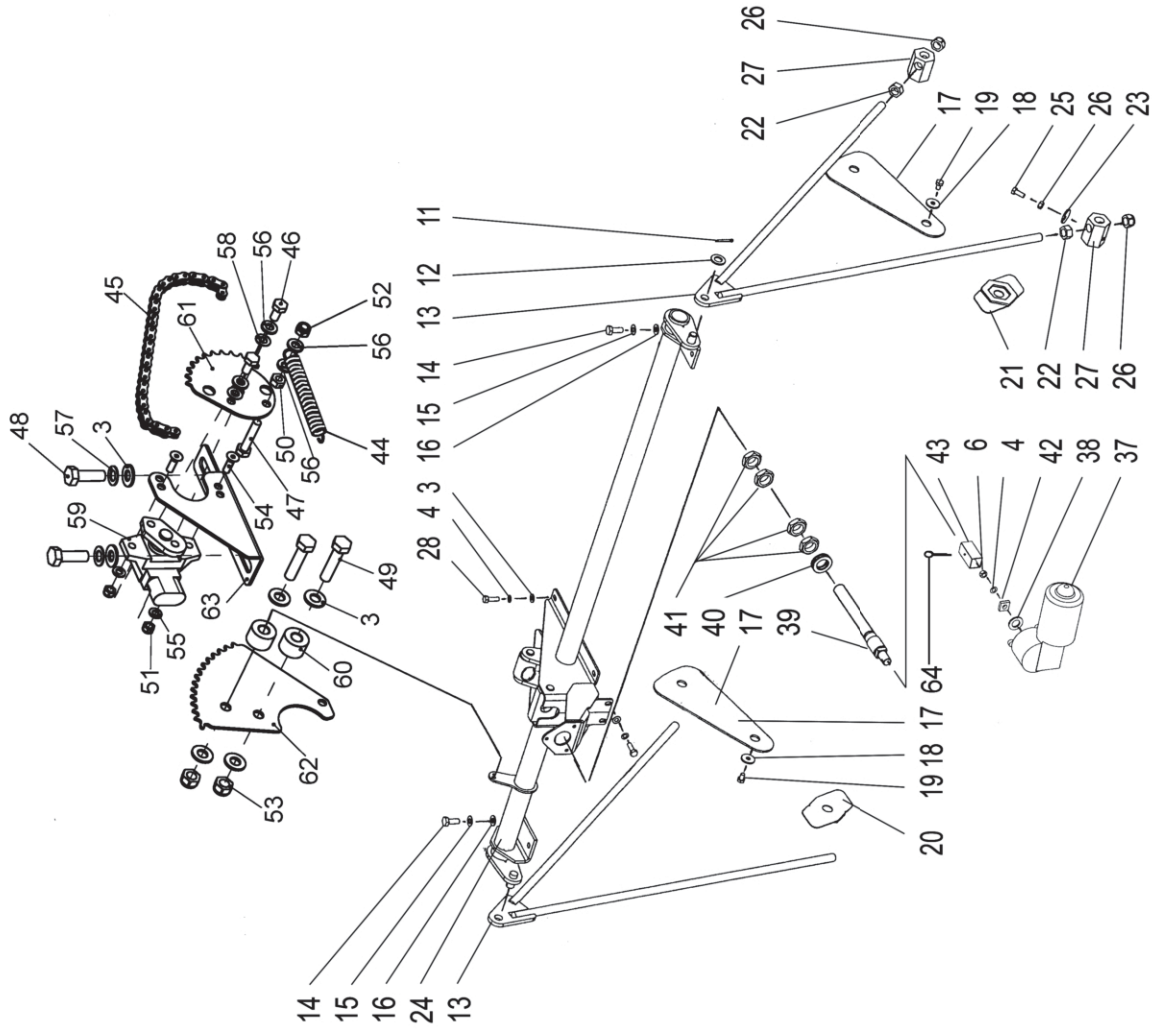

Po	Qty	PartNo	Remark	Scheibe	Washer	Aluslaatta	Bricka
3	10	7400032		Federscheibe	Spring washer	Jousilaatta	Fjäderbricka
4	8	7414469		Mutter	Nut	Mutteri	Förbindning
6	7	6506234		Splint	Split pin	Saksisokka	Saxpinne
11	2	7812160		Scheibe	Washer	Aluslaatta	Bricka
12	2	7400036		Stütze	Support	Kannatin	Stöd
13	2	R680538		Schraube	Hexagonal screw	Kuusioruuvi	Skruv
14	4	6226367		Federscheibe	Spring washer	Jousilaatta	Fjäderbricka
15	4	7414471		Scheibe	Washer	Aluslaatta	Bricka
16	4	7400033		Verstell.blech	Adj.plate	Säätölevy	Reglerplåt
17	2	R701311		Scheibe	Washer	Aluslaatta	Bricka
18	2	7412057		Schraube	Screw	Ruuvi	Skruv
19	2	6220467		Dichtung, rechts	Packing, r.	Tiiviste, oik.	Tätning, hö.
20	1	R696287		Dichtung, l.	Packing, l.	Tiiviste, vas.	Tätning, vä.
21	1	R696286		Mutter	Nut	Mutteri	Förbindning
22	4	6507034		Exzenter	Eccentric	Epäkesko	Excenter
23	2	R699393		Welle	Adj. shaft	Säätöakseli	Justeraxel
24	1	R698242		Schraube	Hexagonal screw	Kuusioruuvi	Skruv
25	4	6221267		Mutter	Nut	Mutteri	Förbindning
26	4	6594438		Büchse	Bush	Kannatinholkki	Holk
27	4	R680544		Schraube	Hexagonal screw	Kuusioruuvi	Skruv
28	6	6221467		Motor	Motor	Moottori	Motor
37	1	R707134		Scheibe	Washer	Aluslaatta	Bricka
38	1	7400036		Schraube	Adj. screw	Säätöruuvi	Justerskruv
39	1	R698246		Lager	Bearing	Laakeri	Lager
40	1	0505006		Mutter	Nut	Mutteri	Förbindning
41	4	6522130		Mitnehmer	Capstan	Vääntö	Vridmutter
42	1	R669278		Büchse	Bush	Holkki	Bussning
43	1	R697581		Feder	Spring	Jousi	Fjäder
44	1	0415109		Kette	Chain	Keiju	Kedja
45	1	0657010		Schraube	Hexagonal screw	Kuusioruuvi	Skruv
46	2	6210667		Schraube	Screw	Ruuvi	Skruv
47	1	6211877		Schraube	Hexagonal screw	Kuusioruuvi	Skruv
48	2	6221467		Schraube	Screw	Ruuvi	Skruv
49	2	6221867		Mutter	Nut	Mutteri	Förbindning
50	1	6506034		Mutter	Nut	Mutteri	Förbindning
51	2	6593738		Mutter	Nut	Mutteri	Låsmutter
52	1	6593838		Sich. Mutter	Lock nut	Lukkomutteri	Låsmutter
53	2	6594038		Sich. Mutter	Lock nut	Lukkomutteri	Låsmutter
54	2	7070603		Schraube	Screw	Ruuvi	Skruv
55	2	7400029		Scheibe	Washer	Aluslaatta	Bricka
56	4	7400030		Scheibe	Washer	Aluslaatta	Bricka
57	2	7412469		Federscheibe	Spring washer	Jousilaatta	Fjäderbricka
58	2	7414465		Federscheibe	Spring washer	Jousilaatta	Fjäderbricka
59	1	8080501		Regelanordnung	Setting device	Säätölaite	Regl.anordn.
60	2	R693391		Büchse	Bush	Holkki	Bussning