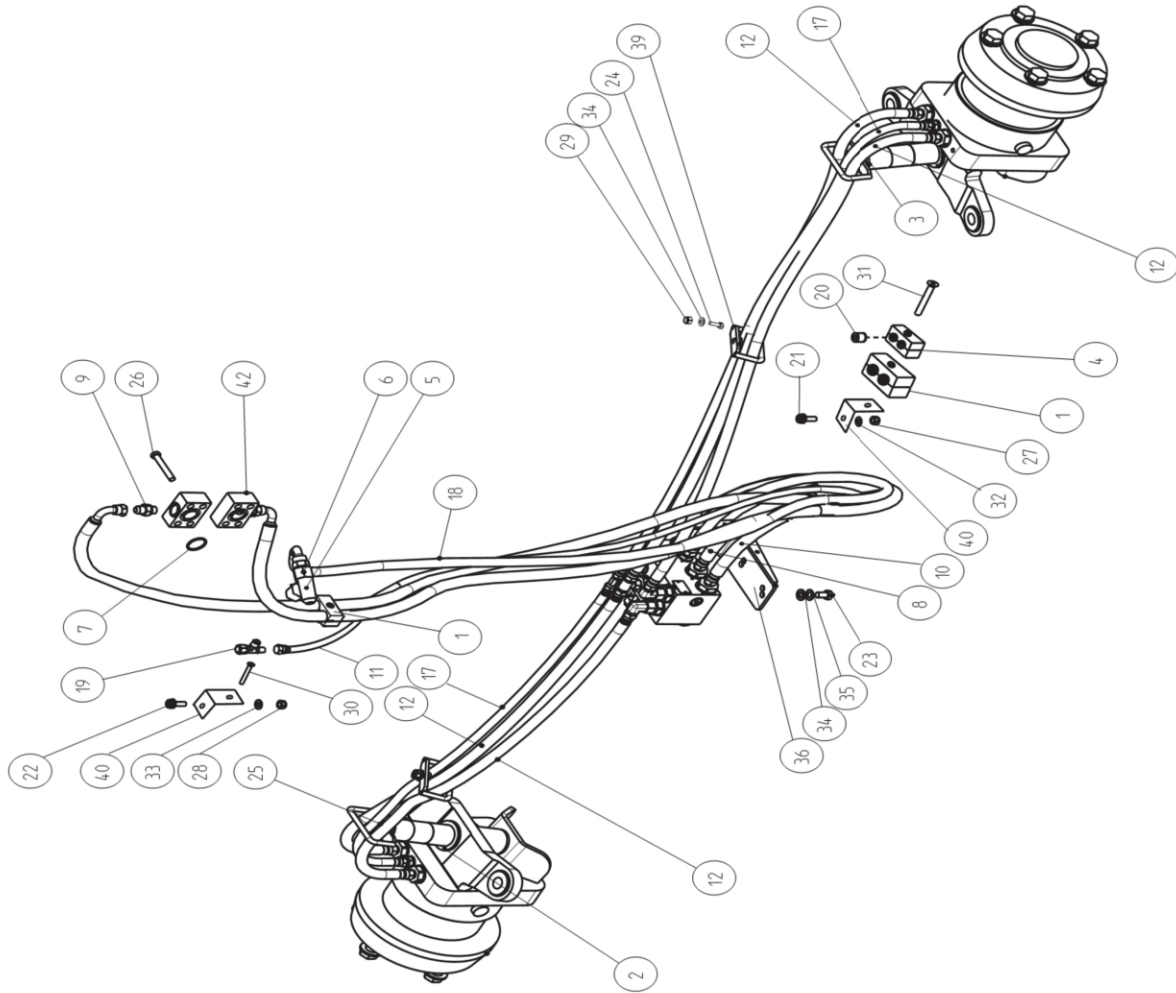

Po	Qty	PartNo	Remark	Kiinnitin	Fäste
1	2	0420190	Halter	Kiinnitin	Fäste
2	4	0424391	Scheibe	Aluslaatta	Bricka
3	2	0424400	Scheibe	Aluslaatta	Bricka
4	1	0424435	Halter	Kiinnitin	Fäste
5	1	0450386	T-Verschraubung	T-liitin	T-förbindning
6	1	0450394	Verschraubung	Liitin	Förbindning
7	2	0499536	O-ring	O-rengas	O-ring
8	1	0499668	Schlauch	Letku	Slang
9	2	0499689	Verschraubung	Liitin	Förbindning
10	1	0620449	Druckschlauch	Paineletku	Tryckslang
11	1	0620466	Druckschlauch	Paineletku	Tryckslang
12	4	0620560	Schlauch	Letku	Slang
17	2	0620561	Schlauch	Letku	Slang
18	1	0620617	Leckschlauch	Vuotoletku	Läckslang
19	1	0629427	Verschraubung	Liitin	Förbindning
20	1	0633844	Büchse	Holkki	Bussning
21	1	6211065	Schraube	Ruuvi	Skruv
22	1	6221261	Schraube	Ruuvi	Skruv
23	2	6230967	Schraube	Ruuvi	Skruv
24	2	6231167	Schraube	Hexagonal screw	Skruv
25	2	6231367	Schraube	Hexagonal screw	Skruv
26	8	6396434	Schraube	Hexagonal screw	Skruv
27	1	6593838	Sich. Mutter	Lukkumutteri	Låsmutter
28	3	6594038	Sich. Mutter	Lukkumutteri	Låsmutter
29	2	6594238	Sich. Mutter	Lukkumutteri	Låsmutter
30	1	7002431	Schraube	Kuusioloruuvi	Skruv
31	1	7002645	Schraube	Kuusioloruuvi	Skruv
32	1	7400030	Scheibe	Aluslaatta	Bricka
33	3	7400032	Scheibe	Aluslaatta	Bricka
34	6	7400034	Scheibe	Aluslaatta	Bricka
35	2	7414473	Federscheibe	Jousilaatta	Fjäderbricka
36	1	R697185	Halter	Kannatin	Hällare
39	4	R699500	Halter	Pidike	Hällare
40	2	R710891	Halter	Kiinnitin	Fäste
42	2	R856607	Flansch	Laippa	Fläns