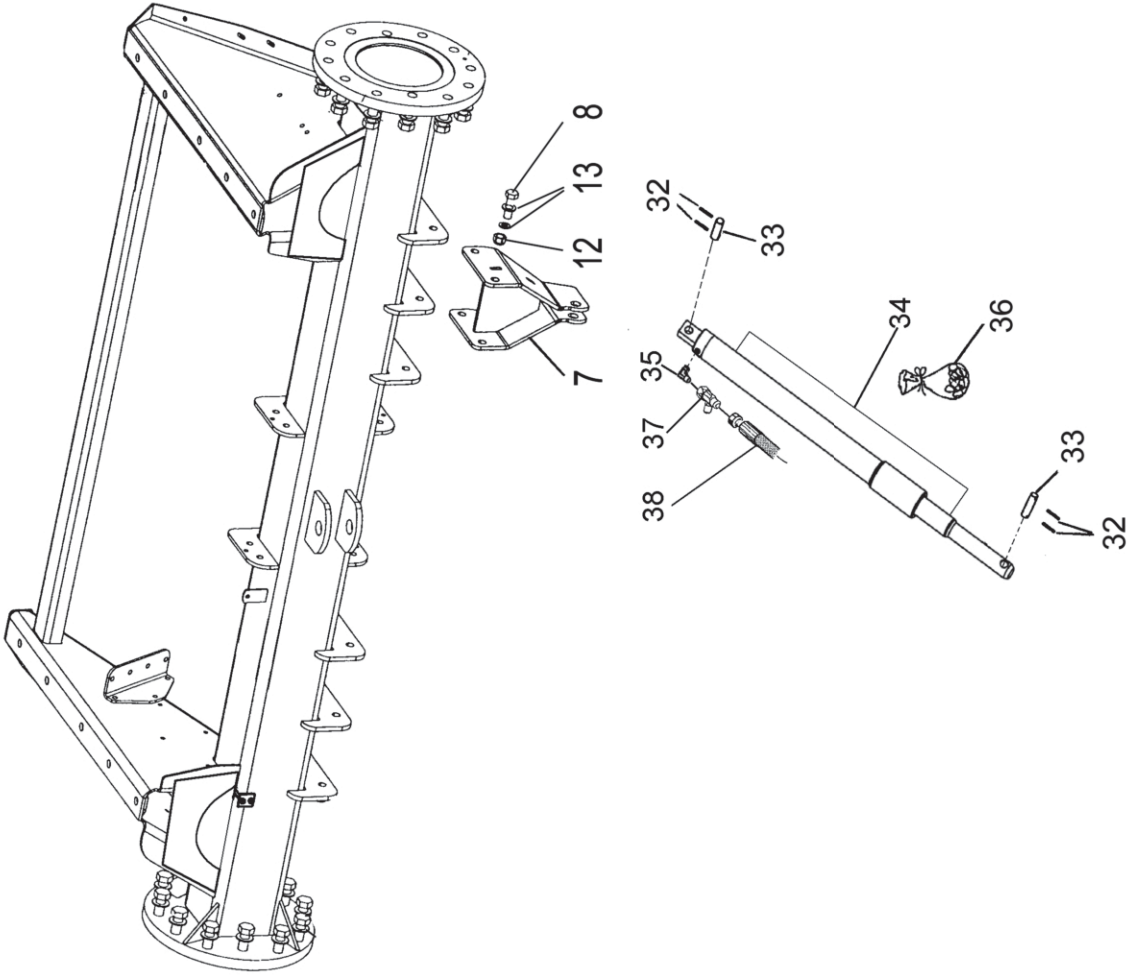

Mais ausrüstung
Corn equipment

Maissvarusteet
Majs utrustning

Remark

Po Qty PartNo

22AF

Po	Qty	PartNo	Remark	Holder	Korvake	Hällare
7	1	R696149		Halter	Korvake	Hällare
8	4	6241777		Schraube	Hexagonal screw	Skruv
12	4	6594438		Mutter	Kuusioruuvi	Förbindning
13	8	7400036		Scheibe	Mutteri	Bricka
32	4	7812204		Splint	Aluslaatta	Saxpinne
33	2	R592613		Zapfen	Saksisokka	Tapp
34	1	R706070		Zylinder, kompl.	Nostosylinteri kp	Cylinder, kompl.
35	1	0629445		Verschraubung	Liitin	Förbindning
36	1	0482570		Dichtungserie	Tiivistesarja	Tätning serie
37	1	0629427		Verschraubung	Liitin	Förbindning
38	1	R699268		Schlauch	Letku	Slang