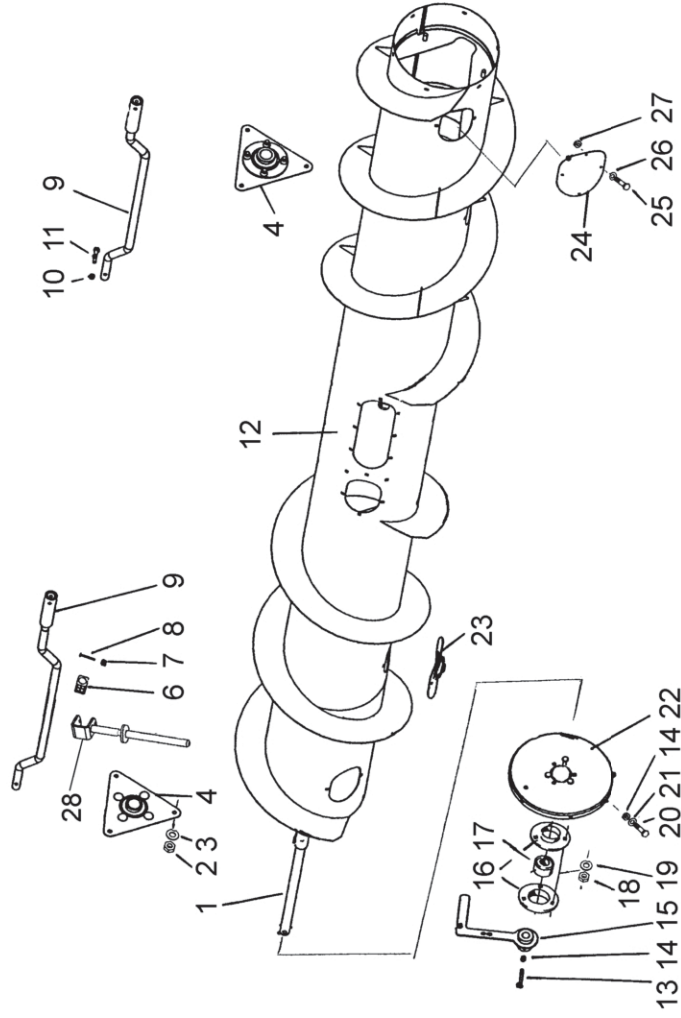

Po	Qty	PartNo	Remark	Welle	Shaft	Akseli	Axel
1	1	R698528		Mutter	Nut	Mutteri	Förbindning
2	6	6506631		Scheibe	Washer	Aluslaatta	Bricka
3	6	7400034		Lager kompl.	Bearing assy	Laakeri kp.	Lager kompl.
4	2	R698292		Lager	Bearing	Laakeri	Lager
6	2	0552091		Mutter	Nut	Mutteri	Förbindning
7	2	6593738		Schraube	Screw	Ruuvi	Skruv
8	2	6754744		Kurbelwelle	Crankshaft	Kampiakseli	Vevaxel
9	2	R698457		Sich. Mutter	Lock nut	Lukkomutteri	Låsmutter
10	2	6594148		Schraube	Hexagonal screw	Kuusioruuvi	Skruv
11	2	6227377		Gehäuse	Housing	Kotelo	Hus
12	1	R698516		Schraube	Screw	Ruuvi	Skruv
13	1	6223077		Sich. Mutter	Lock nut	Lukkomutteri	Låsmutter
14	13	6594038		Hebel	Lever	Vipu	Spak
15	1	R697675		Flansch	Flange	Laippa	Fläns
16	2	0569322		Lager	Bearing	Laakeri	Lager
17	1	0511223		Sich. Mutter	Lock nut	Lukkomutteri	Låsmutter
18	3	6594148		Scheibe	Washer	Aluslaatta	Bricka
19	3	7400033		Schraube	Hexagonal screw	Kuusioruuvi	Skruv
20	12	6220867		Scheibe	Washer	Aluslaatta	Bricka
21	12	7400032		Flansch	Flange	Laippa	Fläns
22	1	R698295		Deckel	Door	Luukku	Lucka
23	2	R698496		Blech	Cover plate	Peitelevy	Täckplåt
24	4	R698546		Schraube	Hexagonal screw	Kuusioruuvi	Skruv
25	24	6210667		Federscheibe	Spring washer	Jousilaatta	Fjäderbricka
26	24	7414465		Mutter	Nut	Korimutteri	Mutter
27	24	6561414		Finger	Finger	Sormi	Finger
28	2	R706385