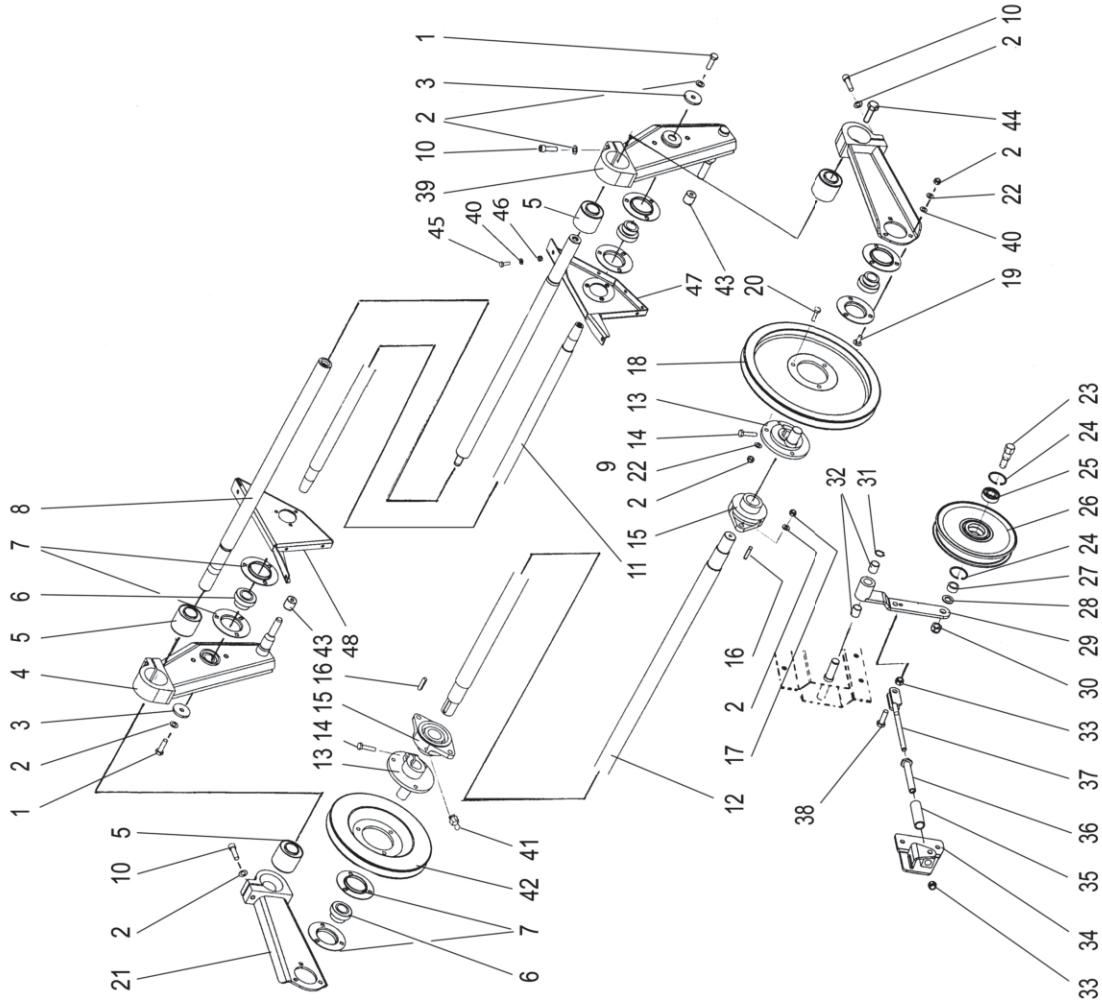

Po	Qty	PartNo	Remark	Schraube	Hexagonal screw	Kuusioruuvi	Skruv
1	6	6231780		Federscheibe	Spring washer	Jousilaatta	Fjäderbricka
2	10	7414473		Scheibe	Washer	Aluslaatta	Bricka
3	4	R698576		Hebel	Lever,RH	Vipu,oik	Spak,hö
4	1	R697339		Büchse	Bush	Holkki	Bussning
5	4	0633885		Lager	Bearing	Laakeri	Lager
6	4	0511057		Flansch	Flange	Laippa	Fläns
7	8	0569322		Welle, rechts	Shaft, right	Akseli, oik.	Axel, hö
8	1	R698425		Welle,li	Shaft, left	Akseli, vas	Axel, vä
9	1	R698424		Schraube	Screw	Ruuvi	Skruv
10	4	7003775		Welle	Shaft	Keskiakseli	Mittanaxel
11	1	R696876		Welle	Drive shaft	Käyttöakseli	Driftaxel
12	1	R696877		Exzenter	Eccentric	Epäkesko	Excenter
13	2	0424354		Schraube	Hexagonal screw	Kuusioruuvi	Skruv
14	2	6227177		Lagerhäuse	Bearing box	Laakeripesä	Lagerhus
15	2	0550004		Schlüssel	Key	Avain	Nyckel
16	2	7716125		Sich. Mutter	Lock nut	Lukkomutteri	Låsmutter
17	4	6594238		Riemenscheibe	Pulley	Hihnapyörä	Remskiva
18	1	R696728		Sich.schraube	Lock screw	Lukkoruuvi	Låsskruv
19	12	6763544		Schraube	Screw	Ruuvi	Skruv
20	3	6226767		Triebstange	Connecting rod	Kiertokanki	Vevstake
21	2	R698094		Federscheibe	Spring washer	Jousilaatta	Fjäderbricka
22	12	7414471		Welle	Shaft	Akseli	Axel
23	1	R596052		Sicherungsring	Circlip	Varmistinrengas	Låsring
24	2	7815238		Lager	Bearing	Laakeri	Lager
25	1	0502364		Riemenspanner	Wheel	Kiiristyspyörä	Spännrulle
26	1	0660007		Büchse	Bush	Holkki	Bussning
27	1	R697224		Scheibe	Washer	Aluslaatta	Bricka
28	1	7400036		Arm	Arm	Varsi	Arm
29	1	R697461		Mutter	Nut	Mutteri	Förbindning
30	1	6594438		Sicherungsring	Circlip	Varmistinrengas	Låsring
31	1	7815017		Büchse	Bush	Holkki	Bussning
32	2	0552076		Sich. Mutter	Lock nut	Lukkomutteri	Låsmutter
33	2	6594238		Socket	Rack	Teline	Stativ
34	1	R697479		Büchse	Bush	Holkki	Bussning
35	1	R698247		Büchse	Bush	Kierreholkki	Bussning
36	1	R663254		Hebel	Lever	Tanko	Stång
37	1	R663251		Schraube	Hexagonal screw	Kuusioruuvi	Skruv
38	1	6231780		Hebel, links	Lever, LH	Vipu, vas	Spak, vä
39	1	R697338		Scheibe	Washer	Aluslaatta	Bricka
40	12	7400033		Nippel	Nipple	Voitelunippa	Smörjnippel
41	2	0252445		Riemenscheibe	Pulley	Hihnapyörä	Remskiva
42	1	R701181		Büchse	Bush	Holkki	Bussning
43	2	0633822		Schraube	Screw	Ruuvi	Skruv
44	1	R698427		Schraube	Hexagonal screw	Kuusioruuvi	Skruv
45	6	6226567		Schraube	Hexagonal screw	Kuusioruuvi	Skruv