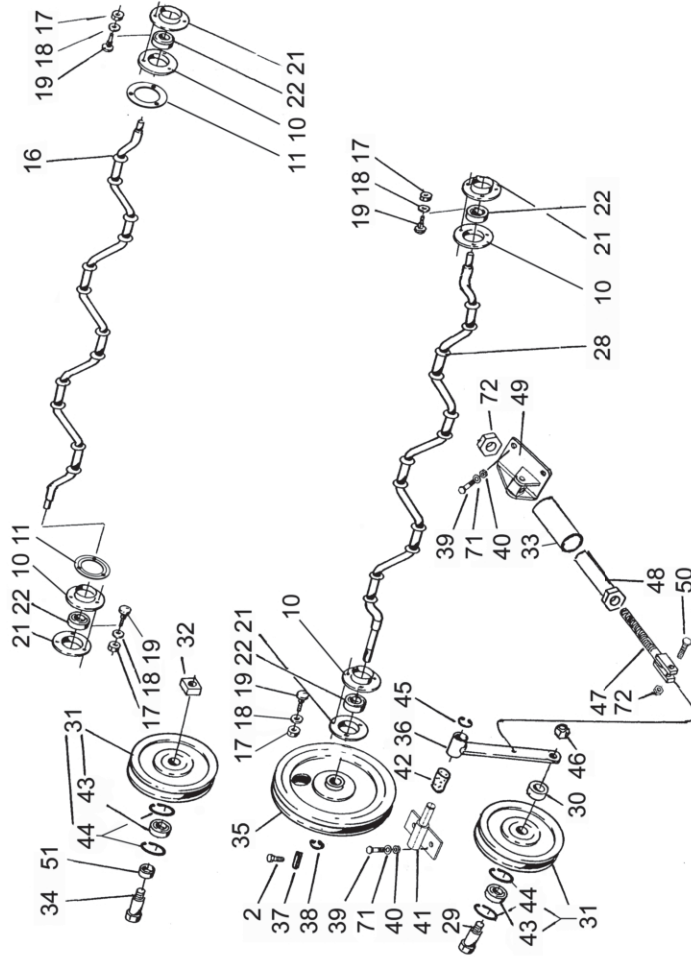

Po	Qty	PartNo	Remark	Schraube	Hexagonal screw	Kuusioruuvi	Skruv
2	1	6221267		Schraube	Hexagonal screw	Kuusioruuvi	Skruv
10	4	R705424		Flansch	Flange	Laippa	Fläns
11	2	R705425		Flansch	Flange	Laippa	Fläns
16	1	0424464		Welle, hinter	Shaft, rear	Akseli, taempi	Axel, bakre
17	12	6506434		Mutter	Nut	Mutteri	Förbindning
18	12	7414471		Federscheibe	Spring washer	Jousilaatta	Fjäderbricka
19	12	6763344		Sich.Schraube	Lock screw	Lukkoruuvi	Låsskruv
21	4	0569322		Flansch	Flange	Laippa	Fläns
22	4	0511330		Lager	Bearing	Laakeri	Lager
28	1	0424463		Welle, vorne	Shaft, front	Akseli, etummainen	Axel, främre
29	1	R596052		Welle	Shaft	Akseli	Axel
30	1	R066732		Büchse	Bush	Holkki	Bussning
31	2	R698361		Riemenspanner	Wheel	Kiiristyspyörä	Spännrulle
32	1	9595515		Mutter	Nut	Mutteri	Förbindning
33	1	R698247		Büchse	Bush	Holkki	Bussning
34	1	R697457		Zapfen	Pin	Tappi	Tapp
35	1	0660062		Riemenscheibe	Pulley	Hihnapyörä	Remskiva
36	1	R697469		Arm	Arm	Varsi	Arm
37	1	7716117		Flachkeil	Flat key	Tasakilla	Plankil
38	1	7815027		Sicherungsring	Circlip	Varmistinrenkas	Låsring
39	2	6226360		Schraube	Hexagonal screw	Kuusioruuvi	Skruv
40	2	6594148		Sich. Mutter	Lock nut	Lukkomutteri	Låsmutter
41	1	R697481		Zapfen	Pin	Tappi	Tapp
42	2	0552076		Büchse	Bush	Holkki	Bussning
43	2	0502364		Lager	Bearing	Laakeri	Lager
44	4	7815238		Sicherungsring	Circlip	Varmistinrenkas	Låsring
45	1	7815017		Sicherungsring	Circlip	Varmistinrenkas	Låsring
46	1	6594438		Mutter	Nut	Mutteri	Förbindning
47	1	R663251		Hebel	Lever	Tanko	Stång
48	1	R663254		Büchse	Bush	Kierreholkki	Bussning
49	1	R697476		Halter	Holder	Kiinnitin	Fäste
50	2	6231780		Schraube	Hexagonal screw	Kuusioruuvi	Skruv
51	1	R694086		Büchse	Bush	Holkki	Bussning
71	6	7400033		Scheibe	Washer	Aluslaatta	Bricka
72	2	6594238		Sich. Mutter	Lock nut	Lukkomutteri	Låsmutter