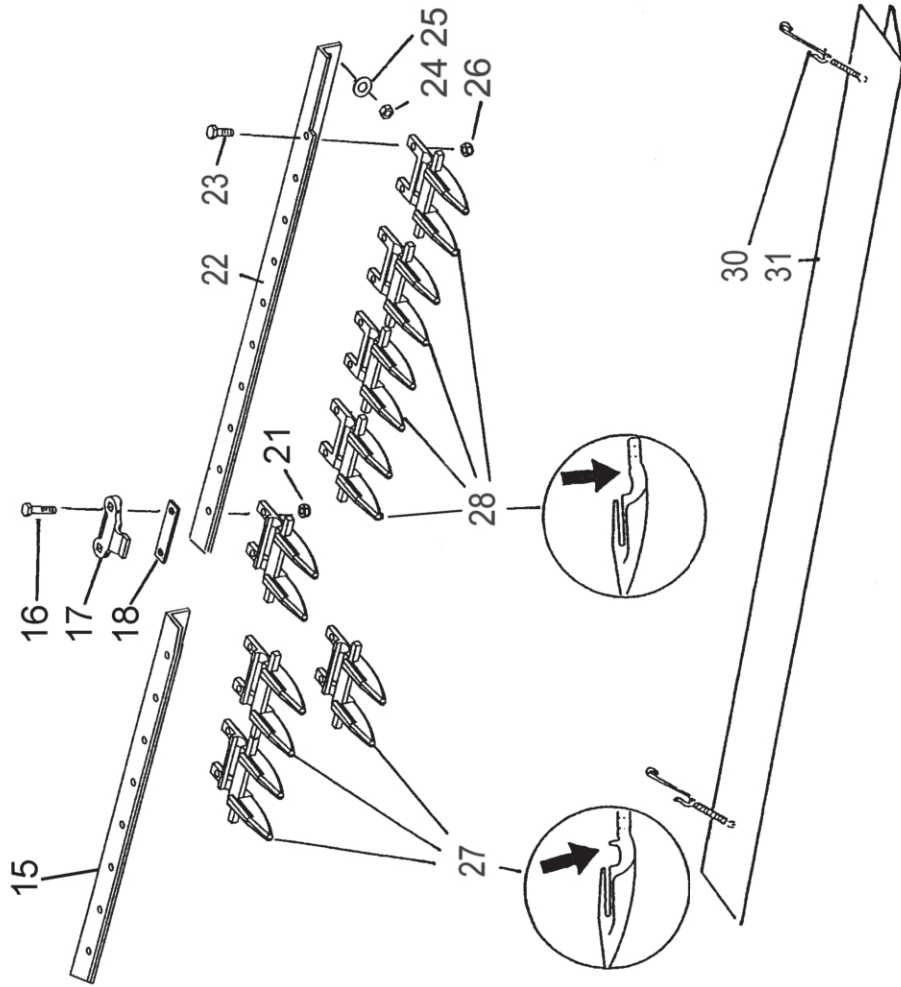

Messer 6,9 m
Cutting knife 6,9 m

Teräslaitte 6,9 m
Kniv 6,9 m

Remark

Po Qty PartNo

11BS

15	1	R701641	Messerbalken,Re	Knife beam,RH	Teräspalkki,oik	Knivbalk,hö
16	42	6227197	Schraube	Screw	Ruuvi	Skruv
17	21	0498842	Druckdaumen	Knife holder	Teränpainin	Knivhällare
18	21	R709249	Blech	Fillingplate	Täytelevy	Täckplåt
22	1	R701628	Messerbalken,Li	Knife beam,RH	Teräspalkki,vas	Knivbalk,vä
23	50	6266587	Schraube	Screw	Ruuvi	Skruv
24	48	6506434	Mutter	Nut	Mutteri	Förbindning
25	48	7414471	Federscheibe	Spring washer	Jousilaatta	Fjäderbricka
26	92	6594148	Sich. Mutter	Lock nut	Lukkomutteri	Låsmutter
27	42	0498838	Doppelfinger	Douple finger	Kaksoissormi	Duppelfinger
28	4	R638710	Doppelfinger	Douple finger	Kaksoissormi	Duppelfinger
30	2	R671443	Federhaken	Spring hook	Jousikoukku	Fläderkrok
31	1	R700023	Schutz	Guard	Teräsuoja	Knivskydd