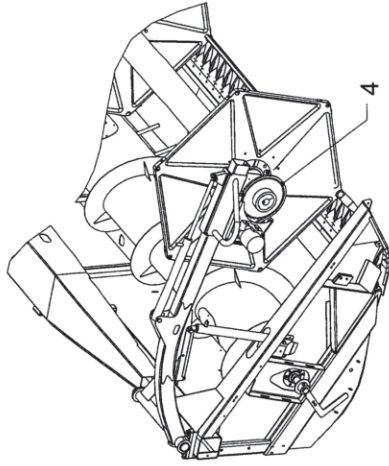

Riemen TS rechts
Belts TS RH

Hihnat TS oikea
Remmar TS höger

21AC

Po	Qty	PartNo	Remark	Riemen	Belt	Hihna	Rem
1	1	0614218		Riemen	Belt	Hihna	Rem
2	1	0614246		Kellriemen	V-belt	Kiilahiina	Kilirem
3	1	0613104	CTA	Riemen	Belt	Hihna	Rem
3	1	0613108	AWF	Riemen	Belt	Hihna	Rem
4	1	0657116		Kette	Chain	Ketju	Kedja
5	1	0615139		Riemen	Belt	Hihna	Rem
6	1	0657110		Kette 2-Zeile	Chain, 2-row	Ketju, 2-riv	Kedja, 2-rad
7	1	0619190	600-1300	Variatorriemen	Variator-belt	Muutinhinna	Variatorrem
7	1	0619191	400-1150	Variatorriemen	Variator-belt	Muutinhinna	Variatorrem
8	1	0619071		Riemen	Belt	Hihna	Rem
9	1	0619181		Riemen	Belt	Hihna	Rem
10	1	0619077	TS	Kraftband	Power band	Moniurahiina	Multi-V-rem