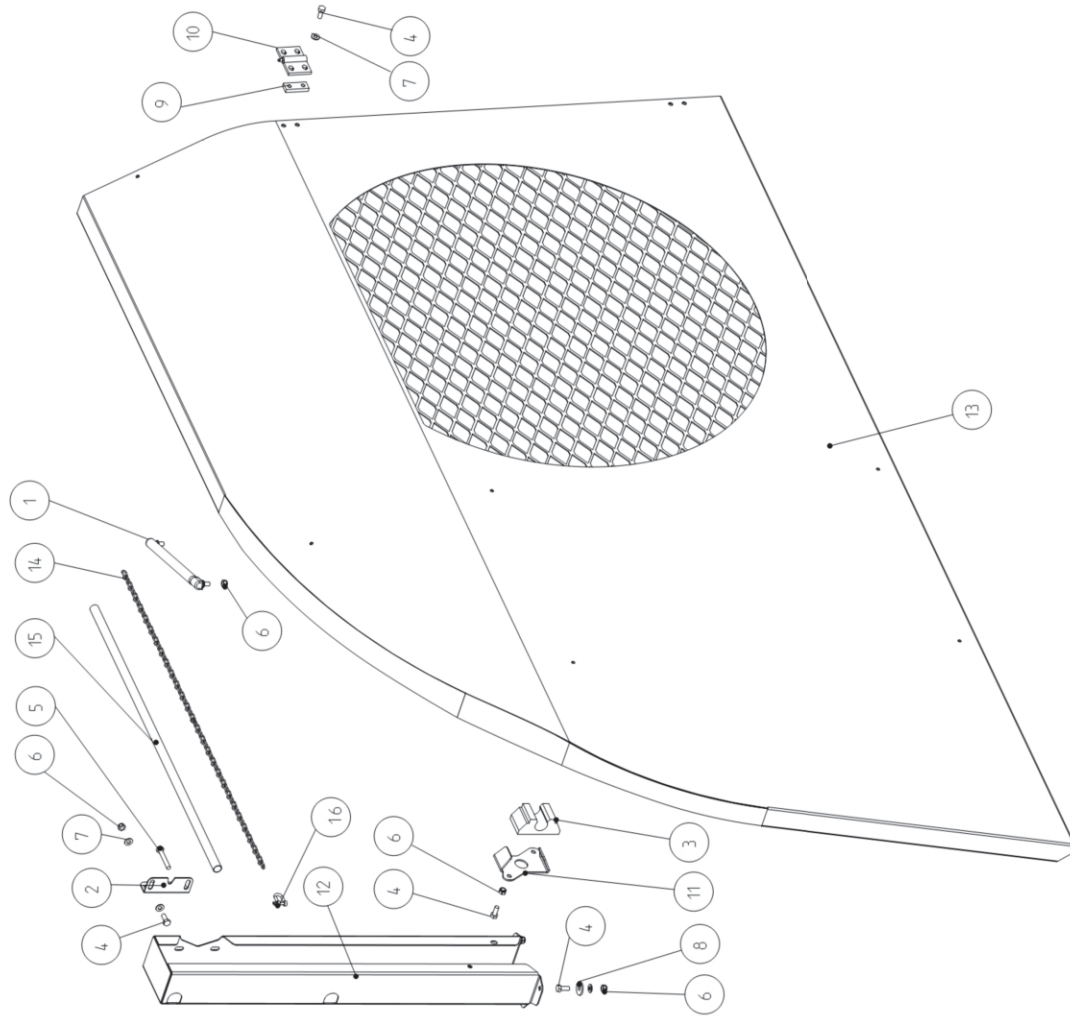

Motor Schutz 2
Engine guards 2

Moottorin suoja 2
Motorskydd 2

Remark

Po Qty PartNo

15DB

Po	Qty	PartNo	Remark	Gasfeder	Gaspring	Kaasujoysi	Gasfjäder
1	1	0400523		Schloss	Lock	Lukko	Lås
2	1	0450459		Gummi	Rubber	Kumi	Gummi
3	1	0633896		Schraube	Hexagonal screw	Kuusioruuvi	Skruv
4	15	6221267		Schraube	Screw	Ruuvi	Skruv
5	1	6222667		Sich. Mutter	Lock nut	Lukkomutteri	Låsmutter
6	10	6594038		Scheibe	Washer	Aluslaatta	Bricka
7	21	7400032		Scheibe	Washer	Aluslaatta	Bricka
8	3	7412057		Spiral Platte	Threaded plate	Kierrelevy	Gängskiva
9	4	R681539		Scharnier	Hinge	Sarana	Gångjärn
10	2	R697550		Halter	Fastening	Kiinnike	Fäste
11	1	R698898		Gehäuse	Housing	Kotelo	Hus
12	1	R712174		Schutz	Guard	Sivusuoja	Skydd
13	1	R712180		Kette	Chain	Ketju	Kedja
14	1	R700293		Schlauch	Hose	Letku	Slang
15	1	R700294		Halter	Holder	Kiinnitin	Fäste
16	1	0492827					