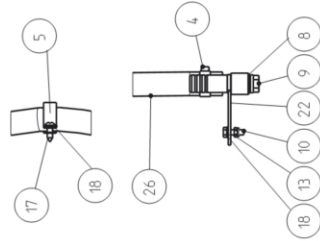

Po	Qty	PartNo	Remark	Förbindning
1	1	0450377	Verschraubung	Förbindning
2	1	0451809	Spindel	Spindel
3	1	0499392	Verschraubung	Förbindning
4	2	0629054	Klemme	Clamp
5	1	0629098	Schelle	Steg
6	1	0629330	Mutter	Förbindning
7	1	0629436	Verschraubung	Förbindning
8	1	0636875	Dichtung	Tätning
9	1	5499080	Stopfen	Plugg
10	2	6211467	Schraube	Skruv
11	7	6221267	Schraube	Skruv
12	3	6226167	Schraube	Skruv
13	2	6593838	Sich. Mutter	Låsmutter
14	2	6594038	Sich. Mutter	Låsmutter
15	3	6594148	Sich. Mutter	Låsmutter
16	3	6598234	Nietmutter	Nietmutter
17	1	7268107	Blechschrabe	Plåtskruv
18	3	7400030	Scheibe	Bricka
19	2	7400032	Scheibe	Bricka
20	3	7400033	Scheibe	Bricka
21	5	7414469	Federscheibe	Fjäderbricka
22	1	R699163	Rohr	Rör
24	1	R711841	Halter	Fäste
25	1	R711842	Halter	Fäste
26	1	R712425	Schlauch	Slang