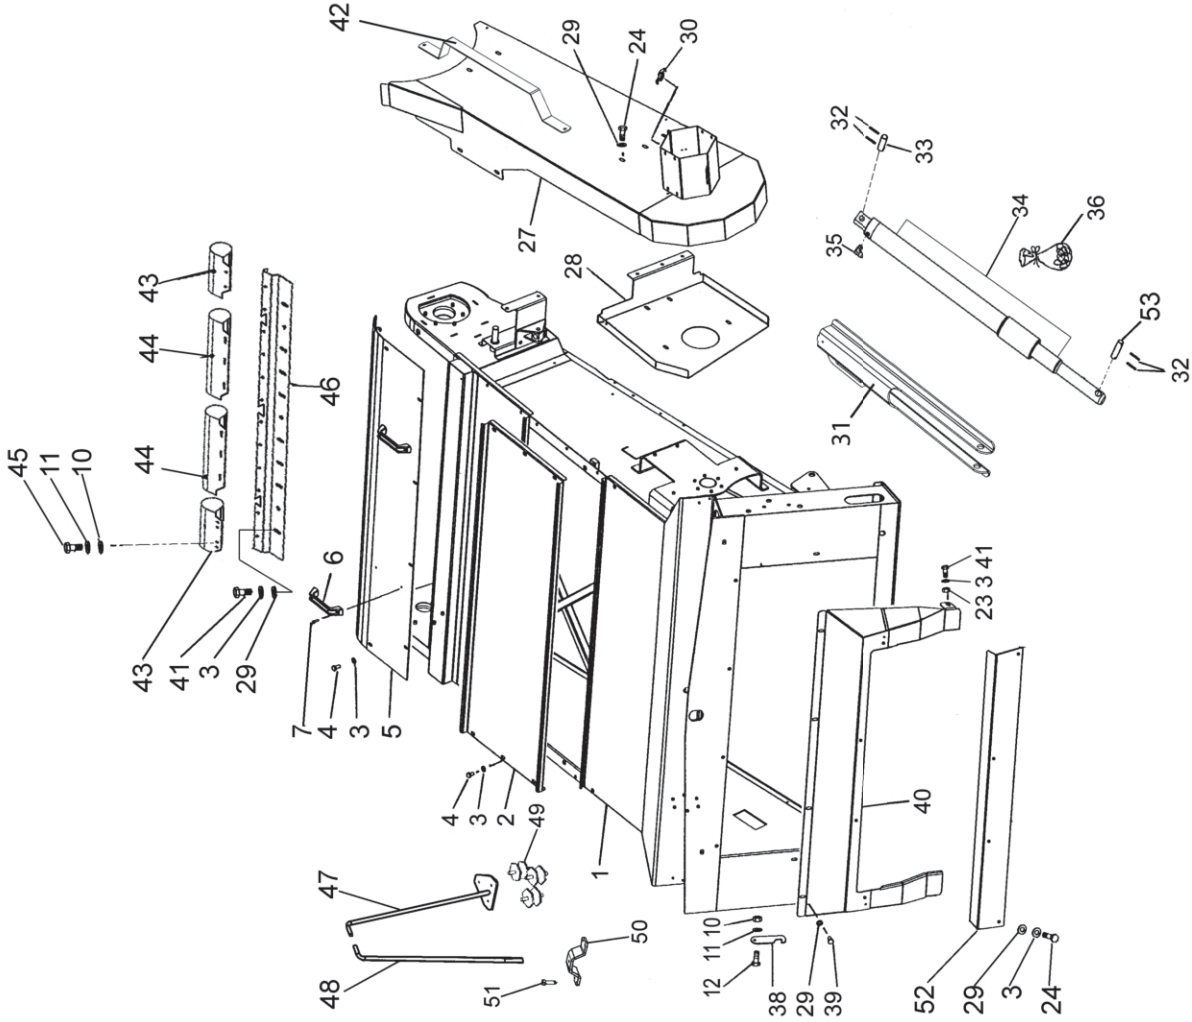

Einzugskanal Rahmen
Feeder elevator body

Syöttökuljettimen runko
Inmatningselevators stomme

Remark

Po Qty PartNo

11FAB

Po	Qty	PartNo	Remark	Frame	Kehys	Ram
1	1	R708981	Rahmen	Door	Luukku	Lucka
2	1	R696342	Deckel	Washer	Aluslaatta	Bricka
3	29	7400033	Scheibe	Hexagonal screw	Kuusioruuvi	Skruv
4	16	6225767	Schraube	Cover	Kansi	Lock
5	1	R698252	Deckel	Handle	Kahva	Handtag
6	2	0871049	Grift	Hexagonal screw	Kuusioruuvi	Skruv
7	4	6211467	Schraube	Spring washer	Jousilaatta	Fjäderbricka
10	10	7414469	Federscheibe	Washer	Aluslaatta	Bricka
11	10	7400032	Scheibe	Hexagonal screw	Kuusioruuvi	Skruv
12	6	6221267	Schraube	Lock nut	Lukkomutteri	Låsmutter
23	5	6594148	Sich. Mutter	Hexagonal screw	Kuusioruuvi	Skruv
24	8	6226167	Schraube	Guard	Suoja	Skydd
27	1	R699856	Schutz	Guard	Suoja	Skydd
28	1	R699853	Schutz	Spring washer	Jousilaatta	Fjäderbricka
29	13	7414471	Federscheibe	Lock devise	Lukitsin	Låsanordning
30	1	0871033	Sich.stütze	Lock devise	Lukitsin	Låsanordning
31	1	R712884	Sich.stütze	Spring pin	Jousisokka	Fjädersprint
32	8	7814177	Spannstift	Pin	Tappi	Tapp
33	2	R592613	Zapfen	Cylinder, kompl.	Nostosylinteri kp	Cylinder, kompl.
34	2	R706070	Zylinder, kompl.	Fitting	Liitin	Förbindning
35	2	0629445	Verschraubung	seal set	Tiivistesarja	Tätning serie
36	2	0482570	Dichtungserie	Clamp	Kiinnitin	Slangklämma
38	1	R681254	Klemme	Hexagonal screw	Kuusioruuvi	Skruv
39	4	6225767	Schraube	Guard	Suoja	Skydd
40	1	R708658	Schutz	Hexagonal screw	Kuusioruuvi	Skruv
41	2	6226367	Schraube	Holder	Kannatin	Hällare
42	1	R700013	Halter	Guard	Suojalevy	Skydd
43	2	R709405	Schutz	Guard	Suojalevy	Skydd
44	2	R709404	Schutz	Hexagonal screw	Kuusioruuvi	Skruv
45	19	6221267	Schraube	Fastening	Kiinnityslevy	Fäste
46	1	R709402	Halter	Pointer	Viisari	Visare
47	1	R703053	Zeiger	Counterpart	Vastakappale	Motstycke
48	1	R703057	Gegenstück	Damper	Vaimennin	Dämpare
49	3	0633674	Dämpfer	Holder	Kiinnitin	Fäste
50	1	R703058	Halter	Screw	Ruuvi	Skruv
51	4	7268940	Schraube	Cover plate	Peitelevy	Täckplåt
52	1	R708657	Blech	Pin	Tappi	Tapp
53	2	R679235	Zapfen			