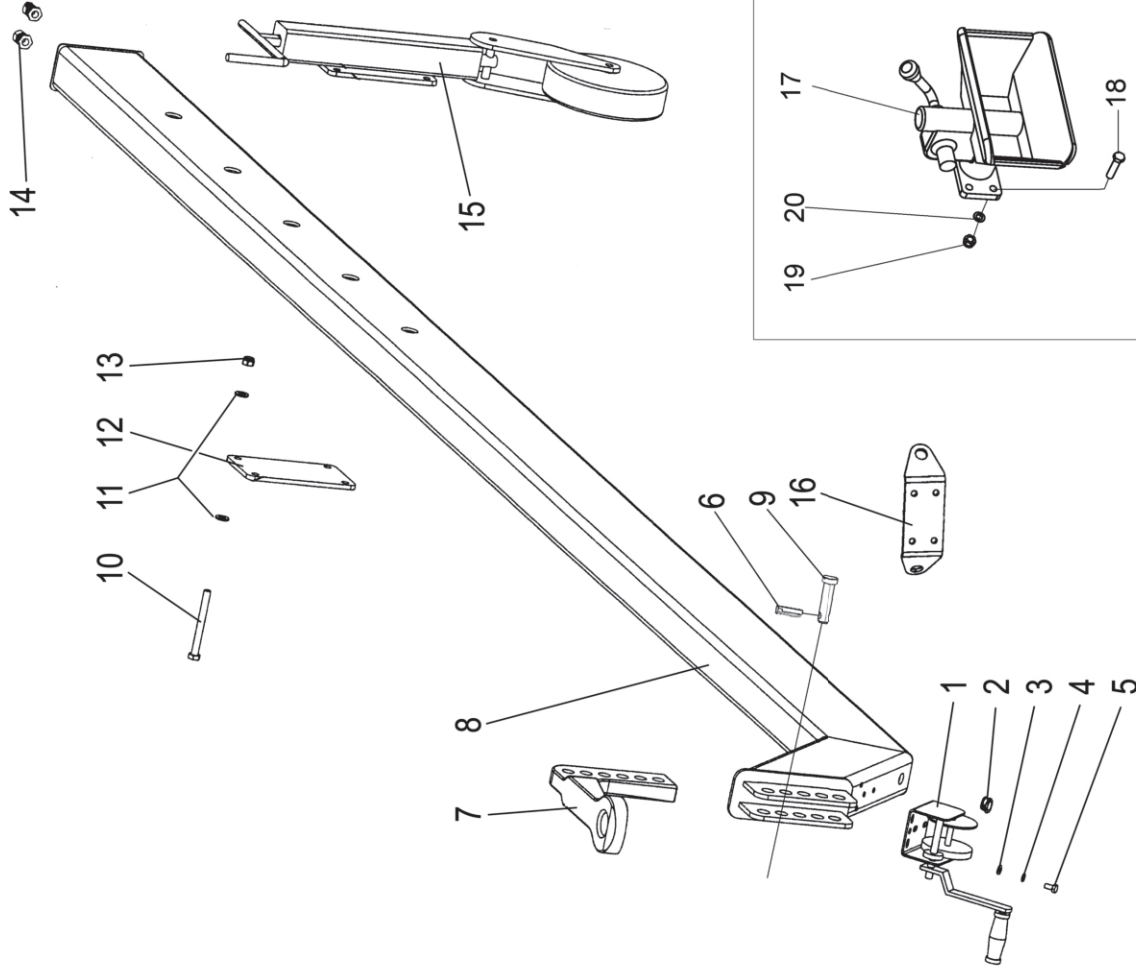

Transportwagen Arm
Trailer bar

Pöytävaunun aisa
Trailer bom

Remark

Po Qty PartNo

25AB

Po	Qty	PartNo	Remark	Wunsch	Winch	Vinssi	Vinisch
1	1	0424422		Dämpfer	Damper	Vaimennin	Dämpare
2	1	0633637		Scheibe	Washer	Aluslaatta	Bricka
3	4	7400032		Federscheibe	Spring washer	Jousilaatta	Fjäderbricka
4	4	7412469		Schraube	Hexagonal screw	Kuusioruuvi	Skruv
5	4	6220867		Zapfen	Pin	Tappi	Tapp
6	2	7814285		Kettenglied	Link	Lenkki	Länk
7	1	0493699		Kettenglied	Link	Lenkki	Länk
7	1	0493644	Ⓢ	Arm	Bar	Aisa	Arm
8	1	R701116		Zapfen	Pin	Tappi	Tapp
9	2	R702080		Schraube	Screw	Ruuvi	Skruv
10	4	6234397		Scheibe	Washer	Aluslaatta	Bricka
11	8	7400034		Blech	Plate	Levy	Plåt
12	1	R701114		Sich. Mutter	Lock nut	Lukkomutteri	Låsmutter
13	4	6594238		Büchse PG11	Bush PG11	Holkki PG11	Bussning PG11
14	2	8033689		Riemenscheibe	Pulley	Hihnapyörä	Remskiva
15	1	R701113		Blech	Plate	Levy	Plåt
16	1	R699534		Halter	Holder	Kiinnitin	Fäste
17	1	0494027	Ⓢ	Schraube	Hexagonal screw	Kuusioruuvi	Skruv
18	4	6237197	Ⓢ	Mutter	Nut	Mutteri	Förbindning
19	4	6594348	Ⓢ	Scheibe	Washer	Aluslaatta	Bricka
20	4	7412012	Ⓢ	Scheibe	Washer	Aluslaatta	Bricka