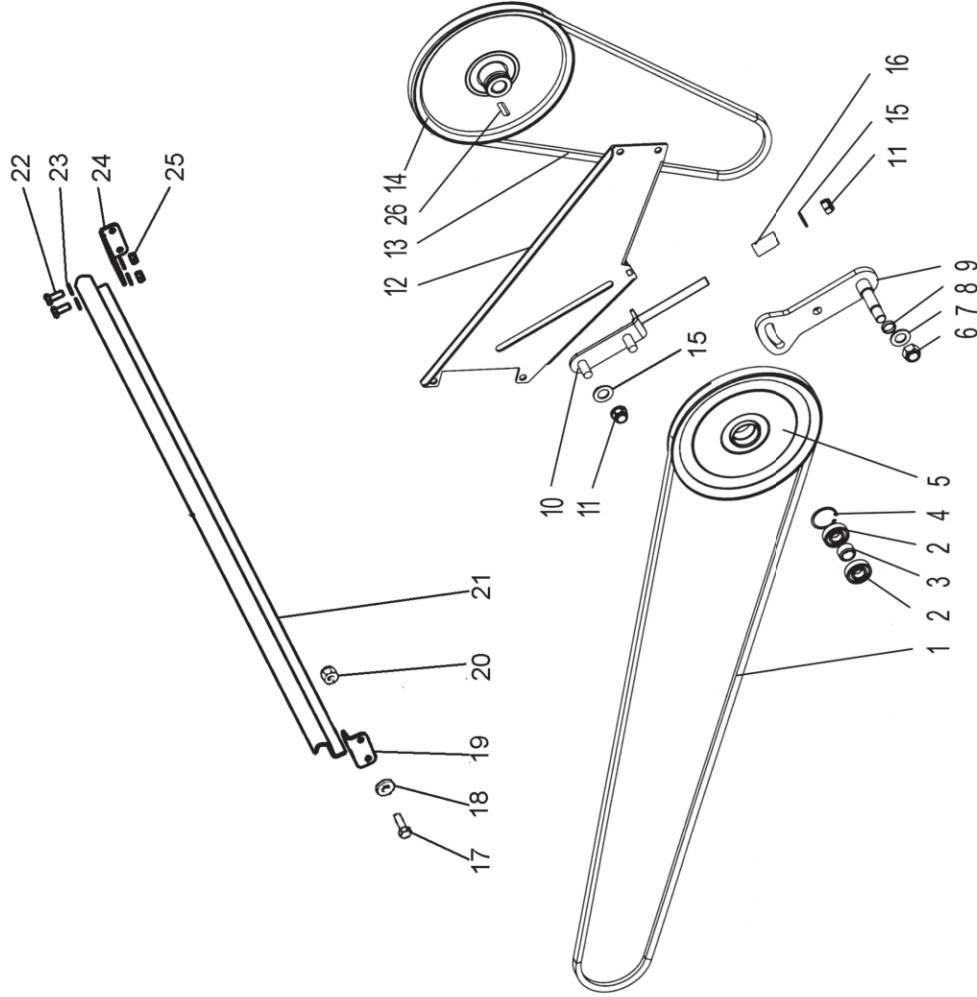

Po	Qty	PartNo	Remark	Kiilahiha	Kilrem
1	1	0614150	Keilriemen	Kiilahiha	Kilrem
2	2	0502364	Lager	Laakeri	Lager
3	1	R697511	Büchse	Holkki	Bussning
4	1	7815238	Sicherungsring	Varmistinrengas	Läsring
5	1	0660089	Riemenscheibe	Hihnapyörä	Remskiva
6	1	6593138	Sich. Mutter	Lukkomutteri	Läsmutter
7	1	7400038	Scheibe	Aluslaatta	Bricka
8	1	R639144	Büchse	Holkki	Bussning
9	1	R706916	Welle	Akseli	Axel
10	1	R706922	Halter	Kiinnitin	Fäste
11	3	6594438	Mutter	Mutteri	Förbindning
12	1	R706919	Halter	Kannatin	Hällare
13	1	0614221	Keilriemen	Kiilahiha	Kilrem
14	1	0660090	Riemenscheibe	Hihnapyörä	Remskiva
15	3	7400036	Scheibe	Aluslaatta	Bricka
16	1	R691720	Büchse	Väliholkki	Distansring
17	4	6220867	Schraube	Kuusioruuvi	Skruv
18	4	7400032	Scheibe	Aluslaatta	Bricka
19	1	R709395	Halter	Kiinnitin, vas	Hällare, vä
20	4	6594038	Sich. Mutter	Lukkomutteri	Läsmutter
21	1	R709397	Peeling plate	Kuorintarauta	
22	4	6226360	Schraube	Hexagonal screw	Skruv
23	8	7400033	Scheibe	Aluslaatta	Bricka
24	1	R709396	Halter	Kiinnitin, oik	Hällare, hö
25	4	6594148	Sich. Mutter	Lukkomutteri	Läsmutter
26	1	7716115	Schlüssel	Avain	Nyckel