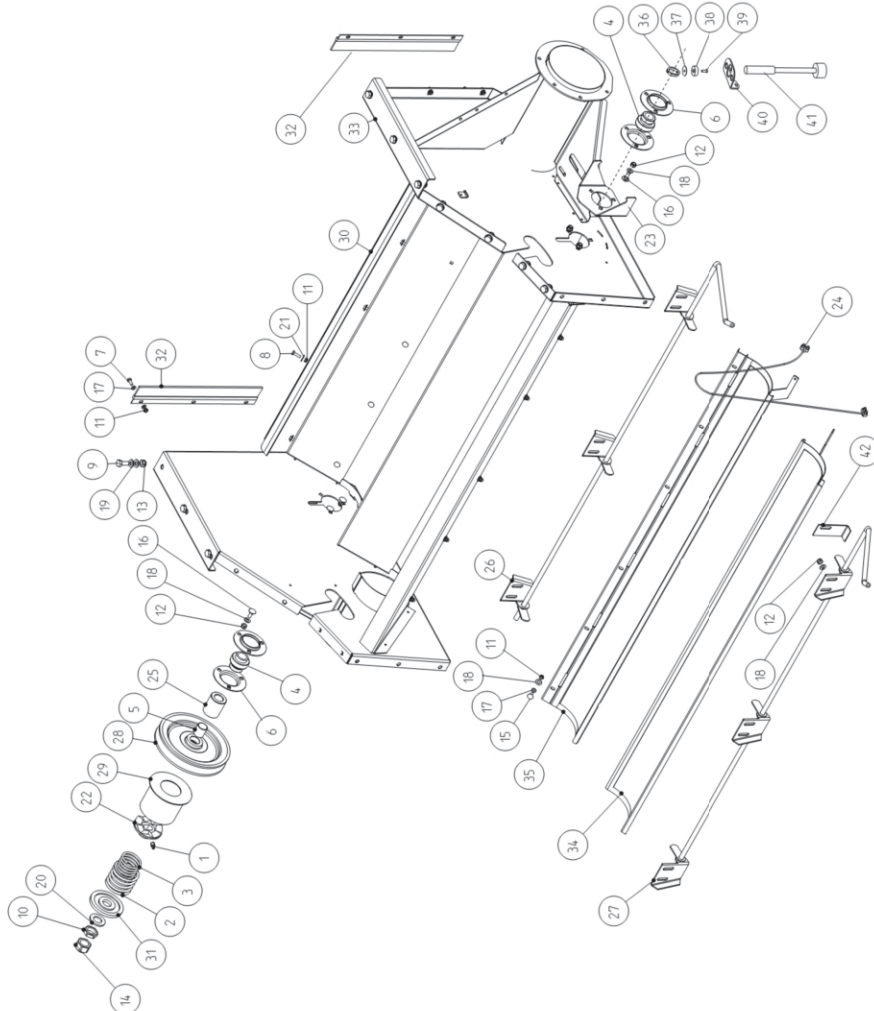

Po	Qty	PartNo	Remark	Nippel	Nipple	Nippa	Smörjnippel
1	1	0252420		Nippel	Spring	Jousi	Fjäder
2	1	0415175		Feder	Spring	Jousi	Fjäder
3	1	0415221		Feder	Bearing	Kuulalaakeri	Lager
4	2	0511360		Lager	Bush	Holkki	Bussning
5	1	0552094		Büchse	Flange	Laippa	Fläns
6	4	0569321		Flansch	Hexagonal screw	Kuusioruuvi	Skruv
7	6	6211067		Schraube	Hexagonal screw	Kuusioruuvi	Skruv
8	6	6211460		Schraube	Hexagonal screw	Kuusioruuvi	Skruv
9	14	6226367		Schraube	Nut	Mutteri	Förbindning
10	1	6549762		Mutter	Lock nut	Lukkomutteri	Låsmutter
11	24	6593838		Sich. Mutter	Lock nut	Lukkomutteri	Låsmutter
12	18	6594038		Sich. Mutter	Lock nut	Lukkomutteri	Låsmutter
13	14	6594148		Sich. Mutter	Nut	Mutteri	Förbindning
14	1	6594648		Mutter	Lock screw	Lukkoruuvi	Låsskruv
15	12	6753244		Sich.schraube	Lock screw	Lukkoruuvi	Låsskruv
16	6	6758344		Sich.schraube	Washer	Aluslaatta	Bricka
17	24	7400030		Scheibe	Washer	Aluslaatta	Bricka
18	30	7400032		Scheibe	Washer	Aluslaatta	Bricka
19	28	7400033		Scheibe	Washer	Aluslaatta	Bricka
20	1	7400040		Scheibe	Washer	Aluslaatta	Bricka
21	12	7414378		Scheibe	Counterpart	Vastakappale	Motestycke
22	1	0790408		Gegenstück	Bearing plate	Laakerilevy	Lagerplåt
23	1	R680692		Lagerblech	Wire	Vaijeri	Vajer
24	1	R687236		Spirale	Bush	Holkki	Bussning
25	1	R696563		Büchse	Lever	Vipu	Spak
26	1	R696579		Hebel	Lever	Vipu	Spak
27	1	R696580		Hebel	Pulley	Hihnapyörä	Remskiva
28	1	R696599		Riemenscheibe	Pulley	Hihnapyörä	Remskiva
29	1	R696602		Riemenscheibe	Packing	Tiiviste	Tätning
30	1	R696917		Dichtung	Counterpart	Vastakappale	Motestycke
31	1	R698001		Gegenstück	Brush	Harja	Borste
32	2	R705331		Bürste	Bottom trough	Pohjakouru	Bottenrännä
33	1	R713031		Bodenrinne	Bottom door	Pohjaluku	Bottenlucka
34	1	R713037		Deckel	Bottom door	Pohjaluku	Bottenlucka
35	1	R713038		Deckel	Holder	Pidike	Hällare
36	1	R701862		Halter	Washer	Aluslaatta	Bricka
37	1	8033721		Scheibe	Magnet	Magneetti	Magnet
38	1	8033722		Magnet	Screw	Ruuvi	Skruv
39	1	8033723		Schraube	Plate	Levy	Plåt
40	1	R699814		Blech	Indicator	Anturi	Givare
41	1	8033742		Geber	Limiter	Rajotin	Stoppare
42	1	R686136		Anschlag