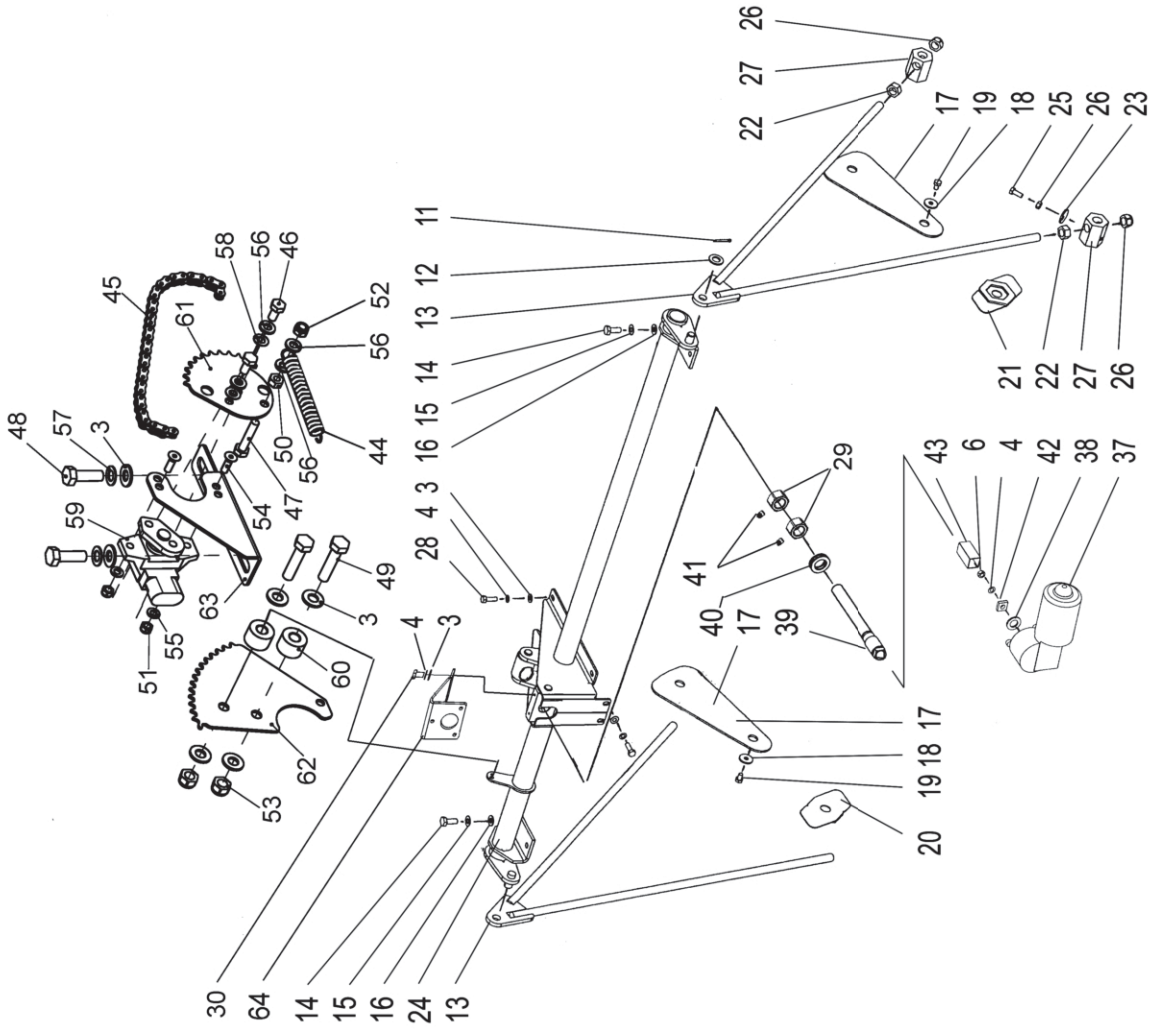

Po	Qty	PartNo	Remark	Scheibe	Washer	Aluslaatta	Bricka
3	10	7400032		Scheibe	Washer	Aluslaatta	Bricka
4	8	7414469		Federscheibe	Spring washer	Jousilaatta	Fjäderbricka
6	7	6506234		Mutter	Nut	Mutteri	Förbindning
11	2	7812160		Splint	Split pin	Saksisokka	Saxpinne
12	2	7400036		Scheibe	Washer	Aluslaatta	Bricka
13	2	R680538		Stütze	Support	Kannatin	Stöd
14	4	6226367		Schraube	Hexagonal screw	Kuusioruuvi	Skruv
15	4	7414471		Federscheibe	Spring washer	Jousilaatta	Fjäderbricka
16	4	7400033		Scheibe	Washer	Aluslaatta	Bricka
17	2	R701311		Verstell.blech	Adj.plate	Säätölevy	Reglerplåt
18	2	7412057		Scheibe	Washer	Aluslaatta	Bricka
19	2	6220467		Schraube	Screw	Ruuvi	Skruv
20	1	R696287		Dichtung, rechts	Packing, r.	Tiiviste, oik.	Tätning, hö.
21	1	R696286		Dichtung, l.	Packing, l.	Tiiviste, vas.	Tätning, vä.
22	4	6507034		Mutter	Nut	Mutteri	Förbindning
23	2	R699393		Exzenter	Eccentric	Epäkesko	Excenter
24	1	R713729		Welle	Adj. shaft	Säätöakseli	Justeraxel
25	4	6221267		Schraube	Hexagonal screw	Kuusioruuvi	Skruv
26	4	6594438		Mutter	Nut	Mutteri	Förbindning
27	4	R680544		Büchse	Bush	Kannatinholkki	Holk
28	6	6221467		Schraube	Hexagonal screw	Kuusioruuvi	Skruv
29	2	R711424		Sich.stütze	Lock devise	Lukitsin	Låsanordning
30	2	6220867		Schraube	Hexagonal screw	Kuusioruuvi	Skruv
37	1	R707134		Motor	Motor	Moottori	Motor
38	1	7400036		Scheibe	Washer	Aluslaatta	Bricka
39	1	R713727		Schraube	Adj. screw	Säätöruuvi	Justerskruv
40	1	0505006		Lager	Bearing	Laakeri	Lager
41	2	7351200		Halter	Holder	Pidätin	Lås
42	1	R669278		Mitnehmer	Capstan	Vääntö	Vridmutter
43	1	R713726		Büchse	Bush	Holkki	Bussning
44	1	0415109		Feder	Spring	Jousi	Fjäder
45	1	0657010		Kette	Chain	Keiju	Kedja
46	2	6210667		Schraube	Hexagonal screw	Kuusioruuvi	Skruv
47	1	6211877		Schraube	Screw	Ruuvi	Skruv
48	2	6221467		Schraube	Hexagonal screw	Kuusioruuvi	Skruv
49	2	6221867		Schraube	Screw	Ruuvi	Skruv
50	1	6506034		Mutter	Nut	Mutteri	Förbindning
51	2	6593738		Mutter	Nut	Mutteri	Förbindning
52	1	6593838		Sich. Mutter	Lock nut	Lukkomutteri	Låsmutter
53	2	6594038		Sich. Mutter	Lock nut	Lukkomutteri	Låsmutter
54	2	7070603		Schraube	Screw	Ruuvi	Skruv
55	2	7400029		Scheibe	Washer	Aluslaatta	Bricka
56	4	7400030		Scheibe	Washer	Aluslaatta	Bricka
57	2	7412469		Federscheibe	Spring washer	Jousilaatta	Fjäderbricka
58	2	7414465		Federscheibe	Spring washer	Jousilaatta	Fjäderbricka