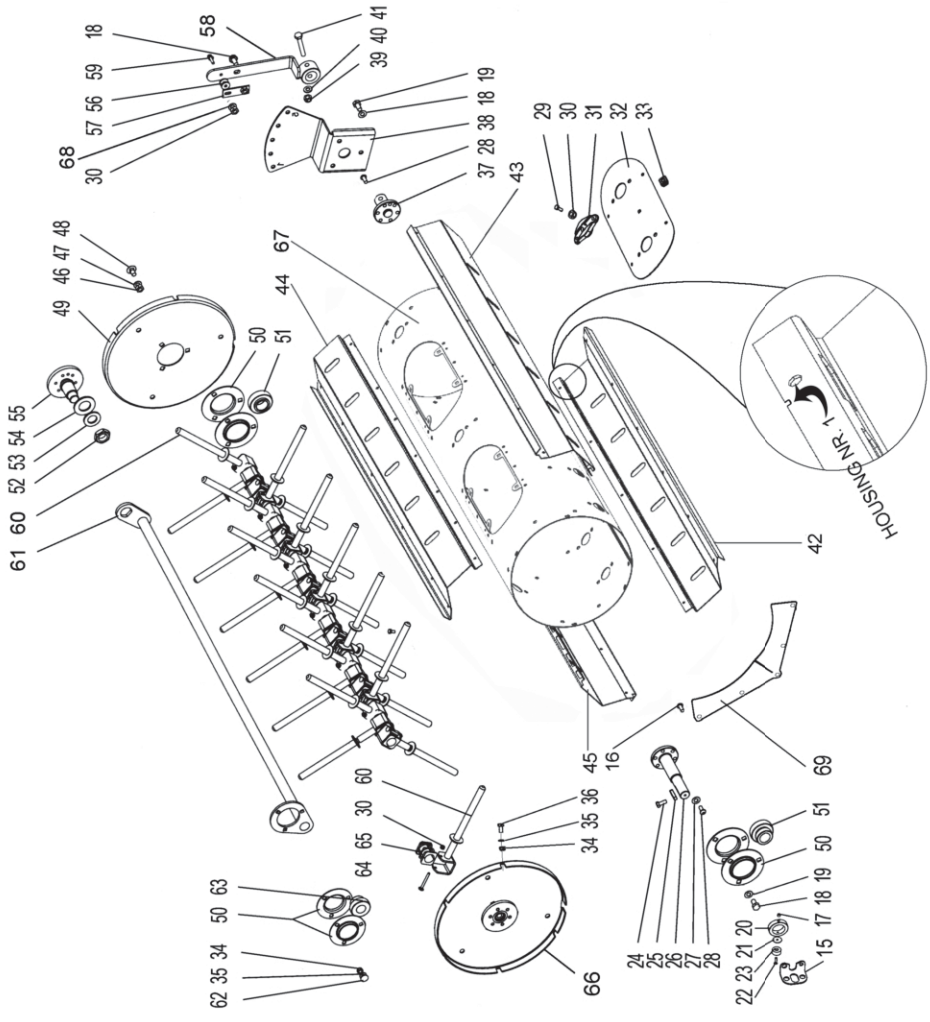

Po	Qty	PartNo	Remark	Blech	Plate	Levy	Plåt
15	1	R699814		Schraube	Screw	Kuusiokoloruuvi	Skruv
16	9	7001008		Halterschraube	Holding screw	Pidätinruuvi	Stoppskruv
17	1	7350750		Schraube	Hexagonal screw	Kuusioruuvi	Skruv
18	7	6226167		Federscheibe	Spring washer	Jousilaatta	Fjäderbricka
19	7	7414471		Halter	Holder	Pidike	Hällare
20	1	R701863		Scheibe	Washer	Aluslaatta	Bricka
21	1	8033721		Schraube	Screw	Ruuvi	Skruv
22	1	8033723		Magnet	Magnet	Magneetti	Magnet
23	1	8033722		Schraube	Hexagonal screw	Kuusioruuvi	Skruv
24	1	6221267		Schlüssel	Key	Avain	Nyckel
25	1	7716115		Welle	Shaft	Akseli	Axel
26	1	R706881		Federscheibe	Spring washer	Jousilaatta	Fjäderbricka
27	12	7414469		Schraube	Hexagonal screw	Kuusioruuvi	Skruv
28	12	6221267		Schraube	Hexagonal screw	Kuusioruuvi	Skruv
29	49	6211067		Sich. Mutter	Lock nut	Lukkomutteri	Låsmutter
30	8	6593838		Lager	Bearing	Laakeri	Lager
31	24	0424382		Deckel	Cover	Kansi	Lock
32	2	R706870		Mutter	Nut	Korimutteri	Mutter
33	10	6561414		Sich. Mutter	Lock nut	Lukkomutteri	Låsmutter
34	12	6594038		Scheibe	Washer	Aluslaatta	Bricka
35	12	7400032		Schraube	Hexagonal screw	Kuusioruuvi	Skruv
36	12	6220867		Welle	Shaft	Akseli	Axel
37	1	R706878		Verstell.blech	Adj.plate	Säätölevy	Reglerplåt
38	1	R706927		Sich. Mutter	Lock nut	Lukkomutteri	Låsmutter
39	1	6594148		Scheibe	Washer	Aluslaatta	Bricka
40	1	7400033		Schraube	Screw	Ruuvi	Skruv
41	1	6227967		Gehäuse 1	Housing 1	Kotelo 1	Hus 1
42	1	R709655		Gehäuse 2	Housing 2	Kotelo 2	Hus 2
43	1	R709656		Gehäuse 3	Housing 3	Kotelo 3	Hus 3
44	1	R709657		Gehäuse 4	Housing 4	Kotelo 4	Hus 4
45	1	R709658		Mutter	Nut	Mutteri	Förbindning
46	3	6506434		Scheibe	Washer	Aluslaatta	Bricka
47	3	7414009		Sich.Schraube	Lock screw	Lukkoruuvi	Låsskruv
48	3	6763344		Endplatte	End.plate	Päätylevy	Ändplåt
49	1	R706872		Flansch	Flange	Laippa	Fläns
50	4	0569322		Lager	Bearing	Laakeri	Lager
51	2	0511057		Mutter	Nut	Mutteri	Förbindning
52	1	6522130		Scheibe	Washer	Aluslaatta	Bricka
53	1	7400040		Scheibe	Washer	Aluslaatta	Bricka
54	1	7400042		Welle	Shaft	Akseli	Axel
55	1	R706876		Scheibe	Washer	Aluslaatta	Bricka
56	2	7414055		Sich.stütze	Lock devise	Lukitsin	Låsanordning
57	1	R698033		Verstell.arm	Adj.rod	Säätövarsi	Justerarm
58	1	R706928