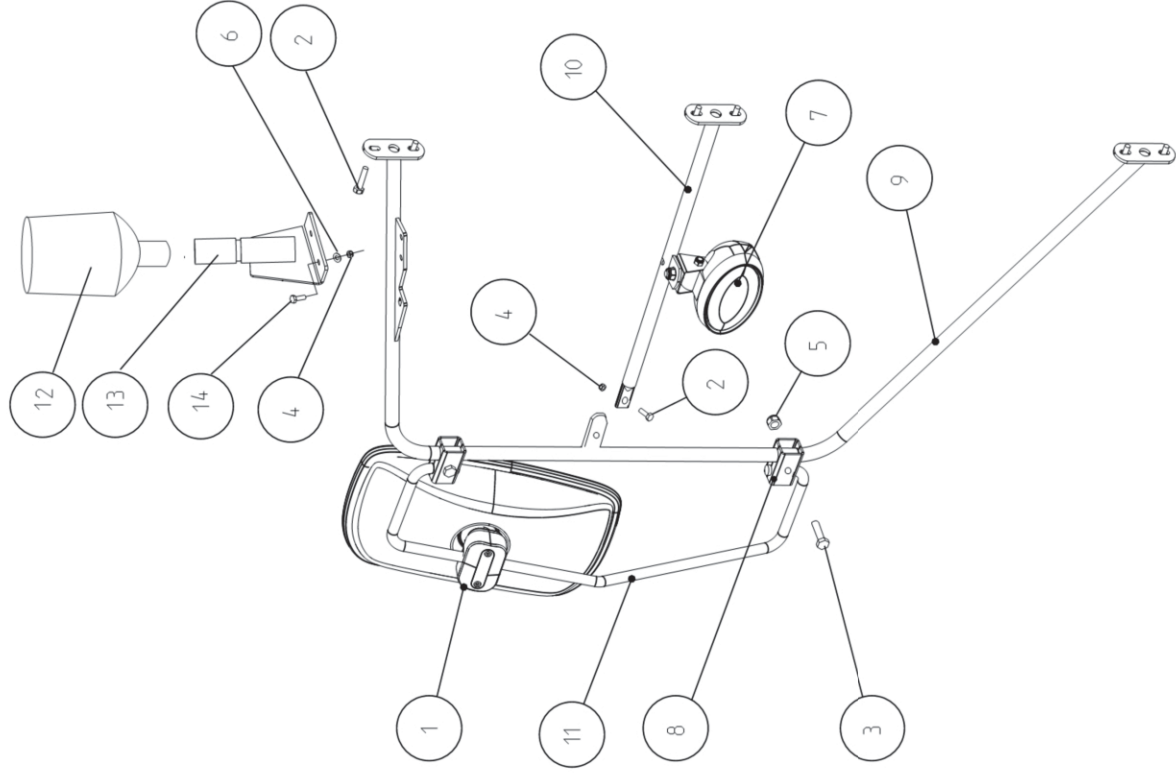

Lichtarme Rechts
Light arms RH

Valovarret Oikea
Ljusarmar höger

Po Qty PartNo Remark

Po	Qty	PartNo	Remark	Spiegel	Mirror	Peili	Spiegel
1	1	0498815		Spiegel	Mirror	Peili	Spiegel
2	7	6221260		Schraube	Hexagonal screw	Kuusioruuvi	Skruv
3	2	6227377		Schraube	Hexagonal screw	Kuusioruuvi	Skruv
4	3	6594038		Sich. Mutter	Lock nut	Lukkomutteri	Låsmutter
5	2	6594148		Sich. Mutter	Lock nut	Lukkomutteri	Låsmutter
6	11	7400032		Scheibe	Washer	Alusiaatta	Bricka
7	1	8080037		Lampe	Headlight	Valonheitin	Strålkastare
7	1	8080047	LED	Lampe	Headlight	Valonheitin	Strålkastare
8	2	R688048		Halter	Holder	Pidike	Hållare
9	1	R699119		Halter, rechts	Holder, RH	Kannatin, oik.	Hållare, höger
10	1	R699135		Stütze	Support	Tuki	Stöd
11	1	R711789		Arm	Arm	Varsi	Arm
12	1	8055518		Blinkleuchte	Flasher	Vilkku	Blink
13	1	R712863		Socket	Rack	Teline	Stativ
14	2	6221267		Schraube	Hexagonal screw	Kuusioruuvi	Skruv