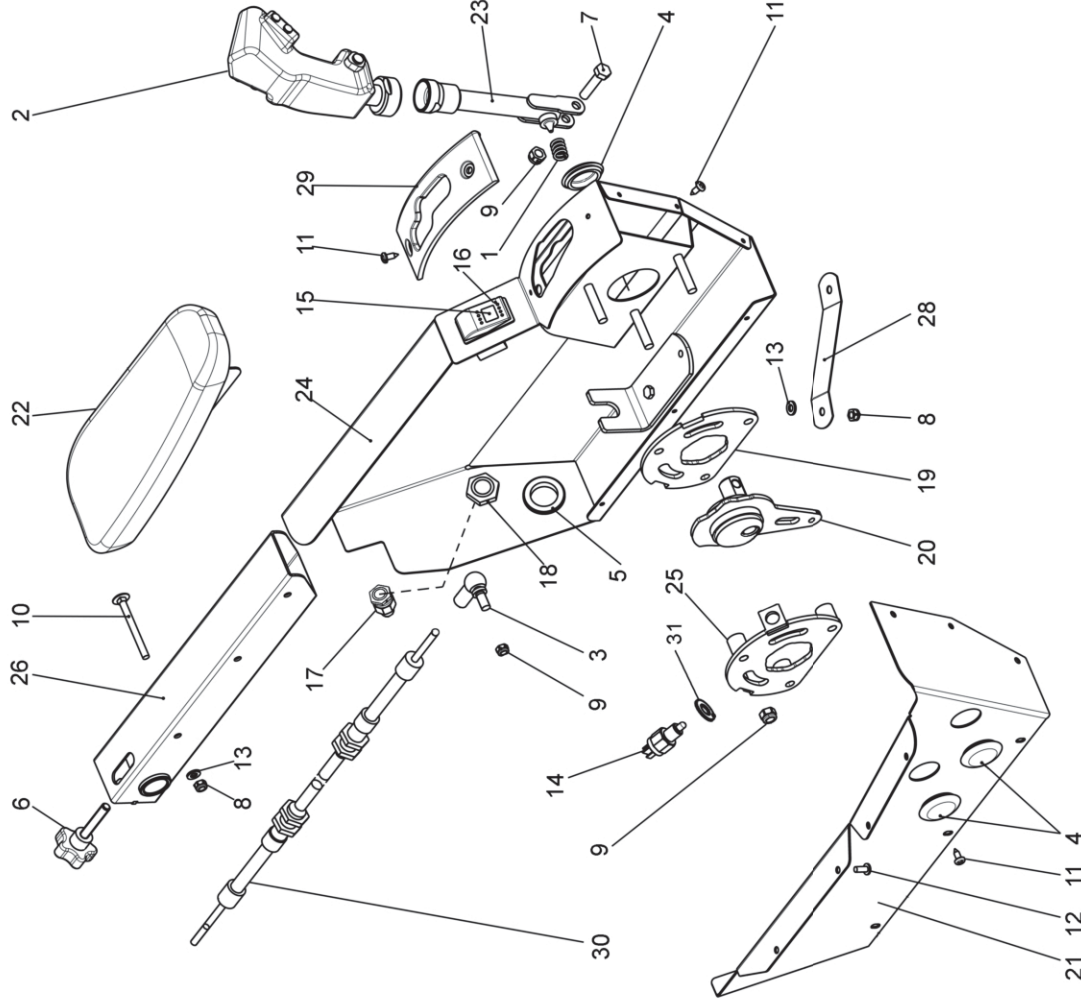

Po	Qty	PartNo	Remark	Feder	Spring	Jousi	Fjäder
1	1	0415254		Feder	Spring	Jousi	Fjäder
2	1	0424405		Griff	Handle	Kahva	Handtag
3	1	0497739		Gelenk	Joint	Pallonivel	Kulled
4	3	0633670		Stopfen	Plug	Tulppa	Plugg
5	1	0633671		Gummi	Rubber	Kumi	Gummi
6	1	0871055		Knopf	Knob	Nuppi	Knopp
7	1	6221877		Schraube	Hexagonal screw	Kuusioruuvi	Skruv
8	5	6593838		Sich. Mutter	Lock nut	Lukkomutteri	Låsmutter
9	4	6594048		Sich. Mutter	Lock nut	Lukkomutteri	Låsmutter
10	3	6755314		Schraube	Screw	Ruuvi	Skruv
11	10	7266309		Blechschrabe	Plate screw	Levyruuvi	Plåtskruv
12	4	7267413		Schraube	Screw	Ruuvi	Skruv
13	4	7400030		Scheibe	Washer	Aluslaatta	Bricka
14	2	8063240	→	Schalter	Switch	Kytin	Brytare
14	2	8500412	→	Geber	Indicator	Anturi	Givare
15	1	8095834		Symbol, entl.rohr	Symbol, unl.tun	Symboli, tyhji.p.	Symbol, tömn.rör
16	1	8095880		Schalter	Switch	Kytin	Brytare
17	1	8500295		Stretch limiter	Vedonpoistaja	Stretch limiter	
18	1	8500296		Mutter	Nut	Mutteri	
19	1	R713782		Halter	Fastening	Kiinnityslevy	Förbindning
20	1	R708518	→	Nabe	Hub	Keskiö	Fäste
20	1	R713059	→	Nabe	Hub	Keskiö	Nav
21	1	R708525		Schutz	Guard	Sivusuoja	Nav
22	1	0633892		Armlehne	Arm support	Kyynärmoja	Skydd
23	1	R708538		Arm	Arm	Varsi	Armstöd
24	1	R708539		Blech	Side	Sivu	Arm
25	1	R708540	→	Flansch	Flange	Laippa	Sida
25	1	R713057	→	Flansch	Flange	Laippa	Fläns
26	1	R708542		Halter	Holder	Kannatin	Fläns
28	1	R709272		Stützscheibe	Support plate	Tukilevy	Hällare
29	1	0633898		Blech	Cover plate	Peitelevy	Stöckplåt
30	1	0499605		Spirale	Wire	Vaijeri	Täckplåt
30	1	0499618		Spirale	Wire	Vaijeri	Vajer
31	3	7414473	→	Federscheibe	Spring washer	Jousilaatta	Vajer
							Fjäderbricka