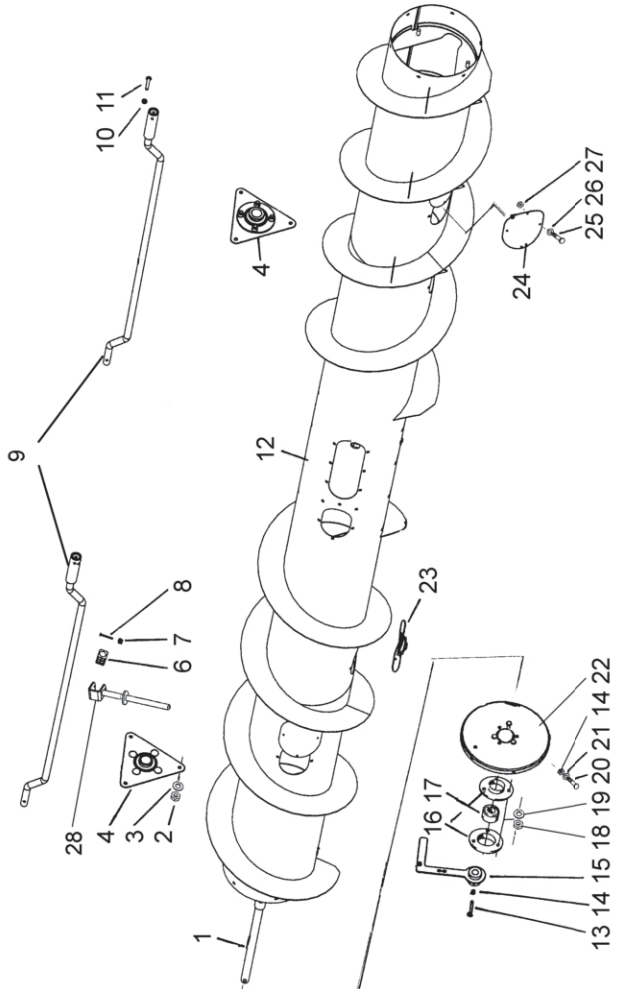

Einzugschnecke 4,8 m
Feeder auger 4,8 m

Syöttöruuvi 4,8 m
Inmatingskruv 4,8 m

Remark

Po Qty PartNo

11EF

Po	Qty	PartNo	Remark	Welle	Shaft	Akseli	Axel
1	1	R698503		Mutter	Nut	Mutteri	Förbindning
2	6	6506631		Scheibe	Washer	Aluslaatta	Bricka
3	6	7400034		Lager kompl.	Bearing assy	Laakeri kp.	Lager kompl.
4	2	R698292		Lager	Bearing	Laakeri	Lager
6	2	0552091		Mutter	Nut	Mutteri	Förbindning
7	2	6593738		Schraube	Screw	Ruuvi	Skruv
8	2	6754744		Kurbelwelle	Crankshaft	Kampiakseli	Vevoxel
9	2	R698459		Sich. Mutter	Lock nut	Lukkomutteri	Läsmutter
10	2	6594148		Schraube	Hexagonal screw	Kuusioruuvi	Skruv
11	2	6227377		Gehäuse	Housing	Kotelo	Hus
12	1	R698501		Schraube	Screw	Ruuvi	Skruv
13	1	6223077		Sich. Mutter	Lock nut	Lukkomutteri	Läsmutter
14	13	6594038		Hebel	Lever	Vipu	Spak
15	1	R697675		Flansch	Flange	Laippa	Fläns
16	2	0569322		Lager	Bearing	Laakeri	Lager
17	1	0511223		Sich. Mutter	Lock nut	Lukkomutteri	Läsmutter
18	3	6594148		Scheibe	Washer	Aluslaatta	Bricka
19	3	7400033		Schraube	Hexagonal screw	Kuusioruuvi	Skruv
20	12	6220867		Scheibe	Washer	Aluslaatta	Bricka
21	12	7400032		Flansch	Flange	Laippa	Fläns
22	1	R698295		Deckel	Door	Luukku	Lucka
23	2	R698496		Blech	Cover plate	Peitelevy	Täckplåt
24	4	R698546		Schraube	Hexagonal screw	Kuusioruuvi	Skruv
25	24	6210667		Federscheibe	Spring washer	Jousilaatta	Fjäderbricka
26	24	7414465		Mutter	Nut	Korimutteri	Mutter
27	24	6561414		Finger	Finger	Sormi	Finger
28	2	R706385					