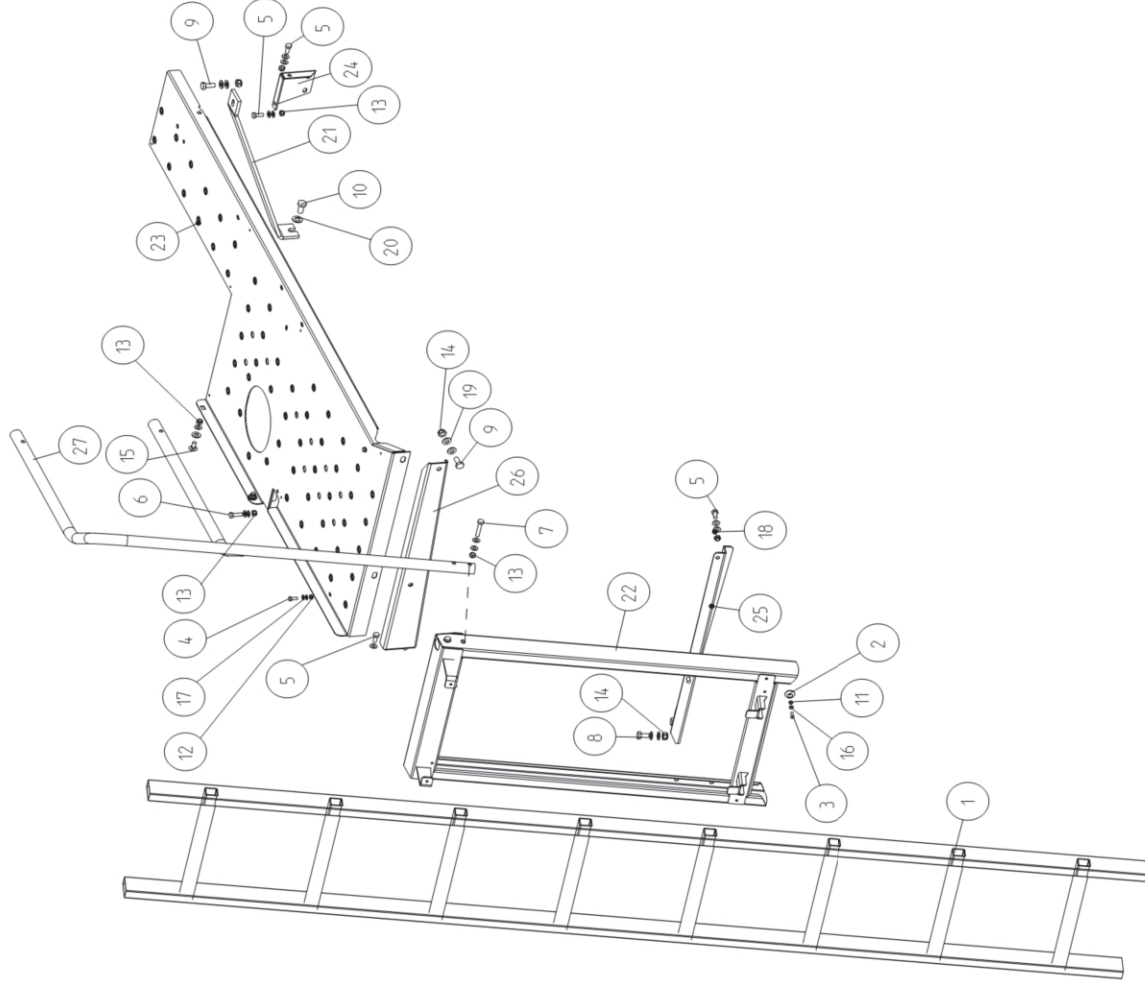

Po	Qty	PartNo	Remark	Treppe	Ladder	Tikkaat	Trappa
1	1	0424477		Gummi	Damper	Kumityyny	Gummidyne
2	6	0633658		Schraube	Screw	Uraruuvi	Spärskruv
3	6	6066714		Schraube	Hexagonal screw	Kuusioruuvi	Skruv
4	2	6211067		Schraube	Hexagonal screw	Kuusioruuvi	Skruv
5	7	6221267		Schraube	Hexagonal screw	Kuusioruuvi	Skruv
6	1	6221467		Schraube	Screw	Ruuvu	Skruv
7	2	6222277		Schraube	Hexagonal screw	Kuusioruuvi	Skruv
8	2	6226167		Schraube	Hexagonal screw	Kuusioruuvi	Skruv
9	3	6226367		Schraube	Hexagonal screw	Kuusioruuvi	Skruv
10	1	6231167		Mutter	Nut	Mutteri	Förbindning
11	5	6593738		Sich. Mutter	Lock nut	Lukkomutteri	Låsmutter
12	2	6593838		Sich. Mutter	Lock nut	Lukkomutteri	Låsmutter
13	10	6594038		Sich. Mutter	Lock nut	Lukkomutteri	Låsmutter
14	5	6594148		Sich.schraube	Lock screw	Lukkoruuvi	Låsskruv
15	2	6758344		Scheibe	Washer	Aluslaatta	Bricka
16	6	7400029		Scheibe	Washer	Aluslaatta	Bricka
17	4	7400030		Scheibe	Washer	Aluslaatta	Bricka
18	20	7400032		Scheibe	Washer	Aluslaatta	Bricka
19	12	7400033		Scheibe	Washer	Aluslaatta	Bricka
20	1	7400034		Scheibe	Washer	Aluslaatta	Bricka
21	1	R697831		Stütze	Support	Tuki	Stöd
22	1	R710756		Halter	Holder	Kannatin	Hällare
23	1	R711774		Blech	Plate	Levy	Plåt
24	1	R711780		Halter	Holder	Kannatin	Hällare
25	1	R712038		Halter	Holder	Kannatin	Hällare
26	1	R712039		Halter	Holder	Kannatin	Hällare
27	1	R712175		Rahmen	Frame	Runko	Ram