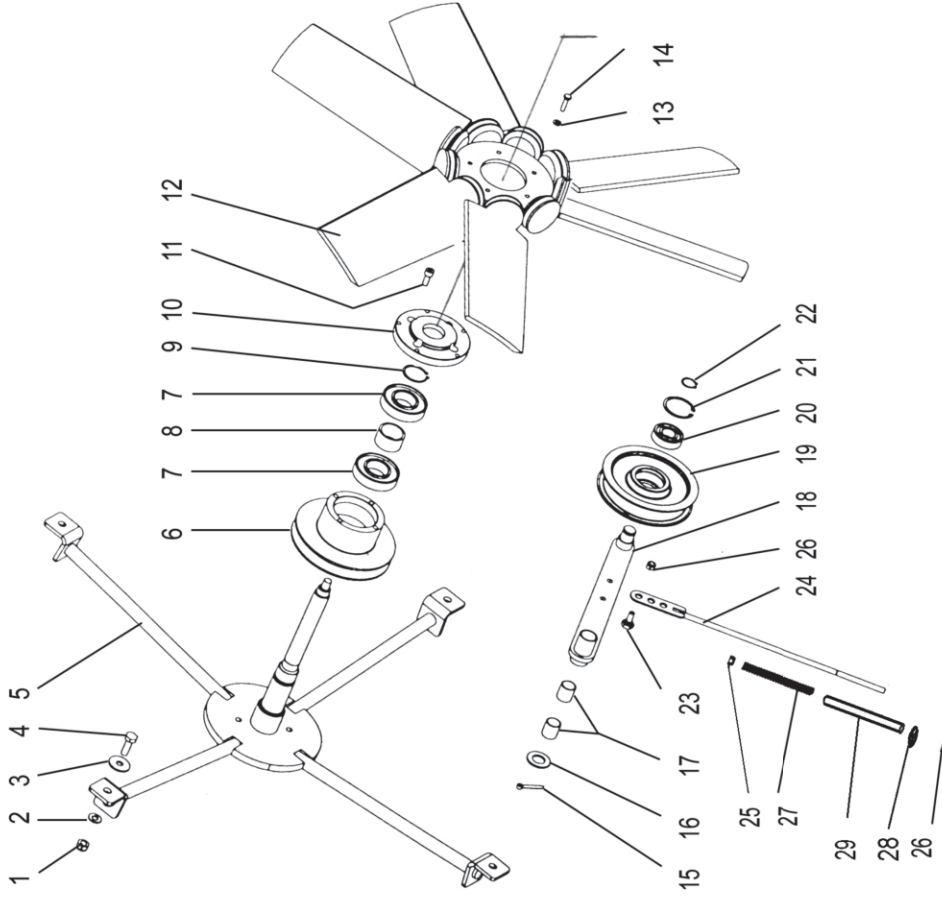

Po	Qty	PartNo	Remark	Mutter	Nut	Mutteri	Förbindning
1	4	6594138		Mutter	Nut	Mutteri	Förbindning
2	4	7400033		Scheibe	Washer	Aluslaatta	Bricka
3	4	7414059		Scheibe	Washer	Aluslaatta	Bricka
4	4	6226567		Schraube	Hexagonal screw	Kuusioruuvi	Skruv
5	1	R712135		Socket	Rack	Teline	Stativ
6	1	R693840		Riemenscheibe	Pulley	Hihnapyörä	Remskiva
7	2	0502367		Lager	Bearing	Laakeri	Lager
8	1	R694095		Büchse	Spacer bush	Väliholkki	Distansring
9	1	7815032		Reifen	Tyres	Pyörät	Däck
10	1	R700333		Flansch	Flange	Laippa	Fläns
11	4	7002221		Schraube	Screw	Ruuvi	Skruv
12	1	0498884		Gebälse	Fan	Puhallin	Fläkt
13	5	7400030		Scheibe	Washer	Aluslaatta	Bricka
14	5	6211667		Schraube	Hexagonal screw	Kuusioruuvi	Skruv
15	1	7812204		Splint	Split pin	Saksisokka	Saxpinne
16	1	7400038		Scheibe	Washer	Aluslaatta	Bricka
17	2	0552076		Büchse	Bush	Holkki	Bussning
18	1	R710246		Arm	Arm	Varsi	Arm
19	1	0660016		Riemenspanner	Wheel	Kiristyspyörä	Spännrulle
20	1	0502364		Lager	Bearing	Laakeri	Lager
21	1	7815238		Sicherungsring	Circlip	Varmistinrengas	Låsring
22	1	7815017		Sicherungsring	Circlip	Varmistinrengas	Låsring
23	1	R694557		Schraube	Screw	Ruuvi	Skruv
24	1	R697620		Hebel	Rod	Tanko	Stång
25	1	0553077		Lager	Bearing	Laakeri	Lager
26	2	6594038		Sich. Mutter	Lock nut	Lukkomutteri	Låsmutter
27	1	0415183		Feder	Spring	Jousi	Fjäder
28	1	R710361		Scheibe	Washer	Aluslaatta	Bricka
29	1	R712148		Gummi	Rubber	Kumi	Gummi