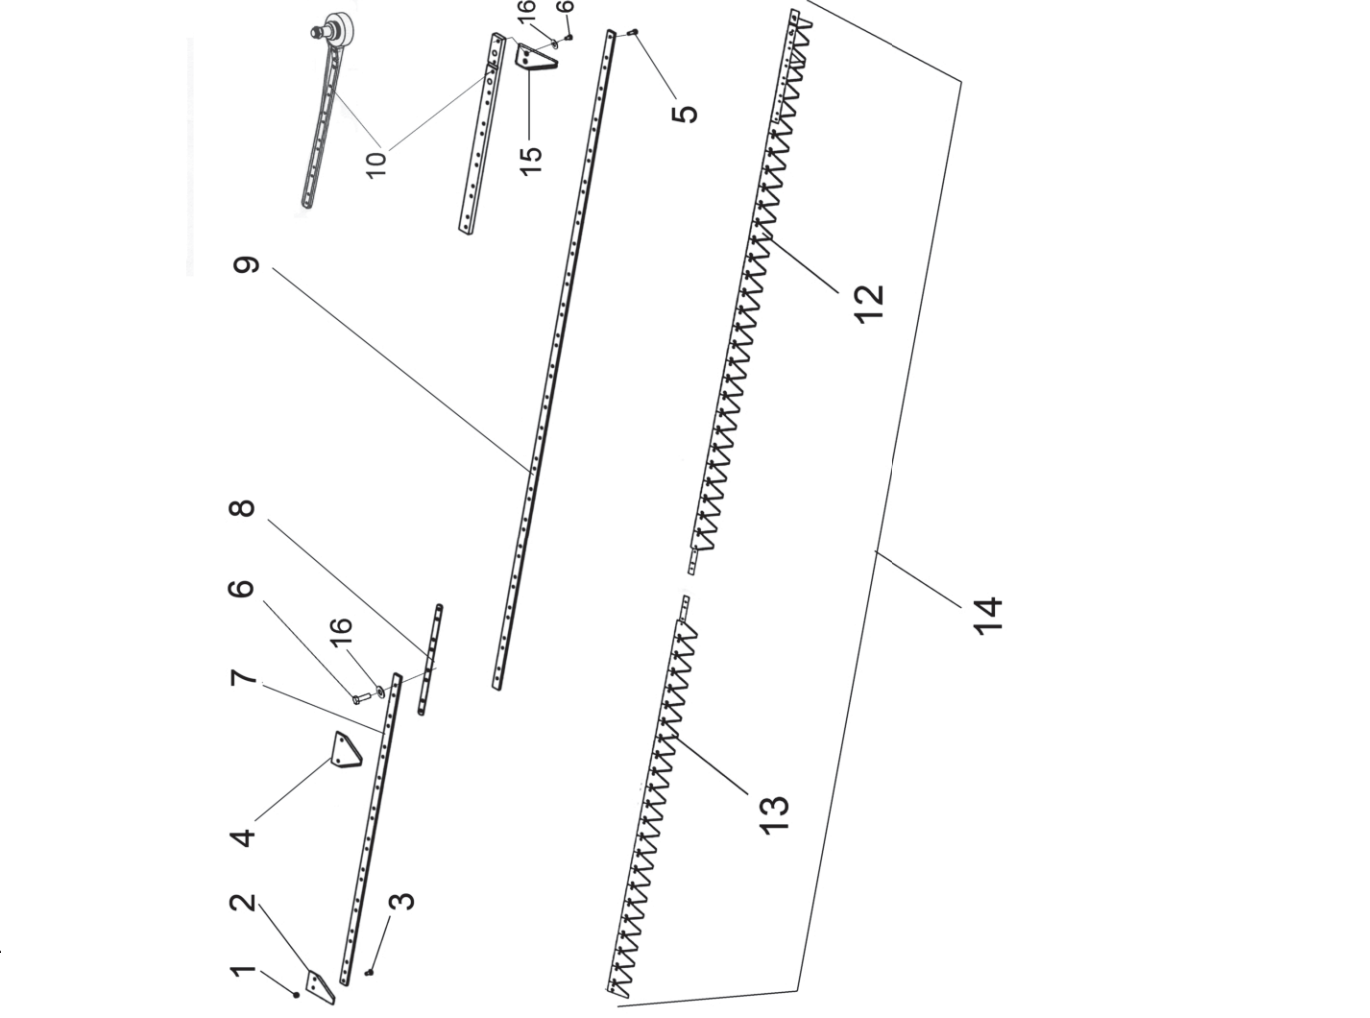

Messer
Knife, screw attached

Leikkuuterä, ruuvikiinnitteinen
Kniv

Remark

Po Qty PartNo

11BB

Po	Qty	PartNo	Remark
1	10	6593304	Mutter
1	1	6593304	Nut
1	11	6593304	Mutter
1	1	6593304	Nut
1	11	6593304	Mutter
1	11	6593304	Nut
1	13	6593304	Mutter
1	3	6593304	Nut
1	14	6593304	Mutter
1	9	6593304	Nut
1	16	6593304	Mutter
1	5	6593304	Nut
2	1	0498830	Messerklinge, rechts
3	10	6290000	Schraube
3	11	6290000	Schraube
3	11	6290000	Schraube
3	11	6290000	Schraube
3	13	6290000	Schraube
3	14	6290000	Schraube
3	16	6290000	Schraube
4	60	0498826	Messerklinge
4	64	0498826	Messerklinge
4	68	0498826	Messerklinge
4	75	0498826	Messerklinge
4	83	0498826	Messerklinge
4	91	0498826	Messerklinge
4	56	0498826	Schraube
5	11	7001714	Schraube
5	11	6290001	Schraube
6	10	7001594	Schraube
7	1	R706801	Messerrücken, re
7	1	R706798	Messerrücken, re
7	1	R706802	Messerrücken, re
7	1	R706801	Messerrücken, re
7	1	R706802	Messerrücken, re
7	1	R706803	Messerrücken, re
7	1	R706797	Messerrücken, re
8	1	R701629	Verlängerung
9	1	R706793	Messerrücken, li
9	1	R706800	Messerrücken, li
10	1	0424454	Gelenk
10	1	R706811	Blech
12	1	R706781	Messer links
12	1	R706789	Messer links