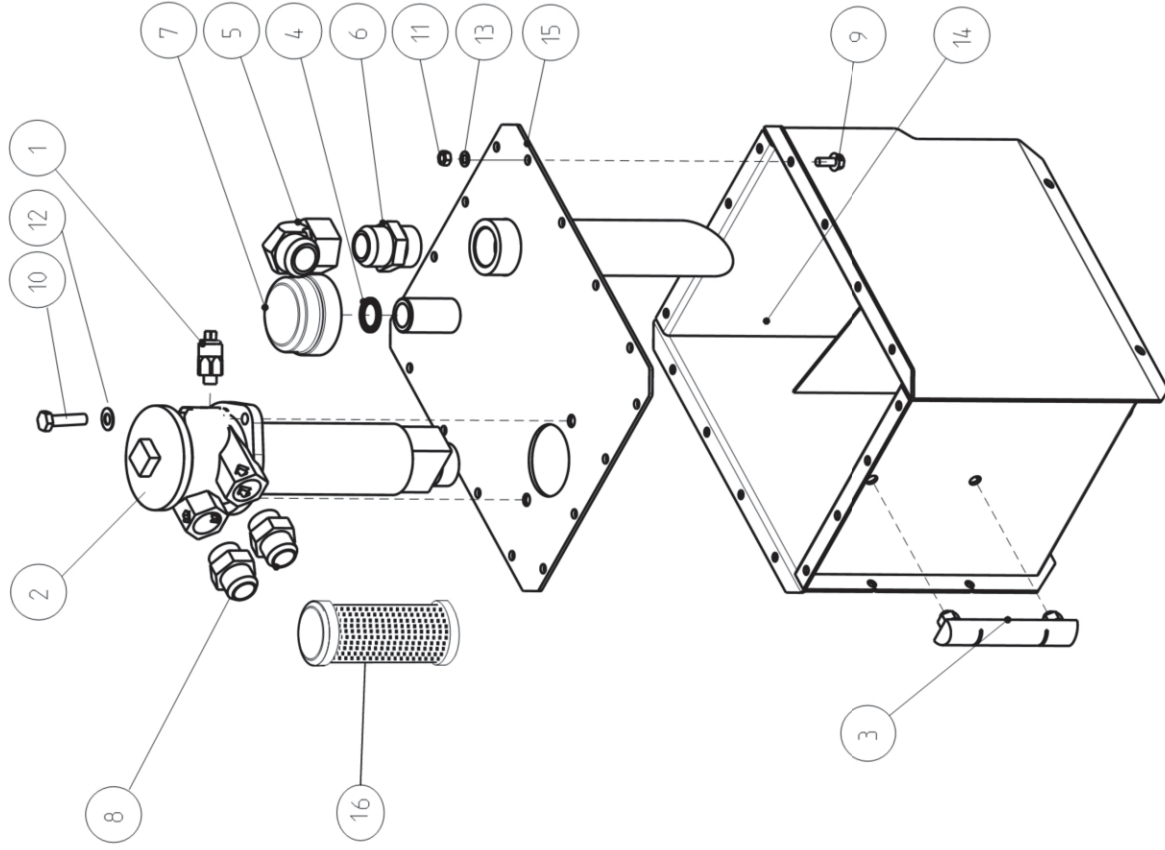

Öl tank 1
Oil tank 1

Öljysäiliö 1
Hydraulitank 1

Po Qty PartNo Remark

1	1	0424429	Schalter	Kytikin	Brytare
2	1	0424524	Filter	Suodatin	Filter
3	1	0450038	Meter	Mittari	Mätare
4	1	0450282	Dichtung	Tiiviste	Tätning
5	1	0450796	Verschraubung	Kulmalitiin	Förbindning
6	1	0451561	Verschraubung	Liitin	Förbindning
7	1	0499810	Entlüfter	Huohotin	Lufventil
8	2	0629372	Verschraubung	Liitin	Förbindning
9	16	6221261	Schraube	Ruuvi	Skruv
10	2	6226367	Schraube	Hexagonal screw	Skruv
11	16	6506234	Mutter	Mutteri	Förbindning
12	2	7400033	Scheibe	Aluslaatta	Bricka
13	16	7414469	Federscheibe	Jousilaatta	Fjäderbricka
14	1	R710436	Ölbehälter	Öljysäiliö	Oljetank
15	1	R711838	Deckel	Kansi	Lock
16	1	0424364	Filter	Suodatinpanos	Filter insats