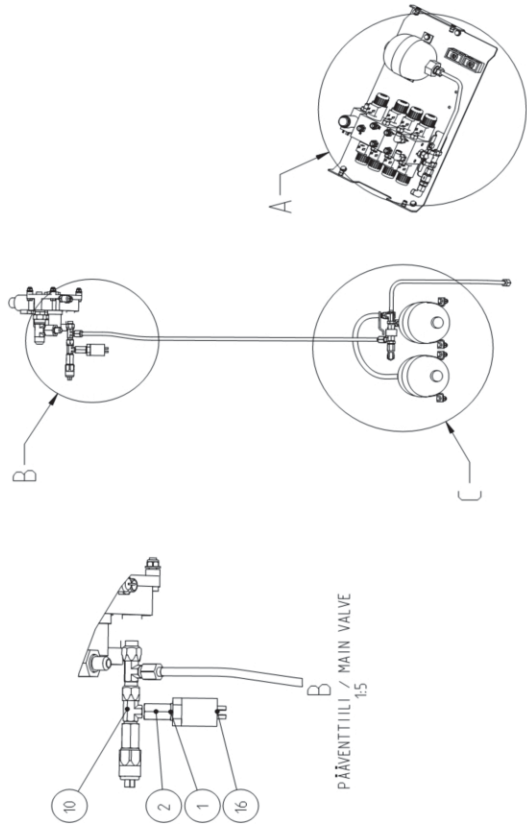

AHC hydraulik
AHC hydraulics

AHC hydraulikkä
AHC hydraulik

Po Qty PartNo Remark

24CH

Po	Qty	PartNo	Remark
1	1	0450376	Täätin
2	1	0450424	Muhvi
3	1	0493763	Muff
4	1	0499609	Förbindning
5	1	0499645	T-förbindning
6	1	0499648	Ventili
7	1	0499695	Ventili
8	1	0620516	Förbindning
9	1	0629311	Slang
9	1	0629312	Förbindning
10	1	0629427	Förbindning
11	2	0629444	Förbindning
12	1	0629474	Förbindning
13	2	6221467	Kulmalitiin
14	2	7400032	Schraube
15	1	7815969	Hexagonal screw
16	1	8080502	Kuusioruuvi
17	1	R678986	Scheibe
18	1	R714008	Aluslaatta
18	1	R702814	Dichtung
19	1	R712417	Schalter