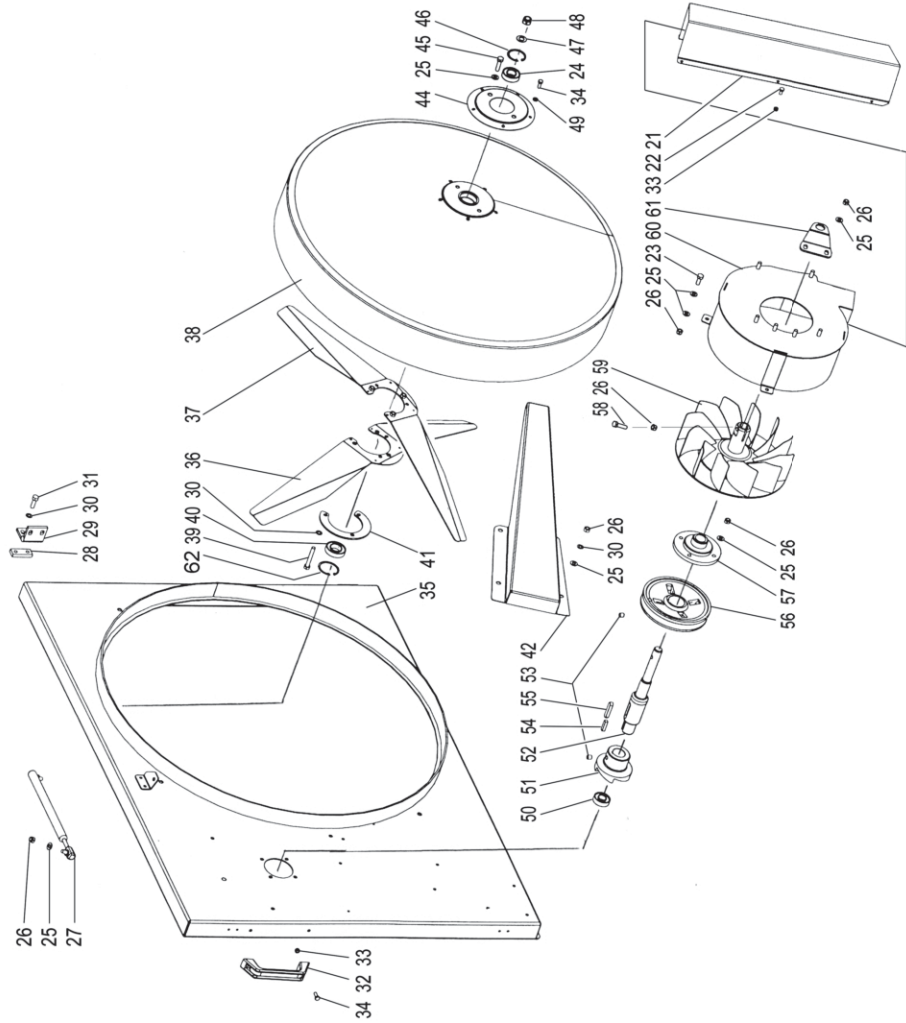

Po	Qty	PartNo	Remark	Rinne	Trough	Kouru	Ränna
21	1	R712132		Schraube	Hexagonal screw	Kuusioruuvi	Skruv
22	3	6210667		Schraube	Hexagonal screw	Kuusioruuvi	Skruv
23	3	6221267		Lager	Bearing	Kuulalaakeri	Lager
24	1	0502338		Scheibe	Washer	Aluslaatta	Bricka
25	19	7400032		Sich. Mutter	Lock nut	Lukkomutteri	Låsmutter
26	11	6594038		Gasfeder	Gaspring	Kaasuujosi	Gasfjäder
27	1	0400523		Spiral Platte	Threaded plate	Kierrelevy	Gångskiva
28	1	R681539		Scharnier	Hinge	Sarana	Gångjärn
29	1	R697550		Federscheibe	Spring washer	Jousilaatta	Fjäderbricka
30	9	7414469		Schraube	Hexagonal screw	Kuusioruuvi	Skruv
31	2	6221467		Griff	Handle	Kahva	Handtag
32	1	0871049		Sich. Mutter	Lock nut	Lukkomutteri	Låsmutter
33	2	6593838		Schraube	Hexagonal screw	Kuusioruuvi	Skruv
34	7	6211067		Deckel	Door	Luukku	Lucka
35	1	R712123		Flügel	Wing, inner	Siipi, sisempi	Vinge, inre
36	1	R697913		Flügel	Wing, outer	Siipi, ulompi	Vinge, yttre
37	1	R697912		Sieb	Screen	Sihti	Sikt
38	1	R712140		Schraube	Screw	Ruuvi	Skruv
39	3	6222677		Lager	Bearing	Laakeri	Lager
40	1	0502340		Sich.stütze	Lock devise	Lukitsin	Låsanordning
41	1	R697648		Rinne	Trough	Kouru	Ränna
42	1	R712133		Flansch	Flange	Laippa	Fläns
44	1	R697613		Schraube	Hexagonal screw	Kuusioruuvi	Skruv
45	2	6221667		Sicherungsring	Circlip	Varmistinrengas	Låsning
46	1	7815235		Federscheibe	Spring washer	Jousilaatta	Fjäderbricka
47	1	7414473		Mutter	Nut	Mutteri	Förbindning
48	1	R712196		Scheibe	Washer	Aluslaatta	Bricka
49	5	7400030		Lager	Bearing	Laakeri	Lager
50	1	0502363		Schalter	Switch	Kytikin	Brytare
51	1	R698090		Welle	Shaft	Akseli	Axel
52	1	R698008		Halter	Holder	Pidätin	Lås
53	2	7351200		Schlüssel	Key	Avain	Nyckel
54	1	7717130		Schlüssel	Key	Avain	Nyckel
55	1	7716125		Riemenscheibe	Pulley	Hihnapyörä	Remskiva
56	1	R698073		Lager	Bearing	Laakeri	Lager
57	1	R714288		Schraube	Screw	Ruuvi	Skruv
58	1	6222077		Riemenscheibe	Pulley	Hihnapyörä	Remskiva
59	1	R697901		Gehäuse	Housing	Kotelo	Hus
60	1	R712130		Ansschlag	Limiter	Rajotin	Stoppare
61	1	R697907		Sicherungsring	Circlip	Varmistinrengas	Låsning
62	1	7815238