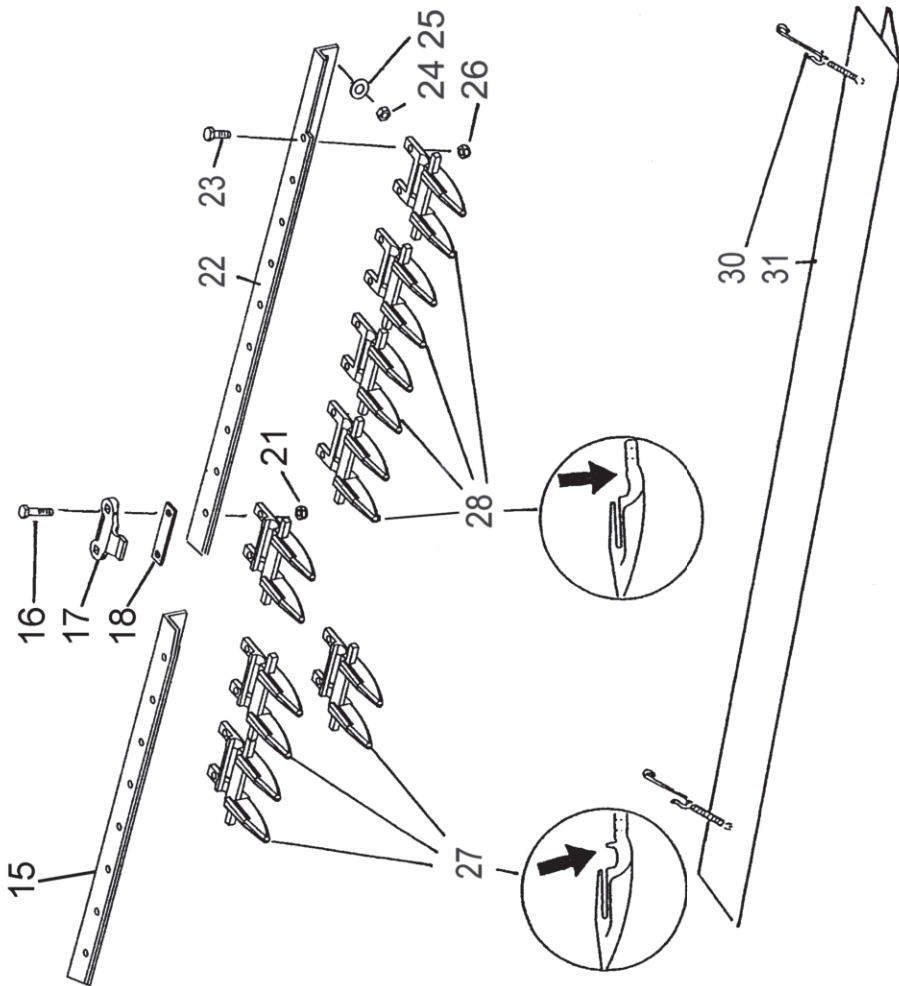

Messer 6,3 m
Cutting knife 6,3 m

Teräslaitte 6,3 m
Kniv 6,3 m

Remark

Po Qty PartNo

11BM

15	1	R701640	Messerbalken,Re	Knife beam,RH	Teräspalkki,oik	Knivbalk,hö
16	38	6227197	Schraube	Screw	Ruuvi	Skruv
17	19	0498842	Druckdaumen	Knife holder	Teränpainin	Knivhällare
18	19	R709249	Blech	Fillingplate	Täytelevy	Täckplåt
22	1	R701628	Messerbalken,Li	Knife beam,RH	Teräspalkki,vas	Knivbalk,vä
23	46	6226587	Schraube	Screw	Ruuvi	Skruv
24	44	6506434	Mutter	Nut	Mutteri	Förbindning
25	44	7414471	Federscheibe	Spring washer	Jousilaatta	Fjäderbricka
26	84	6594148	Sich. Mutter	Lock nut	Lukkomutteri	Låsmutter
27	38	0498838	Doppelfinger	Douple finger	Kaksoissormi	Duppelfinger
28	4	R638710	Doppelfinger	Douple finger	Kaksoissormi	Duppelfinger
30	2	R671443	Federhaken	Spring hook	Jousikoukku	Fläderkrok
31	1	R700021	Schutz	Guard	Teräsuoja	Knivskydd