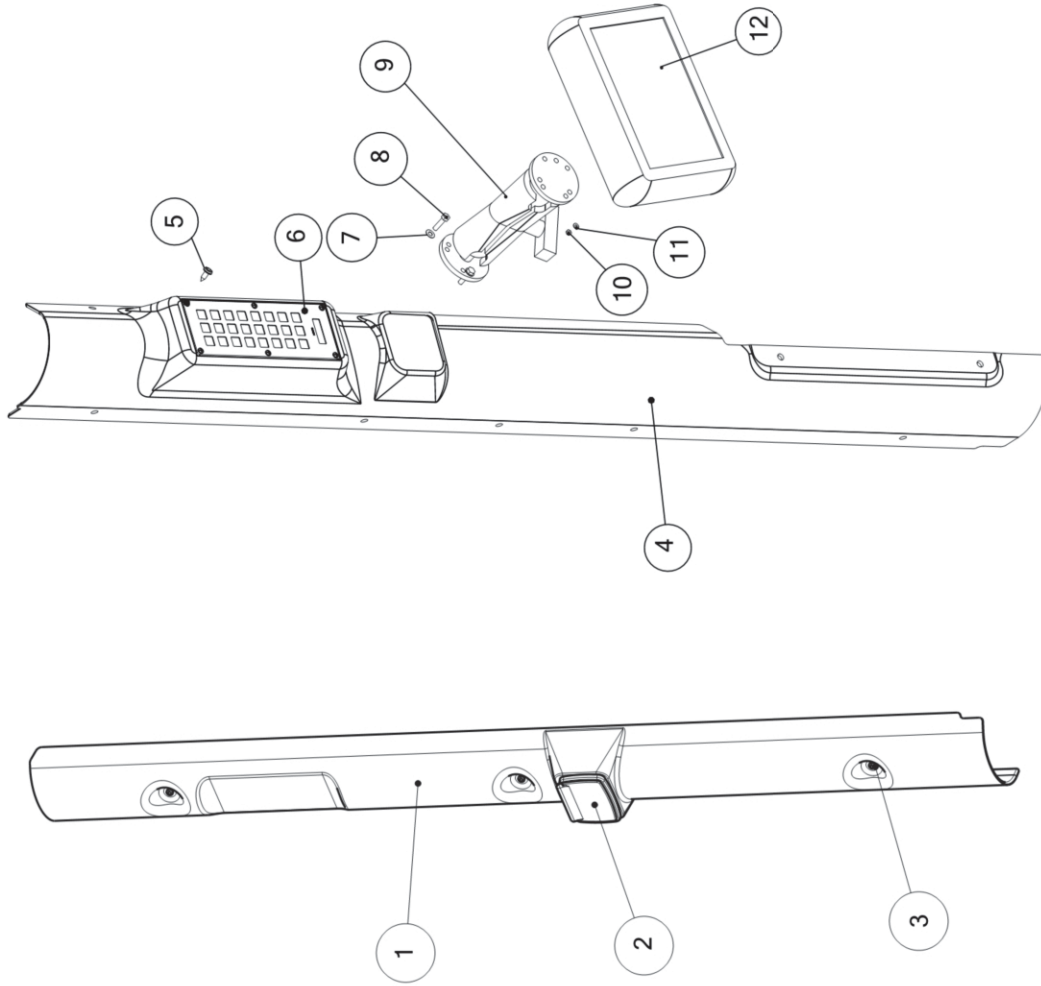

1	1	0633877	Armaturenbrett	Panel	Paneelilevy	Panel
2	1	0492376	Aschenbecher	Ash tray	Tuhkakuppi	Askkopp
3	3	7266309	Blechschaube	Plate screw	Levyruuvi	Plätiskruv
4	1	0633858	Armaturenbrett	Panel	Paneelilevy	Panel
5	6	7263210	Schraube	Screw	Ruuvi	Skruv
6	1	0296033	Armaturenbrett	Panel	Paneelilevy	Panel
7	3	7414463	Federscheibe	Spring washer	Jousilaatta	Fjäderbricka
8	3	6206667	Schraube	Hexagonal screw	Kuusioruuvi	Skruv
9	1	0452557	Halter	Holder	Kiinnitin	Fäste
10	3	6505414	Mutter	Nut	Mutteri	Förbindning
11	3	7400026	Scheibe	Washer	Aluslaatta	Bricka
12	1	8033751	Anzeige	Display	Näyttölaite	Display