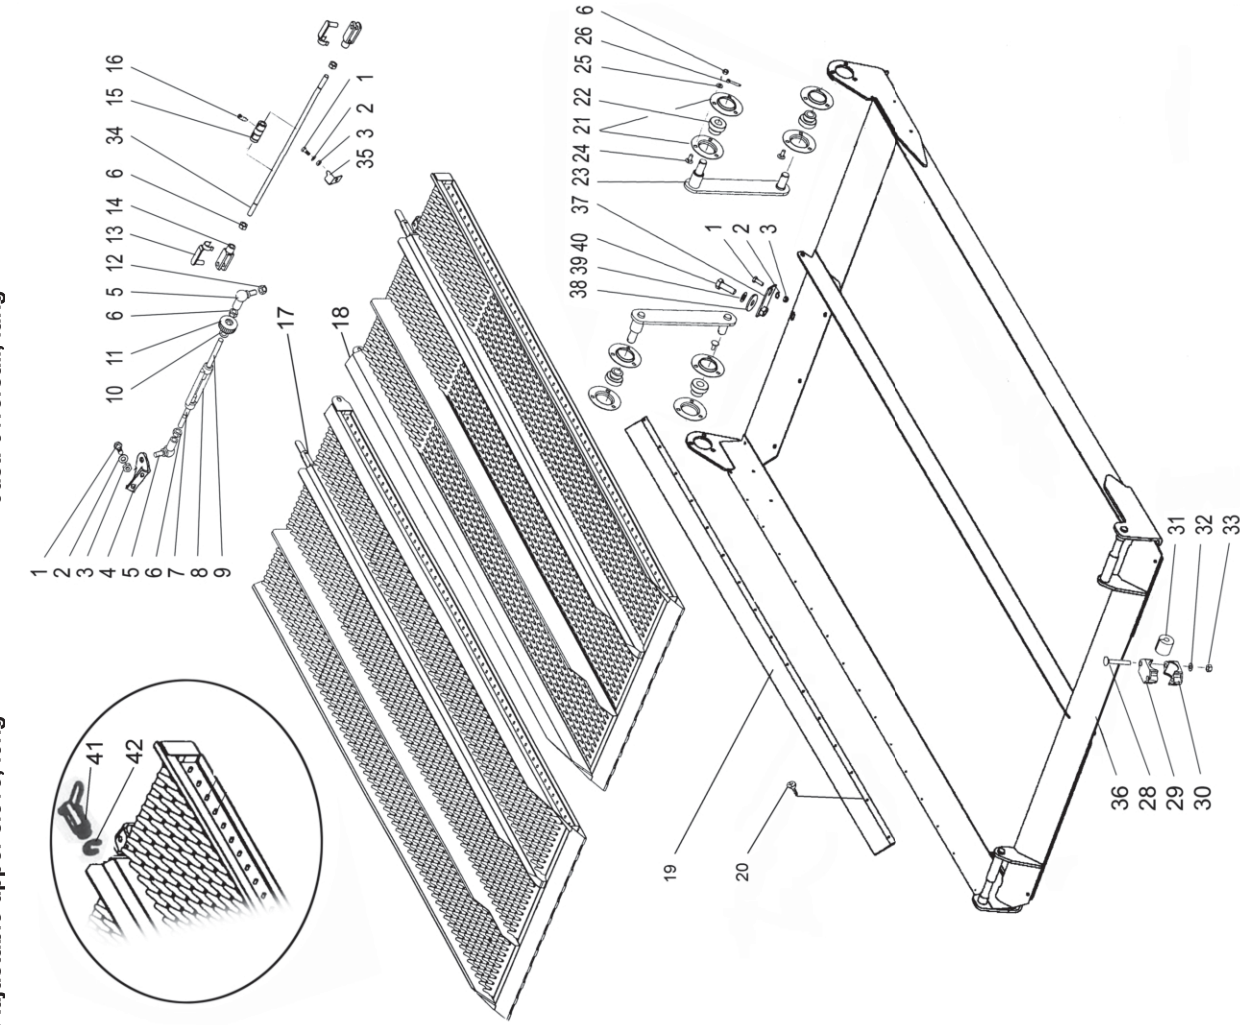

Verst. ober Sieb, lang
Adjustable upper sieve, long

Säädettävä yläseula, pitkä
Just. övversäll, lång

Remark

Po Qty PartNo

12MB

Schraube	Hexagonal iscrew	Kuusiuruuvi	Skruv
Scheibe	Washer	Aluslaatta	Bricka
Sich. Mutter	Lock nut	Lukkomutteri	Läsmutter
Halter	Holder	Korvake	Hällare
Gelenk	Joint	Pallonivel	Kulled
Mutter	Nut	Mutteri	Förbindning
Hebel	Rod	Tanko	Stång
Schraube	Screw	Ruuvi	Skruv
Hebel	Rod	Tanko	Stång
Federscheibe	Spring washer	Jousilaatta	Fjäderbricka
Knopf	Knob	Nuppi	Knopp
Sich. Mutter	Lock nut	Lukkomutteri	Läsmutter
Zapfen	Pin	Tappi	Tapp
Gabel	Fork	Haarukka	Gaffel
Büchse	Bush	Holkki	Bussning
Halterschraube	Holding screw	Pidätinruuvi	Stoppskruv
Sieb rechts	Sieve RH	Seula oikea	Säll höger
Sieb rechts, nocken	Sieve RH, nib	Nokkaseula oikea	Näbbsäll höger
Hang Siebe rechts	Slope sieve RH	Rinneseula oikea	Backsäll, höger
Sieb links	Sieve LH	Seula vasen	Säll vänster
Sieb links, nocken	Sieve LH, nib	Nokkaseula vasen	Näbbsäll vänster
Hang Siebe links	Slope sieve LH	Rinneseula vas.	Backsäll, vänster
Dichtung	Packing	Tiiviste	Tätning
Blechschrabe	Plate screw	Levyruuvi	Plåtskruv
Flansch	Flange	Laippa	Fläns
Lager	Bearing	Laakeri	Lager
Halter	Holder	Kannatin	Hällare
Sich.schraube	Lock screw	Lukkoruuvi	Låsskruv
Scheibe	Washer	Aluslaatta	Bricka
Splint	Split pin	Saksisokka	Saxpinne
Schraube	Screw	Ruuvi	Skruv
Gehäusehalbe	Housing half	Pesänpuolisko	Lagerushalva
Gehäusehalbe	Housing half	Pesänpuolisko	Lagerushalva
Gummibüchse	Rubber bush	Kumiholkki	Gummibussning
Scheibe	Washer	Aluslaatta	Bricka
Sich. Mutter	Lock nut	Lukkomutteri	Läsmutter
Hebel	Rod	Tanko	Stång
Anzeiger	Pointer	Osoitin	Visare
Rahmen	Frame	Kehys	Ram
Sich.stütze	Lock devise	Lukitsin	Låsanordning
Scheibe	Washer	Aluslaatta	Bricka
Scheibe	Washer	Aluslaatta	Bricka
Schraube	Hexagonal iscrew	Kuusiuruuvi	Skruv
Regelanordnung	Setting device	Säätölaite	Regl.anordn.
Ring	Safety ring	Lukkorengas	Låsring