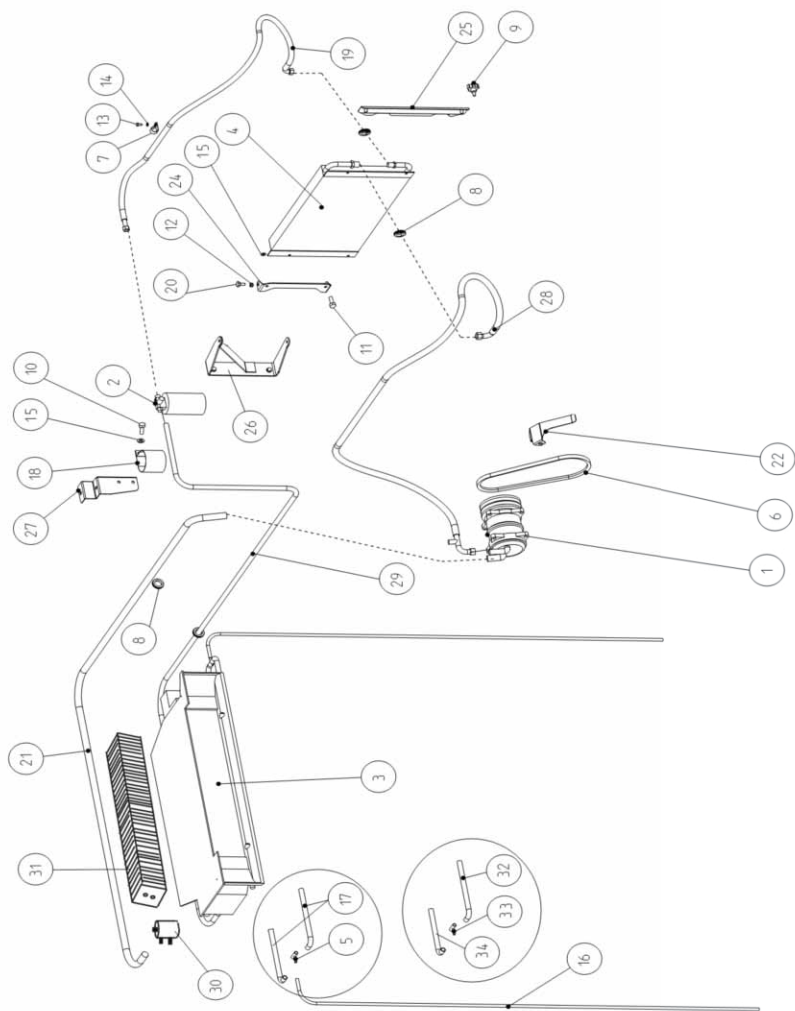

Po	Qty	PartNo	Remark	Kompressor	Compressor	Kompressori	Kompressor
1	1	0493170		Kompressor	Compressor	Kompressori	Kompressor
2	1	0492463		Desiccator	Drier	Kuivain	Torkare
3	1	0493150		Gebälse kompl.	Fan assy	Puhallin kp.	Fläkt kompl.
4	1	0493910		Kondensator	Condenser	Lauhdutin	Kondensator
5	2	0499591	→ 700228	Verschraubung	Fitting	Liitin	Förbindning
6	1	0613108	AWF	Riemen	Belt	Hihnna	Rem
6	1	0613104	CTA	Riemen	Belt	Hihnna	Rem
7	4	0629093		Halter	Holder	Pidike	Hällare
8	4	0633671		Gummi	Rubber	Kumi	Gummi
9	2	0871053		Knopf	Knob	Nuppi	Knopp
10	2	6220867		Schraube	Hexagonal screw	Kuusioruuvi	Skruv
11	4	6221267		Schraube	Hexagonal screw	Kuusioruuvi	Skruv
12	8	6594038		Sich. Mutter	Lock nut	Lukkomutteri	Låsmutter
13	4	7268607		Blechschrabe	Plate screw	Levyruuvi	Plåtskruv
14	4	7400030		Scheibe	Washer	Aluslaatta	Bricka
15	11	7400032		Scheibe	Washer	Aluslaatta	Bricka
16	2	R687057		Schlauch	Hose	Letku	Slang
17	4	R687058	→ 700228	Schlauch	Hose	Letku	Slang
18	1	R693891		Halter	Fastening	Kiinnityslevy	Fäste
19	1	R694042		Schlauch	Hose	Letku	Slang
20	2	R694557		Schraube	Screw	Ruuvi	Skruv
21	1	R697989		Schlauch	Hose	Letku	Slang
21	1	R701482	TS	Schlauch	Hose	Letku	Slang
22	1	R699081		Schutz	Belt guard	Hihnasuojä	Remskydd
24	1	R708572		Scharnier	Hinge	Sarana	Gångjärn
25	1	R708575		Sich.stütze	Lock devise	Lukitsin	Låsanordning
26	1	R712153		Halter	Holder	Kannatin	Hällare
27	1	R712348		Halter	Holder	Kannatin	Hällare
28	1	R712550		Schlauch	Hose	Letku	Slang
29	1	R712552		Schlauch	Hose	Letku	Slang
29	1	R712553	TS	Schlauch	Hose	Letku	Slang
30	1	0492453		Ventil	Valve	Paisuntaventtiili	Ventil
31	1	0492465		Zelle	Cell	Kenno	Cell
32	2	0621170	→ 700229	Gummi rohr	Rubber tube	Kumikäyrä	Gummi rör
33	2	0499619	→ 700229	T-Verschraubung	T-fitting	T-liitin	T-förbindning
34	2	0621171	→ 700229	Gummi rohr	Rubber tube	Kumikäyrä	Gummi rör