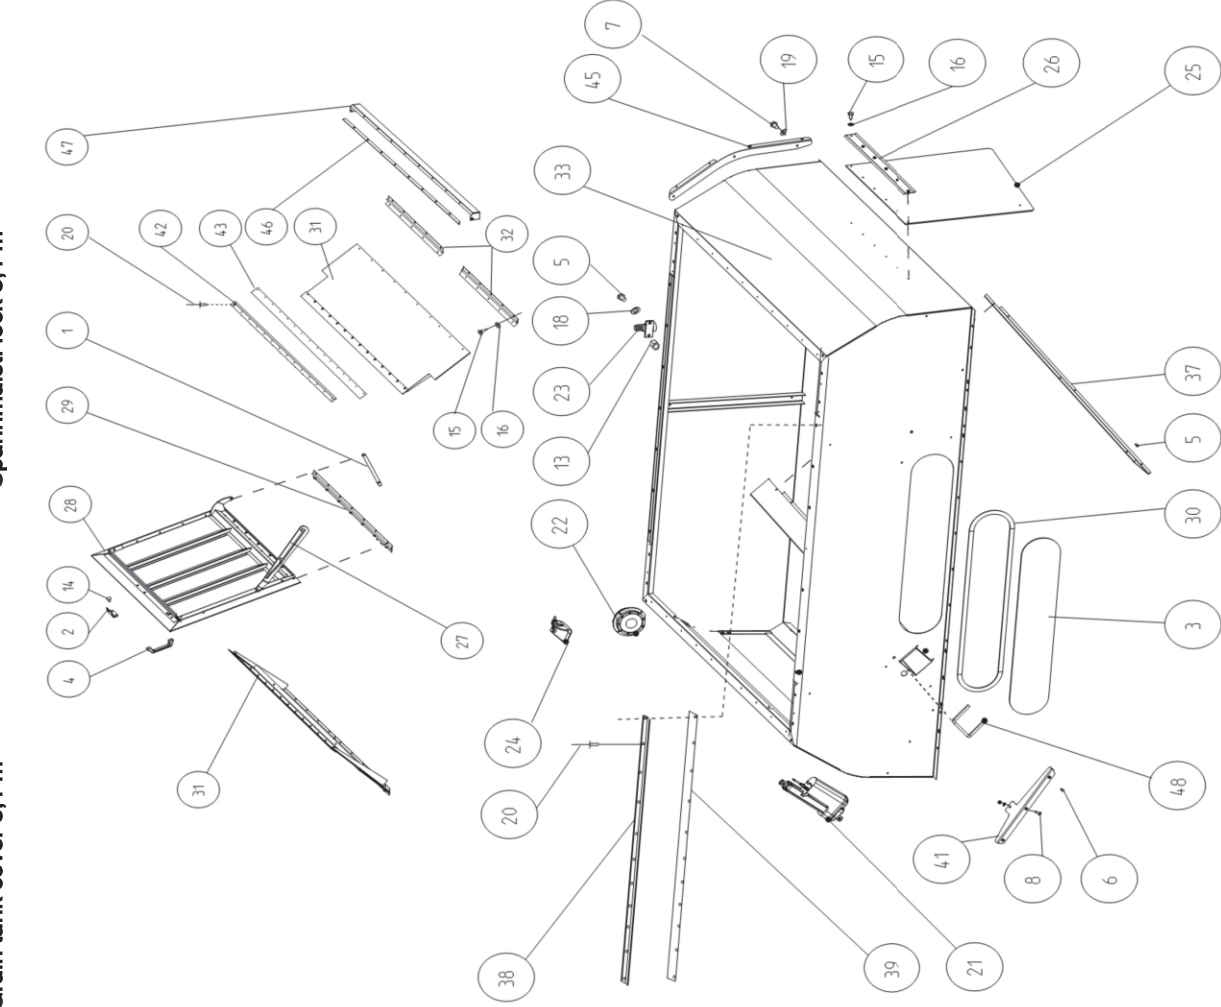

Deckel für Korntank 8,1 m³
Grain tank cover 8,1 m³

Viljasäiliön kansi 8,1 m³
Spannmålst. lock 8,1 m³

Remark

Po Qty PartNo

13DCA

1	1	0400523	Gasfeder	Gaspring	Kaasuujosi	Gasfjäder
2	1	0450459	Schloss	Lock	Lukko	Lås
3	1	0868271	Glas	Glass	Lasi	Glas
4	1	0871049	Grift	Handle	Kahva	Handtag
5	8	6210667	Schraube	Hexagonal screw	Kuusioruuvi	Skruv
6	3	6211067	Schraube	Hexagonal screw	Kuusioruuvi	Skruv
7	3	6220867	Schraube	Hexagonal screw	Kuusioruuvi	Skruv
8	2	6221267	Schraube	Hexagonal screw	Kuusioruuvi	Skruv
13	2	6597534	Nietmutter	Rivet nut	Niitimutteri	Nitmutter
14	2	6758344	Sich.schraube	Lock screw	Lukkoruuvi	Låsskruv
15	26	7268607	Blechschrabe	Plate screw	Levyruuvi	Plåtskruv
16	38	7400030	Scheibe	Washer	Aluslaatta	Bricka
18	2	7414465	Federscheibe	Spring washer	Jousilaatta	Fjäderbricka
19	3	7414469	Federscheibe	Spring washer	Jousilaatta	Fjäderbricka
20	54	7659074	Niete	Rivet	Niitti	Nit
21	2	8031939	Motor	Motor	Moottori	Motor
22	1	8033691	Schalter	Switch	Kytkin	Brytare
23	1	8063236	Schalter	Switch	Kytkin	Brytare
24	1	8080025	Arb.Scheinw.	Search light	Työvalo	Arbetslamppa
25	1	0633857	Gummi	Rubber	Peitekumi	Gummi
26	1	R699400	Leiste	List	Lista	List
27	1	R701093	Hebel	Rod	Tanko	Stång
28	1	R707710	Deckel	Cover	Kansi	Lock
29	1	R707715	Scharnier	Hinge	Sarana	Gångjärn
30	1	R711281	Klemmprofil	Seal	Lasilista	Tättingslist
31	2	R711654	Deckel	Cover	Kansi	Lock
32	4	R711696	Scharnier	Hinge	Sarana	Gångjärn
33	1	R711702	Deckel	Cover	Kansi	Lock
37	1	R712053	Deckel	Cover	Kansi	Lock
38	2	R712057	Halter	Fastening	Kiinnityslevy	Fäste
39	2	R712058	Dichtung	Packing	Tiiviste	Tätning
41	1	R712062	Stützscheibe	Support plate	Tukilevy	Stöckplåt
42	2	R712074	Blech	Plate	Levy	Plåt
43	2	R712075	Dichtung	Packing	Tiiviste	Tätning
45	1	R712327	Leiste	Fixing list	Kiinnityslista	Fästlist
46	2	R712905	Leiste	Fixing list	Kiinnityslista	Fästlist
47	2	R712904	Dichtung	Packing	Tiiviste	Tätning
48	2	R712068	Dichtung	Sealing	Reunauuha	Tätning