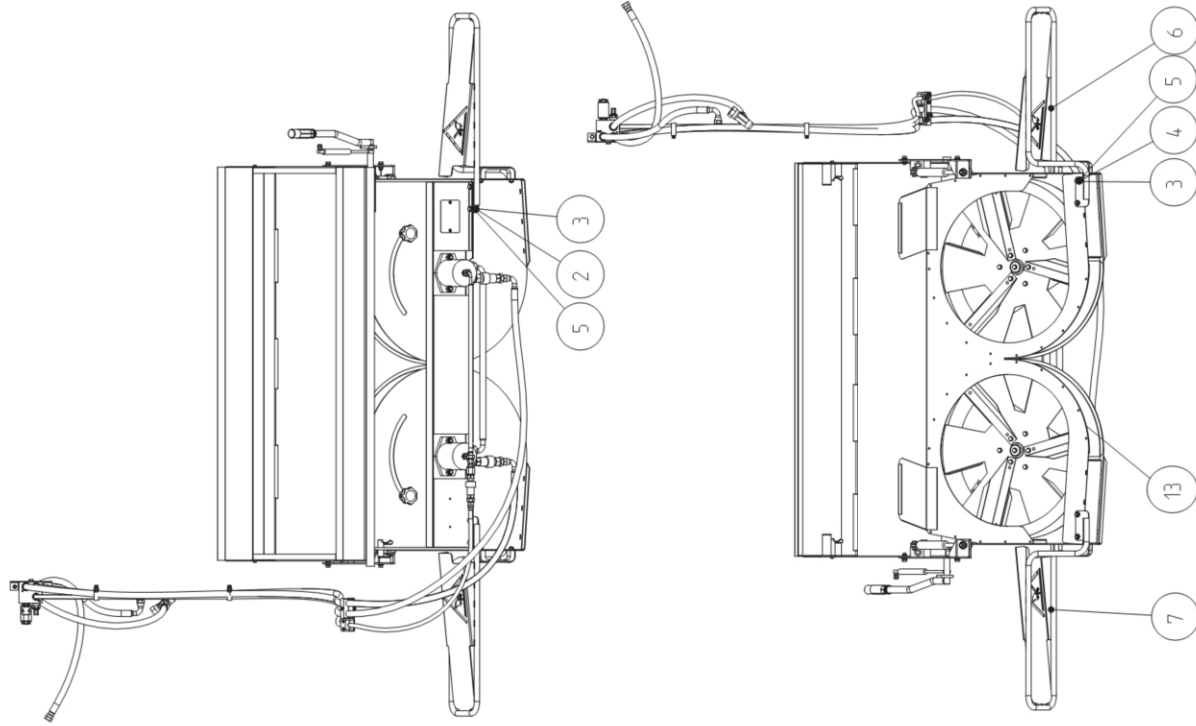

Spreuverteiler 1
Chaff spreader 1

Ruumenten levitin 1
Agnspridare 1

Remark

Po Qty PartNo

12ME

Po	Qty	PartNo	Remark	Spreuverteiler	Chaff spreader	Ruumenten levitin	Agnspridare
1	1	0498287		Schraube	Screw	Ruuvi	Skruv
2	8	6221261		Sich. Mutter	Lock nut	Lukkomutteri	Låsmutter
3	12	6594038		Schraube	Screw	Kuusikoloruuvi	Skruv
4	4	7002023		Scheibe	Washer	Aluslaatta	Bricka
5	12	7400032		Schutz, links	Guard, left	Suoja, vasen	Skydd, vänster
6	1	R711403		Schutz, rechts	Guard, right	Suoja, oikea	Skydd, höger
7	1	R711404		Spreuverteiler	Chaff spreader	Ruumenten levitin	Agnspridare
13	1	0498287