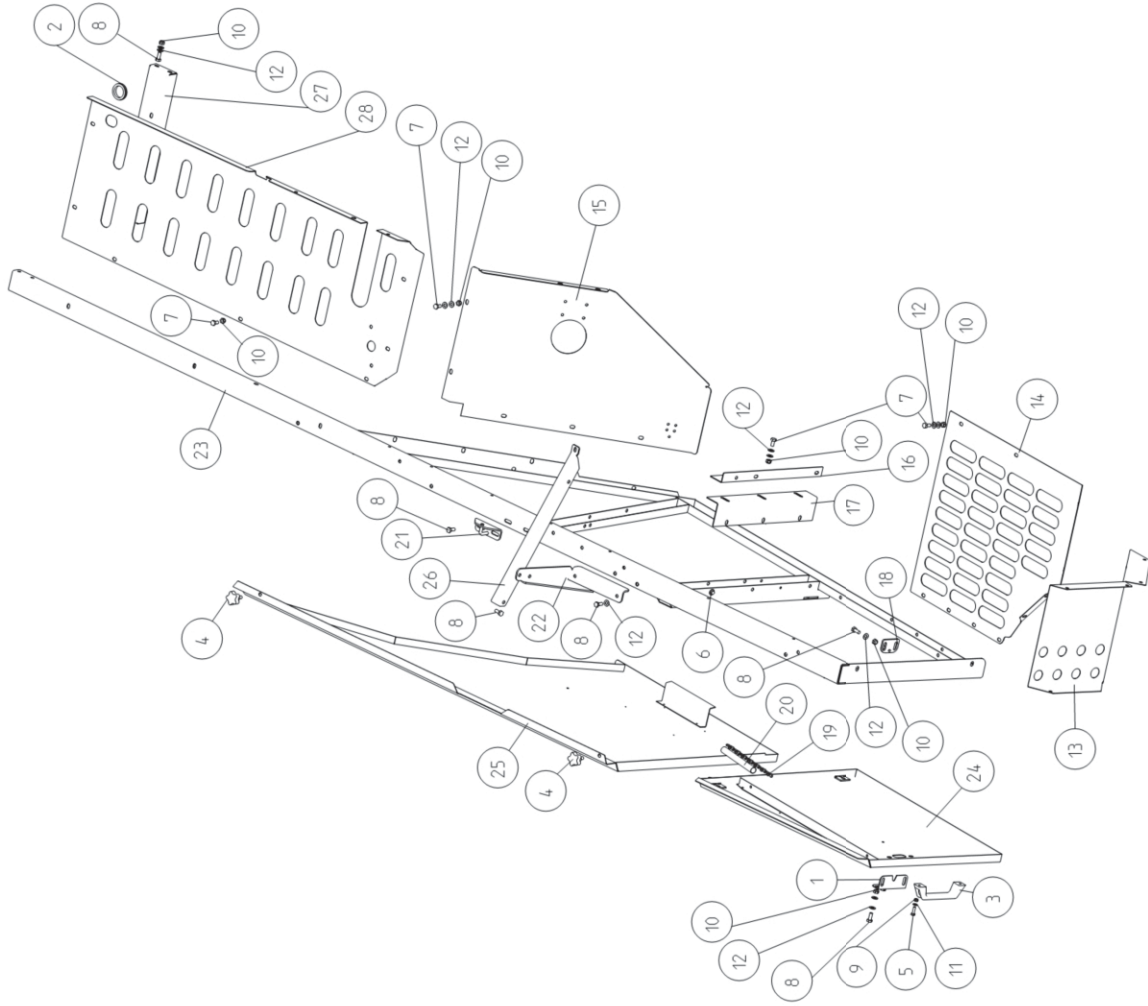

Po	Qty	PartNo	Remark	Lock	Lukko	Lås
1	1	0450459	Schloss	Lock	Lukko	Lås
2	1	R713190	Dichtung	Sealing	Reunanauha	Tätning
3	1	0871049	Griff	Handle	Kahva	Handtag
4	2	0871053	Knopf	Knob	Nuppi	Knopp
5	2	6211460	Schraube	Hexagonal screw	Kuusioruuvi	Skruv
6	2	6211467	Schraube	Hexagonal screw	Kuusioruuvi	Skruv
7	39	6220867	Schraube	Hexagonal screw	Kuusioruuvi	Skruv
8	15	6221267	Schraube	Hexagonal screw	Kuusioruuvi	Skruv
9	2	6593838	Sich. Mutter	Lock nut	Lukkomutteri	Låsmutter
10	54	6594038	Sich. Mutter	Lock nut	Lukkomutteri	Låsmutter
11	2	7400030	Scheibe	Washer	Aluslaatta	Bricka
12	11	7400032	Scheibe	Washer	Aluslaatta	Bricka
13	1	R697726	Schutz	Guard	Suoja	Skydd
14	1	R697730	Blech	Plate	Levy	Plåt
15	1	R697758	Schutz, rechts	Guard, RH	Takasuoja, oikea	Skydd, höger
16	1	R697815	Stütze	Support	Tuki	Stöd
17	1	R698221	Halter	Holder	Kiinnitin	Fäste
18	1	R701553	Gegenstück	Counterpart	Vastakappale	Motstycke
19	1	R702072	Kette	Chain	Ketju	Kedja
20	1	R702073	Schlauch	Hose	Letku	Slang
21	1	R710821	Ausrückscheibe	Counterpart	Vastin	Motstycke
22	1	R711942	Halter	Holder	Korvake	Hällare
23	1	R712002	Rahmen	Frame	Kenys	Ram
24	1	R712008	Tür, rechts	Door, right	Ovi, oikea	Dör, höger
25	1	R712013	Schutz	Guard	Suoja	Skydd
26	1	R712020	Stütze	Support	Tuki	Stöd
27	1	R712046	Stütze	Support	Tuki	Stöd
28	1	R712049	Schutz, rechts	Guard, right	Suoja, oikea	Skydd, höger