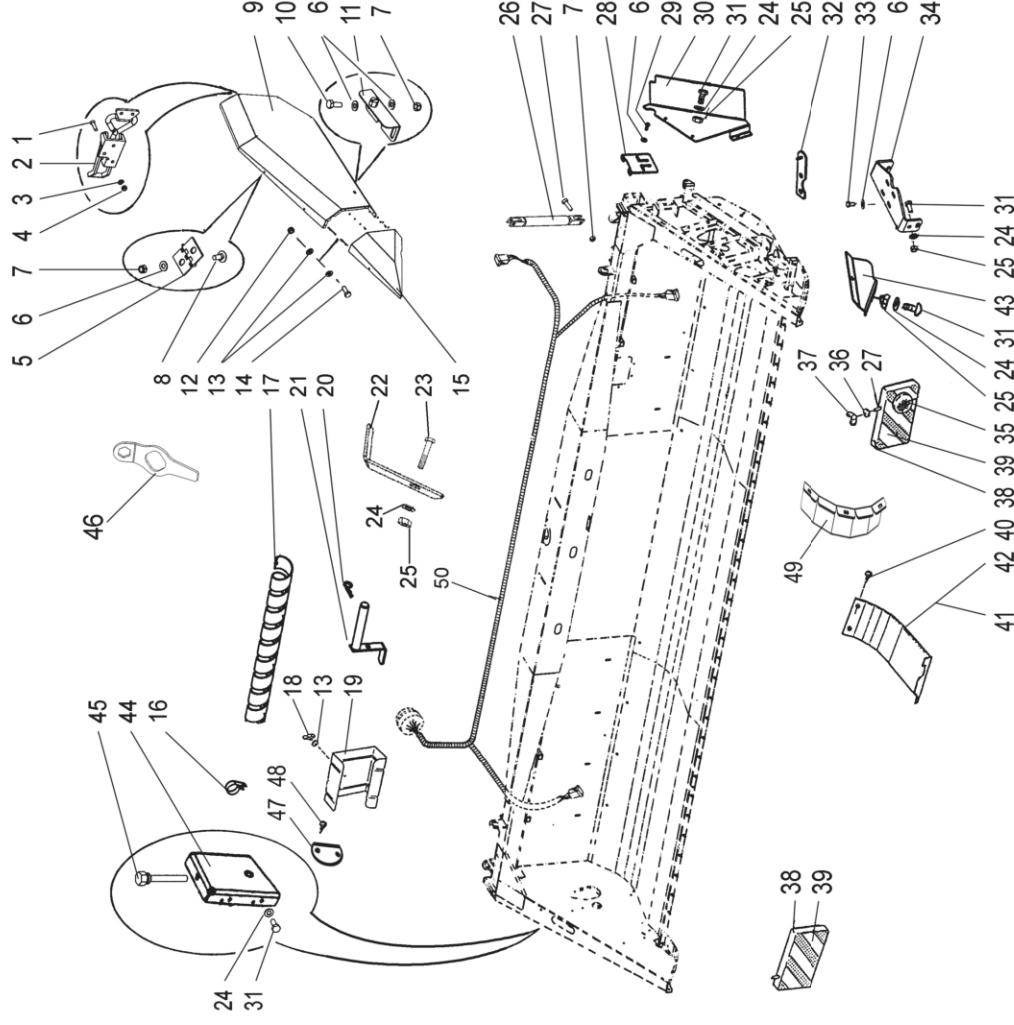

Po	Qty	PartNo	Remark	Schraube	Screw	Ruuvi	Skruv
1	3	6066814		Klemme	Clamp	Kiinnitin	Slangklämma
2	1	0871034		Scheibe	Washer	Aluslaatta	Bricka
3	3	7400029		Mutter	Nut	Mutteri	Förbindning
4	3	6593738		Scharnier	Hinge	Sarana	Gångjärn
5	2	R699355		Scheibe	Washer	Aluslaatta	Bricka
6	14	7400032		Sich. Mutter	Lock nut	Lukkomutteri	Låsmutter
7	8	6594038		Sich.schraube	Lock screw	Lukkoruuvi	Låsskruv
8	4	6758344		Schutz	Guard	Suoja	Skydd
9	1	R699358		Schraube	Hexagonal screw	Kuusioruuvi	Skruv
10	2	6221267		Schloss	Lock	Lukko	Lås
11	1	0450459		Sich. Mutter	Lock nut	Lukkomutteri	Låsmutter
12	3	6593838		Scheibe	Washer	Aluslaatta	Bricka
13	8	7400030		Schraube	Hexagonal screw	Kuusioruuvi	Skruv
14	3	6211067		Schutz	Guard	Suoja	Skydd
15	1	R699357		Schelle	Link	Side	Steg
16	0629098			Schutz spirale	Cover spiral	Suojaspiraali	Skyddspiräl
17	R700500			Mutter	Nut	Siipimutteri	Mutter
18	2	6598504		Stütze	Support	Tuki	Stöd
19	1	R687106		Stift	Lockpin	Lankasokka	Trädsprint
20	4	7812420		Zapfen	Pin	Tappi	Tapp
21	4	R697439		Stütze	Support	Tuki	Stöd
22	1	R700025		Schraube	Screw	Ruuvi	Skruv
23	1	6226527		Scheibe	Washer	Aluslaatta	Bricka
24	10	7400033		Sich. Mutter	Lock nut	Lukkomutteri	Låsmutter
25	6	6594148		Gasfeder	Gaspring	Kaasujousi	Gasfjäder
26	1	0400526		Schraube	Hexagonal screw	Kuusioruuvi	Skruv
27	2	6221467		Deckel	Cover	Kansi	Lock
28	2	R698760		Schraube	Hexagonal screw	Kuusioruuvi	Skruv
29	4	6221260		Schutz	Guard	Suojalevy	Skydd
30	1	R697711		Schraube	Hexagonal screw	Kuusioruuvi	Skruv
31	4	6226367		Gegenstück	Counterpart	Vastakappale	Motstycke
32	1	R698699		Schraube	Screw	Ruuvi	Skruv
33	4	6220486		Schraube	Support plate	Tukilevy	Stöckplät
34	1	R699604		Stützscheibe	Support plate	Tukilevy	Stöckplät
35	2	8020236		Rückstrahl. weiss	Reflector, white	Heijastin, valk.	Reflektor, vit
36	2	6506234		Mutter	Nut	Mutteri	Förbindning
37	2	6598704		Mutter	Nut	Siipimutteri	Mutter
38	2	R691390		Schutz	Guard	Suoja	Skydd
39	2	0812714		Aufkleber	Transfer	Tarra	Dekal
40	4	7268607		Blechschrabe	Plate screw	Levyruuvi	Plåtskruv
41	1	R689393		Blech	Plate	Levy	Plät
42	1	R689394		Blech, rechts	Plate, right	Levy, oikea	Plät, höger
43	1	R697710		Schutz	Guard	Suojalevy	Skydd
44	1	R697443		Verstell.blech r.	Adj.plate right	Säätölevy oike.	Regl.plät hö.
45	1	R697446		Schraube	Screw	Ruuvi	Skruv