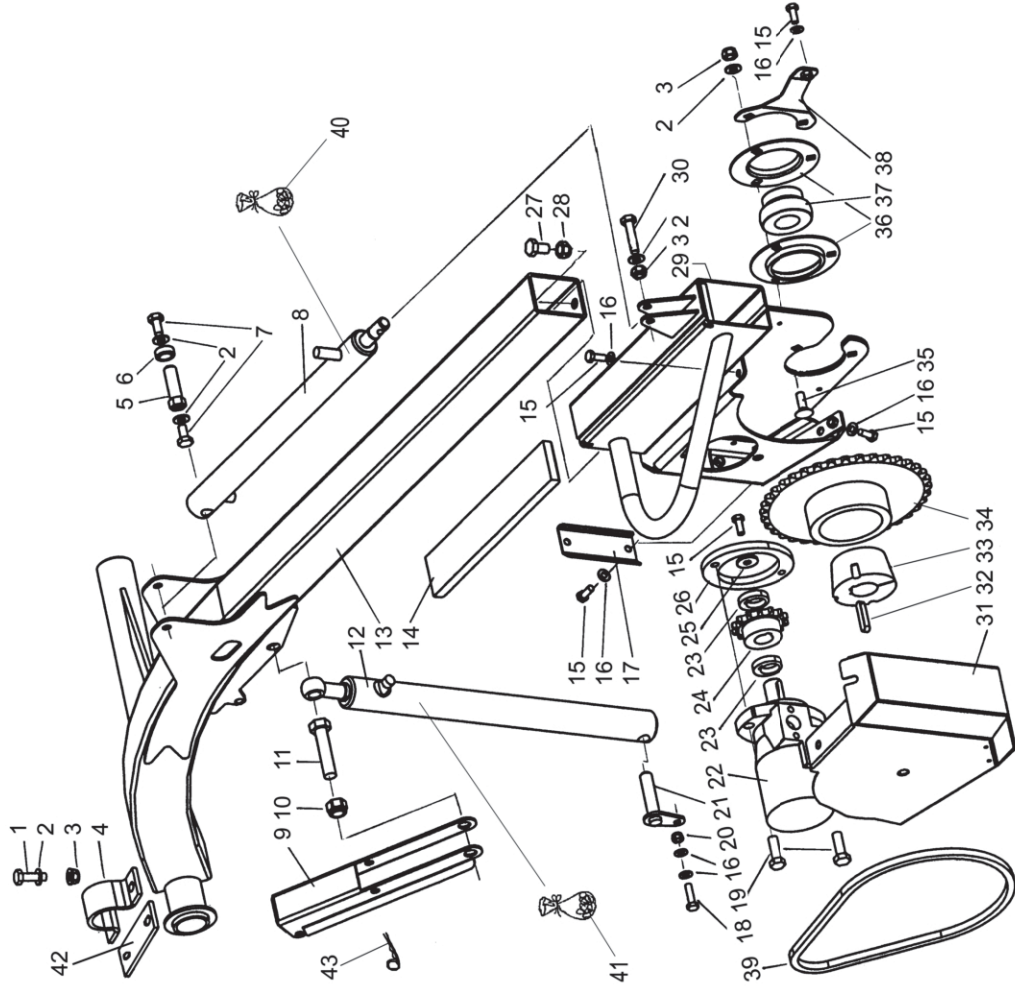

Haspeltragarme, rechts
Reel carrier, right

Laonnostokelan aisa, oikea
Kamhaspelns arm, höger

Remark

Po Qty PartNo

Po	Qty	PartNo	Remark	Schraube	Screw	Ruuvi	Skruv
1	2	6226767		Schraube	Screw	Ruuvi	Skruv
2	4	7400033		Scheibe	Washer	Aluslaatta	Bricka
3	2	6594148		Sich. Mutter	Lock nut	Lukkumutteri	Läsmutter
4	1	R671440		Lager	Bearing	Laakeri	Lager
5	1	R698990		Zapfen	Pin	Tappi	Tapp
6	1	R698997		Büchse	Spacer bush	Väliholkki	Distansiring
7	1	6226160		Schraube	Screw	Ruuvi	Skruv
8	1	0424349		Zylinder	Cylinder	Sylinteri	Cylinder
9	1	R698982		Stütze	Support	Tuki	Stöd
10	1	6594438		Mutter	Nut	Mutteri	Förbindning
11	1	6242560		Schraube	Screw	Ruuvi	Skruv
12	1	0424347		Zylinder	Cylinder	Sylinteri	Cylinder
13	1	R698958		Carrier, right	Aisa, oik	Bärarm, höger	
14	1	9698973		Blech	Slide plate	Liukulaatta	Glidplatta
15	1	6221260		Schraube	Hexagonal screw	Kuusioruuvi	Skruv
16	5	7400032		Scheibe	Washer	Aluslaatta	Bricka
17	1	R698977		Deckel	Cover	Kansi	Lock
18	1	6221667		Schraube	Hexagonal screw	Kuusioruuvi	Skruv
19	2	6231560		Schraube	Hexagonal screw	Kuusioruuvi	Skruv
20	1	6594048		Sich. Mutter	Lock nut	Lukkumutteri	Läsmutter
21	1	R698984		Zapfen	Pin	Tappi	Tapp
22	1	0424367		Motor	Motor	Moottori	Motor
23	2	R698978		Scheibe	Washer	Välilevy	Mellanbricka
24	1	0660056		Kettenrad	Sprocket	Keijupyörä	Kedjehjul
25	1	7414057		Scheibe	Washer	Aluslaatta	Bricka
26	1	R698976		Spiral Platte	Threaded plate	Kierrelevy	Gängskiva
27	1	6230927		Schraube	Screw	Ruuvi	Skruv
28	1	6594238		Sich. Mutter	Lock nut	Lukkumutteri	Läsmutter
29	1	R698956		Bearing box, right	Aisakotelo, oik	Lagerhus, hö	
30	1	6227177		Schraube	Hexagonal screw	Kuusioruuvi	Skruv
31	1	R698981		Schutz	Guard	Suoja	Skydd
32	1	7716125		Schlüssel	Key	Avain	Nyckel
33	1	0660058		Conical hub	Kartioholkki	Konisk holk	
34	1	0660057		Kettenrad	Sprocket	Keijupyörä	Kedjehjul
35	3	6763744		Sich.schraube	Lock screw	Lukkoruuvi	Lässkruv
36	2	0569323		Flansch	Flange	Laippa	Fläns
37	1	0511335		Lager	Bearing	Laakeri	Lager
38	1	R698989		Halter	Fastening	Kiinnike	Fäste
39	1	0657116		Kette	Chain	Keiju	Kedja
40	1	0482554		Dichtungserie	seal set	Tiivistesarja	Tätning serie
41	1	0482552		Dichtungserie	seal set	Tiivistesarja	Tätning serie
42	1	R700489		Arretierungsblech	Locking plate	Lukituslevy	Lasplåt
43	1	7812424		Zapfen	Pin	Tappi	Tapp