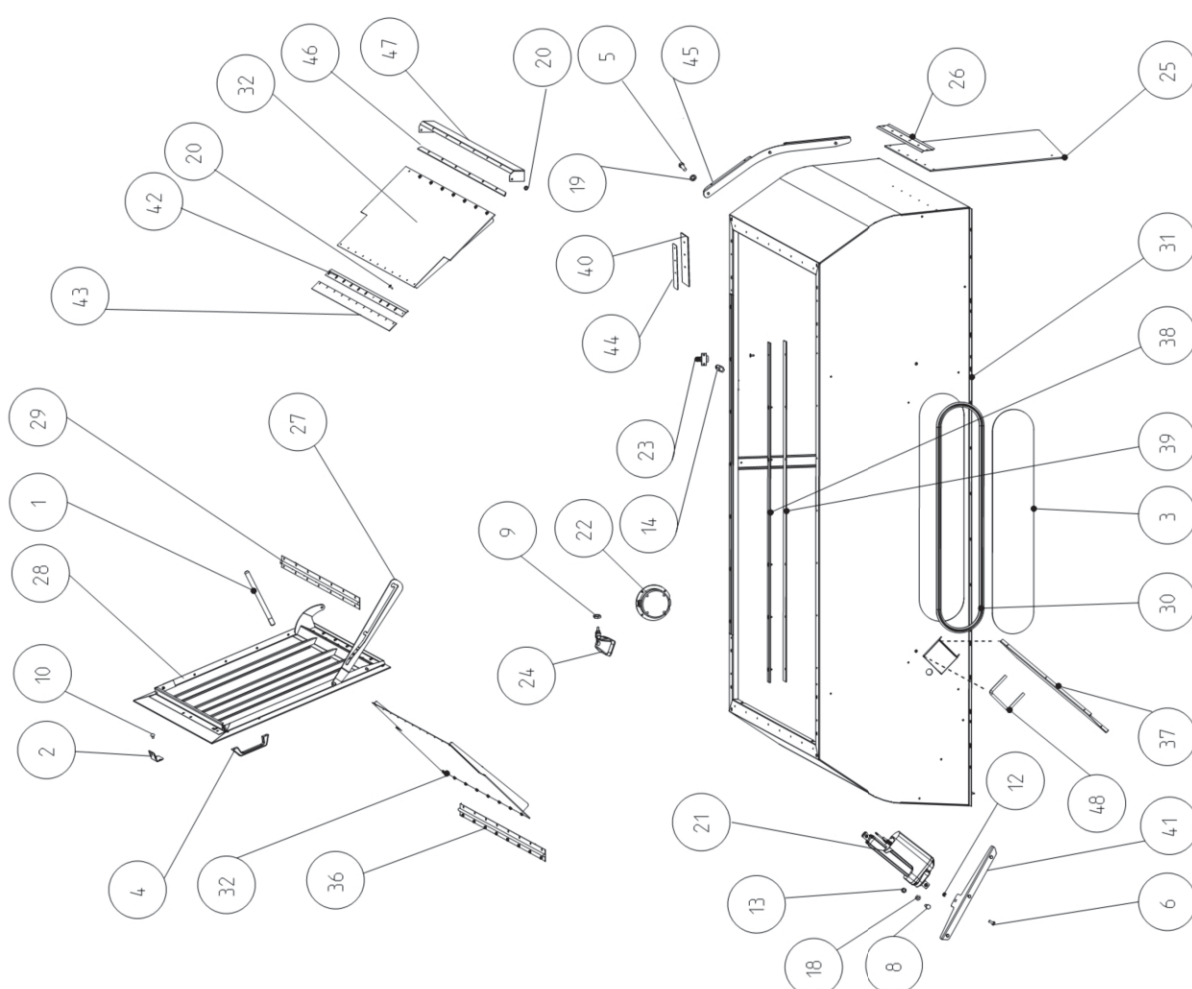

Deckel für Korntank 6,5 m³
Grain tank cover 6,5 m³

Viljasäiliön kansi 6,5 m³
Spannmålst. lock 6,5 m³

Remark

Po Qty PartNo

13DBB

Po	Qty	PartNo	Remark	Gasfeder	Gaspring	Kaasujoosi	Gasfjäder
1	1	0400523		Schloss	Lock	Lukko	Lås
2	1	0450459		Glas	Glass	Lasi	Glas
3	1	0868271		Grift	Handle	Kahva	Handtag
4	1	0871049		Schraube	Hexagonal screw	Kuusioruuvi	Skruv
5	3	6220860		Schraube	Hexagonal screw	Kuusioruuvi	Skruv
6	1	6221267		Schraube	Hexagonal screw	Kuusioruuvi	Skruv
8	4	6226977		Mutter	Nut	Mutteri	Förbindning
9	2	6506234		Sich.schraube	Lock screw	Lukkoruuvi	Låsskruv
10	2	6758344		Sich. Mutter	Lock nut	Lukkomutteri	Låsmutter
12	1	6594048		Sich. Mutter	Lock nut	Lukkomutteri	Låsmutter
13	4	6594148		Nietmutter	Rivet nut	Niittimutteri	Nitmutter
14	2	6597534		Scheibe	Washer	Aluslaatta	Bricka
18	4	7400033		Federscheibe	Spring washer	Jousilaatta	Fjäderbricka
19	3	7414469		Niete	Rivet	Niitti	Nit
20	55	7659074		Motor	Motor	Moottori	Motor
21	2	8031939		Schalter	Switch	Kytikin	Brytare
22	1	8033691		Schalter	Switch	Kytikin	Brytare
23	1	8063236		Arb.Scheinw.	Search light	Työvalo	Arbetslamppa
24	1	8080025		Gummi	Rubber	Peitekumi	Gummi
25	1	0633857		Leiste	List	Listä	List
26	1	R699400		Hebel	Rod	Tanko	Stång
27	1	R701093		Deckel	Cover	Kansi	Lock
28	1	R707710		Scharnier	Hinge	Sarana	Gångjärn
29	1	R707715		Klemmprofil	Seal	Lasilista	Tätningslist
30	1	R711281		Deckel	Cover	Kansi	Lock
31	1	R711652		Blech	Side	Sivu	Sida
32	2	R711658		Scharnier	Hinge	Sarana	Gångjärn
36	2	R711716		Deckel	Cover	Kansi	Lock
37	1	R712055		Halter	Fastening	Kiinnityslevy	Fäste
38	2	R712057		Dichtung	Packing	Tiiviste	Tätning
39	2	R712058		Dichtung	Packing	Tiiviste	Tätning
40	4	R712060		Stützscheibe	Support plate	Tukilevy	Stödplåt
41	1	R712062		Halter	Fastening	Kiinnityslevy	Fäste
42	2	R712076		Dichtung	Packing	Tiiviste	Tätning
43	4	R712078		Blech	Plate	Levy	Plåt
44	4	R712080		Leiste	Fixing list	Kiinnityslista	Fästlist
45	1	R712327		Leiste	Fixing list	Kiinnityslista	Fästlist
46	2	R712902		Dichtung	Packing	Tiiviste	Tätning
47	2	R712901		Dichtung	Sealing	Reunanauha	Tätning
48	2	R712088					