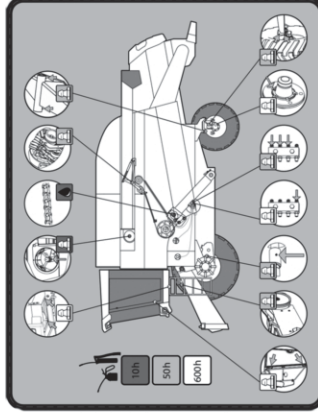

**Aufkleber, Schmierung
Transfers, lubrication**

**Voitelutarrat
Dekal, smörjning**

Po Qty PartNo Remark

1	1	R712647	Open unload	Abschmierung, r	Lubrication, RH	Voitelutarra, oik	Smörjning, hö
2	1	R712646	Open unload	Abschmierung, l	Lubrication, LH	Voitelutarra, vas	Smörjning, vä
3	1	R713711	Closed unloa	Abschmierung, r	Lubrication, RH	Voitelutarra, oik	Smörjning, hö
4	1	R713710	Closed unloa	Abschmierung, l	Lubrication, LH	Voitelutarra, vas	Smörjning, vä
5	1	R713713		Abschmierung	Lubrication	Voitelutarra	Smörjning

1

2

3

4

5