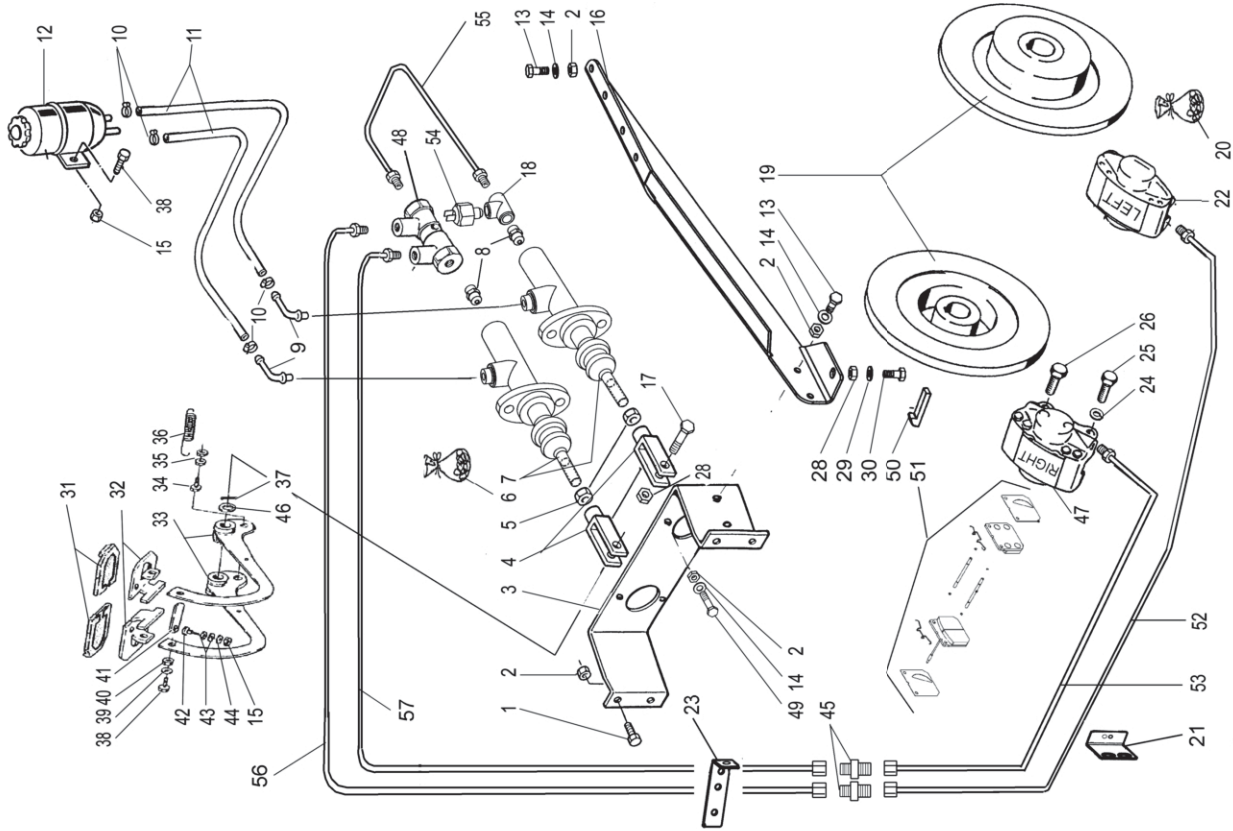

Bremse 700599 →
Brakes 700599 →

Käyttöjarrut 700599 →
Bromsar 700599 →

Po	Qty	PartNo	Remark	17EBA	47	1	0424299	RIGHT	Bremse,kompl.	Brake assy,RH	Jarusatula,oik	Bromssadel,hö
				48	1	0424317			Ventil	Valve	Venttili	Ventil
1	4	6393414	Schraube	Hexagonal screw	Kuusioruuvi	Skruv	6221260		Schraube	Hexagonal screw	Kuusioruuvi	Skruv
2	10	6594038	Sich. Mutter	Lock nut	Lukkomutteri	Låsmutter	7712121		Schlüssel	Key	Avain	Nyckel
3	1	R698135	Halter	Fastening	Kiinnityslevy	Fäste	0424297		Bandserie	Brake pads	Jarrupala sarj.	Bromsbitserie
4	2	0492121	Gabel	Fork	Haarukka	Gaffel	R714020		Drückrohr	Pressure pipe,LH	Paineputki,vas	Tryckrör,vä
5	2	6506234	Mutter	Nut	Mutteri	Förbindning	R714022		Drückrohr	Pressure pipe,RH	Paineputki,oik	Tryckrör,hö
6	1	0482482	Dichtungserie	seal set	Tiivistesarja	Tätning serie	8033661		Schalter	Switch	Kytkin	Brytare
7	2	0424315	Zylinder	Cylinder	Pääsylinderi	Huvudcylinder	R712478		Drückrohr	Pressure pipe	Paineputki	Tryckrör
8	2	0629201	Verschraubung	Fitting	Liitin	Förbindning	R714019		Drückrohr	Pressure pipe,LH	Paineputki,vas	Tryckrör,vä
9	2	0424316	Verschraubung	Fitting	Kulmaliitin	Förbindning	R714021		Drückrohr	Pressure pipe,RH	Paineputki,oik	Tryckrör,hö
10	4	0629039	Klemme	Clamp	Kiristin	Clamp						
11	2	R695446	Schlauch	Hose	Letku	Slang						
12	1	0424319	Behälter	Tank	Säiliö	Tank						
13	6	6221267	Schraube	Hexagonal screw	Kuusioruuvi	Skruv						
14	10	7400032	Scheibe	Washer	Aluslaatta	Bricka						
15	2	6593838	Sich. Mutter	Lock nut	Lukkomutteri	Låsmutter						
16	1	R698892	Stütze	Support	Tuki	Stöd						
17	2	6227377	Schraube	Hexagonal screw	Kuusioruuvi	Skruv						
18	1	0629202	T-Verschraubung	T-fitting	T-liitin	T-förbindning						
19	2	0424311	Bremstrommel	Brake drum	Jarrurumpu	Bromstrumma						
20	1	0424296	Dichtungserie	seal set	Tiivistesarja	Tätning serie						
21	2	R712479	Halter	Holder	Kiinnitin	Fäste						
22	1	0424298	Bremse,kompl.	Brake assy,LH	Jarusatula,vas	Bromssadel,vä						
23	1	R712420	Stütze	Support	Tuki	Stöd						
24	1	7400036	Scheibe	Washer	Aluslaatta	Bricka						
25	1	6391816	Schraube	Screw	Ruuvi	Skruv						
26	1	6391817	Schraube	Screw	Ruuvi	Skruv						
28	2	6594148	Sich. Mutter	Lock nut	Lukkomutteri	Låsmutter						
29	1	7400033	Scheibe	Washer	Aluslaatta	Bricka						
30	1	6226167	Schraube	Hexagonal screw	Kuusioruuvi	Skruv						
31	2	0633834	Pedalgummi	Pedal rubber	Poljinkumi	Pedal gummi						
32	2	R689993	Pedal	Pedal	Poljin	Pedal						
33	2	R698891	Pedal	Pedal	Poljin	Pedal						
34	1	6221887	Schraube	Screw	Ruuvi	Skruv						
35	2	6594038	Sich. Mutter	Lock nut	Lukkomutteri	Låsmutter						
36	1	0415112	Feder	Spring	Jousi	Fjäder						
37	1	7812160	Splint	Split pin	Saksisokka	Saxpinne						
38	2	6211467	Schraube	Hexagonal screw	Kuusioruuvi	Skruv						
39	1	7414469	Federscheibe	Spring washer	Jousilaatta	Fjäderbricka						
40	1	6506234	Mutter	Nut	Mutteri	Förbindning						
41	1	R689997	Klemme	Clamp	Kiinnitin	Slangklämma						
42	1	6753644	Sich.Schraube	Lock screw	Lukkoruuvi	Låsskruv						
43	2	7414055	Scheibe	Washer	Aluslaatta	Bricka						
44	1	7414465	Federscheibe	Spring washer	Jousilaatta	Fjäderbricka						
45	2	0629205	Verschraubung	Fitting	Liitin	Förbindning						
46	1	R583017	Scheibe	Washer	Aluslaatta	Bricka						

LEFT