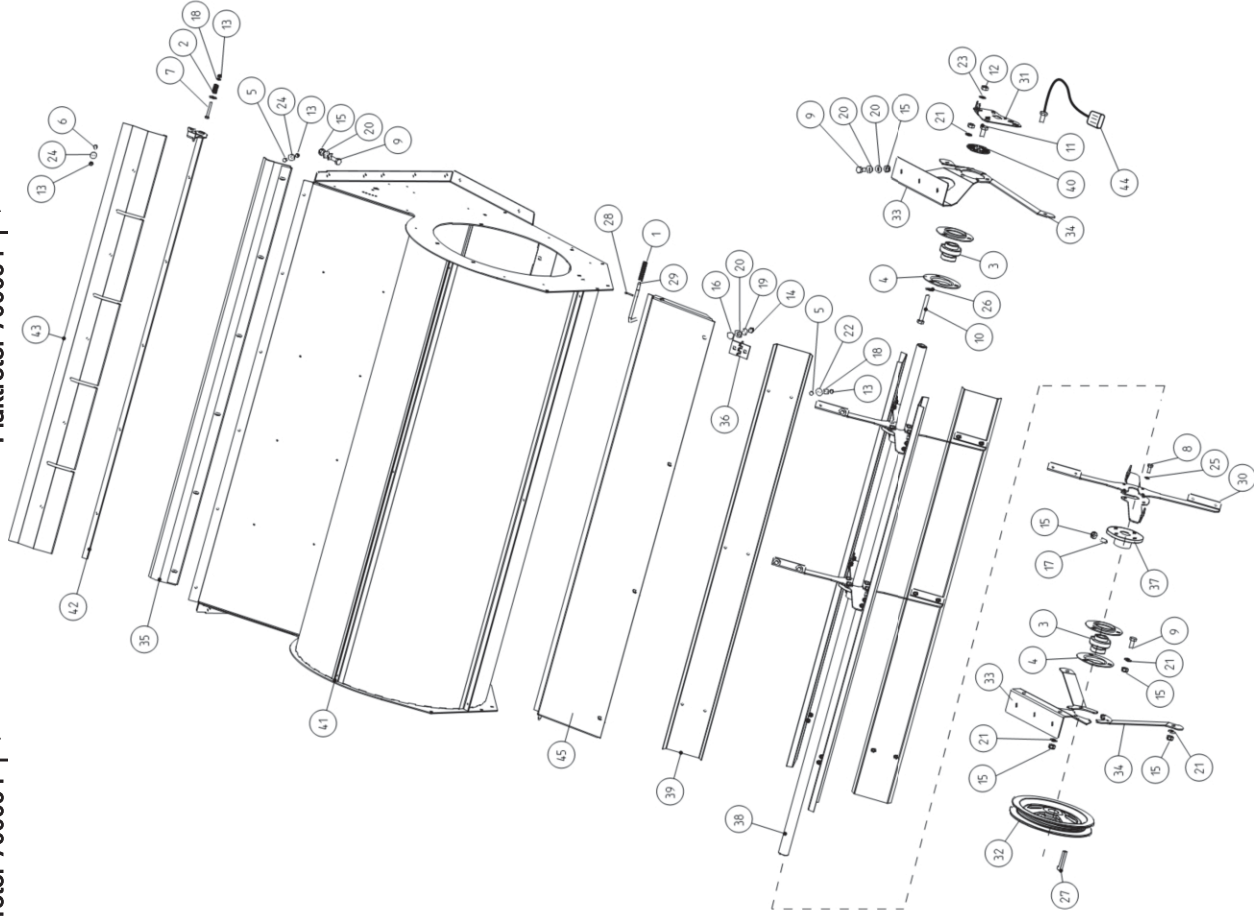

Bodenrinne 700094 |→
Bottom trough 700094 |→

Pohjakouru 700094 |→
Bottomrännä 700094 |→

Remark

12NA

Po	Qty	PartNo	Remark	Nippel	Nipple	Nippa	Smörjnippel
1	1	0252420		Nippel	Spring	Jousi	Fjäder
2	1	0415175		Feder	Spring	Jousi	Fjäder
3	1	0415221		Feder	Bearing	Kuulalaakeri	Lager
4	2	0511360		Lager	Bush	Holkki	Bussning
5	1	0552094		Büchse	Flange	Laippa	Fläns
6	4	0569321		Flansch	Hexagonal screw	Kuusioruuvi	Skruv
7	6	6211067		Schraube	Hexagonal screw	Kuusioruuvi	Skruv
8	6	6211460		Schraube	Hexagonal screw	Kuusioruuvi	Skruv
9	14	6226367		Schraube	Nut	Mutteri	Förbindning
10	1	6549762		Mutter	Lock nut	Lukkomutteri	Låsmutter
11	24	6593838		Sich. Mutter	Lock nut	Lukkomutteri	Låsmutter
12	18	6594038		Sich. Mutter	Lock nut	Lukkomutteri	Låsmutter
13	14	6594148		Sich. Mutter	Nut	Mutteri	Förbindning
14	1	6594648		Mutter	Lock screw	Lukkoruuvi	Låsskruv
15	12	6753244		Sich.schraube	Lock screw	Lukkoruuvi	Låsskruv
16	6	6758344		Sich.schraube	Washer	Aluslaatta	Bricka
17	24	7400030		Scheibe	Washer	Aluslaatta	Bricka
18	30	7400032		Scheibe	Washer	Aluslaatta	Bricka
19	28	7400033		Scheibe	Washer	Aluslaatta	Bricka
20	1	7400040		Scheibe	Washer	Aluslaatta	Bricka
21	12	7414378		Scheibe	Counterpart	Vastakappale	Motestycke
22	1	0790408		Gegenstück	Bearing plate	Laakerilevy	Lagerplåt
23	1	R680692		Lagerblech	Wire	Vaijeri	Vajer
24	1	R687236		Spirale	Bush	Holkki	Bussning
25	1	R696563		Büchse	Lever	Vipu	Spak
26	1	R696579		Hebel	Lever	Vipu	Spak
27	1	R696580		Hebel	Pulley	Hihnapyörä	Remskiva
28	1	R696599		Riemenscheibe	Pulley	Hihnapyörä	Remskiva
29	1	R696602		Riemenscheibe	Packing	Tiiviste	Tätning
30	1	R696917		Dichtung	Counterpart	Vastakappale	Motestycke
31	1	R698001		Gegenstück	Brush	Harja	Borste
32	2	R705331		Bürste	Bottom trough	Pohjakouru	Bottenrännä
33	1	R713031		Bodenrinne	Bottom door	Pohjaluku	Bottenlucka
34	1	R713037		Deckel	Bottom door	Pohjaluku	Bottenlucka
35	1	R713038		Deckel	Holder	Pidike	Hällare
36	1	R701862		Halter	Washer	Aluslaatta	Bricka
37	1	8033721		Scheibe	Magnet	Magneetti	Magnet
38	1	8033722		Magnet	Screw	Ruuvi	Skruv
39	1	8033723		Schraube	Plate	Levy	Plåt
40	1	R699814		Blech	Indicator	Anturi	Givare
41	1	8033742		Geber	Limiter	Rajotin	Stoppare
42	1	R686136		Anschlag			