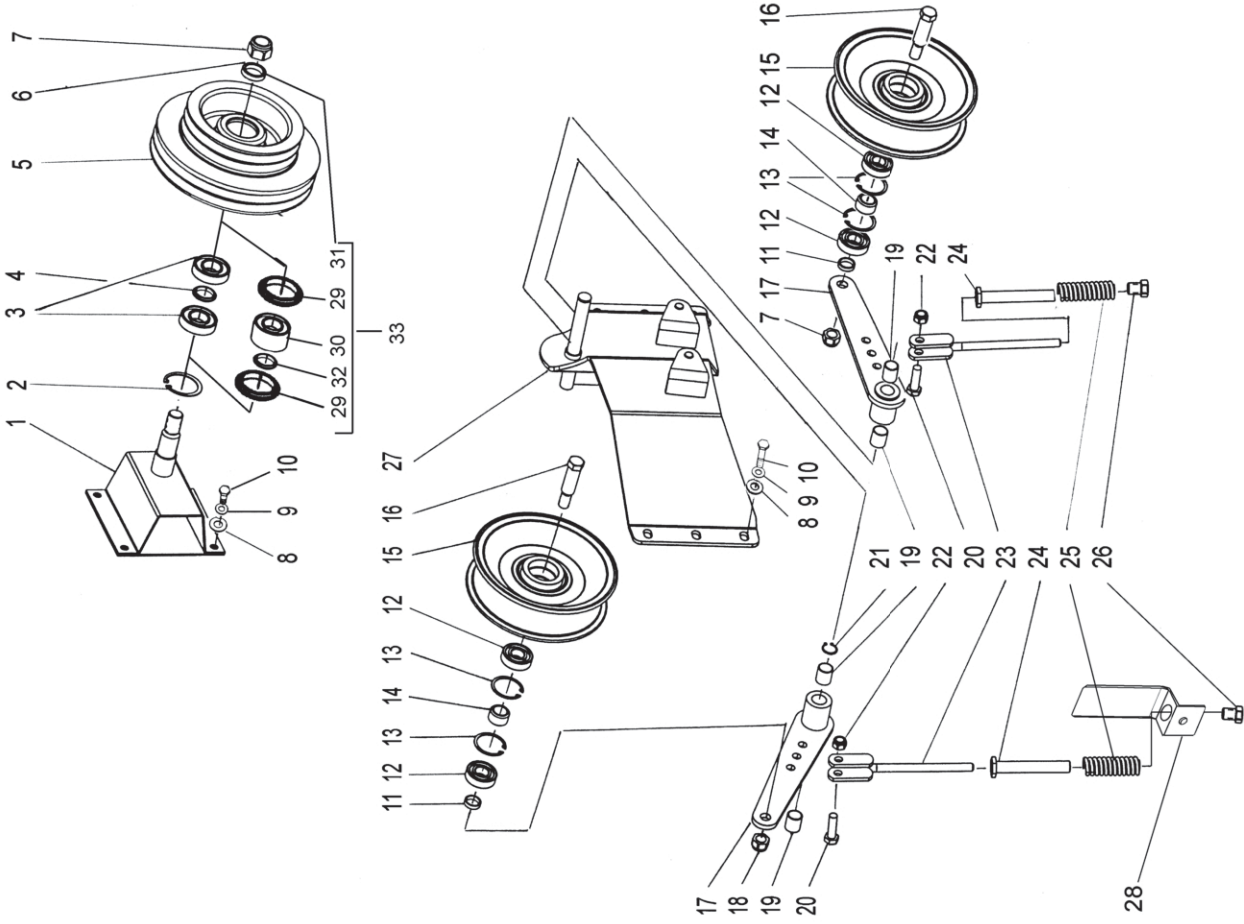

Remark

Po Qty PartNo

Po	Qty	PartNo	Remark	Socket	Rack	Teline	Stativ
1	1	R697315		Sicherungsring	Circlip	Varmistinrengas	Låsring
2	1	7815248	→	Lager	Bearing	Laakeri	Lager
3	2	0502366	→	Ring	Spacer	Välirengas	Distansring
4	1	R696168	→	Riemenscheibe	Pulley	Hihnapyörä	Remskiva
5	1	R696726	→	Büchse	Spacer bush	Väliholkki	Distansring
6	1	R694900		Mutter	Nut	Mutteri	Förbindning
7	1	6594638		Federscheibe	Spring washer	Jousilaatta	Fjäderbricka
8	7	7414471		Scheibe	Washer	Aluslaatta	Bricka
9	7	7400033		Schraube	Hexagonal screw	Kuusioruuvi	Skruv
10	7	6226167		Büchse	Bush	Holkki	Bussning
11	2	R639144		Lager	Bearing	Laakeri	Lager
12	4	0502364		Sicherungsring	Circlip	Varmistinrengas	Låsring
13	4	7815238		Büchse	Bush	Holkki	Bussning
14	2	R697511		Riemenspanner	Wheel	Kiristyspyörä	Spännrulle
15	2	0660006		Zapfen	Pin	Tappi	Tapp
16	2	R697457		Arm	Arm	Varsi	Arm
17	2	R697459		Mutter	Nut	Mutteri	Förbindning
18	2	6594438		Büchse	Bush	Holkki	Bussning
19	4	0552076		Schraube	Hexagonal screw	Kuusioruuvi	Skruv
20	2	6231780		Sicherungsring	Circlip	Varmistinrengas	Låsring
21	1	7815017		Sich. Mutter	Lock nut	Lukkumutteri	Låsmutter
22	2	6594238		Hebel	Lever	Tanko	Stång
23	2	R663251		Büchse	Bush	Kierreholkki	Bussning
24	2	R663254		Feder	Spring	Jousi	Fjäder
25	2	0415225		Sich. Mutter	Lock nut	Lukkumutteri	Låsmutter
26	2	R699897		Socket	Rack	Teline	Stativ
27	1	R697486		Meter	Meter	Mittari	Mätare
28	2	R709390	→	Büchse	Bush	Holkki	Bussning
29	2	R713675	→	Lager	Bearing	Laakeri	Lager
30	1	0504007	→	Büchse	Bush	Holkki	Bussning
31	1	R713677	→	Büchse	Bush	Holkki	Bussning
32	1	R713676	→	Büchse	Bush	Holkki	Bussning
33	1	R713674	→	Lager kompl.	Bearing assy	Laakeri kp.	Lager kompl.