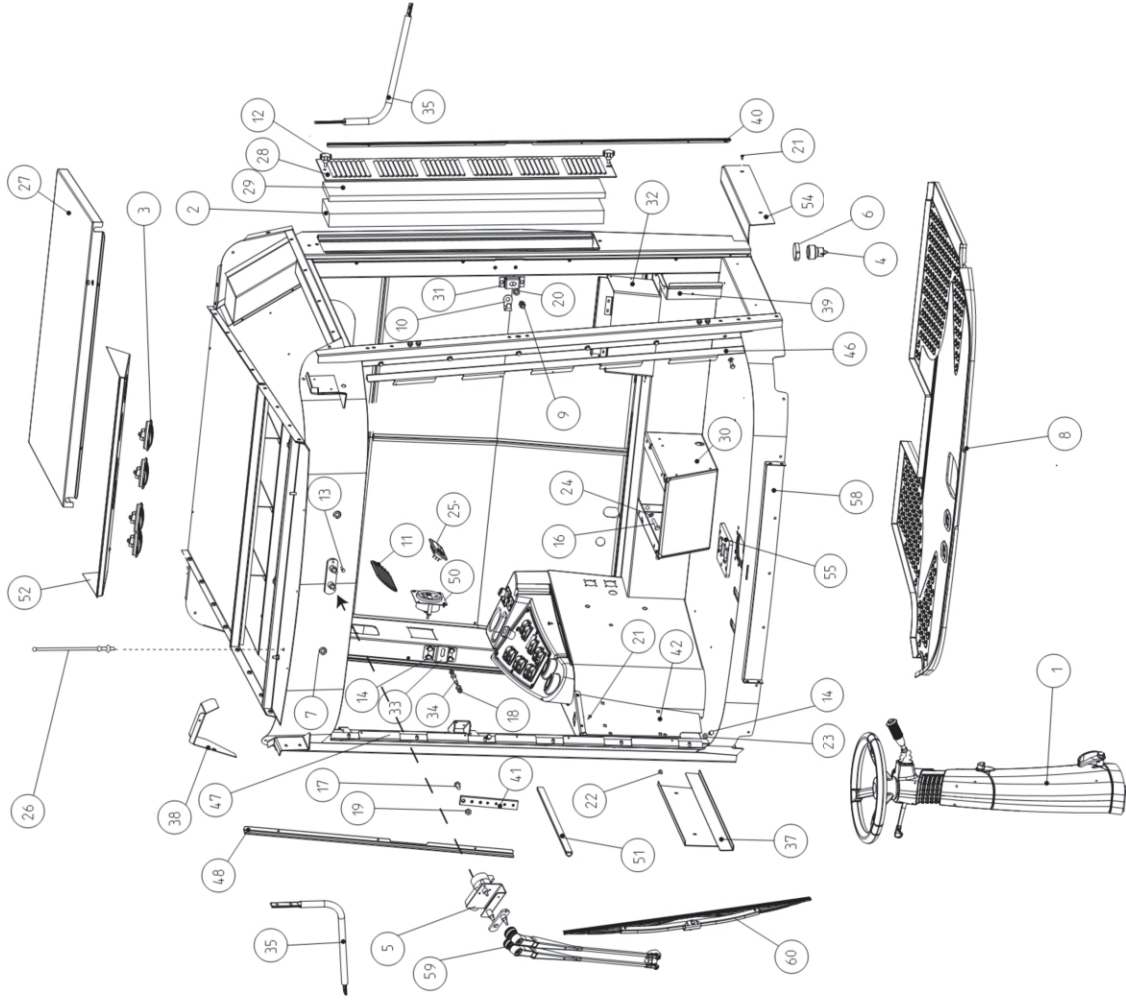

Po	Qty	PartNo	Remark	Swedish	English
1	1	0424476		Lenkrad	Steering wheel
2	1	0492348		Lufffilter	Air filter
3	6	0492439		Sprinkler	Ilmansuodatin
4	1	0493727		Ventil	Ilmasuutin
5	1	0498855	→ 700598	Gestänge+motor	Leverage+motor
6	1	0629060		Klemme	Vivusto+moott. Stånggång+motor
7	2	0633666		Gummi	Kiristin
8	1	0633900		Isolator	Läpivientikumi
9	1	0871017		Gegenstück	Vastakappale
10	1	0871018		Schutz	Suojalevy
11	1	0871019		Ventil	Venttiili
12	2	0871053		Knopf	Nuppi
13	1	6211467		Schraube	Hexagonal screw
14	16	6220867		Schraube	Hexagonal screw
15	8	6221267		Schraube	Hexagonal screw
16	8	6226167		Schraube	Hexagonal screw
17	1	6226567		Schraube	Hexagonal screw
18	6	6506234		Mutter	Mutteri
19	1	6506431		Mutter	Mutteri
20	1	6548514		Mutter	Mutteri
21	21	7266309		Blechschrabe	Levyruuvi
22	2	7268107		Blechschrabe	Levyruuvi
23	30	7400032		Scheibe	Aluslaatta
24	8	7400033		Scheibe	Aluslaatta
25	1	8080038		Scheinwerfer	Sisävalo
26	1	0480335		Antenne	Antenni
27	1	R698338		Deckel	Luukku
28	1	R698716		Deckel	Kansi
29	1	0665005		Filter	Suodatin, ulompi
30	1	R699007		Sockel	Jalusta
31	1	R699020		Gegenstück	Vastakappale
32	1	R699044		Sockel	Jalusta
33	1	R699050		Halter	Kiinnitin
34	1	R699101		Zapfen	Tappi
35	2	R699123		Stütze	Tuki
37	1	R700430		Blech, rechts	Cover plate, RH
38	1	R700590		Blech	Peitelevy, oik. Täckplåt, hö.
39	1	R700947		Winkel	Peitelevy
40	1	R702193		Leiste	Turn
41	1	R707093		Blech, erdung	Maadoituslevy
42	1	R708547		Blech	Fylling
46	1	R709299		Leiste	Lista
47	1	R709300		Leiste	Lista
48	1	R709351		Leiste	Lista
50	1	R709415		Meter	Mittari