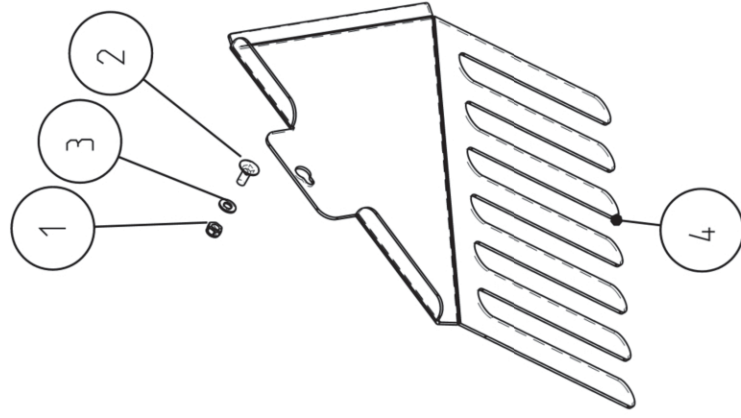

Remark

Po Qty PartNo

19BFB

1	2	6594038	Sich. Mutter	Lock nut	Lukkomutteri	Låsmutter
2	2	6758344	Sich.schraube	Lock screw	Lukkoruuvi	Låsskruv
3	2	7400032	Scheibe	Washer	Aluslaatta	Bricka
4	1	R712998	Führungsblech, links	Guide plate, LH	Ohjainlevy, vas.	Styrplåt, vänster
5	1	R712999	Führungsblech, rechts	Guide plate, RH	Ohjainlevy, oik.	Styrplåt, höger