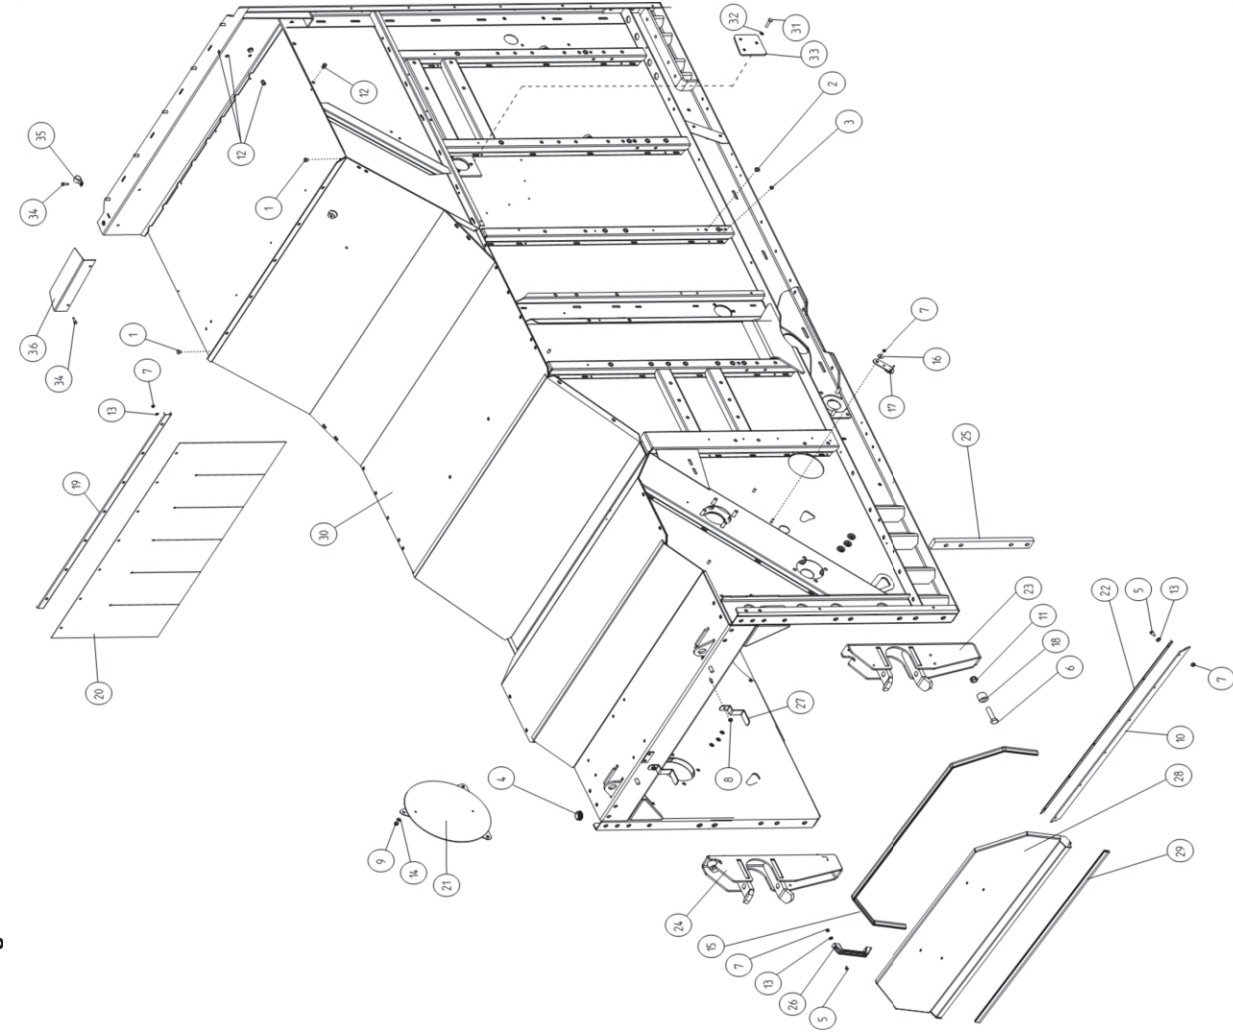

1	2	0839216	Stopfen	Plug	Tulppa	Plug
2	26	0839230	Stopfen	Plug	Tulppa	Plug
3	4	0839231	Stopfen	Plug	Tulppa	Plug
4	2	0839238	Stopfen	Plug	Tulppa	Plugg
5	10	6211467	Schraube	Hexagonal screw	Kuusioruuvi	Skruv
6	10	6242560	Schraube	Screw	Ruuvi	Skruv
7	9	6593838	Sich. Mutter	Lock nut	Lukkomutteri	Låsmutter
8	2	6594038	Sich. Mutter	Lock nut	Lukkomutteri	Låsmutter
9	3	6594048	Sich. Mutter	Lock nut	Lukkomutteri	Låsmutter
10	1	R697667	Dichtung	Packing	Tiiviste	Tätning
11	2	6594438	Mutter	Nut	Mutteri	Förbindning
12	5	6598234	Niitmutter	Rivet nut	Niitmutteri	Nitmutter
13	7	7400030	Scheibe	Washer	Aluslaatta	Bricka
14	3	7400032	Scheibe	Washer	Aluslaatta	Bricka
15	1	R697666	Dichtung	Packing	Tiiviste	Tätning
16	2	7414055	Scheibe	Washer	Aluslaatta	Bricka
17	2	R667825	Deckel	Door	Luukku	Lucka
18	10	R695122	Büchse	Bush	Holkki	Bussning
19	1	R696465	Leiste	List	Lista	List
20	1	R696466	Spritztuch	Splash guard	Roiskekurni	Stänkskydd
21	1	R696467	Deckel	Door	Luukku	Lucka
22	1	R697668	Leiste	List	Lista	List
23	1	R696824	Gabel,links	Fork,left	Haarukka,vas	Gaffel,vä
24	1	R696825	Gabel,rechts	Fork,right	Haarukka,oik	Gaffel,hö
25	2	R696831	Blech	Plate	Levy	Plåt
26	2	0871049	Griff	Handle	Kahva	Handtag
27	2	R697678	Klemme	Clamp	Kiinnitin	Slangklämma
28	1	R697661	Deckel	Door	Luukku	Lucka
29	1	R697669	Dichtung	Packing	Tiiviste	Tätning
30	1	R709302	Gehäuse	Housing	Vaippa	Mantel
31	3	6225367	Schraube	Screw	Ruuvi	Skruv
32	3	7400033	Scheibe	Washer	Aluslaatta	Bricka
33	1	R708260	Blech	Cover plate	Peitelevy	Täckplåt
34	2	7268907	Blechschaube	Plate screw	Levyruuvi	Plåtskruv
35	3	0629093	Halter	Holder	Pidike	Hällare
36	1	R713704	Dechleiste	Covering strip	Peitelista	Täcklist