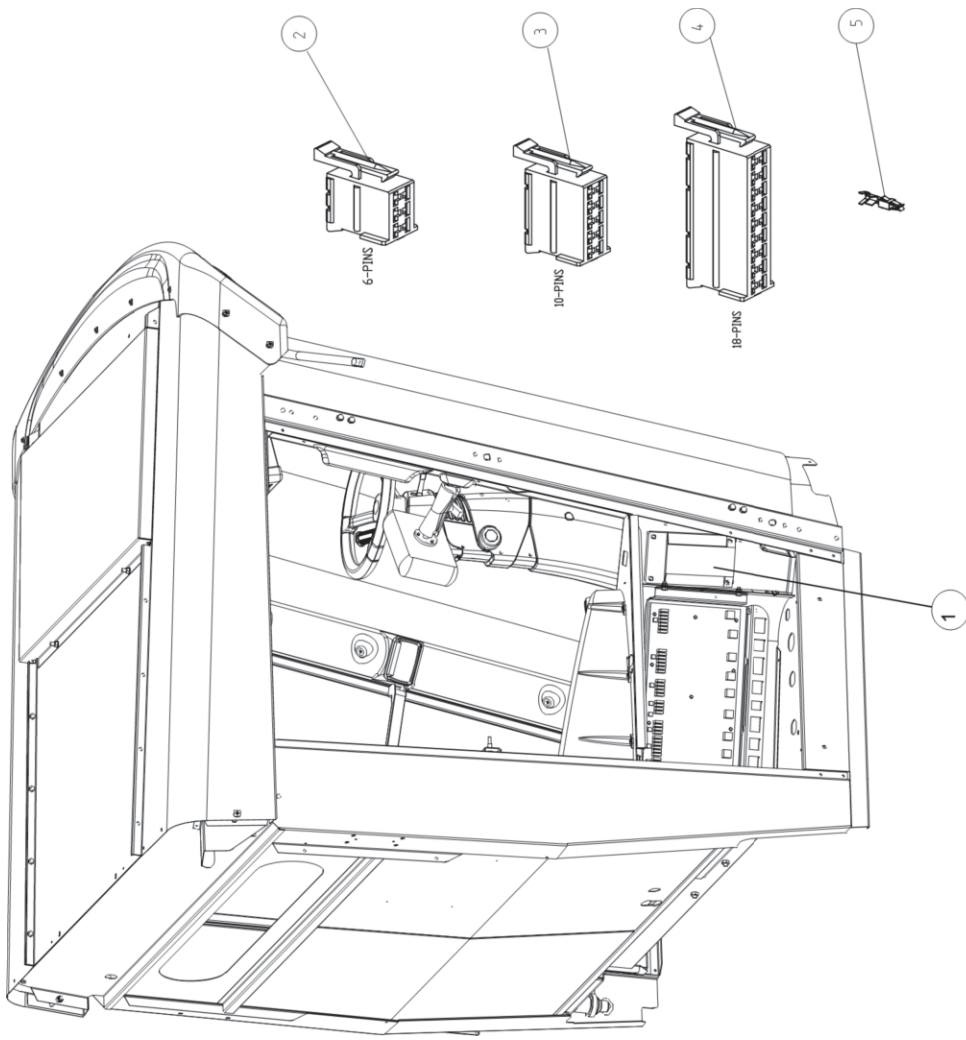

Po	Qty	PartNo	Remark
1	1	R711530	Module CR0303 Moduuli CR0303 Moduuli CR0303 Kontakt
2	1	8034926	Contact Sähköliitin Kontakt
3	1	8034927	Contact Sähköliitin Kontakt
4	1	8034928	Contact Sähköliitin Kontakt
5	1	8034924	Contact Sähköliitin Kontakt
5	1	8034925	Contact Sähköliitin Kontakt