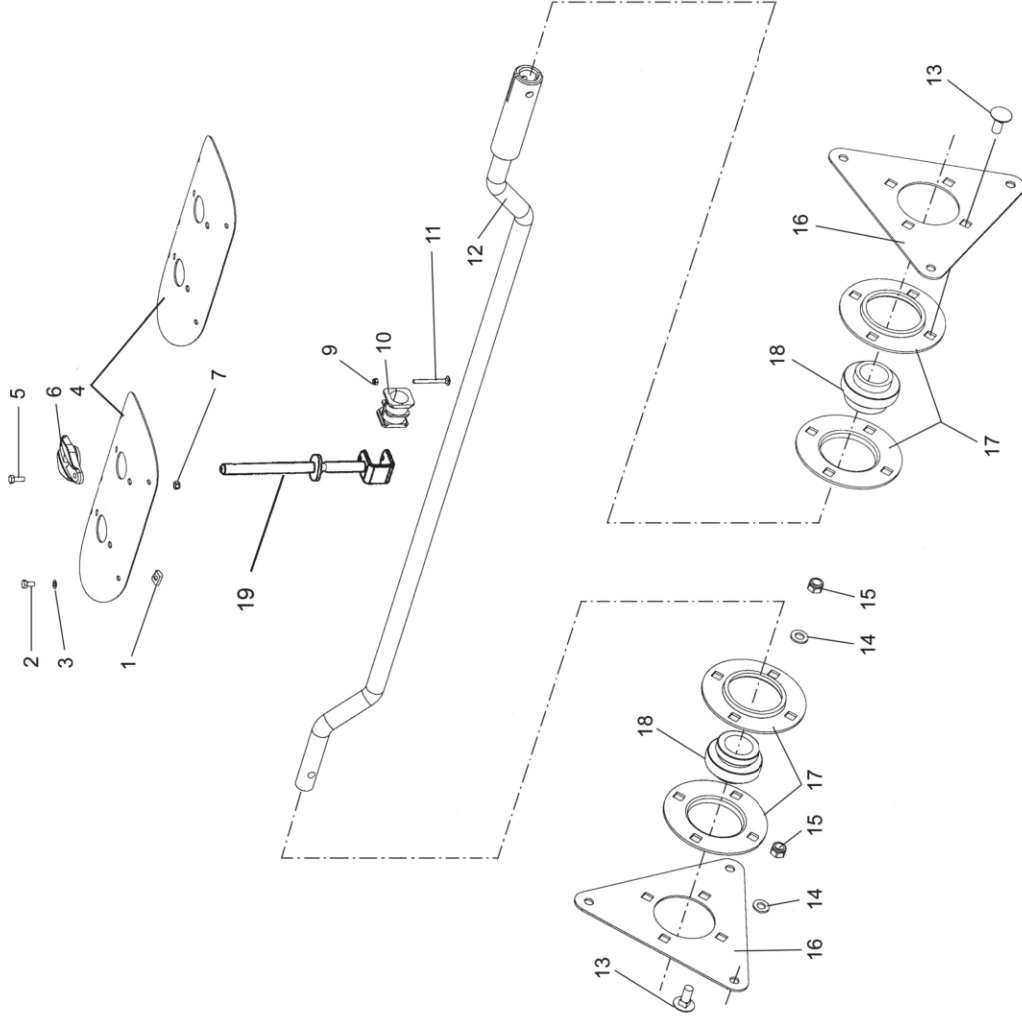

Einzugsschnecke Mittelstück 6,3-6,9m
Feeder auger middle part 6,3-6,9 m

Syöttöruuvun keskiosa 6,3-6,9 m
Inmatningsskruvens mitteldel 6,3-6,9

Remark

Po Qty PartNo

11ER

Po Qty PartNo	Remark	Mutter	Nut	Korimutteri	Mutter
1 8 6561414		Mutter	Nut	Korimutteri	Mutter
2 8 6210667		Schraube	Hexagonal screw	Kuusioruuvi	Skruv
3 8 7414465		Federscheibe	Spring washer	Jousilaatta	Fjäderbricka
4 2 R701539		Deckel	Cover	Kansi	Lock
5 28 6211067		Schraube	Hexagonal screw	Kuusioruuvi	Skruv
6 17 0424382		Lager	Bearing	Laakeri	Lager
7 34 6593838		Sich. Mutter	Lock nut	Lukkomutteri	Låsmutter
9 17 6593738		Mutter	Nut	Mutteri	Förbindning
10 17 0552091		Lager	Bearing	Laakeri	Lager
11 17 6754744		Schraube	Screw	Ruuvi	Skruv
12 1 R698285		Kurbel	Crank	Kampi	Vev
13 8 6770244		Sich.Schraube	Lock screw	Lukkoruuvi	Låsskruv
14 14 7400034		Scheibe	Washer	Aluslaatta	Bricka
15 14 6594238		Sich. Mutter	Lock nut	Lukkomutteri	Låsmutter
16 2 R698293		Flansch	Flange	Laippa	Fläns
17 4 0569324		Flansch	Flange	Laippa	Fläns
18 2 0511230		Lager	Bearing	Laakeri	Lager
19 17 R706385		Finger	Finger	Sormi	Finger