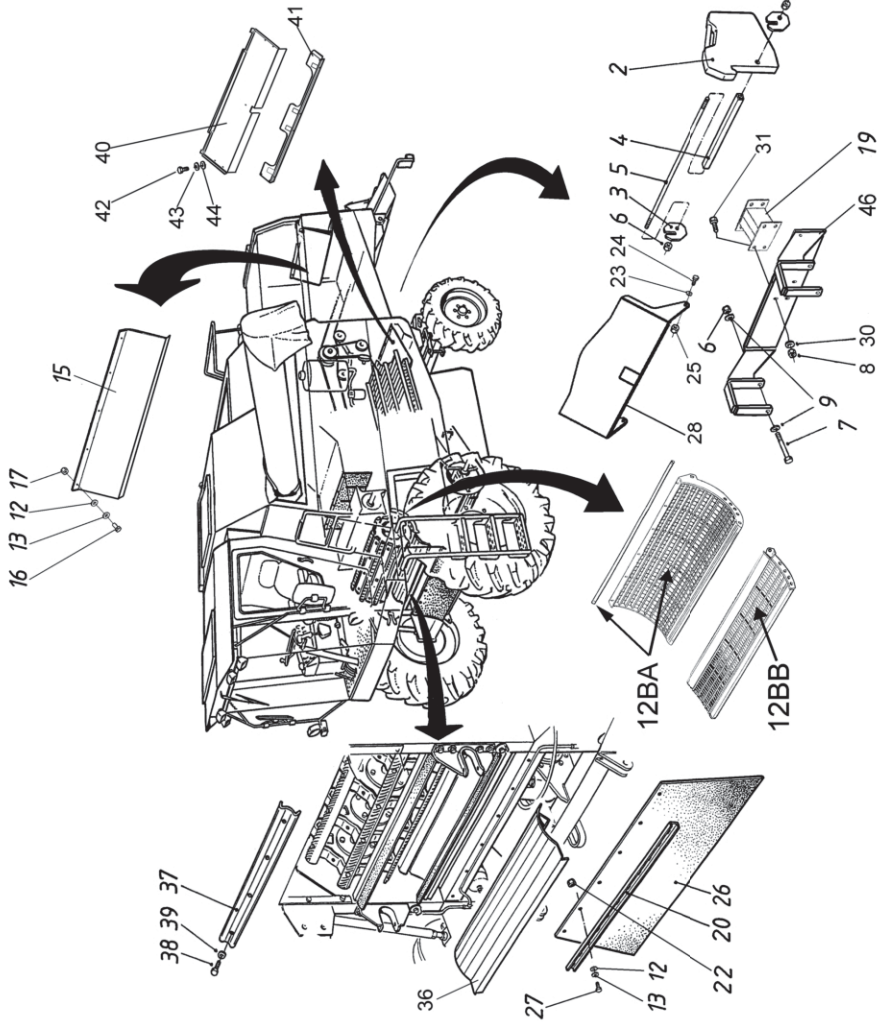

Mais ausrüstung
Corn equipment

Maissvarusteet
Majs utrustning

Remark

Po Qty PartNo

22AF

Po	Qty	PartNo	Remark	Holder	Korvake	Hällare
7	1	R696149		Halter	Korvake	Hällare
8	4	6241777		Schraube	Hexagonal screw	Skruv
12	4	6594438		Mutter	Kuusioruuvi	Förbindning
13	8	7400036		Scheibe	Mutteri	Bricka
32	4	7812204		Splint	Aluslaatta	Saxpinne
33	2	R592613		Zapfen	Saksisokka	Tapp
34	1	R706070		Zylinder, kompl.	Nostosylinteri kp	Cylinder, kompl.
35	1	0629445		Verschraubung	Liitin	Förbindning
36	1	0482570		Dichtungserie	Tiivistesarja	Tätning serie
37	1	0629427		Verschraubung	Liitin	Förbindning
38	1	R699268		Schlauch	Letku	Slang