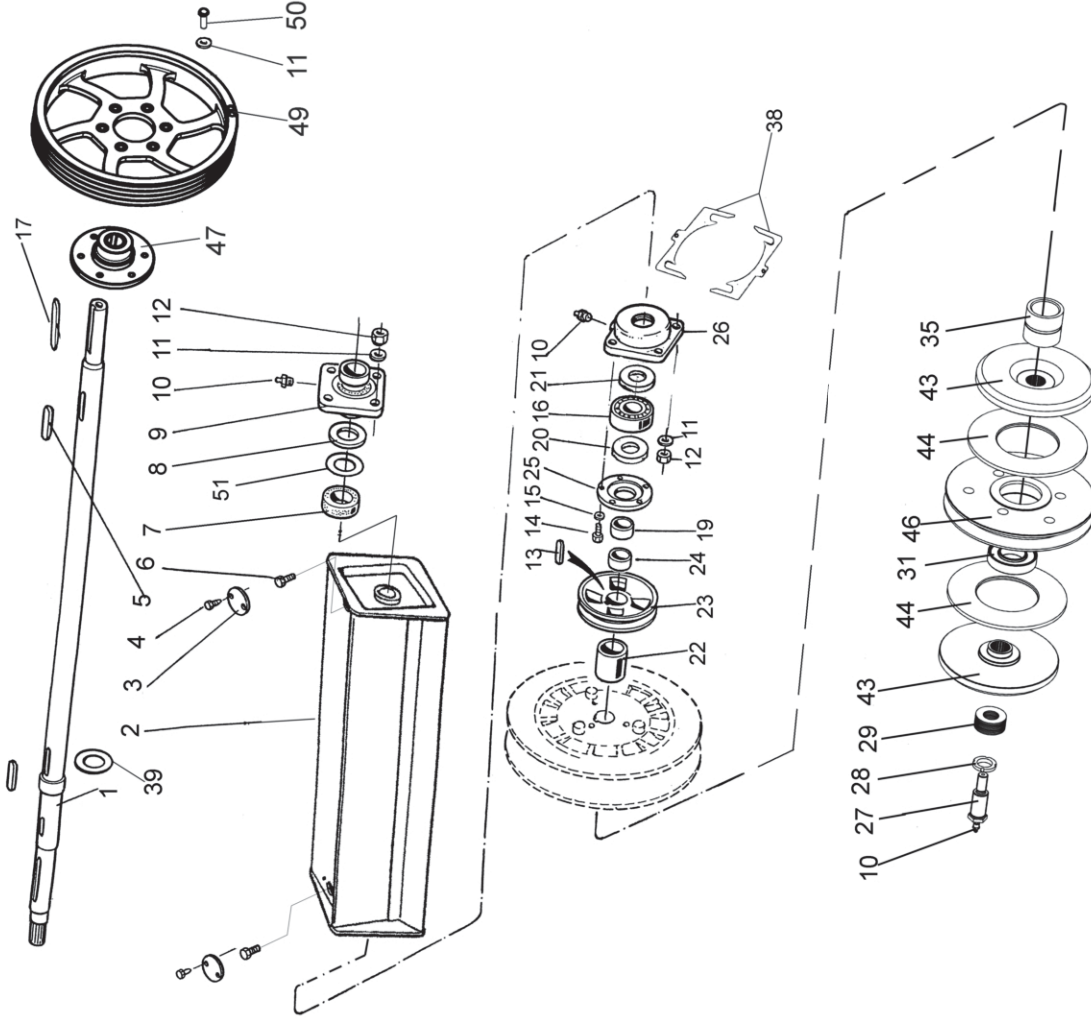

Po	Qty	PartNo	Remark	Welle	Shaft	Akseli	Axel
1	1	R699846		Wendetrommel	Stripper beater	Olkikela	Halmcylinder
2	1	R696278		Deckel	Cover	Kansi	Lock
3	2	R694526		Blechschrabe	Plate screw	Levyruuvi	Plätiskruv
4	4	7268607		Flachkeil	Flat key	Tasakilla	Plankil
5	2	7717190		Schraube	Hexagonal screw	Kuusioruuvi	Skruv
6	2	6231367		Gummibüchse	Rubber bush	Kumiholikki	Gummibussning
7	1	0633862		Scheibe	Washer	Välilevy	Mellanbricka
8	1	R694531		Lager	Bearing	Laakeri	Lager
9	1	0550003		Nippel	Nipple	Nippa	Smörjnippel
10	3	0252420		Scheibe	Washer	Aluslaatta	Bricka
11	8	7400034		Sich. Mutter	Lock nut	Lukkomutteri	Låsmutter
12	8	6594238		Flachkeil	Flat key	Tasakilla	Plankil
13	1	7717180		Schraube	Hexagonal screw	Kuusioruuvi	Skruv
14	5	6221260		Federscheibe	Spring washer	Jousilaatta	Fjäderbricka
15	5	7414469		Lager	Bearing	Laakeri	Lager
16	1	0531242		Schlüssel	Key	Avain	Nyckel
17	1	7716136		Büchse	Bush	Holkki	Bussning
19	1	R699844		Dichtung	Packing	Tiiviste	Tätning
20	1	0639851		Dichtung	Packing	Tiiviste	Tätning
21	1	0639850		Büchse	Bush	Holkki	Bussning
22	1	R694530		Riemenscheibe	Pulley	Hihnapyörä	Remskiva
23	1	R696734		Büchse	Spacer bush	Väliholkki	Distansring
24	1	R694446		Deckel	Cover	Kansi	Lock
25	1	R699843		Lagerhäuse	Bearing box	Laakeripesä	Lagerhus
26	1	R699842		Schraube	Screw	Ruuvi	Skruv
27	1	R698394		Abziehmutter	Nut	Vetomutteri	Dragmutter
28	1	0563006		Teilerfeder	Disk spring	Lautasjousi	Taltriksfjäder
29	10	0410175		Lager	Bearing	Laakeri	Lager
31	1	0502368		Büchse	Bush	Holkki	Bussning
35	1	R696499		Büchse	Bush	Holkki	Bussning
35	1	R694419	600-1300	Verstell.blech	Adj.plate	Säätölevy	Reglerplåt
38	4	R703001	400-1150	Verstell.blech	Adj.plate	Säätölevy	Reglerplåt
39	1	R703002		Flansch	Flange	Laippa	Fläns
43	2	R704990		Reibungsplatte	Plate	Kitkalevy	Friktionskiva
44	2	0609970		Riemenscheibe	Pulley	Hihnapyörä	Remskiva
46	1	R704929		Nabe	Hub	Napa	Nav
47	1	R707509		Riemenscheibe	Pulley	Hihnapyörä	Remskiva
49	1	R707508		Schraube	Hexagonal screw	Kuusioruuvi	Skruv
50	6	6231767		Verstell.blech opt.	Adj.plate optional	Säätölevy valinn.	Reglerplåt valfria
51	1	R709768	1 mm	Verstell.blech opt.	Adj.plate optional	Säätölevy valinn.	Reglerplåt valfria
51	1	R709769	2 mm	Verstell.blech opt.	Adj.plate optional	Säätölevy valinn.	Reglerplåt valfria