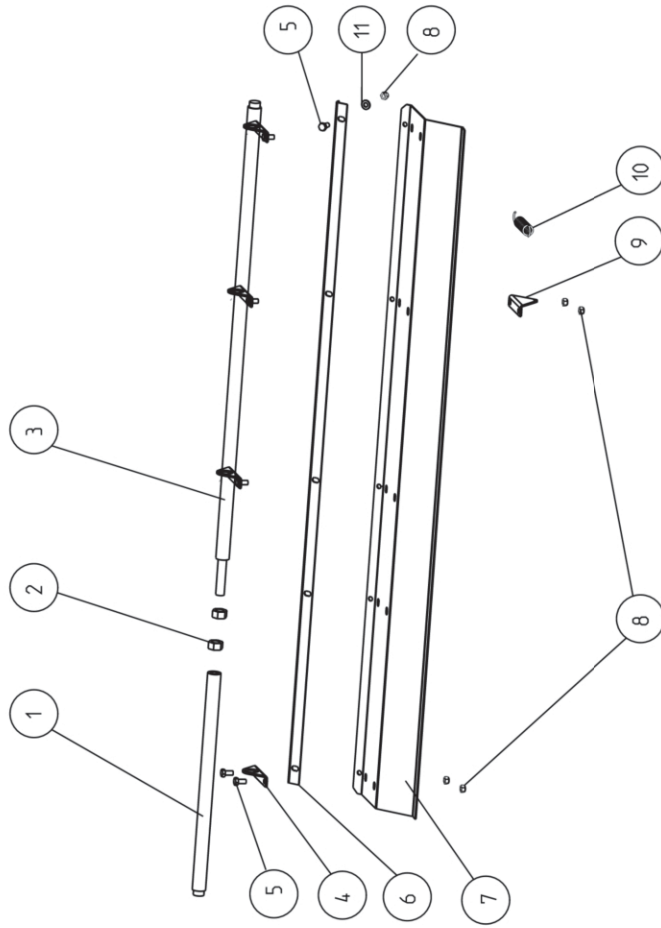

Deckel
Cover

Kansi
Lock

Remark

Po Qty PartNo

12AE

Po	Qty	PartNo	Remark	Akseli, oik.	Shaft, right	Welle, rechts	Shaft, right	Akseli, oik.	Axel, hö
1	1	R696743		Mutteri	Nut	Mutter	Nut	Mutteri	Förbindning
2	2	6507034		Akseli	Shaft	Welle	Shaft	Akseli	Axel
3	1	R693057		Korva	Clamp	Klemme	Clamp	Korva	Klämma
4	2	R693061		Kuusioruuvi	Hexagonal screw	Schraube	Hexagonal screw	Kuusioruuvi	Skruv
5	9	6220867		Säätölevy	Adj.plate	Verstell.blech	Adj.plate	Säätölevy	Reglerplåt
6	1	R696742		Kansi	Cover	Deckel	Cover	Kansi	Lock
7	1	R696745		Lukkomutteri	Lock nut	Sich. Mutter	Lock nut	Lukkomutteri	Låsmutter
8	15	6594038		Korvake	Holder	Halter	Holder	Korvake	Hållare
9	1	R692972		Jousi	Spring	Feder	Spring	Jousi	Fjäder
10	1	0415116		Aluslaatta	Washer	Scheibe	Washer	Aluslaatta	Bricka
11	5	7400032							