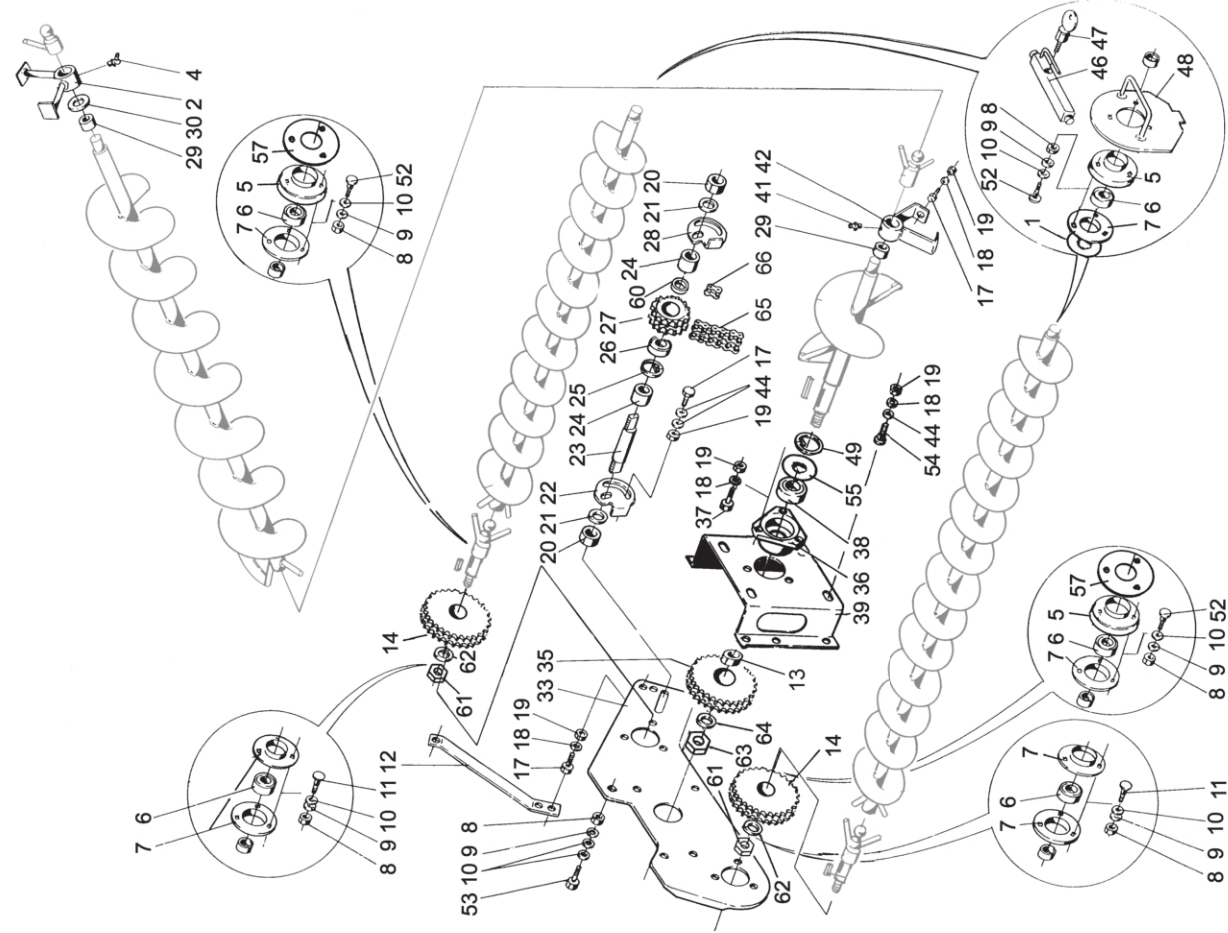

Po	Qty	PartNo	Remark	Scheibe	Washer	Aluslaatta	Bricka
1	1	R583017		Lagerstütze	Bearing bed	Laakerikannatin	Lagerstativ
2	1	R687846		Nippel	Nipple	Nippa	Smörjnippel
4	1	0252420		Lagerkappe	Bearing cup	Laakerikuppi	Lagerhus
5	4	R688400		Lager	Bearing	Laakeri	Lager
6	6	0511054		Flansch	Flange	Laippa	Fläns
7	8	0569321		Mutter	Nut	Mutteri	Förbindning
8	24	6506234		Federscheibe	Spring washer	Jousilaatta	Fjäderbricka
9	24	7412469		Scheibe	Washer	Aluslaatta	Bricka
10	30	7400032		Sich.schraube	Lock screw	Lukkoruuvi	Låsskruv
11	6	6758344		Stütze	Support	Tuki	Stöd
12	1	R686242		Ring	Spacer	Välirengas	Distansring
13	1	R703059		Kettenrad	Sprocket	Keijuyörä	Kedjehjul
14	2	0660052		Schraube	Hexagonal screw	Kuusioruuvi	Skruv
17	4	6226167		Federscheibe	Spring washer	Jousilaatta	Fjäderbricka
18	11	7414471		Sich. Mutter	Lock nut	Lukkomutteri	Låsmutter
19	11	6594148		Mutter	Nut	Mutteri	Förbindning
20	2	6507224		Federscheibe	Spring washer	Jousilaatta	Fjäderbricka
21	2	7414481		Sich.stütze	Lock devise	Lukitsin	Låsanordning
22	1	R687852		Welle	Shaft	Akseli	Axel
23	1	R681096		Büchse	Bush	Holkki	Bussning
24	2	R696025		Sicherungsring	Circlip	Varmistinrengas	Låsring
25	1	7815238		Lager	Bearing	Laakeri	Lager
26	1	0502364		Kettenrad	Sprocket	Keijuyörä	Kedjehjul
27	1	0660050		Sich.stütze	Lock devise	Lukitsin	Låsanordning
28	1	R687853		Büchse	Bush	Holkki	Bussning
29	2	0553072		Scheibe	Washer	Aluslaatta	Bricka
30	1	R687851		Endplatte	End.plate	Päätylevy	Ändplåt
33	1	R685731		Kettenrad	Sprocket	Keijuyörä	Kedjehjul
35	1	0660051		Lagerhäuse	Bearing box	Laakeripesä	Lagerhus
36	1	R696027		Sich.schraube	Lock screw	Lukkoruuvi	Låsskruv
37	3	6763744		Lager	Bearing	Laakeri	Lager
38	1	0502368		Stütze	Support	Tuki	Stöd
39	1	R680919		Nippel	Nipple	Voitelunippa	Smörjnippel
41	1	0252475		Lagerbock	Bearing bed	Laakeripukki	Lagerstativ
42	1	R700937		Scheibe	Washer	Aluslaatta	Bricka
44	4	7400033		Welle	Shaft	Akseli	Axel
46	2	R681150		Schraube	Screw	Ruuvi	Skruv
47	2	R663316		Lagerblech	Bearing plate	Laakerilevy	Lagerplåt
48	2	R685746		Sicherungsring	Circlip	Varmistinrengas	Låsring
49	1	7815258		Schraube	Hexagonal screw	Kuusioruuvi	Skruv
52	9	6221667		Schraube	Hexagonal screw	Kuusioruuvi	Skruv
53	4	6221260		Sich.schraube	Lock screw	Lukkoruuvi	Låsskruv
54	4	6763544		Schutz	Guard	Suoja	Skydd
55	1	R687256		Schutz	Guard	Suojalevy	Skydd
57	2	R687255