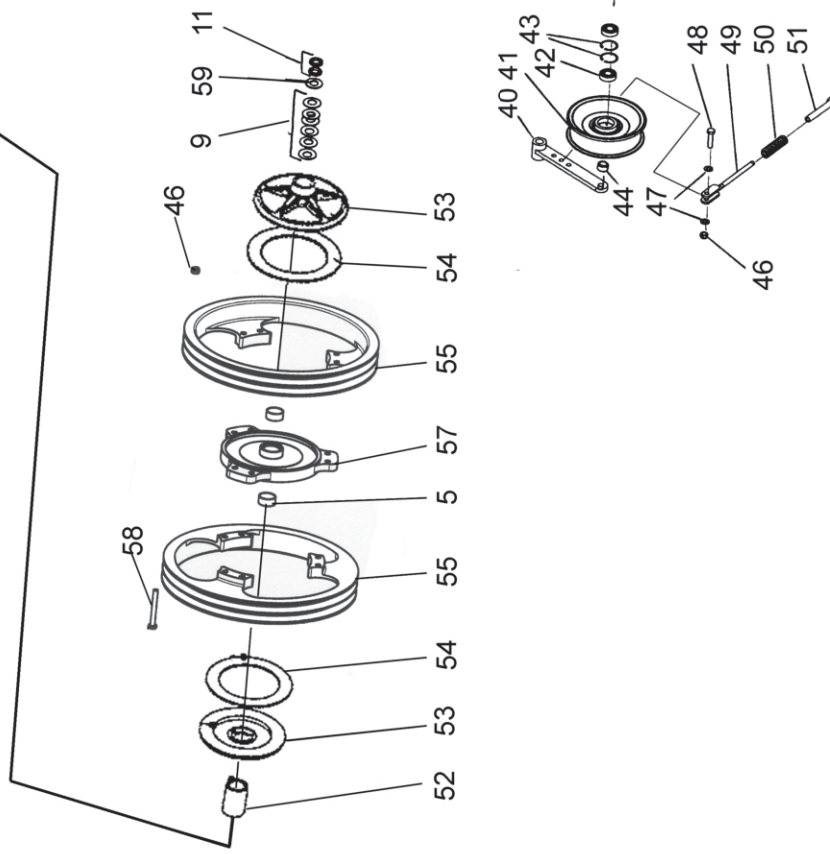

Remark

Po Qty PartNo

Po	Qty	PartNo	Remark	Schraube	Screw	Ruuvi	Skruv
1	1	8033723		Magnet	Magnet	Magneetti	Magnet
2	1	8033722		Schraube links	Screw, lh	Ruuvi, vasen kät.	Skruv, vänst.
3	1	6393514		Halter	Holder	Pidike	Hällare
4	1	R702458		Lager	Bearing	Laakeri	Lager
5	2	0553040		Teilerfeder	Disk spring	Lautasiousi	Talrikisfjäder
9	6	0410175		Abziehmutter	Nut	Vetomutteri	Dragmutter
11	2	0563006		Zapfen	Pin	Tappi	Tapp
12	2	R696832		Nippel	Nipple	Nippa	Smörjnippel
13	2	0252420		Lagerhäuse	Bearing box	Laakeripesä	Lagerhus
14	2	R696830		Lagerhäuse	Bearing box	Laakeripesä	Lagerhus
15	2	R696343		Lager	Bearing	Laakeri	Lager
16	2	0511228		Welle	Shaft	Akseli	Axel
17	1	R705641		Schraube	Screw	Ruuvi	Skruv
18	10	7003685		Stift	Lockpin	Lankasokka	Trädsprint
19	2	7812420		Schlüssel	Key	Avain	Nyckel
21	3	7717171		Nippel	Nipple	Nippa	Smörjnippel
35	1	0252510		Schlauch	Hose	Letku	Slang
36	1	0257024		Holzstück	Interm. plate	Välikappale	Mellanlägg
37	1	0252520		Arm	Arm	Varsi	Arm
40	1	R697875		Riemenspanner	Wheel	Kiristyspyörä	Spännrulle
41	1	0660006		Lager	Bearing	Laakeri	Lager
42	2	0502364		Sicherungsring	Circlip	Varmistinrengas	Låsring
43	2	7815238		Büchse	Bush	Holkki	Bussning
44	1	R697511		Zapfen	Pin	Tappi	Tapp
45	1	R697457		Sich. Mutter	Lock nut	Lukkomutteri	Låsmutter
46	1	6594238		Scheibe	Washer	Aluslaatta	Bricka
47	2	7400035		Schraube	Hexagonal screw	Kuusionruuvi	Skruv
48	1	6231767		Hebel	Lever	Tanko	Stång
49	1	R663251		Büchse	Bush	Holkki	Bussning
50	1	R698813		Büchse	Bush	Kierreholkki	Bussning
51	1	R663254		Anschiag	Limiter	Rajotin	Stoppare
52	1	R705646		Blech	Sliding plate	Liukulevy	Glidplåt
53	2	R705645		Reibungsplatte	Plate	Kitkalevy	Friktionsskiva
54	2	0609971		Riemenscheibe	Pulley	Hihnapyörä	Remskiva
55	2	R705643		Nabe	Hub	Napa	Nav
57	1	R705644		Schraube	Screw	Ruuvi	Skruv
58	6	6233790		Scheibe	Washer	Aluslaatta	Bricka
59	1	R633365		Schlüssel	Key	Avain	Nyckel
60	2	7716134