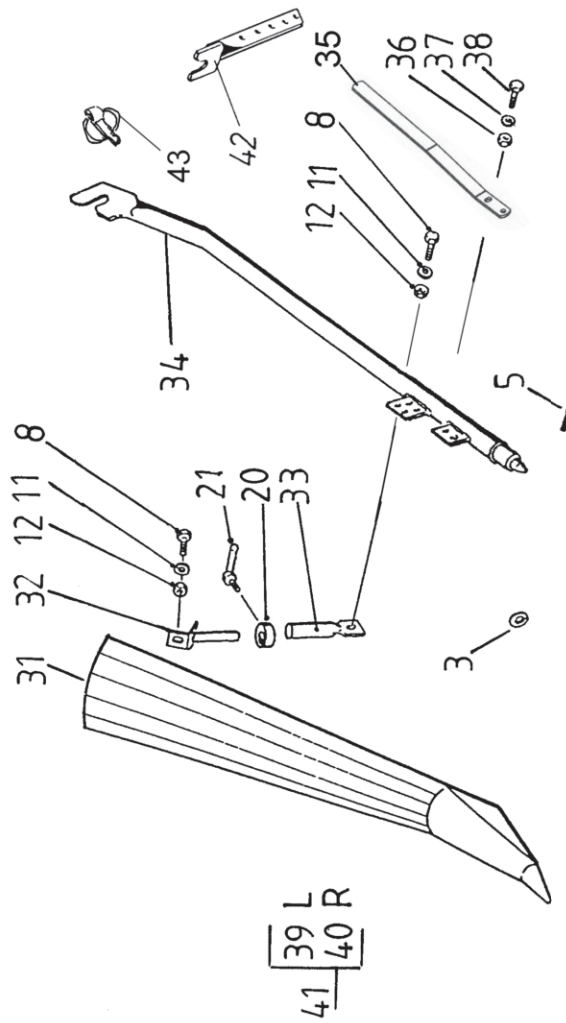

3	2	0400586	Gummischiebe	Rubber washer	Kumilaatta	Gummibricka
5	2	7814198	Spannstift	Spring pin	Jousisokka	Fjädersprint
8	2	6226167	Schraube	Hexagonal screw	Kuusioruuvi	Skruv
11	2	7414471	Federscheibe	Spring washer	Jousilaatta	Fjäderbricka
12	4	6506434	Mutter	Nut	Mutteri	Förbindning
20	2	R596036	Klemmring	Glamping ring	Kiristysrengas	Spännring
21	2	R596034	Schraube	Screw	Ruuvi	Skruv
31	1	R679079	Spitzschuh	Point	Kärki	Spets
32	1	R679089	Zapfen	Pin	Tappi	Tapp
33	1	R679087	Halter	Holder	Kannatin	Hällare
34	1	R698837	Abteilerrohr	Support pipe	Kannatinputki	Bärrör
35	1	R699884	Führung	Guide	Ohjain	Styrning
36	2	6506234	Mutter	Nut	Mutteri	Förbindning
37	2	7414469	Federscheibe	Spring washer	Jousilaatta	Fjäderbricka
38	4	6221267	Schraube	Hexagonal screw	Kuusioruuvi	Skruv
39	1	R698835	Abteiler, links	Straw divider, l.	Jakolaite, vas.	Stråskiljare, vä.
40	1	R698836	Abteiler, re	Straw divider, r.	Jakolaite, oik.	Stråskiljare, hö.
41	1	R698849	Abteiler, kit	Straw divider, kit	Jakolaite, pari	Stråskiljare, par
42	2	R588385	Verstellblech	Adj.plate	Säätölevy	Reglerplåt
43	2	7814285	Zapfen	Pin	Tappi	Tapp