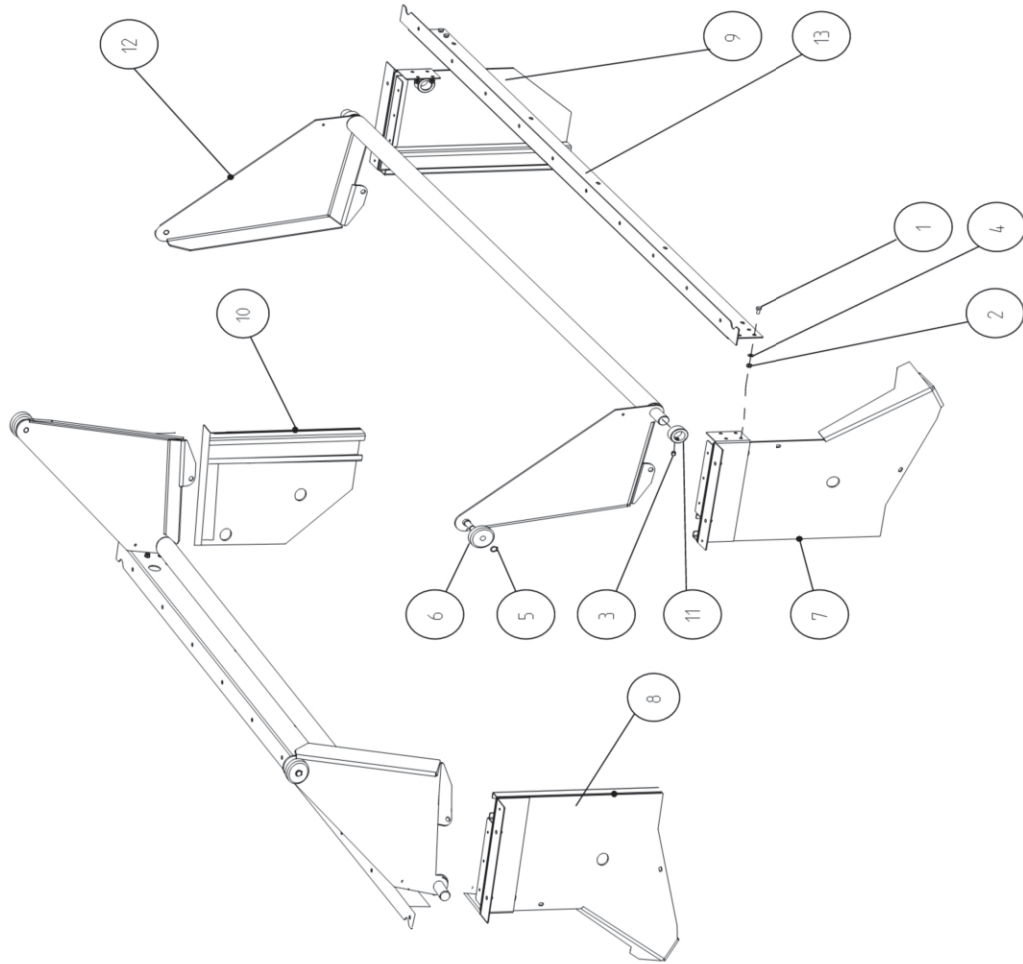

Deckel für Korntank 8,1 m³, 7,6 m³
 Grain tank cover 8,1 m³, 7,6 m³

Viljasäiliön kansi 8,1 m³, 7,6 m³
 Spannmälst. lock 8,1 m³, 7,6 m³

Remark

Po Qty PartNo

13DD

1	16	6210667	Schraube	Hexagonal screw	Kuusioruuvi	Skruv
2	16	6593838	Sich. Mutter	Lock nut	Lukkomutteri	Låsmutter
3	4	7356047	Halterschraube	Holding screw	Pidätinruuvi	Stoppskruv
4	16	7400030	Scheibe	Washer	Aluslaatta	Bricka
5	4	7815009	Sicherungsring	Circlip	Varmistinrengas	Låsring
6	4	R711676	Rolle	Rolle	Rulla	Roll
7	1	R711720	Blech, links	Plate, left	Levy, vasen	Plåt, vänster
8	1	R711721	Blech, rechts	Plate, right	Levy, oikea	Plåt, höger
9	1	R711723	Blech, links	Plate, left	Levy, vasen	Plåt, vänster
10	1	R711724	Blech, rechts	Plate, right	Levy, oikea	Plåt, höger
11	4	R711732	Büchse	Bush	Holkki	Bussning
12	2	R711733	Socket	Rack	Teline	Stativ
13	2	R711735	Blech	Plate	Levy	Plåt