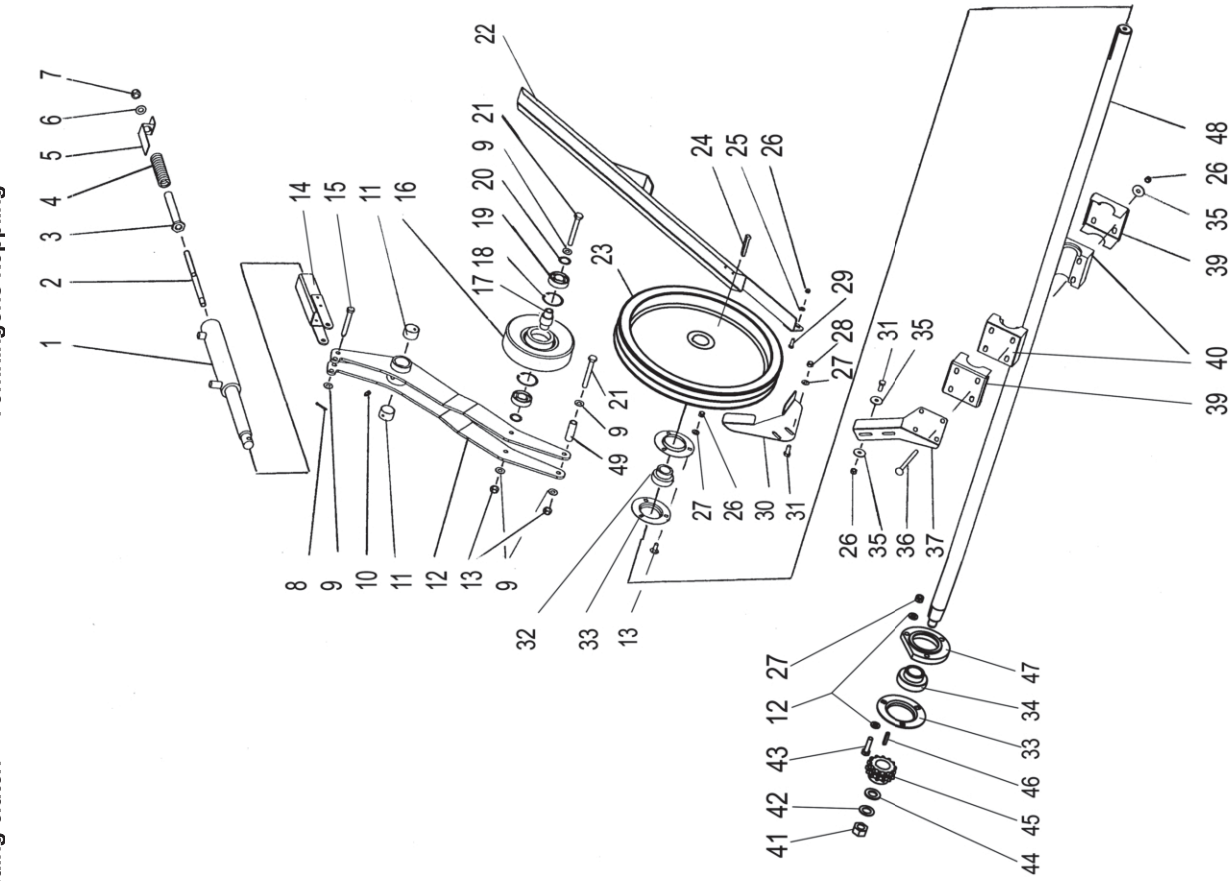

Po	Qty	PartNo	Remark	Zylinder	Cylinder	Sylinteri	Cylinder
1	1	0424365		Hebel	Rod	Tanko	Stång
2	1	R697219		Büchse	Bush	Kierreholkki	Bussning
3	1	R663254		Feder	Spring	Jousi	Fjäder
4	1	0415261		Meter	Meter	Mittari	Mätare
5	1	R699089		Scheibe	Washer	Aluslaatta	Bricka
6	1	7400034		Sich. Mutter	Lock nut	Lukkomutteri	Låsmutter
7	1	6594238		Zapfen	Pin	Tappi	Tapp
8	1	7812152		Scheibe	Washer	Aluslaatta	Bricka
9	4	7400033		Nippel	Nipple	Nippa	Smörjnippel
10	1	0252420		Büchse	Bush	Holkki	Bussning
11	2	0553073		Hebel	Lever	Vipu	Spak
12	1	R697206		Sich. Mutter	Lock nut	Lukkomutteri	Låsmutter
13	2	6594148		Anschlag	Limiter	Rajoitin	Stoppare
14	1	R697198		Zapfen	Pin	Tappi	Tapp
15	1	R697161		Riemenspanner	Wheel	Kiiristyspyörä	Spännrulle
16	1	0660005		Welle	Shaft	Akseli	Axel
17	1	R697221		Sicherungsring	Circlip	Varmistinrengas	Låsring
18	2	7815238		Lager	Bearing	Laakeri	Lager
19	2	0502364		Büchse	Bush	Holkki	Bussning
20	2	R697223		Schraube	Screw	Ruuvi	Skruv
21	2	6228577		Stützscheibe	Support plate	Tukilevy	Stöcplåt
22	1	R696764		Riemenscheibe	Pulley	Hihnapyörä	Remskiva
23	1	R700236		Nasenkeil	Gip key	Hokkakiilla	Hakki
24	1	7712112		Scheibe	Washer	Aluslaatta	Bricka
25	1	7400030		Sich. Mutter	Lock nut	Lukkomutteri	Låsmutter
26	10	6594148		Scheibe	Washer	Aluslaatta	Bricka
27	10	7400033		Sich. Mutter	Lock nut	Lukkomutteri	Låsmutter
28	2	6594038		Schraube	Hexagonal screw	Kuusioruuvi	Skruv
29	1	6211467		Stütze	Support	Tuki	Stöd
30	1	R697172		Schraube	Hexagonal screw	Kuusioruuvi	Skruv
31	2	6221267		Lager	Bearing	Laakeri	Lager
32	1	0511335		Flansch	Flange	Laippa	Fläns
33	3	0569323		Lager	Bearing	Laakeri	Lager
34	1	0511363		Scheibe	Washer	Aluslaatta	Bricka
35	4	7414057		Sich. Schraube	Lock screw	Lukkoruuvi	Låsskruv
36	4	6761544		Halter	Holder	Kannatin	Hällare
37	1	R696371		Lagerkappe	Bearing cup	Laakerikuppi	Lagerhus
39	2	R696282		Lager	Bearing	Puulaakeri	Trålager
40	2	R696257		Mutter	Nut	Mutteri	Förbindning
41	1	6507231		Scheibe	Washer	Aluslaatta	Bricka
42	1	7400038		Schraube	Hexagonal screw	Kuusioruuvi	Skruv
43	3	6226977		Federscheibe	Spring washer	Jousilaatta	Fjäderbricka
44	1	7414481		Kettenrad	Sprocket	Keijupyörä	Kedjehjul
45	1	0660075		Schlüssel	Key	Avain	Nyckel
46	1	7717158