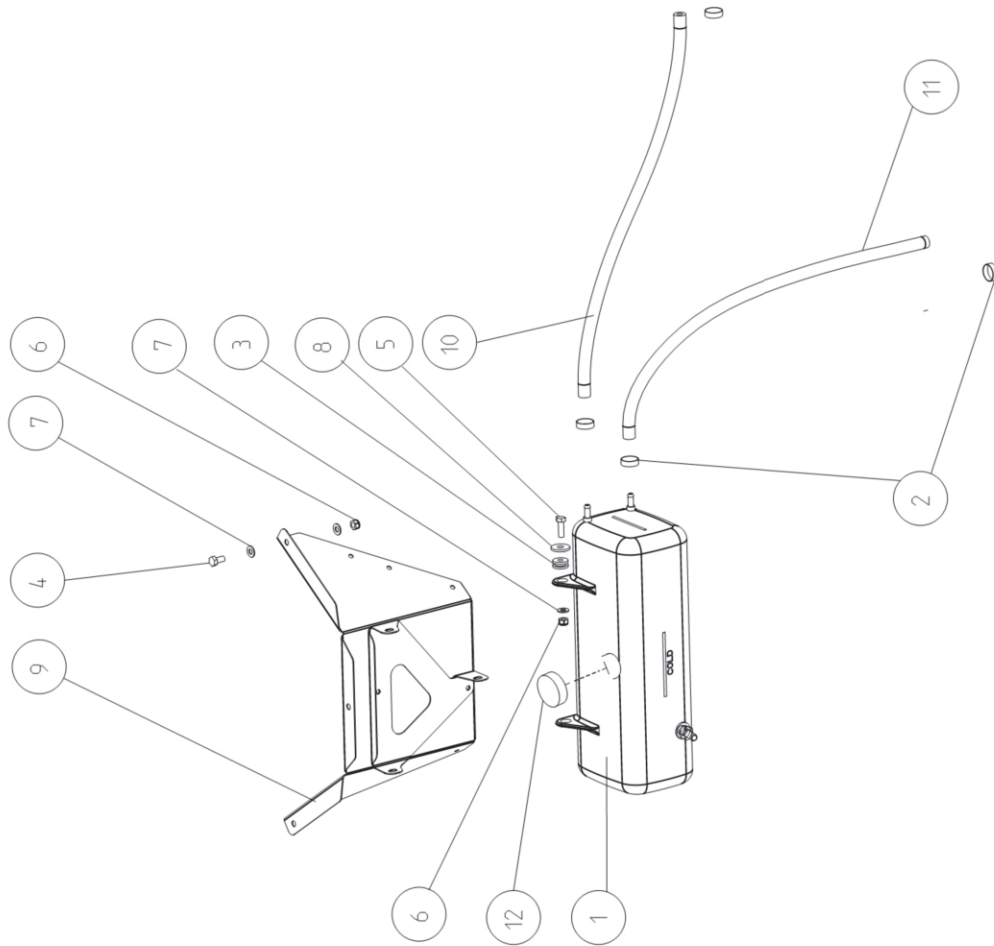

Po	Qty	PartNo	Remark	Geber	Indicator	Anturi	Givare
1	1	0424301		Dichtung	Seal ring	Tiivisterengas	Tättningsring
2	1	0450280		Dichtung	Packing	Tiiviste	Tätning
3	1	0450282		Entlüfter	Breather	Huohotin	Luftventil
4	1	0451148		Kran	Tap	Hana	Kran
5	1	0494013		Klemme	Clamp	Kiristin	Clamp
6	2	0629039		Klemme	Clamp	Kiristin	Clamp
7	1	0629051		Halter	Holder	Pidike	Hällare
8	2	0629093		Schelle	Link	Side	Stag
9	1	0629098		Verschraubung	Fitting	Liitin	Förbindning
10	1	0629421		Verschraubung	Fitting	Liitin	Förbindning
11	1	0629455		Verschraubung	Fitting	Liitin	Förbindning
12	1	0629635		Verschraubung	Fitting	Liitin	Förbindning
13	1	0839228		Stopfen	Plug	Tulppa	Plugg
14	6	6164851		Schraube	Screw	Uraruuvi	Spårskruv
15	3	6211460		Schraube	Hexagonal screw	Kuusioruuvi	Skruv
16	8	6226367		Schraube	Hexagonal screw	Kuusioruuvi	Skruv
17	2	6231367		Schraube	Hexagonal screw	Kuusioruuvi	Skruv
18	3	6593838		Sich. Mutter	Lock nut	Lukkomutteri	Låsmutter
19	2	6594148		Sich. Mutter	Lock nut	Lukkomutteri	Låsmutter
20	2	6594238		Sich. Mutter	Lock nut	Lukkomutteri	Låsmutter
21	6	7400029		Scheibe	Washer	Aluslaatta	Bricka
22	10	7400033		Scheibe	Washer	Aluslaatta	Bricka
23	4	7400034		Scheibe	Washer	Aluslaatta	Bricka
24	6	7414225		Scheibe	Washer	Aluslaatta	Bricka
25	2	R695534		Dämpfer	Damper	Pehmike	Dämpare
26	1	0424450		Behälter	Fuel tank	Polttoainesäiliö	Bränsletank
27	1	R701451		Halter	Holder	Kannatin	Hällare
28	2	R701454		Schelle	Link	Side	Stag
29	1	0480647		Stopfen	Plug	Tulppa	Plugg
30	1	0480648		Schlüssel	Key	Avain	Nyckel
31	1	0480646		Sieb	Screen	Sihti	Sikt