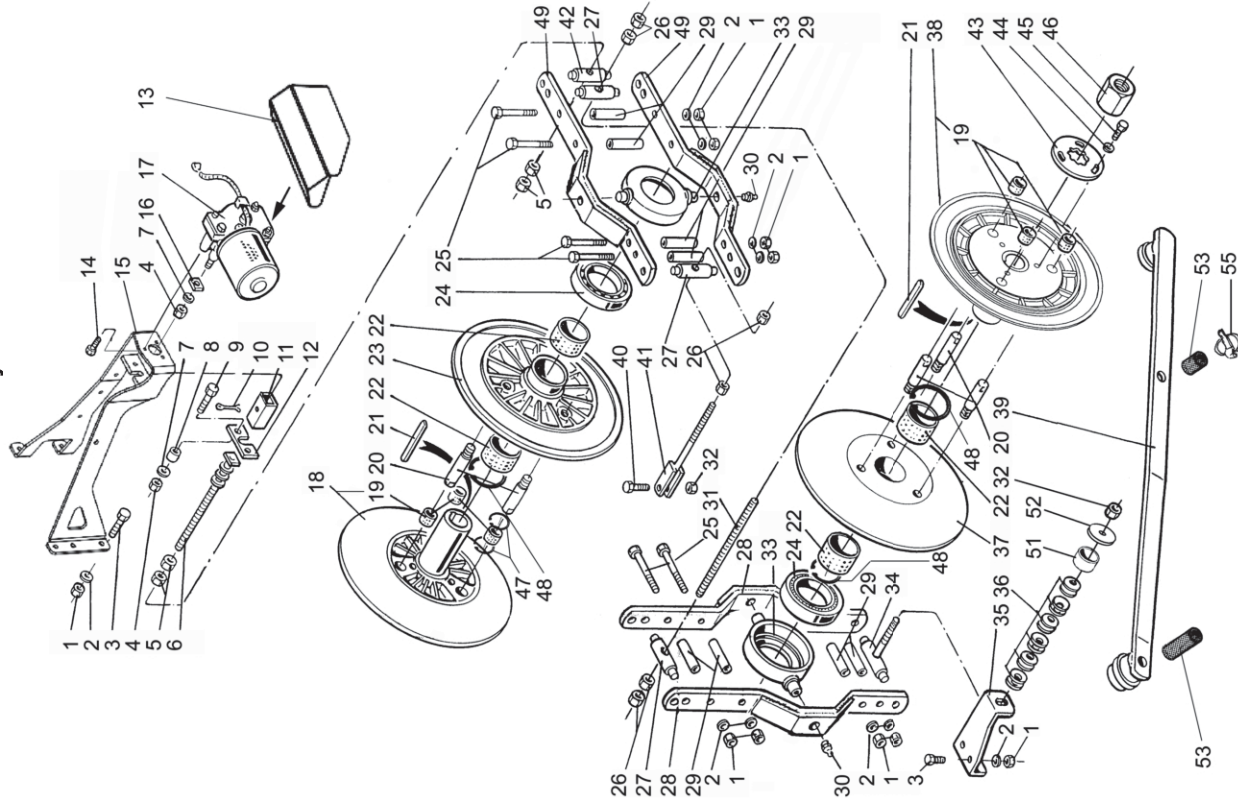

Po	Qty	PartNo	Remark	Mutter	Nut	Mutteri	Förbndning
1	14	6506434		Mutter	Nut	Mutteri	Förbndning
2	14	7414471		Federscheibe	Spring washer	Jousilaatta	Fjäderbricka
3	6	6226567		Schraube	Hexagonal screw	Kuusioruuvi	Skruv
4	4	6506234		Mutter	Nut	Mutteri	Förbndning
5	4	R671507		Mutter	Nut	Mutteri	Förbndning
6	1	R691592		Schraube	Adj. screw	Säätöruuvi	Justerskruv
7	4	7414469		Federscheibe	Spring washer	Jousilaatta	Fjäderbricka
8	1	R659452		Büchse	Bush	Holkki	Bussning
9	4	6221667		Schraube	Hexagonal screw	Kuusioruuvi	Skruv
10	1	7812160		Splint	Split pin	Saksisokka	Saxpinne
11	1	R697581		Büchse	Bush	Holkki	Bussning
12	1	R686435		Arretierungsblech	Locking plate	Lukituslevy	Låsplåt
13	1	R714091		Schutz	Guard	Suoja	Skydd
14	3	6211067		Schraube	Hexagonal screw	Kuusioruuvi	Skruv
15	1	R710410		Socket	Rack	Teline	Stativ
16	1	R669278		Mitnehmer	Capstan	Vääntö	Vridmutter
17	1	R707133		Motor	Motor	Mootori	Motor
18	1	R696731		Scheiben, var.	Pulley, var.	Muutipyörä	Variatorhjul
19	6	0553031		Lagerbüchse	Bearing bush	Laakeriholkki	Lagerholk
20	6	R694277		Zapfen	Pin	Tappi	Tapp
21	2	7716160		Schlüssel	Key	Avain	Nyckel
22	4	0553033		Lagerbüchse	Bearing bush	Laakeriholkki	Lagerholk
23	1	R694271		Scheibe	Pulley mov.	Muut.pyörä liik.	Var.hjul rörl.
24	2	0502039		Lager	Bearing	Kuulalaakeri	Lager
25	8	6229167		Schraube	Screw	Ruuvi	Skruv
26	6	6506634		Mutter	Nut	Mutteri	Förbndning
27	3	R694435		Zapfen	Pin	Tappi	Tapp
28	2	R686431		Verstell.arm	Adj.rod	Säätövarsi	Justerarm
29	8	R694436		Rohr	Pipe	Väliputki	Mellanrör
30	2	0252420		Nippel	Nipple	Nippa	Smörjnippel
31	1	R686437		Stange	Interm.lever	Välitanko	Mellanstång
32	2	6594238		Sich. Mutter	Lock nut	Lukkomutteri	Låsmutter
33	2	R694276		Lagerhäuse	Bearing box	Laakeripesä	Lagerhus
34	1	R694432		Schraube	Screw	Ruuvi	Skruv
35	1	R694431		Stütze	Support	Tuki	Stöd
36	12	0410122		Teilerfeder	Disk spring	Lautasiousi	Tallriksfjäder
37	1	R694271		Scheibe	Pulley mov.	Muut.pyörä liik.	Var.hjul rörl.
38	1	R694270		Scheibe	Pulley stat.	Muut.pyörä kiin.	Var.hjul fast
39	1	R694563		Schlüssel	Key	Avain	Nyckel
40	1	6231767		Schraube	Hexagonal screw	Kuusioruuvi	Skruv
41	1	R680717		Schraube	Screw	Sideruuvi	Skruv
42	1	R694434		Mutterachse	Nut pin	Mutteritappi	Muttertapp
43	1	R694289		Sich.blech	Lock plate	Lukkolevy	Låsbricka
44	3	7414473		Federscheibe	Spring washer	Jousilaatta	Fjäderbricka
45	3	6231167		Schraube	Hexagonal screw	Kuusioruuvi	Skruv