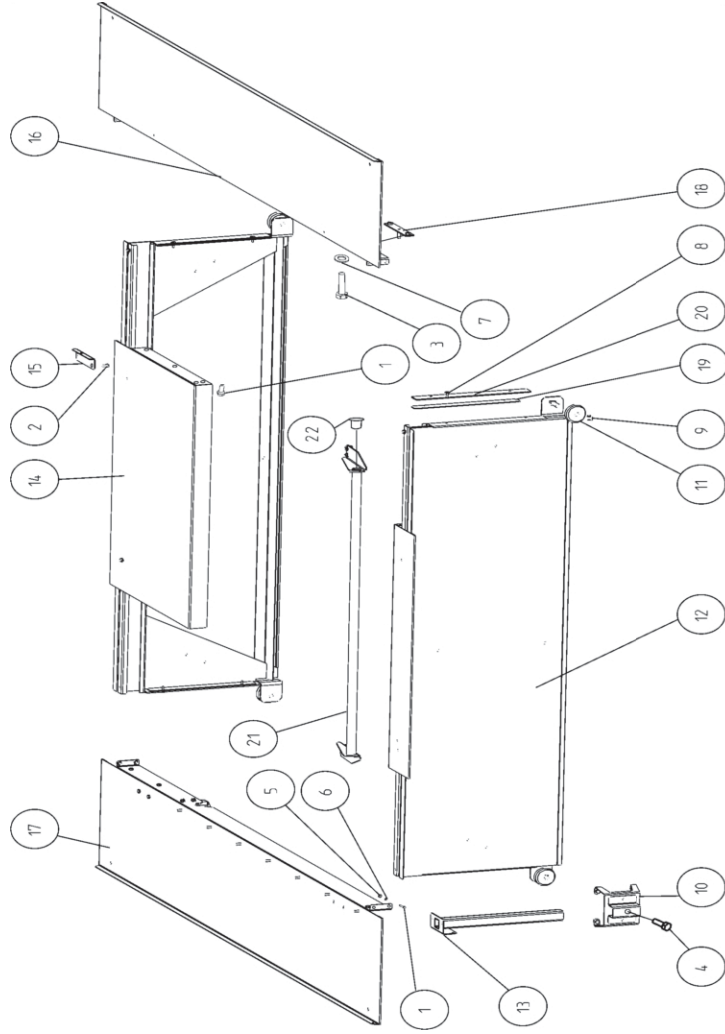

Deckel für Komtank 8,1 m³, 7,6 m³
 Grain tank cover 8,1 m³, 7,6 m³

Viljasäiliön kansi 8,1 m³, 7,6 m³
 Spannmålst. lock 8,1 m³, 7,6 m³

Remark

Po Qty PartNo

13DE

Po	Qty	PartNo	Remark		
1	22	6210667	Schraube	Hexagonal screw	Kuusioruuvi
2	5	6211067	Schraube	Hexagonal screw	Kuusioruuvi
3	2	6220867	Schraube	Hexagonal screw	Kuusioruuvi
4	1	6225767	Schraube	Hexagonal screw	Kuusioruuvi
5	29	6593838	Sich. Mutter	Lock nut	Låsmutter
6	29	7400030	Scheibe	Washer	Aluslaatta
7	2	7400032	Scheibe	Washer	Aluslaatta
8	8	7659074	Niete	Rivet	Niitti
9	4	7815009	Sicherungsring	Circlip	Varmistinrengas
10	1	R697930	Socket	Rack	Teline
11	4	R711676	Rolle	Rolle	Rulla
12	1	R711689	Seitenplatte	Side plate	Sivulevy
13	1	R711711	Rohr	Pipe	Putki
14	1	R711715	Seitenplatte	Side plate	Sivulevy
15	1	R711729	Halter	Holder	Korvake
16	1	R711738	Deckel, links	Cover, left	Kansi, vasen
17	1	R711739	Deckel, rechts	Cover, RH	Kansi, oikea
18	1	R711741	Gegenstück	Counterpart	Vastakappale
19	4	R712081	Halter	Fastening	Kiinnityslevy
20	4	R712082	Dichtung	Packing	Tiiviste
21	1	R712693	Griff	Handle	Kanva
22	1	0839217	Stopfen	Plug	Tulppa