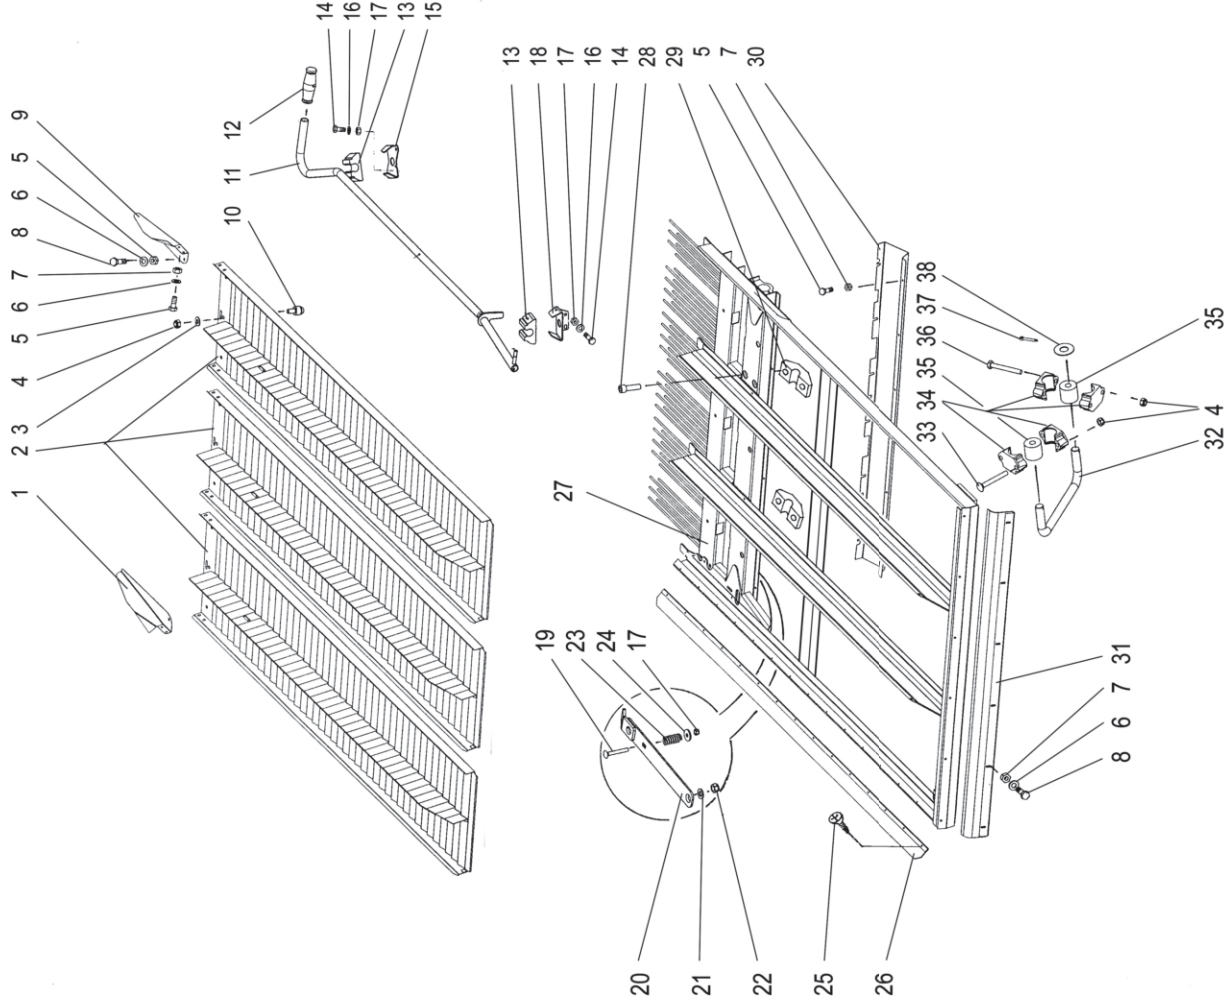

Körnerboden TS
Grain pan TS

Heittokuljetin TS
Uppsamlingsplan TS

Remark

Po Qty PartNo

Po	Qty	PartNo	Remark	Blech	Plate	Levy	Plåt
1	1	R696916		Kassette	Cassette	Kasetti	Kassett
2	3	R700720		Scheibe	Washer	Aluslaatta	Bricka
3	3	7400033		Sich. Mutter	Lock nut	Lukkomutteri	Låsmutter
4	7	6594148		Schraube	Hexagonal screw	Kuusioruuvi	Skruv
5	10	6210667		Scheibe	Washer	Aluslaatta	Bricka
6	12	7400030		Sich. Mutter	Lock nut	Lukkomutteri	Låsmutter
7	18	6593838		Schraube	Hexagonal screw	Kuusioruuvi	Skruv
8	8	6211067		Blech	Plate	Levy	Plåt
9	1	R696915		Zapfen	Pin	Tappi	Tapp
10	3	R696914		Schlüssel	Key	Avain	Nyckel
11	1	R698894		Handgriff	Handle	Kädensija	Handtag
12	1	0871048		Gummi	Rubber	Kumi	Gummi
13	2	0633896		Schraube	Hexagonal screw	Kuusioruuvi	Skruv
14	4	6220867		Halter	Fastening	Kiinnike	Fäste
15	1	R698898		Scheibe	Washer	Aluslaatta	Bricka
16	4	7400032		Sich. Mutter	Lock nut	Lukkomutteri	Låsmutter
17	8	6594038		Halter	Fastening	Kiinnike	Fäste
18	1	R698899		Sich.schraube	Lock screw	Lukkoruuvi	Låsskruv
19	4	6759914		Halter	Holder	Kiinnitin	Fäste
20	4	R696900		Scheibe	Washer	Aluslaatta	Bricka
21	4	7400034		Sich. Mutter	Lock nut	Lukkomutteri	Låsmutter
22	4	6594238		Feder	Spring	Jousi	Fjäder
23	4	0415156		Scheibe	Washer	Aluslaatta	Bricka
24	4	7414057		Blechschrabe	Plate screw	Levyruuvi	Plåtskruv
25	30	7266208		Leiste	List	Lista	List
26	2	R686258		Körnerboder	Grain pan	Heittokuljetin	Uppsamlingsplan
27	1	R700711		Schraube	Screw	Ruuvi	Skruv
28	4	7003775		Halter	Holder	Kiinnitin	Fäste
29	2	R697337		Blech	Plate	Levy	Plåt
30	1	R696899		Dichtung	Packing	Tiiviste	Tätning
31	1	R703554		Hebel	Lever	Vipu	Spak
32	2	R696872		Sich.Schraube	Lock screw	Lukkoruuvi	Låsskruv
33	2	6765744		Gehäusehalbe	Housing half	Pesänpuolisko	Lagerhushalva
34	4	R593302		Büchse	Bush	Holkki	Bussning
35	2	0633822		Schraube	Hexagonal screw	Kuusioruuvi	Skruv
36	2	6228567		Splint	Split pin	Saksisokka	Saxpinne
37	2	7812204		Scheibe	Washer	Aluslaatta	Bricka
38	2	R696873