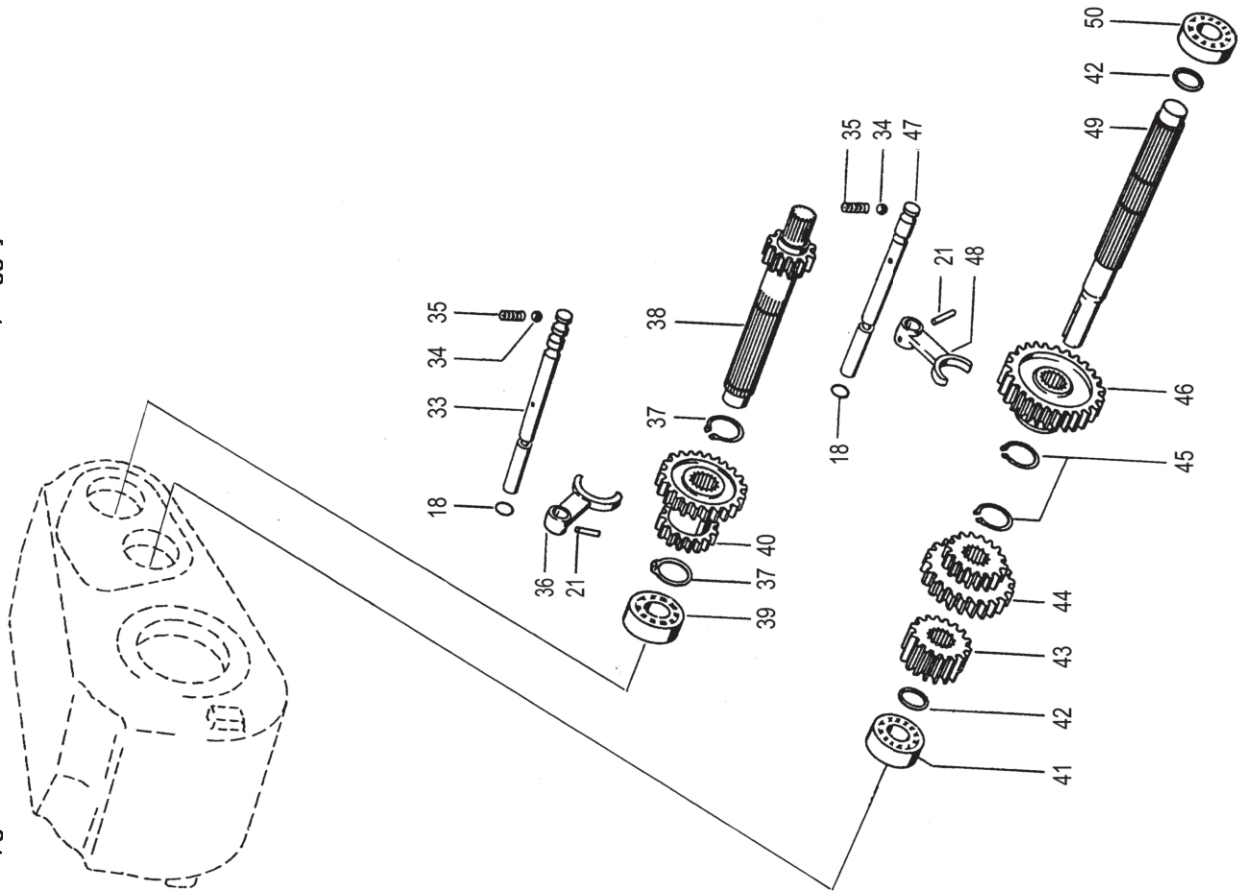

Po	Qty	PartNo	Remark	Reifen	Tyres	Pyörät	Däck
18	2	0482413		Zapfen	Pin	Tappi	Tapp
21	2	0482416		Welle	Shaft	Akseli	Axel
33	1	0482421		Stahlkugel	Lock ball	Lukituskuula	Låskula
34	2	0482422		Feder	Spring	Jousi	Fjäder
35	2	0482423		Schaltgabel	Gear guide	Siirtohaarukka	Växelförare
36	1	0482424		Sicherungsring	Circlip	Varmistinrennas	Låsring
37	1	0482425		Welle	Shaft	Akseli	Axel
38	1	0482426		Lager	Bearing	Laakeri	Lager
39	1	0482427		Zahnrad	Gear	Hammaspyörä	Kuggjul
40	1	0482428		Lager	Bearing	Laakeri	Lager
41	2	0482429		Dichtung	Packing	Tiiviste	Tätning
42	1	0482430		Zahnrad	Gear	Hammaspyörä	Kuggjul
43	1	0482431		Zahnrad	Gear	Hammaspyörä	Kuggjul
44	2	0482432		Sicherungsring	Circlip	Varmistinrennas	Låsring
45	1	0482433		Zahnrad	Gear	Hammaspyörä	Kuggjul
46	1	0482434		Welle	Shaft	Akseli	Axel
47	1	0482435		Schaltgabel	Gear guide	Siirtohaarukka	Växelförare
48	1	0482436		Welle	Shaft	Akseli	Axel
49	1	0482437		Lager	Bearing	Laakeri	Lager
50	1	0482438