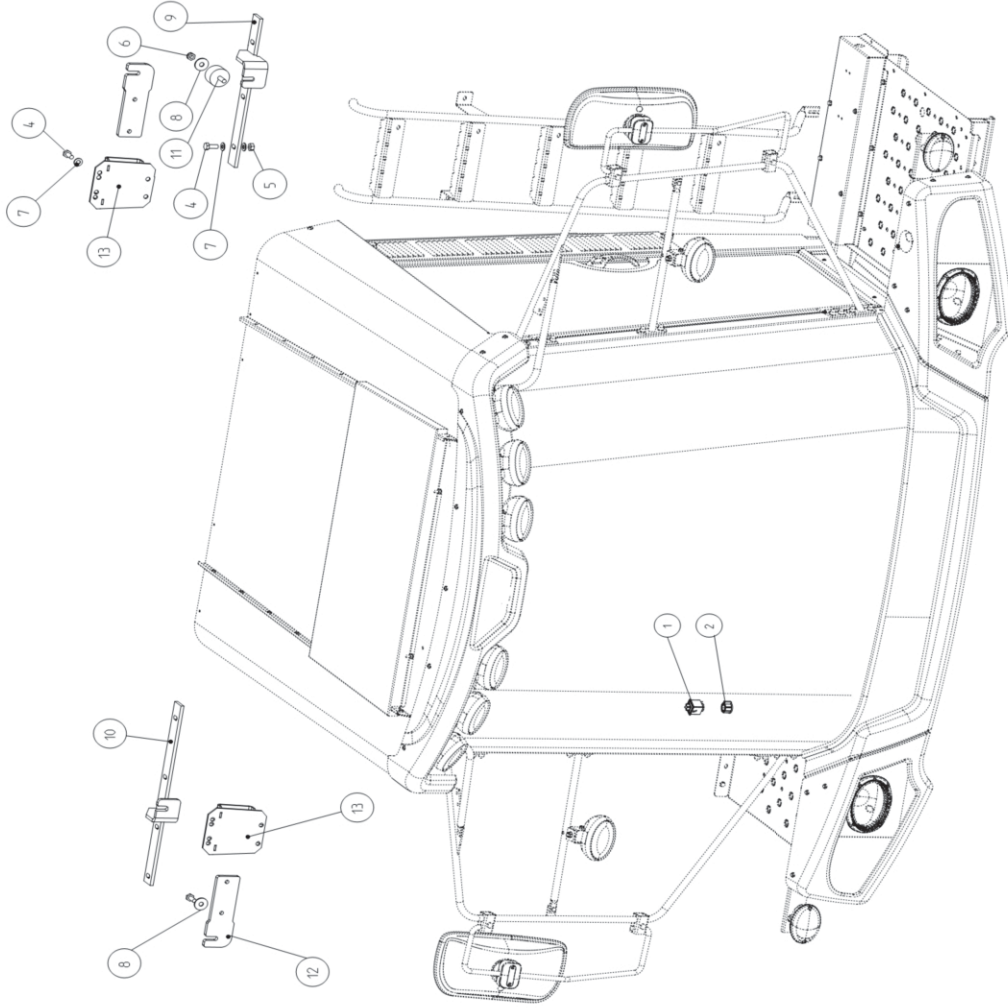

Kabinhalter 1
Cabine holders 1

Ohjaamon kannattimet 1
Hyttens bärramar 1

Remark

Po Qty PartNo

Po Qty PartNo	Remark	Schalter	Switch	Kytikin	Brytare
1 1 0498808		Schalter	Switch	Kytikin	Brytare
2 1 0498809		Gehäuse	Housing	Kotelo	Hus
4 19 6226367		Schraube	Hexagonal screw	Kuusioruuvi	Skruv
5 7 6506431		Mutter	Nut	Mutteri	Förbindning
6 4 6594148		Sich. Mutter	Lock nut	Lukkomutteri	Låsmutter
7 22 7400033		Scheibe	Washer	Aluslaatta	Bricka
8 8 7414059		Scheibe	Washer	Aluslaatta	Bricka
9 1 R697389		Halter	Holder, left	Kiinnitin, vas	Hållare, vä
10 1 R697391		Halter, rechts	Holder, right	Kiinnitin, oik.	Hållare, höger
11 2 0633875		Isolator	Insulator	Eristin	Isolation
12 2 R699304		Leiste	Fixing list	Kiinnityslista	Fästlist
13 2 R711756		Halter	Fastening	Kiinnike	Fäste