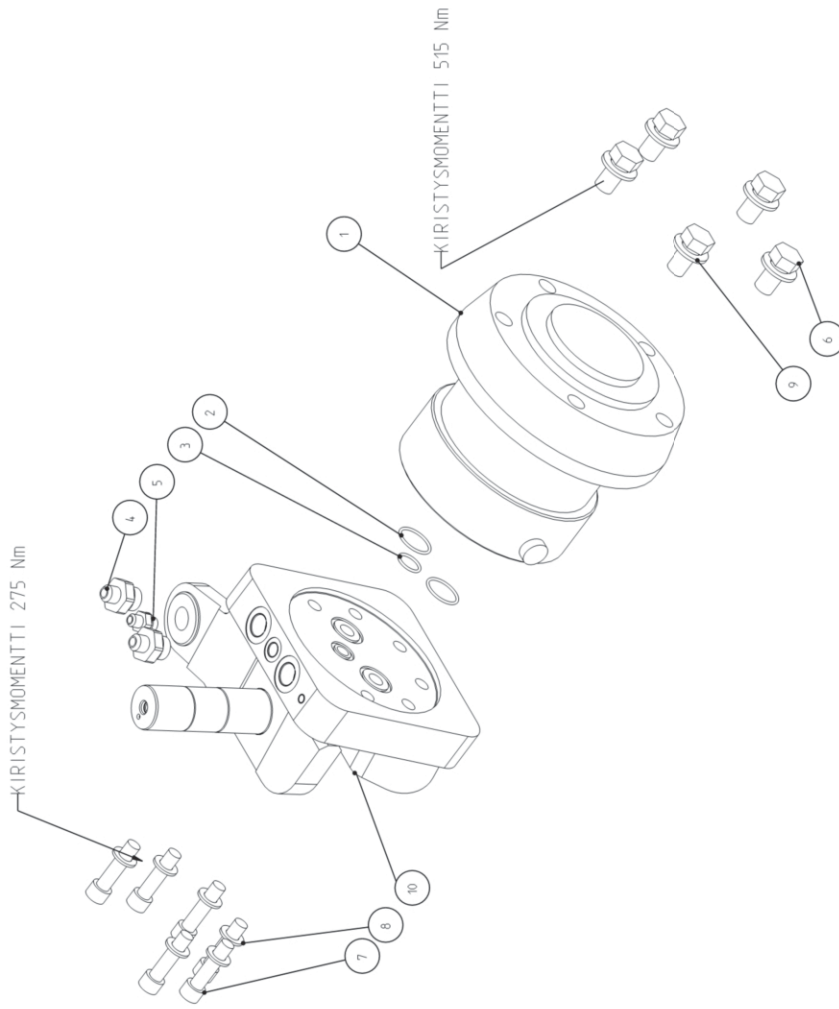

4WD rechts
4WD right

4WD oikea
4WD höger

Po Qty PartNo Remark

17GC

Po	Qty	PartNo	Remark	Hydr.motor	Hydr.motor	Hydr.moottori	Hydr.motor
1	1	0424320		Hydr.motor	Hydr.motor	Hydr.moottori	Hydr.motor
2	2	0424324		O-ring	O-ring	O-rengas	O-ring
3	1	0424325		O-ring	O-ring	O-rengas	O-ring
4	2	0499691		Verschraubung	Fitting	Liitin	Förbindning
5	1	0629355		Verschraubung	Fitting	Liitin	Förbindning
6	5	6392044		Schraube	Screw	Ruuvi	Skruv
7	6	7005495		Schraube	Screw	Kuusiokoloruuvi	Skruv
8	6	7400036		Scheibe	Washer	Aluslaatta	Bricka
9	5	7400040		Scheibe	Washer	Aluslaatta	Bricka
10	1	R698191		Achschenkel re.	Stub axle right	Olka-akseli oik.	Axelskänkel hö.