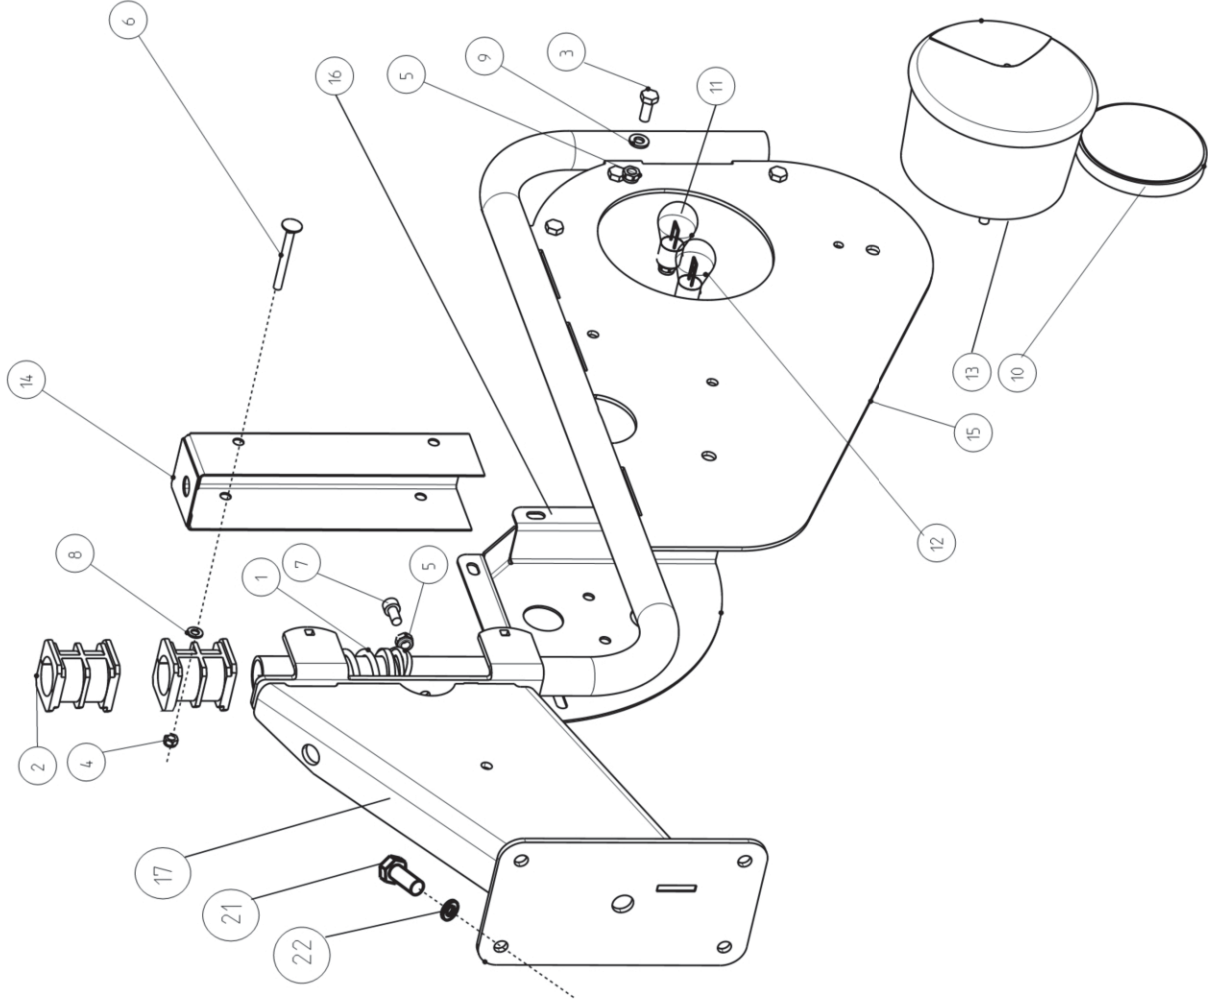

Licht Arme, Hinter rechts
Rear ligh arms RH

Takavalon varret oikea
Bakjusarmar höger

Remark

Po Qty PartNo

1	1	0415250
2	2	0552091
3	4	6211067
4	2	6593738
5	7	6593838
6	2	6755144
7	1	7001591
8	2	7400029
9	6	7400030
10	1	8020235
11	1	8035095
12	1	8035133
13	1	8070020
14	1	R686598
15	1	R710553
16	1	R710557
17	1	R710564
21	4	6221267
22	4	7400032

Feder	Spring	Jousi	Fjäder
Lager	Bearing	Laakeri	Lager
Schraube	Hexagonal screw	Kuusioruuvi	Skruv
Mutter	Nut	Mutteri	Förbindning
Sich.schraube	Lock nut	Lukkomutteri	Låsmutter
Sich.schraube	Lock screw	Lukkoruuvi	Låsskruv
Schraube	Screw	Kuusikoloruuvi	Skruv
Scheibe	Washer	Aluslaatta	Bricka
Scheibe	Washer	Aluslaatta	Bricka
Rückstrahler	Reflektor	Heijastin	Reflektor
Lampe 12V 21W	Bulb 12V 21W	Lamppu 12V 21W	Lampa 12V 21W
Lampe	Bulb	Lamppu	Lampa
Lampe	Headlight	Valonheitin	Strålkastare
Schutz	Guard	Suoja	Skydd
Arm	Arm	Varsi	Arm
Gehäuse	Housing	Kotelo	Hus
Erhöhung	Raising	Koroke	Förhöjning
Schraube	Hexagonal screw	Kuusioruuvi	Skruv
Scheibe	Washer	Aluslaatta	Bricka