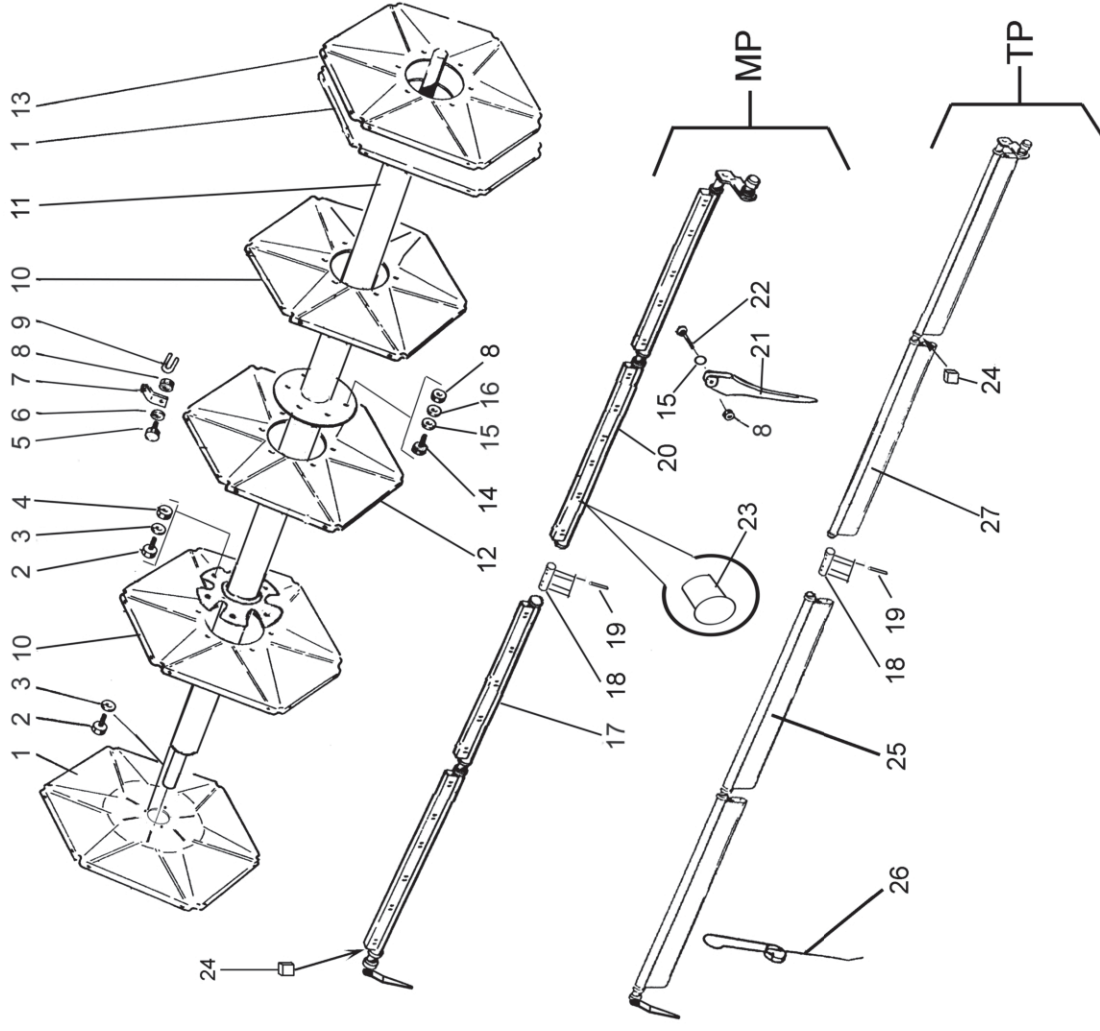

Remark

Po Qty PartNo

11DL

Po	Qty	PartNo	Remark	End.plate	End_plate	Päätylevy	Ändplåt
1	2	R701763		Schraube	Hexagonal screw	Kuusioruuvi	Skruv
2	18	6221267		Federscheibe	Spring washer	Jousilaatta	Fjäderbricka
3	18	7414469		Sich. Mutter	Lock nut	Lukkomutteri	Låsmutter
4	12	6594038		Schraube	Hexagonal screw	Kuusioruuvi	Skruv
5	72	6211067		Scheibe	Washer	Aluslaatta	Bricka
6	72	7400030		Blech	Plate	Levy	Plåt
7	36	R672223		Sich. Mutter	Lock nut	Lukkomutteri	Låsmutter
8	33	6593838		Klemme	Clamp	Kiinnitin	Slangklämma
9	36	R672224		Endplatte	End_plate	Päätylevy	Ändplåt
10	2	R683121		Welle	Shaft	Akseli	Axel
11	1	R701758		Blech	Plate	Levy	Plåt
12	1	R678094		Endplatte	End_plate	Päätylevy	Ändplåt
13	1	R678095		Schraube	Hexagonal screw	Kuusioruuvi	Skruv
14	12	6210667		Scheibe	Washer	Aluslaatta	Bricka
15	25	7414055		Federscheibe	Spring washer	Jousilaatta	Fjäderbricka
16	12	7414465		Blech, rechts	Bar,RH	Lapa, oik	Blad, hö
17	6	R701755	MP	Welle	Shaft	Akseli	Axel
18	6	R699563		Spannstift	Spring pin	Jousisokka	Fjädersprint
19	24	7814200		Blech, links	Bar,LH	Lapa, vas	Blad, vä
20	6	R701753	MP	Federzinken	Tine	Piikki	Pik
21	24	0633837	MP	Schraube	Screw	Ruuvi	Skruv
22	24	6754314		Stopfen	Plug	Tulppa	Plug
23	48	0839213		Dichtung	Packing	Tiiviste	Tätning
24	36	9687901		Blech, rechts	Bar,RH	Lapa, oik	Blad, hö
25	6	R700536	TP	Federzinken	Tine	Piikki	Pik
26	24	0415206	TP	Blech, links	Bar,LH	Lapa, vas	Blad, vä
27	6	R700535	TP