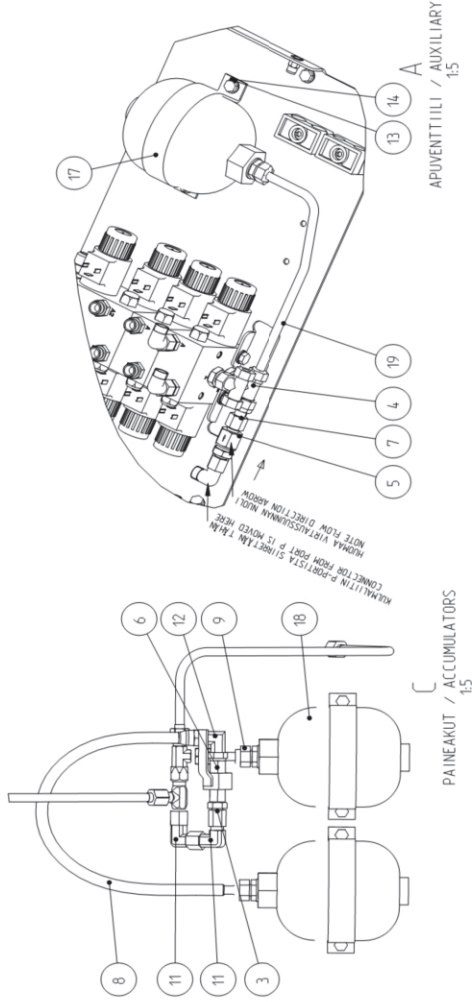

AHC hydraulik
AHC hydraulics

AHC hydraulikkä
AHC hydraulik

Po Qty PartNo Remark

24CH

Po	Qty	PartNo	Remark
1	1	0450376	Täätin
2	1	0450424	Muhvi
3	1	0493763	Muff
4	1	0499609	Förbindning
5	1	0499645	T-förbindning
6	1	0499648	Ventili
7	1	0499695	Ventili
8	1	0620516	Förbindning
9	1	0629311	Slang
9	1	0629312	Förbindning
10	1	0629427	Förbindning
11	2	0629444	Förbindning
12	1	0629474	Förbindning
13	2	6221467	Kulmalitiin
14	2	7400032	Schraube
15	1	7815969	Hexagonal screw
16	1	8080502	Kuusioruuvi
17	1	R678986	Scheibe
18	1	R714008	Aluslaatta
18	1	R702814	Dichtung
19	1	R712417	Schalter