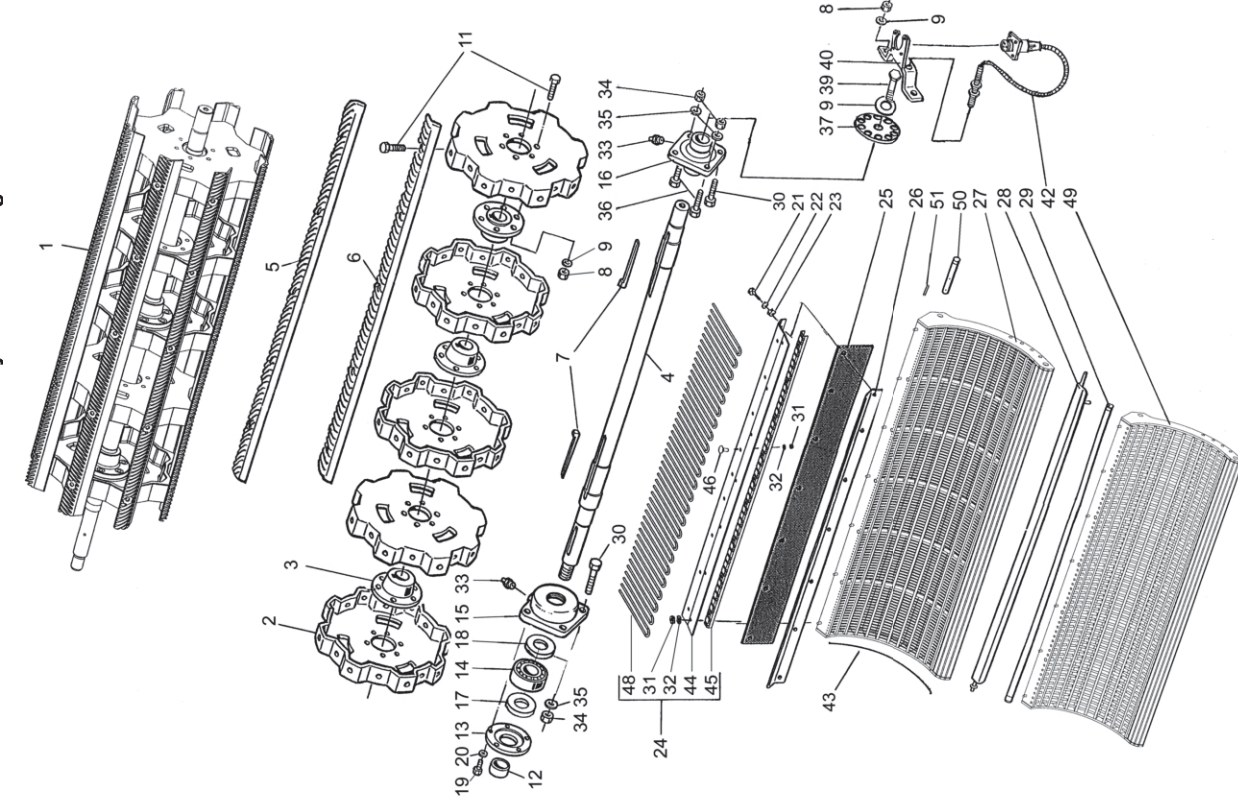

Deckel
Cover

Kansi
Lock

Remark

Po Qty PartNo

12AE

Po	Qty	PartNo	Remark	Akseli, oik.	Shaft, right	Welle, rechts	Shaft, right	Akseli, oik.	Axel, hö
1	1	R696743		Mutteri	Nut	Mutter	Nut	Mutteri	Förbindning
2	2	6507034		Akseli	Shaft	Welle	Shaft	Akseli	Axel
3	1	R693057		Korva	Clamp	Klemme	Clamp	Korva	Klämma
4	2	R693061		Kuusioruuvi	Hexagonal screw	Schraube	Hexagonal screw	Kuusioruuvi	Skruv
5	9	6220867		Säätölevy	Adj.plate	Verstell.blech	Adj.plate	Säätölevy	Reglerplåt
6	1	R696742		Kansi	Cover	Deckel	Cover	Kansi	Lock
7	1	R696745		Lukkomutteri	Lock nut	Sich. Mutter	Lock nut	Lukkomutteri	Låsmutter
8	15	6594038		Korvake	Holder	Halter	Holder	Korvake	Hållare
9	1	R692972		Jousi	Spring	Feder	Spring	Jousi	Fjäder
10	1	0415116		Aluslaatta	Washer	Scheibe	Washer	Aluslaatta	Bricka
11	5	7400032							