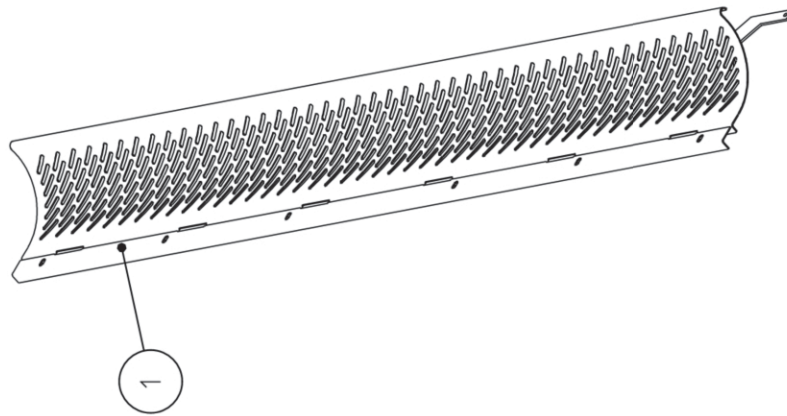

Bohne Sonderausrüstung
Bean accessories

Papusetti
Utrustning, Böna

22BA

Po	Qty	PartNo	Remark			
1	1	R714276	Deckel	Botton door	Pohjaluukku	Bottenlucka
2	1	R714278	Deckel	Botton door	Pohjaluukku	Bottenlucka
3	1	R714279	Deckel	Door	Luukku	Lucka
4	1	R714280	Deckel	Botton door	Pohjaluukku	Bottenlucka