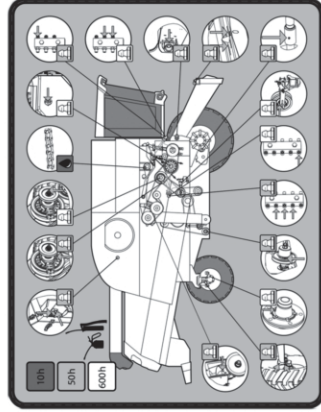

**Aufkleber, Schmierung
Transfers, lubrication**

**Voitelutarrat
Dekal, smörjning**

Po Qty PartNo Remark

1	1	R712647	Open unload	Abschmierung, r	Lubrication, RH	Voitelutarra, oik	Smörjning, hö
2	1	R712646	Open unload	Abschmierung, l	Lubrication, LH	Voitelutarra, vas	Smörjning, vä
3	1	R713711	Closed unloa	Abschmierung, r	Lubrication, RH	Voitelutarra, oik	Smörjning, hö
4	1	R713710	Closed unloa	Abschmierung, l	Lubrication, LH	Voitelutarra, vas	Smörjning, vä
5	1	R713713		Abschmierung	Lubrication	Voitelutarra	Smörjning

1

2

3

4

5