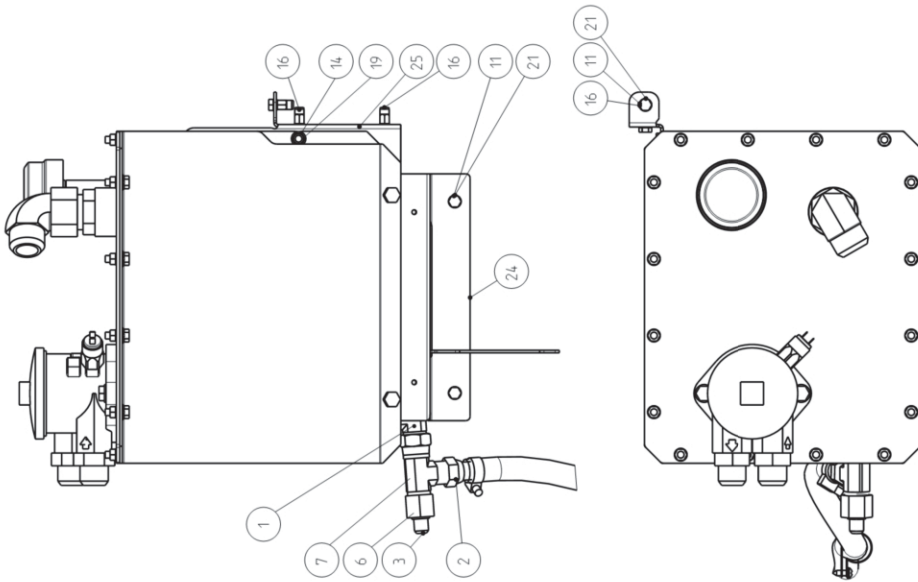

Po	Qty	PartNo	Remark	Förbindning
1	1	0450377	Verschraubung	Förbindning
2	1	0451809	Spindel	Spindel
3	1	0499392	Verschraubung	Förbindning
4	2	0629054	Klemme	Clamp
5	1	0629098	Schelle	Steg
6	1	0629330	Mutter	Förbindning
7	1	0629436	Verschraubung	Förbindning
8	1	0636875	Dichtung	Tätning
9	1	5499080	Stopfen	Plugg
10	2	6211467	Schraube	Skruv
11	7	6221267	Schraube	Skruv
12	3	6226167	Schraube	Skruv
13	2	6593838	Sich. Mutter	Låsmutter
14	2	6594038	Sich. Mutter	Låsmutter
15	3	6594148	Sich. Mutter	Låsmutter
16	3	6598234	Nietmutter	Nietmutter
17	1	7268107	Blechschrabe	Plåtskruv
18	3	7400030	Scheibe	Bricka
19	2	7400032	Scheibe	Bricka
20	3	7400033	Scheibe	Bricka
21	5	7414469	Federscheibe	Fjäderbricka
22	1	R699163	Rohr	Rör
24	1	R711841	Halter	Fäste
25	1	R711842	Halter	Fäste
26	1	R712425	Schlauch	Slang