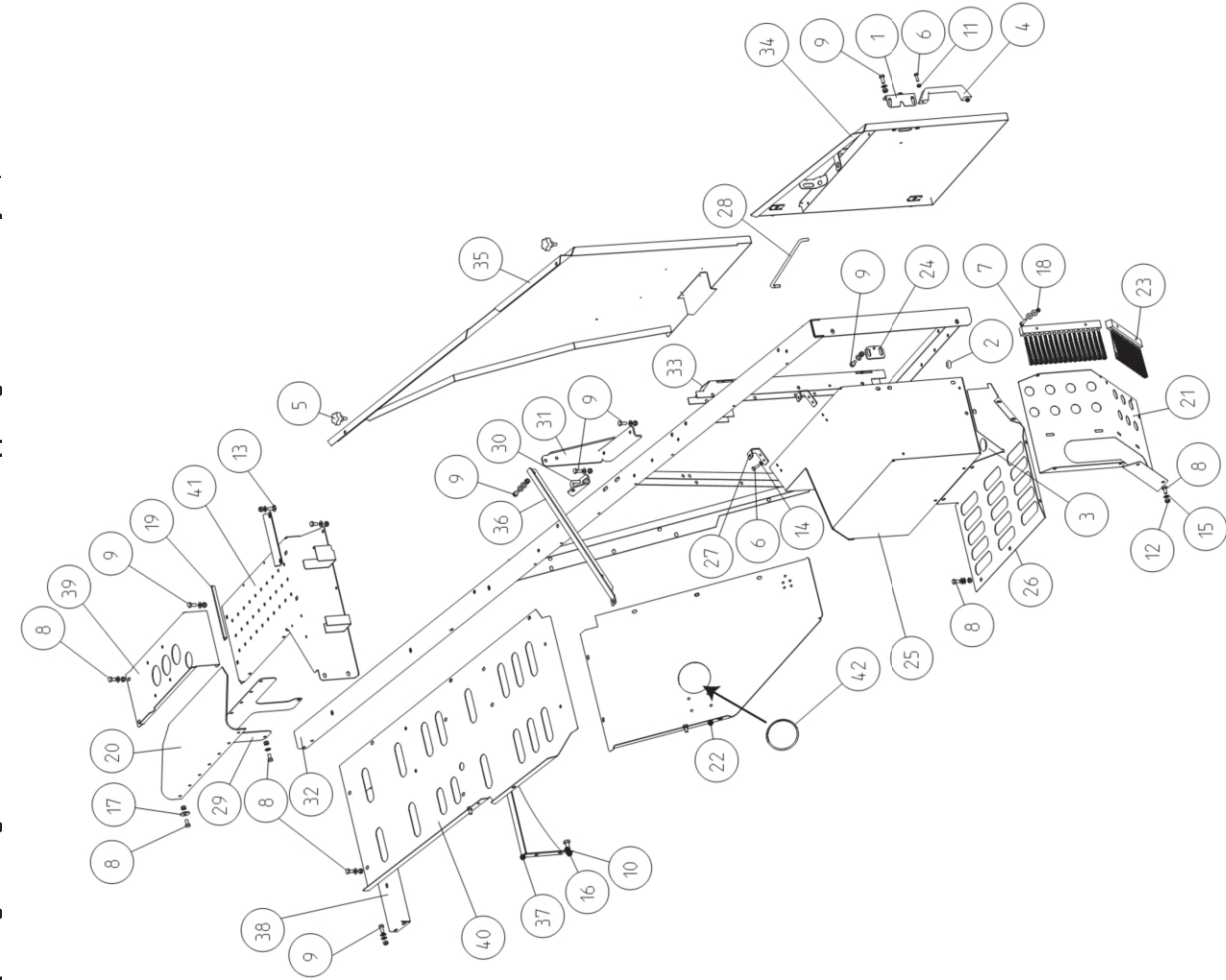

Öppningsbara Unten Schütz, links
Opening lower guards LH

Avtattavat alasuojat vas.
Öppningsbara nedre skydd, vänster

Remark

Po Qty PartNo

Po	Qty	PartNo	Remark	Lock	Lukko	Lås
1	1	0450459	Schloss	Lock	Lukko	Lås
2	4	0633658	Gummi	Damper	Kumityyny	Gummidyne
3	1	0633670	Stopfen	Plug	Tulppa	Plugg
4	1	0871049	Grift	Handle	Kahva	Handtag
5	2	0871053	Knopf	Knob	Nuppi	Knopp
6	6	6211467	Schraube	Hexagonal screw	Kuusioruuvi	Skruv
7	4	6212067	Schraube	Screw	Ruuvi	Skruv
8	48	6220867	Schraube	Hexagonal screw	Kuusioruuvi	Skruv
9	25	6221267	Schraube	Hexagonal screw	Kuusioruuvi	Skruv
10	2	6226167	Schraube	Hexagonal screw	Kuusioruuvi	Skruv
11	6	6593838	Sich. Mutter	Lock nut	Lukkomutteri	Låsmutter
12	70	6594038	Sich. Mutter	Lock nut	Lukkomutteri	Låsmutter
13	4	6758344	Sich.schraube	Lock screw	Lukkoruuvi	Låsskruv
14	10	7400030	Scheibe	Washer	Aluslaatta	Bricka
15	13	7400032	Scheibe	Washer	Aluslaatta	Bricka
16	2	7400033	Scheibe	Washer	Aluslaatta	Bricka
17	3	7414057	Scheibe	Washer	Aluslaatta	Bricka
18	8	7414378	Scheibe	Washer	Aluslaatta	Bricka
19	3	R621499	Halter	Holder	Kiinnitin	Fäste
20	1	R688067	Deckel	Cover	Suojakansi	Lock
21	1	R697725	Schutz	Guard	Suoja	Skydd
22	1	R697757	Schutz, links	Guard, LH	Takasuoja, vas.	Skydd, vä.
23	2	9699485	Bürste	Brush	Harja	Borste
24	1	R701553	Gegenstück	Counterpart	Vastakappale	Motestycke
25	1	R701555	Werkzeugkasten	Tool box	Työkalulaatikko	Verktygslåda
26	1	R701574	Deckel	Plate	Pohja	Plåt
27	2	R701577	Halter	Fastening	Kiinnike	Fäste
28	1	R701578	Hebel	Rod	Tanko	Stång
29	1	R708982	Halter	Holder	Pidike	Hållare
30	1	R710821	Ausrückscheibe	Counterpart	Vastin	Motestycke
31	1	R711941	Halter	Holder	Korvake	Hållare
32	1	R712001	Rahmen	Frame	Kehys	Ram
33	1	R712005	Stütze	Support	Tuki	Stöd
34	1	R712007	Tür, links	Door, left	Ovi, vasen	Dör, vänster
35	1	R712012	Schutz	Guard	Suoja	Skydd
36	1	R712020	Stütze	Support	Tuki	Stöd
37	1	R712037	Stütze	Support	Tuki	Stöd
38	1	R712045	Stütze	Support	Tuki	Stöd
39	1	R712047	Halter	Holder	Kiinnitin	Fäste
40	1	R712048	Schutz, links	Guard, left	Suoja, vasen	Skydd, vänster
41	1	R712194	Socket	Rack	Teline	Stativ
42	1	0839240	Stopfen	Plug	Tulppa	Plug