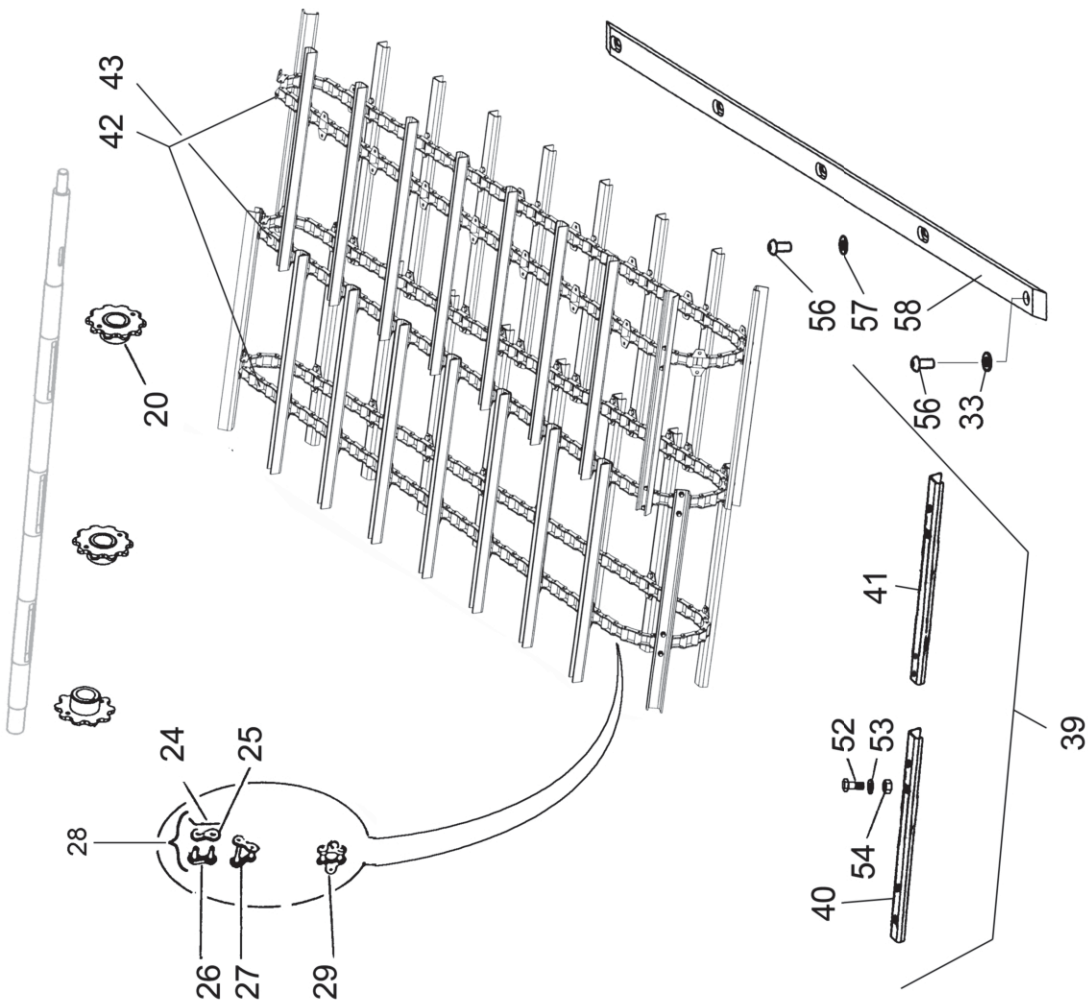

Einzugskette
Chain of Crop Elevator, divided

Syöttökuljettimen ketju, jaettu
Inmatningslevators kedja

Remark

Po Qty PartNo

11FB2

Po Qty PartNo	Remark	Ketjenrad	Sprocket	Keijupyörä	Kedjehjul
20 3 R708677		Zapfen	Pin	Tappi	Tapp
24 3 0657316		Seitenplatte	Side plate	Sivulevy	Sidplåt
25 3 0657312		Kettenglied	Link male	Litosrunko	Länk
26 3 0657311		Kettenglied	Link	Sekoituslenkki	Länk
27 3 0657313		Kettenglied	Link	Litoslenkki	Länk
28 3 0657310		Kettenglied	Link	Korvalenkki	Länk
29 68 0657315		Scheibe	Washer	Aluslaatta	Bricka
33 4 7400032		Kette kompl.	Chain assy.	Keiju kp	Kedja kompl.
39 1 R710297		Kettenleisten, rechts	Scraper, RH	Kola oik.	Medbringare, höger
40 17 R698271		Kettenleisten, links	Scraper, LH	Kola vas.	Medbringare, vänster
41 17 R698272		Kette	Chain	Keiju	Kedja
42 2 0657300		Kette	Chain	Keiju	Kedja
43 1 0657301		Schraube	Hexagonal screw	Kuusioruuvi	Skruv
52 10 6221260		Federscheibe	Spring washer	Jousilaatta	Fjäderbricka
53 10 7412469		Sich. Mutter	Lock nut	Lukkomutteri	Låsmutter
54 10 6594038		Schraube	Screw	Kuusikoloruuvi	Skruv
56 10 7002023		Scheibe	Washer	Aluslaatta	Bricka
57 8 R701348		Leiste	List	Lista	List
58 2 9700977					