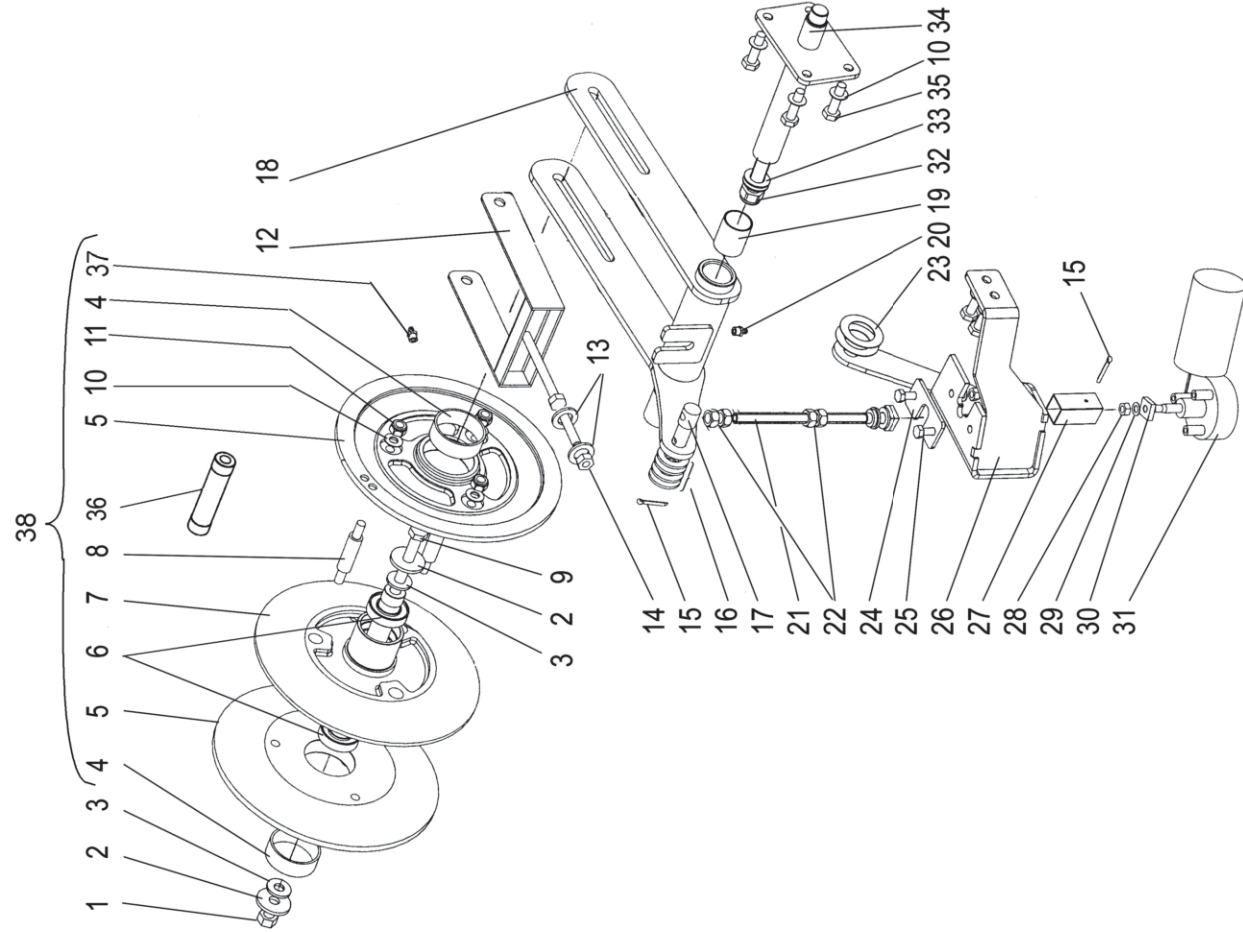

Po	Qty	PartNo	Remark	Sich. Mutter	Lock nut	Lukkumutteri	Läsmutter
1	1	6594238		Scheibe	Washer	Aluslaatta	Bricka
2	2	7412062		Scheibe	Washer	Aluslaatta	Bricka
3	2	R697251		Lagerbüchse	Bearing bush	Laakeriholkki	Lagerholk
4	2	0553071		Scheiben, var.	Pulley, var.	Muutinpöytä	Variatorhjul
5	2	R696264		Lager	Bearing	Laakeri	Lager
6	2	0502340		Scheiben, var.	Pulley, var.	Muutinpöytä	Variatorhjul
7	1	R696268		Zapfen	Pin	Tappi	Tapp
8	3	R696269		Schraube	Screw	Ruuvi	Skruv
9	1	6234977		Federscheibe	Spring washer	Jousilaatta	Fjäderbricka
10	6	7414471		Sich. Mutter	Lock nut	Lukkumutteri	Läsmutter
11	10	6594148		Gabel	Adj.bars	Säätöaisat	Spänngaffel
12	1	R696611		Scheibe	Washer	Aluslaatta	Bricka
13	2	7400036		Mutter	Nut	Mutteri	Förbindning
14	1	6506431		Splint	Split pin	Saksisokka	Saxpinne
15	2	7812160		Scheibe	Washer	Aluslaatta	Bricka
16	8	7400038		Zapfen	Pin	Tappi	Tapp
17	1	R671506		Arme	Bars	Aisar	Armar
18	1	R697050		Büchse	Bush	Holkki	Bussning
19	1	0553070		Nippel	Nipple	Nippa	Smörjnippel
20	1	0252420		Schraube	Adj. screw	Säätöruuvi	Justerskruv
21	1	R691592		Mutter	Nut	Mutteri	Förbindning
22	4	R671507		Scheibe	Washer	Aluslaatta	Bricka
23	2	R615221		Arretierungsblech	Locking plate	Lukituslevy	Läsplåt
24	1	R686435		Schraube	Hexagonal screw	Kuusioruuvi	Skruv
25	2	6221460		Socket	Rack	Teline	Stativ
26	1	R696619		Büchse	Bush	Holkki	Bussning
27	1	R697581		Mutter	Nut	Mutteri	Förbindning
28	1	6506234		Federscheibe	Spring washer	Jousilaatta	Fjäderbricka
29	1	7414469		Mitnehmer	Capstan	Vääntö	Vridmutter
30	1	R669278		Motor	Motor	Moottori	Motor
31	1	8031930		Mutter	Nut	Mutteri	Förbindning
32	1	6594438		Federscheibe	Spring washer	Jousilaatta	Fjäderbricka
33	2	7414477		Hebel	Rod	Tanko	Stång
34	1	R696606		Schraube	Hexagonal screw	Kuusioruuvi	Skruv
35	4	6226977		Welle	Shaft	Akseli	Axel
36	1	R696267		Nippel	Nipple	Voitelunippa	Smörjnippel
37	2	0252405		Scheiben, var. kompl.	Pulley, var. assy.	Muutinpöytä kp.	Variatorhjul kom.
38	1	R696270