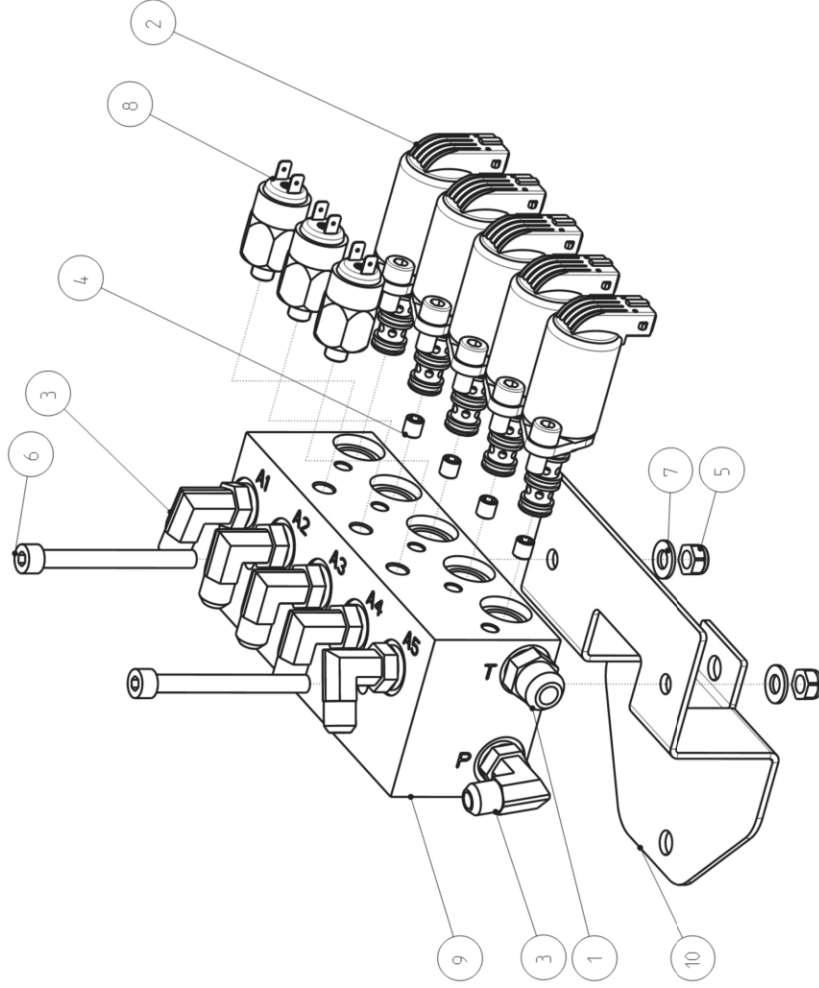

Einschaltungshydraulik 1
Switching hydraulics 1

Kytentähdraulikka 1
Päköpplingshydraulik 1

Remark

Po Qty PartNo

18EB

Po	Qty	PartNo	Remark	Fitting	Liitin	Förbindning
1	1	0499647	Verschraubung	Fitting	Liitin	Förbindning
2	5	0499649	Ventil	Valve	Venttiili	Ventti
3	6	0629458	Verschraubung	Fitting	Kulmalitiin	Förbindning
4	4	0629459	Drossel	Restrictor	Kuristin	Strypning
5	2	6594038	Sich. Mutter	Lock nut	Lukkomutteri	Låsmutter
6	2	7002645	Schraube	Screw	Kuusiokoloruuvi	Skruv
7	2	7400032	Scheibe	Washer	Aluslaatta	Bricka
8	3	8033661	Schalter	Switch	Kytikin	Brytare
9	1	R711436	Ventil	Valve	Venttiili	Ventti
10	1	R711444	Socket	Rack	Teline	Stativ