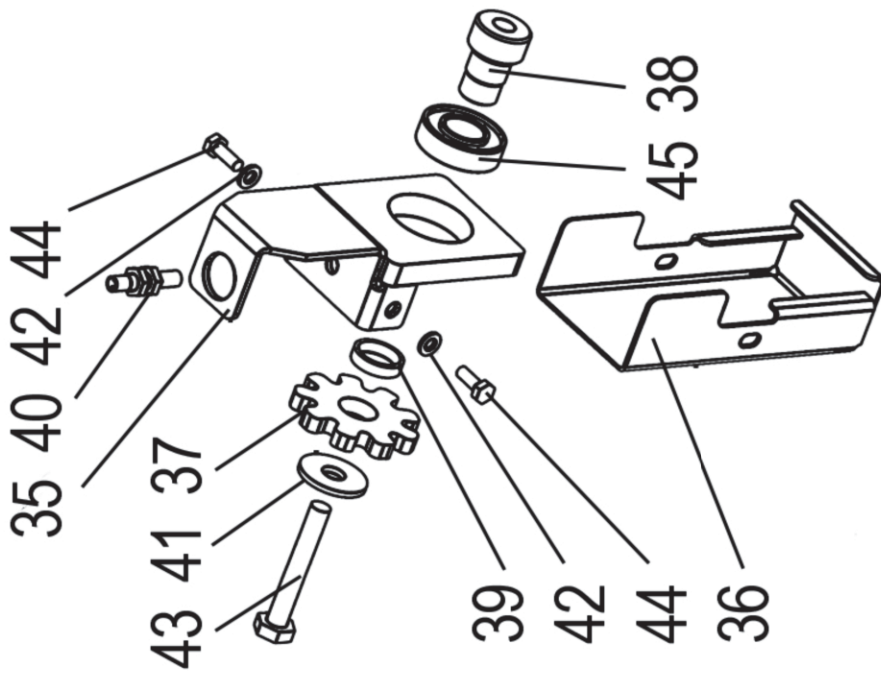

Po Qty PartNo	Remark	Frame	Kehys	Ram
35 1 R700496	Rahmen	Frame	Kehys	Ram
36 1 R700494	Schutz	Guard	Suoja	Skydd
37 1 R700493	Blech	Puls plate	Pulssirauta	Pulsskiva
38 1 R700491	Welle	Shaft	Akseli	Axel
39 1 R639144	Büchse	Bush	Holkki	Bussning
40 1 8033745	Geber	Indicator	Anturi	Givare
41 1 7414059	Scheibe	Washer	Aluslaatta	Bricka
42 1 7400030	Scheibe	Washer	Aluslaatta	Bricka
43 1 6227967	Schraube	Screw	Ruuvi	Skruv
44 1 6211060	Schraube	Hexagonal screw	Kuusioruuvi	Skruv
45 1 0502338	Lager	Bearing	Kuulalaakeri	Lager