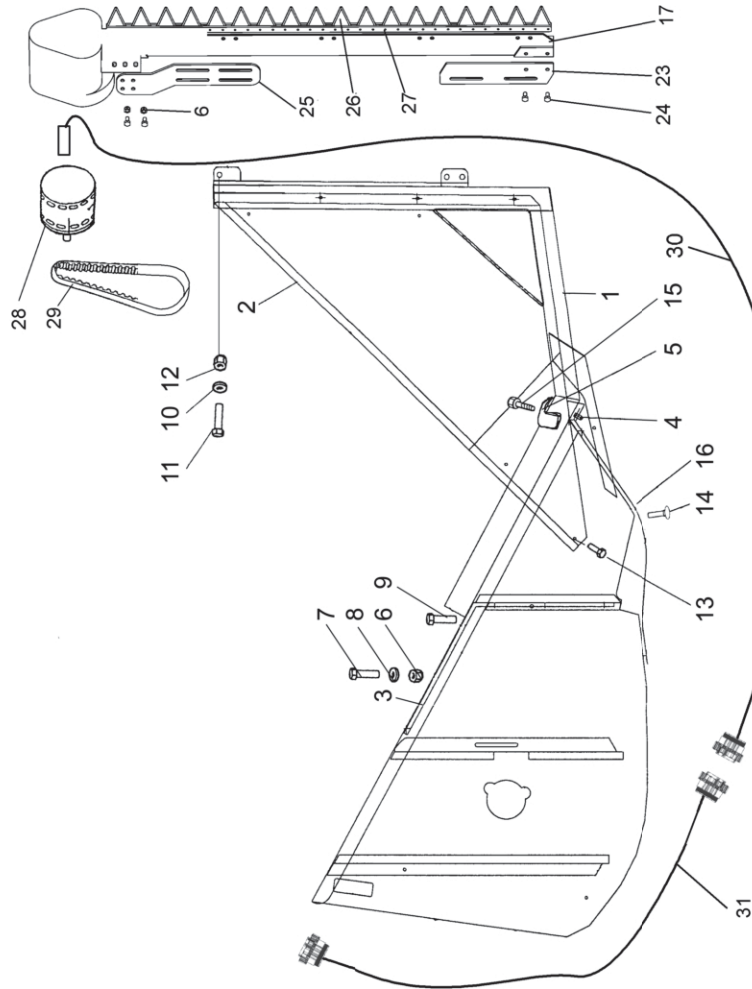

Po	Qty	PartNo	Remark	Holder	Holder	Pidike	Hällare
1	1	R703185		Halter	Holder	Pidike	Hällare
2	1	R693516		Führungsblech	Guide plate	Ohjainlevy	Styrplåt
3	1	R693522		Stützscheibe	Support plate	Tukilevy	Stöcplåt
4	1	R693507		Klemme	Clamp	Kiinnitin	Slangklämma
5	1	R693508		Klemme	Clamp	Kiinnitin	Slangklämma
6	28	6594148		Sich. Mutter	Lock nut	Lukkomutteri	Låsmutter
7	7	6226367		Schraube	Screw	Ruuvi	Skruv
8	24	7400033		Scheibe	Washer	Aluslaatta	Bricka
9	4	6226567		Schraube	Screw	Ruuvi	Skruv
10	9	7400030		Scheibe	Washer	Aluslaatta	Bricka
11	4	6212877		Schraube	Screw	Ruuvi	Skruv
12	5	6593838		Sich. Mutter	Lock nut	Lukkomutteri	Låsmutter
13	1	6210667		Schraube	Screw	Ruuvi	Skruv
14	9	6763544		Sich.schraube	Lock screw	Lukkoruuvi	Låsskruv
15	2	6228977		Schraube	Screw	Ruuvi	Skruv
16	1	R693518		Stützscheibe	Support plate	Tukilevy	Stöcplåt
17	1	0493091	Mörtl	Vertikal Messer, rechts	Vertical knife, RH	Pystyterä, oikea	Vertikal kniv, r
23	1	R705236		Halter	Fastening	Kiinnike	Fäste
24	1	6226167		Schraube	Screw	Ruuvi	Skruv
25	1	R705235		Halter	Fastening	Kiinnike	Fäste
26	36	0493093		Messerklinge	Knife plate	Terälappu	Knivblad
27	72	0493094		Niete	Rivet	Niitti	Nit
28	1	0493096		Motor	Motor	Moottori	Motor
29	1	0493095		Riemen	Belt	Hihna	Rem
30	1	9705289		Kabel mont.	Cable kitt	Johdin kp	Kabel kompl.
31	1	9705290		Kabel mont.	Cable kitt	Johdin kp	Kabel kompl.