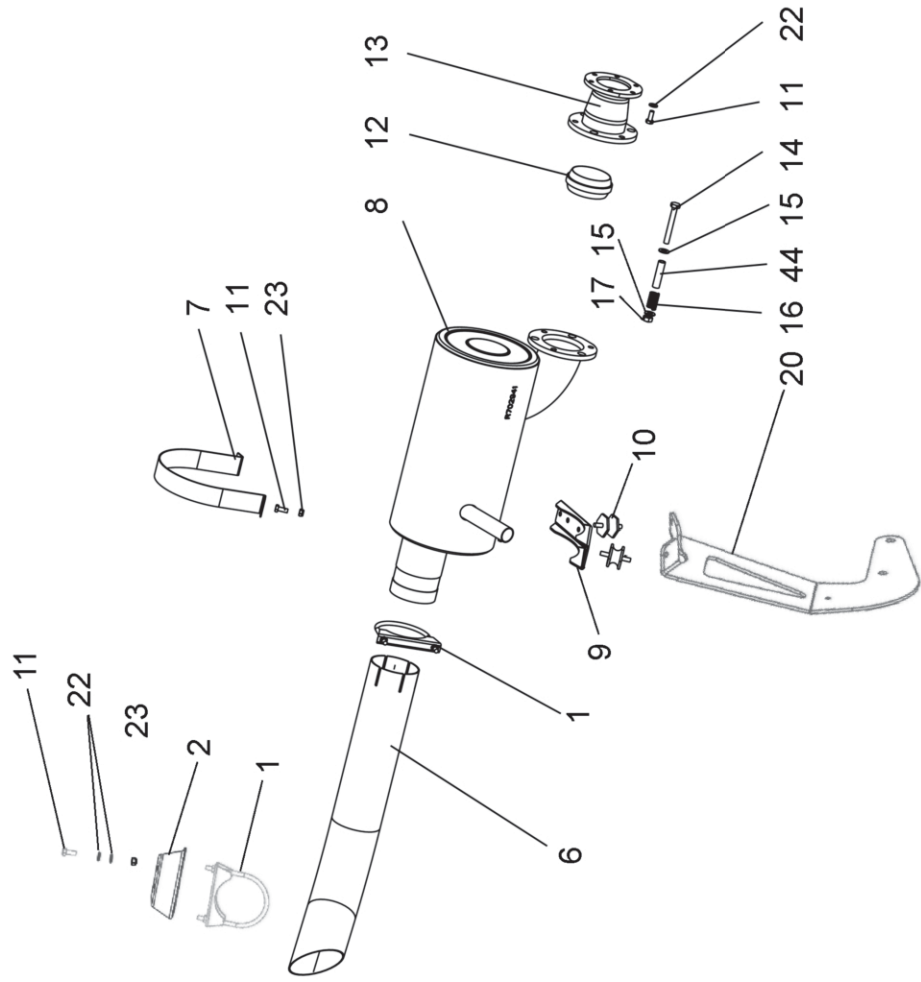

Abgasrohr CTA
Exhaust pipes CTA

Pakoputkisto CTA
Exhaust pipes CTA

Po Qty PartNo Remark

Po	Qty	PartNo	Remark	Link	Side	Stag
1	2	0629190	Schelle	Link	Side	Stag
2	1	R714805	Halter	Holder	Kannatin	Hällare
6	1	R714804	Verlängerung	Extension	Jatke	Förlängning
7	1	R702948	Klemme	Clamp	Kiristin	Clamp
8	1	R702941	Schalldämpfer	Silencer	Äänenvaimennin	Ljuddämpare
9	1	R702949	Halter	Holder plate	Kiinnitinlevy	Fästeplåt
10	2	0633674	Dämpfer	Damper	Vaimennin	Dämpare
11	8	6221267	Schraube	Hexagonal screw	Kuusioruuvi	Skruv
12	1	R702939	Dichtung	Seal ring	Tiivisterengas	Tätningsring
13	1	R702936	Rohr	Pipe	Putki	Rör
14	3	6228577	Schraube	Screw	Ruuvi	Skruv
15	8	7400033	Scheibe	Washer	Aluslaatta	Bricka
16	4	0415108	Feder	Spring	Jousi	Fjäder
17	4	6506434	Mutter	Nut	Mutteri	Förbindning
20	1	R714806	Halter	Holder	Kannatin	Hällare
22	8	7400032	Scheibe	Washer	Aluslaatta	Bricka
23	4	6594038	Sich. Mutter	Lock nut	Lukkomutteri	Låsmutter