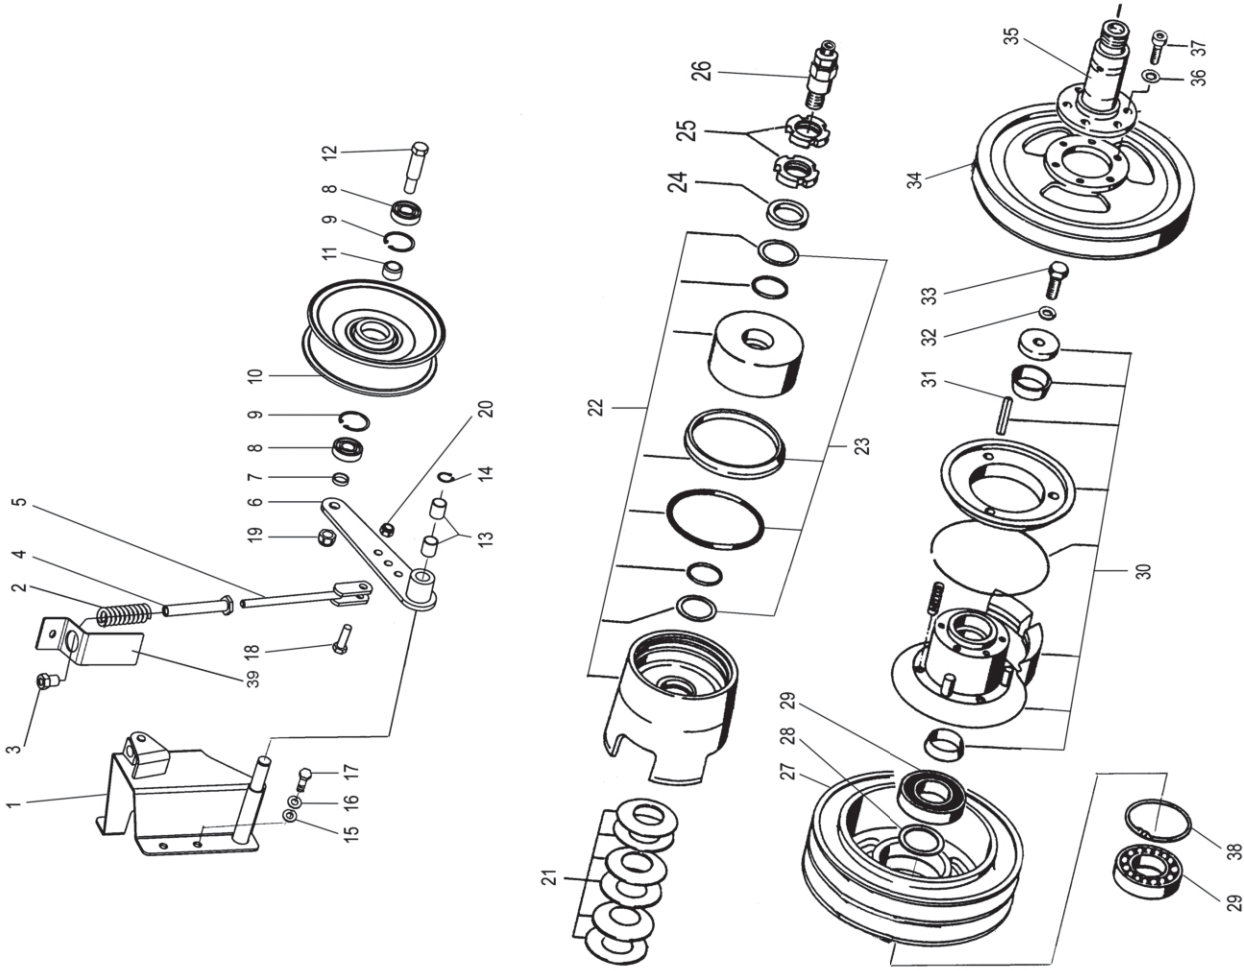

Schneidwerks kupplung
Cutting table clutch

Leikkuupöydän kytkin
Skärbordets koppling

Remark

Po Qty PartNo

Po	Qty	PartNo	Remark
1	1	R697483	Socket
2	1	0415225	Feder
3	1	R699897	Sich. Mutter
4	1	R663254	Büchse
5	1	R663251	Hebel
6	1	R697459	Arm
7	1	R639144	Büchse
8	2	0502364	Lager
9	2	7815238	Sicherungsring
10	1	0660006	Riemenspanner
11	1	R697511	Büchse
12	1	R697457	Zapfen
13	2	0552076	Büchse
14	1	7815017	Sicherungsring
15	2	7400033	Scheibe
16	2	7414471	Federscheibe
17	2	6226367	Schraube
18	1	6231780	Schraube
19	1	6594438	Mutter
20	1	6594238	Sich. Mutter
21	6	0424360	Teilerfeder
22	1	0424355	Schalter
23	1	0424447	Dichtungserie
24	1	R698077	Büchse
25	2	0563009	Mutter
26	1	0424362	Verschraubung
27	1	0424359	Riemenscheibe
28	1	R696739	Reifen
29	2	0502368	Lager
30	1	0424357	Schalter
31	1	7716134	Schlüssel
32	1	7414477	Federscheibe
33	1	6241367	Schraube
34	1	R696730	Riemenscheibe
35	6	0424356	Welle
36	6	7414469	Federscheibe
37	6	7002345	Schraube
38	1	7815258	Sicherungsring
39	1	R709390	Meter

Socket	Bed	Pukki	Stativ
Feder	Spring	Jousi	Fjäder
Sich. Mutter	Lock nut	Lukkomutteri	Låsmutter
Büchse	Bush	Kierreholkki	Bussning
Hebel	Lever	Tanko	Stång
Arm	Arm	Varsi	Arm
Büchse	Bush	Holkki	Bussning
Lager	Bearing	Laakeri	Lager
Sicherungsring	Circlip	Varmistinrengas	Låsning
Riemenspanner	Wheel	Kiiristyspyörä	Spännrulle
Büchse	Bush	Holkki	Bussning
Zapfen	Pin	Tappi	Tapp
Büchse	Bush	Holkki	Bussning
Sicherungsring	Circlip	Varmistinrengas	Låsning
Scheibe	Washer	Aluslaatta	Bricka
Federscheibe	Spring washer	Jousilaatta	Fjäderbricka
Schraube	Hexagonal screw	Kuusioruuvi	Skruv
Schraube	Hexagonal screw	Kuusioruuvi	Skruv
Mutter	Nut	Mutteri	Förbindning
Sich. Mutter	Lock nut	Lukkomutteri	Låsmutter
Teilerfeder	Disk spring	Lautasjousi	Tallriksfjäder
Schalter	Switch	Kytkin	Brytare
Dichtungserie	seal set	Tiivistesarja	Tätning serie
Büchse	Bush	Holkki	Bussning
Mutter	Nut	Mutteri	Förbindning
Verschraubung	Rotating fitting	Pyörivä liitin	Roterande förbindning
Riemenscheibe	Pulley	Hihnapyörä	Remskiva
Reifen	Tyres	Pyörät	Däck
Lager	Bearing	Laakeri	Lager
Schalter	Switch	Kytkin	Brytare
Schlüssel	Key	Avain	Nyckel
Federscheibe	Spring washer	Jousilaatta	Fjäderbricka
Schraube	Hexagonal screw	Kuusioruuvi	Skruv
Riemenscheibe	Pulley	Hihnapyörä	Remskiva
Welle	Shaft	Akseli	Axel
Federscheibe	Spring washer	Jousilaatta	Fjäderbricka
Schraube	Screw	Kuusiolokoruuvi	Skruv
Sicherungsring	Circlip	Varmistinrengas	Låsning
Meter	Meter	Mittari	Mätare