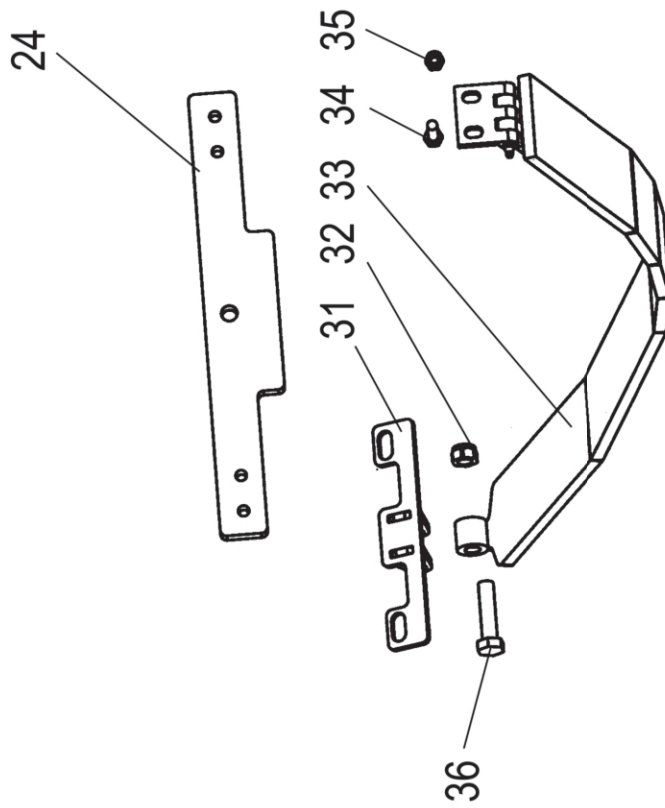

Remark

Po Qty PartNo

Po	Qty	PartNo	Remark
24	2	R702088	Blech
31	4	R697681	Blech
32	4	6594238	Sich. Mutter
33	4	R702090	Blech
34	8	6221460	Schraube
35	8	6594038	Sich. Mutter
36	4	6232177	Schraube

Plåt	Levy	Plåt	Plåt
Plåt	Levy	Plåt	Plåt
Lock nut	Lukkomutteri	Lock nut	Låsmutter
Plate	Levy	Plate	Plåt
Hexagonal screw	Kuusioruuvi	Hexagonal screw	Skruv
Lock nut	Lukkomutteri	Lock nut	Låsmutter
Hexagonal screw	Kuusioruuvi	Hexagonal screw	Skruv