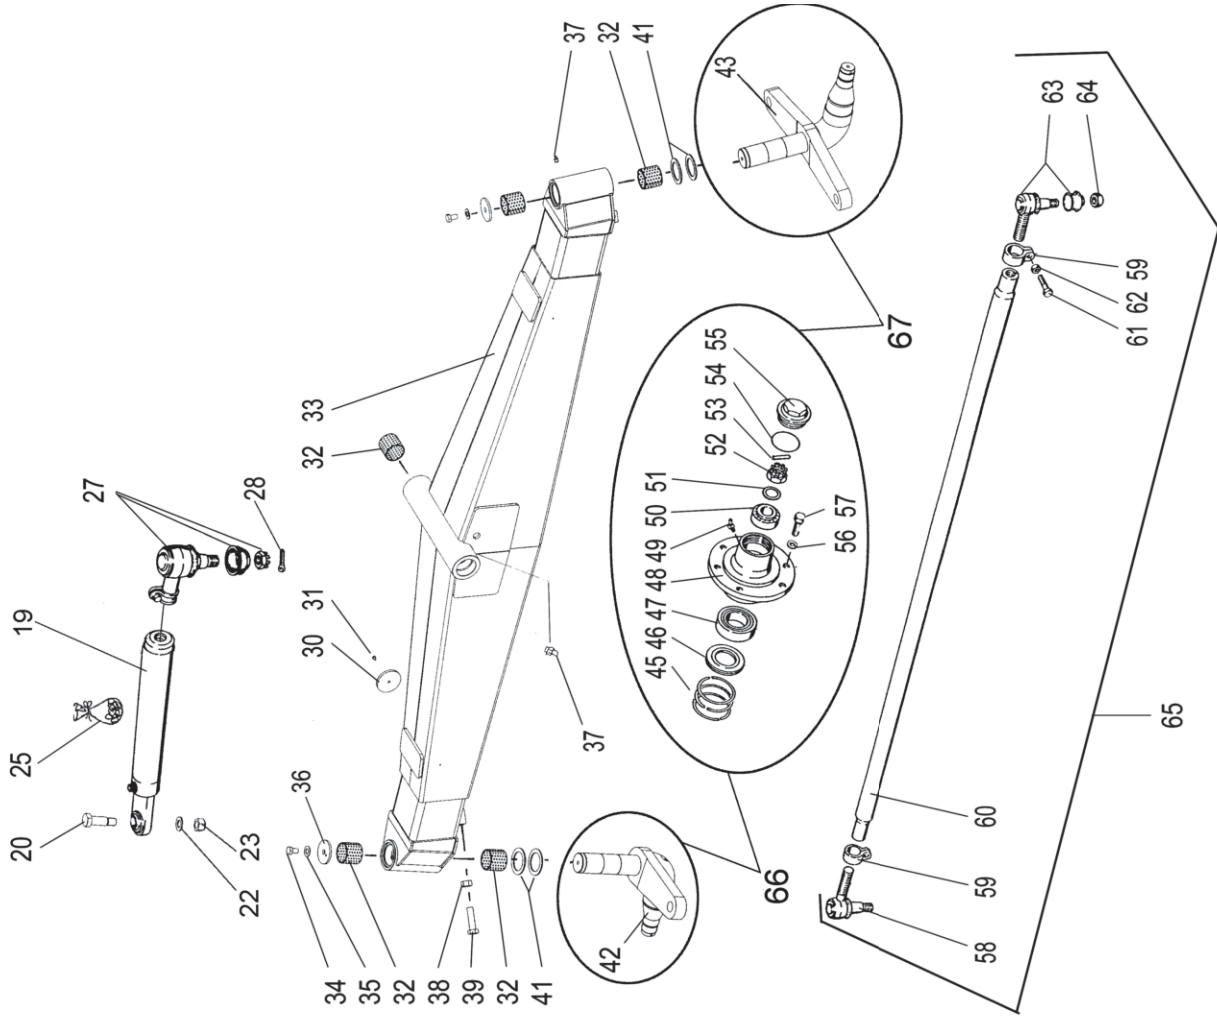

Hinterasche
Rear axle

Taka-akseli
Bakaxel

Po Qty PartNo

Remark

Po	Qty	PartNo	Remark	Zylinder, kompl.	Cylinder, assy	Sylinteri kp	Cylinder, kompl.
19	1	0424393		Schraube	Screw	Ruuvi	Skruv
20	1	R698167		Scheibe	Washer	Aluslaatta	Bricka
22	1	7400038		Mutter	Nut	Mutteri	Förbindning
23	1	6594538		Dichtungserie	seal set	Tiivistesarja	Tätning serie
25	1	0482550		Gelenk	Joint	Nivel	Kulled
27	1	0482340		Splint	Split pin	Saksisokka	Saxpinne
28	1	7812211		Rückstrahler	Reflector	Heijastin	Reflektor
30	2	8070040		Blechschrabe	Plate screw	Levyruuvi	Plätskruv
31	2	7266308		Büchse	Bush	Holkki	Bussning
32	5	0553045		Hinterasche	Rear axle	Taka-akseli	Bakaxel
33	1	R699781		Schraube	Screw	Ruuvi	Skruv
34	2	6230927		Federscheibe	Spring washer	Jousilaatta	Fjäderbricka
35	2	7414475		Scheibe	Washer	Aluslaatta	Bricka
36	2	0424400		Nippel	Nipple	Nippa	Smörjnippel
37	3	0252420		Mutter	Nut	Mutteri	Förbindning
38	2	6507034		Schraube	Hexagonal screw	Kuusioruuvi	Skruv
39	2	6242167		Scheibe	Washer	Aluslaatta	Bricka
41	4	0424391		Achschenkel re.	Stub axle right	Olka-akseli oik.	Axelskänkel hö.
42	1	0482291		Achschenkel links	Stub axle left	Olka-akseli vas.	Axelskänkel vä.
43	1	0482292		Dichtung	Seal ring	Tiivisterengas	Tätningsring
45	3	0482278		Flansch	Flange	Laippa	Fläns
46	1	0482279		Lager	Bearing	Laakeri	Lager
47	1	0482280		Nabe	Hub	Napa	Nav
48	2	0482281		Nippel	Nipple	Nippa	Smörjnippel
49	2	0482284		Lager	Bearing	Laakeri	Lager
50	2	0482285		Scheibe	Washer	Aluslaatta	Bricka
51	2	0482286		Mutter	Nut	Mutteri	Förbindning
52	2	0482287		Zapfen	Pin	Tappi	Tapp
53	2	0482288		O-ring	O-ring	O-rengas	O-ring
54	2	0482289		Deckel	Cover	Kansi	Lock
55	2	0482290		Scheibe	Washer	Aluslaatta	Bricka
56	12	0482282		Schraube	Screw	Ruuvi	Skruv
57	12	0482283		Gelenk	Joint	Nivel	Kulled
58	1	0482270		Klemme	Clamp	Kiristin	Clamp
59	2	0482271		Spurstange	Rod	Raidetanko	Parallellstag
60	1	0482272		Schraube	Screw	Ruuvi	Skruv
61	2	0482273		Mutter	Nut	Mutteri	Förbindning
62	2	0482274		Gelenk	Joint	Nivel	Kulled
63	1	0482275		Mutter	Nut	Mutteri	Förbindning
64	2	0482276		Spurstange	Rod	Raidetanko	Parallellstag
65	1	0424392		Radachse re.	Wheel axle right	Pyöränakseli oik.	
66	1	0424389		Radachse links	Wheel axle left	Pyöränakseli vas.	
67	1	0424390