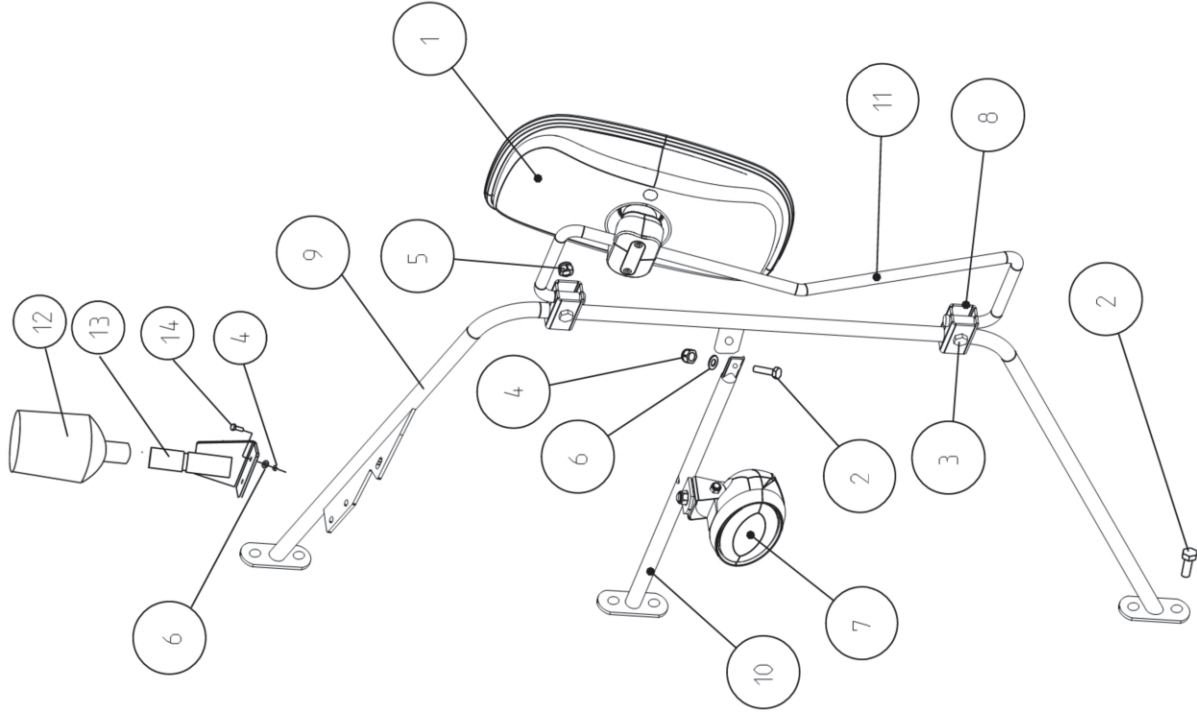

Lichtarme Links
Light arms LH

Valovarret Vasen
Ljusarmar vänster

Remark

Po Qty PartNo

14EB

Po	Qty	PartNo	Remark	Spiegel	Mirror	Peili	Spiegel
1	1	0498814		Spiegel	Mirror	Peili	Spiegel
2	7	6221260		Schraube	Hexagonal screw	Kuusioruuvi	Skruv
3	2	6227377		Schraube	Hexagonal screw	Kuusioruuvi	Skruv
4	3	6594038		Sich. Mutter	Lock nut	Lukkomutteri	Låsmutter
5	2	6594148		Sich. Mutter	Lock nut	Lukkomutteri	Låsmutter
6	11	7400032		Scheibe	Washer	Alusiaatta	Bricka
7	1	8080037		Lampe	Headlight	Valonheitin	Strålkastare
7	1	8080047	LED	Lampe	Headlight	Valonheitin	Strålkastare
8	2	R688048		Halter	Holder	Pidike	Hållare
9	1	R699118		Halter, links	Holder, LH	Kannatin, vas.	Hållare, vänster
10	1	R699135		Stütze	Support	Tuki	Stöd
11	1	R711789		Arm	Arm	Varsi	Arm
12	1	8055518		Blinkleuchte	Flasher	Vilkku	Blink
13	1	R699129		Socket	Rack	Teline	Stativ
14	2	6221267		Schraube	Hexagonal screw	Kuusioruuvi	Skruv