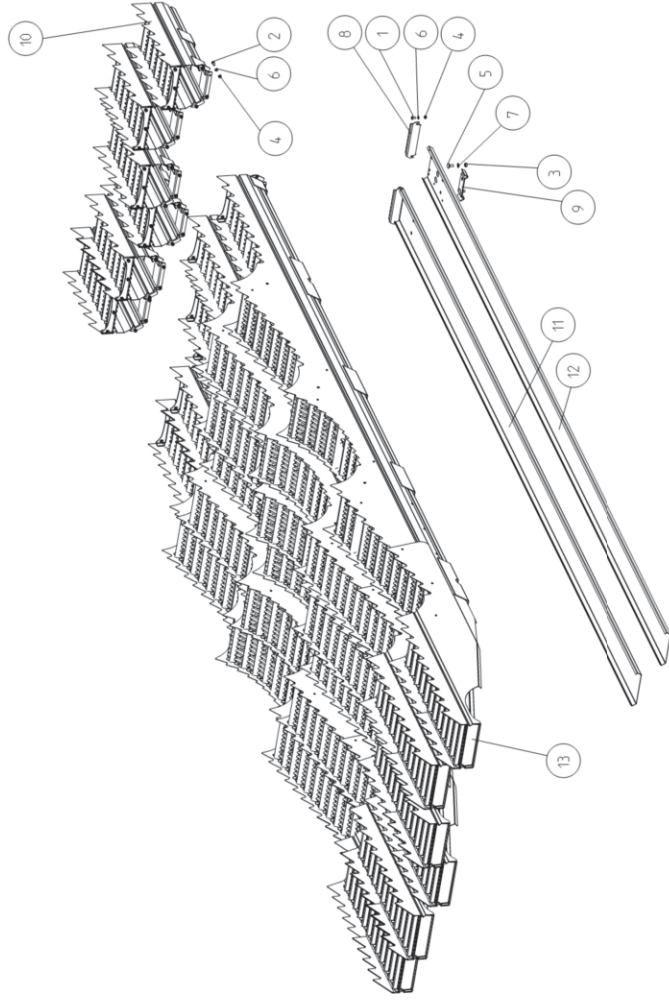

Schüttler, Verlängerung
Walkers extended

Kohlin jatkettu
Skakare förläggd

Remark

Po Qty PartNo

12HE

Po	Qty	PartNo	Remark	Po	Qty	PartNo	Remark
1	12	6210667	Schraube	Hexagonal screw	Kuusioruuvi	Skruv	Skruv
2	42	6211067	Schraube	Hexagonal screw	Kuusioruuvi	Skruv	Skruv
3	12	6506234	Mutter	Nut	Mutteri	Förbindning	Förbindning
4	54	6593838	Sich. Mutter	Lock nut	Lukkomutteri	Låsmutter	Låsmutter
5	12	6758344	Sich.schraube	Lock screw	Lukkoruuvi	Låsskruv	Låsskruv
6	96	7400030	Scheibe	Washer	Aluslaatta	Bricka	Bricka
7	12	7400032	Scheibe	Washer	Aluslaatta	Bricka	Bricka
8	6	R692131	Giebel	Gable	Pääty	Gavel	Gavel
9	6	R692132	Sich.stütze	Lock devise	Lukitsin	Låsanordning	Låsanordning
10	6	R701737	Verlängerung	Extension	Jatke	Förlängning	Förlängning
11	4	R711551	Deckel	Plate	Pohja	Plåt	Plåt
12	2	R711552	Deckel LH-AGRO	Plate LH-AGRO	Pohja LH-AGRO	Botten LH-AGRO	Botten LH-AGRO
13	6	R712173	Schüttele	Walker	Kohlin	Skakare	Skakare