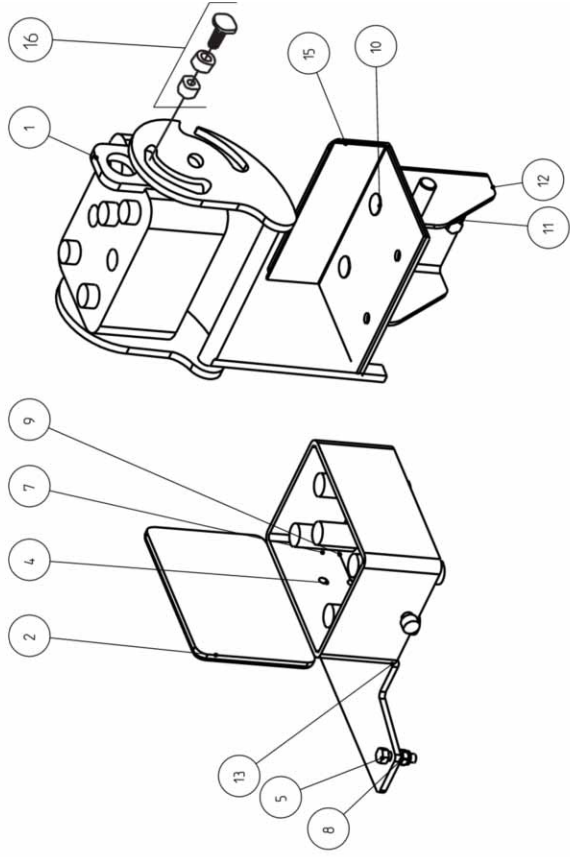

Po	Qty	PartNo	Remark	Rack	Teline	Stativ
1	1	0424342	Socket	Rack	Teline	Stativ
2	1	0424343	Gehäuse	Housing	Kotelo	Hus
3	1	0424437	Behälter	Tank	Säiliö	Tank
4	4	6221260	Schraube	Hexagonal screw	Kuusioruuvi	Skruv
5	3	6221667	Schraube	Hexagonal screw	Kuusioruuvi	Skruv
6	4	6225767	Schraube	Hexagonal screw	Kuusioruuvi	Skruv
7	1	6226360	Sich. Mutter	Lock nut	Lukkomutteri	Läsmutter
8	3	6594048	Sich. Mutter	Lock nut	Lukkomutteri	Läsmutter
9	5	6594148	Sich.schraube	Lock screw	Lukkoruuvi	Lässkruv
10	2	6758144	Scheibe	Washer	Aluslaatta	Bricka
11	2	7400032	Socket	Rack	Teline	Stativ
12	1	R699984	Stützscheibe	Support plate	Tukilevy	Stödplät
13	1	R699985	Socket	Rack	Teline	Stativ
14	1	R699986	Dichtung	Packing	Tiiviste	Tätning
15	1	R699988	Zapfen	Pin	Tappi kp	Tapp
16	1	0424411				