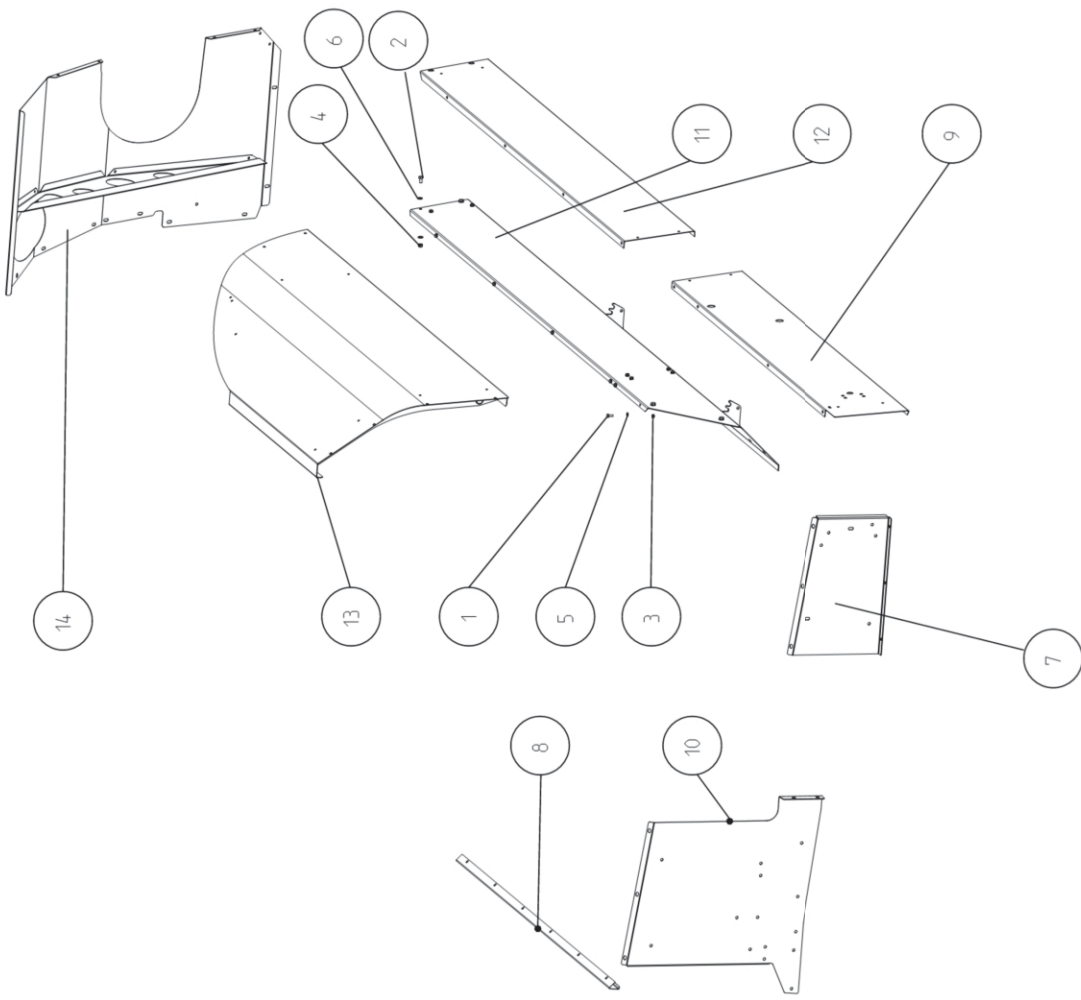

Po	Qty	PartNo	Remark	Schraube	Hexagonal screw	Kuusioruuvi	Skruv
1	12	6211067		Schraube	Hexagonal screw	Kuusioruuvi	Skruv
2	4	6220867		Schraube	Hexagonal screw	Kuusioruuvi	Skruv
3	12	6593838		Sich. Mutter	Lock nut	Lukkomutteri	Låsmutter
4	4	6594038		Sich. Mutter	Lock nut	Lukkomutteri	Låsmutter
5	24	7400030		Scheibe	Washer	Aluslaatta	Bricka
6	8	7400032		Scheibe	Washer	Aluslaatta	Bricka
7	1	R697388		Halter	Holder	Kannatin	Hällare
8	1	R697741		Blech	Cover plate	Peitelevy	Täckplåt
9	1	R698074		Blech	Cover plate	Peitelevy	Täckplåt
10	1	R711801		Schutz, rechts	Guard, right	Suoja, oikea	Skydd, höger
11	1	R711943		Halter	Holder	Kannatin	Hällare
12	1	R711945		Blech	Cover plate	Peitelevy	Täckplåt
13	1	R712316		Schutz, links	Guard, left	Sivusuoja, vas.	Skydd, vä.
14	1	R712329		Schutz, links	Guard, LH	Takasuojaja, vas.	Skydd, vä.