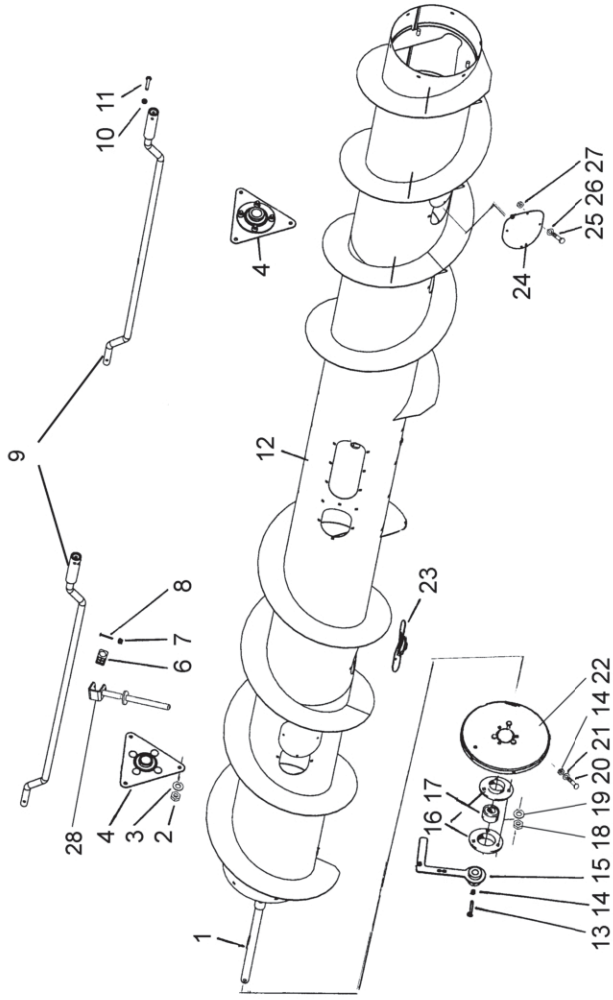

Po	Qty	PartNo	Remark	Welle	Shaft	Akseli	Axel
1	1	R698523		Mutter	Nut	Mutteri	Förbindning
2	6	6506631		Scheibe	Washer	Aluslaatta	Bricka
3	6	7400034		Lager kompl.	Bearing assy	Laakeri kp.	Lager kompl.
4	2	R698292		Lager	Bearing	Laakeri	Lager
6	2	0552091		Mutter	Nut	Mutteri	Förbindning
7	2	6593738		Schraube	Screw	Ruuvi	Skruv
8	2	6754744		Kurbelwelle	Crankshaft	Kampiakseli	Vevoxel
9	2	R698459		Sich. Mutter	Lock nut	Lukkomutteri	Läsmutter
10	2	6594148		Schraube	Hexagonal screw	Kuusioruuvi	Skruv
11	2	6227377		Gehäuse	Housing	Kotelo	Hus
12	1	R698521		Schraube	Screw	Ruuvi	Skruv
13	1	6223077		Sich. Mutter	Lock nut	Lukkomutteri	Läsmutter
14	13	6594038		Hebel	Lever	Vipu	Spak
15	1	R697675		Flansch	Flange	Laippa	Fläns
16	2	0569322		Lager	Bearing	Laakeri	Lager
17	1	0511223		Sich. Mutter	Lock nut	Lukkomutteri	Läsmutter
18	3	6594148		Scheibe	Washer	Aluslaatta	Bricka
19	3	7400033		Schraube	Hexagonal screw	Kuusioruuvi	Skruv
20	12	6220867		Scheibe	Washer	Aluslaatta	Bricka
21	12	7400032		Flansch	Flange	Laippa	Fläns
22	1	R698295		Deckel	Door	Luukku	Lucka
23	2	R698496		Blech	Cover plate	Peitelevy	Täckplåt
24	4	R698546		Schraube	Hexagonal screw	Kuusioruuvi	Skruv
25	24	6210667		Federscheibe	Spring washer	Jousilaatta	Fjäderbricka
26	24	7414465		Mutter	Nut	Korimutteri	Mutter
27	24	6561414		Finger	Finger	Sormi	Finger
28	2	R706385