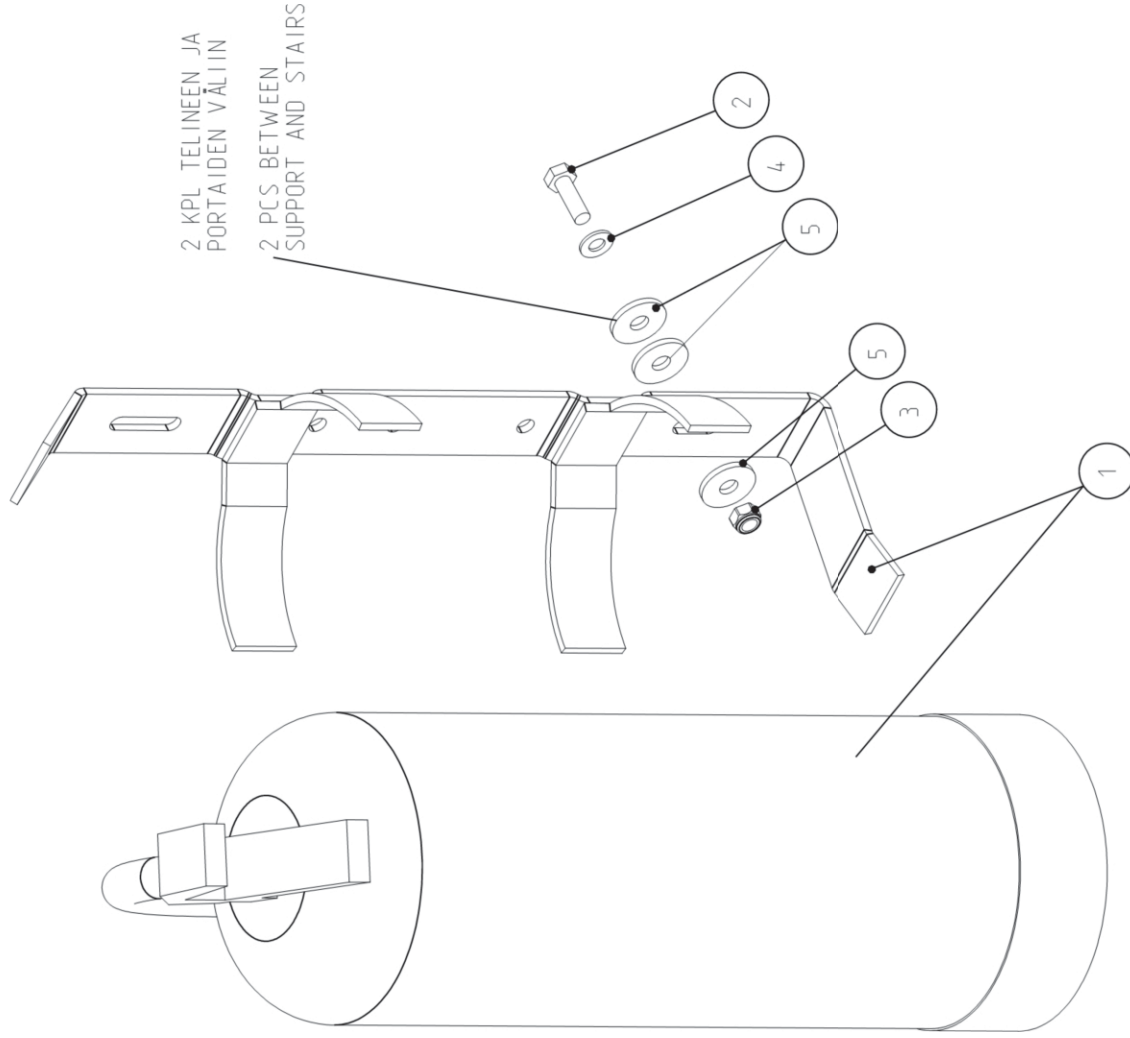

Feuerlöscher
Extinguisher

Sammutin
Brandsläckare

Remark

Po Qty PartNo

140C

Po	Qty	PartNo	Remark
1	1	0498030	Sammutin
2	1	6221467	Hexagonal screw
3	1	6594038	Lukkomutteri
4	1	7400032	Aluslaatta
5	3	7414057	Aluslaatta

Extinguisher	Sammutin	Brandsläckare
Hexagonal screw	Kuusioruuvi	Skruv
Lock nut	Lukkomutteri	Låsmutter
Washer	Aluslaatta	Bricka
Washer	Aluslaatta	Bricka