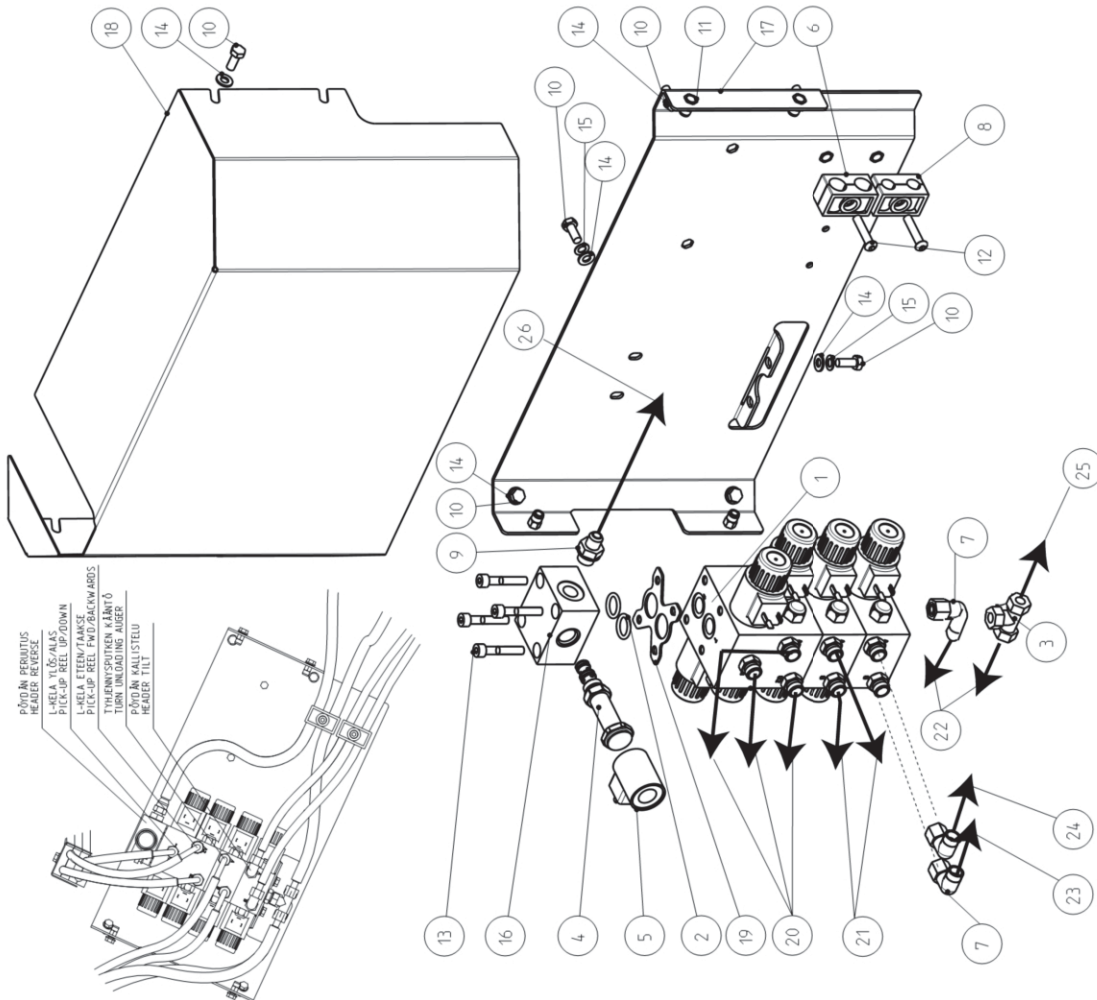

Ventil
Directional valve

Suuntaventtiili
Ventil

Po Qty PartNo Remark

1	1	0492251	Ventil	Valve	Venttiili	Ventil
2	2	0499504	O-ring	O-ring	O-rengas	O-ring
3	1	0499609	T-Verschraubung	T-fitting	T-liitin	T-förbindning
4	1	0499622	Ventil	Valve	Venttiili	Ventil
5	1	0499623	Spule	Bobbin	Kela	Spole
6	1	0499626	Halter	Holder	Kiinnitin	Fäste
7	3	0499633	Verschraubung	Fitting	Kuimaliitin	Förbindning
8	1	0499727	Halter	Holder	Kiinnitin	Fäste
9	1	0629355	Verschraubung	Fitting	Liitin	Förbindning
10	12	6221267	Schraube	Hexagonal screw	Kuusioruuvi	Skruv
11	6	6598234	Nietmutter	Rivet nut	Niittimutteri	Nitmutter
12	2	7002370	Schraube	Screw	Kuusiooloruuvi	Skruv
13	4	7002431	Schraube	Screw	Kuusiooloruuvi	Skruv
14	12	7400032	Scheibe	Washer	Aluslaatta	Bricka
15	4	7414469	Federscheibe	Spring washer	Jousilaatta	Fjäderbricka
16	1	R708817	Ventil	Valve	Venttiili	Ventil
17	1	R711447	Socket	Rack	Teline	Stativ
18	1	R712407	Schutz	Guard	Suoja	Skydd
19	1	R712418	Blech	Plate	Levy	Plåt
20	3	0620453	Druckschlauch	Pressure hose	Paineletku	Tryckslang
21	2	0620457	Druckschlauch	Pressure hose	Paineletku	Tryckslang
22	2	0620458	Druckschlauch	Pressure hose	Paineletku	Tryckslang
23	1	0620456	Druckschlauch	Pressure hose	Paineletku	Tryckslang
24	1	0620455	Druckschlauch	Pressure hose	Paineletku	Tryckslang
25	1	0620454	Druckschlauch	Pressure hose	Paineletku	Tryckslang
26	1	0620878	Druckschlauch	Pressure hose	Paineletku	Tryckslang