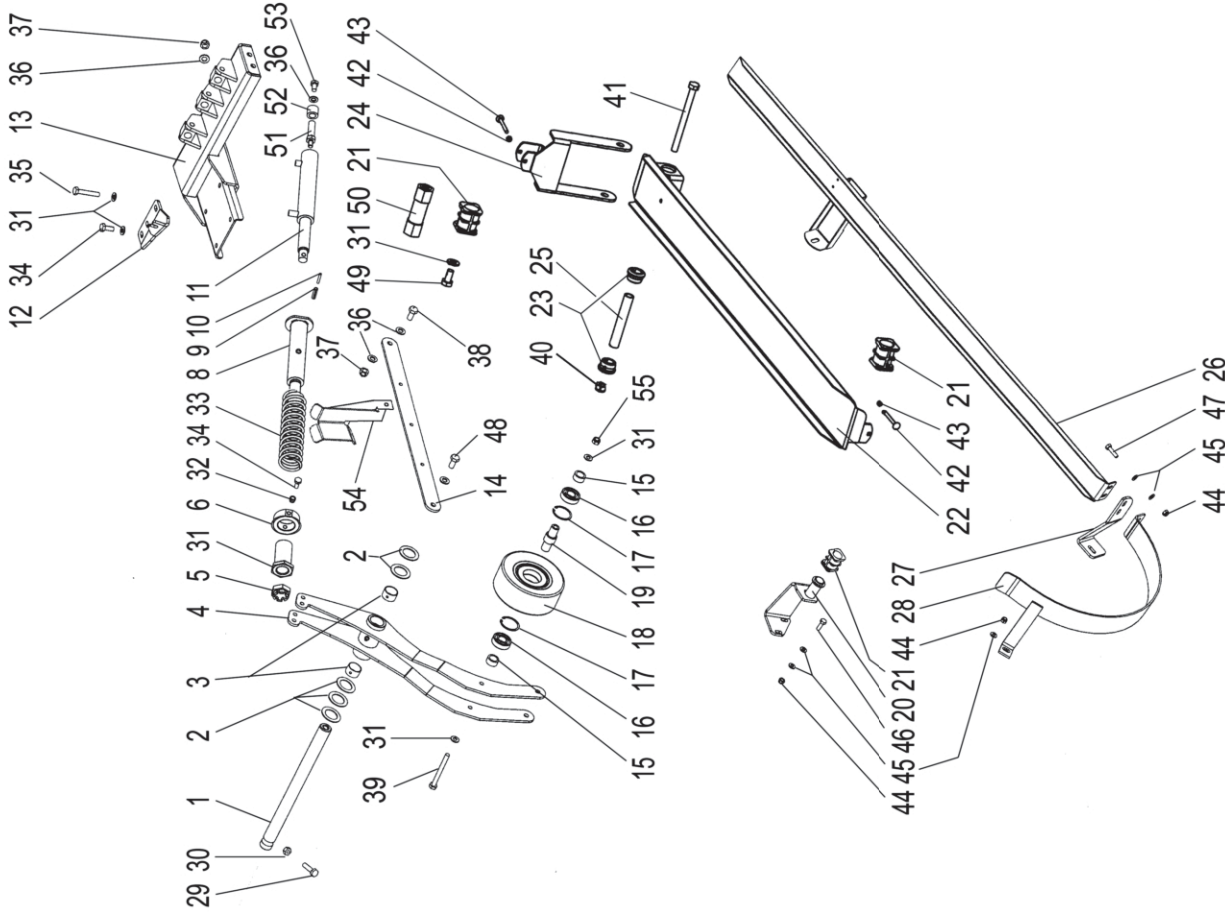

Po	Qty	PartNo	Remark	Welle	Shaft	Akseli	Axel
1	1	R697216		Scheibe	Washer	Välilevy	Mellanbricka
2	5	R698143		Büchse	Bush	Holkki	Bussning
3	2	0553073		Hebel	Lever	Vipu	Spak
4	1	R701406		Mutter	Nut	Mutteri	Förbindning
5	1	6537835		Büchse	Bush	Holkki	Bussning
6	1	R701416		Hebel	Rod	Tanko	Stång
8	1	R701405		Spannstift	Spring pin	Jousisokka	Fjädersprint
9	1	7814231		Spannstift	Spring pin	Jousisokka	Fjädersprint
10	1	7814205		Zylinder	Cylinder	Sylinteri	Cylinder
11	1	0424365		Halter	Holder	Kiinnitin	Fäste
12	1	R696761		Stütze	Support	Tuki	Stöd
13	1	R705393		Stütze	Support	Tuki	Stöd
14	1	R697200		Büchse	Bush	Holkki	Bussning
15	2	R697224		Lager	Bearing	Laakeri	Lager
16	2	0502364		Sicherungsring	Circlip	Varmistinrengas	Låsning
17	2	7815238		Riemenspanner	Wheel	Kiiristyspyörä	Spännrulle
18	1	0660003		Welle	Shaft	Akseli	Axel
19	1	R701412		Halter	Front holder	Etukannatin	Främre hållare
20	1	R697213		Lager	Bearing	Laakeri	Lager
21	2	0552091		Führung	Belt guide	Hihnajohtain	Remstyrimng
22	1	R701407		Lagerbüchse	Bearing bush	Laakeriholkki	Lagerholk
23	2	0552097		Halter	Rear holder	Takakannatin	Bakre hållare
24	1	R701408		Rohr	Pipe	Väliputki	Mellanrör
25	1	R701421		Rinne	Trough	Kouru	Ränna
26	1	R696768		Halter	Fastening	Kiinnike	Fäste
27	1	R696773		Bogen	Bow	Kaari	Båge
28	1	R696769		Schraube	Hexagonal screw	Kuusioruuvi	Skruv
29	1	6226977		Mutter	Nut	Mutteri	Förbindning
30	1	6506431		Büchse	Bush	Kierreholkki	Bussning
31	1	R701415		Büchse	Bush	Holkki	Bussning
32	1	R697226		Feder	Spring	Jousi	Fjäder
33	1	0415228		Schraube	Hexagonal screw	Kuusioruuvi	Skruv
34	4	6226360		Schraube	Screw	Ruuvi	Skruv
35	2	6393612		Scheibe	Washer	Aluslaatta	Bricka
36	4	7400034		Sich. Mutter	Lock nut	Lukkomutteri	Låsmutter
37	2	6594238		Schraube	Hexagonal screw	Kuusioruuvi	Skruv
38	1	6231567		Schraube	Screw	Ruuvi	Skruv
39	1	6229167		Sich. Mutter	Lock nut	Lukkomutteri	Låsmutter
40	1	6594148		Schraube	Screw	Ruuvi	Skruv
41	1	6229377		Schraube	Screw	Ruuvi	Skruv
42	2	6754744		Mutter	Nut	Mutteri	Förbindning
43	2	6593738		Sich. Mutter	Lock nut	Lukkomutteri	Låsmutter
44	5	6594038		Scheibe	Washer	Aluslaatta	Bricka
45	9	7400032		Schraube	Hexagonal screw	Kuusioruuvi	Skruv
46	2	6221467