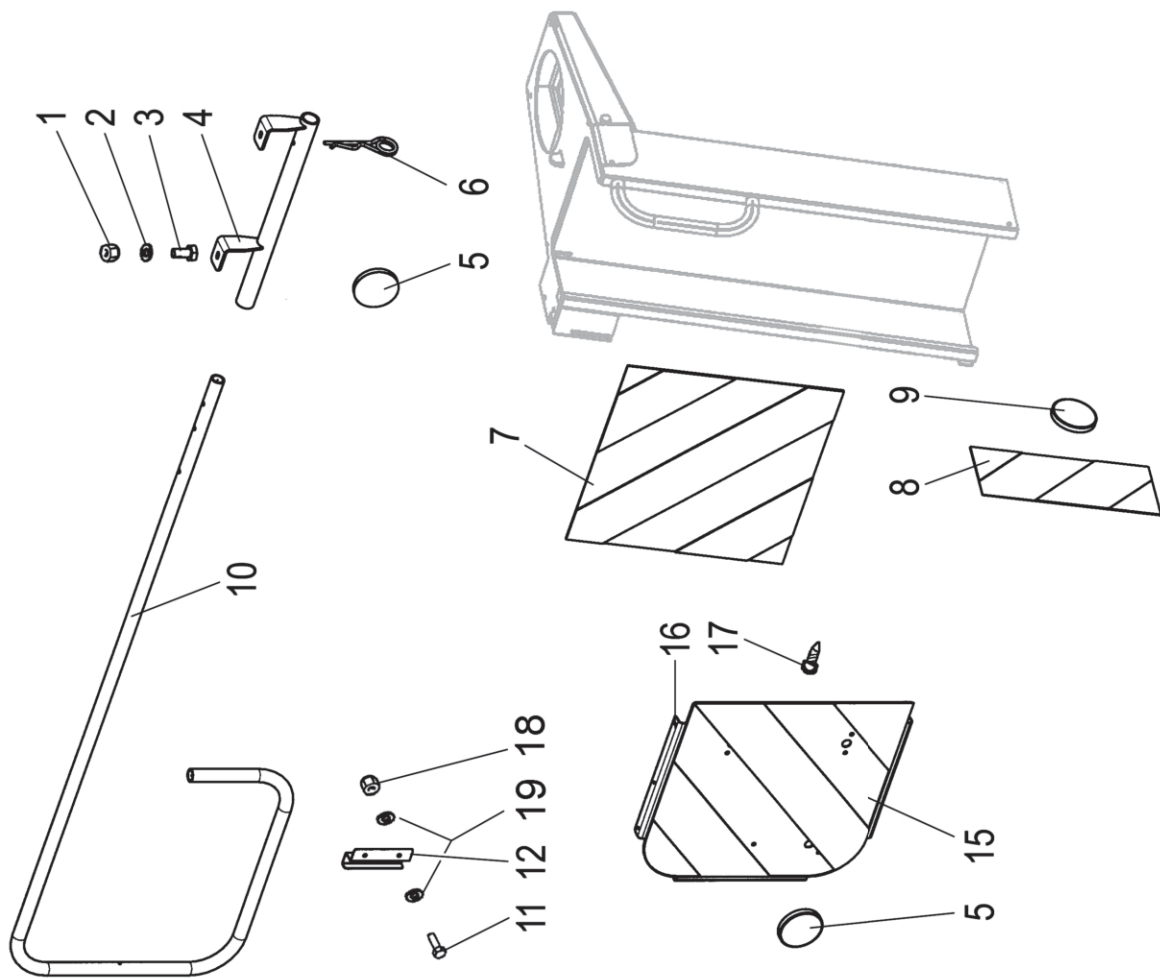

Oberbreitbemerkingen
Over width mark

Ylileveysmerkit etu
Överbreddsmarkering

Remark

Po Qty PartNo

Po	Qty	PartNo	Remark
1	2	6594038	Lukkumutteri
2	4	7400032	Aluslaatta
3	2	6221467	Hexagonal screw
4	1	R699886	Pidike
5	2	8020236	Heijastin, white
6	1	7812424	Heijastin, valk.
7	1	0814716	Reflektor, vit
8	1	0812714	Tapp
9	1	8020235	Dekal
10	1	R699889	Dekal
11	2	6211460	Reflektor
12	1	R699640	Support pipe
13	1	R699643	Kannatinputki
14	1	0814603	Hexagonal screw
15	1	R699643	Kuusioruuvi
16	1	0814603	Pidike
17	1	7266308	Levy
18	2	6593838	Tarra
19	4	7400030	Tarra