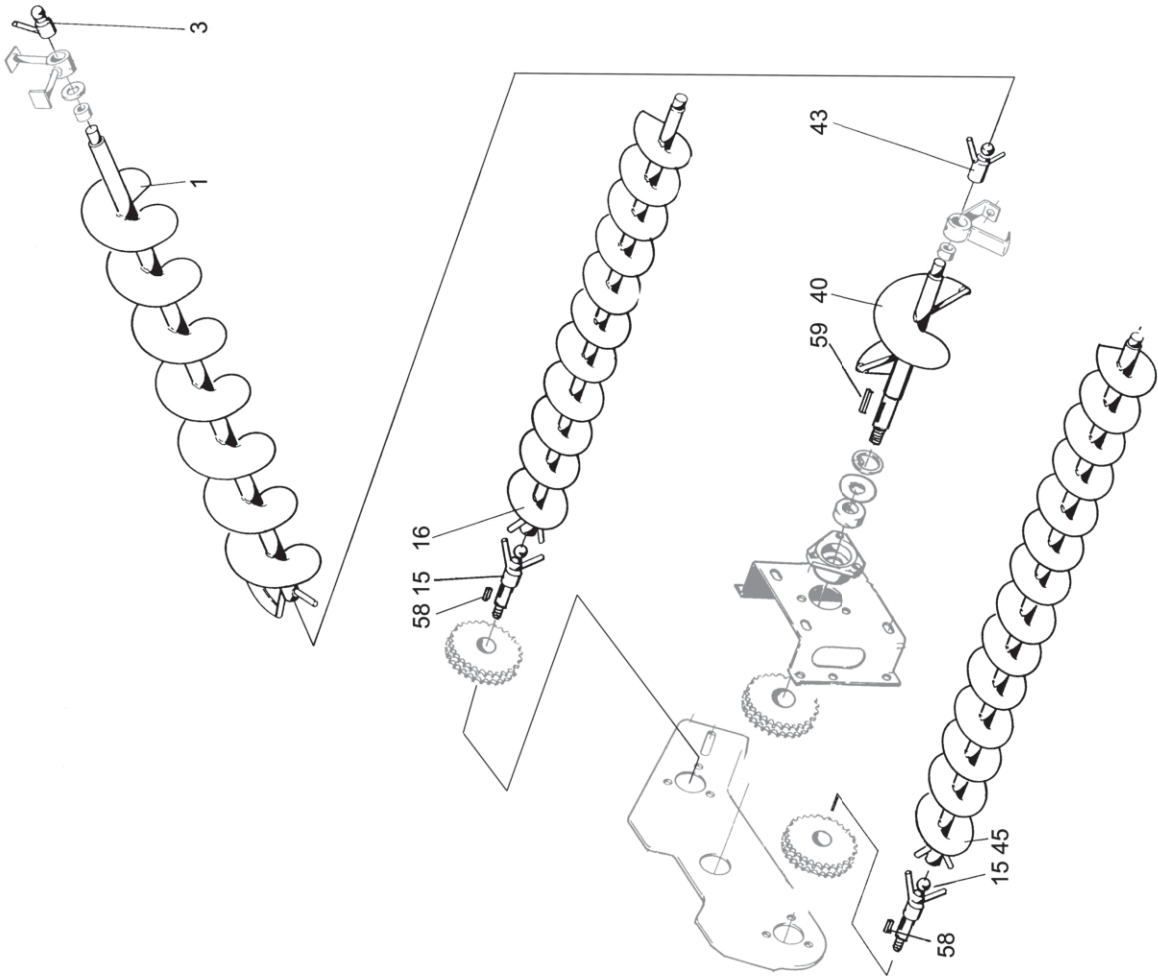

Entleerschnecke
Unloading auger

Viljasäiliön tyhjennysruuvit
Spannmålstankens tömningskruv

Remark

Po Qty PartNo

13DJ

1	1	R696358	Schnecke	Auger	Kierukka	Skruvaxel
3	1	R688138	Gelenk	Joint	Nivelpallo	Led
15	2	R696021	Antriebswelle	Drive shaft	Vetoakseli	Drivaxel
16	1	R696366	Schnecke	Auger	Kierukka	Skruvaxel
40	1	R696023	Schnecke	Auger	Kierukka	Skruvaxel
43	1	R685729	Gelenk	Joint	Nivelpallo	Led
45	1	R696362	Schnecke	Auger	Kierukka	Skruvaxel
58	2	7717129	Flachkeil	Flat key	Tasakiila	Plankil
59	1	7717142	Flachkeil	Flat key	Tasakiila	Plankil