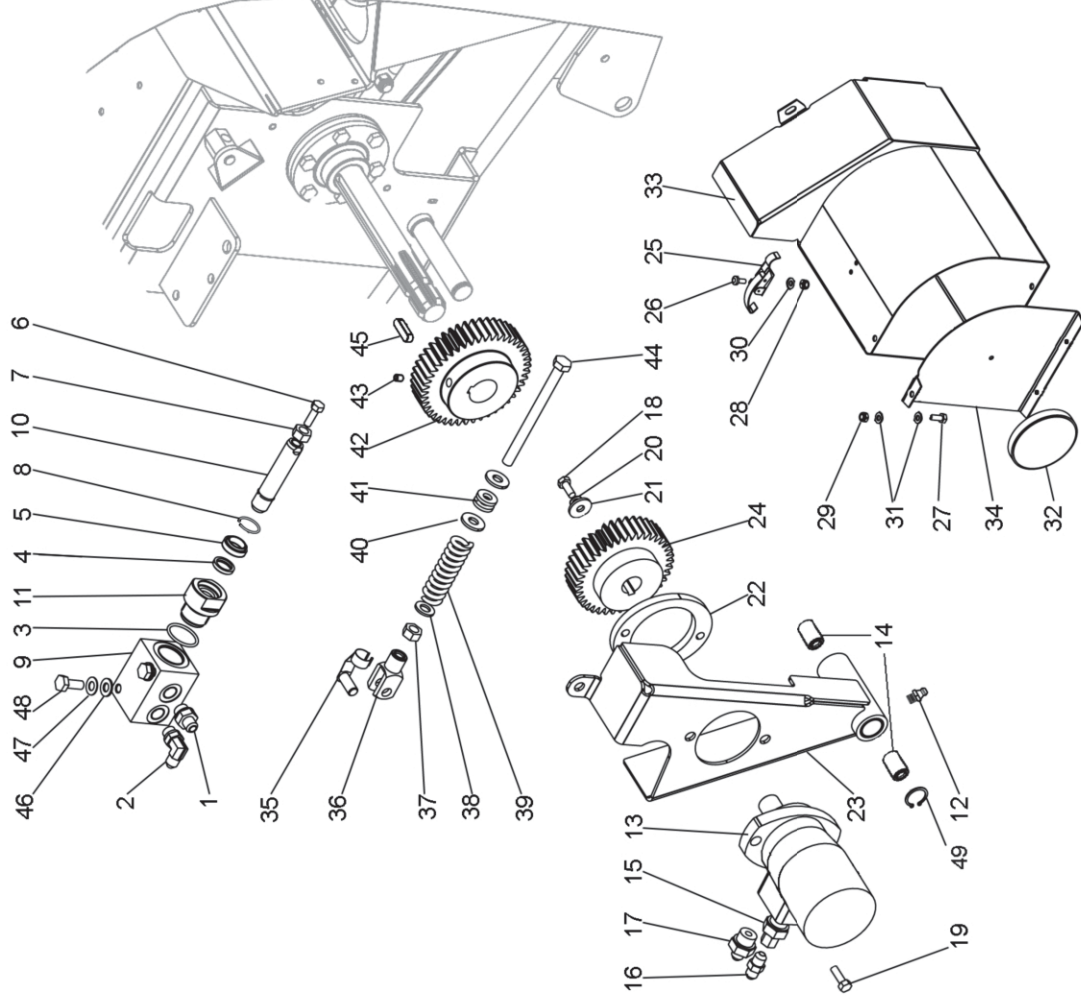

Po	Qty	PartNo	Remark	Liitin	Förbindning
1	1	0629355	Verschraubung	Liitin	Förbindning
2	1	0629445	Verschraubung	Liitin	Förbindning
3	1	0633227	O-ring	O-rengas	O-ring
4	1	0633913	Dichtung	Tiivisterengas	Tätningarring
5	1	0633938	Reifen	Pyörät	Däck
6	1	6231167	Schraube	Hexagonal screw	Skruv
7	1	6506631	Mutter	Mutteri	Förbindning
8	1	7815995	Sich.ring	Pidätinrengas	Låsring
9	1	R708956	Rahmen	Kehtys	Ram
10	1	R708957	Kolben	Mäntä	Kolv
11	1	R708958	Deckel	Kansi	Lock
12	1	0252420	Nippel	Nippa	Smörjnippel
13	1	0424341	Hydr.motor	Hydr.moottori	Hydr.motor
14	2	0552094	Büchse	Holkki	Bussning
15	1	0629360	Verschraubung	Liitin	Förbindning
16	1	0629395	Verschraubung	Liitin	Förbindning
17	1	0629457	Verschraubung	Liitin	Förbindning
18	1	6221260	Schraube	Hexagonal screw	Skruv
19	2	6231560	Schraube	Hexagonal screw	Skruv
20	1	7412469	Federscheibe	Jousilaatta	Fjäderbricka
21	1	7414057	Scheibe	Aluslaatta	Bricka
22	1	R698976	Spiral Platte	Kierirelevy	Gängskiva
23	1	R708633	Socket	Pukki	Stativ
24	1	R708960	Zahnrad	Hammaspyörä	Kugghjul
25	1	0871033	Sich.stütze	Lukitsin	Låsanordning
26	2	6164714	Schraube	Urauuvi	Spårskruv
27	3	6211060	Schraube	Hexagonal screw	Skruv
28	2	6505814	Mutter	Mutteri	Förbindning
29	3	6593838	Sich. Mutter	Lukkomutteri	Låsmutter
30	2	7400029	Scheibe	Aluslaatta	Bricka
31	6	7400030	Scheibe	Aluslaatta	Bricka
32	1	8020234	Rückstrahler	Heijastin	Reflektor
33	1	R708963	Schutz	Suoja	Skydd
34	1	R708967	Giebel	Pääty	Gavel
35	1	0492119	Zapfen	Tappi	Tapp
36	1	0492118	Gabel	Haarukka	Gaffel
37	1	6506634	Mutter	Mutteri	Förbindning
38	1	7400034	Scheibe	Aluslaatta	Bricka
39	1	0415140	Feder	Jousi	Fjäder
40	2	R697251	Scheibe	Aluslaatta	Bricka
41	2	0400588	Dämpfer	Vaimennin	Dämpare
42	1	R708961	Zahnrad	Hammaspyörä	Kugghjul
43	1	7356047	Haltschraube	Pidätinuuvi	Stoppskruv
44	1	6234777	Schraube	Hexagonal screw	Skruv
45	1	7716123	Flachkeil	Tasakilla	Plankil