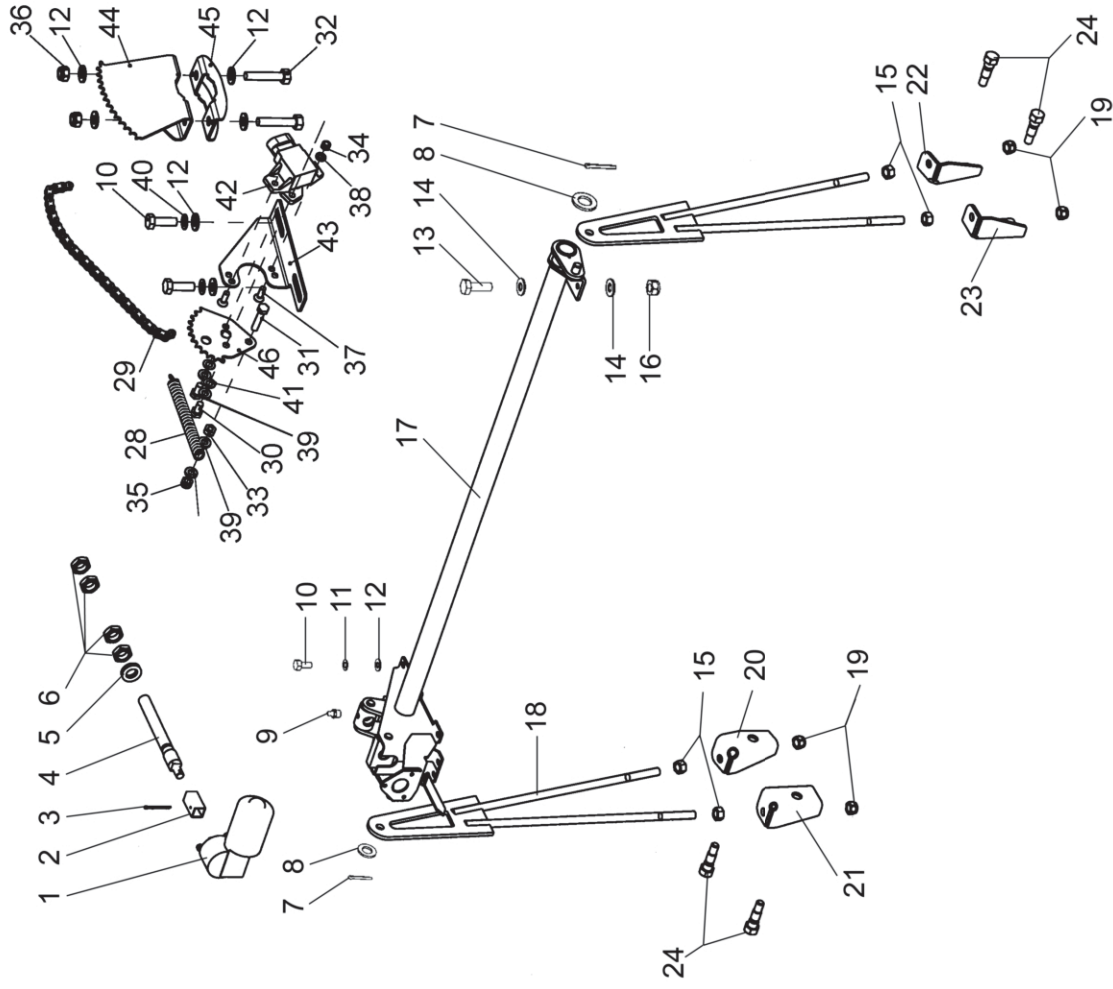

Po	Qty	PartNo	Remark	Motor	Motor	Moottori	Motor
1	1	R707134		Motor	Motor	Moottori	Motor
2	1	R697581		Büchse	Bush	Holkki	Bussning
3	1	7812168		Splint	Split pin	Saksisokka	Saxpinne
4	1	R698246		Schraube	Adj. screw	Säätöruuvi	Justerskruv
5	1	0505006		Lager	Bearing	Laakeri	Lager
6	4	6522130		Mutter	Nut	Mutteri	Förbindning
7	2	7812160		Splint	Split pin	Saksisokka	Saxpinne
8	2	7400036		Scheibe	Washer	Aluslaatta	Bricka
9	1	0252420		Nippel	Nipple	Nippa	Smörjnippel
10	6	6221467		Schraube	Hexagonal screw	Kuusioruuvi	Skruv
11	6	7414469		Federscheibe	Spring washer	Jousilaatta	Fjäderbricka
12	6	7400032		Scheibe	Washer	Aluslaatta	Bricka
13	2	6226567		Schraube	Hexagonal screw	Kuusioruuvi	Skruv
14	4	7400033		Scheibe	Washer	Aluslaatta	Bricka
15	4	6507034		Mutter	Nut	Mutteri	Förbindning
16	2	6594148		Sich. Mutter	Lock nut	Lukkomutteri	Läsmutter
17	1	R701242		Welle	Shaft	Akseli	Axel
18	2	R693925		Stütze	Support	Kannatin	Stöd
19	4	6594438		Mutter	Nut	Mutteri	Förbindning
20	1	R693584		Halter	Holder, rear, right	Kannatin, ta.oik	Hällare, bak.hö
21	1	R693927		Halter	Holder, fro, right	Kannatin, et.oik	Hällare, fram.hö
22	1	R693583		Halter	Holder, rear, left	Kannatin, tak.vas	Hällare, bak.vä
23	1	R693926		Halter	Holder, fro, left	Kannatin, et.vas	Hällare, fra.vä
24	4	R693563		Schraube	Screw	Ruuvi	Skruv
28	1	0415109		Feder	Spring	Jousi	Fjäder
29	1	0657010		Kette	Chain	Ketju	Kedja
30	2	6210667		Schraube	Hexagonal screw	Kuusioruuvi	Skruv
31	1	6211877		Schraube	Screw	Ruuvi	Skruv
32	2	6222077		Schraube	Screw	Ruuvi	Skruv
33	1	6506034		Mutter	Nut	Mutteri	Förbindning
34	2	6593738		Mutter	Nut	Mutteri	Förbindning
35	1	6593838		Sich. Mutter	Lock nut	Lukkomutteri	Läsmutter
36	2	6594038		Sich. Mutter	Lock nut	Lukkomutteri	Läsmutter
37	2	7070603		Schraube	Screw	Ruuvi	Skruv
38	2	7400029		Scheibe	Washer	Aluslaatta	Bricka
39	4	7400030		Scheibe	Washer	Aluslaatta	Bricka
40	2	7412469		Federscheibe	Spring washer	Jousilaatta	Fjäderbricka
41	2	7414465		Federscheibe	Spring washer	Jousilaatta	Fjäderbricka
42	1	8080501		Regelanordnung	Setting device	Säätölaite	Regl.anordn.
43	1	R709285		Halter	Holder	Pidike	Hällare
44	1	R709286		Zahnrad	Gear	Hammaspyörä	Kuggjul
45	1	R709287		Gegenstück	Counterpart	Vastakappale	Motstycke
46	1	R709288		Zahnrad	Gear	Hammaspyörä	Kuggjul