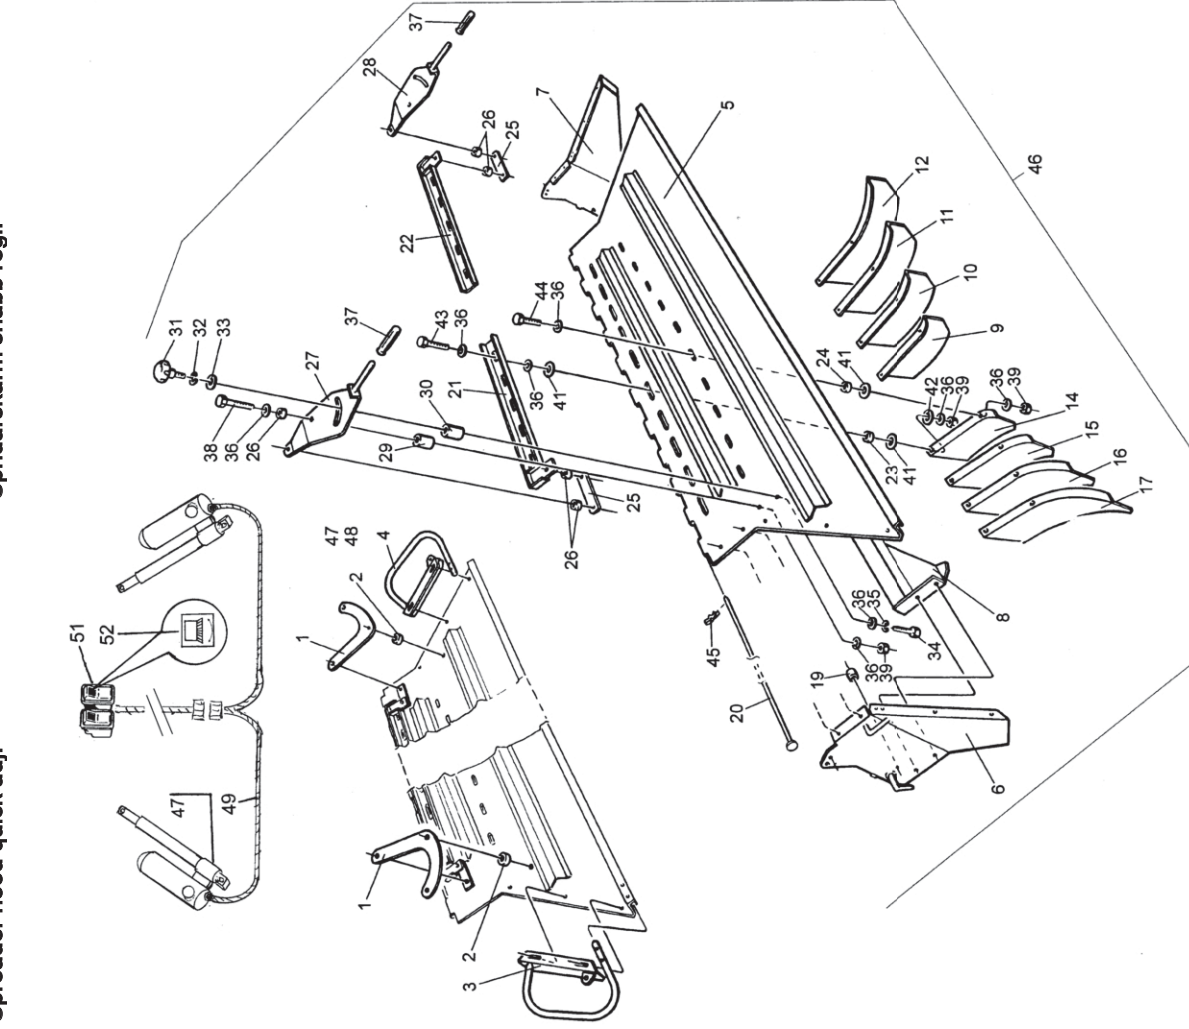

GRAIN
CORN

Verteilerblech, Schnell
Spreader hood quick adj.

Hajotinsuppilo pikasäättö
Spridarskärm snabb regl.

Remark

Po Qty PartNo

12KD

Kettenglied	Link	Lenkki	Länk
Büchse	Bush	Holkki	Bussning
Schutz	Guard	Suoja	Skydd
Schutz	Guard	Suoja	Skydd
Oberteil	Top plate	Ylälevy	Övre plåt
Schutz, links	Guard, left	Sivu, vas.	Skydd, vä.
Schutz, rechts	Guard, right	Sivu, oik.	Skydd, hög.
Blech	Plate	Levy	Plåt
Flügel	Deflector,RH 1	Siipi,oik 1	Vinge,hö 1
Flügel	Deflector,RH 2	Siipi,oik 2	Vinge,hö 2
Flügel	Deflector,RH 3	Siipi,oik 3	Vinge,hö 3
Flügel	Deflector,RH	Siipi,oik	Vinge,hö
Flügel	Deflector,LH 1	Siipi,vas 1	Vinge,vä 1
Flügel	Deflector,LH 2	Siipi,vas 2	Vinge,vä 2
Flügel	Deflector,LH 3	Siipi,vas 3	Vinge,vä 3
Flügel	Deflector,LH 4	Siipi,vas 4	Vinge,vä 4
Büchse	Bush	Holkki	Bussning
Hebel	Rod	Tanko	Stång
Regelanordnung l	Adj. rail LH	Säättökisko, vas	Reglerskena, vä
Regelanordnung r	Adj. rail RH	Säättökisko, oik	Reglerskena, hö
Büchse	Spacer,upper	Holkki,ylä	Bussning,övre
Büchse	Spacer,lower	Holkki,ala	Bussning,nedre
Schelle	Link	Side	Stag
Büchse	Spacer bush	Väliholkki	Distansring
Hebel	Lever,LH	Vipu,vas	Spak,vä
Hebel	Lever,RH	Vipu,oik	Spak,hö
Büchse	Bush	Holkki	Bussning
Büchse	Bush	Holkki	Bussning
Knopf	Knob	Nuppi	Knopp
Federscheibe	Spring washer	Jousilaatta	Fjäderbricka
Scheibe	Washer	Aluslaatta	Bricka
Schraube	Hexagonal screw	Kuusioruuvi	Skruv
Federscheibe	Spring washer	Jousilaatta	Fjäderbricka
Scheibe	Washer	Aluslaatta	Bricka
Handgriff	Handle	Kädensija	Handtag
Schraube	Screw	Ruuvi	Skruv
Sich. Mutter	Lock nut	Lukkumutteri	Låsmutter
Knopf	Knob	Nuppi	Knopp
Scheibe	Plastic Washer	Muovialuslevy	Plastbricka
Schraube	Hexagonal screw	Kuusioruuvi	Skruv
Schraube	Hexagonal screw	Kuusioruuvi	Skruv
Zapfen	Pin	Tappi	Tapp
Verteilerb.	Spreader hood com	Hajotinsuppilo kp	Spridarskärm kp
Motor	Motor	Moottori	Motor
Kabel mont.	Cable kitt	Johdin kp	Kabel kompl.