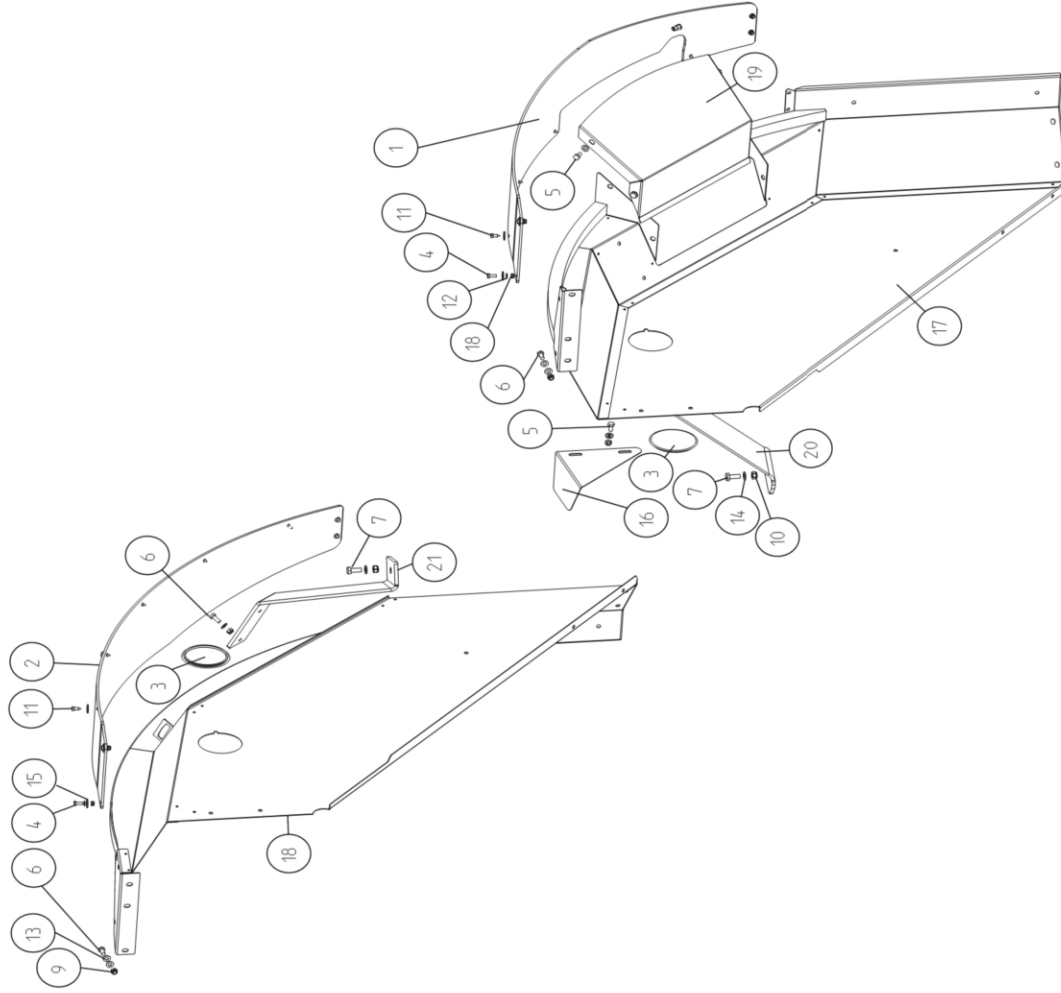

Po	Qty	PartNo	Remark	Kotflügel	Mud guard, left	Lokasuojat, vas	Stänkskärmar, vä
1	1	0633717		Kotflügel, rechts	Mud guard, right	Lokasuojat, oik.	Stänkskärmar, hö
2	1	0633718		Stopfen	Plug	Tulppa	Plug
3	2	0839240		Schraube	Hexagonal screw	Kuusioruuvi	Skruv
4	8	6211067		Schraube	Hexagonal screw	Kuusioruuvi	Skruv
5	6	6220867		Schraube	Hexagonal screw	Kuusioruuvi	Skruv
6	8	6221267		Schraube	Hexagonal screw	Kuusioruuvi	Skruv
7	2	6226367		Sich. Mutter	Lock nut	Lukkomutteri	Låsmutter
8	6	6593838		Sich. Mutter	Lock nut	Lukkomutteri	Låsmutter
9	10	6594048		Sich. Mutter	Lock nut	Lukkomutteri	Låsmutter
10	2	6594148		Blechschraube	Plate screw	Levyruuvi	Plåtskruv
11	9	7268607		Scheibe	Washer	Aluslaatta	Bricka
12	8	7400030		Scheibe	Washer	Aluslaatta	Bricka
13	20	7400032		Scheibe	Washer	Aluslaatta	Bricka
14	2	7400033		Scheibe	Washer	Aluslaatta	Bricka
15	17	7414055		Schutz	Belt guard	Hihnasuoja	Remskydd
16	1	R699492		Kotflügel	Mud guard, left	Lokasuojat, vas	Stänkskärmar, vä
17	1	R711902		Kotflügel, rechts	Mud guard, right	Lokasuojat, oik.	Stänkskärmar, hö
18	1	R711903		Deckel, links	Cover, left	Kansi, vasen	Lock, vänster
19	1	R711919		Stütze	Support	Tuki	Stöd
20	1	R711920		Stütze	Support	Tuki	Stöd
21	1	R711921					