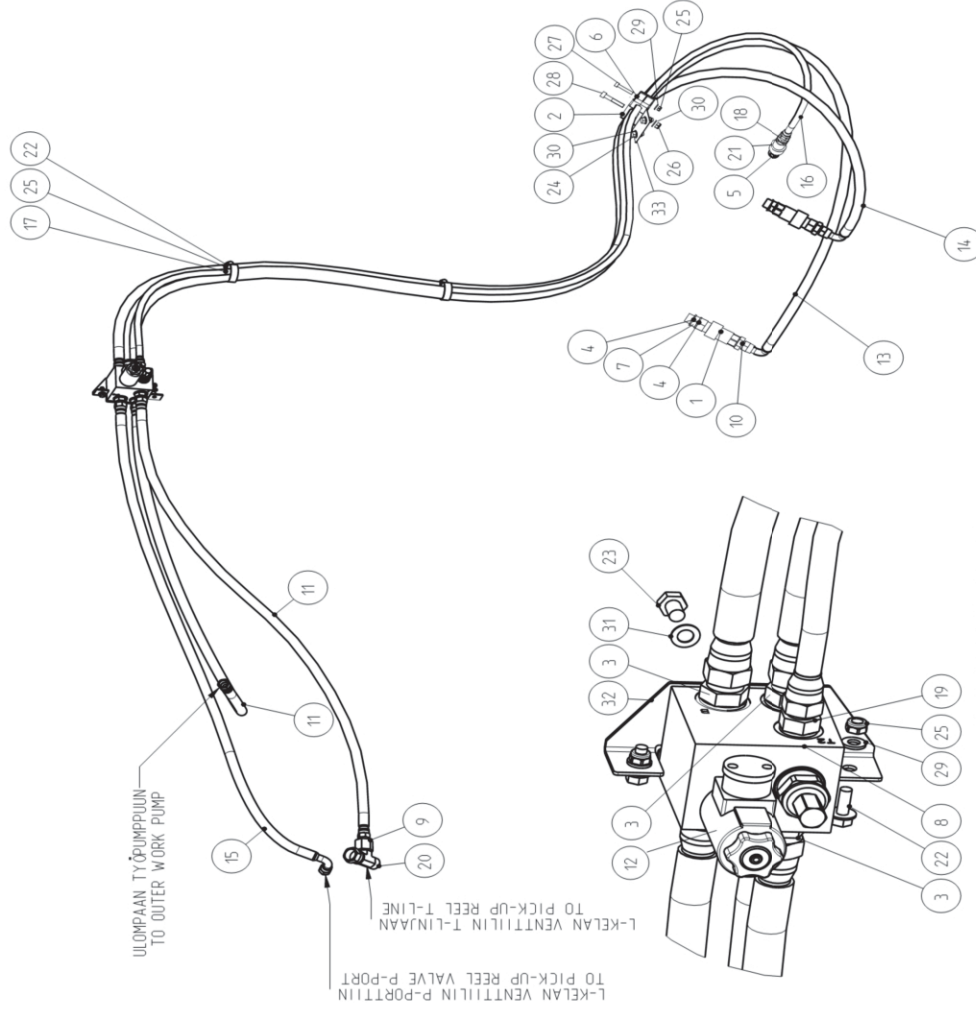

Einschaltungshydraulik 1
Switching hydraulics 1

Kytentähdraulikka 1
Päköpplingshydraulik 1

Remark

Po Qty PartNo

18EB

Po	Qty	PartNo	Remark	Fitting	Liitin	Förbindning
1	1	0499647	Verschraubung	Fitting	Liitin	Förbindning
2	5	0499649	Ventil	Valve	Venttiili	Ventti
3	6	0629458	Verschraubung	Fitting	Kulmalitiin	Förbindning
4	4	0629459	Drossel	Restrictor	Kuristin	Strypning
5	2	6594038	Sich. Mutter	Lock nut	Lukkomutteri	Låsmutter
6	2	7002645	Schraube	Screw	Kuusiokoloruuvi	Skruv
7	2	7400032	Scheibe	Washer	Aluslaatta	Bricka
8	3	8033661	Schalter	Switch	Kytikin	Brytare
9	1	R711436	Ventil	Valve	Venttiili	Ventti
10	1	R711444	Socket	Rack	Teline	Stativ