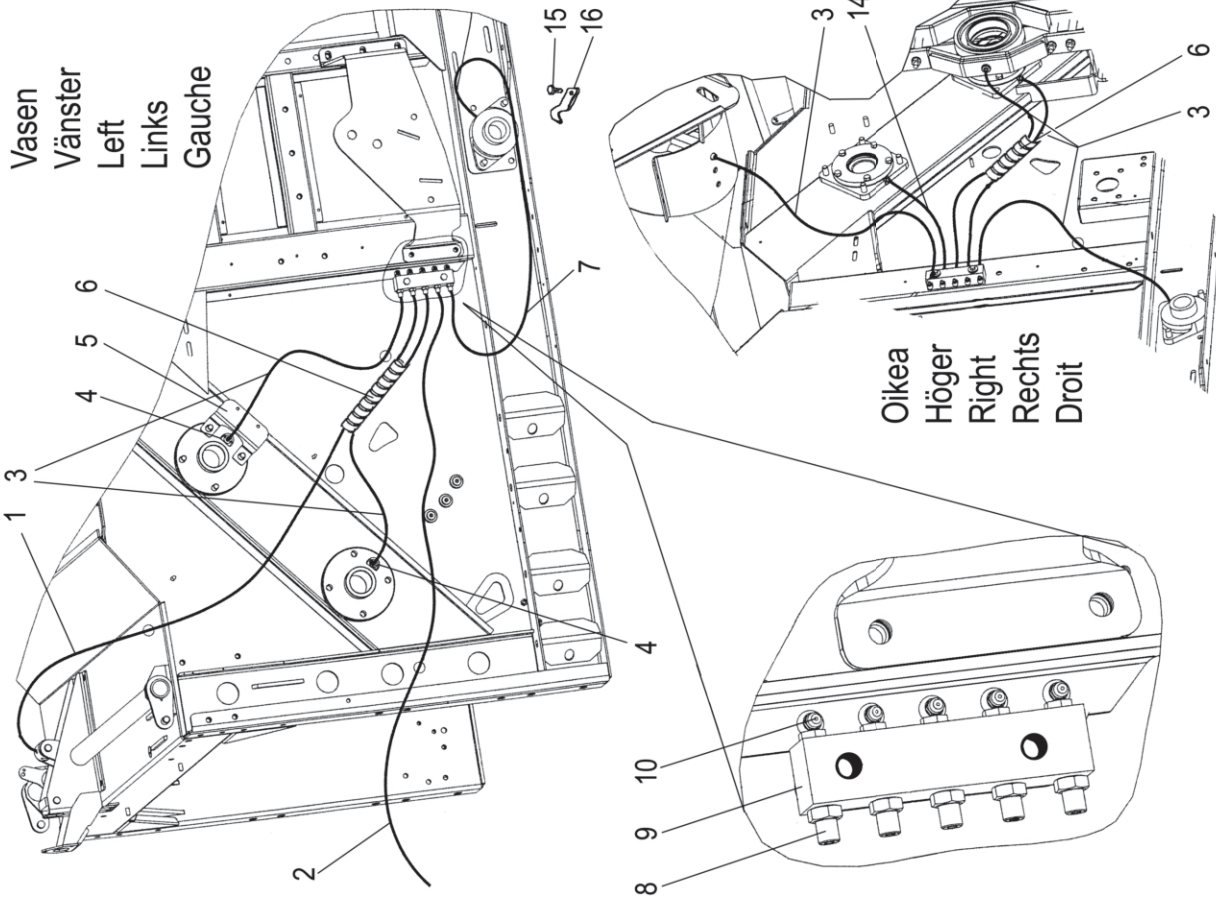

Po Qty PartNo Remark

1	1	0628114	Schlauch	Hose	Letku	Slang
2	1	0628113	Schlauch	Hose	Letku	Slang
3	6	0628111	Schlauch	Hose	Letku	Slang
4	2	R701710	Adapter	Adaptor	Adaptteri	Adapter
5	1	R701709	Schutz	Guard	Suojalevy	Skydd
6	2	0450155	Schutz spirale	Cover spiral	Suojaspiraali	Skyddspiräl
7	1	0628112	Schlauch	Hose	Letku	Slang
8	10	0629295	Nippel	Nipple	Nippa	Smörjnippel
9	2	R850173	Stange	Bar	Yhdystanko	Stång
10	10	0252475	Nippel	Nipple	Voitelunippa	Smörjnippel
14	1	0628110	Schlauch	Hose	Letku	Slang
15	1	7268607	Blechschaube	Plate screw	Levyruuvi	Plåtskruv
16	1	R064410	Halter	Holder	Kiinnitin	Fäste