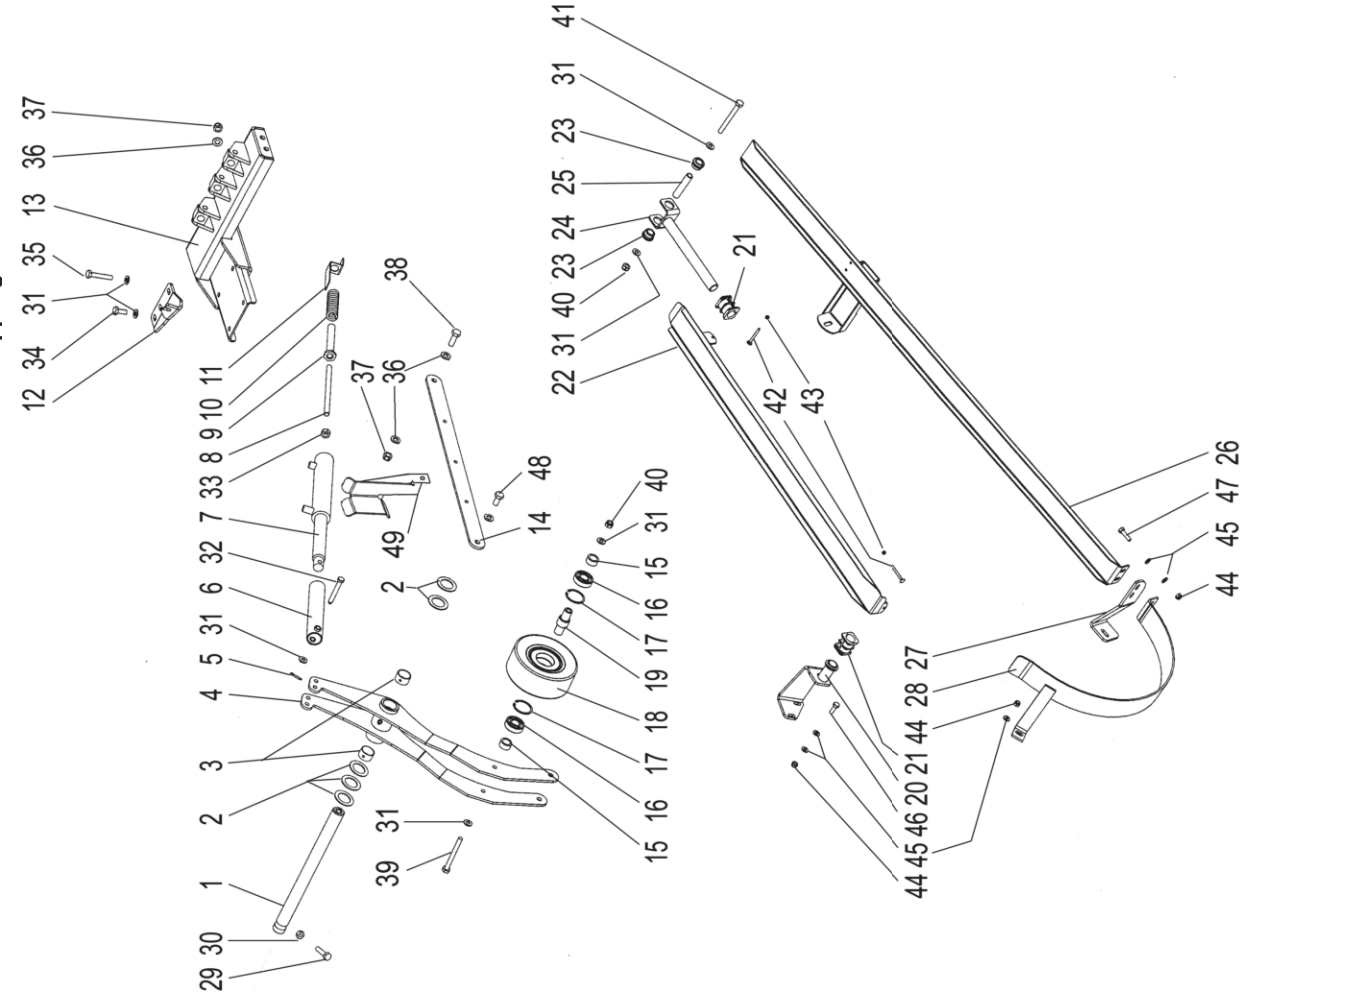

Po	Qty	PartNo	Remark	Geber	Indicator	Anturi	Givare
1	1	0424301		Dichtung	Seal ring	Tiivisterengas	Tättningsring
2	1	0450280		Dichtung	Packing	Tiiviste	Tätning
3	1	0450282		Entlüfter	Breather	Huohotin	Luftventil
4	1	0451148		Kran	Tap	Hana	Kran
5	1	0494013		Klemme	Clamp	Kiristin	Clamp
6	2	0629039		Klemme	Clamp	Kiristin	Clamp
7	1	0629051		Halter	Holder	Pidike	Hällare
8	2	0629093		Schelle	Link	Side	Stag
9	1	0629098		Verschraubung	Fitting	Liitin	Förbindning
10	1	0629421		Verschraubung	Fitting	Liitin	Förbindning
11	1	0629455		Verschraubung	Fitting	Liitin	Förbindning
12	1	0629635		Verschraubung	Fitting	Liitin	Förbindning
13	1	0839228		Stopfen	Plug	Tulppa	Plugg
14	6	6164851		Schraube	Screw	Uraruuvi	Spårskruv
15	3	6211460		Schraube	Hexagonal screw	Kuusioruuvi	Skruv
16	8	6226367		Schraube	Hexagonal screw	Kuusioruuvi	Skruv
17	2	6231367		Schraube	Hexagonal screw	Kuusioruuvi	Skruv
18	3	6593838		Sich. Mutter	Lock nut	Lukkomutteri	Låsmutter
19	2	6594148		Sich. Mutter	Lock nut	Lukkomutteri	Låsmutter
20	2	6594238		Sich. Mutter	Lock nut	Lukkomutteri	Låsmutter
21	6	7400029		Scheibe	Washer	Aluslaatta	Bricka
22	10	7400033		Scheibe	Washer	Aluslaatta	Bricka
23	4	7400034		Scheibe	Washer	Aluslaatta	Bricka
24	6	7414225		Scheibe	Washer	Aluslaatta	Bricka
25	2	R695534		Dämpfer	Damper	Pehmike	Dämpare
26	1	0424450		Behälter	Fuel tank	Polttoainesäiliö	Bränsletank
27	1	R701451		Halter	Holder	Kannatin	Hällare
28	2	R701454		Schelle	Link	Side	Stag
29	1	0480647		Stopfen	Plug	Tulppa	Plugg
30	1	0480648		Schlüssel	Key	Avain	Nyckel
31	1	0480646		Sieb	Screen	Sihti	Sikt