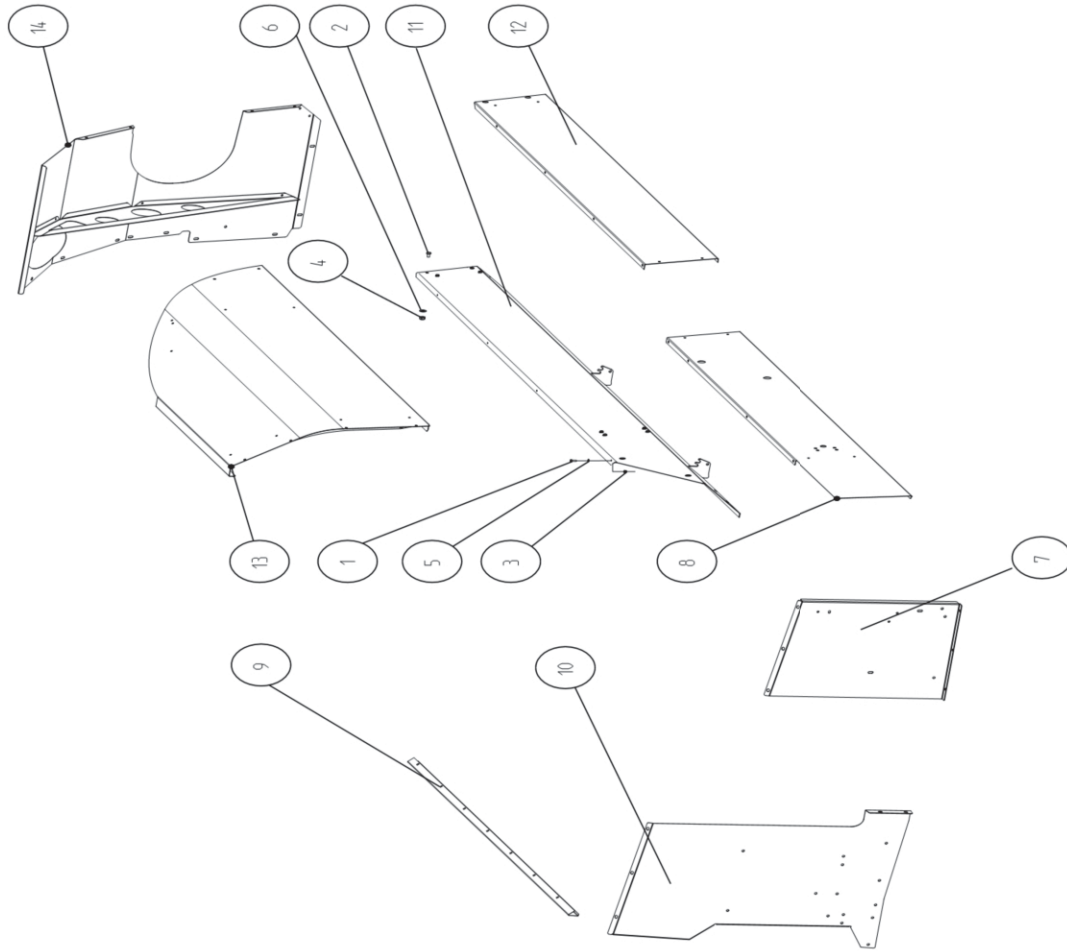

Po	Qty	PartNo	Remark	Schraube	Schraube	Hexagonal screw	Kuusioruuvi	Skruv
1	12	6211067		Schraube	Schraube	Hexagonal screw	Kuusioruuvi	Skruv
2	4	6220867		Sich. Mutter	Sich. Mutter	Lock nut	Kuusioruuvi	Skruv
3	12	6593838		Scheibe	Scheibe	Washer	Lukkumutteri	Låsmutter
4	4	6594038		Halter	Halter	Lock nut	Lukkumutteri	Låsmutter
5	24	7400030		Blech	Blech	Washer	Aluslaatta	Bricka
6	8	7400032		Leiste	Leiste	Washer	Aluslaatta	Bricka
7	1	R700230		Schutz, rechts	Schutz, rechts	Holder	Kannatin	Hällare
8	1	R700231		Halter	Halter	Cover plate	Peitelevy	Täckplåt
9	1	R700232		Blech	Blech	List	Lista	List
10	1	R711845		Schutz, rechts	Schutz, rechts	Guard, right	Suoja, oikea	Skydd, höger
11	1	R711943		Halter	Halter	Holder	Kannatin	Hällare
12	1	R711945		Blech	Blech	Cover plate	Peitelevy	Täckplåt
13	1	R712316		Schutz, links	Schutz, links	Guard, left	Sivusuoja, vas.	Skydd, vä.
14	1	R712329		Schutz, links	Schutz, links	Guard, LH	Takasuojaja, vas.	Skydd, vä.