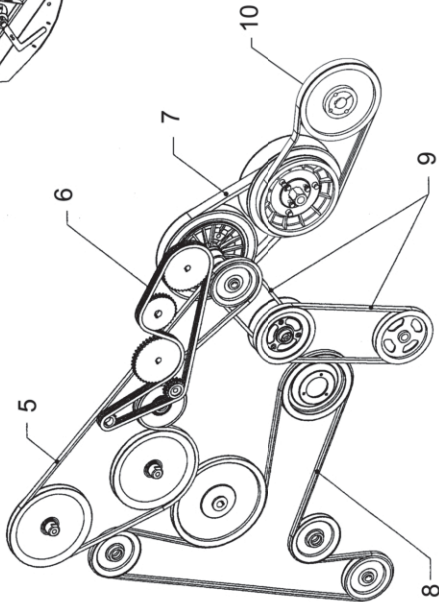

Riemen TS rechts
Belts TS RH

Hihnat TS oikea
Remmar TS höger

21AC

Po	Qty	PartNo	Remark	Riemen	Belt	Hihna	Rem
1	1	0614218		Riemen	Belt	Hihna	Rem
2	1	0614246		Kellriemen	V-belt	Kiilahiina	Kilirem
3	1	0613104	CTA	Riemen	Belt	Hihna	Rem
3	1	0613108	AWF	Riemen	Belt	Hihna	Rem
4	1	0657116		Kette	Chain	Ketju	Kedja
5	1	0615139		Riemen	Belt	Hihna	Rem
6	1	0657110		Kette 2-Zeile	Chain, 2-row	Ketju, 2-riv	Kedja, 2-rad
7	1	0619190	600-1300	Variatorriemen	Variator-belt	Muutinhinna	Variatorrem
7	1	0619191	400-1150	Variatorriemen	Variator-belt	Muutinhinna	Variatorrem
8	1	0619071		Riemen	Belt	Hihna	Rem
9	1	0619181		Riemen	Belt	Hihna	Rem
10	1	0619077	TS	Kraftband	Power band	Moniurahiina	Multi-V-rem