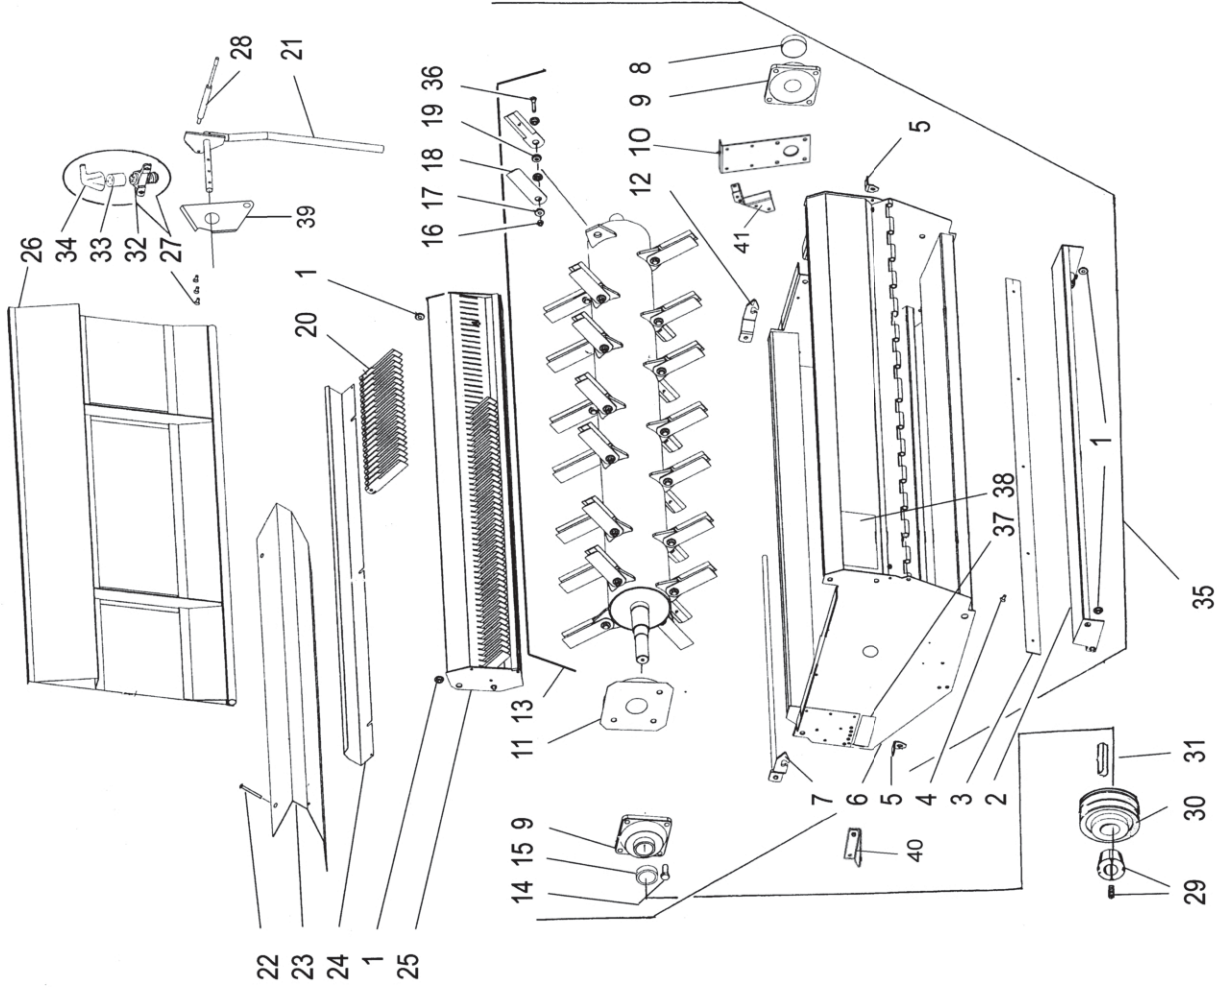

Häcksler HS
Straw cutter HS

Silppuri HS
Hack HS

Remark

Po Qty PartNo

1	4	0482077	Büchse	Bush	Holkki	Bussning
2	1	0482074	Blech	Space bar	Kulmalevy	Vinkelplåt
3	1	0482075	Leiste	List	List	List
4	8	6226567	Schraube	Hexagonal screw	Kuusioruuvi	Skruv
5	2	0482073	Halter	Holder	Haka	Hällare
6	1	0498252	Gehäuse	Housing	Kotelo	Hus
7	1	0482076	Haken	Hook	Koukku	Krok
8	1	0482010	Schutz	Guard	Suoja	Skydd
9	2	0482008	Lagerhäuse	Bearing box	Laakeripesä	Lagerhus
10	1	0498255	Blech	Plate	Levy	Plåt
11	2	0482018	Schutz	Guard	Suojalevy	Skydd
12	1	0482066	Haken	Hook	Koukku	Krok
13	1	0482070	Rotor kompl.	Straw chopper as.	Roottori kp.	Pendel rotor comp
14	8	0482071	Schraube	Screw	Ruuvi	Skruv
15	2	0482009	Lager	Bearing	Laakeri	Lager
16	26	0482003	Sich. Mutter	Lock nut	Lukkomutteri	Låsmutter
17	52	0481052	Büchse	Bush	Holkki	Bussning
18	52	0481051	Messer	Knife	Terä	Kniv
19	52	0481005	Büchse	Bush	Holkki	Bussning
20	53	0480917	Messer	Knife	Vastaterä	Motkriv
21	1	0482064	Griff	Handle	Kahva	Handtag
22	3	0482016	Schraube	Screw	Ruuvi	Skruv
23	1	0482062	Mais Blech	Maize plate	Maissilevy	Majsplåt
24	1	0482068	Sich.blech	Lock plate	Lukkolevy	Låsbricka
25	1	0482065	Balken	Counter knife bar	Vastateräpalkki	Motkrivsbalk
26	1	0482063	Blech	Plate	Levy	Plåt
27	3	6226567	Schraube	Hexagonal screw	Kuusioruuvi	Skruv
28	1	0481077	Gasfeder	Gaspring	Kaasujousi	Gasfjäder
29	1	0660046	Mitte	locking hub	Lukitusnapa	Låsnäv
30	1	R712575	Riemenscheibe	Pulley	Hihnapyörä	Remskiva
30	1	0660045	Riemenscheibe	Pulley	Hihnapyörä	Remskiva
31	1	7717190	Flachkeil	Flat key	Tasakilla	Plankil
32	2	8063236	Schalter	Switch	Kytin	Brytare
33	2	8031973	Verschraubung	Fitting	Liitin	Förbindning
34	2	8031974	Schutz	Guard	Suoja	Skydd
35	1	0498297	Häcksler	Straw cutter	Silppuri	Hacken
36	28	0482002	Schraube	Screw	Ruuvi	Skruv
37	1	0482014	Aufkleber	Transfer	Tarra	Dekal
38	1	0482013	Aufkleber	Transfer	Tarra	Dekal
39	1	R698696	Druckkontakt	Press	Painin	Tryckkontakt
40	1	0498253	Halter	Fastening	Kiinnityslevy	Fäste
41	1	0498254	Halter	Fastening	Kiinnityslevy	Fäste

GRAIN
CORN