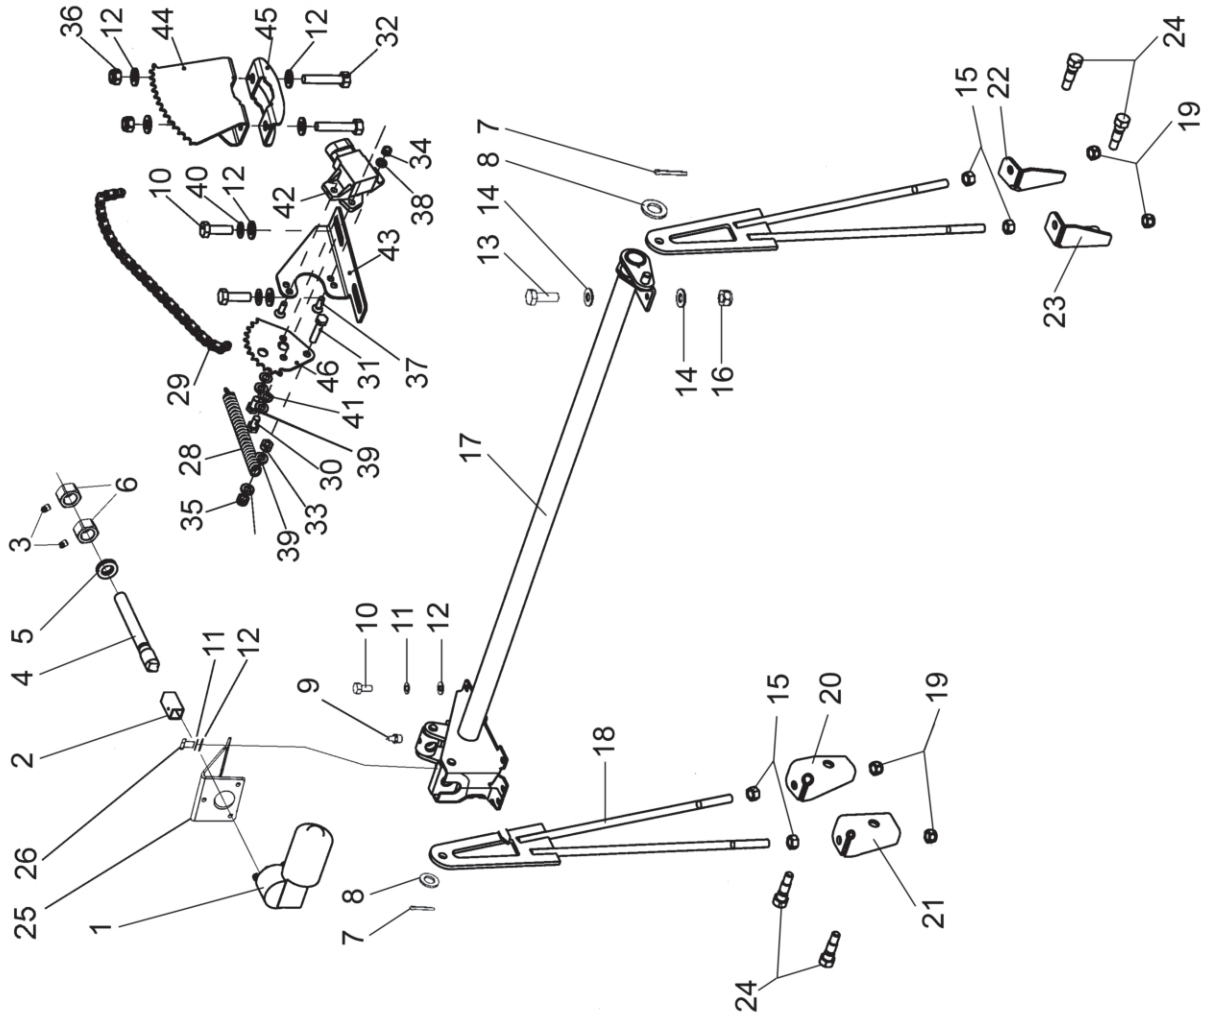

Po	Qty	PartNo	Motor	Motor	Moottori	Motor
1	1	R707134	Büchse	Bush	Holkki	Motor
2	1	R713726	Halter	Holder	Pidätin	Bussning
3	2	7351200	Schraube	Adj. screw	Säätöruuvi	Lås
4	1	R713727	Lager	Bearing	Laakeri	Justerskruv
5	1	0505006	Sich.stütze	Lock devise	Lukitsin	Lager
6	2	R711424	Splint	Split pin	Saksisokka	Låsanordning
7	2	7812160	Scheibe	Washer	Aluslaatta	Saxpinne
8	2	7400036	Nippel	Nipple	Nippa	Bricka
9	1	0252420	Schraube	Hexagonal screw	Kuusioruuvi	Smörjnippel
10	6	6221467	Federscheibe	Spring washer	Jousilaatta	Skruv
11	6	7414469	Scheibe	Washer	Aluslaatta	Fjäderbricka
12	6	7400032	Schraube	Hexagonal screw	Kuusioruuvi	Bricka
13	2	6226567	Scheibe	Washer	Aluslaatta	Skruv
14	4	7400033	Mutter	Nut	Mutteri	Bricka
15	4	6507034	Sich. Mutter	Lock nut	Lukkomutteri	Förbindning
16	2	6594148	Welle	Shaft	Akseli	Axel
17	1	R713730	Stütze	Support	Kannatin	Stöd
18	2	R693925	Mutter	Nut	Mutteri	Förbindning
19	4	6594438	Halter	Holder, rear, right	Kannatin, ta.oik	Hällare,bak.hö
20	1	R693584	Halter	Holder, fro, right	Kannatin, et.oik	Hällare,fram.hö
21	1	R693927	Halter	Holder, rear, left	Kannatin, tak.vas	Hällare,bak.vä
22	1	R693583	Halter	Holder, fro, left	Kannatin, et.vas	Hällare, fra.vä
23	1	R693926	Schraube	Screw	Ruuvi	Skruv
24	4	R693563	Halter	Holder	Kannatin	Hällare
25	1	R713725	Schraube	Hexagonal screw	Kuusioruuvi	Skruv
26	2	6220867	Feder	Spring	Jousi	Fjäder
28	1	0415109	Kette	Chain	Keiju	Kedja
29	1	0657010	Schraube	Hexagonal screw	Kuusioruuvi	Skruv
30	2	6210667	Schraube	Screw	Ruuvi	Skruv
31	1	6211877	Schraube	Screw	Ruuvi	Skruv
32	2	6222077	Mutter	Nut	Mutteri	Skruv
33	1	6506034	Mutter	Nut	Mutteri	Förbindning
34	2	6593738	Sich. Mutter	Lock nut	Lukkomutteri	Förbindning
35	1	6593838	Sich. Mutter	Lock nut	Lukkomutteri	Låsmutter
36	2	6594038	Schraube	Screw	Ruuvi	Låsmutter
37	2	7070603	Scheibe	Washer	Aluslaatta	Skruv
38	2	7400029	Scheibe	Washer	Aluslaatta	Bricka
39	4	7400030	Federscheibe	Spring washer	Jousilaatta	Bricka
40	2	7412469	Federscheibe	Spring washer	Jousilaatta	Fjäderbricka
41	2	7414465	Regelanordnung	Setting device	Säätölaite	Fjäderbricka
42	1	8080501	Halter	Holder	Pidike	Regl.anordn.
43	1	R709285	Zahnrad	Gear	Hammaspyörä	Hällare
44	1	R709286	Gegenstück	Counterpart	Vastakappale	Kuggjul
45	1	R709287	Zahnrad	Gear	Hammaspyörä	Motstykke
46	1	R709288	Zahnrad	Gear	Hammaspyörä	Kuggjul