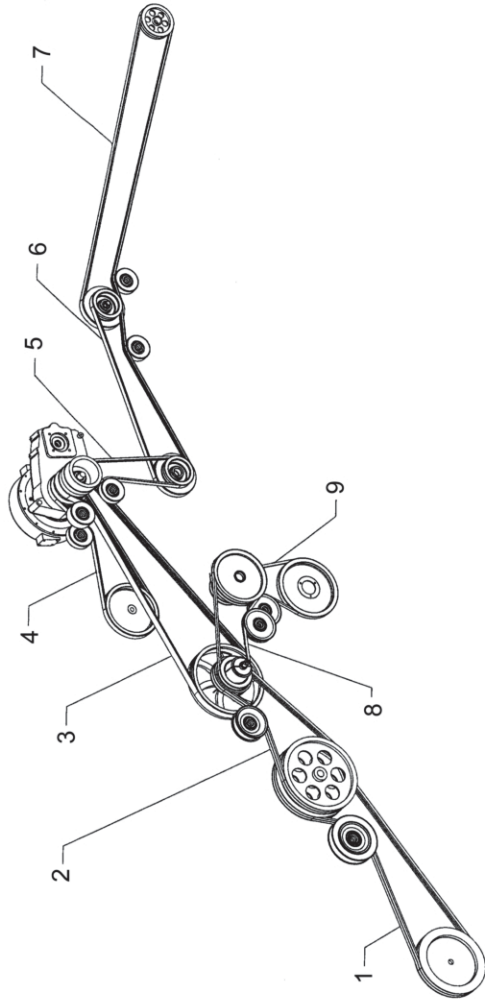

Riemen TS links
Belts TS LH

Hihnat TS vasen
Remmar TS vänster

Remark

Po Qty PartNo

21AD

Po	Qty	PartNo	Remark	Hihna	Rem
1	2	0615165	Riemen	Hihna	Rem
2	2	0615142	Riemen	Hihna	Rem
3	1	0619095	Riemen	Hihna	Rem
4	1	0619083	Riemen	Hihna	Rem
5	1	0619091	Riemen	Hihna	Rem
6	1	0619092	Riemen	Hihna	Rem
7	1	0619096	Riemen	Hihna	Rem
8	1	0615161	Riemen	Hihna	Rem
9	1	0615162	Riemen	Hihna	Rem
11	1	0615167	Riemen	Hihna	Rem
12	1	0615169	Riemen	Hihna	Rem