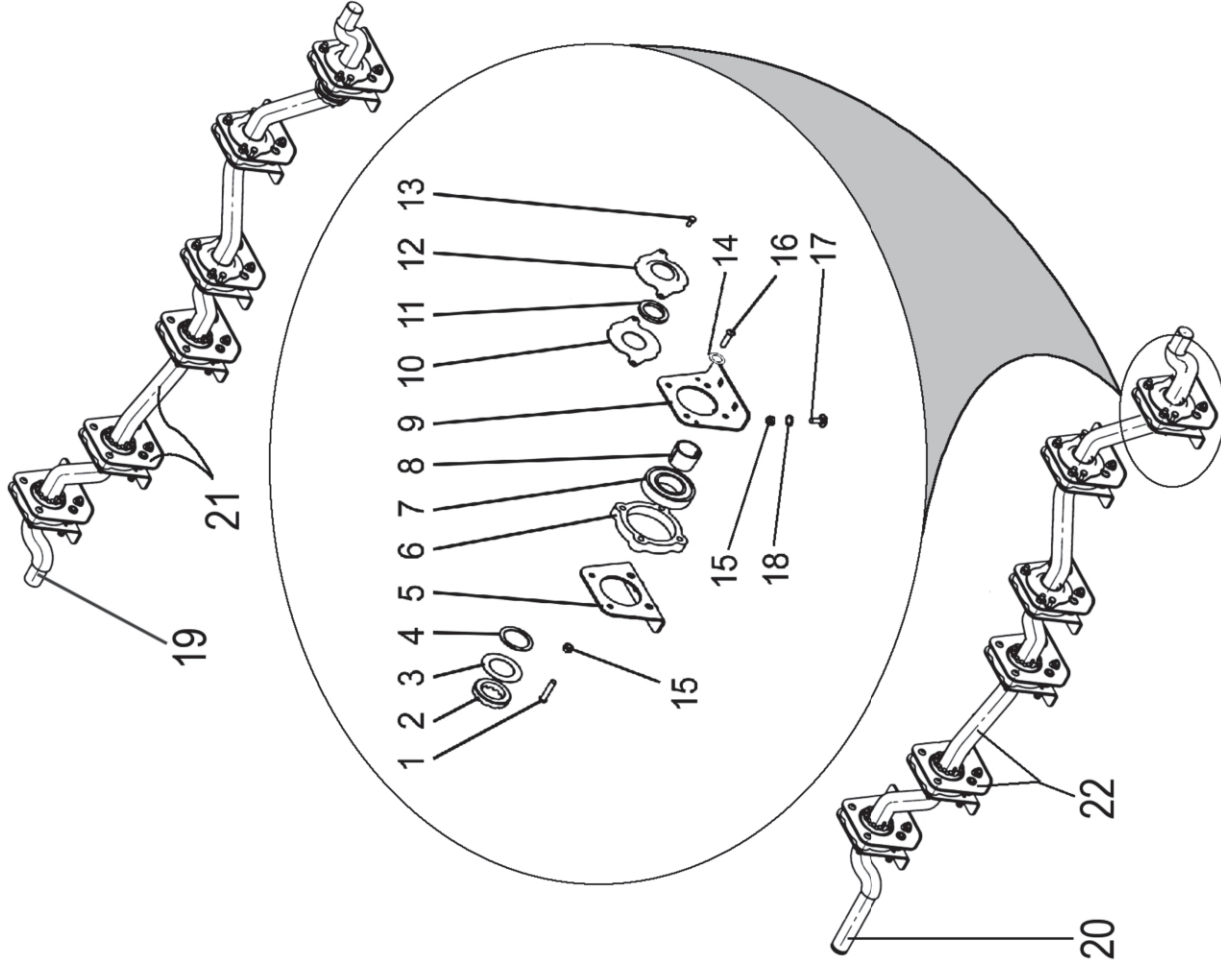

Schüttler, Lagerung
Shaker shoe bearing

Kohlimen laakeri
Skakare lagring

Remark

Po Qty PartNo

12HJ

Po	Qty	PartNo	Remark	Schraube	Screw	Kuusikoloruuvi	Skruv
1	2	7002400		Mutter	Nut	Mutteri	Förbindning
2	1	0564211		Scheibe	Washer	Vällilevy	Mellanbricka
3	1	R705375		Arretierungsblech	Locking plate	Lukituslevy	Låsplåt
4	1	0564212		Halter	Holder	Kiinnitin	Fäste
5	1	R705316		Arretierungsblech	Locking plate	Lukituslevy	Låsplåt
6	1	0560508		Lager	Bearing	Laakeri	Lager
7	1	0502508		Büchse	Bush	Holkki	Bussning
8	1	0564210		Halter	Holder	Kiinnitin	Fäste
9	1	R705317		Blech	Plate	Levy	Plåt
10	1	R705374		Dichtung	Packing	Tiiviste	Tätning
11	1	0639510		Blech	Plate	Levy	Plåt
12	1	R705373		Schraube	Hexagonal screw	Kuusioruuvi	Skruv
13	2	6210667		Federscheibe	Spring washer	Jousilaatta	Fjäderbricka
14	4	7414469		Sich. Mutter	Lock nut	Lukkomutteri	Låsmutter
15	6	6594038		Schraube	Screw	Ruuvi	Skruv
16	2	7002340		Sich.schraube	Lock screw	Lukkoruuvi	Låsskruv
17	4	6758344		Scheibe	Washer	Aluslaatta	Bricka
18	8	7400032		Welle, vorne	Shaft, front	Akseli, etummainen	Axel, främre
20	1	0424463		Welle, hinter	Shaft, rear	Akseli, taempi	Axel, bakre
19	1	0424464		Welle mont. hinter	Axle assembl. rear	Akseli kp, taka	Axel kompl., bak
21	1	R705314		Welle mont. vorne	Axle assembl. front	Akseli kp, etu	Axel kompl., fram
22	1	R705313					