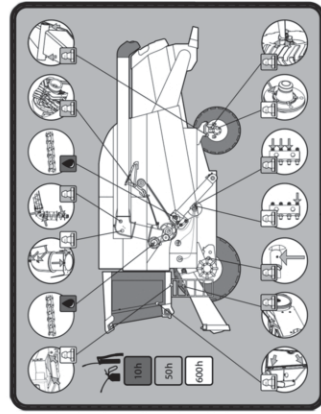

**Aufkleber, Schmierung
Transfers, lubrication**

**Voitelutarrat
Dekal, smörjning**

Po Qty PartNo Remark

1	1	R712647	Open unload	Abschmierung, r	Lubrication, RH	Voitelutarra, oik	Smörjning, hö
2	1	R712646	Open unload	Abschmierung, l	Lubrication, LH	Voitelutarra, vas	Smörjning, vä
3	1	R713711	Closed unloa	Abschmierung, r	Lubrication, RH	Voitelutarra, oik	Smörjning, hö
4	1	R713710	Closed unloa	Abschmierung, l	Lubrication, LH	Voitelutarra, vas	Smörjning, vä
5	1	R713713		Abschmierung	Lubrication	Voitelutarra	Smörjning

1

2

3

4

5