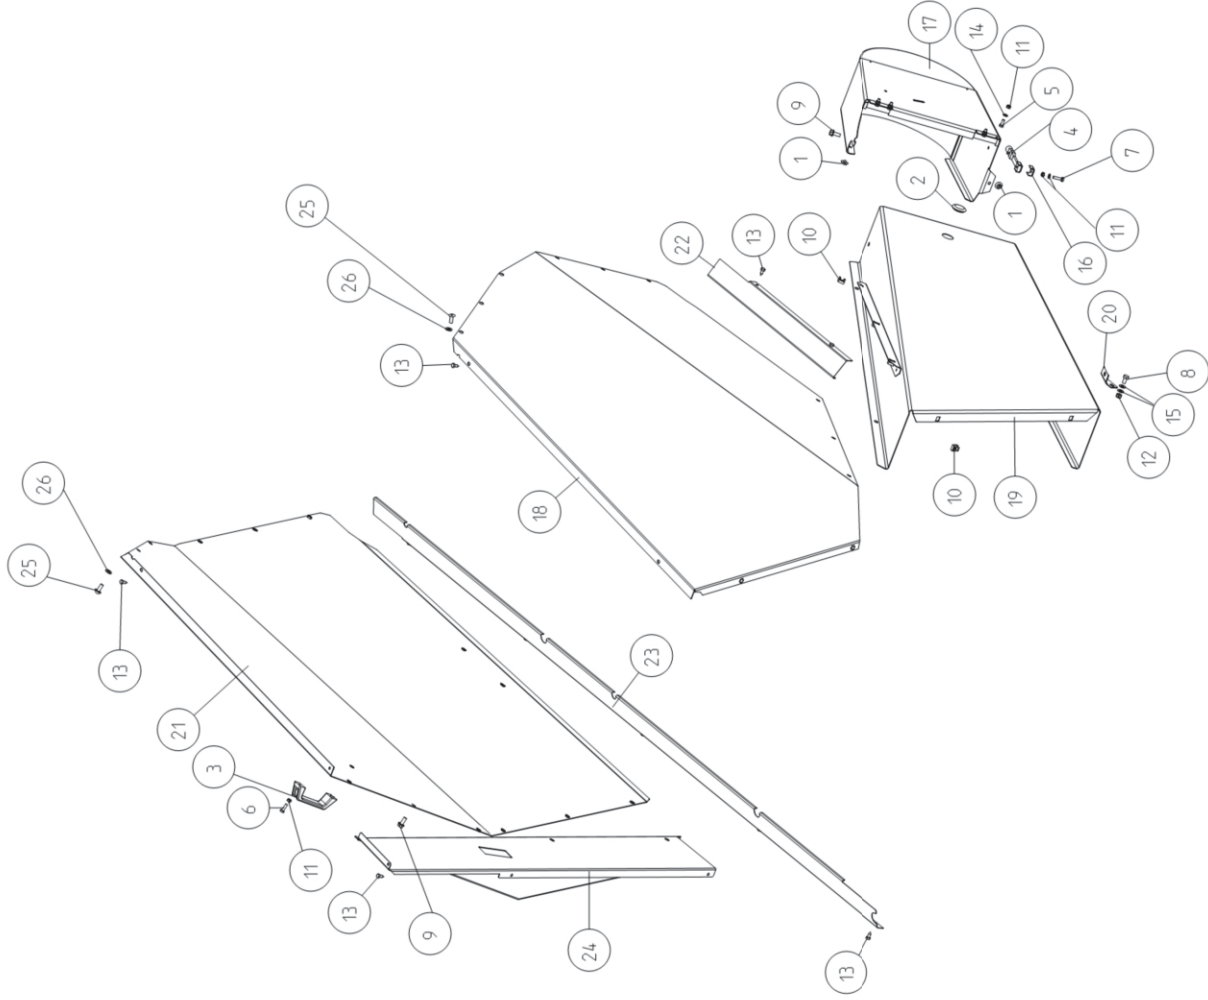

Remark

Po Qty PartNo

19BF

Po Qty PartNo	Remark	Dämpfer	Apsorbe	Vaimenninkumi	Dämpare
1 3 0633657		Stopfen	Plug	Tulppa	Plugg
2 1 0633670		Griff	Handle	Kahva	Handtag
3 1 0871049		Halter	Holder	Pidike	Hällare
4 1 0871050		Schraube	Hexagonal screw	Kuusioruuvi	Skruv
5 4 6211067		Schraube	Hexagonal screw	Kuusioruuvi	Skruv
6 2 6211467		Schraube	Hexagonal screw	Kuusioruuvi	Skruv
7 1 6211667		Schraube	Hexagonal screw	Kuusioruuvi	Skruv
8 2 6220867		Schraube	Hexagonal screw	Kuusioruuvi	Skruv
9 18 6221261		Mutter	Nut	Ruuvi	Skruv
10 5 6561114		Sich. Mutter	Lock nut	Korimutteri	Mutter
11 7 6593838		Sich. Mutter	Lock nut	Lukkomutteri	Låsmutter
12 2 6594038		Blechschaube	Plate screw	Lukkomutteri	Låsmutter
13 14 7268607		Scheibe	Washer	Levyruuvi	Plåtskruv
14 7 7400030		Scheibe	Washer	Aluslaatta	Bricka
15 4 7400032		Näpfehen	Cup	Aluslaatta	Bricka
16 1 R672907		Schutz	Guard	Kuppi	Kopp
17 1 R710720		Schutz, links	Guard, left	Suoja	Skydd
18 1 R712022		Schutz	Belt guard	Sivusuoja, vas.	Skydd, vä.
19 1 R712024		Halter	Holder	Hihnasuoja	Remskydd
20 1 R712027		Schutz, rechts	Guard, right	Kiinnitin	Fäste
21 1 R712028		Blech, links	Plate, left	Sivusuoja, oik.	Skydd, höger
22 1 R712029		Blech, rechts	Plate, right	Levy, vasen	Plåt, vänster
23 1 R712030		Blech	Plate	Levy, oikea	Plåt, höger
24 1 R712032		Schraube	Screw	Levy	Plåt
25 12 7002023		Federscheibe	Spring washer	Kuusioruuvi	Skruv
26 12 7414469				Jousilaatta	Fjäderbricka