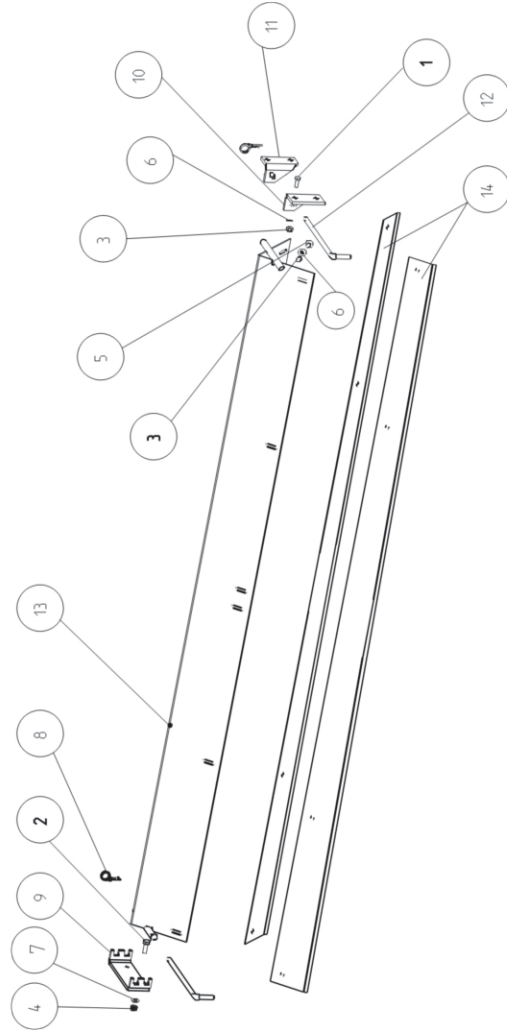

Deckungsdach, Entleerschraube
Bottom auger cover

Poikkiruuvin kate
Täckplåt, Botten skruv

Remark

Po Qty PartNo

13GD

Po	Qty	PartNo	Remark	Po	Qty	PartNo	Remark
1	4	6221467	Schraube	Hexagonal screw	Kuusioruuvi	Skruv	
2	2	6226567	Schraube	Hexagonal screw	Kuusioruuvi	Skruv	
3	12	6594038	Sich. Mutter	Lock nut	Lukkumutteri	Låsmutter	
4	2	6594148	Sich. Mutter	Lock nut	Lukkumutteri	Låsmutter	
5	8	6758344	Sich.schraube	Lock screw	Lukkoruuvi	Låsskruv	
6	8	7400032	Scheibe	Washer	Aluslaatta	Bricka	
7	4	7400033	Scheibe	Washer	Aluslaatta	Bricka	
8	2	7812415	Zapfen	Pin	Tappi	Tapp	
9	1	R706000	Halter	Fastening	Kiinnike	Fäste	
10	1	R706106	Halter	Holder	Korvake	Hällare	
11	1	R706107	Halter	Holder	Korvake	Hällare	
12	2	R706112	Zapfen	Pin	Tappi	Tapp	
13	1	R712260	Schutz	Guard	Suoja	Skydd	
14	2	R713699	Blech	Plate	Levy	Plåt	