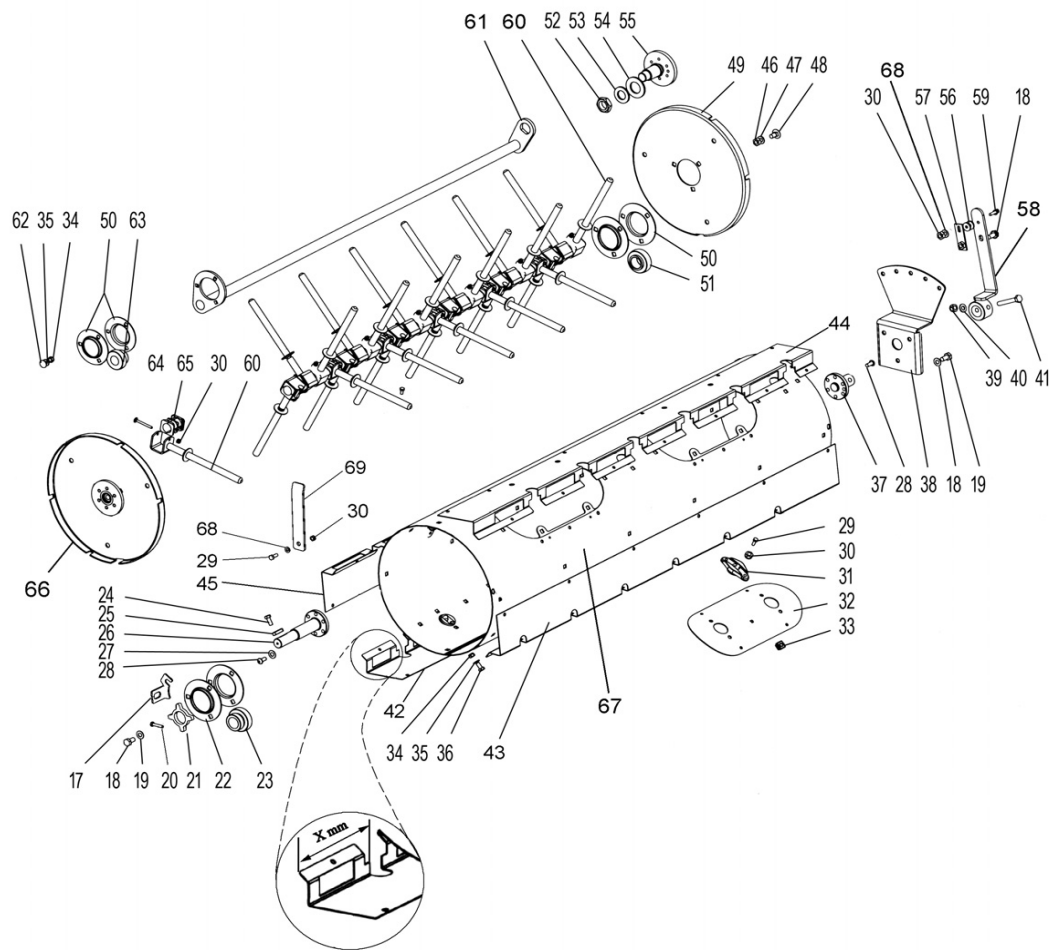

17	R709038	1	Pidin	Holder	Halter	Обойма
18	6226167	7	Ruuvi	Screw	Schraube	Винт
19	7414471	7	Jousilaatta	Spring washer	Federscheibe	Шайба Гровера
20	7001532	1	Ruuvi	Screw	Schraube	Винт
21	R708821	1	Pulssirauta	Puls plate	Blech	Импульсный диск
22	0569322	2	Laippa	Flange	Flansch	Фланец
23	0511057	1	Laakeri	Bearing	Lager	Подшипник скольжения
24	6221267	1	Ruuvi	Screw	Schraube	Винт
25	7716115	1	Kiila	Key	Keil	Шпонка
26	R706881	1	Akseli	Axle	Achse	Ось
27	7414469	12	Jousilaatta	Spring washer	Federscheibe	Шайба Гровера
28	6221267	12	Ruuvi	Screw	Schraube	Винт
29	6211067	49	Ruuvi	Screw	Schraube	Винт
30	6593838	8	Lukk Mutteri	Lock nut	Sich. Mutter	Гайка контровая
31	0424382	24	Laakeri	Bearing	Lager	Подшипник
32	R706870	2	Kansi	Cover	Deckel	Покрышка
33	6561414	102	Korimutteri	Nut	Mutter	Гайка
34	6594038	12	Lukk Mutteri	Lock nut	Sich. Mutter	Гайка контровая
35	7400032	12	Aluslaatta	Washer	Scheibe	Шайба
36	6220867	12	Ruuvi	Screw	Schraube	Винт
37	R706878	1	Akseli	Axle	Achse	Ось
38	R706927	1	Säätölevy	Adj.plate	Verstell.blech	Регулир. пластина
39	6594148	1	Lukk Mutteri	Lock nut	Sich. Mutter	Гайка контровая
40	7400033	1	Aluslaatta	Washer	Scheibe	Шайба
41	6227967	1	Ruuvi	Screw	Schraube	Винт
42	R708601	1	Kotelo	Housing	Gehäuse	Кожух
43	R708602	1	Kotelo	Housing	Gehäuse	Кожух
44	R708603	1	Kotelo	Housing	Gehäuse	Кожух
45	R708604	1	Kotelo	Housing	Gehäuse	Кожух
46	6506434	3	Mutteri	Nut	Mutter	Гайка
47	7414009	3	Aluslaatta	Washer	Scheibe	Шайба
48	6763344	3	Lukkoruuvi	Lock screw	Sich.Schraube	Винт стопорный
49	R706872	1	Päätylevy	End.plate	Endplatte	Концевой щит
50	0569322	2	Laippa	Flange	Flansch	Фланец
51	0511057	1	Laakeri	Bearing	Lager	Подшипник скольжения
52	6522130	1	Mutteri	Nut	Mutter	Гайка
53	7400040	1	Aluslaatta	Washer	Scheibe	Шайба
54	7400042	1	Aluslaatta	Washer	Scheibe	Шайба
55	R706876	1	Akseli	Axle	Achse	Ось
56	7414055	2	Aluslaatta	Washer	Scheibe	Шайба
57	R698033	1	Lukitsin	Latch	Riegel	Замок
58	R706928	1	Säätövarsi	Adj.rod	Verstell.arm	Регулир. стержень
59	6211627	1	Ruuvi	Screw	Schraube	Винт
60	R706385	24	Sormi	Finger	Finger	палец
61	R701287	1	Kamplakseli	Crankshaft	Kurbelwelle	Коленвал
62	6758344	3	Lukkoruuvi	Lock screw	Sich.Schraube	Винт стопорный
63	0511054	1	Laakeri	Bearing	Lager	Подшипник
64	6754744	24	Ruuvi	Screw	Schraube	Винт
65	0552091	24	Laakeri	Bearing	Lager	Подшипник
66	R706871	1	Päätylevy	End.plate	Endplatte	Концевой щит
67	R701283	1	Vaippa	Housing	Gehäuse	Кожух
68	7400030	2	Aluslaatta	Washer	Scheibe	Шайба
69	R708822	1	Tuki	Support	Stütze	Опора