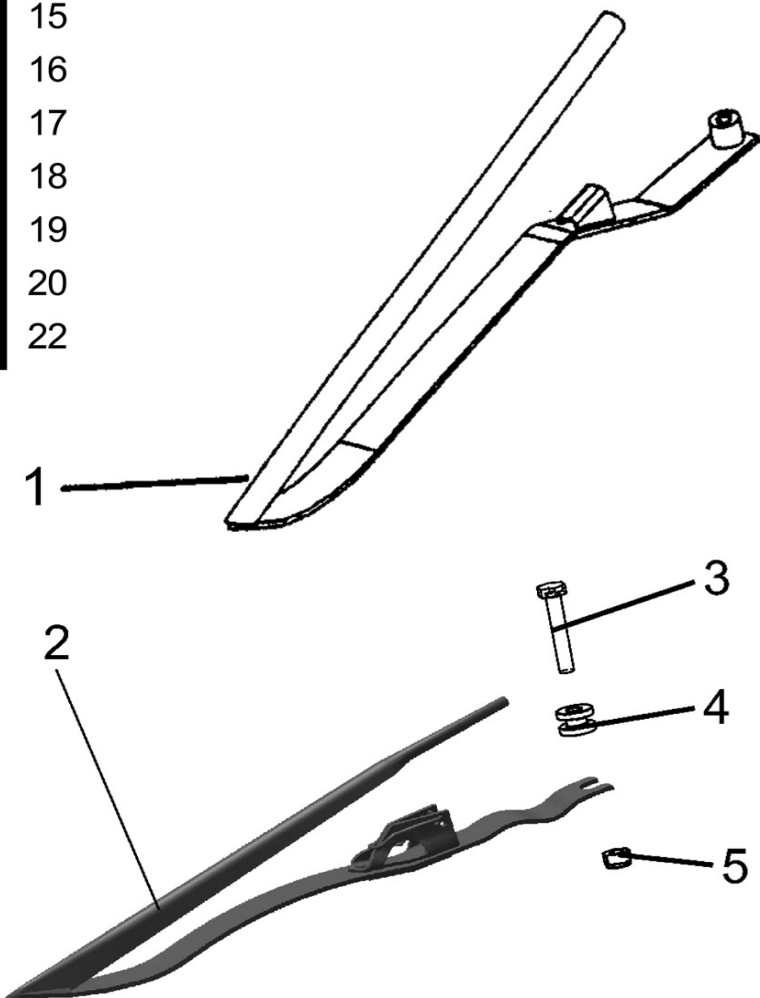

Width (m)	Quantity (pcs)

4.2	13
4.5	14
4.8	15
5.1	16
5.4	17
5.7	18
6.0	19
6.3	20
6.9	22

1	0498864	→ 2010	Laonnostin	Earlifter	Ährenheber	Колосоподъемник
1	0498865	→ 2011	Laonnostin	Earlifter	Ährenheber	Колосоподъемник
2	0498866		Laonnostin	Earlifter	Ährenheber	Колосоподъемник
3	6227567		Ruuvi	Screw	Schraube	Винт
4	0498863		Holkki	Bush	Büchse	Втулка
5	6594148		Lukkomutteri	Lock nut	Sich. Mutter	Гайка контрольная