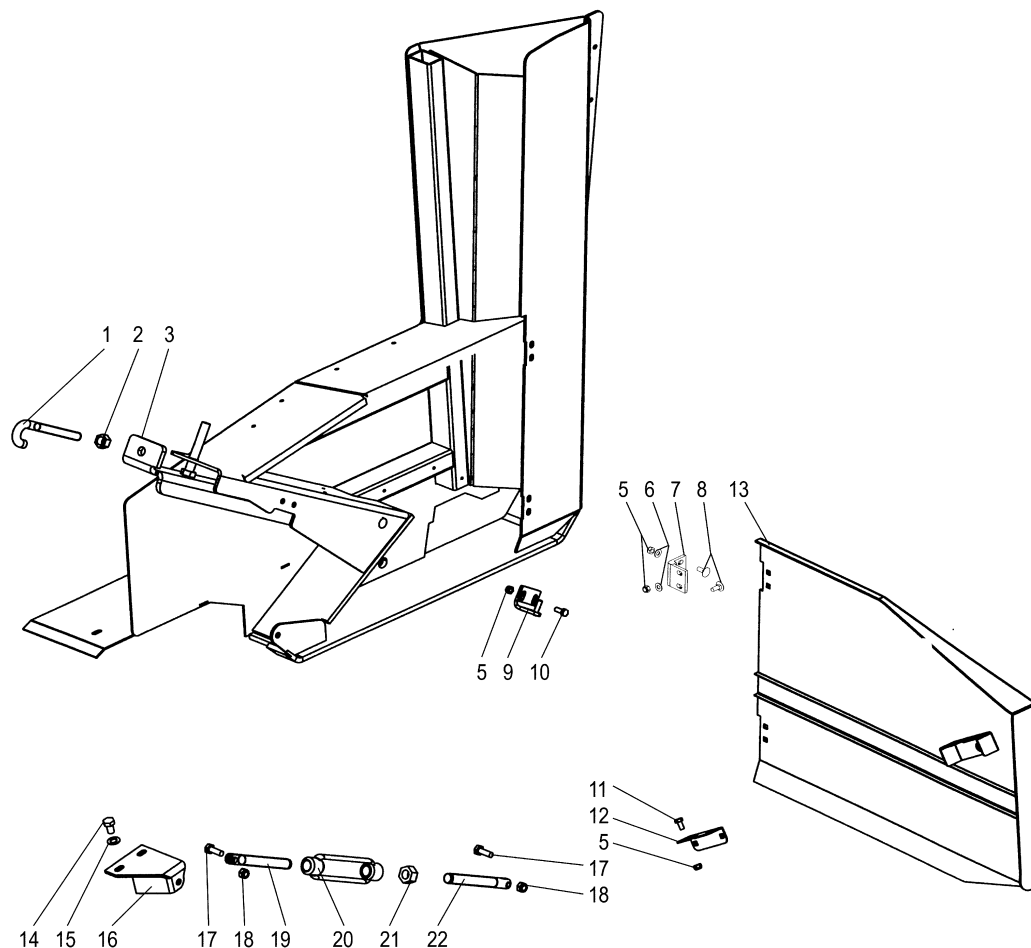

**Pystyterän runko rapsipöytä, oikea**  
**Vertical knife frame (Rape), RH**

**Rapsmesser, Rahmen rechts**  
**Корпус обор.верт.ножа, правая сторона**

**22FB**

1	R705414	1	Koukku	Hook	Haken	Зацеп
2	6507034	2	Mutteri	Nut	Mutter	Гайка
3	R705161	1	Runko	Frame	Rahmen	Рамка
5	6594038	12	Lukkomutteri	Lock nut	Sich. Mutter	Гайка контрольная
6	7400032	8	Aluslaatta	Washer	Scheibe	Шайба
7	R697550	2	Sarana	Hinge	Scharnier	Шарнир
8	6758344	8	Lukkoruuvi	Lock screw	Sich.schraube	Винт стопорный
9	R705426	1	Vastin	Counterpart	Ausrückscheibe	Контрпривод
10	6221267	2	Ruuvi	Screw	Schraube	Винт
11	6220867	2	Ruuvi	Screw	Schraube	Винт
12	0450459	1	Lukko	Lock	Schloss	Замок
13	R705210	1	Suojus	Guard	Schutz	Защита
14	6230967	2	Ruuvi	Screw	Schraube	Винт
15	7414473	2	Jousilaatta	Spring washer	Federscheibe	Шайба Гровера
16	R705428	1	Korvake	Holder	Halter	Обойма
17	6226567	2	Ruuvi	Screw	Schraube	Винт
18	6594148	2	Lukkomutteri	Lock nut	Sich. Mutter	Гайка контрольная
19	R702979	1	Tanko	Rod	Hebel	Стержень
20	0679049	1	Ruuvi	Screw	Schraube	Винт
21	6507224	1	Mutteri	Nut	Mutter	Гайка
22	R702978	1	Tanko	Rod	Hebel	Стержень