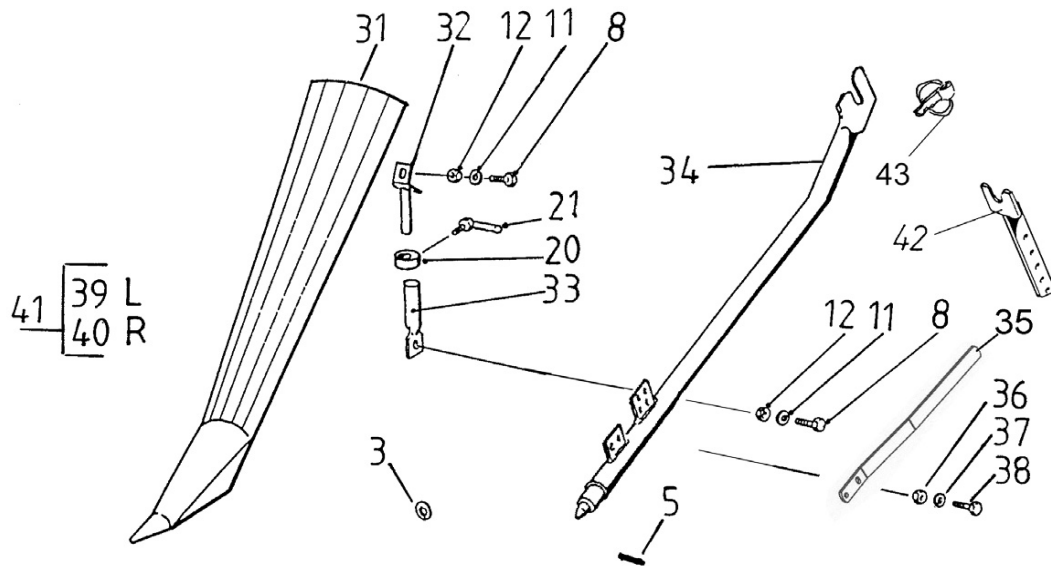

Lyhyet korrenjakajat
Short dividers

Kurtz Abteiler
Короткий делитель

11AE

3	0400586	2	Kumilaatta	Rubber washer	Gummischeibe	Шайба резиновая
5	7814198	2	Jousisokka	Spring pin	Spannstift	Палец мотовила
8	6226167	2	Ruuvi	Screw	Schraube	Винт
11	7414471	2	Jousilaatta	Spring washer	Federscheibe	Шайба Гровера
12	6506434	4	Mutteri	Nut	Mutter	Гайка
20	R596036	2	Kiristysrengas	Clamping ring	Klemmring	Ограничительное кольцо
21	R596034	2	Ruuvi	Screw	Schraube	Винт
31	R679079	1	Kärki	Point	Spitzschuh	Уголок
32	R679089	1	Tappi	Pin	Zapfen	Переходник
33	R679087	1	Kannatin	Support	Stütze	Опора
34	R698837	1	Kännälinputki	Support pipe	Abteilerrohr	Опорная трубка
35	R699884	1	Ohjain	Guide	Führung	Направляющая часть
36	6506234	2	Mutteri	Nut	Mutter	Гайка
37	7414469	2	Jousilaatta	Spring washer	Federscheibe	Шайба Гровера
38	6221267	4	Ruuvi	Screw	Schraube	Винт
39	R698835	1	Jakolaitte, vas.	Straw divider, l.	Abteiler, links	Соломоделитель, левый
40	R698836	1	Jakolaitte, oik.	Straw divider, r.	Abteiler, re	Соломоделитель, правый
41	R698849	1	Jakolaitte, pari	Straw divider, kit	Abteiler, kit	Соломоделитель, набор
42	R588385	2	Säätölevy	Adj.plate	Verstell.blech	Регулир.пластина
43	7814285	2	Sokka	Pin	Stift	Переходник