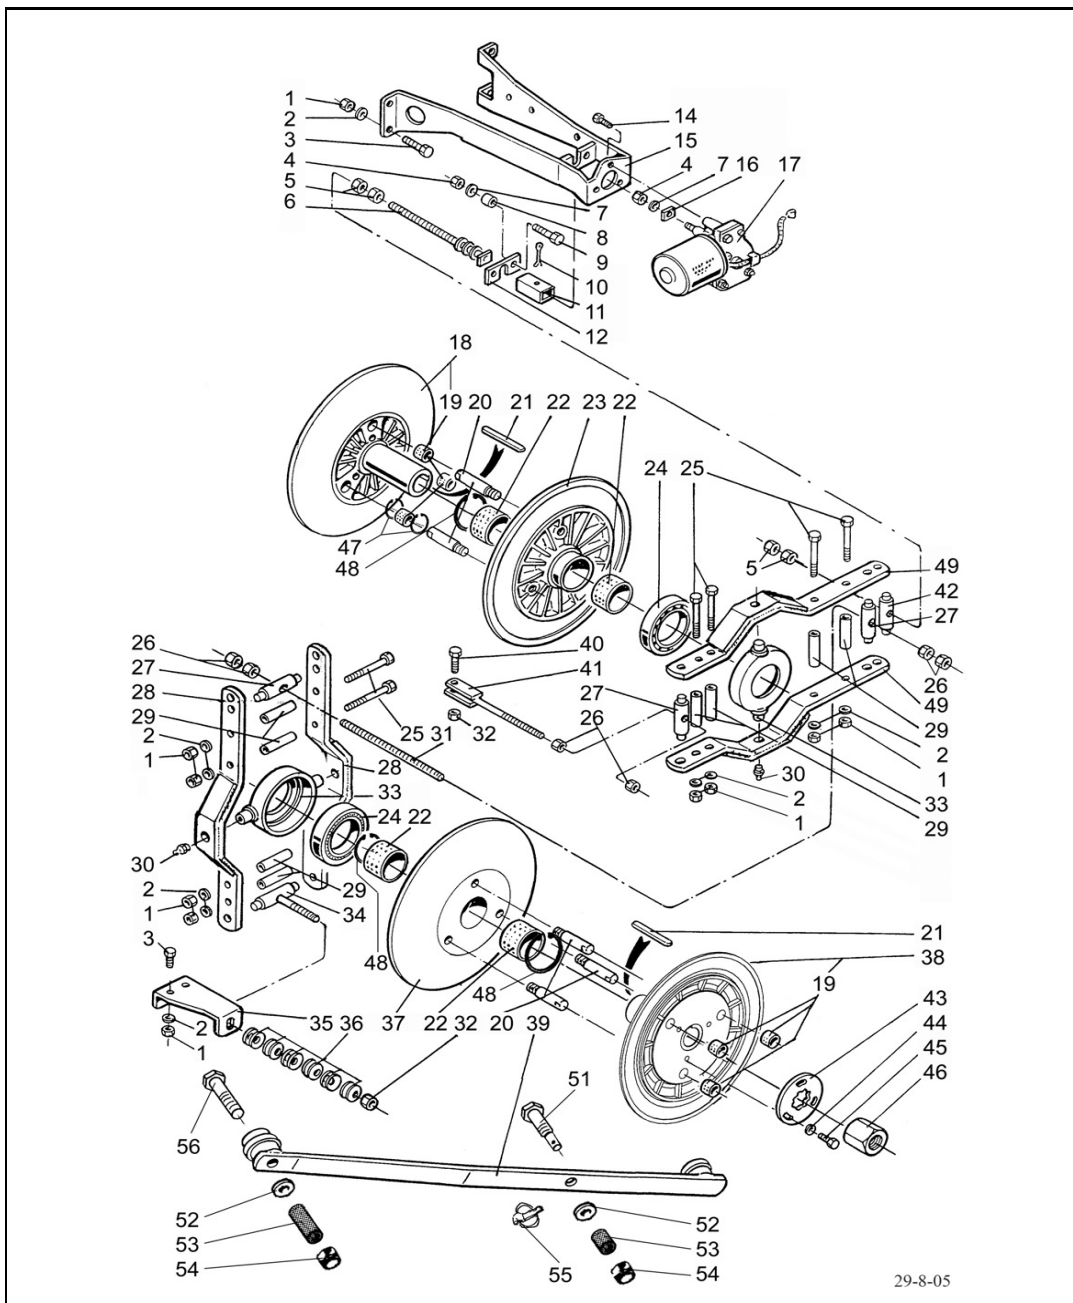

Kelamuutin 600....1300
Cylinder variator 600....1300

Dreschtrommelvariator 600....1300
Вариатор барабана 600...1300

12DA

29-8-05

1	6506434		14	Mutteri	Nut	Mutter	Гайка
2	7414471		14	Jousilaatta	Spring washer	Federscheibe	Шайба Гровера
3	6226567		6	Ruuvi	Screw	Schraube	Винт
4	6506234		4	Mutteri	Nut	Mutter	Гайка
5	R671507		4	Mutteri	Nut	Mutter	Гайка
6	R691592		1	Säätöruuvi	Adj. screw	Verst.Schraube	Регулир. винт
7	7414469		4	Jousilaatta	Spring washer	Federscheibe	Шайба Гровера
8	R659452		1	Holkki	Bush	Büchse	Втулка
9	6221667		4	Ruuvi	Screw	Schraube	Винт
10	7812160		1	Saksisokka	Split pin	Splint	Шплинт
11	R697581		1	Holkki	Bush	Büchse	Втулка
12	R686435		1	Lukituslevy	Locking plate	Arretierungsblech	Стопорная пластина
14	6211067		3	Ruuvi	Screw	Schraube	Винт
15	R694286		1	Teline	Holder	Halter	Обойма
16	R669278		1	Vääntiö	Capstan	Mitnehmer	Резьбовая пшаска
17	8031930	STD	1	Moottori	Engine	Motor	Двигатель
17	R707133	PRM	1	Moottori	Engine	Motor	Двигатель
18	R696731		1	Muutinpöytä	Pulley, var.	Scheiben, var.	Шкив вариатора
19	0553031		6	Laakeriholkki	Bush	Büchse	Втулка
20	R694277		6	Tappi	Pin	Zapfen	Переходник
21	7716160		2	Killa	Key	Keil	Шпонка
22	0553033		4	Laakeriholkki	Bush	Büchse	Втулка
23	R694271		1	Muut.pyörä liik.	Pulley mov.	Scheibe	Блин шкива подвижный
24	0502039		2	Kuulalaakeri	Bearing	Lager	Подшипник
25	6229167		8	Ruuvi	Screw	Schraube	Винт
26	6506634		6	Mutteri	Nut	Mutter	Гайка
27	R694435		3	Tappi	Pin	Zapfen	Переходник
28	R686431		2	Säätövarsi	Adj.rod	Verstell.arm	Регулир. стержень
29	R694436		8	Valiputki	Pipe	Rohr	Трубка
30	0252420		2	Nippa	Nipple	Nippel	Масленка
31	R686437		1	Välitanko	Intern.rod	Holtzstange	Внутр. стержень
32	6594238		2	Lukkomutteri	Lock nut	Sich. Mutter	Гайка контрольная
33	R694276		2	Laakeripesä	Bearing box	Lagerkappe	Корпус подшипника
34	R694432		1	Ruuvi	Screw	Schraube	Винт
35	R694431		1	Tuki	Support	Stütze	Опора
36	0410122		12	Lautajousi	Disk spring		Пружина диска
37	R694271		1	Muut.pyörä liik.	Pulley mov.	Scheibe	Блин шкива подвижный
38	R694270		1	Muut.pyörä kiin.	Pulley stat.	Scheibe	Блин шкива неподвижный
39	R694563		1	Avain	Key	Schlüssel	Шпонка
40	6231767		1	Ruuvi	Screw	Schraube	Винт
41	R680717		1	Sideruuvi	Screw	Schraube	Винт
42	R694434		1	Mutteritappi	Nut pin	Mutterachse	Распорный палец
43	R694289		1	Lukkolevy	Locking plate	Sich. Blech	Стопорная шайба
44	7414473		3	Jousilaatta	Spring washer	Federscheibe	Шайба Гровера
45	6231167		3	Ruuvi	Screw	Schraube	Винт
46	R694290		1	Mutteri	Nut	Mutter	Гайка
47	7815951		12	Varmistinrengas	Circlip	Sicherungsring	Пружинный кольцевой замок
48	7815950		4	Varmistinrengas	Circlip	Sicherungsring	Пружинный кольцевой замок
49	R686431		2	Säätövarsi	Adj.rod	Verstell.arm	Регулир. стержень
51	R694582		1	Ruuvi	Screw	Schraube	Винт
52	7400036		4	Aluslaatta	Washer	Scheibe	Шайба
53	R694583		2	Vaimennin	Damper	Dämpfer	Глушитель
54	6594438		2	Mutteri	Nut	Mutter	Гайка
55	7814281		1	Rengassokka	Pin	Splint	Переходник
56	6242167		1	Kuusioruuvi	Hexagonal screw	Schraube	Винт

SR3065 ... SR3085

0815111

05/2013