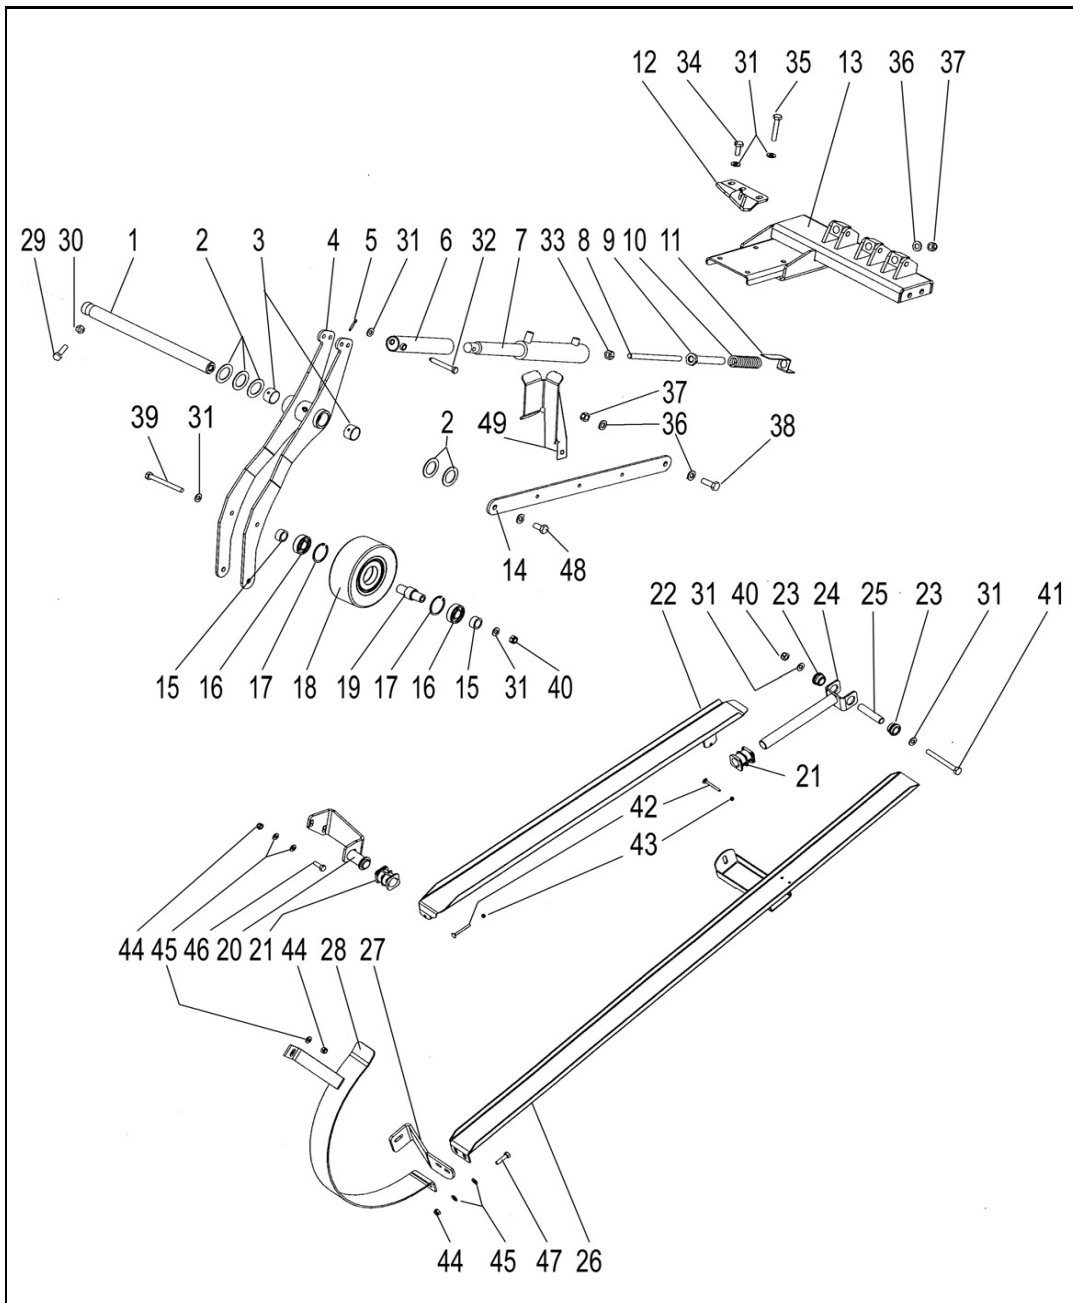

1	R697216	1	Akseli	Axle	Achse	Ось
2	R698143	5	Väillevy	Washer	Scheibe	Шайба
3	0553073	2	Holkki	Bush	Büchse	Втулка
4	R697204	1	Vipu	Lever	Hebel	Рычаг
5	7812152	1	Sokka	Pin	Stift	Переходник
6	R697227	1	Rajotin	Limit stop	Anschlag	Ограничитель движения
7	0424365	1	Sylinteri	Cylinder	Zylinder	Цилиндр
8	R697219	1	Tanko	Rod	Hebel	Стержень
9	R663254	1	Kierreholkki	Bush	Büchse	Втулка
10	0415261	1	Jousi	Spring	Feder	Пружина
11	R699089	1	Mittari	Meter	Meter	Счетчик
12	R696761	1	Kiinnitin	Fastening	Klemme	Фиксатор
13	R705393	1	Tuki	Support	Stütze	Опора
14	R697200	1	Tuki	Support	Stütze	Опора
15	R697224	2	Holkki	Bush	Büchse	Втулка
16	0502364	2	Laakeri	Bearing	Lager	Подшипник
17	7815238	2	Varmistinrengas	Circlip	Sicherungsring	Пружинный кольцевой замок
18	0660004	1	Kirstyspyöra	Wheel	Riemenspanner	Колесо
19	R697222	1	Akseli	Shaft	Welle	Вал
20	R697213	1	Etukannatin	Front holder	Halter	Передняя обойма
21	0552091	2	Laakeri	Bearing	Lager	Подшипник
22	R695046	1	Hihnaohjain	Belt guide	Führung	Направляющая ремня
23	0552097	2	Laakeriholkki	Bearing bush	Lagerbüchse	Втулка подшипника
24	R697238	1	Takakannatin	Rear holder	Halter	Задняя обойма
25	R696774	1	Väliputki	Pipe	Rohr	Трубка
26	R696768	1	Kouru	Trough	Rinne	Желоб
27	R696773	1	Kiinnike	Fastening	Halter	Фиксатор
28	R696769	1	Kaari	Bow	Bogen	Дуговая часть
29	6226977	1	Ruuvi	Screw	Schraube	Винт
30	6506431	1	Mutteri	Nut	Mutter	Гайка
31	7400033	7	Aluslaatta	Washer	Scheibe	Шайба
32	R697161	1	Tappi	Pin	Zapfen	Переходник
33	6506631	1	Mutteri	Nut	Mutter	Гайка
34	6226367	1	Ruuvi	Screw	Schraube	Винт
35	6393612	1	Ruuvi	Screw	Schraube	Винт
36	7400034	3	Aluslaatta	Washer	Scheibe	Шайба
37	6594238	2	Lukkomutteri	Lock nut	Sich. Mutter	Гайка контровая
38	6231567	1	Ruuvi	Screw	Schraube	Винт
39	6228967	1	Ruuvi	Screw	Schraube	Винт
40	6594148	2	Lukkomutteri	Lock nut	Sich. Mutter	Гайка контровая
41	6228977	1	Ruuvi	Screw	Schraube	Винт
42	6754744	2	Ruuvi	Screw	Schraube	Винт
43	6593738	2	Mutteri	Nut	Mutter	Гайка
44	6594038	5	Lukkomutteri	Lock nut	Sich. Mutter	Гайка контровая
45	7400032	9	Aluslaatta	Washer	Scheibe	Шайба
46	6221467	2	Ruuvi	Screw	Schraube	Винт
47	6221667	2	Ruuvi	Screw	Schraube	Винт
48	6231167	1	Ruuvi	Screw	Schraube	Винт
49	R705389	1	Tuki	Support	Stütze	Опора