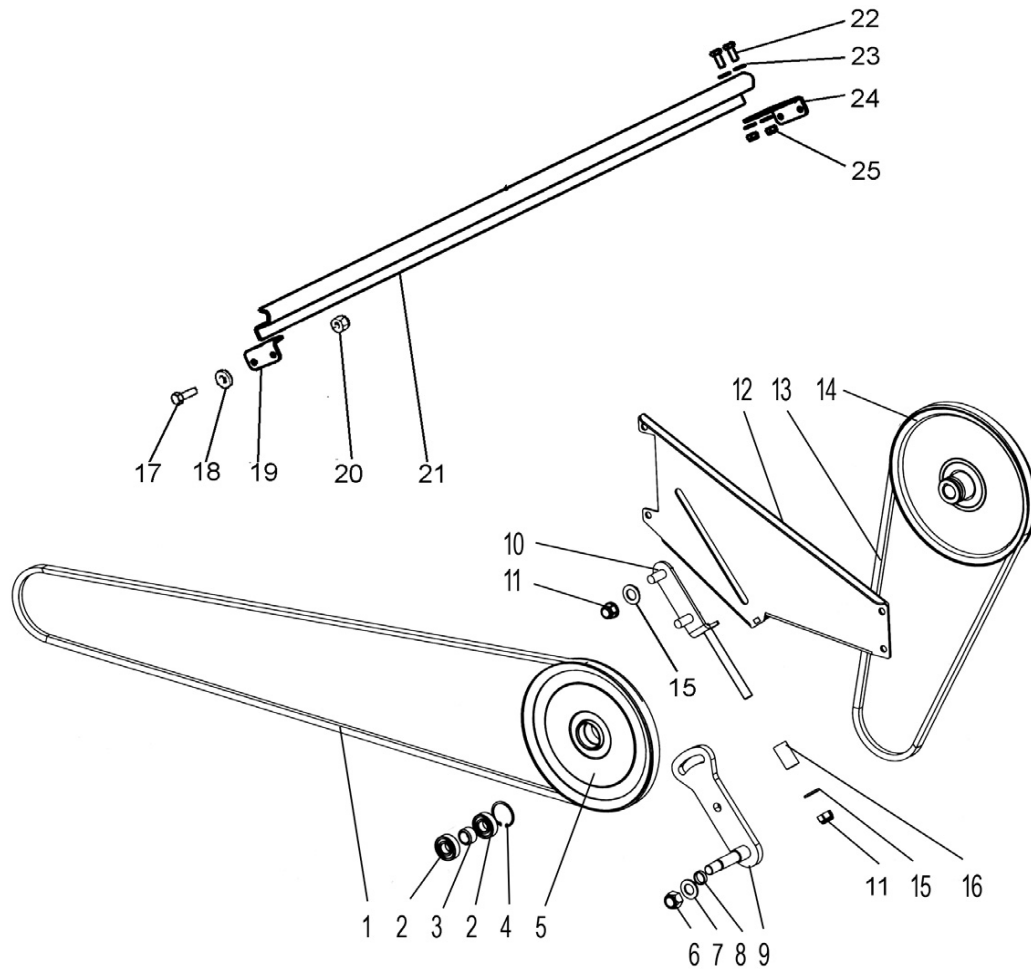

1	0614150	1	Kiilahihna	V-belt	Keilriemen	V-Ремень
2	0502364	2	Laakeri	Bearing	Lager	Подшипник
3	R697511	1	Holkki	Bush	Büchse	Втулка
4	7815238	1	Varmistinrengas	Circlip	Sicherungsring	Пружинный кольцевой замок
5	0660089	1	Hihnapyörä	Pulley	Riemenscheibe	Шкив
6	6593138	1	Lukkomutteri	Lock nut	Sich. Mutter	Гайка контрольная
7	7400038	1	Aluslaatta	Washer	Scheibe	Шайба
8	R639144	1	Holkki	Bush	Büchse	Втулка
9	R706916	1	Akseli	Axle	Achse	Ось
10	R706922	1	Kiinnitin	Holder	Halter	Обойма
11	6594438	3	Mutteri	Nut	Mutter	Гайка
12	R706919	1	Kannatin	Holder	Halter	Обойма
13	0614221	1	Kiilahihna	V-belt	Keilriemen	V-Ремень
14	0660090	1	Hihnapyörä	Pulley	Riemenscheibe	Шкив
15	7400036	3	Aluslaatta	Washer	Scheibe	Шайба
16	R691720	1	Välholkki	Bush	Büchse	Втулка
17	6220867	4	Ruuvi	Screw	Schraube	Винт
18	7400032	4	Aluslaatta	Washer	Scheibe	Шайба
19	R709395	1	Kiinnitin,vas	Holder,left	Halter	Обойма, левая
20	6594038	4	Lukkomutteri	Lock nut	Sich. Mutter	Гайка контрольная
21	R709397	1	Kuorintarauta	Peeling plate		
22	6226360	4	Ruuvi	Screw	Schraube	Винт
23	7400033	8	Aluslaatta	Washer	Scheibe	Шайба
24	R709396	1	Kiinnitin,oik	Holder,right	Halter	Обойма, правая
25	6594148	4	Lukkomutteri	Lock nut	Sich. Mutter	Гайка контрольная