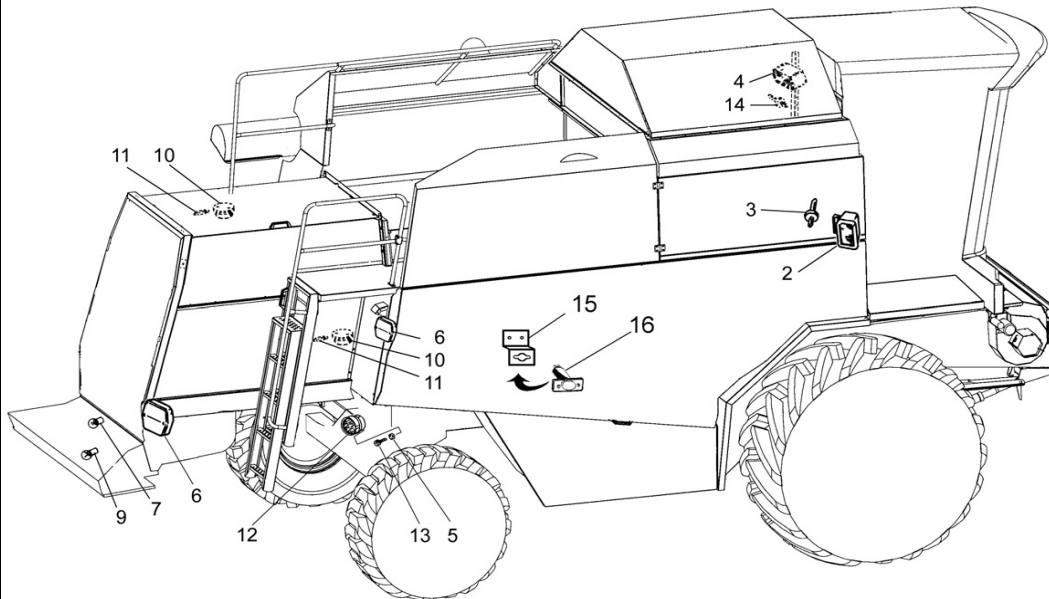

2	8080024		1	Työvalo	Search light	Arb.Scheinw.	Поисковый свет
3	8035083		2	Lamppu	Bulb	Lampe	Лампа
4	8080025		1	Työvalo	Search light	Arb.Scheinw.	Поисковый свет
5	7414255		2	Jousialuslaatta	Spring washer	Blech	Шайба Гровера
6	8070021	Ⓢ	4	Takavalo	Rearlight	Rücklenchte	Задний свет
6	8070022		4	Takavalo	Rearlight	Rücklenchte	Задний фонарь
7	8035095		4	Lamppu 12V 21W	Bulb 12V 21W	Lampe 12V 21W	Лампа 12V 21W
9	8035133		4	Lamppu 12V 21/5W	Bulb	Lampe	Лампа
10	8080035		2	Viljas.valo	Light	Licht	Свет
11	8035127		2	Lamppu	Bulb	Lampe	Лампа
12	8055560		1	Pistorasia	Wall socket	Steckdose	Штепсельная розетка
13	7268607		2	Levyruuvi	Plate screw	Blechschrabe	Винт пластины
14	8035134		1	Lamppu 12V 10W	Bulb	Lampe	Лампа
15	R709247	PRM	1	Pidin	Holder	Halter	Обойма
16	8055535	PRM	1	Pistorasia	Wall socket	Steckdose	Штепсельная розетка