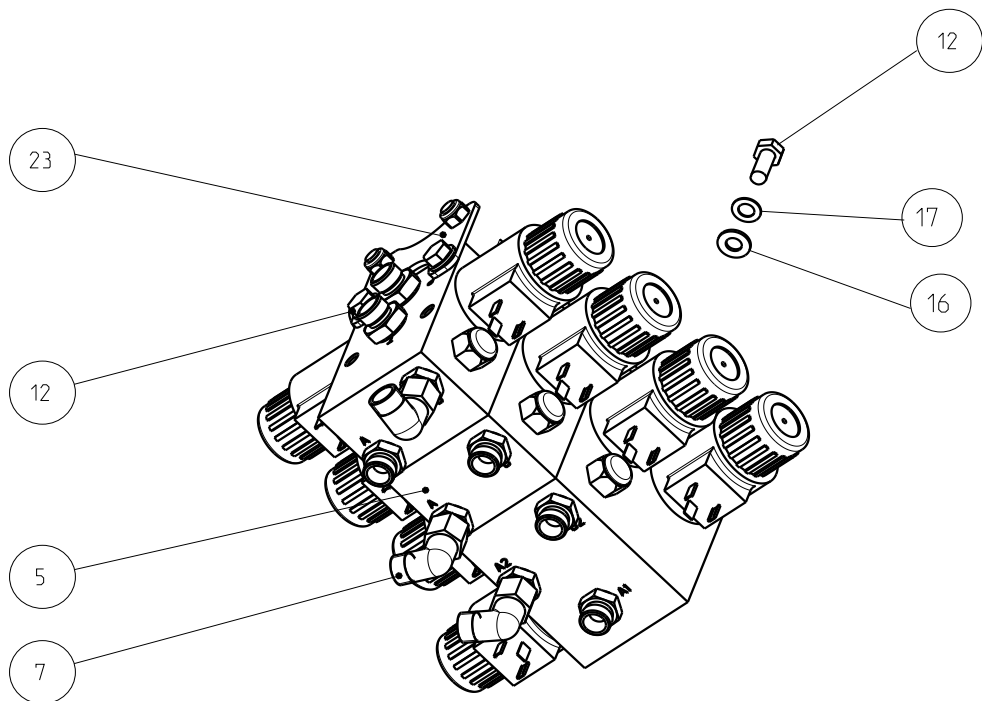

Suuntaventtiili 660745 |-->
Directional control valve 660745 |-->

Schneidverk Ventil 660745 |-->
Гидрораспределитель вспомогательный 66

18CE

5	0492251	1	Venttiili	Valve	Ventil	Клапан
7	0499633	3	Kulmalaitin	Fitting	Verschraubung	Штуцер
12	6221260	6	Ruuvi	Screw	Schraube	Винт
16	7400032	2	Aluslaatta	Washer	Scheibe	Шайба
17	7412469	2	Jousilaatta	Spring washer	Federscheibe	Шайба Гровера
23	R708816	1	Kiinnitin	Holder	Halter	Обойма