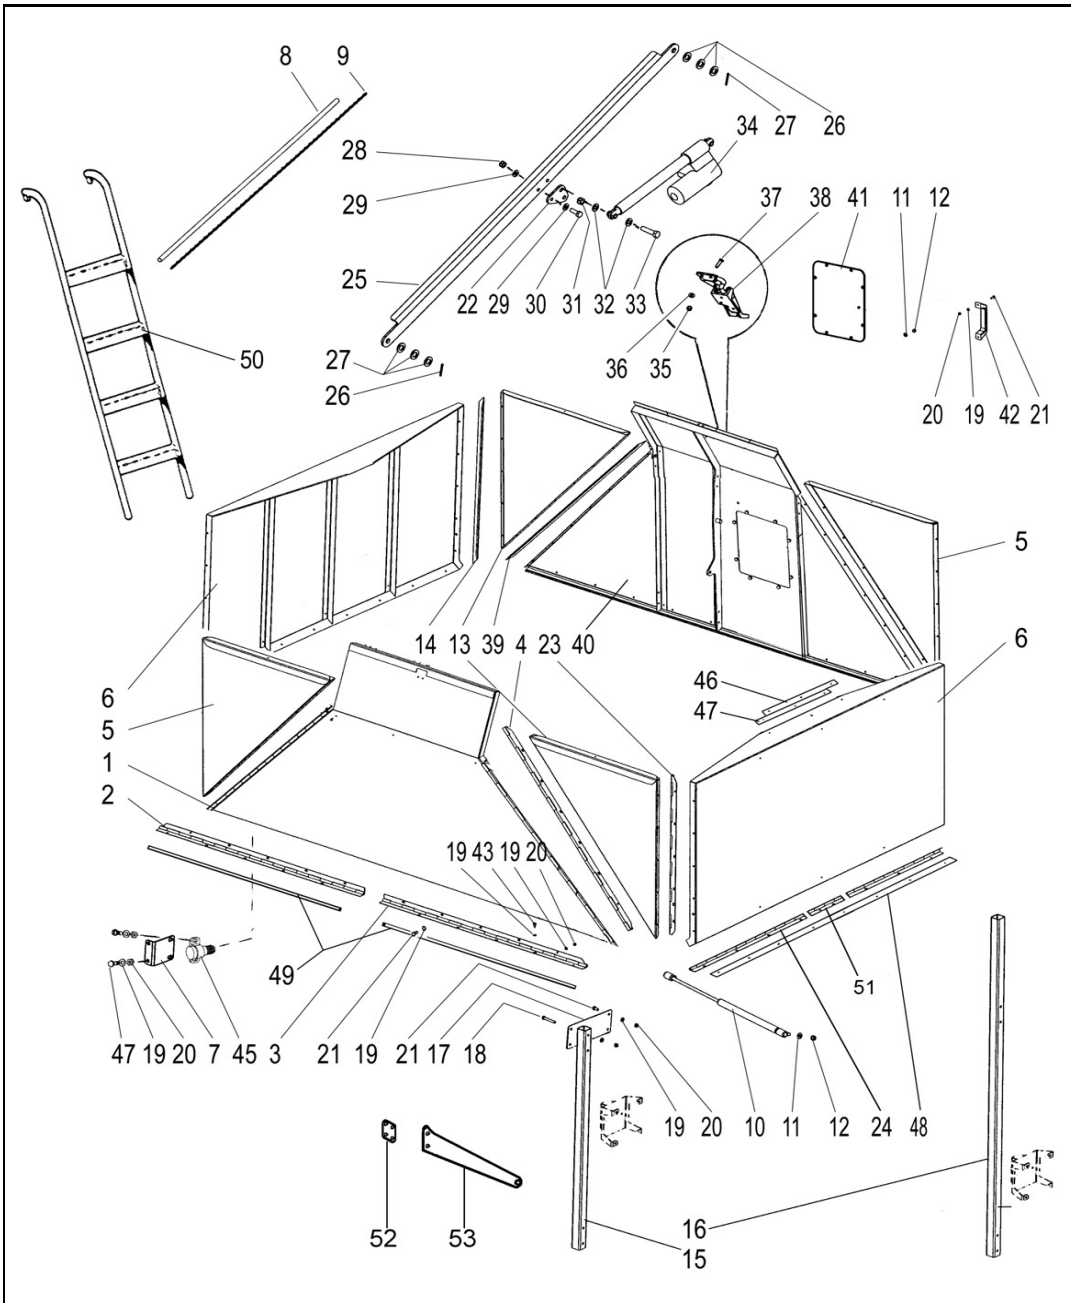

Avattava kansi TS 8,1 m³
Grain tank cover 8,1 m³ TS

Deckel für Korntank 8,1 m³ TS
Открываемая крышка зер.бункера 8,1 м³, TS

13DG

1	R701216	→ 660680	1	Kansi	Cover	Deckel	Покрышка
1	R709258	→ 660681	1	Kansi	Cover	Deckel	Покрышка
2	R700214		2	Sarana	Hinge	Scharnier	Шарнир
3	R700215		2	Sarana	Hinge	Scharnier	Шарнир
4	R698595		4	Sarana	Hinge	Scharnier	Шарнир
5	R698870		2	Kulmalevy	Space bar	Blech	Распорка
6	R701221		2	Kansi	Cover	Deckel	Покрышка
7	R699373		1	Korvake	Holder	Halter	Обойма
8	R700207		1	Letku	Hose	Schlauch	Шланг
9	R700206		1	Keiju	Chain	Kette	Цепь
10	0400528		4	Kaasujousi	Gas spring	Gasfeder	Газонаполненный амортизатор
11	7400032		12	Aluslaatta	Washer	Scheibe	Шайба
12	6594038		12	Lukkomutteri	Lock nut	Sich. Mutter	Гайка контрольная
13	R698871		2	Kulmalevy	Space bar	Blech	Распорка
14	R699374		4	Tiiviste	Packing	Dichtung	Уплотнитель
15	R698877		1	Varsi	Arm	Arm	Штанга
16	R698876		1	Varsi	Arm	Arm	Штанга
17	R697931		4	Kannatin	Support	Stütze	Опора
18	6212227		4	Ruuvi	Screw	Schraube	Винт
19	7400030		310	Aluslaatta	Washer	Scheibe	Шайба
20	6593838		134	Lukkomutteri	Lock nut	Sich. Mutter	Гайка контрольная
21	6211067		134	Ruuvi	Screw	Schraube	Винт
22	R697930		2	Teline	Rack	Socket	Опора
23	R698597		4	Sarana	Hinge	Scharnier	Шарнир
24	R701237		4	Sarana	Hinge	Scharnier	Шарнир
25	R701224		1	Tanko	Rod	Hebel	Стержень
26	7812160		2	Saksisokka	Split pin	Splint	Шплинт
27	7400036		6	Aluslaatta	Washer	Scheibe	Шайба
28	6594148		3	Lukkomutteri	Lock nut	Sich. Mutter	Гайка контрольная
29	7400033		6	Aluslaatta	Washer	Scheibe	Шайба
30	6226567		2	Ruuvi	Screw	Schraube	Винт
31	6594238		1	Lukkomutteri	Lock nut	Sich. Mutter	Гайка контрольная
32	7400034		2	Aluslaatta	Washer	Scheibe	Шайба
33	6232177		2	Ruuvi	Screw	Schraube	Винт
34	8031937		1	Moottori	Motor	Motor	Мотор
35	6593738		5	Mutteri	Nut	Mutter	Гайка
36	7400029		3	Aluslaatta	Washer	Scheibe	Шайба
37	6066814		5	Ruuvi	Screw	Schraube	Винт
38	0871034		1	Salpa	Latch	Riegel	Замок
39	R699377		4	Tiiviste	Packing	Dichtung	Уплотнитель
40	R701213	→ 660680	1	Kansi	Cover	Deckel	Покрышка
40	R709263	→ 660681	1	Kansi	Cover	Deckel	Покрышка
41	R696522		1	Luukku	Door	Deckel	Дверь
42	0871049		1	Kahva	Handle	Griff	Рукоятка
43	7268607		42	Levyruuvi	Plate screw	Blechschrabe	Винт пластины
44	6211460		8	Ruuvi	Screw	Schraube	Винт
45	8063236		1	Kytkin	Switch	Schalter	Выключатель
46	R701225		1	Tiiviste	Packing	Dichtung	Уплотнитель
47	R701226		1	Lista	List	Leiste	Плата
48	R701230		2	Tiiviste	Packing	Dichtung	Уплотнитель
49	R701238		2	Tiiviste	Packing	Dichtung	Уплотнитель
50	R701384		1	Portaat	Ladder	Treppe	Лестница
51	R700213		2	Sarana	Hinge	Scharnier	Петля
52	R709265	→ 660681	1	Kiinnitin	Holder	Halter	Обойма
53	R709261	→ 660681	1	Vipu	Lever	Hebel	Рычаг