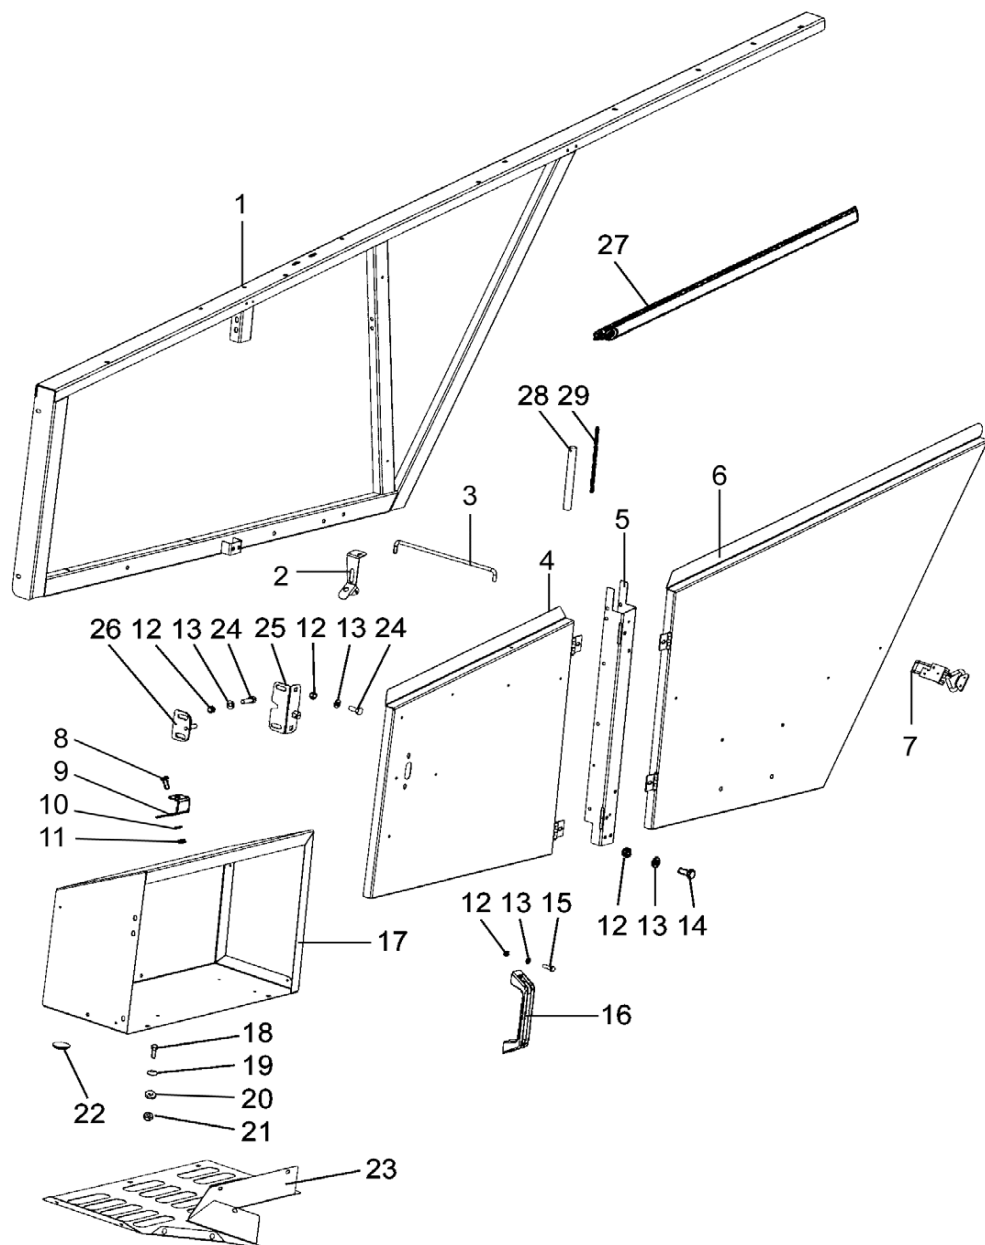

Avattavat alasuojat vas.  
Opening lower guards LH

Öffnungsbare Unten Schütz, links  
Нижний щит, левая сторона

19BG

1	R701570	1	Runko	Frame	Rahmen	Рамка
2	R701575	1	Lukitsin	Lock devise	Sich.stütze	Блокирующ. устр-во
3	R701578	1	Tanko	Rod	Hebel	Стержень
4	R701558	1	Ovi	Door	Tür	Дверь
5	R701572	1	Tuki	Support	Stütze	Опора
6	R701564	1	Ovi	Door	Tür	Дверь
7	0871034	1	Salpa	Latch	Riegel	Замок
8	6211467	4	Ruuvi	Screw	Schraube	Винт
9	R701577	2	Kiinnike	Fastening	Halter	Фиксатор
10	7400030	16	Aluslaatta	Washer	Scheibe	Шайба
11	6593838	10	Lukkomutteri	Lock nut	Sich. Mutter	Гайка контрольная
12	6594038	23	Lukkomutteri	Lock nut	Sich. Mutter	Гайка контрольная
13	7400032	48	Aluslaatta	Washer	Scheibe	Шайба
14	6220867	4	Ruuvi	Screw	Schraube	Винт
15	6221467	2	Ruuvi	Screw	Schraube	Винт
16	0871049	1	Kahva	Handle	Griff	Рукоятка
17	R701555	1	Työkalulaatikko	Tool box	Werkzeugkasten	Набор инструментов
18	6066614	4	Uraruuvi	Screw		Винт
19	0633658	4	Kumilyyny	Damper	Gummi	Глушитель
20	7400029	4	Aluslaatta	Washer	Scheibe	Шайба
21	6593738	4	Mutteri	Nut	Mutter	Гайка
22	0633670	1	Tulppa	Plug	Stopfen	Пробка
23	R701574	1	Pohja	Plate	Deckel	Пластина
24	6221267	16	Ruuvi	Screw	Schraube	Винт
25	0450459	1	Lukko	Lock	Schloss	Замок
26	R701553	1	Vastakappale	Counterpart	Gegenstück	Контрпривод
27	0633968		Tiiviste	Packing	Dichtung	Уплотнитель
28	R702073	1	Letku	Hose	Schlauch	Шланг
29	R702072	1	Ketju	Chain	Kette	Цепь