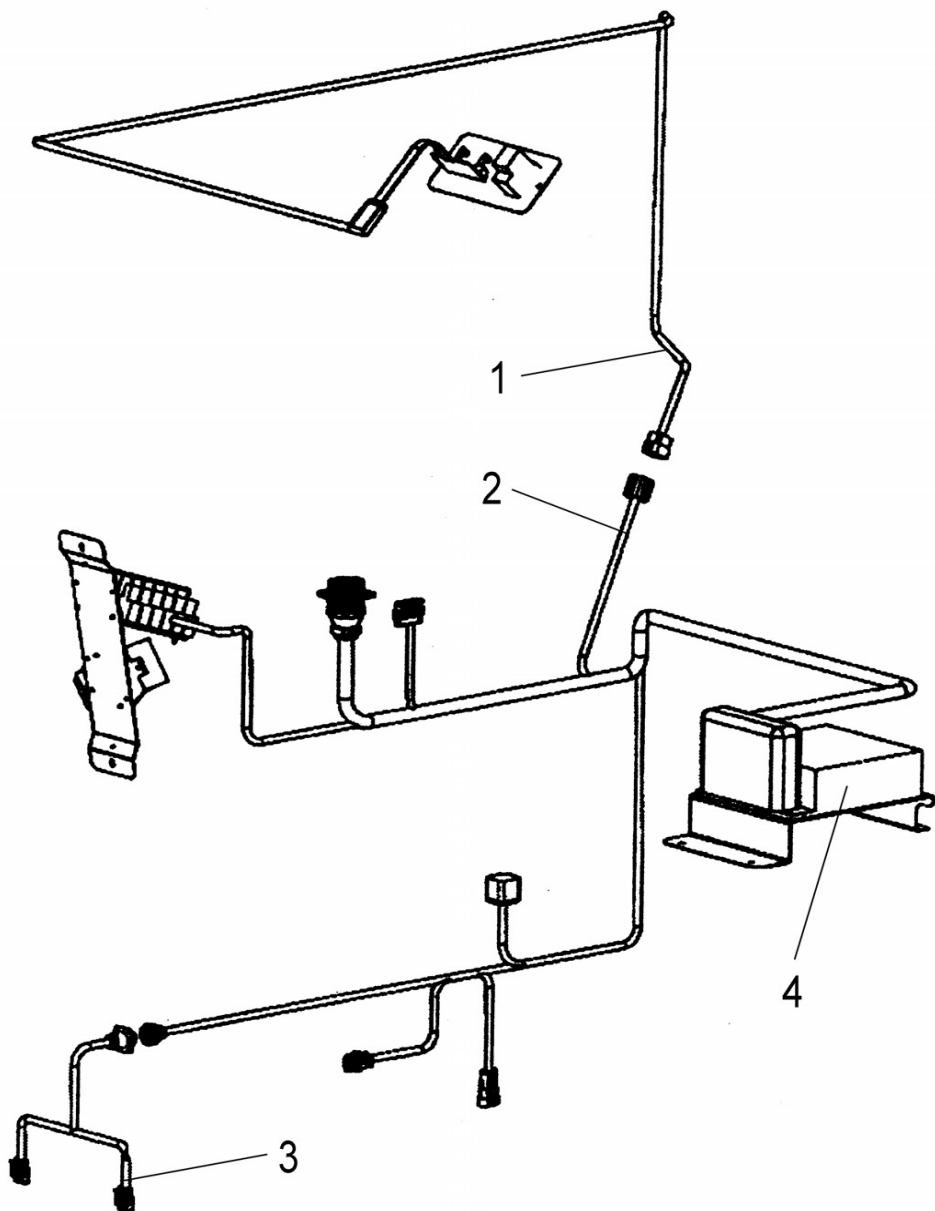

1	9702661		1	Johdin	Cable	Kabel	Кабель
2	9702288		1	Johdin	Cable	Kabel	Кабель
3	9702553	▶▶ 4,2 - 4,8	1	Johdin	Cable	Kabel	Кабель
3	9702289	▶▶ 5,1 - 5,7	1	Johdin	Cable	Kabel	Кабель
3	9702470	▶▶ 6,3 - 6,9	1	Johdin	Cable	Kabel	Кабель
4	8080500		1	CCU	CCU	CCU	CCU