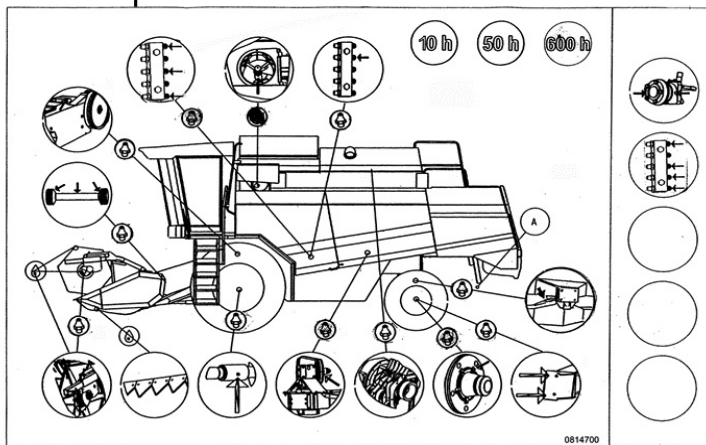

1 0814701
2 0814700

1	Voitelutarra, oik	Lubrication, RH	Abschmierung, r	Масленка, правый
1	Voitelutarra, vas	Lubrication, LH	Abschmierung, l	Масленка, левый