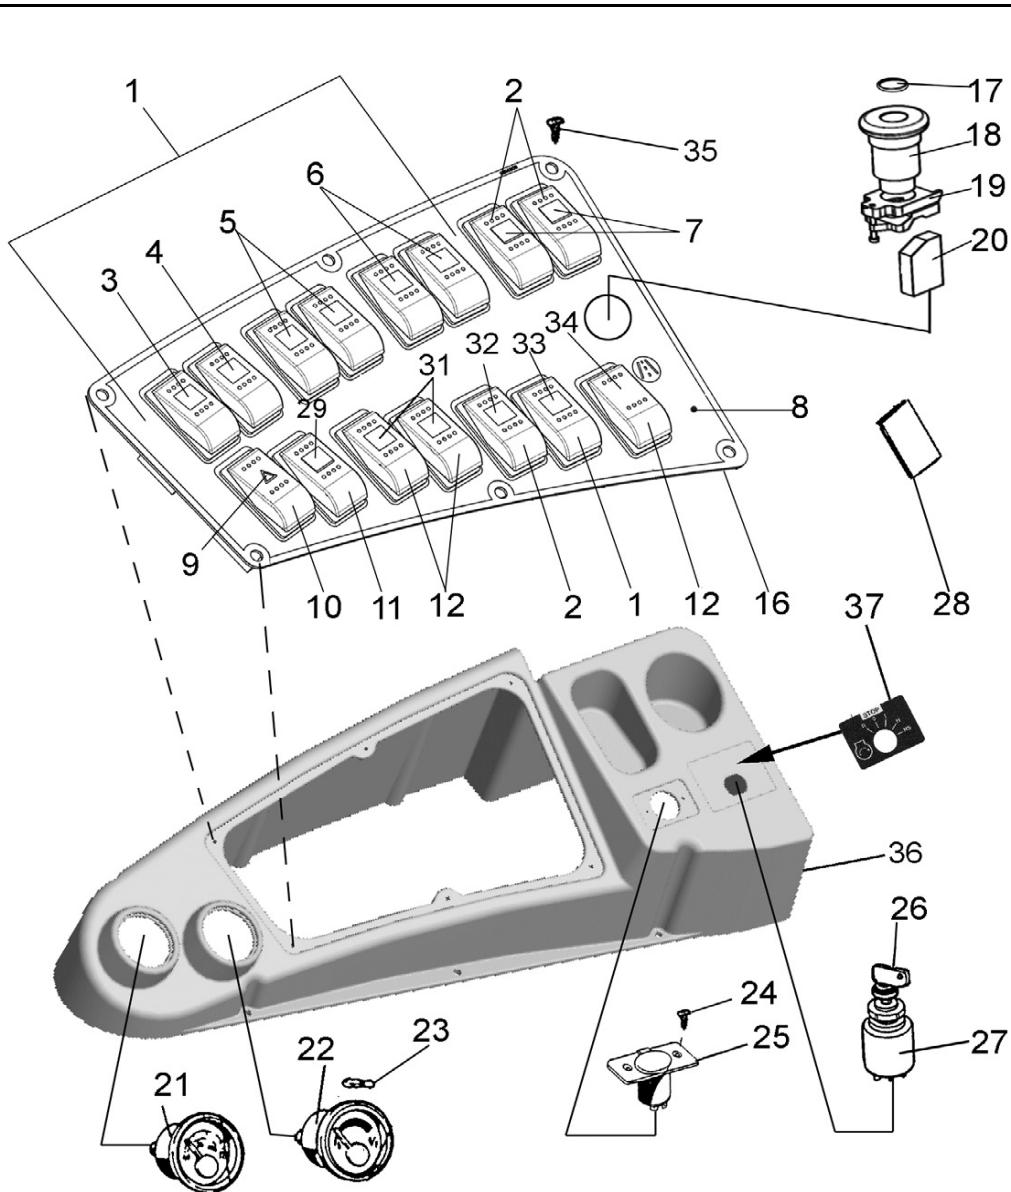

Kojetaulu Premium
Instrument panel Premium

Armaturenbrett Premium
Панель приборов PRM

14GD

1	8095880	8	Kytkin	Switch	Schalter	Выключатель
2	8095853	3	Kytkin	Switch	Schalter	Выключатель
3	8095836	1	Symboli v-säil. korotu	Symb. grain t. raising	Symb. korntank erhöi	Символ поднятия зернового бункера
4	8095812	1	Symboli R	Symbol R	Symbol R	Символ включения реверса
5	8095837	2	Symboli varstasilla	Symbol concave	Symbol Dreschkorb	Символ зазора подбарабья
6	8095840	2	Symboli slippurin sui	Symbol str.cut.direct	Symbol	Символы
7	8095819	2	Symboli työvalo	Symbol w.light	Symbol arb.schn.	Символ света
8	0814808	15 switch	1	Tarra	Aufkleber	Указатель
8	0814807	12 switch	1	Tarra	Transfer	Указатель
9	8095818	1	Symboli hätäv.	Symbol distressfl	Symbol notblinker	Символ включения аварийной сигнализ
10	8095881	1	Kytkin	Switch	Schalter	Выключатель
11	8095876	1	Kytkin	Switch	Schalter	Выключатель
12	8095746	3	Kytkin	Switch	Schalter	Выключатель
16	R708549	15 switch	1	Kansi	Cover	Покрышка
16	R708548	12 switch	1	Kansi	Cover	Покрышка
17	0814738	1	Tarra	Transfer	Aufkleber	Указатель
18	8500289	1	Kytkin	Switch	Schalter	Выключатель
19	8500286	1	Pidike	Holder	Halter	Обойма
20	8500288	3	Liitin	Fitting	Verschraubung	Штуцер
21	0295480	1	Lämpömittari	Thermometer	Thermometer	Термометр
22	0294130	1	Polttoa.mittari	Fuel meter	Messer, krafts.	Топливный датчик
23	8095741	2	Lamppu	Bulb	Lampe	Лампа
24	7262308	2	Levyruuvi	Plate screw	Blechschrabe	Винт пластины
25	8055535	1	Pistorasia	Wall socket	Steckdose	Штепсельная розетка
26	8080605	1	Virta-avain	Key	Schlüssel	Шпонка
27	8080600	1	Virtalukko	Ignitionlock		Замок зажигания
28	8095745		Peitelevy	Cover plate	Blech	Накладка
29	8095817	1	Symb. pyör.vilkku	Symbol beacon	Symbol Rotier.bl.	Символ маяка
31	8095825	2	Symboli pystyterä	Symbol vertical knife	Symbol vertikal Mess	Символ вертик. ножа
32	8095822	1	Symboli	Symbol	Symbol	Символ
33	8095848	1	Symboli varoitusvalo	Symbol warninglamp	Symbol	Символ
34	8095847	1	Symboli päävirta	Symbol main switch	Symbol	Символ
35	7267413	6	Ruuvi	Screw	Schraube	Винт
36	0633894	1	Kojetaulu	Instrument Panel	Arm.brett	Панель инструментов
37	0812838	1	Tarra	Transfer	Aufkleber	Указатель