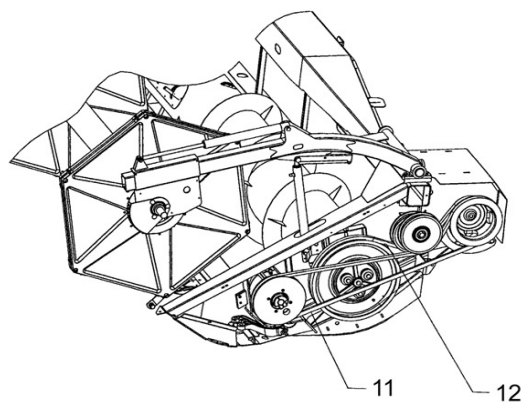

Hihnat vasen
Belts LH

Riemen links
Ременные приводы, левая сторона

21AA

1	0615165		2	Hihna	Belt	Riemen	Ремень
2	0615164		2	Hihna	Belt	Riemen	Ремень
3	0619090		1	Moniurahihna	Pover band	Kraftband	Ремень
4	0619082		1	Hihna	Belt	Riemen	Ремень
5	0619091		1	Hihna	Belt	Riemen	Ремень
6	0619092		1	Hihna	Belt	Riemen	Ремень
7	0619096	Extended	1	Hihna	Belt	Riemen	Ремень
8	0615161		1	Hihna	Belt	Riemen	Ремень
9	0615162		1	Hihna	Belt	Riemen	Ремень
10	0615163		1	Hihna	Belt	Riemen	Ремень
11	0615167		1	Hihna	Belt	Riemen	Ремень
12	0615169		1	Hihna	Belt	Riemen	Ремень