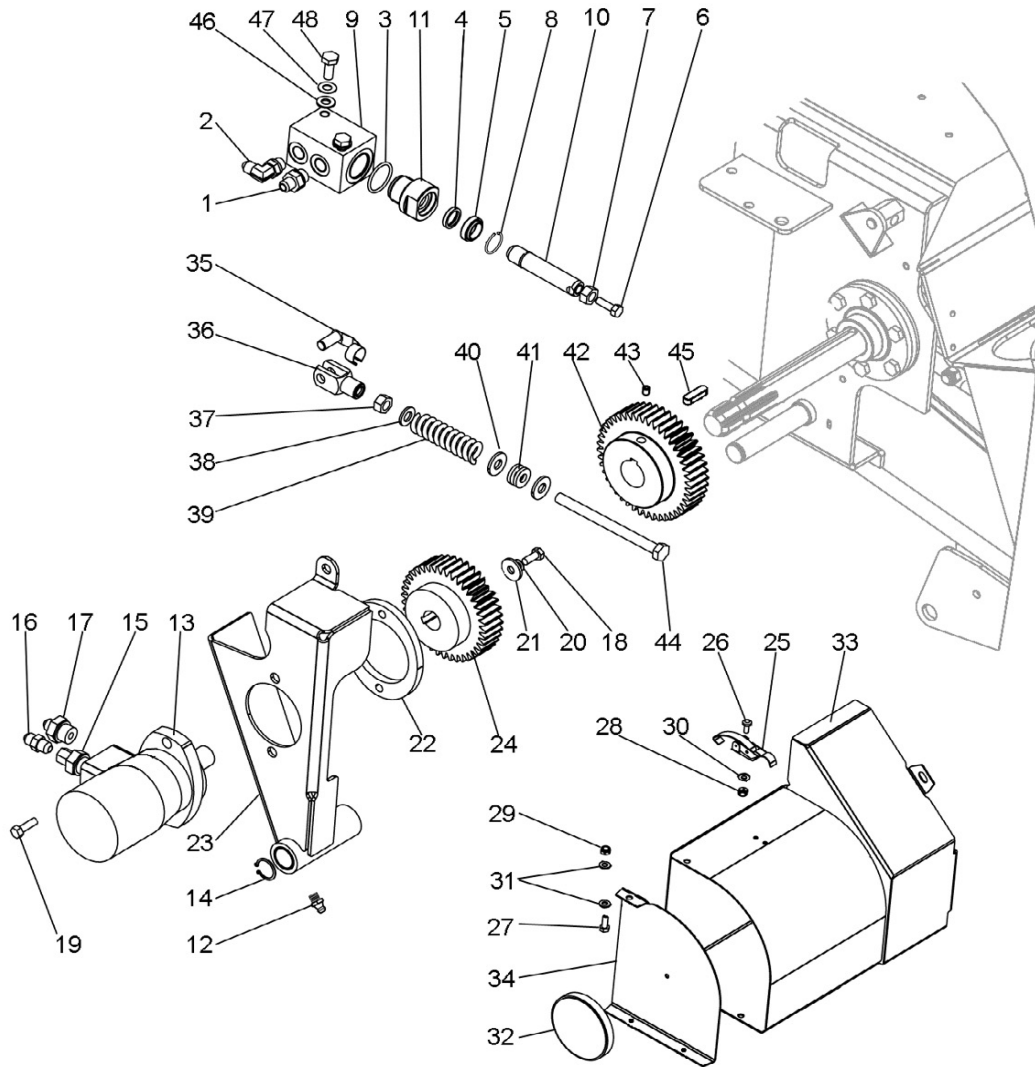

Hydraulinen takaisinpyöritys
Hydraulic reverse

Mehrwerks Reversierung
Гидравлический реверс

11GC

1	0629355	1	Liitin	Fitting	Verschraubung	Штуцер
2	0629445	1	Liitin	Fitting	Verschraubung	Штуцер
3	0633227	1	O-rengas	O-ring	O-ring	O-кольцо
4	0633913	1	Tiivisterengas	Seal ring	Dichtung	Уплотнительное кольцо
5	0633938	1	Rengas	Ring	Ring	Кольцо
6	6231167	1	Ruuvi	Screw	Schraube	Винт
7	6506631	1	Mutteri	Nut	Mutter	Гайка
8	7815995	1	Pidätinrengas	Lock ring	Ring	Стопорное кольцо
9	R708956	1	Runko	Frame	Rahmen	Рамка
10	R708957	1	Mäntä	Piston	Kolben	Поршень
11	R708958	1	Känsi	Cover	Deckel	Покрышка
12	0252420	1	Nippa	Nipple	Nippel	Масленка
13	0424341	1	Hydr.moottori	Hydr.motor	Hydr.motor	Гидравлический двигатель
14	0552094	2	Holkki	Bush	Büchse	Втулка
15	0629360	1	Liitin	Fitting	Verschraubung	Штуцер
16	0629395	1	Liitin	Fitting	Verschraubung	Штуцер
17	0629457	1	Liitin	Fitting	Verschraubung	Штуцер
18	6221260	1	Ruuvi	Screw	Schraube	Винт
19	6231560	2	Ruuvi	Screw	Schraube	Винт
20	7412469	1	Jousilaatta	Spring washer	Federscheibe	Шайба Гровера
21	7414057	1	Aluslaatta	Washer	Scheibe	Шайба
22	R698976	1	Kierreleevy	Threaded plate		Резьбовая пластина
23	R708633	1	Pukki	Bed	Socket	Основание
24	R708960	1	Hammaspyörä	Gear	Zahnrad	Шестерня
25	0871033	1	Lukitsin	Latch	Riegel	Замок
26	6164714	2	Ruuvi	Screw	Schraube	Винт
27	6211060	3	Ruuvi	Screw	Schraube	Винт
28	6505814	2	Mutteri	Nut	Mutter	Гайка
29	6593838	3	Lukkomutteri	Lock nut	Sich. Mutter	Гайка контрольная
30	7400029	2	Aluslaatta	Washer	Scheibe	Шайба
31	7400030	6	Aluslaatta	Washer	Scheibe	Шайба
32	8020234	1	Heijastin	Reflector	Rückstrahler	Отражатель
33	R708963	1	Suoja	Guard	Schutz	Защита
34	R708967	1	Pääty	Gable	Giebel	Фронтон
35	0492119	1	Sokka	Pin	Stift	Переходник
36	0492118	1	Haarukka	Fork	Gabel	Вилка
37	6506634	1	Mutteri	Nut	Mutter	Гайка
38	7400034	1	Aluslaatta	Washer	Scheibe	Шайба
39	0415140	1	Jousi	Spring	Feder	Пружина
40	R697251	2	Aluslaatta	Washer	Scheibe	Шайба
41	0400588	2	Vaimennin	Damper	Dämpfer	Глушитель
42	R708961	1	Hammaspyörä	Gear	Zahnrad	Шестерня
43	7356047	1	Ruuvi	Screw	Schraube	Винт
44	6234777	1	Ruuvi	Screw	Schraube	Винт
45	7716123	1	Tasakilla	Flat key	Flachkeil	Шпонка на лыске
46	7400033	2	Aluslaatta	Washer	Scheibe	Шайба
47	7414471	2	Jousilaatta	Spring washer	Federscheibe	Шайба Гровера
48	6226360	2	Ruuvi	Screw	Schraube	Винт