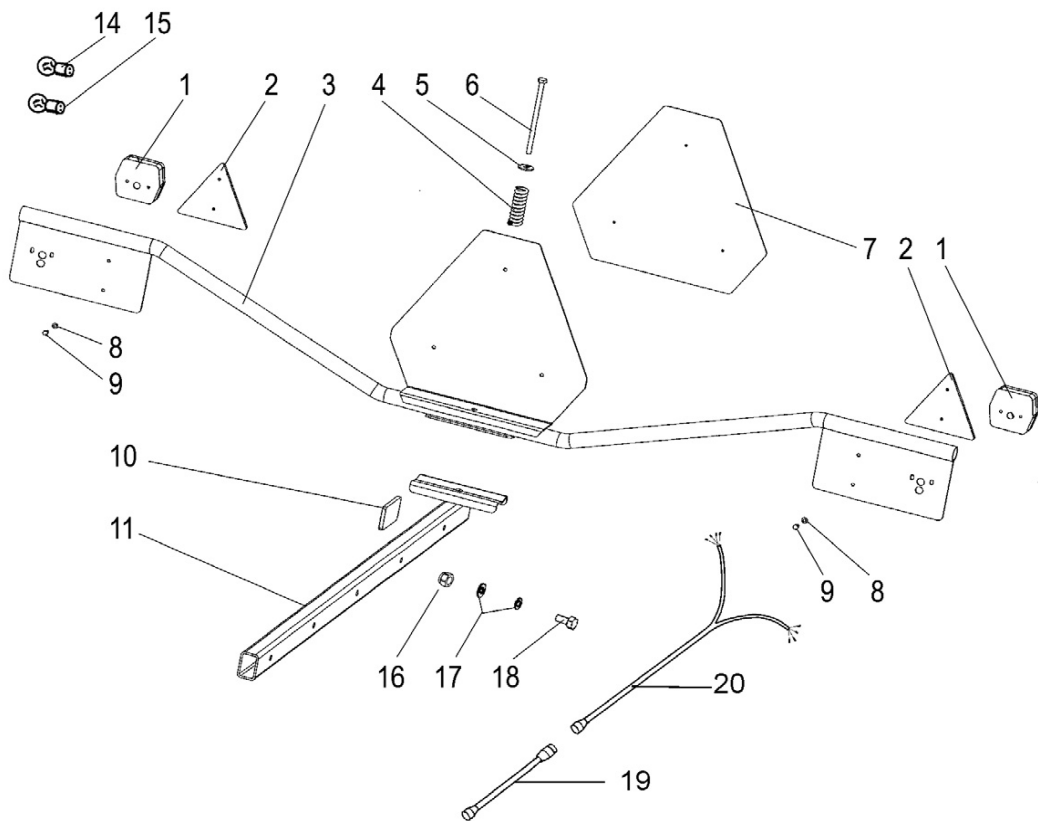

Pöytävaunun valotanko
Trailer light arm

Transportwagen Lichtarme
Светотехники трейлера

25AD

1	8070022	2	Takavalo	Rearlight	Rücklenchte	Задний фонарь
2	8020240	2	Heijastin	Reflector	Rückstrahler	Отражатель
3	R701127	1	Varsi	Arm	Arm	Ручка
4	0415225	1	Jousi	Spring	Feder	Пружина
5	7414059	1	Aluslaatta	Washer	Scheibe	Шайба
6	6229867	1	Ruuvi	Screw	Schraube	Винт
7	8020260	1	Varoituskolmio	Safety triangel	Drcieck	Отражатель
8	7400030	8	Aluslaatta	Washer	Scheibe	Шайба
9	6210667	8	Ruuvi	Screw	Schraube	Винт
10	8020230	2	Heijastin	Reflector	Rückstrahler	Отражатель
11	R707853	1	Aisa	Bar	Arm	Раблина
14	8035095	2	Lamppu 12V 21W	Bulb 12V 21W	Lampe 12V 21W	Лампа 12V 21W
15	8035133	2	Lamppu 12V 21/5W	Bulb	Lampe	Лампа
16	6594238	1	Lukkomutteri	Lock nut	Sich. Mutter	Гайка контровая
17	7400034	2	Aluslaatta	Washer	Scheibe	Шайба
18	6232973	1	Ruuvi	Screw	Schraube	Винт
19	9707825	1	Johdin	Cable	Kabel	Кабель
20	9707826	1	Johdin	Cable	Kabel	Кабель