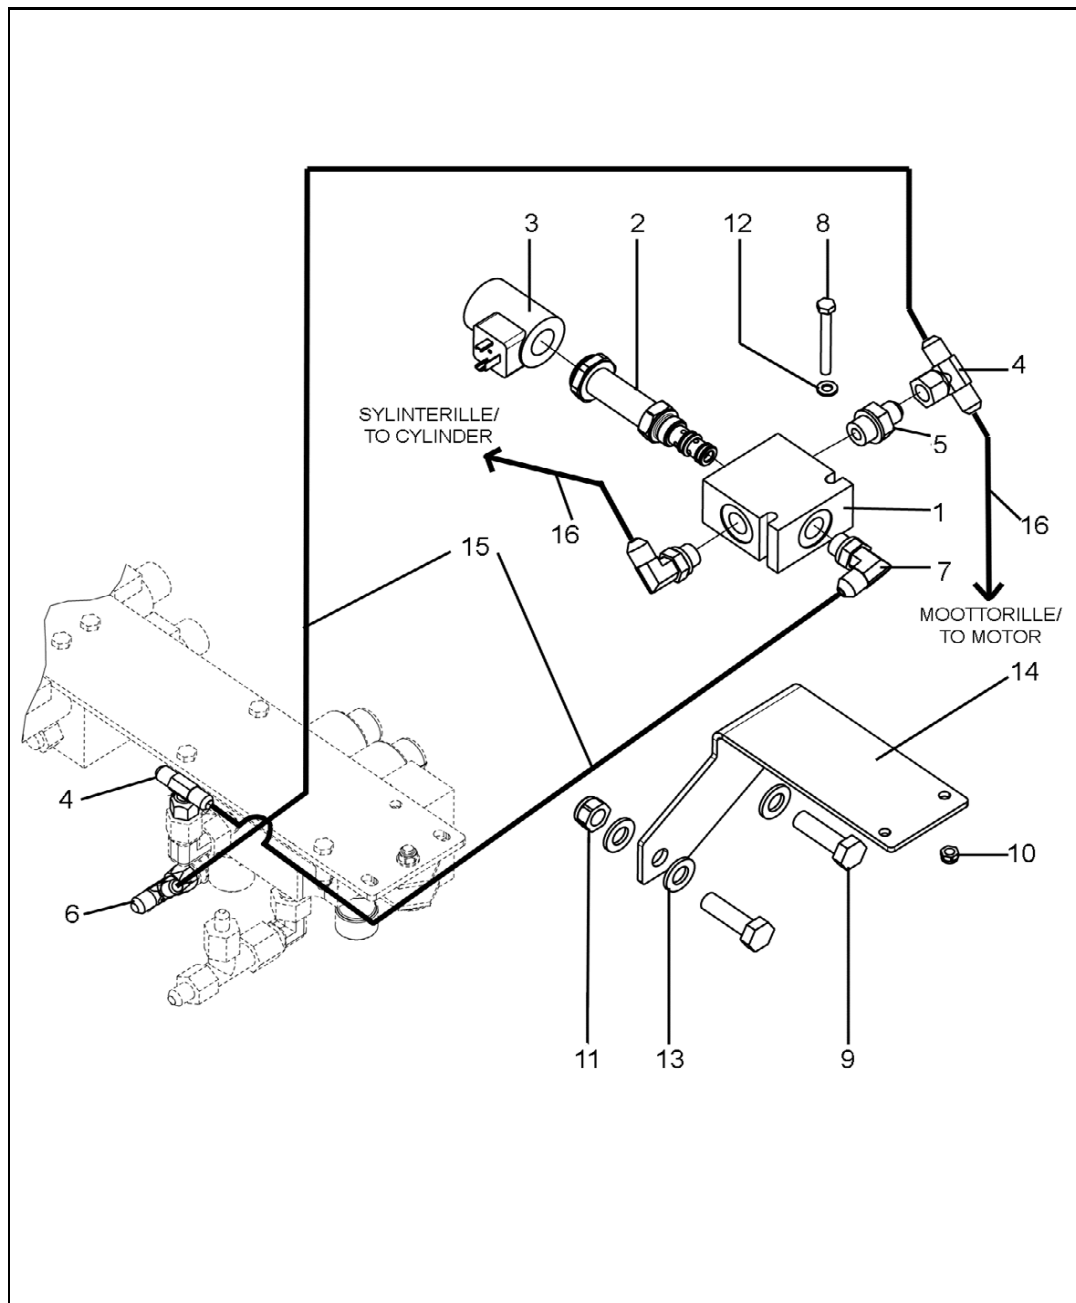

Takaisinpyöritys lisäventtiili
Reverse extra valve

Reversierung, Ventil
Реверс, дополнительный клапан

18DC

1	0499319	1	Venttiillohko	Valve block	Ventilblock	Блокировка клапана
2	0499622	1	Venttiili	Valve	Ventil	Клапан
3	0499623	1	Kela	Bobbin	Spule	Магнит электр.
4	0499676	2	T-liitin	Fitting	Verschraubung	Штуцер
5	0629355	1	Liitin	Fitting	Verschraubung	Штуцер
6	0629427	1	Liitin	Fitting	Verschraubung	Тройник
7	0629445	2	Liitin	Fitting	Verschraubung	Штуцер
8	6212877	2	Ruuvi	Screw	Schraube	Винт
9	6231767	2	Ruuvi	Screw	Schraube	Винт
10	6593838	2	Lukkomutteri	Lock nut	Sich. Mutter	Гайка контровая
11	6594238	2	Lukkomutteri	Lock nut	Sich. Mutter	Гайка контровая
12	7400030	2	Aluslaatta	Washer	Scheibe	Шайба
13	7400034	4	Aluslaatta	Washer	Scheibe	Шайба
14	R708812	1	Teline	Rack	Socket	Шасси
15	0620568	2	Paineletku	Pressure hose	Druckschlauch	Напорный шланг
16	0620559	2	Letku	Hose	Schlauch	Шланг