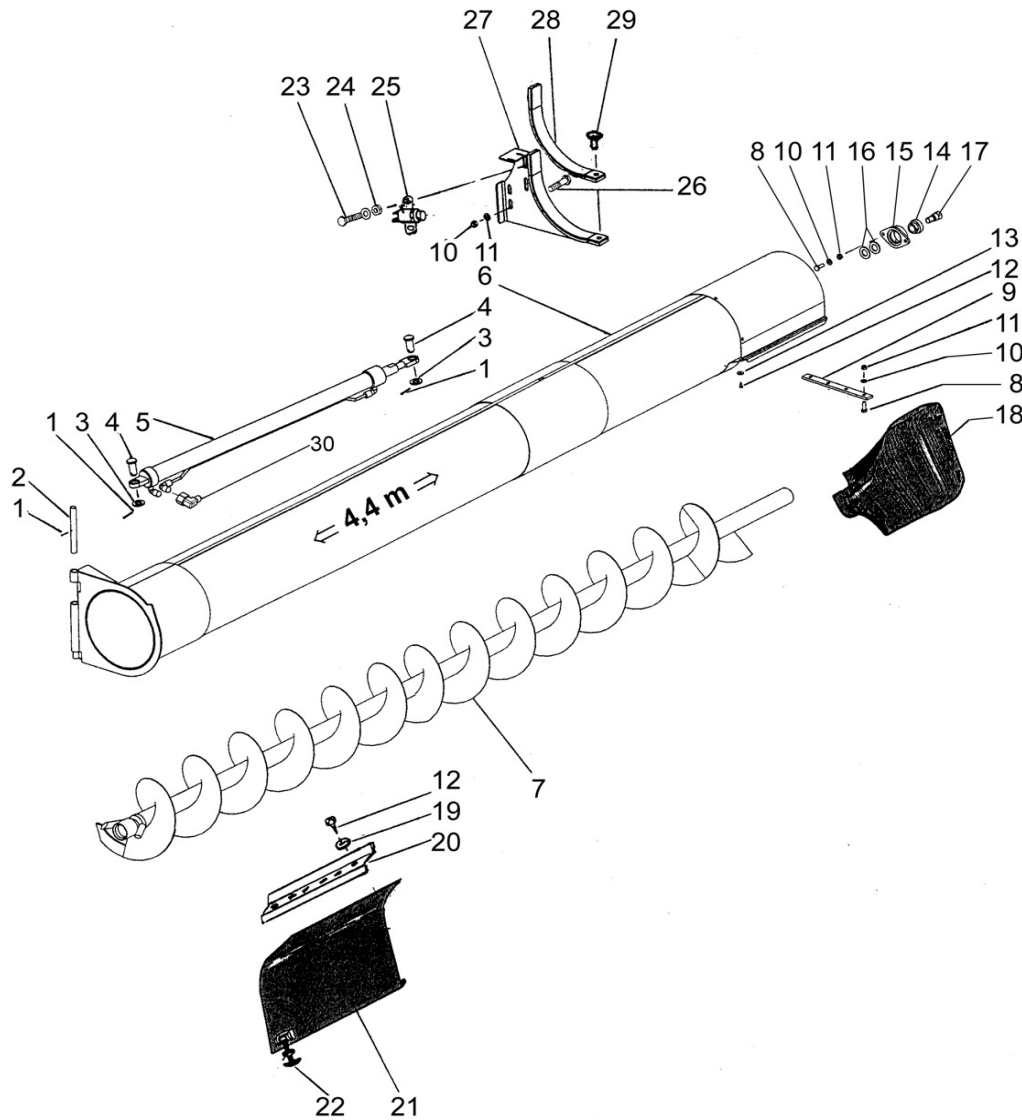

Tyhjennysputki 4,4m
Unloading auger 4,4m

Entleerrohr 4,4m
Выгрузной шнек 4,4 м

13EB

1	7812123	3	Saksisokka	Split pin	Splint	Шплинт
2	R686174	1	Saranatappi	Hinge pin	Zapfen	Шарнирный палец
3	7400036	2	Aluslaatta	Washer	Scheibe	Шайба
4	R693000	2	Tappi	Pin	Zapfen	Переходник
5	0493951	1	Sylinteri	Cylinder	Zylinder	Гидроцилиндр (выноса шнека)
6	R698365	1	Tyhj.putki 4,4m	Unload. pipe. 4,4m	Entleerrohr 4,4m	Разгрузочн. шнек 4,4м
7	R698367	1	Kierukka 4,4m	Auger 4,4m	Schnecke 4,4m	Шнек 4,4м
8	6226567	6	Ruuvi	Screw	Schraube	Винт
9	R686736	1	Lista	List	Leiste	Панель
10	7400033	6	Aluslaatta	Washer	Scheibe	Шайба
11	6594148	6	Lukkomutteri	Lock nut	Sich. Mutter	Гайка контровая
12	7268607	2	Levyruuvi	Plate screw	Blechschraube	Винт пластины
13	7414055	2	Aluslaatta	Washer	Scheibe	Шайба
14	0511054	1	Laakeri	Bearing	Lager	Подшипник
15	R693123	2	Laakeripesä	Bearing box	Gehäuse	Корпус подшипника
16	7400040	2	Aluslaatta	Washer	Scheibe	Шайба
17	R680991	1	Ruuvi	Screw	Schraube	Винт
18	0633833	1	Kumiohjain	Guide rubber	Fuehrung	Направляющая часть
19	7400030	6	Aluslaatta	Washer	Scheibe	Шайба
20	R699400	1	Lista	List	Leiste	Панель
21	0633857	1	Peitekumi	Rubber	Gummi	Резина
22	0480586	1	Kumisalpa	Rubber bolt	Riegel	Резиновая задвижка
23	6211067	2	Ruuvi	Screw	Schraube	Винт
24	6506034	2	Mutteri	Nut	Mutter	Гайка
25	8063236	1	Kytkin	Switch	Schalter	Выключатель
26	6226587	2	Ruuvi	Screw	Schraube	Винт
27	R697745	1	Tuki	Support	Stütze	Опора
28	R686700	1	Kumi	Rubber	Gummi	Резина
29	7659074	1	Niitti	Rivet	Niete	Заклепка
30	0629446	1	Kierrellitin	Spiral adapter	Spiralklemme	Спиральный адаптер