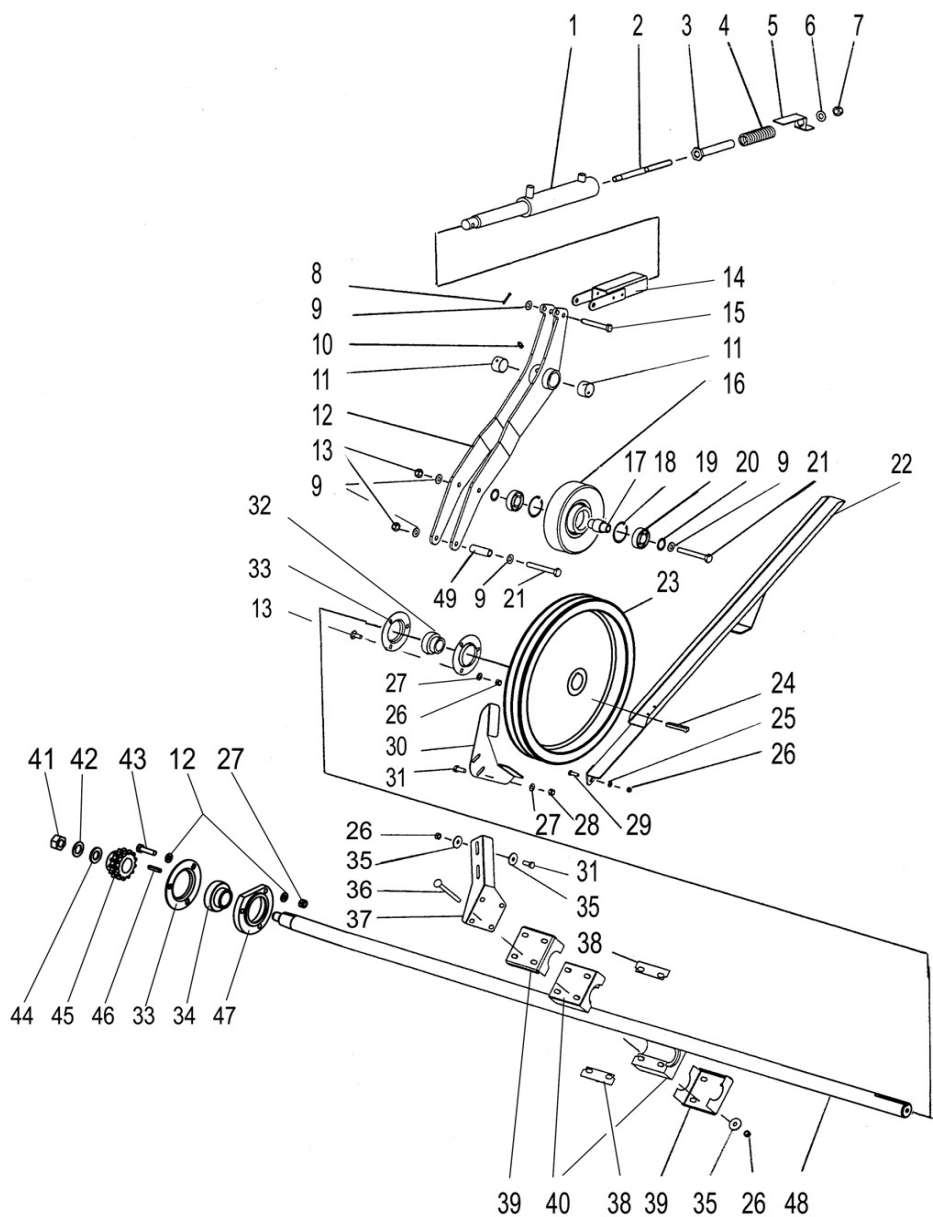

25-11-04

SR3065 ... SR3085

0815111

05/2013

Silppurin kytkin  
Straw cutter's clutch

Häcksler, einschaltung  
Механизм включения измельчителя

16CA

1	0553073		2	Holkki	Bush	Büchse	Втулка
2	R697208		1	Vipu	Lever	Hebel	Рычаг
3	7812152		1	Sokka	Pin	Stift	Переходник
4	R697227		1	Rajoitin	Limit stop	Anschlag	Ограничитель движения
5	R697161		1	Tappi	Pin	Zapfen	Переходник
6	0424365		1	Sylinteri	Cylinder	Zylinder	Цилиндр
7	R697219		1	Tanko	Rod	Hebel	Стержень
8	R663254		1	Kierreholkki	Bush	Büchse	Втулка
9	0415261		1	Jousi	Spring	Feder	Пружина
10	R699089		1	Mittari	Meter	Meter	Счетчик
11	R697223		2	Hölkki	Bush	Büchse	Втулка
12	0502364		2	Laakeri	Bearing	Lager	Подшипник
13	7815238		2	Varmistinrennas	Circlip	Sicherungsring	Пружинный кольцевой замок
14	0660005		1	Kirstyspyora	Wheel	Riemenspanner	Колесо
15	R697221		1	Akseli	Shaft	Welle	Вал
16	R697236		1	Valputki	Pipe	Röhr	Трубка
17	R697160		1	Kiinnike	Fastening	Halter	Фиксатор
18	R697152		1	Kannatin	Holder	Halter	Обойма
19	R580417		1	Holkki	Bush	Büchse	Втулка
20	R697159		1	Hihnasuojä	Belt guard	Schutz	Охват
21	R697199		1	Kiinnike	Fastening	Halter	Фиксатор
22	R697311		1	Pukki	Bed	Sockel	Основание
23	7815248		1	Varmistinrennas	Circlip	Sicherungsring	Пружинный кольцевой замок
24	0502366		2	Laakeri	Bearing	Lager	Подшипник
25	R696168		1	Välirengas	Spacer	Ring	Проставка
26	R697156		1	Kaari	Bow	Bögen	Охват
27	R694900		1	Välöholkki	Bush	Büchse	Втулка
28	6594138		2	Ruuvi	Screw	Schraube	Винт
29	7400033		13	Aluslaatta	Washer	Scheibe	Шайба
30	7400032		8	Aluslaatta	Washer	Scheibe	Шайба
31	7400034		5	Aluslaatta	Washer	Scheibe	Шайба
32	6594238		3	Lukkomutteri	Lock nut	Sich. Mutter	Гайка контрольная
33	6228577		2	Ruuvi	Screw	Schraube	Винт
34	6228177		2	Ruuvi	Screw	Schraube	Винт
35	6231367		2	Ruuvi	Screw	Schraube	Винт
36	6221467		4	Ruuvi	Screw	Schraube	Винт
37	7414471		6	Jousilaatta	Spring washer	Federscheibe	Шайба Гровера
38	6226367		6	Ruuvi	Screw	Schraube	Винт
39	6594038		2	Lukkomutteri	Lock nut	Sich. Mutter	Гайка контрольная
40	6594148		1	Lukkomutteri	Lock nut	Sich. Mutter	Гайка контрольная
41	6506631		1	Mutteri	Nut	Mutter	Гайка
42	R696726	high speed	1	Hihnäpyora	Pulley	Riemenscheibe	Шкив
42	R702982	STD	1	Hihnäpyora	Pulley	Riemenscheibe	Шкив
43	6594638		1	Mutteri	Nut	Mutter	Гайка