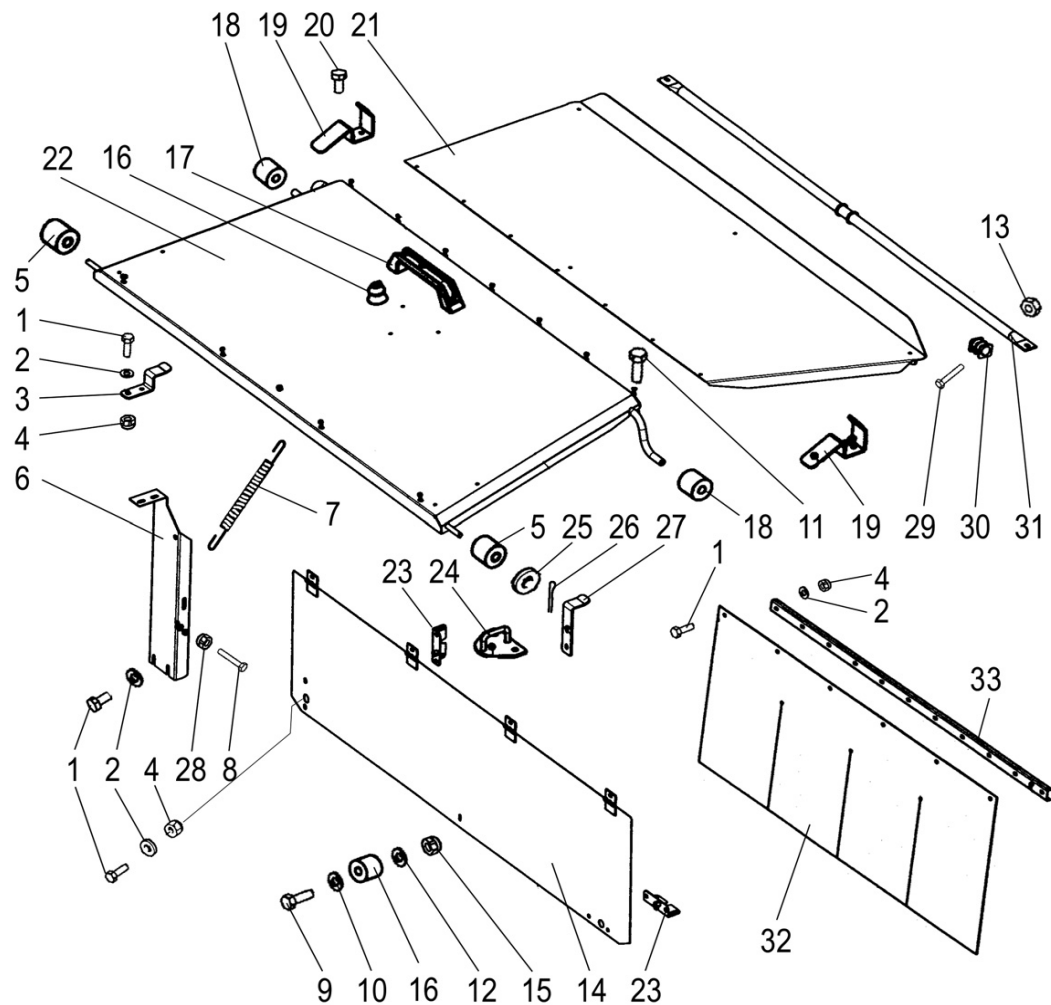

Moottorin suoja
Engine guards

Motor Schutz
Капот двигателя

15DA

1	6221267	18	Ruuvi	Screw	Schraube	Винт
2	7400032	20	Aluslaatta	Washer	Scheibe	Шайба
3	R701018	1	Rajottin	Limiter	Anschlag	Ограничитель
4	6594038	18	Lukkomutteri	Lock nut	Sich. Mutter	Гайка контровая
5	R701019	2	Kumi	Rubber	Gummi	Резина
6	R701025	1	Tuki	Support	Stütze	Опора
7	0415248	1	Jousi	Spring	Feder	Пружина
8	6223077	1	Ruuvi	Screw	Schraube	Винт
9	7001713	2	Ruuvi	Screw	Schraube	Винт
10	7400030	15	Aluslaatta	Washer	Scheibe	Шайба
11	6211067	11	Ruuvi	Screw	Schraube	Винт
12	7414055	1	Aluslaatta	Washer	Scheibe	Шайба
13	6593738	3	Mutteri	Nut	Mutter	Гайка
14	R701023	1	Suoja	Guard	Schutz	Защита
15	6593838	9	Lukkomutteri	Lock nut	Sich. Mutter	Гайка контровая
16	0871031	2	Pidin	Holder	Halter	Обойма
17	0871049	1	Kahva	Handle	Griff	Рукоятка
18	0633822	2	Holkki	Bush	Büchse	Втулка
19	R701022	2	Rajottin	Limiter	Anschlag	Ограничитель
20	7268607	4	Levyruuvi	Plate screw	Blechschraube	Винт пластины
21	R701005	1	Kansi	Cover	Deckel	Покрышка
22	R701009	1	Kansi	Cover	Deckel	Покрышка
23	0450459	2	Lukko	Lock	Schloss	Замок
24	R697804	1	Vastakappale	Counterpart	Gegenstück	Контрпривод
25	7400034	2	Aluslaatta	Washer	Scheibe	Шайба
26	7812152	2	Sokka	Pin	Stift	Переходник
27	R701017	1	Rajottin	Limiter	Anschlag	Ограничитель
28	6506234	2	Mutteri	Nut	Mutter	Гайка
29	6754744	3	Ruuvi	Screw	Schraube	Винт
30	0552091	3	Laakeri	Bearing	Lager	Подшипник
31	R701015	1	Putki	Pipe	Röhr	Трубка
32	R680785	1	Kumi	Rubber	Gummi	Резина
33	R680501	1	Lista	List	Leiste	Плата