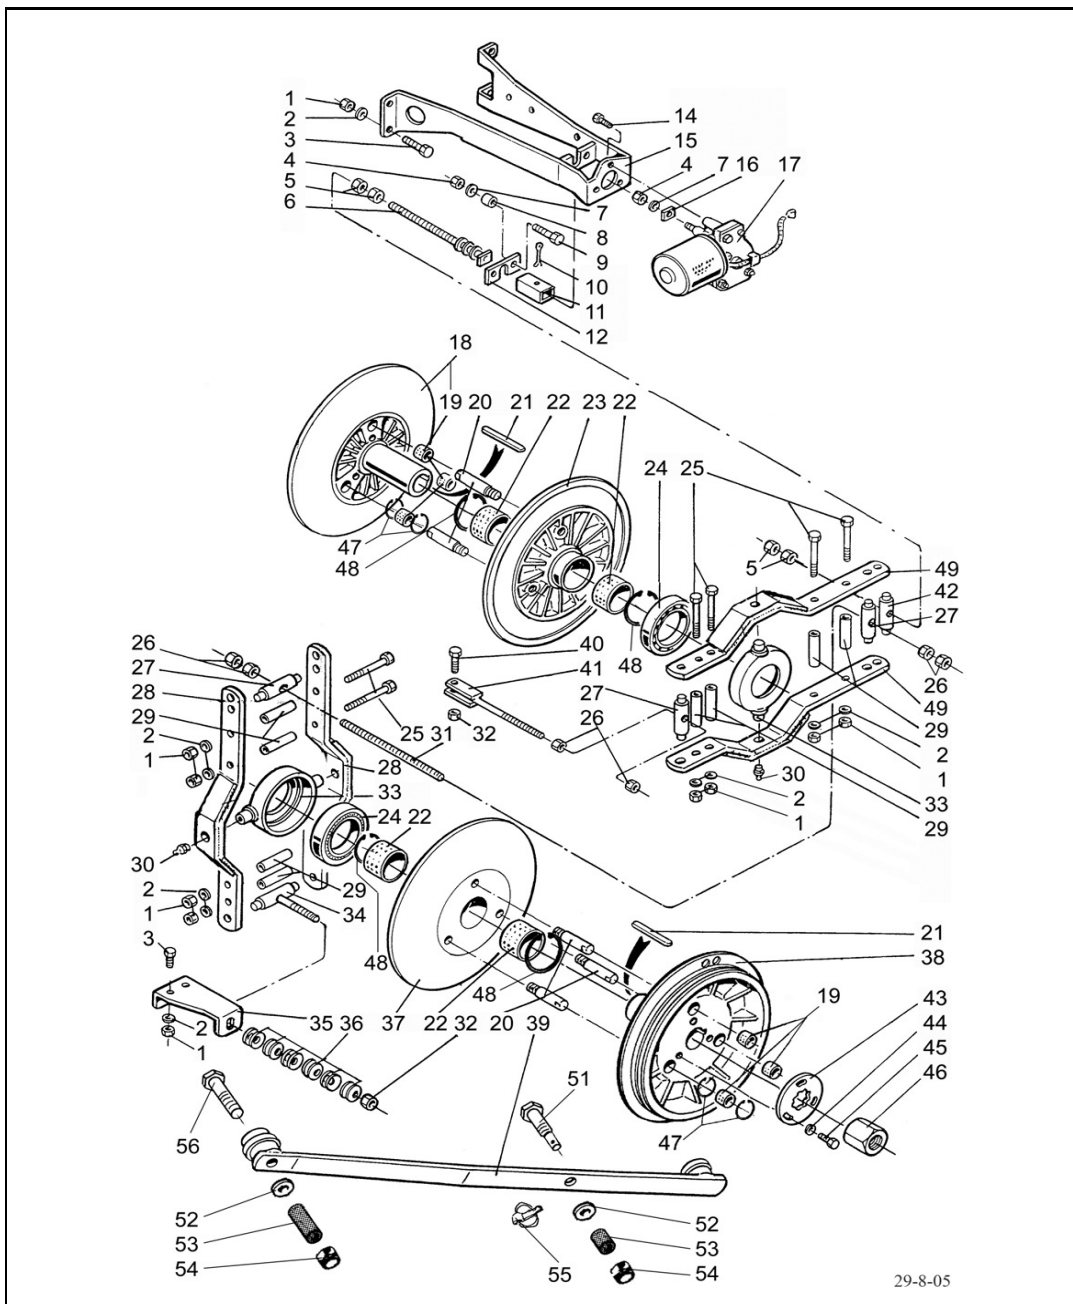

SR3065 ... SR3085

0815111

05/2013

Kelamuutin 400...1150 TS  
Cylinder variator 400...1150 TS

Dreschtrommelvariator 400...1150 TS  
Вариатор барабана 400...1150 TS

12DF

29-8-05

1	6506434		Mutteri	Nut	Mutter	Гайка
2	7414471		Jousilaatta	Spring washer	Federscheibe	Шайба Гровера
3	6226567		Ruuvi	Screw	Schraube	Винт
4	6506234		Mutteri	Nut	Mutter	Гайка
5	R671507		Mutteri	Nut	Mutter	Гайка
6	R691592		Säätöruuvi	Adj. screw	Verst.Schraube	Регулир. винт
7	7414469		Jousilaatta	Spring washer	Federscheibe	Шайба Гровера
8	R659452		Holkki	Bush	Büchse	Втулка
9	6221667		Ruuvi	Screw	Schraube	Винт
10	7812160		Saksisokka	Split pin	Splint	Шплинт
11	R697581		Holkki	Bush	Büchse	Втулка
12	R686435		Lukituslevy	Locking plate	Arretierungsblech	Стопорная пластина
14	6211067		Ruuvi	Screw	Schraube	Винт
15	R694286		Teline	Holder	Halter	Обойма
16	R669278		Vääntiö	Capstan	Mitnehmer	Резьбовая плашка
17	8031930	STD	Moottori	Engine	Motor	Двигатель
17	R707133	PRM	Moottori	Engine	Motor	Двигатель
18	R694268		Muut.pyörä kiin.	Pulley stat.	Scheibe	Блин шкива неподвижный
19	0553031		Laakeriholkki	Bush	Büchse	Втулка
20	R694277		Tappi	Pin	Zapfen	Переходник
21	7716160		Killa	Key	Keil	Шпонка
22	0553033		Laakeriholkki	Bush	Büchse	Втулка
23	R694269		Muut.pyörä liik.	Pulley mov.	Scheibe	Блин шкива подвижный
24	0502039		Kuulalaakeri	Bearing	Lager	Подшипник
25	6229167		Ruuvi	Screw	Schraube	Винт
26	6506634		Mutteri	Nut	Mutter	Гайка
27	R694435		Tappi	Pin	Zapfen	Переходник
28	R686431		Säätövarsi	Adj.rod	Verstell.arm	Регулир. стержень
29	R694436		Valiputki	Pipe	Rohr	Трубка
30	0252420		Nippa	Nipple	Nippel	Масленка
31	R686437		Välitanko	Interm.rod	Holtzstange	Внутр. стержень
32	6594238		Lukkomutteri	Lock nut	Sich. Mutter	Гайка контрольная
33	R694276		Laakeripesä	Bearing box	Lagerkappe	Корпус подшипника
34	R694432		Ruuvi	Screw	Schraube	Винт
35	R694431		Tuki	Support	Stütze	Опора
36	0410122		Lautajousi	Disk spring		Пружина диска
37	R694273		Muut.pyörä liik.	Pulley mov.	Scheibe	Блин шкива подвижный
38	R694274		Muut.pyörä kiin.	Pulley stat.	Scheibe	Блин шкива неподвижный
39	R694563		Avain	Key	Schlüssel	Шпонка
40	6231767		Ruuvi	Screw	Schraube	Винт
41	R680717		Sideruuvi	Screw	Schraube	Винт
42	R694434		Mutteritappi	Nut pin	Mutterachse	Распорный палец
43	R694289		Lukkolevy	Locking plate	Sich. Blech	Стопорная шайба
44	7414473		Jousilaatta	Spring washer	Federscheibe	Шайба Гровера
45	6231167		Ruuvi	Screw	Schraube	Винт
46	R694290		Mutteri	Nut	Mutter	Гайка
47	7815951		Varmistinrengas	Circlip	Sicherungsring	Пружинный кольцевой замок
48	7815950		Varmistinrengas	Circlip	Sicherungsring	Пружинный кольцевой замок
49	R687119		Säätövarsi	Adj.rod	Verstell.arm	Регулир. стержень
51	R694582		Ruuvi	Screw	Schraube	Винт
52	7400036		Aluslaatta	Washer	Scheibe	Шайба
53	R694583		Vaimennin	Damper	Dämpfer	Глушитель
54	6594438		Mutteri	Nut	Mutter	Гайка
55	7814281		Rengassokka	Pin	Splint	Переходник
56	6242167		Kuusioruuvi	Hexagonal screw	Schraube	Винт