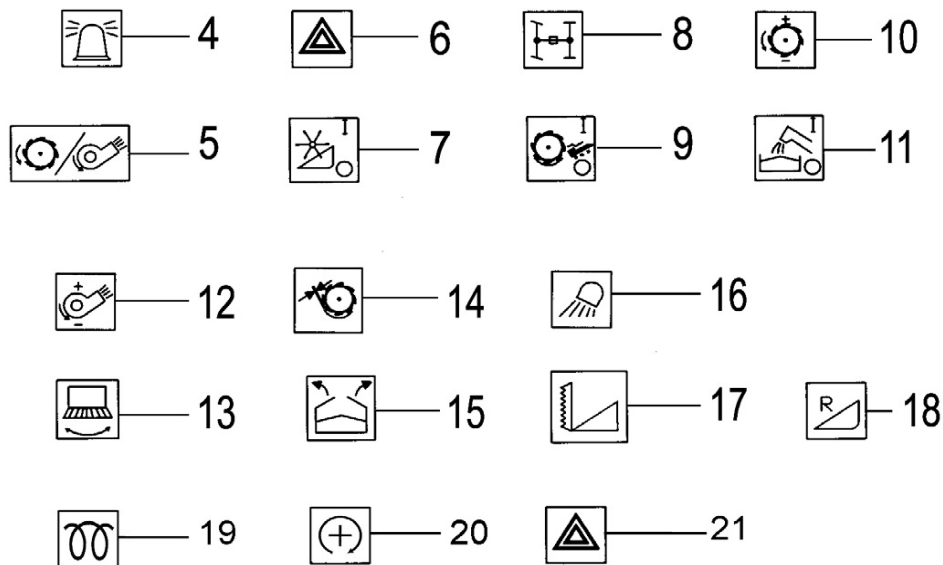

Kojetaulun symbolit  
Instrument panel symbols

Armaturenbrett, symbol  
Панель приборов, символы

14GC

4	8095817	1	Symb. pyör.vilkku	Symbol beacon	Symbol Rotier.bl.	Символ маяка
5	8095832	1	Symb. ke-lie	Symb.drums-fan	Symbol	Символ вентилятора барабана
6	8095818	1	Symboli hätäv.	Symbol distressfl	Symbol notbinker	Символ включения аварийной сигнализации
7	8095839	1	Symboli leikkuupöytä	Symbol, cutting table	Symbol, Schneidw.	Символ жатки
8	8095822	1	Symboli	Symbol	Symbol	Символ
9	8095838	1	Symboli, puintikone	Symbol threshing m.	Symbol	Символ
10	8095808	1	Symb.kelan kierr.	Symbol cyl.rpm.	Symb trommelumdr	Символ оборотов барабана
11	8095834	1	Symboli, tyhj.p.	Symbol, unrl.tun	Symbol, entl.rohr	Символ разгрузки
12	8095809	1	Symboli, puh.k.	Symbol, fan rpm	Symbol, Gebläse	Символ оборотов вентилятора
13	8095840	1	Symboli silppurin su.	Symbol str.cut.direct.	Symbol	Символы
14	8095837	1	Symboli varstasilla	Symbol concave	Symbol Dreschkorb	Символ зазора подбарабана
15	8095836	1	Symboli v-säil. korotu	Symb. grain t. raising	Symb. korntank erhöi	Символ поднятия зернового бункера
16	8095819	2	Symboli työvalo	Symbol w.light	Symbol arb.schn.	Символ света
17	8095825	2	Symboli pystyterä	Symbol vertical knife	Symbol vertikal Mess	Символ вертикал. ножа
18	8095812	1	Symboli R	Symbol R	Symbol R	Символ включения реверса
19	8095844	1	Symboli hehku	Symbol pre heat	Symbol	Символ
20	8095843	1	Symboli rpm	Symbol rpm	Symbol	Символ
21	8095848	1	Symboli varoitusvalo	Symbol warninglamp	Symbol	Символ