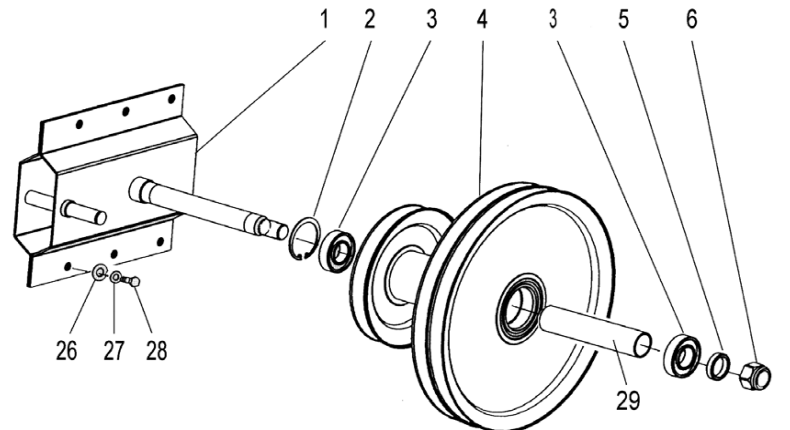

Seulaston välipyörästö
Shakershoe middle pulleys

Siebkasten-Antrieb
Шкивы привода решетного стана

12MF

1 R697308	1 Teline	Rack	Socket	Опора
2 7815248	1 Varmistinrengas	Circlip	Sicherungsring	Пружинный кольцевой замок
3 0502366	2 Laakeri	Bearing	Lager	Подшипник
4 0660088	1 Hihnapyörä	Pulley	Riemenscheibe	Шкив
5 R694900	1 Vällholkki	Bush	Büchse	Втулка
6 6594638	1 Mutteri	Nut	Mutter	Гайка
7 7400036	2 Aluslaatta	Washer	Scheibe	Шайба
8 R066732	2 Holkki	Bush	Büchse	Втулка
9 7815238	4 Varmistinrengas	Circlip	Sicherungsring	Пружинный кольцевой замок
10 0502364	2 Laakeri	Bearing	Lager	Подшипник
11 0660007	2 Kifistyspyörä	Wheel	Riemenspanner	Колесо
12 R596052	2 Akseli	Shaft	Welle	Вал
13 6594438	2 Mutteri	Nut	Mutter	Гайка
14 R697465	1 Varsi	Arm	Arm	Ручка
15 0552076	4 Holkki	Bush	Büchse	Втулка
16 6231780	2 Ruuvi	Screw	Schraube	Винт
17 R663251	2 Tanko	Lever	Hebel	Рычаг
18 R663254	2 Kierreholkki	Bush	Büchse	Втулка
19 R698247	1 Holkki	Bush	Büchse	Втулка
20 6594238	3 Lukkomutteri	Lock nut	Sich. Mutter	Гайка контровая
21 R697488	1 Teline	Rack	Socket	Опора
22 7815017	2 Varmistinrengas	Circlip	Sicherungsring	Пружинный кольцевой замок
23 R697463	1 Varsi	Arm	Arm	Ручка
24 0415261	1 Jousi	Spring	Feder	Пружина
25 R699897	1 Lukkomutteri	Lock nut	Sich. Mutter	Гайка контровая
26 7400033	10 Aluslaatta	Washer	Scheibe	Шайба
27 7414471	10 Jousilaatta	Spring washer	Federscheibe	Шайба Гровера
28 6226167	10 Ruuvi	Screw	Schraube	Винт
29 R697305	1 Holkki	Bush	Büchse	Втулка
30 R699089	1 Mittari	Meter	Meter	Счетчик