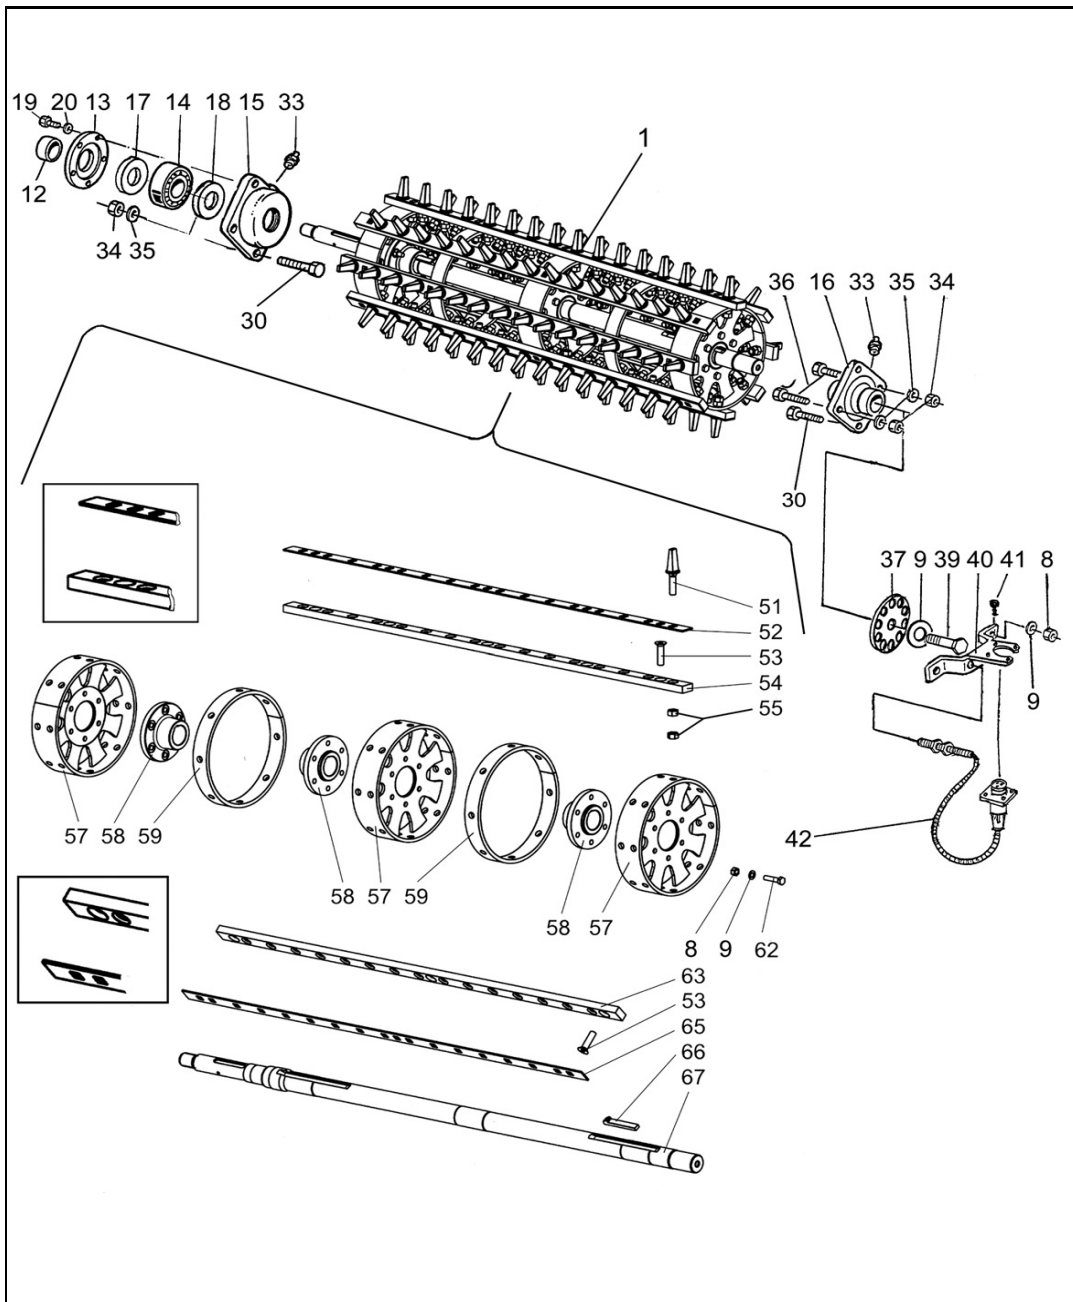

Kela, riisi
Drum, rice

Trommel, Ris
Барабан, рисовый

12BE

1	R700802	1	Kela kp.	Drum assy.	Trommel	Барабан в сборе
8	6506631	44	Mutteri	Nut	Mutter	Гайка
9	7414473	44	Jousilaatta	Spring washer	Federscheibe	Шайба Гровера
12	R699844	1	Holkki	Bush	Buchse	Втулка
13	R699843	1	Kansi	Cover	Deckel	Покрышка
14	0531242	1	Laakeri	Bearing	Lager	Подшипник
15	R699842	1	Laakeripesa	Bearing box	Lagerhaese	Корпус подшипника
16	0550003	1	Laakeri	Bearing	Lager	Подшипник
17	0639851	1	Tiiviste	Packing	Dichtung	Уплотнитель
18	0639850	1	Tiiviste	Packing	Dichtung	Уплотнитель
19	6221260	5	Ruuvi	Screw	Schraube	Винт
30	6232977	6	Ruuvi	Screw	Schraube	Винт
33	0252420	2	Nippa	Nipple	Nippel	Масленка
34	6594238	8	Lukkomutteri	Lock nut	Sich. Mutter	Гайка контровая
35	7400034	8	Aluslaatta	Washer	Scheibe	Шайба
36	6233397	2	Ruuvi	Screw	Schraube	Винт
37	R708985	1	Pulssirauta	Puls plate	Blech	Импульсный диск
39	6231167	1	Ruuvi	Screw	Schraube	Винт
40	R694989	1	Kiinnitin	Holder	Halter	Обойма
41	6062814	2	Levyruuvi	Plate screw	Blechschrabe	Винт пластины
42	R695505	1	Anturi	Indicator	Geber	Индикатор
51	0480999	124	Tappi	Pin	Zapfen	Переходник
52	R700824	4	Lista	List	Leiste	Плата
53	7040695	24	Ruuvi	Screw	Schraube	Винт
54	R700804	4	Lista	List	Leiste	Плата
55	6507034	248	Mutteri	Nut	Mutter	Гайка
57	R700805	3	Laippa	Flange	Flansch	Фланец
58	R694281	3	Napa	Hub	Mitte	Ступица
59	R700808	3	Vaimennin	Damper	Dämpfer	Глушитель
62	6232190	24	Ruuvi	Screw	Schraube	Винт
63	R700803	4	Lista	List	Leiste	Плата
65	R700825	4	Lista	List	Leiste	Плата
66	7712220	2	Kiila	Key	Keil	Шпонка
67	R699845	1	Akseli	Shaft	Welle	Вал