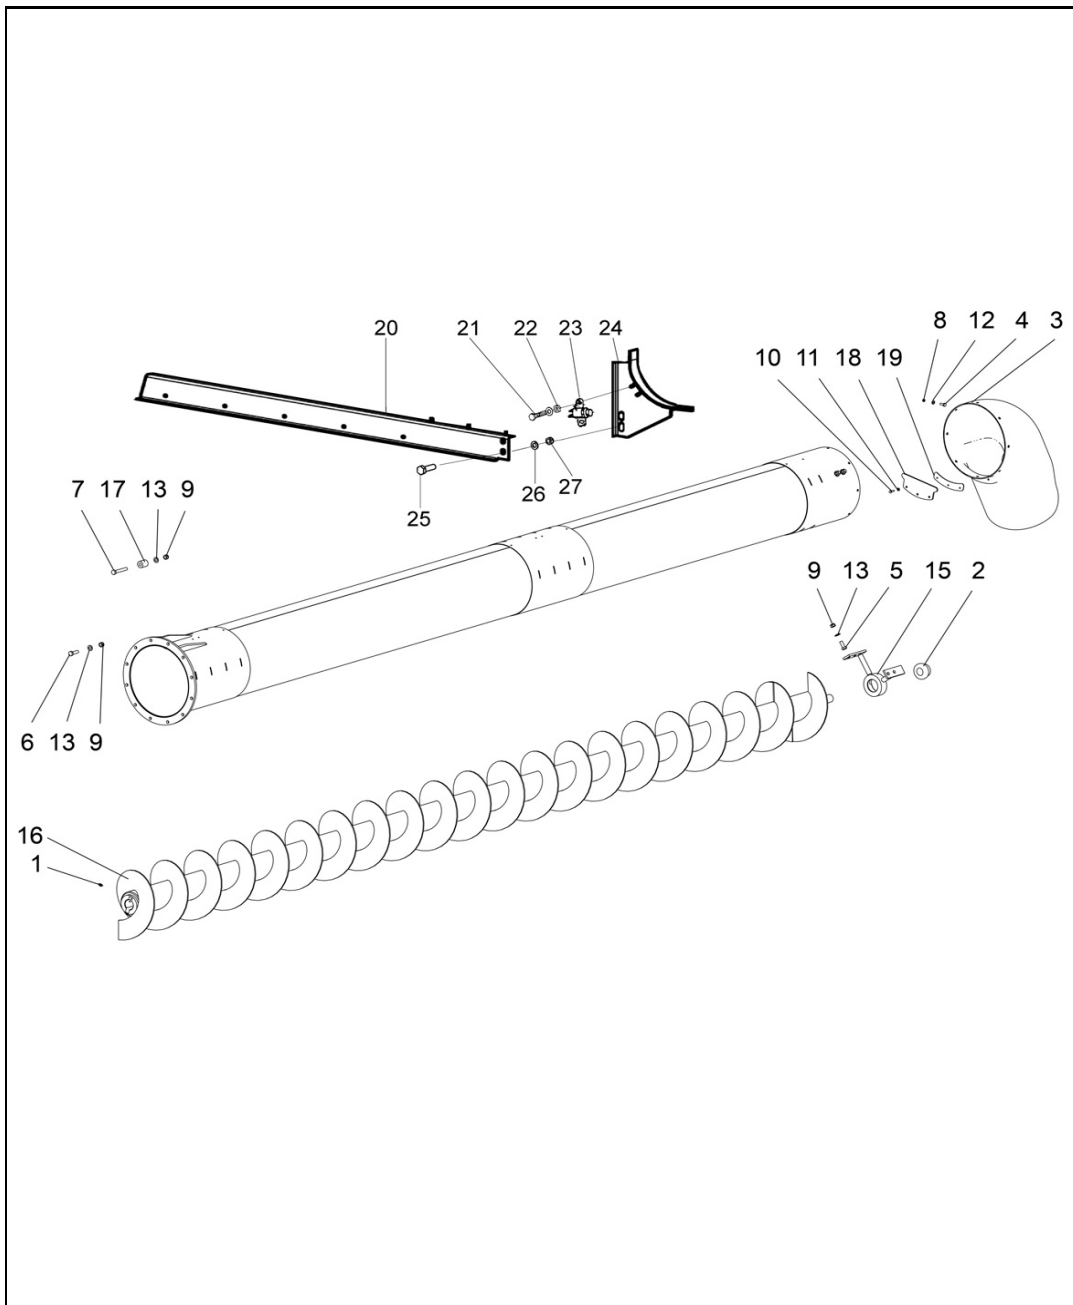

Tyhjennysputki, suljettu tyhjennys
Unloading pipe, closed unloading

Entleerrohr, Geschlossenem
Выгрузной шнек закрытого типа

13ED

1	0252420	1	Nippa	Nipple	Nippel	Масленка
2	0511335	1	Laakeri	Bearing	Lager	Подшипник
3	0633864	1	Putki	Pipe	Rohr	Трубка
4	6221260	8	Ruuvi	Screw	Schraube	Винт
5	6231367	4	Ruuvi	Screw	Schraube	Винт
6	6231767	8	Ruuvi	Screw	Schraube	Винт
7	6233377	4	Ruuvi	Screw	Schraube	Винт
8	6593838	8	Lukkomutteri	Lock nut	Sich. Mutter	Гайка контровая
9	6594238	16	Lukkomutteri	Lock nut	Sich. Mutter	Гайка контровая
10	7268907	3	Levyruuvi	Plate screw	Blechschrabe	Винт пластины
11	7400030	3	Aluslaatta	Washer	Scheibe	Шайба
12	7400032	8	Aluslaatta	Washer	Scheibe	Шайба
13	7400034	28	Aluslaatta	Washer	Scheibe	Шайба
14	R705966	1	Tyhjennysputki	Unload. auger	Entleerrohr	Разгрузочн. шнек 3,5м
15	R705972	1	Kannatin	Support	Stütze	Опора
16	R705975	1	Kierukka	Auger	Schnecke	Шнек
17	R707489	4	Holkki	Bush	Büchse	Втулка
18	R707490	1	Kumi	Rubber	Gummi	Резина
19	R707491	1	Vastin	Counterpart	Ausrückscheibe	Контрпривод
20	R707292	1	Palkki	Balk	Balken	Балка
21	6211467	2	Ruuvi	Screw	Schraube	Винт
22	6593838	2	Lukkomutteri	Lock nut	Sich. Mutter	Гайка контровая
23	8063236	1	Kytin	Switch	Schalter	Выключатель
24	R706247	1	Tuki	Support	Stütze	Опора
25	6226367	2	Ruuvi	Screw	Schraube	Винт
26	7400033	4	Aluslaatta	Washer	Scheibe	Шайба
27	6594148	2	Lukkomutteri	Lock nut	Sich. Mutter	Гайка контровая