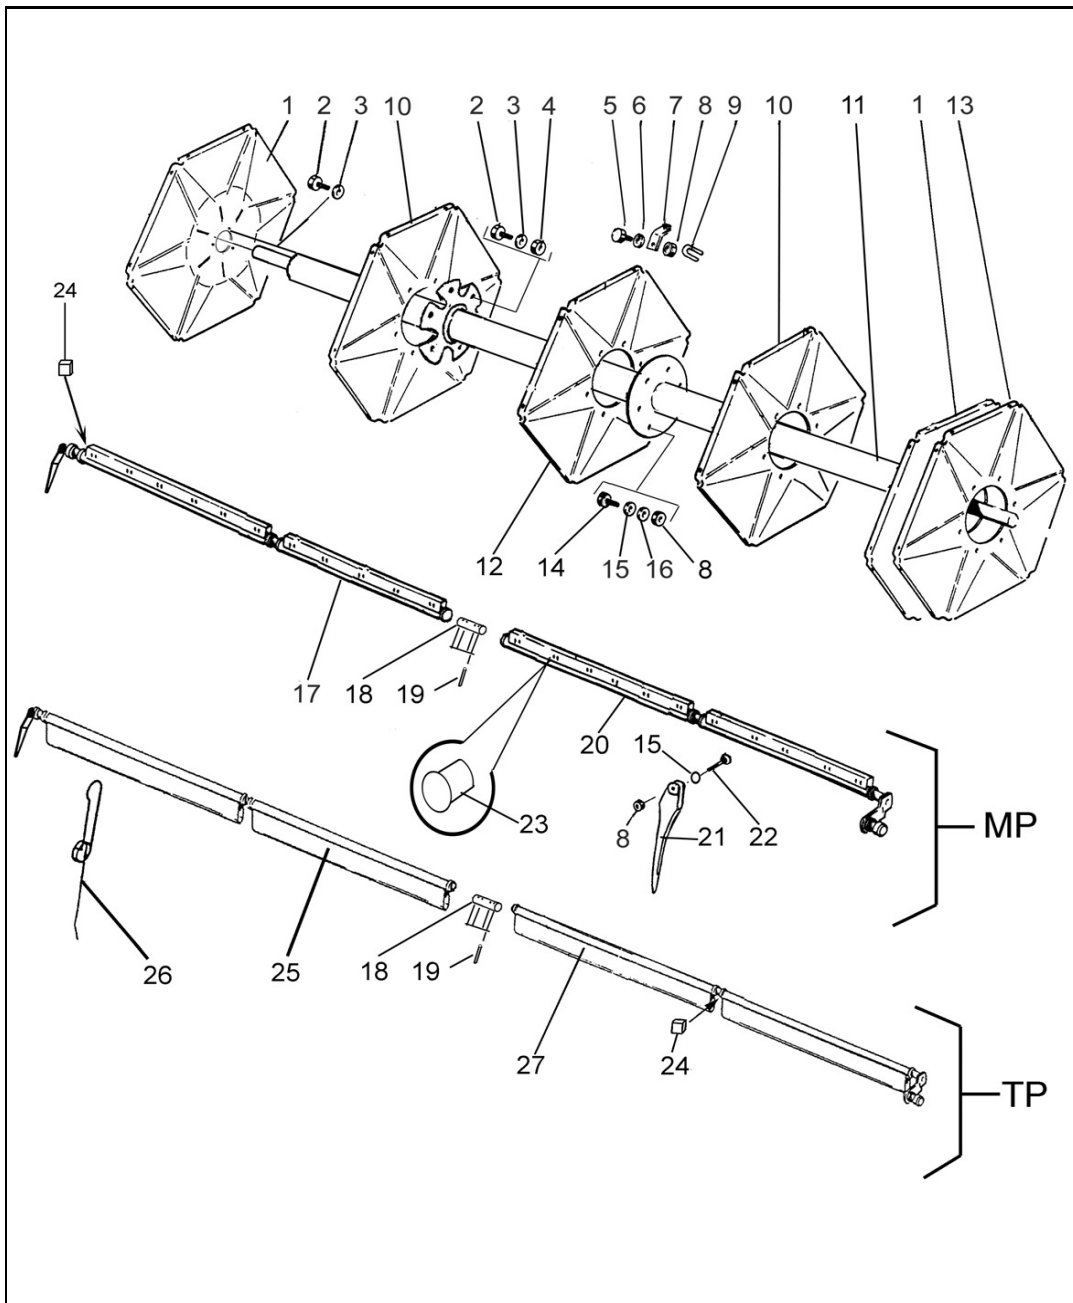

Laannostokela 6,9 m
Pick-up reel 6,9 m

Haspel 6,9m
Мотовило 6,9 м

11DN

1	R701763	2	Päätylevy	End.plate	Endplatte	Концевой щит
2	6221267	18	Ruuvi	Screw	Schraube	Винт
3	7414469	18	Jousilaatta	Spring washer	Federscheibe	Шайба Гровера
4	6594038	12	Lukkomutteri	Lock nut	Sich. Mutter	Гайка контрольная
5	6211067	5	Ruuvi	Screw	Schraube	Винт
6	7400030	72	Aluslaatta	Washer	Scheibe	Шайба
7	R672223	36	Levy	Plate	Blech	Пластина
8	6593838	354	Lukkomutteri	Lock nut	Sich. Mutter	Гайка контрольная
9	R672224	36	Salpa	Clamp	Riegel	Скоба
10	R683121	2	Päätylevy	End.plate	Endplatte	Концевой щит
11	R701770	1	Akseli	Shaft	Welle	Вал
12	R678094	1	Levy	Plate	Blech	Пластина
13	R678095	1	Päätylevy	End.plate	Endplatte	Концевой щит
14	6210667	12	Ruuvi	Screw	Schraube	Винт
15	7414055	282	Aluslaatta	Washer	Scheibe	Шайба
16	7414465	12	Jousilaatta	Spring washer	Federscheibe	Шайба Гровера
17	R701767	6	Lapa, oik	Tine bar,RH	Welle, rechts	Вал
18	R699563	6	Akseli	Shaft	Welle	Вал
19	7814200	24	Jousisokka	Spring pin	Spannstift	Палец мотовила
20	R701753	6	Lapa, vas	Tine bar,LH	Welle, links	Вал
21	0633837	270	Pliikki	Spring tine	Federzinken	Палец граблины
22	6754314	270	Ruuvi	Screw	Schraube	Винт
23	0839213	528	Tulppa	Plug	Stopfen	Пробка
24	9687901	36	Tiiviste	Packing	Dichtung	Уплотнитель
25	R700539	6	Lapa, oik	Bar,RH	Blech, rechts	Вал
26	0415206	270	Pliikki	Spring tine	Federzinken	Палец граблины
27	R700535	6	Lapa, vas	Bar,LH	Blech, links	Вал