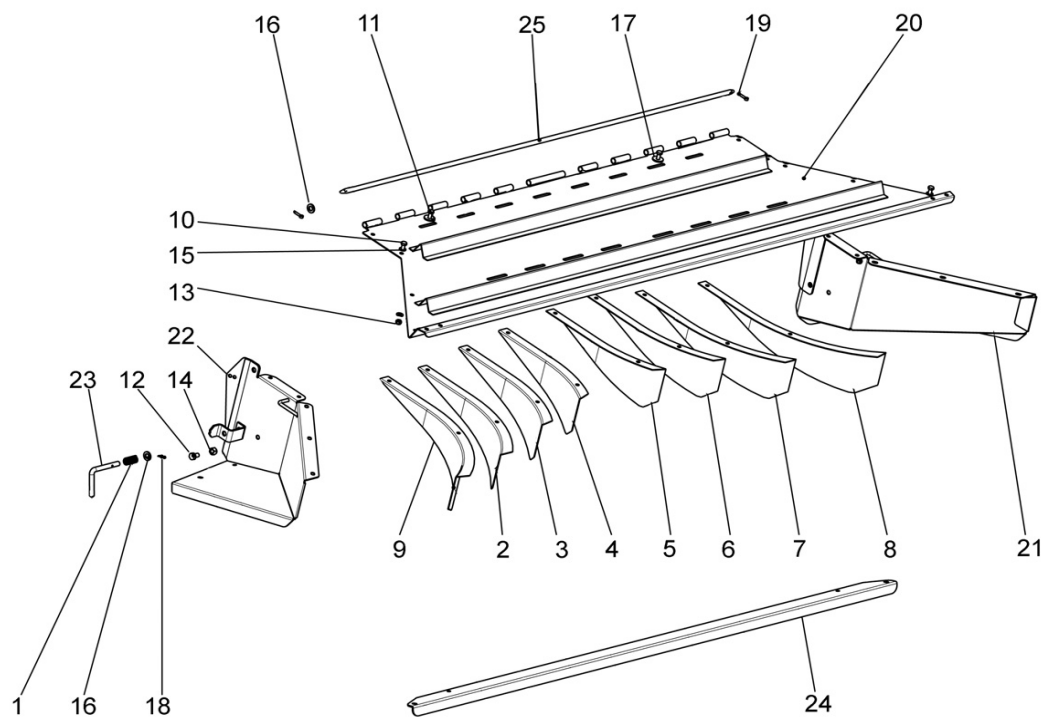

Hajotinsuppilo STD
Spreader hood STD

Verteilerb. STD
Разбрасыватель измельчителя STD

12KE

1	0415255	2	Jousi	Spring	Feder	Пружина
2	0481078	1	Siipi	Wing	Flügel	Крыло
3	0481079	1	Siipi	Wing	Flügel	Крыло
4	0481080	1	Siipi	Wing	Flügel	Крыло
5	0481081	1	Siipi	Wing	Flügel	Крыло
6	0481082	1	Siipi	Wing	Flügel	Крыло
7	0481083	1	Siipi	Wing	Flügel	Крыло
8	0481098	1	Siipi	Wing	Flügel	Крыло
9	0481099	1	Siipi	Wing	Flügel	Крыло
10	6220867	10	Ruuvi	Screw	Schraube	Винт
11	6221267	20	Ruuvi	Screw	Schraube	Винт
12	6225767	2	Ruuvi	Screw	Schraube	Винт
13	6594038	30	Lukkomutteri	Lock nut	Sich. Mutter	Гайка контрольная
14	6594148	2	Lukkomutteri	Lock nut	Sich. Mutter	Гайка контрольная
15	7400032	44	Aluslaatta	Washer	Scheibe	Шайба
16	7400034	4	Aluslaatta	Washer	Scheibe	Шайба
17	7414057	16	Aluslaatta	Washer	Scheibe	Шайба
18	7812114	2	Saksisokka	Split pin	Splint	Шплинт
19	7812201	2	Saksisokka	Split pin	Splint	Шплинт
20	R701486	1	Kansi	Cover	Deckel	Покрышка
21	R701491	1	Sivu, oik.	Guard, right	Schutz, rechts	Защита, правая
22	R701492	1	Sivu, vas.	Guard, left	Schutz, links	Защита, левая
23	R701501	2	Lukitustappi	Lock pin	Zapfen	Стопорный штифт
24	R701502	1	Palkki	Balk	Balken	Балка
25	R701505	1	Saranatappi	Pin	Zapfen	Переходник