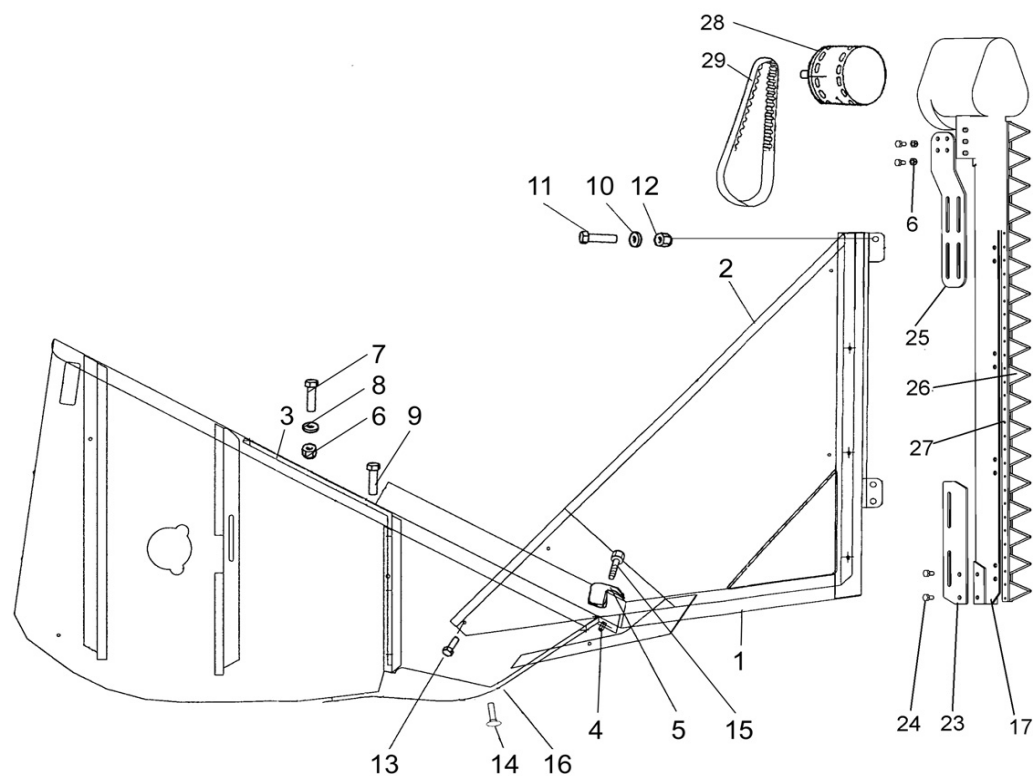

Pystyterä oikea
Vertical knife RH

Rapsmesser Rechts
Вертикальный нож, правый

11AF

1 R703185	1 Kiinnitin	Holder	Halter	Обойма
2 R693516	1 Ohjainlevy	Guide plate	Führungsblech	Направляющая пластина
3 R693522	1 Tukilevy	Support plate	Stützscheibe	Опорная пластина
4 R693507	1 Lukitsin	Clamp	Riegel	Скоба
5 R693508	1 Lukitsin	Clamp	Riegel	Скоба
6 6594148	28 Lukkomutteri	Lock nut	Sich. Mutter	Гайка контрольная
7 6226367	7 Ruuvi	Screw	Schraube	Винт
8 7400033	24 Aluslaatta	Washer	Scheibe	Шайба
9 6226567	4 Ruuvi	Screw	Schraube	Винт
10 7400030	9 Aluslaatta	Washer	Scheibe	Шайба
11 6212877	4 Ruuvi	Screw	Schraube	Винт
12 6593838	5 Lukkomutteri	Lock nut	Sich. Mutter	Гайка контрольная
13 6210667	1 Ruuvi	Screw	Schraube	Винт
14 6763544	9 Lukkoruuvi	Lock screw	Sich.Schraube	Винт столпорный
15 6228977	2 Ruuvi	Screw	Schraube	Винт
16 R693518	1 Tukilevy	Support plate	Stützscheibe	Опорная пластина
17 0493091	Mörtli 1 Pystyterä, oikea	Vertical knife, RH	Vertikal Messer, rech	вертик. ножа
23 R705236	1 Kiinnityslevy	Fastening	Halter	Фиксатор
24 6226167	1 Ruuvi	Screw	Schraube	Винт
25 R705235	1 Kiinnityslevy	Fastening	Halter	Фиксатор
26 0493093	36 Terälappu	Knife plate	Messer Klinge	Пластина ножа
27 0493094	72 Niitti	Rivet	Niete	Заклепка
28 0493096	1 Moottori	Engine	Motor	Двигатель
29 0493095	1 Hihna	Belt	Riemen	Ремень