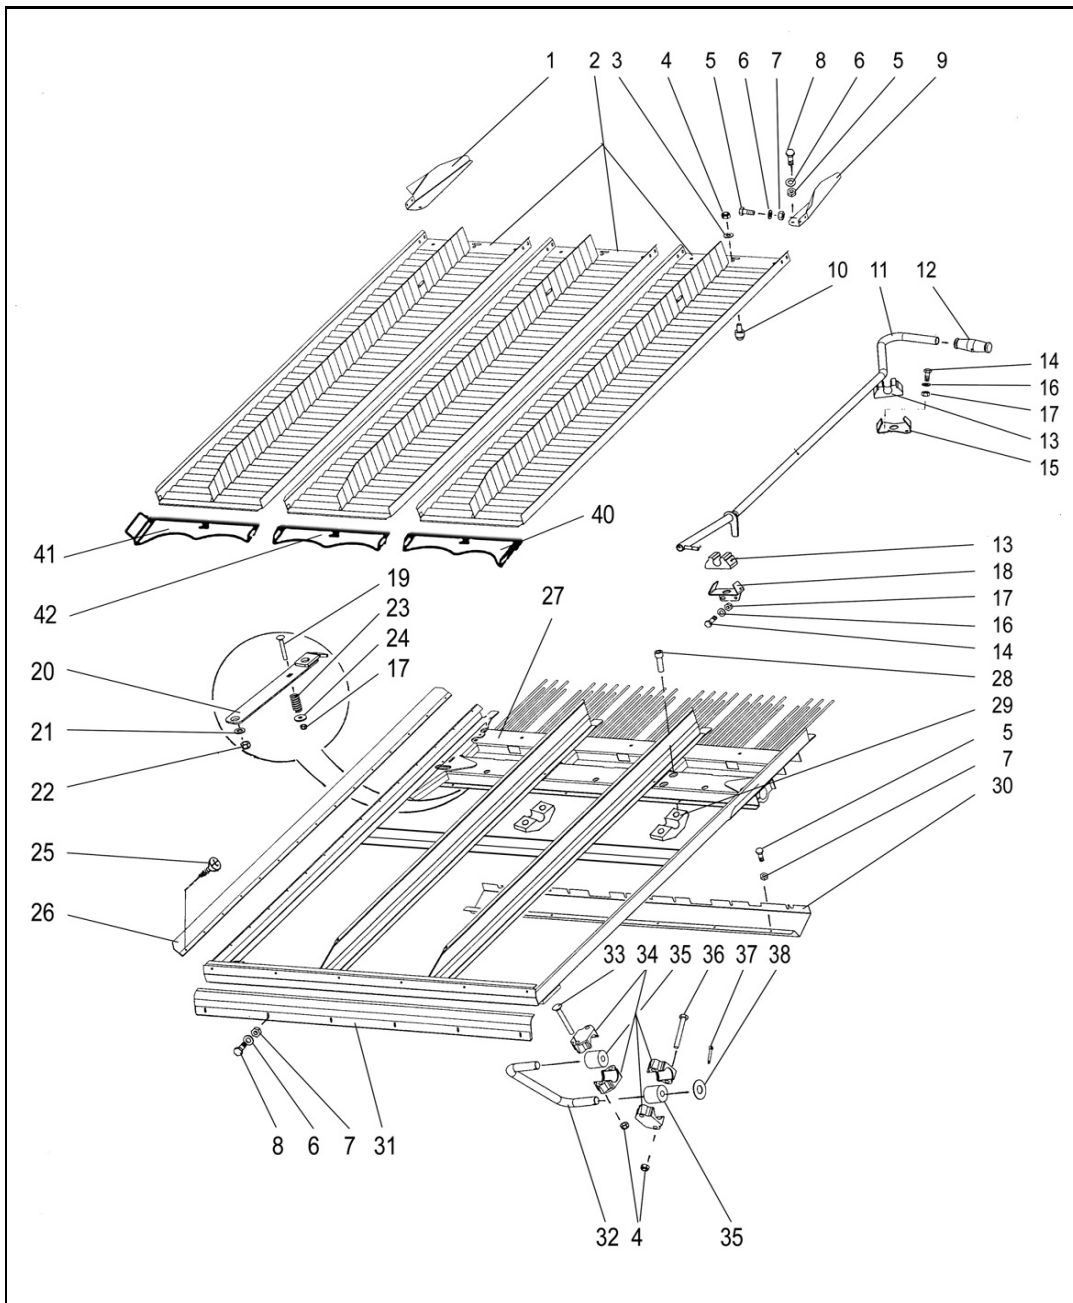

Heittokuljetin TS
Grain pan TS

Körnerboden TS
Стрясная доска TS

12LC

1	R696916	1	Ohjainlevy	Guide plate	Führungsblech	Направляющая пластина
2	R700720	3	Kasetti	Cassette	Kassette	Кассета
3	7400033	3	Aluslaatta	Washer	Scheibe	Шайба
4	6594148	7	Lukkomutteri	Lock nut	Sich. Mutter	Гайка контровая
5	6210667	10	Ruuvi	Screw	Schraube	Винт
6	7400030	12	Aluslaatta	Washer	Scheibe	Шайба
7	6593838	18	Lukkomutteri	Lock nut	Sich. Mutter	Гайка контровая
8	6211067	8	Ruuvi	Screw	Schraube	Винт
9	R696915	1	Ohjainlevy	Guide plate	Führungsblech	Направляющая пластина
10	R696914	3	Tappi	Pin	Zapfen	Переходник
11	R698894	1	Avain	Key	Schlüssel	Шпонка
12	0871048	1	Kädensija	Handle	Handgriff	Ручьятка, правая
13	0633896	2	Kumi	Rubber	Gummi	Резина
14	6220867	4	Ruuvi	Screw	Schraube	Винт
15	R698898	1	Kiinnike	Fastening	Halter	Фиксатор
16	7400032	4	Aluslaatta	Washer	Scheibe	Шайба
17	6594038	8	Lukkomutteri	Lock nut	Sich. Mutter	Гайка контровая
18	R698899	1	Kiinnike	Fastening	Halter	Фиксатор
19	6759914	4	Lukkoruuvi	Lock screw	Sich.schraube	Винт стопорный
20	R696900	4	Kiinnitin	Fastening	Klemme	Фиксатор
21	7400034	4	Aluslaatta	Washer	Scheibe	Шайба
22	6594238	4	Lukkomutteri	Lock nut	Sich. Mutter	Гайка контровая
23	0415156	4	Jousi	Spring	Feder	Пружина
24	7414057	4	Aluslaatta	Washer	Scheibe	Шайба
25	7266208	30	Levyruuvi	Plate screw	Blechschraube	Винт пластины
26	R686258	2	Lista	List	Leiste	Панель
27	R700711	1	Heittokuljetin	Grain pan	Körnerboder	Зерновой поддон
28	7003775	4	Ruuvi	Screw	Schraube	Винт
29	R697337	2	Kiinnitin	Fastening	Klemme	Фиксатор
30	R696899	1	Levy	Plate	Blech	Пластина
31	R703554	1	Tiiviste	Packing	Dichtung	Уплотнитель
32	R696872	2	Vipu	Lever	Hebel	Рычаг
33	6765744	2	Lukkoruuvi	Lock screw	Sich.Schraube	Винт стопорный
34	R593302	4	Pesänpuolisko	Housing half	Gehäusehalbe	Половинчатый корпус сайлент-блока
35	0633822	2	Holkki	Bush	Buchse	Втулка
36	6228567	2	Ruuvi	Screw	Schraube	Винт
37	7812204	2	Saksisokka	Split pin	Splint	Шплинт
38	R696873	2	Aluslaatta	Washer	Scheibe	Шайба
40	R705360	1	Jatke, oik.	Extension, RH	Verlängerung, rechts	Приставка, правая
41	R705361	1	Jatke, vas.	Extension, LH	Verlängerung, links	Приставка, ножа
42	R705362	1	Jatke	Extension	Verlängerung	Приставка