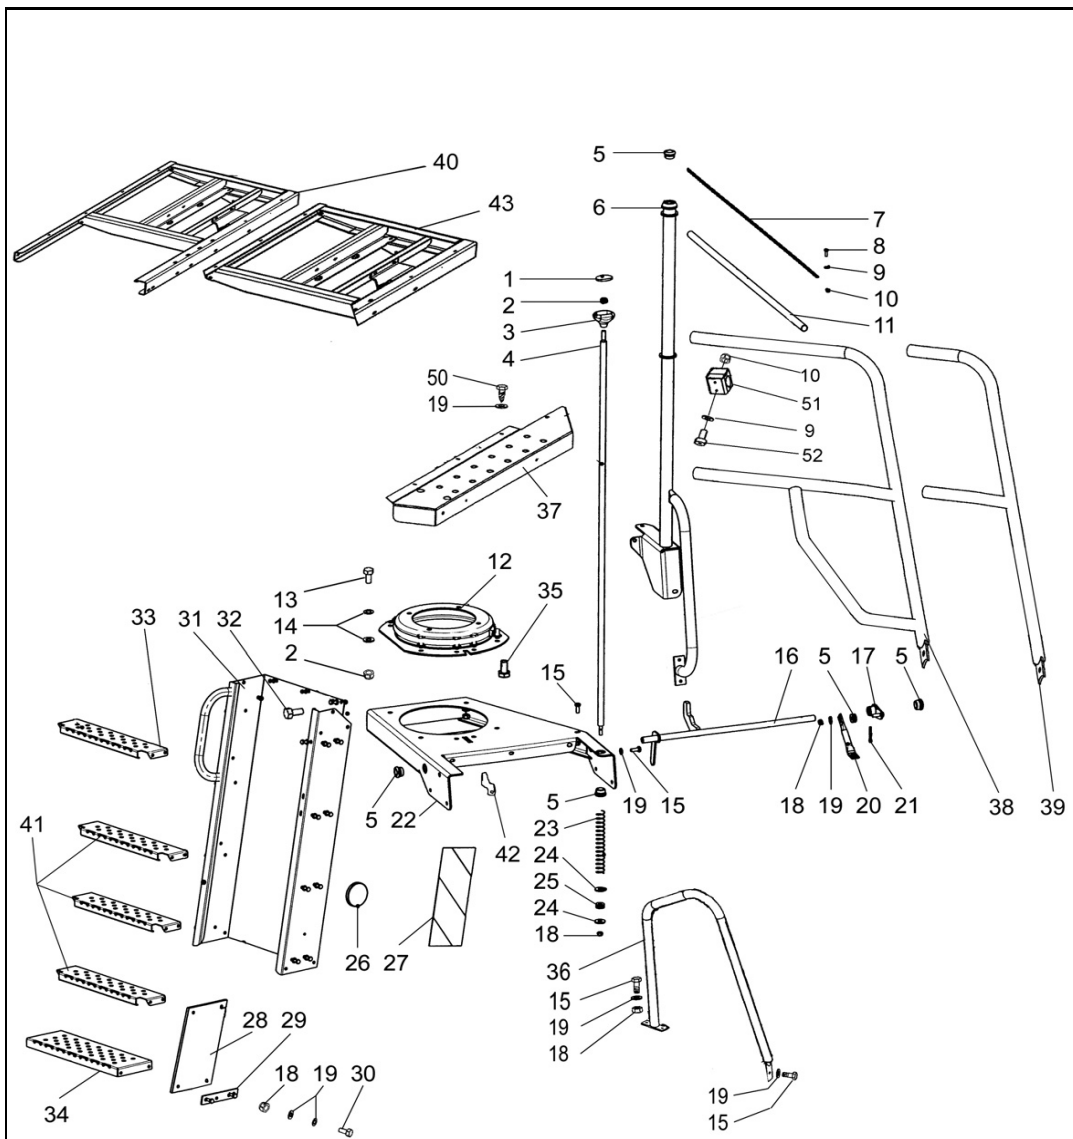

Portaat, sivuun käännettävät Premium
Stairs, laterally turnable Premium

Trebbel, seitlich umwendbar Premium
Лестница с поворотом в сторону PRM

14DE

1	0879965	1	Linssi	Lens	Symbol	Линза	
2	6594148	7	Lukkomutteri	Lock nut	Sich. Mutter	Гайка контровая	
3	0879942	1	Nuppi	Knob	Sich. Nopf	Ручоаять	
4	R702315	1	Tanko	Rod	Hebel	Стержень	
5	0552097	4	Laakeriholkki	Bearing bush	Lagerbüchse	Втулка подшипника	
6	R702316	1	Kaide	Rail	Geländer	Поручень	
7	R700293	2	Keiju	Chain	Kette	Цепь	
8	6211067	4	Ruuvi	Screw	Schraube	Винт	
9	7400030	10	Aluslaatta	Washer	Scheibe	Шайба	
10	6593838	8	Lukkomutteri	Lock nut	Sich. Mutter	Гайка контровая	
11	R700294	2	Leiku	Hose	Schlauch	Шланг	
12	0424440	1	Käntölaakeri	Bearing	Lager	Подшипник	
13	6226587	6	Ruuvi	Screw	Schraube	Винт	
14	7400033	20	Aluslaatta	Washer	Scheibe	Шайба	
15	6221267	24	Ruuvi	Screw	Schraube	Винт	
16	R702307	1	Lukitsin	Lock devise	Sich.stütze	Блокирующ. устр-во	
17	R702311	1	Vipu	Lever	Hebel	Рычаг	
18	6594038	28	Lukkomutteri	Lock nut	Sich. Mutter	Гайка контровая	
19	7400032	27	Aluslaatta	Washer	Scheibe	Шайба	
20	R702314	1	Väliputki	Pipe	Rohr	Трубка	
21	7812204	1	Saksisokka	Split pin	Splint	Шплинт	
22	R702304	1	Runko	Frame	Rahmen	Рамка	
23	0415239	1	Jousi	Spring	Feder	Пружина	
24	7414057	2	Aluslaatta	Washer	Scheibe	Шайба	
25	0633641	2	Läpivientikumi	Rubber	Gummi	Резина	
26	8020235	1	Heijastin	Reflektor	Rückstrahler	Отражатель	
27	0812714	1	Tarra	Transfer	Aufkleber	Указатель	
28	0424441	2	Kumi	Rubber	Gummi	Резина	
29	R700177	4	Levy	Plate	Blech	Пластина	
30	6221667	8	Ruuvi	Screw	Schraube	Винт	
31	R702322	1	Runko	Frame	Rahmen	Рамка	
32	6221467	1	Ruuvi	Screw	Schraube	Винт	
33	R702685	1	Askelma	Plate	Auftritt	Пластина	
34	R700178	1	Askelma	Foot step	Stufe	Ступень	
35	6226167	4	Ruuvi	Screw	Schraube	Винт	
36	R699145	650-800	1	Kaide	Rail	Geländer	Поручень
36	R701672	900-1050	1	Kaide	Rail	Geländer	Поручень
37	R702327	650/W 16	1	Levy	Plate	Blech	Пластина
37	R701892	650/W 18	1	Levy	Plate	Blech	Пластина
37	R701665	800	1	Levy	Plate	Blech	Пластина
37	R701666	900	1	Levy	Plate	Blech	Пластина
37	R701667	1050	1	Levy	Plate	Blech	Пластина
38	R701668	800-1050	1	Kaide	Rail	Geländer	Поручень
39	R702344	650	1	Kaide	Rail	Geländer	Поручень
40	R701656	900-1050	1	Runko	Frame	Rahmen	Рамка
41	R700158		3	Askelma	Foot step	Stufe	Ступень
42	R702686		1	Rajoitin	Limiter	Anschlag	Ограничитель
43	R701889	650	1	Kannatin	Support	Stütze	Опора
50	7268907		4	Levyruuvi	Plate screw	Blechschrabe	Винт пластины
51	0499506		2	Kiinnitin	Holder	Halter	Обойма
52	7001953		4	Kuusiokoloruivi	Screw	Schraube	Винт