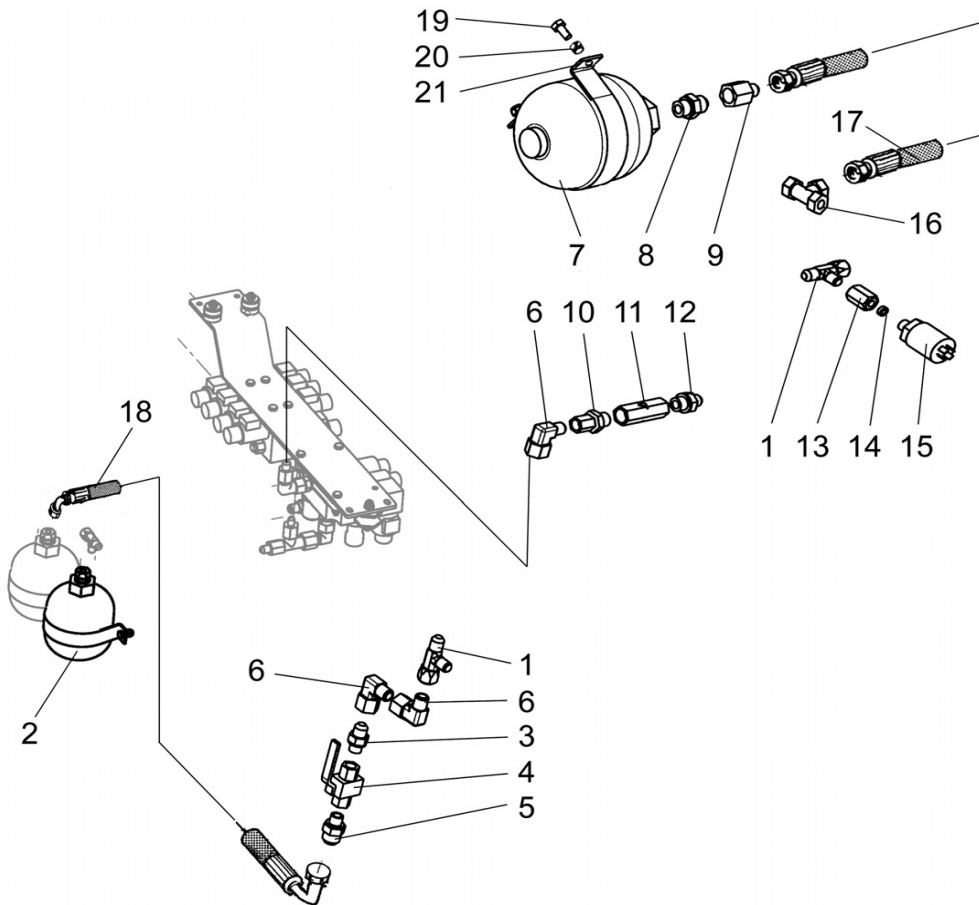

1	0629427				
2	R702814	1	Paineakku 80 bar	Pressure batt. 80 bar	Druckakkumulator 80
3	0629419	1	Liitin	Fitting	Verschraubung
4	0499648	1	Venttiili	Valve	Ventil
5	0499647	1	Liitin	Fitting	Verschraubung
6	0629444	3	Liitin	Fitting	Verschraubung
7	0492317	1	Paineakku	Pressure batt.	Druckakkumulator
8	0450390	1	Liitin	Fitting	Verschraubung
9	0450392	1	Liitin	Fitting	Verschraubung
10	0450256	1	Liitin	Fitting	Verschraubung
11	0450046	1	Vastaventtiili	Check valve	Rückschlagventil
12	0629355	1	Liitin	Fitting	Verschraubung
13	0450424	1	Muhvi	Sleeve	Muffe
14	0499646	1	Tiiviste	Packing	Dichtung
15	8080502	1	Kytkin	Switch	Schalter
16	0499608	1	Liitin	Fitting	Verschraubung
17	0620534	1	Letku	Hose	Schlauch
18	0620596	1	Paineletku	Pressure hose	Druckschlauch
19	6221260	4	Ruuvi	Screw	Schraube
20	6594038	4	Lukkomutteri	Lock nut	Sich. Mutter
21	R678986	1	Klirritin	Clamp	Klemme