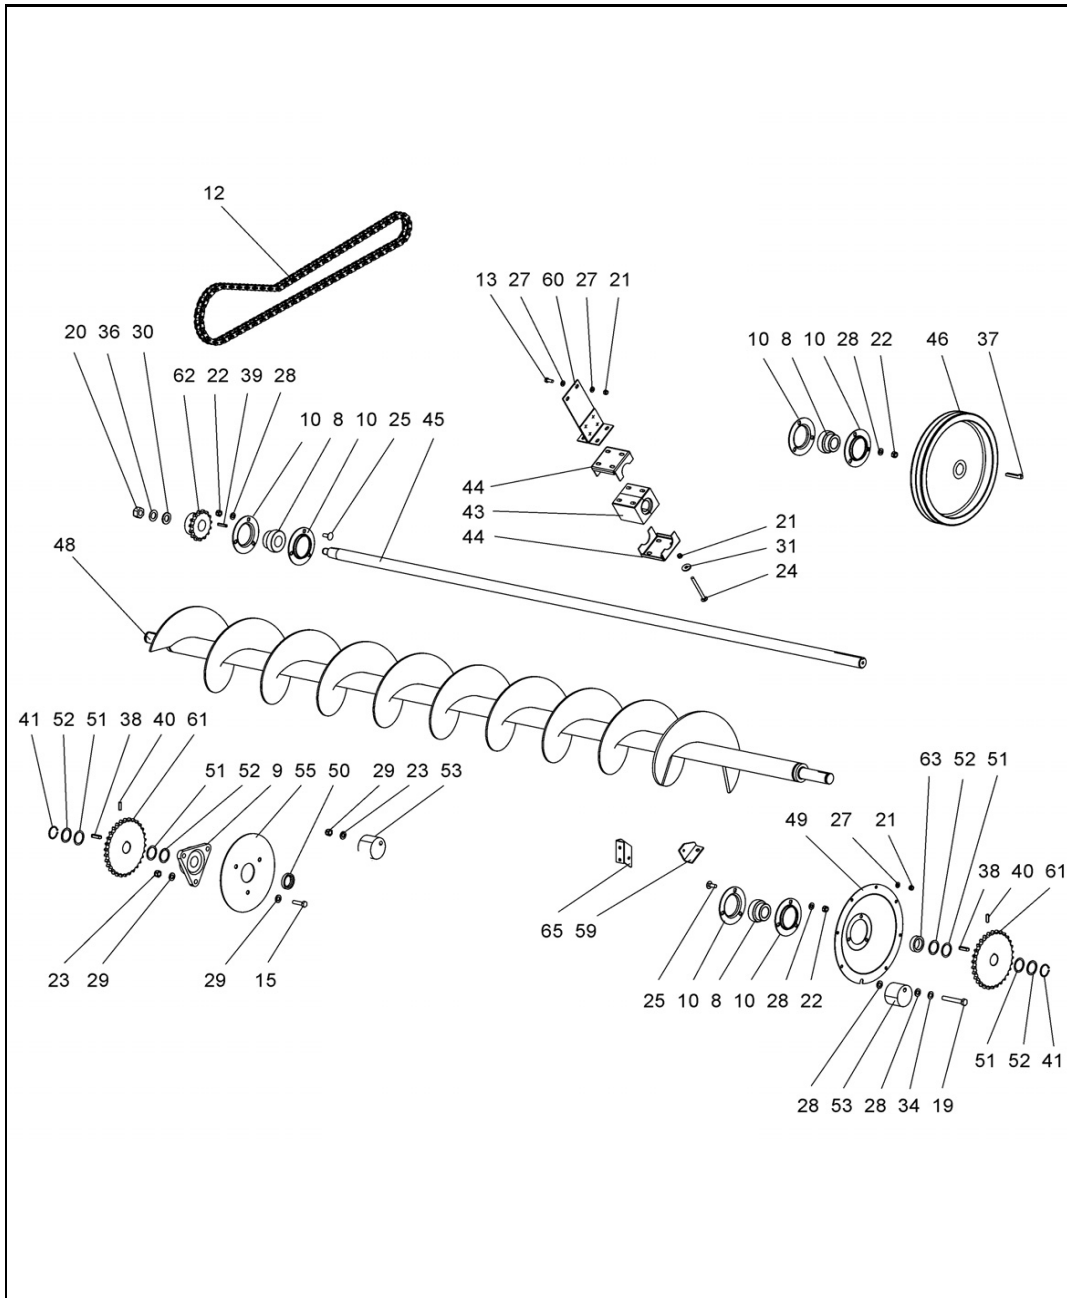

Viljasäiliön käyttö, poikkiruuvi
Grain tank drive, horizontal auger

Entleerung Antrieb, Geschlossenem
Привод бункера, горизонтальный шнек

13GC

8	0511335	3	Laakeri	Bearing	Lager	Подшипник
9	0511365	1	Laakeri	Bearing	Lager	Подшипник
10	0569323	6	Laippa	Flange	Flansch	Фланец
12	0657142	1	Ketju	Chain	Kette	Цепь
13	6221267	2	Ruuvi	Screw	Schraube	Винт
15	6226977	3	Ruuvi	Screw	Schraube	Винт
19	6233377	1	Ruuvi	Screw	Schraube	Винт
20	6507231	1	Mutteri	Nut	Mutter	Гайка
21	6594038	13	Lukkomutteri	Lock nut	Sich. Mutter	Гайка контровая
22	6594148	35	Lukkomutteri	Lock nut	Sich. Mutter	Гайка контровая
23	6594238	4	Lukkomutteri	Lock nut	Sich. Mutter	Гайка контровая
24	6761544	4	Lukkoruuvi	Lock screw	Sich.Schraube	Винт стопорный
25	6763544	9	Lukkoruuvi	Lock screw	Sich.Schraube	Винт стопорный
27	7400032	11	Aluslaatta	Washer	Scheibe	Шайба
28	7400033	62	Aluslaatta	Washer	Scheibe	Шайба
29	7400034	9	Aluslaatta	Washer	Scheibe	Шайба
30	7400038	1	Aluslaatta	Washer	Scheibe	Шайба
31	7414057	4	Aluslaatta	Washer	Scheibe	Шайба
34	7414473	1	Jousilaatta	Spring washer	Federscheibe	Шайба Гровера
36	7414481	1	Jousilaatta	Spring washer	Federscheibe	Шайба Гровера
37	7712112	1	Hokkakiila	Gip key	Nasenkeil	Клинообразная шпонка
38	7716123	3	Tasakiila	Flat key	Flachkeil	Шпонка на лыске
39	7717158	1	Kiila	Key	Keil	Шпонка
40	7814173	4	Jousisokka	Spring pin	Spannstift	Палец мотовила
41	7815032	2	Rengas	Ring	Ring	Кольцо
43	R696257	2	Puulaakeri	Bearing	Lager	Подшипник
44	R696282	2	Laakerikuppi	Bearing cup	Lagerkappe	Кольцо подшипника
45	R700234	1	Akseli	Shaft	Welle	Вал
46	R700236	1	Hihnapyörä	Pulley	Riemenscheibe	Шкив
48	R706211	1	Kierukka	Auger	Schnecke	Шнек
49	R706216	1	Kansilevy	Cover plate	Deckel Blech	Покрышка
50	R706217	1	Rengas	Ring	Ring	Кольцо
51	R706218	4	Sovitelevy	Washer	Scheibe	Шайба
52	R706219	4	Sovitelevy	Washer	Scheibe	Шайба
53	R706220	2	Kiristin	Tightener	Spanner	Храповик
55	R706233	1	Peitelevy	Cover plate	Blech	Накладка
59	R707562	1	Korvake	Holder	Halter	Обойма
61	R707568	2	Ketjupyörä	Sprocket	Kettenrad	Звездочка
62	R707569	2	Ketjupyörä	Sprocket	Kettenrad	Звездочка
63	R707570	1	Vaiholkki	Bush	Büchse	Втулка
60	R707565	1	Kannatin	Holder	Halter	Обойма
65	R707579	1	Korvake	Holder	Halter	Обойма