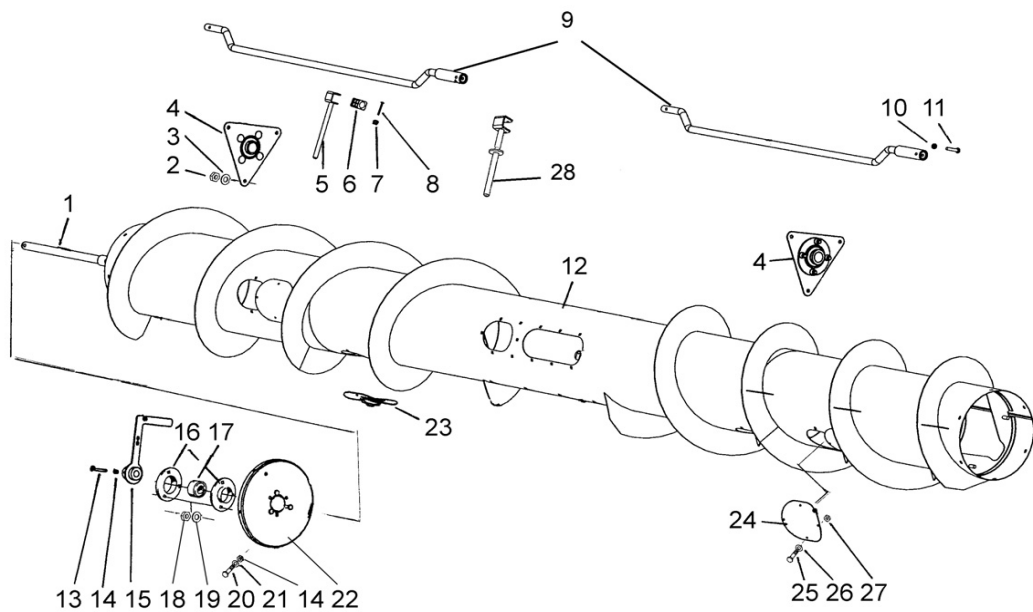

Syöttöruuvi 4,8m
Feeder auger 4,8 m

Einzugschnecke 4,8 m
Загрузочный шнек 4,8 м

11EF

1 R698503	1 Akseli	Shaft	Welle	Вал
2 6506631	6 Mutteri	Nut	Mutter	Гайка
3 7400034	6 Aluslaatta	Washer	Scheibe	Шайба
4 R698292	2 Laakeri kp.	Bearing assy	Lager kompl.	Подшипник сборе
5 R698288	2 Sormi	Finger	Finger	палец
6 0552091	2 Laakeri	Bearing	Lager	Подшипник
7 6593738	2 Mutteri	Nut	Mutter	Гайка
8 6754744	2 Ruuvi	Screw	Schraube	Винт
9 R698459	2 Kampiakseli	Crankshaft	Kurbelwelle	Коленвал
10 6594148	2 Lukkomutteri	Lock nut	Sich. Mutter	Гайка контровая
11 6227377	2 Ruuvi	Screw	Schraube	Винт
12 R698501	1 Vaippa	Housing	Gehäuse	Кожух
13 6223077	1 Ruuvi	Screw	Schraube	Винт
14 6594038	13 Lukkomutteri	Lock nut	Sich. Mutter	Гайка контровая
15 R697675	1 Vipu	Lever	Hebel	Рычаг
16 0569322	2 Laippa	Flange	Flansch	Фланец
17 0511223	1 Laakeri	Bearing	Lager	Подшипник
18 6594148	3 Lukkomutteri	Lock nut	Sich. Mutter	Гайка контровая
19 7400033	3 Aluslaatta	Washer	Scheibe	Шайба
20 6220867	12 Ruuvi	Screw	Schraube	Винт
21 7400032	12 Aluslaatta	Washer	Scheibe	Шайба
22 R698295	1 Laippa	Flange	Flansch	Фланец
23 R698496	2 Luukku	Door	Deckel	Дверь
24 R698546	4 Peitelevy	Cover plate	Blech	Накладка
25 6210667	24 Ruuvi	Screw	Schraube	Винт
26 7414465	24 Jousilaatta	Spring washer	Federscheibe	Шайба | ровера
27 6561414	24 Korimutteri	Nut	Mutter	Гайка
28 R706385	2 Sormi	Finger	Finger	палец