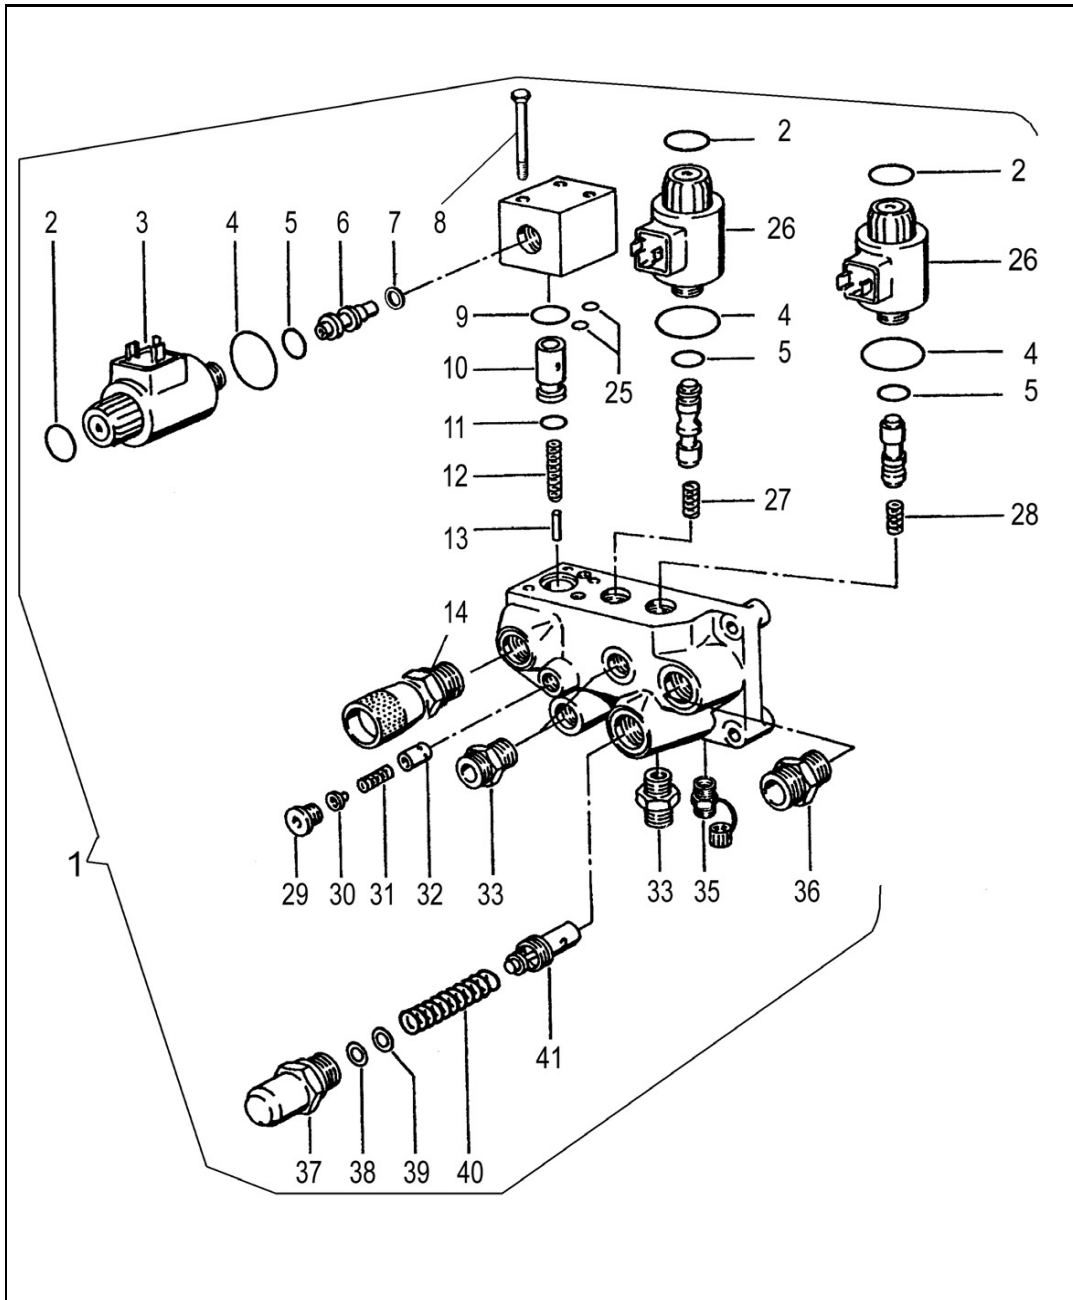

A

SULJETTU  
TYHJENNYS

CLOSED  
UNLOADING  
AUGER

Pöydän venttiili  
Cutting table's valve

Schneidwerk Ventil  
Гидрораспределитель жатки

18CC

1	R696786	1	Venttiili kp.	Valve as.	Ventil kompl.	Клапан в сборе
2	0482500	3	O-rengas	O-ring	O-ring	O-кольцо
3	0482533	1	Kela	Bobbin	Spule	Магнит электр.
4	0482502	3	O-rengas	O-ring	O-ring	O-кольцо
5	0482503	3	O-rengas	O-ring	O-ring	O-кольцо
6	0482504	1	Kara	Pin	Spindel	Переходник
7	0482505	1	Tiivisterengas	Seal ring	Dichtung	Уплотнительное кольцо
8	0482506	3	Ruuvi	Screw	Schraube	Винт
9	0482507	1	O-rengas	O-ring	O-ring	O-кольцо
10	0482508	1	Vastaventtiili	Check valve	Rückschlagventil	Обратный клапан
11	0482509	1	O-rengas	O-ring	O-ring	O-кольцо
12	0482510	1	Jousi	Spring	Feder	Пружина
13	0482511	1	Tappi	Pin	Zapfen	Переходник
14	0482512	1	Liitin	Fitting	Verschraubung	Штуцер
25	0482513	2	O-rengas	O-ring	O-ring	O-кольцо
26	0482514	2	Kela	Bobbin	Spule	Магнит электр.
27	0482515	1	Jousi	Spring	Feder	Пружина
28	0482516	1	Jousi	Spring	Feder	Пружина
29	0482517	1	Tulppa	Plug	Stopfen	Пробка
30	0482518	1	Tappi	Pin	Zapfen	Переходник
31	0482519	1	Jousi	Spring	Feder	Пружина
32	0482520	1	Vastaventtiili	Check valve	Rückschlagventil	Обратный клапан
33	0629378	3	Liitin	Fitting	Verschraubung	Штуцер
35	0450422	1	Liitin	Fitting	Verschraubung	Штуцер
36	0629379	1	Liitin	Fitting	Verschraubung	Штуцер
37	0482521	1	Liitin	Fitting	Verschraubung	Штуцер
38	0482522	1	Tiivisterengas	Seal ring	Dichtung	Уплотнительное кольцо
39	0482523	1	Tiivisterengas	Seal ring	Dichtung	Уплотнительное кольцо
40	0482524	1	Jousi	Spring	Feder	Пружина
41	0482525	1	Kara	Pin	Spindel	Переходник