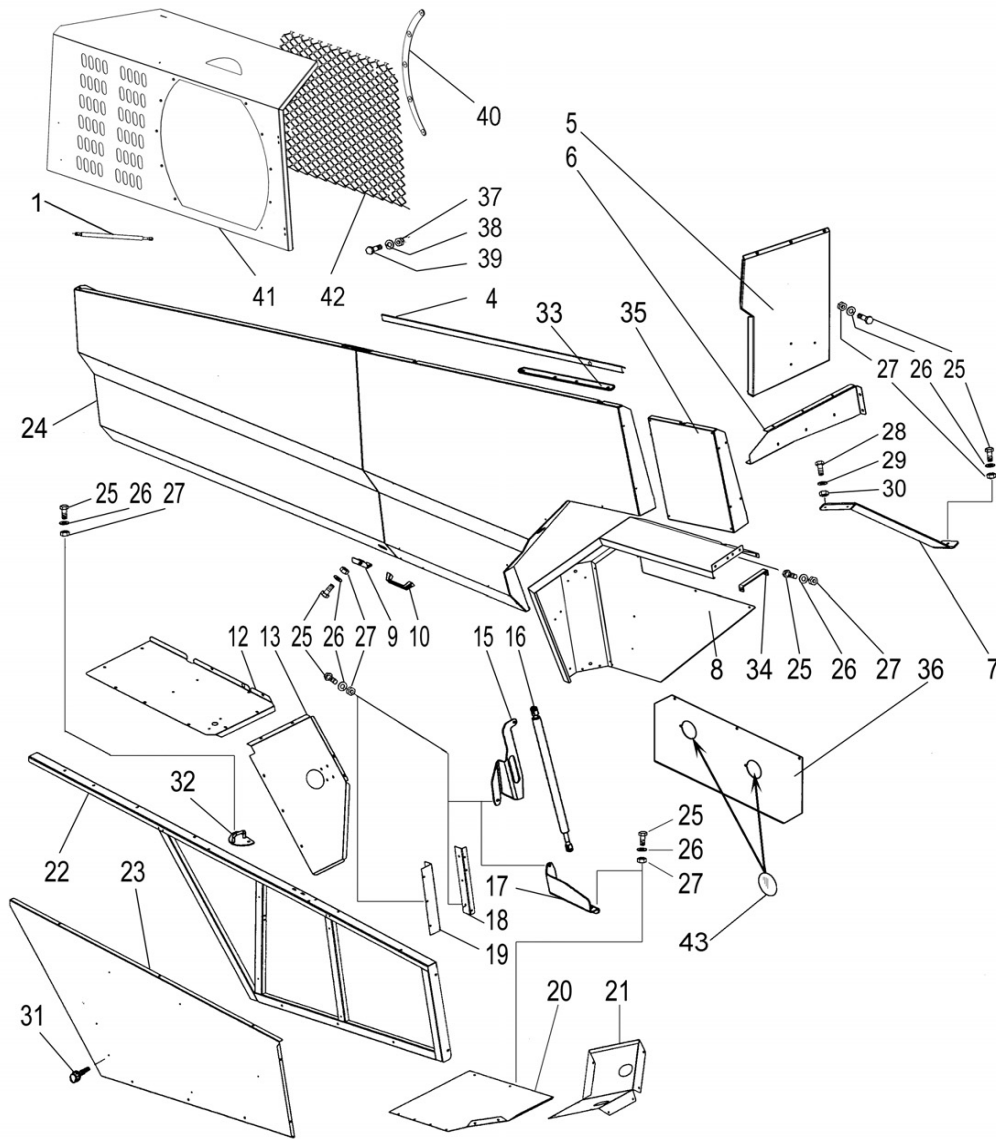

Oikeat suojat, etummaisat TS
RH guards, front TS

Schutz, rechts, TS
Щиты передние, правая сторона TS

19BC

1	0400522	1	Kaasujousi	Gasspring	Gasfeder	Газонаполненный амортизатор
3	R697550	2	Sarana	Hinge	Scharnier	Шарнир
4	R700232	1	Lista	List	Platte	Плата
5	R700229	1	Kannatin	Support	Stütze	Опора
6	R697770	1	Kannatin, vas.	Holder, left	Halter, links	Обойма, левая
7	R697728	1	Tuki	Support	Stütze	Опора
8	R700221	1	Lokasuoja, oik.	Mud guard, right	Kotflügel, rechts	Грязевая защита, правая
9	0450459	1	Lukko	Lock	Schloss	Замок
10	0871049	1	Kahva	Handle	Griff	Рукоятка
12	R697760	1	Suoja	Guard	Schutz	Защита
13	R697758	1	Takasuoja, oikea	Guard, RH	Schutz, rechts	Защита, правая
15	R699976	1	Korva	Head	Halter	Головка скребка
16	0400531	1	Kaasujousi	Gasspring	Gasfeder	Газонаполненный амортизатор
17	R699978	1	Korva	Head	Halter	Головка скребка
18	R697815	1	Tuki	Support	Stütze	Опора
19	R698221	1	Kiinnin	Fastening	Klemme	Фиксатор
20	R697730	1	Levy	Plate	Blech	Пластина
21	R697726	1	Suoja	Guard	Schutz	Защита
22	R697754	1	Runko	Frame	Rahmen	Рамка
23	R697756	1	Alasuoja	Guard	Schutz	Защита
24	R697752	1	Sivusuoja, oik.	Guard, right	Schutz, rechts	Щит боковой правый
25	6220867	38	Ruuvi	Screw	Schraube	Винт
26	7400032	76	Aluslaatta	Washer	Scheibe	Шайба
27	6594038	38	Lukkomutteri	Lock nut	Sich. Mutter	Гайка контровая
28	6221467	2	Ruuvi	Screw	Schraube	Винт
29	7400032	4	Aluslaatta	Washer	Scheibe	Шайба
30	6594038	4	Lukkomutteri	Lock nut	Sich. Mutter	Гайка контровая
31	7268907	8	Levyruuvi	Plate screw	Blechschraube	Винт пластины
32	R697804	1	Vastakappale	Counterpart	Gegenstück	Контрпривод
33	R694023	1	Tuki	Support	Stütze	Опора
34	R701232	1	Tukilevy	Support plate	Stützscheibe	Опорная пластина
35	R700217	1	Jalke	Extension	Verlängerung	Приставка
36	R700227	1	Luukku	Door	Deckel	Дверь
37	6211067	10	Ruuvi	Screw	Schraube	Винт
38	7400030	10	Aluslaatta	Washer	Scheibe	Шайба
39	6593838	10	Lukkomutteri	Lock nut	Sich. Mutter	Гайка контровая
40	R706087	1	Tuki	Support	Stütze	Опора
41	R706084	1	Suoja	Guard	Schutz	Защита
42	R706090	1	Verkko	Guard	Schutz	Защита
43	0839240	2	Tulppa	Cover	Stopfen	Покрышка