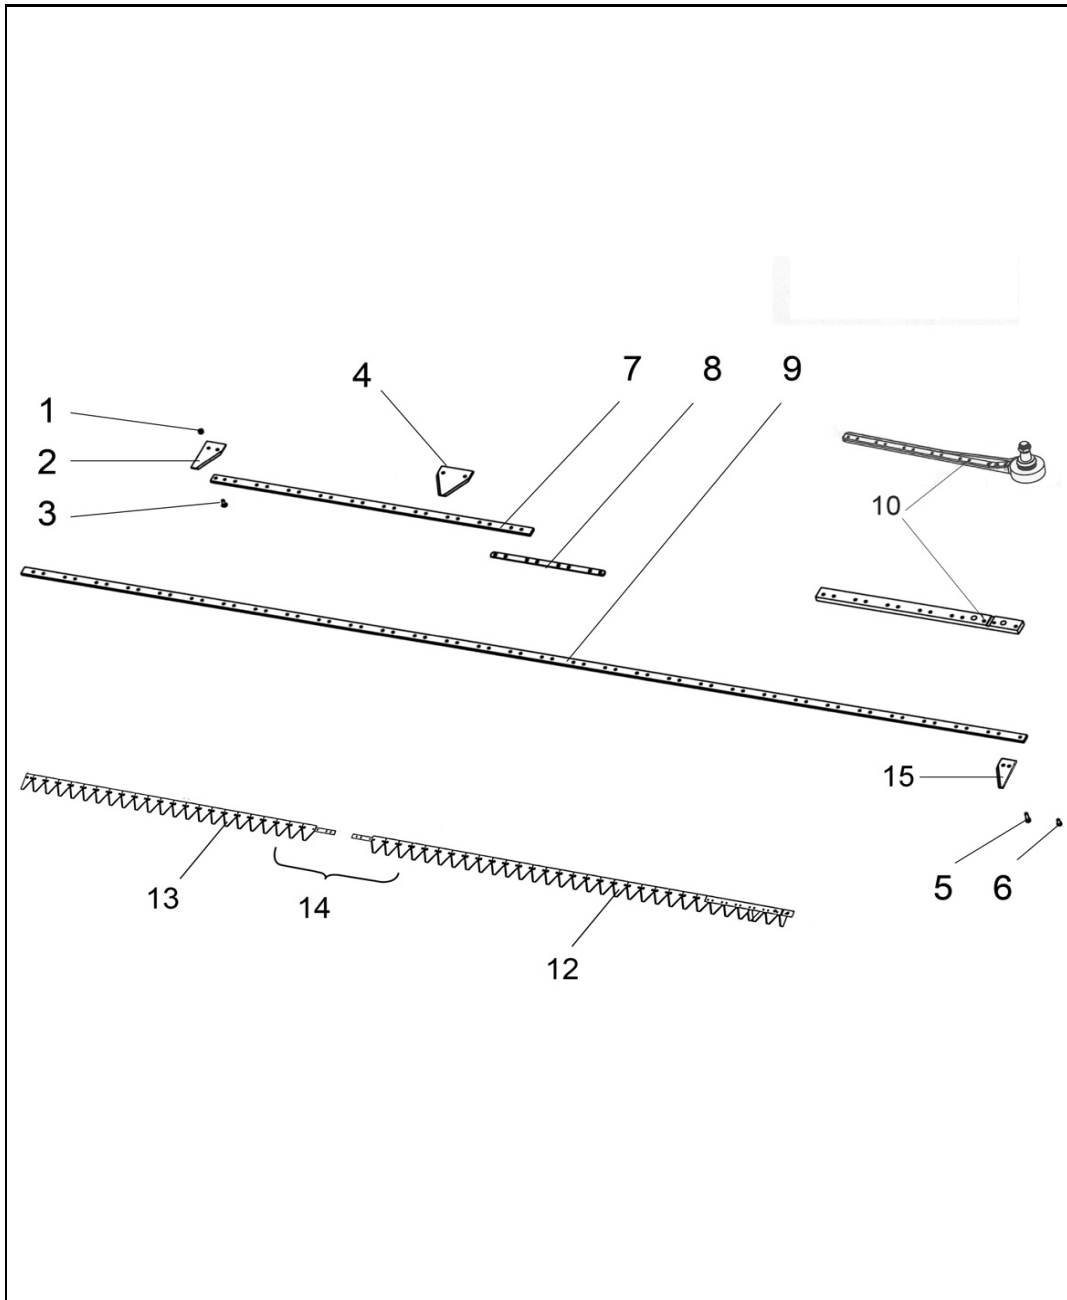

Leikkuuterä, ruuvikiinnitteinen
Knife, screw attached

Messer
Нож, болтовой крепеж сегментов

11BB

1	6593304		Mutteri	Nut	Mutter	Гайка
2	0498830	1	Terälappu, oik.	Knife plate, RH	Messerklinge, rechts	Пластина ножа, правая
3	6290000		Teräruuvi	Knife screw	Messerschraube	Винт
4	0498826		Terälappu	Knife plate	Messerklinge	Пластина ножа
5	6211460	11	Ruuvi	Screw	Schraube	Винт
			3,9m - 5,1			
5	6290001	11	Teräruuvi	Knife screw	Messerschraube	Винт
			5,7m-6,9m			
6	6210667	2	Ruuvi	Screw	Schraube	Винт
7	R706796	1	Teränruoto	Knife back	Messerrücken	Задняя часть ножа
7	R706797	1	Teränruoto	Knife back	Messerrücken	Задняя часть ножа
7	R706801	1	Teränruoto	Knife back	Messerrücken	Задняя часть ножа
7	R706798	1	Teränruoto	Knife back	Messerrücken	Задняя часть ножа
7	R706802	1	Teränruoto	Knife back	Messerrücken	Задняя часть ножа
8	R701629	1	Jalke	Extension	Verlängerung	Приставка
9	R706793	1	Teränruoto, vas	Knife back, L	Messerrücken, li	Задняя часть ножа
10	0424454	1	Teränkätönivel	Drive joint	Gelenk	Соединительная муфта
10	R706811	1	Runkolevy	Holder	Blech	Обойма
12	R706781	1	Terä vasen	Knife LH	Messer links	Нож левая
12	R706789	1	Terä vasen	Knife LH	Messer links	Нож левая
13	R706784	1	Terä oikea	Knife RH	Messer rechts	Нож, правая
13	R706785	1	Terä oikea	Knife RH	Messer rechts	Нож, правая
13	R706790	1	Terä oikea	Knife RH	Messer rechts	Нож, правая
13	R706787	1	Terä oikea	Knife RH	Messer rechts	Нож, правая
13	R706791	1	Terä oikea	Knife RH	Messer rechts	Нож, правая
13	R706790	1	Terä oikea	Knife RH	Messer rechts	Нож, правая
13	R706791	1	Terä oikea	Knife RH	Messer rechts	Нож, правая
13	R706792	1	Terä oikea	Knife RH	Messer rechts	Нож, правая
14	R706773	1	Terä kp.	Knife assembly	Messer mont.	Нож
14	R706774	1	Terä kp.	Knife assembly	Messer mont.	Нож
14	R706775	1	Terä kp.	Knife assembly	Messer mont.	Нож
14	R706776	1	Terä kp.	Knife assembly	Messer mont.	Нож
14	R706777	1	Terä kp.	Knife assembly	Messer mont.	Нож
14	R706778	1	Terä kp.	Knife assembly	Messer mont.	Нож
14	R706779	1	Terä kp.	Knife assembly	Messer mont.	Нож
14	R706780	1	Terä kp.	Knife assembly	Messer mont.	Нож
15	0498829	1	Terälappu, vas	Knife plate LH	Messerklinge links	Пластина ножа, левая