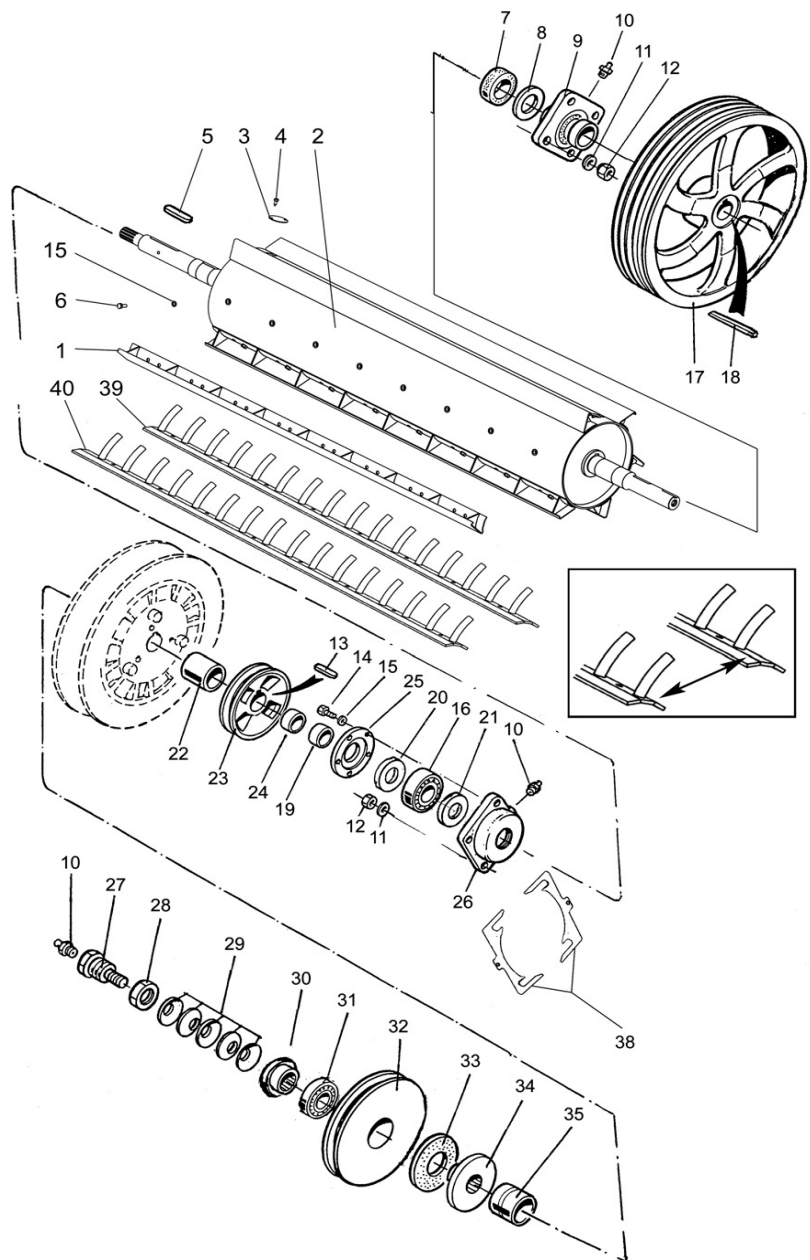

Olkikela riisi
Stripper beater rice

Wendetrommel, Ris
Отбойный битер, рисовый

23AD

1	R700842	6	Lapa	Tine bar	Welle	
2	R700827	1	Olkikela riisi	Stripper beater rice	Wendetrommel	Отбойный битер
3	R694526	2	Kansi	Cover	Deckel	Покрышка
4	7268607	4	Levyruuvi	Plate screw	Blechschraube	Винт пластины
5	7717190	2	Tasakiila	Flat key	Flachkeil	Шпонка на лыске
6	6221267	48	Ruuvi	Screw	Schraube	Винт
7	0633862	1	Kumiholkki	Rubber bush	Gummibuchse	Резиновая втулка
8	R694531	1	Välilevy	Washer	Scheibe	Шайба
9	0550003	1	Laakeri	Bearing	Lager	Подшипник
10	0252420	3	Nippa	Nipple	Nippel	Масленка
11	7400034	8	Aluslaatta	Washer	Scheibe	Шайба
12	6594238	8	Lukkomutteri	Lock nut	Sich. Mutter	Гайка контровая
13	7717180	1	Tasakiila	Flat key	Flachkeil	Шпонка на лыске
14	6221260	5	Ruuvi	Screw	Schraube	Винт
15	7414469	53	Jousilaatta	Spring washer	Federscheibe	Шайба Гровера
16	0531242	1	Laakeri	Bearing	Lager	Подшипник
17	R701086	1	Hihnapyörä	Pulley	Riemenscheibe	Шкив
18	7716136	1	Kiila	Key	Keil	Шпонка
19	R699844	1	Holkki	Bush	Büchse	Втулка
20	0639851	1	Tiiviste	Packing	Dichtung	Уплотнитель
21	0639850	1	Tiiviste	Packing	Dichtung	Уплотнитель
22	R694530	1	Holkki	Bush	Büchse	Втулка
23	R696734	1	Hihnapyörä	Pulley	Riemenscheibe	Шкив
24	R694446	1	Väliholkki	Bush	Büchse	Втулка
25	R699843	1	Kansi	Cover	Deckel	Покрышка
26	R699842	1	Laakeripesä	Bearing box	Lagerhäuse	Корпус подшипника
27	R698394	1	Ruuvi	Screw	Schraube	Винт
28	0563006	1	Vetomutteri	Nut	Abziehmutter	Гайка
29	0410175	1	Lautasjousi	Disk spring		Пружина диска
30	R694694	1	Holkki	Bush	Büchse	Втулка
31	0502368	1	Laakeri	Bearing	Lager	Подшипник
32	R694693	1	Hihnapyörä	Pulley	Riemenscheibe	Шкив
33	0609970	1	Kitkalevy	Plate	Reibungsplatte	Пластина
34	R694695	1	Laippa	Flange	Flansch	Фланец
35	R696499	1	Holkki	Bush	Büchse	Втулка
38	R703001	4	Säätölevy	Adj.plate	Verstell.blech	Регулир. пластина
39	R700831	3	Lapa, oik	Bar, RH	Blech, rechts	
40	R700845	3	Lapa, vas	Bar, LH	Blech, links