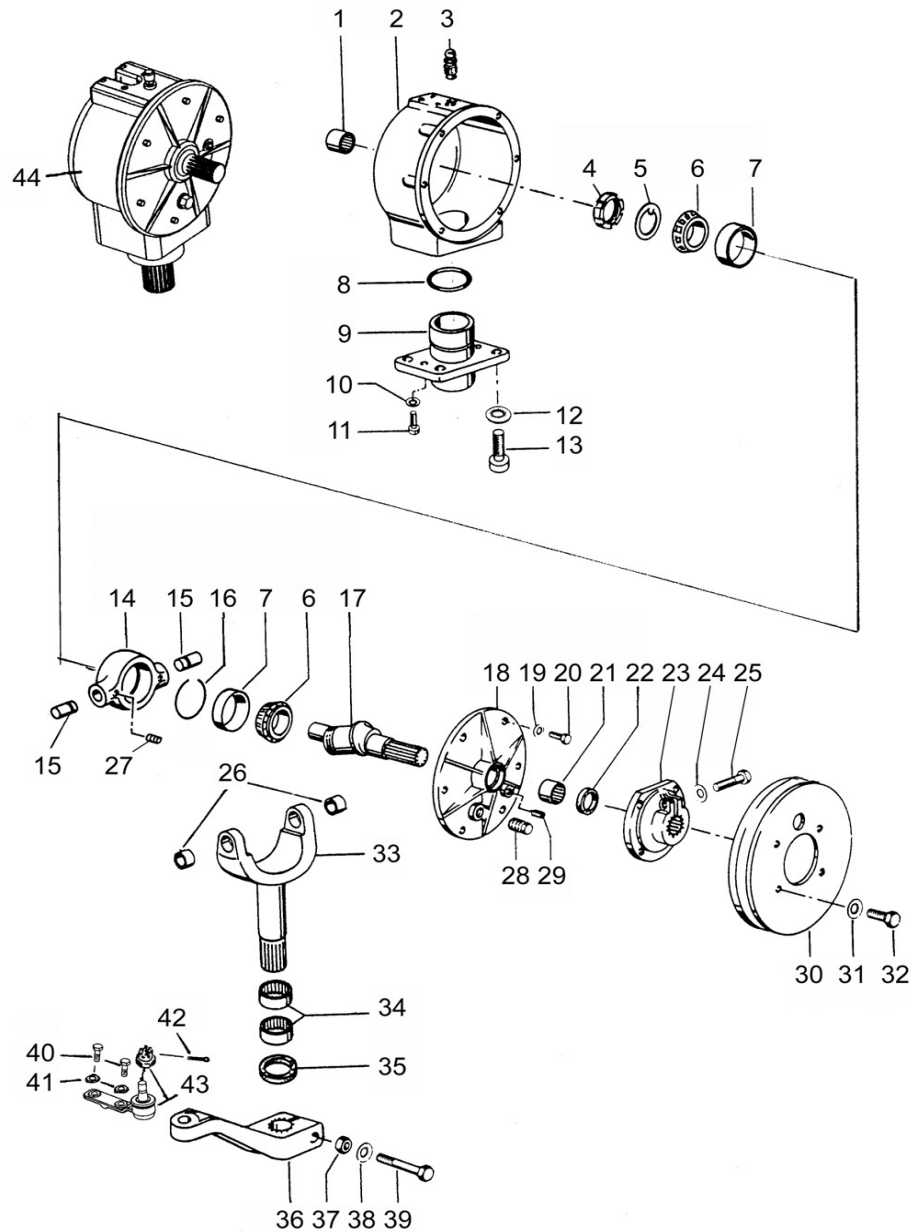

Teränkäyttökoneisto 4,2 - 4,8
Knife driving mechanism 4,2 - 4,8

Messerantrieb 4,2 - 4,8
Привод МКШ, MD 4,2-4,8

11CL

1	0487001	1	Neulalaakeri	Bearing	Nadellager	Подшипник
2	0487002	1	Kotelo	Housing	Gehäuse	Кожух
3	0487003	1	Huohotin	Breather	Entlüfter	Сапун
4	0487004	1	Vetomutteri	Nut	Abziehmutter	Гайка
5	0487005	1	Lukkolevy	Lock plate	Sich.blech	Стопорная шайба
6	0487006	2	Laakeri	Bearing	Lager	Подшипник
7	0487007	2	Laakeri	Bearing	Lager	Подшипник
8	0487015	1	O-rengas	O-ring	O-ring	О-кольцо
9	0487016	1	Laakeripesä	Bearing box	Lagerhäuse	Корпус подшипника
10	0487017	2	Jousialuslaatta	Spring washer	Blech	Шайба Гровера
11	0487018	2	Kuusiokoloruuvi	Screw	Schraube	Винт
12	0487032	4	Jousialuslaatta	Spring washer	Blech	Шайба Гровера
13	0424376	4	Ruuvi	Screw	Schraube	Винт
14	0487008	1	Laakeripesä	Bearing box	Lagerhäuse	Корпус подшипника
15	0487009	2	Tappi	Pin	Zapfen	Переходник
16	0487010	1	Lukkorengas	Safety ring	Ring	Предохранительное кольцо
17	0487011	1	Akseli	Shaft	Welle	Вал
18	0487012	1	Kansi	Cover	Deckel	Покрышка
19	7414469	6	Jousilaatta	Spring washer	Federscheibe	Шайба Гровера
20	6221267	6	Ruuvi	Screw	Schraube	Винт
21	0487013	1	Neulalaakeri	Bearing	Nadellager	Подшипник
22	0487014	1	Akselitiviste	Shaft packing	Dichtung	Уплотнитель вала
23	0424372	1	Napa	Hub	Nabe	Ступица
24	0487027	1	Jousilaatta	Spring washer	Federscheibe	Шайба Гровера
25	0487028	1	Ruubi	Screw	Schraube	Винт
26	0487020	2	Laakenhoikki	Bush	Buchse	Втулка
27	0487043	2	Lukkoruubi	Lock screw	Sich. Schraube	Винт стопорный
28	0487024	1	Tulppa	Plug	Stopfen	Пробка
29	0487025	1	Tulppa	Plug	Stopfen	Пробка
30	0424373	1	Hihnapyörä	Pulley	Riemenscheibe	Шкив
31	0487030	4	Aluslevy	Washer	Scheibe	Шайба
32	0487031	4	Ruubi	Screw	Schraube	Винт
33	0487021	1	Haarukka-akseli	Fork shaft	Welle	Вал вилки
34	0487022	2	Neulalaakeri	Bearing	Nadellager	Подшипник
35	0487023	1	Akselitiviste	Shaft packing	Dichtung	Уплотнитель вала
36	0424374	1	Vipu	Lever	Hebel	Рычаг
37	0487035	1	Lukkomutteri	Lock nut	Sich. Mutter	Гайка контровая
38	0487036	1	Aluslevy	Washer	Scheibe	Шайба
39	6233577	1	Ruubi	Screw	Schraube	Винт
40	6231167	2	Ruubi	Screw	Schraube	Винт
42	7812123	1	Säksisokka	Splint pin	Splint	Шплинт
41	7414473	2	Jousilaatta	Spring washer	Federscheibe	Шайба Гровера
43	0424375	1	Nivel	Joint	Gelenk	Соединительная муфта
44	0424370	1	Teränkäyttölaite	Wobble-box	Wobble-box	МКШ