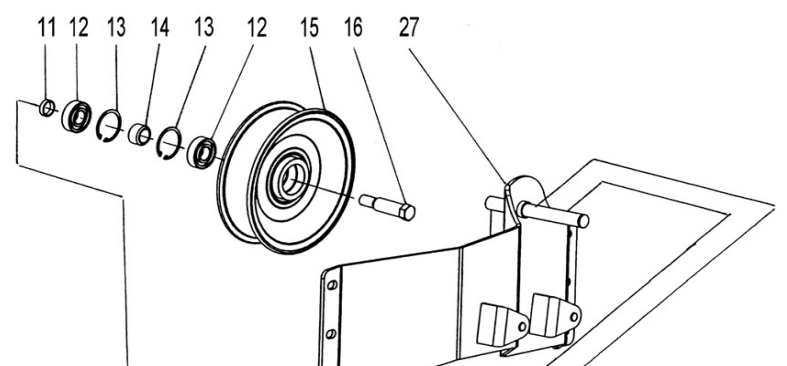

Silppurin välipyörästä
Straw cutter middle pulleys

Häckslerantrieb
Шкивы привода соломоизмельчителя HS

12KB

1	R697315	1	Teline	Rack	Socket	Опора
2	7815248	1	Varmistinrennas	Circlip	Sicherungsring	Пружинный кольцевой замок
3	0502366	2	Laakeri	Bearing	Lager	Подшипник
4	R696168	1	Välirenнас	Spacer	Ring	Проставка
5	R696726	1	Hihnapyörä	Pulley	Riemenscheibe	Шкив
5	R702982	1	Hihnapyörä	Pulley	Riemenscheibe	Шкив
6	R694900	1	Väliholkki	Bush	Büchse	Втулка
7	6594638	1	Mutteri	Nut	Mutter	Гайка
8	7414471	7	Jousilaatta	Spring washer	Federscheibe	Шайба Гровера
9	7400033	7	Aluslaatta	Washer	Scheibe	Шайба
10	6226167	7	Ruuvi	Screw	Schraube	Винт
11	R639144	2	Holkki	Bush	Büchse	Втулка
12	0502364	4	Laakeri	Bearing	Lager	Подшипник
13	7815238	4	Varmistinrenнас	Circlip	Sicherungsring	Пружинный кольцевой замок
14	R697511	2	Holkki	Bush	Büchse	Втулка
15	0660006	2	Kiristyspyörä	Wheel	Riemenspanner	Колесо
16	R697457	2	Tappi	Pin	Zapfen	Переходник
17	R697459	2	Varsi	Arm	Arm	Ручка
18	6594438	2	Mutteri	Nut	Mutter	Гайка
19	0552076	4	Holkki	Bush	Büchse	Втулка
20	6231780	2	Ruuvi	Screw	Schraube	Винт
21	7815017	1	Varmistinrenнас	Circlip	Sicherungsring	Пружинный кольцевой замок
22	6594238	2	Lukkomutteri	Lock nut	Sich. Mutter	Гайка контрольная
23	R663251	2	Tanko	Lever	Hebel	Рычаг
24	R663254	2	Kierreholkki	Bush	Büchse	Втулка
25	0415261	2	Jousi	Spring	Feder	Пружина
26	R699897	2	Lukkomutteri	Lock nut	Sich. Mutter	Гайка контрольная
27	R697486	1	Teline	Rack	Socket	Опора
28	R709390	2	Mittari	Meter	Meter	Счетчик