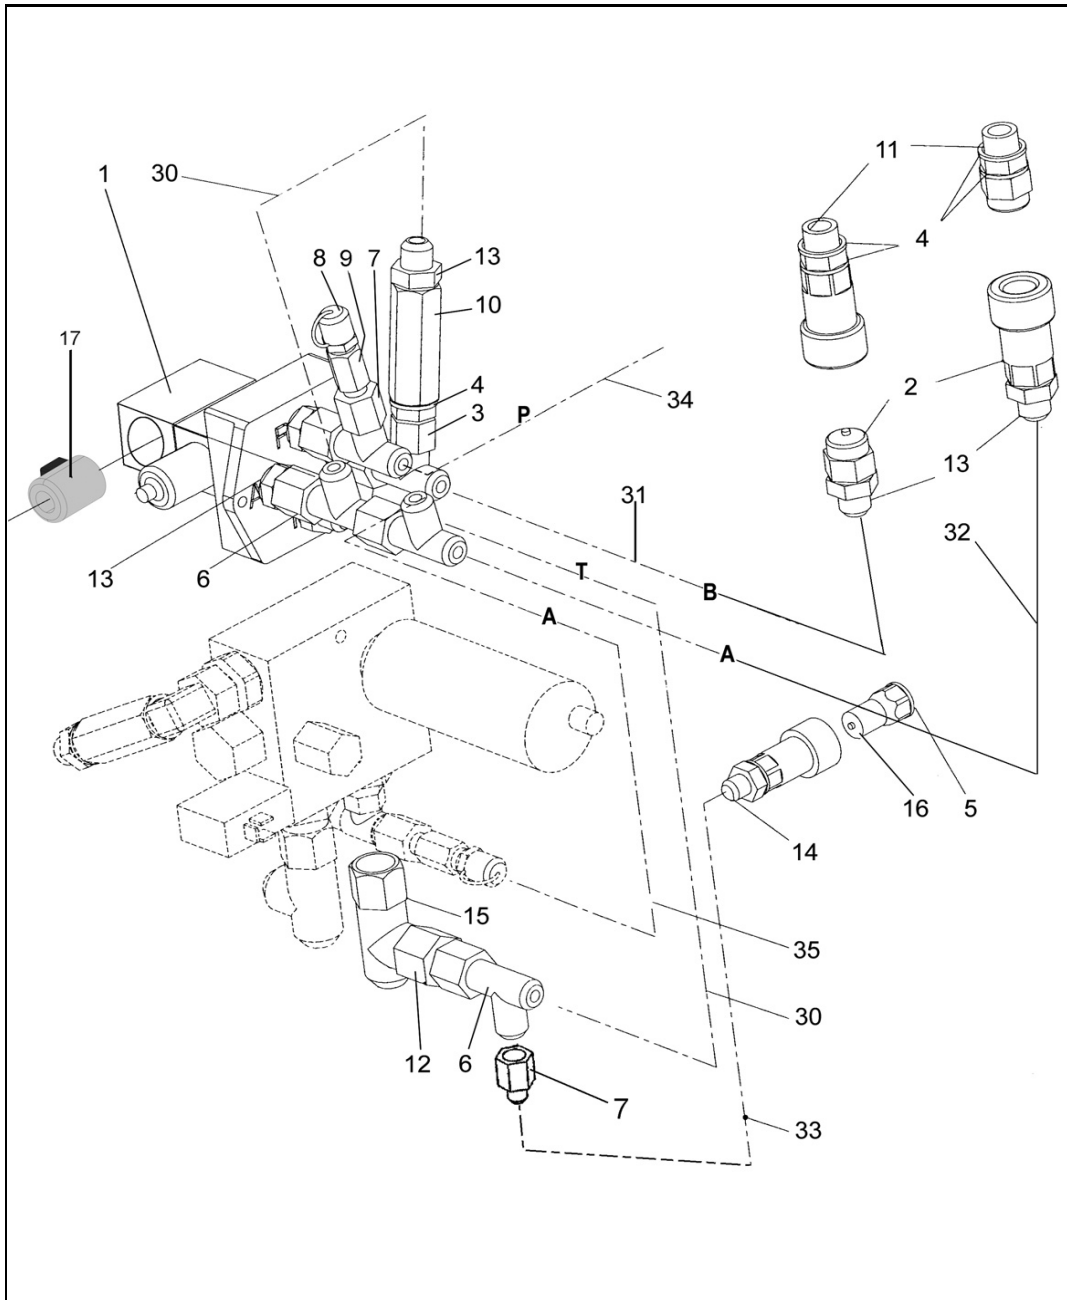

Ruumentenlevittimen pyörittys
Chaff spreader rotation

Spreuverteiler UPM.
Распределитель разбрасывателя половы

18DB

1	0424345	1	Venttiili	Valve	Ventil	Клапан
2	0424432	2	Liitin	Fitting	Verschraubung	Штуцер
3	0450257	1	Liitin	Fitting	Verschraubung	Штуцер
4	0450280	5	Tiivisterengas	Seal ring	Dichtung	Уплотнительное кольцо
5	0450283	1	Tiivisterengas	Seal ring	Dichtung	Уплотнительное кольцо
6	0450385	5	Liitin	Fitting	Verschraubung	Штуцер
7	0450424	1	Muhvi	Sleeve	Muffe	Муфта соединительная
8	0450423	1	Liitin	Fitting	Verschraubung	Штуцер
9	0450392	2	Liitin	Fitting	Verschraubung	Штуцер
10	0493764	1	Vastaventiili	Check valve	Rückschlagventil	Обратный клапан
11	0493767	2	Liitin	Fitting	Verschraubung	Штуцер
12	0499683	1	Supistusyhde	Fitting	Verschraubung	Штуцер
13	0499689	7	Liitin	Fitting	Verschraubung	Штуцер
14	0629355	1	Liitin	Fitting	Verschraubung	Штуцер
15	0629436	1	Liitin	Fitting	Verschraubung	Штуцер
16	0629760	1	Liitin	Fitting	Verschraubung	Штуцер
17	0451175	1	Kela	Bobbin	Spule	Магнит электр.
30	0620562	2	Letku	Hose	Schlauch	Шланг
31	0620563	1	Letku	Hose	Schlauch	Шланг
32	0620564	1	Letku	Hose	Schlauch	Шланг
33	0620565	1	Letku	Hose	Schlauch	Шланг
34	0620566	1	Letku	Hose	Schlauch	Шланг
35	0620567	1	Letku	Hose	Schlauch	Шланг