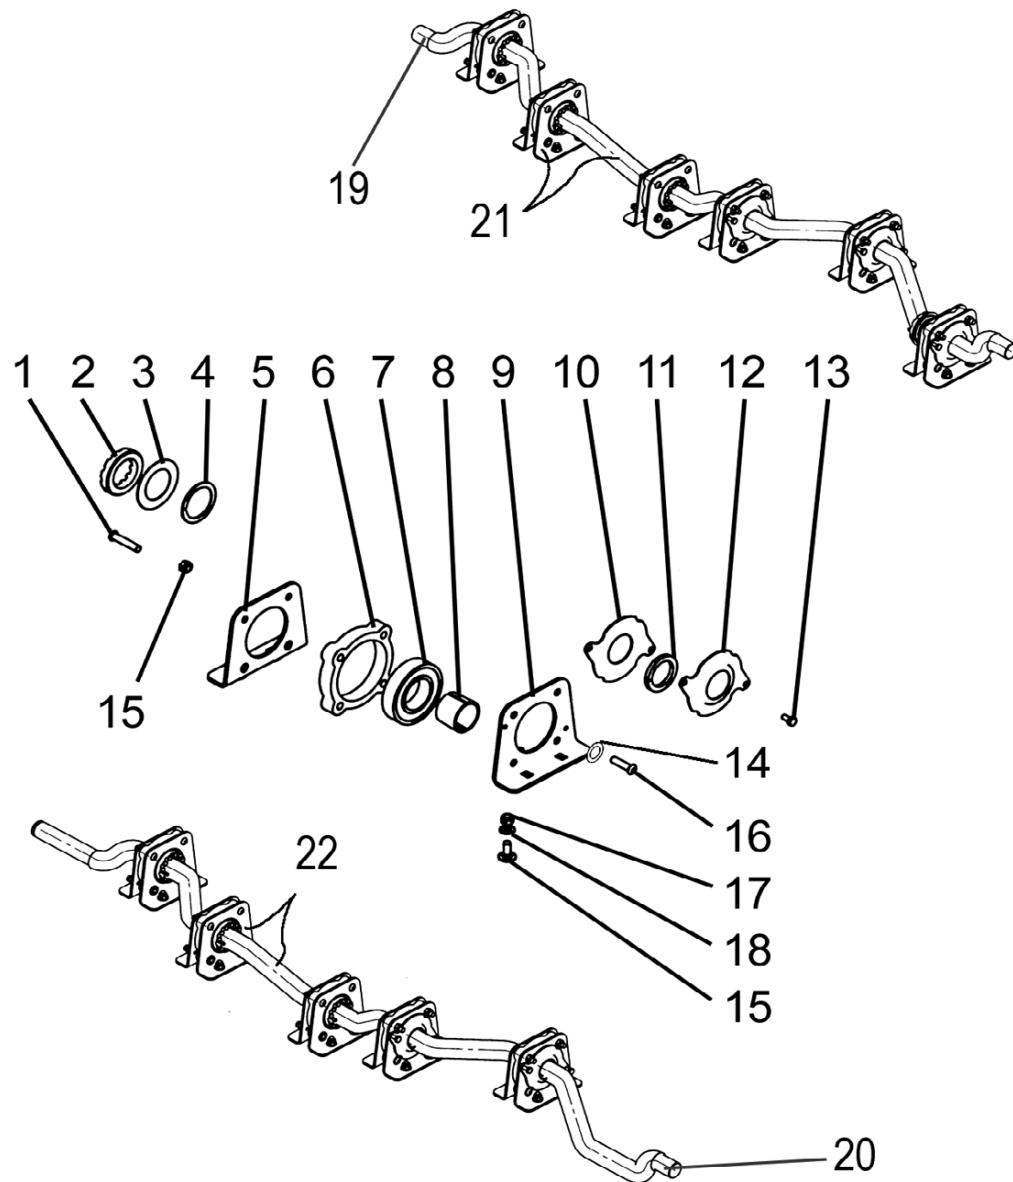

Kohlimen laakeri
Shaker shoe bearing

Schüttler, Lagerung
Подшипники вала соломотряса

12HJ

1	7002400	2	Ruuvi	Screw	Schraube	Винт
2	0564211	1	Mutteri	Nut	Mutter	Гайка
3	R705375	1	Välilevy	Plate	Blech	Пластина
4	0564212	1	Lukituslevy	Locking plate	Arretierungsblech	Стопорная пластина
5	R705316	1	Kiinnitin	Holder	Halter	Обойма
6	0560508	1	Lukituslevy	Locking plate	Arretierungsblech	Стопорная пластина
7	0502508	1	Laakeri	Bearing	Lager	Подшипник
8	0564210	1	Holkki	Bush	Büchse	Втулка
9	R705317	1	Kiinnitin	Holder	Halter	Обойма
10	R705374	1	Levy	Plate	Blech	Пластина
11	0639510	1	Tiiviste	Packing	Dichtung	Уплотнитель
12	R705373	1	Levy	Plate	Blech	Пластина
13	6210667	2	Ruuvi	Screw	Schraube	Винт
14	7414469	4	Jousilaatta	Spring washer	Federscheibe	Шайба Гровера
15	6594038	6	Lukk Mutteri	Lock nut	Sich. Mutter	Гайка контрольная
16	7002340	2	Ruuvi	Screw	Schraube	Винт
17	6758344	4	Lukkoruuvi	Lock screw	Sich.schraube	Винт стопорный
18	7400032	8	Aluslaatta	Washer	Scheibe	Шайба
20	0424463	1	Akseli, etummainen	Shaft, front	Welle, vorne	Вал
19	0424464	1	Akseli, taempi	Shaft, rear	Welle, hinter	Вал
21	R705314	1	Akseli kp, taka	Axle assembl. rear	Welle mont. hinter	Вал
22	R705313	1	Akseli kp, etu	Axle assembl. front	Welle mont. vorne	Вал