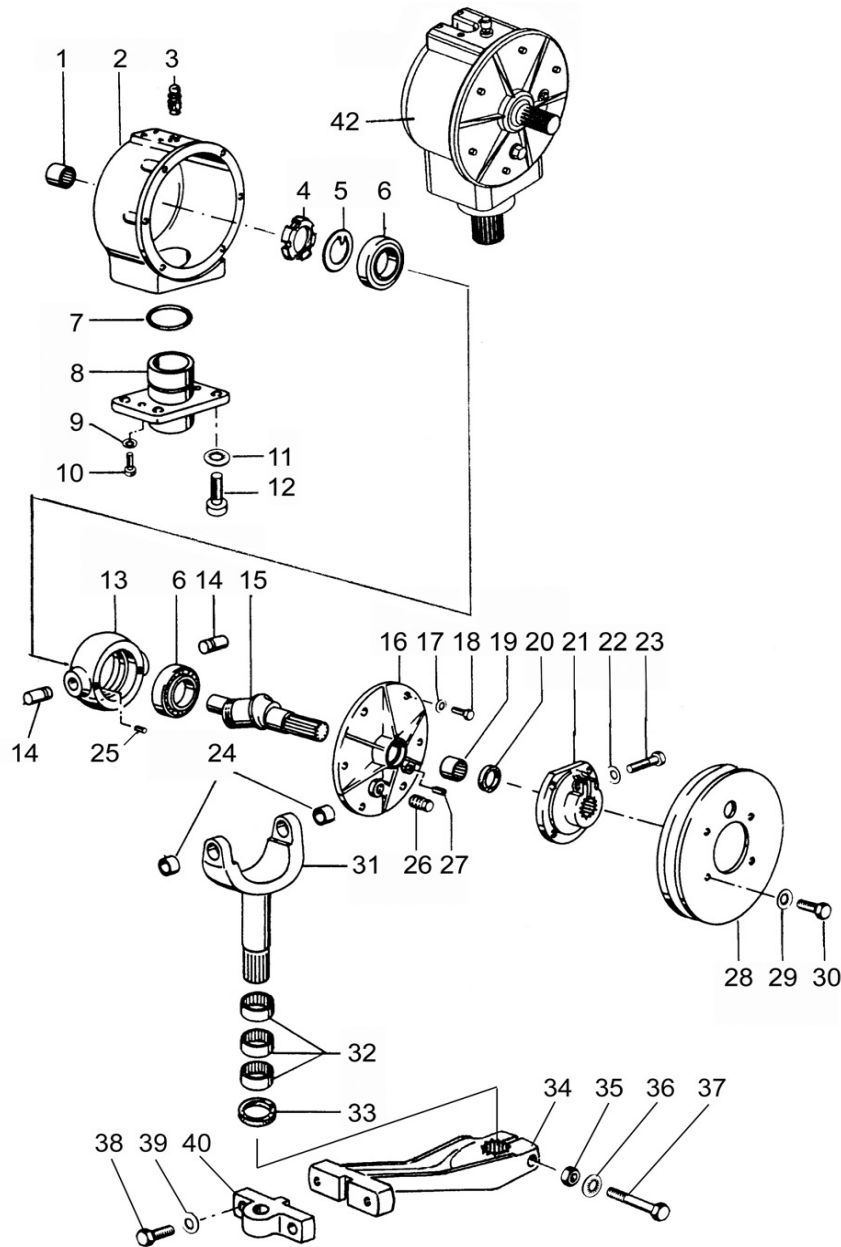

Teränkäyttökoneisto 6,0 -
Knife driving mechanism 6,0 -

Messerantrieb 6,0 -
Привод МКШ, HD 6,0-

11CP

1	0487001	1	Neulalaakeri	Bearing	Nadellager	Подшипник
2	0487002	1	Kotelo	Housing	Gehäuse	Кожух
3	0487003	1	Huohotin	Breather	Entlüfter	Сапун
4	0487037	1	Vetomutteri	Nut	Abziehmutter	Гайка
5	0487038	1	Lukkolevy	Lock plate	Sich blech	Стопорная шайба
6	0487039	2	Laakeri	Bearing	Lager	Подшипник
7	0487015	1	O-rengas	O-ring	O-ring	O-кольцо
8	0487042	1	Laakeripesä	Bearing box	Lagerhäuse	Корпус подшипника
9	0487017	2	Jousialuslaatta	Spring washer	Blech	Шайба Гровера
10	0487018	2	Kuusiokoloruuvi	Screw	Schraube	Винт
11	0487032	4	Jousialuslaatta	Spring washer	Blech	Шайба Гровера
12	0424376	4	Ruuvi	Screw	Schraube	Винт
13	0487040	1	Laakeripesä	Bearing box	Lagerhäuse	Корпус подшипника
14	0487009	2	Tappi	Pin	Zapfen	Переходник
15	0487041	1	Akseli	Shaft	Welle	Вал
16	0487012	1	Kansi	Cover	Deckel	Покрышка
17	7414469	6	Jousilaatta	Spring washer	Federscheibe	Шайба Гровера
18	6221267	6	Ruuvi	Screw	Schraube	Винт
19	0487013	1	Neulalaakeri	Bearing	Nadellager	Подшипник
20	0487014	1	Akselitiviste	Shaft packing	Dichtung	Уплотнитель вала
21	0424372	1	Näpa	Hüb	Näbe	Ступица
22	0487027	1	Jousilaatta	Spring washer	Federscheibe	Шайба Гровера
23	0487028	1	Ruuvi	Screw	Schraube	Винт
24	0487020	2	Laakeriholkki	Bush	Büchse	Втулка
25	0487043	2	Lukkoruuvi	Lock screw	Sich Schraube	Винт стопорный
26	0487024	1	Tulppa	Plug	Stopfen	Пробка
27	0487025	1	Tulppa	Plug	Stopfen	Пробка
28	0424373	1	Hihnapyörä	Pulley	Riemenscheibe	Шкив
29	0487030	4	Aluslevy	Washer	Scheibe	Шайба
30	0487031	4	Ruuvi	Screw	Schraube	Винт
31	0487044	1	Häärukka-akseli	Fork shaft	Welle	Вал вилки
32	0487022	3	Neulalaakeri	Bearing	Nadellager	Подшипник
33	0487023	1	Akselitiviste	Shaft packing	Dichtung	Уплотнитель вала
34	0424452	1	Käyttövipu	Drive lever	Schwinghebel	Рычаг привода
35	0487035	1	Lukkomutteri	Lock nut	Sich Mutter	Гайка контрольная
36	0487036	1	Aluslevy	Washer	Scheibe	Шайба
37	6233577	1	Ruuvi	Screw	Schraube	Винт
38	6231367	2	Ruuvi	Screw	Schraube	Винт
39	7414473	2	Jousilaatta	Spring washer	Federscheibe	Шайба Гровера
40	0424453	1	Laippa	Flange	Flansch	Фланец
42	0424371	1	Teränkäyttölaitte	Wobble-box	Wobble-box	МКШ