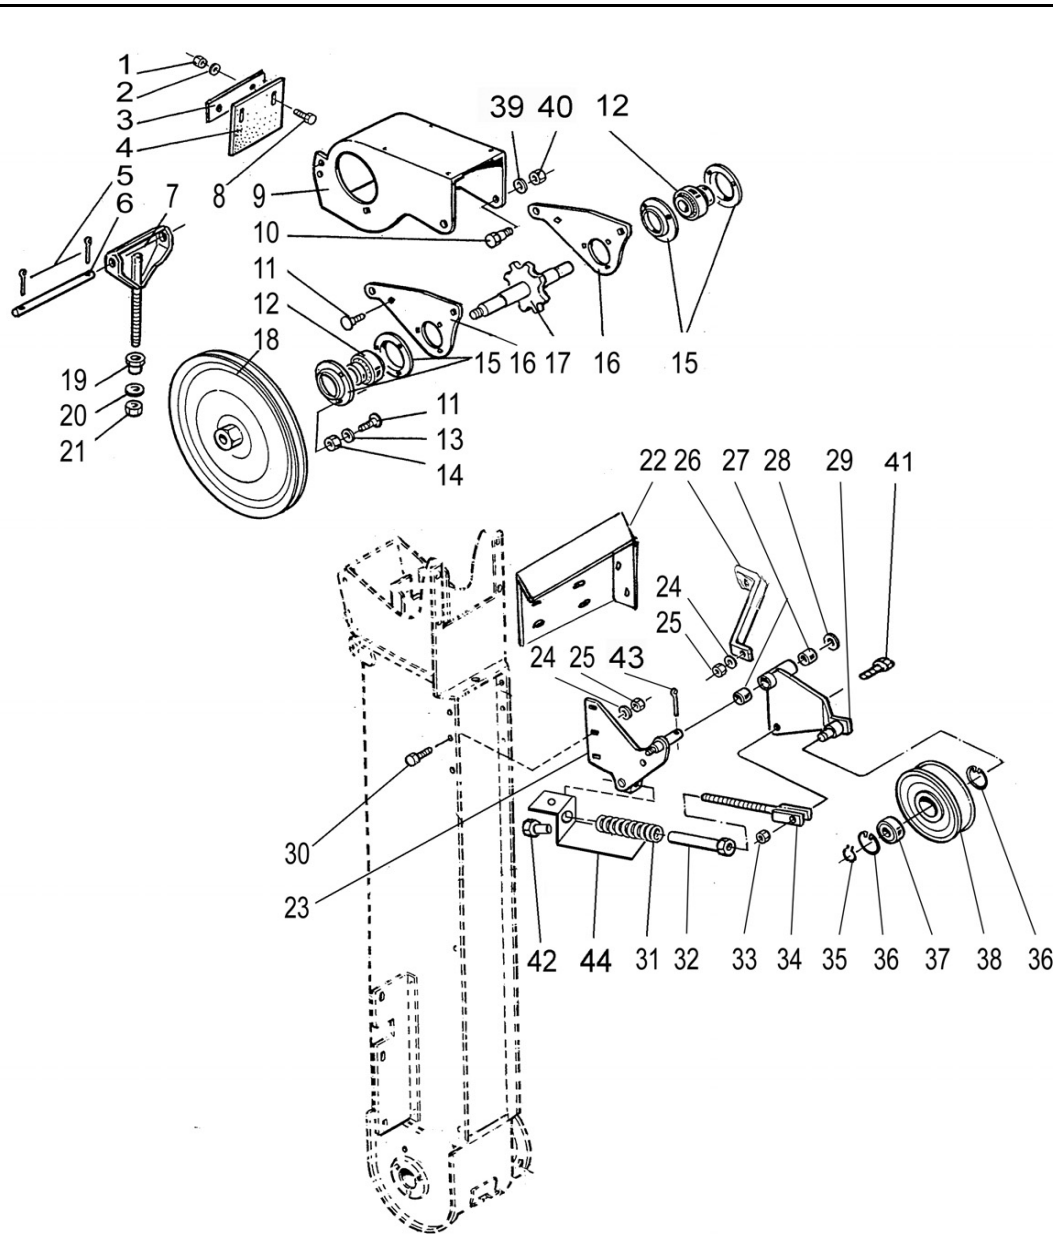

Viljaleväättöörin käyttöakseli
Grainelevator's drive shaft

Körnererelevator antriebswelle
Привод зернового элеватора

13BA

1	6593838	2	Lukkomutteri	Lock nut	Sich. Mutter	Гайка контрольная
2	7414055	2	Aluslaatta	Washer	Scheibe	Шайба
3	R694640	1	Tuki	Support	Stütze	Опора
4	R694401	1	Tiiviste	Packing	Dichtung	Уплотнитель
5	7812204	2	Saksisokka	Split pin	Splint	Шплинт
6	R694347	1	Akseli	Shaft	Welle	Вал
7	R694348	1	Kiristin	Tightener	Spanner	Храповик
8	6753644	2	Lukkoruuvi	Lock screw	Sich. Schraube	Винт стопорный
9	R706584	1	Kansi	Cover	Deckel	Покрышка
10	R694407	2	Ruuvi	Screw	Schraube	Винт
11	6758544	15	Lukkoruuvi	Lock screw	Sich. Schraube	Винт стопорный
12	0511360	2	Kuulalaakeri	Bearing	Lager	Подшипник
13	7414469	14	Jousilaatta	Spring washer	Federscheibe	Шайба Гровера
14	6506234	14	Mutteri	Nut	Mutter	Гайка
15	0569321	4	Laippa	Flange	Flansch	Фланец
16	R706564	2	Laakerilevy	Plate	Lagerblech	Пластина
17	R694403	1	Akseli	Shaft	Welle	Вал
18	0660069	1	Hihnapyörä	Pulley	Riemenscheibe	Шкив
19	R694402	1	Mutteri	Nut	Mutter	Гайка
20	7414016	2	Aluslaatta	Washer	Scheibe	Шайба
21	6594438	1	Mutteri	Nut	Mutter	Гайка
22	R706591	1	Tukilevy	Support plate	Stützscheibe	Опорная пластина
23	R706593	1	Teline	Rack	Sockel	Шасси
24	7400032	16	Aluslaatta	Washer	Scheibe	Шайба
25	6594038	14	Lukkomutteri	Lock nut	Sich. Mutter	Гайка контрольная
26	R697277	1	Tuki	Support	Stütze	Опора
27	0552076	2	Holkki	Bush	Büchse	Втулка
28	7400038	1	Aluslaatta	Washer	Scheibe	Шайба
29	R698083	1	Varsi	Arm	Arm	Ручка
30	6221467	14	Ruuvi	Screw	Schraube	Винт
31	0415225	1	Jousi	Spring	Feder	Пружина
32	R663254	1	Kierreholkki	Bush	Büchse	Втулка
33	6594238	1	Lukkomutteri	Lock nut	Sich. Mutter	Гайка контрольная
34	R663251	1	Tanko	Lever	Hebel	Рычаг
35	7815017	1	Varmistinrenkas	Circlip	Sicherungsring	Пружинный кольцевой замок
36	7815238	2	Varmistinrenkas	Circlip	Sicherungsring	Пружинный кольцевой замок
37	0502364	1	Laakeri	Bearing	Lager	Подшипник
38	0660007	1	Kiristyspyörä	Wheel	Riemenspanner	Колесо
39	7400033	2	Aluslaatta	Washer	Scheibe	Шайба
40	6594148	2	Lukkomutteri	Lock nut	Sich. Mutter	Гайка контрольная
41	6232177	1	Ruuvi	Screw	Schraube	Винт
42	R699897	1	Lukkomutteri	Lock nut	Sich. Mutter	Гайка контрольная
43	7814205	1	Jousisokka	Spring pin	Spannstift	Палец мотовила
44	R709390	1	Mittari	Meter	Meter	Счетчик