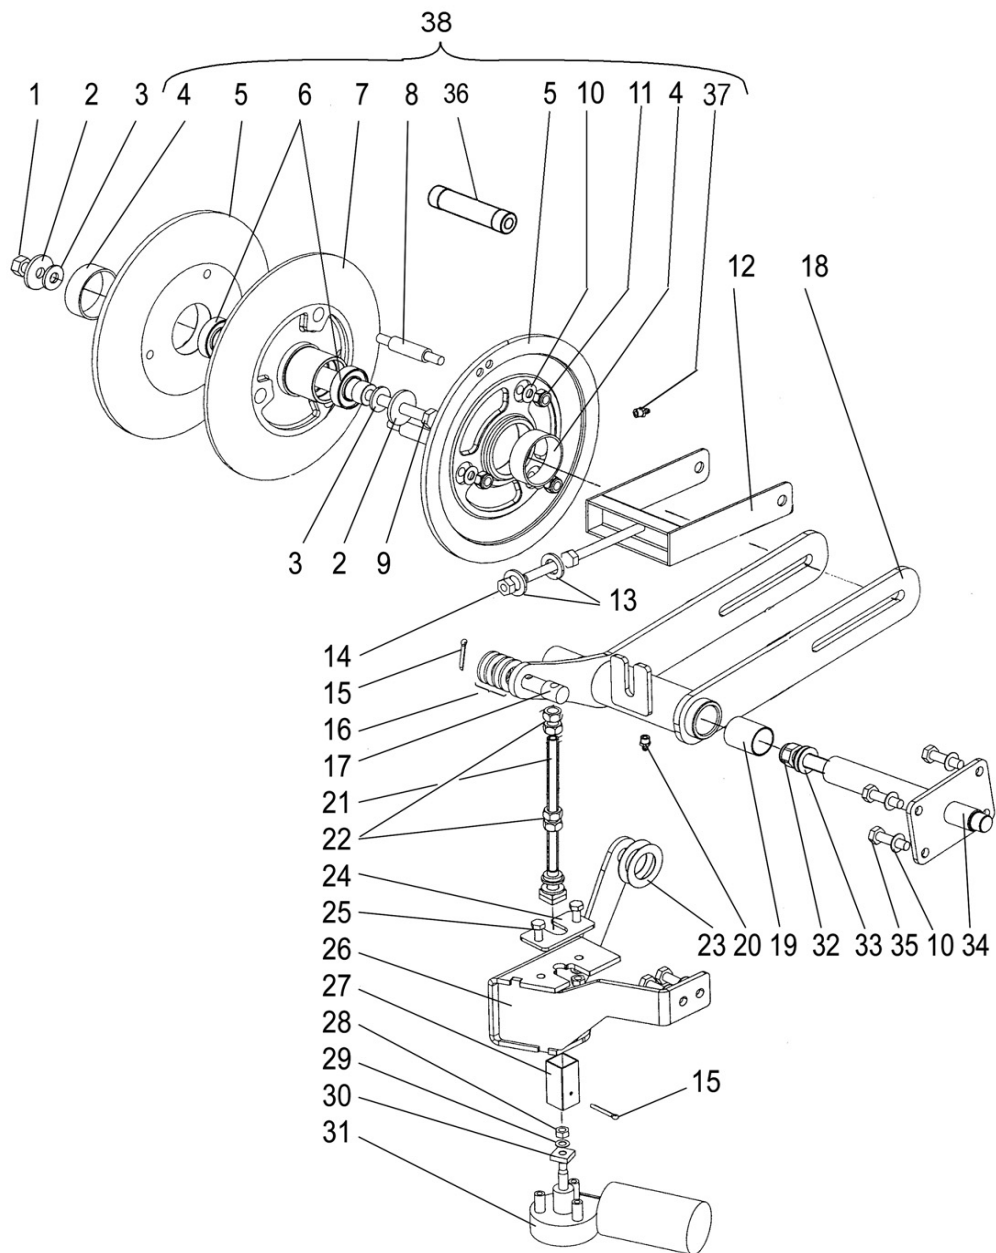

1	6594238	1	Lukkomutteri	Lock nut	Sich. Mutter	Гайка контровая
2	7412062	2	Aluslevy	Washer	Scheibe	Шайба
3	R697251	2	Aluslaatta	Washer	Scheibe	Шайба
4	0553071	2	Laakeriholkki	Bush	Büchse	Втулка
5	R696264	2	Muutinyöä	Pulley, var.	Scheiben, var.	Шкив вариатора
6	0502340	2	Laakeri	Bearing	Lager	Подшипник
7	R696268	1	Muutinyöä	Pulley, var.	Scheiben, var.	Шкив вариатора
8	R696269	3	Tappi	Pin	Zapfen	Переходник
9	6234977	1	Ruuvi	Screw	Schraube	Винт
10	7414471	6	Jousilaatta	Spring washer	Federscheibe	Шайба Гровера
11	6594148	10	Lukkomutteri	Lock nut	Sich. Mutter	Гайка контровая
12	R696611	1	Säätöaisat	Adj. bars	Gabel	Регулир. планки
13	7400036	2	Aluslaatta	Washer	Scheibe	Шайба
14	6506431	1	Mutteri	Nut	Mutter	Гайка
15	7812160	2	Saksisokka	Split pin	Splint	Шплинт
16	7400038	8	Aluslaatta	Washer	Scheibe	Шайба
17	R671506	1	Tappi	Pin	Zapfen	Переходник
18	R697050	1	Aisat	Bars	Arme	Планки
19	0553070	1	Holkki	Bush	Büchse	Втулка
20	0252420	1	Nippa	Nipple	Nippel	Масленка
21	R691592	1	Säätöruuvi	Adj. screw	Verst. Schraube	Регулир. винт
22	R671507	4	Mutteri	Nut	Mutter	Гайка
23	R615221	2	Aluslaatta	Washer	Scheibe	Шайба
24	R686435	1	Lukituslevy	Locking plate	Arretierungsblech	Стопорная пластина
25	6221460	2	Ruuvi	Screw	Schraube	Винт
26	R696619	1	teline	Rack	Socket	Опора
27	R697581	1	Holkki	Bush	Büchse	Втулка
28	6506234	1	Mutteri	Nut	Mutter	Гайка
29	7414469	1	Jousilaatta	Spring washer	Federscheibe	Шайба Гровера
30	R669278	1	Vääntio	Capstan	Mitnehmer	Резьбовая плашка
31	8031930	1	Mootori	Engine	Motor	Двигатель
32	6594438	1	Mutteri	Nut	Mutter	Гайка
33	7414477	2	Jousilaatta	Spring washer	Federscheibe	Шайба Гровера
34	R696606	1	Tanko	Rod	Hebel	Стержень
35	6226977	4	Ruuvi	Screw	Schraube	Винт
36	R696267	1	Akseli	Shaft	Welle	Вал
37	0252405	2	Voitelunippa	Nipple	Nippel	Масленка
38	R696270	1	Muutinyöä kp.	Pulley, var. assy.	Scheiben, var. kompl	Шкив вариатора в сборе