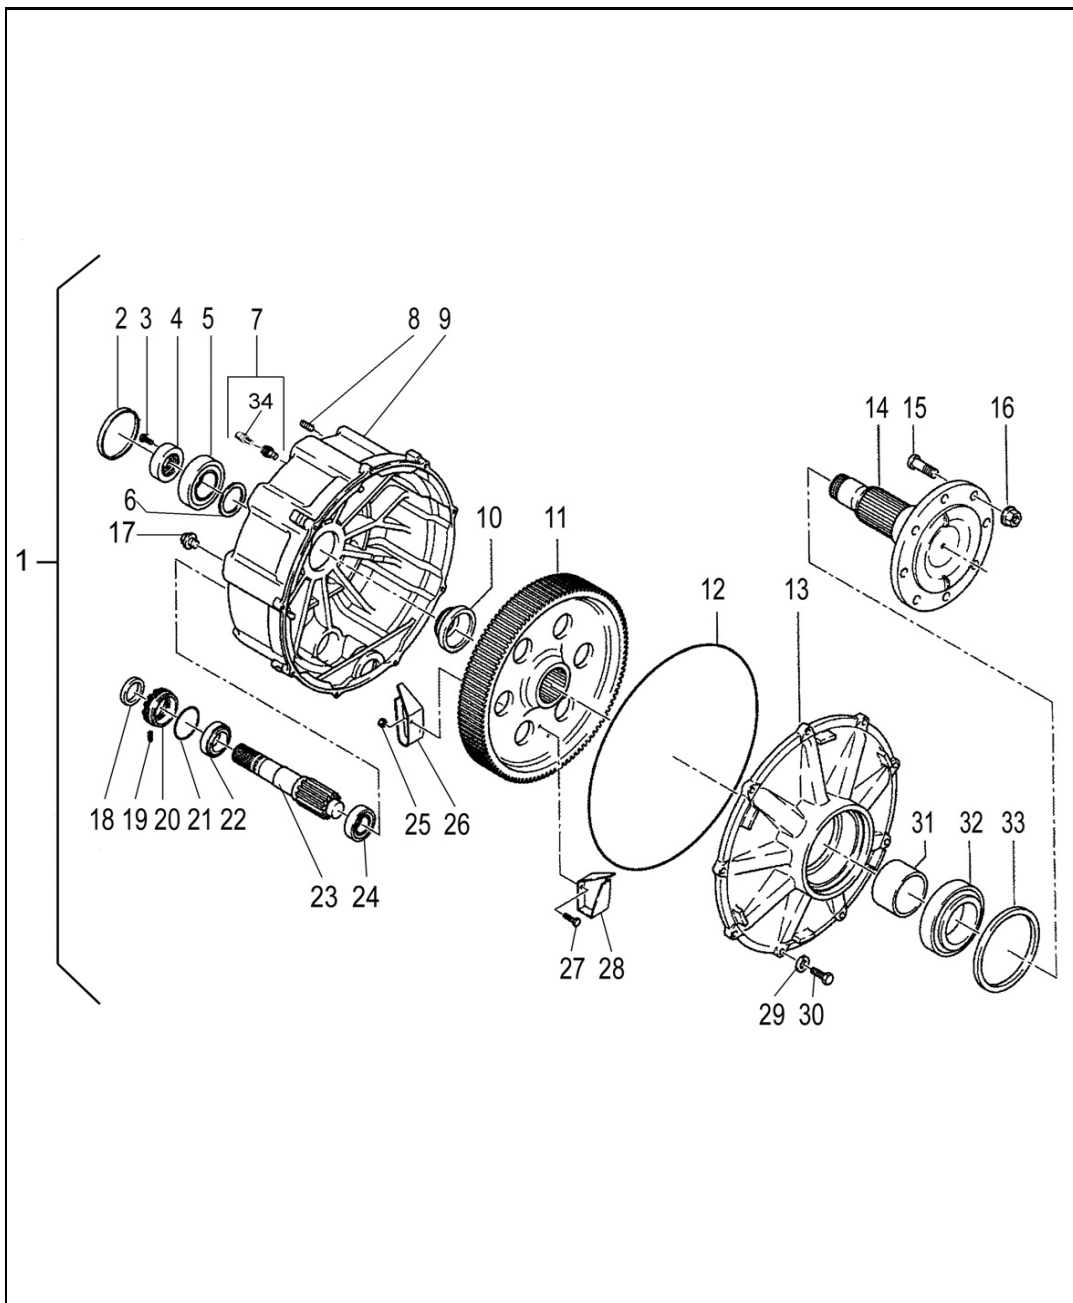

1	0424306	2	Napa	Hub	Nabe	Ступица
2	0482331	2	Kansi	Cover	Deckel	Покрышка
3	6221467	2	Ruuvi	Screw	Schraube	Винт
4	0482332	2	Laippa	Flange	Flansch	Фланец
5	0482303	2	Laakeri	Bearing	Lager	Подшипник
6	0482304	2	Välilevy	Washer	Scheibe	Шайба
7	0482305	2	Huohotin kp.	Breather as.	Entlüfter kompl.	Сапун
8	0482306	2	Tulppa	Plug	Stopfen	Пробка
9	0482307	2	Kotelo	Housing	Gehäuse	Кожух
10	0482308	2	Välisolki	Bush	Büchse	Втулка
11	0482309	2	Hämmäspäyrä	Gear	Zahnrad	Шестерня
12	0482310	2	O-rengas	O-ring	O-ring	O-кольцо
13	0482311	2	Kansi	Cover	Deckel	Покрышка
14	0482312	2	Akseli	Shaft	Welle	Вал
15	0482313	16	Ruuvi	Screw	Schraube	Винт
16	0482314	16	Mutteri	Nut	Mutter	Гайка
17	0482315	2	Magn.tulppa	Magnet plug	Magn.Stopfen	Магнитная пробка
18	0482316	2	Tiivisterengas	Seal ring	Dichtung	Уплотнительное кольцо
19	0482317	2	Tappi	Pin	Zapfen	Переходник
20	0482318	2	Suoja	Cover	Schutz	Покрышка
21	0482319	2	O-rengas	O-ring	O-ring	O-кольцо
22	0482320	2	Laakeri	Bearing	Lager	Подшипник
23	0482321	2	Akseli	Shaft	Welle	Вал
24	0482322	2	Laakeri	Bearing	Lager	Подшипник
25	0482323	2	Mutteri	Nut	Mutter	Гайка
26	0482324	2	Ohjainlevy	Guide plate	Führungsblech	Пластина ведущая
27	6221667	4	Ruuvi	Screw	Schraube	Винт
28	0482325	2	Ohjainlevy	Guide plate	Führungsblech	Пластина ведущая
29	7414471	18	Jousilaatta	Spring washer	Federscheibe	Шайба Гровера
30	6231567	18	Ruuvi	Screw	Schraube	Винт
31	0482326	2	Hölkki	Spacer	Büchse	Распорная втулка
32	0482327	2	Laakeri	Bearing	Lager	Подшипник
33	0482328	2	Tiivisterengas	Seal ring	Dichtung	Уплотнительное кольцо
34	0482619	1	Huohotin	Breather	Entlüfter	Сапун