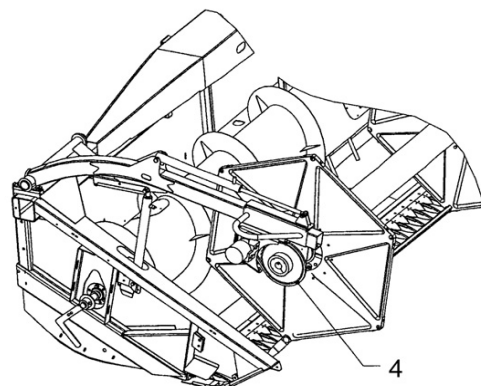

Hihnat oikea
Belts RH

Riemen rechts
Ременные приводы, правая сторона

21AB

1	0614217		1	Hihna	Belt	Riemen	Ремень
2	0614242		1	Kiilahiha	V-belt	Keilriemen	V-Ремень
3	684120900		1	Hihna	Belt	Riemen	Ремень
4	0657116		1	Ketju	Chain	Kette	Цепь
5	0615139		1	Hihna	Belt	Riemen	Ремень
6	0657110		1	Ketju, 2-riv	Chain, 2-row	Kette 2-Zeile	Цепь 2-рядная
7	0619190	600-1300	1	Muutinhihna	Variator-belt	Variatorriemen	Ремень-вариатор
7	0619191	400-1150	1	Muutinhihna	Variator-belt	Variatorriemen	Ремень-вариатор
8	0619071		1	Hihna	Belt	Riemen	Ремень
9	0619181		1	Hihna	Belt	Riemen	Ремень