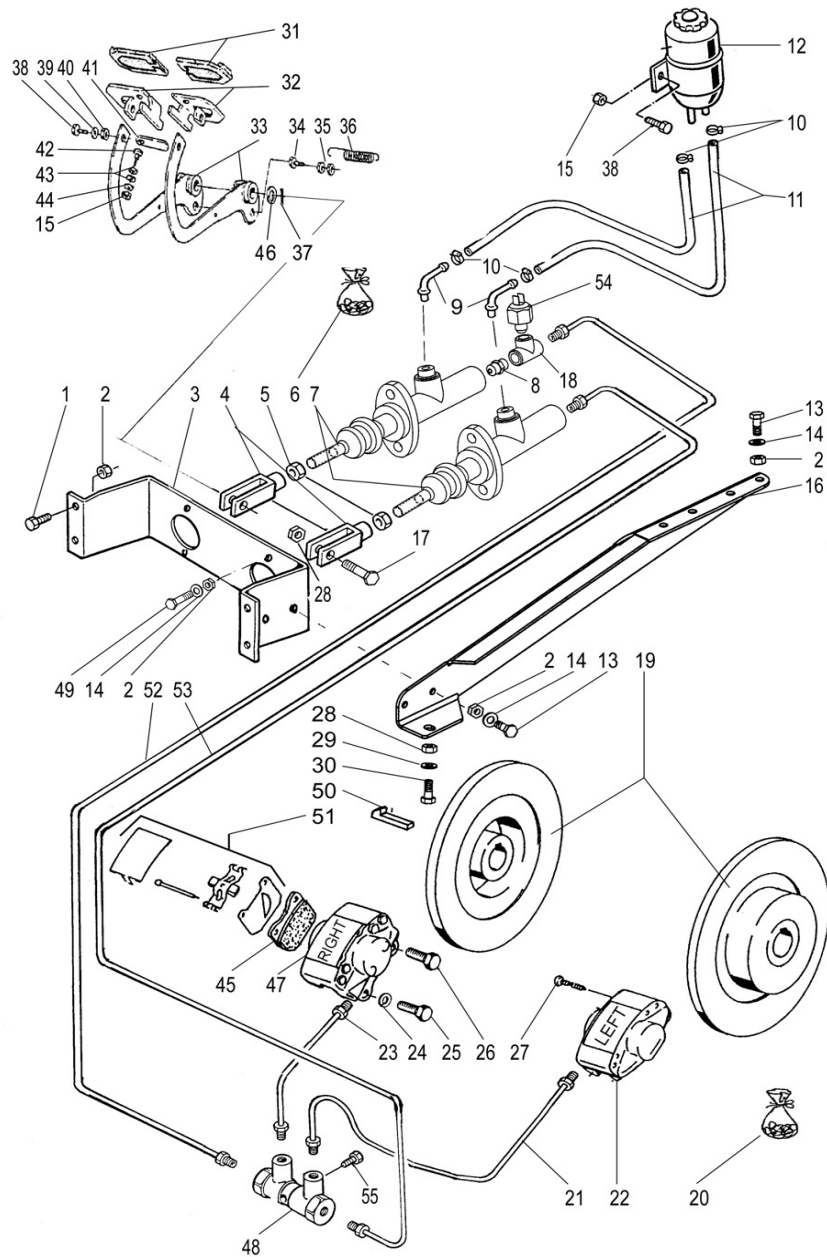

Käyttöjarrut
Brakes

Bremse
Тормоза

17EB

1	6393414	4	Ruuvi	Screw	Schraube	Винт
2	6594038	10	Lukkomutteri	Lock nut	Sich. Mutter	Гайка контровая
3	R698135	1	Kiinnityslevy	Fastening	Halter	Фиксатор
4	0492121	2	Haarukka	Fork	Gabel	Вилка
5	6506234	2	Mutteri	Nut	Mutter	Гайка
6	0482482	1	Tiivistesarja	seal set	Dichtungserie	Комплект метизов
7	0424315	2	Pääsylinteri	Cylinder	Zylinder	Цилиндр
8	0629201	2	Liitin	Fitting	Verschraubung	Штуцер
9	0424316	2	Kulmaliitin	Fitting	Verschraubung	Штуцер
10	0629035	4	Kirstin	Clamp	Klemme	Скоба
11	R695446	2	Letku	Hose	Schlauch	Шланг
12	0424319	1	Säiliö	Tank	Behälter	Бак
13	6221267	6	Ruuvi	Screw	Schraube	Винт
14	7400032	10	Aluslaatta	Washer	Scheibe	Шайба
15	6593838	2	Lukkomutteri	Lock nut	Sich. Mutter	Гайка контровая
16	R698892	1	Tuki	Support	Stütze	Опора
17	6227377	2	Ruuvi	Screw	Schraube	Винт
18	0629202	1	T-liitin	T-fitting	T-Verschraubung	T-Штуцер
19	0424311	2	Jarrurumpu	Brake drum	Bremstrommel	Тормозной барабан
20	0482481	1	Tiivistesarja	seal set	Dichtungserie	Комплект метизов
21	R699092	1	Paineputki vas.	Pressure pipe l.	Druckrohr links	Трубка давления, левая
22	0424314	1	Jarrusatula	Brake assy	Bremse, kompl.	Тормоз в сборе
23	R699093	1	Paineputki oik.	Pressure pipe r.	Druchrohr rechts	Трубка давления, правая
24	7400036	1	Aluslaatta	Washer	Scheibe	Шайба
25	6391816	1	Ruuvi	Screw	Schraube	Винт
26	6391817	1	Ruuvi	Screw	Schraube	Винт
27	0482478	2	Ruuvi	Screw	Schraube	Винт
28	6594148	2	Lukkomutteri	Lock nut	Sich. Mutter	Гайка контровая
29	7400033	1	Aluslaatta	Washer	Scheibe	Шайба
30	6226167	1	Ruuvi	Screw	Schraube	Винт
31	0633834	2	Pölynkumi	Pedal rubber	Pedalgummi	Накладка педали
32	R689993	2	Poljin	Pedal	Pedal	Педадь
33	R698891	2	Poljin	Pedal	Pedal	Педадь
34	6221887	1	Ruuvi	Screw	Schraube	Винт
35	6594038	2	Lukkomutteri	Lock nut	Sich. Mutter	Гайка контровая
36	0415112	1	Jousi	Spring	Feder	Пружина
37	7812160	1	Saksisokka	Split pin	Splint	Шплинт
38	6211467	2	Ruuvi	Screw	Schraube	Винт
39	7414469	1	Jousilaatta	Spring washer	Federscheibe	Шайба Гровера
40	6506234	1	Mutteri	Nut	Mutter	Гайка
41	R689997	1	Salpa	Bolt	Riegel	Защелка
42	6753644	1	Lukkoruuvi	Lock screw	Sich. Schraube	Винт стопорный
43	7414055	2	Aluslaatta	Washer	Scheibe	Шайба
44	7414465	1	Jousilaatta	Spring washer	Federscheibe	Шайба Гровера
45	0482480	1	Jarrupala sarj.	Brake pads	Bandersie	Тормозные колодки
46	R583017	1	Aluslaatta	Washer	Scheibe	Шайба
47	0424313	1	Jarrusatula	Brake assy	Bremse, kompl.	Тормоз в сборе
48	0424317	1	Ventiliili	Valve	Ventil	Клапан
49	6221260	2	Ruuvi	Screw	Schraube	Винт
50	7712121	1	Kiila	Key	Keil	Шпонка
51	0482479	1	Asennussarja	Assembly kit	Bremsen Kit	Комплект тормозных колодок в сборе
52	R699091	1	Paineputki oik.	Pressure pipe r.	Druchrohr rechts	Трубка давления, правая
53	R699090	1	Paineputki vas.	Pressure pipe l.	Druckrohr links	Трубка давления, левая
54	8033661	1	Kytin	Switch	Schalter	Выключатель
55	6220867	1	Ruuvi	Screw	Schraube	Винт