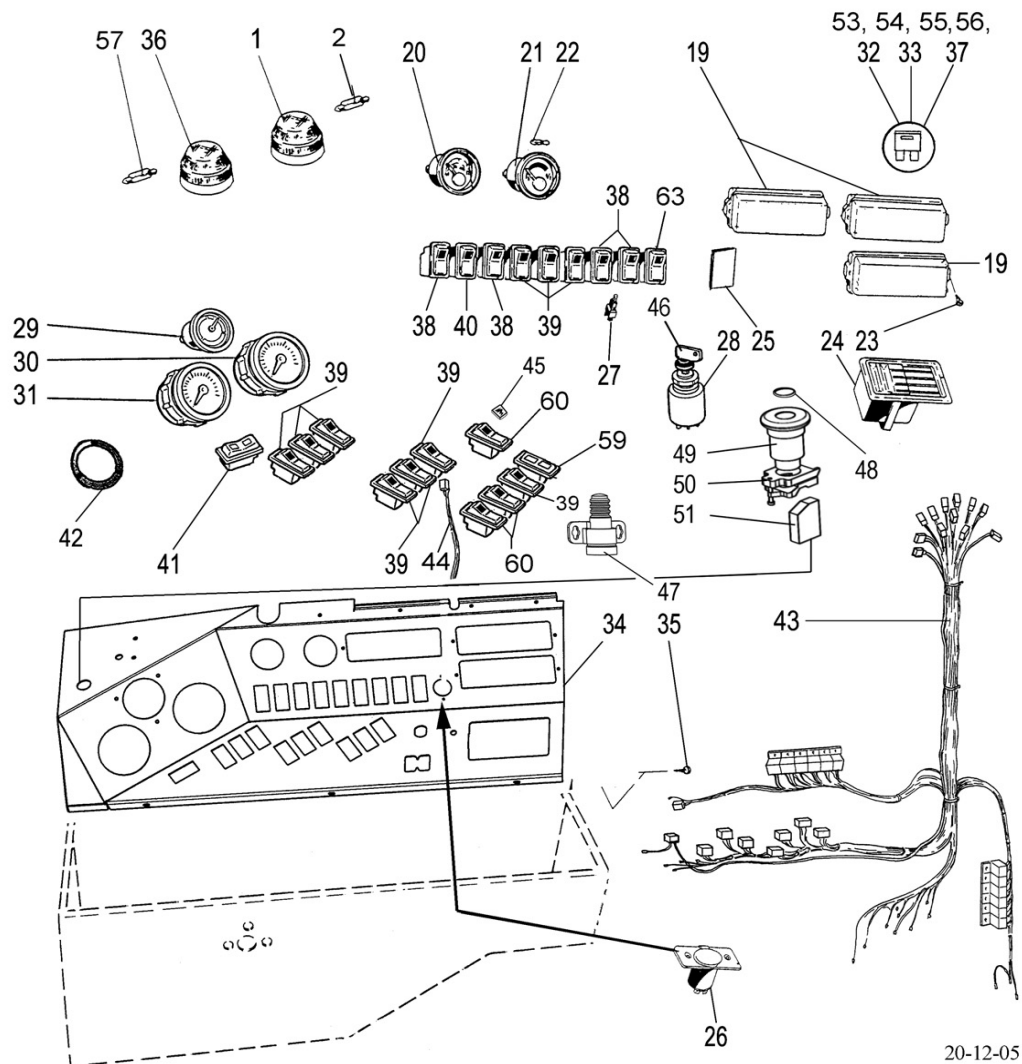

Kojetaulu STD
Instrument panel STD

Armaturenbrett STD
Панель приборов STD

14GA

1	8070010	1	Valonheitin	Headlight	Lampe	Фара
2	8035130	1	Lamppu	Bulb	Lampe	Лампа
19	8080610	3	Sulakerasia	Fuse box	Sicherdose	Предохранительная коробка
20	0295480	1	Lämpömittari	Thermometer	Thermometer	Термометр
21	0294130	1	Polttoa mittari	Fuel meter	Messer, krafts.	Топливный датчик
22	8035107	4	Lamppu	Bulb	Lampe	Лампа
23	7262308	6	Levyruuvi	Plate screw	Blechschrabe	Винт пластины
24	0492398	1	Tuhkakuppi	Ash tray	Aschenbecher	Пепельница
25	8095745	1	Peitelevy	Cover plate	Blech	Накладка
26	8055535	1	Pistorasia	Wall socket	Steckdose	Штепсельная розетка
27	8095741	19	Lamppu	Bulb	Lampe	Лампа
28	8080600	1	Virtalukko	Ignitionlock		Замок зажигания
29	0290038	1	Painemittari	Pressure gauge	Druckmesser	Датчик давления
30	0296030	1	Mittari, ajon.	Meter, speedom	Tachometer	Датчик
31	0296006	1	Mittari, kela-lie	Meter drum-fan	Messer, trommel	Датчик оборотов вентилятора и барабана
32	8500330	19	Sulake 7.5 A	Fuse 7.5 A	Sicherung 7.5 A	Предохранитель 7.5 A
33	8500350	6	Sulake 15 A	Fuse 15 A	Sicherung 15 A	Предохранитель 15 A
34	R699030	1	Kansi	Cover	Deckel	Покрышка
35	7266308	14	Levyruuvi	Plate screw	Blechschrabe	Винт пластины
36	8070012	1	Hälytyslamppu pun.	Alarm lamp red	Alarmlampe Rot	Лампа аварийной сигнализации
37	8500360	6	Sulake 25 A	Fuse 25 A	Sicherung 25 A	Предохранитель 25 A
38	8095701		Kytkin	Switch	Schalter	Выключатель
39	8095710		Kytkin	Switch	Schalter	Выключатель
40	8095714		Kytkin	Switch	Schalter	Выключатель
41	8500620		Kytkin	Switch	Schalter	Выключатель
42	0813731	1	Tarra	Transfer	Aufkleber	Указатель
43	9701032	1	Johdin kp	Cable kitt	Kabel mont.	Жгут
44	9701033	1	Johdin kp	Cable kitt	Kabel mont.	Жгут
45	8095847	1	Symboli päävirta	Symbol main switch	Symbol	Символ
46	8080605	1	Virta-avain	Key	Schlüssel	Шпонка
47	8063236	1	Kytkin	Switch	Schalter	Выключатель
48	0814738	1	Tarra	Transfer	Aufkleber	Указатель
49	8500289	1	Kytkin	Switch	Schalter	Выключатель
50	8500286	1	Pidike	Holder	Halter	Обойма
51	8500288	3	Liitin	Fitting	Verschraubung	Штуцер
52	8080605	1	Virta-avain	Key	Schlüssel	Шпонка
53	8500324	1	Sulake 3 A	Fuse 3 A	Sicherung 3 A	Предохранитель 3 A
54	8500325	1	Sulake 5 A	Fuse 5 A	Sicherung 5 A	Предохранитель 5 A
55	8500340	2	Sulake 10 A	Fuse 10 A	Sicherung 10 A	Предохранитель 10 A
56	8500355	3	Sulake 20 A	Fuse 20 A	Sicherung 20 A	Предохранитель 20 A
57	8035128	1	Lamppu	Bulb	Lampe	Лампа
58	0633670	1	Tulppa	Plug	Stopfen	Пробка
59	8095846	1	Kehys	Frame	Rahmen	Рамка
60	8095746	3	Kytkin	Switch	Schalter	Выключатель
61	8095728	1	Kytkin	Switch	Schalter	Выключатель