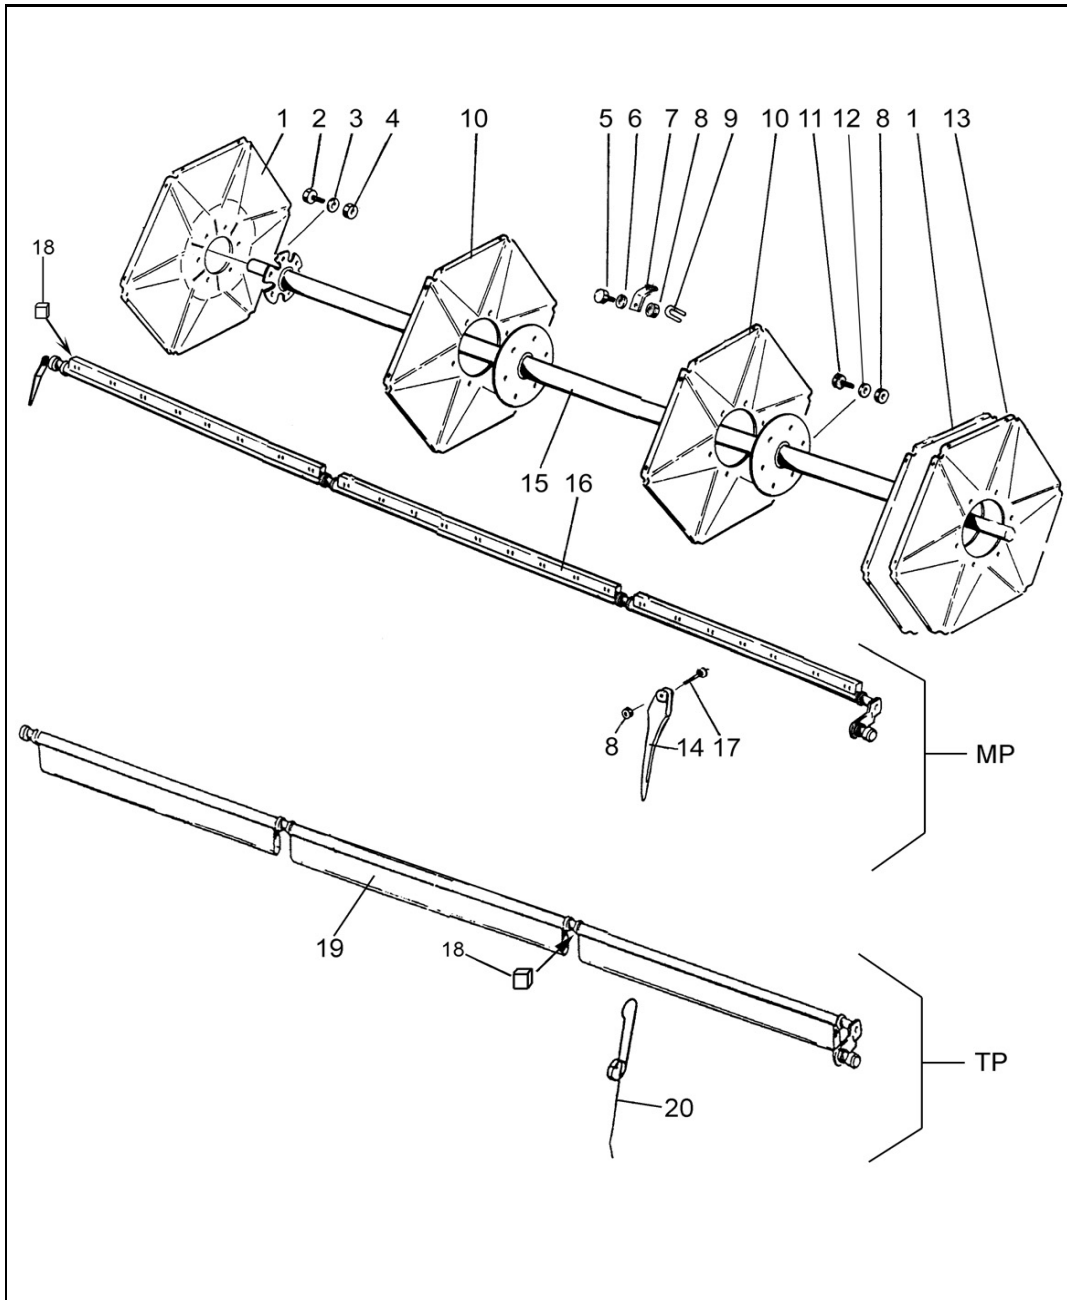

Laonnostokela 4,5m
Pick-up reel 4,5m

Haspel 4,5m
Мотовило 4,5 м

11DE

1	R683121	2	Päätylevy	End.plate	Endplatte	Концевой щит
2	6220867	12	Ruuvi	Screw	Schraube	Винт
3	7400032	6	Aluslaatta	Washer	Scheibe	Шайба
4	6594038	6	Lukkomutteri	Lock nut	Sich. Mutter	Гайка контровая
5	6211067	60	Ruuvi	Screw	Schraube	Винт
6	7400030	60	Aluslaatta	Washer	Scheibe	Шайба
7	R672223	30	Levy	Plate	Blech	Пластина
8	6593838	258	Lukkomutteri	Lock nut	Sich. Mutter	Гайка контровая
9	R672224	30	Salpa	Clamp	Riegel	Скоба
10	R678094	2	Levy	Plate	Blech	Пластина
11	6210667	18	Ruuvi	Screw	Schraube	Винт
12	7414055	18	Aluslaatta	Washer	Scheibe	Шайба
13	R678095	1	Päätylevy	End.plate	Endplatte	Концевой щит
14	0633837	MP	186	Piikki	Federzinken	Палец граблины
15	R698661	MP	1	Keskiakseli	Shaft	Вал
16	R698647	MP	6	Akseli	Shaft	Вал
17	6754314	MP	186	Ruuvi	Screw	Винт
18	9687901	TP	36	Tiiviste	Packing	Уплотнитель
19	R700520	TP	6	Akseli	Axle	Ось
20	0415206	TP	186	Piikki	Spring tine	Палец граблины