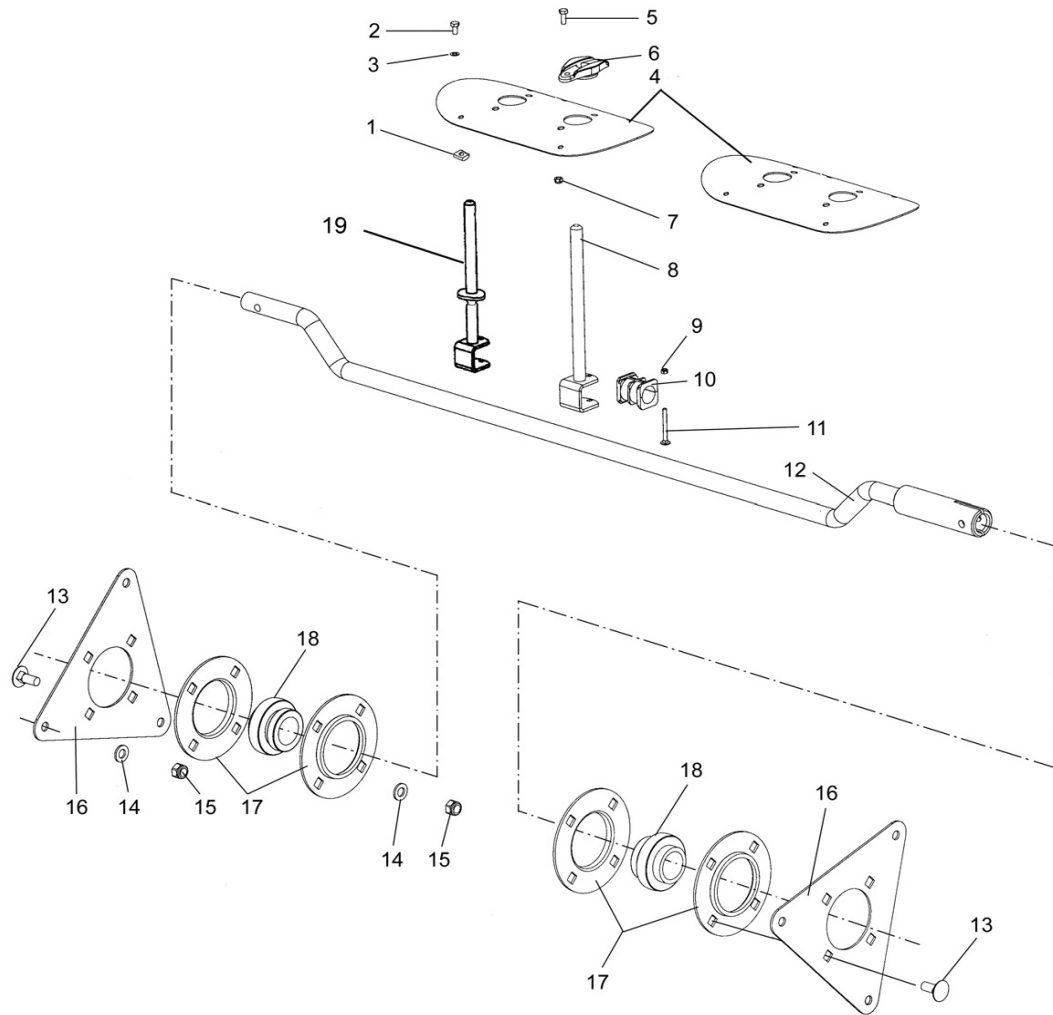

Syöttöruuvin keskiosa 6,3-6,9 m
Feeder auger middle part 6,3-6,9 m

Einzugsschnecke Mittelstück 6,3-6,9m
Средняя часть загруз.шнека 6,3-6,9 м

11ER

1	6561414				
2	6210667				
3	7414465				
4	R701539				
5	6211067				
6	0424382				
7	6593838				
8	R698288	→ 660484			
9	6593738				
10	0552091				
11	6754744				
12	R698285				
13	6770244				
14	7400034				
15	6594238				
16	R698293				
17	0569324				
18	0511228				
19	R706385	→ 660485			
8	Korimutteri	Nut	Mutter	Гайка	
8	Ruuvi	Screw	Schraube	Винт	
8	Jousilaatta	Spring washer	Federscheibe	Шайба Гровера	
2	Kansi	Cover	Deckel	Покрышка	
28	Ruuvi	Screw	Schraube	Винт	
17	Laakeri	Bearing	Lager	Подшипник	
34	Lukkomutteri	Lock nut	Sich. Mutter	Гайка контрольная	
17	Sormi	Finger	Finger	палец	
17	Mutteri	Nut	Mutter	Гайка	
17	Laakeri	Bearing	Lager	Подшипник	
17	Ruuvi	Screw	Schraube	Винт	
1	Kampi	Crank	Kurbel	коленвал	
8	Lukkoruuvi	Lock screw	Sich.Schraube	Винт стопорный	
14	Aluslaatta	Washer	Scheibe	Шайба	
14	Lukkomutteri	Lock nut	Sich. Mutter	Гайка контрольная	
2	Laippa	Flange	Flansch	Фланец	
4	Laippa	Flange	Flansch	Фланец	
2	Laakeri	Bearing	Lager	Подшипник	
17	Sormi	Finger	Finger	палец