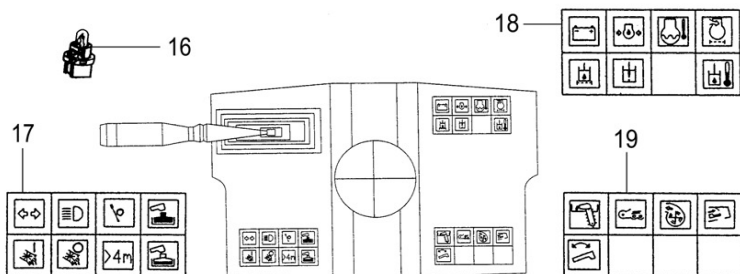

Ohjauspyörä 3-säätö STD  
Steering wheel 3-adjust STD

Lenkrad 3-regel STD  
Рулевая колонка, 3 ступени рег. STD

14JA

1	0482250	1	Nuppi	Knob	Knopf	Рукоятъ
2	0493924	1	Ohjauspyörä	Steering wheel	Lenkrad	Рулевое колесо
3	0493925	1	Suojakansi	Cover	Deckel	Покрышка
4	0482251	1	Vipu	Lever	Hebel	Рычаг
5	8080690	1	Suoja,vas	Guard,left	Schutz,links	Защита, левая
6	0482254	8	Niitti	Rivet	Niete	Заклепка
7	8080695	1	Suoja,oik	Guard,right	Schutz,rechts	Защита, правая
8	0482255	1	Vipu	Lever	Hebel	Рычаг
9	0482256	1	Suoja,vas	Guard,left	Schutz,links	Защита, левая
10	0482257	1	Suoja,oik	Guard,right	Schutz,rechts	Защита, правая
11	0482258	1	Suoja,vas	Guard,left	Schutz,links	Защита, левая
12	0482259	1	Suoja,oik	Guard,right	Schutz,rechts	Защита, правая
13	0482260	1	Suojasukka	Guard	Schutz	Защита
14	0482261	1	Poljin	Pedal	Pedal	Педаль
15	9697572	1	Johdin	Cable	Kabel	Кабель
16	8080685	20	Lamppu	Bulb	Lampe	Лампа
17	8080675	1	Symbolit	Symbols	Symbol	Символы
18	8080670	1	Symbolit	Symbols	Symbol	Символы
19	8080680	1	Symbolit	Symbols	Symbol	Символы