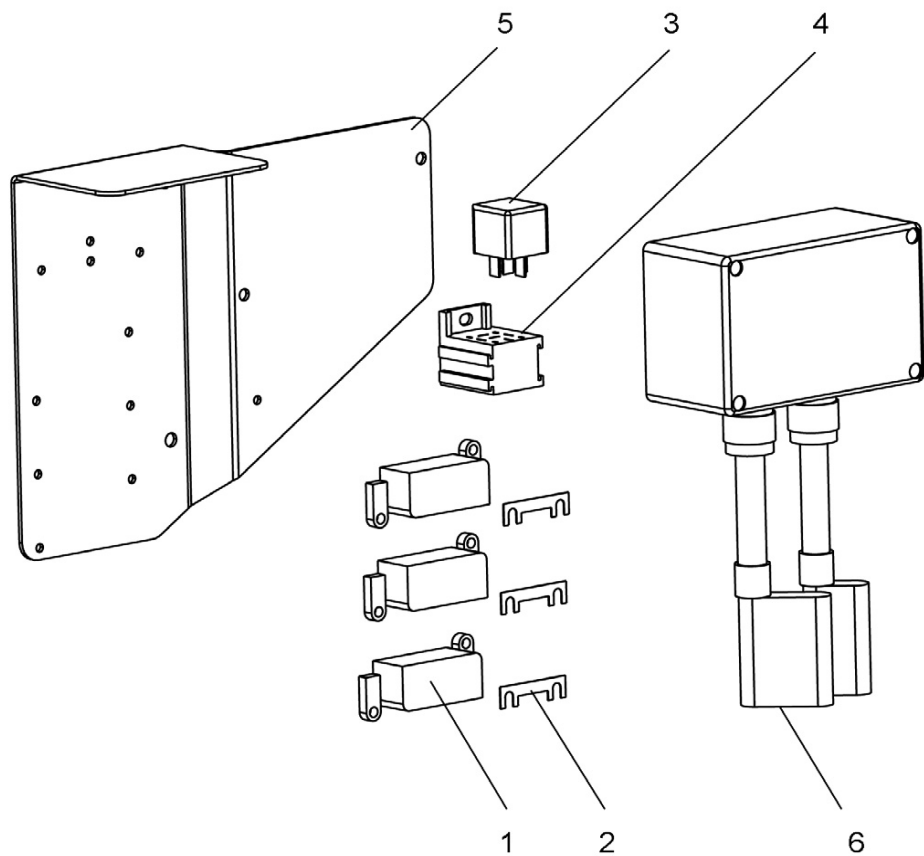

Moottorin ohjus
Engine circuit board

Motor, Steuerung
Печатная плата двигателя

15CC

1	8063075	1	Sulakerasia	Fuse box	Sicherdose	Предохранительная коробка
2	8063076	3	Pääsulake 50 A	Main Fuse 50 A	Sicherung 50 A	Главный предохранитель 50 A
3	8500750	1	Rele	Relay	Relais	Реле
4	8500940	6	Vastin	Counterpart	Ausrückscheibe	Контрпривод
5	8699720	6	Kiinnityslevy	Fastening	Halter	Фиксатор
6	8032219	2	Kotelo	Box	Gehäuse	Корпус