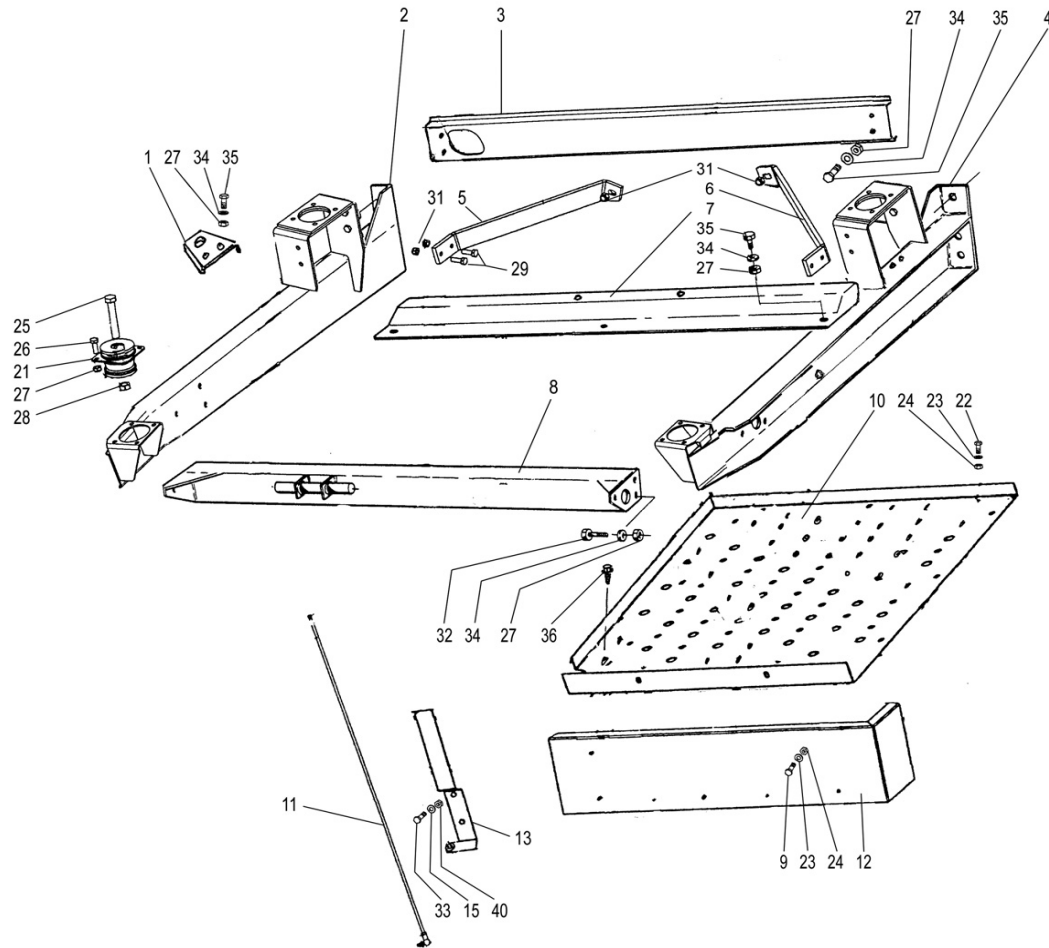

Ohjaamon kannattimet STD
Cabine holders STD

Kabinhalter STD
Подрамник кабины STD

14AA

1	R685326	1	Laippa	Flange	Flansch	Фланец
2	R696964	1	Kannatin, oik.	Holder, right	Halter, rechts	Обойма, правая
3	R697377	1	Välituki	Support	Stütze	Опора
4	R696963	1	Kannatin, vas.	Holder, left	Halter, links	Обойма, левая
5	R696987	1	Tuki	Support	Stütze	Опора
6	R696986	1	Tuki	Support	Stütze	Опора
7	R696990	1	Palkki	Balk	Balken	Балка
8	R696996	1	Välituki	Support	Stütze	Опора
9	6220867	6	Ruuvi	Screw	Schraube	Винт
10	R699333	1	Levy	Plate	Blech	Пластина
11	R698844	1	Tanko	Rod	Hebel	Стержень
12	R699332	1	Etusivu	Front part	Vorderseite	Передняя часть
13	R697201	1	Asteikko	Scale	Skale	Дозатор
14	R699138	1	Kansi, vasen	Cover, LH	Deckel, links	Покрышка, левая
21	R698051	4	Vaimennin	Damper	Dämpfer	Глушитель
22	6221267	12	Ruuvi	Screw	Schraube	Винт
23	7400032	12	Aluslaatta	Washer	Scheibe	Шайба
24	6594038	12	Lukkomutteri	Lock nut	Sich. Mutter	Гайка контрольная
25	6243390	4	Ruuvi	Screw	Schraube	Винт
26	6226567	16	Ruuvi	Screw	Schraube	Винт
27	6594148	16	Lukkomutteri	Lock nut	Sich. Mutter	Гайка контрольная
28	6594438	4	Mutteri	Nut	Mutter	Гайка
29	6231560	6	Ruuvi	Screw	Schraube	Винт
31	6594238	6	Lukkomutteri	Lock nut	Sich. Mutter	Гайка контрольная
32	6226367	6	Ruuvi	Screw	Schraube	Винт
33	6210667	2	Ruuvi	Screw	Schraube	Винт
34	7400033	13	Aluslaatta	Washer	Scheibe	Шайба
35	6226367	7	Ruuvi	Screw	Schraube	Винт
36	7268907	4	Levyruuvi	Plate screw	Blechschaube	Винт пластины
40	6593838	2	Lukkomutteri	Lock nut	Sich. Mutter	Гайка контрольная