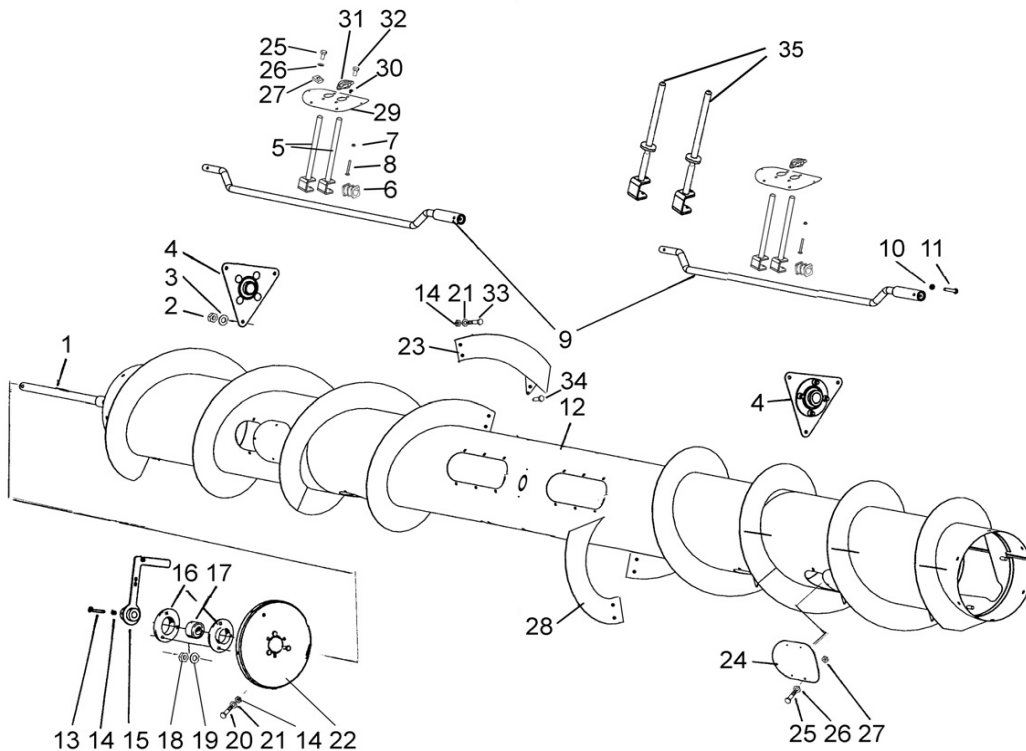

Syöttöruuvi 6,3 m
Feeder auger 6,3 m

Einzugschnecke 6,3 m
Загрузочный шнек 6,3 м

11EL

1	R698523	1	Akseli	Shaft	Welle	Вал
2	6506631	6	Mutteri	Nut	Mutter	Гайка
3	7400034	6	Aluslaatta	Washer	Scheibe	Шайба
4	R698292	2	Laakeri kp.	Bearing assy	Lager kompl.	Подшипник сборе
5	R698288	8	Sormi	Finger	Finger	палец
		→ 660484				
6	0552091	2	Laakeri	Bearing	Lager	Подшипник
7	6593738	2	Mutteri	Nut	Mutter	Гайка
8	6754744	2	Ruuvi	Screw	Schraube	Винт
9	R701529	2	Kampiakseli	Crankshaft	Kurbelwelle	Коленвал
10	6594148	2	Lukkomutteri	Lock nut	Sich. Mutter	Гайка контровая
11	6227377	2	Ruuvi	Screw	Schraube	Винт
12	R701525	1	Vaiippa	Housing	Gehäuse	Кожух
13	6223077	1	Ruuvi	Screw	Schraube	Винт
14	6594038	13	Lukkomutteri	Lock nut	Sich. Mutter	Гайка контровая
15	R697675	1	Vipu	Lever	Hebel	Рычаг
16	0569322	2	Laippa	Flange	Flansch	Фланец
17	0511223	1	Laakeri	Bearing	Lager	Подшипник
18	6594148	3	Lukkomutteri	Lock nut	Sich. Mutter	Гайка контровая
19	7400033	3	Aluslaatta	Washer	Scheibe	Шайба
20	6220867	12	Ruuvi	Screw	Schraube	Винт
21	7400032	12	Aluslaatta	Washer	Scheibe	Шайба
22	R698295	1	Laippa	Flange	Flansch	Фланец
23	R701643	1	Jatke, oik.	Extension,RH	Verlängerung, rechts	Приставка, правая
24	R701544	8	Peitelevy	Cover plate	Blech	Накладка
25	6210667	24	Ruuvi	Screw	Schraube	Винт
26	7414465	24	Jousilaatta	Spring washer	Federscheibe	Шайба | ровера
27	6561414	24	Korimutteri	Nut	Mutter	Гайка
28	R701642	1	Jatke	Extension	Verlängerung	Приставка
29	R701542	4	Sormiluukku	Finger cover	Deckel	Дверь
30	6593838	16	Lukkomutteri	Lock nut	Sich. Mutter	Гайка контровая
31	0424382	8	Laakeri	Bearing	Lager	Подшипник
32	6211067	16	Ruuvi	Screw	Schraube	Винт
33	6758344	4	Lukkoruuvi	Lock screw	Sich.schraube	Винт стопорный
34	7268607	2	Levyruuvi	Plate screw	Blechschrabe	Винт пластины
35	R706385	8	Sormi	Finger	Finger	палец
		→ 660485