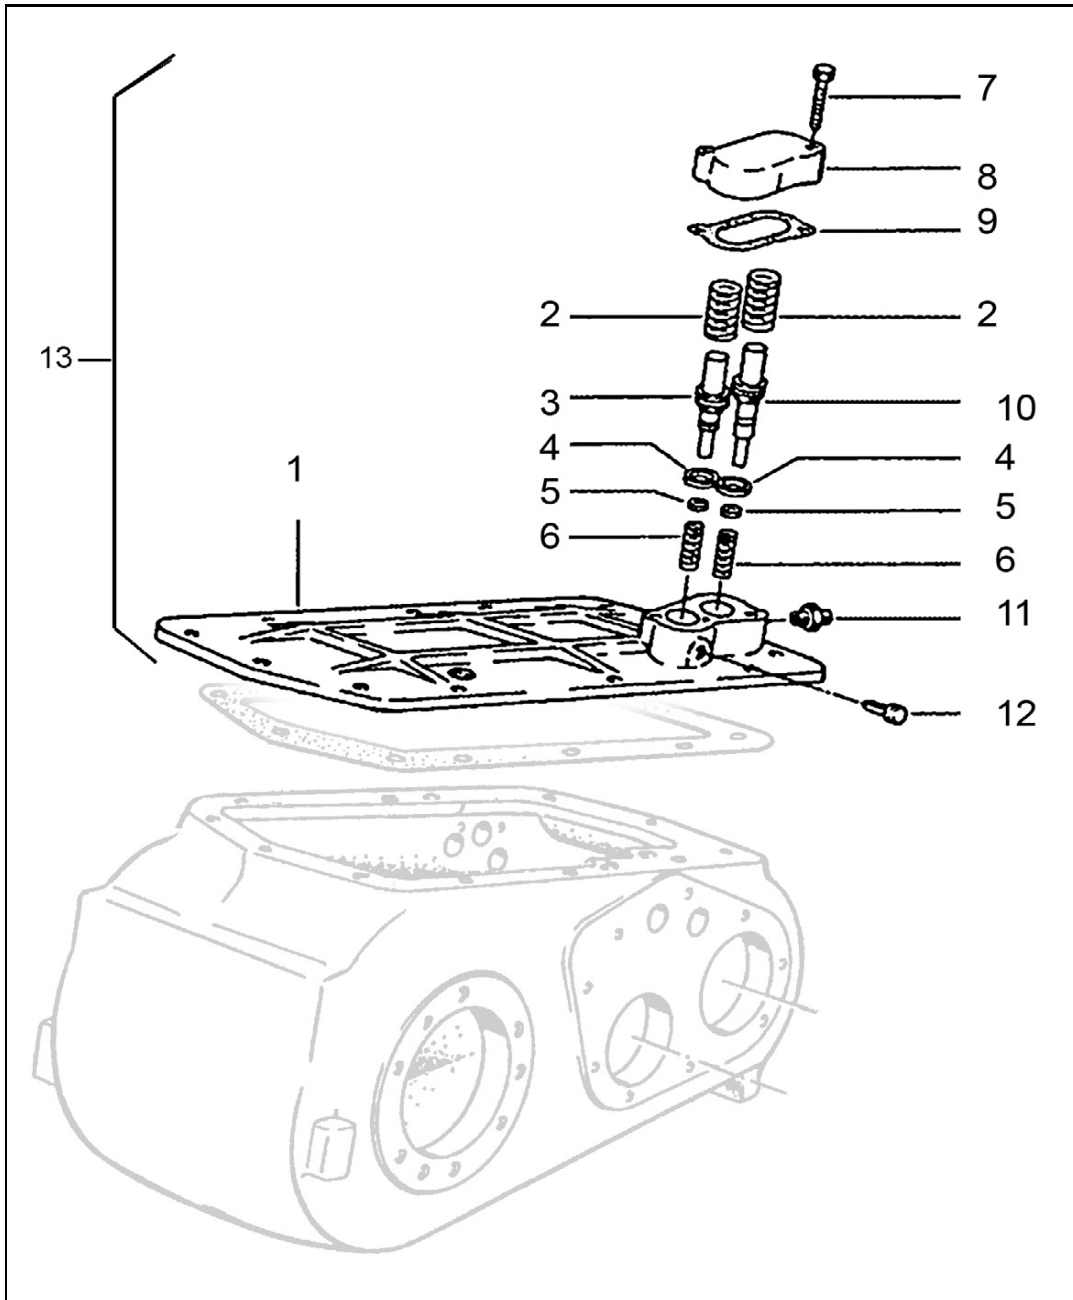

Vaihdelaatikko, venttiili
Gear box, valve

Getriebe, Ventil
Распределитель КПП

17CD

1	0482483	1	Kansi	Cover	Deckel	Покрышка
2	0482484	2	Jousi	Spring	Feder	Пружина
3	0482485	1	Kara	Pin	Spindel	Переходник
4	0482486	2	Tiiviste	Packing	Dichtung	Уплотнитель
5	0482487	2	Tiiviste	Packing	Dichtung	Уплотнитель
6	0482423	2	Jousi	Spring	Feder	Пружина
7	0482489	2	Kuusioruuvi	Hexagonal screw	Schraube	Винт
8	0482490	1	Suojus	Guard	Schutz	Защита
9	0482491	1	Tiiviste	Packing	Dichtung	Уплотнитель
10	0482492	1	Kara	Pin	Spindel	Переходник
11	0482493	1	Liflin	Fitting	Verschraubung	Штуцер
12	0482494	1	Huohotin	Breather	Entlüfter	Ограничитель
13	0424336	1	Kansi kp.	Cover kitt	Deckel mont.	Покрышка