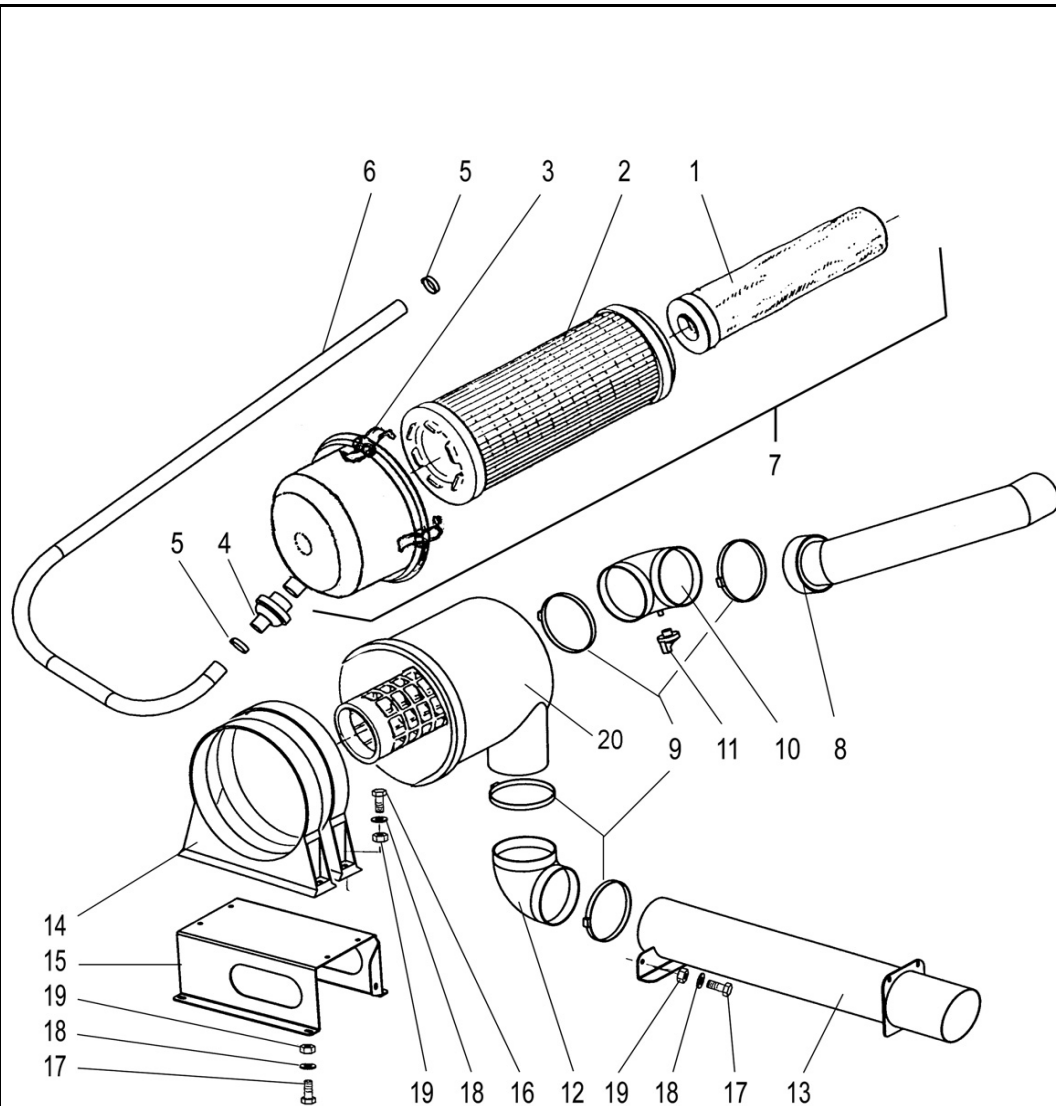

Moottorin ilmansuodatin
Engine's air filter

Motor Luftfilter
Воздушный фильтр двигателя

15EA

1	0493738	1	Suodatin	Filter	Filter	Фильтр
2	0493737	1	Suodatin	Filter	Filter	Фильтр
3	0493747	1	Kansi	Cover	Deckel	Покрышка
4	0493746	1	Adapteri	Adaptor	Adapter	Адаптер
5	0629055	2	Kiristin	Clamp	Klemme	Скоба
6	R693479	1	Letku, ejekt.	Hose, eject.	Schlauch	Шланг, распылит.
7	0493731	1	Ilmansuodatin	Air filter	Luftfilter	Воздушный фильтр
8	R697517	1	Putki	Pipe	Rohr	Трубка
9	0629076	4	Kiristin	Clamp	Klemme	Скоба
10	0493734	1	Kumi	Rubber	Gummi	Резина
11	0493735	1	Anturi	Indicator	Geber	Индикатор
12	0493733	1	Kumi	Rubber	Gummi	Резина
13	R697522	1	Putki	Pipe	Rohr	Трубка
14	0493732	2	Kiinnitin	Holder	Halter	Обойма
15	R697526	1	Teline	Stand	Socket	Штатив
16	6221877	4	Ruuvi	Screw	Schraube	Винт
17	6221267	6	Ruuvi	Screw	Schraube	Винт
18	7400032	20	Aluslaatta	Washer	Scheibe	Шайба
19	6594038	10	Lukkomutteri	Lock nut	Sich. Mutter	Гайка контрольная
20	0493748	1	Kotelo	Frame	Rahmen	Рамка