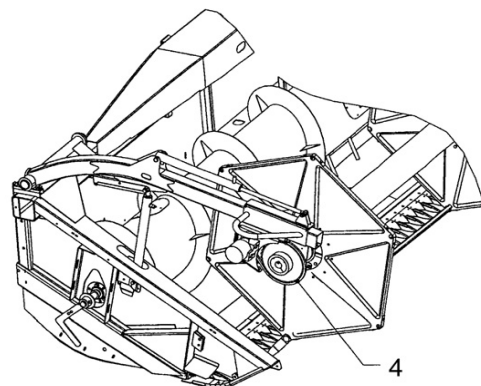

Hihnat TS oikea
Belts TS RH

Riemen TS rechts
Ременные приводы, правая сторона TS

21AC

1	0614217		1	Hihna	Belt	Riemen	Ремень
2	0614242		1	Kiilahiha	V-belt	Keilriemen	V-Ремень
3	684120900		1	Hihna	Belt	Riemen	Ремень
4	0657116		1	Ketju	Chain	Kette	Цепь
5	0615139		1	Hihna	Belt	Riemen	Ремень
6	0657110		1	Ketju,2-riv	Chain,2-row	Kette 2-Zeile	Цепь 2-рядная
7	0619190	600-1300	1	Muutinhihna	Variator-belt	Variatorriemen	Ремень-вариатор
7	0619191	400-1150	1	Muutinhihna	Variator-belt	Variatorriemen	Ремень-вариатор
8	0619071		1	Hihna	Belt	Riemen	Ремень
9	0619181		1	Hihna	Belt	Riemen	Ремень
10	0619077	TS	1	Moniurahiha	Power band	Kraftband	Ремень