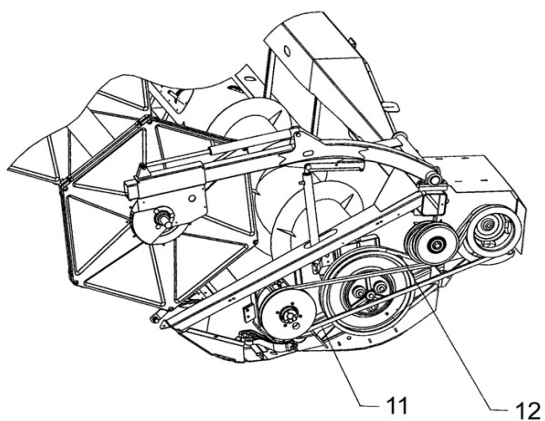

Hihnat TS vasen
Belts TS LH

Riemen TS links
Ременные приводы, левая сторона TS

21AD

1	0615165		2	Hihna	Belt	Riemen	Ремень
2	0615142		2	Hihna	Belt	Riemen	Ремень
3	0619095		1	Hihna	Belt	Riemen	Ремень
4	0619082		1	Hihna	Belt	Riemen	Ремень
5	0619091		1	Hihna	Belt	Riemen	Ремень
6	0619092		1	Hihna	Belt	Riemen	Ремень
7	0619096	Extended	1	Hihna	Belt	Riemen	Ремень
8	0615161		1	Hihna	Belt	Riemen	Ремень
9	0615162		1	Hihna	Belt	Riemen	Ремень
10	0615163		1	Hihna	Belt	Riemen	Ремень
11	0615167		1	Hihna	Belt	Riemen	Ремень
12	0615169		1	Hihna	Belt	Riemen	Ремень