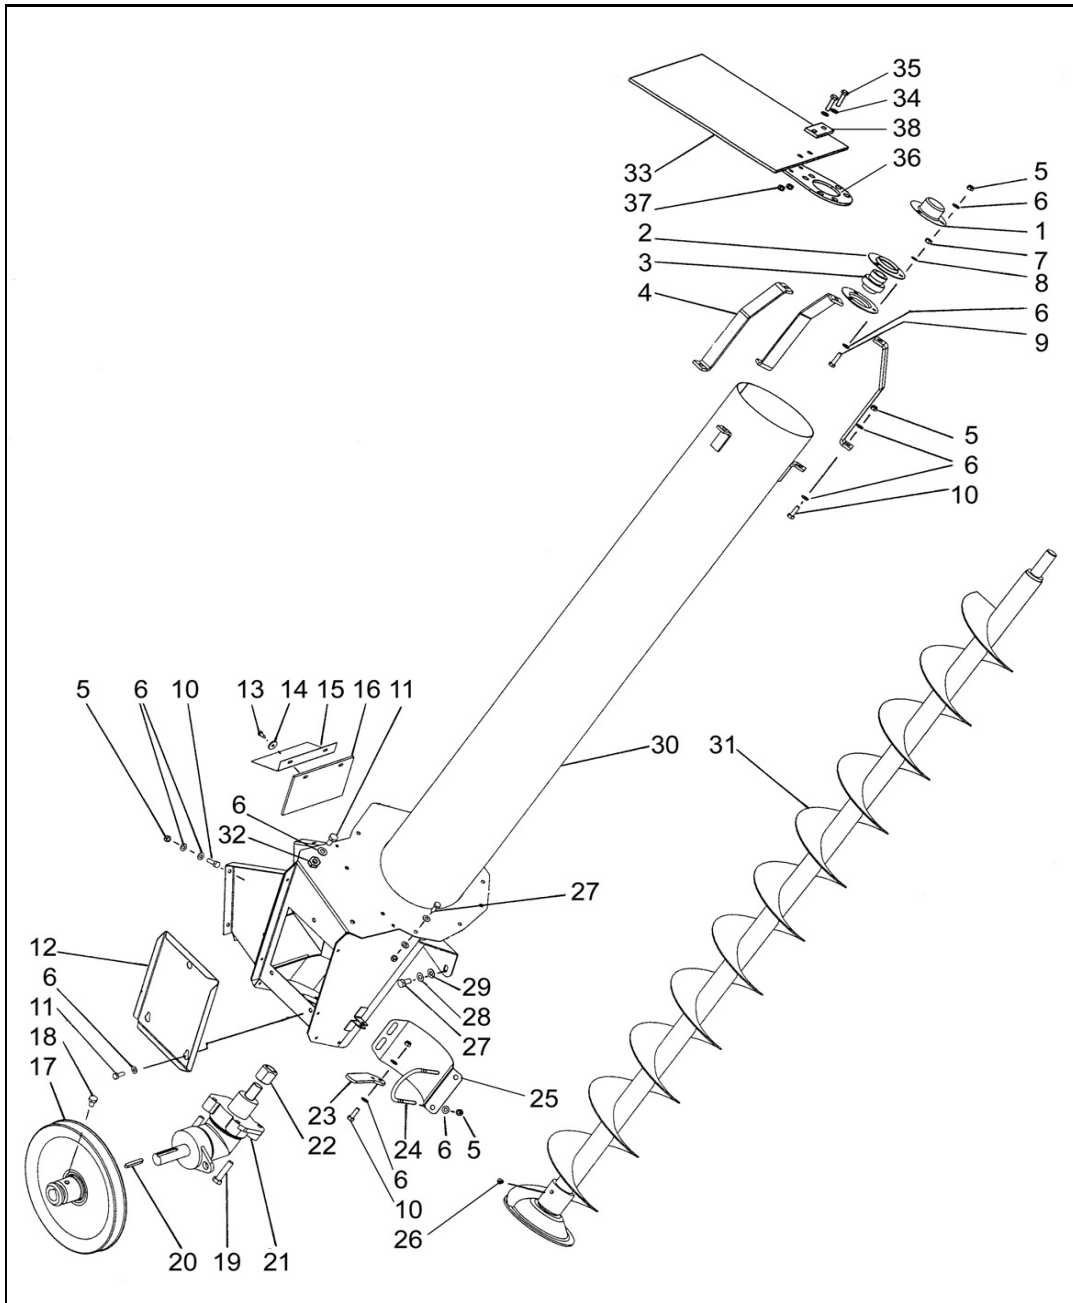

Viljasäiliön täyttöruuvi
Grain tank filling auger

Körnerschnecke
Загрузочный шнек зернового бункера

13CA

1	R634692		1	Suojus	Guard	Schutz	Защита	
2	0569321		2	Laippa	Flange	Flansch	Фланец	
3	0511360		1	Kuulalaakeri	Bearing	Lager	Подшипник	
4	R681207		3	Tuki	Support	Stütze	Опора	
5	6594038		18	Lukkomutteri	Lock nut	Sich. Mutter	Гайка контрольная	
6	7400032		24	Aluslaatta	Washer	Scheibe	Шайба	
7	6506234		3	Mutteri	Nut	Mutter	Гайка	
8	7414469		3	Jousilaatta	Spring washer	Federscheibe	Шайба Гровера	
9	6221667		3	Ruuvi	Screw	Schraube	Винт	
10	6221467		7	Ruuvi	Screw	Schraube	Винт	
11	6221260		11	Ruuvi	Screw	Schraube	Винт	
12	R694503		1	Luukku	Door	Deckel	Дверь	
13	7268607		2	Levyruuvi	Plate screw	Blechschraube	Винт пластины	
14	7414055		2	Aluslaatta	Washer	Scheibe	Шайба	
15	R706592		1	Tukilevy	Support plate	Stützscheibe	Опорная пластина	
16	R694429		1	Tiiviste	Packing	Dichtung	Уплотнитель	
17	0660073		1	Hihnapyörä	Pulley	Riemenscheibe	Шкив	
18	6225767		1	Ruuvi	Screw	Schraube	Винт	
19	6232190		4	Ruuvi	Screw	Schraube	Винт	
20	7716117		1	Tasakilla	Flat key	Flachkeil	Шпонка на лыске	
21	0499000		1	Kulmavaihte	Bevel gear unit	Kegelrad Getriebe	Элемент конической шестерни	
22	R699612		1	Mutteri	Nut	Mutter	Гайка	
23	R685305		1	Väännin	Lever	Sperrklinke	Рычаг	
24	R685218		1	U-pultti	U-screw	U-schraube	U-Винт	
25	R694428		1	Luukku	Door	Deckel	Дверь	
26	0252445		1	Voitelunippa	Nipple	Nippel	Масленка	
27	6226167		2	Ruuvi	Screw	Schraube	Винт	
28	7414471		2	Jousilaatta	Spring washer	Federscheibe	Шайба Гровера	
29	7400033		2	Aluslaatta	Washer	Scheibe	Шайба	
30	R697259		1	Vaiippa	Housing	Gehäuse	Кожух	
31	R697266		1	Yläruuvin akseli	Auger	Welle	Шнек	
31	R703337	HD	1	Yläruuvin akseli	Auger	Welle	Шнек	
32	6594148		2	Lukkomutteri	Lock nut	Sich. Mutter	Гайка контрольная	
33	R699487	A	1	Kumi	Tyre	Reifen	Шина	
34	7400030		2	Aluslaatta	Washer	Scheibe	Шайба	
35	6211667		2	Ruuvi	Screw	Schraube	Винт	
36	R699488	A	1	Kiinnitin	Holder	Halter	Обойма	
37	6593838		2	Lukkomutteri	Lock nut	Sich. Mutter	Гайка контрольная	
38	R597919	A	1	Kiinnitin	Holder	Halter	Обойма	
A				Vain 5,1 m³ säiliö	Bara m³ 5,1 tank	Only m³ 5,1 tank	Nur 5,1 m³ tank	Selma 5,1 m³ reservo
SR3065 ... SR3085							0815111	05/2013