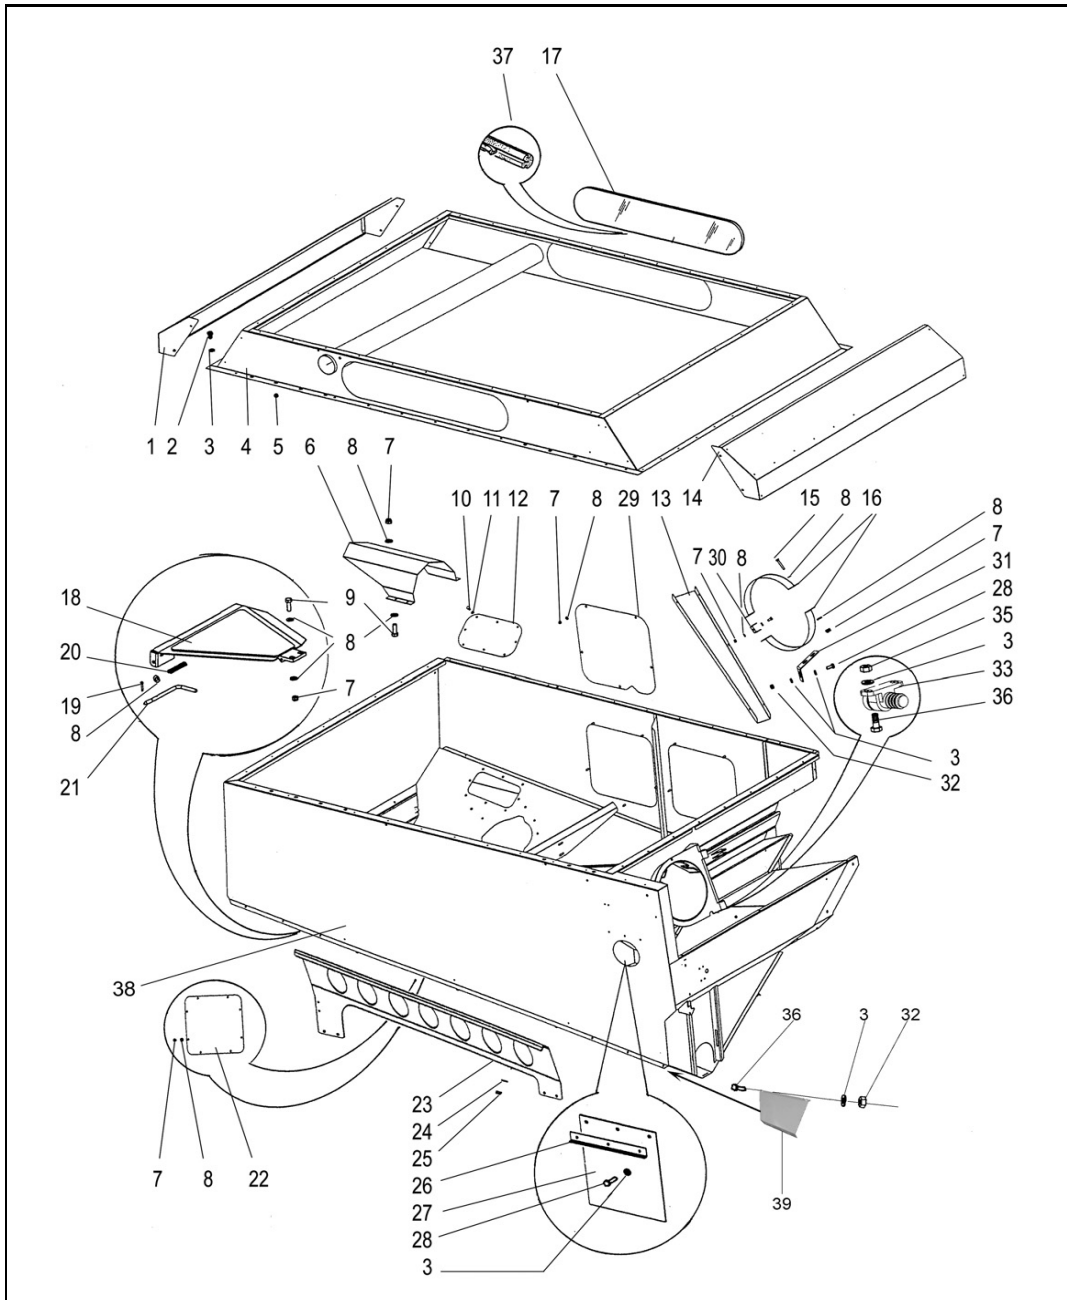

1 R701364	1 Suoja,oik	Guard,right	Schutz,rechts	Защита,правая
2 7268607	44 Levyruuvi	Plate screw	Blechschrabe	Винт пластины
3 7400030	48 Aluslaatta	Washer	Scheibe	Шайба
4 R701207	1 Runko	Frame	Rahmen	Рамка
5 0633567	1 Eristin	Insulator	Isolator	Изолятор
6 R685602	1 Suojalevy	Guard	Schutz	Защита
7 6594038	16 Lukkomutteri	Lock nut	Sich. Mutter	Гайка контровая
8 7400032	26 Aluslaatta	Washer	Scheibe	Шайба
9 6221467	6 Ruuvi	Screw	Schraube	Винт
10 6220867	8 Ruuvi	Screw	Schraube	Винт
11 7414469	8 Jousilaatta	Spring washer	Federscheibe	Шайба / роверя
12 R699382	1 Luukku	Door	Deckel	Дверь в сборе
13 R699370	1 Kouru	Trough	Rinne	Желоб
14 R701363	1 Suoja,vas	Guard,left	Schutz,links	Защита,левая
15 6222667	2 Ruuvi	Screw	Schraube	Винт
16 R699372	2 Kaari	Curve	Bogen	Дуга
17 0868271	1 Lasi	Glass	Glas	Стекло
18 R685593	1 Pohjaluukku	Bolton door	Deckel	Нижняя дверь
19 7812114	1 Saksisokka	Split pin	Splint	Шплинт
20 0415134	1 Jousi	Spring	Feder	Пружина
21 R593278	1 Tappi	Pin	Zapfen	Переходник
22 R696522	1 Luukku	Door	Deckel	Дверь
23 R701383	1 Kannatin	Support	Stütze	Опора
24 7400033	6 Aluslaatta	Washer	Scheibe	Шайба
25 6594148	6 Lukkomutteri	Lock nut	Sich. Mutter	Гайка контровая
26 R698408	1 Lista	List	Leiste	Плата
27 9698409	1 Kumi	Rubber	Gummi	Резина
28 6211467	4 Ruuvi	Screw	Schraube	Винт
29 R681093	2 Huoltoluukku	Door	Deckel	Дверь
30 R699371	1 Nivel	Joint	Gelenk	Муфта соединительная
31 R698553	1 Tuki	Support	Stütze	Опора
32 6593838	3 Lukkomutteri	Lock nut	Sich. Mutter	Гайка контровая
33 8063236	1 Kytin	Switch	Schalter	Выключатель
35 6506034	5 Mutteri	Nut	Mutter	Гайка
36 6211067	4 Ruuvi	Screw	Schraube	Винт
37 R711285	1 Tiiviste	Packing	Dichtung	Уплотнитель
38 R701352	1 Viljasäiliö	Grain tank	Korntank	Зерновой бункер
39 R701888	1 Tuki	Support	Stütze	Опора