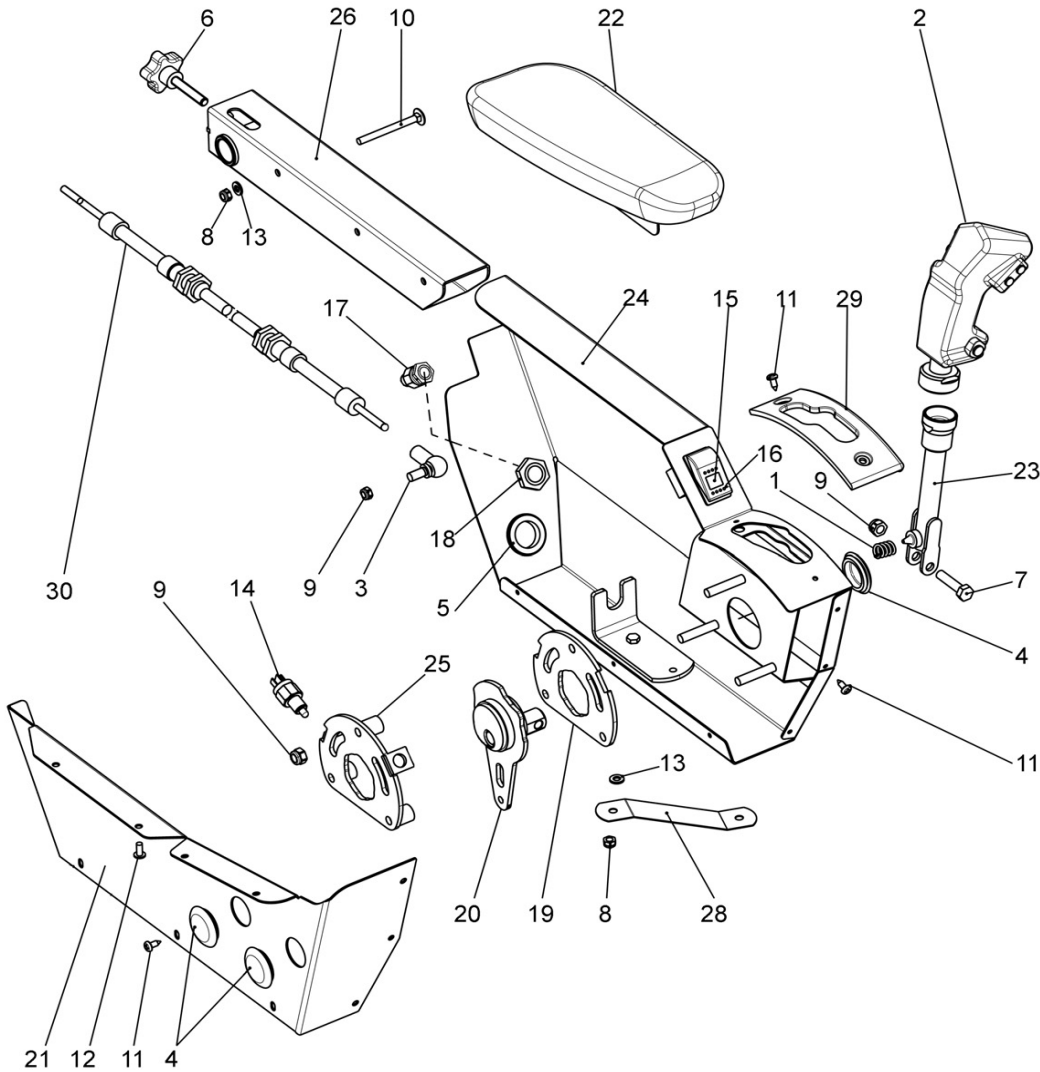

1	0415254	1	Jousi	Spring	Feder	Пружина
2	0424405	1	Kahva	Handle	Griff	Рукоятка
3	0450497	1	Pallonivel	Joint	Gelenk	Муфта соединительная
4	0633670	3	Tulppa	Plug	Stopfen	Пробка
5	0633671	1	Kumi	Rubber	Gummi	Резина
6	0871055	1	Nuppi	Knob	Knopf	Рукоятка
7	6221877	1	Ruuvii	Screw	Schraube	Винт
8	6593838	5	Lukkomutteri	Lock nut	Sich. Mutter	Гайка контровая
9	6594048	4	Lukkomutteri	Lock nut	Sich. Mutter	Гайка контровая
10	6755314	3	Ruuvii	Screw	Schraube	Винт
11	7266309	10	Levyruuvi	Plate screw	Blechschräube	Винт пластины
12	7267413	4	Ruuvii	Screw	Schraube	Винт
13	7400030	4	Aluslaatta	Washer	Scheibe	Шайба
14	8063240	2	Kytkin	Switch	Schalter	Выключатель
15	8095834	1	Symboli, tyhj.p.	Symbol, unl.tun	Symbol, entl.rohr	Символ разгрузки
16	8095880	1	Kytkin	Switch	Schalter	Выключатель
17	8500295	1	Vedonpoistaja	Stretch limiter		
18	8500296	1	Mutteri	Nut	Mutter	Гайка
19	R708513	1	Kiinnityslevy	Fastening	Halter	Фиксатор
20	R708518	1	Keskio	Hub	Nabe	Ступица
21	R708525	1	Sivusuoja	Guard	Schutz	Защита
22	0633892	1	Kyynärnoja	Arm support		Опора ручки
23	R708538	1	Varsi	Arm	Arm	Ручка
24	R708539	1	Sivu	Side	Blech	Грань
25	R708540	1	Laippa	Flange	Flansch	Фланец
26	R708542	1	Kannatin	Holder	Halter	Обойма
28	R709272	1	Tukilevy	Support plate	Stützscheibe	Опорная пластина
29	0633898	1	Peitelevy	Cover plate	Blech	Накладка
30	0499605	1	Vaijeri	Wire	Spirale	Проволока
30	0499618	1	Vaijeri	Wire	Spirale	Проволока

TS