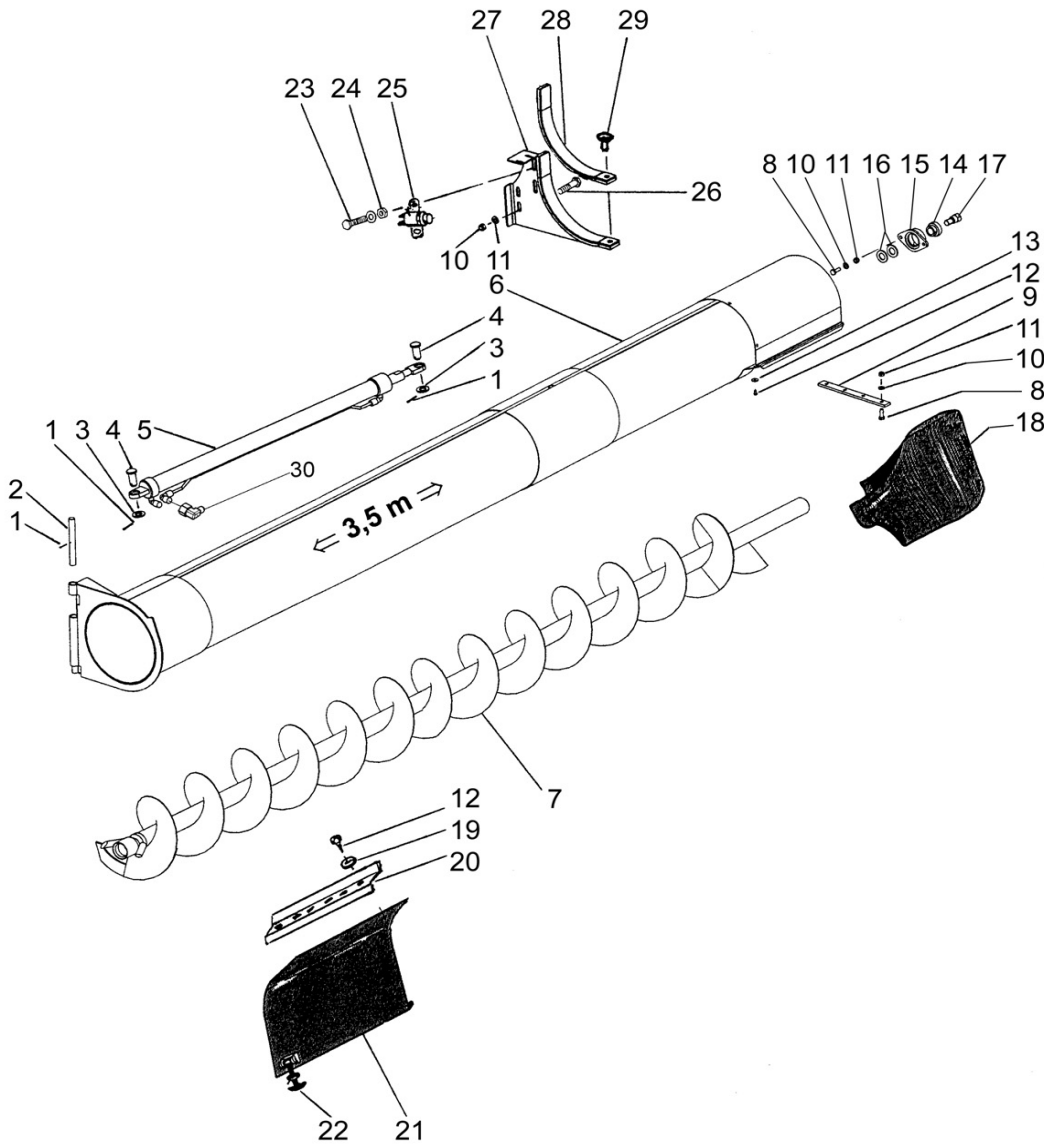

Tyhjennysputki 3,5m
Unloading auger 3,5m

Entleerrohr 3,5m
Выгрузной шнек 3,5 м

13EA

1	7812123	3	Saksisokka	Split pin	Splint	Шплинт
2	R686174	1	Saranatappi	Hinge pin	Zapfen	Шарнирный палец
3	7400036	2	Aluslaatta	Washer	Scheibe	Шайба
4	R693000	2	Tappi	Pin	Zapfen	Переходник
5	0493951	1	Sylinteri	Cylinder	Zylinder	Гидроцилиндр (выноса шнека)
6	R696516	1	Tyhjennysputki 3,5m	Unload. auger 3,5m	Entleerrohr 3,5m	Разгрузочн. шнек 3,5м
7	R687969	1	Kierukka 3,5m	Auger 3,5m	Schnecke 3,5m	Шнек 3,5м
8	6226567	6	Ruuvi	Screw	Schraube	Винт
9	R686736	1	Lista	List	Leiste	Панель
10	7400033	10	Aluslaatta	Washer	Scheibe	Шайба
11	6594148	6	Lukkomutteri	Lock nut	Sich. Mutter	Гайка контровая
12	7268607	8	Levyruuvi	Plate screw	Blechschraube	Винт пластины
13	7414055	2	Aluslaatta	Washer	Scheibe	Шайба
14	0511054	1	Laakeri	Bearing	Lager	Подшипник
15	R693123	2	Laakeripesä	Bearing box	Gehäuse	Корпус подшипника
16	7400040	2	Aluslaatta	Washer	Scheibe	Шайба
17	R680991	1	Ruuvi	Screw	Schraube	Винт
18	0633833	1	Kumiohjain	Guide rubber	Fuehrung	Направляющая часть
19	7400030	6	Aluslaatta	Washer	Scheibe	Шайба
20	R699400	1	Lista	List	Leiste	Панель
21	0633857	1	Peitekumi	Rubber	Gummi	Резина
22	0480586	1	Kumisalpa	Rubber bolt	Riegel	Резиновая задвижка
23	6211067	2	Ruuvi	Screw	Schraube	Винт
24	6506034	2	Mutteri	Nut	Mutter	Гайка
25	8063236	1	Kytkin	Switch	Schalter	Выключатель
26	6226587	2	Ruuvi	Screw	Schraube	Винт
27	R697745	1	Tuki	Support	Stütze	Опора
28	R686700	1	Kumi	Rubber	Gummi	Резина
29	7659074	1	Niitti	Rivet	Niete	Заклепка
30	0629446	1	Kierrellitin	Spiral adapter	Spiralklemme	Спиральный адаптер