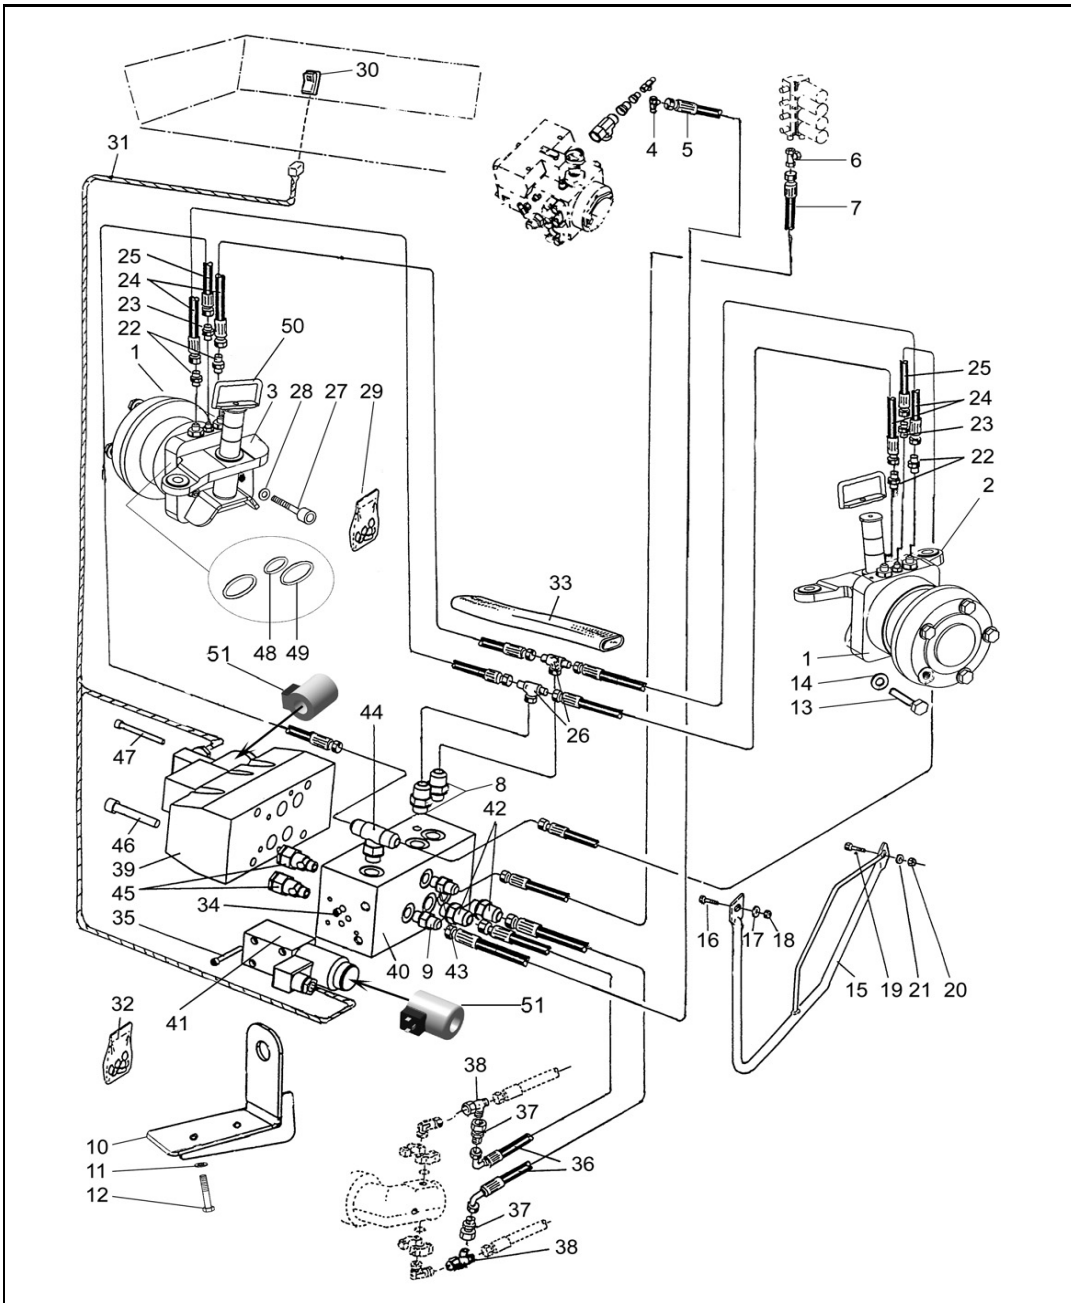

1	0424320	2	Hydr.moottori	Hydr. motor	Hydr. motor	Гидравлический двигатель
2	R698190	1	Olka-akseli vas.	Stub axle left	Achschenkel links	Ось заглушки левая
3	R698191	1	Olka-akseli oik.	Stub axle right	Achschenkel re.	Ось заглушки, правая
4	0629427	1	Liitin	Fitting	Verschraubung	Тройник
5	0620559	1	Letku	Hose	Schlauch	Шланг
6	0499608	1	Liitin	Fitting	Verschraubung	Штуцер
7	0620558	1	Letku	Hose	Schlauch	Шланг
8	0450264	2	Liitin	Fitting	Verschraubung	Штуцер
9	0629419	1	Liitin	Fitting	Verschraubung	Штуцер
10	R697185	1	Kannatin	Support	Stütze	Опора
11	7400034	2	Aluslaatta	Washer	Scheibe	Шайба
12	6231367	2	Ruuvi	Screw	Schraube	Винт
13	6392044	10	Ruuvi	Screw	Schraube	Винт
14	7400040	10	Aluslaatta	Washer	Scheibe	Шайба
15	R692551	2	Kannatin	Holder	Halter	Обойма
16	6221667	2	Ruuvi	Screw	Schraube	Винт
17	7400032	2	Aluslaatta	Washer	Scheibe	Шайба
18	6594038	2	Lukkomutteri	Lock nut	Sich. Mutter	Гайка контрольная
19	6226567	2	Ruuvi	Screw	Schraube	Винт
20	6594148	2	Lukkomutteri	Lock nut	Sich. Mutter	Гайка контрольная
21	7400033	2	Aluslaatta	Washer	Scheibe	Шайба
22	0499691	4	Liitin	Fitting	Verschraubung	Штуцер
23	0629355	2	Liitin	Fitting	Verschraubung	Штуцер
24	0620560	4	Letku	Hose	Schlauch	Шланг
25	0620561	2	Letku	Hose	Schlauch	Шланг
26	0499677	2	Liitin	Fitting	Verschraubung	Штуцер
27	7005495	12	Kuusiokoloruuvi	Screw	Schraube	Винт
28	7400036	12	Aluslaatta	Washer	Scheibe	Шайба
29	0481231	2	Tiivistesarja	seal set	Dichtungserie	Комплект метизов
30	8095710	1	Kytkin	Switch	Schalter	Выключатель
31	9699753	1	Johdin	Cable	Kabel	Кабель
32	0481097	1	Tiivistesarja	Joints gaskets	Dichsatz	Прокладки уплотнительные
33	R692556	2	Suojaletku	Hose	Schlauch	Шланг
34	0629459	1	Kuristin	Restrictor	Drossel	Ограничитель
35	0450089	4	Ruuvi	Screw	Schraube	Винт
36	0620557	2	Letku	Hose	Schlauch	Шланг
37	0629468	2	Letku	Hose	Schlauch	Шланг
38	0499527	2	Liitin	Fitting	Verschraubung	Штуцер
39	0499575	2	Liitin	Fitting	Verschraubung	Штуцер
40	R695391	1	Venttiili	Valve	Ventil	Клапан
41	0450034	1	Venttiililohko	Valve block	Ventilblock	Корпус гидрораспределителя
42	0629467	1	Venttiili	Valve	Ventil	Клапан
43	0629418	2	Liitin	Fitting	Verschraubung	Ограничитель
44	0499676	1	Liitin	Fitting	Verschraubung	Штуцер
45	0499569	1	T-liitin	Fitting	Verschraubung	Штуцер
46	7003125	2	Vastaventtiili	Check valve	Rückschlagventil	Обратный клапан
47	7001953	4	Ruuvi	Screw	Schraube	Винт
48	0424325	2	Kuusiokoloruuvi	Screw	Schraube	Винт
49	0424324	2	O-rengas	O-ring	O-ring	O-кольцо
50	R699500	4	O-rengas	O-ring	O-ring	O-кольцо
51	0451175	2	Pidin	Holder	Halter	Обойма
		2	Kela	Bobbin	Spule	Магнит электр.