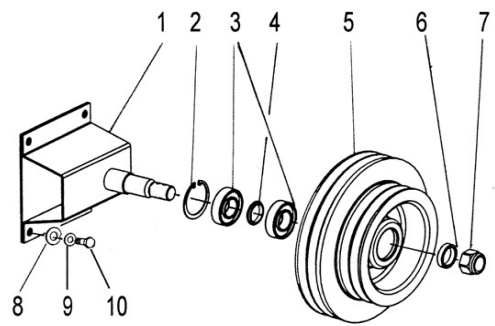

Silppurin välipyörästä
Straw cutter middle pulleys

Häckslerantrieb
Шкивы привода соломоизмельчителя HS

12KB

1	R697315	1	Teline	Rack	Socket	Опора
2	7815248	1	Varmistinrennas	Circlip	Sicherungsring	Пружинный кольцевой замок
3	0502366	2	Laakeri	Bearing	Lager	Подшипник
4	R696168	1	Välirenнас	Spacer	Ring	Проставка
5	R696726	1	Hihnapyörä	Pulley	Riemenscheibe	Шкив
5	R702982	1	Hihnapyörä	Pulley	Riemenscheibe	Шкив
6	R694900	1	Väliholkki	Bush	Büchse	Втулка
7	6594638	1	Mutteri	Nut	Mutter	Гайка
8	7414471	7	Jousilaatta	Spring washer	Federscheibe	Шайба Гровера
9	7400033	7	Aluslaatta	Washer	Scheibe	Шайба
10	6226167	7	Ruuvi	Screw	Schraube	Винт
11	R639144	2	Holkki	Bush	Büchse	Втулка
12	0502364	4	Laakeri	Bearing	Lager	Подшипник
13	7815238	4	Varmistinrenнас	Circlip	Sicherungsring	Пружинный кольцевой замок
14	R697511	2	Holkki	Bush	Büchse	Втулка
15	0660006	2	Kiristyspyörä	Wheel	Riemenspanner	Колесо
16	R697457	2	Tappi	Pin	Zapfen	Переходник
17	R697459	2	Varsi	Arm	Arm	Ручка
18	6594438	2	Mutteri	Nut	Mutter	Гайка
19	0552076	4	Holkki	Bush	Büchse	Втулка
20	6231780	2	Ruuvi	Screw	Schraube	Винт
21	7815017	1	Varmistinrenнас	Circlip	Sicherungsring	Пружинный кольцевой замок
22	6594238	2	Lukkomutteri	Lock nut	Sich. Mutter	Гайка контрольная
23	R663251	2	Tanko	Lever	Hebel	Рычаг
24	R663254	2	Kierreholkki	Bush	Büchse	Втулка
25	0415261	2	Jousi	Spring	Feder	Пружина
26	R699897	2	Lukkomutteri	Lock nut	Sich. Mutter	Гайка контрольная
27	R697486	1	Teline	Rack	Socket	Опора
28	R709390	2	Mittari	Meter	Meter	Счетчик