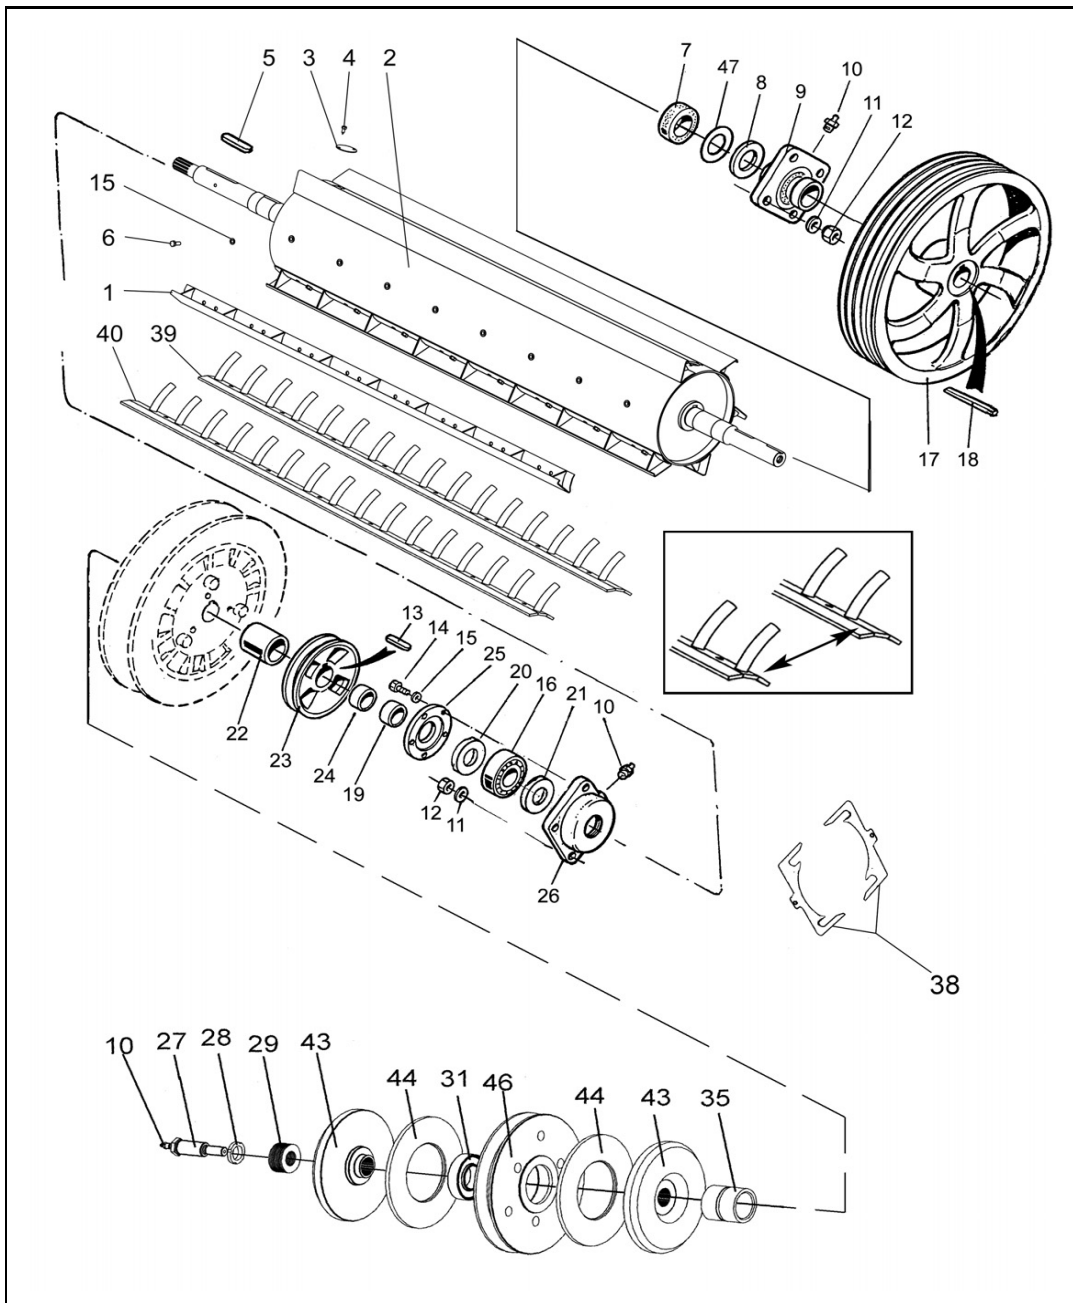

Olkikela riisi
Stripper beater rice

Wendetrommel, Ris
Отбойный битер, рисовый

12FD

1	R700842	6	Lapa	Tine bar	Welle	
2	R700827	1	Olkikela riisi	Stripper beater rice	Wendetrommel	Отбойный битер
3	R694526	2	Kansi	Cover	Deckel	Покрышка
4	7268607	4	Levyruuvi	Plate screw	Blechschraube	Винт пластины
5	7717190	2	Tasakilla	Flat key	Flachkeil	Шпонка на лыске
6	6221267	48	Ruuvi	Screw	Schraube	Винт
7	0633862	1	Kumiholkki	Rubber bush	Gummibuchse	Резиновая втулка
8	R694531	1	Välilevy	Washer	Scheibe	Шайба
9	0550003	1	Laakeri	Bearing	Lager	Подшипник
10	0252420	3	Nippa	Nipple	Nippel	Масленка
11	7400034	8	Aluslaatta	Washer	Scheibe	Шайба
12	6594238	8	Lukkomutteri	Lock nut	Sich. Mutter	Гайка контровая
13	7717180	1	Tasakilla	Flat key	Flachkeil	Шпонка на лыске
14	6221260	5	Ruuvi	Screw	Schraube	Винт
15	7414469	53	Jousilaatta	Spring washer	Federscheibe	Шайба Гровера
16	0531242	1	Laakeri	Bearing	Lager	Подшипник
17	R701086	1	Hihnapyörä	Pulley	Riemenscheibe	Шкив
18	7716136	1	Kiila	Key	Keil	Шпонка
19	R699844	1	Holkki	Bush	Büchse	Втулка
20	0639851	1	Tiiviste	Packing	Dichtung	Уплотнитель
21	0639850	1	Tiiviste	Packing	Dichtung	Уплотнитель
22	R694530	1	Holkki	Bush	Büchse	Втулка
23	R696734	1	Hihnapyörä	Pulley	Riemenscheibe	Шкив
24	R694446	1	Väliholkki	Bush	Büchse	Втулка
25	R699843	1	Kansi	Cover	Deckel	Покрышка
26	R699842	1	Laakeripesä	Bearing box	Lagerhäuse	Корпус подшипника
27	R698394	1	Ruuvi	Screw	Schraube	Винт
28	0563006	1	Vetomutteri	Nut	Abziehmutter	Гайка
29	0410175	1	Lautasjousi	Disk spring		Пружина диска
31	0502368	1	Laakeri	Bearing	Lager	Подшипник
35	R696499	1	Holkki	Bush	Büchse	Втулка
38	R703001	4	Säätölevy	Adj.plate	Verstell.blech	Регулир. пластина
39	R700831	3	Lapa, oik	Bar,RH	Blech, rechts	
40	R700845	3	Lapa, vas	Bar,LH	Blech, links	
43	R704930	2	Laippa	Flange	Flansch	Фланец
44	0609970	2	Kitkalevy	Plate	Reibungsplatte	Пластина
46	R704929	1	Hihnapyörä	Pulley	Riemenscheibe	Шкив
47	R709768		Säätölevy valinnainen	Adj.plate optional	Verstell.blech optional	Регулир. пластина
47	R709769		Säätölevy valinnainen	Adj.plate optional	Verstell.blech optional	Регулир. пластина

± 1 mm
± 2 mm