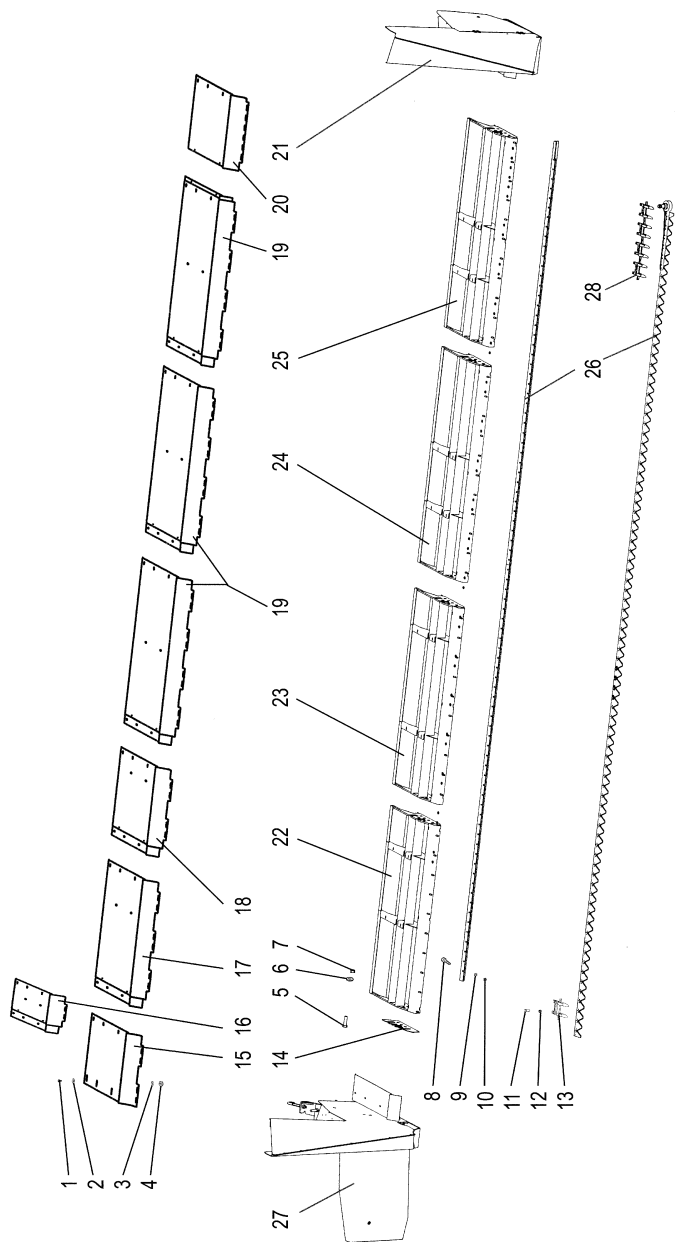

Rapsijatke
Rape extension

Rapstisch Verlängerung
Рапсовая приставка

22GC

1	6758344		Lukkoruvi	Lock screw	Sich.schraube	Винт стопорный
2	7414059		Aluslaatta	Washer	Scheibe	Шайба
3	7400032		Aluslaatta	Washer	Scheibe	Шайба
4	6594038		Lukkomutteri	Lock nut	Sich. Mutter	Гайка контрольная
5	6251967		Ruuvi	Screw	Schraube	Винт
6	7414016		Aluslaatta	Washer	Scheibe	Шайба
7	6594538		Mutteri	Nut	Mutter	Гайка
8	6226367		Ruuvi	Screw	Schraube	Винт
9	7400033		Aluslaatta	Washer	Scheibe	Шайба
10	6506434		Mutteri	Nut	Mutter	Гайка
11	6227197		Ruuvi	Screw	Schraube	Винт
12	6594148		Lukkomutteri	Lock nut	Sich. Mutter	Гайка контрольная
13	R632955		Kaksoissormi	Double finger	Doppelfinger	Двойной палец
14	R705541		Säätölevy	Adj.plate	Verstell.blech	Регулир. пластина
15	R705540		1 Levy, oikea	Plate, right	Blech, rechts	Пластина, правая
16	R705514	3,9 ; 6,9	Levy	Plate	Blech	Пластина
17	R705516	4,5 ; 5,1 - 6	Levy	Plate	Blech	Пластина
18	R705518	4,2 ; 5,1 ; 6,3 ; 6,9	Levy	Plate	Blech	Пластина
19	R705520	4,2 - 6,9	Levy	Plate	Blech	Пластина
20	R705511		1 Levy, vasen	Plate, left	Blech, links	Пластина, левая
21	R705130	▶ 4,2 - 5,7 m	1 Pääty, vasen	End.plate, LH	Endplatte, links	Концевой щит
21	R705447	▶ 6,3 ; 6,9 m	1 Pääty, vasen	End.plate, LH	Endplatte, links	Концевой щит
22	R705522		1 Kouru, oikea	Trough, RH	Rinne, rechts	Желоб
23	R705561	▶ 5,7 m	1 Kouru	Trough	Rinne	Желоб
23	R705570	▶ 6,3 m	1 Kouru	Trough	Rinne	Желоб
23	R705579	▶ 6,9 m	1 Kouru	Trough	Rinne	Желоб
24	R705588	▶ 4,2 m	1 Kouru	Trough	Rinne	Желоб
24	R705530	▶ 4,5 m	1 Kouru	Trough	Rinne	Желоб
24	R705543	▶ 4,8 ; 5,7 ; 6,3	1 Kouru	Trough	Rinne	Желоб
24	R705552	▶ 5,1 ; 6,9	1 Kouru	Trough	Rinne	Желоб
25	R705501		1 Kouru, vasen	Trough, LH	Rinne, links	Желоб
26		▶ 4,2 m	11BC, 11BBA	11BC, 11BBA	11BC, 11BBA	11BC, 11BBA
26		▶ 4,5 m	11BD, 11BBA	11BD, 11BBA	11BD, 11BBA	11BD, 11BBA
26		▶ 4,8 m	11BE, 11BBA	11BE, 11BBA	11BE, 11BBA	11BE, 11BBA
26		▶ 5,1 m	11BF, 11BBA	11BF, 11BBA	11BF, 11BBA	11BF, 11BBA
26		▶ 5,7 m	11BH, 11BBA	11BH, 11BBA	11BH, 11BBA	11BH, 11BBA
26		▶ 6,3 m	11BM, 11BBA	11BM, 11BBA	11BM, 11BBA	11BM, 11BBA
26		▶ 6,9 m	11BS, 11BBA	11BS, 11BBA	11BS, 11BBA	11BS, 11BBA
27	R705160		1 Pääty, oikea	Endplät, höger	Endplatte, RH	Концевой щит, правый
28	R638710		4 Kaksoissormi	Duppelfinger	Double finger	Двойной палец