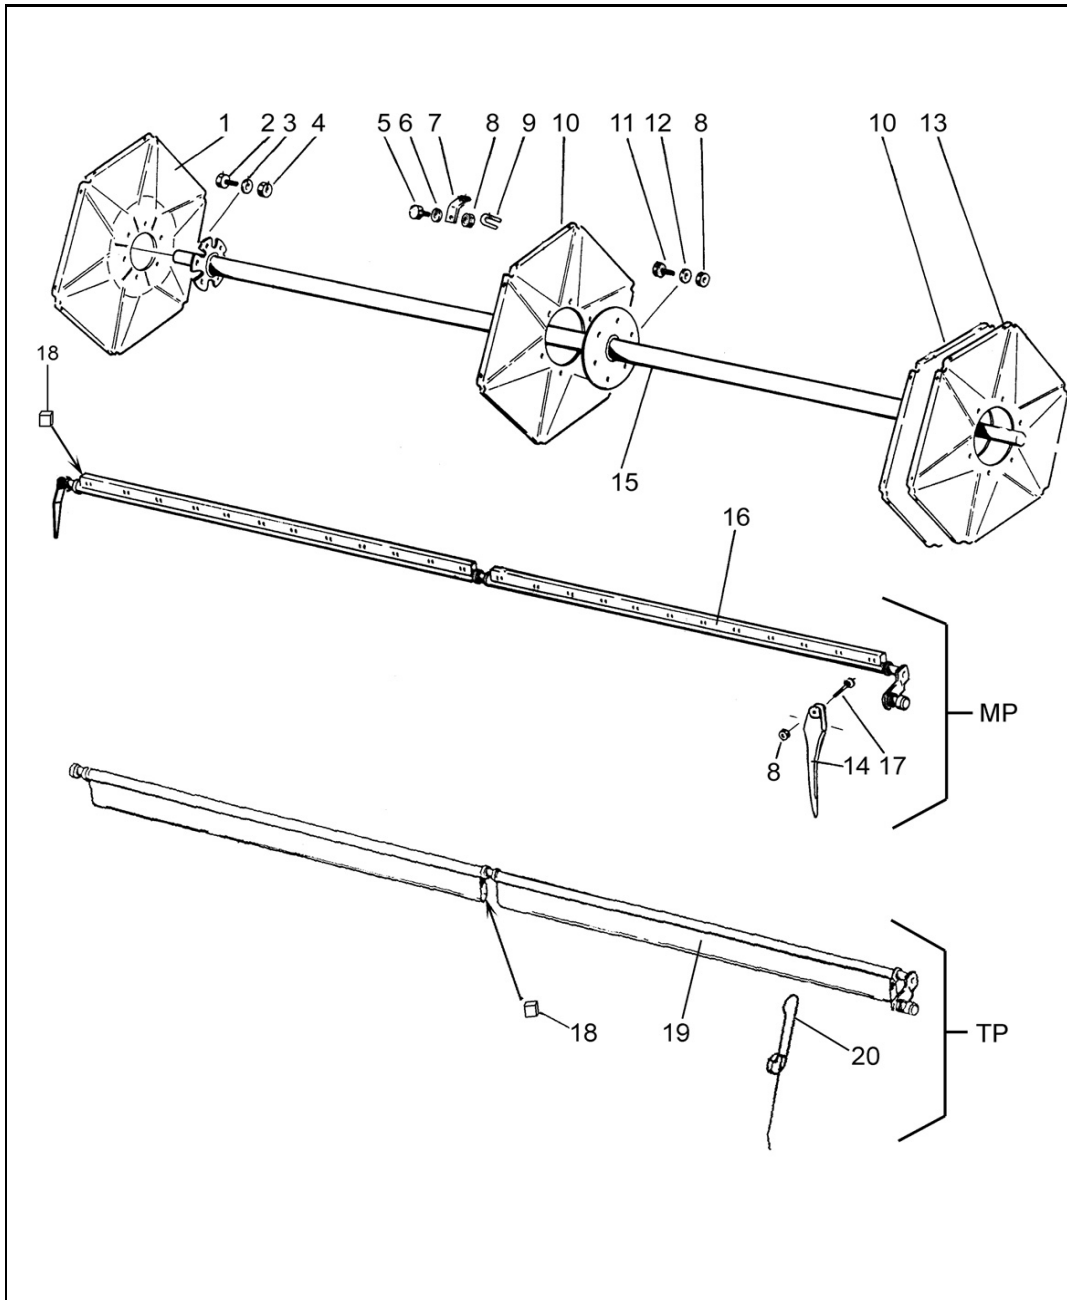

Laonnostokela 4,2m
Pick-up reel 4,2m

Haspel 4,2m
Мотовило 4,2 м

11DD

1	R683121	1	Päätylevy	End.plate	Endplatte	Концевой щит
2	6220867	12	Ruuvi	Screw	Schraube	Винт
3	7400032	6	Aluslaatta	Washer	Scheibe	Шайба
4	6594038	6	Lukkomutteri	Lock nut	Sich. Mutter	Гайка контрольная
5	6211067	48	Ruuvi	Screw	Schraube	Винт
6	7400030	48	Aluslaatta	Washer	Scheibe	Шайба
7	R672223	24	Levy	Plate	Blech	Пластина
8	6593838	216	Lukkomutteri	Lock nut	Sich. Mutter	Гайка контрольная
9	R672224	24	Salpa	Clamp	Riegel	Скоба
10	R678094	2	Levy	Plate	Blech	Пластина
11	6210667	12	Ruuvi	Screw	Schraube	Винт
12	7414055	12	Aluslaatta	Washer	Scheibe	Шайба
13	R678095	1	Päätylevy	End.plate	Endplatte	Концевой щит
14	0633837	168	Piikki	Spring tine	Federzinken	Палец граблины
15	R698644	1	Keskiakseli	Shaft	Welle	Вал
16	R698639	1	Akseli	Shaft	Welle	Вал
17	6754314	168	Ruuvi	Screw	Schraube	Винт
18	9687901	24	Tiiviste	Packing	Dichtung	Уплотнитель
19	R700518	6	Akseli	Shaft	Welle	Вал
20	0415206	168	Piikki	Spring tine	Federzinken	Палец граблины