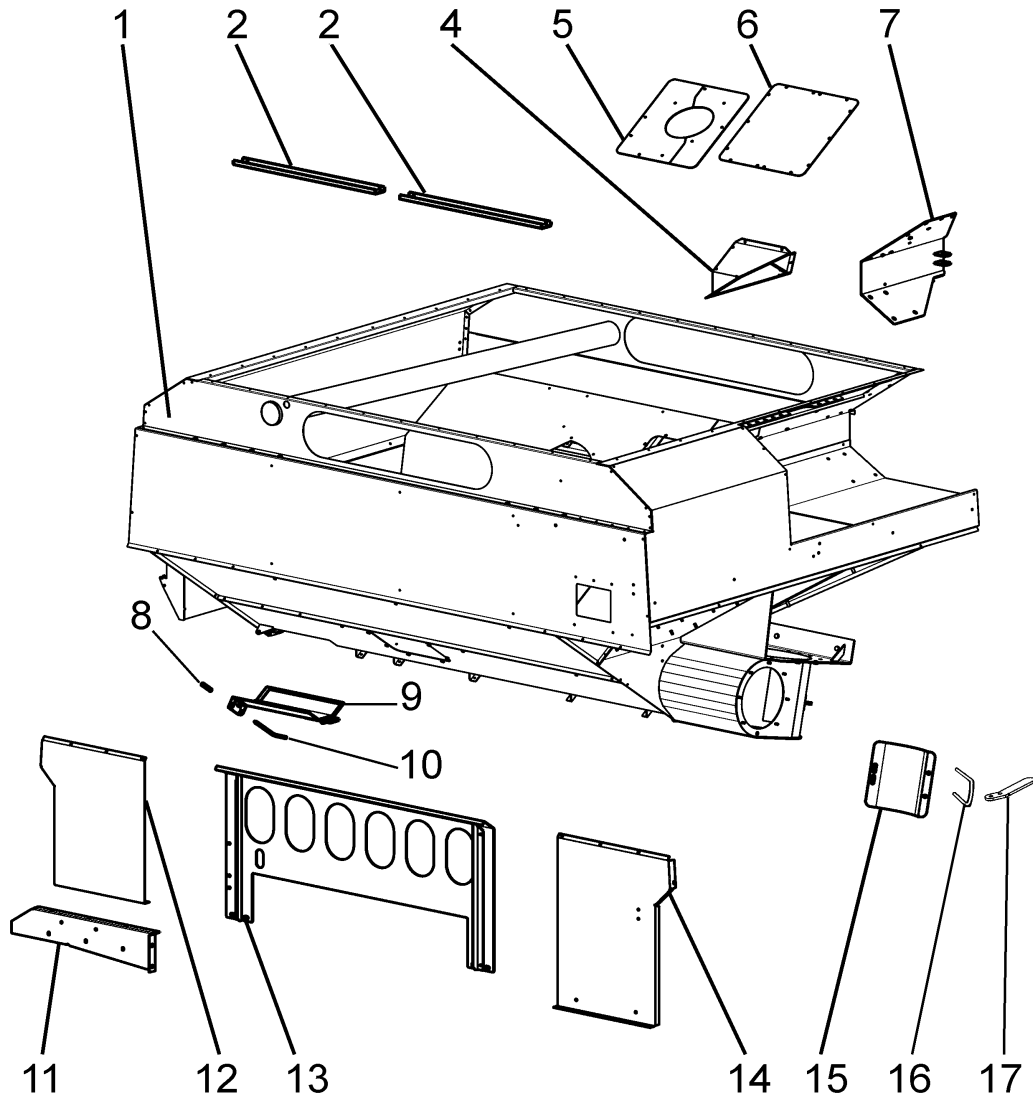

Viljasäiliö, suljettu tyhjennys
Grain tank, closed unloading

Korntank, Geschlossenem
Зерновой бункер, закрытый тип выгрузки

13DBA

1	R707254	1	Viljasäiliö	Grain tank	Korntank	Зерновой бункер
2	R707552	2	Suojus	Guard	Schutz	Защита
4	R707555	1	Kansi	Cover	Deckel	Покрышка
5	R707561	1	Levy	Plate	Blech	Пластина
6	R707294	1	Levy	Plate	Blech	Пластина
7	R706205	1	Kiinnityslevy	Fastening	Halter	Фиксатор
8	7812114	2	Saksisokka	Split pin	Splint	Шплинт
9	R706240	1	Luukku	Door	Deckel	Дверь
10	R593278	2	Tappi	Pin	Zapfen	Переходник
11	R707573	1	Kannatin	Holder	Halter	Обойма
12	R707267	1	Etusuoja	Guard	Schutz	Защита
13	R707297	1	Kannatin	Holder	Halter	Обойма
14	R707266	1	Etusuoja, vas.	Guard, left	Schutz, links	Защита, левая
15	R706239	1	Luukku	Door	Deckel	Дверь
16	R685218	1	U-pullti	U-screw	U-schraube	U-Винт
17	R685305	1	Vaännin	Lever	Sperrklinke	Рычаг