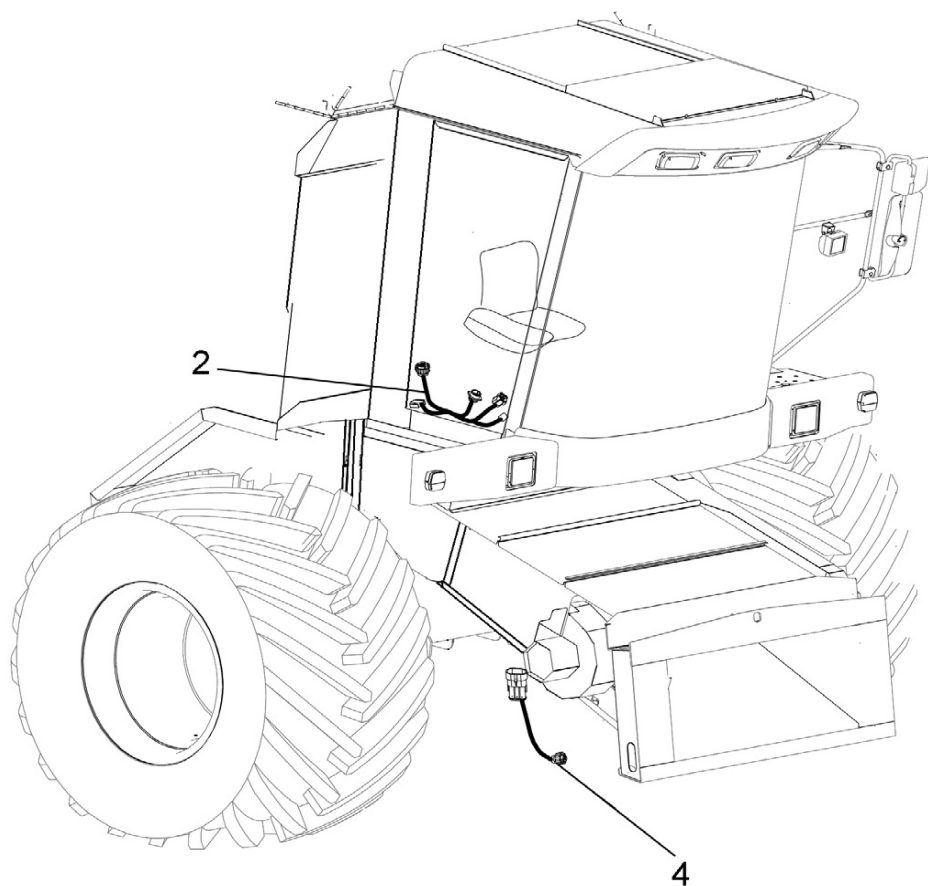

**Johtimet 4 Premium**  
**Electrical cables 4 Premium**

**Kabeln 4 Premium**  
**Электрожгуты 4 PRM**

**20DG**

2	9707109	AHC	1	Johdin kp	Cable kilt	Kabel mont.	Жгут
4	9707102	LH max	1	Johdin kp	Cable kilt	Kabel mont.	Жгут