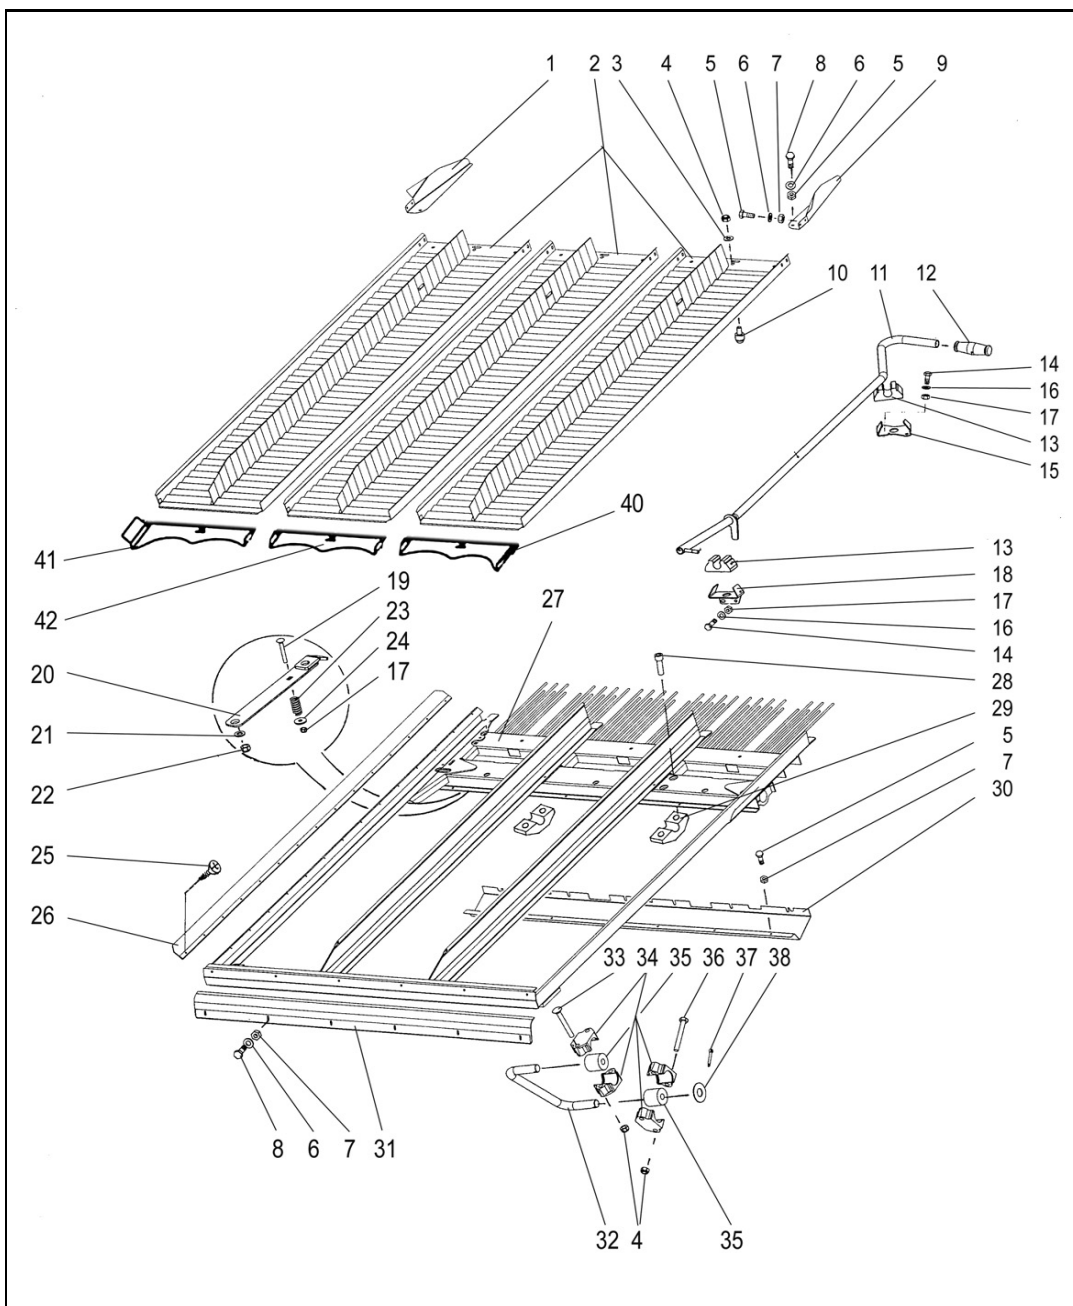

Heittokuljetin
Grain pan

Körnerboden
Стрясная доска

12LA

1	R696916	1	Ohjainlevy	Guide plate	Führungsblech	Направляющая пластина
2	R696906	3	Kasetti	Cassette	Kassette	Кассета
3	7400033	3	Aluslaatta	Washer	Scheibe	Шайба
4	6594148	7	Lukkomutteri	Lock nut	Sich. Mutter	Гайка контрольная
5	6210667	10	Ruuvi	Screw	Schraube	Винт
6	7400030	12	Aluslaatta	Washer	Scheibe	Шайба
7	6593838	18	Lukkomutteri	Lock nut	Sich. Mutter	Гайка контрольная
8	6211067	8	Ruuvi	Screw	Schraube	Винт
9	R696915	1	Ohjainlevy	Guide plate	Führungsblech	Направляющая пластина
10	R696914	3	Tappi	Pin	Zapfen	Переходник
11	R698894	1	Avain	Key	Schlüssel	Шпонка
12	0871048	1	Kädensija	Handle	Handgriff	Ручьятка, правая
13	0633896	2	Kumi	Rubber	Gummi	Резина
14	6220867	4	Ruuvi	Screw	Schraube	Винт
15	R698898	1	Kiinnike	Fastening	Halter	Фиксатор
16	7400032	4	Aluslaatta	Washer	Scheibe	Шайба
17	6594038	8	Lukkomutteri	Lock nut	Sich. Mutter	Гайка контрольная
18	R698899	1	Kiinnike	Fastening	Halter	Фиксатор
19	6759914	4	Lukkoruuvi	Lock screw	Sich.schraube	Винт стопорный
20	R696900	4	Kiinnitin	Fastening	Klemme	Фиксатор
21	7400034	4	Aluslaatta	Washer	Scheibe	Шайба
22	6594238	4	Lukkomutteri	Lock nut	Sich. Mutter	Гайка контрольная
23	0415156	4	Jousi	Spring	Feder	Пружина
24	7414057	4	Aluslaatta	Washer	Scheibe	Шайба
25	7266208	30	Levyruuvi	Plate screw	Blechschraube	Винт пластины
26	R693877	2	Tiiviste	Packing	Dichtung	Уплотнитель
27	R696884	1	Heittokuljetin	Grain pan	Körnerboder	Зерновой поддон
28	7003775	4	Ruuvi	Screw	Schraube	Винт
29	R697337	2	Kiinnitin	Fastening	Klemme	Фиксатор
30	R696899	1	Levy	Plate	Blech	Пластина
31	R703554	1	Tiiviste	Packing	Dichtung	Уплотнитель
32	R696872	2	Vipu	Lever	Hebel	Рычаг
33	6765744	2	Lukkoruuvi	Lock screw	Sich.Schraube	Винт стопорный
34	R593302	4	Pesänpuolisko	Housing half	Gehäusehalbe	Половинчатый корпус сайлент-блока
35	0633822	2	Holkki	Bush	Buchse	Втулка
36	6228567	2	Ruuvi	Screw	Schraube	Винт
37	7812204	2	Saksisokka	Split pin	Splint	Шплинт
38	R696873	2	Aluslaatta	Washer	Scheibe	Шайба
40	R705360	1	Jatke, oik.	Extension, RH	Verlängerung, rechts	Приставка, правая
41	R705361	1	Jatke, vas.	Extension, LH	Verlängerung, links	Приставка, ножа
42	R705362	1	Jatke	Extension	Verlängerung	Приставка