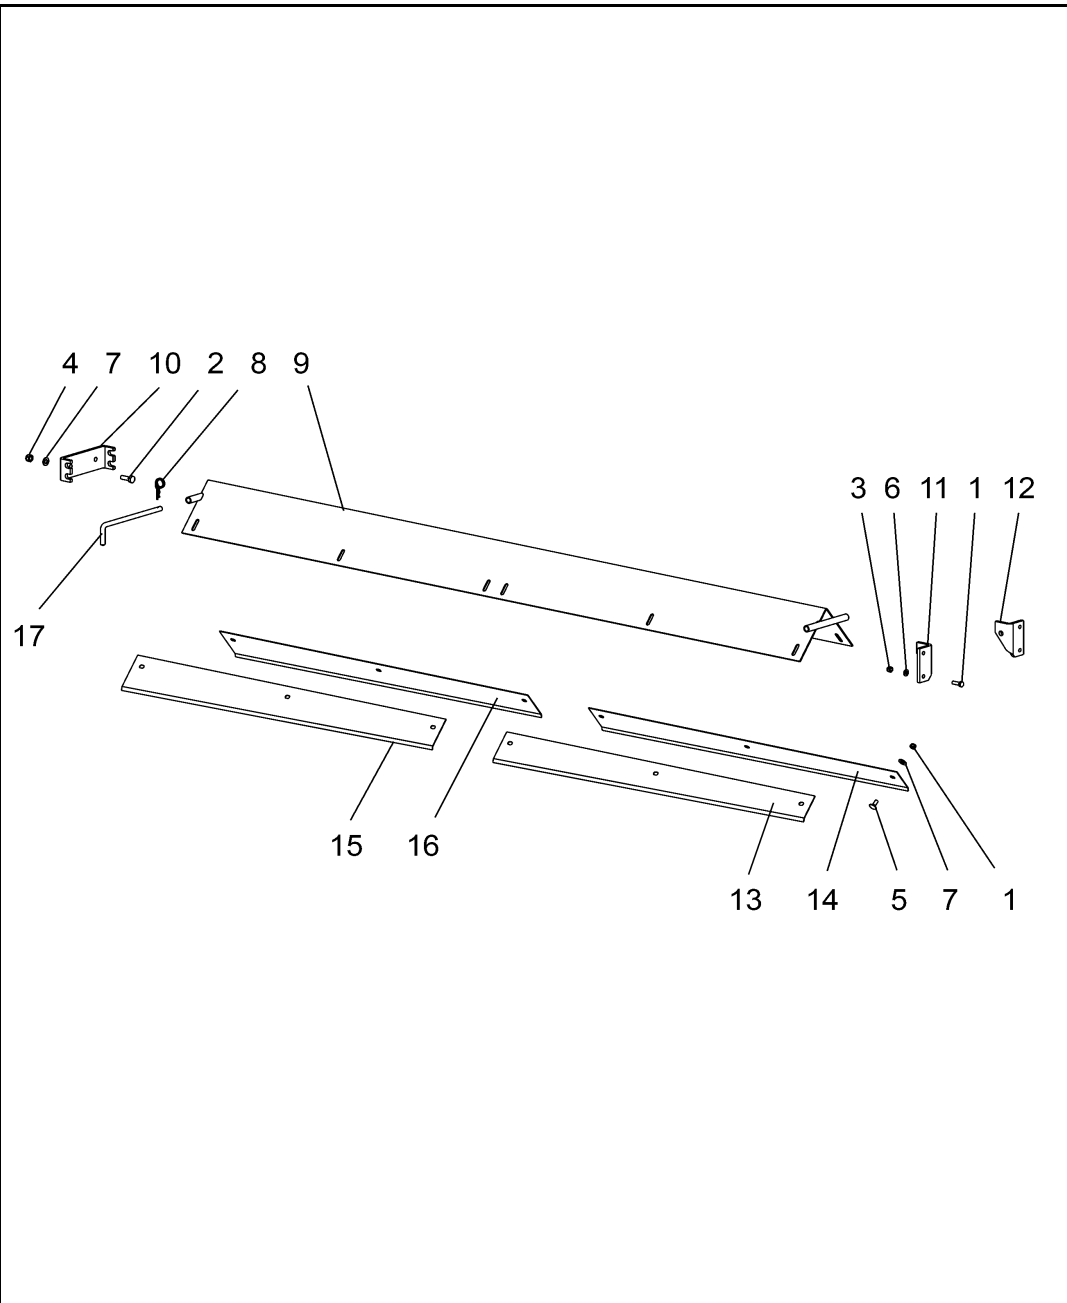

Poikkiruuvin kate
Bottom auger cover

Deckungsdach, Entleerschraube
Кожух горизонтального шнека

13GD

1	6221467	4	Ruuvi	Screw	Schraube	Винт
2	6226567	2	Ruuvi	Screw	Schraube	Винт
3	6594048	16	Lukkomutteri	Lock nut	Sich. Mutter	Гайка контровая
4	6594148	2	Lukkomutteri	Lock nut	Sich. Mutter	Гайка контровая
5	6758344	12	Lukkoruuvi	Lock screw	Sich.schraube	Винт стопорный
6	7400032	8	Aluslaatta	Washer	Scheibe	Шайба
7	7400033	16	Aluslaatta	Washer	Scheibe	Шайба
8	7812415	2	Sokka	Pin	Stift	Переходник
9	R705997	1	Suojus	Guard	Schutz	Защита
10	R706000	1	Kiinnike	Fastening	Halter	Фиксатор
11	R706106	1	Korvake	Holder	Halter	Обойма
12	R706107	1	Korvake	Holder	Halter	Обойма
13	R706108	1	Levy	Plate	Blech	Пластина
14	R706109	1	Levy	Plate	Blech	Пластина
15	R706110	1	Levy	Plate	Blech	Пластина
16	R706111	1	Levy	Plate	Blech	Пластина
17	R706112	2	Tappi	Pin	Zapfen	Переходник