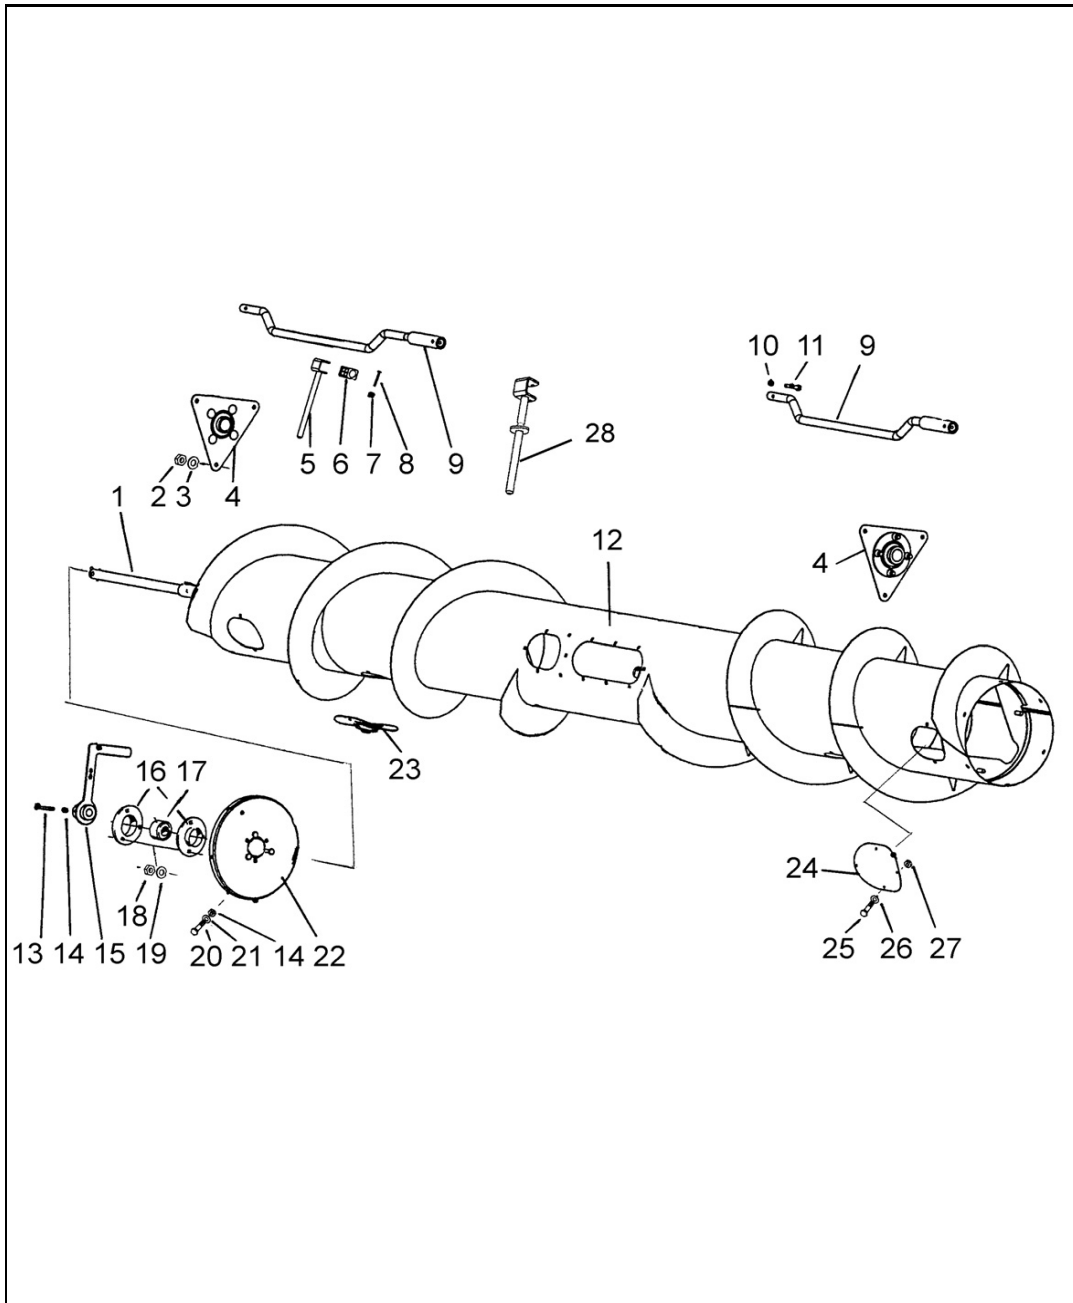

Syöttöruuvi 4,2m
Feeder auger 4,2 m

Einzugschnecke 4,2 m
Загрузочный шнек 4,2 м

11ED

1	R698513	1	Akseli	Shaft	Welle	Вал
2	6506631	6	Mutteri	Nut	Mutter	Гайка
3	7400034	6	Aluslaatta	Washer	Scheibe	Шайба
4	R698292	2	Laakeri kp.	Bearing assy	Lager kompl.	Подшипник сборе
5	R698288	2	Sormi	Finger	Finger	палец
			→ 660484			
6	0552091	2	Laakeri	Bearing	Lager	Подшипник
7	6593738	2	Mutteri	Nut	Mutter	Гайка
8	6754744	2	Ruuvi	Screw	Schraube	Винт
9	R698457	2	Kampiakseli	Crankshaft	Kurbelwelle	Коленвал
10	6594148	2	Lukkomutteri	Lock nut	Sich. Mutter	Гайка контровая
11	6227377	2	Ruuv	Screw	Schraube	Винт
12	R698511	1	Vaippa	Housing	Gehäuse	Кожух
13	6223077	1	Ruuv	Screw	Schraube	Винт
14	6594038	13	Lukkomutteri	Lock nut	Sich. Mutter	Гайка контровая
15	R697675	1	Vipu	Lever	Hebel	Рычаг
16	0569322	2	Laippa	Flange	Flansch	Фланец
17	0511223	2	Laakeri	Bearing	Lager	Подшипник
18	6594148	3	Lukkomutteri	Lock nut	Sich. Mutter	Гайка контровая
19	7400033	3	Aluslaatta	Washer	Scheibe	Шайба
20	6220867	12	Ruuv	Screw	Schraube	Винт
21	7400032	12	Aluslaatta	Washer	Scheibe	Шайба
22	R698295	1	Laippa	Flange	Flansch	Фланец
23	R698496	2	Luukku	Door	Deckel	Дверь
24	R698546	4	Peitelevy	Cover plate	Blech	Накладка
25	6210667	24	Ruuv	Screw	Schraube	Винт
26	7414465	24	Jousilaatta	Spring washer	Federscheibe	Шайба | ровера
27	6561414	24	Korimutteri	Nut	Mutter	Гайка
28	R706385	2	Sormi	Finger	Finger	палец
			→ 660485