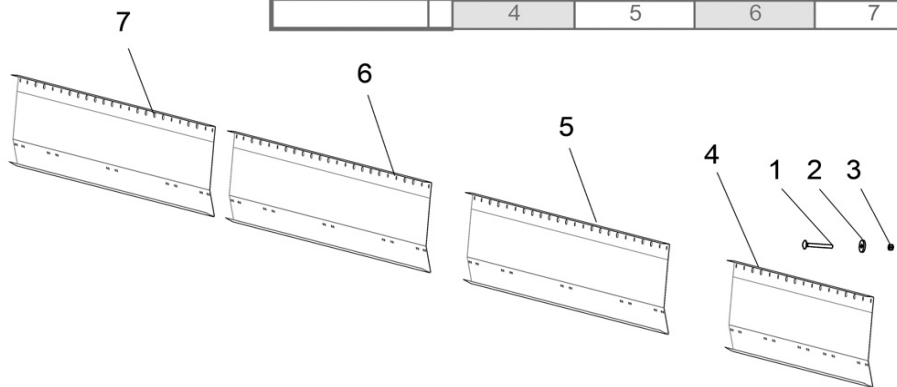

**Aurinkokukkalavat, MP**  
**Sunflower, MP**

**Sonnenblumen, Paddeln, MP**  
**Пластины мотвила, подсолнечник MP**

**28AD**

Pos. number	4	5	6	7
Table width	Part number			
3.1 m	R700530	R700530	-	-
3.4 m	R700532	R700532	-	-
3.9 m	R700413	R700416	-	-
4.2 m	R700411	R700412	-	-
4.5 m	R700410	R700415	R700410	-
4.8 m	R700410	R700414	R700410	-
5.1 m	R700410	R700413	R700410	-
5.7 m	R700411	R700410	R700412	-
6.3 m	R700415	R700416	R700410	R700410
6.9 m	R700415	R700416	R700416	R700416
	4	5	6	7