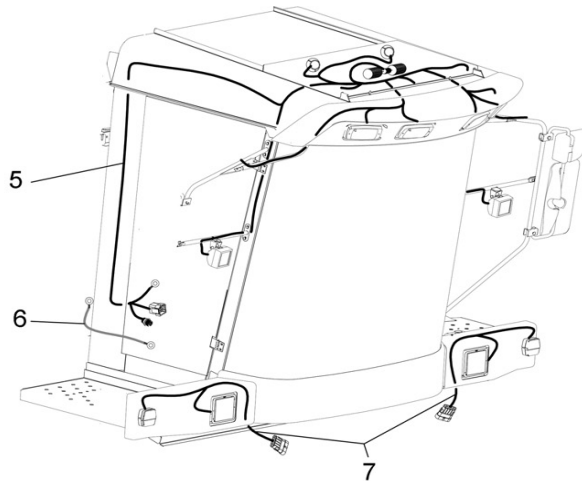

**Johtimet 2 Premium**  
**Electrical cables 2 Premium**

**Kabeln 2 Premium**  
**Электржгуты 2 PRM**

20DC

1	9707121	1	Johdin kp	Cable kitt	Kabel mont.	Жгут
2	9710545	1	Johdin kp	Cable kitt	Kabel mont.	Жгут
3	9710546	1	Johdin kp	Cable kitt	Kabel mont.	Жгут
4	9707110	1	Johdin kp	Cable kitt	Kabel mont.	Жгут
5	9707106	1	Johdin kp	Cable kitt	Kabel mont.	Жгут
6	9697589	2	Johdin	Cable	Kabel	Кабель
7	9707105	2	Johdin kp	Cable kitt	Kabel mont.	Жгут
8	9707108	1	Johdin kp	Cable kitt	Kabel mont.	Жгут
9	9710544	1	Johdin	Cable	Kabel	Кабель