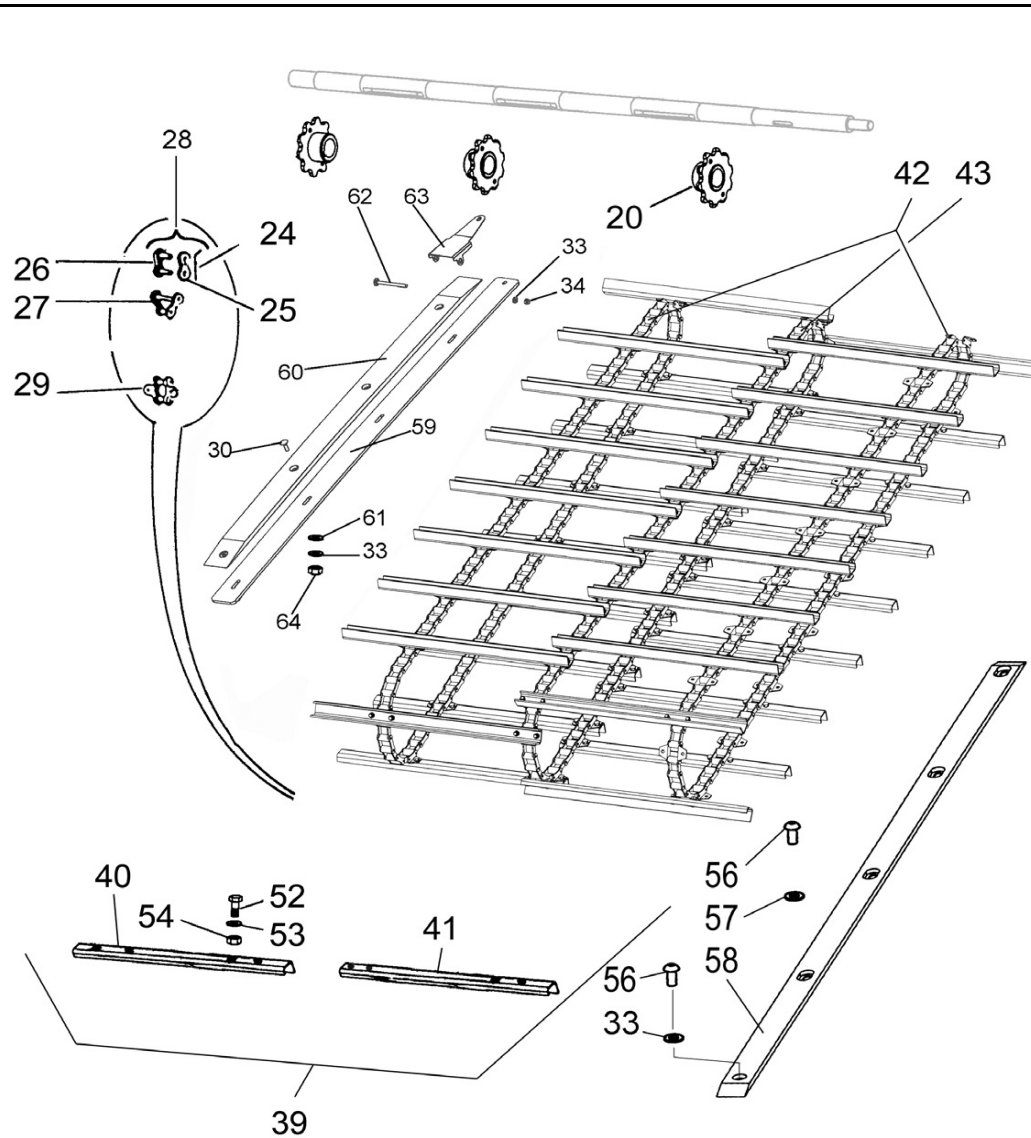

Syöttökuljettimen ketju, jaettu
Chain of Crop Elevator, divided

Einzugschleife
Цепь наклонной камеры, разделенные скре

11FB2

20	R708677	3	Ketjupyörä	Sprocket	Kettenrad	Звездочка
24	0657316		Sokka	Pin	Stift	Переходник
25	0657312		Sivulevy	Side plate	Seitenplatte	Боковая пластина
26	0657311		Liitosrunko	Link male	Kettenglied	Звено
27	0657313		Sekoituslenkki	Link	Kettenglied	Звено
28	0657310		Liitoslenkki	Link	Kettenglied	Звено
29	0657315		Korvalenkki	Link	Kettenglied	Звено
30	6758544	12	Lukkoruuvi	Lock screw	Sich.Schraube	Винт стопорный
33	7400032	4	Aluslaatta	Washer	Scheibe	Шайба
34	6594048	4	Lukkomutteri	Lock nut	Sich. Mutter	Гайка контрольная
39	R710297	1	Ketju kp	Chain assy.	Kette kompl.	Цепь в сборе
40	R698271	17	Kola oik.	Scraper, RH	Kettenleisten, rechts	Скребок
41	R698272	17	Kola vas.	Scraper, LH	Kettenleisten, links	Скребок
42	0657300	2	Ketju	Chain	Kette	Цепь
43	0657301	1	Ketju	Chain	Kette	Цепь
52	6221260	102	Ruuvi	Screw	Schraube	Винт
53	7412469	102	Jousilaatta	Spring washer	Federscheibe	Шайба Гровера
54	6594038	102	Lukkomutteri	Lock nut	Sich. Mutter	Гайка контрольная
56	7002023	10	Ruuvi	Screw	Schraube	Винт
57	R701348	8	Aluslaatta	Washer	Scheibe	Шайба
58	9700977	2	Listä	List	Leiste	Плата
59	R707526	3	Listä	List	Leiste	Плата
60	9696815	3	Ohjain	Guide	Führung	Направляющая часть
61	7414469	12	Jousilaatta	Spring washer	Federscheibe	Шайба Гровера
62	6761114	3	Lukkoruuvi	Lock screw	Sich.Schraube	Винт стопорный
63	R708693	3	Kiinnitin	Holder	Halter	Обойма
64	6506234	12	Mutteri	Nut	Mutter	Гайка