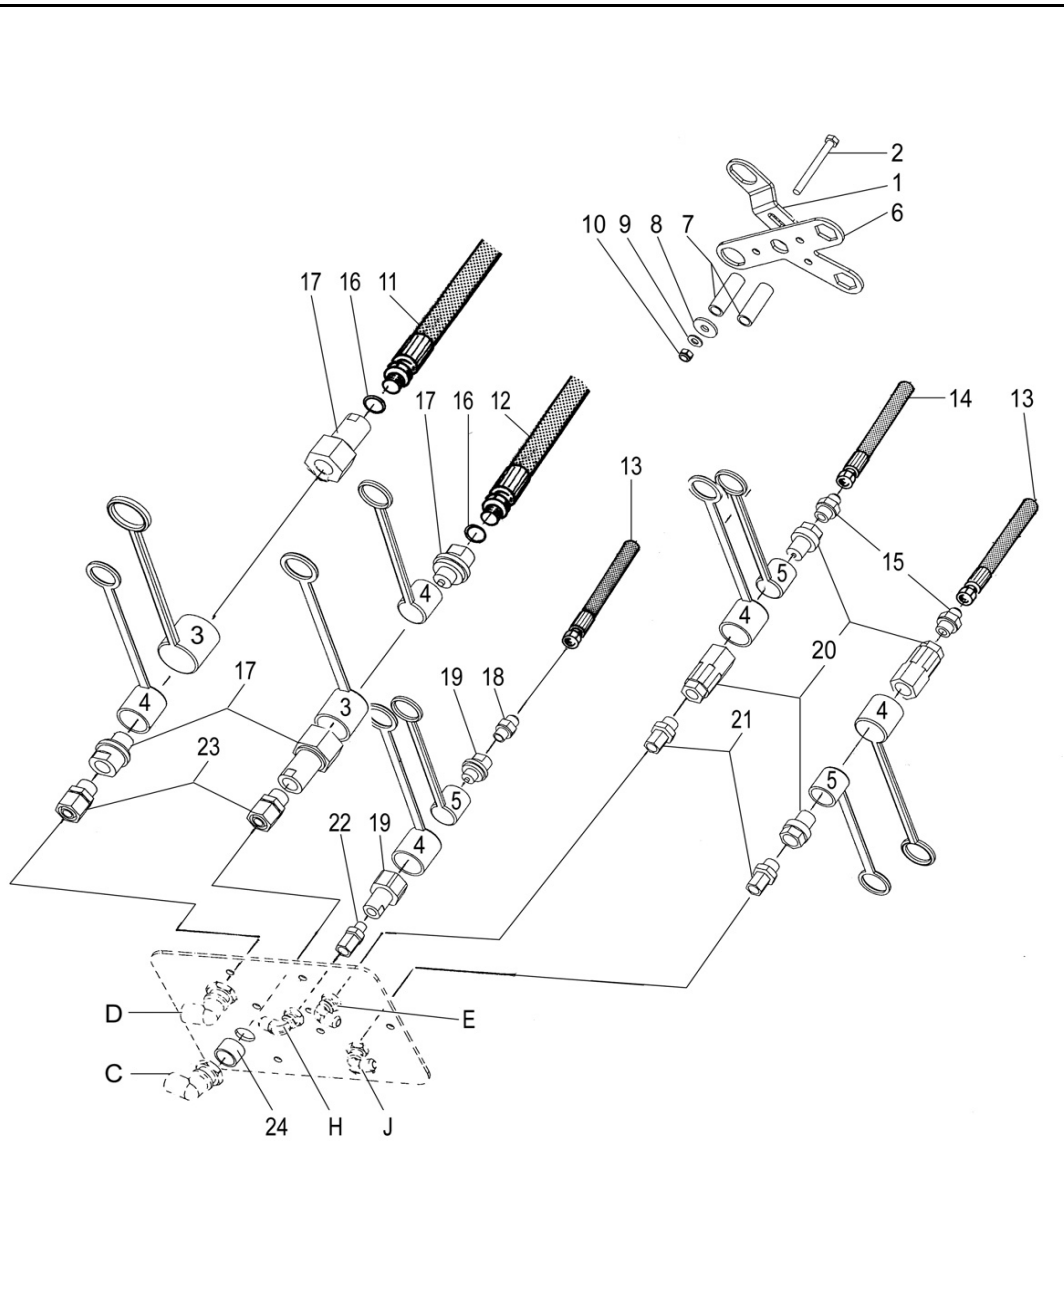

**Pöydän pikaliittimet**  
**Cutting table's hose fittings**

**Schneidwerk Schnellverschluss**  
**Штуцеры РВД жатки**

18AC

1	R699507	1	Pidätin	Holder	Halter	Обойма
2	6223667	2	Ruuvi	Screw	Schraube	Винт
3	0493757	2	Tulppa	Plug	Stopfen	Пробка
4	0493758	5	Tulppa	Plug	Stopfen	Пробка
5	0493759	3	Tulppa	Plug	Stopfen	Пробка
6	R699506	1	Pidätin	Holder	Halter	Обойма
7	R580417	2	Holkki	Bush	Büchse	Втулка
8	7414057	1	Aluslaatta	Washer	Scheibe	Шайба
9	7400032	2	Aluslaatta	Washer	Scheibe	Шайба
10	6594038	2	Lukkomutteri	Lock nut	Sich. Mutter	Гайка контрольная
11	0620539	1	Letku	Hose	Schlauch	Шланг
11	0620576	TS	1 Letku	Hose	Schlauch	Шланг
12	0620541	1	Letku	Hose	Schlauch	Шланг
13	0620548	2	Letku	Hose	Schlauch	Шланг
14	0620549	1	Letku	Hose	Schlauch	Шланг
15	0629355	2	Liitin	Fitting	Verschraubung	Штуцер
16	0450280	2	Tiivisterengas	Seal ring	Dichtung	Уплотнительное кольцо
17	0493765	2	Liitin	Fitting	Verschraubung	Штуцер
18	0629419	1	Liitin	Fitting	Verschraubung	Штуцер
19	0493766	1	Liitin	Fitting	Verschraubung	Штуцер
20	0424433	2	Liitin	Fitting	Verschraubung	Штуцер
21	0450256	2	Liitin	Fitting	Verschraubung	Штуцер
22	0493763	1	Liitin	Fitting	Verschraubung	Штуцер
23	0493762	2	Liitin	Fitting	Verschraubung	Штуцер
24	R699539	1	Holkki	Bush	Büchse	Втулка