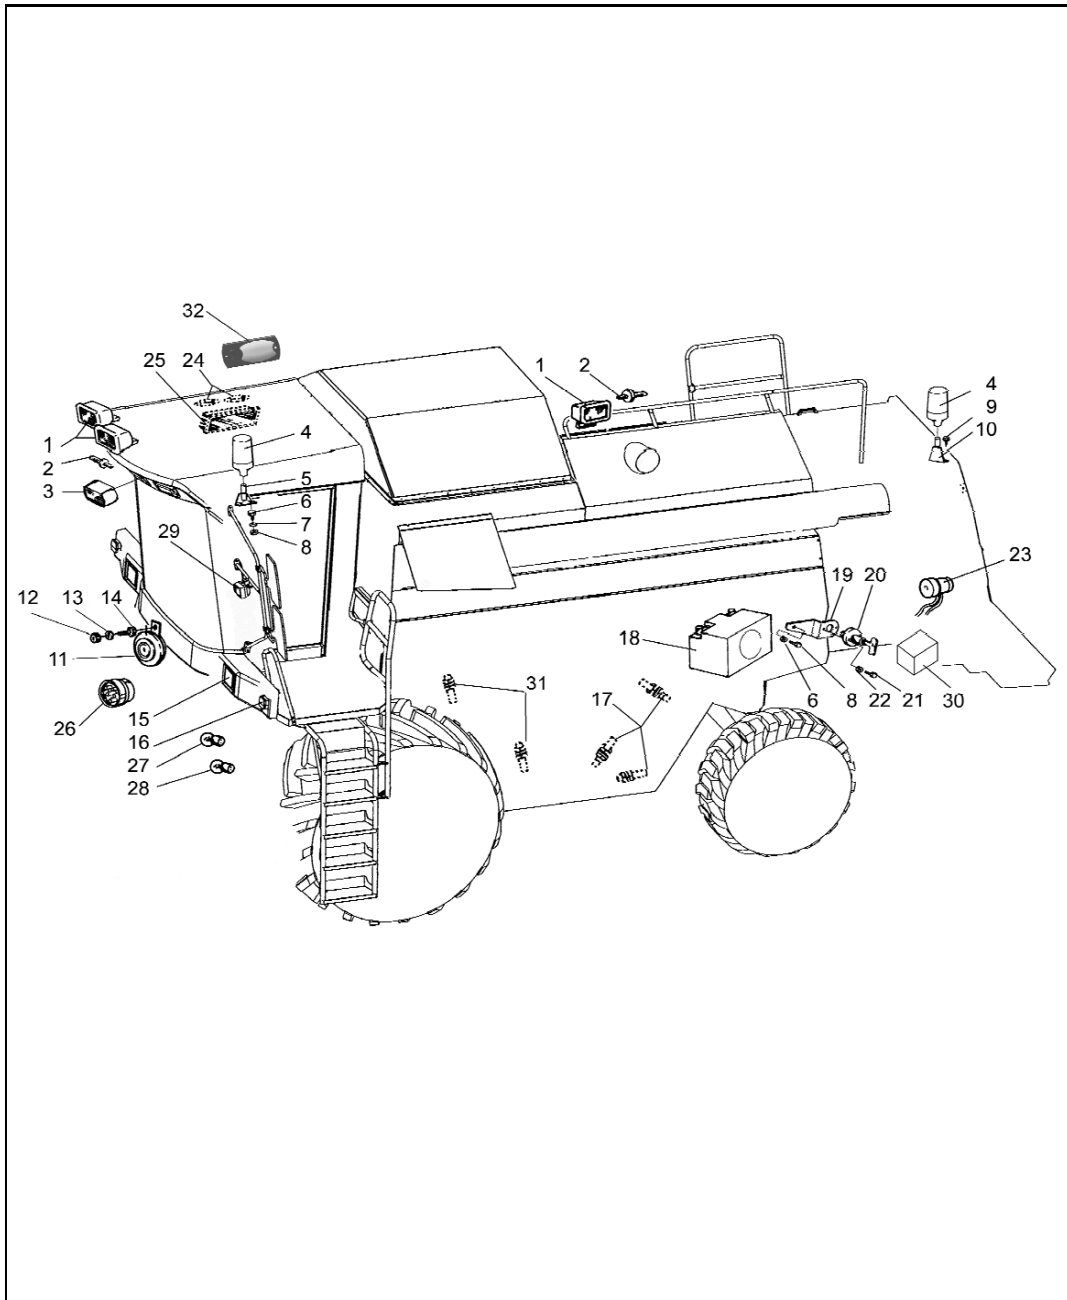

Sähkölaitteet vas.
Electrical eq LH

Electriche ausrüstung. links
Электрооборудование, левая сторона

20CA

1	8080024	4	Työvalo	Search light	Arb.Scheinw.	Поисковый свет
2	8035083	4	Lamppu	Bulb	Lampe	Лампа
3	8080026	4	Työvalo	Search light	Arb.Scheinw.	Поисковый свет
4	8055518	2	Viikku	Flasher	Blinkleuche	Мигалка
5	R699129	1	Teline	Stand	Socket	Штатив
6	6221267	4	Ruuvi	Screw	Schraube	Винт
7	7400032	2	Aluslaatta	Washer	Scheibe	Шайба
8	6594038	4	Lukkomutteri	Lock nut	Sich. Mutter	Гайка контровая
9	7268607	2	Levyruuvi	Plate screw	Blechschrabe	Винт пластины
10	R687009	1	Tuki	Support	Stütze	Опора
11	8094918	1	Aänitorvi	Horn	Signalhorn	Сигнал
12	6506034	1	Mutteri	Nut	Mutter	Гайка
13	7414469	1	Jousilaatta	Spring washer	Federscheibe	Шайба Гровера
14	6211467	1	Ruuvi	Screw	Schraube	Винт
15	8080031	2	Valonheitin	Headlight	Lampe	Фара
16	8070011	2	Viikku	Flasher	Blink	Мигалка
17	R699770	3	Anturi	Indicator	Geber	Индикатор
17	R707129	3	Anturi	Indicator	Geber	Индикатор
18	0450064	1	Akku	Battery	Batterie	Батарея
19	R690513	1	Pidin	Holder	Halter	Обойма
20	8033666	1	Päävirtäkytkin	Main switch	Schalter	Главный выключатель
21	6211067	2	Ruuvi	Screw	Schraube	Винт
22	7400030	2	Aluslaatta	Washer	Scheibe	Шайба
23	8094920	1	Aänitorvi	Horn	Signalhorn	Сигнал
24	8035129	2	Lamppu	Bulb	Lampe	Лампа
25	8080041	1	Sisävalo	Light	Scheinwerfor	Свет
26	8055560	1	Pistorasia	Wall socket	Steckdose	Штепсельная розетка
27	8035110	2	Lamppu	Bulb	Lampe	Лампа
28	8035095	2	Lamppu 12V 21W	Bulb 12V 21W	Lampe 12V 21W	Лампа 12V 21W
29	8500435	2	Työvalo	Search light	Arb.Scheinw.	Поисковый свет
30	8033671	1	Kytkin	Switch	Schalter	Выключатель
31	R695505	2	Anturi	Indicator	Geber	Индикатор
32	8080038	1	Sisävalo	Light	Scheinwerfor	Свет