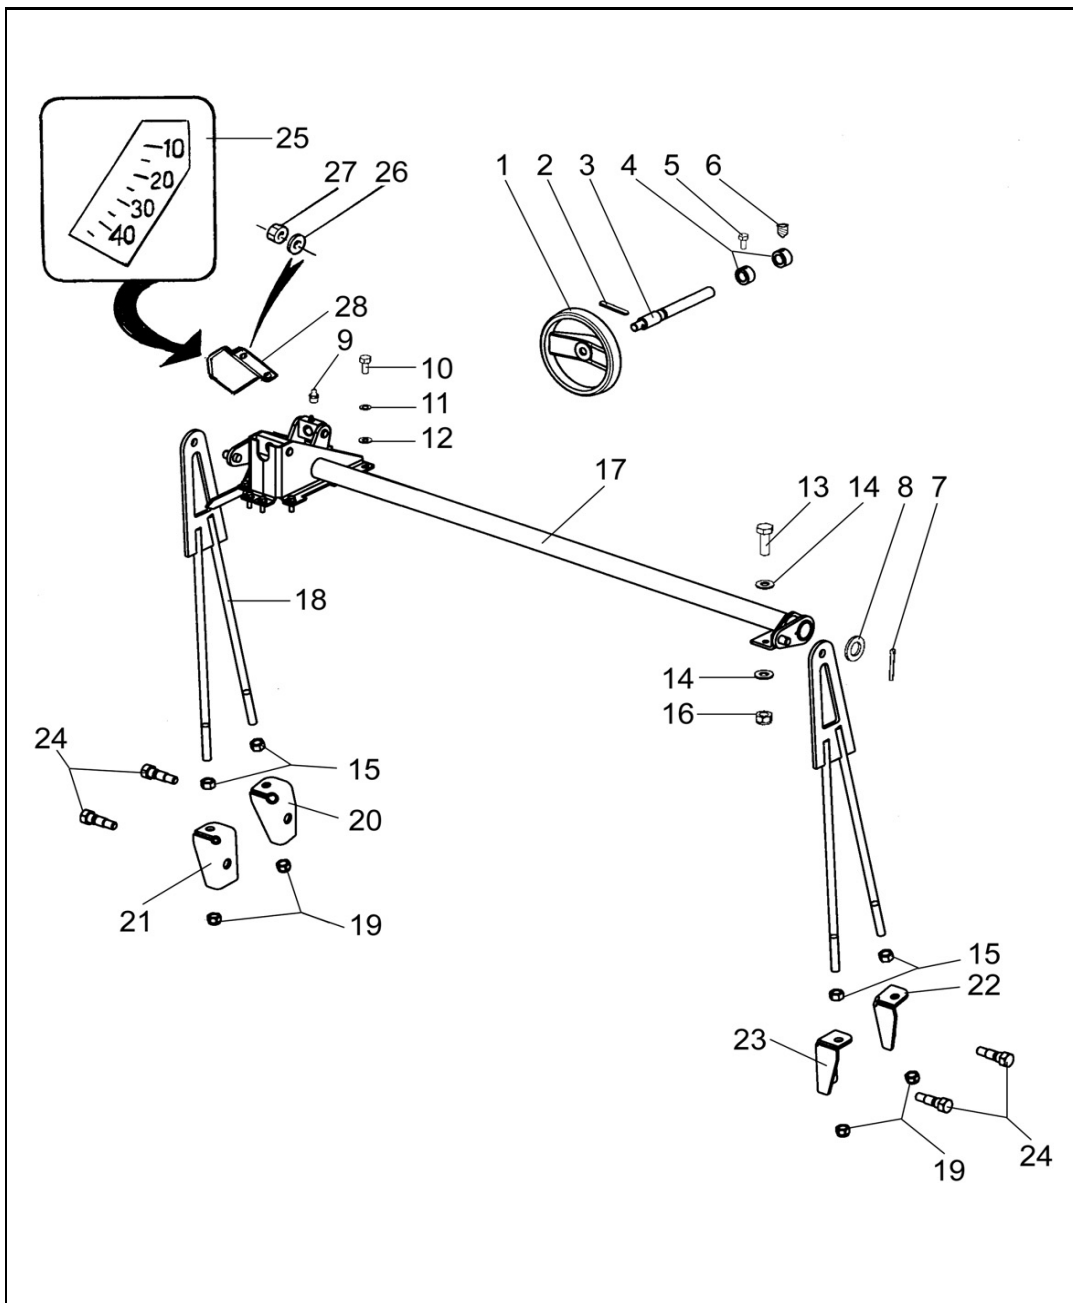

Etuvarstasillan säätölaite mek.
Pre-concave setting device, mech.

Dreschkorb regel, mech.
Рег.устройство передней деки, мех.

12CD

1	R694200	1	Pyörä	Pulley	Scheibe	Шкив
2	7814149	1	Jousisokka	Spring pin	Spannstift	Палец мотовила
3	R694199	1	Säätöruuvi	Adj. screw	Verst.Schraube	Регулир. винт
4	R685344	2	Holkki	Bush	Buchse	Втулка
5	6220867	1	Ruuvi	Screw	Schraube	Винт
6	7356047	1	Ruuvi	Screw	Schraube	Винт
7	7812160	2	Saksisokka	Split pin	Splint	Шплинт
8	7400036	2	Aluslaatta	Washer	Scheibe	Шайба
9	0252420	1	Nippa	Nipple	Nippel	Масленка
10	6221467	6	Ruuvi	Screw	Schraube	Винт
11	7414469	6	Jousilaatta	Spring washer	Federscheibe	Шайба Гровера
12	7400032	6	Aluslaatta	Washer	Scheibe	Шайба
13	6226567	2	Ruuvi	Screw	Schraube	Винт
14	7400033	4	Aluslaatta	Washer	Scheibe	Шайба
15	6507034	4	Mutteri	Nut	Mutter	Гайка
16	6594148	2	Lukkomutteri	Lock nut	Sich. Mutter	Гайка контрольная
17	R700693	1	Akseli	Shaft	Welle	Вал
18	R693925	2	Kannatinvartaat	Support	Stütze	Опора
19	6594438	4	Mutteri	Nut	Mutter	Гайка
20	R693584	1	Kannatin,ta.oik	Holder,rear.right	Halter	Обойма,задняя правая
21	R693927	1	Kannatin,et.oik	Holder,fro.right	Halter	Обойма, передняя правая
22	R693583	1	Kannatin,tak.vas	Holder,rear.left	Halter	Обойма,задняя левая
23	R693926	1	Kannatin,et.vas	Holder,fro.left	Halter	Обойма, передняя левая
24	R693563	4	Ruuvi	Screw	Schraube	Винт
25	0813732	1	Tarra	Transfer	Aufkleber	Указатель
26	7400030	2	Aluslaatta	Washer	Scheibe	Шайба
27	6506034	2	Mutteri	Nut	Mutter	Гайка
28	R693960	1	Pidin	Holder	Halter	Обойма