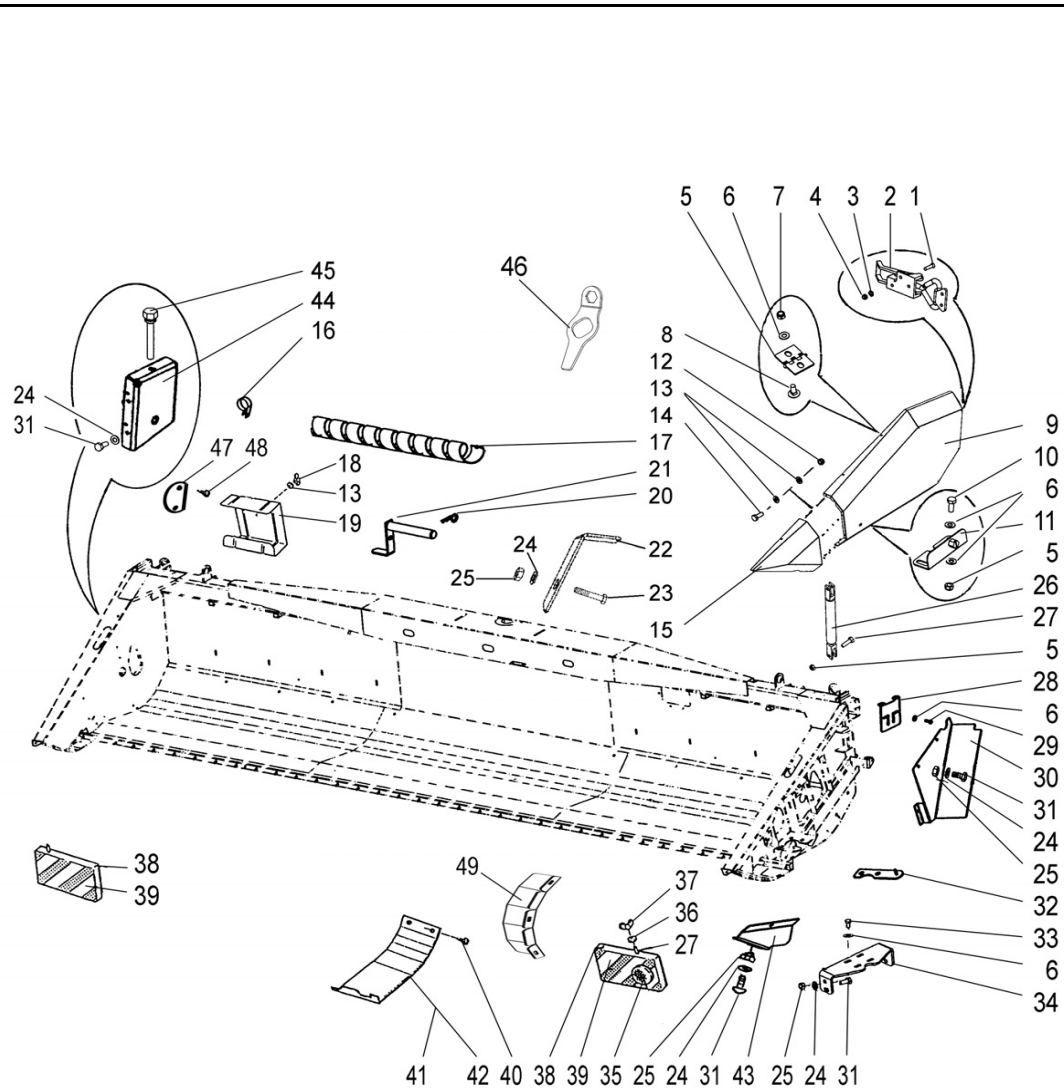

Pöydän yhteiset osat
Cutting table's common parts

Schneidwerks gemeine Teile
Общая комплектация жаток

11BA

1	6066814	3	Ruuvi	Screw	Schraube	Винт
2	0871034	1	Salpa	Latch	Riegel	Замок
3	7400029	3	Aluslaatta	Washer	Scheibe	Шайба
4	6593738	3	Mutteri	Nut	Mutter	Гайка
5	R699355	1	Sarana	Hinge	Scharnier	Шарнир
6	7400032	14	Aluslaatta	Washer	Scheibe	Шайба
7	6594038	4	Lukkomutteri	Lock nut	Sich. Mutter	Гайка контровая
8	6758344	4	Lukkoruuvi	Lock screw	Sich.schraube	Винт стопорный
9	R699358	1	Suoja	Guard	Schutz	Защита
10	6221267	2	Ruuvi	Screw	Schraube	Винт
11	0450459	1	Lukko	Lock	Schloss	Замок
12	6593838	3	Lukkomutteri	Lock nut	Sich. Mutter	Гайка контровая
13	7400030	8	Aluslaatta	Washer	Scheibe	Шайба
14	6211067	3	Ruuvi	Screw	Schraube	Винт
15	R699357	1	Suoja	Guard	Schutz	Защита
16	0629098	0	Side	Clamp	Klemme	Скоба
17	R700500	0	Suojaspiraali	Cover spiral	Schutz spirale	Спираль покрывки
18	6598504	2	Siipimutteri	Wing nut	Flugelmutter	Барашковая гайка
19	R687106	1	Tuki	Support	Stütze	Опора
20	7812420	4	Lankasokka	Lockpin	Stift	Пружинный шплинт
21	R697439	4	Tappi	Pin	Zapfen	Переходник
22	R700025	1	Tuki	Support	Stütze	Опора
23	6226527	1	Ruuvi	Screw	Schraube	Винт
24	7400033	10	Aluslaatta	Washer	Scheibe	Шайба
25	6594148	6	Lukkomutteri	Lock nut	Sich. Mutter	Гайка контровая
26	0400526	1	Kaasujoysi	Gas spring	Gasfeder	Газонаполненный амортизатор
27	6221467	2	Ruuvi	Screw	Schraube	Винт
28	R698760	2	Kansi	Cover	Deckel	Покрывка
29	6221260	4	Ruuvi	Screw	Schraube	Винт
30	R697711	1	Suojalevy	Guard	Schutz	Защита
31	6226367	4	Ruuvi	Screw	Schraube	Винт
32	R698699	1	Vastakappale	Counterpart	Gegenstück	Контрпривод
33	6220486	4	Ruuvi	Screw	Schraube	Винт
34	R699604	1	Tukilevy	Support plate	Stützscheibe	Опорная пластина
35	8020236	2	Heijastin, valk.	Reflector, white	Rückstrahl. weiss	Отражатель, белый
36	6506234	2	Mutteri	Nut	Mutter	Гайка
37	6598704	2	Siipimutteri	Nut	Mutter	Гайка
38	R691390	2	Suoja	Guard	Schutz	Защита
39	0812714	2	Tarra	Transfer	Aufkleber	Указатель
40	7268607	4	Levyruuvi	Plate screw	Blechschrabe	Винт пластины
41	R689393	1	Levy	Plate	Blech	Пластина
42	R689394	1	Levy, oikea	Plate, right	Blech, rechts	Пластина, правая
43	R697710	1	Suojalevy	Guard	Schutz	Защита
44	R697443	1	Saätölevy oik.	Adj.plate right	Verstell.blech r.	Регулир.пластина, правая
45	R697446	1	Ruuvi	Screw	Schraube	Винт
46	R699482	1	EU-avain	EU-key	EU-Schlüssel	EU-Шпонка
47	R702196	1	Peitelevy	Cover plate	Blech	Накладка
48	7262308	2	Levyruuvi	Plate screw	Blechschrabe	Винт пластины
49	R705634	2	Kietomissuoja	Winding Guard	Schutz	Защитная плита