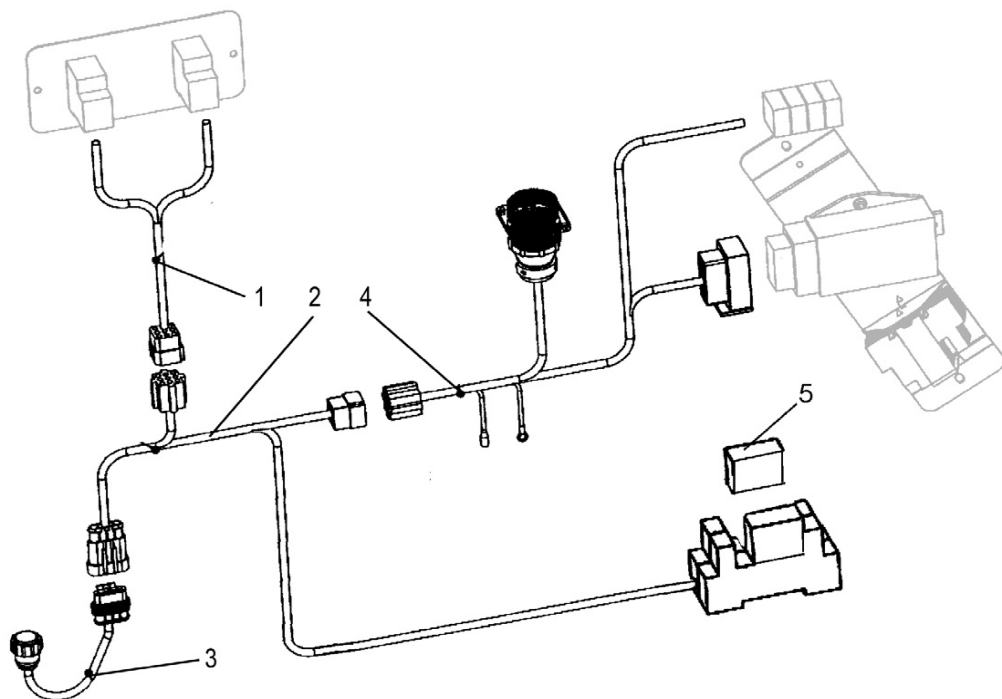

DHC kytkinpaneeli  
DHC switch panel

DHC Panel  
DHC, панель включения

24BC

1	R702278	STD	1	Levy	Plate	Blech	Пластина
2	R702277	STD	1	Tarra DHC	Transfer DHC	Aufkleber DHC	Указатель DHC
3	8095701	STD	2	Kytkin	Switch	Schalter	Выключатель
3	8095876	PRM	1	Kytkin	Switch	Schalter	Выключатель
4	8095803		2	Symboli tyhjä vihrea	Symbol empty green	Symbol	Символ