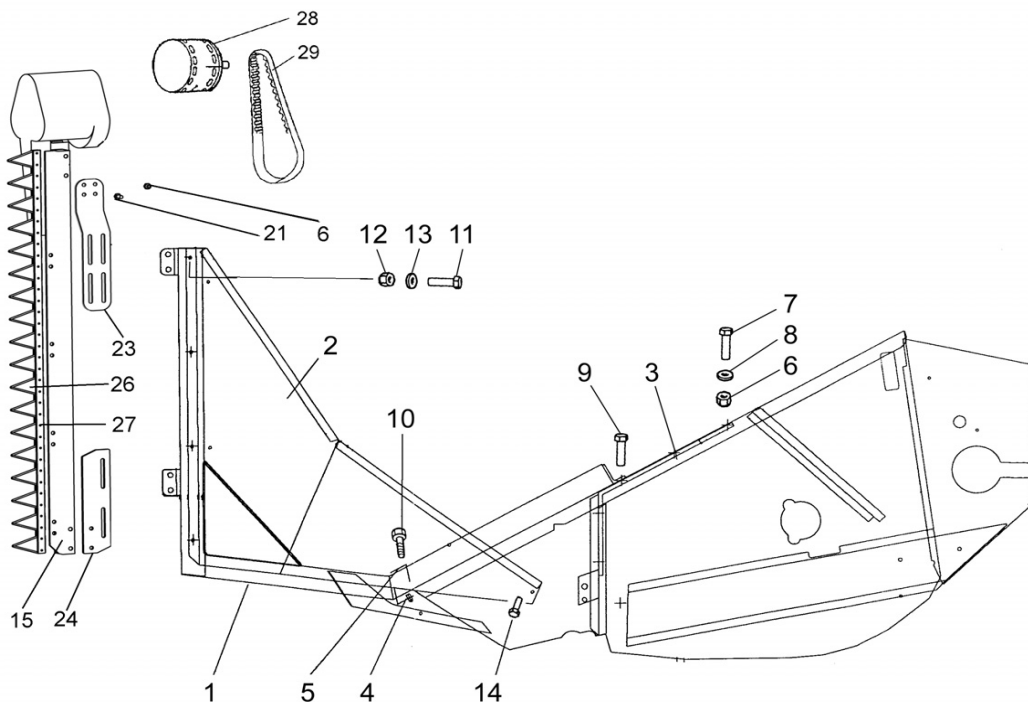

Pystyterä vasen
Vertical knife LH

Rapsmesser Links
Вертикальный нож, левый

11AH

1	R703186	1	Kiinnitin	Holder	Halter	Обойма
2	R693523	1	Ohjainlevy	Guide plate	Führungsblech	Направляющая пластина
3	R693521	1	Tukilevy	Support plate	Stützscheibe	Опорная пластина
4	R693507	1	Lukitsin	Clamp	Riegel	Скоба
5	R693508	1	Lukitsin	Clamp	Riegel	Скоба
6	6594148	15	Lukkomutteri	Lock nut	Sich. Mutter	Гайка контрольная
7	6226367	5	Ruuvi	Screw	Schraube	Винт
8	7400033	11	Aluslaatta	Washer	Scheibe	Шайба
9	6226567	4	Ruuvi	Screw	Schraube	Винт
10	6228977	2	Ruuvi	Screw	Schraube	Винт
11	6212877	4	Ruuvi	Screw	Schraube	Винт
12	6593838	5	Lukkomutteri	Lock nut	Sich. Mutter	Гайка контрольная
13	7400030	9	Aluslaatta	Washer	Scheibe	Шайба
14	6210667	1	Ruuvi	Screw	Schraube	Винт
15	0493092	Marti	1	Pystyterä, vasen	Vertical knife, LH	Vertikal Messer, links
21	6226167	6	Ruuvi	Screw	Schraube	Винт
23	R705235	1	Kiinnityslevy	Fastening	Halter	Фиксатор
24	R705236	1	Kiinnityslevy	Fastening	Halter	Фиксатор
26	0493093	36	Terälappu	Knife plate	Messer Klinge	Пластина ножа
27	0493094	72	Niitti	Rivet	Niete	Заклепка
28	0493096	1	Mootori	Engine	Motor	Двигатель
29	0493095	1	Hihna	Belt	Riemen	Ремень