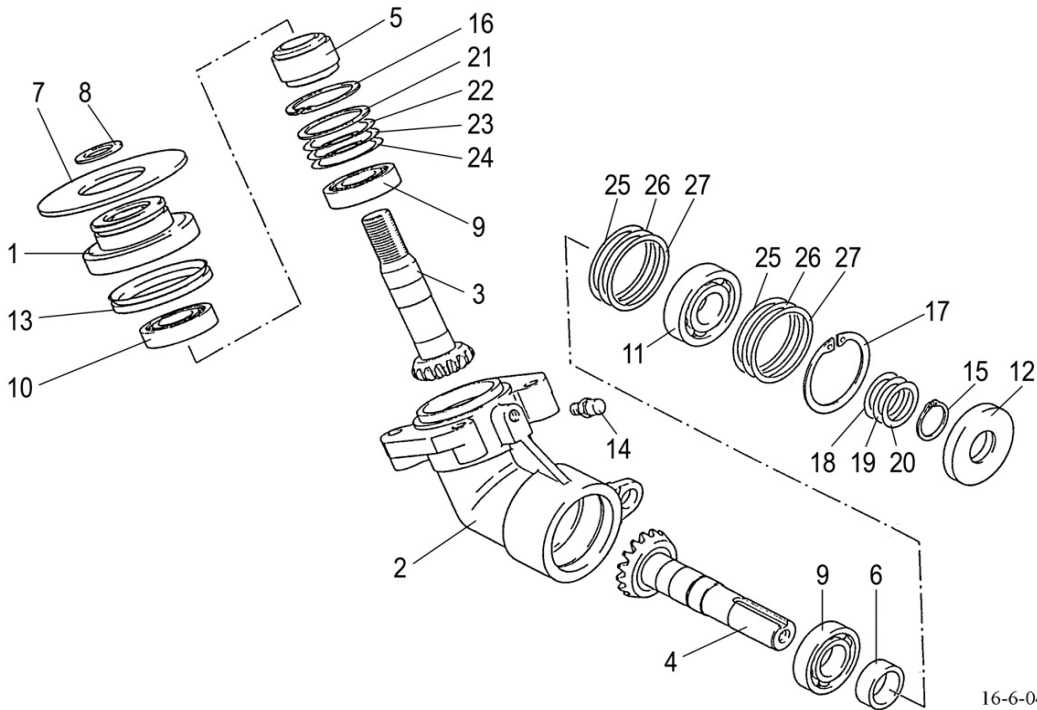

Täyttöruuvien kulmavaihte
Filling auger's bevel gear unit

Gegelrad Getriebe für Körnerschnecke
Угловой редуктор загрузочного шнека

13CD

1	0482650	1	Kansi	Cover	Deckel	Покрышка
2	0482651	1	Kotelo	Housing	Gehäuse	Кожух
3	0482652	1	Akseli	Shaft	Welle	Вал
4	0482653	1	Akseli	Shaft	Welle	Вал
5	0482654	1	Holkki	Bush	Büchse	Втулка
6	0482655	1	Holkki	Bush	Büchse	Втулка
7	0482656	1	Levy	Plate	Blech	Пластина
8	0482657	1	Välilevy	Washer	Scheibe	Шайба
9	0482658	2	Kuulalaakeri	Bearing	Lager	Подшипник
10	0482659	1	Kuulalaakeri	Bearing	Lager	Подшипник
11	0482660	1	Kuulalaakeri	Bearing	Lager	Подшипник
12	0482661	1	Tiivisterengas	Seal ring	Dichtung	Уплотнительное кольцо
13	0482662	1	Rengas	Ring	Ring	Кольцо
14	0482663	1	Huohotin	Breather	Entlüfter	Сапун
15	0482664	1	Varmistinrengas	Circlip	Sicherungsring	Пружинный кольцевой замок
16	0482665	1	Varmistinrengas	Circlip	Sicherungsring	Пружинный кольцевой замок
17	0482666	1	Varmistinrengas	Circlip	Sicherungsring	Пружинный кольцевой замок
18	0482667	1	Säätölevy	Adj.plate	Verstell.blech	Регулир. пластина
19	0482668	1	Säätölevy	Adj.plate	Verstell.blech	Регулир. пластина
20	0482669	1	Säätölevy	Adj.plate	Verstell.blech	Регулир. пластина
21	0482670	1	Säätölevy	Adj.plate	Verstell.blech	Регулир. пластина
22	0482671	1	Säätölevy	Adj.plate	Verstell.blech	Регулир. пластина
23	0482672	1	Säätölevy	Adj.plate	Verstell.blech	Регулир. пластина
24	0482673	1	Säätölevy	Adj.plate	Verstell.blech	Регулир. пластина
25	0482674	2	Säätölevy	Adj.plate	Verstell.blech	Регулир. пластина
26	0482675	2	Säätölevy	Adj.plate	Verstell.blech	Регулир. пластина
27	0482676	2	Säätölevy	Adj.plate	Verstell.blech	Регулир. пластина