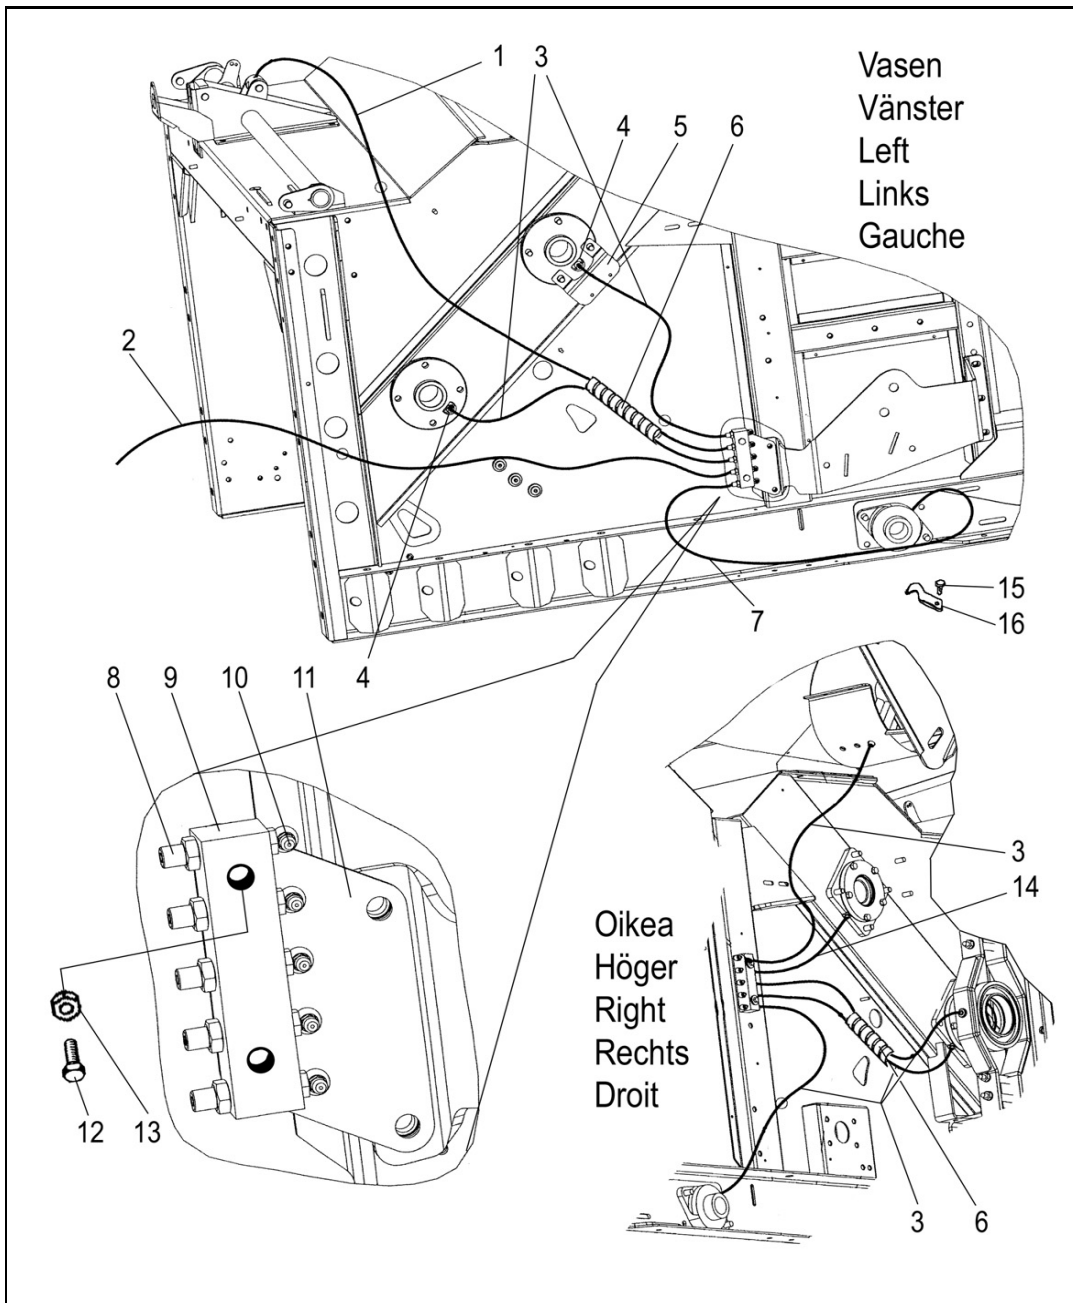

Keskusvoitelu
Central lubrication system

Zentralschmierung
Центр.смазочная система

12PA

1	0628114	1	Letku	Hose	Schlauch	Шланг
2	0628113	1	Letku	Hose	Schlauch	Шланг
3	0628111	6	Letku	Hose	Schlauch	Шланг
4	R701710	2	Adapteri	Adaptor	Adapter	Адаптер
5	R701709	1	Suojalevy	Guard	Schutz	Защита
6	0450155	2	Suojaspiraali	Cover spiral	Schutz spirale	Спираль покрывки
7	0628112	1	Letku	Hose	Schlauch	Шланг
8	0629295	10	Nippa	Nipple	Nippel	Масленка
9	R850173	2	Yhdystanko	Bar	Stange	Стержень
10	0252475	10	Voitelunippa	Nipple	Nippel	Масленка
11	R701276	1	Kiinnityslevy	Fastening	Halter	Фиксатор
12	6222277	2	Ruuvi	Screw	Schraube	Винт
13	6594038	2	Lukkomutteri	Lock nut	Sich. Mutter	Гайка контрольная
14	0628110	1	Letku	Hose	Schlauch	Шланг
15	7268607	1	Levyruuvi	Plate screw	Blechschrabe	Винт пластины
16	R064410	1	Kiinnin	Clamp	Klemme	Скоба