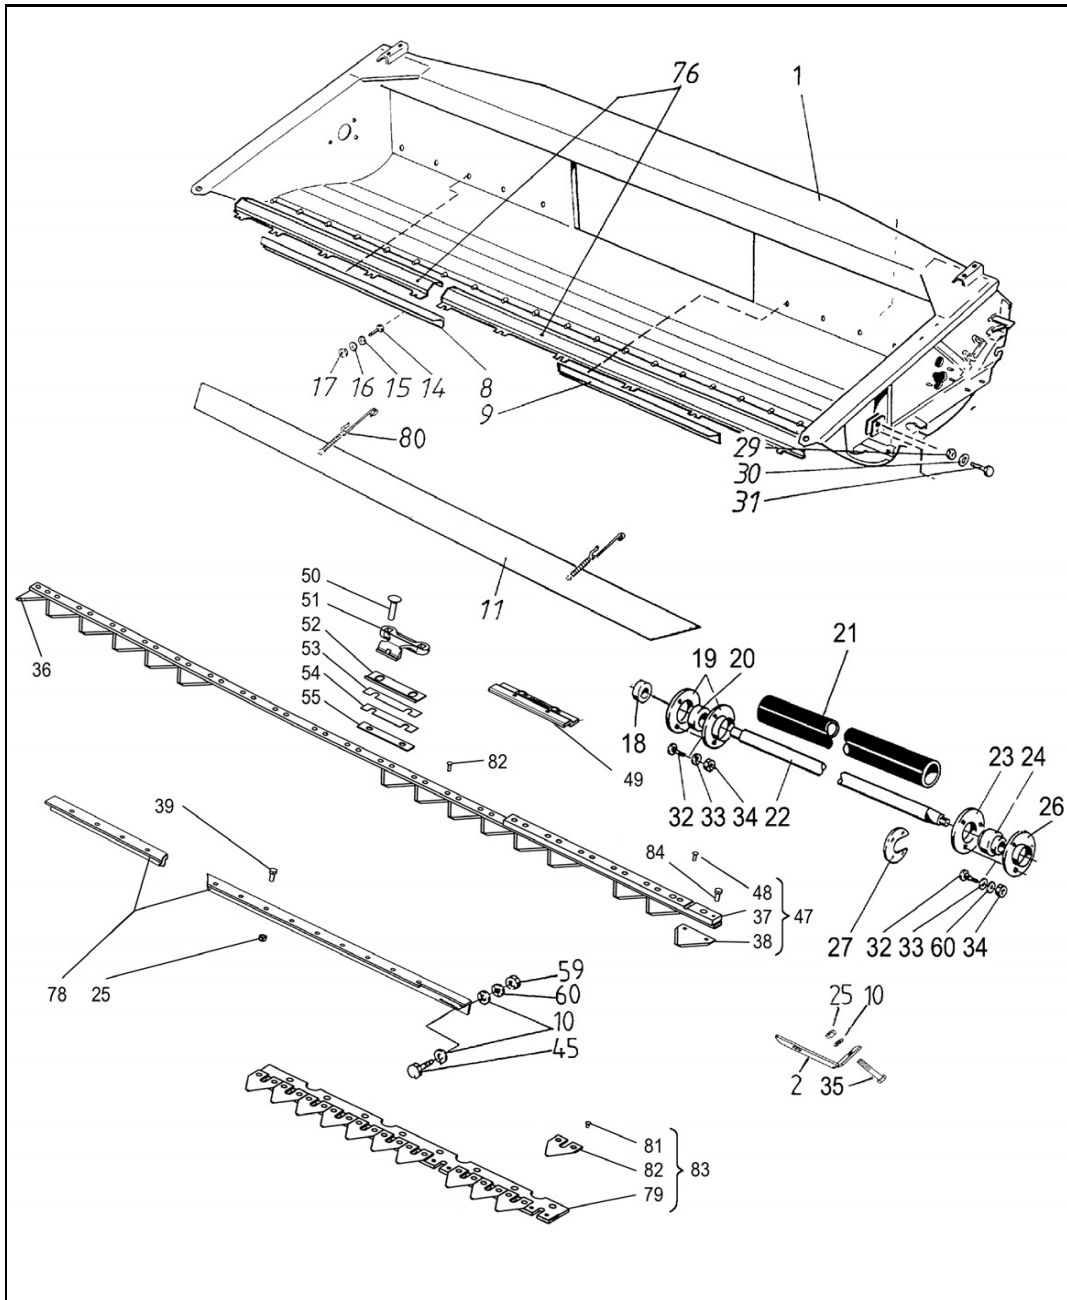

Kouru 4,2 m riisi
Trough 4,2 m rice

Rahmen 4,2 m Ris
Корпус жатки 4,2 м

11BBR

1	R703107	1	Runko	Frame	Rahmen	Рамка
2	R699525	1	Tuki	Support	Stütze	Опора
8	R685697	1	Levy	Plate	Blech	Пластина
9	R685697	1	Levy	Plate	Blech	Пластина
10	7400033	1	Aluslaatta	Washer	Scheibe	Шайба
11	R685484	1	Teräsuoja	Guard	Schutz	Защита
14	6221267	30	Ruuvi	Screw	Schraube	Винт
15	7400032	30	Aluslaatta	Washer	Scheibe	Шайба
16	7414469	30	Jousilaatta	Spring washer	Federscheibe	Шайба Гровера
18	R694900	1	Vaiholukki	Bush	Buchse	Втулка
19	0569322	4	Laippa	Flange	Flansch	Фланец
20	0511057	1	Laakeri	Bearing	Lager	Подшипник скольжения
21	9687796	1	Suojus	Guard	Schutz	Защита
22	R700969	1	Akseli	Shaft	Welle	Вал
23	R691171	1	Laippa	Flange	Flansch	Фланец
24	0511335	1	Laakeri	Bearing	Lager	Подшипник
25	6594148	3	Lukkomutteri	Lock nut	Sich. Mutter	Гайка контровая
26	R691172	1	Laippa	Flange	Flansch	Фланец
27	R688774	1	Suojus	Guard	Schutz	Защита
29	6594238	2	Lukkomutteri	Lock nut	Sich. Mutter	Гайка контровая
30	7400034	2	Aluslaatta	Washer	Scheibe	Шайба
31	6231767	2	Ruuvi	Screw	Schraube	Винт
32	6226167	12	Ruuvi	Screw	Schraube	Винт
33	7400033	1	Aluslaatta	Washer	Scheibe	Шайба
34	6506434	12	Mutteri	Nut	Mutter	Гайка
35	6763544	1	Lukkoruuvi	Lock screw	Sich.Schraube	Винт столпорный
36	0498770	1	Terälappu	Knife plate	Messer Klinge	Пластина ножа
37	0498778	1	Teränruoto	Knife back	Messerrücken	Задняя часть ножа
38	0498768	1	Terälappu	Knife plate	Messer Klinge	Пластина ножа
39	6226367	1	Ruuvi	Screw	Schraube	Винт
45	6763344	1	Lukkoruuvi	Lock screw	Sich.Schraube	Винт столпорный
47	0498760	1	Terä	Knife	Messer	Нож
48	0498771	1	Niitti	Rivet	Niete	Заклепка
49	0498790	1	Teränpainin	Knife holder	Druckdaumen	Обойма ножа
50	6764344	1	Lukkoruuvi	Lock screw	Sich.schraube	Винт столпорный
51	0498756	1	Teränpainin	Knife holder	Druckdaumen	Обойма ножа
52	0498754	1	Täytelevy	Liningplate	Blech	Пластина накладки
53	R082900	1	Täytelevy	Liningplate	Blech	Пластина накладки
54	R703449	1	Täytelevy	Liningplate	Blech	Пластина накладки
55	R703448	1	Täytelevy	Liningplate	Blech	Пластина накладки
59	6506434	1	Mutteri	Nut	Mutter	Гайка
60	7414471	1	Jousilaatta	Spring washer	Federscheibe	Шайба Гровера
76	R688272	1	Kivikynnys	Stone guard	Stein liste	Камнезащита
78	R673236	1	Palkki	Balk	Balken	Балка
78	R673236	1	Palkki	Balk	Balken	Балка
79	0498750	1	Terä	Knife	Messer	Нож
80	R671443	2	Jousikoukku	Spring hook	Federhaken	Зацеп пружины
81	0498753	1	Niitti	Rivet	Niete	Заклепка
82	0498752	1	Terälappu	Knife plate	Messer Klinge	Пластина ножа
83	0498750	1	Terä	Knife	Messer	Нож
84	0498773	2	Ruuvi	Screw	Schraube	Винт