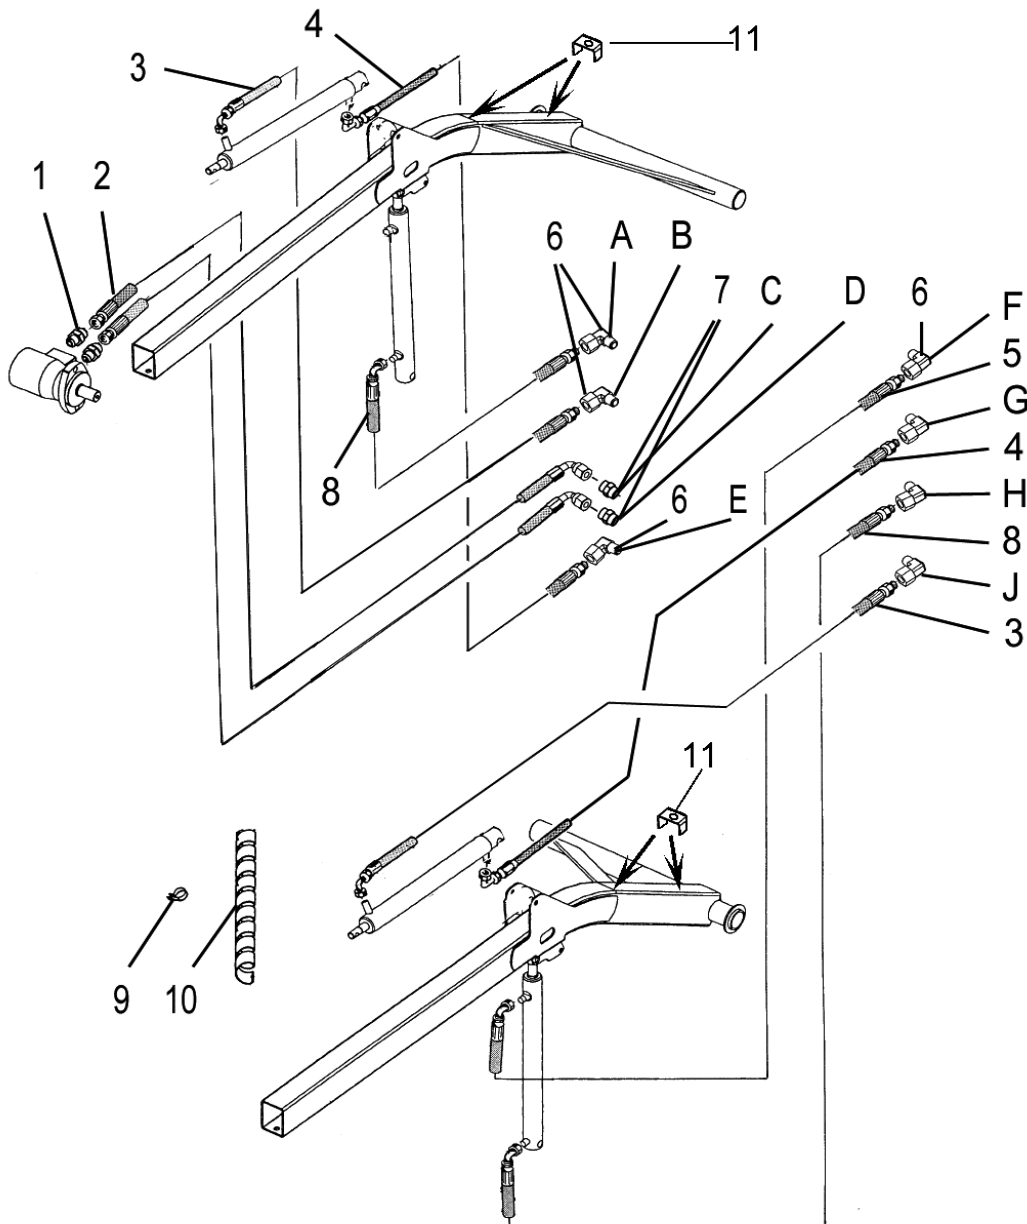

Laonnostokelan letkut
Reel hoses

Haspel Schlauch
РВД мотвила

18AA

1	0499689	2	Liitin	Fitting	Verschraubung	Штуцер
2	0620555	2	Letku	Hose	Schlauch	Шланг
3	0620552	2	Letku	Hose	Schlauch	Шланг
4	0620553	2	Letku	Hose	Schlauch	Шланг
5	0620551	1	Letku	Hose	Schlauch	Шланг
6	0629444	7	Liitin	Fitting	Verschraubung	Уголок
7	0629476	2	Liitin	Fitting	Verschraubung	Штуцер
8	0620554	2	Letku	Hose	Schlauch	Шланг
9	0629098		Side	Clamp	Klemme	Скоба
10	R700500		Suojaspiraali	Cover spiral	Schutz spirale	Спираль покрышки
11	R064409	4	Pidin	Holder	Halter	Обойма