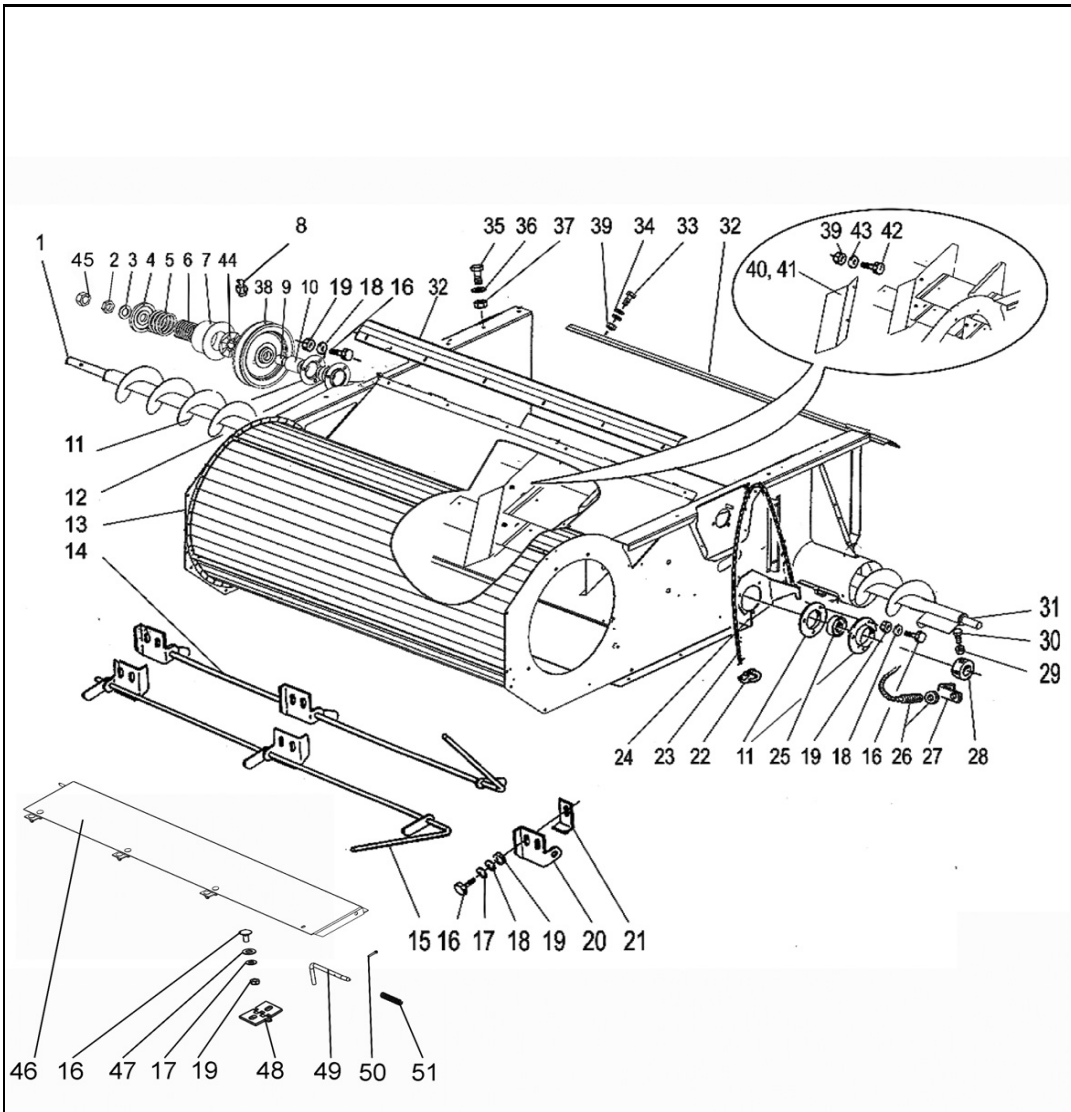

**Alaseula**  
**Lower sieve**

**Untere Siebkasten**  
**Нижнее решето**

**12MK**

1	9708615	Ø 3 mm	2	Jyvåseula _3	Sieve _3	Sieb _3	Решето _3
1	9708616	Ø 5 mm	2	Jyvåseula _5	Sieve _5	Sieb _5	Решето _5
1	9708617	Ø 8 mm	2	Jyvåseula _8	Sieve _8	Sieb _8	Решето _8
1	9708618	Ø 10 mm	2	Jyvåseula _10	Sieve _10	Sieb _10	Решето _10
1	9708619	Ø 12 mm	2	Jyvåseula _12	Sieve _12	Sieb _12	Решето _12
1	9708620	Ø 16 mm	2	Jyvåseula _16	Sieve _16	Sieb _16	Решето _16
1	9708621	Ø 18 mm	2	Jyvåseula _18	Sieve _18	Sieb _18	Решето _18
1	9708622	Ø 20 mm	2	Jyvåseula _20	Sieve _20	Sieb _20	Решето _20
2	R698380		2	Kiinnitin	Holder	Halter	Обойма