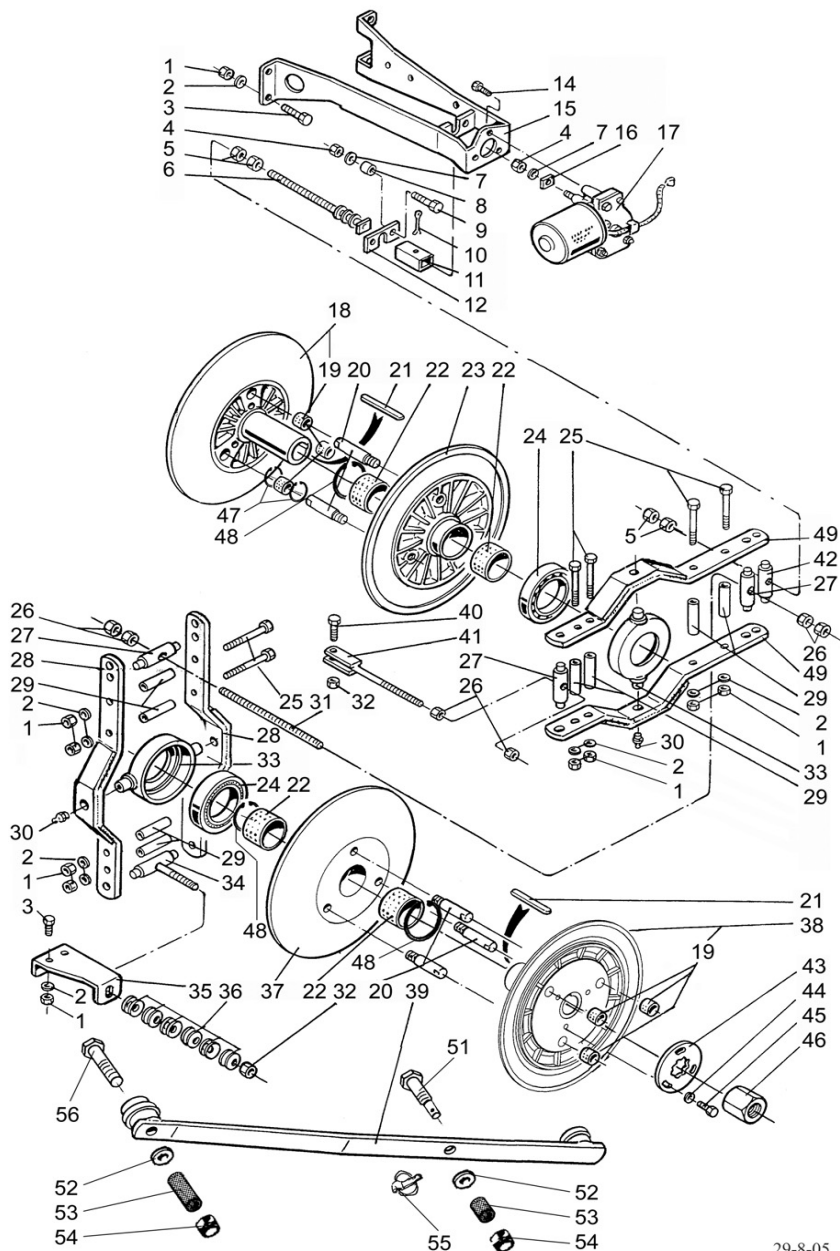

SR3065 ... SR3085

0815111

05/2013

Kelamuutin 400...1150  
Cylinder variator 400...1150

Dreschtrommelvariator 400...1150  
Вариатор барабана 400...1150

12DB

29-8-05

1	6506434	14	Mutteri	Nut	Mutter	Гайка
2	7414471	14	Jousilaatta	Spring washer	Federscheibe	Шайба Гровера
3	6226567	6	Ruuvi	Screw	Schraube	Винт
4	6506234	4	Mutteri	Nut	Mutter	Гайка
5	R671507	4	Mutteri	Nut	Mutter	Гайка
6	R691592	1	Säätöruuvi	Adj. screw	Verst.Schraube	Регулир. винт
7	7414469	4	Jousilaatta	Spring washer	Federscheibe	Шайба Гровера
8	R659452	1	Holkki	Bush	Büchse	Втулка
9	6221667	4	Ruuvi	Screw	Schraube	Винт
10	7812160	1	Saksisokka	Split pin	Splint	Шплинт
11	R697581	1	Holkki	Bush	Büchse	Втулка
12	R686435	1	Lukituslevy	Locking plate	Arretierungsblech	Стопорная пластина
14	6211067	3	Ruuvi	Screw	Schraube	Винт
15	R694286	1	Teline	Holder	Halter	Обойма
16	R669278	1	Vääntiö	Capstan	Mitnehmer	Резьбовая плашка
17	8031930	1	Moottori	Engine	Motor	Двигатель
17	R707133	1	Moottori	Engine	Motor	Двигатель
18	R694268	1	Muut.pyörä kiin.	Pulley stat.	Scheibe	Блин шкива неподвижный
19	0553031	6	Laakeriholkki	Bush	Büchse	Втулка
20	R694277	6	Tappi	Pin	Zapfen	Переходник
21	7716160	2	Killa	Key	Keil	Шпонка
22	0553033	4	Laakeriholkki	Bush	Büchse	Втулка
23	R694269	1	Muut.pyörä liik.	Pulley mov.	Scheibe	Блин шкива подвижный
24	0502039	2	Kuulalaakeri	Bearing	Lager	Подшипник
25	6229167	8	Ruuvi	Screw	Schraube	Винт
26	6506634	6	Mutteri	Nut	Mutter	Гайка
27	R694435	3	Tappi	Pin	Zapfen	Переходник
28	R686431	2	Säätövarsi	Adj.rod	Verstell.arm	Регулир. стержень
29	R694436	8	Valiputki	Pipe	Rohr	Трубка
30	0252420	2	Nippa	Nipple	Nippel	Масленка
31	R686437	1	Välitanko	Interm.rod	Holtzstange	Внутр. стержень
32	6594238	2	Lukkomutteri	Lock nut	Sich. Mutter	Гайка контрольная
33	R694276	2	Laakeripesä	Bearing box	Lagerkappe	Корпус подшипника
34	R694432	1	Ruuvi	Screw	Schraube	Винт
35	R694431	1	Tuki	Support	Stütze	Опора
36	0410122	12	Lautajousi	Disk spring		Пружина диска
37	R694273	1	Muut.pyörä liik.	Pulley mov.	Scheibe	Блин шкива подвижный
38	R694272	1	Muut.pyörä kiin.	Pulley stat.	Scheibe	Блин шкива неподвижный
39	R694563	1	Avain	Key	Schlüssel	Шпонка
40	6231767	1	Ruuvi	Screw	Schraube	Винт
41	R680717	1	Sideruuvi	Screw	Schraube	Винт
42	R694434	1	Mutteritappi	Nut pin	Mutterachse	Распорный палец
43	R694289	1	Lukkolevy	Locking plate	Sich. Blech	Стопорная шайба
44	7414473	3	Jousilaatta	Spring washer	Federscheibe	Шайба Гровера
45	6231167	3	Ruuvi	Screw	Schraube	Винт
46	R694290	1	Mutteri	Nut	Mutter	Гайка
47	7815951	12	Varmistinrengas	Circlip	Sicherungsring	Пружинный кольцевой замок
48	7815950	4	Varmistinrengas	Circlip	Sicherungsring	Пружинный кольцевой замок
49	R687119	2	Säätövarsi	Adj.rod	Verstell.arm	Регулир. стержень
51	R694582	1	Ruuvi	Screw	Schraube	Винт
52	7400036	4	Aluslaatta	Washer	Scheibe	Шайба
53	R694583	2	Vaimennin	Damper	Dämpfer	Глушитель
54	6594438	2	Mutteri	Nut	Mutter	Гайка
55	7814281	1	Rengassokka	Pin	Splint	Переходник
56	6242167	1	Kuusioruuvi	Hexagonal screw	Schraube	Винт