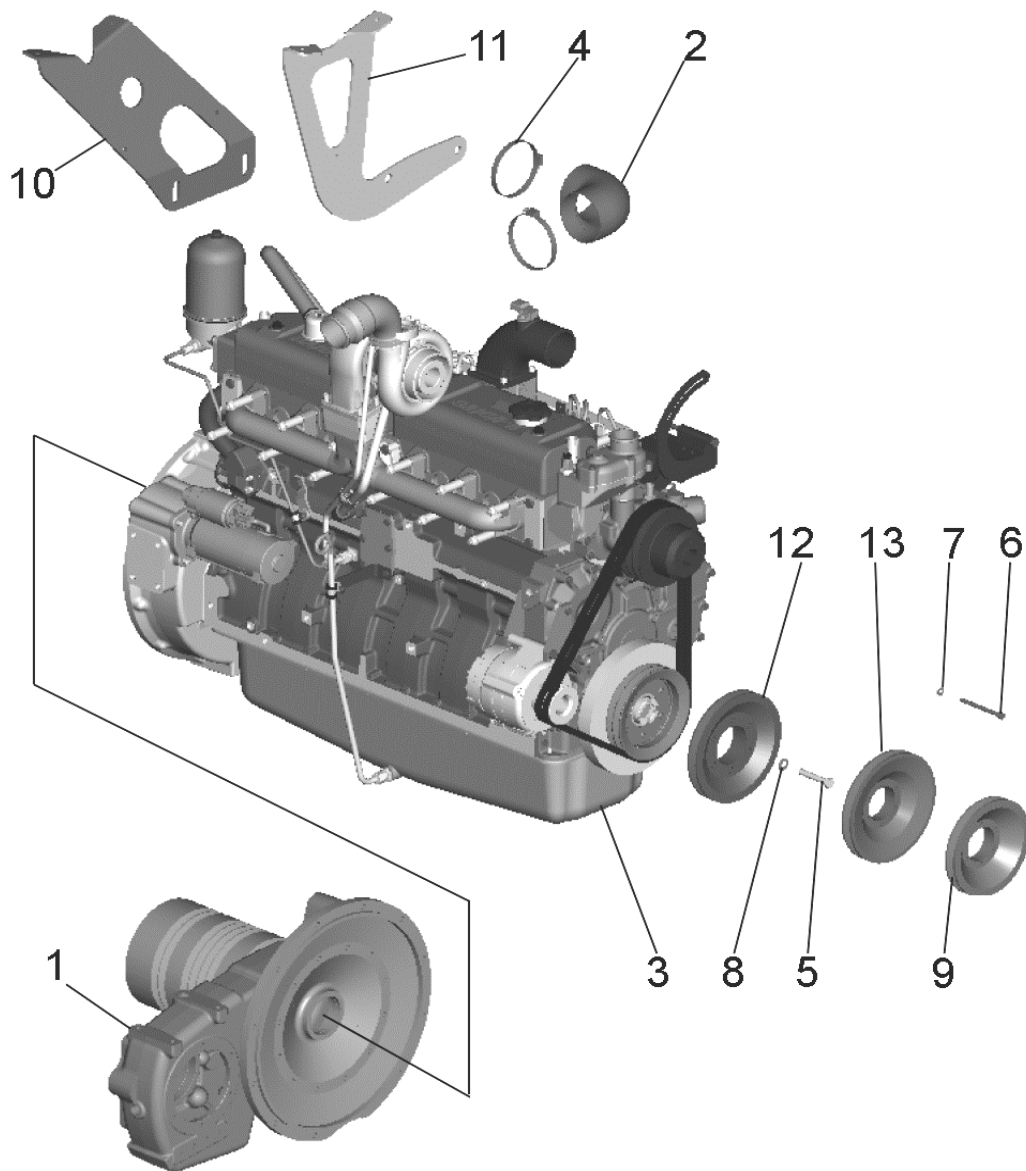

**Moottori CTA  
Engine CTA**

**Motor CTA  
Двигатель CTA**

**15CN**

1	0424457	1	Moott. perävaihde	Transfer gear box	Verteiler Getriebe	Редуктор
2	0493715	1	Letku	Hose	Schlauch	Шланг
3	0494110	1	66 CTA-2V	66 CTA-2V	66 CTA-2V	66 CTA-2V
3	0494112	1	74 CTA-2V	74 CTA-2V	74 CTA-2V	74 CTA-2V
3	0494114	1	74 CTA-4V	74 CTA-4V	74 CTA-4V	74 CTA-4V
4	0629072	2	Kiristin	Clamp	Klemme	Скоба
5	6232977	6	Ruuvi	Screw	Schraube	Винт
6	7002675	6	Kuusiokoloruuvi	Screw	Schraube	Винт
7	7400032	6	Aluslaatta	Washer	Scheibe	Шайба
8	7400034	6	Aluslaatta	Washer	Scheibe	Шайба
9	R694540	1	Hihnapyörä	Pulley	Riemenscheibe	Шкив
10	R703037	1	Kannatin	Holder	Halter	Обойма
11	R706580	1	Kannatin	Holder	Halter	Обойма
12	R706599	1	Hihnapyörä	Pulley	Riemenscheibe	Шкив
13	R707475	1	Hihnapyörä	Pulley	Riemenscheibe	Шкив