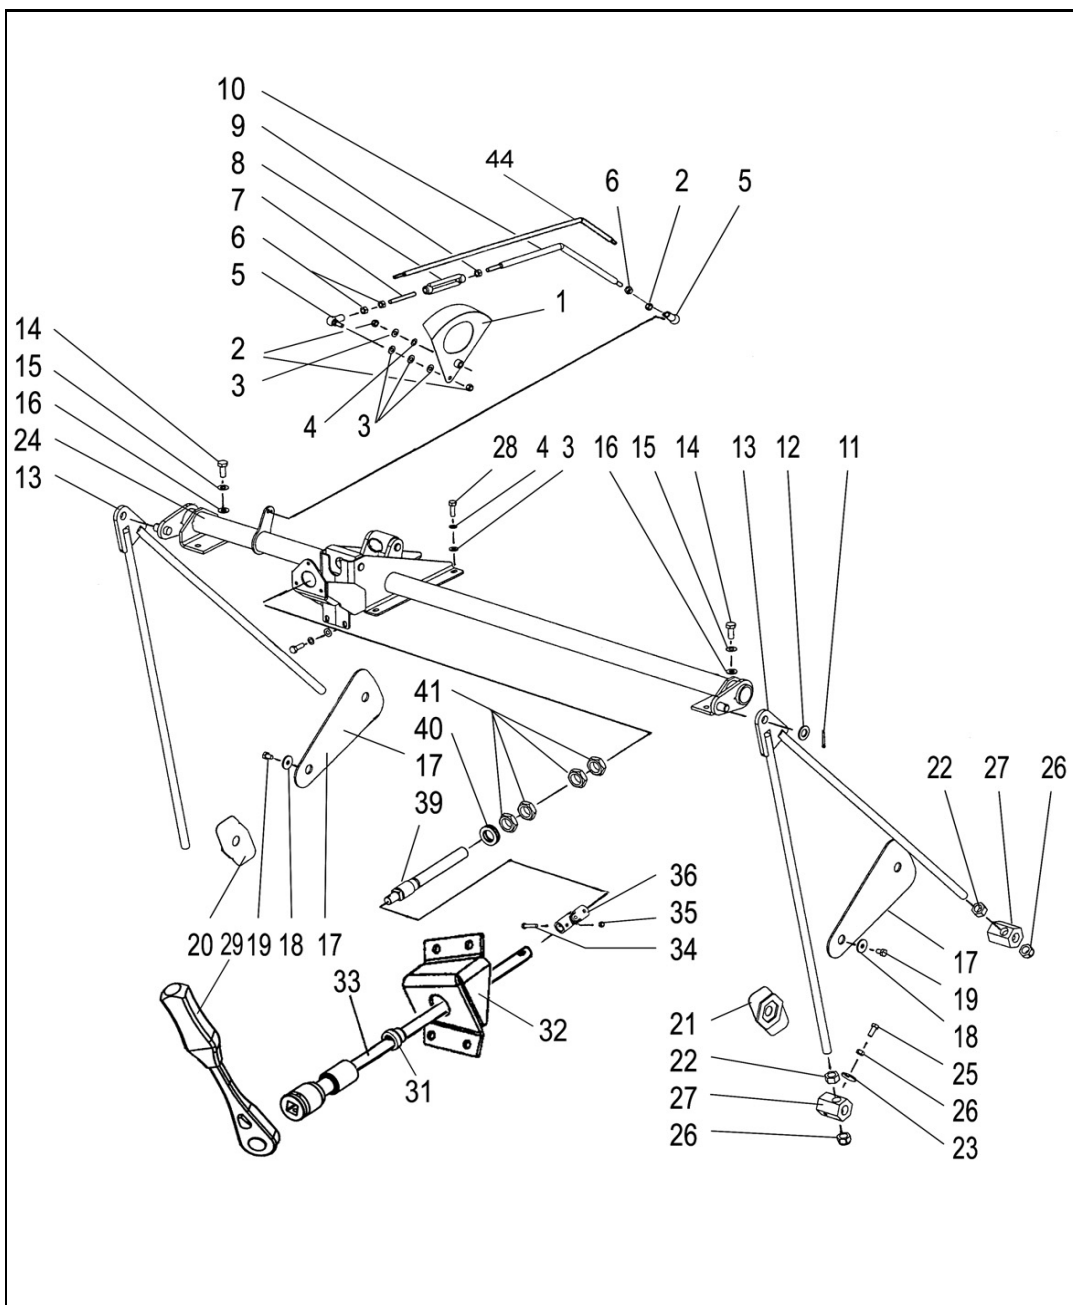

Varstasillan säätö, mek.
Concave setting, mech.

Dreschkorb regel, mech.
Регулировка деки, мех.

12CA

1	R699605	1	Osoilinrunko	Index frame	Anzeigerrahmen	Цифровой лимб
2	6594038	2	Lukkomutteri	Lock nut	Sich. Mutter	Гайка контрольная
3	7400032	10	Aluslaatta	Washer	Scheibe	Шайба
4	7414469	8	Jousilaatta	Spring washer	Federscheibe	Шайба Гровера
5	0450497	2	Pallonivel	Joint	Gelenk	Муфта соединительная
6	6506234	7	Mutteri	Nut	Mutter	Гайка
7	R699177	1	Tanko	Rod	Hebel	Стержень
8	0679003	1	Ruuvi	Screw	Schraube	Винт
9	6595434	1	Mutteri, vas. k.	Nut, l.h.	Mutter, l.h.	Гайка, левая
10	R699176	1	Välitanko	Interm.lever	Stange	Внутр. рычаг
11	7812160	2	Saksisokka	Split pin	Splint	Шплинт
12	7400036	2	Aluslaatta	Washer	Scheibe	Шайба
13	R680538	2	Kannatinvartaat	Support	Stütze	Опора
14	6226367	4	Ruuvi	Screw	Schraube	Винт
15	7414471	4	Jousilaatta	Spring washer	Federscheibe	Шайба Гровера
16	7400033	4	Aluslaatta	Washer	Scheibe	Шайба
17	R701311	2	Säätölevy	Adj.plate	Verstell.blech	Регулир. пластина
18	7412057	2	Aluslaatta	Washer	Scheibe	Шайба
19	6220467	2	Ruuvi	Screw	Schraube	Винт
20	R696287	1	Tiiviste, oik.	Packing, r.	Dichtung, rechts	Уплотнитель, правый
21	R696286	1	Tiiviste, vas.	Packing, l.	Dichtung, l.	Уплотнитель, левый
22	6507034	4	Mutteri	Nut	Mutter	Гайка
23	R699393	2	Epäkesko	Eccentric	Exzenter	Эксцентрик
24	R698242	1	Säätöakseli	Adj. shaft	Welle	Регулир. вал
25	6221267	4	Ruuvi	Screw	Schraube	Винт
26	6594438	4	Mutteri	Nut	Mutter	Гайка
27	R680544	4	Kannatinholkki	Bush	Büchse	Втулка
28	6221467	6	Ruuvi	Screw	Schraube	Винт
29	0493002	1	Räikkä	Lever	Hebel	Рычаг
31	0552097	1	Laakeriholkki	Bearing bush	Lagerbüchse	Втулка подшипника
32	R697378	1	Tuki	Support	Stütze	Опора
33	R701685	1	Varsi	Arm	Arm	Ручка
34	6212067	1	Ruuvi	Screw	Schraube	Винт
35	6593838	1	Lukkomutteri	Lock nut	Sich. Mutter	Гайка контрольная
36	R691299	1	Nivel	Joint	Gelenk	Муфта соединительная
39	R698246	1	Säätöruuvi	Adj. screw	Schraube	Регулир. винт
40	0505006	1	Laakeri	Bearing	Lager	Подшипник
41	6522130	4	Mutteri	Nut	Mutter	Гайка
44	R701382	1	Välitanko	Interm.lever	Stange	Внутр.рычаг