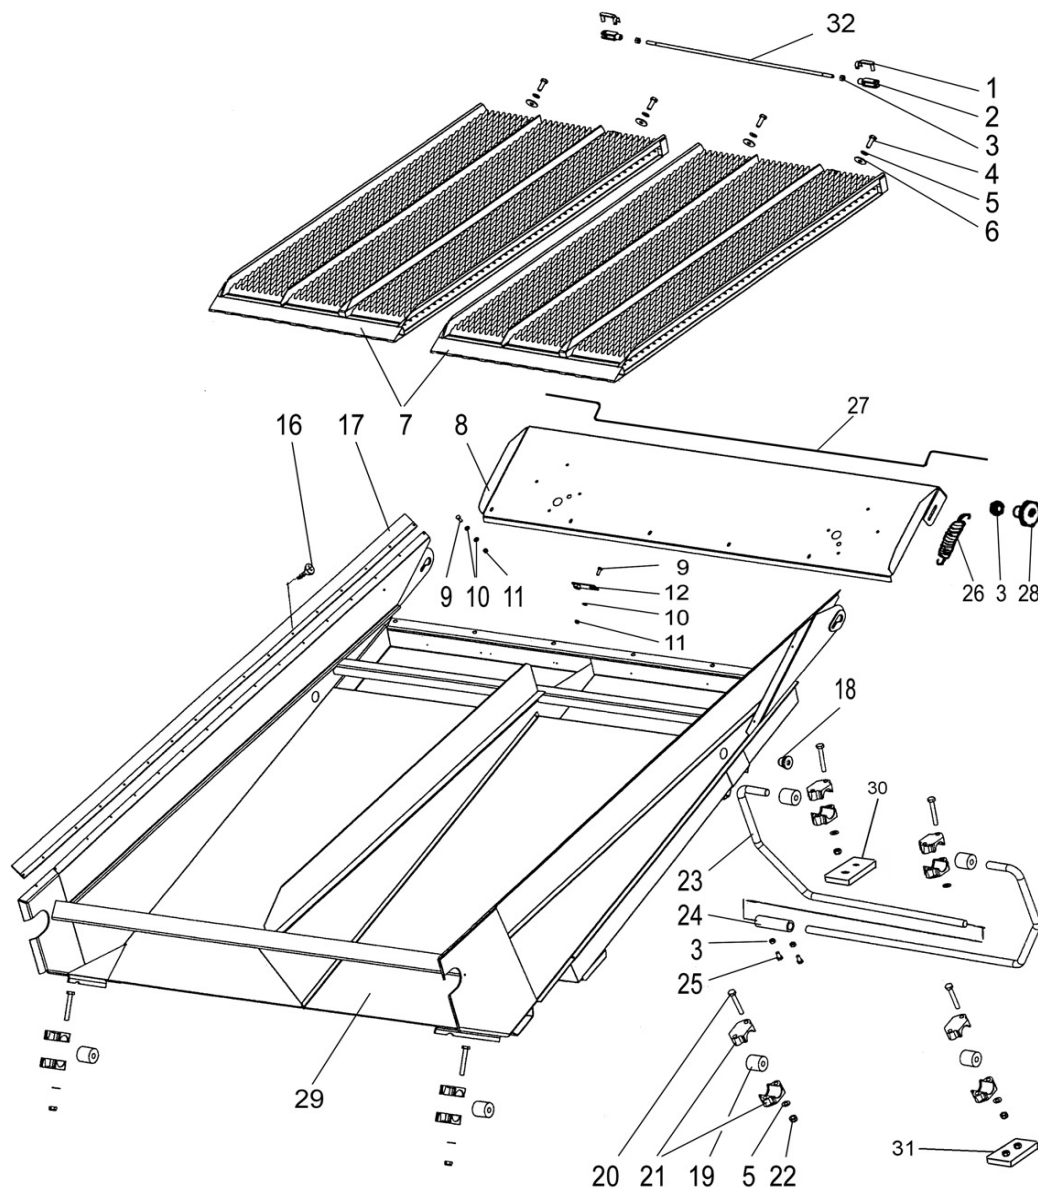

Säädettävä alaseula  
Adjustable lower sieve

Verst. untere Siebkasten  
Рег.нижнее решето

12MC

1	0492113	2	Tappi	Pin	Zapfen	Переходник
2	0492112	2	Haarukka	Fork	Gabel	Вилка
3	6506234	6	Mutteri	Nut	Mutter	Гайка
4	6226567	4	Ruuvi	Screw	Schraube	Винт
5	7414471	16	Jousilaatta	Spring washer	Federscheibe	Шайба Гровера
6	7414059	4	Aluslaatta	Washer	Scheibe	Шайба
7	R706652	2	Säätöseula, tiheä	Adj. screen, thick	Verst. sieb, dicht	Регулируемое решето, частое
7	R707445	2	Säätöseula, pitkä	Adj. screen, long	Verst. Sieb, lang	Регулир. сетка, длинное
8	R700984	1	Luukku	Door	Deckel	Дверь
8	R707423	1	Luukku, pitkä	Door, long	Deckel, lang	Дверь, длинное
9	6211067	8	Ruuvi	Screw	Schraube	Винт
10	7400030	14	Aluslaatta	Washer	Scheibe	Шайба
11	6593838	8	Lukkomutteri	Lock nut	Sich. Mutter	Гайка контровая
12	R698033	4	Lukitsin	Latch	Riegel	Замок
16	7266208	34	Levyruuvi	Plate screw	Blechschrabe	Винт пластины
17	R706049	2	Tiiviste	Packing	Dichtung	Уплотнитель
17	R707648	2	Tiiviste, pitkä	Packing, long	Dichtung, lang	Уплотнитель, длинное
18	0633638	2	Läpivientikumi	Rubber	Gummi	Резина
19	0633822	6	Holkki	Bush	Büchse	Втулка
20	6228177	12	Ruuvi	Screw	Schraube	Винт
21	R593302	12	Pesänpuolisko	Housing half	Gehäusehalbe	Половинчатый корпус сайлент-блока
22	6594148	12	Lukkomutteri	Lock nut	Sich. Mutter	Гайка контровая
23	R696875	2	Vipu	Lever	Hebel	Рычаг
24	R685700	1	Holkki	Bush	Büchse	Втулка
25	6220867	2	Ruuvi	Screw	Schraube	Винт
26	0415113	2	Jousi	Spring	Feder	Пружина
27	R700988	1	Lukitustanko	Locking rod	Stange	Стопорный стержень
28	R700989	2	Kartioholkki	Conical hub		Коническая ступица
29	R696943	1	Seulasto	Shaker shoe	Siebkasten	Башмак решета
29	R707412	1	Seulasto, pitkä	Shaker shoe, long	Siebkasten, lang	Башмак решета, длинное
30	R707426	2	Koroke	Raising	Erhöhung	Проставка для увелич. угла наклона реш.
31	R707727	2	Lukituslevy	Locking plate	Arretierungsblech	Стопорная пластина
32	R697149	1	Tanko	Rod	Hebel	Стержень