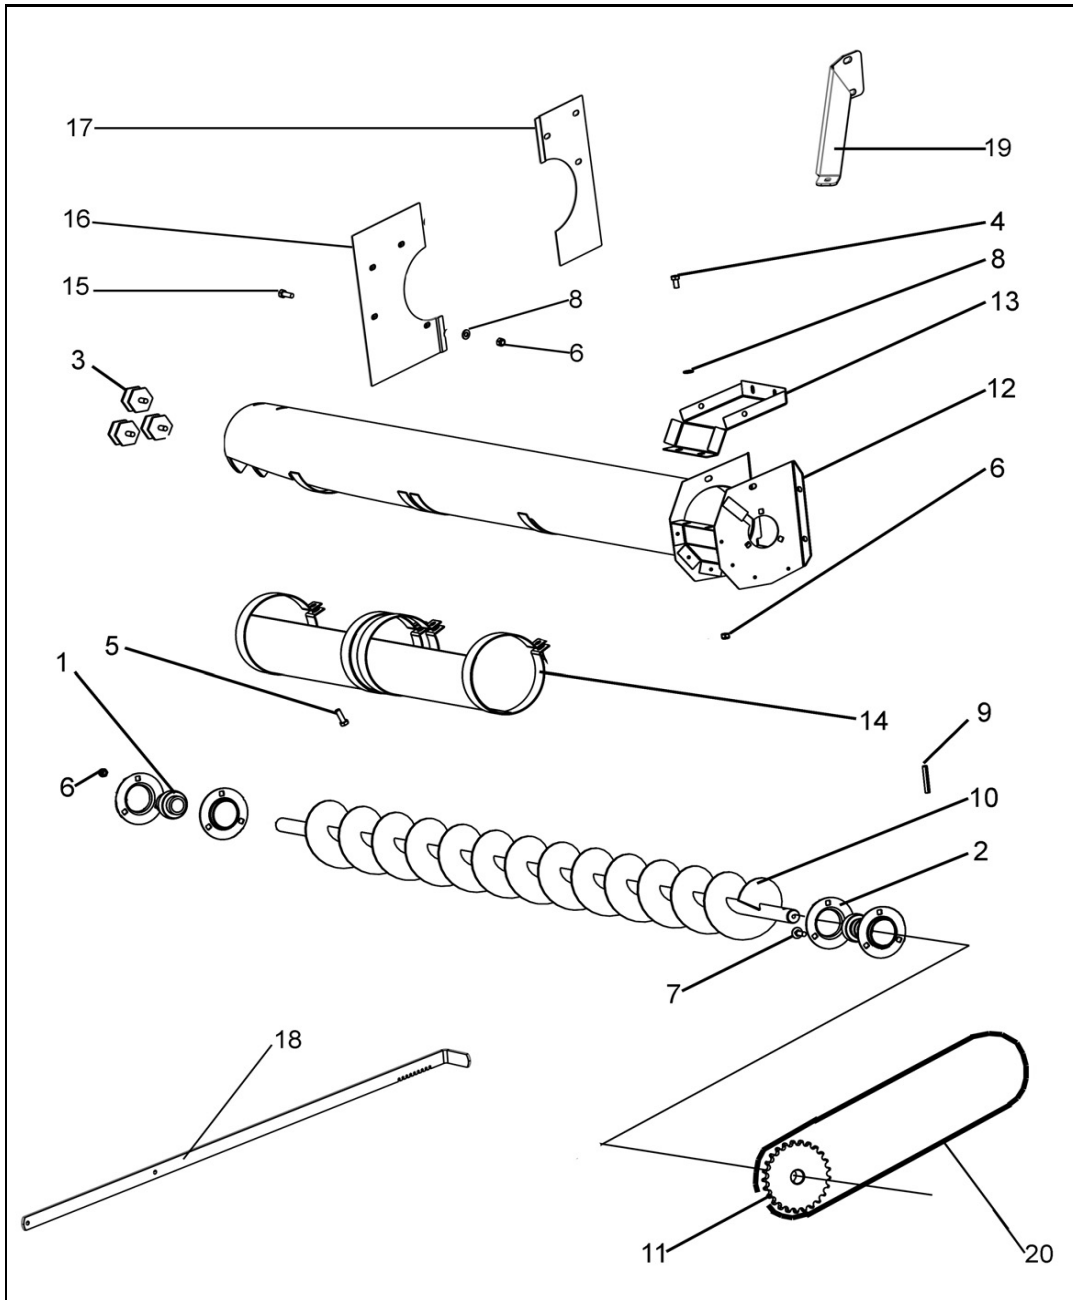

Rajaimen poikkikierukka
Cross auger

Querschraube
Распределительный шнек

13AF

1	0511360	2	Kuulalaakeri	Bearing	Lager	Подшипник
2	0569321	4	Laippa	Flange	Flansch	Фланец
3	0633674	3	Vaimennin	Damper	Dämpfer	Глушитель
4	6220867	4	Ruuvi	Screw	Schraube	Винт
5	6221467	4	Ruuvi	Screw	Schraube	Винт
6	6594038	13	Lukkomutteri	Lock nut	Sich. Mutter	Гайка контрольная
7	6758544	6	Lukkoruuvi	Lock screw	Sich.Schraube	Винт стопорный
8	7400032	19	Aluslaatta	Washer	Scheibe	Шайба
9	7814209	1	Jousisokka	Spring pin	Spannstift	Палец мотовила
10	R706724	1	Kierukka	Auger	Schnecke	Шнек
11	R707027	1	Ketjupyörä	Sprocket	Kettenrad	Звездочка
12	R707070	1	Putki	Pipe	Rohr	Трубка
13	R707078	1	Luukku	Door	Deckel	Дверь
14	R707079	2	Säätölevy	Adj.plate	Verstell.blech	Регулир. пластина
15	6221267	7	Ruuvi	Screw	Schraube	Винт
16	R707081	1	Peitelevy	Cover plate	Blech	Накладка
17	R707082	1	Peitelevy	Cover plate	Blech	Накладка
18	R707080	1	Säätötanko	Adj. rod	Verstellstange	Регулир. стержень
19	R707053	1	Vinotuki	Support	Stütze	Опора
20	0657079	1	Ketju	Chain	Kette	Цепь