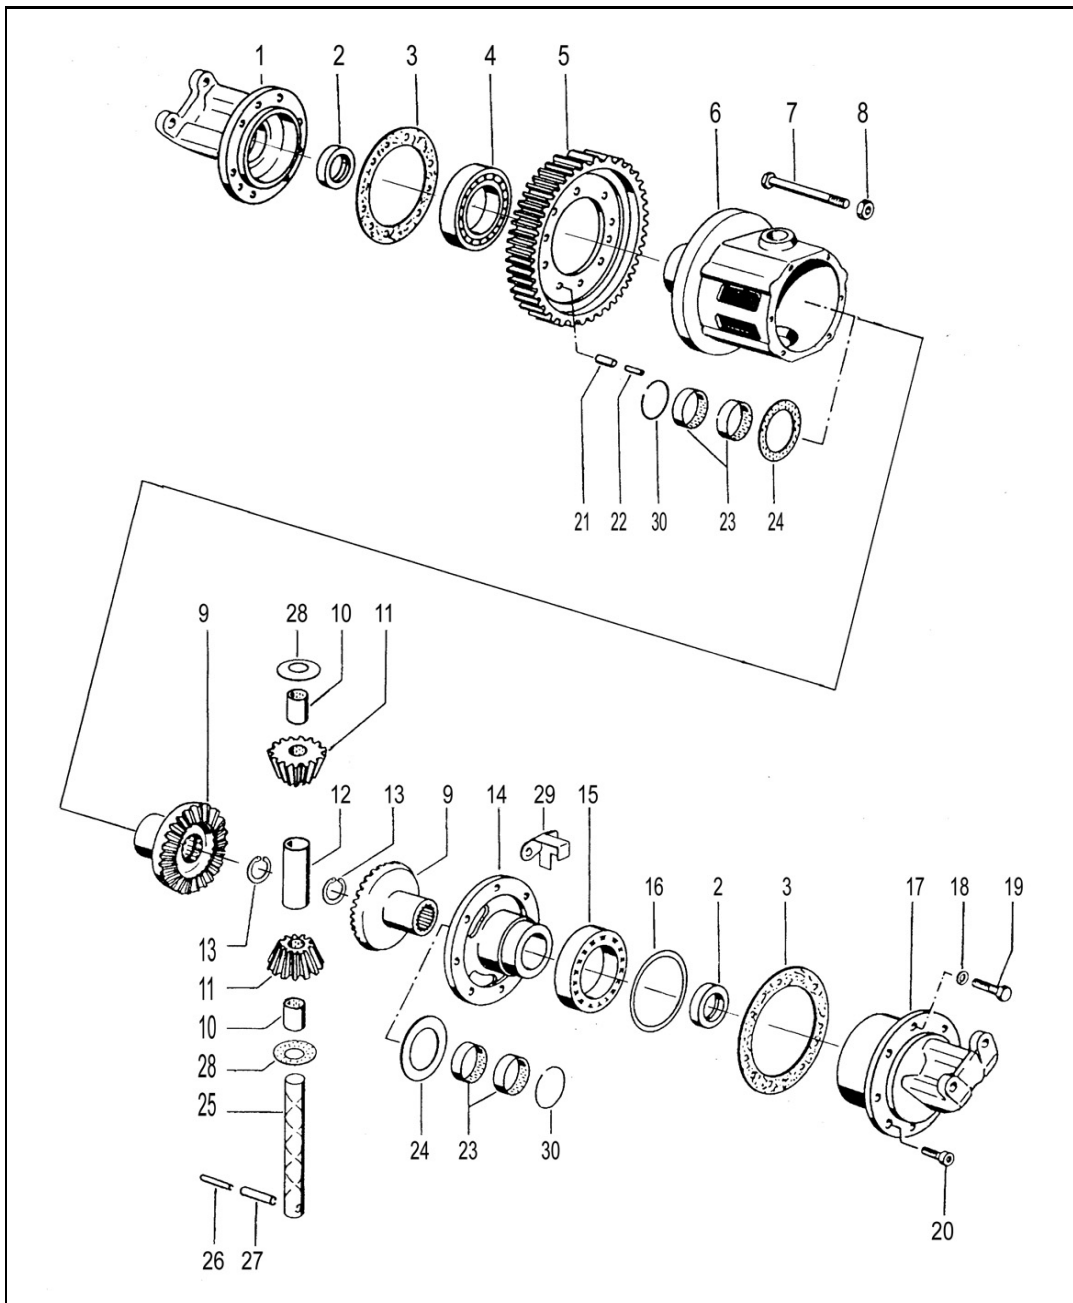

Vaihdelaatikko, tasauspyörästö
Gear box, differential

Getriebe, Sperre
Дифференциал КПП

17CC

1	0482440	1	Laippa	Flange	Flansch	Фланец
2	0482441	2	Rengas	Ring	Ring	Кольцо
3	0482442	2	Tiiviste	Packing	Dichtung	Уплотнитель
4	0482443	1	Laakeri	Bearing	Lager	Подшипник
5	0482444	1	Hammaspyörä	Gear	Zahnrad	Шестерня
6	0482445	1	Kotelo	Housing	Gehäuse	Кожух
7	0482446	8	Ruuvi	Screw	Schraube	Винт
8	0482447	8	Ruuvi	Screw	Schraube	Винт
9	0482448	2	Hammaspyörä	Gear	Zahnrad	Шестерня
10	0482449	2	Holkki	Bush	Büchse	Втулка
11	0482450	2	Hammaspyörä	Gear	Zahnrad	Шестерня
12	0482451	1	Väliputki	Pipe	Rohr	Трубка
13	0482452	2	Varmistinrenkas	Circlip	Sicherungsring	Пружинный кольцевой замок
14	0482453	1	Laippa	Flange	Flansch	Фланец
15	0482454	1	Laakeri	Bearing	Lager	Подшипник
16	0482455	1	Sovitelevy	Washer	Scheibe	Шайба
17	0482456	1	Laippa	Flange	Flansch	Фланец
18	7414473	12	Jousilaatta	Spring washer	Federscheibe	Шайба Гровера
19	6231767	12	Ruuvi	Screw	Schraube	Винт
20	0482457	6	Ruuvi	Screw	Schraube	Винт
21	0482458	2	Sokka	Pin	Stift	Переходник
22	0482459	2	Sokka	Pin	Stift	Переходник
23	0482460	4	Laakeriholkki	Bush	Büchse	Втулка
24	0482461	2	Painelevy	Thrustplate	Druckplatte	Упорное кольцо
25	0482462	1	Akseli	Shaft	Welle	Вал
26	0482463	1	Sokka	Pin	Stift	Переходник
27	0482464	1	Sokka	Pin	Stift	Переходник
28	0482465	2	Painelevy	Thrustplate	Druckplatte	Упорное кольцо
29	0482466	1	Levy	Plate	Blech	Пластина
30	0482467	2	Rengas	Ring	Ring	Кольцо