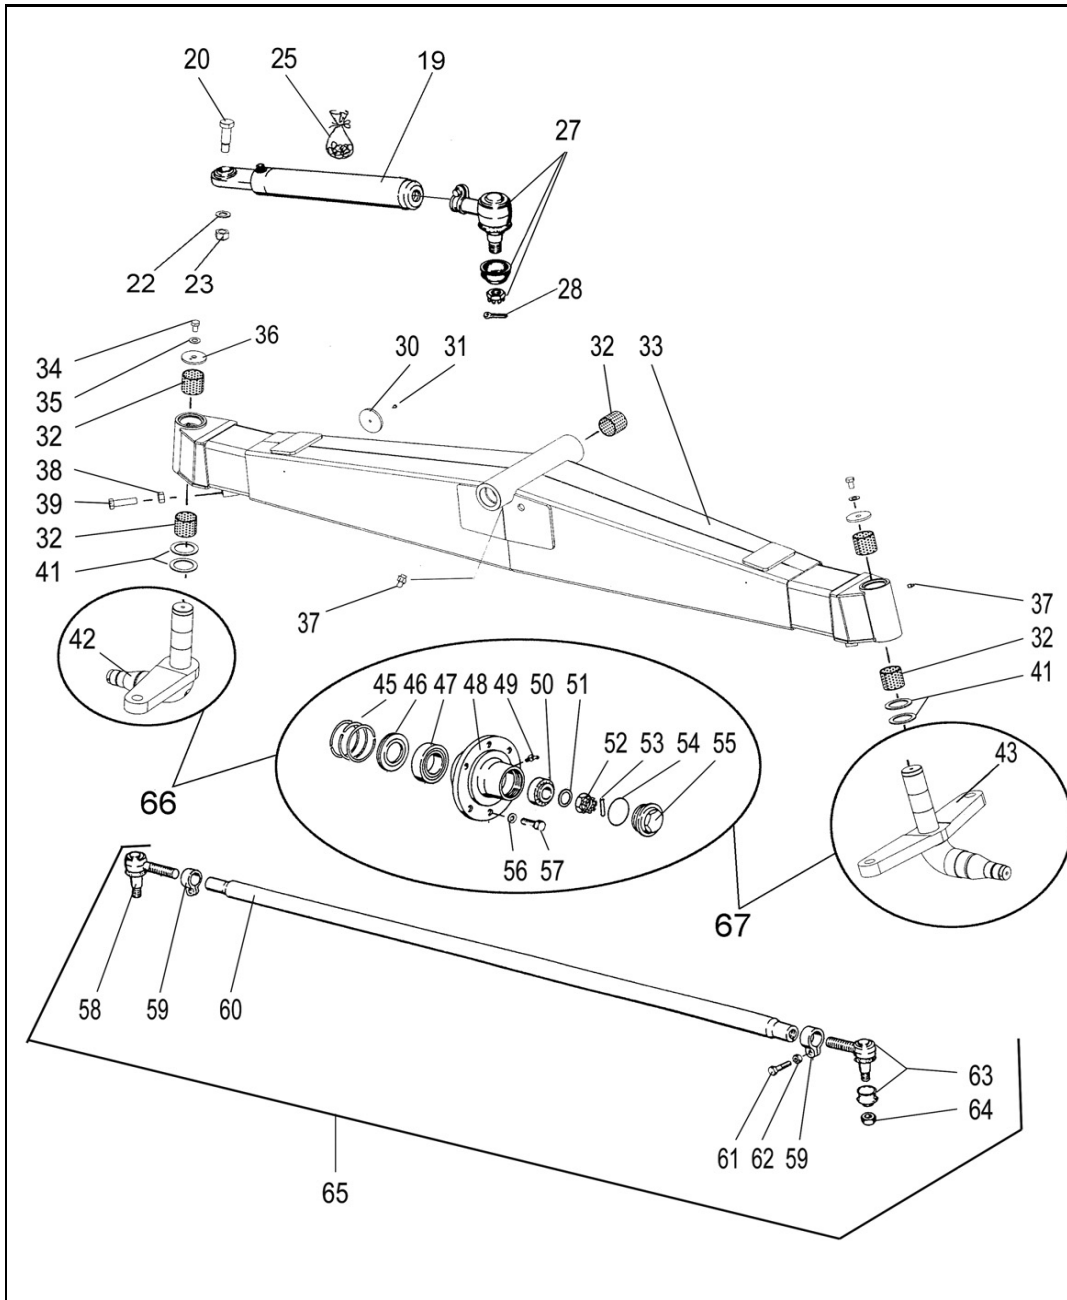

Taka-akseli
Rear axle

Hinterasche
Задний мост

17FB

19	0424393	1	Sylinteri kp	Cylinder, assy	Zylinder, kompl.	Цилиндр в сборе
20	Р698167	1	Ruuvi	Screw	Schraube	Винт
22	7400038	1	Aluslaatta	Washer	Scheibe	Шайба
23	6594538	1	Mutteri	Nut	Mutter	Гайка
25	0482550	1	Tiivistesarja	seal set	Dichtungserie	Комплект метизов
27	0482340	1	Nivel	Joint	Gelenk	Соединительная муфта
28	7812211	1	Saksisokka	Split pin	Splint	Шплинт
30	8070040	2	Heijastin	Reflector	Rückstrahler	Отражатель
31	7266308	2	Levyruuvi	Plate screw	Blechschrabe	Винт пластины
32	0553045	5	Holkki	Bush	Büchse	Втулка
33	Р699781	1	Taka-akseli	Rear axle	Hinterasche	Задняя ось
34	6230927	2	Ruuvi	Screw	Schraube	Винт
35	7414475	2	Jousilaatta	Spring washer	Federscheibe	Шайба Гровера
36	0424400	2	Aluslaatta	Washer	Scheibe	Шайба
37	0252420	3	Nippa	Nipple	Nippel	Масленка
38	6507034	2	Mutteri	Nut	Mutter	Гайка
39	6242167	2	Kuusioruuvi	Hexagonal screw	Schraube	Винт
41	0424391	4	Aluslaatta	Washer	Scheibe	Шайба
42	0482291	1	Olka-akseli oik.	Stub axle right	Achschenkel re.	Полуось правая
43	0482292	1	Olka-akseli vas.	Stub axle left	Achschenkel links	Полуось левая
45	0482278	3	Tiivisterengas	Seal ring	Dichtung	Уплотнительное кольцо
46	0482279	1	Laippa	Flange	Flansch	Фланец
47	0482280	1	Laakeri	Bearing	Lager	Подшипник
48	0482281	2	Napa	Hub	Nabe	Ступица
49	0482284	2	Nippa	Nipple	Nippel	Масленка
50	0482285	2	Laakeri	Bearing	Lager	Подшипник
51	0482286	2	Aluslaatta	Washer	Scheibe	Шайба
52	0482287	2	Mutteri	Nut	Mutter	Гайка
53	0482288	2	Sokka	Pin	Stift	Переходник
54	0482289	2	O-rengas	O-ring	O-ring	O-кольцо
55	0482290	2	Kansi	Cover	Deckel	Покрышка
56	0482282	12	Aluslaatta	Washer	Scheibe	Шайба
57	0482283	12	Ruuvi	Screw	Schraube	Винт
58	0482270	1	Nivel	Joint	Gelenk	Соединительная муфта
59	0482271	2	Kristin	Clamp	Klemme	Скоба
60	0482272	1	Raidetanko	Rod	Spurstange	Стержень
61	0482273	2	Ruuvi	Screw	Schraube	Винт
62	0482274	2	Mutteri	Nut	Mutter	Гайка
63	0482275	1	Nivel	Joint	Gelenk	Соединительная муфта
64	0482276	2	Mutteri	Nut	Mutter	Гайка
65	0424392	1	Raidetanko	Rod	Spurstange	Стержень
66	0424389	1	Pyöränakseli oik.	Wheel axle right	Radachse re.	
67	0424390	1	Pyöränakseli vas.	Wheel axle left	Radachse links