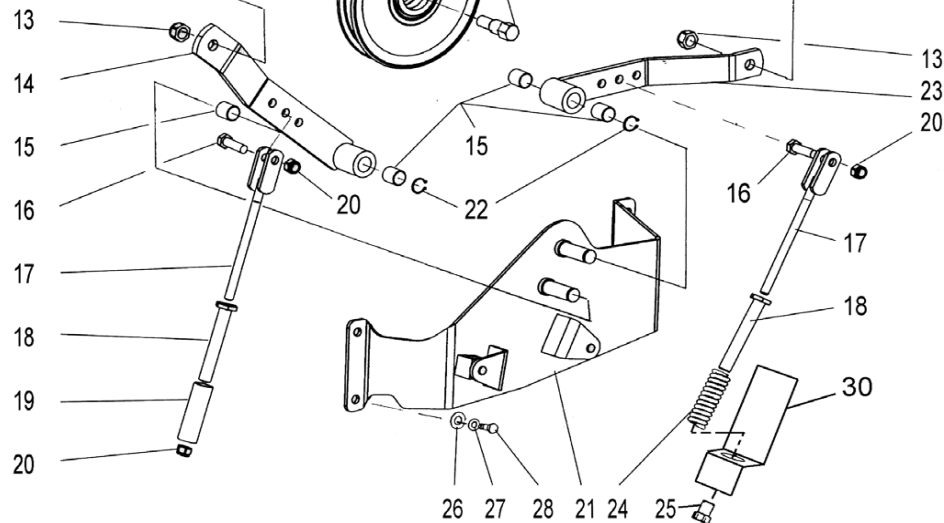

Seulaston välipyörästö
Shakershoe middle pulleys

Siebkasten-Antrieb
Шкивы привода решетного стана

12MF

1 R697308	1 Teline	Rack	Socket	Опора
2 7815248	1 Varmistinrengas	Circlip	Sicherungsring	Пружинный кольцевой замок
3 0502366	2 Laakeri	Bearing	Lager	Подшипник
4 0660088	1 Hihnapyörä	Pulley	Riemenscheibe	Шкив
5 R694900	1 Vällholkki	Bush	Büchse	Втулка
6 6594638	1 Mutteri	Nut	Mutter	Гайка
7 7400036	2 Aluslaatta	Washer	Scheibe	Шайба
8 R066732	2 Holkki	Bush	Büchse	Втулка
9 7815238	4 Varmistinrengas	Circlip	Sicherungsring	Пружинный кольцевой замок
10 0502364	2 Laakeri	Bearing	Lager	Подшипник
11 0660007	2 Kifistyspyörä	Wheel	Riemenspanner	Колесо
12 R596052	2 Akseli	Shaft	Welle	Вал
13 6594438	2 Mutteri	Nut	Mutter	Гайка
14 R697465	1 Varsi	Arm	Arm	Ручка
15 0552076	4 Holkki	Bush	Büchse	Втулка
16 6231780	2 Ruuvi	Screw	Schraube	Винт
17 R663251	2 Tanko	Lever	Hebel	Рычаг
18 R663254	2 Kierreholkki	Bush	Büchse	Втулка
19 R698247	1 Holkki	Bush	Büchse	Втулка
20 6594238	3 Lukkomutteri	Lock nut	Sich. Mutter	Гайка контровая
21 R697488	1 Teline	Rack	Socket	Опора
22 7815017	2 Varmistinrengas	Circlip	Sicherungsring	Пружинный кольцевой замок
23 R697463	1 Varsi	Arm	Arm	Ручка
24 0415261	1 Jousi	Spring	Feder	Пружина
25 R699897	1 Lukkomutteri	Lock nut	Sich. Mutter	Гайка контровая
26 7400033	10 Aluslaatta	Washer	Scheibe	Шайба
27 7414471	10 Jousilaatta	Spring washer	Federscheibe	Шайба Гровера
28 6226167	10 Ruuvi	Screw	Schraube	Винт
29 R697305	1 Holkki	Bush	Büchse	Втулка
30 R699089	1 Mittari	Meter	Meter	Счетчик