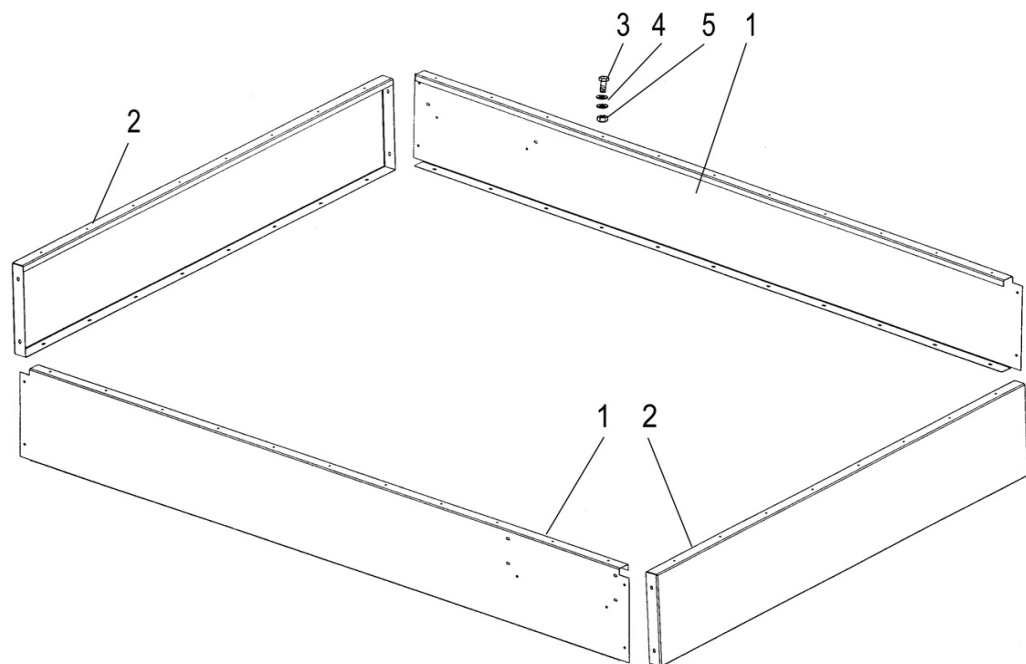

Viljasäiliön korotuslaidat
Raising rim of the grain tank

Korntank Erhöhung
Подъемный борт бункера

13DD

1	R700203	2	Päätylevy	End plate	Endplatte	Концевой щит
2	R700202	2	Sivulevy	Side plate	Seitenplatte	Боковая пластина
3	6211067	84	Ruuvi	Screw	Schraube	Винт
4	7400030	168	Aluslaatta	Washer	Scheibe	Шайба
5	6593838	84	Lukkomutteri	Lock nut	Sich. Mutter	Гайка контрольная