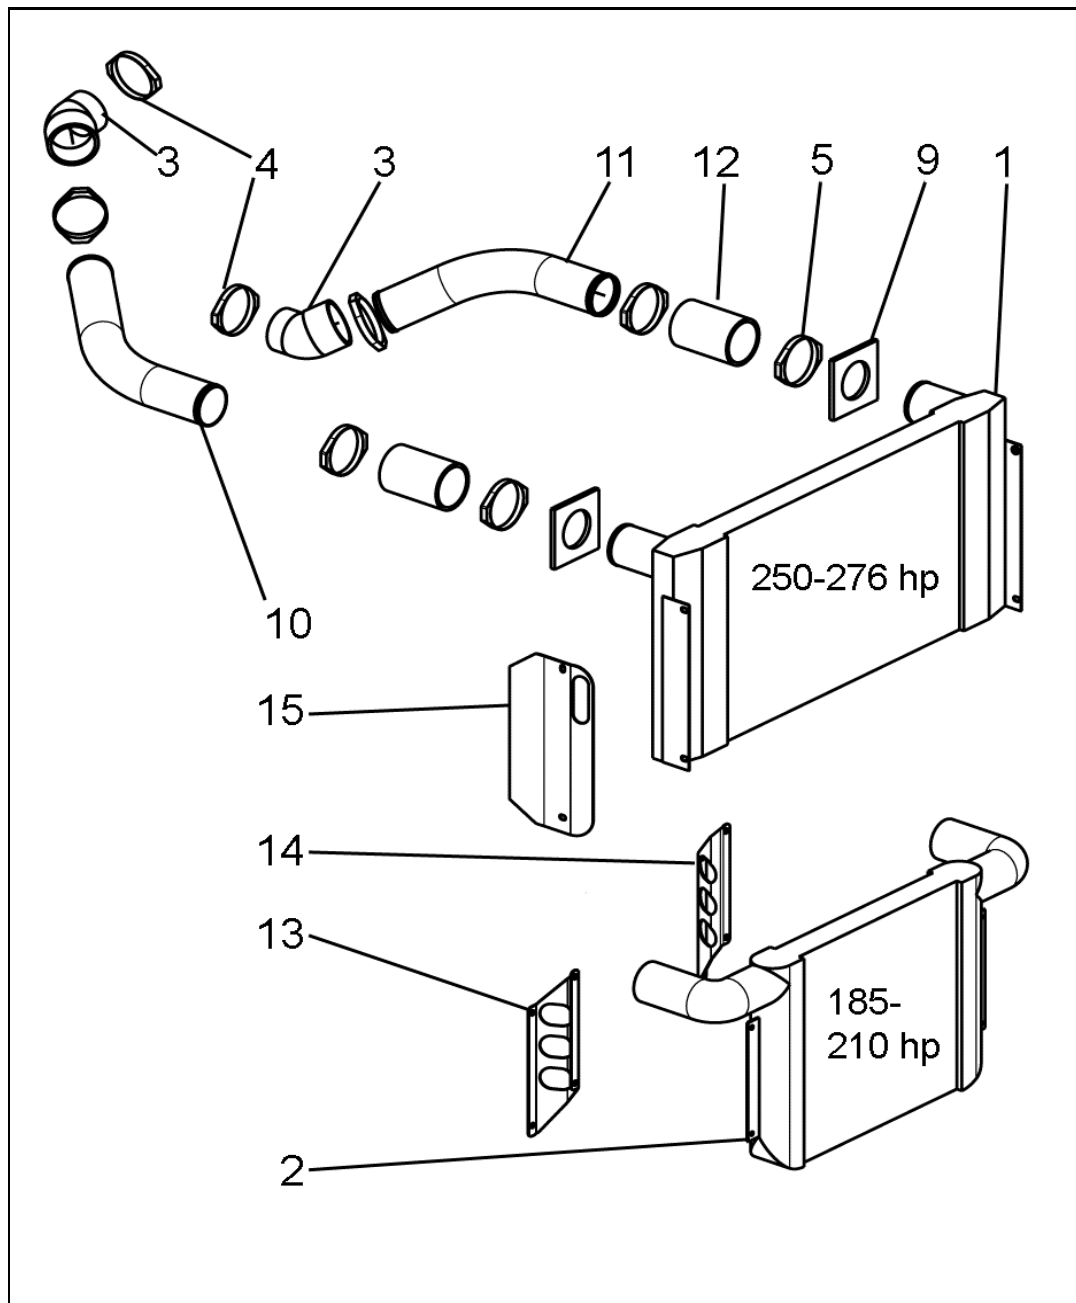

Välijäähdytin
Intercooler

Intercooler
Интеркулер

15AB

1	0493636	250-276 hp	1	Välijäähdytin	Cooler	Kühlare	Охладитель
2	0493637	185-210 hp	1	Välijäähdytin	Cooler	Kühlare	Охладитель
3	0621116		1	Putki	Pipe	Rohr	Трубка
4	0629134		1	Kiristin	Clamp	Klemme	Скоба
5	0629136		3	Kiristin	Clamp	Klemme	Скоба
9	9687902		2	Tiiviste	Packing	Dichtung	Уплотнитель
10	9700394		1	Putki	Pipe	Rohr	Трубка
11	9706582		1	Putki	Pipe	Rohr	Трубка
12	9706945		1	Putki	Pipe	Rohr	Трубка
13	R697547	185-210 hp	1	Kiinnitin	Fastening	Klemme	Фиксатор
14	R697548	185-210 hp	1	Kiinnitin	Fastening	Klemme	Фиксатор
15	R707381	250-276 hp	1	Kiinnitinlevy	Holder plate	Halter	Обойма