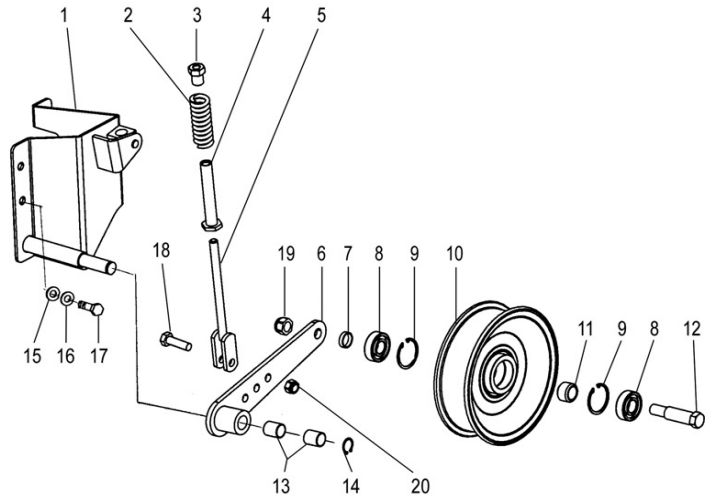

Leikkuupöydän kytkin
Cutting table clutch

Schneidwerks kupplung
Механизм включения жатки

16BA

1	R697483	1	Pukki	Bed	Socket	Основание
2	0415225	1	Jousi	Spring	Feder	Пружина
3	R699897	1	Lukkomutteri	Lock nut	Sich. Mutter	Гайка контровая
4	R663254	1	Kierreholkki	Bush	Büchse	Втулка
5	R663251	1	Tanko	Lever	Hebel	Рычаг
6	R697459	1	Varsi	Arm	Arm	Ручка
7	R639144	1	Holkki	Bush	Büchse	Втулка
8	0502364	2	Laakeri	Bearing	Lager	Подшипник
9	7815238	2	Varmistinrenkas	Circlip	Sicherungsring	Пружинный кольцевой замок
10	0660006	1	Kristyspyörä	Wheel	Riemenspanner	Колесо
11	R697511	1	Holkki	Bush	Büchse	Втулка
12	R697457	1	Tappi	Pin	Zapfen	Переходник
13	0552076	2	Holkki	Bush	Büchse	Втулка
14	7815017	1	Varmistinrenkas	Circlip	Sicherungsring	Пружинный кольцевой замок
15	7400033	2	Aluslaatta	Washer	Scheibe	Шайба
16	7414471	2	Jousilaatta	Spring washer	Federscheibe	Шайба Гровера
17	6226367	2	Ruuvi	Screw	Schraube	Винт
18	6231780	1	Ruuvi	Screw	Schraube	Винт
19	6594438	1	Mutteri	Nut	Mutter	Гайка
20	6594238	1	Lukkomutteri	Lock nut	Sich. Mutter	Гайка контровая
21	0424360	6	Lautasjousi	Disk spring		Пружина диска
22	0424355	1	Kytin	Clutch	Kupplung	Муфта сцепления
23	0424447	1	Tiivistesarja	seal set	Dichtungserie	Комплект метизов
24	R698077	1	Holkki	Bush	Büchse	Втулка
25	0563009	2	Mutteri	Nut	Mutter	Гайка
26	0424362	1	Liitin	Fitting	Verschraubung	Штуцер
27	0424359	1	Hihnapyörä	Pulley	Riemenscheibe	Шкив
28	R696739	1	Rengas	Ring	Ring	Кольцо
29	0502368	2	Laakeri	Bearing	Lager	Подшипник
30	0424357	1	Kytin	Clutch	Kupplung	Муфта сцепления
31	7716134	1	Killa	Key	Keil	Шпонка
32	7414477	1	Jousilaatta	Spring washer	Federscheibe	Шайба Гровера
33	6241367	1	Ruuvi	Screw	Schraube	Винт
34	R696730	1	Hihnapyörä	Pulley	Riemenscheibe	Шкив
35	0424356	6	Akseli	Shaft	Welle	Вал
36	7414469	6	Jousilaatta	Spring washer	Federscheibe	Шайба Гровера
37	7002345	6	Kuusiokoloruvi	Screw	Schraube	Винт
38	7815258	1	Varmistinrenkas	Circlip	Sicherungsring	Пружинный кольцевой замок

25-11-04

SR3065 ... SR3085

0815111

05/2013