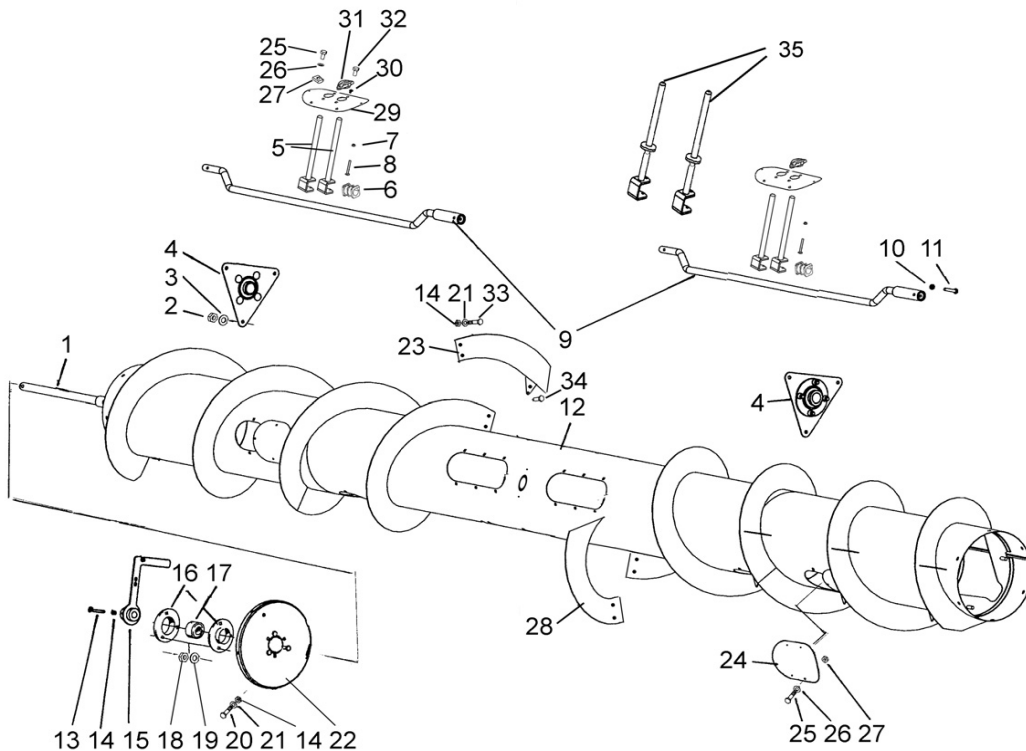

Syöttöruuvi 6,9 m
Feeder auger 6,9 m

Einzugschnecke 6,9 m
Загрузочный шнек 6,9 м

11EN

1	R701613	1	Akseli	Shaft	Welle	Вал
2	6506631	6	Mutteri	Nut	Mutter	Гайка
3	7400034	6	Aluslaatta	Washer	Scheibe	Шайба
4	R698292	2	Laakeri kp.	Bearing assy	Lager kompl.	Подшипник сборе
5	R698288	8	Sormi	Finger	Finger	палец
		→ 660484				
6	0552091	2	Laakeri	Bearing	Lager	Подшипник
7	6593738	2	Mutteri	Nut	Mutter	Гайка
8	6754744	2	Ruuvi	Screw	Schraube	Винт
9	R701529	2	Kampiakseli	Crankshaft	Kurbelwelle	Коленвал
10	6594148	2	Lukkomutteri	Lock nut	Sich. Mutter	Гайка контровая
11	6227377	2	Ruuvi	Screw	Schraube	Винт
12	R701611	1	Vaippa	Housing	Gehäuse	Кожух
13	6223077	1	Ruuvi	Screw	Schraube	Винт
14	6594038	13	Lukkomutteri	Lock nut	Sich. Mutter	Гайка контровая
15	R697675	1	Vipu	Lever	Hebel	Рычаг
16	0569322	2	Laippa	Flange	Flansch	Фланец
17	0511223	1	Laakeri	Bearing	Lager	Подшипник
18	6594148	3	Lukkomutteri	Lock nut	Sich. Mutter	Гайка контровая
19	7400033	3	Aluslaatta	Washer	Scheibe	Шайба
20	6220867	12	Ruuvi	Screw	Schraube	Винт
21	7400032	12	Aluslaatta	Washer	Scheibe	Шайба
22	R698295	1	Laippa	Flange	Flansch	Фланец
23	R701643	1	Jatke, oik.	Extension,RH	Verlängerung, rechts	Приставка, правая
24	R701544	8	Peitelevy	Cover plate	Blech	Накладка
25	6210667	24	Ruuvi	Screw	Schraube	Винт
26	7414465	24	Jousilaatta	Spring washer	Federscheibe	Шайба | ровера
27	6561414	24	Korimutteri	Nut	Mutter	Гайка
28	R701642	1	Jatke	Extension	Verlängerung	Приставка
29	R701542	4	Sormiluukku	Finger cover	Deckel	Дверь
30	6593838	16	Lukkomutteri	Lock nut	Sich. Mutter	Гайка контровая
31	0424382	8	Laakeri	Bearing	Lager	Подшипник
32	6211067	16	Ruuvi	Screw	Schraube	Винт
33	6758344	4	Lukkoruuvi	Lock screw	Sich.schraube	Винт стопорный
34	7268607	2	Levyruuvi	Plate screw	Blechschrabe	Винт пластины
35	R706385	8	Sormi	Finger	Finger	палец
		→ 660485