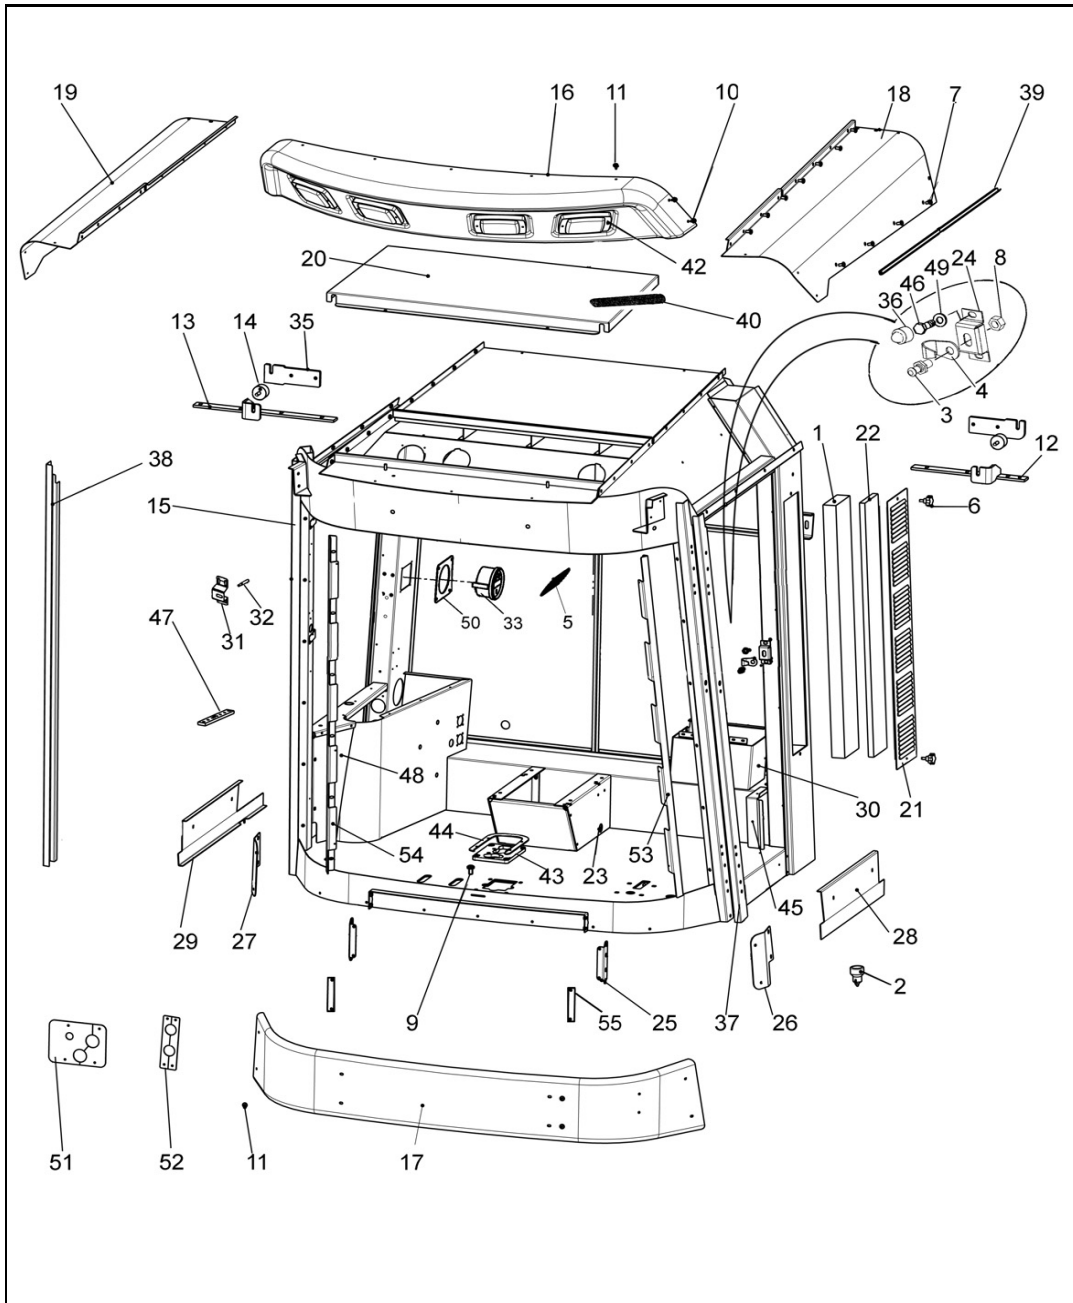

1	0492348	1	Ilmansuodatin	Air filter	Lufffilter	Воздушный фильтр
2	0493727	1	Venttiili	Valve	Ventil	Клапан
3	0871017	1	Vastakappale	Counterpart	Gegenstück	Контрпривод
4	0871018	1	Suojalevy	Guard	Schutz	Защита
5	0871019	1	Venttiili	Ventile	Ventil	Вентиляционная накладка
6	0871053	2	Nuppi	Knob	Knopf	Рукоять
7	6028081	14	Ruuvi	Screw	Schraube	Винт
8	6548514	1	Mutteri	Nut	Mutter	Гайка
9	7002949	4	Ruuvi	Screw	Schraube	Винт
10	7268107	9	Levyruuvi	Plate screw	Blechschrabe	Винт пластины
11	7414384	17	Aluslevy	Washer	Scheibe	Шайба
12	R697389	1	Kiinnitin, vas	Holder, left	Halter, links	Обойма, левая
13	R697391	1	Kiinnitin, oik.	Holder, right	Halter, rechts	Обойма, правая
14	0633875	2	Eristin	Insulator	Isolator	Изолятор
15	R698302	1	Hytti	Cabin	Kabine	Кабина
16	0633887	1	Etulevy	Plate	Blech	Пластина
17	0633889	1	Etulevy	Plate	Blech	Пластина
18	R698336	1	Sivu, vas.	Guard, left	Schutz, links	Защита, левая
19	R698337	1	Sivu, oik.	Guard, right	Schutz, rechts	Защита, правая
20	R698338	1	Luukku	Door	Deckel	Дверь
21	R698716	1	Kansi	Cover	Deckel	Покрышка
22	0665005	1	Suodatin	Filter	Filter	Фильтр
23	R699007	1	Jalusta	Bed	Socket	Основание
24	R699020	1	Vastakappale	Counterpart	Gegenstück	Контрпривод
25	R699021	2	Kiinnityslevy	Fastening	Halter	Кронштейн бампера
26	R699023	1	Kiinnitin	Fastening	Klemme	Фиксатор
27	R699024	1	Kiinnityslevy	Fastening	Halter	Фиксатор
28	R699027	1	Peitelevy	Cover plate	Blech	Накладка
29	R699028	1	Peitelevy, oik.	Cover plate, RH	Blech, rechts	Накладка, правая
30	R699044	1	Jalusta	Bed	Socket	Основание
31	R699050	1	Kiinnitin	Fastening	Klemme	Фиксатор
32	R699101	1	Tappi	Pin	Zapfen	Переходник
33	0296036	1	Mittari	Meter	Meter	Счетчик
35	R699304	2	Kiinnityslista	Fixing list	Leiste	Фиксирующий лист
36	0839201	2	Tulppa	Plug	Stopfen	Пробка
37	R699309	1	Peitelevy	Cover plate	Blech	Накладка
38	R699310	1	Peitelevy, oik.	Cover plate, RH	Blech, rechts	Накладка, правая
39	R699331	1	Reunalista	List	Leiste	Плата
40	0492136	1	Tarra	Transfer	Aufkleber	Указатель
42	8080026	4	Työvalo	Search light	Arb. Scheinw.	Поисковый свет
43	R700771	1	Lukkolevy	Lock plate	Sich.blech	Стопорная плита
44	R700923	2	Peitelevy	Cover plate	Blech	Накладка
45	R700947	1	Kulmakappale	Turn	Winkel	
46	6220867	2	Ruuvi	Screw	Schraube	Винт
47	R707093	1	Maadoituslevy	Plate grounding	Blech, erdung	Заземление
48	R708547	1	Täytepala	Filling		Напольяющий
49	7400032	2	Aluslaatta	Washer	Scheibe	Шайба
50	R709152	1	Kiinnityslevy	Fastening	Halter	Фиксатор
51	R709170	1	Levy	Plate	Blech	Пластина
52	R709171	1	Levy	Plate	Blech	Пластина
53	R709299	1	Lista	List	Leiste	Плата
54	R709300	1	Lista	List	Leiste	Плата
55	R709767	2	Kumityyny	Damper	Gummi	Глушитель