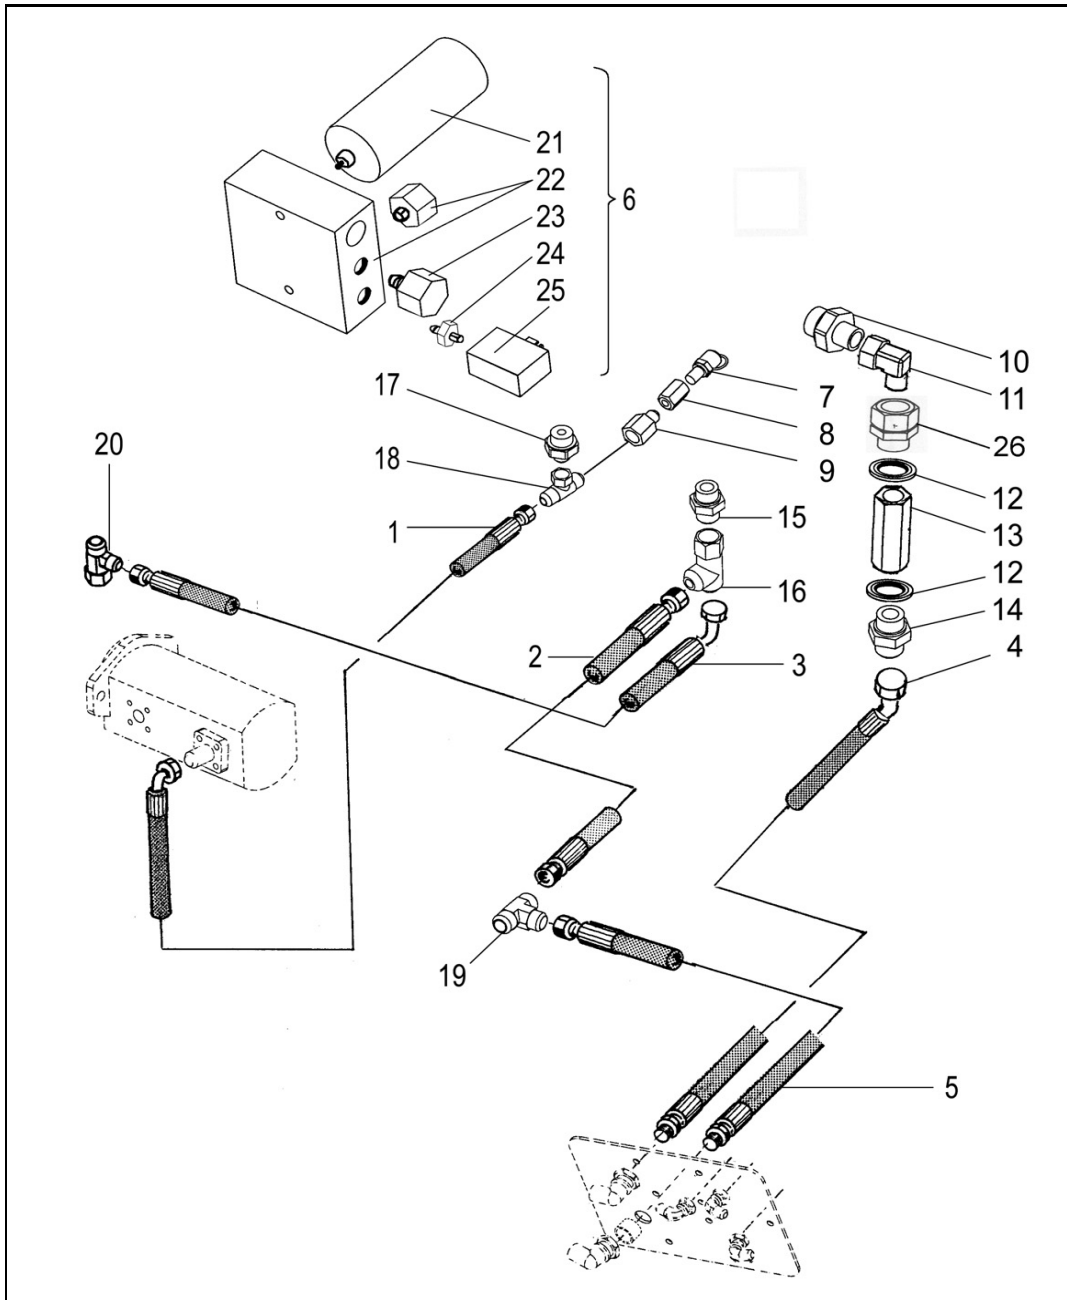

Laannostokelan pyöritys
Rotation of pick-up reel

Haspelt UPM.
Распределитель вращения мотовила

18DA

1	0620537		1	Letku	Hose	Schlauch	Шланг
2	0620531		1	Letku	Hose	Schlauch	Шланг
2	0620575	TS	1	Letku	Hose	Schlauch	Шланг
3	0620541		1	Letku	Hose	Schlauch	Шланг
4	0620539		1	Letku	Hose	Schlauch	Шланг
4	0620576	TS	1	Letku	Hose	Schlauch	Шланг
5	0620532		1	Letku	Hose	Schlauch	Шланг
6	0424369		1	Venttiili	Valve	Ventil	Клапан
7	0450423		1	Liitin	Fitting	Verschraubung	Штуцер
8	0450424		1	Muhvi	Sleeve	Muffe	Муфта соединительная
9	0450392		1	Liitin	Fitting	Verschraubung	Штуцер
10	0629465		1	Liitin	Fitting	Verschraubung	Ограничитель
11	0629466		1	Liitin	Fitting	Verschraubung	Ограничитель
12	0450280		2	Tiivisterengas	Seal ring	Dichtung	Уплотнительное кольцо
13	0424434		1	Vastaventtiili	Check valve	Rückschlagventil	Обратный клапан
14	0499689		1	Liitin	Fitting	Verschraubung	Штуцер
15	0499692		1	Liitin	Fitting	Verschraubung	Штуцер
16	0629436		1	Liitin	Fitting	Verschraubung	Штуцер
17	0499691		1	Liitin	Fitting	Verschraubung	Штуцер
18	0499677		1	T-liitin	Fitting	Verschraubung	Штуцер
19	0499625		1	T-liitin	T-fitting	T-Verschraubung	T-Штуцер
20	0499527		1	Liitin	Fitting	Verschraubung	Штуцер
21	0482580		1	Moottori	Motor	Motor	Мотор
22	0482581		1	Venttiili	Valve	Ventil	Клапан
23	0482582		1	Venttiili	Valve	Ventil	Клапан
24	0482583		1	Venttiili	Valve	Ventil	Клапан
25	0482584		1	Kela	Bobbin	Spule	Магнит электр.
26	0629456		1	Liitin	Fitting	Verschraubung	Штуцер