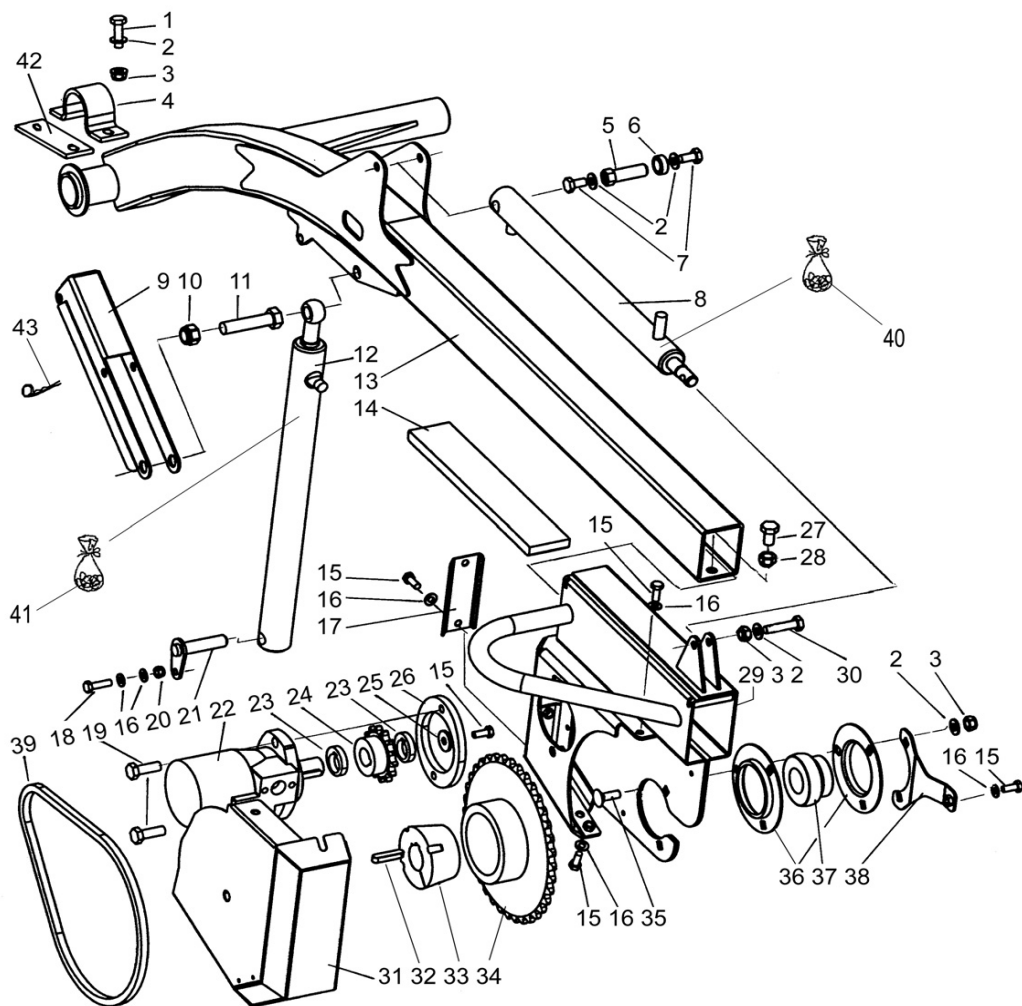

Laonnostokelan aisa, oikea
Reel carrier, right

Haspeltragarme, rechts
Рычаг подвески мотовила, правая сторона

11DB

1	6226767	2	Ruuvi	Screw	Schraube	Винт
2	7400033	4	Aluslaatta	Washer	Scheibe	Шайба
3	6594148	2	Lukkomutteri	Lock nut	Sich. Mutter	Гайка контрольная
4	R671440	1	Laakeri	Bearing	Lager	Подшипник
5	R698990	1	Tappi	Pin	Zapfen	Переходник
6	R698997	1	Väliholkki	Bush	Büchse	Втулка
7	6226160	1	Ruuvi	Screw	Schraube	Винт
8	0424349	1	Sylinteri	Cylinder	Zylinder	Цилиндр
9	R698982	1	Tuki	Support	Stütze	Опора
10	6594438	1	Mutteri	Nut	Mutter	Гайка
11	6242560	1	Ruuvi	Screw	Schraube	Винт
12	0424347	1	Sylinteri	Cylinder	Zylinder	Цилиндр
13	R698958	1	Aisa, oik	Carrier, right		Держатель, правый
14	9698973	1	Liukulaatta	Slide plate	Blech	Пластина ползунка
15	6221260	1	Ruuvi	Screw	Schraube	Винт
16	7400032	5	Aluslaatta	Washer	Scheibe	Шайба
17	R698977	1	Kansi	Cover	Deckel	Покрышка
18	6221667	1	Ruuvi	Screw	Schraube	Винт
19	6231560	2	Ruuvi	Screw	Schraube	Винт
20	6594048	1	Lukkomutteri	Lock nut	Sich. Mutter	Гайка контрольная
21	R698984	1	Tappi	Pin	Zapfen	Переходник
22	0424367	1	Moottori	Engine	Motor	Двигатель
23	R698978	2	Väillevy	Washer	Scheibe	Шайба
24	0660056	1	Keijupyöriä	Sprocket	Kettenrad	Звездочка
25	7414057	1	Aluslaatta	Washer	Scheibe	Шайба
26	R698976	1	Kierrelevy	Threaded plate		Резьбовая пластина
27	6230927	1	Ruuvi	Screw	Schraube	Винт
28	6594238	1	Lukkomutteri	Lock nut	Sich. Mutter	Гайка контрольная
29	R698956	1	Aisaketelo, oik	Bearing box, right		Корпус подшипника, правый
30	6227177	1	Ruuvi	Screw	Schraube	Винт
31	R698981	1	Suoja	Guard	Schutz	Защита
32	7716125	1	Kiila	Key	Keil	Шпонка
33	0660058	1	Kartiolioltti	Conical hub		Коническая ступица
34	0660057	1	Keijupyöriä	Sprocket	Kettenrad	Звездочка
35	6763744	3	Lukkoruuvi	Lock screw	Sich. Schraube	Винт стопорный
36	0569323	2	Laippa	Flange	Flansch	Фланец
37	0511335	1	Laakeri	Bearing	Lager	Подшипник
38	R698989	1	Kiinnike	Fastening	Halter	Фиксатор
39	0657116	1	Keiju	Chain	Kette	Цепь
40	0482554	1	Tiivistesarja	seal set	Dichtungserie	Комплект метизов
41	0482552	1	Tiivistesarja	seal set	Dichtungserie	Комплект метизов
42	R700489	1	Lukituslevy	Locking plate	Arretierungsblech	Стопорная шайба
43	7812424	1	Sokka	Pin	Stift	Переходник