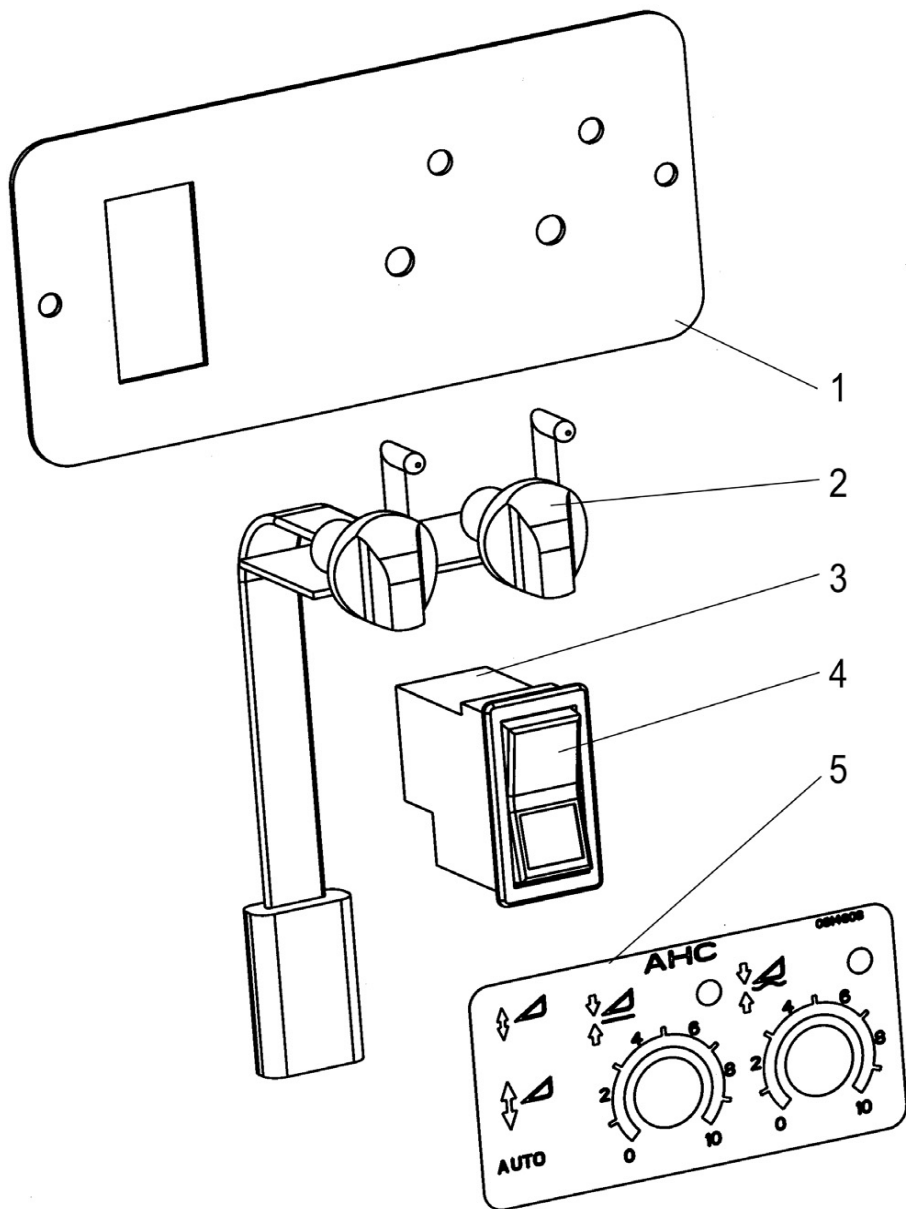

AHC- säätöpaneeli
AHC adjustment panel

AHC Panel
Регулировочная панель AHC

24CB

1	R701917	STD	1	Levy	Plate	Blech	Пластина
2	8080503		1	Säätölaite	Setting device	Regelanordnung	Устройство газа
3	8500610	STD	1	Kytin	Switch	Schalter	Выключатель
3	8095876	PRM	1	Kytin	Switch	Schalter	Выключатель
4	8095803		1	Symboli tyhjä vihreä	Symbol empty green	Symbol	Символ
5	0814608	STD	1	Tarra	Transfer	Aufkleber	Указатель