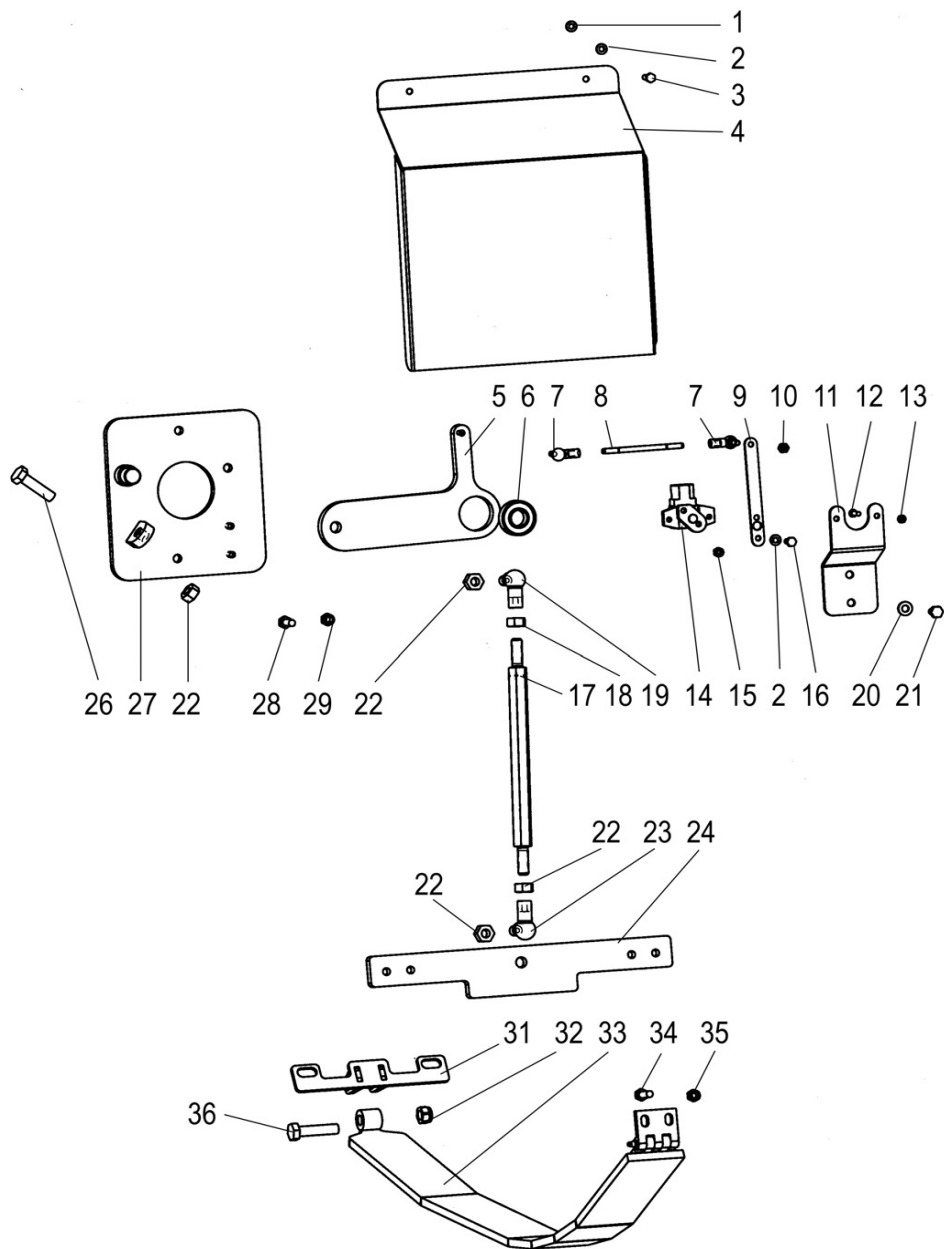

1	6593838	8	Lukkomutteri	Lock nut	Sich. Mutter	Гайка контровая
2	7400030	16	Aluslaatta	Washer	Scheibe	Шайба
3	6211067	6	Ruuvi	Screw	Schraube	Винт
4	R702660	1	Suoja, oikea	Guard, right	Schutz, rechts	Защита, правая
4	R702659	1	Suoja, vasen	Guard, left	Schutz, links	Защита, левая
5	R702094	2	Laakerilevy	Bearing plate	Lagerblech	Пластина подшипника
6	0502338	2	Kuulalaakeri	Bearing	Lager	Подшипник
7	0497739	4	Pallonivel	Joint	Gelenk	Муфта соединительная
8	R702118	2	Tanko	Rod	Hebel	Стержень
9	R702117	1	Valitanko, vasen	Interm.lever, LH	Stange, Links	Внутр.рычаг, двигатель
9	R702662	1	Valitanko, oikea	Interm.lever, RH	Stange, Rechts	Внутр.рычаг, правая
10	6506031	2	Mutteri	Nut	Mutter	Гайка
11	R702098	2	Levy	Plate	Blech	Пластина
12	6066714	4	Ruuvi	Screw	Schraube	Винт
13	6505814	4	Mutteri	Nut	Mutter	Гайка
14	8080501	2	Saätolaite	Setting device	Regelanordnung	Устройство газа
15	6506234	4	Mutteri	Nut	Mutter	Гайка
16	6210667	4	Ruuvi	Screw	Schraube	Винт
17	R702086	2	Tanko	Rod	Hebel	Стержень
18	6595634	2	Mutteri	Nut	Mutter	Гайка
19	0497707	2	Pallonivel	Joint	Gelenk	Муфта соединительная
20	7400032	4	Aluslaatta	Washer	Scheibe	Шайба
21	6220467	4	Ruuvi	Screw	Schraube	Винт
22	6506634	8	Mutteri	Nut	Mutter	Гайка
23	0497706	2	Pallonivel	Joint	Gelenk	Муфта соединительная
24	R702088	2	Levy	Plate	Blech	Пластина
26	6231977	2	Ruuvi	Screw	Schraube	Винт
27	R702031	1	Runkolevy oikea	Holder, RH	Blech, Rechts	Обойма, правая
27	R702030	1	Runkolevy vasen	Holder, LH	Blech, Links	Обойма, левая
28	6221260	4	Ruuvi	Screw	Schraube	Винт
29	6594048	4	Lukkomutteri	Lock nut	Sich. Mutter	Гайка контровая
31	R697681	4	Levy	Plate	Blech	Пластина
32	6594238	4	Lukkomutteri	Lock nut	Sich. Mutter	Гайка контровая
33	R702090	2	Levy	Plate	Blech	Пластина
34	6221460	8	Ruuvi	Screw	Schraube	Винт
35	6594038	8	Lukkomutteri	Lock nut	Sich. Mutter	Гайка контровая
36	6232177	4	Ruuvi	Screw	Schraube	Винт