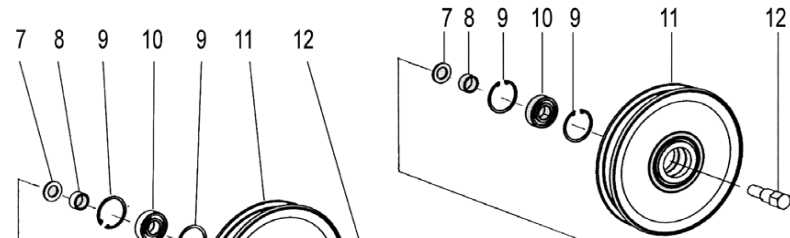

Seulaston välipyörästö
Shakershoe middle pulleys

Siebkasten-Antrieb
Шкивы привода решетного стана

12MF

1 R697308	1 Teline	Rack	Socket	Опора
2 7815248	1 Varmistinrengas	Circlip	Sicherungsring	Пружинный кольцевой замок
3 0502366	2 Laakeri	Bearing	Lager	Подшипник
4 0660088	1 Hihnapyörä	Pulley	Riemenscheibe	Шкив
5 R694900	1 Vällholkki	Bush	Büchse	Втулка
6 6594638	1 Mutteri	Nut	Mutter	Гайка
7 7400036	2 Aluslaatta	Washer	Scheibe	Шайба
8 R066732	2 Holkki	Bush	Büchse	Втулка
9 7815238	4 Varmistinrengas	Circlip	Sicherungsring	Пружинный кольцевой замок
10 0502364	2 Laakeri	Bearing	Lager	Подшипник
11 0660007	2 Kifistyspyörä	Wheel	Riemenspanner	Колесо
12 R596052	2 Akseli	Shaft	Welle	Вал
13 6594438	2 Mutteri	Nut	Mutter	Гайка
14 R697465	1 Varsi	Arm	Arm	Ручка
15 0552076	4 Holkki	Bush	Büchse	Втулка
16 6231780	2 Ruuvi	Screw	Schraube	Винт
17 R663251	2 Tanko	Lever	Hebel	Рычаг
18 R663254	2 Kierreholkki	Bush	Büchse	Втулка
19 R698247	1 Holkki	Bush	Büchse	Втулка
20 6594238	3 Lukkomutteri	Lock nut	Sich. Mutter	Гайка контровая
21 R697488	1 Teline	Rack	Socket	Опора
22 7815017	2 Varmistinrengas	Circlip	Sicherungsring	Пружинный кольцевой замок
23 R697463	1 Varsi	Arm	Arm	Ручка
24 0415261	1 Jousi	Spring	Feder	Пружина
25 R699897	1 Lukkomutteri	Lock nut	Sich. Mutter	Гайка контровая
26 7400033	10 Aluslaatta	Washer	Scheibe	Шайба
27 7414471	10 Jousilaatta	Spring washer	Federscheibe	Шайба Гровера
28 6226167	10 Ruuvi	Screw	Schraube	Винт
29 R697305	1 Holkki	Bush	Büchse	Втулка
30 R699089	1 Mittari	Meter	Meter	Счетчик