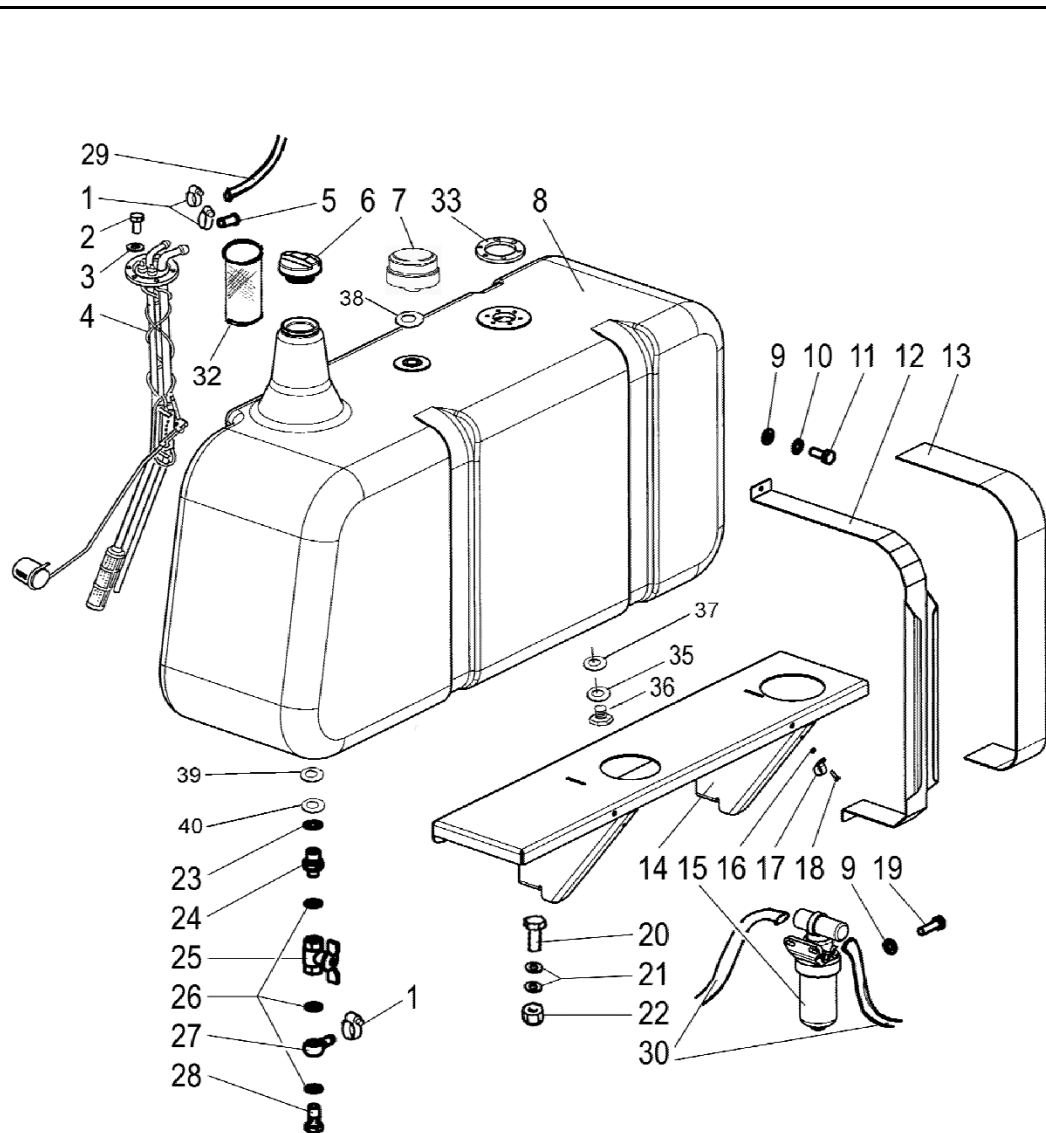

Polttoainesäiliö 450
Fuel tank 450

Kraftstofftank 450
Топливный бак 450 л

15GC

1	0629039	4	Kiristin	Clamp	Klemme	Скоба
2	6164851	6	Ruuvi	Screw	Schraube	Винт
3	7400029	6	Aluslaatta	Washer	Scheibe	Шайба
4	0424301	1	Anturi	Indicator	Fuhler	Индикатор
5	0839228	1	Tulppa	Plug	Stopfen	Пробка
6	0480647	1	Tulppa	Plug	Stopfen	Пробка
7	0451148	1	Huohotin	Breather	Entlüfter	Ограничитель
8	0424450	1	Polttoainesäiliö	Fuel tank	Behälter	Топливный бак
9	7400033	14	Aluslaatta	Washer	Scheibe	Шайба
10	7414225	8	Aluslaatta	Washer	Scheibe	Шайба
11	6226367	8	Ruuvi	Screw	Schraube	Винт
12	R701454	2	Side	Holder	Halter	Опора бака
13	R695534	2	Pehmike	Damper	Dämpfer	Глушитель
14	R701451	1	Kannatin	Support	Stütze	Опора
15	WT	1	Vedenerotin	Water Separator	Wassertrennung	
16	6593838	2	Lukkomutteri	Lock nut	Sich. Mutter	Гайка контрольная
17	0629093	2	Pidin	Holder	Halter	Обойма
18	6211460	2	Ruuvi	Screw	Schraube	Винт
19	6226767	2	Ruuvi	Screw	Schraube	Винт
20	6231367	2	Ruuvi	Screw	Schraube	Винт
21	7400034	4	Aluslaatta	Washer	Scheibe	Шайба
22	6594238	2	Lukkomutteri	Lock nut	Sich. Mutter	Гайка контрольная
23	0636875	1	Tiiviste	Packing	Dichtung	Уплотнитель
24	R701314	1	Supistusyhde	Fitting	Verschraubung	Штуцер
25	0450309	1	Hana	Tap	Kran	Тар
26	0450362	3	Tiiviste	Packing	Dichtung	Уплотнитель
27	0450778	1	Liitin	Fitting	Verschraubung	Штуцер
28	0450779	1	Ruuvi	Screw	Schraube	Винт
29	R693493	1	Imu- ja paluuletku	Suc. & return hos	Saug & rückl. Schl	Восасывающ. и распылит. шланг
30	R701455	1	Imuletku	Suction hose	Saugschlauch	Восасывающий шланг
32	0480646	1	Silti	Screen		Сетка
33	0424302	1	Tiiviste	Packing	Dichtung	Уплотнитель
35	0482967	1	Tiiviste	Packing	Dichtung	Уплотнитель
36	0629495	1	Tulppa	Plug	Stopfen	Пробка
37	0482966	1	Tiiviste	Packing	Dichtung	Уплотнитель
38	0450282	1	Tiiviste	Packing	Dichtung	Уплотнитель
39	0482968	1	Tiiviste	Packing	Dichtung	Уплотнитель
40	0482969	1	Tiiviste	Packing	Dichtung	Уплотнитель