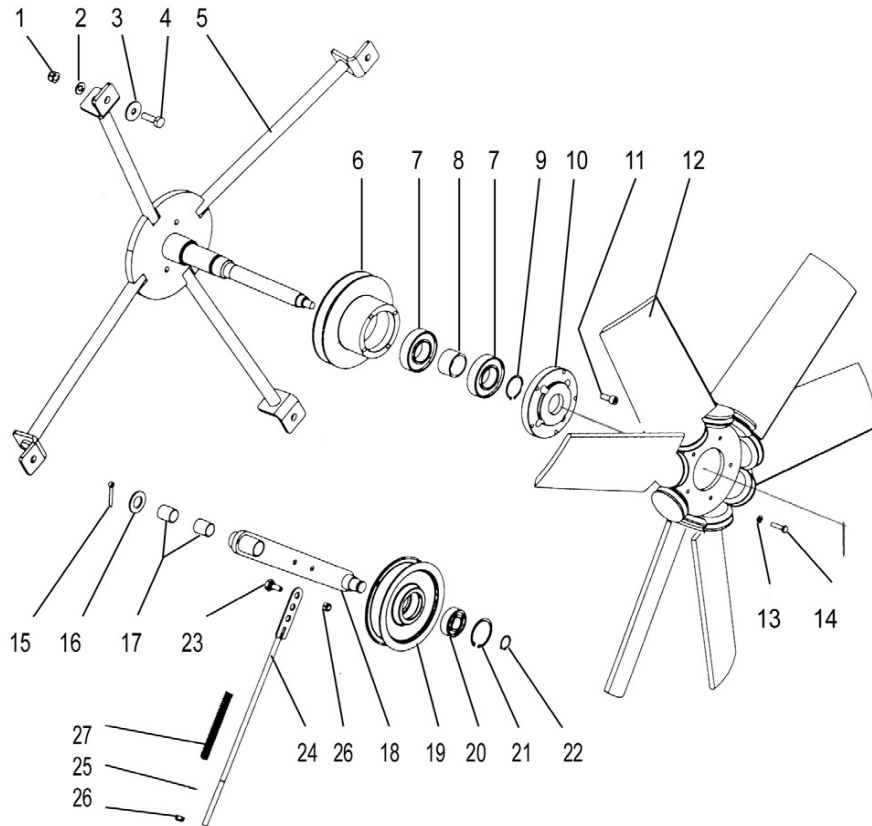

**Moottorin tuuletin**  
Engine fan

**Kuhlkorb**  
Вентилятор двигателя

15AC

1	6594138			4	Ruuvi	Screw	Schraube	Винт
2	7400033			4	Aluslaatta	Washer	Scheibe	Шайба
3	7414059			4	Aluslaatta	Washer	Scheibe	Шайба
4	6226567			4	Ruuvi	Screw	Schraube	Винт
5	R697602			1	Teline	Holder	Halter	Обойма
6	R693840			1	Hihnapyörä	Pulley	Riemenscheibe	Шкив
7	0502367			2	Laakeri	Bearing	Lager	Подшипник
8	R694095			1	Välholkki	Bush	Büchse	Втулка
9	7815032			1	Rengas	Ring	Ring	Кольцо
10	R700333			1	Laippa	Flange	Flansch	Фланец
11	7002221			4	Ruuvi	Screw	Schraube	Винт
12	0498882	185/210	hp	1	Puhallin	Fan	Gebläse	Вентилятор
12	0498883	250/276	hp	1	Puhallin	Fan	Gebläse	Вентилятор
13	7400030			5	Aluslaatta	Washer	Scheibe	Шайба
14	6211667			5	Ruuvi	Screw	Schraube	Винт
15	7812204			1	Saksisokka	Split pin	Splint	Шплинт
16	7400038			1	Aluslaatta	Washer	Scheibe	Шайба
17	0552076			2	Holkki	Bush	Büchse	Втулка
18	R693851			1	Varsi	Arm	Arm	Ручка
19	R687856			1	Kiristyspyörä	Wheel	Riemenspanner	Колесо
20	0502364			1	Laakeri	Bearing	Lager	Подшипник
21	7815238			1	Varmistinrenkas	Circlip	Sicherungsring	Пружинный кольцевой замок
22	7815017			1	Varmistinrenkas	Circlip	Sicherungsring	Пружинный кольцевой замок
23	R694557			1	Ruuvi	Screw	Schraube	Винт
24	R697620			1	Tanko	Rod	Hebel	Стержень
25	7400032			1	Aluslaatta	Washer	Scheibe	Шайба
26	6594038			2	Lukkoterä	Lock nut	Sich. Mutter	Гайка контрольная
27	0415174			1	Jousi	Spring	Feder	Пружина