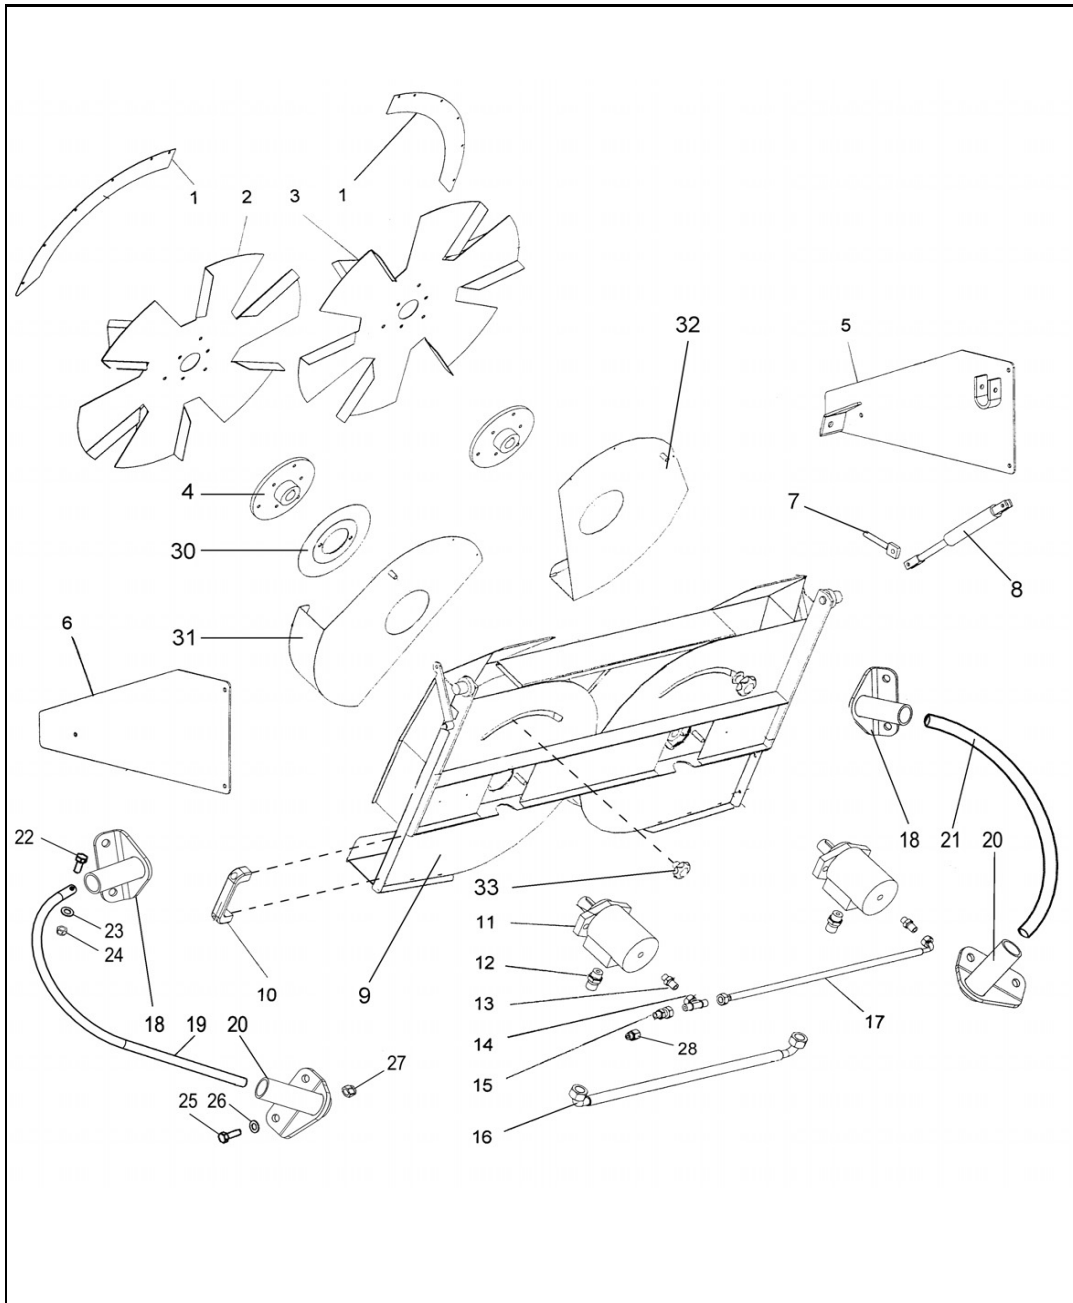

SR3065 ... SR3085

0815111

05/2013

**Ruumenten levitin COMBI**  
**Chaff spreader COMBI**

**Spreuverteiler COMBI**  
**Половоразбрасыватель COMBI**

12MEA

1	0481972	2	Suojalevy	Guard	Schutz	Защита
2	0481974	1	Kiekko vas.	Disc LH	Scheibe links	Диск, левый
3	0481973	1	Kiekko oik.	Disc RH	Scheibe rechts	Диск, правый
4	0481975	2	Napa	Hub	Nabe	Ступица
5	0481976	1	Tukilevy	Support plate	Stützscheibe	Опорная пластина
6	0481977	1	Tukilevy	Support plate	Stützscheibe	Опорная пластина
7	0481978	2	Säätöruuvi	Adj. screw	Schraube	Регулир. винт
8	0481979	2	Kaasujousi	Gaspring	Gasfeder	Газонаполненный амортизатор
9	0481990	1	Kotelo	Housing	Gehäuse	Кожух
10	0481980	2	Kahva	Handle	Griff	Рукоятка
11	0481981	2	Moottori	Motor	Motor	Мотор
12	0481983	2	Adaptteri	Adaptor	Adapter	Адаптер
13	0481986	2	Adaptteri	Adaptor	Adapter	Адаптер
14	0481984	1	T-liitin	T-fitting	T-Verschraubung	T-штуцер
15	0481985	1	Adaptteri	Adaptor	Adapter	Адаптер
16	0481987	1	Letku	Hose	Schlauch	Шланг
17	0481988	1	Letku	Hose	Schlauch	Шланг
18	R699475	2	Kiinnitin, etumm.	Holder, front	Halter, vorder	Обойма, передняя
19	9699481	1	Putki	Pipe	Rohr	Трубка
20	R699478	2	Kiinnitin, takimm.	Holder, rear	Halter, hinter	Обойма, задняя
21	9699480	1	Putki	Pipe	Rohr	Трубка
22	6212477	4	Ruuvi	Screw	Schraube	Винт
23	7400030	8	Aluslaatta	Washer	Scheibe	Шайба
24	6593838	4	Lukkomutteri	Lock nut	Sich. Mutter	Гайка контровая
25	6220867	8	Ruuvi	Screw	Schraube	Винт
26	7400032	8	Aluslaatta	Washer	Scheibe	Шайба
27	6594038	8	Lukkomutteri	Lock nut	Sich. Mutter	Гайка контровая
28	0481989	1	Liitin	Fitting	Verschraubung	Штуцер
30	0481994	2	Lukitsin	Lock devise	Sich.stütze	Блокирующ. устр-во
31	0481992	1	Ohjain	Guide	Führung	Направляющая втулка
32	0481991	1	Ohjain	Guide	Führung	Направляющая втулка
33	0481993	2	Nuppi	Knob	Knopf	Рукоятка