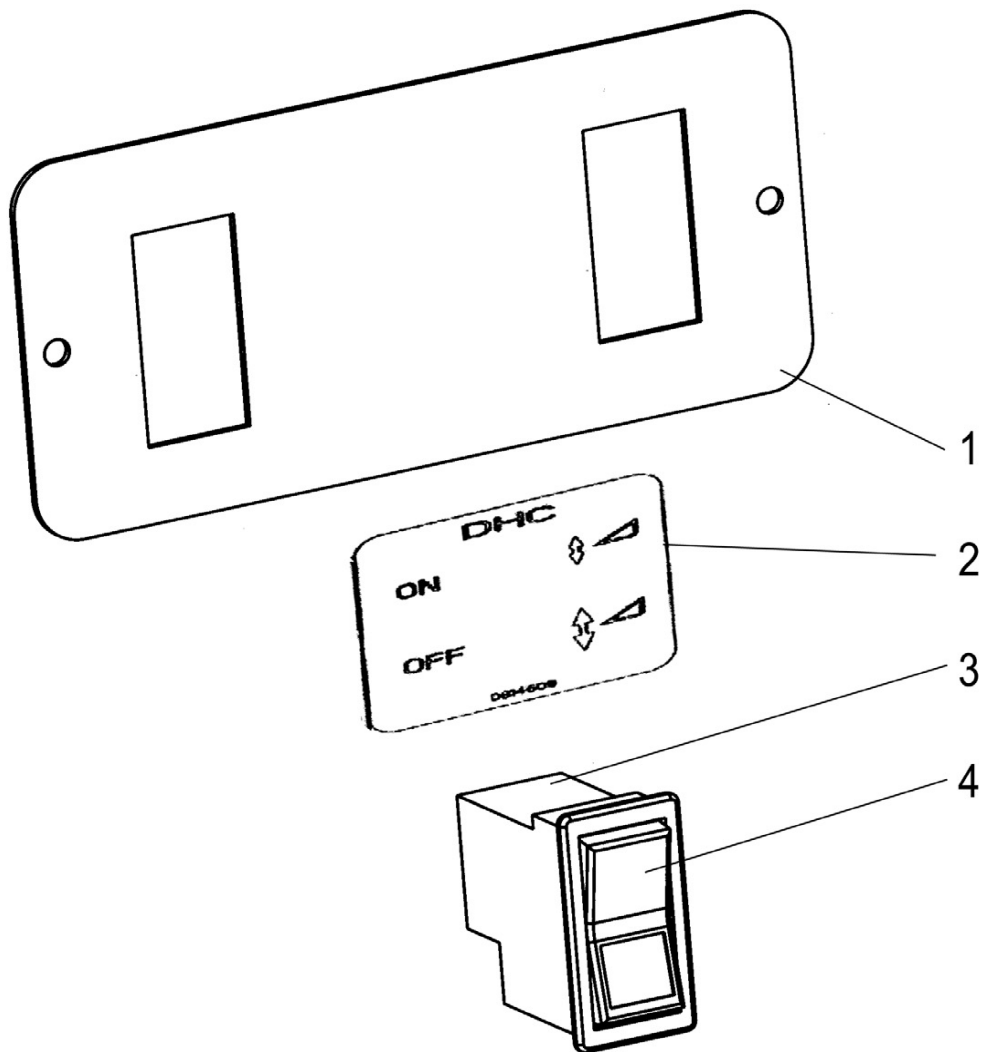

DHC kytkinpaneeli  
DHC switch panel

DHC Panel  
DHC, панель включения

24BC

1	R702278	STD	1	Levy	Plate	Blech	Пластина
2	R702277	STD	1	Tarra DHC	Transfer DHC	Aufkleber DHC	Указатель DHC
3	8095701	STD	2	Kytkin	Switch	Schalter	Выключатель
3	8095876	PRM	1	Kytkin	Switch	Schalter	Выключатель
4	8095803		2	Symboli tyhjä vihrea	Symbol empty green	Symbol	Символ