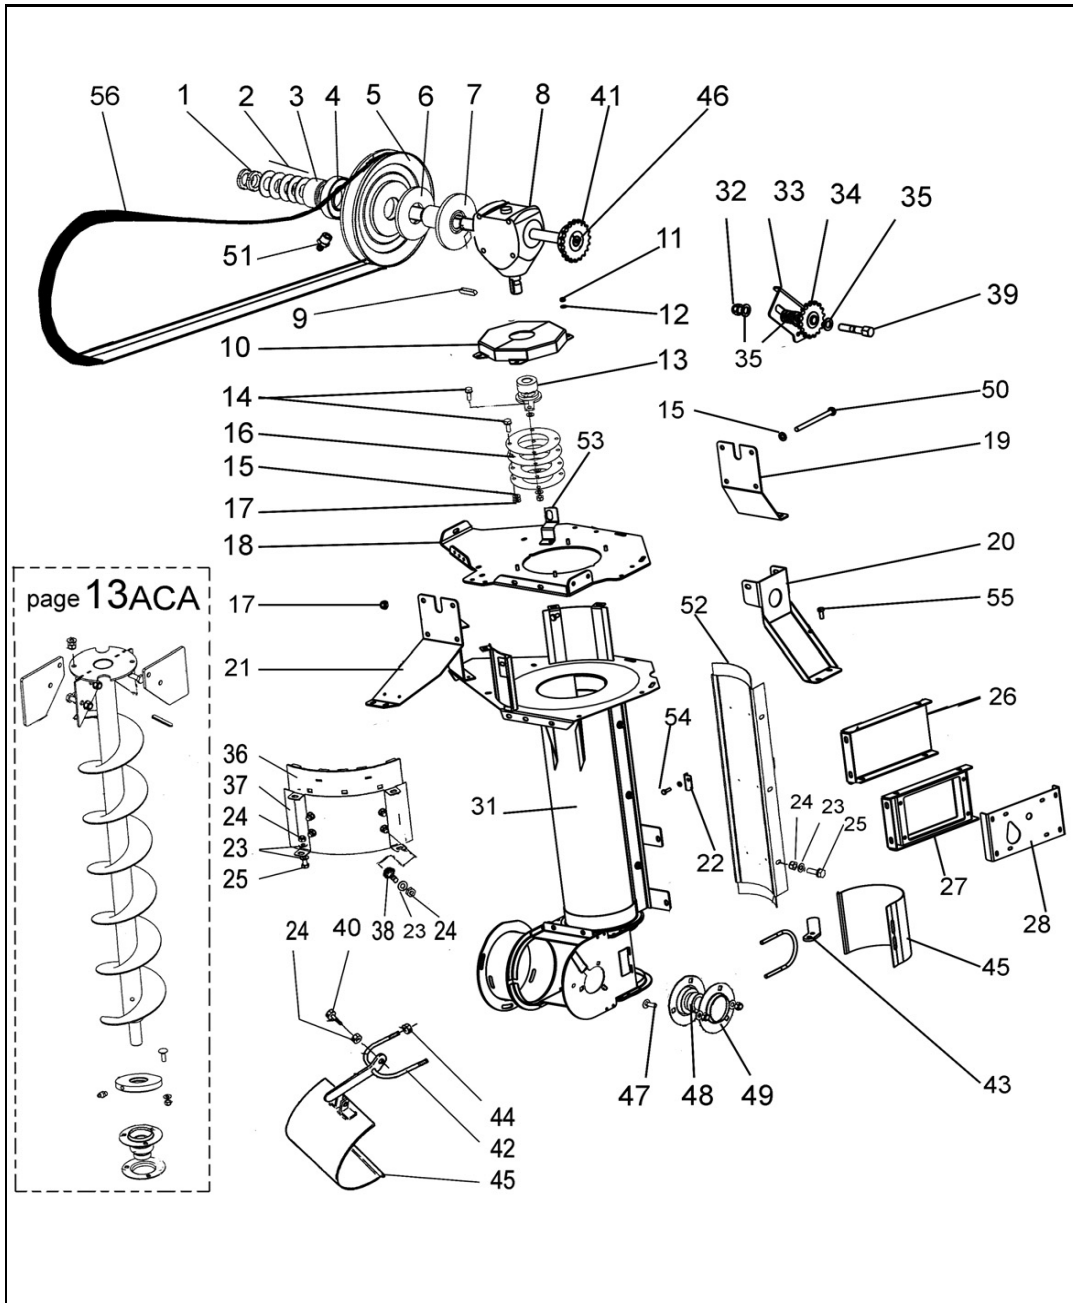

Rajaisruuvi poikkikierukka
Returnauger with cross auger

Überkehr mit Querschraube
Система домолота

13AC

1	0563006	2	Vetomutter	Nut	Abziehmutter	Гайка
2	0410175	5	Lautasjousi	Disk spring		Пружина диска
3	R697013	1	Holkki	Bush	Büchse	Втулка
4	0502368	1	Laakeri	Bearing	Lager	Подшипник
5	R699414	1	Hihnapyörä	Pulley	Riemenscheibe	Шкив
6	0609968	1	Kiikalevy	Plate	Reibungsplatte	Пластина
7	R698087	1	Akseli	Shaft	Welle	Вал
8	0499027	1	Kulmavaihde	Bevel gear unit	Kegelrad Getriebe	Элемент конической шестерни
9	7716115	3	Kiila	Key	Keil	Шпонка
10	R699874	2	Kansi	Cover	Deckel	Покрышка
11	6593838	4	Lukkomutteri	Lock nut	Sich. Mutter	Гайка контрольная
12	7400030	4	Aluslaatta	Washer	Scheibe	Шайба
13	R696647	1	Vääntio	Capstan	Mitnehmer	Резьбовая плашка
14	6226567	8	Ruuvi	Screw	Schraube	Винт
15	7414009	17	Aluslaatta	Washer	Scheibe	Шайба
16	R697049	4	Joustin	Damper	Dämpfer	Глушитель
17	6594148	4	Lukkomutteri	Lock nut	Sich. Mutter	Гайка контрольная
18	R707060	1	Kansi	Cover	Deckel	Покрышка
19	R697004	1	Tukilevy	Support plate	Stützscheibe	Опорная пластина
20	R707056	1	Tuki etumm.	Support front	Stütze, vorder	Опора, передняя
21	R707055	1	Tuki vas.	Support left	Stütze links	Опора левая
22	R605075	17	Säppi	Ratchet	Sperrklinke	Храповик
23	7400032	81	Aluslaatta	Washer	Scheibe	Шайба
24	6594038	60	Lukkomutteri	Lock nut	Sich. Mutter	Гайка контрольная
25	6221267	25	Ruuvi	Screw	Schraube	Винт
26	R707057	1	Levy	Plate	Blech	Пластина
27	R707060	1	Kansi	Cover	Deckel	Покрышка
28	R699547	1	Kiinnitin	Fastening	Klemme	Обойма
31	R707062	1	Vaippa	Housing	Gehäuse	Кожух
32	6594438	1	Mutteri	Nut	Mutter	Гайка
33	R707083	1	Varsi	Arm	Arm	Ручка
34	0660083	1	Keljujyörä	Sprocket	Kettenrad	Звездочка
35	7400036	8	Aluslaatta	Washer	Scheibe	Шайба
36	R697040	2	Suojalevy	Guard	Schutz	Защита
36	R702001	2	Levy	Plate	Blech	Пластина
37	R696640	2	Suojalevy	Guard	Schutz	Защита
38	6758344	8	Lukkoruuvi	Lock screw	Sich. schraube	Винт стопорный
39	R707085	1	Akseli	Shaft	Welle	Вал
40	6221667	1	Ruuvi	Screw	Schraube	Винт
41	0660080	1	Keljujyörä	Sprocket	Kettenrad	Звездочка
42	6985218	2	U-pullti	U-screw	U-schraube	U-Винт
43	R693086	2	Vännin	Lever	Sperrklinke	Рычаг
44	6506234	4	Mutteri	Nut	Mutter	Гайка
45	R686106	2	Kansi	Cover	Deckel	Покрышка
46	0660081	1	Kartioholkki	Conical hub		Коническая ступица
47	6758544	3	Lukkoruuvi	Lock screw	Sich. Schraube	Винт стопорный
48	0511360	1	Kuulalaakeri	Bearing	Lager	Подшипник
49	0569321	2	Laippa	Flange	Flansch	Фланец
50	6229567	4	Ruuvi	Screw	Schraube	Винт
51	0252420	1	Nippa	Nipple	Nippel	Масленка
52	R680843	1	Luukku	Door	Deckel	Дверь
53	R699427	1	Kiinnitin	Holder	Halter	Обойма
54	6210667	1	Ruuvi	Screw	Schraube	Винт
55	6221467	2	Ruuvi	Screw	Schraube	Винт
56	0615131	1	Kiilahiha	V-belt	Keilriemen	V-Ремень
A			Maissi	Majs	Maize	Maiz