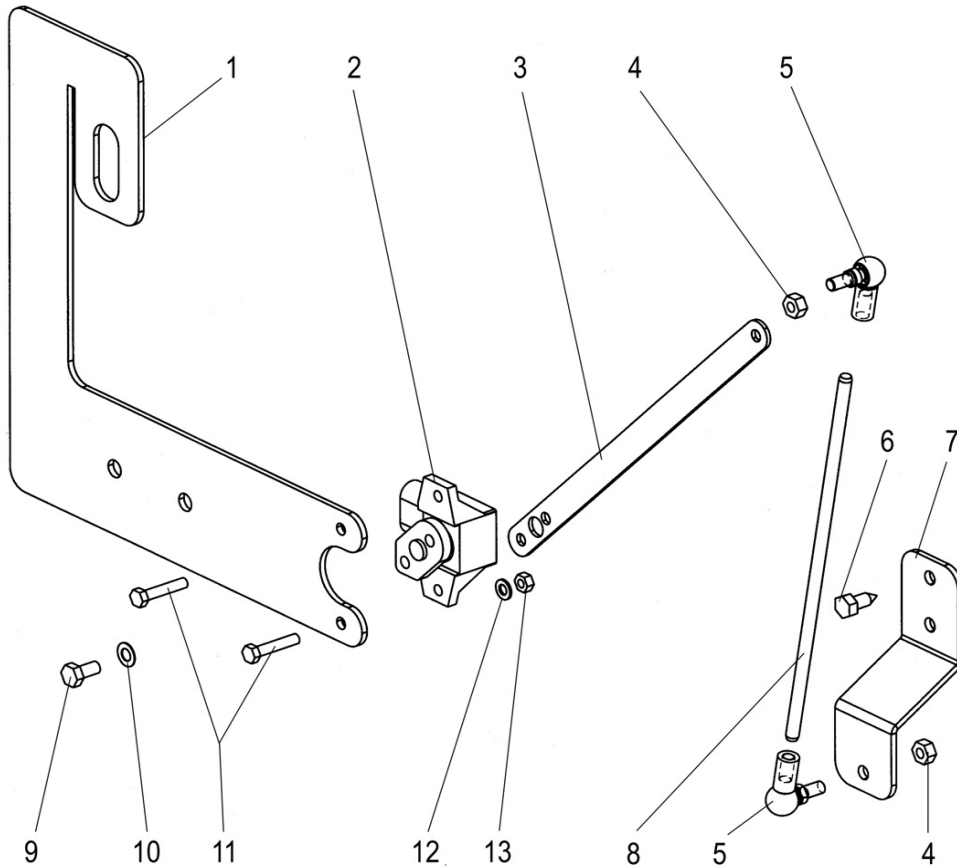

AHC korkeudensäätö
AHC vertical adjustment

AHC-vertikaleinstellung
AHC регулировки высоты

24CF

1	R699528	1	Levy	Plate	Blech	Пластина
2	8080501	1	Säätölaite	Setting device	Regelanordnung	Устройство газа
3	R699529	1	Välitanko	Interm.lever	Stange	Внутр.рычаг
4	6506031	2	Mutteri	Nut	Mutter	Гайка
5	0497739	2	Pallonivel	Joint	Gelenk	Муфта соединительная
6	7268607	2	Levyruuvi	Plate screw	Blechschräube	Винт пластины
7	R699530	1	Tukilevy	Support plate	Stützscheibe	Опорная пластина
8	R699531	1	Välitanko	Interm.lever	Stange	Внутр.рычаг
9	6210667	2	Ruuvi	Screw	Schraube	Винт
10	7414465	2	Jousilaatta	Spring washer	Federscheibe	Шайба Гровера
11	6206827	2	Ruuvi	Screw	Schraube	Винт
12	7400029	2	Aluslaatta	Washer	Scheibe	Шайба
13	6505814	2	Mutteri	Nut	Mutter	Гайка