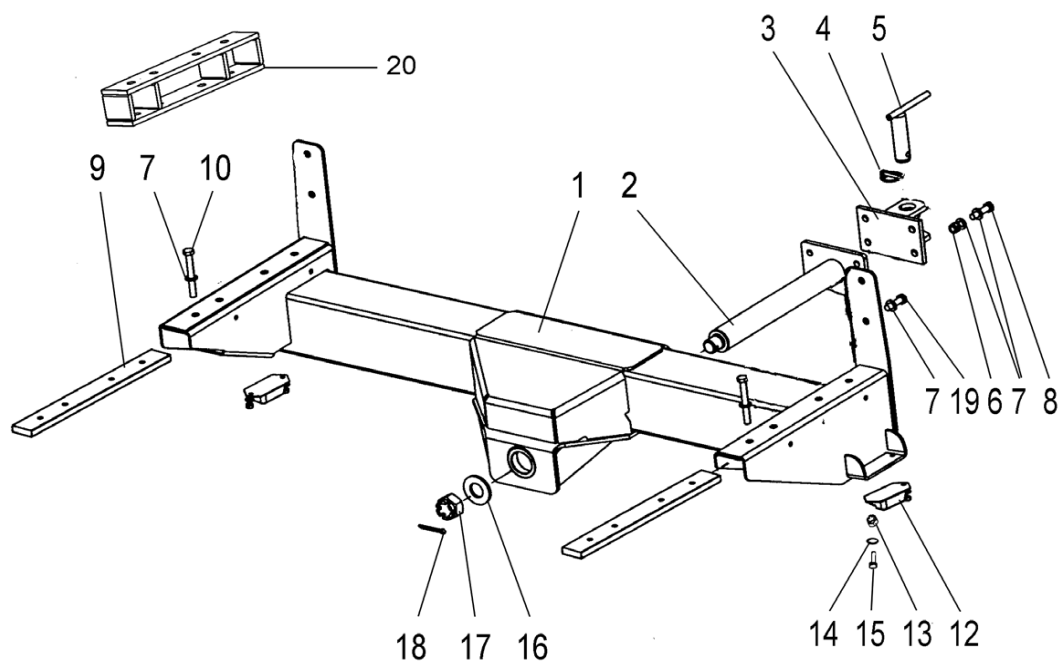

Taka-akselin palkki
Rear axles balk

Hinterachse, Balken
Балка заднего моста

17FA

1 R696125	1 Palkki	Balk	Balken	Балка
2 R696138	1 Akseli	Shaft	Welle	Вал
3 R687252	1 Vetolevy	Drawplate	Auszugsblech	Фаркоп
4 7814285	1 Sokka	Pin	Stift	Переходник
5 R689368	1 Tappi	Pin	Zapfen	Переходник
6 6594238	8 Lukkomutteri	Lock nut	Sich. Mutter	Гайка контрольная
7 7400034	24 Aluslaatta	Washer	Scheibe	Шайба
8 6232177	4 Ruuvi	Screw	Schraube	Винт
9 R696137	2 Kierrelevy	Threaded plate	Spiral Platte	Резьбовая пластина
10 6233790	8 Ruuvi	Screw	Schraube	Винт
12 0633895	2 Kumityyny	Damper	Gummi	Глушитель
13 6506234	4 Mutteri	Nut	Mutter	Гайка
14 7400032	8 Aluslaatta	Washer	Scheibe	Шайба
15 6221260	4 Ruuvi	Screw	Schraube	Винт
16 R696143	1 Aluslaatta	Washer	Scheibe	Шайба
17 6537835	1 Mutteri	Nut	Mutter	Гайка
18 7812258	1 Saksisokka	Split pin	Splint	Шплинт
19 6231977	4 Ruuvi	Screw	Schraube	Винт
20 R704957	2 Koroke	Raising	Erhöhung	Проставка для увелич. угла наклона реш

A

Risi varuste

Rice equipment