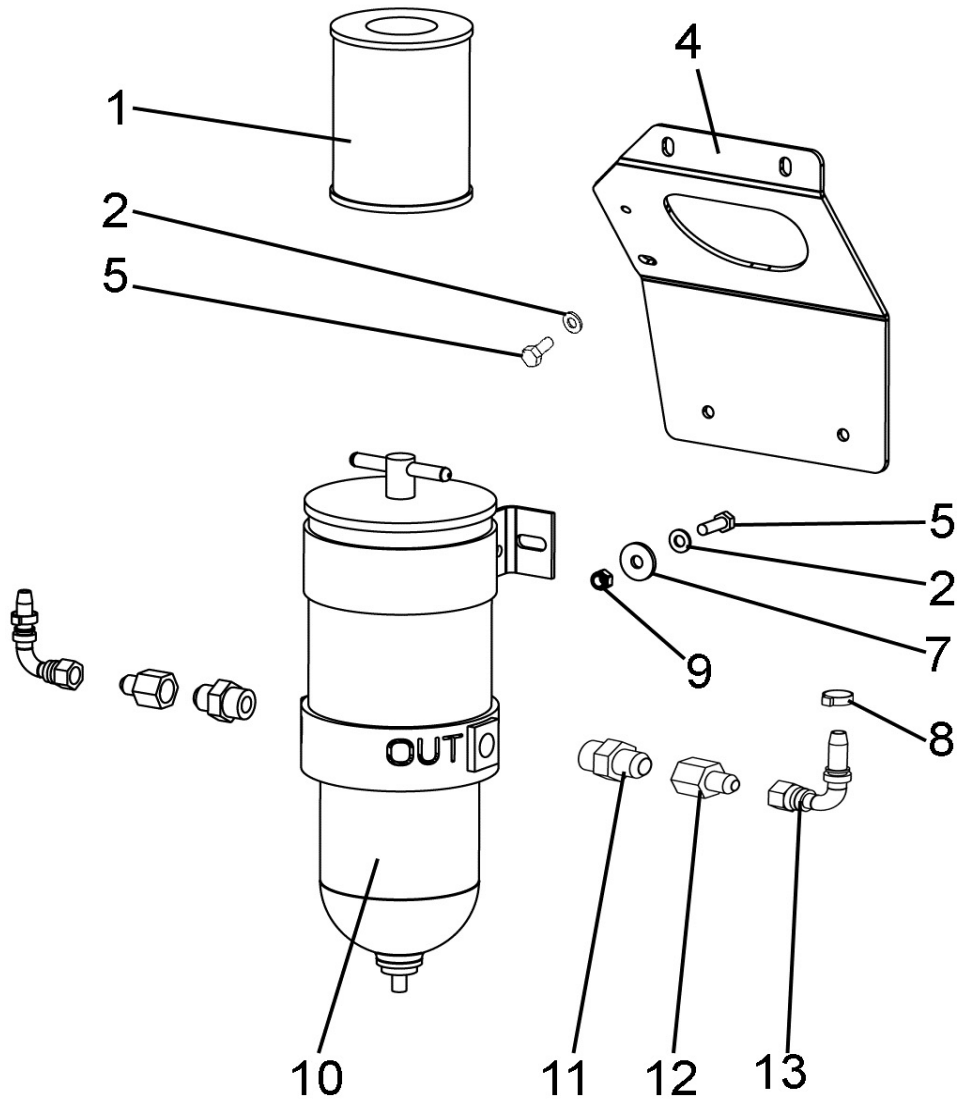

Lisävedeneroitin
Extra Water separator

Wasserfilter, Option
Водный сепаратор

15GF

1	0485012	1	Suodatinpanos	Filter input	Filter	Фильтр
2	7400032	5	Aluslaatta	Washer	Scheibe	Шайба
4	R708625	1	Kiinnityslevy	Fastening	Halter	Фиксатор
5	6221467	5	Ruuvi	Screw	Schraube	Винт
7	7414057	2	Aluslaatta	Washer	Scheibe	Шайба
8	0629039	2	Kiristin	Clamp	Klemme	Скоба
9	6594038	5	Lukkomutteri	Lock nut	Sich. Mutter	Гайка контрольная
10	0485011	1	Suodatin	Filter	Filter	Фильтр
11	0629423	2	Liitin	Fitting	Verschraubung	Штуцер
12	0450392	2	Liitin	Fitting	Verschraubung	Штуцер
13	0629628	2	Kärrä	Pin	Spindel	Переходник