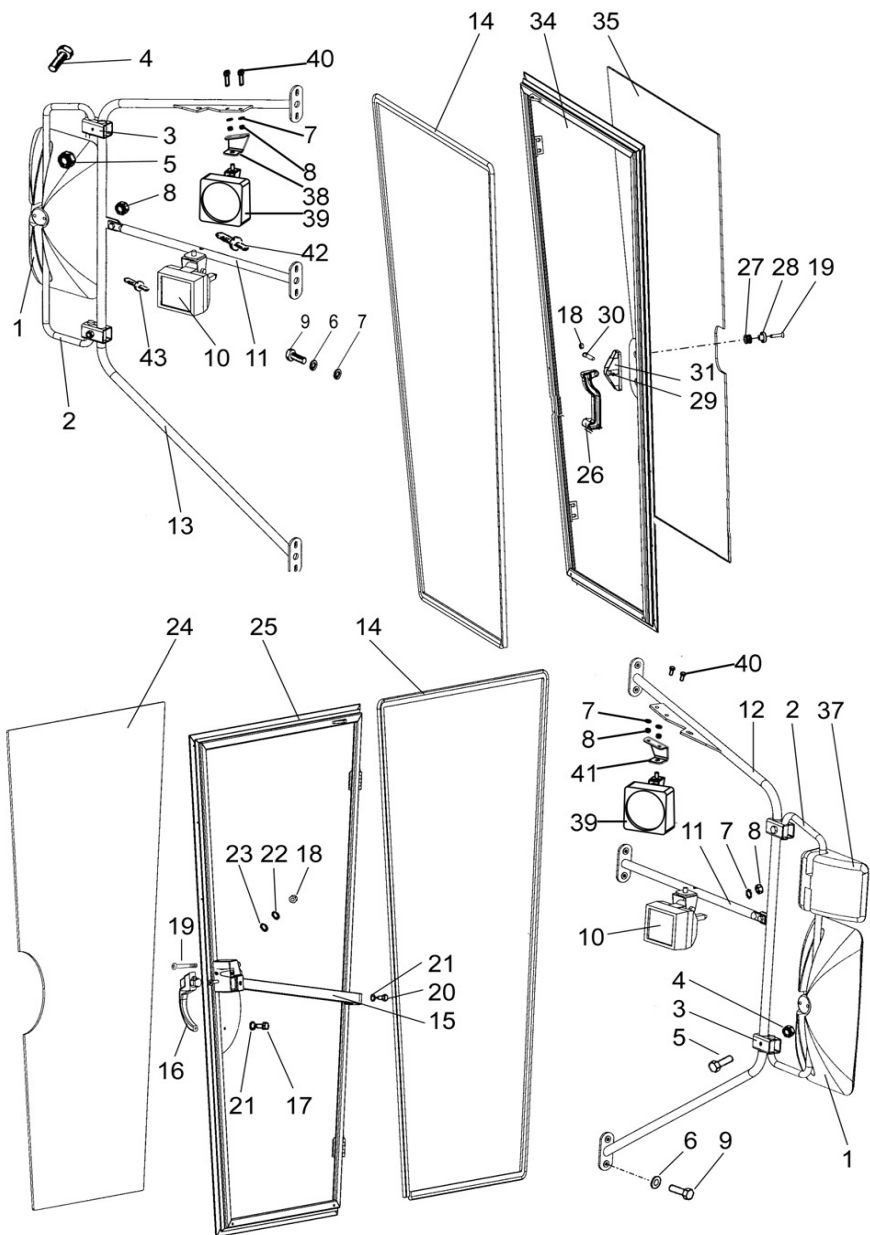

Ovet, valovarret, Premium  
Doors, light arms, Premium

Tür, lichtarme, Premium  
Двери, кронштейны фар, PRM

14EB

1	0498810	2	Peili	Mirror	Spiegel	Зеркало
2	R699834	2	Varsi	Bar	Stange	Граблина
3	R688048	4	Pidin	Holder	Halter	Обойма
4	6594148	4	Lukkomutteri	Lock nut	Sich. Mutter	Гайка контрольная
5	6227577	4	Ruuvi	Screw	Schraube	Винт
6	7414469	12	Jousilaatta	Spring washer	Federscheibe	Шайба Гровера
7	7400032	18	Aluslaatta	Washer	Scheibe	Шайба
8	6594038	6	Lukkomutteri	Lock nut	Sich. Mutter	Гайка контрольная
9	6221260	14	Ruuvi	Screw	Schraube	Винт
10	8500435	2	Työvalo	Search light	Arb.Scheinw.	Поисковый свет
11	R699135	2	tuki	Support	Stütze	Опора
12	R699118	1	Kannatin, vas.	Holder, left	Halter, links	Обойма, левая
13	R699119	1	Kannatin, oik.	Holder, right	Halter, rechts	Обойма, правая
14	0450343	2	Tiiviste	Packing	Dichtung	Уплотнитель
15	0871016	1	Lukko, vas.	Lock, LH	Schloss, links	Фиксатор, левый
16	0871046	1	Kahva	Handle	Griff	Рукоятка
17	6210667	1	Ruuvi	Screw	Schraube	Винт
18	6506234	4	Mutteri	Nut	Mutter	Гайка
19	7040626	4	Ruuvi	Screw	Schraube	Винт
20	7268607	1	Levyruuvi	Plate screw	Blechschraube	Винт пластины
21	7400030	2	Aluslaatta	Washer	Scheibe	Шайба
22	7400032	2	Aluslaatta	Washer	Scheibe	Шайба
23	7414469	2	Jousilaatta	Spring washer	Federscheibe	Шайба Гровера
24	0868281	1	Lasi, vasen	Glass, left	Glas, links	Стекло, левое
25	R698739	1	Ovi, vasen	Door, left	Tür, links	Дверь, левая
26	0871063	1	Kahva	Handle	Griff	Рукоятка
27	0871064	2	Läpivienti	Inlet	Durchfuring	Воздухозаборник
28	0871065	2	Välirengas	Spacer	Ring	Проставка
29	0871066	1	Varmistinrengas	Circlip	Sicherungsring	Пружинный кольцевой замок
30	0871067	1	Tappi	Pin	Zapfen	Переходник
31	0871068	1	Kannatin	Support	Stütze	Опора
34	R709033	1	Ovi, oikea	Door, right	Tür, rechts	Дверь, правая
35	0868283	1	Lasi, oikea	Glass, right	Glas, rechts	Стекло, правое
37	0498811	1	Peili	Mirror	Spiegel	Зеркало
38	R702585	1	Pidin,oik	Holder,right	Halter	Обойма,правая
39	8080028	MIN 3200	2	Valonheitin	Headlight	Фара
40	6221267	MIN 3200	4	Ruuvi	Screw	Шраубе
41	R702586	MIN 3200	1	Pidin,vas.	Holder,left	Halter
42	8035084		2	Lamppu	Bulb	Лампа
43	8035083		2	Lamppu	Bulb	Лампа