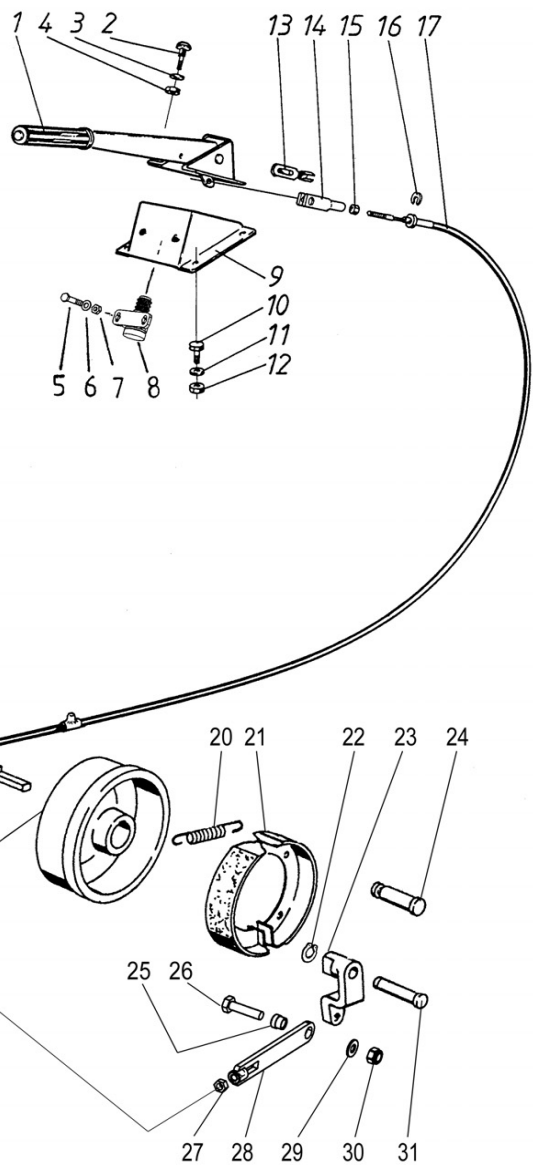

Käsijarru
Hand brake

Handbremse
Ручной тормоз

17ED

1	0492820	1	Käsivipu	Lever	Hebel	Рычаг
2	6758344	4	Lukkoruuvi	Lock screw	Sich.schraube	Винт стопорный
3	7400032	4	Aluslaatta	Washer	Scheibe	Шайба
4	6561114	4	Korimutteri	Nut	Mutter	Гайка
5	6210667	2	Ruuvi	Screw	Schraube	Винт
6	7414465	2	Jousilaatta	Spring washer	Federscheibe	Шайба Гровера
7	6506034	2	Mutteri	Nut	Mutter	Гайка
8	8063236	1	Kytin	Switch	Schalter	Выключатель
9	R686743	1	Tuki	Support	Stütze	Опора
10	6220486	4	Ruuvi	Screw	Schraube	Винт
11	7414469	4	Jousilaatta	Spring washer	Federscheibe	Шайба Гровера
12	6561114	4	Korimutteri	Nut	Mutter	Гайка
13	0492113	2	Tappi	Pin	Zapfen	Переходник
14	0492112	2	Haarukka	Fork	Gabel	Вилка
15	6506234	2	Mutteri	Nut	Mutter	Гайка
16	7412954	2	Varmistinlaatta	Security clip	Sich.blech	Корончатая шайба
17	0492815	1	Vaijeri	Cable	Spirale	Проволока
18	0482470	1	Kiila	Key	Keil	Шпонка
19	0482471	1	Jarrupyörä	Brake wheel	Bremstrommel	Колесо тормозное
20	0482472	1	Jousi	Spring	Feder	Пружина
21	0482473	1	Jarrukenka	Brake shoe	Bremsschuh	Тормозная колодка
22	0482474	1	Varmistinrenkas	Circlip	Sicherungsring	Пружинный кольцевой замок
23	0482475	1	Vipu	Lever	Hebel	Рычаг
24	0482476	1	Tappi	Pin	Zapfen	Переходник
25	R697226	1	Holkki	Bush	Büchse	Втулка
26	6226977	1	Ruuvi	Screw	Schraube	Винт
27	6506234	1	Mutteri	Nut	Mutter	Гайка
28	R699998	1	Varsi	Arm	Arm	Ручка
29	7400033	1	Aluslaatta	Washer	Scheibe	Шайба
30	6594148	1	Lukkomutteri	Lock nut	Sich. Mutter	Гайка контрольная
31	0482477	1	Tappi	Pin	Zapfen	Переходник
32	0415134	1	Jousi	Spring	Feder	Пружина