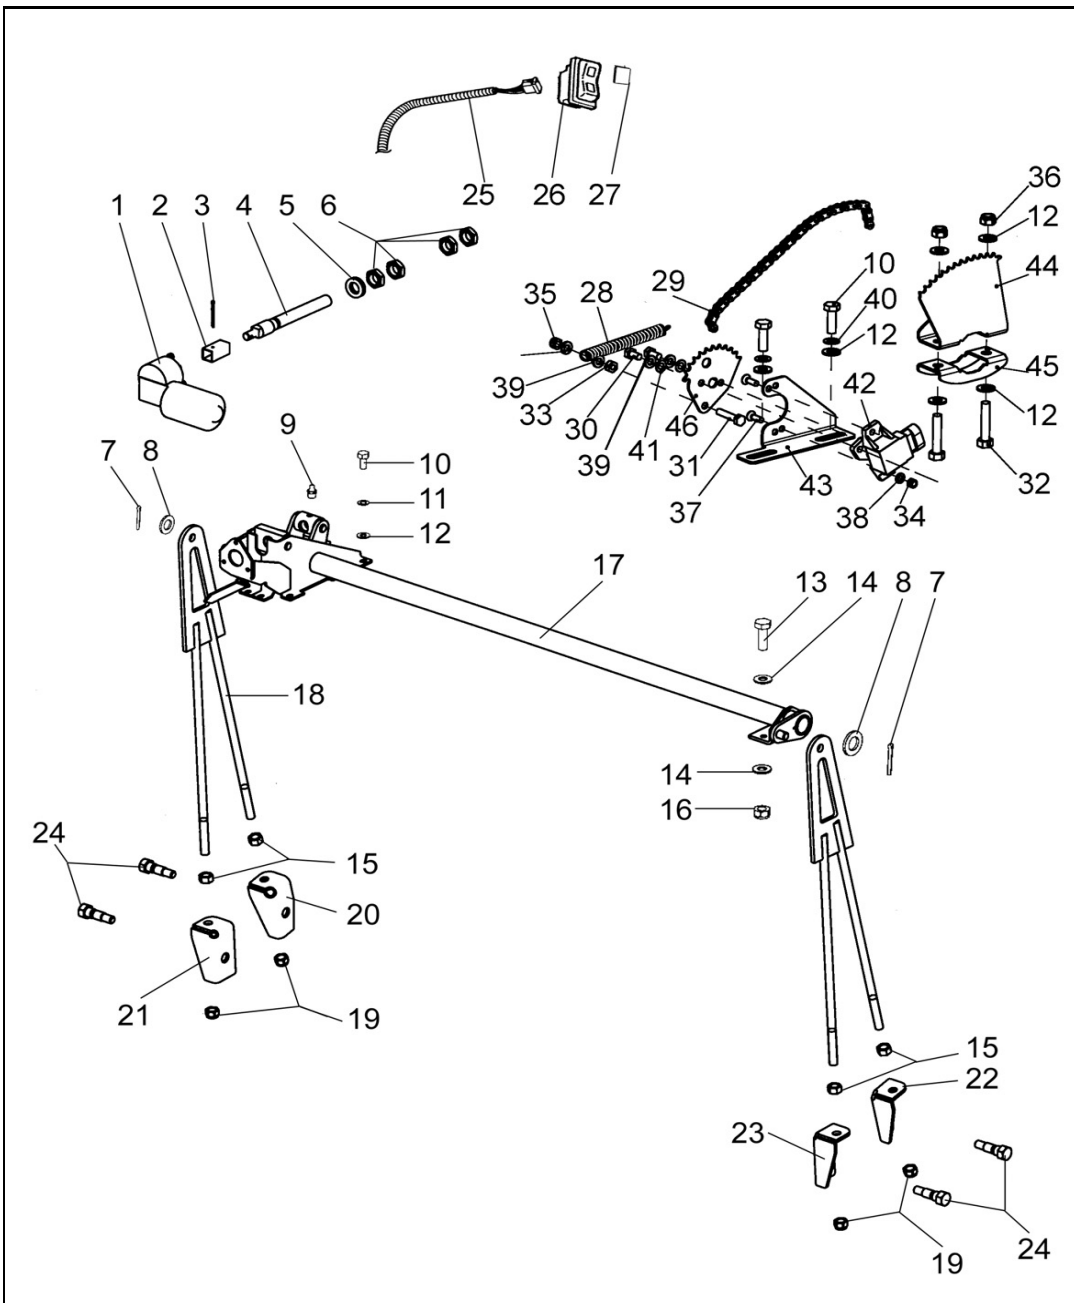

Etuvartasillan säätölaite sähkö.
Pre-concave setting device, electric

Dreschkorb regel, elektr.
Рег.устройство передней деки, элект.

12CE

1	R699725	STD	1	Moottori	Motor	Motor	Мотор
1	R707134	PRM	1	Moottori	Engine	Motor	Двигатель
2	R697581		1	Holkki	Bush	Büchse	Втулка
3	7812168		1	Saksisokka	Split pin	Splint	Шплинт
4	R698246		1	Säätöruuvi	Adj. screw	Schraube	Регулир. винт
5	0505006		1	Laakeri	Bearing	Lager	Подшипник
6	6522130		4	Mutteri	Nut	Mutter	Гайка
7	7812160		2	Saksisokka	Split pin	Splint	Шплинт
8	7400036		2	Aluslaatta	Washer	Scheibe	Шайба
9	0252420		1	Nippa	Nipple	Nippel	Масленка
10	6221467		6	Ruuvi	Screw	Schraube	Винт
11	7414469		6	Jousilaatta	Spring washer	Federscheibe	Шайба Гровера
12	7400032		6	Aluslaatta	Washer	Scheibe	Шайба
13	6226567		2	Ruuvi	Screw	Schraube	Винт
14	7400033		4	Aluslaatta	Washer	Scheibe	Шайба
15	6507034		4	Mutteri	Nut	Mutter	Гайка
16	6594148		2	Lukkomutteri	Lock nut	Sich. Mutter	Гайка контрольная
17	R701242		1	Akseli	Shaft	Welle	Вал
18	R693925		2	Kannatinvartaat	Support	Stütze	Опора
19	6594438		4	Mutteri	Nut	Mutter	Гайка
20	R693584		1	Kannatin,ta.oik	Holder,rear.right	Halter	Обойма,задняя правая
21	R693927		1	Kannatin,et.oik	Holder,fro.right	Halter	Обойма, передняя правая
22	R693583		1	Kannatin,tak.vas	Holder,rear.left	Halter	Обойма,задняя левая
23	R693926		1	Kannatin,et.vas	Holder,fro.left	Halter	Обойма, передняя левая
24	R693563		4	Ruuvi	Screw	Schraube	Винт
25	9701164	STD	1	Johdin kp	Cable kilt	Kabel mont.	Жгут
26	8095710	STD	1	Kytkin	Switch	Schalter	Выключатель
26	8095880	PRM	1	Kytkin	Switch	Schalter	Выключатель
27	8095837		1	Symboli varstasilla	Symbol concave	Symbol Dreschkorb	Символ зазора подбарабannya
28	0415109		1	Jousi	Spring	Feder	Пружина
29	0657010		1	Keiju	Chain	Kette	Цепь
30	6210667		2	Ruuvi	Screw	Schraube	Винт
31	6211877		1	Ruuvi	Screw	Schraube	Винт
32	6222077		2	Ruuvi	Screw	Schraube	Винт
33	6506034		1	Mutteri	Nut	Mutter	Гайка
34	6593738		2	Mutteri	Nut	Mutter	Гайка
35	6593838		1	Lukkomutteri	Lock nut	Sich. Mutter	Гайка контрольная
36	6594038		2	Lukkomutteri	Lock nut	Sich. Mutter	Гайка контрольная
37	7070603		2	Kuusiokoloruuvi	Screw	Schraube	Винт
38	7400029		2	Aluslaatta	Washer	Scheibe	Шайба
39	7400030		4	Aluslaatta	Washer	Scheibe	Шайба
40	7412469		2	Jousilaatta	Spring washer	Federscheibe	Шайба Гровера
41	7414465		2	Jousilaatta	Spring washer	Federscheibe	Шайба Гровера
42	8080501		1	Säätölaite	Setting device	Regelanordnung	Устройство газа
43	R709285		1	Pidin	Holder	Halter	Обойма
44	R709286		1	Hammasyöryä	Gear	Zahnrad	Шестерня
45	R709287		1	Vastakappale	Counterpart	Gegenstück	Контрпривод
46	R709288		1	Hammasyöryä	Gear	Zahnrad	Шестерня