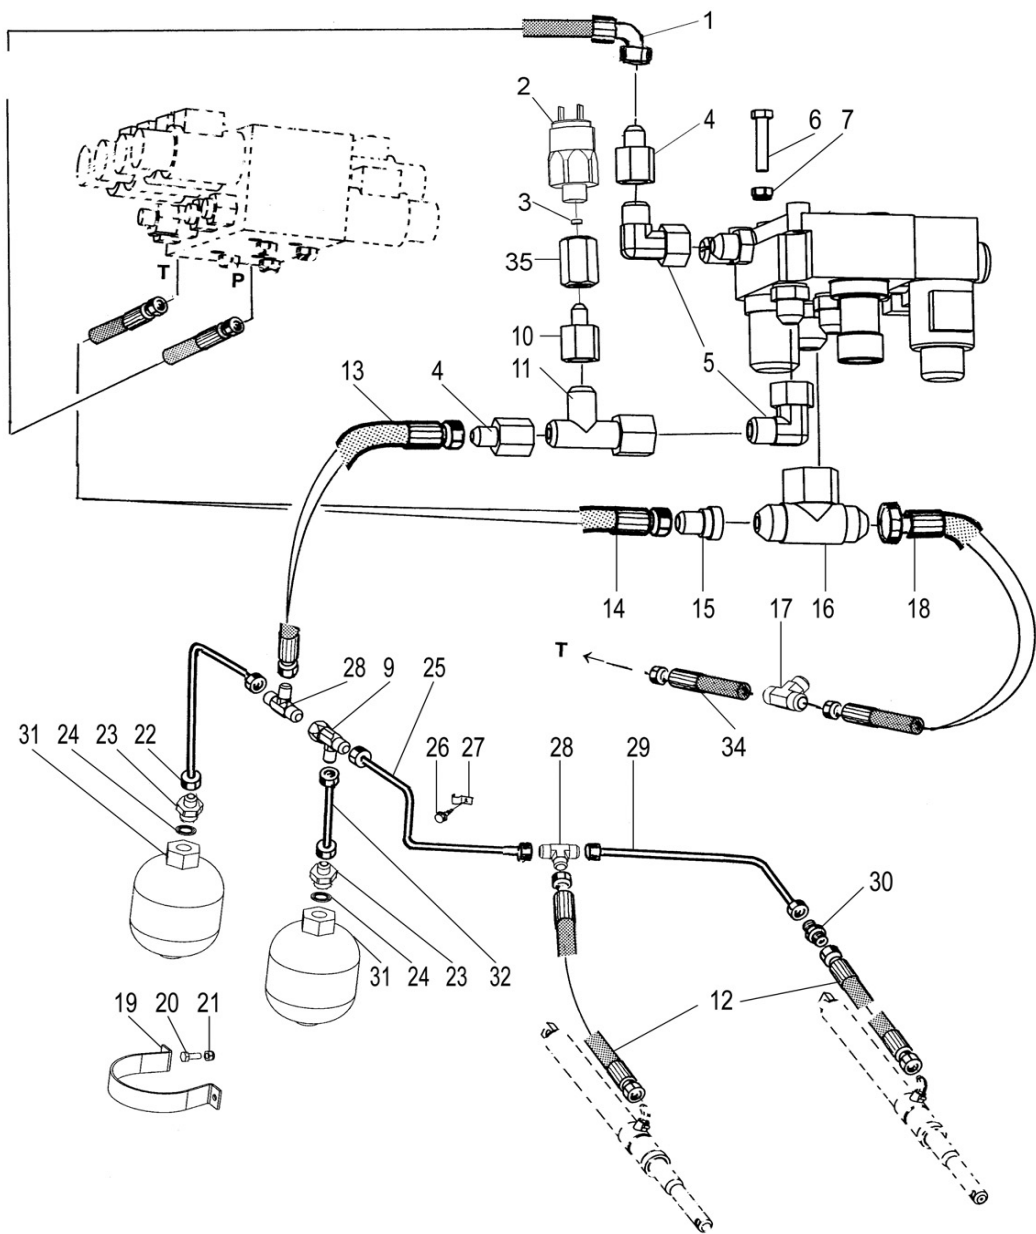

Pöytäventtiilin letkut
Hoses of the cutting table

Schneidwerk, Schlauch
РВД распределителя жатки

18CA

1	0620534	1	Letku	Hose	Schlauch	Шланг
2	8080505	1	Kytkin	Switch	Schalter	Выключатель
3	0499646	1	Tiiviste	Packing	Dichtung	Уплотнитель
4	0450392	2	Liitin	Fitting	Verschraubung	Штуцер
5	0629439	2	Kulmalliitin	Fitting	Verschraubung	Штуцер
6	6222067	3	Ruuvi	Screw	Schraube	Винт
7	6594038	3	Lukkomutteri	Lock nut	Sich. Mutter	Гайка контрольная
9	0629427	1	Liitin	Fitting	Verschraubung	Тройник
10	0450392	1	Liitin	Fitting	Verschraubung	Штуцер
11	0450385	1	Liitin	Fitting	Verschraubung	Штуцер
12	0620546	2	Letku	Hose	Schlauch	Шланг
13	0620569	1	Letku	Hose	Schlauch	Шланг
14	0620533	1	Letku	Hose	Schlauch	Шланг
15	0499392	1	Liitin	Fitting	Verschraubung	Штуцер
16	0450386	1	T-liitin	T-fitting	T-Verschraubung	T-Штуцер
17	0499625	1	T-liitin	T-fitting	T-Verschraubung	T-Штуцер
18	0620530	1	Letku	Hose	Schlauch	Шланг
19	R678986	2	Kiinnitin	Clamp	Klemme	Скоба
20	6221260	4	Ruuvi	Screw	Schraube	Винт
21	6594048	4	Lukkomutteri	Lock nut	Sich. Mutter	Гайка контрольная
22	R699184	1	Putki	Pipe	Rohr	Трубка
23	0629312	2	Liitin	Fitting	Verschraubung	Штуцер
24	7815969	2	Tiiviste	Packing	Dichtung	Уплотнитель
25	R699191	1	Putki	Pipe	Rohr	Трубка
26	7268607	1	Levyruuvi	Plate screw	Blechschaube	Винт пластины
27	R637145	1	Pidin	Holder	Halter	Обойма
28	0629390	2	Liitin	Fitting	Verschraubung	Штуцер
29	R699192	1	Putki	Pipe	Rohr	Трубка
30	0629395	1	Liitin	Fitting	Verschraubung	Штуцер
31	0492317	2	Paineakku	Pressure batt.	Druckakkumulator	Батарея давления
32	R699185	1	Putki	Pipe	Rohr	Трубка
34	0620531	1	Letku	Hose	Schlauch	Шланг
34	0620575	1	Letku	Hose	Schlauch	Шланг
35	0450424	1	Muhvi	Sleeve	Muffe	Муфта соединительная