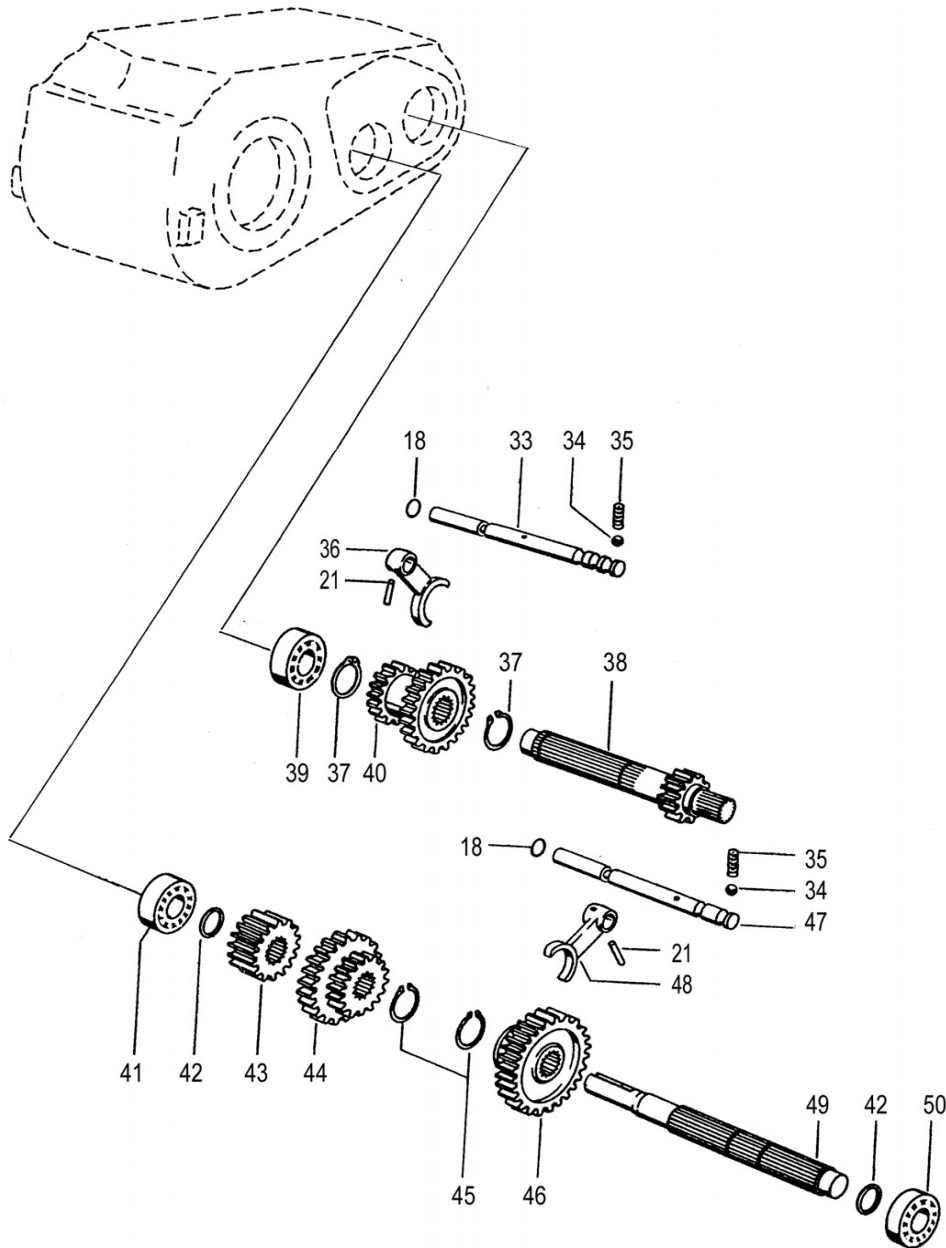

Vaihdelaatikko, hammaspyörät
Gear box, gears

Getriebe, Zahnräder
Шестерни КПП

17CB

18	0482413	2	Rengas	Ring	Ring	Кольцо
21	0482416	2	Sokka	Pin	Stift	Переходник
33	0482421	1	Akseli	Axle	Achse	Ось
34	0482422	2	Lukituskuula	Lock ball	Stahlkugel	Шаровой затвор
35	0482423	2	Jousi	Spring	Feder	Пружина
36	0482424	1	Siirtohaarukka	Gear guide	Schaltgabel	Вилка переключения мех-ма
37	0482425	1	Varmistinrengas	Circlip	Sicherungsring	Пружинный кольцевой замок
38	0482426	1	Akseli	Shaft	Welle	Вал
39	0482427	1	Laakeri	Bearing	Lager	Подшипник
40	0482428	1	Hammaspyörä	Gear	Zahnrad	Шестерня
41	0482429	2	Laakeri	Bearing	Lager	Подшипник
42	0482430	1	Tiiviste	Packing	Dichtung	Уплотнитель
43	0482431	1	Hammaspyörä	Gear	Zahnrad	Шестерня
44	0482432	2	Hammaspyörä	Gear	Zahnrad	Шестерня
45	0482433	1	Varmistinrengas	Circlip	Sicherungsring	Пружинный кольцевой замок
46	0482434	1	Hammaspyörä	Gear	Zahnrad	Шестерня
47	0482435	1	Akseli	Axle	Achse	Ось
48	0482436	1	Siirtohaarukka	Gear guide	Schaltgabel	Вилка переключения мех-ма
49	0482437	1	Akseli	Shaft	Welle	Вал
50	0482438	1	Laakeri	Bearing	Lager	Подшипник