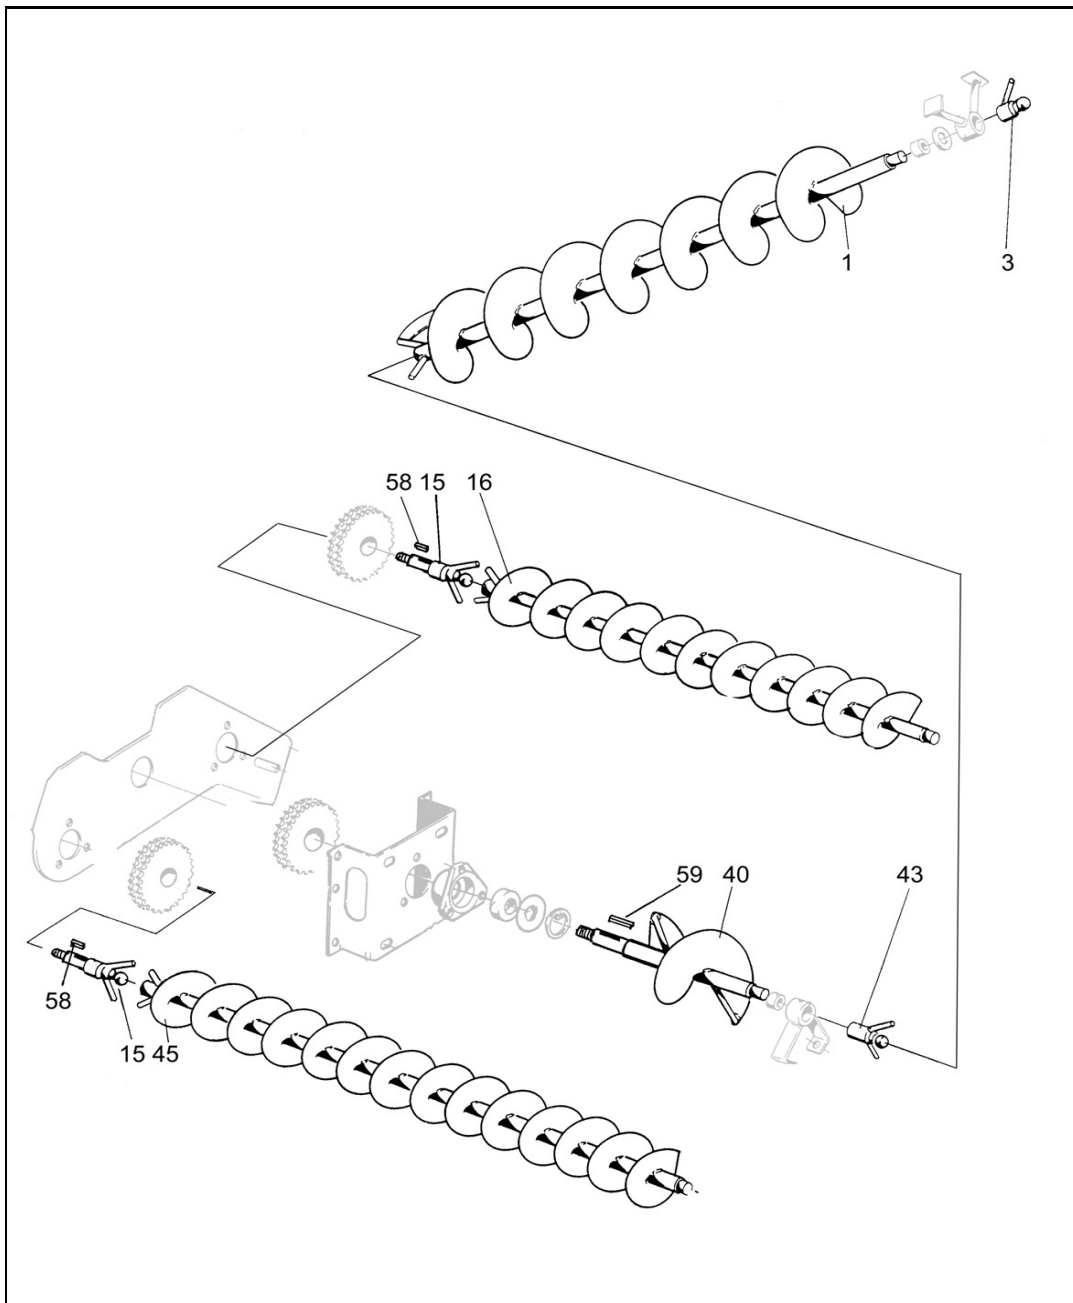

Viljasäiliön tyhjennysruuvit
Unloading auger

Entleerschnecke
Разгрузочные шнеки бункера

13DJ

1	R696358	1	Kierukka	Auger	Schnecke	Шнек
3	R688138	1	Nivelpalo	Joint	Gelenk	Муфта соединительная
15	R696021	2	Vetoakseli	Drive shaft	Antriebswelle	Ведущий вал
16	R696366	1	Kierukka	Auger	Schnecke	Шнек
40	R696023	1	Kierukka	Auger	Schnecke	Шнек
43	R685729	1	Nivelpalo	Joint	Gelenk	Муфта соединительная
45	R696362	1	Kierukka	Auger	Schnecke	Шнек
58	7717129	2	Tasakiila	Flat key	Flachkeil	Шпонка на лыске
59	7717142	1	Tasakiila	Flat key	Flachkeil	Шпонка