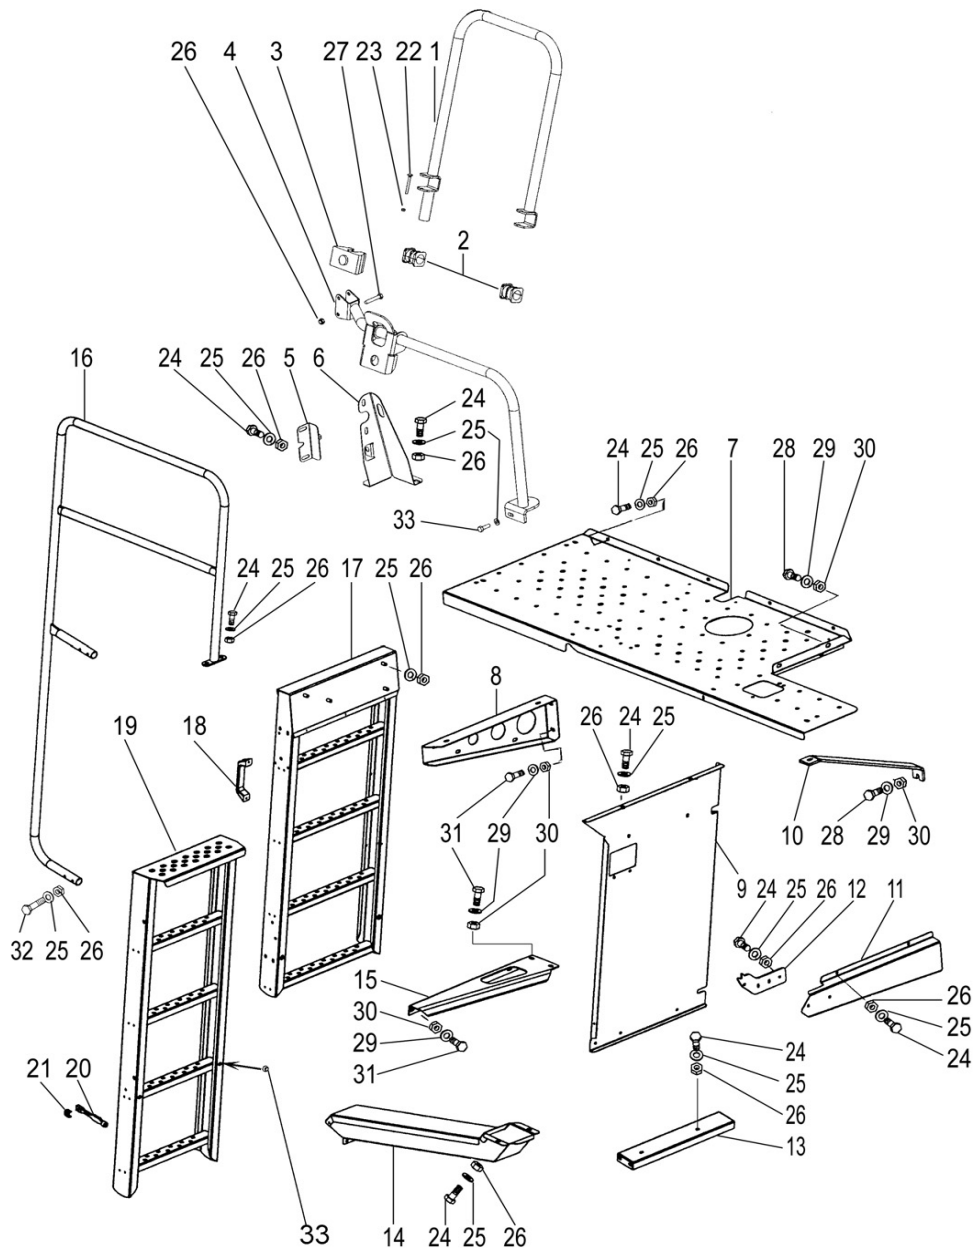

Takaportaat, jatketut kohlimet
Rear stairs, extended walkers

Hinter Treppe
Задняя лестница, удлиненные клавиши

19BE

1 R698887	1 Kaide	Rail	Geländer	Поручень
2 0552091	2 Laakeri	Bearing	Lager	Подшипник
3 0633896	1 Kumi	Rubber	Gummi	Резина
4 R698882	1 Kaide	Rail	Geländer	Поручень
5 0450459	1 Lukko	Lock	Schloss	Замок
6 R697827	1 Kiinnitin	Holder	Halter	Обойма
7 R702149	1 Välitaso	Plate	Zwischensohle	Пластина
8 R697832	1 Kannatin	Support	Stütze	Опора
9 R702142	1 Suoja	Guard	Schutz	Защита
10 R697831	1 Tuki	Support	Stütze	Опора
11 R697771	1 Tuki	Support	Stütze	Опора
12 R686190	1 Koukku	Hook	Haken	Зацеп
13 R697776	1 Suoja	Guard	Schutz	Защита
14 R699608	1 Kouru	Trough	Rinne	Желоб
15 R697848	1 Kiinnitin	Fastening	Klemme	Фиксатор
16 R697844	1 Kaide	Rail	Geländer	Поручень
17 R697839	1 Takaportaat	Rear stairs	Hinter Trebbe	Задняя лестница
18 0871049	1 Kahva	Handle	Griff	Рукоятка
19 R697968	1 Tikkaat	Ladder	Treppe	Лестница
20 0871050	1 Jousi	Spring	Feder	Пружина
21 R672907	1 Kuppi	Cup	Näpfchen	Манжета
22 6754744	2 Ruuvi	Screw	Schraube	Винт
23 6593738	2 Mutteri	Nut	Mutter	Гайка
24 6220867	25 Ruuvi	Screw	Schraube	Винт
25 7400032	25 Aluslaatta	Washer	Scheibe	Шайба
26 6594038	25 Lukkomutteri	Lock nut	Sich. Mutter	Гайка контрольная
27 6222277	2 Ruuvi	Screw	Schraube	Винт
28 6226167	4 Ruuvi	Screw	Schraube	Винт
29 7400033	8 Aluslaatta	Washer	Scheibe	Шайба
30 6594148	8 Lukkomutteri	Lock nut	Sich. Mutter	Гайка контрольная
31 6226367	5 Ruuvi	Screw	Schraube	Винт
32 6222077	4 Ruuvi	Screw	Schraube	Винт
33 0633567	6 Eristin	Insulator	Isolator	Изолятор