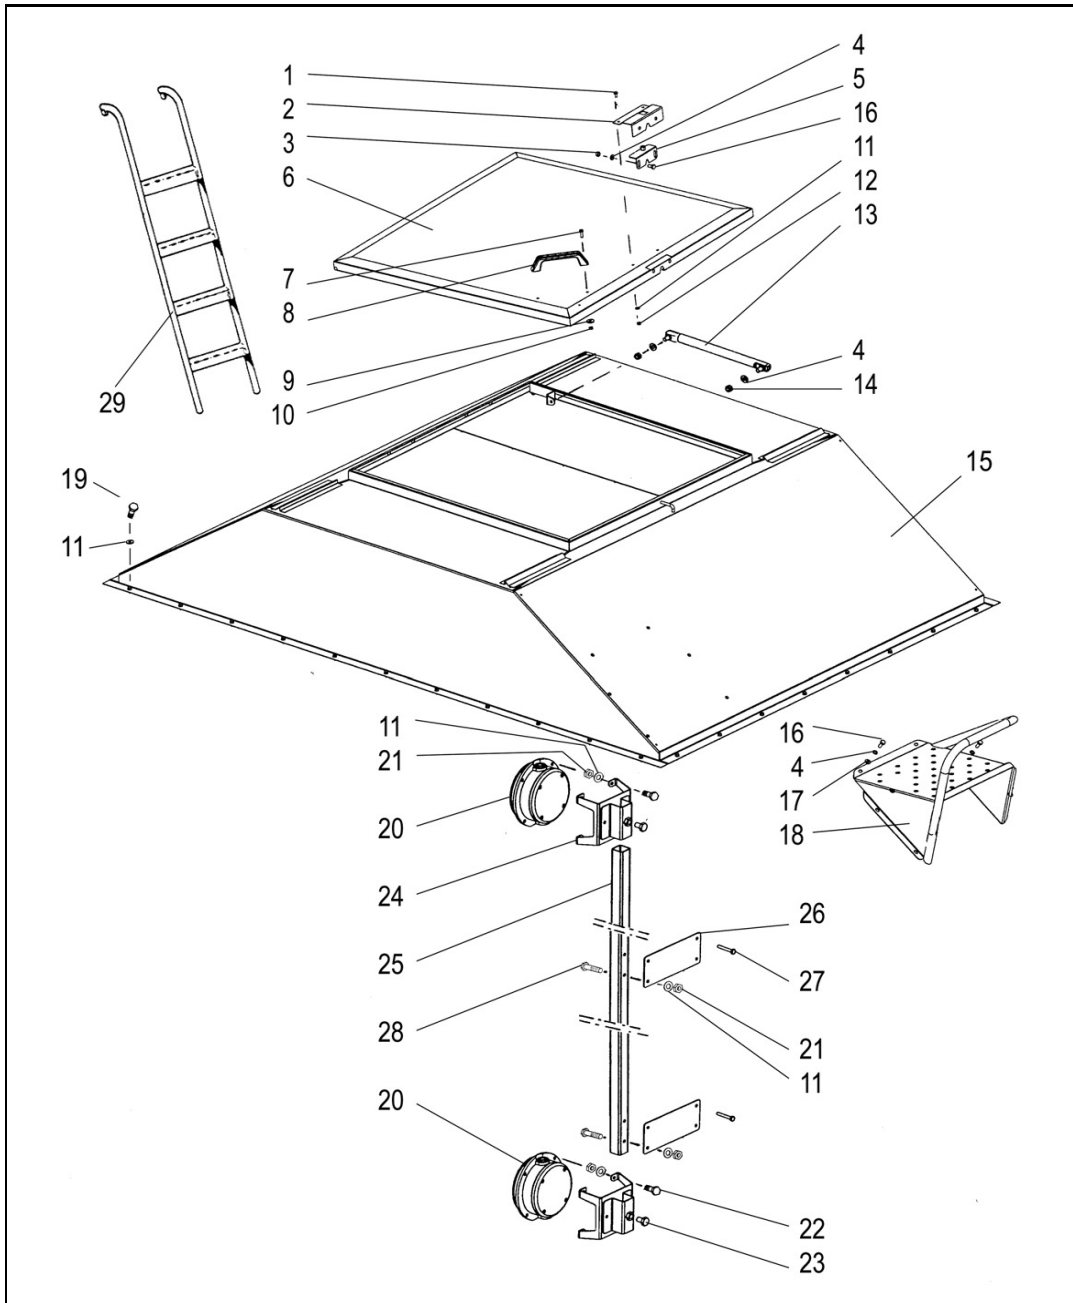

Viljasäiliön kansi 6,4 m² TS
Grain tank cover 6,4 m³ TS

Deckel für Korntank 6,4 m³ TS
Крышка зернового бункера 6,4 м³, TS

13DF

1	6210667	2	Ruuvi	Screw	Schraube	Винт
2	R698403	1	Kiinnitin	Holder	Halter	Обойма
3	6506234	2	Mutteri	Nut	Mutter	Гайка
4	7400032	2	Aluslaatta	Washer	Scheibe	Шайба
5	0450459	1	Lukko	Lock	Schloss	Замок
6	R698401	1	Luukku	Door	Deckel	Дверь
7	6211467	2	Ruuvi	Screw	Schraube	Винт
8	0871049	1	Kahva	Handle	Griff	Рукоятка
9	7414055	2	Aluslaatta	Washer	Scheibe	Шайба
10	6506034	2	Mutteri	Nut	Mutter	Гайка
11	7400030	70	Aluslaatta	Washer	Scheibe	Шайба
12	6506031	2	Mutteri	Nut	Mutter	Гайка
13	0400522	1	Kaasujousi	Gasspring	Gasfeder	Газонаполненный амортизатор
14	6594038	6	Lukkomutteri	Lock nut	Sich. Mutter	Гайка контрольная
15	R701201	1	Kansi	Cover	Deckel	Покрышка
16	6221267	6	Ruuvi	Screw	Schraube	Винт
17	7414469	6	Jousilaatta	Spring washer	Federscheibe	Шайба Гровера
18	R694588	1	Askelma	Foot step	Stufe	Ступень
19	7268607	38	Levyruuvi	Plate screw	Blechschrabe	Винт пластины
20	8033691	2	Kytkin	Switch	Schalter	Датчик
21	6593838	8	Lukkomutteri	Lock nut	Sich. Mutter	Гайка контрольная
22	6211060	8	Ruuvi	Screw	Schraube	Винт
23	6225767	2	Ruuvi	Screw	Schraube	Винт
24	R697930	2	Teline	Rack	Socket	Опора
25	R698876	1	Varsi	Arm	Arm	Штанга
26	R697931	2	Kannatin	Support	Stütze	Опора
27	6212227	2	Ruuvi	Screw	Schraube	Винт
28	6210667	4	Ruuvi	Screw	Schraube	Винт
29	R701387	1	Portaat	Ladder	Treppe	Лестница