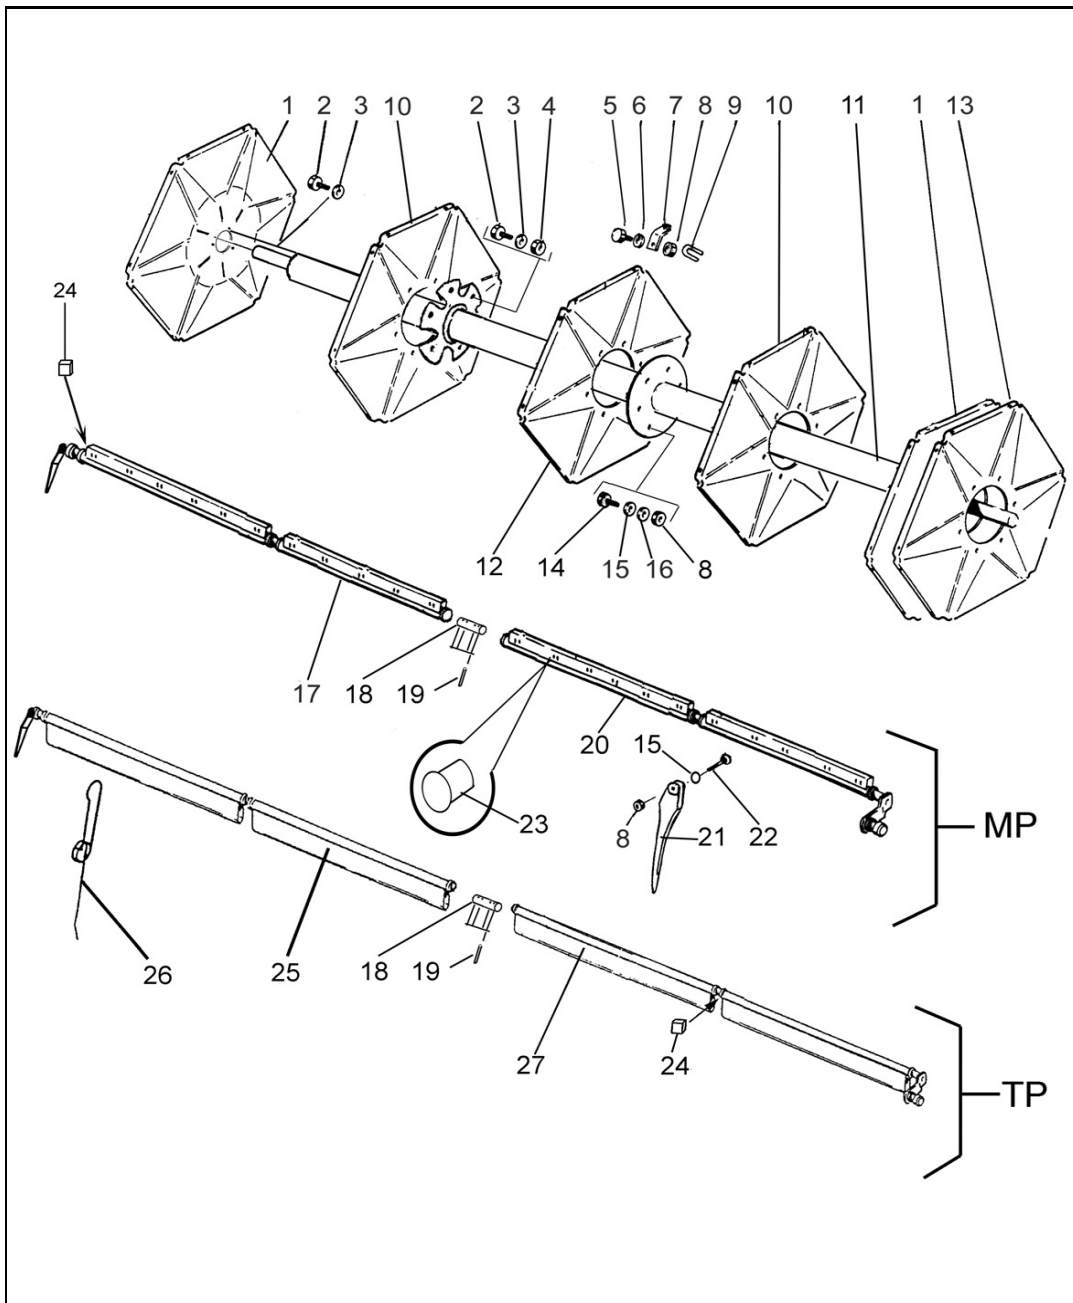

Laannostokela 6,3 m
Pick-up reel 6,3 m

Haspel 6,3m
Мотовило 6,3 м

11DL

1	R701763	2	Päätylevy	End.plate	Endplatte	Концевой щит
2	6221267	18	Ruuvi	Screw	Schraube	Винт
3	7414469	18	Jousilaatta	Spring washer	Federscheibe	Шайба Гровера
4	6594038	12	Lukkomutteri	Lock nut	Sich. Mutter	Гайка контрольная
5	6211067	72	Ruuvi	Screw	Schraube	Винт
6	7400030	72	Aluslaatta	Washer	Scheibe	Шайба
7	R672223	36	Levy	Plate	Blech	Пластина
8	6593838	330	Lukkomutteri	Lock nut	Sich. Mutter	Гайка контрольная
9	R672224	36	Salpa	Clamp	Riegel	Скоба
10	R683121	2	Päätylevy	End.plate	Endplatte	Концевой щит
11	R701758	1	Akseli	Shaft	Welle	Вал
12	R678094	1	Levy	Plate	Blech	Пластина
13	R678095	1	Päätylevy	End.plate	Endplatte	Концевой щит
14	6210667	12	Ruuvi	Screw	Schraube	Винт
15	7414055	258	Aluslaatta	Washer	Scheibe	Шайба
16	7414465	12	Jousilaatta	Spring washer	Federscheibe	Шайба Гровера
17	R701755	6	Lapa, oik	Tine bar,RH	Welle, rechts	Вал
18	R699563	6	Akseli	Shaft	Welle	Вал
19	7814200	24	Jousisokka	Spring pin	Spannstift	Палец мотовила
20	R701753	6	Lapa, vas	Tine bar,LH	Welle, links	Вал
21	0633837	MP	Pliikki	Spring tine	Federzinken	Палец граблины
22	6754314	246	Ruuvi	Screw	Schraube	Винт
23	0839213	480	Tulppa	Plug	Stopfen	Пробка
24	9687901	36	Tiiviste	Packing	Dichtung	Уплотнитель
25	R700536	TP	6	Lapa, oik	Bar,RH	Blech, rechts
26	0415206	TP	246	Pliikki	Spring tine	Federzinken
27	R700535	TP	6	Lapa, vas	Bar,LH	Blech, links