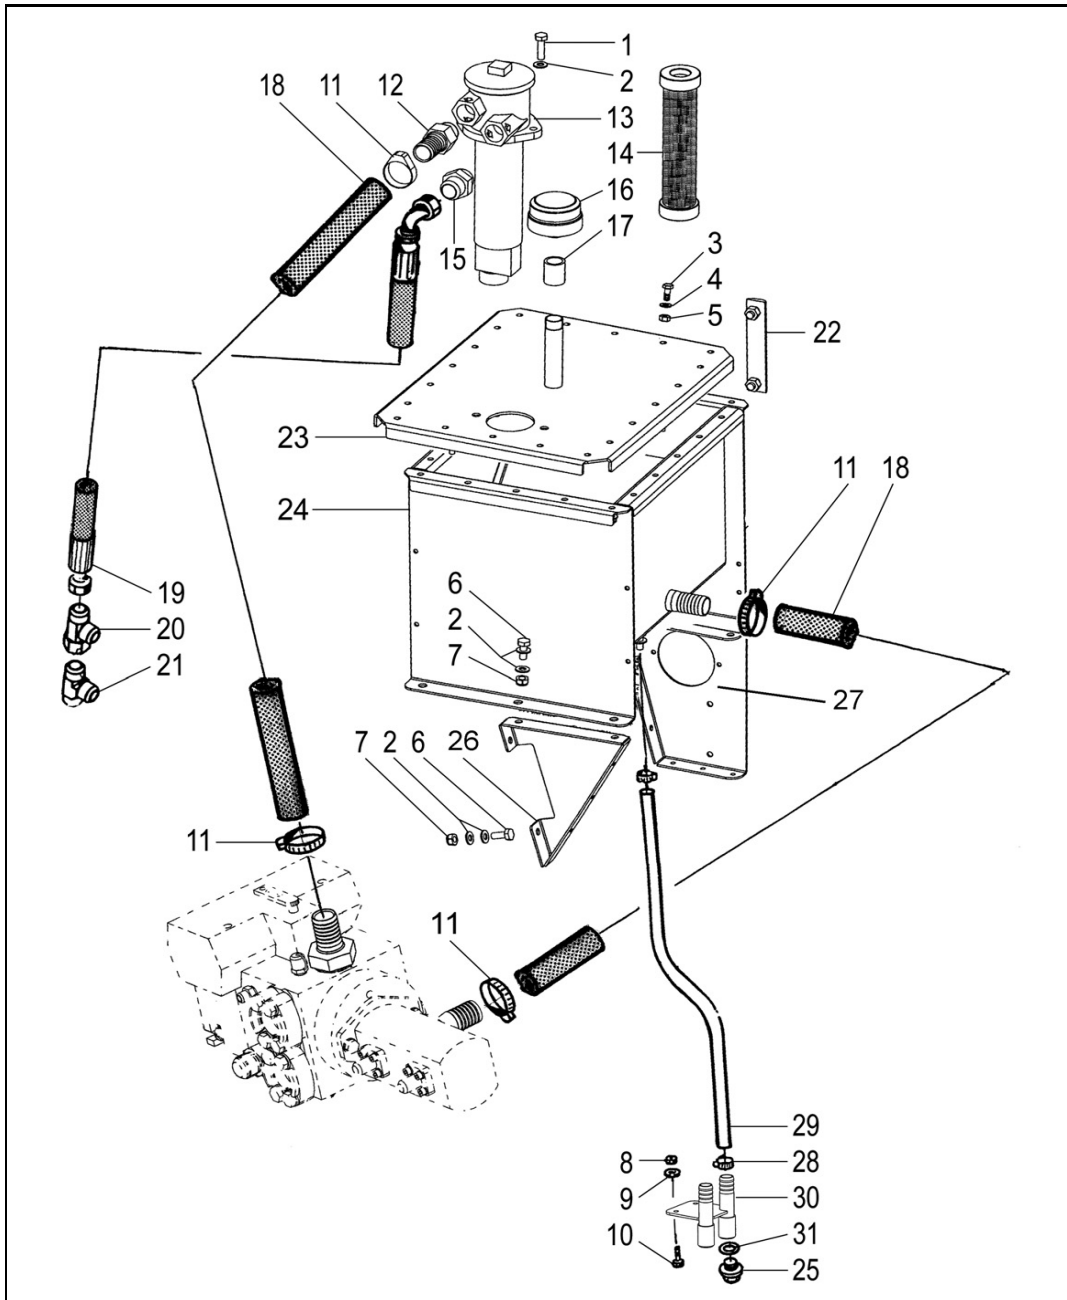

Öljysäiliö ja suodatin
Oil tank and filter

Öltank mit Filtern
Масляный бак и фильтр

18GA

1	6226767	2	Ruuvi	Screw	Schraube	Винт
2	7400033	18	Aluslaatta	Washer	Scheibe	Шайба
3	6221260	20	Ruuvi	Screw	Schraube	Винт
4	7400032	40	Aluslaatta	Washer	Scheibe	Шайба
5	6594048	20	Lukkomutteri	Lock nut	Sich. Mutter	Гайка контровая
6	6226360	8	Ruuvi	Screw	Schraube	Винт
7	6594148	8	Lukkomutteri	Lock nut	Sich. Mutter	Гайка контровая
8	6506034	2	Mutteri	Nut	Mutter	Гайка
9	7400030	4	Aluslaatta	Washer	Scheibe	Шайба
10	6211467	2	Ruuvi	Screw	Schraube	Винт
11	0629128	4	Kiristin	Clamp	Klemme	Скоба
12	R696792	1	Liitin	Fitting	Verschraubung	Штуцер
13	0424363	1	Kotelo	Frame	Rahmen	Рамка
14	0424364	1	Suodatin	Filter	Filter	Фильтр
15	0629372	1	Liitin	Fitting	Verschraubung	Штуцер
16	0499810	1	Huohotin	Breather	Entlüfter	Сапун
17	5421101	1	Muhvi	Sleeve	Muffe	Гильза сапуна
18	0620500	1	Letku	Hose	Schlauch	Шланг
19	0620519	1	Letku	Hose	Schlauch	Шланг
20	0499527	1	Liitin	Fitting	Verschraubung	Штуцер
21	0450382	1	T-liitin	T-fitting	T-Verschraubung	T-Штуцер
22	0450038	1	Mittari	Meter	Meter	Счетчик
23	R696789	1	Kansi	Cover	Deckel	Покрышка
24	R696799	1	Säiliö	Tank	Behälter	Бункер
25	5499080	1	Tulppa	Plug	Stopfen	Пробка
26	R696779	1	Säilön kantaja	Tank support	Stütze	Опора бункера
27	R696778	1	Säilön kantaja	Tank support	Stütze	Опора бункера
28	0629054	2	Kiristin	Clamp	Klemme	Скоба
29	R699728	1	Letku	Hose	Schlauch	Шланг
30	R699163	1	Putki	Pipe	Rohr	Трубка
31	0636875	1	Tiiviste	Packing	Dichtung	Уплотнитель