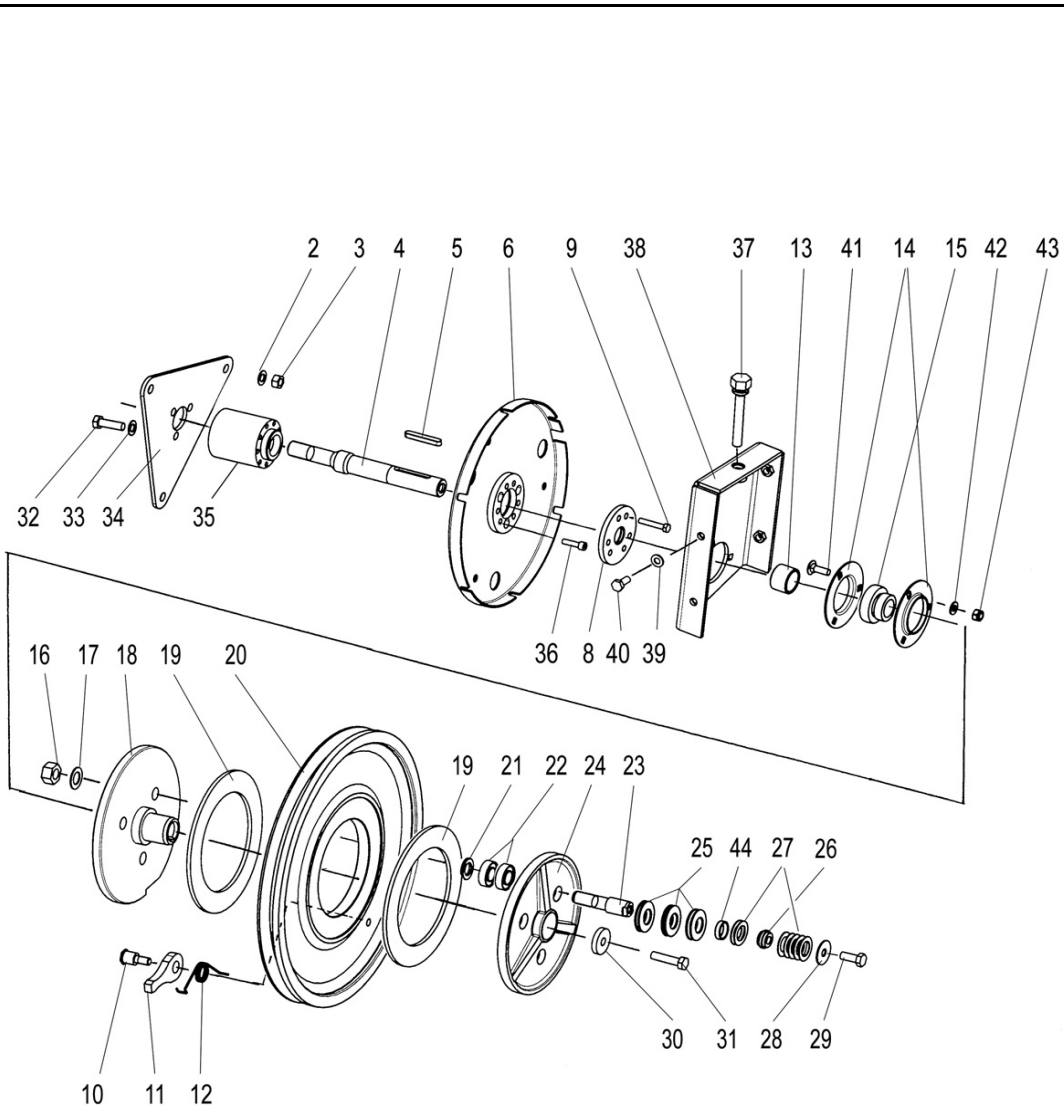

Syöttöruuvien käyttö ja suojakytkin
Feeder auger drive and slip clutch

Einszugsschnecke Antrieb
Привод шнека жатки и муфта безопасности

11EA

2	7414473	6	Jousilaatta	Spring washer	Federscheibe	Шайба Гровера
3	6506631	3	Mutteri	Nut	Mutter	Гайка
4	R700126	1	Akseli	Shaft	Welle	Вал
5	7716128	1	Tasakilla	Flat key	Flachkeil	Шпонка на лыске
6	R700122	1	Laippa	Flange	Flansch	Фланец
7	7002221	3	Ruuvi	Screw	Schraube	Винт
8	R700125	1	Laippa	Flange	Flansch	Фланец
9	6226160	3	Ruuvi	Screw	Schraube	Винт
10	R596050	1	Akseli	Shaft	Welle	Вал
11	R698280	1	Lukkolappi	Lock pin	Haltestift	Пружинный шплинт
12	0415350	1	Jousi	Spring	Feder	Пружина
13	R698498	1	Holkki	Bush	Büchse	Втулка
14	0569322	2	Laippa	Flange	Flansch	Фланец
15	0511057	1	Laakeri	Bearing	Lager	Подшипник скольжения
16	6507224	3	Mutteri	Nut	Mutter	Гайка
17	7414481	3	Jousilaatta	Spring washer	Federscheibe	Шайба Гровера
18	R698276	1	Keskio oik	Hub	Nabe	Ступица
19	0609971	2	Kitkalevy	Plate	Reibungsplatte	Пластина
20	R698274	1	Hihnapyörä	Pulley	Riemenscheibe	Шкив
21	R698283	3	Holkki	Bush	Büchse	Втулка
22	0502338	6	Kuulalaakeri	Bearing	Lager	Подшипник
23	R698277	3	Laakeri	Bearing	Lager	Подшипник
24	R698275	1	Keskio vas	Hub	Nabe	Ступица
25	0410175	18	Lautasjousi	Disk spring		Пружина диска
26	R698282	3	Säätöholkki	Adj. bush	Büchse	Регулир. втулка
27	R698279	21	Säätölevy	Adj. plate	Verstell. blech	Регулир. пластина
28	R698278	3	Aluslaatta	Washer	Scheibe	Шайба
29	6231367	3	Ruuvi	Screw	Schraube	Винт
30	R698499	1	Aluslevy	Washer	Scheibe	Шайба
31	6231367	1	Ruuvii	Screw	Schraube	Винт
32	6231567	3	Ruuvii	Screw	Schraube	Винт
33	7400034	3	Aluslaatta	Washer	Scheibe	Шайба
34	R700120	1	Päätylevy	End. plate	Endplatte	Концевой щит
35	R700121	1	Napa	Hub	Nabe	Ступица
36	7090268	3	Kuusiokoloruuvii	Screw	Schraube	Винт
37	R697446	1	Ruuvii	Screw	Schraube	Винт
38	R697442	1	Säätölevy vas.	Adj. plate, left	Verstell. blech, links	Регулир. пластина, левая
39	7400033	4	Aluslaatta	Washer	Scheibe	Шайба
40	6226367	4	Ruuvii	Screw	Schraube	Винт
41	6763744	3	Lukkoruuvii	Lock screw	Sich. Schraube	Винт стопорный
42	7400033	3	Aluslaatta	Washer	Scheibe	Шайба
43	6594148	3	Lukkouteri	Lock nut	Sich. Mutter	Гайка контрольная
44	R698547	3	Holkki	Bush	Büchse	Втулка