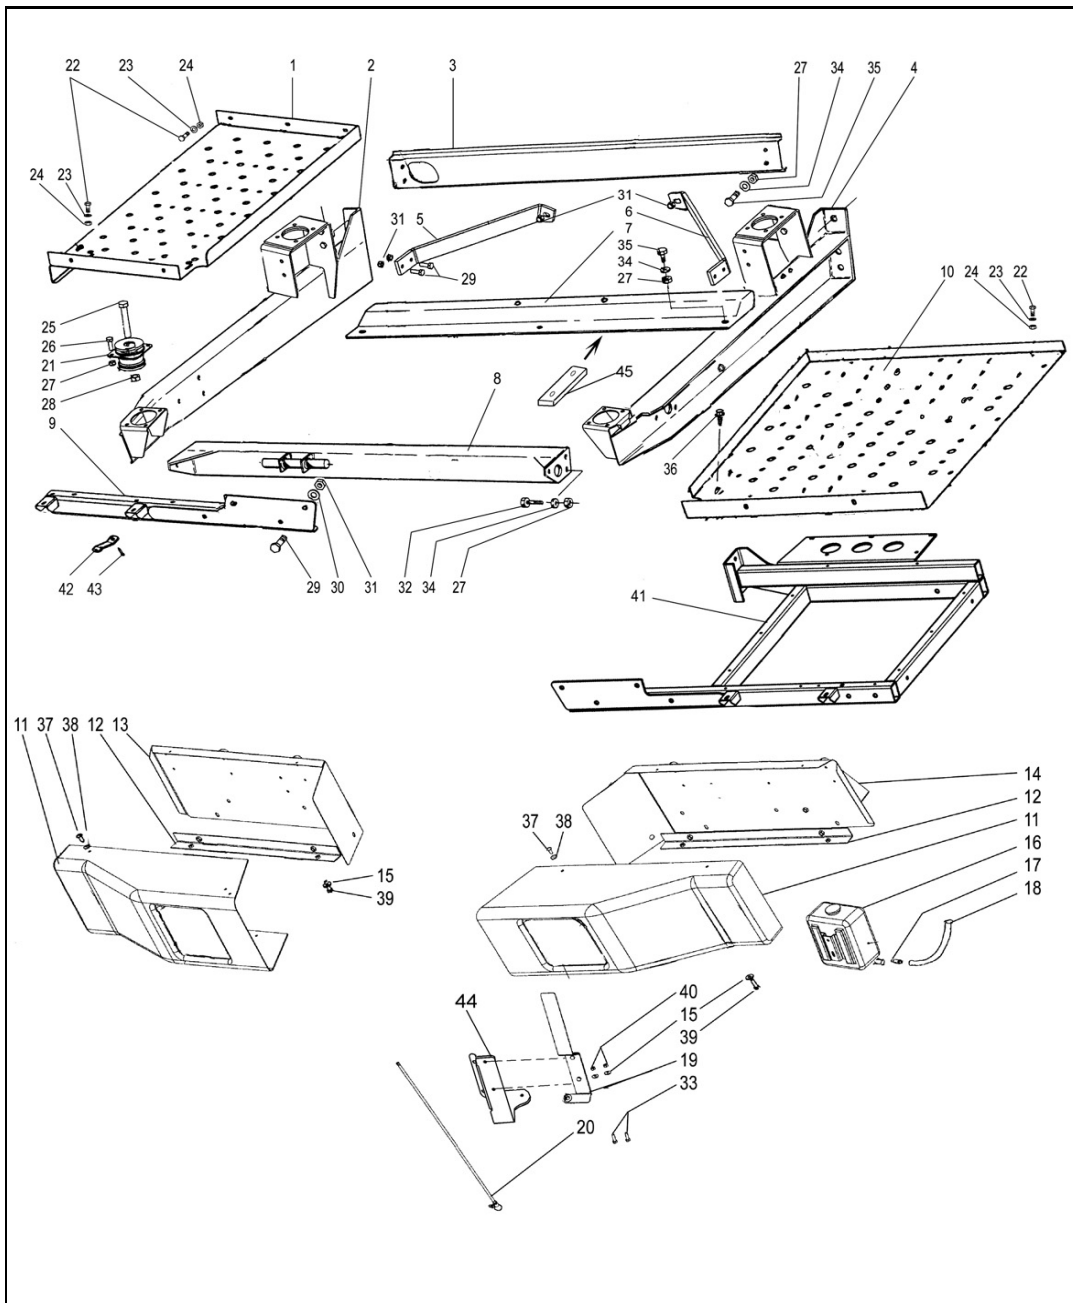

Ohjaamon kannattimet Premium
Cabine holders Premium

Kabinhalter Premium
Подрамник кабины PRM

14AB

1 R699133	1 Levy	Plate	Blech	Пластина
2 R699034	1 Kannatin, oik.	Holder, right	Halter, rechts	Обойма, правая
3 R697377	1 Välttuki	Support	Stütze	Опора
4 R699033	1 Kannatin, vas.	Holder, left	Halter, links	Обойма, левая
5 R696987	1 Tuki	Support	Stütze	Опора
6 R696986	1 Tuki	Support	Stütze	Опора
7 R696990	1 Palkki	Balk	Balken	Балка
8 R699035	1 Välttuki	Support	Stütze	Опора
9 R699131	1 Kannatin	Holder	Halter	Обойма
10 R699111	1 Levy	Plate	Blech	Пластина
11 0633888	2 Kõieelo	Frame	Rahmen	Рамка
12 R699143	1 Lista	List	Leiste	Панель
13 R699139	1 Kans, oikea	Cover, RH	Deckel, rechts	Покрышка, правая
14 R699138	1 Kans, vasen	Cover, LH	Deckel, links	Покрышка, левая
15 7400030	2 Aluslaatta	Washer	Scheibe	Шайба
16 0450491	1 Sallio	Tank	Behälter	Бак
17 8095753	1 Venttiili	Valve	Ventil	Клапан
18 R699335	1 Letku	Hose	Schlauch	Шланг
19 R697201	1 Asteikko	Scale	Skale	Дозатор
20 R698844	1 Tanko	Rod	Hebel	Стержень
21 R698051	4 Vaimennin	Damper	Dämpfer	Глушитель
22 6221267	12 Ruuvi	Screw	Schraube	Винт
23 7400032	12 Aluslaatta	Washer	Scheibe	Шайба
24 6594038	12 Lukkomutteri	Lock nut	Sich. Mutter	Гайка контрольная
25 6243390	4 Ruuvi	Screw	Schraube	Винт
26 6226567	16 Ruuvi	Screw	Schraube	Винт
27 6594148	16 Lukkomutteri	Lock nut	Sich. Mutter	Гайка контрольная
28 6594438	4 Mutteri	Nut	Mutter	Гайка
29 6231560	6 Ruuvi	Screw	Schraube	Винт
30 7400034	2 Aluslaatta	Washer	Scheibe	Шайба
31 6594238	8 Lukkomutteri	Lock nut	Sich. Mutter	Гайка контрольная
32 6226367	6 Ruuvi	Screw	Schraube	Винт
33 6210667	2 Ruuvi	Screw	Schraube	Винт
34 7400033	13 Aluslaatta	Washer	Scheibe	Шайба
35 6226367	7 Ruuvi	Screw	Schraube	Винт
36 7268907	4 Levyruuvi	Plate screw	Blechschräube	Винт пластины
37 7268107	4 Levyruuvi	Plate screw	Blechschräube	Винт пластины
38 7414384	4 Aluslevy	Washer	Scheibe	Шайба
39 6211467	1 Ruuvi	Screw	Schraube	Винт
40 6593838	2 Lukkomutteri	Lock nut	Sich. Mutter	Гайка контрольная
41 R701652	1 Kannatin	Holder	Halter	Обойма
42 R699324	1 Kannatin	Holder	Halter	Обойма
43 6211627	1 Ruuvi	Screw	Schraube	Винт
44 R698846	1 Pidin	Holder	Halter	Обойма
45 R699174	1 Pidin	Holder	Halter	Обойма