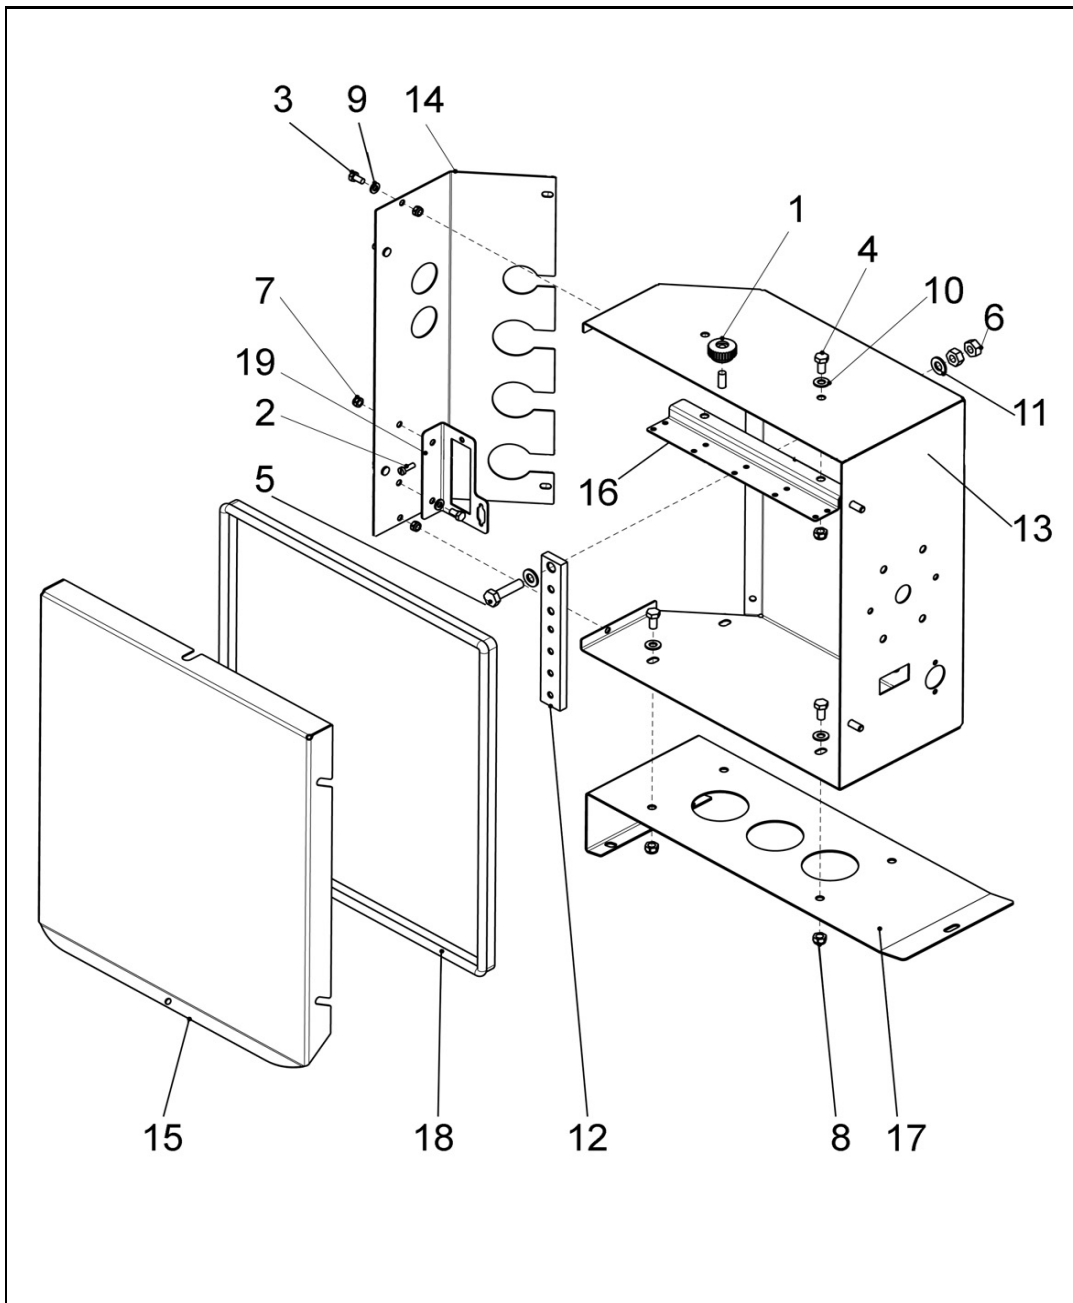

Sähkökaappi Premium  
Electric box Premium

Elektrikschrank  
Электрораспредел.б.окс PRM

20BD

1	0871052	1	Nuppi	Knob	Knopf	Рукоять
2	6164851	2	Ruuvi	Screw	Schraube	Винт
3	6210667	6	Ruuvi	Screw	Schraube	Винт
4	6220867	6	Ruuvi	Screw	Schraube	Винт
5	6226967	1	Ruuvi	Screw	Schraube	Винт
6	6506431	2	Mutteri	Nut	Mutter	Гайка
7	6593838	6	Lukkomutteri	Lock nut	Sich. Mutter	Гайка контровая
8	6594038	6	Lukkomutteri	Lock nut	Sich. Mutter	Гайка контровая
9	7400030	6	Aluslaatta	Washer	Scheibe	Шайба
10	7400032	6	Aluslaatta	Washer	Scheibe	Шайба
11	7400033	2	Aluslaatta	Washer	Scheibe	Шайба
12	R707093	1	Maadoituslevy	Plate grounding	Blech, erdung	заземление
13	R708972	1	Runko	Frame	Rahmen	Рамка
14	R708974	1	Levy	Plate	Blech	Пластина
15	R708976	1	Ovi	Door	Tür	Дверь
16	R708977	1	Lista	List	Leiste	Плата
17	R708978	1	Jalka	Stand	Sockel	Штатив
18	R708983	1	Tiiviste	Packing	Dichtung	Уплотнитель
19	R708984	1	Kiinnike	Fastening	Halter	Фиксатор