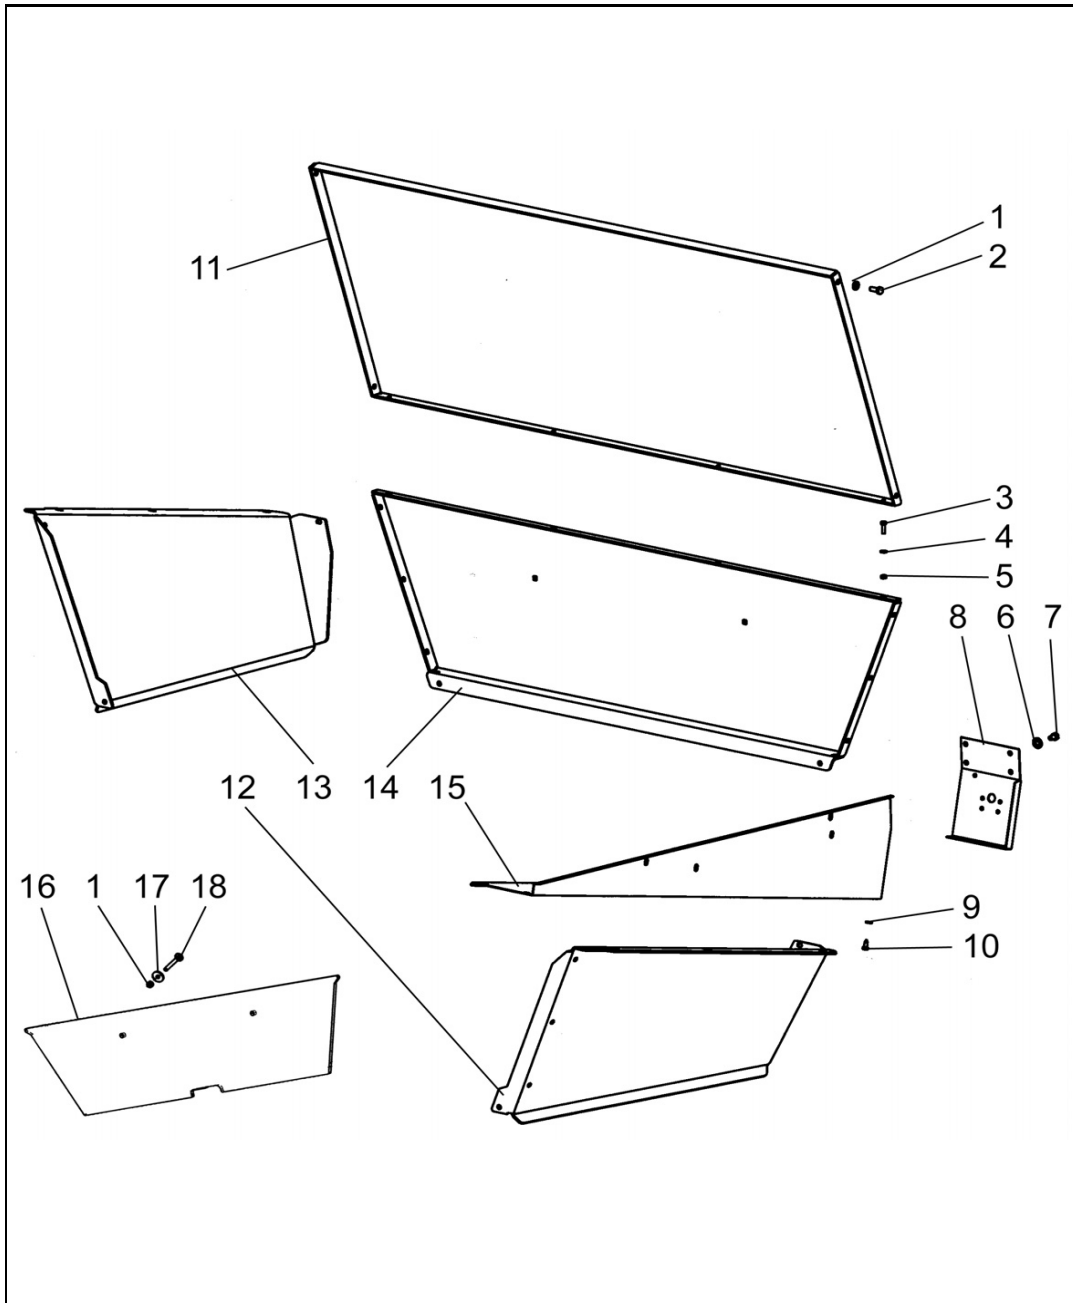

1	6506234	10	Mutteri	Nut	Mutter	Гайка
2	6221260	12	Ruuvi	Screw	Schraube	Винт
3	6226360	6	Ruuvi	Screw	Schraube	Винт
4	7400033	16	Aluslaatta	Washer	Scheibe	Шайба
5	6506434	6	Mutteri	Nut	Mutter	Гайка
6	7400032	12	Aluslaatta	Washer	Scheibe	Шайба
7	6220467	4	Ruuvi	Screw	Schraube	Винт
8	R702573	1	Kannatin	Holder	Halter	Обойма
9	7400030	10	Aluslaatta	Washer	Scheibe	Шайба
10	7268607	2	Levyruuvi	Plate screw	Blechschrabe	Винт пластины
11	R702571	1	Ohjainlevy	Guide plate	Führungsblech	Ведущая пластина
12	R702568	1	Sivu, vas.	Guard, left	Schutz, links	Защита, левая
13	R702569	1	Sivu, oik.	Guard, right	Schutz, rechts	Защита, правая
14	R702570	1	Etulevy	Plate	Blech	Пластина
15	R702572	1	Peitelevy	Cover plate	Blech	Накладка
16	R702575	3	Vastapaino	Counter weight	Ausgleichgewicht	Контрбалансир
17	7412057	2	Aluslaatta	Washer	Scheibe	Шайба
18	6759914	2	Lukkoruuvi	Lock screw	Sich.schraube	Винт стопорный