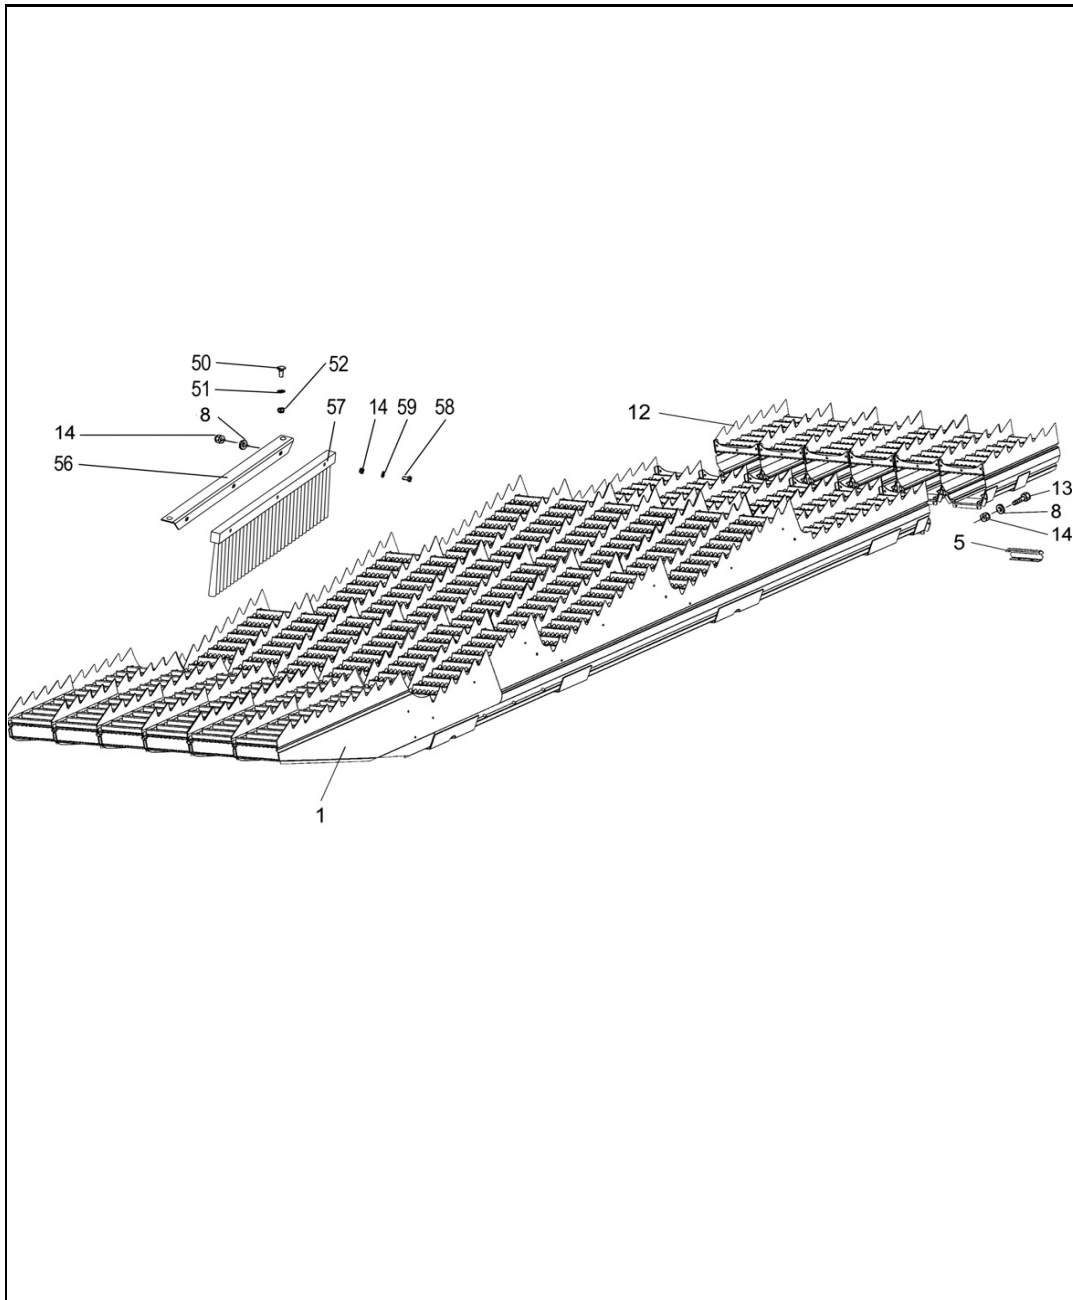

Kohlin jatkettu UP
Walkers extended UP

Schüttler, Verlängerung UP
Удлинитель клавиши UP

12HF

1	R705435	6	Kohlin	Walker	Schütte	Клавишный соломотряс
5	R705438	6	Pääty	End.plate	Endplatte	Концевой щит
8	7400030	54	Aluslaatta	Washer	Scheibe	Шайба
12	R705436	6	Jatke	Extension	Verlängerung	Приставка
13	6211067	42	Ruuvi	Screw	Schraube	Винт
14	6593838	54	Lukkomutteri	Lock nut	Sich. Mutter	Гайка контрольная
50	6758344	6	Lukkoruuvi	Lock screw	Sich.schraube	Винт стопорный
51	7400032	6	Aluslaatta	Washer	Scheibe	Шайба
52	6594038	9	Lukkomutteri	Lock nut	Sich. Mutter	Гайка контрольная
56	R705287	3	Kiinnityslista	Fixing list	Leiste	Закрепляющая панель
57	9705286	3	Härja	Brush	Bürste	Щетка
58	6212077	9	Ruuvi	Screw	Schraube	Винт
59	7414055	9	Aluslaatta	Washer	Scheibe	Шайба