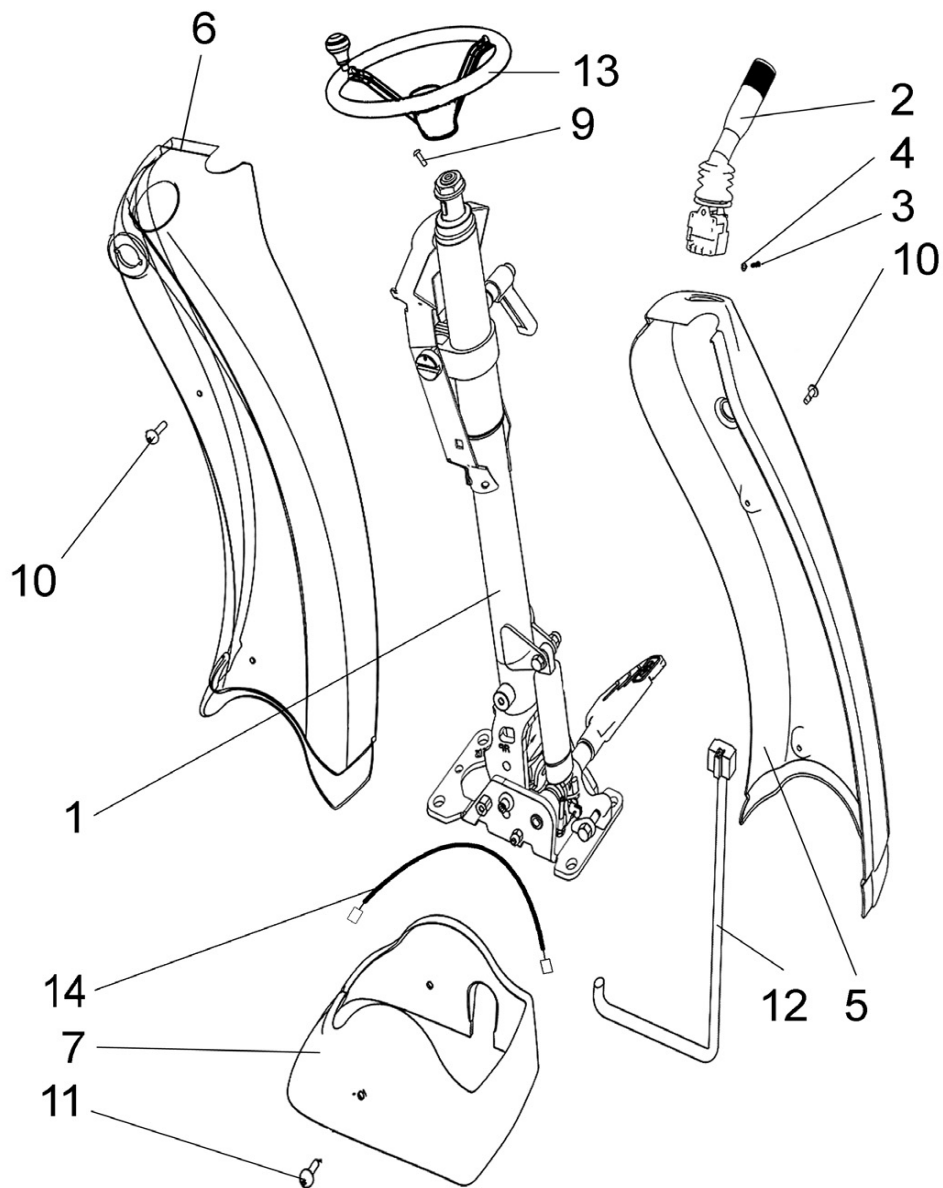

Ohjauspyörä Premium teleskooppi
Steering wheel Premium

Lenkrad Premium
Рулевая колонка PRM телескоп.

14JE

1	0480360	1	Ohjausvarsi	Steering shaft	Lenkradvelle	Вал управления
2	0480361	1	Kytkin	Switch	Schalter	Выключатель
3	0480362		Ruuvi	Screw	Schraube	Винт
4	7400027		Aluslevy	Washer	Scheibe	Шайба
5	0480363	1	Sivusuoja, vas.	Guard, left	Schutz, links	Защита, левая
6	0480364	1	Sivusuoja, oik.	Guard, right	Schutz, rechts	Защита, правая
7	0480365	1	Kotelo	Housing	Gehäuse	Кожух
9	0480367		Ruuvi	Screw	Schraube	Винт
10	0480368		Ruuvi	Screw	Schraube	Винт
11	0480369		Ruuvi	Screw	Schraube	Винт
12	0480370	1	Johdin kp.	Cable kit	Kabel mont.	Жгут
13	0480371	1	Ohjauspyörä	Steering wheel	Lenkrad	Рулевое колесо
14	0480373	1	Vaijeri	Wire	Spirale	Проволока