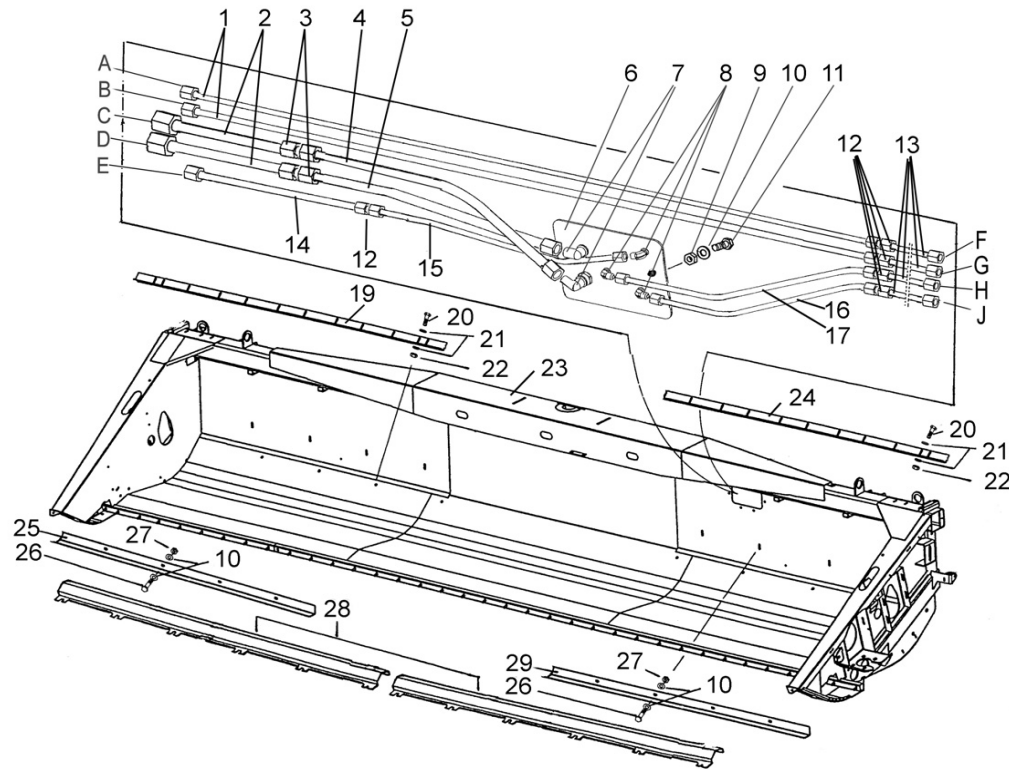

Kouru 6,9 m
Trough 6,9 m

Rahmen 6,9 m
Корпус жатки 6,9 м

11BR

1 R699668	2 Putki	Pipe	Rohr	Трубка
2 R701876	2 Putki	Pipe	Rohr	Трубка
3 0629476	2 Liitin	Fitting	Verschraubung	Штуцер
4 R699651	1 Putki	Pipe	Rohr	Трубка
5 R699652	1 Putki	Pipe	Rohr	Трубка
6 R699099	1 Levy	Plate	Blech	Пластина
7 0493761	2 Liitin	Fitting	Verschraubung	Штуцер
8 0493760	3 Liitin	Fitting	Verschraubung	Штуцер
9 6594038	6 Lukkomutteri	Lock nut	Sich. Mutter	Гайка контровая
10 7400032	Aluslaatta	Washer	Scheibe	Шайба
11 6221260	6 Ruuvi	Screw	Schraube	Винт
12 0629395	5 Liitin	Fitting	Verschraubung	Штуцер
13 R701882	4 Putki	Pipe	Rohr	Трубка
14 R701881	1 Putki	Pipe	Rohr	Трубка
15 R699661	1 Putki	Pipe	Rohr	Трубка
16 R699663	1 Putki	Pipe	Rohr	Трубка
17 R699665	1 Putki	Pipe	Rohr	Трубка
19 R701609	1 Lista	List	Leiste	Плата
20 6225767	10 Ruuvi	Screw	Schraube	Винт
21 7400033	Aluslaatta	Washer	Scheibe	Шайба
22 6594148	Lukkomutteri	Lock nut	Sich. Mutter	Гайка контровая
23 R701601	1 Kouru	Trough	Rinne	Желоб
24 R701606	1 Lista	List	Leiste	Плата
25 R701607	1 Lista	List	Leiste	Плата
26 6221267	Ruuv	Screw	Schraube	Винт
27 6506234	Mutteri	Nut	Mutter	Гайка
29 R701606	1 Lista	List	Leiste	Плата