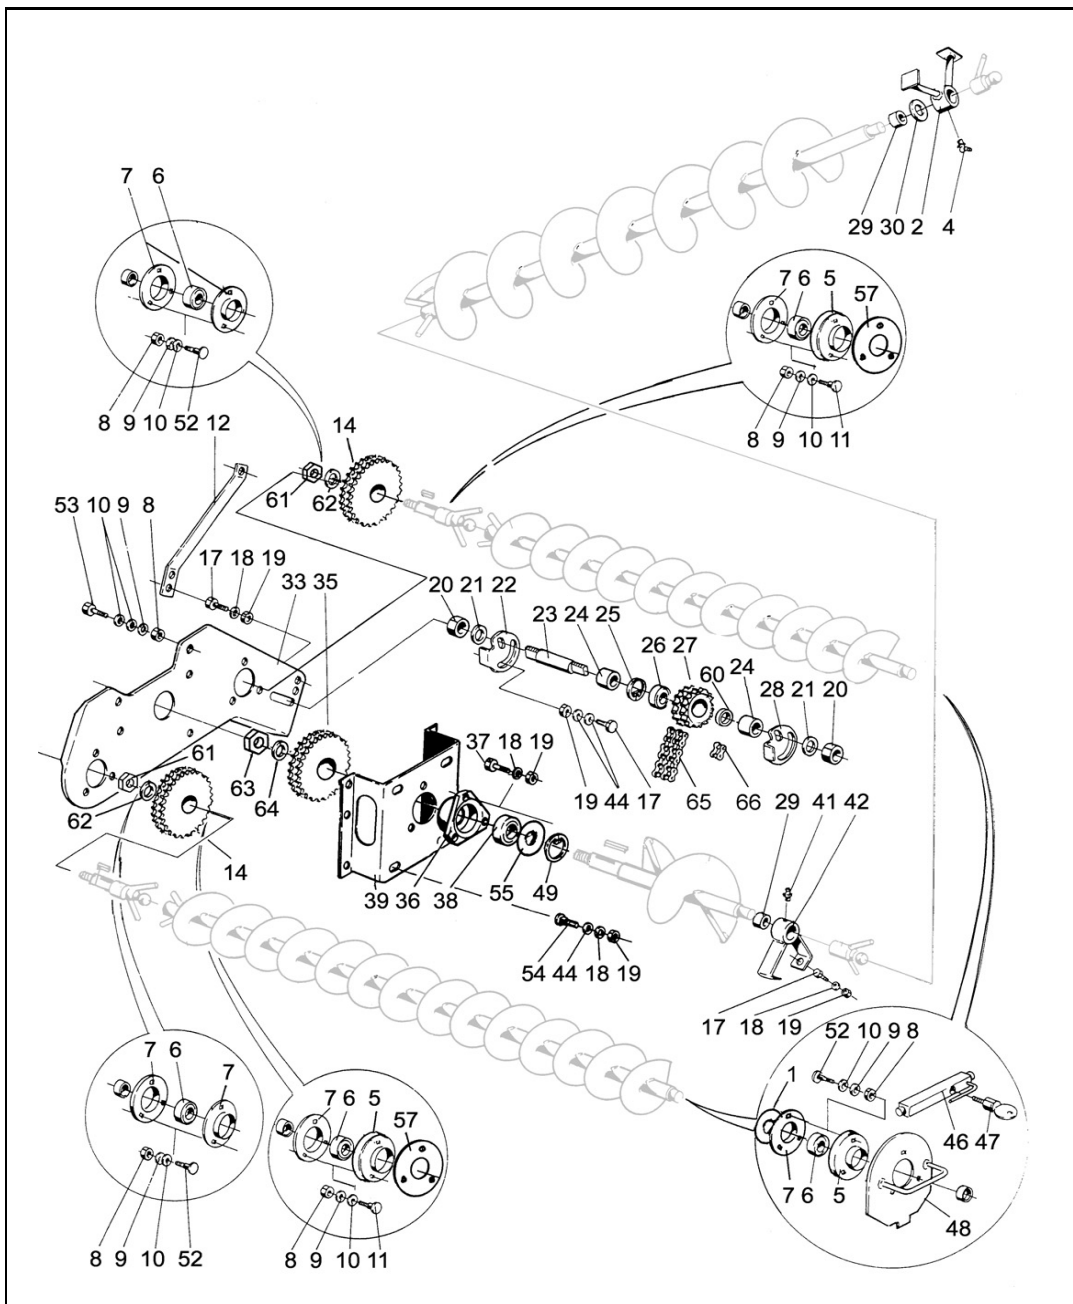

Tyhjennysruuvien laakerointi
Unloading auger bearings

Entleerschnecke Lager
Подшипники разгрузочного шнека

13DK

1	R583017	1	Aluslaatta	Washer	Scheibe	Шайба
2	R687846	1	Laakerikannatin	Bearing bed	Lagerstütze	Основание подшипника
4	0252420	1	Nippa	Nipple	Nippel	Масленка
5	R688400	4	Laakerikuppi	Bearing cup	Lagerkappe	Кольцо подшипника
6	0511054	6	Laakeri	Bearing	Lager	Подшипник
7	0569321	8	Laippa	Flange	Flansch	Фланец
8	6506234	24	Mutteri	Nut	Mutter	Гайка
9	7412469	24	Jousilaatta	Spring washer	Federscheibe	Шайба Гровера
10	7400032	30	Aluslaatta	Washer	Scheibe	Шайба
11	6758344	6	Lukkoruuvi	Lock screw	Sich.schraube	Винт стопорный
12	R686242	1	Tuki	Support	Stütze	Опора
14	0660052	2	Ketjupyörä	Sprocket	Kettenrad	Звездочка
17	6226167	4	Ruuvi	Screw	Schraube	Винт
18	7414471	11	Jousilaatta	Spring washer	Federscheibe	Шайба Гровера
19	6594148	11	Lukkouteri	Lock nut	Sich. Mutter	Гайка контрольная
20	6507224	2	Mutteri	Nut	Mutter	Гайка
21	7414481	2	Jousilaatta	Spring.washer	Federscheibe	Шайба Гровера
22	R687852	1	Lukitsin	Clamp	Riegel	Скоба
23	R681096	1	Akseli	Shaft	Welle	Вал
24	R696025	2	Holkki	Bush	Büchse	Втулка
25	7815238	1	Varmistinrenkas	Circlip	Sicherungsring	Пружинный кольцевой замок
26	0502364	1	Laakeri	Bearing	Lager	Подшипник
27	0660050	1	Ketjupyörä	Sprocket	Kettenrad	Звездочка
28	R687853	1	Lukitsin	Clamp	Riegel	Скоба
29	0553072	2	Holkki	Bush	Büchse	Втулка
30	R687851	1	Aluslaatta	Washer	Scheibe	Шайба
33	R685731	1	Päätylevy	End.plate	Endplatte	Концевой щит
35	0660051	1	Ketjupyörä	Sprocket	Kettenrad	Звездочка
36	R696027	1	Laakeripesä	Bearing box	Lagerhäuse	Корпус подшипника
37	6763744	3	Lukkoruuvi	Lock screw	Sich.Schraube	Винт стопорный
38	0502368	1	Laakeri	Bearing	Lager	Подшипник
39	R680919	1	Tuki	Support	Stütze	Опора
41	0252475	1	Voitelunippa	Nipple	Nippel	Масленка
42	R700937	1	Laakeripukki	Bearing bed	Lagerbock	Основание подшипника
44	7400033	4	Aluslaatta	Washer	Scheibe	Шайба
46	R681150	2	Akseli	Shaft	Welle	Вал
47	R663316	2	Ruuvi	Screw	Schraube	Винт
48	R685746	2	Laakerilevy	Bearing plate	Lagerblech	Пластина подшипника
49	7815258	1	Varmistinrenkas	Circlip	Sicherungsring	Пружинный кольцевой замок
52	6221667	12	Ruuvi	Screw	Schraube	Винт
53	6221260	4	Ruuvi	Screw	Schraube	Винт
54	6763544	4	Lukkoruuvi	Lock screw	Sich.Schraube	Винт стопорный
55	R687256	1	Suojus	Guard	Schutz	Защита
57	R687255	2	Suojalevy	Guard	Schutz	Защита
60	R066732	1	Holkki	Bush	Büchse	Втулка
61	6507034	2	Mutteri	Nut	Mutter	Гайка
62	7414477	2	Jousilaatta	Spring washer	Federscheibe	Шайба Гровера
63	6594638	1	Mutteri	Nut	Mutter	Гайка
64	7414018	1	Aluslaatta	Washer	Scheibe	Шайба
65	0657110	1	Ketju 2.riv	Chain 2-row	Kette 2-Zeile	Цепь 2-рядная
66	0657115	1	Liitoslenkki	Link	Kettenglied	Звено