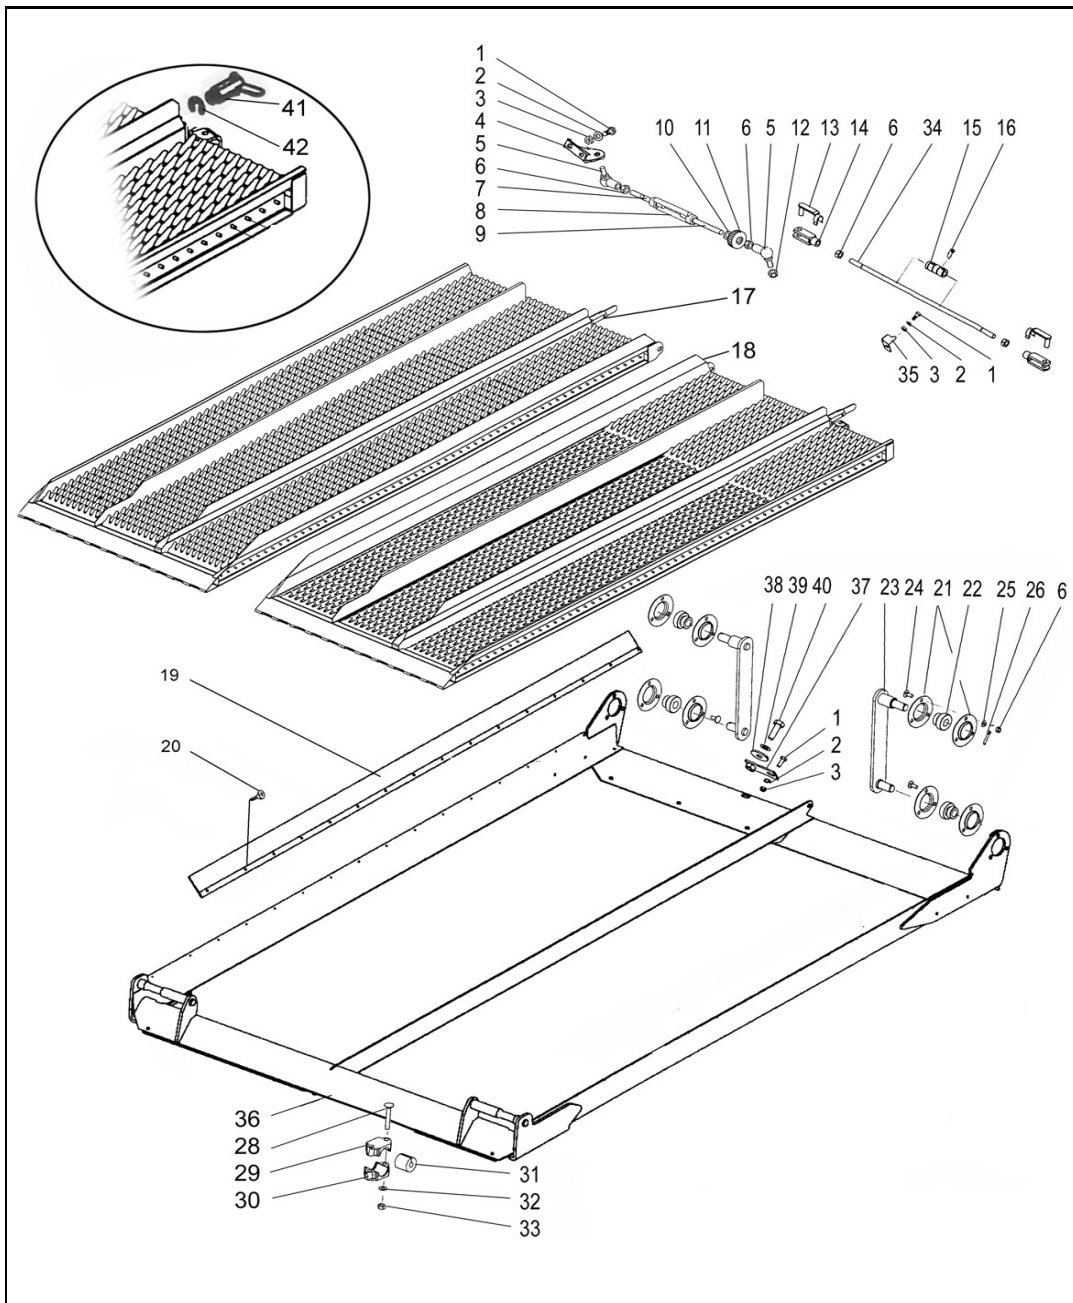

Säädettävä yläseula, pitkä
Adjustable upper sieve, long

Verst. ober Sieb, lang
Рег.верхнее решето, длинное

12MB

1	6211067	4	Ruuvi	Screw	Schraube	Винт
2	7400030	3	Aluslaatta	Washer	Scheibe	Шайба
3	6593838	3	Lukkomutteri	Lock nut	Sich. Mutter	Гайка контрольная
4	R698851	1	Korvake	Holder	Halter	Обойма
5	0450497	2	Pallonivel	Joint	Gelenk	Муфта соединительная
6	6506234	1	Mutteri	Nut	Mutter	Гайка
7	R697146	1	Tanko	Rod	Hebel	Стержень
8	0679003	1	Ruuvi	Screw	Schraube	Винт
9	R697145	1	Tanko	Rod	Hebel	Стержень
10	7414469	1	Jousilaatta	Spring washer	Federscheibe	Шайба Гровера
11	0871052	1	Nuppi	Knob	Knopf	Ручок
12	6594038	1	Lukkomutteri	Lock nut	Sich. Mutter	Гайка контрольная
13	0492113	2	Tappi	Pin	Zapfen	Переходник
14	0492112	2	Haarukka	Fork	Gabel	Вилка
15	R698852	1	Holkki	Bush	Büchse	Втулка
16	7350750	1	Ruuvi	Screw	Schraube	Винт
17	R707733	1	Seula oikea	Sieve RH	Sieb rechts	Решето, правое
17	R707740	1	Nokkaseula oikea	Sieve RH, nib	Sieb rechts, nocken	решето, правое
17	R711335	1	Rinneseula oikea	Slope sieve RH	Hang Siebe rechts	Решето, правое
18	R707732	1	Seula vasen	Sieve LH	Sieb links	Решето, левое
18	R707739	1	Nokkaseula vasen	Sieve LH, nib	Sieb links, nocken	решето, левое
18	R711334	1	Rinneseula vas.	Slope sieve LH	Hang Siebe links	Решето, левая
19	R697076	2	Tiiviste	Packing	Dichtung	Уплотнитель
20	7266208	32	Levyruuvi	Plate screw	Blechschrabe	Винт пластины
21	0569320	8	Laippa	Flange	Flansch	Фланец
22	0511051	4	Laaken	Bearing	Lager	Подшипник
23	R696938	2	Kannatin	Holder	Halter	Обойма
24	6758344	12	Lukkoruuvi	Lock screw	Sich.schraube	Винт стопорный
25	7400032	12	Aluslaatta	Washer	Scheibe	Шайба
26	7812204	4	Saksisokka	Split pin	Splint	Шплинт
28	6765344	4	Ruuvi	Screw	Schraube	Винт
29	R698049	2	Pesänpuolisko	Housing half	Gehäusehalbe	Полужоух
30	R593302	2	Pesänpuolisko	Housing half	Gehäusehalbe	Половинчатый корпус сайлент-блока
31	R697346	2	Kumiholkki	Rubber bush	Gummibüchse	Резиновая втулка
32	7400033	4	Aluslaatta	Washer	Scheibe	Шайба
33	6594148	4	Lukkomutteri	Lock nut	Sich. Mutter	Гайка контрольная
34	R697149	1	Tanko	Rod	Hebel	Стержень
35	R698853	1	Osoitin	Pointer	Anzeiger	Указатель
36	R707402	1	Runko	Frame	Rahmen	Рамка
37	R698033	2	Lukitsin	Latch	Riegel	Замок
38	7414059	2	Aluslaatta	Washer	Scheibe	Шайба
39	7414225	2	Aluslaatta	Washer	Scheibe	Шайба
40	6226567	2	Ruuvi	Screw	Schraube	Винт
41	R703756	2	Saätölaitte	Setting device	Regelanordnung	Устройство газа
42	0492885	2	Lukkorengas	Safety ring	Ring	Предохранительное кольцо