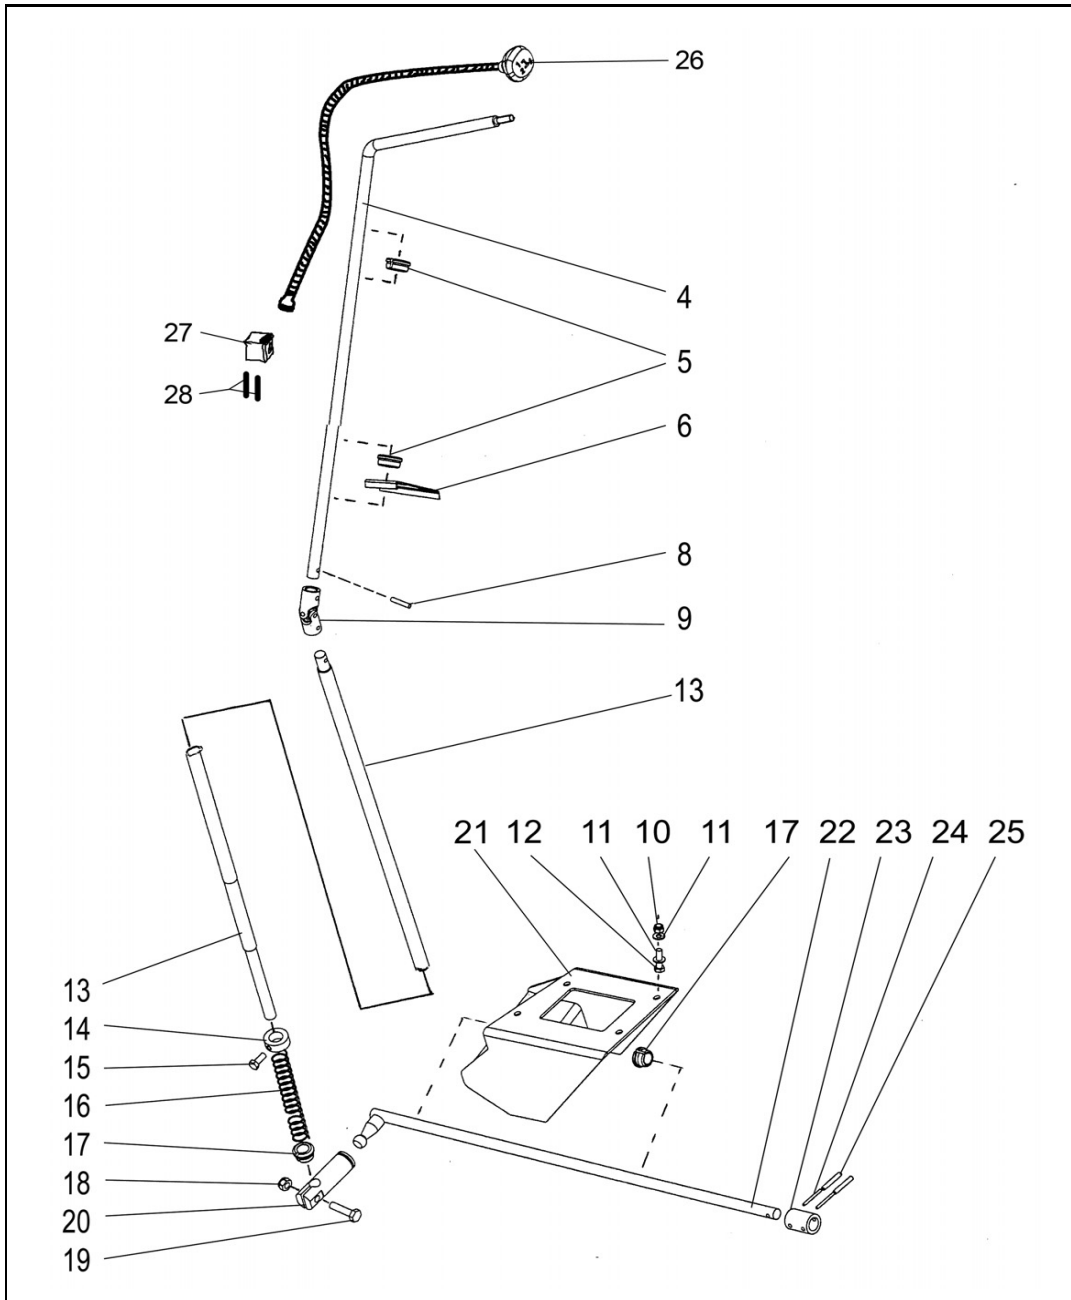

Vaihdetanko
Gear lever

Schalthebel
Рычаг переключения передач

14AE

4	R703794	1	Vaihdevipu	Gear lever	Schalthebel	Рычаг мех-ма
5	0552096	2	Laakeriholkki	Bearing bush	Lagerbüchse	Втулка подшипника
6	R685326	1	Laippa	Flange	Flansch	Фланец
8	7814173	2	Jousisokka	Spring pin	Spannstift	Палец мотовила
9	R703279	1	Nivel	Joint	Gelenk	Соединительная муфта
10	6594048	4	Lukkomutteri	Lock nut	Sich. Mutter	Гайка контрольная
11	7400032	8	Aluslaatta	Washer	Scheibe	Шайба
12	6221667	4	Ruuvi	Screw	Schraube	Винт
13	R699055	1	Välitanko	Interm.lever	Stange	Внутр. рычаг
14	R699056	1	Säätöholkki	Adj. bush	Büchse	Регулир. втулка
15	6221260	1	Ruuvi	Screw	Schraube	Винт
16	0415239	1	Jousi	Spring	Feder	Пружина
17	0552097	2	Laakeriholkki	Bearing bush	Lagerbüchse	Втулка подшипника
18	6594148	1	Lukkomutteri	Lock nut	Sich. Mutter	Гайка контрольная
19	6226977	1	Ruuvi	Screw	Schraube	Винт
20	R699630	1	Siirtovipu	Lever	Hebel	Рычаг
21	R698125	1	Teline	Rack	Socket	Опора
22	R699052	1	Siirtoakseli	Shaft	Welle	Вал
23	R698128	1	Holkki	Bush	Büchse	Втулка
24	7814107	2	Jousisokka	Spring pin	Spannstift	Палец мотовила
25	7814177	2	Jousisokka	Spring pin	Spannstift	Палец мотовила
26	R703796	1	Nuppi	Knob	Knopf	Рукоять
27	8040010	1	Runko	Frame	Rahmen	Рамка
28	8040013	2	Liitintappi	Fitting	Verschraubung	Штуцер