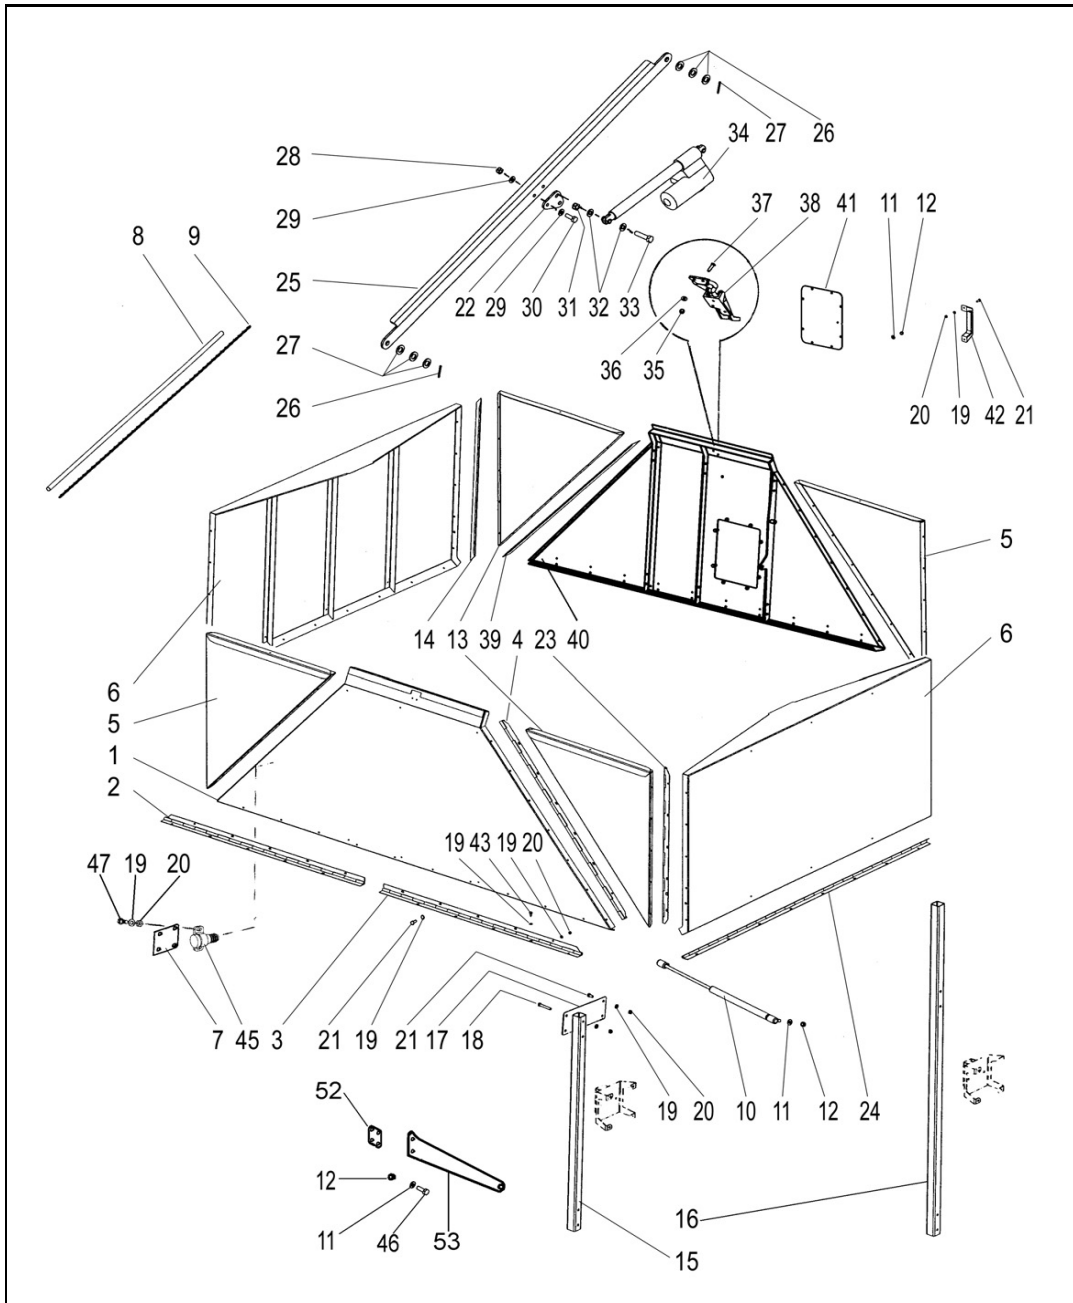

Avattava kansi 6,5 m³
Grain tank cover 6,5 m³

Deckel für Korntank 6,5 m³
Крышка зернового бункера 6,5 м³, электроп

13DE

1	R698577	→ 660692	1	Kansi	Cover	Deckel	Покрышка
1	R709251	→ 660693	1	Kansi	Cover	Deckel	Покрышка
2	R700214		2	Sarana	Hinge	Scharnier	Шарнир
3	R700215		2	Sarana	Hinge	Scharnier	Шарнир
4	R698595		4	Sarana	Hinge	Scharnier	Шарнир
5	R698870		2	Kulmalevy	Space bar	Blech	Распорка
6	R698585		2	Kansi	Cover	Deckel	Покрышка
7	R699396		1	Korvake	Holder	Halter	Кронштейн датчика
8	R700207		1	Letku	Hose	Schlauch	Шланг
9	R700206		1	Keiju	Chain	Kette	Цепь
10	0400528		4	Kaasujousi	Gas spring	Gasfeder	Газонаполненный амортизатор
11	7400032		12	Aluslaatta	Washer	Scheibe	Шайба
12	6594038		12	Lukkomutteri	Lock nut	Sich. Mutter	Гайка контровая
13	R698871		2	Kulmalevy	Space bar	Blech	Распорка
14	R699377		4	Tiiviste	Packing	Dichtung	Уплотнитель
15	R698877		1	Varsi	Arm	Arm	Штанга
16	R698876		1	Varsi	Arm	Arm	Штанга
17	R697931		4	Kannatin	Support	Stütze	Опора
18	6212227		4	Ruuvi	Screw	Schraube	Винт
19	7400030		62	Aluslaatta	Washer	Scheibe	Шайба
20	6593838		42	Lukkomutteri	Lock nut	Sich. Mutter	Гайка контровая
21	6211067		28	Ruuvi	Screw	Schraube	Винт
22	R697930		2	Teline	Rack	Socket	Опора
23	R698597		4	Sarana	Hinge	Scharnier	Шарнир
24	R701237		4	Sarana	Hinge	Scharnier	Шарнир
25	R698599		1	Tanko	Rod	Hebel	Стержень
26	7812160		1	Saksisokka	Split pin	Splint	Шплинт
27	7400036		6	Aluslaatta	Washer	Scheibe	Шайба
28	6594148		3	Lukkomutteri	Lock nut	Sich. Mutter	Гайка контровая
29	7400033		6	Aluslaatta	Washer	Scheibe	Шайба
30	6226567		3	Ruuvi	Screw	Schraube	Винт
31	6594238		1	Lukkomutteri	Lock nut	Sich. Mutter	Гайка контровая
32	7400034		2	Aluslaatta	Washer	Scheibe	Шайба
33	6232177		1	Ruuvi	Screw	Schraube	Винт
34	8031937		1	Moottori	Motor	Motor	Мотор
35	6593738		3	Mutteri	Nut	Mutter	Гайка
36	7400029		3	Aluslaatta	Washer	Scheibe	Шайба
37	6066814		3	Ruuvi	Screw	Schraube	Винт
38	0871034		1	Salpa	Latch	Riegel	Замок
39	R699377		4	Tiiviste	Packing	Dichtung	Уплотнитель
40	R698582	→ 660692	1	Kansi	Cover	Deckel	Покрышка
40	R709256	→ 660693	1	Kansi	Cover	Deckel	Покрышка
41	R696522		1	Luukku	Door	Deckel	Дверь
42	0871049		1	Kahva	Handle	Griff	Рукоятка
43	7268607		20	Levyruuvi	Plate screw	Blechschrabe	Винт пластины
44	6211460		8	Ruuvi	Screw	Schraube	Винт
45	8063236		1	Kytkin	Switch	Schalter	Выключатель
46	6221467		4	Ruuvi	Screw	Schraube	Винт
52	R709265	→ 660693	1	Kiinnitin	Holder	Halter	Обойма
53	R709254	→ 660693	1	Vipu	Lever	Hebel	Рычаг