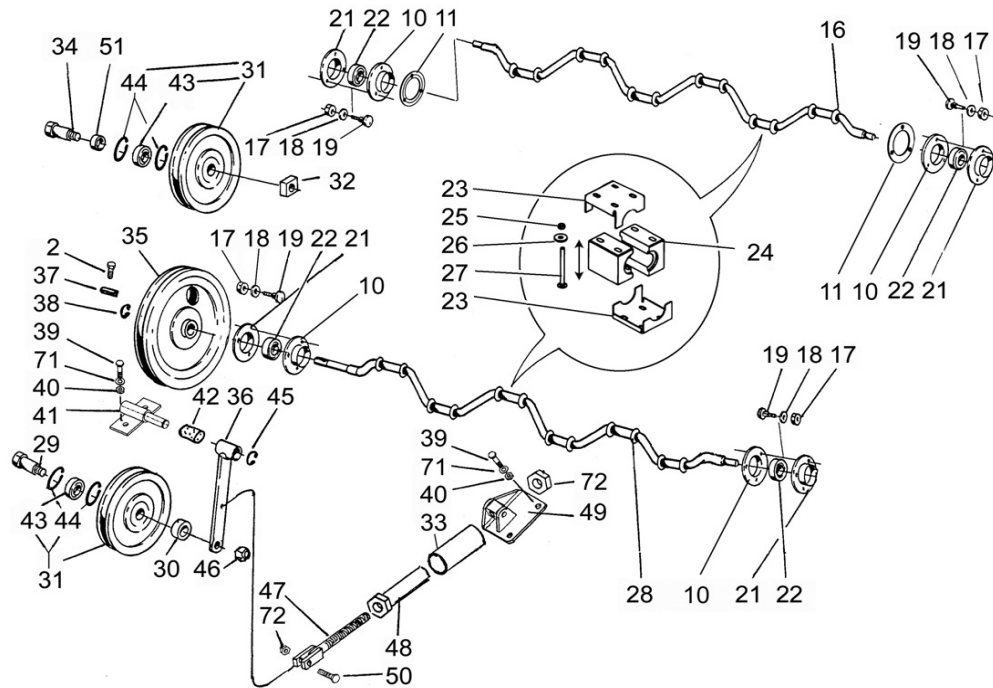

Kohlimen käyttö
Walkers, drive mechanism

Schüttler, antrieb
Привод соломотряса

12HN

2	6221267	1	Ruuvi	Screw	Schraube	Винт
10	R705424	4	Laippa	Flange	Flansch	Фланец
11	R705425	2	Laippa	Flange	Flansch	Фланец
16	0424351	1	Kampiakseli	Crankshaft	Kurbelwelle	Коленвал
17	6506434	12	Mutteri	Nut	Mutter	Гайка
18	7414471	12	Jousilaatta	Spring washer	Federscheibe	Шайба Гровера
19	6763944	12	Ruuvi	Screw	Schraube	Винт
21	0569322	8	Laippa	Flange	Flansch	Фланец
22	0511330	4	Laakeri	Bearing	Lager	Подшипник
23	R696282	24	Laakerikuppi	Bearing cup	Lagerkappe	Кольцо подшипника
24	R696257	12	Puulaakeri	Bearing	Lager	Подшипник
25	6594038	60	Lukkomutteri	Lock nut	Sich. Mutter	Гайка контровая
26	7414057	48	Aluslaatta	Washer	Scheibe	Шайба
27	6761544	48	Lukkoruuvi	Lock screw	Sich.Schraube	Винт столпорный
28	0424350	1	Kampiakseli	Crankshaft	Kurbelwelle	Коленвал
29	R596052	1	Akseli	Shaft	Welle	Вал
30	R066732	1	Holkki	Bush	Büchse	Втулка
31	R698361	2	Kiristyspyörä	Wheel	Riemenspanner	Колесо
32	9595515	1	Mutteri	Nut	Mutter	Гайка
33	R698247	1	Holkki	Bush	Büchse	Втулка
34	R697457	1	Tappi	Pin	Zapfen	Переходник
35	0660062	1	Hihnapyörä	Pulley	Riemenscheibe	Шкив
36	R697469	1	Varsi	Arm	Arm	Ручка
37	7716117	1	Tasakilla	Flat key	Flachkeil	Шпонка на лыске
38	7815027	1	Varmistinrenkas	Circlip	Sicherungsring	Пружинный кольцевой замок
39	6226360	2	Ruuvi	Screw	Schraube	Винт
40	6594148	2	Lukkomutteri	Lock nut	Sich. Mutter	Гайка контровая
41	R697481	1	Tappi	Pin	Zapfen	Переходник
42	0552076	2	Holkki	Bush	Büchse	Втулка
43	0502364	2	Laakeri	Bearing	Lager	Подшипник
44	7815238	4	Varmistinrenkas	Circlip	Sicherungsring	Пружинный кольцевой замок
45	7815017	1	Varmistinrenkas	Circlip	Sicherungsring	Пружинный кольцевой замок
46	6594438	1	Mutteri	Nut	Mutter	Гайка
47	R663251	1	Tanko	Lever	Hebel	Рычаг
48	R663254	1	Kierreholkki	Bush	Büchse	Втулка
49	R697476	1	Jalka	Stand	Socket	Штатив
50	6231780	2	Ruuvi	Screw	Schraube	Винт
51	R694086	1	Holkki	Bush	Büchse	Втулка
56	R705287	1	Kiinnityslista	Fixing list	Leiste	Закрепляющая панель
57	9705286	1	Harja	Brush	Bürste	Щетка
71	7400033	6	Aluslaatta	Washer	Scheibe	Шайба
72	6594238	2	Lukkomutteri	Lock nut	Sich. Mutter	Гайка контровая