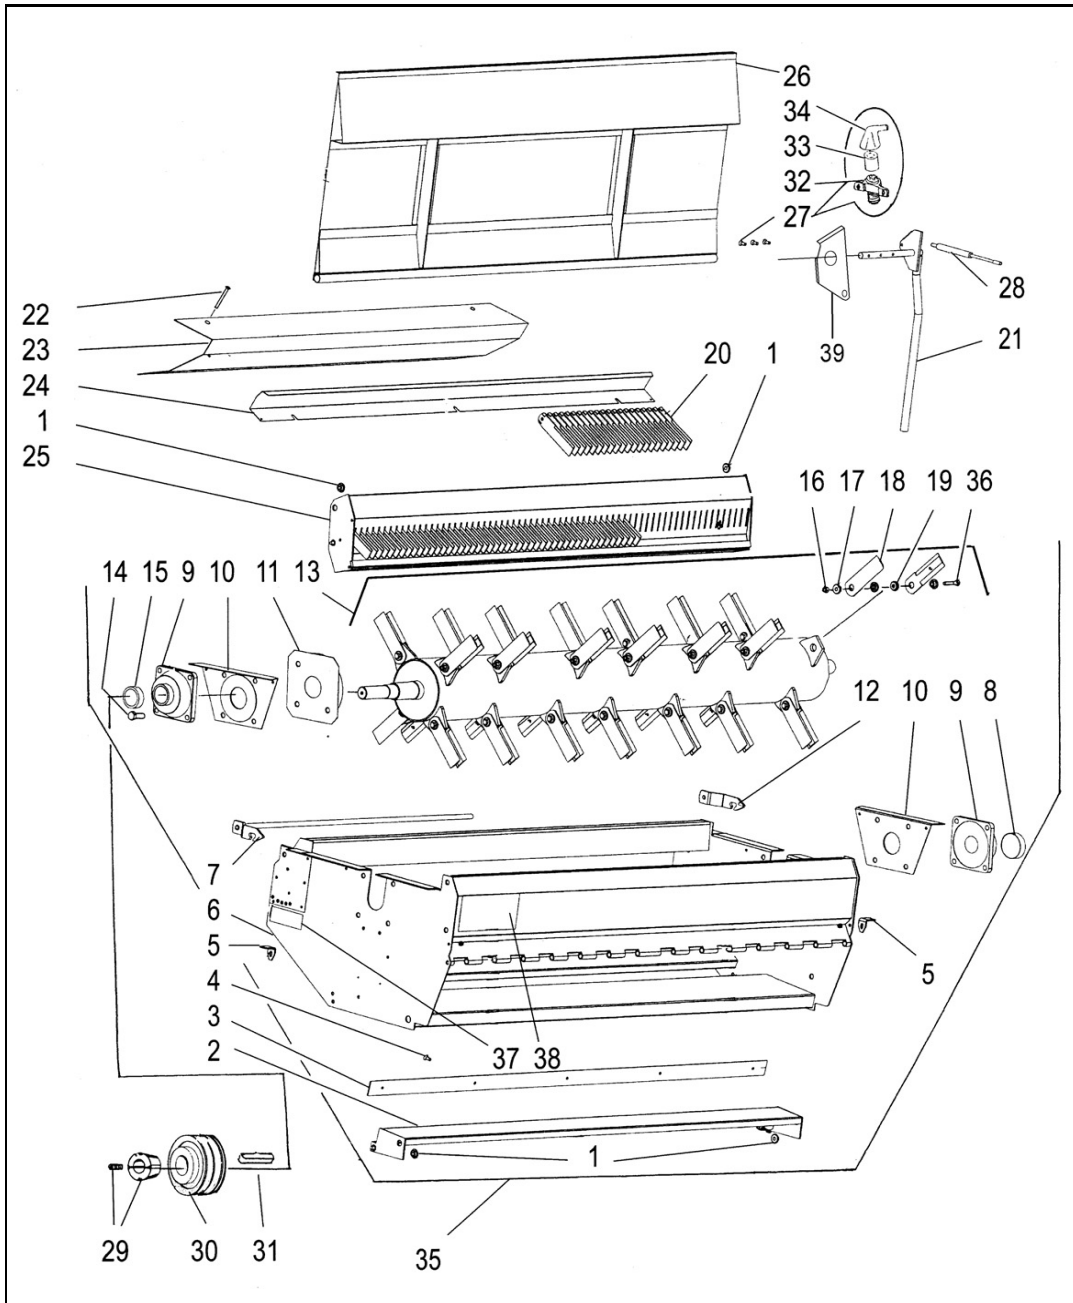

Silppuri HS
Straw cutter HS

Häcksler HS
Соломоизмельчитель HS

12KC

1	0482077	4	Holkki	Bush	Büchse	Втулка
2	0482074	1	Kulmalevy	Space bar	Blech	Распорка
3	0482075	1	Lista	List	Leiste	Плата
4	6226567	8	Ruuvi	Screw	Schraube	Винт
5	0482073	2	Haka	Holder	Halter	Обойма
6	0482069	1	Kotelo	Housing	Gehäuse	Кожух
7	0482076	1	Koukku	Hook	Haken	Зацеп
8	0482010	1	Suoja	Guard	Schutz	Защита
9	0482008	2	Laakeripesä	Bearing box	Lagerhäuse	Корпус подшипника
10	0482078	2	Laakerilevy	Plate	Lagerblech	Пластина
11	0482018	2	Kietomissuoja	Winding Guard	Schutz	Защитная плита
12	0482066	1	Koukku	Hook	Haken	Зацеп
13	0482070	1	Roottori kp.	Straw chopper as.	Rotor kompl.	Соломоизмельчитель в сборе
14	0482071	8	Ruuvi	Screw	Schraube	Винт
15	0482009	2	Laakeri	Bearing	Lager	Подшипник
16	0482003	26	Lukkomutteri	Lock nut	Sich. Mutter	Гайка контровая
17	0481052	52	Holkki	Bush	Büchse	Втулка
18	0481051	52	Terä	Knife	Messer	Нож
19	0481005	52	Holkki	Bush	Büchse	Втулка
20	0480917	53	Vastaterä	Knife	Messer	Нож
21	0482064	1	Käeva	Handle	Griff	Рукоятка
22	0482016	3	Ruuvi	Screw	Schraube	Винт
23	0482062	1	Maissilevy	Maize plate	Mais Blech	Кукурузная плита
24	0482068	1	Lukkolevy	Lock plate	Sich.blech	Стопорная плита
25	0482065	1	Vastateräpalkki	Counter knife bar	Balken	Противорезущий брус
26	0482063	1	Ohjainlevy	Guide plate	Führungsblech	Ведущая пластина
27	6226567	3	Ruuvi	Screw	Schraube	Винт
28	0481077	1	Kaasujoysi	Gas spring	Gasfeder	Газонаполненный амортизатор
29	0660046	1	Lukitusnapa	locking hub	Mitte	Замочная ступица
30	0660045	1	Hihnäpyörä	Pulley	Riemenscheibe	Шкив
31	7717190	1	Tasakilla	Flat key	Flachkeil	Шпонка на лыске
32	8063236	2	Kytin	Switch	Schalter	Выключатель
33	8031973	2	Liitin	Fitting	Verschraubung	Штуцер
34	8031974	2	Suoja	Guard	Schutz	Защита
35	0498290	1	Silppuri	Straw cutter	Häcksler	Соломорез
36	0482002	28	Ruuvi	Screw	Schraube	Винт
37	0482014	1	Tarra	Transfer	Aufkleber	Указатель
38	0482013	1	Tarra	Transfer	Aufkleber	Указатель
39	R698696	1	Painin	Press	Druckkontakt	Прижим