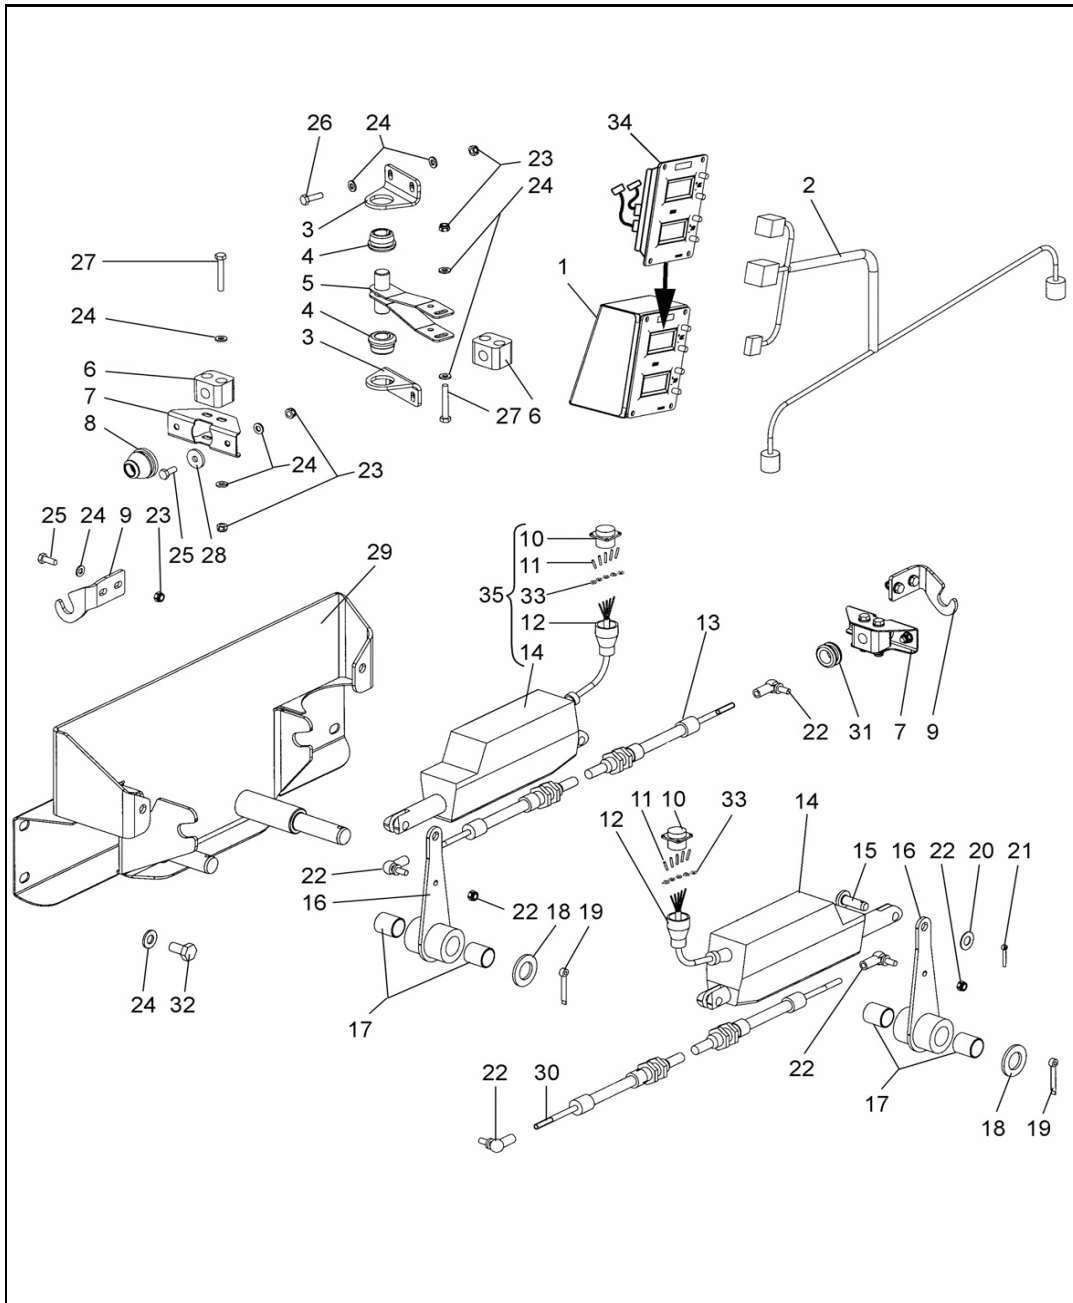

Seulaston sähkösäätö
Shaker shoe electric adj.

Siebkasten el. verst.
Электрорегулир.решет

12MD

1	R699955		1	Näyttölaite kp.	Display assy.	Anzeige kompl.	Дисплей в сборе
2	9699754	STD	1	Johdin	Cable	Kabel	Кабель
2	9701156	STD-TS	1	Johdin	Cable	Kabel	Кабель
3	R699074		2	Korvake	Holder	Halter	Обойма
4	0552097		2	Laakeriholkki	Bearing bush	Lagerbüchse	Втулка подшипника
5	R699071		1	Pidike	Holder	Halter	Обойма
6	0499725		3	Vaimennin	Damper	Dämpfer	Глушитель
7	R699075		2	Pidin	Holder	Halter	Обойма
8	0633638		1	Läpivientikumi	Rubber	Gummi	Резина
9	R696936		2	Korvake	Holder	Halter	Обойма
10	8031975	STD	2	Pistorasia	Wall socket	Steckdose	Штепсельная розетка
10	8030516	PRM	2	Pistorasia	Wall socket	Steckdose	Штепсельная розетка
11	8030284	STD	10	Holkki	Bush	Büchse	Втулка
11	8030517	PRM	10	Holkki	Bush	Büchse	Втулка
12	8031977	STD	2	Vedonpoistaja	Stretch limiter		
12	8030520	PRM	2	Vedonpoistaja	Stretch limiter		
13	0499448		1	Vajjeri	Wire	Spirale	Проволока
14	8031935	A	2	Moottori	Motor	Motor	Мотор
15	R697981		2	Tappi	Pin	Zapfen	Переходник
16	R697979		2	Vipu	Lever	Hebel	Рычаг
17	0552076		4	Holkki	Bush	Büchse	Втулка
18	7400038		2	Aluslaatta	Washer	Scheibe	Шайба
19	7812204		2	Saksisokka	Split pin	Splint	Шплинт
20	7414471		2	Jousilaatta	Spring washer	Federscheibe	Шайба Гровера
21	7812114		2	Saksisokka	Split pin	Splint	Шплинт
22	0497739		4	Pallonivel	Joint	Gelenk	Муфта соединительная
23	6593838		12	Lukkomutteri	Lock nut	Sich. Mutter	Гайка контровая
24	7400030		20	Aluslaatta	Washer	Scheibe	Шайба
25	6211067		4	Ruuvi	Screw	Schraube	Винт
26	6211467		2	Ruuvi	Screw	Schraube	Винт
27	6212227		6	Ruuvi	Screw	Schraube	Винт
28	7414055		2	Aluslaatta	Washer	Scheibe	Шайба
29	R697973		1	Runkolevy	Holder	Blech	Обойма
30	0499449	B	1	Vajjeri	Wire	Spirale	Проволока
31	0633637		1	Vaimennin	Damper	Dämpfer	Глушитель
32	6226167		4	Ruuvi	Screw	Schraube	Винт
33	8030518	PRM	10	Tiiviste	Packing	Dichtung	Уплотнитель
34	8031990		1	Näyttölaite	Display	Anzeige	Дисплей
35	R707130	PRM	2	Moottori kp	Engine assembly	Motor kompl.	Двигатель
		A		Yläseula	Övversäll	Upper sieve	Ober Sieb.
		B		Alaseula	Undersäll	Lower sieve	Untere Sieb.

SR3065 ... SR3085

0815111

05/2013