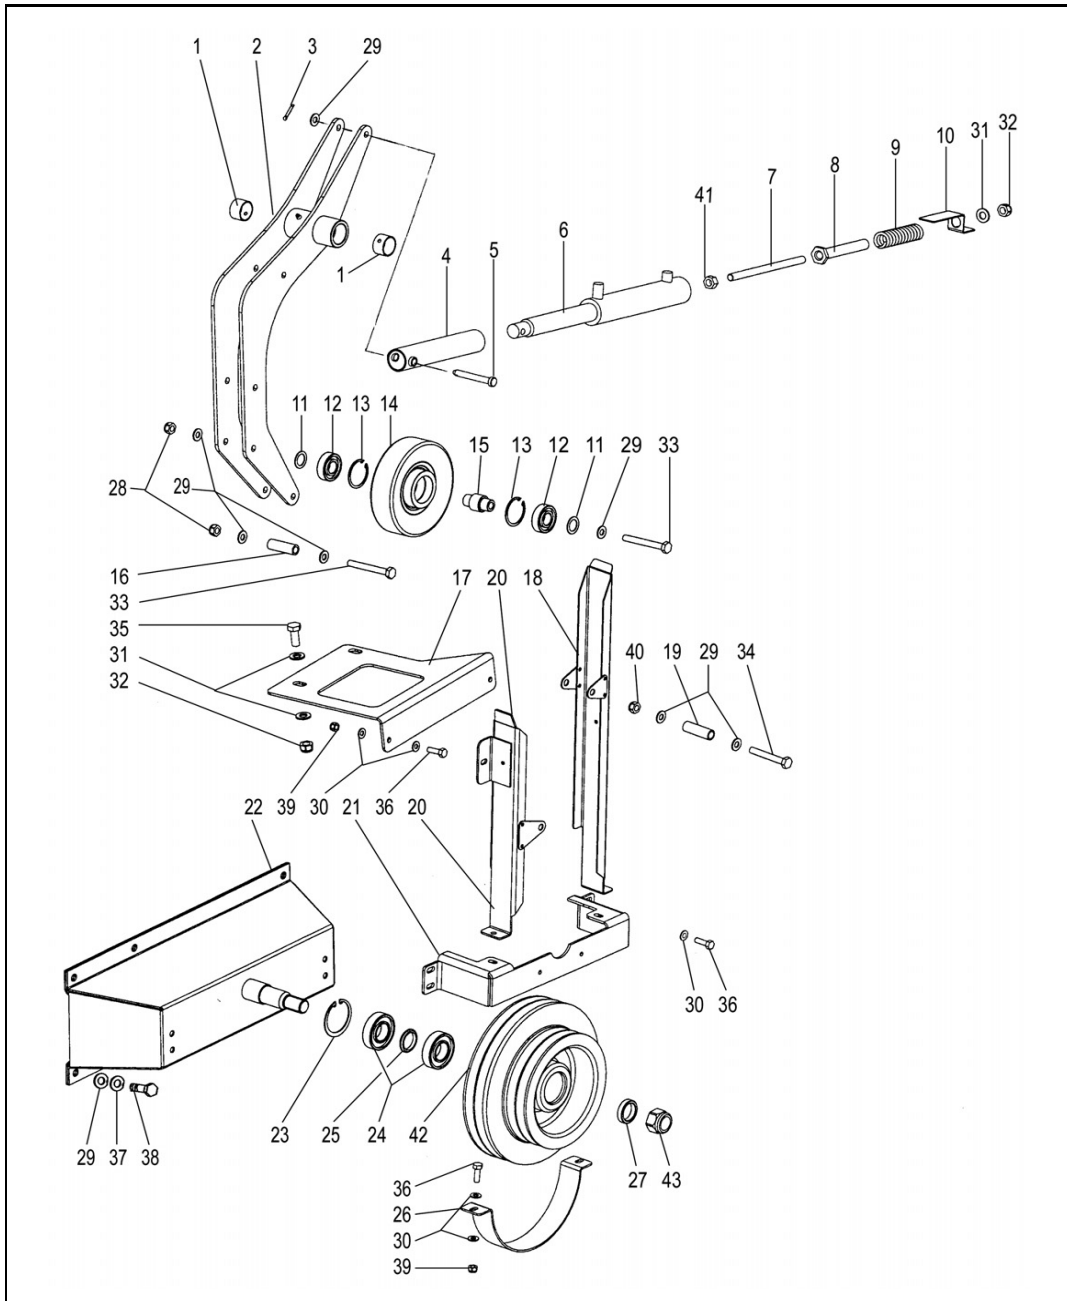

Silppurin kytkin
Straw cutter's clutch

Häcksler, einschaltung
Механизм включения измельчителя

16CA

1	0553073		2	Holkki	Bush	Büchse	Втулка
2	R697208		1	Vipu	Lever	Hebel	Рычаг
3	7812152		1	Sokka	Pin	Stift	Переходник
4	R697227		1	Rajoitin	Limit stop	Anschlag	Ограничитель движения
5	R697161		1	Tappi	Pin	Zapfen	Переходник
6	0424365		1	Sylinteri	Cylinder	Zylinder	Цилиндр
7	R697219		1	Tanko	Rod	Hebel	Стержень
8	R663254		1	Kierreholkki	Bush	Büchse	Втулка
9	0415261		1	Jousi	Spring	Feder	Пружина
10	R699089		1	Mittari	Meter	Meter	Счетчик
11	R697223		2	Hölkki	Bush	Büchse	Втулка
12	0502364		2	Laakeri	Bearing	Lager	Подшипник
13	7815238		2	Varmistinrennas	Circlip	Sicherungsring	Пружинный кольцевой замок
14	0660005		1	Kirstyspyora	Wheel	Riemenspanner	Колесо
15	R697221		1	Akseli	Shaft	Welle	Вал
16	R697236		1	Valputki	Pipe	Röhr	Трубка
17	R697160		1	Kiinnike	Fastening	Halter	Фиксатор
18	R697152		1	Kannatin	Holder	Halter	Обойма
19	R580417		1	Holkki	Bush	Büchse	Втулка
20	R697159		1	Hihnasuojä	Belt guard	Schutz	Охват
21	R697199		1	Kiinnike	Fastening	Halter	Фиксатор
22	R697311		1	Pukki	Bed	Sockel	Основание
23	7815248		1	Varmistinrennas	Circlip	Sicherungsring	Пружинный кольцевой замок
24	0502366		2	Laakeri	Bearing	Lager	Подшипник
25	R696168		1	Välirengas	Spacer	Ring	Проставка
26	R697156		1	Kaari	Bow	Bögen	Охват
27	R694900		1	Välöholkki	Bush	Büchse	Втулка
28	6594138		2	Ruuvi	Screw	Schraube	Винт
29	7400033		13	Aluslaatta	Washer	Scheibe	Шайба
30	7400032		8	Aluslaatta	Washer	Scheibe	Шайба
31	7400034		5	Aluslaatta	Washer	Scheibe	Шайба
32	6594238		3	Lukkomutteri	Lock nut	Sich. Mutter	Гайка контрольная
33	6228577		2	Ruuvi	Screw	Schraube	Винт
34	6228177		2	Ruuvi	Screw	Schraube	Винт
35	6231367		2	Ruuvi	Screw	Schraube	Винт
36	6221467		4	Ruuvi	Screw	Schraube	Винт
37	7414471		6	Jousilaatta	Spring washer	Federscheibe	Шайба Гровера
38	6226367		6	Ruuvi	Screw	Schraube	Винт
39	6594038		2	Lukkomutteri	Lock nut	Sich. Mutter	Гайка контрольная
40	6594148		1	Lukkomutteri	Lock nut	Sich. Mutter	Гайка контрольная
41	6506631		1	Mutteri	Nut	Mutter	Гайка
42	R696726	high speed	1	Hihnäpyora	Pulley	Riemenscheibe	Шкив
42	R702982	STD	1	Hihnäpyora	Pulley	Riemenscheibe	Шкив
43	6594638		1	Mutteri	Nut	Mutter	Гайка