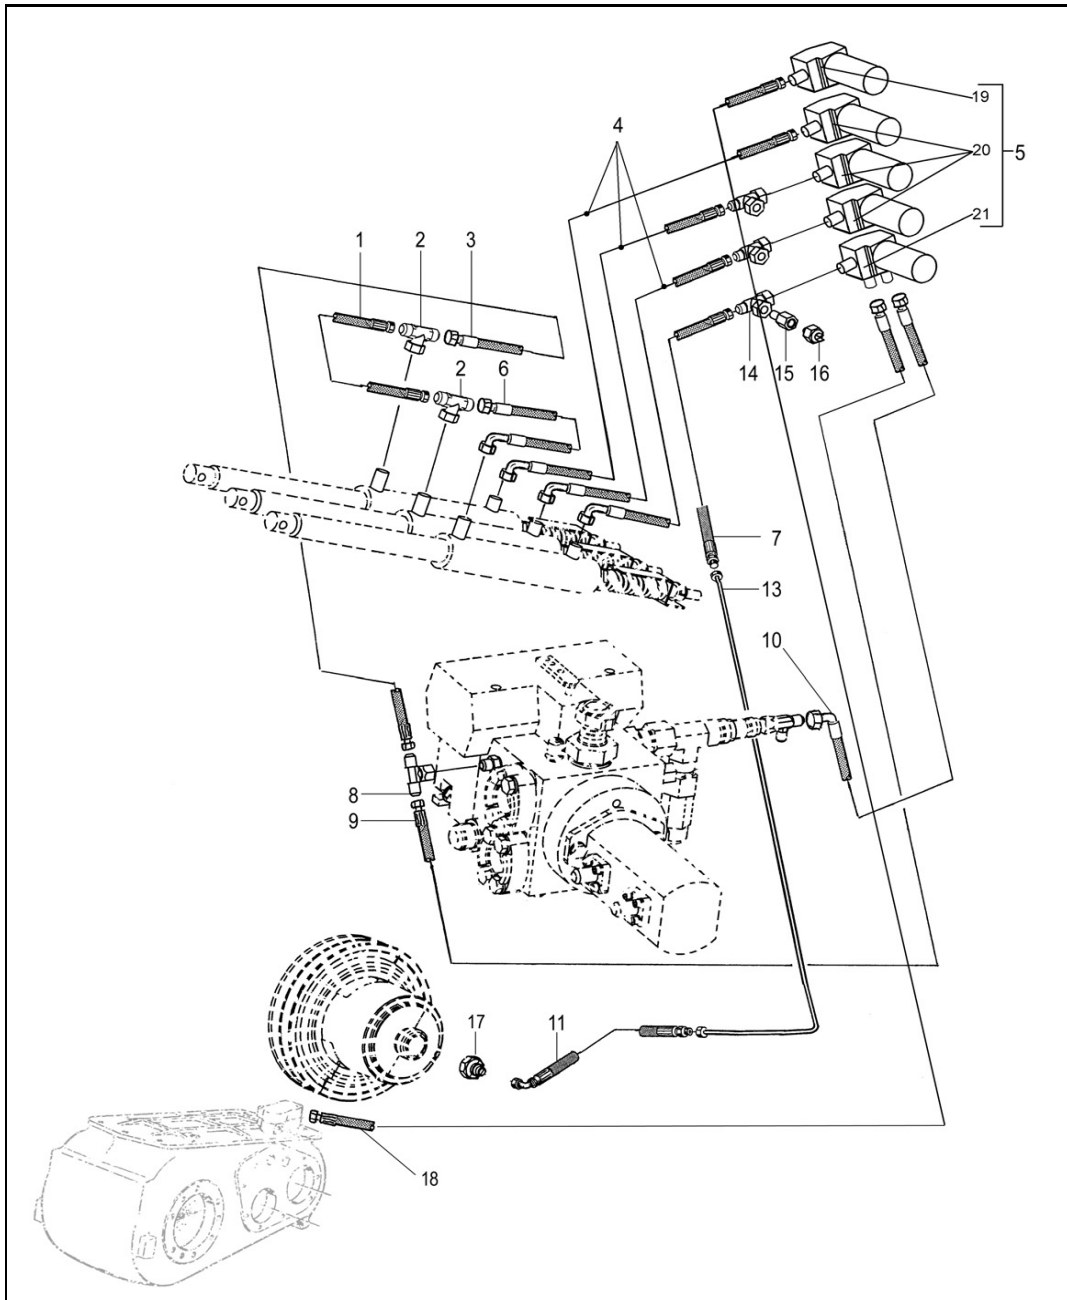

1	0620512	1	Letku	Hose	Schlauch	Шланг
2	0499609	2	T-liitin	T-fitting	T-Verschraubung	T-Штуцер
3	0620516	1	Letku	Hose	Schlauch	Шланг
4	0620524	3	Letku	Hose	Schlauch	Шланг
5	0493751	1	Venttiili	Valve	Ventil	Клапан
6	0620513	1	Letku	Hose	Schlauch	Шланг
7	0620511	1	Letku	Hose	Schlauch	Шланг
8	0499676	1	T-liitin	Fitting	Verschraubung	Штуцер
9	0620514	1	Letku	Hose	Schlauch	Шланг
10	0620515	1	Letku	Hose	Schlauch	Шланг
11	0620525	1	Letku	Hose	Schlauch	Шланг
13	R701442	1	Putki	Pipe	Rohr	Трубка
14	0499608	3	Liitin	Fitting	Verschraubung	Штуцер
15	R698133	3	Liitin	Fitting	Verschraubung	Штуцер
16	8033661	3	Kytin	Switch	Schalter	Выключатель
17	0424362	1	Liitin	Fitting	Verschraubung	Штуцер
18	0620577	1	Paineletku	Pressure hose	Druckschlauch	Напорный шланг
19	0482297	1	Venttiillohko	Valve block	Ventilblock	Блокировка клапана
20	0482296	3	Venttiillohko	Valve block	Ventilblock	Блокировка клапана
21	0482295	1	Venttiillohko	Valve block	Ventilblock	Блокировка клапана