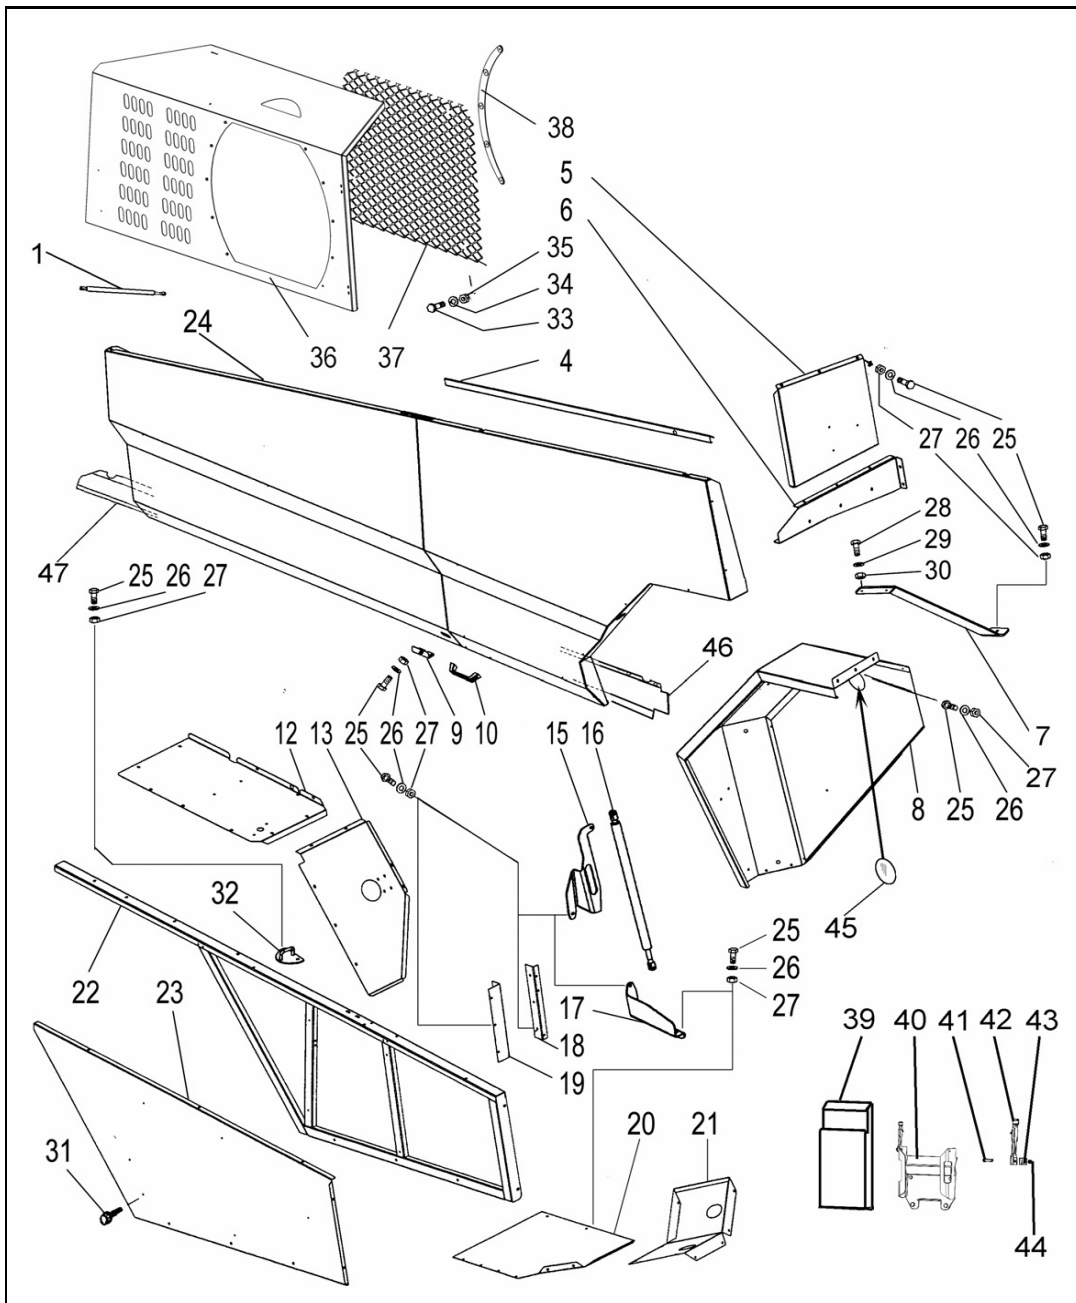

Oikeat suojat, etummaisest  
RH guards, front

Schutz, rechts  
Щиты передние, правая сторона

19BA

1	0400522	1	Kaasujousi	Gaspring	Gasfeder	Газонаполненный амортизатор
2	R697808	1	Suoja,oik	Guard,right	Schutz,rechts	Защита,правая
3	R697550	2	Sarana	Hinge	Scharnier	Шарнир
4	R697741	1	Peitelevy	Cover plate	Blech	Накладка
5	R697731	1	Suoja,oik	Guard,right	Schutz,rechts	Защита,правая
6	R697300	1	Tuki	Support	Stütze	Опора
7	R697728	1	Tuki	Support	Stütze	Опора
8	R697718	1	Lokasuoja, oik.	Mud guard, right	Kotflügel, rechts	Грязевая защита, правая
9	0450459	1	Lukko	Lock	Schloss	Замок
10	0871049	1	Kahva	Handle	Griff	Ручьятка
12	R697760	1	Suoja	Guard	Schutz	Защита
13	R697758	1	Takasuoja, oikea	Guard, RH	Schutz, rechts	Защита, правая
15	R699976	1	Korva	Head	Halter	Головка скребка
16	0400531	1	Kaasujousi	Gaspring	Gasfeder	Газонаполненный амортизатор
17	R699978	1	Korva	Head	Halter	Головка скребка
18	R697815	1	Tuki	Support	Stütze	Опора
19	R698221	1	Kiinnitin	Fastening	Klemme	Фиксатор
20	R697730	1	Levy	Plate	Blech	Пластина
21	R697726	1	Suoja	Guard	Schutz	Защита
22	R697754	1	Runko	Frame	Rahmen	Рамка
23	R697756	1	Alasuoja	Guard	Schutz	Защита
24	R697752	1	Sivusuoja, oik.	Guard, right	Schutz, rechts	Щит боковой правый
25	6220867	38	Ruuvi	Screw	Schraube	Винт
26	7400032	76	Aluslaatta	Washer	Scheibe	Шайба
27	6594038	38	Lukkomutteri	Lock nut	Sich. Mutter	Гайка контровая
28	6221467	2	Ruuvi	Screw	Schraube	Винт
29	7400032	4	Aluslaatta	Washer	Scheibe	Шайба
30	6594038	4	Lukkomutteri	Lock nut	Sich. Mutter	Гайка контровая
31	7268907	8	Levyruuvi	Plate screw	Blechschrabe	Винт пластины
32	R697804	1	Vastakappale	Counterpart	Gegenstück	Контрпривод
33	6211067	10	Ruuvi	Screw	Schraube	Винт
34	7400030	10	Aluslaatta	Washer	Scheibe	Шайба
35	6593838	10	Lukkomutteri	Lock nut	Sich. Mutter	Гайка контровая
36	R706084	1	Suoja	Guard	Schutz	Защита
37	R706090	1	Verkko	Guard	Schutz	Защита
38	R706087	1	Tuki	Support	Stütze	Опора
39	0493692	1	Makikiila	Wheel chock	Unterlegkeil	Колодка тормозная
40	R696044	1	Pidike	Holder	Halter	Обойма
41	6211667	2	Ruuvi	Screw	Schraube	Винт
42	0871050	2	Jousi	Spring	Feder	Пружина
43	R672907	2	Kuppi	Cup	Näpfchen	Манжета
44	6593838	2	Lukkomutteri	Lock nut	Sich. Mutter	Гайка контровая
45	0839240	1	Tulppa	Cover	Stopfen	Покрышка
46	R701052	1	Levy	Plate	Blech	Пластина
47	R701054	1	Levy	Plate	Blech	Пластина