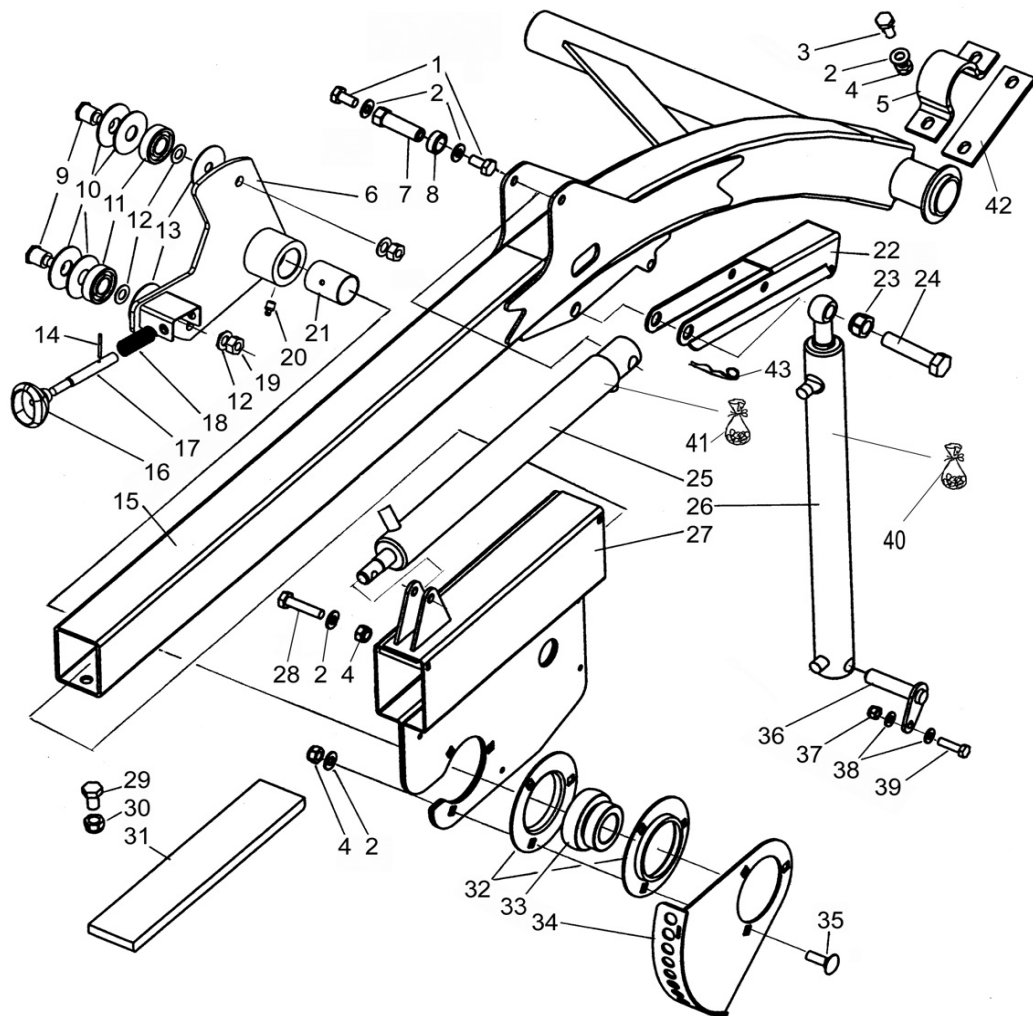

Laonnostokelan aisa, vasen
Reel carrier, left

Haspeltragarme, links
Рычаг подвески мотовила, левая сторона

11DA

1	6226160	2	Ruuvi	Screw	Schraube	Винт
2	7400033	8	Aluslaatta	Washer	Scheibe	Шайба
3	6226767	2	Ruuvi	Screw	Schraube	Винт
4	6594148	6	Lukkomutteri	Lock nut	Sich. Mutter	Гайка контровая
5	R671440	1	Laakeri	Bearing	Lager	Подшипник
6	R698602	1	Epäkesko	Eccentric	Exzenter	Эксцентрик
7	R698990	1	Tappi	Pin	Zapfen	Переходник
8	R698997	1	Välholkki	Bush	Büchse	Втулка
9	R596050	2	Akseli	Shaft	Welle	Вал
10	R683448	4	Levy	Plate	Blech	Пластина
11	0502364	2	Laakeri	Bearing	Lager	Подшипник
12	7414473	4	Jousilaatta	Spring washer	Federscheibe	Шайба Гровера
13	R698606	2	Levy	Plate	Blech	Пластина
14	7814099	1	Jousisokka	Spring pin	Spannstift	Палец мотовила
15	R698959	1	Aisa, vas	Carrier, left		Держатель левый
16	0879942	1	Nuppi	Knob	Knopf	Рукоять
17	R698607	1	Tappi	Pin	Zapfen	Переходник
18	0415255	1	Jousi	Spring	Feder	Пружина
19	6506634	2	Mutteri	Nut	Mutter	Гайка
20	0252420	1	Nippa	Nipple	Nippel	Масленка
21	0553074	1	Hölkki	Bush	Büchse	Втулка
22	R698982	1	Tuki	Support	Stütze	Опора
23	6594438	1	Mutteri	Nut	Mutter	Гайка
24	6242560	1	Ruuvi	Screw	Schraube	Винт
25	0424348	1	Sylinteri	Cylinder	Zylinder	Цилиндр
26	0424346	1	Sylinteri	Cylinder	Zylinder	Цилиндр
27	R698955	1	Aisaketelo, vas	Bearing box, left		Корпус подшипника, левый
28	6227177	1	Ruuvi	Screw	Schraube	Винт
29	6230927	1	Ruuvi	Screw	Schraube	Винт
30	6594238	1	Lukkomutteri	Lock nut	Sich. Mutter	Гайка контровая
31	9698973	1	Liukulaatta	Slide plate	Blech	Пластина ползунок
32	0569323	2	Laippa	Flange	Flansch	Фланец
33	0511335	1	Laakeri	Bearing	Lager	Подшипник
34	R698680	1	Säätölevy	Adj. plate	Verstell.blech	Регулир. пластина
35	6763744	3	Lukkoruuvi	Lock screw	Sich. Schraube	Винт стопорный
36	R698984	1	Tappi	Pin	Zapfen	Переходник
37	6594048	1	Lukkomutteri	Lock nut	Sich. Mutter	Гайка контровая
38	7400032	1	Aluslaatta	Washer	Scheibe	Шайба
39	6221667	1	Ruuvi	Screw	Schraube	Винт
40	0482551	1	Tiivistesarja	seal set	Dichtungserie	Комплект метизов
41	0482553	1	Tiivistesarja	seal set	Dichtungserie	Комплект метизов
42	R700489	1	Lukituslevy	Locking plate	Arretierungsblech	Стопорная шайба
43	7812424	1	Sokka	Pin	Stift	Переходник