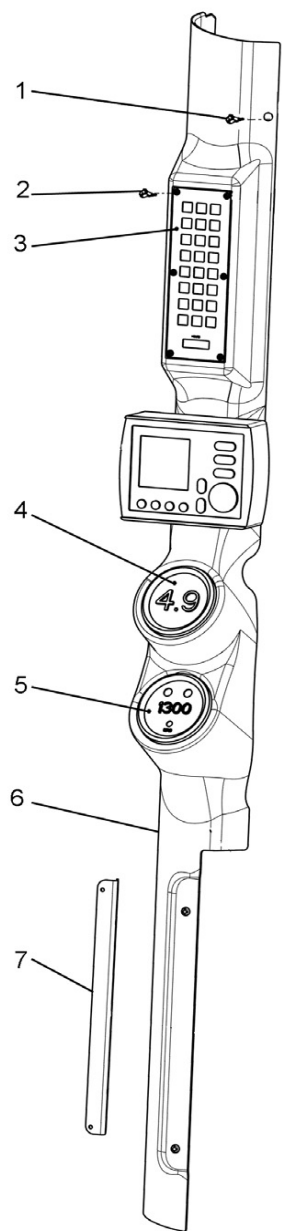

Стойки PRM

1	7266309	11	Levyruuvi	Plate screw	Blechschraube	Винт пластины
2	7263210	6	Ruuvi	Screw	Schraube	Винт
3	0296033	1	Paneelilevy	Panel	Armaturenblett	Панель
4	0296034	1	Mittari, ajon.	Meter, speedom	Tachometer	Датчик
5	0296035	1	Mittari, kela-ile	Meter drum-fan	Messer, trommel	Датчик оборотов вентилятора и барабана
6	0633876	1	Paneelilevy	Panel	Armaturenblett	Панель
7	R708550	1	Kiinnitin	Holder	Halter	Обойма
8	0633877	1	Paneelilevy	Panel	Armaturenblett	Панель
9	0492376	1	Tuhkakuppi	Ash tray	Aschenbecher	Пепельница