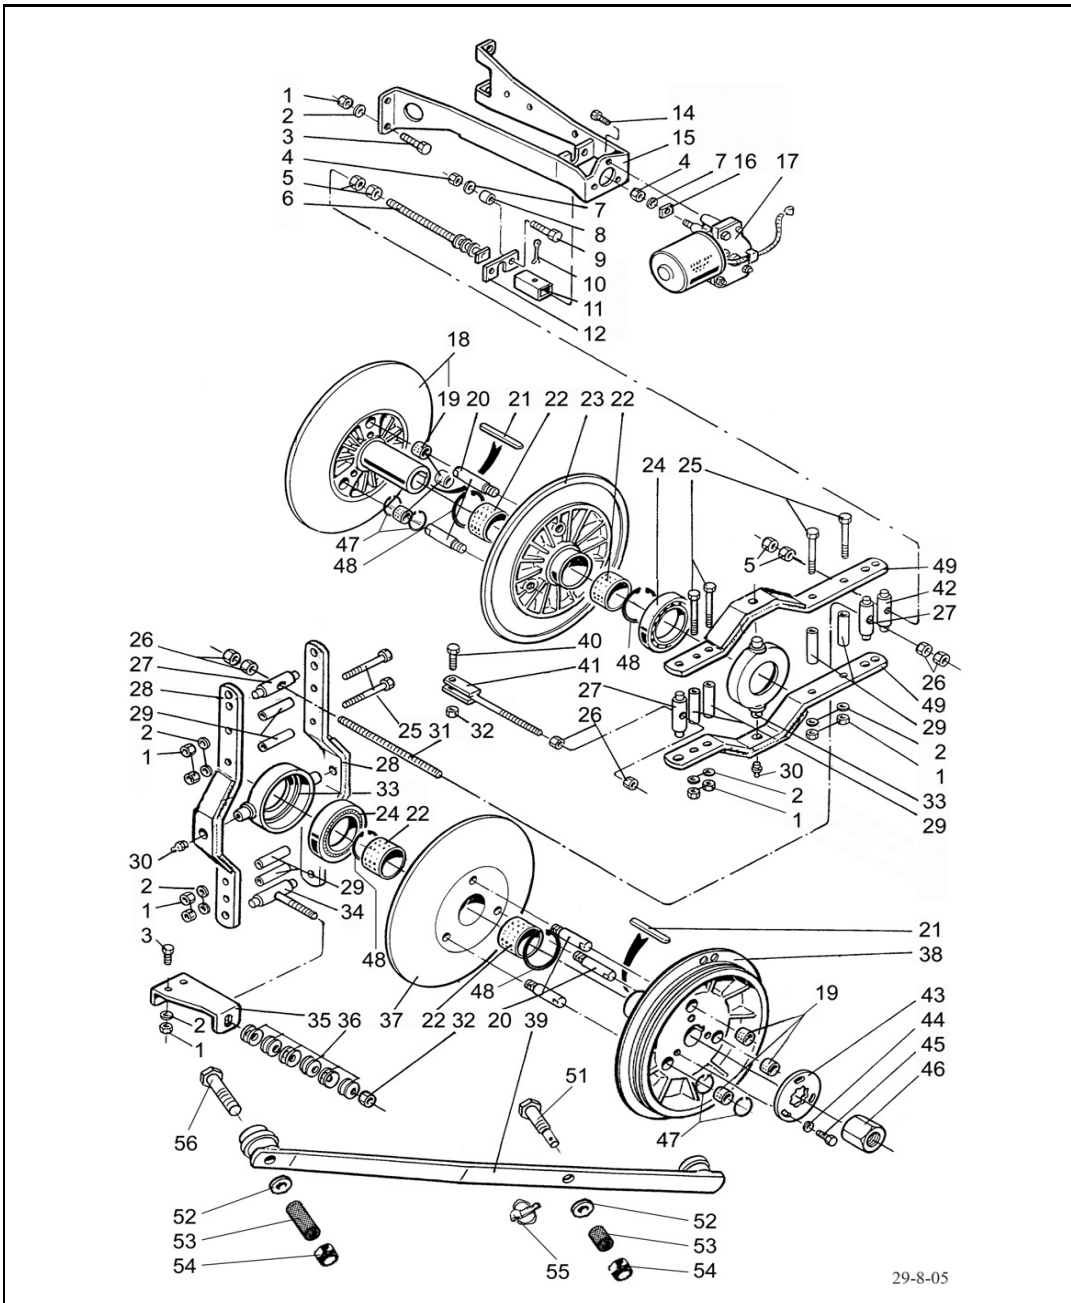

SR3065 ... SR3085

0815111

05/2013

Kelamuutin 600....1300 TS  
Cylinder variator 600....1300 TS

Dreschtrommelvariator 600....1300 TS  
Вариатор барабана 600...1300 TS

12DD

29-8-05

1	6506434		14	Mutteri	Nut	Mutter	Гайка
2	7414471		14	Jousilaatta	Spring washer	Federscheibe	Шайба Гровера
3	6226567		6	Ruuvi	Screw	Schraube	Винт
4	6506234		4	Mutteri	Nut	Mutter	Гайка
5	R671507		4	Mutteri	Nut	Mutter	Гайка
6	R691592		1	Säätöruuvi	Adj. screw	Verst.Schraube	Регулир. винт
7	7414469		4	Jousilaatta	Spring washer	Federscheibe	Шайба Гровера
8	R659452		1	Holkki	Bush	Büchse	Втулка
9	6221667		4	Ruuvi	Screw	Schraube	Винт
10	7812160		1	Saksisokka	Split pin	Splint	Шплинт
11	R697581		1	Holkki	Bush	Büchse	Втулка
12	R686435		1	Lukituslevy	Locking plate	Arretierungsblech	Стопорная пластина
14	6211067		3	Ruuvi	Screw	Schraube	Винт
15	R694286		1	Teline	Holder	Halter	Обойма
16	R669278		1	Vääntiö	Capstan	Mitnehmer	Резьбовая плашка
17	8031930	STD	1	Moottori	Engine	Motor	Двигатель
17	R707133	PRM	1	Moottori	Engine	Motor	Двигатель
18	R696731		1	Muutinpöytä	Pulley, var.	Scheiben, var.	Шкив вариатора
19	0553031		6	Laakeriholkki	Bush	Büchse	Втулка
20	R694277		6	Tappi	Pin	Zapfen	Переходник
21	7716160		2	Killa	Key	Keil	Шпонка
22	0553033		4	Laakeriholkki	Bush	Büchse	Втулка
23	R694271		1	Muut.pyörä liik.	Pulley mov.	Scheibe	Блин шкива подвижный
24	0502039		2	Kuulalaakeri	Bearing	Lager	Подшипник
25	6229167		8	Ruuvi	Screw	Schraube	Винт
26	6506634		6	Mutteri	Nut	Mutter	Гайка
27	R694435		3	Tappi	Pin	Zapfen	Переходник
28	R686431		2	Säätövarsi	Adj.rod	Verstell.arm	Регулир. стержень
29	R694436		8	Valiputki	Pipe	Rohr	Трубка
30	0252420		2	Nippa	Nipple	Nippel	Масленка
31	R686437		1	Välitanko	Interm.rod	Holtzstange	Внутр. стержень
32	6594238		2	Lukkomutteri	Lock nut	Sich. Mutter	Гайка контрольная
33	R694276		2	Laakeripesä	Bearing box	Lagerkappe	Корпус подшипника
34	R694432		1	Ruuvi	Screw	Schraube	Винт
35	R694431		1	Tuki	Support	Stütze	Опора
36	0410122		12	Lautajousi	Disk spring		Пружина диска
37	R694271		1	Muut.pyörä liik.	Pulley mov.	Scheibe	Блин шкива подвижный
38	R694275		1	Muut.pyörä kiin.	Pulley stat.	Scheibe	Блин шкива неподвижный
39	R694563		1	Avain	Key	Schlüssel	Шпонка
40	6231767		1	Ruuvi	Screw	Schraube	Винт
41	R680717		1	Sideruuvi	Screw	Schraube	Винт
42	R694434		1	Mutteritappi	Nut pin	Mutterachse	Распорный палец
43	R694289		1	Lukkolevy	Locking plate	Sich. Blech	Стопорная шайба
44	7414473		3	Jousilaatta	Spring washer	Federscheibe	Шайба Гровера
45	6231167		3	Ruuvi	Screw	Schraube	Винт
46	R694290		1	Mutteri	Nut	Mutter	Гайка
47	7815951		12	Varmistinrengas	Circlip	Sicherungsring	Пружинный кольцевой замок
48	7815950		4	Varmistinrengas	Circlip	Sicherungsring	Пружинный кольцевой замок
49	R686431		2	Säätövarsi	Adj.rod	Verstell.arm	Регулир. стержень
51	R694582		1	Ruuvi	Screw	Schraube	Винт
52	7400036		4	Aluslaatta	Washer	Scheibe	Шайба
53	R694583		2	Vaimennin	Damper	Dämpfer	Глушитель
54	6594438		2	Mutteri	Nut	Mutter	Гайка
55	7814281		1	Rengassokka	Pin	Splint	Переходник
56	6242167		1	Kuusioruuvi	Hexagonal screw	Schraube	Винт