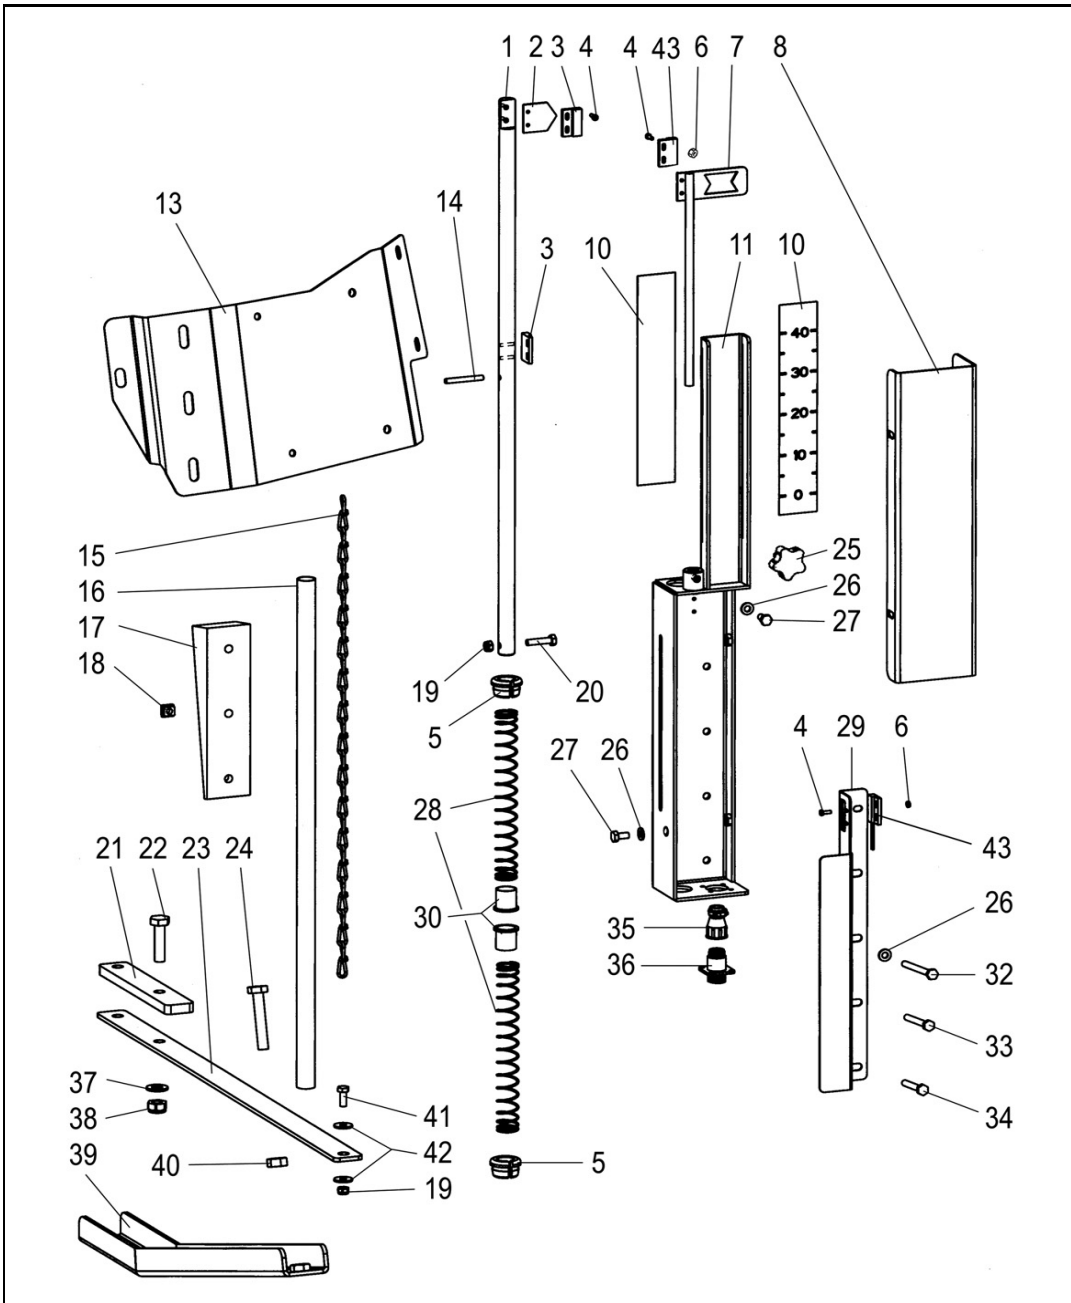

1	R702266	1	Tanko	Rod	Hebel	Стержень
2	R702268	1	Osoitin	Pointer	Anzeiger	Указатель
3	8094961	2	Magneetti	Magnet	Magnet	Магнит
4	6160804	6	Uruuvi	Screw	Schraube	Винт
5	0552097	2	Laakeriholkki	Bearing bush	Lagerbüchse	Втулка подшипника
6	6505414	4	Mutteri	Nut	Mutter	Гайка
7	R702340	1	Rajotin	Limiter	Anschlag	Ограничитель
8	R702466	1	Kansi	Cover	Deckel	Покрышка
10	0813735	2	Tarra-arkki	Transfer sheet	Aufkleberbogen	Шкала передачи
11	R702261	1	Runko	Frame	Rahmen	Рамка
13	R702462	1	Tukilevy	Support plate	Stützscheibe	Опорная пластина
14	7814149	1	Jousisokka	Spring pin	Spannstift	Палец мотовила
15	R702343	1	Ketju	Chain	Kette	Цепь
16	R702342	1	Suojus	Guard	Schutz	Защита
17	R702709	1	Kiila	Key	Keil	Шпонка
18	6561112	3	Korimutteri	Nut	Mutter	Гайка
19	6593838	2	Lukkomutteri	Lock nut	Sich. Mutter	Гайка контровая
20	6211667	1	Ruuvi	Screw	Schraube	Винт
21	R702602	1	Tukilevy	Support plate	Stützscheibe	Опорная пластина
22	6226967	2	Ruuvi	Screw	Schraube	Винт
23	R702468	1	Listä	List	Leiste	Плата
24	6227767	1	Ruuvi	Screw	Schraube	Винт
25	0871058	1	Nuppi	Knob	Knopf	Рукоять
26	7400030	6	Aluslaatta	Washer	Scheibe	Шайба
27	6210667	3	Ruuvi	Screw	Schraube	Винт
28	0415239	2	Jousi	Spring	Feder	Пружина
29	R702465	1	Peitelevy	Cover plate	Blech	Накладка
30	0553078	2	Laakeri	Bearing	Lager	Подшипник
32	6213477	1	Ruuvi	Screw	Schraube	Винт
33	6212877	1	Ruuvi	Screw	Schraube	Винт
34	6212477	1	Ruuvi	Screw	Schraube	Винт
35	8030282	1	Vedonpoistaja	Stretch limiter		Штуцер
36	8030283	1	Liitin	Fitting	Verschraubung	Шайба
37	7400033	2	Aluslaatta	Washer	Scheibe	Шайба
38	6594148	2	Lukkomutteri	Lock nut	Sich. Mutter	Гайка контровая
39	R702604	1	Säätölevy	Adj.plate	Verstell.blech	Регулир. пластина
40	6506434	1	Mutteri	Nut	Mutter	Гайка
41	6211067	1	Ruuvi	Screw	Schraube	Винт
42	7414378	1	Aluslevy	Washer	Scheibe	Шайба
43	8094960	2	Anturi	Indicator	Geber	Индикатор