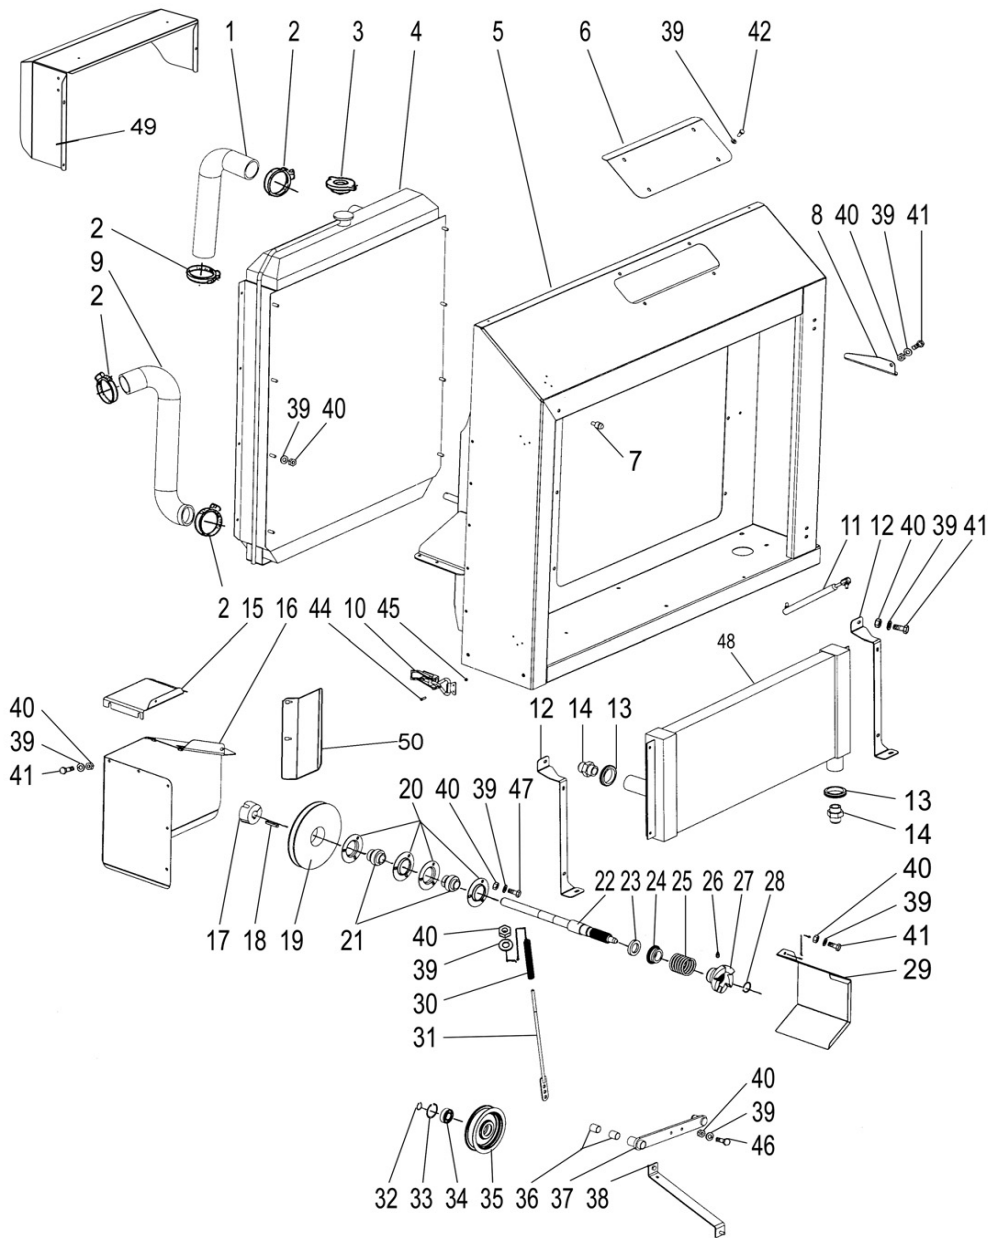

Jäähdytin
Cooler

Kuhler
Радиатор

15AE

1	0621110		1	Letku	Hose	Schlauch	Шланг
2	0629068		4	Kiristin	Clamp	Klemme	Скоба
3	0451364	95 kPa	1	Jaähd.tulppa	Plug	Kühlerdeckel	Пробка
4	0493631	185-210 hp	1	Jäähdytin	Cooler	Kühlare	Охладитель
4	0493613	250-276 hp	1	Jäähdytin	Cooler	Kühlare	Охладитель
5	R697529		1	Suoja	Guard	Schutz	Защита
6	R698096		1	Luukku	Door	Deckel	Дверь
7	R696914		1	Tappi	Pin	Zapfen	Переходник
8	R697549		1	Kiinnitin	Fastening	Klemme	Фиксатор
9	0621111		1	Letku	Hose	Schlauch	Шланг
10	0871034		2	Salpa	Latch	Riegel	Замок
11	0400522		1	Kaasuujousi	Gas spring	Gasfeder	Газонаполненный амортизатор
12	R697546		2	Kiinnitin	Fastening	Klemme	Фиксатор
13	0633636		2	Rengas	Ring	Ring	Кольцо
14	0629372		2	Liitin	Fitting	Verschraubung	Штуцер
15	R697992		1	Kansi	Cover	Deckel	Головка
16	R697990		1	Suoja	Guard	Schutz	Защита
17	0660044		1	Lukitusnapa	locking hub	Mitte	Замочная ступица
18	7716117		1	Tasakilla	Flat key	Flachkeil	Шпонка на лыске
19	0660043	185-210 hp	1	Hihnapyörä	Pulley	Riemenscheibe	Шкив
19	0660038	250-276 hp	1	Hihnapyörä	Pulley	Riemenscheibe	Шкив
20	0569321		4	Laippa	Flange	Flansch	Фланец
21	0511360		2	Kuulalaakeri	Bearing	Lager	Подшипник
22	R698005		1	Akseli	Shaft	Welle	Вал
23	R698865		1	Rengas	Ring	Ring	Кольцо
24	R698006		1	Laippa	Flange	Flansch	Фланец
25	0415221		1	Jousi	Spring	Feder	Пружина
26	0252420		1	Nippa	Nipple	Nippel	Масленка
27	R698091		1	Kytkin	Clutch	Kupplung	Муфта сцепления
28	7815027		1	Varmistinrenkas	Circlip	Sicherungsring	Пружинный кольцевой замок
29	R698058		1	Suoja	Guard	Schutz	Защита
30	0415183		1	Jousi	Spring	Feder	Пружина
31	R697620		1	Tanko	Rod	Hebel	Стержень
32	7815017		1	Varmistinrenkas	Circlip	Sicherungsring	Пружинный кольцевой замок
33	7815238		1	Varmistinrenkas	Circlip	Sicherungsring	Пружинный кольцевой замок
34	0502364		1	Laakeri	Bearing	Lager	Подшипник
35	R687856		1	Kiristyspyörä	Wheel	Riemenspanner	Колесо
36	0552076		2	Holkki	Bush	Büchse	Втулка
37	R693851		1	Varsi	Arm	Arm	Ручка
38	R697993		1	Tuki	Support	Stütze	Опора
39	7400032		32	Aluslaatta	Washer	Scheibe	Шайба
40	6594038		24	Lukkomutteri	Lock nut	Sich. Mutter	Гайка контрольная
41	6220867		22	Ruuvi	Screw	Schraube	Винт
42	6221267		4	Ruuvi	Screw	Schraube	Винт
44	6066814		4	Ruuvi	Screw	Schraube	Винт
45	6593738		4	Mutteri	Nut	Mutter	Гайка
46	6221467		2	Ruuvi	Screw	Schraube	Винт
47	6758344		6	Lukkoruuvi	Lock screw	Sich.schraube	Винт стопорный
48	0492502		1	Lauhdutin	Condenser	Kondensator	Конденсатор
49	R702004		1	Ohjain	Guide	Führung	Направляющая втулка
50	R706595		1	Ohjain	Guide	Führung	Направляющая втулка