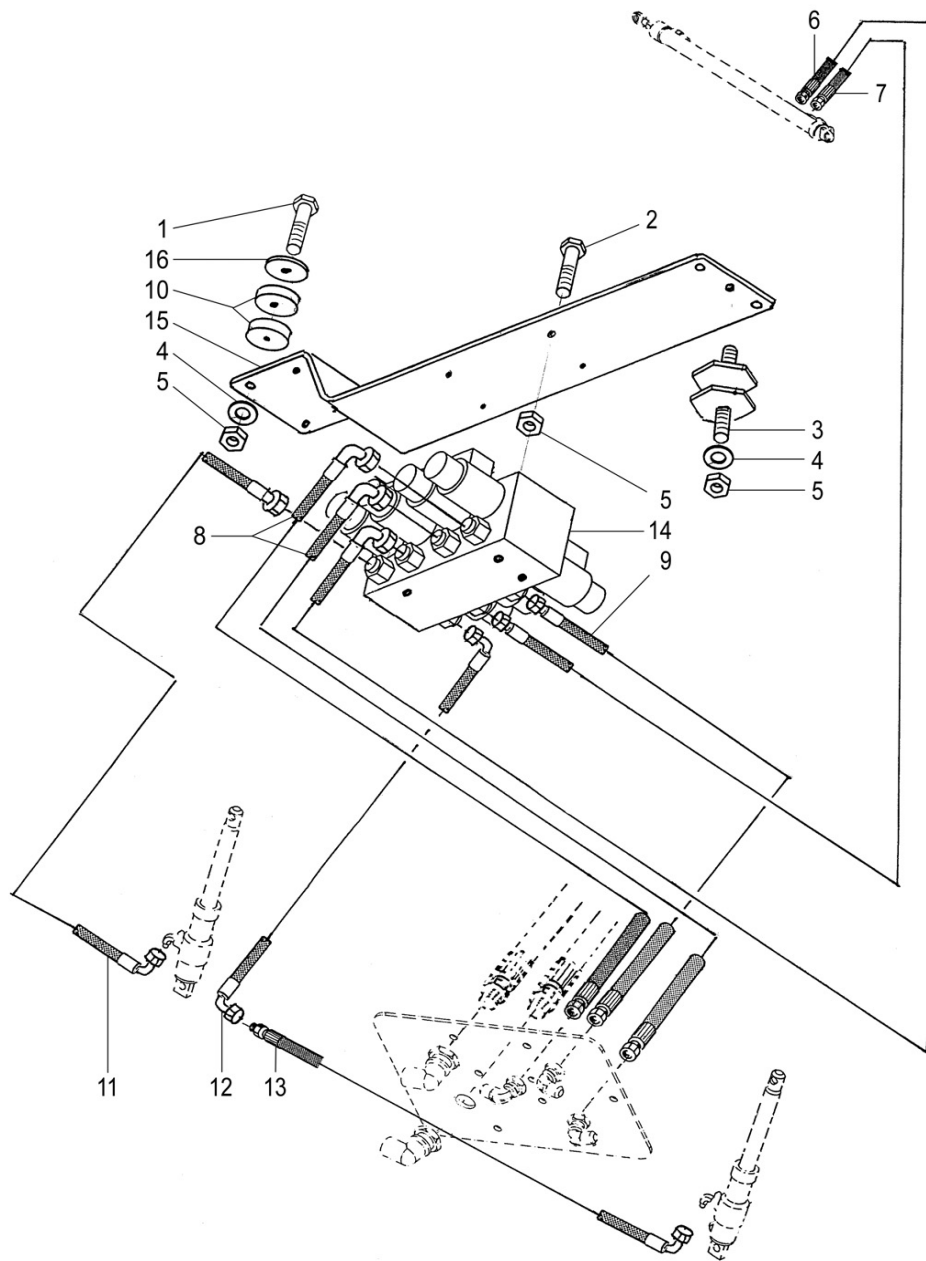

Suuntaventtiilin letkut
Directional control valve hoses

Wegeventil Schlauche
РВД гидрораспределителя вспомогательно

18CB

1	6222277		2	Ruuvi	Screw	Schraube	Винт
2	6224070		4	Ruuvi	Screw	Schraube	Винт
3	0633674		1	Vaimennin	Damper	Dämpfer	Глушитель
4	7400032		4	Aluslaatta	Washer	Scheibe	Шайба
5	6594038		8	Lukkomutteri	Lock nut	Sich. Mutter	Гайка контрольная
6	0620536		1	Letku	Hose	Schlauch	Шланг
6	0620507	TS	1	Letku	Hose	Schlauch	Шланг
6	0620807	A	1	Letku	Hose	Schlauch	Шланг
7	0620535		1	Letku	Hose	Schlauch	Шланг
7	0620506	TS	1	Letku	Hose	Schlauch	Шланг
7	0620807	A	1	Letku	Hose	Schlauch	Шланг
8	0620548		2	Letku	Hose	Schlauch	Шланг
9	0620549		1	Letku	Hose	Schlauch	Шланг
10	R619014		4	Vaimennin	Damper	Dämpfer	Глушитель
11	0620545		1	Letku	Hose	Schlauch	Шланг
12	0620544		1	Letku	Hose	Schlauch	Шланг
13	0620543		1	Letku	Hose	Schlauch	Шланг
14	0493753	→ 660744	1	Venttiili	Valve	Ventil	Клапан
14	0492251	→ 660745	1	Venttiili	Valve	Ventil	Клапан
15	R697170	→ 660744	1	Kannatin	Holder	Halter	Обойма
15	R708814	→ 660745	1	Kannatin	Holder	Halter	Обойма
16	7414057		2	Aluslaatta	Washer	Scheibe	Шайба

A

SULJETTU
TYHJENNYS

CLOSED
UNLOADING
AUGER