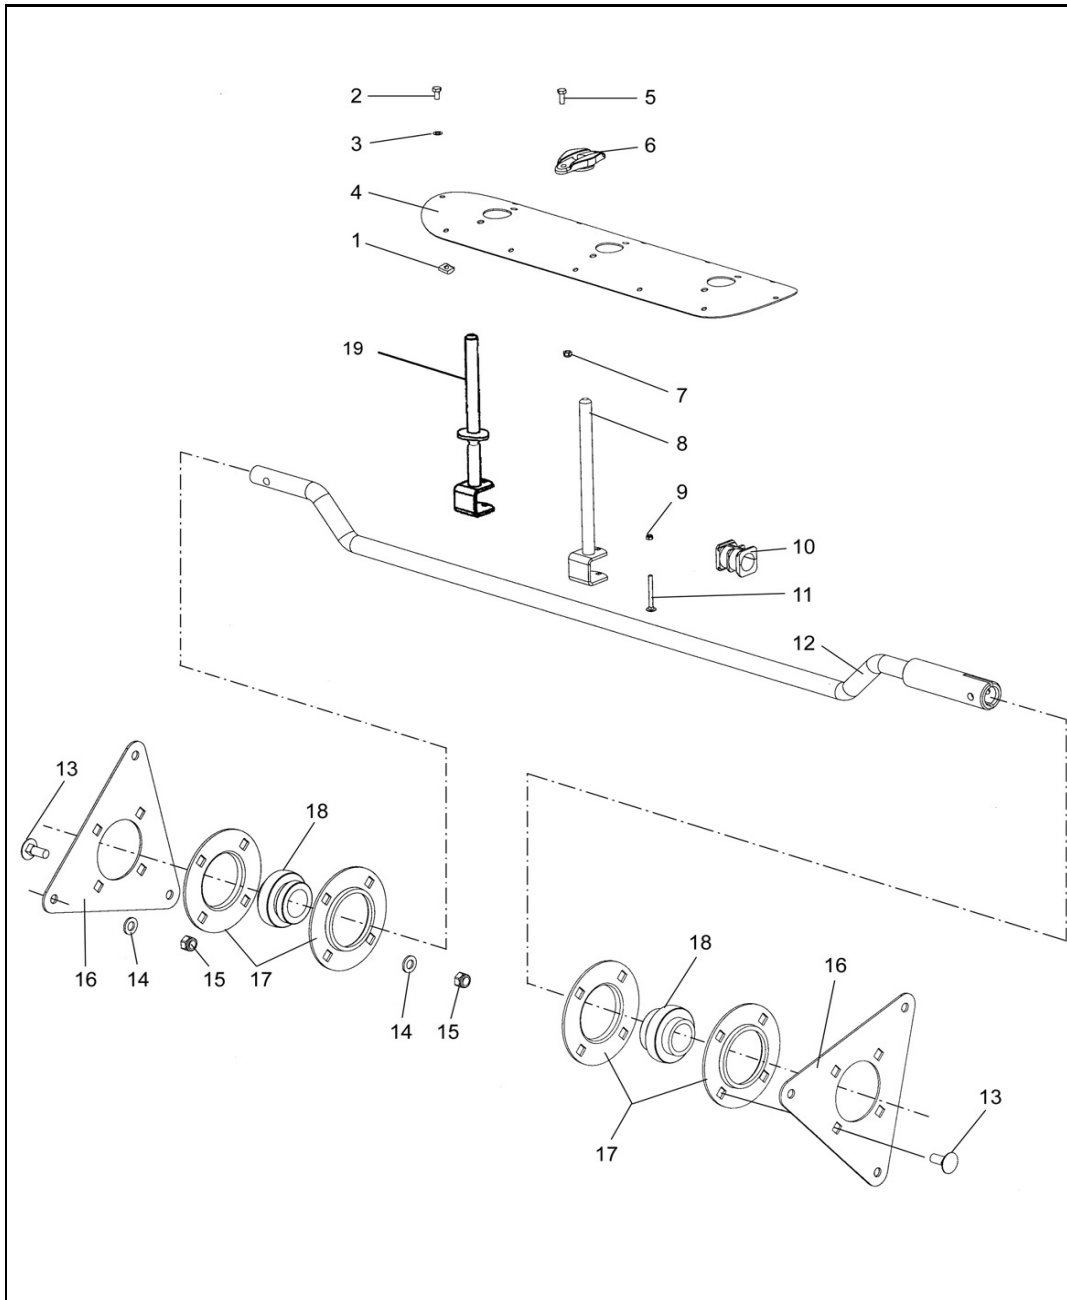

Syöttöruuvien keskiosa 4,2-5,7m  
Feeder auger middle part 4,2-5,7m

Einzugsschnecke Mittelstück 4,2-5,7m  
Средняя часть загруз.шнека 4,2-5,7м

11EB

1	6561414		42	Korimutteri	Nut	Mutter	Гайка
2	6210667		42	Ruuvi	Screw	Schraube	Винт
3	7414465		42	Jousilaatta	Spring washer	Federscheibe	Шайба Гровера
4	R698493		1	Kansi	Cover	Deckel	Крышка
5	6211067		28	Ruuvi	Screw	Schraube	Винт
6	0424382		14	Laakeri	Bearing	Lager	Подшипник
7	6593838		28	Lukkomutteri	Lock nut	Sich. Mutter	Гайка контрольная
8	R698288	→ 660484	14	Sormi	Finger	Finger	палец
9	6593738		14	Mutteri	Nut	Mutter	Гайка
10	0552091		14	Laakeri	Bearing	Lager	Подшипник
11	6754744		14	Ruuvi	Screw	Schraube	Винт
12	R698285		1	Kampi	Crank	Kurbel	коленвал
13	6770244		8	Lukkoruuvi	Lock screw	Sich. Schraube	Винт столорный
14	7400034		14	Aluslaatta	Washer	Scheibe	Шайба
15	6594238		14	Lukkomutteri	Lock nut	Sich. Mutter	Гайка контрольная
16	R698293		2	Laippa	Flange	Flansch	Фланец
17	0569324		4	Laippa	Flange	Flansch	Фланец
18	0511228		2	Laakeri	Bearing	Lager	Подшипник
19	R706385	→ 660485	14	Sormi	Finger	Finger	палец