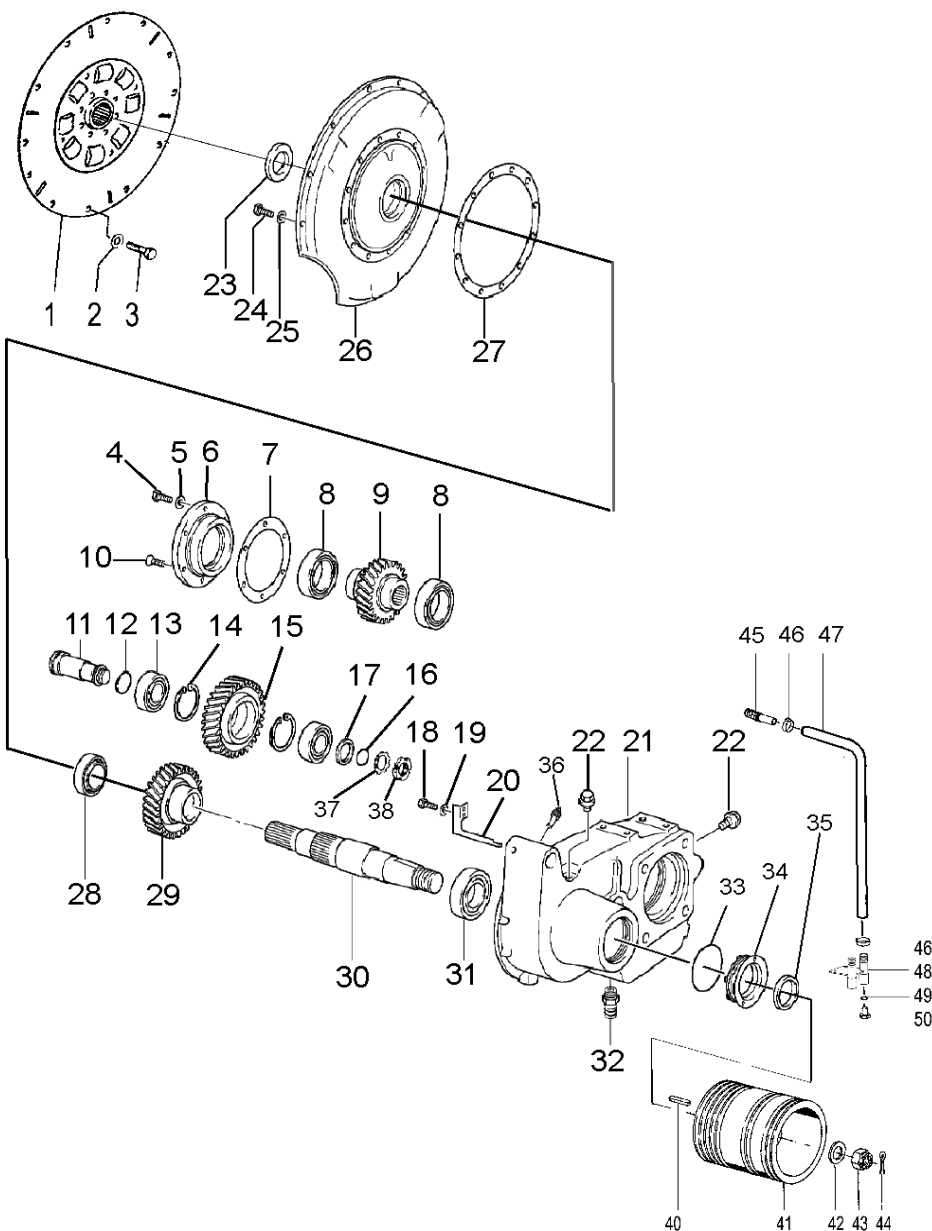

Moottorin perävaihte
Transfer gear box

Verteilergetriebe
Редуктор отбора мощности двигателя

15FA

1	0424353	1	Vaimennin	Damper	Dämpfer	Глушитель
2	7414471	8	Jousilaatta	Spring washer	Federscheibe	Шайба Гровера
3	6226160	8	Ruuvi	Screw	Schraube	Винт
4	0483152	4	Ruuvi	Screw	Schraube	Винт
5	0483153	6	Jousilaatta	Spring washer	Federscheibe	Шайба Гровера
6	0483154	1	Laippa	Flange	Flansch	Фланец
7	0483155	1	Tiiviste	Packing	Dichtung	Уплотнитель
8	0483156	2	Laakeri	Bearing	Lager	Подшипник
9	0483157	1	Hammasyövä	Gear	Zahnrad	Шестерня
10	0483158	1	Ruuvi	Screw	Schraube	Винт
11	0483159	1	Akseli	Shaft	Welle	Вал
12	0483160	1	Tiiviste	Packing	Dichtung	Уплотнитель
13	0483161	2	Laakeri	Bearing	Lager	Подшипник
14	0483162	2	Varmistinrenkas	Circlip	Sicherungsring	Пружинный кольцевой замок
15	0483163	1	Hammasyövä	Gear	Zahnrad	Шестерня
16	0483164	1	Tiivisterengas	Seal ring	Dichtung	Уплотнительное кольцо
17	0483165	1	Väillevy	Washer	Scheibe	Шайба
18	0483166	2	Ruuvi	Screw	Schraube	Винт
19	0483167	2	Jousilaatta	Spring washer	Federscheibe	Шайба Гровера
20	0483168	1	Levy	Plate	Blech	Пластина
21	0483169	1	Kotelo	Housing	Gehäuse	Кожух
22	0483170	2	Ruuvi	Screw	Schraube	Винт
23	0483171	1	Tiiviste	Packing	Dichtung	Уплотнитель
24	0483172	12	Ruuvi	Screw	Schraube	Винт
25	0483173	12	Aluslaatta	Washer	Scheibe	Шайба
26	0483174	1	Laippa	Flange	Flansch	Фланец
27	0483175	1	Tiiviste	Packing	Dichtung	Уплотнитель
28	0483176	1	Laakeri	Bearing	Lager	Подшипник
29	0483177	1	Hammasyövä	Gear	Zahnrad	Шестерня
30	0483178	1	Akseli	Shaft	Welle	Вал
31	0483179	1	Laakeri	Bearing	Lager	Подшипник
32	0483180	1	Ruuvi	Screw	Schraube	Винт
33	0483181	1	O-rengas	O-ring	O-ring	O-кольцо
34	0483182	1	Kansi	Cover	Deckel	Покрышка
35	0483183	1	Tiivisterengas	Seal ring	Dichtung	Уплотнительное кольцо
36	0483184	1	Huoholin	Breather	Entlüfter	Ограничитель
37	0483185	1	Varmistinrenkas	Circlip	Sicherungsring	Пружинный кольцевой замок
38	0483186	1	Mutteri	Nut	Mutter	Гайка
40	0482386	1	Kiila	Key	Keil	Шпонка
41	0482387	1	Pyövä	Pulley	Scheibe	Шкив
42	0482388	1	Rengas	Ring	Ring	Кольцо
43	0482389	1	Mutteri	Nut	Mutter	Гайка
44	0482390	1	Saksisokka	Split pin	Splint	Шплинт
45	R699161	1	Liitin	Fitting	Verschraubung	Штуцер
46	0629054	2	Kiristin	Clamp	Klemme	Скоба
47	R699162	1	Leiku	Hose	Schlauch	Шланг
48	R699163	1	Putki	Pipe	Rohr	Трубка
49	0636875	1	Tiiviste	Packing	Dichtung	Уплотнитель
50	5499080	1	Tulppa	Plug	Stopfen	Пробка