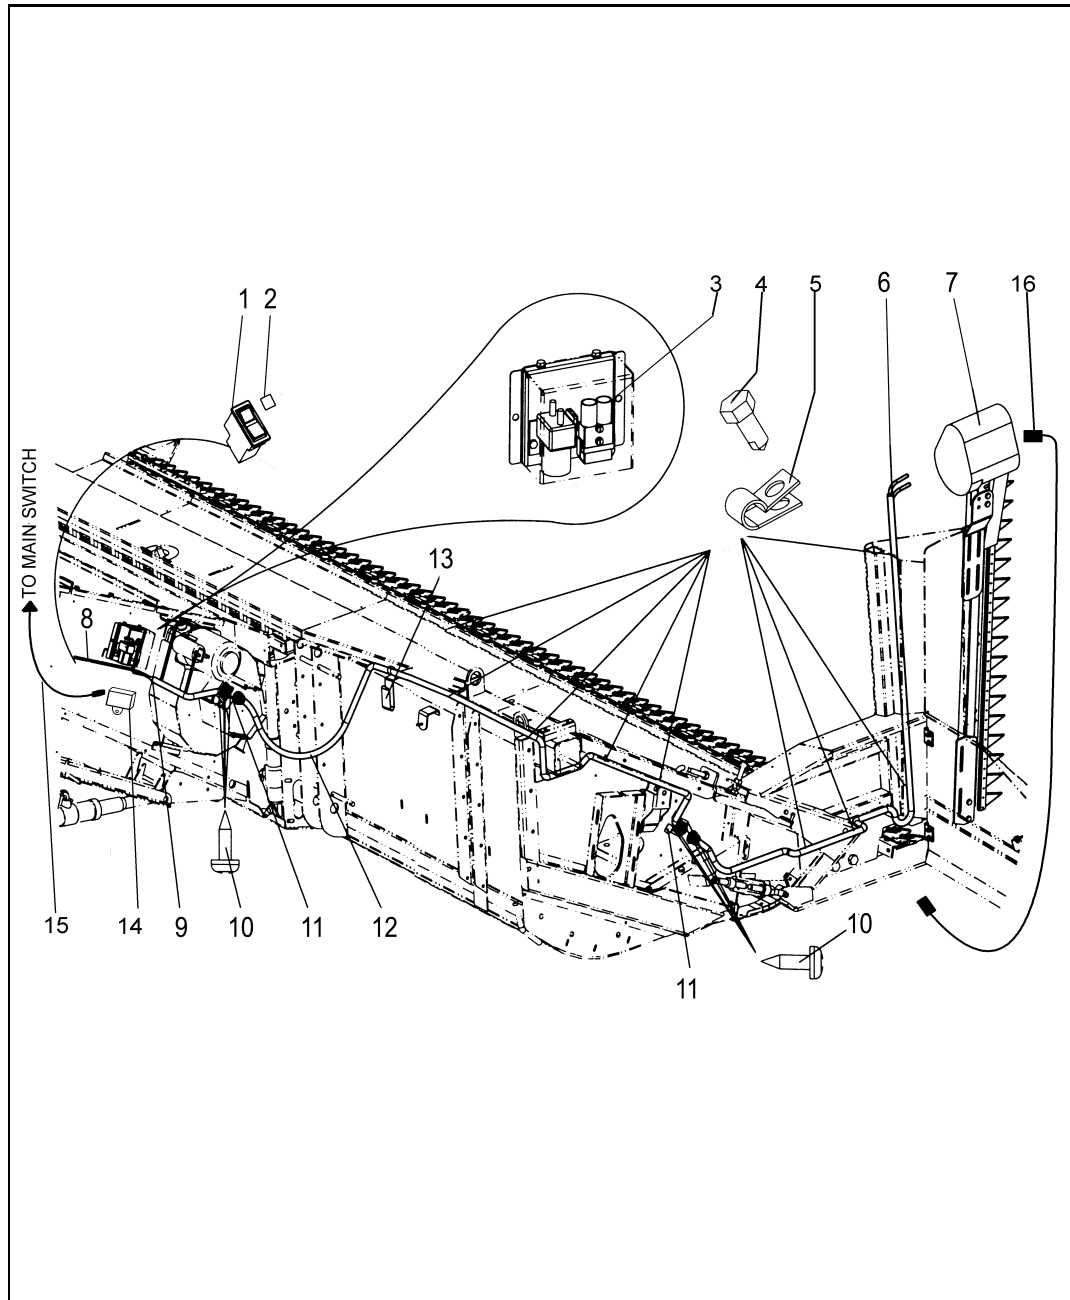

Pystyterä oikea, johtimet
Vertical knife cables, RH

Rapsmesser, Kabeln rechts
Вертикальный нож правый, электрожгуты

22FF

1	8095701	STD	1	Kytkin	Switch	Schalter	Выключатель
1	8095746	PRM	1	Kytkin	Switch	Schalter	Выключатель
2	8095825		1	Symboli pystyterä	Symbol vertical knife	Symbol vertikal Mess	Символ вертикал. ножа
3	R705156		2	Venttiili	Valve	Ventil	Клапан
4	7268640		9	Ruuvi	Screw	Schraube	Винт
5	0629093		9	Pidin	Holder	Halter	Обойма
6	9705289		1	Johdin kp.	Cable kitt	Kabel mont.	Жгут
7	0493091		1	Pystyterä, oikea	Vertical knife, RH	Vertikal Messer, rech	вертик. ножа
8	9705292	STD	1	Johdin kp.	Cable kitt	Kabel mont.	Жгут
9	9705291		1	Johdin kp.	Cable kitt	Kabel mont.	Жгут
10	7262308		9	Levyruuvi	Plate screw	Blechschräube	Винт пластины
11	R705175		1	Pidin	Holder	Halter	Обойма
12	9705290		1	Johdin kp.	Cable kitt	Kabel mont.	Жгут
13	R701919		1	Kannatin	Holder	Halter	Обойма
14	8501282		1	Ruuvi, kannella	Screw with cover	Schraube mit deckel	Винт
15	9697580		1	Johdin	Cable	Kabel	Кабель
16	9705295		1	Johdin	Cable	Kabel	Кабель