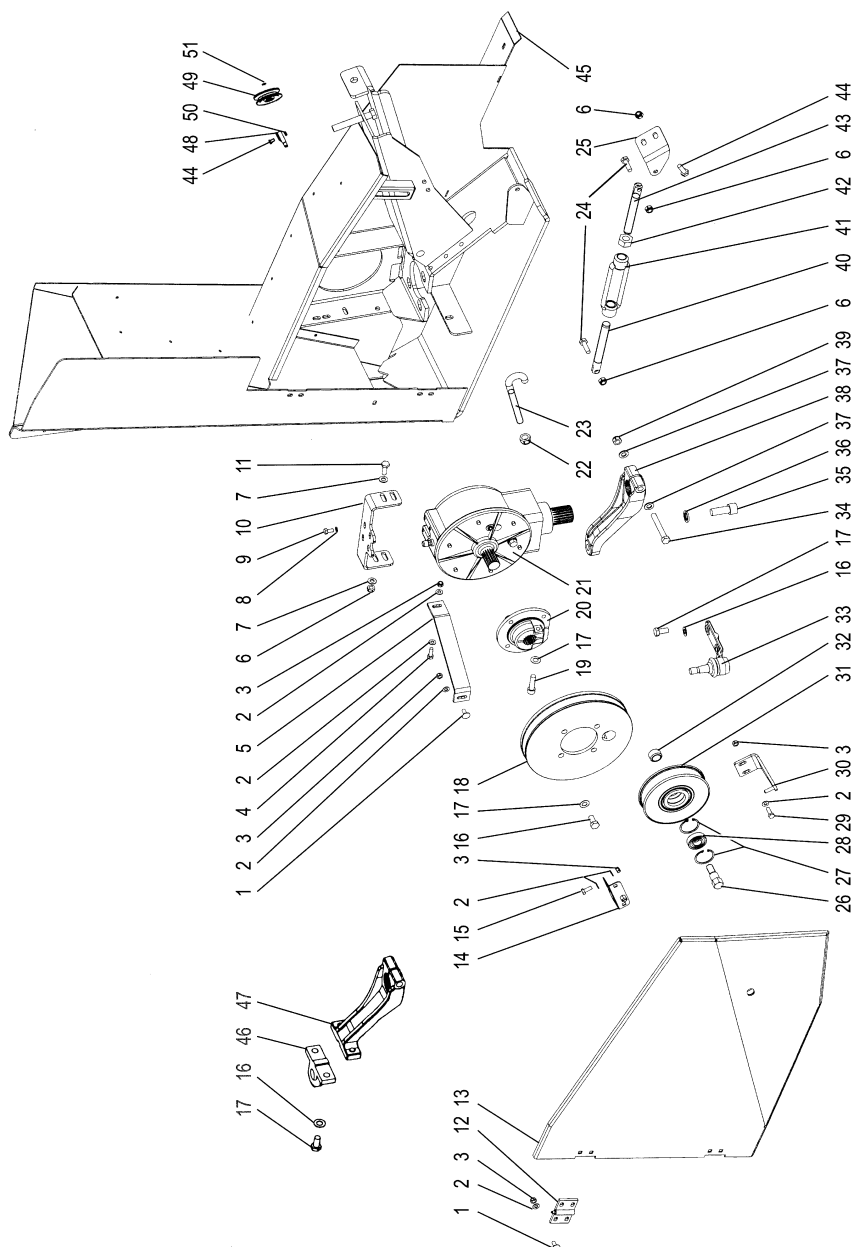

Pystyterän runko rapsipöytä, vasen
Vertical knife frame (Rape), LH

Rapsmesser, Rahmen links
Корпус обор.верт.ножа, левая сторона

22FA

1	6758344	9	Lukkoruuvi	Lock screw	Sich.schraube	Винт стопорный
2	7400032	17	Aluslaatta	Washer	Scheibe	Шайба
3	6594038	14	Lukkomutteri	Lock nut	Sich. Mutter	Гайка контрольная
4	6221467	1	Ruuvi	Screw	Schraube	Винт
5	R705213	1	Tuki	Support	Stütze	Опора
6	6594038	14	Lukkomutteri	Lock nut	Sich. Mutter	Гайка контрольная
7	7400033	8	Aluslaatta	Washer	Scheibe	Шайба
8	7412469	4	Jousilaatta	Spring washer	Federscheibe	Шайба Гровера
9	6220486	4	Ruuvi	Screw	Schraube	Винт
10	R699604	1	Tukilevy	Support plate	Stützscheibe	Опорная пластина
11	6226587	4	Ruuvi	Screw	Schraube	Винт
12	R697550	2	Sarana	Hinge	Scharnier	Шарнир
13	R705151	1	Suojus	Guard	Schutz	Защита
14	0450459	1	Lukko	Lock	Schloss	Замок
15	6221267	2	Ruuvi	Screw	Schraube	Винт
16	6231167	10	Ruuvi	Screw	Schraube	Винт
17	7414473	7	Jousilaatta	Spring washer	Federscheibe	Шайба Гровера
18	0424373	1	Hihnapyörä	Pulley	Riemenscheibe	Шкив
19	7003805	1	Ruuvi	Screw	Schraube	Винт
20	0424372	1	Napa	Hub	Nabe	Ступица
21	0424370	1	Teränkäyttölaite	Wobble-box	Wobble-box	МКШ
21	0424371	1	Teränkäyttölaite	Wobble-box	Wobble-box	МКШ
22	6594438	1	Mutteri	Nut	Mutter	Гайка
23	R705414	1	Koukku	Hook	Haken	Зацеп
24	6226767	2	Ruuvi	Screw	Schraube	Винт
25	R705430	1	Korvake	Holder	Halter	Обойма
26	R596052	1	Akseli	Shaft	Welle	Вал
27	7815238	2	Varmistinrengas	Circlip	Sicherungsring	Пружинный кольцевой замок
28	0502364	1	Laakeri	Bearing	Lager	Подшипник
29	6221487	2	Ruuvi	Screw	Schraube	Винт
30	R705411	1	Vastin	Counterpart	Ausrückscheibe	Контрпривод
31	0660016	1	Kiristyspyörä	Wheel	Riemenspanner	Колесо
32	R697511	1	Holkki	Bush	Büchse	Втулка
33	0424375	1	Nivel	Joint	Gelenk	Соединительная муфта
34	6233577	1	Ruuvi	Screw	Schraube	Винт
35	0424376	4	Ruuvi	Screw	Schraube	Винт
36	7514020	4	Lukkolaatta	Lock washer	Scheibe	Стопорная шайба
37	7400034	2	Aluslaatta	Washer	Scheibe	Шайба
38	0424374	1	Vipu	Lever	Hebel	Рычаг
39	6594238	1	Lukkomutteri	Lock nut	Sich. Mutter	Гайка контрольная
40	R702979	1	Tanko	Rod	Hebel	Стержень
41	0679049	1	Ruuvi	Screw	Schraube	Винт
42	6507224	1	Mutteri	Nut	Mutter	Гайка
43	R702978	1	Tanko	Rod	Hebel	Стержень
44	6226567	4	Ruuvi	Screw	Schraube	Винт
45	R705131	1	Runko	Frame	Rahmen	Рамка
46	0424453	1	Laippa	Flange	Flansch	Фланец
47	0424452	1	Käyttövipu	Drive lever	Schwinghebel	Рычаг привода
48	R705154	1	Kannatin	Holder	Halter	Обойма
49	R696252	1	Kiristyspyörä	Wheel	Riemenspanner	Колесо
50	6594148	2	Lukkomutteri	Lock nut	Sich. Mutter	Гайка контрольная
51	7815017	1	Varmistinrengas	Circlip	Sicherungsring	Пружинный кольцевой замок