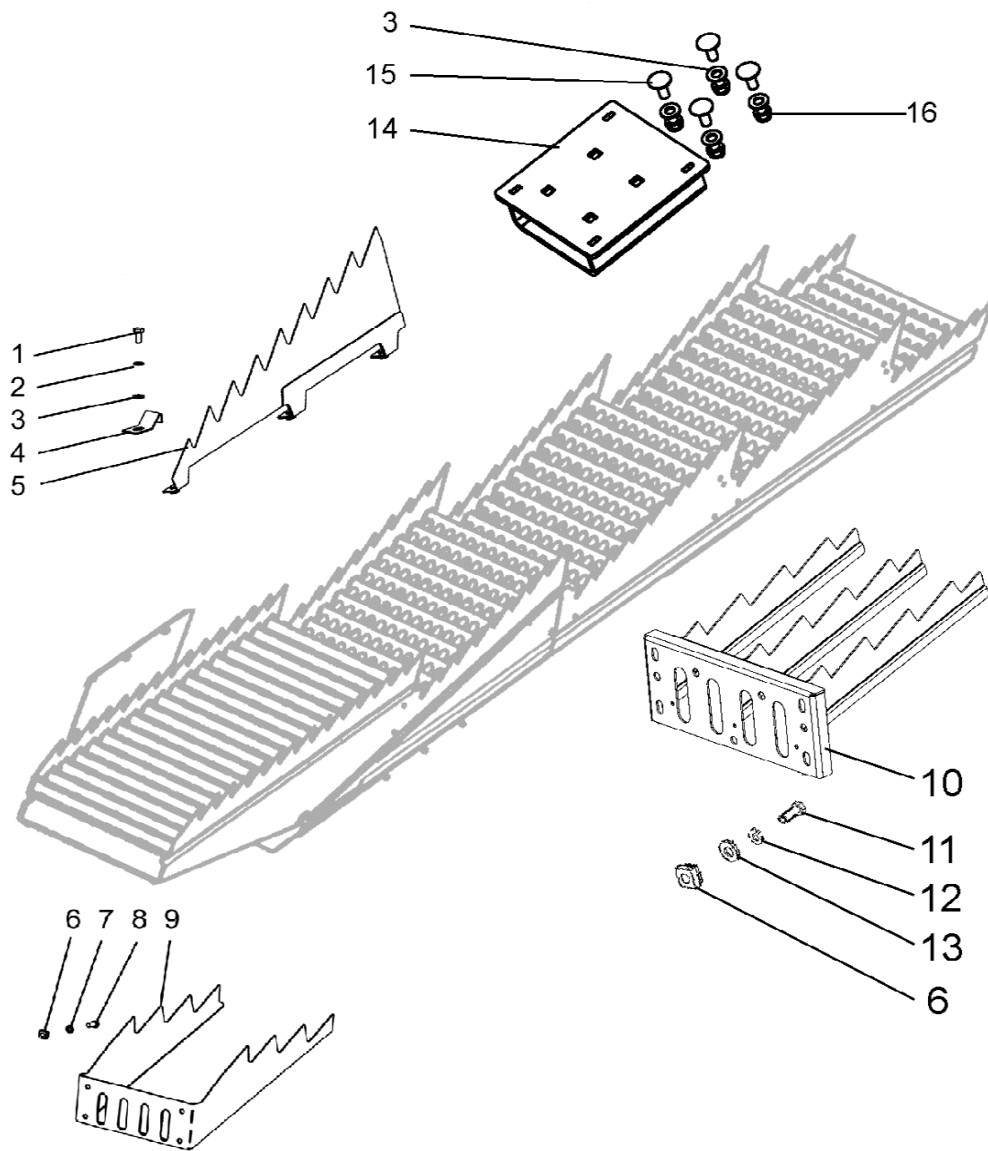

1	6220867	54	Ruuvi	Screw	Schraube	Винт
2	7414469	54	Jousilaatta	Spring washer	Federscheibe	Шайба Гровера
3	7400032	58	Aluslaatta	Washer	Scheibe	Шайба
4	R700770	54	Lukitsin	Latch	Riegel	Замок
5	R703320	18	Levy	Plate	Blech	Пластина
6	6561112	40	Korimutteri	Nut	Mutter	Гайка
7	7414221	16	Jousialuslaatta	Spring washer	Blech	Шайба Гровера
8	6210667	16	Ruuvi	Screw	Schraube	Винт
9	R703324	4	Levy	Plate	Blech	Пластина
10	R708269	10	Levy	Plate	Blech	Пластина
11	6211067	40	Ruuvi	Screw	Schraube	Винт
12	7414465	40	Jousilaatta	Spring washer	Federscheibe	Шайба Гровера
13	7400030	40	Aluslaatta	Washer	Scheibe	Шайба
14	R705214	1	Koroke	Raising	Erhöhung	Проставка для увелич. угла наклона реш
15	6758344	4	Lukkoruivi	Lock screw	Sich.schraube	Винт стопорный
16	6594048	4	Lukkomutteri	Lock nut	Sich. Mutter	Гайка контровая