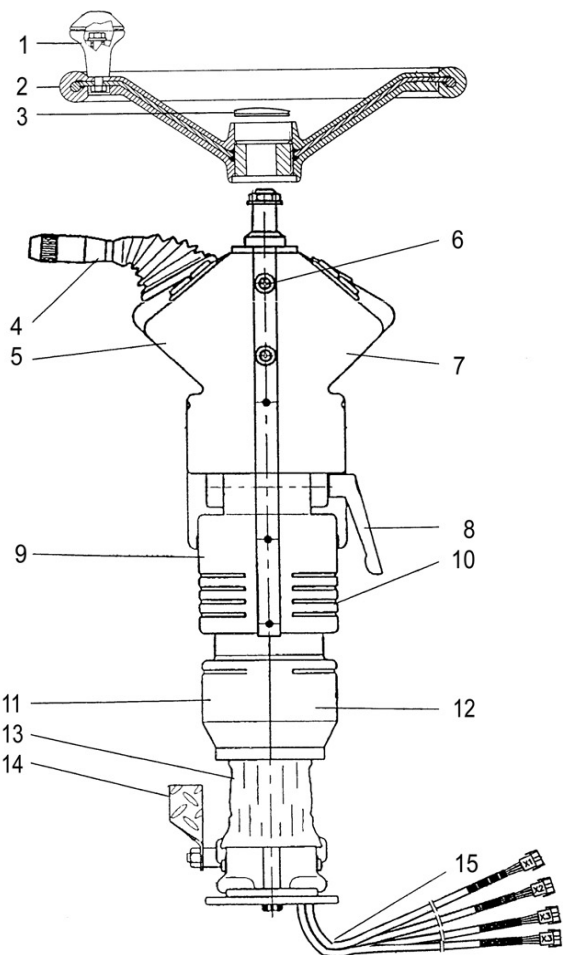

Ohjauspyörä 3-säätö STD  
Steering wheel 3-adjust STD

Lenkrad 3-regel STD  
Рулевая колонка, 3 ступени рег. STD

14JA

1	0482250	1	Nuppi	Knob	Knopf	Рукоятъ
2	0493924	1	Ohjauspyörä	Steering wheel	Lenkrad	Рулевое колесо
3	0493925	1	Suojakansi	Cover	Deckel	Покрышка
4	0482251	1	Vipu	Lever	Hebel	Рычаг
5	8080690	1	Suoja,vas	Guard,left	Schutz,links	Защита, левая
6	0482254	8	Niitti	Rivet	Niete	Заклепка
7	8080695	1	Suoja,oik	Guard,right	Schutz,rechts	Защита, правая
8	0482255	1	Vipu	Lever	Hebel	Рычаг
9	0482256	1	Suoja,vas	Guard,left	Schutz,links	Защита, левая
10	0482257	1	Suoja,oik	Guard,right	Schutz,rechts	Защита, правая
11	0482258	1	Suoja,vas	Guard,left	Schutz,links	Защита, левая
12	0482259	1	Suoja,oik	Guard,right	Schutz,rechts	Защита, правая
13	0482260	1	Suojasukka	Guard	Schutz	Защита
14	0482261	1	Poljin	Pedal	Pedal	Педаль
15	9697572	1	Johdin	Cable	Kabel	Кабель
16	8080685	20	Lamppu	Bulb	Lampe	Лампа
17	8080675	1	Symbolit	Symbols	Symbol	Символы
18	8080670	1	Symbolit	Symbols	Symbol	Символы
19	8080680	1	Symbolit	Symbols	Symbol	Символы