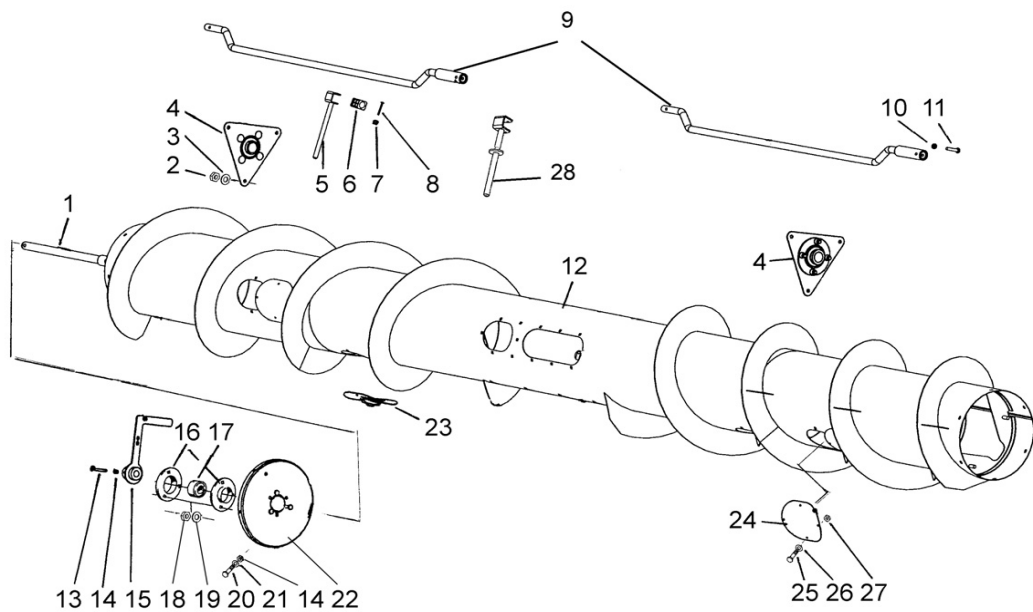

Syöttöruuvi 5,7m
Feeder auger 5,7 m

Einzugschnecke 5,7 m
Загрузочный шнек 5,7 м

11EJ

1 R698528	1 Akseli	Shaft	Welle	Вал
2 6506631	6 Mutteri	Nut	Mutter	Гайка
3 7400034	6 Aluslaatta	Washer	Scheibe	Шайба
4 R698292	2 Laakeri kp.	Bearing assy	Lager kompl.	Подшипник сборе
5 R698288	2 Sormi	Finger	Finger	палец
6 0552091	2 Laakeri	Bearing	Lager	Подшипник
7 6593738	2 Mutteri	Nut	Mutter	Гайка
8 6754744	2 Ruuvi	Screw	Schraube	Винт
9 R698459	2 Kampiakseli	Crankshaft	Kurbelwelle	Коленвал
10 6594148	2 Lukkomutteri	Lock nut	Sich. Mutter	Гайка контровая
11 6227377	2 Ruuvi	Screw	Schraube	Винт
12 R698526	1 Vaippa	Housing	Gehäuse	Кожух
13 6223077	1 Ruuvi	Screw	Schraube	Винт
14 6594038	13 Lukkomutteri	Lock nut	Sich. Mutter	Гайка контровая
15 R697675	1 Vipu	Lever	Hebel	Рычаг
16 0569322	2 Laippa	Flange	Flansch	Фланец
17 0511223	2 Laakeri	Bearing	Lager	Подшипник
18 6594148	3 Lukkomutteri	Lock nut	Sich. Mutter	Гайка контровая
19 7400033	3 Aluslaatta	Washer	Scheibe	Шайба
20 6220867	12 Ruuvi	Screw	Schraube	Винт
21 7400032	12 Aluslaatta	Washer	Scheibe	Шайба
22 R698295	1 Laippa	Flange	Flansch	Фланец
23 R698496	2 Luukku	Door	Deckel	Дверь
24 R698546	4 Peitelevy	Cover plate	Blech	Накладка
25 6210667	24 Ruuvi	Screw	Schraube	Винт
26 7414465	24 Jousilaatta	Spring washer	Federscheibe	Шайба | ровера
27 6561414	24 Korimutteri	Nut	Mutter	Гайка
28 R706385	2 Sormi	Finger	Finger	палец