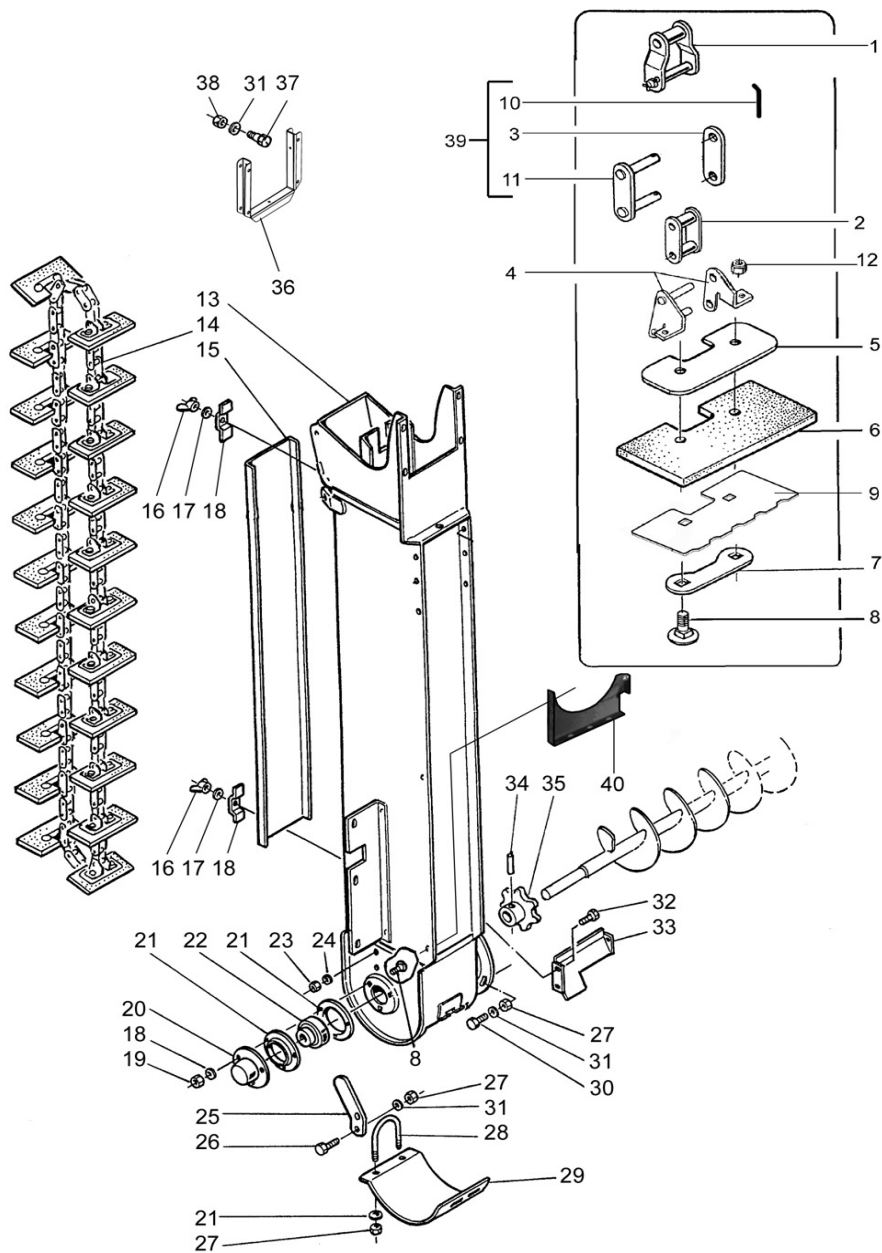

Viljaleväättöörin vaippa ja ketju
Grainelevator's housing and chain

Körnererelevator
Цепь и корпус зернового элеватора

13BB

1	0657313	Sekoituslenkki	Link	Kettenglied	Звено
2	0657314	Sisälenkki	Link	Kettenglied	Звено
3	0657312	Sivulevy	Side plate	Seitenplatte	Боковая пластина
4	0657241	Korva	Clamp	Klemme	Скоба
5	R694309	Tukilappu	Support	Stütze	Опора
6	R706758	Kumilappu	Rubber pad	Gummistück	Резиновая прокладка
7	R694310	Side	Tie	Schelle	Стяжка
8	6758544	Lukkoruuvi	Lock screw	Sich.Schraube	Винт стопорный
9	R710988	Lappu	Pad	Stück	
10	0657316	Sokka	Pin	Stift	Переходник
11	0657311	Liitosrunko	Link male	Kettenglied	Звено
12	6594048	Lukkumutteri	Lock nut	Sich. Mutter	Гайка контрольная
13	R706553	Vaippa	Housing	Gehäuse	Кожух
14	R706757	Ketju	Chain	Kette	Цепь
15	R694338	Luukku	Door	Deckel	Дверь
16	6598704	Siipimutteri	Nut	Mutter	Гайка
17	7414469	Jousilaatta	Spring washer	Federscheibe	Шайба Гровера
18	R090452	Salpa	Bolt	Riegel	Защелка
19	6506234	Mutteri	Nut	Mutter	Гайка
20	R634692	Suojus	Guard	Schutz	Защита
21	0569321	Lappu	Flange	Flansch	Фланец
22	0511360	Kuulalaakeri	Bearing	Lager	Подшипник
23	6506034	Mutteri	Nut	Mutter	Гайка
24	7414465	Jousilaatta	Spring washer	Federscheibe	Шайба Гровера
25	R685305	Vännin	Lever	Sperrklinke	Рычаг
26	6221667	Ruuvi	Screw	Schraube	Винт
27	6594038	Lukkumutteri	Lock nut	Sich. Mutter	Гайка контрольная
28	9685218	U-pultti	U-screw	U-schraube	U-Винт
29	R706565	Luukku	Door	Deckel	Дверь
30	6221467	Ruuvi	Screw	Schraube	Винт
31	7400032	Aluslaatta	Washer	Scheibe	Шайба
32	6211067	Ruuvi	Screw	Schraube	Винт
33	R694339	Jatke	Extension	Verlängerung	Приставка
34	7814205	Jousisokka	Spring pin	Spannstift	Палец мотовила
35	R706100	Ketjupyörä	Sprocket	Kettenrad	Звездочка
36	R706588	Kiinnin	Holder	Halter	Обойма
37	6221267	Ruuvi	Screw	Schraube	Винт
38	6594038	Lukkumutteri	Lock nut	Sich. Mutter	Гайка контрольная
39	0657310	Liitoslenkki	Link	Kettenglied	Звено
40	R701309	Pidike	Holder	Halter	Обойма