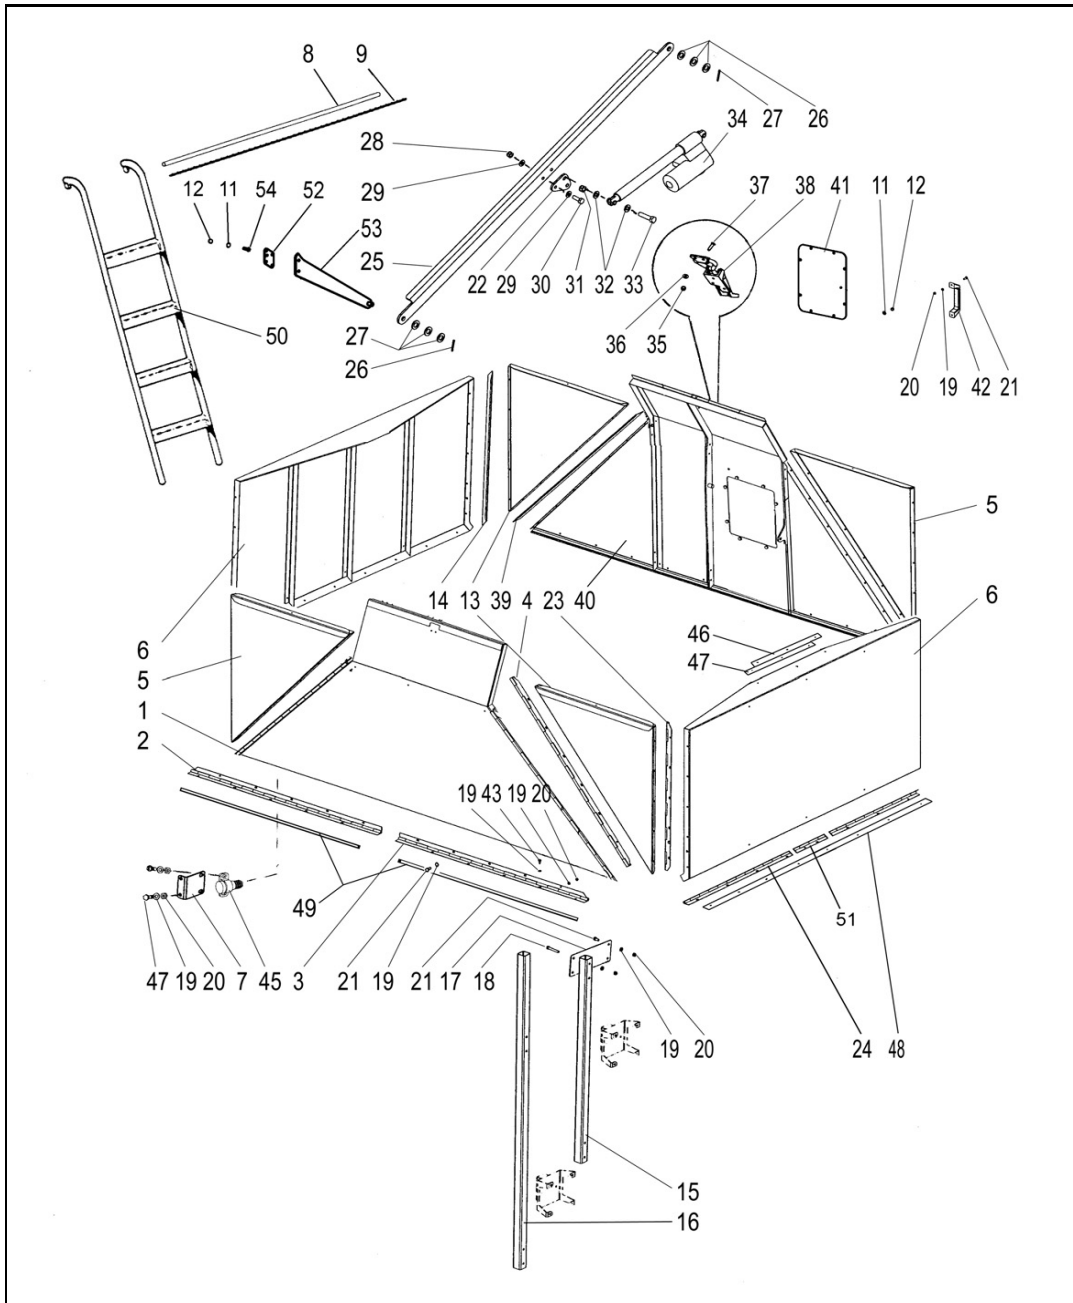

Avattava kansi 7,6 m<sup>3</sup>  
Grain tank cover 7,6 m<sup>3</sup>

Deckel für Korntank 7,6 m<sup>3</sup>  
Открываемая крышка зер.бункера 7,6 m<sup>3</sup>

13DH

1 R709258	A	1 Kansi	Cover	Deckel	Покрышка
2 R700214		2 Sarana	Hinge	Scharnier	Шарнир
3 R700215		2 Sarana	Hinge	Scharnier	Шарнир
4 R698595		4 Sarana	Hinge	Scharnier	Шарнир
5 R698870		2 Kulmalevy	Space bar	Blech	Распорка
6 R701221		2 Kansi	Cover	Deckel	Покрышка
7 R699373		1 Korvake	Holder	Halter	Обойма
8 R700207		1 Letku	Hose	Schlauch	Шланг
9 R700206		1 Ketju	Chain	Kette	Цепь
11 7400032		16 Aluslaatta	Washer	Scheibe	Шайба
12 6594038		16 Lukkomutteri	Lock nut	Sich. Mutter	Гайка контровая
13 R698871		2 Kulmalevy	Space bar	Blech	Распорка
14 R699374		4 Tiiviste	Packing	Dichtung	Уплотнитель
15 R698877		1 Varsi	Arm	Arm	Штанга
16 R698876		1 Varsi	Arm	Arm	Штанга
17 R697931		4 Kannatin	Support	Stütze	Опора
18 6212227		4 Ruuvi	Screw	Schraube	Винт
19 7400030		310 Aluslaatta	Washer	Scheibe	Шайба
20 6593838		134 Lukkomutteri	Lock nut	Sich. Mutter	Гайка контровая
21 6211067		134 Ruuvi	Screw	Schraube	Винт
22 R697930		2 Teline	Rack	Socket	Опора
23 R698597		4 Sarana	Hinge	Scharnier	Шарнир
24 R701237		4 Sarana	Hinge	Scharnier	Шарнир
25 R701224		1 Tanko	Rod	Hebel	Стержень
26 7812160		2 Saksisokka	Split pin	Splint	Шплинт
27 7400036		6 Aluslaatta	Washer	Scheibe	Шайба
28 6594148		3 Lukkomutteri	Lock nut	Sich. Mutter	Гайка контровая
29 7400033		6 Aluslaatta	Washer	Scheibe	Шайба
30 6226567		2 Ruuvi	Screw	Schraube	Винт
31 6594238		1 Lukkomutteri	Lock nut	Sich. Mutter	Гайка контровая
32 7400034		2 Aluslaatta	Washer	Scheibe	Шайба
33 6232177		2 Ruuvi	Screw	Schraube	Винт
34 8031937		1 Moottori	Motor	Motor	Мотор
35 6593738		5 Mutteri	Nut	Mutter	Гайка
36 7400029		3 Aluslaatta	Washer	Scheibe	Шайба
37 6066814		5 Ruuvi	Screw	Schraube	Винт
38 0871034		1 Salpa	Latch	Riegel	Замок
39 R699377		4 Tiiviste	Packing	Dichtung	Уплотнитель
40 R709263		1 Kansi	Cover	Deckel	Покрышка
41 R696522		1 Luukku	Door	Deckel	Дверь
42 0871049		1 Kahva	Handle	Griff	Ручьятка
43 7268607		42 Levyruuvi	Plate screw	Blechschrabe	Винт пластины
44 6211460		8 Ruuvi	Screw	Schraube	Винт
45 8063236		1 Kytin	Switch	Schalter	Выключатель
46 R701225		1 Tiiviste	Packing	Dichtung	Уплотнитель
47 R701226		1 Lista	List	Leiste	Плата
48 R701230		2 Tiiviste	Packing	Dichtung	Уплотнитель
49 R701238		2 Tiiviste	Packing	Dichtung	Уплотнитель
50 R701384		1 Portaat	Ladder	Treppe	Лестница
51 R700213		2 Sarana	Hinge	Scharnier	Петля
52 R709265		1 Klinnitin	Holder	Halter	Обойма
53 R709261		1 Vipu	Lever	Hebel	Рычаг
54 6221467		4 Ruuvi	Screw	Schraube	Винт
A		Huom. ilman vipua pos. 53		Note. Without lever pos. 53	
SR3065 ... SR3085				0815111	05/2013