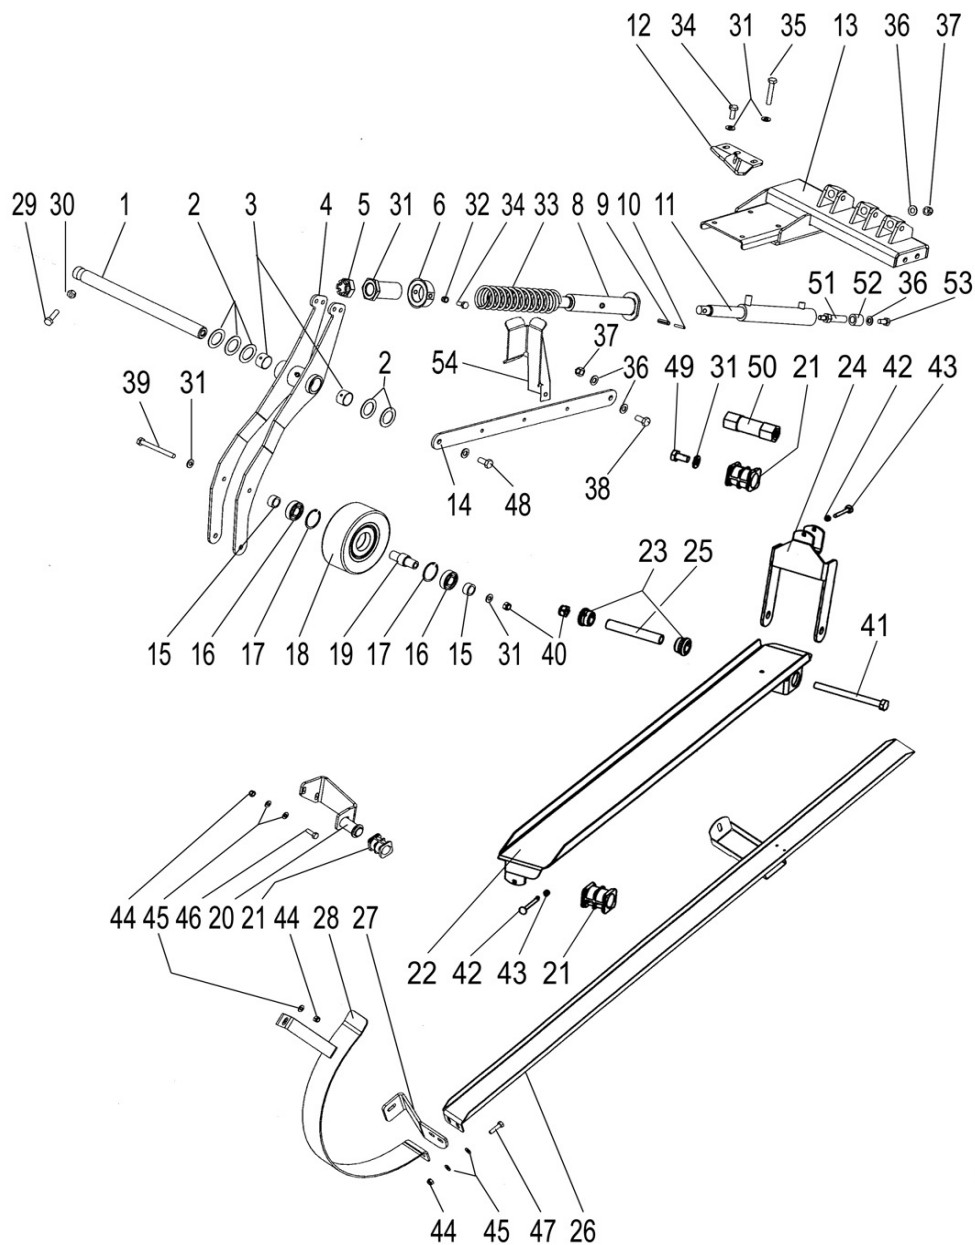

Puimakonekytkin 3085 4-rivinen
Thresh. mech. clutch TS

Dreschwerk, einschaltung TS
Механизм включения молотилки 4-х рядны

16AB

1	R697216	1	Akseli	Axle	Achse	Ось
2	R698143	5	Vallievy	Washer	Scheibe	Шайба
3	0553073	2	Holkki	Bush	Büchse	Втулка
4	R701406	1	Vipu	Lever	Hebel	Рычаг
5	6537835	1	Mutteri	Nut	Mutter	Гайка
6	R701416	1	Holkki	Bush	Büchse	Втулка
8	R701405	1	Tanko	Rod	Hebel	Стержень
9	7814231	1	Jousisokka	Spring pin	Spannstift	Палец мотовила
10	7814205	1	Jousisokka	Spring pin	Spannstift	Палец мотовила
11	0424365	1	Sylinteri	Cylinder	Zylinder	Цилиндр
12	R696761	1	Kiinnitin	Fastening	Klemme	Фиксатор
13	R705393	1	Tuki	Support	Stütze	Опора
14	R697200	1	Tuki	Support	Stütze	Опора
15	R697224	2	Holkki	Bush	Büchse	Втулка
16	0502364	2	Laakeri	Bearing	Lager	Подшипник
17	7815238	2	Varmistinrengas	Circlip	Sicherungsring	Пружинный кольцевой замок
18	0660003	1	Kirstyspyora	Wheel	Riemenspanner	Колесо
19	R701412	1	Akseli	Shaft	Welle	Вал
20	R697213	1	Etukannatin	Front holder	Halter	Передняя обойма
21	0552091	2	Laakeri	Bearing	Lager	Подшипник
22	R701407	1	Hinnahojain	Belt guide	Führung	Направляющая ремня
23	0552097	2	Laakeriholkki	Bearing bush	Lagerbüchse	Втулка подшипника
24	R701408	1	Takakannatin	Rear holder	Halter	Задняя обойма
25	R701421	1	Väliputki	Pipe	Rohr	Трубка
26	R696768	1	Kouru	Trough	Rinne	Желоб
27	R696773	1	Kiinnike	Fastening	Halter	Фиксатор
28	R696769	1	Kaari	Bow	Bogen	Дуговая часть
29	6226977	1	Ruuvi	Screw	Schraube	Винт
30	6506431	1	Mutteri	Nut	Mutter	Гайка
31	R701415	1	Kierreholkki	Bush	Büchse	Втулка
32	R697226	1	Holkki	Bush	Büchse	Втулка
33	0415228	1	Jousi	Spring	Feder	Пружина
34	6226360	4	Ruuvi	Screw	Schraube	Винт
35	6393612	2	Ruuvi	Screw	Schraube	Винт
36	7400034	4	Aluslaatta	Washer	Scheibe	Шайба
37	6594238	2	Lukkomutteri	Lock nut	Sich. Mutter	Гайка контрольная
38	6231567	1	Ruuvi	Screw	Schraube	Винт
39	6228967	1	Ruuvi	Screw	Schraube	Винт
40	6594148	2	Lukkomutteri	Lock nut	Sich. Mutter	Гайка контрольная
41	6229377	1	Ruuvi	Screw	Schraube	Винт
42	6754744	2	Ruuvi	Screw	Schraube	Винт
43	6593738	2	Mutteri	Nut	Mutter	Гайка
44	6594038	5	Lukkomutteri	Lock nut	Sich. Mutter	Гайка контрольная
45	7400032	9	Aluslaatta	Washer	Scheibe	Шайба
46	6221467	2	Ruuvi	Screw	Schraube	Винт
47	6221667	2	Ruuvi	Screw	Schraube	Винт
48	6231167	1	Ruuvi	Screw	Schraube	Винт
49	6226160	2	Ruuvi	Screw	Schraube	Винт
50	R701422	1	Akseli	Axle	Achse	Ось
51	R701423	1	Kiinnitin	Fastening	Klemme	Фиксатор
52	R701424	1	Holkki	Bush	Büchse	Втулка
53	6230927	1	Ruuvi	Screw	Schraube	Винт
54	R705389	1	Tuki	Support	Stütze	Опора