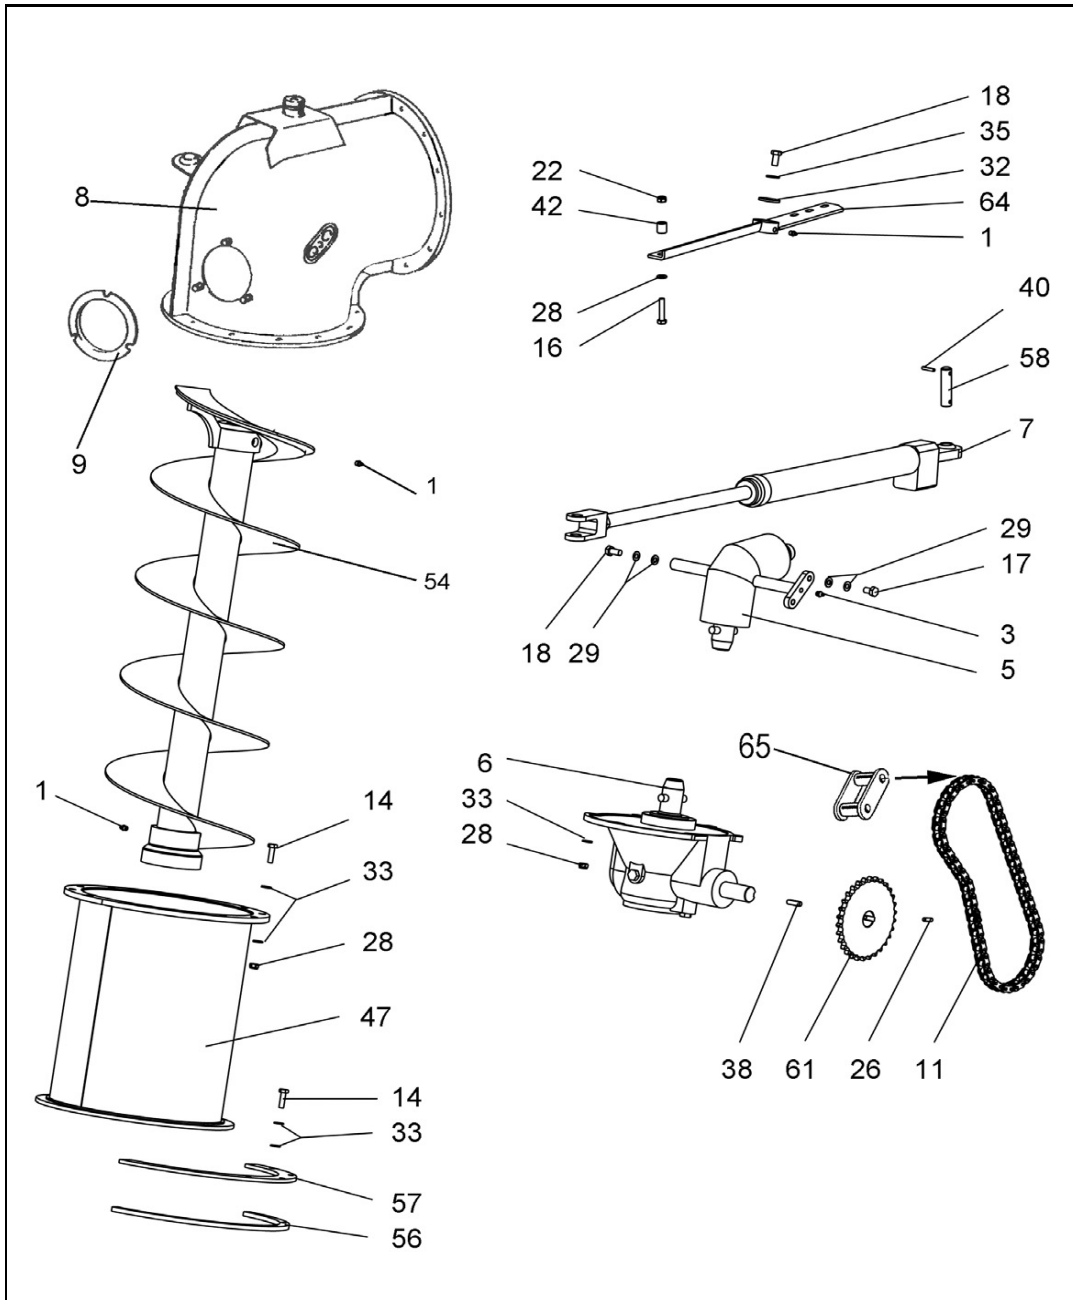

Viljasäiliön käyttö, pystyruuvi
Grain tank drive, vertical auger

Entleerung, Antrieb
Привод бункера, вертикальный шнек

13GE

1	0252420	3	Nippa	Nipple	Nippel	Масленка
3	0252501	1	Nippa	Nipple	Nippel	Масленка
5	0482752	1	Kulmavaihde	Bevel gear unit	Kegelrad Getriebe	Элемент конической шестерни
6	0482753	1	Kulmavaihde	Bevel gear unit	Kegelrad Getriebe	Элемент конической шестерни
7	0482754	1	Sylinteri	Cylinder	Zylinder	Цилиндр
8	0482750	1	Kulmakappale	Turn	Winkel	
9	0482751	1	Kansi	Cover	Deckel	Покрышка
11	0657141	1	Ketju	Chain	Kette	Цепь
14	6226767	24	Ruuvi	Screw	Schraube	Винт
22	6594148	35	Lukkomutteri	Lock nut	Sich. Mutter	Гайка контрольная
26	7351160	3	Ruuvi	Screw	Schraube	Винт
28	7400033	32	Aluslaatta	Washer	Scheibe	Шайба
29	7400034	6	Aluslaatta	Washer	Scheibe	Шайба
32	7414062	1	Aluslaatta	Washer	Scheibe	Шайба
33	7414471	15	Jousilaatta	Spring washer	Federscheibe	Шайба Гровера
35	7414475	1	Jousilaatta	Spring washer	Federscheibe	Шайба Гровера
38	7716123	1	Tasakilla	Flat key	Flachkeil	Шпонка на лыске
42	R686693	8	Holkki	Bush	Büchse	Втулка
47	R705982	1	Väliputki	Pipe	Rohr	Трубка
54	R706223	1	Kierukka	Auger	Schnecke	Шнек
56	R706234	2	Laakeri	Bearing	Lager	Подшипник
57	R706235	2	Laakeri	Bearing	Lager	Подшипник
58	R706246	2	Tappi	Pin	Zapfen	Переходник
61	R707568	1	Ketjupyöri	Sprocket	Kettenrad	Звездочка
64	R707576	1	Laakeri	Bearing	Lager	Подшипник
65	0657143	1	Liitoslenkki	Link	Kettenglied	Звено