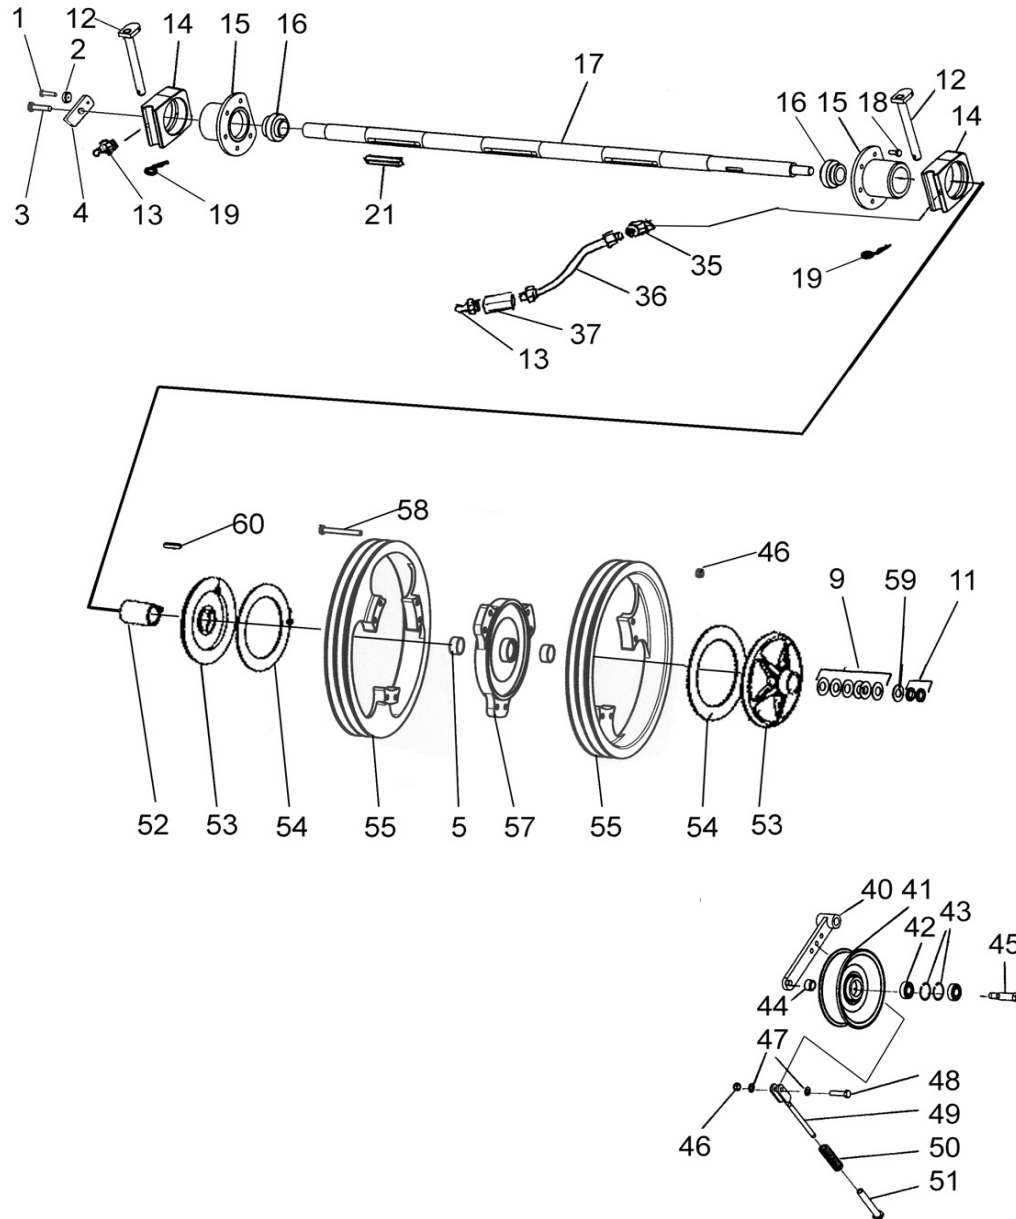

Syöttökuljettimen yläakselit
Upper shafts of crop elevator

Einzugskanal Obere Welle
Верхние валы наклонной камеры

11FD

1	8033723	1	Ruuvi	Screw	Schraube	Винт
2	8033722	1	Magneetti	Magnet	Magnet	Магнит
3	6393514	1	Ruuvi, vasen kät.	Screw, lh	Schraube links	Винт
4	R702458	1	Pidin	Holder	Halter	Обойма
5	0553040	2	Laakeri	Bearing	Lager	Подшипник
9	0410175	6	Lautasjousi	Disk spring		Пружина диска
11	0563006	2	Vetomutteri	Nut	Abziehmutter	Гайка
12	R696832	2	Tappi	Pin	Zapfen	Переходник
13	0252420	2	Nippa	Nipple	Nippel	Масленка
14	R696830	2	Laakeripesä	Bearing box	Lagerhäuse	Корпус подшипника
15	R696343	2	Laakeripesä	Bearing box	Lagerhäuse	Корпус подшипника
16	0511228	2	Laakeri	Bearing	Lager	Подшипник
17	R705641	1	Akseli	Shaft	Welle	Вал
18	6226367	10	Ruuvi	Screw	Schraube	Винт
19	7812420	2	Lankasokka	Lockpin	Stift	Пружинный шплинт
21	7717171	3	Kiila	Key	Keil	Шпонка
35	0252510	1	Nippa	Nipple	Nippel	Масленка
36	0257024	1	Letku	Hose	Schlauch	Шланг
37	0252520	1	Valikappale	Intern. plate	Holzschstück	Внутрен. пластина
40	R697875	1	Varsi	Arm	Arm	Ручка
41	0660006	1	Krististryöry	Wheel	Riemenspanner	Колесо
42	0502364	2	Laakeri	Bearing	Lager	Подшипник
43	7815238	2	Varmistinrenkas	Circlip	Sicherungsring	Пружинный кольцевой замок
44	R697511	1	Holkki	Bush	Büchse	Втулка
45	R697457	1	Tappi	Pin	Zapfen	Переходник
46	6594238	1	Lukkomutteri	Lock nut	Sich. Mutter	Гайка контровая
47	7400035	2	Aluslaatta	Washer	Scheibe	Шайба
48	6231767	1	Ruuvi	Screw	Schraube	Винт
49	R663251	1	Tanko	Lever	Hebel	Рычаг
50	R698813	1	Jousi	Spring	Feder	Пружина
51	R663254	1	Kierreholkki	Bush	Büchse	Втулка
52	R705646	1	Rajoitin	Limiter	Anschlag	Ограничитель
53	R705645	2	Liukulevy	Sliding plate	Blech	Подвижная плита
54	0609971	2	Kiikalevy	Plate	Reibungsplatte	Пластина
55	R705643	2	Hihnapyöry	Pulley	Riemenscheibe	Шкив
57	R705644	1	Näpa	Hub	Nabe	Ступица
58	6233790	6	Ruuvi	Screw	Schraube	Винт
59	R633365	1	Aluslevy	Washer	Scheibe	Шайба
60	7716134	2	Kiila	Key	Keil	Шпонка