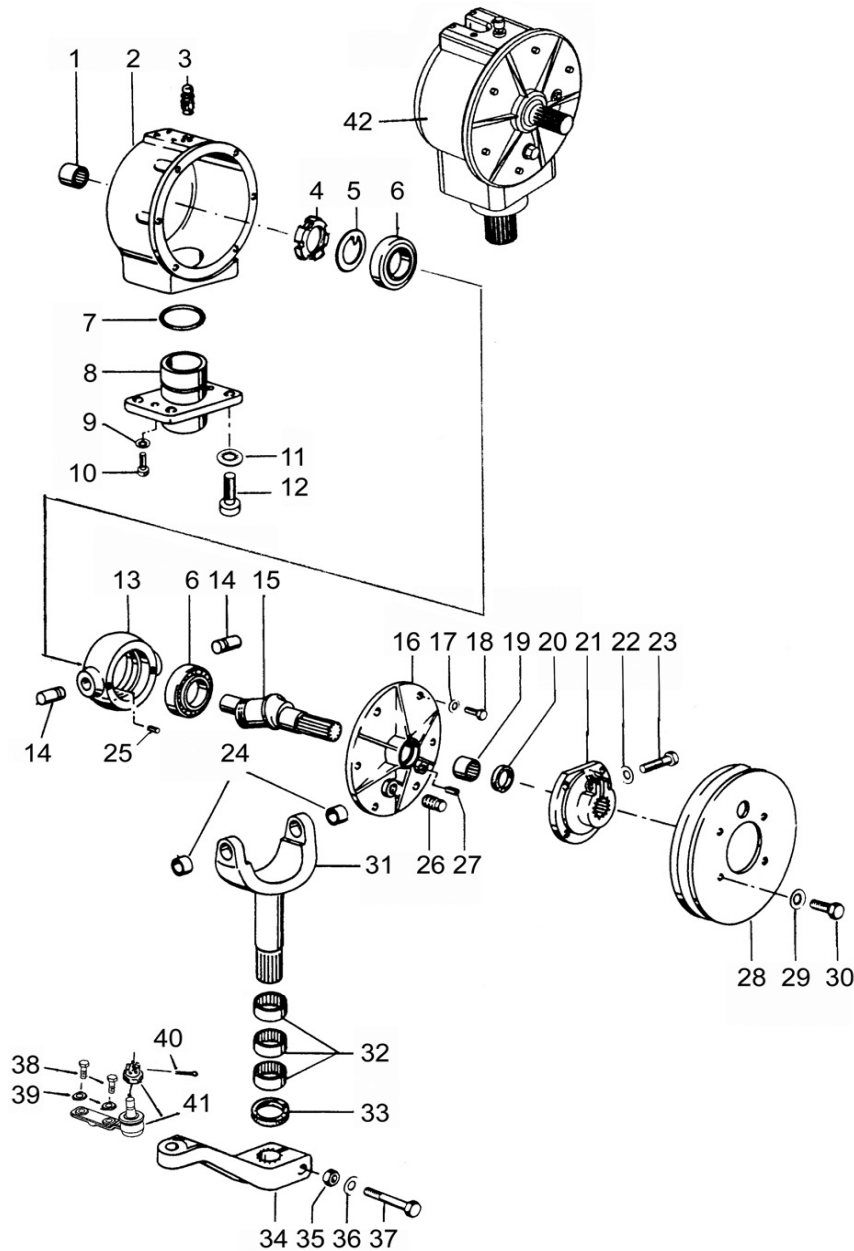

Teränkäyttökoneisto 5,1 - 5,7
Knife driving mechanism 5,1 - 5,7

Messerantrieb 5,1 - 5,7
Привод МКШ, HD 5,1-5,7

11CM

1	0487001	1	Neulalaakeri	Bearing	Nadellager	Подшипник
2	0487002	1	Kotelo	Housing	Gehäuse	Кожух
3	0487003	1	Huohotin	Breather	Entlüfter	Сапун
4	0487037	1	Vetomutteri	Nut	Abziehmutter	Гайка
5	0487038	1	Lukkolevy	Lock plate	Sich blech	Стопорная шайба
6	0487039	2	Laakeri	Bearing	Lager	Подшипник
7	0487015	1	O-rengas	O-ring	O-ring	O-кольцо
8	0487042	1	Laakeripesä	Bearing box	Lagerhäuse	Корпус подшипника
9	0487017	2	Jousialuslaatta	Spring washer	Blech	Шайба Гровера
10	0487018	2	Kuusiokoloruuvi	Screw	Schraube	Винт
11	0487032	4	Jousialuslaatta	Spring washer	Blech	Шайба Гровера
12	0424376	4	Ruuvi	Screw	Schraube	Винт
13	0487040	1	Laakeripesä	Bearing box	Lagerhäuse	Корпус подшипника
14	0487009	2	Tappi	Pin	Zapfen	Переходник
15	0487041	1	Akseli	Shaft	Welle	Вал
16	0487012	1	Kansi	Cover	Deckel	Покрышка
17	7414469	6	Jousilaatta	Spring washer	Federscheibe	Шайба Гровера
18	6221267	6	Ruuvi	Screw	Schraube	Винт
19	0487013	1	Neulalaakeri	Bearing	Nadellager	Подшипник
20	0487014	1	Akselitiviste	Shaft packing	Dichtung	Уплотнитель вала
21	0424372	1	Näpa	Hüb	Näbe	Ступица
22	0487027	1	Jousilaatta	Spring washer	Federscheibe	Шайба Гровера
23	0487028	1	Ruuvi	Screw	Schraube	Винт
24	0487020	2	Laakeriholkki	Bush	Büchse	Втулка
25	0487043	2	Lukkoruuvi	Lock screw	Sich Schraube	Винт стопорный
26	0487024	1	Tulppa	Plug	Stopfen	Пробка
27	0487025	1	Tulppa	Plug	Stopfen	Пробка
28	0424373	1	Hihnapyörä	Pulley	Riemenscheibe	Шкив
29	0487030	4	Aluslevy	Washer	Scheibe	Шайба
30	0487031	4	Ruuvi	Screw	Schraube	Винт
31	0487044	1	Häärukka-akseli	Fork shaft	Welle	Вал вилки
32	0487022	3	Neulalaakeri	Bearing	Nadellager	Подшипник
33	0487023	1	Akselitiviste	Shaft packing	Dichtung	Уплотнитель вала
34	0424374	1	Vipu	Lever	Hebel	Рычаг
35	0487035	1	Lukkouteri	Lock nut	Sich Mutter	Гайка контрольная
36	0487036	1	Aluslevy	Washer	Scheibe	Шайба
37	6233577	1	Ruuvi	Screw	Schraube	Винт
38	6231167	2	Ruuvi	Screw	Schraube	Винт
39	7414473	2	Jousilaatta	Spring washer	Federscheibe	Шайба Гровера
40	7812123	1	Saksisokka	Split pin	Split	Шплинт
41	0424375	1	Nivel	Joint	Gelenk	Соединительная муфта
42	0424371	1	Teränkäyttölaite	Wobble-box	Wobble-box	МКШ