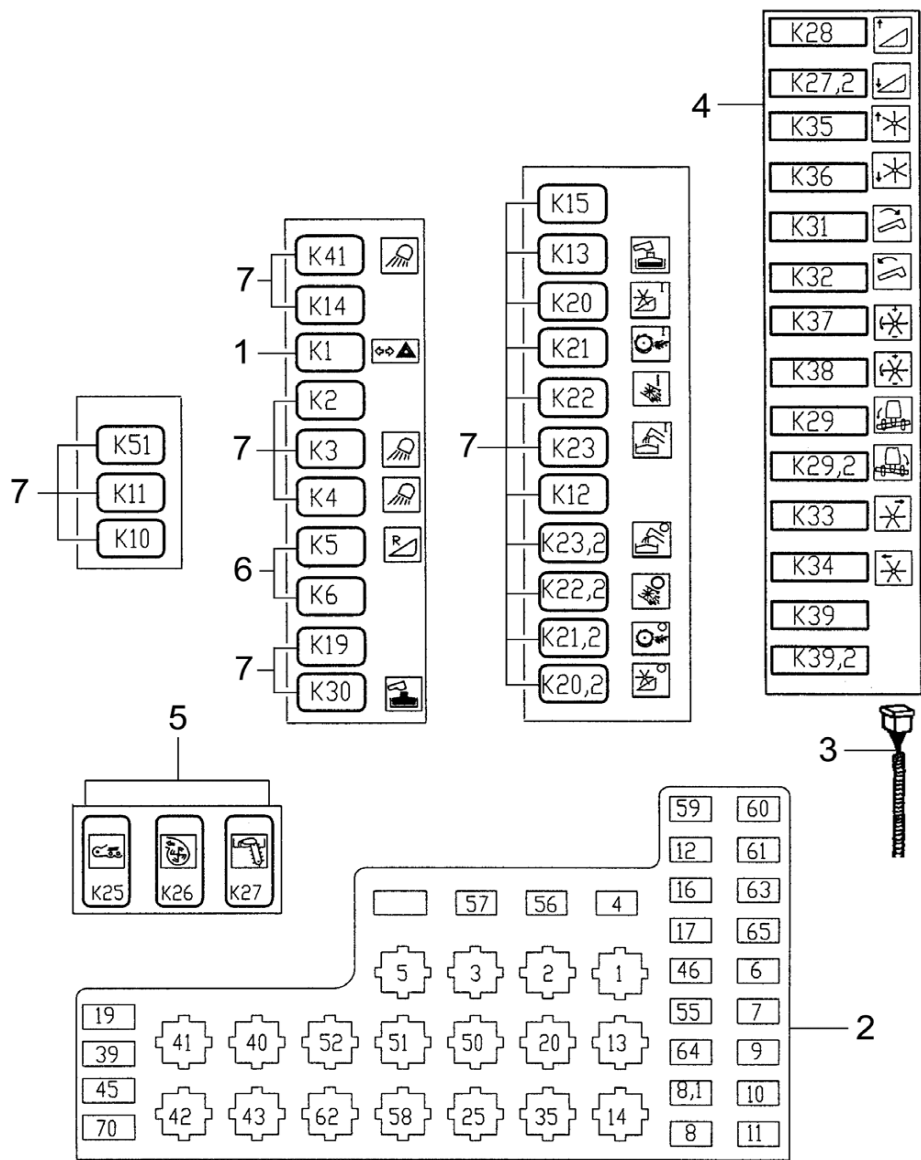

Johtimet 2 STD  
Electrical cables 2 STD

Electriche Kabel 2 STD  
Электржгуты 2 STD

20AD

1	9686968	1	Johdin	Cable	Kabel	Кабель
2	9697596	1	Johdin	Cable	Kabel	Кабель
3	9701515	1	Johdin olkikupu	Cable, chaff hood	Kabel, Strohaube	Кабель
4	9697576	1	Johdin	Cable	Kabel	Кабель
5	9697597	2	Johdin	Cable	Kabel	Кабель
6	9702690	2	Johdin, takavalo	Cable, rear light	Kabel, Hinterlicht	Кабель
7	9697573	1	Johdin	Cable	Kabel	Кабель
8	9702691	2	Johdin, takavalo maa	Cable, rear light gnd	Kabel, Isolierung	Кабель
9	9686967	1	Johdin	Cable	Kabel	Кабель
10	9697577	1	Johdin	Cable	Kabel	Кабель
11	9697585	1	Johdin	Cable	Kabel	Кабель
12	9697586	1	Johdin	Cable	Kabel	Кабель
13	9697588	1	Johdin	Cable	Kabel	Кабель
14	9701830	1	Johdin	Cable	Kabel	Кабель
15	9686890	1	Johdin	Cable	Kabel	Кабель
16	9697555	1	Johdin	Cable	Kabel	Кабель
17	9697589	3	Johdin	Cable	Kabel	Кабель