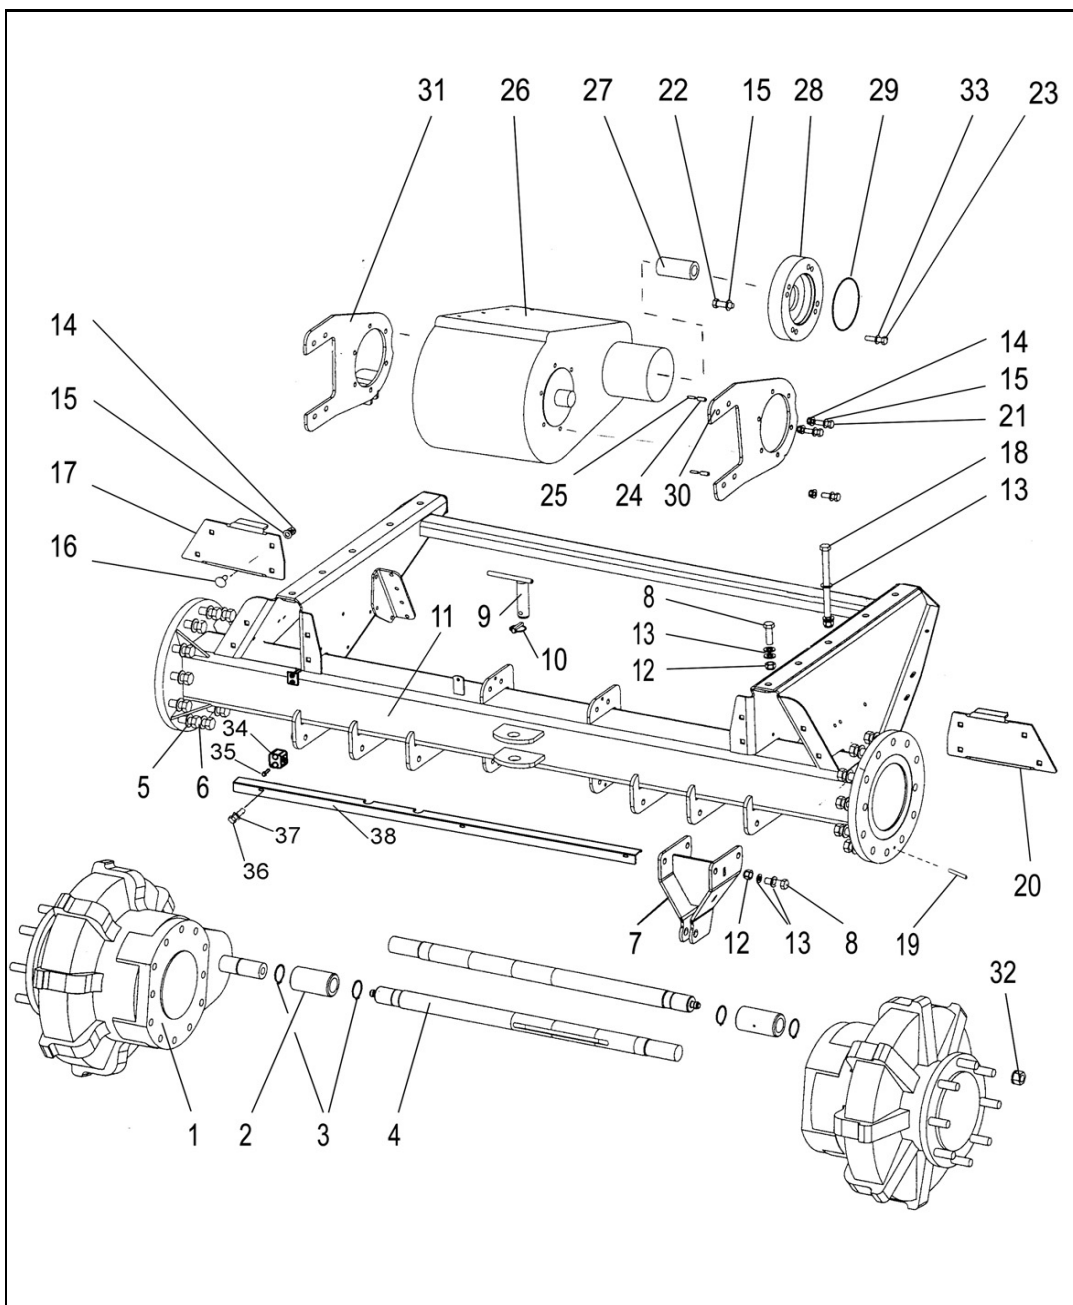

Etuakseli
Front axle

Vorderachse
Передний мост

17AB

1	0424306	2	Napa	Hub	Nabe	Ступица
2	0424307	2	Holkki	Bush	Büchse	Втулка
3	7815051	4	Varmistinrennas	Circlip	Sicherungsring	Пружинный кольцевой замок
4	0424312	2	Akseli	Shaft	Welle	Вал
5	7400038	24	Aluslaatta	Washer	Scheibe	Шайба
6	6251767	24	Ruuvi	Screw	Schraube	Винт
7	R696149	4	Korvake	Holder	Halter	Обойма
8	6241777	14	Ruuvi	Screw	Schraube	Винт
9	R689368	1	Tappi	Pin	Zapfen	Переходник
10	7814285	1	Sokka	Pin	Stift	Переходник
11	R698102	1	Etuakseli CH	Front axle CH	Vorderachse CH	Передняя ось CH
12	6594438	22	Mutteri	Nut	Mutter	Гайка
13	7400036	44	Aluslaatta	Washer	Scheibe	Шайба
14	6594238	8	Lukkomutteri	Lock nut	Sich. Mutter	Гайка контровая
15	7400034	40	Aluslaatta	Washer	Scheibe	Шайба
16	6770244	8	Lukkoruuvi	Lock screw	Sich. Schraube	Винт стопорный
17	R696116	1	Levy	Plate	Blech	Пластина
18	6244860	8	Ruuvi	Screw	Schraube	Винт
19	7814201	2	Jousisokka	Spring pin	Spannstift	Палец мотовила
20	R696115	1	Levy	Plate	Blech	Пластина
21	6231767	20	Ruuvi	Screw	Schraube	Винт
22	6232177	4	Ruuvi	Screw	Schraube	Винт
23	6236567	4	Ruuvi	Screw	Schraube	Винт
24	7814223	1	Jousisokka	Spring pin	Spannstift	Палец мотовила
25	7814169	1	Jousisokka	Spring pin	Spannstift	Палец мотовила
26	0424308	1	Vahdelaalikko CH	Gear box CH	Getriebe CH	Коробка мех-ма CH
27	0424309	2	Holkki	Bush	Büchse	Втулка
28	0424310	1	Laippa	Flange	Flansch	Фланец
29	0424323	1	O-rengas	O-ring	O-ring	O-кольцо
30	R698111	1	Kiinnike	Fastening	Halter	Фиксатор
31	R698145	1	Kiinnike	Fastening	Halter	Фиксатор
32	0481391	16	Mutteri	Nut	Mutter	Гайка
33	7400035	4	Aluslaatta	Washer	Scheibe	Шайба
34	0499629	3	Kiinnike	Fastening	Halter	Фиксатор
35	7001713	3	Ruuvi	Screw	Schraube	Винт
36	6211877	3	Ruuvi	Screw	Schraube	Винт
37	7414055	3	Aluslaatta	Washer	Scheibe	Шайба
38	R705423	1	Suoja	Guard	Schutz	Защита