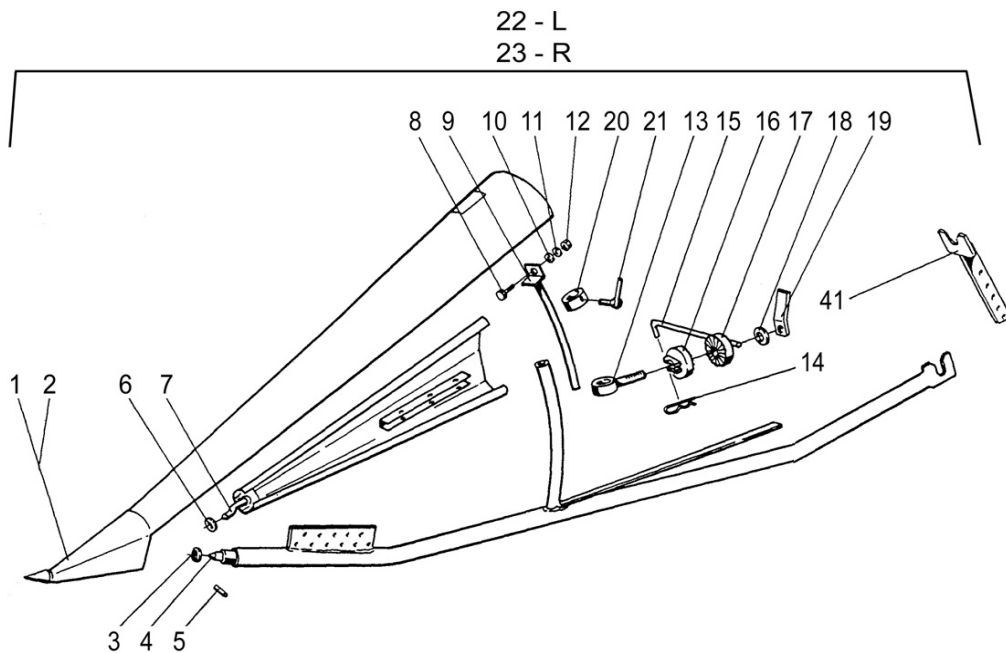

Sääd. korrenjakaja
Adj. divider

Lange Abteiler
Регул.делитель

11AB

1	R625236	1	Kärki	Point	Spitzschuh	Уголок
2	R625237	1	Kärki, oikea	Point, right	Spitzschuh, rechts	Уголок, правая
3	0400586	2	Kumilaatta	Rubber washer	Gummischeibe	Шайба резиновая
4	R698832	2	Kannatinputki	Support pipe	Abteilerrohr	Опорная трубка
5	7814198	2	Jousisokka	Spring pin	Spannstift	Палец мотвила
6	0400587	4	Vaimennin	Damper	Dämpfer	Глушитель
7	R618954	2	Ohjauslevy	Guide plate	Einweisblech	Направляющая пластина
8	6226167	2	Ruuvi	Screw	Schraube	Винт
9	R618960	2	Kaari	Segment	Stange	Сегмент
10	7400033	2	Aluslaatta	Washer	Scheibe	Шайба
11	7414471	2	Jousilaattia	Spring washer	Federscheibe	Шайба Гровера
12	6506434	4	Mutteri	Nut	Mutter	Гайка
13	R615795	2	Ruuvi	Screw	Schraube	Винт
14	7812410	2	Lankasokka	Wire cotter	Stift	Проволочн. чека
15	R082536	2	Säätötanko	Adj. rod	Verstellstange	Регулир. стержень
16	R616697	2	Säätökappale	Adj. piece	Verstell.stück	Регулир. часть
17	R082544	2	Säätökappale	Adj. piece	Verstell.stück	Регулир. часть
18	7414062	2	Aluslaatta	Washer	Scheibe	Шайба
19	R595936	4	Kiristysmutteri	Nut	Mutter	Гайка
20	R596036	2	Kiristysrengas	Clamping ring	Klemmring	Ограничительное кольцо
21	R596034	2	Ruuvi	Screw	Schraube	Винт
22	R698830	1	Jakolaitte, vas.	Straw divider, l.	Abteiler, links	Соломоделитель, левый
23	R698831	1	Jakolaitte, oik.	Straw divider, r.	Abteiler, re	Соломоделитель, правый
41	R588385	2	Säätölevy	Adj.plate	Verstell.blech	Регулир. пластина