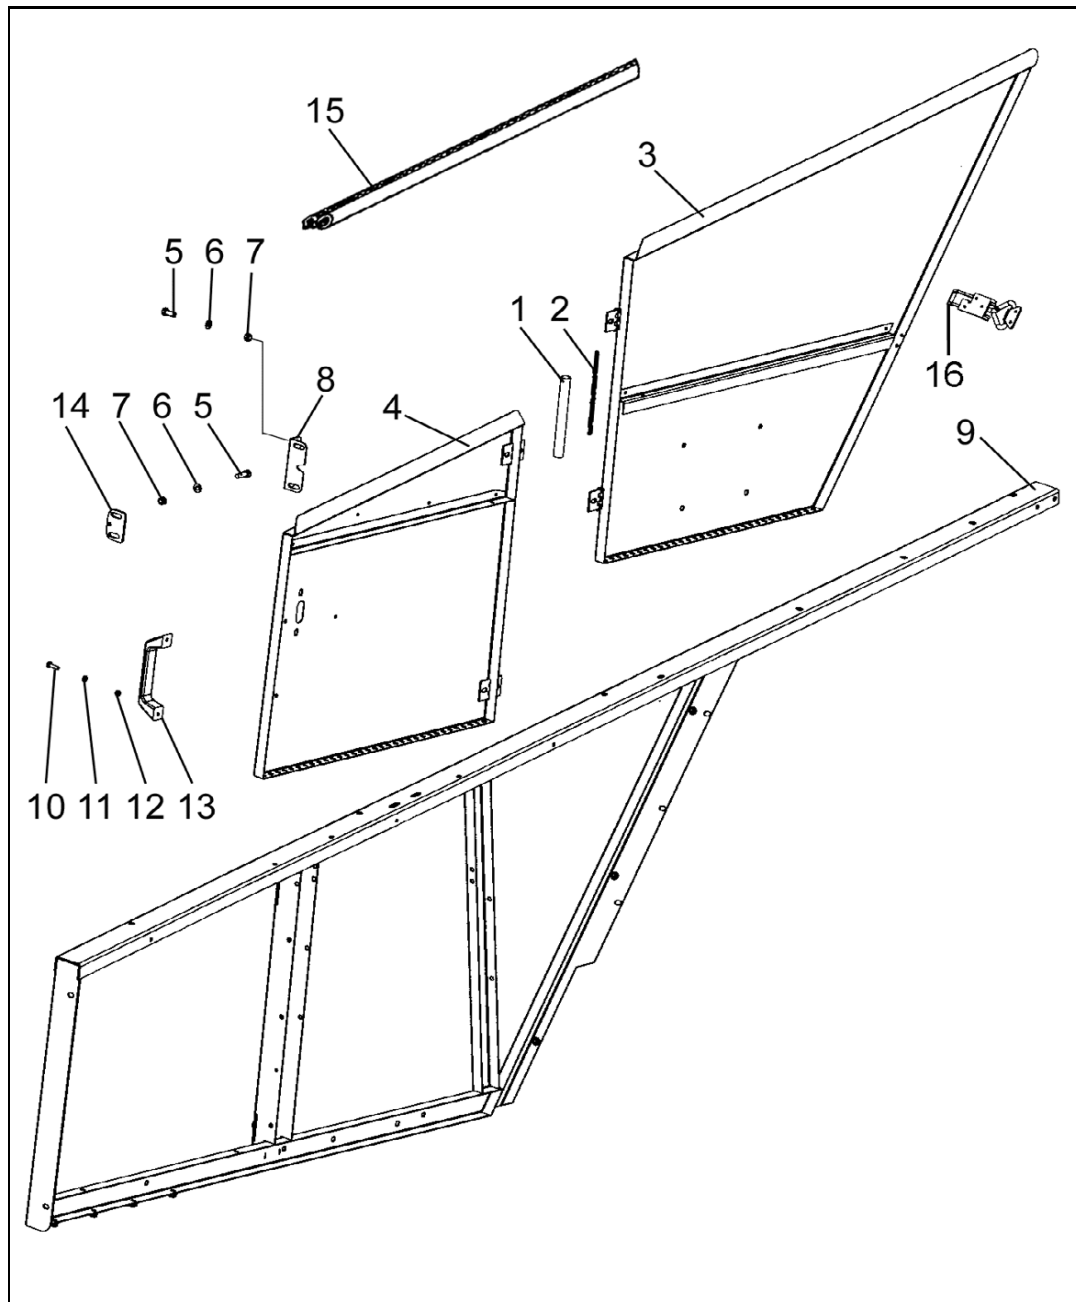

Avattavat alasuojat oik.
Opening lower guards RH

Öffnungsbare Unten Schütz, rechts
Нижний щит, правая сторона

19BJ

1	R702073	2	Letku	Hose	Schlauch	Шланг
2	R702072	2	Ketju	Chain	Kette	Цепь
3	R701565	1	Ovi	Door	Tür	Дверь
4	R701559	1	Ovi	Door	Tür	Дверь
5	6221267	16	Ruuvi	Screw	Schraube	Винт
6	7400032	36	Aluslaatta	Washer	Scheibe	Шайба
7	6594038	16	Lukkomutteri	Lock nut	Sich. Mutter	Гайка контровая
8	0450459	1	Lukko	Lock	Schloss	Замок
9	R701571	1	Runko	Frame	Rahmen	Рамка
10	6211467	2	Ruuvi	Screw	Schraube	Винт
11	7400030	16	Aluslaatta	Washer	Scheibe	Шайба
12	6593838	8	Lukkomutteri	Lock nut	Sich. Mutter	Гайка контровая
13	0871049	1	Kahva	Handle	Griff	Рукоятка
14	R701553	1	Vastakappale	Counterpart	Gegenstück	Контрпривод
15	0633968		Tiiviste	Packing	Dichtung	Уплотнитель
16	0871034	1	Salpa	Latch	Riegel	Замок

3,5m