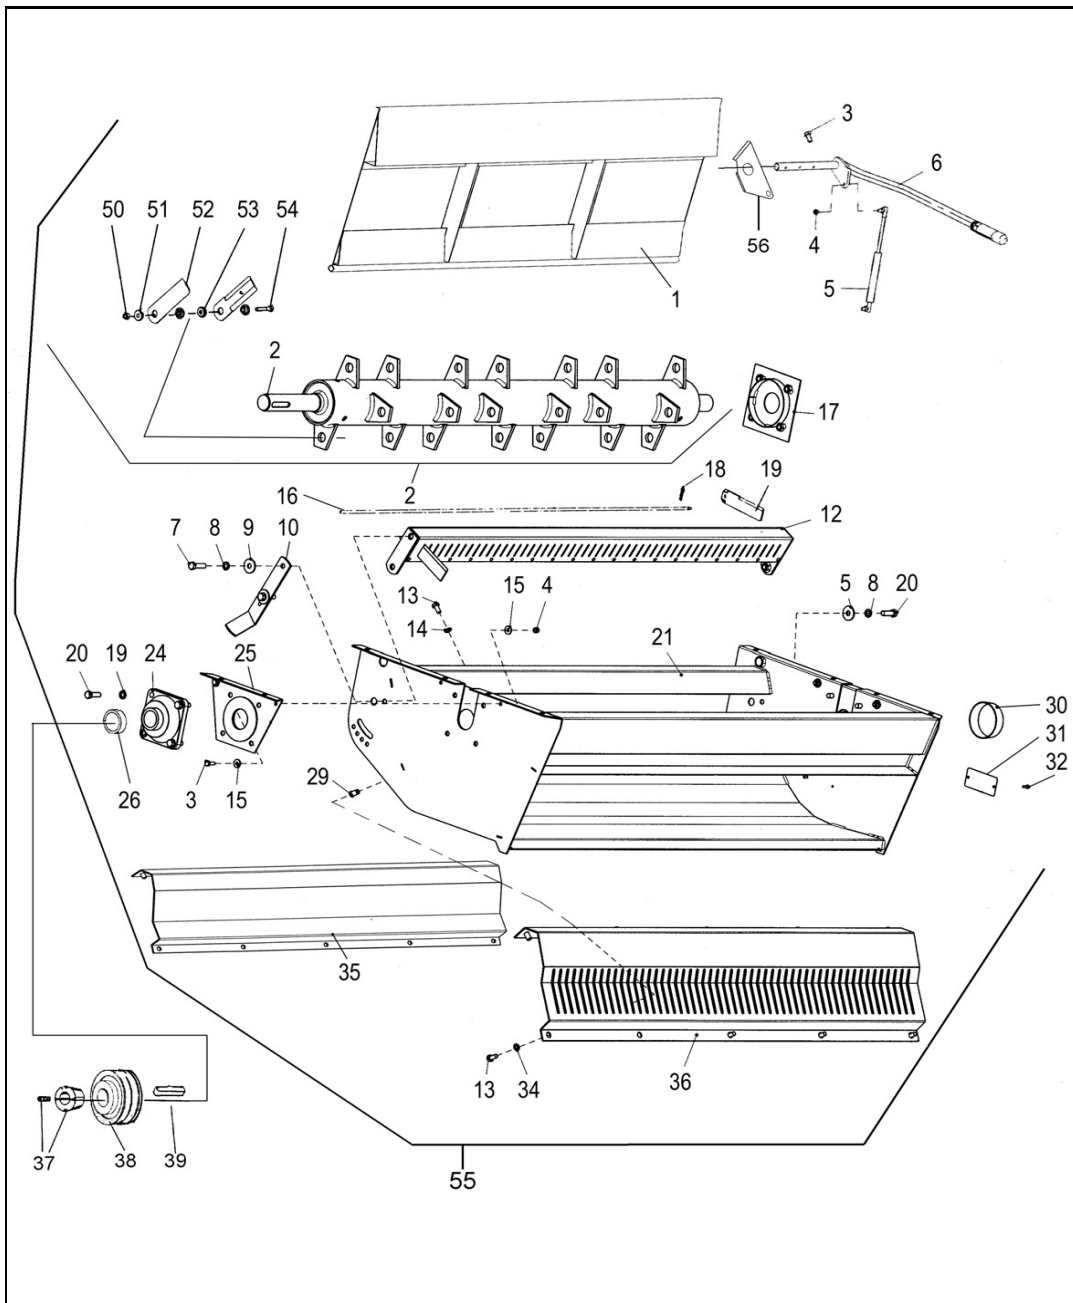

Silppuri STD
Straw cutter STD

Häcksler STD
Соломоизмельчитель STD

12KH

1	0488101	1	Luukku	Door	Deckel	Дверь
2	0482070	1	Roottori kp.	Straw chopper as.	Rotor kompl.	Соломоизмельчитель в сборе
3	6221267	1.1	Ruuvi	Screw	Schraube	Винт
4	6594038	1.7	Lukkomutteri	Lock nut	Sich. Mutter	Гайка контровая
5	0481077	1	Kaasuujosi	Gaspring	Gasfeder	Газонаполненный амортизатор
6	0482064	1	Kahva	Handle	Griff	Рукоятка
7	6231767	1	Ruuvi	Screw	Schraube	Винт
8	0488126	2	Aluslaatta	Washer	Scheibe	Шайба
9	0488115	2	Aluslaatta	Washer	Scheibe	Шайба
10	0488130	1	Vipu	Lever	Hebel	Рычаг
12	0488129	1	Teräspalkki	Knife beam	Messerbalken	Брус ножа
13	6226167	1.6	Ruuvi	Screw	Schraube	Винт
14	7400033	1	Aluslaatta	Washer	Scheibe	Шайба
15	7400032	2.4	Aluslaatta	Washer	Scheibe	Шайба
16	0488135	1	Tanko	Rod	Hebel	Стержень
17	0482018	2	Kietomissuoja	Winding Guard	Schutz	Защитная плита
18	0488136	2	Sokka	Pin	Stift	Переходник
19	0480917	5.3	Vastaterä	Knife	Messer	Нож
20	6231560	9	Ruuvi	Screw	Schraube	Винт
21	0488133	1	Vaippa	Housing	Gehäuse	Кожух
24	0482008	2	Laakeripesä	Bearing box	Lagerhäuse	Корпус подшипника
25	0482078	2	Laakerilevy	Plate	Lagerblech	Пластина
26	0482009	2	Laakeri	Bearing	Lager	Подшипник
29	0488123	1.0	Mutteri	Nut	Mutter	Гайка
30	0482010	1	Suoja	Guard	Schutz	Защита
31	0488116	1	Levy	Plate	Blech	Пластина
32	0488124	2	Niitti	Rivet	Niete	Заклепка
34	0488127	1.0	Aluslevy	Washer	Scheibe	Шайба
35	0482301	1	Maissilevy	Maize plate	Mais Blech	Кукурузная плита
36	0488125	1	Levy	Plate	Blech	Пластина
37	0660046	1	Lukitusnapa	locking hub	Mitte	Замочная ступица
38	0660011	1	Hihnapyörä	Pulley	Riemenscheibe	Шкив
39	7717190	1	Tasakiila	Flat key	Flachkeil	Шпонка на лыске
50	0482003	2.6	Lukkomutteri	Lock nut	Sich. Mutter	Гайка контровая
51	0481052	5.2	Holkki	Bush	Büchse	Втулка
52	0481051	5.2	Terä	Knife	Messer	Нож
53	0481005	5.2	Holkki	Bush	Büchse	Втулка
54	0482002	2.8	Ruuvi	Screw	Schraube	Винт
55	0498295	1	Silppuri STD	Straw cutter STD	Häcksler STD	Соломорез STD
56	R698696	1	Painin	Press	Druckkontakt	Прижим