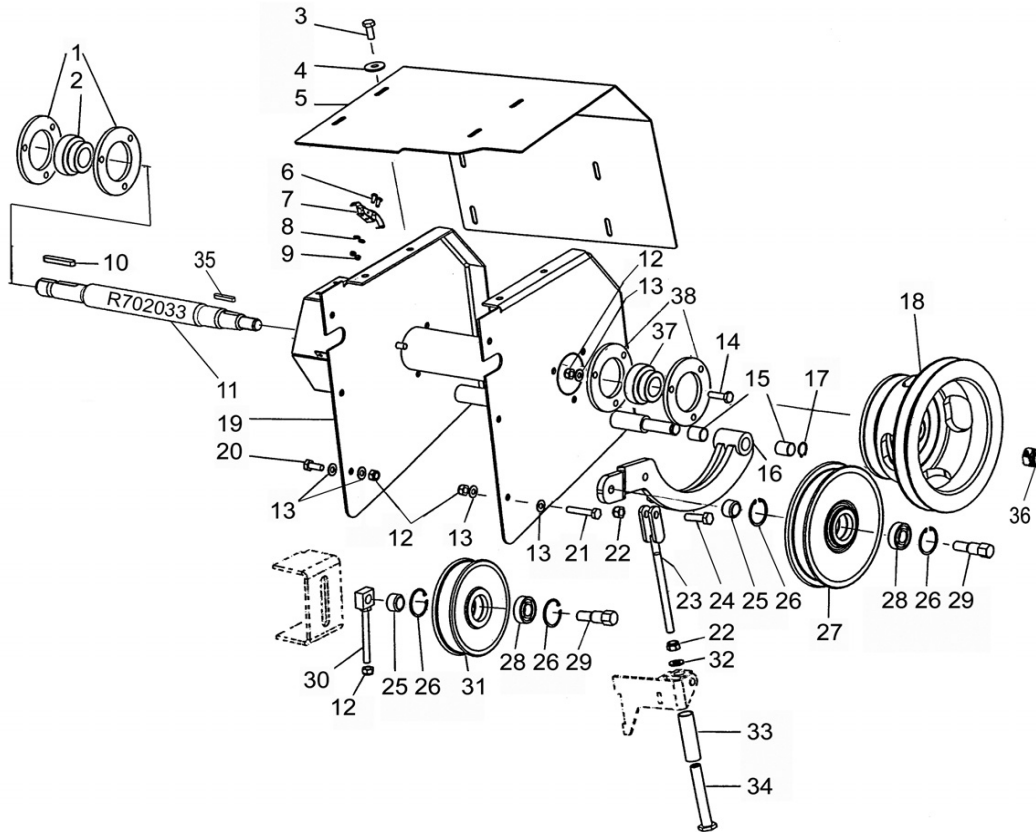

Pöydän käyttöakseli
Cutting table's driveshaft

Schneidwerk Antriebswelle
Вал привода жатки

11CD

1	R695673	2	Laippa	Flange	Flansch	Фланец
2	0511363	1	Laakeri	Bearing	Lager	Подшипник
3	6221267	8	Ruuvi	Screw	Schraube	Винт
4	7414057	8	Aluslaatta	Washer	Scheibe	Шайба
5	R697714	1	Kansi	Cover	Deckel	Щиток на жатку
6	6164714	2	Ruuvi	Screw	Schraube	Винт
7	0871033	1	Lukitsin	Latch	Riegel	Замок
8	7400029	2	Aluslaatta	Washer	Scheibe	Шайба
9	6593738	2	Mutteri	Nut	Mutter	Гайка
10	7716128	1	Tasakilla	Flat key	Flachkeil	Шпонка на лыске
11	R702033	1	Akseli	Shaft	Welle	Вал
12	6594148	6	Lukkomutteri	Lock nut	Sich. Mutter	Гайка контрольная
13	7400033	6	Aluslaatta	Washer	Scheibe	Шайба
14	6222677	Ruuvi	Screw	Schraube	Винт	
15	0552076	2	Holkki	Bush	Büchse	Втулка
16	R697513	1	Varsi	Arm	Arm	Ручка
17	7815017	1	Varmistinrengas	Circlip	Sicherungsring	Пружинный кольцевой замок
18	R700981	1	Hihnapyörä	Pulley	Riemenscheibe	Шкив
19	R697502	1	Laakeriteline	Bearing rack	Lagersockel	Опора подшипника
20	6226367	3	Ruuvi	Screw	Schraube	Винт
21	6227567	3	Ruuvi	Screw	Schraube	Винт
22	6594238	1	Lukkomutteri	Lock nut	Sich. Mutter	Гайка контрольная
23	R663251	1	Tanko	Lever	Hebel	Рычаг
24	6231767	1	Ruuvi	Screw	Schraube	Винт
25	R697511	1	Holkki	Bush	Büchse	Втулка
26	7815238	2	Varmistinrengas	Circlip	Sicherungsring	Пружинный кольцевой замок
27	0660007	1	Kiristyspyörä	Wheel	Riemenspanner	Колесо
28	0502364	1	Laakeri	Bearing	Lager	Подшипник
29	R596052	2	Akseli	Shaft	Welle	Вал
30	R652449	1	Kiristysruuvi	Screw	Schraube	Винт
31	0660016	1	Kiristyspyörä	Wheel	Riemenspanner	Колесо
32	7400034	1	Aluslaatta	Washer	Scheibe	Шайба
33	R698813	1	Jousi	Spring	Feder	Пружина
34	R663254	1	Kierreholkki	Bush	Büchse	Втулка
35	7717156	1	Killa	Key	Keil	Шпонка
36	6594638	1	Mutteri	Nut	Mutter	Гайка
37	0511228	1	Laakeri	Bearing	Lager	Подшипник
38	R702035	2	Laippa	Flange	Flansch	Фланец