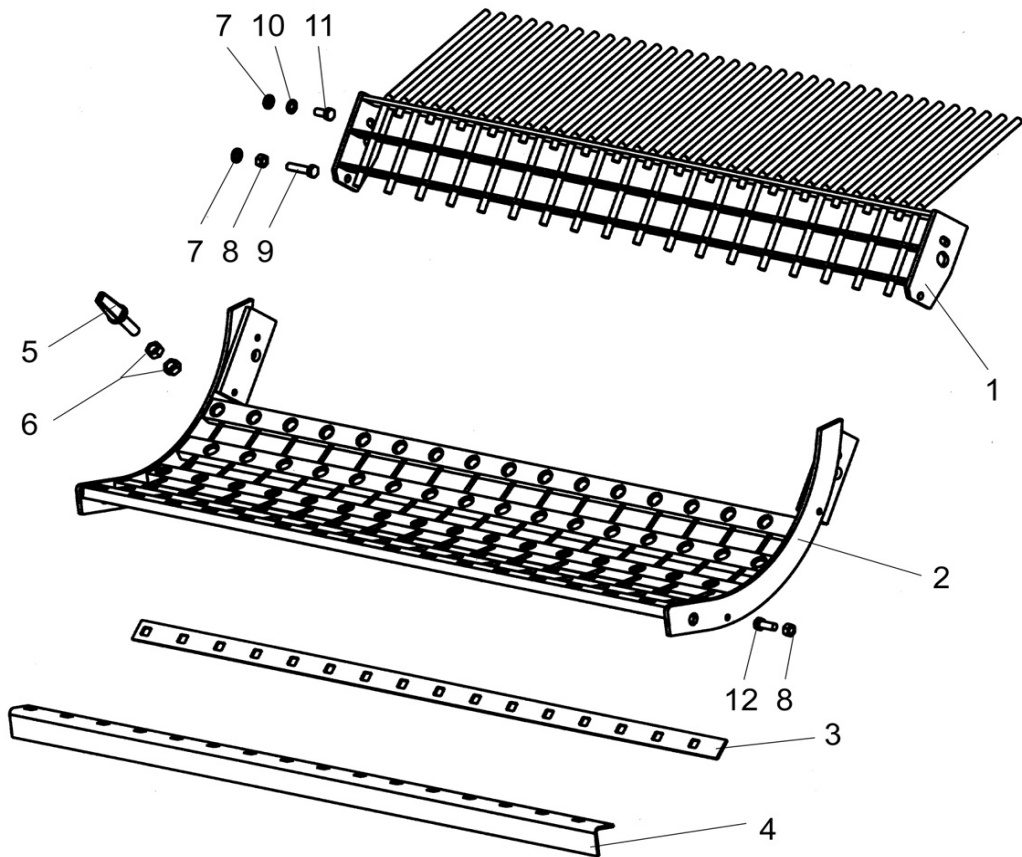

Varstasilta riisi  
Concave rice

Korb Ris  
Подбарабанье, рисовое

12BF

1	R700818			1	Jalke	Extension	Verlängerung	Приставка
2	R700810	A	5-row	1	Varstasilta riisi (5)	Concave rice (5)	Dreschkorb (5)	Подбарабанье (5)
2	R704953	B	4-row	1	Varstasilta riisi (4)	Concave rice (4)	Dreschkorb (4)	Подбарабанье (4)
3	R700846			4	Levy	Plate	Blech	Пластина
4	R700816			1	Levy	Plate	Blech	Пластина
5	0480999			80	Tappi	Pin	Zapfen	Переходник
6	6507034			144	Mutteri	Nut	Mutter	Гайка
7	7400034			4	Aluslaatta	Washer	Scheibe	Шайба
8	6506631			4	Mutteri	Nut	Mutter	Гайка
9	6232177			2	Ruuvi	Screw	Schraube	Винт
10	7414473			2	Jousilaatta	Spring washer	Federscheibe	Шайба Гровера
11	6231167			2	Ruuvi	Screw	Schraube	Винт
12	6231367			2	Ruuvi	Screw	Schraube	Винт