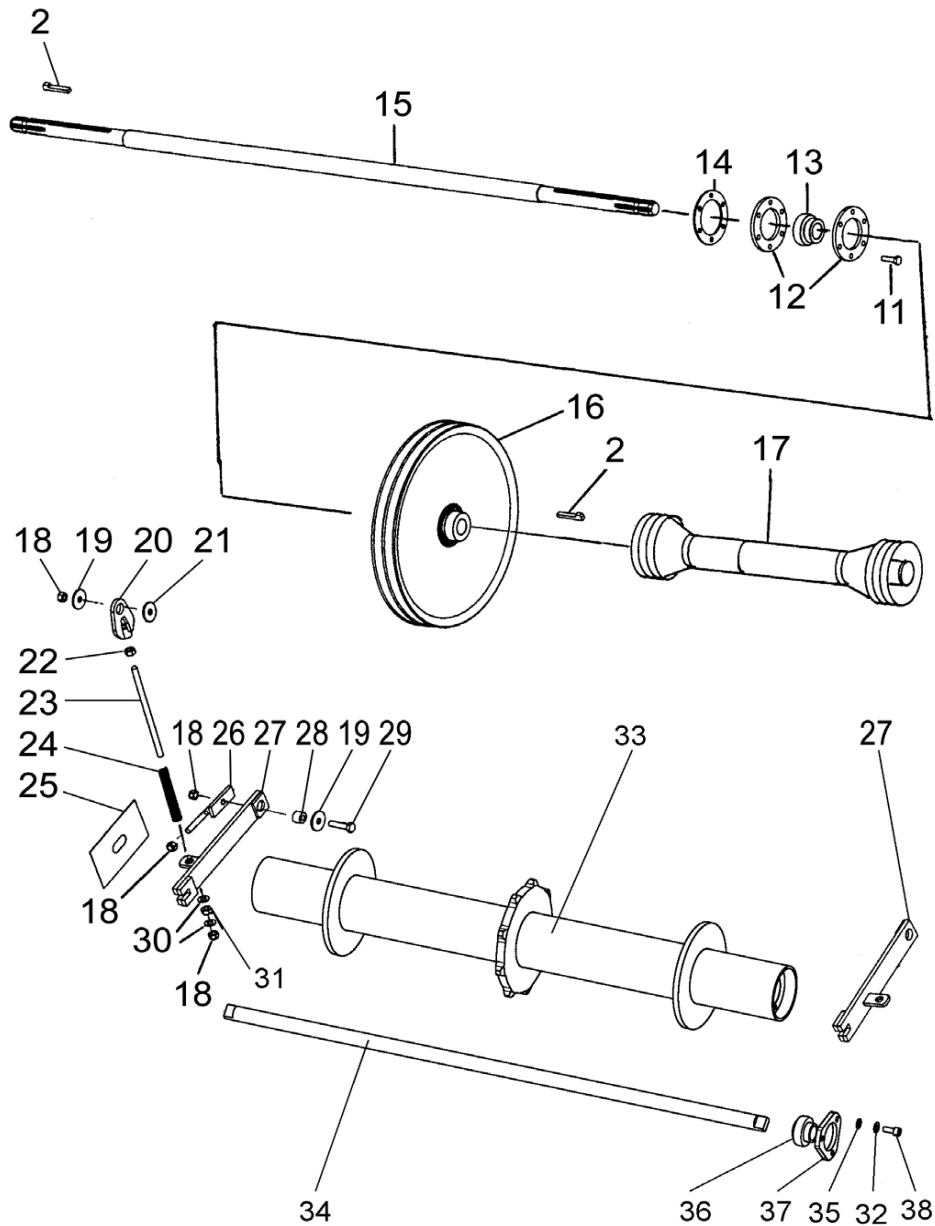

Syöttökuljettimen ala-akselit
Lower shafts of crop elevator

Einzugkanal Unterwelle
Нижние валы наклонной камеры

11FCA

2	7712112	2	Hokkakilla	Gip key	Nasenkeil	Клинообразная шпонка
11	6226167	6	Ruuvi	Screw	Schraube	Винт
12	R695673	2	Laippa	Flange	Flansch	Фланец
13	0511335	2	Laakeri	Bearing	Lager	Подшипник
14	R699617	1	Täytelevy	Filling plate	Fütterblech	Пластина заполнения
15	R699701	1	Akseli	Shaft	Welle	Вал
16	0660067	1	Hihnapyörä	Pulley	Riemenscheibe	Шкив
17	0424387	1	Nivelakseli	PTO Drive Shaft	Gelenwellen	PTO Ведущий вал
17	0424386	1	Nivelakseli	PTO Drive Shaft	Gelenwellen	PTO Ведущий вал
17	0424388	1	Nivelakseli	PTO Drive Shaft	Gelenwellen	PTO Ведущий вал
18	6594238	4	Lukkomutteri	Lock nut	Sich. Mutter	Гайка контровая
19	7414062	2	Aluslaatta	Washer	Scheibe	Шайба
20	R692776	1	Lenkki	Link	Kettenglied	Звено
21	0633671	1	Kumi	Rubber	Gummi	Резина
22	6506634	1	Mutteri	Nut	Mutter	Гайка
23	R692774	1	Varsi	Arm	Arm	Ручка
24	0415183	1	Jousi	Spring	Feder	Пружина
25	R673198	1	Levy	Plate	Blech	Пластина
26	R609603	1	Kiristin	Tightener	Spanner	Храповик
27	R593609	1	Vipu	Lever	Hebel	Рычаг
28	R609599	1	Holkki	Bush	Büchse	Втулка
29	6232177	1	Ruuvi	Screw	Schraube	Винт
30	7400034	2	Aluslaatta	Washer	Scheibe	Шайба
31	R096586	2	Holkki	Bush	Büchse	Втулка
32	7400033	6	Aluslaatta	Washer	Scheibe	Шайба
33	R708797	1	Alarumpu	Lower Drumm	Unterstrommel	Нижний барабан
34	R708837	1	Akseli	Shaft	Welle	Вал
35	7414225	6	Aluslaatta	Washer	Scheibe	Шайба
36	0511330	2	Laakeri	Bearing	Lager	Подшипник
37	R708838	2	Laippa	Flange	Flansch	Фланец
38	7002913	6	Kuusiokoloruuvi	Screw	Schraube	Винт