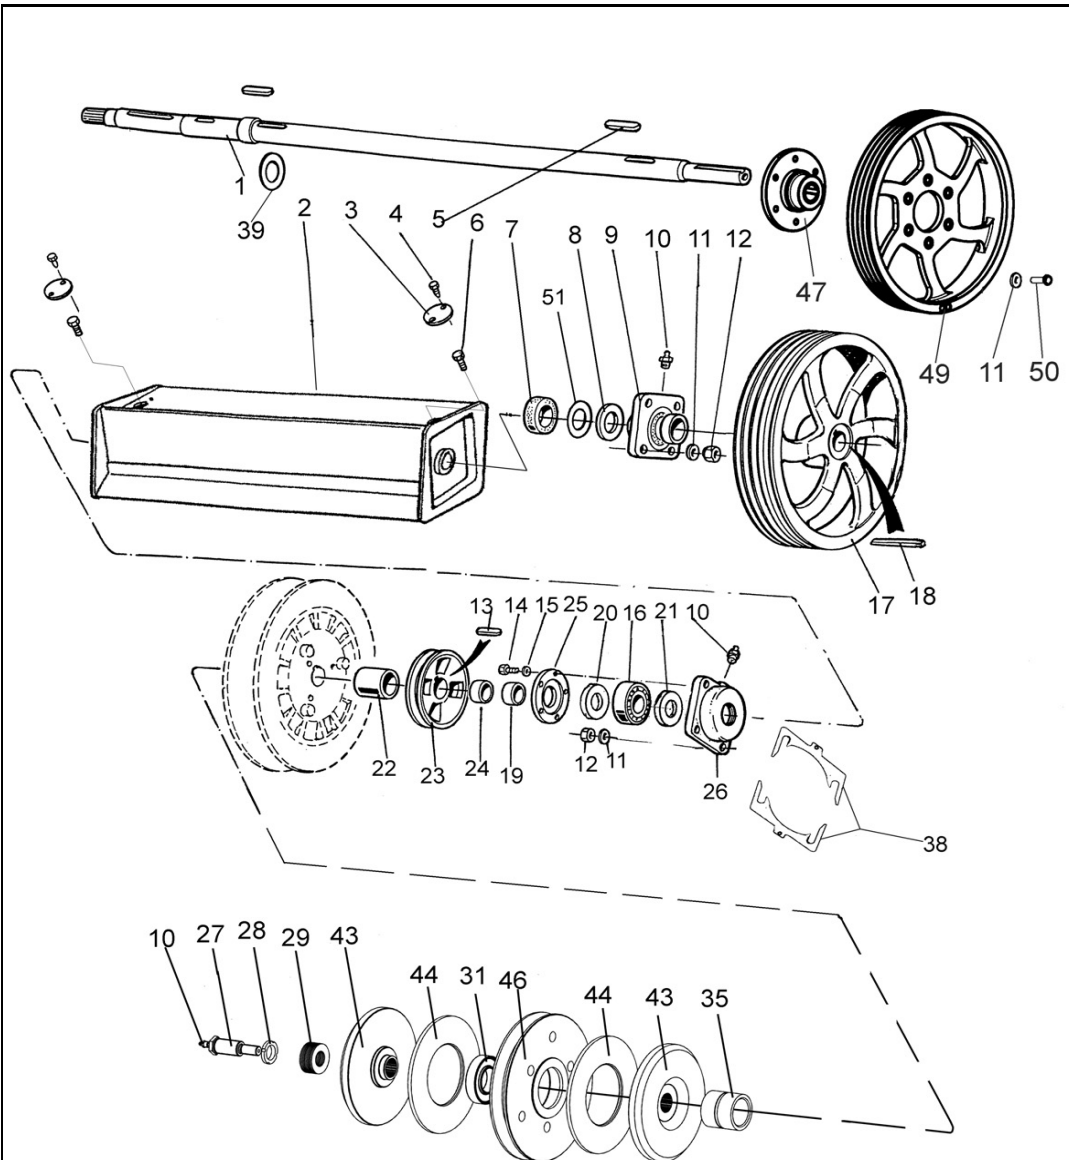

SR3065 ... SR3085

0815111

05/2013

**Olkikela**  
**Stripper beater**

**Wendetrommel**  
**Отбойный битер**

12FA

1	R699846	1	Akseli	Shaft	Welle	Вал
2	R696278	1	Olkikela	Stripper beater	Wendetrommel	Отбойный битер
3	R694526	2	Kansi	Cover	Deckel	Покрышка
4	7268607	4	Levyruuvi	Plate screw	Blechschraube	Винт пластины
5	7717190	2	Tasakilla	Flat key	Flachkeil	Шпонка на лыске
6	6231367	2	Ruuvi	Screw	Schraube	Винт
7	0633862	1	Kumiholkki	Rubber bush	Gummibuchse	Резиновая втулка
8	R694531	1	Välilevy	Washer	Scheibe	Шайба
9	0550003	1	Laakeri	Bearing	Lager	Подшипник
10	0252420	3	Nippa	Nipple	Nippel	Масленка
11	7400034	8	Aluslaatta	Washer	Scheibe	Шайба
12	6594238	8	Lukkomutteri	Lock nut	Sich. Mutter	Гайка контровая
13	7717180	1	Tasakilla	Flat key	Flachkeil	Шпонка на лыске
14	6221260	5	Ruuvi	Screw	Schraube	Винт
15	7414469	5	Jousilaatta	Spring washer	Federscheibe	Шайба Гровера
16	0531242	1	Laakeri	Bearing	Lager	Подшипник
17	R701086	1	Hihnapyörä	Pulley	Riemenscheibe	Шкив
18	7716136	1	Killa	Key	Keil	Шпонка
19	R699844	1	Holkki	Bush	Büchse	Втулка
20	0639851	1	Tiiviste	Packing	Dichtung	Уплотнитель
21	0639850	1	Tiiviste	Packing	Dichtung	Уплотнитель
22	R694530	1	Holkki	Bush	Büchse	Втулка
23	R696734	1	Hihnapyörä	Pulley	Riemenscheibe	Шкив
24	R694446	1	Väliholkki	Bush	Büchse	Втулка
25	R699843	1	Kansi	Cover	Deckel	Покрышка
26	R699842	1	Laakeripesä	Bearing box	Lagerhäuse	Корпус подшипника
27	R698394	1	Ruuvi	Screw	Schraube	Винт
28	0563006	1	Vetomutteri	Nut	Abziehmutter	Гайка
29	0410175	10	Lautasjousi	Disk spring		Пружина диска
31	0502368	1	Laakeri	Bearing	Lager	Подшипник
35	R696499	1	Holkki	Bush	Büchse	Втулка
38	R703001	4	Säätölevy	Adj.plate	Verstell.blech	Регулир. пластина
39	R703002	1	Säätölevy	Adj.plate	Verstell.blech	Регулир. пластина
43	R704930	2	Laippa	Flange	Flansch	Фланец
44	0609970	2	Kitkalevy	Plate	Reibungsplatte	Пластина
46	R704929	1	Hihnapyörä	Pulley	Riemenscheibe	Шкив
47	R707509	1	Napa	Hub		Ступица
49	R707508	1	Hihnapyörä	Pulley	Riemenscheibe	Шкив
50	6231767	6	Ruuvi	Screw	Schraube	Винт
51	R709768		Säätölevy valinnainen	Adj.plate optional	Verstell.blech optional	Регулир. пластина
51	R709769		Säätölevy valinnainen	Adj.plate optional	Verstell.blech optional	Регулир. пластина