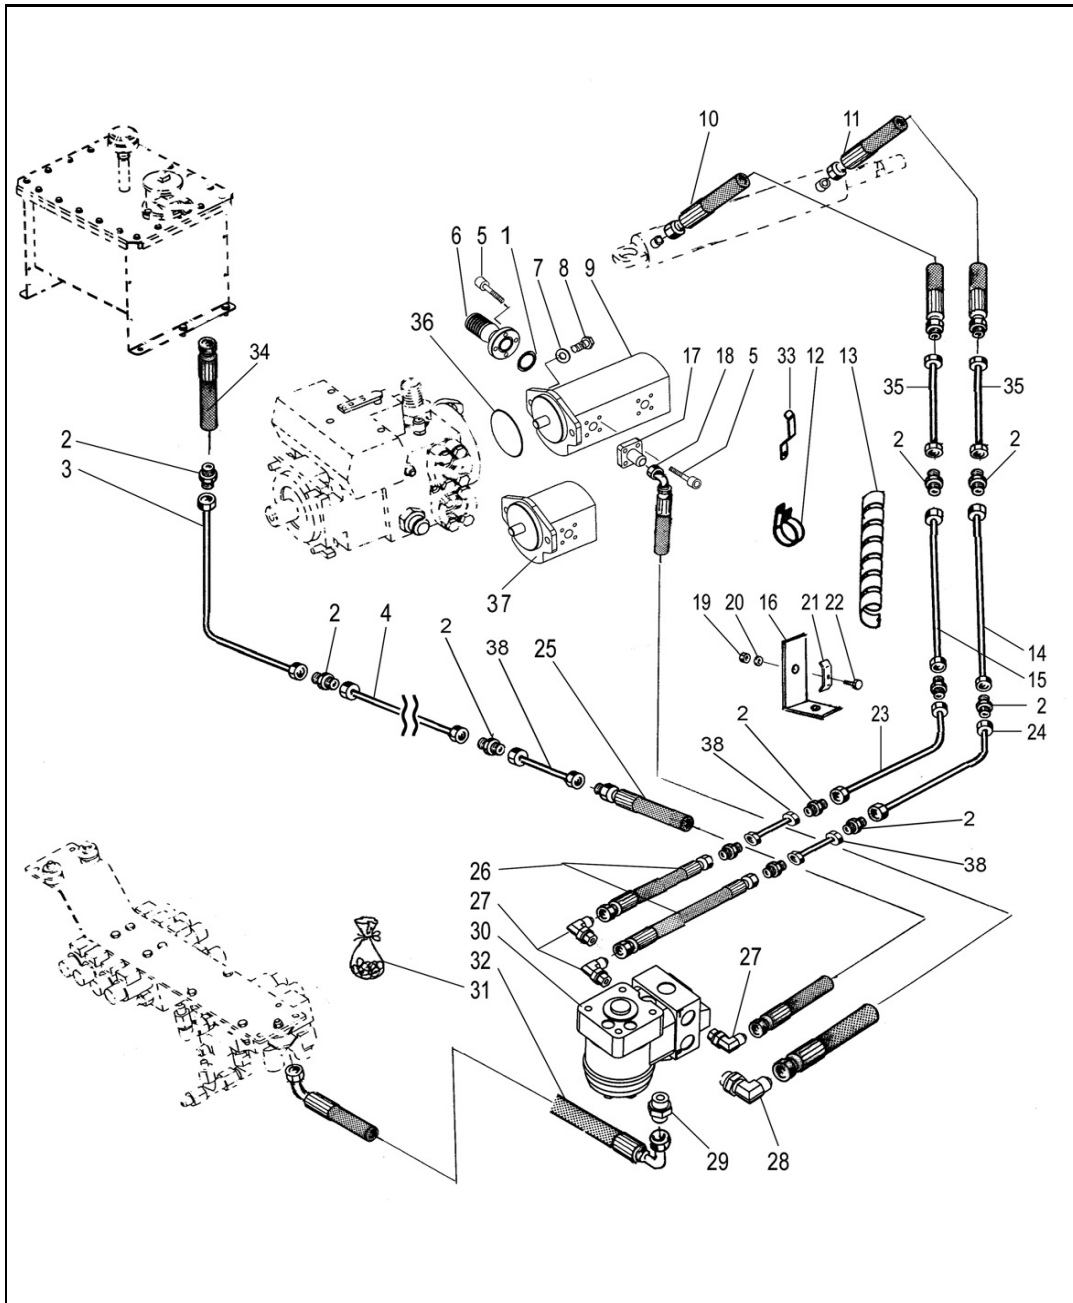

**Pöydän pikaliittimet**  
**Cutting table's hose fittings**

**Schneidwerk Schnellverschluss**  
**Штуцеры РВД жатки**

18AC

1	R699507	1	Pidätin	Holder	Halter	Обойма
2	6223667	2	Ruuvi	Screw	Schraube	Винт
3	0493757	2	Tulppa	Plug	Stopfen	Пробка
4	0493758	5	Tulppa	Plug	Stopfen	Пробка
5	0493759	3	Tulppa	Plug	Stopfen	Пробка
6	R699506	1	Pidätin	Holder	Halter	Обойма
7	R580417	2	Holkki	Bush	Büchse	Втулка
8	7414057	1	Aluslaatta	Washer	Scheibe	Шайба
9	7400032	2	Aluslaatta	Washer	Scheibe	Шайба
10	6594038	2	Lukkomutteri	Lock nut	Sich. Mutter	Гайка контрольная
11	0620539	1	Letku	Hose	Schlauch	Шланг
11	0620576	TS	1 Letku	Hose	Schlauch	Шланг
12	0620541	1	Letku	Hose	Schlauch	Шланг
13	0620548	2	Letku	Hose	Schlauch	Шланг
14	0620549	1	Letku	Hose	Schlauch	Шланг
15	0629355	2	Liitin	Fitting	Verschraubung	Штуцер
16	0450280	2	Tiivisterengas	Seal ring	Dichtung	Уплотнительное кольцо
17	0493765	2	Liitin	Fitting	Verschraubung	Штуцер
18	0629419	1	Liitin	Fitting	Verschraubung	Штуцер
19	0493766	1	Liitin	Fitting	Verschraubung	Штуцер
20	0424433	2	Liitin	Fitting	Verschraubung	Штуцер
21	0450256	2	Liitin	Fitting	Verschraubung	Штуцер
22	0493763	1	Liitin	Fitting	Verschraubung	Штуцер
23	0493762	2	Liitin	Fitting	Verschraubung	Штуцер
24	R699539	1	Holkki	Bush	Büchse	Втулка