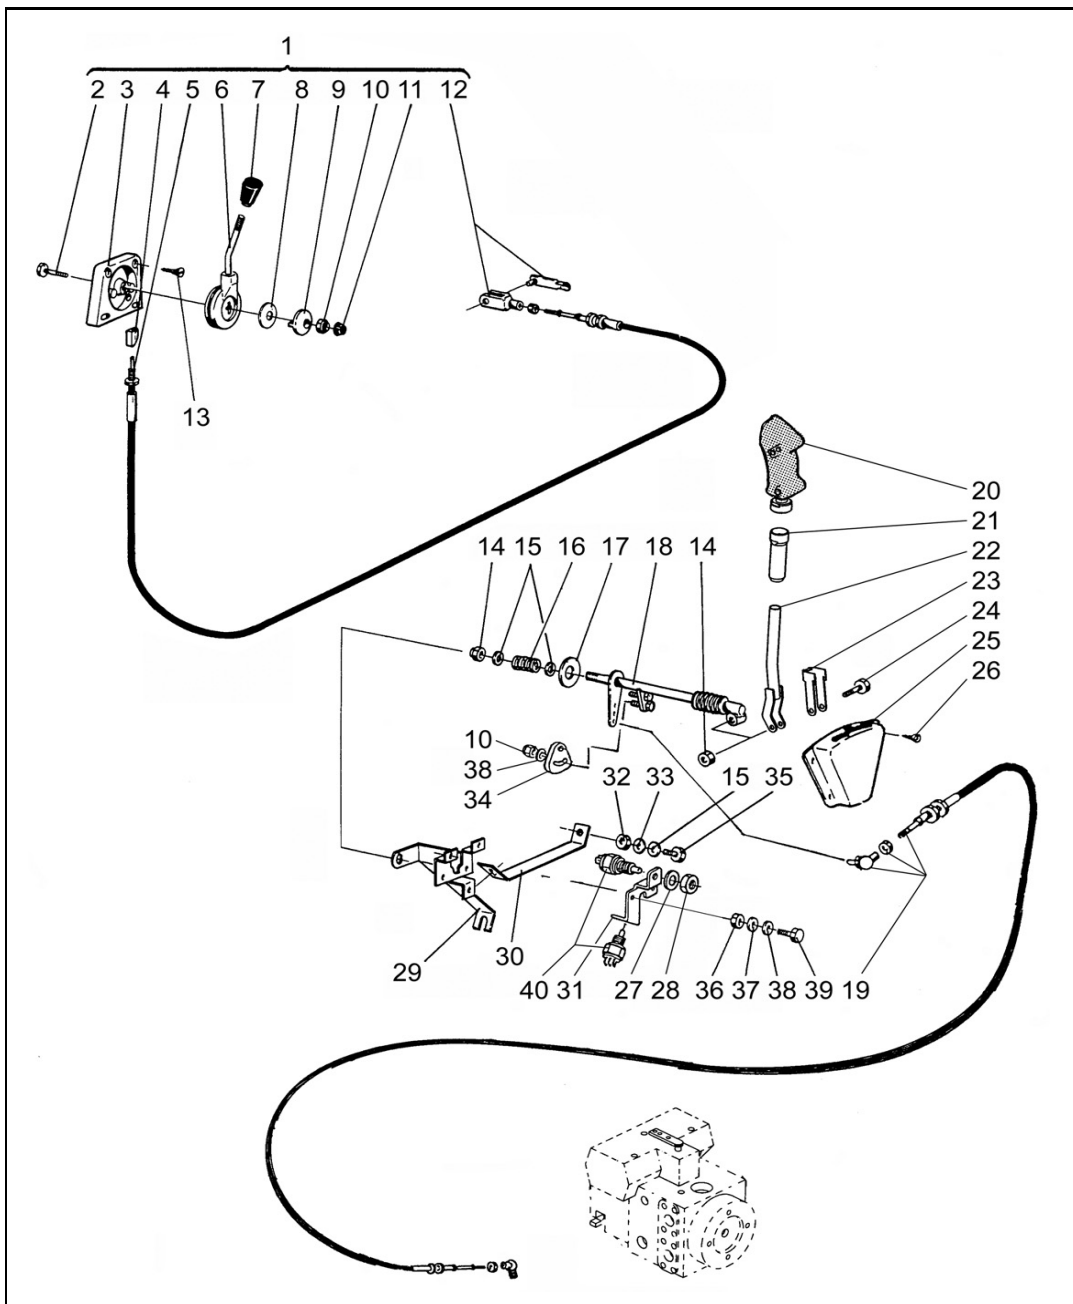

Ajokahva ja kaasuvaijeri STD
Control lever and -cable STD

Fahrhebel und Betätigungszug STD
Рычаг хода и трос газа STD

14HA

1	0492823	1	Säätölaite	Setting device	Regelanordnung	Устройство газа
2	6211667	1	Ruuvi	Screw	Schraube	Винт
3	0492832	1	Runko	Frame	Rahmen	Рамка
4	0492833	1	Vaijerilukko	Bolt	Seilverschluss	Болт
5	0492825	1	Vaijeri	Cable	Spirale	Проволока
6	0492835	1	Käsivipu	Lever	Hebel	Рычаг
7	0492836	1	Nuppi	Knob	Knopf	Рукоять
8	0492837	1	Jousi	Spring	Feder	Пружина
9	0492838	1	Levy	Plate	Blech	Пластина
10	6593838	2	Lukkomutteri	Lock nut	Sich. Mutter	Гайка контрольная
11	0492839	1	Suojus	Guard	Schutz	Защита
12	0492840	1	Haarukka	Fork	Gabel	Вилка
13	6062914	4	Levyruuvi	Plate screw	Blechschrabe	Винт пластины
14	6594038	2	Lukkomutteri	Lock nut	Sich. Mutter	Гайка контрольная
15	7400032	3	Aluslaatta	Washer	Scheibe	Шайба
16	0415254	1	Jousi	Spring	Feder	Пружина
17	R682210	1	Kitkalevy	Brake	Reibungsplatte	Тормоз
18	R686160	1	Akseli	Shaft	Welle	Вал
19	0499604	1	Vaijeri	Cable	Spirale	Проволока
19	0499605	SR 3085	Vaijeri	Wire	Spirale	Проволока
20	0424405	1	Kahva	Handle	Griff	Рукоятка
21	R699085	1	Holkki	Bush	Büchse	Втулка
22	R699087	1	Varsi	Arm	Arm	Ручка
23	R687246	1	Painin	Press	Druckkontakt	Прижим
24	6221877	1	Ruuvi	Screw	Schraube	Винт
25	0633881	1	Suojus	Guard	Schutz	Защита
26	0499444	4	Ohjauskaapeli	Control cable	Steuerkabel	Кабель контроля
27	7414473	1	Jousilaatta	Spring washer	Federscheibe	Шайба Гровера
28	6521534	1	Mutteri	Nut	Mutter	Гайка
29	R686161	1	Tuki	Support	Stütze	Опора
30	R686830	1	Tuki	Support	Stütze	Опора
31	R693083	1	Lukitsin	Locking device	Riegel	Стопорное устр-во
32	6506234	1	Mutteri	Nut	Mutter	Гайка
33	7414469	1	Jousilaatta	Spring washer	Federscheibe	Шайба Гровера
34	R693085	1	Painin	Press	Druckkontakt	Прижим
35	6220867	1	Ruuvi	Screw	Schraube	Винт
36	6506034	2	Mutteri	Nut	Mutter	Гайка
37	7414465	2	Jousilaatta	Spring washer	Federscheibe	Шайба Гровера
38	7400030	3	Aluslaatta	Washer	Scheibe	Шайба
39	6211467	2	Ruuvi	Screw	Schraube	Винт
40	8063240	2	Kytkin	Switch	Schalter	Выключатель