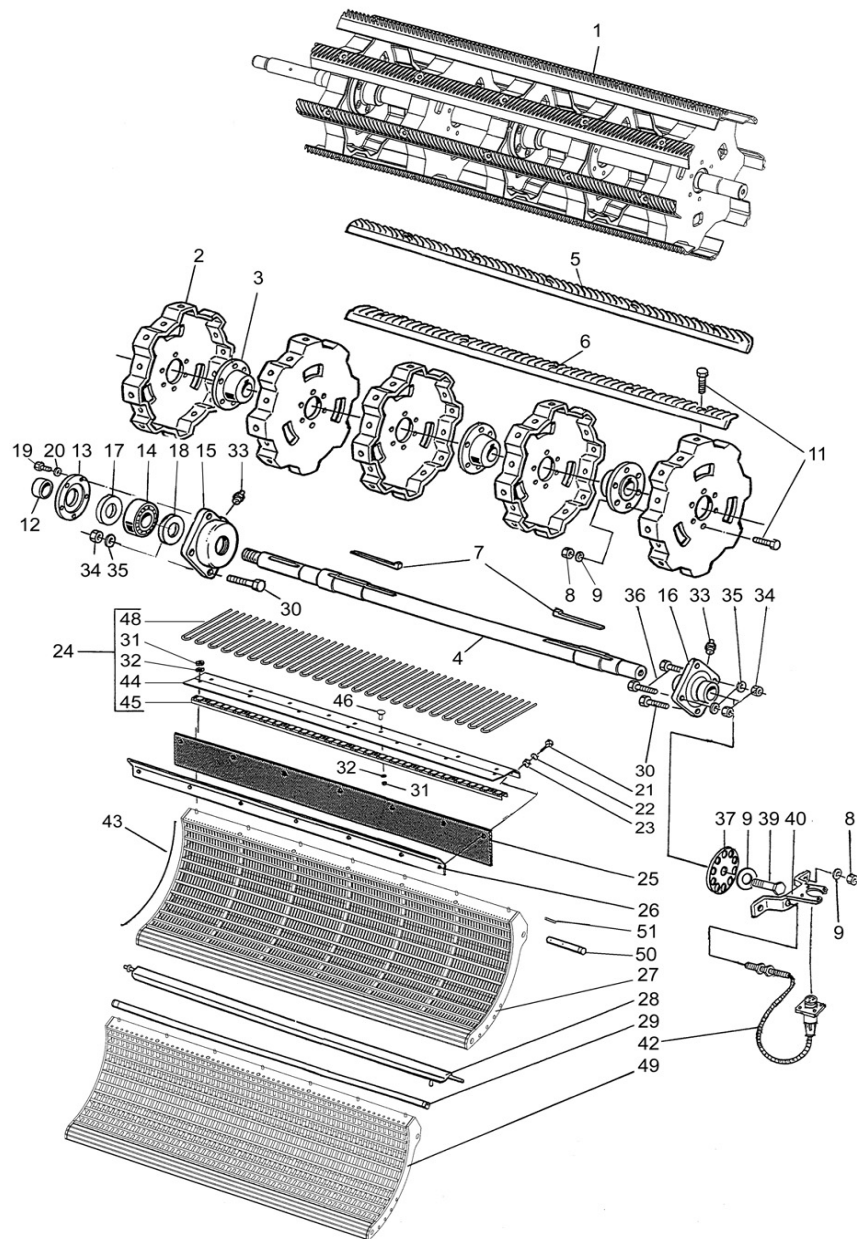

Kela ja varstasilta
Drum and concave

Trommel und Korb
Барабан и подбарабанье

12BA

1	R696502	1	Kela	Cylinder	Trommel	Проволока цилиндра	
2	R687881	5	Laippa	Flange	Flansch	Фланец	
3	R694281	3	Napa	Hub	Mitte	Ступица	
4	R699845	1	Akseli	Shaft	Welle	Вал	
5	R700237	4	Varsta, vasen	Rasp bar l.	Schlagleisten li	Бич, левый	
6	R700238	4	Varsta, oikea	Rasp bar r.	Schlagleisten re.	Бич, правый	
7	7712220	2	Killa	Key	Keil	Шпонка	
8	6506631	20	Mutteri	Nut	Mutter	Гайка	
9	7414473	20	Jousilaatta	Spring washer	Federscheibe	Шайба Гровера	
11	6232190	52	Ruuvi	Screw	Schraube	Винт	
12	R699844	1	Hölkki	Bush	Büchse	Втулка	
13	R699843	1	Kansi	Cover	Deckel	Покрышка	
14	0531242	1	Laakeri	Bearing	Lager	Подшипник	
15	R699842	1	Laakeripesä	Bearing box	Lagerhäuse	Корпус подшипника	
16	0550003	1	Laakeri	Bearing	Lager	Подшипник	
17	0639851	1	Tiiviste	Packing	Dichtung	Уплотнитель	
18	0639850	1	Tiiviste	Packing	Dichtung	Уплотнитель	
19	6221260	5	Ruuvi	Screw	Schraube	Винт	
20	7414469	5	Jousilaatta	Spring washer	Federscheibe	Шайба Гровера	
21	6211467	6	Ruuvi	Screw	Schraube	Винт	
22	7400030	6	Aluslaatta	Washer	Scheibe	Шайба	
23	6593838	6	Lukkomutteri	Lock nut	Sich. Mutter	Гайка контровая	
24	R696300	1	Jatke	Extension	Verlängerung	Приставка	
25	R696452	1	Roiskekumi	Splash guard	Spritzluch	Грязевая защита	
26	R696451	1	Jäykiste	Stiffening	Absteifung	Жесткая защита	
27	R696297	A	1	Varstasilta	Concave	Dreschkorb	Подбарабанье
27	R704990	B	1	Varstasilta	Concave	Dreschkorb	Подбарабанье
28	R696725	4	Hankalista	Slide list	Reibungsleiste	Панель ползунка	
29	R696283	2	Akseli	Shaft	Welle	Вал	
30	6232977	6	Ruuvi	Screw	Schraube	Винт	
31	6594038	7	Lukkomutteri	Lock nut	Sich. Mutter	Гайка контровая	
32	7400032	7	Aluslaatta	Washer	Scheibe	Шайба	
33	0252420	2	Nippa	Nipple	Nippel	Масленка	
34	6594238	8	Lukkomutteri	Lock nut	Sich. Mutter	Гайка контровая	
35	7400034	8	Aluslaatta	Washer	Scheibe	Шайба	
36	6233397	2	Ruuvi	Screw	Schraube	Винт	
37	R708985	1	Pulssirauta	Puls plate	Blech	Импульсный диск	
39	6231167	1	Ruuvi	Screw	Schraube	Винт	
40	R694989	1	Kiinnitin	Holder	Halter	Обойма	
42	R695505	1	Anturi	Indicator	Geber	Индикатор	
43	R620186	A	110	Lanka	Wire	Проволока	
43	R704993	B	100	Lanka	Wire	Проволока	
44	R696299	1	Lista	List	Leiste	Панель	
45	R696298	1	Lista	List	Leiste	Панель	
46	6758344	9	Lukkoruuvi	Lock screw	Sich.schraube	Винт столорный	
48	R695951	24	Lanka	Wire	Draht	Проволока	
49	R697321	1	Varstasilta HD	Concave HD	Dreschkorb HD	Подбарабанье HD	
50	R706852	B	2	Akseli	Shaft	Welle	
51	7814145	B	4	Jousisokka	Spring pin	Палец мотовила	

A	12 varstaa	12	12 bars	12	12
B	9 varstaa	9	9 bars	9	9

SR3065 ... SR3085

0815111

05/2013