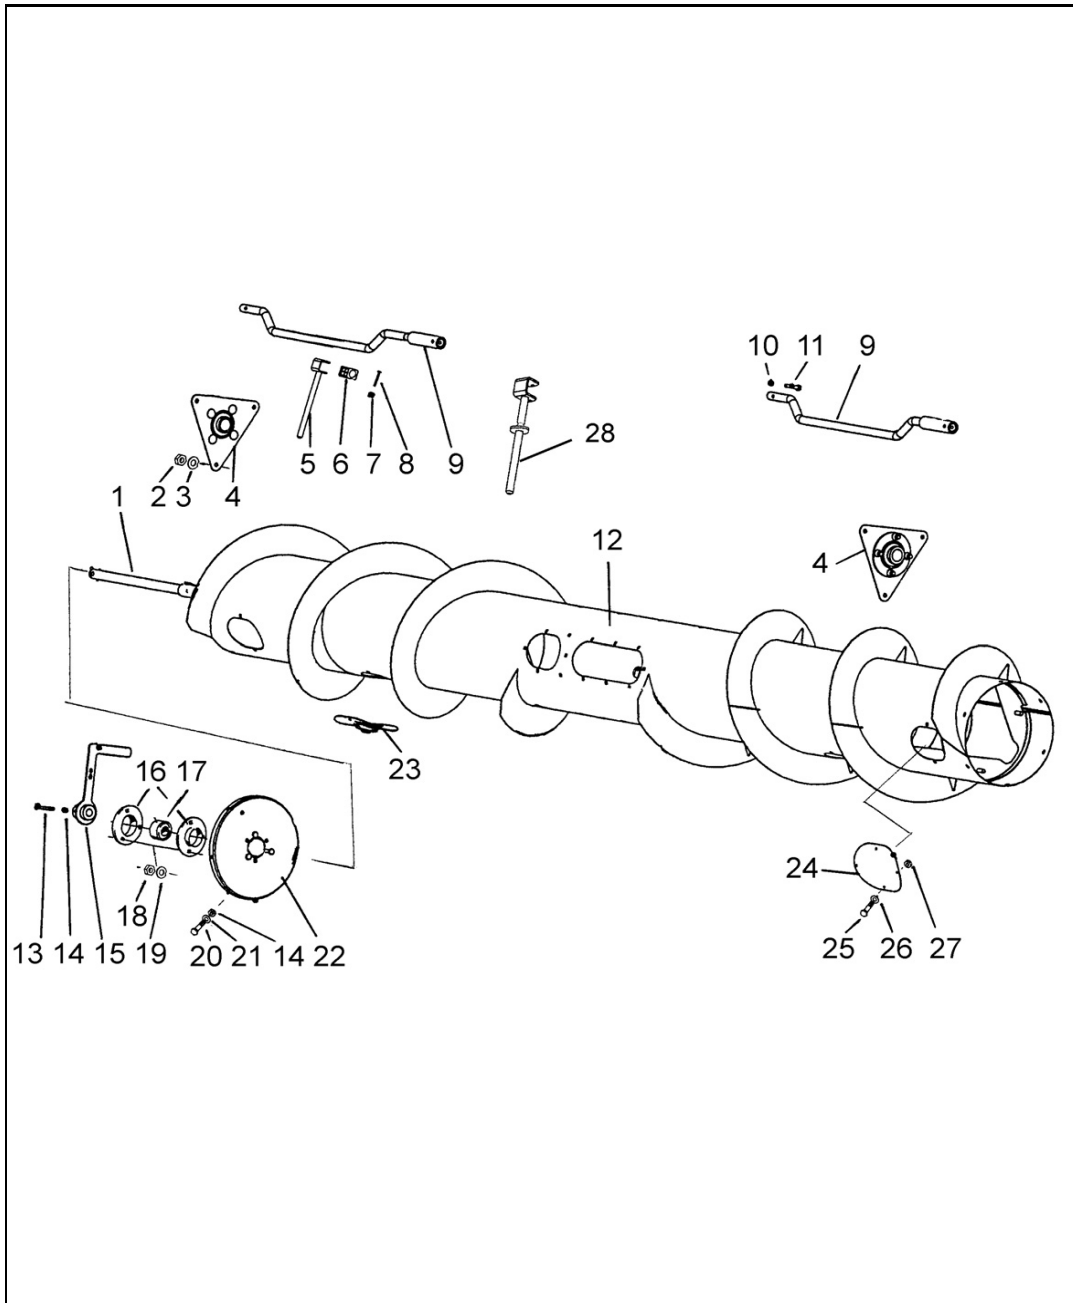

Syöttöruuvi 4,2m riisi
Feeder auger 4,2 m rice

Einzugschnecke 4,2 m
Загрузочный шнек 4,2 м, рис

11EQ

1 R698513	1 Akseli	Shaft	Welle	Вал
2 6506631	6 Mutteri	Nut	Mutter	Гайка
3 7400034	6 Aluslaatta	Washer	Scheibe	Шайба
4 R698292	2 Laakeri kp.	Bearing assy	Lager kompl.	Подшипник сборе
5 R698288	2 Sormi	Finger	Finger	палец
6 0552091	2 Laakeri	Bearing	Lager	Подшипник
7 6593738	2 Mutteri	Nut	Mutter	Гайка
8 6754744	2 Ruuvi	Screw	Schraube	Винт
9 R698457	2 Kampiakseli	Crankshaft	Kurbelwelle	Коленвал
10 6594148	2 Lukkomutteri	Lock nut	Sich. Mutter	Гайка контровая
11 6227377	2 Ruuvi	Screw	Schraube	Винт
12 R703389	1 Vaippa	Housing	Gehäuse	Кожух
13 6223077	1 Ruuvi	Screw	Schraube	Винт
14 6594038	13 Lukkomutteri	Lock nut	Sich. Mutter	Гайка контровая
15 R697675	1 Vipu	Lever	Hebel	Рычаг
16 0569322	2 Laippa	Flange	Flansch	Фланец
17 0511223	2 Laakeri	Bearing	Lager	Подшипник
18 6594148	3 Lukkomutteri	Lock nut	Sich. Mutter	Гайка контровая
19 7400033	3 Aluslaatta	Washer	Scheibe	Шайба
20 6220867	12 Ruuvi	Screw	Schraube	Винт
21 7400032	12 Aluslaatta	Washer	Scheibe	Шайба
22 R698295	1 Laippa	Flange	Flansch	Фланец
23 R698496	2 Luukku	Door	Deckel	Дверь
24 R698546	4 Peitelevy	Cover plate	Blech	Накладка
25 6210667	24 Ruuvi	Screw	Schraube	Винт
26 7414465	24 Jousilaatta	Spring washer	Federscheibe	Шайба | ровера
27 6561414	24 Korimutteri	Nut	Mutter	Гайка
28 R706385	2 Sormi	Finger	Finger	палец