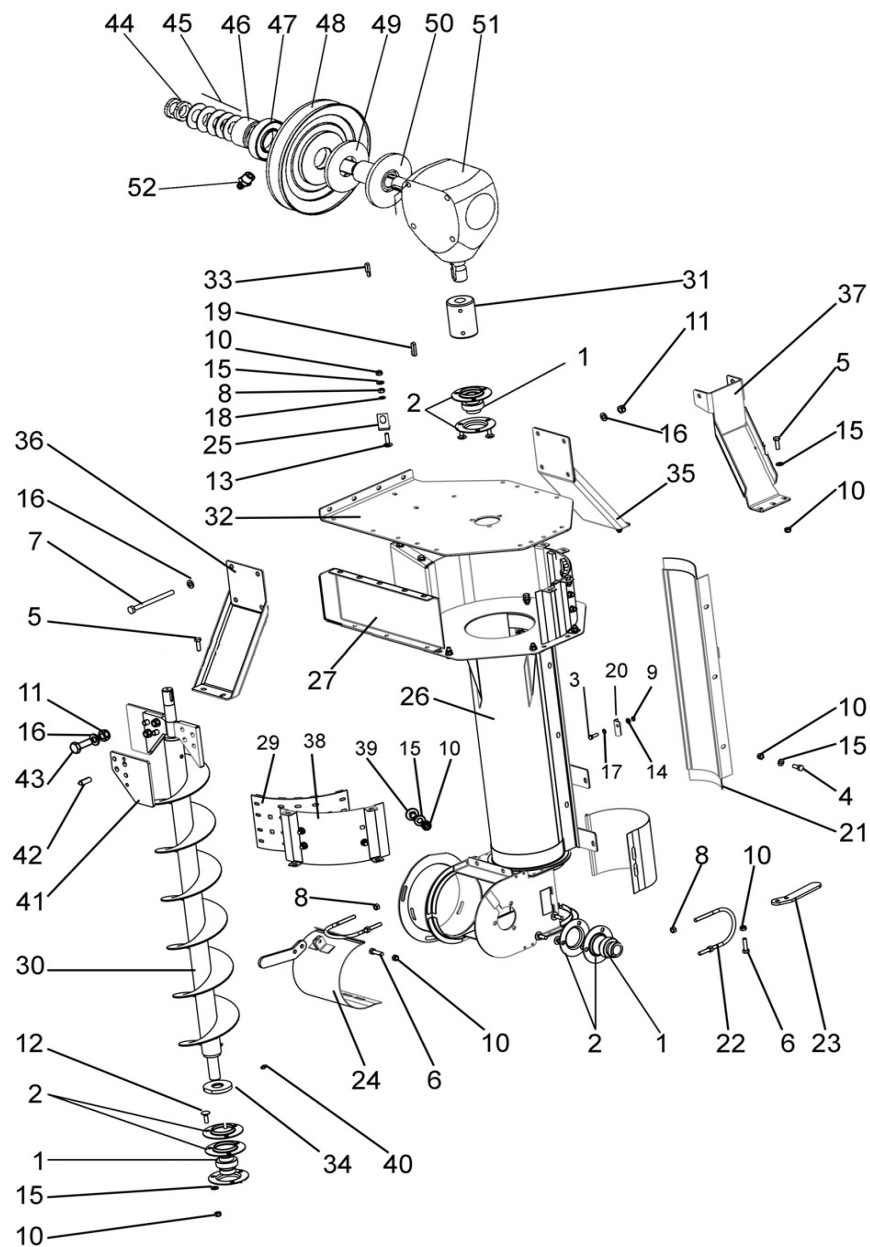

1	0511360	3	Kuulalaakeri	Bearing	Lager	Подшипник
2	0569321	7	Laippa	Flange	Flansch	Фланец
3	6211460	1	Ruuvi	Screw	Schraube	Винт
4	6221267	22	Ruuvi	Screw	Schraube	Винт
5	6221467	6	Ruuvi	Screw	Schraube	Винт
6	6221667	2	Ruuvi	Screw	Schraube	Винт
7	6229567	4	Ruuvi	Screw	Schraube	Винт
8	6506234	5	Mutteri	Nut	Mutter	Гайка
9	6593838	1	Lukkumutteri	Lock nut	Sich. Mutter	Гайка контровая
10	6594038	38	Lukkumutteri	Lock nut	Sich. Mutter	Гайка контровая
11	6594148	4	Lukkumutteri	Lock nut	Sich. Mutter	Гайка контровая
12	6758544	8	Lukkoruuvi	Lock screw	Sich.Schraube	Винт стопорный
13	6758744	1	Lukkoruuvi	Lock screw	Sich.schraube	Винт стопорный
14	7400030	2	Aluslaatta	Washer	Scheibe	Шайба
15	7400032	51	Aluslaatta	Washer	Scheibe	Шайба
16	7414009	8	Aluslaatta	Washer	Scheibe	Шайба
17	7414465	1	Jousilaatta	Spring washer	Federscheibe	Шайба Гровера
18	7414469	1	Jousilaatta	Spring washer	Federscheibe	Шайба Гровера
19	7716121	1	Tasakiila	Flat key	Flachkeil	Шпонка на лыске
20	R605075	1	Sappi	Ratchet	Sperrklinke	Храповик
21	R680843	1	Luukku	Door	Deckel	Дверь
22	R685218	2	U-pullti	U-screw	U-schraube	U-Винт
23	R685305	2	Vaännin	Lever	Sperrklinke	Рычаг
24	R686106	2	Kansi	Cover	Deckel	Покрышка
25	R694212	1	Kiinnitin	Fastener	Klemme	Зажим
26	R696626	1	Rajaisputki	Returns pipe	Überkehrrohr	Обратная трубка
27	R696629	1	Sivu	Side	Blech	Грань
29	R697040	2	Suojalevy	Guard	Schutz	Защита
29	R702001	2	Levy	Plate	Blech	Пластина
30	R704904	1	Kierukka	Auger	Schnecke	Шнек
30	R707013	1	Kierukka	Auger	Schnecke	Шнек
31	R704912	1	joustokytkin	Cover	Deckel	Покрышка
32	R704913	1	Kansi	Flat key	Flachkeil	Шпонка на лыске
33	R704914	1	Tasakiila jyrstyty	Cup	Näpfchen	Манжета
34	R705632	1	Kuppi	Support right	Stütze rechts	Опора правая
35	R705635	1	Tuki oik.	Support left	Stütze links	Опора левая
36	R705636	1	Tuki vas.	Support front	Stütze, vorder	Опора, передняя
37	R705637	1	Tuki etumm.	Guard	Schutz	Защита
38	R696640	2	Suojalevy	Lock screw	Sich.schraube	Винт стопорный
39	6758344	8	Lukkoruuvi	Nipple	Nippel	Масленка
40	0252405	1	Voitelunippa	Wing	Flügel	Крыло
41	R697035	2	Siipi	Spring pin	Spannstift	Палец мотовила
42	7814290	4	Jousisokka	Screw	Schraube	Винт
43	6226567	4	Ruuvi	Nut	Abziehmutter	Гайка
44	0563006	2	Vetomutteri	Disk spring		Пружина диска
45	0410175	5	Lautasjousi	Bush	Büchse	Втулка
46	R697013	1	Holkki	Bearing	Lager	Подшипник
47	0502368	1	Laakeri	Pulley	Riemenscheibe	Шкив
48	R699414	1	Hihnapyörä	Plate	Reibungsplatte	Пластина
49	0609968	1	Kitkalevy	Shaft	Welle	Вал
50	R698087	1	Akseli	Bevel gear unit	Kegelrad Getriebe	Элемент конической шестерни
51	0499008	1	Kulmavaihde	Nipple	Nippel	Масленка
52	0252420	1	Nippa			
A			Maissi	Majs	Maize	Maiz