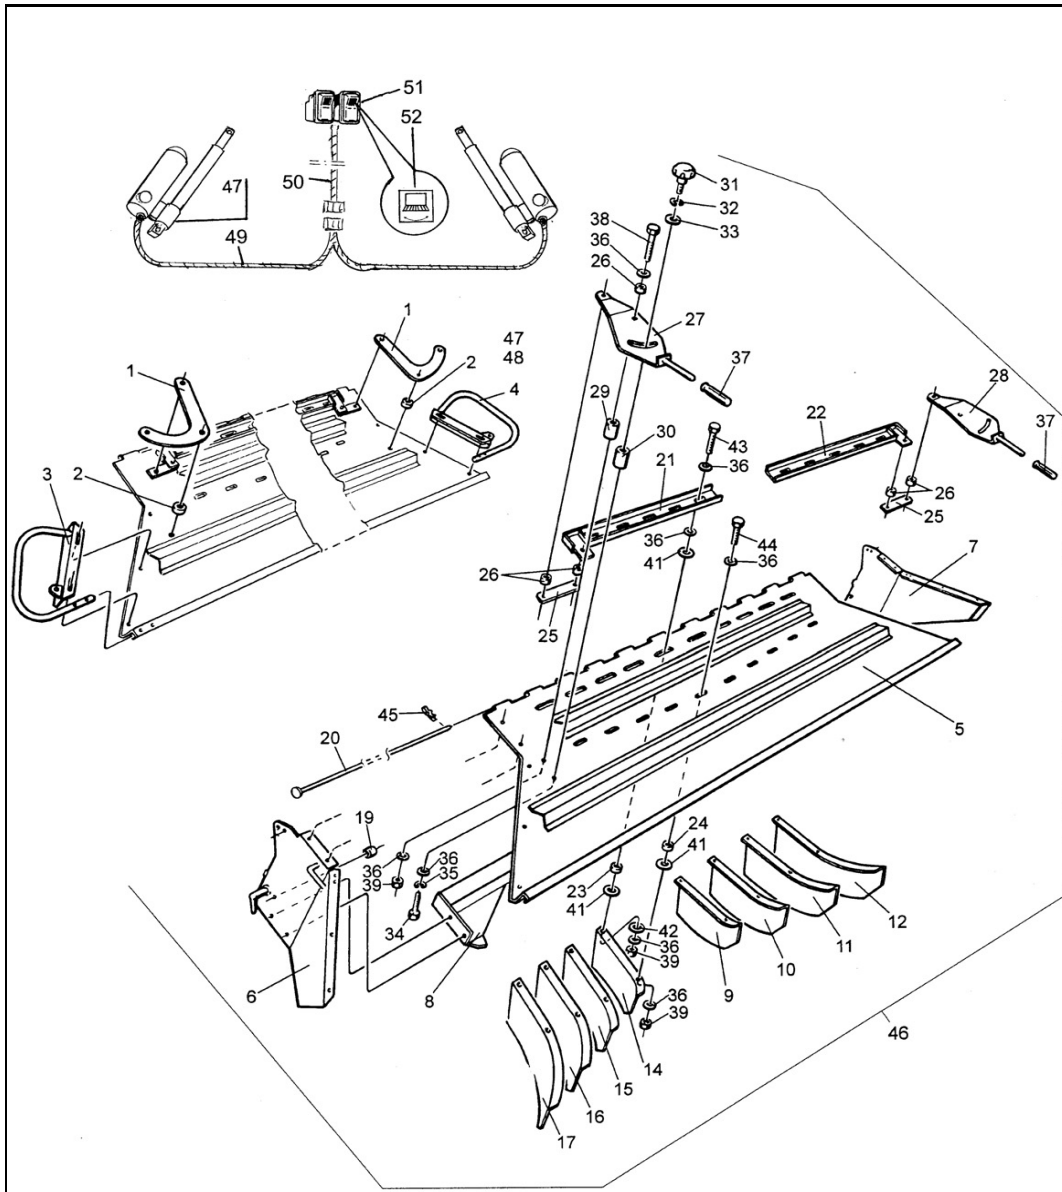

Hajotinsuppilo pikasäätö
Spreader hood quick adj.

Verteilerblech, Schnell
Быстр.регулировка ширины разбрасывател

12KD

1	0482081				
2	0482055	2	Lenkki	Link	Kettenglied
3	0482082	2	Holkki	Bush	Büchse
4	0482083	1	Suoja	Guard	Schutz
5	0482084	1	Suoja	Guard	Schutz
6	0482085	1	Ylälevy	Top plate	Oberteil
7	0482086	1	Sivu, vas.	Guard, left	Schutz, links
8	0482087	1	Sivu, oik.	Guard, right	Schutz, rechts
9	0482025	1	Levy	Plate	Blech
10	0482026	1	Siipi,oik 1	Deflector,RH 1	Flügel
11	0482027	1	Siipi,oik 2	Deflector,RH 2	Flügel
12	0482028	1	Siipi,oik 3	Deflector,RH 3	Flügel
13	0482029	1	Siipi,oik 4	Deflector,RH 4	Flügel
14	0482030	1	Siipi,vas 1	Deflector,LH 1	Flügel
15	0482031	1	Siipi,vas 2	Deflector,LH 2	Flügel
16	0482032	1	Siipi,vas 3	Deflector,LH 3	Flügel
17	0482033	1	Siipi,vas 4	Deflector,LH 4	Flügel
18	0482034	2	Holkki	Bush	Büchse
19	0482088	1	Tanko	Rod	Hebel
20	0482089	1	Säätökisko, vas	Adj. rail LH	Regelanordnung l
21	0482090	1	Säätökisko, oik	Adj. rail RH	Regelanordnung r
22	0482091	8	Hölkki,ylä	Spacer,upper	Büchse
23	0482036	8	Holkki,ala	Spacer,lower	Büchse
24	0482037	2	Side	Link	Schelle
25	0482038	6	Väliholkki	Bush	Büchse
26	0482039	1	Vipu,vas	Lever LH	Hebel
27	0482040	1	Vipu,oik	Lever,RH	Hebel
28	0482041	2	Holkki	Spacer	Büchse
29	0482042	2	Holkki	Spacer	Büchse
30	0482043	2	Nuppi	Knob	Knopf
31	0482044	2	Jousilaatta	Spring washer	Federscheibe
32	7414473	2	Aluslaatta	Washer	Scheibe
33	7400034	2	Ruuvi	Screw	Schraube
34	6221267	2	Jousilaatta	Spring washer	Federscheibe
35	7414469	2	Aluslaatta	Washer	Scheibe
36	7414057	68	Kädensija	Handle	Handgriff
37	0482045	2	Ruuvi	Screw	Schraube
38	6223077	2	Lukk Mutteri	Lock nut	Sich. Mutter
39	6594038	36	Nuppi	Knob	Knopf
40	0482044	24	Muovialuslevy	Plastic Washer	Scheibe
41	0482047	8	Ruuvi	Screw	Schraube
42	0482047	8	Ruuvi	Screw	Schraube
43	6221877	8	Ruuvi	Screw	Schraube
44	6221467	8	Ruuvi	Screw	Schraube
45	0482092	1	Sokka	Pin	Stift
46	0498292	1	Hajotinsuppilo kp	Spreader hood com	Verteilerb.
47	R699956	2	Moottori	Motor	Motor
48	R707131	2	Moottori	Engine	Motor
49	9699805	2	Johdin	Cable	Kabel
50	9707138	1	Johdin kp	Cable kitt	Kabel mont.
51	9699806	1	Johdin	Cable	Kabel
52	8095710	2	Kytkin	Switch	Schalter
53	8095880	2	Kytkin	Switch	Schalter
54	8095840	2	Symbolit siippurin sui	Symbol str.cut.direct.	Symbol