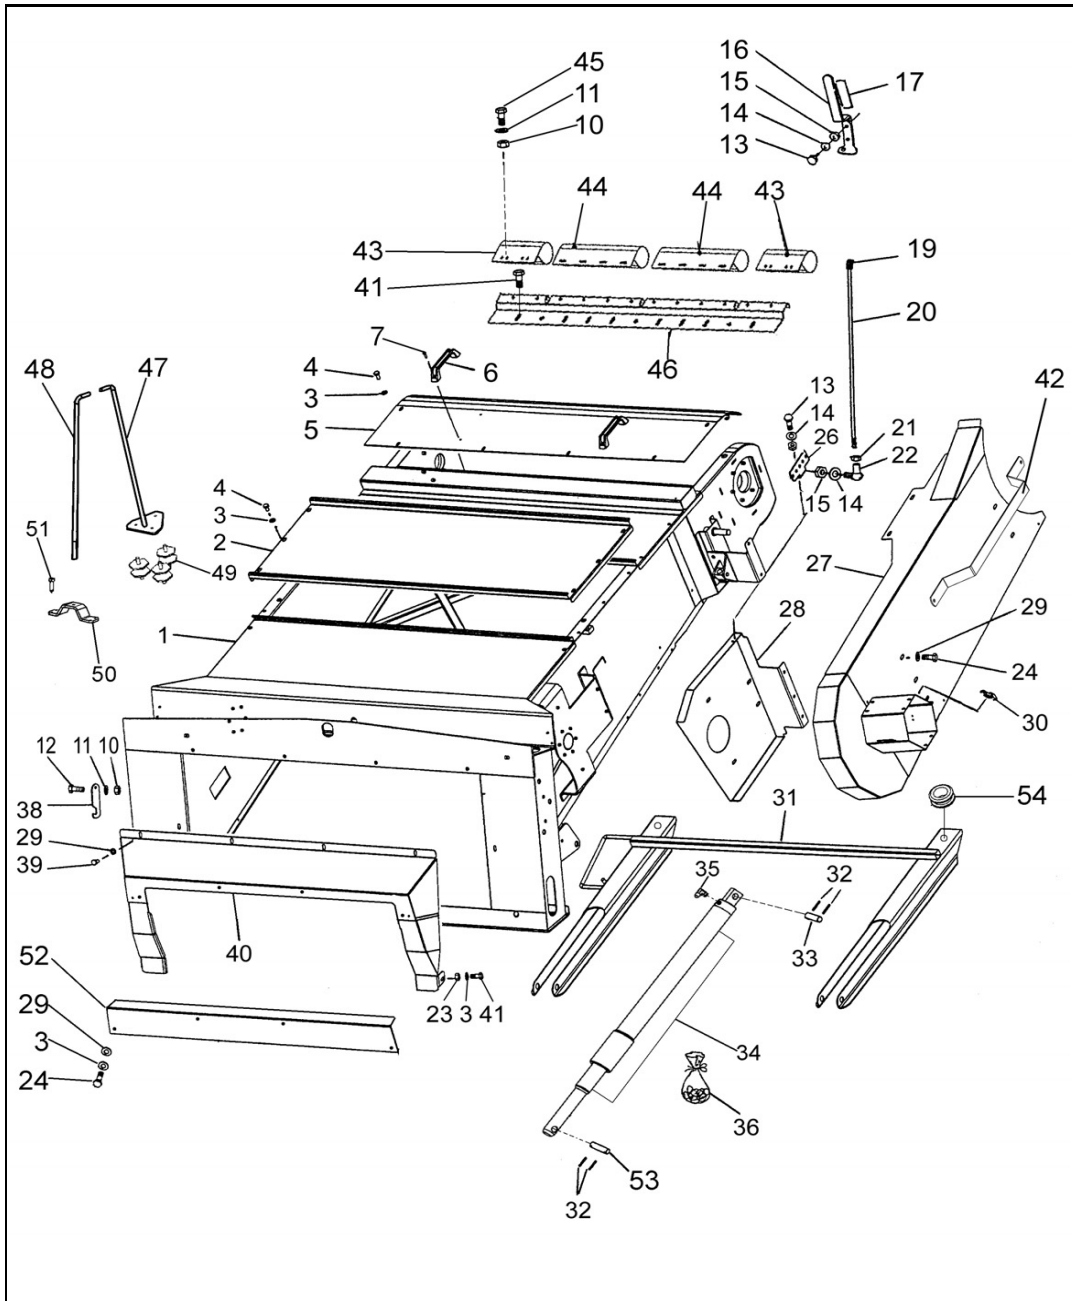

Syöttökuljettimen runko
Feeder elevator body

Einzugskanal Rahmen
Корпус наклонной камеры

11FAB

1	R708981	1	Runko	Frame	Rahmen	Рамка
2	R696342	1	Luukku	Door	Deckel	Дверь
3	7400033	29	Aluslaatta	Washer	Scheibe	Шайба
4	6225767	16	Ruuvi	Screw	Schraube	Винт
5	R698252	1	Kansi	Cover	Deckel	Покрышка
6	0871049	2	Kahva	Handle	Griff	Рукоятка
7	6211467	4	Ruuvi	Screw	Schraube	Винт
10	6594038	6	Lukkomutteri	Lock nut	Sich. Mutter	Гайка контровая
11	7400032	6	Aluslaatta	Washer	Scheibe	Шайба
12	6221267	6	Ruuvi	Screw	Schraube	Винт
13	6210667	1	Ruuvi	Screw	Schraube	Винт
14	7400030	3	Aluslaatta	Washer	Scheibe	Шайба
15	6593838	3	Lukkomutteri	Lock nut	Sich. Mutter	Гайка контровая
16	R697201	1	Asteikko	Scale	Skale	Дозатор
17	0813734	1	Tarra	Transfer	Aufkleber	Указатель
19	0839205	1	Nuppi	Knob	Knopf	Рукоять
20	R698844	1	Tanko	Rod	Hebel	Стержень
21	6506031	1	Mutteri	Nut	Mutter	Гайка
22	0497739	1	Pallonivel	Joint	Gelenk	Муфта соединительная
23	6594148	5	Lukkomutteri	Lock nut	Sich. Mutter	Гайка контровая
24	6226167	8	Ruuvi	Screw	Schraube	Винт
26	R698845	1	Kiinnike	Fastening	Halter	Фиксатор
27	R699856	1	Suoja	Guard	Schutz	Защита
28	R699853	1	Suoja	Guard	Schutz	Защита
29	7414471	7	Jousilaatta	Spring washer	Federscheibe	Шайба Гровера
30	0871033	1	Lukitsin	Latch	Riegel	Замок
31	R707336	1	Lukitsin	Lock devise	Sich.stütze	Блокирующ. устр-во
32	7814177	8	Jousisokka	Spring pin	Spannstift	Палец мотовила
33	R592613	2	Tappi	Pin	Zapfen	Переходник
34	R706070	2	Nostosylinteri kp	Cylinder, assy	Zylinder, kompl.	Цилиндр в сборе
35	0629445	2	Litlin	Fitting	Verschraubung	Штуцер
36	0482570	2	Tiivistesarja	seal set	Dichtungserie	Комплект метизов
38	R681254	1	Salpa	Bolt	Riegel	Защелка
39	6225767	4	Ruuvi	Screw	Schraube	Винт
40	R708658	1	Suoja	Guard	Schutz	Защита
41	6226367	2	Ruuvi	Screw	Schraube	Винт
42	R700013	1	Kannatin	Holder	Halter	Обойма
43	R708145	2	Kietomissuoja	Winding Guard	Schutz	Защитная плита
44	R708146	2	Kietomissuoja	Winding Guard	Schutz	Защитная плита
45	6221667	19	Ruuvi	Screw	Schraube	Винт
46	R708148	1	Kiinnityslevy	Fastening	Halter	Фиксатор
47	R703053	1	Vilsari	Pointer	Zeiger	стрелка
48	R703057	1	Vastakappale	Counterpart	Gegenstück	Контрпривод
49	0633674	3	Vaimennin	Damper	Dämpfer	Глушитель
50	R703058	1	Kiinnitin	Holder	Halter	Обойма
51	7268940	4	Ruuvi	Screw	Schraube	Винт
52	R708657	1	Peitelevy	Cover plate	Blech	Накладка
53	R679235	2	Tappi	Pin	Zapfen	Переходник
54	0633637	2	Vaimennin	Damper	Dämpfer	Глушитель