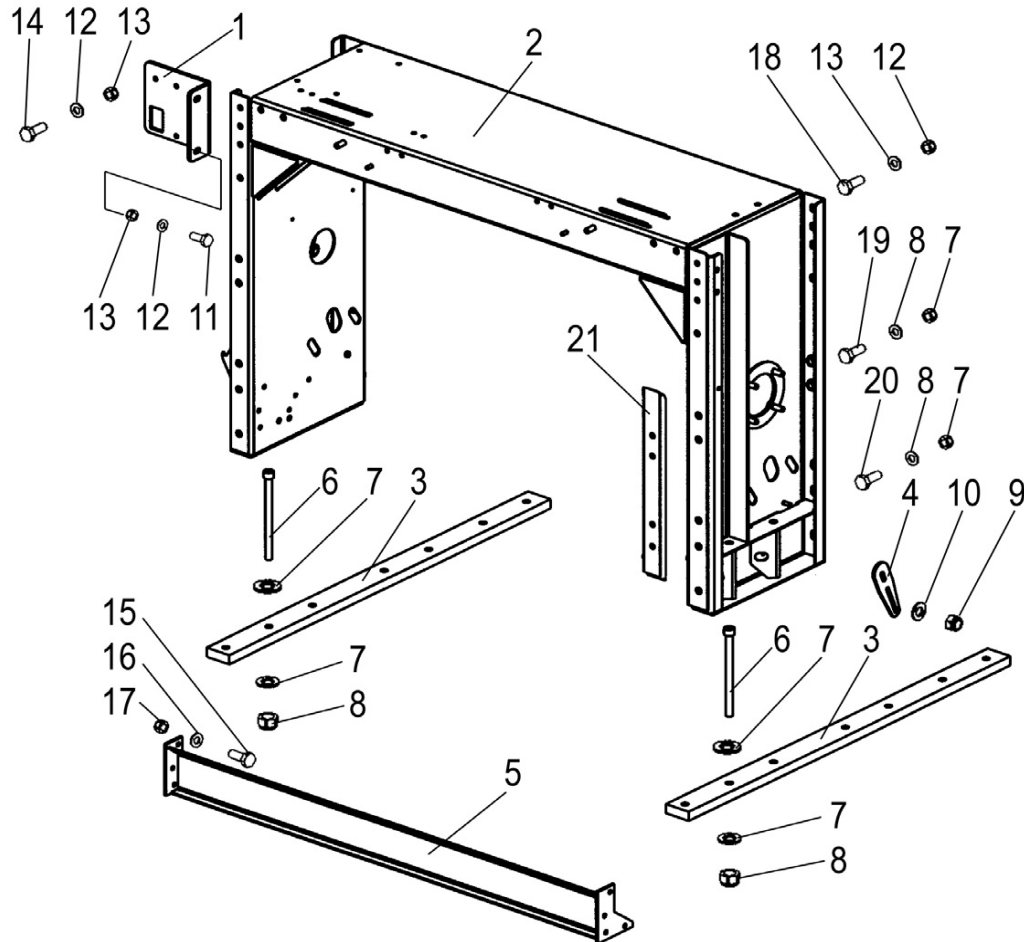

A

Riisi

Ris

Rice

**Etukelamoduli**  
**Pre-cylinder casing**

**Vordreschtrommel Rahmen**  
**Корпус барабана предв.обмолота**

12BC

1 R700699	1 Vinotuki	Support	Stütze	Опора
2 R700681	1 Vaippa	Housing	Gehäuse	Кожух
3 R700708	2 Vahvike	Support	Stütze	Опора
4 R693596	2 Peitelevy	Plate	Blech	Пластина
5 R703570	1 Alatuki	Support	Stütze	Опора
6 7005875	4 Ruuvi	Screw	Schraube	Винт
7 7400036	20 Aluslaatta	Washer	Scheibe	Шайба
8 6594438	6 Mutteri	Nut	Mutter	Гайка
9 6594038	4 Lukkomutteri	Lock nut	Sich. Mutter	Гайка контрольная
10 7400032	4 Aluslaatta	Washer	Scheibe	Шайба
11 6770244	10 Lukkoruuvi	Lock screw	Sich. Schraube	Винт стопорный
12 7400034	10 Aluslaatta	Washer	Scheibe	Шайба
13 6594238	10 Lukkomutteri	Lock nut	Sich. Mutter	Гайка контрольная
14 6231767	3 Ruuvi	Screw	Schraube	Винт
15 6226567	8 Ruuvi	Screw	Schraube	Винт
16 7400033	34 Aluslaatta	Washer	Scheibe	Шайба
17 6594148	14 Lukkomutteri	Lock nut	Sich. Mutter	Гайка контрольная
18 6231367	9 Ruuvi	Screw	Schraube	Винт
19 6241977	4 Ruuvi	Screw	Schraube	Винт
20 6241367	6 Ruuvi	Screw	Schraube	Винт
21 R700709	2 Lukituslevy	Locking plate	Arretierungsblech	Стопорная шайба