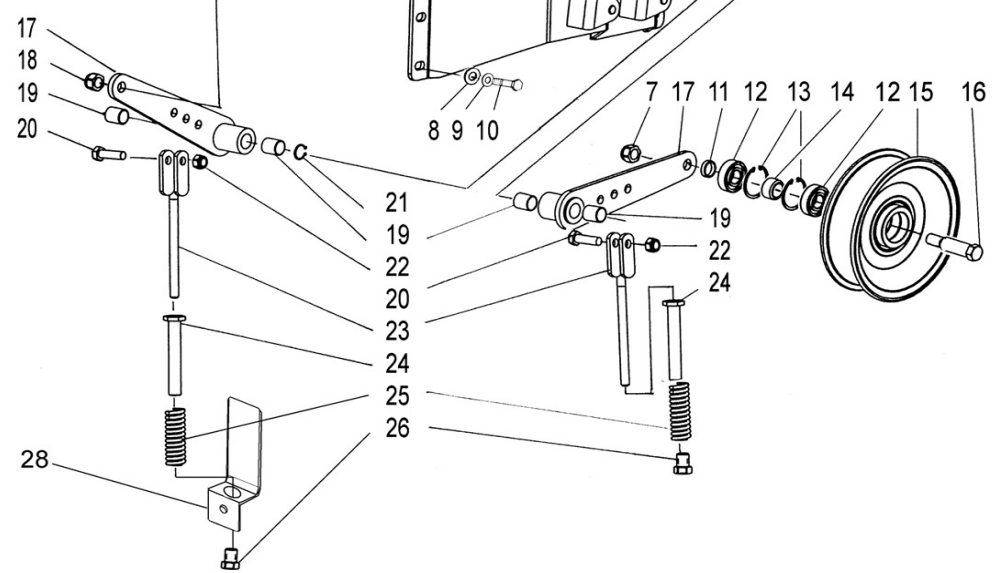

Silppurin välipyörästä
Straw cutter middle pulleys

Häckslerantrieb
Шкивы привода соломоизмельчителя HS

12KB

1	R697315	1	Teline	Rack	Socket	Опора
2	7815248	1	Varmistinrennas	Circlip	Sicherungsring	Пружинный кольцевой замок
3	0502366	2	Laakeri	Bearing	Lager	Подшипник
4	R696168	1	Välirenнас	Spacer	Ring	Проставка
5	R696726	1	Hihnapyörä	Pulley	Riemenscheibe	Шкив
5	R702982	1	Hihnapyörä	Pulley	Riemenscheibe	Шкив
6	R694900	1	Väliholkki	Bush	Büchse	Втулка
7	6594638	1	Mutteri	Nut	Mutter	Гайка
8	7414471	7	Jousilaatta	Spring washer	Federscheibe	Шайба Гровера
9	7400033	7	Aluslaatta	Washer	Scheibe	Шайба
10	6226167	7	Ruuvi	Screw	Schraube	Винт
11	R639144	2	Holkki	Bush	Büchse	Втулка
12	0502364	4	Laakeri	Bearing	Lager	Подшипник
13	7815238	4	Varmistinrenнас	Circlip	Sicherungsring	Пружинный кольцевой замок
14	R697511	2	Holkki	Bush	Büchse	Втулка
15	0660006	2	Kiristyspyörä	Wheel	Riemenspanner	Колесо
16	R697457	2	Tappi	Pin	Zapfen	Переходник
17	R697459	2	Varsi	Arm	Arm	Ручка
18	6594438	2	Mutteri	Nut	Mutter	Гайка
19	0552076	4	Holkki	Bush	Büchse	Втулка
20	6231780	2	Ruuvi	Screw	Schraube	Винт
21	7815017	1	Varmistinrenнас	Circlip	Sicherungsring	Пружинный кольцевой замок
22	6594238	2	Lukkomutteri	Lock nut	Sich. Mutter	Гайка контрольная
23	R663251	2	Tanko	Lever	Hebel	Рычаг
24	R663254	2	Kierreholkki	Bush	Büchse	Втулка
25	0415261	2	Jousi	Spring	Feder	Пружина
26	R699897	2	Lukkomutteri	Lock nut	Sich. Mutter	Гайка контрольная
27	R697486	1	Teline	Rack	Socket	Опора
28	R709390	2	Mittari	Meter	Meter	Счетчик