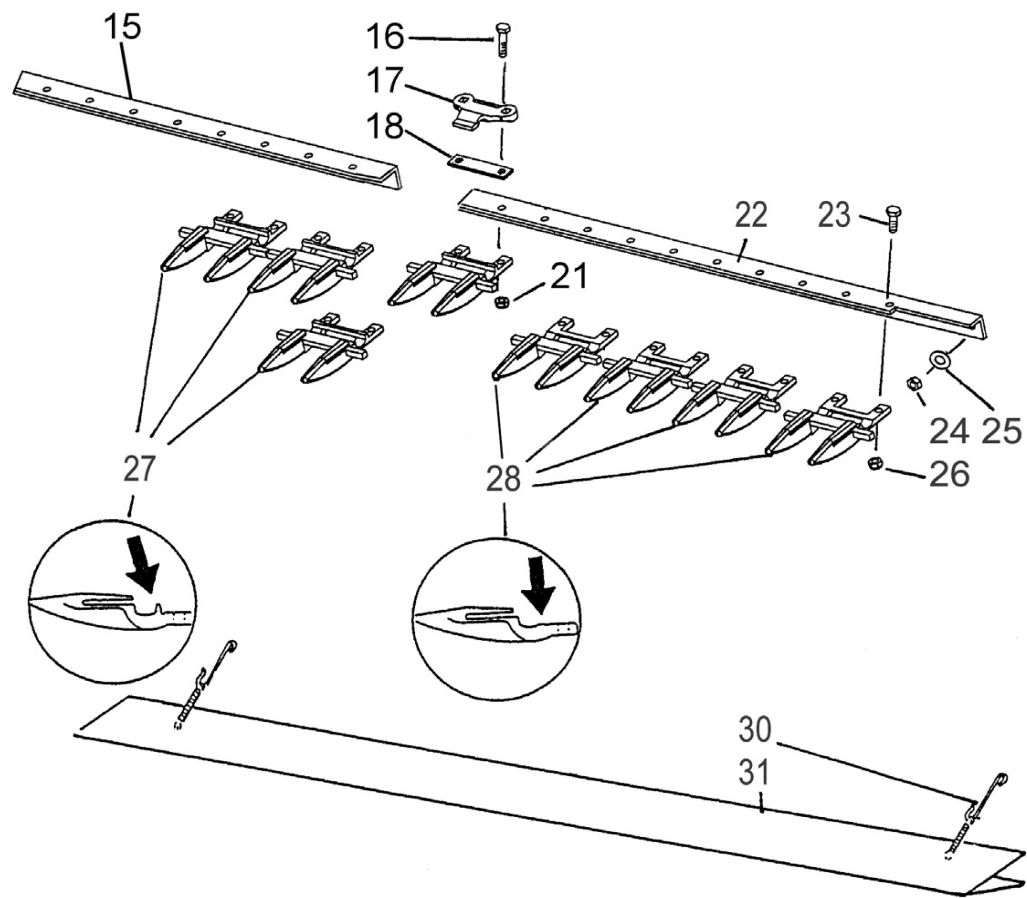

Terälaite 6,9 m
Cutting knife 6,9 m

Messer 6,9 m
Комплектация ножа 6,9 м

11BS

15	R701641	1	Teräpalkki, oik	Knife beam, R	Messerbalken, Re	Брус ножа
16	6227197		Ruuvi	Screw	Schraube	Винт
17	0498841	→ P10337	Teränpainin	Knife holder	Druckdaumen	Обойма ножа
17	0498842	→ P10338	Teränpainin	Knife holder	Druckdaumen	Обойма ножа
18	R632966	→ P10337	Täytelevy	Liningplate	Blech	Пластина накладки
18	R709249	→ P10338	Täytelevy	Liningplate	Blech	Пластина накладки
21	6594148		Lukkomutteri	Lock nut	Sich. Mutter	Гайка контровая
22	R701628	1	Teräpalkki, vas	Knife beam, R	Messerbalken, Li	Брус ножа
23	6266587		Ruuvi	Screw	Schraube	Винт
24	6506434		Mutteri	Nut	Mutter	Гайка
25	7414471		Jousilaatta	Spring washer	Federscheibe	Шайба / ровера
26	6594148		Lukkomutteri	Lock nut	Sich. Mutter	Гайка контровая
27	0498838		Kaksoissormi	Double finger	Doppelfinger	Двойной палец
28	R638710	4	Kaksoissormi	Double finger	Doppelfinger	Двойной палец
29	R620041	22	Laonnostin	Earlifter	Ahrenheber	Колосоподъемник
30	R671443	2	Jousikoukku	Spring hook	Federnaken	Зацеп пружины