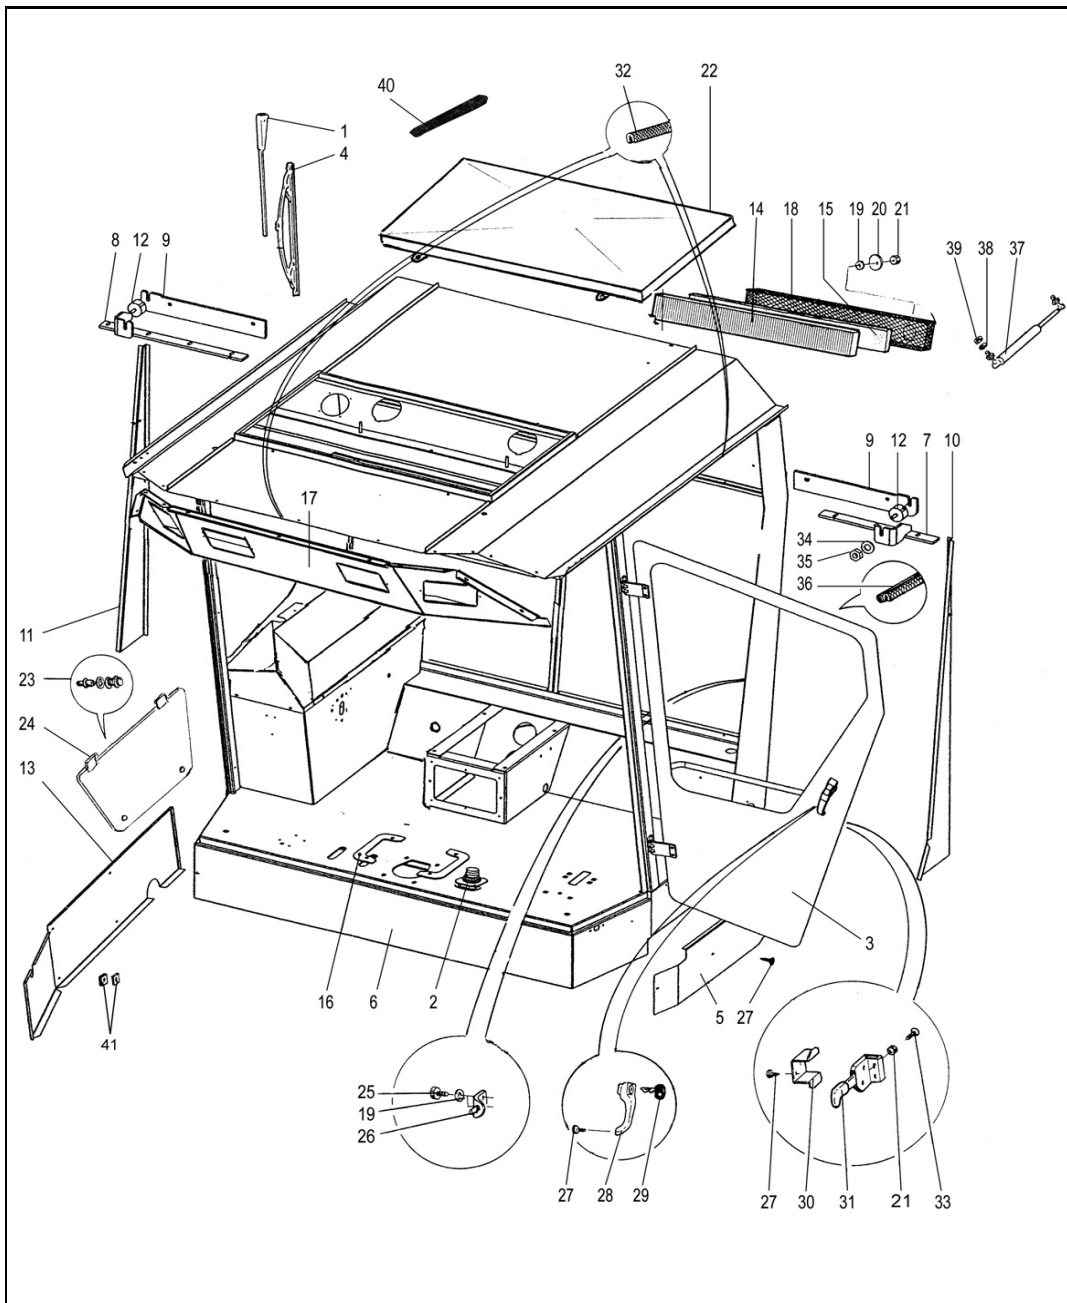

1	0498892	1	Varsi	Arm	Arm	Ручка
2	8031971	1	Kytkin	Switch	Schalter	Выключатель
3	R685188	1	Ovi	Door	Tür	Дверь
4	0498893	1	Sulka	Wiperblade	Wischblat	Щетка
5	R686611	1	Suojus	Guard	Schutz	Защита
6	R696961	1	Hytti	Cabin	Kabine	Кабина
7	R697389	1	Kiinnitin, vas	Holder, left	Halter, links	Обойма, левая
8	R697391	1	Kiinnitin, oik.	Holder, right	Halter, rechts	Обойма, правая
9	R697393	2	Kiinnitin	Fastening	Klemme	Фиксатор
10	R697396	1	Peitelevy	Cover plate	Blech	Накладка
11	R697397	1	Peitelevy	Cover plate	Blech	Накладка
12	0633875	2	Eristin	Insulator	Isolator	Изолятор
13	R698219	1	Suojus	Guard	Schutz	Защита
14	0492387	1	Suodatin	Filter	Filter	Фильтр
15	0665003	1	Suodatin	Filter	Filter	Фильтр
16	R699614	2	Peitelevy	Cover plate	Blech	Накладка
17	R696979	1	Valopaneeli	Light panel	Licht Paneel	Панель рабочего света
18	R668978	1	Kotelo	Frame	Rahmen	Рамка
19	7414465	3	Jousilaatta	Spring washer	Federscheibe	Шайба Гровера
20	R593586	1	Salpa	Bolt	Riegel	Защелка
21	6593838	4	Lukkomutteri	Lock nut	Sich. Mutter	Гайка контрольная
22	R685832	1	Kansi	Cover	Deckel	Покрышка
23	0871001	1	Kiinnitin	Clamp	Klemme	Скоба
24	R699818	1	Kansi	Cover	Deckel	Покрышка
25	6211467	1	Ruuvi	Screw	Schraube	Винт
26	R685873	1	Vastakappale	Counterpart	Gegenstück	Контрпривод
27	7266502	3	Levyruuvi	Plate screw	Blechschrabe	Винт пластины
28	0871046	1	Kahva	Handle	Griff	Рукоятка
29	0871028	1	Avain	Key	Schlüssel	Шпонка
30	R685896	1	Suojus	Guard	Schutz	Защита
31	0871047	1	Lukko	Lock	Schloss	Фиксатор
32	0633961	1	Reunalista	List	Leiste	Плата
33	6069514	2	Ruuvi	Screw	Schraube	Винт
34	7400033	2	Aluslaatta	Washer	Scheibe	Шайба
35	6594148	2	Lukkomutteri	Lock nut	Sich. Mutter	Гайка контрольная
36	0633964	1	Tiiviste	Packing	Dichtung	Уплотнитель
37	0400522	1	Kaasujousi	Gas spring	Gasfeder	Газонаполненный амортизатор
38	7400032	1	Aluslaatta	Washer	Scheibe	Шайба
39	6594038	1	Lukkomutteri	Lock nut	Sich. Mutter	Гайка контрольная
40	0492136	1	Tarra	Transfer	Aufkleber	Указатель
41	R686805	12	Kumilaatta	Damper	Dämpfer	Глушитель