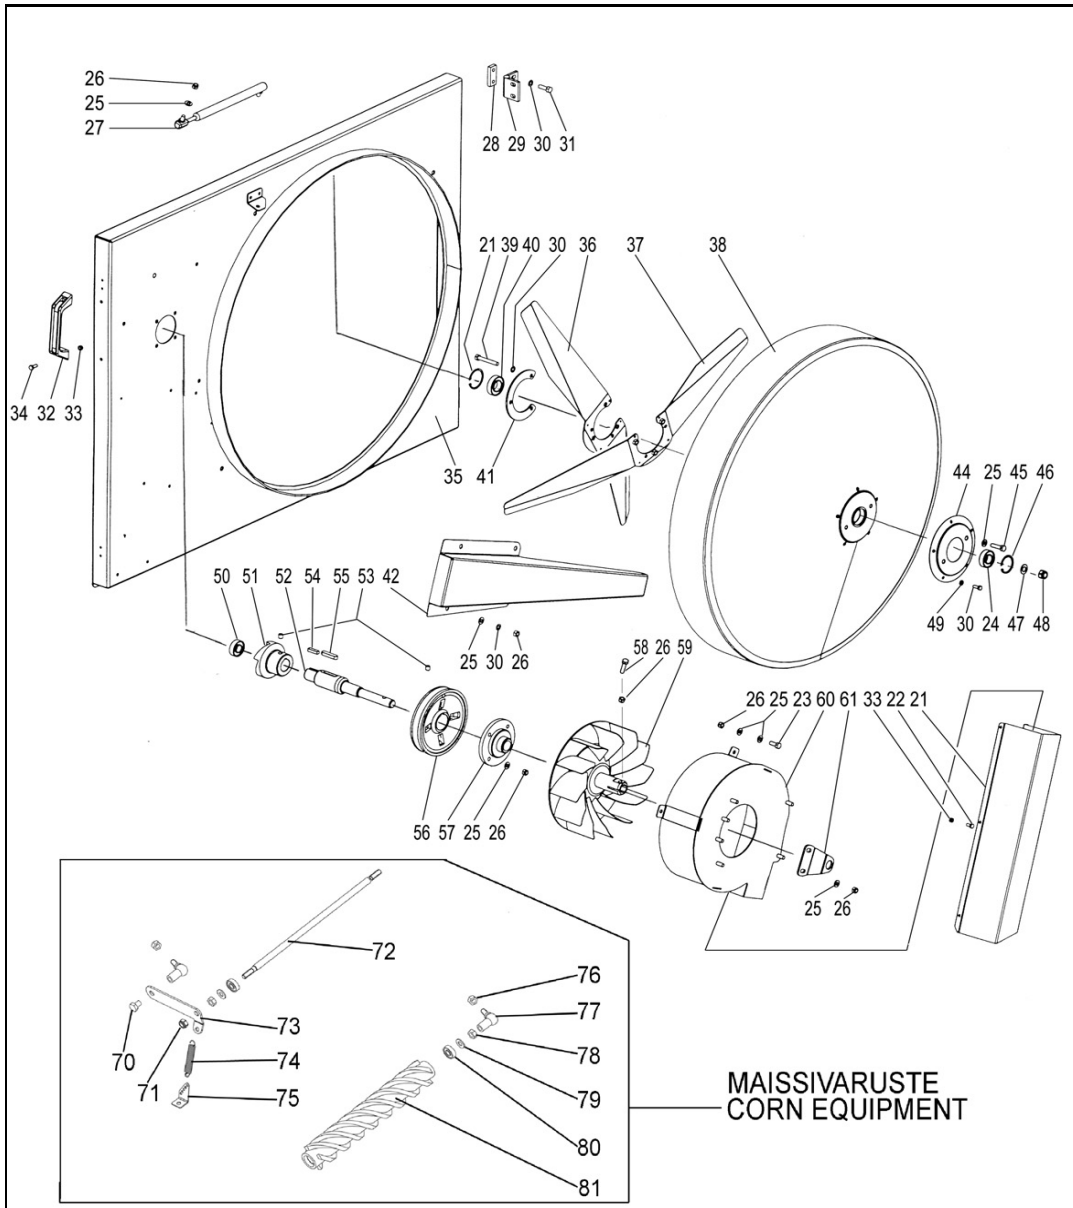

Pyörivä ilmanotto
Rotating air inlet

Rot. Luft aufnimmt
Вращающийся воздухозаборный экран

15AD

21	R697910	1	Kouru	Trough	Rinne	Желоб
22	6210667	3	Ruuvi	Screw	Schraube	Винт
23	6221267	3	Ruuvi	Screw	Schraube	Винт
24	0502338	1	Kuulalaakeri	Bearing	Lager	Подшипник
25	7400032	19	Aluslaatta	Washer	Scheibe	Шайба
26	6594038	11	Lukkomutteri	Lock nut	Sich. Mutter	Гайка контрольная
27	0400522	1	Kaasujousi	Gasspring	Gasfeder	Газонаполненный амортизатор
28	R681539	1	Kierrelevy	Threaded plate	Spiral Platte	Винтовая пластина
29	R697550	1	Sarana	Hinge	Scharnier	Шарнир
30	7414469	9	Jousilaatta	Spring washer	Federscheibe	Шайба Гровера
31	6221467	2	Ruuvi	Screw	Schraube	Винт
32	0871049	1	Kahva	Handle	Griff	Ручка
33	6593838	2	Lukkomutteri	Lock nut	Sich. Mutter	Гайка контрольная
34	6211067	7	Ruuvi	Screw	Schraube	Винт
35	R697540	1	Luukku	Door	Deckel	Дверь
36	R697913	1	Siipi, sisempi	Wing, inner	Flügel	Крыло, внутреннее
37	R697912	1	Siipi, ulompi	Wing, outer	Flügel	Крыло, внешнее
38	R697610	1	Sihti	Screen		Сетка
39	6222677	3	Ruuvi	Screw	Schraube	Винт
40	0502340	1	Laakeri	Bearing	Lager	Подшипник
41	R697648	1	Lukitsin	Clamp	Riegel	Скоба
42	R697908	1	Kouru	Trough	Rinne	Желоб
44	R697613	1	Laippa	Flange	Flansch	Фланец
45	6221667	2	Ruuvi	Screw	Schraube	Винт
46	7815235	1	Varmistinrennas	Circlip	Sicherungsring	Пружинный кольцевой замок
47	7414473	1	Jousilaatta	Spring washer	Federscheibe	Шайба Гровера
48	6594238	1	Lukkomutteri	Lock nut	Sich. Mutter	Гайка контрольная
49	7400030	5	Aluslaatta	Washer	Scheibe	Шайба
50	0502363	1	Laakeri	Bearing	Lager	Подшипник
51	R698090	1	Kytkin	Clutch	Kupplung	Муфта сцепления
52	R698008	1	Akseli	Shaft	Welle	Вал
53	7351200	2	Pidatin	Holder	Halter	Обойма
54	7717130	1	Kiila	Key	Keil	Шпонка
55	7716125	1	Kiila	Key	Keil	Шпонка
56	R698073	1	Hihnapyörä	Pulley	Riemenscheibe	Шкив
57	0550006	1	Laippa	Flange	Flansch	Фланец
58	6222077	1	Ruuvi	Screw	Schraube	Винт
59	R697901	1	Pyörä	Pulley	Scheibe	Шкив
60	R697904	1	Kotelo	Box	Gehäuse	Корпус
61	R697907	1	Rajoitin	Limiter	Anschlag	Ограничитель
70	6220467	1	Ruuvi	Screw	Schraube	Винт
71	6594038	1	Lukkomutteri	Lock nut	Sich. Mutter	Гайка контрольная
72	R703783	1	Akseli	Shaft	Welle	Вал
73	R703784	1	Vipu	Lever	Hebel	Рычаг
74	0415109	1	Jousi	Spring	Feder	Пружина
75	R703785	1	Korvake	Holder	Halter	Обойма
76	6506234	2	Mutteri	Nut	Mutter	Гайка
77	0450497	2	Pallonivel	Joint	Gelenk	Муфта соединительная
78	6595434	2	Mutteri, vas. k.	Nut, l.h.	Mutter, l.h.	Гайка, левая
79	7400032	2	Aluslaatta	Washer	Scheibe	Шайба
80	0502308	2	Laakeri	Bearing	Lager	Подшипник
81	9703782	1	Harja	Brush	Bürste	Щетка