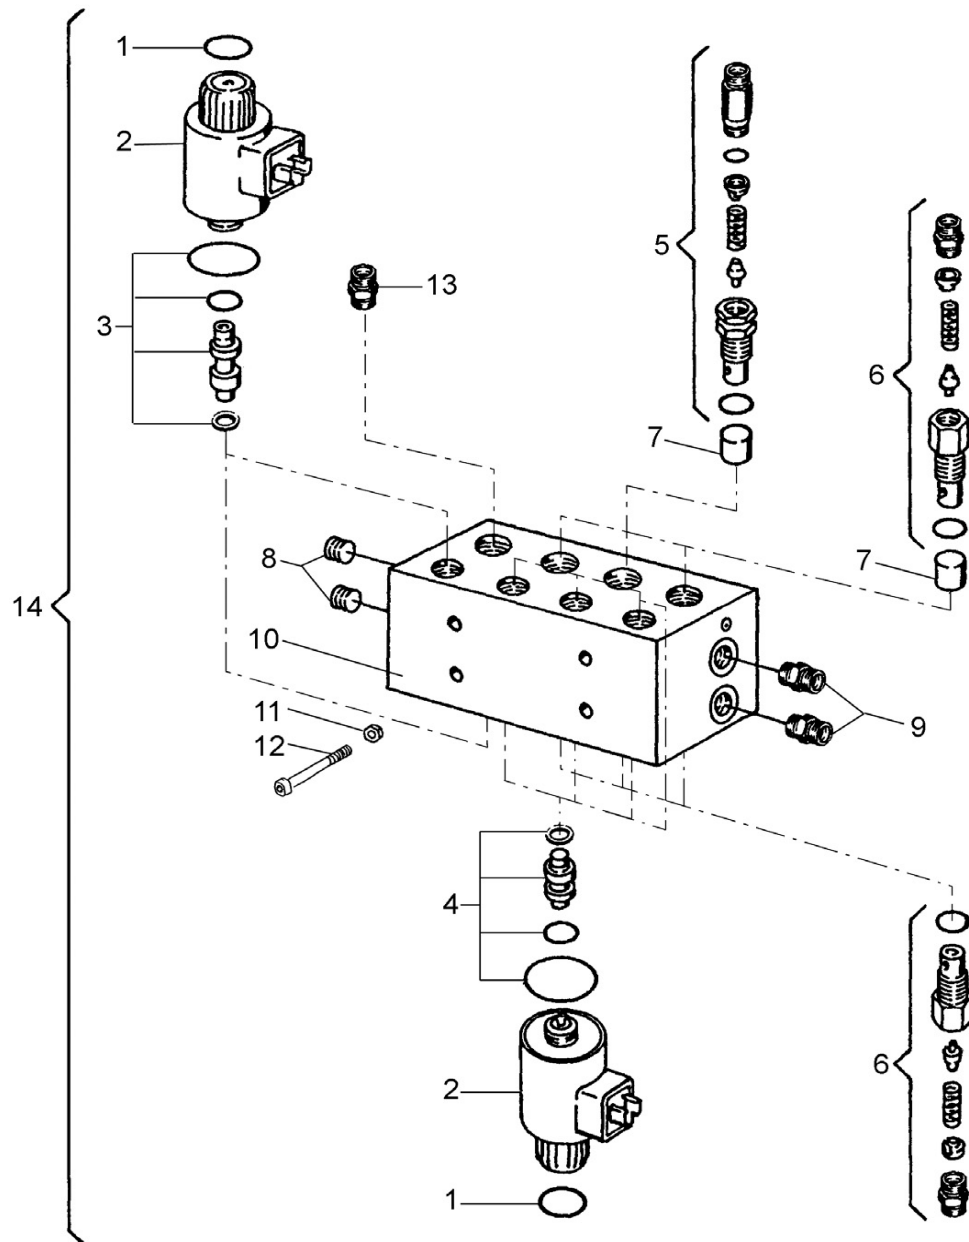

Suuntaventtiili -->| 660744

Directional control valve -->| 660744

Schneidverk Ventil -->| 660744

Гидораспределитель вспомогательный -->

18CD

1	0482532	8	O-rengas	O-ring	O-ring	O-кольцо
2	0482533	8	Kela	Bobbin	Spule	Магнит электр.
3	0482527	2	Venttiili	Valve	Ventil	Клапан
4	0482528	6	Venttiili	Valve	Ventil	Клапан
5	0482529	1	Venttiili	Valve	Ventil	Клапан
6	0482526	5	Venttiili	Valve	Ventil	Клапан
7	0482530	3	Holkki	Bush	Büchse	Втулка
8	0482534	2	Tulppa	Plug	Stopfen	Пробка
9	0482531	2	Liitin	Fitting	Verschraubung	Штуцер
10	0482536	1	Runko	Frame	Rahmen	Рамка
11	6594038	4	Lukkomutteri	Lock nut	Sich. Mutter	Гайка контровая
12	6224070	4	Ruuvi	Screw	Schraube	Винт
13	0482537	1	Liitin	Fitting	Verschraubung	Штуцер
14	0493753	1	Venttiili	Valve	Ventil	Клапан