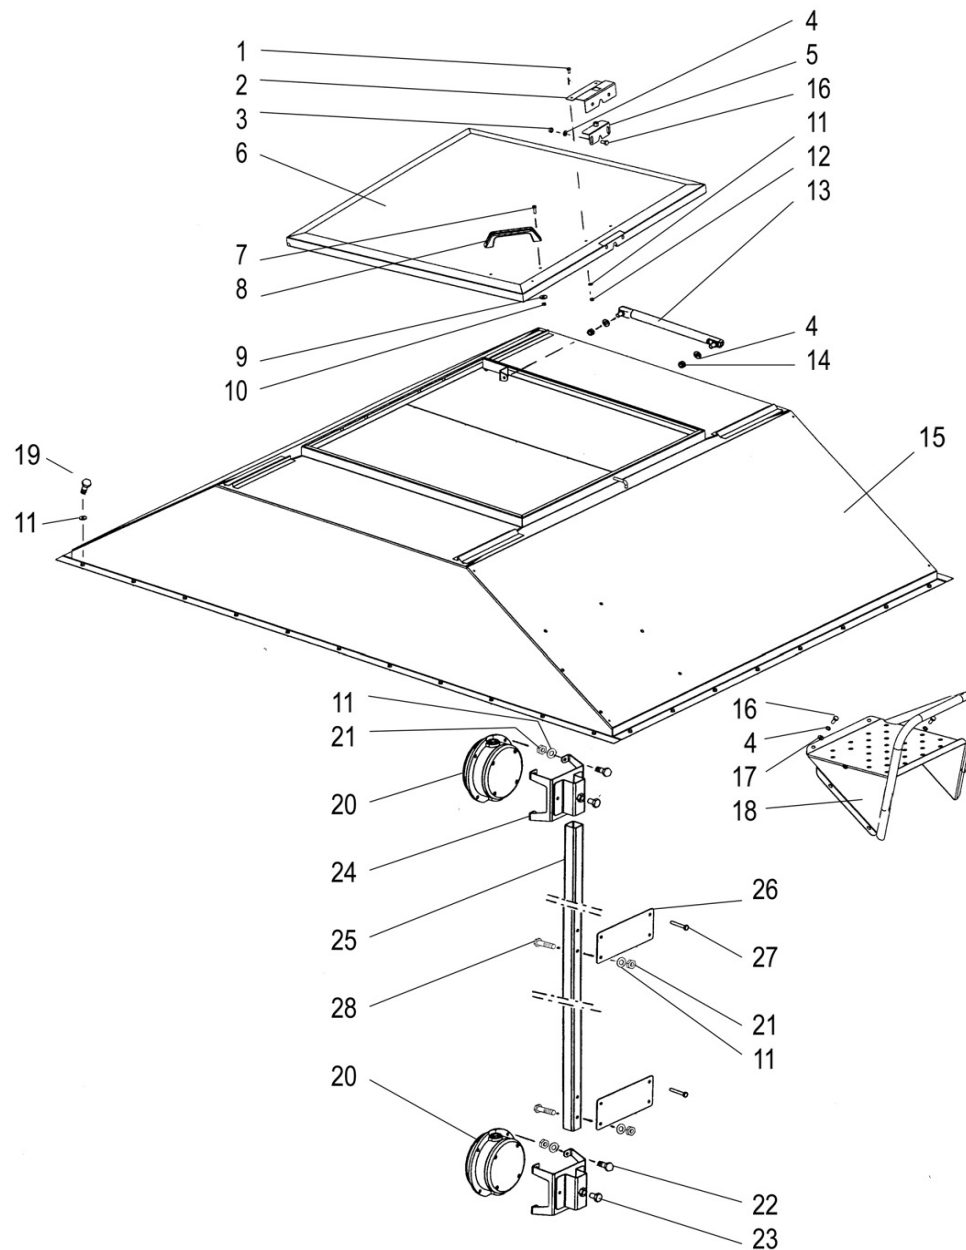

Viljasäiliön kansi 5,1 m³
Grain tank cover 5,1 m³

Deckel für Korntank 5,1 m³
Крышка зернового бункера 5,1 м³

13DC

1	6210667	2	Ruuvi	Screw	Schraube	Винт
2	R698403	1	Kiinnitin	Holder	Halter	Обойма
3	6506234	2	Mutteri	Nut	Mutter	Гайка
4	7400032	2	Aluslaatta	Washer	Scheibe	Шайба
5	0450459	1	Lukko	Lock	Schloss	Замок
6	R698401	1	Luukku	Door	Deckel	Дверь
7	6211467	2	Ruuvi	Screw	Schraube	Винт
8	0871049	1	Kahva	Handle	Griff	Рукоятка
9	7414055	2	Aluslaatta	Washer	Scheibe	Шайба
10	6506034	2	Mutteri	Nut	Mutter	Гайка
11	7400030	70	Aluslaatta	Washer	Scheibe	Шайба
12	6506031	2	Mutteri	Nut	Mutter	Гайка
13	0400522	1	Kaasujousi	Gasspring	Gasfeder	Газонаполненный амортизатор
14	6594038	6	Lukkomutteri	Lock nut	Sich. Mutter	Гайка контрольная
15	R697925	1	Kansi	Cover	Deckel	Покрышка
16	6221267	6	Ruuvi	Screw	Schraube	Винт
17	7414469	6	Jousilaatta	Spring washer	Federscheibe	Шайба Гровера
18	R694588	1	Askelma	Foot step	Stufe	Ступень
19	7268607	38	Levyruuvi	Plate screw	Blechschrabe	Винт пластины
20	8033691	2	Kytin	Switch	Schalter	Датчик
21	6593838	8	Lukkomutteri	Lock nut	Sich. Mutter	Гайка контрольная
22	6211060	8	Ruuvi	Screw	Schraube	Винт
23	6225767	2	Ruuvi	Screw	Schraube	Винт
24	R697930	2	Teline	Rack	Socket	Опора
25	R697932	1	Varsi	Arm	Arm	Ручка
26	R697931	2	Kannatin	Support	Stütze	Опора
27	6212227	2	Ruuvi	Screw	Schraube	Винт
28	6210667	4	Ruuvi	Screw	Schraube	Винт