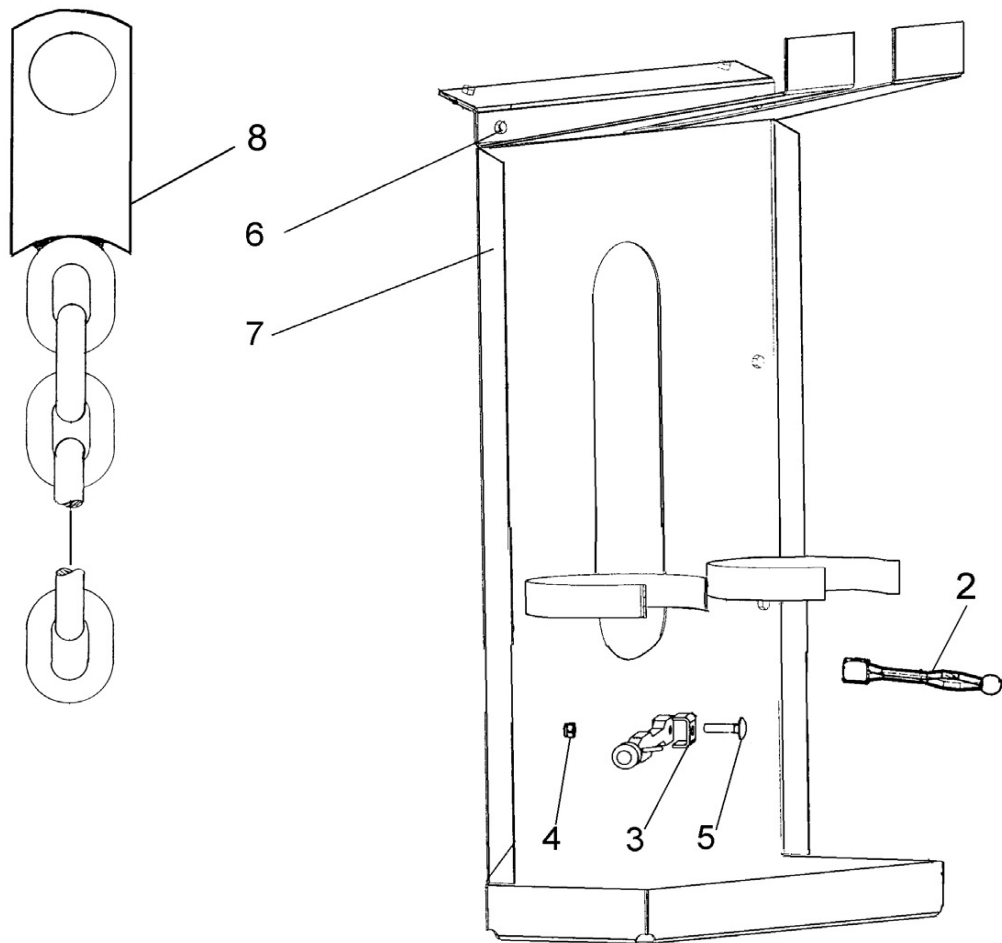

2	0871050	2	Jousi	Spring	Feder	Пружина
3	R672907	2	Kuppi	Cup	Näpfchen	Манжета
4	6593838	2	Lukkomutteri	Lock nut	Sich. Mutter	Гайка контрольная
5	6753644	2	Lukkoruuvi	Lock screw	Sich. Schraube	Винт столорный
6	7268607	9	Levyruuvi	Plate screw	Blechschrabe	Винт пластины
7	R700423	1	Teline	Rack	Sockel	Шасси
8	R694829	1	Keju	Chain	Kette	Цепь