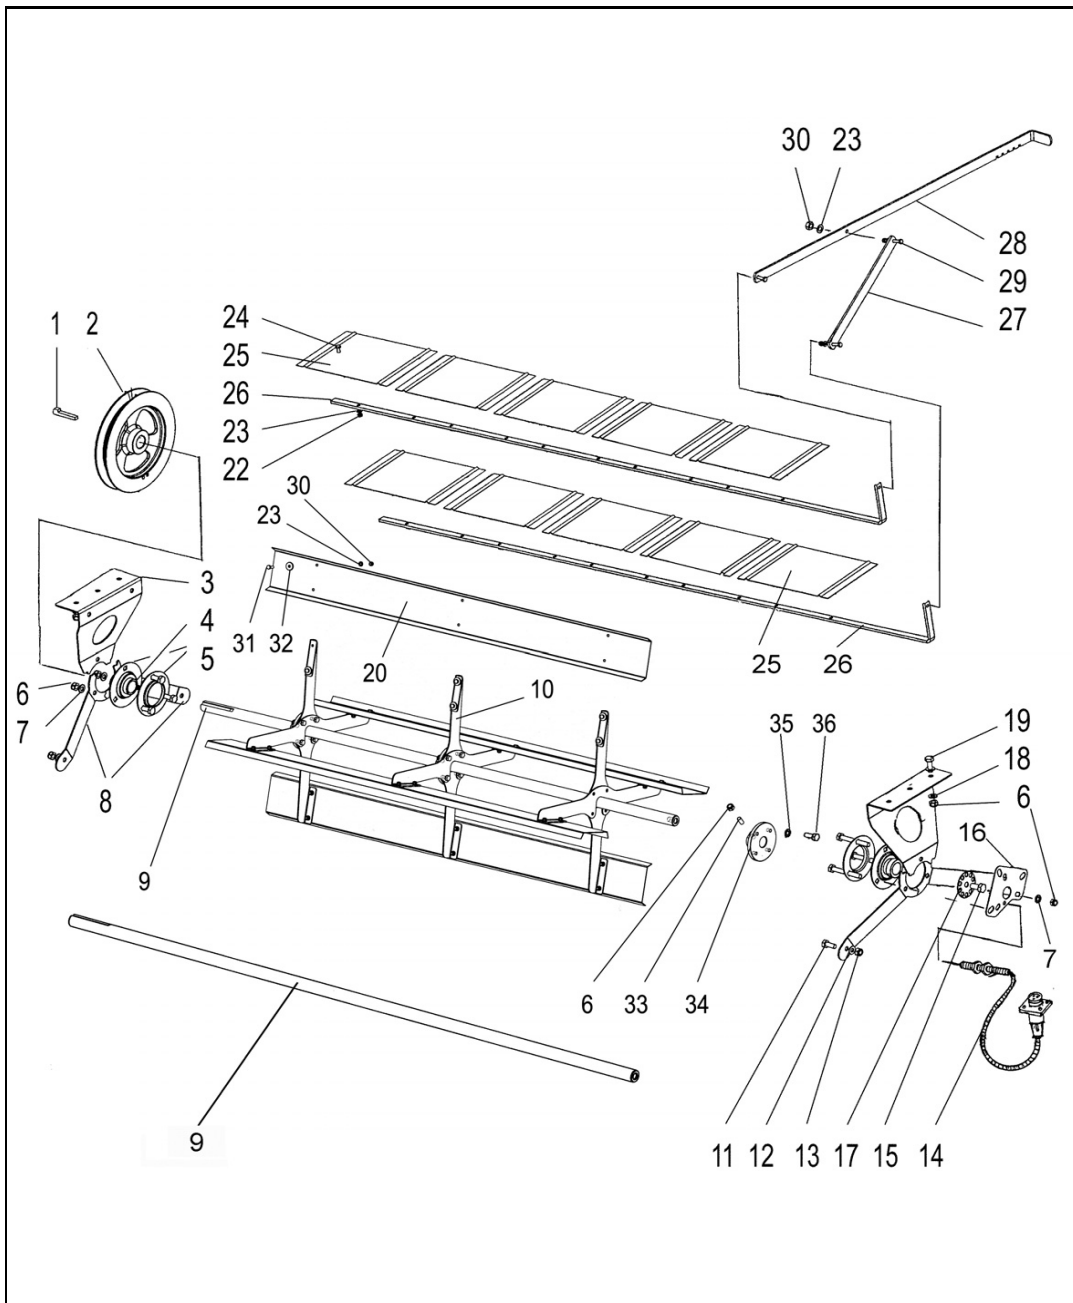

1	7712112	1	Hokkakilla	Gip key	Nasenkeil	Клинообразная шпонка
2	R696274	1	Hihnapyörä	Pulley	Riemenscheibe	Шкив
3	R696555	2	Teline	Holder	Halter	Обойма
4	0569322	4	Laippa	Flange	Flansch	Фланец
5	0511223	2	Laakeri	Bearing	Lager	Подшипник
6	6594148	6	Lukkomutteri	Lock nut	Sich. Mutter	Гайка контрольная
7	7400033	6	Aluslaatta	Washer	Scheibe	Шайба
8	R696556	4	Laakeripukki	Bearing bed	Lagerbock	Основание подшипника
9	R707512	1	Akseli	Shaft	Welle	Вал
10	R680256	6	Varsi	Bar	Stange	Граблина
11	6220867	4	Ruuvi	Screw	Schraube	Винт
12	7400032	16	Aluslaatta	Washer	Scheibe	Шайба
13	6594038	16	Lukkomutteri	Lock nut	Sich. Mutter	Гайка контрольная
14	R695505	1	Anturi	Indicator	Geber	Индикатор
15	6231167	2	Ruuvi	Screw	Schraube	Винт
16	R694990	1	Kiinnin	Holder	Halter	Обойма
17	R708985	2	Pulssirauta	Puls plate	Blech	Импульсный диск
18	7414109	6	Jousialuslaatta	Spring washer	Blech	Шайба Гровера
19	6226367	6	Ruuvi	Screw	Schraube	Винт
20	R707513	4	Siipi	Wing	Schaufel	Крыло
21	6221260	24	Ruuvi	Screw	Schraube	Винт
22	6506034	24	Mutteri	Nut	Mutter	Гайка
23	7400030	24	Aluslaatta	Washer	Scheibe	Шайба
24	6210667	20	Ruuvi	Screw	Schraube	Винт
25	R681197	10	Levy	Plate	Blech	Пластина
26	R696623	2	Säätötanko	Adj. rod	Verstellstange	Регулир. стержень
27	R686130	1	Tanko	Bar	Stange	Граблина
28	R700592	1	Säätötanko	Adj. rod	Verstellstange	Регулир. стержень
29	6211467	3	Ruuvi	Screw	Schraube	Винт
30	6593838	24	Lukkomutteri	Lock nut	Sich. Mutter	Гайка контрольная
31	6211067	24	Ruuvi	Screw	Schraube	Винт
32	7414055	24	Aluslaatta	Washer	Scheibe	Шайба
33	7356337	3	Pidätinruuvi	Holding screw	Halterschraube	Винт фиксирующий
34	R707511	3	Napa	Hub	Nabe	Ступица
35	7414469	12	Jousilaatta	Spring washer	Federscheibe	Шайба Гровера
36	6221267	12	Ruuvi	Screw	Schraube	Винт