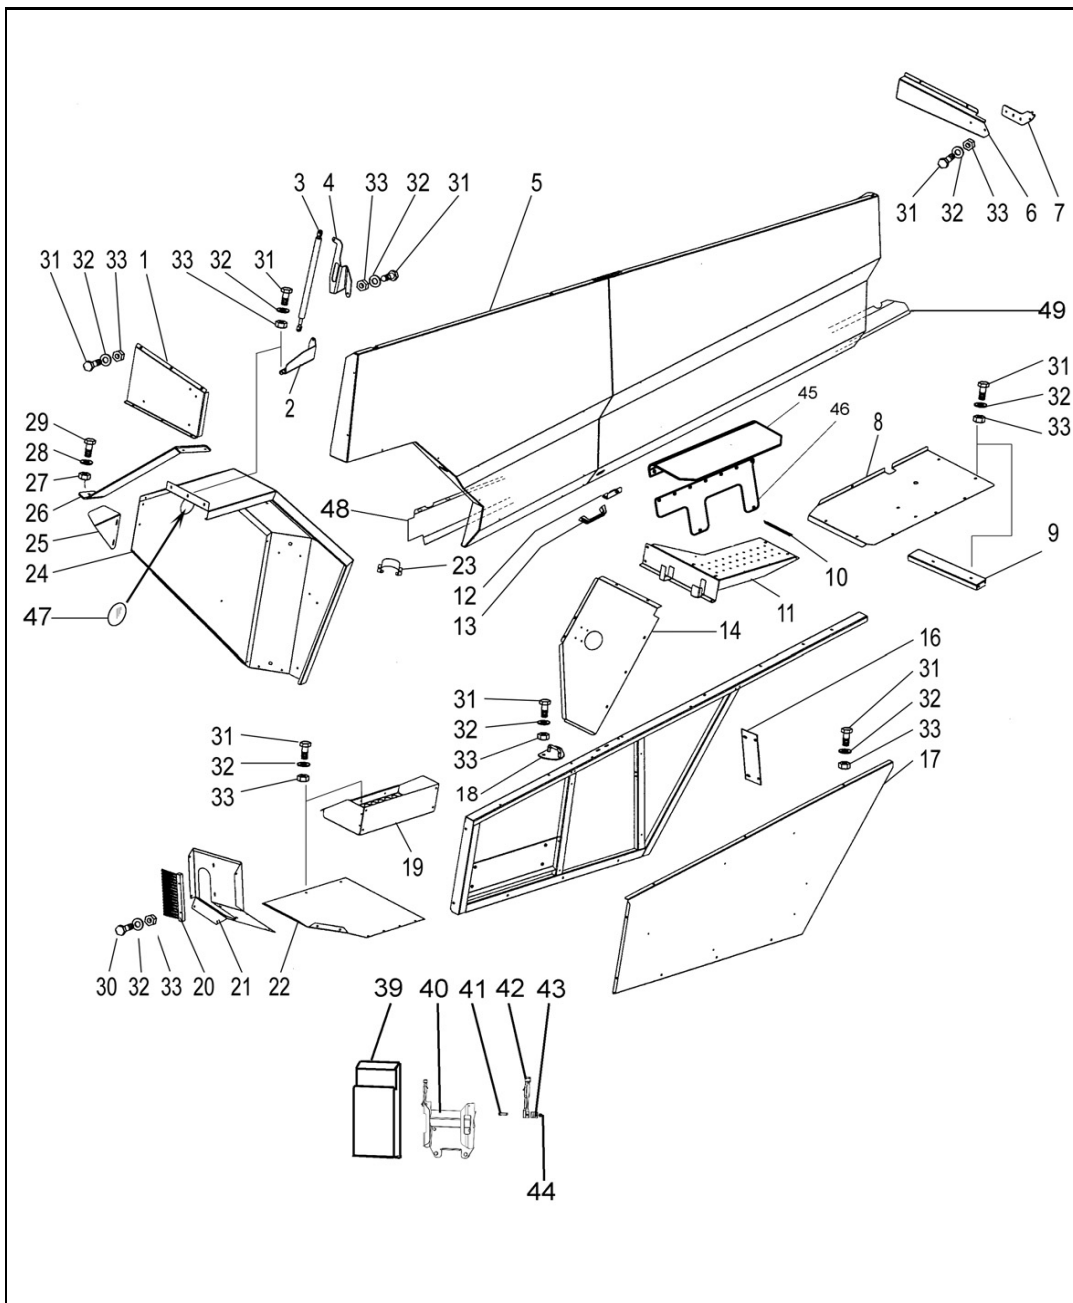

Vasemmat suojat  
Guards, LH

Achutz, links  
Щиты, левая сторона

19AA

1 R697388	1 Kannatin	Holder	Halter	Обойма
2 R699977	1 Korva	Head	Halter	Головка скребка
3 0400531	1 Kaasujousi	Gas spring	Gasfeder	Газонаполненный амортизатор
4 R699975	1 Korva	Head	Halter	Головка скребка
5 R697751	1 Sivusuoja, vas.	Guard, left	Schutz, links	Щит боковой левый
6 R697770	1 Kannatin, vas.	Holder, left	Halter, links	Обойма, левая
7 R686190	1 Koukku	Hook	Haken	Зацеп
8 R697759	1 Sivusuoja, vas.	Guard, left	Schutz, links	Защита, левая
9 R697775	1 Tuki	Support	Stütze	Опора
10 R621499	1 Kiinnitin	Fastening	Klemme	Фиксатор
11 R698868	1 AKKUteline	Battery rack	Socket	Площадка батареи
12 0450459	1 Lukko	Lock	Schloss	Замок
13 0871049	1 Kahva	Handle	Griff	Рукоятка
14 R697757	1 Takasuoja, vas.	Guard, LH	Schutz, links	Защита, левая
15 R697753	1 Runko	Frame	Rahmen	Рамка
16 R697814	1 Tukilevy	Support plate	Stützscheibe	Опорная пластина
17 R697755	1 Alasuoja	Guard	Schutz	Защита
18 R697804	1 Vastakappale	Counterpart	Gegenstück	Контрпривод
19 R698000	1 Teline	Stand	Socket	Штатив
20 9699485	1 Harja	Brush	Bürste	Щетка
21 R697725	1 Suoja	Guard	Schutz	Защита
22 R697729	1 Suoja	Guard	Schutz	Защита
23 R698869	1 Pidin	Holder	Halter	Обойма
24 R697717	1 Lokasuoja, vas	Mud guard, left	Kotflügel	Грязевая защита, левая
25 R699492	1 Hihnasuoja	Belt guard	Schutz	Охват
26 R697727	1 Tuki	Support	Stütze	Опора
27 6594148	1 Lukkomutteri	Lock nut	Sich. Mutter	Гайка контровая
28 7400033	1 Aluslaatta	Washer	Scheibe	Шайба
29 6226167	1 Ruuvi	Screw	Schraube	Винт
30 6221667	2 Ruuvi	Screw	Schraube	Винт
31 6220867	31 Ruuvi	Screw	Schraube	Винт
32 7400032	30 Aluslaatta	Washer	Scheibe	Шайба
33 6594038	30 Lukkomutteri	Lock nut	Sich. Mutter	Гайка контровая
39 0493692	1 Mäkiäili	Wheel chock	Unterlegkeil	Колодка тормозная
40 R696044	1 Pidike	Holder	Halter	Обойма
41 6211667	2 Ruuvi	Screw	Schraube	Винт
42 0871050	2 Jousi	Spring	Feder	Пружина
43 R672907	2 Kuppi	Cup	Näpfchen	Манжета
44 6593838	2 Lukkomutteri	Lock nut	Sich. Mutter	Гайка контровая
45 R688067	1 Suojakansi	Cover	Deckel	Покрышка
46 R708982	1 Pidin	Holder	Halter	Обойма
47 0839240	1 Tulppa	Cover	Stopfen	Покрышка
48 R701051	1 Levy	Plate	Blech	Пластина
49 R701053	1 Levy	Plate	Blech	Пластина