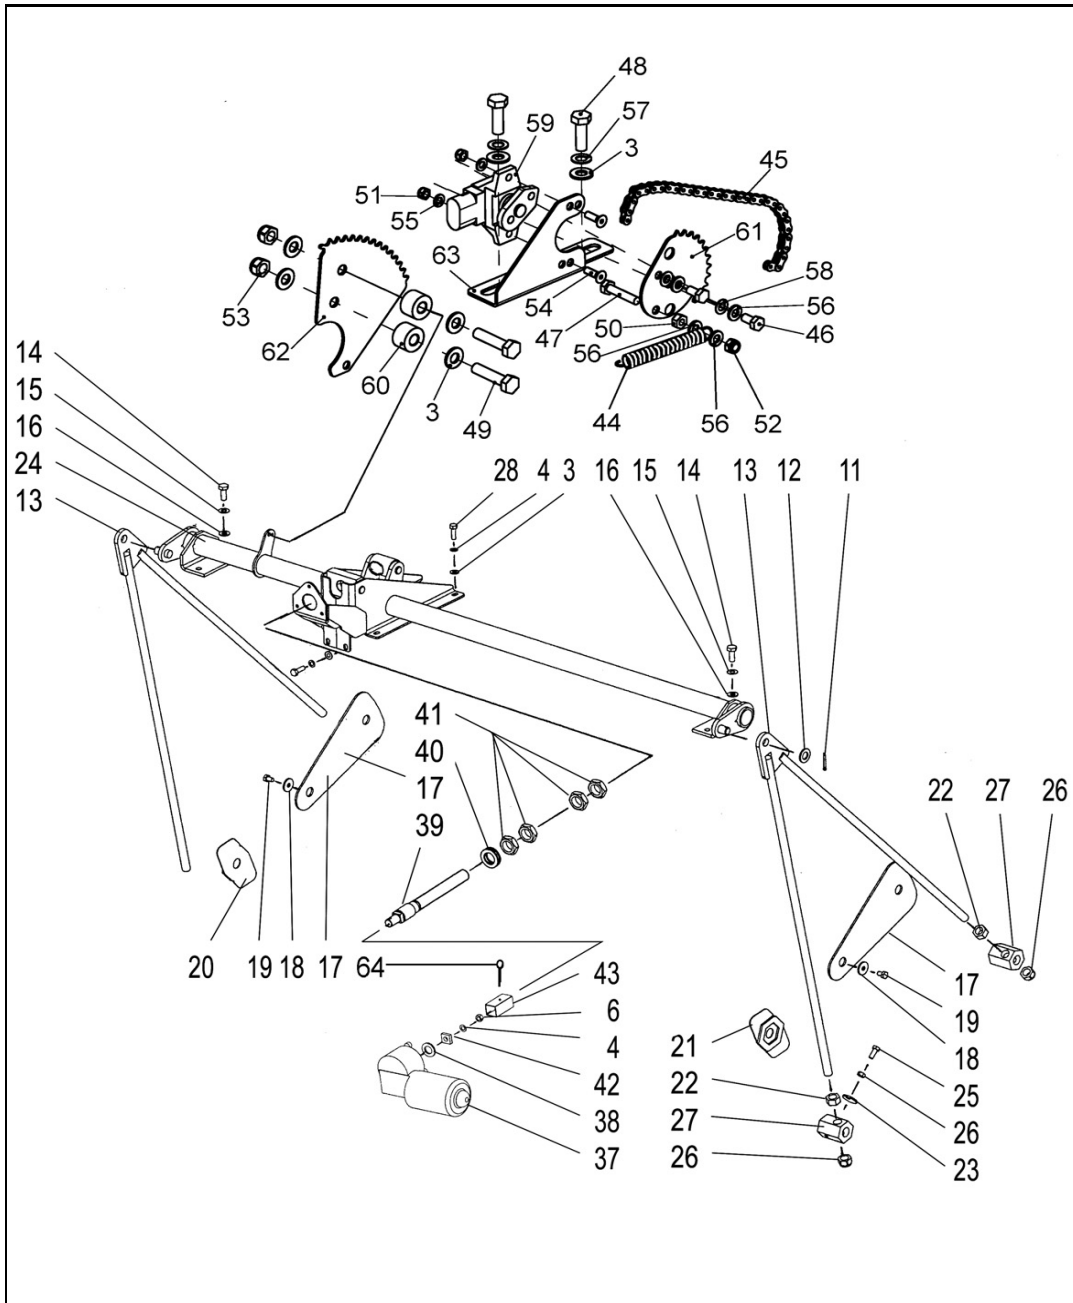

A	5-rivinen	5-råd	5-rows
B	4-rivinen	4-råd	4-rows

Varstasillan säätö, mek.  
Concave setting, mech.

Dreschkorb regel, mech.  
Регулировка деки, мех.

12CA

1	R699605	1	Osoilinrunko	Index frame	Anzeigerrahmen	Цифровой лимб
2	6594038	2	Lukkomutteri	Lock nut	Sich. Mutter	Гайка контрольная
3	7400032	10	Aluslaatta	Washer	Scheibe	Шайба
4	7414469	8	Jousilaatta	Spring washer	Federscheibe	Шайба Гровера
5	0450497	2	Pallonivel	Joint	Gelenk	Муфта соединительная
6	6506234	7	Mutteri	Nut	Mutter	Гайка
7	R699177	1	Tanko	Rod	Hebel	Стержень
8	0679003	1	Ruuvi	Screw	Schraube	Винт
9	6595434	1	Mutteri, vas. k.	Nut, l.h.	Mutter, l.h.	Гайка, левая
10	R699176	1	Välitanko	Interm.lever	Stange	Внутр. рычаг
11	7812160	2	Saksisokka	Split pin	Splint	Шплинт
12	7400036	2	Aluslaatta	Washer	Scheibe	Шайба
13	R680538	2	Kannatinvartaat	Support	Stütze	Опора
14	6226367	4	Ruuvi	Screw	Schraube	Винт
15	7414471	4	Jousilaatta	Spring washer	Federscheibe	Шайба Гровера
16	7400033	4	Aluslaatta	Washer	Scheibe	Шайба
17	R701311	2	Säätölevy	Adj.plate	Verstell.blech	Регулир. пластина
18	7412057	2	Aluslaatta	Washer	Scheibe	Шайба
19	6220467	2	Ruuvi	Screw	Schraube	Винт
20	R696287	1	Tiiviste, oik.	Packing, r.	Dichtung, rechts	Уплотнитель, правый
21	R696286	1	Tiiviste, vas.	Packing, l.	Dichtung, l.	Уплотнитель, левый
22	6507034	4	Mutteri	Nut	Mutter	Гайка
23	R699393	2	Epäkesko	Eccentric	Exzenter	Эксцентрик
24	R698242	1	Säätöakseli	Adj. shaft	Welle	Регулир. вал
25	6221267	4	Ruuvi	Screw	Schraube	Винт
26	6594438	4	Mutteri	Nut	Mutter	Гайка
27	R680544	4	Kannatinholkki	Bush	Büchse	Втулка
28	6221467	6	Ruuvi	Screw	Schraube	Винт
29	0493002	1	Räikkä	Lever	Hebel	Рычаг
31	0552097	1	Laakeriholkki	Bearing bush	Lagerbüchse	Втулка подшипника
32	R697378	1	Tuki	Support	Stütze	Опора
33	R701685	1	Varsi	Arm	Arm	Ручка
34	6212067	1	Ruuvi	Screw	Schraube	Винт
35	6593838	1	Lukkomutteri	Lock nut	Sich. Mutter	Гайка контрольная
36	R691299	1	Nivel	Joint	Gelenk	Муфта соединительная
39	R698246	1	Säätöruuvi	Adj. screw	Schraube	Регулир. винт
40	0505006	1	Laakeri	Bearing	Lager	Подшипник
41	6522130	4	Mutteri	Nut	Mutter	Гайка
44	R701382	1	Välitanko	Interm.lever	Stange	Внутр.рычаг