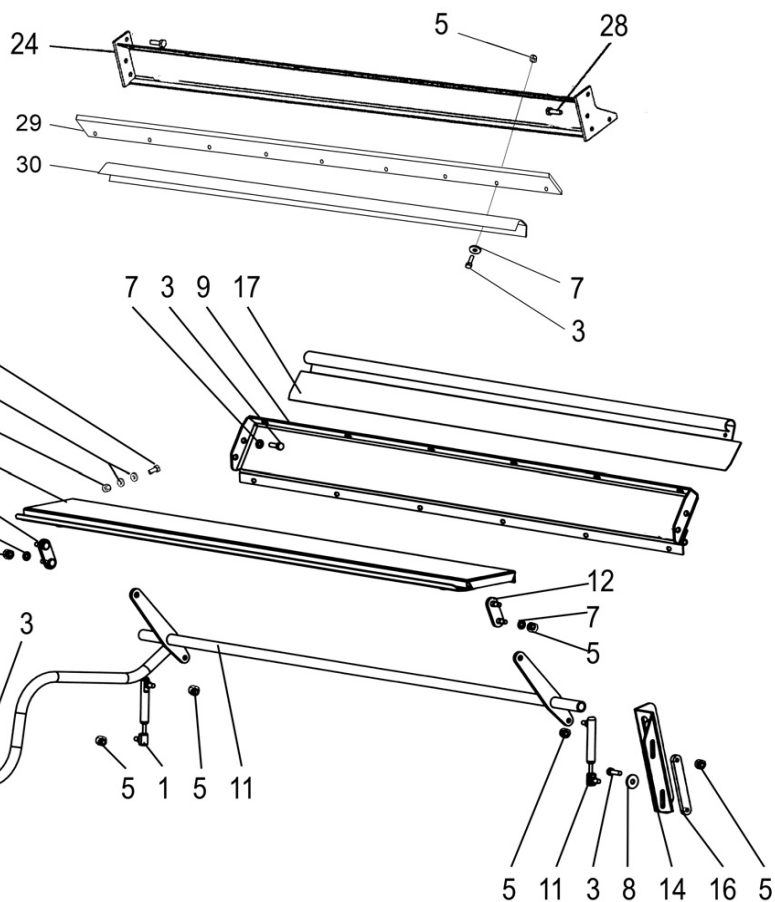

Vaippa  
Housing

Rahmen  
Корпус молотилки

12AA

1	R696466	Vilja	1	Roiskekumi	Splash guard	Spritzluch	Грязевая защита
1	R697695	Maissi	1	Roiskekumi	Splash guard	Spritzluch	Грязевая защита
2	R696465		1	Lista	List	Scheibe	Плата
3	7400030		15	Aluslaatta	Washer	Scheibe	Шайба
4	6593838		6	Lukkomutteri	Lock nut	Sich. Mutter	Гайка контровая
5	R697666		1	Tiiviste	Packing	Dichtung	Уплотнитель
6	R697661		1	Luukku	Door	Deckel	Дверь
7	0871049		2	Kahva	Handle	Griff	Рукоятка
8	6211467		12	Ruuvi	Screw	Schraube	Винт
9	R696467		1	Luukku	Door	Deckel	Дверь
10	7400032		17	Aluslaatta	Washer	Scheibe	Шайба
11	6594038		26	Lukkomutteri	Lock nut	Sich. Mutter	Гайка контровая
12	R697678		2	Salpa	Bolt	Riegel	Защелка
13	R696831		2	Levy	Plate	Blech	Пластина
14	R696824		2	Haarukka,vas	Fork,left	Gabel,links	Вилка левая
15	6242560		10	Ruuvi	Screw	Schraube	Винт
16	R695122		10	Holkki	Bush	Buchse	Втулка
26	R692972		5	Korvake	Holder	Halter	Обойма
27	R696745		1	Polysuoja	Cover	Schutz	Покрышка
28	R696742		1	Saätölevy	Adj.plate	Verstell.blech	Регулир.плата
29	R693057		1	Akseli	Shaft	Welle	Вал
30	R696743		1	Akseli, oik.	Shaft, right	Welle, rechts	Вал, правый
31	6507034		2	Mutteri	Nut	Mutter	Гайка
32	R693061		5	Korva	Fastening	Halter	Фиксатор
33	R696484		1	Tukilevy	Support plate	Stützscheibe	Опорная пластина
34	6594238		4	Lukkomutteri	Lock nut	Sich. Mutter	Гайка контровая
35	6231367		4	Ruuvi	Screw	Schraube	Винт
36	R697668		1	Lista	List	Leiste	Плата
37	R697669		1	Tiiviste	Packing	Dichtung	Уплотнитель
40	R697743		1	Palkki	Balk	Balken	Балка
42	R696068		1	Vaippa	Housing	Gehäuse	Кожух
43	0415116		1	Jousi	Spring	Feder	Пружина
44	R696825		1	Haarukka,oik	Fork,right	Gabel,rechts	Вилка, правая
45	0839230		1	Tulppa	Plug	Stopfen	Пробка
46	0839231		1	Tulppa	Plug	Stopfen	Пробка
47	6594438		2	Mutteri	Nut	Mutter	Гайка
48	R697667		1	Tiiviste	Packing	Dichtung	Уплотнитель
49	0492136		1	Tarra	Transfer	Aufkleber	Указатель