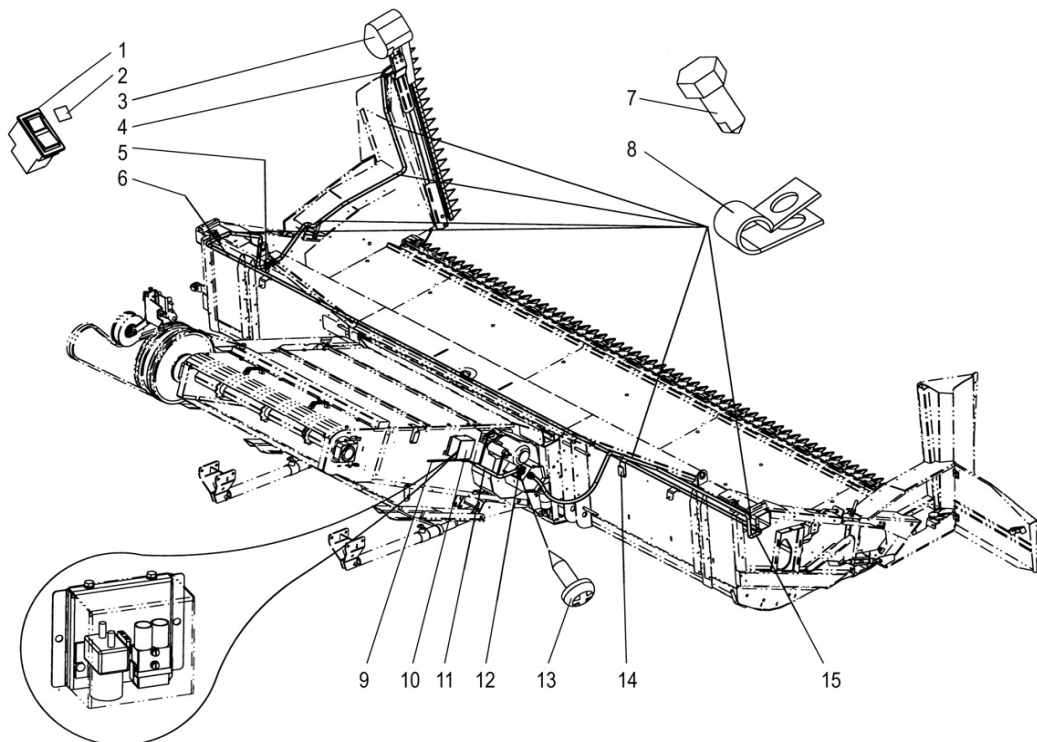

**Pystyterä vasen, johtimet**  
**Vertical knife cables, LH**

**Rapsmesser, Kabeln links**  
**Вертикальный нож левый, электрожгуты**

22FH

1	8095701		1	Kytkin	Switch	Schalter	Выключатель
2	8095825		1	Symboli pystyterä	Symbol vertical knife	Symbol vertikal Mess	Символ вертикал. ножа
3	0493092		1	Pystyterä, vasen	Vertical knife, LH	Vertikal Messer, links	вертик. ножа
4	9705289		1	Johdin kp.	Cable kitt	Kabel mont.	Жгут
5	R705175		2	Pidin	Holder	Halter	Обойма
6	9705293	▶ 5.7m - ...	1	Johdin kp.	Cable kitt	Kabel mont.	Жгут
7	7268640		6	Ruuvi	Screw	Schraube	Винт
8	0629093		6	Pidin	Holder	Halter	Обойма
9	9705292	STD	1	Johdin kp.	Cable kitt	Kabel mont.	Жгут
10	R705156		1	Venttiili	Valve	Ventil	Клапан
11	9705291		1	Johdin kp.	Cable kitt	Kabel mont.	Жгут
12	R705175		1	Pidin	Holder	Halter	Обойма
13	7262308		1	Levyruuvi	Plate screw	Blechschrabe	Винт пластины
14	R701919		1	Kannatin	Holder	Halter	Обойма
15	9705290		1	Johdin kp.	Cable kitt	Kabel mont.	Жгут