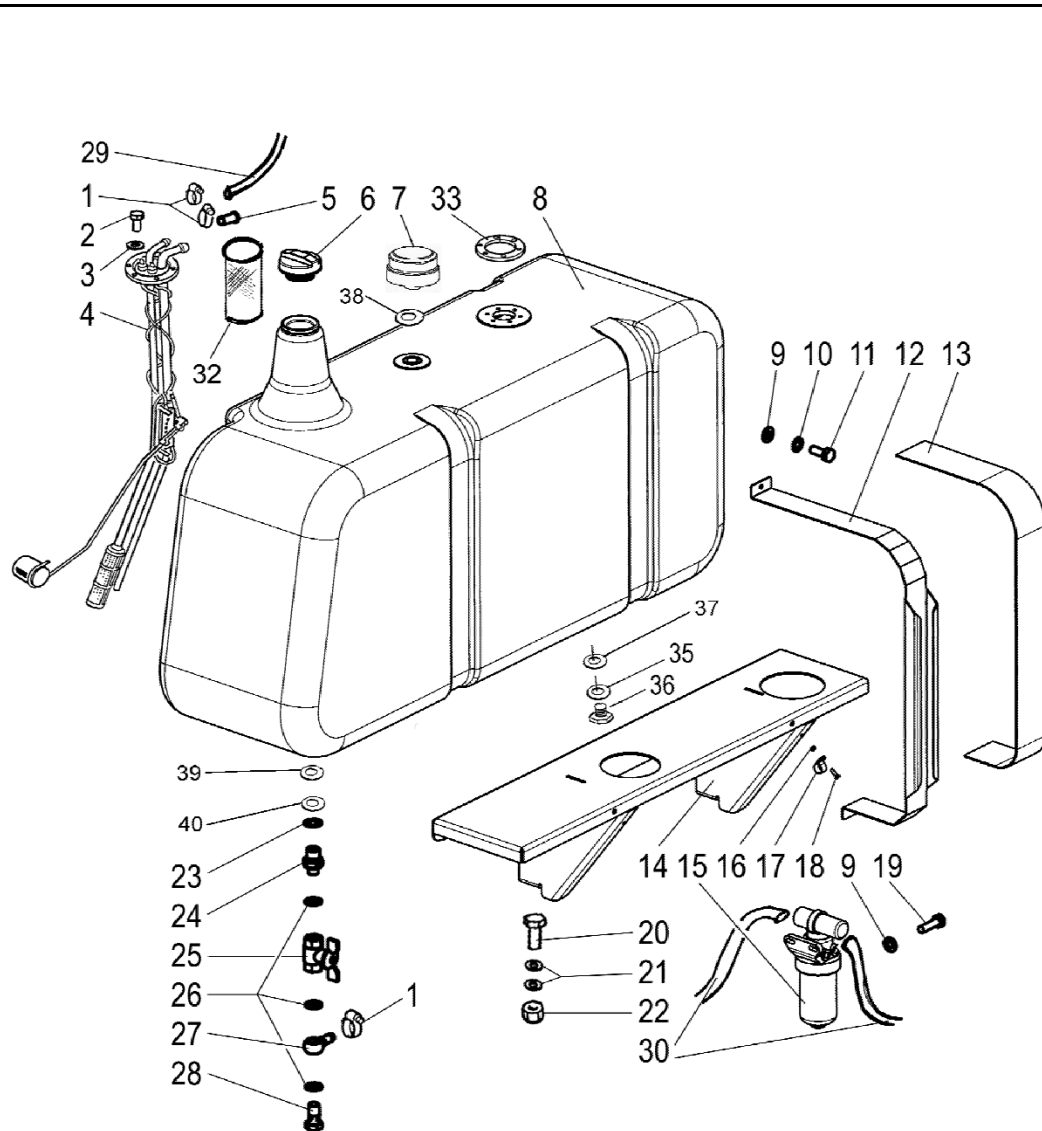

Polttoainesäiliö 350
Fuel tank 350

Kraftstofftank 350
Топливный бак 350 л

15GD

1	0629039	4	Kiristin	Clamp	Klemme	Скоба
2	6164851	6	Ruuvi	Screw	Schraube	Винт
3	7400029	6	Aluslaatta	Washer	Scheibe	Шайба
4	0424301	1	Anturi	Indicator	Fuhler	Индикатор
5	0839228	1	Tulppa	Plug	Stopfen	Пробка
6	0480647	1	Tulppa	Plug	Stopfen	Пробка
7	0451148	1	Huohotin	Breather	Entlüfter	Ограничитель
8	0424451	1	Polttoainesäiliö	Fuel tank	Behälter	Топливный бак
9	7400033	14	Aluslaatta	Washer	Scheibe	Шайба
10	7414225	8	Aluslaatta	Washer	Scheibe	Шайба
11	6226367	8	Ruuvi	Screw	Schraube	Винт
12	R702103	2	Side	Link	Schelle	Обойма
13	9702104	2	Pehmike	Damper	Dämpfer	Глушитель
14	R701451	1	Kannatin	Support	Stütze	Опора
15	WT	1	Vedenerotin	Water Separator	Wassertrennung	
16	6593838	2	Lukkomutteri	Lock nut	Sich. Mutter	Гайка контрольная
17	0629093	2	Pidin	Holder	Halter	Обойма
18	6211460	2	Ruuvi	Screw	Schraube	Винт
19	6226767	2	Ruuvi	Screw	Schraube	Винт
20	6231367	2	Ruuvi	Screw	Schraube	Винт
21	7400034	4	Aluslaatta	Washer	Scheibe	Шайба
22	6594238	2	Lukkomutteri	Lock nut	Sich. Mutter	Гайка контрольная
23	0636875	1	Tiiviste	Packing	Dichtung	Уплотнитель
24	0629433	1	Supistusyhde	Fitting	Verschraubung	Штуцер
25	0450309	1	Hana	Tap	Kran	Тар
26	0450362	3	Tiiviste	Packing	Dichtung	Уплотнитель
27	0450778	1	Liitin	Fitting	Verschraubung	Штуцер
28	0450779	1	Ruuvi	Screw	Schraube	Винт
29	R693493	1	Imu- ja paluuletku	Suc. & return hos	Saug & rückl.Schl	Восасывающ. и распылит. шланг
30	0620836	2	Imuletku	Suction hose	Saugschlauch	Восасывающий шланг
32	0480646	1	Silti	Screen		Сетка
33	0424302	1	Tiiviste	Packing	Dichtung	Уплотнитель
35	0482967	1	Tiiviste	Packing	Dichtung	Уплотнитель
36	0629495	1	Tulppa	Plug	Stopfen	Пробка
37	0482966	1	Tiiviste	Packing	Dichtung	Уплотнитель
38	0450282	1	Tiiviste	Packing	Dichtung	Уплотнитель
39	0482968	1	Tiiviste	Packing	Dichtung	Уплотнитель
40	0482969	1	Tiiviste	Packing	Dichtung	Уплотнитель