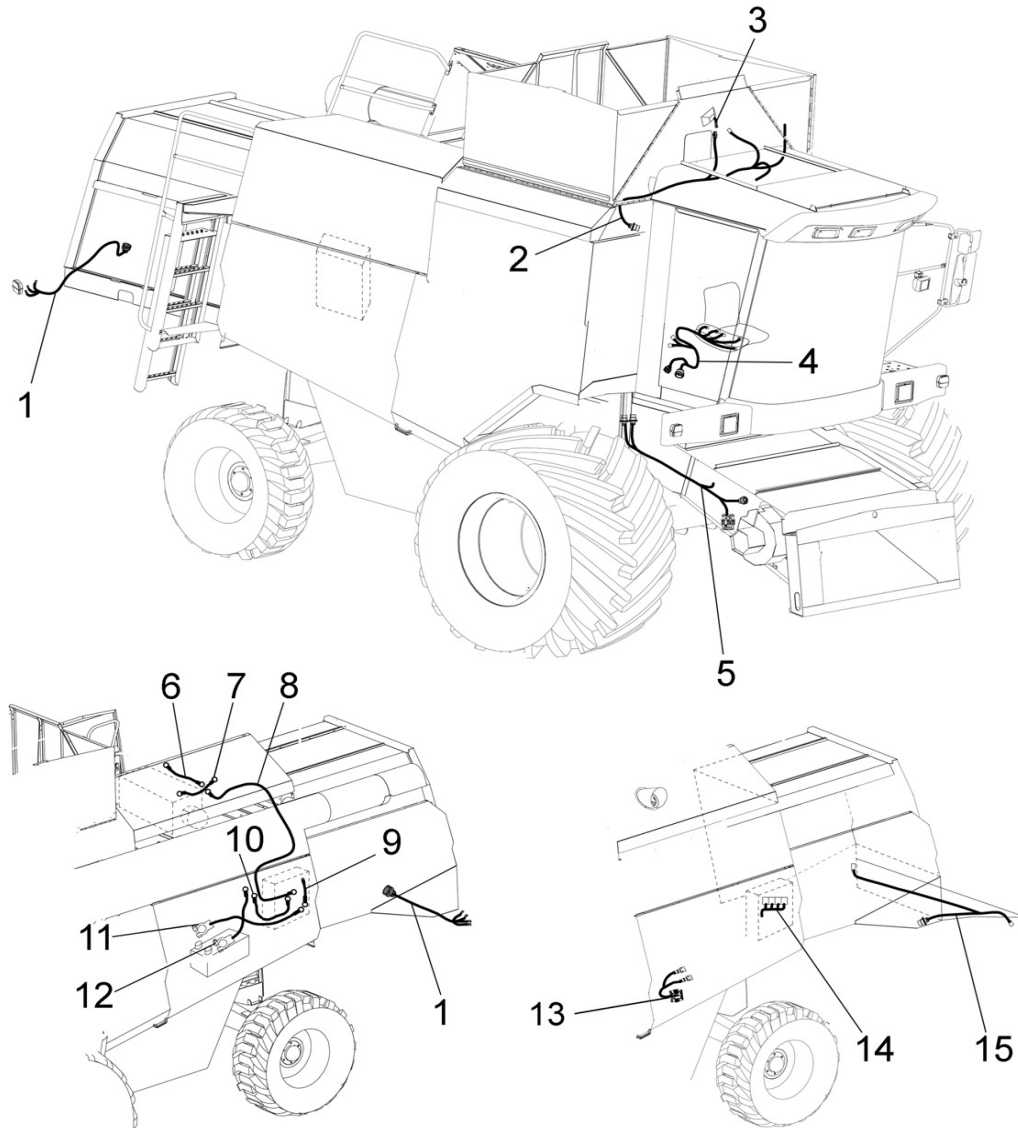

Johtimet 3 Premium
Electrical cables 3 Premium

Kabeln 3 Premium
Электржгуты 3 PRM

20DE

1	9707118	2	Johdin kp	Cable kitt	Kabel mont.	Жгут
2	9707114	1	Johdin kp	Cable kitt	Kabel mont.	Жгут
3	9707128	1	Johdin kp	Cable kitt	Kabel mont.	Жгут
4	9707111	1	Johdin kp	Cable kitt	Kabel mont.	Жгут
5	9707103	1	Johdin kp	Cable kitt	Kabel mont.	Жгут
6	9701168	1	Johdin, latun-startiti	Cable, charger-start	Kabel	Кабель
7	9703576	1	Johdin kp	Cable kitt	Kabel mont.	Жгут
8	9697579	1	Johdin	Cable	Kabel	Кабель
9	9703575	1	Johdin kp	Cable kitt	Kabel mont.	Жгут
10	9697589	1	Johdin	Cable	Kabel	Кабель
11	9707127	1	Johdin kp	Cable kitt	Kabel mont.	Жгут
12	9697578	1	Johdin	Cable	Kabel	Кабель
13	9707136	1	Johdin kp	Cable kitt	Kabel mont.	Жгут
14	9707119	1	Johdin kp	Cable kitt	Kabel mont.	Жгут
15	9707138	1	Johdin kp	Cable kitt	Kabel mont.	Жгут