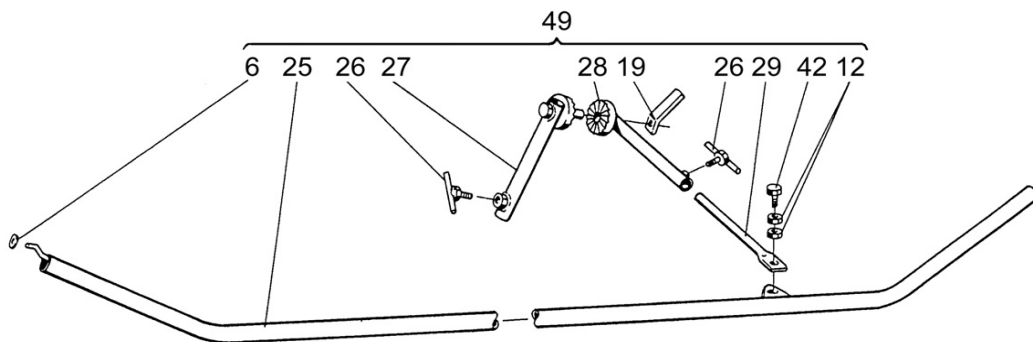

Sivuputki
Sidepipe

Seitenrohr
Боковая трубка

11AC

6	0400587	2	Vaimennin	Damper	Dämpfer	Глушитель
12	6506434	4	Mutteri	Nut	Mutter	Гайка
19	R595936	4	Kiristysmutteri	Nut	Mutter	Гайка
25	R618963	1	Sivuputki	Sidepipe	Seitenrohr	Боковая трубка
26	R596035	4	Ruuvi	Screw	Schraube	Винт
27	R595864	2	Hammaskappale	Totthet piece		Рычаг
28	R595865	2	Säätöputki	Adj. pipe	Verstellrohr	Регулир. трубка
29	R082550	2	Säätötanko	Adj. rod	Verstellstange	Регулир. стержень
42	6226977	2	Ruuvi	Screw	Schraube	Винт
49	R643603	1	Sivuputki	Sidepipe	Seitenrohr	Трубка боковая