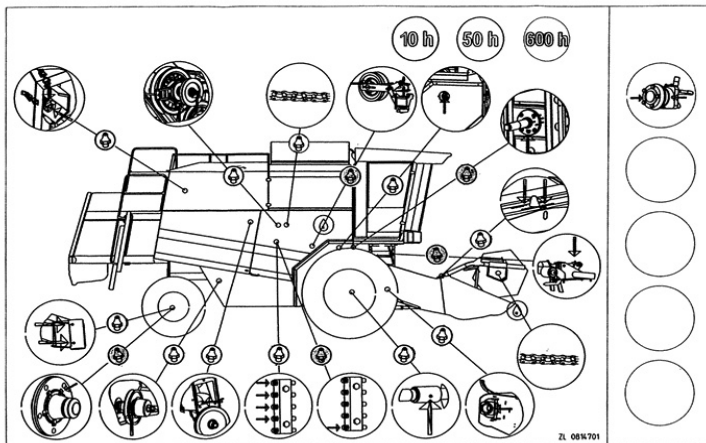

1

2

1 0814701
2 0814700

1	Voitelutarra, oik	Lubrication, RH	Abschmierung, r	Масленка, правый
1	Voitelutarra, vas	Lubrication, LH	Abschmierung, l	Масленка, левый