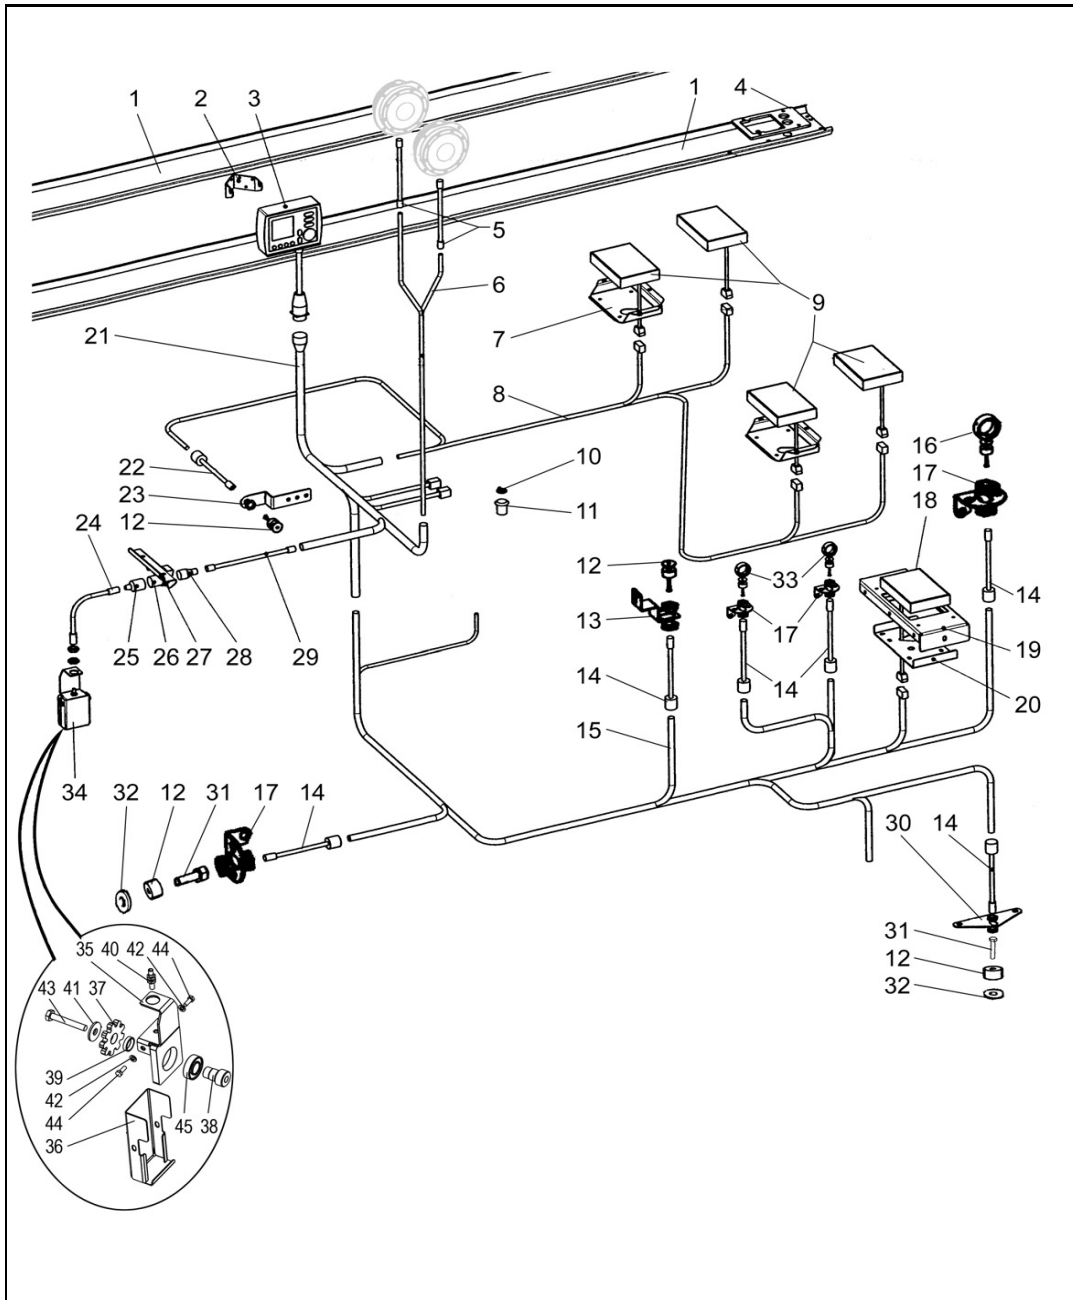

Puintimoniitori LH-500 max.
Threshing monitor LH-500 max.

Verlustmonitor LH-500 max.
Монитор потерь LH-500 max.

24AE

1	R701745		2	Kasetti	Cassette	Kassette	Кассета
2	R701817		1	Pidin	Holder	Halter	Обойма
3	R702125		1	Näyttölaite	Display	Anzeige	Дисплей
4	R692442		2	Täytelevy	Filling plate	Fütterblech	Пластина заполнения
5	9701174	STD	2	Johdin	Cable	Kabel	Кабель
6	9701173	STD	1	Johdin	Cable	Kabel	Кабель
7	R700991		2	Levy	Plate	Blech	Пластина
8	9701171	STD	1	Johdin kp	Cable kitt	Kabel mont.	Жгут
9	8033743		4	Anturi	Indicator	Geber	Индикатор
10	0814719		1	Symboli L-kelan auto	Symbol pickupreel au	Symbol	Символ
11	8094952		1	Kytkin	Switch	Schalter	Выключатель
12	8033722		7	Magneetti	Magnet	Magnet	Магнит
13	R701813		1	Teline	Stand	Sockel	Опора
14	8033742		6	Anturi	Indicator	Geber	Индикатор
15	9701172	STD	1	Johdin	Cable	Kabel	Кабель
16	R701865		1	Lukkorengas	Lock ring	Sich.ring	Стопорное кольцо
17	R699814		4	Levy	Plate	Blech	Пластина
18	8033740		1	Anturi	Indicator	Geber	Индикатор
19	R699544		1	Levy	Plate	Blech	Пластина
20	R699547		1	Kiinnitin	Fastening	Klemme	Обойма
21	9701170	STD	1	Johdin kp	Cable kitt	Kabel mont.	Жгут
22	8033744		1	Anturi	Indicator	Geber	Индикатор
23	R699833		1	Korvake	Holder	Halter	Обойма
24	R701811		1	Anturi	Indicator	Geber	Индикатор
25	8055544		1	Suoja	Guard	Schutz	Защита
26	8055542		1	Pistorasia	Wall socket	Steckdose	Штепсельная розетка
27	R701899		1	Teline	Rack	Sockel	Опора
28	8055543		1	Liitin	Fitting	Verschraubung	Штуцер
29	9701810	STD	1	Johdin	Cable	Kabel	Кабель
30	R699831		1	Korvake	Holder	Halter	Обойма
31	8033723		7	Ruuvi	Screw	Schraube	Винт
32	8033721		7	Aluslaatta	Washer	Scheibe	Шайба
33	R693275		2	Lukkorengas	Lock ring	Sich.ring	Стопорное кольцо
34	R700497		1	Anturi	Indicator	Geber	Индикатор
35	R700496		1	Runko	Frame	Rahmen	Рамка
36	R700494		1	Suoja	Guard	Schutz	Защита
37	R700493		1	Puussirauta	Puls plate	Blech	Импульсный диск
38	R700491		1	Akseli	Shaft	Welle	Вал
39	R639144		1	Holkki	Bush	Büchse	Втулка
40	8033745		1	Anturi	Indicator	Geber	Индикатор
41	7414059		1	Aluslaatta	Washer	Scheibe	Шайба
42	7400030		1	Aluslaatta	Washer	Scheibe	Шайба
43	6227967		1	Ruuvi	Screw	Schraube	Винт
44	6211060		1	Ruuvi	Screw	Schraube	Винт
45	0502338		1	Kuulalaakeri	Bearing	Lager	Подшипник