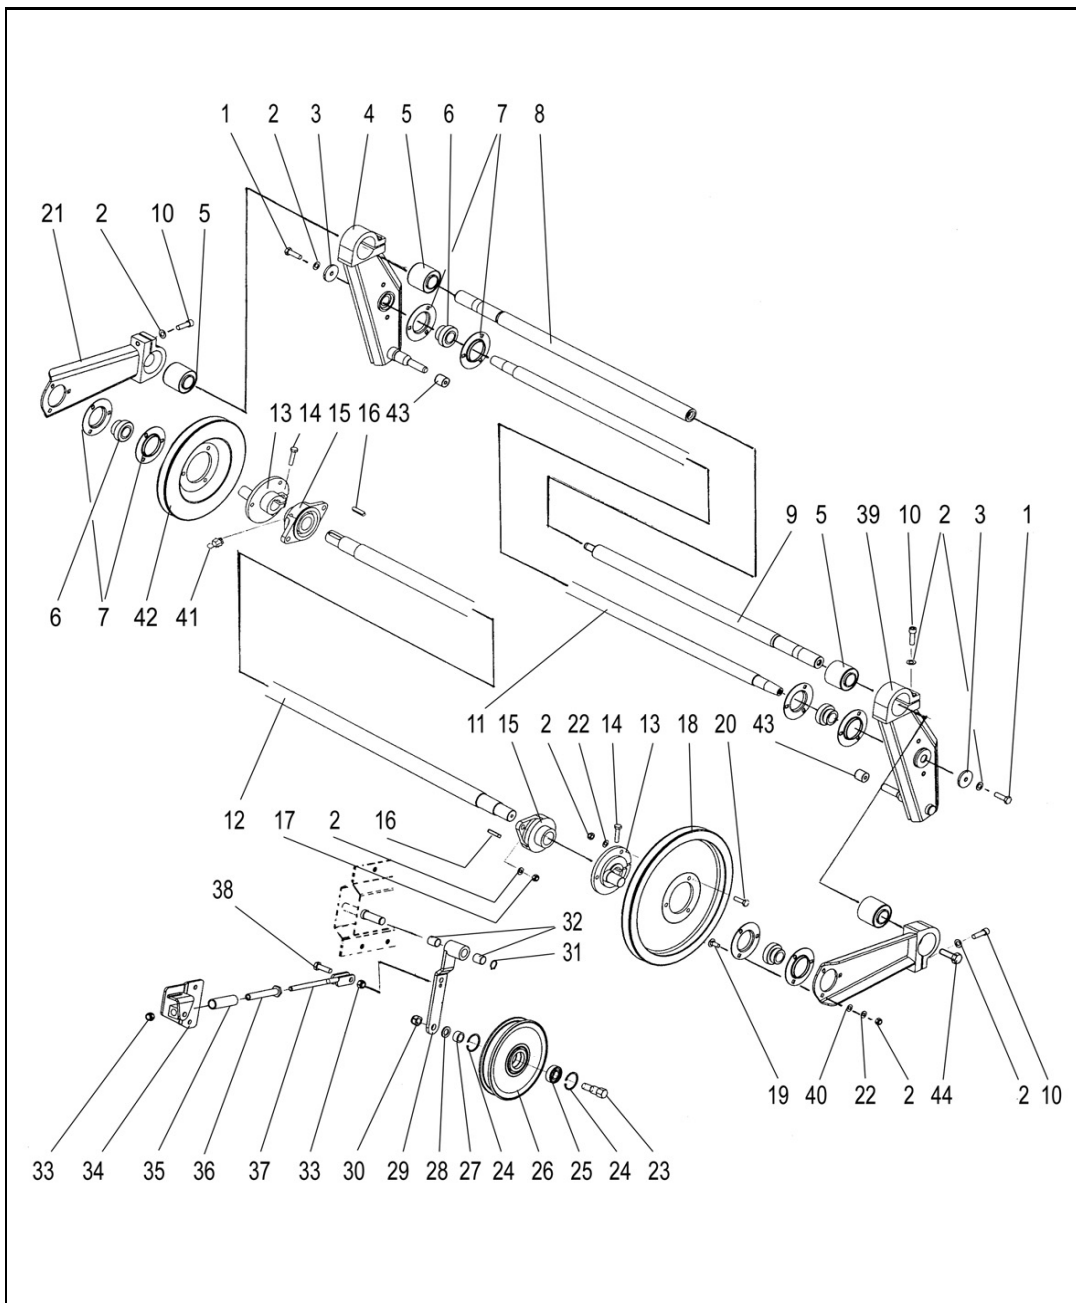

Seulaston käyttö
Shaker shoe drive

Siebkasten-Antrieb
Привод решетного стана

12MG

1	6231780	6	Ruuvi	Screw	Schraube	Винт
2	7414473	10	Jousilaatta	Spring washer	Federscheibe	Шайба Гровера
3	R698576	4	Aluslaatta	Washer	Scheibe	Шайба
4	R697339	1	Vipu,oik	Lever,RH	Hebel	Рычаг, правый
5	0633885	4	Holkki	Bush	Büchse	Втулка
6	0511057	4	Laakeri	Bearing	Lager	Подшипник скользящий
7	0569322	8	Laippa	Flange	Flansch	Фланец
8	R698425	1	Akseli, oik.	Shaft, right	Welle, rechts	Вал, правая
9	R698424	1	Akseli, vas	Shaft, left	Welle,li	Вал, левая
10	7003775	4	Ruuvi	Screw	Schraube	Винт
11	R696876	1	Keskiakseli	Shaft	Welle	Вал
12	R696877	1	Käyttöakseli	Drive shaft	Welle	Ведущий вал
13	0424354	2	Epäkesko	Eccentric	Exzenter	Эксцентрик
14	6227177	2	Ruuvi	Screw	Schraube	Винт
15	0550004	2	Laakeripesä	Bearing box	Lagerhäuse	Корпус подшипника
16	7716125	2	Killa	Key	Keil	Шпонка
17	6594238	4	Lukkomutteri	Lock nut	Sich. Mutter	Гайка контровая
18	R696728	1	Hihnapyörä	Pulley	Riemenscheibe	Шкив
19	6763544	12	Lukkoruuvi	Lock screw	Sich.Schraube	Винт стопорный
20	6226767	3	Ruuvi	Screw	Schraube	Винт
21	R698094	2	Kiertokanki	Connecting rod	Triebstange	Соединительный стержень
22	7414471	12	Jousilaatta	Spring washer	Federscheibe	Шайба Гровера
23	R596052	1	Akseli	Shaft	Welle	Вал
24	7815238	2	Varmistinrenkas	Circlip	Sicherungsring	Пружинный кольцевой замок
25	0502364	1	Laakeri	Bearing	Lager	Подшипник
26	0660007	1	Kiristyspyörä	Wheel	Riemenspanner	Колесо
27	R697224	1	Holkki	Bush	Büchse	Втулка
28	7400036	1	Aluslaatta	Washer	Scheibe	Шайба
29	R697461	1	Varsi	Arm	Arm	Ручка
30	6594438	1	Mutteri	Nut	Mutter	Гайка
31	7815017	1	Varmistinrenkas	Circlip	Sicherungsring	Пружинный кольцевой замок
32	0552076	2	Holkki	Bush	Büchse	Втулка
33	6594238	2	Lukkomutteri	Lock nut	Sich. Mutter	Гайка контровая
34	R697479	1	Teline	Rack	Socket	Опора
35	R698247	1	Holkki	Bush	Büchse	Втулка
36	R663254	1	Kierreholkki	Bush	Büchse	Втулка
37	R663251	1	Tanko	Lever	Hebel	Рычаг
38	6231780	1	Ruuvi	Screw	Schraube	Винт
39	R697338	1	Vipu, vas	Lever, LH	Hebel, links	Рычаг, левый
40	7400033	12	Aluslaatta	Washer	Scheibe	Шайба
41	0252445	2	Voitelunippa	Nipple	Nippel	Масленка
42	R701181	1	Hihnapyörä	Pulley	Riemenscheibe	Шкив
43	0633822	2	Holkki	Bush	Büchse	Втулка
44	R698427	1	Ruuvi	Screw	Schraube	Винт