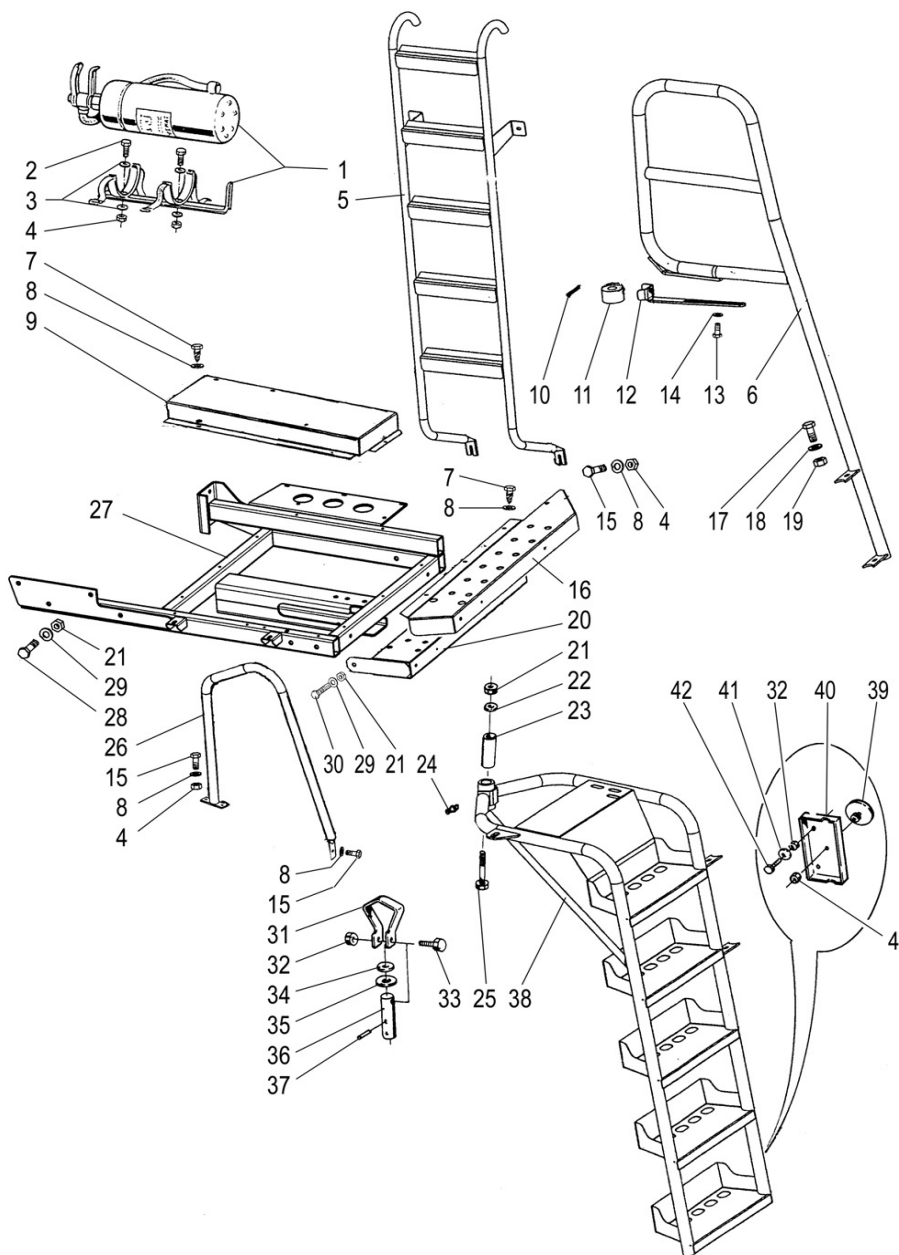

1	0498030	1	Sammutin	Extinguisher	Feuerlöscher	Онетушитель
2	6226567	2	Ruuvi	Screw	Schraube	Винт
3	7400033	4	Aluslaatta	Washer	Scheibe	Шайба
4	6594038	9	Lukkomutteri	Lock nut	Sich. Mutter	Гайка контровая
5	R698419	1	Tikkaat	Ladder	Treppe	Лестница
6	R693368	1	Kaide	Rail	Geländer	Поручень
7	7268907	10	Levyruuvi	Plate screw	Blechschrabe	Винт пластины
8	7400032	15	Aluslaatta	Washer	Scheibe	Шайба
9	R699112	1	Suoja	Guard	Schutz	Защита
10	7814181	1	Jousisokka	Spring pin	Spannstift	Палец мотовила
11	0633848	1	Tyynty	Damper	Dämpfer	Глушитель
12	R695875	1	Tukihaarukka	Support fork	Stütze	Опора вилки
13	6220867	2	Ruuvi	Screw	Schraube	Винт
14	7412469	2	Jousilaatta	Spring washer	Federscheibe	Шайба Гровера
15	6221267	7	Ruuvi	Screw	Schraube	Винт
16	R699113	1	Jatke	Extension	Verlängerung	Приставка
17	6226167	2	Ruuvi	Screw	Schraube	Винт
18	7414471	2	Jousilaatta	Spring washer	Federscheibe	Шайба Гровера
19	6594148	2	Lukkomutteri	Lock nut	Sich. Mutter	Гайка контровая
20	R699110	1	Jatke	Extension	Verlängerung	Приставка
21	6594238	5	Lukkomutteri	Lock nut	Sich. Mutter	Гайка контровая
22	7414473	1	Jousilaatta	Spring washer	Federscheibe	Шайба Гровера
23	R687002	1	Holkki	Bush	Büchse	Втулка
24	0252475	1	Voitelunippa	Nipple	Nippel	Масленка
25	6234397	1	Ruuvi	Screw	Schraube	Винт
26	R699145	1	Kaide	Rail	Geländer	Поручень
27	R699102	1	Kannatin	Support	Stütze	Опора
28	6231167	4	Ruuvi	Screw	Schraube	Винт
29	7400034	4	Aluslaatta	Washer	Scheibe	Шайба
30	6232577	1	Ruuvi	Screw	Schraube	Винт
31	R687003	1	Kahva	Handle	Griff	Ручьятка
32	6593838	2	Lukkomutteri	Lock nut	Sich. Mutter	Гайка контровая
33	6211877	1	Ruuvi	Screw	Schraube	Винт
34	7414477	1	Jousilaatta	Spring washer	Federscheibe	Шайба Гровера
35	7400036	1	Aluslaatta	Washer	Scheibe	Шайба
36	R687027	1	Akseli	Shaft	Welle	Вал
37	7814173	1	Jousisokka	Spring pin	Spannstift	Палец мотовила
38	R698055	1	Portaat	Ladder	Treppe	Лестница
39	8020235	1	Heijastin	Reflektor	Rückstrahler	Отражатель
40	R691390	1	Suoja	Guard	Schutz	Защита
41	7400030	2	Aluslaatta	Washer	Scheibe	Шайба
42	6212477	2	Ruuvi	Screw	Schraube	Винт