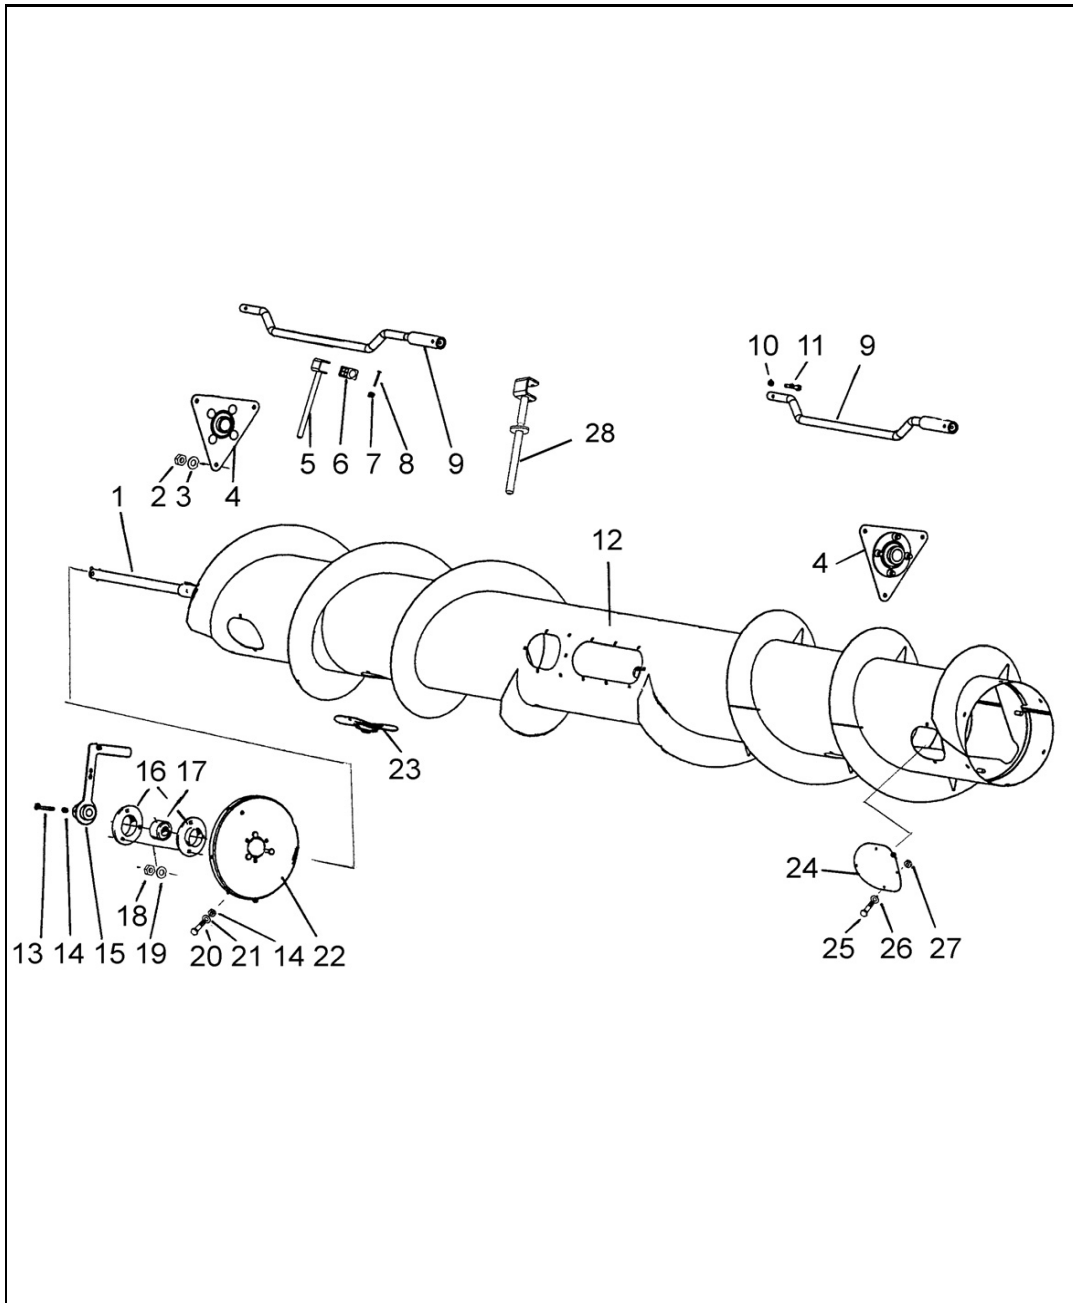

Syöttöruuvi 4,5m
Feeder auger 4,5 m

Einzugschnecke 4,5 m
Загрузочный шнек 4,5 м

11EE

1 R698528	1 Akseli	Shaft	Welle	Вал
2 6506631	6 Mutteri	Nut	Mutter	Гайка
3 7400034	6 Aluslaatta	Washer	Scheibe	Шайба
4 R698292	2 Laakeri kp.	Bearing assy	Lager kompl.	Подшипник сборе
5 R698288	2 Sormi	Finger	Finger	палец
6 0552091	2 Laakeri	Bearing	Lager	Подшипник
7 6593738	2 Mutteri	Nut	Mutter	Гайка
8 6754744	2 Ruuvi	Screw	Schraube	Винт
9 R698457	2 Kampiakseli	Crankshaft	Kurbelwelle	Коленвал
10 6594148	2 Lukkomutteri	Lock nut	Sich. Mutter	Гайка контровая
11 6227377	2 Ruuvi	Screw	Schraube	Винт
12 R698516	1 Vaippa	Housing	Gehäuse	Кожух
13 6223077	1 Ruuvi	Screw	Schraube	Винт
14 6594038	13 Lukkomutteri	Lock nut	Sich. Mutter	Гайка контровая
15 R697675	1 Vipu	Lever	Hebel	Рычаг
16 0569322	2 Laippa	Flange	Flansch	Фланец
17 0511223	2 Laakeri	Bearing	Lager	Подшипник
18 6594148	3 Lukkomutteri	Lock nut	Sich. Mutter	Гайка контровая
19 7400033	3 Aluslaatta	Washer	Scheibe	Шайба
20 6220867	12 Ruuvi	Screw	Schraube	Винт
21 7400032	12 Aluslaatta	Washer	Scheibe	Шайба
22 R698295	1 Laippa	Flange	Flansch	Фланец
23 R698496	2 Luukku	Door	Deckel	Дверь
24 R698546	4 Peitelevy	Cover plate	Blech	Накладка
25 6210667	24 Ruuvi	Screw	Schraube	Винт
26 7414465	24 Jousilaatta	Spring washer	Federscheibe	Шайба | ровера
27 6561414	24 Korimutteri	Nut	Mutter	Гайка
28 R706385	2 Sormi	Finger	Finger	палец