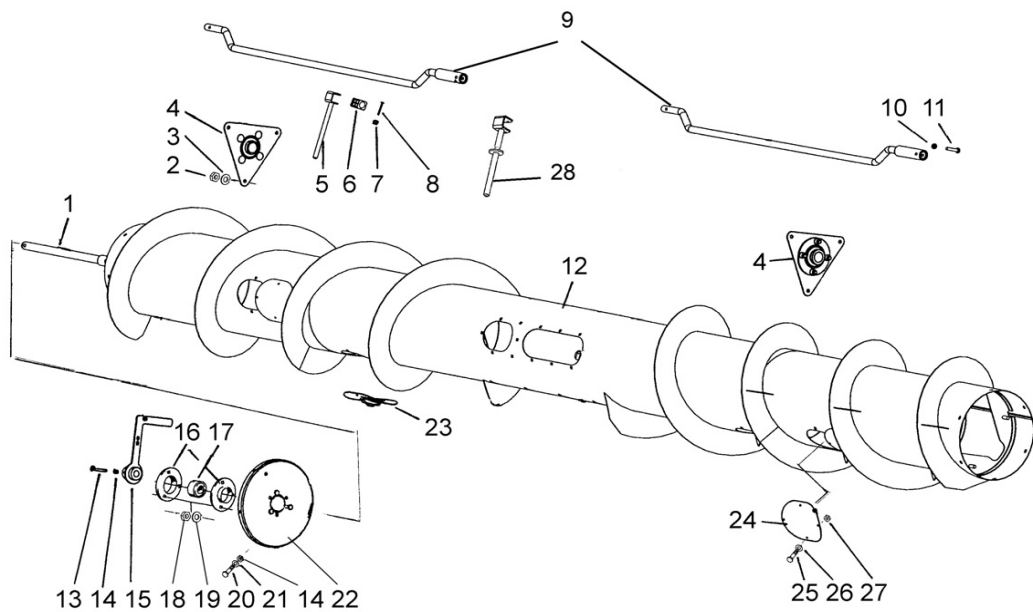

Syöttöruuvi 5,1m
Feeder auger 5,1 m

Einzugschnecke 5,1 m
Загрузочный шнек 5,1 м

11EG

1 R698523	1 Akseli	Shaft	Welle	Вал
2 6506631	6 Mutteri	Nut	Mutter	Гайка
3 7400034	6 Aluslaatta	Washer	Scheibe	Шайба
4 R698292	2 Laakeri kp.	Bearing assy	Lager kompl.	Подшипник сборе
5 R698288	2 Sormi	Finger	Finger	палец
6 0552091	2 Laakeri	Bearing	Lager	Подшипник
7 6593738	2 Mutteri	Nut	Mutter	Гайка
8 6754744	2 Ruuvi	Screw	Schraube	Винт
9 R698459	2 Kampiakseli	Crankshaft	Kurbelwelle	Коленвал
10 6594148	2 Lukkomutteri	Lock nut	Sich. Mutter	Гайка контровая
11 6227377	2 Ruuvi	Screw	Schraube	Винт
12 R698521	1 Vaippa	Housing	Gehäuse	Кожух
13 6223077	1 Ruuvi	Screw	Schraube	Винт
14 6594038	13 Lukkomutteri	Lock nut	Sich. Mutter	Гайка контровая
15 R697675	1 Vipu	Lever	Hebel	Рычаг
16 0569322	2 Laippa	Flange	Flansch	Фланец
17 0511223	1 Laakeri	Bearing	Lager	Подшипник
18 6594148	3 Lukkomutteri	Lock nut	Sich. Mutter	Гайка контровая
19 7400033	3 Aluslaatta	Washer	Scheibe	Шайба
20 6220867	12 Ruuvi	Screw	Schraube	Винт
21 7400032	12 Aluslaatta	Washer	Scheibe	Шайба
22 R698295	1 Laippa	Flange	Flansch	Фланец
23 R698496	2 Luukku	Door	Deckel	Дверь
24 R698546	4 Peitelevy	Cover plate	Blech	Накладка
25 6210667	24 Ruuvi	Screw	Schraube	Винт
26 7414465	24 Jousilaatta	Spring washer	Federscheibe	Шайба | ровера
27 6561414	24 Korimutteri	Nut	Mutter	Гайка
28 R706385	2 Sormi	Finger	Finger	палец