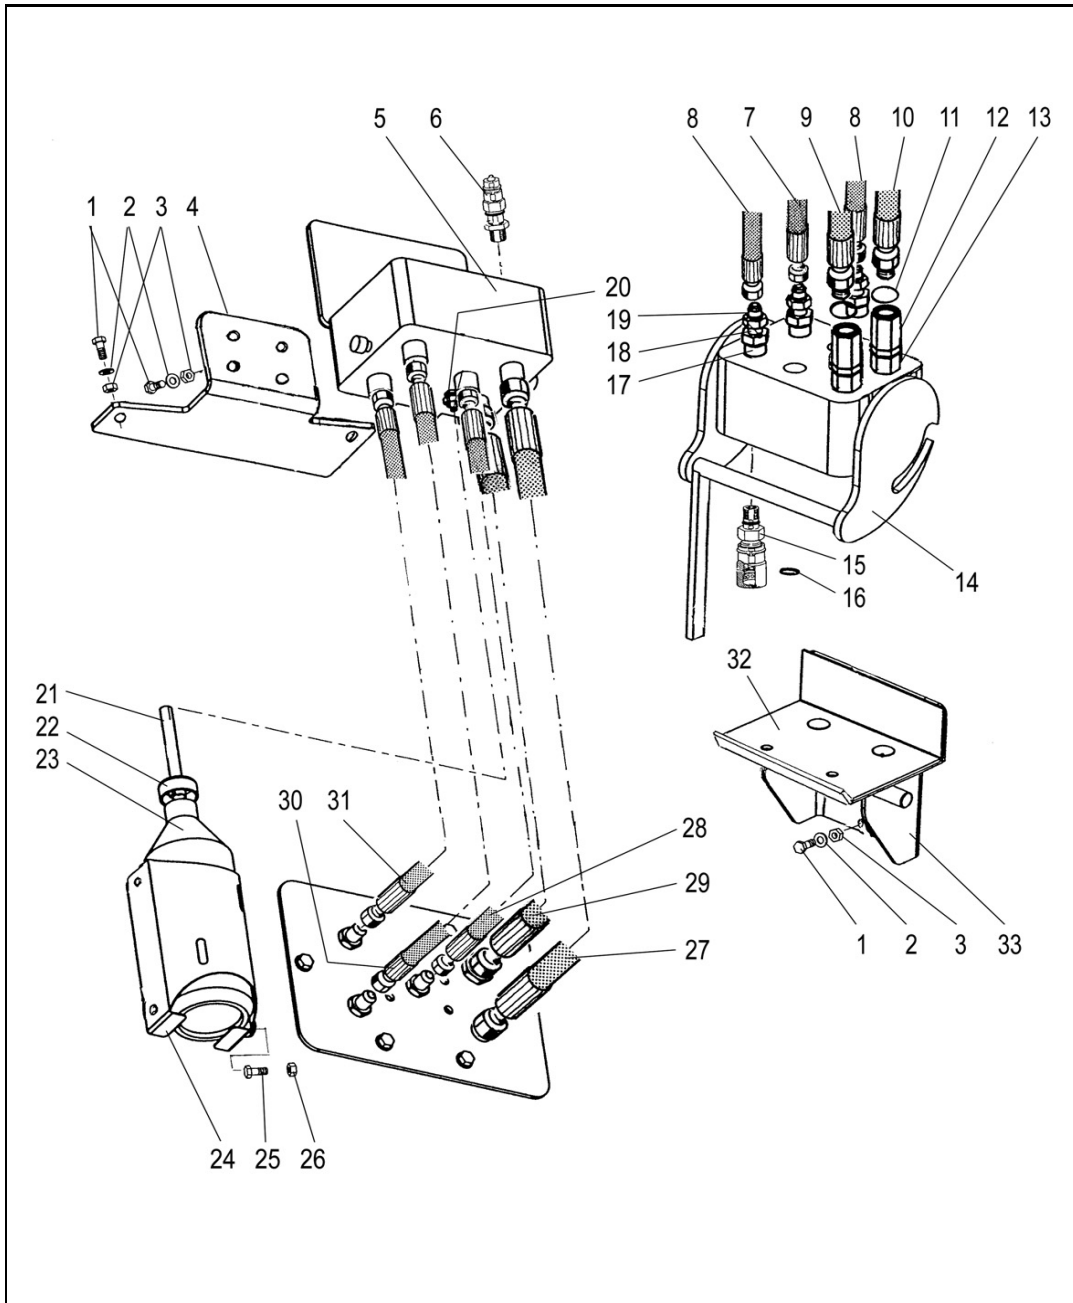

Pöydän ryhmäpikaliitin
Cutting table's fast multi-connection

Schneidwerks Multi-kuplung
РВД мультимурфты жатки

18AB

1	6221667	10	Ruuvi	Screw	Schraube	Винт
2	7400032	10	Aluslaatta	Washer	Scheibe	Шайба
3	6594048	10	Lukkomutteri	Lock nut	Sich. Mutter	Гайка контрольная
4	R699985	1	Tukilevy	Support plate	Stützscheibe	Опорная пластина
5	0424343	1	Kotelo	Housing	Gehäuse	Корпус
6	0480606	3	Liitin	Fitting	Verschraubung	Штуцер
7	0620549	1	Letku	Hose	Schlauch	Шланг
8	0620548	2	Letku	Hose	Schlauch	Шланг
9	0620541	1	Letku	Hose	Schlauch	Шланг
10	0620539	1	Letku	Hose	Schlauch	Шланг
10	0620576	1	Letku	Hose	Schlauch	Шланг
11	0450280	2	Tiivisterengas	Seal ring	Dichtung	Уплотнительное кольцо
12	0424439	2	Muhvi	Sleeve	Muffe	Муфта соединительная
13	0493762	2	Liitin	Fitting	Verschraubung	Штуцер
14	0424342	1	Teline	Rack	Socket	Шасси
15	0480607	5	Liitin	Fitting	Verschraubung	Штуцер
16	0480608	5	Tiiviste	Packing	Dichtung	Уплотнитель
17	0629490	2	Liitin	Fitting	Verschraubung	Штуцер
18	0629491	2	Rengas	Ring	Ring	Кольцо
19	R699987	2	Liitin	Fitting	Verschraubung	Штуцер
20	0424438	1	Kara	Pin	Spindel	Переходник
21	R699993	1	Letku	Hose	Schlauch	Шланг
22	0629039	1	Kiristin	Clamp	Klemme	Скоба
23	0424437	1	Säiliö	Tank	Behälter	Бак
24	R699986	1	Teline	Rack	Socket	Опора
25	6225767	4	Ruuvi	Screw	Schraube	Винт
26	6594148	4	Lukkomutteri	Lock nut	Sich. Mutter	Гайка контрольная
27	0620574	1	Letku	Hose	Schlauch	Шланг
28	0620572	1	Letku	Hose	Schlauch	Шланг
29	0620573	1	Letku	Hose	Schlauch	Шланг
30	0620571	1	Letku	Hose	Schlauch	Шланг
31	0620570	1	Letku	Hose	Schlauch	Шланг
32	R699988	1	Tiiviste	Packing	Dichtung	Уплотнитель
33	R699984	1	Teline	Rack	Socket	Опора