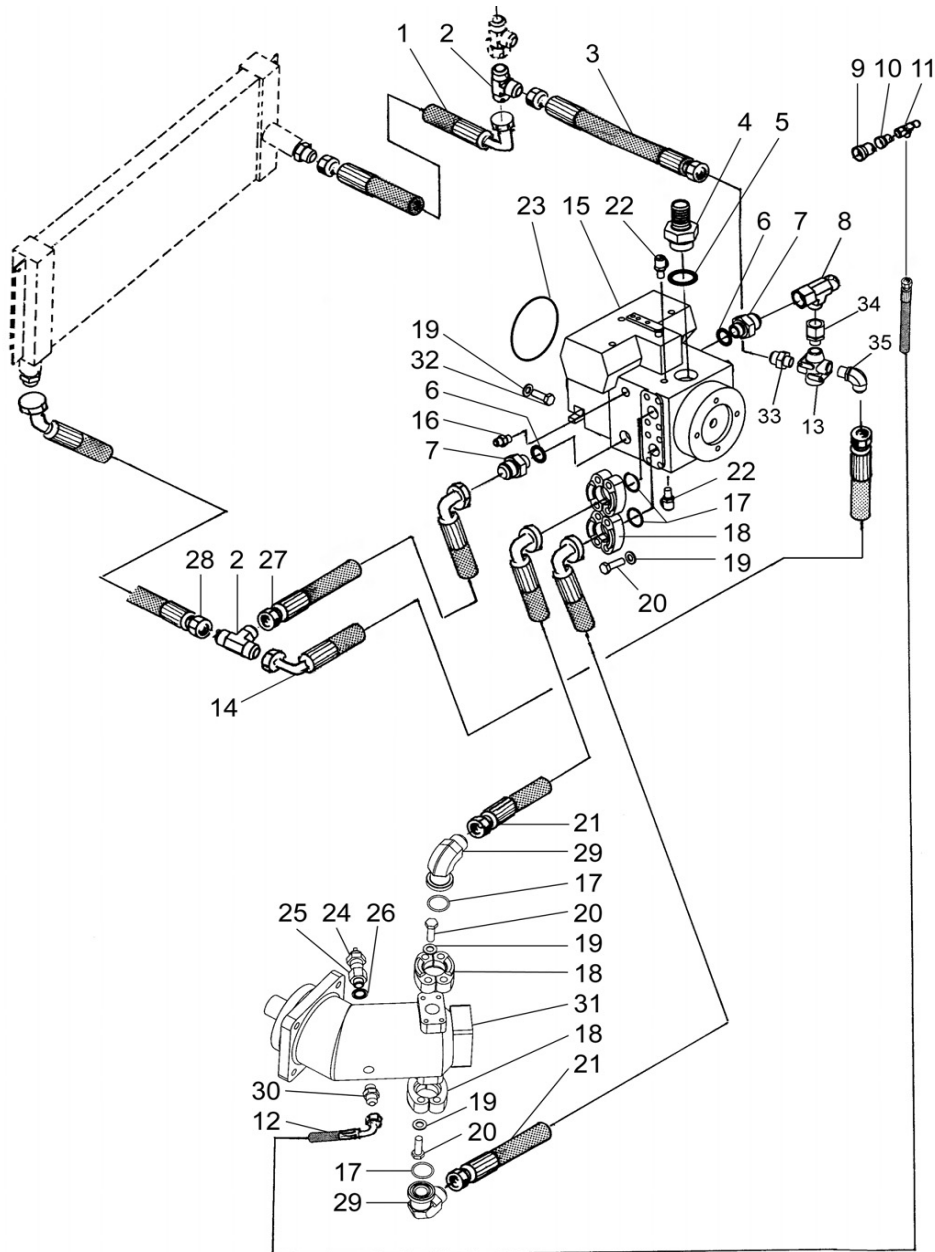

1	0620512	1	Letku	Hose	Schlauch	Шланг
2	0499609	2	T-liitin	T-fitting	T-Verschraubung	T-Штуцер
3	0620516	1	Letku	Hose	Schlauch	Шланг
4	0620524	3	Letku	Hose	Schlauch	Шланг
5	0493751	1	Venttiili	Valve	Ventil	Клапан
6	0620513	1	Letku	Hose	Schlauch	Шланг
7	0620511	1	Letku	Hose	Schlauch	Шланг
8	0499676	1	T-liitin	Fitting	Verschraubung	Штуцер
9	0620514	1	Letku	Hose	Schlauch	Шланг
10	0620515	1	Letku	Hose	Schlauch	Шланг
11	0620525	1	Letku	Hose	Schlauch	Шланг
13	R701442	1	Putki	Pipe	Rohr	Трубка
14	0499608	3	Liitin	Fitting	Verschraubung	Штуцер
15	R698133	3	Liitin	Fitting	Verschraubung	Штуцер
16	8033661	3	Kytin	Switch	Schalter	Выключатель
17	0424362	1	Liitin	Fitting	Verschraubung	Штуцер
18	0620577	1	Paineletku	Pressure hose	Druckschlauch	Напорный шланг
19	0482297	1	Venttiillohko	Valve block	Ventilblock	Блокировка клапана
20	0482296	3	Venttiillohko	Valve block	Ventilblock	Блокировка клапана
21	0482295	1	Venttiillohko	Valve block	Ventilblock	Блокировка клапана