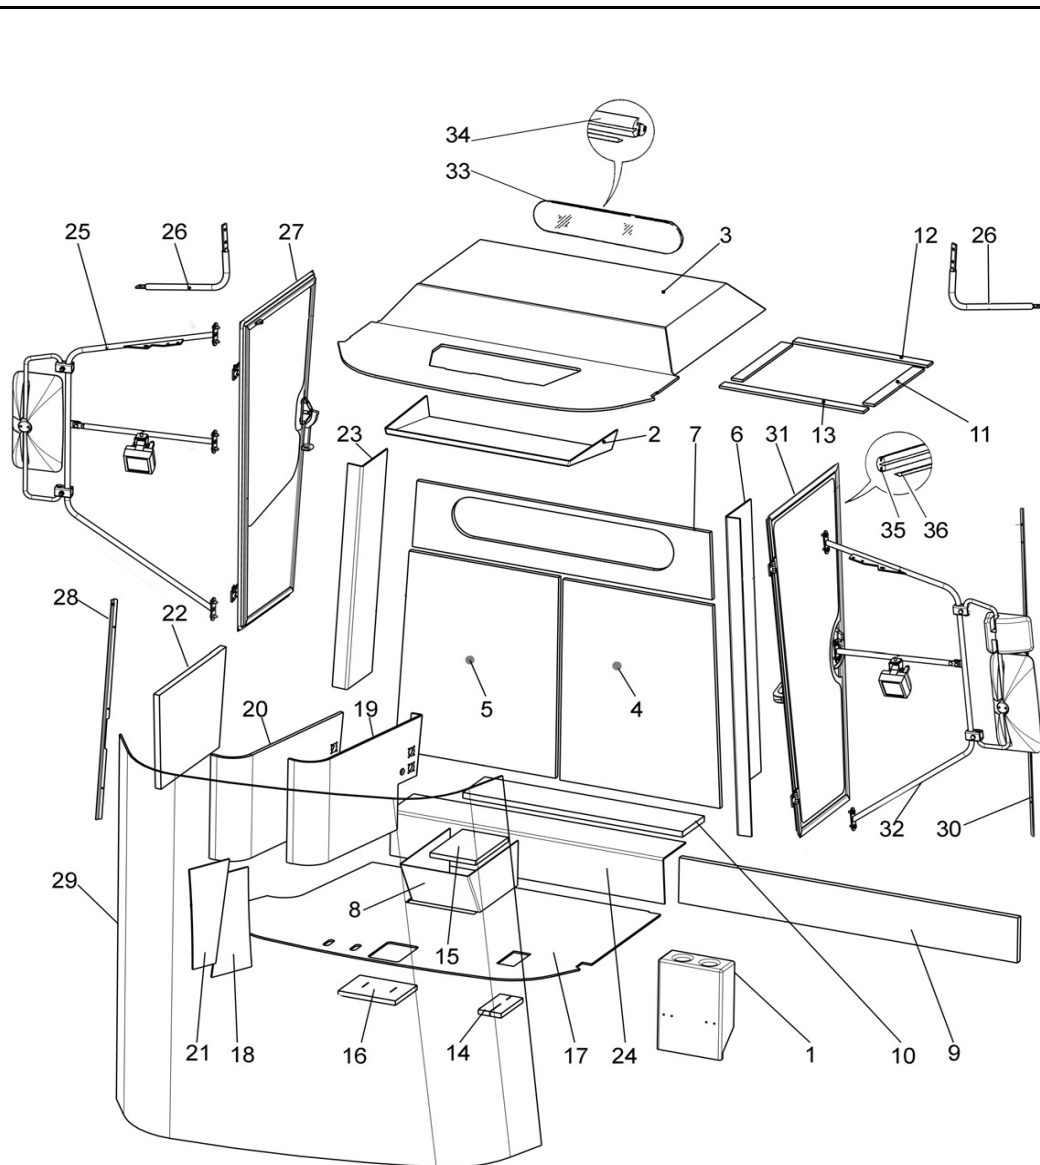

Ohjaamon lasit ja melueristeet Premium
Cab panes and noise insul. Premium

Fenster und Lärmisolat. Premium
Стекла кабины и шумоизол. PRM

14CC

1	0492409	1	Istuin	Seat	Sitz	Сиденье
2	R686864	1	Verhoilu	Holstery	Kleidung	Щит
3	R699336	1	Kattoverhoilu	Roof upholstery	Dachbekleidung	Обивка крыши
4	R699338	1	Verhoilu	Holstery	Kleidung	Щит
5	R699339	1	Verhoilu	Holstery	Kleidung	Щит
6	R699340	1	Verhoilu	Holstery	Kleidung	Щит
7	R699342	1	Verhoilu	Holstery	Kleidung	Щит
8	R699345	1	Verhoilu	Holstery	Kleidung	Щит
9	R699347	1	Eriste	Insulator	Isolator	Изолятор
10	R699348	1	Eriste	Insulator	Isolator	Изолятор
11	R699706	2	Tiiviste	Packing	Dichtung	Уплотнитель
12	R699707	1	Tiiviste	Packing	Dichtung	Уплотнитель
13	R699708	1	Tiiviste	Packing	Dichtung	Уплотнитель
14	R700746	1	Läpivienti	Inlet	Durchfurung	Воздухозаборник
15	R700748	1	Eriste	Insulator	Isolator	Изолятор
16	R700980	1	Läpivienti	Inlet	Durchfurung	Воздухозаборник
17	R709417	1	Matto	Mat	Isolator	Коврик
18	R709418	1	Verhoilu	Holstery	Kleidung	Щит
19	R709419	1	Verhoilu	Holstery	Kleidung	Щит
20	R709420	1	Eriste	Insulator	Isolator	Изолятор
21	R709421	1	Eriste	Insulator	Isolator	Изолятор
22	R709422	1	Eriste	Insulator	Isolator	Изолятор
23	R709423	1	Verhoilu	Holstery	Kleidung	Щит
24	R709424	1	Verhoilu	Holstery	Kleidung	Щит
25	R699838	1	Varsi, kp.	Arm, assy.	Arm, kompl.	Ручка в сборе
26	R699123	2	Tuki	Support	Stütze	Опора
27	R709032	1	Ovi, kp.	Door, assy.	Tür, kompl.	Дверь в сборе
28	R709351	1	Lista	List	Leiste	Плата
29	0868280	1	Etulasi	Wind screen	Glas	Стекло
30	R702193	1	Lista	List	Leiste	Плата
31	R699301	1	Ovi, kp.	Door, assy.	Tür, kompl.	Дверь в сборе
32	R699837	1	Varsi, kp.	Arm, assy.	Arm, kompl.	Ручка в сборе
33	0868271	1	Lasi	Glass	Glas	Стекло
34	R711285	1	Tiiviste	Packing	Dichtung	Уплотнитель
35	0633956	1	Lasilista	Seal	Klemmprofil	Сальник
36	0633953	1	Kiilalista	Strip	Fullerprofil	Планка