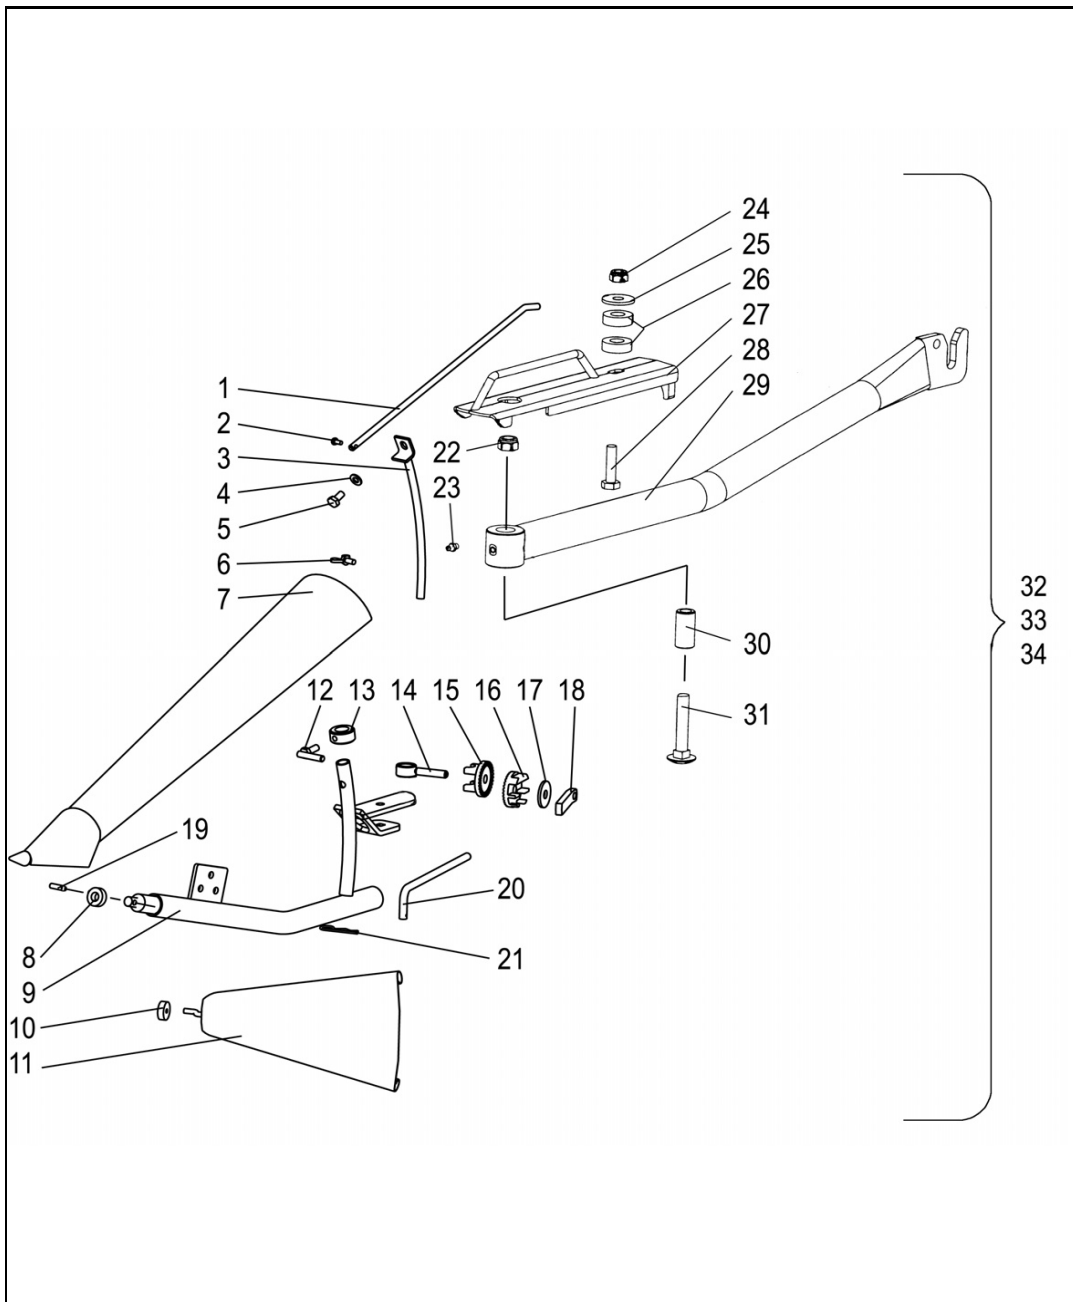

Taittavat korrenjakajat
Foldable divider

Schwenkbare Abteiler
Делитель раскладного типа

11AN

1	R702528	1	Jatke	Extension	Verlängerung	Приставка
2	6210667	1	Ruuvi	Screw	Schraube	Винт
3	R702524	1	Tanko	Rod	Hebel	Стержень
4	7400033	1	Aluslaatta	Washer	Scheibe	Шайба
5	6226167	1	Ruuvi	Screw	Schraube	Винт
6	6290034	1	Ruuvi	Screw	Schraube	Винт
7	R702516	1	Kärki	Point	Spitzschuh	Уголок
8	0400586	1	Kumilaatta	Rubber washer	Gummischeibe	Шайба резиновая
9	R702502	1	Kannatinputki	Support pipe	Abteilerrohr	Опорная трубка
10	R619014	1	Vaimennin	Damper	Dämpfer	Глушитель
11	R702521	1	Ohjaislevy	Guide plate	Einweisblech	Направляющая пластина
12	R596034	1	Ruuvi	Screw	Schraube	Винт
13	R596036	1	Kiristysrengas	Glamping ring	Klemmring	Ограничительное кольцо
14	R615795	1	Ruuvi	Screw	Schraube	Винт
15	R616697	1	Säätökappale	Adj. piece	Verstell.stück	Регулир. часть
16	R082544	1	Säätökappale	Adj. piece	Verstell.stück	Регулир. часть
17	7414062	1	Aluslaatta	Washer	Scheibe	Шайба
18	R595936	1	Kiristysmutteri	Nut	Mutter	Гайка
19	7814198	1	Jousisokka	Spring pin	Spannstift	Палец мотовила
20	R082536	1	Säätölanke	Adj. rod	Verstellstange	Регулир. стержень
21	7812410	1	Lankasokka	Wire cotter	Stift	Проволочн. чека
22	6594238	1	Lukkumutteri	Lock nut	Sich. Mutter	Гайка контровая
23	0252405	1	Voitelunippa	Nipple	Nippel	Масленка
24	6594148	1	Lukkumutteri	Lock nut	Sich. Mutter	Гайка контровая
25	7414059	1	Aluslaatta	Washer	Scheibe	Шайба
26	0400586	1	Kumilaatta	Rubber washer	Gummischeibe	Шайба резиновая
27	R702540	1	Lukitsin	Latch	Riegel	Замок
28	6226767	1	Ruuvi	Screw	Schraube	Винт
29	R702508	1	Kannatinputki	Support pipe	Abteilerrohr	Опорная трубка
30	R702539	1	Holkki	Bush	Büchse	Втулка
31	6771844	1	Lukkoruuvi	Lock screw	Sich.schraube	Винт стопорный
32	R702500	1	Jakolaitte, oik.	Straw divider, r.	Abteiler, re	Соломоделитель, правый
33	R702501	1	Jakolaitte, vas.	Straw divider, l.	Abteiler, links	Соломоделитель, левый
34	R702485	1	Jakolaitte, pari	Straw divider, kit	Abteiler, kit	Соломоделитель, набор