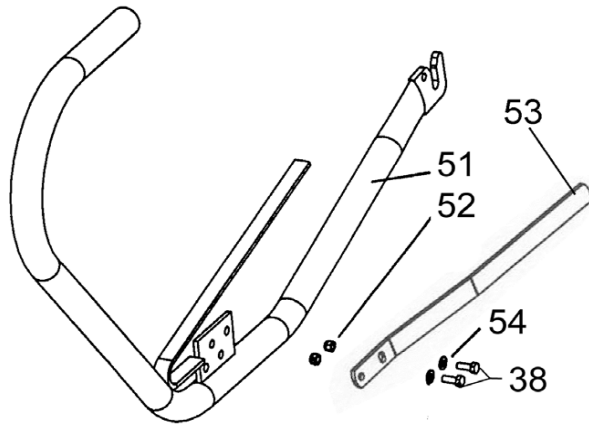

Kaarijakaja
Bow divider

Bogen Abteiler
Делитель-дуга

11AD

57

55 L
56 R

38	6221267	2	Ruuvi	Screw	Schraube	Винт
51	R698840	1	Kannatinputki	Support pipe	Abteilerrohr	Опорная трубка
52	6594048	2	Lukkomutteri	Lock nut	Sich. Mutter	Гайка контрольная
53	R699884	1	Ohjain	Guide	Führung	Направляющая часть
54	7400032	2	Aluslaatta	Washer	Scheibe	Шайба
55	R698841	1	Jakolaitte, vas.	Straw divider, l.	Abteiler, links	Соломоделитель, левый
56	R698842	1	Jakolaitte, oik.	Straw divider, r.	Abteiler, re	Соломоделитель, правый
57	R698850	1	Jakolaitte, pari	Straw divider, kit	Abteiler, kit	Соломоделитель, набор