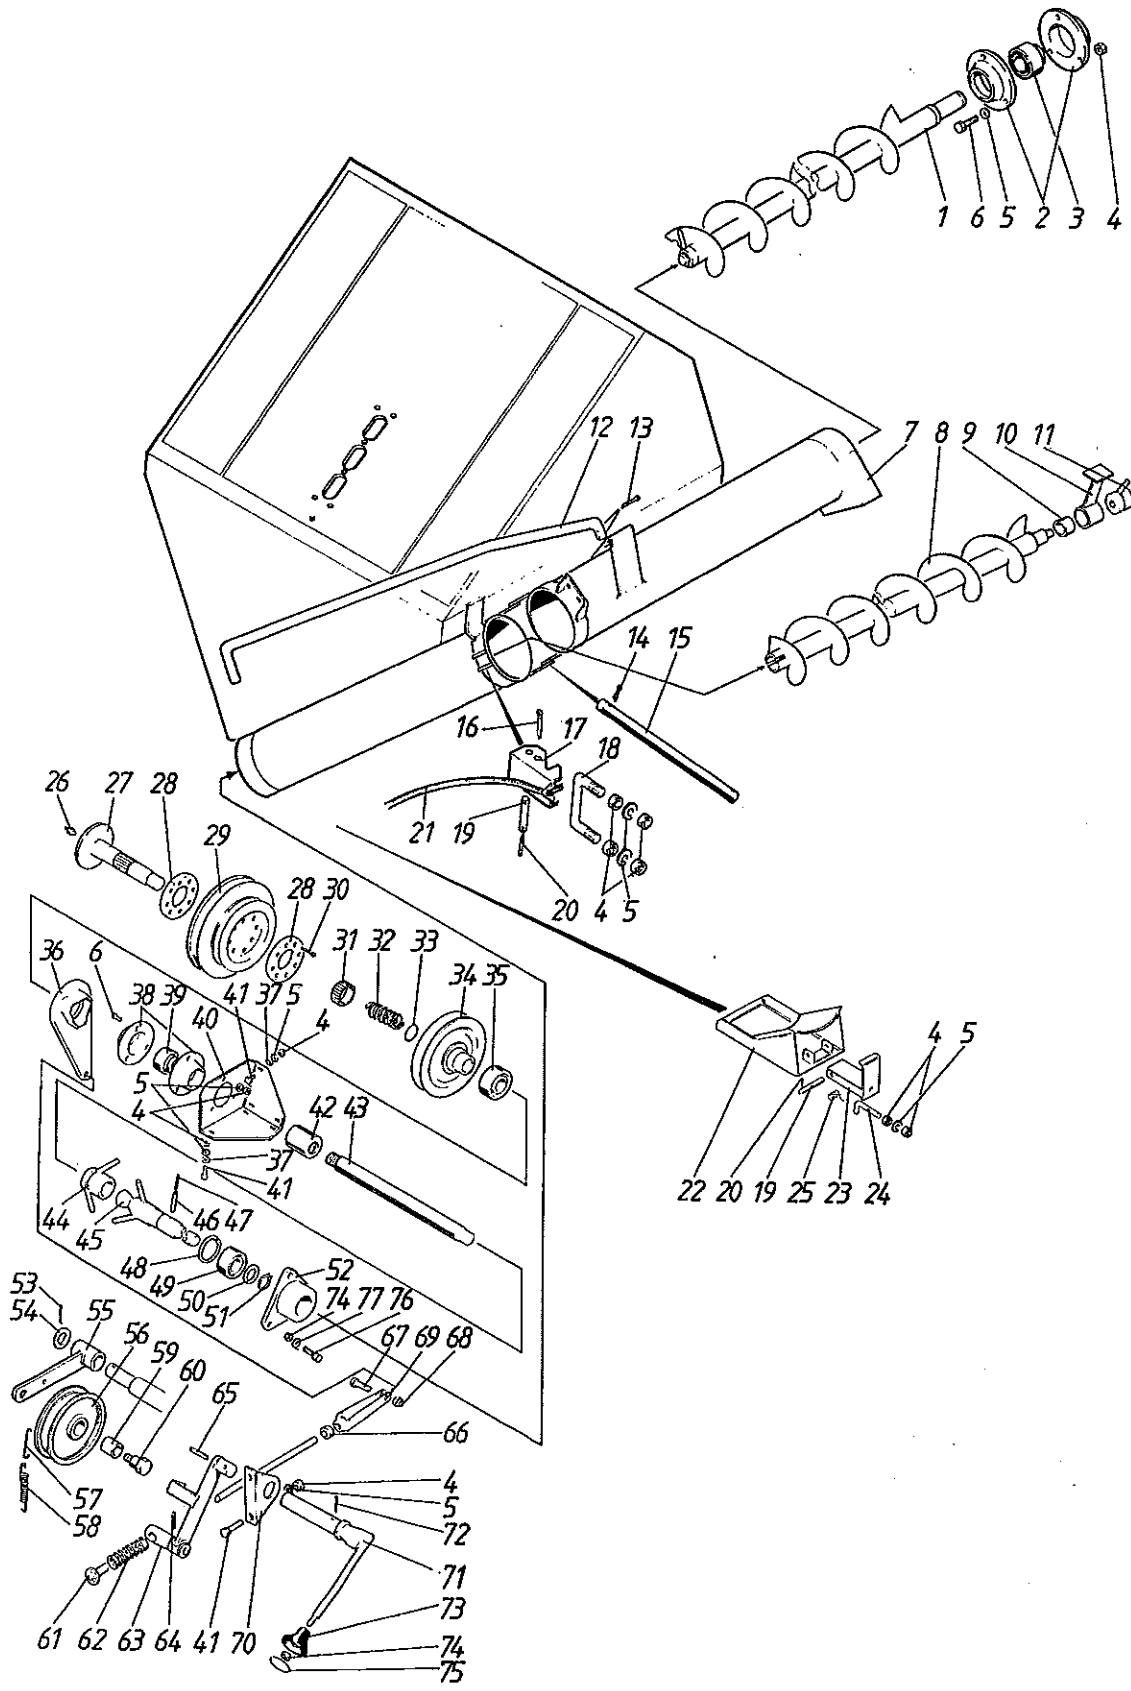

Tyhjennysputki
Unloading auger

РАЗГРУЗОЧНАЯ ТРУБА

Viite Ref. Ссылка	Tilaus n:o Order no. № заказа	Puivuri no Combine no № комбайна	Kpl Pcs. Шт.	Nimitys Наименование	Description	Koko Sitze Размер
1	R674413		1	Kierukka	Шнек	Auger
2	0569320		2	Laippa	Фланец	Flange
3	0511051		1	Laakeri	Подшипник	Bearing
4	6506234		20	Mutteri	Гайка	Nut
5	7414469		17	Jousilaatta	Пружинная плита	Spring washer
6	6758144		6	Lukkoruuvi	Стопорный болт	Lockscrew
7	R674324		1	Putki	Труба	Tube
8	R674414		1	Kierukka	Шнек	Auger
9	0552077		1	Laakeri	Подшипник	Bearing
10	R675755		1	Laakeripukki	Кронштейн подшипника	Bearing bed
11	R674415		1	Väätiö	Ведущий шкив	Catch
12	R674522		1	Varsi	Шток	Arm
13	7812123		2	Saksisokka	Разводная чека	Splitpin
14	7812116		2	Saksisokka	Разводная чека	Splitpin
15	R674332		1	Tappi	Цапфа	Pin
16	7812168		1	Saksisokka	Разводная чека	Split pin
17	R674333		1	Lukitsin	Замыкатель	Locking device
18	R674331		1	Salpa	Защелка	Holder
19	R674334		2	Tappi	Цапфа	Pin
20	7812076		4	Saksisokka	Разводная чека	Split pin
21	R674797		1	Vetonaru	Тягочный шнур	Draw cord
22	R674515		1	Luukku	Люк	Door
23	R674518		1	Lukitsin	Замыкатель	Locking device
24	R674514		1	Haka	Крючок	Bar
25	0415301		1	Jousi	Пружина	Spring
26	0252420		1	Nippa	Ниппель	Nipple
27	R670026		1	Akseli	Вал	Shaft
28	0492777		2	Kitkalevy	Фрикционная плита	Plate
29	R670030		1	Hihnapyörä	Шкив	Pulley
30	7649014		8	Niitti	Заклепка	Rivet
31	0554072		1	Neulalaakeri	Игольчатый подшипник	Bearing
32	0415128		1	Jousi	Пружина	Spring
33	0633225		1	O-rengas	О-кольцо	O-ring
34	R672335		1	Hihnapyörä	Шкив	Pulley
35	0502345		1	Laakeri	Подшипник	Bearing
36	R670035		1	Vipu	Рычаг	Lever
37	7400032		6	Aluslaatta	Шайба	Washer
38	0569321		2	Laippa	Фланец	Flange
39	0511054		1	Laakeri	Подшипник	Bearing
40	R670070		1	Laakeripukki	Кронштейн подшипника	Bearing bed
41	6220867		8	Ruuvi	Болт	Screw
42	R672336		1	Holkki	Втулка	Bush
43	R672337		1	Akseli	Вал	Shaft
44	R672338		1	Vääntiö	Ведущий шкив	Catch
45	R672321		1	Vääntiö	Ведущий шкив	Catch
46	7814235		1	Jousisokka	Пружинный шплинт	Spring pin
47	7814181		1	Jousisokka	Пружинный шплинт	Spring pin
48	7815241		1	Rengas	Кольцо	Ring
49	0502365		1	Laakeri	Подшипник	Bearing
50	7815976		1	Rengas	Кольцо	Ring
51	7815022		1	Varm.rengas	Контрольное кольцо	Circlip