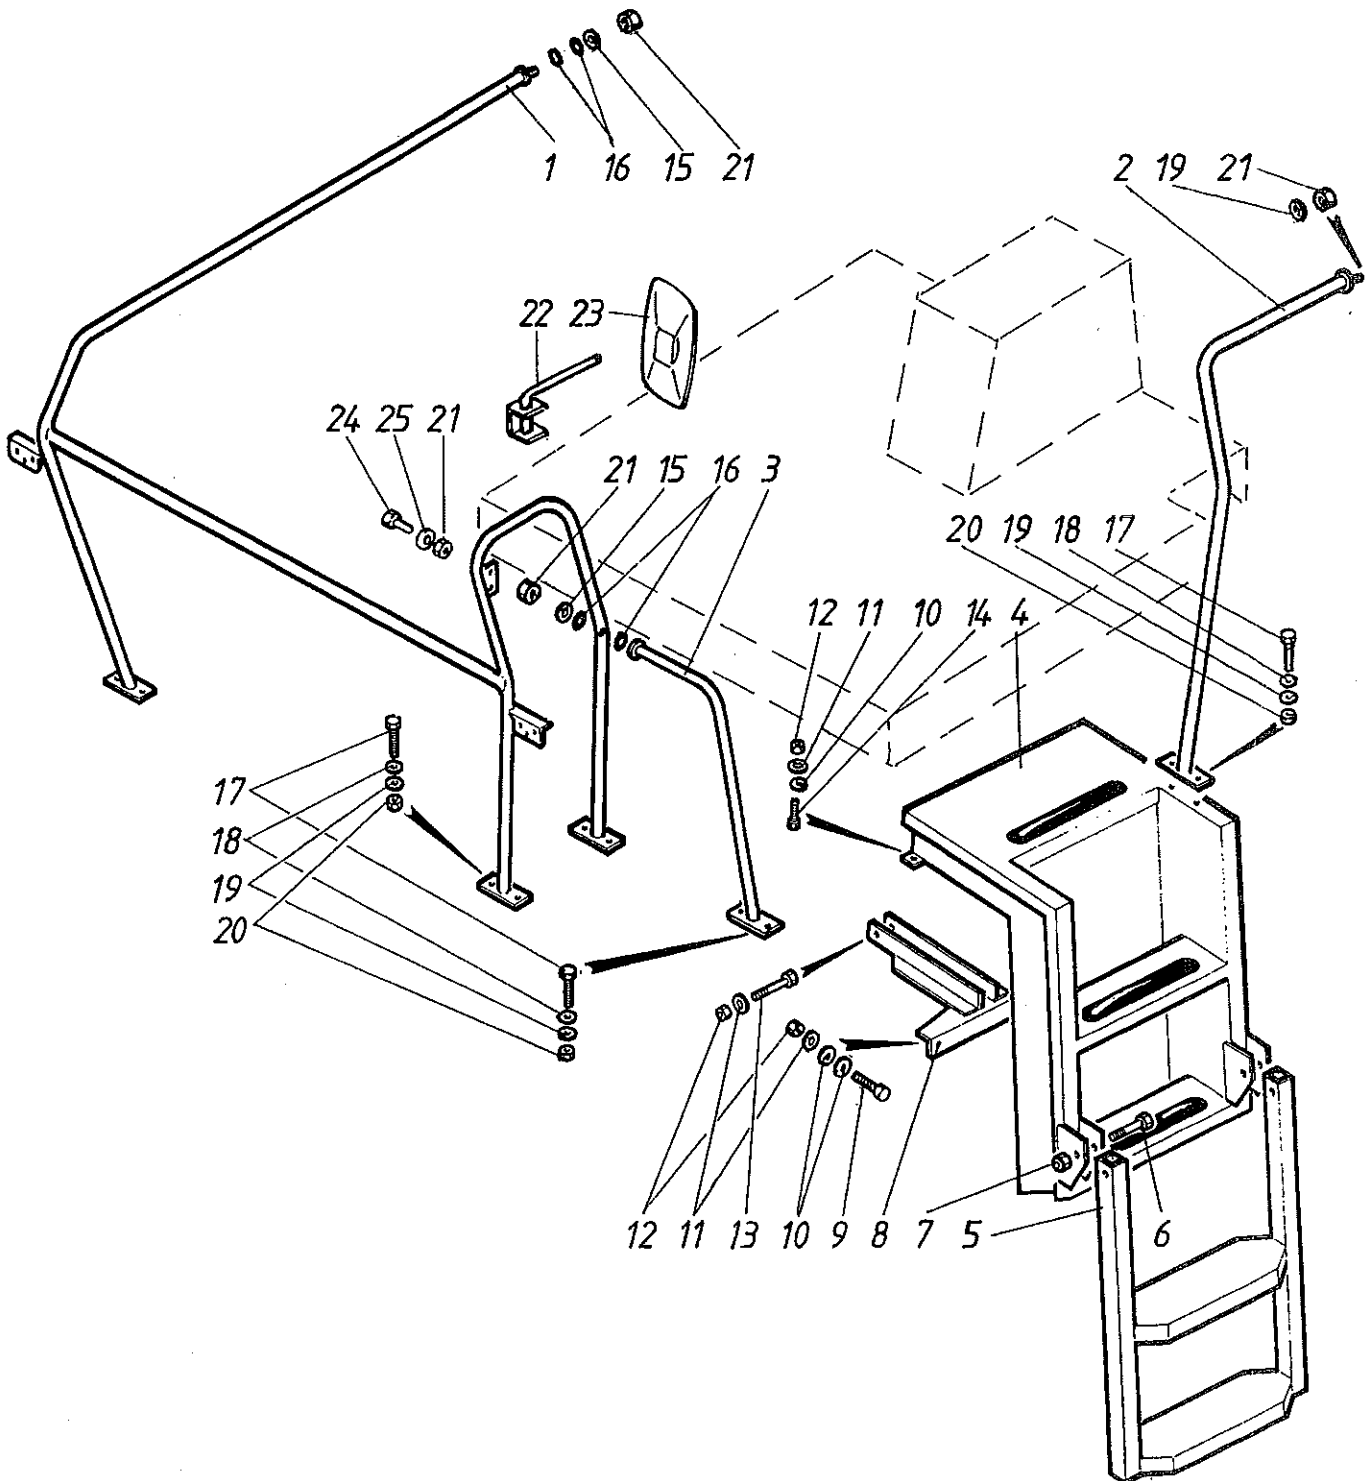

Kojetaulu
Instrument panel

ЩИТ ПРИБОРОВ

Kojetaulu
Instrument panel

ЩИТ ПРИБОРОВ

Viite Ref. Ссылка	Tilaus n:o Order no. № заказа	Puimuri no Combine no № комбайна	Kpl Pcs. Шт.	Nimitys Наименование	Description	Koko Size Размер
55	R675723		1	Nivel	Шарнир	Joint
56	6212067		1	Ruuvi	Болт	Screw
57	6593838		1	Lukkomutteri	Контргайка	Locknut
58	R675725		1	Tuki	Опора	Support
59	R672537		1	Laakeri	Подшипник	Lager
60	6162914		4	Uraruuvi	Пазовый болт	Screw
61	7461285		4	Aluslaatta	Шайба	Washer
62	6505604		4	Mutteri	Гайка	Nut
63	6561112		4	Korimutteri	Шнуровая гайка	Nut
						M6 x 35 - 8.8
						N M6
						M4 x 14
						A 4,3
						M4
						SM6 M6