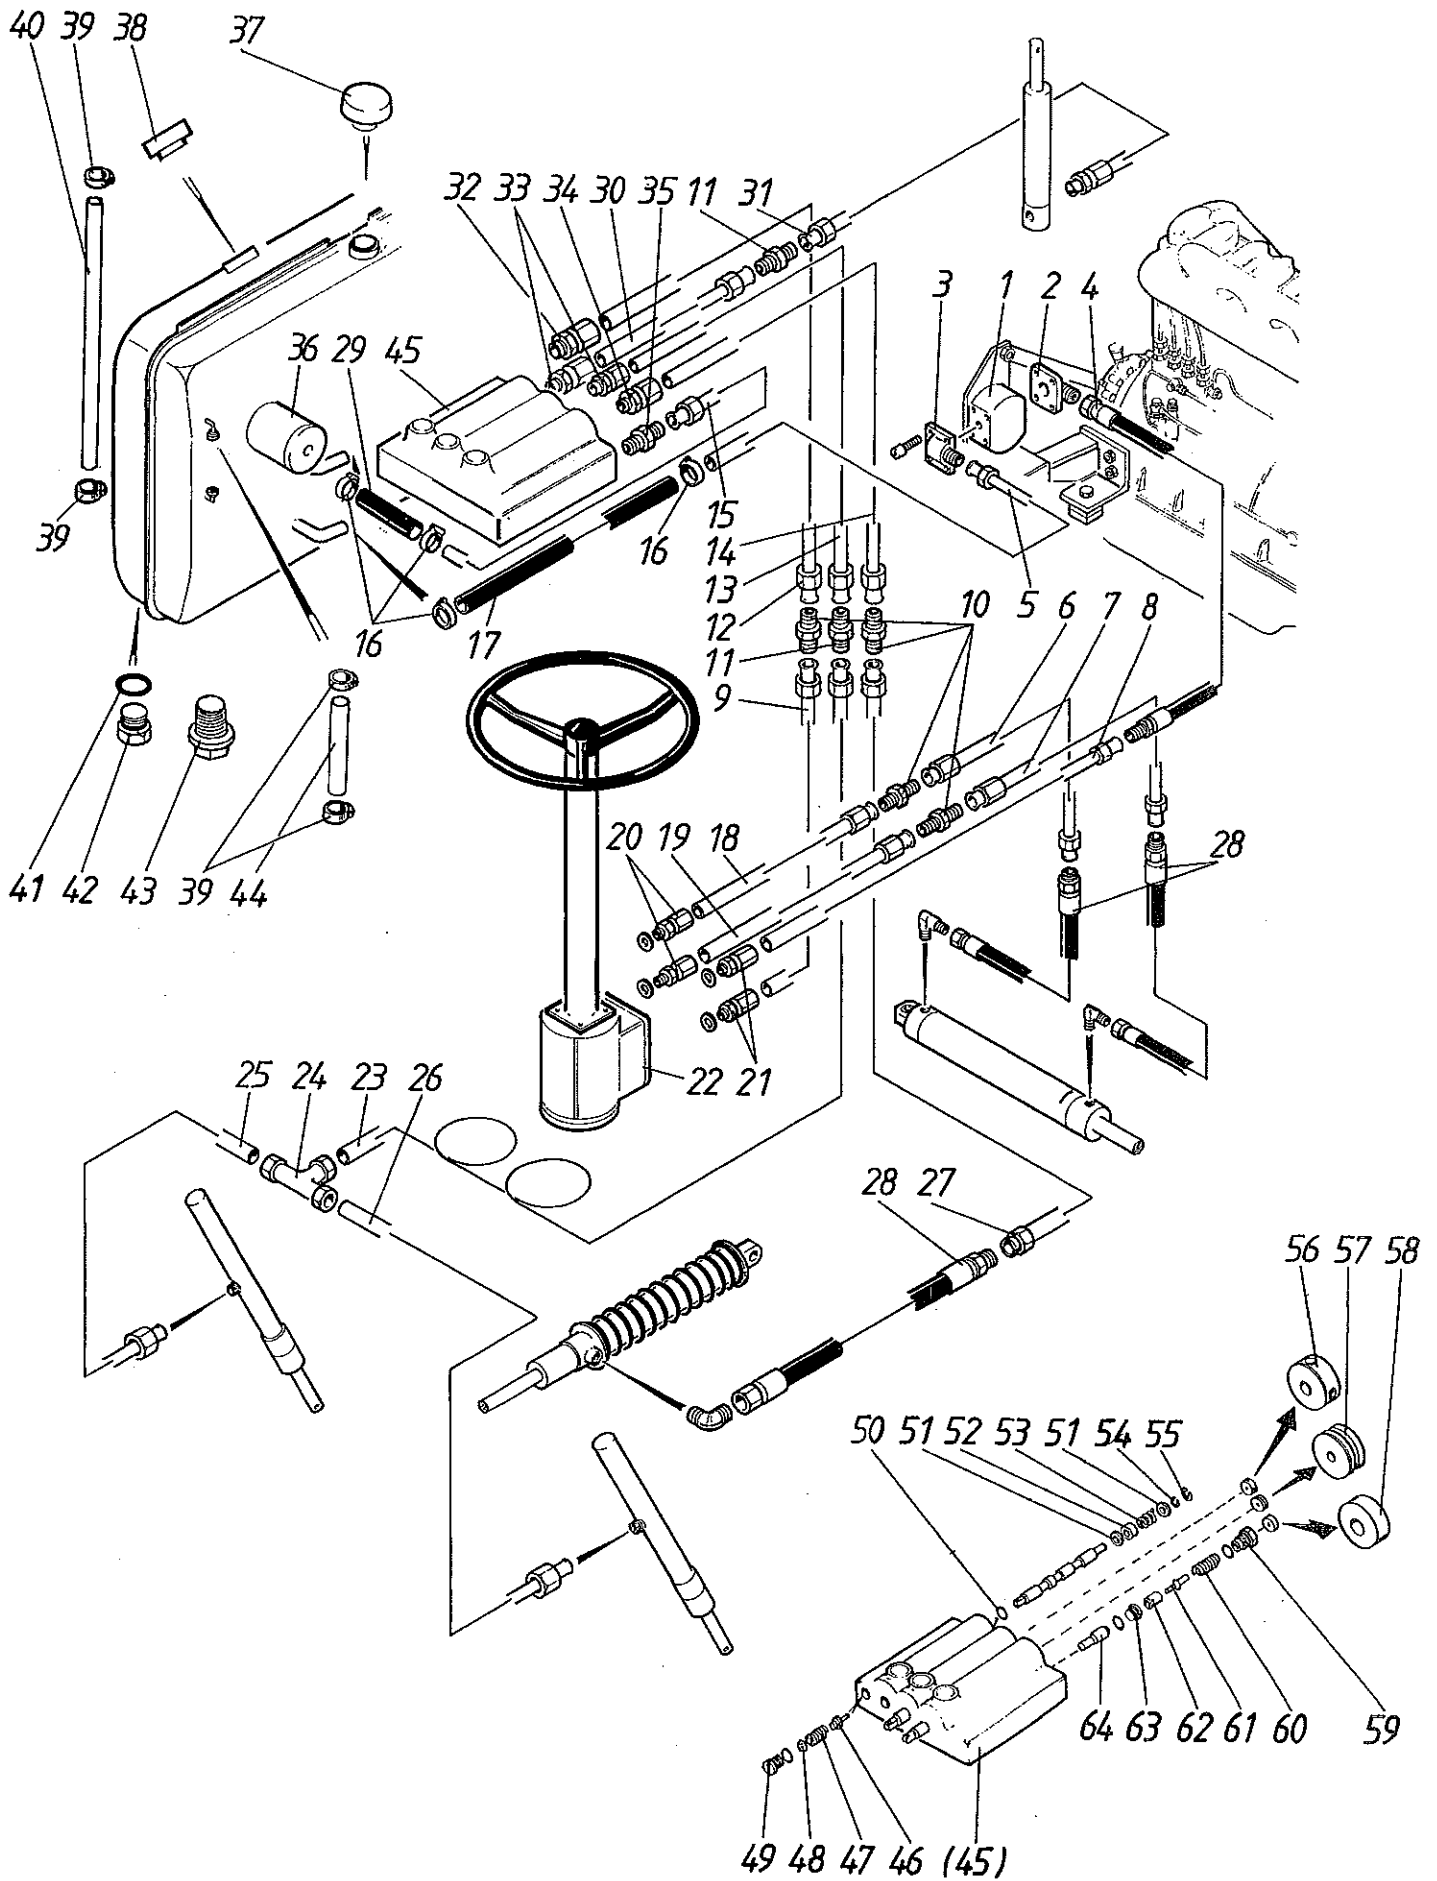

Viite Ref. Ссылка	Tilaus n:o Order no. № заказа	Puimuri no Combine no № комбайна	Kpl Pcs. Шт.	Nimitys Наименование	Description	Koko Size Размер
54	0480251		3	Rengas	Кольцо	Ring 16079-108
55	0480202		3	Lukkorengas	Опорное кольцо	Lockring 16077-15
56	R588820		1	Kuristin	Дроссель	Guide plate
57	R645580		1	Kuristin	Дроссель	Guide plate
58	R674766		1	Kuristin	Дроссель	Guide plate
59	0480249		3	Tulppa	Пробка	Plug 31590-338
60	0480250		3	Jousi	Пружина	Spring 15440-14
61	0480216		3	Venttiili	Вентиль	Valve 15440-15
62	0480228		3	Holkki	Втулка	Bushing 30040012
63	0480229		3	Istukka	Штуцер	Sleeve 31590-332
64	0480207		3	Mäntä	Поршень	Piston 15440-112
65	R663384		1	Säiliö	Бункер	Tank