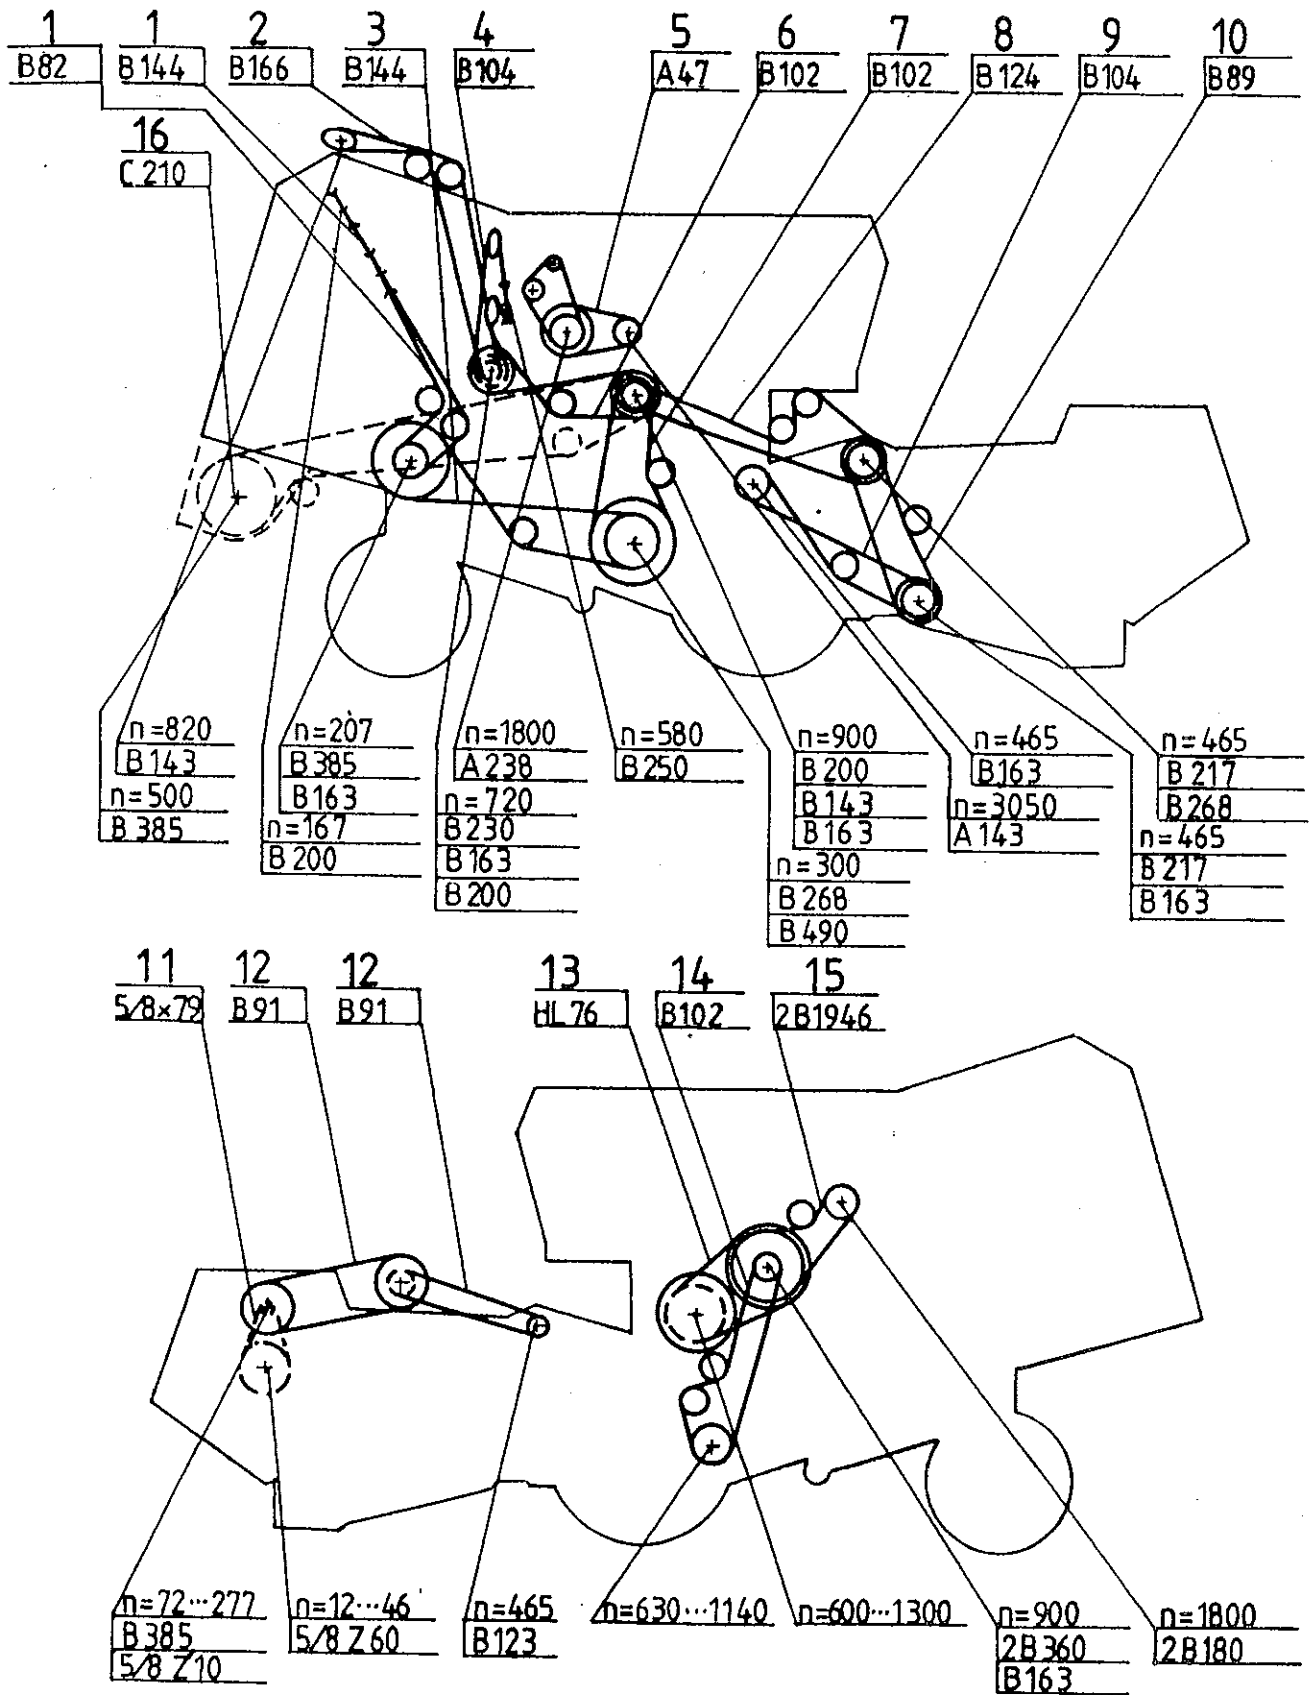

Hihnat ja ketjut
Belts and chains

РЕМНИ И ЦЕПИ

Viite Ref. Ссылка	Tilaus n:o Order no. № заказа	Puimuri no Combine no № комбайна	Kpl Pcs. Шт.	Nimitys Наименование	Description	Koko Size Размер	
1	0614157		1	Kiilahihna	Клиноремень	V-belt	B 144
1 *	0614136		1	Kiilahihna	Клиноремень	V-belt	B 82
2	0614160		1	Kiilahihna	Клиноремень	V-belt	B 166
3	0614157		1	Kiilahihna	Клиноремень	V-belt	B 144
4	0614248		1	Kiilahihna	Клиноремень	V-belt	B 104
5	0613121		1	Kiilahihna	Клиноремень	V-belt	A48
6	0614246		1	Kiilahihna	Клиноремень	V-belt	B 102
7	0614246		1	Kiilahihna	Клиноремень	V-belt	B 102
8	0614152		1	Kiilahihna	Клиноремень	V-belt	B 124
9	0614248		1	Kiilahihna	Клиноремень	V-belt	B 104
10	0614237		1	Kiilahihna	Клиноремень	V-belt	B 89
11	0657101		1	Ketju	Цепь	Chain	5/8 x 76
12	0614140		2	Kiilahihna	Клиноремень	V-belt	B 91
13	0619173			Muutinhihna	Вариаторный ремень	Variator-belt	HL 1790
14	0614246		1	Kiilahihna	Клиноремень	V-belt	B 102
15	0619050		1	Moniurahihna	Многопозовый ремень	Pover band	2B 1946
16	0615150		1	Kiilahihna	Клиноремень	V-belt	C 210

- Vain säkkikone
- Bagger only
- Только укладчик в мешки