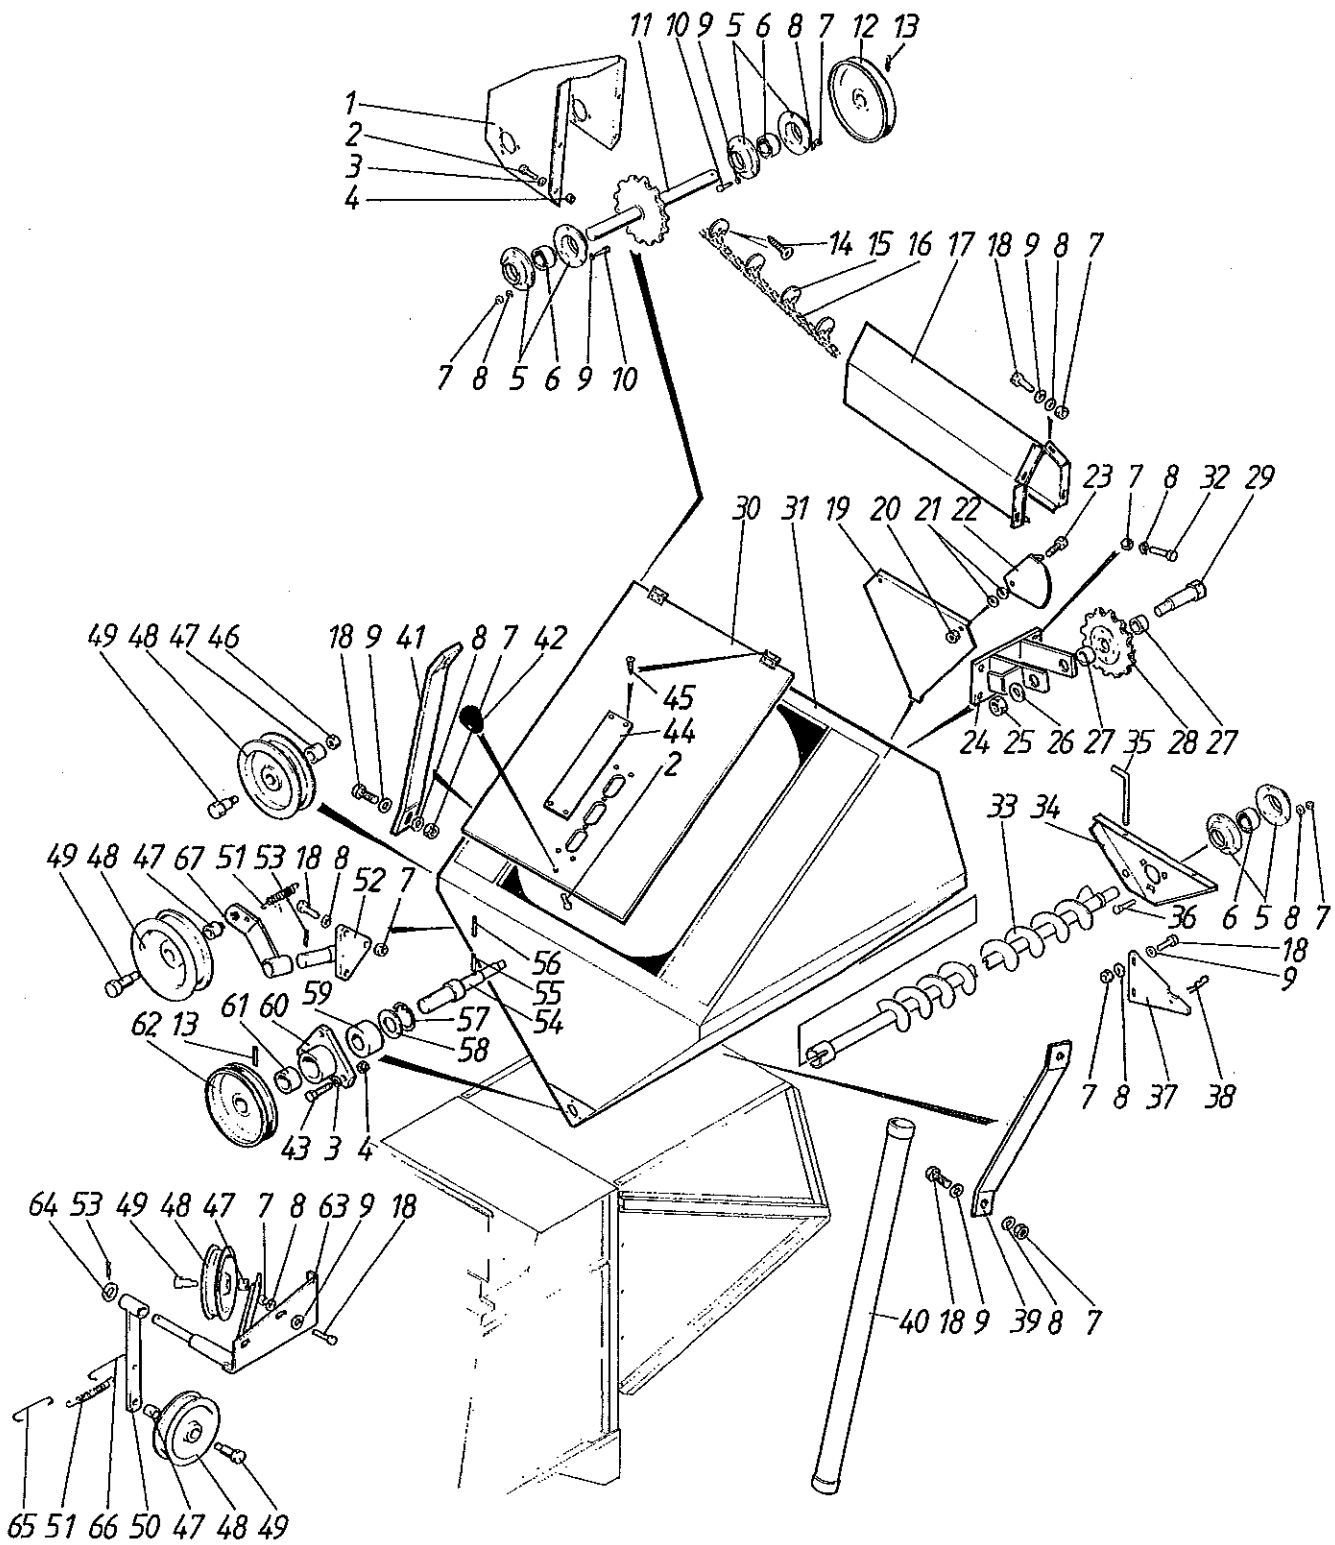

Viljasäiliö
Grain tank

ЗЕРНОВОЙ БУНКЕР

Viite Ref. Ссылка	Tilaus n:o Order no. № заказа	Puimuri no Combine no № комбайна	Kpl Pcs. Шт.	Nimitys Наименование	Description	Koko Sitze Размер
54	R620146		1	Akseli	Вал	
55	7814235		1	Jousisokka	Пружинный шплинт	10 x 50
56	7814181		1	Jousisokka	Пружинный шплинт	6 x 50
57	7815241		1	Rengas	Кольцо	52 x 2
58	R615221		1	Laippa	Фланец	
59	0502365		1	Laakeri	Подшипник	6205-2RS
60	R620142		1	Laakeripesä	Гнездо подшипника	
61	R620148		1	Holkki	Втулка	
62	R071351		1	Hihnapyörä	Шкив	
63	R670392		1	Teline	Стеллаж	
64	7400038		1	Aluslaatta	Шайба	A21
65	R675767		1	Jatke	Надставка	
66	R605122		1	Jatke	Надставка	
67	R675509		1	Varsi	Шток