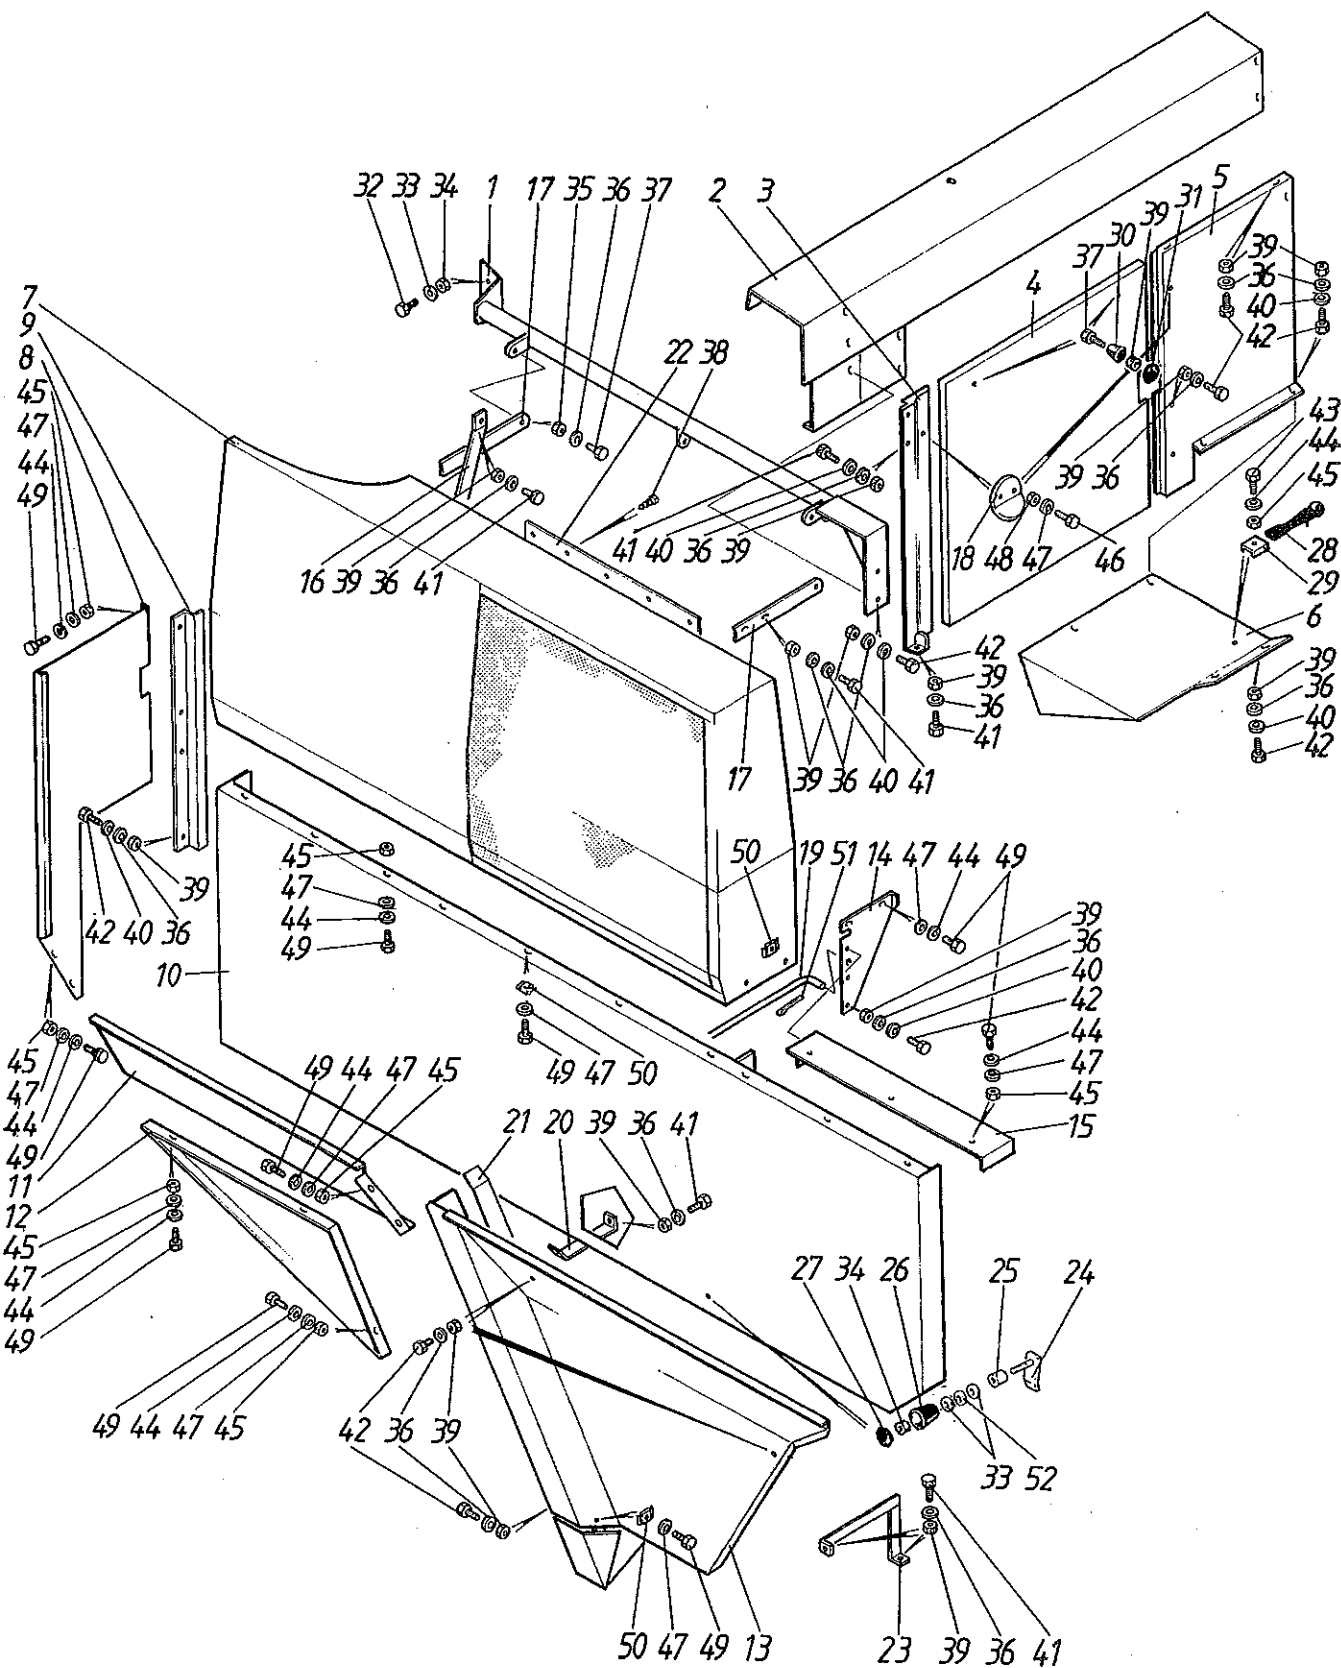

Suojat, oikea
Protections, right

ЗАЩИТЫ, ПРАВЫЙ

Viite Ref. Ссылка	Tilaus n:o Order no. № заказа	Puimuri no Combine no № комбайна	Kpl Pcs. шт.	Nimitys Наименование	Description	Koko Sitze Размер	
1	R672500		1	Tukiputki	Опорная труба	Tube	
2	R670206		1	Yläpalkki	Верхняя балка	Beam	
3	R672420		1	Lista	Лист	Strip	
4	R670212		1	Luukku	Люк	Door	
5	R670208		1	Etulevy	Передняя плита	Plate	
6	R670210		1	Suoja	Предохранитель	Guard	
7	R670225		1	Suoja	Предохранитель	Guard	
8	R674769		1	Yläsuoja	Верхний предохранитель	Guard	
9	R672330		1	Lista	Лист	Strip	
10	R670234		1	Alasuoja	Нижний предохранитель	Guard	
11	R672329		1	Suoja	Предохранитель	Guard	
12	R675593		1	Suoja	Предохранитель	Guard	
13	R672325		1	Alasuoja	Нижний предохранитель	Guard	
14	R672331		1	Tuki	Опора	Support	
15	R672332		1	Lista	Лист	Strip	
16	R675592		1	Tuki	Опора	Support	
17	R670233		2	Kannatin	Юдвеска	Support	
18	R675611		2	Salpa	Защелка	Latch	
19	R672290		1	Tukisauva	Опорный стержень	Support	
20	R672333		1	Tuki	Опора	Support	
21	R674790		1	Lista	Лист	Strip	
22	R670232		1	Levy	Плита	Plate	D-144
23	R670283		1	Kiinnitin	Фиксатор	Holder	
24	R605962		2	Salpa	Защелка	Latch	
25	R605965		2	Holkki	Втулка	Bush	
26	0879942		2	Nuppi	Головка	Knob	
27	0879965		2	Linssi	Линза	Lins	
28	0871050		1	Jousi	Пружина	Spring	
29	R672907		1	Kuppi	Чашка	Cup	
30	0879941		2	Nuppi	Головка	Knob	
31	0879963		2	Linssi	Линза	Lins	
32	6226167		2	Ruuvi	Болт	Screw	M10 x 20 - 8.8
33	7414471		2	Jousilaatta	Пружинная плита	Springwasher	B10
34	6506434		2	Mutteri	Гайка	Nut	M10 - 8
35	6594038		2	Mutteri	Гайка	Nut	N M8
36	7414469		27	Jousilaatta	Пружинная плита	Spring washer	8 mm
37	6221460		2	Ruuvi	Болт	Screw	M8 x 25 - 8.8
38	7266308		18	Levyruuvi	Дисковый болт	Plate screw	4,5 x 13
39	6506234		25	Mutteri	Гайка	Nut	M8
40	7400032		20	Aluslaatta	Шайба	Washer	A 8.4
41	6221267		10	Ruuvi	Болт	Screw	M8 x 20 - 8.8
42	6220867		15	Ruuvi	Болт	Screw	M8x16-8.8
43	6211667		1	Ruuvi	Болт	Screw	M6 x 25 - 8.8
44	7400030		15	Aluslaatta	Шайба	Washer	A 6.4
45	6506034		9	Mutteri	Гайка	Nut	M6
46	6210667		2	Ruuvi	Болт	Screw	M6 x 12 - 8.8
47	7414465		18	Jousilaatta	Пружинная плита	Springwasher	B6
48	6593838		2	Lukkomutteri	Контргайка	Locknut	N M6
49	6211067		2	Ruuvi	Болт	Screw	M6 x 16 - 8.8
50	6561112		7	Korimutteri	Шнуровая гайка	Nut	SM6 M6
51	7812078		1	Saksisokka	Разводная чека	Split pin	3 x 25