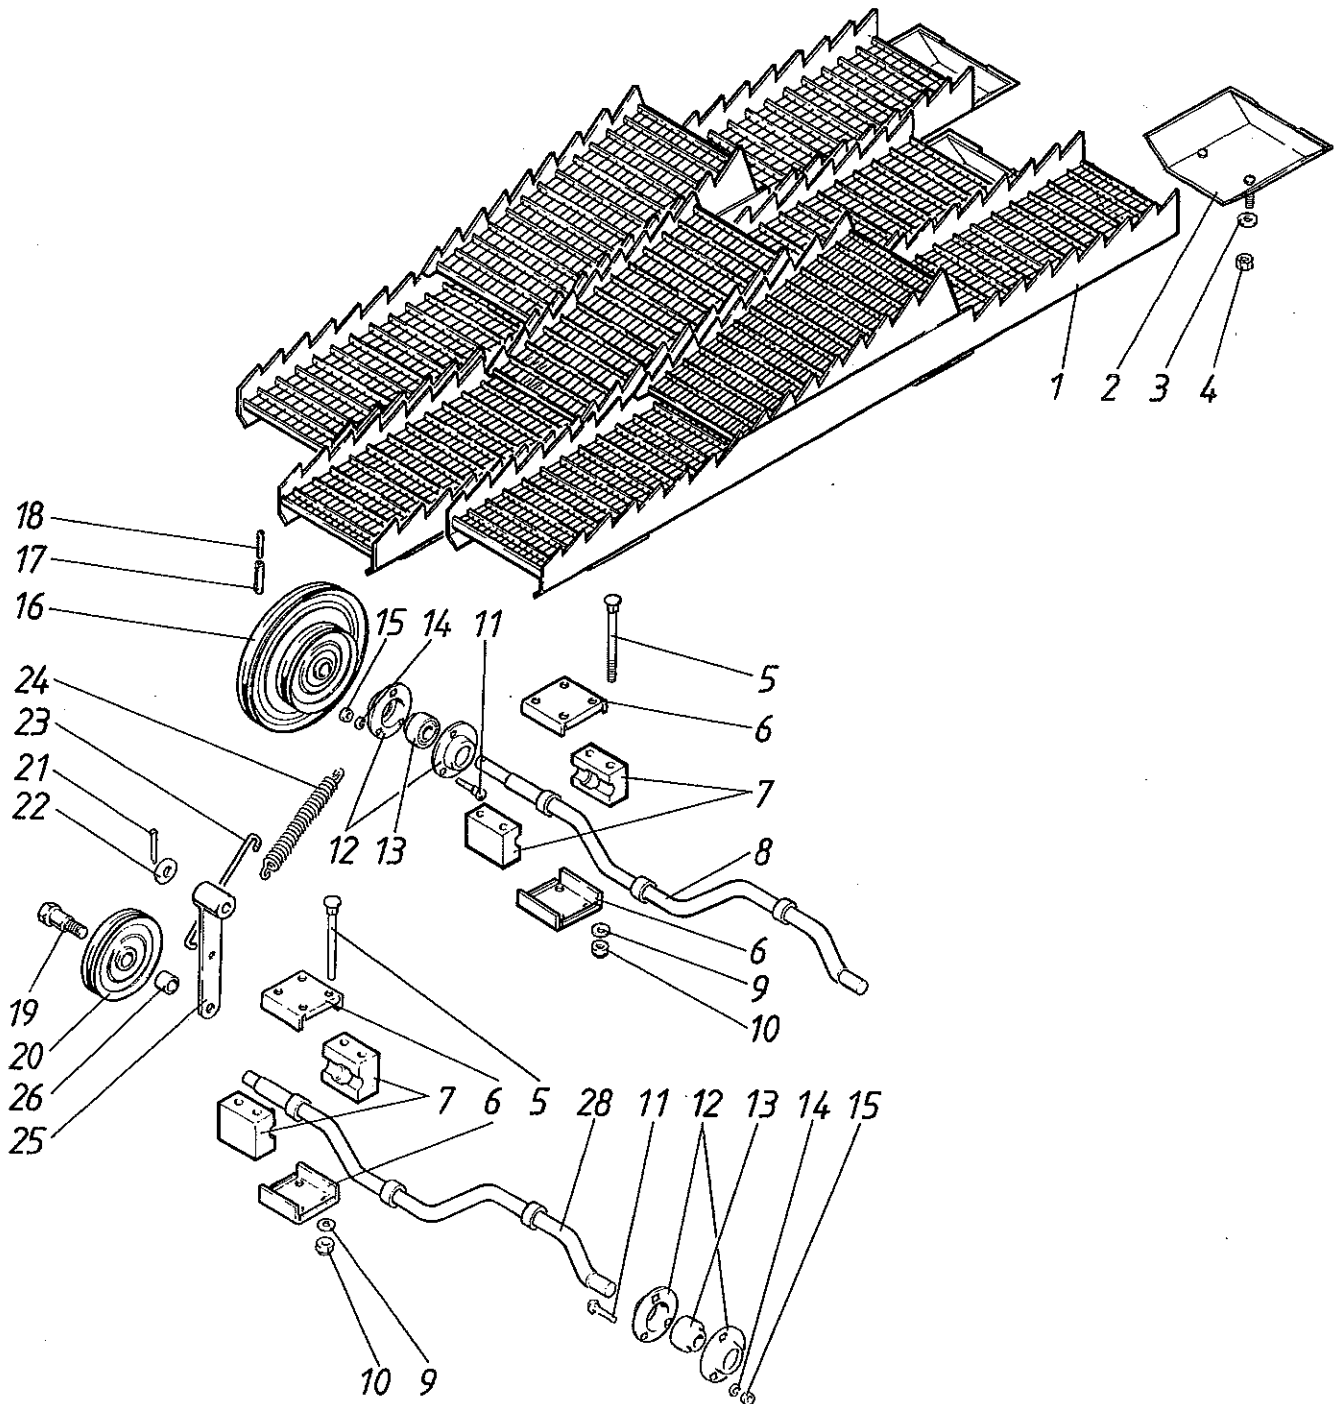

Elevaattoriketju
Grain elevator and chain

ЭЛЕВАТОР С ЦЕПЬЮ

Viite Ref. Ссылка	Tilaus n:o Order no. № заказа	Puimuri no Combine no № комбайна	Kpl Nimitys Pcs. Шт.	Nimitys Наименование	Description	Koko Size Размер
57	6226167		Ruuvi	Болт	Screw	M10 x 20 - 8.8
58	7414471		Jousilaatta	Пружинная плита	Springwasher	B10
59	6506434		Mutteri	Гайка	Nut	M10 - 8
60	R670175		Kannatin	Подвеска	Support	
61	R670180		Kiinnitin	Фиксатор	Holder	
62	R670167		Suoja	Предохранитель	Guard	
63	R672290		Tukisauva	Опорный стержень	Support	
64	R672294		Tuki	Опора	Support	
65	R672907		Kuppi	Чашка	Cup	
66	0871050		Jousi	Пружина	Spring	
67	6221267		Ruuvi	Болт	Screw	M8 x 20 - 8.8
68	7812078		Saksisokka	Разводная чека	Split pin	3 x 25
69	6211667		Ruuvi	Болт	Screw	M6 x 25 - 8.8