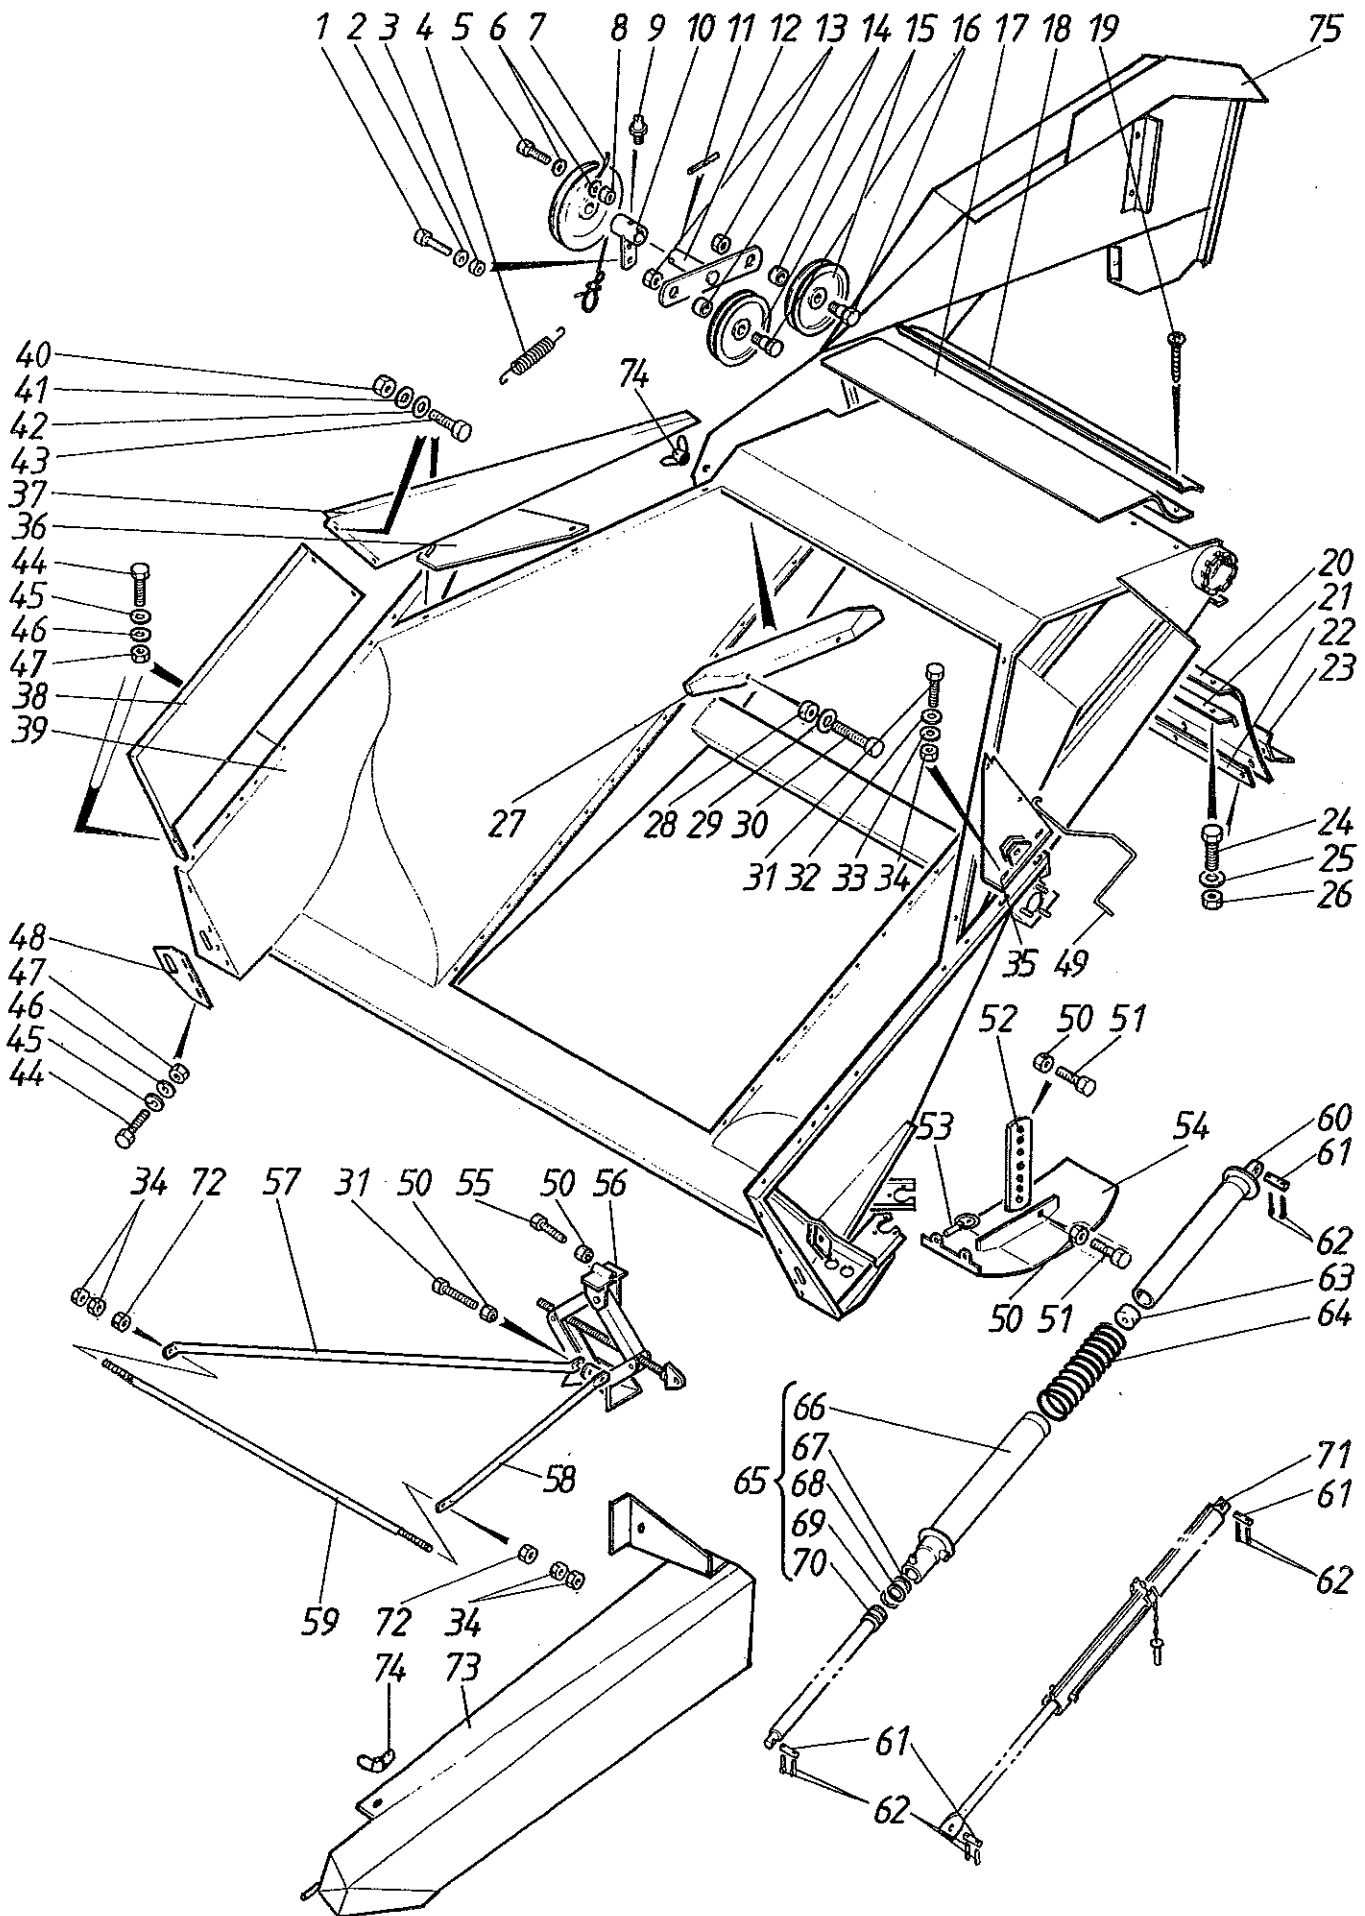

Leikkuupöytä
Cutting table

ЖАТКА

Viite Ref. Ссылка	Tilaus n:o Order no. № заказа	Puimuri n:o Combine no № комбайна	Kpl Pcs. шт.	Nimitys Наименование	Description	Koko Sitze Размер
45	7400032		24	Aluslaatta	Шайба	A 8.4
46	7414222		12	Jousilaatta	Пружинная плита	BB
47	6506234		12	Mutteri	Гайка	MB
48	R663722		2	Levy	Плита	
49	0492909		1	Kampi	Кривошип	
50	6594238		6	Lukkomutteri	Контргайка	N M12
51	6231367		2	Ruuvi	Болт	M12 x 30 - 8.8
52	R675745		2	Välilevy	Промежуточная плита	
53	7814285		4	Sokka	Шплинт	10 mm
54	R663670		2	Jalas, vasen	Полоз, левый	
54	R663671		1	Jalas, oikea	Полоз, правый	
55	6228777		1	Ruuvi	Болт	M10 x 90 - 8.8
56	R674735		1	Nostin	Рычаг	
57	R674740		1	Tuki	Опора	
58	R674739		1	Tuki	Опора	
59	R675771		1	Tanko	Штанга	
60	R663194		1	Holkki	Втулка	
61	R592613		4	Tappi	Цапфа	
62	7812204		8	Saksisokka	Разводная чека	5 x 30
63	0400560		1	Vaimennin	Амортизатор	
64	0415251		1	Jousi	Пружина	
65	R663192		1	Nostosylinteri	кр Подъемный цилиндр	
66	R652099		1	Sylinteriputki	Цилиндрическая труба	
67	0633950		1	Rengas	Кольцо	36
68	0633942		1	Rengas	Кольцо	36 x 45
69	7815929		1	Lukitsin	Замыкатель	
70	R663193		1	Mäntä	Поршень	
71	R674773		1	Tuki	Опора	
72	6594148		2	Lukkomutteri	Контргайка	N M10
73	R672307		1	Suoja	Предохранитель	
74	6598504		5	Siipimutteri	Крылатая гайка	M6
75	R670286		1	Suoja	Предохранитель