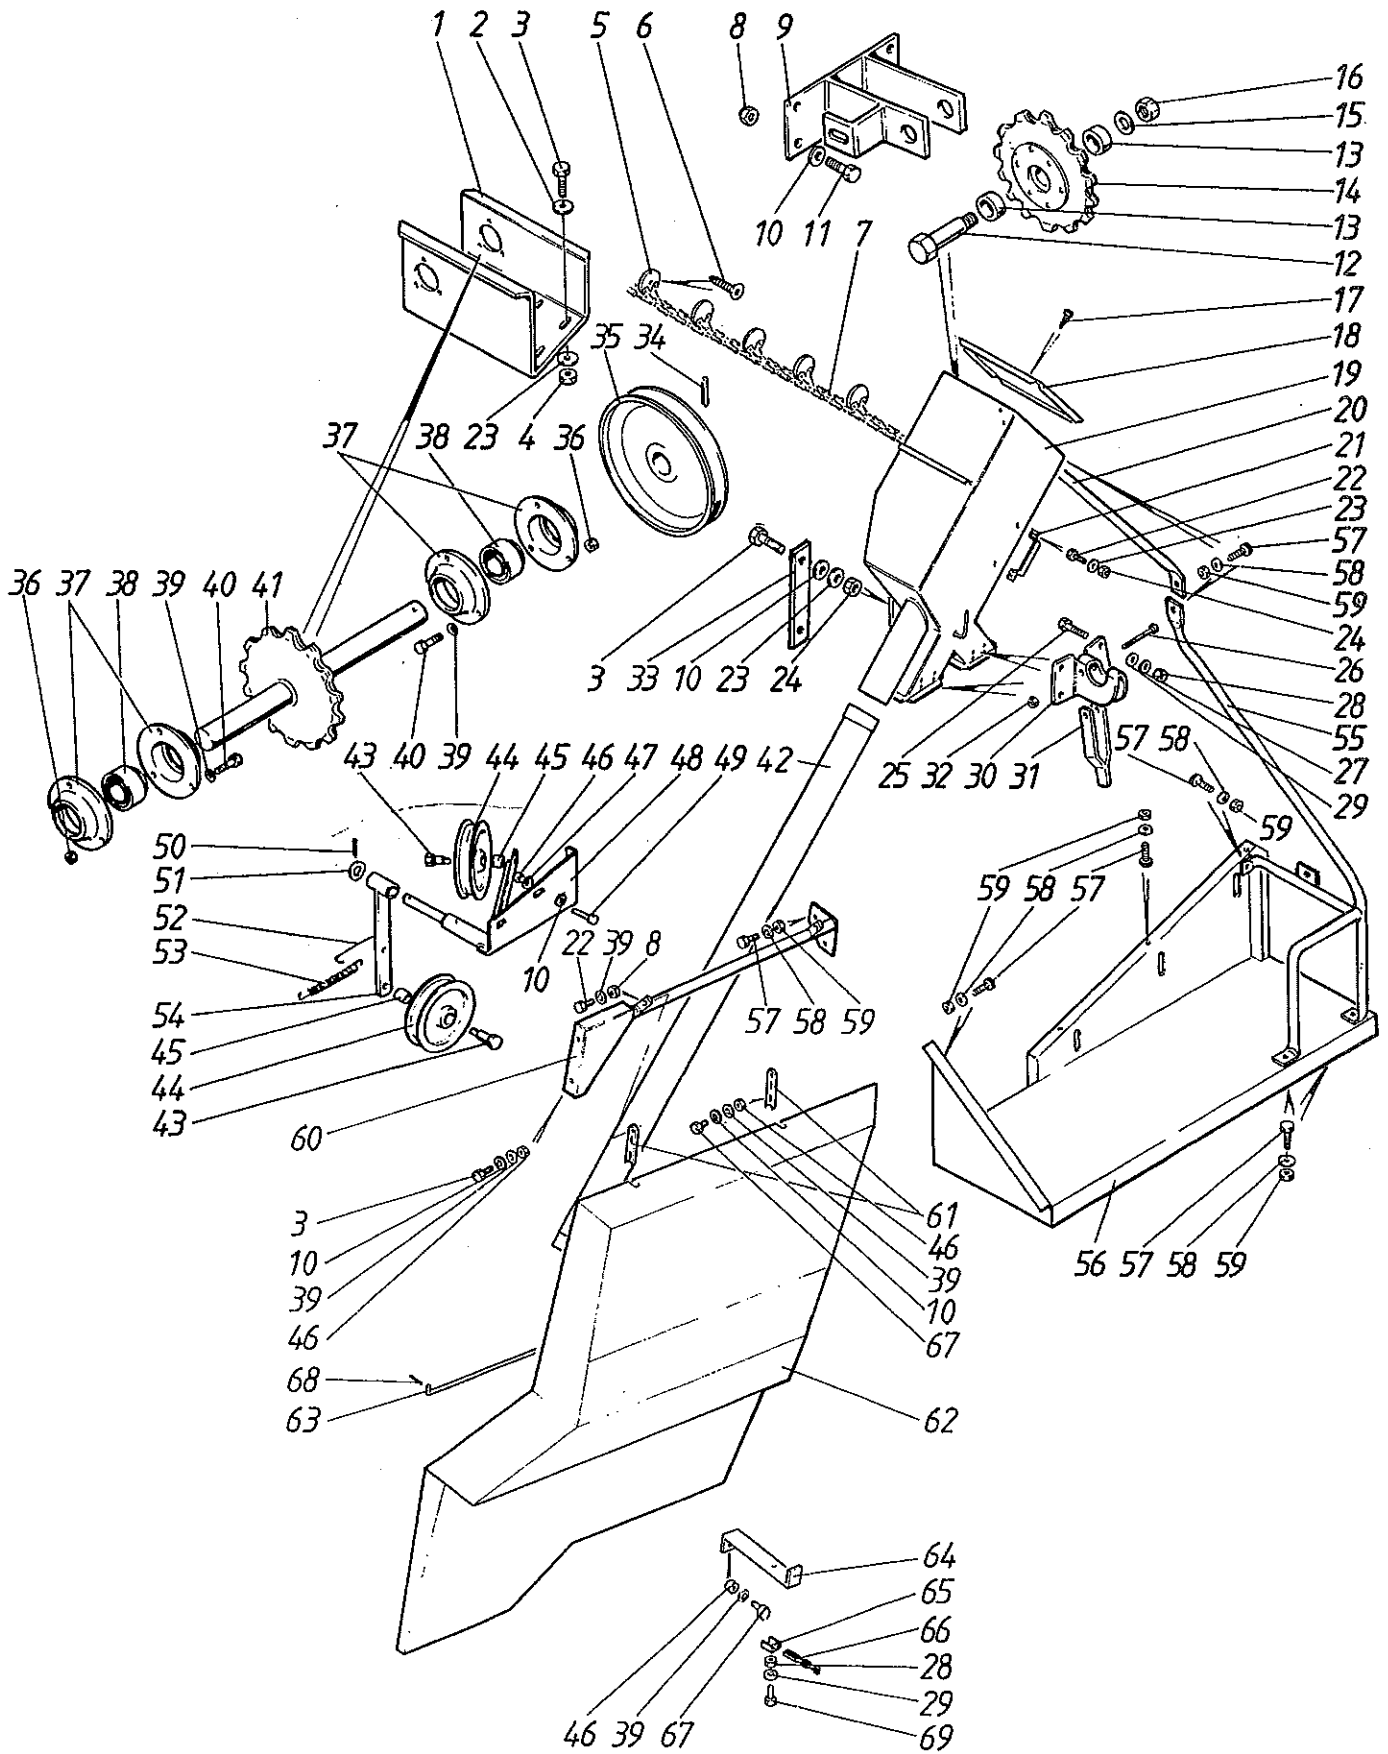

Elevaattoriketju
Grain elevator and chain

ЭЛЕВАТОР С ЦЕПЬЮ

Viite Ref. Ссылка	Tilaus n:o Order no. № заказа	Puimuri no Combine no № комбайна	Kpl Pcs. Шт.	Nimitys Наименование	Description	Koko Sitze Размер
1	R667946		1	Laakeripukki	Кронштейн подшипника	Bearingbrc
2	7400032		4	Aluslaatta	Шайба	Washer
3	6220867		6	Ruuvi	Болт	Screw
4	6506234		4	Mutteri	Гайка	Nut
5	0980735		35	Lappu	Табличка	Pad
6	7268318		70	Levyruuvi	Дисковый болт	Platescrew
7	0657202		1	Ketju	Цепь	Chains
8	6594038		6	Mutteri	Гайка	Nut
9	R663712		1	Pidin	Держатель	Holder
10	7400032		10	Aluslaatta	Шайба	Washer
11	6220467		4	Ruuvi	Болт	Screw
12	R663419		1	Akseli	Вал	Shaft
13	R066732		2	Holkki	Втулка	Bush
14	R663237		1	Ketjupyörä	Цепное колесо	Sprocket
15	7400036		1	Aluslaatta	Шайба	Washer
16	6594438		1	Mutteri	Гайка	Nut
17	7266208		2	Levyruuvi	Дисковый болт	Plate screw
18	R663711		1	Kansi	Крышка	Cover
19	R667894		1	Suppilo	Воронка	Housing
20	R674318		1	Tuki	Опора	Support
21	R605672		1	Kahva	Ручка	Handle
22	6221460		4	Ruuvi	Болт	Screw
23	7414469		2	Jousilaatta	Пружинная плита	Spring washer
24	6506234		2	Mutteri	Гайка	Nut
25	6211067		8	Ruuvi	Болт	Screw
26	6212067		2	Ruuvi	Болт	Screw
27	7414465		8	Jousilaatta	Пружинная плита	Springwasher
28	6506034		9	Mutteri	Гайка	Nut
29	7400030		9	Aluslaatta	Шайба	Washer
30	R667872		2	Pidin	Держатель	Holder
31	R667869		2	Lukitsin	Замыкатель	Clam
32	6593838		2	Lukkomutteri	Контргайка	Locknut
33	R667906		1	Tuki	Опора	Support
34	7814205		1	Jousisokka	Пружинный шплинт	Spring pin
35	R607090		1	Hihnapyörä	Шкив	Pulley
36	6506234		6	Mutteri	Гайка	Nut
37	0569321		4	Laippa	Фланец	Flange
38	0511054		2	Laakeri	Подшипник	Bearing
39	7414469		15	Jousilaatta	Пружинная плита	Spring washer
40	6758344		6	Lukkoruuvi	Стопорный болт	Locknut
41	R663248		1	Akseli	Вал	Shaft
42	R667873		1	Putki	Труба	Tube
43	R596052		2	Akseli	Вал	Shaft
44	R074964		2	Kiristyspyörä	Зажимное колесо	Pulley
45	R066732		2	Holkki	Втулка	Bush
46	6506234		9	Mutteri	Гайка	Nut
47	7414469		2	Jousilaatta	Пружинная плита	Spring washer
48	R670390		1	Pukki	Кронштейн	Holder
49	6220867		2	Ruuvi	Болт	Screw
50	7812162		1	Saksisokka	Разводная чека	Splitpin
51	7400038		1	Aluslaatta	Шайба	Washer
52	R605122		1	Jatke	Надставка	Extension
53	0415179		1	Jousi	Пружина	Spring
54	R622432		1	Varsi	Шток	Lever
55	R672588		1	Kaide	Перила	Rail
56	R672583		1	Säkityslava	Поддон дозирования в мешок	Platform