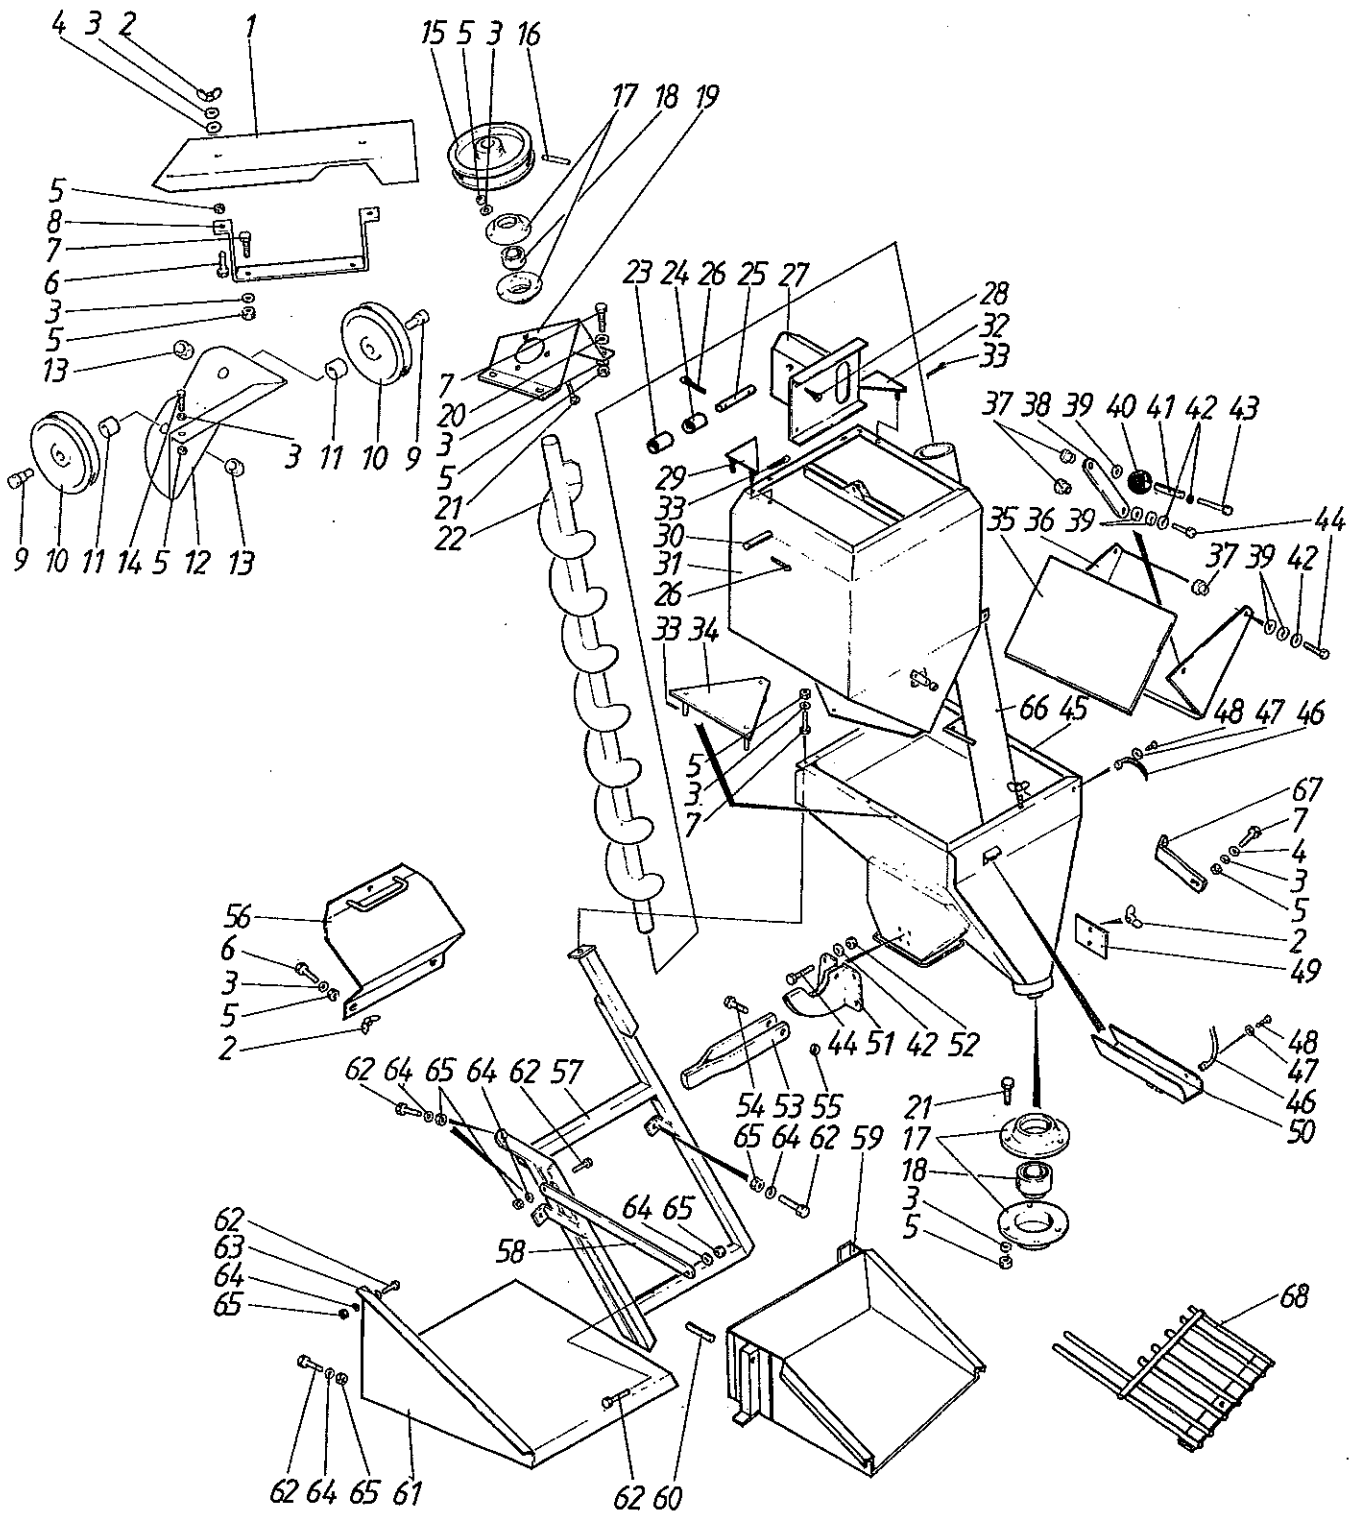

Punnituslaite
Weighing unit

ВЗВЕШИВАЮЩИЙ БЛОК

Viite Ref. Ссылка	Tilaus n:o Order no. № заказа	Puimuri no. Combine no. № комбайна	Kpl Nimitys Pcs. Мгт. Наименование	Description	Koko Sitze Размер	
1	R675532		1 Suoja	Предохранитель	Guard	
2	6598704		2 Siipimutteri	Крылатая гайка	Ving nut	M8
3	7414469		Jousilaatta	Пружинная плита	Spring washer	8 mm
4	7400032		Aluslaatta	Шайба	Washer	A 8.4
5	6506234		Mutteri	Гайка	Nut	M8
6	6221467		Ruuvi	Болт	Screw	M8 x 25 8.8
7	6220867		Ruuvi	Болт	Screw	M8x16-8.8
8	R675536		1 Teline	Стеллаж	Holder	
9	R596052		2 Akseli	Вал	Shaft	
10	R074964		2 Kiristyspyörä	Зажимное колесо	Pulley	
11	R066732		2 Holkki	Втулка	Bush	
12	R674745		1 Teline	Стеллаж	Holder	
13	R595515		2 Mutteri	Гайка	Nut	
14	6220867		4 Ruuvi	Болт	Screw	M8x16-8.8
15	R674770		1 Hihnapyörä	Шкив	Pulley	
16	7814205		1 Jousisokka	Пружинный шплинт	Spring pin	8 x 40
17	0569321		4 Laippa	Фланец	Flange	25 mm
18	0511360		2 Laakeri	Подшипник	Bearing	25 mm
19	R670058		1 Laakeripukki	Кронштейн подшипника	Plate	
20	7414057		4 Aluslaatta	Шайба	Washer	8 mm
21	6758144		6 Lukkoruuvi	Стопорный болт	Lockscrew	M8 x 15 x 8.8
22	R674425		1 Ruuvi	Болт	Auger	
23	R670165		1 Holkki	Втулка	Bush	
24	R670166		1 Holkki	Втулка	Bush	
25	R674408		1 Tappi	Цапфа	Pin	
26	7812114		4 Jousisokka	Пружинный шплинт	Springpin	3,2 x 18
27	R674399		1 Pidin	Держатель	Holder	
28	7268318		4 Levyruuvi	Дисковый болт	Platescrew	6.3 x 13
29	R675897		1 Pidin	Держатель	Holder	
30	R674407		1 Tappi	Цапфа	Pin	
31	R674386		1 Säiliö	Бак	Tank	
32	R675899		1 Pidin	Держатель	Holder	
33	7812076		12 Saksisokka	Разводная чека	Split pin	2 x 20
34	R675895		2 Pidin	Держатель	Holder	
35	R674404		1 Tiiviste	Уплотнение	Packing	
36	R674403		1 Luukku	Люк	Door	
37	R674405		6 Laakeri	Подшипник	Bearing	
38	R670132		2 Vipu	Рычаг	Lever	
39	7400030		6 Aluslaatta	Шайба	Washer	A 6.4
40	R083524		1 Nuppi	Головка	Knob	
41	R674406		1 Holkki	Втулка	Bush	
42	7414465		6 Jousilaatta	Пружинная плита	Springwasher	B6
43	6212227		1 Ruuvi	Болт	Screw	m6 x 40 - 8.8
44	6210667		5 Ruuvi	Болт	Screw	M6 x 12 - 8.8
45	R674478		1 Säiliö	Бак	Tank	
46	R674496		1 Naru	Шнур	Cord	
47	7400029		2 Aluslaatta	Шайба	Washer	A54
48	7266308		2 Levyruuvi	Дисковый болт	Plate screw	4,5 x 13
49	R675848		1 Luukku	Люк	Door	
50	R670061		1 Kouru	Желоб	Trough	
51	R667872		1 Pidin	Держатель	Holder	
52	6506034		4 Mutteri	Гайка	Nut	M6
53	R667867		1 Lukitsin	Замыкатель	Clamp	
54	6212067		1 Ruuvi	Болт	Screw	M6 x 35 - 8.8
55	6593838		1 Lukkomutteri	Контргайка	Lacknut	N M6
56	R675668		1 Teline	Стеллаж	Support