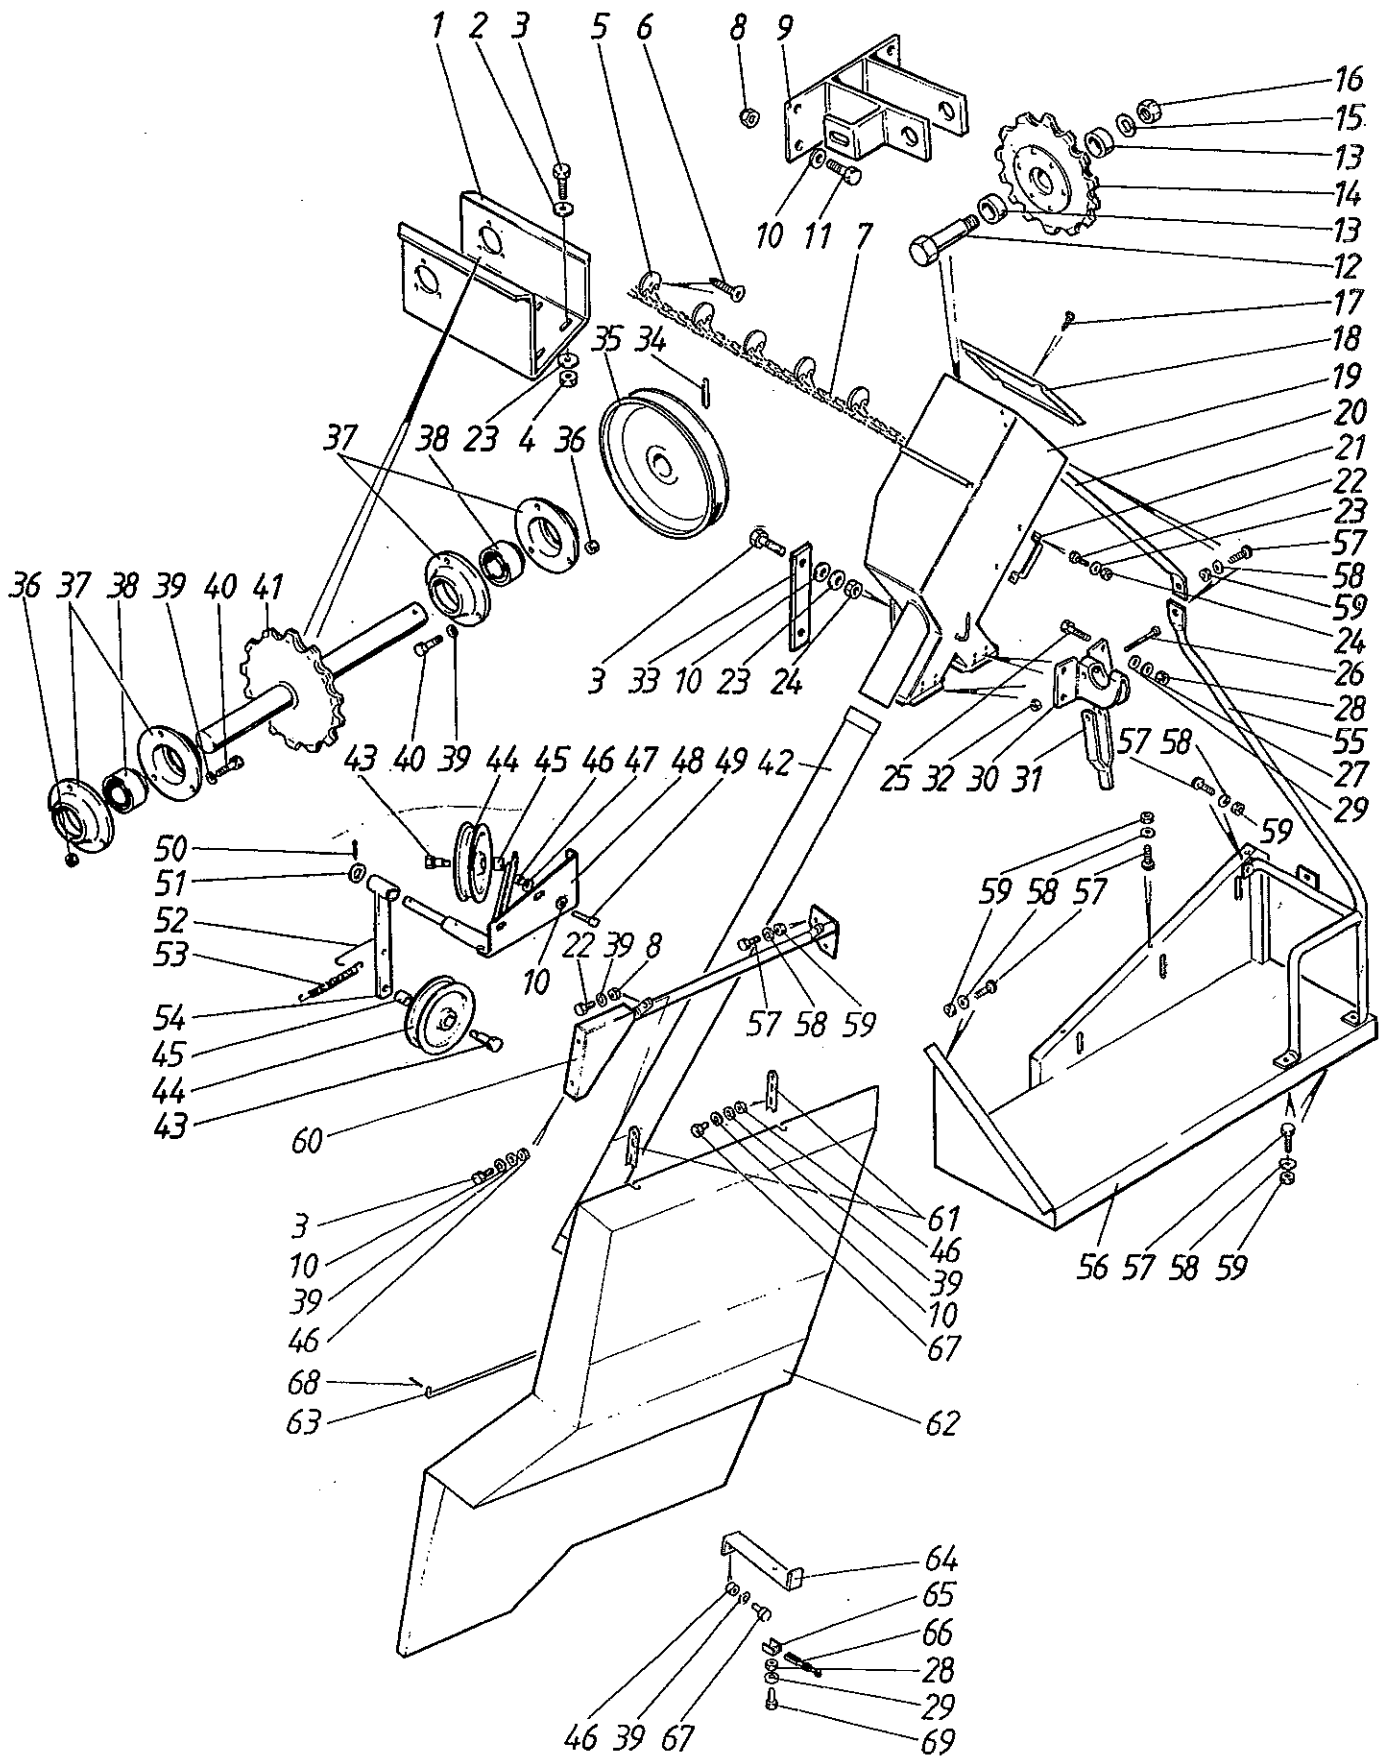

Elevaattoriketju
Grain elevator and chain

ЭЛЕВАТОР С ЦЕПЬЮ

Viite Ref. Ссылка	Tilaus n:o Order no. № заказа	Puimuri no Combine no № комбайна	Kpl Nimitys Pcs. Шт.	Nimitys Наименование	Description	Koko Size Размер
57	6226167		Ruuvi	Болт	Screw	M10 x 20 - 8.8
58	7414471		Jousilaatta	Пружинная плита	Springwasher	B10
59	6506434		Mutteri	Гайка	Nut	M10 - 8
60	R670175		Kannatin	Подвеска	Support	
61	R670180		Kiinnitin	Фиксатор	Holder	
62	R670167		Suoja	Предохранитель	Guard	
63	R672290		Tukisauva	Опорный стержень	Support	
64	R672294		Tuki	Опора	Support	
65	R672907		Kuppi	Чашка	Cup	
66	0871050		Jousi	Пружина	Spring	
67	6221267		Ruuvi	Болт	Screw	M8 x 20 - 8.8
68	7812078		Saksisokka	Разводная чека	Split pin	3 x 25
69	6211667		Ruuvi	Болт	Screw	M6 x 25 - 8.8