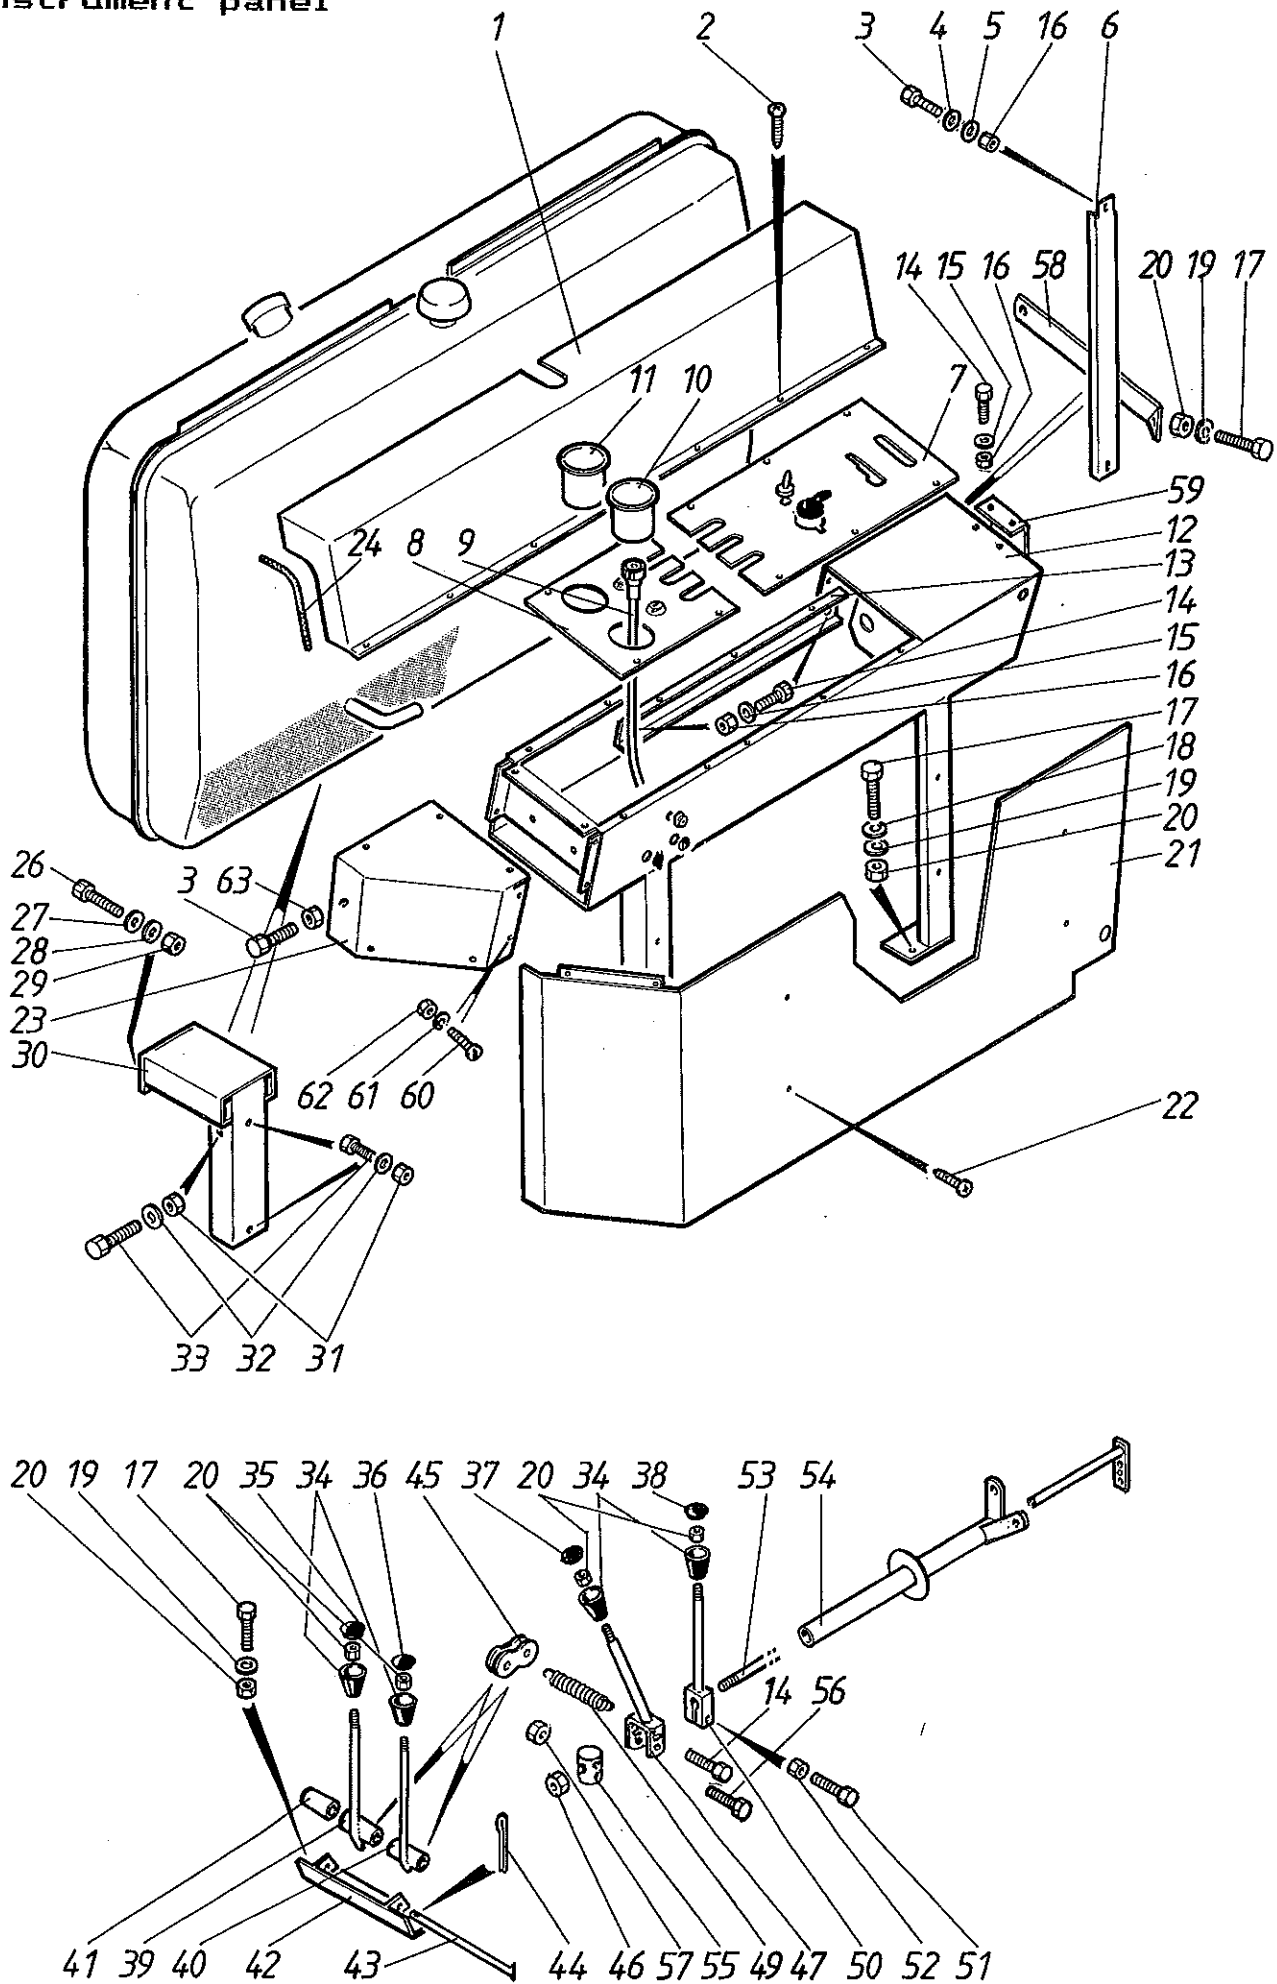

Kojetaulu
Instrument panel

ЩИТ ПРИБОРОВ

Kojetaulu
Instrument panel

ЩИТ ПРИБОРОВ

Viite Ref. Ссылка	Tilaus no. Order no. № заказа	Puimuri no. Combine no. № комбайна	Kpl Nimitys Pcs. Илг. Наименование	Description	Koko Sitze Размер
1	R670370		1 Suoja Предохранитель	Guard	
2	7266308		7 Levyruuvi Дискосый болт	Plate screw	4,5 x 13
3	6211067		4 Ruuvi Болт	Screw	M6 x 16 - 8.8
4	7400030		4 Aluslaatta Шайба	Washer	A 6.4
5	7414465		4 Jousilaatta Пружинная плита	Springwasher	B6
6	R672444		1 Lista Лист	Strip	
7	R672506		1 Levy Плита	Plate	
8	R672505		1 Mittarilevy Измерительная плита	Meter plate	
9	0296001		1 Vaijeri, kela Трос, барабан	Cable, drum	
10	0296000		1 Mittari, kela Трос, барабан	Tacho, drum	
11	0295460		1 Lämpömittari Термометр	Thermometer	
12	R670346		1 Kojetaulu Щит приборов	Panel	
13	R672444		1 Lista Лист	Strip	
14	6210667		5 Ruuvi Болт	Screw	M6 x 12 - 8.8
15	7414465		4 Jousilaatta Пружинная плита	Springwasher	B6
16	6506034		6 Mutteri Гайка	Nut	M6
17	6220867		4 Ruuvi Болт	Screw	M6x16-8.8
18	7400032		4 Aluslaatta Шайба	Washer	A 8.4
19	7414469		4 Jousilaatta Пружинная плита	Spring washer	8 mm
20	6506234		8 Mutteri Гайка	Nut	M8
21	R670373		1 Levy Плита	Plate	
22	7266308		16 Levyruuvi Дискосый болт	Plate screw	4,5 x 13
23	R670367		1 Kotelo Коробка	Cover	
24	R643822		1 Lista Лист	Strip	
26	6226367		2 Ruuvi Болт	Screw	M10 x 25 - 8.8
27	7400033		2 Aluslaatta Шайба	Washer	A 10.5
28	7414471		2 Jousilaatta Пружинная плита	Springwasher	B10
29	6506434		2 Mutteri Гайка	Nut	M10 - 8
30	R672427		1 Kannatin Подвеска	Support	
31	6506434		3 Mutteri Гайка	Nut	M10 - 8
32	7414471		3 Jousilaatta Пружинная плита	Springwasher	B10
33	6226367		3 Ruuvi Болт	Screw	M10 x 25 - 8.8
34	0879941		4 Nuppi Головка	Knob	
35	0879951		1 Linssi Линза	Lens	
36	0879950		1 Linssi Линза	Lens	
37	0879953		1 Linssi Линза	Lens	
38	0879962		1 Linssi Линза	Lens	
39	R663566		1 Vipu Рычаг	Lever	
40	R663565		1 Vipu Рычаг	Lever	
41	R672541		1 Holkki Втулка	Bush	
42	R663563		1 Pidin Держатель	Holder	
43	R673019		1 Akseli Вал	Shaft	
44	7812114		1 Jousisokka Пружинный шплинт	Springpin	3,2 x 18
45	0657097		2 Liitoslenkki Соединительное звено	Jointlink	
46	6593038		1 Lukkomutteri Контргайка	Locknut	
47	R675721		1 Kaasuvipu Рычаг газа	Lever	
48	7356047		1 Ruuvi Болт	Screw	M8 x 12
49	0415109		1 Jousi Пружина	Spring	
50	R611021		1 Pysäytinvipu Рычаг останова	Lever	
51	6221667		1 Ruuvi Болт	Screw	M8 x 30 - 8.8
52	6506234		1 Mutteri Гайка	Nut	M8
53	R663585		1 Kaasuakseli Вал газа	Shaft	
54	R675726		1 Akseli Вал	Shaft