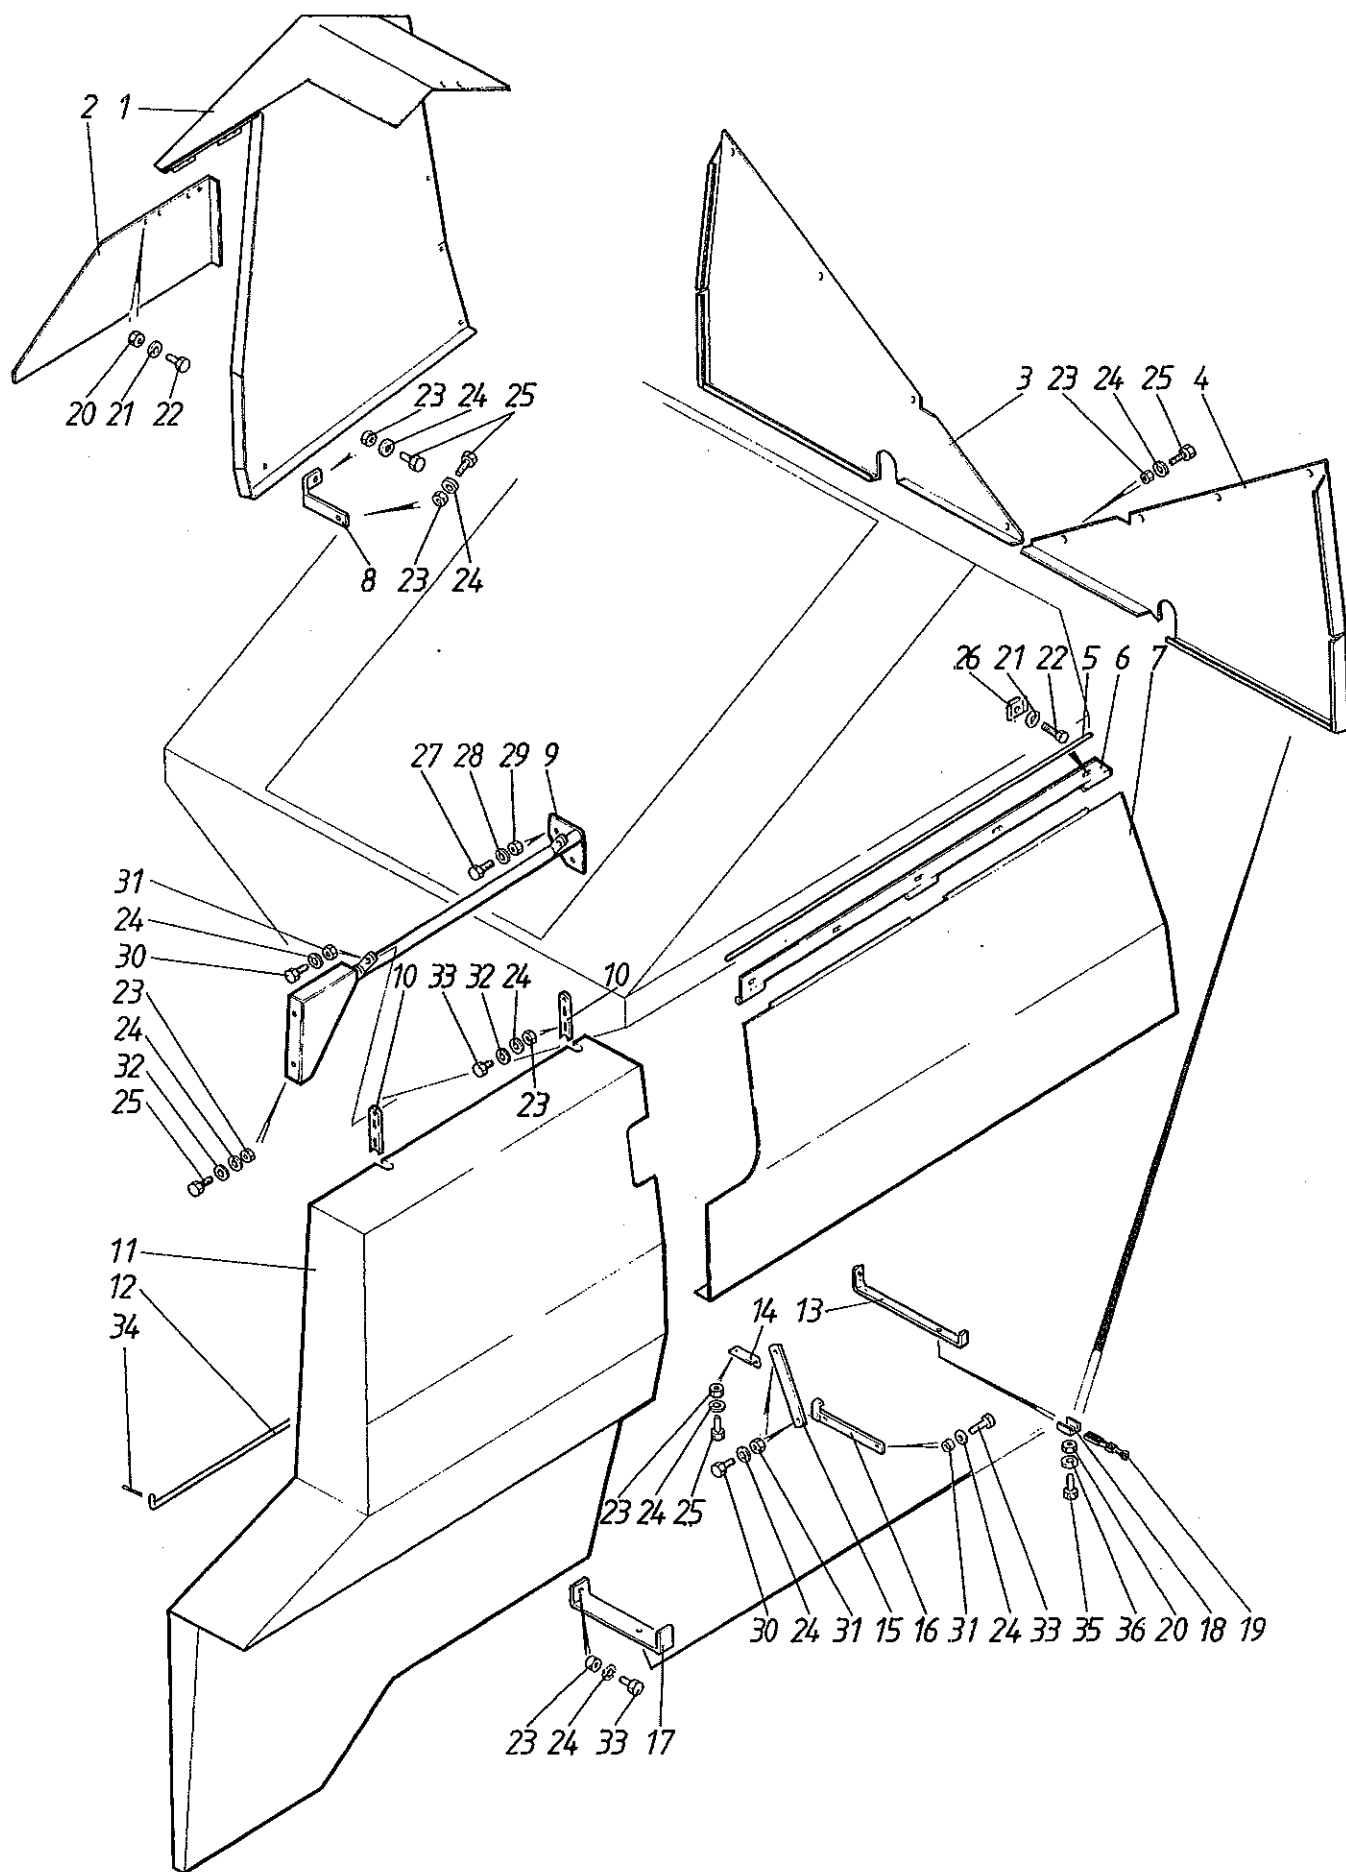

Suojaat, vasen
Protections, left

ЗАЩИТЫ, ЛЕВЫЙ

Viite Ref. Ссылка	Tilaus n:o Order no. № заказа	Puimuri no Combine no № комбайна	Kpl Nimitys Pcs. Шт.	Nimitys Наименование	Description	Koko Sitze Размер	
1	R674769		1	Yläsuoja	Верхний предохранитель	Guard	
2	R674792		1	Luukku	Люк	Door	
3	R674768		1	Suoja, oikea	Предохранитель, правый	Guard, right	
4	R674767		1	Suoja, vasen	Предохранитель, левый	Guard, left	
5	R672499		1	Akseli	Вал	Shaft	
6	R672496		1	Sarana	Шарнир	Hinge	
7	R572391		1	Alasuoja	Нижний предохранитель	Guard	
8	R674791		1	Tuki	Опора	Support	
9	R672388		1	Kannatin	Подвеска	Support	
10	R670180		2	Kiinnitin	Фиксатор	Holder	
11	R672385		1	Etusuoja	Передний предохранитель	Guard	
12	R672290		1	Tukisauva	Опорный стержень	Support	
13	R674772		1	Tuki	Опора	Support	
14	R672503		1	Kiinnitin	Фиксатор	Holder	
15	R672365		1	Tukisauva	Опорный стержень	Support	
16	R672393		1	Kannatin	Подвеска	Support	
17	R672294		1	Tuki	Опора	Support	
18	R672907		3	Kuppi	Чашка	Cup	
19	0871050		3	Jousi	Пружина	Spring	
20	6506034		7	Mutteri	Гайка	Nut	M6
21	7414465		10	Jousilaatta	Пружинная плита	Springwasher	B6
22	6211067		10	Ruuvi	Болт	Screw	M6 x 16 - B.8
23	6506234		19	Mutteri	Гайка	Nut	M8
24	7414469		21	Jousilaatta	Пружинная плита	Spring washer	B mm
25	6220867		14	Ruuvi	Болт	Screw	M8x16-B.8
26	6561112		5	Korimutteri	Шнуровая гайка	Nut	SMG M6
27	6226167		5	Ruuvi	Болт	Screw	M10 x 20 - B.8
28	7414471		2	Jousilaatta	Пружинная плита	Springwasher	B10
29	6506434		2	Mutteri	Гайка	Nut	M10 - B
30	6221460		3	Ruuvi	Болт	Screw	M8 x 25 - B.8
31	6594038		4	Mutteri	Гайка	Nut	N M8
32	7400032		10	Aluslaatta	Шайба	Washer	A B.4
33	6221267		6	Ruuvi	Болт	Screw	M8 x 20 - B.8