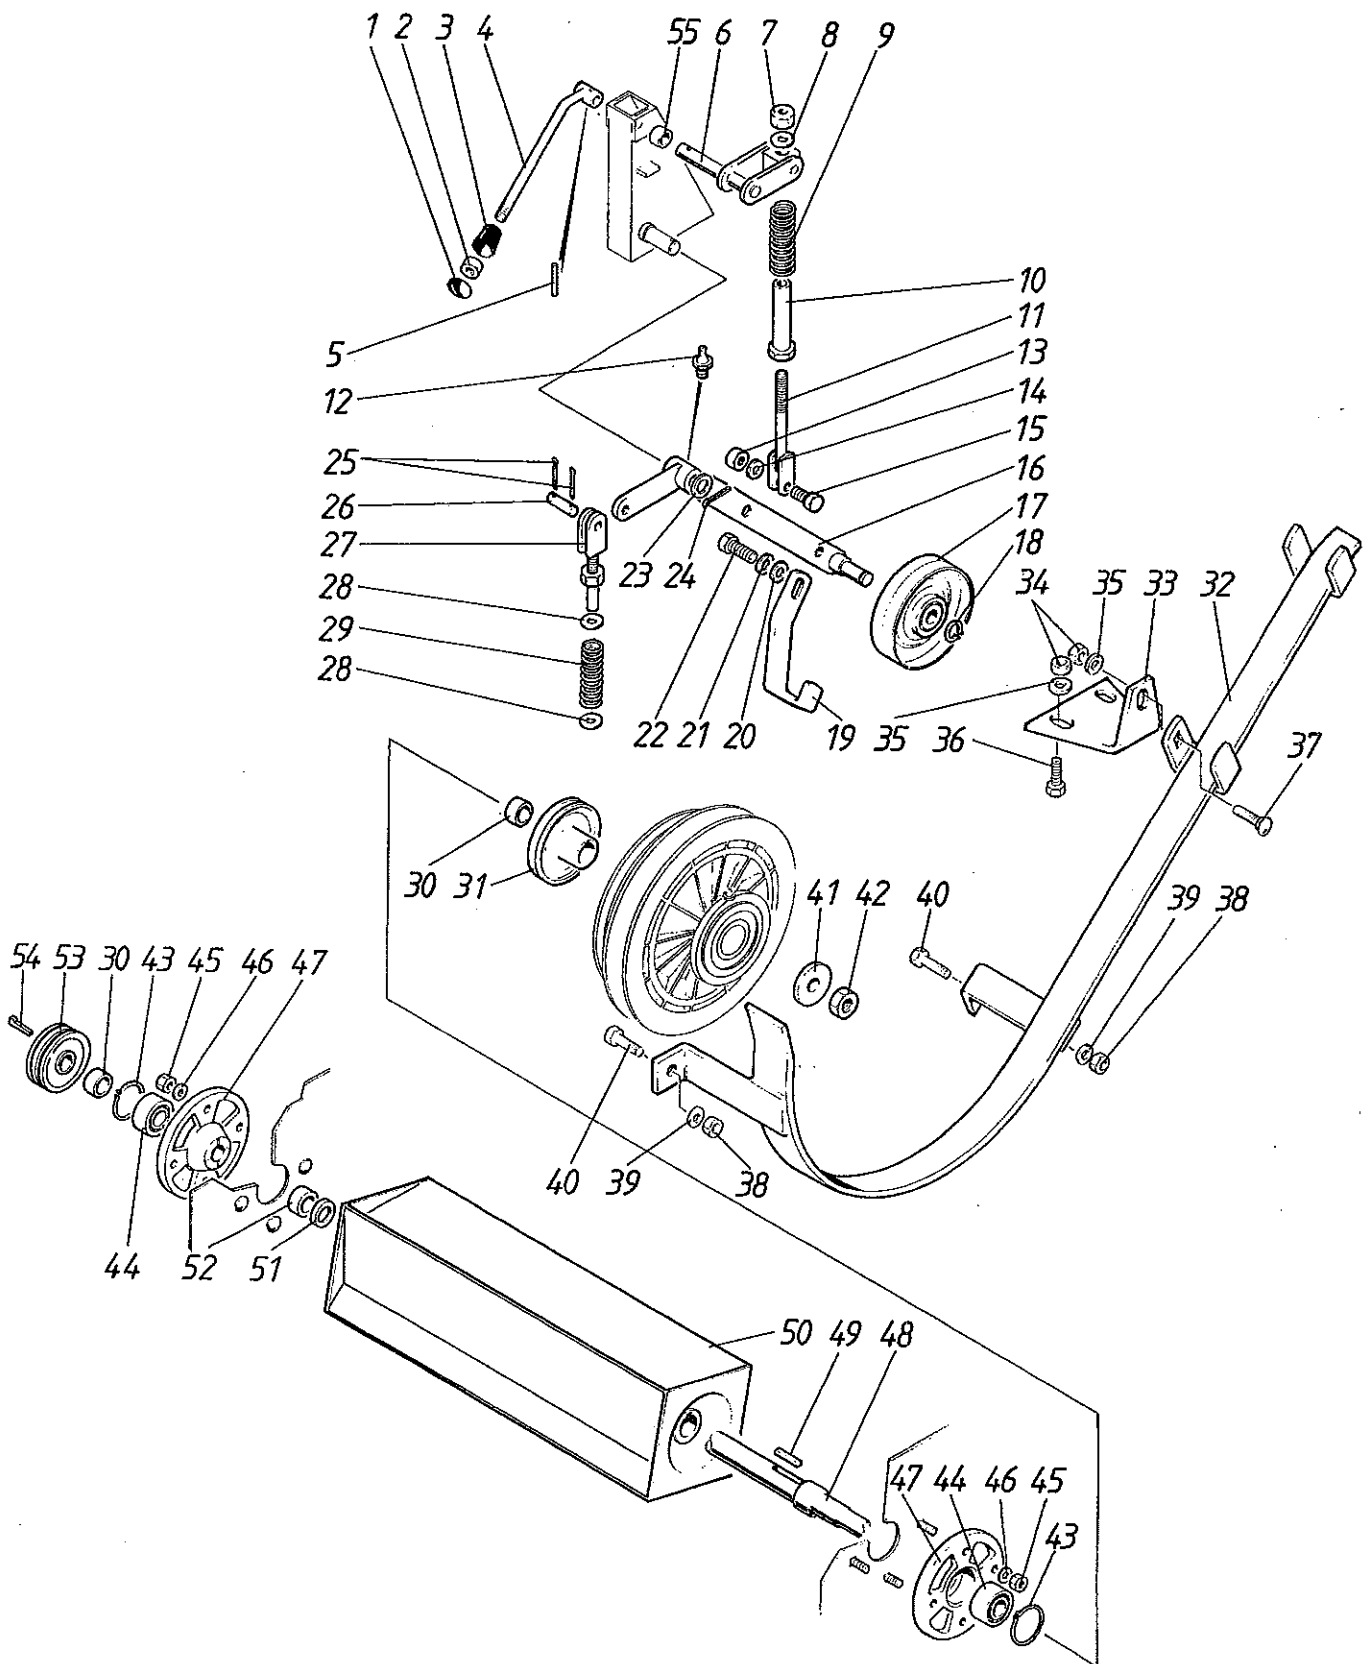

**Olkikela
Stripper beater**

ОТБОЙНЫЙ БИТЕР

Viite Ref. Ссылка	Tilaus n:o Order no. № заказа	Puimuri no Combine no № комбайна	Kpl Pcs. Игг.	Nimitys Наименование	Description	Koko Sitze Размер	
1	0879959		1	Linssi	Линза	Lens	
2	6506434		1	Mutteri	Гайка	Nut	M10 - B
3	0879942		1	Nuppi	Головка	Knob	
4	R602386		1	Vipu	Рычаг	Lever	
5	7814145		1	Jousisokka	Пружинный шплинт	Springpin	5 x 32
6	R663266		1	Akseli	Вал	Shaft	
7	6506634		1	Mutteri	Гайка	Nut	M12 - B
8	7400034		1	Aluslaatta	Шайба	Washer	A13
9	0415225		1	Jousi	Пружина	Spring	
10	R663254		1	Holkki	Втулка	Bush	
11	R663251		1	Tanko	Штанга	Lever	
12	0252420		1	Nippa	Ниппель	Nipple	AR 1/8"
13	6594238		1	Lukkomutteri	Контргайка	Locknut	N M12
14	7400034		1	Aluslaatta	Шайба	Washer	A13
15	6231767		1	Ruuvi	Болт	Screw	M12 x 40 - B.8
16	R663256		1	Vipu	Рычаг	Lever	
17	R670013		1	Pyörä	Колесо	Pulley	
18	7815017		1	Varmistinrenkas	Контрольное кольцо	Lockring	20 x 1.2
19	R663693		1	Ohjain	Руль	Guide	
20	7400033		1	Aluslaatta	Шайба	Washer	A 10.5
21	7414471		1	Jousilaatta	Пружинная плита	Springwasher	B10
22	6226167		1	Ruuvi	Болт	Screw	M10 x 20 - B.8
23	7400040		1	Aluslaatta	Шайба	Washer	A25
24	7812206		1	Saksisokka	Разводная чека	Split pin	5 x 36
25	7812123		2	Saksisokka	Разводная чека	Splitpin	3.2 x 28
26	R590010		1	Tappi	Цапфа	Pin	
27	R652179		1	Tanko	Штанга	Rod	
28	7400034		2	Aluslaatta	Шайба	Washer	A13
29	0415140		1	Jousi	Пружина	Spring	
30	R620676		2	Holkki	Втулка	Bushing	
31	R675678		1	Hihnapyörä	Шкив	Pulley	
32	R663618		1	Hihnakaari	Защита ремней	Belt guard	
33	R663622		1	Korva	Серьга	Support	
34	6594148		3	Lukkomutteri	Контргайка	Locknut	N M10
35	7400033		3	Aluslaatta	Шайба	Washer	A 10.5
36	6221267		2	Ruuvi	Болт	Screw	M8 x 20 - B.8
37	6758344		1	Lukkoruuvi	Стопорный болт	Locknut	M8 x 20 - B.8
38	6594148		2	Lukkomutteri	Контргайка	Locknut	N M10
39	7400033		2	Aluslaatta	Шайба	Washer	A 10.5
40	6225767		2	Ruuvi	Болт	Screw	M10 x 16 - B.8
41	R663617		1	Aluslaatta	Шайба	Washer	
42	6594538		1	Mutteri	Гайка	Nut	NM20
43	7815258		2	Varmistinrenkas	Контрольное кольцо	Circlip	80 x 2.5
44	0502368		2	Laakeri	Подшипник	Bearing	6208
45	6506634		8	Mutteri	Гайка	Nut	M12 - B
46	7414473		8	Jousilaatta	Пружинная плита	Springwasher	B12
47	R622028		2	Laakeripesä	Гнездо подшипника	Bearingbox	
48	R663207		1	Akseli	Вал	Shaft	
49	7716128		1	Tasakiila	Ровный клин	Flat key	10 mm
50	R662894		1	Olkikela	Отбойный бите	Stripperbeater	
51	R622409		1	Aluslaatta	Шайба	Washer	
52	R636674		1	Väliholkki	Промежуточная втулка	Bushing	
53	R663184		1	Hihnapyörä	Шкив	Pulley	
54	7712218		1	Hokkakiila	Чека	Nosekey	10 x 8 x 70
55	R667831		1	Holkki	Втулка	Bus