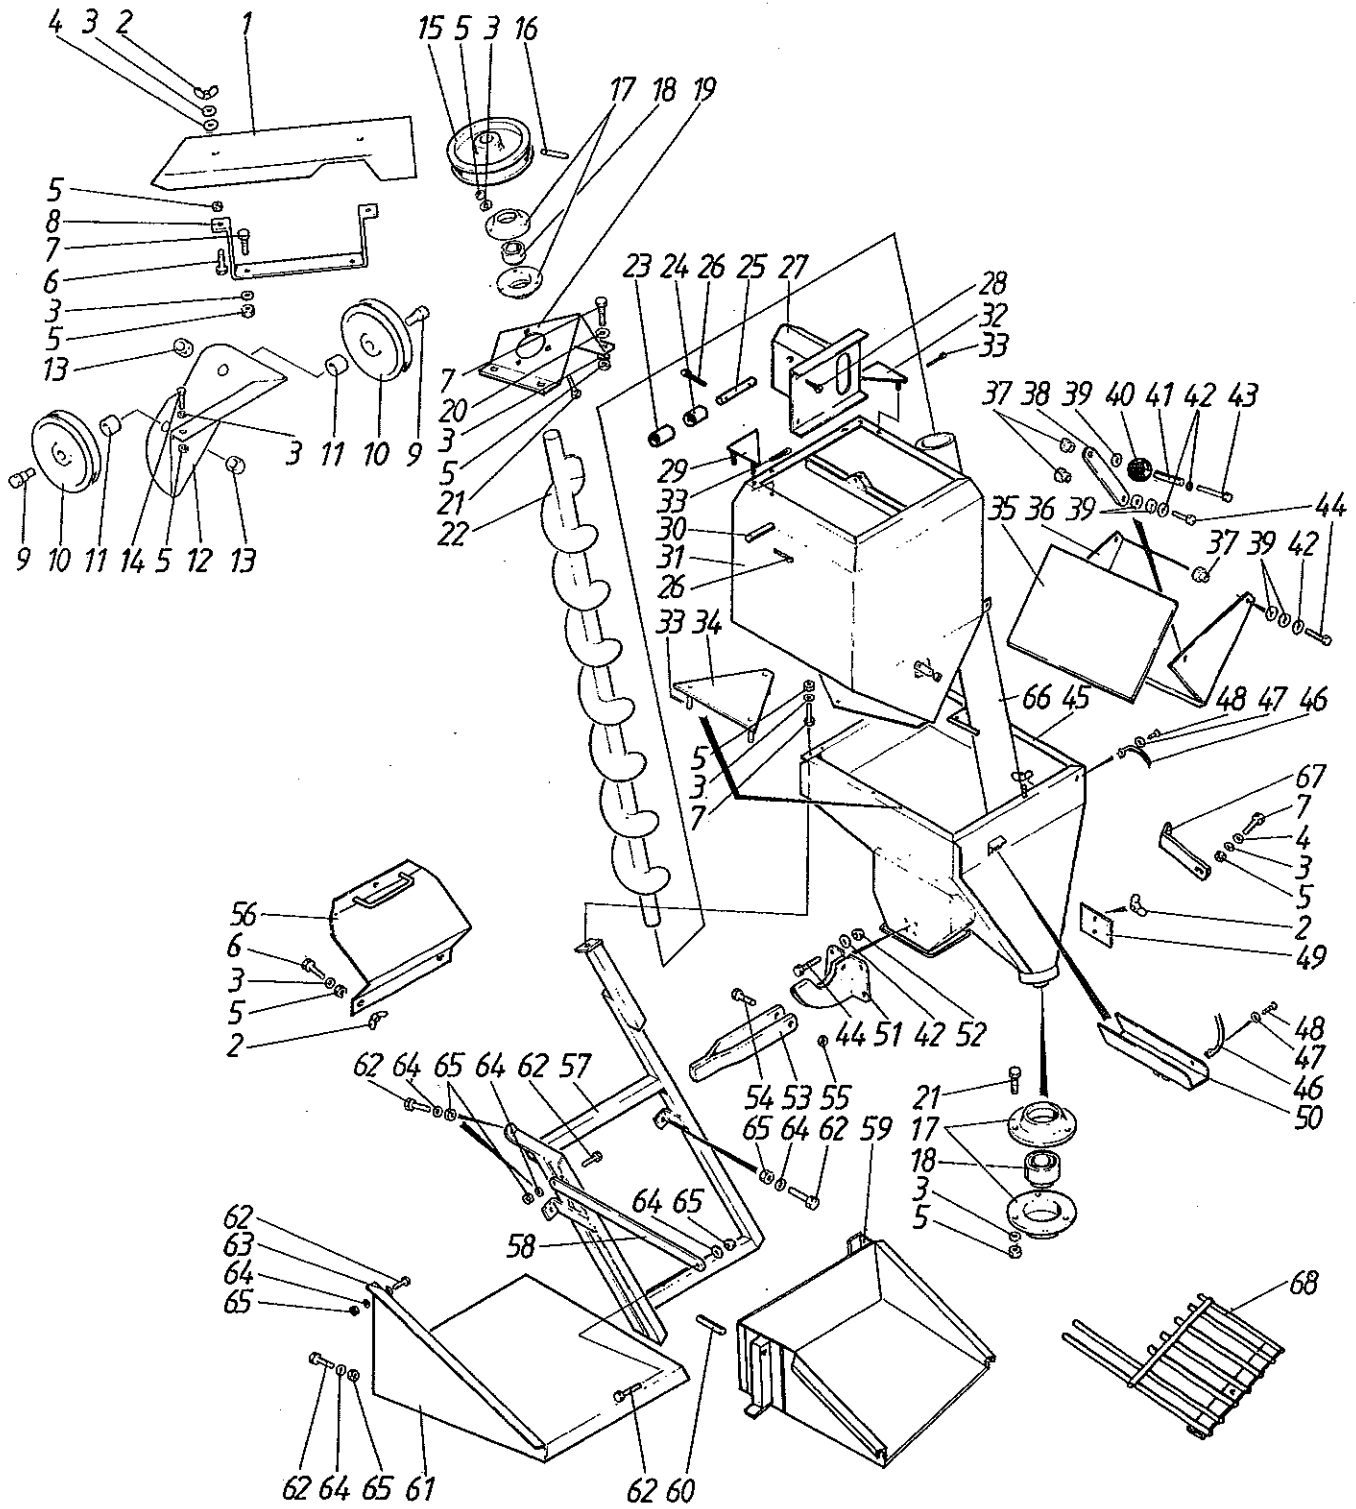

Punnituslaitte
Weighing unit

ВЗВЕШИВАЮЩИЙ БЛОК

Viite Ref. Ссылка	Tilaus n:o Order no. № заказа	Puimuri no Combine no № комбайна	Kpl Nimitys Pcs. Штг. Наименование		Description	Koko Sitze Размер	
57	R674501		1	Kannatin	Подвеска	Cradle	
58	R674512		1	Side	Бандаж	Brace rod	
59	R674497		1	Säkityslava	Поддон дозировки в мешок	Bed	
60	R674511		1	Tappi	Цапфа	Pin	
61	R674509		1	Lava	Поддон	Bed	
62	6226167		7	Ruuvi	Болт	Screw	M10 x 20 - 8.8
63	7400033		2	Aluslaatta	Шайба	Washer	A 10.5
64	7414471		7	Jousilaatta	Пружинная плита	Springwasher	B10
65	6506434		7	Mutteri	Гайка	Nut	M10 - 8
66	R675846		1	Putki	Труба	Tube	
67	R675930		1	Tuki	Опора	Lever	
68	R675941		1	Suoja	Предохранитель	Guard