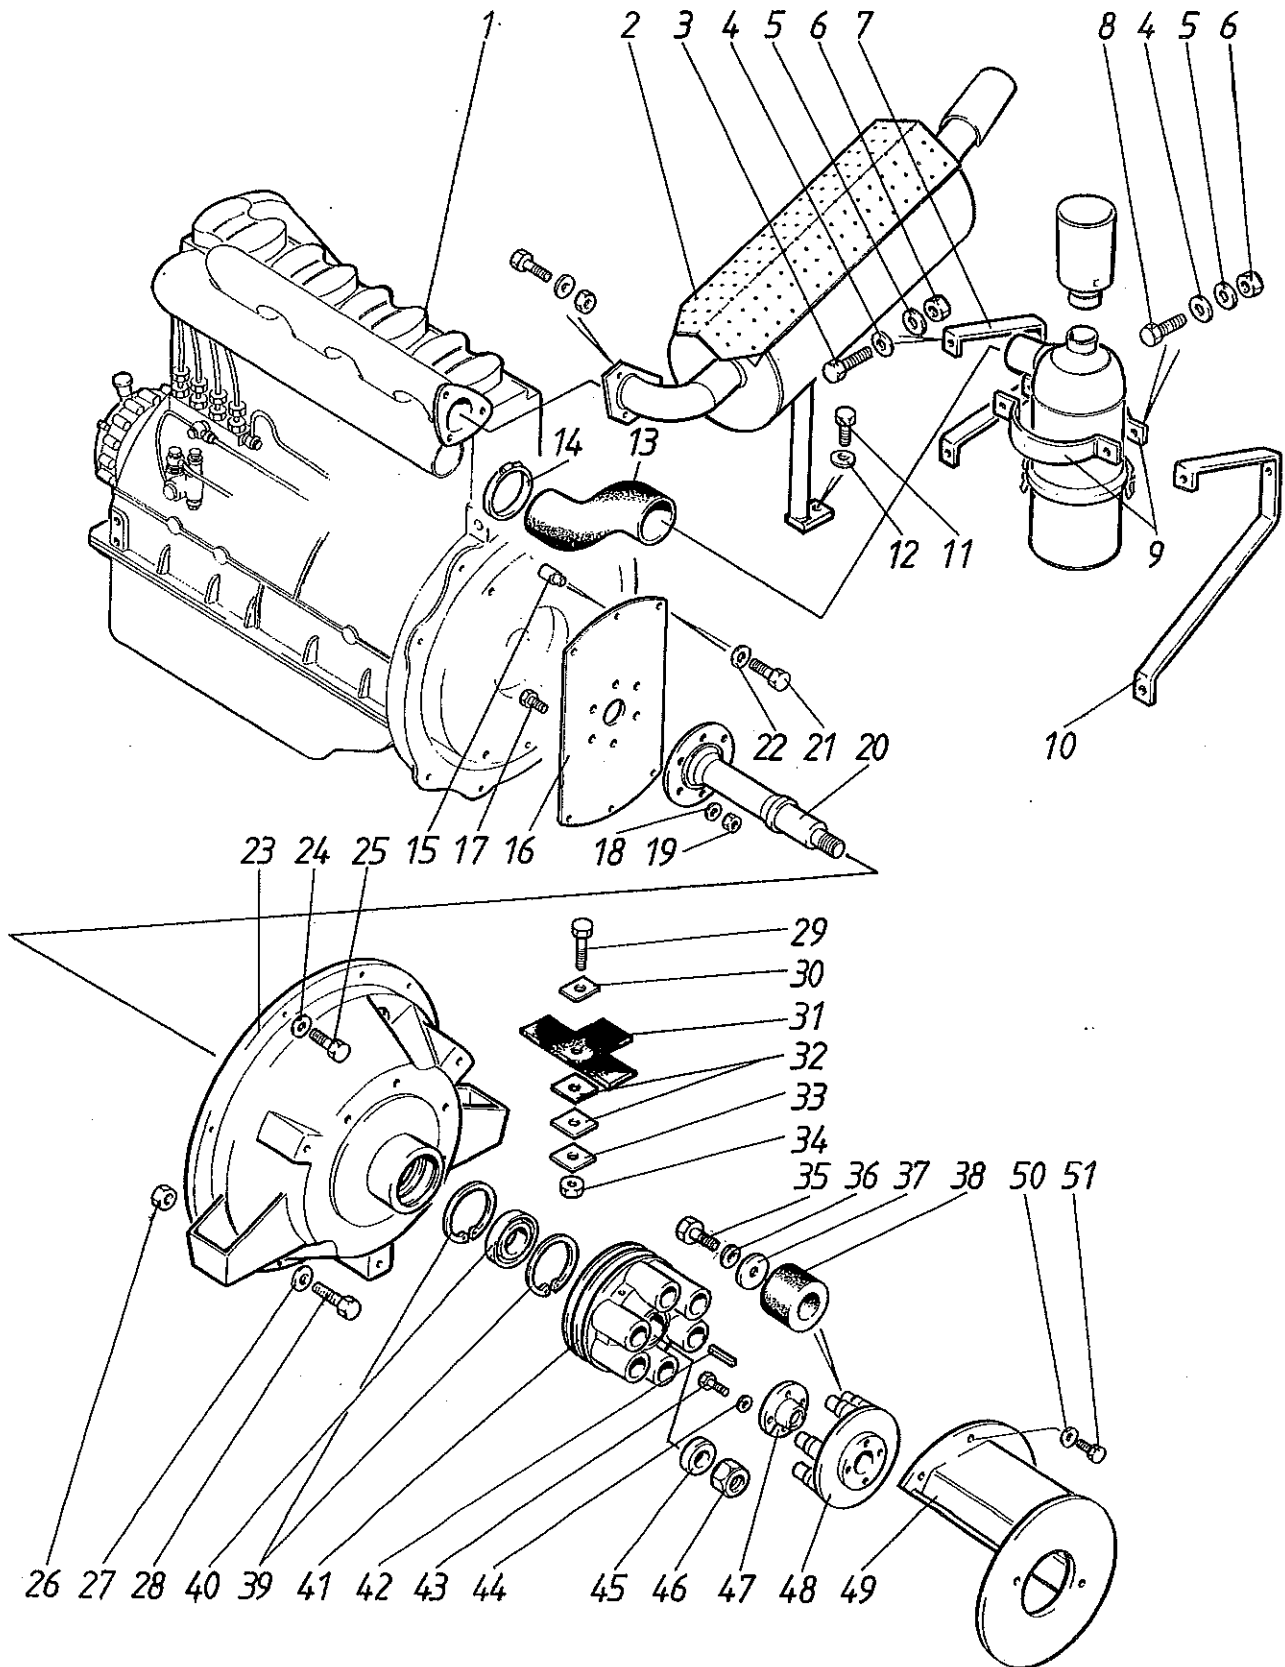

Moottorin voimansiirto TRANSMISSIA ДВИГАТЕЛЯ
Engine trasmission

Viite Ref. Ссылка	Tilaus n:o Order no. № заказа	Puimuri no Combine no № комбайна	Kpl Pcs. Шт.	Nimitys Наименование	Description	Koko Size Размер
1	0493560		1	Moottori Двигатель	Engine	D 144
2	R672153		1	Äänenvaimennin Звукоглушитель	Silencer	
3	6221267		4	Ruuvi Болт	Screw	M8 x 20 - 8.8
4	7400032		6	Aluslaatta Шайба	Washer	A 8.4
5	7414469		6	Jousilaatta Пружинная плита	Spring washer	8 mm
6	6506234		6	Mutteri Гайка	Nut	M8
7	R672129		1	Kannatin Подвеска	Support	
8	6221467		2	Ruuvi Болт	Screw	M8 x 25 8.8
9	R670213		2	Side Бандаж	Holder	
10	R670214		1	Kannatin Подвеска	Support	
11	6230927		1	Ruuvi Болт	Screw	M12 x 20 - 8.8
12	7414473		1	Jousilaatta Пружинная плита	Springwasher	B12
13	9672253		1	Imuputki Отсасывающая труба	Suction pipe	
14	0629068		2	Liitin Клемник	Clamp	58 x 78
15	R672142		2	Ohjaustappi Рукоятка управления	Pin	
16	R668052		1	Levy Плита	Plate	
17	6231167		6	Ruuvi Болт	Screw	M12 x 25 x 8.8
18	7400034		6	Aluslaatta Шайба	Washer	A13
19	6594238		6	Lukkomutteri Контргайка	Locknut	N M12
20	R668039		1	Akseli Вал	Shaft	
21	6226167		4	Ruuvi Болт	Screw	M10 x 20 - 8.8
22	7414471		4	Jousilaatta Пружинная плита	Springwasher	B10
23	R663111		1	Laakeripesä Гнездо подшипника	Bearing housing	
24	6231567		4	Ruuvi Болт	Screw	M12 x 35 - 8.8
25	7414473		4	Jousilaatta Пружинная плита	Springwasher	B12
26	6506634		4	Mutteri Гайка	Nut	M12 - 8
27	7414473		4	Jousilaatta Пружинная плита	Springwasher	B12
28	6231977		4	Ruuvi Болт	Screw	M12 x 45 - 8.8
29	6232977		2	Ruuvi Болт	Screw	M12 x 45 - 8.8
30	R605623		2	Aluslaatta Шайба	Washer	
31	9672237		2	Tyyny Матрица	Damper	
32	R605620		4	Alatyyny Нижняя матрица	Lowerdamper	
33	R605622		2	Aluslaatta Шайба	Washer	
34	6594238		2	Lukkomutteri Контргайка	Locknut	N M12
35	6211067		6	Ruuvi Болт	Screw	M6 x 16 - 8.8
36	7414465		6	Jousilaatta Пружинная плита	Springwasher	B6
37	7414055		6	Aluslaatta Шайба	Washer	A6.4
38	0633850		6	Kumiholkki Резиновая втулка	Bushing	38
39	7815258		2	Varmistinrenkas Контрольное кольцо	Circlip	80 x 2.5
40	0502368		1	Laakeri Подшипник	Bearing	6208
41	R663094		1	Hihnapyörä Шкив	Pulley	
42	7716125		1	Tasakiila Ровный клин	Flat key	10 x 8 x 45
43	6226567		4	Ruuvi Болт	Screw	M10 x 30 - 8.8
44	7414471		4	Jousilaatta Пружинная плита	Springwasher	B10
45	R663148		1	Aluslaatta Шайба	Washer	
46	6507434		1	Mutteri Гайка	Nut	M24
47	R672135		1	Kytkinnapa Клемма сцепления	Clutch nub	
48	R672136		1	Kytkinlaippa Фланец сцепления	Clutch plug	
49	R663143		1	Tuki Опора	Support	
50	6226367		4	Ruuvi Болт	Screw	M10 x 25 - 8.8
51	7414471		4	Jousilaatta Пружинная плита.	Springwasher	B10