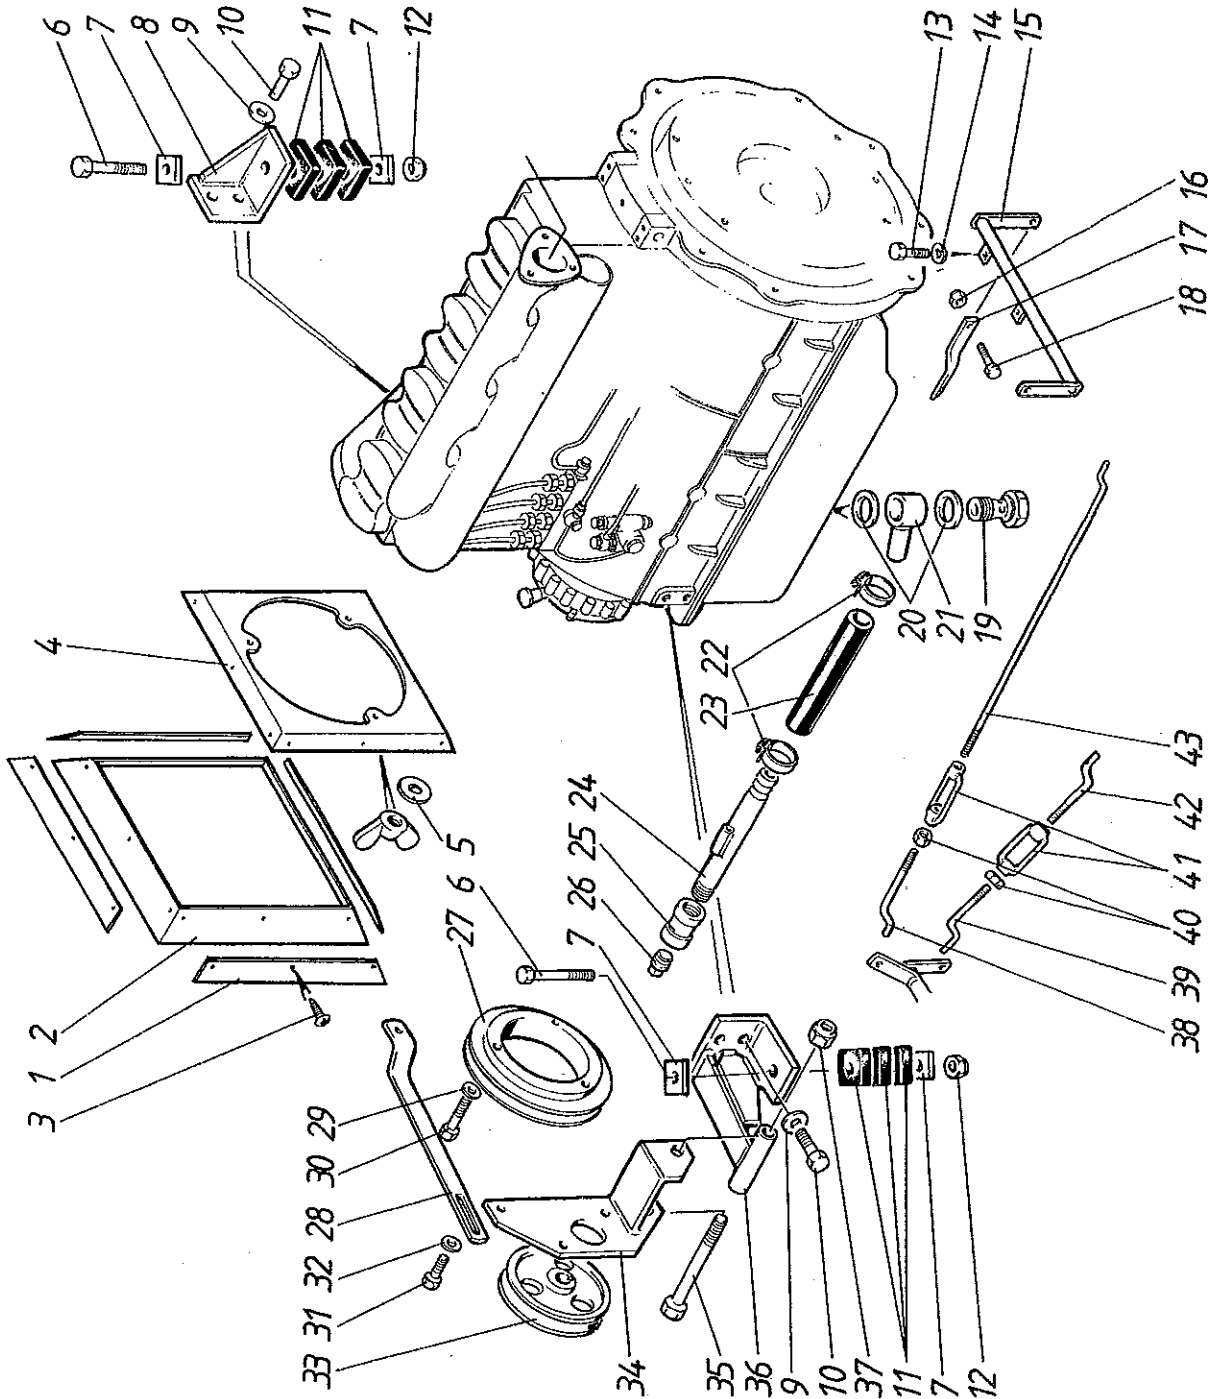

Moottorin varusteet
Engine equipment

ПРИНАДЛЕЖНОСТИ ДВИГАТЕЛЯ

Viite Ref. Ссылка	Tilaus n:o Order no. № заказа	Paimuri no. Combine no. № комбайна	Kpl Pcs. Шт.	Nimitys Naименование	Description	Koko Sitze Размер	
1	R672304		4	Tukilista	Опорный лист	Fixing list	
2	R672305		4	Tiiviste	Уплотнение	Packing	
3	7266308		12	Levyruuvi	Дисковый болт	Plate screw	4,5 x 13
4	R672306		1	Kehys	Боршайба	Collar	
5	7414222		4	Jousilaatta	Пружинная плита	Springwasher	B8
6	6232977		2	Ruuvi	Болт	Screw	M12 x 45 - 8.8
7	R605622		4	Aluslaatta	Шайба	Washer	
8	R663201		1	Kannatin	Подвеска	Support	
9	7414473		4	Jousilaatta	Пружинная плита	Springwasher	B12
10	6231367		4	Ruuvi	Болт	Screw	M12 x 30 - 8.8
11	R605620		6	Alatyyny	Нижняя матрица	Lowerdamper	
12	6594238		2	Lukkomutteri	Контргайка	Locknut	N M12
13	6230927		2	Ruuvi	Болт	Screw	M12 x 20 - 8.8
14	7414473		2	Jousilaatta	Пружинная плита	Springwasher	B12
15	R652309		1	Vipu	Рычаг	Lever	
16	6593838		2	Lukkomutteri	Контргайка	Locknut	N M6
17	R652314		1	Tanko	Штанга	Lever	
18	6211067		2	Ruuvi	Болт	Screw	M6 x 16 - 8.8
19	R655425		1	Banjouruvi	Штуцерный болт	Screw	
20	9655426		2	Tiiviste	Уплотнение	Packing	
21	R655422		1	Liitin	Клеммник	Nipple	
22	0629054		2	Kiristin	Зажим	Clamp	
23	R616417		1	Letku	Шланг	Hose	
24	R672238		1	Putki	Труба	Pipe	
25	5421769		1	Muhvi	Муфта	Nipple	1/2"
26	5421098		1	Tulppa	Пробка	Plugg	1/2"
27	R652264		1	Hihnapyörä	Шкив	Pulley	
28	R663571		1	Vipu	Рычаг	Lever	
29	7414469		3	Jousilaatta	Пружинная плита	Spring washer	8 mm
30	6222277		3	Ruuvi	Болт	Screw	M8 x 45 8.8
31	6221267		1	Ruuvi	Болт	Screw	M8 x 20 - 8.8
32	7400032		1	Aluslaatta	Шайба	Washer	A 8.4
33	R602445		1	Hihnapyörä	Шкив	Pulley	
34	R663204		1	Kannatin	Подвеска	Support	
35	6234377		1	Ruuvi	Болт	Screw	M12 x 130 - 8.8
36	R663195		1	Kannatin	Подвеска	Support	
37	6594238		1	Lukkomutteri	Контргайка	Locknut	N M12
38	R609778		1	Vipu	Рычаг	Lever	
39	R675553		1	Vipu	Рычаг	Lever	
40	6506034		2	Mutteri	Гайка	Nut	M6
41	0679002		2	Säätömutteri	Регулировочная гайка	Nut	M6 x 70
42	R672252		1	Vipu	Рычаг	Lever	
43	R672251		1	Vipu	Рычаг	Lever