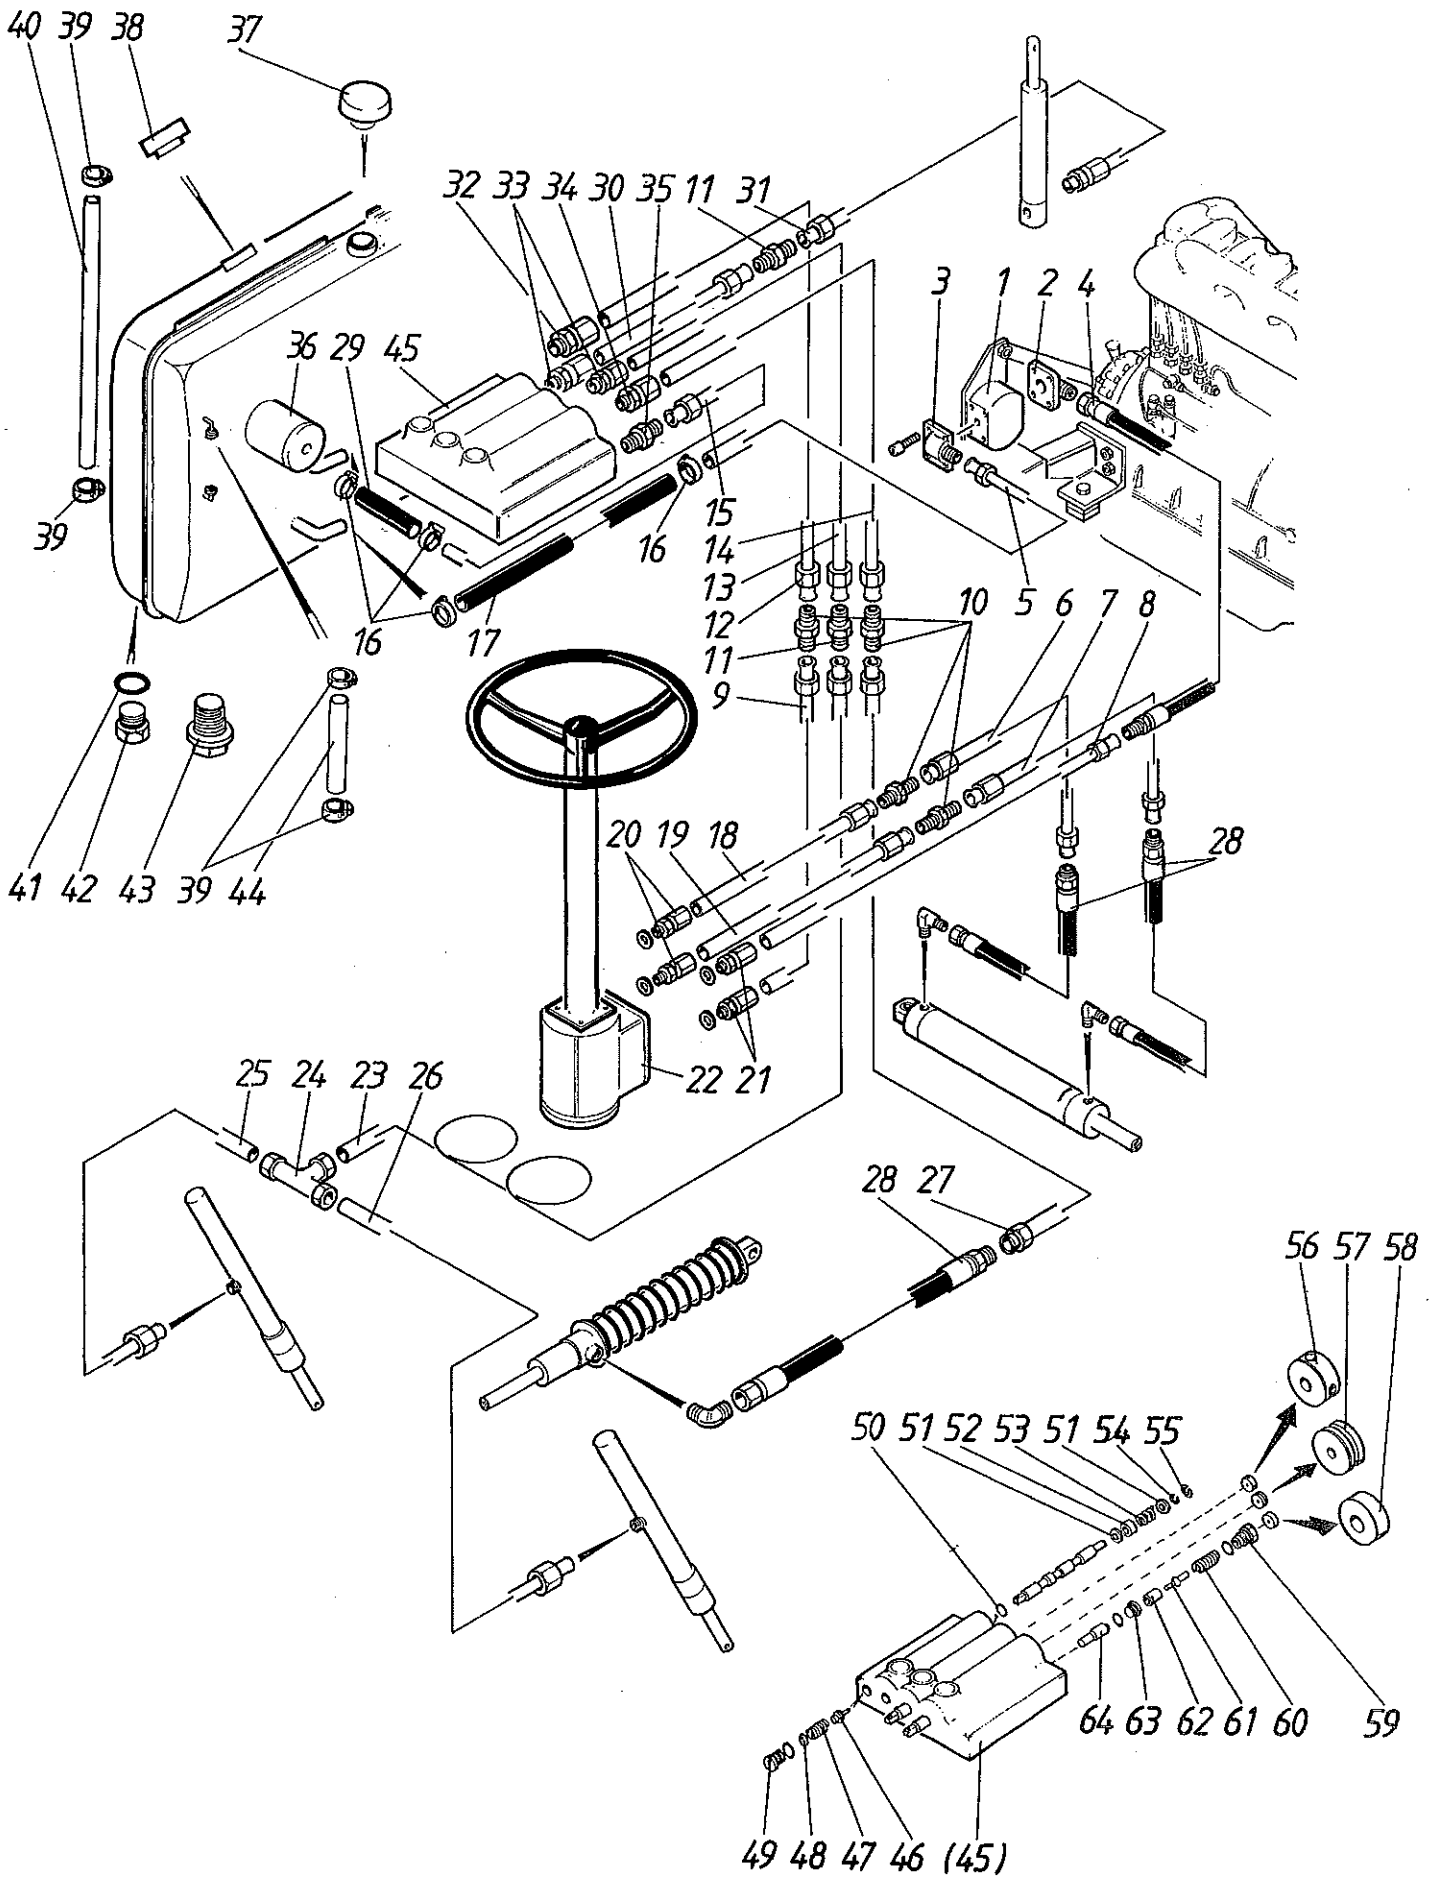

Työhydrauliikka
Hydraulics work

РАБОЧАЯ ГИДРАВЛИКА

Viite Ref. Ссылка	Tilaus n:o Order no. № заказа	Puimuri no Combine no № комбайна	Kpl Pcs. Шт.	Nimitys Наименование	Description	Koko Size Размер	
1	0492308		1	Pumppu	Насос	Pumpe	
2	0629305		1	Liitin	Клеммник	Fitting	HTX-S
3	0629309		1	Liitin	Клеммник	Fitting	
4	0620868		1	Letku	Шланг	Hose	
5	R674702		1	Putki	Труба	Pipe	
6	R674666		1	Putki	Труба	Pipe	
7	R674665		1	Putki	Труба	Pipe	
8	R678832		1	Putki	Труба	Pipe	
9	R678835		1	Putki	Труба	Pipe	
10	0629305		4	Liitin	Клеммник	Fitting	HTX-S
11	0629410		1	Liitin	Клеммник	Fitting	4 HTX-S
12	R674668		1	Putki	Труба	Pipe	
13	R674680		1	Putki	Труба	Pipe	
14	R674669		1	Putki	Труба	Pipe	
15	R674703		1	Putki	Труба	Pipe	
16	0629052		1	Kiristin	Зажим	Clamp	19/28
17	R659589		1	Letku	Шланг	Hose	
18	R678833		1	Putki	Труба	Pipe	
19	R678834		1	Putki	Труба	Pipe	
20	0629355		2	Liitin	Клеммник	Fitting	6F4TX-S-1
21	0629360		2	Liitin	Клеммник	Fitting	8F4TX-S-1
22	0493943		1	Ohj.venttiili	Вентиль управления	Steer.valve	
23	R674682		1	Putki	Труба	Pipe	
24	0629413		1	Liitin	Клеммник	Fitting	4JTX-S
25	R674685		1	Putki	Труба	Pipe	1,2 m
25	R674689		1	Putki	Труба	Pipe	1,5 m
25	R674693		1	Putki	Труба	Pipe	1,8 m
26	R674684		1	Putki	Труба	Pipe	1,2 m
26	R674688		1	Putki	Труба	Pipe	1,5 m
26	R674692		1	Putki	Труба	Pipe	1,8 m
27	R674669		1	Putki	Труба	Pipe	
28	0629869		3	Letku	Шланг	Hose	
29	R659589		1	Letku	Шланг	Hose	
30	R675554		1	Putki	Труба	Pipe	
31	R675555		1	Putki	Труба	Pipe	
32	0629365		1	Liitin	Клеммник	Fitting	8F5X-S
33	0629416		2	Liitin	Клеммник	Fitting	4-6F50X-S
34	0629370		1	Liitin	Клеммник	Fitting	F5X-S
35	0629375		1	Liitin	Клеммник	Fitting	8F5X-S
36	0499821		1	Suodatin	Фильтр	Filter	
37	0499810		1	Huohotin	Сапун	Breather	
38	0494580		1	Tulppa	Пробка	Plug	
39	0629039		4	Kiristin	Зажим	Clamp	
40	R083493		1	Putki	Труба	Tube	
41	0633210		1	O-renkas	O-кольцо	O-ring	
42	6230927		1	Ruuvi	Болт	Screw	M12 x 20 - 8.8
43	5401769		1	Tulppa	Пробка	Tube	
44	R622361		1	Putki	Труба	Tube	
45	0492305		1	Venttiili	Вентиль	Valve	
46	0480217		1	Venttiili	Вентиль	Valve	300-042-135
47	0480203		1	Jousi	Пружина	Spring	32015-23
48	0480218		1	Aluslaatta	Шайба	Washer	16048-35
49	0480220		1	Tulppa	Пробка	Plug	30602-64
50	0480212		3	O-renkas	O-кольцо	O-ring	16004-63
51	0480201		6	Aluslaatta	Шайба	Washer	16048-1
52	0480215		3	Holkki	Втулка	Bushing	31901-6
53	0480214		3	Jousi	Пружина	Spring	33002-24