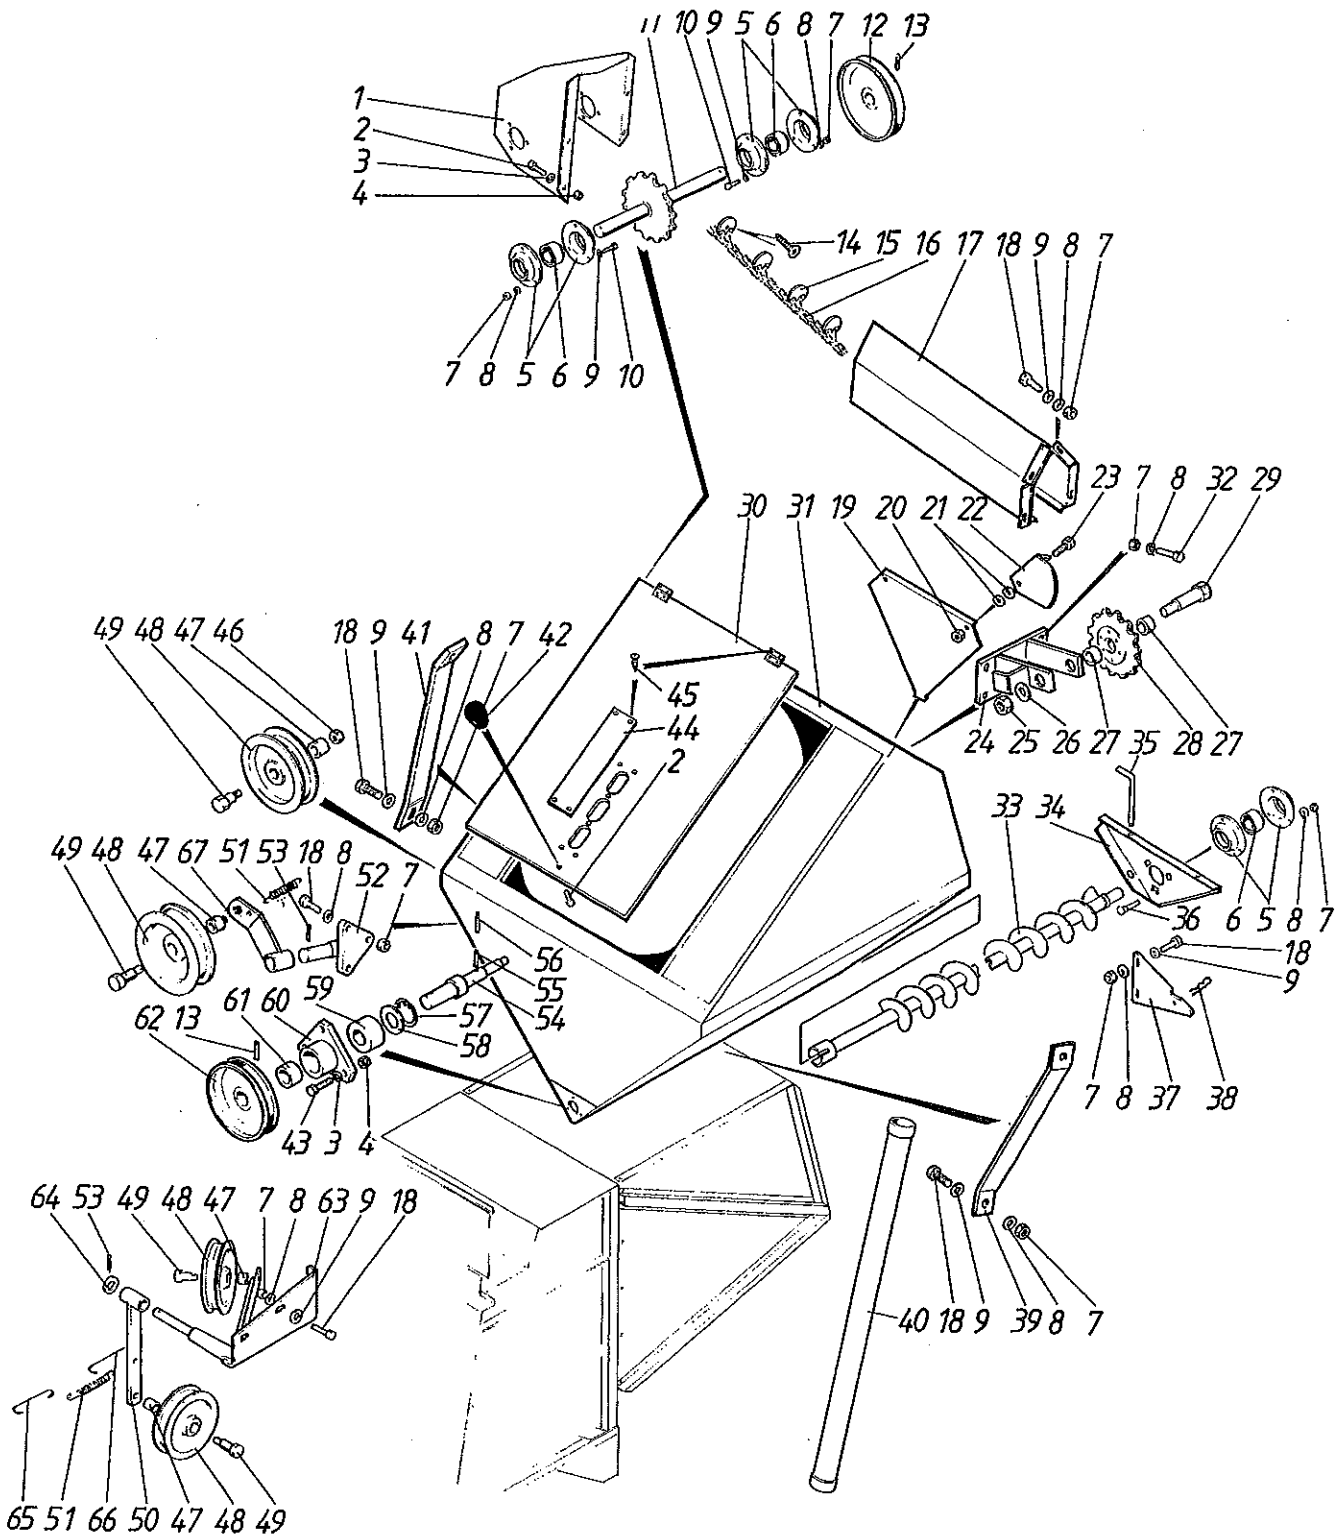

Viljasäiliö
Grain tank

ЗЕРНОВОЙ БУНКЕР

Viite Ref. Ссылка	Tilaus n:o Order no. № заказа	Paimuri no Combine no № комбайна	Kpl Nimitys Pcs. Шт.	Nimitys Наименование	Description	Koko Sitze Размер
1	R670089		1	Laakeripukki	Кронштейн подшипника	Bearing bed
2	6226167		6	Ruuvi	Болт	Screw M10 x 20 - 8.8
3	7414471		6	Jousilaatta	Пружинная плита	Springwasher B10
4	6506434		6	Mutteri	Гайка	Nut M10 - 8
5	0569321		6	Laippa	Фланец	Flange 25 mm
6	0511054		3	Laakeri	Подшипник	Bearing 25 mm
7	6506234		30	Mutteri	Гайка	Nut M8
8	7414469		30	Jousilaatta	Пружинная плита	Spring washer 8 mm
9	7400032		20	Aluslaatta	Шайба	Washer A B.4
10	6758344		10	Lukkoruuvi	Стопорный болт	Locknut M8 x 20 - 8.8
11	R663248		1	Akseli	Вал	Shaft
12	R607090		1	Hihnapyörä	Шкив	Pulley
13	7814205		1	Jousisokka	Пружинный шплинт	Spring pin 8 x 40
14	7268318		84	Levyruuvi	Дисковый болт	Platescrew 6.3 x 13
15	0980735		42	Lappu	Табличка	Pad
16	R667881		1	Ketju	Цепь	Chain
17	R668159		1	Ketjusuoja	Защита цепи	Guard
18	6220867		14	Ruuvi	Болт	Screw M8x16-8.8
19	R622307		1	Luukku	Люк	Door
20	6593838		2	Lukkomutteri	Контргайка	Locknut N M6
21	7414465		4	Jousilaatta	Пружинная плита	Springwasher B6
22	R622309		2	Salpa, vasen	Защелка, левая	Clam, left
23	6210667		2	Ruuvi	Болт	Screw M6 x 12 - 8.8
24	R663712		1	Pidin	Держатель	Holder
25	6594438		1	Mutteri	Гайка	Nut N M16
26	7400036		1	Aluslaatta	Шайба	Washer A17
27	R066732		2	Holkki	Втулка	Bush
28	R663237		1	Ketjupyörä	Цепное колесо	Sprocket
29	R663419		1	Akseli	Вал	Shaft
30	R674536		1	Kansi	Крышка	Cover
31	R672552		1	Viljasäiliö	Зерновой бункер	Grain tank
32	6220467		4	Ruuvi	Болт	Screw M8 x 12 - 8.8
33	R674354		1	Siirtoruuvi	Транспортирующий шнек	Auger
34	R672568		1	Laippa	Фланец	Flange
35	R674521		2	Lukitustappi	Блокировочная цапфа	Lock pin
36	6758344		3	Lukkoruuvi	Стопорный болт	Locknut M8 x 20 - 8.8
37	R674786		1	Kannatin	Подвеска	Holder
38	7812420		1	Lankasokka	Проволочный шплинт	Lockpin 5 mm
39	R674716		1	Tuki	Опора	Support
40	R674338		1	Putki	Труба	Tube
41	R674717		1	Tuki	Опора	Support
42	R605982		1	Nuppi	Головка	Knob
43	6226367		1	Ruuvi	Болт	Screw M10 x 25 - 8.8
44	R675674		1	Ikkuna	Окно	Window
45	7268318		10	Levyruuvi	Дисковый болт	Platescrew 6.3 x 13
46	R595515		1	Mutteri	Гайка	Nut
47	R066732		4	Holkki	Втулка	Bush
48	R074964		4	Kiristyspyörä	Зажимное колесо	Pulley
49	R596052		4	Akseli	Вал	Shaft
50	R622432		2	Varsi	Шток	Lever
51	0415179		1	Jousi	Пружина	Spring
52	R674310		1	Akseli	Вал	Shaft
53	7812162		1	Saksisokka	Разводная чека	Splitpin 4 x 36