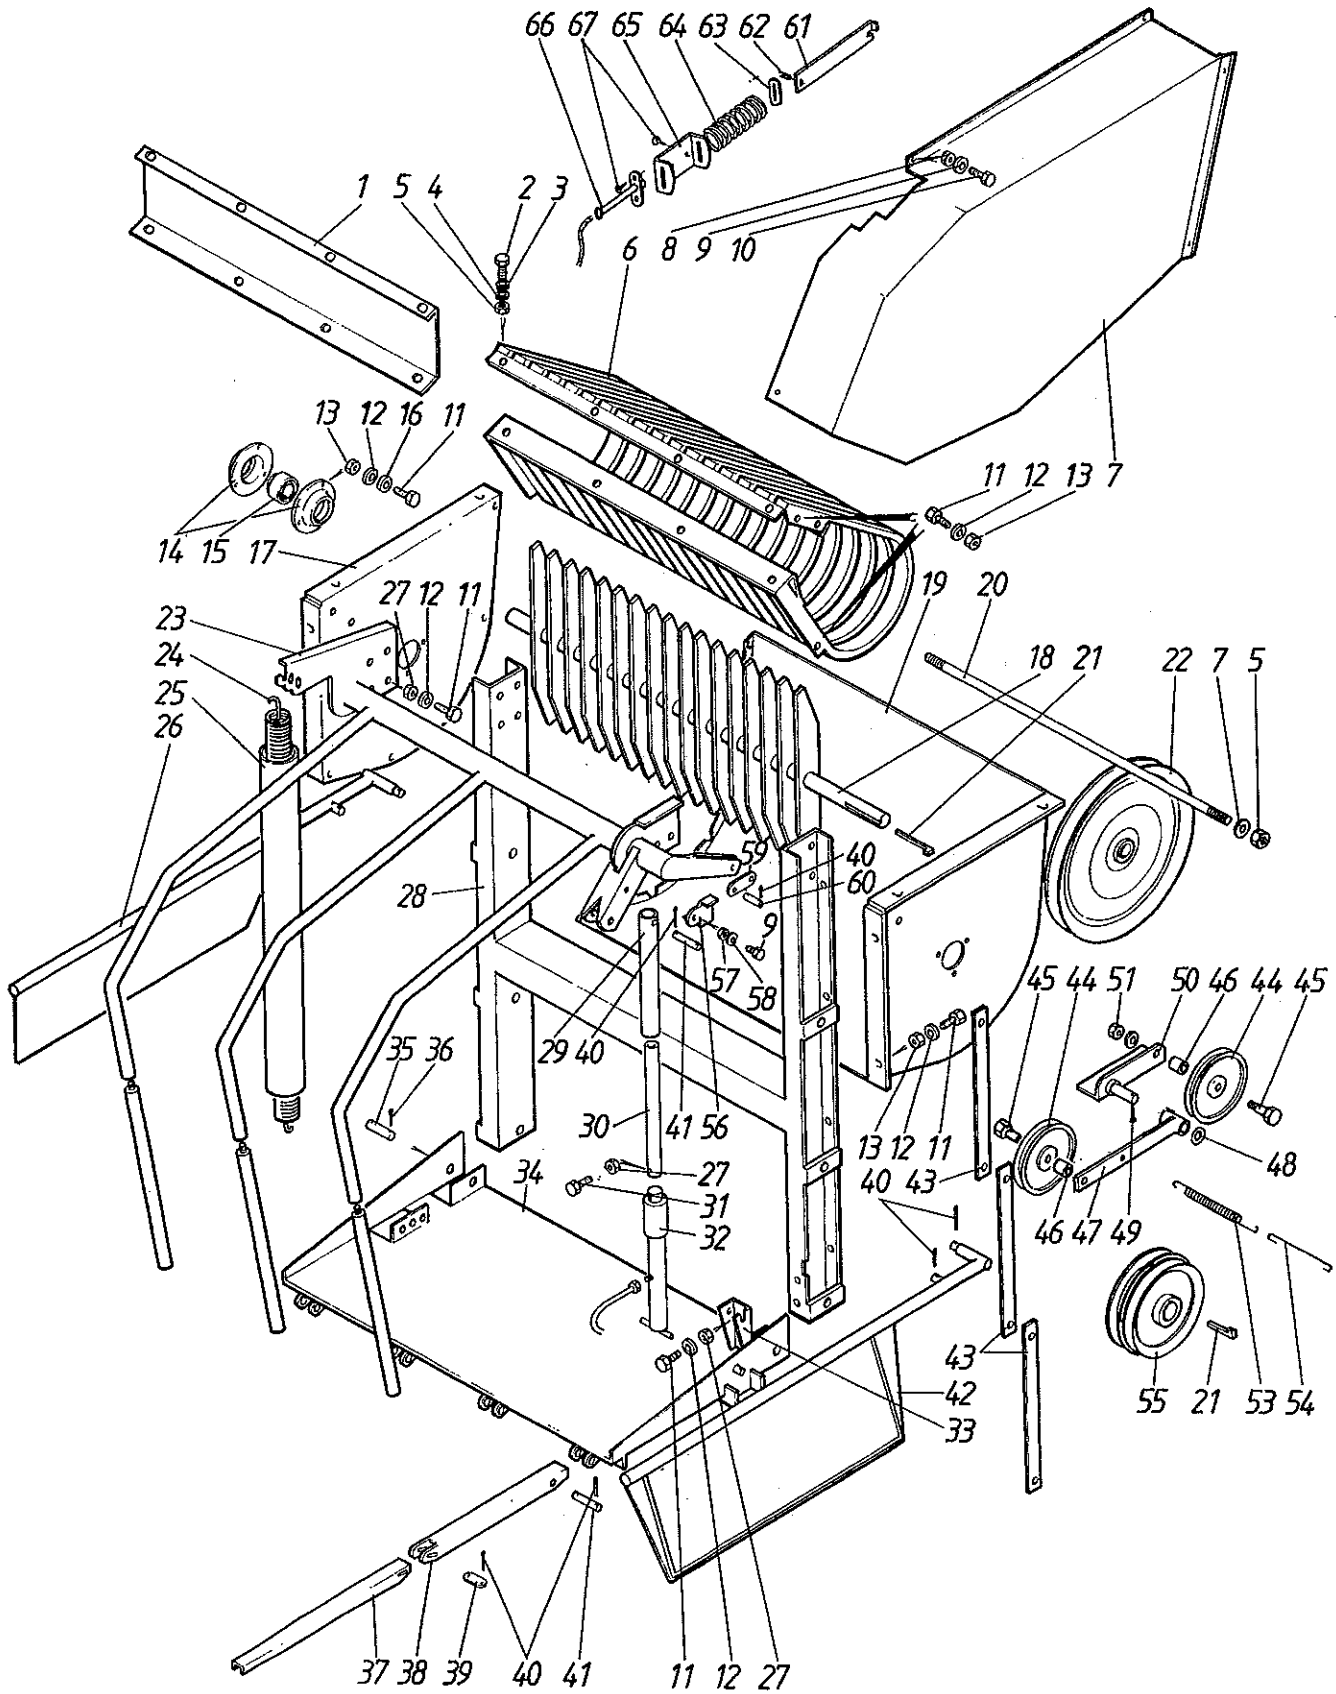

Viite Ref. Ссылка № заказа	Tilaus n:o Order no.	Puimuri no Combine no № комбайна	Kpl Pcs. Шт.	Nimitys Наименование	Description	Koko Sitze Размер
1	R672493		1	Kansi	Крышка	Cover
2	6220867		13	Ruuvi	Болт	Screw
3	7400032		13	Aluslaatta	Шайба	Washer
4	7414469		13	Jousilaatta	Пружинная плита	Spring washer
5	6506234		13	Mutteri	Гайка	Nut
6	R672412		1	Kaari	Арка	Arch
7	R675579		1	Suoja	Предохранитель	Guard
8	6506034		4	Mutteri	Гайка	Nut
9	7414465		4	Jousilaatta	Пружинная плита	Springwasher
10	6210667		4	Ruuvi	Болт	Screw
11	6226167		12	Ruuvi	Болт	Screw
12	7414471		14	Jousilaatta	Пружинная плита	Springwasher
13	6506434		14	Mutteri	Гайка	Nut
14	0569322		4	Laippa	Фланец	Flange
15	0511057		2	Laakeri	Подшипник	Bearing
16	7400033		6	Aluslaatta	Шайба	Washer
17	R672481		1	Pääty	Торец	Black plate
18	R672411		1	Roottori	Ротор	Rotor
19	R672409		1	Vaippa	Оболочка	Case
20	R672478		1	Ruuvi	Болт	Screw
21	7712113		1	Hokkakiila	Чека	Gip key
22	R672487		1	Hihnapyörä	Шкив	Pulley
23	R672403		1	Harava	Гребень	Rake
24	0415131		1	Jousi	Пружина	Spring
25	9672415		1	Suojus	Предохранит. колпак	Guard
26	R672405		2	Mela	Гребок	Paddle
27	6594148		11	Lukkomutteri	Контргайка	Locknut
28	R672402		1	Runko	Корпус	Frame
29	R672485		1	Männän jatke	Надставка поршня	Extension
30	R672495		1	Jatke	Надставка	Extension
31	6227377		1	Ruuvi	Болт	Screw
32	R637360		1	Sylinteri	Цилиндр	Cylinder
33	R672494		1	Korvake	Серьга	Auricle
34	R672404		1	Pohjalevy	Днищевая плита	Bottom plate
35	R672470		2	Tappi	Цапфа	Pin
36	7812152		8	Saksisokka	Разводная чека	Split pin
37	R672418		4	Sormi	Палец	Finger
38	R672476		4	Välisormi	Промежуточный палец	Finger
39	R672416		4	Nivel tappi	Шарнирная цапфа	Articulation
40	7812114		16	Jousisokka	Пружинный шплинт	Springpin
41	R672483		4	Tappi	Цапфа	Pin
42	R672406		2	Mela	Гребок	Paddle
43	R672419		6	Tanko	Штанга	Bar
44	R074964		2	Kiristyspyörä	Зажимное колесо	Pulley
45	R596052		2	Akseli	Вал	Shaft
46	R066732		2	Holkki	Втулка	Bush
47	R622432		1	Varsi	Шток	Lever
48	7400038		1	Aluslaatta	Шайба	Washer
49	7812206		1	Saksisokka	Разводная чека	Split pin
50	R675506		1	Pukki	Кронштейн	Holder
51	6507034		1	Mutteri	Гайка	Nut
52	7414477		1	Jousilaatta	Пружинная плита	Spring washer