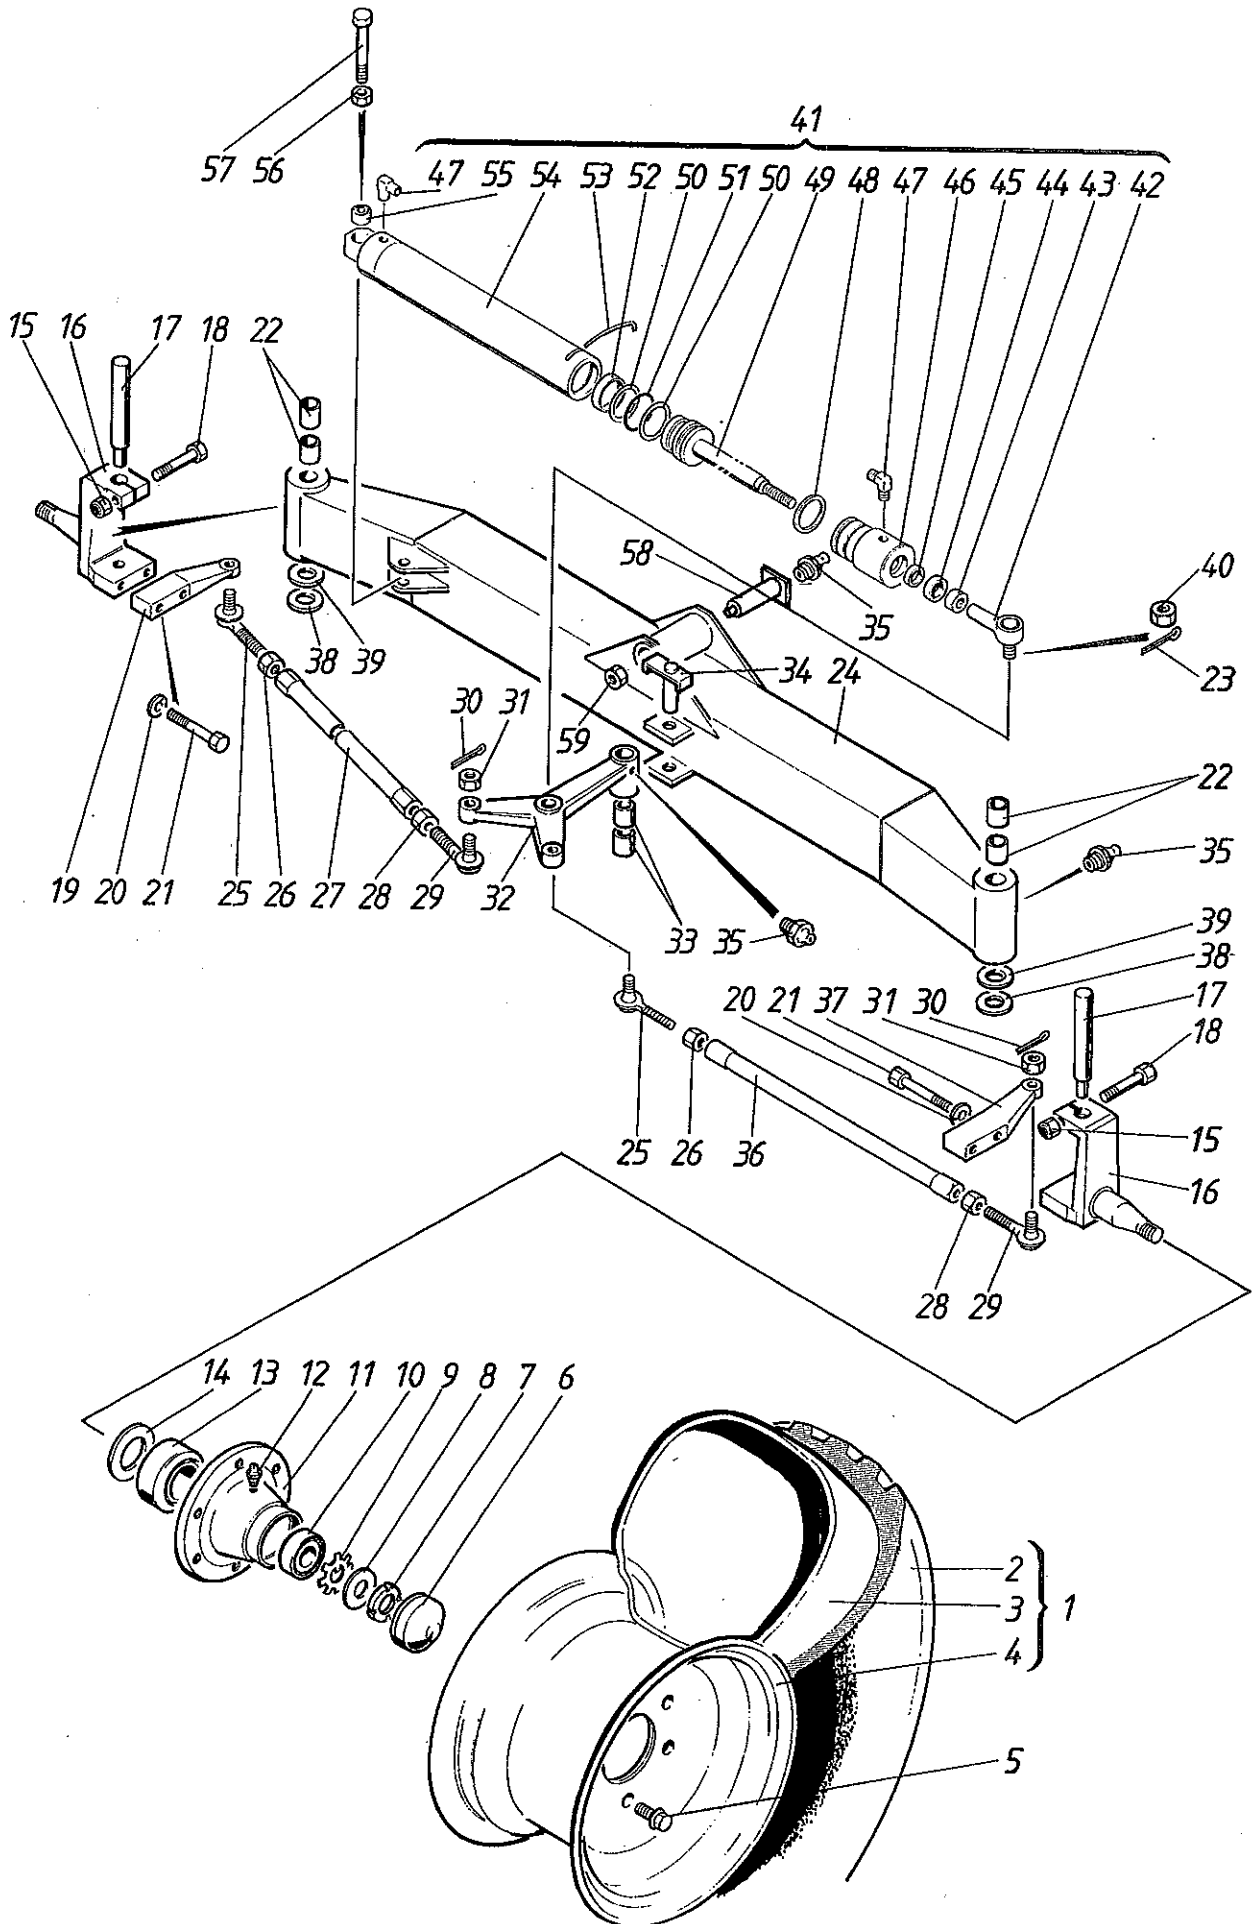

Takapyörät
Rear wheels

ЗАДНИЕ КОЛЕСА

Takapyörät
Rear wheels

ЗАДНИЕ КОЛЕСА

Viite Ref. Ссылка	Tilaus n:o Order no. № заказа	Puimuri n:o Combine no. № комбайна	Kpl Pcs. шт.	Nimitys Наименование	Description	Koko Sitze Размер
1	0492900		2	Kumi ja vanne	Шина и хомут	Wheel
2	0492901		2	Kumi	Шина	Tyre
3	0492902		2	Sisäkumi	Внутренняя шина	Inner tube
4	0492903		2	Vanne	Хомут	Rim
5	6290020		12	Ruuvi	Болт	Screw
6	R638582		2	Pölysuoja	Защита против пыли	Cover
7	0563006		2	Vetomutteri	Тяговая гайка	Nut
8	0562027		2	Aluslaatta	Шайба	Washer
9	0562006		2	Varmistuslaatta	Контрольная планка	Washer
10	0480564		2	Laakeri	Подшипник	Bearing
11	R667928		2	Napa	Клемма	Hub
12	0252420		2	Nippa	Ниппель	Nipple
13	0480565		2	Laakeri	Подшипник	Bearing
14	R636064		2	Laatta	Подставка	Washer
15	6594148		2	Lukkomutteri	Контргайка	Locknut
16	R667931		2	Olka-akseli	Поворотный вал	Stubaxle
17	R667949		2	Olkatappi	Поворотная цапфа	Fusee
18	6393612		2	Ruuvi	Болт	Screw
19	R667933		1	Vipu	Рычаг	Lever
20	7414225		4	Jousilaatta	Пружинная плита	Spring washer
21	6393732		4	Ruuvi	Болт	Screw
22	0552077		4	Laakeri	Подшипник	Bearing
23	7812116		1	Saksisokka	Разводная чека	Splitpin
24	R663047		1	Taka-akseli	Задний вал	Axle
25	0497731		2	Nivel, oikea	Шарнир, правый	Joint, right
26	6521731		2	Mutteri	Гайка	Nut
27	R663074		1	Raidetanko	Рулевая тяга	Rod
28	6521831		2	Mutteri	Гайка	Nut
29	0497730		2	Nivel	Шарнир	Joint
30	7812116		4	Saksisokka	Разводная чека	Splitpin
31	6536735		4	Mutteri	Гайка	Nut
32	R667935		1	Vipu	Рычаг	Lever
33	0552076		2	Holkki	Втулка	Bush
34	R663057		1	Tappi	Цапфа	Pin
35	0252420		4	Nippa	Ниппель	Nipple
36	R667942		1	Raidetanko	Рулевая тяга	Rod
37	R667932		1	Vipu	Рычаг	Lever
38	0552079		2	Levy	Плита	Plate
39	0552078		2	Laakerilevy	Подшипниковая плита	Plate
40	6536735		1	Mutteri	Гайка	Nut
41	R667936		1	Sylinteri, koottu	Цилиндр в сборе	Cyl. assy
42	0497733		1	Nivel	Шарнир	Joint
43	6549462		1	Mutteri	Гайка	Nut
44	0633938		1	Pyyhkijärengas	Вытирающее кольцо	Scraping ring
45	0633947		1	Urarengas	Пазовое кольцо	Ring
46	R622172		1	Pääty	Торец	Piston
47	0629350		2	Liitin	Клемник	Pipe connect.
48	0633240		1	O-rengas	O-кольцо	O-ring
49	R667939		1	Mäntä	Поршень	Gable
50	7815987		2	Tukirengas	Опорное кольцо	Ring
51	0633240		1	O-rengas	Оукольцо	O-ring
52	0634920		1	Ohjausrengas	Кольцо управления	Guide ring
53	R621152		1	Pidätinlanka	Остановочная проволока	Lock, wire
54	R667937		1	Sylinteri	Цилиндр	Cylinder
55	0633818		1	Holkki	Втулка	Bush
56	6594238		1	Lukkomutteri	Контргайка	Locknut