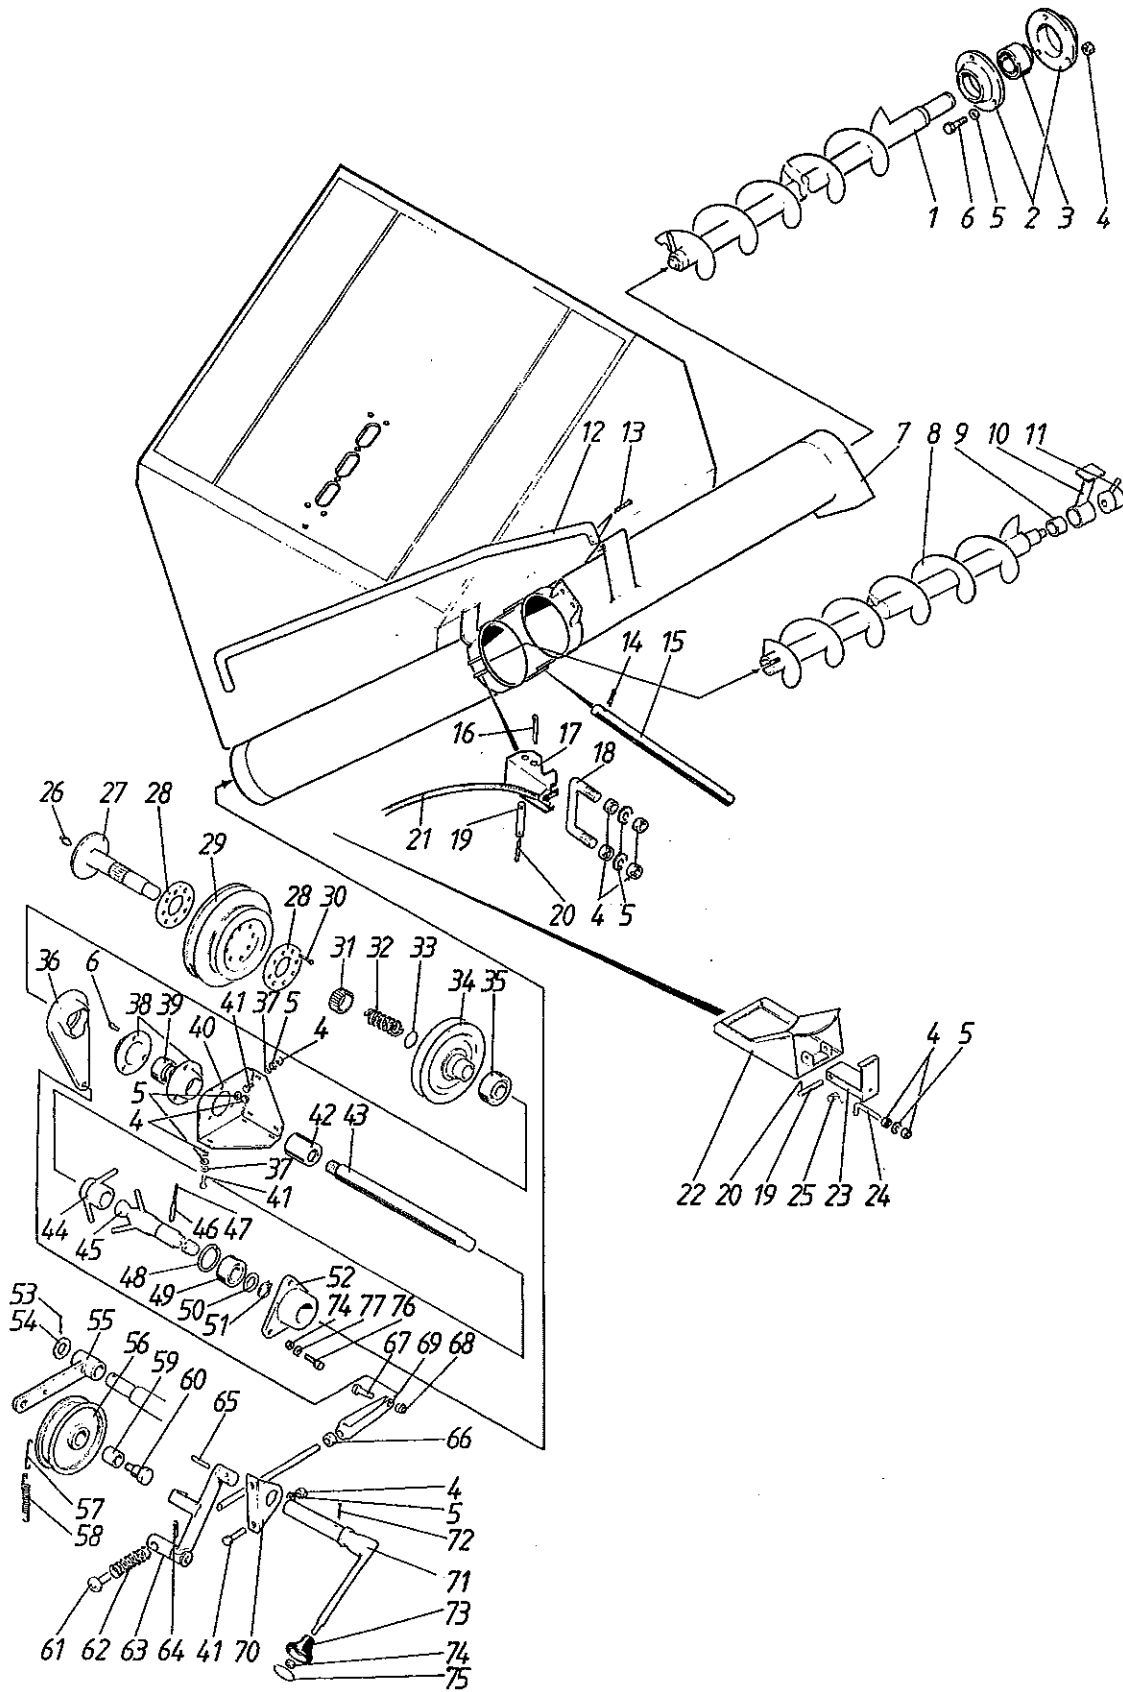

Tyhjennysputki
Unloading auger

РАЗГРУЗОЧНАЯ ТРУБА

Viite Ref. Ссылка	Tilaus no: Order no. № заказа	Puimuri no Combine no № комбайна	Kpl Nimitys Pcs. Шт.	Nimitys Наименование	Description	Koko Size Размер	
52	R620142		1	Laakeripesä	Гнездо подшипника	Bearing house	
53	7812162		1	Saksisokka	Разводная чека	Splitpin	4 x 36
54	7400038		1	Aluslaatta	Шайба	Washer	A21
55	R675509		1	Varsi	Шток	Arm	
56	R074964		1	Kiristyspyörä	Зажимное колесо	Pulley	
57	0415303		1	Lankajatke	Проволочная надставка	Extension	
58	0415179		1	Jousi	Пружина	Spring	
59	R066732		1	Holkki	Втулка	Bush	
60	R596052		1	Akseli	Вал	Shaft	
61	R670149		1	Tanko	Штанга	Rod	
62	0415154		1	Jousi	Пружина	Spring	
63	R670153		1	Vipu	Рычаг	Lever	
64	7814111		1	Jousisokka	Пружинный шплинт	Spring pin	4 x 20
65	7814173		1	Jousisokka	Пружинный шплинт	Spring pin	6 x 32
66	6506631		1	Mutteri	Гайка	Nut	M12
67	6226567		1	Ruuvi	Болт	Screw	M10 x 30 - 8.8
68	6594148		1	Lukkomutteri	Контргайка	Locknut	N M10
69	R670151		1	Haarukka	Вилка	Lever	
70	R670182		1	Pidin	Держатель	Holder	
71	R670186		1	Vipu	Рычаг	Lever	
72	7812206		1	Saksisokka	Разводная чека	Split pin	5 x 36
73	0879942		1	Nuppi	Головка	Knob	
74	6506434		4	Mutteri	Гайка	Nut	M10 - 8
75	0879960		1	Linssi	Линза	Lens	
76	6226367		3	Ruuvi	Болт	Screw	M10 x 25 - 8.8
77	7414471		3	Jousilaatta	Пружинная плита	Springwasher	B10