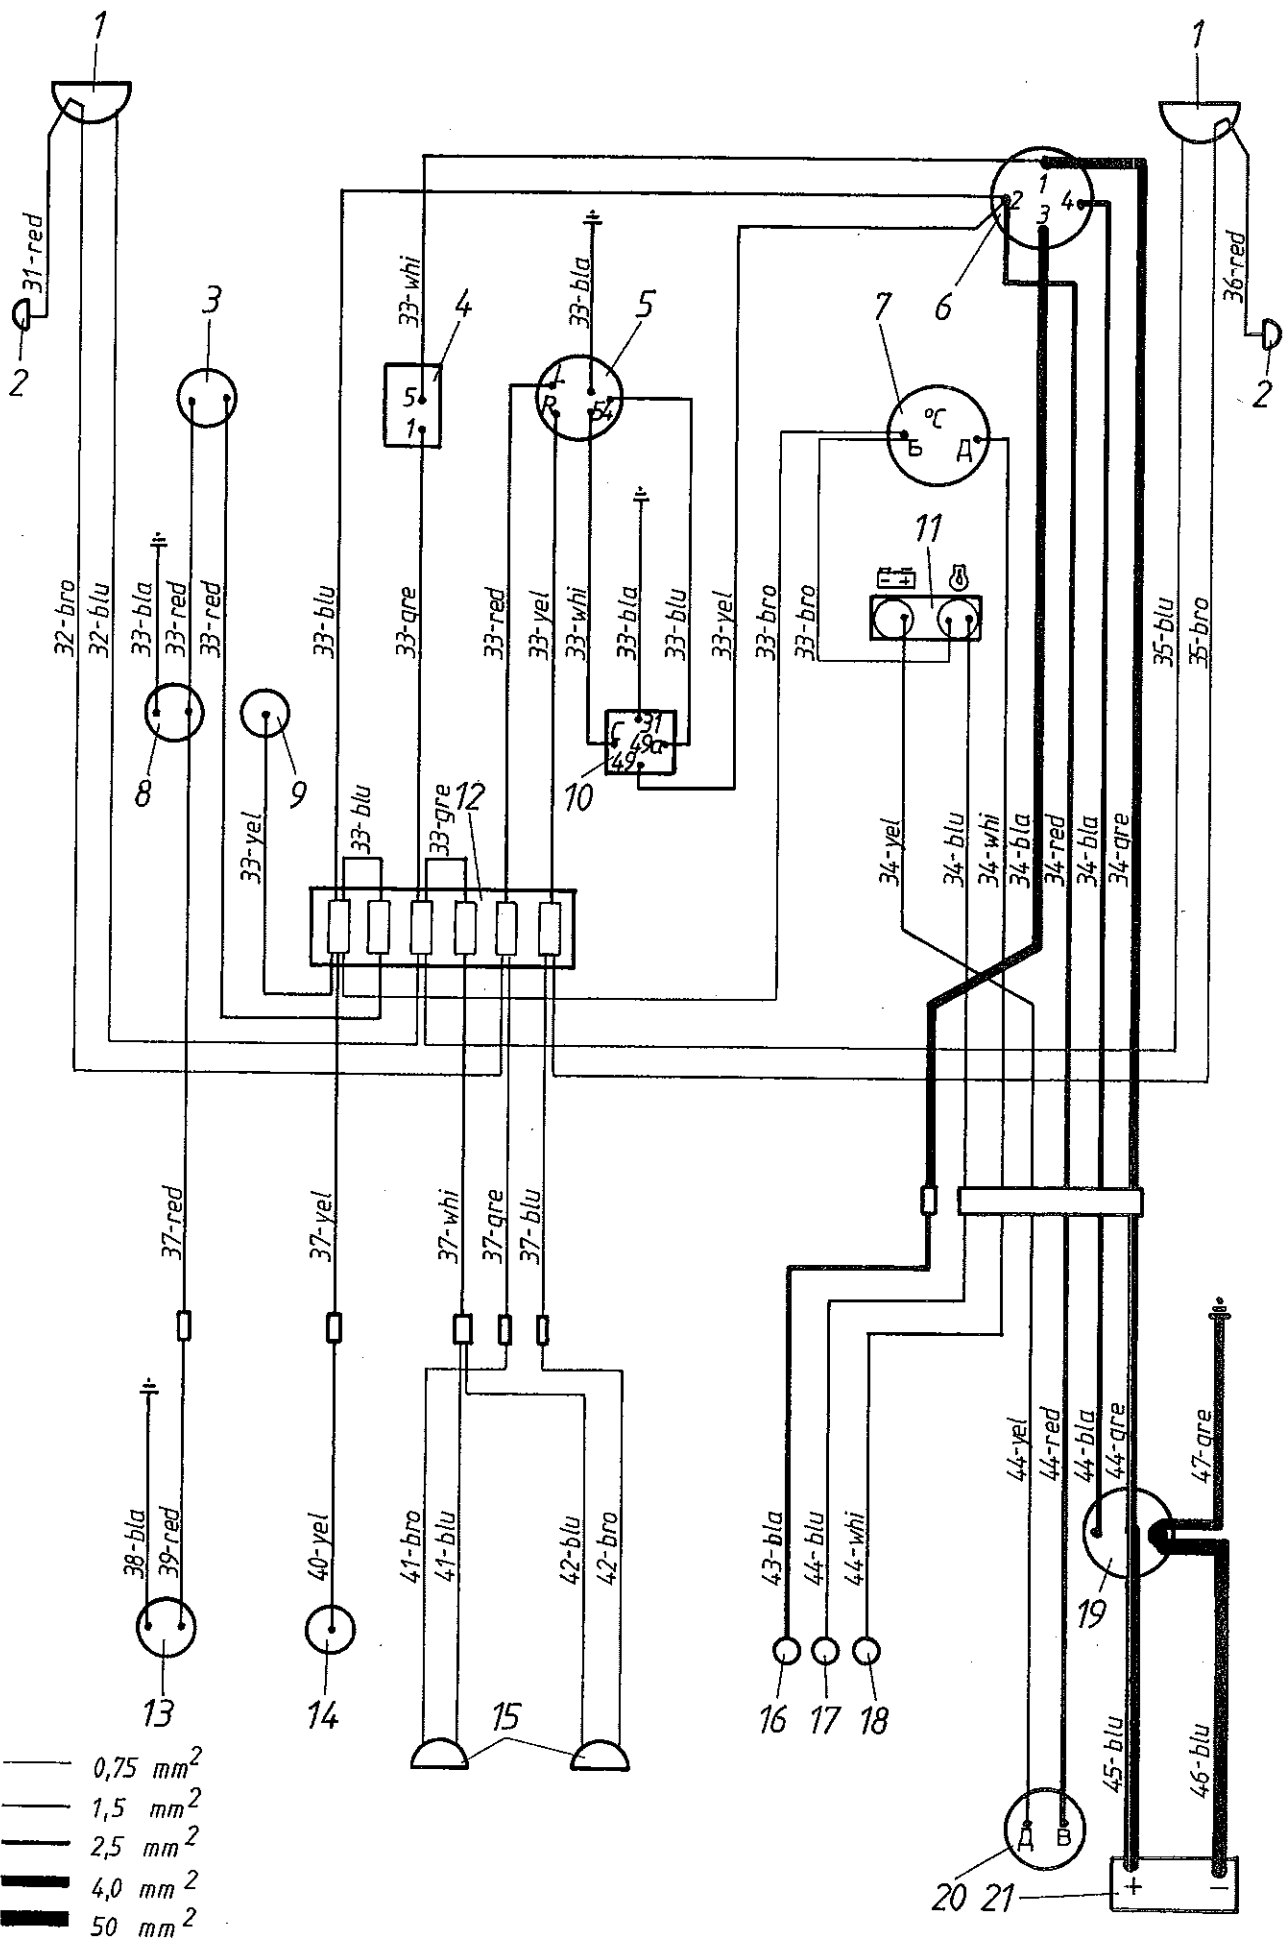

Sähkökaavio
Wiring diagram

ЭЛЕКТРОСХЕМА

Viite Ref. Ссылка	Tilaus n:o Order no. № заказа	Puimuri no Combine no № комбайна	Kpl Pcs. Шт.	Nimitys Name Наименование	Description	Koko Size Размер
1	8080020			Etualo	Передняя фара	Headlight
1	8035082			Lamppu	Лампа	Bulb
2	8080535			Etuvilkku	Передняя мигалка	Front flasher
2	8035127			Lamppu	Лампа	Bulb
3	8094918			Äänitorvi	Клаксон	Horn
4	8095721			Valokytkin	Световой выключатель	Switch
5	8035647			Vilkkytkin	Выключатель мигания	Flasherswitch
6	8080552			Virtalukko	Замок тока	Ignitionlock
7	0295460			Lämpömittari	Термометр	Thermometer
8	8094926			Äänikytin	Звуковой выключатель	Switch
9	8055531			Pistorasia	Розетка	Socket
10	8063226			Vilkurele	Блинкар-реле	Flasher relay
11	8070063			Merkkivalot	Сигнальные лампы	Light panel
12	8063072			Sulakerasia	Коробка предохранит.	Fuse box
13	8094926			Äänikytin	Звуковой выключатель	Switch
14	8055531			Pistorasia	Розетка	Socket
15	8070025			Takavallo	Задняя фара	Rearlight
15	8035110			Lamppu	Лампа	Bulb
15	8035127			Lamppu	Лампа	Bulb
16	ЭНЕНКУ			Hehku	Свеча	Heater
17	0494845			Anturi	Датчик	Indicator
18	ЭАНТУРИ			Anturi	Датчик	Indicator
19	ЭКЭУУУ.			Käynn. moottori	Пускатель	Starter
20	ЭЛАТУРИ			Laturi	Генератор	Alternator
21	8000730			Akku	Аккумулятор	Battery
31	R674617			Johdin	Проводник	Cable
32	R674615			Kaapeli	Кабель	Cable
33	R674613			Kaapeli	Кабель	Cable
34	R674608			Kaapeli	Кабель	Cable
35	R674616			Kaapeli	Кабель	Cable
36	R674617			Johdin	Проводник	Cable
37	R674614			Johdin	Проводник	Cable
38	R674621			Johdin	Проводник	Cable
39	R674620			Johdin	Проводник	Cable
40	R674622			Kaapeli	Кабель	Cable
41	R674618			Kaapeli	Кабель	Cable
42	R674619			Kaapeli	Кабель	Cable
43	R674610			Johdin	Проводник	Cable
44	R674609			Kaapeli	Кабель	Cable
45	R674611			Kaapeli	Кабель	Cable
46	R674623			Johdin	Проводник	Cable
				bla = Musta	Черный	Black
				blu = Sininen	Синий	Blue
				bro = Ruskea	Коричневый	Brown
				gre = Harmaa	Серый	Grey
				red = Punainen	Красный	Red
				vio = Violetti	Фиолетовый	Violet
				whi = Valkoinen	Белый	White
				yel = Keltainen	Желтый	Yellow