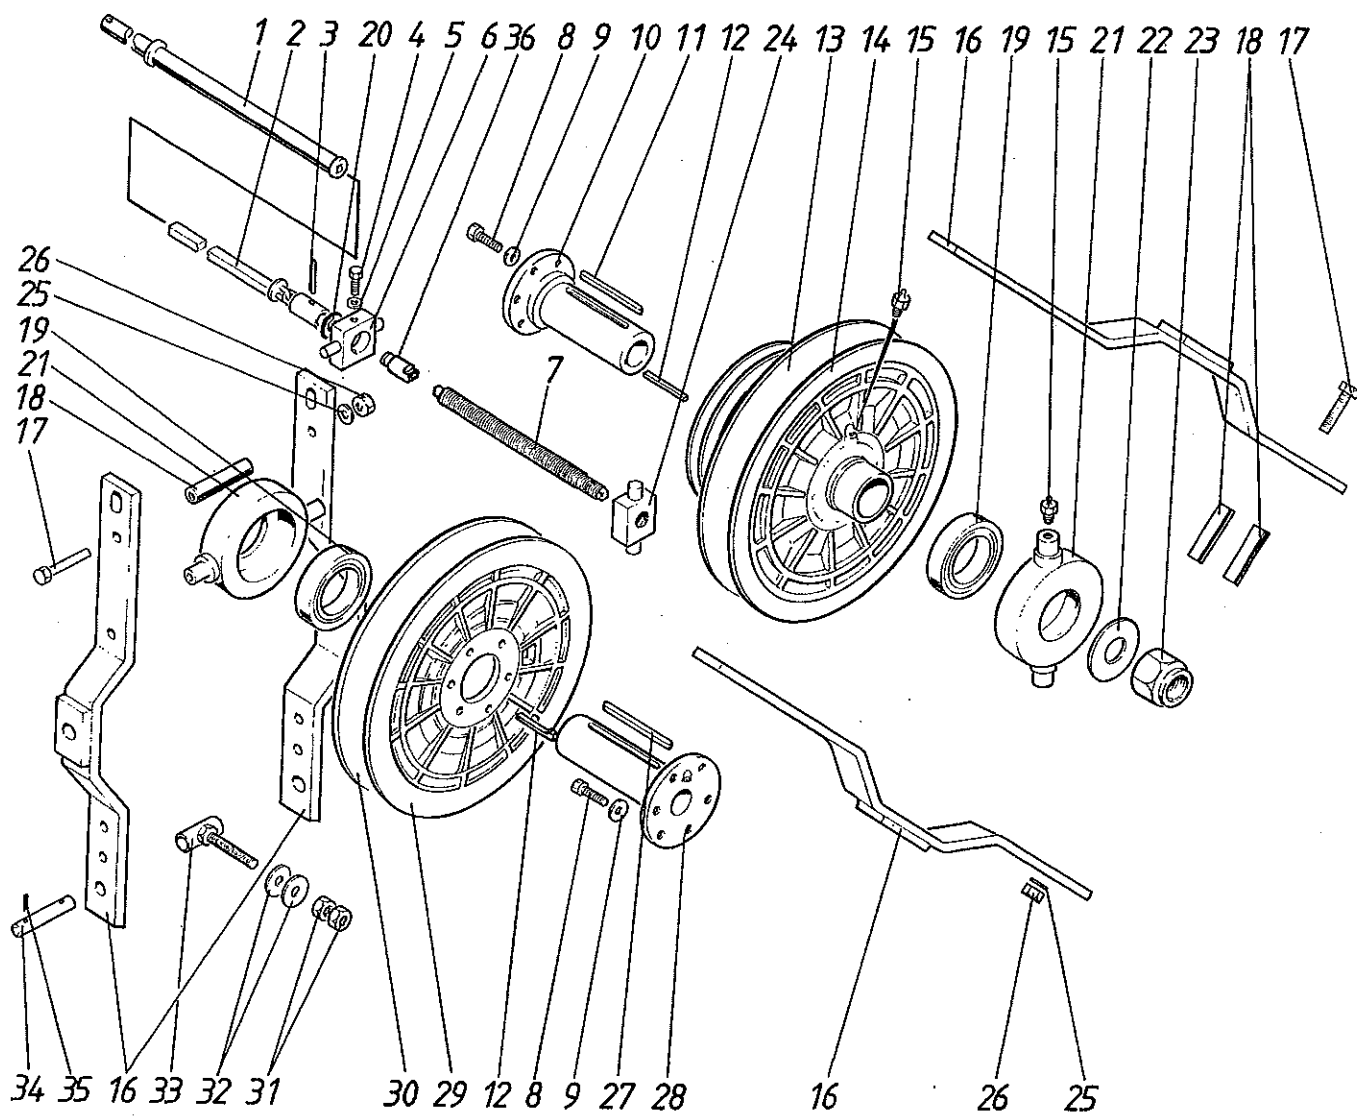

Kelamuutin
Cylinder variator БАРАБАННЫЙ ВАРИАТОР

Kelamuutin
Cylinder variator БАРАБАННЫЙ ВАРИАТОР

Viite Ref. Ссылка	Tilaus n:o Order no. № заказа	Puimuri no Combine no № комбайна	Kpl Nimitys Pcs. Шт. Наименование	Description	Koko Sitze Размер	
1	R663502		1 Akseli	Вал	Shaft	
2	R663505		1 Akseli	Вал	Shaft	
3	7814145		1 Jousisokka	Пружинный шплинг	Spring pin	5 x 32
4	6210667		2 Ruuvi	Болт	Screw	M6 x 12 - 8.8
5	7414465		2 Jousilaatta	Пружинная плита	Springwasher	B6
6	R580271		1 Mutteri	Гайка	Nut	
7	R663504		1 Säättöruuvi	Регулировочный болт	Screwshaft	
8	6226567		6 Ruuvi	Болт	Screw	M10 x 30 - 8.8
9	7414471		6 Jousilaatta	Пружинная плита	Springwasher	B10
10	R672128		1 Holkki	Втулка	Bushing	
11	R672139		2 Kiila	Клин	Key	
12	R580421		2 Kiila	Клин	Key	
13	R662915		1 Hihnapyörä	Шкив	Pulley	
14	R619829		1 Muutinpyörä	Вариаторное колесо	Pulley, var.	
15	0252420		6 Nippa	Ниппель	Nipple	AR 1/8"
16	R663813		4 Vipu	Рычаг	Lever	
17	6228577		8 Ruuvi	Болт	Screw	M10 x 80 - 8.8
18	R580417		8 Holkki	Втулка	Bush	18
19	0502035		2 Laakeri	Подшипник	Bearing	6015 Z
20	7400036		2 Aluslaatta	Шайба	Washer	A17
21	R619832		2 Laakeripesä	Гнездо подшипника	Bearingbok	
22	R663617		1 Aluslaatta	Шайба	Washer	
23	6594538		1 Mutteri	Гайка	Nut	NM20
24	R580414		1 Mutteri	Гайка	Nut	
25	7414471		8 Jousilaatta	Пружинная плита	Springwasher	B10
26	6506434		8 Mutteri	Гайка	Nut	M10 - 8
27	R620698		2 Kiila	Клин	Key	
28	R619831		1 Holkki	Втулка	Bushing	
29	R619830		1 Muutinpyörä	Вариаторное колесо	Pulley, var.	
30	R619829		1 Muutinpyörä	Вариаторное колесо	Pulley, var.	
31	6506634		4 Mutteri	Гайка	Nut	M12 - 8
32	0410122		6 Lautasjousi	Тарельчатая пружина	Disk spring	34 x 13 x 2
33	R667815		2 Säättöruuvi	Регулировочный болт	Screw	
34	R667814		2 Tappi	Цапфа	Pin	
35	7812116		4 Saksisokka	Разводная чека	Splitpin	3 x 20
36	R580415		1 Mutteri	Гайка	Nut