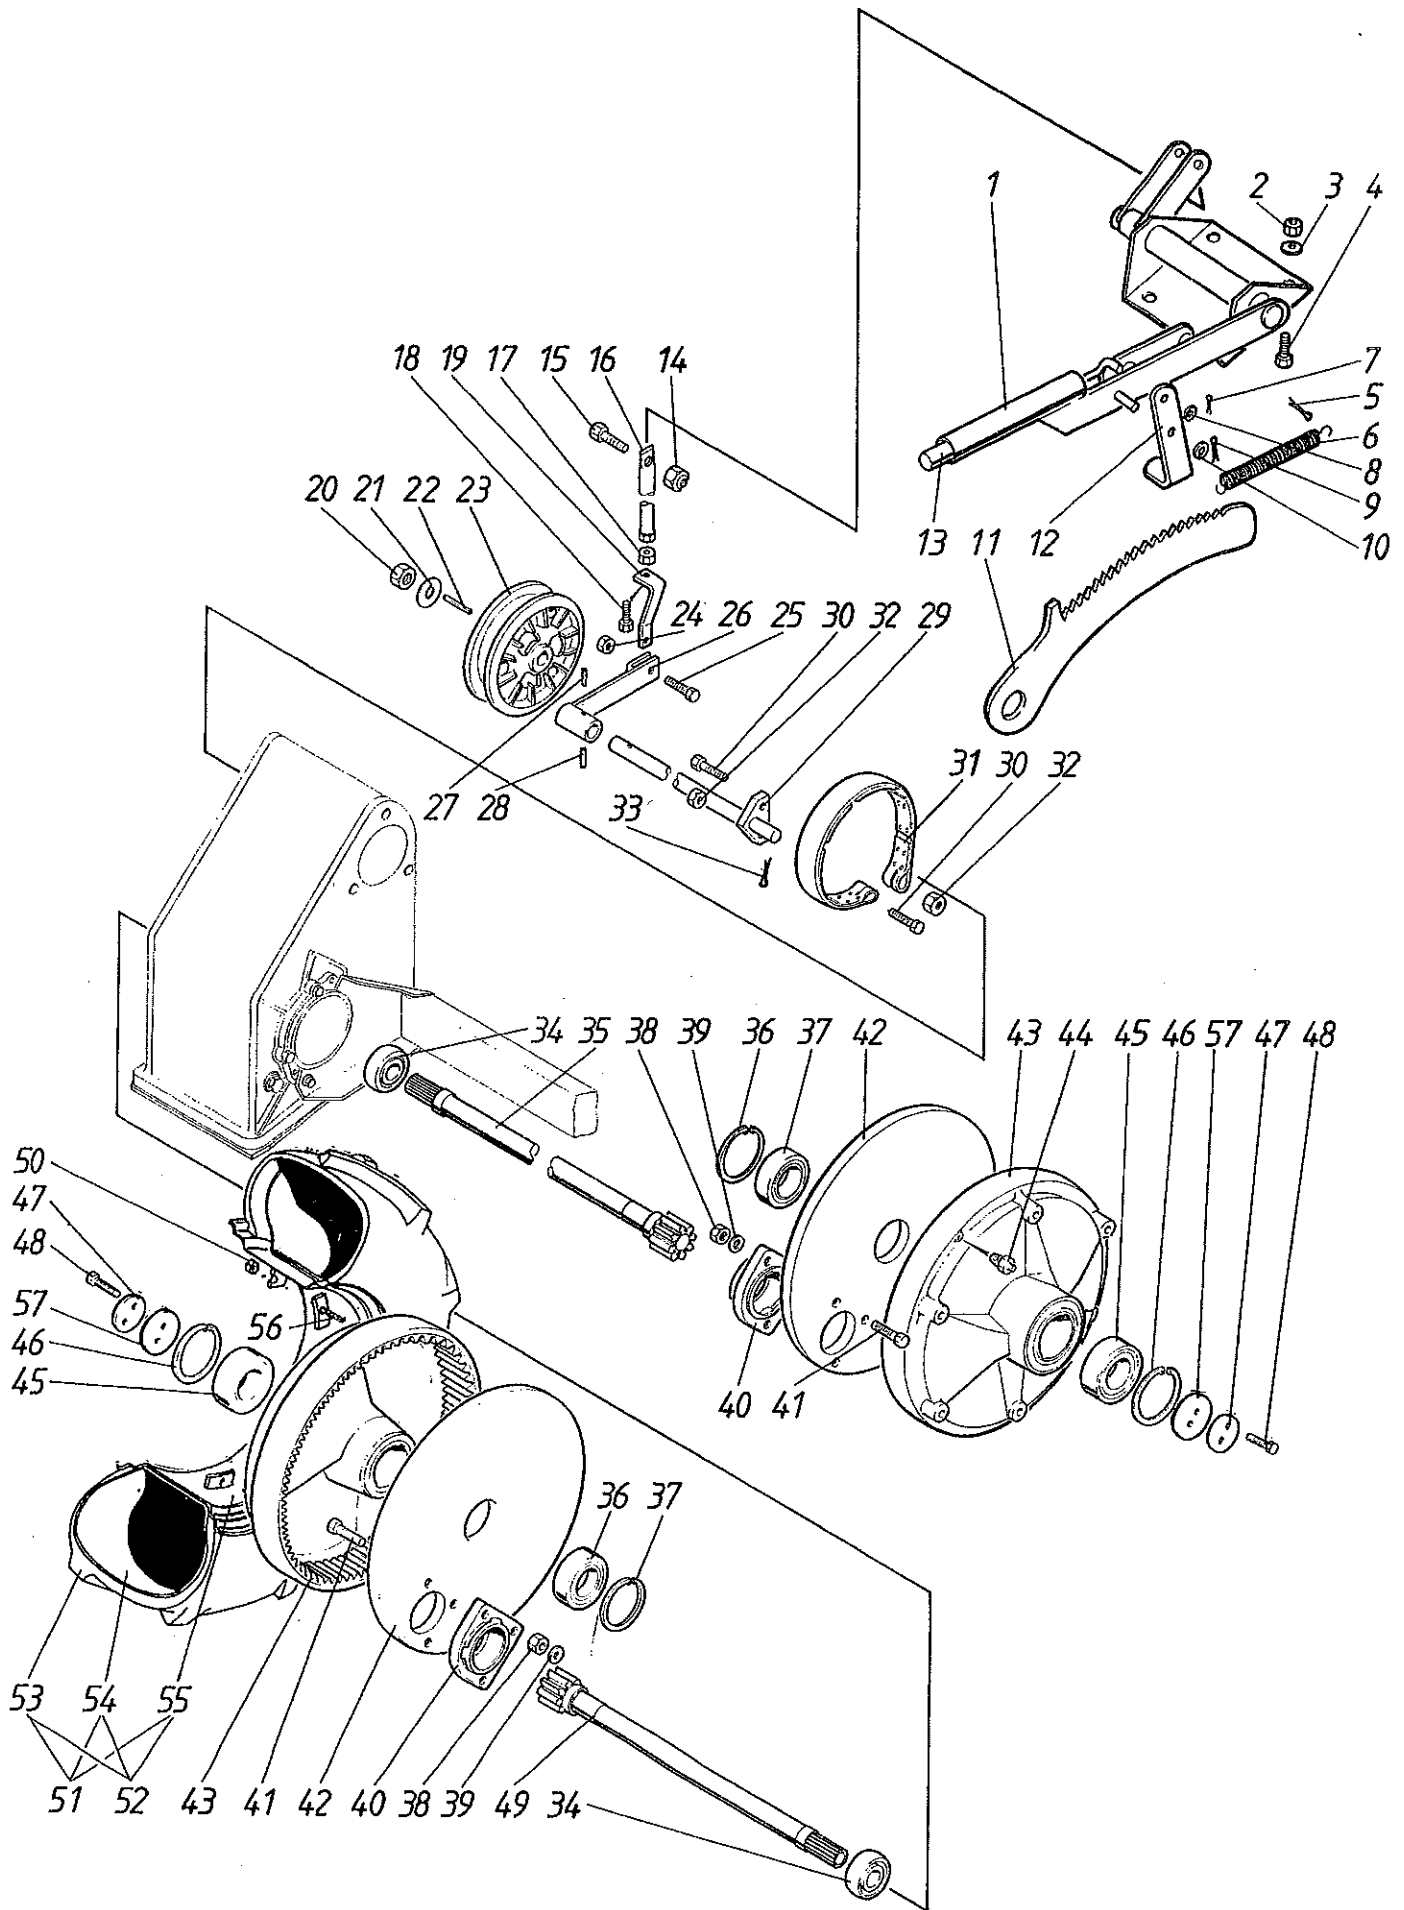

Etuakseli
Front axle

ПЕРЕДНИЙ ВАЛ

Viite Ref. Ссылка	Tilaus n:o Order no. № заказа	Puimuri no Combine no № комбайна	Kpl Pcs. шт.	Nimitys Наименование	Description	Koko Size Размер
1	R663627		1	Vipu	Рычаг	Lever
2	6506234		4	Mutteri	Гайка	Nut
3	7414469		4	Jousilaatta	Пружинная плита	Spring washer
4	6221267		4	Ruuvi	Болт	Screw
5	7812152		1	Saksisokka	Разводная чека	Split pin
6	0415109		1	Jousi	Пружина	Spring
7	7812076		1	Saksisokka	Разводная чека	Split pin
8	7400030		1	Aluslaatta	Шайба	Washer
9	7812116		1	Saksisokka	Разводная чека	Splitpin
10	7400032		1	Aluslaatta	Шайба	Washer
11	R643363		1	Hammaskaari	Зубчатый сегмент	Segment
12	R643312		1	Säppi	Собачка	Ratchet
13	R643313		1	Vipu	Рычаг	Lever
14	6594038		1	Mutteri	Гайка	Nut
15	6221877		1	Ruuvi	Болт	Screw
16	R663634		1	Vipu	Рычаг	Lever
17	6506434		1	Mutteri	Гайка	Nut
18	6227767		1	Ruuvi	Болт	Screw
19	R663636		1	Vipu	Рычаг	Lever
20	6594238		1	Lukkomutteri	Контргайка	Locknut
21	7400034		1	Aluslaatta	Шайба	Washer
22	7717156		1	Kiila	Клин	Flat key
23	R605977		1	Jarrupyörä	Тормозное колесо	Brackwheel
24	6594038		1	Mutteri	Гайка	Nut
25	6221877		1	Ruuvi	Болт	Screw
26	R670051		1	Vipu	Рычаг	Lever
27	7814145		1	Jousisokka	Пружинный шплинт	Spring pin
28	7814201		1	Jousisokka	Пружинный шплинт	Spring pin
29	R663631		1	Akseli	Вал	Shaft
30	6227767		2	Ruuvi	Болт	Screw
31	R609511		1	Jarrukenkä	Тормозная колодка	Brakeshoe
32	6594148		2	Lukkomutteri	Контргайка	Locknut
33	7812204		1	Saksisokka	Разводная чека	Splitpin
34	0511335		2	Laakeri	Подшипник	Bearing
35	R663107		1	Vetoakseli, vasen	Ведущий вал, левый	Shaft, left
36	7815268		2	Varm.rengas	Контрольное кольцо	Circlip
37	0502394		2	Laakeri	Подшипник	Bearing
38	6594148		6	Lukkomutteri	Контргайка	Locknut
39	7400033		6	Aluslaatta	Шайба	Washer
40	R663093		2	Laakeripesä	Гнездо подшипника	Bearingbox
41	6226997		6	Ruuvi	Болт	Screw
42	R662986		2	Suoja	Предохранитель	Guard
43	R662926		2	Vetopyörä	Ведущее колесо	Drive wheel
44	0252420		6	Nippa	Ниппель	Nipple
45	0502031		2	Laakeri	Подшипник	Bearing
46	7815263		2	Varm.rengas	Контрольное кольцо	Circlip
47	R663812		2	Lukkolevy	Стопорная плита	Lockplate
48	6226367		4	Ruuvi	Болт	Screw
49	R663106		1	Akseli, oik.	Вал, правый	Shaft, right
50	6596841		12	Mutteri	Гайка	Nut
51	0492904		1	Pyörä, vas	Колесо, левое	Wheel, left
52	0492905		1	Pyörä, oik.	Колесо, правое	Wheel, right
53	0492906		2	Ulkorengas	Наружная шина	Tyre
54	0492907		2	Sisärengas	Внутренняя шина	Inner tube
55	0492908		2	Vanne	Хомут	Rim
56	6945572		12	Vaarnaruuvi	Шпилька	Stud screw
57	R675994		2	Laippa	Фланец	Flange