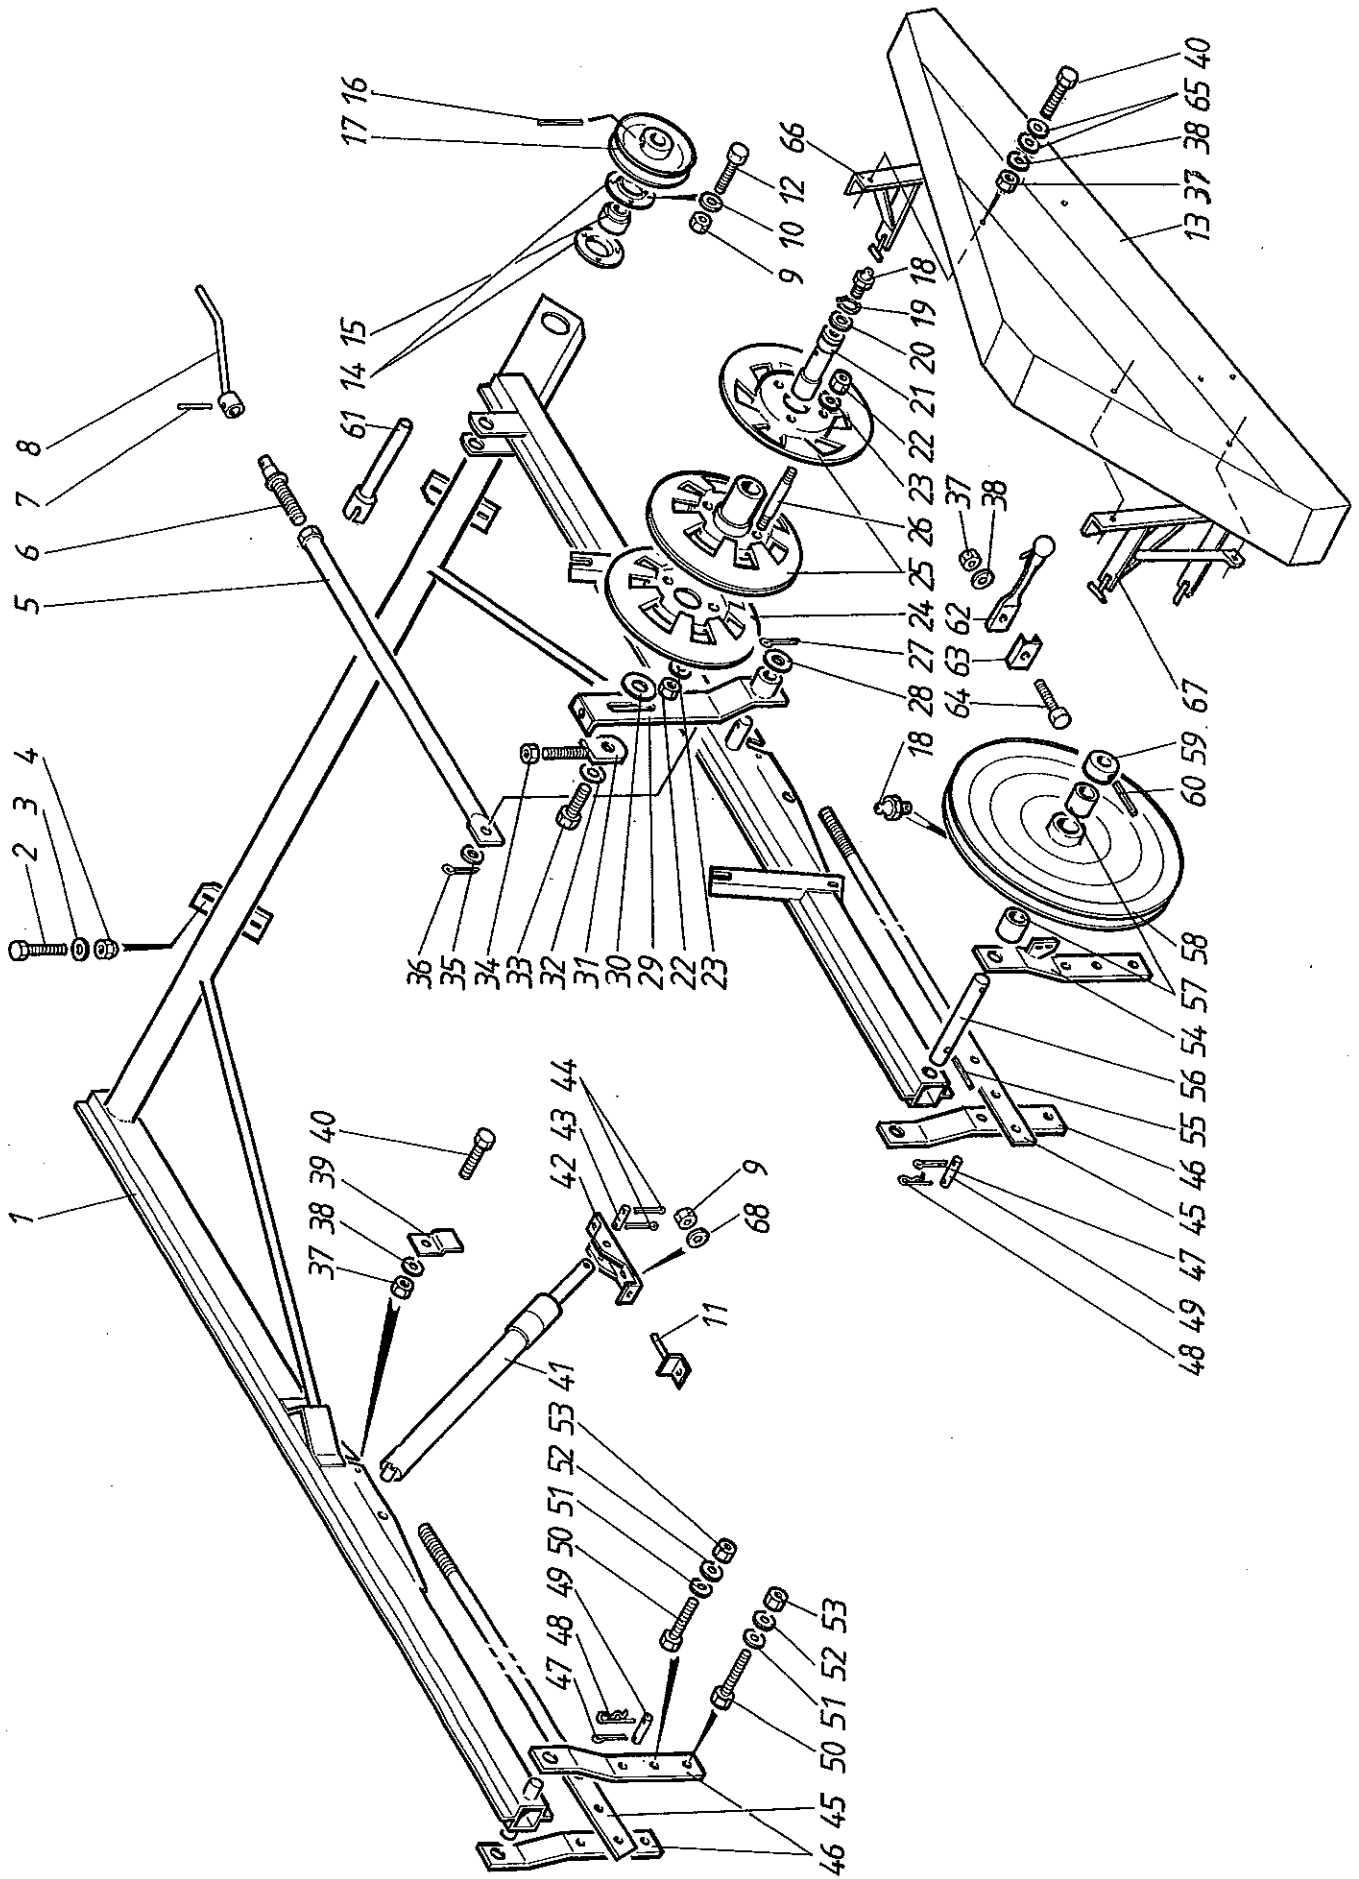

Laannostokelan aisat
Reel carrier

СТОЙКИ МОТОВИЛА

Viite Ref. Ссылка	Tilaus n:o Order no. № заказа	Puimuri no Combine no № комбайна	Kpl Pcs. Шт.	Nimitys Наименование	Description	Koko Size Размер	
55	7814201		1	Jousisokka	Пружинный шплинт	Spring pin	8 x 32
56	R663696		1	Akseli	Вал	Shaft	
57	0552058		2	Laakeriholkki	Втулка подшипника	Bushing	20 x 26 x 30
58	R663694		1	Hihnapyörä	Шкив	Pulley	
59	R615373		1	Rengas	Кольцо	Ring	
60	7814113		1	Jousisokka	Пружинный шплинт	Spring pin	4 x 24
61	R675690		1	Akseli	Вал	Shaft	1,2 m
61	R675691		1	Akseli	Вал	Shaft	1,5 m
61	R675692		1	Akseli	Вал	Shaft	1,8 m
62	0871050		2	Jousi	Пружина	Spring	
63	R672907		2	Kuppi	Чашка	Cup	
64	6211467		2	Ruuvi	Болт	Screw	M6 x 20 - 8.8
65	7400030		11	Aluslaatta	Шайба	Washer	A 6.4
66	R670246		1	Kannatin	Подвеска	Lever	
67	R670245		1	Kannatin	Подвеска	Lever	
68	7414057		1	Aluslaatta	Шайба	Washer	8 mm