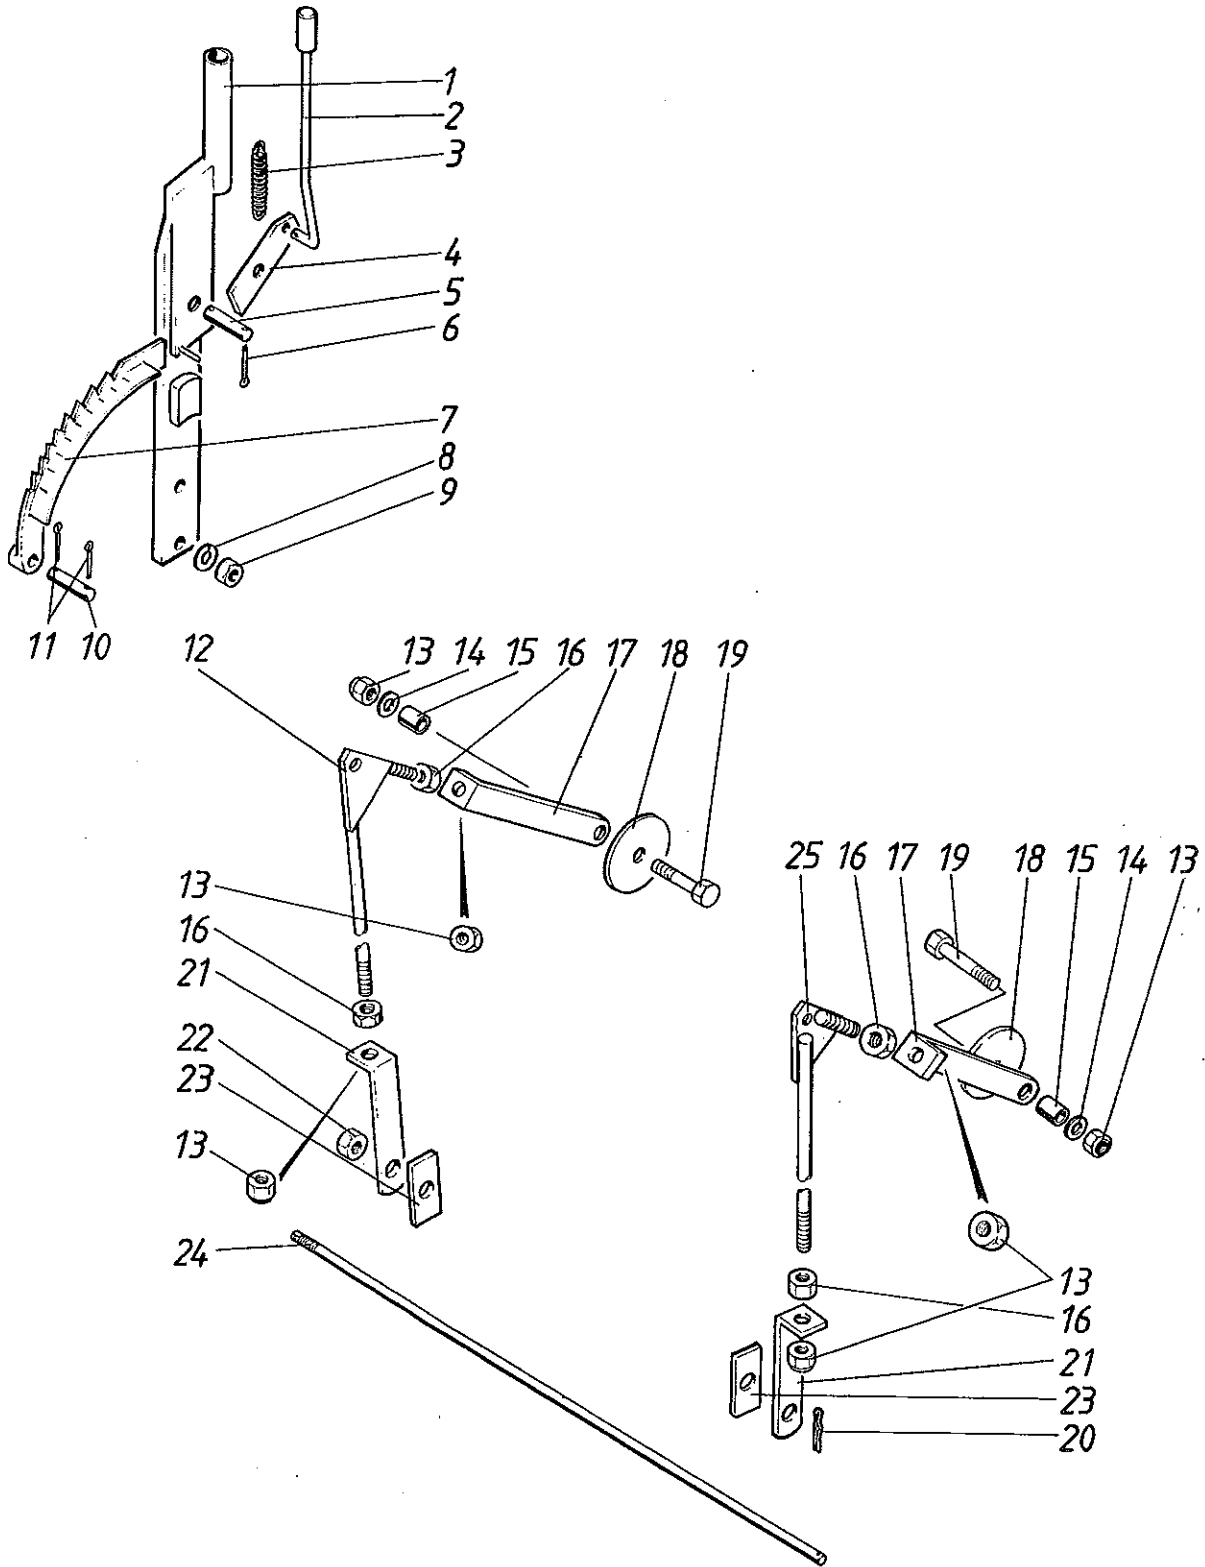

Maissikela ja varstasila
Maize cylinder

БАРАБАН КУКУРУЗЫ И ДЕКА

Maissikela ja varstasila
Maize cylinder

БАРАБАН КУКУРУЗЫ И ДЕКА

Viite Ref. Ссылка	Tilaus n:o Order no. № заказа	Puimuri no Combine no № комбайна	Kpl Nimitys Pcs. Штг. Наименование	Description	Koko Sitze Размер	
1	R620065		Kiinnitin	Фиксатор	Fastener	
2	6210667		Ruuvi	Болт	Screw	M6 x 12 - 8.8
3	R592239		Ruuvi	Болт	Screw	
4	R592240		Mutteri	Гайка	Nut	
5	0569324		Laippa	Фланец	Flange	40 mm
6	0511228		Laakeri	Подшипник	Bearing	40 mm
7	R595738		Kietomissuoja	Оберточная защита	Guard	
8	6231367		Ruuvi	Болт	Screw	M12 x 30 - 8.8
9	6220467		Ruuvi	Болт	Screw	M8 x 12 - 8.8
10	7400032		Aluslaatta	Шайба	Washer	A 8.4
11	R667713		Luukku	Люк	Door	
12	R667760		Kela	Барабан	Drum	
13	7712215		Hokkakiila	Чека	Nosekey	10 x 8 x 70
14	R668125		Akseli	Вал	Shaft	
15	7414473		Jousilaatta	Пружинная плита	Springwasher	B12
16	6506634		Mutteri	Гайка	Nut	M12 - 8
17	6537236		Mutteri	Гайка	Nut	M20
18	7814121		Jousisokka	Пружинный шплинт	Springpin	4 x 40
19	R592186		Aluslaatta	Шайба	Washer	
20	7400030		Aluslaatta	Шайба	Washer	A 6.4
21	6593838		Lukkomutteri	Контргайка	Locknut	N M6
22	R662914		Lista	Лист	List	
23	R662913		Roiskekumi	Грязевой щиток	Splashguard	
24	6211067		Ruuvi	Болт	Screw	M6 x 16 - 8.8
25	R675677		Jatke	Надставка	Extension	
26	R667687		Varstasilta	Дека	Concave	
27	R667724		Lista	Лист	Strip	
28	R667699		Tiiviste	Уплотнение	Packing	
29	R667723		Lista	Лист	List	
30	6593838		Lukkomutteri	Контргайка	Locknut	N M6
31	7400030		Aluslaatta	Шайба	Washer	A 6.4
32	6211067		Ruuvi	Болт	Screw	M6 x 16 - 8.8
33	6594038		Mutteri	Гайка	Nut	N M8
34	7400032		Aluslaatta	Шайба	Washer	A 8.4
35	R667771		Varsta	Молотило	Concave	
36	R667772		Varsta	Молотило	Concave	
37	6221267		Ruuvi	Болт	Screw	M8 x 20 - 8.8
38	R674367		Hihnapyörä	Шкив	Pulley	
39	R663616		Säätölevy	Регулировочная плита	Plate	
40	R663617		Aluslaatta	Шайба	Washer	
41	R675741		Mutteri	Гайка	Nut	
42	6221267		Ruuvi	Болт	Screw	M8 x 20 - 8.8