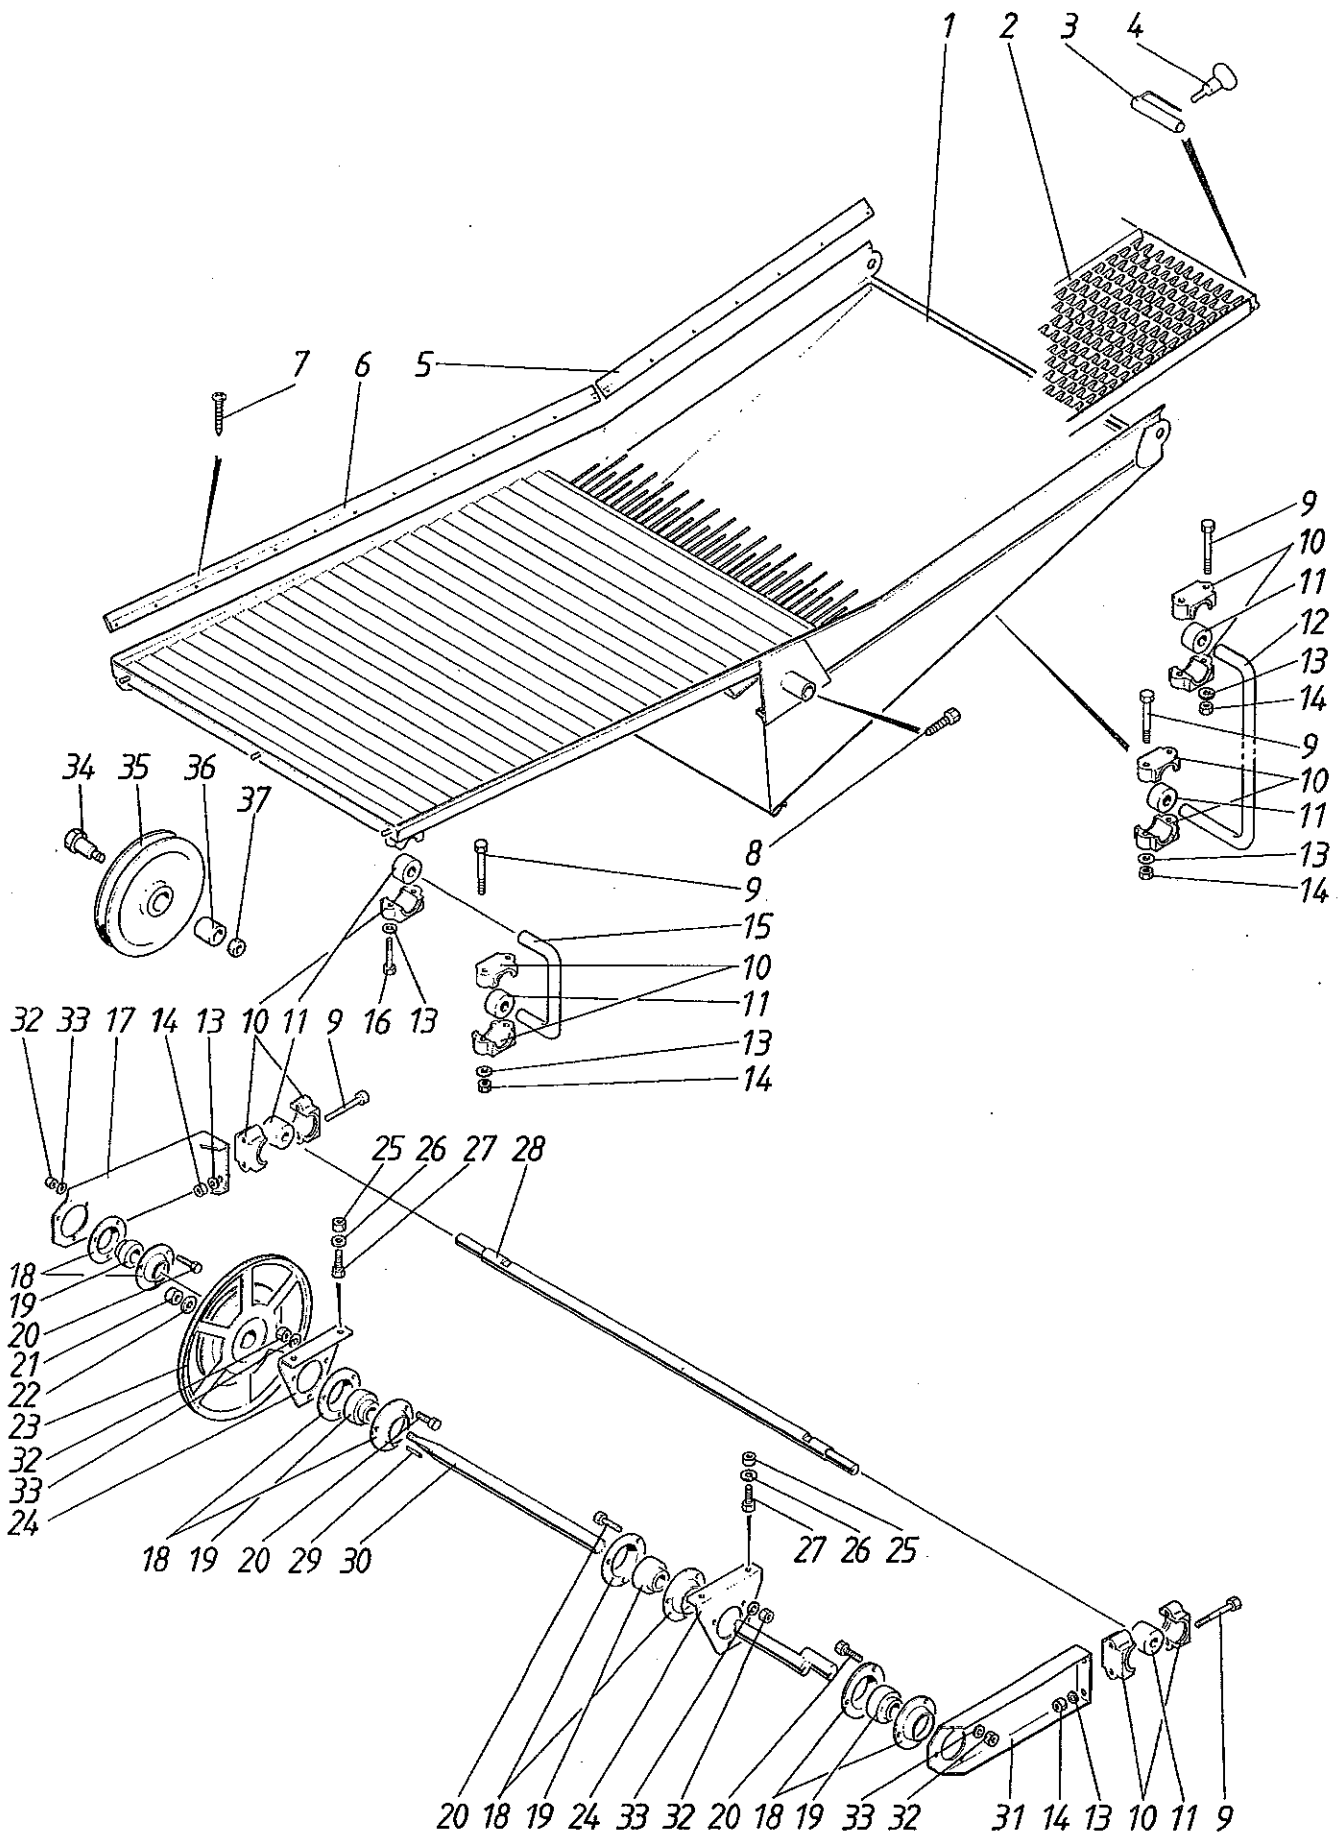

Seulasto, heittokuljetin
Shaker shoe, grain pan

ГРОХОТ, ТРАНСПОРТНАЯ ДОСКА

Seulasto, heittokuljetin ГРОХОТ, ТРАНСПОРТНАЯ ДОСКА
Shaker shoe, grain pan

Viite Ref. Ссылка	Tilaus n:o Order no. № заказа	Puimuri no Combine no № комбайна	Kpl Nimitys Pcs. Шт. Наименование	Description	Koko Sitze Размер	
1	R670481		1 Vaippa	Оболочка	Housing	
2	R667990		1 Sääätöseula	Регулирующее решето	Adj.screen	
3	R663314		2 Pidin	Держатель	Holder	
4	R663316		2 Ruuvi	Болт	Screw	
5	R674466		2 Tiiviste	Уплотнение	Packing	
6	R674463		2 Tiiviste	Уплотнение	Packing	
7	7266208		40 Levyruuvi	Дисковый болт	Plate screw	4.8 x 9.5
8	6220867		2 Ruuvi	Болт	Screw	M8x16-8.8
9	6228177		16 Ruuvi	Болт	Screw	M10 x 70 - 8.8
10	R593302		18 Pesän puolisko	Половинка гнезда	Housing half	
11	0633847		10 Kumiholkki	Резиновая втулка	Bush	
12	R593499		2 Vipu	Рычаг	Lever	
13	7414471		20 Jousilaatta	Пружинная плита	Springwasher	B10
14	6506434		18 Mutteri	Гайка	Nut	M10 - 8
15	R593500		2 Vipu	Рычаг	Lever	
16	6227377		4 Ruuvi	Болт	Screw	M10 x 50 - 8.8
17	R663449		1 Kiertokanki	Шатун	Connecting rod	
18	0569321		8 Laippa	Фланец	Flange	25 mm
19	0511054		4 Laakeri	Подшипник	Bearing	25 mm
20	6758144		12 Lukkoruuvi	Стопорный болт	Lockscrew	M8 x 15 x 8.8
21	6594148		1 Lukkomutteri	Контргайка	Locknut	N M10
22	R605092		1 Aluslaatta	Шайба	Washer	
23	R668174		1 Hihnapyörä	Шкив	Pulley	
24	R663456		2 Laakerilevy	Подшипниковая плита	Plate	
25	6594148		4 Lukkomutteri	Контргайка	Locknut	N M10
26	7400033		4 Aluslaatta	Шайба	Washer	A 10.5
27	6226167		4 Ruuvi	Болт	Screw	M10 x 20 - 8.8
28	R663451		1 Akseli	Вал	Shaft	
29	7717156		1 Kiila	Клин	Flat key	6 x 6 x 28
30	R663444		1 Akseli	Вал	Shaft	
31	R663446		1 Kiertokanki	Шатун	Connection rod	
32	6506234		12 Mutteri	Гайка	Nut	M8
33	7414469		12 Jousilaatta	Пружинная плита	Spring washer	8 mm
34	R596052		1 Akseli	Вал	Shaft	
35	R074964		1 Kiristyspyörä	Зажимное колесо	Pulley	
36	R066732		1 Holkki	Втулка	Bush	
37	R595515		1 Mutteri	Гайка	Nut