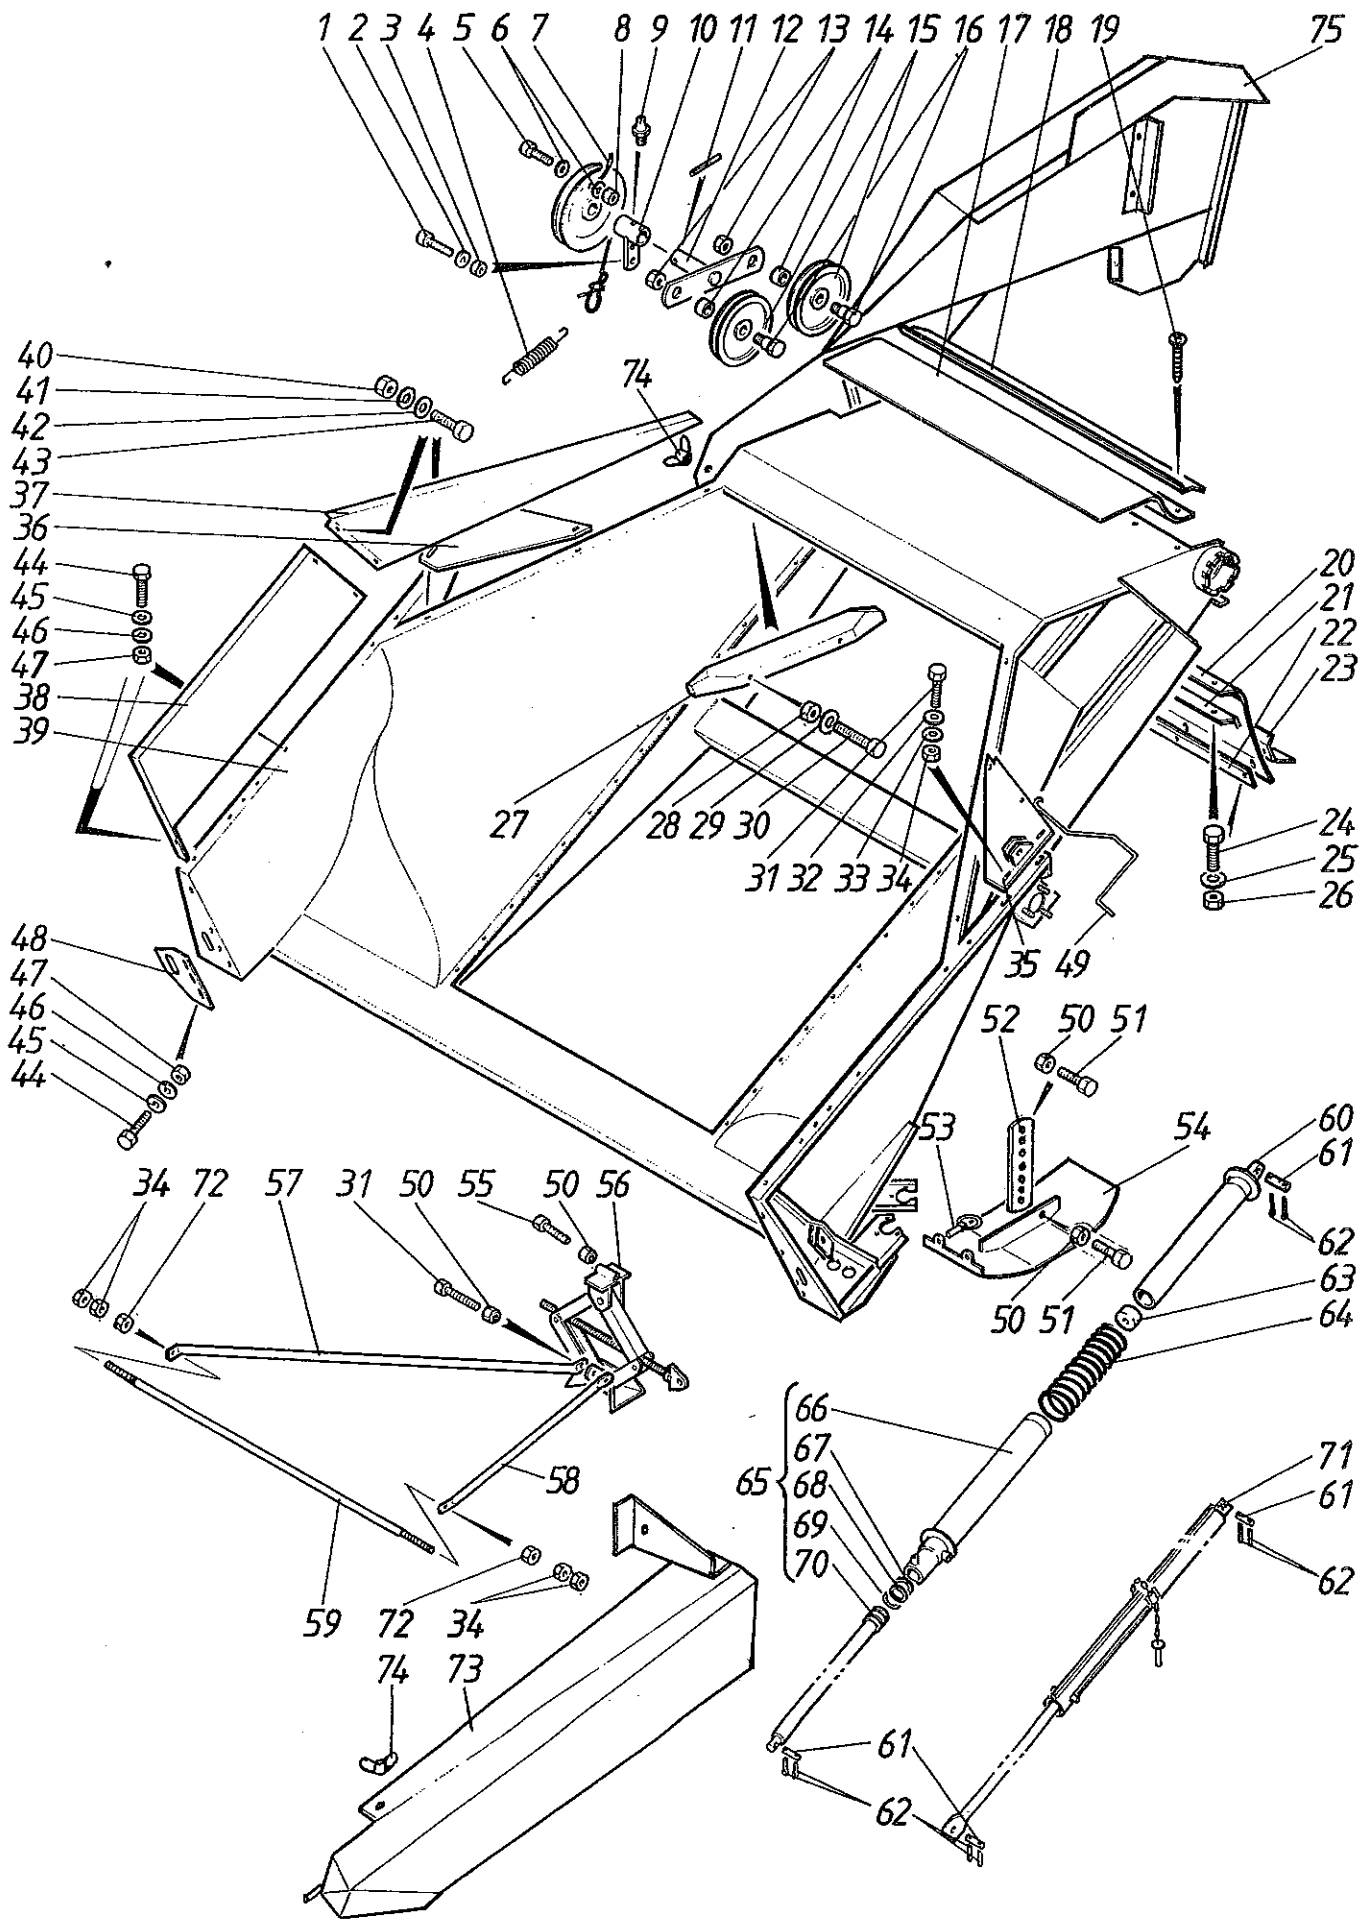

Viljanjakolaitteet ДЕЛИТЕЛИ ХЛЕБА
Straw dividers

Viljanjakolaitteet ДЕЛИТЕЛИ ХЛЕБА
Straw dividers

Viite Ref. Ссылка	Tilaus n:o Order no. № заказа	Paimuri no Combine no № комбайна	Kpl Nimitys Pcs. Шт. Наименование	Description	Koko Sitze Размер	
1	R674595		1 Kärki, vasen	Кончик, левый	Point, left	
2	R625236		1 Kärki, oikea	Кончик, правый	Point, right	
3	R618931		2 Vaimennin	Амортизатор	Damper	
4	R674553		2 Kannatinputki	Подвесная труба	Support pipe	
5	7814198		2 Jousisokka	Пружинный шплинт	Spring pin	8 x 25
6	R619014		4 Vaimennin	Амортизатор	Damper	
7	R678931		2 Ohjauslevy	Направляющая плита	Guide plate	
8	6226167		2 Ruuvi	Болт	Screw	M10 x 20 - 8.8
9	R618960		2 Kaari	Сегмент	Segment	
10	7400033		2 Aluslaatta	Шайба	Washer	A 10.5
11	7414471		2 Jousilaatta	Пружинная плита	Springwasher	B10
12	6506434		4 Mutteri	Гайка	Nut	M10 - 8
13	R615795		4 Ruuvi	Болт	Screw	
14	7812405		4 Lankasokka	Проволочный шплинт	Wire cotter	2,5 x 50
15	R678930		2 Säätitanko	Регулировочная штанга	Adj.rod	
16	R616697		4 Säätikappale	Регулировочная деталь	Adj.piece	
17	R082544		4 Säätikappale	Регулировочная деталь	Adj.piece	
18	7414062		4 Aluslaatta	Шайба	Washer	12 mm
19	R595936		4 Kiristysmutteri	Зажимная гайка	Nut	
20	R596036		2 Kiristysrengas	Зажимное кольцо	Clamping ring	
21	R596034		2 Ruuvi	Болт	Screw	
22	R618954		2 Ohjauslevy	Направляющая плита	Guide plate	
23	R082536		2 Säätitanko	Регулировочная штанга	Adj.rod	
24	R675543		Laonnostin	Лифтер полегвого хлеба	Earlifter	