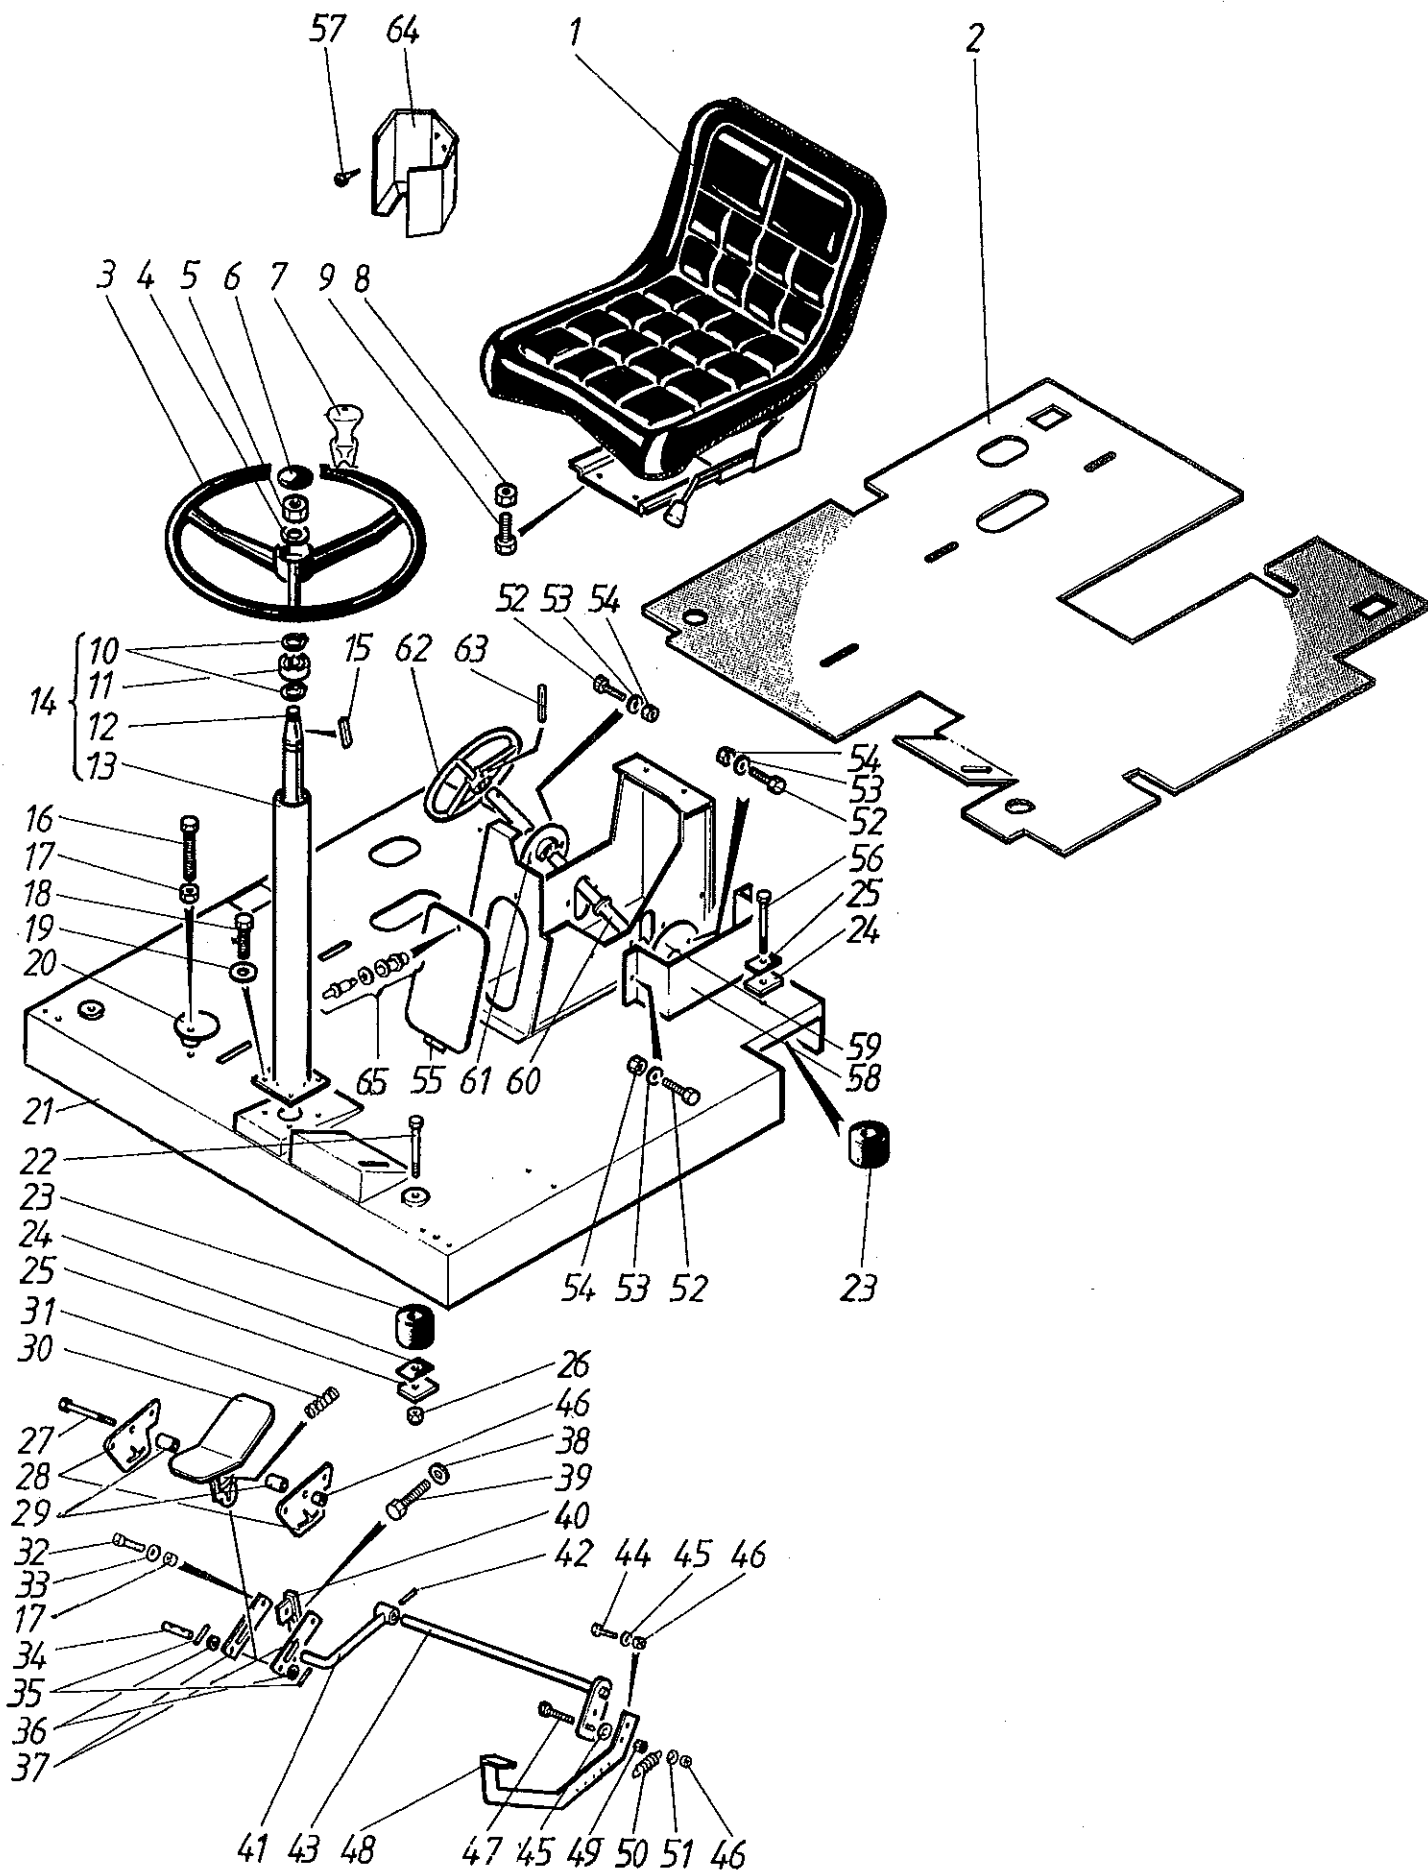

Viite Ref. Ссылка	Tilaus n:o Order no. № заказа	Puimuri no Combine no № комбайна	Kpl Nimitys Pcs. Шт.	Nimitys Наименование	Description	Koko Size Размер
54	6506034		6	Mutteri	Гайка	M6
55	R672383		1	Kansi	Крышка	
56	6232570		2	Ruuvi	Болт	M12 x 60 - 8.8
57	7266208		1	Levyruuvi	Дисковый болт	4.8 x 9.5
58	R670387		1	Levy	Плита	
59	R663518		1	Kansi	Крышка	
60	R663502		1	Akseli	Вал	
61	R663517		1	Kansi	Крышка	
62	R618484		1	Säätöpyörä	Регулировочное колесо	
63	7814141		1	Jousisokka	Пружинный шплинт	
64	R670388		1	Pulloteline	Держатель баллонов	5 x 24
65	0871001		1	Kiinnitin	Фиксатор