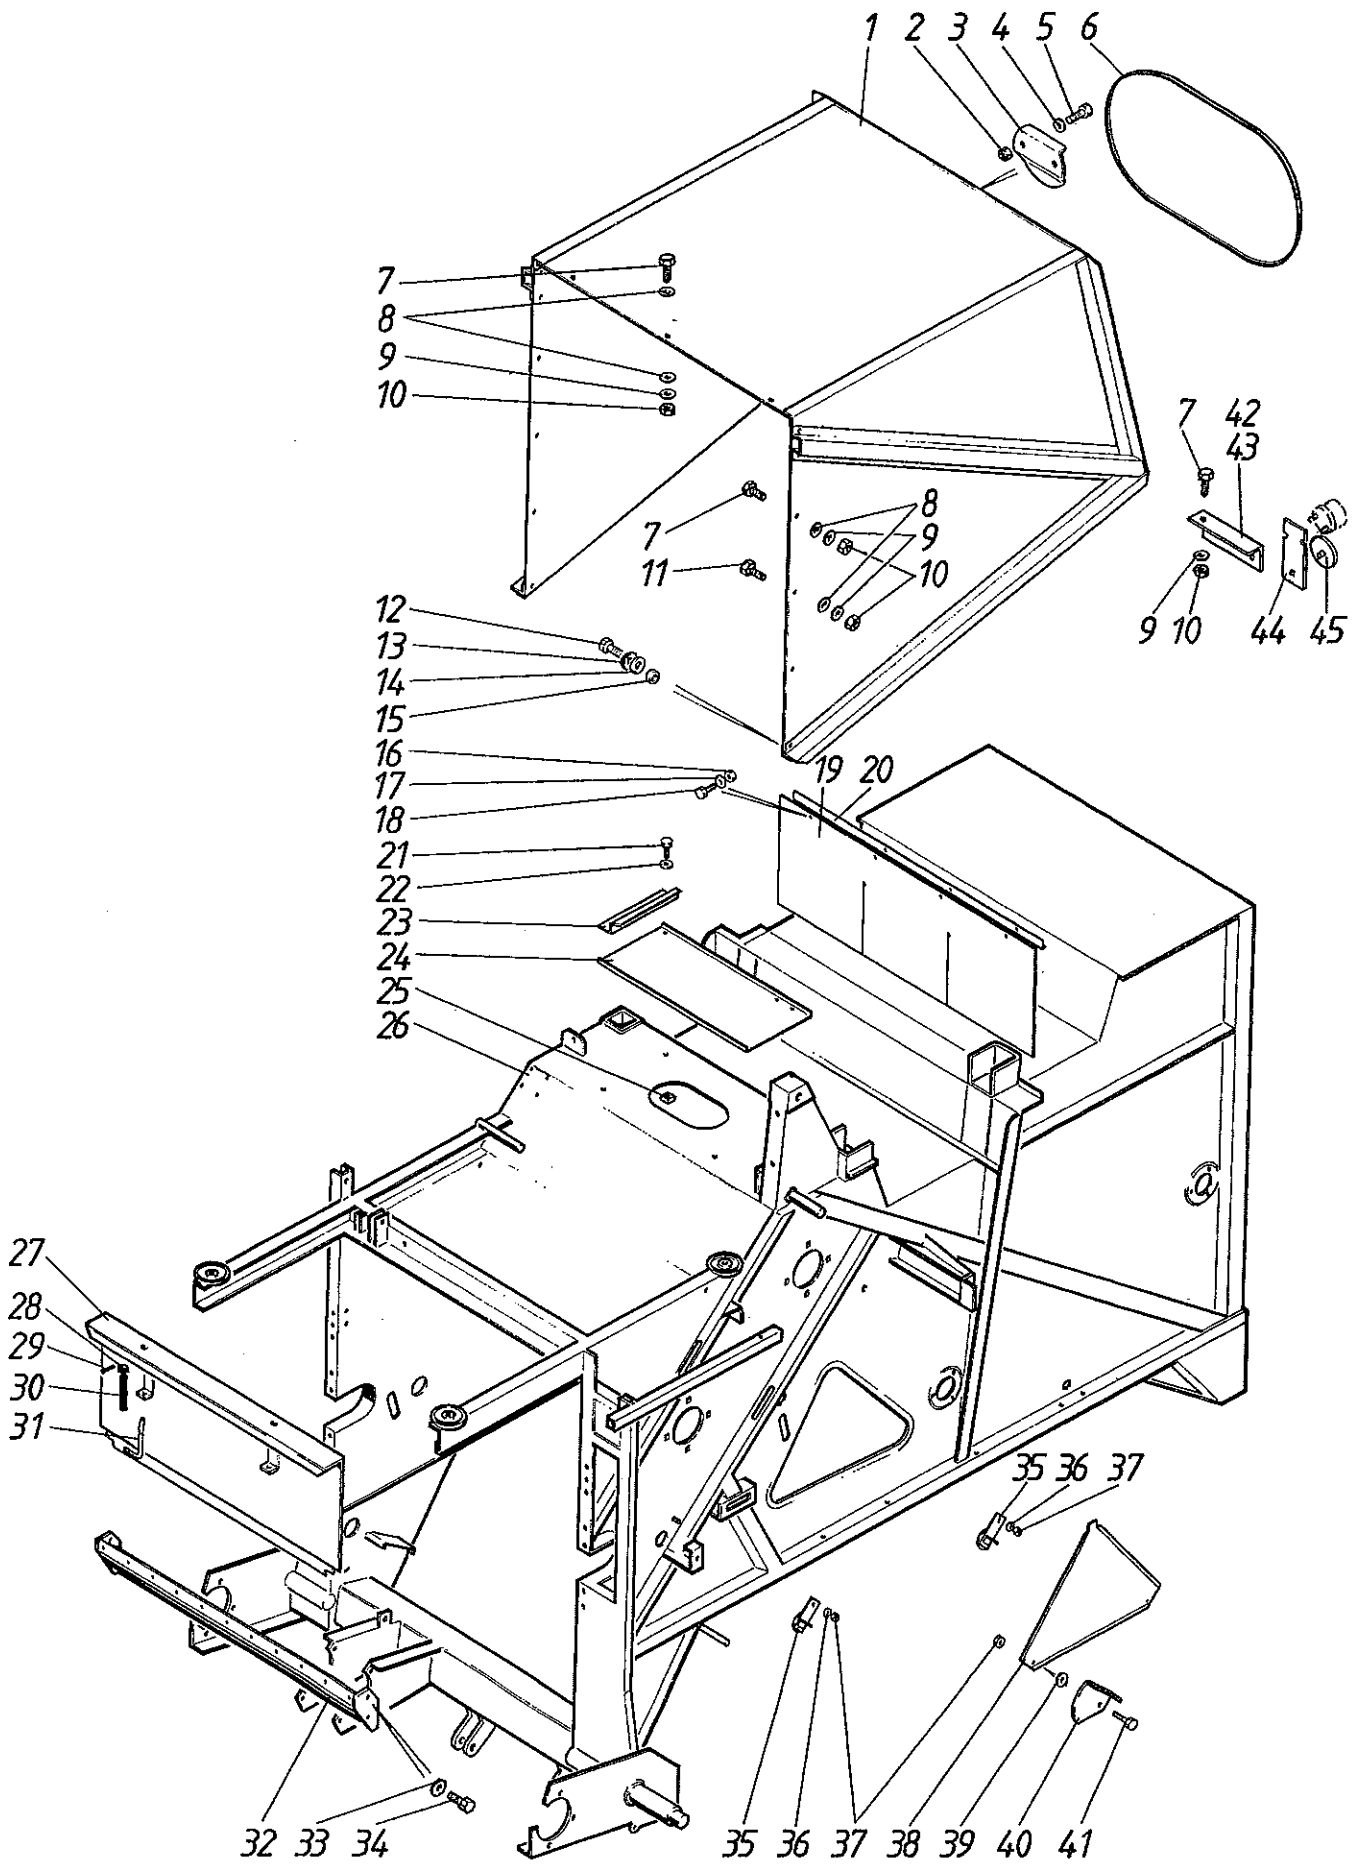

Laannostokelan aisat
Reel carrier

СТОЙКИ МОТОВИЛА

Viite Ref. Ссылка	Tilaus n:o Order no. № заказа	Puimuri no Combine no № комбайна	Kpl Pcs. Шт.	Nimitys Наименование	Description	Koko Size Размер	
55	7814201		1	Jousisokka	Пружинный шплинт	Spring pin	8 x 32
56	R663696		1	Akseli	Вал	Shaft	
57	0552058		2	Laakeriholkki	Втулка подшипника	Bushing	20 x 26 x 30
58	R663694		1	Hihnapyörä	Шкив	Pulley	
59	R615373		1	Rengas	Кольцо	Ring	
60	7814113		1	Jousisokka	Пружинный шплинт	Spring pin	4 x 24
61	R675690		1	Akseli	Вал	Shaft	1,2 m
61	R675691		1	Akseli	Вал	Shaft	1,5 m
61	R675692		1	Akseli	Вал	Shaft	1,8 m
62	0871050		2	Jousi	Пружина	Spring	
63	R672907		2	Kuppi	Чашка	Cup	
64	6211467		2	Ruuvi	Болт	Screw	M6 x 20 - 8.8
65	7400030		11	Aluslaatta	Шайба	Washer	A 6.4
66	R670246		1	Kannatin	Подвеска	Lever	
67	R670245		1	Kannatin	Подвеска	Lever	
68	7414057		1	Aluslaatta	Шайба	Washer	8 mm