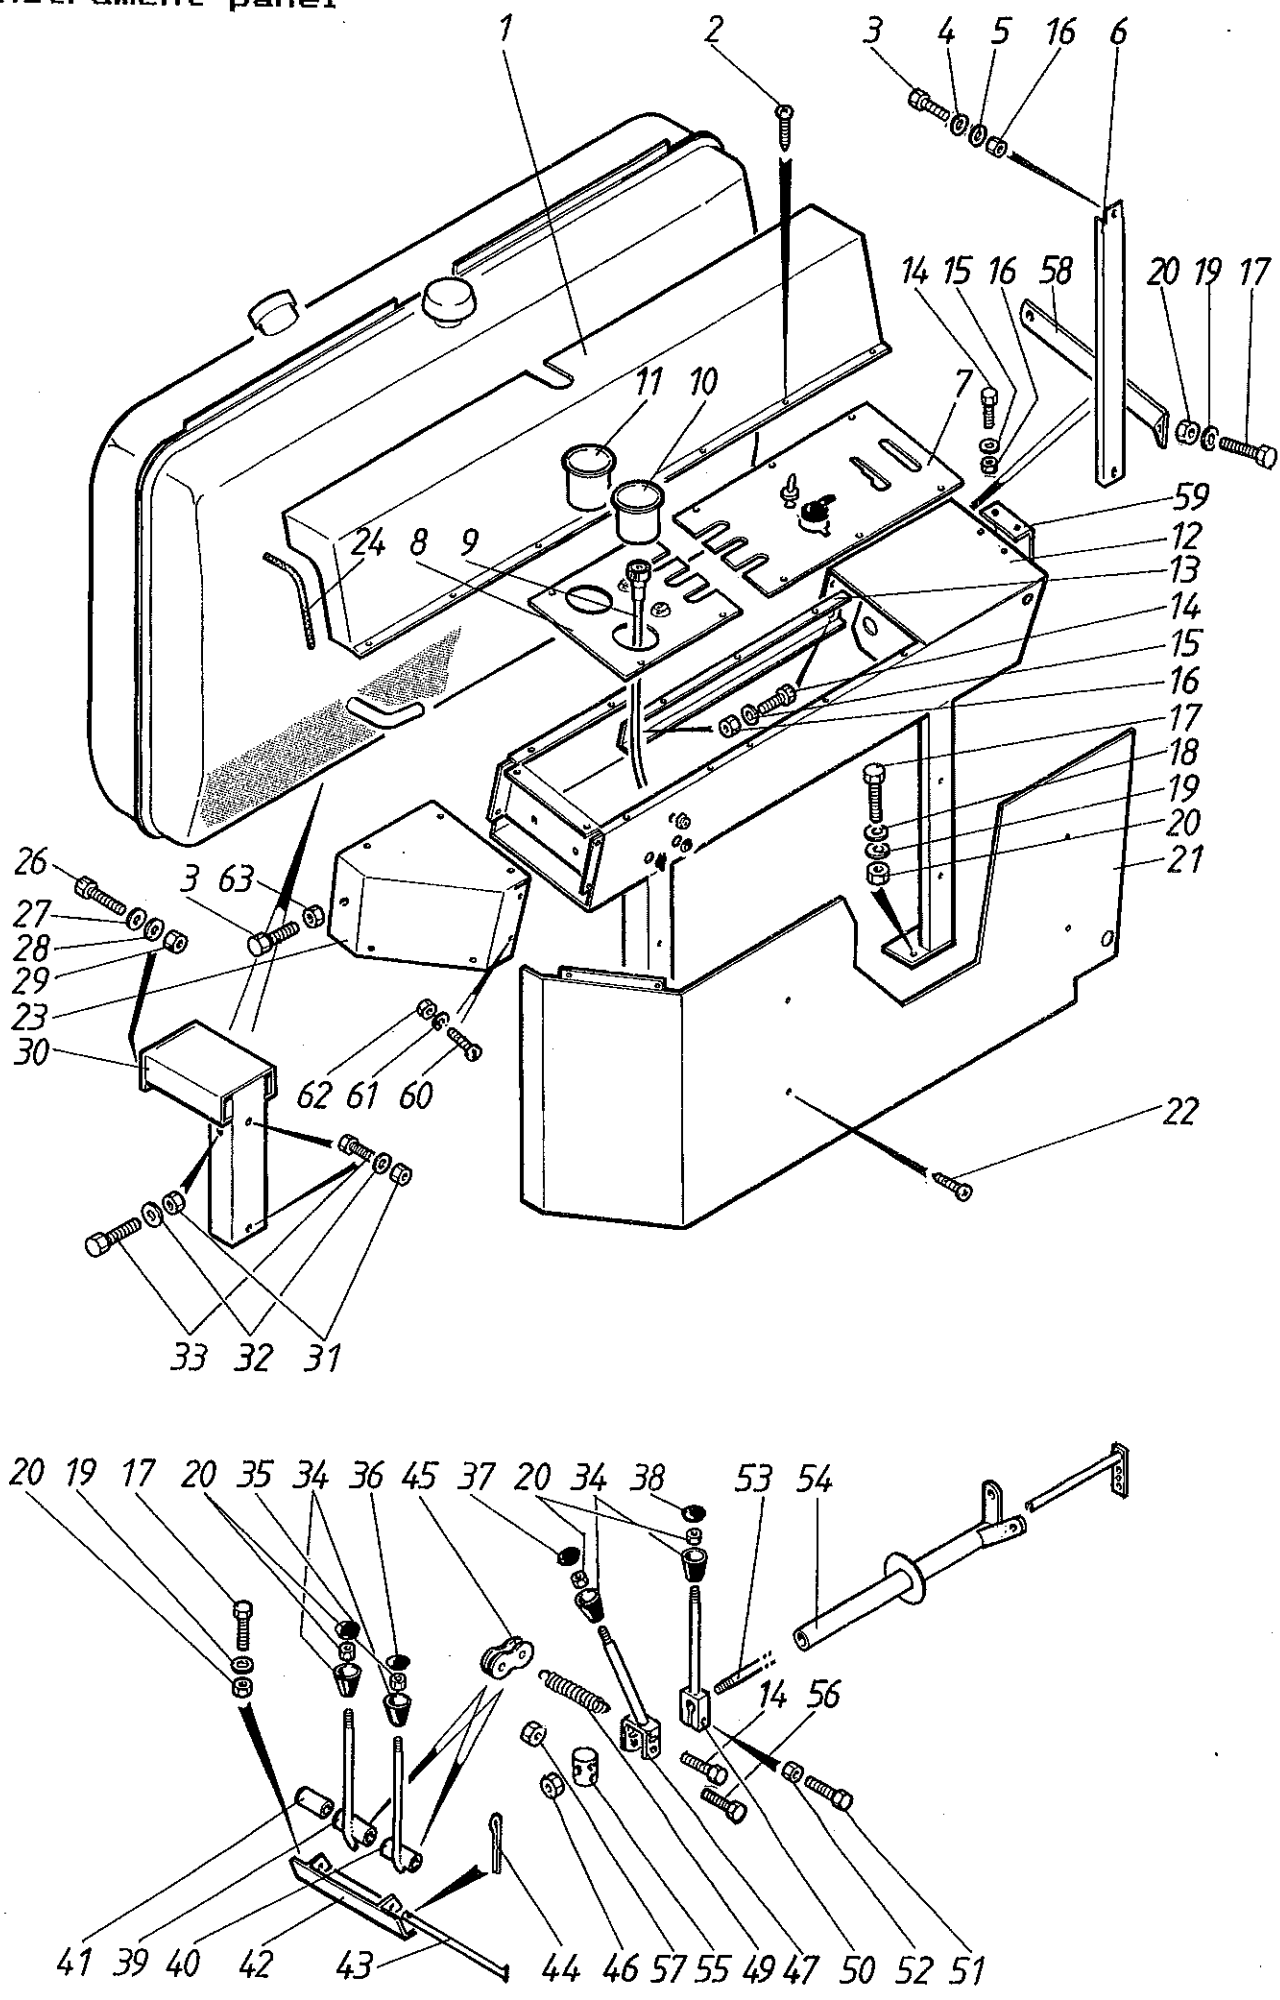

Kojetaulu
Instrument panel

ЩИТ ПРИБОРОВ

Kojetaulu
Instrument panel

ЩИТ ПРИБОРОВ

Viite Ref. Ссылка	Tilaus n:o Order no. № заказа	Puimuri no Combine no № комбайна	Kpl Pcs. Шт.	Nimitys Наименование	Description	Koko Size Размер
55	R675723		1	Nivel	Шарнир	Joint
56	6212067		1	Ruuvi	Болт	Screw
57	6593838		1	Lukkomutteri	Контргайка	Locknut
58	R675725		1	Tuki	Опора	Support
59	R672537		1	Laakeri	Подшипник	Lager
60	6162914		4	Uraruuvi	Пазовый болт	Screw
61	7461285		4	Aluslaatta	Шайба	Washer
62	6505604		4	Mutteri	Гайка	Nut
63	6561112		4	Korimutteri	Шнуровая гайка	Nut
						M6 x 35 - 8.8
						N M6
						M4 x 14
						A 4,3
						M4
						SM6 M6