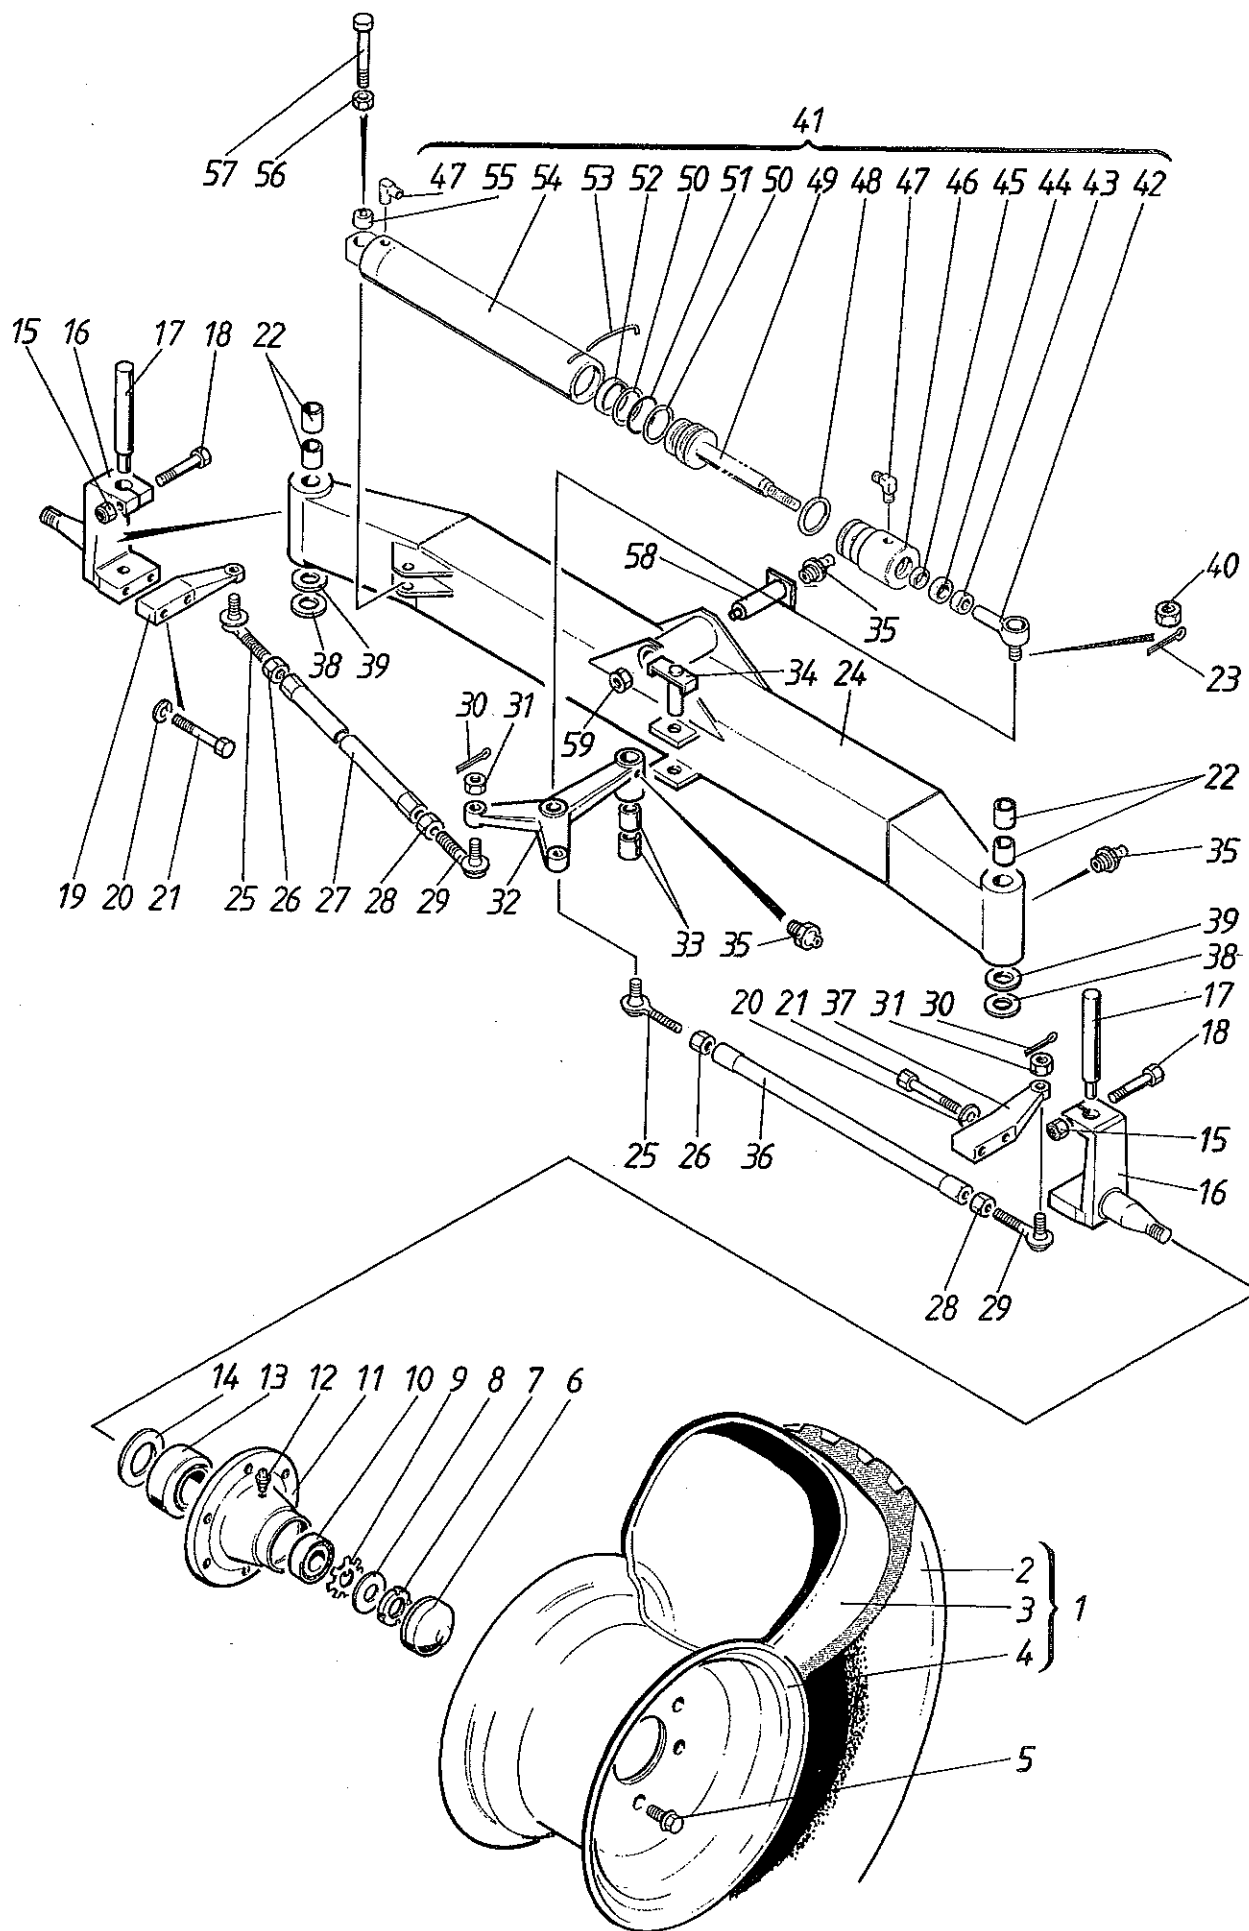

Takapyörät
Rear wheels

ЗАДНИЕ КОЛЕСА

Takapyörät
Rear wheels

ЗАДНИЕ КОЛЕСА

Viite Ref. Ссылка	Tilaus n:o Order no. № заказа	Puimuri n:o Combine no. № комбайна	Kpl Pcs. шт.	Nimitys Наименование	Description	Koko Sitze Размер
1	0492900		2	Kumi ja vanne	Шина и хомут	Wheel
2	0492901		2	Kumi	Шина	Tyre
3	0492902		2	Sisäkumi	Внутренняя шина	Inner tube
4	0492903		2	Vanne	Хомут	Rim
5	6290020		12	Ruuvi	Болт	Screw
6	R638582		2	Pölysuoja	Защита против пыли	Cover
7	0563006		2	Vetomutteri	Тяговая гайка	Nut
8	0562027		2	Aluslaatta	Шайба	Washer
9	0562006		2	Varmistuslaatta	Контрольная планка	Washer
10	0480564		2	Laakeri	Подшипник	Bearing
11	R667928		2	Napa	Клемма	Hub
12	0252420		2	Nippa	Ниппель	Nipple
13	0480565		2	Laakeri	Подшипник	Bearing
14	R636064		2	Laatta	Подставка	Washer
15	6594148		2	Lukkomutteri	Контргайка	Locknut
16	R667931		2	Olka-akseli	Поворотный вал	Stubaxle
17	R667949		2	Olkatappi	Поворотная цапфа	Fusee
18	6393612		2	Ruuvi	Болт	Screw
19	R667933		1	Vipu	Рычаг	Lever
20	7414225		4	Jousilaatta	Пружинная плита	Spring washer
21	6393732		4	Ruuvi	Болт	Screw
22	0552077		4	Laakeri	Подшипник	Bearing
23	7812116		1	Saksisokka	Разводная чека	Splitpin
24	R663047		1	Taka-akseli	Задний вал	Axle
25	0497731		2	Nivel, oikea	Шарнир, правый	Joint, right
26	6521731		2	Mutteri	Гайка	Nut
27	R663074		1	Raidetanko	Рулевая тяга	Rod
28	6521831		2	Mutteri	Гайка	Nut
29	0497730		2	Nivel	Шарнир	Joint
30	7812116		4	Saksisokka	Разводная чека	Splitpin
31	6536735		4	Mutteri	Гайка	Nut
32	R667935		1	Vipu	Рычаг	Lever
33	0552076		2	Holkki	Втулка	Bush
34	R663057		1	Tappi	Цапфа	Pin
35	0252420		4	Nippa	Ниппель	Nipple
36	R667942		1	Raidetanko	Рулевая тяга	Rod
37	R667932		1	Vipu	Рычаг	Lever
38	0552079		2	Levy	Плита	Plate
39	0552078		2	Laakerilevy	Подшипниковая плита	Plate
40	6536735		1	Mutteri	Гайка	Nut
41	R667936		1	Sylinteri, koottu	Цилиндр в сборе	Cyl. assy
42	0497733		1	Nivel	Шарнир	Joint
43	6549462		1	Mutteri	Гайка	Nut
44	0633938		1	Pyyhkijärengas	Вытирающее кольцо	Scraping ring
45	0633947		1	Urarengas	Пазовое кольцо	Ring
46	R622172		1	Pääty	Торец	Piston
47	0629350		2	Liitin	Клемник	Pipe connect.
48	0633240		1	O-rengas	O-кольцо	O-ring
49	R667939		1	Mäntä	Поршень	Gable
50	7815987		2	Tukirengas	Опорное кольцо	Ring
51	0633240		1	O-rengas	Оукольцо	O-ring
52	0634920		1	Ohjausrengas	Кольцо управления	Guide ring
53	R621152		1	Pidätinlanka	Остановочная проволока	Lock, wire
54	R667937		1	Sylinteri	Цилиндр	Cylinder
55	0633818		1	Holkki	Втулка	Bush
56	6594238		1	Lukkomutteri	Контргайка	Locknut