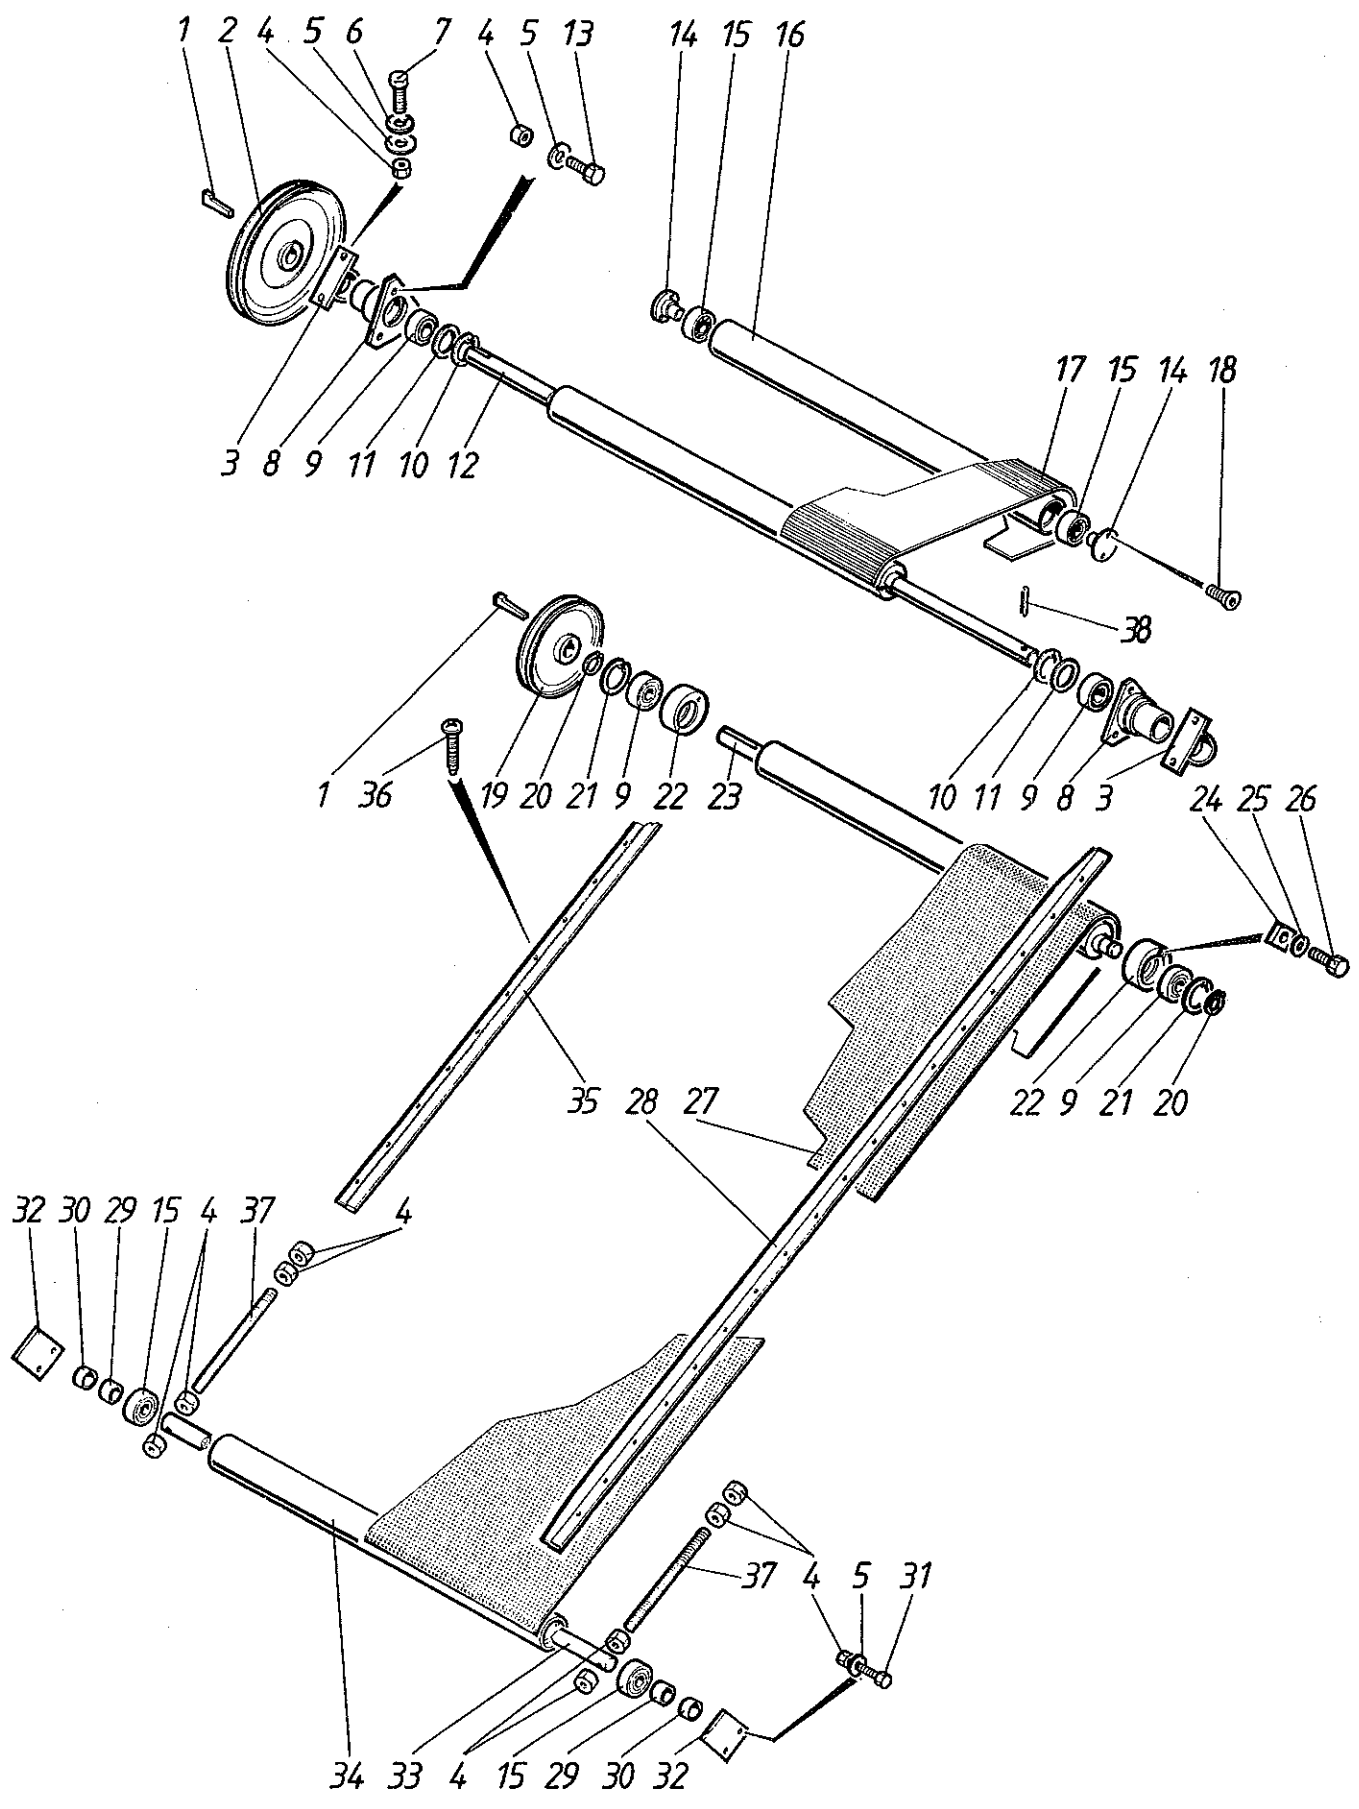

Kuljetinmatot
Conveyors

КОНВЕЙЕРНЫЕ ПОЛОТНА

Viite Ref.	Tilaus n:o Order no.	Puimuri no Combine no	Kpl Pcs.	Nimitys Naименование	Description	Koko Sitze Размер
Ссылка	№ заказа	№ комбайна	Шт.			
1	7712050		2	Hokkakiila Чека	Nose key	8 x 7 x 50
2	R663167		1	Hihnapyörä Шкив	Pulley	
3	R663319		2	Laakerilenkki Звено подшипника	Bearing	
4	6506434		22	Mutteri Гайка	Nut	M10 - B
5	7414471		14	Jousilaatta Пружинная плита	Springwasher	B10
6	7400033		4	Aluslaatta Шайба	Washer	A 10.5
7	6226567		4	Ruuvi Болт	Screw	M10 x 30 - 8.8
8	R663318		2	Laakeripesä Гнездо подшипника	Housing	
9	0502365		4	Laakeri Подшипник	Bearing	6205-2RS
10	7815241		2	Rengas Кольцо	Ring	52 x 2
11	R615221		2	Laippa Фланец	Washer	
12	R675688		1	Akseli Вал	Shaft	
13	6763344		6	Lukkoruuvi Стопорный болт	Lockscrew	M10 x 20 - 8.8
14	R663226		2	Akseli Вал	Shaft	
15	0502364		4	Laakeri Подшипник	Bearing	6204 - 2RS
16	R663211		1	Rulla Рулон	Roller	
17	R661338		1	Kuljetinmatto Конвейерное полотно	Conveyor	
18	6072601		4	Ruuvi Болт	Screw	M8 x 12
19	R663261		1	Hihnapyörä Шкив	Pulley	
20	7815022		2	Varm.rengas Контрольное кольцо	Circlip	25 x 1.2
21	7815241		2	Rengas Кольцо	Ring	52 x 2
22	R662979		2	Epäkesko Эцентрик	Housing	
23	R663208		1	Akseli Вал	Shaft	
24	R662980		2	Lukkolevy Стопорная плита	Lockplate	
25	7414469		2	Jousilaatta Пружинная плита	Springwasher	8 mm
26	6220867		2	Ruuvi Болт	Screw	M8x16-8.8
27	R661339		1	Kuljetinmatto Конвейерное полотно	Conveyor	
28	R668088		1	Tiiviste Уплотнение	Packing	
29	R663231		2	Holkki Втулка	Bush	
30	R663230		2	Holkki Втулка	Bush	
31	6226367		4	Ruuvi Болт	Screw	M10 x 25 - 8.8
32	R663623		2	Lukkolevy Стопорная плита	Lockplate	
33	R663229		1	Akseli Вал	Shaft	
34	R663211		1	Rulla Рулон	Roller	
35	R668089		1	Tiiviste Уплотнение	Packing	
36	6066878		36	Levyruuvi Дисковый болт	Platescrew	4.8 x 13
37	R674754		2	Ruuvi Болт	Screw	
38	7814205		1	Jousisokka Пружинный шплинт	Spring pin	8 x 40