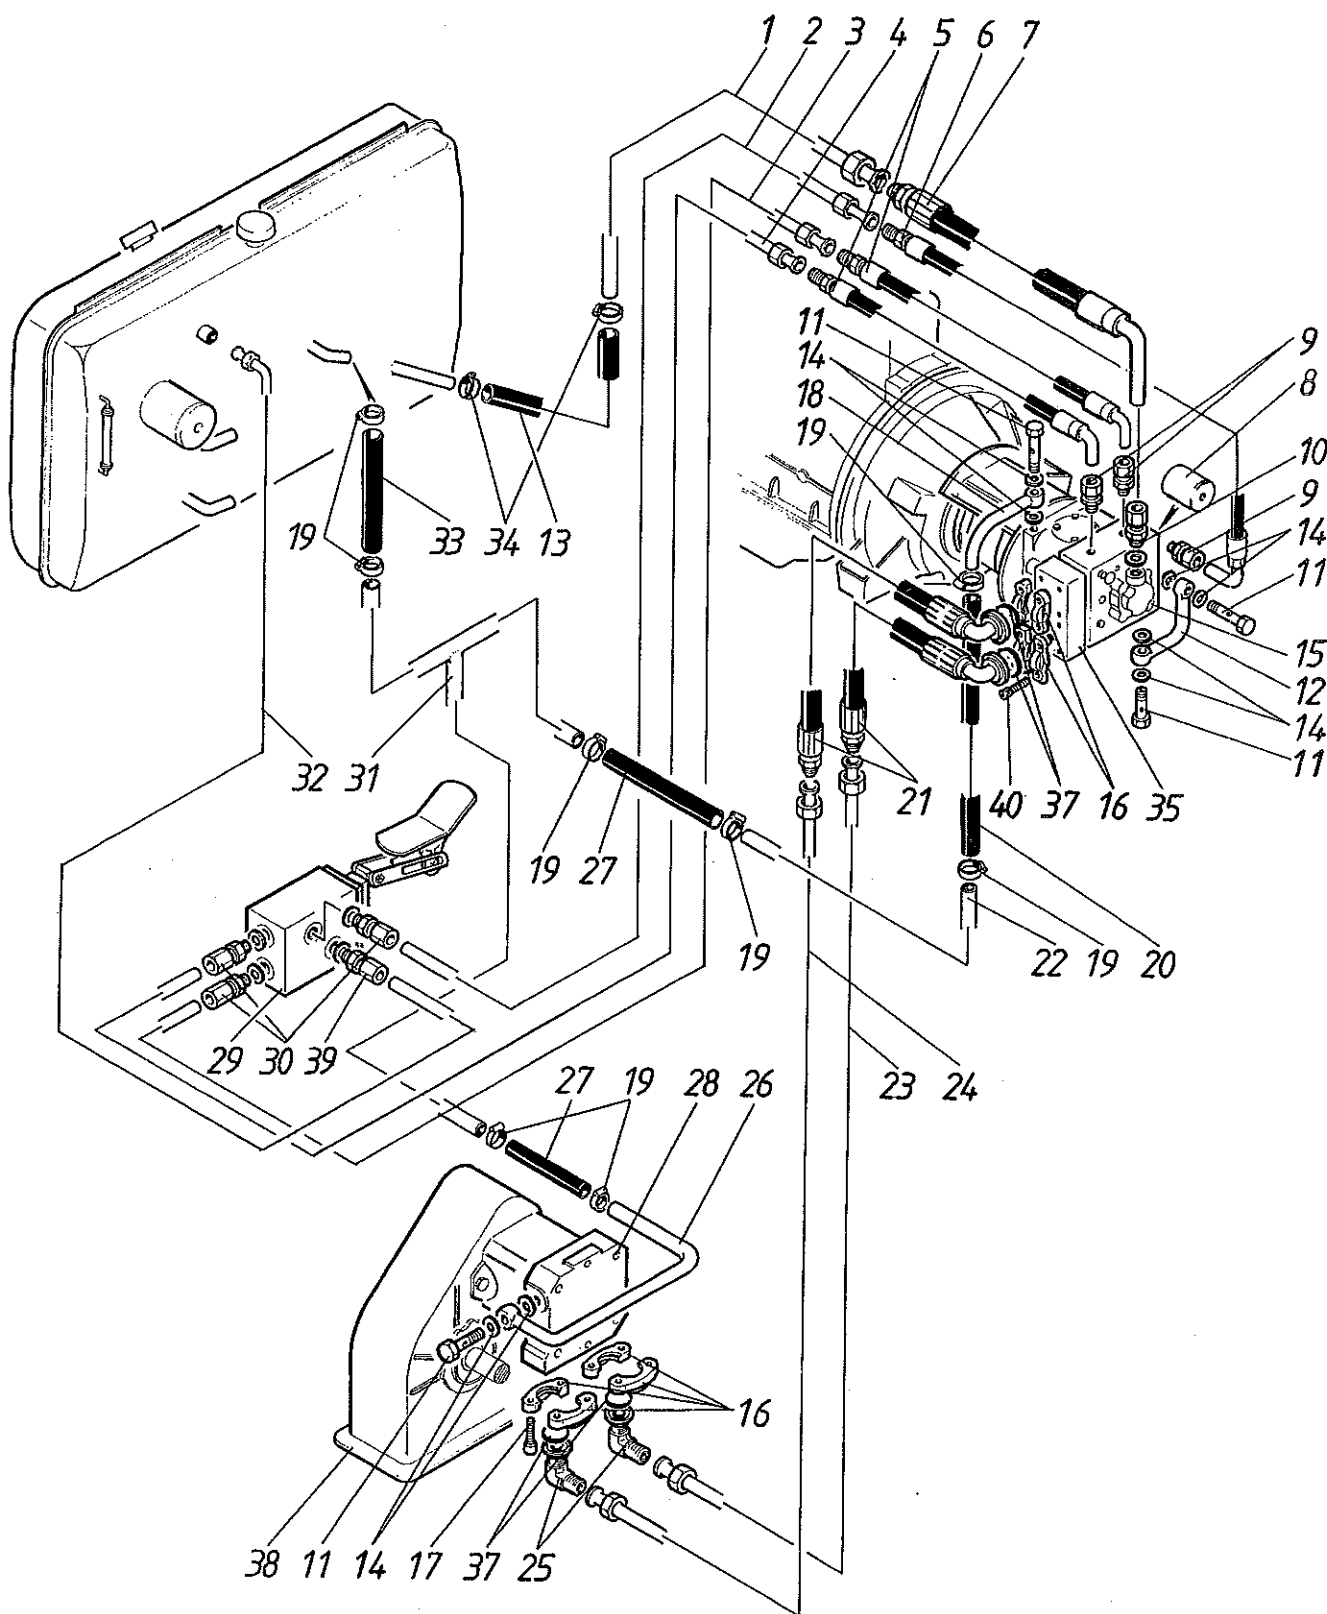

Ajohydrauliikka
Hydraulics drive

ГИДРАВЛИКА ХОДА

Viite Ref. Ссылка	Tilaus n:o Order no. № заказа	Puimuri no Combine no № комбайна	Kpl Pcs. шт.	Nimitys Наименование	Description	Koko Size Размер	
1	0499330		1	Putki	Труба	Pipe	
2	R674709		1	Putki	Труба	Pipe	
3	R674707		1	Putki	Труба	Pipe	
4	R674708		1	Putki	Труба	Pipe	
5	0499338		2	Letku	Шланг	Hose	
6	0499339		1	Letku	Шланг	Hose	
7	0499340		1	Letku	Шланг	Hose	
8	0499822		1	Suodatin	Фильтр	Filter	
9	0499342		3	Liitin	Клемник	Fitting	
10	0499343		1	Liitin	Клемник	Fitting	
11	0499346		4	Ruuvi	Болт	Screw	
12	0499331		1	Putki	Труба	Pipe	
13	R675610		1	Letku	Шланг	Hose	
14	0499347		8	Tiiviste	Уплотнение	Packning	
15	0492320		1	Pumppu	Насос	Pumpe	
16	0499348		8	Liitin	Клемник	Fitting	
17	7002973		8	Ruuvi	Болт	Screw	M10 x 35 - 10.9
18	0499332		1	Putki	Труба	Pipe	
19	0629052		8	Kiristin	Зажим	Clamp	19/28
20	R659589		1	Letku	Шланг	Hose	
21	0499341		2	Letku	Шланг	Hose	
22	0499333		1	Putki	Труба	Pipe	
23	0499334		1	Putki	Труба	Pipe	
24	0499335		1	Putki	Труба	Pipe	
25	0499344		2	Liitin	Клемник	Fitting	
26	0499336		1	Putki	Труба	Pipe	
27	R096341		2	Letku	Шланг	Hose	
28	0492321		1	Moottori	Двигатель	Engine	
29	0492322		1	Venttiili	Вентиль	Valve	
30	0499345		4	Liitin	Клемник	Fitting	
31	0499337		1	Putki	Труба	Pipe	
32	R678830		1	Putki	Труба	Pipe	
33	R605610		1	Letku	Шланг	Hose	
34	0629055		2	Kiristin	Зажим	Clamp	26/38
35	0499821		1	Suodatin	Фильтр	Filter	
36	0499810		1	Huohotin	Сапун	Breather	
37	0499350		4	O-renkas	O-кольцо	O-ring	
38	0499017		1	Vaihteisto	Коробка передач	Gearbox	
39	0499358		1	Liitin	Клемник	Fitting	
40	7003273		8	Ruuvi	Болт	Screw	M10 x 90 - 10.9