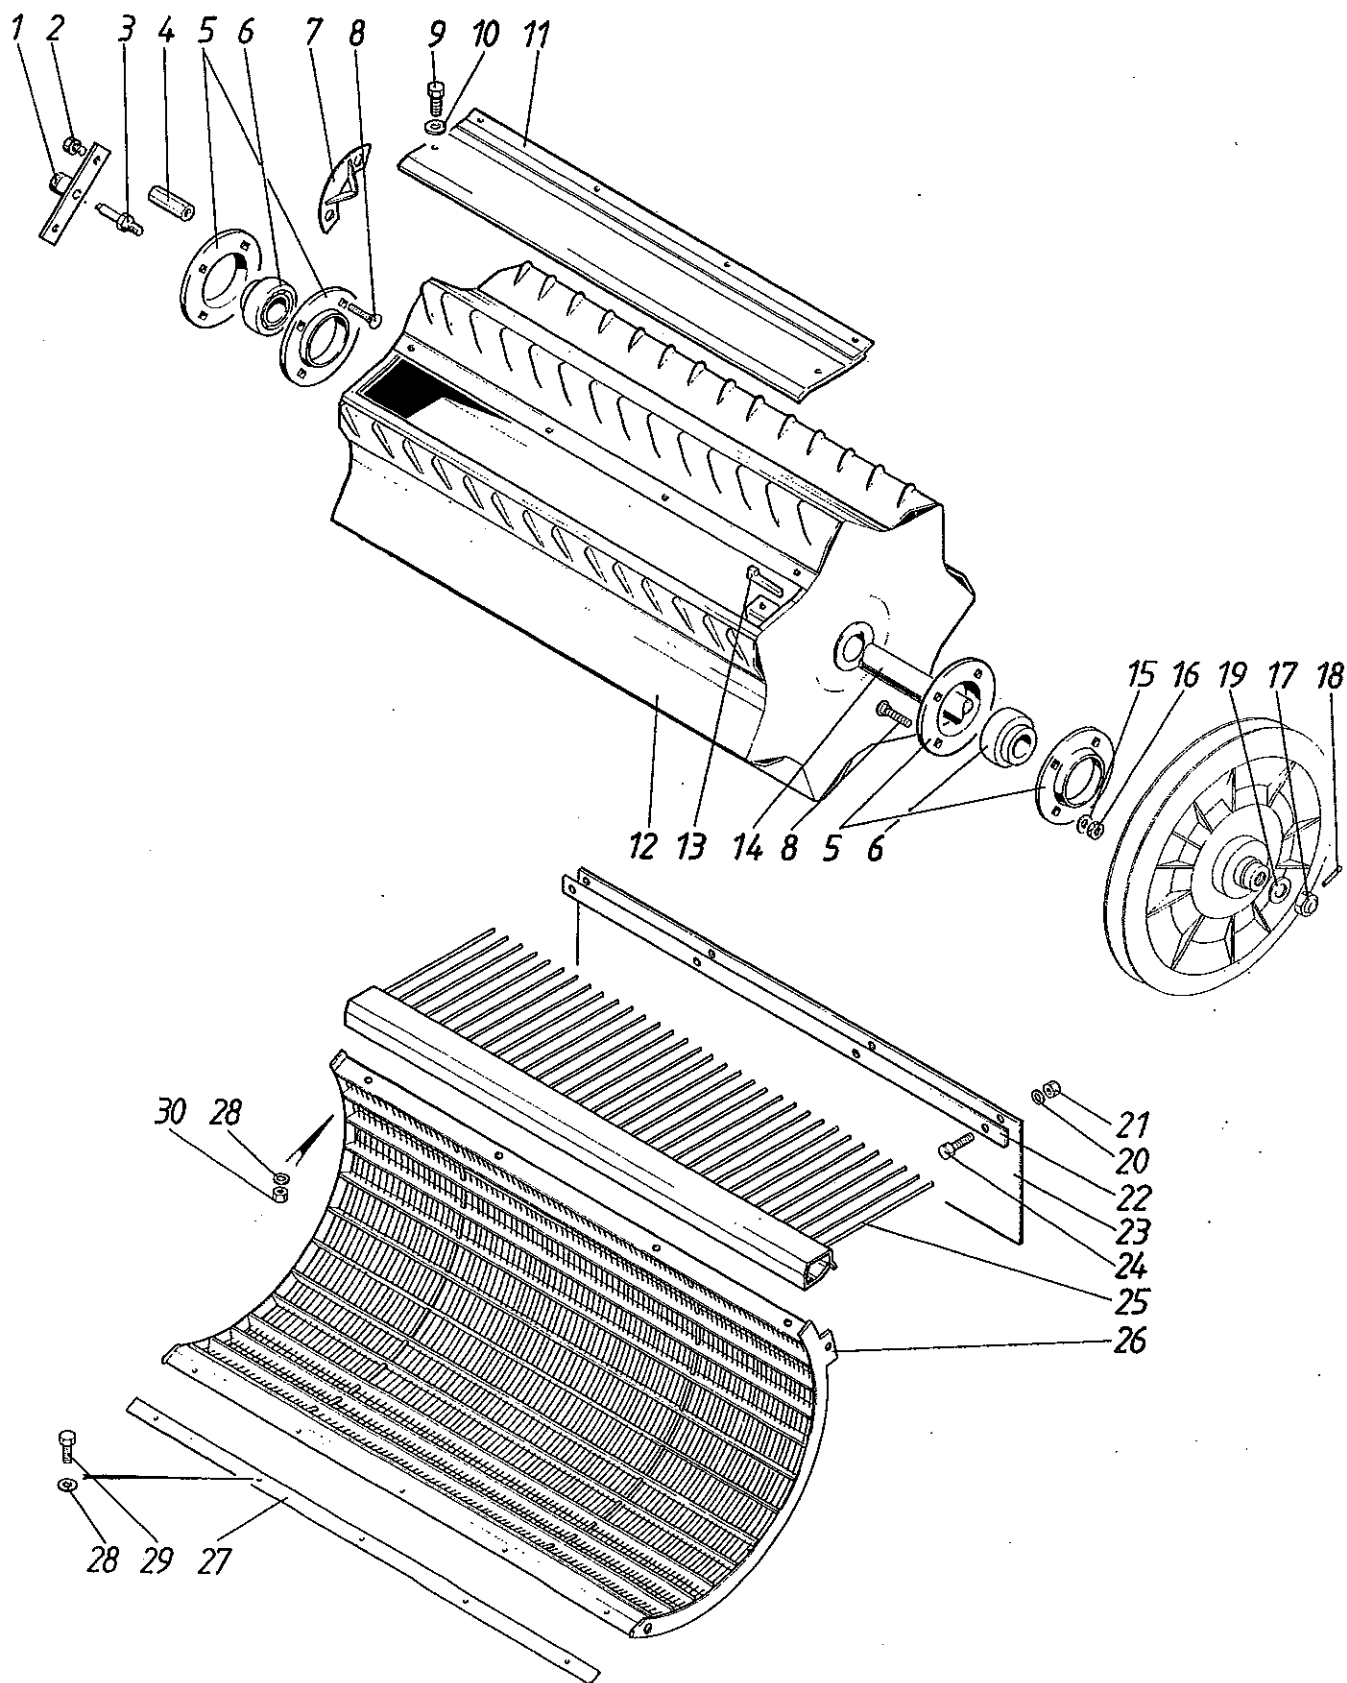

Kela ja varstasilta
Drum and concave

БАРАБАН И ДЕКА

Viite Ref. Ссылка	Tilaus n:o Order no. № заказа	Puimuri no Combine no № комбайна	Kpl Nimitys Pcs. Илр. Наименование	Description	Koko Sitze Размер	
1	R620065		1 Kiinnitin	Фиксатор	Fastener	
2	6210667		2 Ruuvi	Болт	Screw	M6 x 12 - 8.8
3	R592239		1 Ruuvi	Болт	Screw	
4	R592240		2 Mutteri	Гайка	Nut	
5	0569324		4 Laippa	Фланец	Flange	40 mm
6	0511228		2 Laakeri	Подшипник	Bearing	40 mm
7	R595738		2 Kietomissuoja	Оберточная защита	Guard	
8	6231367		8 Ruuvi	Болт	Screw	M12 x 30 - 8.8
9	6220467		6 Ruuvi	Болт	Screw	M8 x 12 - 8.8
10	7400032		6 Aluslaatta	Шайба	Washer	A 8.4
11	R667713		1 Luukku	Люк	Door	
12	R667760		1 Kela	Барабан	Drum	
13	7712215		2 Nokkakiila	Чека	Nosekey	10 x 8 x 70
14	R668125		1 Akseli	Вал	Shaft	
15	7414473		8 Jousilaatta	Пружинная плита	Springwasher	B12
16	6506634		6 Mutteri	Гайка	Nut	M12 - 8
17	6537236		1 Mutteri	Гайка	Nut	M20
18	7814121		1 Jousisokka	Пружинный шплинт	Springpin	4 x 40
19	R592186		1 Aluslaatta	Шайба	Washer	
20	7400030		4 Aluslaatta	Шайба	Washer	A 6.4
21	6593838		4 Lukkomutteri	Контргайка	Locknut	N M6
22	R662914		1 Lista	Лист	List	
23	R662913		1 Roiskekumi	Грязевой щиток	Splashquard	
24	6211067		4 Ruuvi	Болт	Screw	M6 x 16 - 8.8
25	R675677		1 Jatke	Надставка	Extension	
26	R662918		1 Varstasilta	Дека	Concave	
27	R662925		1 Levy	Плита	Plate	
28	7400032		9 Aluslaatta	Шайба	Washer	A 8.4
29	6220467		5 Ruuvi	Болт	Screw	M8 x 12 - 8.8
30	6594038		4 Mutteri	Гайка	Nut	N M8