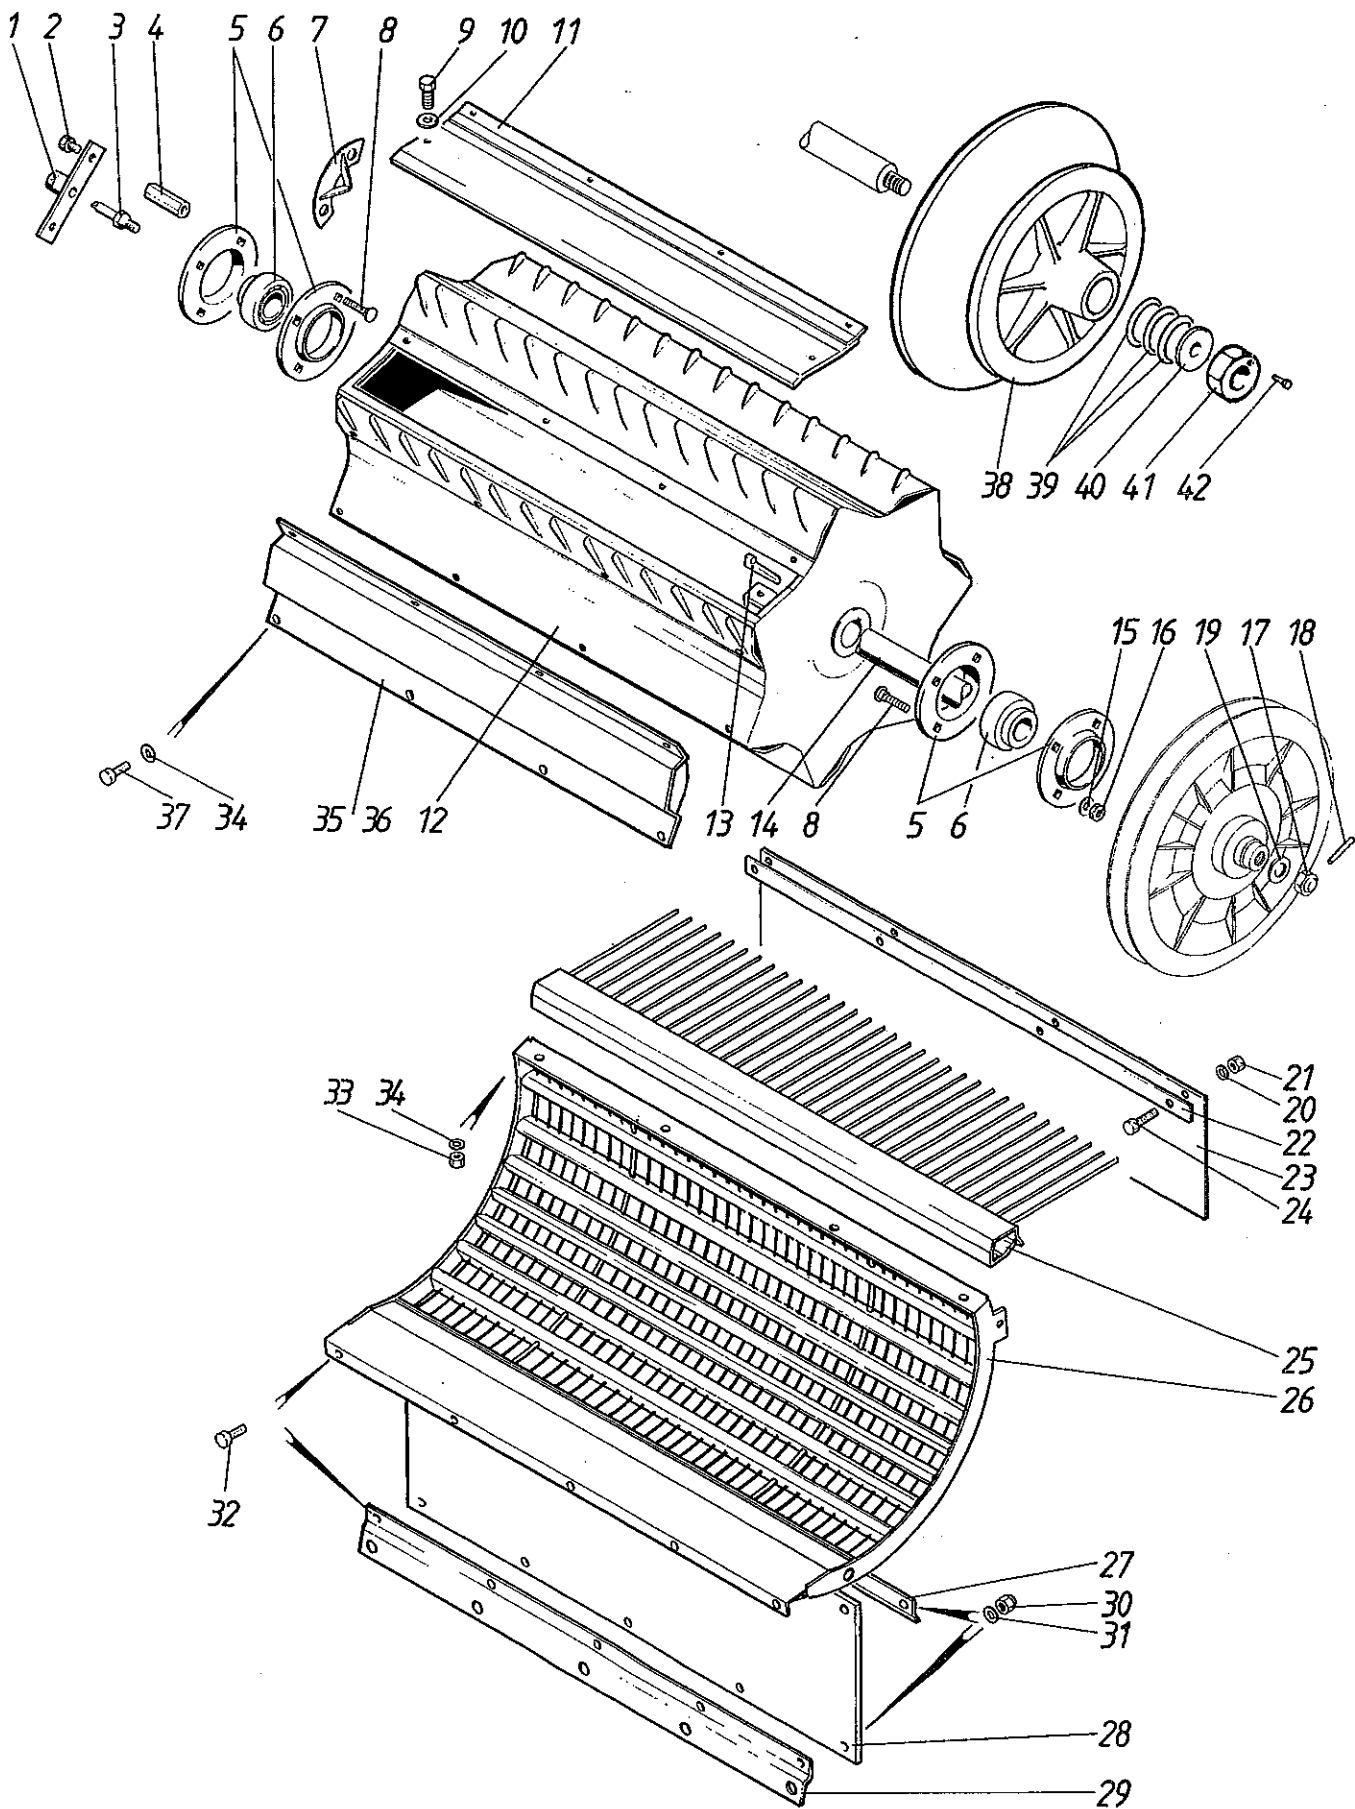

Maissikela ja varstasila
Maize cylinder

БАРАБАН КУКУРУЗЫ И ДЕКА

Maissikela ja varstasila
Maize cylinder

БАРАБАН КУКУРУЗЫ И ДЕКА

Viite Ref. Ссылка	Tilaus n:o Order no. № заказа	Puimuri no Combine no № комбайна	Kpl Nimitys Pcs. Штг. Наименование	Description	Koko Sitze Размер	
1	R620065		Kiinnitin	Фиксатор	Fastener	
2	6210667		Ruuvi	Болт	Screw	M6 x 12 - 8.8
3	R592239		Ruuvi	Болт	Screw	
4	R592240		Mutteri	Гайка	Nut	
5	0569324		Laippa	Фланец	Flange	40 mm
6	0511228		Laakeri	Подшипник	Bearing	40 mm
7	R595738		Kietomissuoja	Оберточная защита	Guard	
8	6231367		Ruuvi	Болт	Screw	M12 x 30 - 8.8
9	6220467		Ruuvi	Болт	Screw	M8 x 12 - 8.8
10	7400032		Aluslaatta	Шайба	Washer	A 8.4
11	R667713		Luukku	Люк	Door	
12	R667760		Kela	Барабан	Drum	
13	7712215		Hokkakiila	Чека	Nosekey	10 x 8 x 70
14	R668125		Akseli	Вал	Shaft	
15	7414473		Jousilaatta	Пружинная плита	Springwasher	B12
16	6506634		Mutteri	Гайка	Nut	M12 - 8
17	6537236		Mutteri	Гайка	Nut	M20
18	7814121		Jousisokka	Пружинный шплинт	Springpin	4 x 40
19	R592186		Aluslaatta	Шайба	Washer	
20	7400030		Aluslaatta	Шайба	Washer	A 6.4
21	6593838		Lukkomutteri	Контргайка	Locknut	N M6
22	R662914		Lista	Лист	List	
23	R662913		Roiskekumi	Грязевой щиток	Splashguard	
24	6211067		Ruuvi	Болт	Screw	M6 x 16 - 8.8
25	R675677		Jatke	Надставка	Extension	
26	R667687		Varstasilta	Дека	Concave	
27	R667724		Lista	Лист	Strip	
28	R667699		Tiiviste	Уплотнение	Packing	
29	R667723		Lista	Лист	List	
30	6593838		Lukkomutteri	Контргайка	Locknut	N M6
31	7400030		Aluslaatta	Шайба	Washer	A 6.4
32	6211067		Ruuvi	Болт	Screw	M6 x 16 - 8.8
33	6594038		Mutteri	Гайка	Nut	N M8
34	7400032		Aluslaatta	Шайба	Washer	A 8.4
35	R667771		Varsta	Молотило	Concave	
36	R667772		Varsta	Молотило	Concave	
37	6221267		Ruuvi	Болт	Screw	M8 x 20 - 8.8
38	R674367		Hihnapyörä	Шкив	Pulley	
39	R663616		Säätölevy	Регулировочная плита	Plate	
40	R663617		Aluslaatta	Шайба	Washer	
41	R675741		Mutteri	Гайка	Nut	
42	6221267		Ruuvi	Болт	Screw	M8 x 20 - 8.8