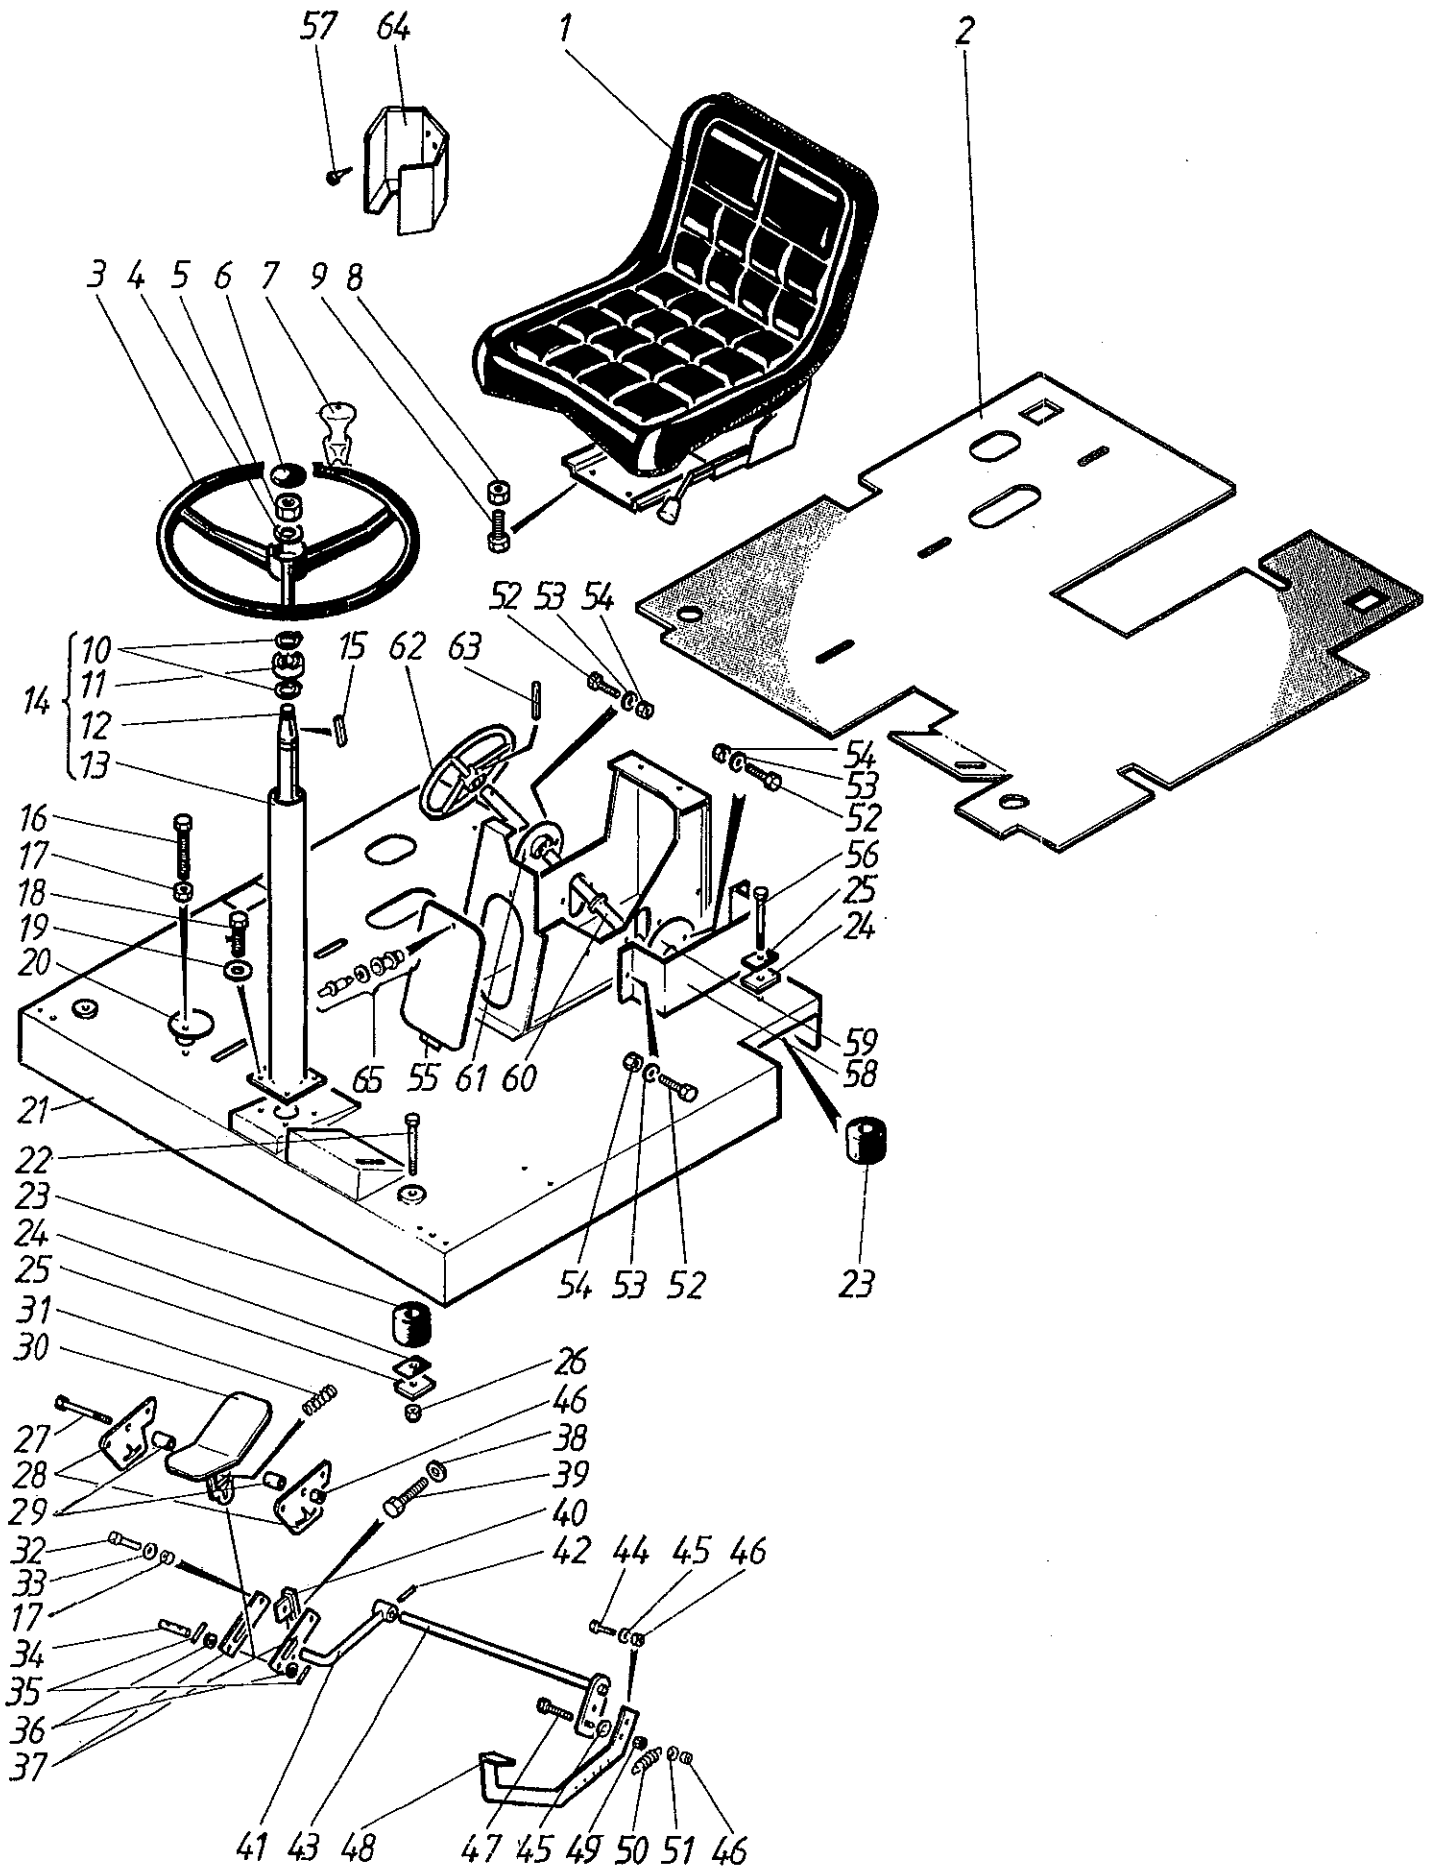

Kuljettajan lava
Operators platform

ПЛАТФОРМА КОМБАЙНЕРА

Viite Ref. Ссылка	Tilaus no. Order no. № заказа	Puimuri no. Combine no. № комбайна	Kpl Pcs. Шт.	Nimitys Наименование	Description	Koko Sitze Размер	
1	0492373		1	Istuin	Сиденье	Seat	
2	9674532		1	Matto	Ковер	Mat	
3	0493917		1	Ohjauspöytä	Руль управления	Steering wheel	
4	7400038		1	Aluslaatta	Шайба	Washer	A21
5	6523831		1	Mutteri	Гайка	Nut	M18 x 1.5
6	0493921		1	Suojakansi	Защитная крышка	Cover	
7	0493919		1	Nuppi	Головка	Knob	
8	6506434		4	Mutteri	Гайка	Nut	M10 - 8
9	6226167		4	Ruuvi	Болт	Screw	M10 x 20 - 8.8
10	7815022		2	Varm.rengas	Контрольное кольцо	Circlip	25 x 1.2
11	0502340		1	Laakeri	Подшипник	Bearing	6005 2RS
12	R663512		1	Akseli	Вал	Shaft	
13	R663510		1	Varsi	Шток	Steering shaft	
14	R663509		1	Varsi kp.	Шток	Steering shaft	
15	7716106		1	Kiila	Клин	Key	5 x 5 x 16
16	6221867		1	Ruuvi	Болт	Screw	M8 x 35 - 8.8
17	6594038		1	Mutteri	Гайка	Nut	N M8
18	6226167		4	Ruuvi	Болт	Screw	M10 x 20 - 8.8
19	7400033		4	Aluslaatta	Шайба	Washer	A 10.5
20	R674364		1	Rajoitin	Ограничитель	Holder	
21	R663543		1	Lava	Платформа	Platform	
22	6233397		2	Ruuvi	Болт	Screw	M12 x 80 - 8.8
23	0633849		4	Vaimennin	Амортизатор	Damper	
24	0400583		4	Alatviny	Нижняя матрица	Damper	
25	R605623		4	Aluslaatta	Шайба	Washer	
26	6594238		2	Lukkomutteri	Контргайка	Locknut	N M12
27	6213077		3	Ruuvi	Болт	Screw	M6 x 60 - 8.8
28	R674302		2	Levy	Плита	Plate	
29	R670222		2	Holkki	Втулка	Bush	
30	R670218		1	Poljin	Педаль	Pedal	
31	0415153		1	Jousi	Пружина	Spring	
32	6221667		1	Ruuvi	Болт	Screw	M8 x 30 - 8.8
33	7400032		1	Aluslaatta	Шайба	Washer	A 8.4
34	R672381		1	Akseli	Вал	Shaft	
35	7812076		2	Saksisokka	Разводная чека	Split pin	2 x 20
36	7400030		2	Aluslaatta	Шайба	Washer	A 6.4
37	R670221		2	Välitanko	Промежуточная штанга	Piece	
38	7414464		2	Jousilaatta	Пружинная плита	Springwasher	B8
39	6220867		2	Ruuvi	Болт	Screw	M8x16-8.8
40	R670215		1	Vipu	Рычаг	Lever	
41	R672374		1	Lusti	Ползун	Lever	
42	7814093		1	Jousisokka	Пружинный шплинт	Springpin	
43	R672371		1	Akseli	Вал	Shaft	
44	6211067		1	Ruuvi	Болт	Screw	M6 x 16 - 8.8
45	7400030		4	Aluslaatta	Шайба	Washer	A 6.4
46	6593838		7	Lukkomutteri	Контргайка	Locknut	N M6
47	6211667		1	Ruuvi	Болт	Screw	M6 x 25 - 8.8
48	R672369		1	Poljin	Педаль	Pedal	
49	6506034		1	Mutteri	Гайка	Nut	M6
50	0415112		1	Jousi	Пружина	Spring	
51	7414055		1	Aluslaatta	Шайба	Washer	A6.4
52	6210667		6	Ruuvi	Болт	Screw	M6 x 12 - 8.8
53	7414465		6	Jousilaatta	Пружинная плита	Springwasher	B6