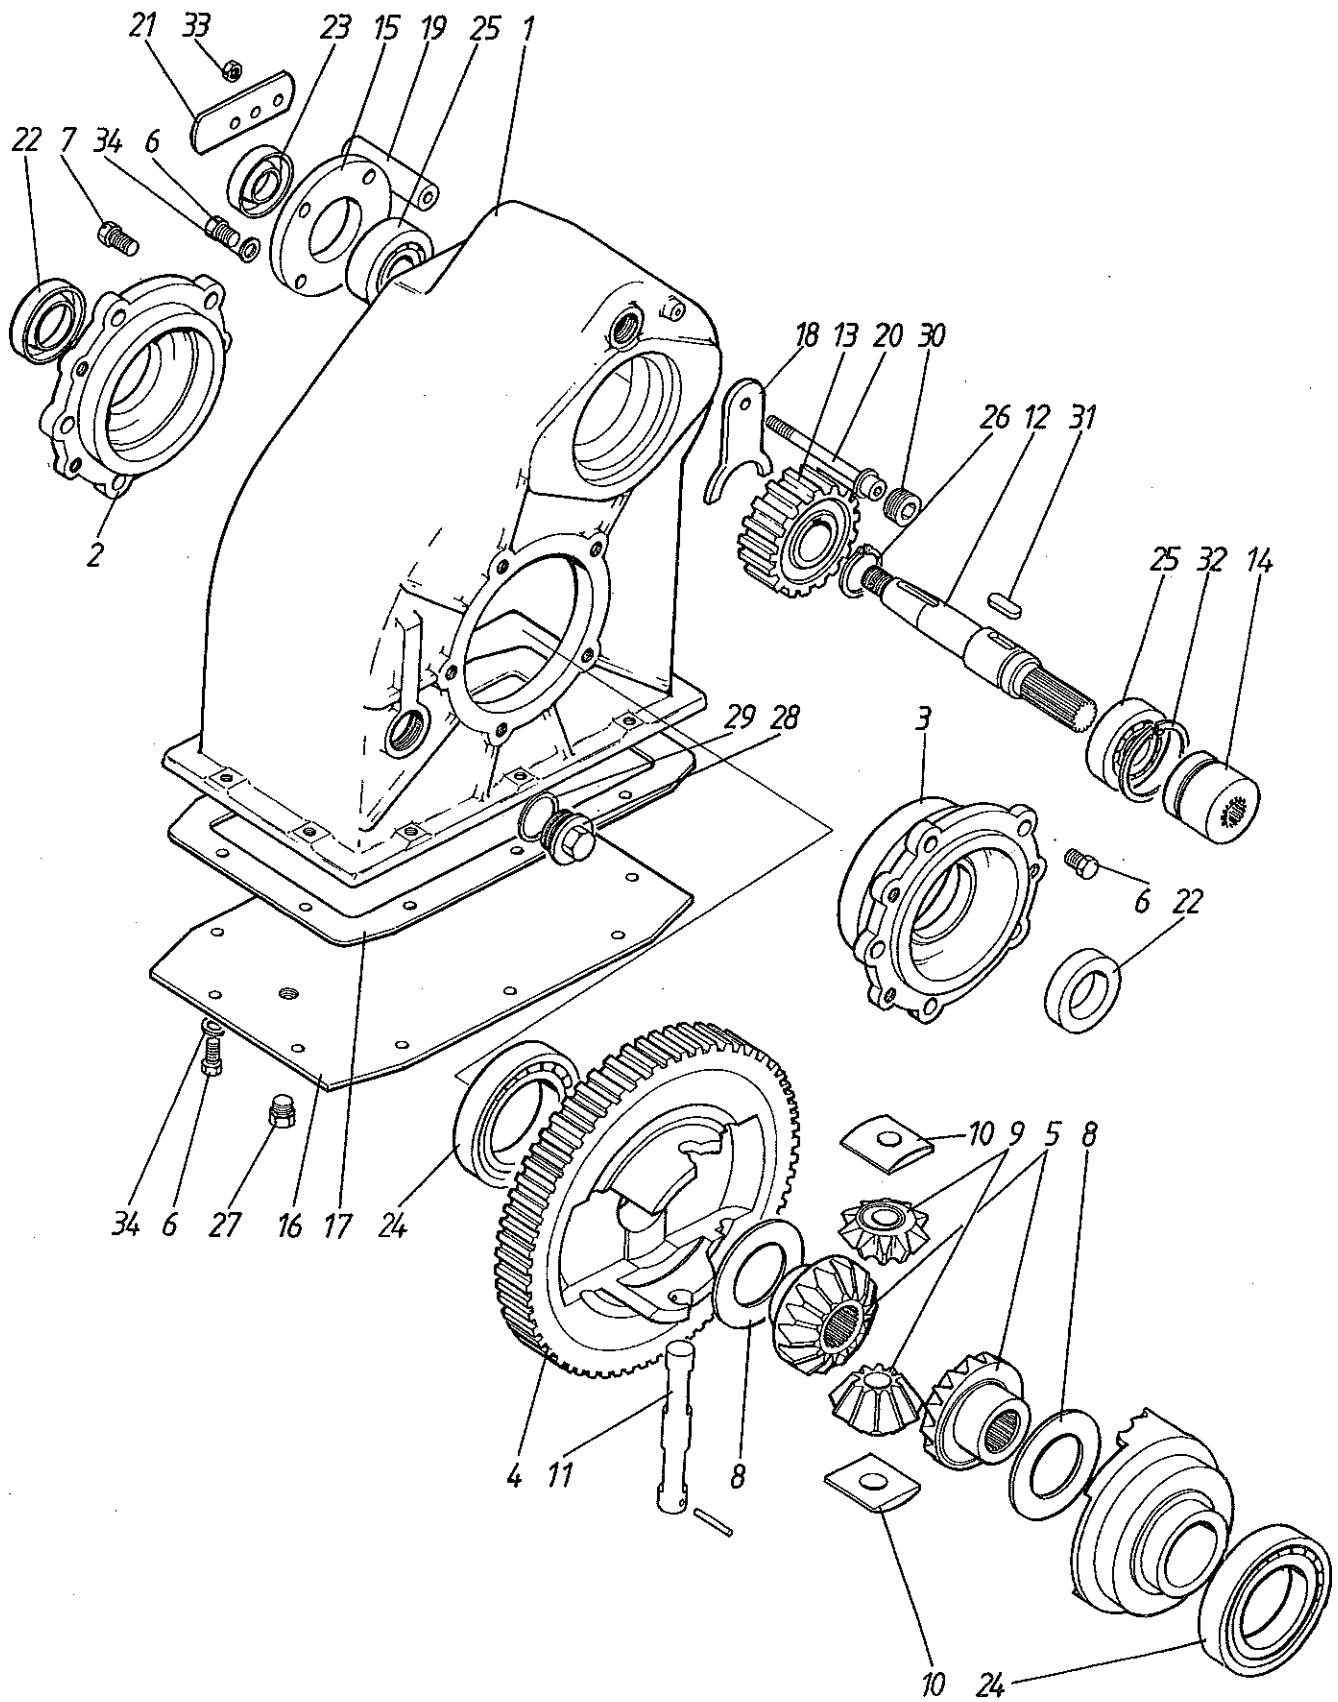

Etuakseli
Front axle

ПЕРЕДНИЙ ВАЛ

Viite Ref. Ссылка	Tilaus n:o Order no. № заказа	Puimuri no Combine no № комбайна	Kpl Pcs. шт.	Nimitys Наименование	Description	Koko Size Размер
1	R663627		1	Vipu	Рычаг	Lever
2	6506234		4	Mutteri	Гайка	Nut
3	7414469		4	Jousilaatta	Пружинная плита	Spring washer
4	6221267		4	Ruuvi	Болт	Screw
5	7812152		1	Saksisokka	Разводная чека	Split pin
6	0415109		1	Jousi	Пружина	Spring
7	7812076		1	Saksisokka	Разводная чека	Split pin
8	7400030		1	Aluslaatta	Шайба	Washer
9	7812116		1	Saksisokka	Разводная чека	Splitpin
10	7400032		1	Aluslaatta	Шайба	Washer
11	R643363		1	Hammaskaari	Зубчатый сегмент	Segment
12	R643312		1	Säppi	Собачка	Ratchet
13	R643313		1	Vipu	Рычаг	Lever
14	6594038		1	Mutteri	Гайка	Nut
15	6221877		1	Ruuvi	Болт	Screw
16	R663634		1	Vipu	Рычаг	Lever
17	6506434		1	Mutteri	Гайка	Nut
18	6227767		1	Ruuvi	Болт	Screw
19	R663636		1	Vipu	Рычаг	Lever
20	6594238		1	Lukkomutteri	Контргайка	Locknut
21	7400034		1	Aluslaatta	Шайба	Washer
22	7717156		1	Kiila	Клин	Flat key
23	R605977		1	Jarrupyörä	Тормозное колесо	Brackwheel
24	6594038		1	Mutteri	Гайка	Nut
25	6221877		1	Ruuvi	Болт	Screw
26	R670051		1	Vipu	Рычаг	Lever
27	7814145		1	Jousisokka	Пружинный шплинт	Spring pin
28	7814201		1	Jousisokka	Пружинный шплинт	Spring pin
29	R663631		1	Akseli	Вал	Shaft
30	6227767		2	Ruuvi	Болт	Screw
31	R609511		1	Jarrukenkä	Тормозная колодка	Brakeshoe
32	6594148		2	Lukkomutteri	Контргайка	Locknut
33	7812204		1	Saksisokka	Разводная чека	Splitpin
34	0511335		2	Laakeri	Подшипник	Bearing
35	R663107		1	Vetoakseli, vasen	Ведущий вал, левый	Shaft, left
36	7815268		2	Varm.rengas	Контрольное кольцо	Circlip
37	0502394		2	Laakeri	Подшипник	Bearing
38	6594148		6	Lukkomutteri	Контргайка	Locknut
39	7400033		6	Aluslaatta	Шайба	Washer
40	R663093		2	Laakeripesä	Гнездо подшипника	Bearingbox
41	6226997		6	Ruuvi	Болт	Screw
42	R662986		2	Suoja	Предохранитель	Guard
43	R662926		2	Vetopyörä	Ведущее колесо	Drive wheel
44	0252420		6	Nippa	Ниппель	Nipple
45	0502031		2	Laakeri	Подшипник	Bearing
46	7815263		2	Varm.rengas	Контрольное кольцо	Circlip
47	R663812		2	Lukkolevy	Стопорная плита	Lockplate
48	6226367		4	Ruuvi	Болт	Screw
49	R663106		1	Akseli, oik.	Вал, правый	Shaft, right
50	6596841		12	Mutteri	Гайка	Nut
51	0492904		1	Pyörä, vas	Колесо, левое	Wheel, left
52	0492905		1	Pyörä, oik.	Колесо, правое	Wheel, right
53	0492906		2	Ulkorengas	Наружная шина	Tyre
54	0492907		2	Sisärengas	Внутренняя шина	Inner tube
55	0492908		2	Vanne	Хомут	Rim
56	6945572		12	Vaarnaruuvi	Шпилька	Stud screw
57	R675994		2	Laippa	Фланец	Flange