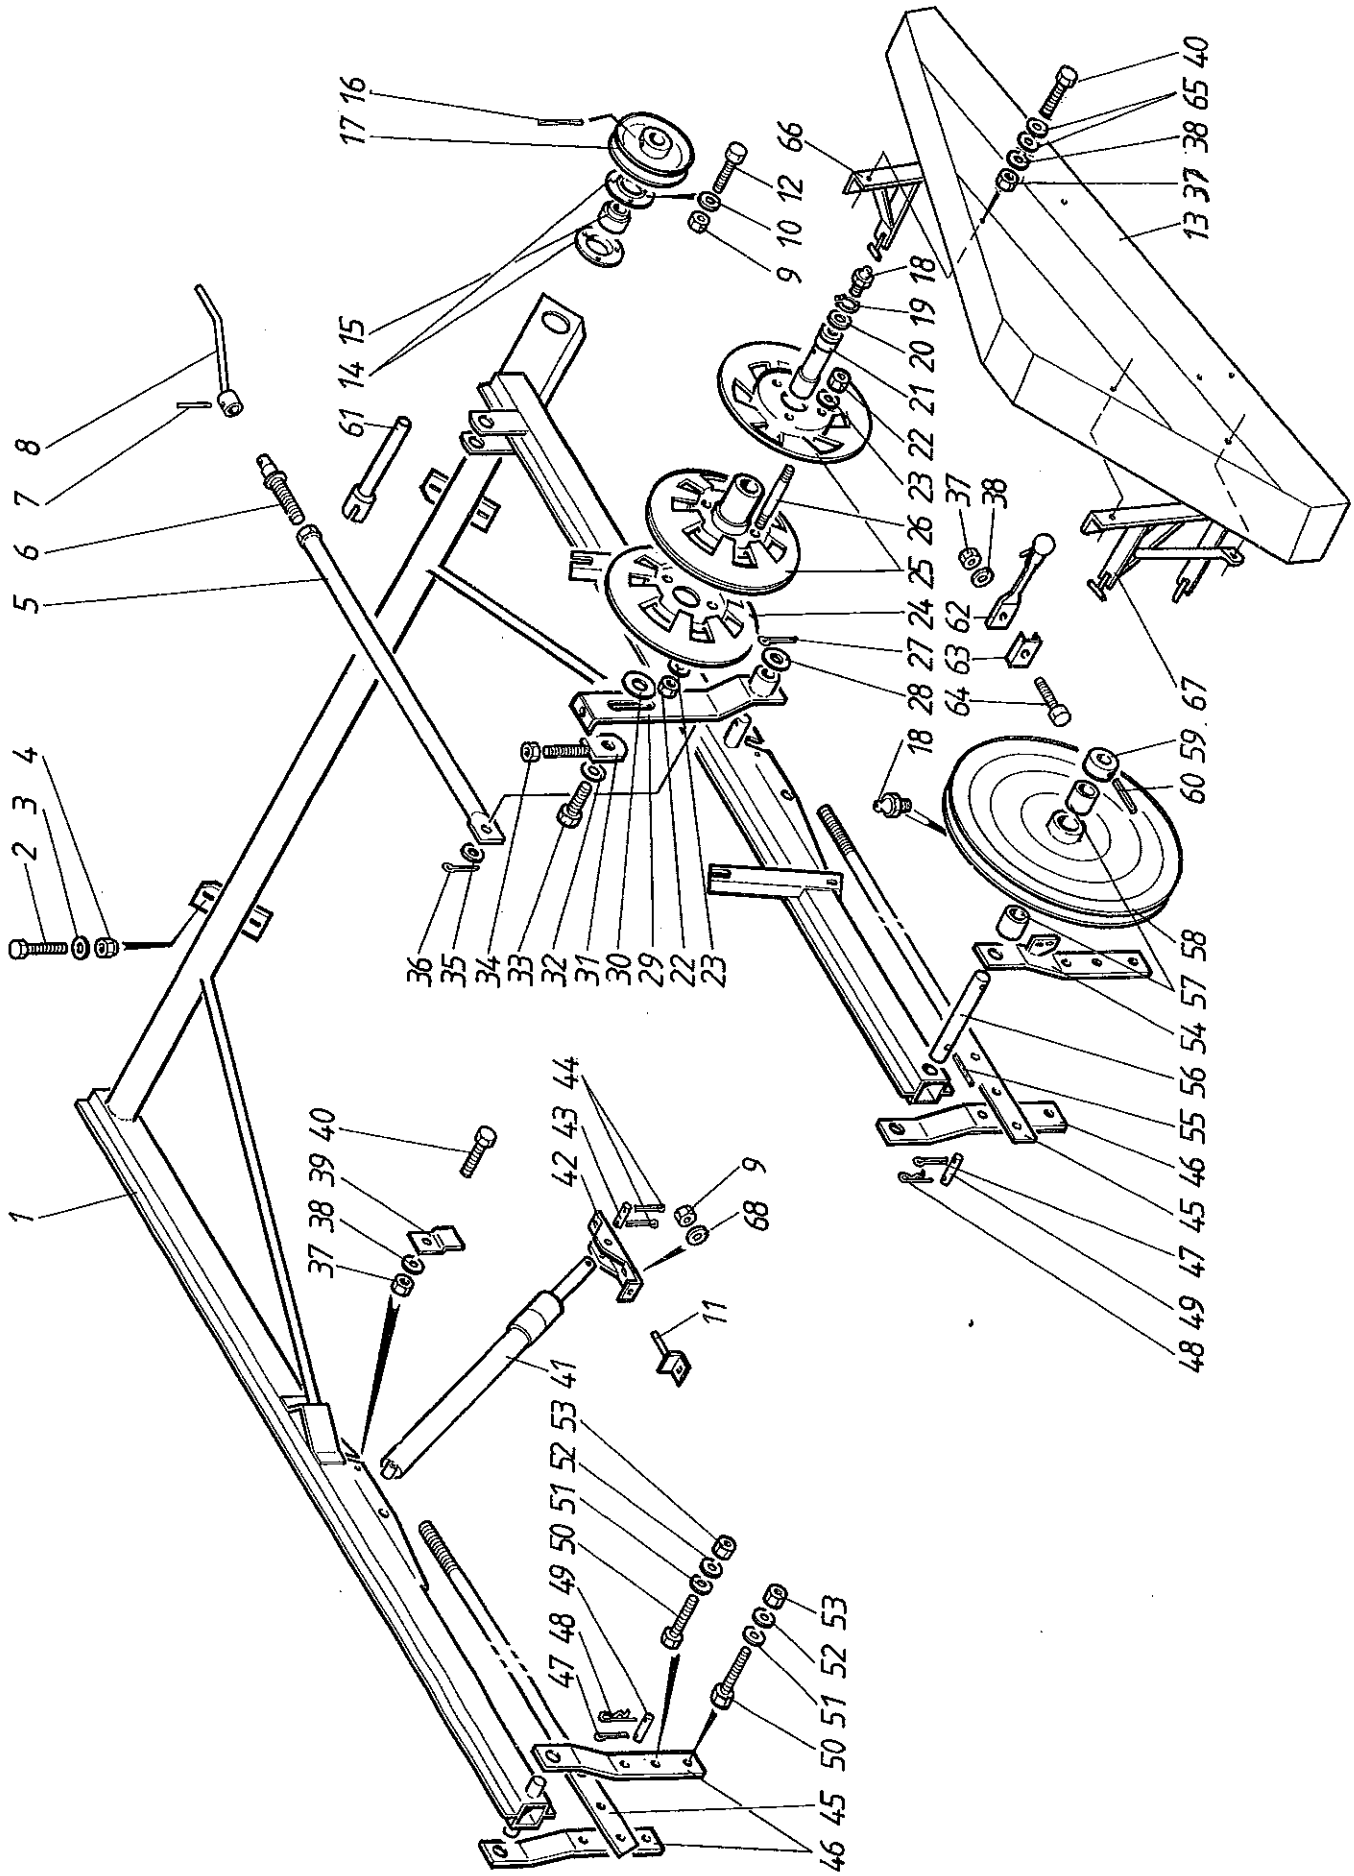

Laannostokelan aisat
Reel carrier

СТОЙКИ МОТОВИЛЛА

Viite Ref. Ссылка	Tilaus n:o Order no. № заказа	Puimuri no Combine no № комбайна	Kpl Pcs. Шт.	Nimitys Наименование	Description	Koko Sitze Размер	
1	R663639		1	Aisat	Стойки	Bars	1,2 m
1	R667843		1	Aisat	Стойки	Bars	1,5 m
1	R663640		1	Aisat	Стойки	Bars	1,8 m
2	6226567		4	Ruuvi	Болт	Screw	M10 x 30 - 8.8
3	7414471		4	Jousilaatta	Пружинная плита	Springwasher	B10
4	6506434		4	Mutteri	Гайка	Nut	M10 - 8
5	R667848		1	Säästöputki	Регулировочная труба	Adj.tube	
6	R638137		1	Säästöruuvi	Регулировочный болт	Adj.screw	
7	7814141		1	Jousisokka	Пружинный шплинт	Spring pin	5 x 24
8	R667853		1	Kampi	Кривошип	Crank	
9	6506234		5	Mutteri	Гайка	Nut	M8
10	7414222		5	Jousilaatta	Пружинная плита	Springwasher	B8
11	R675749		5	Ruuvi	Болт	Screw	
12	6758144		3	Lukkoruuvi	Стопорный болт	Lockscrew	M8 x 15 x 8.8
13	R672159		1	Suoja	Предохранитель	Guard	
14	0569321		2	Laippa	Фланец	Flange	25 mm
15	0511054		1	Laakeri	Подшипник	Bearing	25 mm
16	7814205		1	Jousisokka	Пружинный шплинт	Spring pin	8 x 40
17	R663262		1	Hihnapyörä	Шкив	Pulley	
18	0252420		2	Nippa	Ниппель	Nipple	AR 1/8"
19	7815022		1	Varm.rengas	Контрольное кольцо	Circlip	25 x 1.2
20	7815725		1	Varm.rengas	Контрольное кольцо	Circlip	25 x 1,75
21	R663705		1	Akseli	Вал	Shaft	
22	6506234		6	Mutteri	Гайка	Nut	M8
23	7414469		6	Jousilaatta	Пружинная плита	Spring washer	8 mm
24	R634936		2	Muutinyörä	Переходное колесо	Pulley, var.	
25	R634934		1	Muutinyörä	Переходное колесо	Pulley, var.	
26	R596049		3	Tappi	Цапфа	Pin	
27	7812160		1	Saksisokka	Разводная чека	Split pin	4 x 28
28	7400038		1	Aluslaatta	Шайба	Washer	A21
29	R663699		1	Varsi	Шток	Lever	
30	R667860		1	Aluslaatta	Шайба	Washer	
31	R663702		1	Vipu	Рычаг	Lever	
32	7400036		1	Aluslaatta	Шайба	Washer	A17
33	6241560		1	Ruuvi	Болт	Screw	M16 x 45 - 8.8
34	6594038		1	Mutteri	Гайка	Nut	N M8
35	7400033		1	Aluslaatta	Шайба	Washer	A 10.5
36	7812076		1	Saksisokka	Разводная чека	Split pin	2 x 20
37	6506034		8	Mutteri	Гайка	Nut	M6
38	7414465		8	Jousilaatta	Пружинная плита	Springwasher	B6
39	R588383		2	Lukitsin	Замыкатель	Latch	
40	6211067		2	Ruuvi	Болт	Screw	M6 x 16 - 8.8
41	R637360		2	Sylinteri	Цилиндр	Cylinder	
42	R675747		2	Kiinn.korva	Крепежная серьга	Fastener	
43	R589597		2	Tappi	Цапфа	Pin	
44	7812116		4	Saksisokka	Разводная чека	Splitpin	3 x 20
45	R667850		2	Vetotanko	Тянущий каток	Lever	
46	R621417		3	Vipu	Рычаг	Lever	
47	7812116		2	Saksisokka	Разводная чека	Splitpin	3 x 20
48	7812410		2	Lankasokka	Проволочный шплинт	Lockpin	
49	R590010		2	Tappi	Цапфа	Pin	
50	7400033		4	Aluslaatta	Шайба	Washer	A 10.5
51	7400033		6	Aluslaatta	Шайба	Washer	A 10.5
52	7414471		4	Jousilaatta	Пружинная плита	Springwasher	B10
53	6506434		4	Mutteri	Гайка	Nut	M10 - 8
54	R621416		1	Vipu	Рычаг	Lever