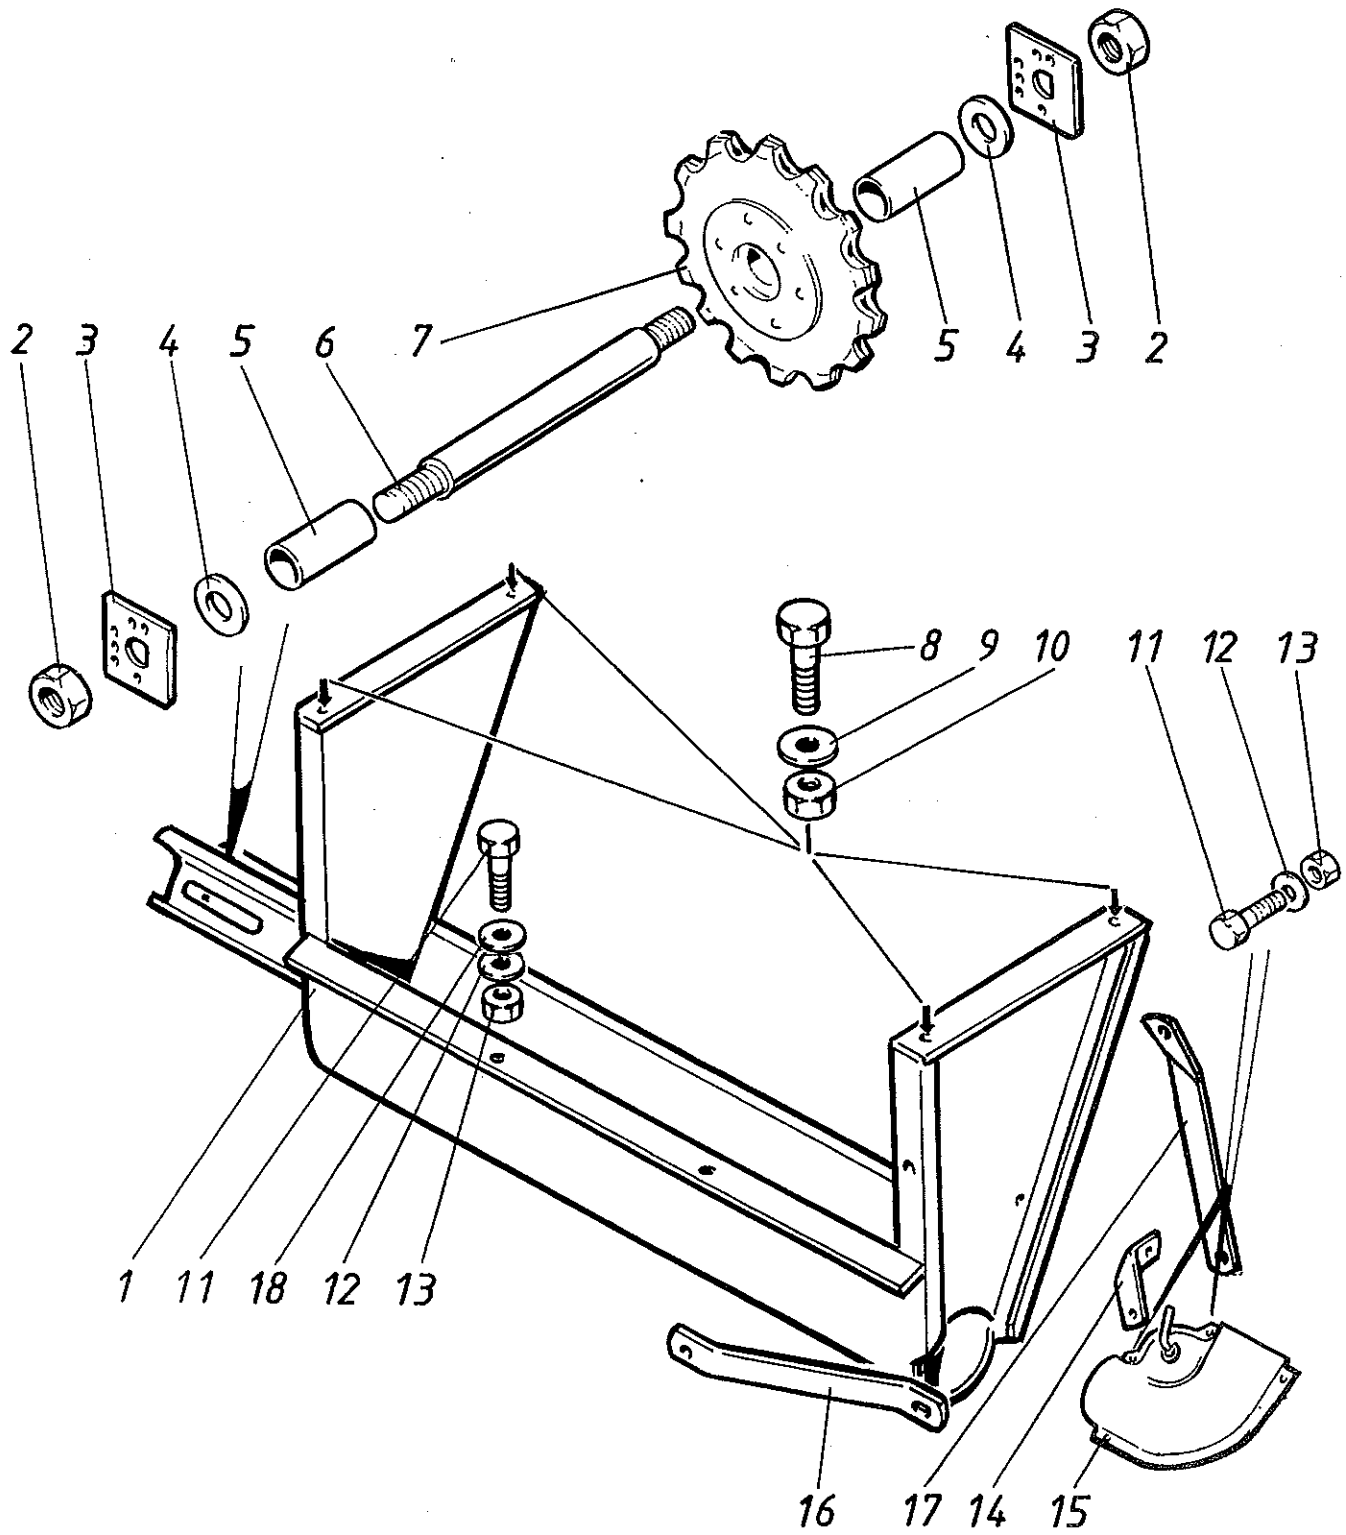

Pohjakouru
Bottom through

ДНИЦЕВОЙ ЖЕЛОБ

Viite Ref. Ссылка	Tilaus n:o Order no. № заказа	Puimuri no Combine no № комбайна	Kpl Pcs. Шт.	Nimitys Наименование	Description	Koko Size Размер
1	R663324		1	Pohjakouru	Днищевой желоб	Housing
2	6594438		2	Mutteri	Гайка	Nut
3	R667877		2	Säätölevy	Регулировочная плита	Plate
4	7400036		2	Aluslaatta	Шайба	Washer
5	R663337		2	Väliholkki	Промежуточная втулка	Bushing
6	R667879		1	Akseli	Вал	Shaft
7	R663237		1	Ketjupyörä	Цепное колесо	Sprocket
8	6226167		4	Ruuvi	Болт	Screw
9	7400038		4	Aluslaatta	Шайба	Washer
10	6594148		4	Lukkomutteri	Контргайка	Locknut
11	6211067		6	Ruuvi	Болт	Screw
12	7400030		6	Aluslaatta	Шайба	Washer
13	6593838		6	Lukkomutteri	Контргайка	Locknut
14	R672173		1	Tuki	Опора	Support
15	R663246		1	Kulmayhde	Угловой штуцер	Jointtube
16	R672172		1	Tuki	Опора	Support
17	R675783		2	Tuki	Опора	Support
18	7414465		2	Jousilaatta	Пружинная плита	Springwasher