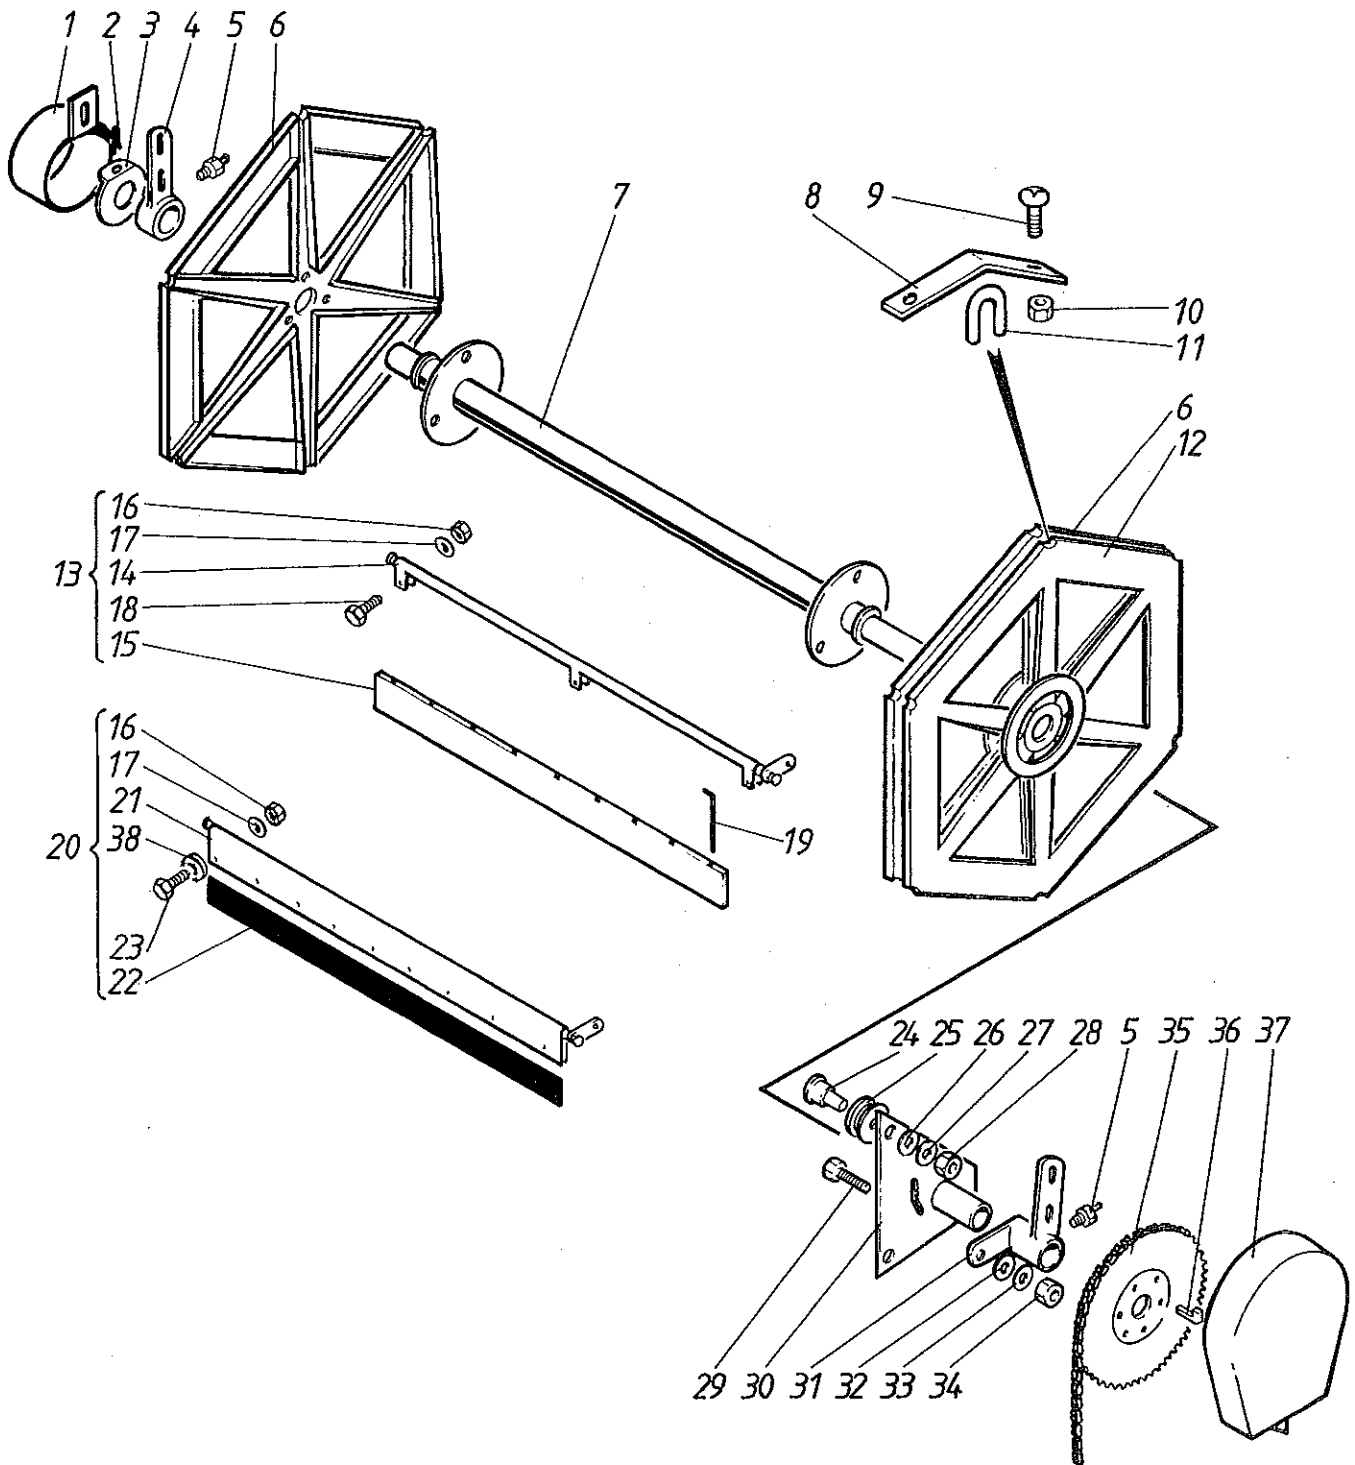

Laannostokela
Pick-up reel

МОТОВИЛО

Viite Ref. Ссылка	Tilaus n:o Order no. № заказа	Puimuri no Combine no № комбайна	Kpl Pcs. Шт.	Nimitys Наименование	Description	Koko Sitze Размер	
1	R637312		1	Suoja	Предохранитель	Guard	
2	7812258		1	Saksisokka	Разводная чека	Split pin	6 x 50
3	R588812		1	Aluslevy	Шайба	Washer	
4	R588287		1	Laakeri	Подшипник	Bearing	
5	0252420		1	Nippa	Ниппель	Nipple	AR 1/8"
6	R672209		1	Pääty	Торец	End plate	
7	R672205		1	Akseli	Вал	Shaft	1,2 m
7	R672206		1	Akseli	Вал	Shaft	1,5 m
7	R672207		1	Akseli	Вал	Shaft	1,8 m
8	R672223		18	Levy	Плита	Plate	
9	6024865		36	Ruuvi	Болт	Screw	M6 x 16
10	6593838		36	Lukkomutteri	Контргайка	Locknut	N M6
11	9672224		12	Salpa	Защелка	Bolt	
12	R672214		1	Pääty	Торец	End plate	
13	R672217		2	Lapa	Планка	Tine bar	1,2 m
13	R672218		2	Lapa	Планка	Tine bar	1,2 m
13	R672227		3	Lapa	Планка	Tine bar	1,5 m
13	R672228		3	Lapa	Планка	Tine bar	1,5 m
13	R672232		2	Lapa	Планка	Tine pas	1,8 m
13	R672233		2	Lapa	Планка	Tine pas	1,8 m
14	R672219		4	Akseli	Вал	Shaft	1,2 m
14	R672229		6	Akseli	Вал	Shaft	1,5 m
14	R672234		4	Akseli	Вал	Shaft	1,8 m
15	R667789		4	Lapa	Планка	Tine pas	1,2 m
15	R667794		6	Lapa	Планка	Tine pas	1,5 m
15	R667795		4	Lapa	Планка	Tine pas	1,8 m
16	6506034		26	Mutteri	Гайка	Nut	M6
17	7414465		26	Jousilaatta	Пружинная плита	Springwasher	B6
18	6211877		12	Ruuvi	Болт	Screw	M6 x 30 - 8.8
19	R663293			Piikki	Зуб	Spring tine	
20	R672225		2	Lapa	Планка	Tine pas	1,2 m
20	R672230		2	Lapa	Планка	Tine pas	1,5 m
20	R672235		2	Lapa	Планка	Tine pas	1,8 m
21	R672226		2	Akseli	Вал	Shaft	1,2 m
21	R672231		2	Akseli	Вал	Shaft	1,5 m
21	R672236		2	Akseli	Вал	Shaft	1,8 m
22	R667805		2	Lapa	Планка	Tine pas	1,2 m
22	R667806		2	Lapa	Планка	Tine pas	1,5 m
22	R667807		2	Lapa	Планка	Tine pas	1,8 m
23	6211067		14	Ruuvi	Болт	Screw	M6 x 16 - 8.8
24	R596050		2	Akseli	Вал	Shaft	
25	R588809		2	Rulla	Рулон	Roller	
26	7400034		2	Aluslaatta	Шайба	Washer	A13
27	7414473		2	Jousilaatta	Пружинная плита	Springwasher	B12
28	6506634		2	Mutteri	Гайка	Nut	M12 - 8
29	6226367		1	Ruuvi	Болт	Screw	M10 x 25 - 8.8
30	R588309		1	Levy	Плита	Plate	
31	R633104		1	Laakeri	Подшипник	Bearing	
32	7400033		2	Aluslaatta	Шайба	Washer	A 10.5
33	7414471		1	Jousilaatta	Пружинная плита	Springwasher	B10
34	6506434		1	Mutteri	Гайка	Nut	M10 - 8
35	R588269		1	Ketjupyörä	Цепное колесо	Sprocket	
36	7712110		1	Hokkakiila	Чека	Nose key	
37	R599867		1	Ketjusuoja	Защита цепи	Guard	
38	R675745			Välilevy	Промежуточная плита	Plate