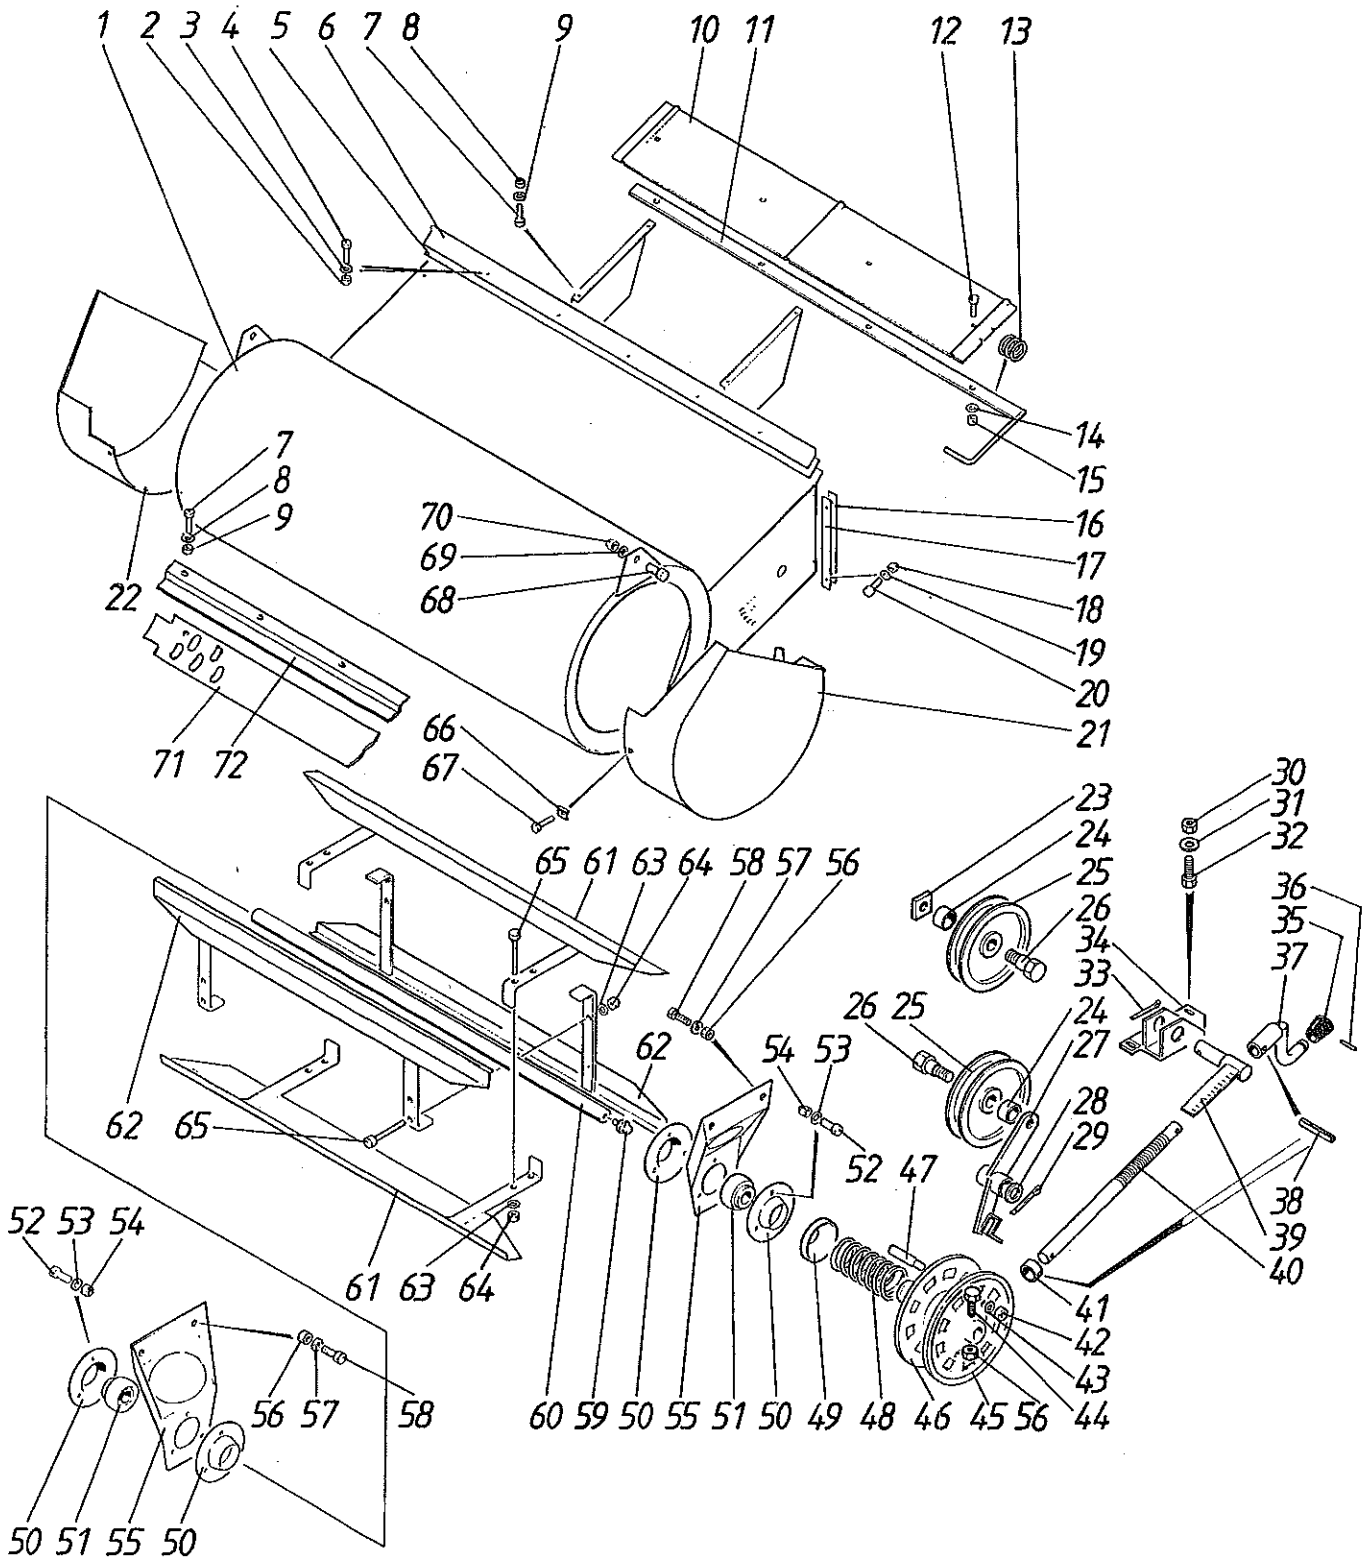

Lietso
Fan

ВОЗДУХОДУВКА

Viite Ref. Ссылка	Tilaus n:o Order no. № заказа	Puimuri no. Combine no. № комбайна	Kpl Nimitys Pcs. Шт. Наименование		Description	Koko Sitze Размер
57	7400032		4 Aluslaatta	Шайба	Washer	A 8.4
58	6221467		4 Ruuvi	Болт	Screw	M8 x 25 8.8
59	0252475		1 Voitelunippa	Масленка	Nipple	CR 1/8"
60	R663427		1 Akseli	Вал	Shaft	
61	R663341		2 Siipi	Лопасть	Fanwing	
62	R663342		2 Siipi	Лопасть	Fanwing	
63	7400032		8 Aluslaatta	Шайба	Washer	A 8.4
64	6594038		8 Mutteri	Гайка	Nut	N M8
65	6222077		8 Ruuvi	Болт	Screw	M8 x 40 8.8
66	6561112		7 Korimutteri	Шнуровая гайка	Nut	SMG M6
67	6210667		7 Ruuvi	Болт	Screw	M6 x 12 - 8.8
68	6226360		2 Ruuvi	Болт	Screw	M10 x 25 8.8
69	7400033		2 Aluslaatta	Шайба	Washer	A 10.5
70	6594148		2 Lukkomutteri	Контргайка	Locknut	N M10
71	R675784		1 Säätölevy	Регулировочная плита	Plate	
72	R675785		1 Liukulevy	Плита скольжения	Plate