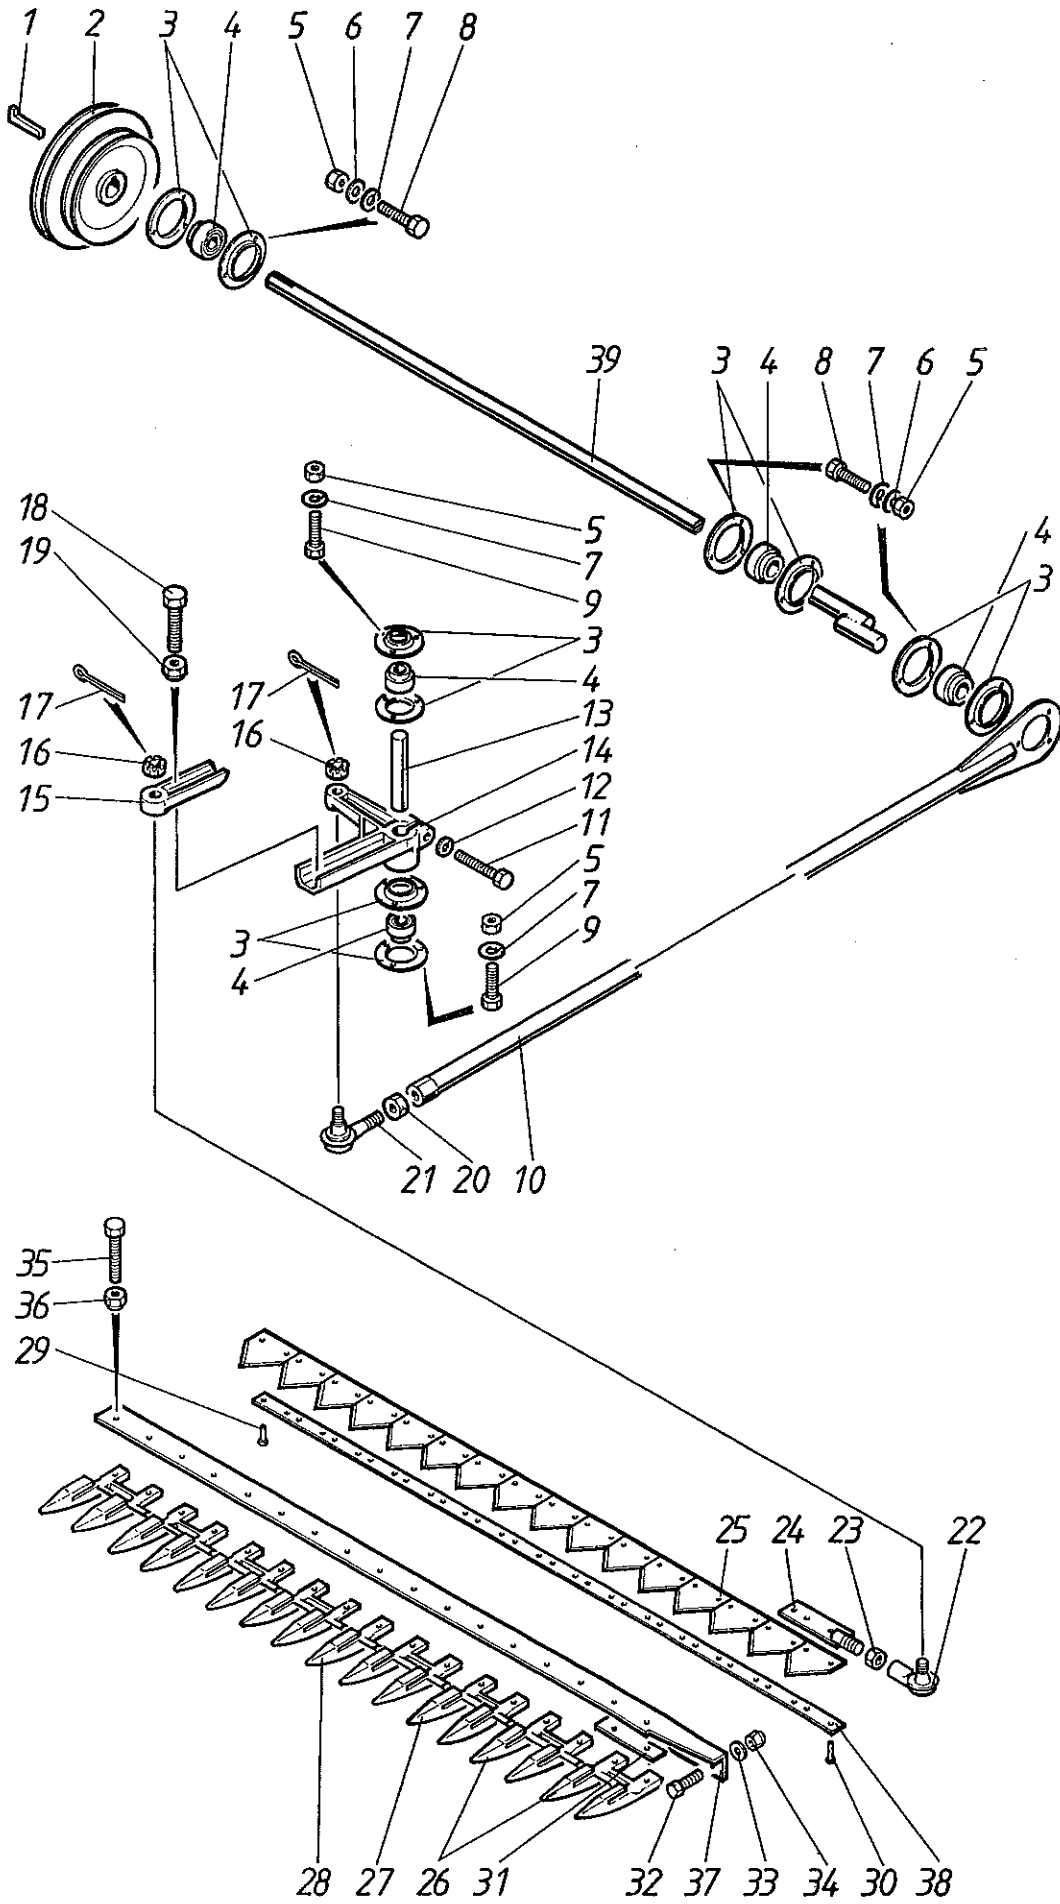

Leikkuuterä
Cutting knife assy РЕЖУЩИЙ АППАРАТ

Leikkuuterä REЖУЩИЙ АППАРАТ
Cutting knife assy

Viite Ref. Ссылка	Tilaus n:o Order no. № заказа	Paimuri no Combine no № комбайна	Kpl Pcs. шт.	Nimitys Наименование	Description	Koko Size Размер
1	7712050		1	Hokkakiila Чека	Nose key	8 x 7 x 50
2	R663167		1	Hihnapyörä Шкив	Pulley	
3	0569321		10	Laippa Фланец	Flange	25 mm
4	0511054		5	Laakeri Подшипник	Bearing	25 mm
5	6594038		15	Mutteri Гайка	Nut	N MB
6	7414469		15	Jousilaatta Пружинная плита	Spring washer	8 mm
7	7400032		6	Aluslaatta Шайба	Washer	A 8.4
8	6758344		9	Lukkoruuvi Стопорный болт	Locknut	MB x 20 - 8.8
9	6758144		6	Lukkoruuvi Стопорный болт	Lockscrew	MB x 15 x 8.8
10	R663170		1	Kiertokanki Шатун	Connecting rod	
11	6231977		1	Ruuvi Болт	Screw	M12 x 45 - 8.8
12	7414473		1	Jousilaatta Пружинная плита	Springwasher	B12
13	R663134		1	Akseli Вал	Shaft	
14	~~R663095~~		1	Vipu Рычаг	Lever	
15	R663096		1	Vipu Рычаг	Lever	
16	6536735		2	Mutteri Гайка	Nut	M12 x 1.5 - 8
17	7812116		2	Saksisokka Разводная чека	Splitpin	3 x 20
18	6231167		2	Ruuvi Болт	Screw	M12 x 25 x 8.8
19	6593238		2	Mutteri Гайка	Nut	
20	6521731		1	Mutteri Гайка	Nut	M16 x 1.5
21	0497730		1	Nivel Шарнир	Joint	
22	0497733		1	Nivel Шарнир	Joint	
23	R663673		1	Mutteri Гайка	Nut	
24	R663653		1	Kiinnityskorva Крепежная серьга	Knife head	
25	0498820			Terälappu Лопка ножа	Knife plate	
26	R638710		2	Kaksoissormi Двойной палец	Double finger	
27	0498838			Kaksoissormi Двойной палец	Double finger	
28	0498833		1	Sormi Палец	Finger	
29	7614215			Niitti Заклепка	Rivet	5 x 13
30	7614221		3	Niitti Заклепка	Rivet	5 x 20
31	R638623			Säätölevy Регулировочная плита	Adj.plate	
31	R640592			Säätölevy Регулировочная плита	Adj.plate	
32	6221667			Ruuvi Болт	Screw	MB x 30 - 8.8
33	7400032			Aluslaatta Шайба	Washer	A 8.4
34	6594038			Mutteri Гайка	Nut	N MB
35	6226587			Ruuvi Болт	Screw	M10 x 30 - 10.9
36	6594148			Lukkomutteri Контргайка	Locknut	N M10
37	R663124		1	Teräpalkki Ножевая балка	Knife beam	1,2 m
37	R667704		1	Teräpalkki Ножевая балка	Knife beam	1,5 m
37	R663123		1	Teräpalkki Ножевая балка	Knife beam	1,8 m
38	R667720		1	Teräruoto Ножевой стержень	Knifeback	1,2 m
38	R667721		1	Teräruoto Ножевой стержень	Knifeback	1,5 m
38	R667722		1	Teräruoto Ножевой стержень	Knifeback	1,8 m
39	R663164		1	Akseli Вал	Shaft	1,2 m
39	R667701		1	Akseli Вал	Shaft	1,5 m
39	R663162		1	Akseli Вал	Shaft	1,8 m