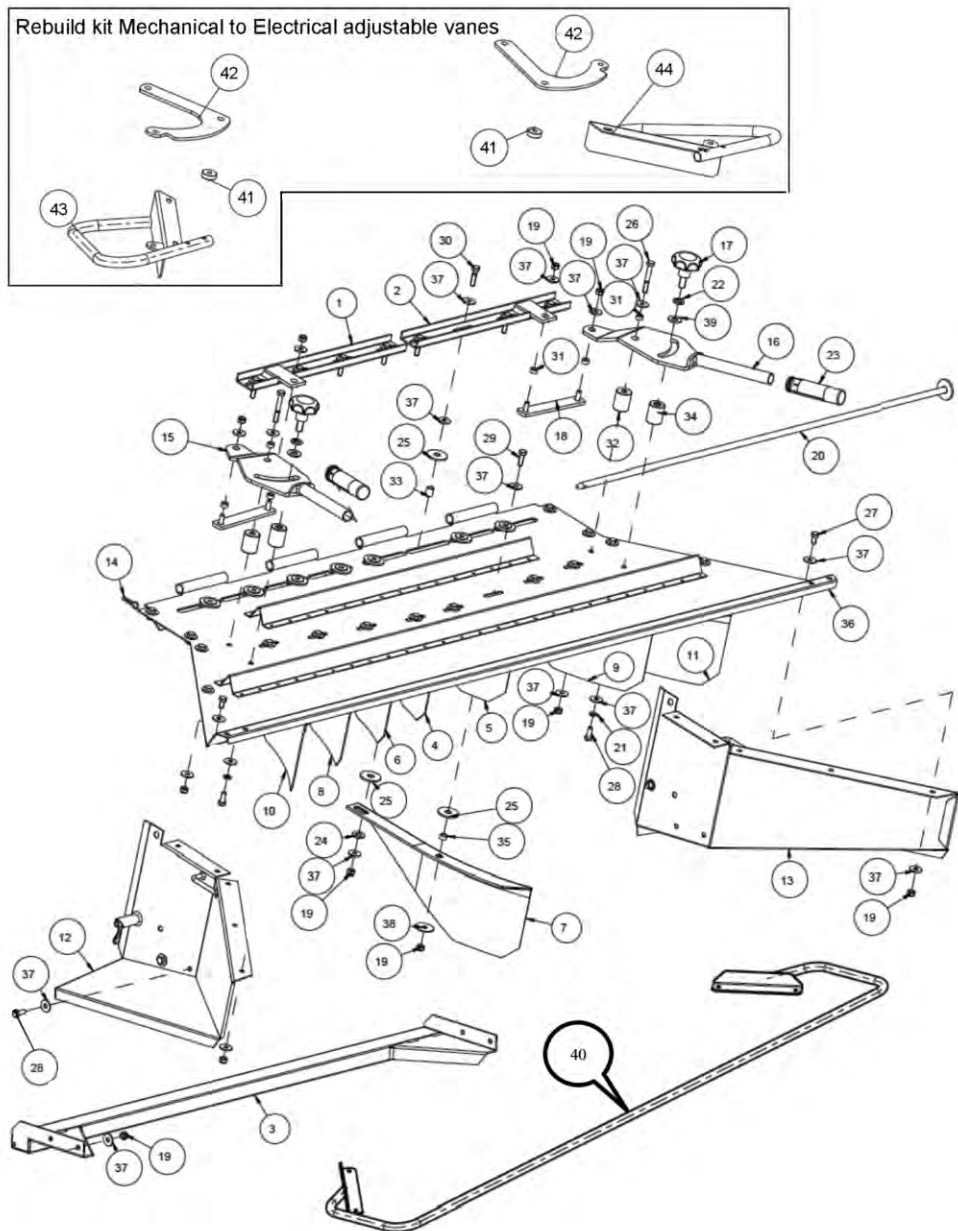

---

Spreader hood, Cutter with guide plate  
Ent.diff.,Hache-paille avec plateau de guidage

Разбрасыватель, Измельчитель со щитом о

Qty PartNo

Remark

12PL

Qty	PartNo	Remark		
1	0482034	Adj. rail LH	Rail de réglage, gauche	Регулировочная планка, левая
2	0482035	Adj. rail RH	Rail de réglage, droit	Регулировочная планка, правая
3	0481814	Support	Support	Опора
4	0482030	Deflector,LH 1	Aile	Дефлектор, левый 1
5	0482025	Deflector,RH 1	Aile	Дефлектор, правый 1
6	0482031	Deflector,LH 2	Aile	Дефлектор, левый 2
7	0482026	Deflector,RH 2	Aile	Дефлектор, правый 2
8	0482032	Deflector,LH 3	Aile	Дефлектор, левый 3
9	0482027	Deflector,RH 3	Aile	Дефлектор, правый 3
10	0482033	Deflector,LH 4	Aile	Дефлектор, левый 4
11	0482028	Deflector,RH	Aile	Дефлектор, правый
12	0481815	Side plate	Plaque	Боковая пластина
13	0481816	Side plate	Plaque	Боковая пластина
14	0482092	Pin	Coupille	Переходник
15	0482040	Lever,LH	Levier	Рычаг, левый
16	0482041	Lever,RH	Levier	Рычаг, правый
17	0482044	Knob	Poignée	Рукоять
18	0481821	Bar	Tige	Стержень
19	6594038	Lock nut	Ecrou de serrage	Гайка контрольная
20	0481822	Rod	Tige	Стержень
21	7414469	Spring washer	Rondelle élastique	Шайба Гровера
22	7414473	Spring washer	Rondelle élastique	Шайба Гровера
23	0482045	Handle	Poignée	Рукоятка, правая
24	0482047	Plastic Washer	Rondelle	Пластиковая шайба
25	0482046	Plastic Washer	Rondelle	Пластиковая шайба
26	6223077	Screw	Vis	Винт
27	6220867	Screw	Vis	Винт
28	6221267	Screw	Vis	Винт
29	6221467	Screw	Vis	Винт
30	6221877	Screw	Vis	Винт
31	0482039	Spacer bush	Bague	Втулка
32	0482042	Bush	Bague	Втулка
33	0482036	Spacer,upper	Bague	Проставка, верхняя
34	0482043	Bush	Bague	Втулка
35	0482037	Spacer,lower	Bague	Проставка, нижняя
36	0481823	Top plate	Partie haute	Верхняя плита
37	7414057	Washer	Rondelle	Шайба
38	0481842	Washer	Rondelle	Шайба
39	7400034	Washer	Rondelle	Шайба
40	0481802	Frame	Bati	Поручень
41	0482055	Bush	Bague	Втулка
42	0482081	Link	Maillon	Звено
43	0482082	Guard	Protecteur	Защита
44	0482083	Guard	Protecteur	Защита