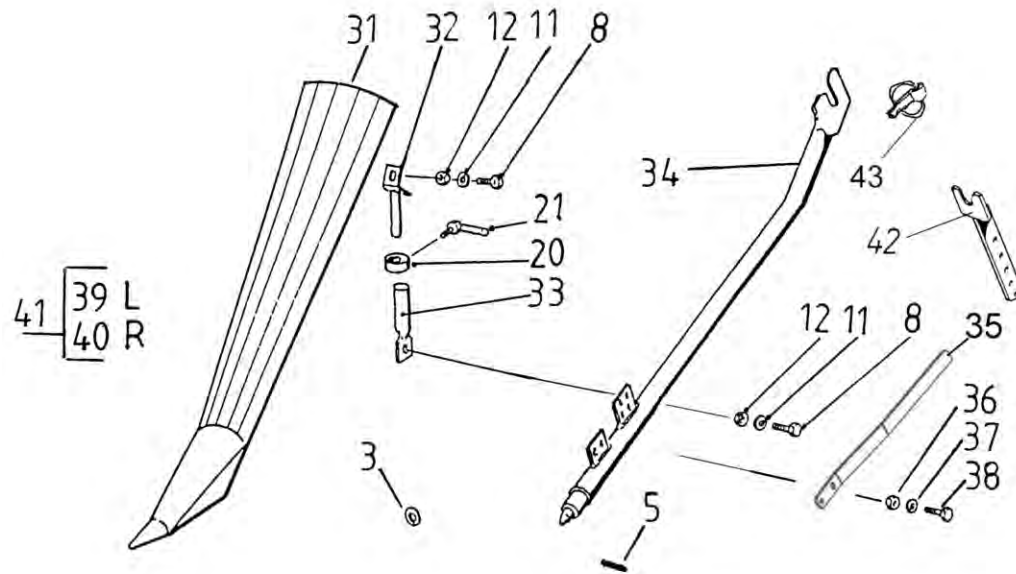

11AD

57 

55 L
56 R

Short dividers  
Diviseurs de paille courts

Короткий делитель

11AE

Po	Qty	PartNo	Remark		
3	2	0400586	Rubber washer	Amortisseur	Глушитель
5	2	7814198	Spring pin	Coupille	Палец мотовила
8	2	6226167	Screw	Vis	Винт
11	2	7414471	Spring washer	Rondelle élastique	Шайба Гровера
12	4	6506434	Nut	Ecrou	Гайка
20	2	R596036	Glamping ring	Anneau de serrage	Ограничительное кольцо
21	2	R596034	Screw	Vis	Винт
31	1	R679079	Point	Sabot	Уголок
32	1	R679089	Pin	Coupille	Переходник
33	1	R679087	Fastening	Etrier	Обойма
34	1	R698837	Support pipe	Tube	Опорная трубка
35	1	R699884	Guide	Guide	Направляющая втулка
36	2	6506234	Nut	Ecrou	Гайка
37	2	7414469	Spring washer	Rondelle élastique	Шайба Гровера
38	4	6221267	Screw	Vis	Винт
39	1	R698835	Straw divider, l.	Diviseur, gauche	Соломоделитель, левый
40	1	R698836	Straw divider, r.	Diviseur, droite	Соломоделитель, правый
41	1	R698849	Straw divider, kit	Diviseur, pair	Соломоделитель, набор
42	2	R588385	Adj.plate	Plaque de réglage	Регулир. пластина
43	2	7814285	Pin	Coupille	Переходник