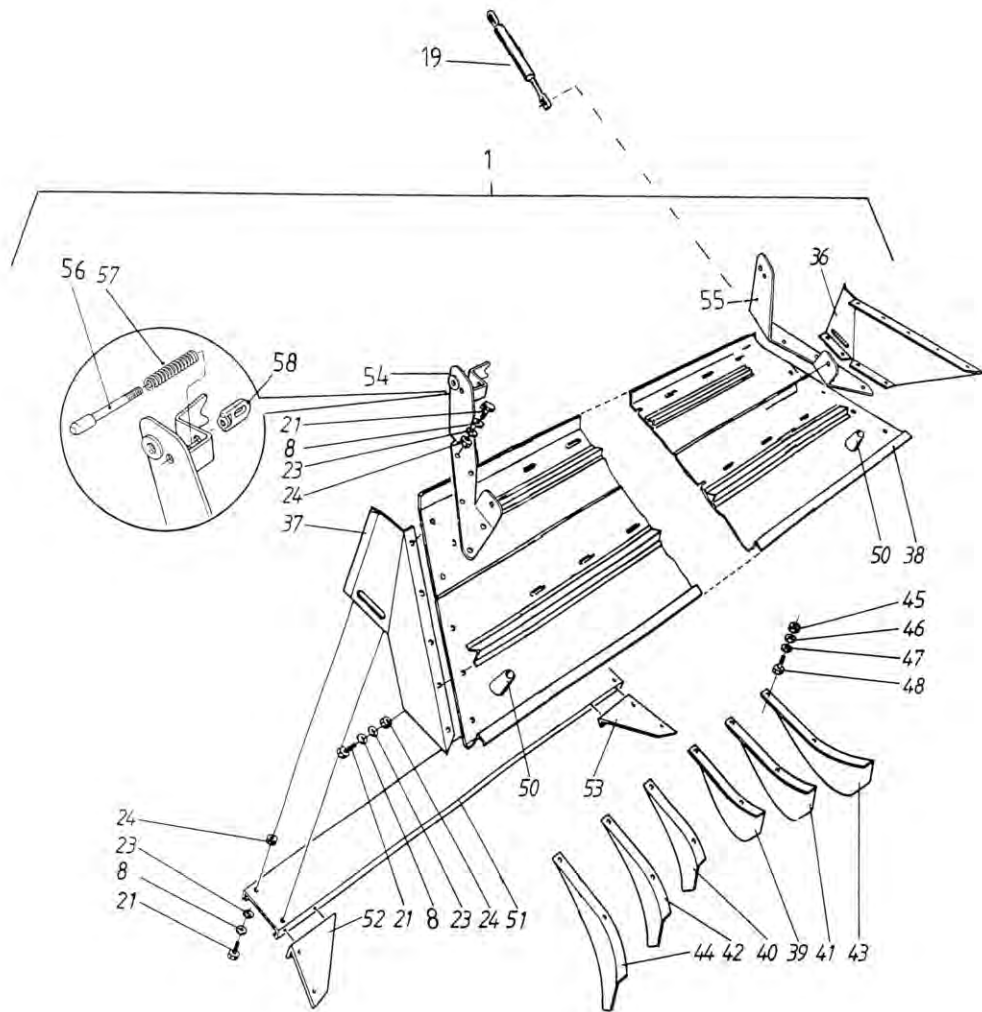

Spreader hood
Entonnoir diffuseur

Разбрасыватель измельчителя

12PG

Po	Qty	PartNo	Remark		
1	1	R693101	Distrib	Plaquede distr.	Распределитель
8	8	6221267	Screw	Vis	Винт
19	2	0481077	Gasspring	Ressort à gas	Газонаполненный амортизатор
21	16	6220867	Screw	Vis	Винт
23	16	7414469	Spring washer	Rondelle élastique	Шайба Гровера
24	24	6594038	Lock nut	Ecrou de serrage	Гайка контровая
36	1	R693104	Guard, right	Protecteur, droit	Защита, правая
37	1	R693105	Guard, left	Protecteur, gauche	Защита, левая
38	1	R693102	Plate	Plaque	Ведущая пластина
39	1	0481081	Wing	Aile	Крыло
40	1	0481080	Wing	Aile	Крыло
41	1	0481082	Wing	Aile	Крыло
42	1	0481079	Wing	Aile	Крыло
43	1	0481083	Wing	Aile	Крыло
44	1	0481078	Wing	Aile	Крыло
45	12	6593838	Lock nut	Ecrou de serrage	Гайка контровая
46	12	7414055	Washer	Rondelle	Шайба
47	12	7400030	Washer	Rondelle	Шайба
48	12	6211067	Screw	Vis	Винт
50	2	0481060	Apsorbe	Amortisseur	Абсорбер
51	1	R690842	Plate	Plaque	Ведущая пластина
52	1	R693106	Plate, left	Plaque, gauche	Пластина, левая
53	1	R693107	Plate, right	Plaque, droit	Пластина, правая
54	1	R693109	Holder, LH	Etrier, gauche	Обойма, левая
55	1	R693110	Holder, RH	Etrier, droit	Обойма, правая
56	1	R693116	Pin	Coupille	Переходник
57	1	0415134	Spring	Ressort	Пружина
58	1	R693114	Nut	Ecrou	Гайка