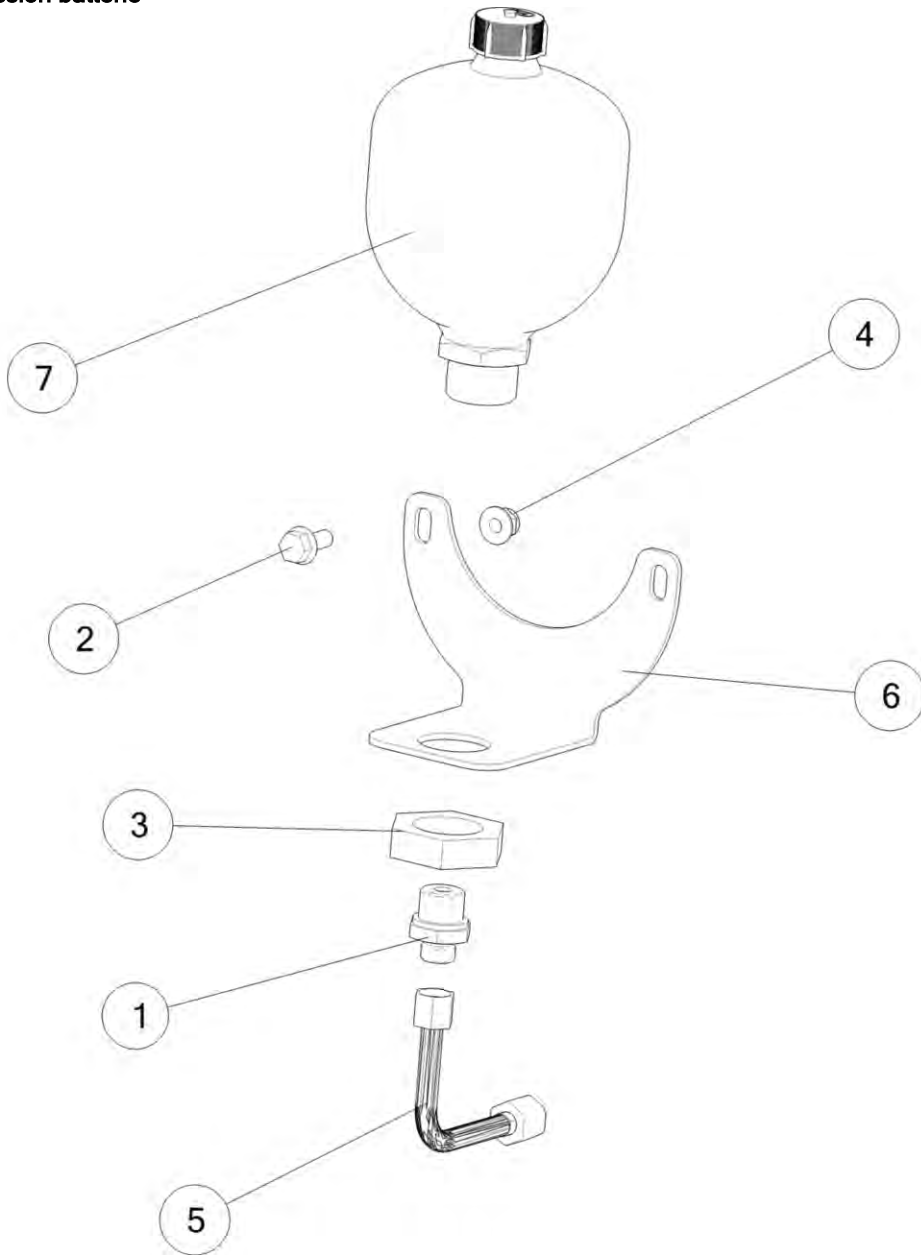

Pressure batt.
Pression batterie

Ограничитель

Po	Qty	PartNo	Remark			
1	1	0629311	Fitting	Raccord	Штуцер	
2	2	6221261	Screw	Vis	Винт	
3	1	6528174	Nut	Ecrou	Гайка	
4	2	6578414	Nut	Ecrou	Гайка	
5	1	R681337	Pipe	Tube	Трубка	
6	1	R717117	Fastening	Etrier	Фиксатор	
7	1	R717121	Pressure batt.	Pression batterie	Ограничитель	

18AD