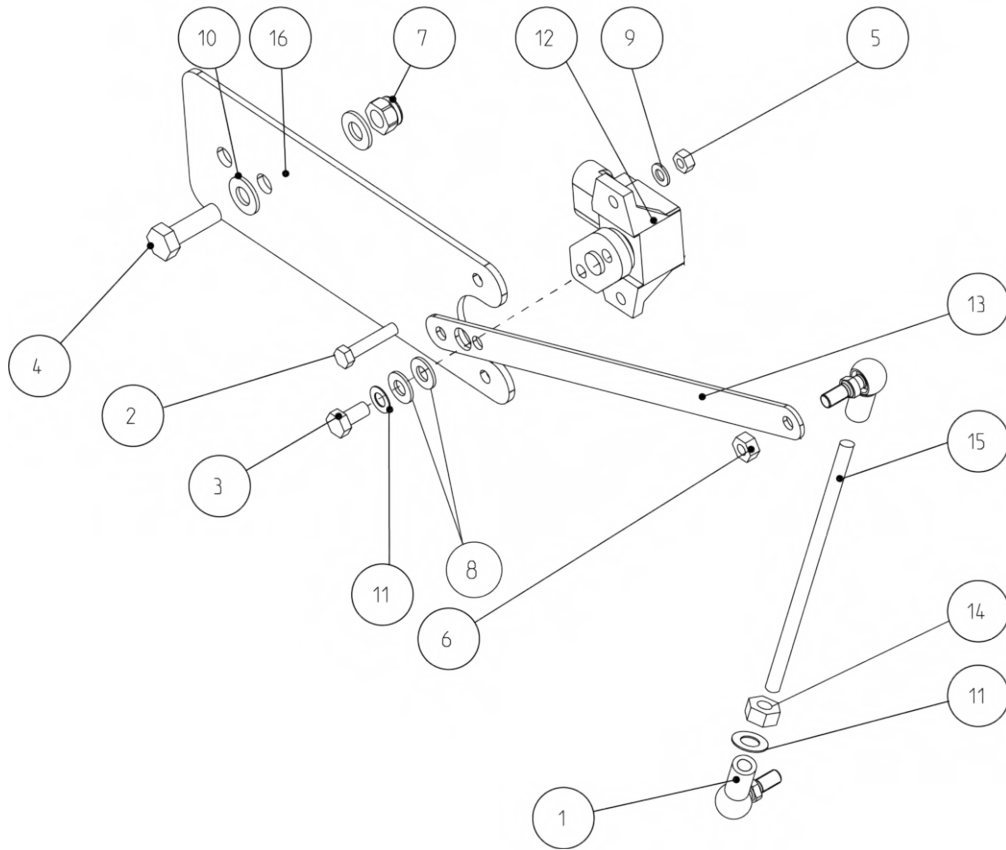

Vertical adjustment
Régl. hauteur

Регулировки высоты

Po	Qty	PartNo	Remark		
1	2	0497739	Joint	Rotule	Муфта соединительная
2	2	6206267	Hexagonal screw	Vis	Винт
3	2	6210667	Hexagonal screw	Vis	Винт
4	2	6221460	Screw	Vis	Винт
5	2	6505814	Nut	Ecrou	Гайка
6	2	6593838	Lock nut	Ecrou de serrage	Гайка контрольная
7	2	6594048	Lock nut	Ecrou de serrage	Гайка контрольная
8	4	7400030	Washer	Rondelle	Шайба
9	2	7400029	Washer	Rondelle	Шайба
10	2	7400032	Washer	Rondelle	Шайба
11	3	7414465	Spring washer	Rondelle élastique	Шайба Гровера
12	1	8080501	Setting device	Appareil de réglage	Устройство газа
13	1	R699529	Interm.lever	Tige	Внутр.рычаг
14	1	6506034	Nut	Ecrou	Гайка
15	1	R702118	Rod	Tige	Стержень
16	1	R705766	Plate	Plaque	Ведущая пластина