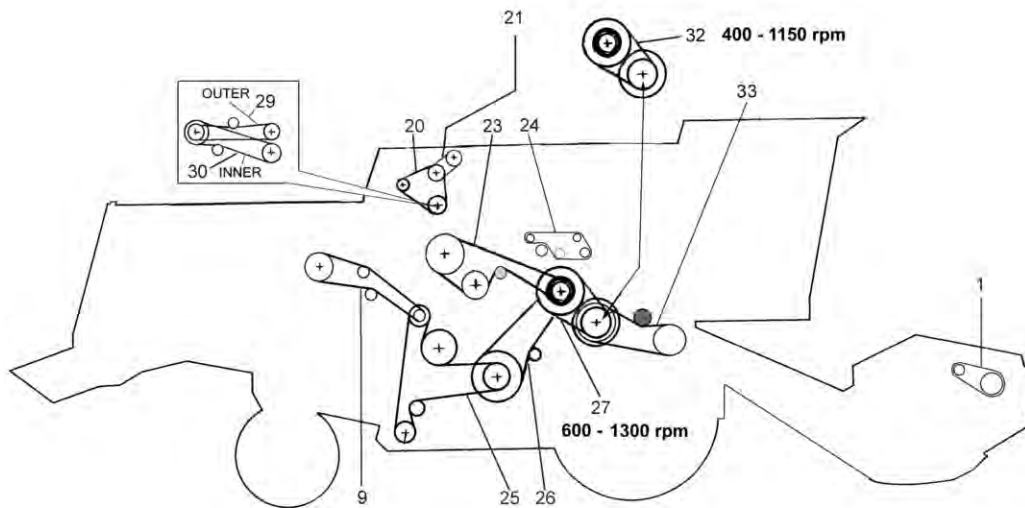

Po	Qty	PartNo	Remark			
1	1	0657116	Reel,chain	Chain	Chaîne	Цепь
2	1	0615169		Belt	Courroie	Ремень
4	1	0619099	Table drive	Belt	Courroie	Ремень
5	1	0615124	Table engage	Belt	Courroie	Ремень
5	1	0615182	Table eng.TS	Belt	Courroie	Ремень
6	1	0619090	Thresh.M. en	Power band	Courroie jumeléé	Ремень
7	1	0615135	Tank unload	V-belt	Courroie trapéz.	V-Ремень
8	1	0619087	Hydr.pump	Belt	Courroie	Ремень
9	1	0657122		Chain	Chaîne	Цепь
10	2	0614215	Fan variator	V-belt	Courroie trapéz.	V-Ремень
11	1	0615167	WB	Belt	Courroie	Ремень
14	1	0615147	Straw chop.fr	V-belt	Courroie trapéz.	V-Ремень
16	1	0614242	Return auger	V-belt	Courroie trapéz.	V-Ремень
17	1	0615151	Str.chop.STC	V-belt	Courroie trapéz.	V-Ремень
18	1	0619085	Str.chop.HS	Belt	Courroie	Ремень
18	1	0619088	With guide pl	V-belt	Courroie trapéz.	V-Ремень
20	A		Altern,waterp	Engine part	Pièce du moteur	Оборудование двигателя
21	1	0613108	49awf	Belt	Courroie	Ремень
21	1	0613113	CTA 3A, AC	V-belt	Courroie trapéz.	V-Ремень
21	1	0613107	AWI 3B, AC	V-belt	Courroie trapéz.	V-Ремень
23	1	0615139	Elevator	Belt	Courroie	Ремень
24	1	0657139	Tank unload	Chain	Chaîne	Цепь
25	1	0619062	Straw walker	V-belt	Courroie trapéz.	V-Ремень
26	1	0614150	Shaker shoe	V-belt	Courroie trapéz.	V-Ремень
27	1	0619192	Thresh. Cylin	Variator-belt	Courroie de varia	Ремень-вариатор
29	1	0614227	Fan outer	Belt	Courroie	Ремень
30	1	0614242	Fan inner	V-belt	Courroie trapéz.	V-Ремень
31	1	0619041	Table eng.TS	Belt	Courroie	Ремень
31	1	0619044	Table engage	Belt	Courroie	Ремень
32	1	0619191	Thresh. Cylin	Variator-belt	Courroie de varia	Ремень-вариатор
33	1	0619077	Pre Cylinder	Power band	Courroie jumeléé	Ремень