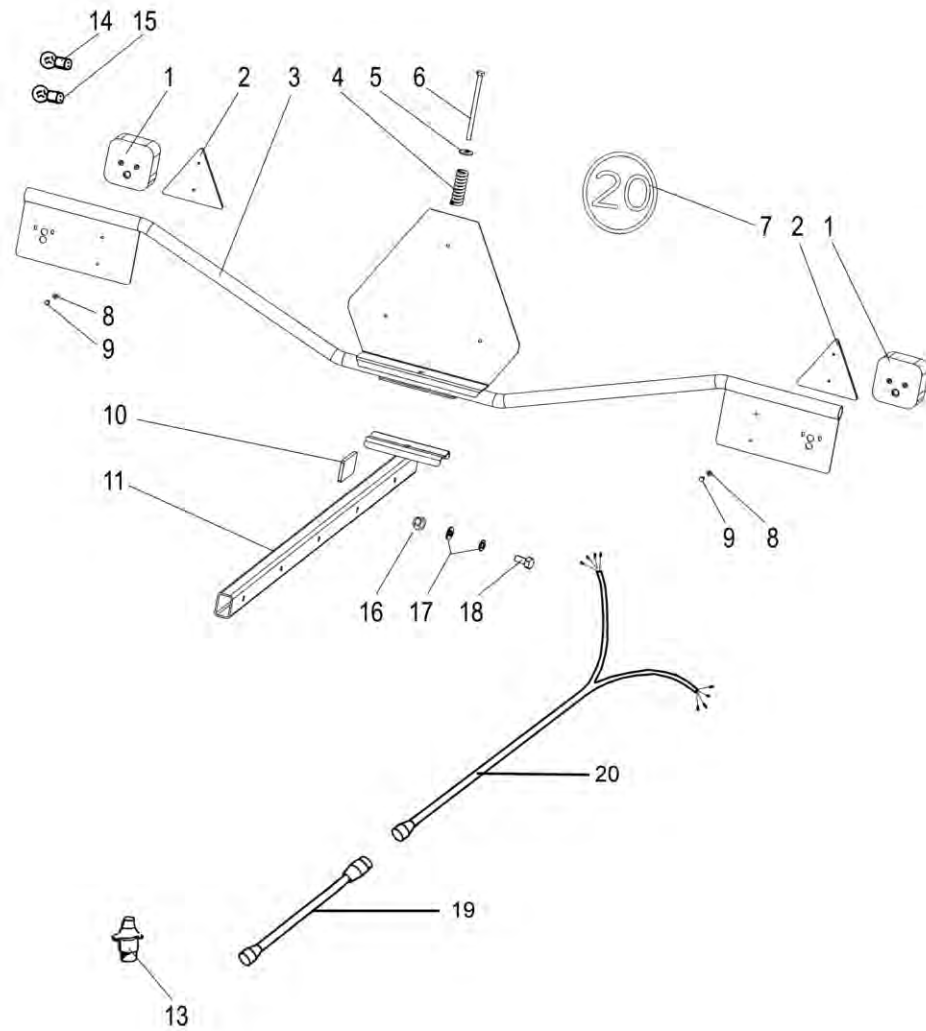

Trailer light arm Germany only
Barre lumineuse de remorque Allemagne

Оборудование светотехники трейлера, Герм

25AN

PartNo	Qty	PartNo	Remark			
1	2	8070021	Rearlight	Feu rouge	Задний фонарь	
2	2	8020240	Reflector	Réflecteur	Отражатель	
3	1	R701127	Arm	Bras	Ручка	
4	1	0415225	Spring	Ressort	Пружина	
5	1	7414059	Washer	Rondelle	Шайба	
6	1	6229867	Screw	Vis	Винт	
7	1	0813693	Transfer	Décalque	Наклейка	
8	8	7400030	Washer	Rondelle	Шайба	
9	8	6210667	Hexagonal screw	Vis	Винт	
10	2	8020230	Reflector	Réflecteur	Отражатель	
11	1	R707853	Bar	Bras-support	Граблина	
13	2	8055562	Fitting	Raccord	Вилка	
14	2	8035095	Bulb 12V 21W	Lampe 12V 21W	Лампочка 12V 21W	
15	2	8035133	Bulb	Lampe	Лампочка	
16	1	6594238	Lock nut	Ecrou de serrage	Гайка контрольная	
17	2	7400034	Washer	Rondelle	Шайба	
18	1	6232973	Screw	Vis	Винт	
19	1	9707825	Cable kitt	Cable assemb	Кабель	
20	1	9707826	Cable kitt	Cable assemb	Кабель