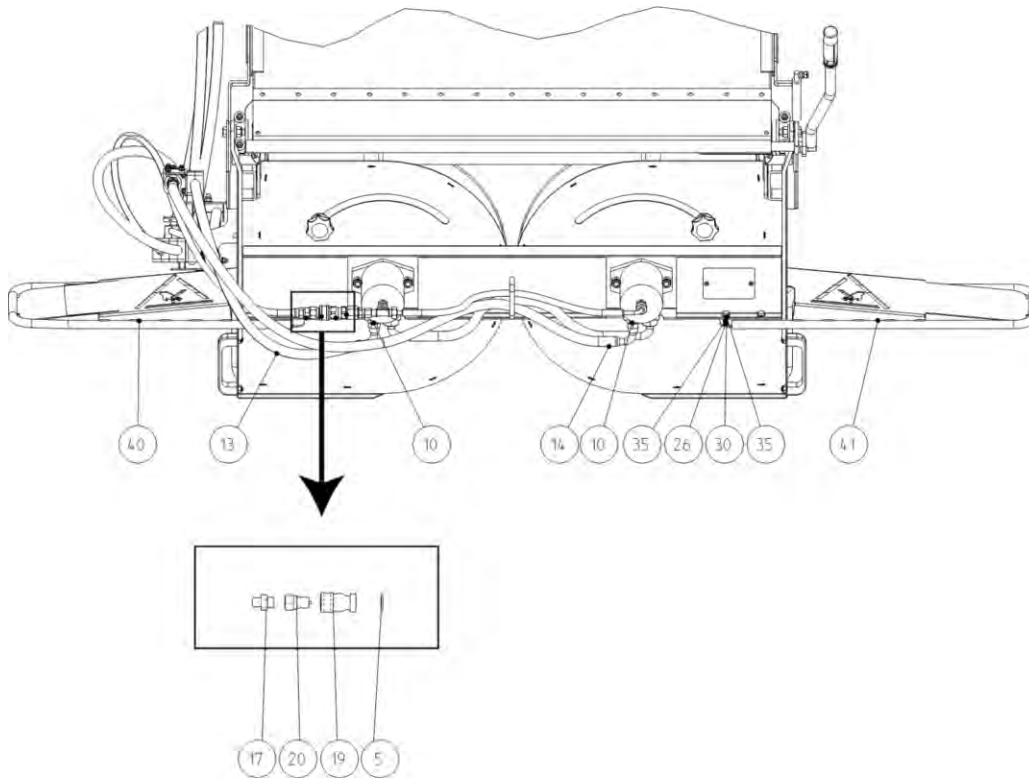

Chaff spreader
Erandeur de balle

Мех-м распределения мякины

12RD

Po	Qty	PartNo	Remark		
5	1	0450283	Seal ring	Joint	Уплотнительное кольцо
10	2	0499689	Fitting	Raccord	Штуцер
13	1	0620489	Pressure hose	Tuyau	Напорный шланг
14	1	0620490	Pressure hose	Tuyau	Напорный шланг
17	1	0629355	Fitting	Raccord	Штуцер
19	1	0629761	Fitting	Raccord	Штуцер
20	1	0629762	Fitting	Raccord	Штуцер
26	9	6221267	Screw	Vis	Винт
30	10	6594038	Lock nut	Ecrou de serrage	Гайка контрольная
35	18	7400032	Washer	Rondelle	Шайба
40	1	R711403	Guard, left	Protecteur,gauche	Защита
41	1	R711404	Guard, right	Protecteur,droit	Защита, правая