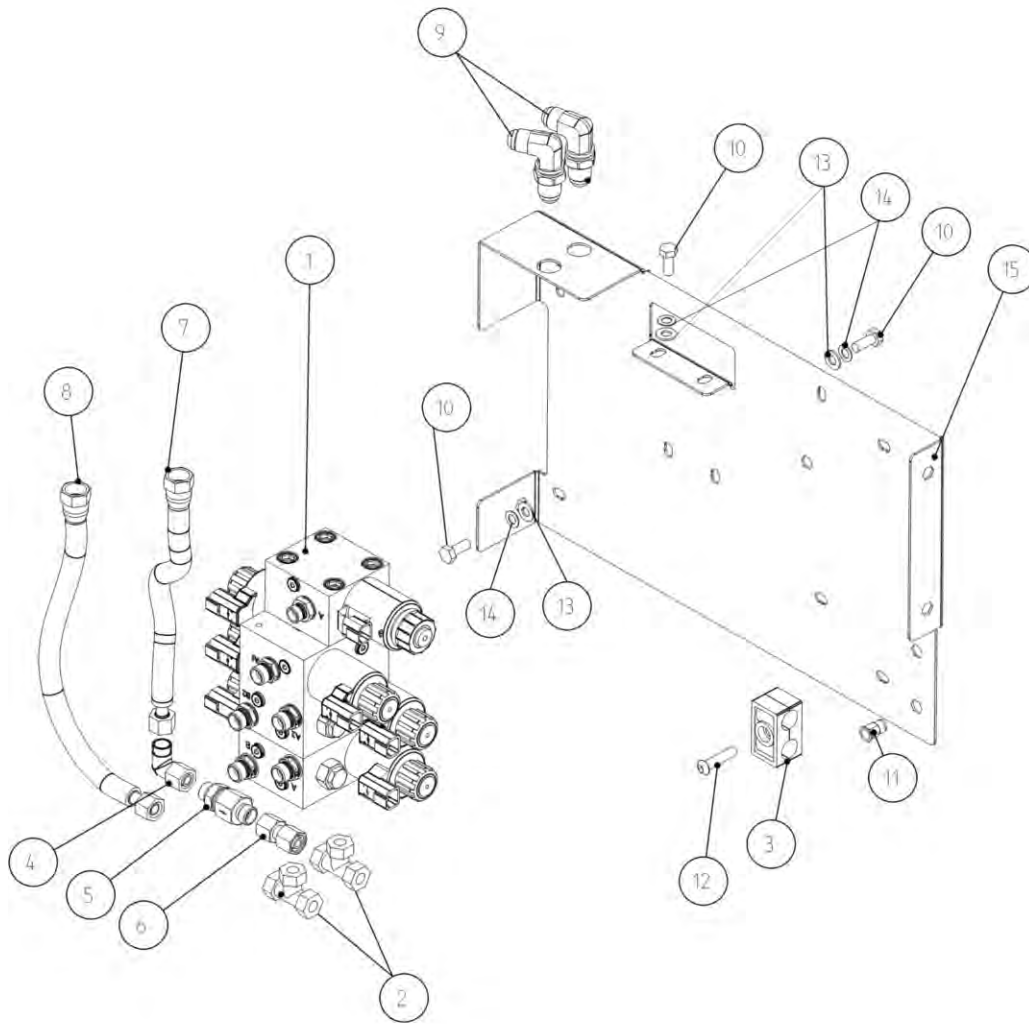

Valve rack
Support de soupape

Ограничитель

18AF

Po	Qty	PartNo	Remark		
1	1	0499306	Valve as.	Soupape compl.	Клапан в сборе
2	2	0499609	T-fitting	Raccord	T-Штуцер
3	1	0499626	Fastening	Etrier	Обойма
4	1	0499633	Fitting	Raccord	Штуцер
5	1	0499645	Valve	Soupape	Блокировка клапана
6	1	0499695	Fitting	Raccord	Штуцер
7	1	0620580	Pressure hose	Tuyau	Напорный шланг
8	1	0620581	Pressure hose	Tuyau	Напорный шланг
9	2	0629415	Fitting	Raccord	Штуцер
10	8	6221267	Screw	Vis	Винт
11	8	6598234	Rivet nut	Rivet écrou	Резбовая гайка-заклепка
12	1	7002370	Screw	Vis	Винт
13	8	7400032	Washer	Rondelle	Шайба
14	8	7414469	Spring washer	Rondelle élastique	Шайба Гровера
15	1	R714226	Rack	Pied	Шасси