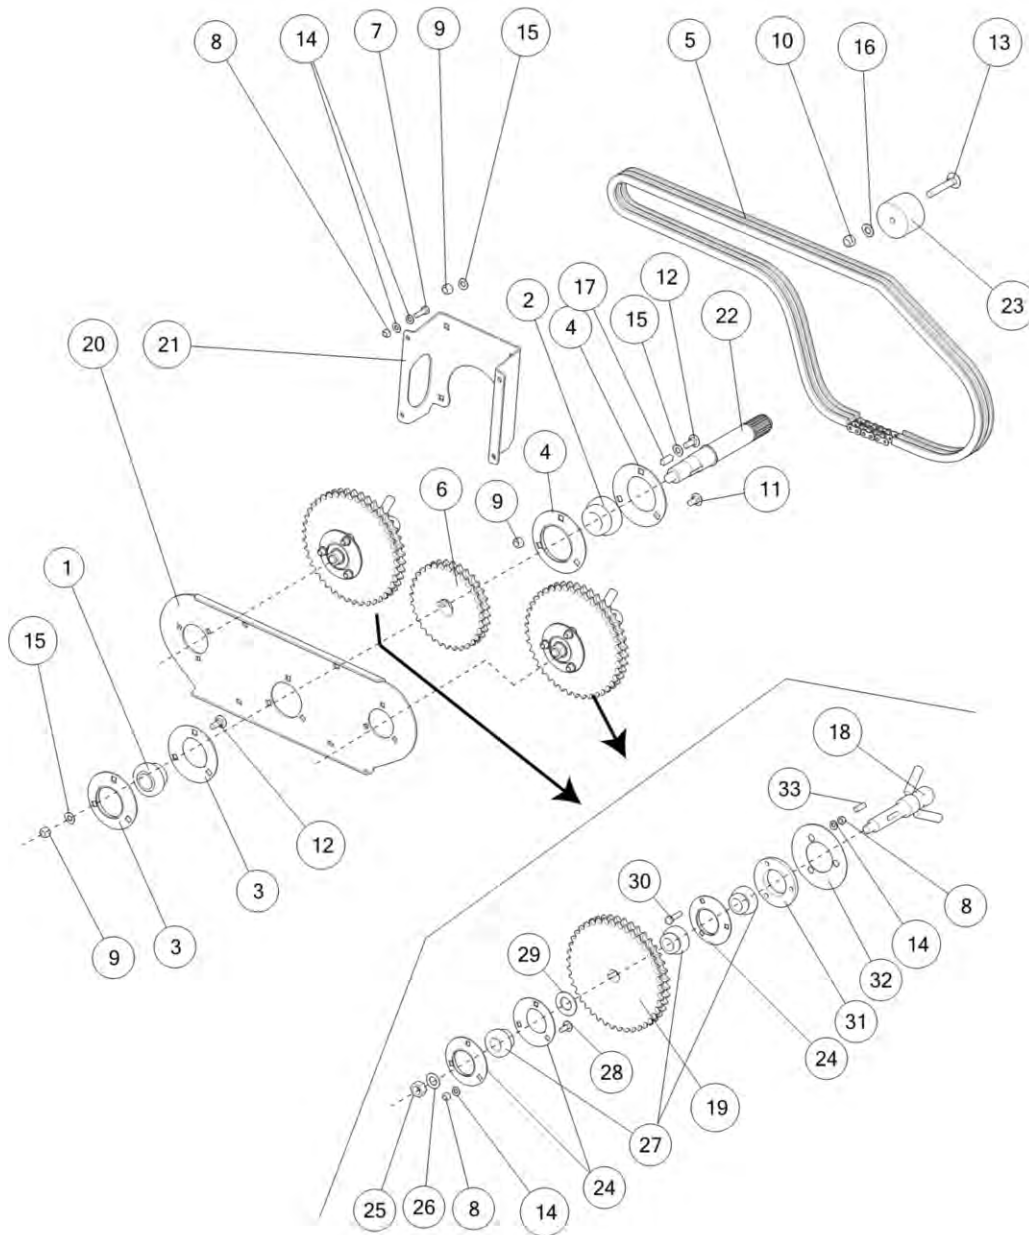

2-line chain bearings  
Roulement 2-rangées de la chaîne

Подшипники 2-х рядной цепи

Po	Qty	PartNo	Remark		
1	1	0511057	Bearing	Roulement	Подшипник
2	1	0511335	Bearing	Roulement	Подшипник
3	2	0569322	Flange	Flasque	Фланец
4	2	0569323	Flange	Flasque	Фланец
5	1	0657139	Chain	Chaîne	Цепь
6	1	0660051	Sprocket	Pignon	Звездочка
7	1	6221467	Screw	Vis	Винт
8	2	6594038	Lock nut	Ecrou de serrage	Гайка контрольная
9	3	6594148	Lock nut	Ecrou de serrage	Гайка контрольная
10	1	6594238	Lock nut	Ecrou de serrage	Гайка контрольная
11	1	6763344	Lock screw	Vis de serrage	Винт стопорный
12	2	6763544	Lock screw	Vis de serrage	Винт стопорный
13	1	6771844	Lock screw	Vis de serrage	Винт стопорный
14	4	7400032	Washer	Rondelle	Шайба
15	3	7400033	Washer	Rondelle	Пластина
16	1	7400034	Washer	Rondelle	Шайба
17	1	7717142	Flat key	Clavette plate	Шпонка призматическая
18	2	R696021	Drive shaft	Arbre moteur	Ведущий вал
19	1	0660052	Sprocket	Pignon	Звездочка
20	1	R714901	Plate	Plaque	Ведущая пластина
21	1	R714902	Support	Support	Опора
22	1	R714903	Shaft	Arbre	Вал
23	1	R714912	Chain tensioner	Pignon	Натяжитель цепи
24	3	0569321	Flange	Flasque	Фланец
25	1	6507034	Nut	Ecrou	Гайка
26	1	7414477	Spring.washer	Rondelle élastique	Шайба Гровера
27	3	0511054	Bearing	Roulement	Подшипник
28	1	6758344	Lock screw	Vis de serrage	Винт стопорный
29	1	R615374	Washer	Rondelle	Шайба
30	1	6221667	Screw	Vis	Винт
31	1	R688400	Bearing cup	Palier	Кольцо подшипника
32	1	R687255	Guard	Protecteur	Защита
33	1	7717129	Flat key	Clavette plate	Шпонка призматическая