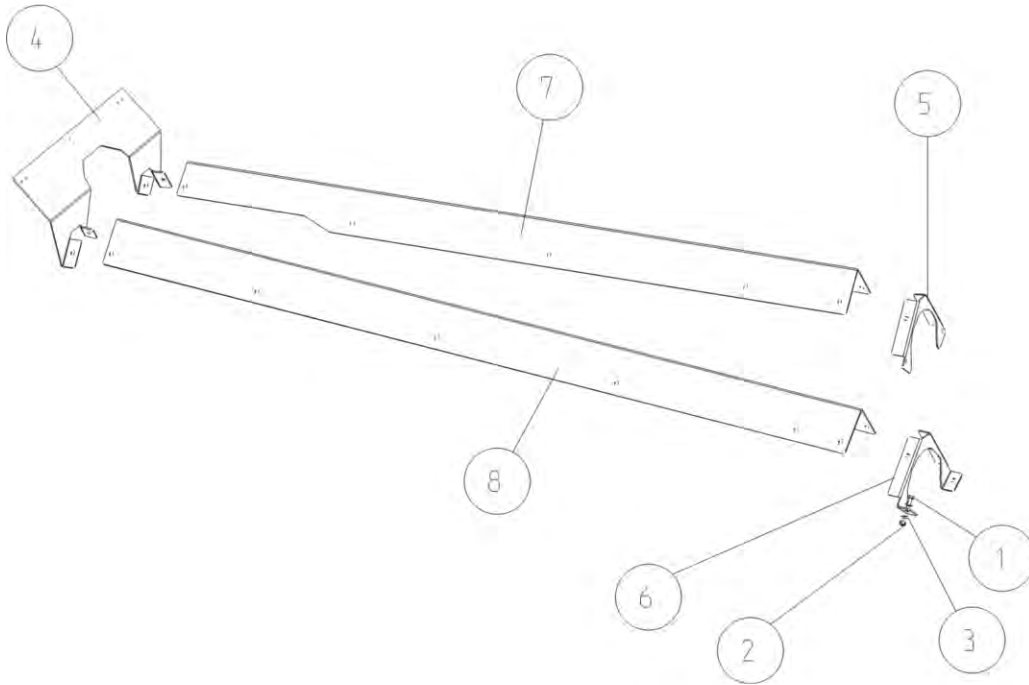

Guard, Unloading auger
Protecteur, Vis de déchargement

Защита, Разгрузочные шнеки бункера

13EAD

Po	Qty	PartNo	Remark		
1	12	6221267	Screw	Vis	Винт
2	12	6594038	Lock nut	Ecrou de serrage	Гайка контрольная
3	24	7400032	Washer	Rondelle	Шайба
4	1	R713214	Fastening	Etrier	Обойма
5	1	R713217	Fastening	Etrier	Обойма
6	1	R713218	Fastening	Etrier	Обойма
7	1	R713220	Guard	Protecteur	Защита
8	1	R713221	Guard	Protecteur	Защита