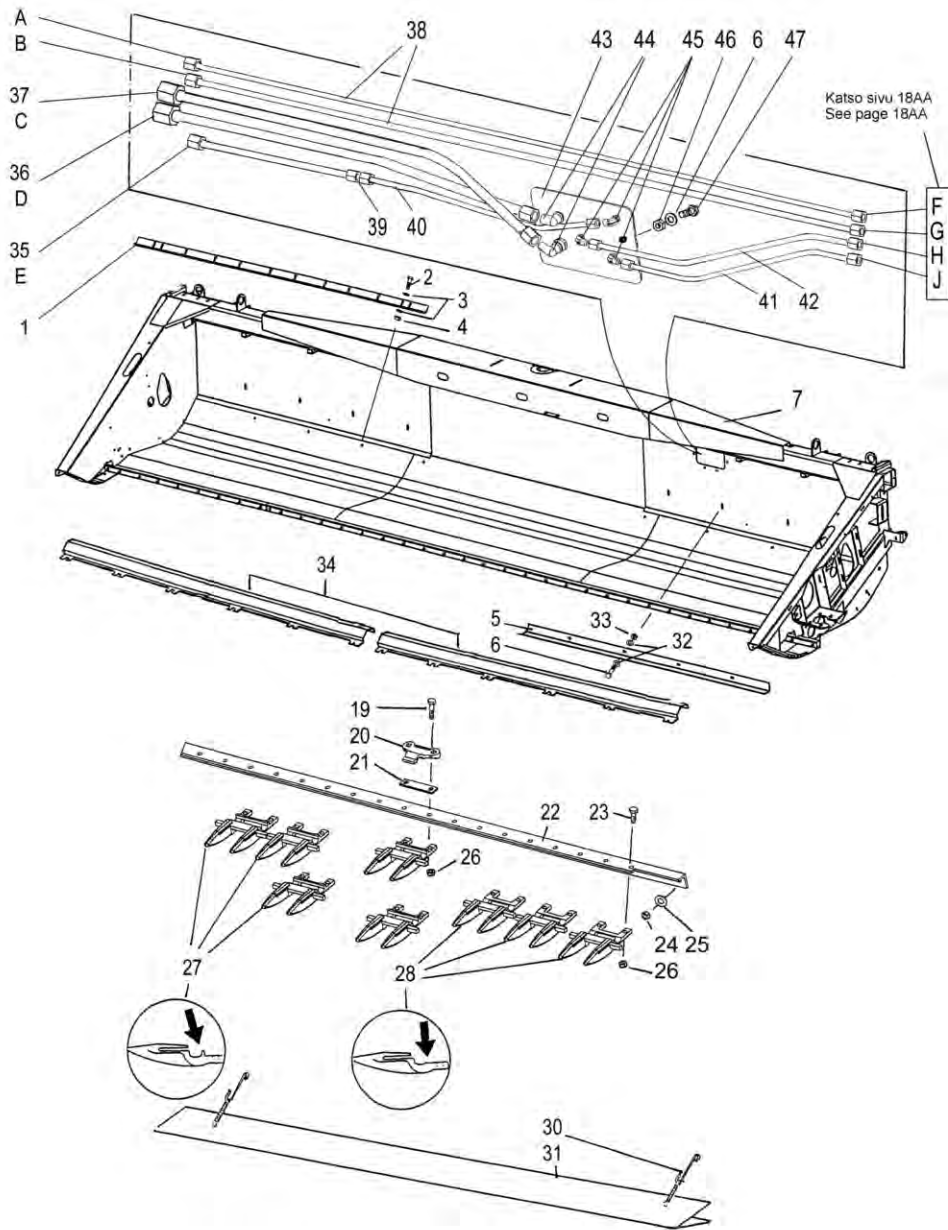

Trough 5,1 m
Canal de réception 5,1 m

Корпус жатки 5,1 м

Po	Qty	PartNo	Remark		
1	2	R698770	List	Moulure	Плата
2	8	6225767	Screw	Vis	Винт
3	32	7400033	Washer	Rondelle	Пластина
4	8	6594148	Lock nut	Ecrou de serrage	Гайка контрольная
5	2	R698768	List	Moulure	Плата
6	8	6221267	Screw	Vis	Винт
7	1	R706972	Trough	Bati	Желоб
19	30	6227197	Screw	Vis	Винт
20	15	0498842	Knife holder	Guide-lame	Обойма ножа
21	15	R709249	Filling plate	Cale de réglage	Пластина накладки
22	1	R698677	Balk	Poutre	Балка
23	38	6226587	Screw	Vis	Винт
24	36	6506434	Nut	Ecrou	Гайка
25	36	7414471	Spring washer	Rondelle élastique	Шайба Гровера
26	38	6594148	Lock nut	Ecrou de serrage	Гайка контрольная
27	31	0498838	Double finger	Double doigt	Двойной палец
28	3	R638710	Double finger	Double doigt	Двойной палец
30	2	R671443	Spring hook	Ressort	Зацеп пружины
31	1	R700020	Guard	Protecteur	Защита
32	16	7400032	Washer	Rondelle	Шайба
33	8	6506234	Nut	Ecrou	Гайка
34	1	R700138	Stone guard	Garde pierre	Камнезащита
35	1	R699662	Pipe	Tube	Трубка
36	1	R699652	Pipe	Tube	Трубка
37	1	R699651	Pipe	Tube	Трубка
38	2	R699664	Pipe	Tube	Трубка
39	1	0629395	Fitting	Raccord	Штуцер
40	1	R699661	Pipe	Tube	Трубка
41	1	R699665	Pipe	Tube	Трубка
42	1	R699663	Pipe	Tube	Трубка
43	1	R699099	Plate	Plaque	Ведущая пластина
44	2	0493761	Fitting	Raccord	Штуцер
45	3	0493760	Inlet	Traversee isolee	Воздухозаборник
46	6	6594038	Lock nut	Ecrou de serrage	Гайка контрольная
47	6	6221260	Hexagonal screw	Vis	Винт