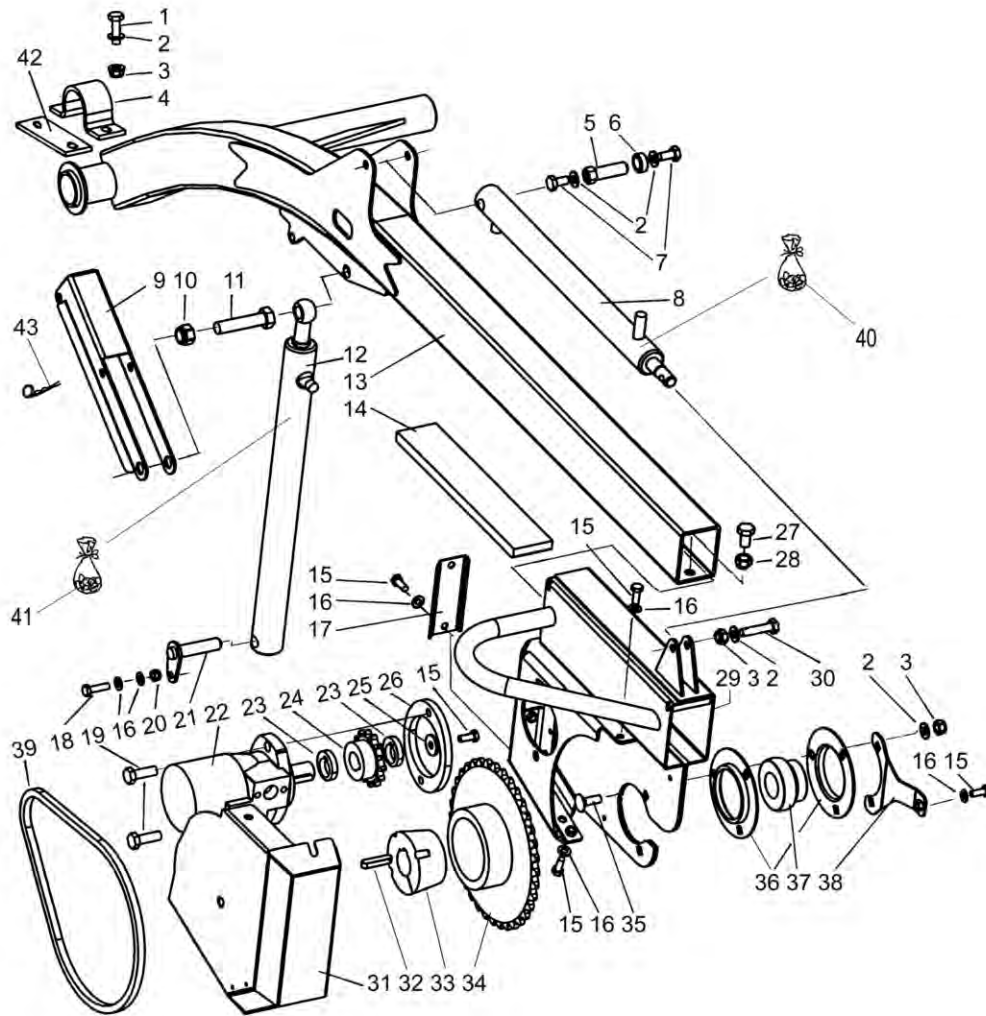

Reel carrier, right
Bras de rabatteur, droit

Рычаг подвески мотвила, правая сторона

Po Qty PartNo

Remark

11DB

Po	Qty	PartNo	Remark		
1	2	6226767	Screw	Vis	Винт
2	4	7400033	Washer	Rondelle	Пластина
3	2	6594148	Lock nut	Ecrou de serrage	Гайка контрольная
4	1	R671440	Bearing	Roulement	Подшипник
5	1	R698990	Pin	Coupille	Переходник
6	1	R698997	Spacer bush	Bague	Втулка
7	1	6226160	Screw	Vis	Винт
8	1	0424349	Cylinder	Cylindre	Цилиндр
9	1	R698982	Support	Support	Опора
10	1	6594438	Nut	Ecrou	Гайка
11	1	6242560	Screw	Vis	Винт
12	1	0424347	Cylinder	Cylindre	Цилиндр
13	1	R698958	Carrier, right	Bras, droit	Держатель, правый
14	1	9698973	Slide plate	Plaque	Пластина ползунка
15	1	6221260	Hexagonal screw	Vis	Винт
16	5	7400032	Washer	Rondelle	Шайба
17	1	R698977	Cover	Couvercle	Покрышка
18	1	6221667	Screw	Vis	Винт
19	2	6231560	Hexagonal screw	Vis	Винт
20	1	6594048	Lock nut	Ecrou de serrage	Гайка контрольная
21	1	R698984	Pin	Coupille	Переходник
22	1	0424367	Motor	Moteur	Мотор
23	2	R698978	Washer	Rondelle	Пластина
24	1	0660056	Sprocket	Pignon	Звездочка
25	1	7414057	Washer	Rondelle	Шайба
26	1	R698976	Threaded plate	Plaque	Винтовая пластина
27	1	6230927	Screw	Vis	Винт
28	1	6594238	Lock nut	Ecrou de serrage	Гайка контрольная
29	1	R698956	Bearing box, right	Корпус подшипника, правый	
30	1	6227177	Hexagonal screw	Vis	Винт
31	1	R698981	Guard	Protecteur	Защита
32	1	7716125	Key	Clavette	Шпонка
33	1	0660058	Conical hub	Douille conique	Коническая ступица
34	1	0660057	Sprocket	Pignon	Звездочка
35	3	6763744	Lock screw	Vis de serrage	Винт стопорный
36	2	0569323	Flange	Flasque	Фланец
37	1	0511335	Bearing	Roulement	Подшипник
38	1	R698989	Fastening	Etrier	Фиксатор
39	1	0657116	Chain	Chaîne	Цепь
40	1	0482554	seal set	Joins jeu	Комплект метизов
41	1	0482552	seal set	Joins jeu	Комплект метизов
42	1	R700489	Locking plate	Plaque d'arrêt	Стопорная пластина
43	1	7812424	Pin	Coupille	Переходник