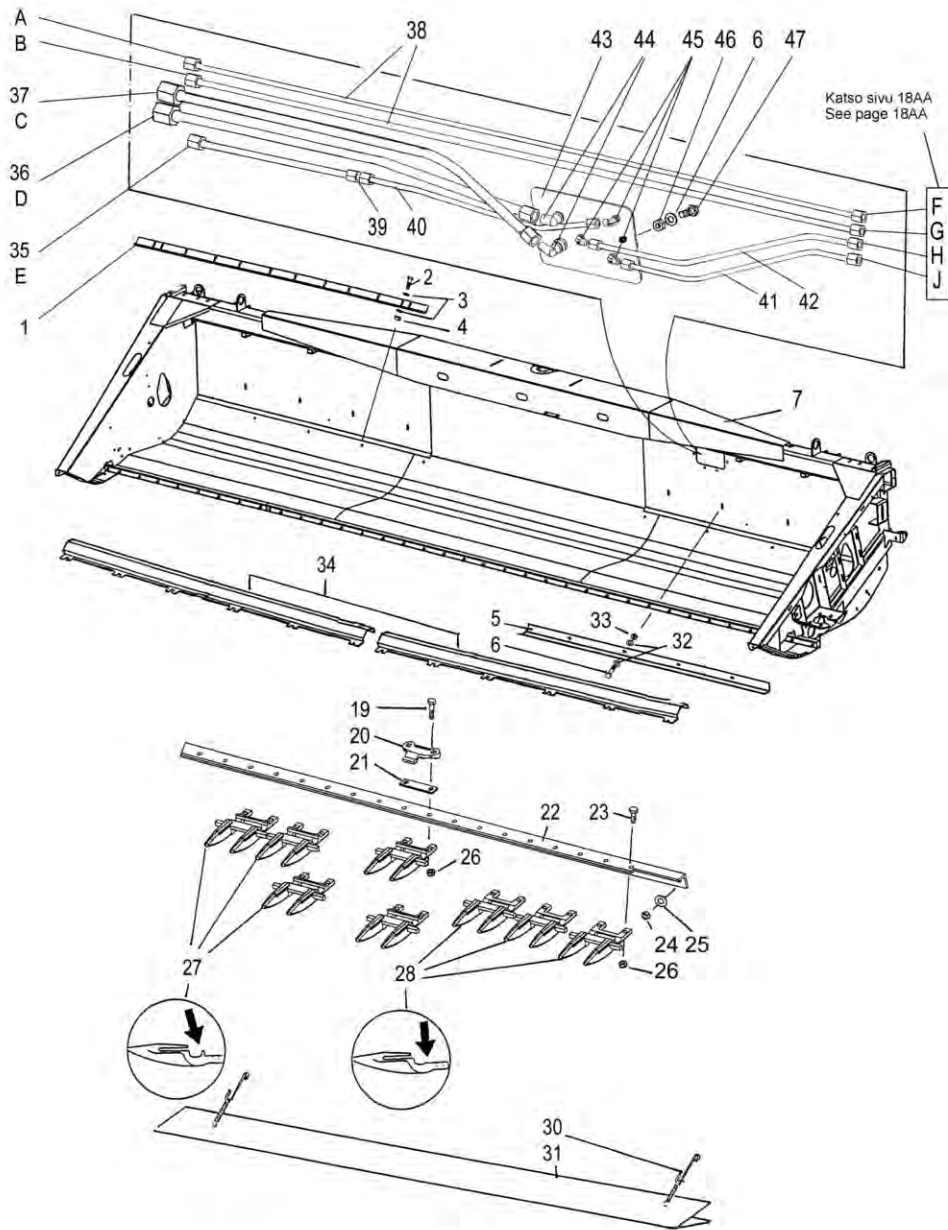

Trough 4,2 m
Canal de réception 4,2 m

Корпус жатки 4,2 м

Po	Qty	PartNo	Remark		
1	2	R698802	List	Moulure	Плата
2	8	6225767	Screw	Vis	Винт
3	32	7400033	Washer	Rondelle	Пластина
4	8	6594148	Lock nut	Ecrou de serrage	Гайка контрольная
5	2	R698801	List	Moulure	Плата
6	8	6221267	Screw	Vis	Винт
7	1	R706966	Trough	Bati	Желоб
19	24	6227197	Screw	Vis	Винт
20	12	0498842	Knife holder	Guide-lame	Обойма ножа
21	12	R709249	Filling plate	Cale de réglage	Пластина накладки
22	1	R673236	Balk	Poutre	Балка
23	32	6226587	Screw	Vis	Винт
24	30	6506434	Nut	Ecrou	Гайка
25	30	7414471	Spring washer	Rondelle élastique	Шайба Гровера
26	32	6594148	Lock nut	Ecrou de serrage	Гайка контрольная
27	25	0498838	Double finger	Double doigt	Двойной палец
28	3	R638710	Double finger	Double doigt	Двойной палец
30	2	R671443	Spring hook	Ressort	Зацеп пружины
31	1	R685484	Guard	Protecteur	Защита
32	22	7400032	Washer	Rondelle	Шайба
33	8	6506234	Nut	Ecrou	Гайка
34	1	R695360	Stone guard	Garde pierre	Камнезащита
35	1	R699678	Pipe	Tube	Трубка
36	1	R699660	Pipe	Tube	Трубка
37	1	R699659	Pipe	Tube	Трубка
38	2	R699680	Pipe	Tube	Трубка
39	1	0629395	Fitting	Raccord	Штуцер
40	1	R699661	Pipe	Tube	Трубка
41	1	R699681	Pipe	Tube	Трубка
42	1	R699679	Pipe	Tube	Трубка
43	1	R699099	Plate	Plaque	Ведущая пластина
44	2	0493761	Fitting	Raccord	Штуцер
45	3	0493760	Inlet	Traversee isolee	Воздухозаборник
46	6	6594038	Lock nut	Ecrou de serrage	Гайка контрольная
47	6	6221260	Hexagonal screw	Vis	Винт