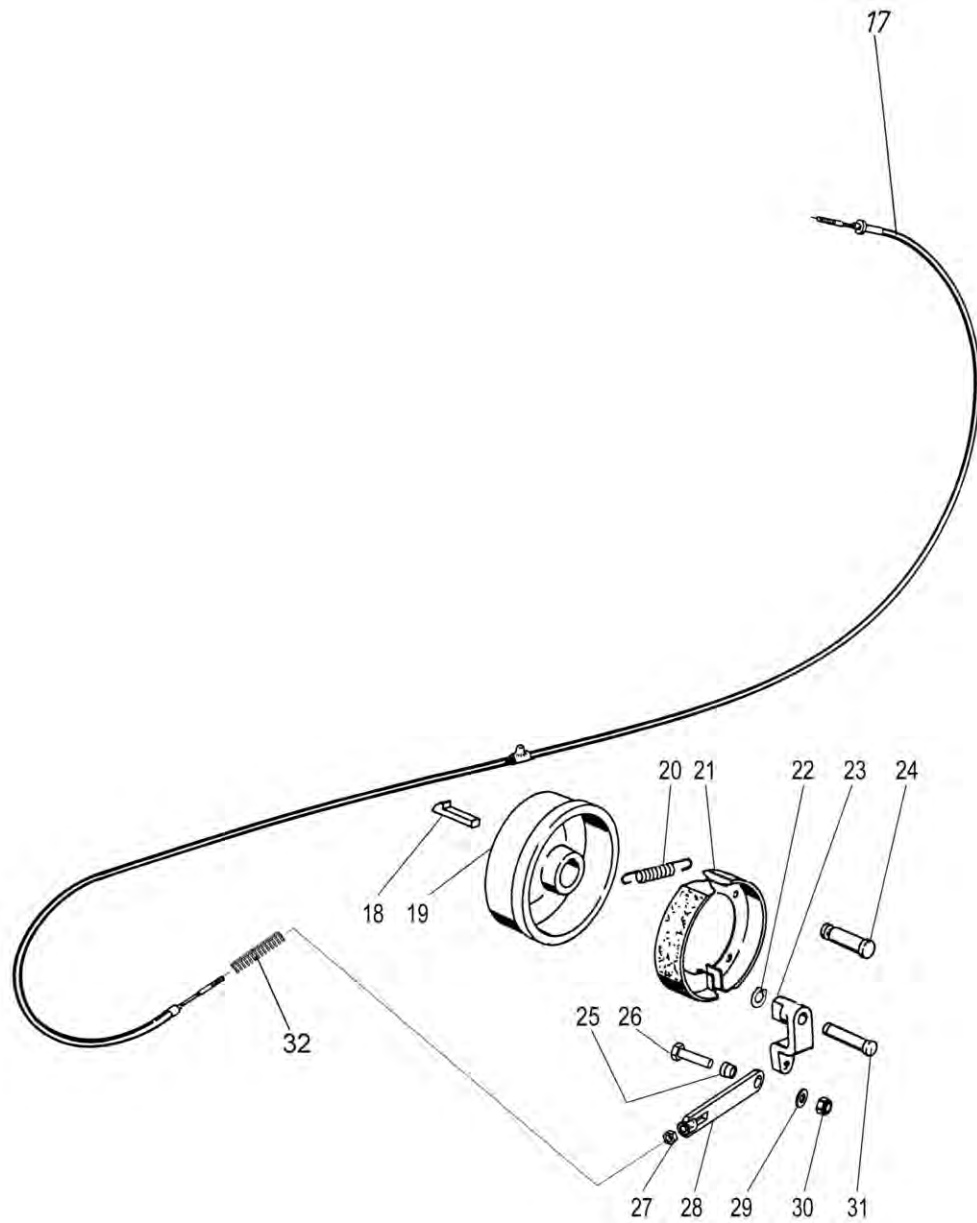

Hand brake
Frein à main

Ручной тормоз

17ED

Po	Qty	PartNo	Remark		
17	1	0492807	Wire	Cable	Проволока
18	1	0482470	Key	Clavette	Шпонка
19	1	0482471	Brake wheel	Tambour de frein	Тормозной диск
20	1	0482472	Spring	Ressort	Пружина
21	1	0482473	Brake shoe	Sabot de frein	Тормозная колодка
22	1	0482474	Circlip	Circlip	Пружинный кольцевой замок
23	1	0482475	Lever	Levier	Рычаг
24	1	0482476	Pin	Coupille	Переходник
25	1	R697226	Bush	Bague	Втулка
26	1	6226977	Screw	Vis	Винт
27	1	6506234	Nut	Ecrou	Гайка
28	1	R699998	Arm	Bras	Ручка
29	1	7400033	Washer	Rondelle	Пластина
30	1	6594148	Lock nut	Ecrou de serrage	Гайка контрольная
31	1	0482477	Pin	Coupille	Переходник
32	1	0415134	Spring	Ressort	Пружина