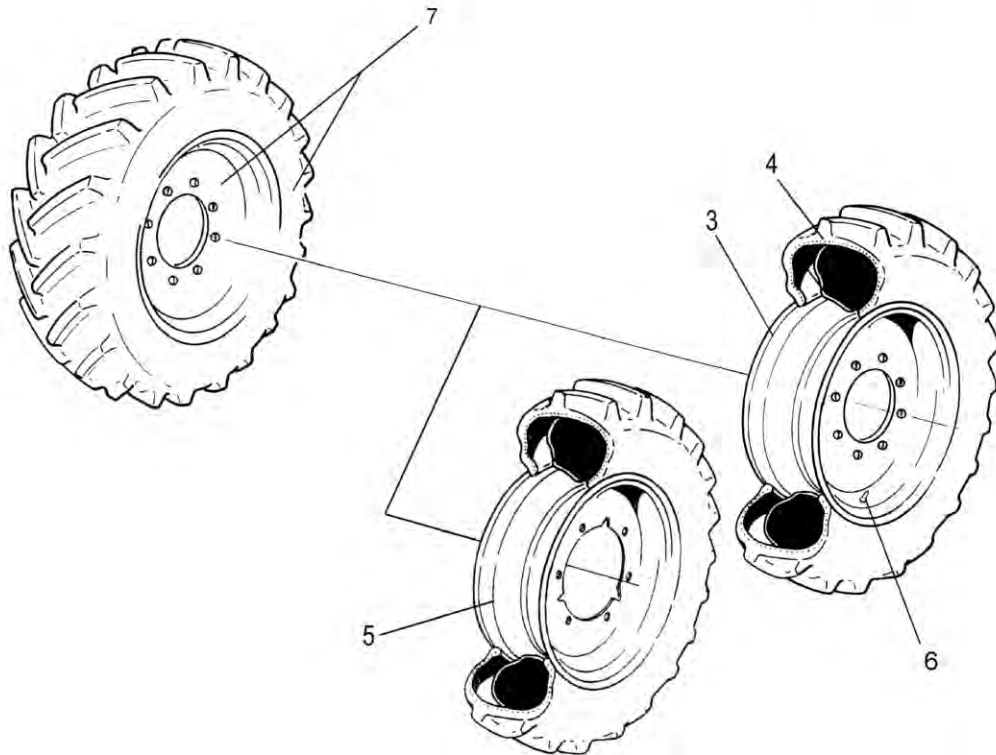

Po	Qty	PartNo		Remark			
1	2	0492906	≡	X=93, 11x20	Rim 4WD	Jante 4WD	Венец 4WD
1	2	0493003	≡	X=176, 16x22	Rim 4WD	Jante 4WD	Венец 4WD
1	2	0492998	≡	X=93, 16x22.!	Rim	Jante	Венец
1	2	0492907	≡	X=176, 11x20	Rim	Jante	Венец
1	2	0492905		11x20	Rim	Jante	Венец
1	2	0492958		16x22.5	Rim	Jante	Венец
1	2	0480570		9x15,3	Rim	Jante	Венец
2	2	0492999	≡	550/22.5	Rubber	Cau	Резина
2	2	0492901		360R20	Rubber	Cau	Резина
2	2	0492902		420R20	Rubber	Cau	Резина
2	2	0480581		10.0/75-15.3/	Tyre	Pneu	Шина
3	2	0492995		25AX26	Rim	Jante	Венец
3	2	0492915		16x34	Rim	Jante	Венец
4	2	0492977		18,4 R34	Tyre	Pneu	Шина
4	2	0492979		16,9 R34	Tyre	Pneu	Шина
4	2	0492955		600 R34	Tyre	Pneu	Шина
4	2	0492954		750 R26	Tyre	Pneu	Шина
4	2	0492910		520R34	Tyre	Pneu	Шина
4	2	0492909		460R34	Tyre	Pneu	Шина
5	2	0492918		16x34	Rim	Jante	Венец
6	4	0498979		Tubeless valve	Valve tubeless	Valve tubeless	бескамерные клапан
7	2	0493004		800/55-30.5	Rim + Tyre	Jante + Pneu	Венец + шина