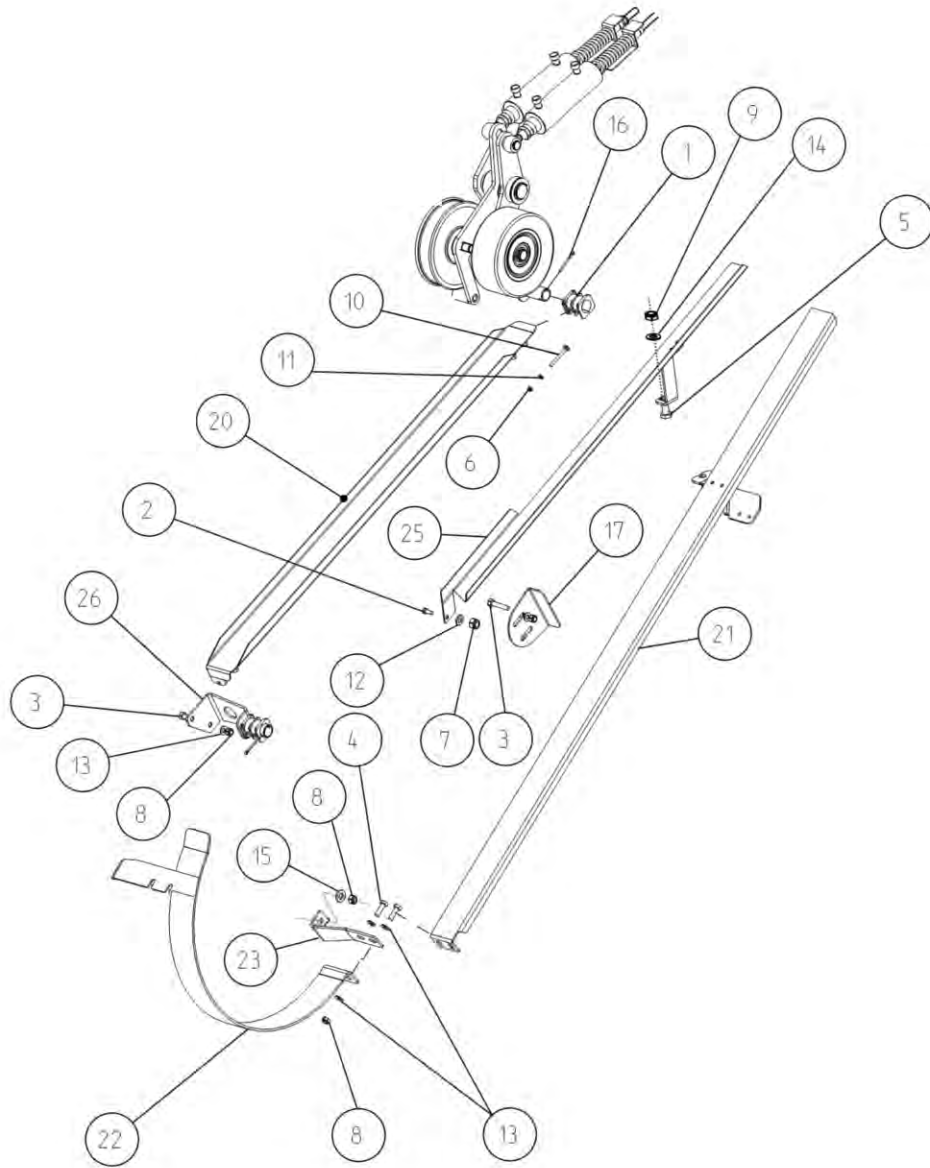

Supports of engage
Support de l'enclenchement

Направляющие системы включения

Po	Qty	PartNo	Remark		
1	2	0552091	Bearing	Roulement	Подшипник
2	1	6211067	Screw	Vis	Винт
3	4	6221267	Screw	Vis	Винт
4	2	6221467	Screw	Vis	Винт
5	1	6231167	Screw	Vis	Винт
6	2	6593738	Nut	Ecrou	Гайка
7	1	6593838	Lock nut	Ecrou de serrage	Гайка контрольная
8	8	6594038	Lock nut	Ecrou de serrage	Гайка контрольная
9	1	6594238	Lock nut	Ecrou de serrage	Гайка контрольная
10	2	6754744	Screw	Vis	Винт
11	2	7400029	Washer	Rondelle	Шайба
12	1	7400030	Washer	Rondelle	Шайба
13	8	7400032	Washer	Rondelle	Шайба
14	1	7400034	Washer	Rondelle	Шайба
15	2	7414057	Washer	Rondelle	Шайба
16	2	7812162	Split pin	Goupille fendue	Шплинт
17	1	R697172	Support	Support	Опора
20	1	R710171	Fastening	Etrier	Обойма
21	1	R710401	Fastening	Etrier	Обойма
22	1	R710402	Bow	Courbe	Сегмент
23	1	R710403	Support	Support	Опора
25	1	R710863	Support	Support	Опора
26	1	R710887	Fastening	Etrier	Обойма

18BE