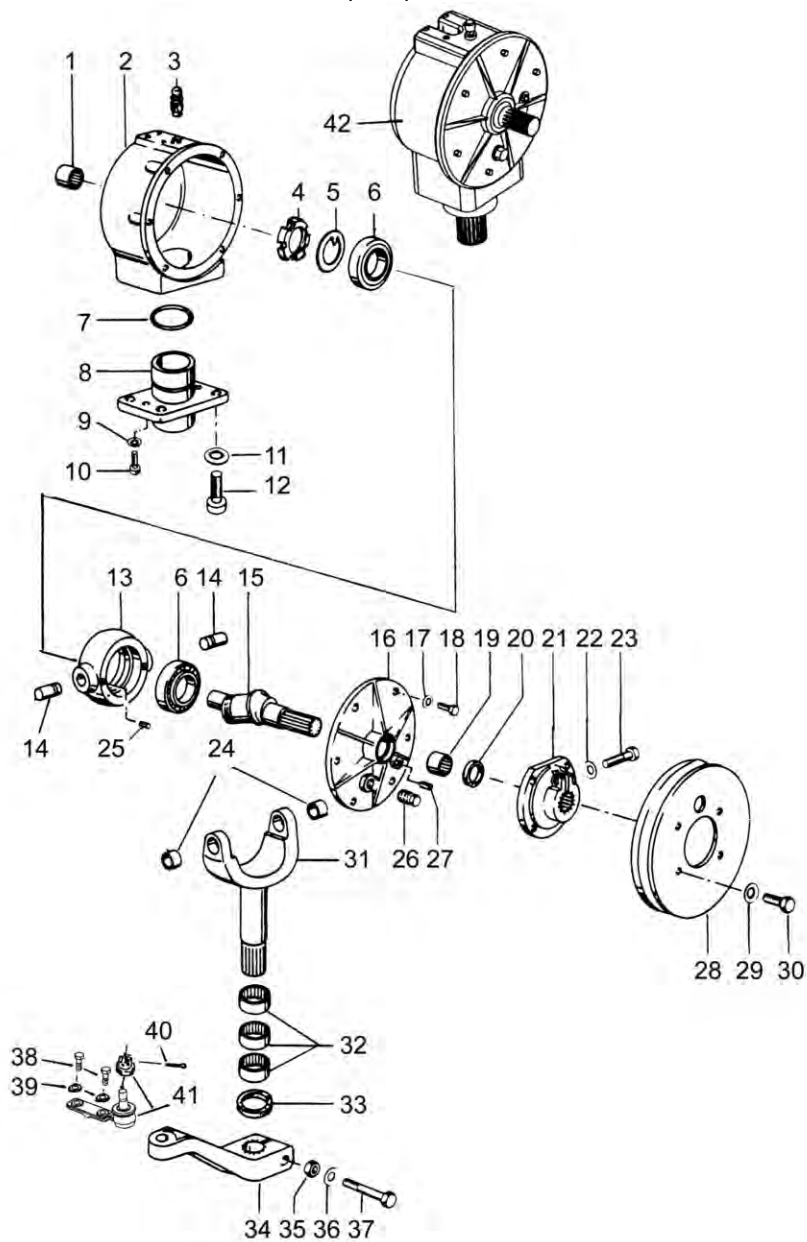

Knife driving mechanism 5,1 - 5,7

Equipement d'entrainement de la lame 5,1 - 5,

Привод МКШ, HD 5,1-5,7

Po	Qty	PartNo	Remark			
1	1	0487001	Bearing	Roulement	Подшипник	
2	1	0487002	Housing	Carter	Кожух	
3	1	0487003	Breather	Reniflard	Сапун	
4	1	0487037	Nut	Ecrou	Гайка	
5	1	0487038	Lock plate	Plaque de serrage	Стопорная плита	
6	2	0487039	Bearing	Roulement	Подшипник	
7	1	0487015	O-ring	Joint torique	О-кольцо	
8	1	0487042	Bearing box	Cage de roulement	Корпус подшипника	
9	2	0487017	Spring washer	Rondelle élastique	Шайба Гровера	
10	2	0487018	Screw	Vis	Винт	
11	4	0487032	Spring washer	Rondelle élastique	Шайба Гровера	
12	4	0424376	Screw	Vis	Винт	
13	1	0487040	Bearing box	Cage de roulement	Корпус подшипника	
14	2	0487009	Pin	Coupille	Переходник	
15	1	0487041	Shaft	Arbre	Вал	
16	1	0487012	Cover	Couvercle	Покрышка	
17	6	7414469	Spring washer	Rondelle élastique	Шайба Гровера	
18	6	6221267	Screw	Vis	Винт	
19	1	0487013	Bearing	Roulement	Подшипник	
20	1	0487014	Shaft packing	Joint	Уплотнитель вала	
21	1	0424372	Hub	Moyeu	Ступица	
22	1	0487027	Spring.washer	Rondelle élastique	Шайба Гровера	
23	1	0487028	Screw	Vis	Винт	
24	2	0487020	Bearing bush	Bague	Втулка	
25	2	0487043	Lock screw	Vis de serrage	Винт стопорный	
26	1	0487024	Magnet plug	Bouchon magn.	Магнитная пробка	
27	1	0487025	Plug	Bouchon	Защита	
28	1	0424373	Pulley	Poulie	Шкив	
29	4	0487030	Washer	Rondelle	Шайба	
30	4	0487031	Screw	Vis	Винт	
31	1	0487044	Fork shaft	Arbre	Вал вилки	
32	3	0487022	Bearing	Roulement	Подшипник	
33	1	0487023	Shaft packing	Joint	Уплотнитель вала	
34	1	0424374	Lever	Levier	Рычаг	
35	1	0487035	Lock nut	Ecrou de serrage	Гайка контрольная	
36	1	0487036	Washer	Rondelle	Шайба	
37	1	6233577	Screw	Vis	Винт	
38	2	6231167	Screw	Vis	Винт	
39	2	7414473	Spring washer	Rondelle élastique	Шайба Гровера	
40	1	7812123	Split pin	Goupille fendue	Шплинт	
41	1	0424375	Joint	Rotule	Соединительная муфта	
42	1	0424371	Wobble-box	Wobble-box	МКШ