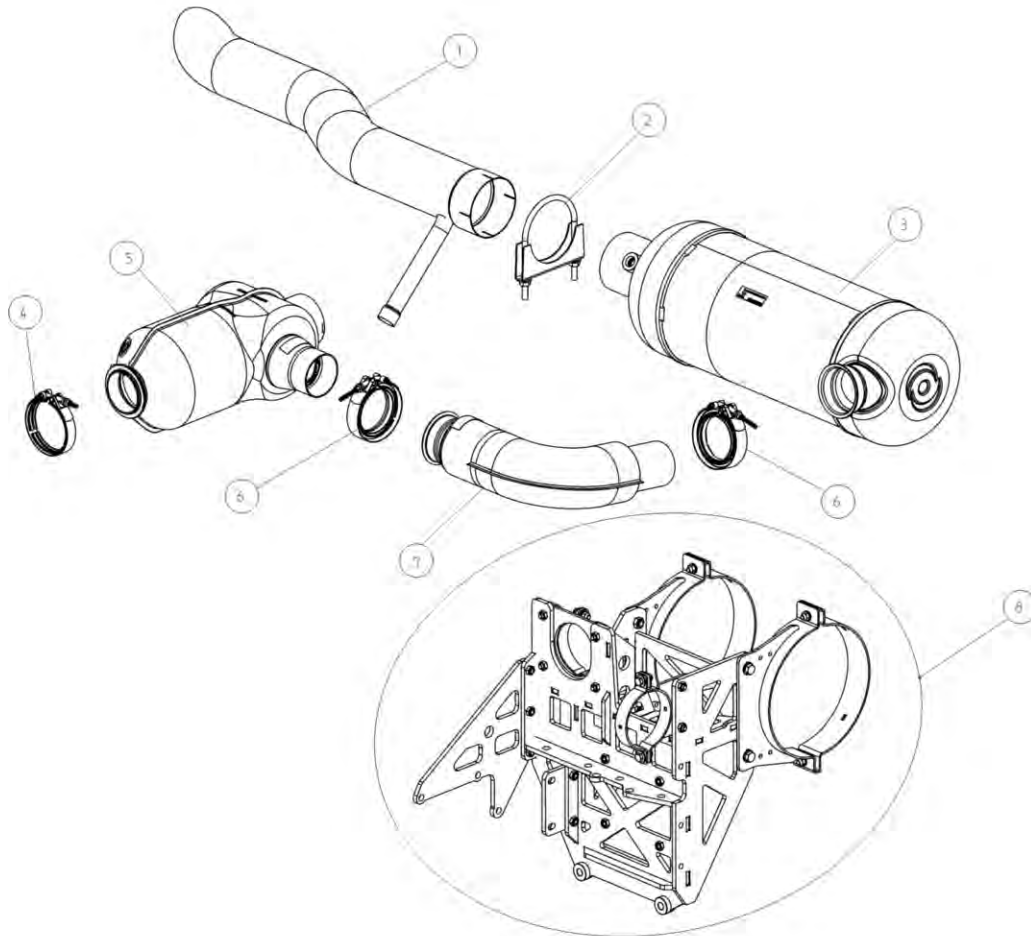

DEF-circulation 49 AWF
Cycle DEF 49 AWF

Циркуляція DEF (мочевина) 49 AWF

15FBA

Po	Qty	PartNo	Remark		
1	1	0494504	Ejector	Ejecteur	Эжектор
2	1	0494668	Clamp	Collier	Скоба
3	1	0494503	SCR	SCR	SCR
4	1	0494665	Clamp	Collier	Скоба
5	1	0494500	Super Tornado	Super Tornado	Super Tornado
6	2	0494501	Fastening	Etrier	Обойма
7	1	0494502	Pipe	Tube	Трубка
8	1	0494505	Rack	Pied	Шасси