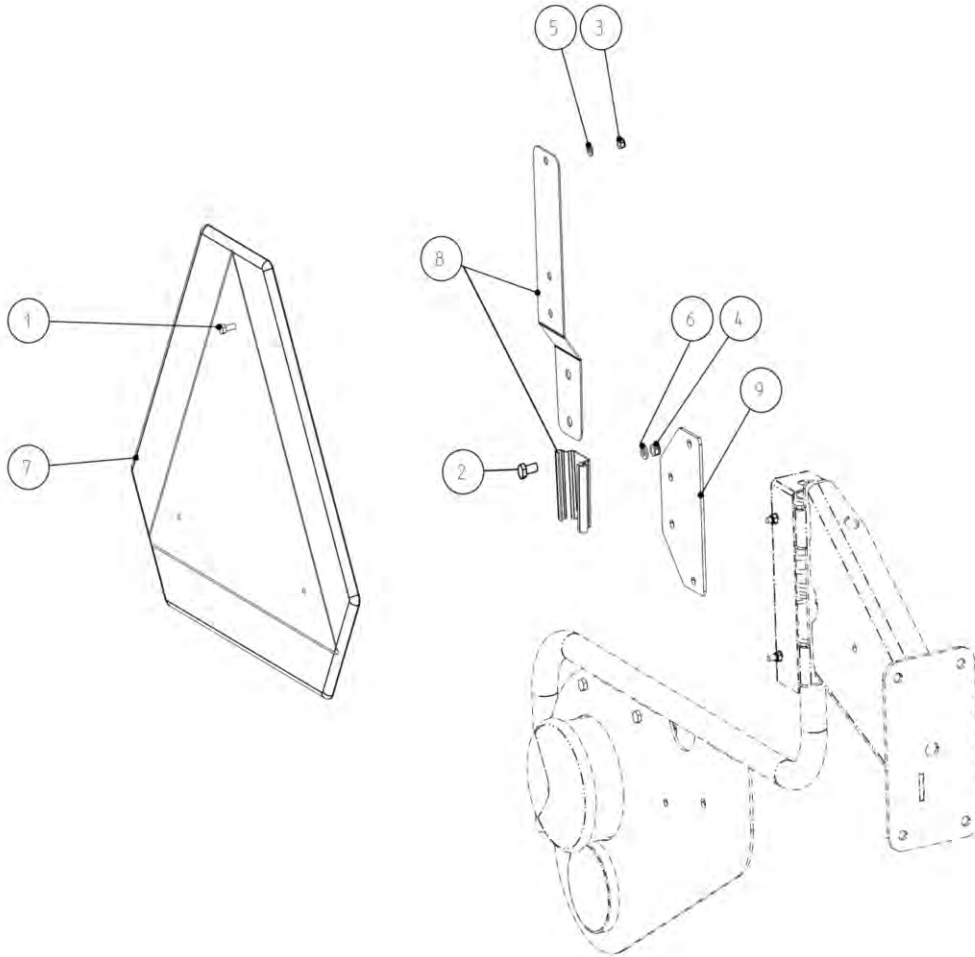

Safety triangel
Triangle

Светоотражатель

12NG

Po	Qty	PartNo	Remark		
1	2	6206267	Hexagonal screw	Vis	Винт
2	2	6211067	Screw	Vis	Винт
3	2	6593738	Nut	Ecrou	Гайка
4	2	6593838	Lock nut	Ecrou de serrage	Гайка контровая
5	2	7400029	Washer	Rondelle	Шайба
6	2	7400030	Washer	Rondelle	Шайба
7	1	8020260	Safety triangel	Triangle	Светоотражатель
8	1	8020263	Fastening	Etrier	Обойма
9	1	R711328	Fastening	Etrier	Обойма