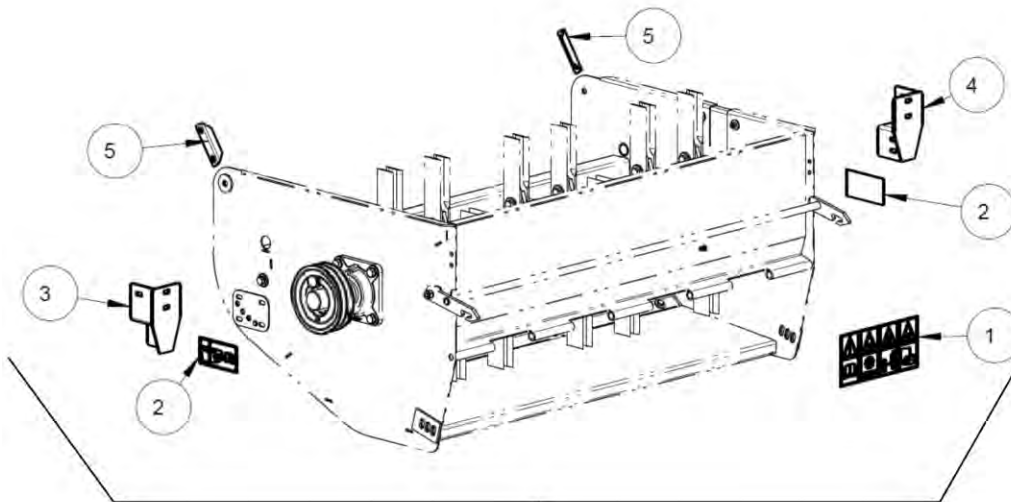

Straw cutter with guide plate 2
Hache-paille avec plateau de guidage 2

Измельчитель со щитом отражателя соломы

12PFB

10

	Po	Qty	PartNo	Remark		
1	1	0482013	Transfer	Décalque	Указатель	
2	2	0481836	Transfer	Décalque	Указатель	
3	1	0481837	Rear holder	Support	Задняя обойма	
4	1	0481838	Rear holder	Support	Задняя обойма	
5	2	0481839	Fastening	Etrier	Обойма	
6	1	0481841	Plate	Plaque	Ведущая пластина	
7	1	0481077	Gasspring	Ressort à gas	Газонаполненный амортизатор	
8	1	0482064	Handle	Poignée	Рукоятка	
9	1	0481840	Handle	Poignée	Рукоятка	
10	1	0481800	Chopper ass.	Hache-paille	Измельчитель в сборе