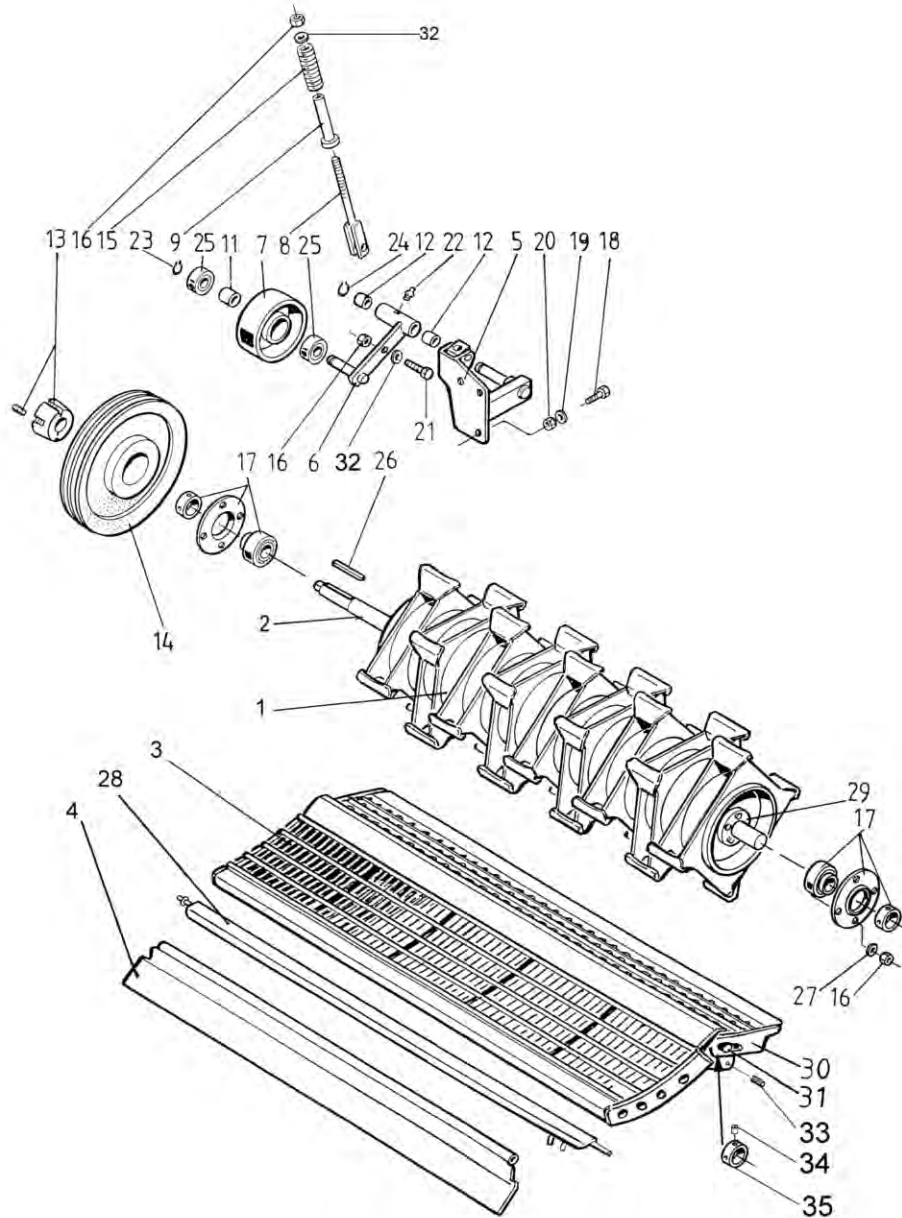

Pre-cylinder and -concave
Pré-batteur et -contre-batteur

Барaban предв.обмолота и дека

Po	Qty	PartNo	Remark			
1	1	R710053		Pre-cylinder	Pré-batteur	Предцилиндр
2	1	R710054		Shaft	Arbre	Вал
3	1	R701397	MD	Pre-concave	Pré-contre batt.	Предподбарабанье
3	1	R701398	HD	Pre-concave	Pré-contre batt.	Предподбарабанье
3	1	R709956	RICE	Pre-concave, rice	Pré-contre batt.	Предподбарабанье
4	1	R693564		Hinge plate	Charniere, plaque	Навесная панель
5	1	R693404		Rack	Pied	Шасси
6	1	R693410		Arm	Bras	Ручка
7	1	R686770		Wheel	Poulie	Колесо
8	1	R663251		Lever	Levier	Стержень
9	1	R663254		Bush	Bague	Втулка
11	1	R686785		Bush	Bague	Втулка
12	2	0552094		Bush	Bague	Втулка
13	2	0660032		locking hub	Centre	Замочная ступица
14	1	0660030		Pulley	Poulie	Шкив
15	1	0415225		Spring	Ressort	Пружина
16	10	6594238		Lock nut	Ecrou de serrage	Гайка контрольная
17	2	0550003		Bearing	Roulement	Подшипник
18	3	6226767		Screw	Vis	Винт
19	3	7400033		Washer	Rondelle	Пластина
20	3	6594148		Lock nut	Ecrou de serrage	Гайка контрольная
21	1	6231977		Screw	Vis	Винт
22	1	0252475		Nipple	Graisneur	Масленка
23	1	7815017		Circlip	Circlip	Пружинный кольцевой замок
24	1	7815020		Circlip	Circlip	Пружинный кольцевой замок
25	2	0502364		Bearing	Roulement	Подшипник
26	1	7717190		Flat key	Clavette plate	Шпонка призматическая
27	8	7402034		Washer	Rondelle	Шайба
28	1	R685840		Slide list	Moulure	Панель ползунка
29	2	0660025		Lock devise	Dispos. de serrag	Блокирующ. устр-во
30	1	R698047		Extension	Rallonge	Приставка
31	1	R693965		Shaft	Arbre	Вал
32	3	7400034		Washer	Rondelle	Шайба
33	1	7814195		Spring pin	Coupille	Палец мотовила
34	1	7356047		Screw	Vis	Винт
35	1	R605432		Adj. bush	Bague	Регулир. втулка