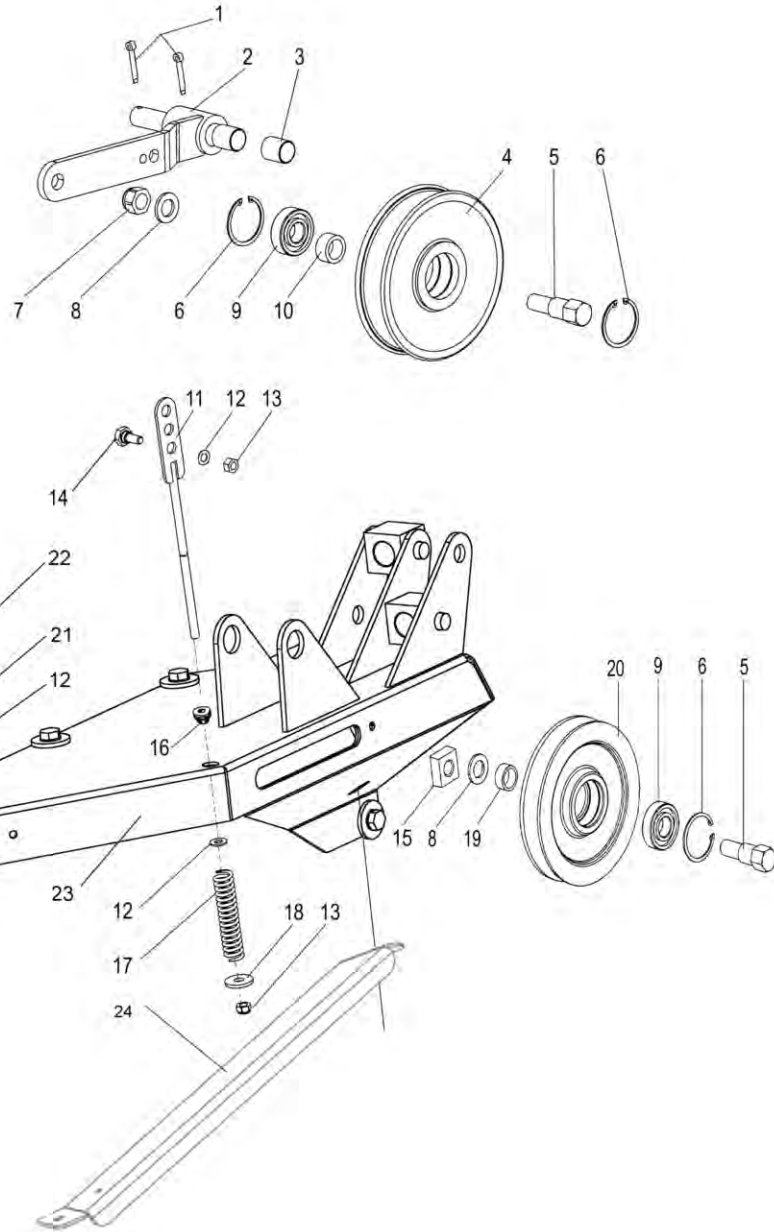

Return auger pulleys
Poulies tendeurs de vis à otons

Прижимной ролик домолота

Po	Qty	PartNo	Remark			
1	2	7812204	Split pin	Goupille fendue	Шплинт	
2	1	R697461	Arm	Bras	Ручка	
3	1	0552076	Bush	Bague	Втулка	
4	1	0660016	Wheel	Poulie	Колесо	
5	2	R596052	Shaft	Arbre	Вал	
6	3	7815238	Circlip	Circlip	Пружинный кольцевой замок	
7	1	6594438	Nut	Ecrou	Гайка	
8	2	7400036	Washer	Rondelle	Шайба	
9	2	0502364	Bearing	Roulement	Подшипник	
10	1	R697224	Bush	Bague	Втулка	
11	1	R699431	Rod	Tige	Стержень	
12	6	7414057	Washer	Rondelle	Шайба	
13	2	6594038	Lock nut	Ecrou de serrage	Гайка контрольная	
14	1	R694557	Screw	Vis	Винт	
15	1	9595515	Nut	Ecrou	Гайка	
16	1	0553077	Bearing	Roulement	Подшипник	
17	1	0415183	Spring	Ressort	Пружина	
18	1	7400036	Washer	Rondelle	Шайба	
19	1	R066732	Bush	Bague	Втулка	
20	1	R687855	Wheel	Poulie	Колесо	
21	4	7414469	Spring washer	Rondelle élastique	Шайба Гровера	
22	4	6221267	Screw	Vis	Винт	
23	1	R702036	Bed	Base	Основание	
24	1	R699434	Support	Support	Опора