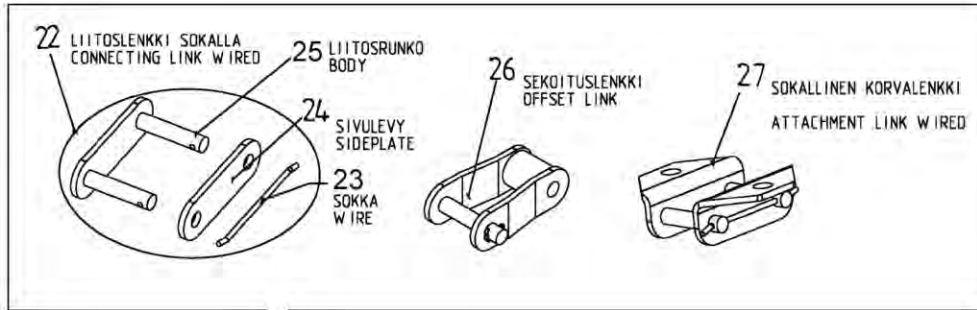

Chain of crop elevator, 3-chain  
 Chaîne du convoyeur d'alimentation 3-chaîne

Цепь наклонной камеры, 3 шт

11PAK

Po	Qty	PartNo	Remark		
16	1	R714738	Chain assy.	Chaîne assemb.	Цепь в сборе
17	84	6594038	Lock nut	Ecrou de serrage	Гайка контрольная
18	14	R691168	Scraper	Latte	Скребок
19	3	0657330	Chain	Chaîne	Цепь
20	84	7414469	Spring washer	Rondelle élastique	Шайба Гровера
21	84	6221260	Hexagonal screw	Vis	Винт
22	1	0657310	Link	Maillon	Звено
23	1	0657316	Pin	Coupille	Переходник
24	1	0657312	Side plate	Plaque	Боковая пластина
25	1	0657311	Link male	Maillon	Звено
26	1	0657313	Link	Maillon	Звено
27	42	0657315	Link	Maillon	Звено