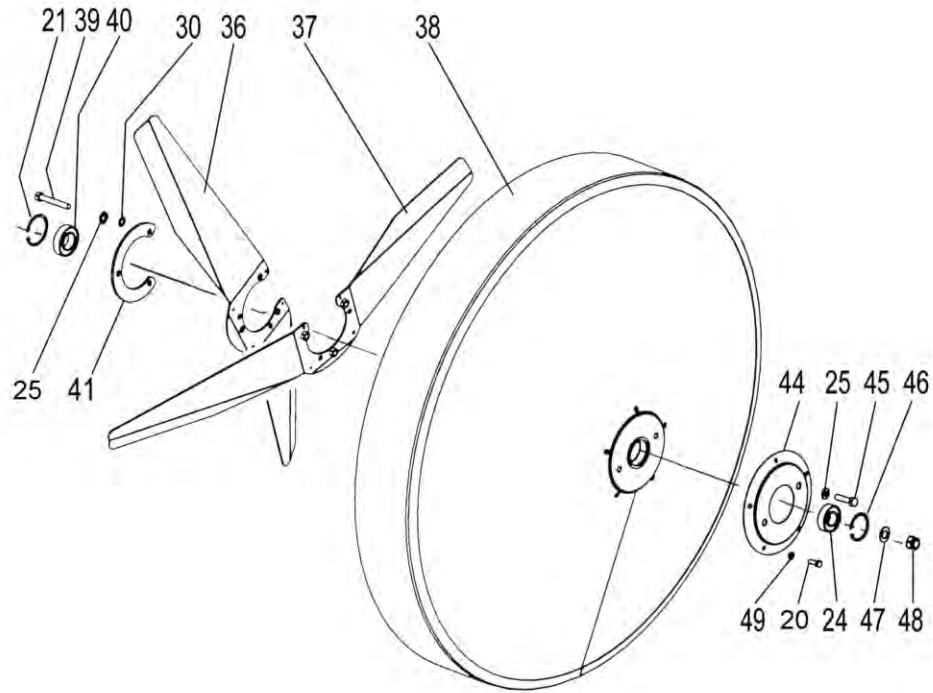

Rotating safety net
Ensemble rotatif

Вращающийся экран очистки

Po	Qty	PartNo	Remark		
20	5	6211067	Screw	Vis	Винт
21	1	7815238	Circlip	Circlip	Пружинный кольцевой замок
24	1	0502338	Bearing	Roulement	Подшипник
25	5	7400032	Washer	Rondelle	Шайба
30	3	7414469	Spring washer	Rondelle élastique	Шайба Гровера
36	1	R697913	Wing, inner	Aile	Крыло, внутреннее
37	1	R697912	Wing, outer	Aile	Крыло, внешнее
38	1	R697610	Screen	Tamis	Сетка
39	3	6222677	Screw	Vis	Винт
40	1	0502340	Bearing	Roulement	Подшипник
41	1	R697648	Lock devise	Dispos. de serrag	Блокирующ. устр-во
44	1	R697613	Flange	Flasque	Фланец
45	2	6221267	Screw	Vis	Винт
46	1	7815235	Circlip	Circlip	Пружинный кольцевой замок
47	1	7414473	Spring washer	Rondelle élastique	Шайба Гровера
48	1	6594238	Lock nut	Ecrou de serrage	Гайка контрольная
49	5	7400030	Washer	Rondelle	Шайба