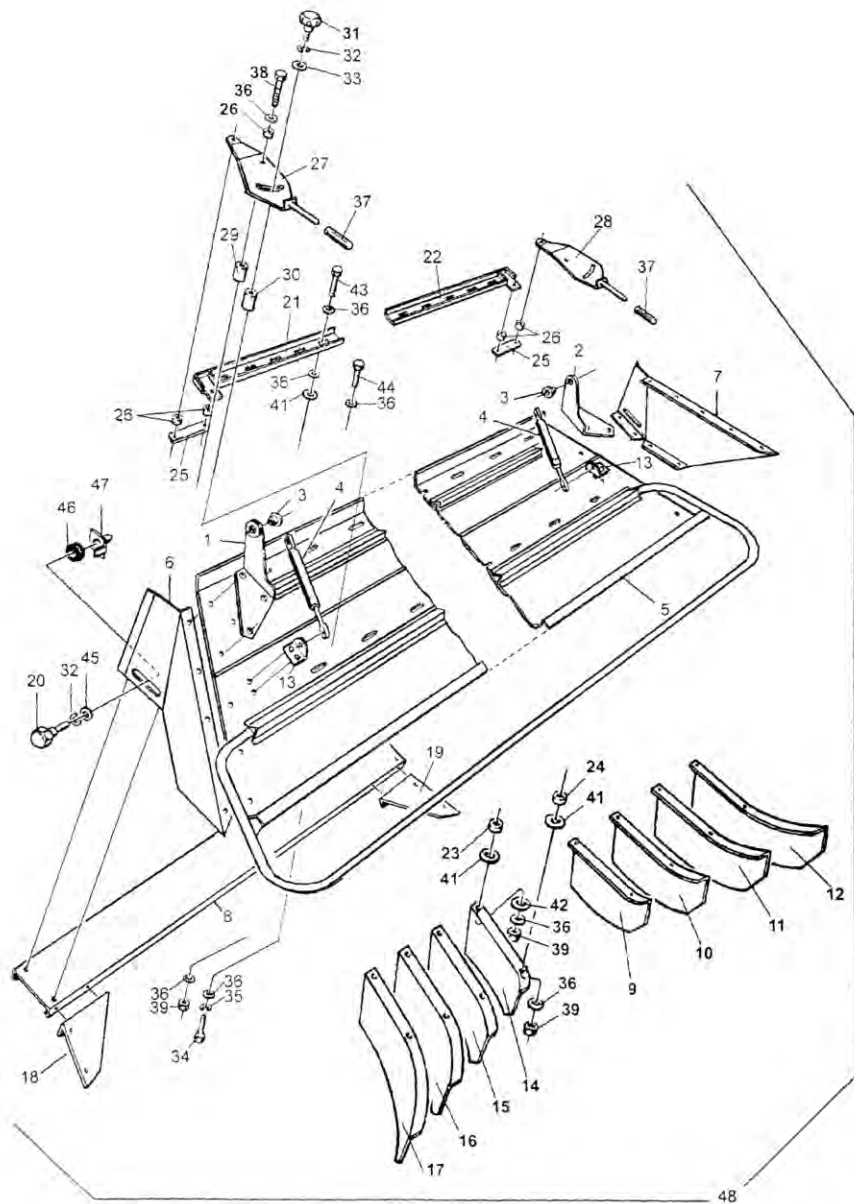

Spreader hood, quick adjustable
Entonnoir diffuseur réglage rapide

Разбрасыватель, быстрорегулируемый

12PH

Po	Qty	PartNo	Remark			
1	1	0482021	Holder,left	Etrier, gauche	Обойма, левая	
2	1	0482022	Holder,right	Etrier	Обойма, правая	
3	2	0481087	Bush	Bague	Втулка	
4	2	0482023	Gasspring	Ressort à gas	Газонаполненный амортизатор	
5	1	0482024	Top plate	Partie haute	Верхняя плита	
6	1	0482095	Guard, left	Protecteur,gauche	Защита, левая	
7	1	0482096	Guard, right	Protecteur, droit	Защита, правая	
8	1	R690842	Plate	Plaque	Ведущая пластина	
9	1	0482025	Deflector,RH 1	Aile	Дефлектор, правый 1	
10	1	0482026	Deflector,RH 2	Aile	Дефлектор, правый 2	
11	1	0482027	Deflector,RH 3	Aile	Дефлектор, правый 3	
12	1	0482028	Deflector,RH	Aile	Дефлектор, правый	
13	2	0482029	Holder	Etrier	Обойма	
14	1	0482030	Deflector,LH 1	Aile	Дефлектор, левый 1	
15	1	0482031	Deflector,LH 2	Aile	Дефлектор, левый 2	
16	1	0482032	Deflector,LH 3	Aile	Дефлектор, левый 3	
17	1	0482033	Deflector,LH 4	Aile	Дефлектор, левый 4	
18	1	0482097	Plate, left	Plaque, gauche	Пластина, левая	
19	1	0482098	Plate, right	Plaque, droit	Пластина, правая	
20	2	0481046	Screw	Vis	Винт	
21	1	0482034	Adj. rail LH	Rail de réglage, gauche	Регулировочная планка, левая	
22	1	0482035	Adj. rail RH	Rail de réglage, droit	Регулировочная планка, правая	
23	8	0482036	Spacer,upper	Bague	Проставка, верхняя	
24	8	0482037	Spacer,lower	Bague	Проставка, нижняя	
25	2	0482038	Link	Tirant	Звено	
26	6	0482039	Spacer bush	Bague	Втулка	
27	1	0482040	Lever,LH	Levier	Рычаг, левый	
28	1	0482041	Lever,RH	Levier	Рычаг, правый	
29	2	0482042	Bush	Bague	Втулка	
30	2	0482043	Bush	Bague	Втулка	
31	2	0482044	Knob	Poignée	Рукоять	
32	4	7414473	Spring washer	Rondelle élastique	Шайба Гровера	
33	2	7400034	Washer	Rondelle	Шайба	
34	6	6221267	Screw	Vis	Винт	
35	2	7414469	Spring washer	Rondelle élastique	Шайба Гровера	
36	99	7414057	Washer	Rondelle	Шайба	
37	2	0482045	Handle	Poignée	Рукоятька, правая	
38	2	6223077	Screw	Vis	Винт	
39	36	6594038	Lock nut	Ecrou de serrage	Гайка контровая	
41	24	0482046	Plastic Washer	Rondelle	Пластиковая шайба	
42	8	0482047	Plastic Washer	Rondelle	Пластиковая шайба	
43	8	6221877	Screw	Vis	Винт	
44	8	6221467	Screw	Vis	Винт	
45	2	7414062	Washer	Rondelle	Шайба	
46	2	0481064	Rubber washer	Rondelle	Круглая резиновая прокладка