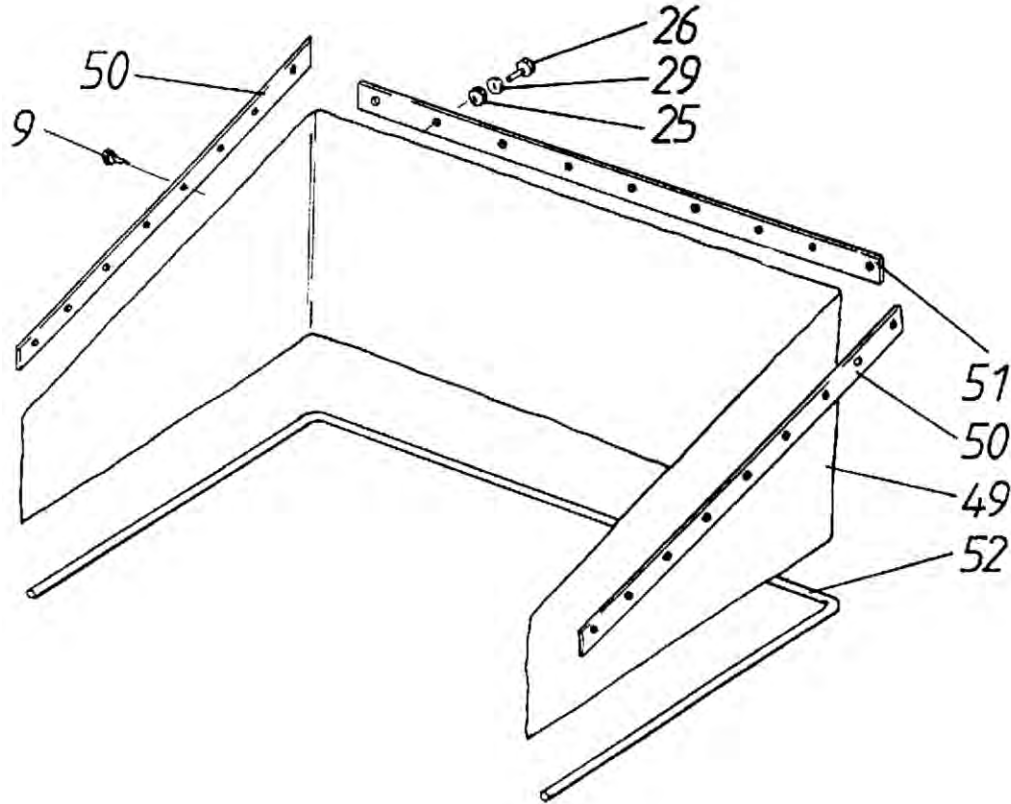

Cloth
Toile

Тканевый валкообразователь

12ND

Po	Qty	PartNo	Remark		
9	22	7266308	Plate screw	Vis	Винт пластины
25	8	6593838	Lock nut	Ecrou de serrage	Гайка контрольная
26	8	6211467	Screw	Vis	Винт
29	8	7400030	Washer	Rondelle	Шайба
49	1	R687045	Cloth	Toile	Ткань
50	2	R687043	List	Moulure	Плата
51	1	R687044	List	Moulure	Плата
52	1	R687046	Stiffening	Renforcement	Жесткость