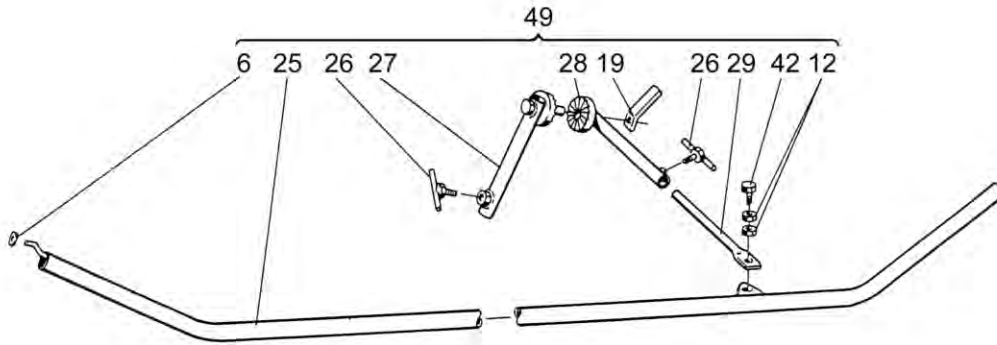

Sidepipe
Tube

Трубка боковая

11AC

Po	Qty	PartNo	Remark		
6	2	0400587	Damper	Amortisseur	Глушитель
12	4	6506434	Nut	Ecrou	Гайка
19	4	R595936	Nut	Ecrou	Гайка
25	1	R618963	Sidepipe	Tube	Трубка боковая
26	4	R596035	Screw	Vis	Винт
27	2	R595864	Totthet piece	Рычаг	
28	2	R595865	Adj. pipe	Tube de réglage	Регулир. трубка
29	2	R082550	Adj. rod	Tige de réglage	Регулир. стержень
42	2	6226977	Screw	Vis	Винт
49	1	R643603	Sidepipe	Tube	Трубка боковая