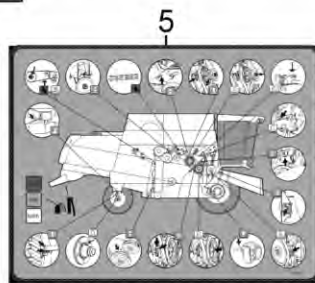

1		2	
SÄTTNINGEN	PLÅTSTÄLLEN	PLÅTSTÄLLEN	PLÅTSTÄLLEN
INSTÄLLNINGEN	TRÖSKELVÄRDEN	TRÖSKELVÄRDEN	TRÖSKELVÄRDEN
	/mm	mm	/mm
RUS -RÄG	300 - 154	4 - 12	700 - 800
OHJA -RODN	1000 - 1054	4 - 9	700 - 800
VEIKKA -VETE	3000 - 3204	4 - 10	700 - 800
SAURA -SAURE	300 - 1100	4 - 12	450 - 750
KAPSI -KAPS	750 - 850	13 - 18	500 - 650
KYPSI -KYPSE	750 - 950	15 - 18	500 - 600
TÄNTEI -TÄNTEI	800 - 950	9 - 12	500 - 550
APILA -ÄLÖVER	300 - 500	8	500 - 600
HERNE -JÄT	400 - 700	25 - 27	650 - 750
HERNÄTÄ -JÄGÖYKEL	950 - 950	8 - 9	500 - 600

Po	Qty	PartNo	Remark			
1	1	0813739	Ⓞ	Settings f.cyl.	Tableau de reg.p.	Встроенный передний цилиндр
1	1	0813738	Ⓢ	Settings f.cyl.	Tableau de reg.p.	Встроенный передний цилиндр
1	1	0813773	Ⓡ	Settings f.cyl.	Tableau de reg.p.	Встроенный передний цилиндр
1	1	0813737	Ⓞ	Settings f.cyl.	Tableau de reg.p.	Встроенный передний цилиндр
1	1	0813741	Ⓢ	Settings f.cyl.	Tableau de reg.p.	Встроенный передний цилиндр
1	1	0813740	Ⓞ	Settings f.cyl.	Tableau de reg.p.	Встроенный передний цилиндр
1	1	0813748	Ⓢ	Settings f.cyl.	Tableau de reg.p.	Встроенный передний цилиндр
2	1	0813744	Ⓞ	Sieve settings	Tarage des grille	Установки решета
2	1	0813743	Ⓢ	Sieve settings	Tarage des grille	Установки решета
2	1	0813774	Ⓡ	Sieve settings	Tarage des grille	Установки решета
2	1	0813742	Ⓞ	Sieve settings	Tarage des grille	Установки решета
2	1	0813746	Ⓢ	Sieve settings	Tarage des grille	Установки решета
2	1	0813745	Ⓞ	Sieve settings	Tarage des grille	Установки решета
2	1	0813747	Ⓢ	Sieve settings	Tarage des grille	Установки решета
4	1	0814837		Lubrication	Lubrification	Масленка
5	1	0814838		Lubrication	Lubrification	Масленка
7	4	0814831		Transfer	Décalque	Указатель
8	1	R713713		Lubrication	Lubrification	Масленка
9	1	0813693		Transfer	Décalque	Наклейка
10	1	R713516		Transfer	Décalque	Наклейка
13	1	0814790		Transfer	Décalque	Указатель
14	2	0814721		Transfer	Décalque	Указатель
15	1	0815334		Transfer	Décalque	Указатель
16	2	0815332		Transfer	Décalque	Указатель
17	1	R713596		Transfer	Décalque	Указатель