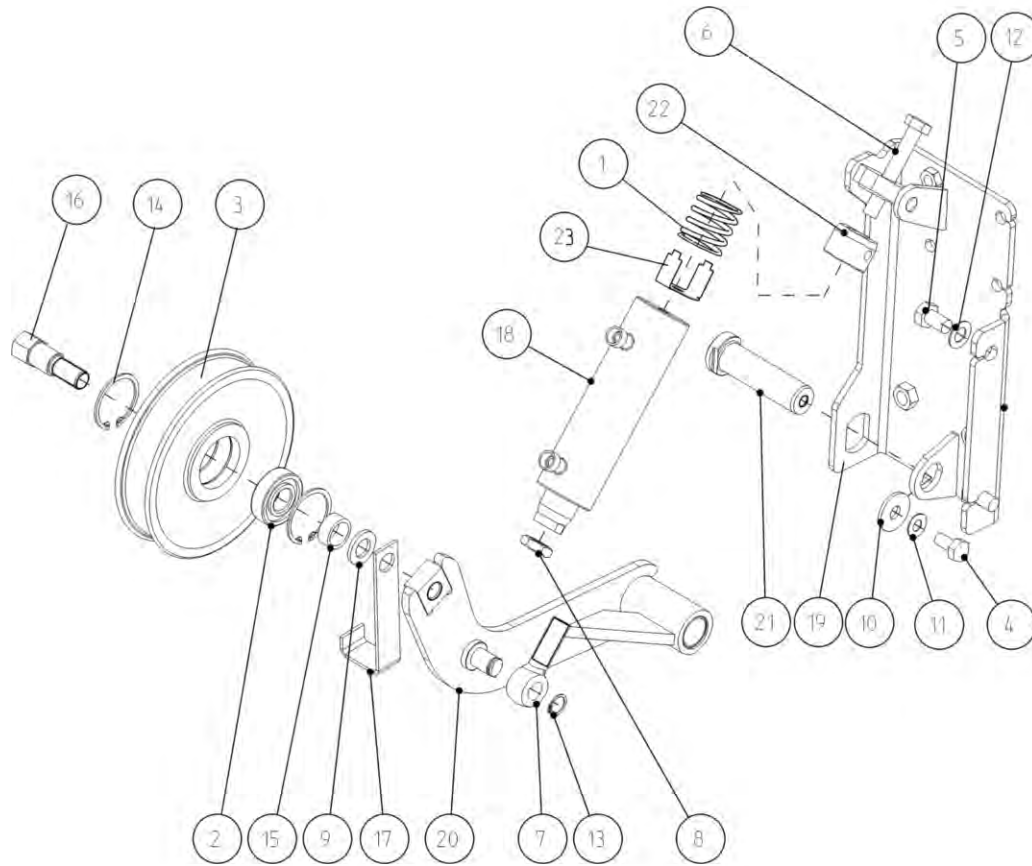

Cutting table engage  
Enclenchement tablier de coupe

Включения привода жатки

18BC

Po	Qty	PartNo	Remark		
1	1	0415263	Spring	Ressort	Пружина
2	1	0502364	Bearing	Roulement	Подшипник
3	1	0660017	Pulley	Poulie	Шкив
4	1	6226167	Screw	Vis	Винт
5	2	6230967	Screw	Vis	Винт
6	1	6233377	Screw	Vis	Винт
7	1	6290042	Screw	Vis	Винт
8	1	6549462	Nut	Ecrou	Гайка
9	1	7400036	Washer	Rondelle	Шайба
10	1	7414059	Washer	Rondelle	Шайба
11	1	7414471	Spring washer	Rondelle élastique	Шайба Гровера
12	2	7414473	Spring washer	Rondelle élastique	Шайба Гровера
13	1	7815013	Circlip	Circlip	Пружинный кольцевой замок
14	2	7815238	Circlip	Circlip	Пружинный кольцевой замок
15	1	R695818	Spacer	Bague	Проставка
16	1	R716821	Shaft	Arbre	Вал
17	1	R693456	Support	Support	Опора
18	1	R708809	Cylinder	Cylindre	Цилиндр
19	1	R710173	Bed	Base	Основание
20	1	R710189	Lever	Levier	Рычаг
21	1	R710192	Shaft	Arbre	Вал
22	1	R710878	Limiter	Butoir	Ограничитель
23	1	R713604	Meter	Metre	Счетчик