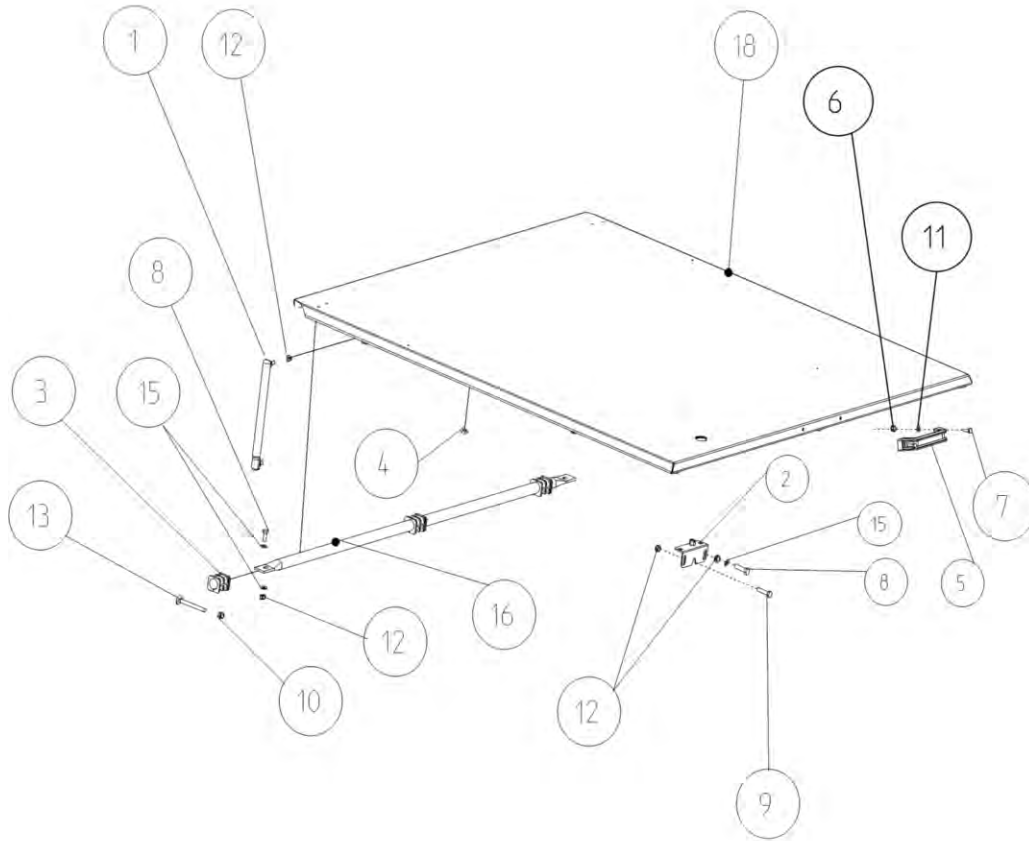

Door
Couvercle

Дверь

15AG

Po	Qty	PartNo	Remark		
1	2	0400523	Gasspring	Ressort à gas	Газонаполненный амортизатор
2	1	0450459	Lock	Serrure	Фиксатор
3	3	0552091	Bearing	Roulement	Подшипник
4	1	0633657	Apsorbe	Amortisseur	Абсорбер
5	1	0871049	Handle	Poignée	Рукоятка
6	1	6593838	Lock nut	Ecrou de serrage	Гайка контровая
7	1	6211467	Screw	Vis	Винт
8	2	6221267	Screw	Vis	Винт
9	1	6221867	Screw	Vis	Винт
10	1	6593738	Nut	Ecrou	Гайка
11	1	7400030	Washer	Rondelle	Шайба
12	4	6594038	Lock nut	Ecrou de serrage	Гайка контровая
13	1	6754744	Screw	Vis	Винт
15	3	7400032	Washer	Rondelle	Шайба
16	1	R706466	Pipe	Tube	Трубка
18	1	R710374	Cover	Couvercle	Покрышка