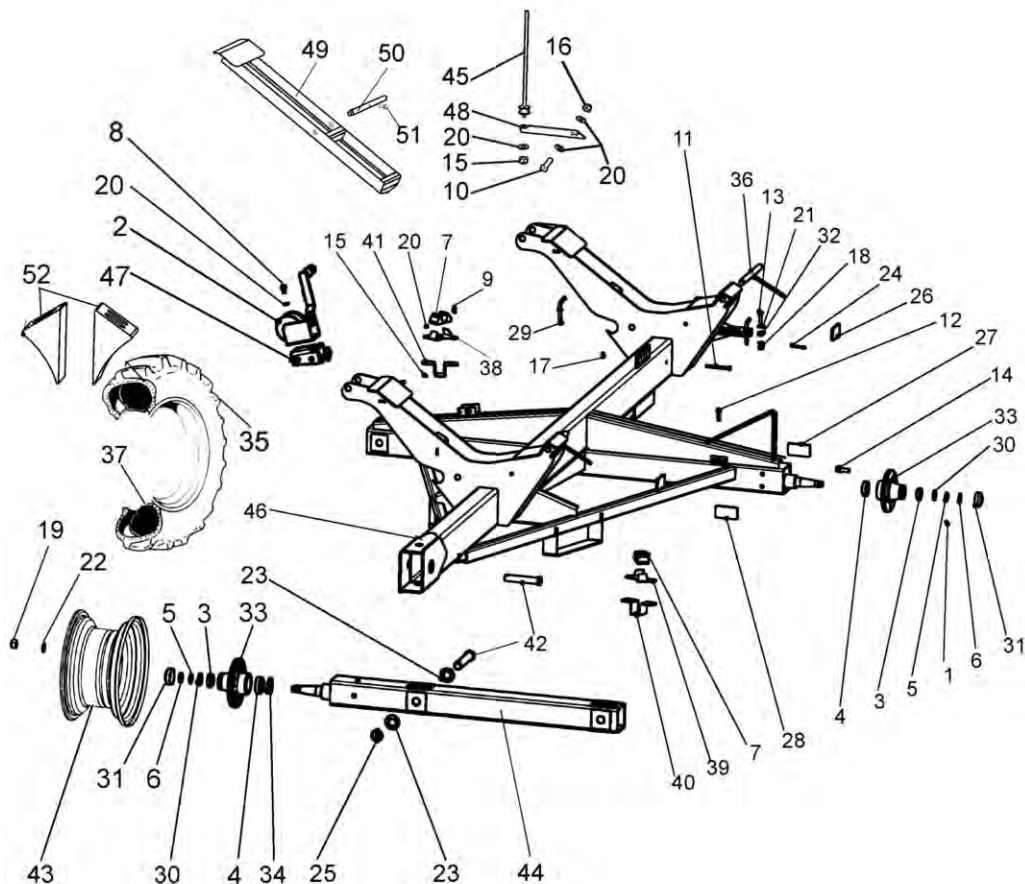

Po	Qty	PartNo	Remark		
1	2	0252420	Nipple	Graisneur	Масленка
2	1	0424422	Winch	Treuil	Лебедка
3	2	0480566	Bearing	Roulement	Подшипник
4	2	0480567	Bearing	Roulement	Подшипник
5	2	0562006	Security clip	Plaque de sécurité	Корончатая шайба
6	2	0563006	Nut	Ecrou	Гайка
7	2	0633897	Damper	Cau	Уплотнитель резиновый
8	4	6220867	Screw	Vis	Винт
9	4	6221260	Hexagonal screw	Vis	Винт
10	4	6221467	Screw	Vis	Винт
11	1	6229167	Screw	Vis	Винт
12	2	6251767	Screw	Vis	Винт
13	2	6231977	Screw	Vis	Винт
14	10	6241777	Hexagonal screw	Vis	Винт
15	4	6594038	Lock nut	Ecrou de serrage	Гайка контровая
16	4	6594048	Lock nut	Ecrou de serrage	Гайка контровая
17	1	6594148	Lock nut	Ecrou de serrage	Гайка контровая
18	2	6594238	Lock nut	Ecrou de serrage	Гайка контровая
19	10	6594438	Nut	Ecrou	Гайка
20	20	7400032	Washer	Rondelle	Шайба
21	8	7400034	Washer	Rondelle	Шайба
22	10	7400036	Washer	Rondelle	Шайба
23	4	7400042	Washer	Rondelle	Шайба
24	2	7812410	Wire cotter	Coupille	Пружинный шплинт
25	5	7814285	Pin	Coupille	Переходник
26	10	8020230	Reflector	Réflecteur	Отражатель
27	2	8020231	Reflector	Réflecteur	Отражатель
28	2	8020232	Reflector	Réflecteur	Отражатель
29	2	R601344	Lock bolt	Coupille	Стопорный штифт
30	2	R633365	Washer	Rondelle	Шайба
31	2	R638582	Cover	Couvercle	Покрышка
32	2	R659414	Bush	Vague	Втулка
33	2	R695038	Hub	Moyeu	Ступица
34	1	R695040	Guard	Protecteur	Защита
35	2	0480581	Tyre	Pneu	Шина
35	2	0480582	Tyre	Pneu	Шина
36	2	R701110	Pin	Coupille	Переходник
37	2	0480571	Inner tube	Chambre à air	Внутренняя трубка
38	1	R701150	Holder RH	Etrier, droit	Обойма, правая
39	1	R701149	Holder LH	Etrier, gauche	Обойма, левая
40	1	R701344	Latch, LH	Loquet, gauche	Замок, правая
41	1	R701345	Latch, RH	Loquet, droit	Замок, правый
42	2	R702079	Lock pin	Goujon d'arret	Стопорный штифт
43	2	0480570	Rim	Jante	Венец
44	1	R707176	Extension	Rallonge	Приставка