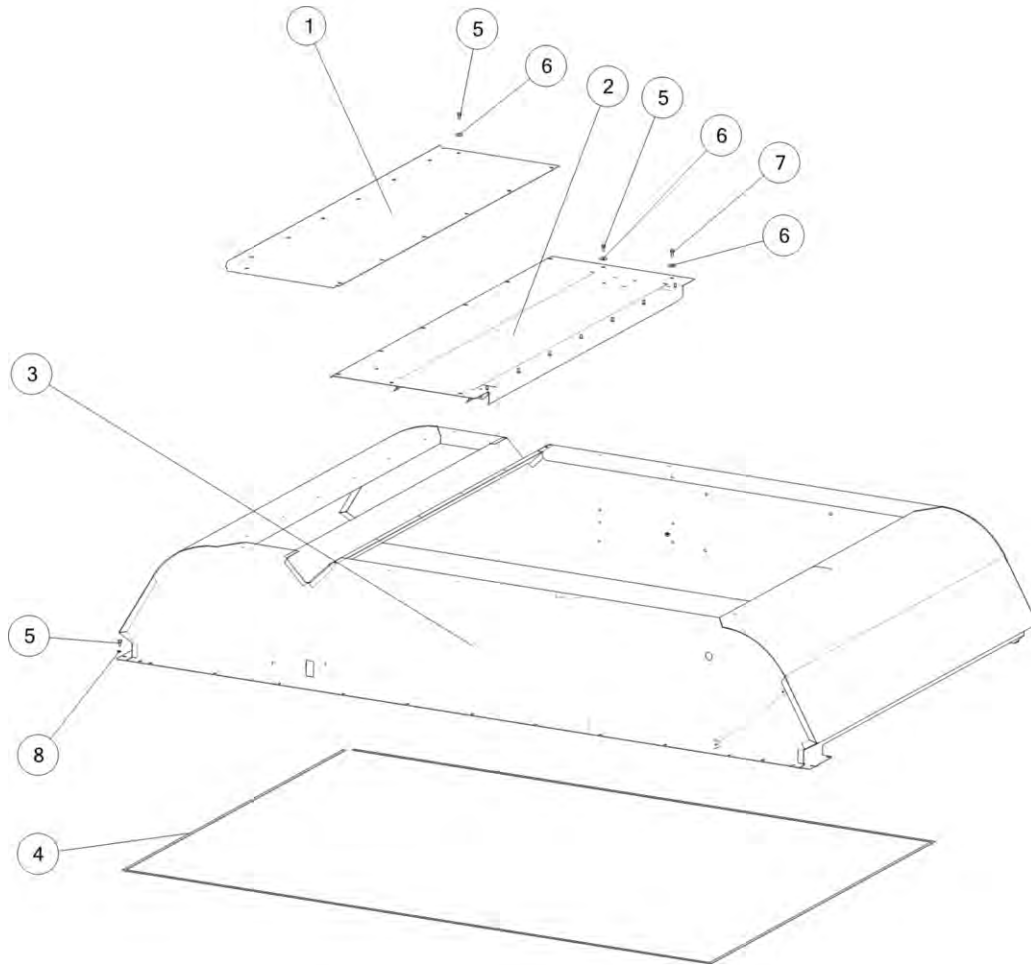

Grain tank cover C6
Couvercle du réservoir à grains C6

Верхняя часть зернового бункера C6

13DJ

Po	Qty	PartNo	Remark		
1	1	R714942	Cover plate	Plaque	Накладка
2	1	R714923	Cover	Couvercle	Покрышка
3	1	R714917	Cover	Couvercle	Покрышка
4	1	R714944	Sealing	Joint	Сальник
5	3	7268607	Plate screw	Vis	Винт пластины
6	3	7414055	Washer	Rondelle	Шайба
7	2	6211067	Screw	Vis	Винт
8	1	7400030	Washer	Rondelle	Шайба