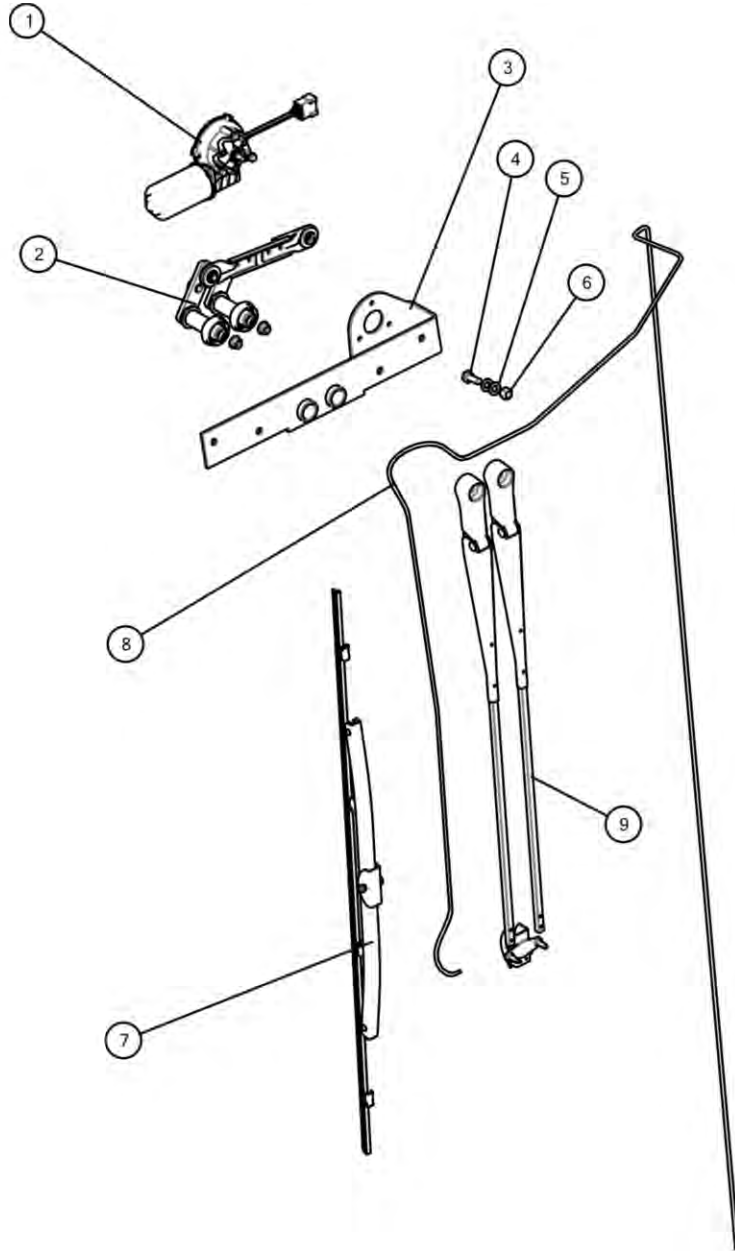

Wiper
Essuie-glace

Стеклоочиститель

14DH

Po	Qty	PartNo	Remark		
1	1	0498885	Motor	Moteur	Мотор
2	1	0498888	Leverage	Timonerie	Ограничитель
3	1	R715114	Rack	Pied	Опора
4	2	6226360	Screw	Vis	Винт
5	4	7400033	Washer	Rondelle	Пластина
6	2	6594148	Lock nut	Ecrou de serrage	Гайка контрольная
7	1	0498887	Wiperblade	Lame d'essuie-glace	Щетка
8	1	R715450	Hose	Tuyau	Шланг
9	1	0498886	Arm	Bras	Ручка