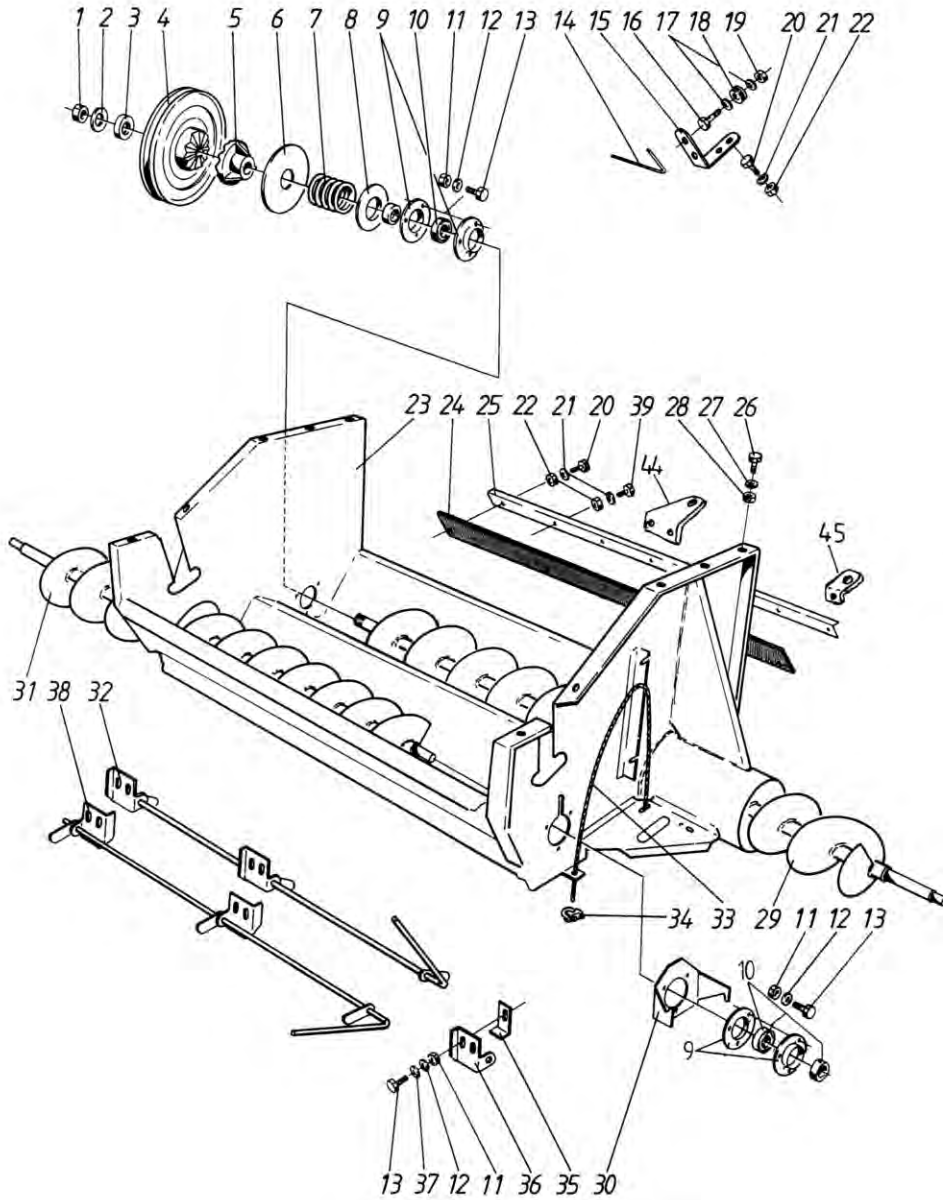

Bottom trough
Gouttière

Днище

Po	Qty	PartNo	Remark			
1	1	6594538	Nut	Ecrou	Гайка	
2	1	7400038	Washer	Rondelle	Шайба	
3	1	R680878	Washer	Rondelle	Шайба	
4	1	R607069	Pulley	Poulie	Шкив	
5	1	R067448	Counterpart	Contre-piece	Контрпривод	
6	1	R605138	Washer	Rondelle	Шайба	
7	1	0415175	Spring	Ressort	Пружина	
8	1	R680877	Washer	Rondelle	Шайба	
9	4	0569321	Flange	Flasque	Фланец	
10	2	0511360	Bearing	Roulement	Подшипник	
11	6	6594038	Lock nut	Ecrou de serrage	Гайка контрольная	
12	6	7414469	Spring washer	Rondelle élastique	Шайба Гровера	
13	6	6758344	Lock screw	Vis de serrage	Винт стопорный	
14	1	0415123	Spring	Ressort	Пружина	
15	1	R685708	Support	Support	Опора	
16	2	R596077	Screw	Vis	Винт	
17	4	7400030	Washer	Rondelle	Шайба	
18	2	0633567	Insulator	Isolateur	Изолятор	
19	2	6506034	Nut	Ecrou	Гайка	
20	7	6210667	Hexagonal screw	Vis	Винт	
21	10	7414465	Spring washer	Rondelle élastique	Шайба Гровера	
22	10	6506034	Nut	Ecrou	Гайка	
23	1	R694313	Bottom trough	Gouttière	Днище	
24	1	R680694	Packing	Joint	Уплотнитель	
25	1	R680693	List	Moulure	Плата	
26	10	6226167	Screw	Vis	Винт	
27	10	7400033	Washer	Rondelle	Пластина	
28	10	6594148	Lock nut	Ecrou de serrage	Гайка контрольная	
29	1	R680870	Auger	Vis	Шнек	MD
29	1	R707594	Shaft	Arbre	Вал	RICE
30	1	R680692	Bearing plate	Plaque de rouleme	Пластина	
31	1	R694304	Auger MD	Vis MD	Шнек MD	MD
31	1	R709951	Auger HD	Vis HD	Шнек HD	RICE
32	1	R680687	Lock devise	Dispos. de serrag	Блокирующ. устр-во	
33	1	9687236	Wire	Cable	Проволока	
34	2	0679072	Wire lock	Verrou de câble	Проволочная пломба	
35	2	R686136	Limiter	Butoir	Ограничитель	
36	2	R680690	Plate	Plaque	Ведущая пластина	
37	2	7400032	Washer	Rondelle	Шайба	
38	1	R680688	Lock devise	Dispos. de serrag	Блокирующ. устр-во	
39	3	6211067	Screw	Vis	Винт	
44	1	R686616	Clamp	Collier	Скоба	
45	1	R686722	Fastening	Etrier	Обойма