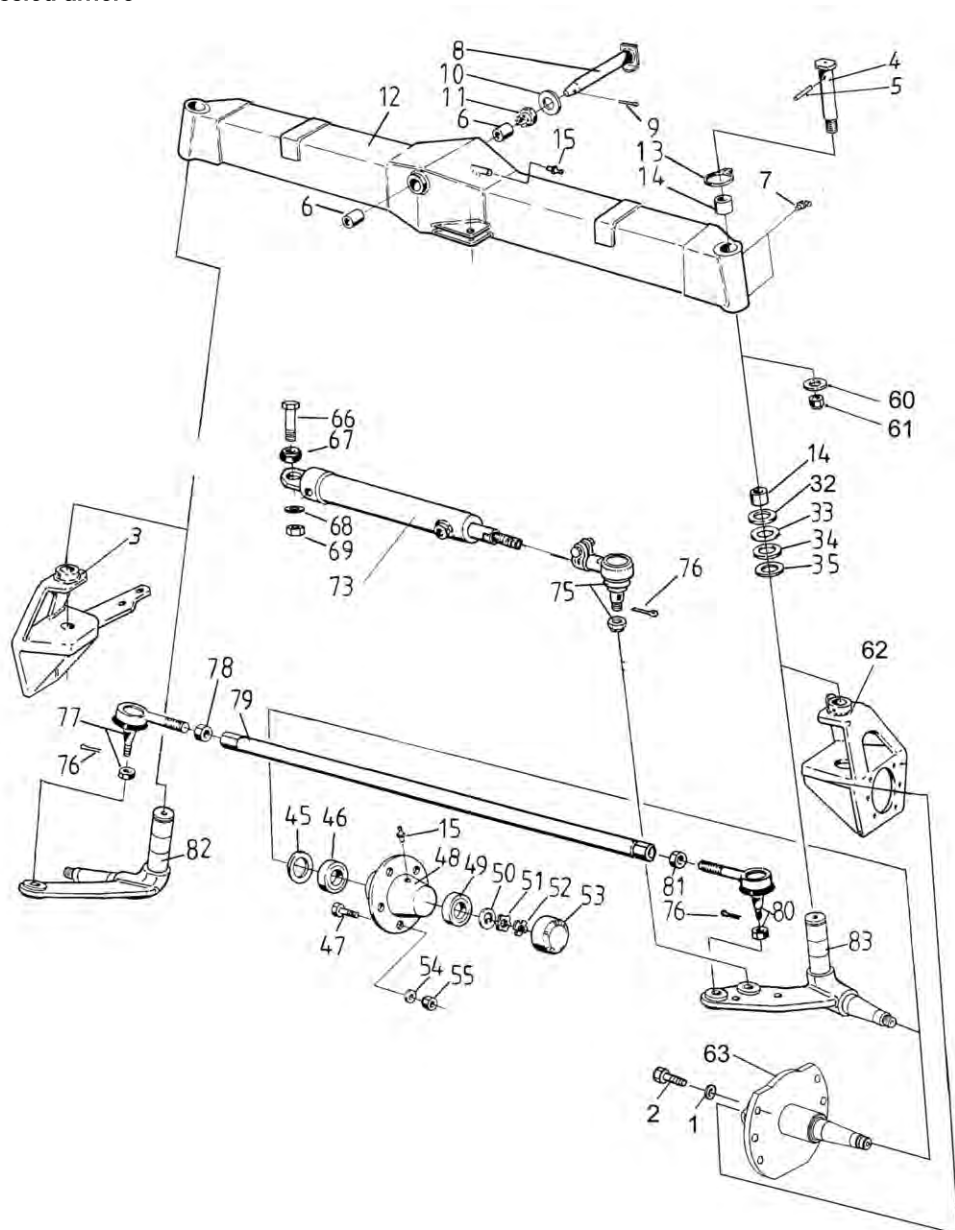

Rear axle
Essieu arriere

Задняя ось

Po	Qty	PartNo	Remark			
1	12	7414475	550 TYRE	Spring.washer	Rondelle élastique	Шайба Гровера
2	12	7004543	550 TYRE	Screw	Vis	Винт
3	1	R696003	550 TYRE	Rack, left	Support	Опора, левая
4	2	R692364	550 TYRE	Shaft	Arbre	Вал
5	2	7814235	550 TYRE	Spring pin	Coupille	Палец мотовила
6	2	0553070		Bush	Bague	Втулка
7	4	0252475		Nipple	Graisser	Масленка
8	1	R680971		Pin	Coupille	Переходник
9	1	7812258		Split pin	Goupille fendue	Шплинт
10	1	7400044		Washer	Rondelle	Шайба
11	1	6537835		Nut	Ecrou	Гайка
12	1	R713189		Rear axle	Essieu arriere	Задняя ось
13	2	7815038		Circlip	Circlip	Пружинный кольцевой замок
14	6	9581450		Bearing	Roulement	Подшипник
15	3	0252420		Nipple	Graisser	Масленка
32	2	R714383		Washer	Rondelle	Шайба
33	2	0554122		Plate	Plaque	Упорное кольцо
34	2	0553010		Plate	Plaque	Упорное кольцо
35	2	R628324		Washer	Rondelle	Шайба
45	2	R695040		Guard	Protecteur	Защита
46	2	0480567		Bearing	Roulement	Подшипник
47	10	6246760		Hexagonal screw	Vis	Винт
48	2	R695038		Hub	Moyeu	Ступица
49	2	0480566		Bearing	Roulement	Подшипник
50	2	0562027		Washer	Rondelle	Шайба
51	2	0562006		Security clip	Plaque de sécurité	Корончатая шайба
52	2	0563006		Nut	Ecrou	Гайка
53	2	R638582		Cover	Couvercle	Покрышка
54	10	7400036		Washer	Rondelle	Шайба
55	10	6594438		Nut	Ecrou	Гайка
60	2	R592186	550 TYRE	Washer	Rondelle	Шайба
61	2	6594538	550 TYRE	Nut	Ecrou	Гайка
62	1	R696004	550 TYRE	Rack, right	Support	Опора, правая
63	2	R701192	550 TYRE	Flange	Flasque	Фланец
66	1	6252577		Screw	Vis	Винт
67	1	0493977		Bearing	Roulement	Подшипник
68	1	7400038		Washer	Rondelle	Шайба
69	1	6594538		Nut	Ecrou	Гайка
73	1	0493976		Cylinder	Cylindre	Цилиндр
75	1	0497746		Joint	Rotule	Соединительная муфта
76	3	7812168		Split pin	Goupille fendue	Шплинт
77	1	0497747		Joint	Rotule	Соединительная муфта
78	1	6522130		Nut	Ecrou	Гайка
79	1	R696013		Rod	Barre	Стержень
80	1	0497748		Joint	Rotule	Соединительная муфта