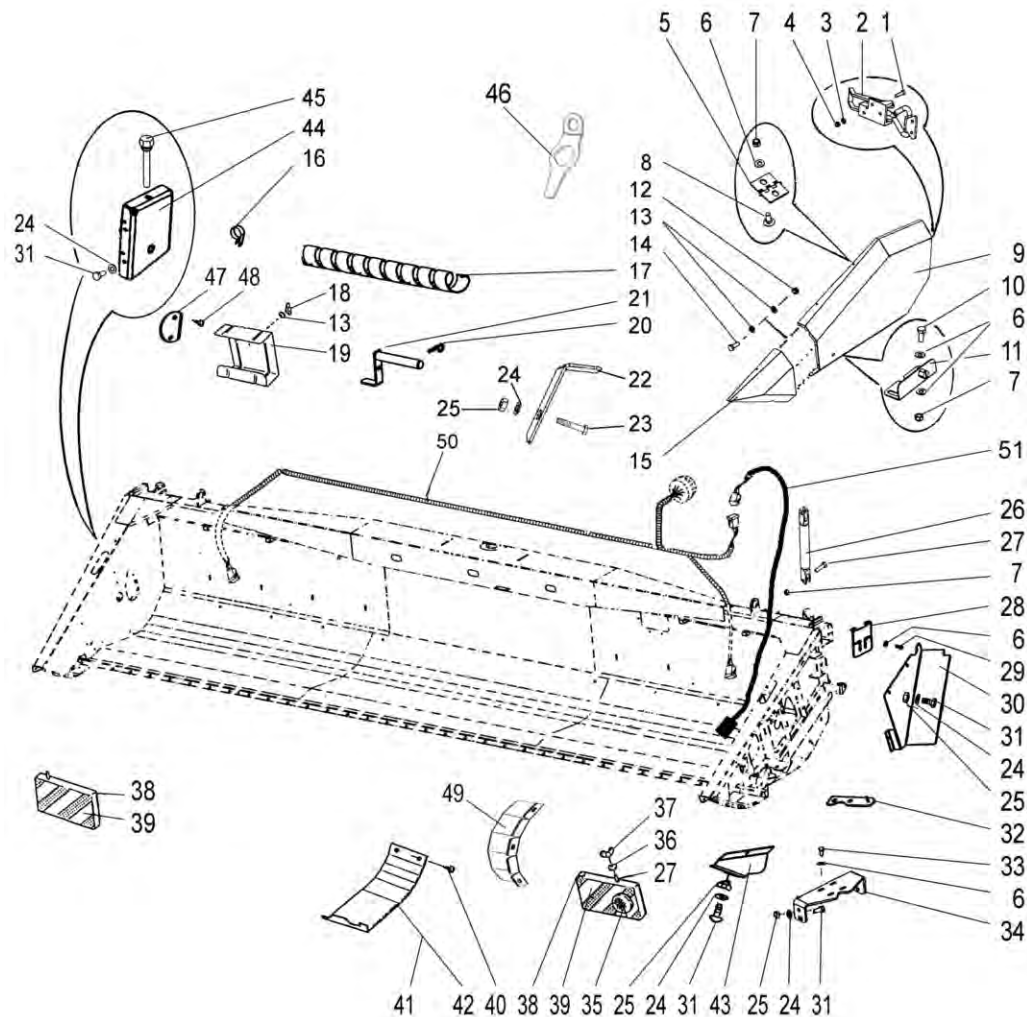

Cutting table's common parts
Pièces commune de table de coupe

Общая комплектация жаток

11BA

Po	Qty	PartNo	Remark		
1	3	6066814	Screw	Vis	Винт
2	1	0871034	Clamp	Collier	Скоба
3	3	7400029	Washer	Rondelle	Шайба
4	3	6593738	Nut	Ecrou	Гайка
5	2	R699355	Hinge	Charnière	Петля
6	14	7400032	Washer	Rondelle	Шайба
7	8	6594038	Lock nut	Ecrou de serrage	Гайка контрольная
8	4	6758344	Lock screw	Vis de serrage	Винт стопорный
9	1	R699358	Guard	Protecteur	Защита
10	2	6221267	Screw	Vis	Винт
11	1	0450459	Lock	Serrure	Фиксатор
12	3	6593838	Lock nut	Ecrou de serrage	Гайка контрольная
13	8	7400030	Washer	Rondelle	Шайба
14	3	6211067	Screw	Vis	Винт
15	1	R699357	Guard	Protecteur	Защита
16		0629098	Clamp	Collier	Скоба
17		R700500	Cover spiral	Protecteur	Спираль крышки
18	2	6598504	Nut	Ecrou	Гайка
19	1	R687106	Support	Support	Опора
20	4	7812420	Lockpin	Coupille	Пружинный шплинт
21	4	R697439	Pin	Coupille	Переходник
22	1	R700025	Support	Support	Опора
23	1	6226527	Screw	Vis	Винт
24	10	7400033	Washer	Rondelle	Пластина
25	6	6594148	Lock nut	Ecrou de serrage	Гайка контрольная
26	1	0400526	Gasspring	Ressort à gas	Газонаполненный амортизатор
27	2	6221467	Screw	Vis	Винт
28	2	R698760	Cover	Couvercle	Крышка
29	4	6221260	Hexagonal screw	Vis	Винт
30	1	R697711	Guard	Protecteur	Защита
31	4	6226367	Screw	Vis	Винт
32	1	R698699	Counterpart	Contre-pièce	Контрпривод
33	4	6220486	Screw	Vis	Винт
34	1	R706846	Support	Support	Опора
35	2	8020236	Reflector, white	Réfecteur, blanc	Светоотражатель, белый
36	2	6506234	Nut	Ecrou	Гайка
37	2	6598704	Nut	Ecrou	Гайка
38	2	R691390	Guard	Protecteur	Защита
39	2	0812714	Transfer	Décalque	Указатель
40	4	7268607	Plate screw	Vis	Винт пластины
41	1	R689393	Plate	Plaque	Ведущая пластина
42	1	R689394	Plate, right	Plaque, droit	Пластина, правая
43	1	R697710	Guard	Protecteur	Защита
44	1	R697443	Adj.plate right	Plaque de réglage, droit	Регулир.пластина, правая
45	1	R697446	Screw	Vis	Винт