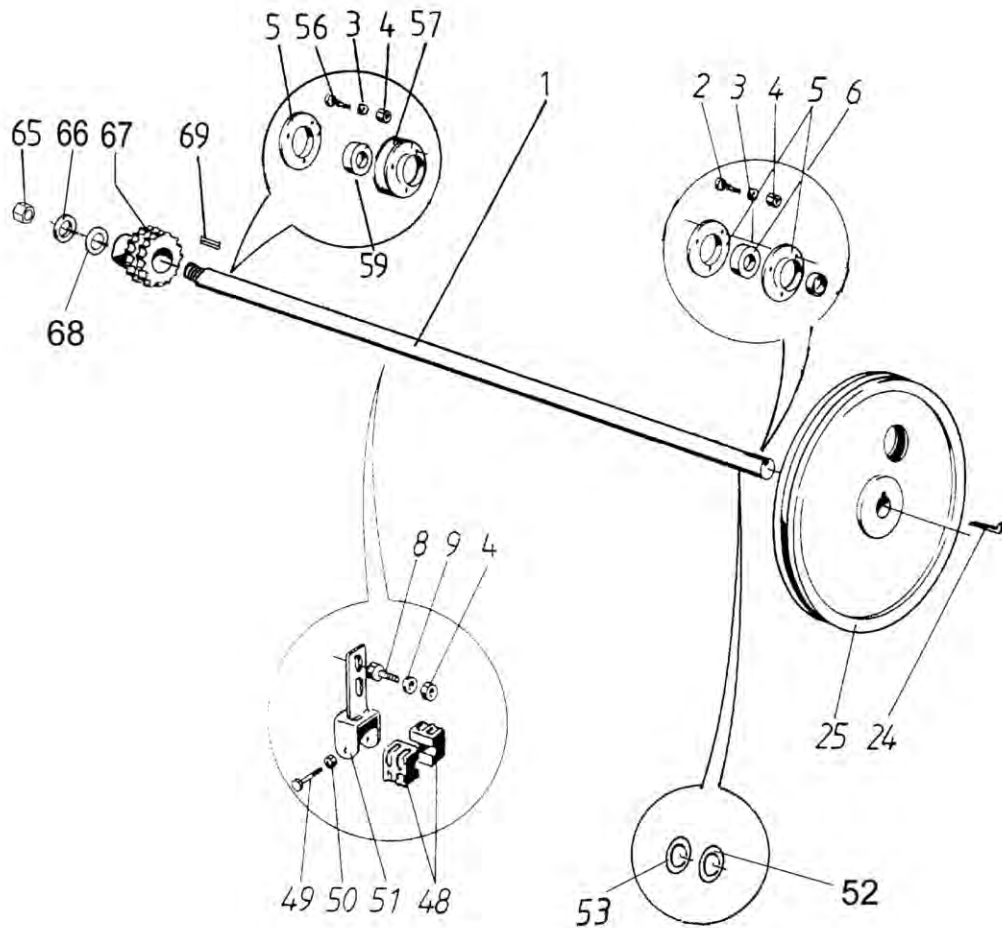

Unloading clutch
Embrayage de déchargement trémie

Включение разгрузки бункера

13EC

Po	Qty	PartNo	Remark			
1	1	R702738	Shaft	Arbre	Вал	
2	12	6758344	Lock screw	Vis de serrage	Винт стопорный	
3	6	7400032	Washer	Rondelle	Шайба	
4	7	6594038	Lock nut	Ecrou de serrage	Гайка контрольная	
5	3	0569321	Flange	Flasque	Фланец	
6	1	0511054	Bearing	Roulement	Подшипник	
8	2	6221267	Screw	Vis	Винт	
9	2	7414057	Washer	Rondelle	Шайба	
24	1	7712050	Gib key	Clavette à talon	Клинообразная шпонка	
25	1	R652284	Pulley	Poulie	Шкив	
48	2	0552091	Bearing	Roulement	Подшипник	
49	1	6754744	Screw	Vis	Винт	
50	1	6593738	Nut	Ecrou	Гайка	
51	1	R685590	Bearing box	Cage de roulement	Корпус подшипника	
52	1	R583017	Washer	Rondelle	Шайба	
53	1	R695302	Washer	Rondelle	Шайба	
56	3	6758944	Screw	Vis	Винт	
57	1	R695735	Flange	Flasque	Фланец	
59	1	0511360	Bearing	Roulement	Подшипник	
65	1	6507034	Nut	Ecrou	Гайка	
66	1	7400036	Washer	Rondelle	Шайба	
67	1	0660077	Sprocket	Pignon	Звездочка	
68	1	7414477	Spring.washer	Rondelle élastique	Шайба Гровера	
69	1	7717156	Key	Clavette	Шпонка