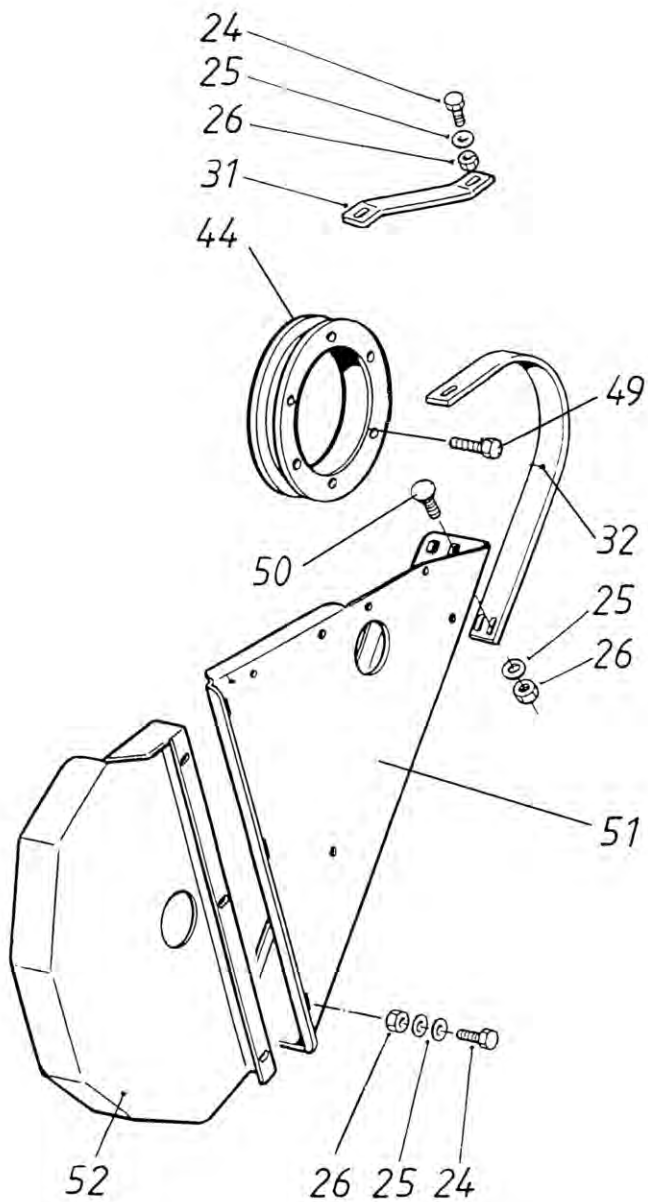

11PN

Cutting table clutch guard  
 Protecteur de l'embrayage table de coupe

Щит фрикционный муфты жатки

Po	Qty	PartNo	Remark		
24	2	6220486	Screw	Vis	Винт
25	2	7400032	Washer	Rondelle	Шайба
26	2	6594038	Lock nut	Ecrou de serrage	Гайка контрольная
31	1	R711380	Support	Support	Опора
32	1	R687257	Bow	Courbe	Сегмент
44	1	R687193	Pulley	Poulie	Шкив
49	6	6228177	Screw	Vis	Винт
50	5	6758344	Lock screw	Vis de serrage	Винт стопорный
51	1	R693463	Belt guard	Protecteur	Охват
52	1	R693462	Belt guard	Protecteur	Охват