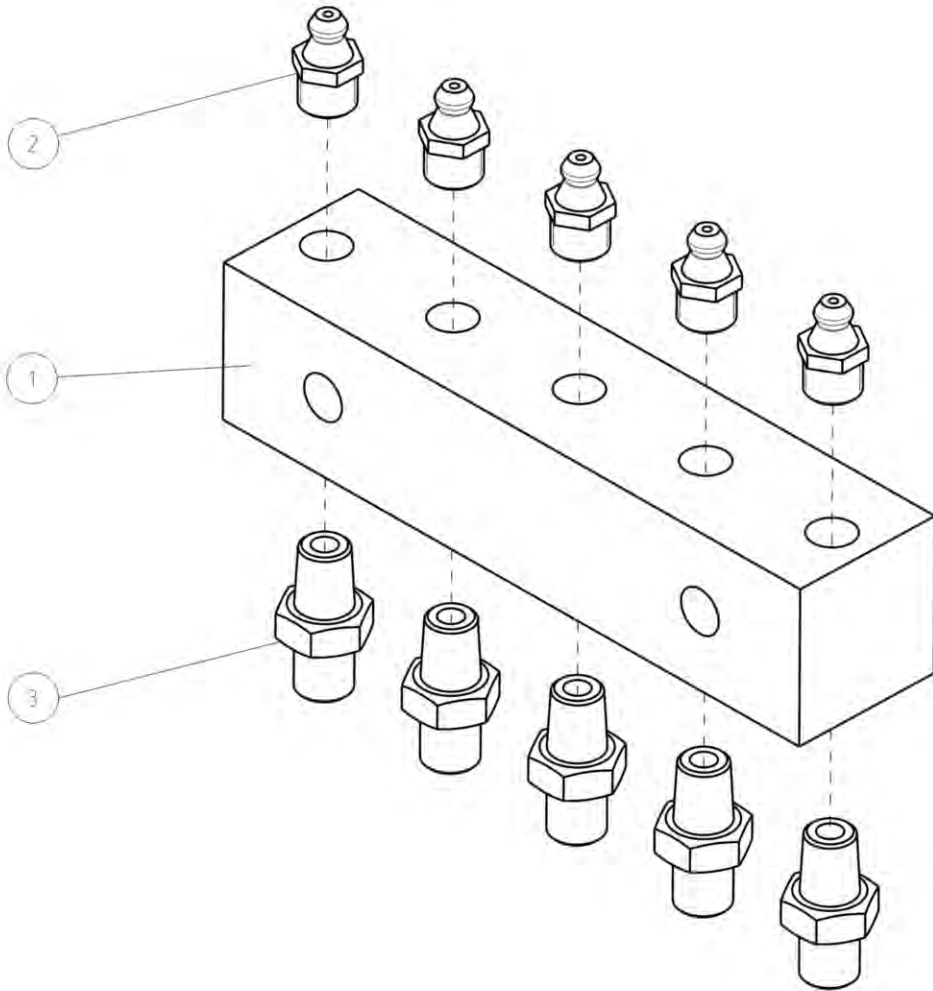

Central lubrication system, bar
Lubrification centralisée, Tige

Центр.смазочная система

12SG

Po	Qty	PartNo	Remark		
1	1	R850173	Bar	Tige	Стержень
2	5	0252420	Nipple	Graisseur	Масленка
3	5	0629295	Nipple	Graisseur	Масленка