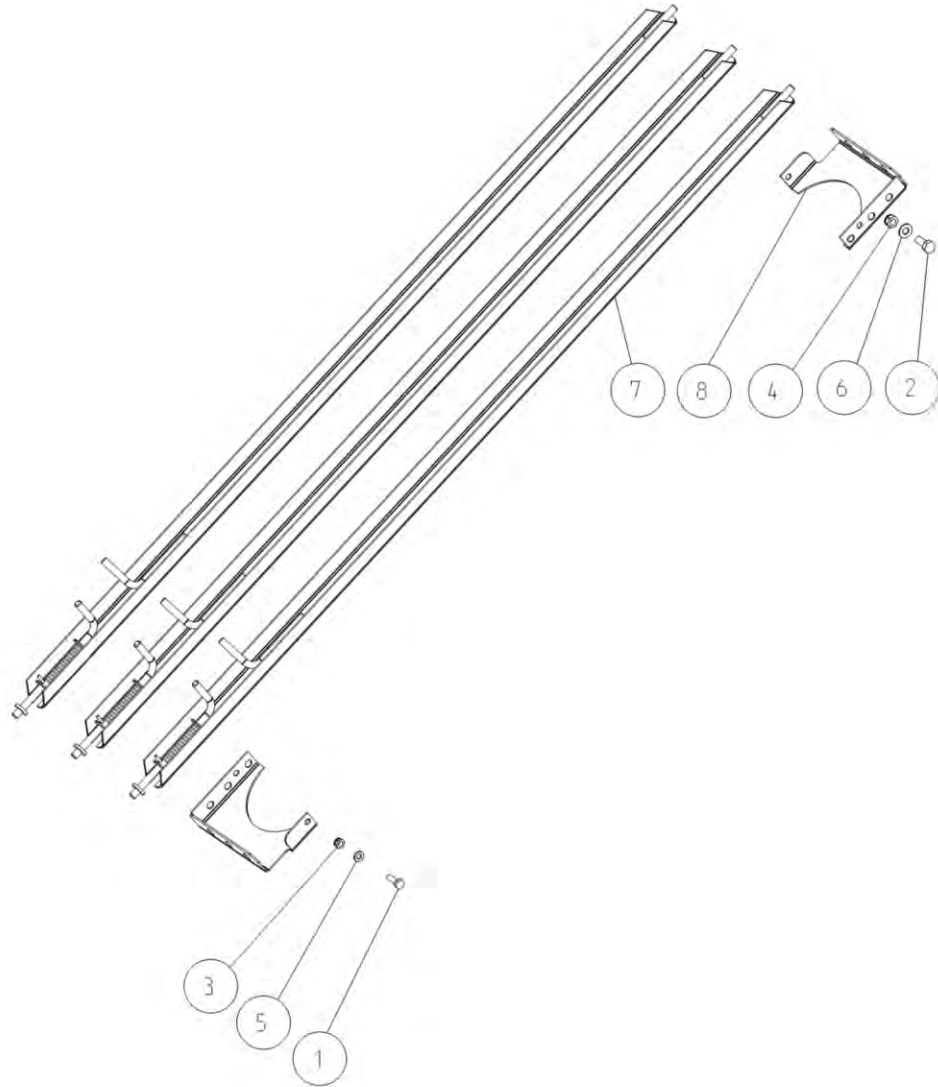

Slide lists
Moulure

Панель ползунка

Po	Qty	PartNo	Remark		
1	2	6211467	Screw	Vis	Винт
2	2	6221267	Screw	Vis	Винт
3	2	6593838	Lock nut	Ecrou de serrage	Гайка контрольная
4	2	6594038	Lock nut	Ecrou de serrage	Гайка контрольная
5	2	7400030	Washer	Rondelle	Шайба
6	2	7400032	Washer	Rondelle	Шайба
7	3	R685840	Slide list	Moulure	Панель ползунка
8	2	R701309	Holder	Support	Обойма

13BF