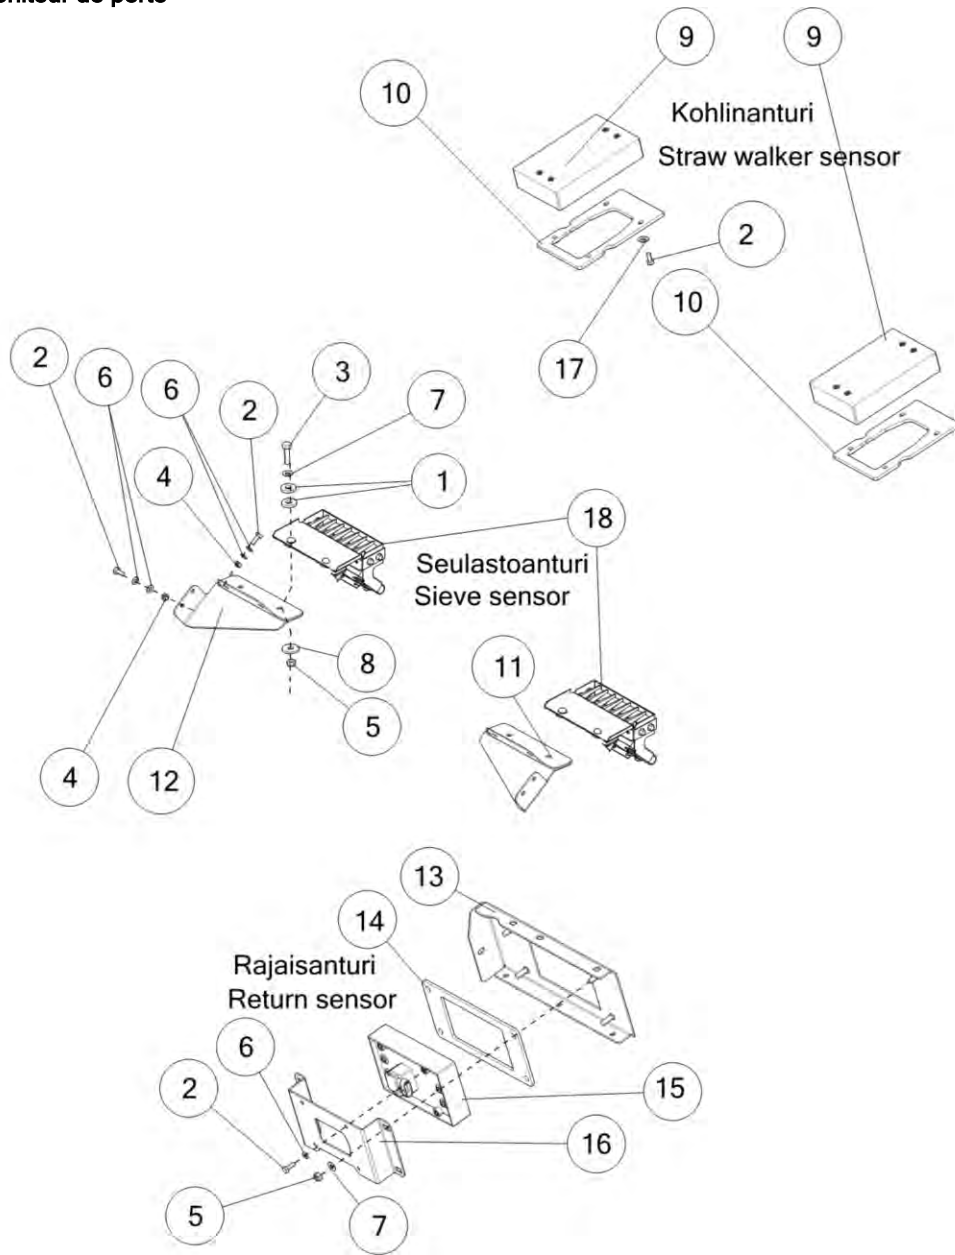

Threshing monitor
Moniteur de perte

Монитор потерь

24AE

Po	Qty	PartNo	Remark		
1	8	0400588	Damper	Amortisseur	Пружина тарельчатая
2	12	6211067	Screw	Vis	Винт
3	4	6221667	Screw	Vis	Винт
4	8	6593838	Lock nut	Ecrou de serrage	Гайка контровая
5	8	6594038	Lock nut	Ecrou de serrage	Гайка контровая
6	20	7400030	Washer	Rondelle	Шайба
7	8	7400032	Washer	Rondelle	Шайба
8	4	7414057	Washer	Rondelle	Шайба
9	2	8033762	Indicator	Transmetteur	Индикатор
10	2	R692442	Filling plate	Cale de réglage	Пластина накладки
11	1	R714838	Rack LH	Pied gauche	Шасси левая
12	1	R714839	Rack RH	Pied droit	Шасси правая
13	1	R716554	Door	Couvercle	Дверь
14	1	R716553	Packing	Joint	Уплотнитель
15	1	8033763	Indicator	Transmetteur	Индикатор
16	1	R716552	Fastening	Etrier	Фиксатор
17	8	7414465	Spring washer	Rondelle élastique	Шайба Гровера
18	2	8033761	Indicator	Transmetteur	Индикатор