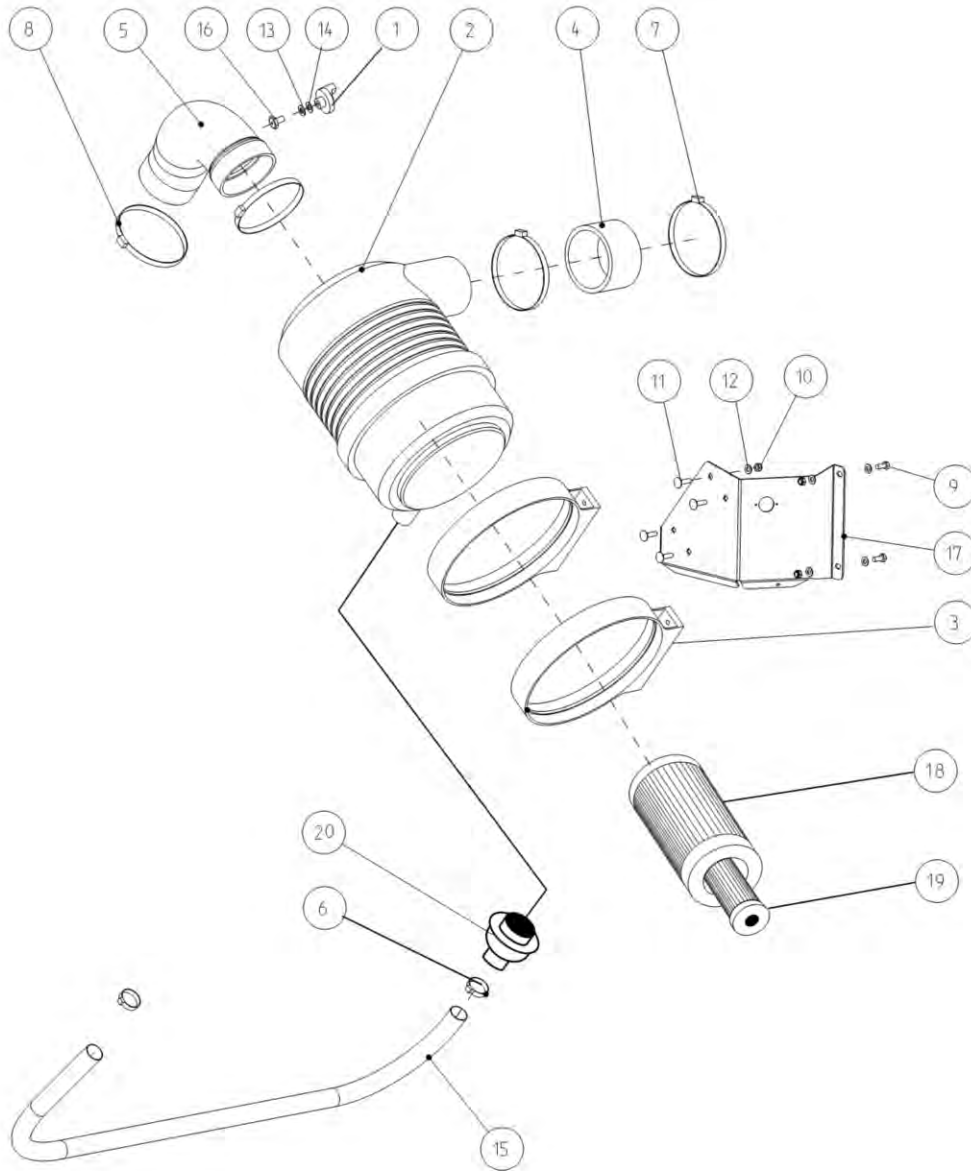

Engines air filter 6-cyl.
Filtre a air de moteur 6-cyl.

Воздушный фильтр 6-ти цилиндр.двигателя

По Qty PartNo

Remark

15HC

Qty	PartNo	Remark	Transmetteur	Индикатор
1	0493735	Indicator	Indicateur	Индикатор
2	0493742	Housing	Carter	Кожух
3	0493743	Holder	Support	Шасси
4	0493797	Hose	Tuyau	Шланг
5	0621126	Suction hose	Tuyau	Всасывающий шланг
5	0621128	Suction hose	Tuyau	Всасывающий шланг
6	0629055	Clamp	Collier	Скоба
7	0629074	Clamp	Collier	Скоба
8	0629076	Clamp	Collier	Скоба
9	6221267	Screw	Vis	Винт
10	6594038	Lock nut	Ecrou de serrage	Гайка контрольная
11	6758744	Lock screw	Vis de serrage	Винт стопорный
12	7400032	Washer	Rondelle	Шайба
13	7400033	Washer	Rondelle	Пластина
14	7414471	Spring washer	Rondelle élastique	Шайба Гровера
15	R713404	Hose	Tuyau	Шланг
16	R691370	Nut	Ecrou	Гайка
17	R710355	Holder	Etrier	Обойма
18	0493744	Filter	Filtre	Фильтр
19	0493745	Filter	Filtre	Фильтр
20	0493746	Adaptor	Adapter	Адаптер