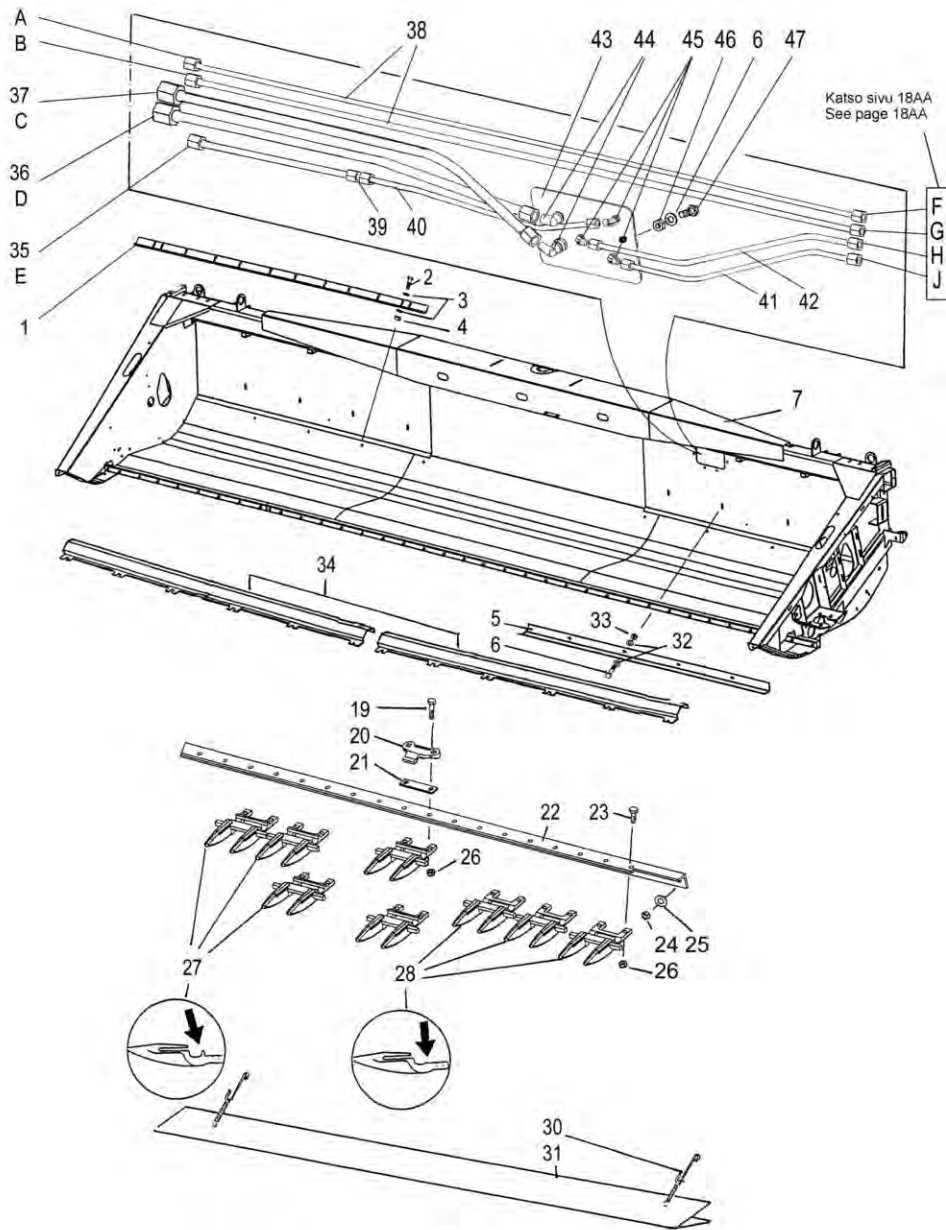

Trough 4,8 m
Canal de réception 4,8 m

Корпус жатки 4,8 м

Po	Qty	PartNo	Remark		
1	2	R697673	List	Moulure	Плата
2	8	6225767	Screw	Vis	Винт
3	32	7400033	Washer	Rondelle	Пластина
4	8	6594148	Lock nut	Ecrou de serrage	Гайка контрольная
5	2	R697672	List	Moulure	Плата
6	8	6221267	Screw	Vis	Винт
7	1	R706970	Trough	Bati	Желоб
19	28	6227197	Screw	Vis	Винт
20	14	0498842	Knife holder	Guide-lame	Обойма ножа
21	14	R709249	Filling plate	Cale de réglage	Пластина накладки
22	1	R694461	Balk	Poutre	Балка
23	36	6226587	Screw	Vis	Винт
24	34	6506434	Nut	Ecrou	Гайка
25	34	7414471	Spring washer	Rondelle élastique	Шайба Гровера
26	36	6594148	Lock nut	Ecrou de serrage	Гайка контрольная
27	29	0498838	Double finger	Double doigt	Двойной палец
28	3	R638710	Double finger	Double doigt	Двойной палец
30	2	R671443	Spring hook	Ressort	Зацеп пружины
31	1	R694466	Guard	Protecteur	Защита
32	16	7400032	Washer	Rondelle	Шайба
33	8	6506234	Nut	Ecrou	Гайка
34	1	R695354	Stone guard	Garde pierre	Камнезащита
35	1	R699670	Pipe	Tube	Трубка
36	1	R699656	Pipe	Tube	Трубка
37	1	R699655	Pipe	Tube	Трубка
38	2	R699672	Pipe	Tube	Трубка
39	1	0629395	Fitting	Raccord	Штуцер
40	1	R699661	Pipe	Tube	Трубка
41	1	R699673	Pipe	Tube	Трубка
42	1	R699671	Pipe	Tube	Трубка
43	1	R699099	Plate	Plaque	Ведущая пластина
44	2	0493761	Fitting	Raccord	Штуцер
45	3	0493760	Inlet	Traversee isolee	Воздухозаборник
46	6	6594038	Lock nut	Ecrou de serrage	Гайка контрольная
47	6	6221260	Hexagonal screw	Vis	Винт