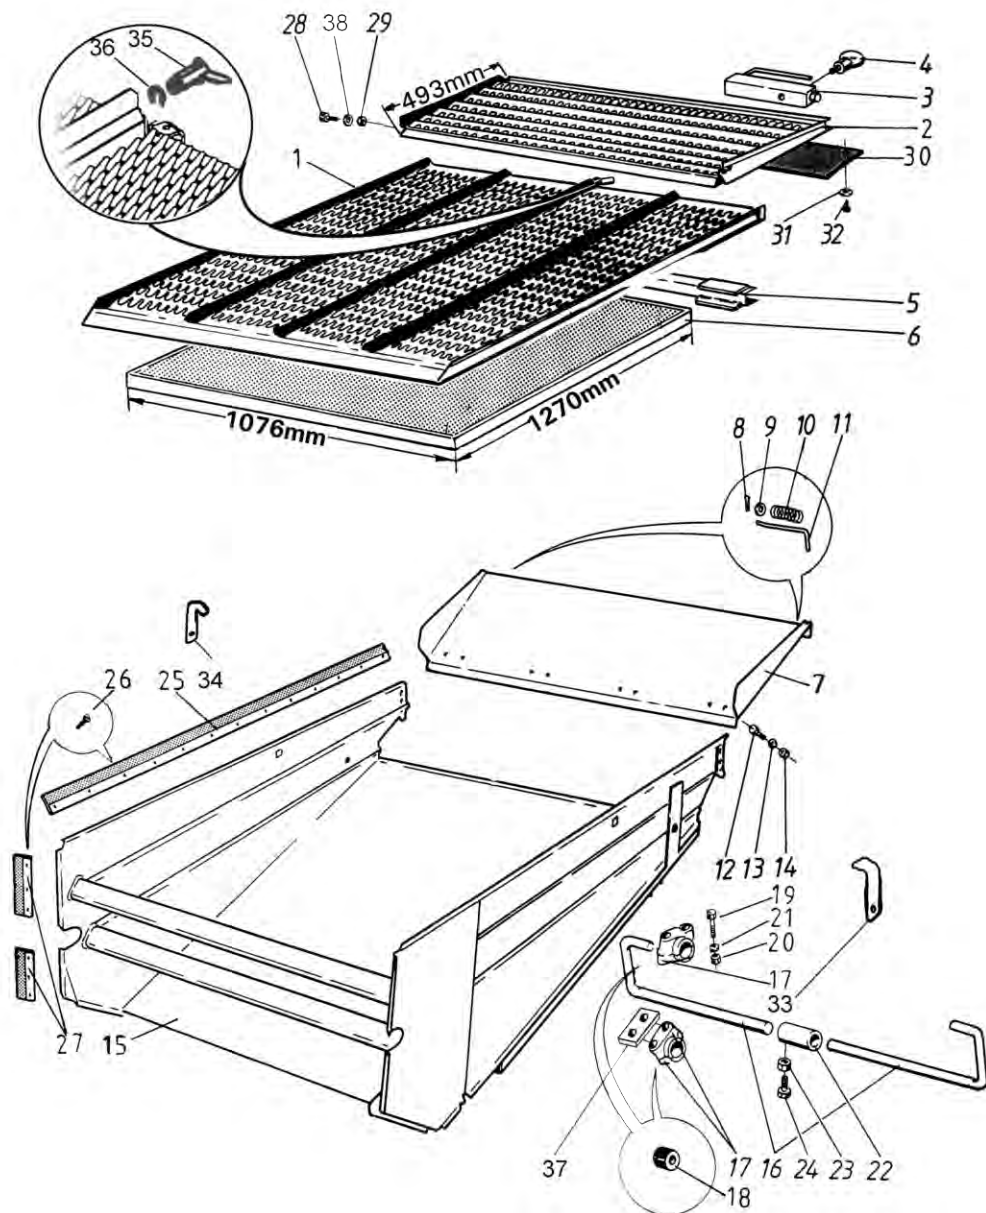

Shaker shoe
Coffre de nettoyage

Башмак решета

Po	Qty	PartNo	Remark			
1	1	R680356	Adj. screen	Grille de réglage	Регулир. сетка	
1	1	R707719	Adj. screen, nib	Grille de réglage, bec	Решето регул., жалюз., кулачок	
2	1	R709173	Extension, Adj.	Rallonge, réglable	Приставка, регулируемый	
2	1	R680295	Extension	Rallonge	Приставка	
3	4	R685625	Fastening	Etrier	Обойма	
4	4	R663316	Screw	Vis	Винт	
5	1	R685629	Support	Support	Опора	
6		9680360	Sieve _ 10	Grille _ 10	Решето _ 10	
6		9680357	Sieve _ 3	Grille _ 3	Решето _ 3	
6		9680362	Sieve _ 16	Grille _ 16	Решето _ 16	
6		9680358	Sieve _ 5	Grille _ 5	Решето _ 5	
6		9680361	Sieve _ 12	Grille _ 12	Решето _ 12	
6		9680359	Sieve _ 8	Grille _ 8	Решето _ 8	
7	1	R680405	Door	Porte	Дверь	
8	2	7812114	Split pin	Goupille fendue	Шплинт	
9	2	7400032	Washer	Rondelle	Шайба	
10	2	0415134	Spring	Ressort	Пружина	
11	2	R593278	Pin	Goupille	Шплинт кольцевой	
12	8	6210667	Hexagonal screw	Vis	Винт	
13	8	7400030	Washer	Rondelle	Шайба	
14	8	6593838	Lock nut	Ecrou de serrage	Гайка контрольная	
15	1	R680402	Shaker shoe	Coffre de nettoyage	Башмак решета	
16	2	R685699	Lever	Levier	Рычаг	
17	8	R593302	Housing half	Moitié de cage	Полукожух	
18	4	0633822	Bush	Bague	Втулка	
19	8	6228177	Screw	Vis	Винт	
20	8	6594148	Lock nut	Ecrou de serrage	Гайка контрольная	
21	8	7414471	Spring washer	Rondelle élastique	Шайба Гровера	
22	1	R685700	Bush	Bague	Втулка	
23	2	6506234	Nut	Ecrou	Гайка	
24	2	6220867	Screw	Vis	Винт	
25	2	R680941	Packing	Joint	Уплотнитель	
26	42	7266208	Plate screw	Vis	Винт пластины	
27	4	R665671	Packing	Joint	Уплотнитель	
28	2	6221260	Hexagonal screw	Vis	Винт	
29	2	6506234	Nut	Ecrou	Гайка	
30	1	R680420	Packing	Joint	Уплотнитель	
31	10	7414055	Washer	Rondelle	Шайба	
32	10	7266308	Plate screw	Vis	Винт пластины	
33	1	R704934	Limiter	Butoir	Ограничитель	
34	1	R704935	Limiter	Butoir	Ограничитель	
35	1	R703756	Setting device	Appareil de réglage	Устройство газа	
36	1	0492885	Safety ring	Paque	Стопорное кольцо	
37	2	R593279	Washer	Rondelle	Шайба	
38	2	7414469	Spring washer	Rondelle élastique	Шайба Гровера