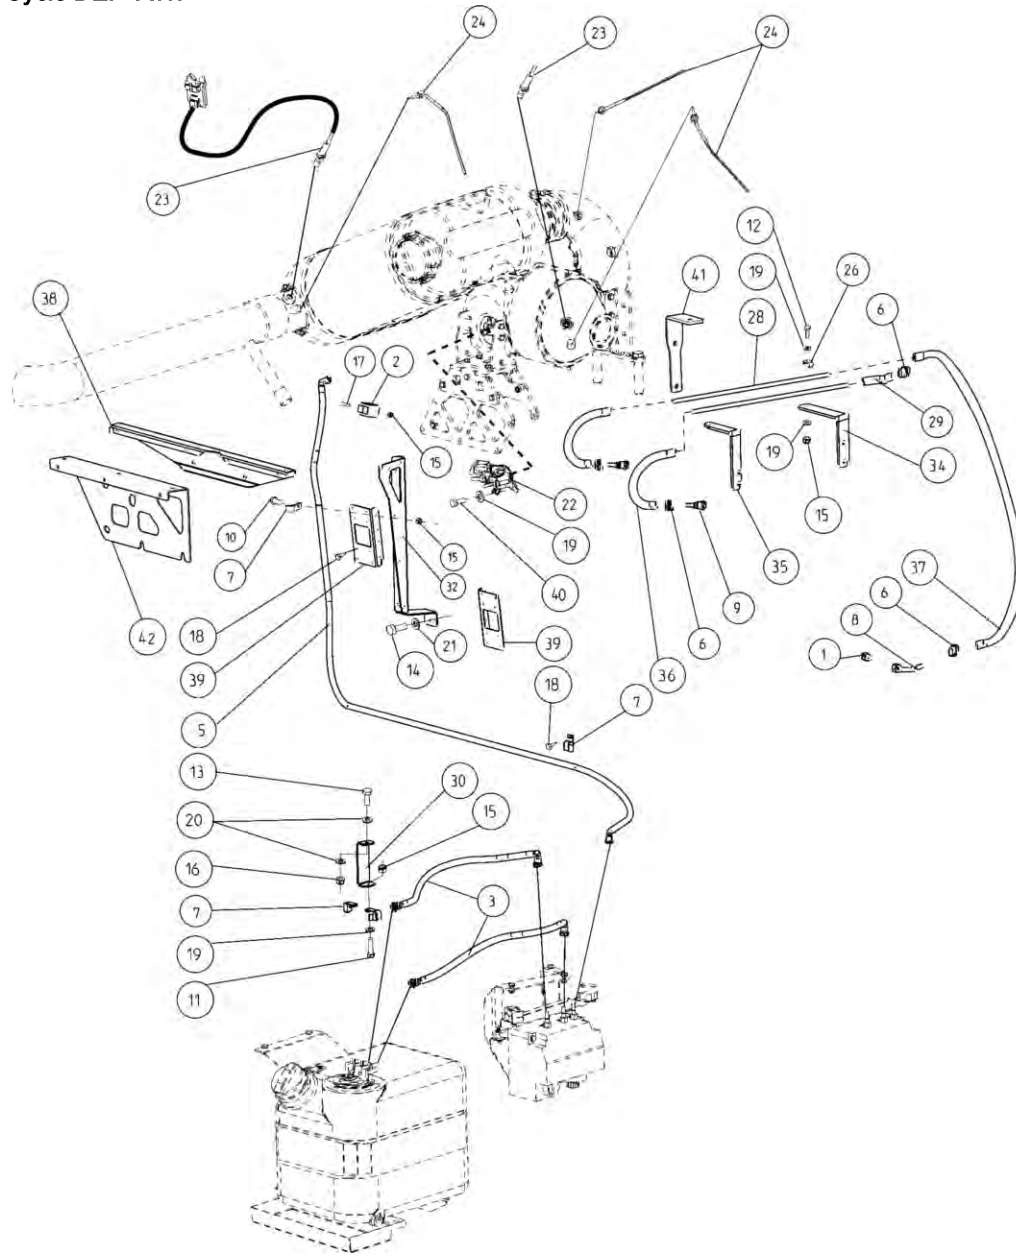

DEF-circulation AWF
Cycle DEF AWF

Циркуляция DEF (мочевина) AWF

15FBD

Po	Qty	PartNo	Remark		
1	1	0450380	Fitting	Raccord	Штуцер
2	1	0499724	Fastening	Etrier	Обойма
3	2	0621166	Hose	Tuyau	Шланг
5	1	0621167	Hose	Tuyau	Шланг
6	8	0629044	Clamp	Collier	Скоба
7	7	0629093	Holder	Support	Обойма
8	1	0629628	Pin	Goupille	Переходник
9	2	0629639	Fitting	Raccord	Штуцер
10	2	6210667	Hexagonal screw	Vis	Винт
11	1	6211467	Screw	Vis	Винт
12	2	6211877	Screw	Vis	Винт
13	1	6221267	Screw	Vis	Винт
14	1	6235767	Hexagonal screw	Vis	Винт
15	7	6593838	Lock nut	Ecrou de serrage	Гайка контровая
16	1	6594038	Lock nut	Ecrou de serrage	Гайка контровая
17	2	7001801	Screw	Vis	Винт
18	11	7268607	Plate screw	Vis	Винт пластины
19	10	7400030	Washer	Rondelle	Шайба
20	2	7400032	Washer	Rondelle	Шайба
21	1	7400035	Washer	Rondelle	Шайба
22	1	83707484	Dosing module	Module	модуль
23	2	83708409	Indicator NOX	Transmetteur NOX	Индикатор NOX
24	3	83708409	Indicator, therm.	Transmetteur, th.	Датчик температуры
26	2	R064409	Holder	Etrier	Обойма
28	2	R710907	Pipe	Tube	Трубка
29	1	R711072	Hose	Tuyau	Шланг
30	1	R711107	Fastening	Etrier	Обойма
32	1	R712919	Fastening	Etrier	Обойма
34	1	R712932	Holder	Support	Обойма
35	1	R712933	Holder	Support	Обойма
36	2	R712954	Hose	Tuyau	Шланг
37	1	R712956	Hose	Tuyau	Шланг
38	1	R713153	Support	Support	Опора
39	2	R713154	Plate	Plaque	Ведущая пластина
40	3	6211869	Hexagonal screw	Vis	Винт
41	1	R713523	Fastening	Etrier	Обойма
42	1	R713528	Support plate	Rondelle	Опорная пластина