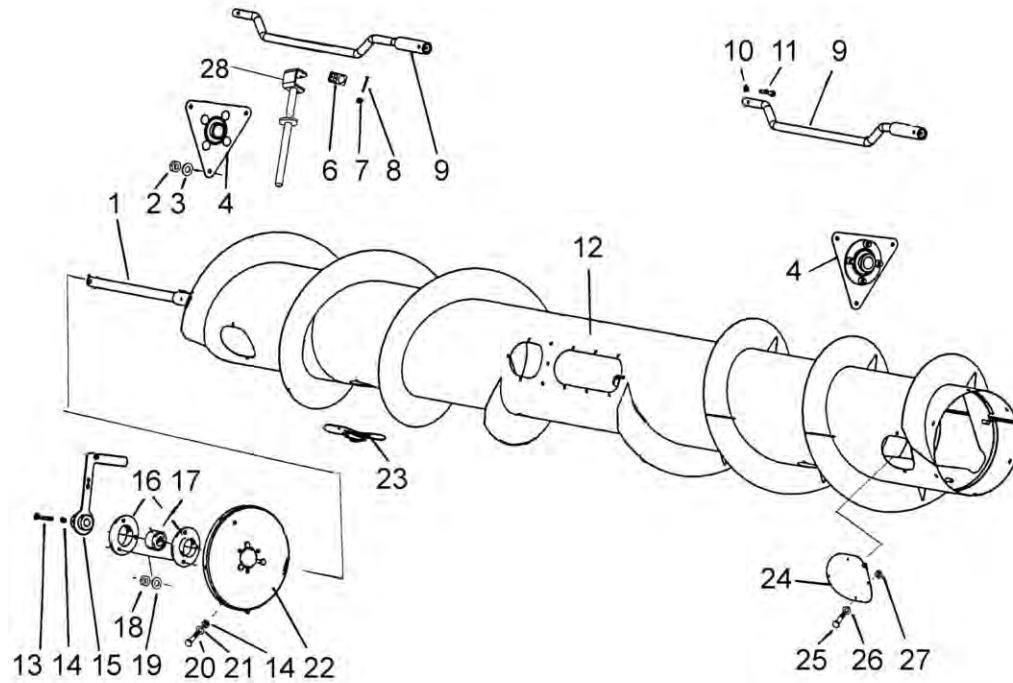

Feeder auger 4,2 m
Vis d'alimentation 4,2 m

Загрузочный шнек 4,2 м

11ED

Po	Qty	PartNo	Remark			
1	1	R698513	Shaft	Arbre	Вал	
2	6	6506631	Nut	Ecrou	Гайка	
3	6	7400034	Washer	Rondelle	Шайба	
4	2	R698292	Bearing assy	Roulement assemb.	Подшипник сборе	
6	2	0552091	Bearing	Roulement	Подшипник	
7	2	6593738	Nut	Ecrou	Гайка	
8	2	6754744	Screw	Vis	Винт	
9	2	R698457	Crankshaft	Vilebrequin	Коленвал	
10	2	6594148	Lock nut	Ecrou de serrage	Гайка контровая	
11	2	6227377	Hexagonal screw	Vis	Винт	
12	1	R698511	Housing	Carter	Кожух	
13	1	6223077	Screw	Vis	Винт	
14	13	6594038	Lock nut	Ecrou de serrage	Гайка контровая	
15	1	R697675	Lever	Levier	Рычаг	
16	2	0569322	Flange	Flasque	Фланец	
17	1	0511223	Bearing	Roulement	Подшипник	
18	3	6594148	Lock nut	Ecrou de serrage	Гайка контровая	
19	3	7400033	Washer	Rondelle	Пластина	
20	12	6220867	Screw	Vis	Винт	
21	12	7400032	Washer	Rondelle	Шайба	
22	1	R698295	Flange	Flasque	Фланец	
23	2	R698496	Door	Porte	Дверь	
24	4	R698546	Cover plate	Plaque	Накладка	
25	24	6210667	Hexagonal screw	Vis	Винт	
26	24	7414465	Spring washer	Rondelle élastique	Шайба Гровера	
27	24	6561414	Nut	Ecrou	Гайка	
28	2	R706385	Finger	Doigt	палец