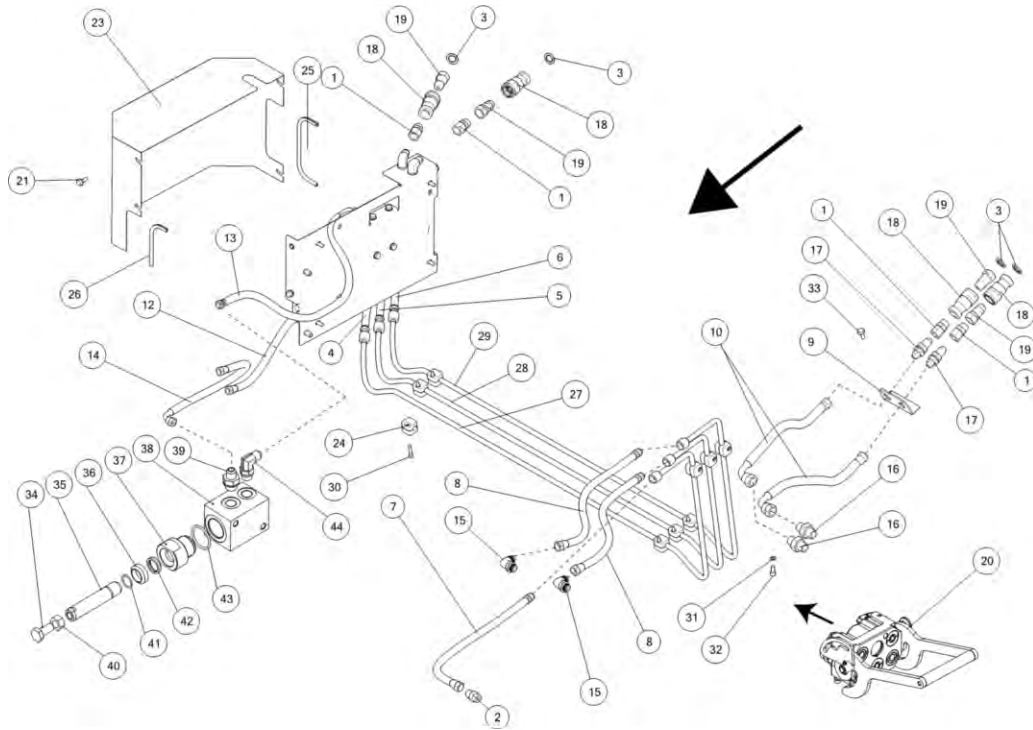

Crop elevator hydraulics
Hydraulique convoyeur d'alimentation

Загрузочный элеватор, гидрооборудование

Po	Qty	PartNo	Remark			
1	4	0450257	Fitting	Raccord	Штуцер	
2	1	0450267	Fitting	Raccord	Штуцер	
3	4	0450280	Seal ring	Joint	Уплотнительное кольцо	
4	1	0620421	Pressure hose	Tuyau	Напорный шланг	
5	1	0620422	Pressure hose	Tuyau	Напорный шланг	
6	1	0620423	Pressure hose	Tuyau	Напорный шланг	
7	1	0620424	Pressure hose	Tuyau	Напорный шланг	
8	1	0620425	Pressure hose	Tuyau	Напорный шланг	
9	1	R714275	Fastening	Etrier	Фиксатор	
10	1	0620426	Pressure hose	Tuyau	Напорный шланг	
12	1	0620428	Pressure hose	Tuyau	Напорный шланг	
13	1	0620528	Pressure hose	Tuyau	Напорный шланг	
14	1	0620808	Hose	Tuyau	Шланг	
15	2	0629347	Fitting	Raccord	Штуцер	
16	2	0629361	Fitting	Raccord	Штуцер	
17	2	0629425	Inlet	Traversee isolee	Воздухозаборник	
18	4	0629767	Fitting	Raccord	Штуцер	
19	4	0629768	Fitting	Raccord	Штуцер	
20	1	0629795	Cutting table's fast multi-connection	Connexion multiple de table de coupe		
21	4	6221261	Screw	Vis	Винт	
23	1	R714227	Guard	Protecteur	Защита	
24	9	0452206	Fastening	Etrier	Фиксатор	
25	1	R714284	Sealing	Joint	Сальник	
26	1	R714285	Sealing	Joint	Сальник	
27	1	R714703	Pressure pipe	Tube de pression	Трубка давления	
28	1	R714704	Pressure pipe	Tube de pression	Трубка давления	
29	1	R714705	Pressure pipe	Tube de pression	Трубка давления	
30	9	7001781	Screw	Vis	Винт	
31	1	7414469	Spring washer	Rondelle élastique	Шайба Гровера	
32	1	7002221	Screw	Vis	Винт	
33	1	6221261	Screw	Vis	Винт	
34	1	6231167	Screw	Vis	Винт	
35	1	R708957	Piston	Piston	Поршень	
36	1	0633938	Ring	Anneau	Кольцо	
37	1	R708958	Cover	Couvercle	Покрышка	
38	1	R708956	Frame	Cadre	Рамка	
39	1	0629355	Fitting	Raccord	Штуцер	
40	1	6506631	Nut	Ecrou	Гайка	
41	1	7815995	Lock ring	Bague de sureté	Стопорное кольцо	
42	1	0633913	Seal ring	Joint	Уплотнительное кольцо	
43	1	0633227	O-ring	Joint torique	О-кольцо	
44	1	0629445	Fitting	Raccord	Штуцер