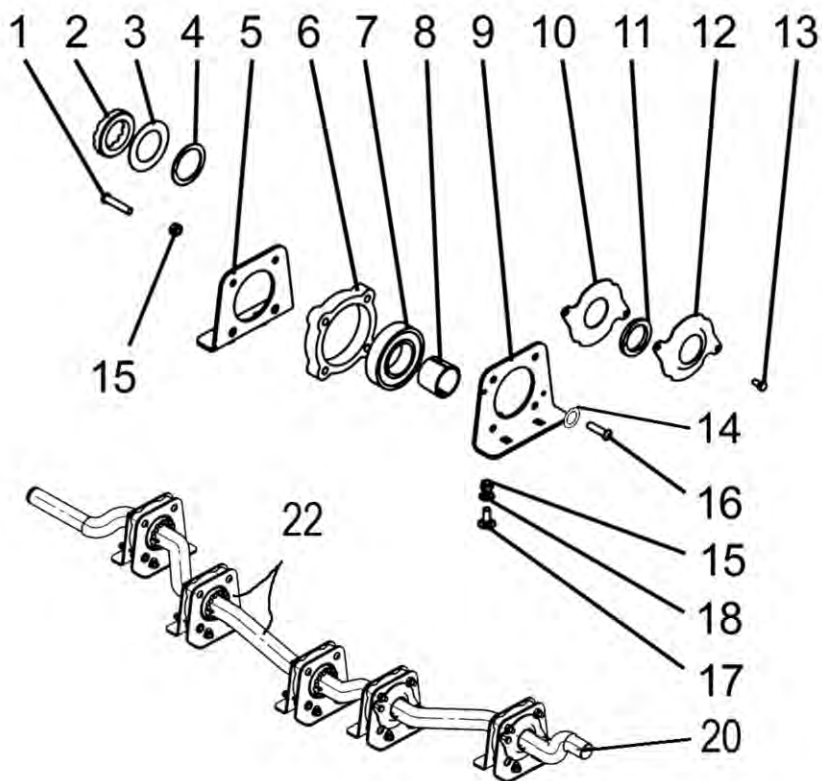

Shaker shoe bearing
Roulement secoueur

Подшипники вала соломотряса

12HM

Po	Qty	PartNo	Remark		
1	12	7002400	Screw	Vis	Винт
2	1	0564211	Nut	Ecrou	Гайка
3	5	R705375	Washer	Rondelle	Пластина
4	1	0564212	Locking plate	Plaque d'arret	Стопорная пластина
5	1	R705316	Holder	Etrier	Обойма
6	1	0560508	Locking plate	Plaque d'arret	Стопорная пластина
7	1	0502508	Bearing	Roulement	Подшипник
8	6	0564208	Bush	Bague	Втулка
9	1	R705317	Holder	Etrier	Обойма
10	1	R705374	Plate	Plaque	Ведущая пластина
11	5	0639512	Packing	Joint	Уплотнитель
12	1	R705373	Plate	Plaque	Ведущая пластина
13	2	6210667	Hexagonal screw	Vis	Винт
14	4	7414469	Spring washer	Rondelle élastique	Шайба Гровера
15	6	6594038	Lock nut	Ecrou de serrage	Гайка контрольная
16	12	7002340	Screw	Vis	Винт
17	4	6758344	Lock screw	Vis de serrage	Винт стопорный
18	8	7400032	Washer	Rondelle	Шайба
19	1	9703115	Shaft, rear	Arbre	Вал
20	1	9703114	Shaft, front	Arbre	Вал
21	1	R703117	Axle assembl. rear	Arbre assemb	Вал
22	1	R703116	Axle assembl. front	Arbre assemb	Вал