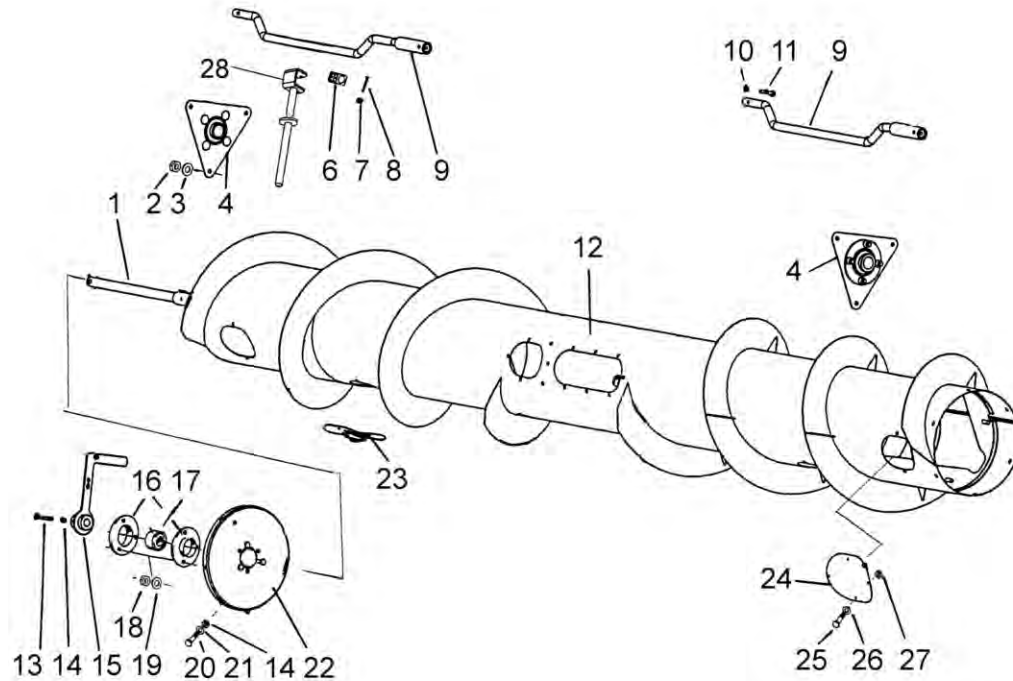

Feeder auger 4,5m
Vis d'alimentation 4,5m

Загрузочный шнек жатки 4,5 м

11EE

Po	Qty	PartNo	Remark			
1	1	R698528	Shaft	Arbre	Вал	
2	6	6506631	Nut	Ecrou	Гайка	
3	6	7400034	Washer	Rondelle	Шайба	
4	2	R698292	Bearing assy	Roulement assemb.	Подшипник сборе	
6	2	0552091	Bearing	Roulement	Подшипник	
7	2	6593738	Nut	Ecrou	Гайка	
8	2	6754744	Screw	Vis	Винт	
9	2	R698457	Crankshaft	Vilebrequin	Коленвал	
10	2	6594148	Lock nut	Ecrou de serrage	Гайка контровая	
11	2	6227377	Hexagonal screw	Vis	Винт	
12	1	R698516	Housing	Carter	Кожух	
13	1	6223077	Screw	Vis	Винт	
14	13	6594038	Lock nut	Ecrou de serrage	Гайка контровая	
15	1	R697675	Lever	Levier	Рычаг	
16	2	0569322	Flange	Flasque	Фланец	
17	1	0511223	Bearing	Roulement	Подшипник	
18	3	6594148	Lock nut	Ecrou de serrage	Гайка контровая	
19	3	7400033	Washer	Rondelle	Пластина	
20	12	6220867	Screw	Vis	Винт	
21	12	7400032	Washer	Rondelle	Шайба	
22	1	R698295	Flange	Flasque	Фланец	
23	2	R698496	Door	Porte	Дверь	
24	4	R698546	Cover plate	Plaque	Накладка	
25	24	6210667	Hexagonal screw	Vis	Винт	
26	24	7414465	Spring washer	Rondelle élastique	Шайба Гровера	
27	24	6561414	Nut	Ecrou	Гайка	
28	2	R706385	Finger	Doigt	палец