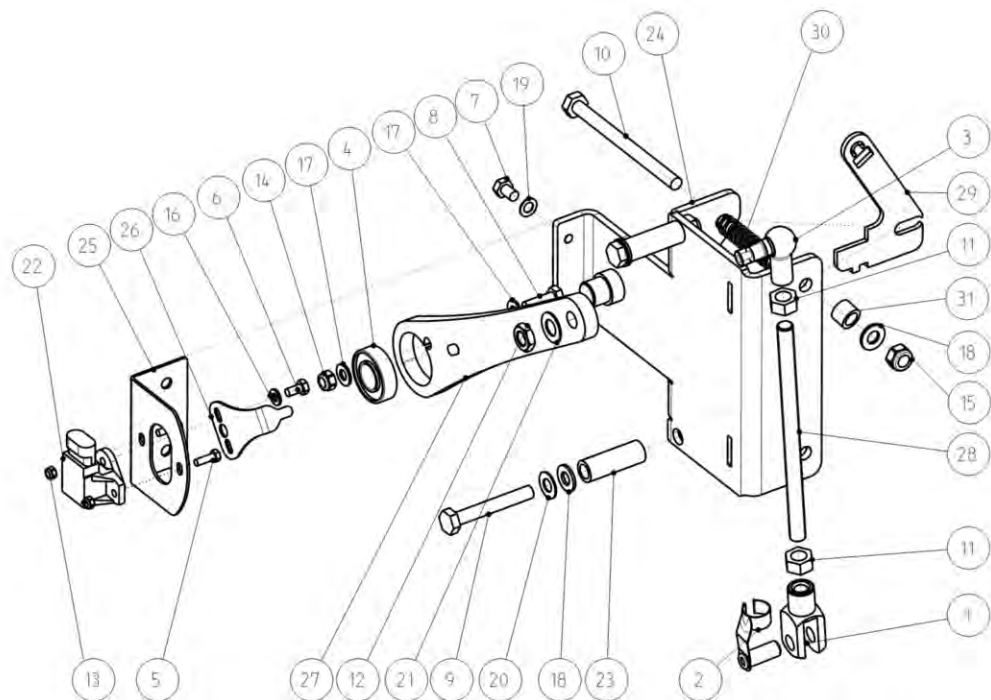

AHC skid
AHC patin

AHC

Po	Qty	PartNo	Remark		
1	1	0492118	Fork	Fourchette	Вилка
2	1	0492119	Pin	Coupille	Переходник
3	1	0497706	Joint	Rotule	Муфта соединительная
4	1	0502338	Bearing	Roulement	Подшипник
5	2	6206267	Hexagonal screw	Vis	Винт
6	2	6210667	Hexagonal screw	Vis	Винт
7	2	6220467	Screw	Vis	Винт
8	1	6221467	Screw	Vis	Винт
9	2	6228177	Screw	Vis	Винт
10	2	6229567	Screw	Vis	Винт
11	2	6506631	Nut	Ecrou	Гайка
12	1	6526634	Nut	Ecrou	Гайка
13	2	6593738	Nut	Ecrou	Гайка
14	1	6594038	Lock nut	Ecrou de serrage	Гайка контровая
15	2	6594148	Lock nut	Ecrou de serrage	Гайка контровая
16	2	7400030	Washer	Rondelle	Шайба
17	2	7400032	Washer	Rondelle	Шайба
18	4	7400033	Washer	Rondelle	Пластина
19	2	7414469	Spring washer	Rondelle élastique	Шайба Гровера
20	2	7414471	Spring washer	Rondelle élastique	Шайба Гровера
21	1	7414473	Spring washer	Rondelle élastique	Шайба Гровера
22	1	8080501	Setting device	Appareil de réglage	Устройство газа
23	2	R697236	Pipe	Tube	Трубка
24	1	R712430	Rack	Pied	Шасси
25	1	R712432	Holder	Support	Обойма
26	1	R712433	Arm	Bras	Ручка
27	1	R712434	Arm	Bras	Ручка
28	1	R712445	Rod	Tige	Стержень
29	1	R712446	Lock devise	Dispos. de serrag	Блокирующ. устр-во
30	1	0415119	Spring	Ressort	Пружина
31	1	R663842	Bush	Bague	Втулка

24DA