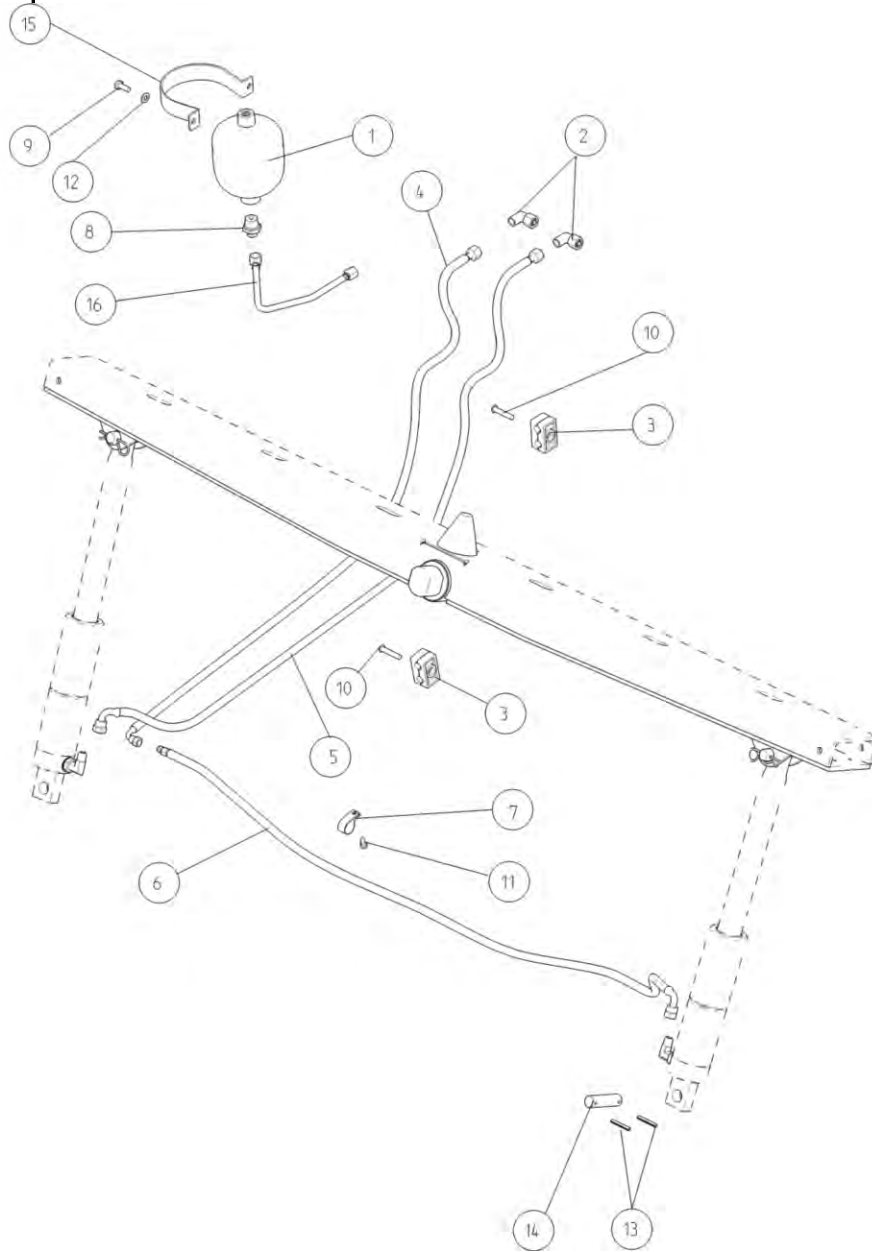

AHC hydraulics
Hydraulique AHC

AHC гидрооборудование

Po	Qty	PartNo	Remark		
1	1	0494051	Pressure batt.	Pression batterie	Ограничитель
2	2	0499633	Fitting	Raccord	Штуцер
3	2	0499727	Fastening	Etrier	Обойма
4	1	0620429	Pressure hose	Tuyau	Напорный шланг
5	1	0620430	Pressure hose	Tuyau	Напорный шланг
6	1	0620434	Pressure hose	Tuyau	Напорный шланг
7	2	0629093	Holder	Support	Обойма
8	1	0629311	Fitting	Raccord	Штуцер
9	2	6221267	Screw	Vis	Винт
10	2	7002370	Screw	Vis	Винт
11	2	7268607	Plate screw	Vis	Винт пластины
12	2	7400032	Washer	Rondelle	Шайба
13	4	7814177	Spring pin	Coupille	Палец мотовила
14	2	R592613	Pin	Coupille	Переходник
15	1	R678986	Holder	Etrier	Обойма
16	1	R714244	Pipe	Tube	Трубка