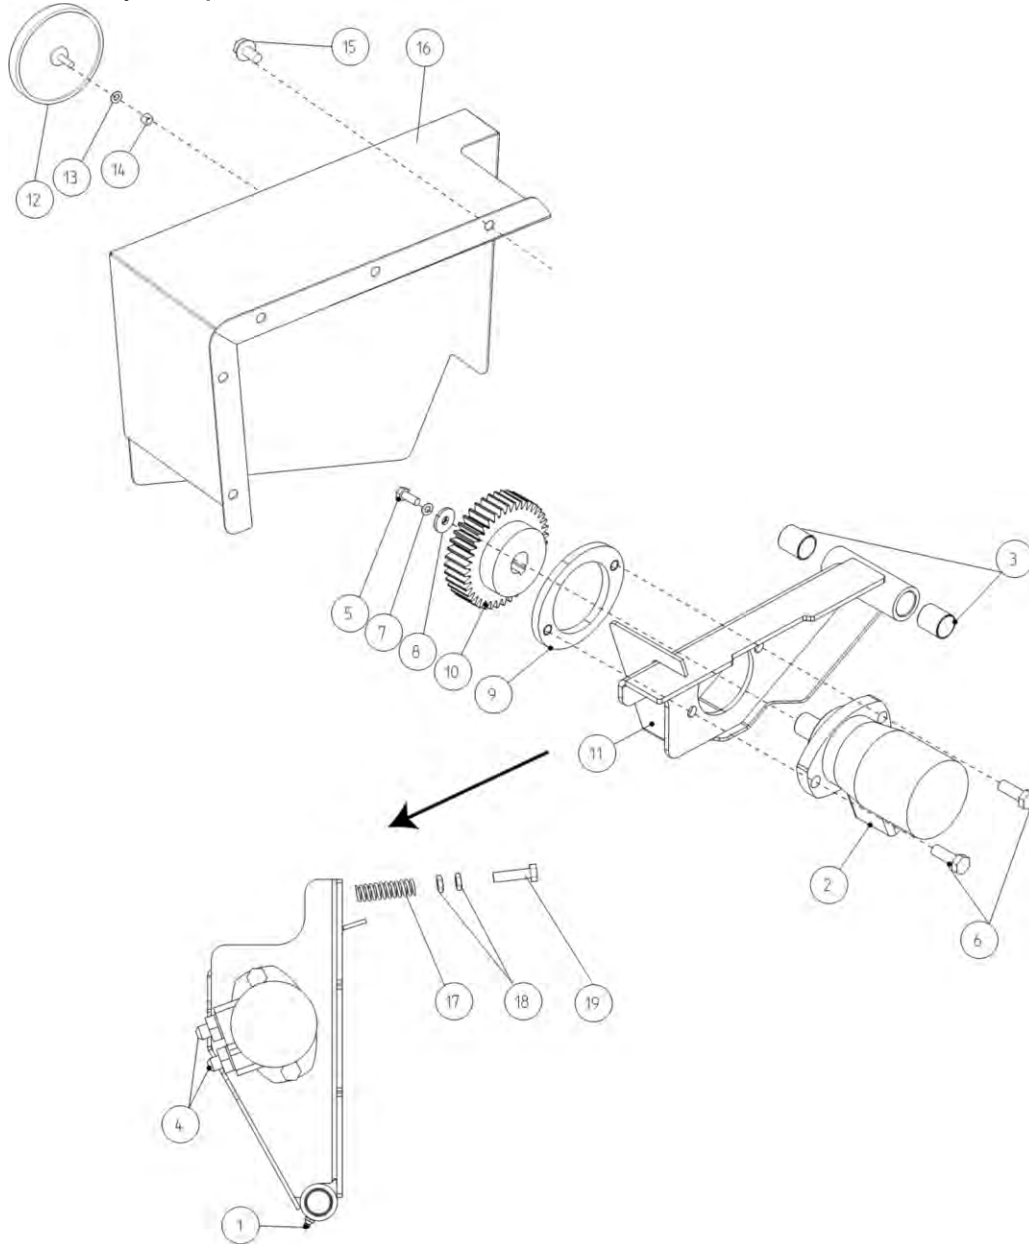

Hydraulic reverse
Reverse hydraulique

Гидравлический реверс

Po	Qty	PartNo	Remark		
1	1	0252420	Nipple	Graisneur	Масленка
2	1	0424341	Hydr.motor	Moteur hydraulique	Гидравлич. двигатель
3	2	0552094	Bush	Bague	Втулка
4	2	0629360	Fitting	Raccord	Штуцер
5	1	6221267	Screw	Vis	Винт
6	2	6231567	Screw	Vis	Винт
7	1	7412469	Spring.washer	Rondelle élastique	Шайба Гровера
8	1	7414057	Washer	Rondelle	Шайба
9	1	R698976	Threaded plate	Plaque	Винтовая пластина
10	1	R708960	Gear	Pignon	Шестерня
11	1	R713644	Rack	Pied	Шасси
12	1	8020234	Reflector	Réflecteur	Светоотражатель, желтый
13	1	7400029	Washer	Rondelle	Шайба
14	1	6593738	Nut	Ecrou	Гайка
15	1	6220862	Screw	Vis	Винт
16	1	R714719	Guard	Protecteur	Защита
17	1	0415261	Spring	Ressort	Пружина
18	2	6549462	Nut	Ecrou	Гайка
19	1	6242167	Hexagonal screw	Vis	Винт