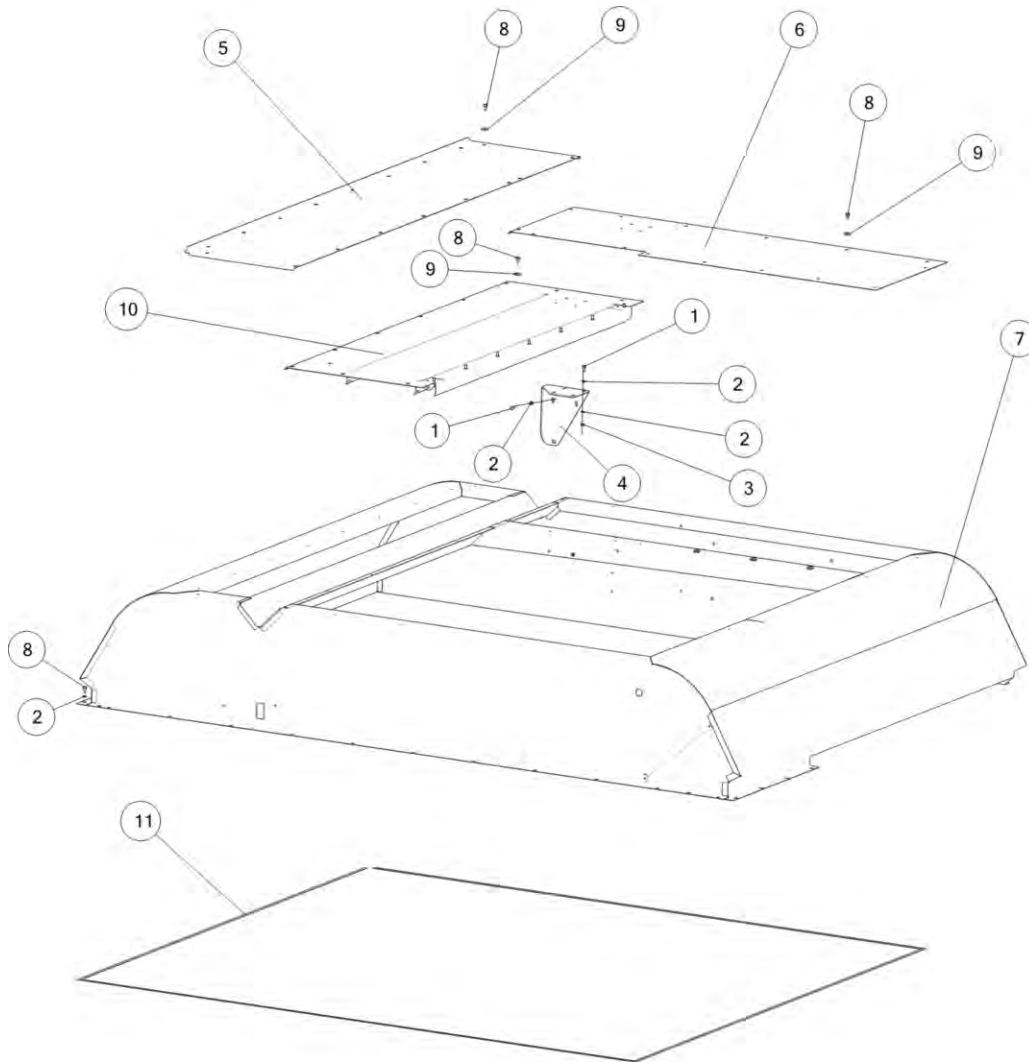

Grain tank cover C8
Couvercle du réservoir à grains C8

Верхняя часть зернового бункера C8

13DK

Po	Qty	PartNo	Remark		
1	2	6211067	Screw	Vis	Винт
2	3	7400030	Washer	Rondelle	Шайба
3	1	6593838	Lock nut	Ecrou de serrage	Гайка контрольная
4	1	R701723	Fastening	Etrier	Обойма
5	1	R715597	Cover plate	Plaque	Накладка
6	1	R715598	Cover plate	Plaque	Накладка
7	1	R715591	Cover	Couvercle	Покрышка
8	4	7268607	Plate screw	Vis	Винт пластины
9	3	7414055	Washer	Rondelle	Шайба
10	1	R714923	Cover	Couvercle	Покрышка
11	1	R715596	Sealing	Joint	Сальник