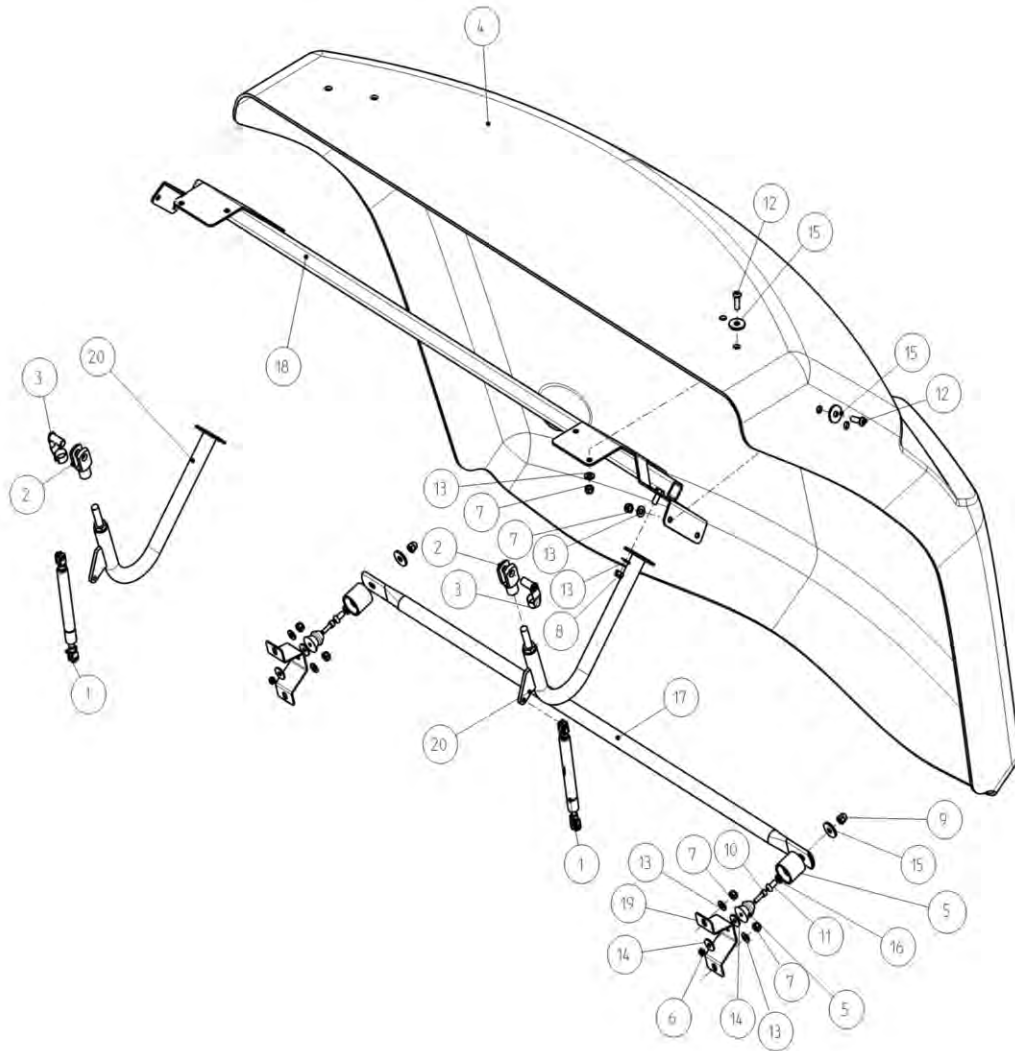

Rear guard
Protecteur

Защита

19BG

Po	Qty	PartNo	Remark			
1	2	0400529		Gasspring	Ressort à gas	Газонаполненный амортизатор
2	2	0492118		Fork	Fourchette	Вилка
3	2	0492119		Pin	Coupille	Переходник
4	1	0633700	YELLOW	Rear guard	Protecteur	Защита
4	1	0633705	RED	Rear guard	Protecteur	Защита
5	2	0871031		Holder	Support	Обойма
6	2	6593838		Lock nut	Ecrou de serrage	Гайка контровая
7	12	6594038		Lock nut	Ecrou de serrage	Гайка контровая
8	4	6594048		Lock nut	Ecrou de serrage	Гайка контровая
9	2	6596524		Nut	Ecrou	Гайка
10	2	7001713		Screw	Vis	Винт
11	2	7002023		Screw	Vis	Винт
12	8	7002281		Screw	Vis	Винт
13	16	7400032		Washer	Rondelle	Шайба
14	4	7414055		Washer	Rondelle	Шайба
15	10	7414057		Washer	Rondelle	Шайба
16	2	7414469		Spring washer	Rondelle élastique	Шайба Гровера
17	1	R710259		Pipe	Tube	Трубка
18	1	R710266		Frame	Cadre	Рамка
19	2	R710284		Counterpart	Contre-piece	Контрпривод
20	2	R710285		Arm	Bras	Ручка