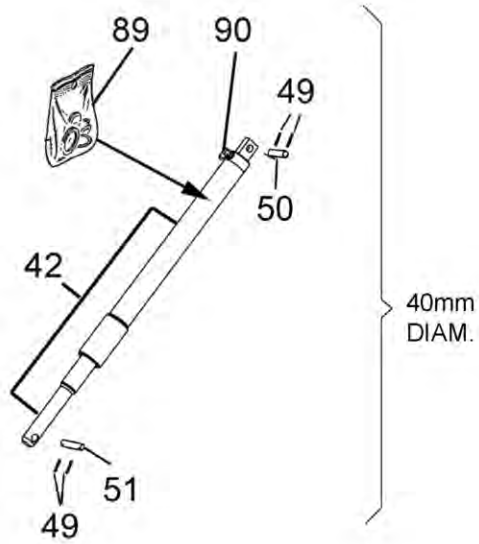

Cutting table lifting rams Ø 40-50  
 Levage de la table de coupe Ø 40-50

Гидроцилиндры подъема жатки Ø 40-50

Po	Qty	PartNo	Remark			
42	2	R706071	40 mm	Cylinder, assy	Cylindre, assemb	Цилиндр в сборе
49	8	7812204		Split pin	Goupille fendue	Шплинт
50	2	R592613		Pin	Coupille	Переходник
51	2	R679235		Pin	Coupille	Переходник
84	2	R706070	50 mm	Cylinder, assy	Cylindre, assemb	Цилиндр в сборе
88	1	0482570	50 mm	seal set	Joints jeu	Комплект метизов
89	1	0482571	40 mm	seal set	Joints jeu	Комплект метизов
90	2	0629445		Fitting	Raccord	Штуцер