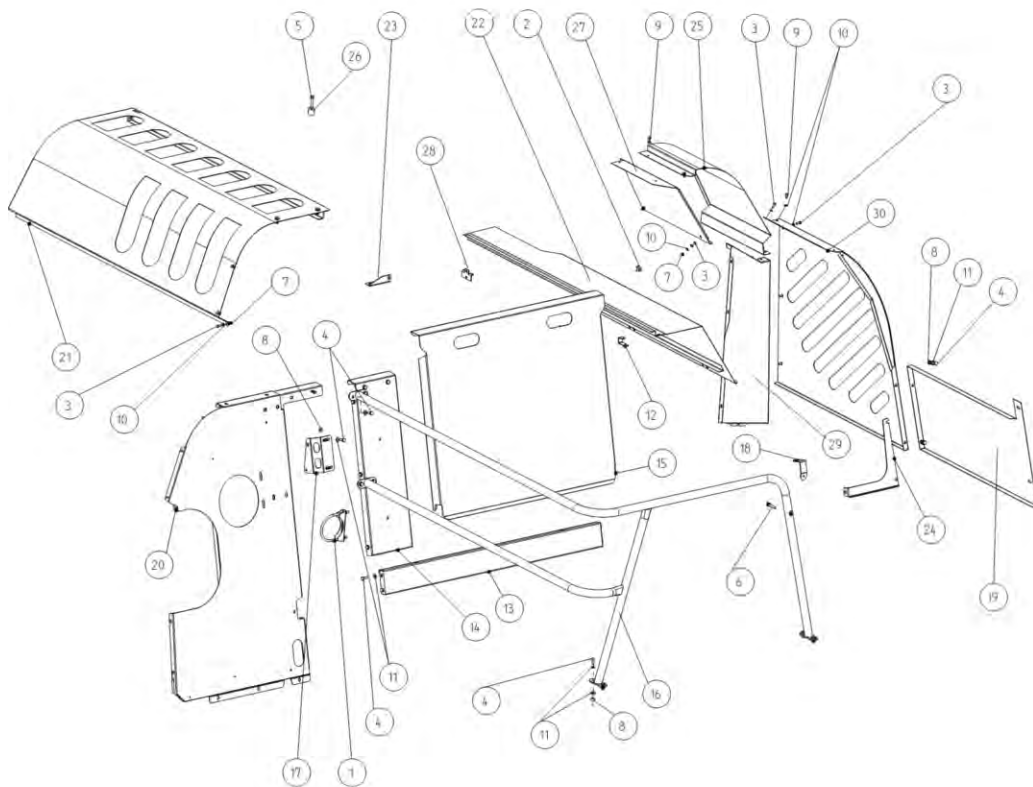

Engine guards
Protecteurs du moteur

Щиты моторной площадки

15AD

Po	Qty	PartNo	Remark		
1	1	0629190	Link	Tirant	Звено
2	1	0633644	Plug	Bouchon	Защита
3	4	6211067	Screw	Vis	Винт
4	5	6221267	Screw	Vis	Винт
5	1	6222277	Screw	Vis	Винт
6	1	6222667	Screw	Vis	Винт
7	2	6593838	Lock nut	Ecrou de serrage	Гайка контровая
8	3	6594038	Lock nut	Ecrou de serrage	Гайка контровая
9	2	7268607	Plate screw	Vis	Винт пластины
10	4	7400030	Washer	Rondelle	Шайба
11	5	7400032	Washer	Rondelle	Шайба
12	1	R715563	Counterpart	Contre-pièce	Контрпривод
13	1	R710912	Balk	Poutre	Балка
14	1	R710913	Guard	Protecteur	Защита
15	1	R710914	Door	Porte	Дверь
16	1	R710915	Rail	Rampe	Поручень
17	1	R712926	Fastening	Etrier	Обойма
18	1	R713050	Lock devise	Dispos. de serrag	Блокирующ. устр-во
19	1	R714263	Plate	Plaque	Ведущая пластина
20	1	R715556	Rear guard	Protecteur	Защита
21	1	R715564	Guard	Protecteur	Защита
22	1	R715805	Cover	Couvercle	Покрышка
23	1	R715808	Fastening	Etrier	Фиксатор
24	1	R715809	Support	Support	Опора
25	1	R715810	Guard	Protecteur	Защита
26	1	R715811	Spacer bush	Bague	Втулка
27	1	R715812	Side plate	Plaque	Боковая пластина
28	1	R715813	Holder	Support	Обойма
29	1	R715814	Cover plate	Plaque	Накладка
30	1	R715816	Cover plate	Plaque	Накладка