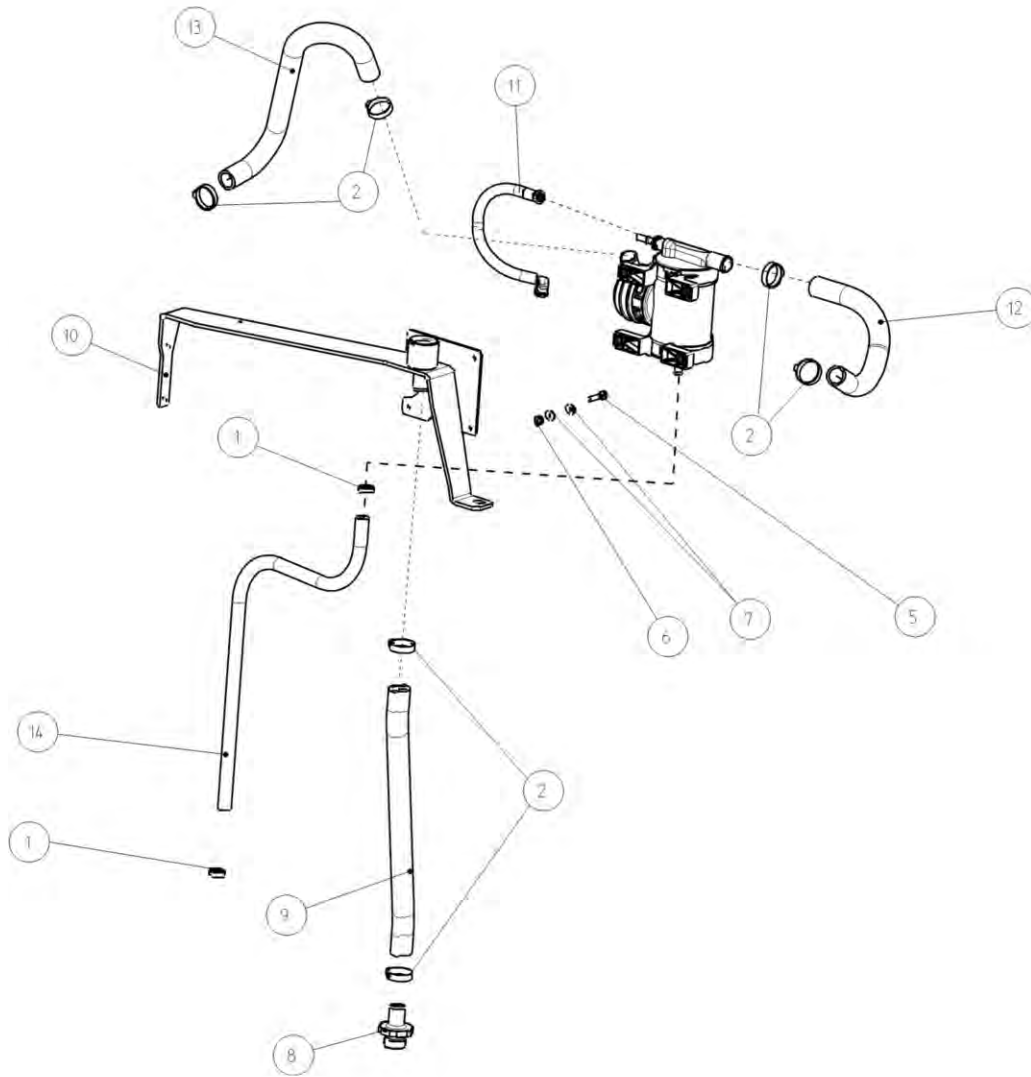

Oil hoses 49 AWF
Tuyaux pour huile 49 AWF

Шланг 49AWF

15DFG

Po	Qty	PartNo	Remark		
1	2	0629044	Clamp	Collier	Скоба
2	6	0629055	Clamp	Collier	Скоба
5	4	6221877	Screw	Vis	Винт
6	4	6594038	Lock nut	Ecrou de serrage	Гайка контрольная
7	8	7400032	Washer	Rondelle	Шайба
8	1	R712939	Fitting	Raccord	Штуцер
9	1	R712940	Hose	Tuyau	Шланг
10	1	R713554	Fastening	Etrier	Обойма
11	1	R713954	Hose	Tuyau	Шланг
12	1	R713587	Hose	Tuyau	Шланг
13	1	R713588	Hose	Tuyau	Шланг
14	1	R713592	Hose	Tuyau	Шланг