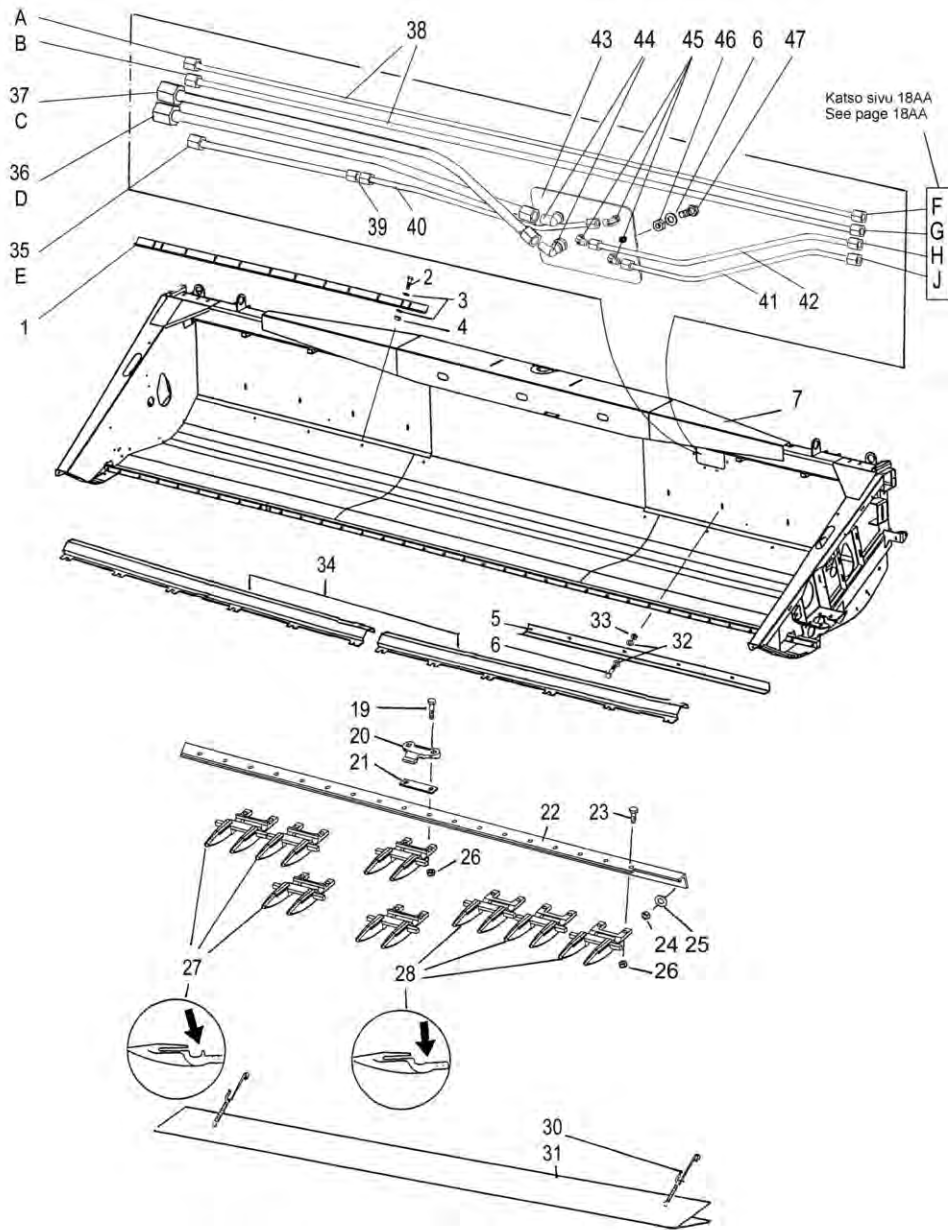

Trough 3,9 m
Canal de réception 3,9 m

Корпус жатки 3,9 м

Po	Qty	PartNo	Remark		
1	2	R698810	List	Moulure	Плата
2	8	6225767	Screw	Vis	Винт
3	32	7400033	Washer	Rondelle	Пластина
4	8	6594148	Lock nut	Ecrou de serrage	Гайка контрольная
5	2	R698809	List	Moulure	Плата
6	8	6221267	Screw	Vis	Винт
7	1	R698804	Trough	Bati	Желоб
19	24	6227197	Screw	Vis	Винт
20	11	0498842	Knife holder	Guide-lame	Обойма ножа
21	11	R709249	Filling plate	Cale de réglage	Пластина накладки
22	1	R694153	Balk	Poutre	Балка
23	32	6226587	Screw	Vis	Винт
24	30	6506434	Nut	Ecrou	Гайка
25	30	7414471	Spring washer	Rondelle élastique	Шайба Гровера
26	32	6594148	Lock nut	Ecrou de serrage	Гайка контрольная
27	23	0498838	Double finger	Double doigt	Двойной палец
28	3	R638710	Double finger	Double doigt	Двойной палец
30	2	R671443	Spring hook	Ressort	Зацеп пружины
31	1	R694164	Guard	Protecteur	Защита
32	22	7400032	Washer	Rondelle	Шайба
33	8	6506234	Nut	Ecrou	Гайка
34	1	R695362	Stone guard	Garde pierre	Камнезащита
35	1	R716783	Pressure pipe	Tube de pression	Трубка давления
36	1	R716778	Pressure pipe	Tube de pression	Трубка давления
37	1	R716779	Pressure pipe	Tube de pression	Трубка давления
38	2	R716784	Pressure pipe	Tube de pression	Трубка давления
39	1	0629395	Fitting	Raccord	Штуцер
40	1	R716782	Pressure pipe	Tube de pression	Трубка давления
41	1	R716780	Pressure pipe	Tube de pression	Трубка давления
42	1	R716781	Pressure pipe	Tube de pression	Трубка давления
43	1	R699099	Plate	Plaque	Ведущая пластина
44	2	0493761	Fitting	Raccord	Штуцер
45	3	0493760	Inlet	Traversee isolee	Воздухозаборник
46	6	6594038	Lock nut	Ecrou de serrage	Гайка контрольная
47	6	6221260	Hexagonal screw	Vis	Винт