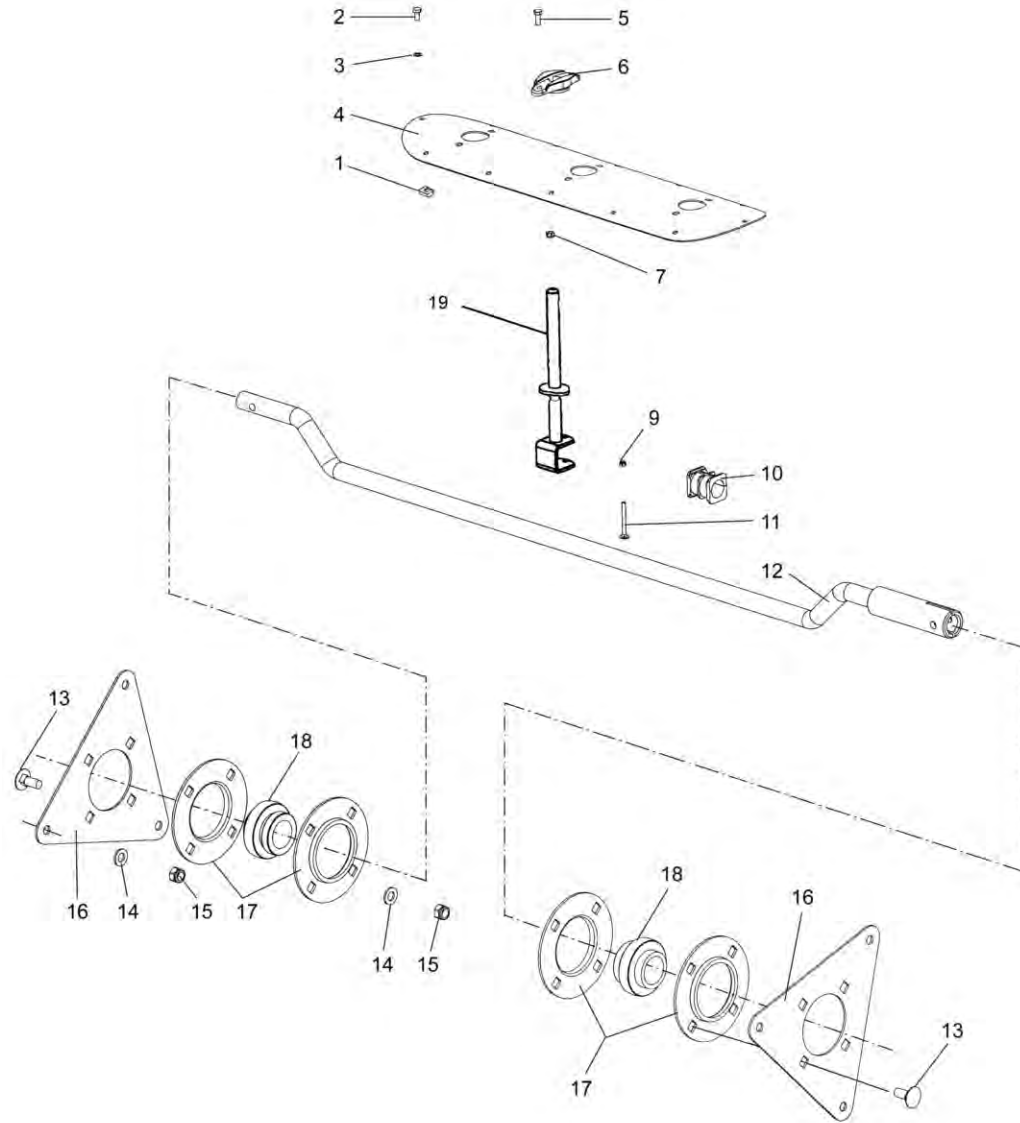

Feeder auger middle part 3,9-5,7m
Plateau central de vis d'alimentation 3,9-5,7m

Средняя часть загруз.шнека 3,9-5,7м

Po	Qty	PartNo	Remark		
1	42	6561414	Nut	Ecrou	Гайка
2	42	6210667	Hexagonal screw	Vis	Винт
3	42	7414465	Spring washer	Rondelle élastique	Шайба Гровера
4	1	R698493	Cover	Couvercle	Покрышка
5	28	6211067	Screw	Vis	Винт
6	14	0424382	Bearing	Roulement	Подшипник
7	28	6593838	Lock nut	Ecrou de serrage	Гайка контрольная
9	14	6593738	Nut	Ecrou	Гайка
10	14	0552091	Bearing	Roulement	Подшипник
11	14	6754744	Screw	Vis	Винт
12	1	R698285	Crank	Manivelle	коленвал
13	8	6770244	Lock screw	Vis de serrage	Винт стопорный
14	14	7400034	Washer	Rondelle	Шайба
15	14	6594238	Lock nut	Ecrou de serrage	Гайка контрольная
16	2	R698293	Flange	Flasque	Фланец
17	4	0569324	Flange	Flasque	Фланец
18	2	0511230	Bearing	Roulement	Подшипник
19	14	R706385	Finger	Doigt	палец