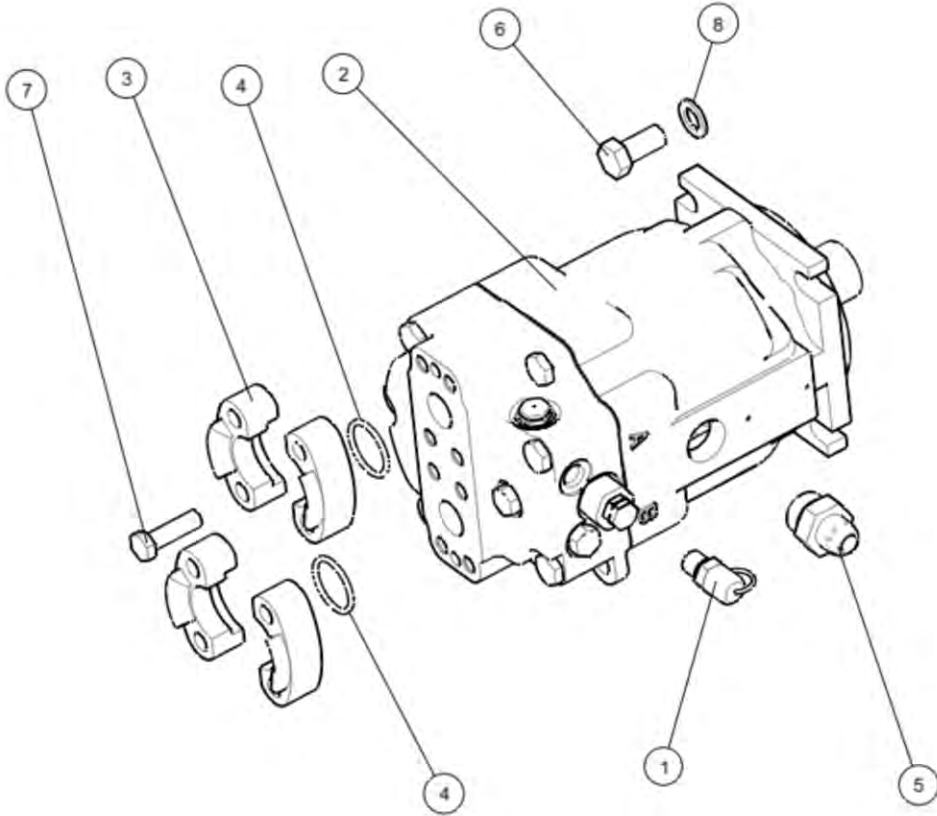

Hydraulic pumps 1  
Pompes hydraulique 1

Гидравлический насос 1

18CB

Po	Qty	PartNo	Remark		
1	1	0424327	Fitting	Raccord	Штуцер
2	1	0424491	Hydr.pump	Pompe hydraulique	Гидравлический насос
3	1	0424502	Hydr.pump	Pompe hydraulique	Гидравлический насос
4	1	0450279	Fitting	Raccord	Штуцер
5	1	0451565	Fitting	Raccord	Штуцер
6	1	0492312	Check valve	Clapet	Обратный клапан
7	2	0492538	Fitting	Raccord	Штуцер
8	1	0499527	Fitting	Raccord	Вилка
9	4	0499528	Holder	Etrier	Обойма
10	2	0499536	O-ring	Joint torique	О-кольцо
11	1	0499634	Fitting	Raccord	Штуцер
12	1	0629305	Fitting	Raccord	Штуцер
13	1	0629310	Flange	Flasque	Фланец
14	1	0629364	Fitting	Raccord	Вилка
15	1	0633123	O-ring	Joint torique	О-кольцо
16	1	0633251	O-ring	Joint torique	О-кольцо
17	2	6396254	Screw	Vis	Винт
18	8	6468392	Screw	Vis	Винт
19	6	7001713	Screw	Vis	Винт
20	2	7001893	Screw	Vis	Винт
21	4	7400030	Washer	Rondelle	Шайба
22	2	7400033	Washer	Rondelle	Пластина
23	1	R708000	Lever	Levier	Рычаг