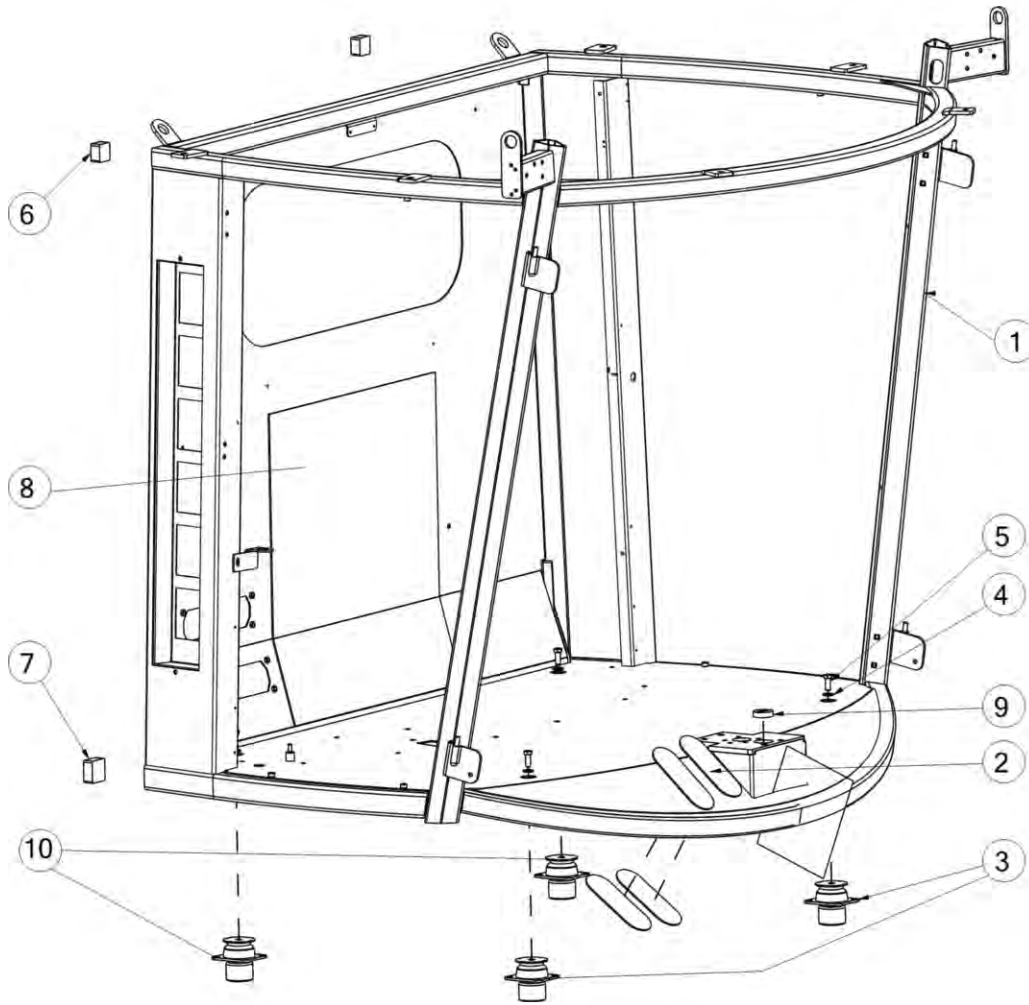

Operator's platform
Bati de la cabine

Платформа водителя

14BH

Po	Qty	PartNo	Remark		
1	1	R717059	Frame	Bati	Поручень
2	4	R717226	Packing	Joint	Уплотнитель
3	2	0633909	Damper	Amortisseur	Глушитель
4	4	7400034	Washer	Rondelle	Шайба
5	4	6231380	Screw	Vis	Винт
6	2	R716720	Plug	Bouchon	Защита
7	2	R716721	Plug	Bouchon	Пробка
8	1	R715474	Plate	Plaque	Ведущая пластина
9	1	R717270	Plug	Bouchon	Защита
10	2	0633910	Damper	Amortisseur	Глушитель