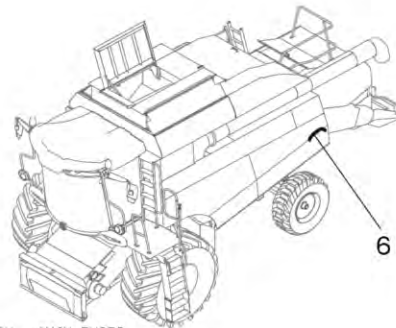

Electrical cables 5  
Cables électriques 5

Электрoжyты 5

20DE

C6-C12  
R715638  
BACK LIGHTS

C6-C12  
R715650  
ROOF1

C6-C12  
R715651  
ROOF2

C6-C12  
R715652  
SIEVE/STRAW WALKER LOSS SENSOR

C6-C12  
R715620  
BACK AREA