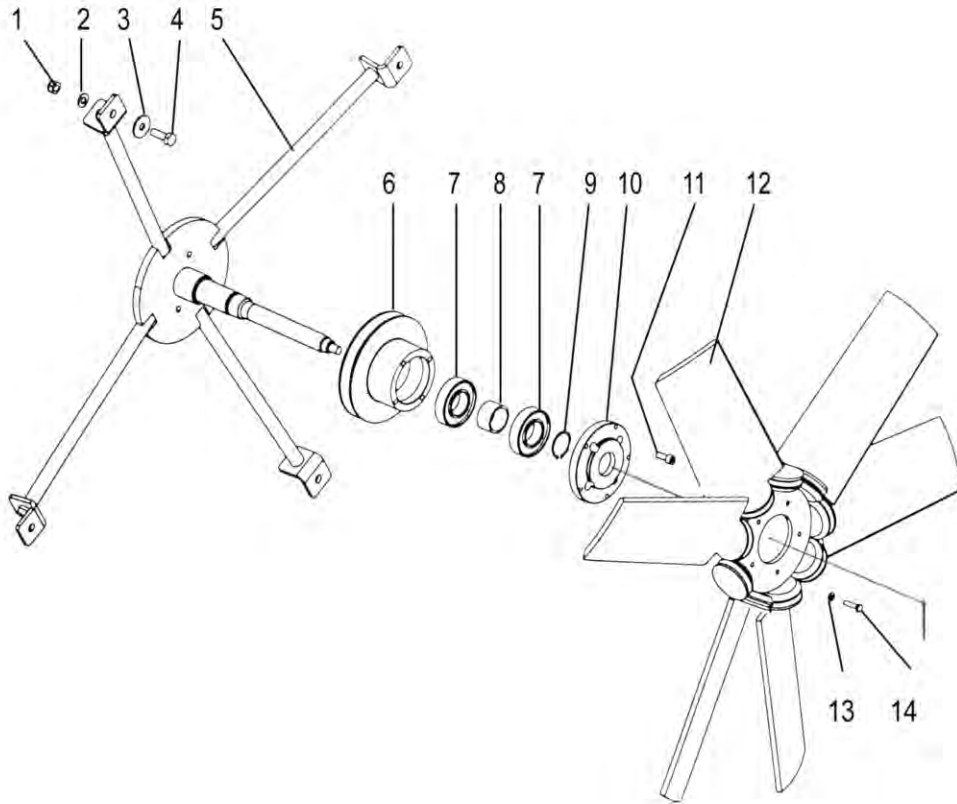

Engine fan rotating air inlet

Admission d'air rotative du ventilateur moteur

Вентилятор двигателя

Po	Qty	PartNo	Remark		
1	4	6594138	Nut	Ecrou	Гайка
2	4	7400033	Washer	Rondelle	Пластина
3	4	7414059	Washer	Rondelle	Шайба
4	4	6226567	Screw	Vis	Винт
5	1	R697602	Rack	Pied	Шасси
6	1	R693840	Pulley	Poulie	Шкив
7	2	0502367	Bearing	Roulement	Подшипник
8	1	R694095	Spacer bush	Bague	Втулка
9	1	7815032	Tyres	Roues	Колеса
10	1	R700333	Flange	Flasque	Фланец
11	4	7002221	Screw	Vis	Винт
12	1	0498882	Fan	Ventilateur	Вентилятор
13	5	7400030	Washer	Rondelle	Шайба
14	5	6211667	Screw	Vis	Винт

15BC