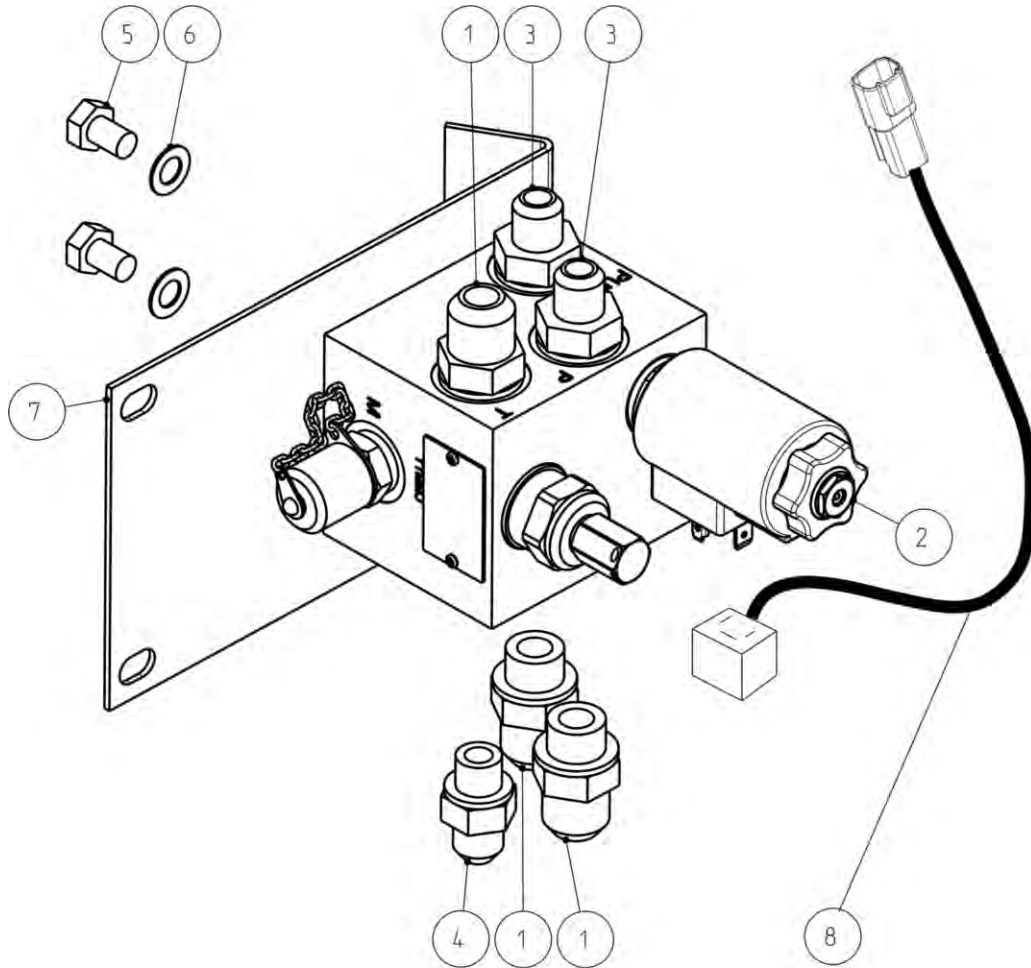

Chaff spreader rotation  
 Rotation de l'épandeur de pailles

Распределитель разбрасывателя половы

12RL

Po	Qty	PartNo	Remark		
1	3	0450264	Fitting	Raccord	Вилка
2	1	0499312	Valve as.	Souape compl.	Клапан в сборе
3	2	0629355	Fitting	Raccord	Штуцер
4	1	0629419	Fitting	Raccord	Штуцер
5	2	6220467	Screw	Vis	Винт
6	2	7414469	Spring washer	Rondelle élastique	Шайба Гровера
7	1	R716945	Rack	Pied	Опора
8	1	R715616	Cable kitt	Cable assemb	Жгут