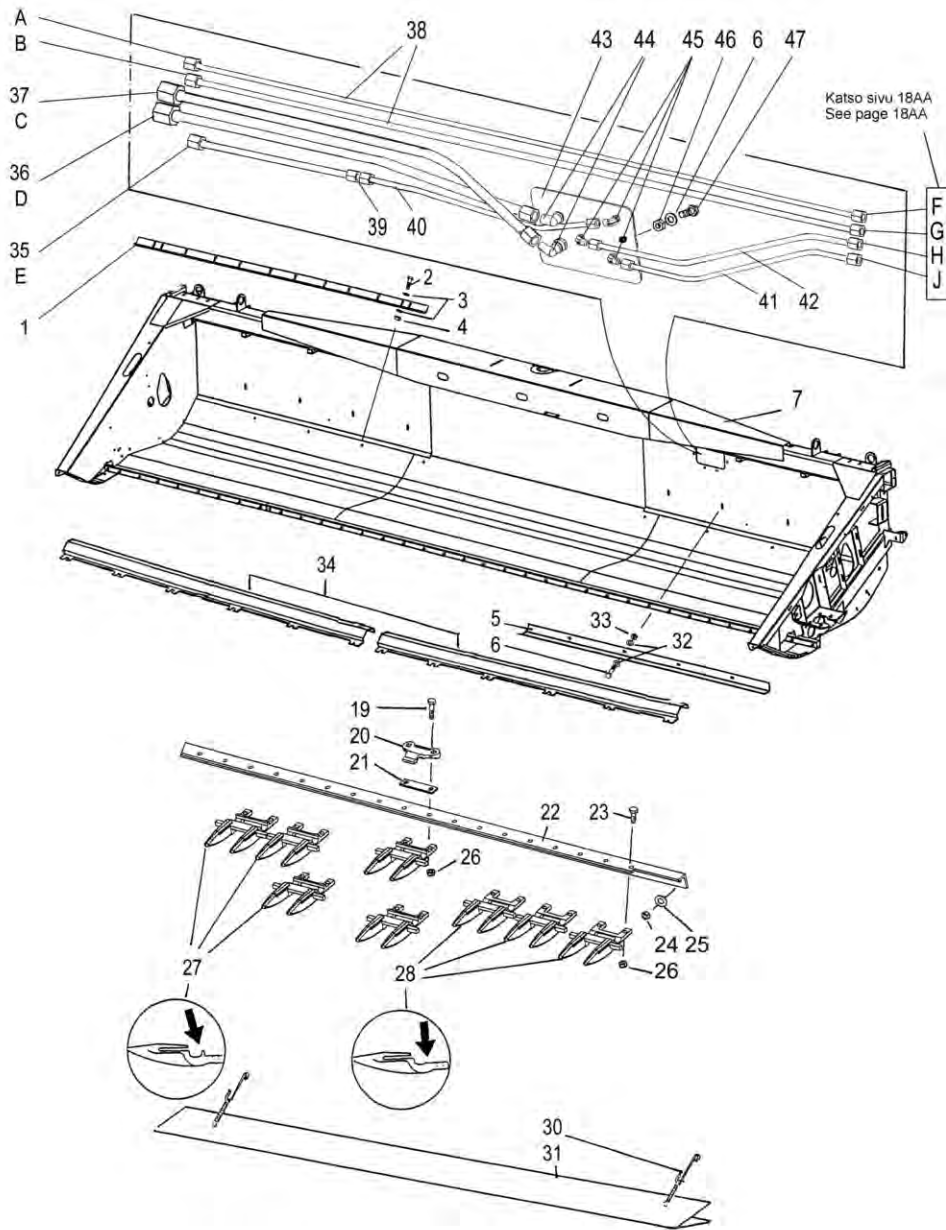

Trough 4,5 m
Canal de réception 4,5 m

Корпус жатки 4,5 м

Po	Qty	PartNo	Remark		
1	2	R698789	List	Moulure	Плата
2	8	6225767	Screw	Vis	Винт
3	32	7400033	Washer	Rondelle	Пластина
4	8	6594148	Lock nut	Ecrou de serrage	Гайка контрольная
5	2	R698788	List	Moulure	Плата
6	8	6221267	Screw	Vis	Винт
7	1	R706968	Trough	Bati	Желоб
19	26	6227197	Screw	Vis	Винт
20	13	0498842	Knife holder	Guide-lame	Обойма ножа
21	13	R709249	Filling plate	Cale de réglage	Пластина накладки
22	1	R692461	Balk	Poutre	Балка
23	34	6226587	Screw	Vis	Винт
24	32	6506434	Nut	Ecrou	Гайка
25	32	7414471	Spring washer	Rondelle élastique	Шайба Гровера
26	34	6594148	Lock nut	Ecrou de serrage	Гайка контрольная
27	27	0498838	Double finger	Double doigt	Двойной палец
28	3	R638710	Double finger	Double doigt	Двойной палец
30	2	R671443	Spring hook	Ressort	Зацеп пружины
31	1	R692550	Guard	Protecteur	Защита
32	16	7400032	Washer	Rondelle	Шайба
33	8	6506234	Nut	Ecrou	Гайка
34	1	R695357	Stone guard	Garde pierre	Камнезащита
35	1	R699674	Pipe	Tube	Трубка
36	1	R699658	Pipe	Tube	Трубка
37	1	R699657	Pipe	Tube	Трубка
38	2	R699676	Pipe	Tube	Трубка
39	1	0629395	Fitting	Raccord	Штуцер
40	1	R699661	Pipe	Tube	Трубка
41	1	R699677	Pipe	Tube	Трубка
42	1	R699675	Pipe	Tube	Трубка
43	1	R699099	Plate	Plaque	Ведущая пластина
44	2	0493761	Fitting	Raccord	Штуцер
45	3	0493760	Inlet	Traversee isolee	Воздухозаборник
46	6	6594038	Lock nut	Ecrou de serrage	Гайка контрольная
47	6	6221260	Hexagonal screw	Vis	Винт