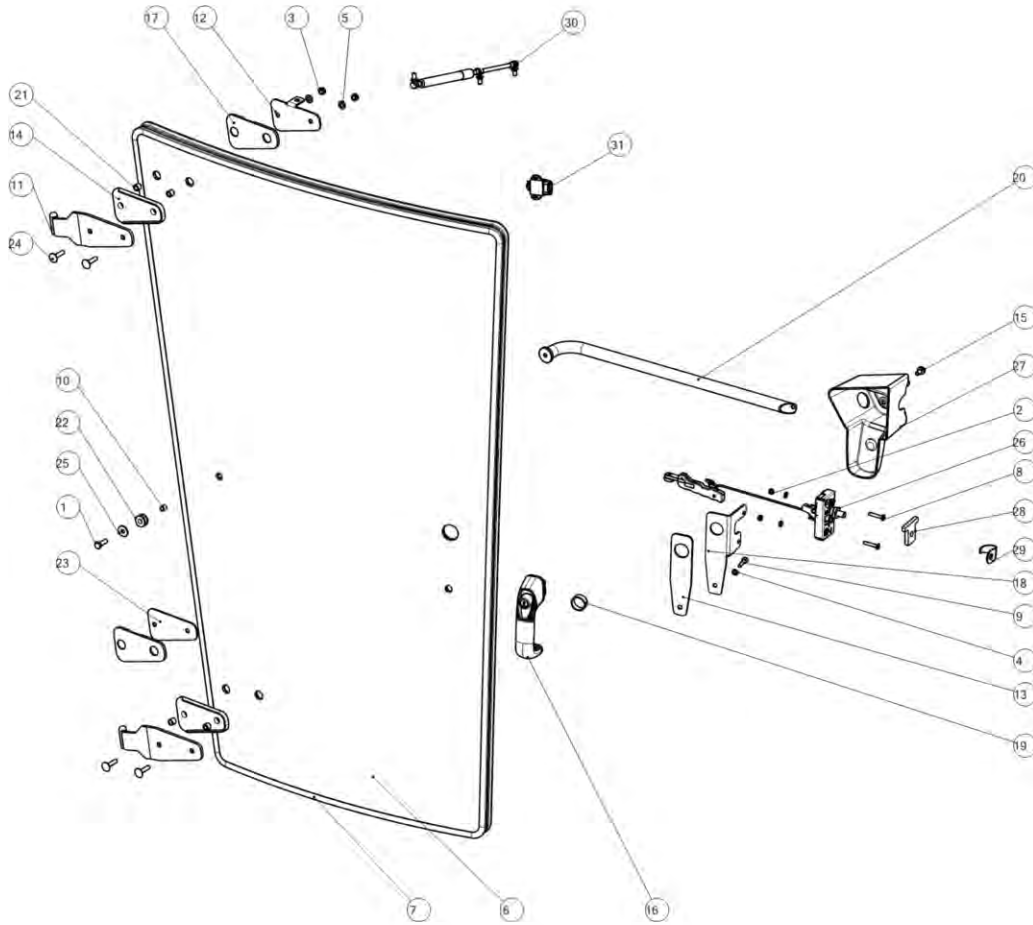

Door, left
Porte, gauche

Дверь, левая

14BD

Po	Qty	PartNo	Remark		
1	1	6221460	Screw	Vis	Винт
2	2	6593838	Lock nut	Ecrou de serrage	Гайка контровая
3	4	6594038	Lock nut	Ecrou de serrage	Гайка контровая
4	3	7400030	Washer	Rondelle	Шайба
5	5	7400032	Washer	Rondelle	Шайба
6	1	R715019	Glass, left	Vitre, gauche	Стекло, левое
7	1	R715020	Packing	Joint	Уплотнитель
8	2	R715021	Screw	Vis	Винт
9	1	R715023	Screw	Vis	Винт
10	1	R715033	Bush	Bague	Втулка
11	2	R715044	Hinge	Charnière	Петля
12	1	R715048	Fastening	Etrier	Фиксатор
13	1	R715049	Rubber	Cau	Резина
14	2	R715050	Packing	Joint	Уплотнитель
15	1	R715055	Screw	Vis	Винт
16	1	R715057	Handle	Poignée	Рукоятка
17	2	R715058	Packing	Joint	Уплотнитель
18	1	R715059	Fastening	Etrier	Фиксатор
19	1	R715060	Bush	Bague	Втулка
20	1	R715062	Handle	Poignée	Рукоятка, правая
21	4	R715064	Bush	Bague	Втулка
22	1	R715065	Bush	Bague	Втулка
23	1	R715078	Support plate	Rondelle	Опорная пластина
24	4	R715080	Screw	Vis	Винт
25	1	R715081	Washer	Rondelle	Шайба
26	1	R715094	Lock	Serrure	Фиксатор
27	1	R715100	Guard	Protecteur	Защита
28	1	R715230	Fastening	Etrier	Фиксатор
29	1	R715252	Guard	Protecteur	Защита
30	1	R715063	Gaspring	Ressort à gas	Газонаполненный амортизатор
31	1	R717625	Switch	Commutateur	Выключатель