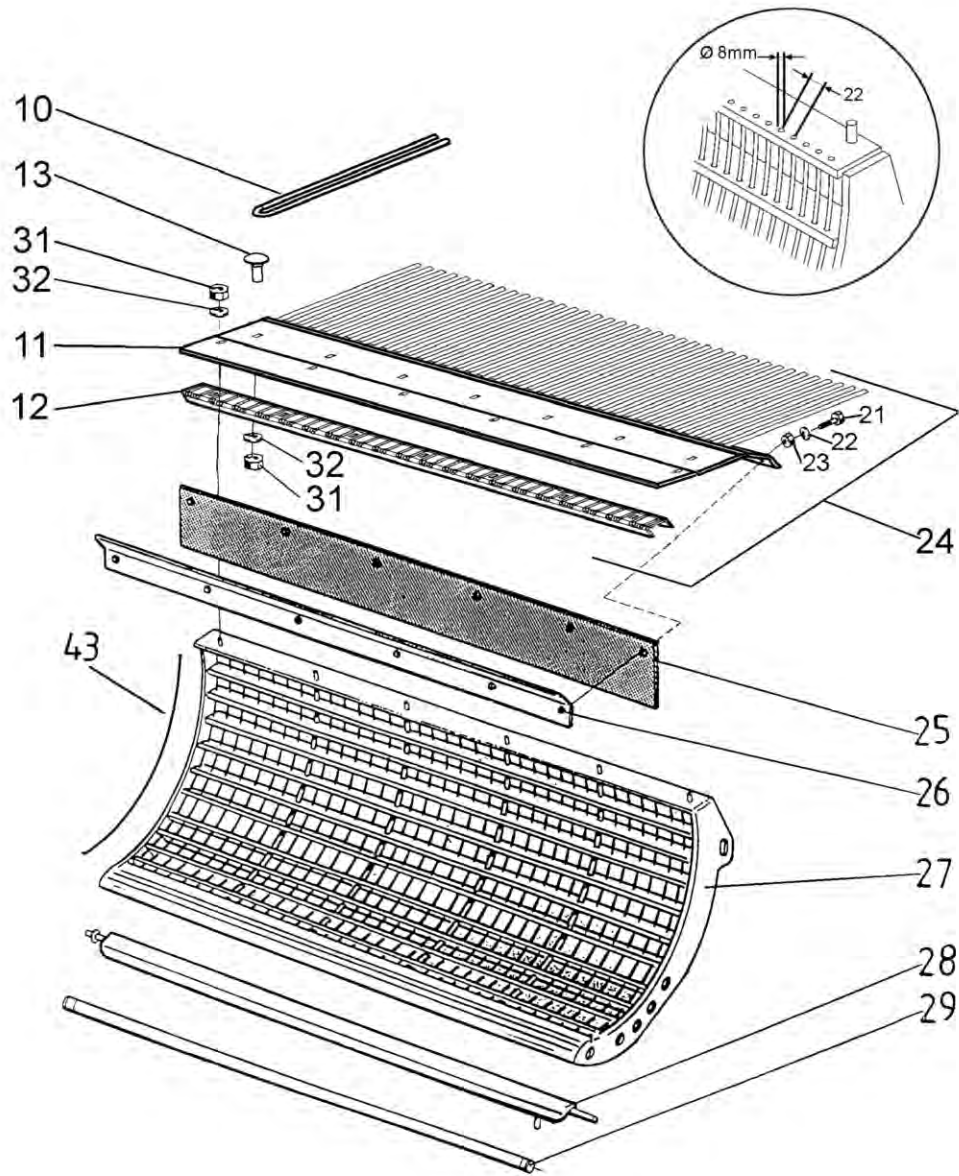

Concave HD
Contre-batteur HD

Дека HD

Po	Qty	PartNo	Remark			
10	20	R695951	Wire	Fil	Проволока	
11	1	R695953	Frame	Cadre	Рамка	
12	1	R695952	Fixing list	Moulure	Закрепляющая панель	
13	7	6758344	Lock screw	Vis de serrage	Винт стопорный	
21	6	6211467	Screw	Vis	Винт	
22	6	7400030	Washer	Rondelle	Шайба	
23	6	6593838	Lock nut	Ecrou de serrage	Гайка контрольная	
24	1	R695954	Extension kitt	Rallonge assemb.	Приставка	
25	1	R680463	Splash guard	Guarde-crotte	Грязевая защита	
26	1	R680464	Stiffening	Renforcement	Жесткость	
27	1	R680327	Concave HD	Contre batteur HD	Подбарабанье HD	
28	4	R685840	Slide list	Moulure	Панель ползунка	
29	2	R680543	Shaft	Arbre	Вал	
31	6	6594038	Lock nut	Ecrou de serrage	Гайка контрольная	
32	6	7400032	Washer	Rondelle	Шайба	
43	92	R690596	Wire	Fil	Проволока	

12DC