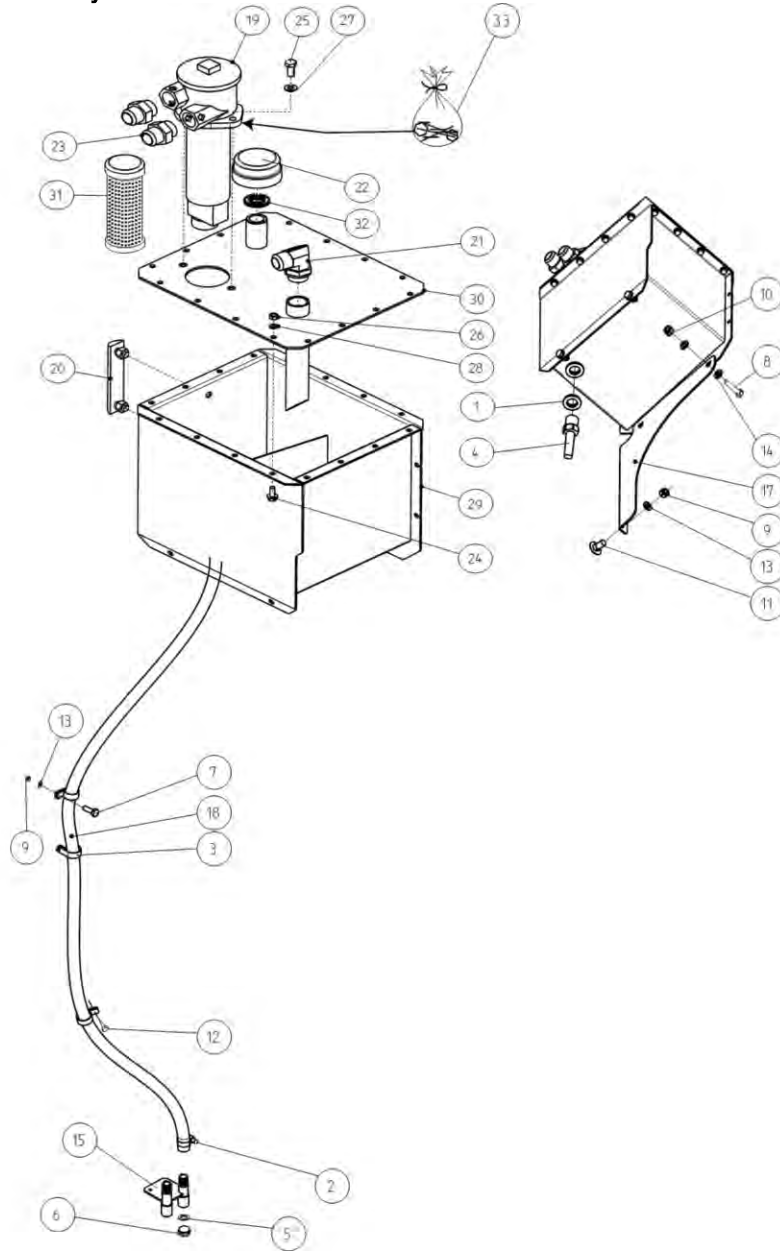

18AA

Oil tank hydr.  
Réservoir d'huile hydr.

Масляный бак, ГСТ

Po	Qty	PartNo	Remark		
1	1	0450282	Seal	Joint	Сальник
2	2	0629054	Clamp	Collier	Скоба
3	3	0629098	Clamp	Collier	Скоба
4	1	0629634	Fitting	Raccord	Штуцер
5	1	0636875	Packing	Joint	Уплотнитель
6	1	5499080	Plug	Bouchon	Защита
7	1	6221267	Screw	Vis	Винт
8	4	6226367	Screw	Vis	Винт
9	3	6594038	Lock nut	Ecrou de serrage	Гайка контровая
10	4	6594148	Lock nut	Ecrou de serrage	Гайка контровая
11	3	6758344	Lock screw	Vis de serrage	Винт стопорный
12	2	7268607	Plate screw	Vis	Винт пластины
13	3	7400032	Washer	Rondelle	Шайба
14	8	7400033	Washer	Rondelle	Пластина
15	1	R699163	Pipe	Tube	Трубка
17	1	R710444	Support	Support	Опора
18	1	R710857	Hose	Tuyau	Шланг
19	1	0424524	Filter	Filtre	Фильтр
20	1	0450038	Meter	Metre	Счетчик
21	1	0450279	Fitting	Raccord	Штуцер
22	1	0499810	Breather	Reniflard	Сапун
23	2	0629372	Fitting	Raccord	Штуцер
24	16	6221261	Screw	Vis	Винт
25	2	6226367	Screw	Vis	Винт
26	16	6506234	Nut	Ecrou	Гайка
27	2	7400033	Washer	Rondelle	Пластина
28	16	7414469	Spring washer	Rondelle élastique	Шайба Гровера
29	1	R710436	Tank	Réservoir	Бак
30	1	R710437	Cover	Couvercle	Покрышка
31	1	0424364	Filter input	Filtre	Фильтр
32	1	0450282	Seal	Joint	Сальник
33	1	0424531	seal set	Joints jeu	Комплект метизов