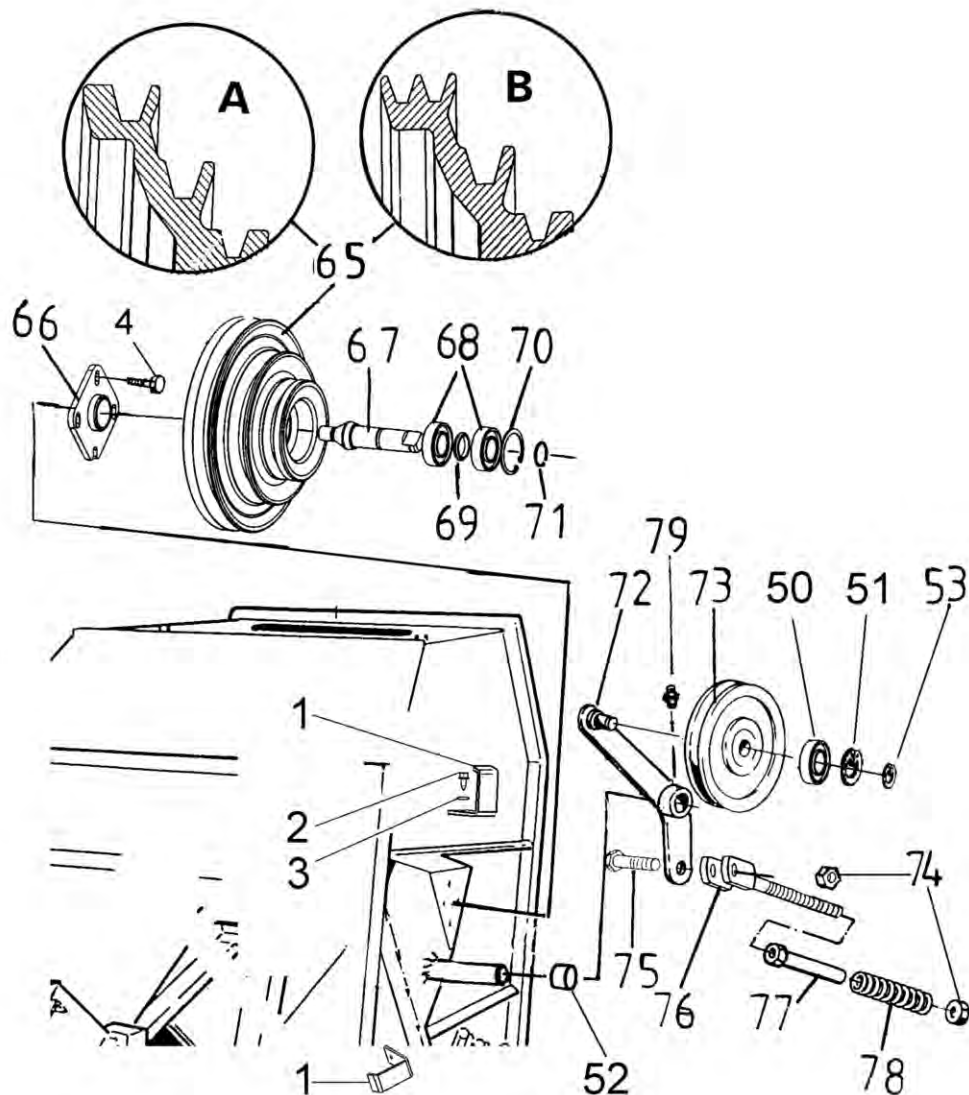

Straw cutter middle pulleys
Transmission intermédiaire de hache-paille

Шкивы привода соломоизмельчителя HS

12AH

Po	Qty	PartNo	Remark			
1	2	R686664		Hook	Crochet	Зацеп
2	2	7268607		Plate screw	Vis	Винт пластины
3	2	7400030		Washer	Rondelle	Шайба
4	4	6226367		Screw	Vis	Винт
50	1	0502364		Bearing	Roulement	Подшипник
51	2	7815238		Circlip	Circlip	Пружинный кольцевой замок
52	2	0553050		Bush	Bague	Втулка
53	1	7815017		Circlip	Circlip	Пружинный кольцевой замок
65	1	R696173	STD	Pulley	Poulie	Шкив
65	1	R695877	High speed	Pulley	Poulie	Шкив
66	1	R695805		Hub	Moyeu	Ступица
67	1	R695878		Shaft	Arbre	Вал
68	2	0502366		Bearing	Roulement	Подшипник
69	1	R696168		Spacer	Bague	Проставка
70	1	7815248		Circlip	Circlip	Пружинный кольцевой замок
71	1	7815027		Circlip	Circlip	Пружинный кольцевой замок
72	1	R711077		Arm	Bras	Ручка
73	1	0660007		Wheel	Poulie	Колесо
74	2	6594238		Lock nut	Ecrou de serrage	Гайка контрольная
75	1	6251767		Screw	Vis	Винт
76	1	R663251		Lever	Levier	Стержень
77	1	R663254		Bush	Bague	Втулка
78	1	0415225		Spring	Ressort	Пружина
79	1	0252420		Nipple	Graisneur	Масленка