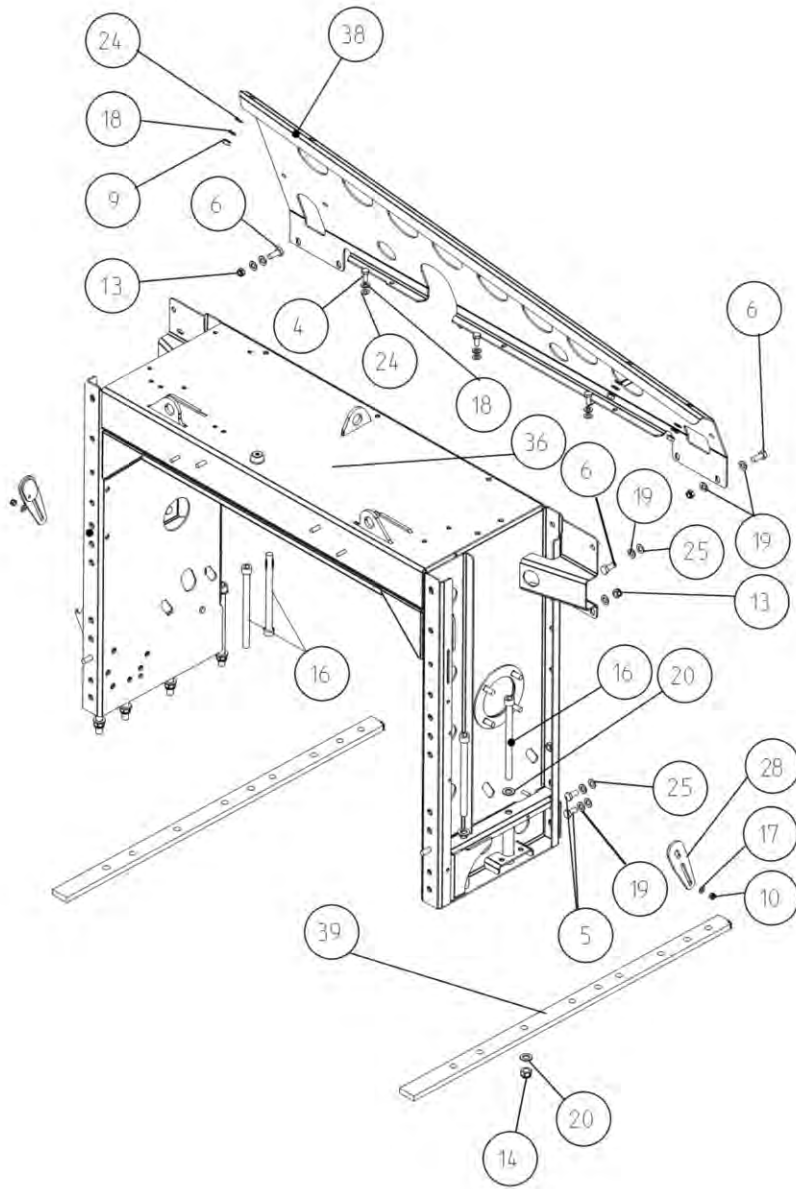

Po	Qty	PartNo	Remark		
4	3	6226367	Screw	Vis	Винт
5	4	6231167	Screw	Vis	Винт
6	14	6231367	Hexagonal screw	Vis	Винт
9	5	6506434	Nut	Ecrou	Гайка
10	2	6594038	Lock nut	Ecrou de serrage	Гайка контрольная
13	9	6594238	Lock nut	Ecrou de serrage	Гайка контрольная
14	12	6594438	Nut	Ecrou	Гайка
16	12	7005875	Screw	Vis	Винт
17	2	7400032	Washer	Rondelle	Шайба
18	8	7400033	Washer	Rondelle	Пластина
19	34	7400034	Washer	Rondelle	Шайба
20	24	7400036	Washer	Rondelle	Шайба
24	8	7414471	Spring washer	Rondelle élastique	Шайба Гровера
25	11	7414473	Spring washer	Rondelle élastique	Шайба Гровера
28	2	R693596	Cover plate	Plaque	Накладка
36	1	R710052	Pre-casing	Pré-bati	Предварительный кожух
38	1	R710066	Support	Support	Опора
39	2	R710072	Support	Support	Опора