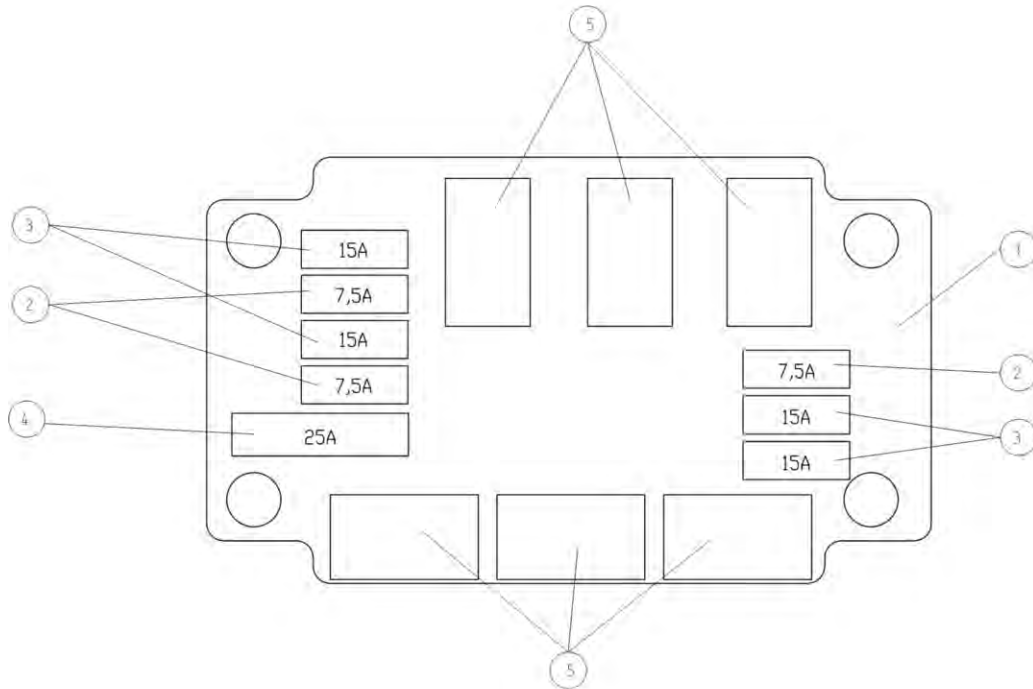

Circuit card
Disque de cir.

Схема печатной платы

20AF

Po	Qty	PartNo	Remark		
1	1	8501268	Circuit card	Disque de cir.	Схема печатной платы
2	3	8500344	Fuse 7.5A mini	Fusibe 7.5A mini	Предохранитель 7.5A mini
3	4	8500346	Fuse 15A mini	Fusibe 15A mini	Предохранитель 15A mini
4	1	8500360	Fuse 25 A	Fusibe 25 A	Предохранитель 25 A
5	6	8063246	Relay	Relais	Реле