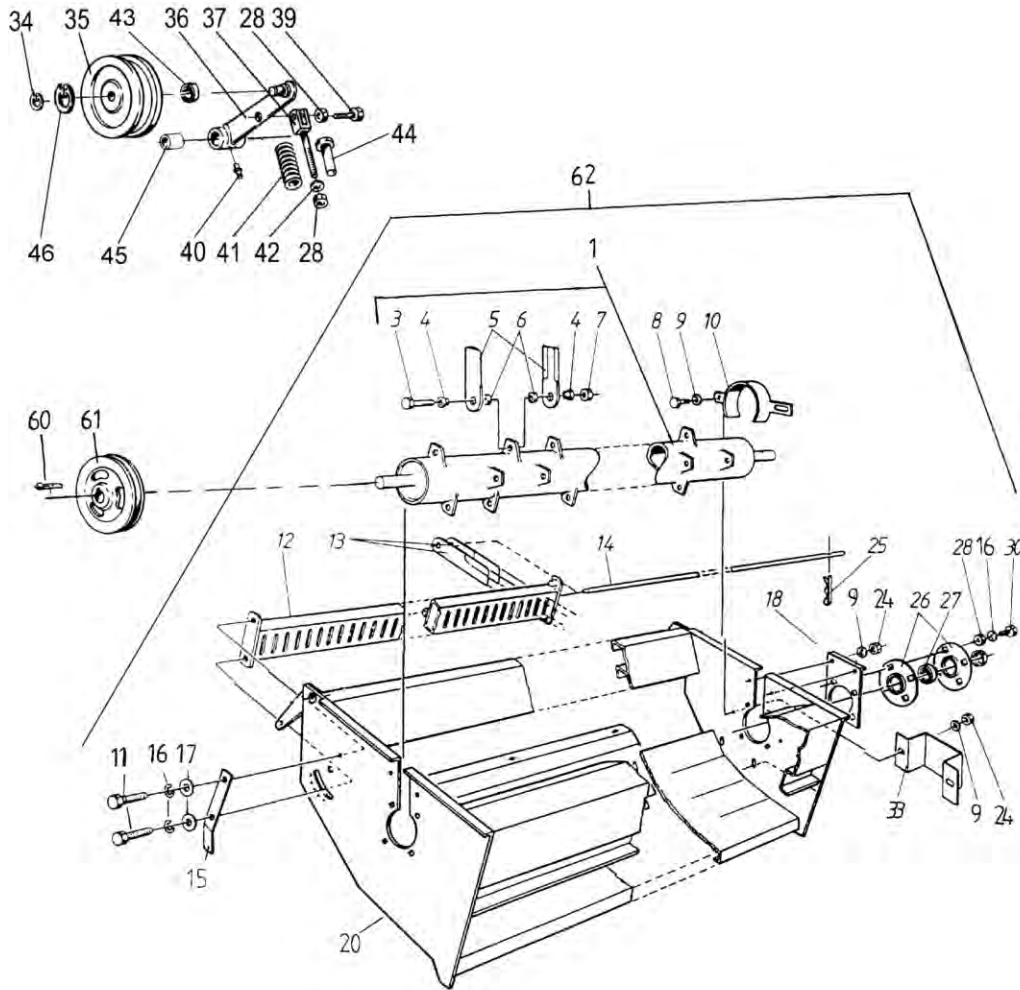

Straw cutter STD  
Hache-paille STD

Соломореэ STD

12PD

Po	Qty	PartNo	Remark		
1	1	0481050	Straw chopper as.	Rotor compl.	Соломоизмельчитель в сборе
3	22	0481006	Hexagonal screw	Vis	Винт
4	44	0481052	Bush	Bague	Втулка
5	44	0481051	Knife	Lame	Нож
6	44	0481005	Bush	Bague	Втулка
7	22	0482003	Lock nut	Ecrou de serrage	Гайка контровая
8	8	6221267	Screw	Vis	Винт
9	11	7400032	Washer	Rondelle	Шайба
10	2	0481053	Guard	Protecteur	Защита
11	4	6231367	Hexagonal screw	Vis	Винт
12	1	0481056	Balk	Poutre	Балка
13	45	0480917	Knife	Lame	Нож
14	1	0481059	Locking rod	Tige	Стопорный стержень
15	1	0481058	Lever	Levier	Рычаг
16	4	7414473	Spring washer	Rondelle élastique	Шайба Гровера
17	4	7414062	Washer	Rondelle	Шайба
18	2	0481057	Plate	Plaque	Ведущая пластина
20	1	0481055	Housing	Carter	Кожух
24	18	6594038	Lock nut	Ecrou de serrage	Гайка контровая
25	1	7812410	Wire cotter	Coupille	Пружинный шплинт
26	4	0569324	Flange	Flasque	Фланец
27	2	0511060	Bearing	Roulement	Подшипник
28	16	6594238	Lock nut	Ecrou de serrage	Гайка контровая
30	8	6231167	Screw	Vis	Винт
33	1	0481054	Guard	Protecteur	Защита
34	1	7815017	Circlip	Circlip	Пружинный кольцевой замок
35	1	0660007	Wheel	Poulie	Колесо
36	1	R711080	Arm	Bras	Ручка
37	1	R663251	Lever	Levier	Стержень
39	5	6251767	Screw	Vis	Винт
40	1	0252420	Nipple	Graisseur	Масленка
41	1	0415225	Spring	Ressort	Пружина
42	1	7400034	Washer	Rondelle	Шайба
43	1	0502364	Bearing	Roulement	Подшипник
44	1	R663254	Bush	Bague	Втулка
45	2	0553050	Bush	Bague	Втулка
46	2	7815238	Circlip	Circlip	Пружинный кольцевой замок
60	1	7712113	Key	Clavette	Шпонка
61	1	R608758	Pulley	Poulie	Шкив
62	1	0498270	Straw cutter STD	Hache-paille STD	Соломореэ STD