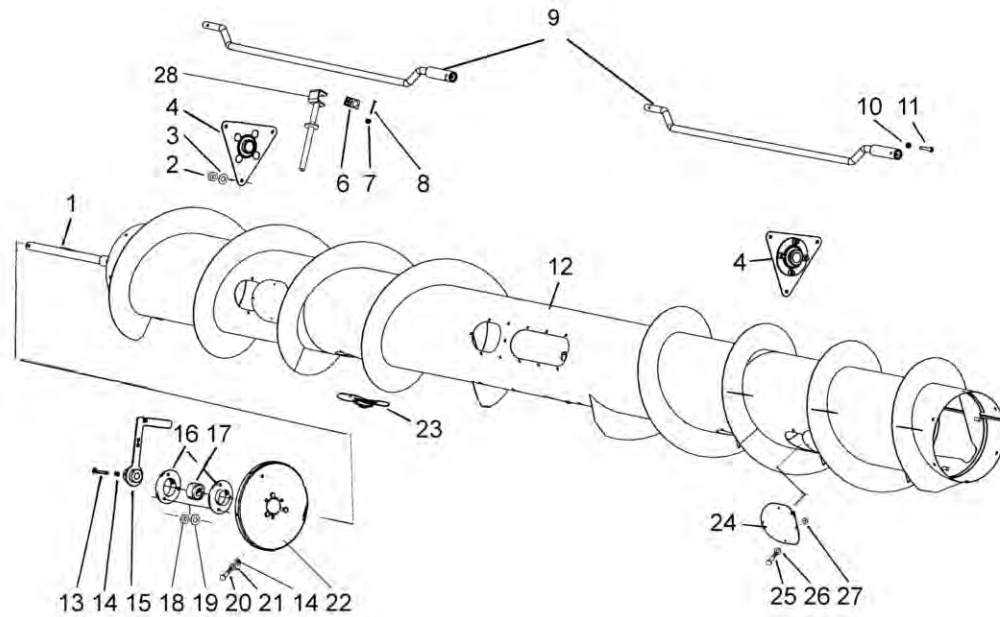

Feeder auger 4,8 m
Vis d'alimentation 4,8 m

Загрузочный шнек 4,8 м

Po	Qty	PartNo	Remark			
1	1	R698503	Shaft	Arbre	Вал	
2	6	6506631	Nut	Ecrou	Гайка	
3	6	7400034	Washer	Rondelle	Шайба	
4	2	R698292	Bearing assy	Roulement assemb.	Подшипник сборе	
6	2	0552091	Bearing	Roulement	Подшипник	
7	2	6593738	Nut	Ecrou	Гайка	
8	2	6754744	Screw	Vis	Винт	
9	2	R698459	Crankshaft	Vilebrequin	Коленвал	
10	2	6594148	Lock nut	Ecrou de serrage	Гайка контровая	
11	2	6227377	Hexagonal screw	Vis	Винт	
12	1	R698501	Housing	Carter	Кожух	
13	1	6223077	Screw	Vis	Винт	
14	13	6594038	Lock nut	Ecrou de serrage	Гайка контровая	
15	1	R697675	Lever	Levier	Рычаг	
16	2	0569322	Flange	Flasque	Фланец	
17	1	0511223	Bearing	Roulement	Подшипник	
18	3	6594148	Lock nut	Ecrou de serrage	Гайка контровая	
19	3	7400033	Washer	Rondelle	Пластина	
20	12	6220867	Screw	Vis	Винт	
21	12	7400032	Washer	Rondelle	Шайба	
22	1	R698295	Flange	Flasque	Фланец	
23	2	R698496	Door	Porte	Дверь	
24	4	R698546	Cover plate	Plaque	Накладка	
25	24	6210667	Hexagonal screw	Vis	Винт	
26	24	7414465	Spring washer	Rondelle élastique	Шайба Гровера	
27	24	6561414	Nut	Ecrou	Гайка	
28	2	R706385	Finger	Doigt	палец