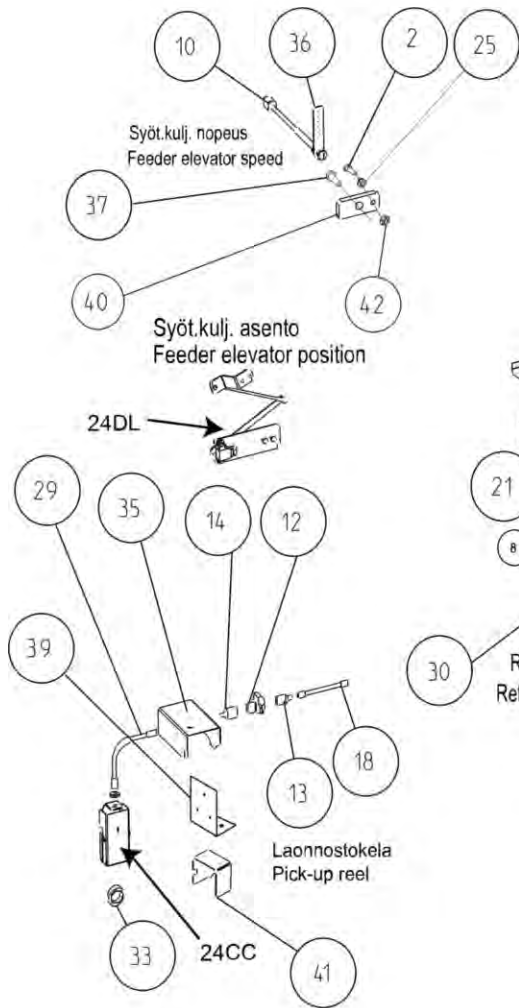

23BA

Threshing monitor  
Moniteur de perte

Монитор потерь

24AC

Po	Qty	PartNo	Remark			
1	3	R716823	Lug	Etrier	Головка скребка ножа	
2	1	6211667	Screw	Vis	Винт	
3	2	7350750	Holding screw	Vis d'arret	Стопорный винт	
4	1	R715565	Holder	Etrier	Обойма	
8	4	6211067	Screw	Vis	Винт	
12	1	8055542	Wall socket	Fiche femelle	Штепсельная розетка	
10	6	8500413	Indicator	Transmetteur	Индикатор	
13	1	8055543	Fitting	Raccord	Штуцер	
14	1	8055544	Guard	Protecteur	Защита	
15	1	8063236	Switch	Commutateur	Выключатель	
18	1	9707102	Cable kitt	Cable assemb	Жгут	
19	2	9710528	Cable kitt	Cable assemb	Жгут	
20	1	R693266	Fastening	Etrier	Обойма	
21	1	R701862	Holder	Etrier	Обойма	
23	2	R699744	List	Mou lure	Плата	
24	1	R699814	Plate	Plaque	Пластина	
25	1	6506034	Nut	Ecrou	Гайка	
29	1	R701811	Indicator	Transmetteur	Индикатор	
29	1	R713336	Indicator	Transmetteur	Индикатор	With AHC
30	1	R716825	Rack	Pied	Опора	
31	1	R701861	Safety ring	Paque	Стопорное кольцо	
32	1	R701865	Safety ring	Paque	Стопорное кольцо	
33	1	R702046	Bush	Bague	Втулка	
35	1	R703127	Rack	Pied	Шасси	
36	1	R716824	Holder	Etrier	Обойма	
37	1	6393514	Screw, lh	Vis, droit	Винт	
38	1	R856896	Threaded plate	Plaque	Винтовая пластина	
39	1	R714073	Fastening	Etrier	Обойма	
40	1	R716567	Plate	Plaque	Пластина	
41	1	R712796	Fastening	Etrier	Обойма	With AHC
42	1	6593838	Lock nut	Ecrou de serrage	Гайка контрольная	