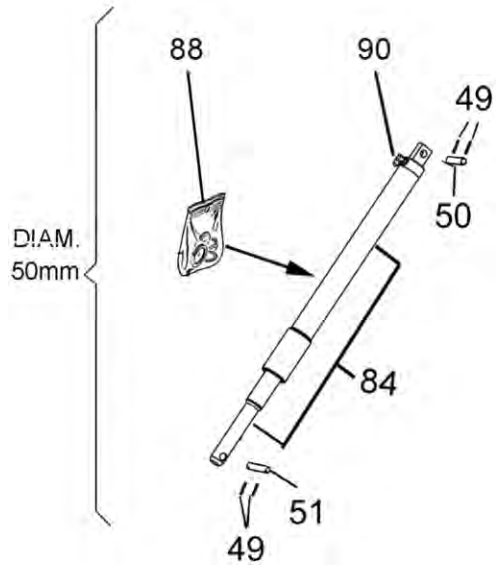

Cutting table lifting rams Ø 40-50  
 Levage de la table de coupe Ø 40-50

Гидроцилиндры подъема жатки Ø 40-50

Po	Qty	PartNo	Remark			
42	2	R706071	40 mm	Cylinder, assy	Cylindre, assemb	Цилиндр в сборе
49	8	7812204		Split pin	Goupille fendue	Шплинт
50	2	R592613		Pin	Coupille	Переходник
51	2	R679235		Pin	Coupille	Переходник
84	2	R706070	50 mm	Cylinder, assy	Cylindre, assemb	Цилиндр в сборе
88	1	0482570	50 mm	seal set	Joints jeu	Комплект метизов
89	1	0482571	40 mm	seal set	Joints jeu	Комплект метизов
90	2	0629445		Fitting	Raccord	Штуцер