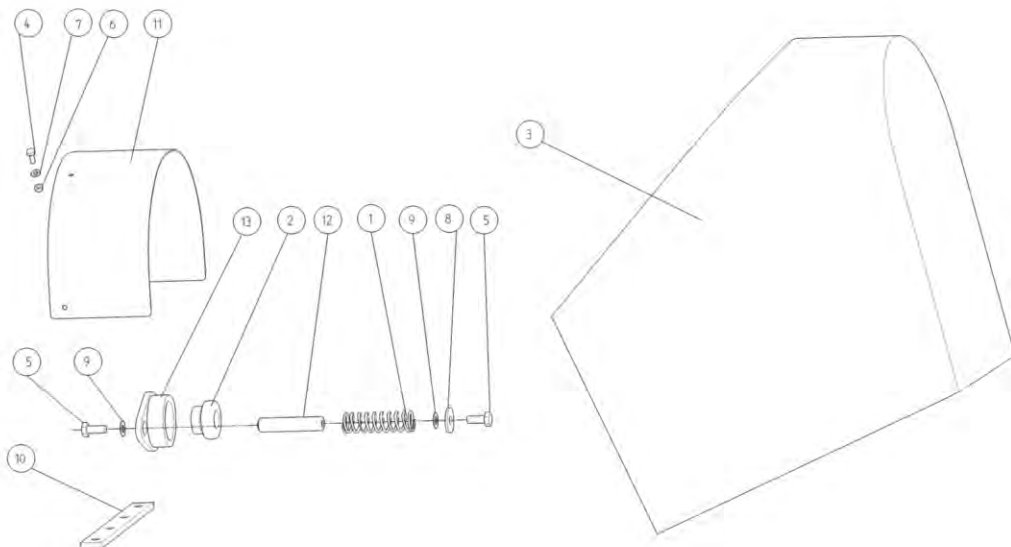

Unloading auger suspension

Vis de déchargement réservoir à grains, Ressc

Разгрузочные шнеки бункера, Пружина

13FN

Po	Qty	PartNo	Remark
1	1	0415201	Spring Ressort Пружина
2	1	0511054	Bearing Roulement Подшипник
3	1	0633831	Protective rubber De protection en caoutchouc Защитные резиновые
4	1	6211067	Screw Vis Винт
5	1	6211067	Screw Vis Винт
6	1	6593838	Lock nut Ecrou de serrage Гайка контрольная
7	1	7400030	Washer Rondelle Шайба
8	1	7414059	Washer Rondelle Шайба
9	1	7414471	Spring washer Rondelle élastique Шайба Гровера
10	1	R686736	List Moulure Плата
11	1	R713679	Extension Rallonge Приставка
12	1	R713681	Bush Bague Втулка
13	1	R713682	Bearing box Cage de roulement Корпус подшипника