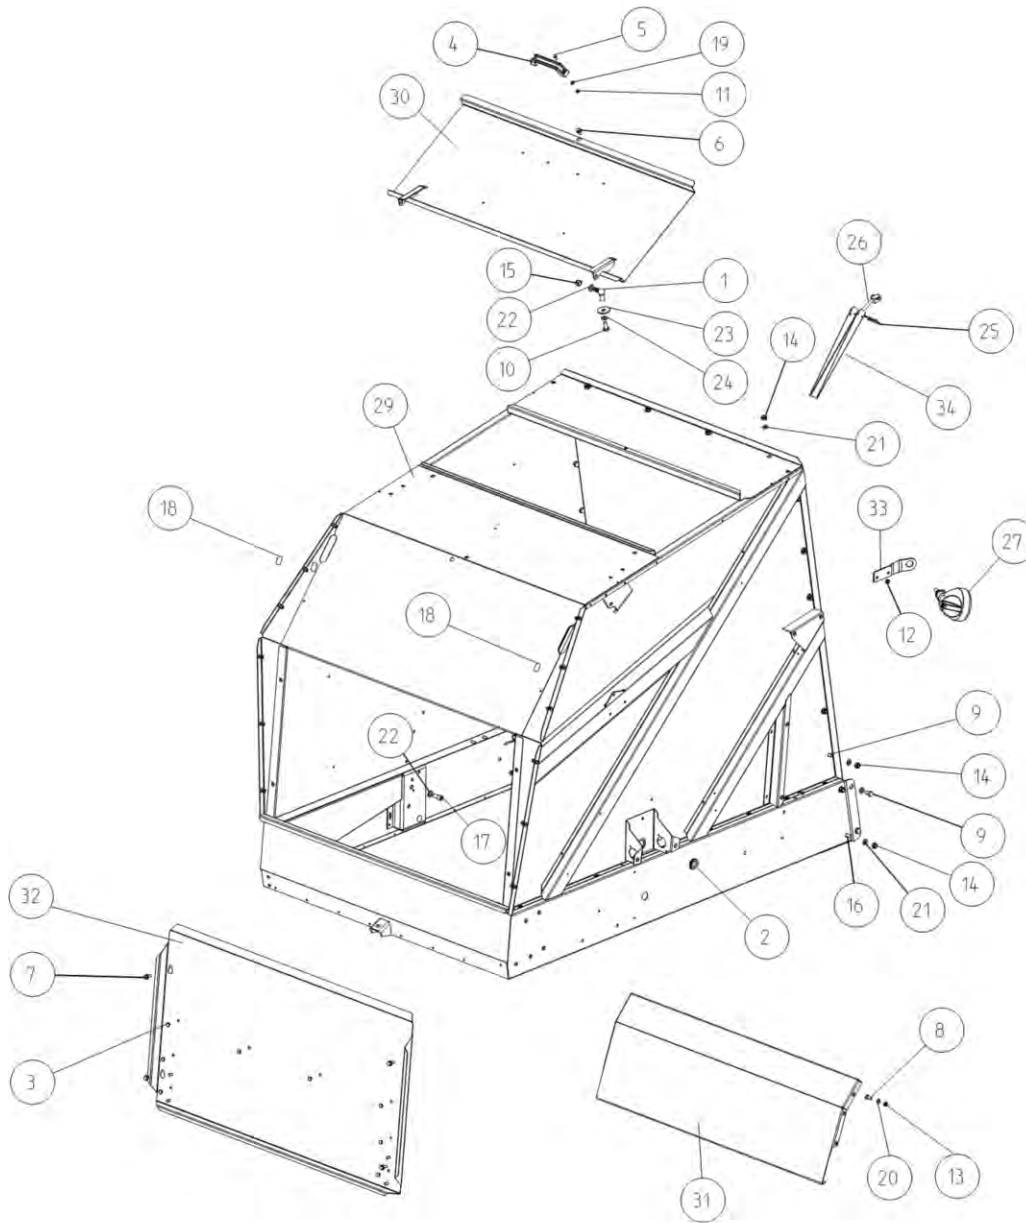

Chaff hood
Capot arrière

Кузов

12NB

Po	Qty	PartNo	Remark		
1	2	0497706	Joint	Rotule	Муфта соединительная
2	2	0633671	Rubber	Cau	Резина
3	8	0839212	Plug	Bouchon	Защита
4	1	0871049	Handle	Poignée	Рукоятка
5	2	6211067	Screw	Vis	Винт
6	1	6220865	Screw	Vis	Винт
7	4	6221261	Screw	Vis	Винт
8	6	6221267	Screw	Vis	Винт
9	14	6226160	Screw	Vis	Винт
10	2	6231167	Screw	Vis	Винт
11	2	6593838	Lock nut	Ecrou de serrage	Гайка контрольная
12	2	6594038	Lock nut	Ecrou de serrage	Гайка контрольная
13	6	6594048	Lock nut	Ecrou de serrage	Гайка контрольная
14	18	6594148	Lock nut	Ecrou de serrage	Гайка контрольная
15	2	6594238	Lock nut	Ecrou de serrage	Гайка контрольная
16	4	6765344	Screw	Vis	Винт
17	2	7003683	Screw	Vis	Винт
18	2	0633636	Ring	Anneau	Кольцо
19	2	7400030	Washer	Rondelle	Шайба
20	6	7400032	Washer	Rondelle	Шайба
21	22	7400033	Washer	Rondelle	Пластина
22	4	7400034	Washer	Rondelle	Шайба
23	2	7414062	Washer	Rondelle	Шайба
24	2	7414473	Spring washer	Rondelle élastique	Шайба Гровера
25	2	7812168	Split pin	Goupille fendue	Шплинт
26	1	8033649	Alarm switch	Com. d'alarme	Включатель сигнала
27	1	8080044	Search light	Phare de travail	Поисковый свет
29	1	R710302	Chaff hood	Capot arrière	Кузов
30	1	R710318	Door	Porte	Дверь
31	1	R710330	Plate	Plaque	Ведущая пластина
32	1	R710331	Door	Porte	Дверь
33	1	R710334	Holder	Support	Обойма
34	1	R92312	Lever	Levier	Рычаг