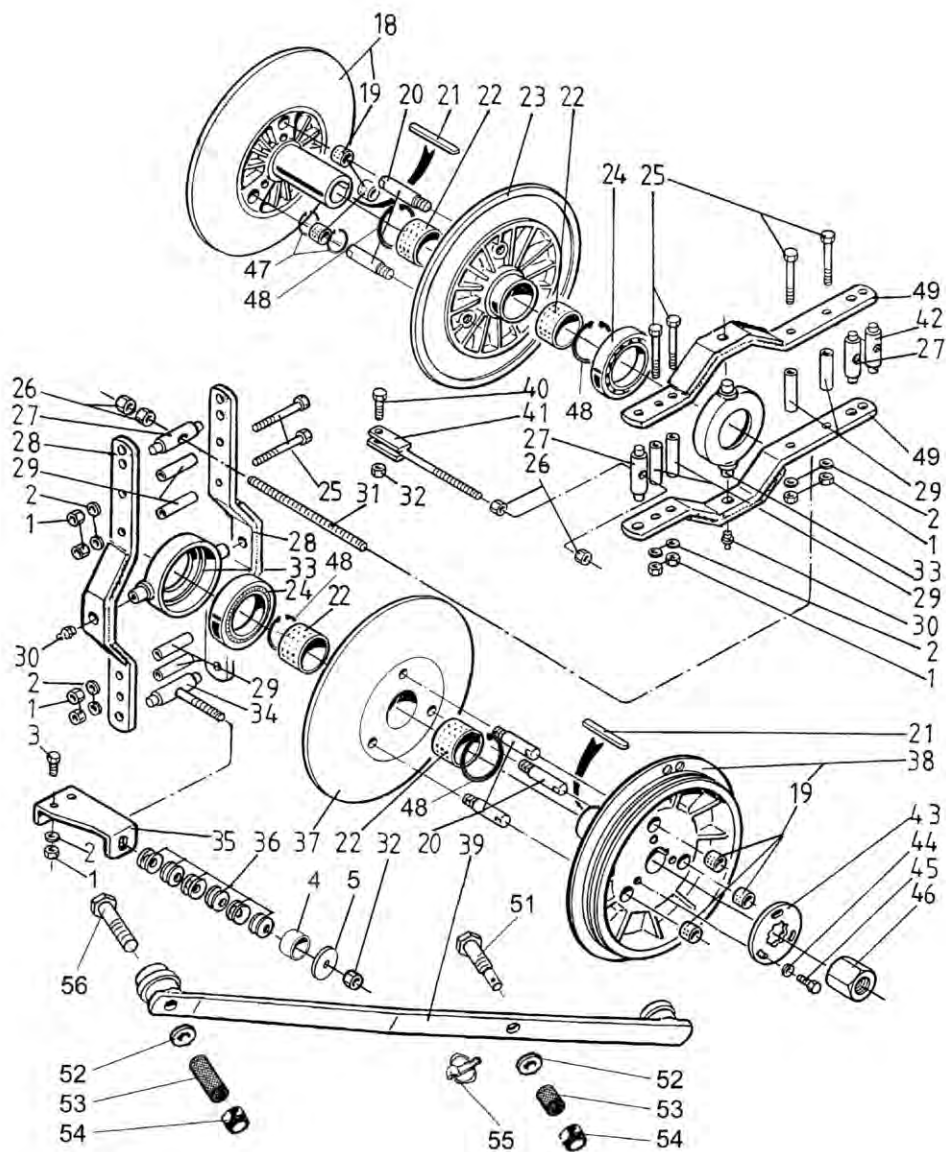

Cylinder variator 400....1150 TS
Variateur du batteur 400....1150 TS

Вариатор барабана 600...1300 TS

Po	Qty	PartNo	Remark			
1	14	6506434	Nut	Ecrou	Гайка	
2	14	7414471	Spring washer	Rondelle élastique	Шайба Гровера	
3	6	6226567	Screw	Vis	Винт	
4	1	R713096	Bush	Bague	Втулка	
5	1	7414062	Washer	Rondelle	Шайба	
18	1	R694268	Pulley stat.	Poulie	Блин шкива неподвижный	
19	6	0553031	Bearing bush	Bague	Втулка	
20	6	R694277	Pin	Coupille	Переходник	
21	2	7716160	Key	Clavette	Шпонка	
22	4	0553033	Bearing bush	Bague	Втулка	
23	1	R694269	Pulley mov.	Poulie	Блин шкива подвижный	
24	2	0502039	Bearing	Roulement	Подшипник	
25	8	6229167	Screw	Vis	Винт	
26	6	6506634	Nut	Ecrou	Гайка	
27	3	R694435	Pin	Coupille	Переходник	
28	2	R686431	Adj.rod	Bras de réglage	Регулир. стержень	
29	8	R694436	Pipe	Tube	Трубка	
30	2	0252420	Nipple	Graisneur	Масленка	
31	1	R686437	Interm.lever	Tige	Внутр.рычаг	
32	2	6594238	Lock nut	Ecrou de serrage	Гайка контрольная	
33	2	R694276	Bearing box	Cage de roulement	Корпус подшипника	
34	1	R694432	Screw	Vis	Винт	
35	1	R694431	Support	Support	Опора	
36	12	0410122	Disk spring	Rondelle belleville	Пружина диска	
37	1	R694273	Pulley mov.	Poulie	Блин шкива подвижный	
38	1	R694274	Pulley stat.	Poulie	Блин шкива неподвижный	
39	1	R694563	Key	Cléf	Шпонка	
40	1	6251767	Screw	Vis	Винт	
41	1	R680717	Screw	Vis	Винт	
42	1	R694434	Nut pin	Goujon-ecrou	Распорный палец	
43	1	R694289	Lock plate	Plaque de serrage	Стопорная плита	
44	3	7414473	Spring washer	Rondelle élastique	Шайба Гровера	
45	3	6231167	Screw	Vis	Винт	
46	1	R694290	Nut	Ecrou	Гайка	
47	12	7815951	Circlip	Circlip	Пружинный кольцевой замок	
48	4	7815950	Circlip	Circlip	Пружинный кольцевой замок	
49	2	R687119	Adj.rod	Bras de réglage	Регулир. стержень	
51	1	R694582	Screw	Vis	Винт	
52	4	7400036	Washer	Rondelle	Шайба	
53	2	R694583	Damper	Amortisseur	Глушитель	
54	2	6594438	Nut	Ecrou	Гайка	
55	1	7814281	Pin	Goupille	Шплинт кольцевой	
56	1	6242167	Hexagonal screw	Vis	Винт