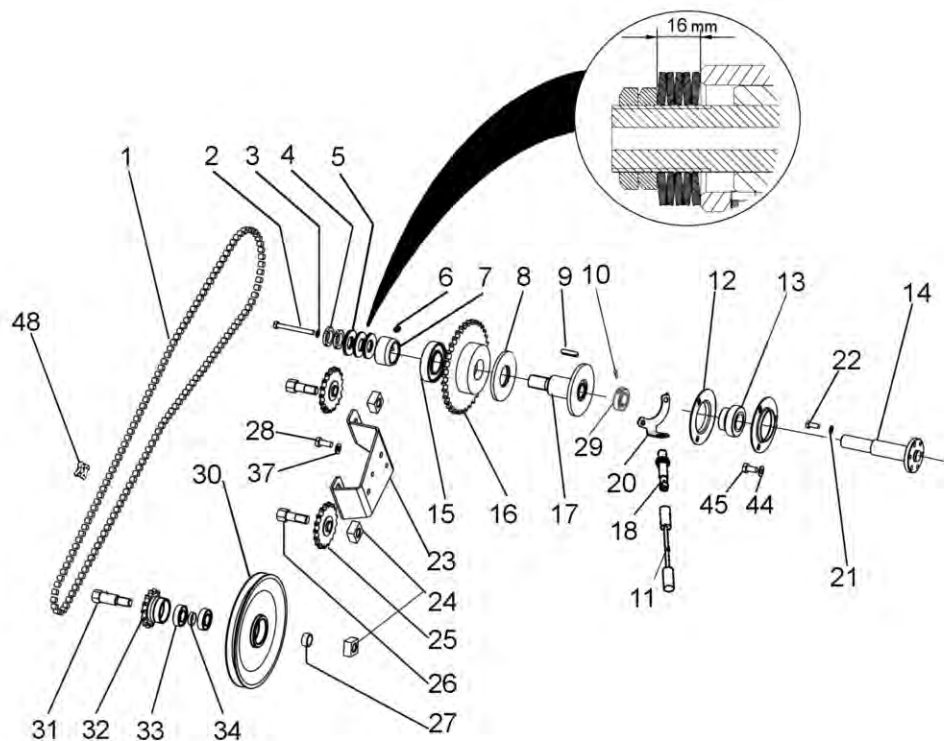

Po	Qty	PartNo	Remark			
1	1	0657122	Chain	Chaine	Цепь	
2	1	6223667	Screw	Vis	Винт	
3	1	7400032	Washer	Rondelle	Шайба	
4	2	0563006	Nut	Ecrou	Гайка	
5	5	0410176	Disk spring	Rondelle belleville	Пружина диска	
6	1	0252420	Nipple	Graisser	Масленка	
7	1	R697013	Bush	Bague	Втулка	
8	1	0609968	Plate	Plaque	Пластина	
9	1	7716115	Key	Clavette	Шпонка	
10	1	6211067	Screw	Vis	Винт	
11	1	8500174	Cable kitt	Cable assemb	Кабель	
12	2	0569322	Flange	Flasque	Фланец	
13	1	0511057	Bearing	Roulement	Подшипник	
14	1	R706881	Shaft	Arbre	Вал	
15	1	0502368	Bearing	Roulement	Подшипник	
16	1	0660093	Sprocket	Pignon	Звездочка	
17	1	R698087	Shaft	Arbre	Вал	
18	1	8500413	Indicator	Transmetteur	Индикатор	
20	1	R716822	Holder	Etrier	Обойма	
21	6	7414469	Spring washer	Rondelle élastique	Шайба Гровера	
22	12	6221267	Screw	Vis	Винт	
23	1	R708778	Bed	Base	Основание	
24	3	9595515	Nut	Ecrou	Гайка	
25	2	0660083	Sprocket	Pignon	Звездочка	
26	2	R707321	Shaft	Arbre	Вал	
27	1	R066732	Bush	Bague	Втулка	
28	2	6226360	Screw	Vis	Винт	
29	1	R701863	Holder	Etrier	Обойма	
30	1	R709366	Pulley	Poulie	Шкив	
31	1	R708779	Shaft	Arbre	Вал	
32	1	0660092	Sprocket	Pignon	Звездочка	
33	2	0502338	Bearing	Roulement	Подшипник	
34	1	R639144	Bush	Bague	Втулка	
35	1	R706878	Shaft	Arbre	Вал	
36	1	R711119	Adj.plate	Plaque de réglage	Регулир. пластина	
37	4	7400033	Washer	Rondelle	Пластина	
38	1	6594148	Lock nut	Ecrou de serrage	Гайка контровая	
39	1	6593838	Lock nut	Ecrou de serrage	Гайка контровая	
40	1	7400030	Washer	Rondelle	Шайба	
41	1	R698033	Lock devise	Dispos. de serrag	Блокирующ. устр-во	
43	2	7414055	Washer	Rondelle	Шайба	
44	6	7414471	Spring washer	Rondelle élastique	Шайба Гровера	
45	7	6226167	Screw	Vis	Винт	
46	1	6227967	Screw	Vis	Винт	
47	1	R706928	Adj.rod	Bras de réglage	Регулир. стержень	