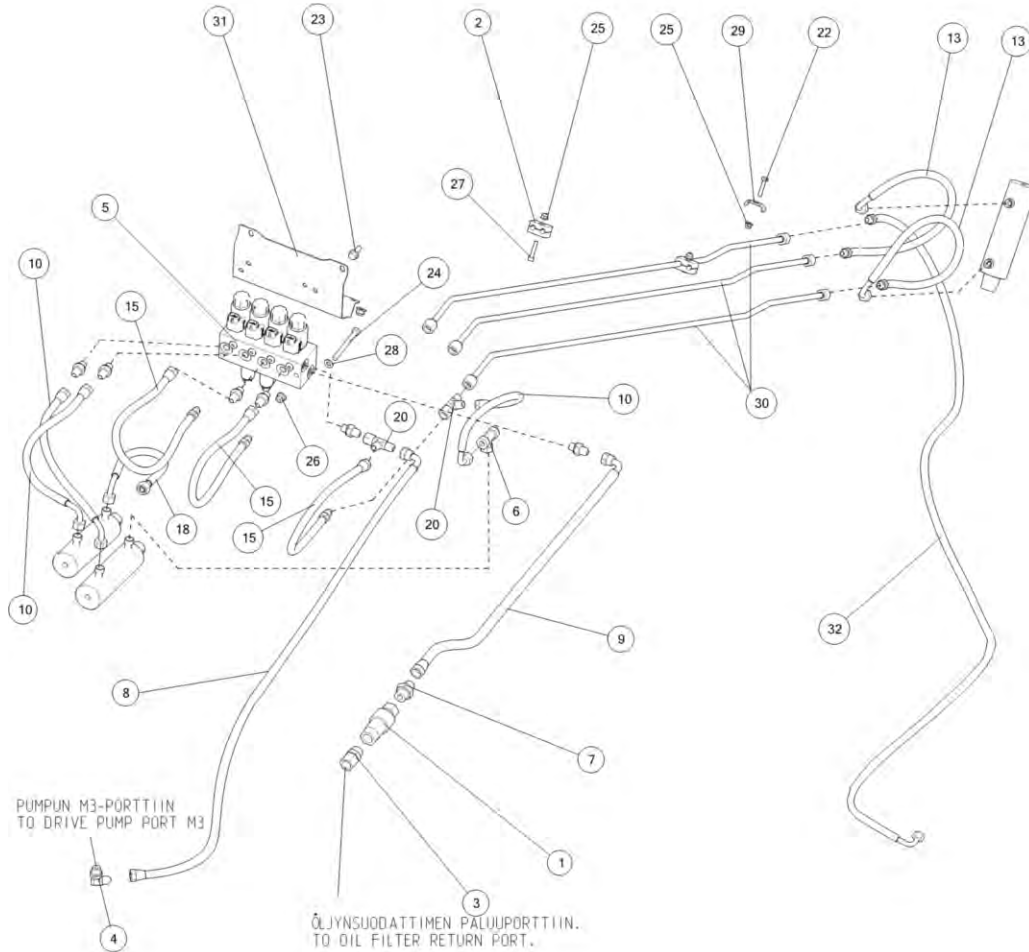

Hydraulics of engage
Hydraulique de l'enclenchement

Рабочая гидравлика

18BF

Po	Qty	PartNo	Remark		
1	1	0424432	Fitting	Raccord	Штуцер
2	2	0424443	Fastening	Etrier	Обойма
3	1	0450257	Fitting	Raccord	Штуцер
4	1	0451568	Fitting	Raccord	Вилка
5	1	0499303	Valve	Soupage	Клапан
6	1	0499609	T-fitting	Raccord	T-Штуцер
7	1	0499689	Fitting	Raccord	Штуцер
8	1	0620474	Pressure hose	Tuyau	Напорный шланг
9	1	0620475	Pressure hose	Tuyau	Напорный шланг
10	3	0620476	Pressure hose	Tuyau	Напорный шланг
13	2	0620477	Pressure hose	Tuyau	Напорный шланг
15	3	0620478	Pressure hose	Tuyau	Напорный шланг
18	1	0620513	Hose	Tuyau	Шланг
20	2	0629427	Fitting	Raccord	Штуцер
22	1	6211877	Screw	Vis	Винт
23	2	6221261	Screw	Vis	Винт
24	2	6223667	Screw	Vis	Винт
25	4	6578214	Nut	Ecrou	Гайка
26	4	6578414	Nut	Ecrou	Гайка
27	2	7001771	Screw	Vis	Винт
28	2	7400032	Washer	Rondelle	Шайба
29	1	R064409	Holder	Etrier	Обойма
30	3	R710433	Pipe	Tube	Трубка
31	1	R715932	Rack	Pied	Опора
32	1	R715934	Pressure hose	Tuyau	Напорный шланг