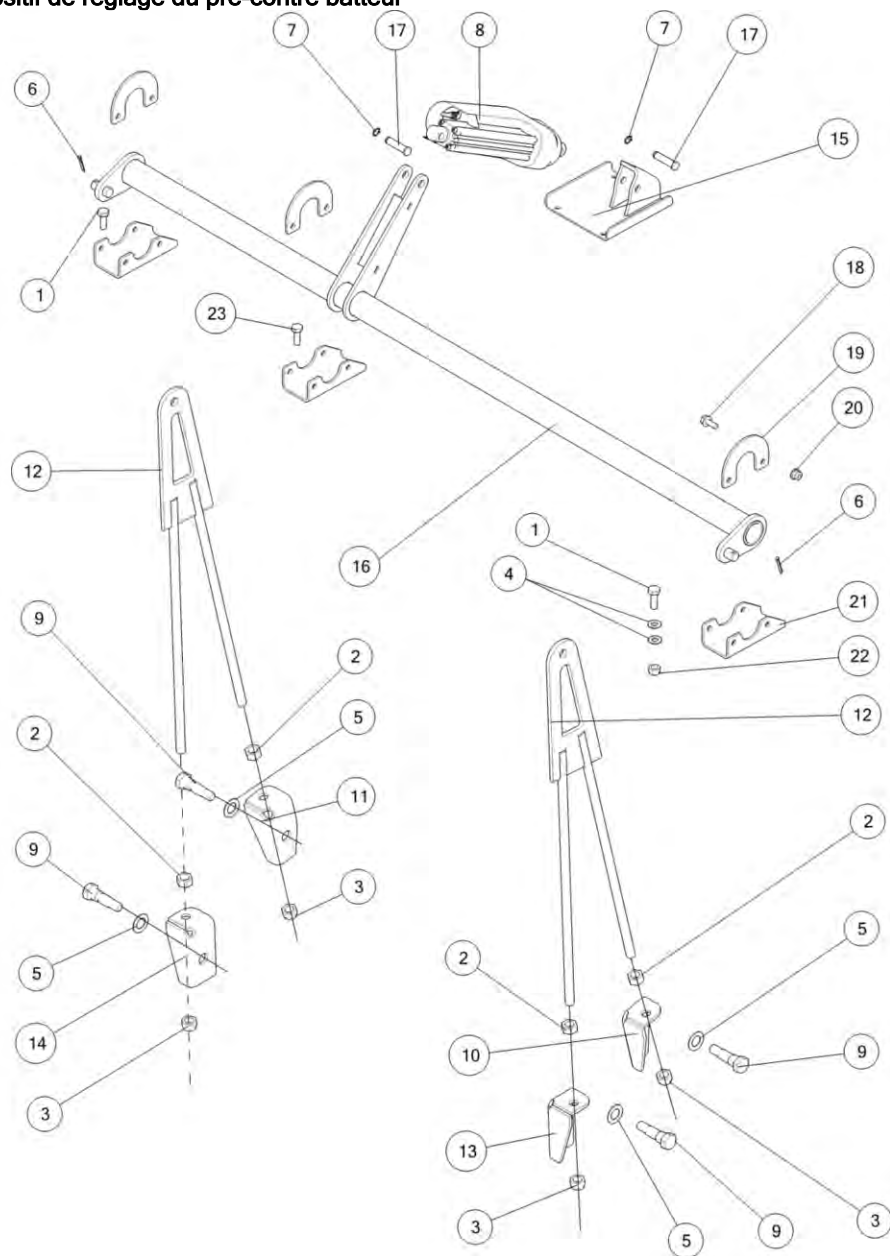

Pre-concave setting device
Dispositif de réglage du pré-contre batteur

Уст-во регулировки передней деки
Уст-во регулировки передней деки

Po	Qty	PartNo	Remark		
1	2	6226567	Screw	Vis	Винт
2	4	6507034	Nut	Ecrou	Гайка
3	4	6594438	Nut	Ecrou	Гайка
4	2	7400033	Washer	Rondelle	Пластина
5	4	7414481	Spring.washer	Rondelle élastique	Шайба Гровера
6	2	7812160	Split pin	Goupille fendue	Шплинт
7	2	7815009	Circlip	Circlip	Пружинный кольцевой замок
8	1	8031942	Motor	Moteur	Мотор
9	4	R693563	Screw	Vis	Винт
10	1	R693583	Holder,rear.left	Etrier	Обойма,задняя левая
11	1	R693584	Holder,rear.right	Etrier	Обойма,задняя правая
12	2	R693925	Support	Support	Опора
13	1	R693926	Holder,fro.left	Etrier	Обойма, передняя левая
14	1	R693927	Holder,fro.right	Etrier	Обойма, передняя правая
15	1	R714877	Holder	Support	Обойма
16	1	R714881	Adj. shaft	Arbre de réglage	Вал мех-ма регулировки деки
17	2	R714885	Pin	Coupille	Переходник
18	6	6221261	Screw	Vis	Винт
19	3	R717116	Locking plate	Plaque d'arret	Стопорная пластина
20	6	6578414	Nut	Ecrou	Гайка
21	3	R717115	Lower holder	Etrier	Нижняя обойма
22	6	6594148	Lock nut	Ecrou de serrage	Гайка контрольная
23	2	6226367	Screw	Vis	Винт

12BCD