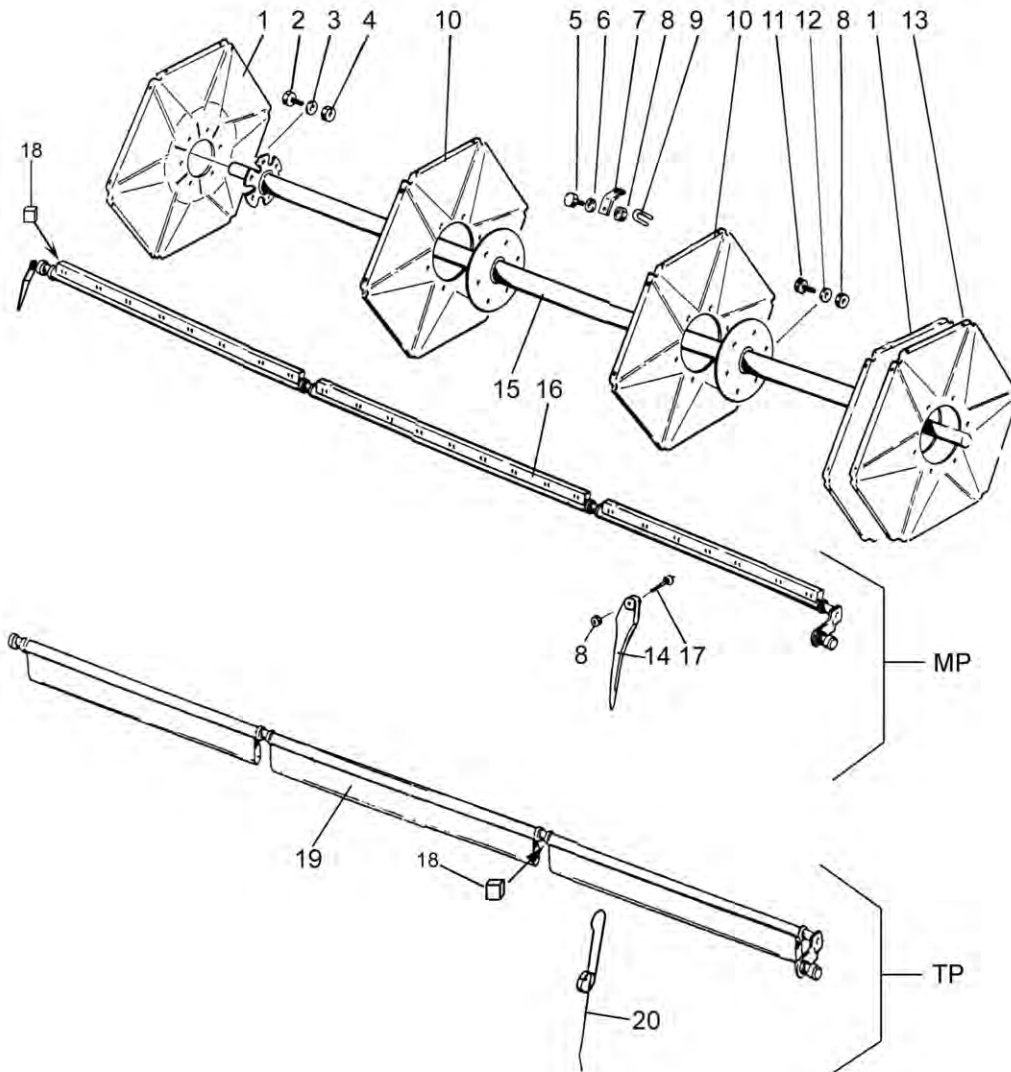

Pick-up reel 4,5m
Rabatteur 4,5m

Мотовило 4,5 м

Po	Qty	PartNo	Remark			
1	2	R683121	End.plate	Plaque	Концевой щит	
2	12	6220867	Screw	Vis	Винт	
3	6	7400032	Washer	Rondelle	Шайба	
4	6	6594038	Lock nut	Ecrou de serrage	Гайка контровая	
5	60	6211067	Screw	Vis	Винт	
6	60	7400030	Washer	Rondelle	Шайба	
7	30	R672223	Plate	Plaque	Ведущая пластина	
8	25	6593838	Lock nut	Ecrou de serrage	Гайка контровая	
8	30	R672224	Clamp	Collier	Скоба	
10	2	R678094	Plate	Plaque	Ведущая пластина	
11	18	6210667	Hexagonal screw	Vis	Винт	
12	18	7414055	Washer	Rondelle	Шайба	
13	1	R678095	End.plate	Plaque	Концевой щит	
14	18	0633837	Tine	Dent	Палец граблины	MP
15	1	R698661	Shaft	Arbre	Вал	
16	6	R698647	Shaft	Arbre	Вал	MP
17	18	6754314	Screw	Vis	Винт	
18	36	9687901	Packing	Joint	Уплотнитель	
19	6	R700520	Shaft	Arbre	Вал	TP
20	18	0415206	Tine	Dent	Палец граблины	TP

11DE