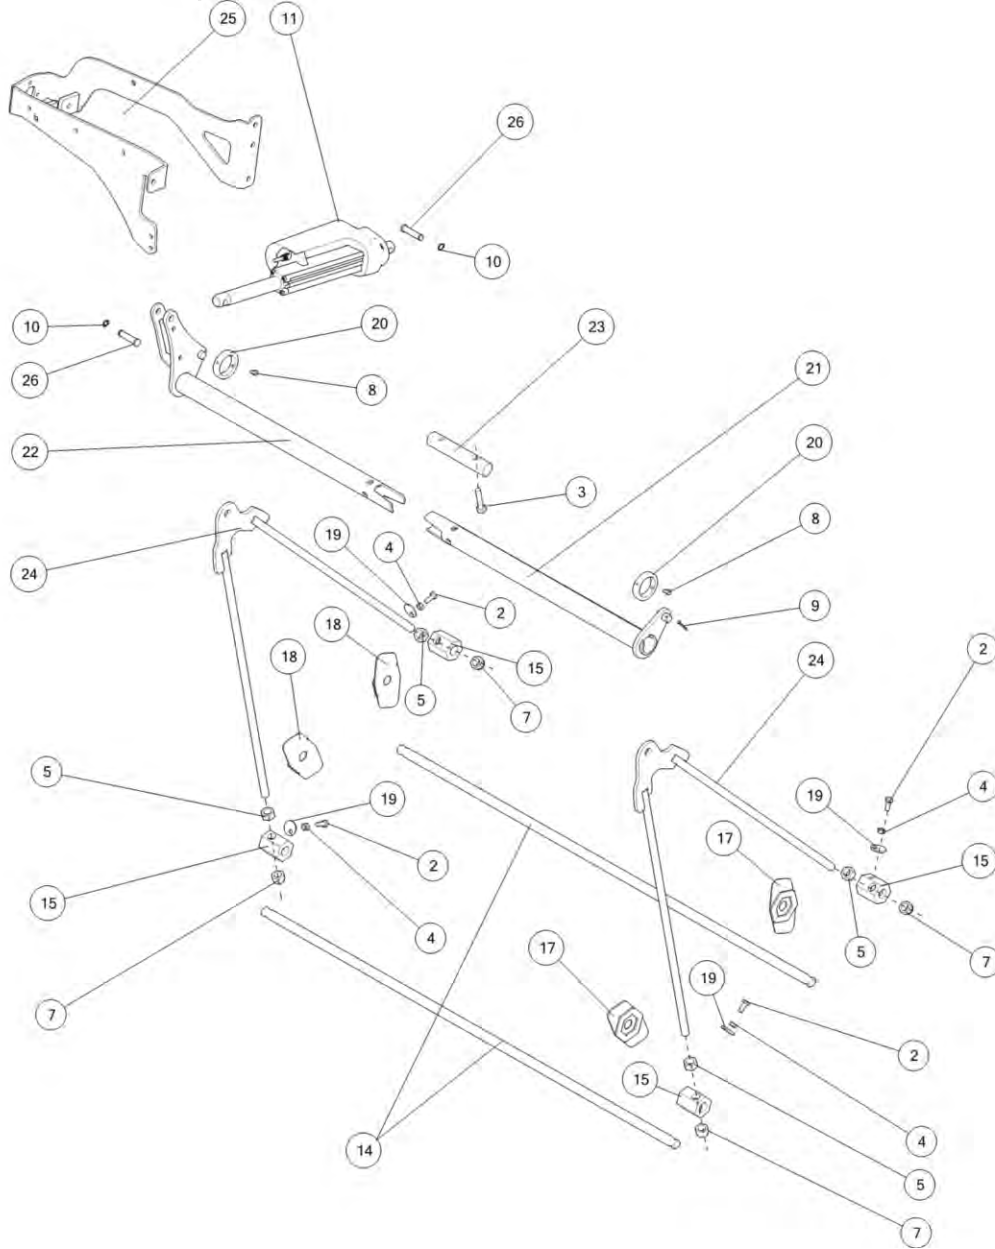

Concave setting
Contra batteur, dispositif

Уст-во регулировки подбарабанья

Po	Qty	PartNo	Remark	12DED	
2	4	6221267	Screw	Vis	Винт
3	2	6227360	Screw	Vis	Винт
4	4	6506234	Nut	Ecrou	Гайка
5	4	6507034	Nut	Ecrou	Гайка
7	4	6594438	Nut	Ecrou	Гайка
8	2	7001591	Screw	Vis	Винт
9	2	7812160	Split pin	Goupille fendue	Шплинт
10	2	7815009	Circlip	Circlip	Пружинный кольцевой замок
11	1	8031941	Motor	Moteur	Мотор
14	2	R680543	Shaft	Arbre	Вал
15	4	R680544	Bush	Bague	Втулка
17	2	R696286	Packing, l.	Joint, gauche	Уплотнитель, левый
18	2	R696287	Packing, r.	Joint, droit	Уплотнитель, правый
19	4	R699393	Eccentric	Excentrique	Эксцентрик
20	2	R701866	Holder	Etrier	Обойма
21	1	R714590	Rod	Tige	Стержень
22	1	R714591	Rod	Tige	Стержень
23	1	R714598	Extension	Rallonge	Приставка
24	2	R714868	Arm	Bras	Ручка
25	1	R714869	Holder	Support	Обойма
26	2	R714885	Pin	Coupille	Переходник