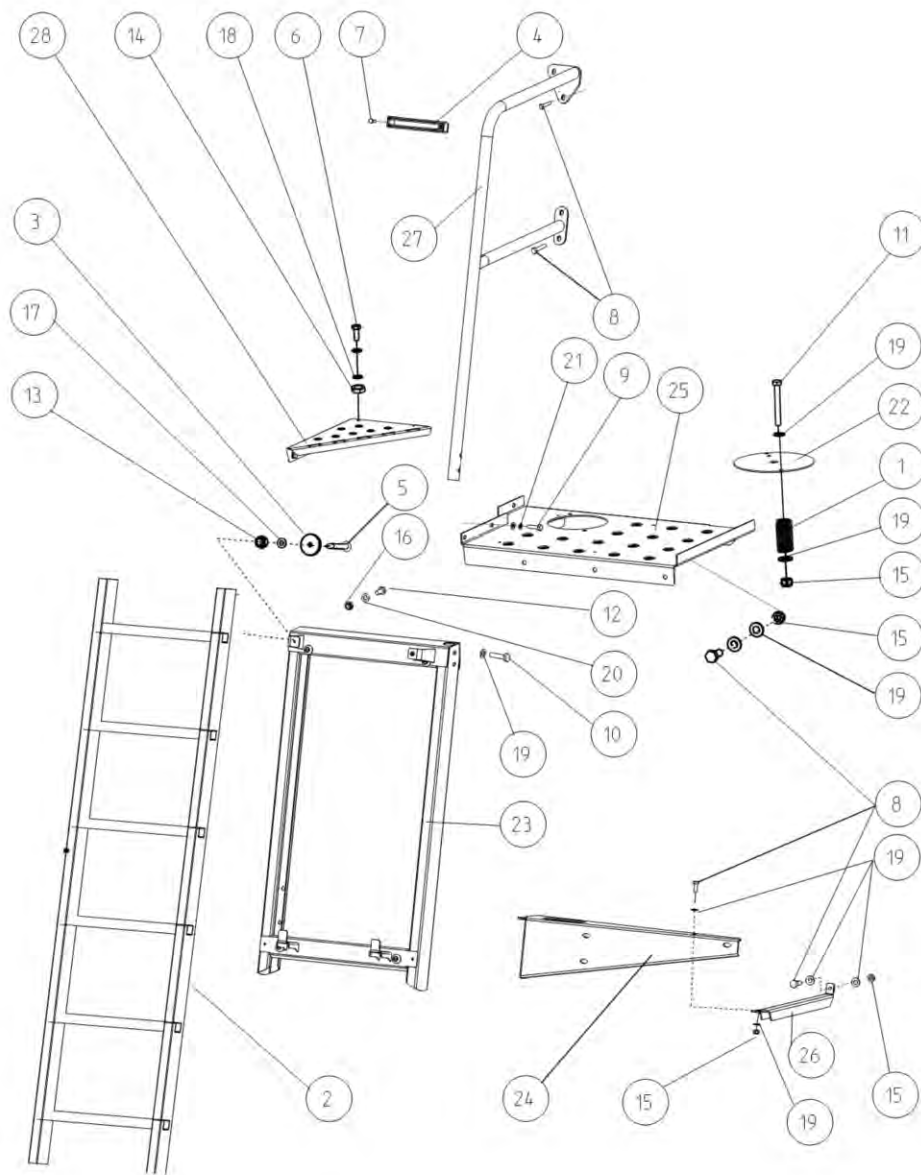

Rear stairs
Echelle arrière

Задняя лестница

Po	Qty	PartNo	Remark		
1	1	0415255	Spring	Ressort	Пружина
2	1	0424474	Ladder	Echelle	Лестница
3	6	0633658	Damper	Cau	Уплотнитель резиновый
4	1	0871049	Handle	Poignée	Рукоятка
5	6	6066714	Screw	Vis	Винт
6	2	6211067	Screw	Vis	Винт
7	2	6211467	Screw	Vis	Винт
8	18	6221267	Screw	Vis	Винт
9	3	6221667	Screw	Vis	Винт
10	2	6222277	Screw	Vis	Винт
11	1	6223077	Screw	Vis	Винт
12	3	6226360	Screw	Vis	Винт
13	6	6593738	Nut	Ecrou	Гайка
14	4	6593838	Lock nut	Ecrou de serrage	Гайка контровая
15	22	6594038	Lock nut	Ecrou de serrage	Гайка контровая
16	3	6594148	Lock nut	Ecrou de serrage	Гайка контровая
17	6	7400029	Washer	Rondelle	Шайба
18	6	7400030	Washer	Rondelle	Шайба
19	45	7400032	Washer	Rondelle	Шайба
20	6	7414009	Washer	Rondelle	Шайба
21	3	7414469	Spring washer	Rondelle élastique	Шайба Гровера
22	1	R702363	Cover	Couvercle	Покрышка
23	1	R710756	Fastening	Etrier	Обойма
24	1	R710763	Fastening	Etrier	Обойма
25	1	R710764	Plate	Plaque	Ведущая пластина
26	1	R710768	Support	Support	Опора
27	1	R710769	Frame	Bati	Поручень
28	1	R710773	Foot step	Tôle-marchepied	Ступень