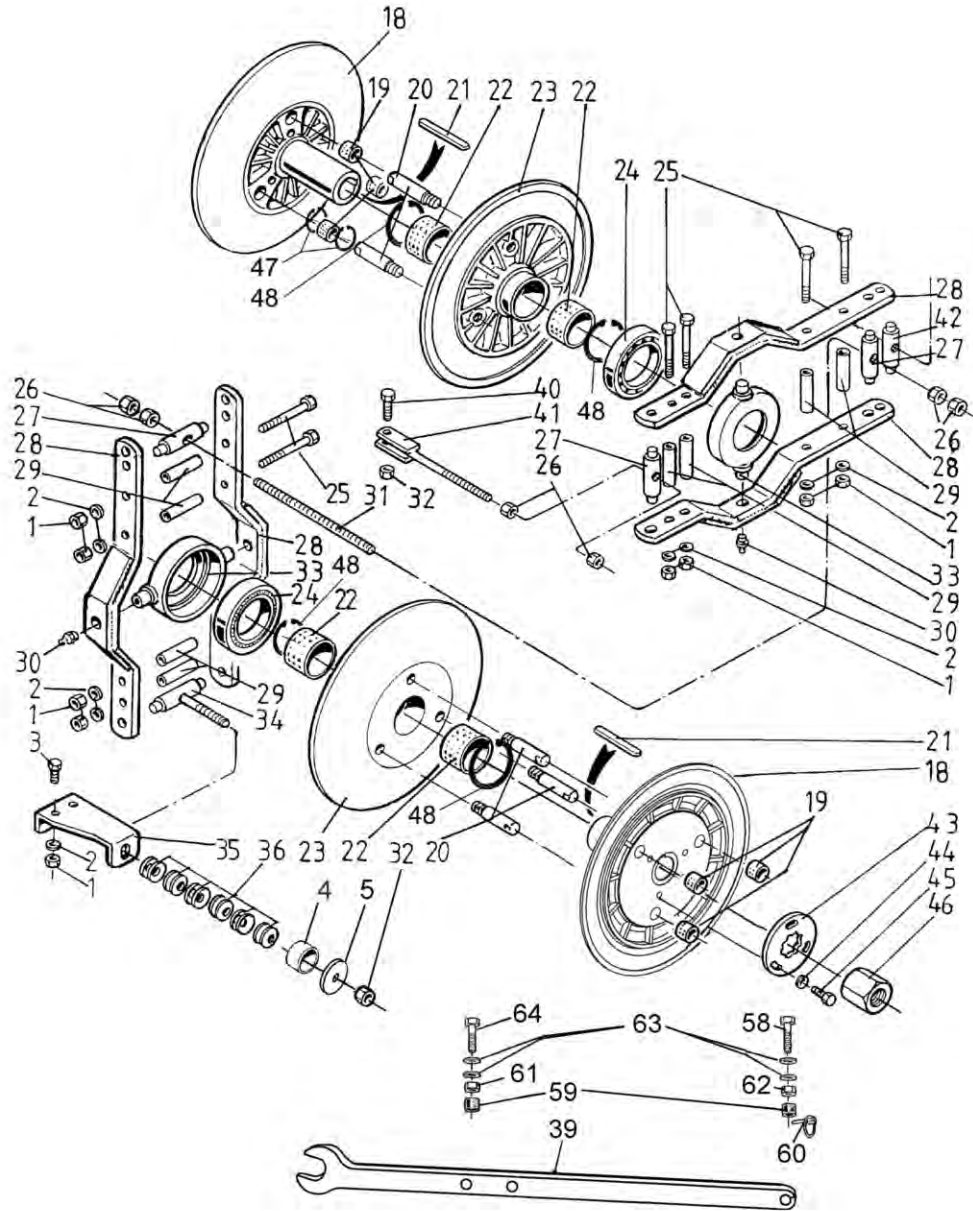

Cylinder variator 600-1300
Variateur du batteur 600-1300

Вариатор, диапазон 600-1300

Po	Qty	PartNo	Remark			
1	8	6506434	Nut	Ecrou	Гайка	
2	8	7414471	Spring washer	Rondelle élastique	Шайба Гровера	
3	2	6226567	Screw	Vis	Винт	
4	1	R713096	Bush	Bague	Втулка	
5	1	7414062	Washer	Rondelle	Шайба	
18	2	R694270	Pulley stat.	Poulie	Блин шкива неподвижный	
19	6	0553031	Bearing bush	Bague	Втулка	
20	6	R694277	Pin	Coupille	Переходник	
21	2	7716160	Key	Clavette	Шпонка	
22	4	0553033	Bearing bush	Bague	Втулка	
23	2	R694271	Pulley mov.	Poulie	Блин шкива подвижный	
24	2	0502039	Bearing	Roulement	Подшипник	
25	8	6229167	Screw	Vis	Винт	
26	6	6506634	Nut	Ecrou	Гайка	
27	3	R694435	Pin	Coupille	Переходник	
28	4	R686431	Adj.rod	Bras de réglage	Регулир. стержень	
29	8	R694436	Pipe	Tube	Трубка	
30	2	0252420	Nipple	Graisseur	Масленка	
31	1	R686437	Interm.lever	Tige	Внутр.рычаг	
32	2	6594238	Lock nut	Ecrou de serrage	Гайка контрольная	
33	2	R694276	Bearing box	Cage de roulement	Корпус подшипника	
34	1	R694432	Screw	Vis	Винт	
35	1	R694431	Support	Support	Опора	
36	12	0410122	Disk spring	Rondelle belleville	Пружина диска	
39	1	R700849	Key	Cléf	Шпонка	
40	1	6251767	Screw	Vis	Винт	
41	1	R680717	Screw	Vis	Винт	
42	1	R694434	Nut pin	Goujon-ecrou	Распорный палец	
43	1	R694289	Lock plate	Plaque de serrage	Стопорная плита	
44	3	7414473	Spring washer	Rondelle élastique	Шайба Гровера	
45	3	6231167	Screw	Vis	Винт	
46	1	R694290	Nut	Ecrou	Гайка	
47	12	7815951	Circlip	Circlip	Пружинный кольцевой замок	
48	4	7815950	Circlip	Circlip	Пружинный кольцевой замок	
58	1	R694582	Screw	Vis	Винт	
59	2	R694583	Damper	Amortisseur	Глушитель	
60	1	7814281	Pin	Goupille	Шплинт кольцевой	
61	1	6594438	Nut	Ecrou	Гайка	
62	1	6507034	Nut	Ecrou	Гайка	
63	4	7400036	Washer	Rondelle	Шайба	
64	1	6242167	Hexagonal screw	Vis	Винт