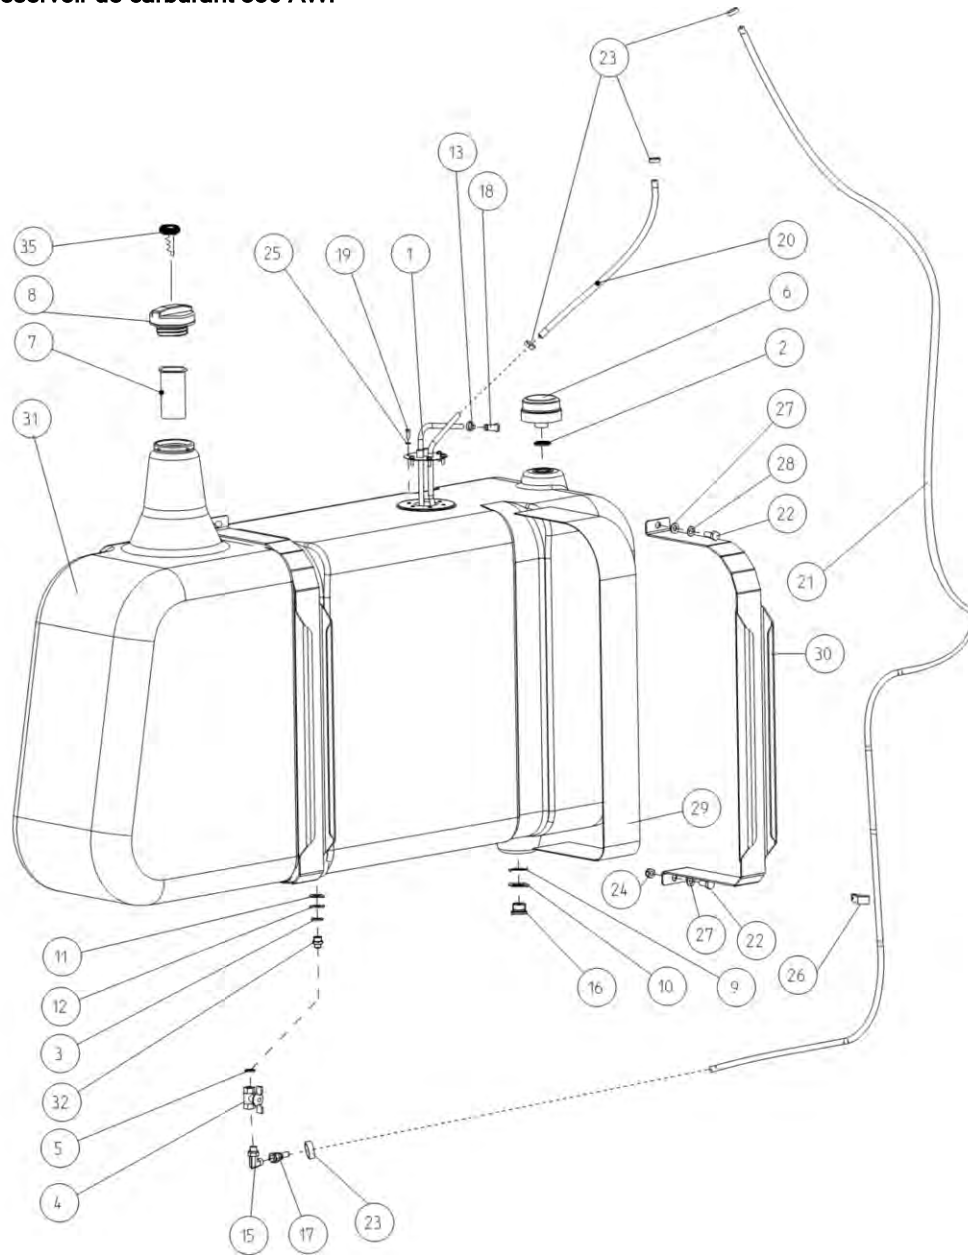

Fuel tank 350 AWF  
Réservoir de carburant 350 AWF

Топливный бак 350 л AWF

Po	Qty	PartNo	Remark		
1	1	0424301	Indicator	Transmetteur	Индикатор
2	1	0450282	Seal	Joint	Сальник
3	1	0450283	Seal ring	Joint	Уплотнительное кольцо
4	1	0450309	Tap	Robinet	Пробка
5	1	0450376	Packing	Joint	Уплотнитель
6	1	0451148	Breather	Reniflard	Сапун
7	1	0480646	Screen	Tamis	Сетка
8	1	0480647	Plug	Bouchon	Пробка
9	1	0482966	Packing	Joint	Уплотнитель
10	1	0482967	Packing	Joint	Уплотнитель
11	1	0482968	Packing	Joint	Уплотнитель
12	1	0482969	Packing	Joint	Уплотнитель
13	3	0629039	Clamp	Collier	Скоба
15	1	0629458	Fitting	Raccord	Штуцер
16	1	0629495	Plug	Bouchon	Пробка
17	1	0629640	Pin	Goupille	Переходник
18	1	0839228	Plug	Bouchon	Пробка
19	6	6164851	Screw	Vis	Винт
20	1	R712987	Hose	Tuyau	Шланг
21	1	R712988	Hose	Tuyau	Шланг
22	4	6226367	Screw	Vis	Винт
23	4	0629044	Clamp	Collier	Скоба
24	2	6594148	Lock nut	Ecrou de serrage	Гайка контрольная
25	6	7400029	Washer	Rondelle	Шайба
26	7	0629093	Holder	Support	Обойма
27	4	7400033	Washer	Rondelle	Пластина
28	2	7414225	Washer	Rondelle	Шайба
29	2	R695534	Damper	Amortisseur	Глушитель
30	2	R695536	Link	Tirant	Звено
31	1	0424451	Fuel tank	Réservoir	Топливный бак
32	1	R701314	Fitting	Raccord	Штуцер
35	1	0480648	Key	Cléf	Шпонка