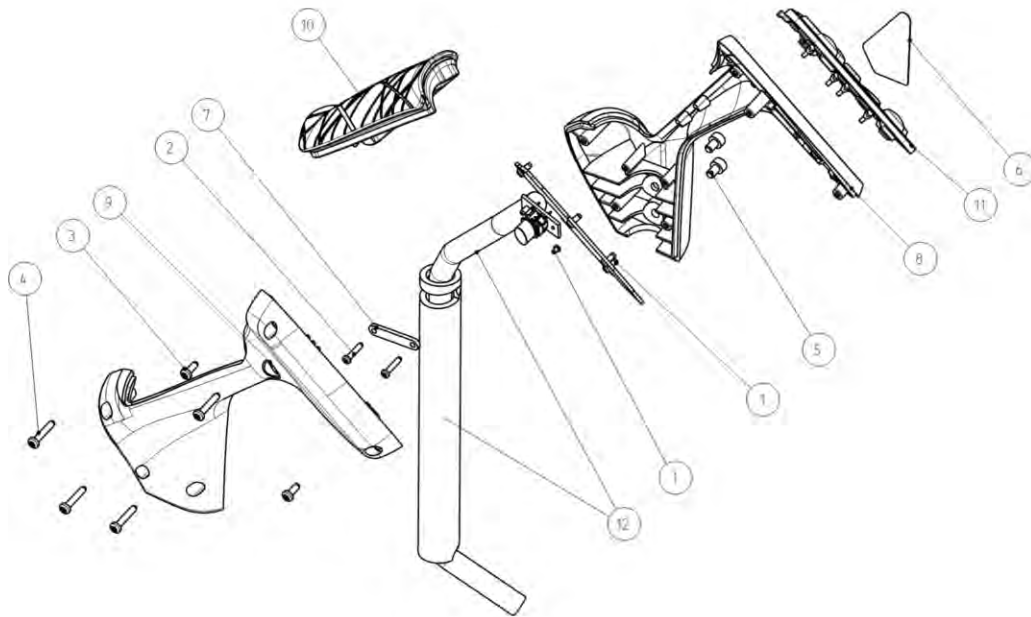

Drive lever, hydraulic
Poignée conduire hydr.

Рычаг управления движением, гидравличес

14EB

	Po	Qty	PartNo	Remark		
1	6	6080364	Screw	Vis	Винт	
2	2	6080664	Screw	Vis	Винт	
3	2	6081464	Screw	Vis	Винт	
4	4	6081764	Screw	Vis	Винт	
5	2	7000441	Screw	Vis	Винт	
6	1	R715949	Transfer	Décalque	Наклейка	
7	1	R716948	Fastening	Etrier	Фиксатор	
8	1	R717100	Housing	Carter	Кожух	
9	1	R717101	Housing	Carter	Кожух	
10	1	R717102	Cover	Couvercle	Покрышка	
11	1	R717103	Siliconemat	Silicone carpette		
12	1	R717105	Arm, assy.	Bras, assemb	Ручка в сборе