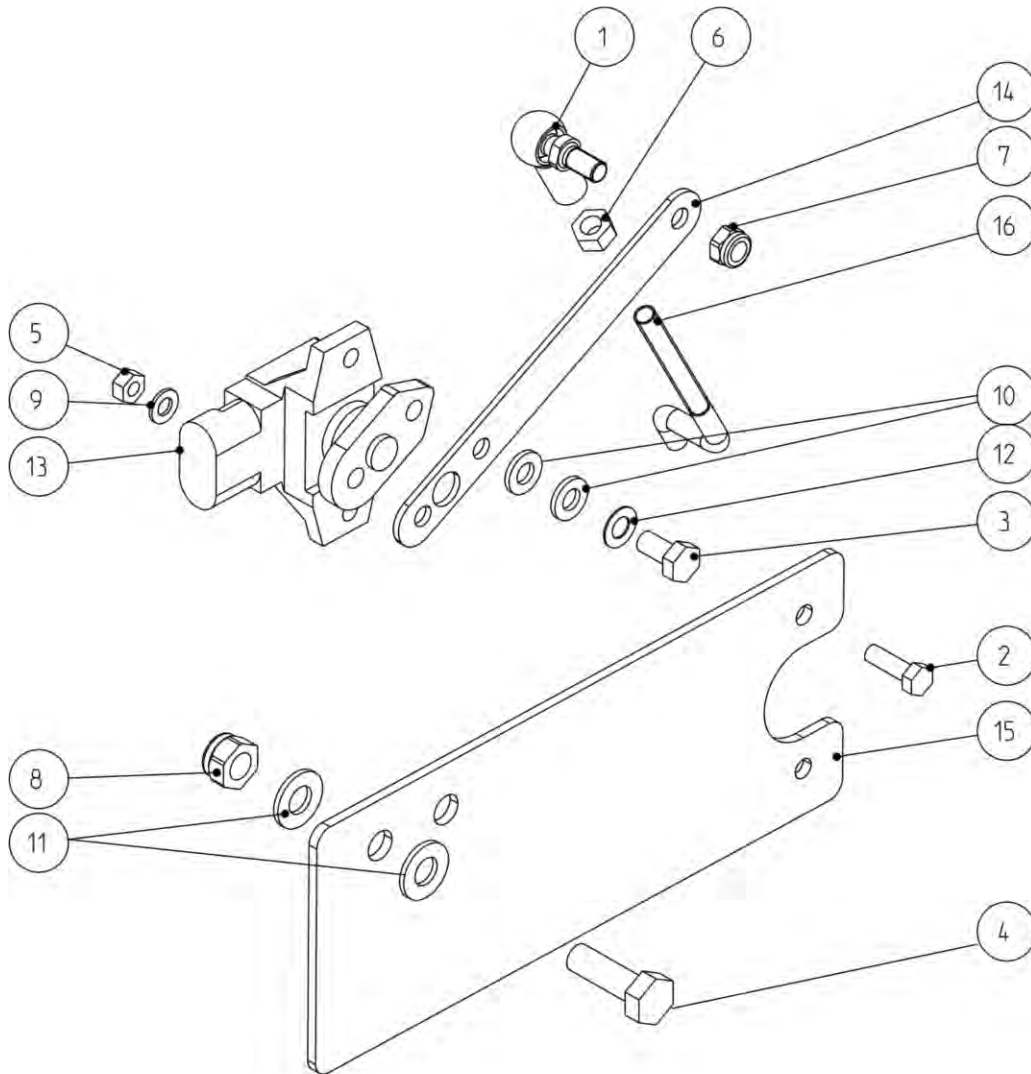

Vertical adjustment
Régl. hauteur

Регулировки высоты

11PAT

Po	Qty	PartNo	Remark		
1	1	0497739	Joint	Rotule	Муфта соединительная
2	2	6206267	Hexagonal screw	Vis	Винт
3	2	6210667	Hexagonal screw	Vis	Винт
4	2	6221460	Screw	Vis	Винт
5	2	6505814	Nut	Ecrou	Гайка
6	1	6506034	Nut	Ecrou	Гайка
7	1	6593838	Lock nut	Ecrou de serrage	Гайка контрольная
8	2	6594048	Lock nut	Ecrou de serrage	Гайка контрольная
9	2	7400029	Washer	Rondelle	Шайба
10	4	7400030	Washer	Rondelle	Шайба
11	4	7400032	Washer	Rondelle	Шайба
12	2	7414465	Spring washer	Rondelle élastique	Шайба Гровера
13	1	8080501	Setting device	Appareil de réglage	Устройство газа
14	1	R716767	Interm.lever	Tige	Внутр.рычаг
15	1	R714701	Fastening	Etrier	Фиксатор
16	1	R714702	Arm	Bras	Ручка