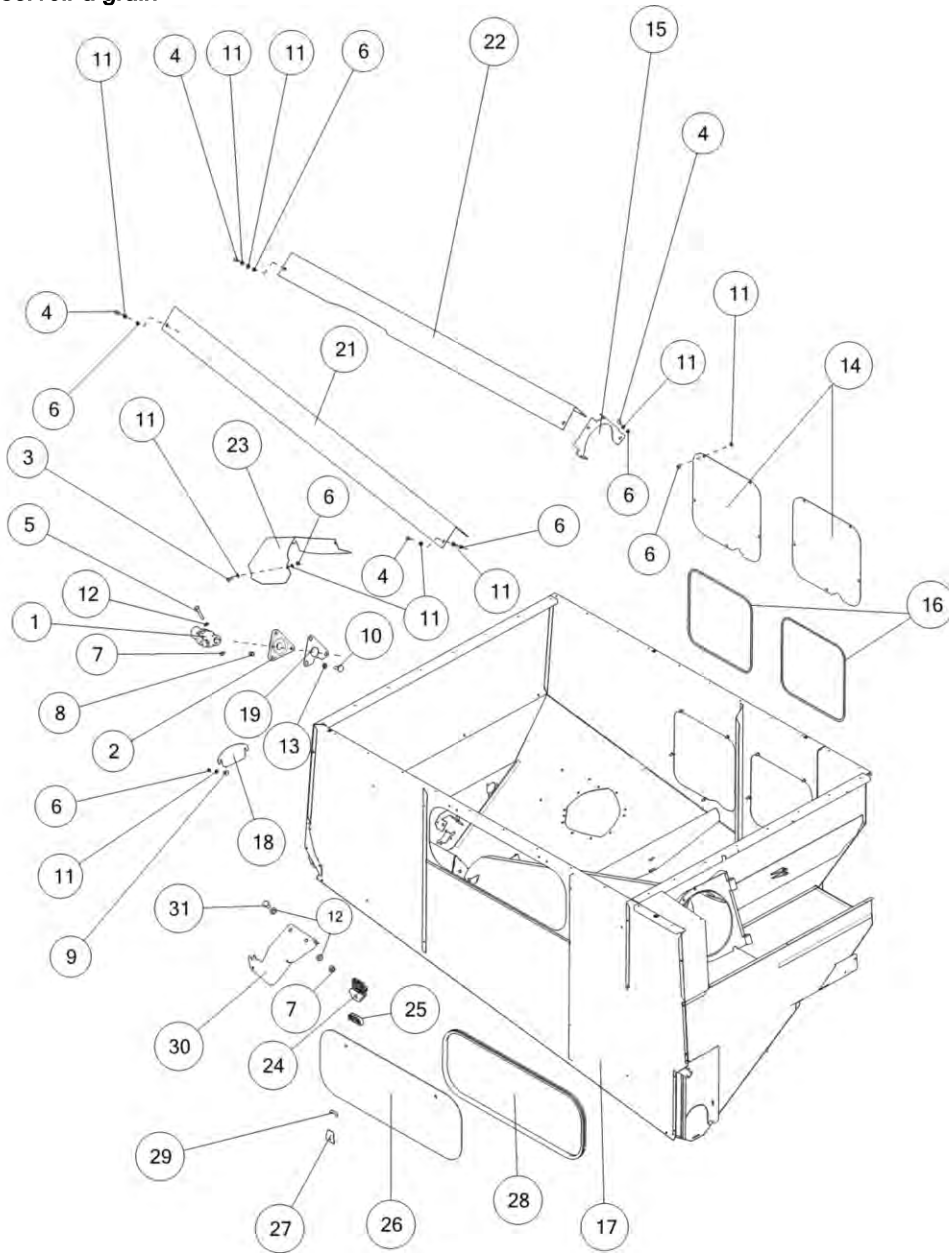

Grain tank
Réservoir à grain

Зерновой бункер

Po	Qty	PartNo	Remark		
1	1	0492847	Joint	Rotule	Муфта соединительная
2	1	0511365	Bearing	Roulement	Подшипник
3	1	6221267	Screw	Vis	Винт
4	4	6221269	Screw	Vis	Винт
5	1	6393612	Screw	Vis	Винт
6	7	6594038	Lock nut	Ecrou de serrage	Гайка контрольная
7	2	6594148	Lock nut	Ecrou de serrage	Гайка контрольная
8	1	6594238	Lock nut	Ecrou de serrage	Гайка контрольная
9	1	6758344	Lock screw	Vis de serrage	Винт стопорный
10	1	6770644	Lock screw	Vis de serrage	Винт стопорный
11	9	7400032	Washer	Rondelle	Шайба
12	2	7400033	Washer	Rondelle	Пластина
13	1	7402034	Washer	Rondelle	Шайба
14	2	R681093	Door	Couvercle	Дверь
15	1	R713218	Fastening	Etrier	Обойма
16	2	R713661	Packing	Joint	Уплотнитель
17	1	R714152	Grain tank	Réservoir à grain	Зерновой бункер
17	1	R715570	Grain tank	Réservoir à grain	Зерновой бункер
18	1	R714167	Door	Couvercle	Дверь
19	1	R714187	Packing	Joint	Уплотнитель
21	1	R714934	Guard	Protecteur	Защита
22	1	R714935	Guard	Protecteur	Защита
23	1	R714936	Cover	Couvercle	Покрышка
24	1	0877747	Hinge	Charnière	Петля
25	1	0877748	Raising	Pièce intermédiaire	Внутрен. пластина
26	1	R715801	Glass	Vitre	Стекло
27	1	R715802	Latch	Verrou	Болт
28	1	R715803	Packing	Joint	Уплотнитель
29	1	R715804	Sealing	Joint	Сальник
30	1	R715599	Hook	Crochet	Зацеп
31	1	6226367	Screw	Vis	Винт