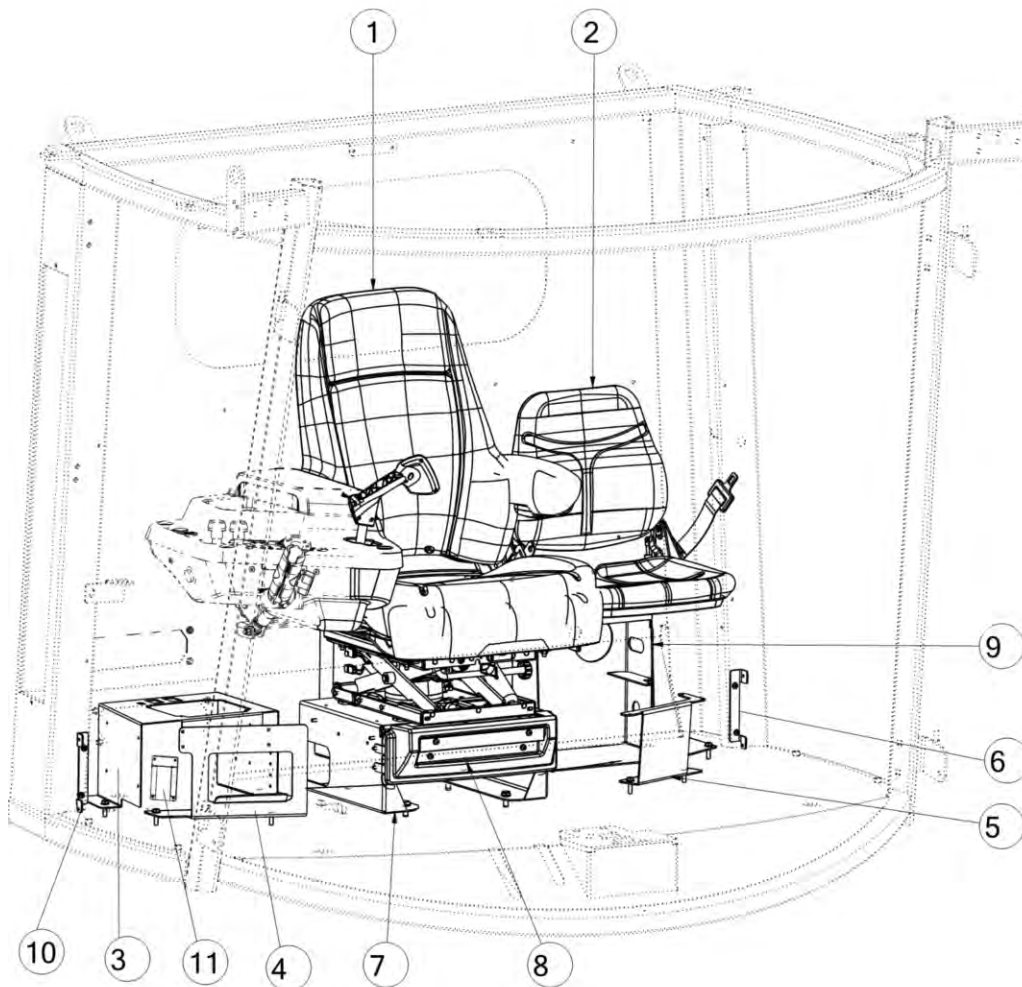

Po	Qty	PartNo	Remark		
1	1	0492360	Seat Pro	Siège Pro	Сиденье Pro
1	1	0492361	Seat STD	Siège STD	Сиденье STD
2	1	0492353	Seat, 2nd driver	Siège, aide chauffeur	Сидение второго водителя
3	1	R716674	Support	Support	Опора
4	1	R716675	Support	Support	Опора
5	1	R715368	Support	Support	Опора
6	1	R715431	Support	Support	Опора
7	1	R715293	Frame	Bati	Поручень
8	1	R716653	Box	коробка	
9	1	R715299	Frame	Bati	Поручень
10	1	R716674	Support	Support	Опора
11	1	8034920	Module CR0303	Module CR0303	Module CR0303