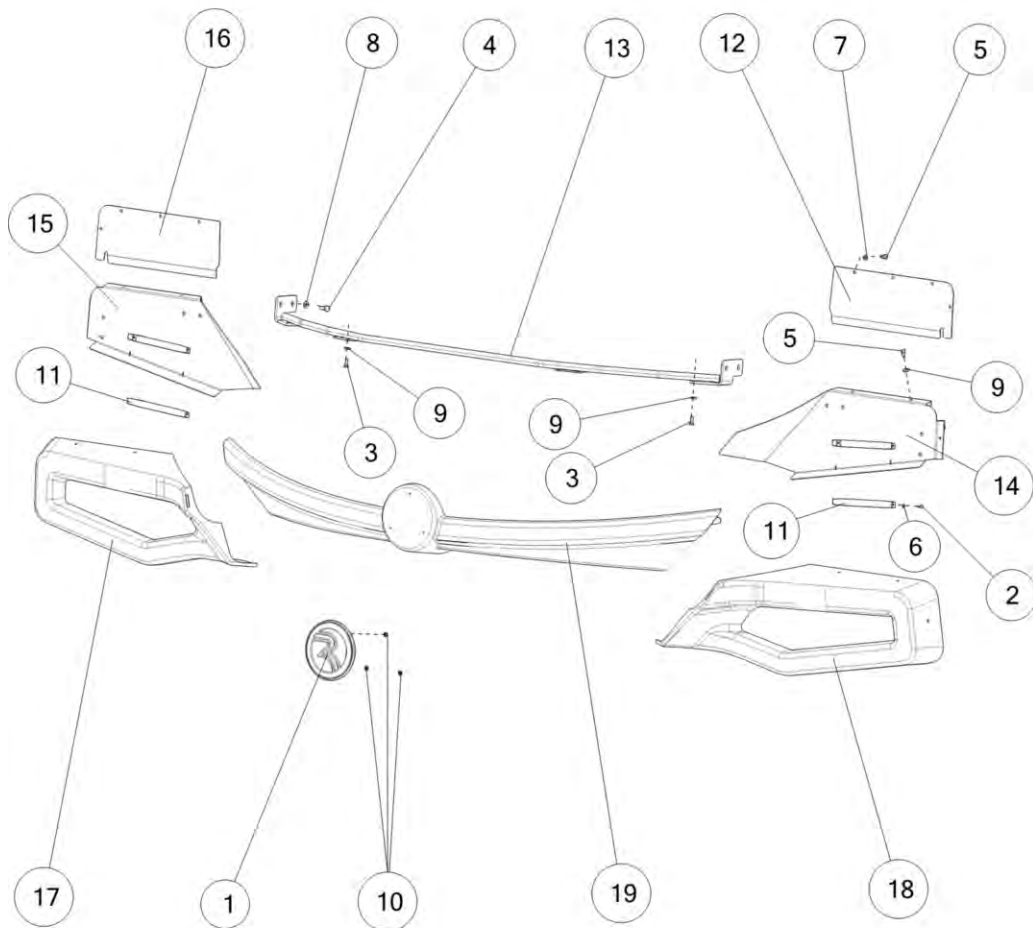

Front light housing
Carter de phare

Элементы передних фар

14AG

Po	Qty	PartNo	Remark			
1	1	0633750	SR-logo	SR-logo		Логотип SR
2	4	6203167	Screw	Vis		Винт
3	8	6211067	Screw	Vis		Винт
4	4	6220867	Screw	Vis		Винт
5	14	7268607	Plate screw	Vis		Винт пластины
6	4	7400027	Washer	Rondelle		Шайба
7	8	7400030	Washer	Rondelle		Шайба
8	4	7400032	Washer	Rondelle		Шайба
9	14	7414384	Washer	Rondelle		Шайба
10	3	7825904	Locking plate	Plaque d'arret		Стопорная пластина
11	2	R715643	Headlight	Lampe		Фара
12	1	R714960	Plate, left	Plaque, gauche		Пластина, левая
13	1	R714962	Fastening	Etrier		Обойма
14	1	R714968	Fastening	Etrier		Обойма
15	1	R714975	Fastening	Etrier		Фиксатор
16	1	R715718	Plate, right	Plaque, droit		Пластина, правая
17	1	R715722	Housing, right	Carter, droit	YELLOW	Кожух, правый
18	1	R715721	Housing, left	Carter, gauche	YELLOW	Обойма, левая
19	1	R715720	Panel	Panneau	YELLOW	Панель
17	1	R716645	Housing, right	Carter, droit	RED	Кожух, правый
18	1	R716644	Housing, left	Carter, gauche	RED	Обойма, левая
19	1	R716643	Panel	Panneau	RED	Панель