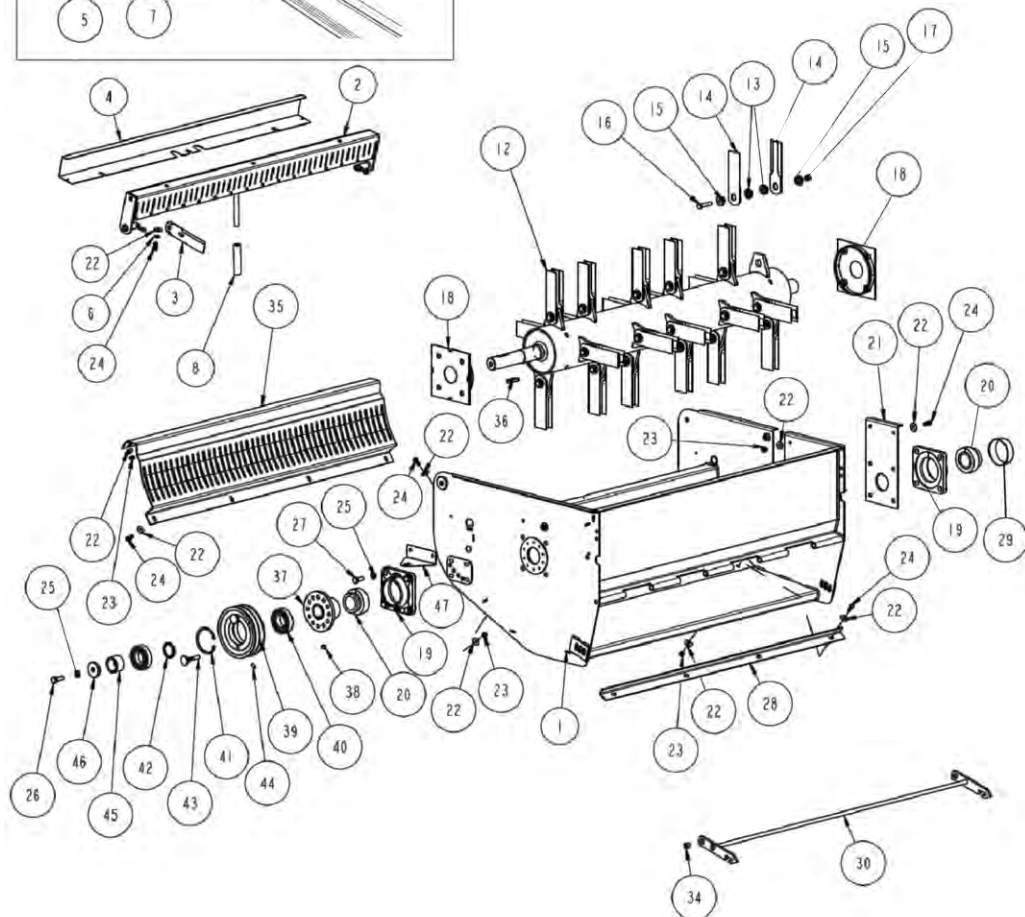

Straw cutter with guide plate 1
Hache-paille avec plateau de guidage 1

Измельчитель со щитом отражателя соломы

12PFA

Po	Qty	PartNo	Remark		
1	1	0481810	Housing	Carter	Кожух
2	1	0481811	Counter knife bar	Poutre	Противорежущий брус
3	45	0480917	Knife	Lame	Нож
4	1	0481812	Lock plate	Plaque	Стопорная шайба
5	1	R713121	Pulley	Poulie	Шкив
5	1	R696171	Pulley 2B300	Poulie 2B300	Шкив 2B300
6	3	7414469	Spring washer	Rondelle élastique	Шайба Гровера
7	1	0619089	Belt	Courroie	Ремень
7	1	0619088	V-belt	Courroie trapéz.	V-Ремень
8	1	0481813	Handle	Poignée	Рукоятка
12	1	0482000	Straw chopper as.	Rotor compl.	Соломоизмельчитель в сборе
13	44	0481005	Bush	Bague	Втулка
14	44	0481051	Knife	Lame	Нож
15	44	0481052	Bush	Bague	Втулка
16	2	0481006	Hexagonal screw	Vis	Винт
17	2	0482003	Lock nut	Ecrou de serrage	Гайка контрольная
18	2	0482018	Guard	Protecteur	Защита
19	1	0482008	Bearing box	Cage de roulement	Корпус подшипника
20	1	0482009	Bearing	Roulement	Подшипник
21	1	0481817	Fastening	Etrier	Обойма
22	3	7414057	Washer	Rondelle	Шайба
23	1	6594038	Lock nut	Ecrou de serrage	Гайка контрольная
24	1	6221267	Screw	Vis	Винт
25	9	7414473	Spring washer	Rondelle élastique	Шайба Гровера
26	5	0481818	Screw	Vis	Винт
27	4	0481819	Screw	Vis	Винт
28	1	0482012	Space bar	Plaque	Распорка
29	1	0482010	Guard	Protecteur	Защита
30	1	0481820	Hook	Crochet	Зацеп
34	2	0481824	Bush	Bague	Втулка
35	1	0481825	Knife beam	Tete de lame	Брус ножа
36	1	7716133	Flat key	Clavette plate	Шпонка призматическая
37	1	0481826	Hub	Moyeu	Ступица
38	1	0481827	Screw	Vis	Винт
39	1	0481828	Pulley	Poulie	Шкив
40	2	0481829	Bearing	Roulement	Подшипник
41	1	0481830	Safety ring	Paque	Стопорное кольцо
42	1	0481831	Washer	Rondelle	Пластина
43	2	0481832	Lock devise	Dispos. de serrag	Блокирующ. устр-во
44	2	0481833	Screw	Vis	Винт
45	1	0481834	Bush	Bague	Втулка
46	1	0481835	Washer	Rondelle	Шайба
47	1	0498253	Fastening	Etrier	Обойма