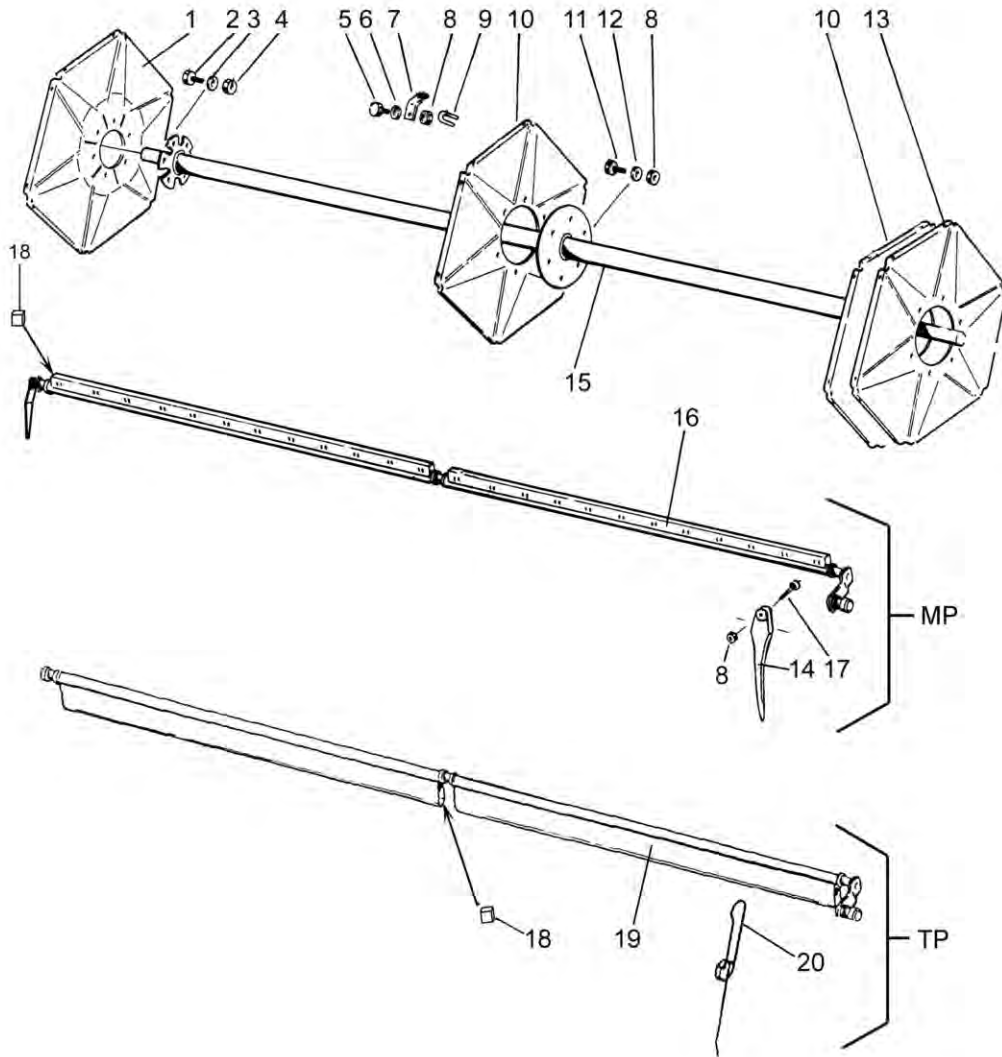

Pick-up reel 3,9m
Rabatteur 3,9m

Мотовило 3,9 м

11DC

Po	Qty	PartNo	Remark		
1	1	R683121	End.plate	Plaque	Концевой щит
2	12	6220867	Screw	Vis	Винт
3	6	7400032	Washer	Rondelle	Шайба
4	6	6594038	Lock nut	Ecrou de serrage	Гайка контровая
5	48	6211067	Screw	Vis	Винт
6	48	7400030	Washer	Rondelle	Шайба
7	24	R672223	Plate	Plaque	Ведущая пластина
8	21	6593838	Lock nut	Ecrou de serrage	Гайка контровая
9	24	R672224	Clamp	Collier	Скоба
10	2	R678094	Plate	Plaque	Ведущая пластина
11	12	6210667	Hexagonal screw	Vis	Винт
12	12	7414055	Washer	Rondelle	Шайба
13	1	R678095	End.plate	Plaque	Концевой щит
14	15	0633837	Tine	Dent	Палец граблины
15	1	R698636	Shaft	Arbre	Вал
16	6	R698631	Shaft	Arbre	Вал
17	15	6754314	Screw	Vis	Винт
18	24	9687901	Packing	Joint	Уплотнитель
19	6	R700514	Shaft	Arbre	Вал
20	15	0415206	Tine	Dent	Палец граблины