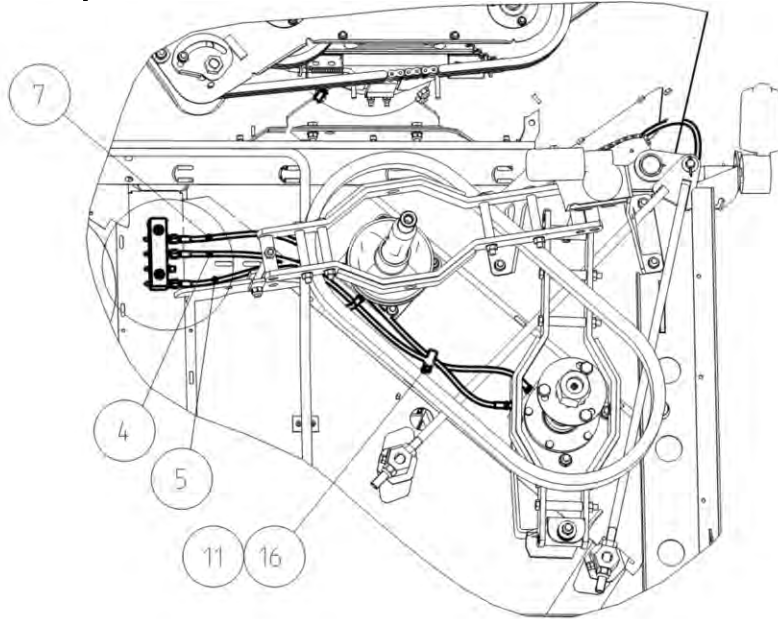

Central lubrication system RH

Lubrification centralisée droit

12SA

Po	Qty	PartNo	Remark		
2	2	0450469	Screw	Vis	Винт
4	1	0628111	Hose	Tuyau	Шланг
5	1	0628111	Hose	Tuyau	Шланг
7	1	0628124	Hose	Tuyau	Шланг
11	1	0629093	Holder	Support	Обойма
15	2	6598234	Rivet nut	Rivet écrou	Резбовая гайка-заклепка
16	1	7268607	Plate screw	Vis	Винт пластины
18	2	7400032	Washer	Rondelle	Шайба