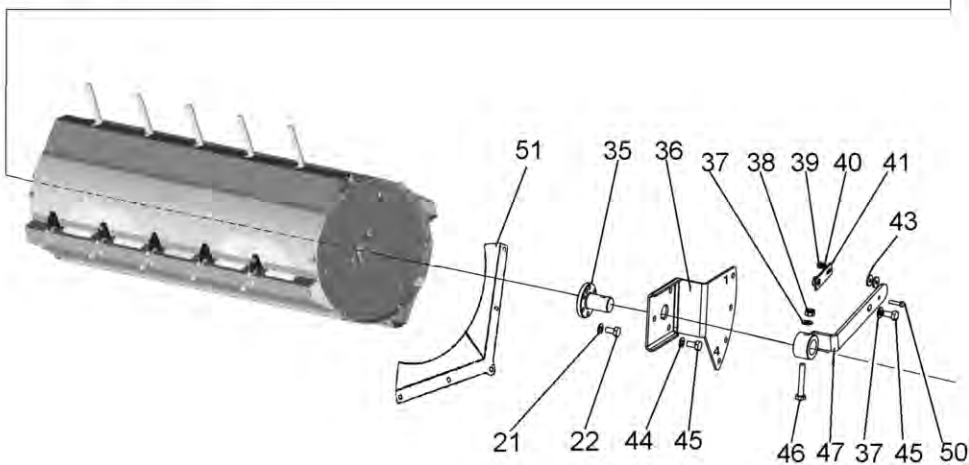

56	1	R663251	Lever	Levier	Стержень
57	1	R697251	Washer	Rondelle	Шайба
58	1	R710406	Bed	Base	Основание

---

Shaker shoe bearing  
Roulement secoueur

Подшипники вала соломотряса

12HM

Po	Qty	PartNo	Remark		
1	12	7002400	Screw	Vis	Винт
2	1	0564211	Nut	Ecrou	Гайка
3	5	R705375	Washer	Rondelle	Пластина
4	1	0564212	Locking plate	Plaque d'arret	Стопорная пластина
5	1	R705316	Holder	Etrier	Обойма
6	1	0560508	Locking plate	Plaque d'arret	Стопорная пластина
7	1	0502508	Bearing	Roulement	Подшипник
8	6	0564208	Bush	Bague	Втулка
9	1	R705317	Holder	Etrier	Обойма
10	1	R705374	Plate	Plaque	Ведущая пластина
11	5	0639512	Packing	Joint	Уплотнитель
12	1	R705373	Plate	Plaque	Ведущая пластина
13	2	6210667	Hexagonal screw	Vis	Винт
14	4	7414469	Spring washer	Rondelle élastique	Шайба Гровера
15	6	6594038	Lock nut	Ecrou de serrage	Гайка контрольная
16	12	7002340	Screw	Vis	Винт
17	4	6758344	Lock screw	Vis de serrage	Винт стопорный
18	8	7400032	Washer	Rondelle	Шайба
19	1	9703115	Shaft, rear	Arbre	Вал
20	1	9703114	Shaft, front	Arbre	Вал
21	1	R703117	Axle assembl. rear	Arbre assemb	Вал
22	1	R703116	Axle assembl. front	Arbre assemb	Вал