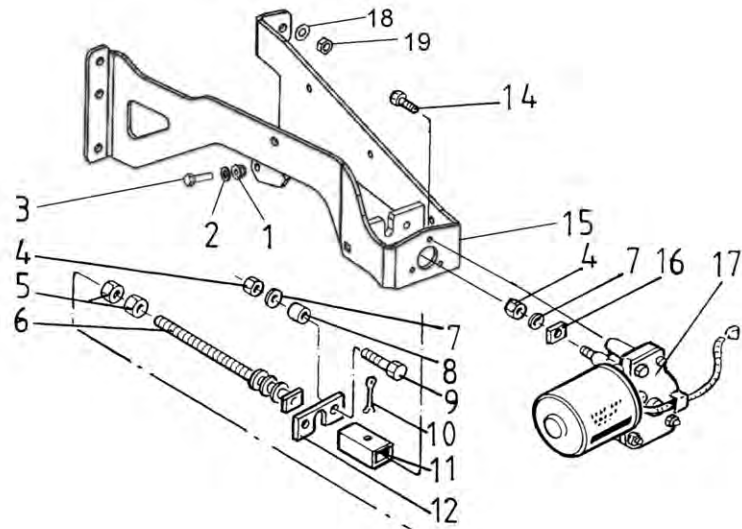

Electrical variator adjustment
Réglage du variateur, électrique

Электр.регулировка диапазона вариатора

12EJ