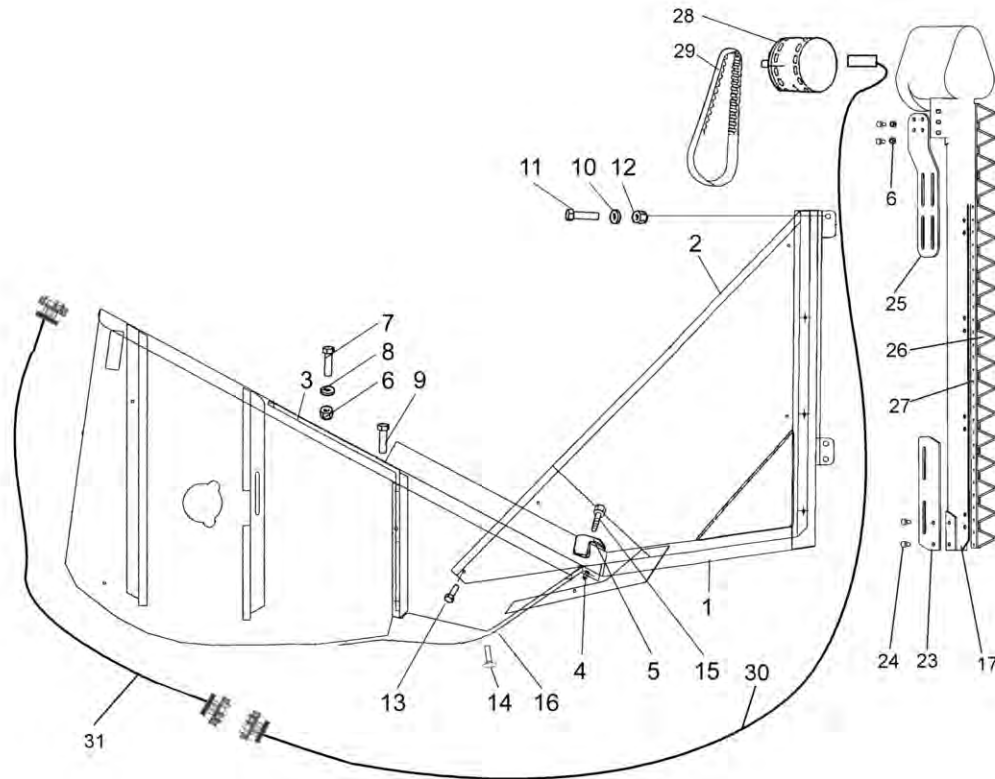

Vertical knife RH
Lame verticale droite

Вертикальный нож, правый

11AF

Po	Qty	PartNo	Remark		
1	1	R703185	Holder	Etrier	Обойма
2	1	R693516	Plate	Plaque	Ведущая пластина
3	1	R693522	Support plate	Rondelle	Опорная пластина
4	1	R693507	Lock devise	Dispos. de serrag	Блокирующ. устр-во
5	1	R693508	Lock devise	Dispos. de serrag	Блокирующ. устр-во
6	28	6594148	Lock nut	Ecrou de serrage	Гайка контровая
7	7	6226367	Screw	Vis	Винт
8	24	7400033	Washer	Rondelle	Пластина
9	4	6226567	Screw	Vis	Винт
10	9	7400030	Washer	Rondelle	Шайба
11	4	6212877	Screw	Vis	Винт
12	5	6593838	Lock nut	Ecrou de serrage	Гайка контровая
13	1	6210667	Hexagonal screw	Vis	Винт
14	9	6763544	Lock screw	Vis de serrage	Винт стопорный
15	2	6228977	Screw	Vis	Винт
16	1	R693518	Support plate	Rondelle	Опорная пластина
17	1	0493091	Vertical knife, RH	Lame de vertical, droit	вертик. ножа
23	1	R705236	Fastening	Etrier	Обойма
24	1	6226167	Screw	Vis	Винт
25	1	R705235	Fastening	Etrier	Обойма
26	36	0493093	Knife plate	Plaque	Пластина ножа
27	72	0493094	Rivet	Rivet	Заклепка
28	1	0493096	Motor	Moteur	Мотор
29	1	0493095	Belt	Courroie	Ремень
30	1	9705289	Cable kitt	Cable assemb	Жгут
31	1	9705290	Cable kitt	Cable assemb	Жгут

Mörtl