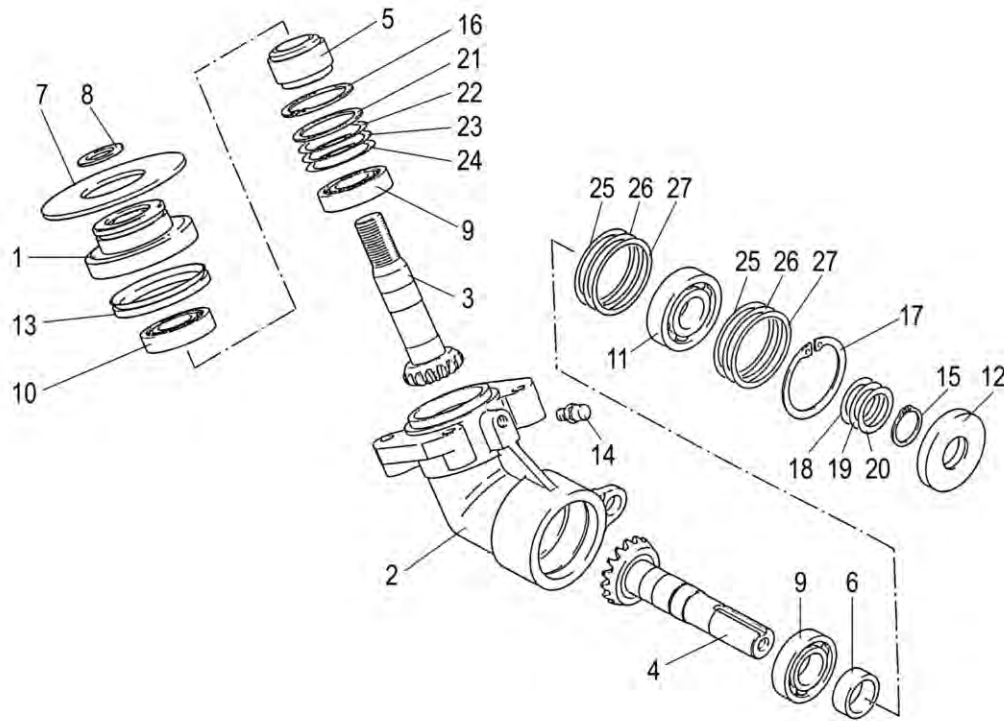

Filling auger's bevel gear unit
Boitier à couple de la vis de remplissage

Угловой редуктор загрузочного шнека

Po	Qty	PartNo	Remark		
1	1	0482650	Cover	Couvercle	Покрышка
2	1	0482651	Housing	Carter	Кожух
3	1	0482652	Shaft	Arbre	Вал
4	1	0482653	Shaft	Arbre	Вал
5	1	0482654	Bush	Bague	Втулка
6	1	0482655	Bush	Bague	Втулка
7	1	0482656	Plate	Plaque	Ведущая пластина
8	1	0482657	Washer	Rondelle	Пластина
9	2	0482658	Bearing	Roulement	Подшипник
10	1	0482659	Bearing	Roulement	Подшипник
11	1	0482660	Bearing	Roulement	Подшипник
12	1	0482661	Seal ring	Joint	Уплотнительное кольцо
13	1	0482662	Tyres	Roues	Колеса
14	1	0482663	Breather	Reniflard	Сапун
15	1	0482664	Circlip	Circlip	Пружинный кольцевой замок
16	1	0482665	Circlip	Circlip	Пружинный кольцевой замок
17	1	0482666	Circlip	Circlip	Пружинный кольцевой замок
18	1	0482667	Adj.plate	Plaque de réglage	Регулир. пластина
19	1	0482668	Adj.plate	Plaque de réglage	Регулир. пластина
20	1	0482669	Adj.plate	Plaque de réglage	Регулир. пластина
21	1	0482670	Adj.plate	Plaque de réglage	Регулир. пластина
22	1	0482671	Adj.plate	Plaque de réglage	Регулир. пластина
23	1	0482672	Adj.plate	Plaque de réglage	Регулир. пластина
24	1	0482673	Adj.plate	Plaque de réglage	Регулир. пластина
25	2	0482674	Adj.plate	Plaque de réglage	Регулир. пластина
26	2	0482675	Adj.plate	Plaque de réglage	Регулир. пластина
27	2	0482676	Adj.plate	Plaque de réglage	Регулир. пластина