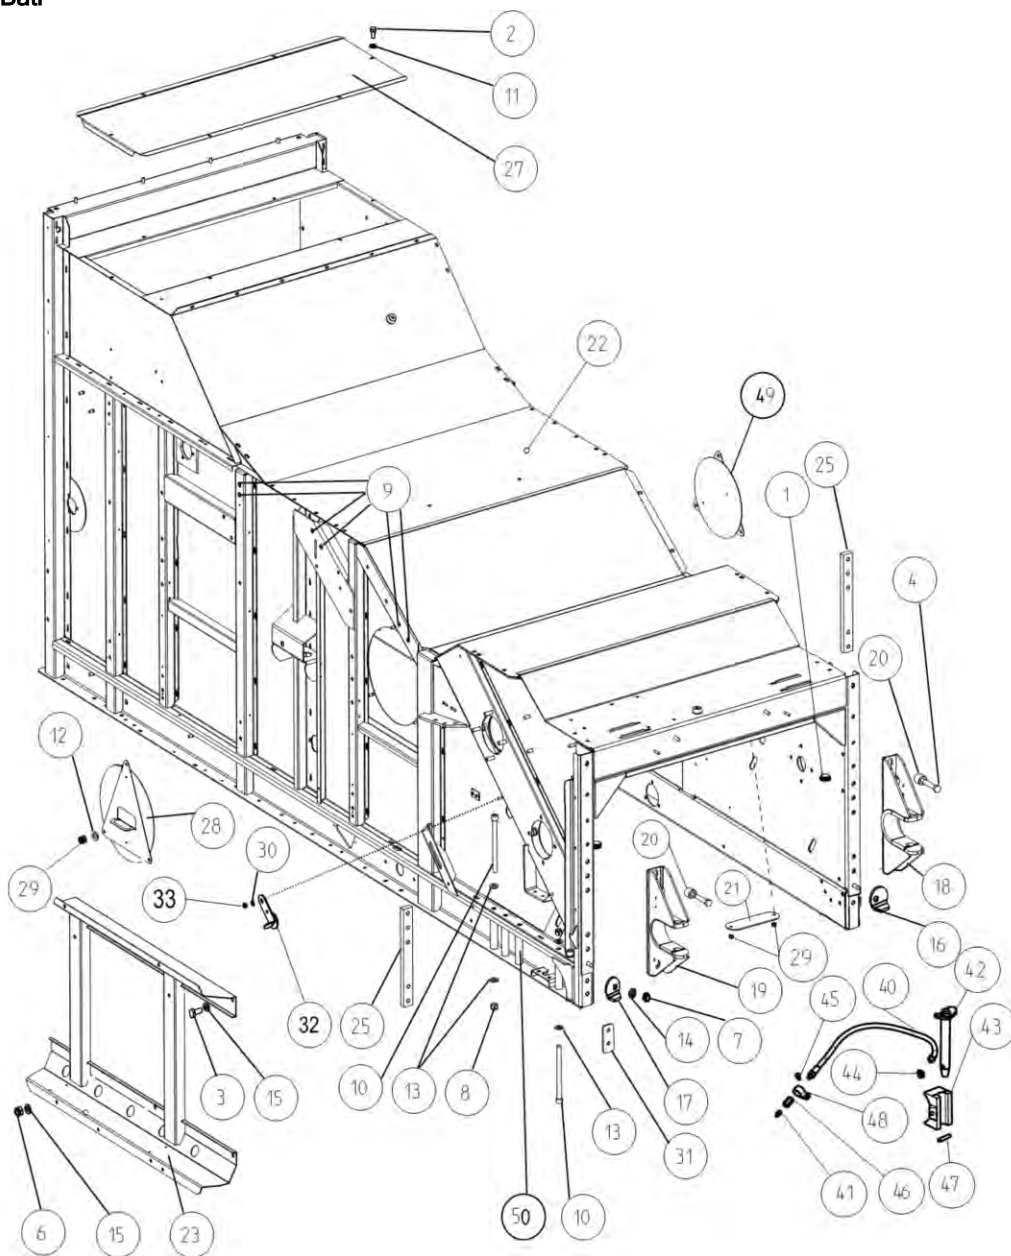

Po	Qty	PartNo	Remark			
1	2	0839238	Plug	Bouchon	Пробка	
2	6	6220867	Screw	Vis	Винт	
3	6	6226367	Screw	Vis	Винт	
4	10	6237190	Hexagonal screw	Vis	Винт	
6	2	6594148	Lock nut	Ecrou de serrage	Гайка контровая	
7	2	6594238	Lock nut	Ecrou de serrage	Гайка контровая	
8	12	6594438	Nut	Ecrou	Гайка	
9	8	6598134	Rivet nut	Rivet écrou	Резбовая гайка-заклепка	
10	12	7005865	Screw	Vis	Винт	
11	6	7400032	Washer	Rondelle	Шайба	
12	3	7400034	Washer	Rondelle	Шайба	
13	24	7400036	Washer	Rondelle	Шайба	
14	2	7402034	Washer	Rondelle	Шайба	
15	8	7414009	Washer	Rondelle	Шайба	
16	1	R690000	Adj.plate, left	Plaque de réglage,gauche	Регулир.пластина, левая	
17	1	R690001	Adj.plate right	Plaque de réglage,droit	Регулир.пластина, правая	
18	1	R695919	Fork,left	Fourchette,gauche	Вилка,левая	
19	1	R695920	Fork,right	Fourchette,droit	Вилка,правая	
20	10	R695946	Bush	Bague	Втулка	
21	1	R714821	Cover	Couvercle	Покрышка	
22	1	R710001	Housing	Carter	Кожух	
23	1	R710045	Support	Support	Опора	
25	2	R710090	Locking plate	Plaque d'arret	Стопорная пластина	
27	1	R710139	Door	Porte	Дверь	
28	1	R710145	Door	Porte	Дверь	
29	5	6594048	Lock nut	Ecrou de serrage	Гайка контровая	
30	2	7400030	Washer	Rondelle	Шайба	
31	2	R710576	Filling plate	Cale de réglage	Пластина накладки	
32	1	R667825	Door	Porte	Дверь	
33	2	6593838	Lock nut	Ecrou de serrage	Гайка контровая	
40	1	0257024	Hose	Tuyau	Шланг	
41	1	0252420	Nipple	Graisneur	Масленка	
42	1	R695924	Lock bolt	Coupille	Стопорный штифт	
43	1	R695941	Lock piece	Loquet	Стопорная часть	
44	1	0252510	Nipple	Graisneur	Масленка	
45	1	7268607	Plate screw	Vis	Винт пластины	
46	1	0252520	Intern. plate	Pièce intermédiaire	Внутрен. пластина	
47	1	7814205	Spring pin	Coupille	Палец мотовила	
48	1	0629093	Holder	Support	Обойма	
49	1	R712246	Door	Porte	Дверь	
50	10	R712359	Bush	Bague	Втулка