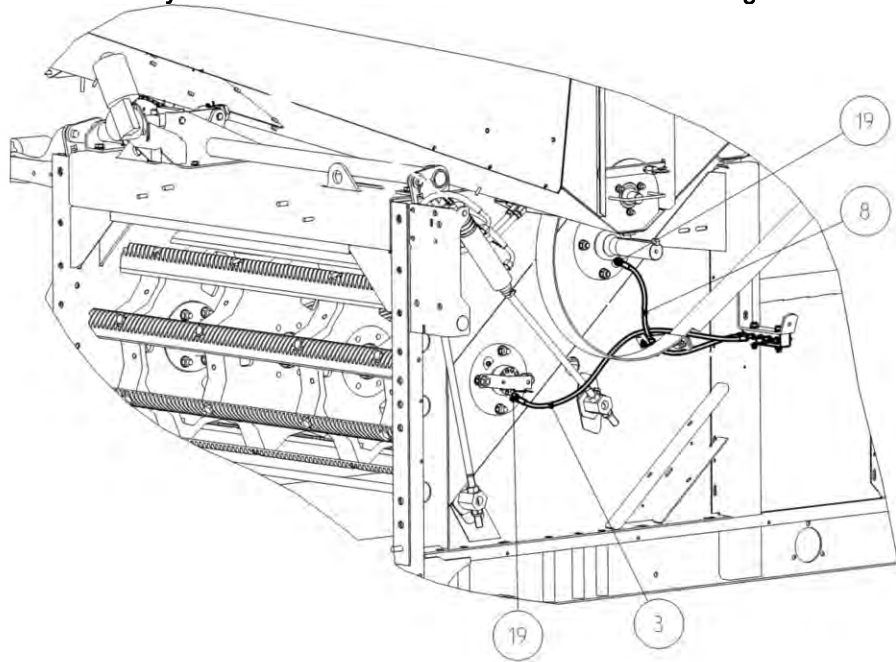

Central lubrication system LH

Lubrification centralisée gauche

12SC

Po	Qty	PartNo	Remark		
2	4	0450469	Screw	Vis	Винт
3	1	0628111	Hose	Tuyau	Шланг
8	1	0628125	Hose	Tuyau	Шланг
10	1	0629089	Holder	Etrier	Обойма
12	1	6211467	Screw	Vis	Винт
13	1	6593838	Lock nut	Ecrou de serrage	Гайка контрольная
14	2	6594038	Lock nut	Ecrou de serrage	Гайка контрольная
17	1	7400030	Washer	Rondelle	Шайба
18	4	7400032	Washer	Rondelle	Шайба
19	2	R701710	Adaptor	Adaptor	Адаптер