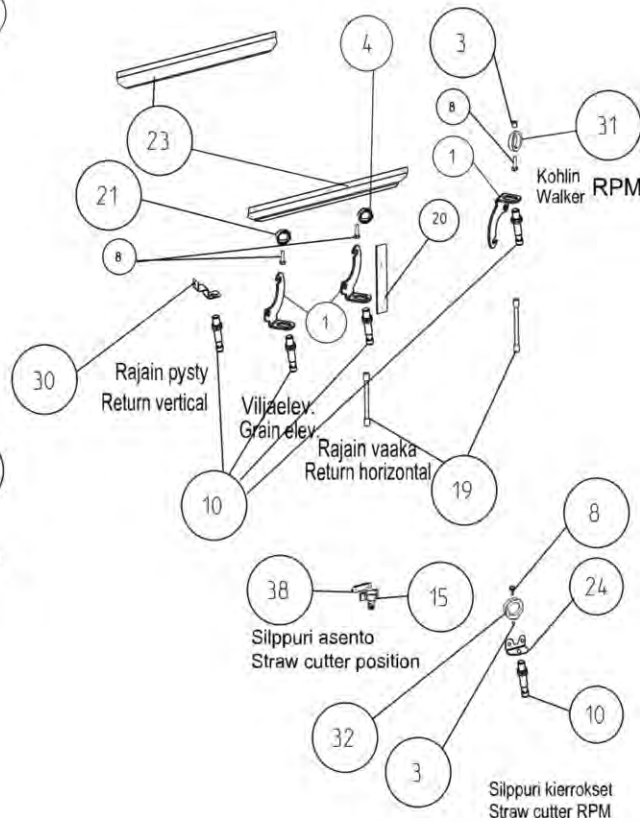

Threshing monitor
Moniteur de perte

Монитор потерь

24AC

Po	Qty	PartNo	Remark			
1	3	R716823	Lug	Etrier	Головка скребка ножа	
2	1	6211667	Screw	Vis	Винт	
3	2	7350750	Holding screw	Vis d'arret	Стопорный винт	
4	1	R715565	Holder	Etrier	Обойма	
8	4	6211067	Screw	Vis	Винт	
12	1	8055542	Wall socket	Fiche femelle	Штепсельная розетка	
10	6	8500413	Indicator	Transmetteur	Индикатор	
13	1	8055543	Fitting	Raccord	Штуцер	
14	1	8055544	Guard	Protecteur	Защита	
15	1	8063236	Switch	Commutateur	Выключатель	
18	1	9707102	Cable kitt	Cable assemb	Жгут	
19	2	9710528	Cable kitt	Cable assemb	Жгут	
20	1	R693266	Fastening	Etrier	Обойма	
21	1	R701862	Holder	Etrier	Обойма	
23	2	R699744	List	Mou lure	Плата	
24	1	R699814	Plate	Plaque	Пластина	
25	1	6506034	Nut	Ecrou	Гайка	
29	1	R701811	Indicator	Transmetteur	Индикатор	
29	1	R713336	Indicator	Transmetteur	Индикатор	With AHC
30	1	R716825	Rack	Pied	Опора	
31	1	R701861	Safety ring	Paque	Стопорное кольцо	
32	1	R701865	Safety ring	Paque	Стопорное кольцо	
33	1	R702046	Bush	Bague	Втулка	
35	1	R703127	Rack	Pied	Шасси	
36	1	R716824	Holder	Etrier	Обойма	
37	1	6393514	Screw, lh	Vis, droit	Винт	
38	1	R856896	Threaded plate	Plaque	Винтовая пластина	
39	1	R714073	Fastening	Etrier	Обойма	
40	1	R716567	Plate	Plaque	Пластина	
41	1	R712796	Fastening	Etrier	Обойма	With AHC
42	1	6593838	Lock nut	Ecrou de serrage	Гайка контрольная