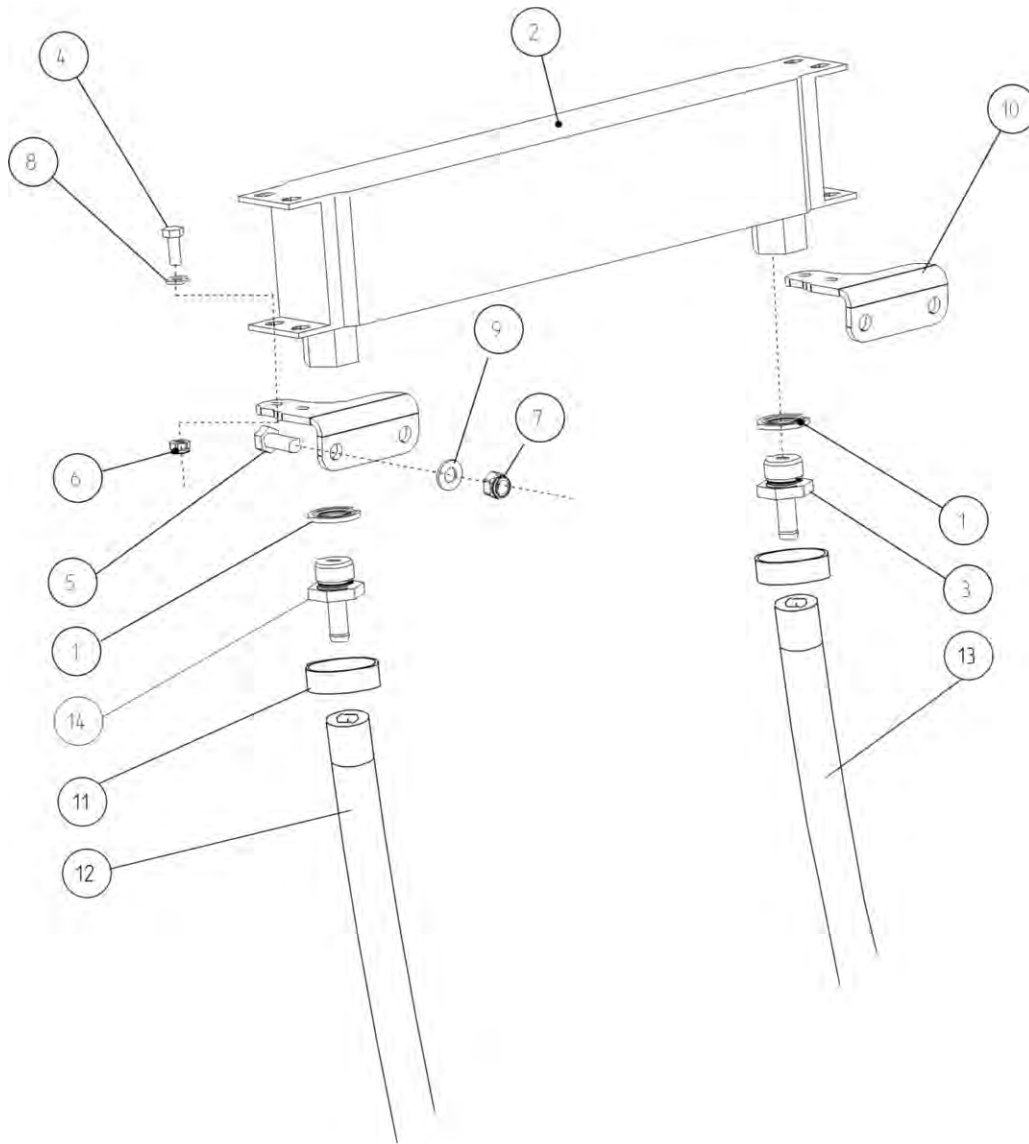

Kraftstoffkühler
Refroidisseur de carburant

Охладитель топлива

15JG

Po	Qty	PartNo	Remark		
1	2	0450280	Seal ring	Joint	Уплотнительное кольцо
2	1	0493912	Cooler	Radiateur	Охладитель
3	1	0629638	Pin	Goupille	Переходник
4	4	6211067	Screw	Vis	Винт
5	2	6221267	Screw	Vis	Винт
6	4	6593838	Lock nut	Ecrou de serrage	Гайка контровая
7	2	6594038	Lock nut	Ecrou de serrage	Гайка контровая
8	4	7400030	Washer	Rondelle	Шайба
9	2	7400032	Washer	Rondelle	Шайба
10	2	R712921	Holder	Etrier	Обойма
11	2	0629044	Clamp	Collier	Скоба
12	1	R712987	Hose	Tuyau	Шланг
13	1	R712986	Hose	Tuyau	Шланг
14	1	0629637	Pin	Goupille	Переходник