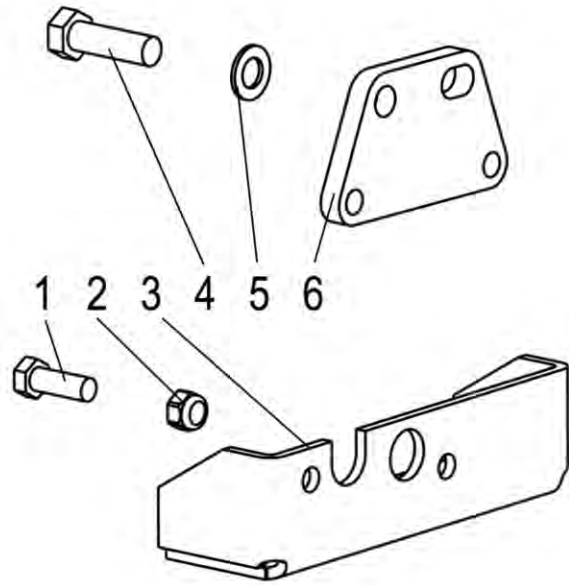

Mud blade, CIT
Couteaux anti-boue, CIT

Защита от грязи, CIT

17AM

Po	Qty	PartNo	Remark		
1	6	6241360	Screw	Vis	Винт
2	4	6594438	Nut	Ecrou	Гайка
3	1	R692315	Holder,right	Etrier	Обойма, правая
3	1	R692314	Holder,left	Etrier, gauche	Обойма, левая
4	4	6252367	Hexagonal screw	Vis	Винт
5	4	7400038	Washer	Rondelle	Шайба
6	1	R701448	Extension	Rallonge	Приставка
7	2	6242177	Screw	Vis	Винт
8	4	7400036	Washer	Rondelle	Шайба
9	1	R683359	Knife, LH	Lame, gauche	Нож, левый
9	1	R683360	Knife, RH	Lame, droite	Нож, правый
10	2	R695374	Washer	Rondelle	Шайба