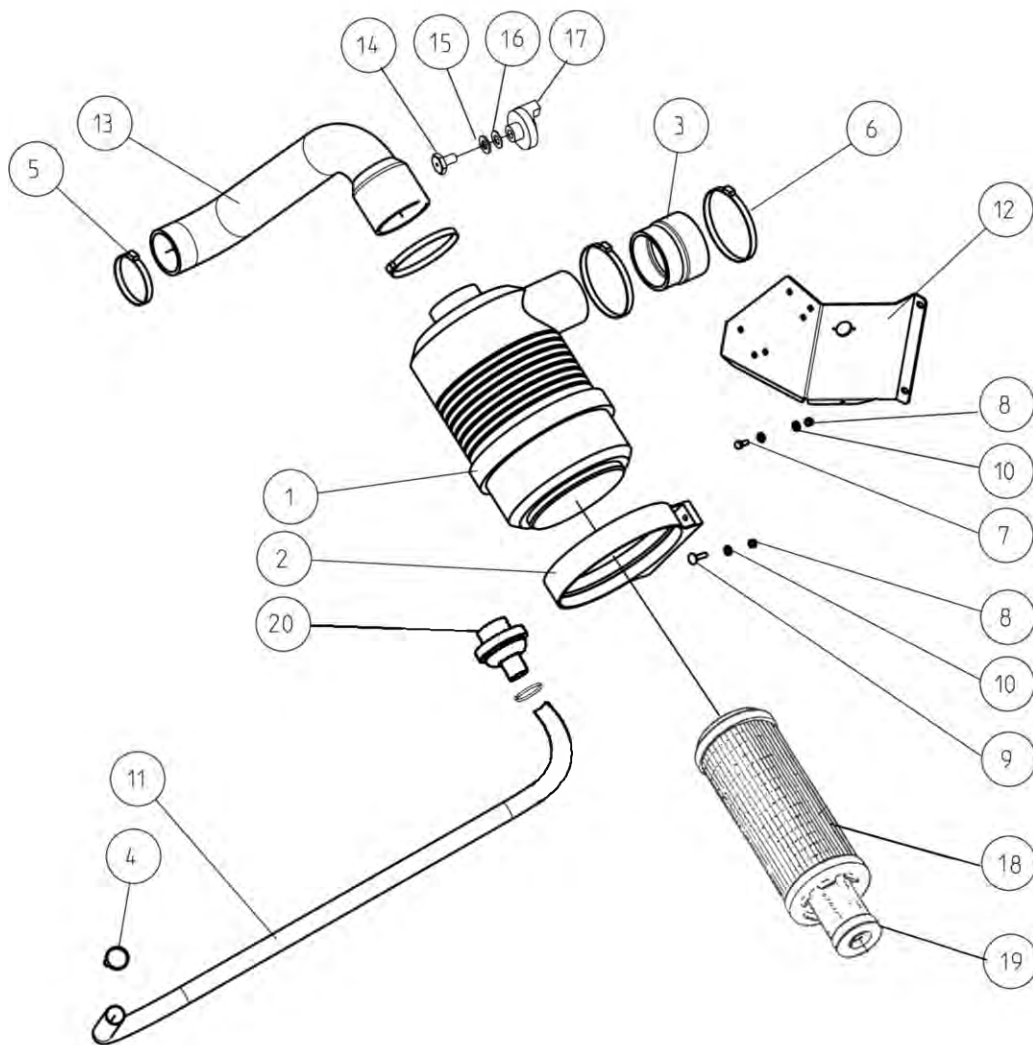

Engines air filter 4-cyl.
Filtre a air de moteur 4-cyl.

Воздушный фильтр 4-х цилиндр.двигателя

15HB

Po	Qty	PartNo	Remark			
1	1	0493710	Filter, compl.	Filtre	Фильтр, полный	
2	1	0493717	Holder	Support	Обойма	
3	1	0621153	Suction hose	Tuyau	Всасывающий шланг	
4	2	0629055	Clamp	Collier	Скоба	
5	1	0629069	Clamp	Collier	Скоба	
6	3	0629076	Clamp	Collier	Скоба	
7	3	6221267	Screw	Vis	Винт	
8	5	6594038	Lock nut	Ecrou de serrage	Гайка контрольная	
9	2	6758944	Screw	Vis	Винт	
10	8	7400032	Washer	Rondelle	Шайба	
11	1	R713404	Hose	Tuyau	Шланг	
12	1	R710355	Holder	Etrier	Обойма	
13	1	R711188	Suction hose	Tuyau	Всасывающий шланг	44cta
14	1	R691370	Nut	Ecrou	Гайка	
15	1	7400033	Washer	Rondelle	Пластина	
16	1	7414471	Spring washer	Rondelle élastique	Шайба Гровера	
17	1	0493735	Indicator	Transmetteur	Индикатор	
18	1	0493711	Filter, outer	Filtre	Фильтр внешний	
19	1	0493712	Filter, inner	Filtre	Фильтр, внутрен.	
20	1	0493746	Adaptor	Adaptor	Адаптер