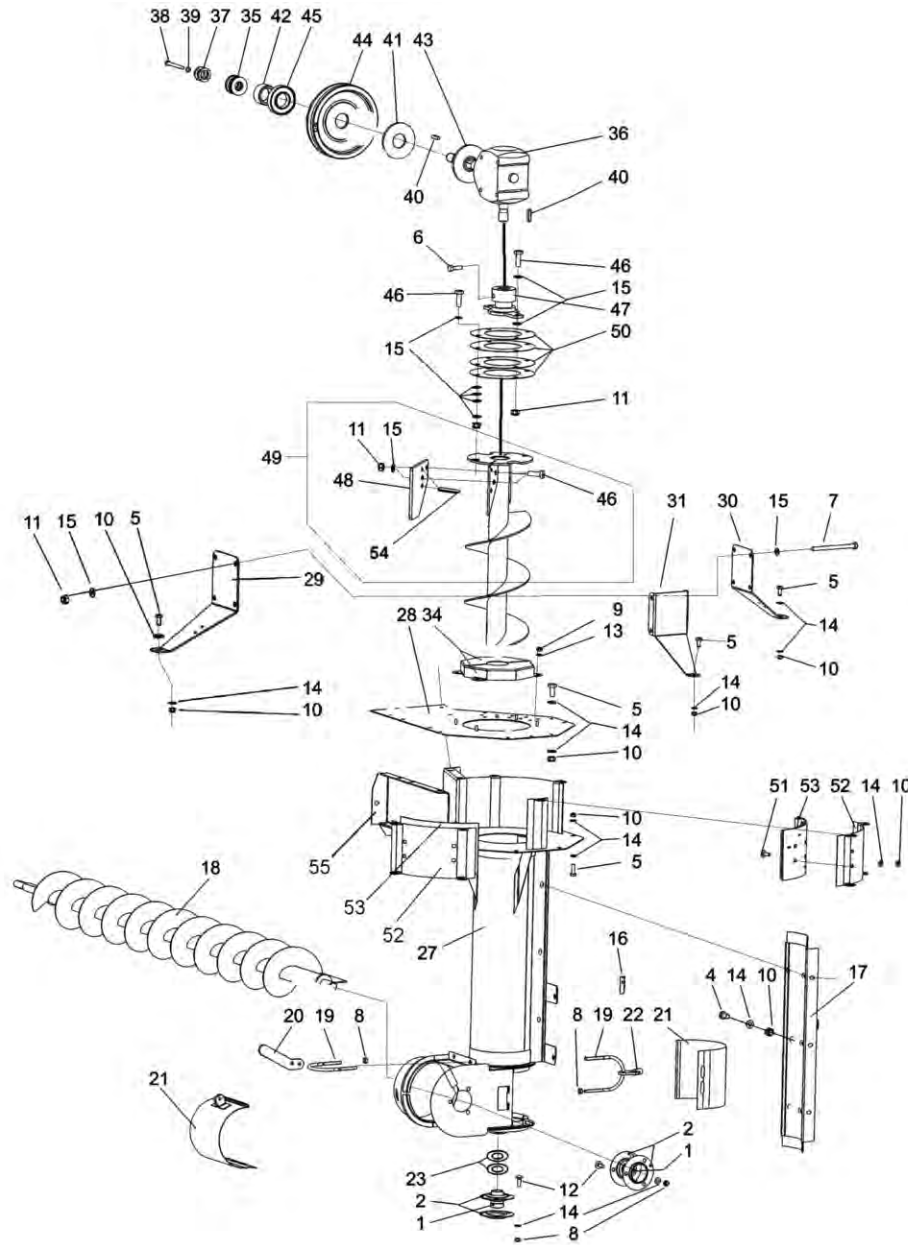

Return auger
Vis à otos

Механизм домолота

Po	Qty	PartNo	Remark			
1	2	0511360	Bearing	Roulement	Подшипник	
2	4	0569321	Flange	Flasque	Фланец	
4	6	6220867	Screw	Vis	Винт	
5	16	6221267	Screw	Vis	Винт	
6	1	6221467	Screw	Vis	Винт	
7	4	6229567	Screw	Vis	Винт	
8	4	6506234	Nut	Ecrou	Гайка	
9	4	6593838	Lock nut	Ecrou de serrage	Гайка контровая	
10	32	6594038	Lock nut	Ecrou de serrage	Гайка контровая	
11	12	6594148	Lock nut	Ecrou de serrage	Гайка контровая	
12	6	6758544	Lock screw	Vis de serrage	Винт стопорный	
13	4	7400030	Washer	Rondelle	Шайба	
14	54	7400032	Washer	Rondelle	Шайба	
15	33	7414009	Washer	Rondelle	Шайба	
16	1	R605075	Ratchet	Cliquet	Храповик	
17	1	R680843	Door	Porte	Дверь	
18	1	R680870	Auger	Vis	Шнек	
19	2	R685218	U-screw	U-vis	U-Винт	
20	1	R685305	Lever	Cliquet	Рычаг	
21	2	R686106	Cover	Couvercle	Покрышка	
22	1	R693086	Lever	Cliquet	Рычаг	
23	2	R695302	Washer	Rondelle	Шайба	
27	1	R699416	Trough	Bati	Желоб	
28	1	R699422	Cover	Couvercle	Покрышка	
29	1	R699424	Support left	Support gauche	Опора левая	
30	1	R699425	Support right	Support droit	Опора правая	
31	1	R699426	Support front	Support, avant	Опора, передняя	
34	2	R699874	Cover	Couvercle	Покрышка	
35	5	0410175	Disk spring	Rondelle belleville	Пружина диска	
36	1	0499008	Bevel gear unit	Boîtier à couple	Элемент конической шестерни	
37	2	0563006	Nut	Ecrou	Гайка	
38	1	6223667	Screw	Vis	Винт	
39	1	7414469	Spring washer	Rondelle élastique	Шайба Гровера	
40	2	7716115	Key	Clavette	Шпонка	
41	1	0609968	Plate	Plaque	Пластина	
42	1	R697013	Bush	Bague	Втулка	
43	1	R698087	Shaft	Arbre	Вал	
44	1	R699413	Pulley	Poulie	Шкив	
45	1	0502368	Bearing	Roulement	Подшипник	
46	8	6226567	Screw	Vis	Винт	
47	1	R696647	Capstan	Toc	Резьбовая плашка	
48	2	R697035	Wing	Aile	Крыло	
49	1	R697048	Auger assy	Vis assemb.	Шнек сборе	
49	1	R703334	Auger assy	Vis assemb.	Шнек сборе	
50	4	R697049	Damper	Amortisseur	Пружина тарельчатая