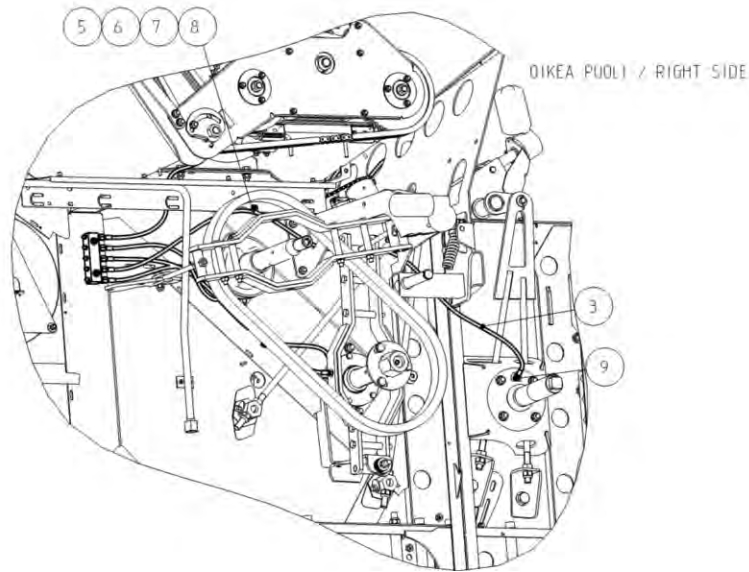

VASEN / LEFT

Qty	PartNo	Remark			
2	1 0628113	Hose	Tuyau	Шланг	
3	1 0628115	Hose	Tuyau	Шланг	
5	2 0629089	Holder	Etrier	Обойма	
6	2 6211067	Screw	Vis	Винт	
7	2 6593838	Lock nut	Ecrou de serrage	Гайка контрольная	
8	3 7400030	Washer	Rondelle	Шайба	
9	2 R701710	Adaptor	Adapter	Адаптер	