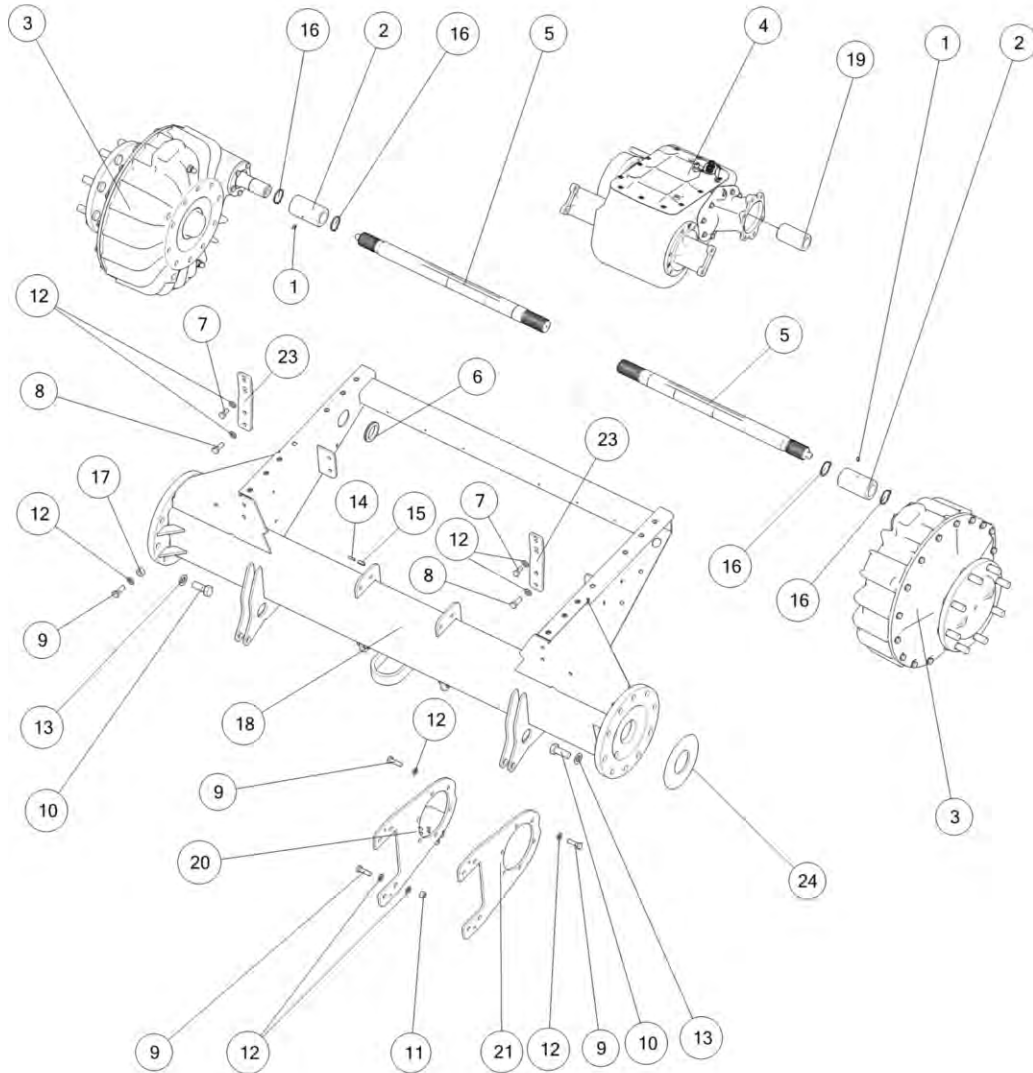

Front axle
Essieu avant

Передняя ось

17AA

Po	Qty	PartNo	Remark		
1	2	0252405	Nipple	Graisseur	Масленка
2	2	0424307	Bush	Bague	Втулка
3	2	0424338	Final drive	Boite de reduct.	Главная передача
4	1	0424485	Gear box CIT	Boite de vitesses CIT	Коробка мех-ма CIT
5	2	0424488	Drive shaft	Arbre moteur	Ведущий вал
6	1	0633636	Ring	Anneau	Кольцо
7	2	6231167	Screw	Vis	Винт
8	2	6231567	Screw	Vis	Винт
9	4	6231767	Screw	Vis	Винт
10	2	6251767	Screw	Vis	Винт
11	1	6594238	Lock nut	Ecrou de serrage	Гайка контрольная
12	8	7400034	Washer	Rondelle	Шайба
13	2	7400038	Washer	Rondelle	Шайба
14	1	7814169	Spring pin	Coupille	Палец мотовила
15	1	7814223	Spring pin	Coupille	Палец мотовила
16	4	7815051	Circlip	Circlip	Пружинный кольцевой замок
17	1	R659414	Bush	Bague	Втулка
18	1	R713133	Front axle	Essieu avant	Передняя ось
19	1	0424486	Bush	Bague	Втулка
20	1	R713254	Fastening	Etrier	Фиксатор
21	1	R713255	Fastening	Etrier	Фиксатор
23	2	R713267	Support	Support	Опора
24	2	R700273	Flange	Flasque	Фланец