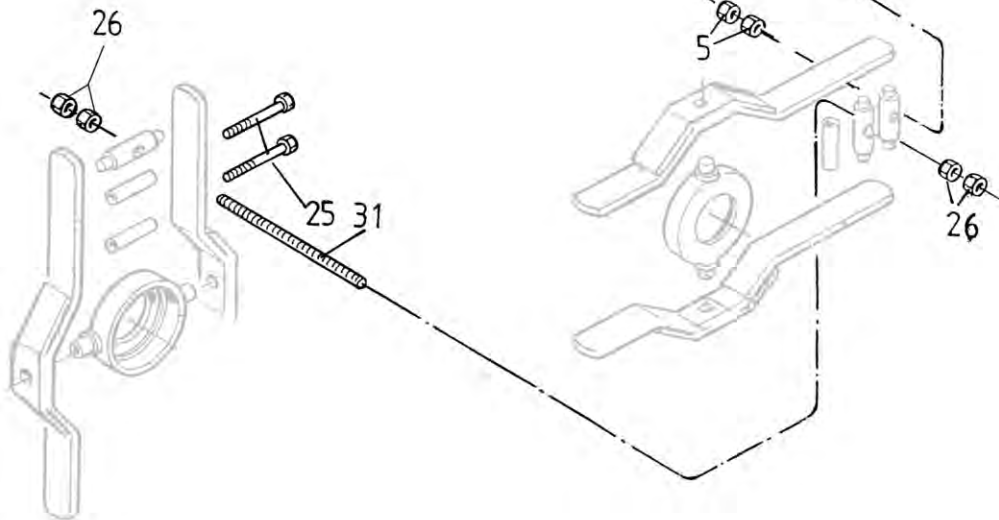

Po	Qty	PartNo	Remark		
1	2	6578414	Nut	Ecrou	Гайка
2	2	7400032	Washer	Rondelle	Шайба
3	2	6221667	Screw	Vis	Винт
5	4	R671507	Nut	Ecrou	Гайка
4	3	6506234	Nut	Ecrou	Гайка
6	1	R691592	Adj. screw	Vis de réglage	Регулир. винт
7	3	7414469	Spring washer	Rondelle élastique	Шайба Гровера
8	1	R659452	Bush	Bague	Втулка
9	3	6221667	Screw	Vis	Винт
10	1	7812160	Split pin	Goupille fendue	Шплинт
11	1	R697581	Bush	Bague	Втулка
12	1	R686435	Locking plate	Plaque d'arrêt	Стопорная пластина
14	3	6211067	Screw	Vis	Винт
15	1	R714869	Holder	Support	Обойма
16	1	R669278	Capstan	Toc	Резьбовая плашка
17	1	8031930	Motor	Moteur	Мотор
18	3	7414471	Spring washer	Rondelle élastique	Шайба Гровера
19	3	6506434	Nut	Ecrou	Гайка
25	8	6229167	Screw	Vis	Винт
26	6	6506634	Nut	Ecrou	Гайка
31	1	R686437	Intern.lever	Tige	Внутр.рычаг