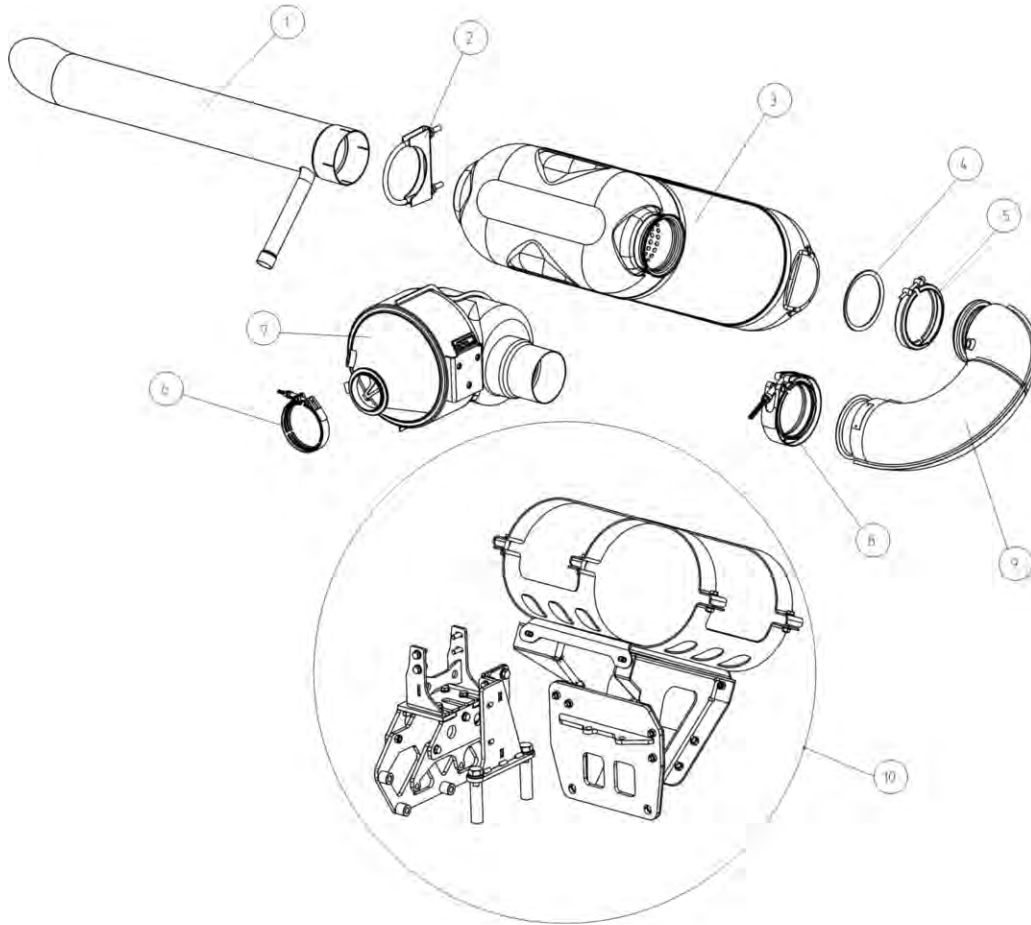

DEF-circulation 66 AWF
Cycle DEF 66 AWF

Циркуляция DEF (мочевина) 66 AWF

15FBB

Po	Qty	PartNo	Remark			
1	1	0494667	Ejector	Ejecteur	Эжектор	
2	1	0494668	Clamp	Collier	Скоба	
3	1	0494662	SCR	SCR	SCR	
4	1	0494663	Seal ring	Joint	Уплотнительное кольцо	
5	1	0494664	Clamp	Collier	Скоба	
6	1	0494665	Clamp	Collier	Скоба	
7	1	0494660	Super Tornado	Super Tornado	Super Tornado	
8	1	0494666	Fastening	Etrier	Обойма	
9	1	0494661	Pipe	Tube	Трубка	
10	1	0494669	Rack	Pied	Шасси