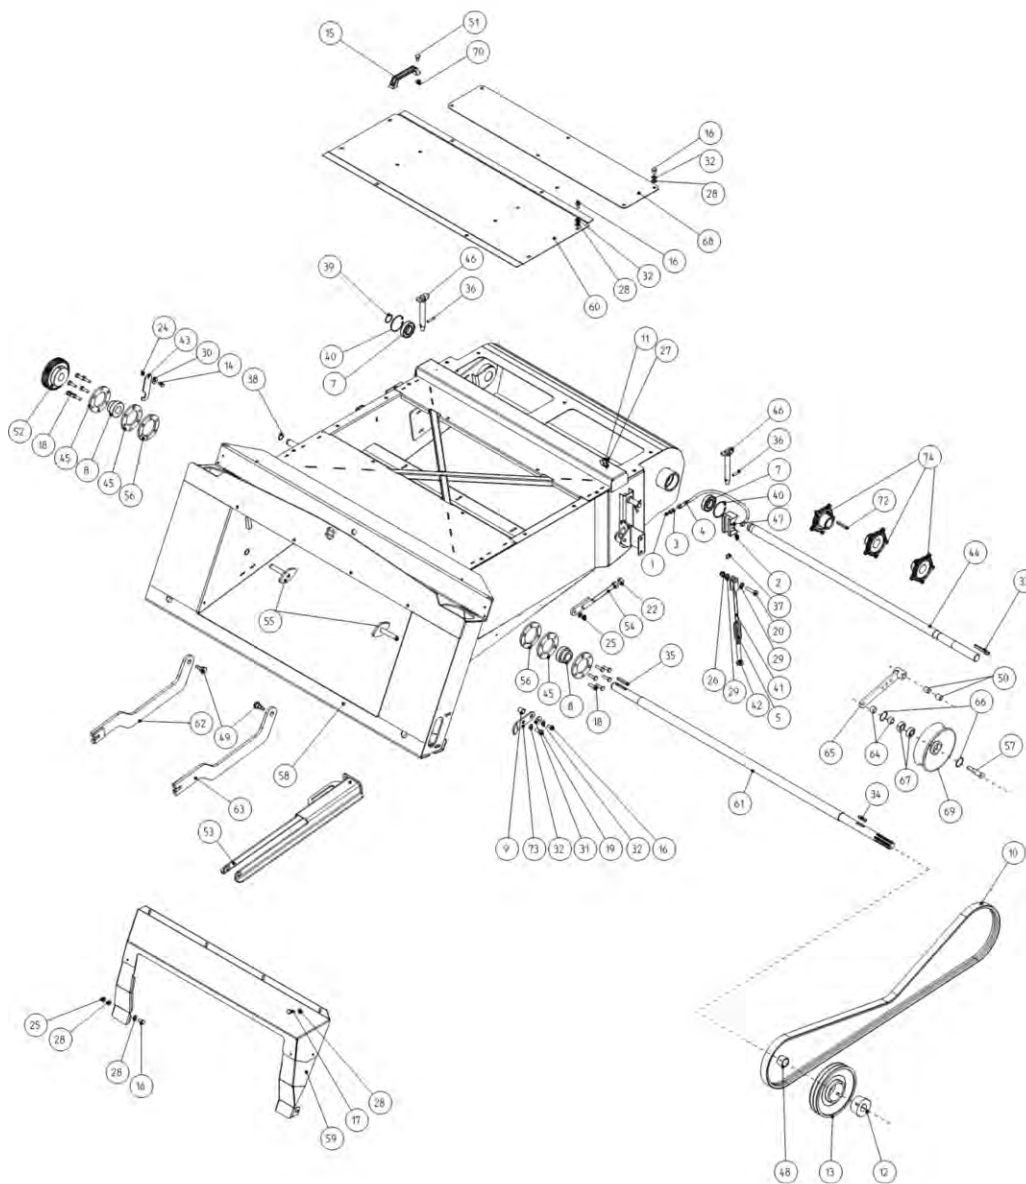

Feeder elevator body
Bâti du canal d'alimentation

Корпус наклонной камеры

11PA

Po	Qty	PartNo	Remark		
1	2	0252420	Nipple	Graisneur	Масленка
2	1	0252510	Nipple	Graisneur	Масленка
3	1	0252520	Intern. plate	Pièce intermédiaire	Внутрен. пластина
4	1	0257024	Hose	Tuyau	Шланг
5	1	0415225	Spring	Ressort	Пружина
7	2	0502367	Bearing	Roulement	Подшипник
8	2	0511335	Bearing	Roulement	Подшипник
9	2	0553078	Bearing	Roulement	Подшипник
10	1	0619099	Belt	Courroie	Ремень
11	1	0629093	Holder	Support	Обойма
12	1	0660055	Bush	Bague	Втулка
13	1	0660099	Pulley	Poulie	Шкив
14	1	6221267	Screw	Vis	Винт
15	3	6221462	Screw	Vis	Винт
16	18	6226167	Screw	Vis	Винт
17	6	6226360	Screw	Vis	Винт
18	12	6226767	Screw	Vis	Винт
19	2	6231367	Hexagonal screw	Vis	Винт
20	1	6232177	Hexagonal screw	Vis	Винт
22	4	6507034	Nut	Ecrou	Гайка
24	1	6594038	Lock nut	Ecrou de serrage	Гайка контрольная
25	4	6594148	Lock nut	Ecrou de serrage	Гайка контрольная
26	1	6594238	Lock nut	Ecrou de serrage	Гайка контрольная
27	1	7268607	Plate screw	Vis	Винт пластины
28	26	7400033	Washer	Rondelle	Пластина
29	2	7400034	Washer	Rondelle	Шайба
30	1	7414057	Washer	Rondelle	Шайба
31	2	7414059	Washer	Rondelle	Шайба
32	20	7414471	Spring washer	Rondelle élastique	Шайба Гровера
33	1	7712215	Gib key	Clavette à talon	Клинообразная шпонка
34	1	7716125	Key	Clavette	Шпонка
35	1	7716128	Flat key	Clavette plate	Шпонка призматическая
36	2	7814205	Spring pin	Coupille	Палец мотовила
37	1	7815016	Circlip	Circlip	Пружинный кольцевой замок
38	1	7815022	Circlip	Circlip	Пружинный кольцевой замок
39	1	7815032	Tyres	Roues	Колеса
40	2	7815254	Tyres	Roues	Колеса
41	1	R663251	Lever	Levier	Стержень
42	1	R663254	Bush	Bague	Втулка
43	1	R681254	Clamp	Collier	Скоба
44	1	R691167	Shaft	Arbre	Вал
45	4	R695673	Flange	Flasque	Фланец
46	2	R695924	Lock bolt	Coupille	Стопорный штифт
47	2	R695941	Lock piece	Loquet	Стопорная часть
48	1	R700975	Limiter	Butoir	Ограничитель