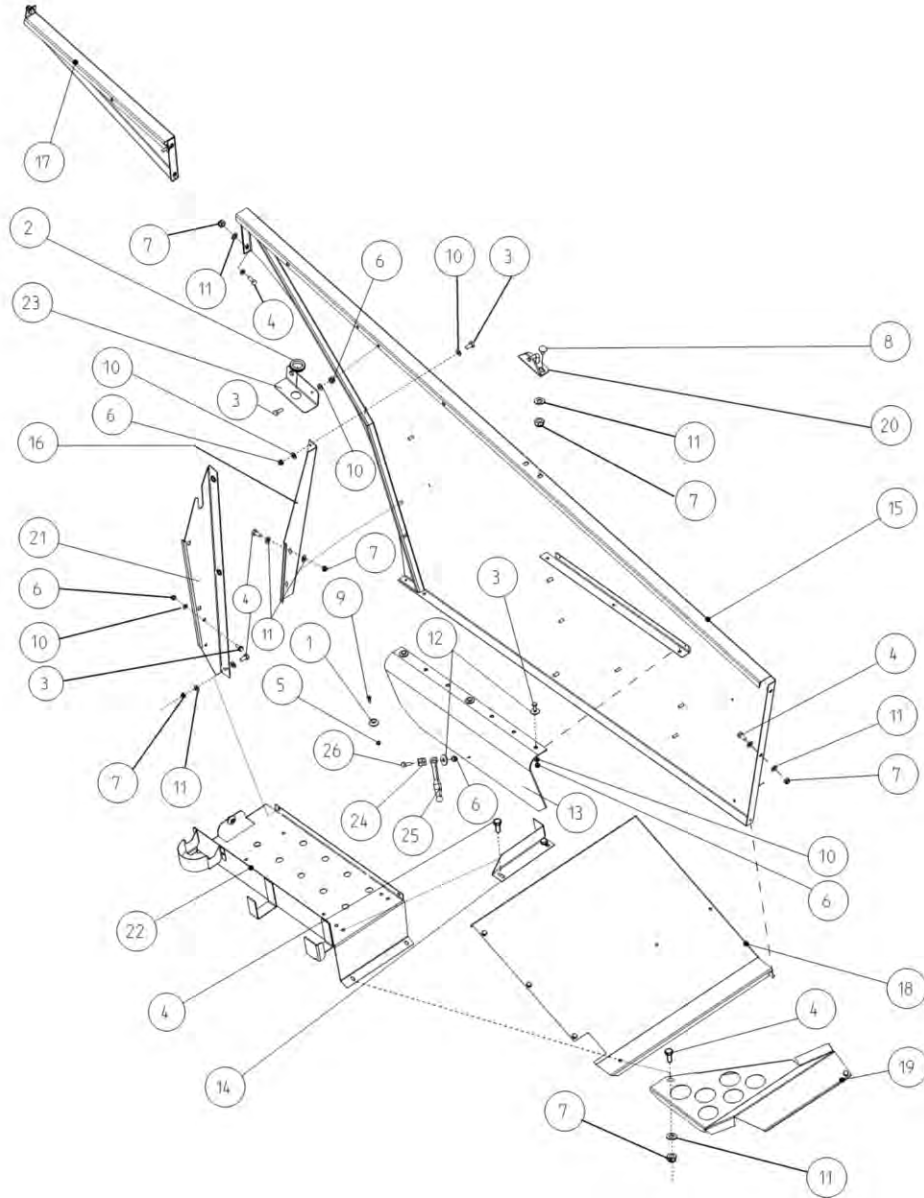

Lower guards LH
Protecteur latéral inférieur gauche

Нижний боковой щит, левый

Po	Qty	PartNo	Remark		
1	5	0633658	Damper	Cau	Уплотнитель резиновый
2	1	0633671	Rubber	Cau	Резина
3	27	6211067	Screw	Vis	Винт
4	15	6220867	Screw	Vis	Винт
5	5	6593738	Nut	Ecrou	Гайка
6	28	6593838	Lock nut	Ecrou de serrage	Гайка контровая
7	17	6594038	Lock nut	Ecrou de serrage	Гайка контровая
8	2	6758144	Lock screw	Vis de serrage	Винт стопорный
9	5	7070603	Screw	Vis	Винт
10	47	7400030	Washer	Rondelle	Шайба
11	34	7400032	Washer	Rondelle	Шайба
12	3	7414055	Washer	Rondelle	Шайба
13	1	R688067	Cover	Couvercle	Покрышка
14	1	R688231	Holder	Support	Обойма
15	1	R710807	Guard	Protecteur	Защита
16	1	R710813	Holder	Etrier	Обойма
17	1	R710815	Rear guard	Protecteur	Защита
18	1	R710817	Plate	Plaque	Ведущая пластина
19	1	R710819	Guard	Protecteur	Защита
20	1	R710821	Counterpart	Contre-pièce	Контрпривод
21	1	R710826	Holder	Etrier	Обойма
22	1	R710843	Rack	Pied	Шасси
23	1	R710968	Holder	Support	Обойма
24	1	R672907	Cup	Godet	Манжета
25	1	0871050	Holder	Support	Обойма
26	1	6211667	Screw	Vis	Винт