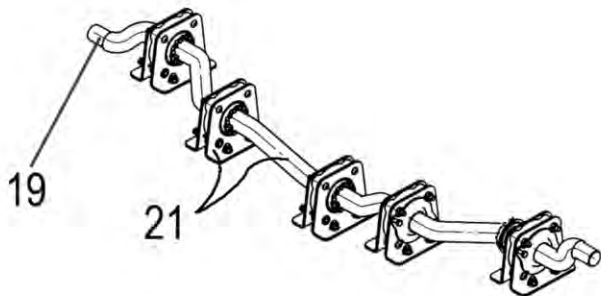

Shaker shoe bearing
Roulement secoueur

Подшипники вала соломотряса

12HM

Po	Qty	PartNo	Remark		
1	12	7002400	Screw	Vis	Винт
2	1	0564211	Nut	Ecrou	Гайка
3	5	R705375	Washer	Rondelle	Пластина
4	1	0564212	Locking plate	Plaque d'arret	Стопорная пластина
5	1	R705316	Holder	Etrier	Обойма
6	1	0560508	Locking plate	Plaque d'arret	Стопорная пластина
7	1	0502508	Bearing	Roulement	Подшипник
8	6	0564208	Bush	Bague	Втулка
9	1	R705317	Holder	Etrier	Обойма
10	1	R705374	Plate	Plaque	Ведущая пластина
11	5	0639512	Packing	Joint	Уплотнитель
12	1	R705373	Plate	Plaque	Ведущая пластина
13	2	6210667	Hexagonal screw	Vis	Винт
14	4	7414469	Spring washer	Rondelle élastique	Шайба Гровера
15	6	6594038	Lock nut	Ecrou de serrage	Гайка контрольная
16	12	7002340	Screw	Vis	Винт
17	4	6758344	Lock screw	Vis de serrage	Винт стопорный
18	8	7400032	Washer	Rondelle	Шайба
19	1	9703115	Shaft, rear	Arbre	Вал
20	1	9703114	Shaft, front	Arbre	Вал
21	1	R703117	Axle assembl. rear	Arbre assemb	Вал
22	1	R703116	Axle assembl. front	Arbre assemb	Вал