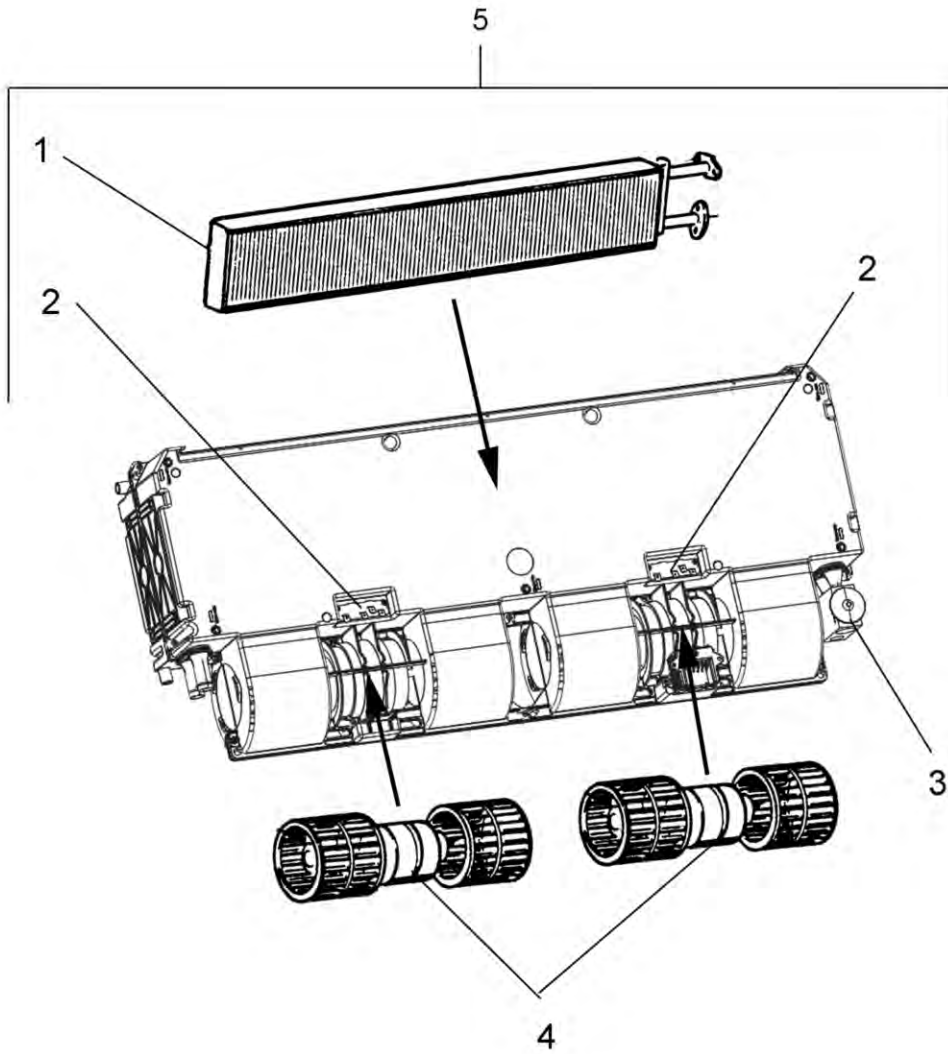

Fan
Ventilateur

Вентилятор

Po	Qty	PartNo	Remark			
1	1	0493182	Cell	Cellule	Радиатор отопителя	
2	2	0493181	Resistor	Résistance	Резистор	
3	1	0493180	Valve	Soupape	Блокировка клапана	
4	2	0493179	Motor	Moteur	Мотор	
5	1	0493183	Fan assy	Ventilateur	Вентилятор	

14DF