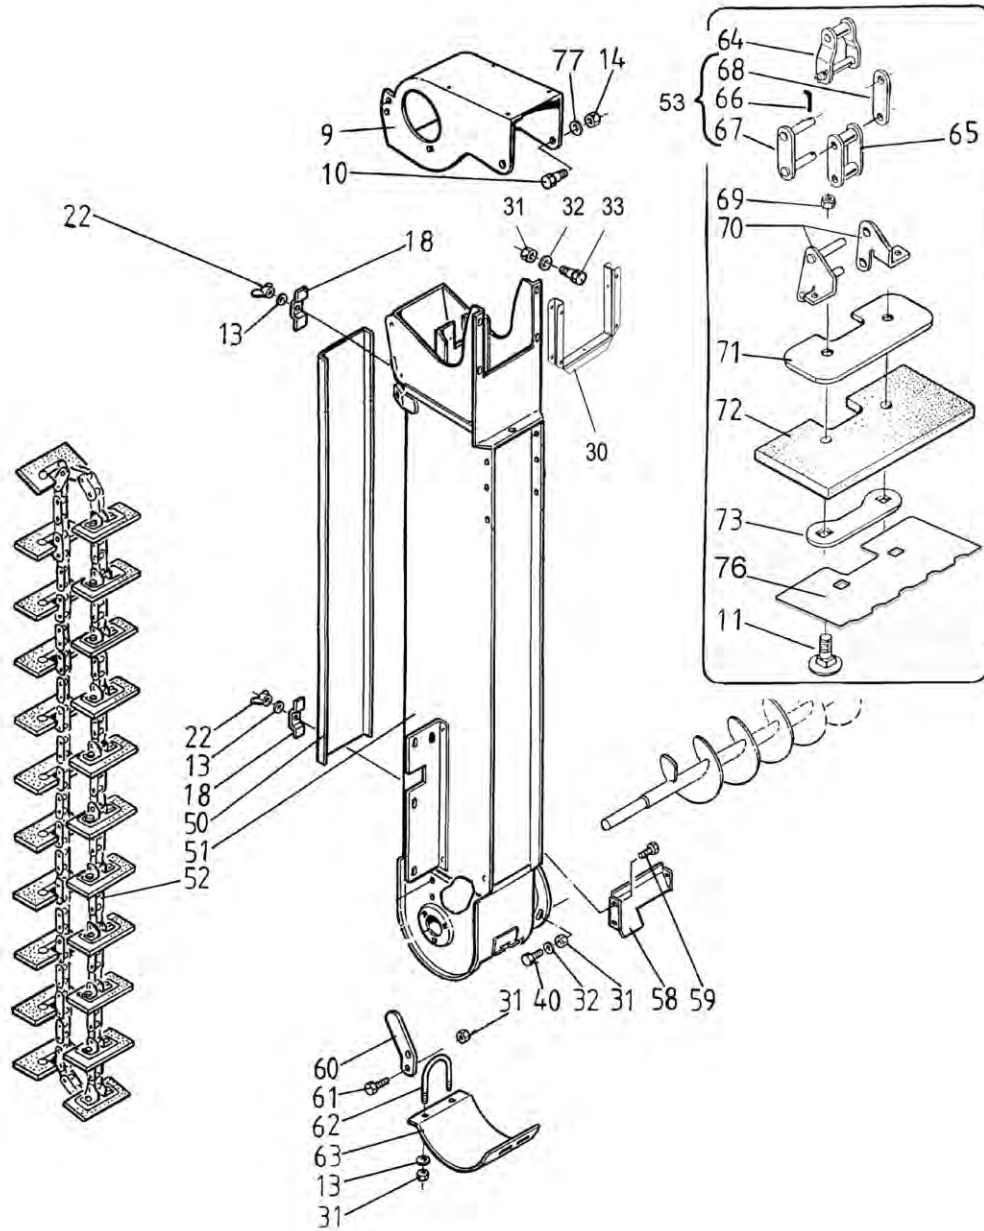

Grainelevator's housing and chain
Corps et chaîne de l'élevateur à grain

Цепь и корпус зернового элеватора

13BE

Po	Qty	PartNo	Remark			
9	1	R706584	Cover	Couvercle	Покрышка	
10	2	R694407	Screw	Vis	Винт	
11	54	6758544	Lock screw	Vis de serrage	Винт стопорный	
13	6	7414469	Spring washer	Rondelle élastique	Шайба Гровера	
14	2	6594148	Lock nut	Ecrou de serrage	Гайка контрольная	
18	2	R090452	Clamp	Collier	Скоба	
22	2	6598704	Nut	Ecrou	Гайка	
30	1	R706588	Holder	Etrier	Обойма	
31	6	6594038	Lock nut	Ecrou de serrage	Гайка контрольная	
32	14	7400032	Washer	Rondelle	Шайба	
33	4	6221267	Screw	Vis	Винт	
40	14	6221467	Screw	Vis	Винт	
50	1	R694338	Door	Porte	Дверь	
51	1	R706553	Housing	Carter	Кожух	
52	1	R706757	Chain	Chaîne	Цепь	
53	1	0657310	Link	Maillon	Звено	
58	1	R694339	Extension	Rallonge	Приставка	
59	3	6211067	Screw	Vis	Винт	
60	1	R685305	Lever	Cliquet	Рычаг	
61	1	6221667	Screw	Vis	Винт	
62	1	9685218	U-screw	U-vis	U-Винт	
63	1	R706565	Door	Porte	Дверь	
64	1	0657313	Link	Maillon	Звено	
65	1	0657314	Link	Maillon	Звено	
66	1	0657316	Pin	Coupille	Переходник	
67	1	0657311	Link male	Maillon	Звено	
68	1	0657312	Side plate	Plaque	Боковая пластина	
69	44	6594048	Lock nut	Ecrou de serrage	Гайка контрольная	
70	22	0657241	Clamp	Collier	Скоба	
71	22	R694309	Support	Support	Опора	
72	22	R706758	Rubber pad	Pièce de caoutcho	Резиновая прокладка	
73	22	R694310	Link	Tirant	Звено	
76	2	R710988	BEAN	Pièce	Пластина	
77	2	7400033	Washer	Rondelle	Пластина