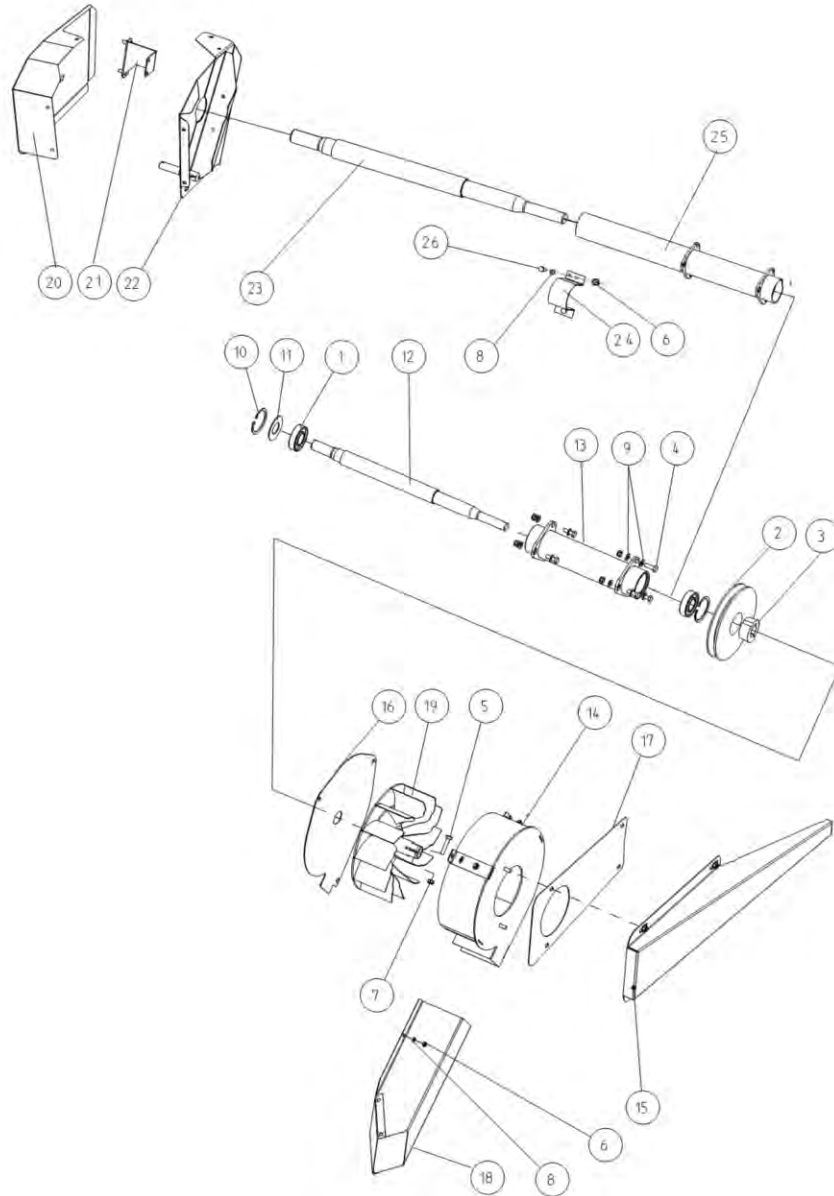

Po	Qty	PartNo	Remark			
1	2	0502366		Bearing	Roulement	Подшипник
2	1	0660047		Pulley	Poulie	Шкив
3	1	0660048		locking hub	Centre	Замочная ступица
4	6	6221467		Screw	Vis	Винт
5	1	6222077		Screw	Vis	Винт
6	5	6593838		Lock nut	Ecrou de serrage	Гайка контровая
7	14	6594038		Lock nut	Ecrou de serrage	Гайка контровая
8	7	7400030		Washer	Rondelle	Шайба
9	19	7400032		Washer	Rondelle	Шайба
10	2	7815248		Circlip	Circlip	Пружинный кольцевой замок
11	1	R700367		Washer	Rondelle	Пластина
12	1	R710248		Shaft	Arbre	Вал
13	1	R710249		Pipe	Tube	Трубка
14	1	R710588		Housing	Carter	Кожух
15	1	R710590		Trough	Bati	Желоб
16	1	R710592		Plate	Plaque	Ведущая пластина
17	1	R710593		Cover plate	Plaque	Накладка
18	1	R710594		Trough	Bati	Желоб
19	1	R711060		Pulley	Poulie	Шкив
20	1	R711201	44cta,49awf	Belt guard	Protecteur	Охват
21	1	R711199	44cta,49awf	Support	Support	Опора
22	1	R711195	44cta,49awf	Support	Support	Опора
23	1	R711185	44cta,49awf	Shaft	Arbre	Вал
24	1	R700380	44cta,49awf	Holder	Etrier	Обойма
25	1	R711183	44cta,49awf	Pipe	Tube	Трубка
26	2	6221260	44cta,49awf	Hexagonal screw	Vis	Винт