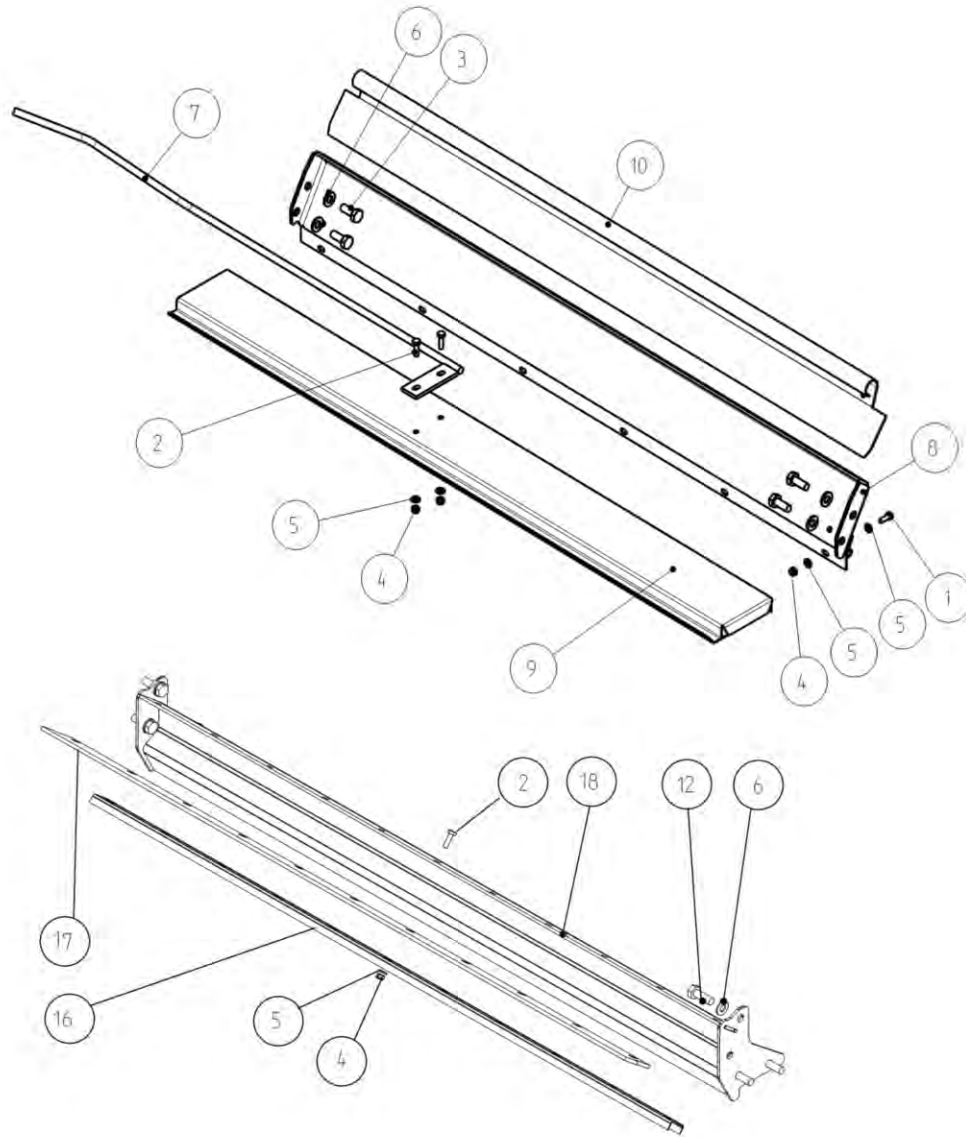

Stonetrap and lower balk
Bac à pierre et barre d'étanchéité inférieure

Карман-камнеуловитель

12AE

Po	Qty	PartNo	Remark		
1	6	6211067	Screw	Vis	Винт
2	13	6211467	Screw	Vis	Винт
3	4	6226367	Screw	Vis	Винт
4	19	6593838	Lock nut	Ecrou de serrage	Гайка контрольная
5	25	7400030	Washer	Rondelle	Шайба
6	12	7400033	Washer	Rondelle	Пластина
7	1	R680493	Lever	Levier	Рычаг
8	1	R710095	Plate	Plaque	Ведущая пластина
9	1	R710098	Bottom door	Couvercle	Нижняя дверь
10	1	R710251	Cover plate	Plaque	Накладка
12	8	6226567	Screw	Vis	Винт
12	8	6226367	Screw	Vis	Винт
16	1	R680501	List	Moulure	Плата
17	1	R680502	Packing	Joint	Уплотнитель
18	1	R710077	Balk	Poutre	Балка
18	1	R710080	Balk	Poutre	Балка