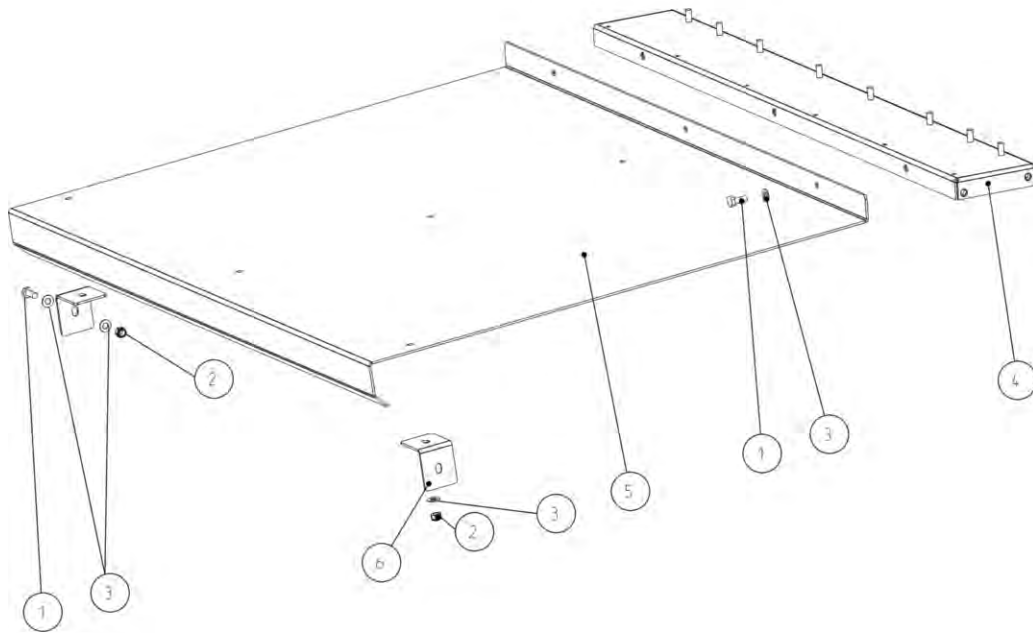

Plate
Plaque

Настил

Po	Qty	PartNo	Remark		
1	7	6221267	Screw	Vis	Винт
2	4	6594038	Lock nut	Ecrou de serrage	Гайка контрольная
3	11	7400032	Washer	Rondelle	Шайба
4	1	R713691	Fastening	Etrier	Обойма
5	1	R713693	Plate	Plaque	Настил
6	2	R713694	Fastening	Etrier	Фиксатор

11PN