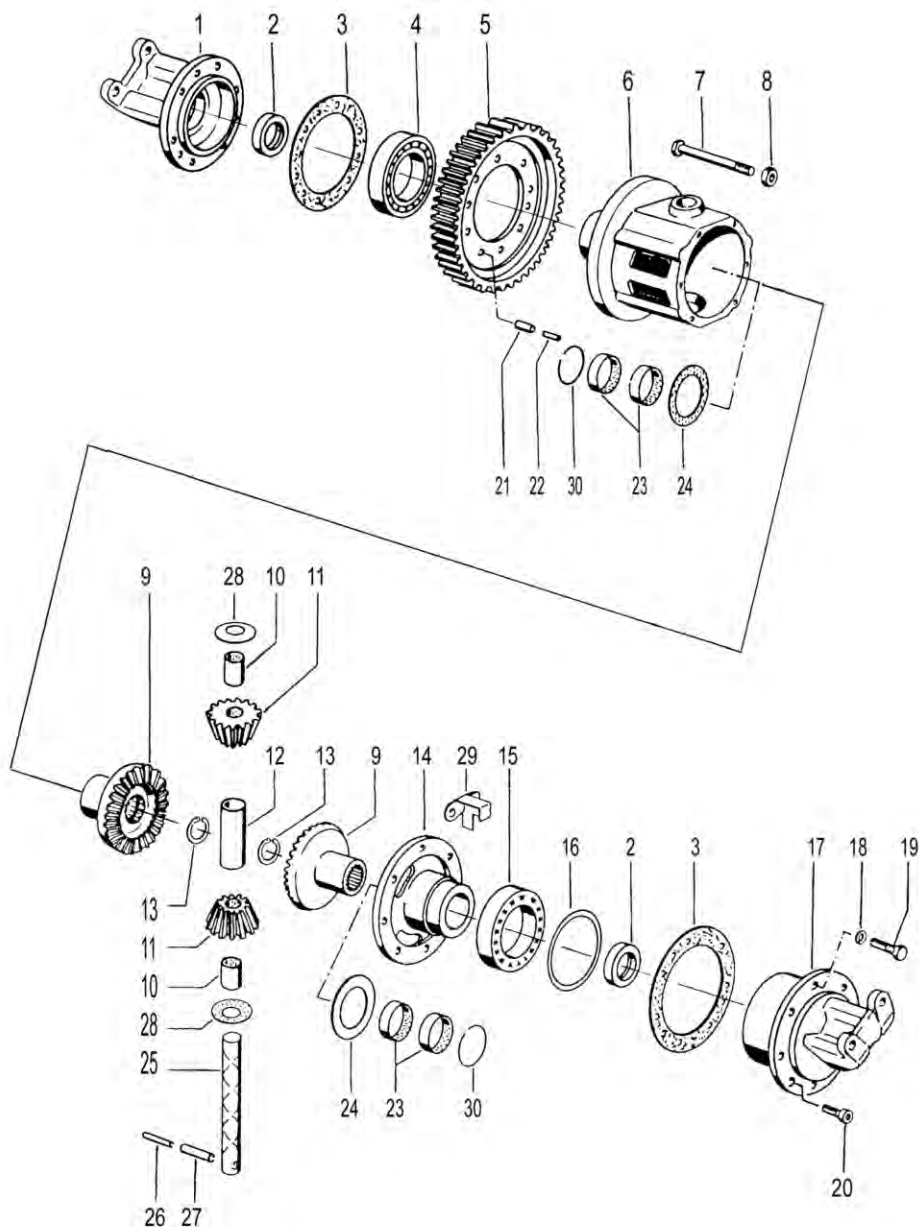

Gear box, differential
Boite de vitesses , différentiel

Дифференциал КПП

Po	Qty	PartNo	Remark		
1	1	0482440	Flange	Flasque	Фланец
2	2	0482441	Tyres	Roues	Колеса
3	2	0482442	Packing	Joint	Уплотнитель
4	1	0482443	Bearing	Roulement	Подшипник
5	1	0482444	Gear	Pignon	Шестерня
6	1	0482445	Housing	Carter	Кожух
7	8	0482446	Screw	Vis	Винт
8	8	0482447	Screw	Vis	Винт
9	2	0482448	Gear	Pignon	Шестерня
10	2	0482449	Bush	Bague	Втулка
11	2	0482450	Gear	Pignon	Шестерня
12	1	0482451	Pipe	Tube	Трубка
13	2	0482452	Circlip	Circlip	Пружинный кольцевой замок
14	1	0482453	Flange	Flasque	Фланец
15	1	0482454	Bearing	Roulement	Подшипник
16	1	0482455	Washer	Rondelle	Шайба
17	1	0482456	Flange	Flasque	Фланец
18	12	7414473	Spring washer	Rondelle élastique	Шайба Гровера
19	12	6251767	Screw	Vis	Винт
20	6	0482457	Screw	Vis	Винт
21	2	0482458	Pin	Coupille	Переходник
22	2	0482459	Pin	Coupille	Переходник
23	4	0482460	Bearing bush	Bague	Втулка
24	2	0482461	Plate	Plaque	Упорное кольцо
25	1	0482462	Shaft	Arbre	Вал
26	1	0482463	Pin	Coupille	Переходник
27	1	0482464	Pin	Coupille	Переходник
28	2	0482465	Plate	Plaque	Упорное кольцо
29	1	0482466	Plate	Plaque	Ведущая пластина
30	2	0482467	Tyres	Roues	Колеса