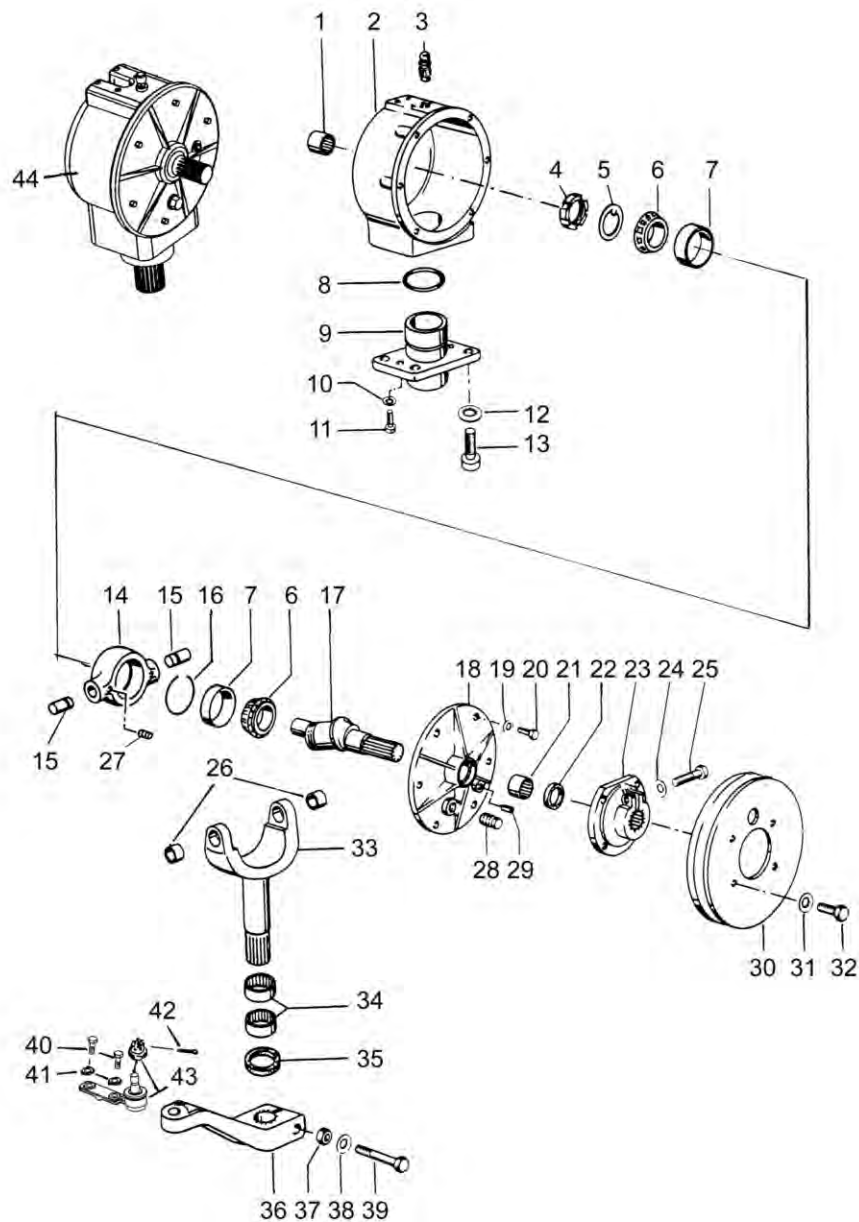

Knife driving mechanism 3,9 - 4,8

Привод МКШ, MD 3,9-4,8

Equipement d'entrainement de la lame 3,9 - 4

Po	Qty	PartNo	Remark			
1	1	0487001	Bearing	Roulement	Подшипник	
2	1	0487002	Housing	Carter	Кожух	
3	1	0487003	Breather	Reniflard	Сапун	
4	1	0487004	Nut	Ecrou	Гайка	
5	1	0487005	Lock plate	Plaque de serrage	Стопорная плита	
6	2	0487006	Bearing	Roulement	Подшипник	
7	2	0487007	Bearing	Roulement	Подшипник	
8	1	0487015	O-ring	Joint torique	О-кольцо	
9	1	0487016	Bearing box	Cage de roulement	Корпус подшипника	
10	2	0487017	Spring washer	Rondelle élastique	Шайба Гровера	
11	2	0487018	Screw	Vis	Винт	
12	4	0487032	Spring washer	Rondelle élastique	Шайба Гровера	
13	4	0424376	Screw	Vis	Винт	
14	1	0487008	Bearing box	Cage de roulement	Корпус подшипника	
15	2	0487009	Pin	Coupille	Переходник	
16	1	0487010	Safety ring	Paque	Стопорное кольцо	
17	1	0487011	Shaft	Arbre	Вал	
18	1	0487012	Cover	Couvercle	Покрышка	
19	6	7414469	Spring washer	Rondelle élastique	Шайба Гровера	
20	6	6221267	Screw	Vis	Винт	
21	1	0487013	Bearing	Roulement	Подшипник	
22	1	0487014	Shaft packing	Joint	Уплотнитель вала	
23	1	0424372	Hub	Moyeu	Ступица	
24	1	0487027	Spring.washer	Rondelle élastique	Шайба Гровера	
25	1	0487028	Screw	Vis	Винт	
26	2	0487020	Bearing bush	Bague	Втулка	
27	2	0487043	Lock screw	Vis de serrage	Винт стопорный	
28	1	0487024	Magnet plug	Bouchon magn.	Магнитная пробка	
29	1	0487025	Plug	Bouchon	Защита	
30	1	0424373	Pulley	Poulie	Шкив	
31	4	0487030	Washer	Rondelle	Шайба	
32	4	0487031	Screw	Vis	Винт	
33	1	0487021	Fork shaft	Arbre	Вал вилки	
34	2	0487022	Bearing	Roulement	Подшипник	
35	1	0487023	Shaft packing	Joint	Уплотнитель вала	
36	1	0424374	Lever	Levier	Рычаг	
37	1	0487035	Lock nut	Ecrou de serrage	Гайка контрольная	
38	1	0487036	Washer	Rondelle	Шайба	
39	1	6233577	Screw	Vis	Винт	
40	2	6231167	Screw	Vis	Винт	
42	1	7812123	Split pin	Goupille fendue	Шплинт	
41	2	7414473	Spring washer	Rondelle élastique	Шайба Гровера	
43	1	0424375	Joint	Rotule	Соединительная муфта	
44	1	0424370	Wobble-box	Wobble-box	МКШ