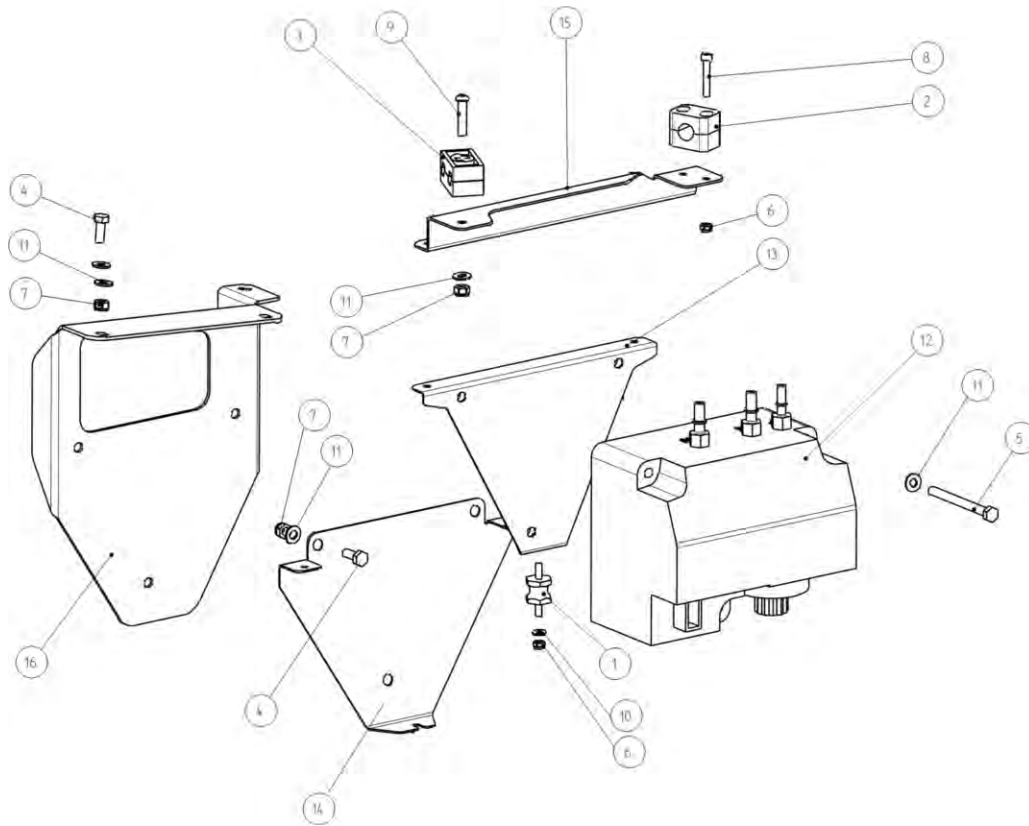

DEF-circulation AWF
Cycle DEF AWF

Циркуляция DEF (мочевина) AWF

15FBC

Po	Qty	PartNo	Remark		
1	3	0450334	Damper	Amortisseur	Глушитель
2	1	0499724	Fastening	Etrier	Обойма
3	1	0499728	Fastening	Etrier	Обойма
4	6	6221267	Screw	Vis	Винт
5	3	6223877	Hexagonal screw	Vis	Винт
6	9	6593838	Lock nut	Ecrou de serrage	Гайка контровая
7	10	6594038	Lock nut	Ecrou de serrage	Гайка контровая
8	2	7001801	Screw	Vis	Винт
9	1	7002370	Screw	Vis	Винт
10	6	7400030	Washer	Rondelle	Шайба
11	19	7400032	Washer	Rondelle	Шайба
12	1	83707484 6	Supply module	Module	модуль
13	1	R712915	Fastening	Etrier	Обойма
14	1	R712916	Fastening	Etrier	Обойма
15	1	R712917	Support	Support	Опора
16	1	R712918	Fastening	Etrier	Обойма