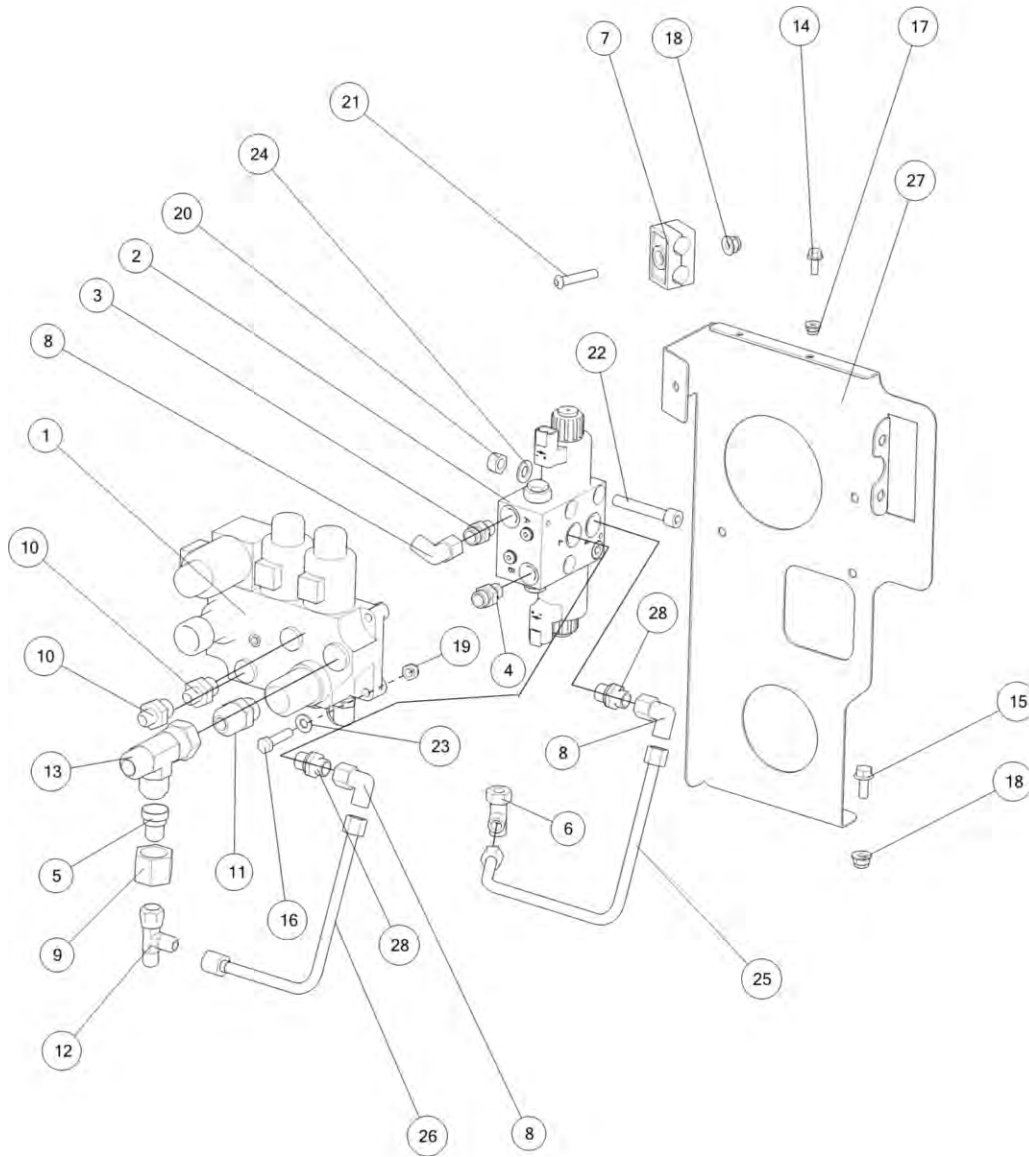

Valve rack
Support de soupape

Ограничитель

Po	Qty	PartNo	Remark		
1	1	0493752	Valve	Soupape	Блокировка клапана
2	1	0499305	Valve	Soupape	Клапан
3	1	0499327	Restrictor	Étranglement	Ограничитель
4	1	0499328	Restrictor	Étranglement	Ограничитель
5	1	0499392	Fitting	Raccord	Штуцер
6	1	0499608	Fitting	Raccord	Штуцер
7	1	0499626	Fastening	Etrier	Обойма
8	3	0499633	Fitting	Raccord	Штуцер
9	1	0629330	Nut	Ecrou	Гайка
10	2	0629378	Fitting	Raccord	Штуцер
11	1	0629379	Fitting	Raccord	Штуцер
12	1	0629427	Fitting	Raccord	Штуцер
13	1	0629436	Fitting	Raccord	Вилка
14	1	6211065	Screw	Vis	Винт
15	1	6221261	Screw	Vis	Винт
16	1	6221877	Screw	Vis	Винт
17	1	6578214	Nut	Ecrou	Гайка
18	1	6578414	Nut	Ecrou	Гайка
19	1	6594038	Lock nut	Ecrou de serrage	Гайка контрольная
20	1	6594148	Lock nut	Ecrou de serrage	Гайка контрольная
21	1	7002400	Screw	Vis	Винт
22	1	7003125	Screw	Vis	Винт
23	1	7400032	Washer	Rondelle	Шайба
24	1	7400033	Washer	Rondelle	Пластина
25	1	R712493	Pressure pipe	Tube de pression	Трубка давления
26	1	R712494	Pressure pipe	Tube de pression	Трубка давления
27	1	R714985	Fastening	Etrier	Фиксатор
28	2	0629487	Fitting	Raccord	Штуцер