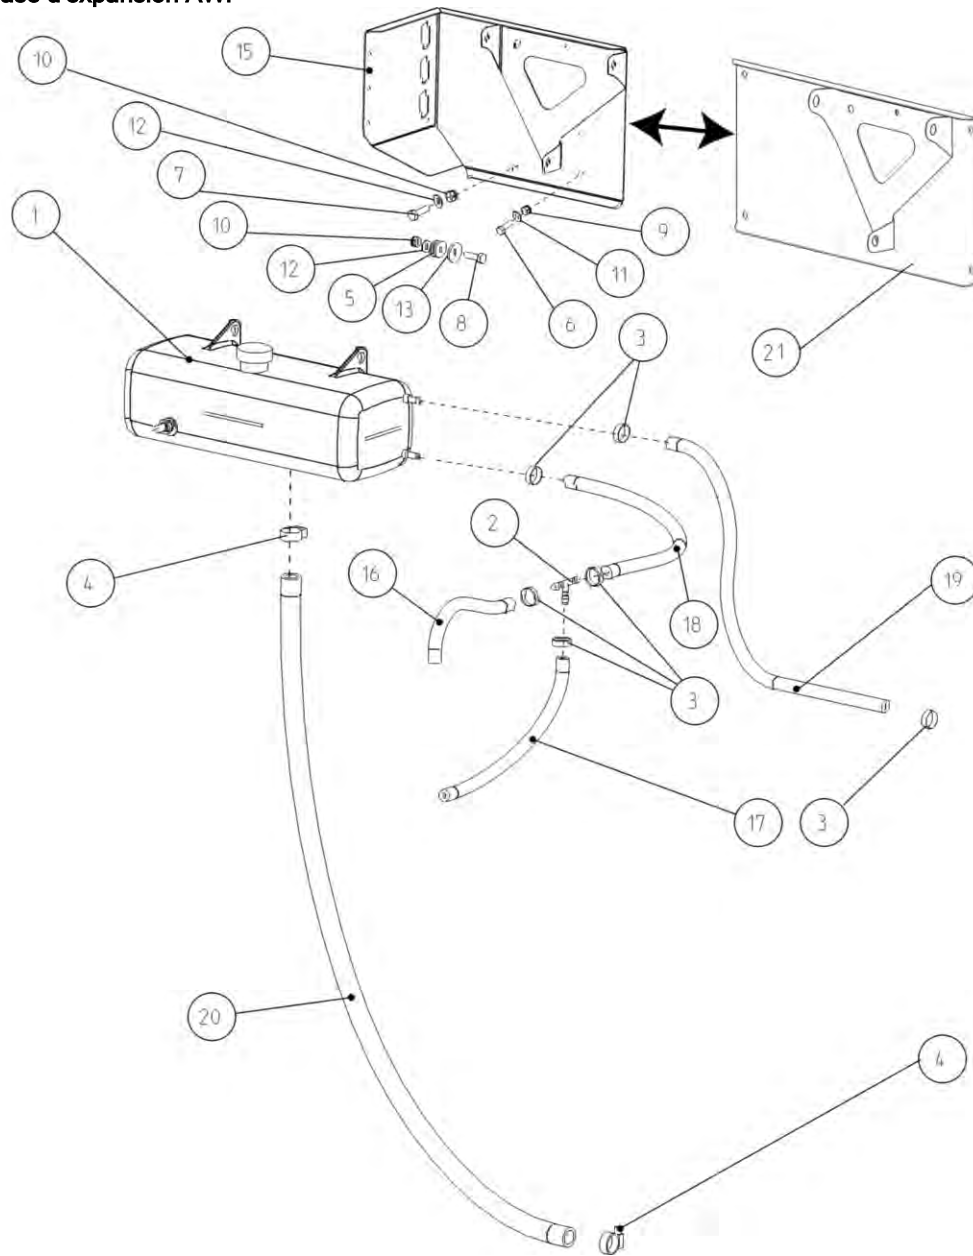

Expansionstank AWF
Vase d'expansion AWF

Расширительный бачок AWF

Po	Qty	PartNo	Remark			
1	1	R714098	Tank	Réservoir	Бак	
2	1	0499729	T-fitting	Raccord	T-Штуцер	
3	8	0629044	Clamp	Collier	Скоба	
4	2	0629054	Clamp	Collier	Скоба	
5	3	0633641	Rubber	Cau	Резина	
6	2	6211067	Screw	Vis	Винт	
7	2	6220867	Screw	Vis	Винт	
8	3	6221467	Screw	Vis	Винт	
9	2	6593838	Lock nut	Ecrou de serrage	Гайка контровая	
10	5	6594038	Lock nut	Ecrou de serrage	Гайка контровая	
11	4	7400030	Washer	Rondelle	Шайба	
12	7	7400032	Washer	Rondelle	Шайба	
13	3	7414057	Washer	Rondelle	Шайба	
15	1	R712928	Fastening	Etrier	Обойма	
16	1	R712957	Hose	Tuyau	Шланг	
17	1	R712958	Hose	Tuyau	Шланг	
18	1	R712959	Hose	Tuyau	Шланг	
19	1	R712960	Hose	Tuyau	Шланг	
19	1	R713764	49awf	Hose	Tuyau	Шланг
20	1	R712984	Hose	Tuyau	Шланг	
20	1	R713765	49awf	Hose	Tuyau	Шланг
21	1	R711298	49awf	Fastening	Etrier	Обойма