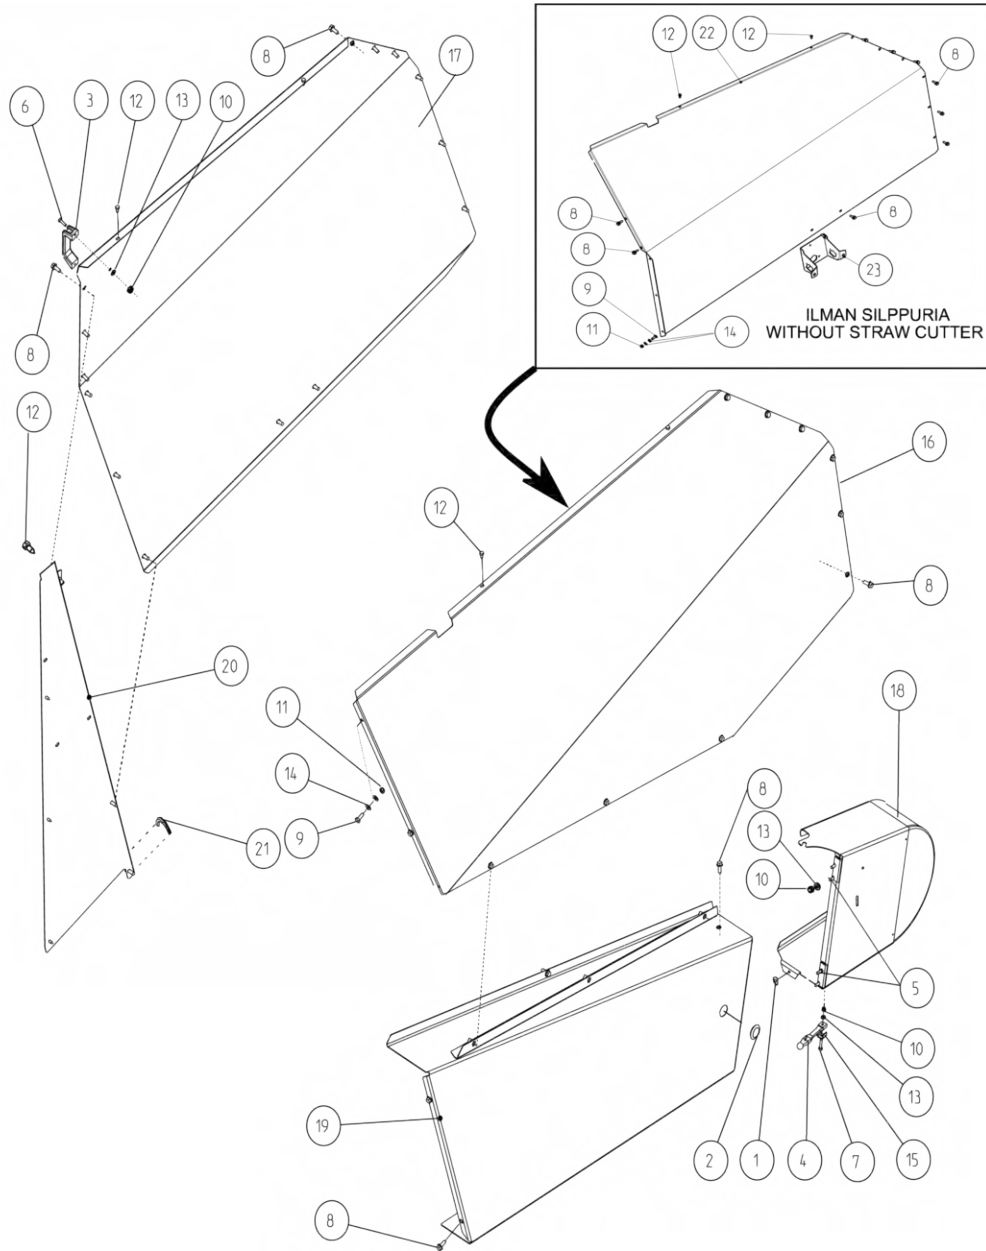

Chaff hoods guards
Protecteurs latéraux hotte arrière

Боковые щиты капота

Po	Qty	PartNo	Remark		
1	3	0633657	Apsorbe	Amortisseur	Абсорбер
2	1	0633670	Plug	Bouchon	Пробка
3	1	0871049	Handle	Poignée	Рукоятка
4	1	0871050	Holder	Support	Обойма
5	4	6211067	Screw	Vis	Винт
6	2	6211467	Screw	Vis	Винт
7	1	6211667	Screw	Vis	Винт
8	34	6221261	Screw	Vis	Винт
9	3	6221267	Screw	Vis	Винт
10	7	6593838	Lock nut	Ecrou de serrage	Гайка контровая
11	1	6594038	Lock nut	Ecrou de serrage	Гайка контровая
12	8	7268607	Plate screw	Vis	Винт пластины
13	7	7400030	Washer	Rondelle	Шайба
14	2	7400032	Washer	Rondelle	Шайба
15	1	R672907	Cup	Godet	Манжета
16	1	R710716	Guard, left	Protecteur,gauche	Защита, левая
17	1	R710719	Guard,right	Protecteur,droit	Защита,правая
18	1	R710720	Guard	Protecteur	Защита
19	1	R710726	Belt guard	Protecteur	Охват
20	1	R710736	Plate	Plaque	Ведущая пластина
21	1	R710986	Sealing	Joint	Сальник
22	1	R710732	Guard, left	Protecteur,gauche	Защита, левая
23	1	R711036	Support	Support	Опора