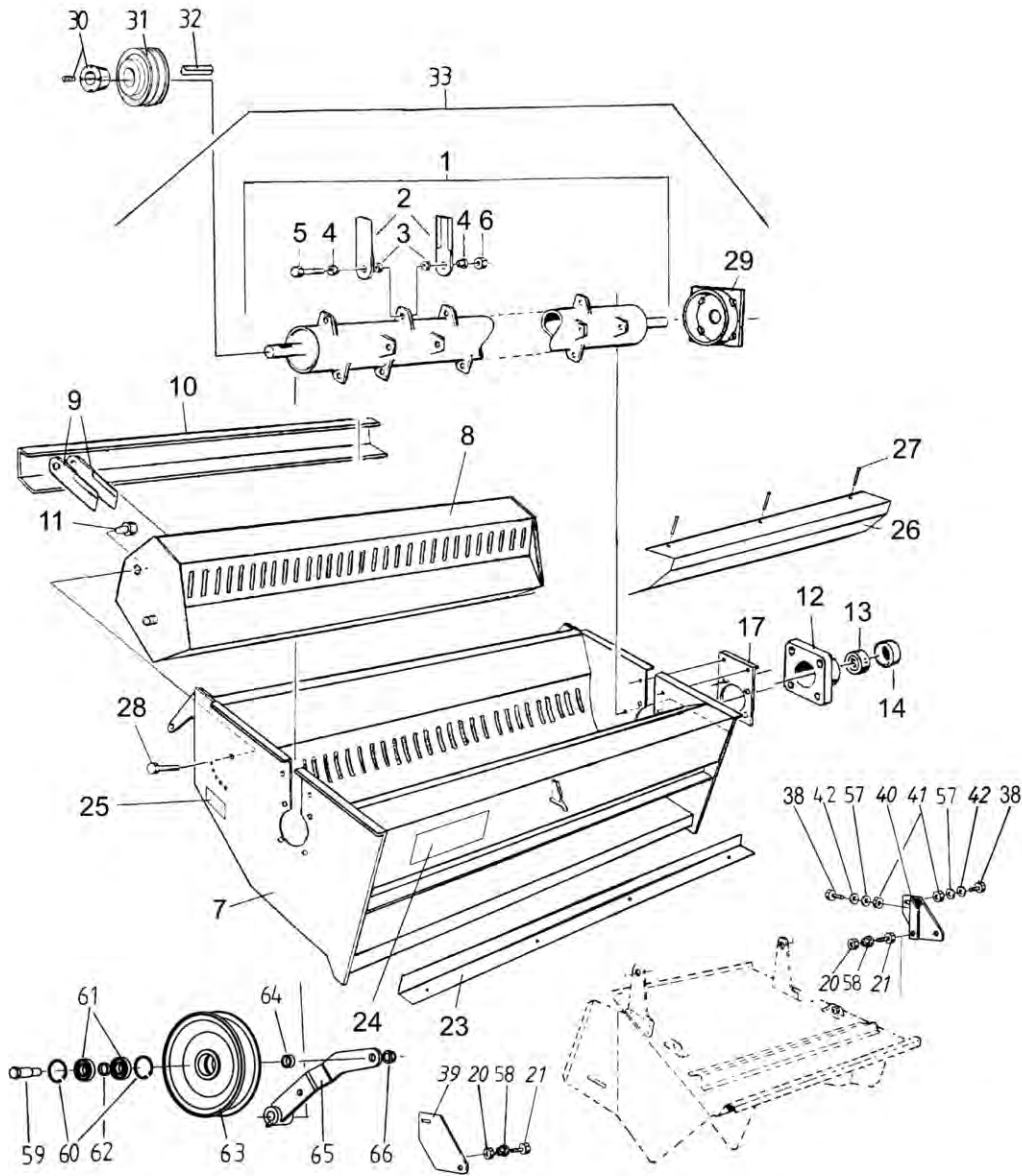

Straw cutter High Speed
Hache-paille Grande Vitesse

Соломоизмельчитель, высокоскоростной

12PE

Po	Qty	PartNo	Remark		
1	1	0482000	Straw chopper as.	Rotor compl.	Соломоизмельчитель в сборе
2	44	0481051	Knife	Lame	Нож
3	44	0481005	Bush	Bague	Втулка
4	44	0481052	Bush	Bague	Втулка
5	22	0481006	Hexagonal screw	Vis	Винт
6	22	0482003	Lock nut	Ecrou de serrage	Гайка контрольная
7	1	0482004	Housing	Carter	Кожух
8	1	0482005	Counter knife bar	Poutre	Противорежущий брус
9	45	0480917	Knife	Lame	Нож
10	1	0482006	Lock plate	Plaque	Стопорная шайба
11	2	0482007	Bush	Bague	Втулка
12	2	0482008	Bearing box	Cage de roulement	Корпус подшипника
13	2	0482009	Bearing	Roulement	Подшипник
14	2	0482010	Guard	Protecteur	Защита
17	2	0482011	End.plate	Plaque	Концевой щит
20	2	6594238	Lock nut	Ecrou de serrage	Гайка контрольная
21	2	6251767	Screw	Vis	Винт
23	1	0482012	Space bar	Plaque	Распорка
24	1	0482013	Transfer	Décalque	Указатель
25	1	0482014	Transfer	Décalque	Указатель
26	1	0482015	Maize plate	Mais Plaque	Кукурузная плита
27	3	0482016	Screw	Vis	Винт
28	2	0482017	Screw	Vis	Винт
29	2	0482018	Guard	Protecteur	Защита
30	1	0660041	locking hub	Centre	Замочная ступица
31	1	0660040	Pulley	Poulie	Шкив
32	1	7716133	Flat key	Clavette plate	Шпонка призматическая
33	1	0498278	Chopper ass.HS	Hache-paille HS	Измельчитель в сборе, HS
38	4	6221467	Screw	Vis	Винт
39	1	0482057	Holder, LH	Etrier, gauche	Обойма, левая
40	1	0482058	Holder, RH	Etrier, droit	Обойма, правая
41	1	6506234	Nut	Ecrou	Гайка
42	1	7414469	Spring washer	Rondelle élastique	Шайба Гровера
57	3	7400032	Washer	Rondelle	Шайба
58	2	0481087	Bush	Bague	Втулка
59	1	R675629	Shaft	Arbre	Вал
60	2	7815238	Circlip	Circlip	Пружинный кольцевой замок
61	2	0502364	Bearing	Roulement	Подшипник
62	1	R695818	Spacer	Bague	Проставка
63	1	0660017	Pulley	Poulie	Шкив
64	1	R066732	Bush	Bague	Втулка
65	1	R695814	Arm	Bras	Ручка
66	1	6507034	Nut	Ecrou	Гайка