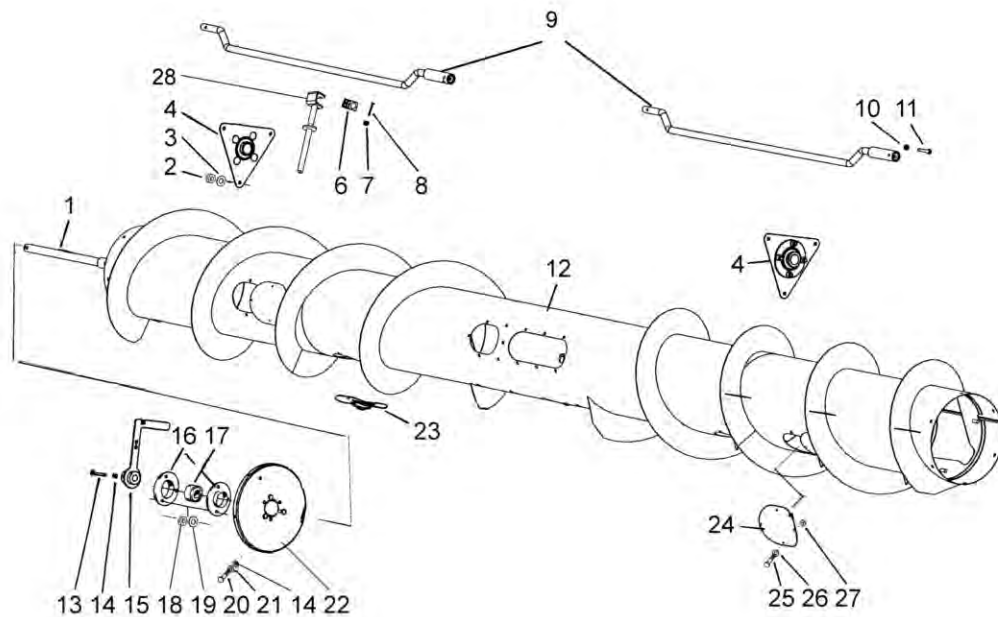

Feeder auger 5,1m
Vis d'alimentation 5,1m

Загрузочный шнек жатки 5,1 м

11EG

Po	Qty	PartNo	Remark			
1	1	R698523	Shaft	Arbre	Вал	
2	6	6506631	Nut	Ecrou	Гайка	
3	6	7400034	Washer	Rondelle	Шайба	
4	2	R698292	Bearing assy	Roulement assemb.	Подшипник сборе	
6	2	0552091	Bearing	Roulement	Подшипник	
7	2	6593738	Nut	Ecrou	Гайка	
8	2	6754744	Screw	Vis	Винт	
9	2	R698459	Crankshaft	Vilebrequin	Коленвал	
10	2	6594148	Lock nut	Ecrou de serrage	Гайка контровая	
11	2	6227377	Hexagonal screw	Vis	Винт	
12	1	R698521	Housing	Carter	Кожух	
13	1	6223077	Screw	Vis	Винт	
14	13	6594038	Lock nut	Ecrou de serrage	Гайка контровая	
15	1	R697675	Lever	Levier	Рычаг	
16	2	0569322	Flange	Flasque	Фланец	
17	1	0511223	Bearing	Roulement	Подшипник	
18	3	6594148	Lock nut	Ecrou de serrage	Гайка контровая	
19	3	7400033	Washer	Rondelle	Пластина	
20	12	6220867	Screw	Vis	Винт	
21	12	7400032	Washer	Rondelle	Шайба	
22	1	R698295	Flange	Flasque	Фланец	
23	2	R698496	Door	Porte	Дверь	
24	4	R698546	Cover plate	Plaque	Накладка	
25	24	6210667	Hexagonal screw	Vis	Винт	
26	24	7414465	Spring washer	Rondelle élastique	Шайба Гровера	
27	24	6561414	Nut	Ecrou	Гайка	
28	2	R706385	Finger	Doigt	палец