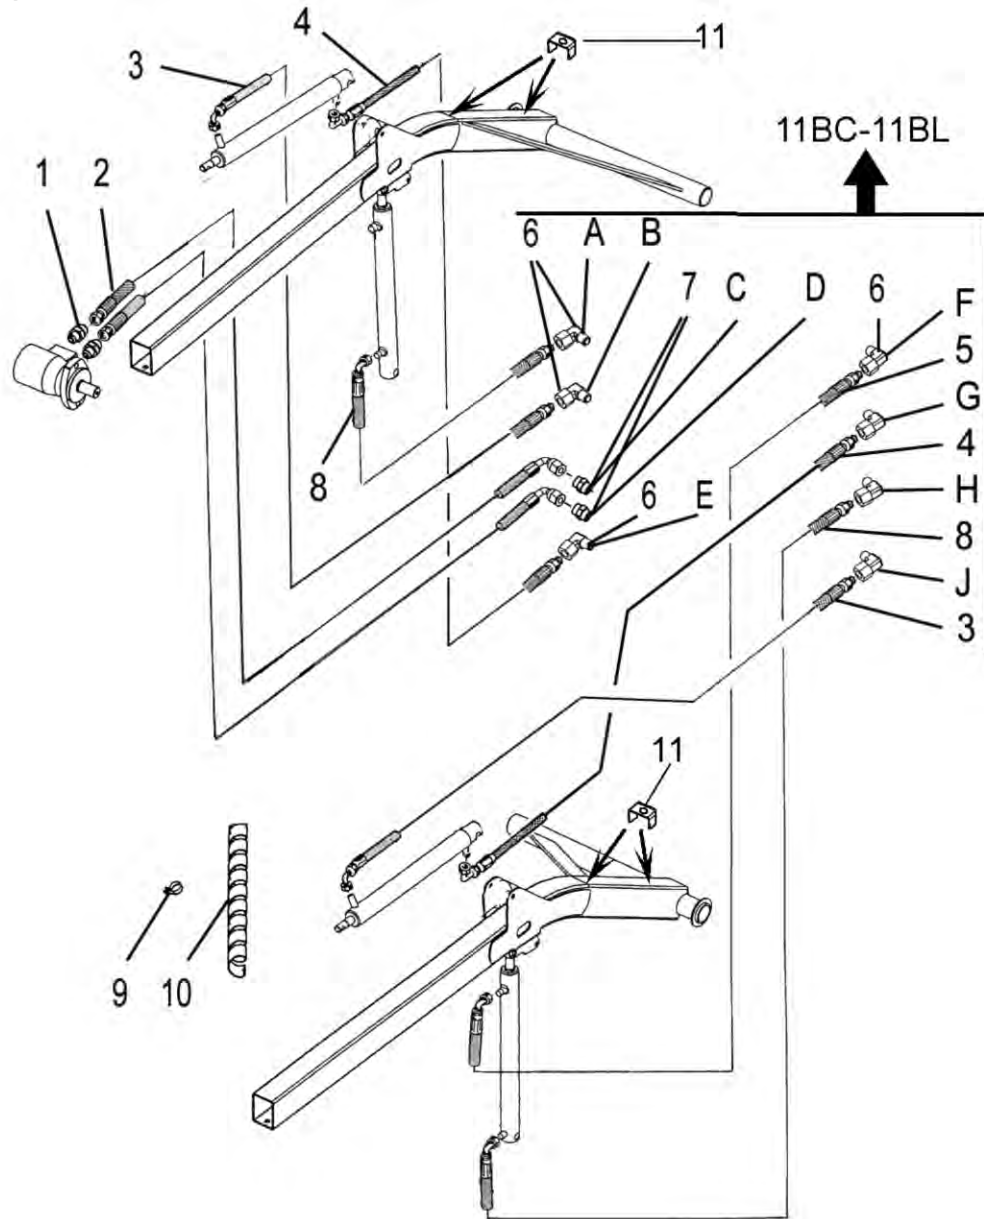

Reel hoses
Tuyaux de rabatteur

РВД мотовила

Po	Qty	PartNo	Remark		
1	2	0499689	Fitting	Raccord	Штуцер
2	2	0620555	Hose	Tuyau	Шланг
3	2	0620552	Hose	Tuyau	Шланг
4	2	0620553	Hose	Tuyau	Шланг
5	1	0620551	Hose	Tuyau	Шланг
6	7	0629444	Fitting	Raccord	Штуцер
7	2	0629476	Fitting	Raccord	Штуцер
8	2	0620554	Hose	Tuyau	Шланг
9		0629098	Clamp	Collier	Скоба
10		R700500	Cover spiral	Protecteur	Спираль покрывки
11	4	R064409	Holder	Etrier	Обойма

18AA