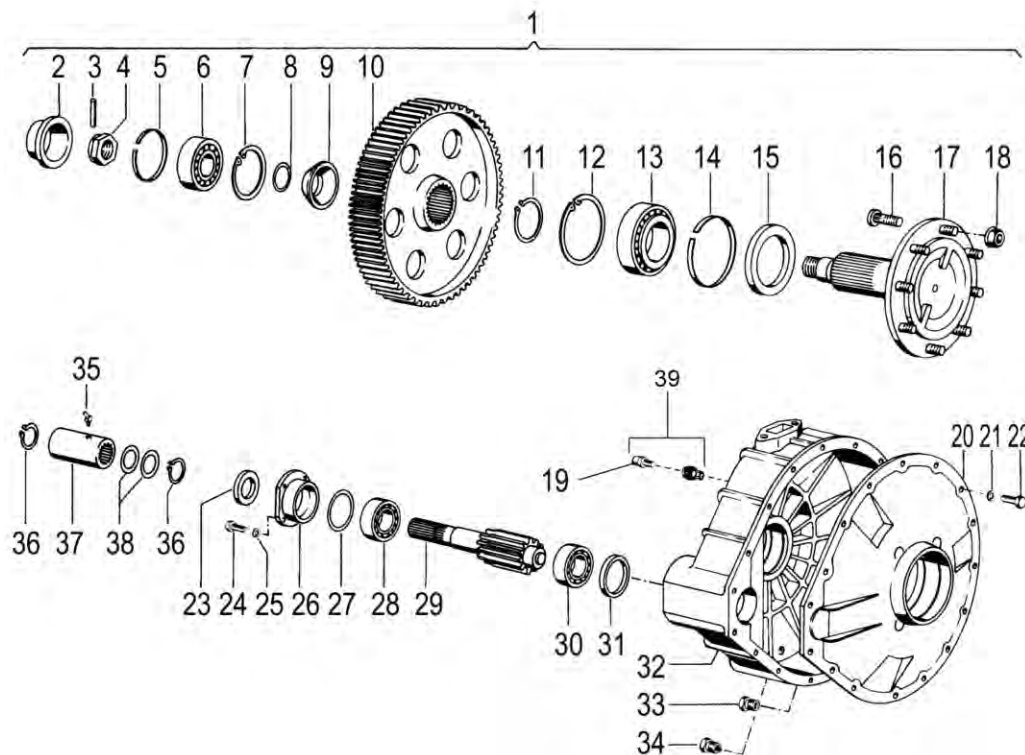

Final drive CIT 120  
Boite de réducteur CIT 120

Передний мост CIT 120

17AH

Po	Qty	PartNo	Remark		
1	1	0424338	Final drive	Boite de reduct.	Главная передача
2	1	0482602	Cover	Couvercle	Покрышка
3	1	0482603	Spring pin	Coupille	Палец мотовила
4	1	0482604	Nut	Ecrou	Гайка
5	1	0482605	Spacer	Bague	Проставка
6	1	0482606	Bearing	Roulement	Подшипник
7	1	0482607	Circlip	Circlip	Пружинный кольцевой замок
8	1	0482608	Adj.plate	Plaque de réglage	Регулир. пластина
9	1	0482609	Conical hub	Douille conique	Коническая ступица
10	1	0482610	Gear	Pignon	Шестерня
11	1	0482611	Circlip	Circlip	Пружинный кольцевой замок
12	1	0482612	Circlip	Circlip	Пружинный кольцевой замок
13	1	0482613	Bearing	Roulement	Подшипник
14	1	0482614	Spacer	Bague	Проставка
15	1	0482615	Seal ring	Joint	Уплотнительное кольцо
16	8	0482313	Screw	Vis	Винт
17	1	0482617	Shaft	Arbre	Вал
18	8	0482314	Nut	Ecrou	Гайка
19	1	0482619	Breather	Reniflard	Сапун
20	1	0482618	Cover	Couvercle	Покрышка
21	17	7414471	Spring washer	Rondelle élastique	Шайба Гровера
22	17	6231367	Hexagonal screw	Vis	Винт
23	1	0482623	Seal ring	Joint	Уплотнительное кольцо
24	5	6226367	Screw	Vis	Винт
25	5	7414471	Spring washer	Rondelle élastique	Шайба Гровера
26	1	0482626	Cover	Couvercle	Покрышка
27	1	0482627	Adj.plate	Plaque de réglage	Регулир. пластина
28	1	0482628	Bearing	Roulement	Подшипник
29	1	0482629	Shaft	Arbre	Вал
30	1	0482630	Bearing	Roulement	Подшипник
31	1	0482631	Spacer bush	Bague	Втулка
32	1	0482632	Housing	Carter	Кожух
33	1	0482633	Magnet plug	Bouchon magn.	Магнитная пробка
34	1	0482315	Magnet plug	Bouchon magn.	Магнитная пробка
35	1	0482635	Nipple	Graisneur	Масленка
36	2	7815051	Circlip	Circlip	Пружинный кольцевой замок
37	1	0424307	Bush	Bague	Втулка
38	1	0482638	Washer	Rondelle	Шайба
39	1	0482305	Breather as.	Reniflard compl.	Сапун