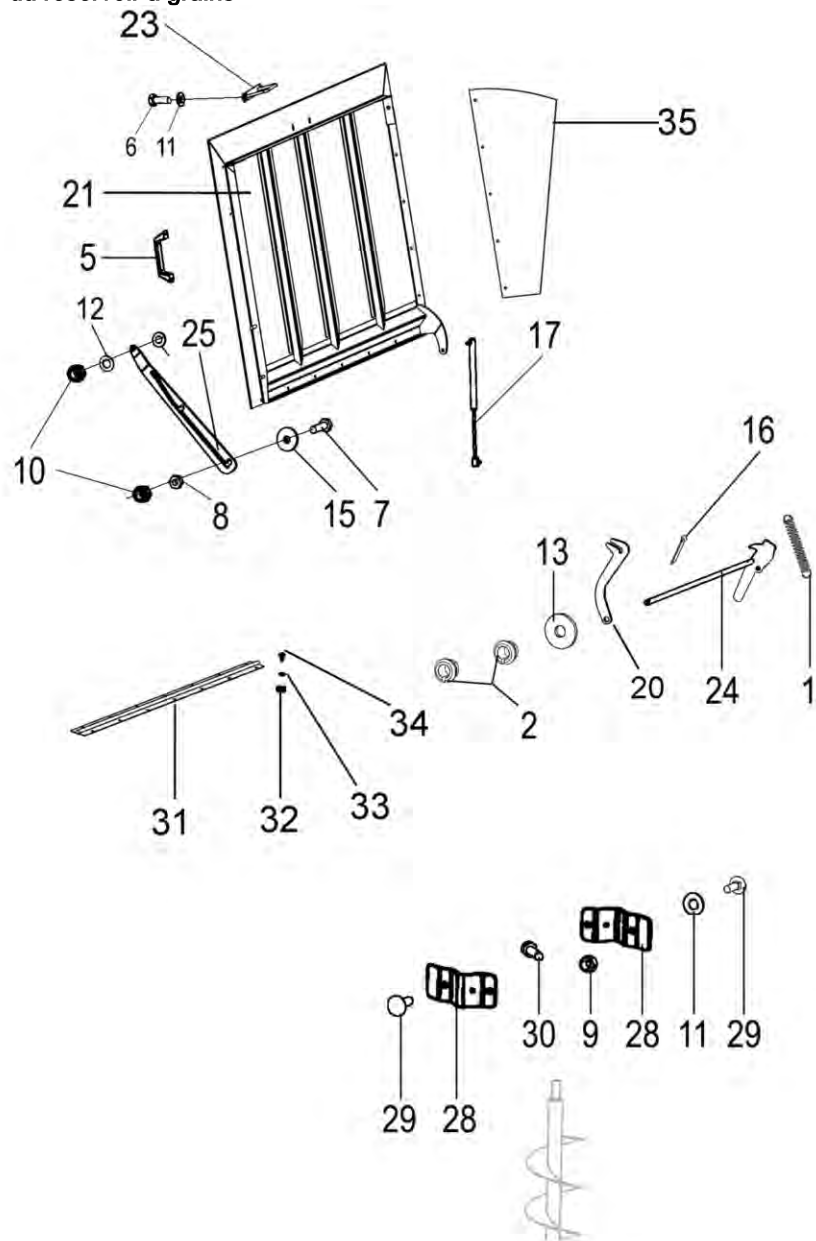

Grain tank door
Trappe du réservoir à grains

Люк зернового бункера

13DQ

Po	Qty	PartNo	Remark			
1	1	0415184	Spring	Ressort	Пружина	
2	2	0552097	Bearing bush	Bague	Втулка	
5	1	0871049	Handle	Poignée	Рукоятка	
6	2	6221267	Screw	Vis	Винт	
7	1	6226997	Hexagonal screw	Vis	Винт	
8	1	6506434	Nut	Ecrou	Гайка	
9	3	6594038	Lock nut	Ecrou de serrage	Гайка контрольная	
10	2	6594148	Lock nut	Ecrou de serrage	Гайка контрольная	
11	4	7400032	Washer	Rondelle	Шайба	
12	3	7400033	Washer	Rondelle	Пластина	
13	1	7400036	Washer	Rondelle	Шайба	
15	1	7414059	Washer	Rondelle	Шайба	
16	1	7812160	Split pin	Goupille fendue	Шплинт	
17	1	0400523	Gas spring	Ressort à gas	Газонаполненный амортизатор	
20	1	R707802	Lock device	Dispos. de serrage	Блокирующ. устр-во	
21	1	R707710	Cover	Couvercle	Покрышка	
23	1	R701087	Counterpart	Contre-pièce	Контрпривод	
24	1	R714939	Locking rod	Tige	Стопорный стержень	
25	1	R701093	Rod	Tige	Стержень	
28	2	R701186	Wing	Aile	Крыло	
29	2	6758544	Lock screw	Vis de serrage	Винт стопорный	
30	1	7268940	Screw	Vis	Винт	
31	1	R707715	Hinge	Charnière	Петля	
32	29	6593838	Lock nut	Ecrou de serrage	Гайка контрольная	
33	38	7400030	Washer	Rondelle	Шайба	
34	25	6211067	Screw	Vis	Винт	
35	1	R708069	Rubber	Cau	Резина