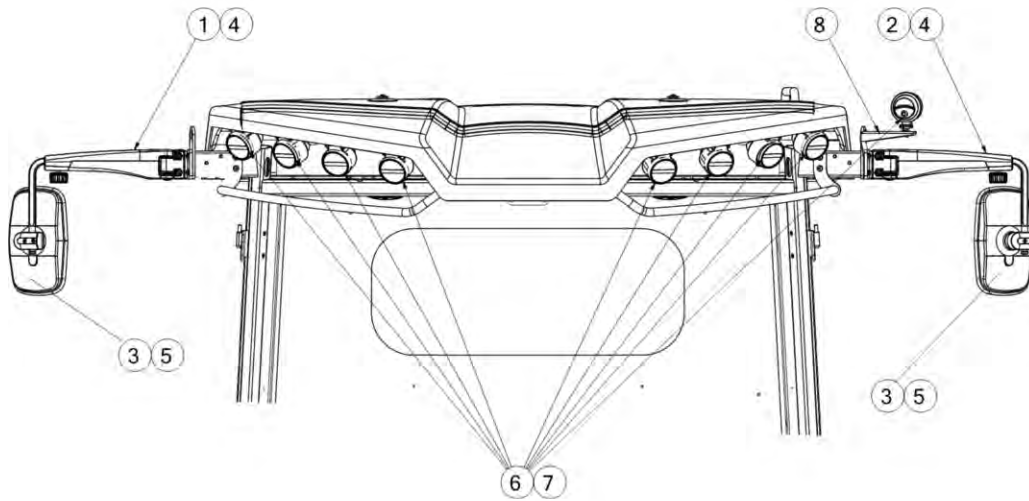

Cabine roof  
Cabine, dessus

Крыша кабины

14BJ

Po	Qty	PartNo	Remark			
1	1	R716696	Electrical	Arm, right	Bras, droit	Ручка, правая
2	1	R716677	Electrical	Arm, LH	Bras, gauche	Дуга, левая
3	2	R716704	Electrical	Mirror	Rétroviseur	Зеркало
4	2	R717292	Mechanical	Arm	Bras	Ручка
5	2	R717293	Mechanical	Mirror	Rétroviseur	Зеркало
6	9	8080016	halogen	Search light	Phare de travail	Поисковый свет
7	9	8080017	LED	Search light	Phare de travail	Поисковый свет
8	1	R717037		Holder	Etrier	Обойма