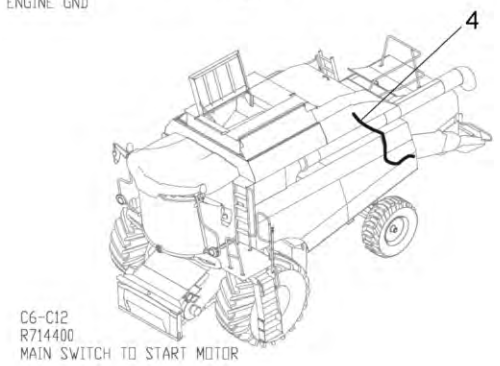

Electrical cables 1
Cables électriques 1

Электржугты 1

20DA

Po	Qty	PartNo	Remark		
1	2	9697589	Cable kitt	Cable assemb	Жгут
2	1	9703576	Cable kitt	Cable assemb	Кабель
3	1	9697578	Cable kitt	Cable assemb	Жгут
4	1	R714400	Cable kitt	Cable assemb	Жгут