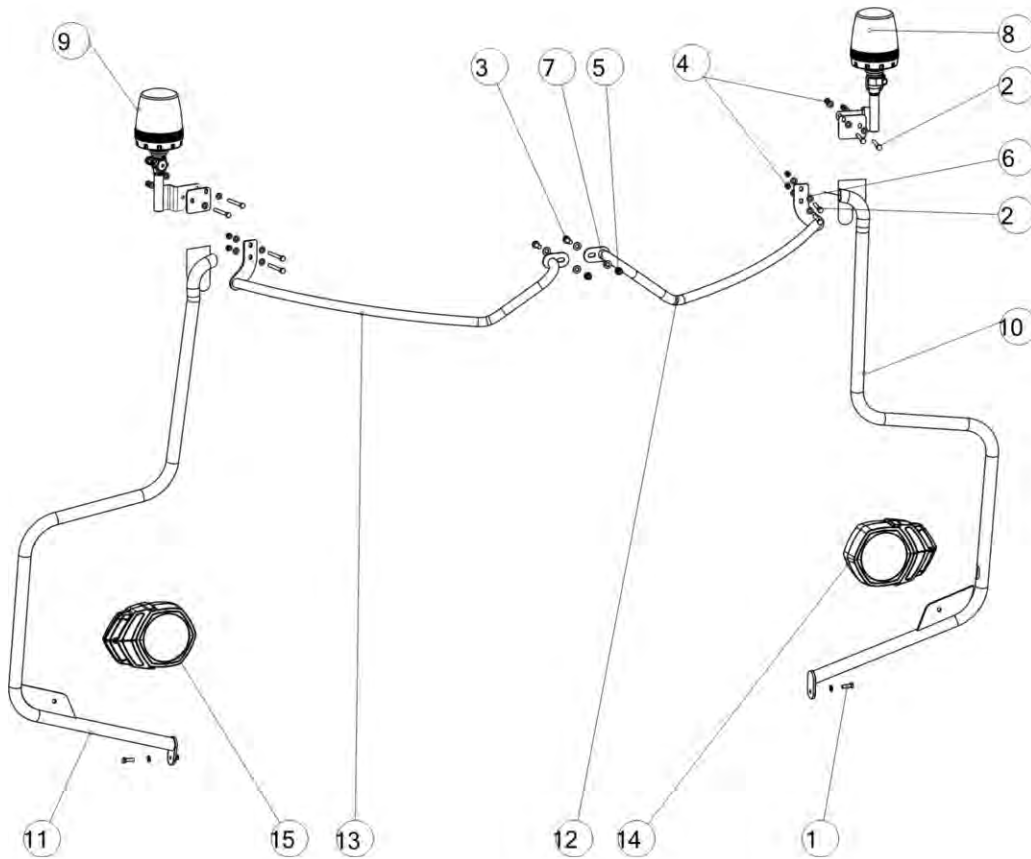

Light arms
Bras de phare

Кронштейны фар

14BF

Po	Qty	PartNo	Remark			
1	2	6221460	Screw	Vis	Винт	
2	8	6223067	Screw	Vis	Винт	
3	2	6226360	Screw	Vis	Винт	
4	9	6594038	Lock nut	Ecrou de serrage	Гайка контровая	
5	2	6594148	Lock nut	Ecrou de serrage	Гайка контровая	
6	19	7400032	Washer	Rondelle	Шайба	
7	4	7400033	Washer	Rondelle	Пластина	
8	1	R715034	Rotating Flasher	Gyrophare	Мигалка	
9	1	R715035	Rotating Flasher	Gyrophare	Мигалка	
10	1	R715233	Handle	Poignée	Рукоятка	
11	1	R715234	Handle	Poignée	Рукоятка, правая	
12	1	R715239	Handle	Poignée	Рукоятка, правая	
13	1	R715240	Handle	Poignée	Рукоятка	
14	1	8080014	Headlight	Lampe	Фара	
14	1	8080009	LH traffic	Headlight	Lampe	Фара
15	1	8080015		Headlight	Lampe	Фара
15	1	8080010	LH traffic	Headlight	Lampe	Фара