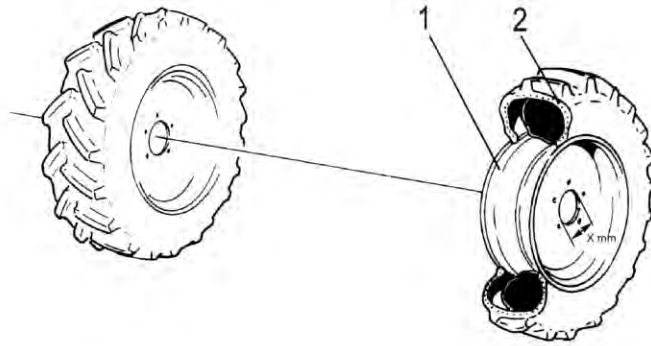

Po	Qty	PartNo		Remark			
1	2	0492906	≡	X=93, 11x20	Rim 4WD	Jante 4WD	Венец 4WD
1	2	0493003	≡	X=176, 16x22	Rim 4WD	Jante 4WD	Венец 4WD
1	2	0492998	≡	X=93, 16x22.!	Rim	Jante	Венец
1	2	0492907	≡	X=176, 11x20	Rim	Jante	Венец
1	2	0492905		11x20	Rim	Jante	Венец
1	2	0492958		16x22.5	Rim	Jante	Венец
1	2	0480570		9x15,3	Rim	Jante	Венец
2	2	0492999	≡	550/22.5	Rubber	Cau	Резина
2	2	0492901		360R20	Rubber	Cau	Резина
2	2	0492902		420R20	Rubber	Cau	Резина
2	2	0480581		10.0/75-15.3/	Tyre	Pneu	Шина
3	2	0492995		25AX26	Rim	Jante	Венец
3	2	0492915		16x34	Rim	Jante	Венец
4	2	0492977		18,4 R34	Tyre	Pneu	Шина
4	2	0492979		16,9 R34	Tyre	Pneu	Шина
4	2	0492955		600 R34	Tyre	Pneu	Шина
4	2	0492954		750 R26	Tyre	Pneu	Шина
4	2	0492910		520R34	Tyre	Pneu	Шина
4	2	0492909		460R34	Tyre	Pneu	Шина
5	2	0492918		16x34	Rim	Jante	Венец
6	4	0498979		Tubeless valve	Valve tubeless	Valve tubeless	бескамерные клапан
7	2	0493004		800/55-30.5	Rim + Tyre	Jante + Pneu	Венец + шина