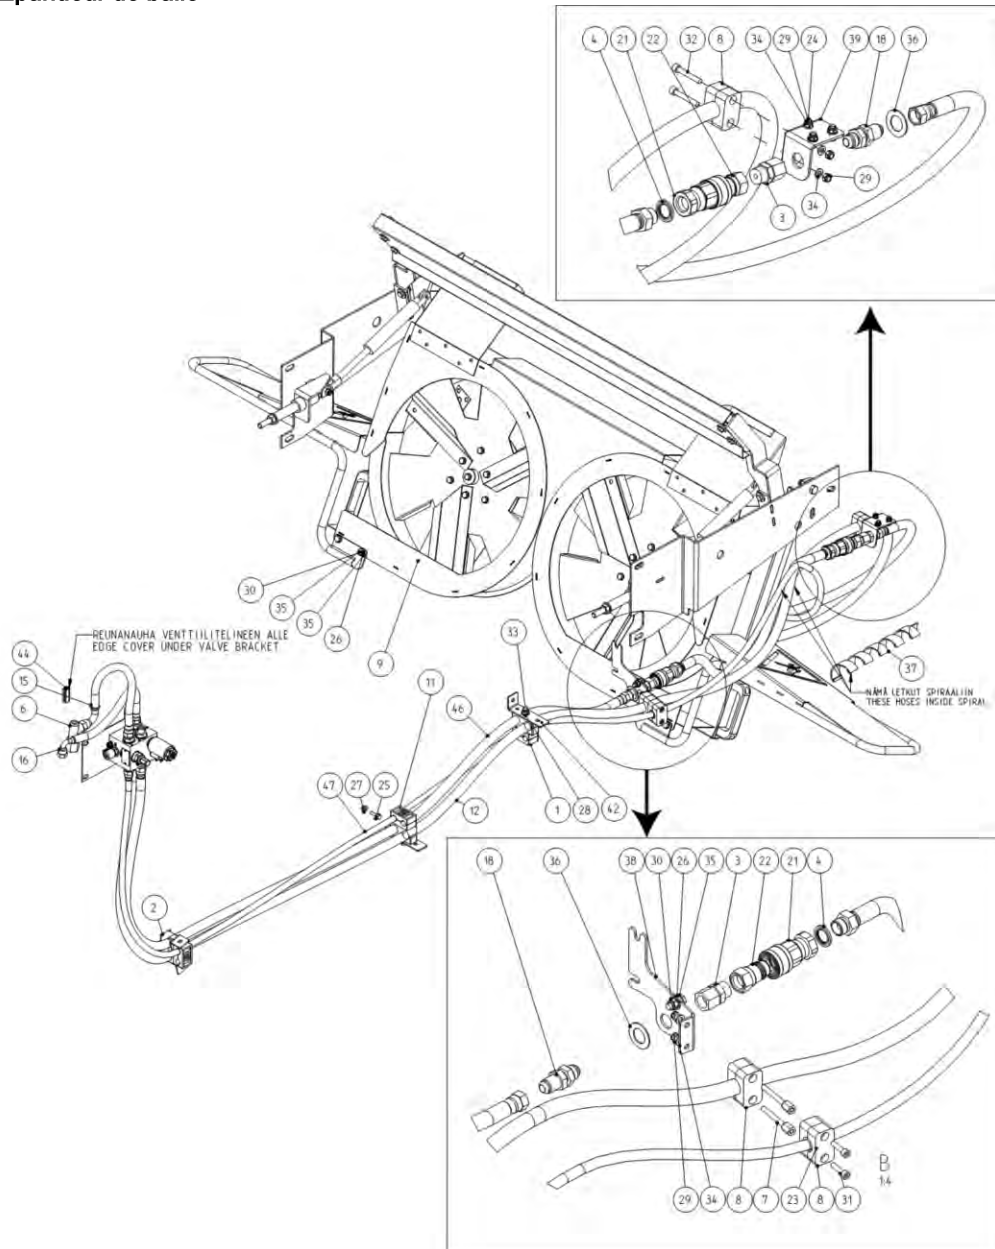

Chaff spreader
Erandeur de balle

Мех-м распределения мякины

12RB

Po	Qty	PartNo	Remark		
1	3	0424435	Fastening	Etrier	Обойма
2	1	0424543	Plate	Plaque	Пластина
3	2	0450257	Fitting	Raccord	Штуцер
4	2	0450280	Seal ring	Joint	Уплотнительное кольцо
6	1	0450385	Fitting	Raccord	Штуцер
7	2	0450463	Screw	Vis	Винт
8	3	0451552	Fastening	Etrier	Обойма
9	1	0481900	Chaff spreader	Erandeur de balle	Мех-м распределения мякины
11	3	0499727	Fastening	Etrier	Обойма
12	1	0620488	Pressure hose	Tuyau	Напорный шланг
15	1	0620497	Pressure hose	Tuyau	Напорный шланг
16	1	0620808	Hose	Tuyau	Шланг
18	2	0629425	Inlet	Traversee isolee	Воздухозаборник
21	2	0629767	Fitting	Raccord	Штуцер
22	2	0629768	Fitting	Raccord	Штуцер
23	1	0633844	Bush	Bague	Втулка
24	4	6211067	Screw	Vis	Винт
25	1	6211465	Screw	Vis	Винт
26	9	6221267	Screw	Vis	Винт
27	1	6578214	Nut	Ecrou	Гайка
28	2	6578414	Nut	Ecrou	Гайка
29	8	6593838	Lock nut	Ecrou de serrage	Гайка контровая
30	10	6594038	Lock nut	Ecrou de serrage	Гайка контровая
31	2	7001743	Screw	Vis	Винт
32	2	7001831	Screw	Vis	Винт
33	3	7002645	Screw	Vis	Винт
34	12	7400030	Washer	Rondelle	Шайба
35	18	7400032	Washer	Rondelle	Шайба
36	2	7414481	Spring.washer	Rondelle élastique	Шайба Гровера
37	1	R700500	Cover spiral	Protecteur	Спираль покрывки
38	1	R710895	Rack	Pied	Шасси
39	1	R710896	Rack	Pied	Опора
42	3	R712420	Support	Support	Опора
44	1	R715804	Sealing	Joint	Сальник
46	1	R716946	Pressure hose	Tuyau	Напорный шланг
47	1	R716947	Pressure hose	Tuyau	Напорный шланг