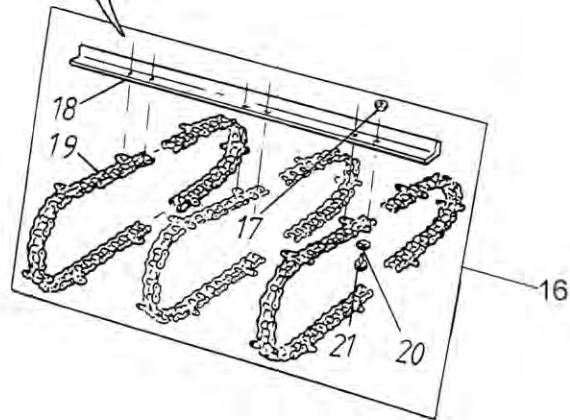

Chain of crop elevator, 3-chain
Chaîne du convoyeur d'alimentation 3-chaîne

Цепь наклонной камеры, 3 шт

11PAK

Po	Qty	PartNo	Remark		
16	1	R714738	Chain assy.	Chaîne assemb.	Цепь в сборе
17	84	6594038	Lock nut	Ecrou de serrage	Гайка контрольная
18	14	R691168	Scraper	Latte	Скребок
19	3	0657330	Chain	Chaîne	Цепь
20	84	7414469	Spring washer	Rondelle élastique	Шайба Гровера
21	84	6221260	Hexagonal screw	Vis	Винт
22	1	0657310	Link	Maillon	Звено
23	1	0657316	Pin	Coupille	Переходник
24	1	0657312	Side plate	Plaque	Боковая пластина
25	1	0657311	Link male	Maillon	Звено
26	1	0657313	Link	Maillon	Звено
27	42	0657315	Link	Maillon	Звено