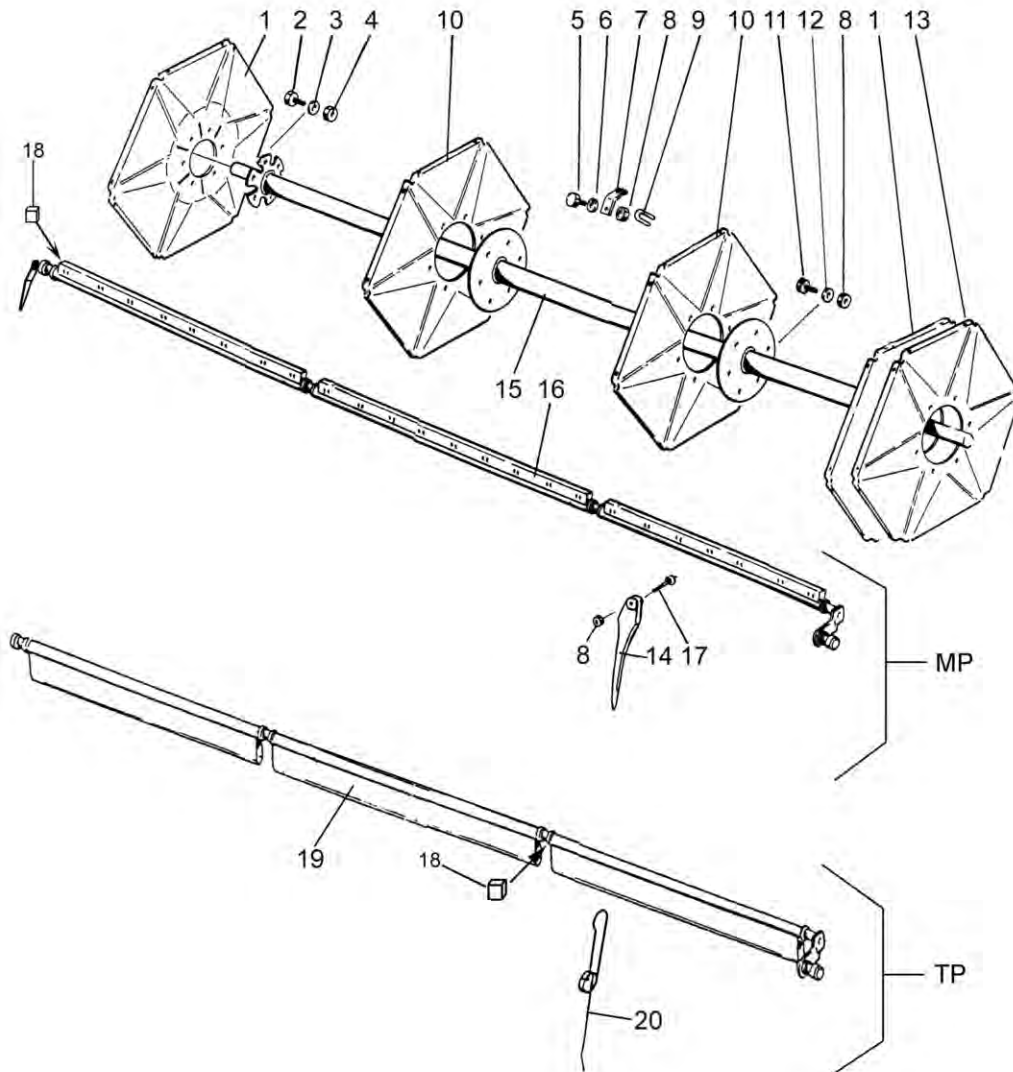

Pick-up reel 4,8m
Rabatteur 4,8m

Мотовило 4,8 м

Po	Qty	PartNo	Remark			
1	2	R683121	End.plate	Plaque	Концевой щит	
2	12	6220867	Screw	Vis	Винт	
3	6	7400032	Washer	Rondelle	Шайба	
4	6	6594038	Lock nut	Ecrou de serrage	Гайка контровая	
5	60	6211067	Screw	Vis	Винт	
6	60	7400030	Washer	Rondelle	Шайба	
7	30	R672223	Plate	Plaque	Ведущая пластина	
8	25	6593838	Lock nut	Ecrou de serrage	Гайка контровая	
8	30	R672224	Clamp	Collier	Скоба	
10	2	R678094	Plate	Plaque	Ведущая пластина	
11	18	6210667	Hexagonal screw	Vis	Винт	
12	18	7414055	Washer	Rondelle	Шайба	
13	1	R678095	End.plate	Plaque	Концевой щит	
14	19	0633837	Tine	Dent	Палец граблины	MP
15	1	R698620	Shaft	Arbre	Вал	
16	6	R698612	Shaft	Arbre	Вал	MP
17	19	6754314	Screw	Vis	Винт	
18	36	9687901	Packing	Joint	Уплотнитель	
19	6	R700523	Shaft	Arbre	Вал	TP
20	19	0415206	Tine	Dent	Палец граблины	TP

11DF