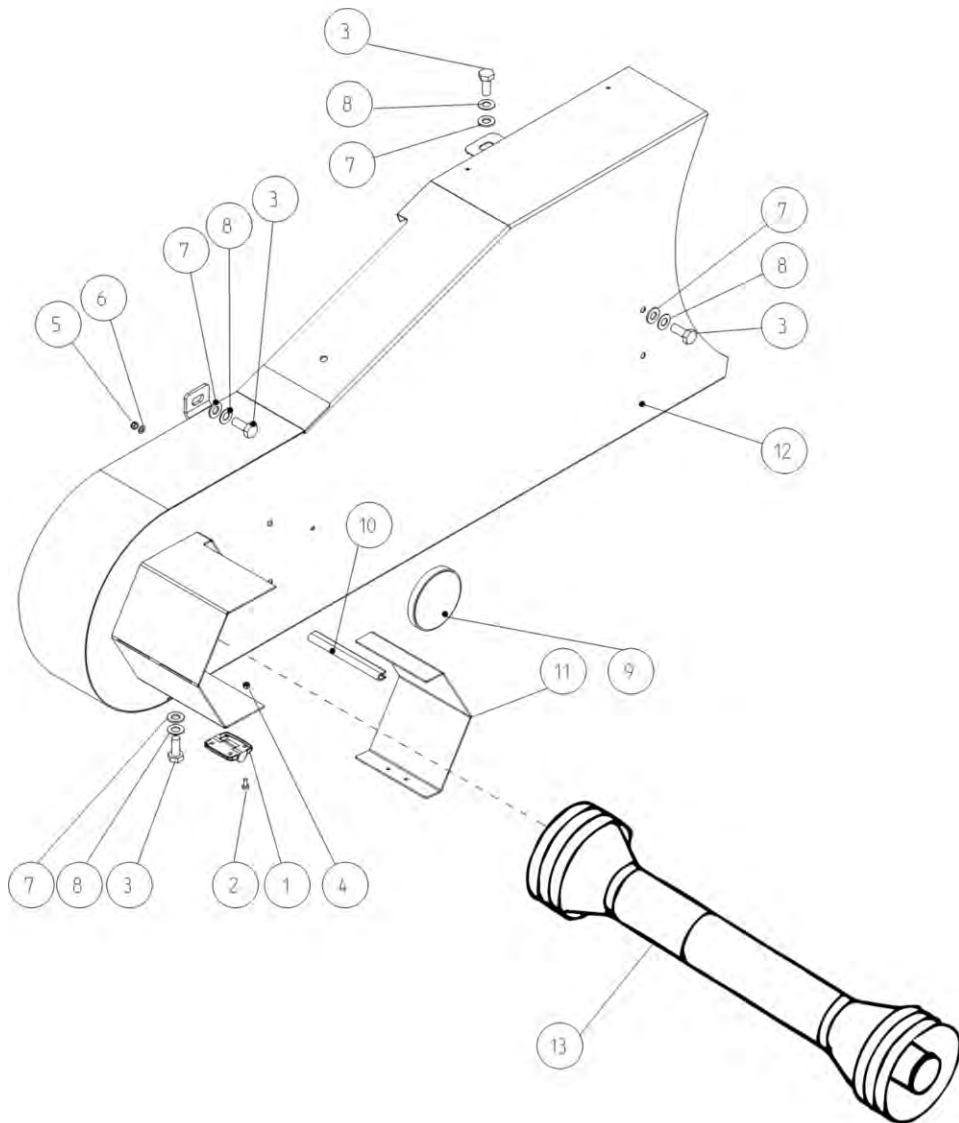

**Belt guard**  
**Protecteur**

**Охват**

Po	Qty	PartNo	Remark	11PAN		
1	1	0453030	Hinge	Charnière	Петля	
2	4	6162814	Screw	Vis	Винт	
3	7	6226367	Screw	Vis	Винт	
4	4	6593638	Lock nut	Ecrou de serrage	Гайка контрольная	
5	1	6593738	Nut	Ecrou	Гайка	
6	1	7400029	Washer	Rondelle	Шайба	
7	7	7400033	Washer	Rondelle	Шайба	
8	7	7414471	Spring washer	Rondelle élastique	Шайба Гровера	
9	1	8020234	Reflector	Réfecteur	Светоотражатель, желтый	
10	1	R714016	List	Moulure	Плата	
11	1	R714028	Cover	Couvercle	Покрышка	
12	1	R714733	Belt guard	Protecteur	Охват	
13	1	0424387	▶◀ 3,9-4,5 m	PTO Drive Shaft	Transmission	PTO Ведущий вал
13	1	0424386	▶◀ 4,8- 5,1 m	PTO Drive Shaft	Transmission	PTO Ведущий вал