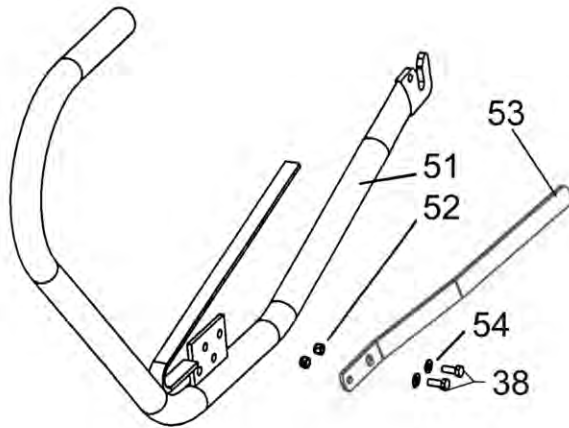

11AD

57 

55 L
56 R

Short dividers  
Diviseurs de paille courts

Короткий делитель

11AE

Po	Qty	PartNo	Remark		
3	2	0400586	Rubber washer	Amortisseur	Глушитель
5	2	7814198	Spring pin	Coupille	Палец мотовила
8	2	6226167	Screw	Vis	Винт
11	2	7414471	Spring washer	Rondelle élastique	Шайба Гровера
12	4	6506434	Nut	Ecrou	Гайка
20	2	R596036	Glamping ring	Anneau de serrage	Ограничительное кольцо
21	2	R596034	Screw	Vis	Винт
31	1	R679079	Point	Sabot	Уголок
32	1	R679089	Pin	Coupille	Переходник
33	1	R679087	Fastening	Etrier	Обойма
34	1	R698837	Support pipe	Tube	Опорная трубка
35	1	R699884	Guide	Guide	Направляющая втулка
36	2	6506234	Nut	Ecrou	Гайка
37	2	7414469	Spring washer	Rondelle élastique	Шайба Гровера
38	4	6221267	Screw	Vis	Винт
39	1	R698835	Straw divider, l.	Diviseur, gauche	Соломоделитель, левый
40	1	R698836	Straw divider, r.	Diviseur, droite	Соломоделитель, правый
41	1	R698849	Straw divider, kit	Diviseur, pair	Соломоделитель, набор
42	2	R588385	Adj.plate	Plaque de réglage	Регулир. пластина
43	2	7814285	Pin	Coupille	Переходник