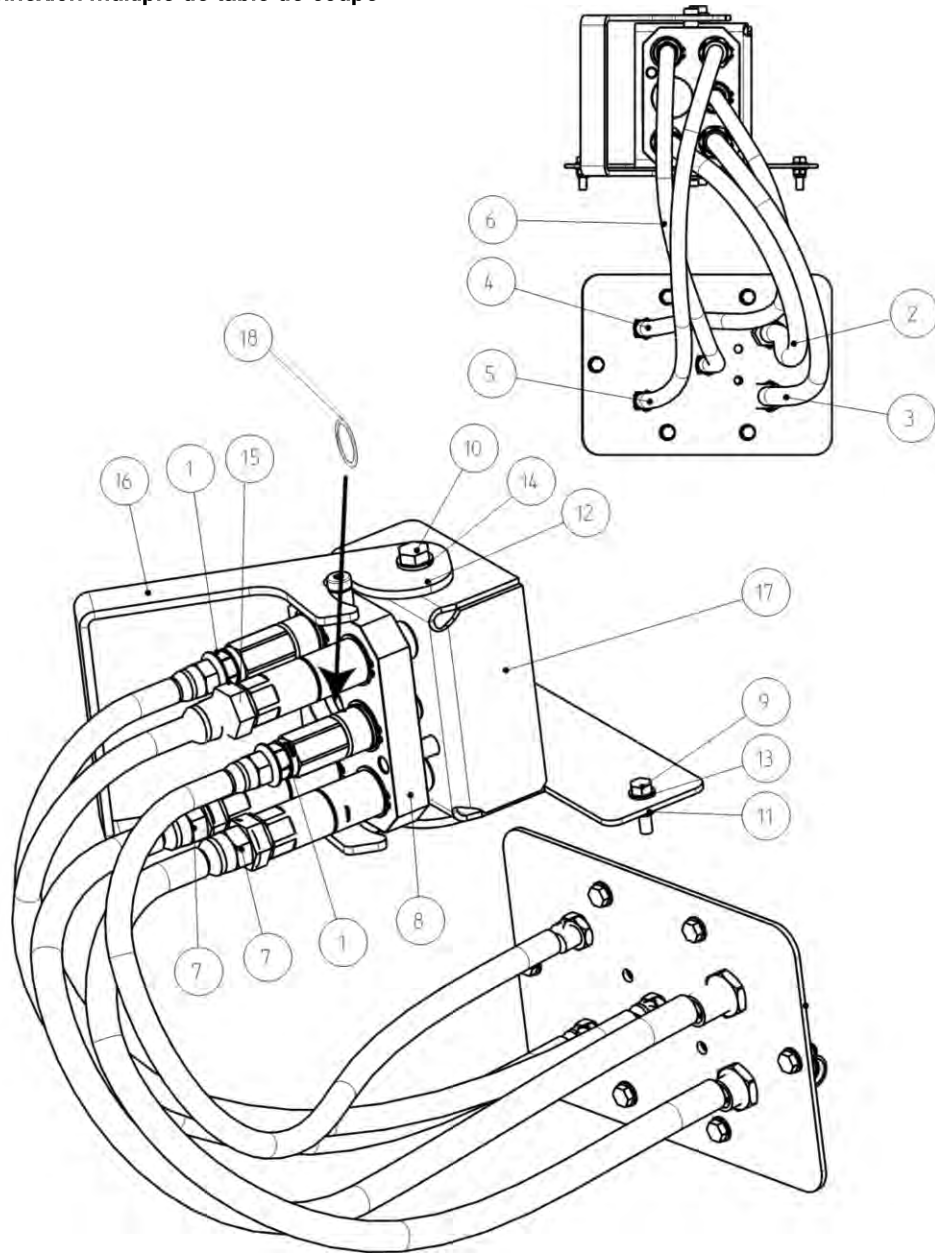

Cutting table's fast multi-connection  
Connexion multiple de table de coupe

РВД мультимуфты жатки

Po	Qty	PartNo	Remark		
1	2	0450267	Fitting	Raccord	Штуцер
2	1	0620663	Pressure hose	Tuyau	Напорный шланг
3	1	0620664	Pressure hose	Tuyau	Напорный шланг
4	1	0620665	Pressure hose	Tuyau	Напорный шланг
5	1	0620666	Pressure hose	Tuyau	Напорный шланг
6	1	0620667	Pressure hose	Tuyau	Напорный шланг
7	3	0629361	Fitting	Raccord	Штуцер
8	1	0629796	Link male	Maillon	Звено
9	2	6221667	Screw	Vis	Винт
10	2	6231567	Screw	Vis	Винт
11	2	6594048	Lock nut	Ecrou de serrage	Гайка контровая
12	2	6594238	Lock nut	Ecrou de serrage	Гайка контровая
13	4	7400032	Washer	Rondelle	Шайба
14	6	7400034	Washer	Rondelle	Шайба
15	1	0629359	Fitting	Raccord	Штуцер
16	1	R715963	Handle	Poignée	Рукоятка
17	1	R715964	Rack	Pied	Шасси
18	1	7825955	Lock ring	Bague de sureté	Стопорное кольцо