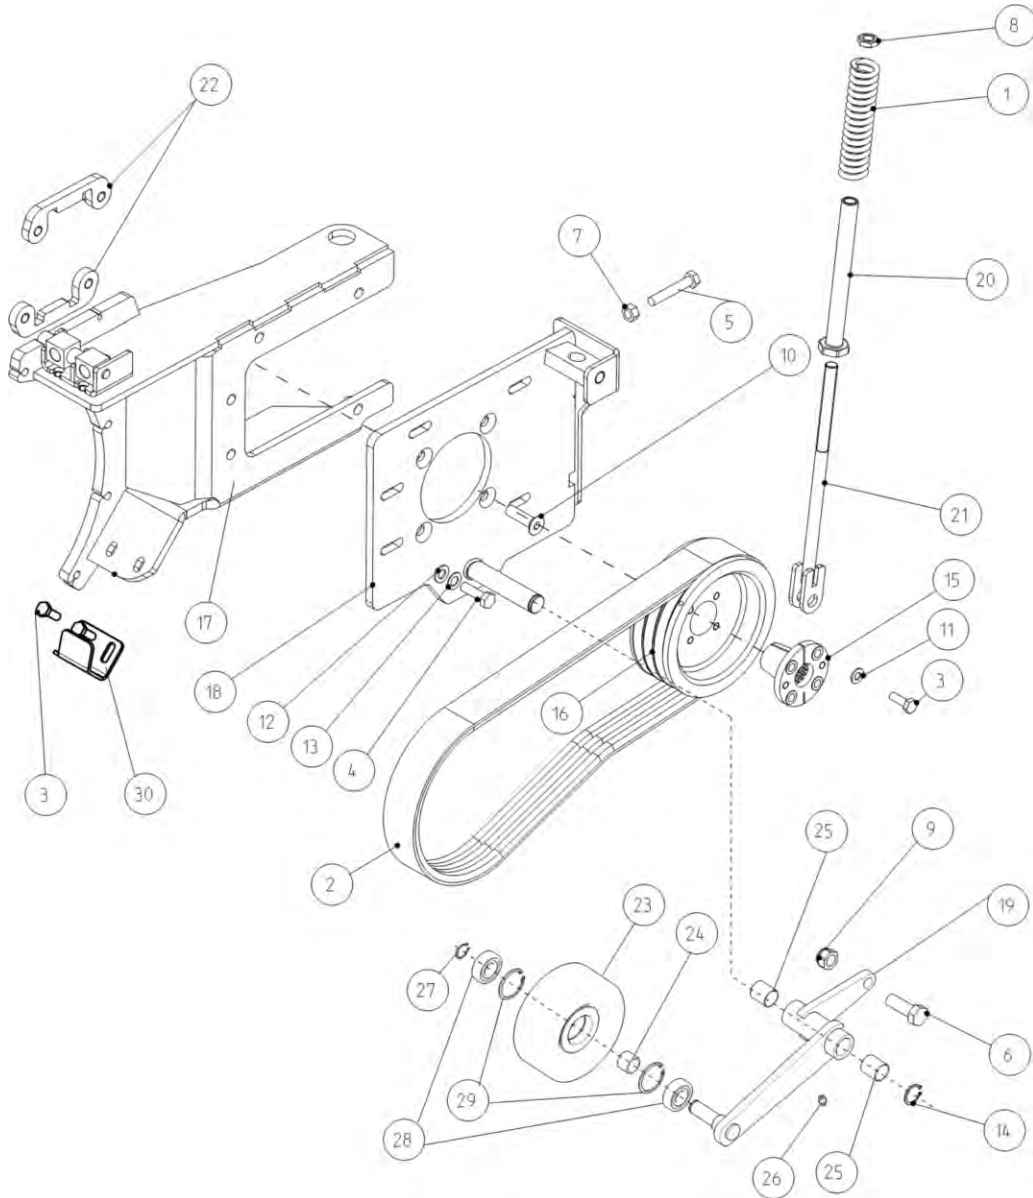

Hydraulic pumps 2
Pompes hydraulique 2

Гидравлический насос 2

18CC

Po	Qty	PartNo	Remark		
1	1	0415200	Spring	Ressort	Пружина
2	1	0619087	Belt	Courroie	Ремень
3	3	6226567	Screw	Vis	Винт
4	1	6231767	Screw	Vis	Винт
5	1	6232960	Screw	Vis	Винт
6	1	6241560	Screw	Vis	Винт
7	1	6506631	Nut	Ecrou	Гайка
8	1	6549462	Nut	Ecrou	Гайка
9	1	6594438	Nut	Ecrou	Гайка
10	1	7050692	Screw	Vis	Винт
11	1	7400033	Washer	Rondelle	Пластина
12	1	7400034	Washer	Rondelle	Шайба
13	1	7414473	Spring washer	Rondelle élastique	Шайба Гровера
14	1	7815022	Circlip	Circlip	Пружинный кольцевой замок
15	1	R668991	Hub	Moyeu	
16	1	R695208	Pulley	Poulie	Шкив
17	1	R713890	Bed	Base	Основание
18	1	R713893	Plate	Plaque	Пластина
19	1	R714001	Arm	Bras	Ручка
20	1	R714000	Bush	Bague	Втулка
21	1	R714003	Fork	Fourchette	Вилка
22	2	R714015	Threaded plate	Plaque	Винтовая пластина
23	1	0660004	Wheel	Poulie	Колесо
24	1	R686785	Bush	Bague	Втулка
25	2	0552094	Bush	Bague	Втулка
26	1	0252420	Nipple	Graisneur	Масленка
27	1	7815017	Circlip	Circlip	Пружинный кольцевой замок
28	2	0502364	Bearing	Roulement	Подшипник
29	2	7815238	Circlip	Circlip	Пружинный кольцевой замок
30	1	R713890	Bed	Base	Основание