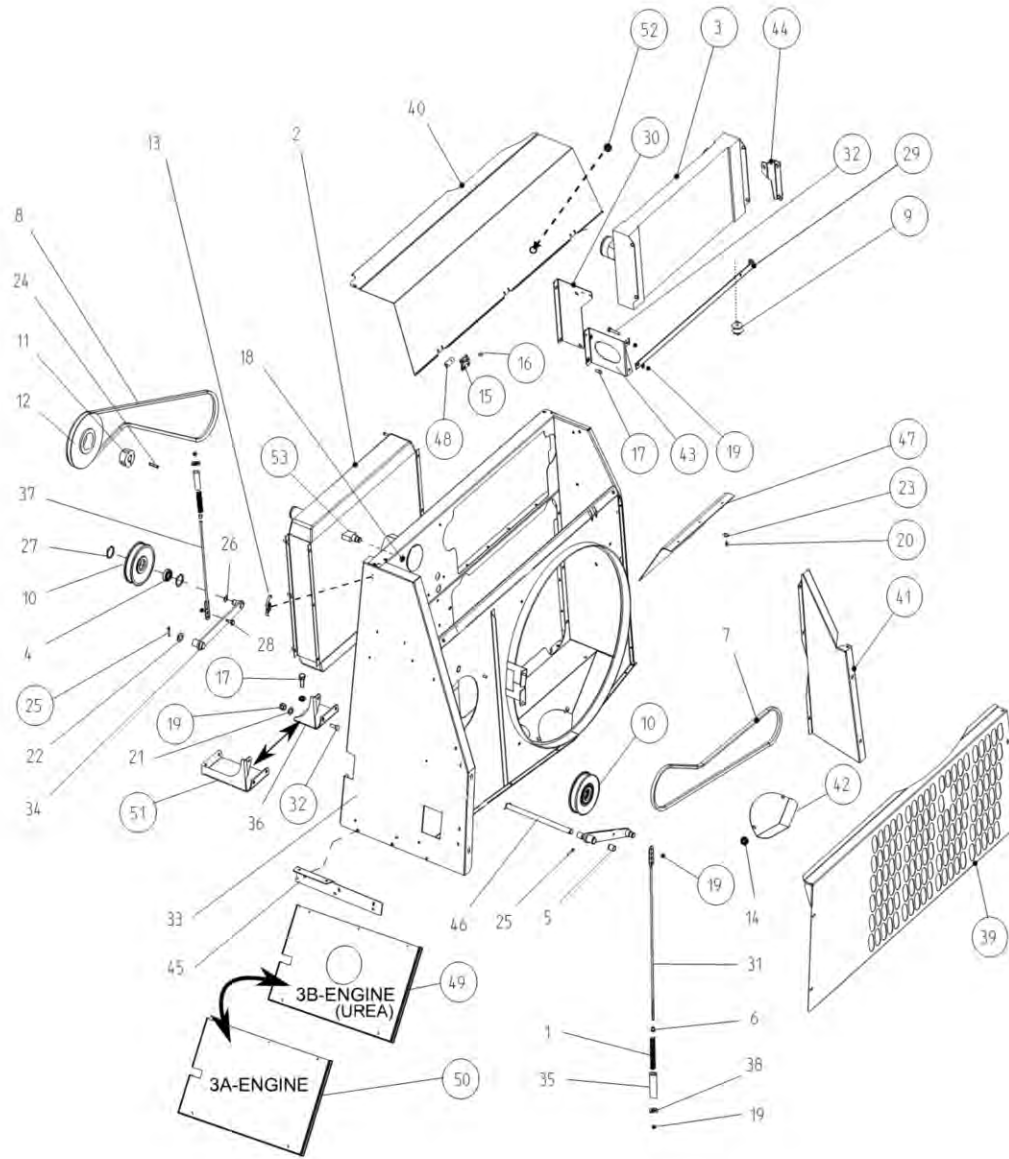

Rotating air inlet, housing  
Admission d'air rotative, pièces communes

Вращающийся воздухозаборник, общие эл-

Qty	PartNo	Remark				
1	2	0415183	Spring	Ressort	Пружина	
2	1	0493905	66cta,awf	Cooler	Radiateur	Охладитель
2	1	0493906	44cta	Cooler	Radiateur	Охладитель
2	1	R706132 LC	49awf	Cooler	Radiateur	Охладитель
3	1	0493909		Cooler	Radiateur	Охладитель
4	2	0502364		Bearing	Roulement	Подшипник
5	4	0552076		Bush	Bague	Втулка
6	2	0553077		Bearing	Roulement	Подшипник
7	1	0614227		Belt	Courroie	Ремень
8	1	0614242		V-belt	Courroie trapéz.	V-Ремень
9	3	0633674		Damper	Amortisseur	Глушитель
10	2	0660016		Wheel	Poulie	Колесо
11	1	0660044		locking hub	Centre	Замочная ступица
12	1	0660059	66awf	Pulley	Poulie	Шкив
12	1	0660074	44cta,49awf	Pulley	Poulie	Шкив
13	1	0871033		Lock devise	Dispos. de serrag	Блокирующ. устр-во
14	2	0871052		Knob	Poignée	Рукоять
15	3	0877717		Hinge	Charnière	Петля
16	12	6069264		Screw	Vis	Винт
17	4	6221267		Screw	Vis	Винт
18	1	6523634		Nut	Ecrou	Гайка
19	13	6594038		Lock nut	Ecrou de serrage	Гайка контрольная
20	3	7268607		Plate screw	Vis	Винт пластины
21	12	7400032		Washer	Rondelle	Шайба
22	2	7400038		Washer	Rondelle	Шайба
23	3	7414055		Washer	Rondelle	Шайба
24	1	7716117		Flat key	Clavette plate	Шпонка призматическая
25	3	7812204		Split pin	Goupille fendue	Шплинт
26	2	7815017		Circlip	Circlip	Пружинный кольцевой замок
27	4	7815238		Circlip	Circlip	Пружинный кольцевой замок
28	2	R694557		Screw	Vis	Винт
29	1	R706444		Fastening	Etrier	Обойма
30	1	R706445		Fastening	Etrier	Обойма
31	1	R706478		Rod	Tige	Стержень
32	5	6221260		Hexagonal screw	Vis	Винт
33	1	R710221		Guard	Protecteur	Защита
34	2	R710246		Arm	Bras	Ручка
35	2	R710354		Damper	Amortisseur	Глушитель
36	1	R710357		Fastening	Etrier	Обойма
37	1	R710358	66awf	Rod	Tige	Стержень
37	1	R711205	44cta,49awf	Rod	Tige	Стержень
38	2	R710361		Washer	Rondelle	Шайба
39	1	R710362		Guard	Protecteur	Защита
40	1	R715805		Cover	Couvercle	Покрышка