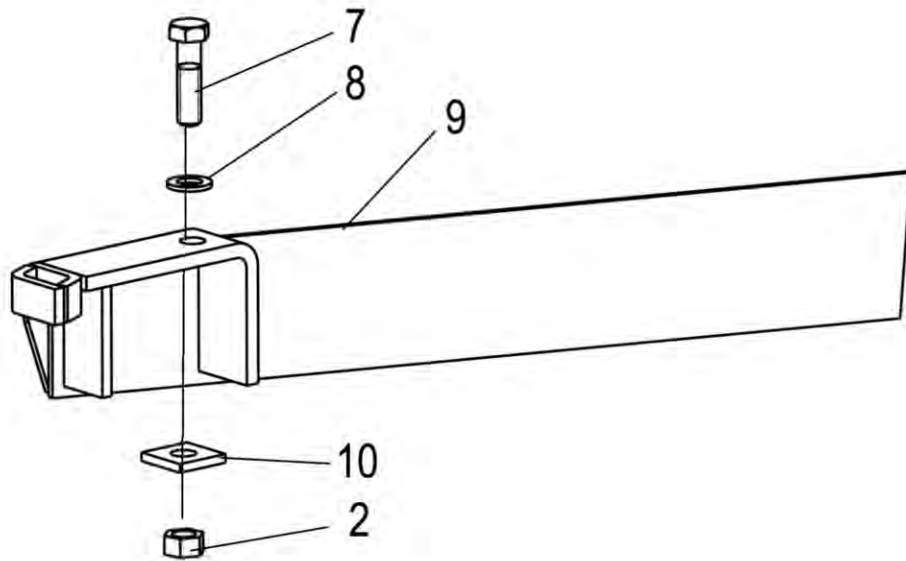

Mud blade, CIT
Couteaux anti-boue, CIT

Защита от грязи, CIT

17AM

Po	Qty	PartNo	Remark		
1	6	6241360	Screw	Vis	Винт
2	4	6594438	Nut	Ecrou	Гайка
3	1	R692315	Holder,right	Etrier	Обойма, правая
3	1	R692314	Holder,left	Etrier, gauche	Обойма, левая
4	4	6252367	Hexagonal screw	Vis	Винт
5	4	7400038	Washer	Rondelle	Шайба
6	1	R701448	Extension	Rallonge	Приставка
7	2	6242177	Screw	Vis	Винт
8	4	7400036	Washer	Rondelle	Шайба
9	1	R683359	Knife, LH	Lame, gauche	Нож, левый
9	1	R683360	Knife, RH	Lame, droite	Нож, правый
10	2	R695374	Washer	Rondelle	Шайба