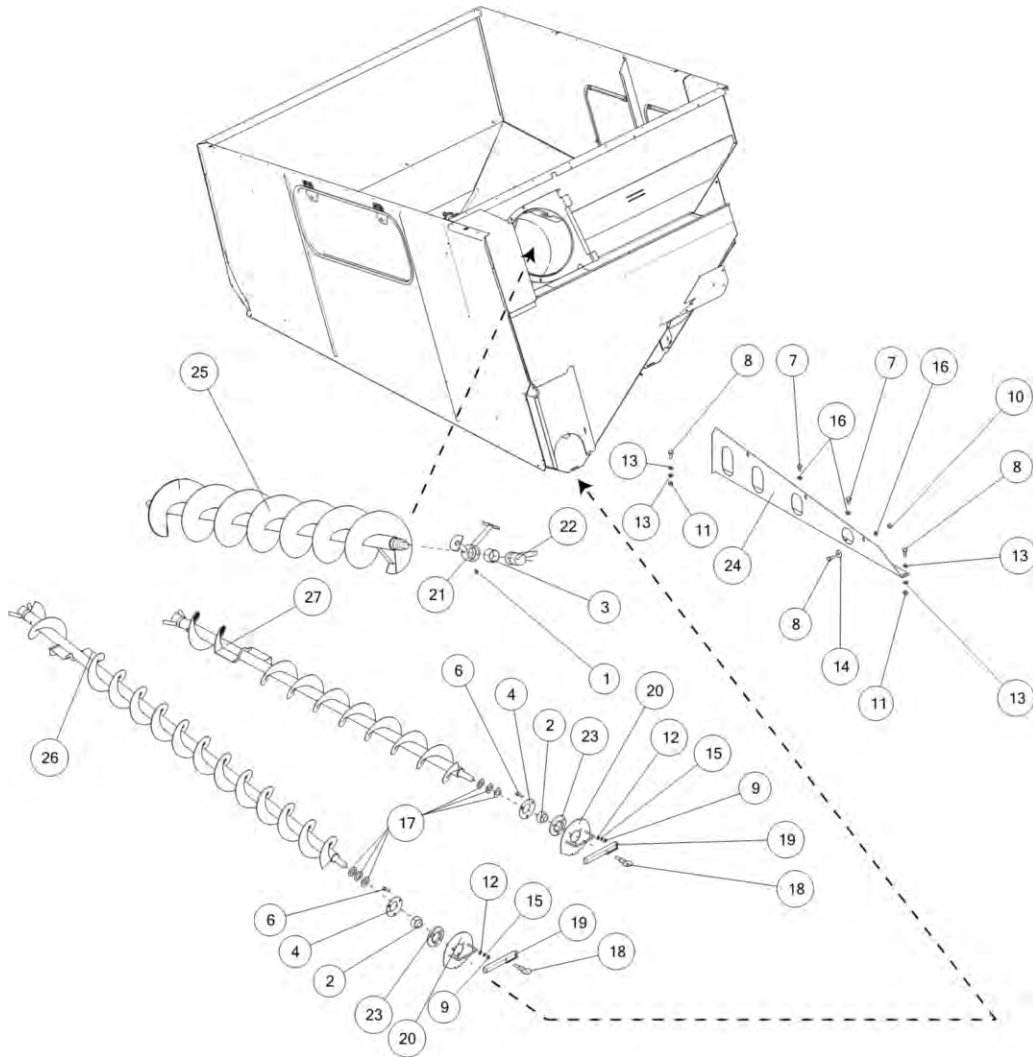

Unloading auger
Vis de déchargement réservoir à grain

Разгрузочные шнеки бункера

13EB

Po	Qty	PartNo	Remark		
1	1	0252420	Nipple	Graisneur	Масленка
2	2	0511054	Bearing	Roulement	Подшипник
3	1	0553072	Bush	Bague	Втулка
4	2	0569321	Flange	Flasque	Фланец
6	2	6221667	Screw	Vis	Винт
7	2	6226167	Screw	Vis	Винт
8	2	6226567	Screw	Vis	Винт
9	2	6506234	Nut	Ecrou	Гайка
10	1	6506431	Nut	Ecrou	Гайка
11	2	6594148	Lock nut	Ecrou de serrage	Гайка контрольная
12	2	7400032	Washer	Rondelle	Шайба
13	4	7400033	Washer	Rondelle	Пластина
14	1	7414059	Washer	Rondelle	Шайба
15	2	7414469	Spring washer	Rondelle élastique	Шайба Гровера
16	3	7414471	Spring washer	Rondelle élastique	Шайба Гровера
17	6	R583017	Washer	Rondelle	Шайба
18	2	R663316	Screw	Vis	Винт
19	2	R681150	Shaft	Arbre	Вал
20	2	R685746	Bearing plate	Plaque de rouleme	Пластина
21	1	R687846	Bearing bed	Support	Основание подшипника
22	1	R688138	Joint	Rotule	Муфта соединительная
23	2	R688400	Bearing cup	Palier	Кольцо подшипника
24	1	R710577	Holder	Etrier	Обойма
25	1	R714179	Auger	Vis	Шнек
26	1	R714926	Auger	Vis	Шнек
27	1	R714930	Auger	Vis	Шнек