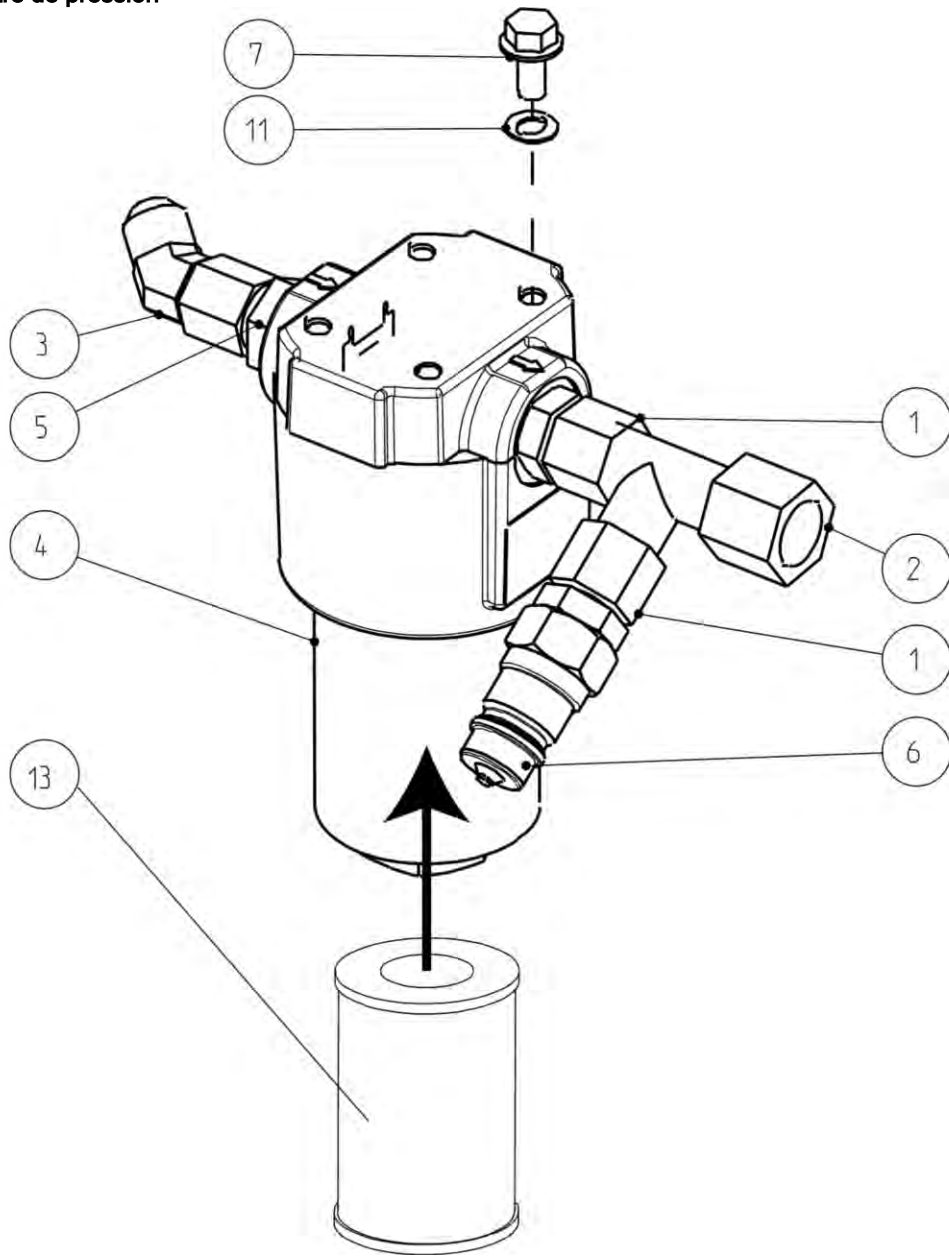

Pressure Filter
Filtre de pression

фильтр давления

Po	Qty	PartNo	Remark		
1	2	0450257	Fitting	Raccord	Штуцер
2	1	0450385	Fitting	Raccord	Штуцер
3	1	0450755	Fitting	Raccord	Штуцер
4	1	0498402	Filter	Filtre	Фильтр
5	1	0499689	Fitting	Raccord	Штуцер
6	1	0629768	Fitting	Raccord	Штуцер
7	4	6220865	Screw	Vis	Винт
11	4	7414469	Spring washer	Rondelle élastique	Шайба Гровера
13	1	0498403	Filter input	Filtre	Фильтр