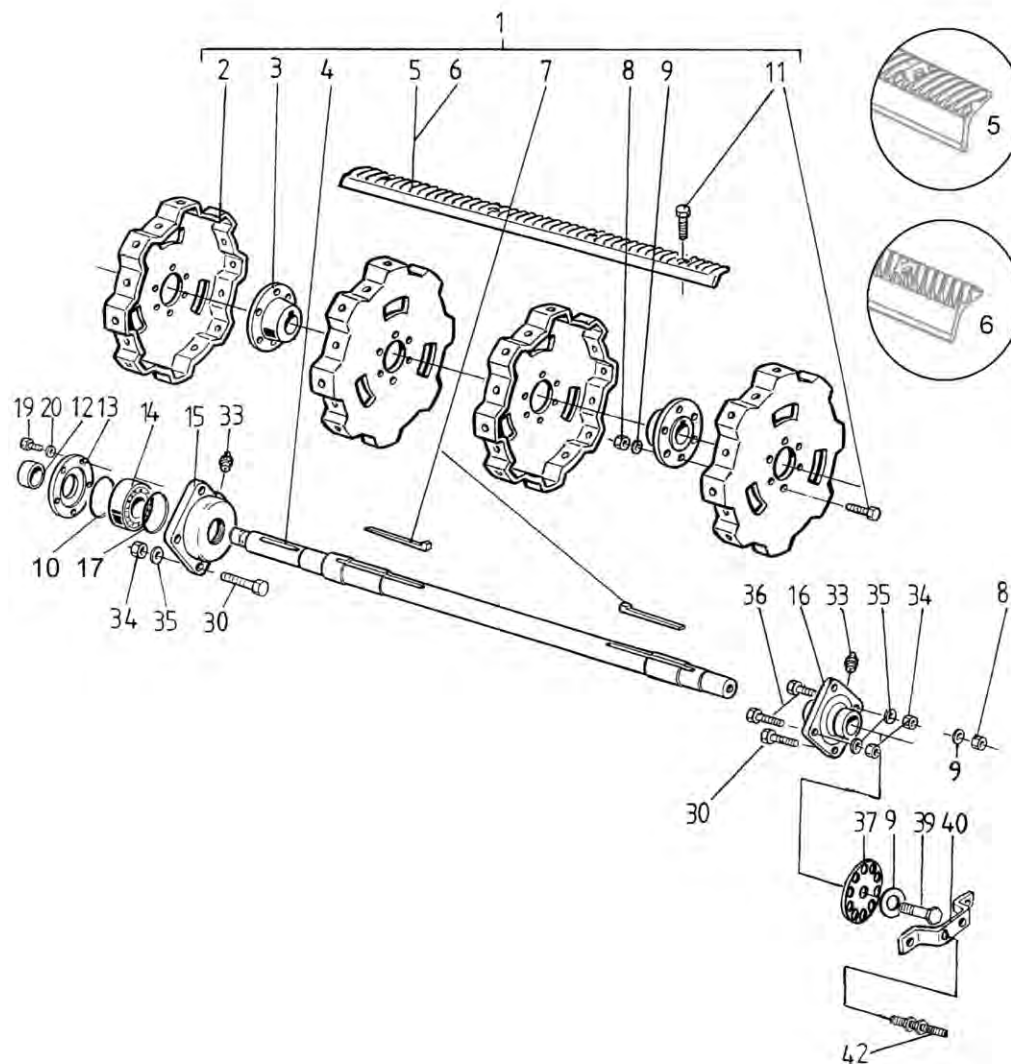

Po	Qty	PartNo	Remark			
1	1	R702102	Drum assy.	Batteur	Барабан в сборе	
2	4	R687881	Flange	Flasque	Фланец	
3	2	R694281	Hub	Moyeu	Ступица	
4	1	R701380	Shaft	Arbre	Вал	
5	4	R680428	Rasp bar l.	Batte, gauche	Бич, левый	
6	4	R680429	Rasp bar r.	Batte, droit	Бич, правый	
7	2	7712220	Key	Clavette	Шпонка	
8	14	6506631	Nut	Ecrou	Гайка	
9	12	7414473	Spring washer	Rondelle élastique	Шайба Гровера	
10	1	0639851	Packing	Joint	Уплотнитель	
11	44	6232190	Screw	Vis	Винт	
12	1	R699844	Bush	Bague	Втулка	
13	1	R699843	Cover	Couvercle	Покрышка	
14	1	0531242	Bearing	Roulement	Подшипник	
15	1	R699842	Bearing box	Cage de roulement	Корпус подшипника	
16	1	0550003	Bearing	Roulement	Подшипник	
17	1	0639850	Packing	Joint	Уплотнитель	
19	5	6221467	Screw	Vis	Винт	
20	5	7414469	Spring washer	Rondelle élastique	Шайба Гровера	
30	6	6232977	Screw	Vis	Винт	
33	2	0252420	Nipple	Graisneur	Масленка	
34	8	6594238	Lock nut	Ecrou de serrage	Гайка контрольная	
35	8	7400034	Washer	Rondelle	Шайба	
36	2	6233397	Screw	Vis	Винт	
37	1	R716633	Puls plate	Plaque	Импульсный диск	
39	1	6231167	Screw	Vis	Винт	
40	1	R716634	Holder	Etrier	Обойма	
42	1	8500413	Indicator	Transmetteur	Индикатор