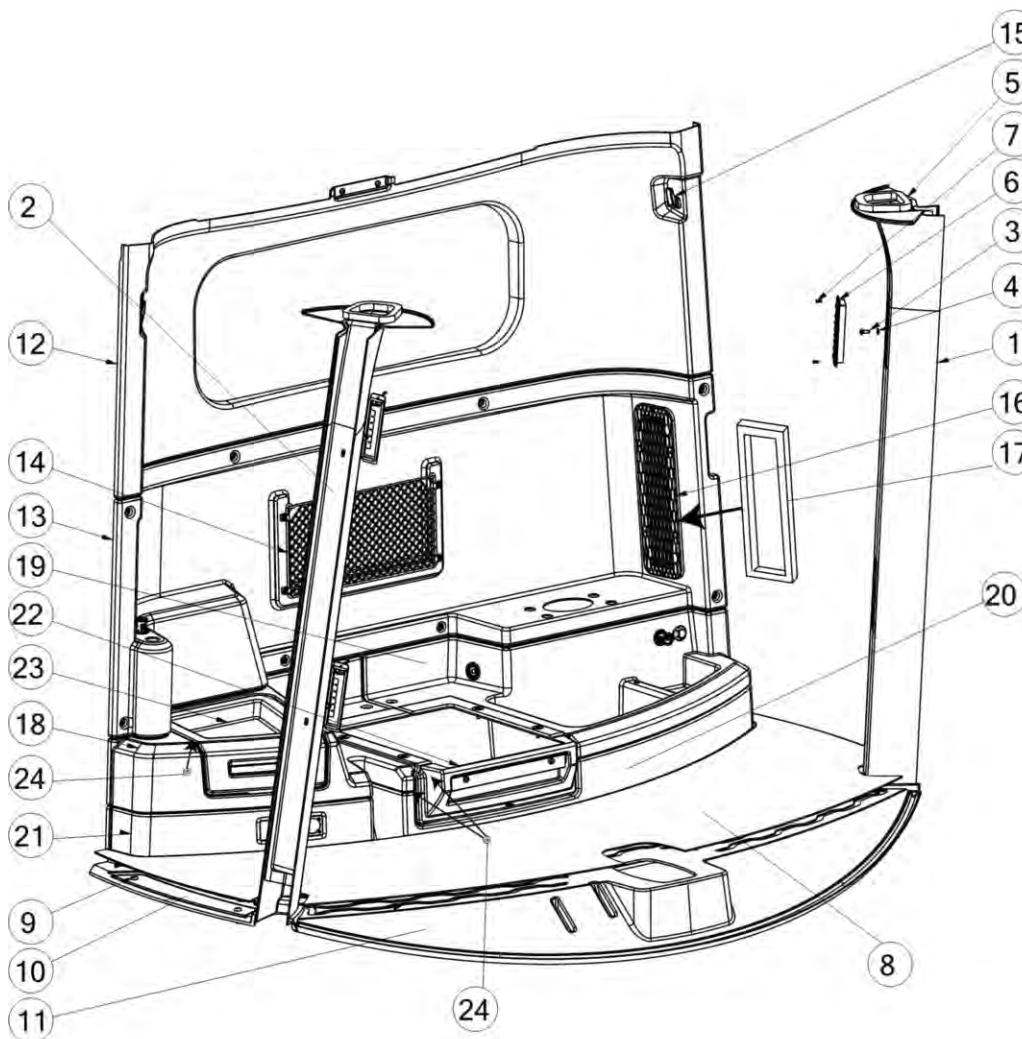

Cabine roof  
Cabine, dessus

Крыша кабины

14BJ

Po	Qty	PartNo	Remark			
1	1	R716696	Electrical	Arm, right	Bras, droit	Ручка, правая
2	1	R716677	Electrical	Arm, LH	Bras, gauche	Дуга, левая
3	2	R716704	Electrical	Mirror	Rétroviseur	Зеркало
4	2	R717292	Mechanical	Arm	Bras	Ручка
5	2	R717293	Mechanical	Mirror	Rétroviseur	Зеркало
6	9	8080016	halogen	Search light	Phare de travail	Поисковый свет
7	9	8080017	LED	Search light	Phare de travail	Поисковый свет
8	1	R717037		Holder	Etrier	Обойма