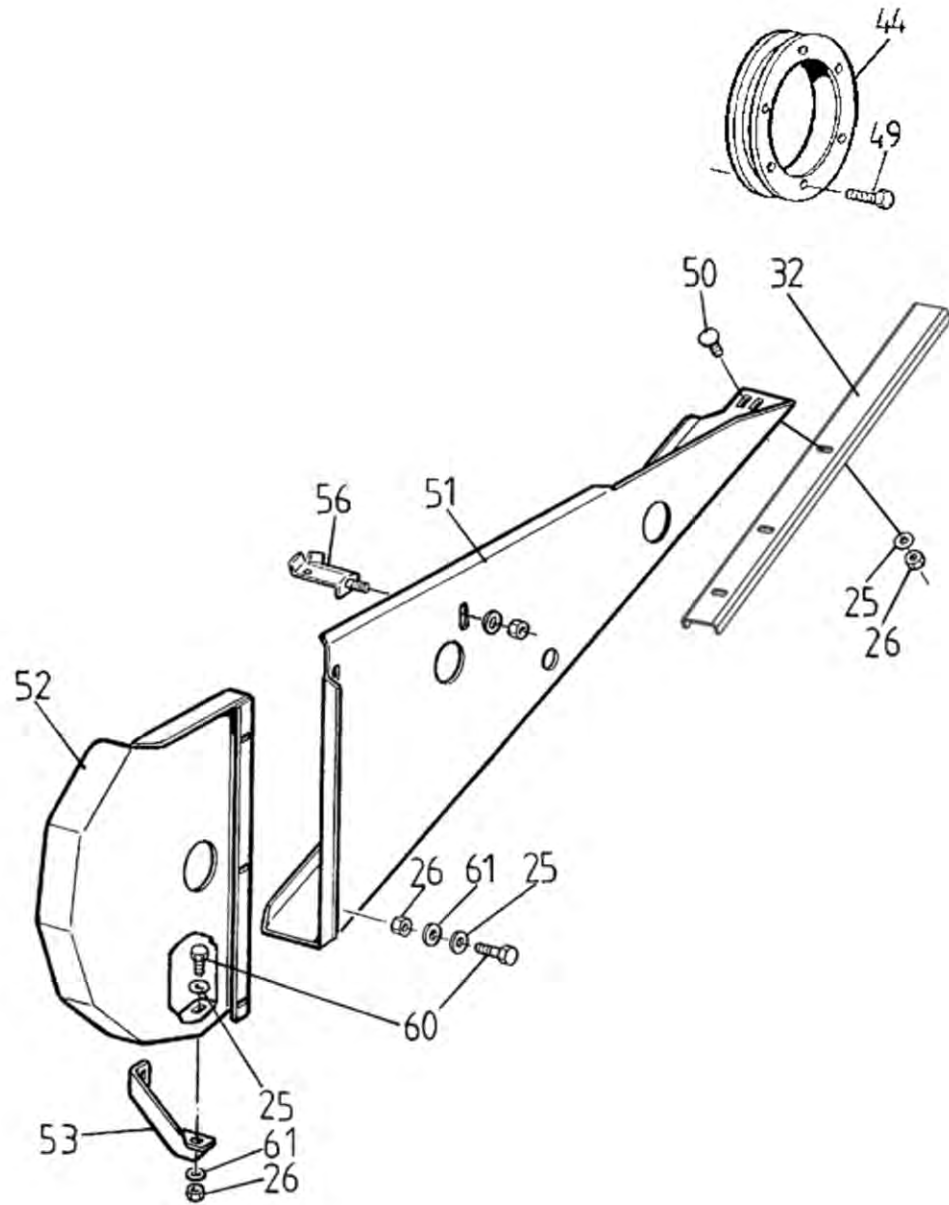

Cutting table clutch guard TS
Protecteur de l'embrayage table de coupe TS

Щит фрикционный муфты жатки-TS

Po	Qty	PartNo	Remark		
25	3	7400032	Washer	Rondelle	Шайба
26	3	6594038	Lock nut	Ecrou de serrage	Гайка контрольная
32	1	R712147	Support	Support	Опора
44	1	R687193	Pulley	Poulie	Шкив
49	6	6228177	Screw	Vis	Винт
50	5	6758344	Lock screw	Vis de serrage	Винт стопорный
51	1	R694091	Belt guard	Protecteur	Охват
52	1	R694090	Belt guard	Protecteur	Охват
53	1	R694093	Support	Support	Опора
56	1	R693418	Support	Support	Опора
60	4	6220867	Screw	Vis	Винт
61	4	7414057	Washer	Rondelle	Шайба