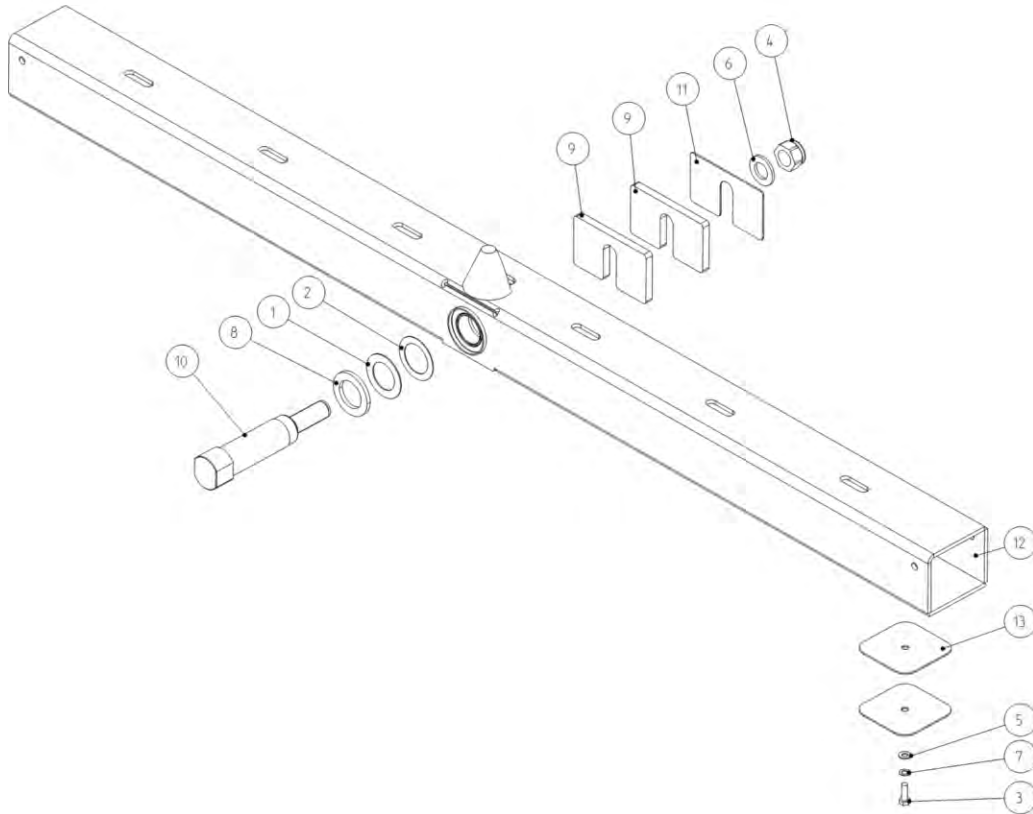

Balk
Poutre

Балка

11PAO

Po	Qty	PartNo	Remark		
1	1	0553010	Plate	Plaque	Упорное кольцо
2	1	0554122	Plate	Plaque	Упорное кольцо
3	1	6221467	Screw	Vis	Винт
4	1	6594638	Nut	Ecrou	Гайка
5	1	7400032	Washer	Rondelle	Шайба
6	1	7400040	Washer	Rondelle	Шайба
7	1	7414469	Spring washer	Rondelle élastique	Шайба Гровера
8	1	R702177	Washer	Rondelle	Шайба
9	2	R702178	Plate	Plaque	Ведущая пластина
10	1	R702188	Pin	Coupille	Переходник
11	1	R702455	Plate	Plaque	Ведущая пластина
12	1	R714723	Balk	Poutre	Балка
13	2	R714729	Adj.plate	Plaque de réglage	Регулир. пластина