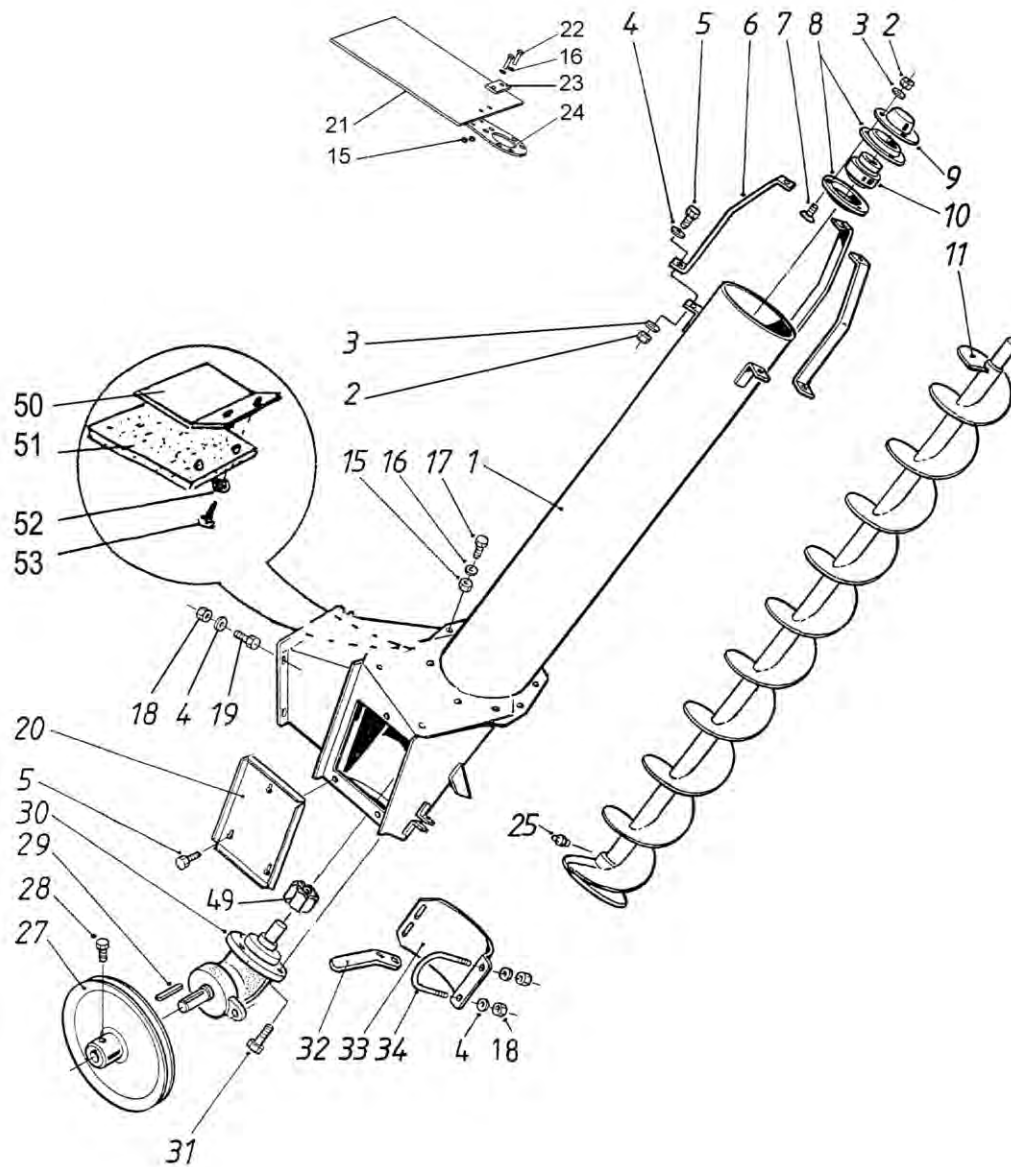

Grain tank filling auger
Vis de remplissage

Загрузочный шнек бункера

Po	Qty	PartNo	Remark		
1	1	R710148	Housing	Carter	Кожух
2	13	6506234	Nut	Ecrou	Гайка
3	4	7414469	Spring washer	Rondelle élastique	Шайба Гровера
4	3	7400032	Washer	Rondelle	Шайба
5	3	6220486	Screw	Vis	Винт
6	3	R681207	Support	Support	Опора
7	3	6758344	Lock screw	Vis de serrage	Винт стопорный
8	2	0569321	Flange	Flasque	Фланец
9	1	R634692	Guard	Protecteur	Защита
10	1	0511360	Bearing	Roulement	Подшипник
11	1	R694408	Auger	Vis	Шнек
11	1	R707470	Auger, short HD	Arbre, court HD	Шнек, короткий HD
15	12	6593838	Lock nut	Ecrou de serrage	Гайка контрольная
16	12	7400030	Washer	Rondelle	Шайба
17	10	6211067	Screw	Vis	Винт
18	8	6594038	Lock nut	Ecrou de serrage	Гайка контрольная
19	4	6221467	Screw	Vis	Винт
20	1	R694503	Door	Porte	Дверь
21	1	R699487	Protective rubber	De protection en caoutchouc	Защитные резиновые
22	2	6211667	Screw	Vis	Винт
23	1	R597919	Holder	Etrier	Обойма
24	1	R699488	Holder	Etrier	Обойма
25	1	0252420	Nipple	Graisseur	Масленка
27	1	0660073	Pulley	Poulie	Шкив
28	1	6225767	Screw	Vis	Винт
29	1	7716117	Flat key	Clavette plate	Шпонка призматическая
30	1	0499000	Bevel gear unit	Boîtier à couple	Элемент конической шестерни
31	4	6232190	Screw	Vis	Винт
32	1	R685305	Lever	Cliquet	Рычаг
33	1	R694428	Door	Porte	Дверь
34	1	9685218	U-screw	U-vis	U-Винт
49	1	R699612	Nut	Ecrou	Гайка
50	1	R706592	Support plate	Rondelle	Опорная пластина
51	1	R694429	Packing	Joint	Уплотнитель
52	2	7414055	Washer	Rondelle	Шайба
53	2	7268607	Plate screw	Vis	Винт пластины