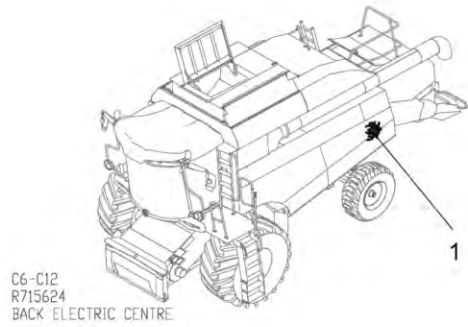

Electrical cables 4
Cables électriques 4

Электрoжгуты 4

20DD

Po	Qty	PartNo	Remark		
1	1	R715624	Cable kitt	Cable assemb	Жгут
2	1	R715621	Cable kitt	Cable assemb	Кабель
3	1	R715629	Cable kitt	Cable assemb	Жгут
4	1	R715632	Cable kitt	Cable assemb	Жгут
5	1	R715633	Cable kitt	Cable assemb	Кабель
6	1	R715634	Cable kitt	Cable assemb	Жгут