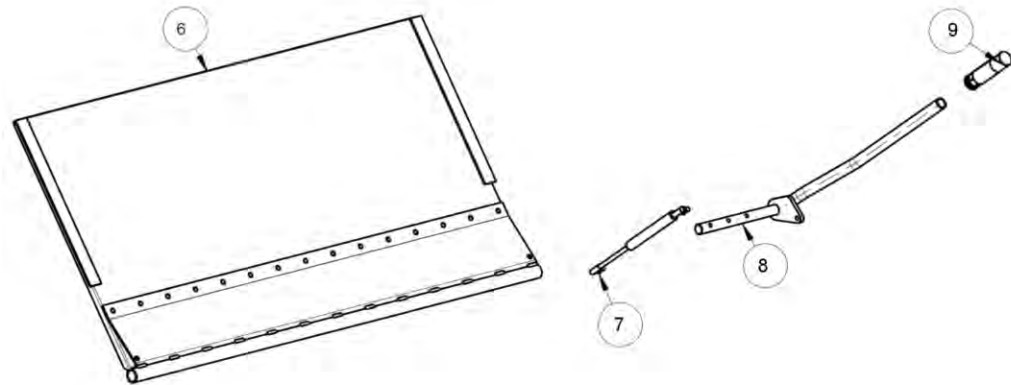

Straw cutter with guide plate 2
Hache-paille avec plateau de guidage 2

Измельчитель со щитом отражателя соломы

12PFB

10

	Po	Qty	PartNo	Remark		
1	1	0482013	Transfer	Décalque	Указатель	
2	2	0481836	Transfer	Décalque	Указатель	
3	1	0481837	Rear holder	Support	Задняя обойма	
4	1	0481838	Rear holder	Support	Задняя обойма	
5	2	0481839	Fastening	Etrier	Обойма	
6	1	0481841	Plate	Plaque	Ведущая пластина	
7	1	0481077	Gasspring	Ressort à gas	Газонаполненный амортизатор	
8	1	0482064	Handle	Poignée	Рукоятка	
9	1	0481840	Handle	Poignée	Рукоятка	
10	1	0481800	Chopper ass.	Hache-paille	Измельчитель в сборе