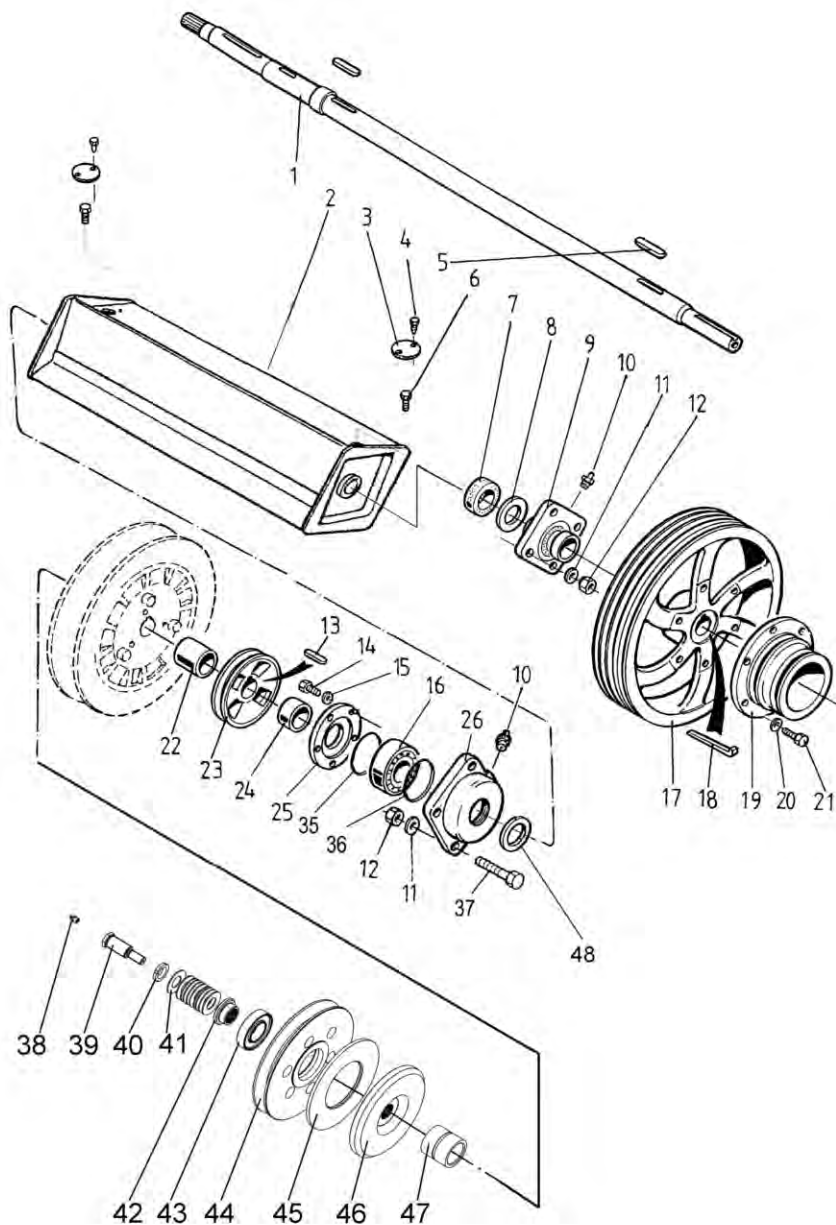

Stripper beater  
Tire-paille

Отбойный битер

Po	Qty	PartNo	Remark			
1	1	R701381	Shaft	Arbre	Вал	
2	1	R694447	Stripper beater	Tire-paille	Отбойный битер	
3	2	R694526	Cover	Couvercle	Покрышка	
4	4	7268607	Plate screw	Vis	Винт пластины	
5	2	7717190	Flat key	Clavette plate	Шпонка призматическая	
6	2	6231367	Hexagonal screw	Vis	Винт	
7	1	0633862	Rubber bush	Bague	Резиновая втулка	
8	1	R694531	Washer	Rondelle	Пластина	
9	1	0550003	Bearing	Roulement	Подшипник	
10	3	0252420	Nipple	Graisseur	Масленка	
11	8	7400034	Washer	Rondelle	Шайба	
12	8	6594238	Lock nut	Ecrou de serrage	Гайка контрольная	
13	1	7717180	Flat key	Clavette plate	Шпонка призматическая	
14	5	6221260	Hexagonal screw	Vis	Винт	
15	5	7414469	Spring washer	Rondelle élastique	Шайба Гровера	
16	1	0531242	Bearing	Roulement	Подшипник	
17	1	R686211	Pulley	Poulie	Шкив	
18	1	7712120	Key	Clavette	Шпонка	
19	1	R686212	Pulley	Poulie	Шкив	
20	6	7414471	Spring washer	Rondelle élastique	Шайба Гровера	
21	6	6226967	Hexagonal screw	Vis	Винт	
22	1	R694529	Spacer bush	Bague	Втулка	
23	1	R694532	Pulley	Poulie	Шкив	
24	1	R701379	Bush	Bague	Втулка	
25	1	R699843	Cover	Couvercle	Покрышка	
26	1	R699842	Bearing box	Cage de roulement	Корпус подшипника	
35	1	0639851	Packing	Joint	Уплотнитель	
36	1	0639850	Packing	Joint	Уплотнитель	
37	4	6232977	Screw	Vis	Винт	
38	1	0252420	Nipple	Graisseur	Масленка	
39	1	R698394	Screw	Vis	Винт	
40	1	0563006	Nut	Ecrou	Гайка	
41	10	0410175	Disk spring	Rondelle belleville	Пружина диска	
42	1	R694694	Bush	Bague	Втулка	
43	1	0502368	Bearing	Roulement	Подшипник	
44	1	R694693	Pulley	Poulie	Шкив	
45	1	0609970	Plate	Plaque	Пластина	
46	1	R694695	Flange	Flasque	Фланец	
47	1	R694419	Bush	Bague	Втулка	
48	1	R703002	If needed	Adj.plate	Plaque de réglage	Регулир. пластина