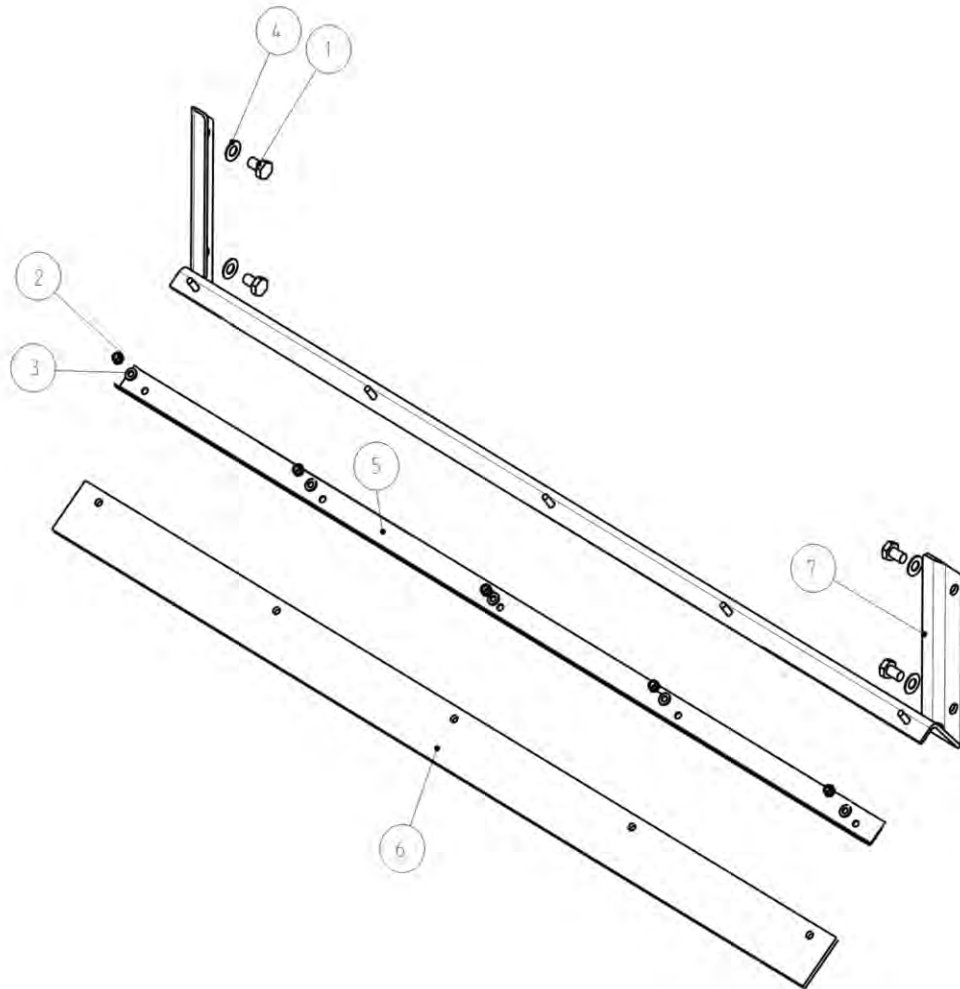

Packing
Joint

Уплотнитель

Po	Qty	PartNo	Remark		
1	4	6225767	Screw	Vis	Винт
2	5	6593838	Lock nut	Ecrou de serrage	Гайка контрольная
3	5	7400030	Washer	Rondelle	Шайба
4	4	7414471	Spring washer	Rondelle élastique	Шайба Гровера
5	1	R680491	Packing	Joint	Уплотнитель
6	1	R680492	Packing	Joint	Уплотнитель
7	1	R710271	Balk	Poutre	Балка
7	1	R710281	Balk	Poutre	Балка

12AG