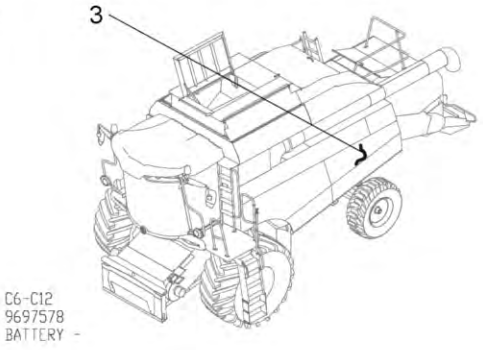

Electrical cables 1
Cables électriques 1

Электржугты 1

20DA

Po	Qty	PartNo	Remark		
1	2	9697589	Cable kitt	Cable assemb	Жгут
2	1	9703576	Cable kitt	Cable assemb	Кабель
3	1	9697578	Cable kitt	Cable assemb	Жгут
4	1	R714400	Cable kitt	Cable assemb	Жгут