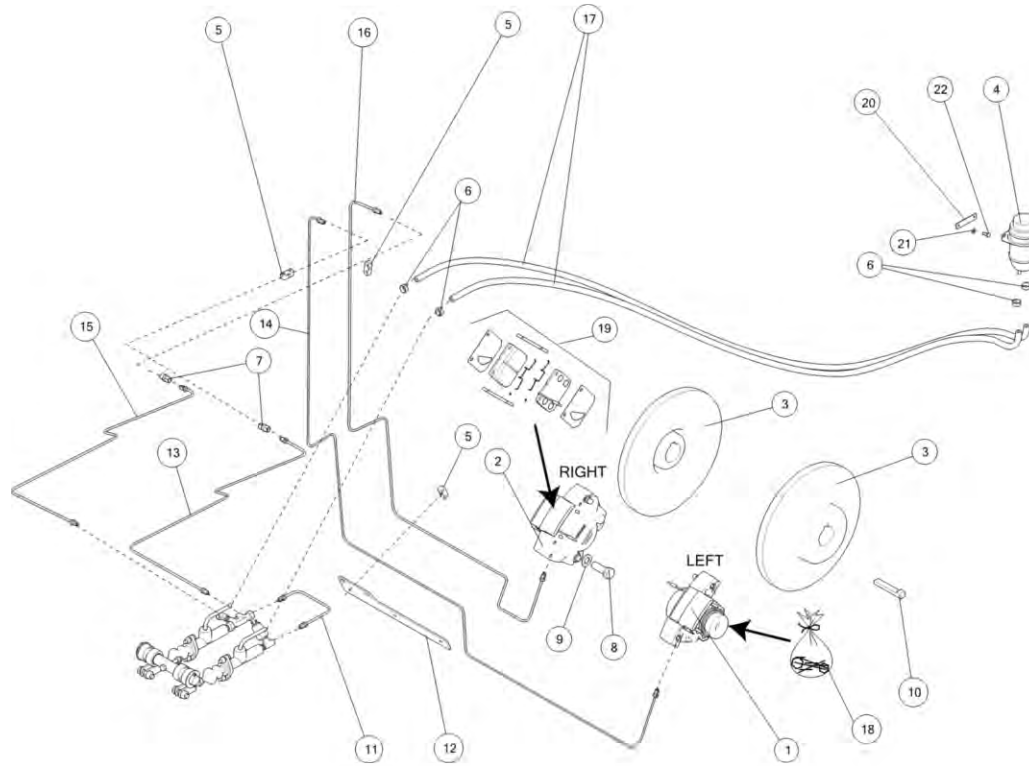

Po	Qty	PartNo	Remark		
1	1	0424298	Brake assy,LH	Fren, compl.	Тормоз в сборе, левый
2	1	0424299	Brake assy,RH	Fren, compl.	Тормоз в сборе, правый
3	2	0424311	Brake disc	Disque de frein	Тормозной диск
4	1	0424319	Tank	Réservoir	Бак
5	3	0499697	Holder	Support	Обойма
6	4	0629035	Clamp	Collier	Скоба
7	2	0629205	Fitting	Raccord	Штуцер
8	1	6391816	Screw	Vis	Винт
9	1	7400036	Washer	Rondelle	Шайба
10	1	7712121	Key	Clavette	Шпонка
11	1	R712478	Pressure pipe	Tube de pression	Трубка давления
12	1	R713268	Support	Support	Опора
13	1	R713275	Pressure pipe	Tube de pression	Трубка давления
14	1	R713276	Pressure pipe	Tube de pression	Трубка давления
15	1	R713277	Pressure pipe	Tube de pression	Трубка давления
16	1	R713278	Pressure pipe	Tube de pression	Трубка давления
17	2	R715712	Hose	Tuyau	Шланг
18	1	0424296	seal set	Joint s jeu	Комплект метизов
19	1	0424297	Brake pads	Garniture de frei	Тормозные колодки
20	1	R715795	Fastening	Etrier	Обойма
21	2	7400030	Washer	Rondelle	Шайба
22	2	6211060	Hexagonal screw	Vis	Винт