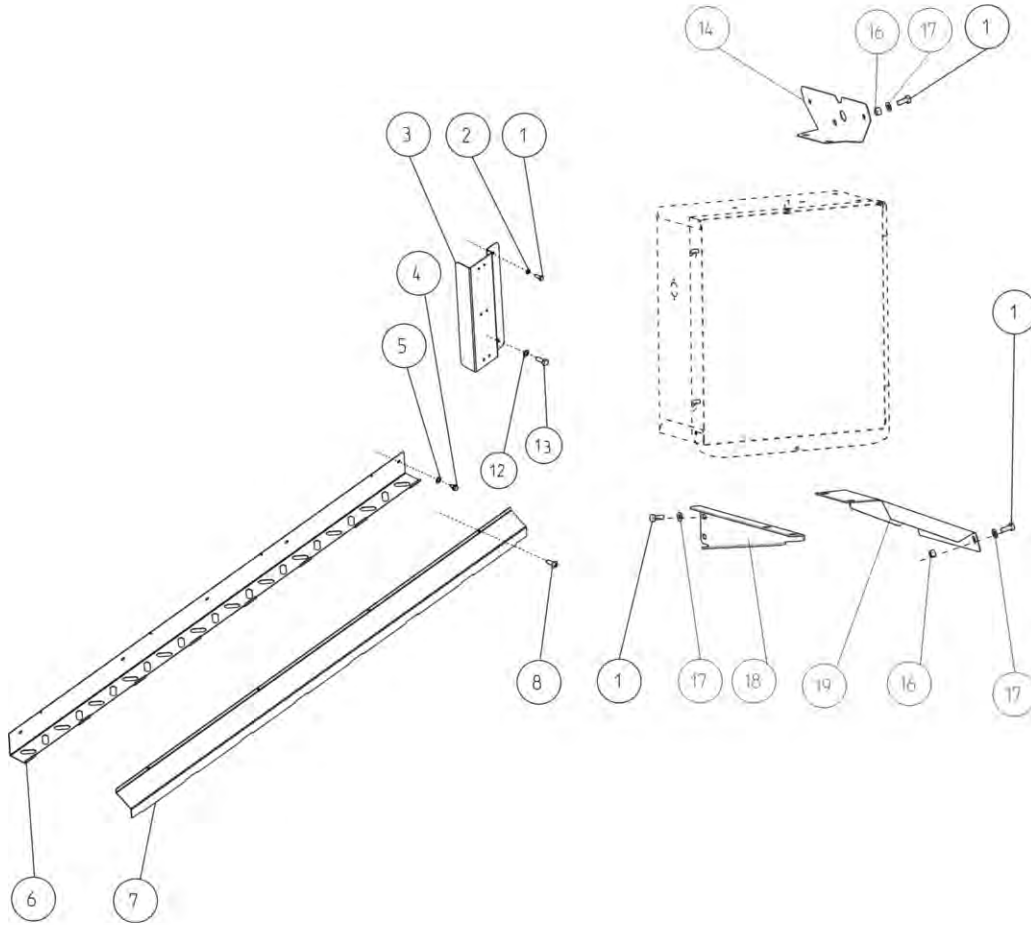

The electrical parts mounting
Fixation pièces électriques

Фиксаторы элементов электрики

19AE

Po	Qty	PartNo	Remark
1	1	6221267	Screw Vis Винт
2	1	7414469	Spring washer Rondelle élastique Шайба Гровера
3	1	R711158	Trough Bati Желоб
4	5	7268607	Plate screw Vis Винт пластины
5	5	7400030	Washer Rondelle Шайба
6	1	R710876	Plate Plaque Пластина
7	1	R710877	Cover Couvercle Покрышка
8	4	7268107	Plate screw Vis Винт пластины
12	1	7414471	Spring washer Rondelle élastique Шайба Гровера
13	1	6226167	Screw Vis Винт
14	1	R710965	Fastening Etrier Фиксатор
16	4	6594038	Lock nut Ecrou de serrage Гайка контрольная
17	6	7400032	Washer Rondelle Шайба
18	1	R710963	Support Support Опора
19	1	R710964	Fastening Etrier Фиксатор