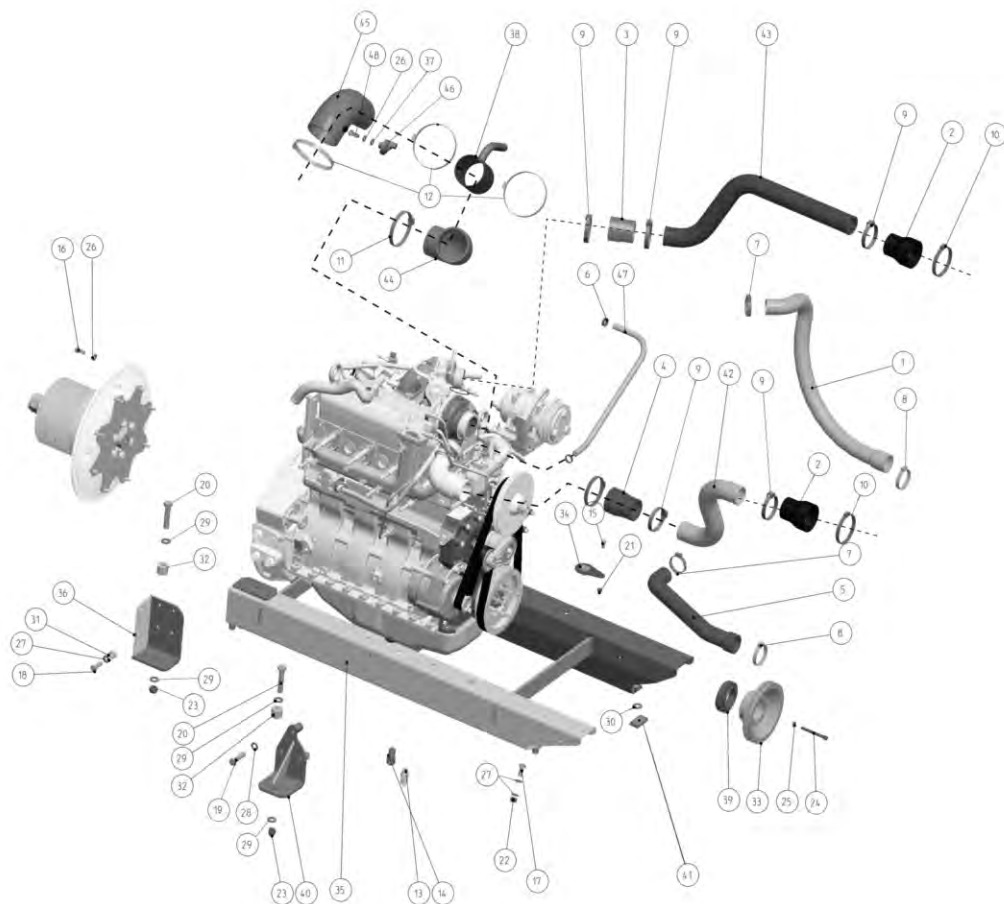

Engine holders and hoses 49 AWF
Supports, Durites de moteur 49 AWF

Кронштейны и шланги 49 AWF

Po	Qty	PartNo	Remark	15DFD
1	1	0620989	Lower water hose Tuyau	Нижний шланг для воды
2	2	0621132	Sleeve Manchon	Муфта соединительная
3	1	0621133	Sleeve Manchon	Муфта соединительная
4	1	0621134	Sleeve Manchon	Муфта соединительная
5	1	0621147	Hose Tuyau	Шланг
6	2	0629044	Clamp Collier	Скоба
7	2	0629060	Clamp Collier	Скоба
8	2	0629065	Clamp Collier	Скоба
9	5	0629068	Clamp Collier	Скоба
10	3	0629069	Clamp Collier	Скоба
11	1	0629072	Clamp Collier	Скоба
12	3	0629076	Clamp Collier	Скоба
13	1	0629485	Fitting Raccord	Штуцер
14	1	0629486	Fitting Raccord	Штуцер
15	1	6221267	Screw Vis	Винт
16	4	6226367	Screw Vis	Винт
17	6	6231367	Hexagonal screw Vis	Винт
18	8	6231780	Hexagonal screw Vis	Винт
19	6	6237190	Hexagonal screw Vis	Винт
20	4	6242973	Hexagonal screw Vis	Винт
21	1	6594038	Lock nut Ecrou de serrage	Гайка контрольная
22	5	6594238	Lock nut Ecrou de serrage	Гайка контрольная
23	3	6594438	Nut Ecrou	Гайка
24	6	7002655	Screw Vis	Винт
25	6	7400032	Washer Rondelle	Шайба
26	5	7400033	Washer Rondelle	Пластина
27	19	7400034	Washer Rondelle	Шайба
28	6	7400035	Washer Rondelle	Шайба
29	7	7400036	Washer Rondelle	Шайба
30	1	7414473	Spring washer Rondelle élastique	Шайба Гровера
31	8	R659414	Bush Bague	Втулка
32	4	R695122	Bush Bague	Втулка
33	1	R700155	Pulley Poulie	Шкив
34	1	R707946	Nut Ecrou	Гайка
35	1	R710205	Rack Pied	Шасси
36	2	R710211	Rear holder Support	Задняя обойма
37	1	7414471	Spring washer Rondelle élastique	Шайба Гровера
38	1	R710797	Pipe Tube	Трубка
39	1	R711176	Adaptor Adapter	Адаптер
40	2	R711177	Front holder Support	Передняя обойма
41	1	R711451	Threaded plate Plaque	Винтовая пластина
42	1	R713504	Pipe Tube	Трубка
43	1	R713505	Pipe Tube	Трубка
44	1	R713541	Suction hose Tuyau	Всасывающий шланг
45	1	R713543	Suction hose Tuyau	Всасывающий шланг