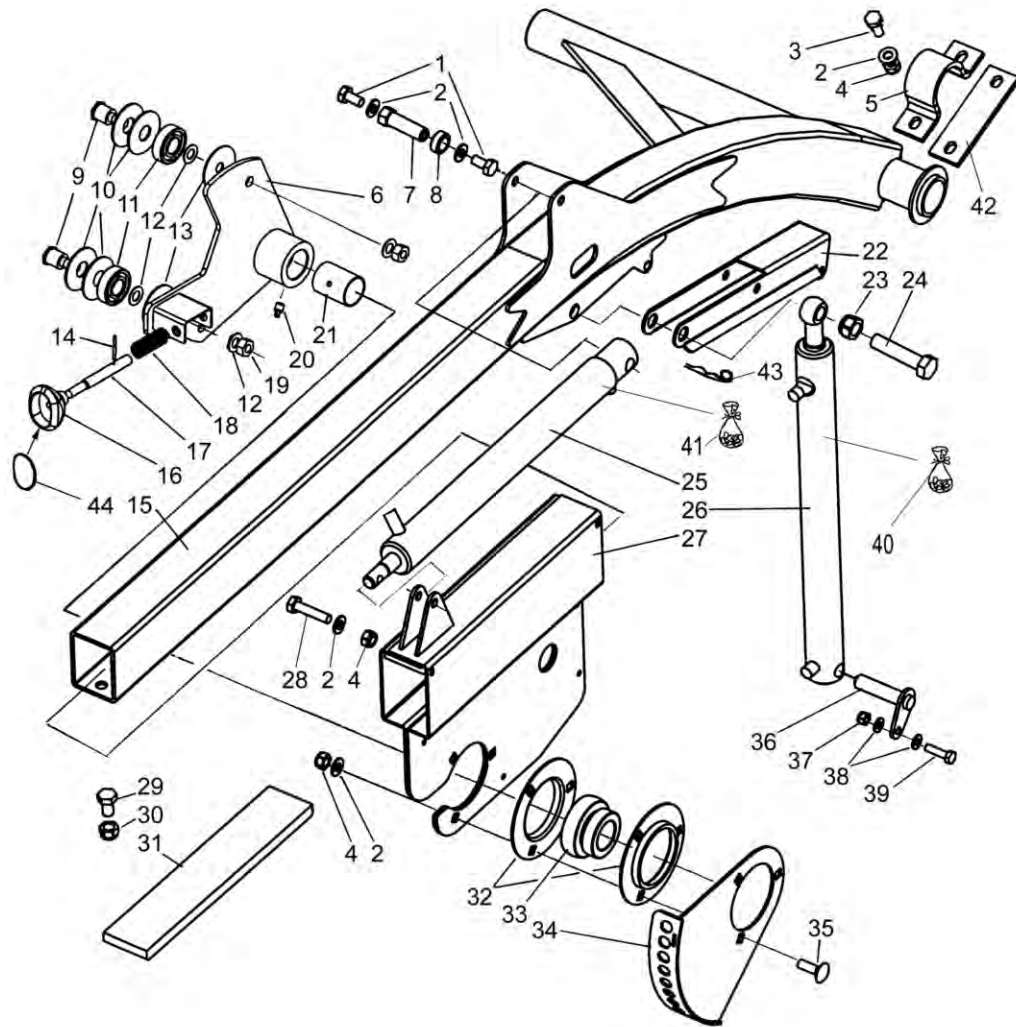

Reel carrier, left  
Bras de rabatteur, gauche

Рычаг подвески мотовила, левая сторона

Po	Qty	PartNo	Remark		
1	2	6226160	Screw	Vis	Винт
2	8	7400033	Washer	Rondelle	Пластина
3	2	6226767	Screw	Vis	Винт
4	6	6594148	Lock nut	Ecrou de serrage	Гайка контровая
5	1	R671440	Bearing	Roulement	Подшипник
6	1	R698602	Eccentric	Excentrique	Эксцентрик
7	1	R698990	Pin	Coupille	Переходник
8	1	R698997	Spacer bush	Bague	Втулка
9	2	R596050	Shaft	Arbre	Вал
10	4	R683448	Plate	Plaque	Ведущая пластина
11	2	0502364	Bearing	Roulement	Подшипник
12	4	7414473	Spring washer	Rondelle élastique	Шайба Гровера
13	2	R698606	Plate	Plaque	Ведущая пластина
14	1	7814099	Spring pin	Coupille	Палец мотовила
15	1	R698959	Carrier,left	Bras, gauche	Граблина
16	1	0879942	Knob	Poignée	Рукоять
17	1	R698607	Pin	Coupille	Переходник
18	1	0415255	Spring	Ressort	Пружина
19	2	6506634	Nut	Ecrou	Гайка
20	1	0252420	Nipple	Graisneur	Масленка
21	1	0553074	Bush	Bague	Втулка
22	1	R698982	Support	Support	Опора
23	1	6594438	Nut	Ecrou	Гайка
24	1	6242560	Screw	Vis	Винт
25	1	0424348	Cylinder	Cylindre	Цилиндр
26	1	0424346	Cylinder	Cylindre	Цилиндр
27	1	R698955	Bearing box, left	Корпус подшипника, левый	
28	1	6227177	Hexagonal screw	Vis	Винт
29	1	6230927	Screw	Vis	Винт
30	1	6594238	Lock nut	Ecrou de serrage	Гайка контровая
31	1	9698973	Slide plate	Plaque	Пластина ползунка
32	2	0569323	Flange	Flasque	Фланец
33	1	0511335	Bearing	Roulement	Подшипник
34	1	R698608	Adj.plate	Plaque de réglage	Регулир. пластина
35	3	6763744	Lock screw	Vis de serrage	Винт стопорный
36	1	R698984	Pin	Coupille	Переходник
37	1	6594048	Lock nut	Ecrou de serrage	Гайка контровая
38	1	7400032	Washer	Rondelle	Шайба
39	1	6221667	Screw	Vis	Винт
40	1	0482551	seal set	Joints jeu	Комплект метизов
41	1	0482553	seal set	Joints jeu	Комплект метизов
42	1	R700489	Locking plate	Plaque d'arret	Стопорная пластина
43	1	7812424	Pin	Coupille	Переходник
44	1	0879965	Lens	Vitre	Стекло