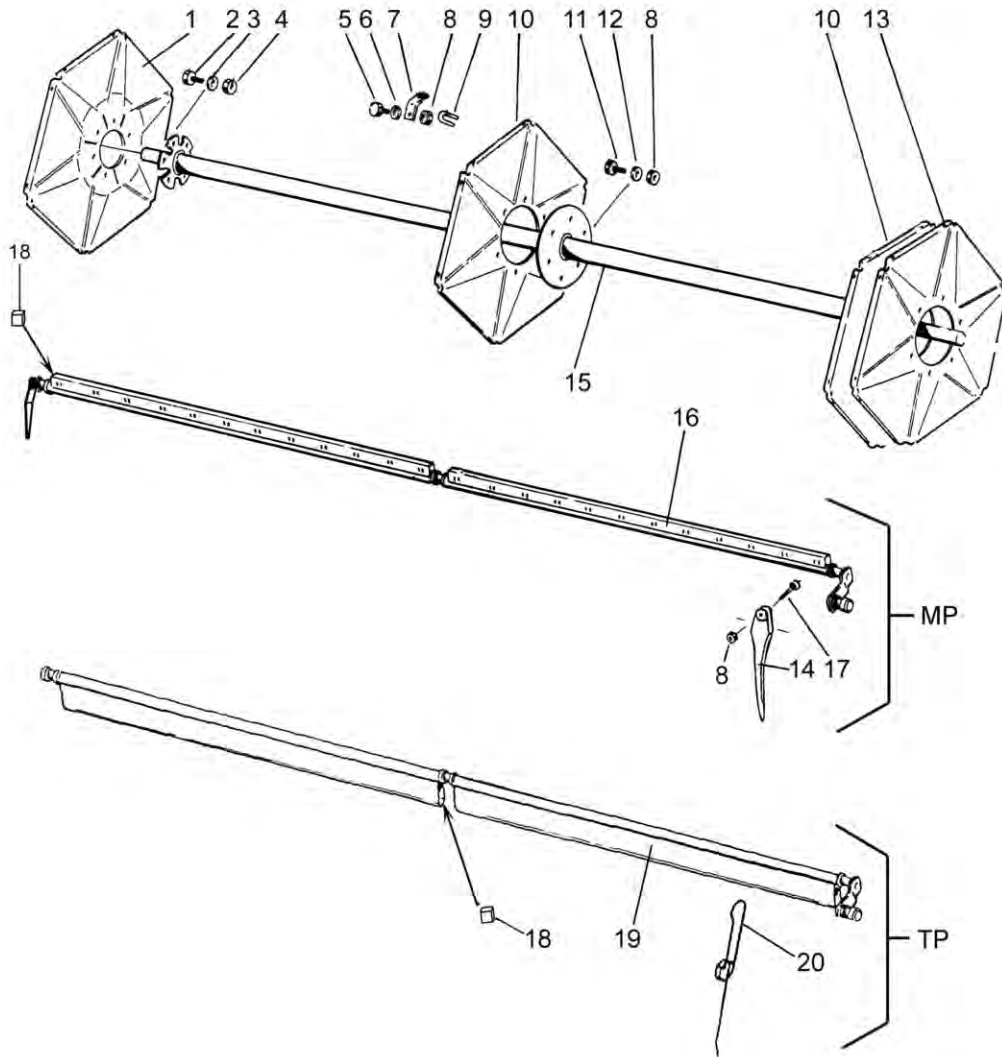

Pick-up reel 4,2m
Rabatteur 4,2m

Мотовило 4,2 м

11DD

Po	Qty	PartNo	Remark			
1	1	R683121	End.plate	Plaque	Концевой щит	
2	12	6220867	Screw	Vis	Винт	
3	6	7400032	Washer	Rondelle	Шайба	
4	6	6594038	Lock nut	Ecrou de serrage	Гайка контровая	
5	48	6211067	Screw	Vis	Винт	
6	48	7400030	Washer	Rondelle	Шайба	
7	24	R672223	Plate	Plaque	Ведущая пластина	
8	21	6593838	Lock nut	Ecrou de serrage	Гайка контровая	
9	24	R672224	Clamp	Collier	Скоба	
10	2	R678094	Plate	Plaque	Ведущая пластина	
11	12	6210667	Hexagonal screw	Vis	Винт	
12	12	7414055	Washer	Rondelle	Шайба	
13	1	R678095	End.plate	Plaque	Концевой щит	
14	16	0633837	Tine	Dent	Палец граблины	MP
15	1	R698644	Shaft	Arbre	Вал	
16	1	R698639	Shaft	Arbre	Вал	MP
17	16	6754314	Screw	Vis	Винт	
18	24	9687901	Packing	Joint	Уплотнитель	
19	6	R700518	Shaft	Arbre	Вал	TP
20	16	0415206	Tine	Dent	Палец граблины	TP