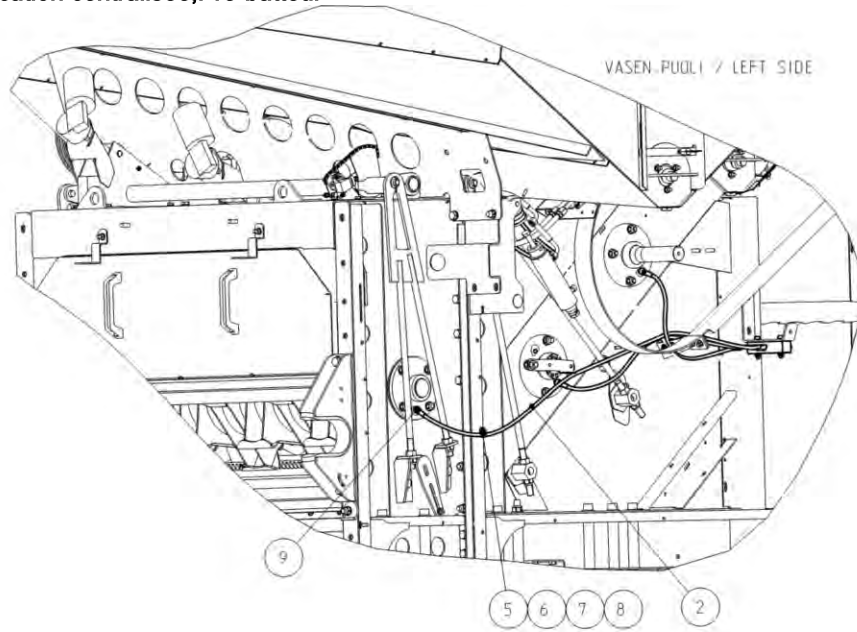

VASEN / LEFT

Qty	PartNo	Remark			
2	1 0628113	Hose	Tuyau	Шланг	
3	1 0628115	Hose	Tuyau	Шланг	
5	2 0629089	Holder	Etrier	Обойма	
6	2 6211067	Screw	Vis	Винт	
7	2 6593838	Lock nut	Ecrou de serrage	Гайка контрольная	
8	3 7400030	Washer	Rondelle	Шайба	
9	2 R701710	Adaptor	Adapter	Адаптер	