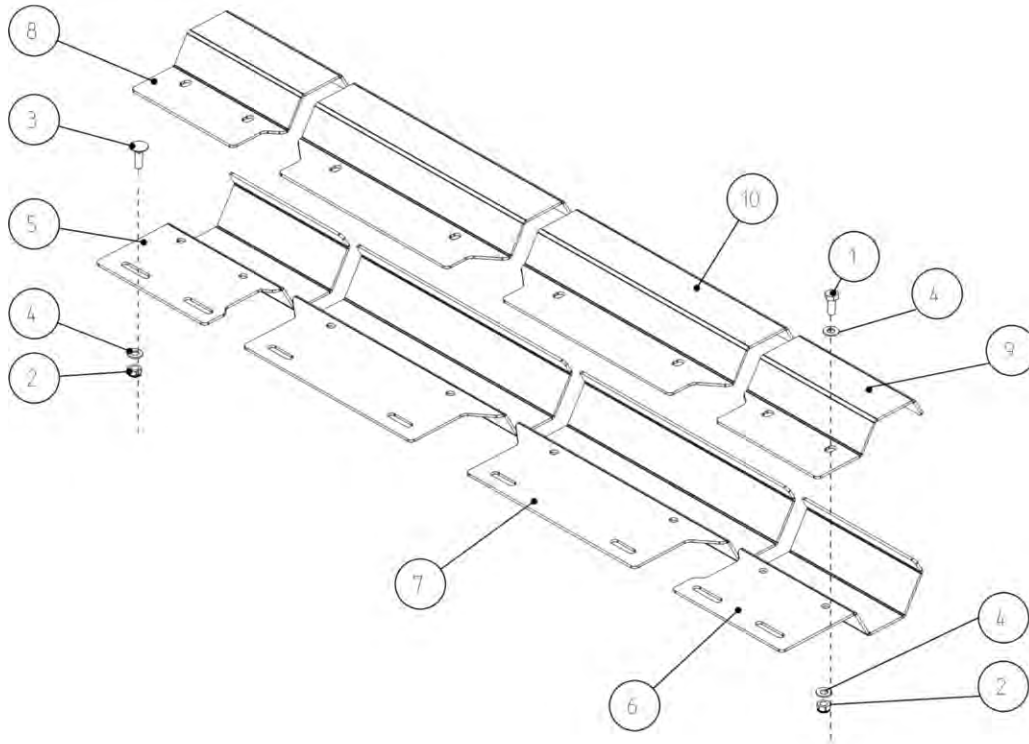

Winding Guard
Protecteur

Защитная плита

11PAF

Po	Qty	PartNo	Remark		
1	8	6221267	Screw	Vis	Винт
2	16	6594038	Lock nut	Ecrou de serrage	Гайка контрольная
3	8	6758544	Lock screw	Vis de serrage	Винт стопорный
4	24	7400032	Washer	Rondelle	Шайба
5	1	R711459	Guard	Protecteur	Защита
6	1	R711460	Guard	Protecteur	Защита
7	2	R711461	Guard	Protecteur	Защита
8	1	R711462	Guard	Protecteur	Защита
9	1	R711463	Guard	Protecteur	Защита
10	2	R711464	Guard	Protecteur	Защита