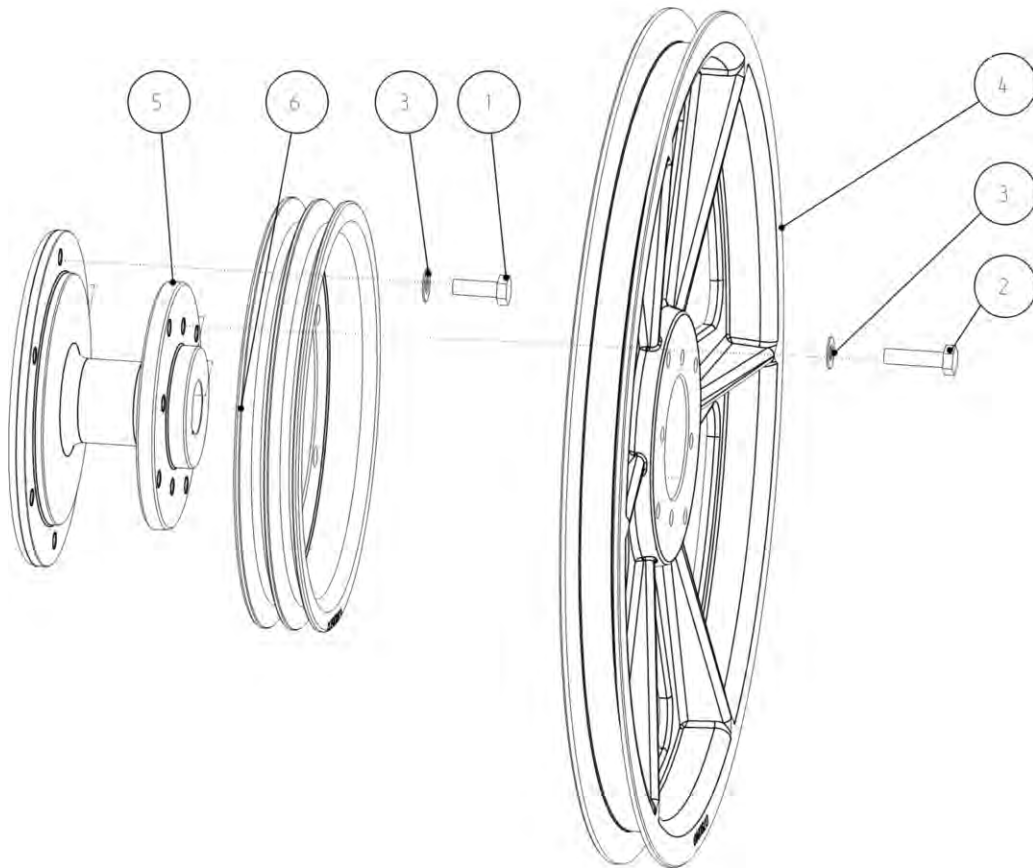

Upper shaft of crop elevator

Arbres supérieurs du convoyeur d'alimentation

Верхние валы наклонной камеры

11PAL

Po	Qty	PartNo	Remark		
1	6	6226567	Screw	Vis	Винт
2	8	6226967	Hexagonal screw	Vis	Винт
3	14	7414471	Spring washer	Rondelle élastique	Шайба Гровера
4	1	R709752	Pulley	Poulie	Шкив
5	1	R709755	Hub	Moyeu	Ступица
6	1	R714206	Pulley	Poulie	Шкив