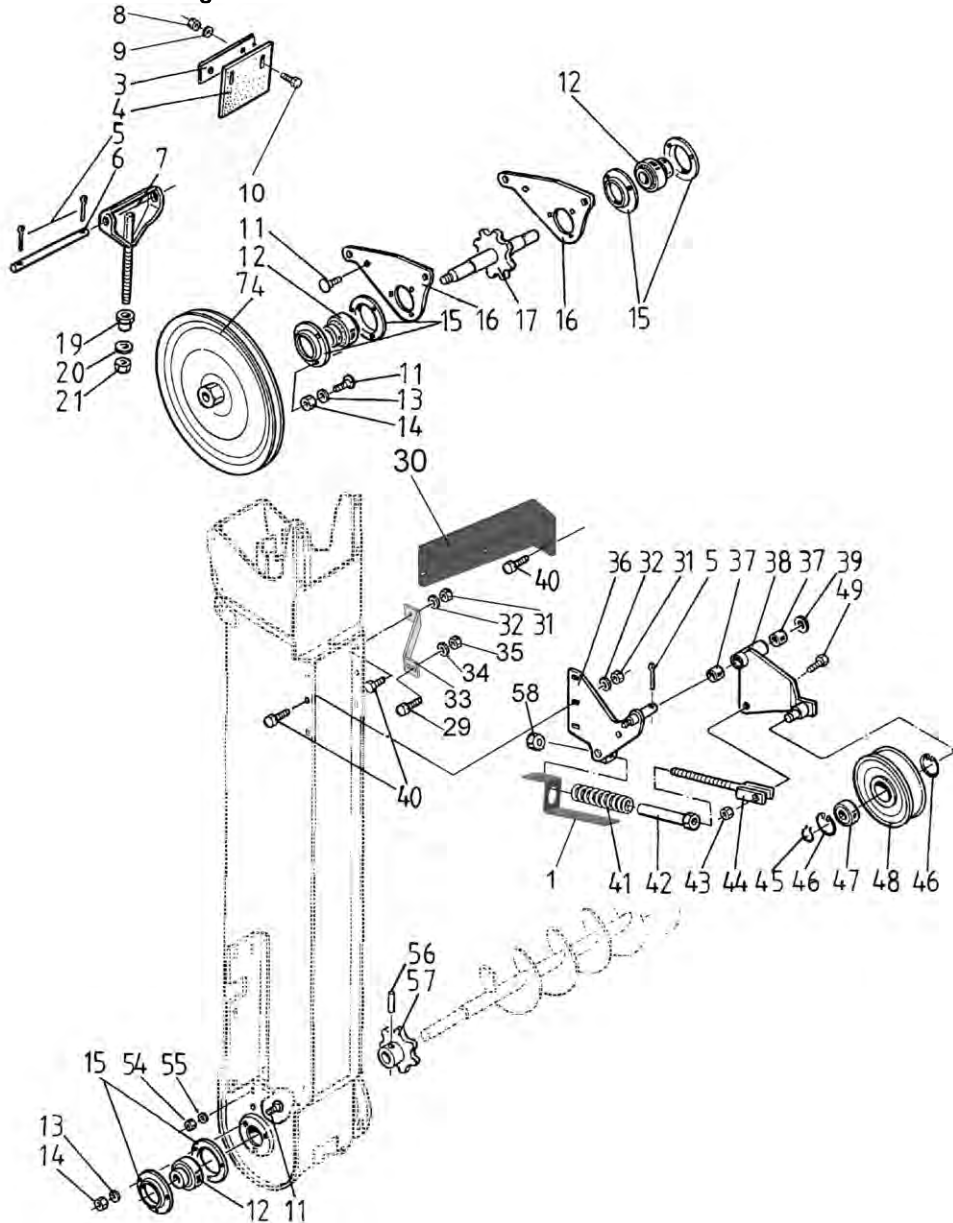

Grainelevators drive shaft
Arbre de l'élévateur à grains

Вал привода зернового элеватора

Po	Qty	PartNo	Remark			
1	1	R709390	Meter	Metre	Счетчик	
3	1	R694640	Support	Support	Опора	
4	1	R694401	Packing	Joint	Уплотнитель	
5	2	7812204	Split pin	Goupille fendue	Шплинт	
6	1	R694347	Shaft	Arbre	Вал	
7	1	R694348	Clamp	Collier	Скоба	
8	2	6593838	Lock nut	Ecrou de serrage	Гайка контрольная	
9	2	7414055	Washer	Rondelle	Шайба	
10	2	6753644	Lock screw	Vis de serrage	Винт стопорный	
11	16	6758544	Lock screw	Vis de serrage	Винт стопорный	
12	3	0511360	Bearing	Roulement	Подшипник	
13	14	7414469	Spring washer	Rondelle élastique	Шайба Гровера	
14	14	6506234	Nut	Ecrou	Гайка	
15	6	0569321	Flange	Flasque	Фланец	
16	2	R706564	Bearing plate	Plaque de rouleme	Пластина	
17	1	R694403	Shaft	Arbre	Вал	
19	1	R694402	Nut	Ecrou	Гайка	
20	2	7414016	Washer	Rondelle	Шайба	
21	1	6594438	Nut	Ecrou	Гайка	
29	3	6226560	Hexagonal screw	Vis	Винт	
30	1	R710961	Support plate	Rondelle	Опорная пластина	
31	14	6594038	Lock nut	Ecrou de serrage	Гайка контрольная	
32	14	7400032	Washer	Rondelle	Шайба	
33	1	R697277	Support	Support	Опора	
34	2	7414059	Washer	Rondelle	Шайба	
35	2	6594148	Lock nut	Ecrou de serrage	Гайка контрольная	
36	1	R706593	Rack	Pied	Шасси	
37	2	0552076	Bush	Bague	Втулка	
38	1	R698083	Arm	Bras	Ручка	
39	1	7400038	Washer	Rondelle	Шайба	
40	14	6221667	Screw	Vis	Винт	
41	1	0415225	Spring	Ressort	Пружина	
42	1	R663254	Bush	Bague	Втулка	
43	1	6594238	Lock nut	Ecrou de serrage	Гайка контрольная	
44	1	R663251	Lever	Levier	Стержень	
45	1	7815017	Circlip	Circlip	Пружинный кольцевой замок	
46	2	7815238	Circlip	Circlip	Пружинный кольцевой замок	
47	1	0502364	Bearing	Roulement	Подшипник	
48	1	0660007	Wheel	Poulie	Колесо	
49	1	6251767	Screw	Vis	Винт	
54	3	6506234	Nut	Ecrou	Гайка	
55	3	7414469	Spring washer	Rondelle élastique	Шайба Гровера	
56	1	7814205	Spring pin	Coupille	Палец мотовила	
57	1	R706100	Sprocket	Pignon	Звездочка	
58	1	6594238	Lock nut	Ecrou de serrage	Гайка контрольная