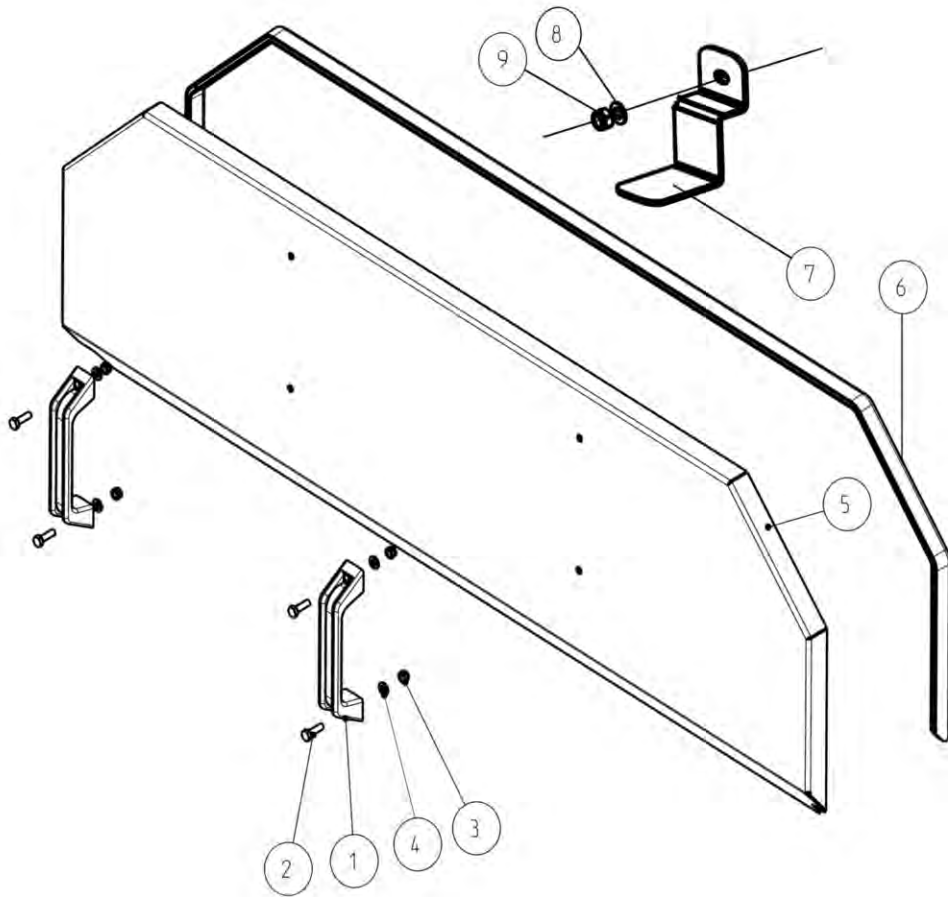

Front hatch
Couvercle avant

Передний люк

Po Qty PartNo Remark

12AF

Po	Qty	PartNo	Remark		
1	2	0871049	Handle	Poignée	Рукоятка
2	4	6211467	Screw	Vis	Винт
3	4	6593838	Lock nut	Ecrou de serrage	Гайка контрольная
4	4	7400030	Washer	Rondelle	Шайба
5	1	R710261	Door	Porte	Дверь
6	1	R710263	Sealing	Joint	Сальник
7	2	R697678	Clamp	Collier	Скоба
8	2	7400032	Washer	Rondelle	Шайба
9	2	6594048	Lock nut	Ecrou de serrage	Гайка контрольная