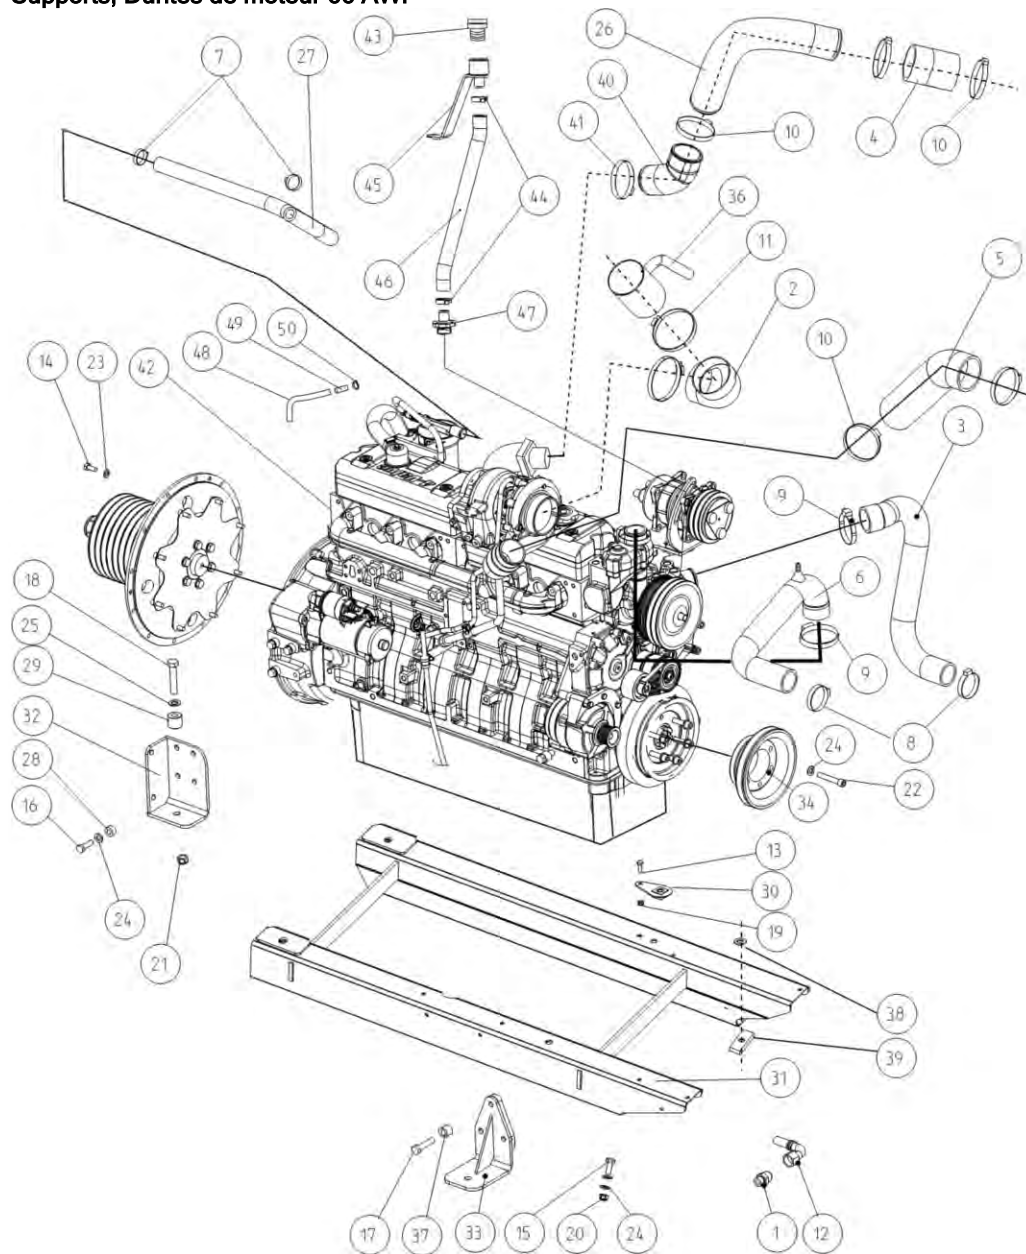

Engine holders and hoses 66 AWF
Supports, Durites de moteur 66 AWF

Кронштейны и шланги 66 AWF

Po	Qty	PartNo	Remark		
1	1	0450389	Fitting	Raccord	Штуцер
2	1	0493715	Hose	Tuyau	Шланг
3	1	0620996	Lower water hose	Tuyau	Нижний шланг для воды
4	1	9706496	Hose	Tuyau	Шланг
5	1	0621127	Rubber tube	Cau tube	Шланг
6	1	0621168	Hose	Tuyau	Шланг
7	2	0629055	Clamp	Collier	Скоба
8	2	0629065	Clamp	Collier	Скоба
9	2	0629068	Clamp	Collier	Скоба
10	5	0629134	Clamp	Collier	Скоба
11	2	0629072	Clamp	Collier	Скоба
12	1	0629626	Fitting	Raccord	Штуцер
13	1	6221467	Screw	Vis	Винт
14	5	6226367	Screw	Vis	Винт
15	6	6231367	Hexagonal screw	Vis	Винт
16	8	6231780	Hexagonal screw	Vis	Винт
17	6	6237190	Hexagonal screw	Vis	Винт
18	4	6242973	Hexagonal screw	Vis	Винт
19	1	6594038	Lock nut	Ecrou de serrage	Гайка контрольная
20	6	6594238	Lock nut	Ecrou de serrage	Гайка контрольная
21	3	6594438	Nut	Ecrou	Гайка
22	6	7003953	Screw	Vis	Винт
23	5	7400033	Washer	Rondelle	Пластина
24	27	7400034	Washer	Rondelle	Шайба
25	7	7400036	Washer	Rondelle	Шайба
26	1	9712941	Pipe	Tube	Трубка
27	1	9710800	Hose	Tuyau	Шланг
28	8	R659414	Bush	Vague	Втулка
29	4	R695122	Bush	Vague	Втулка
30	1	R707946	Nut	Ecrou	Гайка
31	1	R710205	Rack	Pied	Шасси
32	2	R710211	Rear holder	Support	Задняя обойма
33	2	R710216	Front holder	Support	Передняя обойма
34	1	R710229	Pulley	Poulie	Шкив
36	1	R710797	Pipe	Tube	Трубка
37	6	R710931	Spacer bush	Vague	Втулка
38	1	7414473	Spring washer	Rondelle élastique	Шайба Гровера
39	1	R711451	Threaded plate	Plaque	Винтовая пластина
40	1	0621116	Pipe	Tube	Трубка
41	1	0629136	Clamp	Collier	Скоба
42	1	0494137	Motor	Moteur	Мотор
42	1	0494138	Motor	Moteur	Мотор
43	1	837081106	Plug	Bouchon	Пробка
44	2	0629055	Clamp	Collier	Скоба