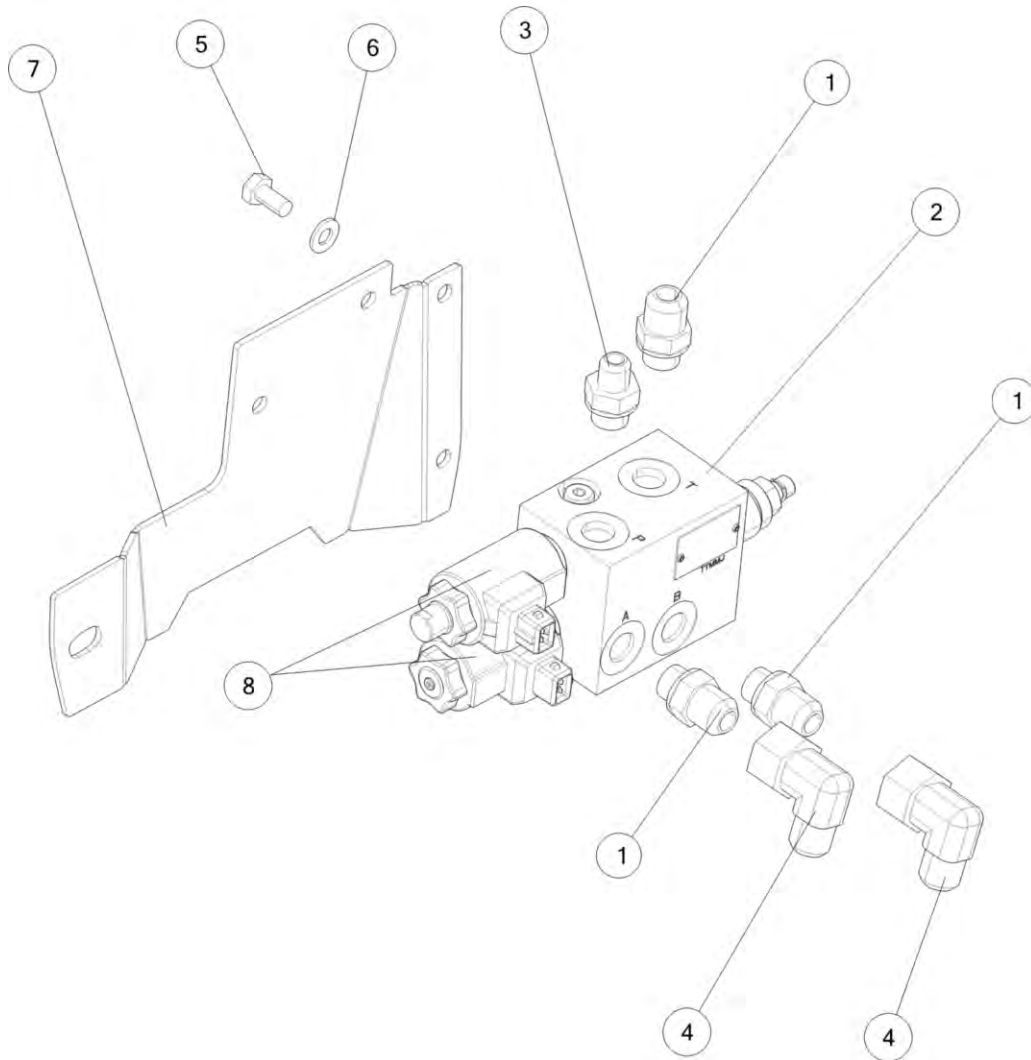

Rotation of pick-up reel
Rot. de rabatteur

Распределитель вращения мотвила

18BH

Po	Qty	PartNo	Remark		
1	3	0450264	Fitting	Raccord	Вилка
2	1	0499310	Valve	Soupape	Блокировка клапана
3	1	0629355	Fitting	Raccord	Штуцер
4	2	0629439	Fitting	Raccord	Штуцер
5	2	6220867	Screw	Vis	Винт
6	2	7400032	Washer	Rondelle	Шайба
7	1	R715908	Rack	Pied	Опора
8	2	0499316	Bobbin	Bobine	Проволока цилиндра