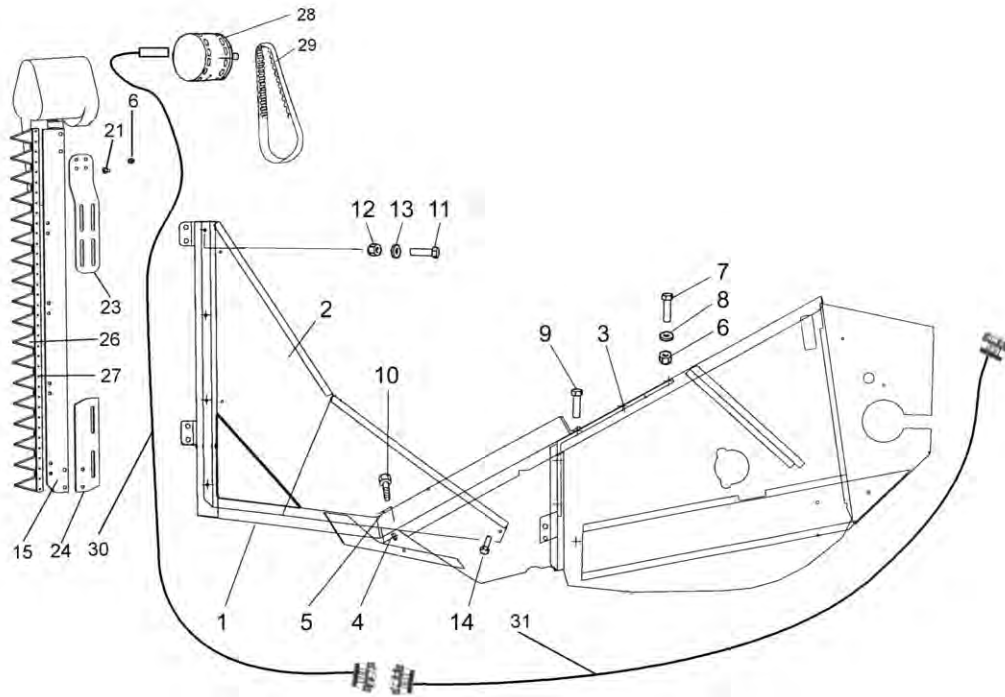

Vertical knife LH
Lame verticale gauche

Вертикальный нож, левый

11AH

Po	Qty	PartNo	Remark			
1	1	R703186	Holder	Etrier	Обойма	
2	1	R693523	Plate	Plaque	Ведущая пластина	
3	1	R693521	Support plate	Rondelle	Опорная пластина	
4	1	R693507	Lock devise	Dispos. de serrag	Блокирующ. устр-во	
5	1	R693508	Lock devise	Dispos. de serrag	Блокирующ. устр-во	
6	15	6594148	Lock nut	Ecrou de serrage	Гайка контровая	
7	5	6226367	Screw	Vis	Винт	
8	11	7400033	Washer	Rondelle	Пластина	
9	4	6226567	Screw	Vis	Винт	
10	2	6228977	Screw	Vis	Винт	
11	4	6212877	Screw	Vis	Винт	
12	5	6593838	Lock nut	Ecrou de serrage	Гайка контровая	
13	9	7400030	Washer	Rondelle	Шайба	
14	1	6210667	Hexagonal screw	Vis	Винт	
15	1	0493092	Vertical knife, LH	Lame de vertical, gauche	вертик. ножа	
21	6	6226167	Screw	Vis	Винт	
23	1	R705235	Fastening	Etrier	Обойма	
24	1	R705236	Fastening	Etrier	Обойма	
26	36	0493093	Knife plate	Plaque	Пластина ножа	
27	72	0493094	Rivet	Rivet	Заклепка	
28	1	0493096	Motor	Moteur	Мотор	
29	1	0493095	Belt	Courroie	Ремень	
30	1	9705289	Cable kitt	Cable assemb	Жгут	
31	1	9705290	Cable kitt	Cable assemb	Жгут