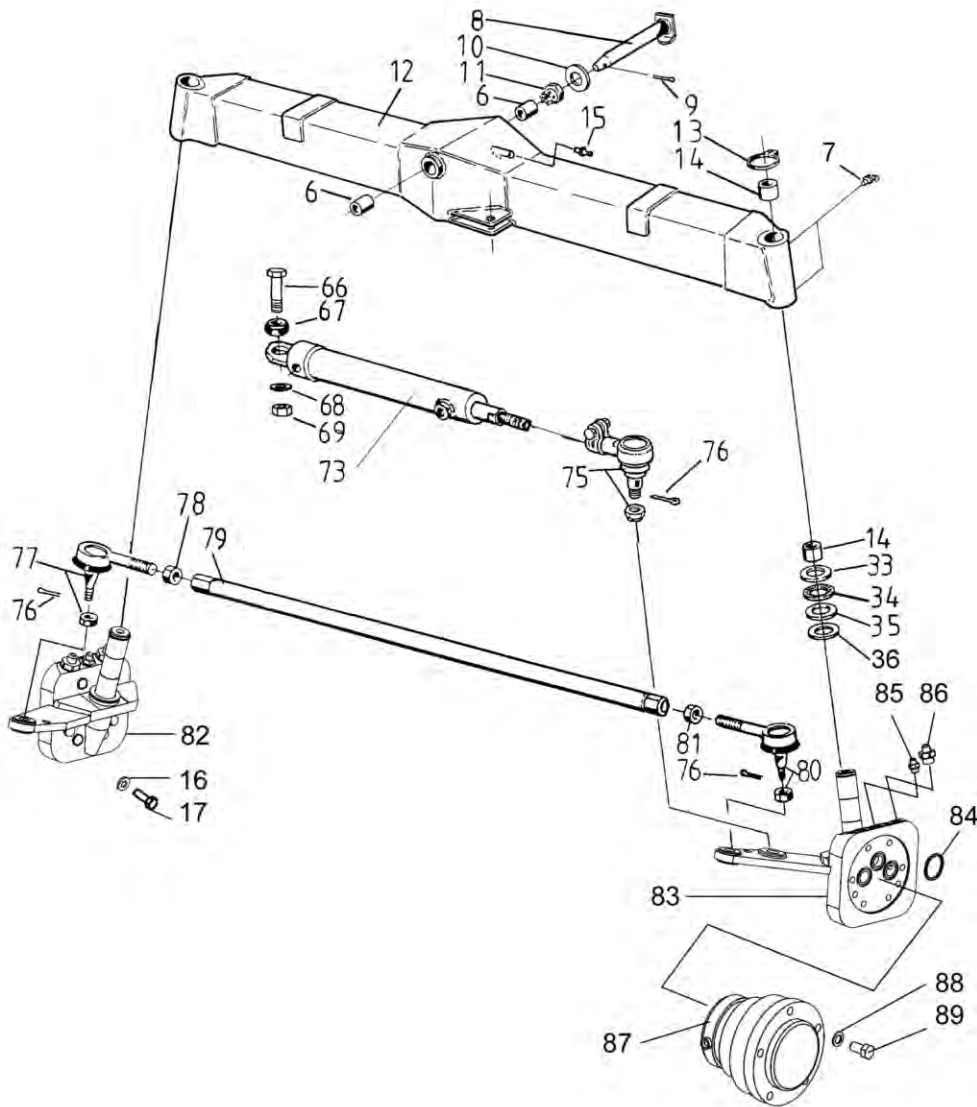

81	1	6522131	Nut, l.h.	Ecrou, m.g.	Гайка, левая
82	1	R696156	Stub axle right	Fusée droit	Полуось правая
83	1	R696155	Stub axle left	Fusée gauche	Полуось левая

---

Po	Qty	PartNo	Remark		
6	2	0553070	Bush	Bague	Втулка
7	4	0252475	Nipple	Graisseur	Масленка
8	1	R680971	Pin	Coupille	Переходник
9	1	7812258	Split pin	Goupille fendue	Шплинт
10	1	7400044	Washer	Rondelle	Шайба
11	1	6537835	Nut	Ecrou	Гайка
12	1	R696195	Rear axle	Essieu arriere	Задняя ось
13	2	7815038	Circlip	Circlip	Пружинный кольцевой замок
14	4	9581450	Bearing	Roulement	Подшипник
15	1	0252420	Nipple	Graisseur	Масленка
16	16	7400034	Washer	Rondelle	Шайба
17	16	6232570	Screw	Vis	Винт
33	1	R702177	Washer	Rondelle	Шайба
34	1	0554122	Plate	Plaque	Упорное кольцо
35	1	0553010	Plate	Plaque	Упорное кольцо
36	1	R710872	Washer	Rondelle	Шайба
66	1	6252577	Screw	Vis	Винт
67	1	0493977	Bearing	Roulement	Подшипник
68	1	7400038	Washer	Rondelle	Шайба
69	1	6594538	Nut	Ecrou	Гайка
73	1	0493976	Cylinder	Cylindre	Цилиндр
75	1	0497746	Joint	Rotule	Соединительная муфта
76	3	7812168	Split pin	Goupille fendue	Шплинт
77	1	0497747	Joint	Rotule	Соединительная муфта
78	1	6522130	Nut	Ecrou	Гайка
79	1	R696013	Rod	Barre	Стержень
80	1	0497748	Joint	Rotule	Соединительная муфта
81	1	6522131	Nut, l.h.	Ecrou, m.g.	Гайка, левая
82	1	R702017	Stub axle right	Fusée droit	Полуось правая
83	1	R702016	Stub axle left	Fusée gauche	Полуось левая
84	6	0424324	O-ring	Joint torique	О-кольцо
85	2	0629360	Fitting	Raccord	Штуцер
86	4	0499691	Fitting	Raccord	Штуцер
87	2	0492253	Hydr. motor	Moteur hydraulique	Гидравлич. двигатель
88	10	7414016	Washer	Rondelle	Шайба
89	10	6392044	Screw	Vis	Винт