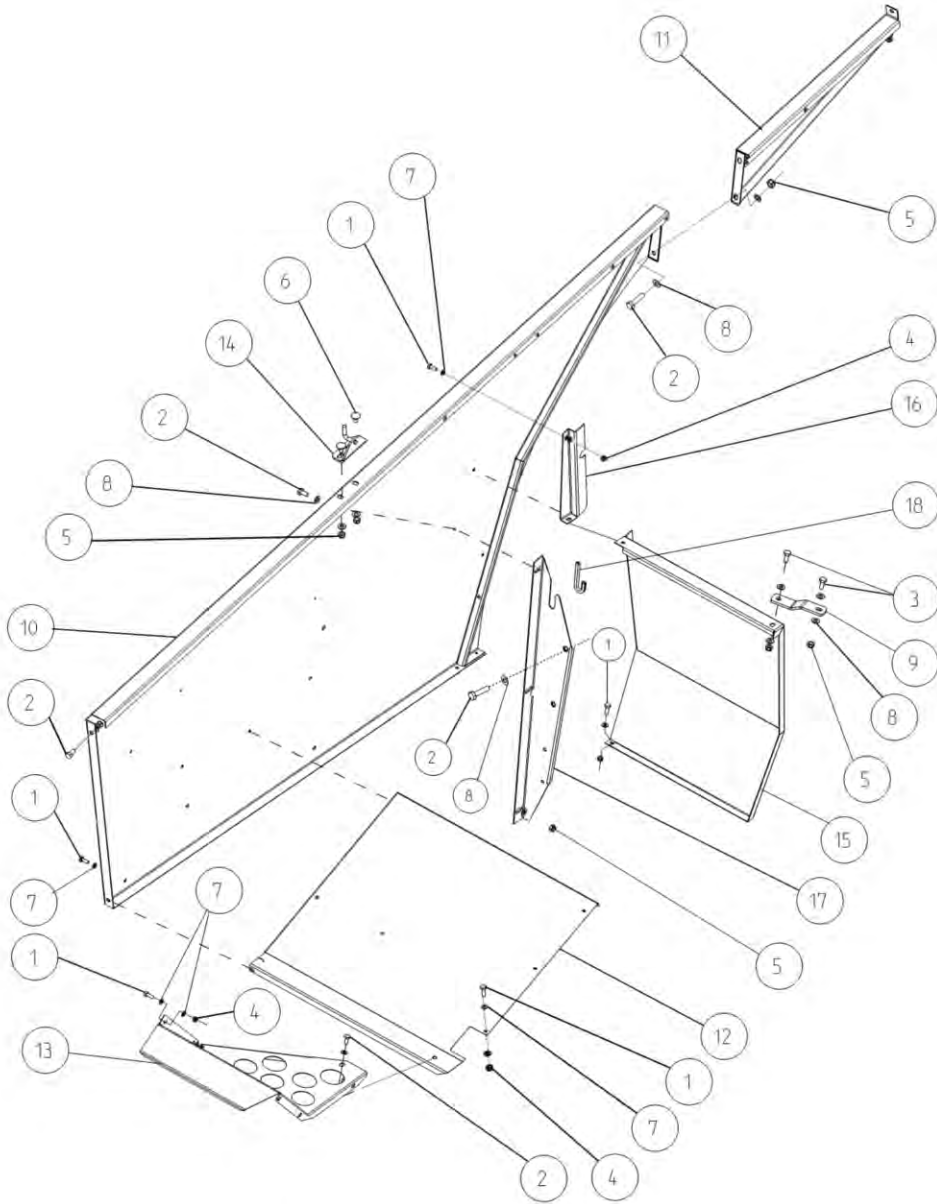

Lower guards RH
Protecteur latéral inférieur droit

Нижний боковой щит, правый

19BE

Po	Qty	PartNo	Remark		
1	19	6211067	Screw	Vis	Винт
2	12	6220867	Screw	Vis	Винт
3	2	6221267	Screw	Vis	Винт
4	19	6593838	Lock nut	Ecrou de serrage	Гайка контрольная
5	16	6594038	Lock nut	Ecrou de serrage	Гайка контрольная
6	2	6758144	Lock screw	Vis de serrage	Винт стопорный
7	38	7400030	Washer	Rondelle	Шайба
8	30	7400032	Washer	Rondelle	Шайба
9	1	R686152	Support	Support	Опора
10	1	R710808	Guard	Protecteur	Защита
11	1	R710816	Rear guard	Protecteur	Защита
12	1	R710818	Plate	Plaque	Ведущая пластина
13	1	R710820	Guard	Protecteur	Защита
14	1	R710821	Counterpart	Contre-pièce	Контрпривод
15	1	R710824	Plate	Plaque	Ведущая пластина
16	1	R710825	Support	Support	Опора
17	1	R710827	Holder	Etrier	Обойма
18	1	R711029	Sealing	Joint	Сальник