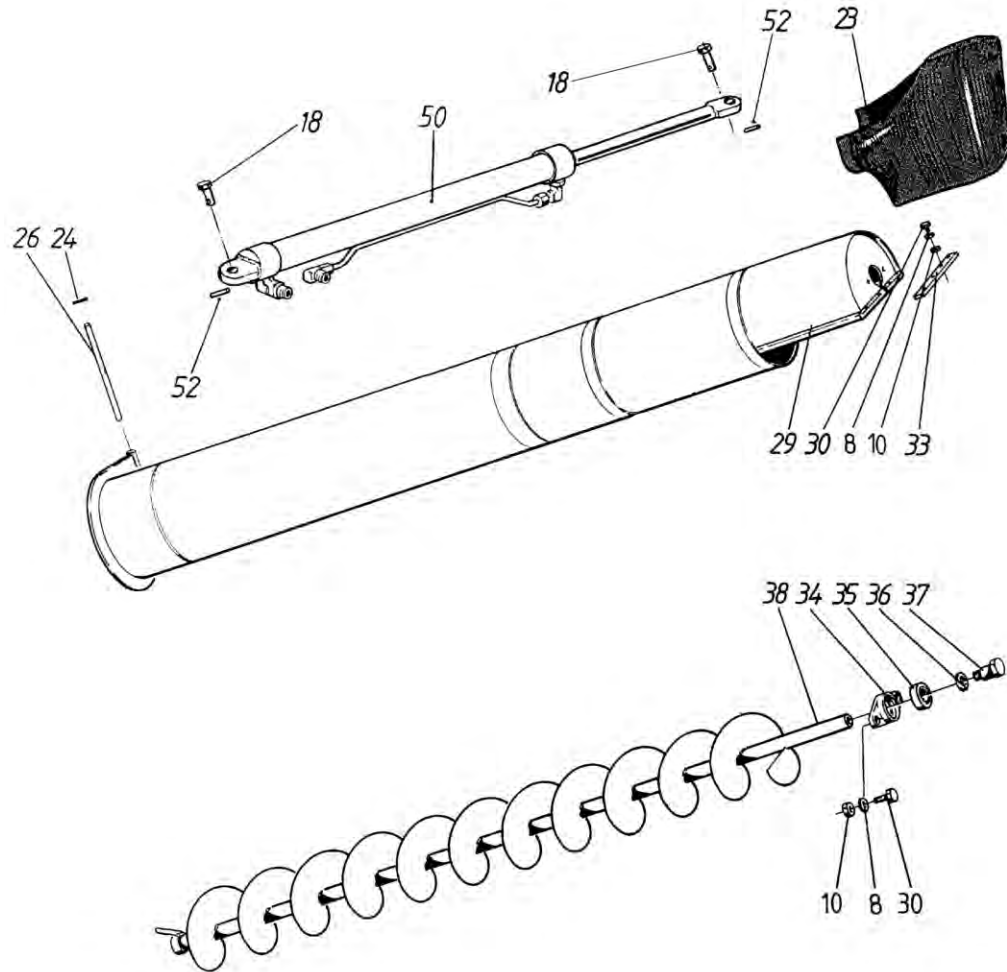

Unloading auger 3,5m
Tube de déchargement 3,5m

Разгрузочн. шнек 3,5м

13FC

Po	Qty	PartNo	Remark			
8	8	7400033		Washer	Rondelle	Пластина
10	11	6594148		Lock nut	Ecrou de serrage	Гайка контрольная
18	2	R693000		Pin	Goupille	Переходник
23	1	0633833		Guide rubber	Guide	Направляющая часть
24	2	7814113		Spring pin	Coupille	Палец мотовила
26	1	R686174		Hinge pin	Goupille	Переходник
29	1	R707198	◀▶ 3,5m	Unload.tube ,long	Vis de décharge	Разгрузочн. трубка, длинная
30	4	6226567		Screw	Vis	Винт
33	1	R686736		List	Moulure	Плата
34	1	R693123		Bearing box	Cage de roulement	Корпус подшипника
35	1	0511054		Bearing	Roulement	Подшипник
36	2	7400040		Washer	Rondelle	Шайба
37	1	R680991		Screw	Vis	Винт
38	1	R687969	◀▶ 3,5m	Auger 3,5m	Vis 3,5m	Шнек 3,5м
50	1	0493951		Cylinder	Cylinder	Цилиндр
52	2	7814145		Spring pin	Coupille	Палец мотовила