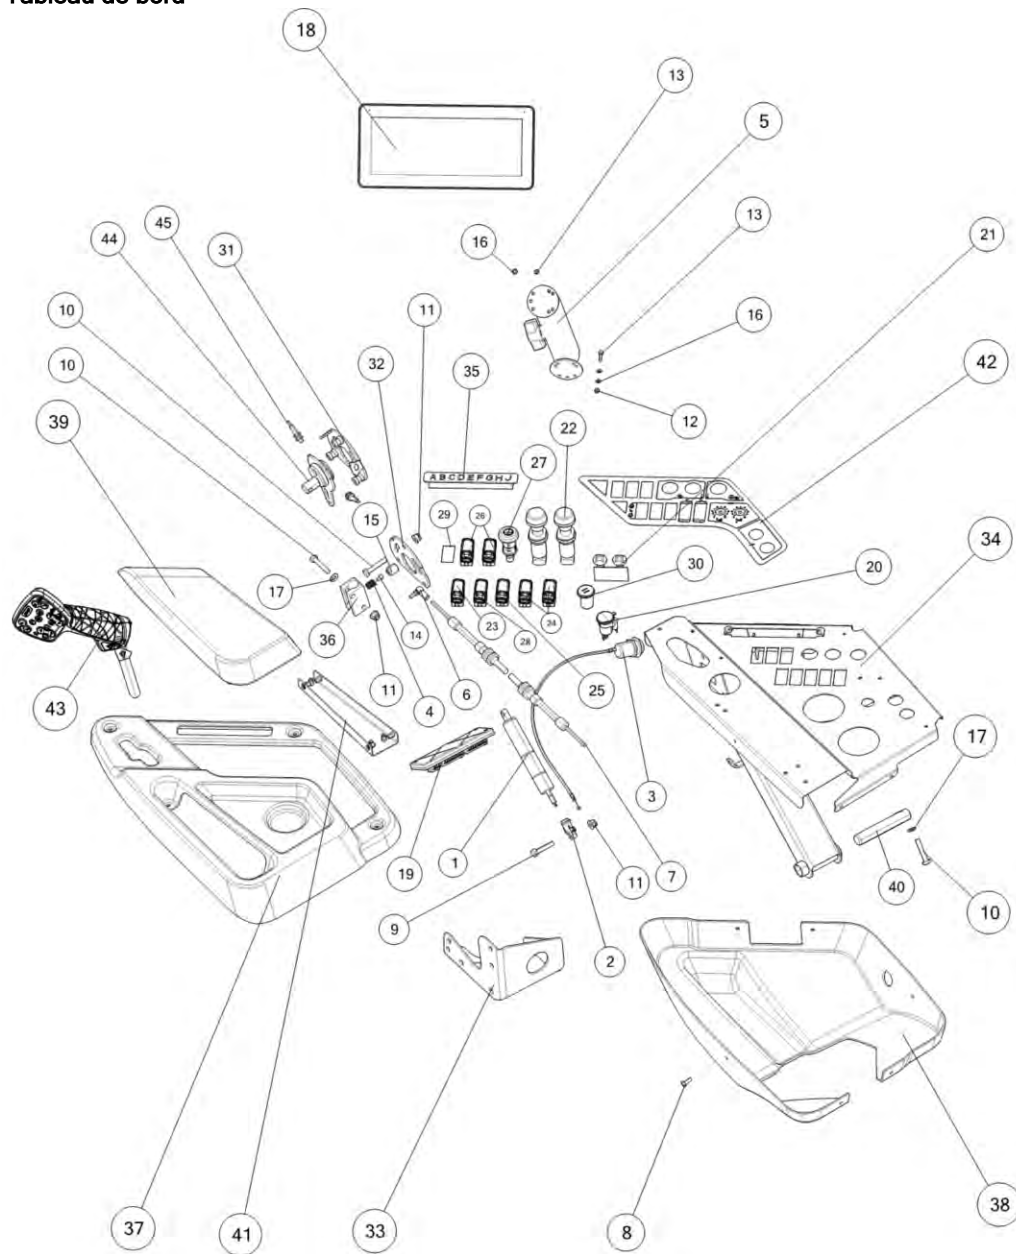

Po	Qty	PartNo	Remark			
1	1	0400516	Gasspring	Ressort à gas	Газонаполненный амортизатор	
2	1	0400518	Joint	Rotule	Муфта соединительная	
3	1	0400519	Switch	Commutateur	Выключатель	
4	1	0415254	Spring	Ressort	Пружина	
5	1	0452557	Bed	Base	Основание	
6	1	0497739	Joint	Rotule	Муфта соединительная	
7	1	0499618	Wire	Cable	Проволока	
8	11	6026574	Screw	Vis	Винт	
9	2	6222077	Screw	Vis	Винт	
10	6	6222277	Screw	Vis	Винт	
11	7	6578414	Nut	Ecrou	Гайка	
12	3	6593738	Nut	Ecrou	Гайка	
13	7	7001082	Screw	Vis	Винт	
14	1	7001532	Screw	Vis	Винт	
15	1	7367040	Holding screw	Vis d'arret	Стопорный винт	
16	10	7400029	Washer	Rondelle	Шайба	
17	3	7400032	Washer	Rondelle	Шайба	
18	1	8032242	Display	Ecran	Дисплей	
19	1	8034914	Controller	Contrôleur	Штепсельная розетка	
20	1	8055532	Wall socket	Fiche femelle	Штепсельная розетка	
21	1	8080503	Setting device	Appareil de réglage	Устройство газа	
22	2	8094963	Switch	Commutateur	Выключатель	
23	1	8097451	Switch	Commutateur	Выключатель	
24	2	8097457	Switch	Commutateur	Выключатель	
25	1	8097458	Switch	Commutateur	Выключатель	
26	2	8097459	Switch	Commutateur	Выключатель	
27	1	8097461	Switch	Commutateur	Выключатель	
28	1	8097462	Switch	Commutateur	Выключатель	
29	1	8097499	Cover plate	Plaque	Покрышка	
30	1	8501205	Wall socket USB	Fiche femelle USB	Штепсельная розетка USB	
31	1	R713057	Flange	Flasque	Фланец	
32	1	R713782	Fastening	Etrier	Фиксатор	
33	1	R714859	Fastening	Etrier	Обойма	
34	1	R714862	Frame	Bati	Поручень	
35	1	R714871	Panel	Panneau	Панель	
36	1	R714875	Holder	Etrier	Обойма	
37	1	R715920	Cover	Couvercle	Покрышка	
38	1	R715921	Plate	Couvercle	Пластина	
39	1	R715922	Arm support	Accoudoir	Опора ручки	
40	1	R715926	Shaft	Arbre	Вал	
41	1	R715929	Fastening	Etrier	Обойма	
42	1	R715935	Transfer	Décalque	Указатель	
43	1	R716616	Handle	Poignée	Рукоятка, правая	
44	1	R713059	Hub	Moyeu	Ступица	
45	2	8500412	Indicator	Transmetteur	Индикатор	