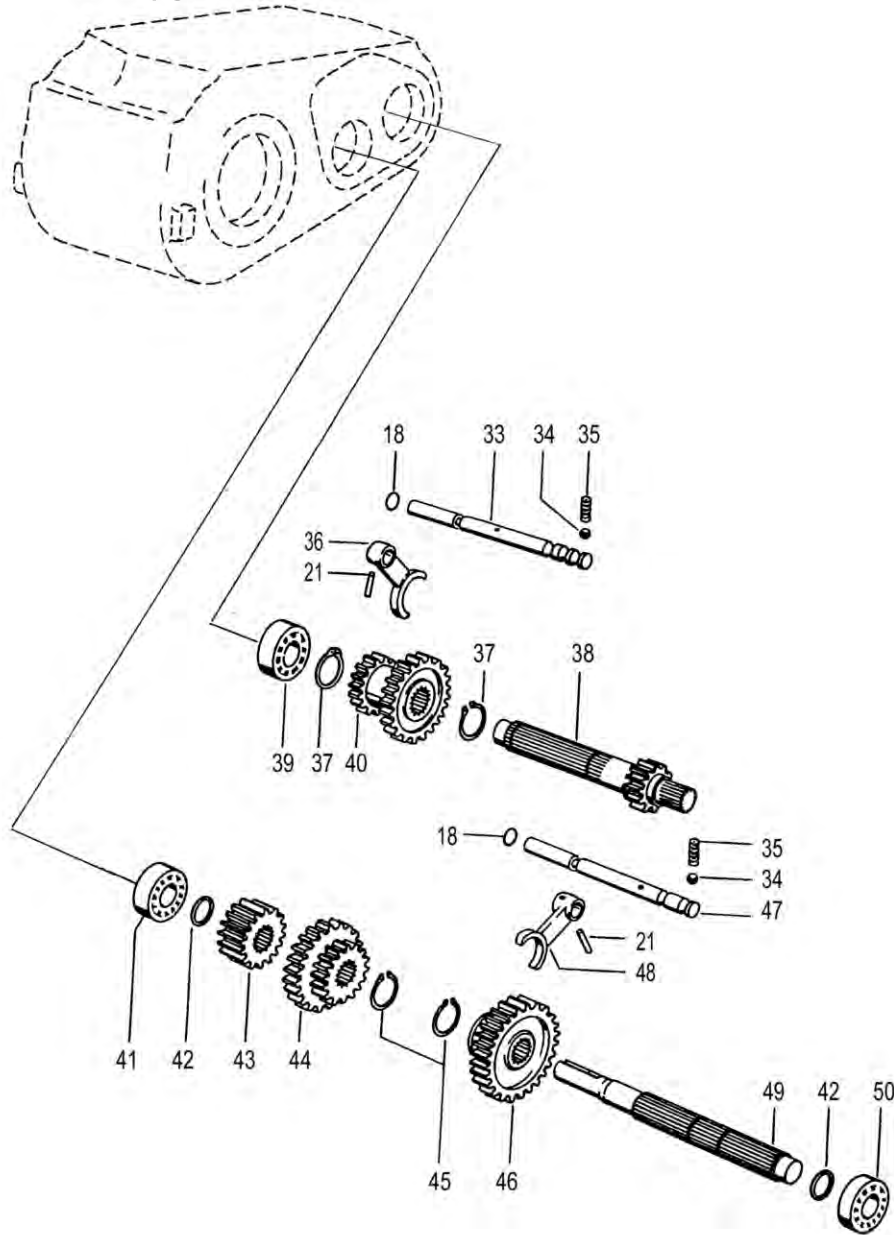

Gear box, gears
Boite de vitesses , pignons

Шестерни КПП

Po	Qty	PartNo	Remark			
18	2	0482413	Tyres	Roues	Колеса	
21	2	0482416	Pin	Coupille	Переходник	
33	1	0482421	Shaft	Arbre	Вал	
34	2	0482422	Lock ball	Bille	Шаровой затвор	
35	2	0482423	Spring	Ressort	Пружина	
36	1	0482424	Gear guide	Fourchette	Вилка переключения мех-ма	
37	1	0482425	Circlip	Circlip	Пружинный кольцевой замок	
38	1	0482426	Shaft	Arbre	Вал	
39	1	0482427	Bearing	Roulement	Подшипник	
40	1	0482428	Gear	Pignon	Шестерня	
41	2	0482429	Bearing	Roulement	Подшипник	
42	1	0482430	Packing	Joint	Уплотнитель	
43	1	0482431	Gear	Pignon	Шестерня	
44	2	0482432	Gear	Pignon	Шестерня	
45	1	0482433	Circlip	Circlip	Пружинный кольцевой замок	
46	1	0482434	Gear	Pignon	Шестерня	
47	1	0482435	Shaft	Arbre	Вал	
48	1	0482436	Gear guide	Fourchette	Вилка переключения мех-ма	
49	1	0482437	Shaft	Arbre	Вал	
50	1	0482438	Bearing	Roulement	Подшипник