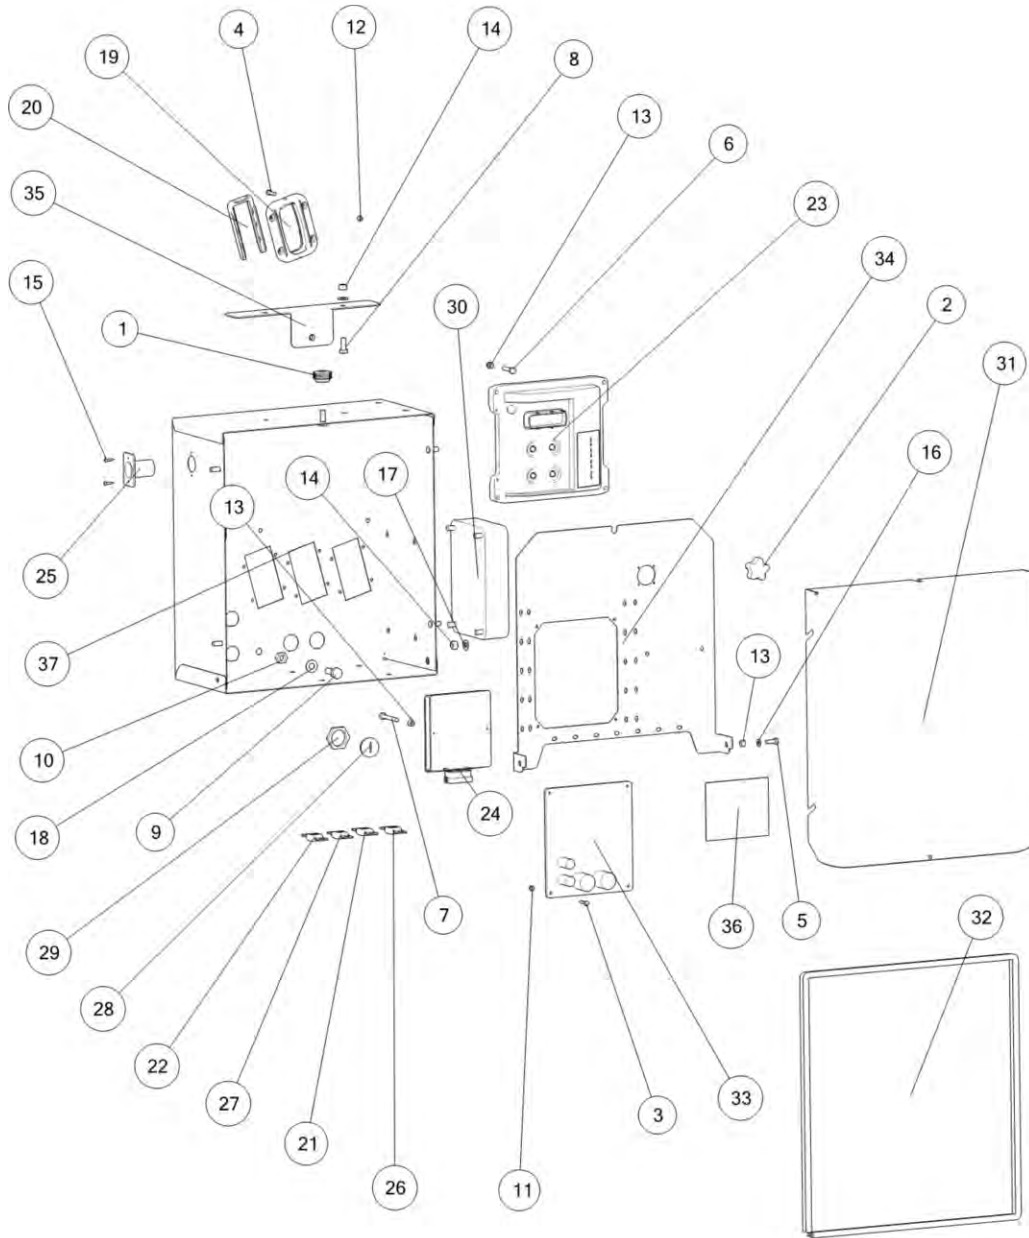

Electric box  
Armoire électrique

Электрораспред.бокс PRM

20AB

Po	Qty	PartNo	Remark		
1	1	0871052	Knob	Poignée	Рукоять
2	1	0871053	Knob	Poignée	Рукоять
3	4	6204167	Screw	Vis	Винт
4	12	6206667	Hexagonal screw	Vis	Винт
5	2	6211067	Screw	Vis	Винт
6	4	6211877	Screw	Vis	Винт
7	2	6212677	Screw	Vis	Винт
8	2	6221267	Screw	Vis	Винт
9	1	6226569	Screw	Vis	Винт
10	1	6506434	Nut	Ecrou	Гайка
11	4	6593638	Lock nut	Ecrou de serrage	Гайка контровая
12	12	6593738	Nut	Ecrou	Гайка
13	8	6593838	Lock nut	Ecrou de serrage	Гайка контровая
14	6	6594038	Lock nut	Ecrou de serrage	Гайка контровая
15	2	7282400	Screw	Vis	Винт
16	4	7400030	Washer	Rondelle	Шайба
17	6	7400032	Washer	Rondelle	Шайба
18	2	7400033	Washer	Rondelle	Пластина
19	3	8031120	Intern. plate	Pièce intermédiaire	Внутрен. пластина
20	3	8031121	Lock devise	Dispos. de serrag	Блокирующ. устр-во
21	1	8031985	Fuse 250A	Fusibe 250A	Предохранитель 250A
22	1	8031989	Fuse 100A	Fusibe 100A	Предохранитель 100A
23	1	8034911	Control unit	Unité de commande	Электронный блок управления
24	1	8034933	Control unit	Unité de commande	Электронный блок управления
25	1	8055535	Wall socket	Fiche femelle	Штепсельная розетка
26	1	8063093	Fuse 150A	Fusibe 150A	Предохранитель 150A
27	1	8063094	Fuse 40 A	Fusibe 40 A	Предохранитель 40 A
28	1	8500304	Plug	Bouchon	Пробка
29	1	8500306	Nut	Ecrou	Гайка
30	1	8501278	Plate	Plaque	Упорное кольцо
31	1	R708976	Door	Porte	Дверь
32	1	R708983	Packing	Joint	Уплотнитель
33	1	R714434	Circuit card	Disque de cir.	Схема печатной платы
34	1	R714844	Fastening	Etrier	Обойма
35	1	R714846	Fixing list	Moulure	Фиксирующий лист
36	1	R715645	Transfer	Décalque	Наклейка
37	1	R715975	Housing	Carter	Кожух