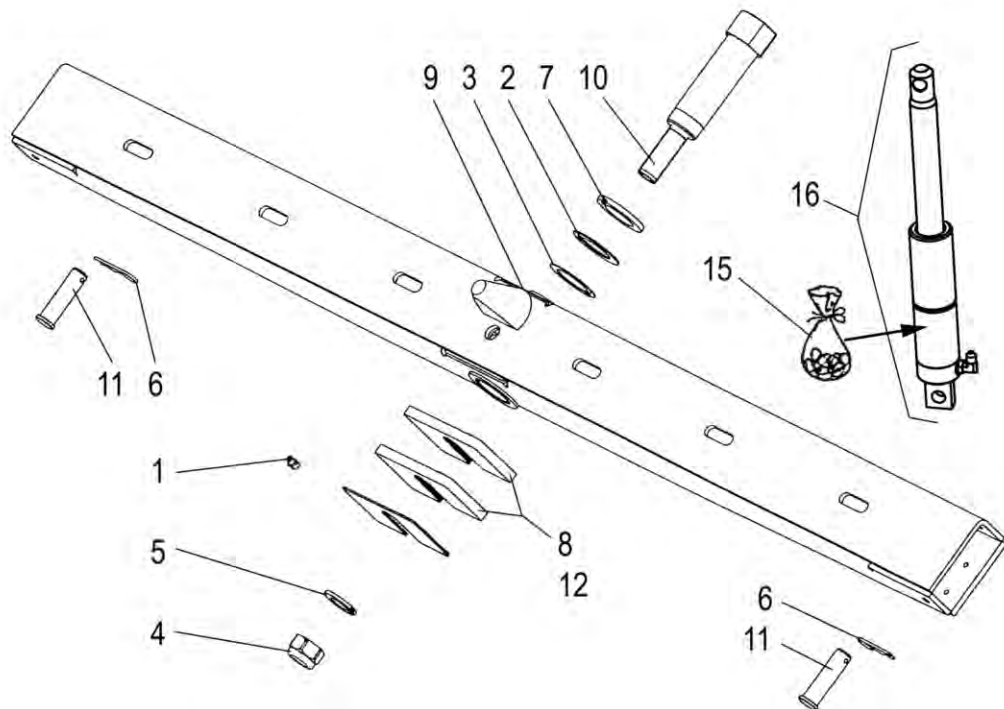

Tilt beam
Poutre d'inclinaison convoyeur d'alimentation

Балка наклона камеры

11PAP

Po	Qty	PartNo	Remark		
1	1	0252420	Nipple	Graisneur	Масленка
2	1	0553010	Plate	Plaque	Упорное кольцо
3	1	0554122	Plate	Plaque	Упорное кольцо
4	1	6594638	Nut	Ecrou	Гайка
5	1	7400040	Washer	Rondelle	Шайба
6	2	7812410	Wire cotter	Coupille	Пружинный шплинт
7	1	R702177	Washer	Rondelle	Шайба
8	2	R702178	Plate	Plaque	Ведущая пластина
9	1	R702181	Balk	Poutre	Балка
10	1	R702188	Pin	Coupille	Переходник
11	2	R702189	Shaft	Arbre	Вал
12	1	R702455	Plate	Plaque	Ведущая пластина
15	2	0482571	seal set	Jointis jeu	Комплект метизов
16	2	R709646	Cylinder, assy	Cylindre, assemb	Цилиндр в сборе