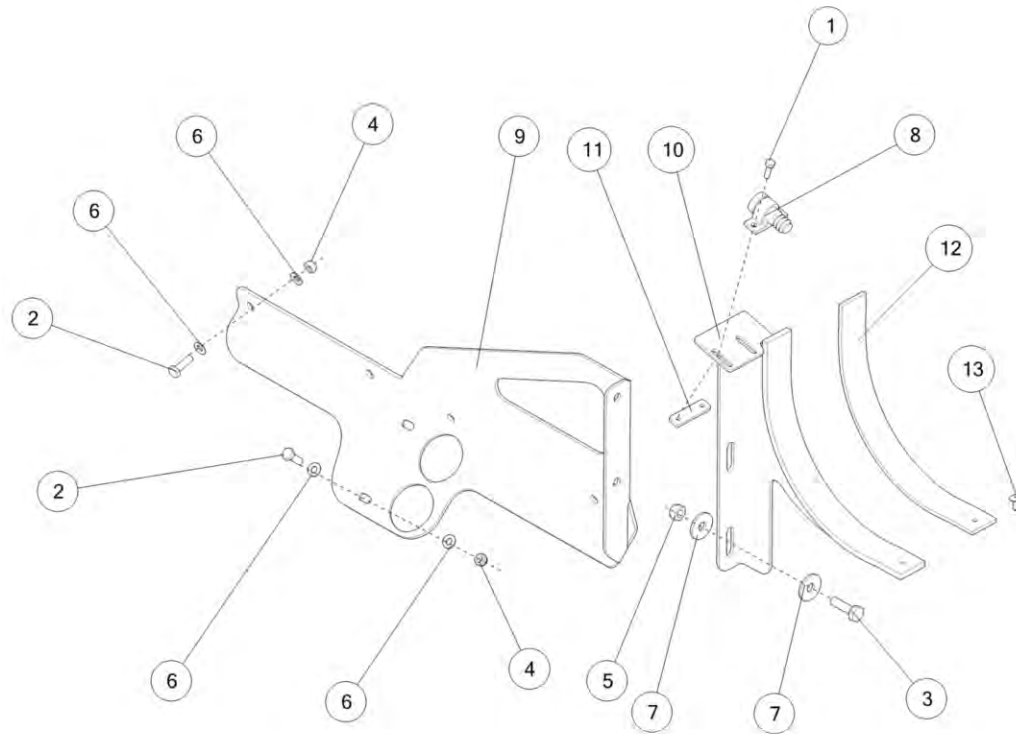

Support, unloading auger
Support, tube de déchargement

Опора, Выгрузной шнек

13FE

Po	Qty	PartNo	Remark		
1	1	6211467	Screw	Vis	Винт
2	2	6221467	Screw	Vis	Винт
3	1	6226767	Screw	Vis	Винт
4	2	6594038	Lock nut	Ecrou de serrage	Гайка контровая
5	1	6594148	Lock nut	Ecrou de serrage	Гайка контровая
6	4	7400032	Washer	Rondelle	Шайба
7	2	7414059	Washer	Rondelle	Шайба
8	1	8063236	Switch	Commutateur	Выключатель
9	1	R714946	Holder	Support	Обойма
10	1	R714948	Support	Support	Опора
11	1	R856896	Threaded plate	Plaque	Винтовая пластина
12	1	R686700	Rubber	Cau	Резина
13	1	7659074	Rivet	Rivet	Заклепка