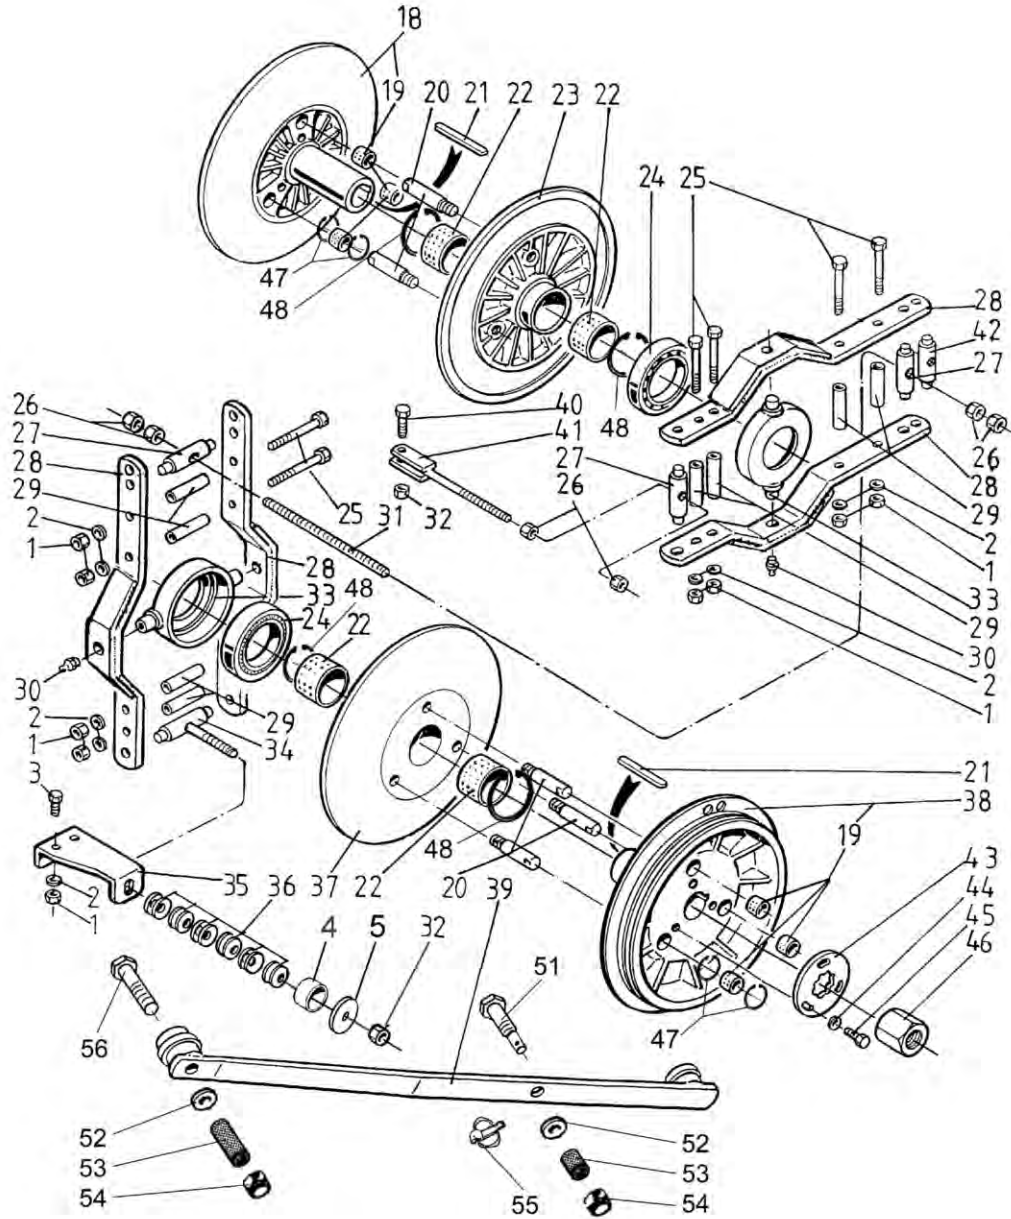

Cylinder variator 600....1300 TS
Variateur du batteur 600....1300 TS

Вариатор барабана 600...1300 TS

Po	Qty	PartNo	Remark		
1	14	6506434	Nut	Ecrou	Гайка
2	14	7414471	Spring washer	Rondelle élastique	Шайба Гровера
3	6	6226567	Screw	Vis	Винт
4	1	R713096	Bush	Bague	Втулка
5	1	7414062	Washer	Rondelle	Шайба
18	1	R694270	Pulley stat.	Poulie	Блин шкива неподвижный
19	6	0553031	Bearing bush	Bague	Втулка
20	6	R694277	Pin	Coupille	Переходник
21	2	7716160	Key	Clavette	Шпонка
22	4	0553033	Bearing bush	Bague	Втулка
23	1	R694271	Pulley mov.	Poulie	Блин шкива подвижный
24	2	0502039	Bearing	Roulement	Подшипник
25	8	6229167	Screw	Vis	Винт
26	6	6506634	Nut	Ecrou	Гайка
27	3	R694435	Pin	Coupille	Переходник
28	4	R686431	Adj.rod	Bras de réglage	Регулир. стержень
29	8	R694436	Pipe	Tube	Трубка
30	2	0252420	Nipple	Graisneur	Масленка
31	1	R686437	Interm.lever	Tige	Внутр.рычаг
32	2	6594238	Lock nut	Ecrou de serrage	Гайка контровая
33	2	R694276	Bearing box	Cage de roulement	Корпус подшипника
34	1	R694432	Screw	Vis	Винт
35	1	R694431	Support	Support	Опора
36	12	0410122	Disk spring	Rondelle belleville	Пружина диска
37	1	R694271	Pulley mov.	Poulie	Блин шкива подвижный
38	1	R694275	Pulley stat.	Poulie	Блин шкива неподвижный
39	1	R694563	Key	Cléf	Шпонка
40	1	6251767	Screw	Vis	Винт
41	1	R680717	Screw	Vis	Винт
42	1	R694434	Nut pin	Goujon-ecrou	Распорный палец
43	1	R694289	Lock plate	Plaque de serrage	Стопорная плита
44	3	7414473	Spring washer	Rondelle élastique	Шайба Гровера
45	3	6231167	Screw	Vis	Винт
46	1	R694290	Nut	Ecrou	Гайка
47	12	7815951	Circlip	Circlip	Пружинный кольцевой замок
48	4	7815950	Circlip	Circlip	Пружинный кольцевой замок
51	1	R694582	Screw	Vis	Винт
52	4	7400036	Washer	Rondelle	Шайба
53	2	R694583	Damper	Amortisseur	Глушитель
54	2	6594438	Nut	Ecrou	Гайка
55	1	7814281	Pin	Goupille	Шплинт кольцевой
56	1	6242167	Hexagonal screw	Vis	Винт