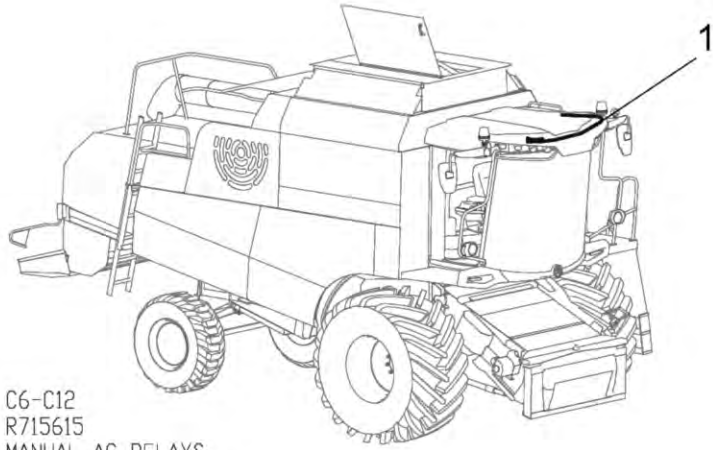

Electrical cables 6
Cables électriques 6

Электрoжyты 6

20DF

Po	Qty	PartNo	Remark		
1	1	R715615	Cable kitt	Cable assemb	Жyт
2	1	R715619	Cable kitt	Cable assemb	Жyт