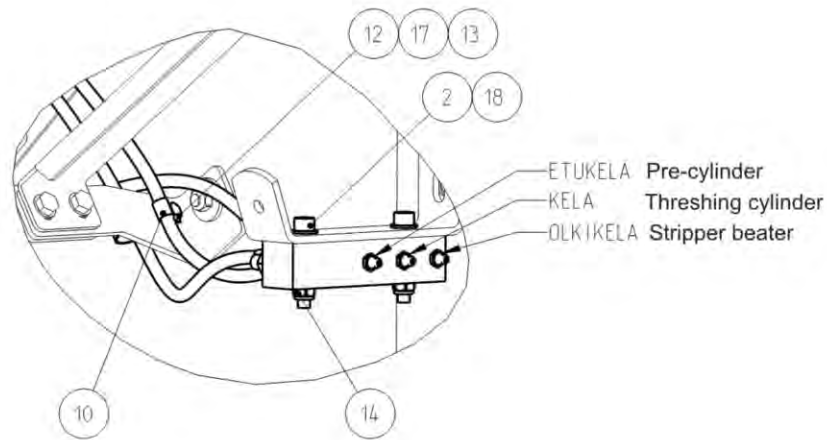

VASEN / LEFT