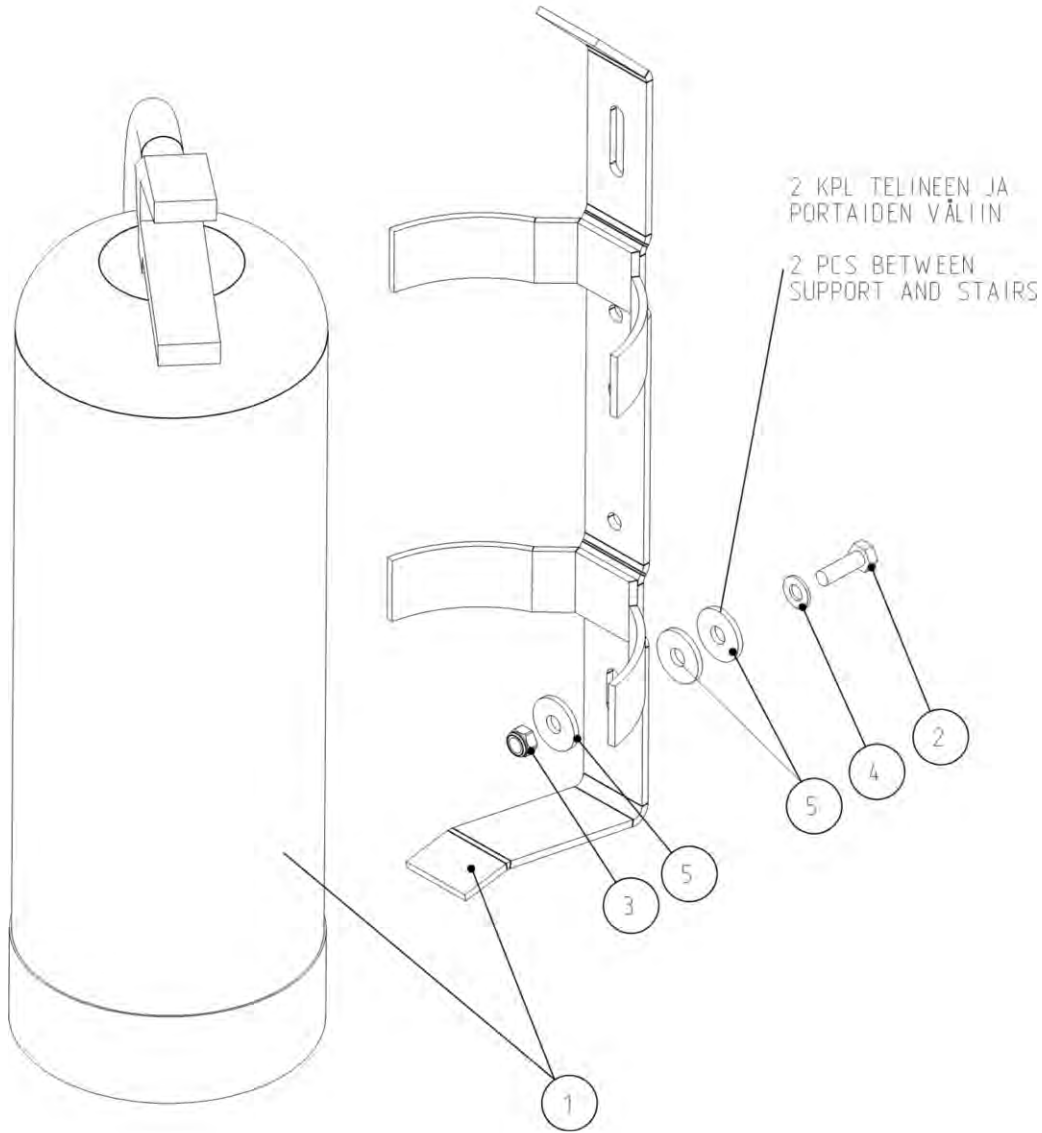

Extinguisher
Extincteur

Огнетушитель

140C

Po	Qty	PartNo	Remark			
1	1	0498030	Extinguisher	Extincteur	Огнетушитель	
2	1	6221467	Screw	Vis	Винт	
3	1	6594038	Lock nut	Ecrou de serrage	Гайка контрольная	
4	1	7400032	Washer	Rondelle	Шайба	
5	3	7414057	Washer	Rondelle	Шайба