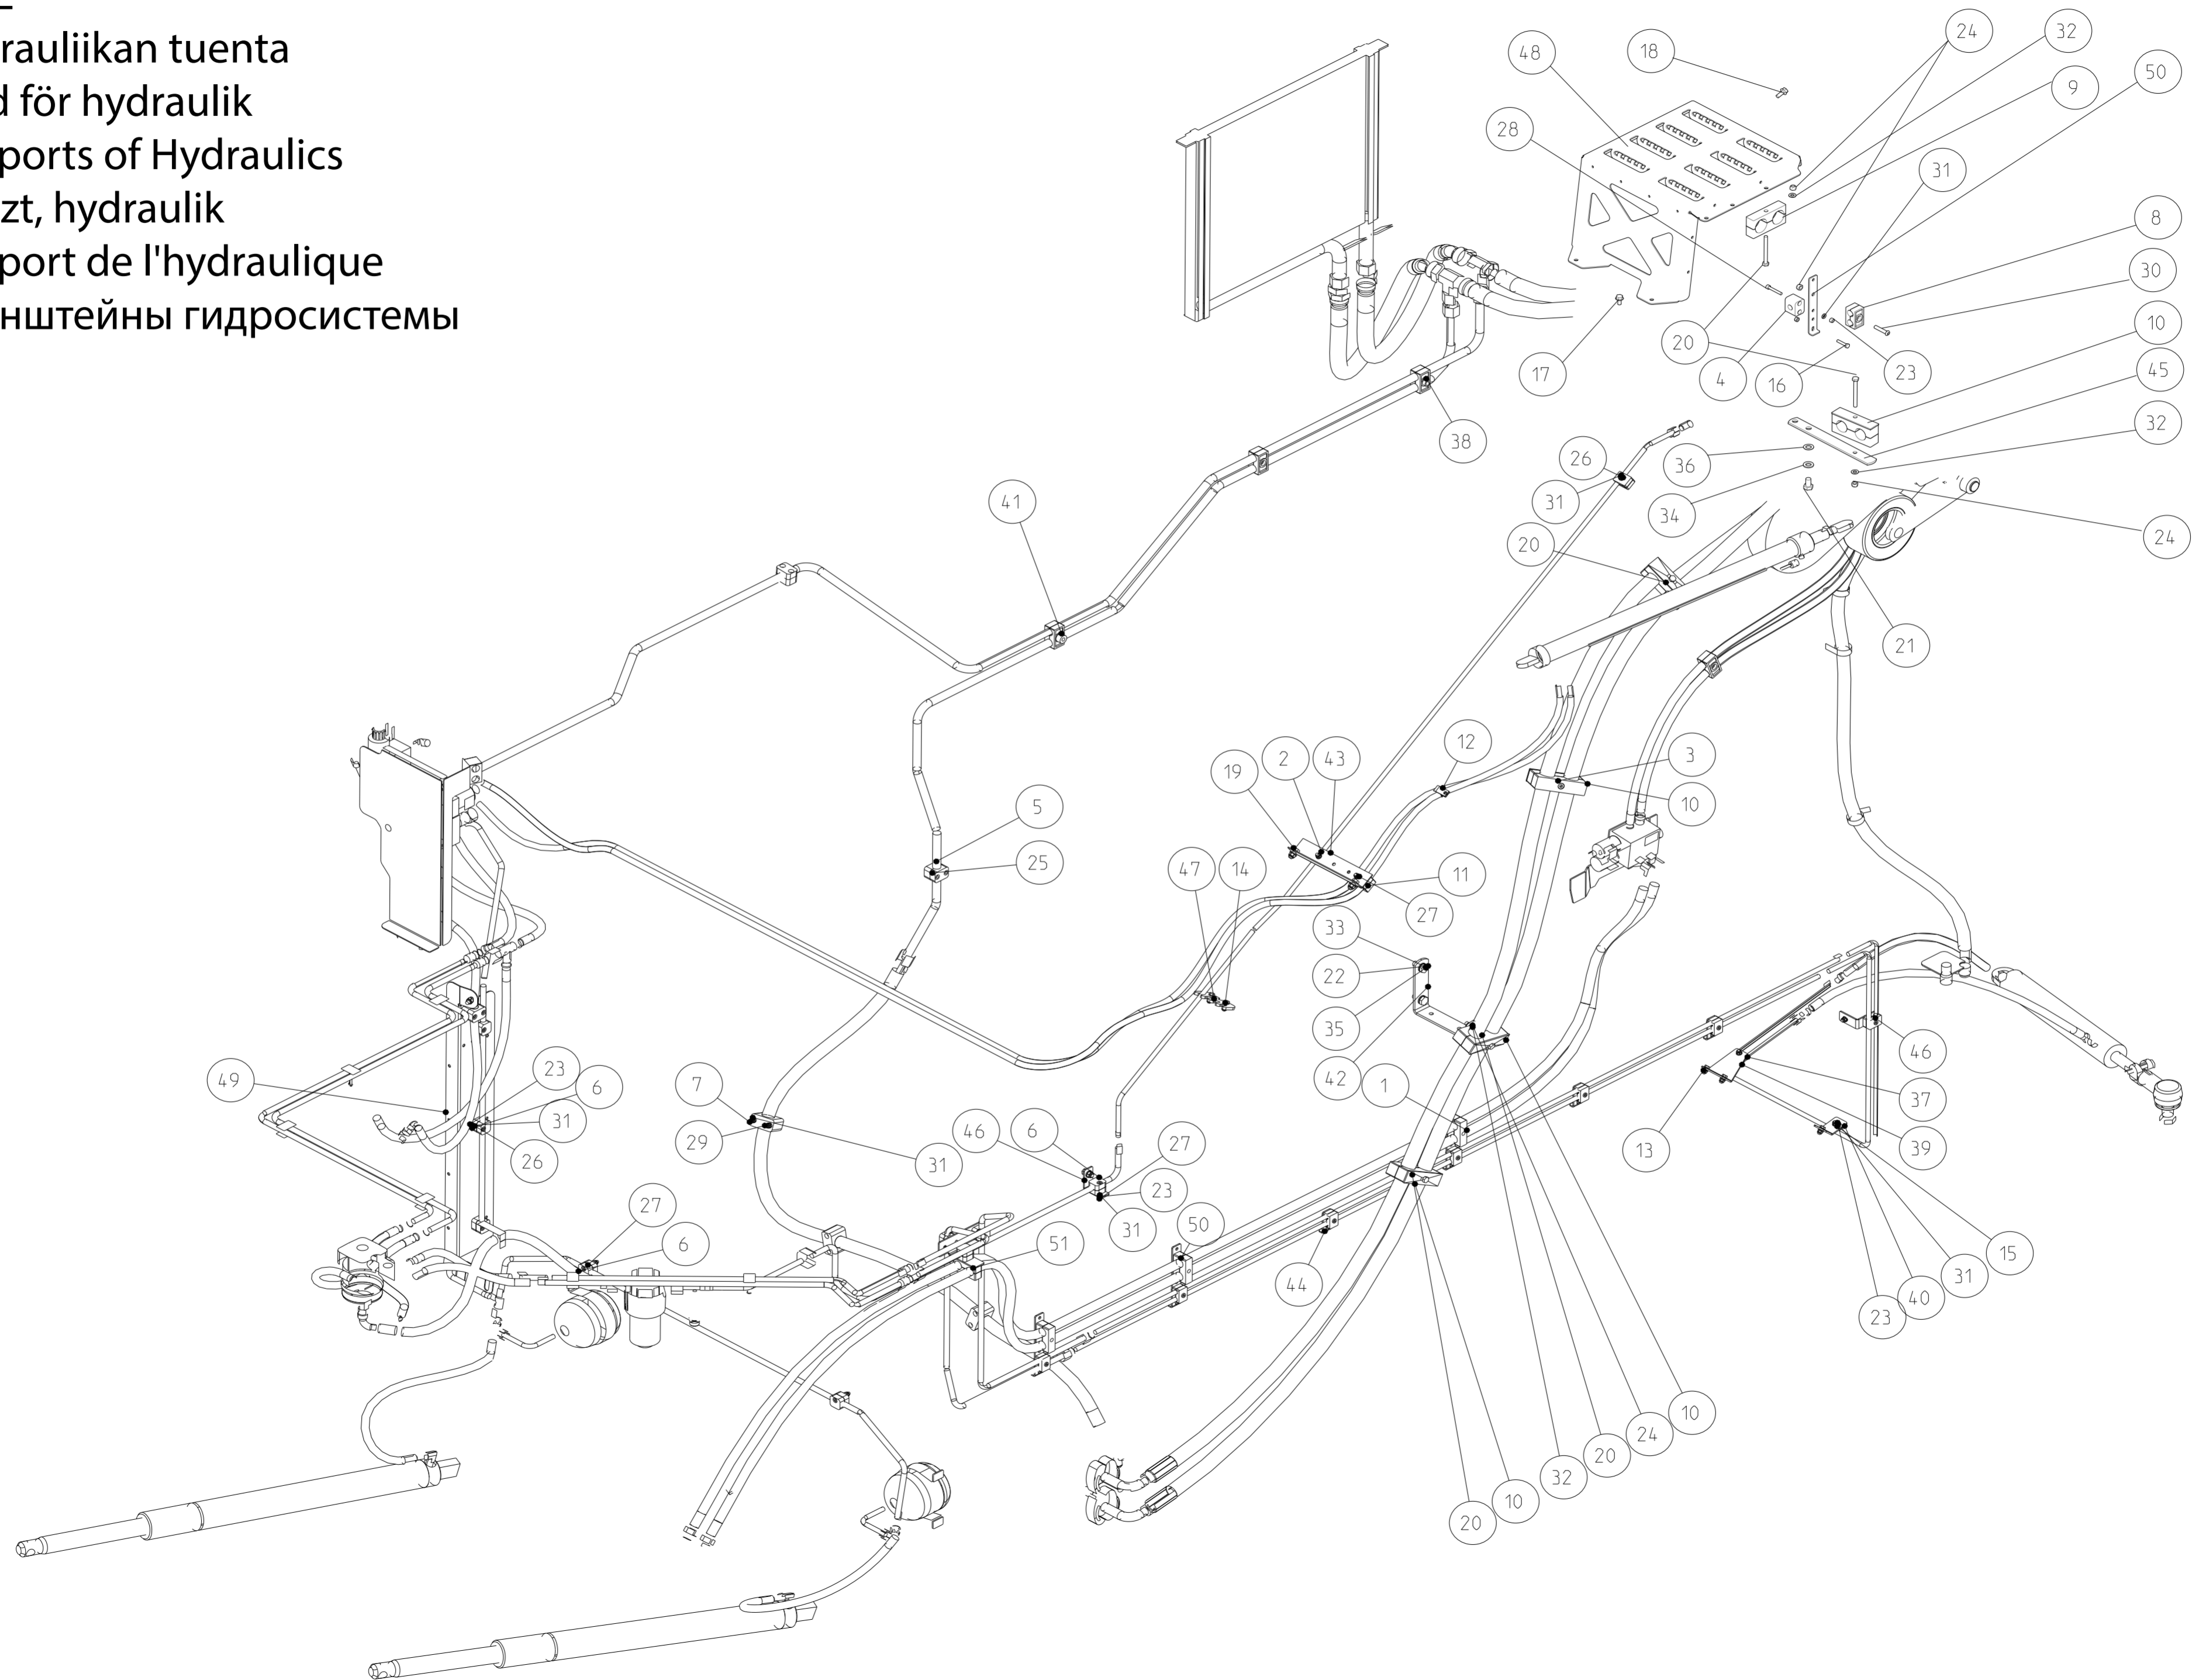

Po	Qty	PartNo	Remark		
1	4	0424435	Fastening	Etrier	Обойма
2	9	0424443	Fastening	Etrier	Обойма
3	1	0450456	Screw	Vis	Винт
4	1	0451581	Holder	Support	Обойма
5	3	0451583	Fastening	Etrier	Обойма
6	9	0452206	Fastening	Etrier	Фиксатор
7	3	0499506	Fastening	Etrier	Обойма
8	6	0499626	Fastening	Etrier	Обойма
9	1	0499627	Holder	Support	Обойма
10	5	0499632	Holder	Etrier	Обойма
11	1	0499727	Fastening	Etrier	Обойма
12	1	0629093	Holder	Support	Обойма
13	4	6211067	Screw	Vis	Винт
14	2	6211467	Screw	Vis	Винт
15	2	6211667	Screw	Vis	Винт
16	1	6211877	Screw	Vis	Винт
17	2	6220865	Screw	Vis	Винт
18	3	6221261	Screw	Vis	Винт
19	3	6221267	Screw	Vis	Винт
20	5	6223667	Screw	Vis	Винт
21	2	6230967	Screw	Vis	Винт
22	2	6231167	Screw	Vis	Винт
23	31	6593838	Lock nut	Ecrou de serrage	Гайка контровая
24	13	6594038	Lock nut	Ecrou de serrage	Гайка контровая
25	2	7001743	Screw	Vis	Винт
26	12	7001771	Screw	Vis	Винт
27	6	7001801	Screw	Vis	Винт
28	2	7001831	Screw	Vis	Винт
29	2	7001893	Screw	Vis	Винт
30	1	7002400	Screw	Vis	Винт
31	32	7400030	Washer	Rondelle	Шайба
32	13	7400032	Washer	Rondelle	Шайба
33	2	7400033	Washer	Rondelle	Пластина
34	2	7400034	Washer	Rondelle	Шайба
35	2	7414471	Spring washer	Rondelle élastique	Шайба Гровера
36	2	7414473	Spring washer	Rondelle élastique	Шайба Гровера
37	2	R064409	Holder	Etrier	Обойма
38	1	R682097	Bush	Bague	Втулка
39	1	R686616	Clamp	Collier	Скоба
40	1	R686722	Fastening	Etrier	Обойма
41	1	R693391	Bush	Bague	Втулка
42	1	R710428	Fastening	Etrier	Обойма
43	1	R710431	List	Moulure	Плата
44	3	R710466	Fastening	Etrier	Фиксатор
45	1	R710868	Holder	Support	Обойма