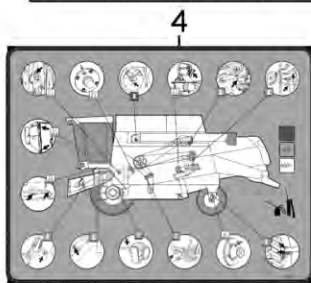

1		2	
SÄTTNINGEN	PLÅTSTÄLLEN	PLÅTSTÄLLEN	PLÅTSTÄLLEN
INSTÄLLNINGEN	TRÖSKELVÄRDEN	TRÖSKELVÄRDEN	TRÖSKELVÄRDEN
	/mm	mm	/mm
RUS -RÄG	300 - 154	4 - 12	700 - 800
OHJA -RODN	1000 - 1054	4 - 9	700 - 800
VEIKKA -VETE	3000 - 3204	4 - 10	700 - 800
SAURA -SAURE	300 - 1100	4 - 12	450 - 750
KAPSI -KAPS	750 - 850	13 - 18	500 - 650
KYPSI -KYPSE	750 - 950	15 - 18	500 - 600
TÄNTEI -TÄNTEI	800 - 950	9 - 12	500 - 550
APILA -ÄLÖVER	300 - 500	8	500 - 600
HERNE -JÄT	400 - 700	25 - 27	650 - 750
HERNÄTÄ -JÄGÖYKEL	950 - 950	8 - 9	500 - 600

Po	Qty	PartNo	Remark			
1	1	0813739	Ⓞ	Settings f.cyl.	Tableau de reg.p.	Встроенный передний цилиндр
1	1	0813738	Ⓢ	Settings f.cyl.	Tableau de reg.p.	Встроенный передний цилиндр
1	1	0813773	Ⓡ	Settings f.cyl.	Tableau de reg.p.	Встроенный передний цилиндр
1	1	0813737	Ⓞ	Settings f.cyl.	Tableau de reg.p.	Встроенный передний цилиндр
1	1	0813741	Ⓢ	Settings f.cyl.	Tableau de reg.p.	Встроенный передний цилиндр
1	1	0813740	Ⓞ	Settings f.cyl.	Tableau de reg.p.	Встроенный передний цилиндр
1	1	0813748	Ⓢ	Settings f.cyl.	Tableau de reg.p.	Встроенный передний цилиндр
2	1	0813744	Ⓞ	Sieve settings	Tarage des grille	Установки решета
2	1	0813743	Ⓢ	Sieve settings	Tarage des grille	Установки решета
2	1	0813774	Ⓡ	Sieve settings	Tarage des grille	Установки решета
2	1	0813742	Ⓞ	Sieve settings	Tarage des grille	Установки решета
2	1	0813746	Ⓢ	Sieve settings	Tarage des grille	Установки решета
2	1	0813745	Ⓞ	Sieve settings	Tarage des grille	Установки решета
2	1	0813747	Ⓢ	Sieve settings	Tarage des grille	Установки решета
4	1	0814837		Lubrication	Lubrification	Масленка
5	1	0814838		Lubrication	Lubrification	Масленка
7	4	0814831		Transfer	Décalque	Указатель
8	1	R713713		Lubrication	Lubrification	Масленка
9	1	0813693		Transfer	Décalque	Наклейка
10	1	R713516		Transfer	Décalque	Наклейка
13	1	0814790		Transfer	Décalque	Указатель
14	2	0814721		Transfer	Décalque	Указатель
15	1	0815334		Transfer	Décalque	Указатель
16	2	0815332		Transfer	Décalque	Указатель
17	1	R713596		Transfer	Décalque	Указатель