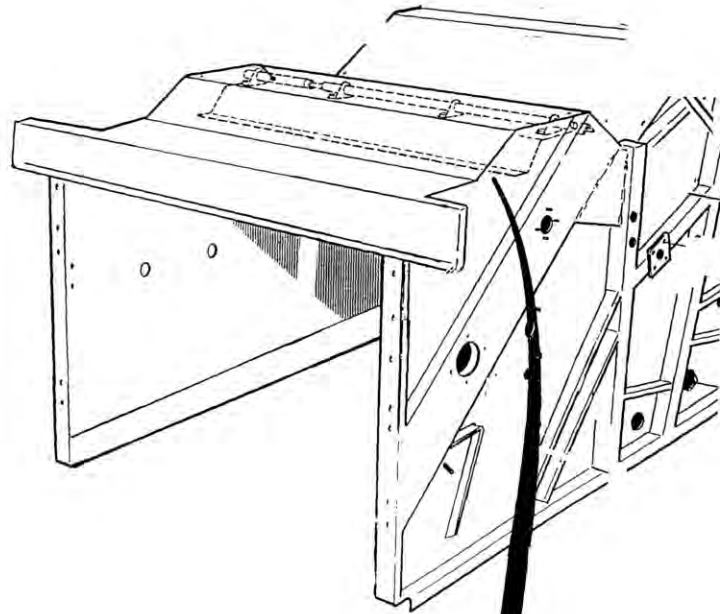

Cover
Couvercle

Покрышка

12AD

Po	Qty	PartNo	Remark			
34	12	6594038	Lock nut	Ecrou de serrage	Гайка контрольная	
35	12	7400032	Washer	Rondelle	Шайба	
55	1	R693058	Plate	Plaque	Ведущая пластина	
56	1	R693057	Shaft	Arbre	Вал	
57	1	R692969	Shaft	Arbre	Вал	
58	1	R693061	Clamp	Collier	Скоба	
59	2	6507034	Nut	Ecrou	Гайка	
60	1	R692972	Fastening	Etrier	Обойма	
61	1	R693060	Adj.plate	Plaque de réglage	Регулир. пластина	
62	1	0415116	Spring	Ressort	Пружина