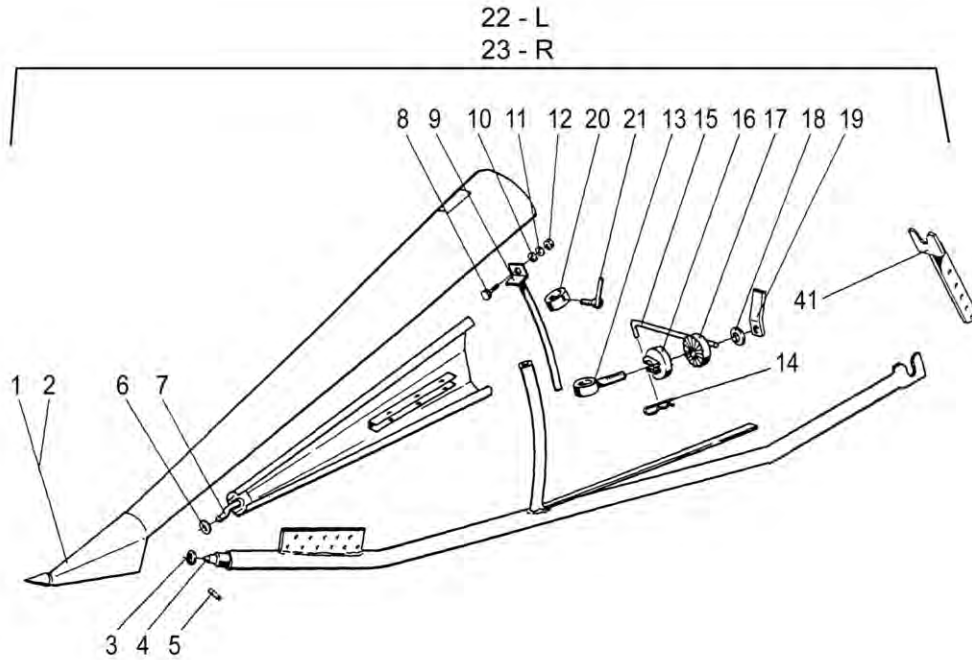

Использовать только подлинные запчасти Сампо Розенлев.

Adj. divider  
Régl. diviseur

Регул.делитель

11AB

Po	Qty	PartNo	Remark		
1	1	R625236	Point	Sabot	Уголок
2	1	R625237	Point, right	Sabot, droit	Уголок, правая
3	2	0400586	Rubber washer	Amortisseur	Глушитель
4	2	R698832	Support pipe	Tube	Опорная трубка
5	2	7814198	Spring pin	Coupille	Палец мотовила
6	4	0400587	Damper	Amortisseur	Глушитель
7	2	R618954	Guide plate	Plaque-guide	Направляющая пластина
8	2	6226167	Screw	Vis	Винт
9	2	R618960	Bow	Courbe	Сегмент
10	2	7400033	Washer	Rondelle	Пластина
11	2	7414471	Spring washer	Rondelle élastique	Шайба Гровера
12	4	6506434	Nut	Ecrou	Гайка
13	2	R615795	Screw	Vis	Винт
14	2	7812410	Wire cotter	Coupille	Пружинный шплинт
15	2	R082536	Adj. rod	Tige de réglage	Регулир. стержень
16	2	R616697	Adj. piece	Piece de réglage	Регулир. часть
17	2	R082544	Adj. piece	Piece de réglage	Регулир. часть
18	2	7414062	Washer	Rondelle	Шайба
19	4	R595936	Nut	Ecrou	Гайка
20	2	R596036	Glamping ring	Anneau de serrage	Ограничительное кольцо
21	2	R596034	Screw	Vis	Винт
22	1	R698830	Straw divider, l.	Diviseur, gauche	Соломоделитель, левый
23	1	R698831	Straw divider, r.	Diviseur, droite	Соломоделитель, правый
41	2	R588385	Adj.plate	Plaque de réglage	Регулир. пластина