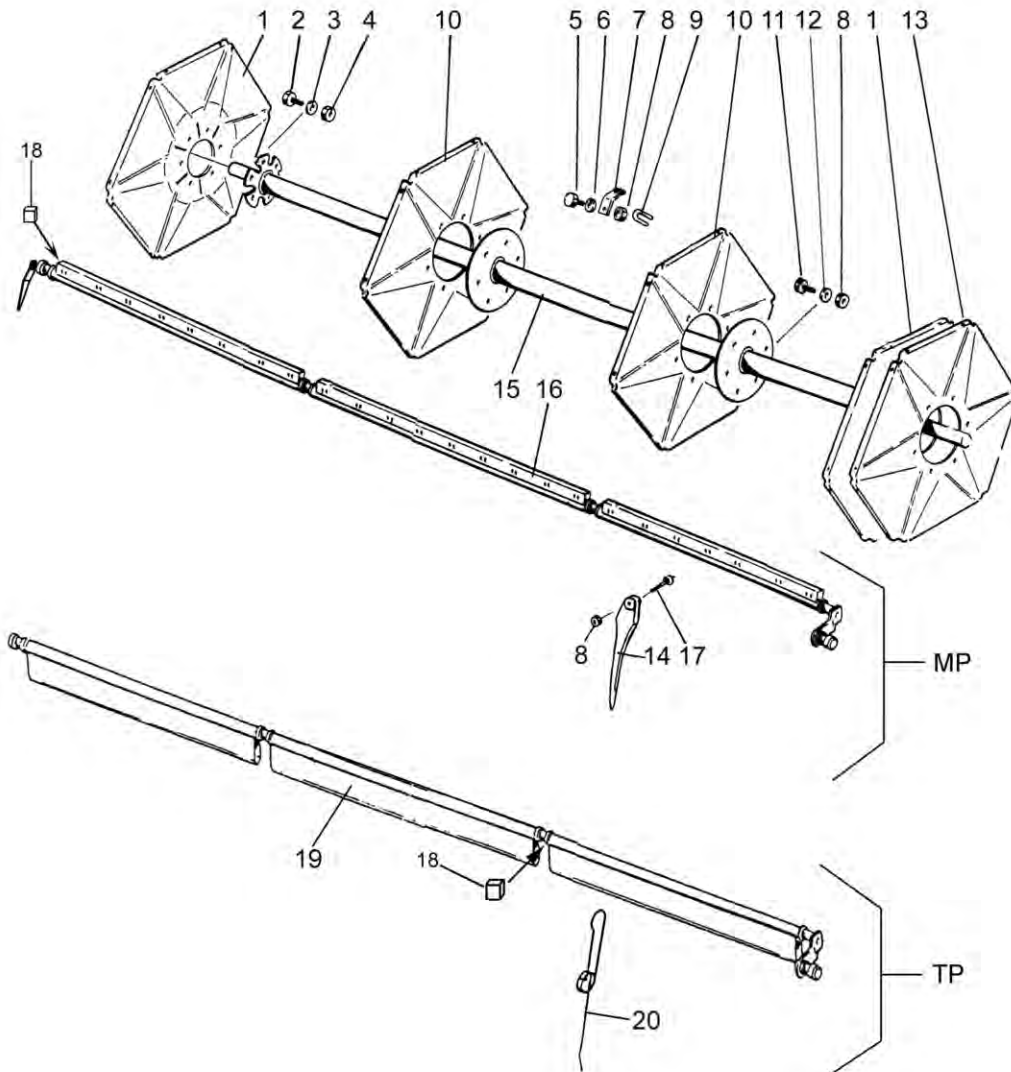

Pick-up reel 5,1m
Rabatteur 5,1m

Мотовило 5,1 м

11DG

Po	Qty	PartNo	Remark		
1	2	R683121	End.plate	Plaque	Концевой щит
2	12	6220867	Screw	Vis	Винт
3	6	7400032	Washer	Rondelle	Шайба
4	6	6594038	Lock nut	Ecrou de serrage	Гайка контровая
5	60	6211067	Screw	Vis	Винт
6	60	7400030	Washer	Rondelle	Шайба
7	30	R672223	Plate	Plaque	Ведущая пластина
8	25	6593838	Lock nut	Ecrou de serrage	Гайка контровая
8	30	R672224	Clamp	Collier	Скоба
10	2	R678094	Plate	Plaque	Ведущая пластина
11	18	6210667	Hexagonal screw	Vis	Винт
12	18	7414055	Washer	Rondelle	Шайба
13	1	R678095	End.plate	Plaque	Концевой щит
14	21	0633837	Tine	Dent	Палец граблины
15	1	R698667	Shaft	Arbre	Вал
16	6	R698664	Shaft	Arbre	Вал
17	21	6754314	Screw	Vis	Винт
18	36	9687901	Packing	Joint	Уплотнитель
19	6	R700526	Shaft	Arbre	Вал
20	21	0415206	Tine	Dent	Палец граблины