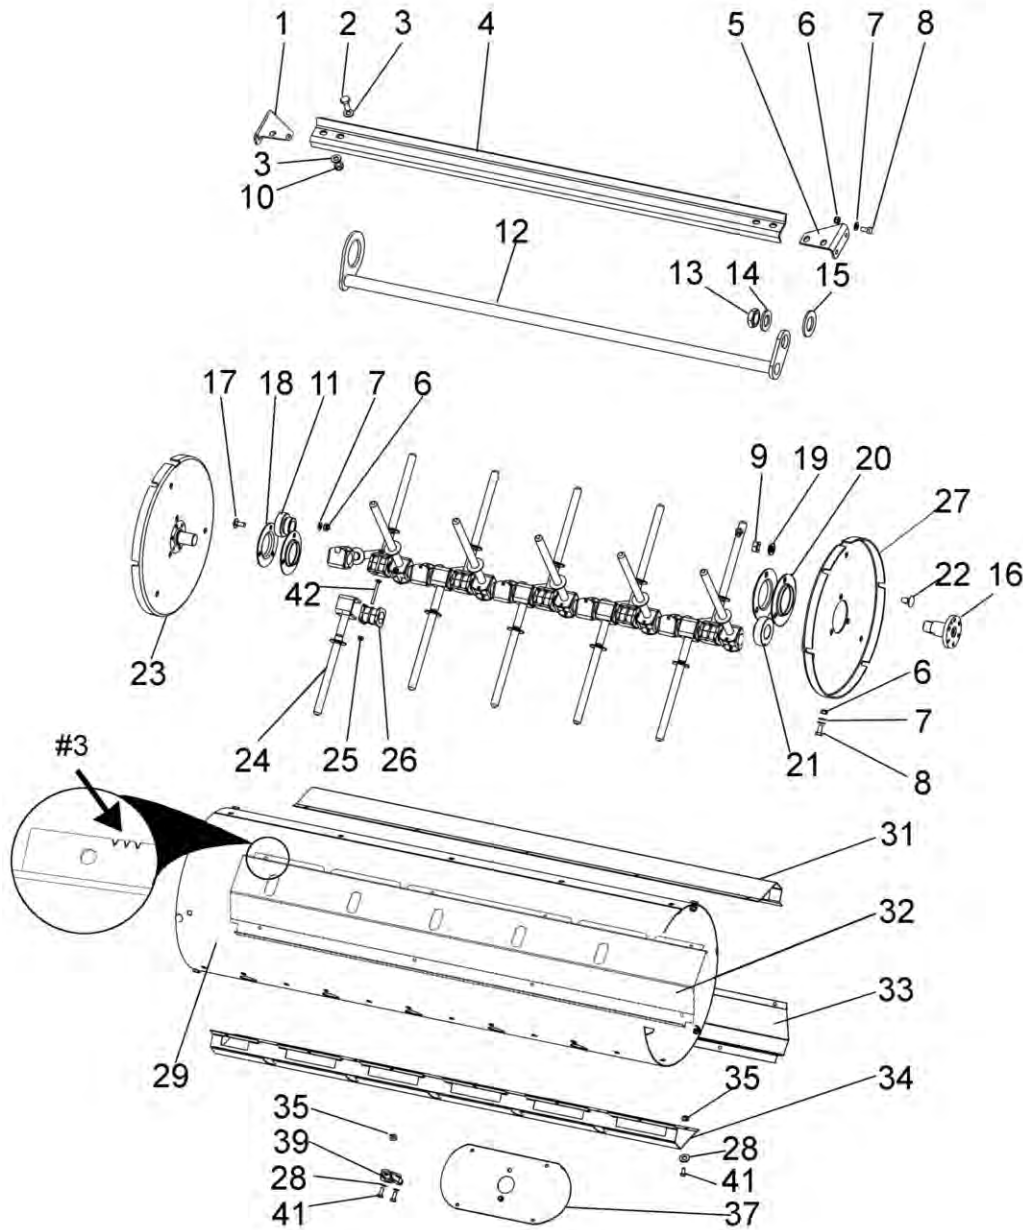

Цилиндр-ворошителя CSP

Po	Qty	PartNo	Remark		
1	1	R709396	Holder,right	Etrier	Обойма, правая
2	4	6226360	Screw	Vis	Винт
3	4	7400033	Washer	Rondelle	Пластина
4	1	R709394	Peeling plate	Mou lure	Панель
5	1	R709395	Holder,left	Etrier, gauche	Обойма, левая
6	19	6594038	Lock nut	Ecrou de serrage	Гайка контрольная
7	31	7400032	Washer	Rondelle	Шайба
8	16	6220867	Screw	Vis	Винт
9	3	6506434	Nut	Ecrou	Гайка
10	4	6594148	Lock nut	Ecrou de serrage	Гайка контрольная
11	1	0511054	Bearing	Roulement	Подшипник
12	1	R708766	Crankshaft	Vilebrequin	Коленвал
13	1	6522130	Nut	Ecrou	Гайка
14	1	7400040	Washer	Rondelle	Шайба
15	1	7400042	Washer	Rondelle	Шайба
16	1	R706876	Shaft	Arbre	Вал
17	3	6758344	Lock screw	Vis de serrage	Винт стопорный
18	2	0569321	Flange	Flasque	Фланец
19	3	7414009	Washer	Rondelle	Шайба
20	2	0569322	Flange	Flasque	Фланец
21	1	0511057	Bearing	Roulement	Подшипник
22	3	6763344	Lock screw	Vis de serrage	Винт стопорный
23	1	R706871	End.plate	Plaque	Концевой щит
24	20	R706385	Finger	Doigt	палец
25	20	6593838	Lock nut	Ecrou de serrage	Гайка контрольная
26	20	0552091	Bearing	Roulement	Подшипник
27	1	R706872	End.plate	Plaque	Концевой щит
28	79	7414465	Spring washer	Rondelle élastique	Шайба Гровера
29	1	R708762	Housing	Carter	Кожух
31	1	R709654	Housing	Carter	Кожух
32	1	R709653	Housing	Carter	Кожух
33	1	R709652	Housing	Carter	Кожух
34	1	R709651	Housing	Carter	Кожух
35	74	6597534	Rivet nut	Rivet écrou	Резбовая гайка-заклепка
37	2	R708773	Cover	Couvercle	Покрышка
39	18	0424382	Bearing	Roulement	Подшипник
41	81	6211067	Screw	Vis	Винт
42	20	6754744	Screw	Vis	Винт