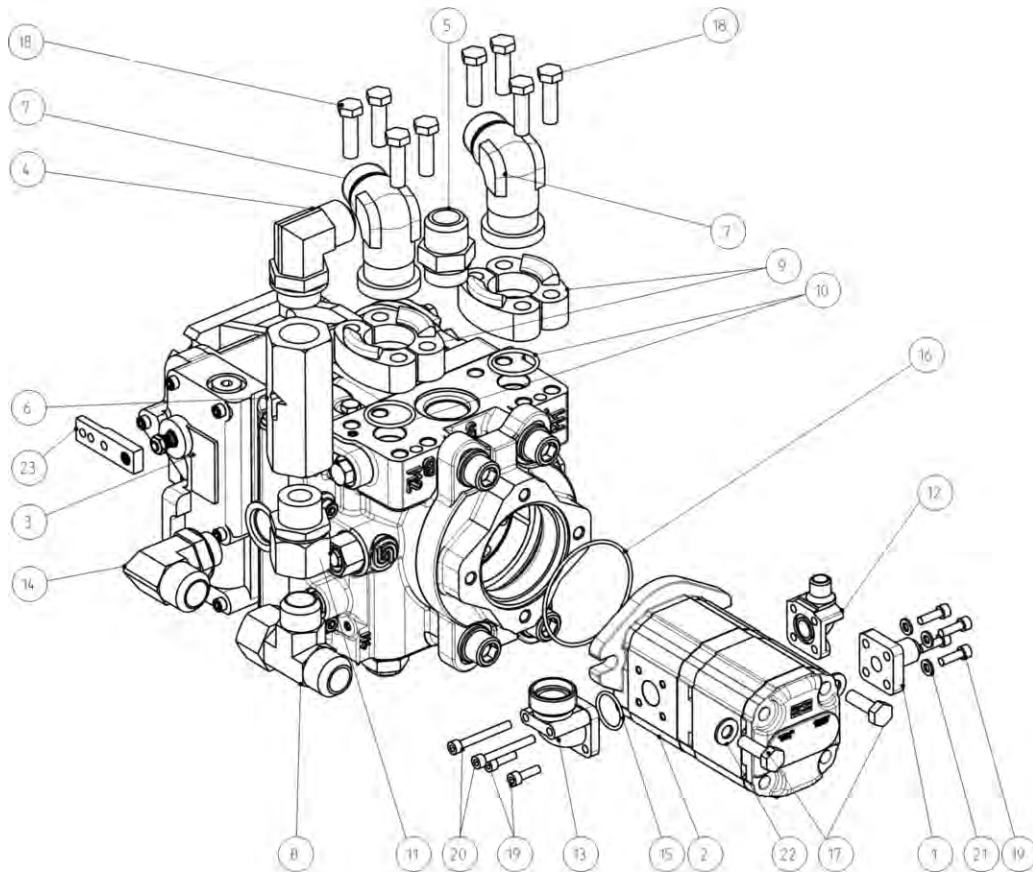

Hydraulic pumps 1  
Pompes hydraulique 1

Гидравлический насос 1

18CB

Po	Qty	PartNo	Remark		
1	1	0424327	Fitting	Raccord	Штуцер
2	1	0424491	Hydr.pump	Pompe hydraulique	Гидравлический насос
3	1	0424502	Hydr.pump	Pompe hydraulique	Гидравлический насос
4	1	0450279	Fitting	Raccord	Штуцер
5	1	0451565	Fitting	Raccord	Штуцер
6	1	0492312	Check valve	Clapet	Обратный клапан
7	2	0492538	Fitting	Raccord	Штуцер
8	1	0499527	Fitting	Raccord	Вилка
9	4	0499528	Holder	Etrier	Обойма
10	2	0499536	O-ring	Joint torique	О-кольцо
11	1	0499634	Fitting	Raccord	Штуцер
12	1	0629305	Fitting	Raccord	Штуцер
13	1	0629310	Flange	Flasque	Фланец
14	1	0629364	Fitting	Raccord	Вилка
15	1	0633123	O-ring	Joint torique	О-кольцо
16	1	0633251	O-ring	Joint torique	О-кольцо
17	2	6396254	Screw	Vis	Винт
18	8	6468392	Screw	Vis	Винт
19	6	7001713	Screw	Vis	Винт
20	2	7001893	Screw	Vis	Винт
21	4	7400030	Washer	Rondelle	Шайба
22	2	7400033	Washer	Rondelle	Пластина
23	1	R708000	Lever	Levier	Рычаг