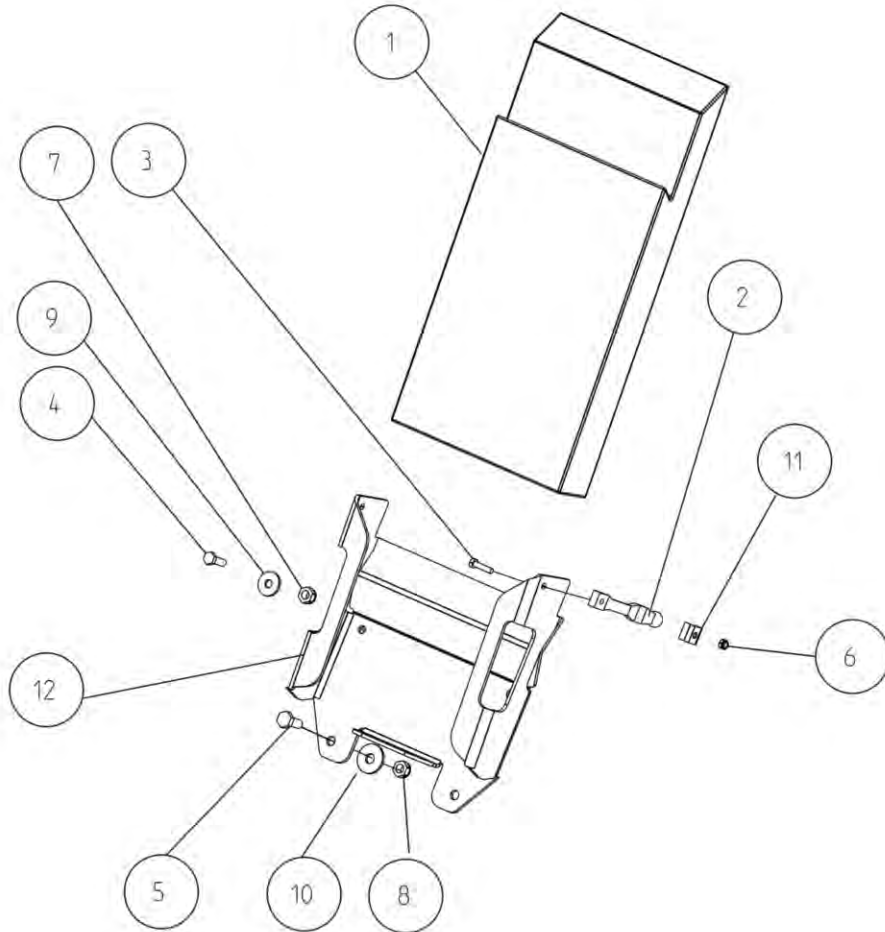

Wheel chock
Caile du roue

противооткатные упоры

19DI

Po	Qty	PartNo	Remark		
1	1	0493692	Wheel chock	Caile du roue	Колодка тормозная
2	2	0871050	Holder	Support	Обойма
3	2	6211667	Screw	Vis	Винт
4	2	6221467	Screw	Vis	Винт
5	2	6226367	Screw	Vis	Винт
6	2	6593838	Lock nut	Ecrou de serrage	Гайка контровая
7	2	6594038	Lock nut	Ecrou de serrage	Гайка контровая
8	2	6594148	Lock nut	Ecrou de serrage	Гайка контровая
9	2	7414057	Washer	Rondelle	Шайба
10	2	7414059	Washer	Rondelle	Шайба
11	2	R672907	Cup	Godet	Манжета
12	1	R696044	Holder	Support	Обойма