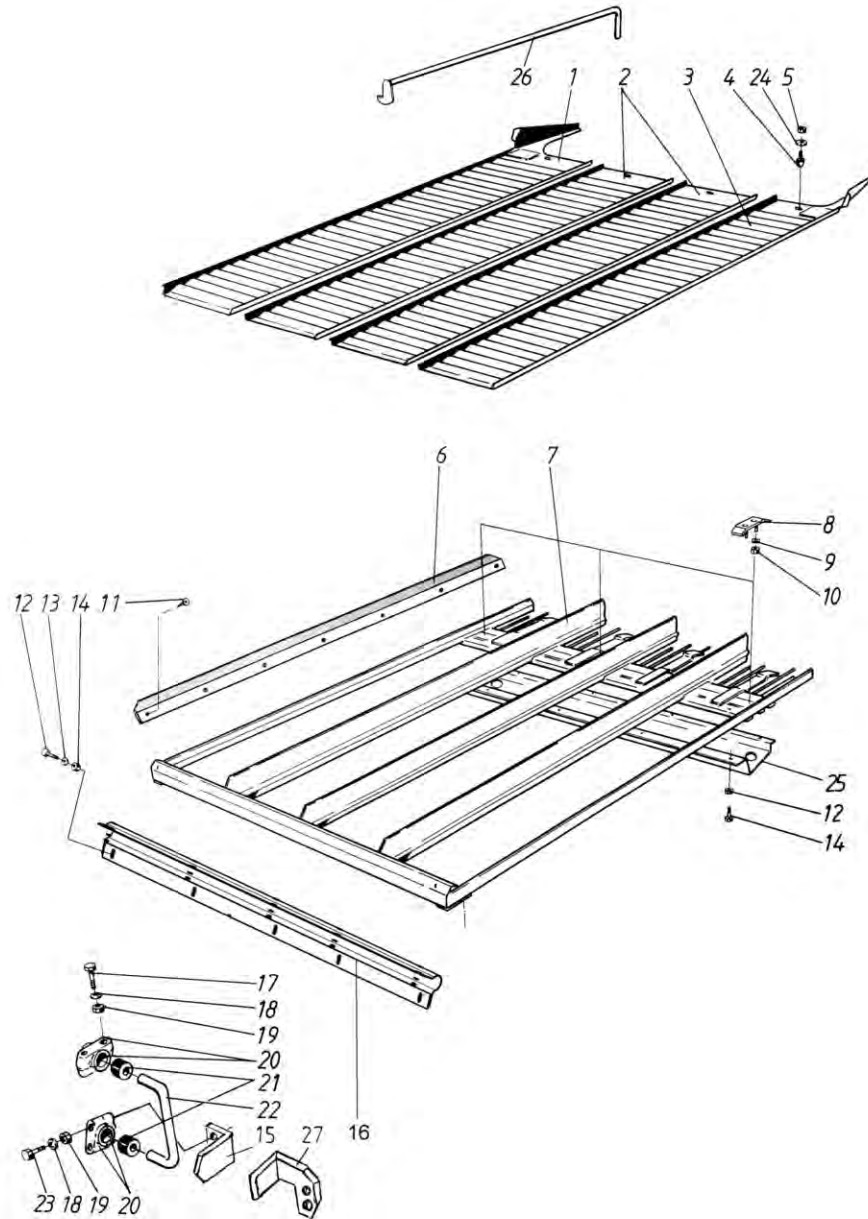

Grain pan  
Récepteur

Зерновой поддон

12KB

Po	Qty	PartNo	Remark			
1	1	R686263	Cassette, right	Cassette, droit	Кассета, правая	
2	2	R686261	Cassette	Cassette	Кассета	
3	1	R686262	Cassette, left	Cassette, gauche	Кассета, левая	
4	4	R685675	Screw	Vis	Винт	
5	4	6594038	Lock nut	Ecrou de serrage	Гайка контровая	
6	2	R686258	List	Moulure	Плата	
7	1	R685660	Grain pan	Récepteur	Зерновой поддон	
8	3	R659329	Holder	Etrier	Обойма	
9	3	7414471	Spring washer	Rondelle élastique	Шайба Гровера	
10	3	6594148	Lock nut	Ecrou de serrage	Гайка контровая	
11	30	7266208	Plate screw	Vis	Винт пластины	
12	13	6211067	Screw	Vis	Винт	
13	5	7400030	Washer	Rondelle	Шайба	
14	13	6593838	Lock nut	Ecrou de serrage	Гайка контровая	
15	1	R694819	Limiter	Butoir	Ограничитель	
16	1	R710073	Packing	Joint	Уплотнитель	
17	4	6765744	Lock screw	Vis de serrage	Винт стопорный	
18	8	7414471	Spring washer	Rondelle élastique	Шайба Гровера	
19	8	6594148	Lock nut	Ecrou de serrage	Гайка контровая	
20	8	R593302	Housing half	Moitié de cage	Полукожух	
21	4	0633822	Bush	Bague	Втулка	
22	2	R593500	Lever	Levier	Рычаг	
23	4	6228177	Screw	Vis	Винт	
24	4	7400032	Washer	Rondelle	Шайба	
25	1	R680439	Plate	Plaque	Ведущая пластина	
26	1	R686665	Key	Cléf	Шпонка	
27	1	R694826	Limitier,left,mec.	Butoir,gauce,mec.	Ограничитель, левый механич.	