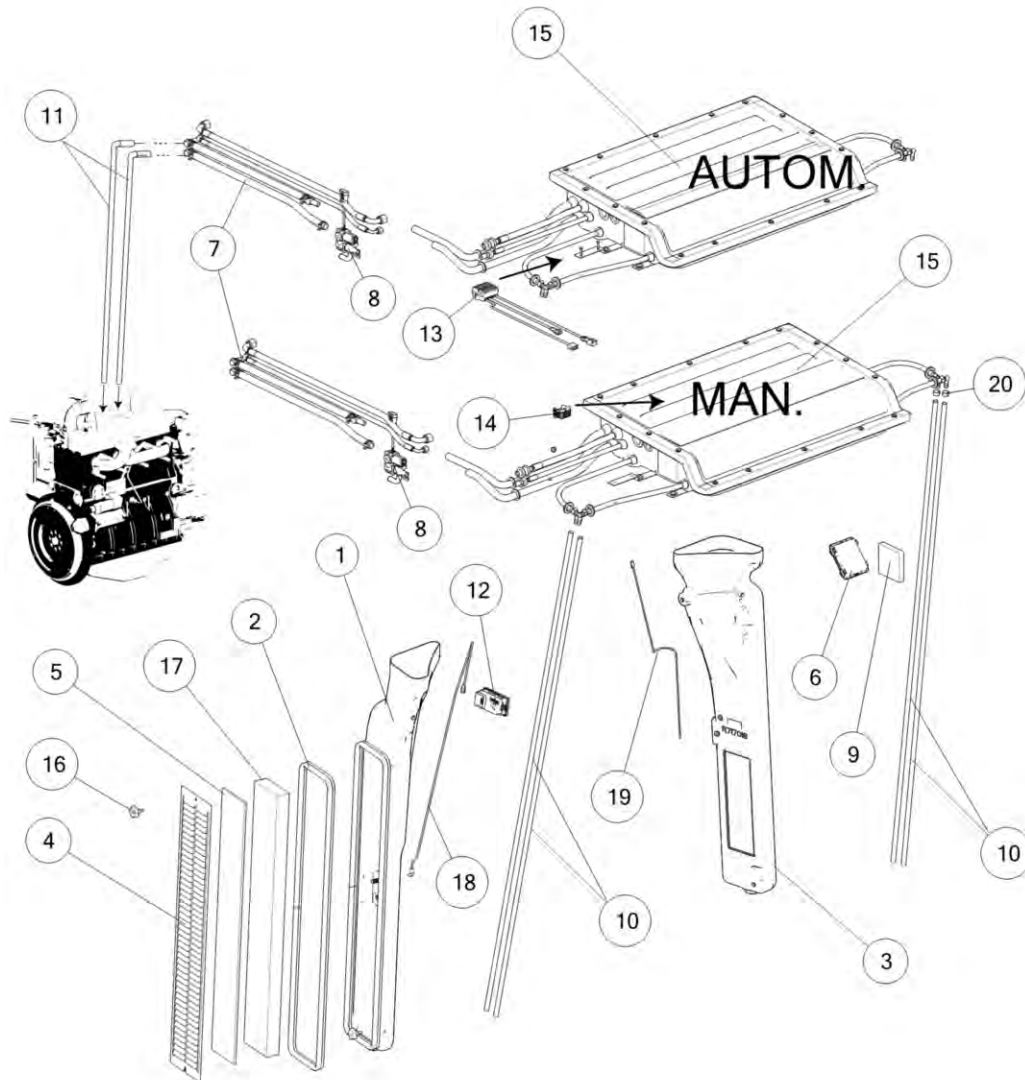

Air condit.
Climatiseur

Обогреватель

14DB

Po	Qty	PartNo	Remark			
1	1	R717017	Housing	Carter	Кожух	
2	1	R717000	Packing	Joint	Уплотнитель	
3	1	R717018	Housing	Carter	Кожух	
4	1	R698716	Cover	Couvercle	Покрышка	
5	1	0665005	Filter, outer	Filtre	Фильтр внешний	
6	1	R715137	Valve	Soupape	Блокировка клапана	
7	1	R717038	Hose assembly	Assembl. de tuyaux	Шланг	
8	1	R715184	Valve	Soupape	Блокировка клапана	
9	1	R716727	Filter	Filtre	Фильтр	
10	4	R717262	Hose	Tuyau	Шланг	
11	2	R716846	C6	Tuyau	Шланг	
11	2	R716847	C8	Tuyau	Шланг	
12	1	R717604	MAN	Panneau	Панель	
12	1	R715406	AUTO	Panneau	Панель	
13	1	R717024	AUTO	Steering valve	Unité de commande	Орбитроль
14	1	R717605	MAN	Thermostat	Thermostat	Термостат
15	1	R717012	AUTO	Air condit.	Climatiseur	Обогреватель
15	1	R717606	MAN	Air condit.	Climatiseur	Обогреватель
16	1	0871053	Knob	Poignée	Рукоять	
17	1	0492348	Air filter	Filtre a air	Воздушный фильтр	
18	1	R717023	Indicator	Transmetteur	Индикатор	
19	1	R717022	Indicator	Transmetteur	Индикатор	
20	4	R717266	Clamp	Collier	Скоба