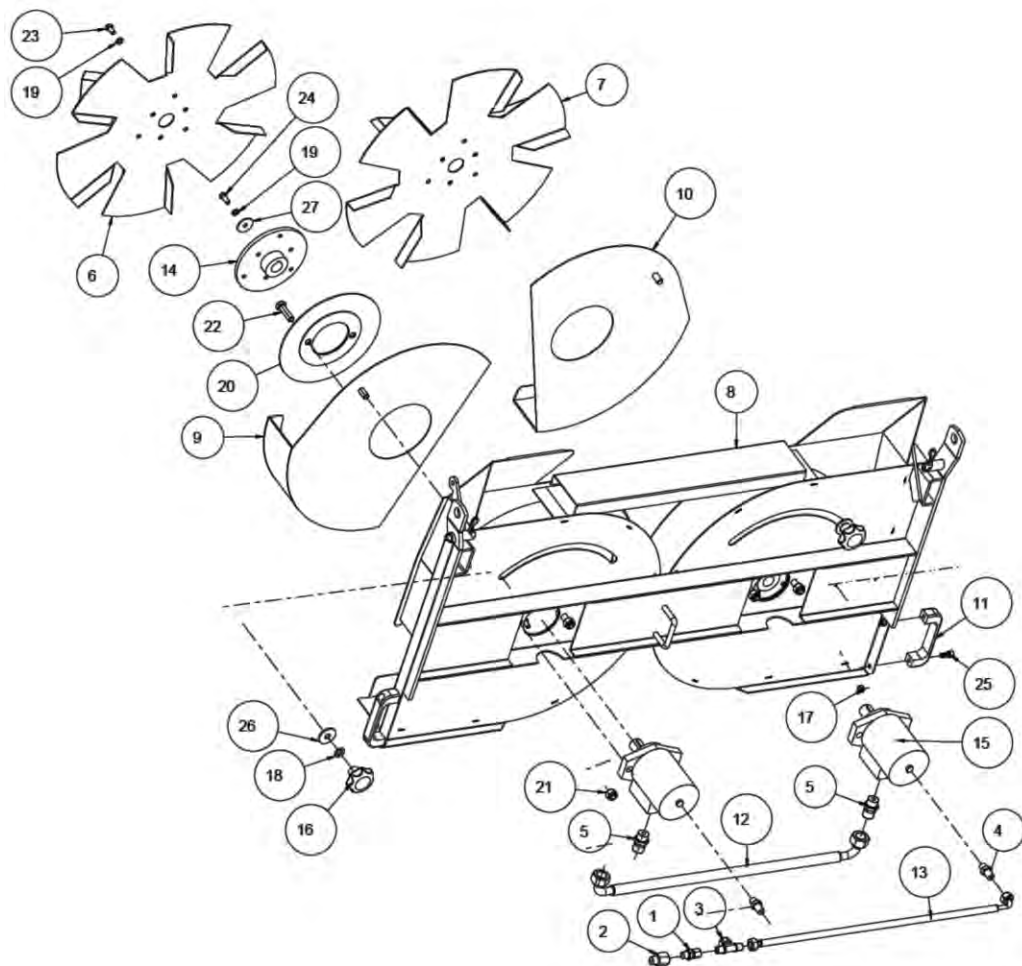

Chaff spreader
Erandeur de balle

Мех-м распределения мякины

12RF

Po	Qty	PartNo	Remark		
1	1	0481985	Adaptor	Adapter	Адаптер
2	1	0481989	Fitting	Raccord	Штуцер
3	1	0481984	T-fitting	Raccord	Т-Штуцер
4	2	0481903	Fitting	Raccord	Штуцер
5	2	0481983	Adaptor	Adapter	Адаптер
6	1	0482903	Disc LH	Plaque gauche	Диск, левый
7	1	0482902	Disc RH	Plaque droit	Диск, правый
8	1	0481901	Frame	Cadre	Рамка
9	1	0481965	Wing	Aile	Крыло
10	1	0481966	Wing	Aile	Крыло
11	2	0481980	Handle	Poignée	Рукоятка
12	1	0481904	Hose	Tuyau	Шланг
13	1	0481905	Hose	Tuyau	Шланг
14	2	0481902	Hub	Moyeu	Ступица
15	2	0481981	Motor	Moteur	Мотор
16	2	0481993	Knob	Poignée	Рукоять
17	4	6594038	Lock nut	Ecrou de serrage	Гайка контрольная
18	2	7414473	Spring washer	Rondelle élastique	Шайба Гровера
19	14	7414469	Spring washer	Rondelle élastique	Шайба Гровера
20	2	0481994	Lock devise	Dispos. de serrag	Блокирующ. устр-во
21	4	6594238	Lock nut	Ecrou de serrage	Гайка контрольная
22	4	6251767	Screw	Vis	Винт
23	12	6220867	Screw	Vis	Винт
24	2	6221267	Screw	Vis	Винт
25	4	7002029	Screw	Vis	Винт
26	2	7414385	Washer	Rondelle	Шайба
27	2	7414383	Washer	Rondelle	Шайба