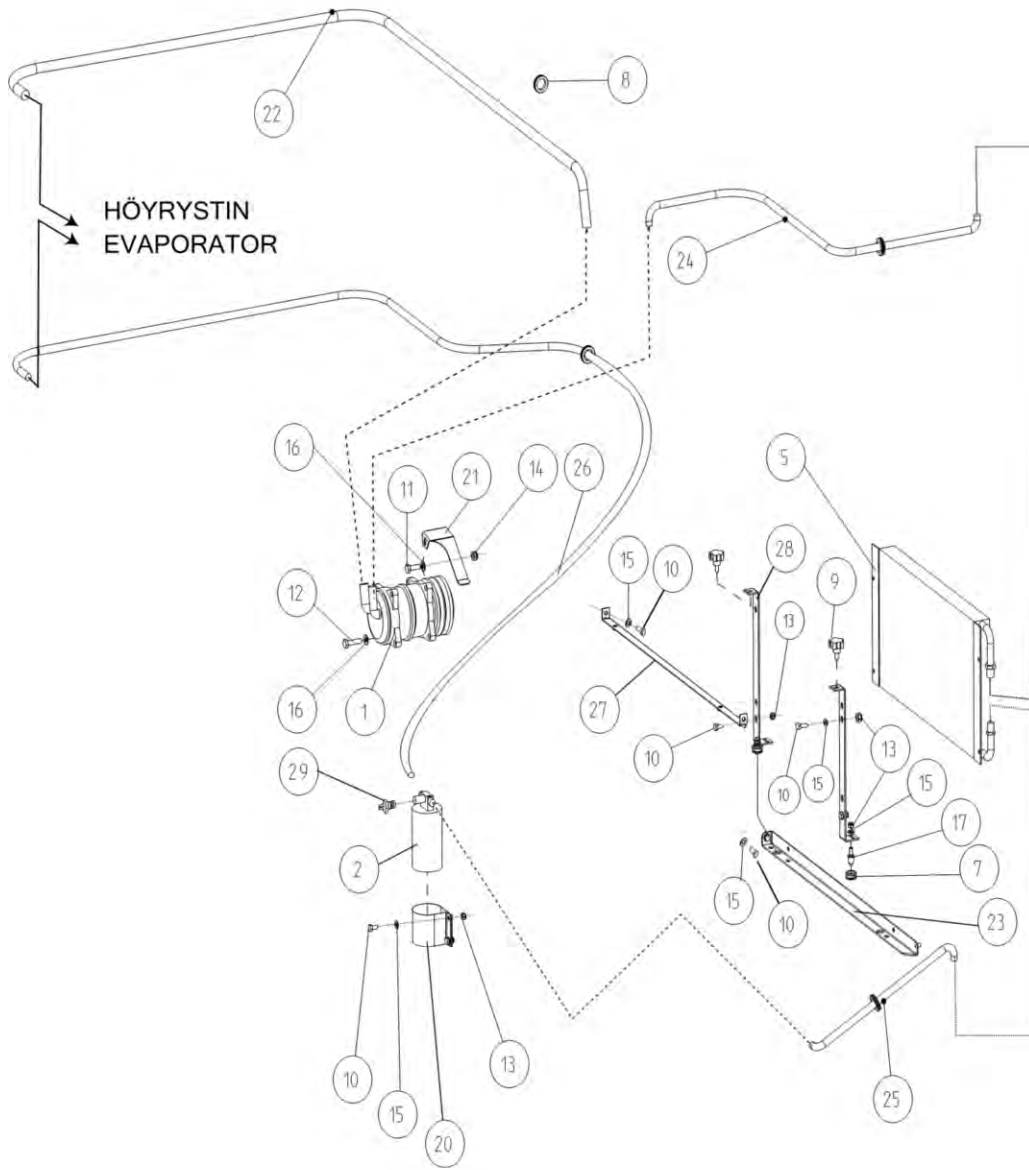

Air condit.
Climatiseur

Обогреватель

Po	Qty	PartNo	Remark			
1	1	0493170	Compressor	Pompe-Compresseur	Компрессор	
2	1	0492463	Drier	Sécheur	Испаритель	
5	1	0493910	Condencer	Condensateur	Конденсатор	
7	2	0633637	Damper	Amortisseur	Глушитель	
8	4	0633671	Rubber	Cau	Резина	
9	2	0871053	Knob	Poignée	Рукоять	
10	10	6220867	Screw	Vis	Винт	
11	1	6226567	Screw	Vis	Винт	
12	2	6226977	Screw	Vis	Винт	
13	8	6594038	Lock nut	Ecrou de serrage	Гайка контровая	
14	3	6594148	Lock nut	Ecrou de serrage	Гайка контровая	
15	12	7400032	Washer	Rondelle	Шайба	
16	5	7400033	Washer	Rondelle	Пластина	
17	2	R685675	Screw	Vis	Винт	
20	1	R693891	Fastening	Etrier	Обойма	
21	1	R699081	Belt guard	Protecteur	Охват	
22	1	R716924	Hose	Tuyau	Шланг	
22	1	R716926	Hose	Tuyau	Шланг	TS
23	1	R706444	Fastening	Etrier	Обойма	
24	1	R706492	Hose	Tuyau	Шланг	
25	1	R706493	Hose	Tuyau	Шланг	
26	1	R716923	Hose	Tuyau	Шланг	
26	1	R716925	Hose	Tuyau	Шланг	TS
27	1	R706939	Fastening	Etrier	Обойма	
28	2	R706941	List	Moulure	Плата	
29	1	0492473	Switch	Commutateur	Выключатель	

14FD