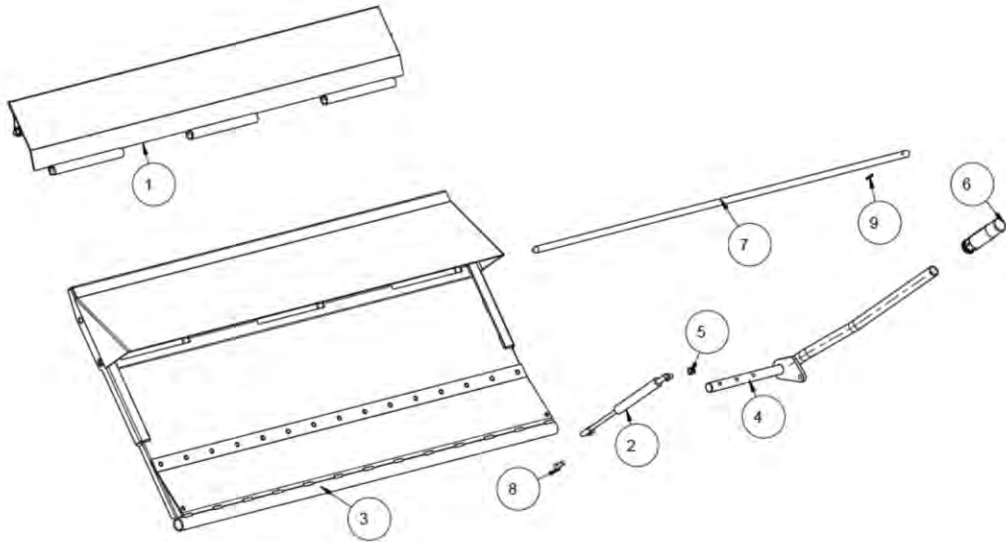

Chaff spreader, Guide plate
Epardeur de balle, Plaque-guide

Половоразбрасыватель, Ведущая пластина

12RJ

Po	Qty	PartNo	Remark			
1	1	0481915	Plate	Plaque	Ведущая пластина	
2	1	0482061	Gasspring	Ressort à gas	Газонаполненный амортизатор	
3	1	0481914	Plate	Plaque	Ведущая пластина	
4	1	0482064	Handle	Poignée	Рукоятка	
5	1	6594038	Lock nut	Ecrou de serrage	Гайка контрольная	
6	1	0482045	Handle	Poignée	Рукоятка, правая	
7	1	0481913	Rod	Tige	Стержень	
8	3	0481912	Screw	Vis	Винт	
9	1	7814111	Spring pin	Coupille	Палец мотовила