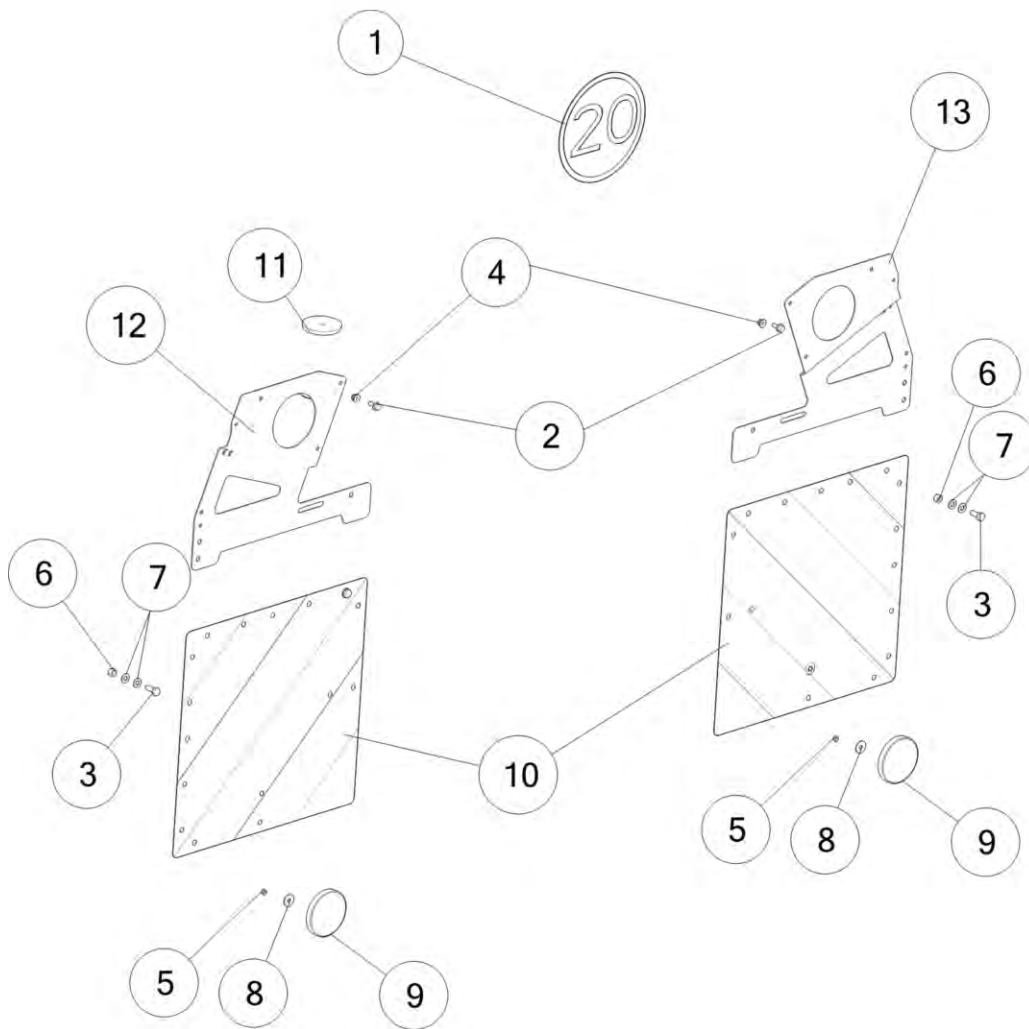

Over width mark, rear
Signaux de la largeur limite arrière

Задняя маркировка негабарита

19LA

Po	Qty	PartNo	Remark		
1	3	0813693	Transfer	Décalque	Наклейка
2	4	6211065	Screw	Vis	Винт
3	4	6221267	Screw	Vis	Винт
4	4	6578214	Nut	Ecrou	Гайка
5	2	6593738	Nut	Ecrou	Гайка
6	4	6594038	Lock nut	Ecrou de serrage	Гайка контрольная
7	8	7400032	Washer	Rondelle	Шайба
8	2	7414055	Washer	Rondelle	Шайба
9	2	8020235	Reflektor	Réflecteur	Светоотражатель, красный
10	2	R712793	Plate	Plaque	Пластина
11	5	R713426	Reflector, yellow	Réflecteur, jaune	Отражатель, желтый
12	1	R717108	Fastening	Etrier	Обойма
13	1	R717109	Fastening	Etrier	Обойма