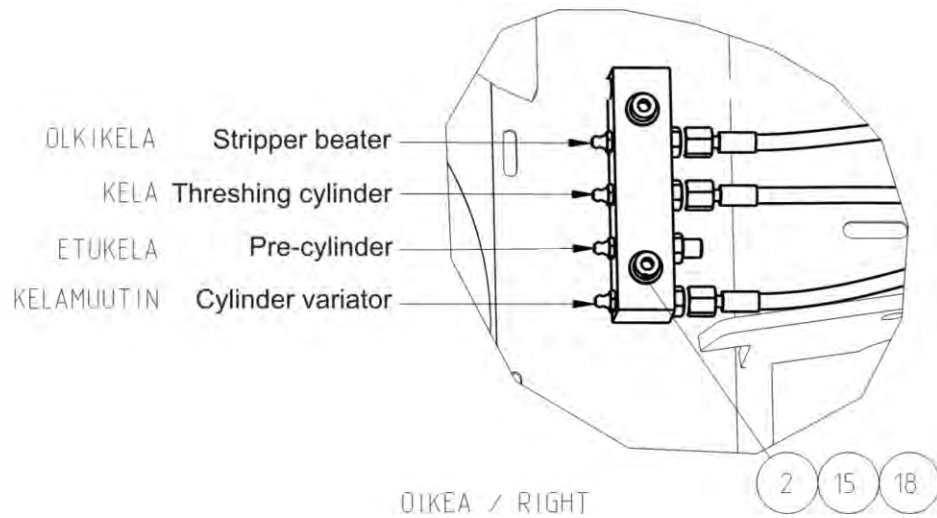

Central lubrication system RH

Lubrification centralisée droit

12SA

Po	Qty	PartNo	Remark		
2	2	0450469	Screw	Vis	Винт
4	1	0628111	Hose	Tuyau	Шланг
5	1	0628111	Hose	Tuyau	Шланг
7	1	0628124	Hose	Tuyau	Шланг
11	1	0629093	Holder	Support	Обойма
15	2	6598234	Rivet nut	Rivet écrou	Резбовая гайка-заклепка
16	1	7268607	Plate screw	Vis	Винт пластины
18	2	7400032	Washer	Rondelle	Шайба