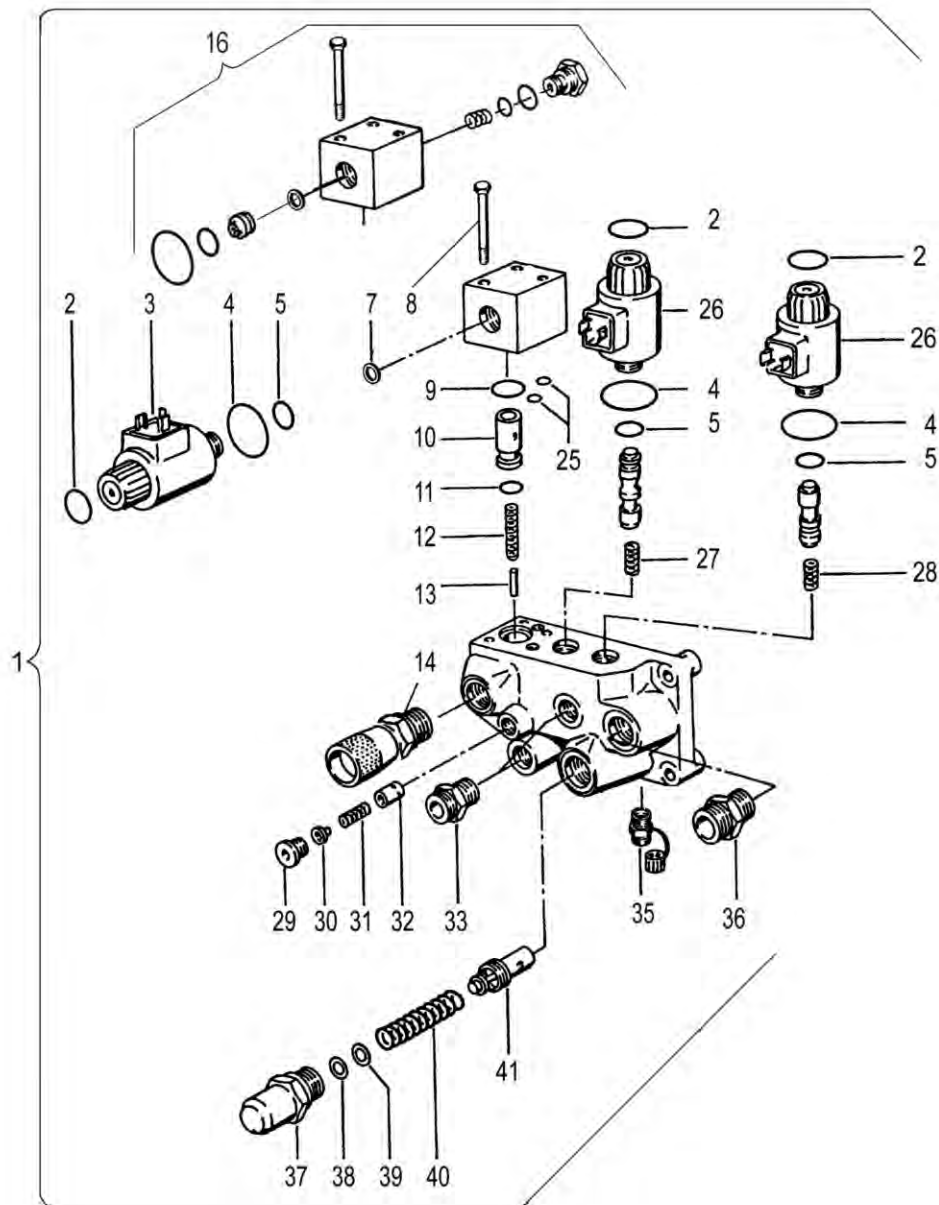

Cutting table's valve
Soupape de table de coupe

Гидрораспределитель жатки

18BBA

Po	Qty	PartNo	Remark		
1	1	0493752	Valve	Soupape	Блокировка клапана
2	3	0482500	O-ring	Joint torique	О-кольцо
3	1	0482533	Bobbin	Bobine	Проволока цилиндра
4	3	0482502	O-ring	Joint torique	О-кольцо
5	3	0482503	O-ring	Joint torique	О-кольцо
7	1	0482505	Seal ring	Joint	Уплотнительное кольцо
8	3	0482506	Screw	Vis	Винт
9	1	0482507	O-ring	Joint torique	О-кольцо
10	1	0482508	Check valve	Clapet	Обратный клапан
11	1	0482509	O-ring	Joint torique	О-кольцо
12	1	0482510	Spring	Ressort	Пружина
13	1	0482511	Pin	Coupille	Переходник
14	1	0482512	Fitting	Raccord	Штуцер
16		0482546	Valve	Soupape	Блокировка клапана
25	2	0482513	O-ring	Joint torique	О-кольцо
26	2	0482514	Bobbin	Bobine	Проволока цилиндра
27	1	0482515	Spring	Ressort	Пружина
28	1	0482516	Spring	Ressort	Пружина
29	1	0482517	Plug	Bouchon	Пробка
30	1	0482518	Pin	Coupille	Переходник
31	1	0482519	Spring	Ressort	Пружина
32	1	0482520	Check valve	Clapet	Обратный клапан
33	2	0629378	Fitting	Raccord	Штуцер
35	1	0450422	Fitting	Raccord	Штуцер
36	1	0629379	Fitting	Raccord	Штуцер
37	1	0482521	Fitting	Raccord	Штуцер
38	1	0482522	Seal ring	Joint	Уплотнительное кольцо
39	1	0482523	Seal ring	Joint	Уплотнительное кольцо
40	1	0482524	Spring	Ressort	Пружина
41	1	0482525	Pin	Goupille	Переходник