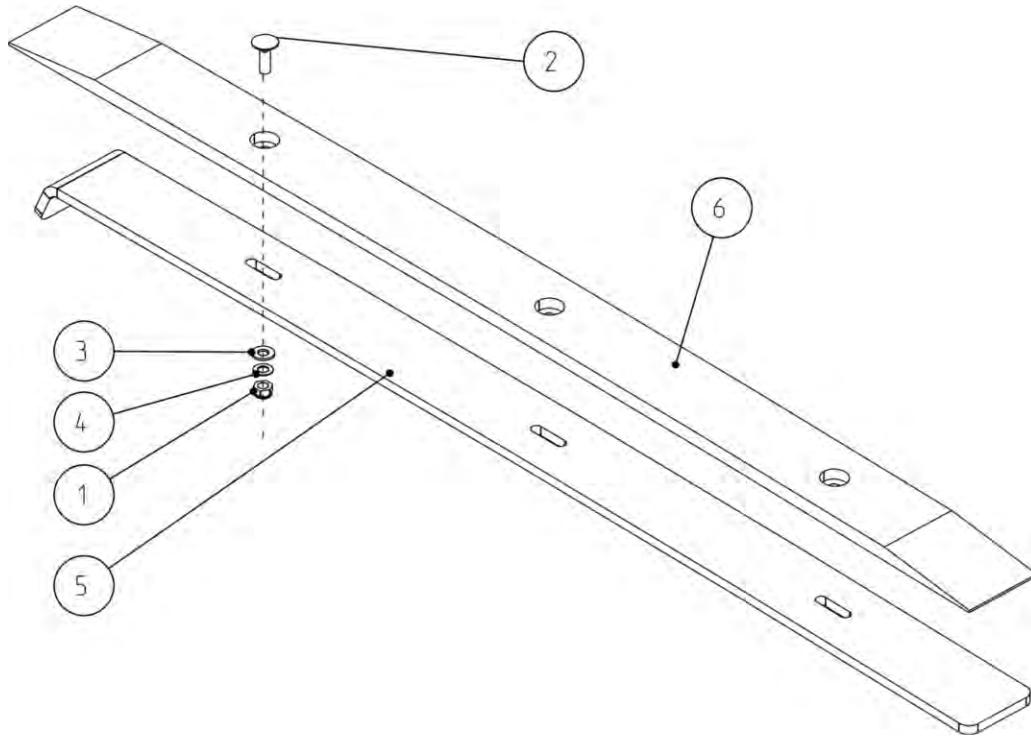

---

Sliding plate  
Plaque

Подвижная плита

11PAD

Po	Qty	PartNo	Remark		
1	3	6594038	Lock nut	Ecrou de serrage	Гайка контрольная
2	3	6758544	Lock screw	Vis de serrage	Винт стопорный
3	3	7400032	Washer	Rondelle	Шайба
4	3	7414469	Spring washer	Rondelle élastique	Шайба Гровера
5	1	R714222	Support	Support	Опора
6	1	R714223	Sliding plate	Plaque	Подвижная плита