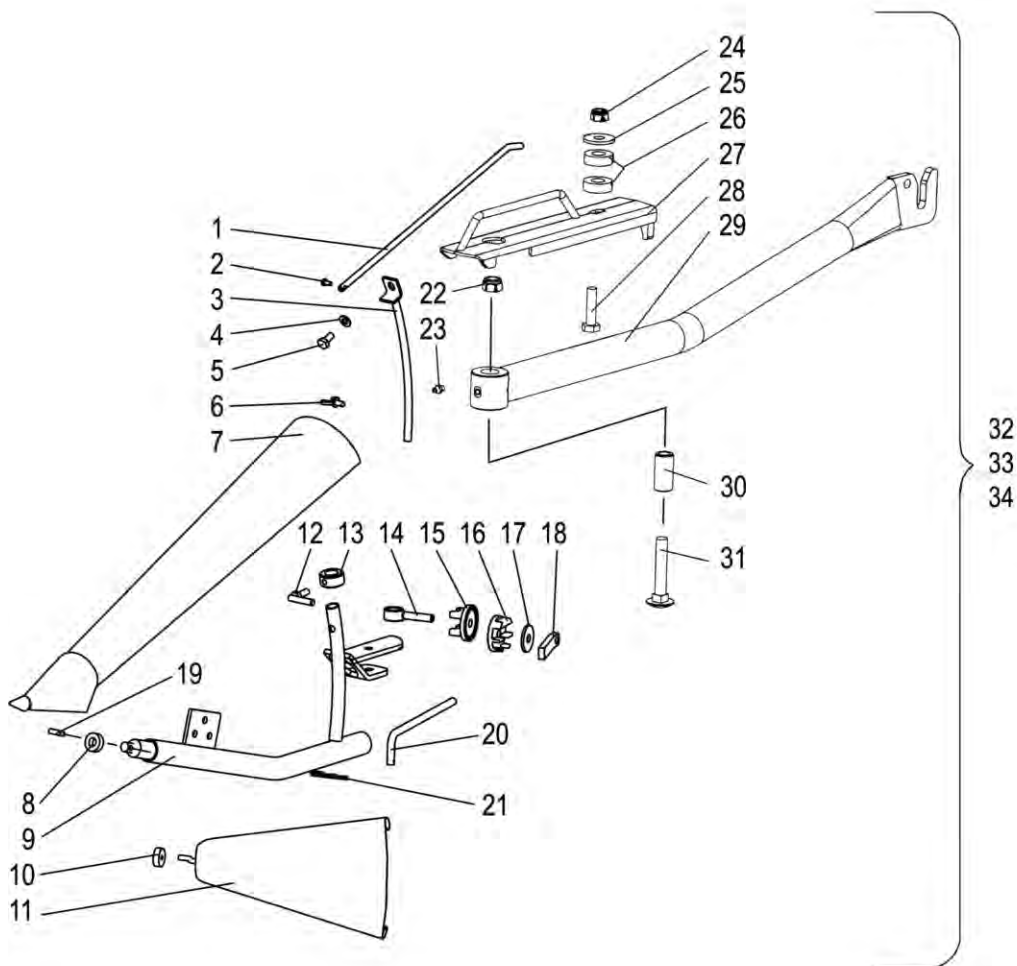

Foldable divider
Diviseurs de paille pliables

Раскладной делитель

11AN

Po	Qty	PartNo	Remark		
1	1	R702528	Extension	Rallonge	Приставка
2	1	6210667	Hexagonal screw	Vis	Винт
3	1	R702524	Rod	Tige	Стержень
4	1	7400033	Washer	Rondelle	Пластина
5	1	6226167	Screw	Vis	Винт
6	1	6290034	Screw	Vis	Винт
7	1	R702516	Point	Sabot	Уголок
8	1	0400586	Rubber washer	Amortisseur	Глушитель
9	1	R702502	Support pipe	Tube	Опорная трубка
10	1	0400587	Damper	Amortisseur	Глушитель
11	1	R702521	Guide plate	Plaque-guide	Направляющая пластина
12	1	R596034	Screw	Vis	Винт
13	1	R596036	Glamping ring	Anneau de serrage	Ограничительное кольцо
14	1	R615795	Screw	Vis	Винт
15	1	R616697	Adj. piece	Piece de réglage	Регулир. часть
16	1	R082544	Adj. piece	Piece de réglage	Регулир. часть
17	1	7414062	Washer	Rondelle	Шайба
18	1	R595936	Nut	Ecrou	Гайка
19	1	7814198	Spring pin	Coupille	Палец мотовила
20	1	R082536	Adj. rod	Tige de réglage	Регулир. стержень
21	1	7812410	Wire cotter	Coupille	Пружинный шплинт
22	1	6594238	Lock nut	Ecrou de serrage	Гайка контрольная
23	1	0252405	Nipple	Graisneur	Масленка
24	1	6594148	Lock nut	Ecrou de serrage	Гайка контрольная
25	1	7414059	Washer	Rondelle	Шайба
26	2	0400586	Rubber washer	Amortisseur	Глушитель
27	1	R702540	Lock devise	Dispos. de serrag	Блокирующ. устр-во
28	1	6226767	Screw	Vis	Винт
29	1	R702508	Support pipe	Tube	Опорная трубка
30	1	R702539	Bush	Bague	Втулка
31	1	6772044	Lock screw	Vis de serrage	Винт стопорный
32	1	R702500	Straw divider, r.	Diviseur, droite	Соломоделитель, правый
33	1	R702501	Straw divider, l.	Diviseur, gauche	Соломоделитель, левый
34	1	R702485	Straw divider, kit	Diviseur, pair	Соломоделитель, набор