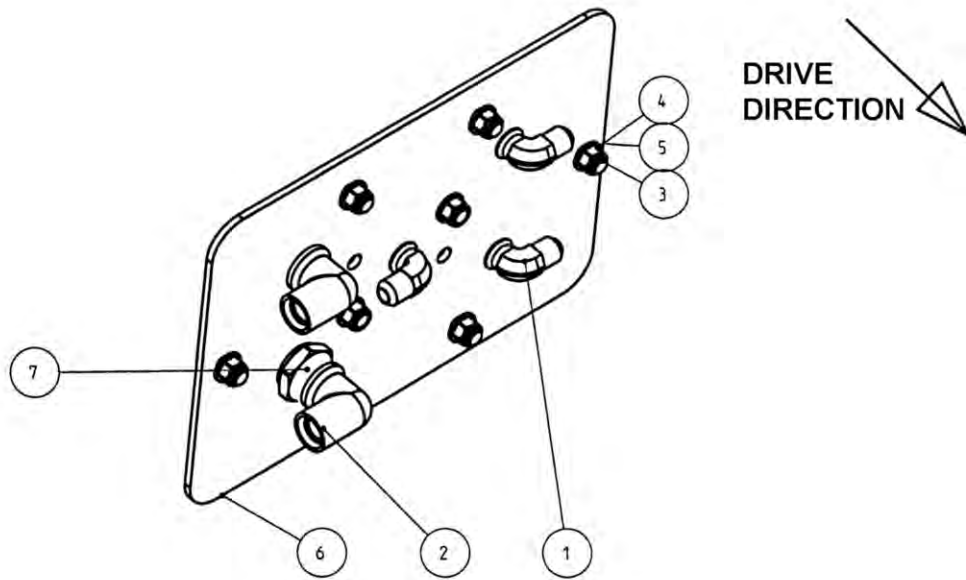

Cutting table's fast multi-connection
Connexion multiple de table de coupe

РВД мультимуфты жатки

18AH

Po	Qty	PartNo	Remark		
1	3	0493760	Inlet	Traversee isolee	Воздухозаборник
2	2	0493761	Fitting	Raccord	Штуцер
3	6	6221260	Hexagonal screw	Vis	Винт
4	8	6594038	Lock nut	Ecrou de serrage	Гайка контрольная
5	14	7400032	Washer	Rondelle	Шайба
6	1	R699099	Plate	Plaque	Ведущая пластина
7	1	R699539	Bush	Bague	Втулка