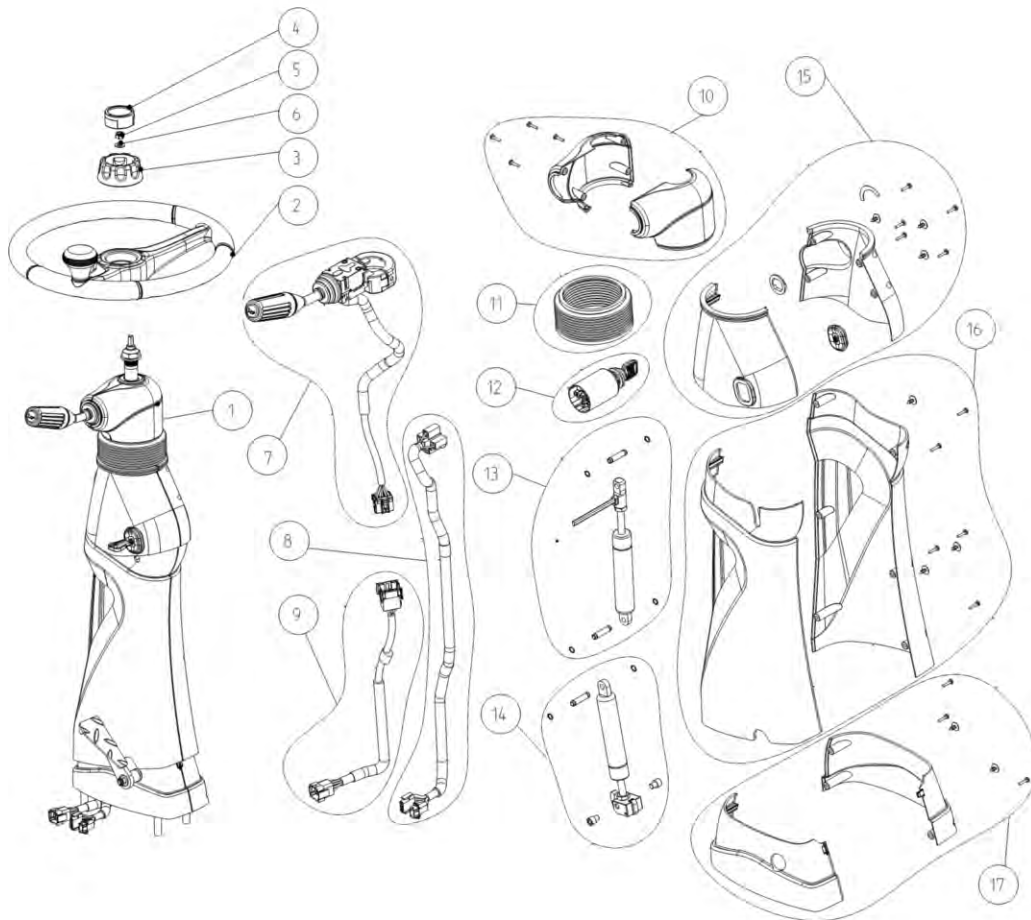

Steering column 700599--
Colonne de direction 700599--

Рулевая колонка 700599--

14CF

Po	Qty	PartNo	Remark			
1	1	0424479		Steering column	Colonne de direction	Рулевая колонка
2	1	0493902	With knob	Steering wheel	Colonne de direction	Рулевое колесо
2	1	0493903	Without knob	Steering wheel	Colonne de direction	Рулевое колесо
3	1	0493926		Knob	Poignée	Рукоять
4	1	0493939		Plug	Bouchon	Защита
5	1	6594038		Lock nut	Ecrou de serrage	Гайка контрольная
6	1	7400032		Washer	Rondelle	Шайба
7	1	0481121		Switch	Commutateur	Выключатель
8	1	0481122		Cable kitt	Cable assemb	Жгут
9	1	0481123		Cable kitt	Cable assemb	Кабель
10	1	0481124		Guard	Protecteur	Защита
11	1	0481125		Guard	Protecteur	Защита
12	1	8080600		Ignitionlock	Commutateur d'allumage	Замок зажигания
13	1	0481126		Gasspring	Ressort à gas	Газонаполненный амортизатор
14	1	0481127		Gasspring	Ressort à gas	Газонаполненный амортизатор
15	1	0481128		Guard	Protecteur	Защита
16	1	0481129		Guard	Protecteur	Защита
17	1	0481130		Guard	Protecteur	Защита