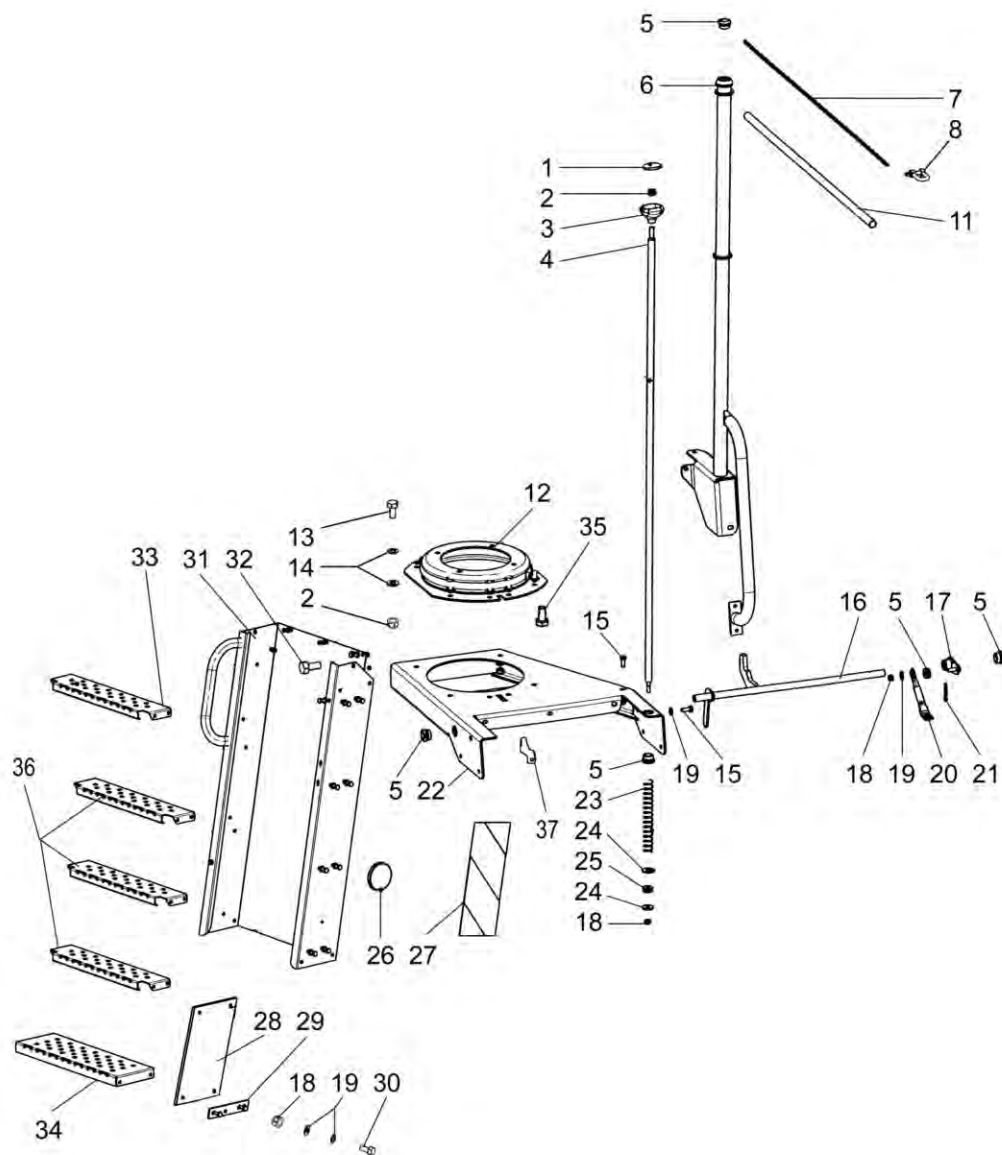

Stairs, laterally turnable narrow  
Echelle, sur le côté rotative étroite

Лестница с боковым поворотом, узкая

14AFC

Po	Qty	PartNo	Remark		
1	1	0879965	Lens	Vitre	Стекло
2	7	6594148	Lock nut	Ecrou de serrage	Гайка контровая
3	1	0879942	Knob	Poignée	Рукоять
4	1	R702315	Rod	Tige	Стержень
5	4	0552097	Bearing bush	Bague	Втулка
6	1	R702316	Frame	Bati	Поручень
7	2	R700293	Chain	Chaine	Цепь
8	4	0492827	Holder	Etrier	Обойма
11	2	R700294	Hose	Tuyau	Шланг
12	1	0424440	Bearing	Roulement	Подшипник
13	6	6226587	Screw	Vis	Винт
14	20	7400033	Washer	Rondelle	Пластина
15	24	6221267	Screw	Vis	Винт
16	1	R702307	Lock devise	Dispos. de serrag	Блокирующ. устр-во
17	1	R702311	Lever	Levier	Рычаг
18	28	6594038	Lock nut	Ecrou de serrage	Гайка контровая
19	27	7400032	Washer	Rondelle	Шайба
20	1	R702314	Pipe	Tube	Трубка
21	1	7812204	Split pin	Goupille fendue	Шплинт
22	1	R702304	Frame	Cadre	Рамка
23	1	0415239	Spring	Ressort	Пружина
24	2	7414057	Washer	Rondelle	Шайба
25	2	0633641	Rubber	Cau	Резина
26	1	8020235	Reflektor	Réfecteur	Светоотражатель, красный
27	1	0812714	Transfer	Décalque	Указатель
28	2	0424441	Rubber	Cau	Резина
29	4	R700177	Plate	Plaque	Ведущая пластина
30	8	6221667	Screw	Vis	Винт
31	1	R702324	Frame	Cadre	Рамка
32	1	6221467	Screw	Vis	Винт
33	1	R713151	Foot step	Tôle-marchepied	Ступень
34	1	R713152	Foot step	Tôle-marchepied	Ступень
35	4	6226167	Screw	Vis	Винт
36	3	R713150	Foot step	Tôle-marchepied	Ступень
37	1	R702686	Limiter	Butoir	Ограничитель