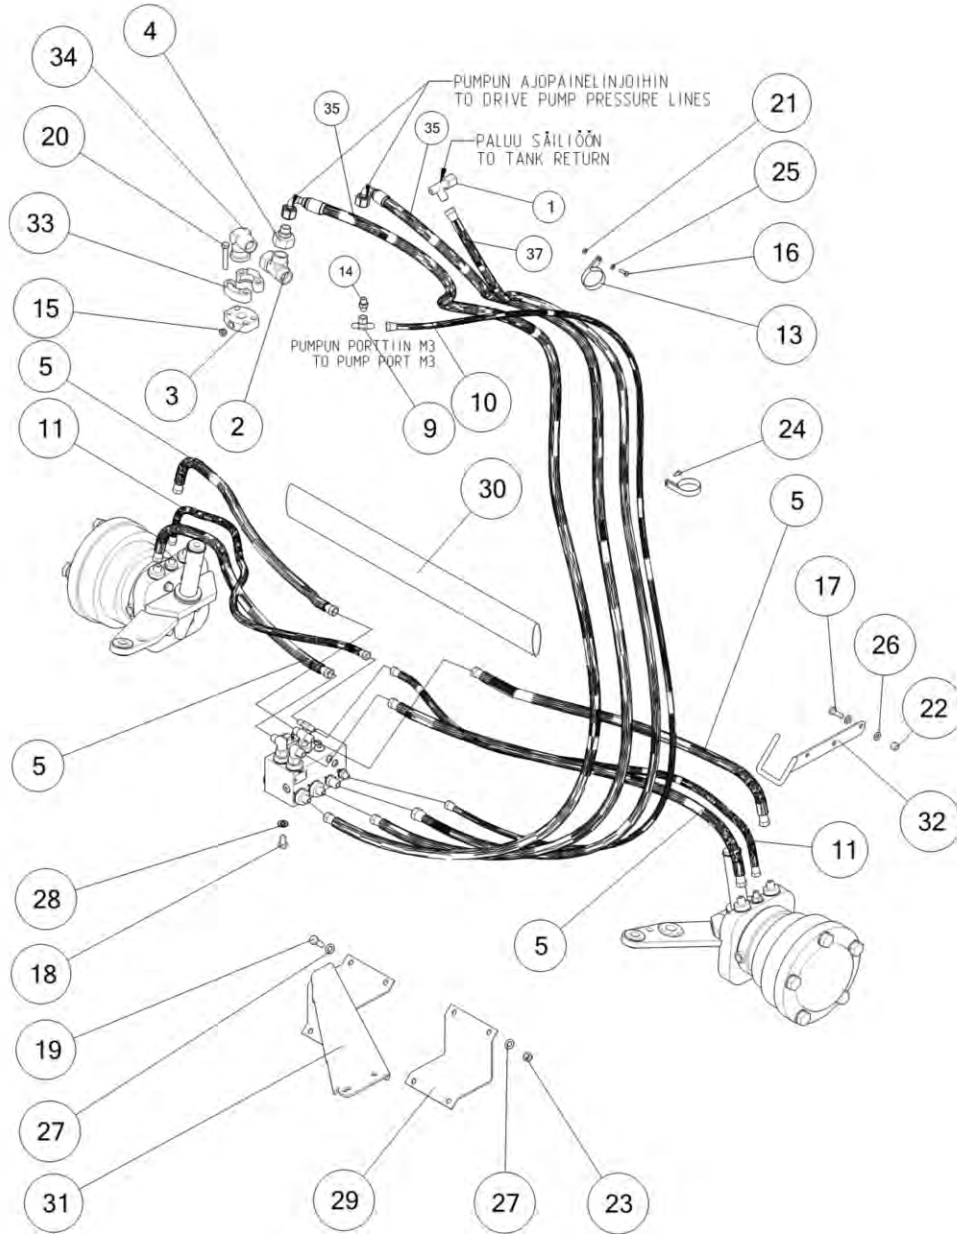

4WD
4x4 (4WD)

Полный привод

Po	Qty	PartNo	Remark			
1	1	0450385	Fitting	Raccord	Штуцер	
2	2	0493012	Fitting	Raccord	Штуцер	
3	2	0493013	Flange	Flasque	Фланец	
4	2	0493014	Fitting	Raccord	Штуцер	
5	4	0499652	Hose	Tuyau	Шланг	
9	1	0499676	Fitting	Raccord	Штуцер	
10	1	0620483	Hose	Tuyau	Шланг	
11	2	0620569	Hose	Tuyau	Шланг	
13	2	0629099	Holder	Support	Обойма	
14	1	0629370	Fitting	Raccord	Вилка	
15	2	0629464	Plug	Bouchon	Защита	
16	1	6211467	Screw	Vis	Винт	
17	4	6226567	Screw	Vis	Винт	
18	2	6230967	Screw	Vis	Винт	
19	4	6231567	Screw	Vis	Винт	
20	8	6396134	Screw	Vis	Винт	
21	1	6593838	Lock nut	Ecrou de serrage	Гайка контрольная	
22	4	6594148	Lock nut	Ecrou de serrage	Гайка контрольная	
23	4	6594238	Lock nut	Ecrou de serrage	Гайка контрольная	
24	1	7268607	Plate screw	Vis	Винт пластины	
25	1	7400030	Washer	Rondelle	Шайба	
26	8	7400033	Washer	Rondelle	Пластина	
27	10	7400034	Washer	Rondelle	Шайба	
28	2	7414473	Spring washer	Rondelle élastique	Шайба Гровера	
29	1	R692408	Fastening	Etrier	Фиксатор	
30	2	R692556	Hose	Tuyau	Шланг	
31	1	R695395	Rack	Pied	Шасси	
32	2	R710873	Rack	Pied	Шасси	
33	4	0499528	Holder	Etrier	Обойма	
34	2	0492538	Fitting	Raccord	Штуцер	
35	2	R717119	Pressure hose	Tuyau	Напорный шланг	
37	1	R717120	Pressure hose	Tuyau	Напорный шланг	

17HD