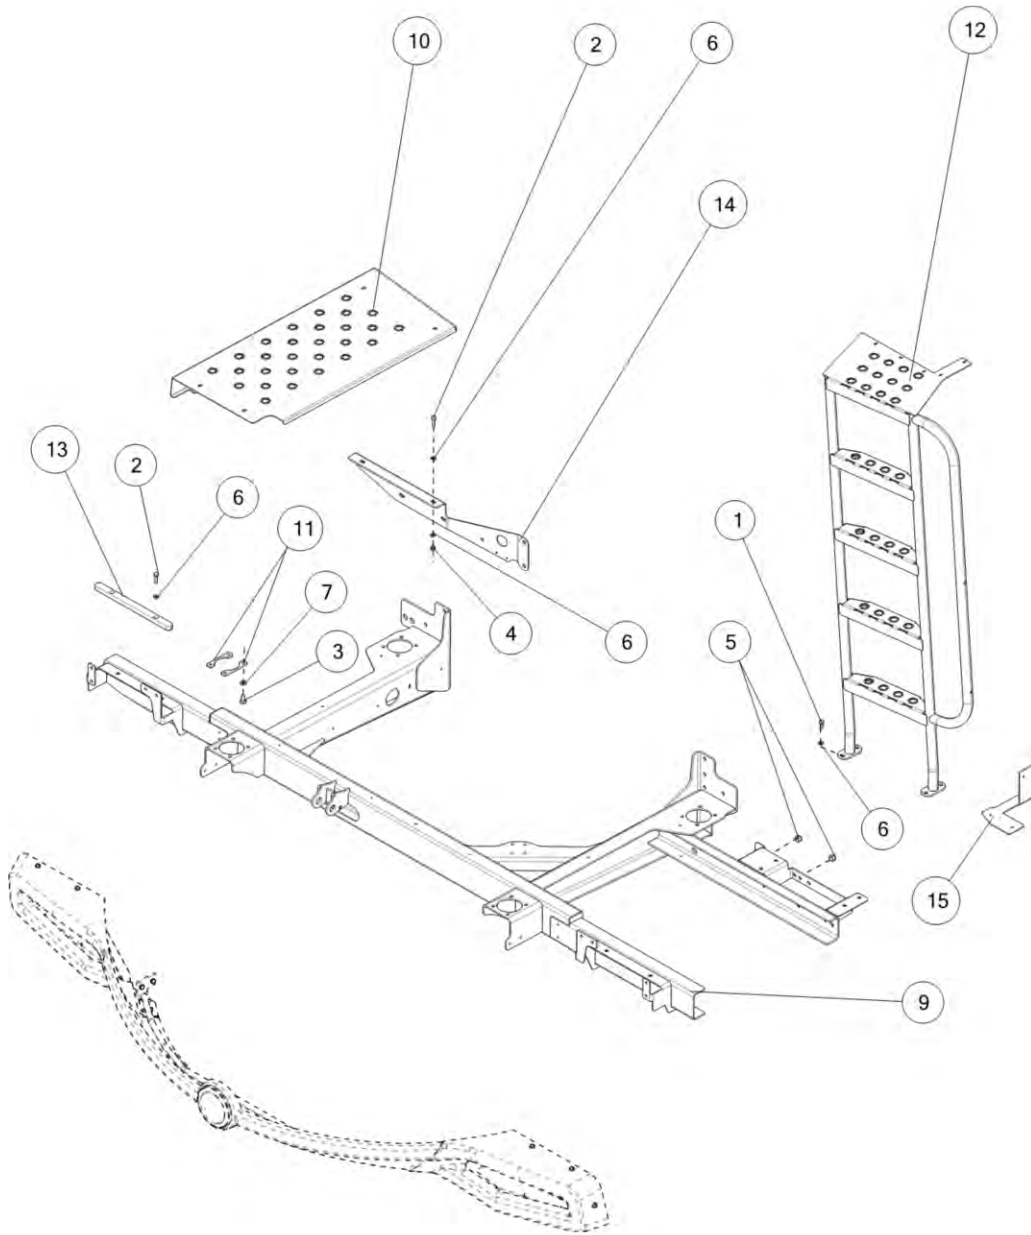

Cabine holders  
Etriers de cabine

Подрамник кабины

14AA

Po	Qty	PartNo	Remark		
1	4	6221267	Screw	Vis	Винт
2	4	6221667	Screw	Vis	Винт
3	16	6226167	Screw	Vis	Винт
4	2	6594048	Lock nut	Ecrou de serrage	Гайка контровая
5	2	6594238	Lock nut	Ecrou de serrage	Гайка контровая
6	10	7400032	Washer	Rondelle	Шайба
7	16	7400033	Washer	Rondelle	Пластина
9	1	R714761	Holder	Support	Обойма
10	1	R714778	Plate, right	Plaque, droit	Пластина, правая
11	8	R714792	Fastening	Etrier	Обойма
12	1	R715708	Ladder	Echelle	Лестница
13	1	R715725	Raising	Pièce intermédiaire	Внутрен. пластина
14	1	R715726	Fastening	Etrier	Обойма
15	1	R715773	Clamp	Collier	Скоба