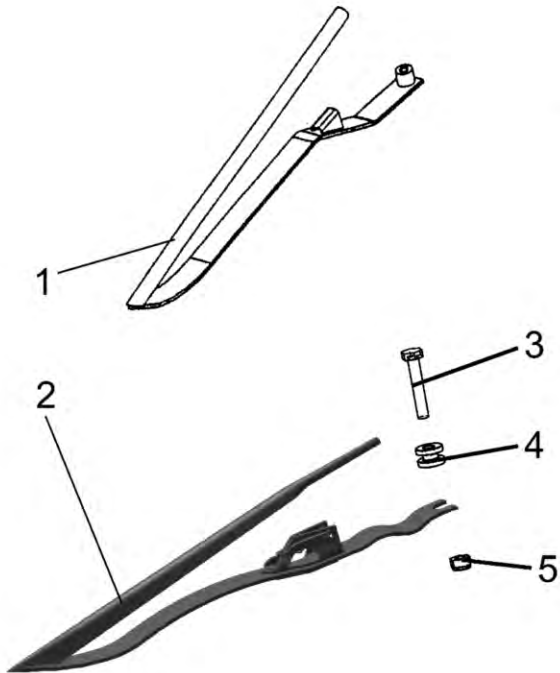

Earlifter
Releveur d'epi

Колосоподъемник

11BP

Po	Qty	PartNo	Remark			
1		0498864	→ 2010	Earlifter	Releveur d'epi	Колосоподъемник
1		0498865	→ 2011	Earlifter	Releveur d'epi	Колосоподъемник
2		0498866		Earlifter	Releveur d'epi	Колосоподъемник
3		6227567		Screw	Vis	Винт
4		0498863		Bush	Bague	Втулка
5		6594148		Lock nut	Ecrou de serrage	Гайка контрольная

Width (m)	Quantity (pcs)
3.1	9
3.4	10
3.9	12
4.2	13
4.5	14
4.8	15
5.1	16