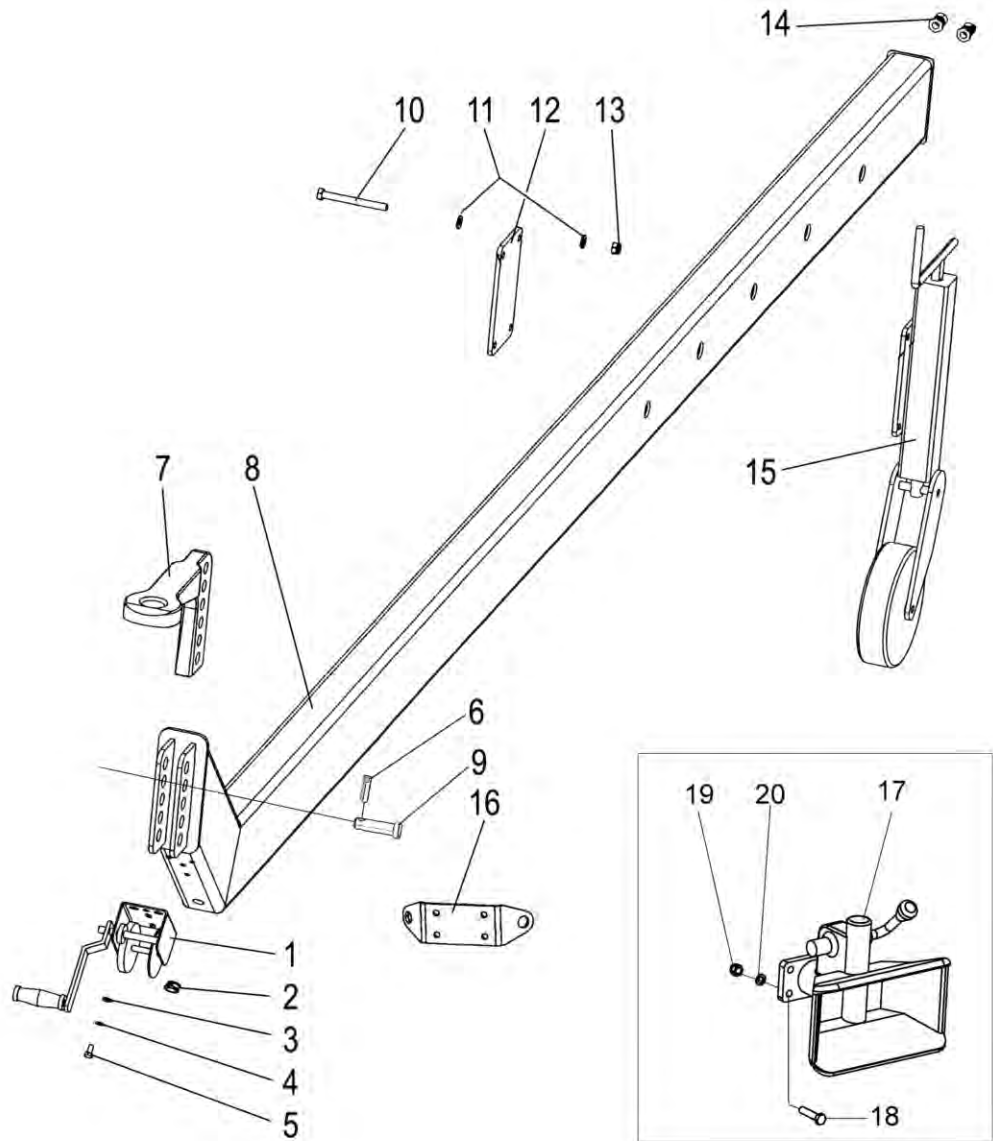

Trailer bar
Bras de remorque

Дышло трейлера жатки

25AK

Po	Qty	PartNo	Remark		
1	1	0424422	Winch	Treuil	Лебедка
2	1	0633637	Damper	Amortisseur	Глушитель
3	4	7400032	Washer	Rondelle	Шайба
4	4	7412469	Spring.washer	Rondelle élastique	Шайба Гровера
5	4	6220867	Screw	Vis	Винт
6	2	7814285	Pin	Coupille	Переходник
7	1	0493699	Link	Maillon	Звено
7	1	0493644	Link	Maillon	Звено
8	1	R701116	Bar	Bras-support	Граблина
9	2	R702080	Pin	Coupille	Переходник
10	4	6234397	Screw	Vis	Винт
11	8	7400034	Washer	Rondelle	Шайба
12	1	R701114	Plate	Plaque	Ведущая пластина
13	4	6594238	Lock nut	Ecrou de serrage	Гайка контрольная
14	2	8033689	Bush PG11	Bague PG11	Втулка PG11
15	1	R701113	Pulley	Poulie	Шкив
16	1	R699534	Plate	Plaque	Ведущая пластина
17	1	0494027	Holder	Etrier	Обойма
18	4	6237197	Hexagonal screw	Vis	Винт
19	4	6594348	Nut	Ecrou	Гайка
20	4	7412012	Washer	Rondelle	Шайба