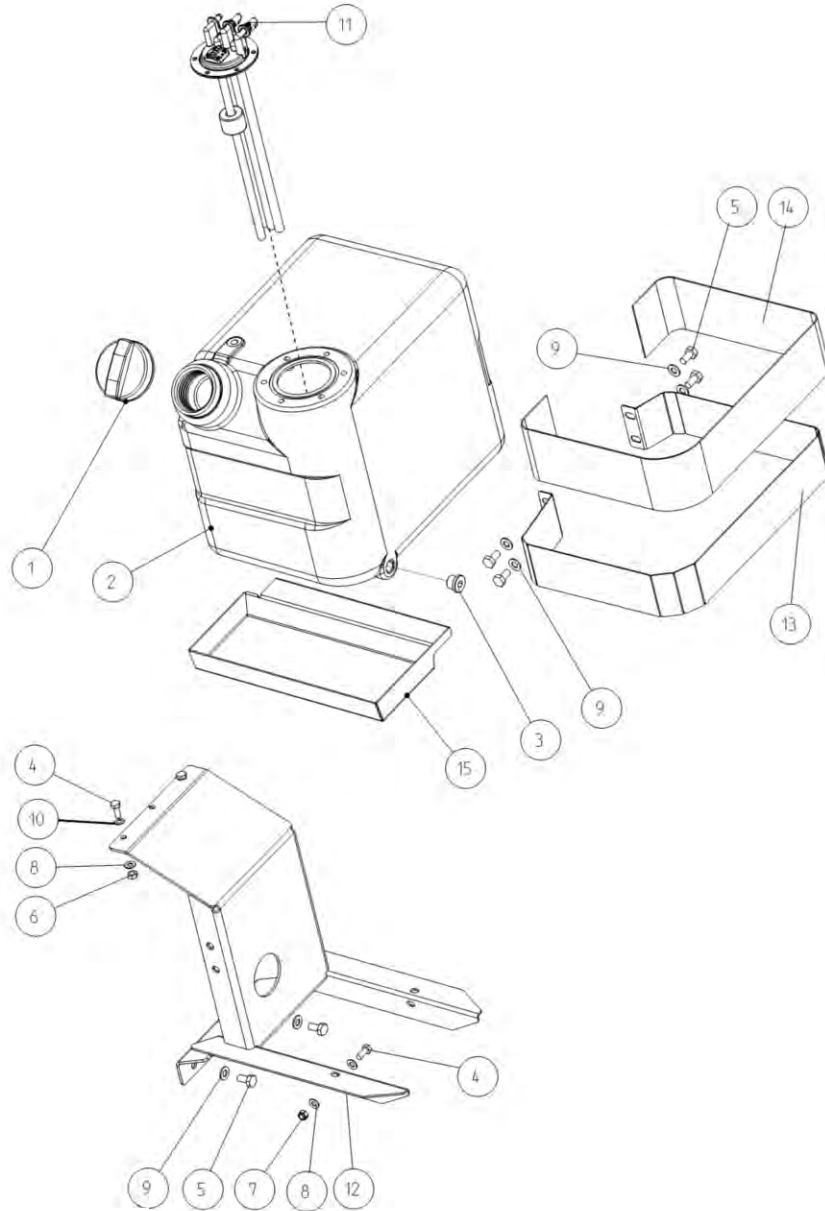

DEF tank
DEF réservoir

Бак DEF (мочевина)

15FC

Po	Qty	PartNo	Remark		
1	1	0424525	Fill plug	Bouchon	Заправочная пробка
2	1	0424526	Tank	Réservoir	Бак
3	1	0450292	Plug	Bouchon	Защита
4	3	6221267	Screw	Vis	Винт
5	6	6226167	Screw	Vis	Винт
6	2	6506234	Nut	Ecrou	Гайка
7	1	6594038	Lock nut	Ecrou de serrage	Гайка контрольная
8	4	7400032	Washer	Rondelle	Шайба
9	6	7400033	Washer	Rondelle	Пластина
10	2	7414469	Spring washer	Rondelle élastique	Шайба Гровера
11	1	8034605	Indicator	Transmetteur	Индикатор
12	1	R710452	Rack	Pied	Шасси
13	1	R710455	Holder	Etrier	Обойма
14	1	R710456	Protective rubber	De protection en caoutchouc	Защитные резиновые
15	1	R710457	Splash guard	Protecteur	Защита