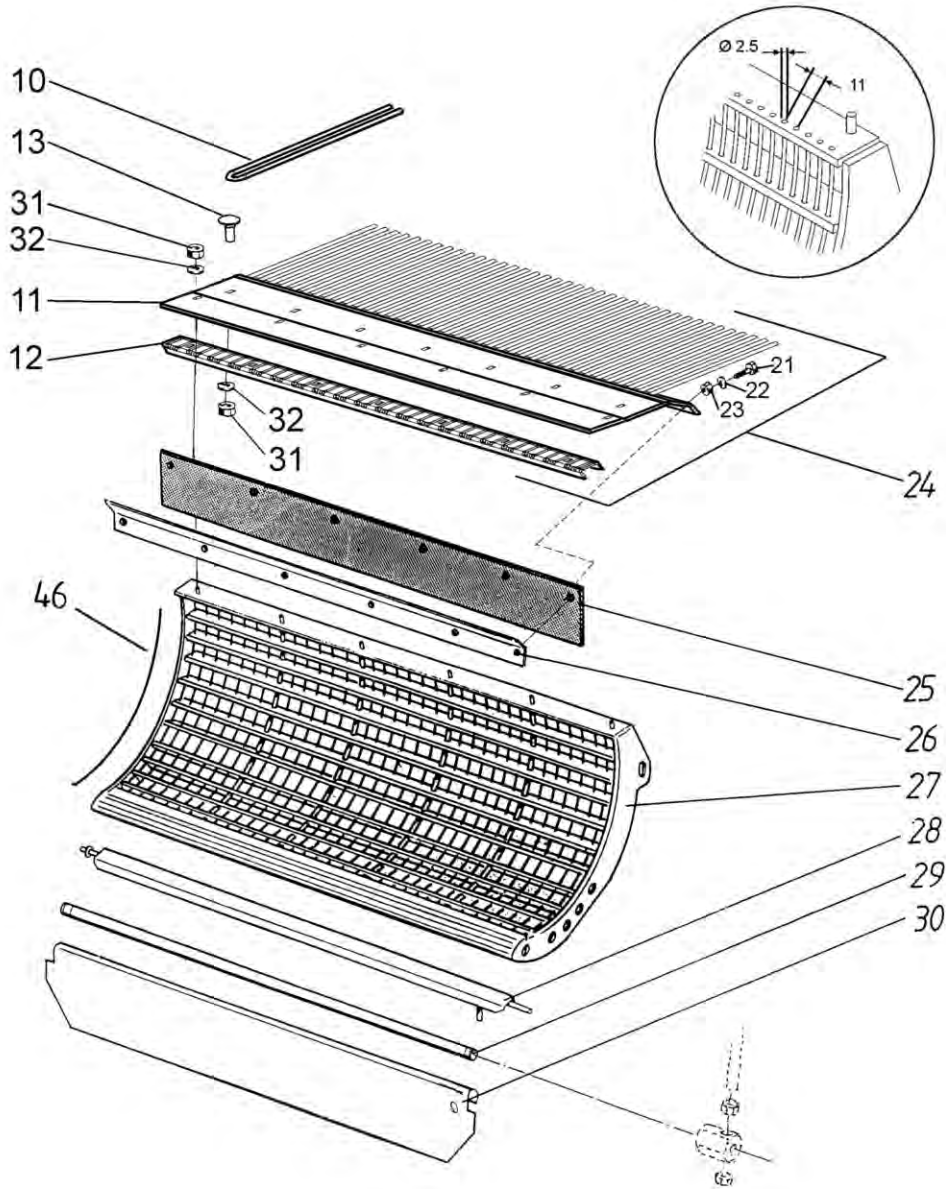

Concave, cereal
Contre-batteur céréales

Зерновое подбарабанье

Po	Qty	PartNo	Remark		
10	20	R695951	Wire	Fil	Проволока
11	1	R695953	Frame	Cadre	Рамка
12	1	R695952	Fixing list	Moulure	Закрепляющая панель
13	7	6758344	Lock screw	Vis de serrage	Винт стопорный
21	6	6211467	Screw	Vis	Винт
22	6	7400030	Washer	Rondelle	Шайба
23	6	6593838	Lock nut	Ecrou de serrage	Гайка контрольная
24	1	R695954	Extension kitt	Rallonge assemb.	Приставка
25	1	R680463	Splash guard	Guarde-crotte	Грязевая защита
26	1	R680464	Stiffening	Renforcement	Жесткость
27	1	R686180	Concave	Contre batteur	Подбарабанье
28	4	R685840	Slide list	Moulure	Панель ползунка
29	2	R680543	Shaft	Arbre	Вал
30	1	R680542	Hinge plate	Charniere, plaque	Навесная панель
31	6	6594038	Lock nut	Ecrou de serrage	Гайка контрольная
32	6	7400032	Washer	Rondelle	Шайба
46	92	R620186	Wire	Fil	Проволока

12DB