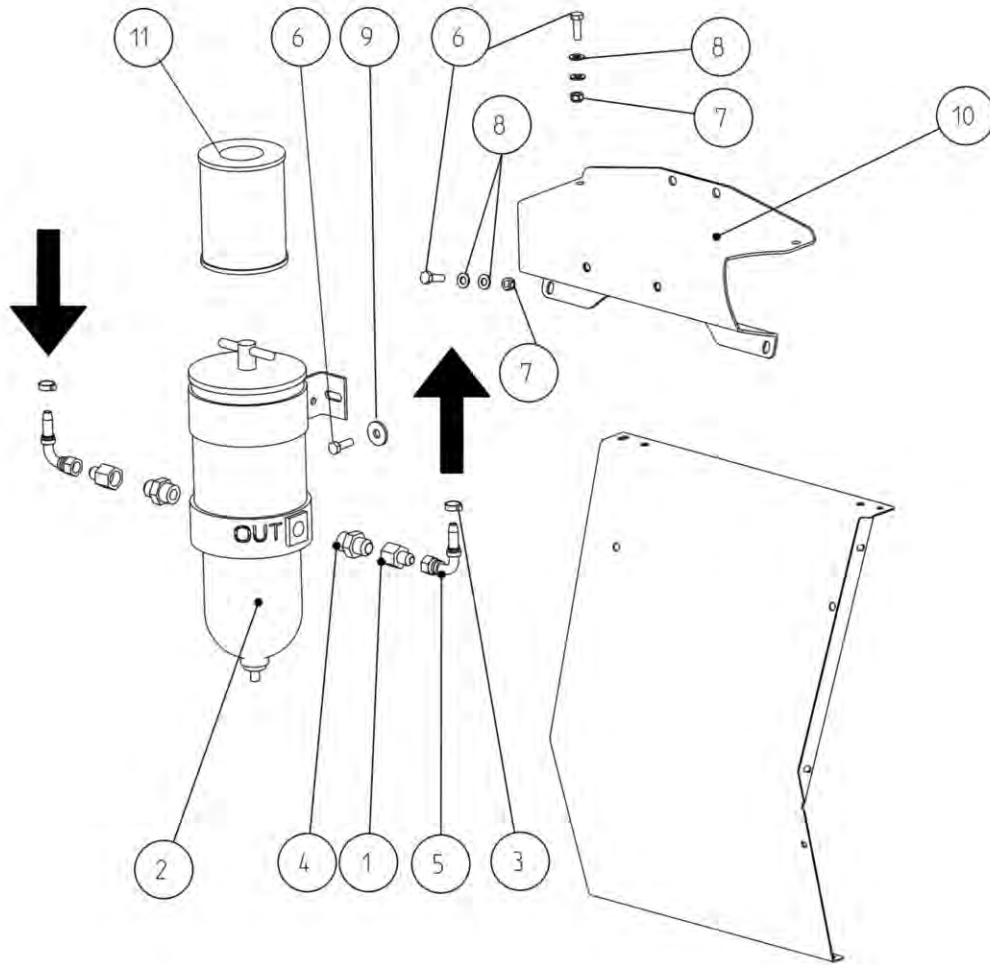

Extra Water separator  
Séparateur d'eau additionnel

Водный сепаратор, альтернативный

15JH

Po	Qty	PartNo	Remark		
1	2	0450392	Fitting	Raccord	Штуцер
2	1	0485011	Filter	Filtre	Фильтр
3	2	0629039	Clamp	Collier	Скоба
4	2	0629423	Fitting	Raccord	Штуцер
5	2	0629628	Pin	Goupille	Переходник
6	6	6221467	Screw	Vis	Винт
7	4	6594038	Lock nut	Ecrou de serrage	Гайка контрольная
8	8	7400032	Washer	Rondelle	Шайба
9	2	7414057	Washer	Rondelle	Шайба
10	1	R711352	Fastening	Etrier	Обойма
11	1	0485012	Filter input	Filtre	Фильтр