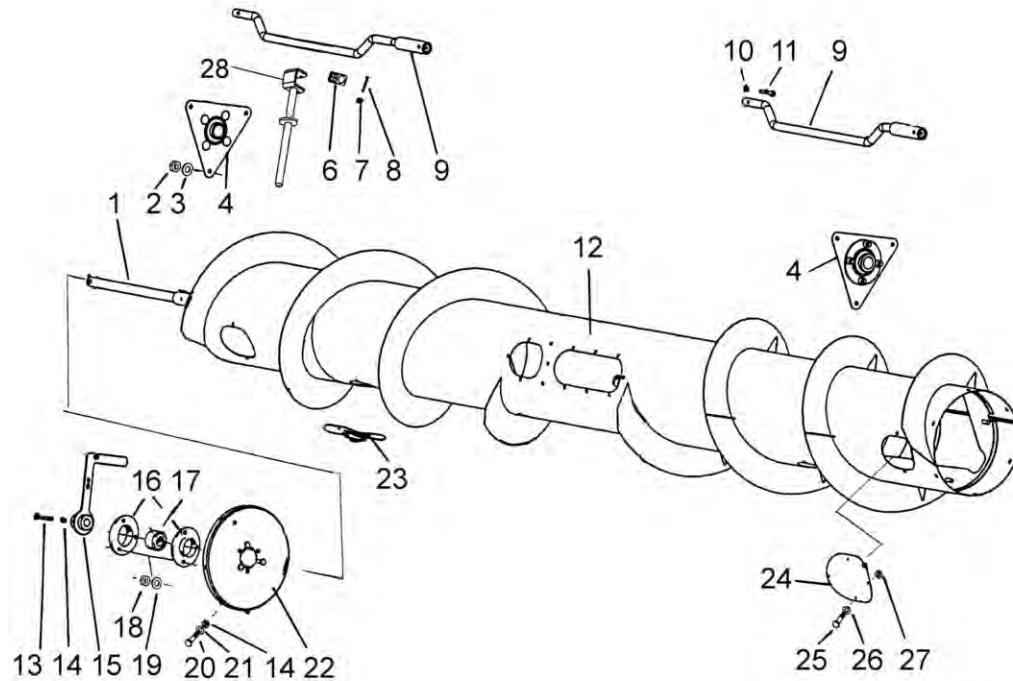

Feeder auger 3,9m
Vis d'alimentation 3,9m

Загрузочный шнек жатки 3,9 м

11EC

Po	Qty	PartNo	Remark			
1	1	R698523	Shaft	Arbre	Вал	
2	6	6506631	Nut	Ecrou	Гайка	
3	6	7400034	Washer	Rondelle	Шайба	
4	2	R698292	Bearing assy	Roulement assemb.	Подшипник сборе	
6	2	0552091	Bearing	Roulement	Подшипник	
7	2	6593738	Nut	Ecrou	Гайка	
8	2	6754744	Screw	Vis	Винт	
9	2	R698457	Crankshaft	Vilebrequin	Коленвал	
10	2	6594148	Lock nut	Ecrou de serrage	Гайка контрольная	
11	2	6227377	Hexagonal screw	Vis	Винт	
12	1	R698506	Housing	Carter	Кожух	
13	1	6223077	Screw	Vis	Винт	
14	13	6594038	Lock nut	Ecrou de serrage	Гайка контрольная	
15	1	R697675	Lever	Levier	Рычаг	
16	2	0569322	Flange	Flasque	Фланец	
17	1	0511223	Bearing	Roulement	Подшипник	
18	3	6594148	Lock nut	Ecrou de serrage	Гайка контрольная	
19	3	7400033	Washer	Rondelle	Пластина	
20	12	6220867	Screw	Vis	Винт	
21	12	7400032	Washer	Rondelle	Шайба	
22	1	R698295	Flange	Flasque	Фланец	
23	2	R698496	Door	Porte	Дверь	
24	4	R698546	Cover plate	Plaque	Накладка	
25	24	6210667	Hexagonal screw	Vis	Винт	
26	24	7414465	Spring washer	Rondelle élastique	Шайба Гровера	
27	24	6561414	Nut	Ecrou	Гайка	
28	2	R706385	Finger	Doigt	палец