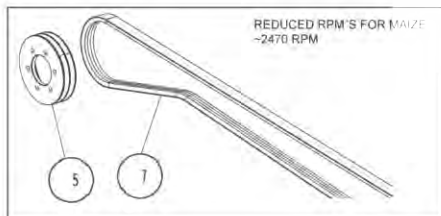

Straw cutter with guide plate 1
Hache-paille avec plateau de guidage 1

Измельчитель со щитом отражателя соломы

12PFA

Po	Qty	PartNo	Remark		
1	1	0481810	Housing	Carter	Кожух
2	1	0481811	Counter knife bar	Poutre	Противорежущий брус
3	45	0480917	Knife	Lame	Нож
4	1	0481812	Lock plate	Plaque	Стопорная шайба
5	1	R713121	Pulley	Poulie	Шкив
5	1	R696171	Pulley 2B300	Poulie 2B300	Шкив 2B300
6	3	7414469	Spring washer	Rondelle élastique	Шайба Гровера
7	1	0619089	Belt	Courroie	Ремень
7	1	0619088	V-belt	Courroie trapéz.	V-Ремень
8	1	0481813	Handle	Poignée	Рукоятка
12	1	0482000	Straw chopper as.	Rotor compl.	Соломоизмельчитель в сборе
13	44	0481005	Bush	Bague	Втулка
14	44	0481051	Knife	Lame	Нож
15	44	0481052	Bush	Bague	Втулка
16	2	0481006	Hexagonal screw	Vis	Винт
17	2	0482003	Lock nut	Ecrou de serrage	Гайка контрольная
18	2	0482018	Guard	Protecteur	Защита
19	1	0482008	Bearing box	Cage de roulement	Корпус подшипника
20	1	0482009	Bearing	Roulement	Подшипник
21	1	0481817	Fastening	Etrier	Обойма
22	3	7414057	Washer	Rondelle	Шайба
23	1	6594038	Lock nut	Ecrou de serrage	Гайка контрольная
24	1	6221267	Screw	Vis	Винт
25	9	7414473	Spring washer	Rondelle élastique	Шайба Гровера
26	5	0481818	Screw	Vis	Винт
27	4	0481819	Screw	Vis	Винт
28	1	0482012	Space bar	Plaque	Распорка
29	1	0482010	Guard	Protecteur	Защита
30	1	0481820	Hook	Crochet	Зацеп
34	2	0481824	Bush	Bague	Втулка
35	1	0481825	Knife beam	Tete de lame	Брус ножа
36	1	7716133	Flat key	Clavette plate	Шпонка призматическая
37	1	0481826	Hub	Moyeu	Ступица
38	1	0481827	Screw	Vis	Винт
39	1	0481828	Pulley	Poulie	Шкив
40	2	0481829	Bearing	Roulement	Подшипник
41	1	0481830	Safety ring	Paque	Стопорное кольцо
42	1	0481831	Washer	Rondelle	Пластина
43	2	0481832	Lock devise	Dispos. de serrag	Блокирующ. устр-во
44	2	0481833	Screw	Vis	Винт
45	1	0481834	Bush	Bague	Втулка
46	1	0481835	Washer	Rondelle	Шайба
47	1	0498253	Fastening	Etrier	Обойма