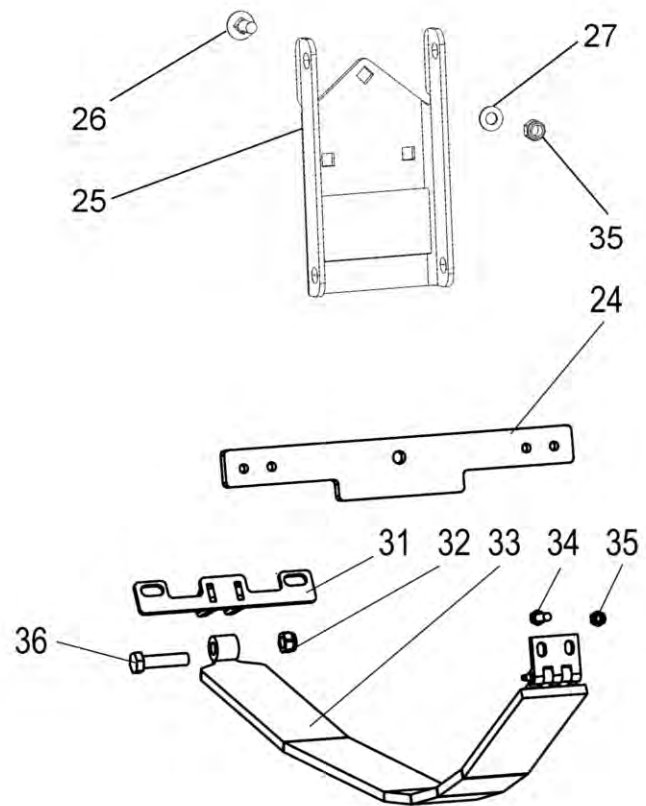

24DA

AHC skid  
AHC patin

AHC

24DB

Po	Qty	PartNo	Remark		
24	2	R702088	Plate	Plaque	Ведущая пластина
25	2	R713107	Holder plate	Etrier	Обойма
26	6	6758344	Lock screw	Vis de serrage	Винт стопорный
27	6	7400032	Washer	Rondelle	Шайба
31	4	R697681	Plate	Plaque	Ведущая пластина
32	4	6594238	Lock nut	Ecrou de serrage	Гайка контрольная
33	4	R702090	Plate	Plaque	Ведущая пластина
34	8	6221460	Screw	Vis	Винт
35	14	6594038	Lock nut	Ecrou de serrage	Гайка контрольная
36	4	6232177	Hexagonal screw	Vis	Винт