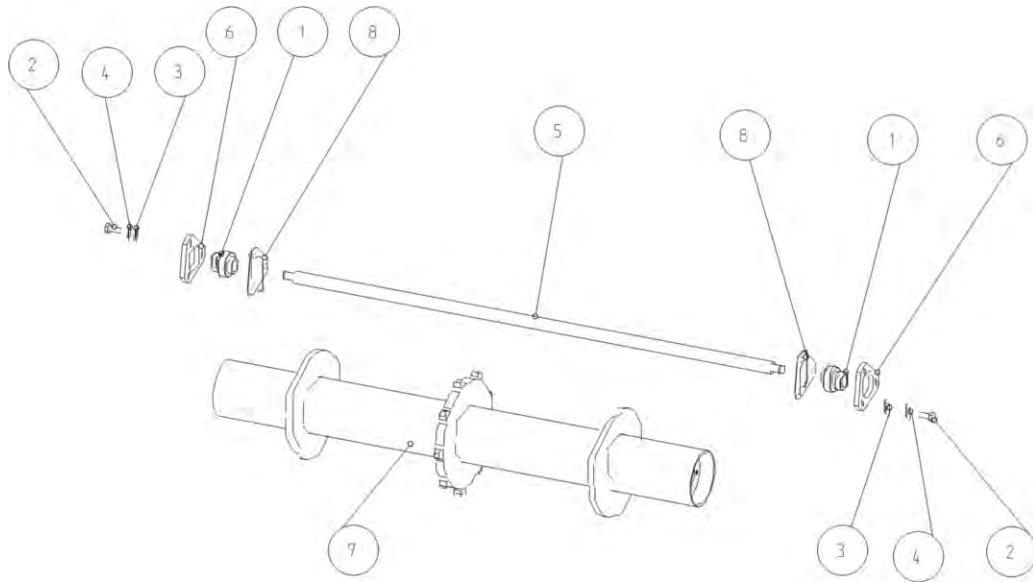

Lower shaft of crop elevator
Arbres inférieurs du convoyeur d'alimentation

Нижние валы наклонной камеры

11PAJ

Po	Qty	PartNo	Remark		
1	2	0511360	Bearing	Roulement	Подшипник
2	6	6226367	Screw	Vis	Винт
3	6	7400033	Washer	Rondelle	Пластина
4	6	7414471	Spring washer	Rondelle élastique	Шайба Гровера
5	1	R692967	Shaft	Arbre	Вал
6	2	R703143	Flange	Flasque	Фланец
7	1	R708552	Lower Drumm	Tambour	Нижний барабан
8	2	R708841	Washer	Rondelle	Шайба