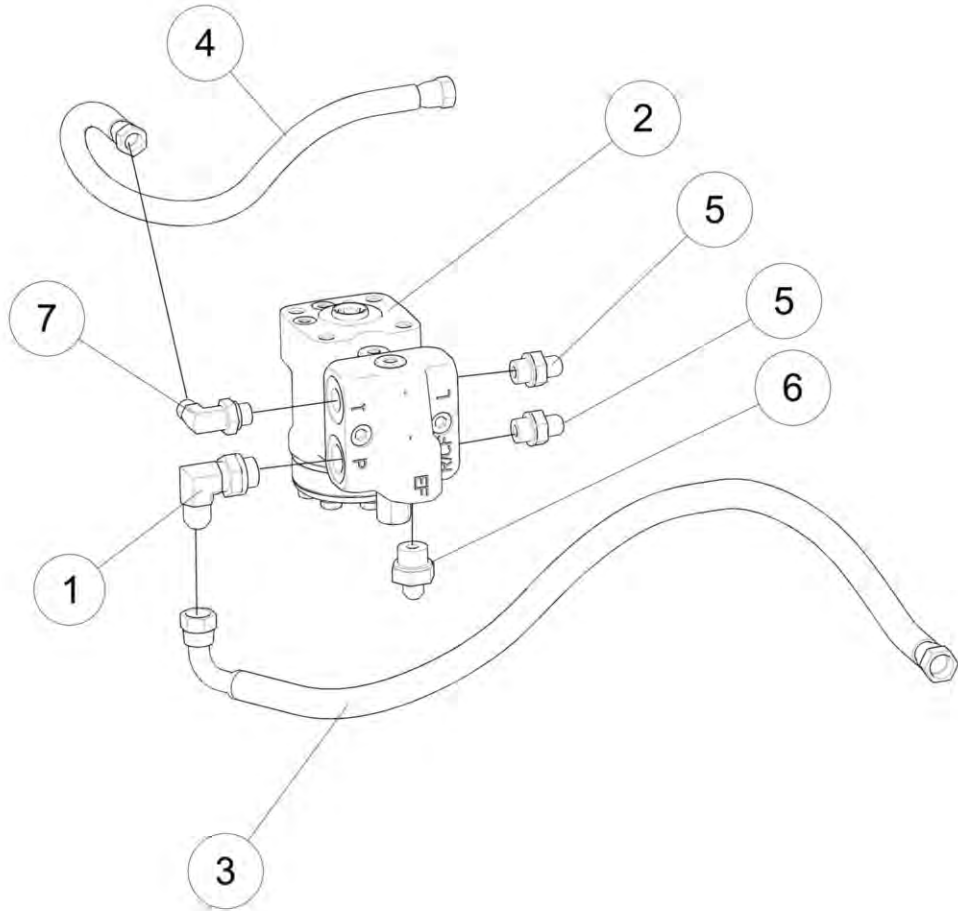

Steering valve
Unité de commande

Орбитроль

Po	Qty	PartNo	Remark		
1	1	0450760	Fitting	Raccord	Вилка
2	1	0493958	Valve	Souape	Блокировка клапана
3	1	0620567	Pressure hose	Tuyau	Напорный шланг
4	1	0620859	Pressure hose	Tuyau	Напорный шланг
5	2	0629355	Fitting	Raccord	Штуцер
6	1	0629360	Fitting	Raccord	Штуцер
7	1	0629445	Fitting	Raccord	Штуцер

18DB