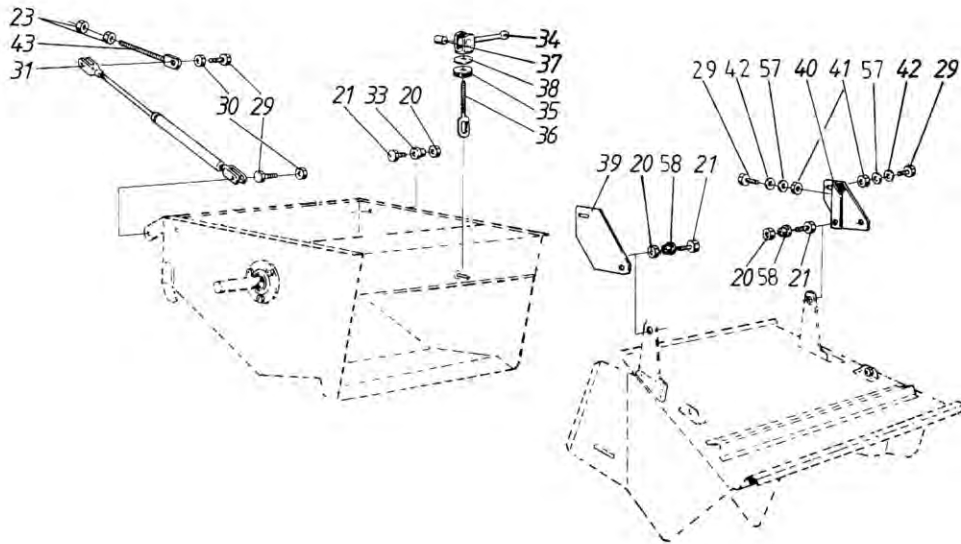

Straw cutters and spreaders supports
Hache-paille, Entonnoir diffuseur

Соломоизмельчитель

12PC

Po	Qty	PartNo	Remark			
20	6	6594238		Lock nut	Ecrou de serrage	Гайка контрольная
21	5	6251767		Screw	Vis	Винт
23	2	6506634		Nut	Ecrou	Гайка
29	3	6221467		Screw	Vis	Винт
30	2	6594038		Lock nut	Ecrou de serrage	Гайка контрольная
31	2	0400526	STD	Gasspring	Ressort à gas	Газонаполненный амортизатор
31	2	0400536	High speed	Gasspring	Ressort à gas	Газонаполненный амортизатор
33	4	R670669		Bush	Bague	Втулка
34	1	0481061		Lever	Levier	Рычаг
35	3	0481064		Rubber washer	Rondelle	Круглая резиновая прокладка
36	1	0481062		Screw	Vis	Винт
37	1	0481063		Nut	Ecrou	Гайка
38	1	7414062		Washer	Rondelle	Шайба
39	1	R686115	STD	Fastening	Etrier	Обойма
40	1	R686116	STD	Fastening	Etrier	Обойма
41	1	6506234		Nut	Ecrou	Гайка
42	1	7414469		Spring washer	Rondelle élastique	Шайба Гровера
43	1	R676620		Screw	Vis	Винт
57	3	7400032		Washer	Rondelle	Шайба
58	2	0481087		Bush	Bague	Втулка