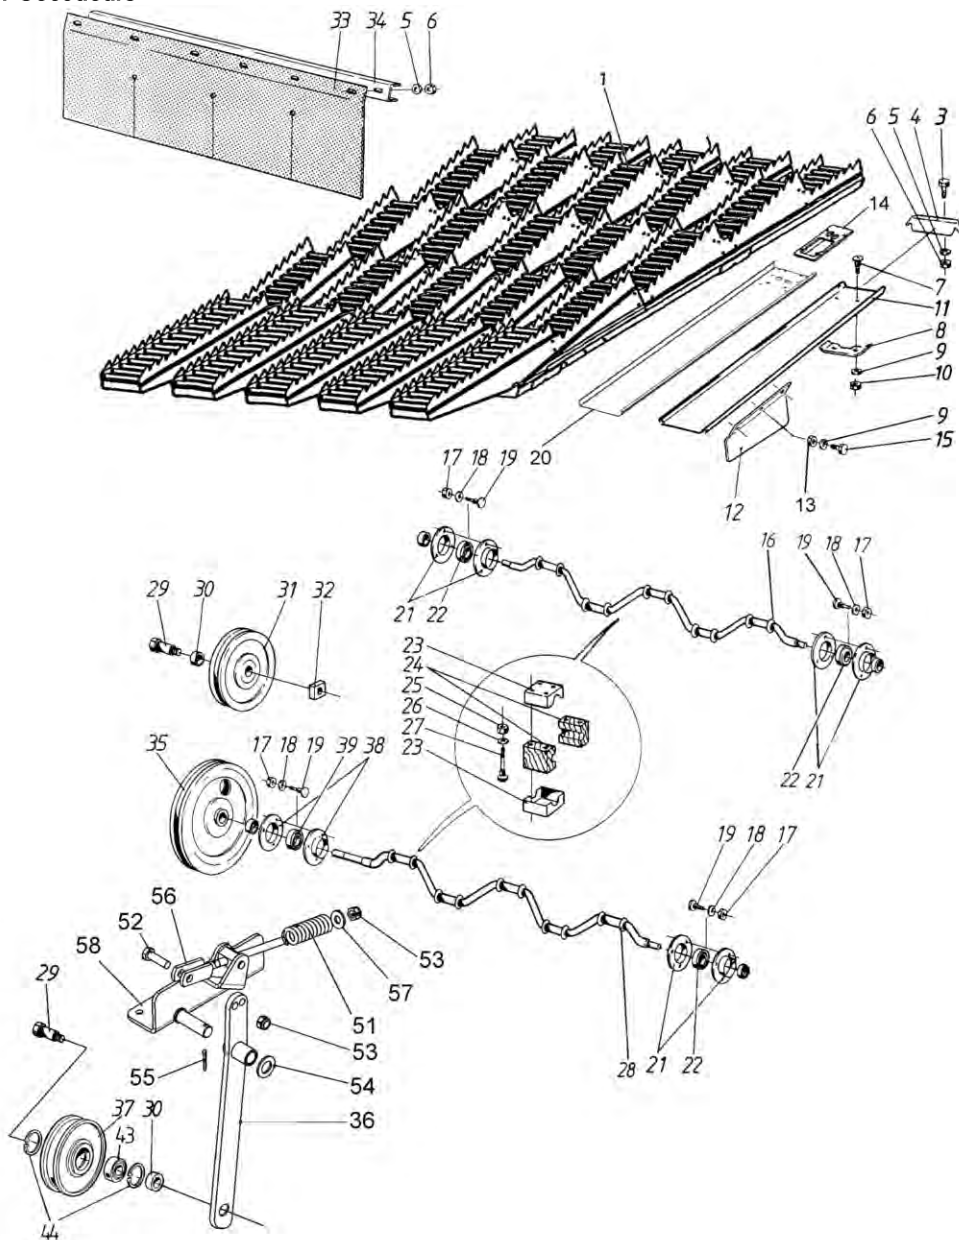

Stripper beater  
Tire-paille

Отбойный битер

Po	Qty	PartNo	Remark			
1	1	R701381	Shaft	Arbre	Вал	
2	1	R694447	Stripper beater	Tire-paille	Отбойный битер	
3	2	R694526	Cover	Couvercle	Покрышка	
4	4	7268607	Plate screw	Vis	Винт пластины	
5	2	7717190	Flat key	Clavette plate	Шпонка призматическая	
6	2	6231367	Hexagonal screw	Vis	Винт	
7	1	0633862	Rubber bush	Bague	Резиновая втулка	
8	1	R694531	Washer	Rondelle	Пластина	
9	1	0550003	Bearing	Roulement	Подшипник	
10	3	0252420	Nipple	Graisseur	Масленка	
11	8	7400034	Washer	Rondelle	Шайба	
12	8	6594238	Lock nut	Ecrou de serrage	Гайка контрольная	
13	1	7717180	Flat key	Clavette plate	Шпонка призматическая	
14	5	6221260	Hexagonal screw	Vis	Винт	
15	5	7414469	Spring washer	Rondelle élastique	Шайба Гровера	
16	1	0531242	Bearing	Roulement	Подшипник	
17	1	R686211	Pulley	Poulie	Шкив	
18	1	7712120	Key	Clavette	Шпонка	
19	1	R686212	Pulley	Poulie	Шкив	
20	6	7414471	Spring washer	Rondelle élastique	Шайба Гровера	
21	6	6226967	Hexagonal screw	Vis	Винт	
22	1	R694529	Spacer bush	Bague	Втулка	
23	1	R694532	Pulley	Poulie	Шкив	
24	1	R701379	Bush	Bague	Втулка	
25	1	R699843	Cover	Couvercle	Покрышка	
26	1	R699842	Bearing box	Cage de roulement	Корпус подшипника	
35	1	0639851	Packing	Joint	Уплотнитель	
36	1	0639850	Packing	Joint	Уплотнитель	
37	4	6232977	Screw	Vis	Винт	
38	1	0252420	Nipple	Graisseur	Масленка	
39	1	R698394	Screw	Vis	Винт	
40	1	0563006	Nut	Ecrou	Гайка	
41	10	0410175	Disk spring	Rondelle belleville	Пружина диска	
42	1	R694694	Bush	Bague	Втулка	
43	1	0502368	Bearing	Roulement	Подшипник	
44	1	R694693	Pulley	Poulie	Шкив	
45	1	0609970	Plate	Plaque	Пластина	
46	1	R694695	Flange	Flasque	Фланец	
47	1	R694419	Bush	Bague	Втулка	
48	1	R703002	If needed	Adj.plate	Plaque de réglage	Регулир. пластина