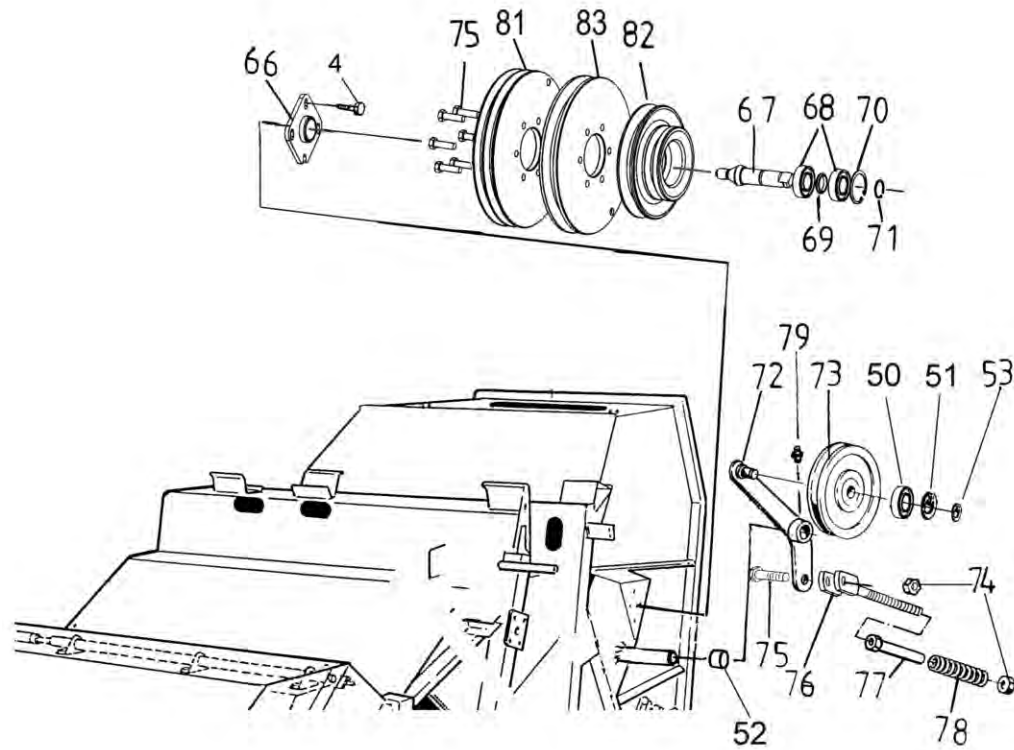

Straw cutter middle pulleys, maize
Transmission intermédiaire du hache-paille, m

Средний шкив привода измельчителя, куку

PartNo

Remark

12AJ

Qty	PartNo	Remark		
4	6226367	Screw	Vis	Винт
50	0502364	Bearing	Roulement	Подшипник
51	7815238	Circlip	Circlip	Пружинный кольцевой замок
52	0553050	Bush	Bague	Втулка
53	7815017	Circlip	Circlip	Пружинный кольцевой замок
66	R695805	Hub	Moyeu	Ступица
67	R695878	Shaft	Arbre	Вал
68	0502366	Bearing	Roulement	Подшипник
69	R696168	Spacer	Bague	Проставка
70	7815248	Circlip	Circlip	Пружинный кольцевой замок
71	7815027	Circlip	Circlip	Пружинный кольцевой замок
72	R711077	Arm	Bras	Ручка
73	0660007	Wheel	Poulie	Колесо
74	6594238	Lock nut	Ecrou de serrage	Гайка контрольная
75	6251767	Screw	Vis	Винт
76	R663251	Lever	Levier	Стержень
77	R663254	Bush	Bague	Втулка
78	0415225	Spring	Ressort	Пружина
79	0252420	Nipple	Graisneur	Масленка
81	R696171	Pulley 2B300	Poulie 2B300	Шкив 2B300
82	R696170	Pulley	Poulie	Шкив
83	R696187	Pulley C300	Poulie C300	Шкив C300