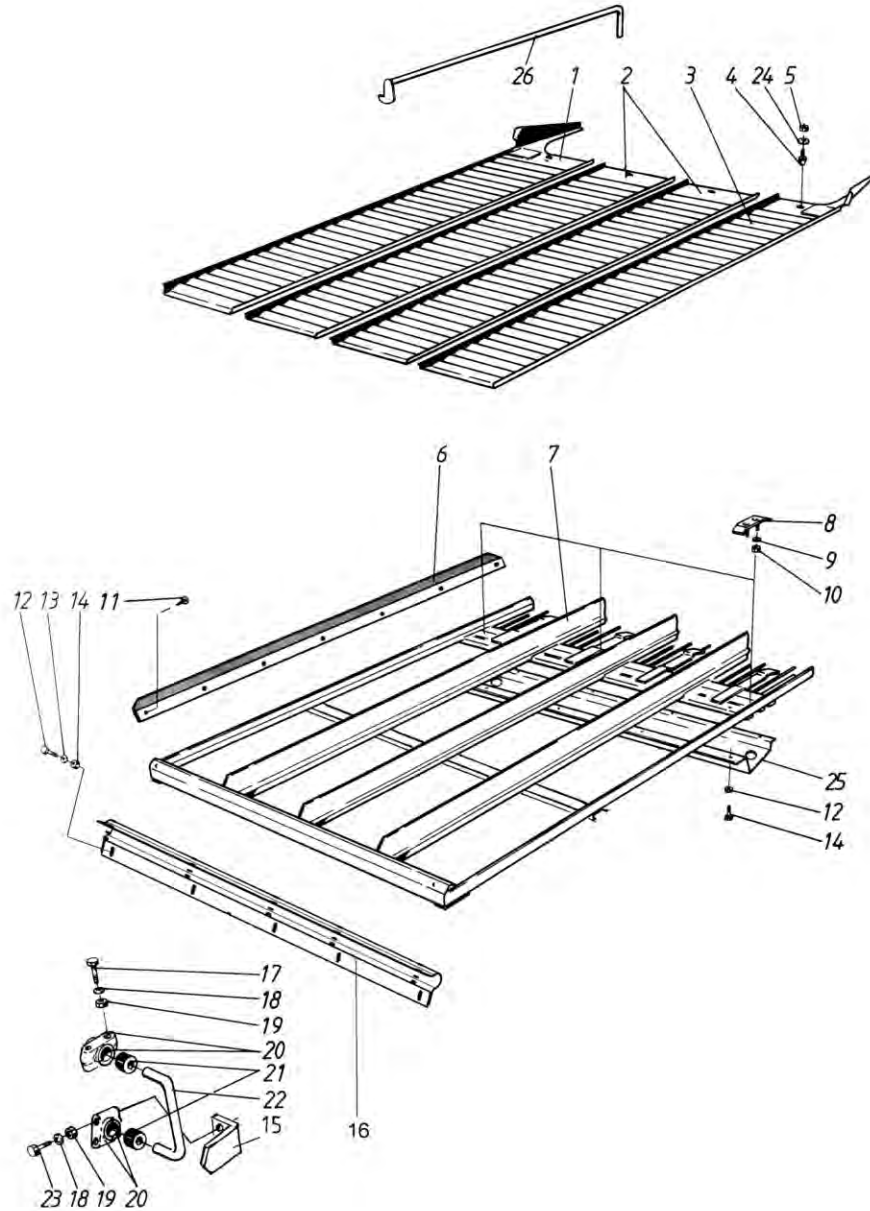

Grain pan TS
Table de préparation TS

Стрясная доска TS

Po	Qty	PartNo	Remark			
1	1	R693884	Cassette, right	Cassette, droit	Кассета, правая	
2	2	R693885	Cassette	Cassette	Кассета	
3	1	R693883	Cassette, left	Cassette, gauche	Кассета, левая	
4	4	R685675	Screw	Vis	Винт	
5	4	6594038	Lock nut	Ecrou de serrage	Гайка контровая	
6	2	R693877	Packing	Joint	Уплотнитель	
7	1	R693870	Grain pan	Récepteur	Зерновой поддон	
8	3	R659329	Holder	Etrier	Обойма	
9	3	7414471	Spring washer	Rondelle élastique	Шайба Гровера	
10	3	6594148	Lock nut	Ecrou de serrage	Гайка контровая	
11	30	7266208	Plate screw	Vis	Винт пластины	
12	13	6211067	Screw	Vis	Винт	
13	5	7400030	Washer	Rondelle	Шайба	
14	13	6593838	Lock nut	Ecrou de serrage	Гайка контровая	
15	2	R694819	Limiter	Butoir	Ограничитель	
16	1	R710073	Packing	Joint	Уплотнитель	
17	4	6765744	Lock screw	Vis de serrage	Винт стопорный	
18	8	7414471	Spring washer	Rondelle élastique	Шайба Гровера	
19	8	6594148	Lock nut	Ecrou de serrage	Гайка контровая	
20	8	R593302	Housing half	Moitié de cage	Полукожух	
21	4	0633822	Bush	Bague	Втулка	
22	2	R593500	Lever	Levier	Рычаг	
23	4	6228567	Hexagonal screw	Vis	Винт	
24	4	7400032	Washer	Rondelle	Шайба	
25	1	R680439	Plate	Plaque	Ведущая пластина	
26	1	R686665	Key	Cléf	Шпонка