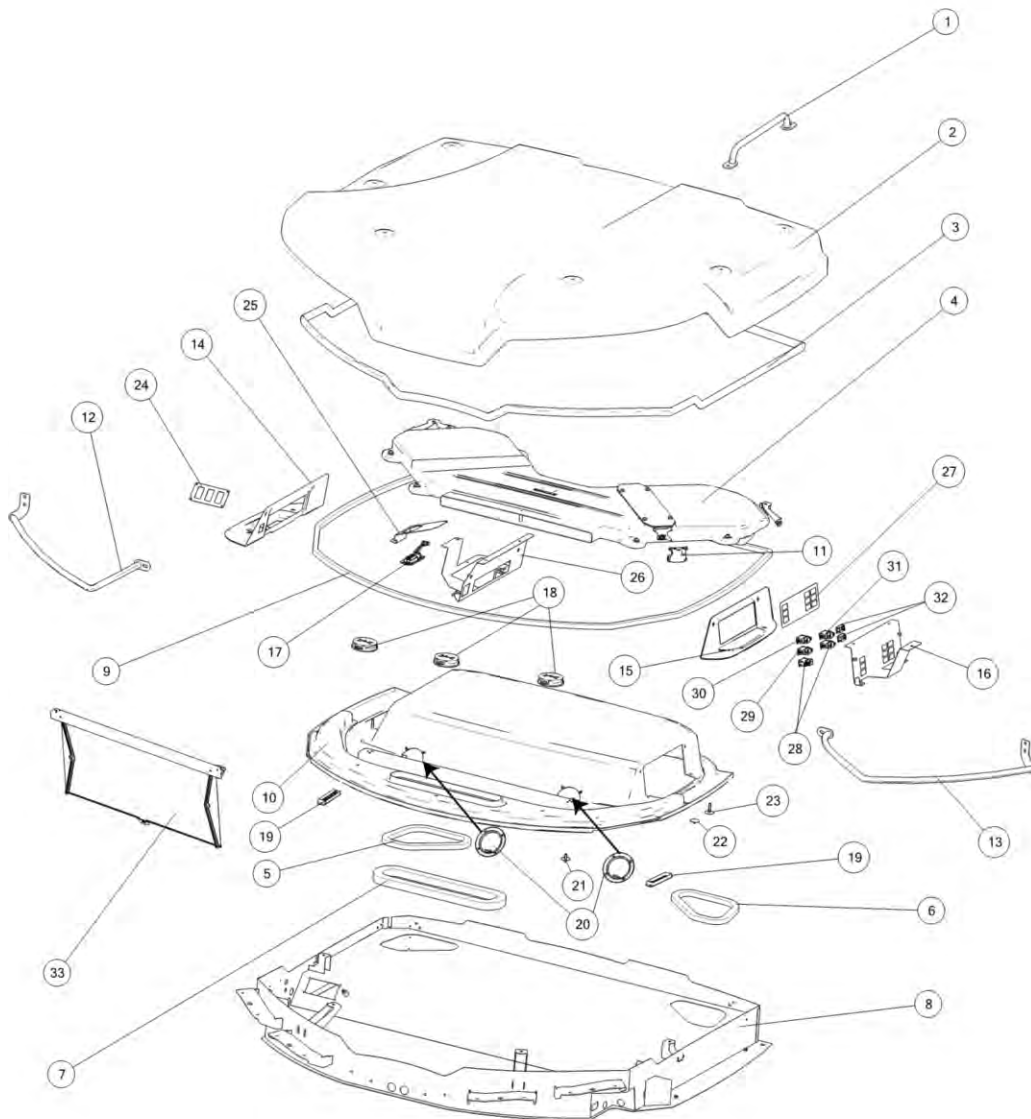

Cabine roof  
Cabine, dessus

Крыша кабины

14DD

Po	Qty	PartNo	Remark			
1	1	R715173	YELLOW	Handle	Poignée	Рукоятка, правая
1	1	0493164	RED	Handle	Poignée	Рукоятка
2	1	R715110	YELLOW	Top	Dessus	Верхняя часть
2	1	0493166	RED	Cabine roof	Cabine, dessus	Крыша кабины
3	1	R715120		Packing	Joint	Уплотнитель
4	1	R715132		Housing	Carter	Кожух
5	1	R717230		Packing	Joint	Уплотнитель
6	1	R717267		Packing	Joint	Уплотнитель
7	1	R716714		Packing	Joint	Уплотнитель
8	1	R717040		Frame	Bati	Поручень
9	1	R715245		Packing	Joint	Уплотнитель
10	1	R715104		Guard	Protecteur	Защита
11	1	R717276		Motor	Moteur	Мотор
12	1	R715240		Handle	Poignée	Рукоятка
13	1	R715239		Handle	Poignée	Рукоятка, правая
14	1	R715349		Panel	Panneau	Панель
15	1	R715348		Panel	Panneau	Панель
16	1	R715494		Holder	Support	Обойма
17	1	R717610		Light	Phare	Фонарь
18	3	R715361		Air nozzle	Arroseur	Декоративная накладка
19	2	R715360		Air nozzle	Arroseur	Декоративная накладка
20	2	R715363		Speaker	Baffe	динамик
21	1	R717232		Fastening	Etrier	Обойма
22	1	R717233		Fastening	Etrier	Обойма
23	1	R717231		Fastening	Etrier	Обойма
24	1	R716658		Plate	Plaque	Пластина
25	1	R716669		Holder	Support	Обойма
26	1	R715493		Holder	Support	Шасси
27	1	R715936		Transfer	Décalque	Указатель
28	2	8097453		Clutch	Ressort	Сцепление
29	1	8097454		Clutch	Ressort	Сцепление
30	1	8097452		Clutch	Ressort	Сцепление
31	1	8097450		Clutch	Ressort	Сцепление
32	2	8097499		Cover plate	Plaque	Покрышка
33	1	R715311		Sun shade	Rideaux solaires	Солнцезащитные шторы