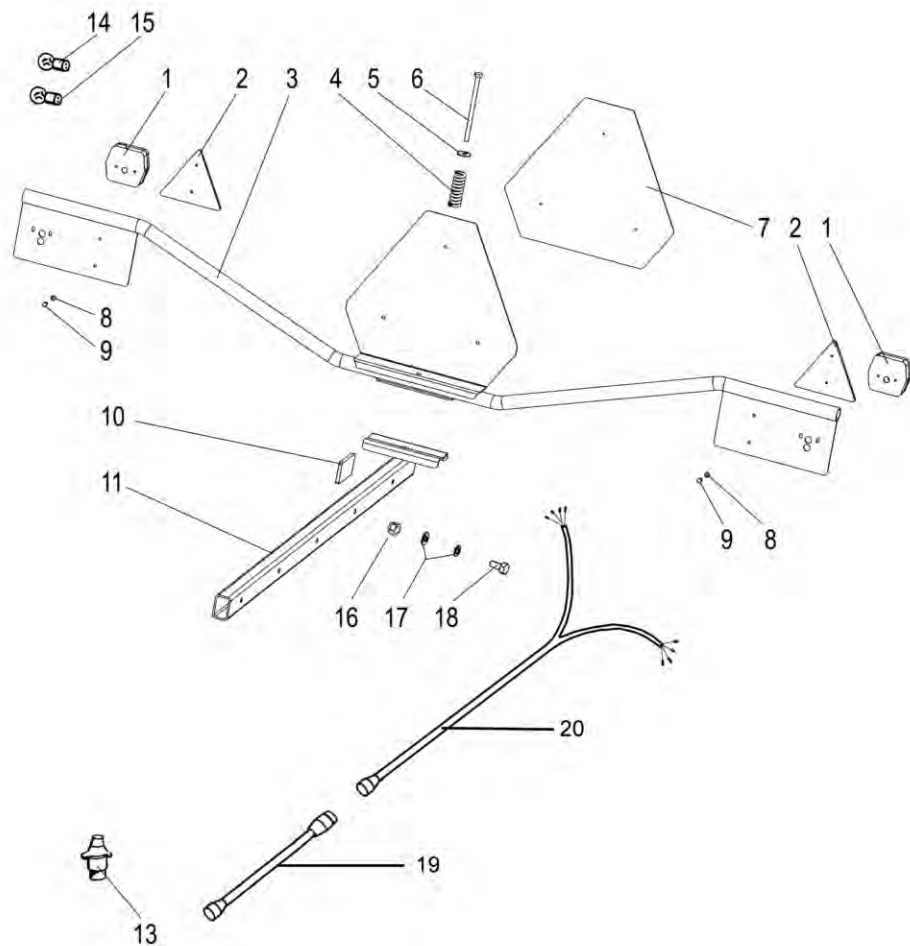

Trailer light arm
Barre lumineuse de remorque

Оборудование светотехники трейлера

25AO

Po	Qty	PartNo	Remark		
1	2	8070022	Rearlight	Feu rouge	Задний фонарь
2	2	8020240	Reflector	Réflecteur	Отражатель
3	1	R701127	Arm	Bras	Ручка
4	1	0415225	Spring	Ressort	Пружина
5	1	7414059	Washer	Rondelle	Шайба
6	1	6229867	Screw	Vis	Винт
7	1	8020260	Safety triangel	Triangle	Светоотражатель
8	8	7400030	Washer	Rondelle	Шайба
9	8	6210667	Hexagonal screw	Vis	Винт
10	2	8020230	Reflector	Réflecteur	Отражатель
11	1	R707853	Bar	Bras-support	Граблина
13	2	8055562	Fitting	Raccord	Вилка
14	2	8035095	Bulb 12V 21W	Lampe 12V 21W	Лампочка 12V 21W
15	2	8035133	Bulb	Lampe	Лампочка
16	1	6594238	Lock nut	Ecrou de serrage	Гайка контровая
17	2	7400034	Washer	Rondelle	Шайба
18	1	6232973	Screw	Vis	Винт
19	1	9707825	Cable kitt	Cable assemb	Кабель
20	1	9707826	Cable kitt	Cable assemb	Кабель