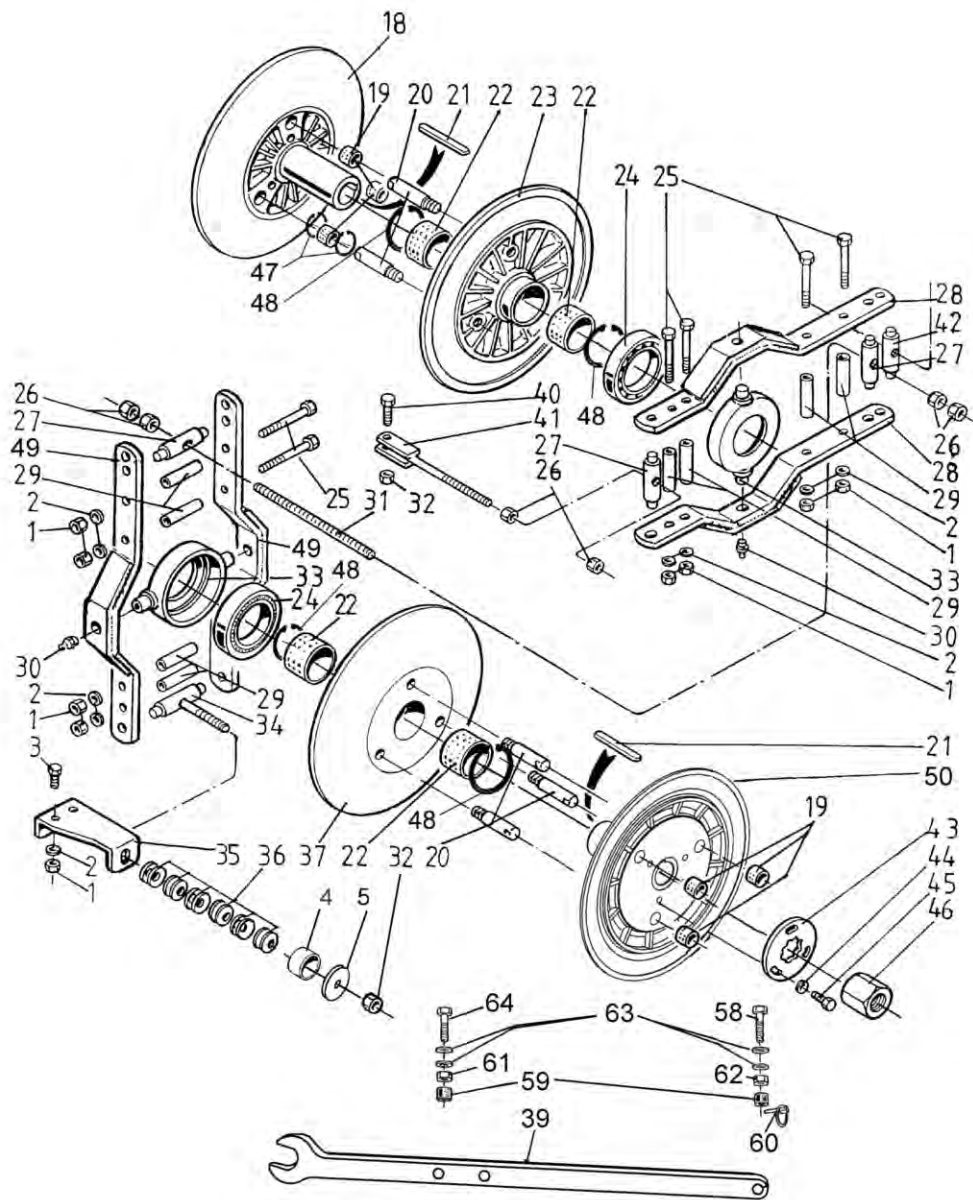

Cylinder variator 400-1150
Variateur du batteur 400-1150

Вариатор барабана 400-1150

Po	Qty	PartNo	Remark			
1	14	6506434	Nut	Ecrou	Гайка	
2	14	7414471	Spring washer	Rondelle élastique	Шайба Гровера	
3	6	6226567	Screw	Vis	Винт	
4	1	R713096	Bush	Bague	Втулка	
5	1	7414062	Washer	Rondelle	Шайба	
18	1	R694268	Pulley stat.	Poulie	Блин шкива неподвижный	
19	6	0553031	Bearing bush	Bague	Втулка	
20	6	R694277	Pin	Coupille	Переходник	
21	2	7716160	Key	Clavette	Шпонка	
22	4	0553033	Bearing bush	Bague	Втулка	
23	1	R694269	Pulley mov.	Poulie	Блин шкива подвижный	
24	2	0502039	Bearing	Roulement	Подшипник	
25	8	6229167	Screw	Vis	Винт	
26	6	6506634	Nut	Ecrou	Гайка	
27	3	R694435	Pin	Coupille	Переходник	
28	2	R687119	Adj.rod	Bras de réglage	Регулир. стержень	
29	8	R694436	Pipe	Tube	Трубка	
30	2	0252420	Nipple	Graisseur	Масленка	
31	1	R686437	Interm.lever	Tige	Внутр.рычаг	
32	2	6594238	Lock nut	Ecrou de serrage	Гайка контрольная	
33	2	R694276	Bearing box	Cage de roulement	Корпус подшипника	
34	1	R694432	Screw	Vis	Винт	
35	1	R694431	Support	Support	Опора	
36	12	0410122	Disk spring	Rondelle belleville	Пружина диска	
37	1	R694273	Pulley mov.	Poulie	Блин шкива подвижный	
39	1	R700849	Key	Cléf	Шпонка	
40	1	6251767	Screw	Vis	Винт	
41	1	R680717	Screw	Vis	Винт	
42	1	R694434	Nut pin	Goujon-ecrou	Распорный палец	
43	1	R694289	Lock plate	Plaque de serrage	Стопорная плита	
44	3	7414473	Spring washer	Rondelle élastique	Шайба Гровера	
45	3	6231167	Screw	Vis	Винт	
46	1	R694290	Nut	Ecrou	Гайка	
47	12	7815951	Circlip	Circlip	Пружинный кольцевой замок	
48	4	7815950	Circlip	Circlip	Пружинный кольцевой замок	
49	2	R686431	Adj.rod	Bras de réglage	Регулир. стержень	
50	1	R694272	Pulley stat.	Poulie	Блин шкива неподвижный	
58	1	R694582	Screw	Vis	Винт	
59	2	R694583	Damper	Amortisseur	Глушитель	
60	1	7814281	Pin	Goupille	Шплинт кольцевой	
61	1	6594438	Nut	Ecrou	Гайка	
62	1	6507034	Nut	Ecrou	Гайка	
63	4	7400036	Washer	Rondelle	Шайба	
64	1	6242167	Hexagonal screw	Vis	Винт