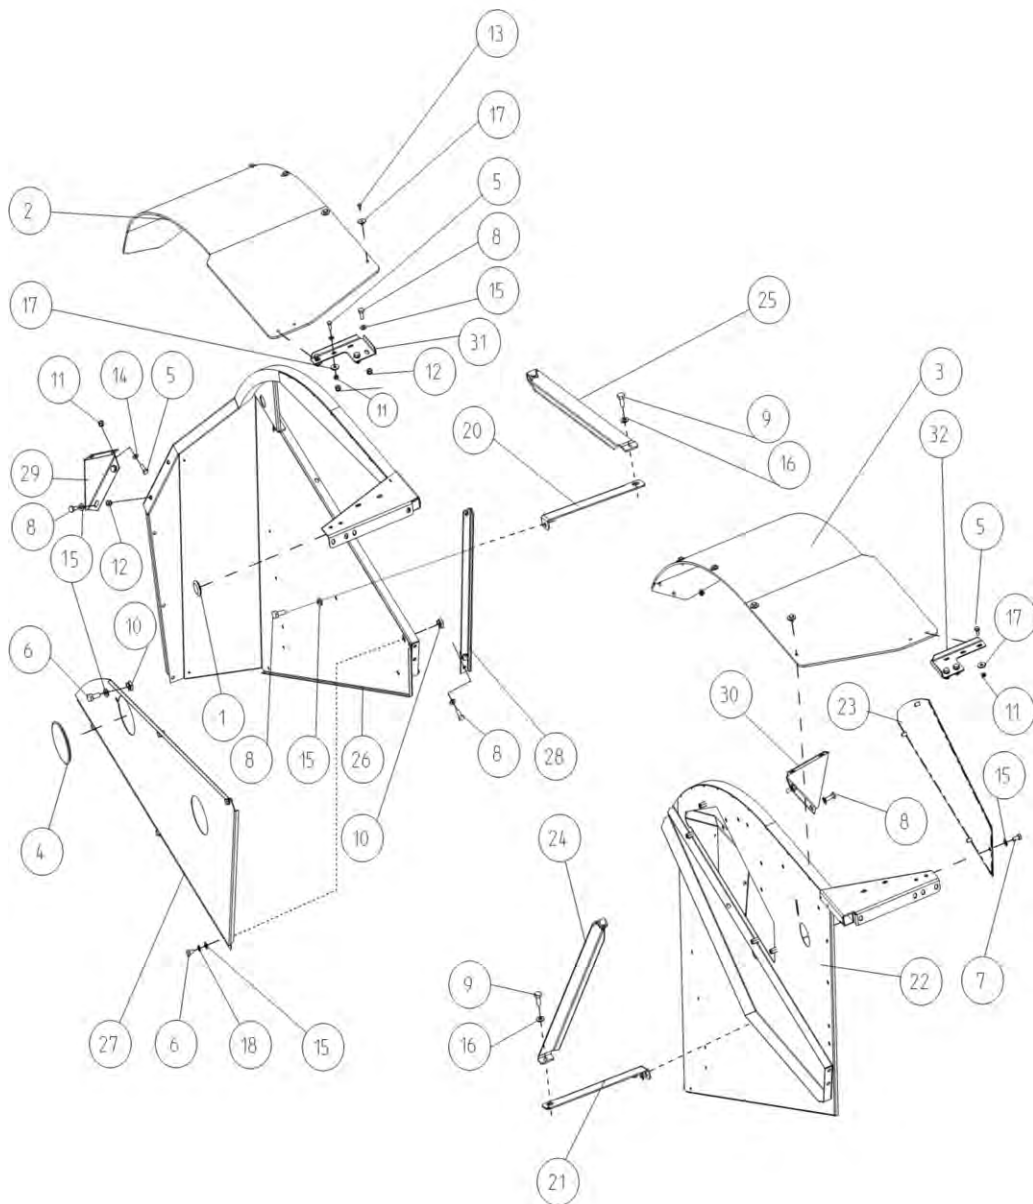

Mud guards C8
Gardes-boue C8

Грязевые защиты C8

19BB

Po	Qty	PartNo	Remark		
1	2	0633670	Plug	Bouchon	Пробка
2	1	0633701	Mud guard, right	Garde-boue, droit	Грязевая защита, правая
3	1	0633702	Mud guard, left	Garde-boue	Грязевая защита, левая
4	1	0839240	Plug	Bouchon	Защита
5	8	6211067	Screw	Vis	Винт
6	6	6220467	Screw	Vis	Винт
7	4	6220867	Screw	Vis	Винт
8	17	6221267	Screw	Vis	Винт
9	8	6226367	Screw	Vis	Винт
10	6	6561114	Nut	Ecrou	Гайка
11	8	6593838	Lock nut	Ecrou de serrage	Гайка контрольная
12	17	6594048	Lock nut	Ecrou de serrage	Гайка контрольная
13	12	7268607	Plate screw	Vis	Винт пластины
14	8	7400030	Washer	Rondelle	Шайба
15	44	7400032	Washer	Rondelle	Шайба
16	8	7400033	Washer	Rondelle	Пластина
17	20	7414055	Washer	Rondelle	Шайба
18	6	7414469	Spring washer	Rondelle élastique	Шайба Гровера
20	1	R716648	Support	Support	Опора
21	1	R716647	Support	Support	Опора
22	1	R711002	Mud guard, left	Garde-boue	Грязевая защита, левая
23	1	R711007	Door	Porte	Дверь
24	1	R711008	Support left	Support gauche	Опора левая
25	1	R711009	Support right	Support droit	Опора правая
26	1	R711010	Mud guard, right	Garde-boue, droit	Грязевая защита, правая
27	1	R711016	Door	Porte	Дверь
28	1	R711017	Fastening	Etrier	Обойма
29	1	R711055	Fastening	Etrier	Фиксатор
30	1	R711056	Fastening	Etrier	Фиксатор
31	1	R711057	Fastening	Etrier	Фиксатор
32	1	R711058	Fastening	Etrier	Фиксатор