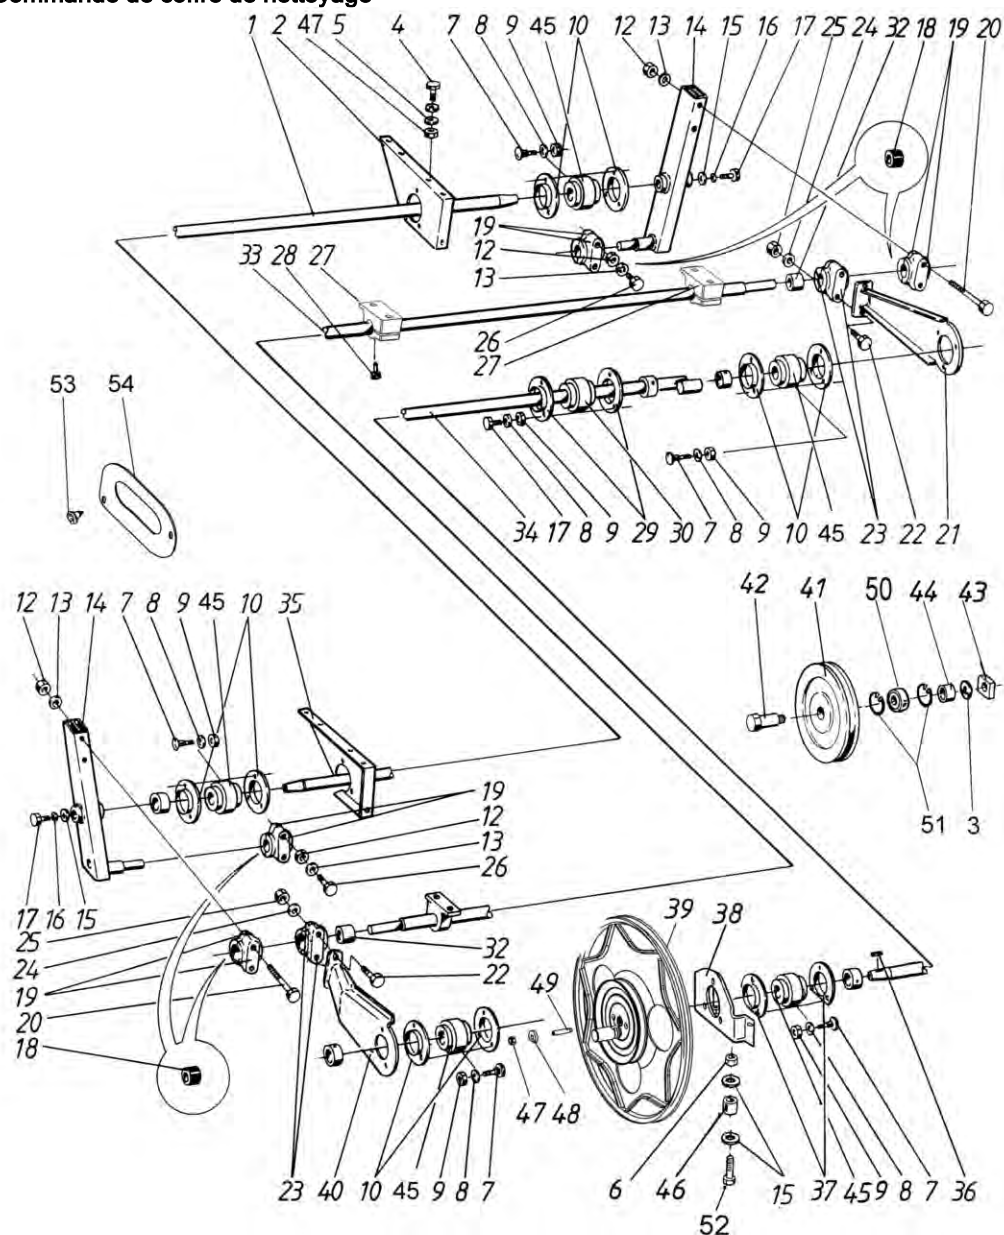

Shaker shoe drive
Commande de coffre de nettoyage

Привод решетного стана

Po	Qty	PartNo	Remark			
1	1	R680884	Shaft	Arbre	Вал	
2	1	R680271	Bearing bed	Support de palier	Основание подшипника	
3	2	7400036	Washer	Rondelle	Шайба	
4	8	6226367	Screw	Vis	Винт	
5	16	7400033	Washer	Rondelle	Пластина	
6	2	6573212	Nut	Ecrou	Гайка	
7	15	6763344	Lock screw	Vis de serrage	Винт стопорный	
8	15	7414471	Spring washer	Rondelle élastique	Шайба Гровера	
9	15	6506434	Nut	Ecrou	Гайка	
10	8	0569322	Flange	Flasque	Фланец	
12	10	6506434	Nut	Ecrou	Гайка	
13	10	7414471	Spring washer	Rondelle élastique	Шайба Гровера	
14	2	R702336	Lever	Levier	Рычаг	
15	6	7412059	Washer	Rondelle	Шайба	
16	2	7414471	Spring washer	Rondelle élastique	Шайба Гровера	
17	5	6226167	Screw	Vis	Винт	
18	4	0633822	Bush	Bague	Втулка	
19	8	R593302	Housing half	Moitié de cage	Полукожух	
20	4	6229777	Screw	Vis	Винт	
21	1	R686819	Connecting rod	Bielle	Соединительный стержень	
22	4	6233397	Screw	Vis	Винт	
23	4	R683220	Housing half	Moitié de cage	Полукожух	
24	4	7414473	Spring washer	Rondelle élastique	Шайба Гровера	
25	4	6506634	Nut	Ecrou	Гайка	
26	4	6228177	Screw	Vis	Винт	
27	3	R621987	Bearing	Roulement	Подшипник	
28	3	7351200	Fastening	Etrier	Обойма	
29	2	0569323	Flange	Flasque	Фланец	
30	1	0511363	Bearing	Roulement	Подшипник	
32	2	0633855	Bush	Bague	Втулка	
33	1	R680880	Shaft	Arbre	Вал	
34	1	R680881	Crankshaft	Vilebrequin	Коленвал	
35	1	R680272	Bearing bed	Support de palier	Основание подшипника	
36	1	7717156	Key	Clavette	Шпонка	
37	2	R614209	Flange	Flasque	Фланец	
38	1	R710043	Bed	Base	Основание	
39	1	R713229	Pulley	Poulie	Шкив	
40	1	R686820	Connecting rod	Bielle	Соединительный стержень	
41	1	0660007	Wheel	Poulie	Колесо	
42	1	R596052	Shaft	Arbre	Вал	
43	1	9595515	Nut	Ecrou	Гайка	
44	1	R066732	Bush	Bague	Втулка	
45	5	0511057	Bearing	Roulement	Подшипник	
46	2	R686693	Bush	Bague	Втулка	
47	10	6594148	Lock nut	Ecrou de serrage	Гайка контровая