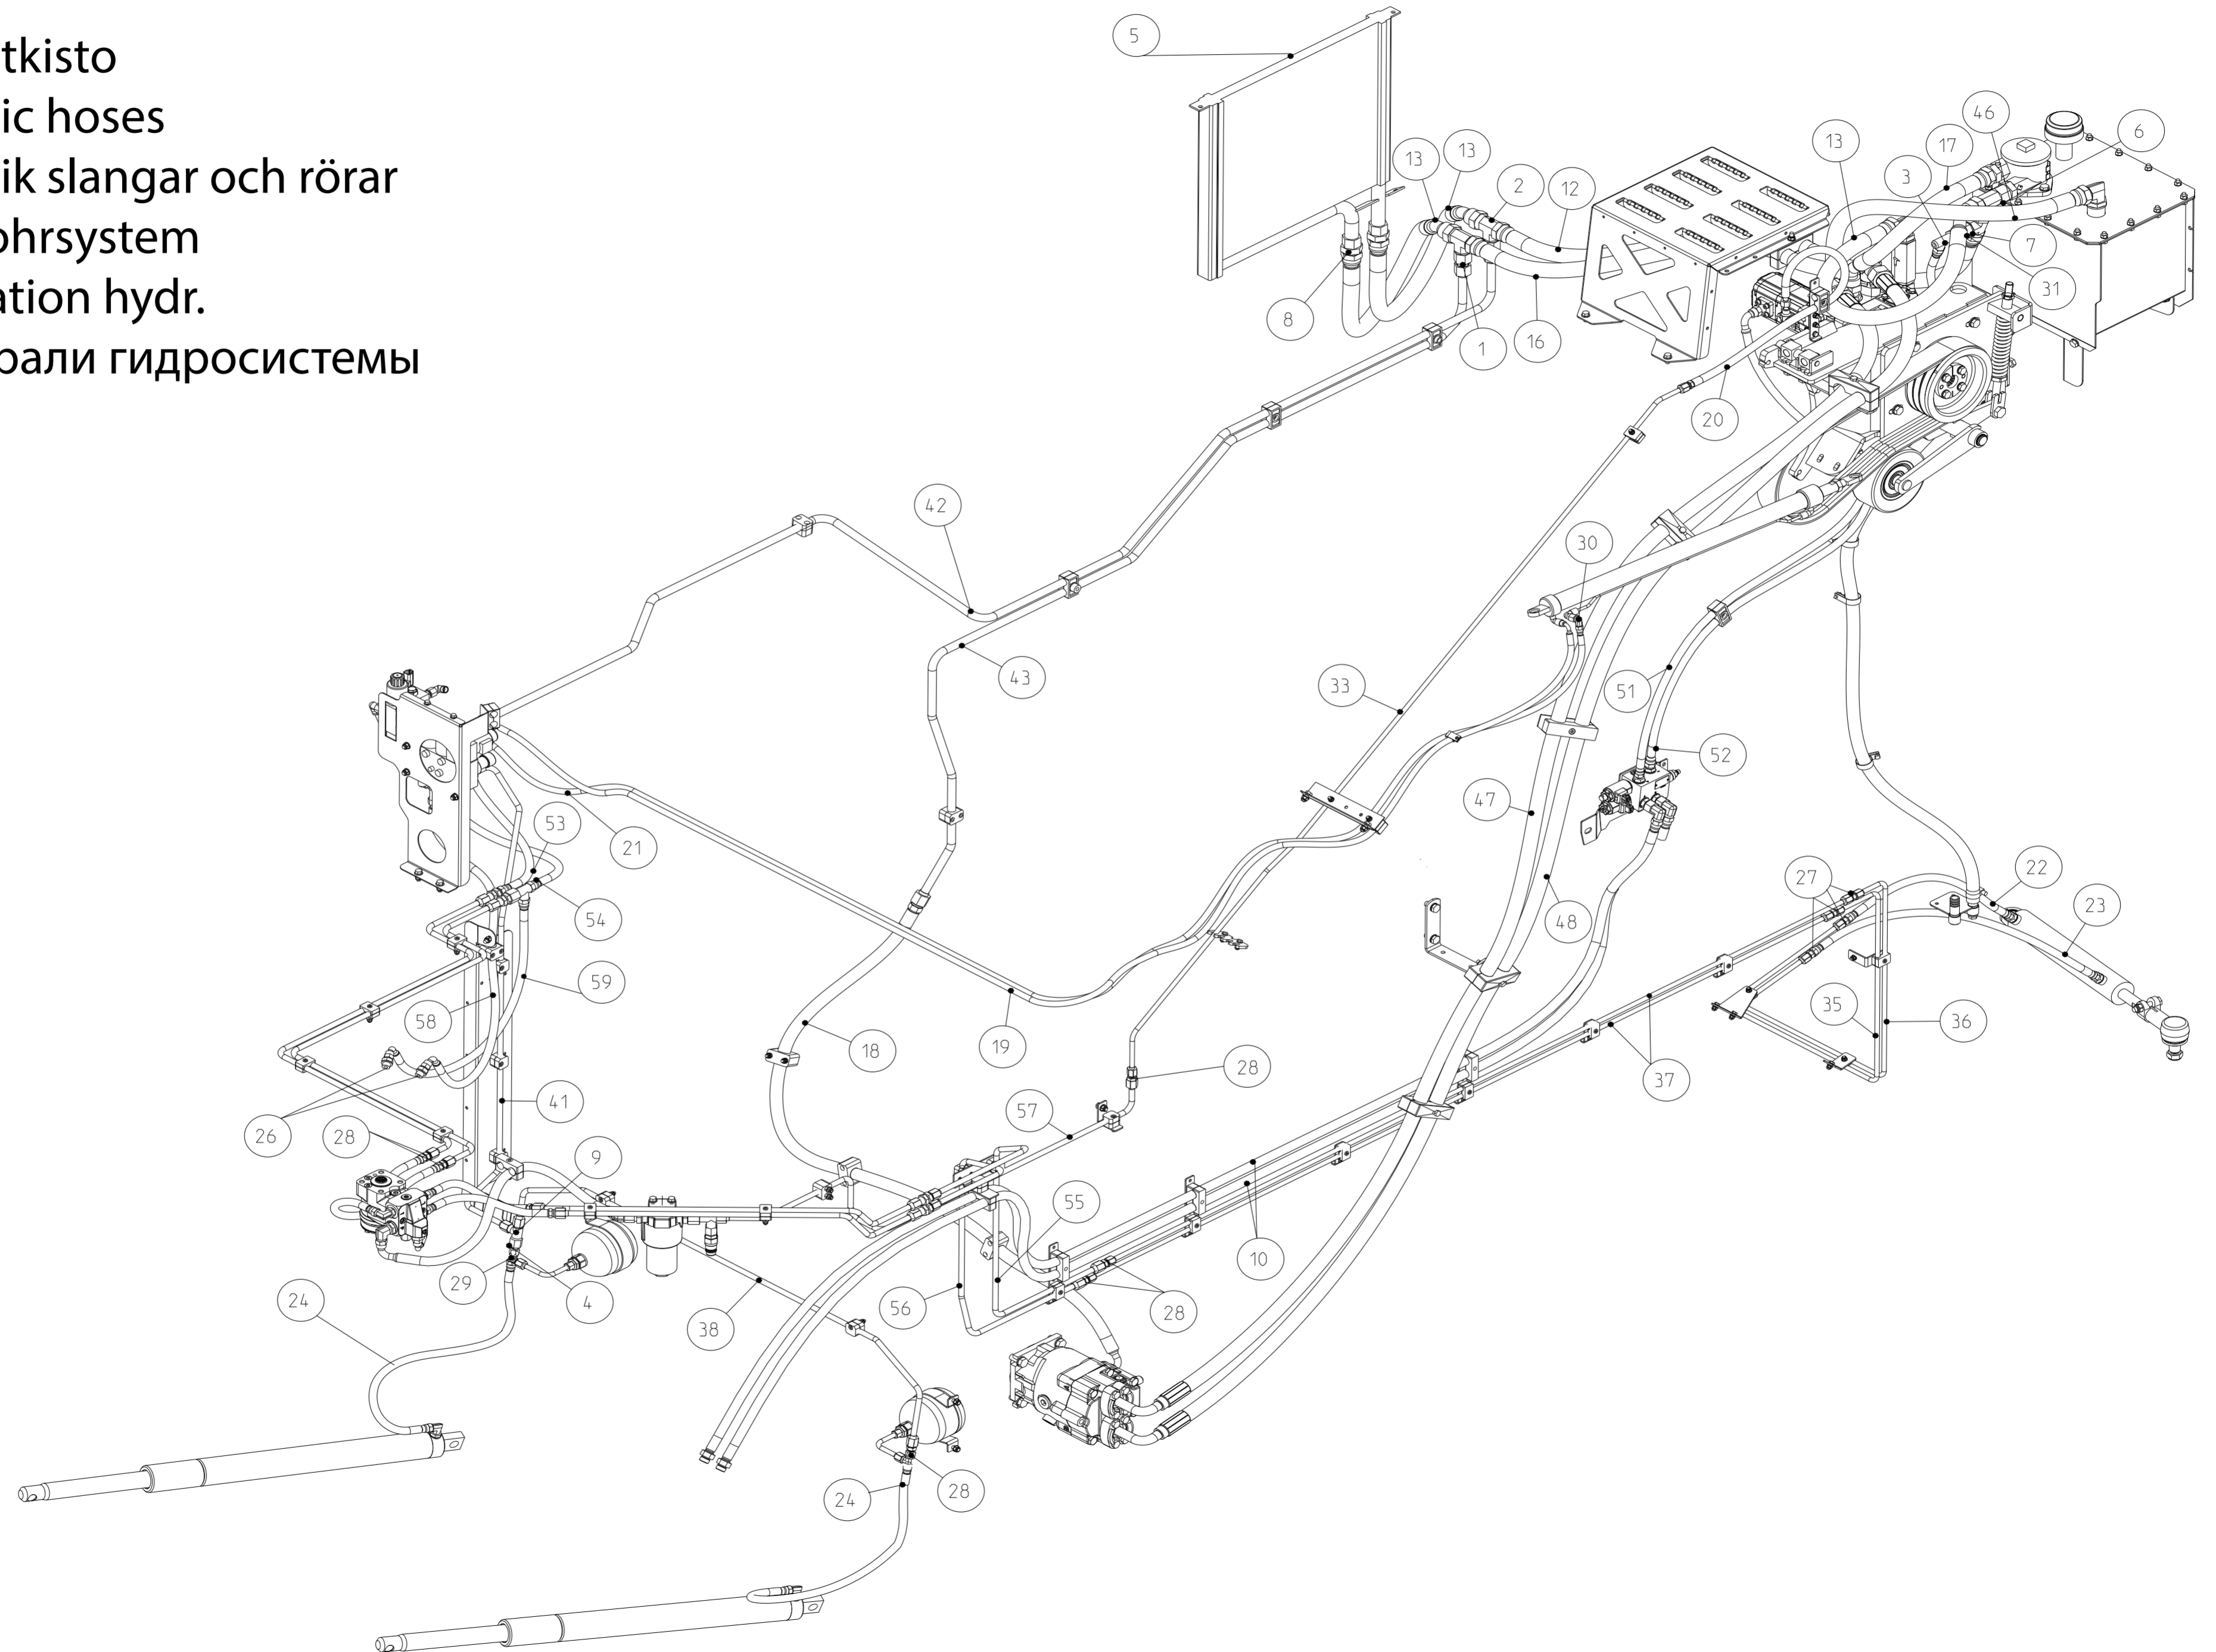

18ED

Hydr.putkisto

Hydraulic hoses

Hydraulik slangar och rörar

Hydr. Rohrsystem

Canalisation hydr.

Магистралы гидросистемы

Po	Qty	PartNo	Remark			
1	1	0450288		Fitting	Raccord	Штуцер
2	1	0450382		T-fitting	Raccord	T-Штуцер
3	1	0450385		Fitting	Raccord	Штуцер
4	1	0450392		Fitting	Raccord	Штуцер
5	1	0492503		Cooler	Radiateur	Охладитель
6	1	0499527		Fitting	Raccord	Вилка
7	1	0499533		Nut	Ecrou	Гайка
8	1	0499637		Fitting	Raccord	Штуцер
9	1	0499685		T-fitting	Raccord	T-Штуцер
10	2	0620437	C8	Pressure hose	Tuyau	Напорный шланг
10	2	0620436	C4,C6	Pressure hose	Tuyau	Напорный шланг
12	1	0620467		Pressure hose	Tuyau	Напорный шланг
13	3	0620468		Pressure hose	Tuyau	Напорный шланг
16	1	0620469		Pressure hose	Tuyau	Напорный шланг
17	1	0620471		Suction hose	Tuyau	Всасывающий шланг
18	1	0620481	C8	Pressure hose	Tuyau	Напорный шланг
18	1	0620470	C4,C6	Pressure hose	Tuyau	Напорный шланг
19	1	0620535		Pressure hose	Tuyau	Напорный шланг
20	1	0620802		Pressure hose	Tuyau	Напорный шланг
21	1	0620599		Pressure hose	Tuyau	Напорный шланг
22	1	0620859		Pressure hose	Tuyau	Напорный шланг
23	1	0620873		Pressure hose	Tuyau	Напорный шланг
24	2	0620878		Pressure hose	Tuyau	Напорный шланг
26	2	0629355		Fitting	Raccord	Штуцер
27	4	0629395		Fitting	Raccord	Штуцер
28	6	0629396		Fitting	Raccord	Штуцер
29	1	0629427		Fitting	Raccord	Штуцер
30	1	0629446		Fitting	Raccord	Штуцер
31	1	0629449		Fitting	Raccord	Штуцер
33	1	R710432		Pipe	Tube	Трубка
35	1	R710461		Pipe	Tube	Трубка
36	1	R710462		Pipe	Tube	Трубка
37	2	R710855	C8	Pipe	Tube	Трубка
37	2	R710460	C4,C6	Pipe	Tube	Трубка
38	1	R713114		Pipe	Tube	Трубка
41	1	R715701		Pipe	Tube	Трубка
42	1	R715704	C8	Pipe	Tube	Трубка
42	1	R716619	C4,C6	Pipe	Tube	Трубка
43	1	R715705		Pipe	Tube	Трубка
46	1	R715903		Suction hose	Tuyau	Всасывающий шланг
47	1	R715904	C8	Pressure hose	Tuyau	Напорный шланг
47	1	R716620	C4,C6	Pressure hose	Tuyau	Напорный шланг
48	1	R715905	C8	Pressure hose	Tuyau	Напорный шланг
48	1	R716621	C4,C6	Pressure hose	Tuyau	Напорный шланг
51	1	R715909		Pressure hose	Tuyau	Напорный шланг