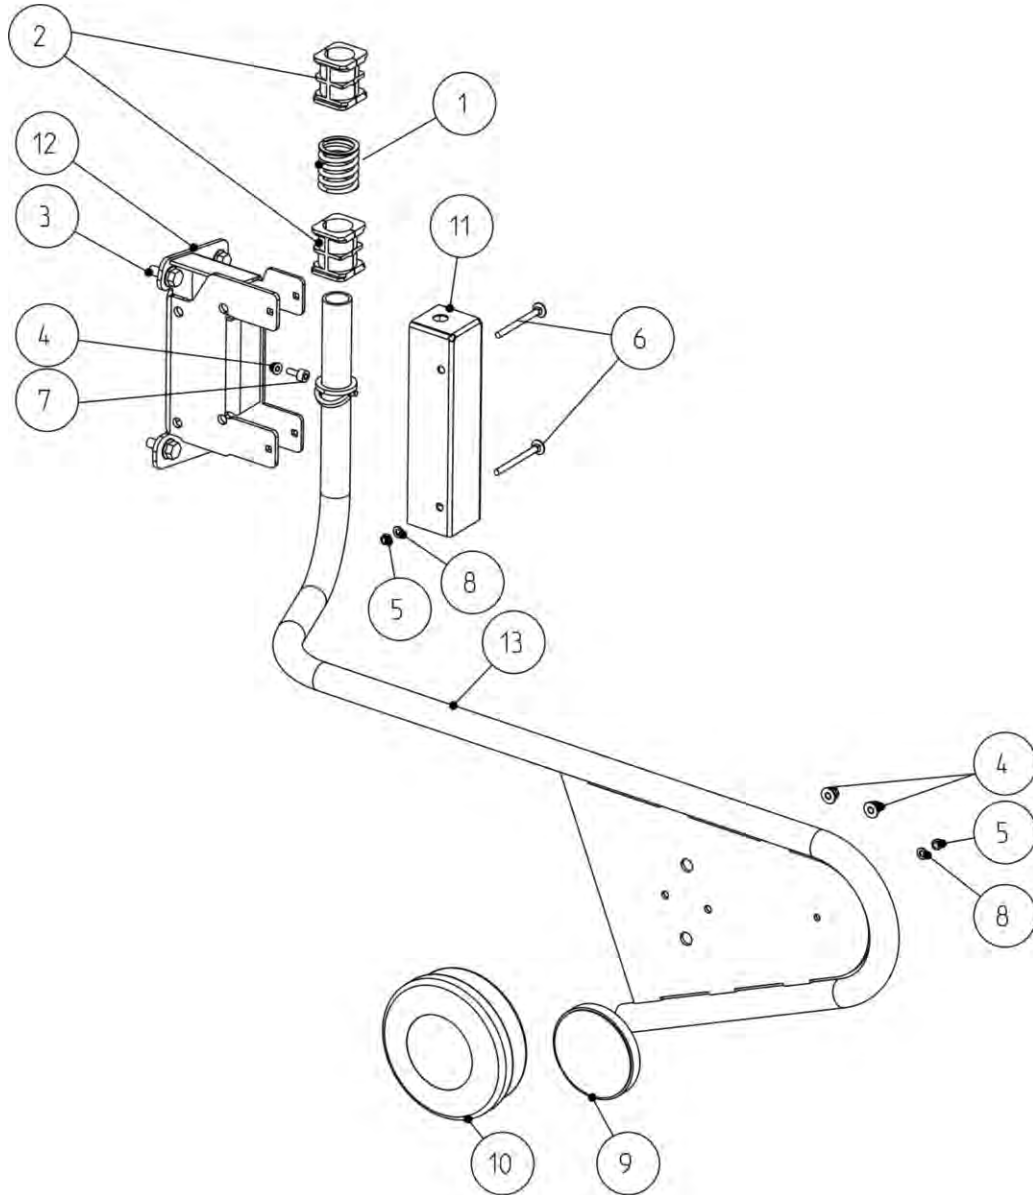

Rear ligh arms RH
Bras du feu arrière droit

Кронштейн заднего светоборудования, правый

12NF

	Pos	Qty	PartNo	Remark			
1	1	0415250	Spring		Ressort	Пружина	
2	2	0552091	Bearing		Roulement	Подшипник	
3	4	6221261	Screw		Vis	Винт	
4	3	6578214	Nut		Ecrou	Гайка	
5	3	6593738	Nut		Ecrou	Гайка	
6	2	6755144	Lock screw		Vis de serrage	Винт стопорный	
7	1	7001591	Screw		Vis	Винт	
8	3	7400029	Washer		Rondelle	Шайба	
9	1	8020235	Reflektor		Réfecteur	Светоотражатель, красный	
10	1	R715637	Rearlight	LED	Feu rouge	Задний фонарь	
11	1	R686598	Guard		Protecteur	Защита	
12	1	R716906	Holder		Etrier	Обойма	
13	1	R716910	Arm		Bras	Ручка