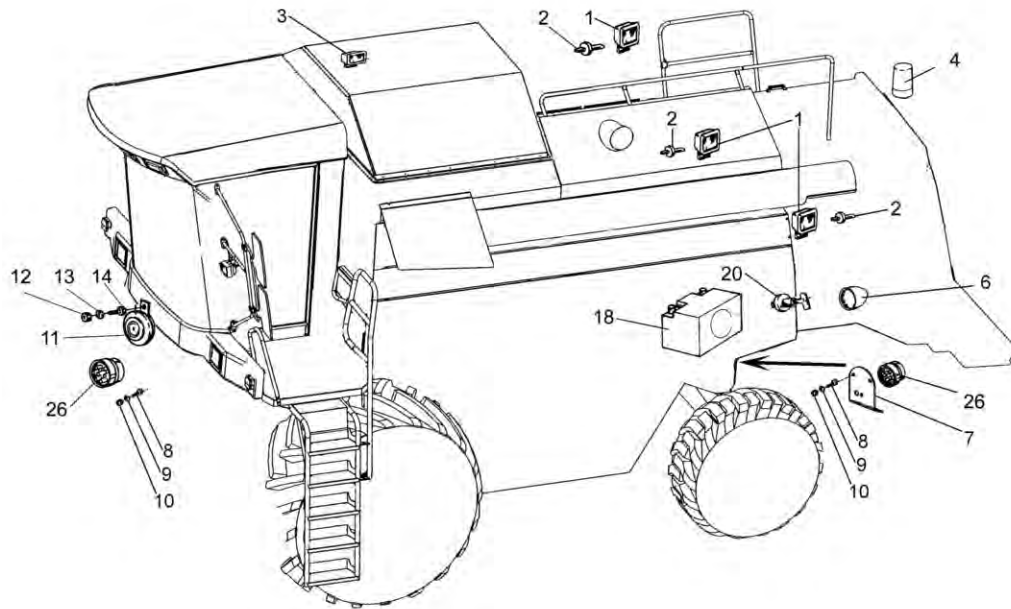

20AH

Electrical eq.  
Instruments électriques

Электрическое оборудование

20BD

Po	Qty	PartNo	Remark			
1	3	8500435		Search light	Phare de travail	Поисковый свет
2	3	8035083		Bulb+ holder	Lampe	Лампа
3	1	R711284		Search light	Phare de travail	Поисковый свет
3	1	R711541	LED	Search light	Phare de travail	Поисковый свет
4	1	8055523		Flasher	Clignotant	Мигалка
6	1	8080044		Search light	Phare de travail	Поисковый свет
7	1	R687014		Holder	Etrier	Обойма
8	6	6065414		Screw	Vis	Винт
9	6	7414254		Washer	Rondelle	Шайба
10	6	6505814		Nut	Ecrou	Гайка
11	1	8094918		Horn	Klaxon	Сигнал
12	1	6506034		Nut	Ecrou	Гайка
13	1	7414469		Spring washer	Rondelle élastique	Шайба Гровера
14	1	6211467		Screw	Vis	Винт
18	1	0450064	170 Ah	Battery	Batería	Батарея
20	1	8033666		Main switch	Commutateur	Главный выключатель
26	2	8055560		Wall socket	Fiche femelle	Штепсельная розетка