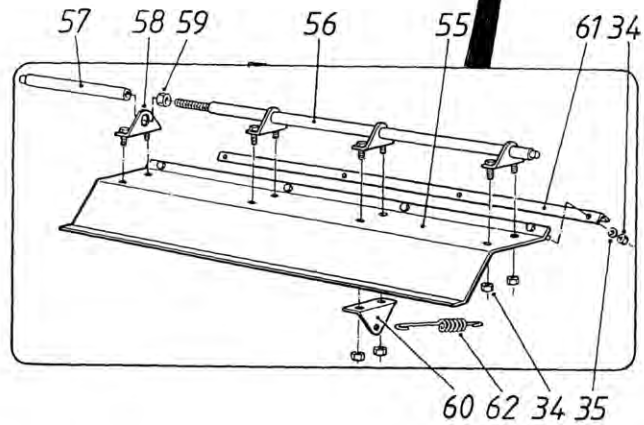

Cover
Couvercle

Покрышка

12AD

Po	Qty	PartNo	Remark			
34	12	6594038	Lock nut	Ecrou de serrage	Гайка контрольная	
35	12	7400032	Washer	Rondelle	Шайба	
55	1	R693058	Plate	Plaque	Ведущая пластина	
56	1	R693057	Shaft	Arbre	Вал	
57	1	R692969	Shaft	Arbre	Вал	
58	1	R693061	Clamp	Collier	Скоба	
59	2	6507034	Nut	Ecrou	Гайка	
60	1	R692972	Fastening	Etrier	Обойма	
61	1	R693060	Adj.plate	Plaque de réglage	Регулир. пластина	
62	1	0415116	Spring	Ressort	Пружина