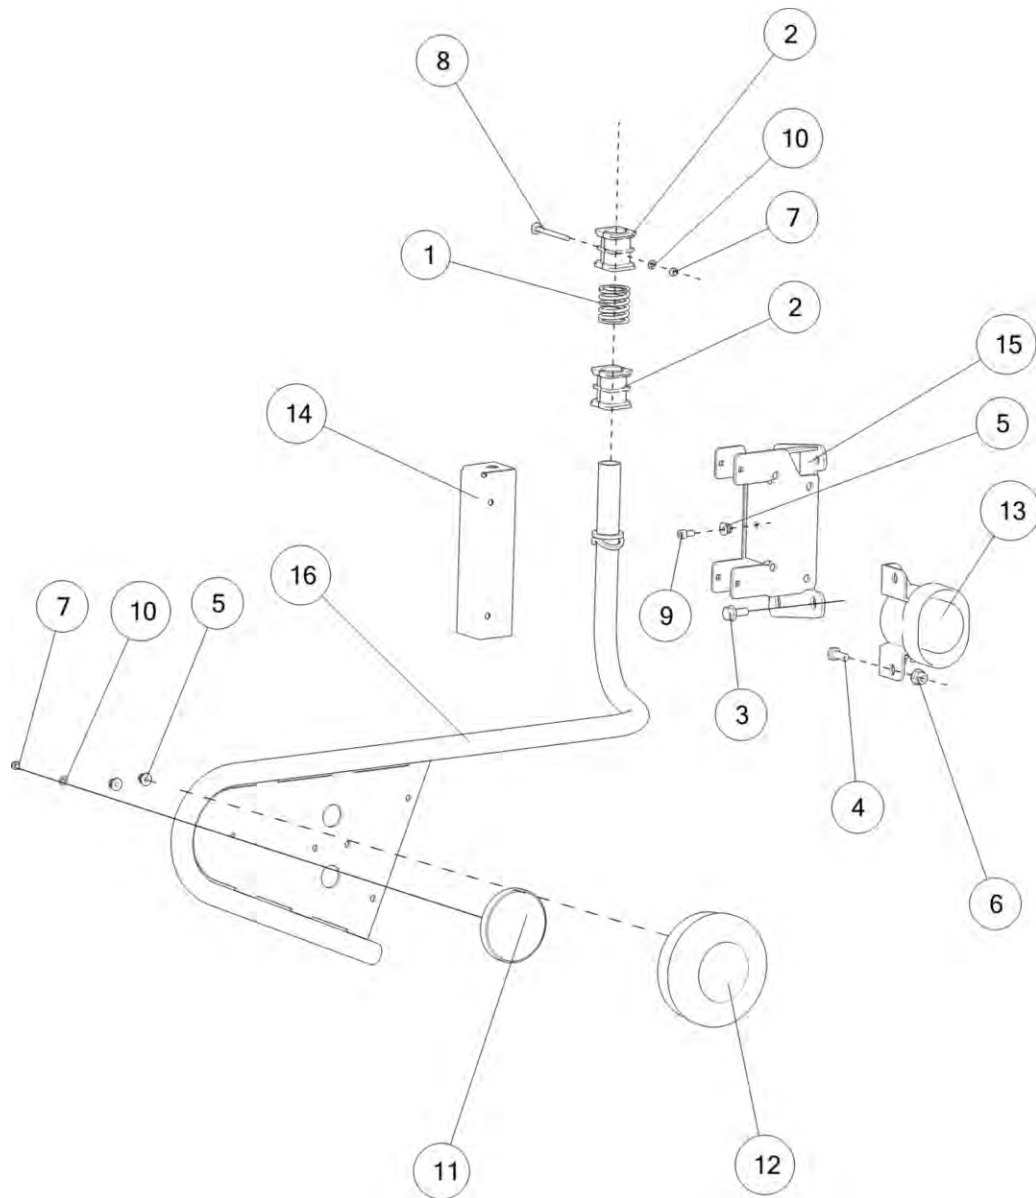

Rear light arms LH
Bras du feu arrière gauche

Кронштейн заднего светоборудования, левый

12NE

PartNo	Qty	PartNo	Remark		
1	1	0415250	Spring	Ressort	Пружина
2	2	0552091	Bearing	Roulement	Подшипник
3	4	6221261	Screw	Vis	Винт
4	2	6221267	Screw	Vis	Винт
5	3	6578214	Nut	Ecrou	Гайка
6	2	6578414	Nut	Ecrou	Гайка
7	3	6593738	Nut	Ecrou	Гайка
8	2	6755144	Lock screw	Vis de serrage	Винт стопорный
9	1	7001591	Screw	Vis	Винт
10	3	7400029	Washer	Rondelle	Шайба
11	1	8020235	Reflektor	Réfecteur	Светоотражатель, красный
12	1	R715637	Rearlight	Feu rouge	Задний фонарь
13	1	8094921	Horn	Klaxon	Сигнал
14	1	R686598	Guard	Protecteur	Защита
15	1	R716905	Holder	Etrier	Обойма
16	1	R716909	Arm	Bras	Ручка