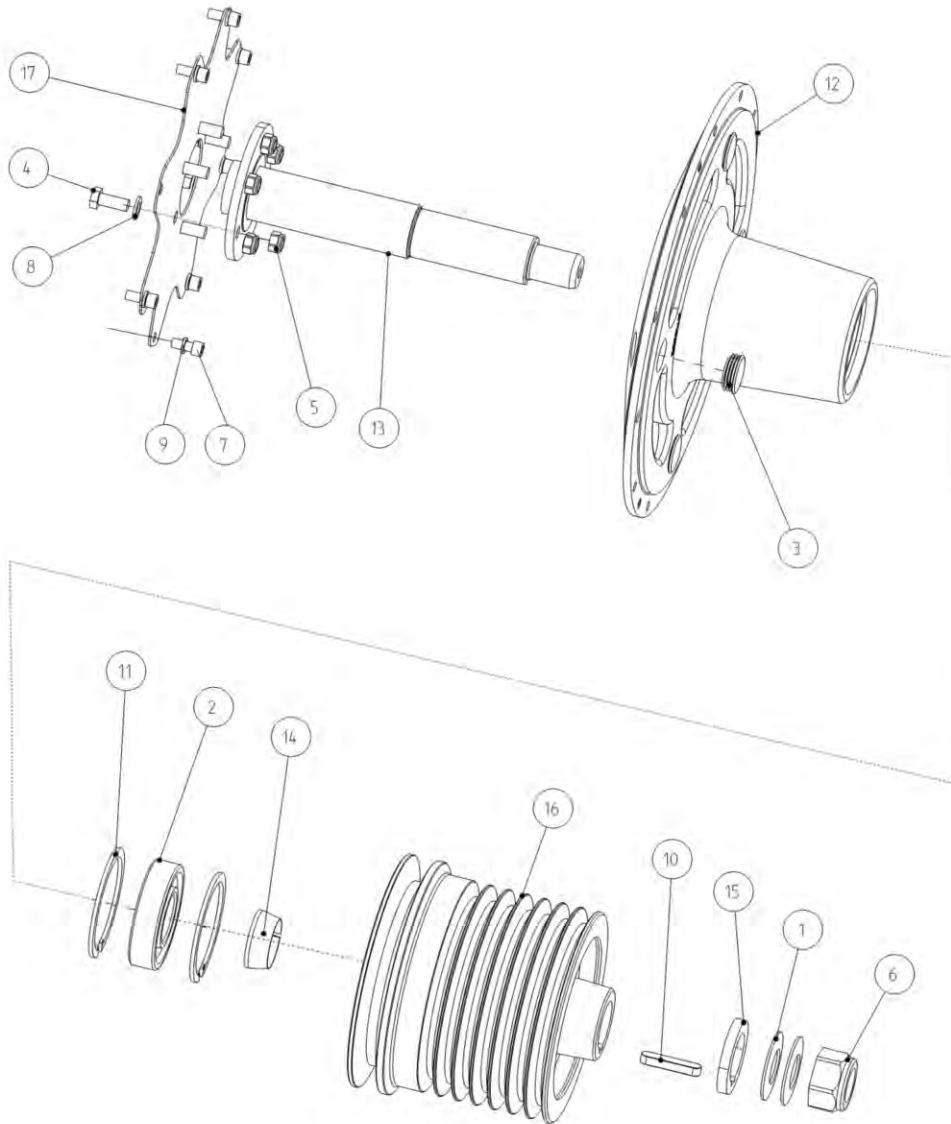

Engine support bearing, hydr.
Support roulement de moteur hydr.

Вал отбора мощности, гидроверсия

15DG

Po	Qty	PartNo	Remark		
1	2	0410190	Disk spring	Rondelle belleville	Пружина диска
2	1	0502396	Bearing	Roulement	Подшипник
3	4	0839242	Plug	Bouchon	Пробка
4	6	6231367	Hexagonal screw	Vis	Винт
5	6	6594238	Lock nut	Ecrou de serrage	Гайка контровая
6	1	6596639	Lock nut	Ecrou de serrage	Гайка контровая
7	8	7010743	Screw	Vis	Винт
8	6	7400034	Washer	Rondelle	Шайба
9	8	7514010	Washer	Rondelle	Шайба
10	1	7717190	Flat key	Clavette plate	Шпонка призматическая
11	2	7815272	Circlip	Circlip	Пружинный кольцевой замок
12	1	R710383	Bearing box	Cage de roulement	Корпус подшипника
13	1	R710384	Shaft	Arbre	Вал
14	1	R710386	Conical hub	Douille conique	Коническая ступица
15	1	R710387	Washer	Rondelle	Шайба
16	1	R714808	Pulley	Poulie	Шкив
17	1	R710390	Drawplate	Tôle coulissante	Фаркоп