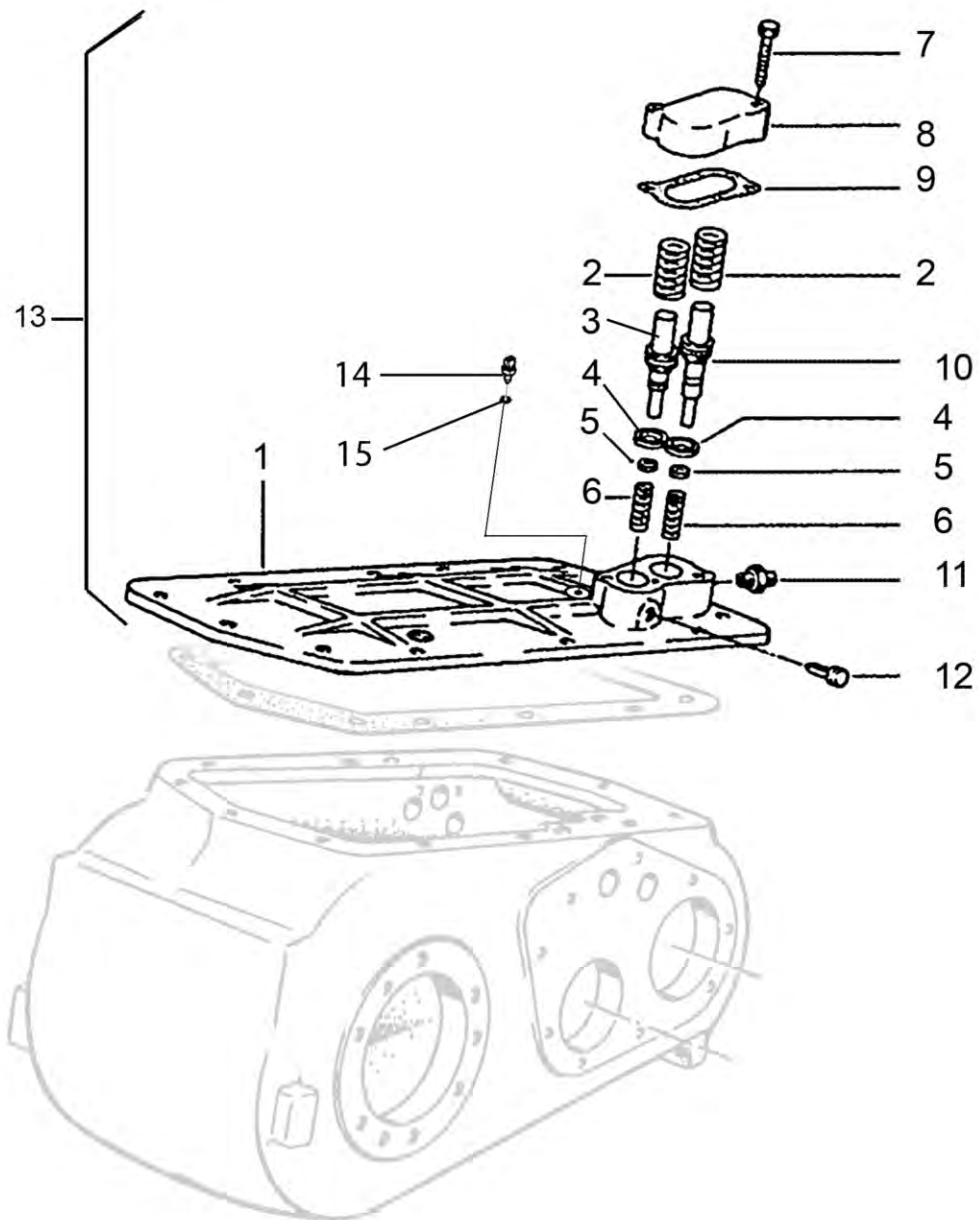

Gear box, valve
Boite de vitesses , distributeur

Распределитель КПП

Po	Qty	PartNo	Remark		
1	1	0482483	Cover	Couvercle	Покрышка
2	2	0482484	Spring	Ressort	Пружина
3	1	0482485	Pin	Goupille	Переходник
4	2	0482486	Packing	Joint	Уплотнитель
5	2	0482487	Packing	Joint	Уплотнитель
6	2	0482423	Spring	Ressort	Пружина
7	2	0482489	Hexagonal screw	Vis	Винт
8	1	0482490	Guard	Protecteur	Защита
9	1	0482491	Packing	Joint	Уплотнитель
10	1	0482492	Pin	Goupille	Переходник
11	1	0482493	Fitting	Raccord	Штуцер
12	1	0482494	Breather	Reniflard	Сапун
13	1	0424336	Cover kitt	Couvercle assemb	Покрышка
14	1	0482403	Switch	Commutateur	Выключатель
15	1	0482404	Packing	Joint	Уплотнитель