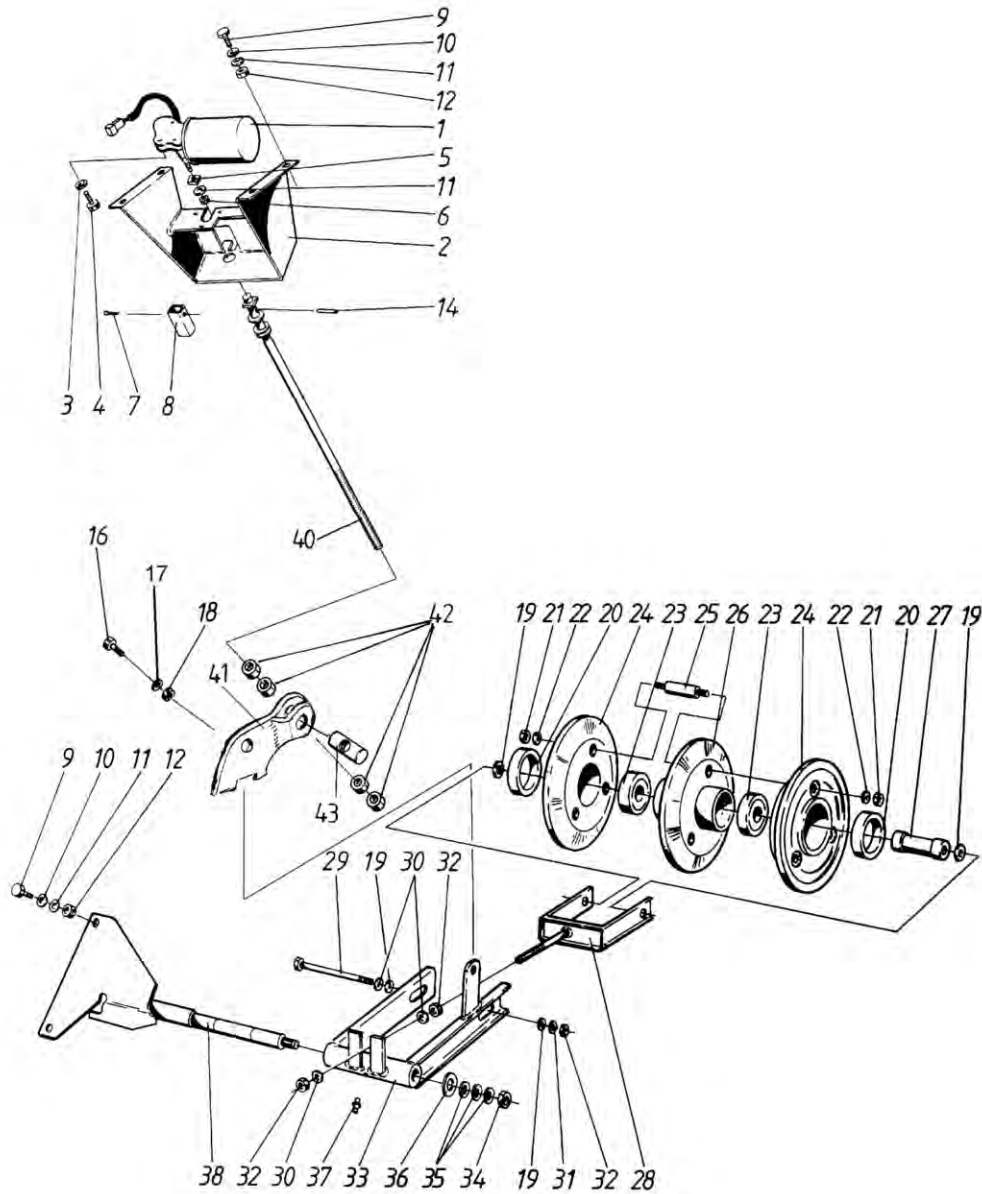

Fan variator, electric control
Variateur du ventilateur, électrique

Вариатор вентилятора, электропривод

12JC

Po	Qty	PartNo	Remark			
1	1	8031930	Motor	Moteur	Мотор	
2	1	R686119	Bed	Base	Основание	
3	3	7414465	Spring washer	Rondelle élastique	Шайба Гровера	
4	3	6211067	Screw	Vis	Винт	
5	1	R669278	Capstan	Toc	Резьбовая плашка	
6	1	6506234	Nut	Ecrou	Гайка	
7	1	7812160	Split pin	Goupille fendue	Шплинт	
8	1	R671543	Bush	Bague	Втулка	
9	4	6221260	Hexagonal screw	Vis	Винт	
10	4	7400032	Washer	Rondelle	Шайба	
11	5	7414469	Spring washer	Rondelle élastique	Шайба Гровера	
12	4	6506234	Nut	Ecrou	Гайка	
14	1	7814145	Spring pin	Coupille	Палец мотовила	
16	1	6226567	Screw	Vis	Винт	
17	1	7400033	Washer	Rondelle	Пластина	
18	1	6594148	Lock nut	Ecrou de serrage	Гайка контровая	
19	4	7414059	Washer	Rondelle	Шайба	
20	2	0553071	Bearing bush	Bague	Втулка	
21	6	6594148	Lock nut	Ecrou de serrage	Гайка контровая	
22	6	7414471	Spring washer	Rondelle élastique	Шайба Гровера	
23	2	0502340	Bearing	Roulement	Подшипник	
24	2	R681053	Pulley, var.	Poulie, var.	Шкив вариатора	
25	3	R681055	Pin	Coupille	Переходник	
26	1	R681050	Pulley, var.	Poulie, var.	Шкив вариатора	
27	1	R681054	Shaft	Arbre	Вал	
28	1	R605000	Adj.bars	Fourche	Регулир. планки	
29	1	6229777	Screw	Vis	Винт	
30	3	7400033	Washer	Rondelle	Пластина	
31	1	7414471	Spring washer	Rondelle élastique	Шайба Гровера	
32	3	6506434	Nut	Ecrou	Гайка	
33	1	R681136	Bars	Bras	Планки	
34	1	6506634	Nut	Ecrou	Гайка	
35	3	7400034	Washer	Rondelle	Шайба	
36	1	7414481	Spring.washer	Rondelle élastique	Шайба Гровера	
37	1	0252405	Nipple	Graisneur	Масленка	
38	1	R681161	Shaft	Arbre	Вал	
40	1	R695729	Bar	Tige	Стержень	
41	1	R695731	Fastening	Etrier	Обойма	
42	4	6507034	Nut	Ecrou	Гайка	
43	1	R596051	Adjusting nut	Ecrou de réglage	Регулир. гайка