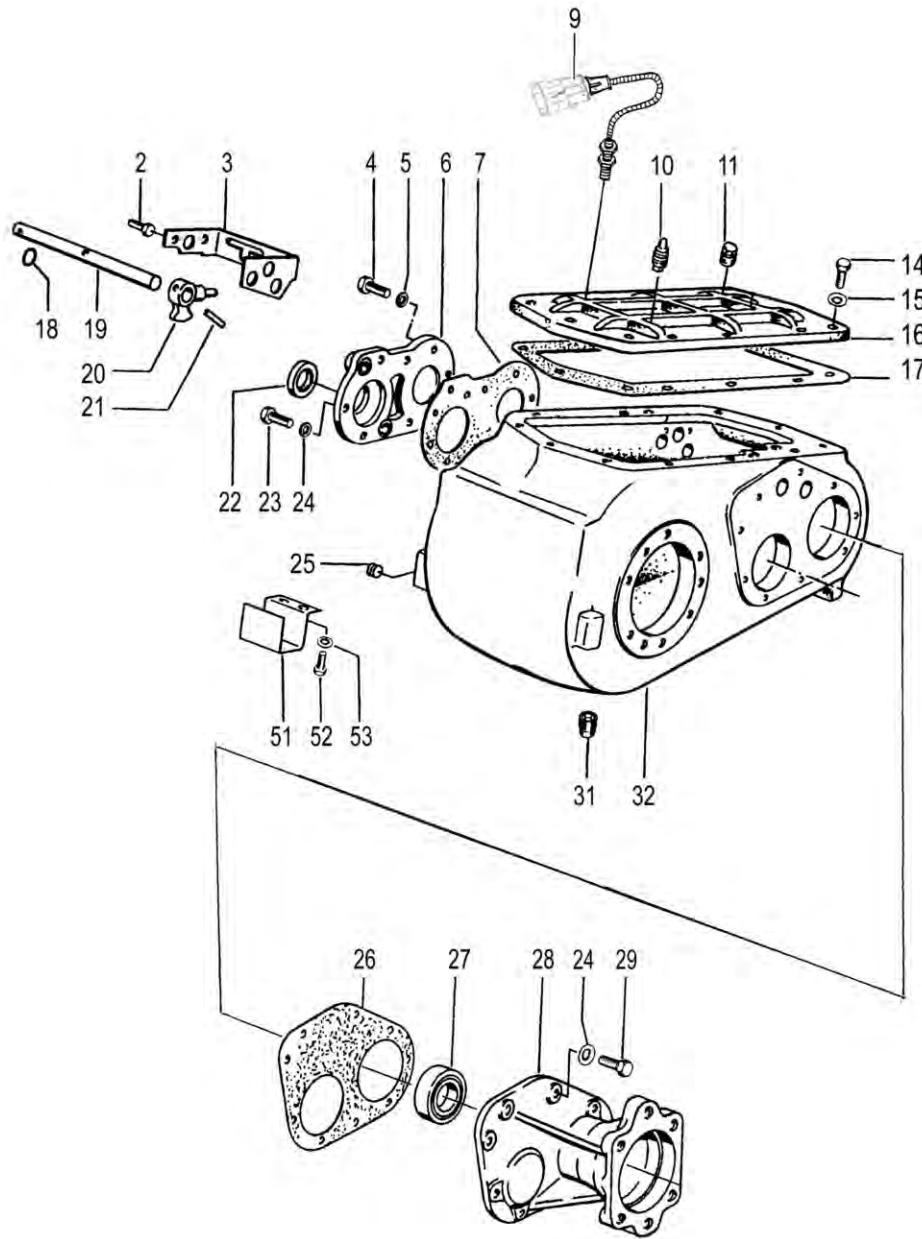

Gear box
Boite de vitesses, carter

Коробка мех-ма

Po	Qty	PartNo	Remark			
2	2	6221267	Screw	Vis	Винт	
3	1	0482405	Plate	Plaque	Ведущая пластина	
4	4	0482406	Screw	Vis	Винт	
5	4	7414473	Spring washer	Rondelle élastique	Шайба Гровера	
6	1	0482407	Flange	Flasque	Фланец	
7	1	0482408	Packing	Joint	Уплотнитель	
9	1	R715639	Indicator	Transmetteur	Индикатор	
10	1	0482409	Breather	Reniflard	Сапун	
11	1	0482410	Plug	Bouchon	Защита	
14	12	6221467	Screw	Vis	Винт	
15	11	7414469	Spring washer	Rondelle élastique	Шайба Гровера	
16	1	0482411	Cover	Couvercle	Покрышка	
17	1	0482412	Packing	Joint	Уплотнитель	
18	1	0482413	Tyres	Roues	Колеса	
19	1	0482414	Shaft	Arbre	Вал	
20	1	0482415	Lever	Levier	Рычаг	
21	1	0482416	Pin	Coupille	Переходник	
22	1	0482417	Packing	Joint	Уплотнитель	
23	4	6226367	Screw	Vis	Винт	
24	4	7414471	Spring washer	Rondelle élastique	Шайба Гровера	
25	1	0482418	Magnet plug	Bouchon magn.	Магнитная пробка	
26	1	0482400	Packing	Joint	Уплотнитель	
27	1	0482401	Bearing	Roulement	Подшипник	
28	1	0424487	Housing	Carter	Кожух	
29	9	6226567	Screw	Vis	Винт	
31	1	0482419	Plug	Bouchon	Защита	
32	1	0482420	Housing	Carter	Кожух	
51	1	0482439	Plate	Plaque	Ведущая пластина	
52	2	6210667	Hexagonal screw	Vis	Винт	
53	2	7414465	Spring washer	Rondelle élastique	Шайба Гровера