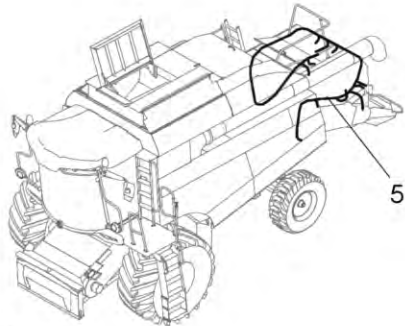

Electrical cables 5  
Cables électriques 5

Электрoжyты 5

20DE

C6-C12  
R715638  
BACK LIGHTS

C6-C12  
R715650  
ROOF1

C6-C12  
R715651  
ROOF2

C6-C12  
R715652  
SIEVE/STRAW WALKER LOSS SENSOR

C6-C12  
R715620  
BACK AREA