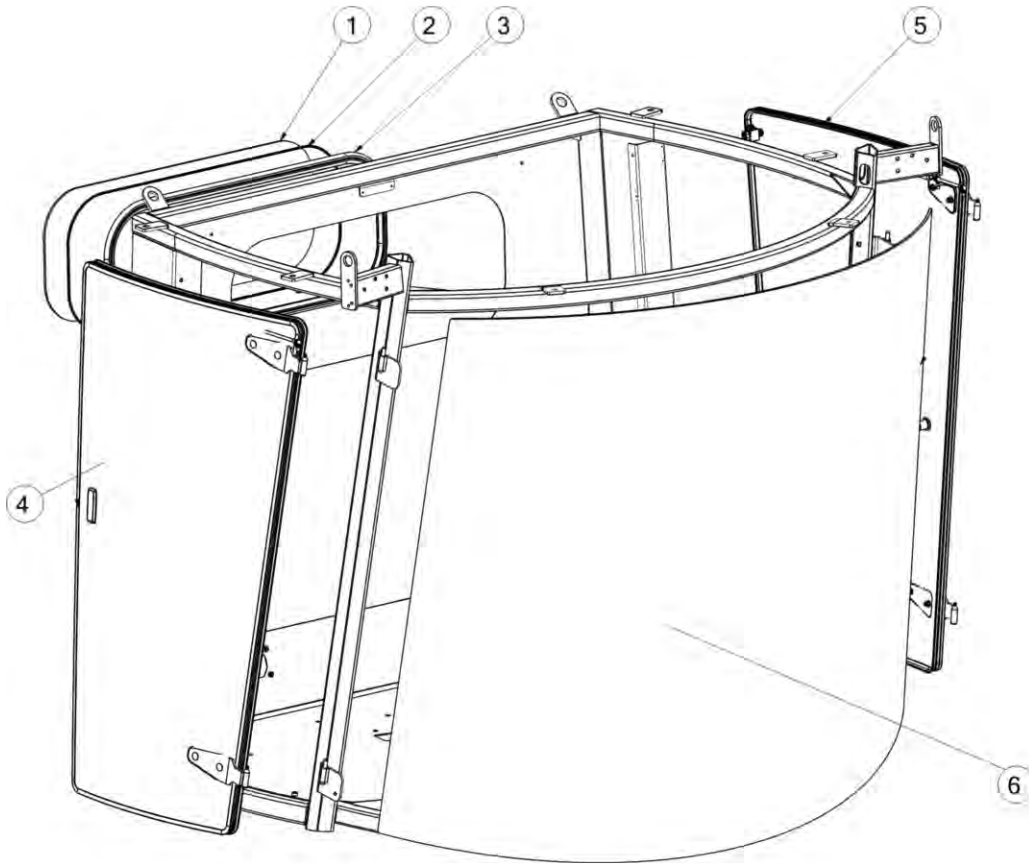

Cab panes
Cabine, vitres

Стекло

14BA

Po	Qty	PartNo	Remark			
1	1	R715042	Glass	Vitre	Стекло	
2	1	R715054	Packing	Joint	Уплотнитель	
3	1	R715052	Packing	Joint	Уплотнитель	
4	1	R717096	Door, right	Porte, droit	Дверь, правая	
5	1	R717097	Door, left	Porte, gauche	Дверь, левая	
6	1	R715000	Wind screen	Vitre	Стекло