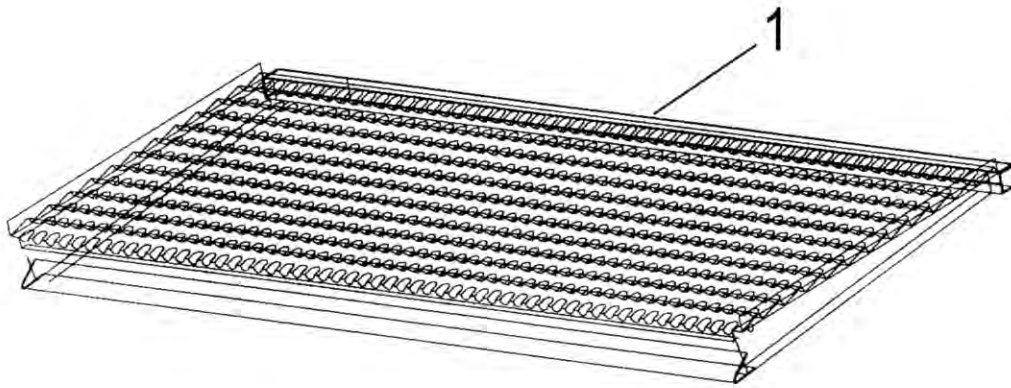

Sloop extension  
Rallonge, pente

Приставка

Qty	PartNo	Remark	Sloop extension	Rallonge, pente	Приставка
1	R694070				
1	R694070				

12LE

Rape extension  
Rallonge, navette

Приставка для работы на рапсе

Qty	PartNo	Remark	Rape plate	Navettes plaque	Рапсовая пластина
1	R692265		Rape plate	Navettes plaque	Рапсовая пластина
-					<b>12LF</b>
1	R692265		Rape plate	Navettes plaque	Рапсовая пластина