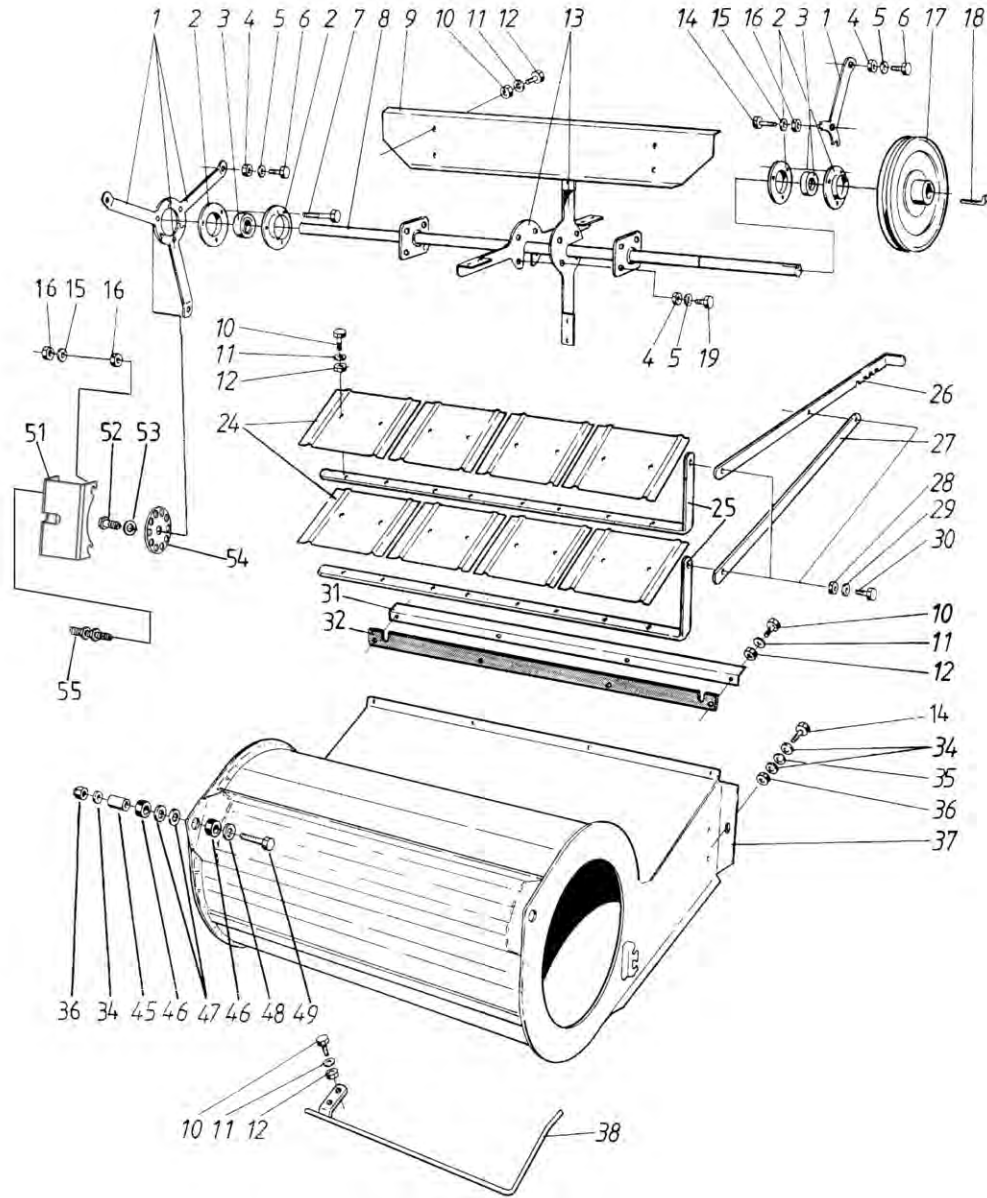

Fan
Ventilateur

Вентилятор

Po	Qty	PartNo	Remark		
1	6	R680260	Bearing bed	Support de palier	Основание подшипника
2	4	0569322	Flange	Flasque	Фланец
3	2	0511223	Bearing	Roulement	Подшипник
4	14	6594038	Lock nut	Ecrou de serrage	Гайка контровая
5	14	7400032	Washer	Rondelle	Шайба
6	6	6220867	Screw	Vis	Винт
7	6	6228177	Screw	Vis	Винт
8	1	R680592	Shaft	Arbre	Вал
9	4	R680257	Wing	Aile	Крыло
10	16	6506034	Nut	Ecrou	Гайка
11	38	7400030	Washer	Rondelle	Шайба
12	38	6210667	Hexagonal screw	Vis	Винт
13	4	R680256	Arm	Bras	Ручка
14	6	6226167	Screw	Vis	Винт
15	9	7414471	Spring washer	Rondelle élastique	Шайба Гровера
16	15	6506434	Nut	Ecrou	Гайка
17	1	R680605	Pulley	Poulie	Шкив
18	1	7712112	Gib key	Clavette à talon	Клинообразная шпонка
19	8	6221260	Hexagonal screw	Vis	Винт
24	8	R681197	Plate	Plaque	Ведущая пластина
25	2	R681196	Shaft	Arbre	Вал
26	1	R686131	Adj. rod	Tige	Регулир. стержень
27	1	R686130	Bar	Tige	Стержень
28	3	6593838	Lock nut	Ecrou de serrage	Гайка контровая
29	3	7400034	Washer	Rondelle	Шайба
30	3	6211467	Screw	Vis	Винт
31	1	R680930	Support list	Moulure	Опорный лист
32	1	R680929	Packing	Joint	Уплотнитель
34	11	7400033	Washer	Rondelle	Пластина
35	3	0400588	Damper	Amortisseur	Пружина тарельчатая
36	7	6594148	Lock nut	Ecrou de serrage	Гайка контровая
37	1	R680245	Fan	Ventilateur	Вентилятор
38	1	R680527	Lever	Levier	Рычаг
45	2	R690597	Bush	Bague	Втулка
46	4	0400586	Rubber washer	Amortisseur	Глушитель
47	4	7400038	Washer	Rondelle	Шайба
48	2	7414059	Washer	Rondelle	Шайба
49	2	6227567	Screw	Vis	Винт
50	2	6062814	Plate screw	Vis	Винт пластины
51	1	R716931	Rack	Pied	Опора
52	1	6393914	Screw, lh	Vis, droit	Винт
53	1	7414473	Spring washer	Rondelle élastique	Шайба Гровера
54	1	R716633	Puls plate	Plaque	Импульсный диск
55	1	8500413	Indicator	Transmetteur	Индикатор