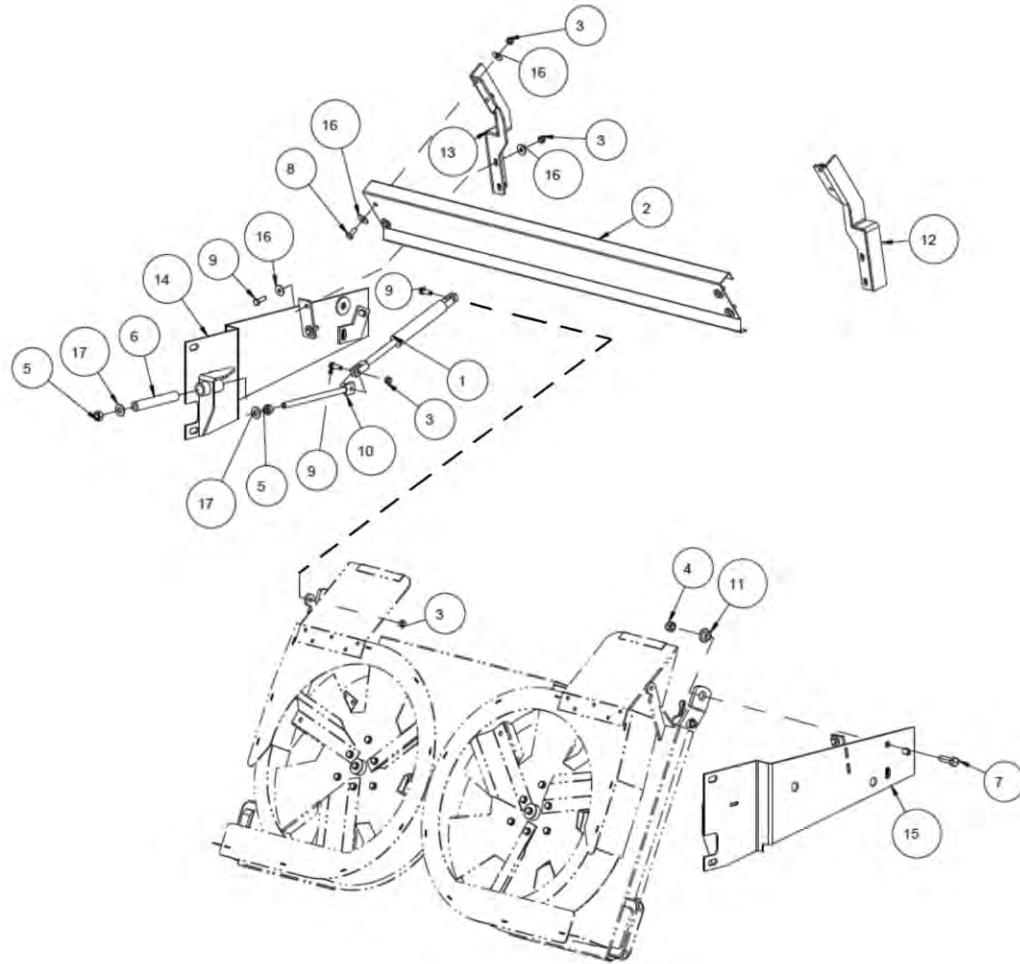

Chaff spreader
Erandeur de balle

Мех-м распределения мякины

12RH

Po	Qty	PartNo	Remark			
1	2	0481968	Gasspring	Ressort à gas	Газонаполненный амортизатор	
2	1	0481911	Plate	Plaque	Ведущая пластина	
3	12	6594038	Lock nut	Ecrou de serrage	Гайка контровая	
4	2	6594238	Lock nut	Ecrou de serrage	Гайка контровая	
5	4	6506631	Nut	Ecrou	Гайка	
6	2	0482928	Hose	Tuyau	Шланг	
7	2	6251767	Screw	Vis	Винт	
8	4	6221267	Screw	Vis	Винт	
9	8	6221467	Screw	Vis	Винт	
10	2	0482927	Adj. screw	Vis de réglage	Регулир. винт	
11	2	0482934	Spacer bush	Bague	Втулка	
12	1	0481907	Support	Support	Опора	
13	1	0481908	Support	Support	Опора	
14	1	0481909	Support plate	Rondelle	Опорная пластина	
15	1	0481910	Support plate	Rondelle	Опорная пластина	
16	16	7414379	Washer	Rondelle	Шайба	
17	4	0481906	Washer	Rondelle	Шайба