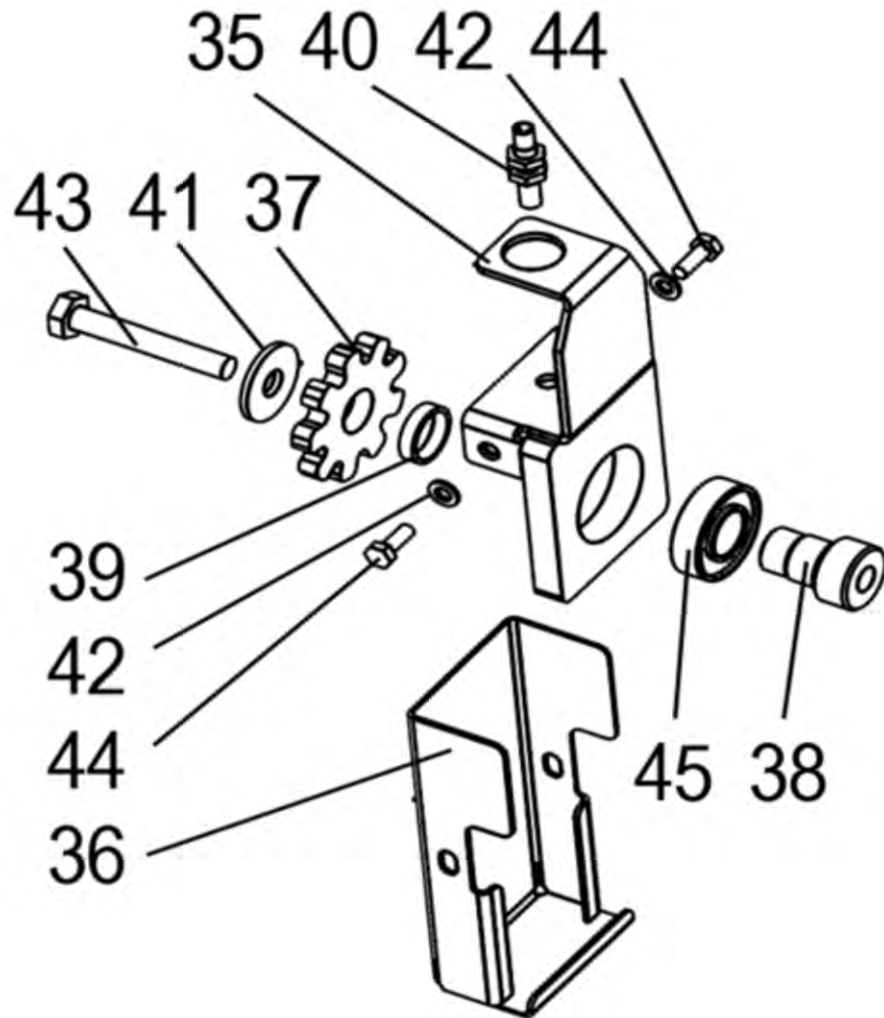

Pulse Sensor
Codeur/encodeur

Импульсный датчик

24CC

Po	Qty	PartNo	Remark		
35	1	R700496	Frame	Cadre	Рамка
36	1	R700494	Guard	Protecteur	Защита
37	1	R700493	Puls plate	Plaque	Импульсный диск
38	1	R700491	Shaft	Arbre	Вал
39	1	R639144	Bush	Bague	Втулка
40	1	8033745	Indicator	Transmetteur	Индикатор
41	1	7414059	Washer	Rondelle	Шайба
42	1	7400030	Washer	Rondelle	Шайба
43	1	6227967	Screw	Vis	Винт
44	1	6211060	Hexagonal screw	Vis	Винт
45	1	0502338	Bearing	Roulement	Подшипник