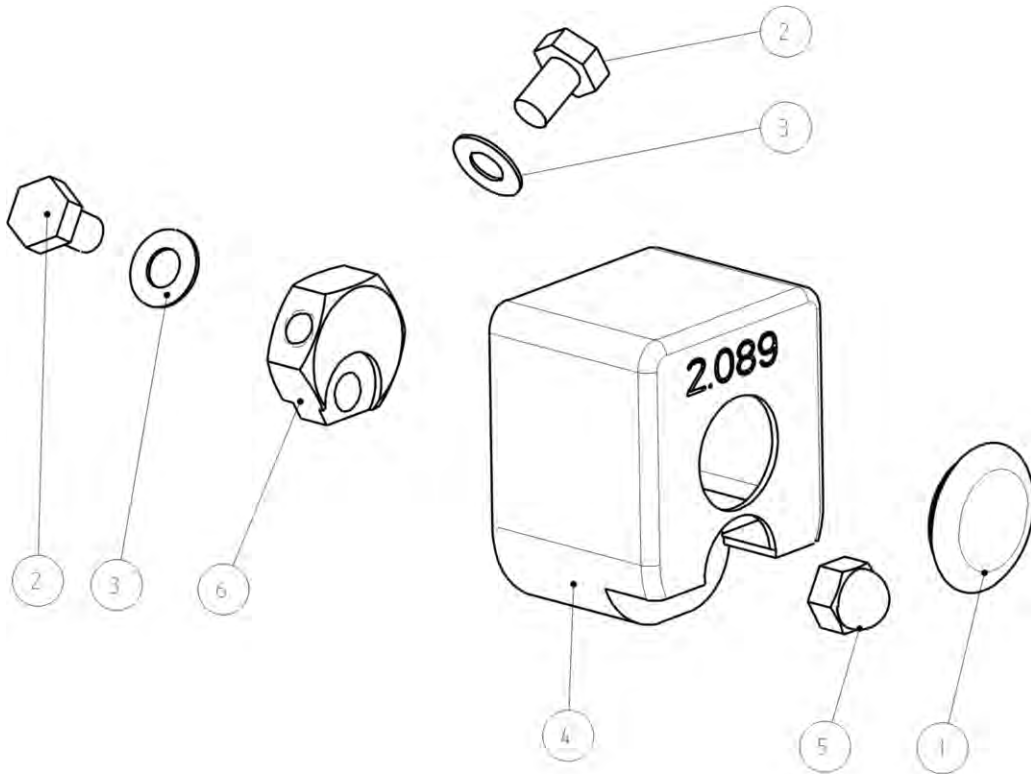

Guard, Starter
Protecteur, démarreur

Защита

Po Qty PartNo Remark

20AC

Po	Qty	PartNo	Remark		
1	1	0633670	Plug	Bouchon	Пробка
2	2	6225767	Screw	Vis	Винт
3	2	7414471	Spring washer	Rondelle élastique	Шайба Гровера
4	1	8501294	Cover	Couvercle	Покрышка
5	1	8501295	Nut	Ecrou	Гайка
6	1	R713701	Fitting	Raccord	Штуцер