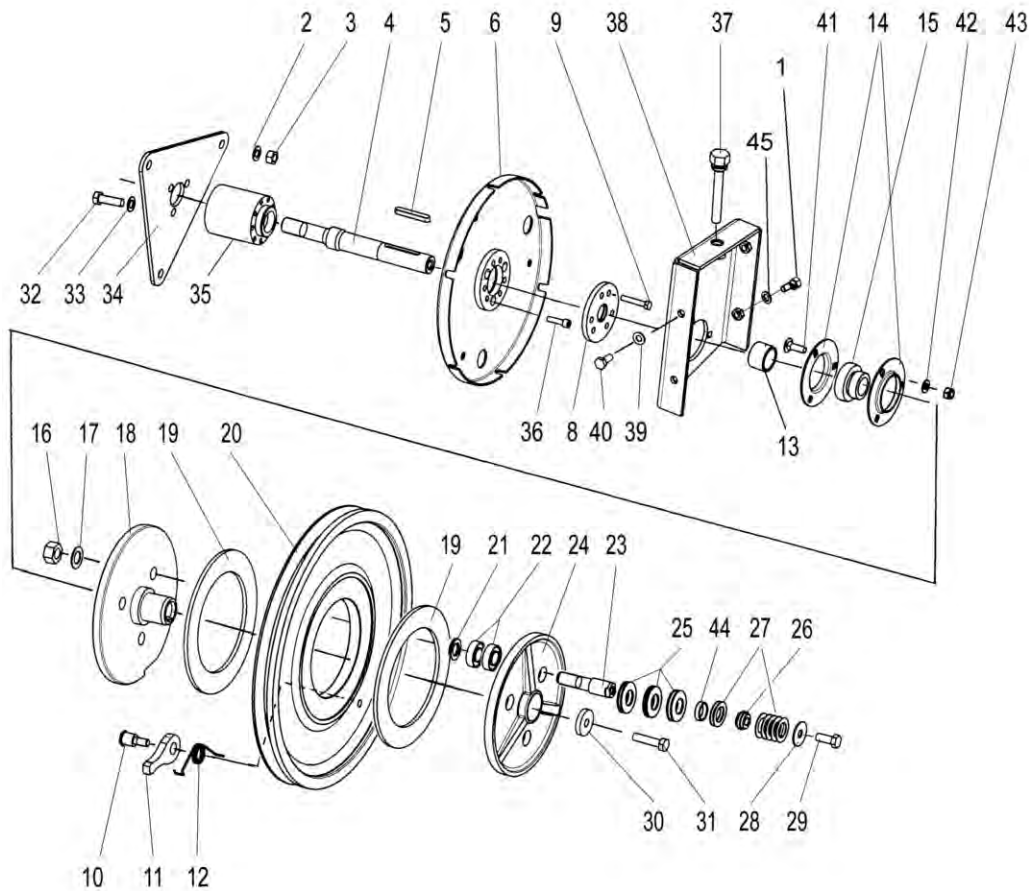

Feeder auger drive and slip clutch
Entrainement de vis d'alimentation et protection

Привод шнека жатки и муфта безопасности

Qty PartNo Remark

11EA

Qty	PartNo	Remark			
1	R714644	Pin	Coupille	Переходник	
2	7414473	Spring washer	Rondelle élastique	Шайба Гровера	
3	6506631	Nut	Ecrou	Гайка	
4	R700126	Shaft	Arbre	Вал	
5	7716128	Flat key	Clavette plate	Шпонка призматическая	
6	R700122	Flange	Flasque	Фланец	
7	7002221	Screw	Vis	Винт	
8	R700125	Flange	Flasque	Фланец	
9	6226160	Screw	Vis	Винт	
10	R596050	Shaft	Arbre	Вал	
11	R698280	Lock pin	Goujon d'arret	Стопорный штифт	
12	0415350	Spring	Ressort	Пружина	
13	R698498	Bush	Bague	Втулка	
14	0569322	Flange	Flasque	Фланец	
15	0511057	Bearing	Roulement	Подшипник	
16	6507224	Nut	Ecrou	Гайка	
17	7414481	Spring.washer	Rondelle élastique	Шайба Гровера	
18	R698276	Hub	Moyeu	Ступица	
19	0609971	Plate	Plaque	Пластина	
20	R698274	Pulley	Poulie	Шкив	
21	R698283	Bush	Bague	Втулка	
22	0502338	Bearing	Roulement	Подшипник	
23	R698277	Bearing	Roulement	Подшипник	
24	R698275	Hub	Moyeu	Ступица	
25	0410175	Disk spring	Rondelle belleville	Пружина диска	
26	R698282	Adj. bush	Bague	Регулир. втулка	
27	R698279	Adj.plate	Plaque de réglage	Регулир. пластина	
28	R698278	Washer	Rondelle	Шайба	
29	6231367	Hexagonal screw	Vis	Винт	
30	R698499	Washer	Rondelle	Шайба	
31	6231367	Hexagonal screw	Vis	Винт	
32	6231567	Screw	Vis	Винт	
33	7400034	Washer	Rondelle	Шайба	
34	R700120	End.plate	Plaque	Концевой щит	
35	R700121	Hub	Moyeu	Ступица	
36	7090268	Screw	Vis	Винт	
37	R697446	Screw	Vis	Винт	
38	R714626	Adj.plate	Plaque de réglage	Регулир. пластина	
39	6231167	Screw	Vis	Винт	
40	7400034	Washer	Rondelle	Шайба	
41	6763744	Lock screw	Vis de serrage	Винт стопорный	
42	7400033	Washer	Rondelle	Пластина	
43	6594148	Lock nut	Ecrou de serrage	Гайка контрольная	
44	R698547	Bush	Bague	Втулка	
45	7400035	Washer	Rondelle	Шайба