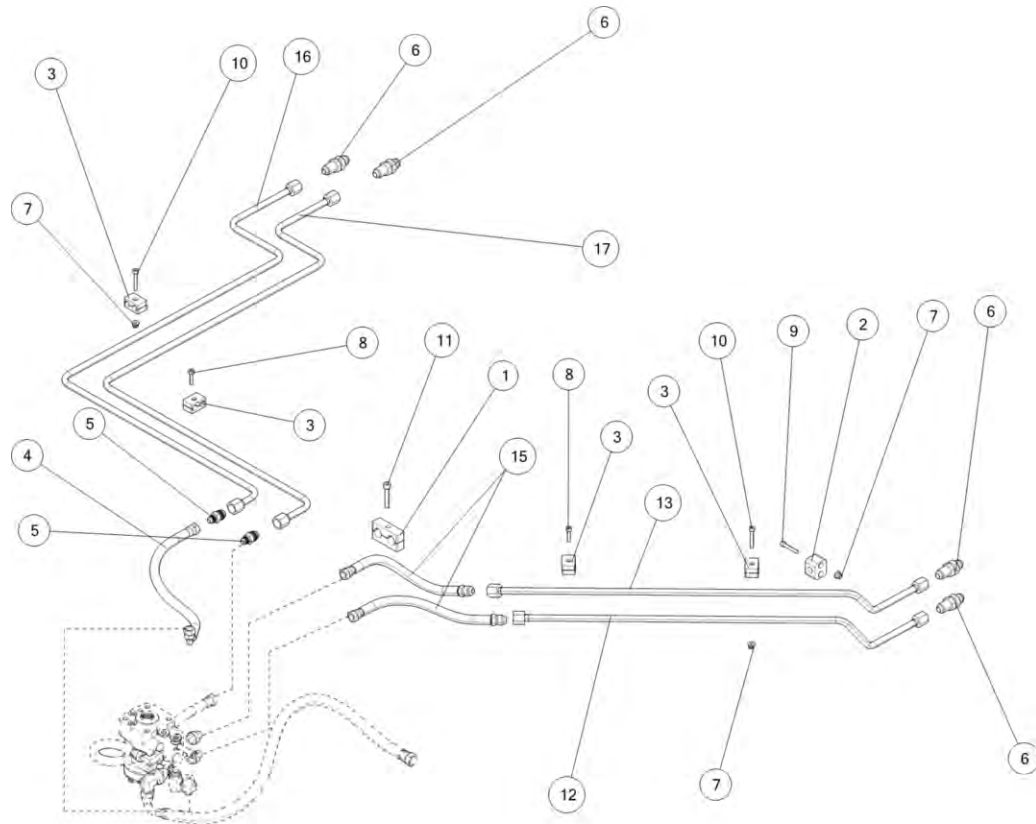

Hydraulics, Cabin
Hydraulique, Cabine

гидрооборудование, Кабина

18DD

Po	Qty	PartNo	Remark		
1	1	0424435	Fastening	Etrier	Обойма
2	1	0450248	Holder	Support	Обойма
3	6	0499723	Fastening	Etrier	Обойма
4	1	0620808	Hose	Tuyau	Шланг
5	2	0629396	Fitting	Raccord	Штуцер
6	4	0629425	Inlet	Traversee isolee	Воздухозаборник
7	5	6578214	Nut	Ecrou	Гайка
8	3	7001743	Screw	Vis	Винт
9	2	7001801	Screw	Vis	Винт
10	3	7001831	Screw	Vis	Винт
11	1	7002431	Screw	Vis	Винт
12	1	R714994	Pressure pipe	Tube de pression	Трубка давления
13	1	R714995	Pressure pipe	Tube de pression	Трубка давления
15	2	R714996	Pressure hose	Tuyau	Напорный шланг
16	1	R714998	Pressure pipe	Tube de pression	Трубка давления
17	1	R714999	Pressure pipe	Tube de pression	Трубка давления