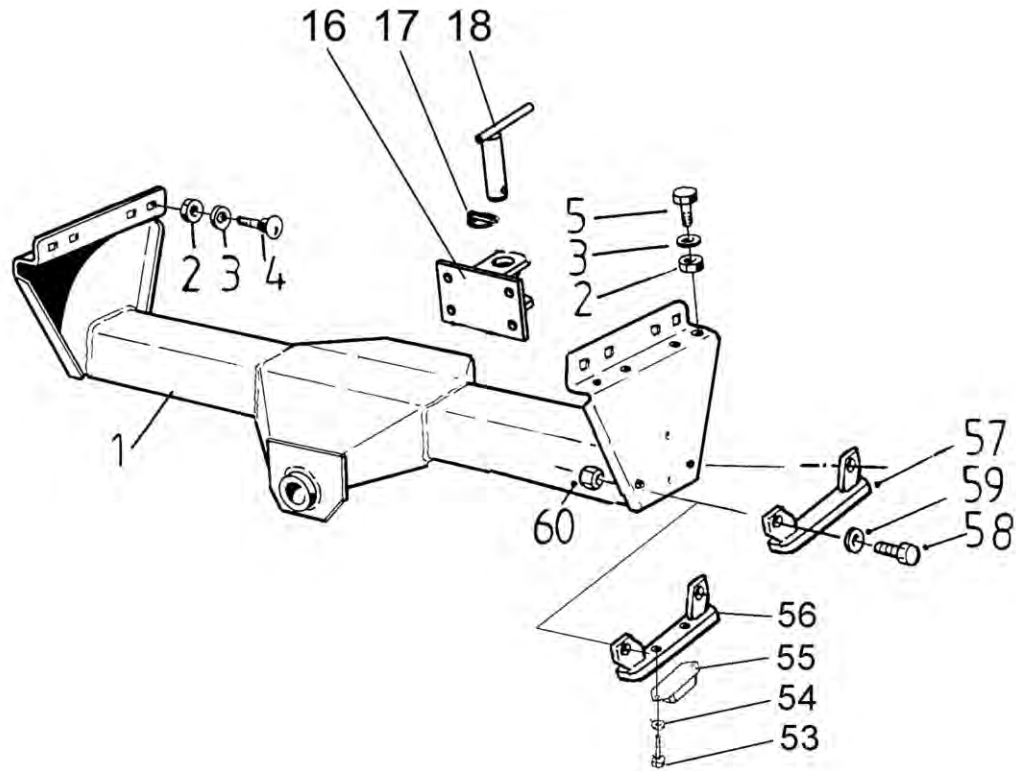

Rear axles balk
Poutre de l'essieu arrière

Балка заднего моста

17GB

Po	Qty	PartNo	Remark			
1	1	R680546	Rear frame	Pont arrière	Задний корпус	
2	16	6506634	Nut	Ecrou	Гайка	
3	16	7414473	Spring washer	Rondelle élastique	Шайба Гровера	
4	8	6770244	Lock screw	Vis de serrage	Винт стопорный	
5	8	6231367	Hexagonal screw	Vis	Винт	
16	1	R687252	Drawplate	Tôle coulissante	Фаркоп	
17	1	7814285	Pin	Coupille	Переходник	
18	1	R689368	Pin	Coupille	Переходник	
53	4	6393414	Hexagonal screw	Vis	Винт	
54	4	7400032	Washer	Rondelle	Шайба	
55	2	0633895	Damper	Cau	Уплотнитель резиновый	
56	2	R707486	Limiter	Butoir	Ограничитель	
57	2	R690651	Limiter	Butoir	Ограничитель	
58	4	6226567	Screw	Vis	Винт	
59	4	7400033	Washer	Rondelle	Пластина	
60	4	6594148	Lock nut	Ecrou de serrage	Гайка контрольная