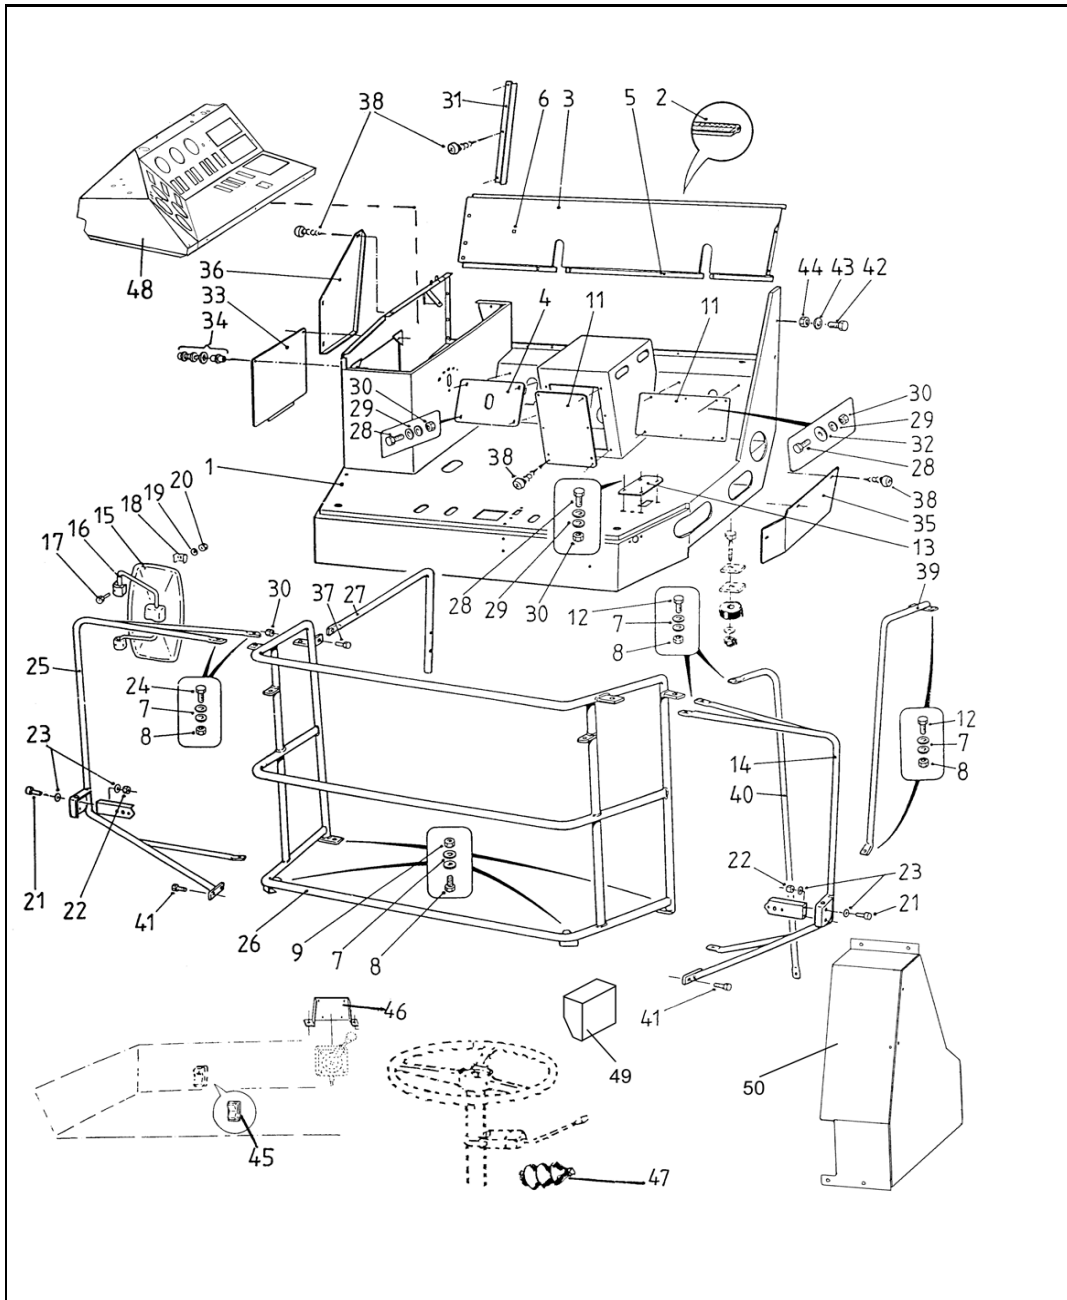

1	R690803	1	Lava	Platform	Platform	Ограничитель
2	R690823	1	Tiiviste	Tätning	Sealing	Сальник
3	R690806	1	Takaseinä	Skydd	Guard	Ограничитель
4	R690814	1	Peitelevy	Täckplåt	Cover plate	Накладка
5	6561214	4	Korimutteri	Mutter	Nut	Гайка
6	6561114	4	Korimutteri	Mutter	Nut	Гайка
7	7400033	18	Aluslaatta	Bricka	Washer	Шайба
8	6226167	4	Ruuvi	Skruv	Screw	Винт
9	6594148	9	Lukkomutteri	Låsmutter	Lock nut	Гайка контровая
10	7400033	18	Aluslaatta	Bricka	Washer	Шайба
11	R690821	2	Peitelevy	Täckplåt	Cover plate	Накладка
12	6226567	2	Ruuvi	Skruv	Screw	Винт
13	R690813	1	Peitelevy	Täckplåt	Cover plate	Накладка
14	R691024	1	Kaide	Ram	Rail	Поручень
15	0498807	2	Peili	Spegel	Mirror	Зеркало
16	R699049	2	Tuki	Stöd	Support	Опора
17	6226767	4	Ruuvi	Skruv	Screw	Винт
18	R688048	4	Pidin	Hållare	Holder	Обойма
19	7414471	4	Jousilaatta	Fjäderbricka	Spring washer	Шайба Гровера
20	6506434	4	Mutteri	Mutter	Nut	Гайка
21	6210667	4	Ruuvi	Skruv	Screw	Винт
22	6506034	4	Mutteri	Mutter	Nut	Гайка
23	7400030	8	Aluslaatta	Bricka	Washer	Шайба
24	6226367	2	Ruuvi	Skruv	Screw	Винт
25	R691025	1	Kaide	Ram	Rail	Поручень
26	R691032	1	Kaide	Ram	Rail	Поручень
27	R691042	1	Kaide	Ram	Rail	Поручень
28	6220486	10	Ruuvi	Skruv	Screw	Винт
29	7400032	14	Aluslaatta	Bricka	Washer	Шайба
30	6594038	11	Lukkomutteri	Låsmutter	Lock nut	Гайка контровая
31	R690825	1	Lista	List	List	Панель
32	7414057	6	Aluslaatta	Bricka	Washer	Шайба
33	R686195	1	Kansi	Lock	Cover	Покрышка
34	0871001	2	Kiinnitin	Klamma	Clamp	Скоба
35	R692484	1	Suojus	Skydd	Guard	Защита
36	R691375	1	Peitelevy	Täckplåt	Cover plate	Накладка
37	R693330	1	Peitelevy	Täckplåt	Cover plate	Накладка
38	7266308	13	Levyruuvi	Plåtskruv	Plate screw	Винт пластины
39	R691946	1	Kaide	Ram	Rail	Поручень
40	R691947	1	Kaide	Ram	Rail	Поручень
41	7268907	4	Levyruuvi	Plåtskruv	Plate screw	Винт пластины
42	6211060	4	Ruuvi	Skruv	Screw	Винт
43	7400030	4	Aluslaatta	Bricka	Washer	Шайба
44	6593838	4	Lukkomutteri	Låsmutter	Lock nut	Гайка контровая
45	8095743	10	Suojus	Skydd	Guard	Защита
46	R690811	1	Tuki	Stöd	Support	Ограничитель
47	0633890	1	Suojus	Skydd	Guard	Защита
48	R691745	1	Kojetaulu	Instrumentpanel	Instrument Panel	Панель инструментов
49	R693248	1	Peitelevy	Täckplåt	Cover plate	Накладка
50	R691936	1	Suojus	Skydd	Guard	Защита