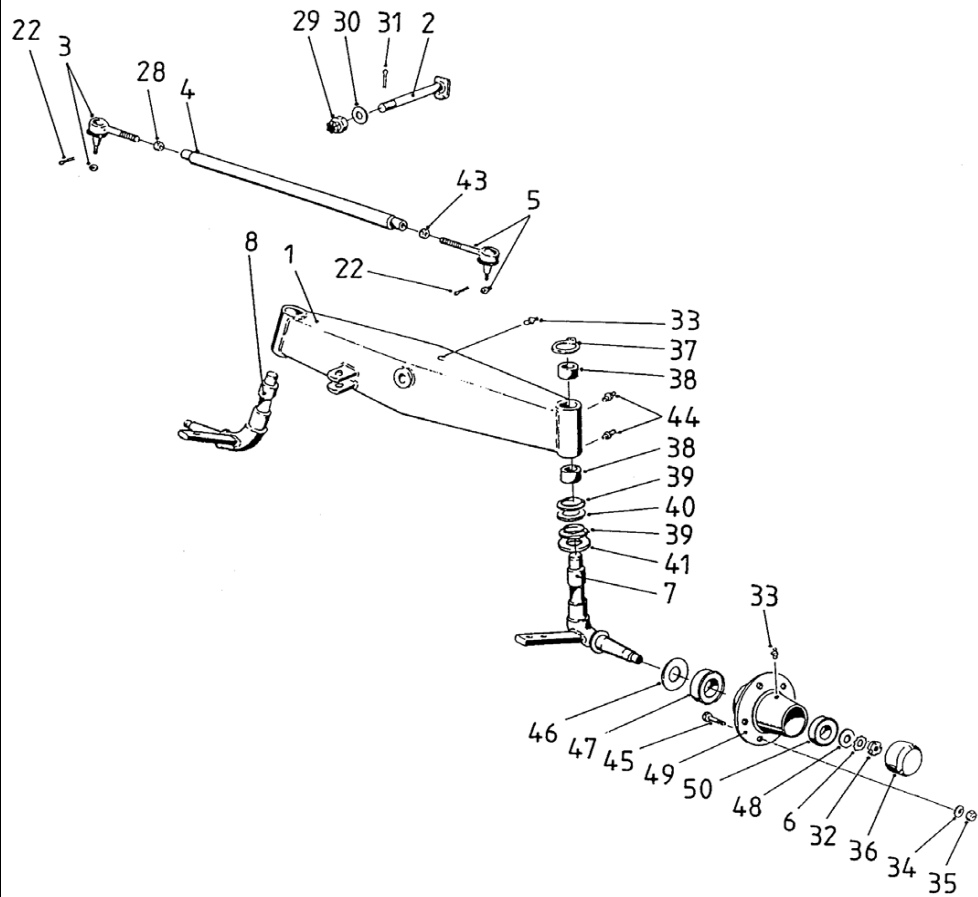

1	R676509	1	Takasilla	Bakbrygga	Rear frame	Задний корпус	
2	R681244	1	Tappi	Tapp	Pin	Переходник	
3	0497731	1	Nivel	Kulled	Joint	Муфта соединительная	
4	R676789	1	Raidetanko	Parallellstag	Rod	Стержень	
5	0497730	1	Nivel	Kulled	Joint	Муфта соединительная	
6	0562006	2	Varmistuslaaita	Läsbricka	Security clip	Корончатая шайба	
7	R686835	→ 301295	1	Axelskänkel vä.	Stub axle left	Ось заглушки левая	
7	R695050	→ 301296	1	Olka-akseli vas.	Axelskänkel vä.	Ось заглушки, левая	
8	R676532	→ 301295	1	Olka-akseli oik.	Axelskänkel hö.	Ось заглушки, правая	
8	R695051	→ 301296	1	Olka-akseli oik.	Axelskänkel hö.	Ось заглушки, правая	
22	7812116	3	Saksisokka	Saxpinne	Split pin	Шплинт	
28	6521731	1	Mutteri	Mutter	Nut	Гайка	
29	6537833	1	Mutteri	Mutter	Nut	Гайка	
30	7400042	1	Aluslaatta	Bricka	Washer	Шайба	
31	7812258	1	Saksisokka	Saxpinne	Split pin	Шплинт	
32	0563006	2	Vetomutteri	Dragmutter	Nut	Гайка	
33	0252420	3	Nippa	Smörjnippel	Nipple	Масленка	
34	7400036	2	Aluslaatta	Bricka	Washer	Шайба	
35	6594438	2	Mutteri	Mutter	Nut	Гайка	
36	R638582	2	Polysuoja	Skydd	Cover	Покрышка	
37	7815038	2	Varmistinrengas	Läsring	Circlip	Пружинный кольцевой замок	
38	R581450	4	Holkki	Bussning	Bush	Втулка	
39	0554122	4	Painelevy	Tryckskiva	Plate	Пластина	
40	0554119	2	Neulalaakeri	Nällager	Bearing	Подшипник	
41	R628324	2	Aluslaatta	Bricka	Washer	Шайба	
43	6521831	1	Mutteri	Mutter	Nut	Гайка	
44	0252475	4	Voitelunippa	Smörjnippel	Nipple	Масленка	
45	6241560	10	Ruuvi	Skruv	Screw	Винт	
46	R636064	→ 301295	2	Suojalevy	Skydd	Guard	Защита
46	R695040	→ 301296	2	Suojalevy	Skydd	Guard	Защита
47	0480565	→ 301295	2	Laakeri	Lager	Bearing	Подшипник
47	0480567	→ 301296	2	Laakeri	Lager	Bearing	Подшипник
48	0562027	2	Aluslaatta	Bricka	Washer	Шайба	
49	R633354	→ 301295	2	Napa	Nav	Hub	Ступица
49	R695038	→ 301296	2	Napa	Nav	Hub	Ступица
50	0480564	→ 301295	2	Laakeri	Lager	Bearing	Подшипник
50	0480566	→ 301296	1	Laakeri	Lager	Bearing	Подшипник