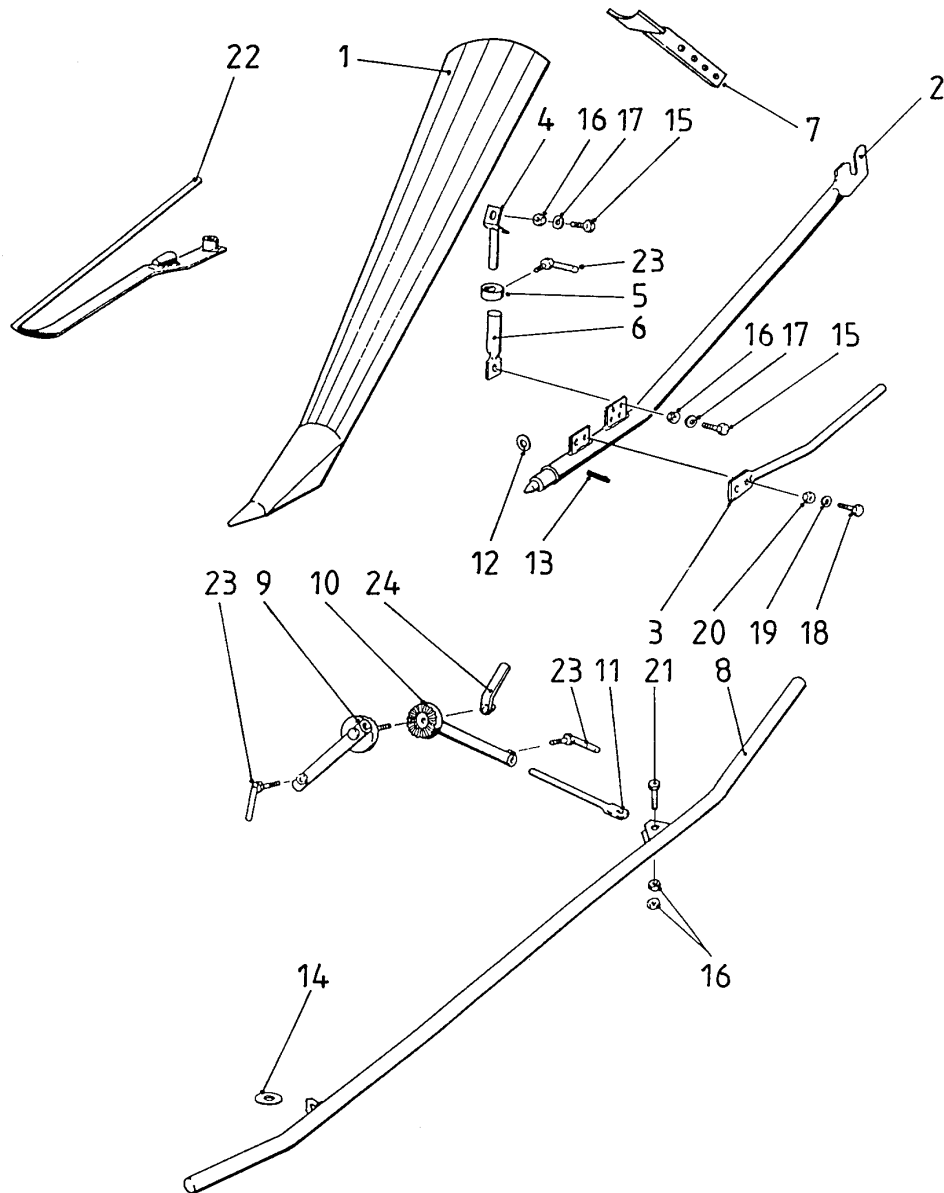

1	R679079	2	Kärki	Spets	Point	Уголок
2	R679076	2	Kannatinputki	Bärrör	Support pipe	Опорная трубка
3	R699884	2	Ohjain	Styrning	Guide	Направляющая часть
4	R679089	2	Tappi	Tapp	Pin	Переходник
5	R596036	2	Kiristysrengas	Spänning	Glamping ring	Ограничительное кольцо
6	R679087	2	Kannatin	Stöd	Support	Опора
7	R588385	2	Säätölevy	Reglerplåt	Adj.plate	Регулир. пластина
8	R679080	1	Putki	Rör	Pipe	Трубка
9	R595864	1	Hammaskappale	Kuggdel	Totthet piece	Рычаг
10	R595865	1	Säätöputki	Regl. rör	Adj. pipe	Регулир. трубка
11	R082550	1	Säätötanko	Regl.stång	Adj. rod	Регулир. стержень
12	0400586	2	Kumilaatta	Gummiricka	Rubber washer	Шайба резиновая
13	7814198	1	Jousisokka	Fjädersprint	Spring pin	Палец мотовила
14	0400587	2	Aluslaatta	Bricka	Washer	Шайба
15	6226167	4	Ruuvi	Skruv	Screw	Винт
16	6506434	6	Mutteri	Mutter	Nut	Гайка
17	7414471	4	Jousilaatta	Fjäderbricka	Spring washer	Шайба Гровера
18	6221267	4	Ruuvi	Skruv	Screw	Винт
19	7414469	4	Jousilaatta	Fjäderbricka	Spring washer	Шайба Гровера
20	6506234	4	Mutteri	Mutter	Nut	Гайка
21	6226977	1	Ruuvi	Skruv	Screw	Винт
22	0498864	0	Laonnostin	Axlyftare	Earlifter	Колосоподъемник
23	R596034	6	Ruuvi	Skruv	Screw	Винт
24	R595936	1	Kiristysmutteri	Spännmutter	Nut	Гайка