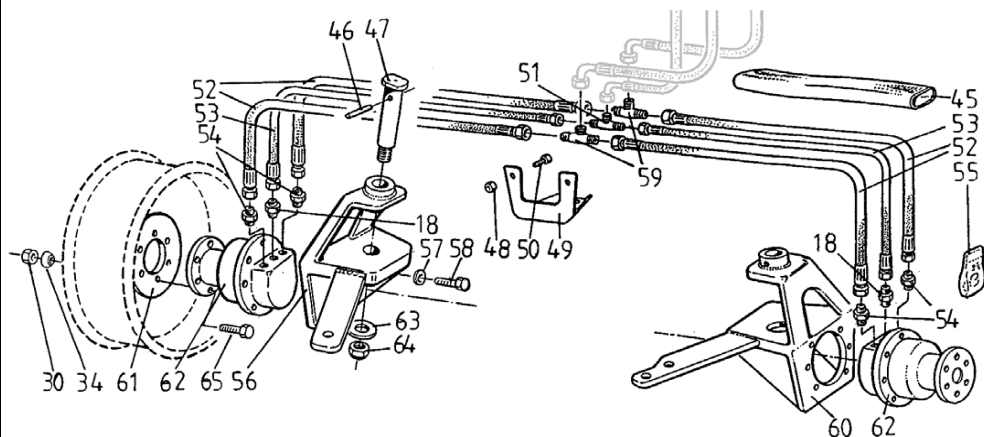

4 WD moottorit 301307 |-->
4WD motors 301307 |-->

4WD motors 301307 |-->
Полный привод, гидромоторы -->| 301307

16GB

18	0629355	3	Liitin	Förbindning	Fitting	Штуцер
30	6594438	10	Mutteri	Mutter	Nut	Гайка
34	7400036	10	Aluslaatta	Bricka	Washer	Шайба
45	R693698	3	Suoja	Skydd	Guard	Защита
46	7814235	2	Jousisokka	Fjädersprint	Spring pin	Палец мотовила
47	R692364	2	Akseli	Axel	Shaft	Вал
48	6594038	2	Lukkomutteri	Låsmutter	Lock nut	Гайка контрольная
49	R693654	1	Kannatin	Hållare	Holder	Обойма
50	6221267	2	Ruuvi	Skruv	Screw	Винт
51	0629390	1	Liitin	Förbindning	Fitting	Штуцер
52	0499715	4	Paineletku	Tryckslang	Pressure hose	Напорный шланг
53	0499716	2	Vuotoletku	Läckslang	Spill hose	Перепускной шланг
54	0499689	4	Liitin	Förbindning	Fitting	Штуцер
55	0481095	1	Tiivistesarja	Tätning serie	seal set	Комплект метизов
56	R692353	1	Moot.teline o.	Ställning	Rack	Опора
57	7414475	12	Jousilaatta	Fjäderbricka	Spring washer	Шайба рровера
58	7004543	12	Ruuvi	Skruv	Screw	Винт
59	0499685	2	T-liitin	T-förbindning	T-fitting	T-Штуцер
60	R692352	1	Moot.teline v.	Ställning	Rack	Опора
61	R692362	2	Keskio	Centrum	Centre	Ось
62	0492254	2	Hydr.moottori	Hydr.motor	Hydr.engine	Гидравлический двигатель
63	R592186	2	Aluslaatta	Bricka	Washer	Шайба
64	6594538	2	Mutteri	Mutter	Nut	Гайка
65	6246760	10	Ruuvi	Skruv	Screw	Винт