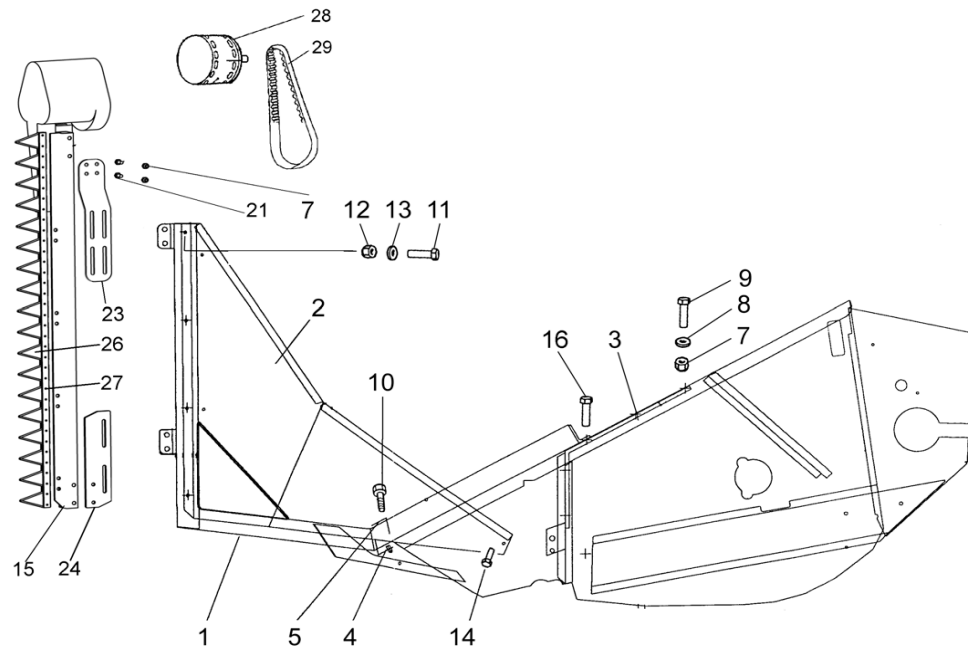

Pystyterä vasen Mörtli
Vertikal kniv vänster Mörtli

Vertical knife LH Mörtli
Вертикальный нож левый, LH Mörtli

11AD

1 R703186	1 Kiinnitin	Fäste	Holder	Обойма
2 R693523	1 Ohjainlevy	Styrplåt	Guide plate	Направляющая пластина
3 R693521	1 Tukilevy	Stödplåt	Support plate	Опорная пластина
4 R693507	1 Lukitsin	Regel	Clamp	Скоба
5 R693508	1 Lukitsin	Regel	Clamp	Скоба
7 6594148	17 Lukkomutteri	Låsmutter	Lock nut	Гайка контрольная
8 7400033	10 Aluslaatta	Bricka	Washer	Шайба
9 6226567	4 Ruuvi	Skruv	Screw	Винт
10 6228977	2 Ruuvi	Skruv	Screw	Винт
11 6212877	4 Ruuvi	Skruv	Screw	Винт
12 6593838	5 Lukkomutteri	Låsmutter	Lock nut	Гайка контрольная
13 7400030	8 Aluslaatta	Bricka	Washer	Шайба
14 6210667	1 Ruuvi	Skruv	Screw	Винт
15 0493092	Mörtli	1 Pystyterä, vasen	Vertikal kniv, vänster	вертик. ножа
16 6226967	2 Ruuvi	Skruv	Screw	Винт
21 6226167	6 Ruuvi	Skruv	Screw	Винт
23 R705235	1 Kiinnityslevy	Fäste	Fastening	Фиксатор
24 R705236	1 Kiinnityslevy	Fäste	Fastening	Фиксатор
26 0493093	36 Terälappu	Knivblad	Knife plate	Пластина ножа
27 0493094	72 Niitti	Nit	Rivet	Заклепка
28 0493096	1 Moottori	Mötor	Engine	Двигатель
29 0493095	1 Hihna	Rem	Belt	Ремень