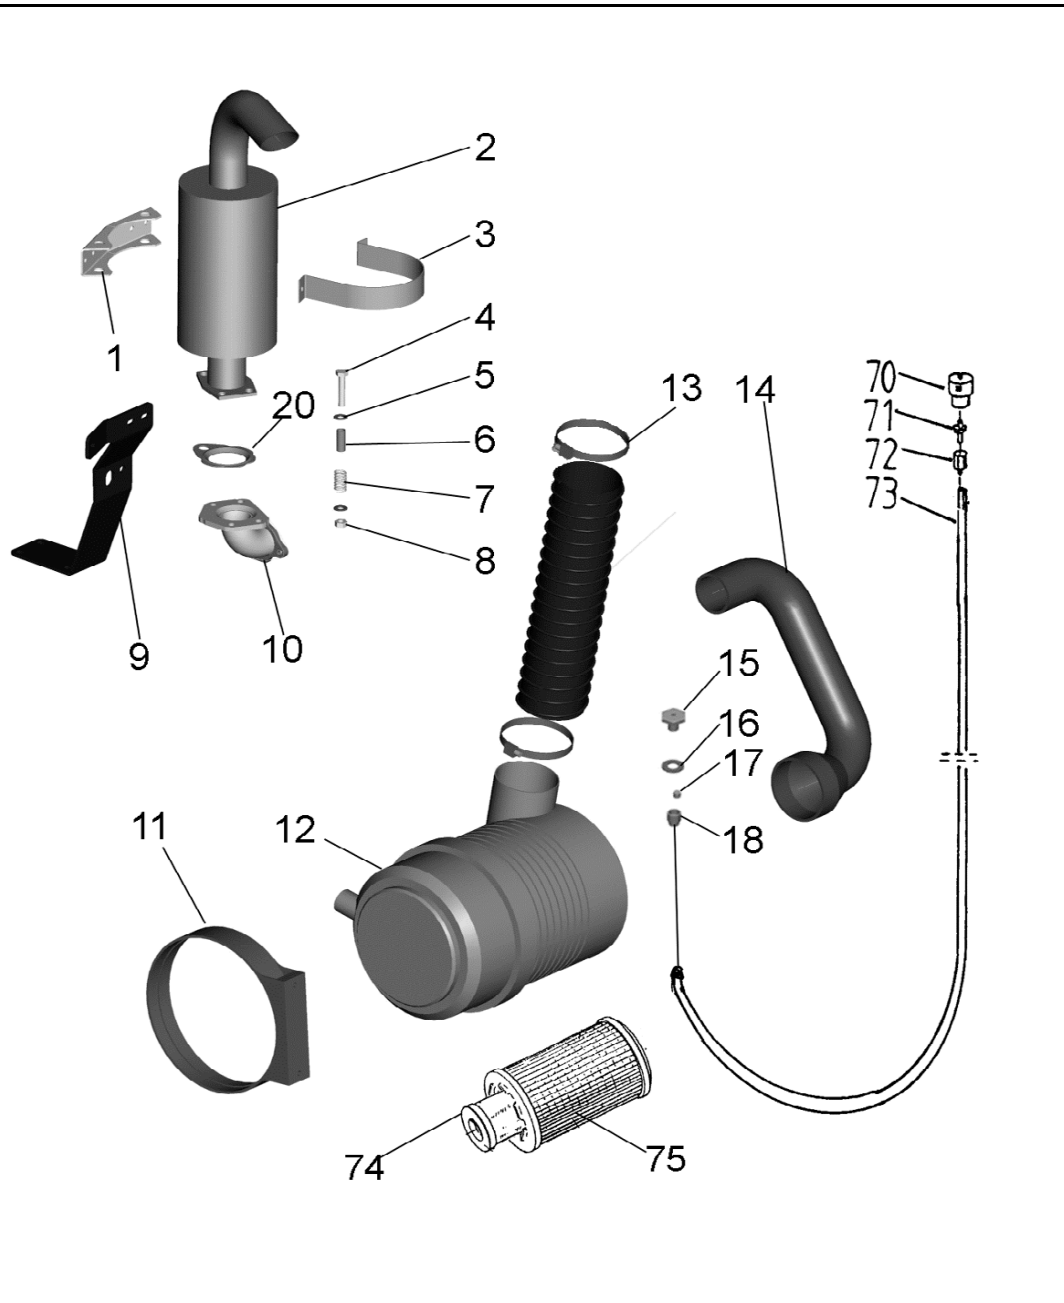

Äänenvaimennin ja ilmansuodatin D754
Avgasrör och luftfilter D754

Exhaust pipe and air filter D754
Глушитель и воздушный фильтр D754

16KE

1	R694927	1	Levy	Plåt	Plate	Пластина
2	0493749	1	Äänenvaimennin	Ljuddämpare	Silencer	Глушитель
3	R694926	1	Kiristin	Spännare	Tightener	Храповик
4	6227577	4	Ruuvi	Skruv	Screw	Винт
5	7400033	8	Aluslaatta	Bricka	Washer	Шайба
6	R656817	4	Rajotin	Stoppare	Limit bush	Стопорная втулка
7	0415108	4	Jousi	Fjäder	Spring	Пружина
8	6506434	4	Mutteri	Mutter	Nut	Гайка
9	R707949	1	Tuki	Stöd	Support	Опора
10	R707975	1	Väliputki	Mellanrör	Pipe	Трубка
11	493717	1	Pidin	Hållare	Holder	Обойма
12	0493710	1	Suodatin, täyd	Filter, kompl.	Filter, compl.	Фильтр, полный
13	0629072	2	Kiristin	Klamma	Clamp	Скоба
14	0621150	1	Imuletku	Sugslang	Suction hose	Всасывающий шланг
15	R691370	1	Liitin	Förbindning	Fitting	Штуцер
16	7400033	1	Aluslaatta	Bricka	Washer	Шайба
17	R691377	1	Suodatin	Filter	Filter	Фильтр
18	0621130	1	Liitin	Förbindning	Fitting	Штуцер
20	R655464	1	Vastin	Fläns	Plate	Пластина
70	0296055	1	Anturi	Givare	Indicator	Индикатор
71	0621123	1	Liitin	Förbindning	Fitting	Штуцер
72	0621130	1	Liitin	Förbindning	Fitting	Штуцер
73	0621120	1	Letku	Slang	Hose	Шланг
74	0493712	1	Suodatin, sis.	Filter, inre	Filter, inner	Фильтр, внутрен.
75	0493711	1	Suodatin, ulompi	Filter, yttre	Filter, outer	Фильтр, внешн.