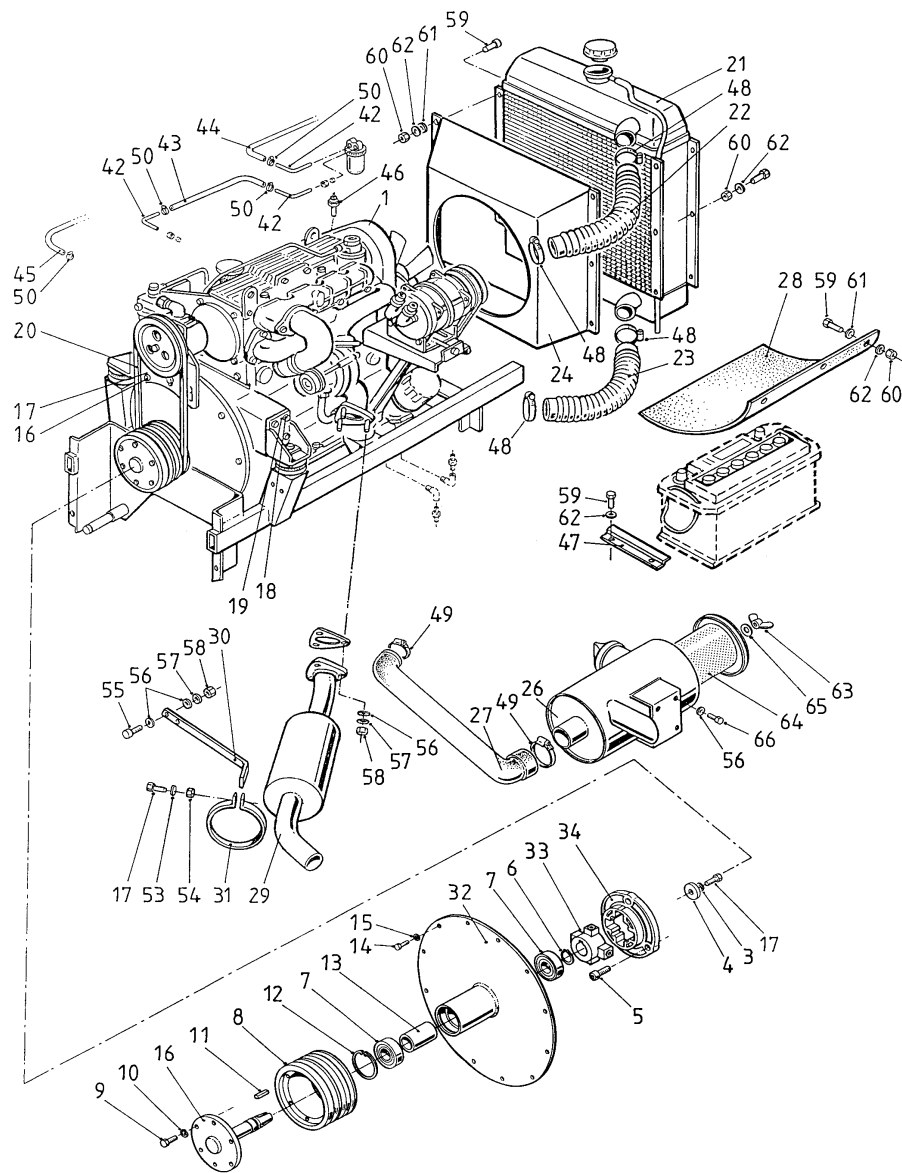

Moottori ja varusteet Perkins
Motorns utrustningar

Engine equipment
Двигатель Perkins

16JA

1	0493653	1	Moot.teline	Motorstativ	Rack	Опора
3	7414471	1	Jousilaatta	Fjäderbricka	Spring washer	Шайба Гровера
4	R670024	1	Pidätinrengas	Låsring	Lock ring	Стопорное кольцо
5	7003683	3	Ruuvi	Skruv	Screw	Винт
6	7815027	1	Varmistinrengas	Låsring	Spring clip	Пружинный кольцевой замок
7	0502366	2	Laakeri	Lager	Bearing	Подшипник
8	R691556	1	Moniurapyörä	Remskiva	Pulley	Шкив
9	6220486	6	Ruuvi	Skruv	Screw	Винт
10	7414469	6	Jousilaatta	Fjäderbricka	Spring washer	Шайба Гровера
11	7717130	1	Kiila	Kil	Key	Шпонка
12	7815248	1	Varmistinrengas	Låsring	Clip	Пружинный кольцевой замок
13	R691569	1	Holkki	Bussning	Bush	Втулка
14	6226367	12	Ruuvi	Skruv	Screw	Винт
15	7414471	12	Jousilaatta	Fjäderbricka	Spring washer	Шайба Гровера
16	R691553	1	Akseli	Axel	Shaft	Вал
17	6226567	5	Ruuvi	Skruv	Screw	Винт
18	6231367	18	Ruuvi	Skruv	Screw	Винт
19	7414473	8	Jousilaatta	Fjäderbricka	Spring washer	Шайба Гровера
20	0613116	1	Kiilahiha	Kilrem	V-belt	V-Ремень
21	0493594	1	Jaahdytin	Kylare	Cooler	Охладитель
22	0620953	1	Ylävesiletku	Övre vattenslang	Upper water hose	Верхний шланг для воды
23	0620954	1	Alavesiletku	Nedre vattenslang	Lower water hose	Нижний шланг для воды
24	R691963	1	Kotelo	Hus	Housing	Кожух
26	0492367	1	Ilmansuodatin	Lufffilter	Air filter	Воздушный фильтр
27	0620945	1	Imuletku	Sugslang	Suction hose	Всасывающий шланг
28	R688067	1	Suojakansi	Lock	Cover	Покрышка
29	R691867	1	Aänenvaimennin	Ljuddämpare	Silencer	Глушитель
30	R691871	1	Kannatin	Hållare	Holder	Обойма
31	R691872	1	Kannatin	Stöd	Support	Опора
32	R691565	1	Laakeripesä	Lagerhus	Bearing box	Корпус подшипника
33	R691570	1	Keskio	Nav	Hub	Ступица
34	0492781	1	Kytkin	Koppling	Clutch	Муфта сцепления
42	R659595	3	Putki	Rör	Pipe	Трубка
43	R692047	1	Imuletku	Sugslang	Suction hose	Всасывающий шланг
44	R692048	1	Imuletku	Sugslang	Suction hose	Всасывающий шланг
45	R692049	1	Paluuletku	Return slang	Return hose	Шланг обратки
46	0295410	1	Anturi	Givare	Indicator	Индикатор
47	R621499	1	Kiinnitin	Fäste	Fastening	Фиксатор
48	0629057	4	Kirstin	Slangklämma	Clamp	Скоба
49	0629068	2	Kirstin	Slangklämma	Clamp	Скоба
50	0629039	6	Kirstin	Klämma	Clamp	Скоба
53	7400033	1	Aluslaatta	Bricka	Washer	Шайба
54	6594148	1	Lukkomutteri	Låsmutter	Lock nut	Гайка контрольная
55	6221667	2	Ruuvi	Skruv	Screw	Винт
56	7400030	7	Aluslaatta	Bricka	Washer	Шайба
57	7414469	5	Jousilaatta	Fjäderbricka	Spring washer	Шайба Гровера
58	6506234	5	Mutteri	Mutter	Nut	Гайка
59	6211467	11	Ruuvi	Skruv	Screw	Винт
60	6506034	15	Mutteri	Mutter	Nut	Гайка
61	7414055	9	Aluslaatta	Bricka	Washer	Шайба
62	7414465	15	Jousilaatta	Fjäderbricka	Spring washer	Шайба Гровера
63	6598704	1	Siipimutteri	Mutter	Nut	Гайка
64	0480352	1	Suodatin	Filter	Filter	Фильтр
65	7412057	1	Aluslaatta	Bricka	Washer	Шайба
66	6220867	4	Ruuvi	Skruv	Screw	Винт