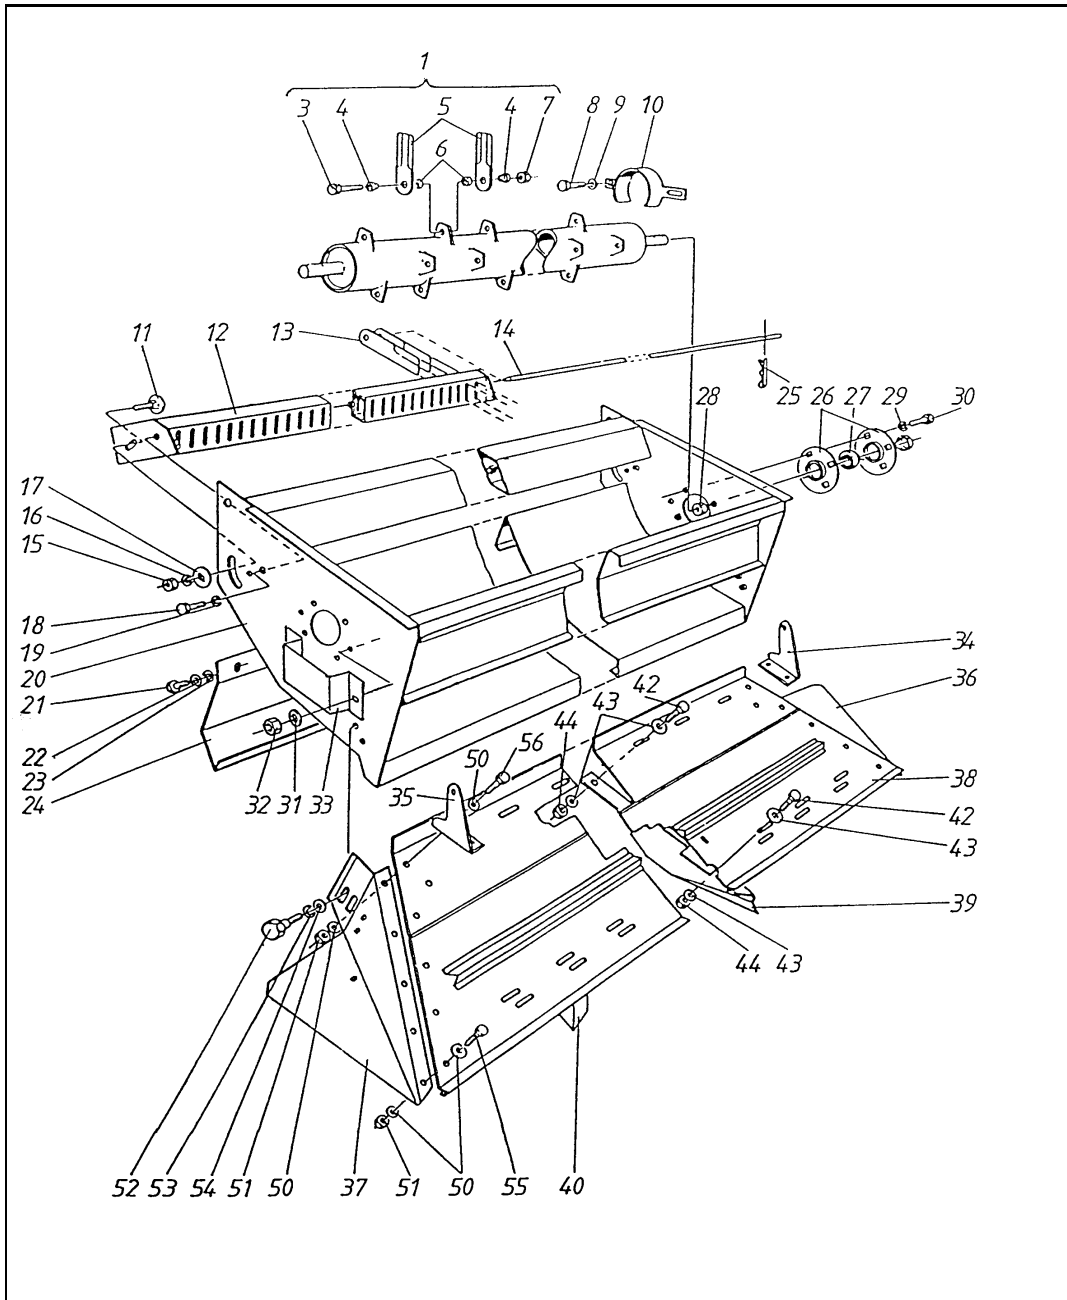

1	0481032	1	Roottori kp.	Pendel rotor comp	Straw chopper as.	Соломоизмельчитель в сборе
3	0481006	14	Ruuvi	Skruv	Bolt	Болт
4	0481004	28	Holkki	Bussning	Bush	Втулка
5	0481002	28	Terä	Kniv	Knife	Нож
6	0481005	28	Holkki	Bussning	Bush	Втулка
7	0481003	14	Mutteri	Mutter	Nut	Гайка
8	6221267	4	Ruuvi	Skruv	Screw	Винт
9	7400032	4	Aluslaatta	Bricka	Washer	Шайба
10	0481012	2	Suojus	Skydd	Guard	Защита
11	6770244	2	Lukkoruuvi	Låsskruv	Lock screw	Винт стопорный
12	0481034	1	Palkki	Balk	Balk	Балка
13	0480917	27	Vastaterä	Motkriv	Knife	Нож
14	0481035	1	Tanko	Stång	Rod	Стержень
15	6594238	2	Lukkomutteri	Låsmutter	Lock nut	Гайка контровая
16	7400034	2	Aluslaatta	Bricka	Washer	Шайба
17	7414062	2	Aluslaatta	Bricka	Washer	Шайба
18	0481015	2	Ruuvi	Skruv	Screw	Винт
19	7414481	2	Jousilaatta	Fjäderbricka	Spring washer	Шайба Гровера
20	0481033	1	Vaippa	Mantel	Housing	Кожух
21	6220867	5	Ruuvi	Skruv	Screw	Винт
22	7400032	5	Aluslaatta	Bricka	Washer	Шайба
23	7414222	5	Jousilaatta	Fjäderbricka	Spring washer	Шайба Гровера
24	0481036	1	Levy	Plåt	Plate	Пластина
25	7812410	1	Lankasokka	Trådsprint	Wire cotter	Проволочн. чека
26	0569324	4	Laippa	Fläns	Flange	Фланец
27	0511228	2	Laäken	Läger	Bearing	Подшипник
28	6594238	8	Lukkomutteri	Låsmutter	Lock nut	Гайка контровая
29	4714473	8	Jousilaatta	Fjäderbricka	Spring washer	Шайба Гровера
30	6231167	8	Ruuvi	Skruv	Screw	Винт
31	7400032	4	Aluslaatta	Bricka	Washer	Шайба
32	6594038	4	Lukkomutteri	Låsmutter	Lock nut	Гайка контровая
33	0481018	1	Suojus	Skydd	Guard	Защита
34	0481038	1	Kannatin	Hällare	Holder	Обойма
35	0481039	1	Kannatin	Hällare	Holder	Обойма
36	0481019	1	Suoja,oik	Skydd,hö	Guard,right	Защита,правая
37	0481020	1	Suoja,vas	Skydd,vä	Guard,left	Защита,левая
38	0481037	1	Levitin	Spridar	Distrib	Распределитель
39	0481022	2	Siipi,oik	Vinge,hö	Deflector,RH	Дефлектор, правый
40	0481023	2	Siipi,vas	Vinge,vä	Deflector,LH	Дефлектор, левый
42	6211067	8	Ruuvi	Skruv	Screw	Винт
43	7414055	12	Aluslaatta	Bricka	Washer	Шайба
44	6593838	8	Lukkomutteri	Låsmutter	Lock nut	Гайка контровая
50	7400032	20	Aluslaatta	Bricka	Washer	Шайба
51	6594038	10	Lukkomutteri	Låsmutter	Lock nut	Гайка контровая
52	0481024	2	Ruuvi	Skruv	Screw	Винт
53	7414473	2	Jousilaatta	Fjäderbricka	Spring washer	Шайба Гровера
54	7414062	2	Aluslaatta	Bricka	Washer	Шайба
55	6220867	8	Ruuvi	Skruv	Screw	Винт
56	6221467	4	Ruuvi	Skruv	Screw	Винт