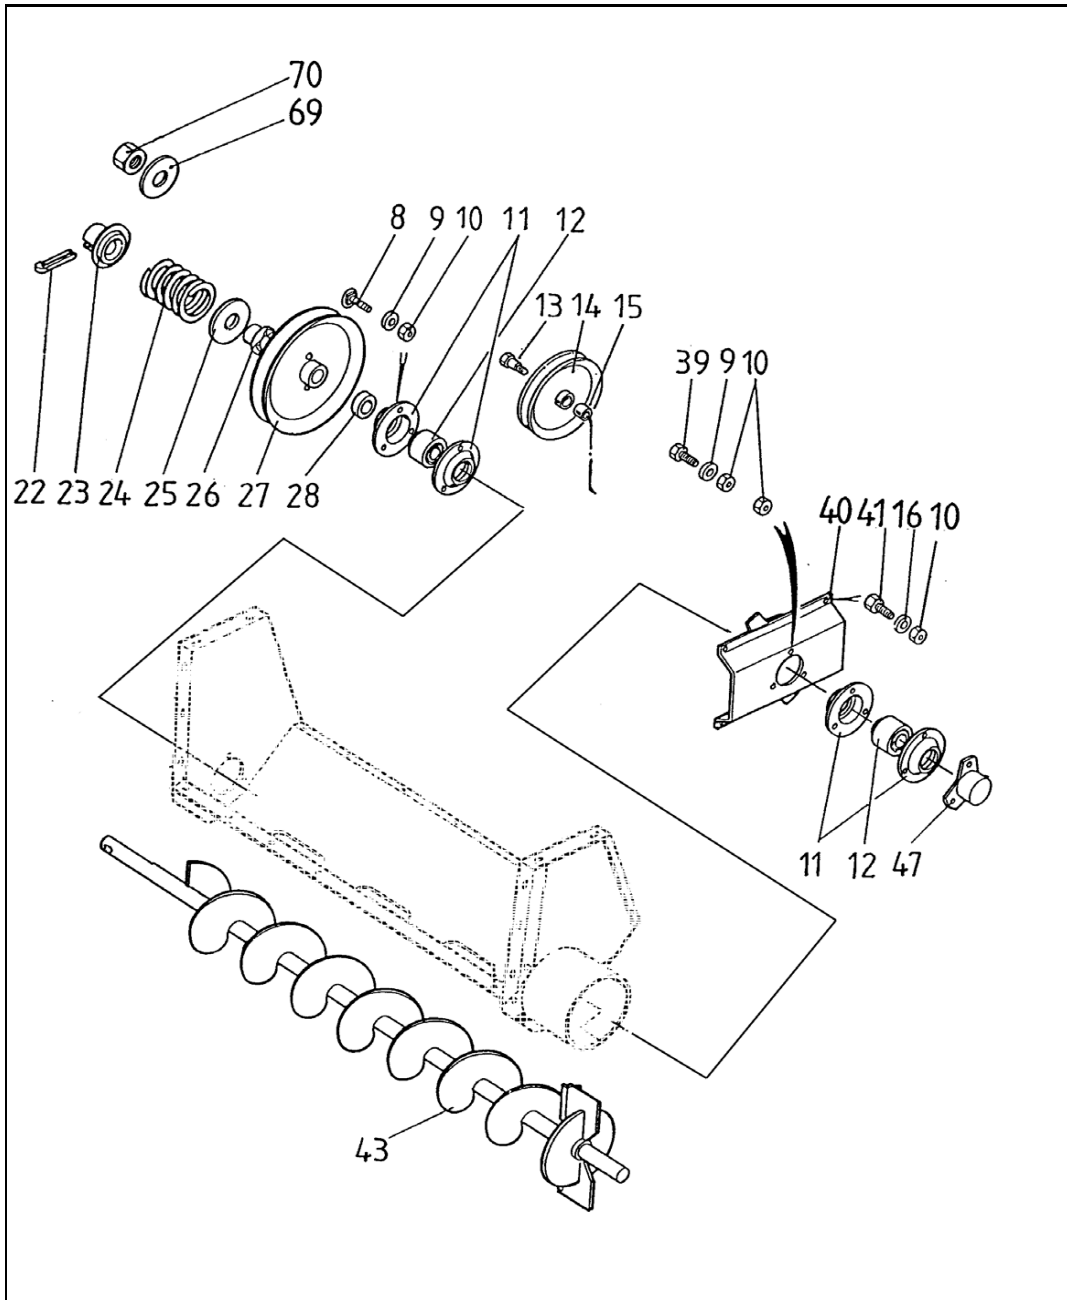

Rajaisruuvi
Returskruv

Returnaiger
Шнек возврата

12LA

8	6758144	3	Lukkoruuvi	Låsskruv	Lock screw	Винт стопорный
9	7414469	32	Jousilaatta	Fjäderbricka	Spring washer	Шайба Гровера
10	6506234	32	Mutteri	Mutter	Nut	Гайка
11	0569321	4	Laippa	Fläns	Flange	Фланец
12	0511054	2	Laakeri	Lager	Bearing	Подшипник
13	R596052	1	Akseli	Axel	Shaft	Вал
14	R074964	1	Kiristyspyörä	Spännrulle	Wheel	Колесо
15	R066732	1	Holkki	Bussning	Bush	Втулка
16	7400032	20	Aluslaatta	Bricka	Washer	Шайба
17	6221267	11	Ruuvi	Skruv	Screw	Винт
22	7812258	1	Säksisokka	Saxpinne	Split pin	Шплинт
23	R595855	1	Säätökappale	Regl.stycke	Adj. piece	Регулир. часть
24	0415175	1	Jousi	Fjäder	Spring	Пружина
25	R605138	1	Aluslaatta	Bricka	Washer	Шайба
26	R067448	1	Vastakappale	Hämsko	Release piece	Размыкающая часть
27	R682022	1	Hihnapyörä	Remskiva	Pulley	Шкив
28	R674472	1	Holkki	Bussning	Bush	Втулка
39	6221467	3	Ruuvi	Skruv	Screw	Винт
40	R672597	1	Luukku	Lucka	Door	Дверь
41	6220867	7	Ruuvi	Skruv	Screw	Винт
43	R672596	1	Ruuvi	Skruv	Screw	Винт
47	R634692	1	Suojus	Skydd	Guard	Защита
69	R690446	1	Säätölevy	Reglerplåt	Adj.plate	Регулир. пластина
70	6594638	1	Mutteri	Mutter	Nut	Гайка