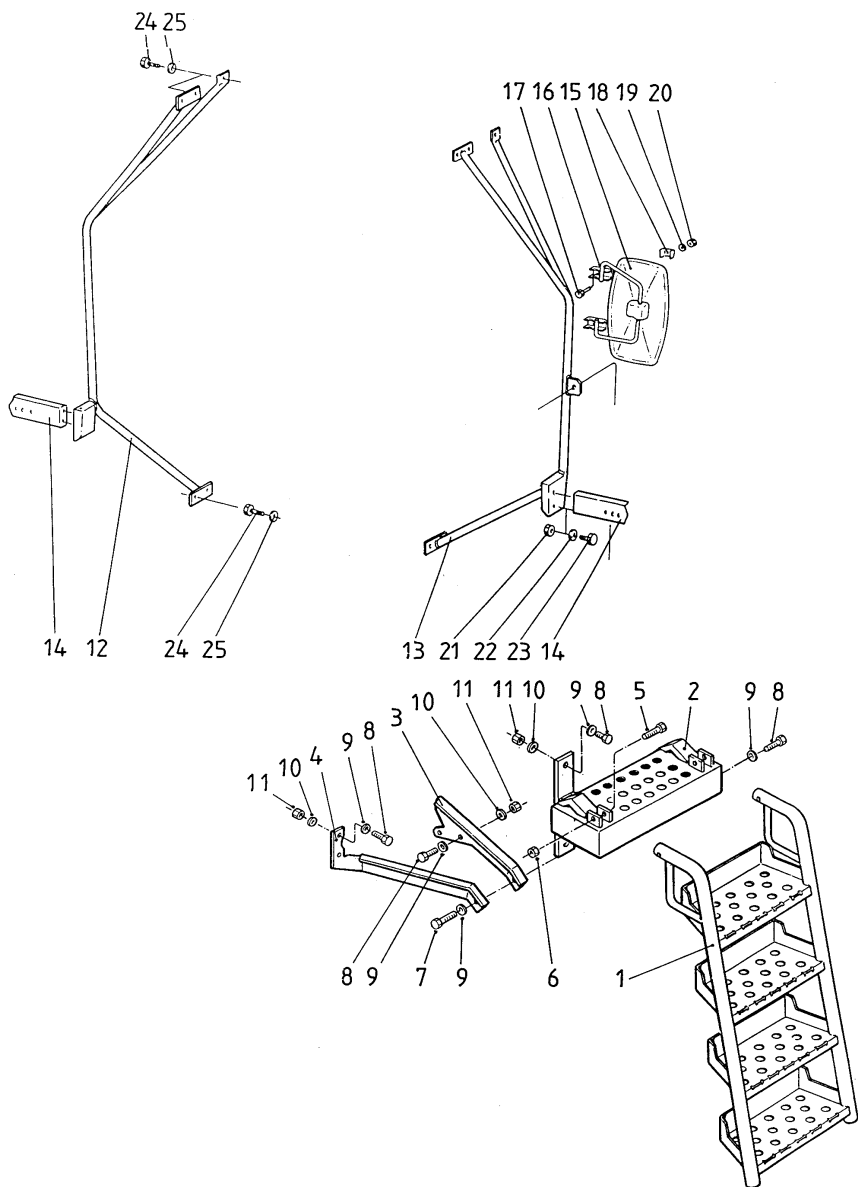

Hyttin portaat  
Hyttens trappor

Cabine stairs  
Лестницы кабины, тип 1

14GB

1	R689884	→ 301198	1	Portaat	Trappa	Ladder	Лестница
2	R691840		1	Askelma	Plåt	Plate	Пластина
3	R691844		1	Kannatin	Stöd	Support	Опора
4	R691935		1	Tuki	Stöd	Support	Опора
5	6227967		2	Ruuvi	Skruv	Screw	Винт
6	6594148		2	Lukkomutteri	Låsmutter	Lock nut	Гайка контрольная
7	6233397		1	Ruuvi	Skruv	Screw	Винт
8	6231367		6	Ruuvi	Skruv	Screw	Винт
9	7400034		7	Aluslaatta	Bricka	Washer	Шайба
10	7414473		7	Jousilaatta	Fjäderbricka	Spring washer	Шайба Гровера
11	6506634		7	Mutteri	Mutter	Nut	Гайка
12	R686150		1	Teline	Ställning	Stand	Штатив
13	R686151	→ 301198	1	Teline	Ställning	Stand	Штатив
13	R692671	→ 301199	1	Teline	Stativ	Rack	Шасси
14	R686768		2	Pidin	Hållare	Holder	Обойма
15	0498807		2	Pelli	Spegel	Mirror	Зеркало
16	R688049		2	Pidin	Hållare	Holder	Обойма
17	6226767		4	Ruuvi	Skruv	Screw	Винт
18	R688048		4	Pidin	Hållare	Holder	Обойма
19	7414471		4	Jousilaatta	Fjäderbricka	Spring washer	Шайба Гровера
20	6506434		4	Mutteri	Mutter	Nut	Гайка
21	6506034		6	Mutteri	Mutter	Nut	Гайка
22	7400030		6	Aluslaatta	Bricka	Washer	Шайба
23	6210667		6	Ruuvi	Skruv	Screw	Винт