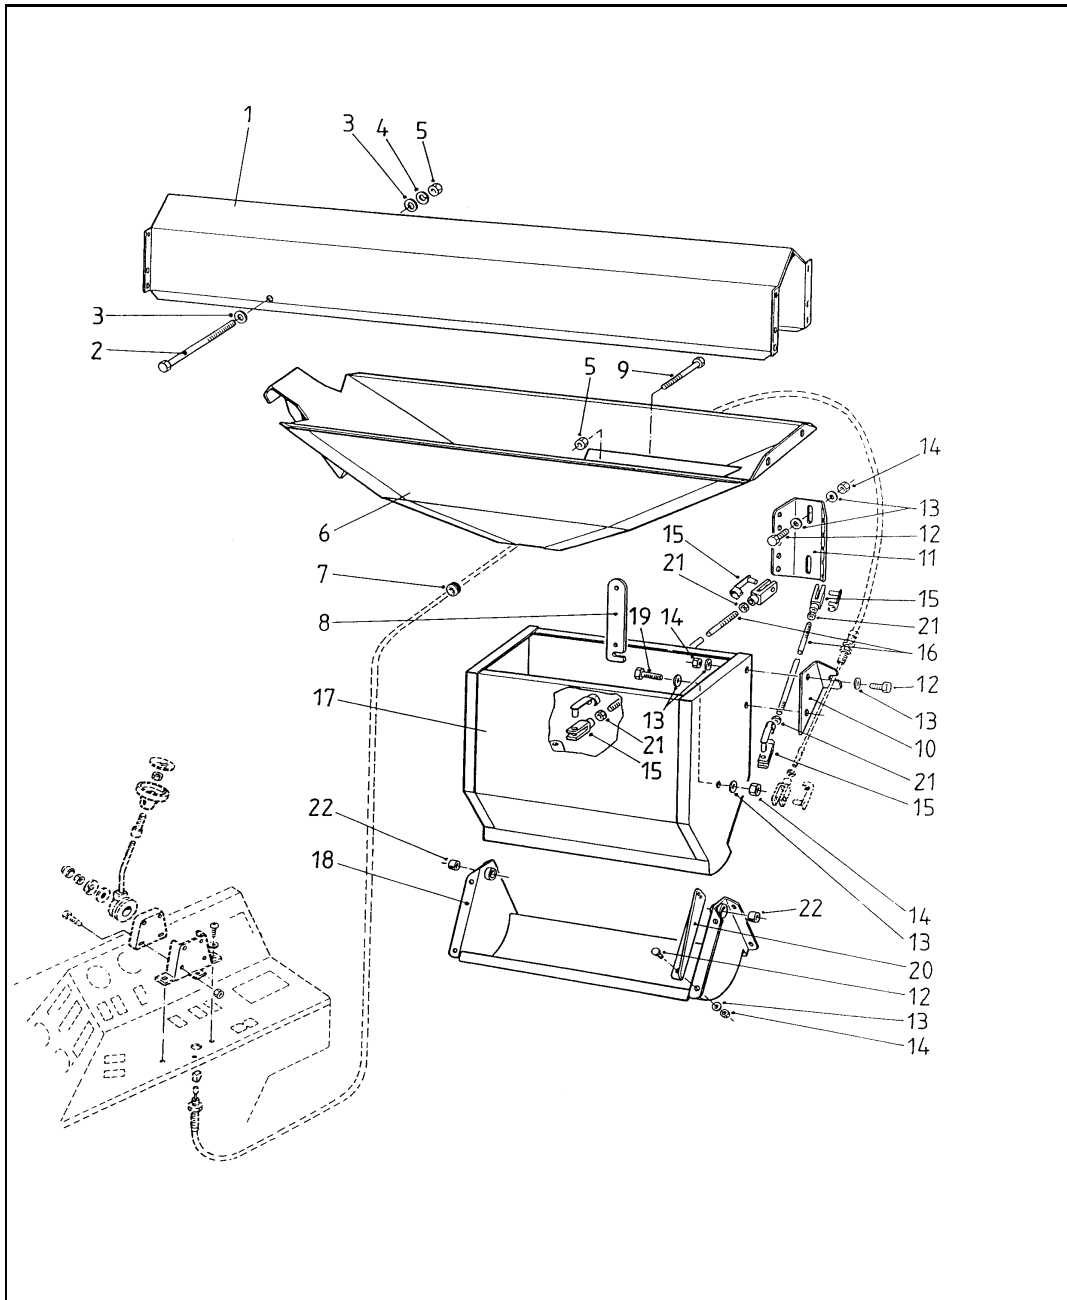

Punnituslaite type 2
Vägning

Weighing
Система взвешивания, тип 2

13EB

1 R691447	1 Ketjusuoja	Skydd	Guard	Защита
2 6229777	1 Ruuvi	Skruv	Screw	Винт
3 7414059	2 Aluslaatta	Bricka	Washer	Шайба
4 7400033	1 Aluslaatta	Bricka	Washer	Шайба
5 6594148	1 Lukkomutteri	Låsmutter	Lock nut	Гайка контрольная
6 R692647	1 Kouru	Ränna	Trough	Желоб
7 R692313	1 Läpivientikumi	Gummi	Rubber	Резина
8 R692659	2 Tukilevy	Stödplåt	Support plate	Опорная пластина
9 6228577	1 Ruuvi	Skruv	Screw	Винт
10 R691994	1 Korva	Huvud	Head	Головка скребка
11 R692653	1 Korva	Huvud	Head	Головка скребка
12 6220486	6 Ruuvi	Skruv	Screw	Винт
13 7400032	14 Aluslaatta	Bricka	Washer	Шайба
14 6594038	10 Lukkomutteri	Låsmutter	Lock nut	Гайка контрольная
15 0492108	4 Haarukka	Gaffel	Fork	Вилка
16 R692652	2 Tanko	Stång	Rod	Стержень
17 R692642	1 Säilio	Tank	Tank	Бак
18 R692645	1 Pohjaluukku	Bottenlucka	Bottom door	Нижняя дверь
19 6211667	4 Ruuvi	Skruv	Screw	Винт
20 R691993	1 Korva	Huvud	Head	Головка скребка
21 6506034	4 Mutteri	Mutter	Nut	Гайка
22 0552015	2 Holkki	Bussning	Bush	Втулка

→ 301199