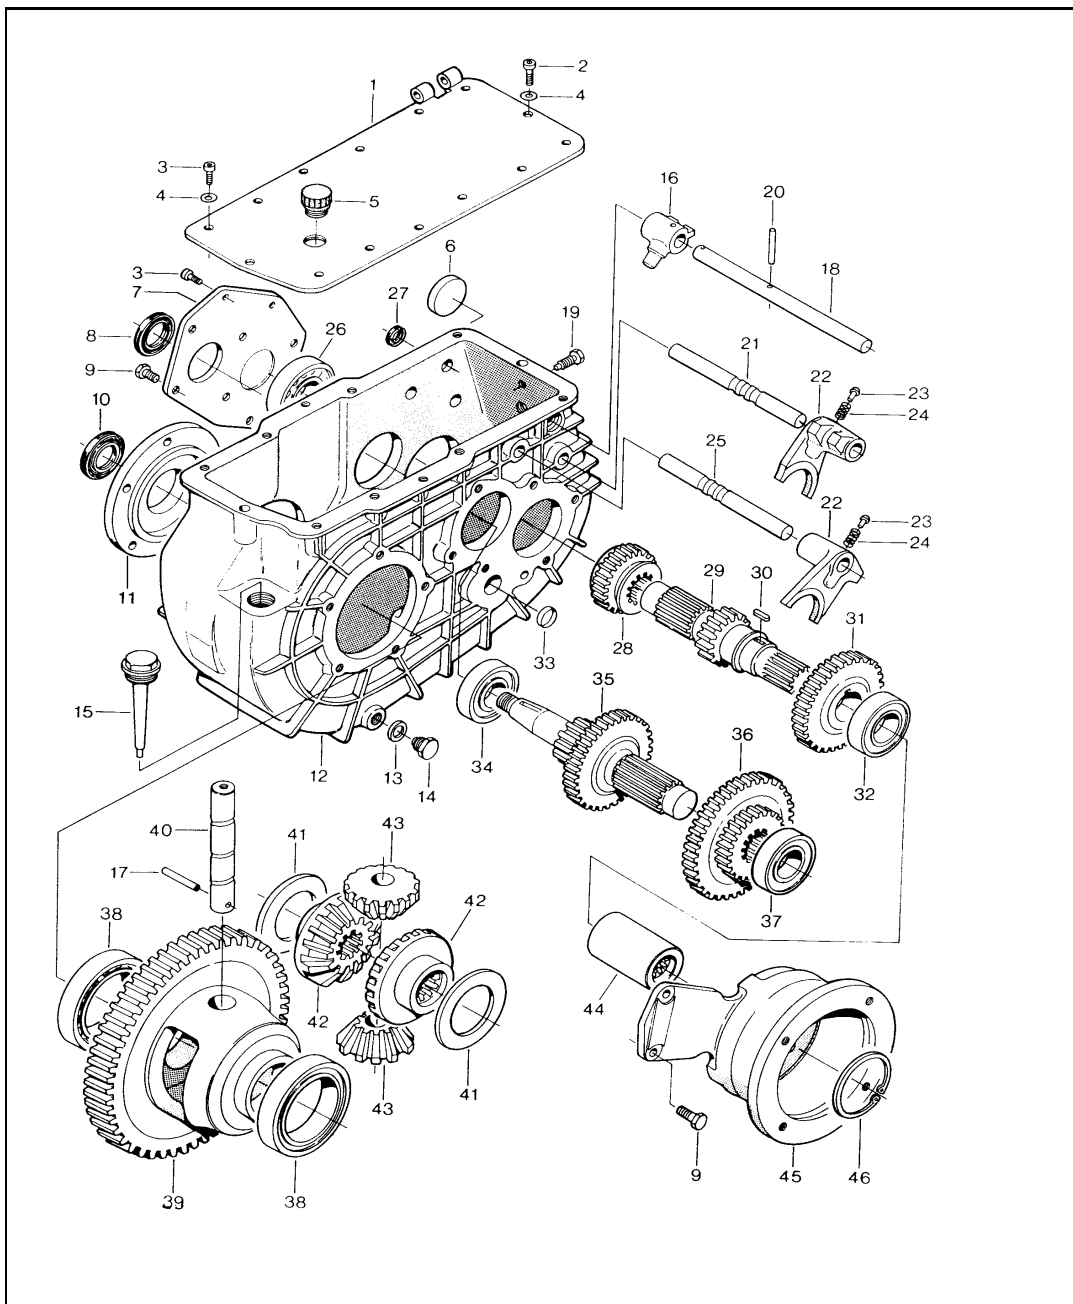

Vaihdelaatikko type 2
Växellåda

Gear box
КПП, тип 2

16DC

1	0480520	→ 301172	1	Kansi	Lock	Cover	Покрышка
2	0480521	→ 301172	2	Ruuvi	Skruv	Screw	Винт
3	0480454		12	Ruuvi	Skruv	Screw	Винт
4	0480456		10	Aluslaatta	Bricka	Washer	Шайба
5	0480457		1	Huohotin	Luftventil	Breather	Сапун
6	0480444		1	Tulppa	Plugg	Plug	Пробка
7	0480523	→ 301172	1	Kansi	Lock	Cover	Покрышка
8	0480460		1	Tiiviste	Tätning	Packing	Уплотнитель
9	0480461		14	Ruuvi	Skruv	Screw	Винт
10	0480462		2	Tiiviste	Tätning	Packing	Уплотнитель
11	0480524	→ 301172	2	Kansi	Lock	Cover	Покрышка
12	0480525	→ 301172	1	Kotelo	Box	Box	Корпус
13	0480465		1	Tiivisterengas	Tätningsring	Seal ring	Уплотнительное кольцо
14	0480466		1	Magn.tulppa	Magnetpropp	Magnet plug	Магнитная пробка
15	R692138		1	Täytötulppa	Påfyllningspropp	Fill plug	Заправочная пробка
16	0480468		1	Siirtovipu	Spak	Lever	Рычаг
17	0480469		1	Sokka	Sprint	Pin	Переходник
18	0480526	→ 301172	1	Akseli	Axel	Shaft	Вал
19	0480471		1	Pidätinruuvi	Stoppskruv	Stopping screw	Винт фиксирующий
20	0480549	→ 301172	1	Sokka	Sprint	Pin	Переходник
21	0480528	→ 301172	1	Akseli	Axel	Shaft	Вал
22	0480474		2	Siirtohaarukka	Växelförare	Gear guide	Направляющая часть мех-м
23	0480475		2	Lukkotappi	Lås-pinne	Lock pin	Стопорный штифт
24	0480445	→ 301172	2	Jousi	Fjäder	Spring	Пружина
25	0480529	→ 301172	1	Akseli	Axel	Shaft	Вал
26	0480478		1	Laakeri	Läger	Bearing	Подшипник
27	0480548	→ 301172	1	Tiiviste	Tätning	Packing	Уплотнитель
28	0480446	→ 301172	1	Hammaspyörä	Kuggghjul	Gear	Шестерня
29	0480447	→ 301172	1	Kytin akseli	Kopplingsaxel	Clutch shaft	Вал сцепления
30	0480482		1	Killa	Kil	Key	Шпонка
31	0480533	→ 301172	1	Hammaspyörä	Kuggghjul	Gear	Шестерня
32	0480534	→ 301172	1	Laakeri	Lager	Bearing	Подшипник
33	0480448	→ 301172	1	Tulppa	Plugg	Plug	Пробка
34	0480536	→ 301172	1	Laakeri	Lager	Bearing	Подшипник
35	0480537	→ 301172	1	Väliakseli	Mellanaxel	Shaft	Вал
36	0480449	→ 301172	1	Hammaspyörä	Kuggghjul	Gear	Шестерня
37	0480539	→ 301172	1	Laakeri	Lager	Bearing	Подшипник
38	0480540	→ 301172	1	Laakeri	Lager	Bearing	Подшипник
39	0480541	→ 301172	1	Tasausp.kotelo	Differentialhus	Diff housing	Корпус сателита
40	0480492		1	Akseli	Axel	Shaft	Вал
41	0480493		2	Päinelevy	Tryckplatta	Thrustplate	Упорное кольцо
42	0480494		2	Hammaspyörä	Kuggghjul	Gear	Шестерня
43	0480495		2	Hammaspyörä	Kuggghjul	Gear	Шестерня
44	0480496		1	Holkki	Bussning	Bush	Втулка
45	0480497		1	Kotelo	Hus	Housing	Кожух
46	0480498		1	Pidätinrenas	Låsring	Lock ring	Стопорное кольцо
47	0499013		1	Vaihdelaatikko	Växellåda	Gear box	Коробка мех-ма