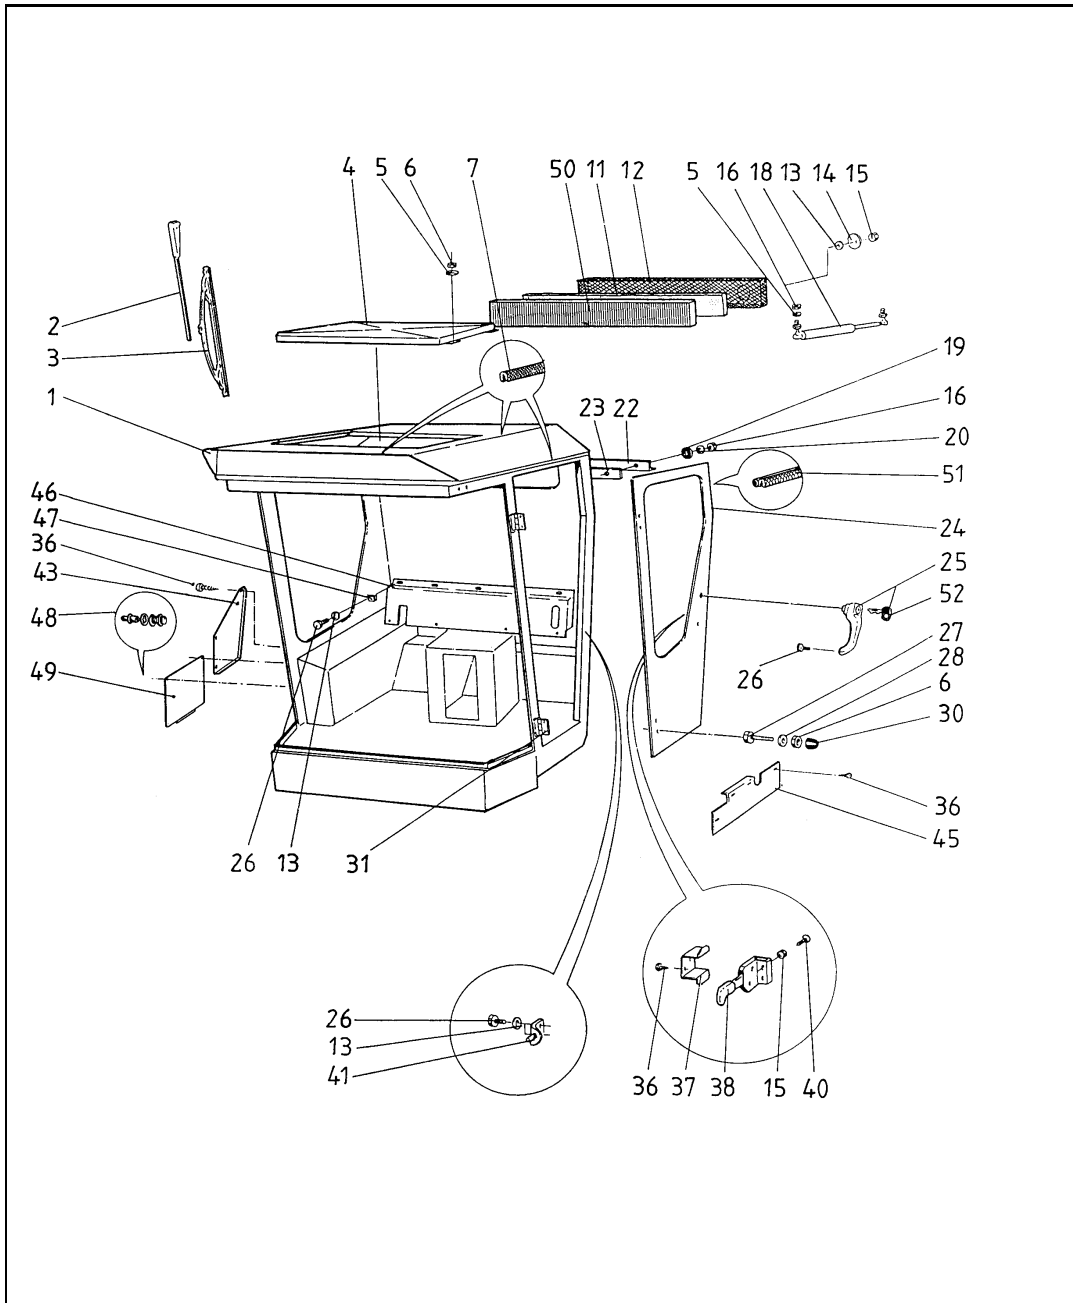

1	R681111	→ 301198	1	Hytti	Hytt	Cabin	Кабина
1	R693771	→ 301199	1	Hytti	Hytt	Cabin	Кабина
2	0498892		1	Varsi	Arm	Arm	Ручка
3	0498893		1	Sulka	Tarkarblad	Wiperblade	Щетка
4	R685832		1	Kansi	Lock	Cover	Покрышка
5	7400032		5	Aluslaatta	Bricka	Washer	Шайба
6	6506234		8	Mutteri	Mutter	Nut	Гайка
7	0633961		3	Reunalista	List	List	Плата
11	R699150		1	Suodatin	Filter	Filter	Фильтр
12	R668978		1	Kotelo	Ram	Frame	Рамка
13	7414465		8	Jousilaatta	Fjäderbricka	Spring washer	Шайба / ровера
14	R593586		1	Salpa	Regel	Bolt	Защелка
15	6593838		3	Lukkomutteri	Låsmutter	Lock nut	Гайка контровая
16	6594038		4	Lukkomutteri	Låsmutter	Lock nut	Гайка контровая
17	0400522		1	Kaasujousi	Gasfjäder	Gasspring	Газонаполненный амортизатор
18	0400588		6	Vaimennin	Dämpare	Damper	Глушитель
20	7414057		3	Aluslaatta	Bricka	Washer	Шайба
22	R685187		1	Kiinn.levy	Hållare	Holder	Обойма
23	9685897		1	Vaimennin	Dämpare	Damper	Глушитель
24	R685189		1	Ovi	Dor	Door	Дверь
25	0871046		1	Kahva	Handtag	Handle	Ручка
26	6211467		6	Ruuvi	Skruv	Screw	Винт
27	6221877		4	Ruuvi	Skruv	Screw	Винт
28	7400032		4	Aluslaatta	Bricka	Washer	Шайба
30	0839201		4	Tulppa	Plugg	Plug	Пробка
31	R670802		2	Sarana	Gångjärn	Hinge	Шарнир
36	7266502		12	Levyruuvi	Plåtskruv	Plate screw	Винт пластины
37	R685896		1	Suojus	Skydd	Guard	Защита
38	0871047		1	Lukko	Lås	Lock	Фиксатор
40	6069514		2	Ruuvi	Skruv	Screw	Винт
41	R685873		1	Vastakappale	Motstycke	Counterpart	Контрпривод
43	R691375	→ 301173	1	Peitelevy	Täckplåt	Cover plate	Накладка
43	R693330	→ 301174	1	Peitelevy	Täckplåt	Cover plate	Накладка
45	R692483	→ 301198	1	Peitelevy	Täckplåt	Cover plate	Накладка
46	R685262		1	Peitelevy	Plåt	Plate	Пластина
47	6561214		5	Korimutteri	Mutter	Nut	Гайка
48	0871001		2	Kiinnitin	Klamma	Clamp	Скоба
49	R686195		1	Kansi	Lock	Cover	Покрышка
50	0492387		1	Suodatin	Filter	Filter	Фильтр
51	0633964		1	Tiiviste	Tätning	Packing	Уплотнитель
52	0871028		1	Avain	Nyckel	Key	Шпонка