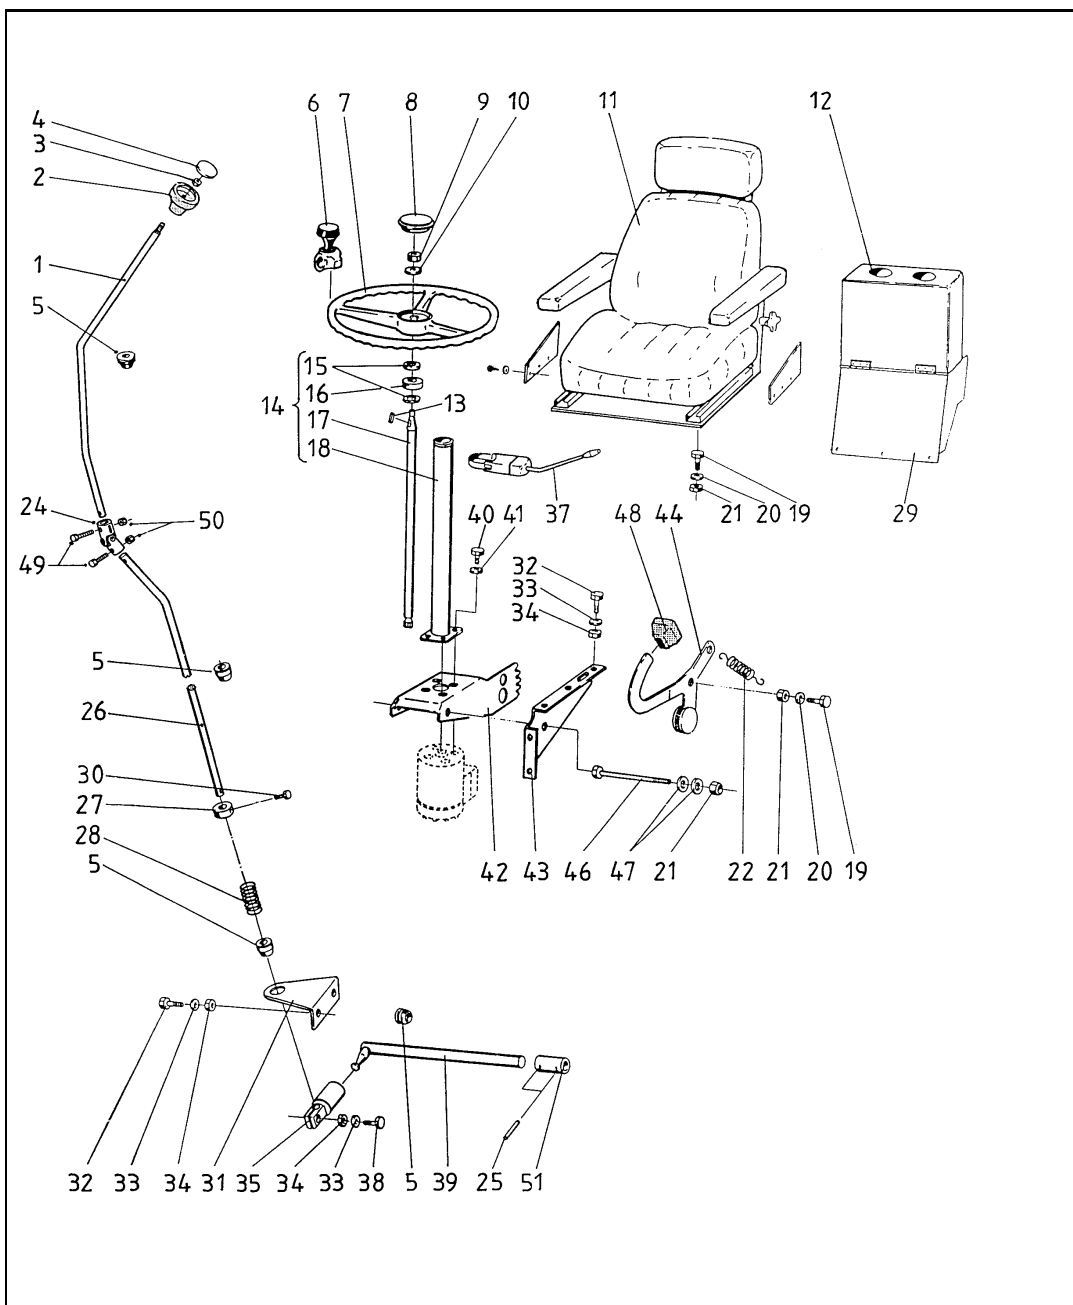

1	R691741		1	Vaihdevipu	Växelspak	Gear lever	Рычаг мех-ма
2	0879942		1	Nuppi	Knopp	Knob	Рукоять
3	6506434		1	Mutteri	Nut	Nut	Гайка
4	0879972		1	Linssi, hydr.	Lins, hydr.	Lens, hydr.	Линза, гидравлич.
5	0552097		4	Laakeriholkki	Lagerholk	Bearing bush	Втулка подшипника
6	0493919	→ 301492	1	Nuppi	Knopp	Knob	Рукоять
6	0494031	→ 301493	1	Nuppi	Knopp	Knob	Рукоять
7	0493917	→ 301492	1	Ohjauspyörä	Ratt	Steering wheel	Рулевое колесо
7	0480341	→ 301493	1	Ohjauspyörä	Ratt	Steering wheel	Рулевое колесо
8	0493921	→ 301492	1	Suojakansi	Lock	Cover	Покрышка
8	0494032	→ 301493	1	Suojakansi	Lock	Cover	Покрышка
9	6523831		1	Mutteri	Mutter	Nut	Гайка
10	7400038		1	Aluslaatta	Bricka	Washer	Шайба
11	0492408		1	Istuin	Sits	Seat	Сиденье
11	0492507		1	Istuin	Sits	Seat	Сиденье
12	0492409		1	Istuin	Sits	Seat	Сиденье
13	7716106		1	Killa	Kil	Key	Шпонка
14	R625247	→ 301492	1	Ohjausvarsi	Rattaxel	Steering shaft	Вал управления
14	0493915	→ 301493	1	Ohjausvarsi	Rattaxel	Steering shaft	Вал управления
15	7815022		2	Varm.rengas	Låsring	Circlip	Пружинный кольцевой замок
16	0502340		1	Laakeri	Lager	Bearing	Подшипник
17	R625248		1	Akseli	Axel	Shaft	Вал
18	R616243		1	Ohjausvarsi	Rattaxel	Steering shaft	Вал управления
19	6226567		6	Ruuvi	Skruv	Screw	Винт
20	7400033		6	Aluslaatta	Bricka	Washer	Шайба
21	6594148		6	Lukkometri	Låsmutter	Lock nut	Гайка контровая
22	0415240		1	Jousi	Fjäder	Spring	Пружина
24	R691299		1	Nivel	Kulled	Joint	Муфта соединительная
25	7814173		2	Jousisokka	Fjädersprint	Spring pin	Палец мотовила
26	R691742		1	Siirtovarsi	Stång	Rod	Стержень
27	R605432		3	Saatoholkki	Justerring	Adj. bush	Регулир. втулка
28	0415239		1	Jousi	Fjäder	Spring	Пружина
29	R689943		1	Jalusta	Stativ	Bed	Основание
30	6220867		3	Ruuvi	Skruv	Screw	Винт
31	R685292		1	Laakeripukki	Lagerstativ	Bearing bed	Основание подшипника
32	6220486		8	Ruuvi	Skruv	Screw	Винт
33	7400032		8	Aluslaatta	Bricka	Washer	Шайба
34	6594029		8	Lukkometri	Låsmutter	Lock nut	Гайка контровая
35	R611387		1	Vipu	Spak	Lever	Рычаг
37	8094938	→ 301492	1	Kytkin	Brytare	Switch	Выключатель
37	0480374	→ 301493	1	Kytkin	Koppling	Clutch	Муфта сцепления
38	6226767		1	Ruuvi	Skruv	Screw	Винт
39	R691743		1	Siirtovipu	Spak	Lever	Рычаг
40	6226167		4	Ruuvi	Skruv	Screw	Винт
41	7414471		4	Jousilaatta	Fjäderbricka	Spring washer	Шайба Гровера
42	R685845		1	Kiinn.teline	Stativ	Bed	Основание
43	R661480		1	Sivu	Sida	Side	Грань
44	R686184		1	Poljin	Pedal	Pedal	Педал
46	6229777		1	Ruuvi	Skruv	Screw	Винт
47	R61576		2	Suojakytkin	Skydds-koppling	Safety clutch	Предохранительная муфта
48	0633835		1	Nuppi	Knopp	Knob	Рукоять
49	6212067		2	Ruuvi	Skruv	Screw	Винт
50	6593838		2	Lukkometri	Låsmutter	Lock nut	Гайка контровая
51	R605427		1	Kiinnilin	Klämma	Clamp	Скоба