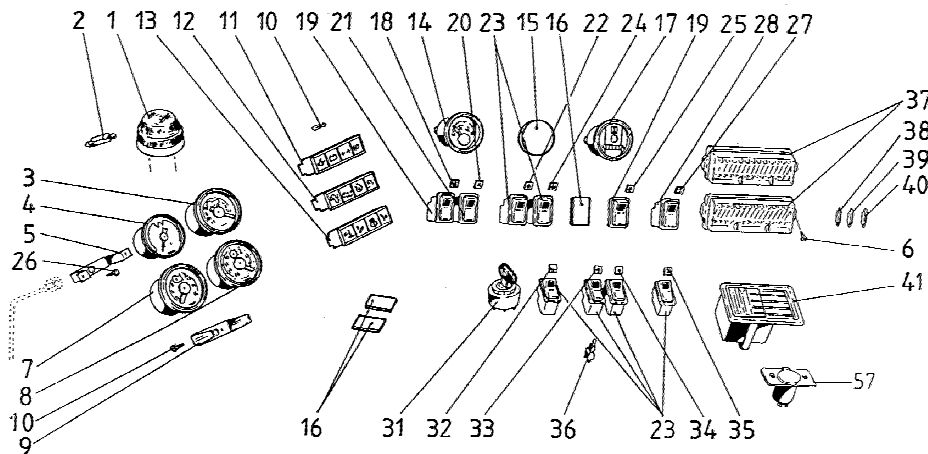

Kojetaulun kytkimet ja mittarit
Instrumentbräde, mätar & brytar

Instrument panel, meters & switches
Включатели и приборы панели управления

14CB

1	8070010		1	Hälytyslamppu	Larmlamppa	Alarm lamp	Лампа аварийной сигнализации
2	8035127		1	Lamppu	Lampa	Bulb	Лампа
3	0296004	→ 301336	1	Mittari, ajon.	Mätare, hastigh.	Meter, speedom	Датчик скорости
4	0290036		1	Painemittari	Tryckmätare	Pressure gauge	Датчик давления
5	R686656		1	Kiinnitin	Klämma	Clamp	Скоба
6	7262308		4	Levyruuvi	Plåtskruv	Plate screw	Винт пластины
7	0296011	→ 301336	1	Mittari, puhallin	Mätare, flakt	Meter, fan	Датчик оборотов вентилятора
8	0296008	→ 301336	1	Mittari, kela	Mätare, cylinder	Meter drum	Датчик оборотов барабана
9	R689287		3	Pidin	Hållare	Holder	Обойма
10	7266208		7	Levyruuvi	Plåtskruv	Plate screw	Винт пластины
11	8070060		1	Merkkivalot	Slypanel	Light panel	Панель рабочего света
12	8070066		1	Merkkiv.hälytys	Signall.alarm	Sign lights alarm	Символ световой аварийной сигнализации
13	8070067		1	Merkkiv.hälytys	Signall.alarm	Sign lights alarm	Символ световой аварийной сигнализации
14	0295451	→ 301336	1	Lämpömittari	Termometer	Thermometer	Термометр
14	0295480	→ 301337	1	Lämpömittari	Termometer	Thermometer	Термометр
15	0633867		1	Peitelevy	Täckplåt	Cover plate	Накладка
16	8095745		3	Peitelevy	Täckplåt	Cover plate	Накладка
17	0296046	→ 301336	1	Tuntimittari	Timräknare	Hour meter	Счетчик мото часов
17	0294130	→ 301337	1	Polttoa.mittari	Bränslemätare	Fuel meter	Топливный датчик
18	8095817		1	Symb. pyör.vilkku	Symb. rot.varnlj.	Symbol beacon	Символ маяка
19	8095701		1	Kytkin	Brytare	Switch	Выключатель
20	8095818		1	Symboli hätäv.	Symbol nödblink	Symbol distressfl	Символ включения аварийной сигнализации
21	8095714		1	Kytkin	Brytare	Switch	Выключатель
22	8095808		1	Symb.kelan kier.	Symb. cyl.varvtal	Symbol cyl.rpm.	Символ оборотов барабана
23	8095710		6	Kytkin	Brytare	Switch	Выключатель
24	8095809		1	Symboli, puh.k.	Symbol, flaktv.	Symbol, fan rpm	Символ оборотов вентилятора
25	8095819		1	Symboli työvalo	Symbol arbetslj.	Symbol w.light	Символ света
26	7266308		14	Levyruuvi	Plåtskruv	Plate screw	Винт пластины
27	8095816		1	Symboli ajovalo	Symbol körlyus	Symbol head lig.	Символ фары
28	8095705		1	Kytkin	Brytare	Switch	Выключатель
31	8080552	→ 301336	1	Virtalukko	Strömlås	Ignitionlock	Замок зажигания
31	8080600	→ 301337	1	Virtalukko	Strömlås	Ignitionlock	Замок зажигания
32	8095813		1	Symboli äänitor	Symbol signalh	Symbol hoop	Символ
33	8095810		1	Symb.l.kela kier.	Symb.haspelvarvt.	Symbol reelrpm.	Символ оборотов мотвила
34	8095811		1	Symb.l.kela et.	Symb.haspelavst.	Symbol reel dist.	Символ мотвила
35	8095812		1	Symboli R	Symbol R	Symbol R	Символ включения реверса
36	8095741		7	Lamppu	Lampa	Bulb	Лампа
37	8063074	→ 301336	2	Sulakerasia	Säkringsdosa	Fuse box	Предохранительная коробка
37	8080610	→ 301337	2	Sulakerasia	Säkringsdosa	Fuse box	Предохранительная коробка
38	8066650	→ 301336	18	Sulake 8 A	Säkring 8 A	Fuse 8 A	Предохранитель 8 A
38	8500330	→ 301337	18	Sulake 7.5 A	Säkring 7.5 A	Fuse 7.5 A	Предохранитель 7.5 A
39	8066659	→ 301336	3	Sulake 16 A	Säkring 16 A	Fuse 16 A	Предохранитель 16 A
39	8500350	→ 301337	3	Sulake 15 A	Säkring 15 A	Fuse 15 A	Предохранитель 15 A
40	8066660	→ 301336	3	Sulake 25 A	Säkring 25 A	Fuse 25 A	Предохранитель 25 A
40	8500360	→ 301337	3	Sulake 25 A	Säkring 25 A	Fuse 25 A	Предохранитель 25 A
41	0492398		1	Tunkakoppi	Askköpp	Ash tray	Пепельница
57	8055535		1	Pistorasia	Stickdosa	Wall socket	Штепсельная розетка