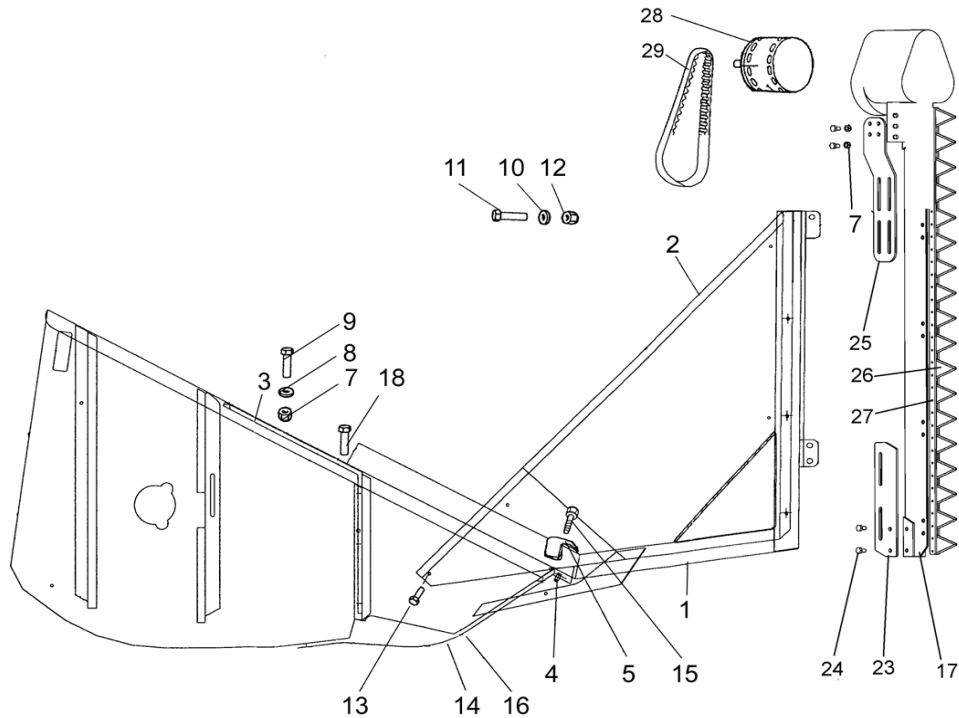

Pystyterä oikea Mörtli
Vertikal kniv höger Mörtli

Vertical knife RH Mörtli
Вертикальный нож правый, RH Mörtli

11AC

1 R703185	1 Kiinnitin	Fäste	Holder	Обойма
2 R693516	1 Ohjainlevy	Styrplåt	Guide plate	Направляющая пластина
3 R693522	1 Tukilevy	Stödplåt	Support plate	Опорная пластина
4 R693507	1 Lukitsin	Regel	Clamp	Скоба
5 R693508	1 Lukitsin	Regel	Clamp	Скоба
7 6594148	17 Lukkomutteri	Låsmutter	Lock nut	Гайка контрольная
8 7400033	12 Aluslaatta	Bricka	Washer	Шайба
9 6226567	3 Ruuvi	Skruv	Screw	Винт
10 6212877	4 Ruuvi	Skruv	Screw	Винт
11 7400030	9 Aluslaatta	Bricka	Washer	Шайба
12 6593838	5 Lukkomutteri	Låsmutter	Lock nut	Гайка контрольная
13 6210667	1 Ruuvi	Skruv	Screw	Винт
14 6763544	5 Lukkoruuvi	Låsskruv	Lock screw	Винт столорный
15 6228977	2 Ruuvi	Skruv	Screw	Винт
16 R693518	1 Tukilevy	Stödplåt	Support plate	Опорная пластина
17 0493091	Mörtli 1 Pystyterä, oikea	Vertikal kniv, höger	Vertical knife, RH	вертик. ножа
18 6226967	7 Ruuvi	Skruv	Screw	Винт
23 R705236	1 Kiinnityslevy	Fäste	Fastening	Фиксатор
24 6226167	6 Ruuvi	Skruv	Screw	Винт
25 R705235	1 Kiinnityslevy	Fäste	Fastening	Фиксатор
26 0493093	36 Terälappu	Knivblad	Knife plate	Пластина ножа
27 0493094	72 Niitti	Nit	Rivet	Заклепка
28 0493096	1 Moottori	Motor	Engine	Двигатель
29 0493095	1 Hihna	Rem	Belt	Ремень