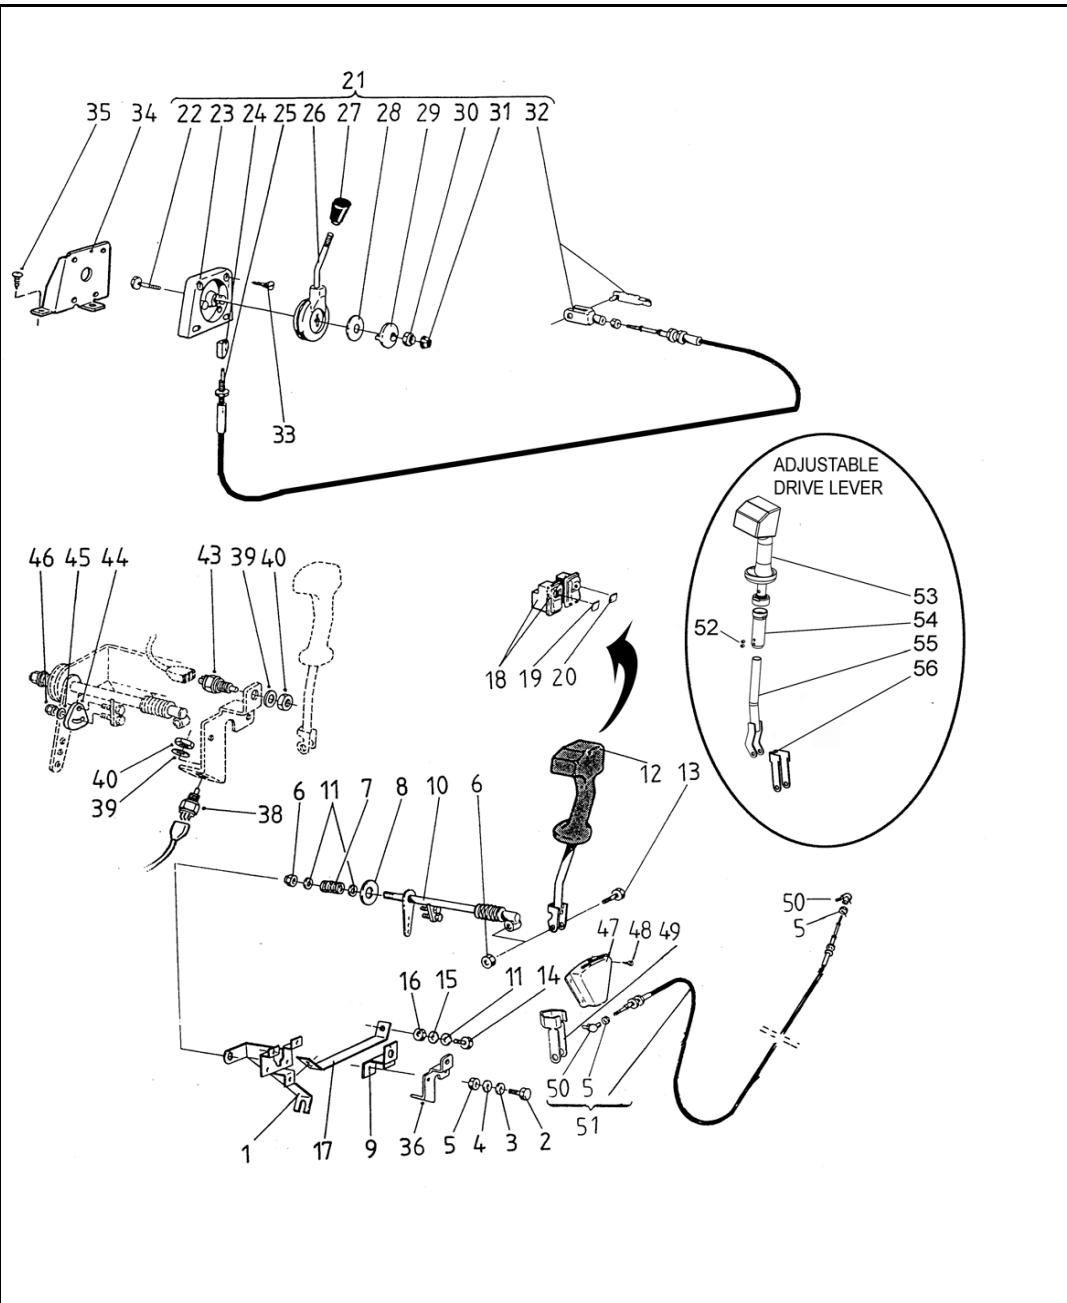

Каасу, pysäytin, ajovipu
Gasspak, sopp, multispak

Throttle, stop, speed lever
Механизмы управления

14DH

1	R686161	1	Tuki	Stöd	Support	Опора	
2	6211467	2	Ruuvi	Skruv	Screw	Винт	
3	7400030	2	Aluslaatta	Bricka	Washer	Шайба	
4	7414465	2	Jousilaatta	Fjäderbricka	Spring washer	Шайба Гровера	
5	6506034	2	Mutteri	Mutter	Nut	Гайка	
6	6594038	2	Lukkomutteri	Låsmutter	Lock nut	Гайка контрольная	
7	0415254	1	Jousi	Fjäder	Spring	Пружина	
8	R682210	1	Kitkalevy	Broms	Brake	Тормоз	
9	R686760	1	Lukitsin	Regel	Latch	Замок	
10	R686160	1	Akseli	Axel	Shaft	Вал	
11	7400032	3	Aluslaatta	Bricka	Washer	Шайба	
12	R686924	1	Ajovipu	Körspak	Speed lever	Рычаг скорости	
13	6221877	1	Ruuvi	Skruv	Screw	Винт	
14	6220867	1	Ruuvi	Skruv	Screw	Винт	
15	7414465	1	Jousilaatta	Fjäderbricka	Spring washer	Шайба Гровера	
16	6506234	1	Mutteri	Mutter	Nut	Гайка	
17	R686830	1	Tuki	Stöd	Support	Опора	
18	8095710	2	Kytin	Brytare	Switch	Выключатель	
19	8095820	1	Symboli	Symbol	Symbol	Символ	
20	8095821	1	Symboli	Symbol	Symbol	Символ	
21	0492816	1	Säätölaitte	Regl.anordn.	Setting device	Устройство газа	
22	6211667	1	Ruuvi	Skruv	Screw	Винт	
23	0492832	1	Runko	Ram	Frame	Рамка	
24	0492833	1	Vajjerilukko	Regel	Bolt	Болт	
25	0492834	1	Vajjeri	Vajer	Wire	Проволока	
26	0492835	1	Kasivipu	Spak	Lever	Рычаг	
27	0492836	1	Nuppi	Knopp	Knob	Рукоятка	
28	0492837	1	Jousi	Fjäder	Spring	Пружина	
29	0492838	1	Levy	Plåt	Plate	Пластина	
30	6593838	1	Lukkomutteri	Låsmutter	Lock nut	Гайка контрольная	
31	0492839	1	Suojus	Skydd	Guard	Защита	
32	0492840	1	Haarukka	Gaffel	Fork	Вилка	
33	6062914	4	Levyruuvi	Plåtskruv	Plate screw	Винт пластины	
34	R690811	1	Tuki	Stöd	Support	Ограничитель	
35	7268607	3	Levyruuvi	Plåtskruv	Plate screw	Винт пластины	
38	8063240	→ 301173	1	Kytin	Brytare	Switch	Выключатель
39	7414473	2	Jousilaatta	Fjäderbricka	Spring washer	Шайба Гровера	
40	6521534	2	Mutteri	Mutter	Nut	Гайка	
43	8063240	1	Kytin	Brytare	Switch	Выключатель	
44	R693085	→ 301173	1	Painin	Tryckkontakt	Press	Прижим
45	7400030	→ 301173	1	Aluslaatta	Bricka	Washer	Шайба
46	6593838	→ 301173	1	Lukkomutteri	Låsmutter	Lock nut	Гайка контрольная
47	0633881	1	Suojus	Skydd	Guard	Защита	
48	7266308	4	Levyruuvi	Plåtskruv	Plate screw	Винт пластины	
49	R687246	1	Painin	Tryckkontakt	Press	Прижим	
50	0492841	2	Nivel	Kulled	Joint	Соединительная муфта	
51	0499444	1	Ohjaukskaapeli	Styrkabel	Control cable	Кабель контроля	
52	7350750	2	Ruuvi	Skruv	Screw	Винт	
53	R700476	1	Kahva	Handtag	Handle	Рукоятка	
54	R699085	1	Holkki	Bussning	Bush	Втулка	
55	R699087	1	Varsi	Arm	Arm	Ручка	
56	R687246	1	Painin	Tryckkontakt	Press	Прижим