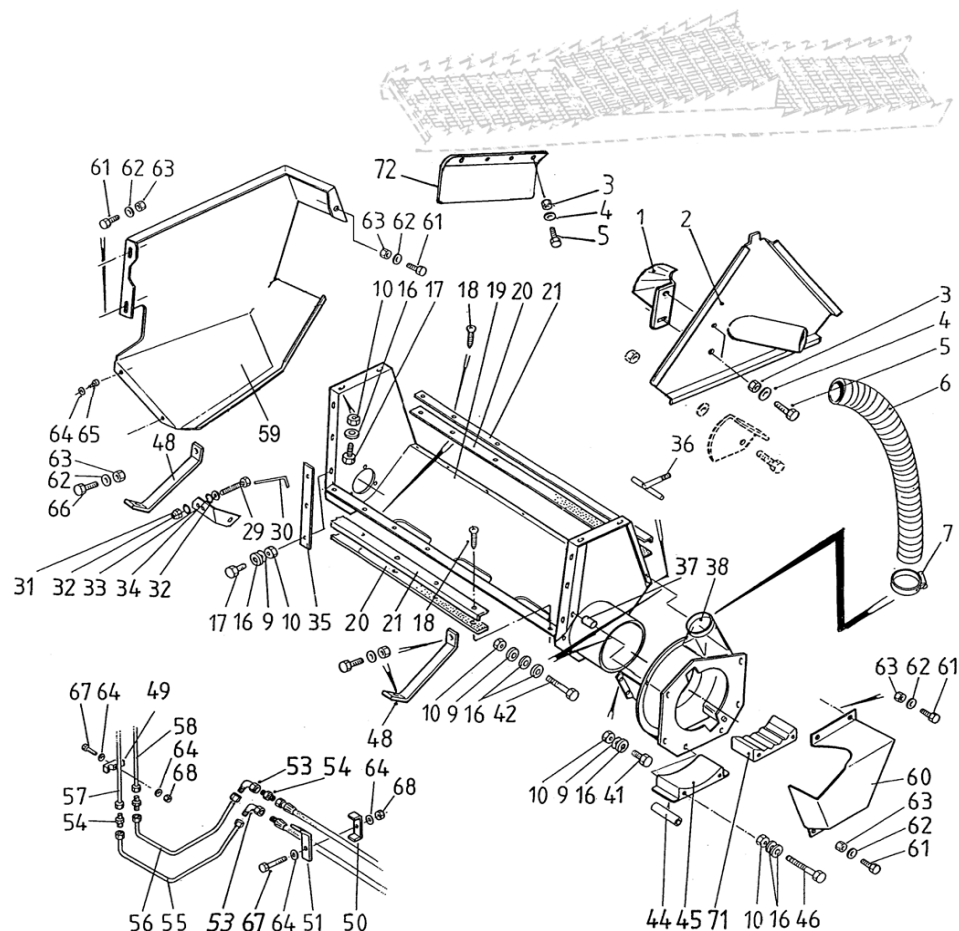

1 R678978	1 Siipi	Vinge	Wing	Крыло
2 R678975	1 Luukku	Lucka	Door	Дверь
3 6593838	2 Lukkomutteri	Låsmutter	Lock nut	Гайка контрольная
4 7414465	2 Jousilaatta	Fjäderbricka	Spring washer	Шайба Гровера
5 6210667	2 Ruuvi	Skruv	Screw	Винт
6 9679042	1 Putki	Rör	Pipe	Ограничитель
7 0629071	2 Kiristin	Slangklämma	Clamp	Скоба
9 7414469	32 Jousilaatta	Fjäderbricka	Spring washer	Шайба Гровера
10 6506234	32 Mutteri	Mutter	Nut	Гайка
16 7400032	20 Aluslaatta	Bricka	Washer	Шайба
17 6221267	11 Ruuvi	Skruv	Screw	Винт
18 7266208	10 Levyruuvi	Plåtskruv	Plate screw	Винт пластины
19 R692669	1 Vaippa	Mantel	Housing	Кожух
20 R692577	2 Tiiviste	Tätning	Packing	Уплотнитель
21 R682015	2 Lista	List	List	Плата
29 R596077	2 Ruuvi	Skruv	Screw	Винт
30 0415123	1 Jousi	Fjäder	Spring	Пружина
31 6506034	2 Mutteri	Mutter	Nut	Гайка
32 7400030	4 Aluslaatta	Bricka	Washer	Шайба
33 R643459	1 Tukilevy	Stodplåt	Support plate	Опорная пластина
34 0633567	2 Eristin	Isolator	Insulator	Изолятор
35 R692727	2 Tiiviste	Tätning	Packing	Уплотнитель
36 R592162	2 Ruuvi	Skruv	Screw	Винт
37 R678845	2 Holkki	Bussning	Bush	Втулка
38 R672593	1 Vaippa	Mantel	Housing	Кожух
41 6220867	7 Ruuvi	Skruv	Screw	Винт
42 6221877	2 Ruuvi	Skruv	Screw	Винт
44 R674363	2 Ruuvi	Skruv	Screw	Винт
45 R674358	1 Luukku	Lucka	Door	Дверь
46 6224967	2 Ruuvi	Skruv	Screw	Винт
48 R692655	2 Tuki	Stöd	Support	Опора
49 R064409	1 Pidin	Hållare	Holder	Обойма
50 R686615	1 Kiinnitin	Klamma	Clamp	Скоба
51 R686614	1 Kiinnitin	Klamma	Clamp	Скоба
53 0629444	4 Liitin	Förbindning	Fitting	Уголок
54 0629395	2 Liitin	Förbindning	Fitting	Штуцер
55 R692729	1 Putki	Rör	Pipe	Трубка
56 R692728	1 Putki	Rör	Pipe	Трубка
57 R692701	1 Putki	Rör	Pipe	Трубка
58 R692700	1 Putki	Rör	Pipe	Трубка
59 R692665	1 Suoja	Skydd	Guard	Защита
60 R692666	1 Suoja	Skydd	Guard	Защита
61 6220867	7 Ruuvi	Skruv	Screw	Винт
62 7400032	11 Aluslaatta	Bricka	Washer	Шайба
63 6594038	11 Lukkomutteri	Låsmutter	Lock nut	Гайка контрольная
64 7400030	6 Aluslaatta	Bricka	Washer	Шайба
65 7268607	2 Levyruuvi	Plåtskruv	Plate screw	Винт пластины
66 6221260	4 Ruuvi	Skruv	Screw	Винт
67 6211877	2 Ruuvi	Skruv	Screw	Винт
68 6593838	2 Lukkomutteri	Låsmutter	Lock nut	Гайка контрольная
71 R674359	1 Luukku	Lucka	Door	Дверь
72 R698065	1 Jakolevy	Plåt	Plate	Пластина