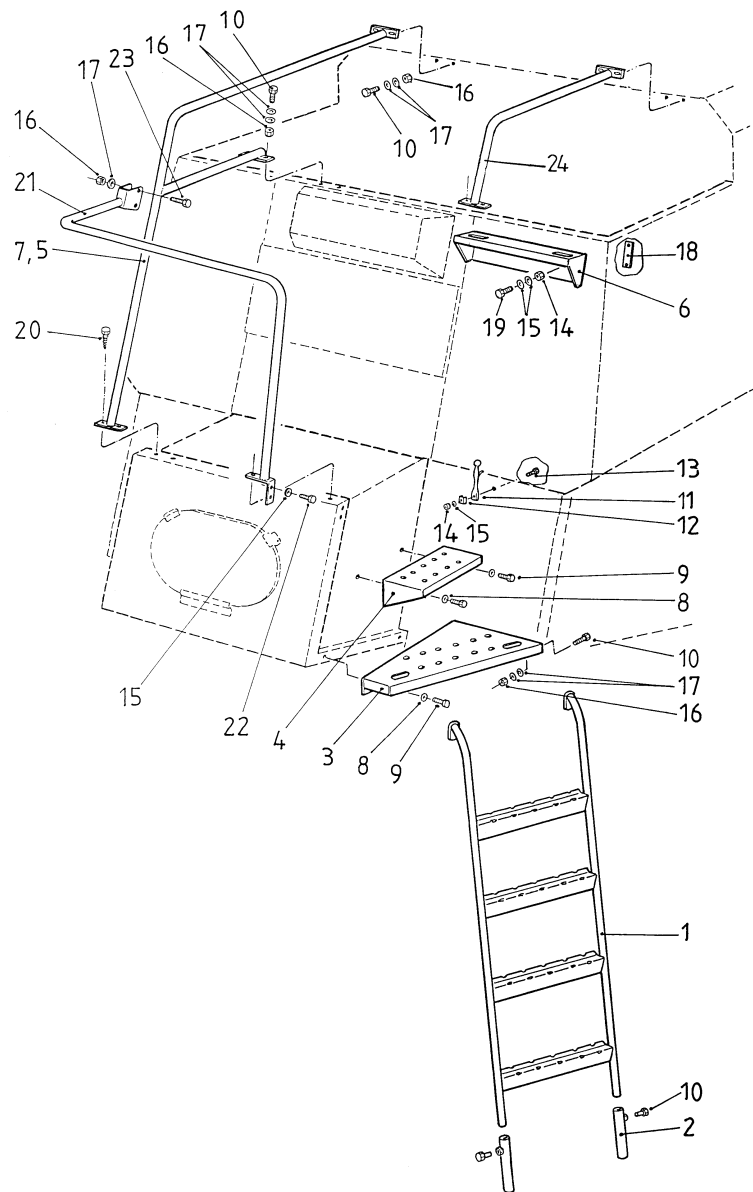

1	R686032	1	Jatke	Förlängning	Extension	Приставка
2	R691999	2	Jatke	Förlängning	Extension	Приставка
3	R691774	1	Askelma	Plåt	Plate	Пластина
4	R691773	1	Askelma	Plåt	Plate	Пластина
5	R691939	1,5	Kaide	Ram	Rail	Поручень
6	R691940	1	Kännätin	Stöd	Support	Опора
7	R692654	1,7	Kaide	Ram	Rail	Поручень
8	7414471	4	Jousilaatta	Fjäderbricka	Spring washer	Шайба Гровера
9	6226167	4	Ruuvi	Skruv	Screw	Винт
10	6220867	7	Ruuvi	Skruv	Screw	Винт
11	0871050	1	Jousi	Fjäder	Spring	Пружина
12	R672907	1	Kuppi	Kopp	Cup	Манжета
13	6211467	1	Ruuvi	Skruv	Screw	Винт
14	6593838	5	Lukkomutteri	Låsmutter	Lock nut	Гайка контровая
15	7400030	12	Aluslaatta	Bricka	Washer	Шайба
16	6594038	9	Lukkomutteri	Låsmutter	Lock nut	Гайка контровая
17	7400032	16	Aluslaatta	Bricka	Washer	Шайба
18	R637716	1	Tuki	Stöd	Support	Опора
19	6211067	4	Ruuvi	Skruv	Screw	Винт
20	7268907	2	Levyruuvi	Plåtskruv	Plate screw	Винт пластины
21	R693342	1	Kaide	Ram	Rail	Поручень
22	7268607	3	Levyruuvi	Plåtskruv	Plate screw	Винт пластины
23	6222077	2	Ruuvi	Skruv	Screw	Винт
24	R695585	1	Kaide	Ram	Rail	Поручень