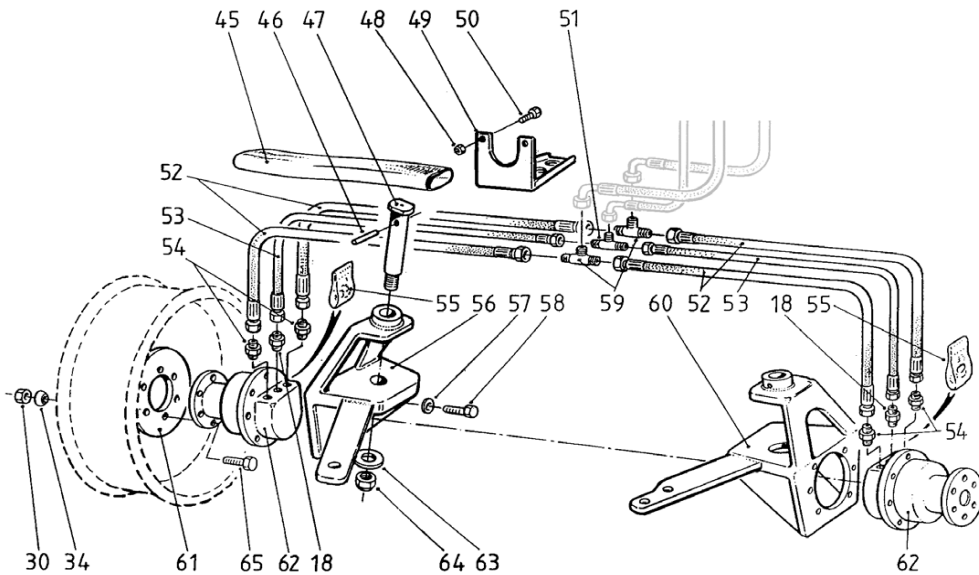

4 WD moottorit -->| 301306

4WD motors -->| 301306

4WD motors -->| 301306

Полный привод, гидромоторы -->| 301306

16FB

30	6594438	10	Mutteri	Mutter	Nut	Гайка
34	7400036	10	Aluslaatta	Bricka	Washer	Шайба
45	R693698	3	Suoja	Skydd	Guard	Защита
46	7814235	2	Jousisokka	Fjädersprint	Spring pin	Палец мотовила
47	R692364	2	Akseli	Axel	Shaft	Вал
48	6594038	2	Lukkomutteri	Låsmutter	Lock nut	Гайка контрольная
49	R693654	1	Kannatin	Hållare	Holder	Обойма
50	6221267	2	Ruuvi	Skruv	Screw	Винт
51	0499684	1	T-liitin	T-förbindning	T-fitting	T-Штуцер
52	0499715	4	Paineletku	Tryckslang	Pressure hose	Напорный шланг
53	0499716	2	Vuotoletku	Läckslang	Spill hose	Перепускной шланг
54	0499689	4	Liitin	Förbindning	Fitting	Штуцер
55	0481095	1	Tiivistesarja	Tätning serie	seal set	Комплект метизов
56	R692353	1	Moot.teline o.	Ställning	Rack	Опора
57	7414475	12	Jousilaatta	Fjäderbricka	Spring washer	Шайба Гровера
58	7004543	12	Ruuvi	Skruv	Screw	Винт
59	0499685	2	T-liitin	T-förbindning	T-fitting	T-Штуцер
60	R692352	1	Moot.teline v.	Ställning	Rack	Опора
61	R692362	2	Keskio	Centrum	Centre	Ось
62	0492254	2	Hydr.moottori	Hydr.motor	Hydr.engine	Гидравлический двигатель
63	R592186	2	Aluslaatta	Bricka	Washer	Шайба
64	6594538	2	Mutteri	Mutter	Nut	Гайка
65	6246760	10	Ruuvi	Skruv	Screw	Винт