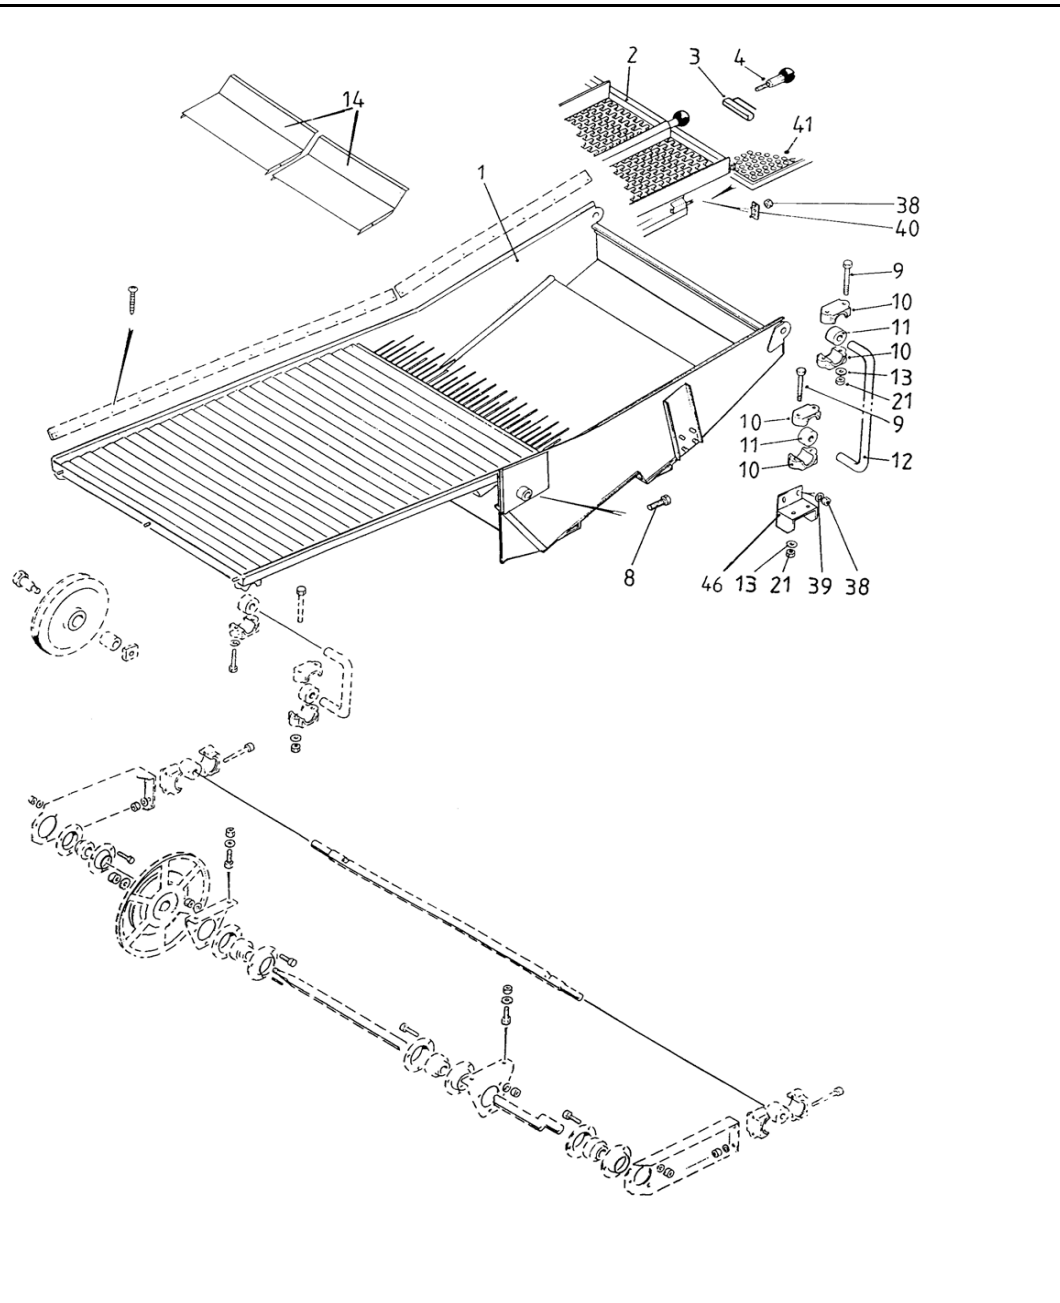

Seulasto type 2
Sällhus

Shaker shoe
Решетный стан, тип 2

12KC

1	R692571	1	Seulasto	Sällhus	Shaker shoe	Башмак решета
2	R692579	1	Säätöseula	Regl. säll	Adj. screen	Регулир. сетка
3	9663314	1	Pidin	Hällare	Holder	Ограничитель
4	R663314	1	Pidin	Hällare	Holder	Обойма
8	6220486	2	Ruuvi	Skruv	Screw	Винт
9	6228177	8	Ruuvi	Skruv	Screw	Винт
10	R593302	10	Pesänpuolisko	Lagerhushalva	Housing half	Половинчатый корпус сайлент-блока
11	R633822	4	Holkki	Bussning	Bush	Втулка
12	R675880	2	Vipu	Spak	Lever	Рычаг
13	7414471	8	Jousilaatta	Fjäderbricka	Spring washer	Шайба Гровера
14	R692667	2	Peitelevy	Täckplåt	Cover plate	Накладка
21	6506434	8	Mutteri	Mutter	Nut	Гайка
38	6594038	10	Lukkumutteri	Låsmutter	Lock nut	Гайка контрольная
39	7414469	8	Jousilaatta	Fjäderbricka	Spring washer	Шайба Гровера
40	R675644	2	Lukkolevy	Låsbricka	Lock plate	Стопорная плита
41	R692583	1	Jyvaseula_5	Säll_5	Sieve_5	Решето_5
41	R692584	1	Jyvaseula_8	Säll_8	Sieve_8	Решето_8
41	R692585	1	Jyvaseula_10	Säll_10	Sieve_10	Решето_10
41	R692586	1	Jyvaseula_12	Säll_12	Sieve_12	Решето_12
41	R692587	1	Jyvaseula_16	Säll_16	Sieve_16	Решето_16
46	R674579	2	Korva	Huvud	Head	Головка скребка