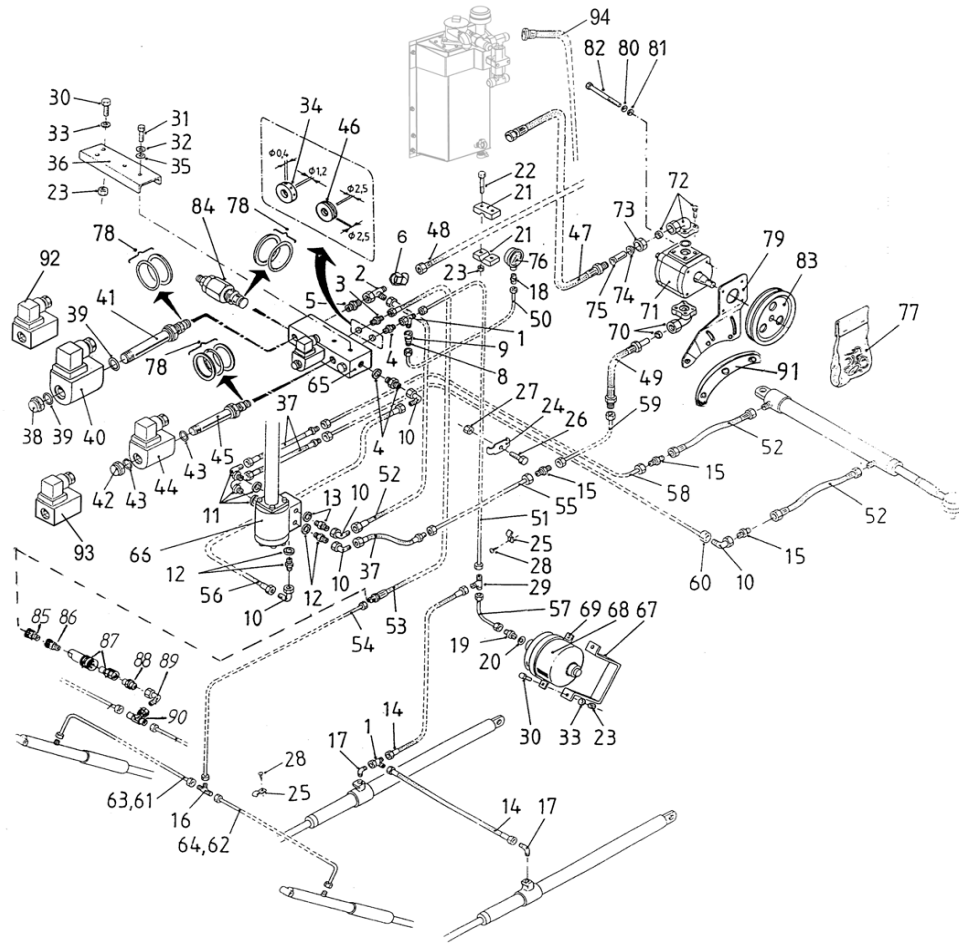

**Moottorin kannatin D754**  
**Motorns hållarna**

**Engine holders**  
**Кронштейны двигателя D754**

**16LC**

1	0629052	4	Kiristin	Klamma	Clamp	Скоба
2	0629093	1	Pidin	Hållare	Holder	Обойма
3	5420077	1	Kaari	Båge	Segment	Сегмент
7	6233397	5	Ruuvi	Skruv	Screw	Винт
8	6243390	4	Ruuvi	Skruv	Screw	Винт
10	6594238	5	Lukkomutteri	Låsmutter	Lock nut	Гайка контрольная
11	6594438	3	Mutteri	Mutter	Nut	Гайка
13	7400034	5	Aluslaatta	Bricka	Washer	Шайба
14	7400036	7	Aluslaatta	Bricka	Washer	Шайба
15	R605611	1	Jatke	Förlängning	Extension	Приставка
16	R686708	1	Letku	Slang	Hose	Шланг
17	R691798	1	Tukilista	Stödlist	Support list	Опорный лист
18	R692431	1	Letku	Slang	Hose	Шланг
19	R693299	1	Putki	Rör	Pipe	Трубка
20	R694916	1	Tukilevy	Stödplåt	Support plate	Опорная пластина
21	0633874	4	Vastin	Motsycke	Counterpart	Контрпривод
22	R699161	1	Liitin	Förbindning	Fitting	Штуцер
23	R702916	3	Kierrelevy	Gångskiva	Threaded plate	Винтовая пластина
24	R707937	1	Teline	Stativ	Rack	Шасси
25	R707942	1	Korvake	Hållare	Holder	Обойма
26	R707943	1	Korvake	Hållare	Holder	Обойма
27	R707944	1	Korvake	Hållare	Holder	Обойма
28	R707945	1	Korvake	Hållare	Holder	Обойма
29	R707946	1	Mutteri	Mutter	Nut	Гайка
30	R707948	1	Pidin	Hållare	Holder	Обойма
31	R708065	1	Jalka	Stativ	Stand	Штатив
33	0633872	4	Vaimennin	Dämpare	Damper	Глушитель
34	0633873	4	Laippa	Fläns	Flange	Фланец