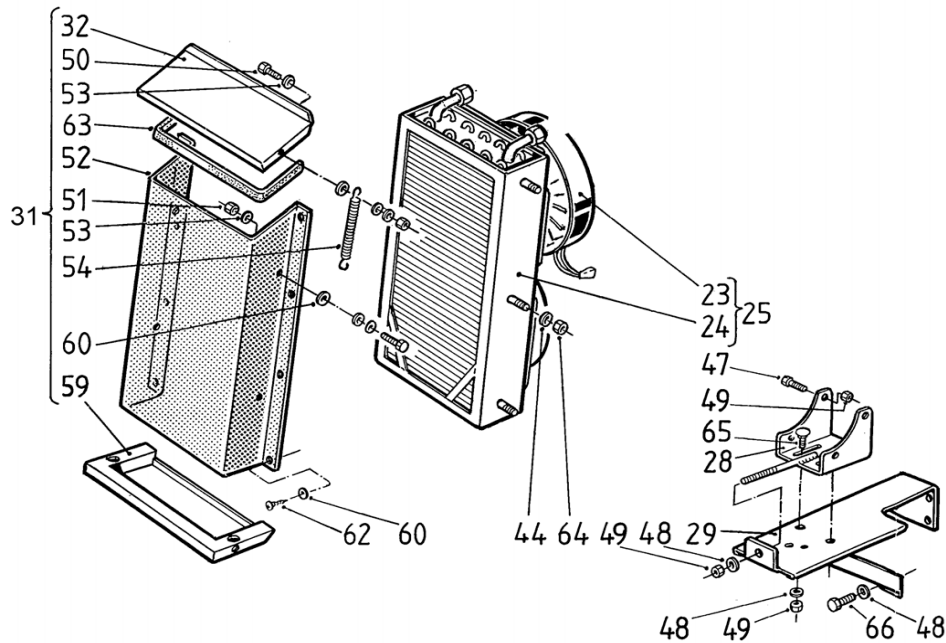

Lauhdutin -->| 301543
Kondensator -->| 301543

Condenser -->| 301543
Конденсатор -->| 301543

14EE

23	0492449	2	Moottori	Motor	Motor	Мотор
24	0492550	1	Lauhdutin	Kondensator	Condenser	Конденсатор
25	0492444	1	Lauhdutin kp.	Kondensator kompl.	Condenser kitt	Конденсатор
28	R691857	1	Kiinnitin	Hällare	Fastening	Фиксатор
29	R691854	1	Pukki	Stativ	Bed	Основание
31	R691301	1	Suojaverkko kp	Skyddnät	Safety net	Предохранительная сетка
32	R691302	1	Luukku	Lucka	Door	Дверь
44	7400032	4	Aluslaatta	Bricka	Washer	Шайба
47	6226567	4	Ruuvi	Skruv	Screw	Винт
48	7400033	9	Aluslaatta	Bricka	Washer	Шайба
49	6594148	6	Lukkomutteri	Låsmutter	Lock nut	Гайка контровая
50	6211467	8	Ruuvi	Skruv	Screw	Винт
51	6593838	8	Lukkomutteri	Låsmutter	Lock nut	Гайка контровая
52	R691304	1	Suojaverkko	Skyddnät	Safety net	Предохранительная сетка
53	7414465	8	Jousilaatta	Fjäderbricka	Spring washer	Шайба Гровера
54	0415184	4	Jousi	Fjäder	Spring	Пружина
59	R691303	1	Luukku	Lucka	Door	Дверь
60	7400030	16	Aluslaatta	Bricka	Washer	Шайба
62	7268607	8	Levyruuvi	Plåtskruv	Plate screw	Винт пластины
63	0633958	2	List	List	List	Плата
64	6594038	6	Lukkomutteri	Låsmutter	Lock nut	Гайка контровая
65	6763544	2	Lukkoruuvi	Låsskruv	Lock screw	Винт стопорный
66	6226167	4	Ruuvi	Skruv	Screw	Винт