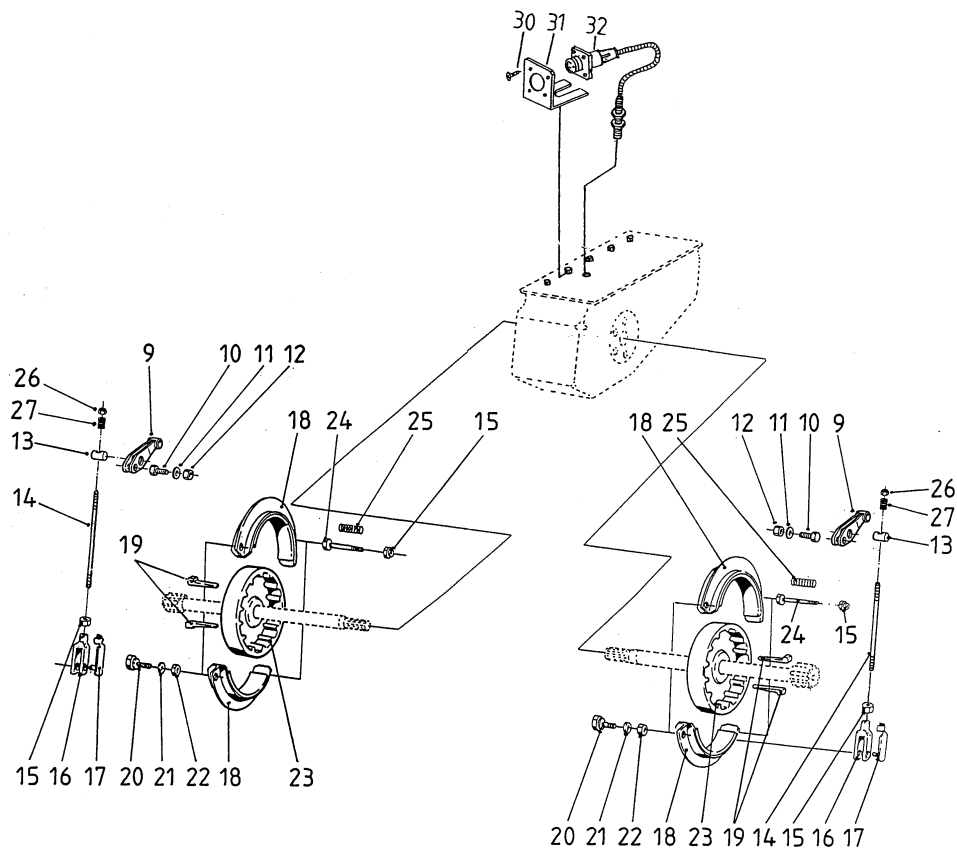

1	R686475	→ 301336	1	Rajoitin	Stoppare	Limit	Граница
2	R686472	→ 301336	1	Holkki	Bussning	Bush	Втулка
3	7815017	→ 301336	1	Varmistinrengas	Låsring	Circlip	Пружинный кольцевой замок
4	0502338	→ 301336	1	Kuulalaakeri	Lager	Bearing	Подшипник
5	7815235	→ 301336	1	Varmistinrengas	Låsring	Circlip	Пружинный кольцевой замок
6	R686471	→ 301336	1	Vääntio	Vridmutter	Capstan	Резьбовая плашка
7	6226977		1	Ruuvi	Skruv	Screw	Винт
8	7414471		1	Jousilaatta	Fjäderbricka	Spring washer	Шайба Гровера
9	R659217	→ 301160	2	Vipu	Spak	Lever	Рычаг
9	R692771	→ 301161	2	Vipu	Spak	Lever	Рычаг
10	6227377		2	Ruuvi	Skruv	Screw	Винт
11	7400033		2	Aluslaatta	Bricka	Washer	Шайба
12	6594148		2	Lukkomutteri	Låsmutter	Lock nut	Гайка контрольная
13	R066784		2	Säätömutteri	Justermutter	Adjusting nut	Регулир. гайка
14	R686518		2	Vetoruuvi	Skruv	Screw	Винт
15	6594038		6	Lukkomutteri	Låsmutter	Lock nut	Гайка контрольная
16	0492112		2	Haarukka	Gaffel	Fork	Вилка
17	0492113		2	Tappi	Tapp	Pin	Переходник
18	R685719		4	Jarrukenkä	Bromssko	Brake shoe	Колодка тормозная
19	7712120		4	Kiila	Kil	Key	Шпонка
20	R681166		4	Ruuvi	Skruv	Screw	Винт
21	7400036		4	Aluslaatta	Bricka	Washer	Шайба
22	6594438		2	Mutteri	Mutter	Nut	Гайка
23	R681002		2	Jarrurumpu	Bromshjul	Brake wheel	Тормозной диск
24	6223077		4	Ruuvi	Skruv	Screw	Винт
25	0415134		4	Jousi	Fjäder	Spring	Пружина
26	6594038		2	Lukkomutteri	Låsmutter	Lock nut	Гайка контрольная
27	0415254		2	Jousi	Fjäder	Spring	Пружина
30	6062814		2	Levyruuvi	Plåtskruv	Plate screw	Винт пластины
31	R695506	→ 301337	1	Kiinnitin	Hållare	Holder	Обойма
32	R695505	→ 301337	1	Anturi	Givare	Indicator	Индикатор