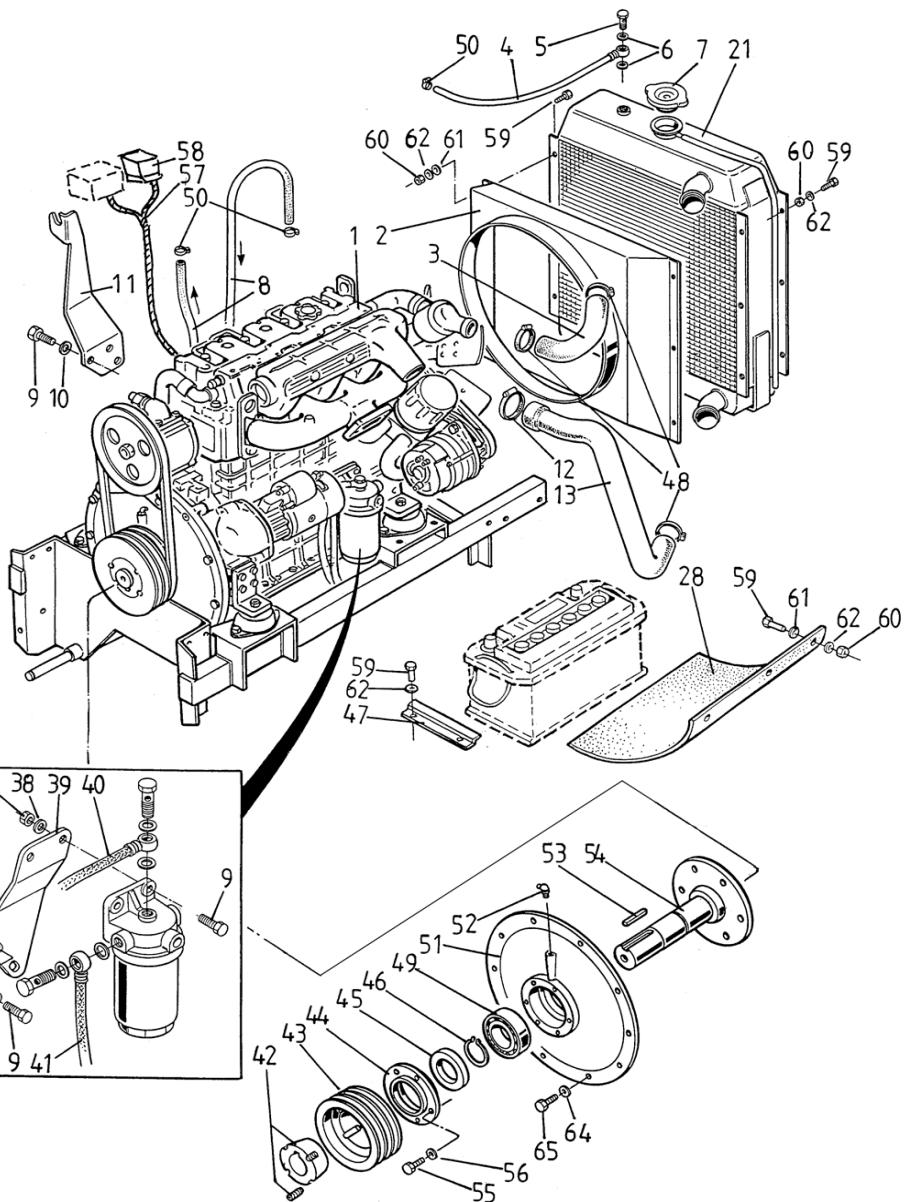

**Moottori ja jäähdytin DDC VM**  
**Motor och kylare DDC VM**

**Engine and cooler DDC VM**  
**Двигатель и радиатор DDC VM**

16KA

1	0493654		1	60910 620	60910 620	60910 620	60910 620
2	R694917		1	Kotelo	Hus	Housing	Кожух
3	0621102	→ 301334	1	Ylävesiletku	Ovre vattenslang	Upper water hose	Верхний шланг для воды
4	0621109	→ 301335	1	Ylävesiletku	Ovre vattenslang	Upper water hose	Верхний шланг для воды
5	0621107		1	Letku	Slang	Hose	Шланг
6	0621108		1	Banjouruvi	Skruv	Screw	Винт
7	R074673		2	Tiiviste	Tätning	Packing	Уплотнитель
8	R692047		1	Jäähdytulppa	Kylarkork	Plug	Пробка
9	6221267		1	Imuletku	Sugslang	Suction hose	Всасывающий шланг
10	7414469		7	Ruuvi	Skruv	Screw	Винт
11	R694941		7	Jousilaatta	Fjäderbricka	Spring washer	Шайба Гровера
12	0629065		1	Pidin	Hällare	Holder	Обойма
13	0621103		1	Kiristin	Slangklämma	Clamp	Скоба
21	0493594		1	Alavesiletku	Nedre vattenslang	Lower water hose	Нижний шланг для воды
28	R688067		1	Jäähdytin	Kylare	Cooler	Охладитель
33	6594038		1	Suojakansi	Lock	Cover	Гюкрышка
35	7414057		1	Lukkomutteri	Låsmutter	Lock nut	Гайка контровая
38	7400032		1	Aluslaatta	Bricka	Washer	Шайба
39	R695001	→ 301371	2	Aluslaatta	Bricka	Washer	Шайба
39	R698218	→ 301372 TURBO	1	Jalka	Stativ	Stand	Штатив
40	0621104		1	Kannatin	Hällare	Holder	Обойма
41	0621105		1	Letku	Slang	Hose	Шланг
42	0660029		1	Letku	Slang	Hose	Шланг
43	R694978		1	Napa	Nav	Hub	Ступица
44	0480635		1	Hihnapyöry	Remskiva	Pulley	Шкив
45	0480634		1	Kansi	Lock	Cover	Гюкрышка
46	0480633		1	Tiiviste	Tätning	Packing	Уплотнитель
47	R621499		1	Lukkorengas	Låsring	Safety ring	Предохранительное кольцо
48	0629057		1	Kiinnitin	Fäste	Fastening	Фиксатор
53	0480638		3	Kiristin	Slangklämma	Clamp	Скоба
54	0480631		1	Tasakilla	Plankil	Flat key	Шпонка на лыске
55	0480637		1	Akseli	Axel	Shaft	Вал
56	0480636		6	Ruuvi	Skruv	Screw	Винт
57	9694999		6	Aluslevy	Bricka	Washer	Шайба
58	8063231		1	Kaapeli	Kabel	Cable	Кабель
59	6211467		1	Ruvi	Rela	Relay	Реле
60	6506034		3	Ruvi	Skruv	Screw	Винт
61	7414055		3	Mutteri	Mutter	Nut	Гайка
62	7414465		3	Aluslaatta	Bricka	Washer	Шайба
64	7414471		9	Jousilaatta	Fjäderbricka	Spring washer	Шайба Гровера
65	6226567		9	Jousilaatta	Fjäderbricka	Spring washer	Шайба Гровера
			9	Ruvi	Skruv	Screw	Винт