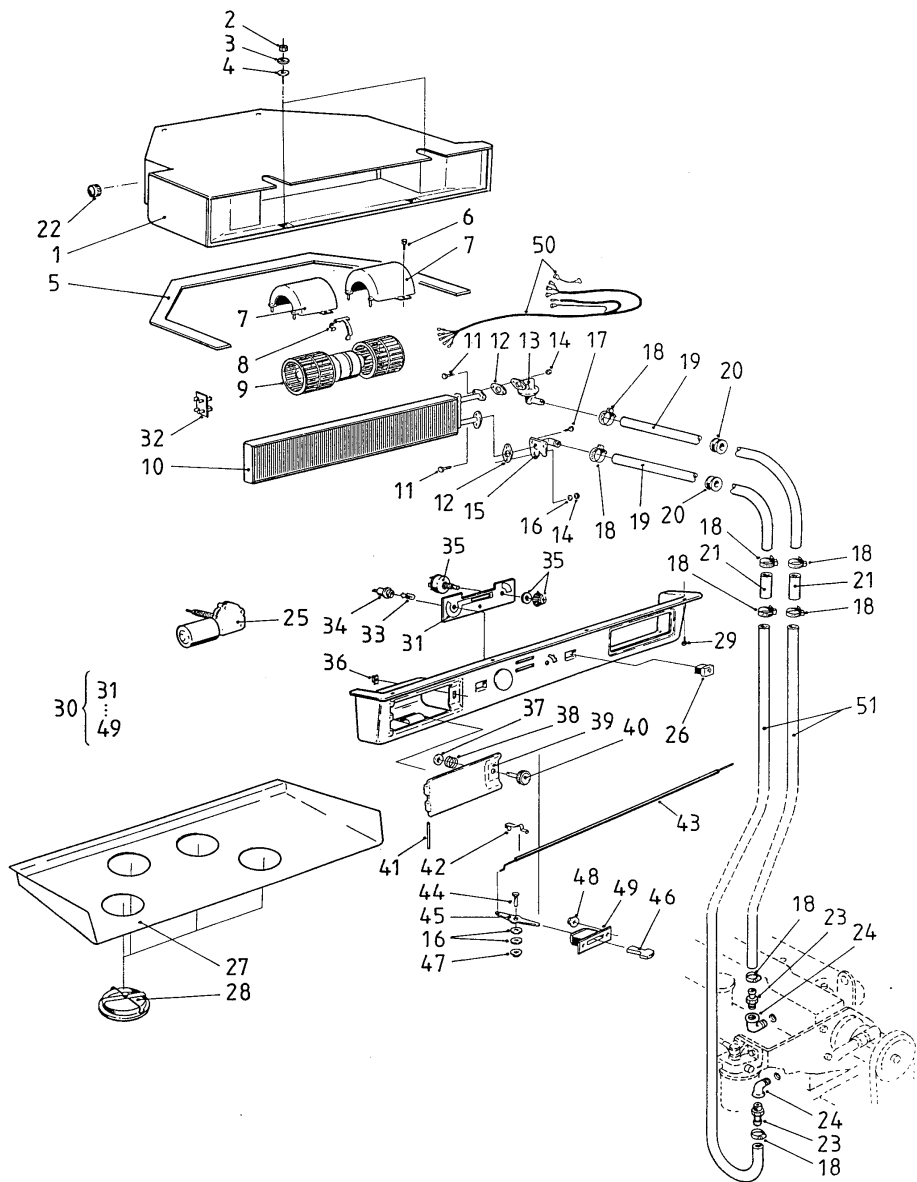

Puhallin ja lämmityslaite
Fläkt och värme-elem.

Fan and air heater
Вентилятор и отопитель

14EB

1	0492437	1	Puhallin	Fläkt	Fan	Вентилятор
2	6593838	2	Lukkomutteri	Låsmutter	Lock nut	Гайка контровая
3	7400032	2	Aluslaatta	Bricka	Washer	Шайба
4	0492859	2	Joustinkumi	Dämpare	Damper	Глушитель
5	0492858	1	Tiiviste	Tätning	Packing	Уплотнитель
6	0492860	2	Ruuvi	Skruv	Screw	Винт
7	0492857	2	Suojus	Skydd	Guard	Защита
8	0492856	1	Kiinnitin	Fäste	Fastening	Фиксатор
9	0492855	1	Moottori	Motor	Engine	Двигатель
10	0492850	1	Kenno	Cell	Cell	Радиатор отопителя
11	6206827	4	Ruuvi	Skruv	Screw	Винт
12	0492852	2	Tiiviste	Tätning	Packing	Уплотнитель
13	0492851	1	Liitin	Förbindning	Fitting	Штуцер
14	6505814	4	Mutteri	Mutter	Nut	Гайка
15	0492854	1	Ruuvi	Skruv	Screw	Винт
16	7400029	8	Aluslaatta	Bricka	Washer	Шайба
17	0492854	2	Ruuvi	Skruv	Screw	Винт
18	0629044	8	Kiristin	Klämma	Clamp	Скоба
19	R685898	2	Letku	Slang	Hose	Шланг
20	0633671	2	Kumi	Gummi	Rubber	Резина
21	R580417	2	Hölkki	Bussning	Bush	Втулка
22	0633865	2	Tulppa	Plugg	Plug	Пробка
23	R643249	2	Liitin	Förbindning	Fitting	Штуцер
24	5465809	2	Liitin	Förbindning	Fitting	Штуцер
25	0498891	1	Moottori	Motor	Engine	Двигатель
26	8095736	1	Kytin	Brytare	Switch	Выключатель
27	R685255	1	Levy	Plåt	Plate	Пластина
28	0492439	6	Ilmasuutin	Luftmunstycke	Air nozzle	Декоративная накладка
29	7266308	4	Levyruuvi	Plåtskruv	Plate screw	Винт пластины
30	0492438	1	Paneellevy	Panel	Panel	Панель
31	0492865	1	Etulevy	Plåt	Plate	Пластина
32	0492863	1	Vastus	Resistor	Resistor	Резистор
33	0492862	1	Lamppu	Lampa	Bulb	Лампа
34	0492861	1	Lampun pidin	Hållare	Holder	Обойма
35	0492864	1	Kytin	Brytare	Switch	Выключатель
36	0492866	1	Vastin	Motstycke	Counterpart	Контрпривод
37	0492867	1	Laatta	Plåt	Plate	Пластина
38	0492868	1	Jousi	Fjäder	Spring	Пружина
39	0492870	1	Kansi	Lock	Cover	Покрышка
40	0492869	1	Nuppi	Knopp	Knob	Ручка
41	0492871	1	Saranatappi	Tapp	Pin	Переходник
42	0492872	1	Pidin	Hållare	Holder	Обойма
43	0492873	1	Säätölanka	Reglervajer	Adjusting wire	Регулир. трос
44	0492874	1	Tappi	Tapp	Pin	Переходник
45	0492875	1	Vipu	Spak	Lever	Рычаг
46	0492879	1	Vipu	Spak	Lever	Рычаг
47	0492876	1	Lukkolevy	Låsbricka	Lock plate	Стопорная шайба
48	0492877	2	Lukkolevy	Låsbricka	Lock plate	Стопорная шайба
49	0492878	1	Suojus	Skydd	Guard	Защита
50	0492880	1	Johdin	Kabel	Cable	Кабель
51	0620221	2	Letku	Slang	Hose	Шланг