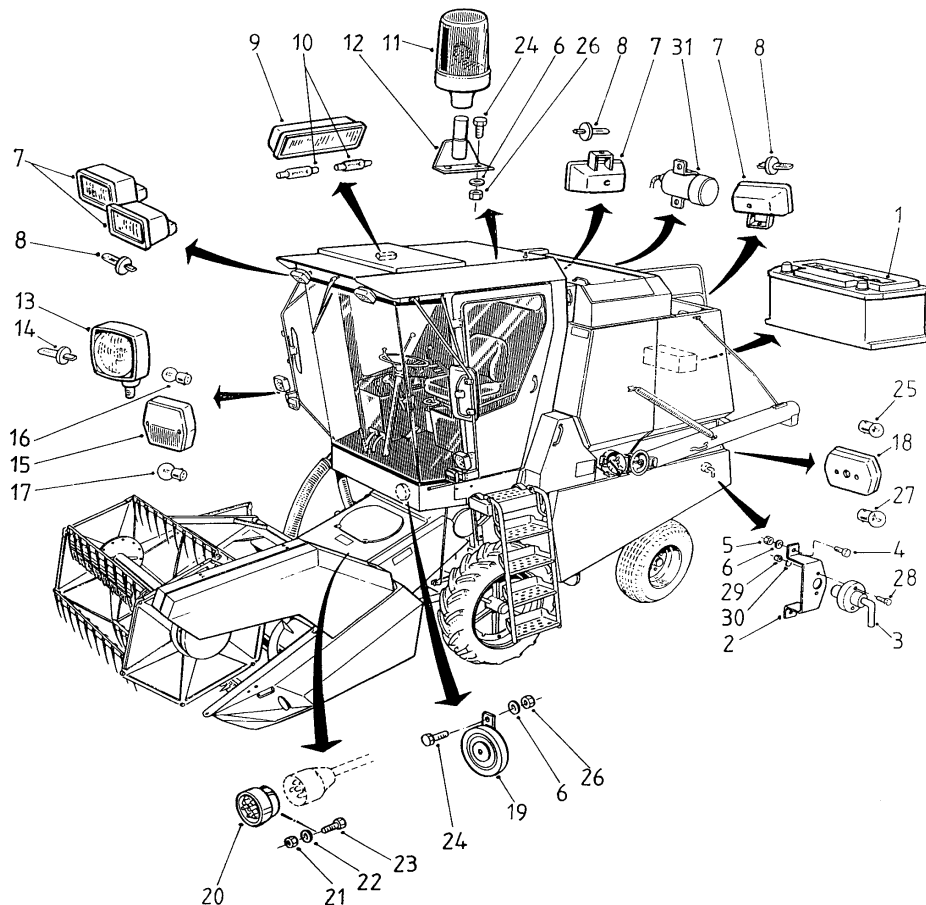

1	8000730	1	Akku	Akkumulator	Battery	Батарея
2	R690513	1	Pidin	Hällare	Holder	Обойма
3	8033666	1	Päävirtakytkin	Strombrytare	Main switch	Главный выключатель
4	6220867	2	Ruuvi	Skruv	Screw	Винт
5	6594038	2	Lukkomutteri	Låsmutter	Lock nut	Гайка контровая
6	7414469	2	Jousilaatta	Fjäderbricka	Spring washer	Шайба Гровера
7	8080024	4	Työvalo	Arbetslampa	Search light	Поисковый свет
8	8035083	4	Lamppu	Lampa	Bulb	Лампа
9	8080041	1	Sisävalo	Ljus	Light	Свет
10	8035129	2	Lamppu	Lampa	Bulb	Лампа
11	8055518	1	Vilkku	Blink	Flasher	Мигалка
12	R687009	1	Tuki	Stöd	Support	Опора
13	8080028	2	Valonheitin	Strålkastare	Headlight	Фара
14	8035084	2	Lamppu	Lampa	Bulb	Лампа
15	8070011	2	Vilkku	Blink	Flasher	Мигалка
16	8035110	2	Lamppu	Lampa	Bulb	Лампа
17	8035095	2	Lamppu	Lampa	Bulb	Лампа
18	8070022	2	Takavalo	Bakljus	Rearlight	Задний фонарь
19	8094918	1	Äänitorvi	Signalhorn	Horn	Сигнал
20	8055560	1	Pistorasia	Stickdosa	Wall socket	Штепсельная розетка
21	6505814	6	Mutteri	Mutter	Nut	Гайка
22	7414254	6	Aluslaatta	Bricka	Washer	Шайба
23	6065414	6	Ruuvi	Skruv	Screw	Винт
24	6211467	1	Ruuvi	Skruv	Screw	Винт
25	8035134	2	Lamppu	Lampa	Bulb	Лампа
26	6506034	1	Mutteri	Mutter	Nut	Гайка
27	8035133	2	Lamppu	Lampa	Bulb	Лампа
28	6210667	2	Ruuvi	Skruv	Screw	Винт
29	6506034	2	Mutteri	Mutter	Nut	Гайка
30	7414465	2	Jousilaatta	Fjäderbricka	Spring washer	Шайба Гровера
31	8094920	1	Äänitorvi	Signalhorn	Horn	Сигнал

→ 301173