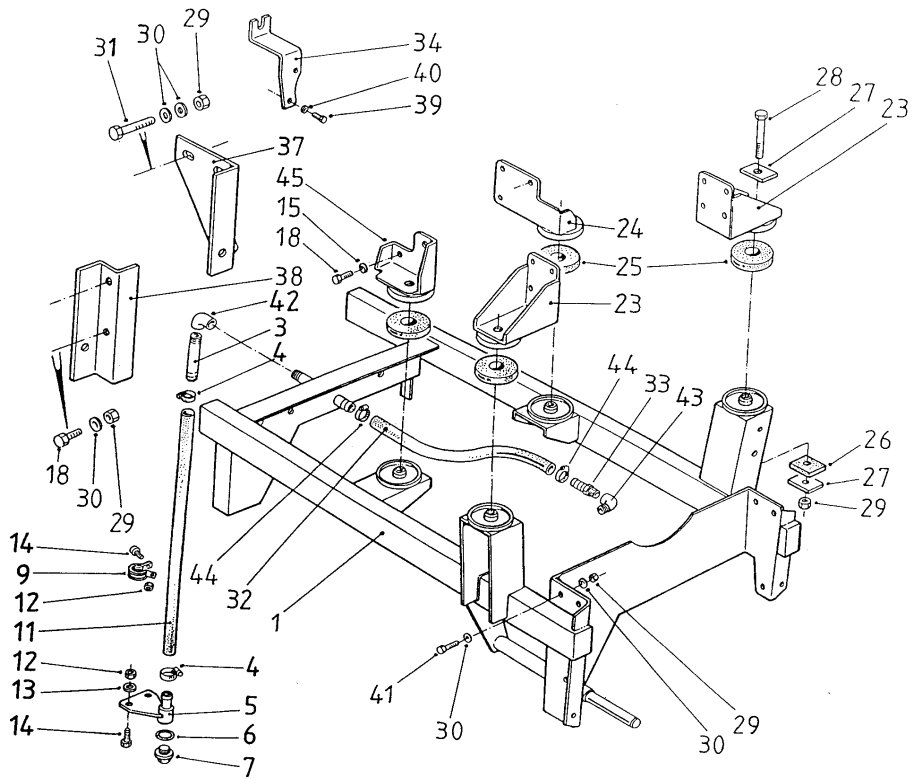

Moottorin kannatin Perkins
Мотorns hållarna

Engine holders
Кронштейны двигателя Perkins

16LA

1	R691689	1	Teline	Stativ	Rack	Шасси
3	R605611	1	Jatke	Förlängning	Extension	Приставка
4	0629052	→ 301199	2	Kiristin	Klamma	Clamp
5	R693299	→ 301199	1	Putki	Rör	Pipe
6	0636875	→ 301199	1	Tiiviste	Tätning	Packing
7	5499080	→ 301199	1	Tulppa	Plugg	Plug
9	0629093	→ 301199	2	Pidin	Hållare	Holder
11	R692431	→ 301199	1	Letku	Slang	Hose
12	6593738		4	Mutteri	Mutter	Nut
13	7414465		2	Jousilaatta	Fjäderbricka	Spring washer
14	6211667		4	Ruuvi	Skruv	Screw
15	7414471		9	Jousilaatta	Fjäderbricka	Spring washer
18	6226367		6	Ruuvi	Skruv	Screw
23	R691781		2	Kannatin	Hållare	Holder
24	R691783		1	Kannatin	Hållare	Holder
25	0633848		4	Tyyny	Dyna	Damper
26	0400583		4	Kumityyny	Gummidyne	Damper
27	R605623		8	Aluslaatta	Bricka	Washer
28	6233567		4	Ruuvi	Skruv	Screw
29	6594238		14	Lukkomutteri	Låsmutter	Lock nut
30	7400034		29	Aluslaatta	Bricka	Washer
31	6233397		3	Ruuvi	Skruv	Screw
32	R686804		1	Letku	Slang	Hose
33	R605611		1	Jatke	Förlängning	Extension
34	R691859		1	Pidin	Hållare	Holder
35	R691977	→ 301198	1	Putki	Rör	Pipe
36	5421769	→ 301198	1	Tulppa	Plugg	Plug
37	R691799		1	Tukilevy	Stödplåt	Support plate
38	R691798		1	Tukilista	Stödlist	Support list
39	6211467		11	Ruuvi	Skruv	Screw
40	7414465		15	Jousilaatta	Fjäderbricka	Spring washer
41	6231367		18	Ruuvi	Skruv	Screw
42	5420077		1	Kaari	Båge	Segment
43	5465809		3	Liitin	Forbindning	Fitting
44	0629052		2	Kiristin	Klamma	Clamp
45	R691785		1	Kannatin	Hållare	Holder