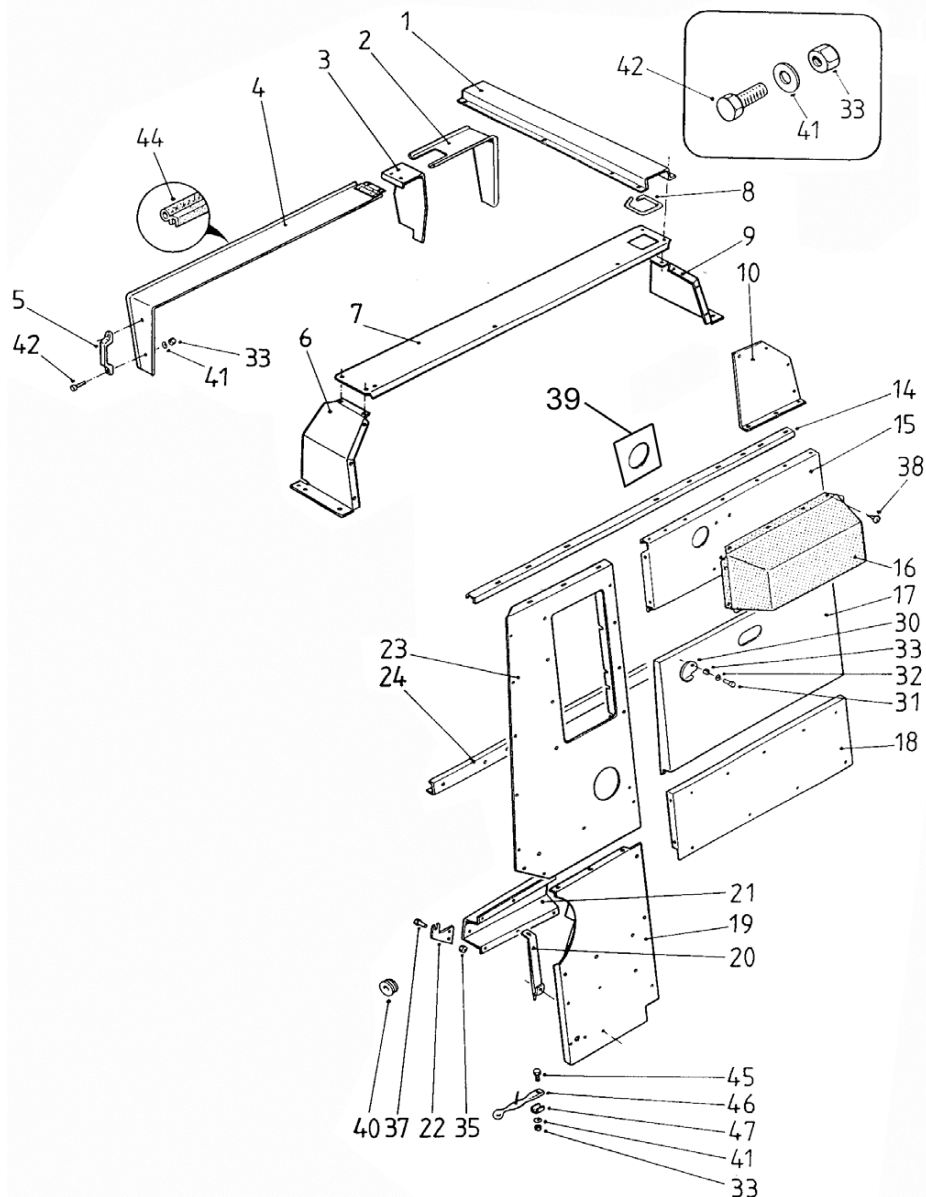

1	R691823		1	Peitelevy	Täckplåt	Cover plate	Накладка
2	R688039		1	Tuki	Stöd	Support	Опора
3	R688042		1	Levy	Plåt	Plate	Пластина
4	R688040		1	Peitelevy	Täckplåt	Cover plate	Накладка
5	0871049		1	Kahva	Handtag	Handle	Рукоятка
6	R692597	1,7	1	Suojus	Skydd	Guard	Защита
6	R691821	1,5	1	Suojus	Skydd	Guard	Защита
7	R691820		1	Suojus	Skydd	Guard	Защита
8	0633950		1	Rengas	Ring	Ring	Кольцо
9	R692598	1,7	1	Suojus	Skydd	Guard	Защита
9	R691822	1,5	1	Suojus	Skydd	Guard	Защита
10	R691837	1,5	1	Peitelevy	Täckplåt	Cover plate	Накладка
10	R692599	1,7	1	Peitelevy	Täckplåt	Cover plate	Накладка
14	R691959		1	Palkki	Balk	Balk	Балка
15	R691957	→ 301257	1	Kannatin	Stöd	Support	Опора
15	R694945	301258...301540	1	Kannatin	Stöd	Support	Опора
15	R707982	→ 301541	1	Kannatin	Hållare	Holder	Обойма
16	R691962		1	Verkko	Skydd	Guard	Защита
17	R691961		1	Luukku	Lucka	Door	Дверь
18	R691958	→ 301540	1	Alasuoja	Skydd	Guard	Защита
18	R707979	→ 301541	1	Alasuoja	Skydd	Guard	Защита
19	R691930		1	Takasuoja	Bakskydd	Rear guard	Защита
20	R691942		1	Tuki	Stöd	Support	Опора
21	R691932		1	Kannatin	Stöd	Support	Опора
22	R691894		1	Koukku	Krok	Hook	Зацеп
23	R691954	→ 301540	1	Takasuoja	Bakskydd	Rear guard	Защита
23	R707997	→ 301541	1	Takasuoja	Bakskydd	Rear guard	Защита
24	R691960		1	Palkki	Balk	Balk	Балка
30	R593586		1	Salpa	Regel	Bolt	Защелка
31	6210667		2	Ruuvi	Skruv	Screw	Винт
32	7414465		24	Jousilaatta	Fjäderbricka	Spring washer	Шайба / ровера
33	6593838		56	Lukkomutteri	Låsmutter	Lock nut	Гайка контрольная
38	7268607		10	Levyruuvi	Plåtskruv	Plate screw	Винт пластины
39	R687902		1	Tiiviste	Tätning	Packing	Уплотнитель
41	7400030		57	Aluslaatta	Bricka	Washer	Шайба
42	6211467		56	Ruuvi	Skruv	Screw	Винт
44	0633964		1	Tiiviste	Tätning	Packing	Уплотнитель
45	6211467		1	Ruuvi	Skruv	Screw	Винт
46	0871050		1	Jousi	Fjäder	Spring	Пружина
47	R672907		1	Kuppi	Kopp	Cup	Манжета