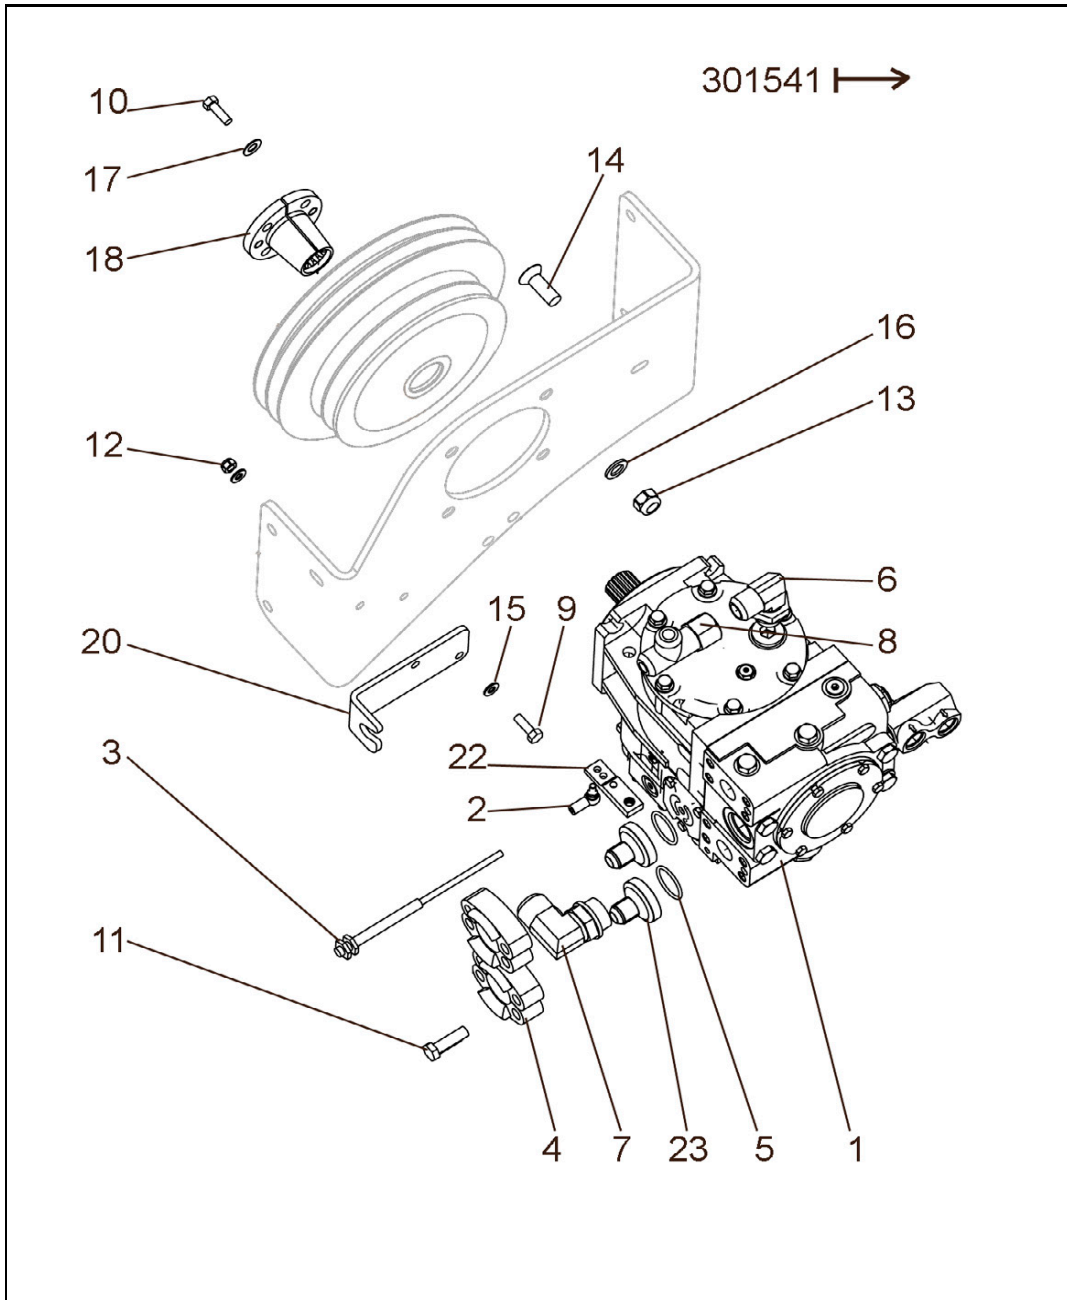

Ajorumpu SAUER 301541 |-->
K rump SAUER 301541 |-->

Drive pump SAUER 301541 |-->
Насос хода SAUER 301541 |-->

17BC

1	0424500	1	Hydr.pumppu	Hydr.pump	Hydr.pump	Гидравлический насос
2	0492841	1	Nivel	Kulled	Joint	Соединительная муфта
3	0499444	1	Ohjaukskaapeli	Styrkabel	Control cable	Кабель контроля
4	0499528	4	Pidin	Klamma	Holder	Обойма
5	0499536	2	O-rengas	O-ring	O-ring	O-Кольцо
6	0629362	1	Kulmaliitin	F�rbindning	Fitting	Штуцер
7	0629363	1	Kulmaliitin	F�rbindning	Fitting	Штуцер
8	0629436	1	Liitin	F�rbindning	Fitting	Штуцер
9	6221667	2	Ruuvi	Skruv	Screw	Винт
10	6226567	4	Ruuvi	Skruv	Screw	Винт
11	6468392	8	Ruuvi	Skruv	Screw	Винт
12	6594038	2	Lukkoteri	L�smutter	Lock nut	Гайка контрольная
13	6594348	4	Mutteri	Mutter	Nut	Гайка
14	7050691	4	Ruuvi	Skruv	Screw	Винт
15	7400032	4	Aluslaatta	Bricka	Washer	Шайба
16	7400035	4	Aluslaatta	Bricka	Washer	Шайба
17	7414471	4	Jousilaatta	Fj�derbricka	Spring washer	Шайба Гровера
18	R668991	1	Keskio	Nav	Hub	Ступица
20	R707927	1	Korvake	H�llare	Holder	Обойма
22	R708000	1	Vipu	Spak	Lever	Рычаг
23	R708074	2	Liitin	F�rbindning	Fitting	Штуцер