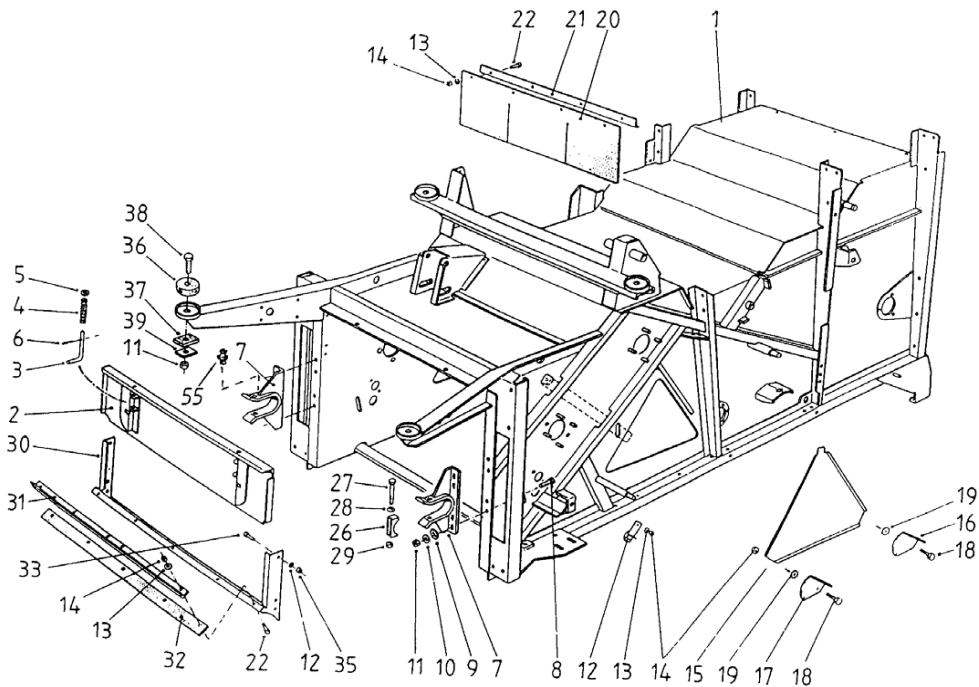

Leikkuupöydän kytkin  
Skärbordets koppling

Cutting table clutch  
Механизм включения жатки

11HA

Ei käytetä  
toistaiseksi?

1	R692610	Slow	1	Hihnasuoja	Remskydd	Belt guard	Охват
1	R692491		1	Hihnasuoja	Remskydd	Belt guard	Охват
2	R621379		1	Poljin	Pedal	Pedal	Педадь
3	7814173		1	Jousisokka	Fjädersprint	Spring pin	Палец мотовила
4	7400036		1	Aluslaatta	Bricka	Washer	Шайба
5	R691581		1	Akseli	Axel	Shaft	Вал
6	R691131		1	Tuki	Stöd	Support	Опора
7	6221260		2	Ruuvi	Skruv	Screw	Винт
8	6594038		4	Lukkomutteri	Låsmutter	Lock nut	Гайка контровая
9	7400032		4	Aluslaatta	Bricka	Washer	Шайба
10	6231367		1	Ruuvi	Skruv	Screw	Винт
11	7400034		2	Aluslaatta	Bricka	Washer	Шайба
12	6594238		3	Lukkomutteri	Låsmutter	Lock nut	Гайка контровая
13	R691580		1	Korva	Huvud	Head	Головка скребка
14	R663251		1	Tanko	Stång	Lever	Рычаг
15	7414473		1	Jousilaatta	Fjäderbricka	Spring washer	Шайба рровера
16	6506634		1	Mutteri	Mutter	Nut	Гайка
17	6231767		1	Ruuvi	Skruv	Screw	Винт
18	R675621		1	Akseli	Axel	Shaft	Вал
19	R691701		1	Kannatin	Hållare	Holder	Обойма
20	R691579		1	Varsi	Arm	Arm	Ручка
21	R066732		1	Holkki	Bussning	Bush	Втулка
22	R073800		1	Ohjain	Styrning	Guide	Направляющая часть
23	R596052		1	Akseli	Axel	Shaft	Вал
24	R074964		1	Kristyspyörä	Spännrulle	Wheel	Колесо
25	6226367		2	Ruuvi	Skruv	Screw	Винт
26	7400033		2	Aluslaatta	Bricka	Washer	Шайба
27	6594148		2	Lukkomutteri	Låsmutter	Lock nut	Гайка контровая
28	6221467		4	Ruuvi	Skruv	Screw	Винт
29	R632992		1	Jatke	Förlängning	Extension	Приставка
30	0415113		1	Jousi	Fjäder	Spring	Пружина
31	7400038		1	Aluslaatta	Bricka	Washer	Шайба
32	7812206		1	Jousisokka	Fjädersprint	Spring pin	Палец мотовила
33	R692490		1	Hihnasuoja	Remskydd	Belt guard	Охват
34	7414057		2	Aluslaatta	Bricka	Washer	Шайба
35	6221877		1	Ruuvi	Skruv	Screw	Винт