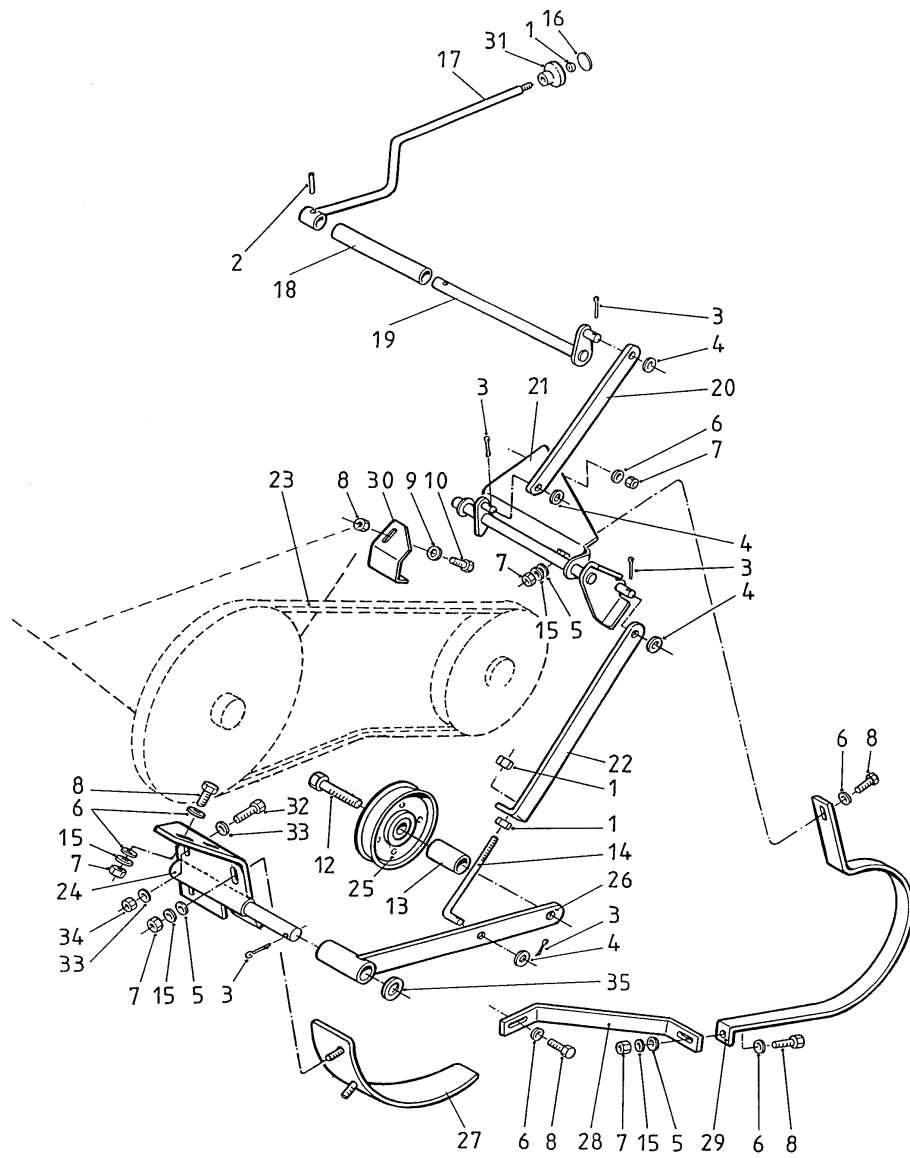

1	6506434	3	Mutteri	Mutter	Nut	Гайка
2	7814145	1	Jousisokka	Fjädersprint	Spring pin	Палец мотовила
3	7812156	5	Saksisokka	Saxpinne	Split pin	Шплинт
4	7400034	4	Aluslaatta	Bricka	Washer	Шайба
5	7414469	4	Jousilaatta	Fjäderbricka	Spring washer	Шайба Гровера
6	7400032	9	Aluslaatta	Bricka	Washer	Шайба
7	6594038	5	Lukkomutteri	Låsmutter	Lock nut	Гайка контровая
8	6220486	3	Ruuvi	Skruv	Screw	Винт
9	7414055	1	Aluslaatta	Bricka	Washer	Шайба
10	6211067	1	Ruuvi	Skruv	Screw	Винт
11	6226567	2	Ruuvi	Skruv	Screw	Винт
12	6242977	1	Ruuvi	Skruv	Screw	Винт
13	R691720	1	Väliholkki	Distansring	Bush	Втулка
14	R596032	1	Säätötanko	Regl.stång	Adj. rod	Регулир. стержень
15	7412469	5	Jousilaatta	Fjäderbricka	Spring washer	Шайба Гровера
16	0879960	1	Linssi	Lins	Lens	Линза
17	R691727	1	Vipu	Spak	Lever	Рычаг
18	R691729	1	Holkki	Bussning	Bush	Втулка
19	R691708	1	Akseli	Axel	Shaft	Вал
20	R691711	1	Välitanko	Mellanstång	Interm.lever	Внутр.рычаг
21	R691712	1	Laakerilevy	Lagerplatta	Bearing plate	Пластина подшипника
22	R691717	1	Vetotanko	Stång	Rod	Стержень
23	0615108	1	Hihna	Rem	Belt	Ремень
24	R691721	1	Akseli	Axel	Shaft	Вал
25	0660015	1	Hihnapyörä	Remskiva	Pulley	Шкив
26	R691718	1	Varsi	Arm	Arm	Ручка
27	R691725	1	Hihnasuoja	Remskydd	Belt guard	Охват
28	R691706	1	Tuki	Stöd	Support	Опора
29	R691724	1	Hihnasuoja	Remskydd	Belt guard	Охват
30	R691707	1	Rajolin	Stoppare	Limier	Ограничитель
31	0879942	1	Nuppi	Knopp	Knob	Ручка
32	6226567	2	Ruuvi	Skruv	Screw	Винт
33	7400033	4	Aluslaatta	Bricka	Washer	Шайба
34	6594148	2	Lukkomutteri	Låsmutter	Lock nut	Гайка контровая
35	7400038	1	Aluslaatta	Bricka	Washer	Шайба