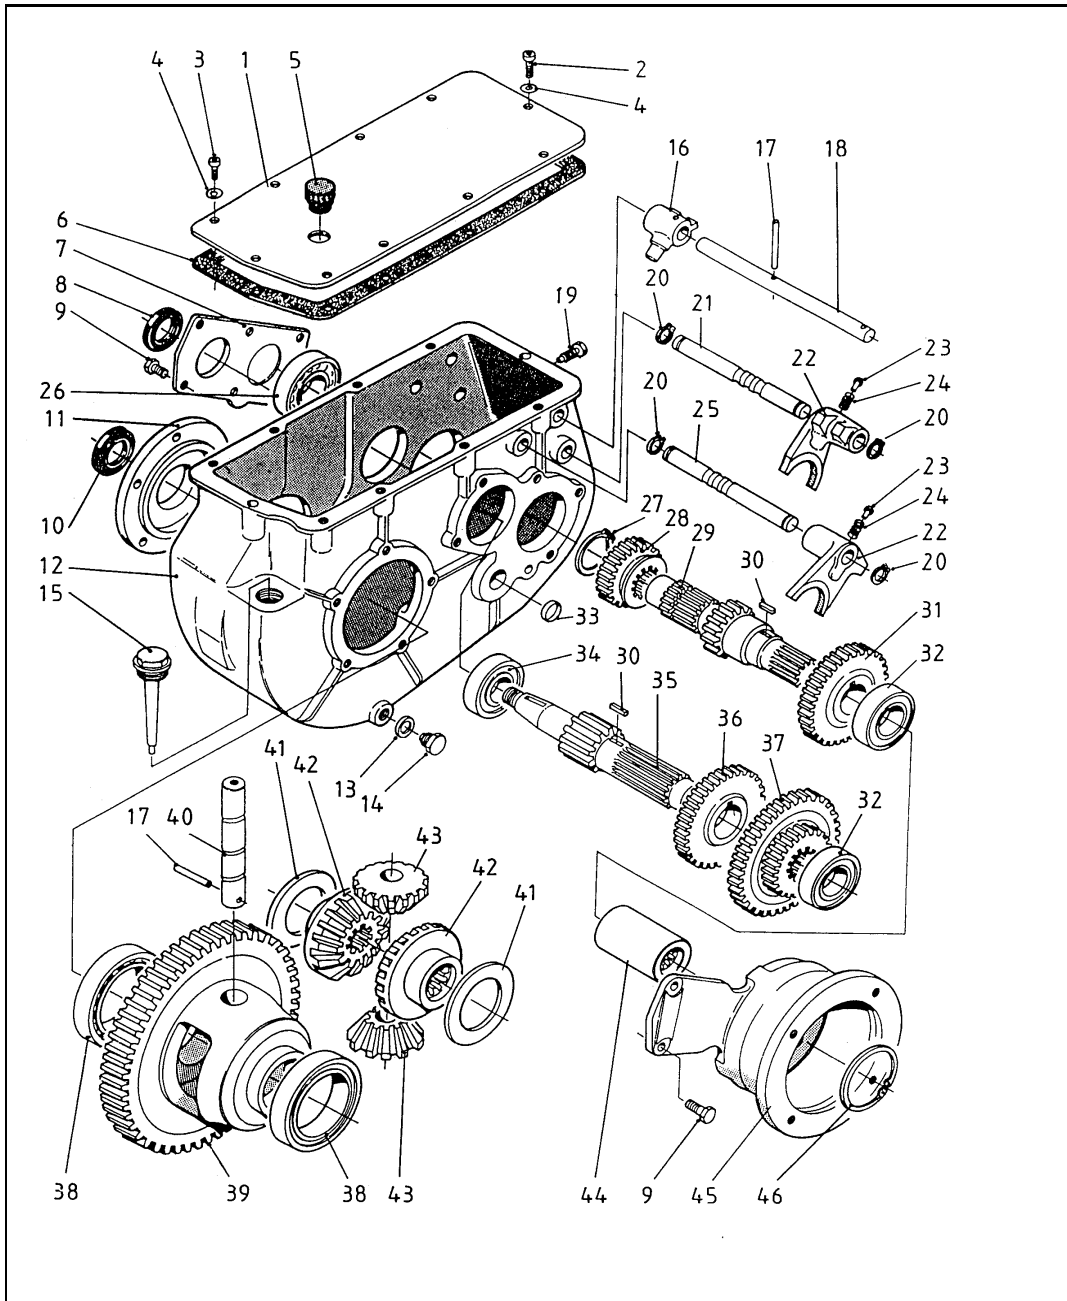

Vaihdelaatikko type 1
Växellåda

Gear box
КПП, тип 1

16DA

1	0480453	→ 301171	1	Kansi	Lock	Cover	Покрышка
2	0480454		2	Ruuvi	Skruv	Screw	Винт
3	0480455	→ 301171	8	Ruuvi	Skruv	Screw	Винт
4	0480456		10	Aluslaatta	Bricka	Washer	Шайба
5	0480457		1	Huohotin	Luftventil	Breather	Сапун
6	0480458	→ 301171	1	Tiiviste	Tätning	Packing	Уплотнитель
7	0480459	→ 301171	1	Kansi	Lock	Cover	Покрышка
8	0480460		1	Tiiviste	Tätning	Packing	Уплотнитель
9	0480461		14	Ruuvi	Skruv	Screw	Винт
10	0480462		2	Tiiviste	Tätning	Packing	Уплотнитель
11	0480463	→ 301171	2	Kansi	Lock	Cover	Покрышка
12	0480464	→ 301171	1	Kotelo	Hus	Housing	Кожух
13	0480465		1	Tiivisterengas	Tätningsring	Seal ring	Уплотнительное кольцо
14	0480466		1	Magn.tulppa	Magnetpropp	Magnet plug	Магнитная пробка
15	R692138		1	Täytötulppa	Påfyllningspropp	Fill plug	Заправочная пробка
16	0480468		1	Siirtovipu	Spak	Lever	Рычаг
17	0480469		2	Sokka	Sprint	Pin	Переходник
18	0480470	→ 301171	1	Akseli	Axel	Shaft	Вал
19	0480471		1	Pidätinruuvi	Stoppskruv	Holding screw	Винт фиксирующий
20	0480472	→ 301171	4	Pidätinrennas	Låsring	Lock ring	Стопорное кольцо
21	0480473	→ 301171	1	Akseli	Axel	Shaft	Вал
22	0480474		2	Siirtohaarukka	Växelförare	Gear guide	Направляющая часть мех-м
23	0480475		2	Lukkotappi	Lås-pinne	Lock pin	Стопорный штифт
24	0480476	→ 301171	2	Jousi	Fjäder	Spring	Пружина
25	0480477	→ 301171	1	Akseli	Axel	Shaft	Вал
26	0480478		1	Laakeri	Läger	Bearing	Подшипник
27	0480479	→ 301171	1	Pidätinrennas	Låsring	Lock ring	Стопорное кольцо
28	0480480	→ 301171	1	Hammaspyörä	Kuggghjul	Gear	Шестерня
29	0480481	→ 301171	1	Kytinakseli	Kopplingsaxel	Clutch shaft	Вал сцепления
30	0480482		2	Killa	Kil	Key	Шпонка
31	0480483	→ 301171	1	Hammaspyörä	Kuggghjul	Gear	Шестерня
32	0480484	→ 301171	2	Laakeri	Lager	Bearing	Подшипник
33	0480485	→ 301171	2	Tulppa	Plugg	Plug	Пробка
34	0480486	→ 301171	1	Laakeri	Lager	Bearing	Подшипник
35	0480487	→ 301171	1	Väliakseli	Mellanaxel	Shaft	Вал
36	0480488	→ 301171	1	Hammaspyörä	Kuggghjul	Gear	Шестерня
37	0480489	→ 301171	1	Hammaspyörä	Kuggghjul	Gear	Шестерня
38	0480490	→ 301171	2	Laakeri	Lager	Bearing	Подшипник
39	0480491	→ 301171	1	Kotelo	Hus	Housing	Кожух
40	0480492		1	Akseli	Axel	Shaft	Вал
41	0480493		2	Painelevy	Tryckplatta	Thrustplate	Упорное кольцо
42	0480494		2	Hammaspyörä	Kuggghjul	Gear	Шестерня
43	0480495		2	Hammaspyörä	Kuggghjul	Gear	Шестерня
44	0480496		1	Holkki	Bussning	Bush	Втулка
45	0480497		1	Kotelo	Hus	Housing	Кожух
46	0480498		1	Pidätinrennas	Låsring	Lock ring	Стопорное кольцо
47	0499012	→ 301171	1	Vaihdelaatikko	Växellåda	Gear box	Коробка мех-ма