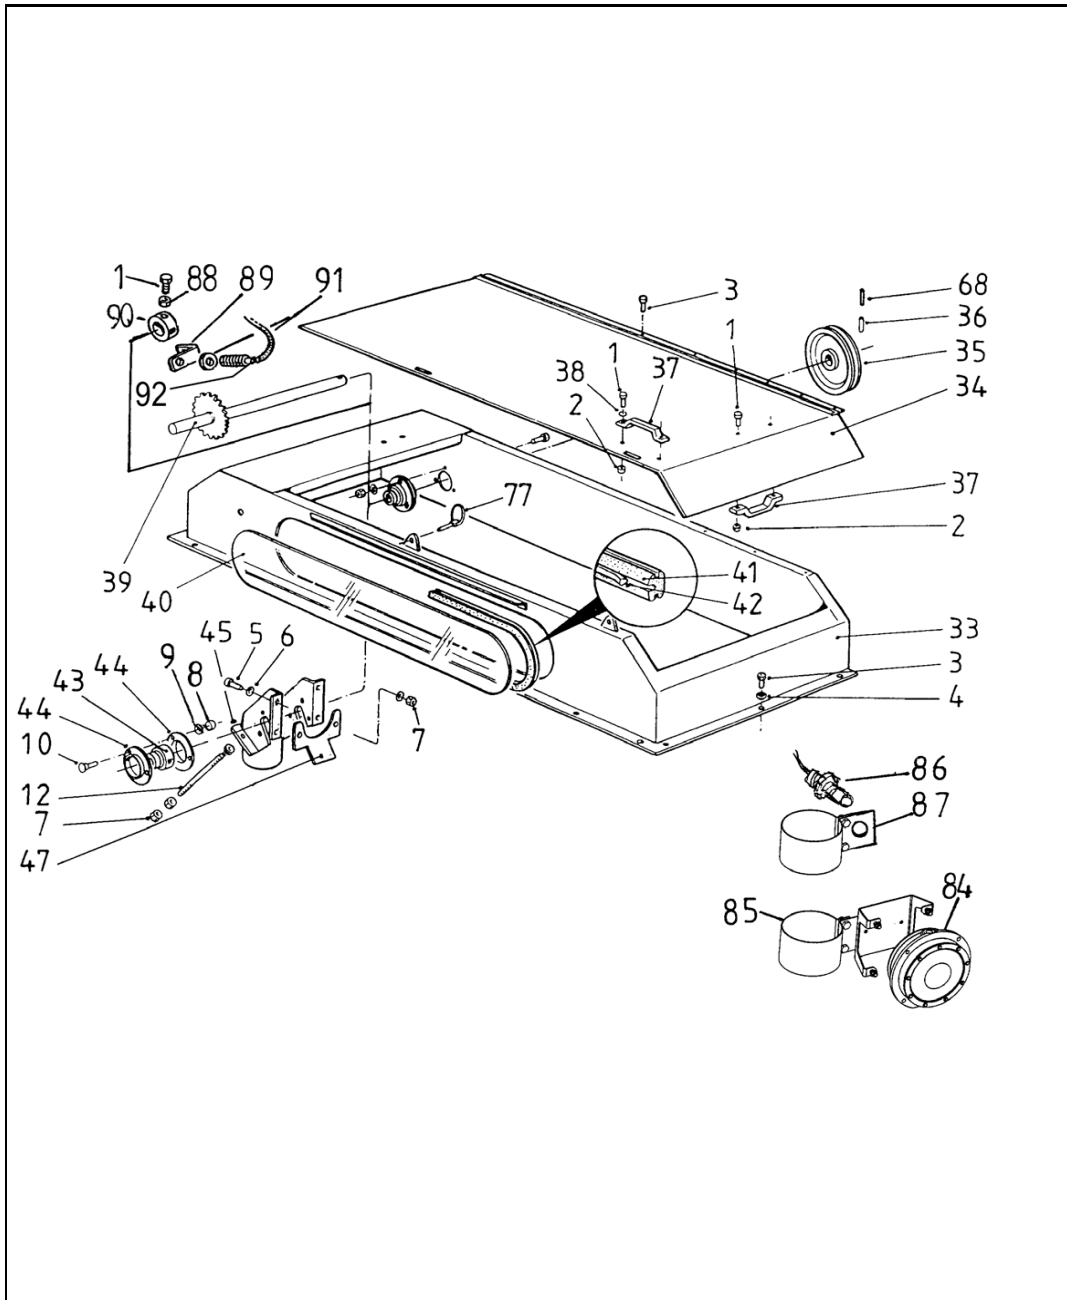

Viljasäiliön kansi
Spannmålst. lock

Grain tank cover
Крышка зернового бункера

13BD

1	6211467		16	Ruuvi	Skruv	Screw	Винт
2	6593838		21	Lukkomutteri	Låsmutter	Lock nut	Гайка контровая
3	7268607		34	Levyruuvi	Plåtskruv	Plate screw	Винт пластины
4	7400030		21	Aluslaatta	Bricka	Washer	Шайба
5	6220486		16	Ruuvi	Skruv	Screw	Винт
6	7400032		30	Aluslaatta	Bricka	Washer	Шайба
7	6506234		26	Mutteri	Mutter	Nut	Гайка
8	6594038		31	Lukkomutteri	Låsmutter	Lock nut	Гайка контровая
9	7414469		10	Jousilaatta	Fjäderbricka	Spring washer	Шайба Гровера
10	6758344		6	Lukkoruuvi	Låsskruv	Lock screw	Винт стопорный
33	R691462	1.5	1	Kansi	Lock	Cover	Покрышка
33	R692591	1.7	1	Kansi	Lock	Cover	Покрышка
34	R691467		1	Luukku	Lucka	Door	Дверь
35	R607090		1	Hihnapyörä	Remskiva	Pulley	Шкив
36	7814149		1	Jousisokka	Fjädersprint	Spring pin	Палец мотовила
37	0871049		2	Kahva	Handtag	Handle	Ручка
38	7414055		4	Aluslaatta	Bricka	Washer	Шайба
39	R691438		1	Käyttöakseli	Driftaxel	Drive shaft	Ведущий вал
40	0868271		1	Lasi	Glas	Glass	Стекло
41	0633956		1	Lasilista	Tättningslist	Seal	Сальник
42	0633953		1	Killalista	Killist	Strip	Планка
43	0511054		2	Laakeri	Lager	Bearing	Подшипник
44	0569321		4	Laippa	Flans	Flange	Фланец
45	R691440		1	Laakeripukki	Lagerstativ	Bearing bed	Основание подшипника
47	R691445		1	Peitelevy	Täckplåt	Cover plate	Накладка
68	7814205		1	Jousisokka	Fjädersprint	Spring pin	Палец мотовила
77	7814285	→ 301199	1	Sokka	Sprint	Pin	Переходник
84	8033691	→ 301382	1	Kytkin	Brytare	Switch	Датчик
85	R698059	→ 301382	1	Kannatin	Hållare	Holder	Обойма
86	8033690	→ 301279	1	Anturi	Givare	Indicator	Индикатор
87	R695000	→ 301279	1	Kiinnitin	Fäste	Holder	Обойма
88	6506034		1	Mutteri	Mutter	Nut	Гайка
89	R694212	→ 301357	1	Kiinnitin	Hållare	Fastener	Зажим
90	R693488	→ 301357	1	Holkki	Bussning	Bush	Втулка
91	R699770	→ 301357	1	Anturi	Givare	Indicator	Индикатор
92	R696255	→ 301357	1	Johdin kp	Kabel kompl.	Cable kilt	Жгут