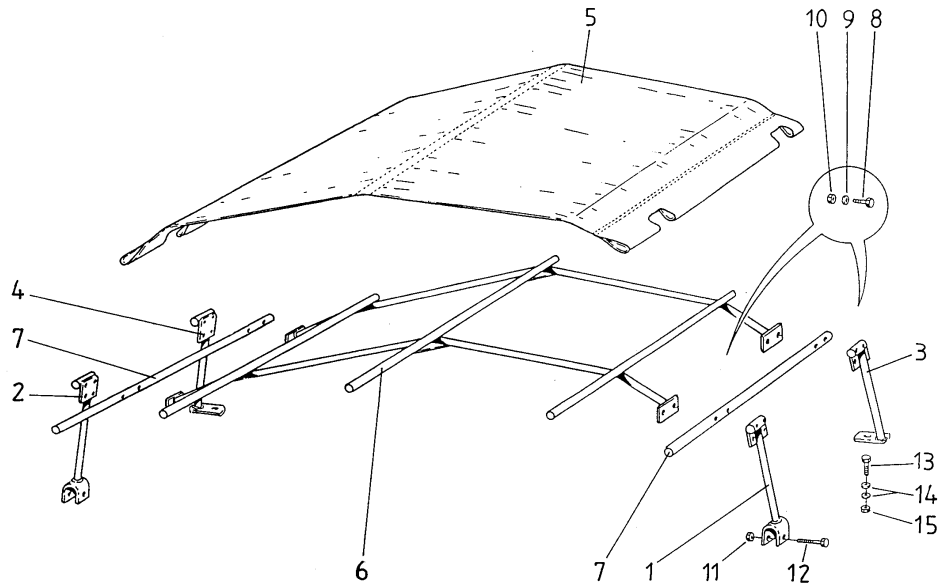

1	R691012	1	Palkki	Balk	Balk	Балка
2	R691013	1	Palkki	Balk	Balk	Балка
3	R691018	1	Kannatin	Stöd	Support	Опора
4	R691019	1	Kannatin	Stöd	Support	Опора
5	R691002	1	Katto	Tak	Top	Верхняя часть
6	R691003	1	Kannatin	Stöd	Support	Опора
7	R691011	2	Sivuputki	Sidorör	Sidepipe	Трубка боковая
8	6212077	8	Ruuvi	Skruv	Screw	Винт
9	6593838	8	Lukkomutteri	Låsmutter	Lock nut	Гайка контровая
10	7400030	8	Aluslaatta	Bricka	Washer	Шайба
11	6594148	2	Lukkomutteri	Låsmutter	Lock nut	Гайка контровая
12	6226567	2	Ruuvi	Skruv	Screw	Винт
13	6222277	2	Ruuvi	Skruv	Screw	Винт
14	7400032	4	Aluslaatta	Bricka	Washer	Шайба
15	6594038	2	Lukkomutteri	Låsmutter	Lock nut	Гайка контровая