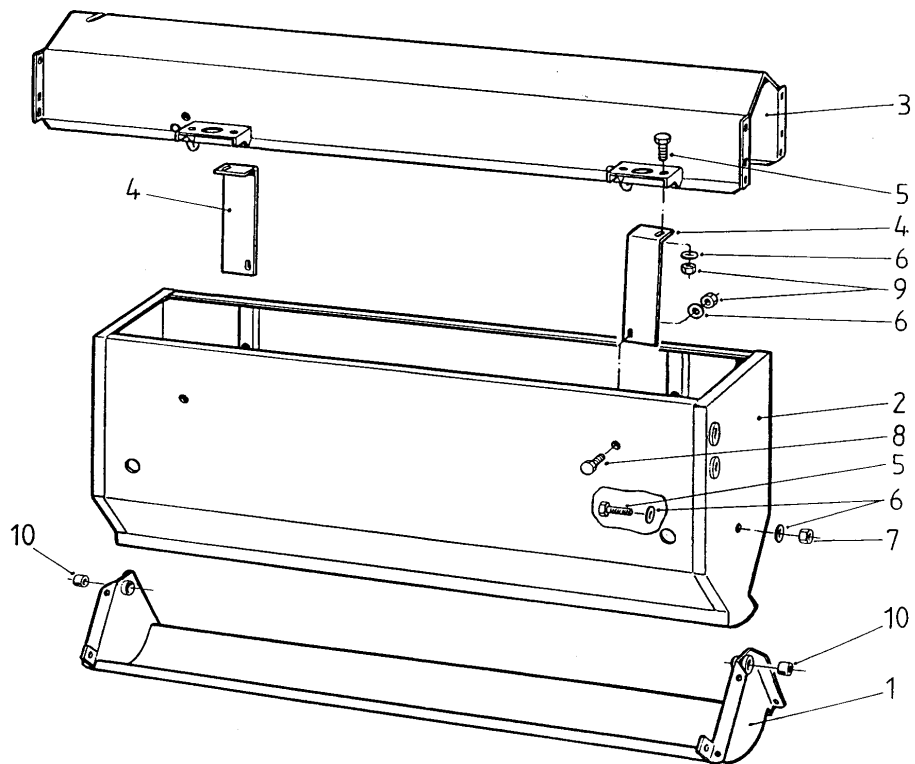

Punnituslaite type 3
Vägning

Weighing
Система взвешивания, тип 3

13EC

1	R693282	→ 301198	1	Pohjaluukku	Bottenlucka	Botton door	Нижняя дверь
2	R693285		1	Säilio	Tank	Tank	Бак
3	R693292	→ 301198	1	Keljusuoja	Skydd	Guard	Защита
4	R693327	→ 301198	2	Tukilevy	Stödplåt	Support plate	Опорная пластина
5	6220486		4	Ruuvi	Skruv	Screw	Винт
6	7400032		10	Aluslaatta	Bricka	Washer	Шайба
7	6594038		2	Lukkomutteri	Låsmutter	Lock nut	Гайка контрольная
8	6221877		2	Ruuvi	Skruv	Screw	Винт
9	6506234		4	Mutteri	Mutter	Nut	Гайка
10	0552015	→ 301199	2	Holkki	Bussning	Bush	Втулка