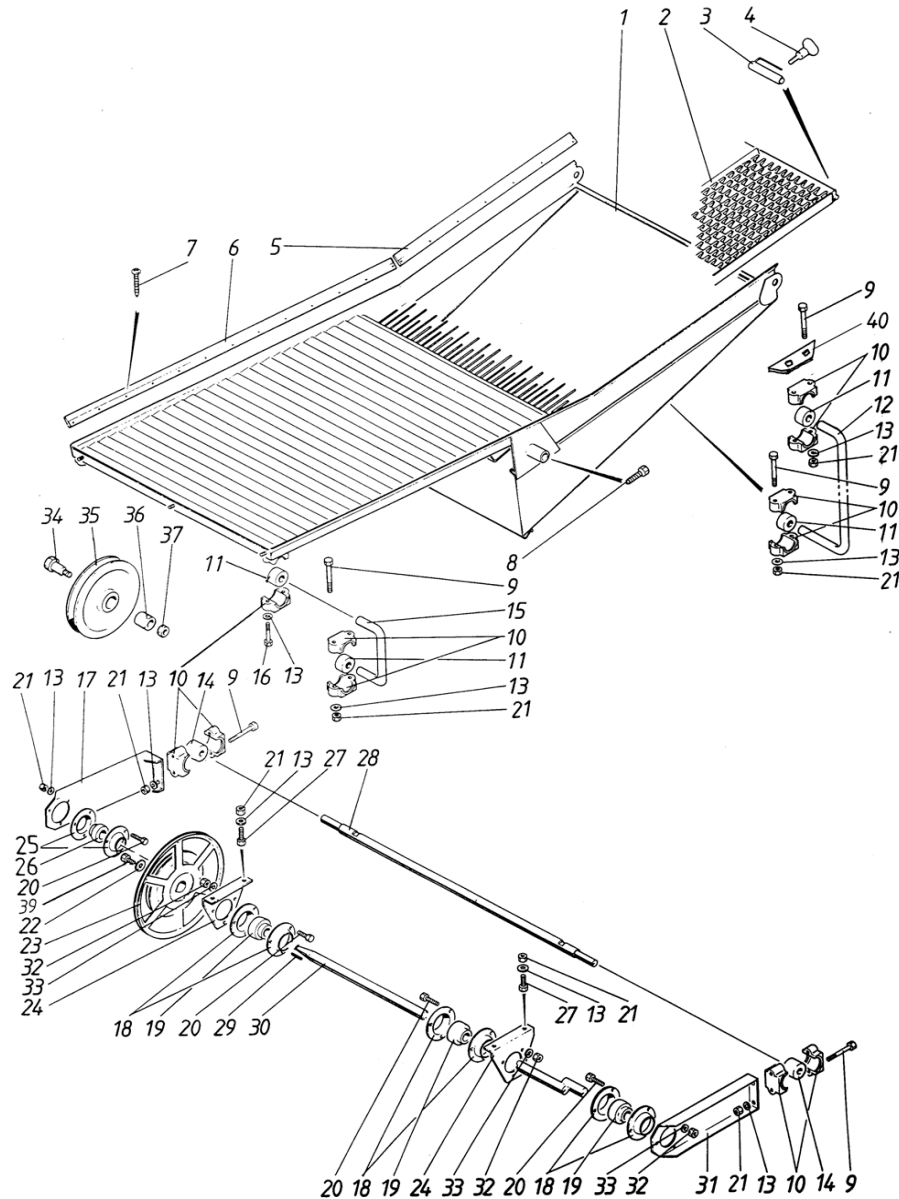

Seulasto type 1
Sållhus

Shaker shoe
Решетный стан, тип 1

12KA

1	R670481		1	Vaippa	Mantel	Housing	Кожух	
2	R667990	A	1	Säätöseula	Regl. såll	Adj. screen	Регулир. сетка	
2	R692632	B	1	Säätöseula	Regl. såll	Adj. screen	Регулир. сетка	
3	R663314		2	Pidin	Hållare	Holder	Обойма	
4	R663316		2	Ruuvi	Skruv	Screw	Винт	
5	R674466		2	Tiiviste	Tätning	Packing	Уплотнитель	
6	R674463		2	Tiiviste	Tätning	Packing	Уплотнитель	
7	7266208		40	Levyruuvi	Plåtskruv	Plate screw	Винт пластины	
8	6220867		2	Ruuvi	Skruv	Screw	Винт	
9	6227197		1.6	Ruuvi	Skruv	Screw	Винт	
9	6765344	→ 301372	4	Ruuvi	Skruv	Screw	Винт	
10	R593302		2	Pesänpuolisko	Lagerhushalva	Housing half	Половинчатый корпус сайлент-блока	
11	0633847		8	Holkki	Bussning	Bush	Втулка	
12	R593499		2	Vipu	Spak	Lever	Рычаг	
12	R693715	±	2	Vipu	Spak	Lever	Рычаг	
13	7414471		20	Jousilaatta	Hjäderbricka	Spring washer	Шайба / ровера	
14	0633847		2	Holkki	Bussning	Bush	Втулка	
15	R593500		2	Vipu	Spak	Lever	Рычаг	
16	6227197		4	Ruuvi	Skruv	Screw	Винт	
17	R691594		1	Kiertokanki	Vevstake	Connecting rod	Соединительный стержень	
18	0569321		6	Laippa	Fläns	Flange	Фланец	
19	0511054		3	Laakeri	Lager	Bearing	Подшипник	
20	6758344		9	Lukkoruuvi	Låsskruv	Lock screw	Винт стопорный	
21	6594148		24	Lukkomutteri	Låsmutter	Lock nut	Гайка контровая	
22	R605092		1	Aluslaatta	Bricka	Washer	Шайба	
23	R614271		1	Hihnapyörä	Remskiva	Pulley	Шкив	
24	R663456		2	Laakerilevy	Lagerplatta	Bearing plate	Пластина подшипника	
25	0569322		2	Laippa	Fläns	Flange	Фланец	
26	0511057		1	Laakeri	Lager	Bearing	Подшипник скольжения	
27	6226167		4	Ruuvi	Skruv	Screw	Винт	
28	R663451		1	Akseli	Axel	Shaft	Вал	
29	7717156		1	Killa	Kil	Key	Шпонка	
30	R663444		1	Akseli	Axel	Shaft	Вал	
31	R663446		1	Kiertokanki	Vevstake	Connecting rod	Соединительный стержень	
32	6594038		9	Lukkomutteri	Låsmutter	Lock nut	Гайка контровая	
33	7414469		9	Jousilaatta	Hjäderbricka	Spring washer	Шайба / ровера	
34	R596052		1	Akseli	Axel	Shaft	Вал	
35	R074964		1	Kiristyspyörä	Spännrulle	Wheel	Колесо	
36	R066732		1	Holkki	Bussning	Bush	Втулка	
37	R595515		1	Mutteri	Mutter	Nut	Гайка	
38	6763344		3	Lukkoruuvi	Låsskruv	Lock screw	Винт стопорный	
39	6226367		1	Ruuvi	Skruv	Screw	Винт	
40	R698236	→ 301372	2	Tukilevy	Stödplåt	Support plate	Опорная пластина	
A				Harva	Gles	Coarse	Grob	Peodense
B				Hieno	Tät	Fine	Dicht	Dense