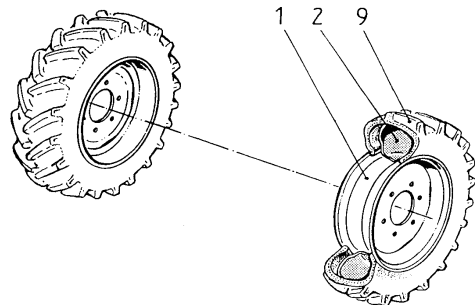

1	0480570		2	Vanne	Fälg	Rim	Венец
1	0480583	±	2	Vanne 4WD	Fälg 4WD	Rim 4WD	Венец 4WD
2	0480571		2	Sisärengas	Innerslang	Inner tube	Внутренняя трубка
3	0480572		2	Ulkorengas	Däck	Tyre	Шина
4	0492990		2	Vanne	Fälg	Rim	Венец
5	0480578	11.2 R24	2	Sisärengas	Innerslang	Inner tube	Внутренняя трубка
6	0480576	11.2 R24	2	Ulkorengas	Däck	Tyre	Шина
7	0480577	11.4 R24	2	Ulkorengas	Däck	Tyre	Шина
8	0480579	11.4 R24	2	Sisärengas	Innerslang	Inner tube	Внутренняя трубка
9	0480580	±	2	Ulkorengas	Däck	Tyre	Шина