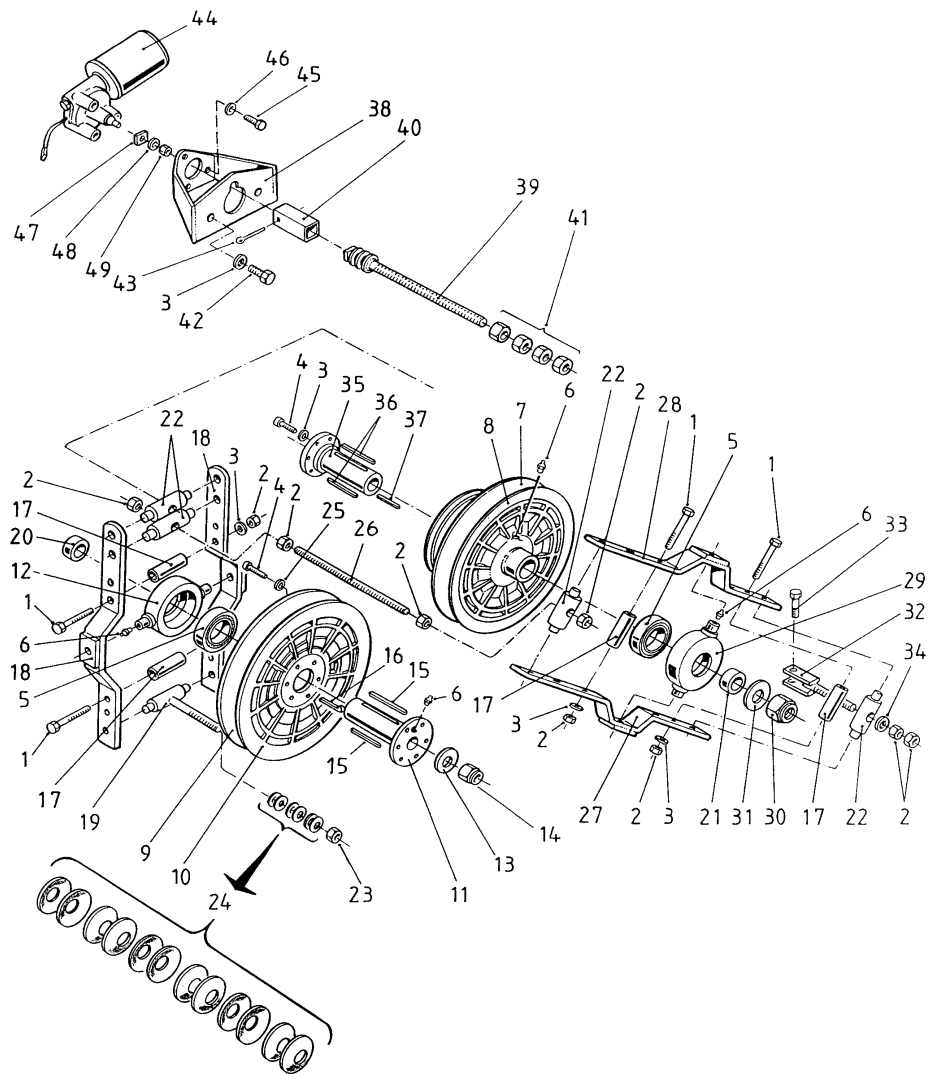

**Kelamuutin
Cylindervariator**

**Cylinder variator
Вариатор барабана**

12EB

1	6228777	8	Ruuvi	Skruv	Screw	Винт
2	6506434	14	Mutteri	Mutter	Nut	Гайка
3	7414471	10	Jousilaatta	Fjäderbricka	Spring washer	Шайба Гровера
4	6226567	12	Ruuvi	Skruv	Screw	Винт
5	0502035	2	Laakeri	Lager	Bearing	Подшипник
6	0252420	3	Nippa	Smörjnippel	Nipple	Масленка
7	R662915	1	Hihnapyörä	Remskiva	Pulley	Шкив
8	R687117	400-1150	Muutinpyörä	Variatorhjul	Pulley, var.	Шкив вариатора
8	R663613	300-700	Muutinpyörä	Variatorhjul	Pulley, var.	Шкив вариатора
9	R619829	1	Muutinpyörä	Variatorhjul	Pulley, var.	Шкив вариатора
10	R619830	1	Muutinpyörä	Variatorhjul	Pulley, var.	Шкив вариатора
11	R689406	1	Keskio	Nav	Hub	Ступица
12	R619832	1	Laakeripesä	Lagerhus	Bearing box	Корпус подшипника
13	R592186	2	Aluslaatta	Bricka	Washer	Шайба
14	6594538	2	Mutteri	Mutter	Nut	Гайка
15	R620698	2	Killa	Kil	Key	Шпонка
16	R580421	1	Killa	Kil	Key	Шпонка
17	R580417	8	Holkki	Bussning	Bush	Втулка
18	R686431	2	Säätövarsi	Justerarm	Adj.rod	Регулир. стержень
19	R580408	1	Ruuvi	Skruv	Screw	Винт
20	R691529	1	Holkki	Bussning	Bush	Втулка
21	R691530	1	Holkki	Bussning	Bush	Втулка
22	R680716	4	Aksell	Axel	Shaft	Вал
23	6594238	1	Lukkumutteri	Låsmutter	Lock nut	Гайка контровая
24	0410122	12	Lautasjousi	Tallriksfjäder	Disk spring	Пружина диска
25	7414477	6	Jousilaatta	Fjäderbricka	Spring washer	Шайба Гровера
26	R686437	1	Välitanko	Mellanstång	Interm.rod	Внутр. стержень
27	R690581	1	Säätövarsi	Justerarm	Adj.rod	Регулир. стержень
28	R690580	1	Säätövarsi	Justerarm	Adj.rod	Регулир. стержень
29	R619832	1	Laakeripesä	Lagerhus	Bearing box	Корпус подшипника
30	6594538	1	Mutteri	Mutter	Nut	Гайка
31	R592186	1	Aluslaatta	Bricka	Washer	Шайба
32	R680717	1	Sideruuvi	Skruv	Screw	Винт
33	6231767	1	Ruuvi	Skruv	Screw	Винт
34	7400033	1	Aluslaatta	Bricka	Washer	Шайба
35	R691524	1	Keskio	Nav	Hub	Ступица
36	R672139	2	Killa	Kil	Key	Шпонка
37	R580421	1	Killa	Kil	Key	Шпонка
38	R691589	1	Teline	Stativ	Rack	Шасси
39	R691592	1	Säätöruuvi	Justerskruv	Adj. screw	Регулир. винт
40	R671543	1	Holkki	Bussning	Bush	Втулка
41	R671507	4	Mutteri	Mutter	Nut	Гайка
42	6226360	2	Ruuvi	Skruv	Screw	Винт
43	7812160	1	Saksisokka	Saxpinne	Split pin	Шплинт
44	8031930	1	Moottori	Motor	Engine	Двигатель
45	6211067	3	Ruuvi	Skruv	Screw	Винт
46	7414465	3	Jousilaatta	Fjäderbricka	Spring washer	Шайба Гровера
47	R669278	1	Vääntio	Vridmutter	Capstan	Резьбовая плашка
48	7414469	1	Jousilaatta	Fjäderbricka	Spring washer	Шайба Гровера
49	6506234	1	Mutteri	Mutter	Nut	Гайка