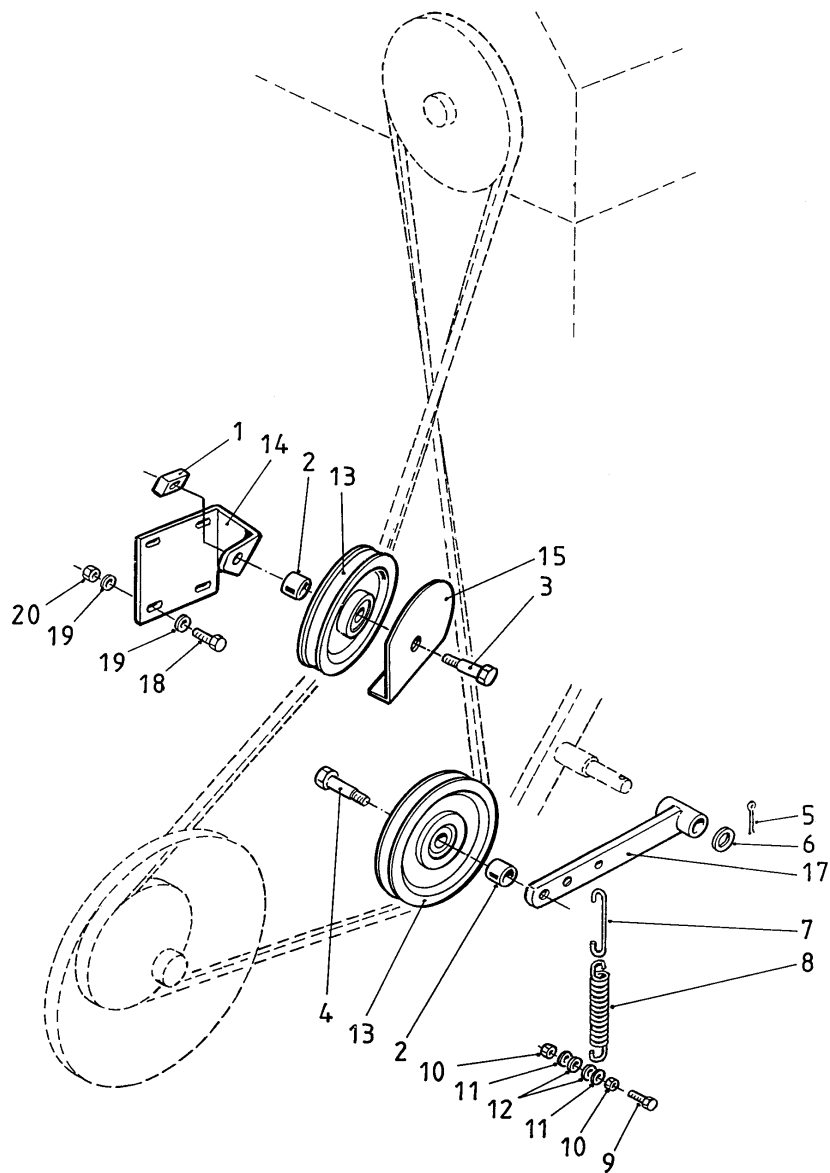

Elevaattorin käyttö
Spannmålselevators drift

Grain elevator's drive
Привод элеватора

13CA

1	R595515	1	Mutteri	Mutter	Nut	Гайка
2	R066732	2	Holkki	Bussning	Bush	Втулка
3	R603157	1	Akseli	Axel	Shaft	Вал
4	R596052	1	Akseli	Axel	Shaft	Вал
5	7812206	1	Jousisokka	Fjädersprint	Spring pin	Палец мотовила
6	7400038	1	Aluslaatta	Bricka	Washer	Шайба
7	R632992	1	Jatke	Förlängning	Extension	Приставка
8	0415116	1	Jousi	Fjäder	Spring	Пружина
9	6227767	1	Ruuvi	Skruv	Screw	Винт
10	6506434	2	Mutteri	Mutter	Nut	Гайка
11	7414471	2	Jousilaatta	Fjäderbricka	Spring washer	Шайба гровера
12	7400033	2	Aluslaatta	Bricka	Washer	Шайба
13	R074964	2	Kiristyspyörä	Spännrulle	Wheel	Колесо
14	R691702	1	Teline	Stativ	Rack	Шасси
15	R692494	1	Suojus	Skydd	Guard	Защита
17	R622432	1	Varsi	Arm	Arm	Ручка
18	6220486	4	Ruuvi	Skruv	Screw	Винт
19	7400032	8	Aluslaatta	Bricka	Washer	Шайба
20	6506234	4	Mutteri	Mutter	Nut	Гайка