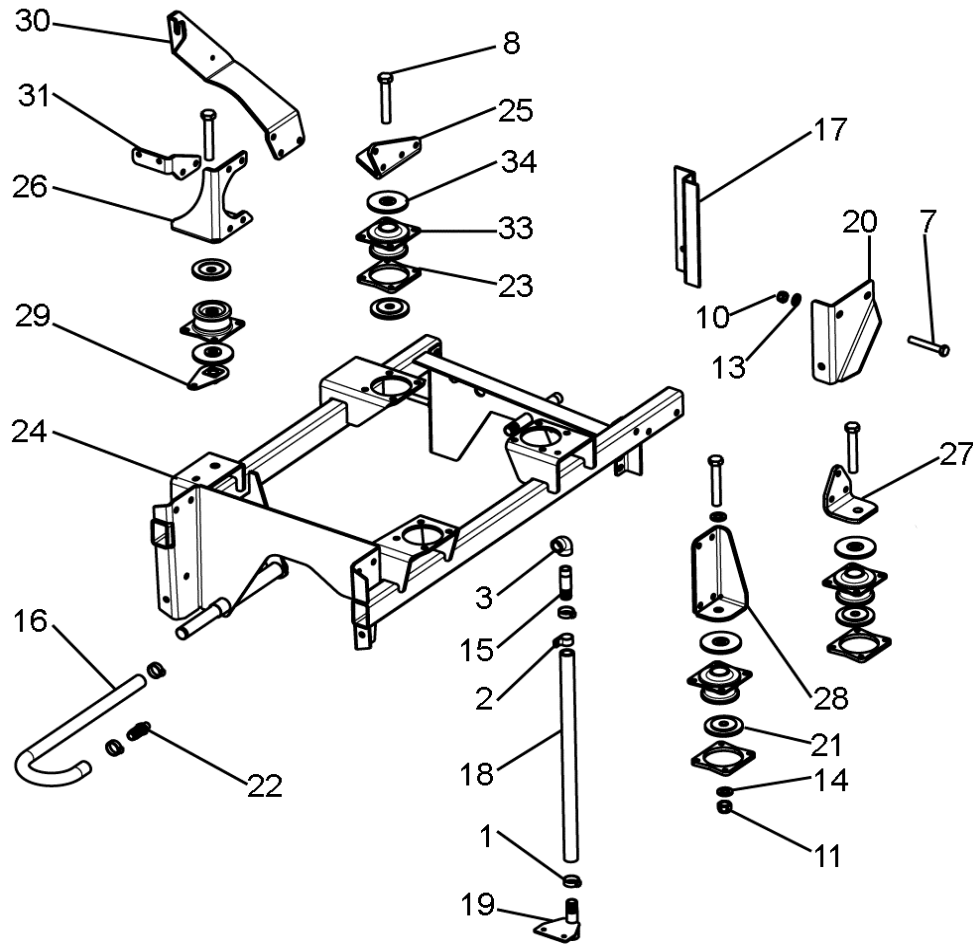

Moottorin kannatin D754
Motorns hållarna

Engine holders
Кронштейны двигателя D754

16LC

1	0629052	4	Kiristin	Klamma	Clamp	Скоба
2	0629093	1	Pidin	Hållare	Holder	Обойма
3	5420077	1	Kaari	Båge	Segment	Сегмент
7	6233397	5	Ruuvi	Skruv	Screw	Винт
8	6243390	4	Ruuvi	Skruv	Screw	Винт
10	6594238	5	Lukkomutteri	Låsmutter	Lock nut	Гайка контрольная
11	6594438	3	Mutteri	Mutter	Nut	Гайка
13	7400034	5	Aluslaatta	Bricka	Washer	Шайба
14	7400036	7	Aluslaatta	Bricka	Washer	Шайба
15	R605611	1	Jatke	Förlängning	Extension	Приставка
16	R686708	1	Letku	Slang	Hose	Шланг
17	R691798	1	Tukilista	Stödlist	Support list	Опорный лист
18	R692431	1	Letku	Slang	Hose	Шланг
19	R693299	1	Putki	Rör	Pipe	Трубка
20	R694916	1	Tukilevy	Stödplåt	Support plate	Опорная пластина
21	0633874	4	Vastin	Motsycke	Counterpart	Контрпривод
22	R699161	1	Liitin	Förbindning	Fitting	Штуцер
23	R702916	3	Kierrelevy	Gångskiva	Threaded plate	Винтовая пластина
24	R707937	1	Teline	Stativ	Rack	Шасси
25	R707942	1	Korvake	Hållare	Holder	Обойма
26	R707943	1	Korvake	Hållare	Holder	Обойма
27	R707944	1	Korvake	Hållare	Holder	Обойма
28	R707945	1	Korvake	Hållare	Holder	Обойма
29	R707946	1	Mutteri	Mutter	Nut	Гайка
30	R707948	1	Pidin	Hållare	Holder	Обойма
31	R708065	1	Jalka	Stativ	Stand	Штатив
33	0633872	4	Vaimennin	Dämpare	Damper	Глушитель
34	0633873	4	Laippa	Fläns	Flange	Фланец