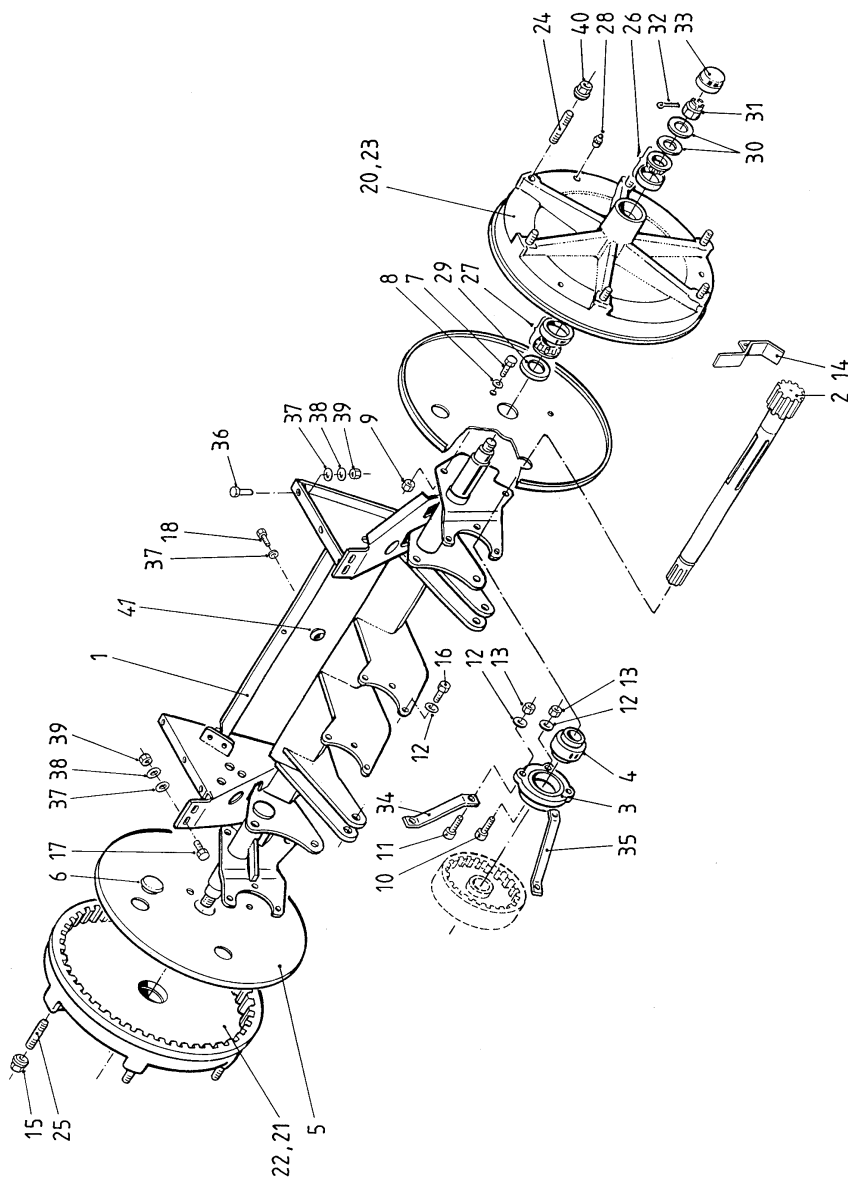

1	R691111	1	Etuakseli	Framaxel	Front axle	Передняя ось
2	R691121	2	Vetoakseli	Drivaxel	Drive shaft	Ведущий вал
3	R620974	2	Laakeripesä	Lagerhus	Bearing box	Корпус подшипника
4	0511228	2	Laakeri	Lager	Bearing	Подшипник
5	R686456	2	Suojus	Skydd	Guard	Защита
6	0839216	2	Tulppa	Plugg	Plug	Пробка
7	6221467	4	Ruuvi	Skruv	Screw	Винт
8	7400032	4	Aluslaatta	Bricka	Washer	Шайба
9	6594038	4	Lukkomutteri	Låsmutter	Lock nut	Гайка контровая
10	6226997	2	Ruuvi	Skruv	Screw	Винт
11	6227377	4	Ruuvi	Skruv	Screw	Винт
12	7400033	6	Aluslaatta	Bricka	Washer	Шайба
13	6594148	6	Lukkomutteri	Låsmutter	Lock nut	Гайка контровая
14	R669194	1	Suoja, vas	Skydd, vä	Guard, left	Защита, левая
14	R669195	1	Suoja, oik	Skydd, hö	Guard, right	Защита, правая
15	6597741	6	Mutteri	Mutter	Nut	Гайка
16	6226567	6	Ruuvi	Skruv	Screw	Винт
17	6231367	4	Ruuvi	Skruv	Screw	Винт
18	6241367	1	Ruuvi	Skruv	Screw	Винт
20	R659661	1	Vetopyörä vas.	Drivhjul vä.	Drive wheel left	Ведущее колесо, левое
21	R659660	1	Vetopyörä	Drivhjul	Drive wheel	Ведущее колесо
22	R659662	1	Vetopyörä oik.	Drivhjul höger	Drive wheel right	Ведущее колесо, правое
23	R659659	1	Vetopyörä	Drivhjul	Drive wheel	Ведущее колесо
24	6947654	6	Vaarnaruuvi, vas.	Pinnskruv, vä.	Studs crew, left	Винт штифта, левый
25	6945654	6	Vaarnaruuvi	Pinnskruv	Stud screw	Винт штифта
26	0480552	2	Laakeri	Lager	Bearing	Подшипник
27	0480550	2	Laakeri	Lager	Bearing	Подшипник
28	0252420	2	Nippa	Smörjnippel	Nipple	Масленка
29	R686753	2	Laippa	Fläns	Flange	Фланец
30	7400044	4	Aluslaatta	Bricka	Washer	Шайба
31	6537835	2	Mutteri	Mutter	Nut	Гайка
32	7814177	2	Jousisokka	Fjädersprint	Spring pin	Палец мотовила
33	R592087	2	Suojus	Skydd	Guard	Защита
34	R691572	2	Pidin	Hållare	Holder	Обойма
35	R691573	2	Pidin	Hållare	Holder	Обойма
36	6232190	6	Ruuvi	Skruv	Screw	Винт
37	7400034	11	Aluslaatta	Bricka	Washer	Шайба
38	7414473	10	Jousilaatta	Fjäderbricka	Spring washer	Шайба Гровера
40	6597841	6	Mutteri, vas. k.	Mutter, v.h.	Nut, l.h.	Гайка, левая
41	R692714	1	Lukkolevy	Låsbricka	Lockplate	Стопорная шайба

→ 301172