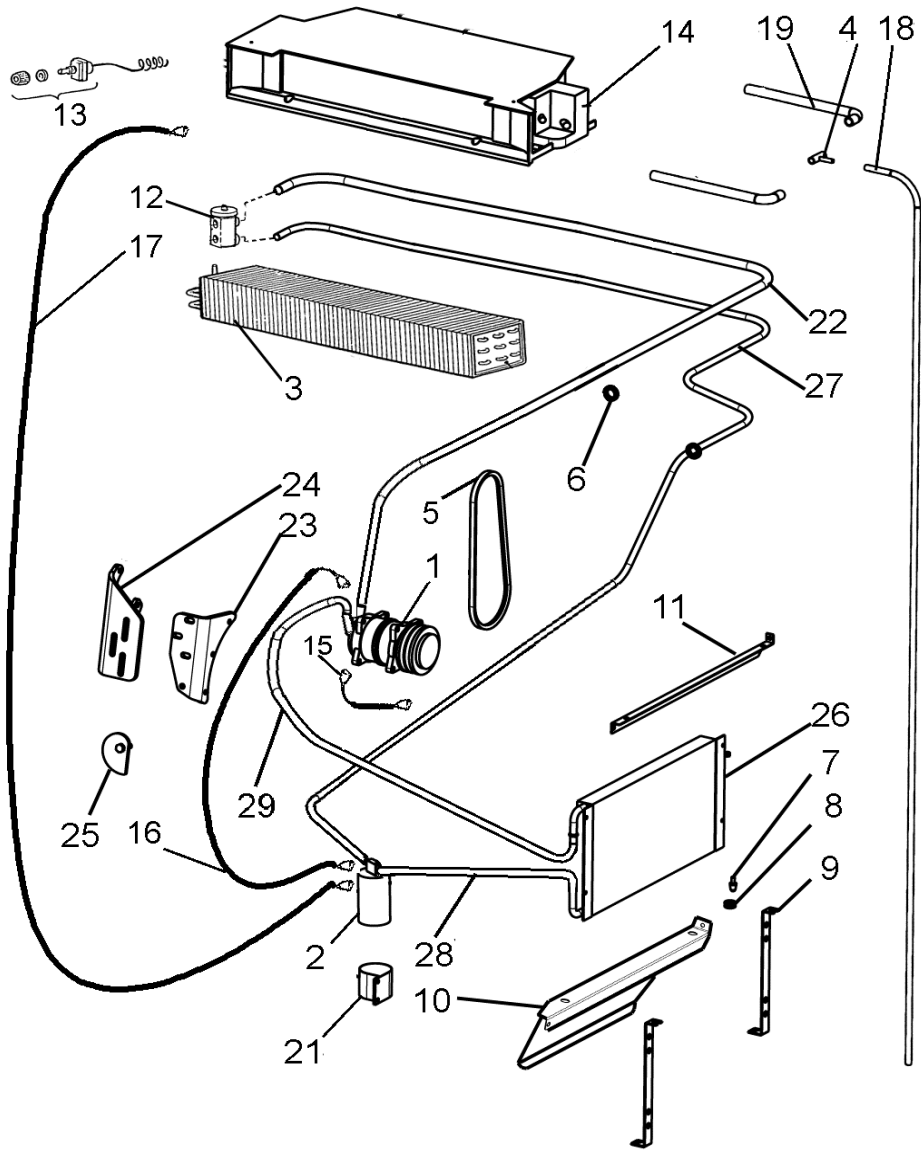

Ilmastointilaite D754 301544 |-->
Luftkond.anläggn. D754 301544 |-->

Air conditioner D754 301544 |-->
Кондиционер D754 301544 |-->

14EF

1	0492462	1	Kompressor	Kompressor	Compressor	Компрессор
2	0492463	1	Kuivain	Torkare	Drier	Испаритель
3	0492465	1	Kenno	Cell	Cell	Радиатор отопителя
4	0499591	2	Liitin	Förbindning	Fitting	Штуцер
5	0613107	1	Kiilahiha	Kilrem	V-belt	V-Ремень
6	0633671	4	Kumi	Gummi	Rubber	Резина
7	R685675	2	Ruuvi	Skruv	Screw	Винт
8	0633637	2	Vaimennin	Dämpare	Damper	Глушитель
9	R706941	2	Lista	List	List	Плата
10	R707993	1	Lista	List	List	Плата
11	R707994	1	Lista	List	List	Плата
12	0492453	1	Paisuntaventtiili	Ventil	Valve	Клапан
13	0492451	1	Termostaatti	Termostat	Thermostat	Термостат
14	0492464	1	Puhallin kp.	Fläkt kompl.	Fan assy	Вентилятор
15	9708591	1	Johdin	Kabel	Cable	Кабель
16	9692030	1	Johdin kp	Kabel kompl.	Cable kitt	Жгут
17	9707921	1	Johdin	Kabel	Cable	Кабель
18	R687057	2	Letku	Slang	Hose	Шланг
19	R687058	4	Letku	Slang	Hose	Шланг
21	R693891	1	Kiinnitin	Fäste	Fastening	Фиксатор
22	R694949	1	Letku	Slang	Hose	Шланг
23	R695284	1	Kiinnitin	Fäste	Holder	Обойма
24	R695285	1	Teline	Stativ	Rack	Шасси
25	R695286	1	Epäkesko	Excenter	Eccentric	Эксцентрик
26	0493910	1	Lauhdutin	Kondensator	Condenser	Конденсатор
27	R708018	1	Letku	Slang	Hose	Шланг
28	R708019	1	Letku	Slang	Hose	Шланг
29	R708020	1	Letku	Slang	Hose	Шланг