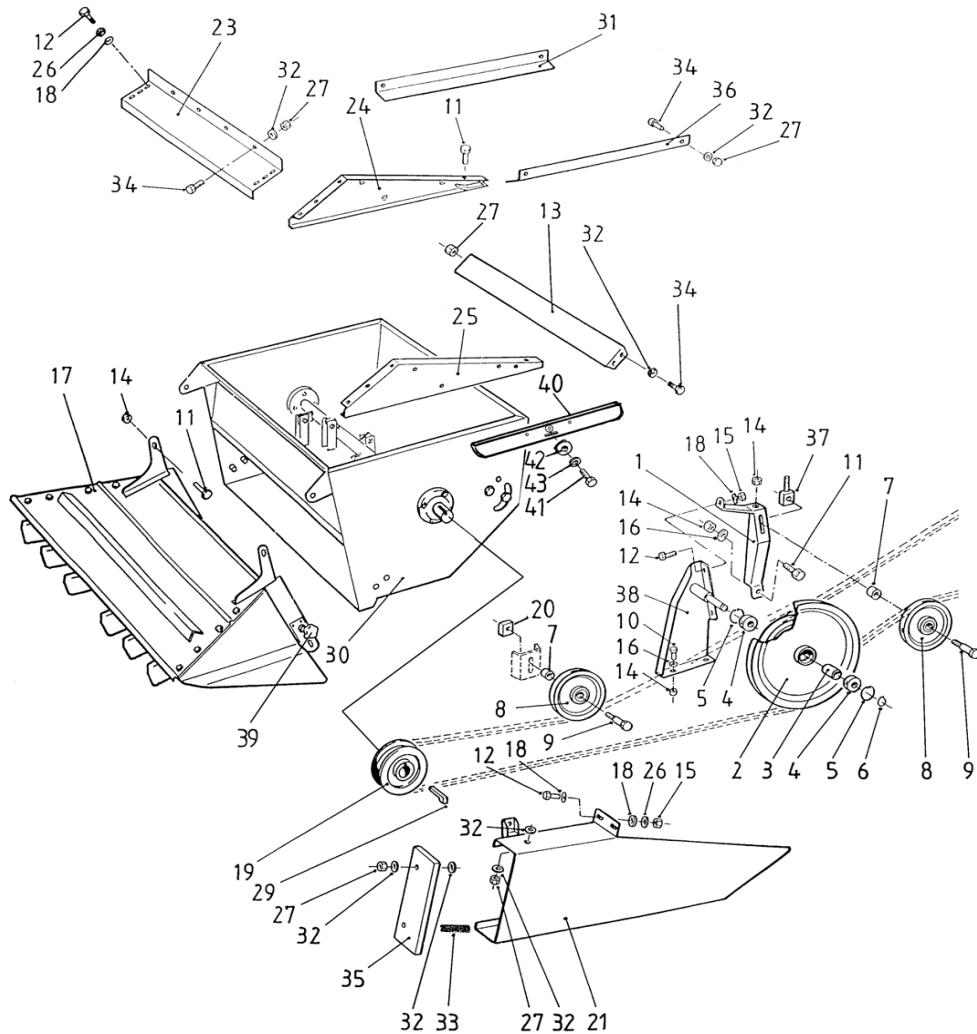

Silppurin liitososat
Hackens kopplingsdelar

Straw cutter assembly parts
Части соломоизмельчителя

13FB

1	R675601	1	Pukki	Bock	Threstle	Настил	
2	R674586	1	Hihnapyörä	Remskiva	Pulley	Шкив	
3	R674601	1	Holkki	Bussning	Bush	Втулка	
4	0502364	2	Laakeri	Lager	Bearing	Подшипник	
5	7815238	2	Varmistinrenkas	Låsring	Circlip	Пружинный кольцевой замок	
6	7815017	1	Varmistinrenkas	Låsring	Circlip	Пружинный кольцевой замок	
7	R066732	2	Holkki	Bussning	Bush	Втулка	
8	R074964	2	Kirstyspyörä	Spännrulle	Wheel	Колесо	
9	R596052	2	Akseli	Axel	Shaft	Вал	
10	6226367	2	Ruuvi	Skruv	Screw	Винт	
11	6226167	5	Ruuvi	Skruv	Screw	Винт	
12	6220867	12	Ruuvi	Skruv	Screw	Винт	
14	6594148	6	Lukkomutteri	Låsmutter	Lock nut	Гайка контрольная	
15	6594038	5	Lukkomutteri	Låsmutter	Lock nut	Гайка контрольная	
16	7400033	1	Aluslaatta	Bricka	Washer	Шайба	
17	0498211	1	Levitin	Spridar	Distrib	Распределитель	
18	7400032	14	Aluslaatta	Bricka	Washer	Шайба	
19	R670707	1	Hihnapyörä	Remskiva	Pulley	Шкив	
20	9595515	2	Mutteri	Mutter	Nut	Гайка	
21	R691776	→ 301172	1	Suoja	Skydd	Guard	Защита
21	R693260	→ 301173	1	Suoja	Skydd	Guard	Защита
22	R681290	→ 301172	1	Kiinnitin	Hållare	Holder	Обойма
23	R691767	1	Takasuoja	Bakskydd	Rear guard	Защита	
24	R691763	1	Kannatin	Hållare	Holder	Обойма	
25	R691764	1	Kannatin	Hållare	Holder	Обойма	
26	7412469	10	Jousilaatta	Fjäderbricka	Spring washer	Шайба ролера	
27	6593838	20	Lukkomutteri	Låsmutter	Lock nut	Гайка контрольная	
28	6211467	→ 301172	4	Ruuvi	Skruv	Винт	
29	7712113	1	Kiila	Kil	Key	Шпонка	
30	0498240	1	Silppuri	Hacken	Straw cutter	Соломорез	
31	R691761	1	Ohjainlevy	Styrplåt	Guide plate	Ведущая пластина	
32	7400030	24	Aluslaatta	Bricka	Washer	Шайба	
33	0415184	→ 301172	2	Jousi	Fjäder	Spring	Пружина
34	6210667	→ 301172	16	Ruuvi	Skruv	Screw	Винт
35	R691941	→ 301172	1	Päätylevy	Andplåt	End.plate	Концевой щит
35	R693263	→ 301173	1	Päätylevy	Andplåt	End.plate	Концевой щит
36	R691762	1	Lista	List	List	Плата	
37	R632799	1	Mutteri	Mutter	Nut	Гайка	
38	R674587	1	Pukki	Bock	Threstle	Настил	
39	0481046	2	Ruuvi	Skruv	Screw	Винт	
40	R695338	2	Rajoiitin	Stoppare	Limiter	Ограничитель	
41	6231367	2	Ruuvi	Skruv	Screw	Винт	
42	R696232	2	Rajoiitin	Stoppare	Limiter	Ограничитель	
43	7414473	2	Jousilaatta	Fjäderbricka	Spring washer	Шайба ролера