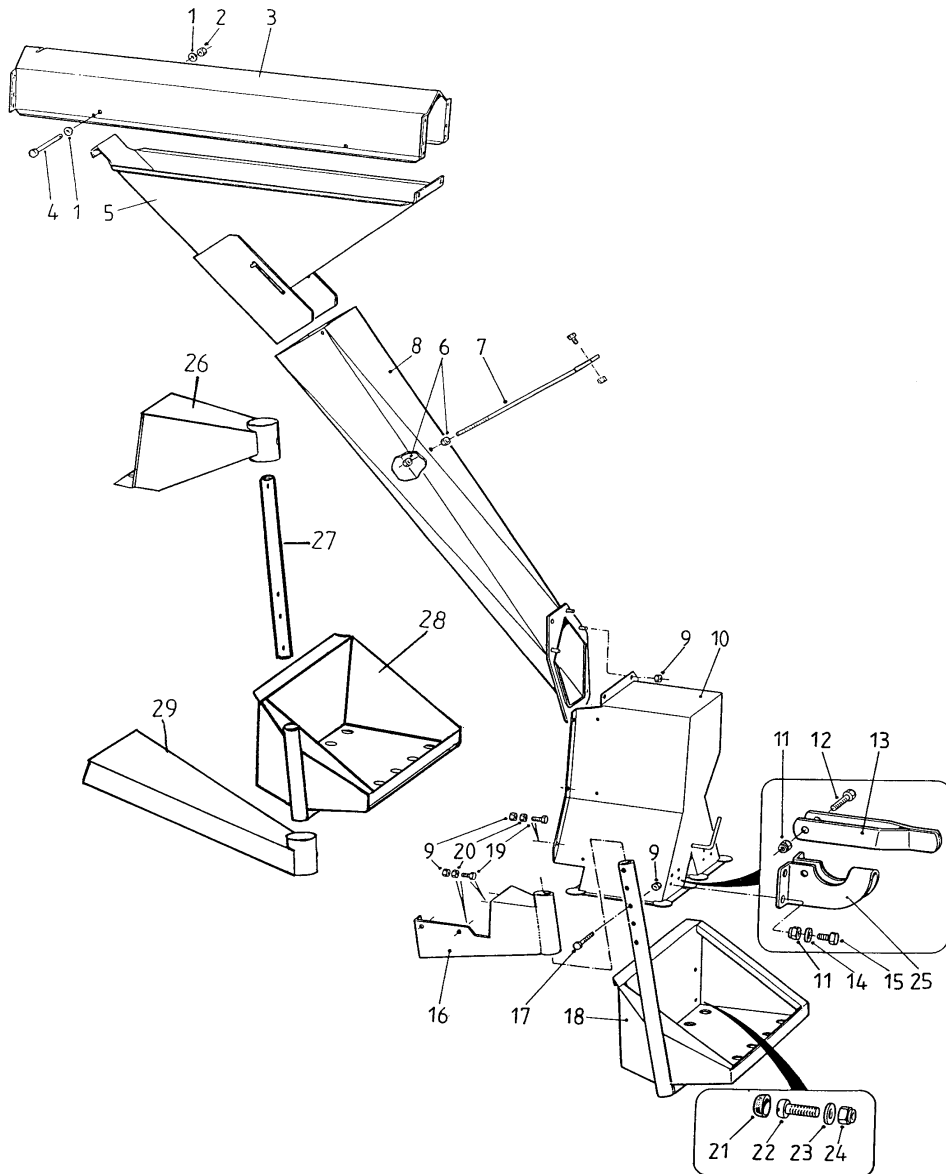

Säkityslaite  
Platform

Platform  
Устройство загрузки в мешки

13EF

1	7414059	2	Aluslaatta	Bricka	Washer	Шайба	
2	6594148	1	Lukkomutteri	Låsmutter	Lock nut	Гайка контровая	
3	R691447	1	Kejusuoja	Skydd	Guard	Защита	
4	6229777	1	Ruuvi	Skruv	Screw	Винт	
5	R692861	1	Liukusuppilo	Ränna	Trough	Желоб	
6	6506234	2	Mutteri	Mutter	Nut	Гайка	
7	R681047	1	Tanko	Stång	Rod	Стержень	
8	R692857	1	Syöksytorvi	Rör	Pipe	Трубка	
9	6594038	18	Lukkomutteri	Låsmutter	Lock nut	Гайка контровая	
10	R692852	1	Säkityslaite	Plattform	Platform	Платформа	
11	6593838	2	Lukkomutteri	Låsmutter	Lock nut	Гайка контровая	
12	6212067	2	Ruuvi	Skruv	Screw	Винт	
13	R667869	2	Lukitsin	Låsanordning	Lock devise	Блокирующ. устр-во	
14	7414465	8	Jousilaatta	Fjäderbricka	Spring washer	Шайба Гровера	
15	6211067	8	Ruuvi	Skruv	Screw	Винт	
16	R692864	→ 301211	1	Kannatin, vas.	Hållare, vänster	Holder, LH	Обойма, левая
17	6222277	→ 301211	1	Ruuvi	Skruv	Screw	Винт
18	R692867	→ 301211	1	Lava	Plattform	Plattform	Платформа
19	6220486	→ 301211	12	Ruuvi	Skruv	Screw	Винт
20	7400032	→ 301211	19	Aluslaatta	Bricka	Washer	Шайба
21	0633658	→ 301211	3	Kumityyny	Gummidyne	Damper	Глушитель
22	6066614	→ 301211	3	Uraruuvi	Spårskruv	Screw	Винт
23	7400029	→ 301211	3	Aluslaatta	Bricka	Washer	Шайба
24	6593738	→ 301211	3	Mutteri	Mutter	Nut	Гайка
25	R667872	→ 301211	2	Pidin	Hållare	Holder	Обойма
26	R694005	→ 301212	1	Tukilevy	Stödplåt	Support plate	Опорная пластина
27	R694010	→ 301212	1	Akseli	Axel	Shaft	Вал
28	R694011	→ 301212	1	Lava	Plattform	Plattform	Платформа
29	R694008	→ 301212	1	Tukilevy	Stödplåt	Support plate	Опорная пластина