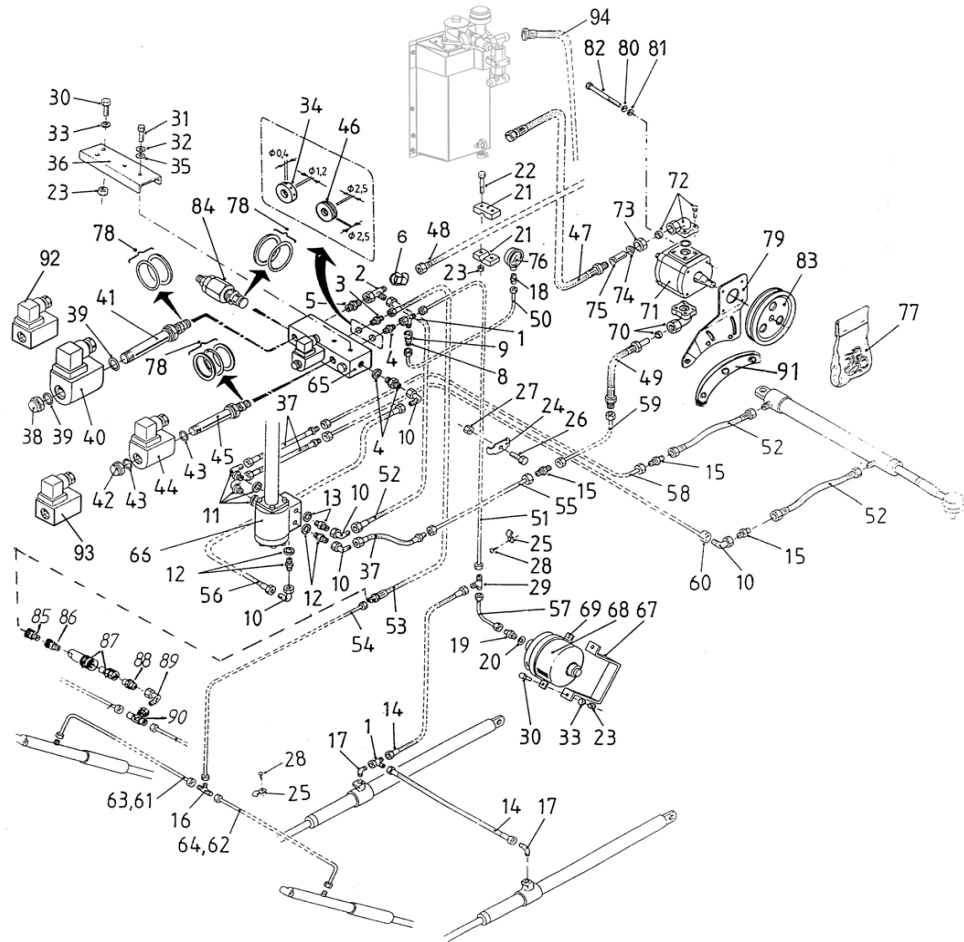

50	R691920	1	Paineputki	Tryckrör	Pressure pipe	Трубка давления
51	R691922	1	Paineputki	Tryckrör	Pressure pipe	Трубка давления
51	R691922	2	Paineputki	Tryckrör	Pressure pipe	Трубка давления
52	0620873	3	Letku	Slang	Hose	Шланг
52	0620873	3	Letku	Slang	Hose	Шланг
53	0620877	1	Letku	Slang	Hose	Шланг
54	R691919	→ 301198	1	Paineputki	Tryckrör	Pressure pipe
55	R691924	1	Paineputki	Tryckrör	Pressure pipe	Трубка давления
56	0620859	1	Letku	Slang	Hose	Шланг
57	R691921	1	Paineputki	Tryckrör	Pressure pipe	Трубка давления
58	R691925	1	Paineputki	Tryckrör	Pressure pipe	Трубка давления
59	R691923	1	Paineputki	Tryckrör	Pressure pipe	Трубка давления
60	R691926	1	Paineputki	Tryckrör	Pressure pipe	Трубка давления
61	R690869	1.5m	1	Putki	Rör	Pipe
61	R679429	2.0m	1	Putki	Rör	Pipe
61	R643773	2.3m	1	Putki	Rör	Pipe
62	R690868	1.5m	1	Putki	Rör	Pipe
62	R679428	2.0m	1	Putki	Rör	Pipe
62	R643772	2.3m	1	Putki	Rör	Pipe
65	0492316	→ 301223	1	Venttiili hydr.	Ventil hydr.	Valve hydr.
65	0492268	→ 301224	1	Venttiili hydr.	Ventil hydr.	Valve hydr.
66	0493979	1	Venttiili	Ventil	Valve	Клапан
67	R692400	1	Kiinnitin	Fäste	Holder	Ограничитель
68	R692398	1	Paineakku	Tryckackum.	Pressure batt.	Ограничитель
69	R678986	1	Kiinnitin	Klamma	Clamp	Скоба
70	0629305	1	Liitin	Förbindning	Fitting	Штуцер
71	0492318	1	Hydr.pumppu	Hydr.pump	Hydr.pump	Гидравлич. насос
72	0629309	1	Liitin	Förbindning	Fitting	Штуцер
73	0629330	1	Mutteri	Mutter	Nut	Гайка
74	0629340	1	Rengas	Ring	Ring	Кольцо
75	R691927	1	Imuputki	Sugrör	Suction pipe	Всасывающая трубка
76	0290037	1	Painemittari	Tryckmätare	Pressure gauge	Датчик давления
77	0480451	1	Tiivistesarja	Tätning serie	seal set	Комплект метизов
78	0481088	3	O-rengassarja	O-ringsserie	O-ring set	Установлен. о-кольцо
79	R691852	→ 301257	1	Teline	Stativ	Rack
79	R695283	→ 301258	1	Teline	Stativ	Rack
80	7414471	4	Jousilaatta	Fjäderbricka	Spring washer	Шайба Гровера
81	7400033	4	Aluslaatta	Bricka	Washer	Шайба
82	6228777	4	Ruuvi	Skruv	Screw	Винт
83	R681186	1	Pyörä	Hjul	Wheel	Колесо
84	0499561	1	Venttiili	Ventil	Valve	Клапан
85	0629443	→ 301199	1	Liitin	Förbindning	Fitting
86	0629442	→ 301199	1	Supistusyhde	Förbindning	Fitting
87	0629760	→ 301199	1	Liitin	Förbindning	Fitting
88	0629428	→ 301199	1	Liitin	Förbindning	Fitting
89	0629446	→ 301199	1	Kierreltiin	Gångadapter	Spiral adapter
90	0629424	→ 301199	1	Liitin	Förbindning	Fitting
91	R694921	→ 301258	1	Täytelevy	Täckplåt	Liningplate
92	0499643	→ 301442	2	Kela	Spole	Bobbin
93	0499643	→ 301442	2	Kela	Spole	Bobbin
94	0620623	1	Letku	Slang	Hose	Шланг