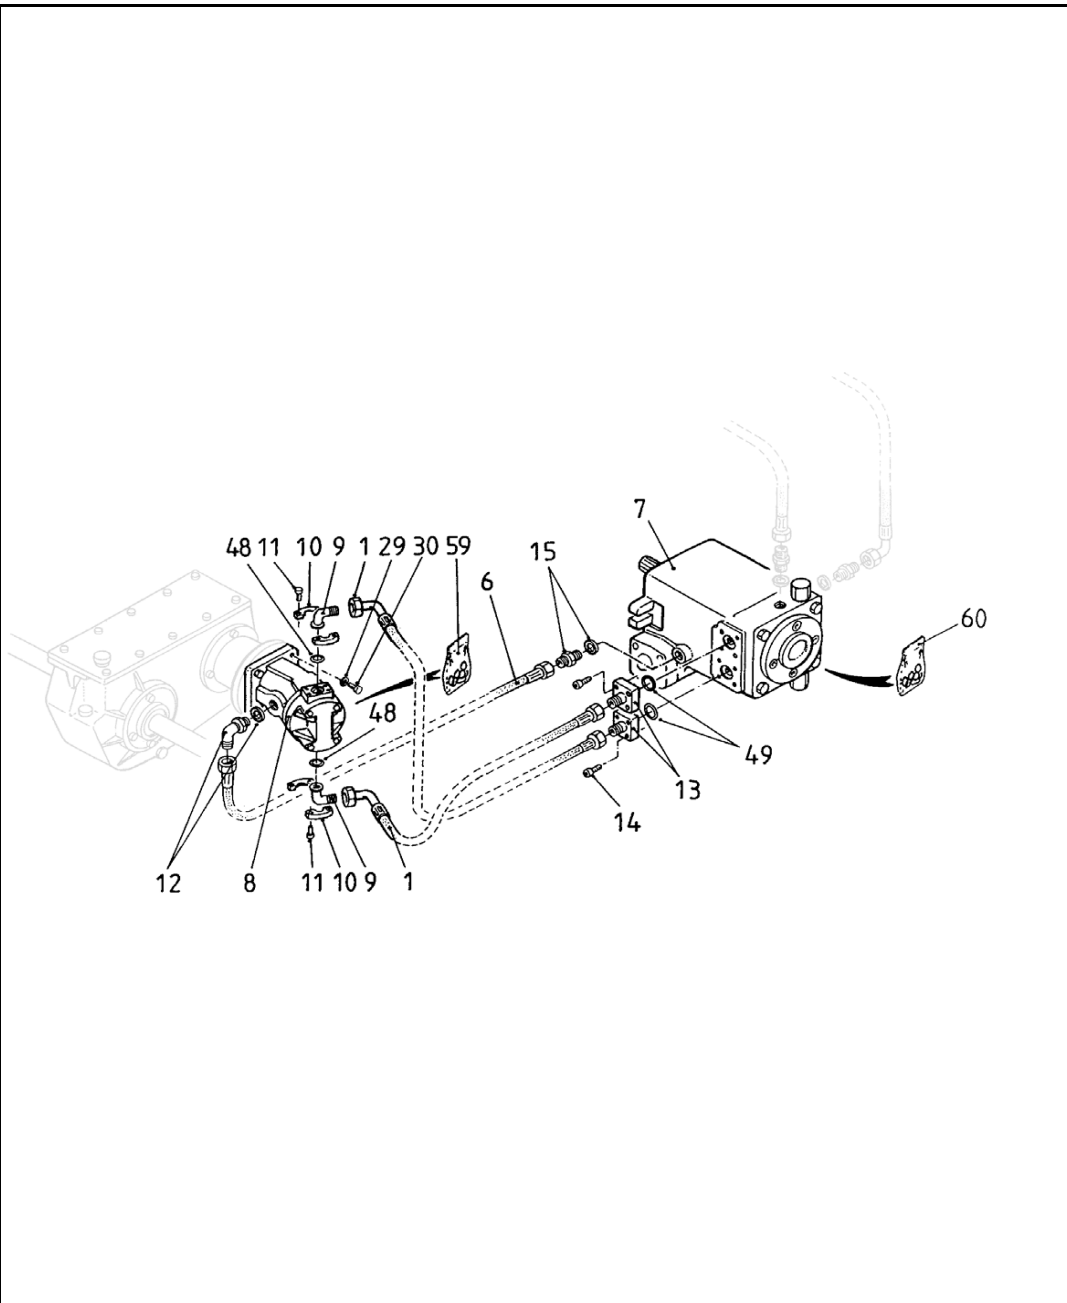

Ajorumpu -->| 301540

Köörump -->| 301540

Drive pump -->| 301540

Насос хода -->| 301540

17BB

1	0620725		2	Paineletku	Tryckslang	Pressure hose	Напорный шланг
6	0499516		1	Vuotoletku	Läckslang	Spill hose	Перепускной шланг
7	0450000	→ 301292	1	Hydr.pumppu	Hydr.pump	Hydr.pump	Гидравлический насос
7	0450018	→ 301293	1	Hydr.pumppu	Hydr.pump	Hydr.pump	Гидравлический насос
8	0492340		1	Hydr.moottori	Hydr.motor	Hydr.engine	Гидравлический двигатель
9	0499546		2	Liitin	Förbindning	Fitting	Штуцер
10	0499524		4	Kiinnike	Fäste	Fastening	Фиксатор
11	0499446		8	Ruuvi	Skruv	Screw	Винт
12	0629347		1	Liitin	Förbindning	Fitting	Штуцер
13	0499547		1	Liitin	Förbindning	Fitting	Штуцер
14	7002973		8	Ruuvi	Skruv	Screw	Винт
15	0499523		1	Liitin	Förbindning	Fitting	Штуцер
29	7414473		4	Jousilaatta	Fjäderbricka	Spring washer	Шайба Гровера
30	6231767		4	Ruuvi	Skruv	Screw	Винт
48	0499504		2	O-rengas	O-ring	O-ring	O-кольцо
49	0499350		2	O-rengas	O-ring	O-ring	O-кольцо
59	0481096		1	Tiivistesarja	Tätning serie	seal set	Комплект метизов
60	0481093		1	Tiivistesarja	Tätning serie	seal set	Комплект метизов