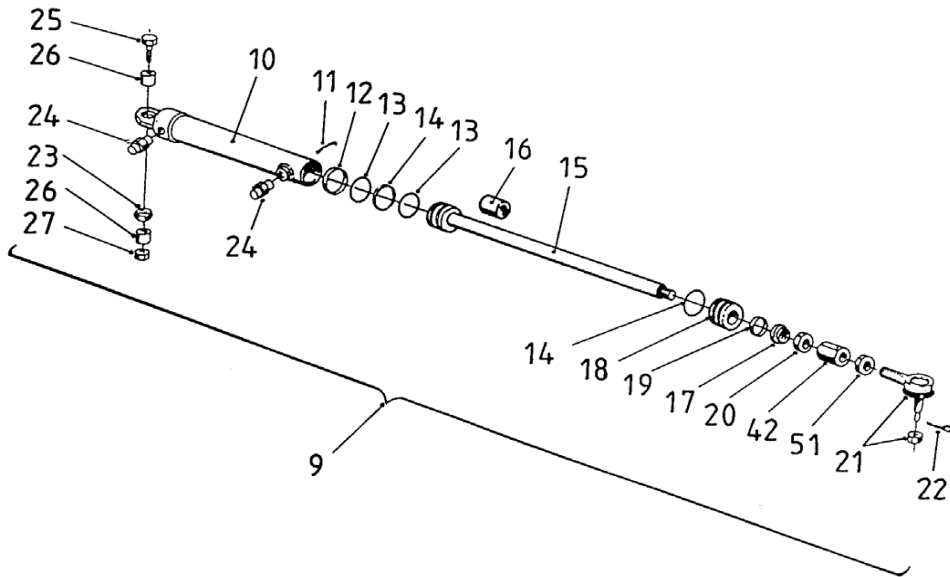

Taka-akselin ohjaussylinteri
Styrning cylinder

Steering cylinder
Гидроцилиндр управления заднего моста

16EB

9	0493949	1	Sylinteri kp	Cylinder, kompl.	Cylinder, assy	Цилиндр в сборе	
10	0493981	1	Sylinteri	Cylinder	Cylinder	Цилиндр	
11	0493984	1	Pidätinlanka	Låstråd	Lock wire	Пломбирочная проволока	
12	0493987	1	Ohjausrengas	Styrning	Guide ring	Кольцо	
13	0493986	2	Tukirengas	Stöd ring	Support ring	Кольцо	
14	0493985	2	O-rengas	O-ring	O-ring	O-кольцо	
15	0493982	1	Mantä	Kolv	Piston	Поршень	
16	0493990	1	Rajoitinholkki	Bussning	Bush	Втулка	
17	0499432	1	Pyyhkijärengas	Skrapring	Scraper ring	Кольцо	
18	0493983	1	Pääty	Gavel	Gable	Фронтон	
19	0499431	1	Tiiviste	Tätning	Packing	Уплотнитель	
20	0493989	2	Mutteri	Mutter	Nut	Гайка	
20	R693340	A	1	Rajotin	Stoppare	Limiter	Ограничитель
21	0497718	1	Nivel	Kulled	Joint	Муфта соединительная	
21	R693347	A	1	Kuulanivel	Drivled	Joint	Муфта соединительная
22	7812116	3	Saksisokka	Saxpinne	Split pin	Шплинт	
23	R688798	1	Holkki	Bussning	Bush	Втулка	
24	0629345	2	Liitin	Förbindning	Fitting	Штуцер	
25	6233397	1	Ruuvi	Skruv	Screw	Винт	
26	R659414	2	Holkki	Bussning	Bush	Втулка	
27	6594238	1	Lukkomutteri	Låsmutter	Lock nut	Гайка контрольная	
42	0493988	1	Mutteri	Mutter	Nut	Гайка	
51	0493989	1	Mutteri	Mutter	Nut	Гайка	

A 2-seula systeemi 2-sällsystem 2-sieve system 2-siebensystem syste'me deux tamis