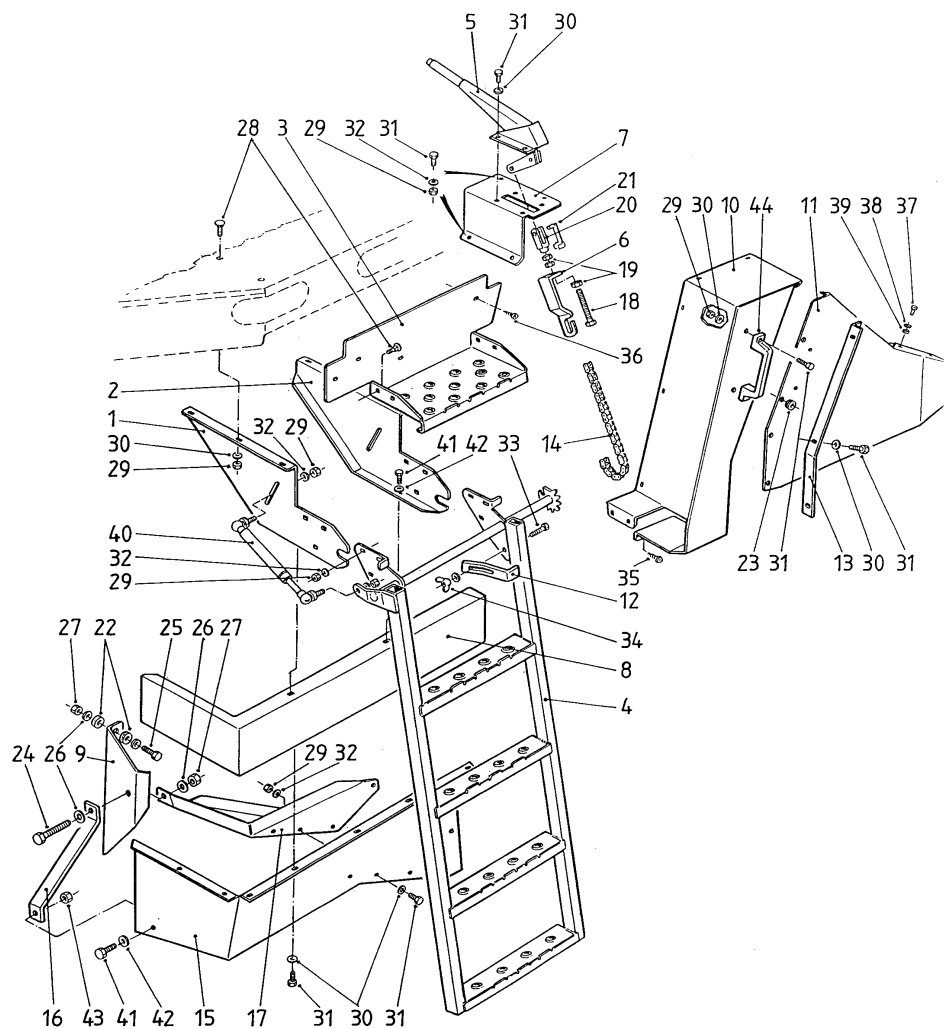

Hyttin portaat type 2
Hyttens trappor

Cabine stairs
Лестницы кабины, тип 2

14GC

1	R693733	→ 301199	1	Kannatin	Stöd	Support	Опора
2	R693734	→ 301199	1	Kannatin	Stöd	Support	Опора
3	R693737	→ 301199	1	Askelma	Trappsteg	Foot step	Ступень
4	R693738	→ 301199	1	Portaat	Trappa	Ladder	Лестница
5	R693745	→ 301199	1	Vipu	Spak	Lever	Рычаг
6	R693747	→ 301199	1	Jatke	Förlängning	Extension	Приставка
7	R693749	→ 301199	1	Teline	Stativ	Rack	Шасси
8	R693788	→ 301199	1	Välkkappale	Mellanlägg	Interm. plate	Внутрен. пластина
9	R693790	→ 301199	1	Tuki	Stöd	Support	Опора
10	R693791	→ 301199	1	Sivusuoja	Skydd	Guard	Защита
11	R693795	→ 301199	1	Suojus	Skydd	Guard	Защита
12	R693801	→ 301199	1	Salpa	Regel	Bolt	Защелка
13	R693800	→ 301199	1	Lista	List	List	Плата
14	R693748	→ 301199	1	Ketju	Kedja	Chain	Цепь
15	R693245	→ 301199	1	Lokasuoja	Stänkskärm	Mud guard	Грязевая защита
16	R693249	→ 301199	1	Tuki	Stöd	Support	Опора
17	R693250	→ 301199	1	Tuki	Stöd	Support	Опора
18	6223867		1	Ruuvi	Skruv	Screw	Винт
19	6506234		3	Mutteri	Mutter	Nut	Гайка
20	0492112		1	Haarukka	Gaffel	Fork	Вилка
21	0492113	→ 301199	1	Tappi	Tapp	Pin	Переходник
22	0400585	→ 301199	4	Kumilaatta	Gummbricka	Rubber washer	Шайба резиновая
23	0633567	→ 301199	4	Eristin	Isolator	Insulator	Изолятор
24	6233397		1	Ruuvi	Skruv	Screw	Винт
25	6232190		2	Ruuvi	Skruv	Screw	Винт
26	7400034		6	Aluslaatta	Bricka	Washer	Шайба
27	6594238		3	Lukkomutteri	Låsmutter	Lock nut	Гайка контрольная
28	6758344		12	Lukkoruuvi	Låsskruv	Lock screw	Винт стопорный
29	6594038		16	Lukkomutteri	Låsmutter	Lock nut	Гайка контрольная
30	7400032		12	Aluslaatta	Bricka	Washer	Шайба
31	6220867		22	Ruuvi	Skruv	Screw	Винт
32	7414469		14	Jousilaatta	Fjäderbricka	Spring washer	Шайба Гровера
33	6221667		1	Ruuvi	Skruv	Screw	Винт
34	6598704		1	Siipimutteri	Mutter	Nut	Гайка
35	7268607		6	Levyruuvi	Plåtskruv	Plate screw	Винт пластины
36	7266308		4	Levyruuvi	Plåtskruv	Plate screw	Винт пластины
37	6211067		2	Ruuvi	Skruv	Screw	Винт
38	7400030		2	Aluslaatta	Bricka	Washer	Шайба
39	6593838		2	Lukkomutteri	Låsmutter	Lock nut	Гайка контрольная
40	0481077	→ 301199	1	Kaasujousi	Gasfjäder	Gasspring	Газонаполненный амортизатор
41	6226167		3	Ruuvi	Skruv	Screw	Винт
42	7414473		3	Jousilaatta	Fjäderbricka	Spring washer	Шайба Гровера
43	6594148		1	Lukkomutteri	Låsmutter	Lock nut	Гайка контрольная
44	0871049	→ 301199	1	Kahva	Handtag	Handle	Рукоятка