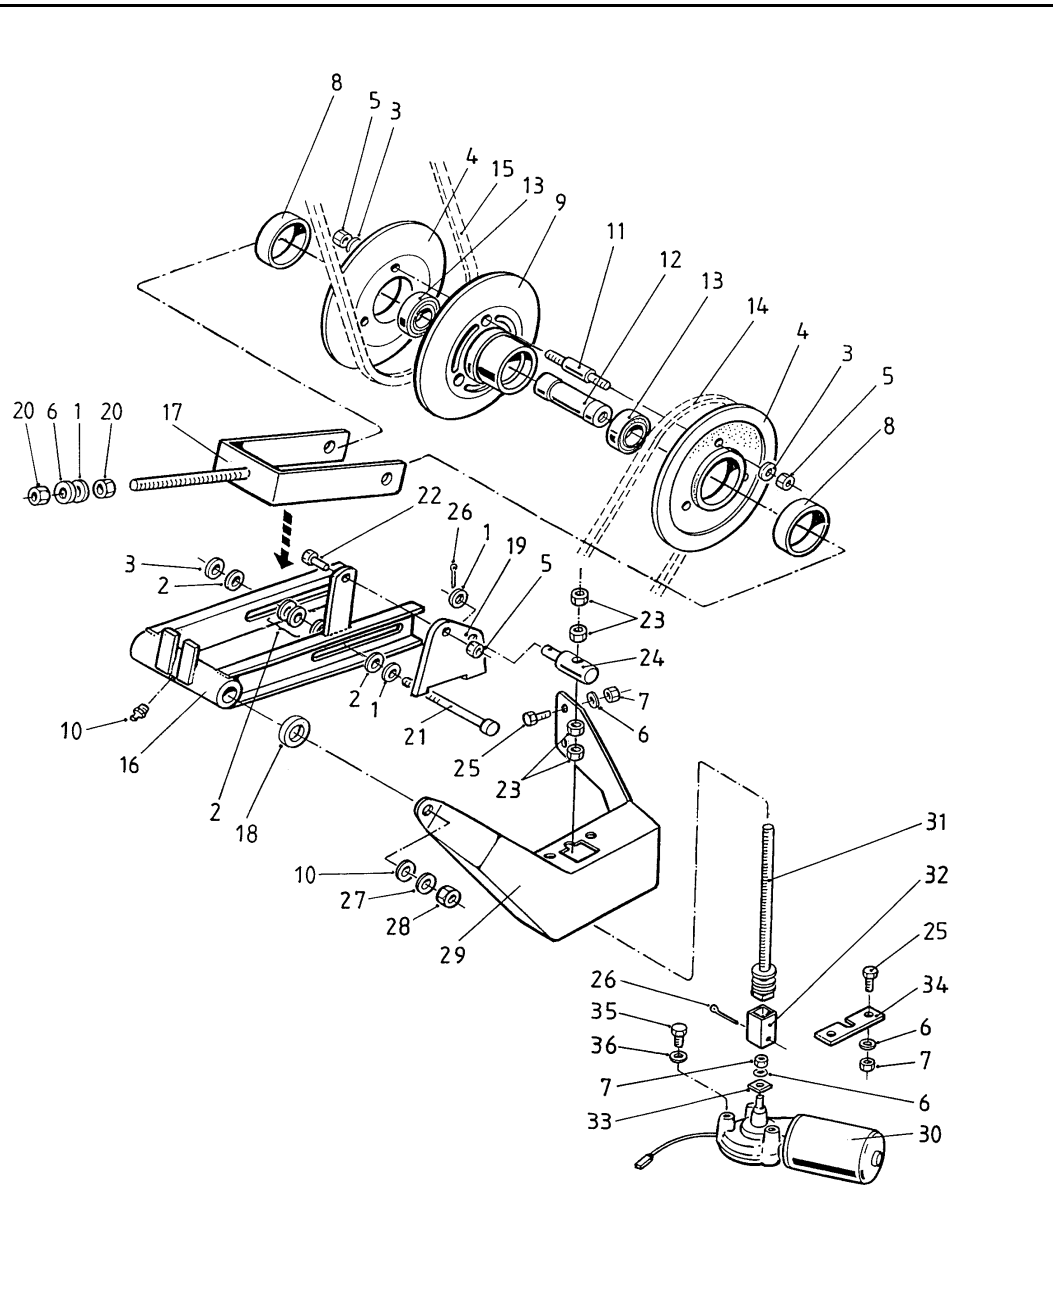

1	7400033	3	Aluslaatta	Bricka	Washer	Шайба
2	7414059	6	Aluslaatta	Bricka	Washer	Шайба
3	7414471	7	Jousilaatta	Fjäderbricka	Spring washer	Шайба Гровера
4	R681053	2	Muutinyörä	Variatorhjul	Pulley, var.	Шкив вариатора
5	6594148	7	Lukkomutteri	Låsmutter	Lock nut	Гайка контровая
6	7414469	5	Jousilaatta	Fjäderbricka	Spring washer	Шайба Гровера
7	6506234	5	Mutteri	Mutter	Nut	Гайка
8	0553071	2	Laakeriholkki	Bussning	Bush	Втулка
9	R681050	1	Muutinyörä	Variatorhjul	Pulley, var.	Шкив вариатора
10	0252405	1	Voitelunippa	Smörjnippl	Nipple	Масленка
11	R681055	3	Tappi	Tapp	Pin	Переходник
12	R681054	1	Akseli	Axel	Shaft	Вал
13	0502340	2	Laakeri	Lager	Bearing	Подшипник
14	0614115	1	Hihna	Rem	Belt	Ремень
15	0614215	1	Kiilahihna	Kilrem	V-belt	V-Ремень
16	R681136	1	Aisat	Armar	Bars	Планки
17	R605000	1	Säätöaisat	Spanngaffel	Adj.bars	Регулир. бичи
18	7414481	1	Jousilaatta	Fjäderbricka	Spring washer	Шайба Гровера
19	R691497	1	Korva	Huvud	Head	Головка скребка
20	6506434	2	Mutteri	Mutter	Nut	Гайка
21	6229777	1	Ruuvi	Skruv	Screw	Винт
22	6226167	1	Ruuvi	Skruv	Screw	Винт
23	R671507	4	Mutteri	Mutter	Nut	Гайка
24	R676705	1	Tappi	Tapp	Pin	Переходник
25	6220486	4	Ruuvi	Skruv	Screw	Винт
26	7812160	2	Saksisokka	Saxpinne	Split pin	Шплинт
27	7414481	1	Jousilaatta	Fjäderbricka	Spring.washer	Шайба Гровера
28	6594238	1	Lukkomutteri	Låsmutter	Lock nut	Гайка контровая
29	R691493	1	Teline	Stativ	Rack	Шасси
30	8031930	1	Moottori	Motor	Engine	Двигатель
31	R671508	1	Säätöruuvi	Justerskruv	Adj. screw	Регулир. винт
32	R671543	1	Holkki	Bussning	Bush	Втулка
33	R669278	1	Vääntio	Vridmutter	Capstan	Резьбовая плашка
34	R686435	1	Lukituslevy	Låsplåt	Locking plate	Стопорная пластина
35	6211067	3	Ruuvi	Skruv	Screw	Винт
36	7414465	3	Jousilaatta	Fjäderbricka	Spring washer	Шайба Гровера