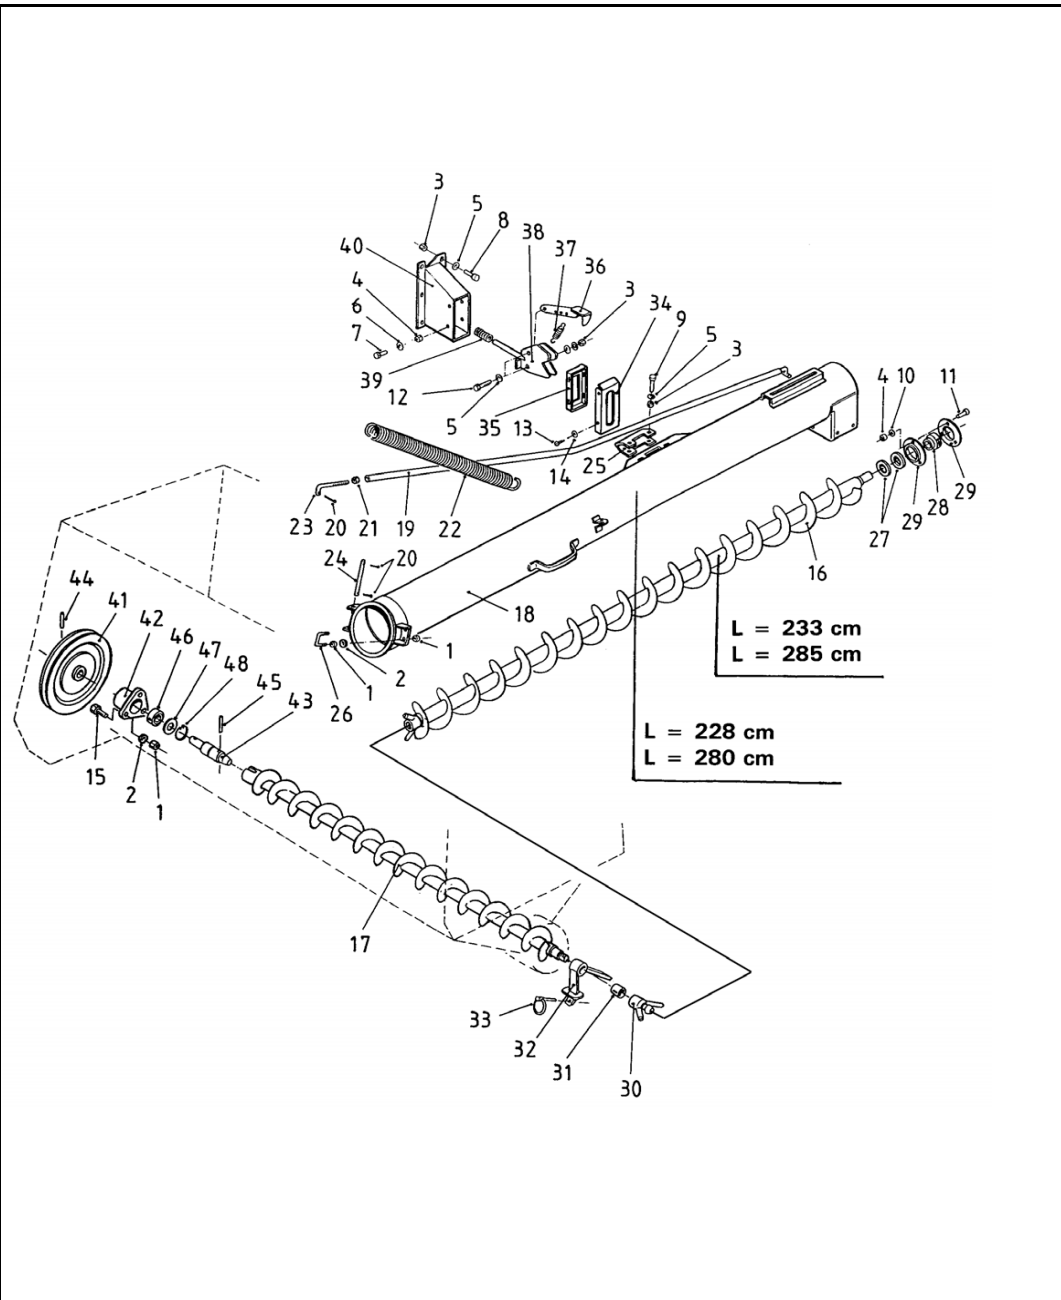

1	6506434	4	Mutteri	Mutter	Nut	Гайка	
2	7414471	4	Jousilaatta	Fjäderbricka	Spring washer	Шайба Гровера	
3	6594038	6	Lukkomutteri	Låsmutter	Lock nut	Гайка контрольная	
4	6506234	3	Mutteri	Mutter	Nut	Гайка	
5	7400032	4	Aluslaatta	Bricka	Washer	Шайба	
6	7400034	4	Aluslaatta	Bricka	Washer	Шайба	
7	6220867	4	Ruuvi	Skruv	Screw	Винт	
8	6220486	6	Ruuvi	Skruv	Screw	Винт	
9	6222677	2	Ruuvi	Skruv	Screw	Винт	
10	7414469	3	Jousilaatta	Fjäderbricka	Spring washer	Шайба Гровера	
11	6758344	3	Lukkoruuvi	Låsskruv	Lock screw	Винт стопорный	
12	6222077	2	Ruuvi	Skruv	Screw	Винт	
13	7266208	4	Levyruuvi	Plåtskruv	Plate screw	Винт пластины	
14	7414463	4	Jousilaatta	Fjäderbricka	Spring washer	Шайба Гровера	
15	6226367	3	Ruuvi	Skruv	Screw	Винт	
16	R691883	▶ 233 cm	1	Kierukka, lyhyt	Skruvaxel, kort	Auger, short	Шнек, короткий
16	R695135	▶ 285 cm	1	Kierukka	Skruvaxel	Auger	Шнек
17	R691880	1	Kierukka	Skruvaxel	Auger	Шнек	
18	R691970	▶ 228 cm	1	Tyhj.putki, lyhyt	Tömningsrör, kort	Unload.tube,short	Разгрузочная трубка, короткая
18	R695133	▶ 280 cm	1	Tyhj.putki, pitkä	Tömningsrör, lång	Unload.tube ,long	Разгрузочн. трубка, длинная
19	R620538	1	Tanko	Stång	Röd	Стержень	
20	7812156	3	Saksisokka	Saxpinne	Split pin	Шплинт	
21	6506634	1	Mutteri	Nut	Nut	Гайка	
22	0415131	1	Jousi	Fjäder	Spring	Пружина	
23	R620537	1	Säätöruuvi	Justerskruv	Adj. screw	Регулир. винт	
24	R605507	1	Tappi	Tapp	Pin	Переходник	
25	R690529	1	Kannatin	Hållare	Holder	Обойма	
26	R676609	1	Lenkki	Länk	Link	Звено	
27	7400038	2	Aluslaatta	Bricka	Washer	Шайба	
28	0511051	1	Laakeri	Lager	Bearing	Подшипник	
29	0569320	2	Laippa	Fläns	Flange	Фланец	
30	R691892	1	Nivelpallo	Led	Joint	Муфта соединительная	
31	0552077	1	Laakeri	Lager	Bearing	Подшипник	
32	R691887	1	Laakeripukki	Lagerstativ	Bearing bed	Основание подшипника	
33	7814285	1	Sokka	Sprint	Pin	Переходник	
34	R690554	1	Peitelevy	Täckplåt	Cover plate	Накладка	
35	R690523	1	Säätölevy	Reglerplåt	Adj.plate	Регулир. пластина	
36	R690530	1	Pidin	Hållare	Holder	Обойма	
37	0415112	1	Jousi	Fjäder	Spring	Пружина	
38	R690524	1	Vastin	Motstycke	Counterpart	Контрпривод	
39	0415306	1	Jousi	Fjäder	Spring	Пружина	
40	R690519	1	Kotelo	Hus	Housing	Кожух	
41	R691824	1	Hihnapyörä	Remskiva	Pulley	Шкив	
42	R620142	1	Laakeripesä	Lagerhus	Bearing box	Корпус подшипника	
43	R620146	1	Akseli	Axel	Shaft	Вал	
44	7814205	1	Jousisokka	Fjädersprint	Spring pin	Палец мотовила	
45	7814235	1	Jousisokka	Fjädersprint	Spring pin	Палец мотовила	
46	0502365	1	Laakeri	Lager	Bearing	Подшипник	
47	R615221	1	Aluslaatta	Bricka	Washer	Шайба	
48	7815241	1	Pidätinrengas	Låsring	Lock ring	Стопорное кольцо