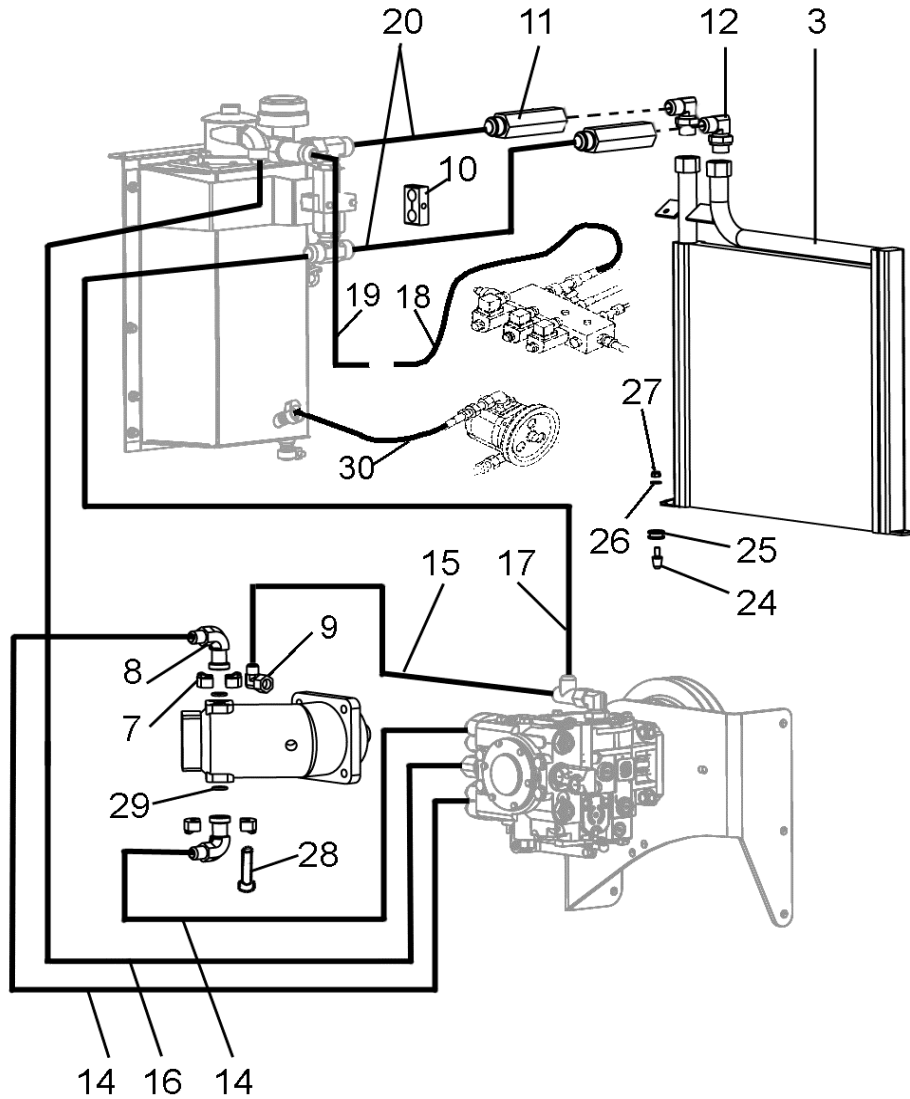

Öljysäiliö ja jäähdytin 301541 |-->
Ölje tank och kylare 301541 |-->

Oil tank and cooler 301541 |-->
Масляный бак и радиатор 301541 |-->

17BAA

3	0492503	1	Jäähdytin	Kylare	Cooler	Охладитель
7	0499524	4	Kiinnike	Fäste	Fastening	Фиксатор
8	0499546	2	Liitin	Förbindning	Fitting	Штуцер
9	0629347	1	Liitin	Förbindning	Fitting	Штуцер
10	0499505	1	Kiinnitin	Fäste	Holder	Обойма
11	R693856	2	Järke	Förlängning	Extension	Приставка
12	0499638	2	Kulmalitin	Förbindning	Fitting	Штуцер
14	0620622	2	Paineletku	Tryckslang	Pressure hose	Напорный шланг
15	0620625	1	Vuotoletku	Läckslang	Spill hose	Перепускной шланг
16	0620621	1	Imuletku	Sugslang	Suction hose	Всасывающий шланг
17	0620620	1	Paluuletku	Retur slang	Return hose	Шланг обратки
18	0620619	1	Paineletku	Tryckslang	Pressure hose	Напорный шланг
19	0620623	1	Letku	Slang	Hose	Шланг
20	0620624	2	Paineletku	Tryckslang	Pressure hose	Напорный шланг
24	R685675	2	Ruuvi	Skruv	Screw	Винт
25	0633637	2	Vaimennin	Dämpare	Damper	Глушитель
26	7400032	2	Aluslaatta	Bricka	Washer	Шайба
27	6594038	2	Lukkomutteri	Låsmutter	Lock nut	Гайка контрольная
28	0499446	8	Ruuvi	Skruv	Screw	Винт
29	0499504	2	O-rengas	O-ring	O-ring	O-кольцо
30	0620583	1	Imuletku	Sugslang	Suction hose	Всасывающий шланг