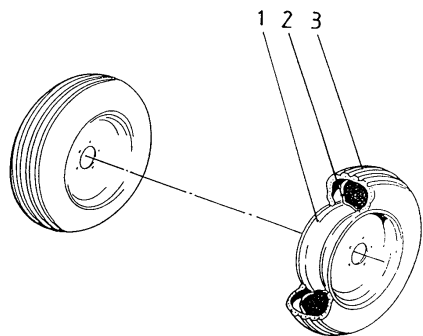

1	0480570		2	Vanne	Fälg	Rim	Венец
1	0480583	±	2	Vanne 4WD	Fälg 4WD	Rim 4WD	Венец 4WD
2	0480571		2	Sisärengas	Innerslang	Inner tube	Внутренняя трубка
3	0480572		2	Ulkorengas	Däck	Tyre	Шина
4	0492990		2	Vanne	Fälg	Rim	Венец
5	0480578	11.2 R24	2	Sisärengas	Innerslang	Inner tube	Внутренняя трубка
6	0480576	11.2 R24	2	Ulkorengas	Däck	Tyre	Шина
7	0480577	11.4 R24	2	Ulkorengas	Däck	Tyre	Шина
8	0480579	11.4 R24	2	Sisärengas	Innerslang	Inner tube	Внутренняя трубка
9	0480580	±	2	Ulkorengas	Däck	Tyre	Шина