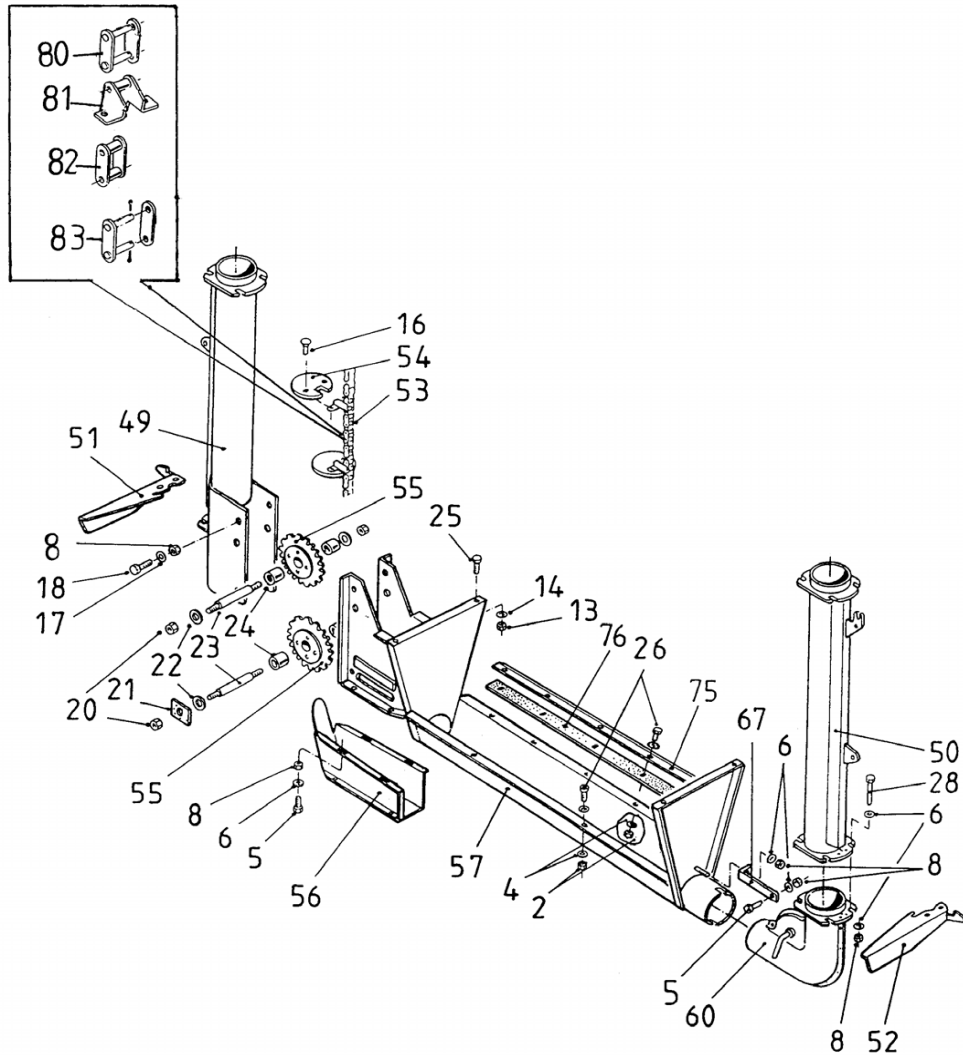

Viljaleväätori
Spannmåselevator

Grainelevator
Зерновой элеватор

13BA

2	6593838	21	Lukkomutteri	Låsmutter	Lock nut	Гайка контровая
4	7400030	21	Aluslaatta	Bricka	Washer	Шайба
5	6220486	16	Ruuvi	Skruv	Screw	Винт
6	7400032	30	Aluslaatta	Bricka	Washer	Шайба
8	6594038	31	Lukkomutteri	Låsmutter	Lock nut	Гайка контровая
13	6594148	13	Lukkomutteri	Låsmutter	Lock nut	Гайка контровая
14	7400033	16	Aluslaatta	Bricka	Washer	Шайба
16	7268318	96	Levyruuvi	Plåtskruv	Plate screw	Винт пластины
17	7414057	24	Aluslaatta	Bricka	Washer	Шайба
18	6221267	12	Ruuvi	Skruv	Screw	Винт
20	6594438	4	Mutteri	Mutter	Nut	Гайка
21	R667877	2	Säätölevy	Reglerplåt	Adj.plate	Регулир. пластина
22	7400036	6	Aluslaatta	Bricka	Washer	Шайба
23	R667879	2	Akseli	Shaft	Shaft	Вал
24	R663337	4	Välholkki	Distansring	Bush	Втулка
25	6226167	4	Ruuvi	Skruv	Screw	Винт
26	6211067	7	Ruuvi	Skruv	Screw	Винт
28	6223077	12	Ruuvi	Skruv	Screw	Винт
49	R691422	1	Välputki	Mellanrör	Pipe	Трубка
50	R691433	1	Välputki	Mellanrör	Pipe	Трубка
51	R692014	1	Lukitsin	Låsanordning	Lock devise	Блокирующ. устр-во
52	R692013	1	Lukitsin	Låsanordning	Lock devise	Блокирующ. устр-во
53	R692656	1.7	Keju kp	Kedja kompl.	Chain assy.	Цепь в сборе
53	0657207	1.5	Keju kp	Kedja kompl.	Chain assy.	Цепь в сборе
54	R663141	46	Lappu	Lapp	Pad	
55	R663237	2	Kejupyora	Kedjehjul	Sprocket	Звездочка
56	R692092	1	Kejusuoja	Skydd	Guard	Защита
57	R691419	1	Pohjakouru	Bottenränna	Bottom trough	Днище
60	R691476	1	Putki	Rör	Pipe	Трубка
67	R691836	1	Tuki	Stöd	Support	Опора
75	R667724	1	Lista	List	List	Плата
76	R682014	1	Tiiviste	Tätning	Packing	Уплотнитель
77	7814285	1	Sokka	Sprint	Pin	Переходник
78	6220867	5	Ruuvi	Skruv	Screw	Винт
79	R681093	1	Huoltoluukku	Lucka	Door	Дверь
80	0657177		Ulkolenkki	Länk	Link	Звено
81	0657179		Korvalenkki	Länk	Link	Звено
82	0657178		Sisälänkki	Länk	Link	Звено
83	0657180		Liitoslenkki	Länk	Link	Звено