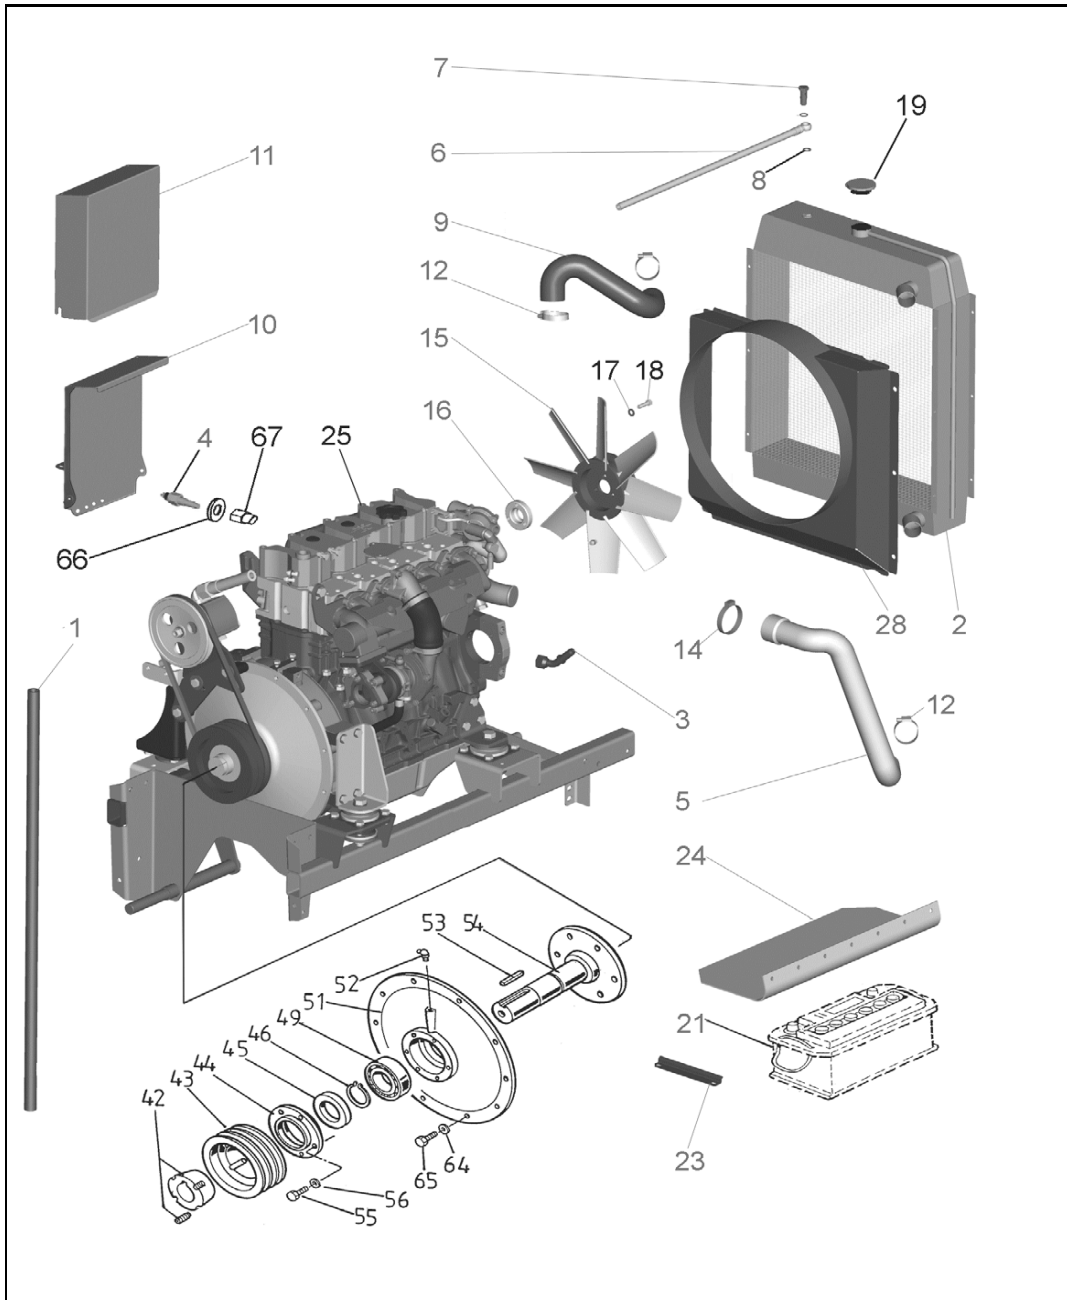

Moottori ja jäähdytin D754
Motor och kylare D754

Engine and cooler D754
Двигатель и радиатор D754

16KD

1	R708288	1	Letku	Slang	Hose	Шланг
2	0493629	1	Jäähdytin	Kylare	Cooler	Охладитель
3	0629627	1	Kara	Spindel	Pin	Переходник
4	0295463	1	Anturi	Givare	Indicator	Индикатор
5	0621103	1	Alavesietku	Nedre vattenslang	Lower water hose	Нижний шланг для воды
6	0621106	1	Letku	Slang	Hose	Шланг
7	0621107	1	Banjeruuvii	Skruv	Screw	Винт
8	0621108	2	Tiiviste	Tätning	Packing	Уплотнитель
9	0621109	1	Ylävesietku	Ovre vattenslang	Upper water hose	Верхний шланг для воды
10	R708055	1	Kotelo	Hus	Housing	Кожух
11	R700589	1	Köfelo	Hus	Housing	Кожух
12	0629057	3	Kiristin	Slangklämma	Clamp	Скоба
14	0629065	1	Kiristin	Slangklämma	Clamp	Скоба
15	0498875	1	Siivikko	Fläkt	Fan	Вентилятор
16	R708011	1	Adaptteri	Adapter	Adaptor	Адаптер
17	7400032	3	Aluslaatta	Bricka	Washer	Шайба
18	6221667	3	Ruuvi	Skruv	Screw	Винт
19	0451364	1	Jäähdytulppa	Kylarkork	Plug	Пробка
21	8000730	1	Akku	Akkumulator	Battery	Батарея
23	R621499	1	Kiinnitin	Fäste	Fastening	Фиксатор
24	R688067	1	Suojakansi	Lock	Cover	Покрышка
25	0494040	1	Moottori D754	Motor D754	Engine D754	Двигатель D754
28	R708008	1	Kotelo	Hus	Housing	Кожух
42	0660029	1	Napa	Nav	Hub	Ступица
43	0660033	1	Hihnapyörä	Remskiva	Pulley	Шкив
44	0480635	1	Kansi	Lock	Cover	Покрышка
45	0480634	1	Tiiviste	Tätning	Packing	Уплотнитель
46	0480633	1	Lukkorengas	Låsring	Safety ring	Предохранительное кольцо
49	0480632	1	Laakeri	Lager	Bearing	Подшипник
51	0480640	1	Kotelo	Hus	Housing	Кожух
52	0480639	1	Nippa	Smörjnippel	Nipple	Масленка
53	0480638	1	Tasakilla	Plankil	Flat key	Шпонка на лыске
54	0480631	1	Akseli	Axel	Shaft	Вал
55	0480637	6	Ruuvi	Skruv	Screw	Винт
56	0480636	6	Aluslevy	Bricka	Washer	Шайба
64	7414471	9	Jousilaatta	Hjäderbricka	Spring washer	Шайба пружины
65	6226567	9	Ruuvi	Skruv	Screw	Винт
66	0450372	1	Tiiviste	Tätning	Packing	Уплотнитель
67	R708593	1	Adaptteri	Adapter	Adaptor	Адаптер