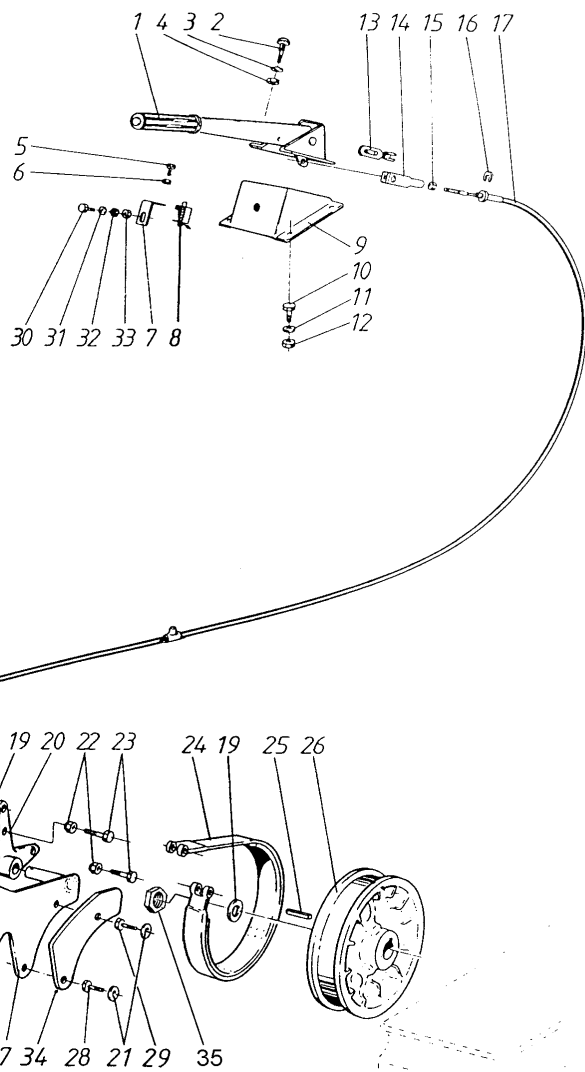

1	0492820	1	Käsivipu	Spak	Lever	Рычаг
2	6758344	4	Lukkoruuvi	Låsskruv	Lock screw	Винт стопорный
3	7400032	4	Aluslaatta	Bricka	Washer	Шайба
4	6561114	4	Korimutteri	Mutter	Nut	Гайка
5	6160645	1	Ruuvi	Skruv	Screw	Винт
6	6505451	1	Mutteri	Mutter	Nut	Гайка
7	R687281	1	Pidin	Hållare	Holder	Обойма
8	0492794	1	Kytkin	Brytare	Switch	Выключатель
9	R686743	1	Tuki	Stöd	Support	Опора
10	6220486	4	Ruuvi	Skruv	Screw	Винт
11	7414469	4	Jousilaatta	Fjäderbricka	Spring washer	Шайба Гровера
12	6561114	4	Korimutteri	Mutter	Nut	Гайка
13	0492113	2	Tappi	Tapp	Pin	Переходник
14	0492112	2	Haarukka	Gaffel	Fork	Вилка
15	6506234	2	Mutteri	Mutter	Nut	Гайка
16	7412954	2	Varmistinlaatta	Låsbricka	Security clip	Корончатая шайба
17	R686772	1	Vajeri	Vajer	Wire	Проволока
18	7812160	1	Saksisokka	Saxpinne	Split pin	Шплинт
19	7400038	2	Aluslaatta	Bricka	Washer	Шайба
20	R609510	1	Kulmavipu	Spak	Lever	Рычаг
21	7414471	2	Jousilaatta	Fjäderbricka	Spring washer	Шайба Гровера
22	6594238	2	Lukkomutteri	Låsmutter	Lock nut	Гайка контрольная
23	6232570	2	Ruuvi	Skruv	Screw	Винт
24	0609992	1	Jarrukenkä	Bromssko	Brake shoe	Колодка тормозная
25	7717130	1	Killa	Kil	Key	Шпонка
26	R686689	1	Jarrupyörä	Bromshjul	Brake wheel	Тормозной диск
27	R686697	1	Jarrukorva	Bromsbeslag	Brage lug	Тормозной проводок
28	6226977	1	Ruuvi	Skruv	Screw	Винт
29	6227377	1	Ruuvi	Skruv	Screw	Винт
30	6210667	1	Ruuvi	Skruv	Screw	Винт
31	7414055	1	Aluslaatta	Bricka	Washer	Шайба
32	7414465	1	Jousilaatta	Fjäderbricka	Spring washer	Шайба Гровера
33	6561114	1	Korimutteri	Mutter	Nut	Гайка
34	R692748	1	Täytelevy	Fyllplåt	Filling plate	Пластина заполнения
35	6523934	1	Mutteri	Mutter	Nut	Гайка