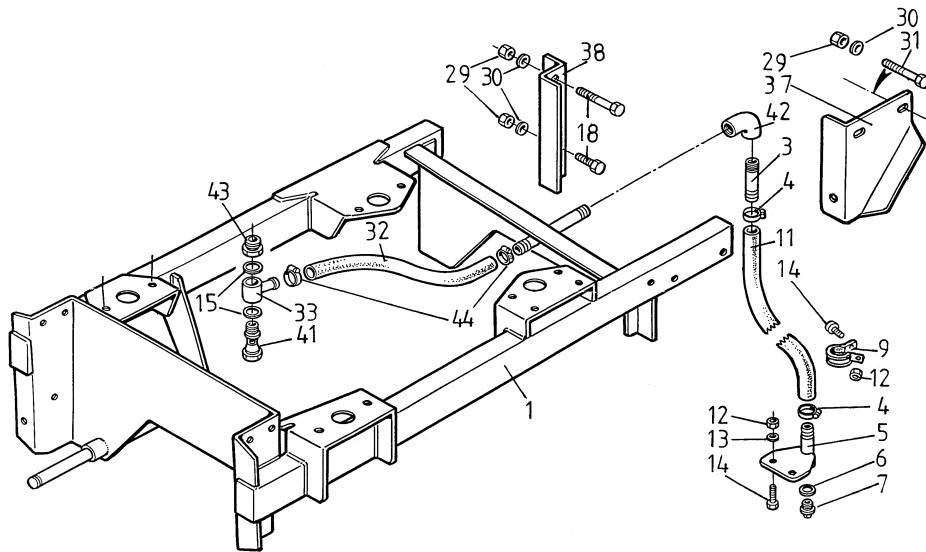

**Moottorin kannatin DDC VM**  
**Motorns hållarna**

**Engine holders**  
**Кронштейны двигателя DDC VM**

**16LB**

1	R694909	1	Moott.teline	Motorstativ	Rack	Опора
3	R605611	1	Jatke	Förlängning	Extension	Приставка
4	0629052	2	Kirstin	Klamma	Clamp	Скоба
5	R693299	1	Putki	Rör	Pipe	Трубка
6	0636875	1	Tiiviste	Tätning	Packing	Уплотнитель
7	5499080	1	Tulppa	Plugg	Plug	Пробка
9	0629093	2	Pidin	Hällare	Holder	Обойма
11	R692431	1	Letku	Slang	Hose	Шланг
12	6593738	4	Mutteri	Mutter	Nut	Гайка
13	7414465	2	Jousilaatta	Fjäderbricka	Spring washer	Шайба Гровера
14	6211667	4	Ruuvi	Skruv	Screw	Винт
15	R686366	2	Tiiviste	Tätning	Packing	Уплотнитель
29	6594238	14	Lukkomutteri	Låsmutter	Lock nut	Гайка контровая
30	7400034	2	Aluslaatta	Bricka	Washer	Шайба
31	6233397	3	Ruuvi	Skruv	Screw	Винт
32	R686708	1	Letku	Slang	Hose	Шланг
33	R686360	1	Banjo	Banjo adapter	Banjo adapter	Адаптер кожуха
37	R694916	1	Tukilevy	Stödplåt	Support plate	Опорная пластина
38	R691798	1	Tukilista	Stödlist	Support list	Опорный лист
41	R686363	1	Banjoruuvi	Skruv	Screw	Винт
42	5420077	1	Kaari	Båge	Segment	Сегмент
43	R694973	1	Supistusyhde	Förbindning	Fitting	Штуцер
44	0629052	2	Kirstin	Klamma	Clamp	Скоба