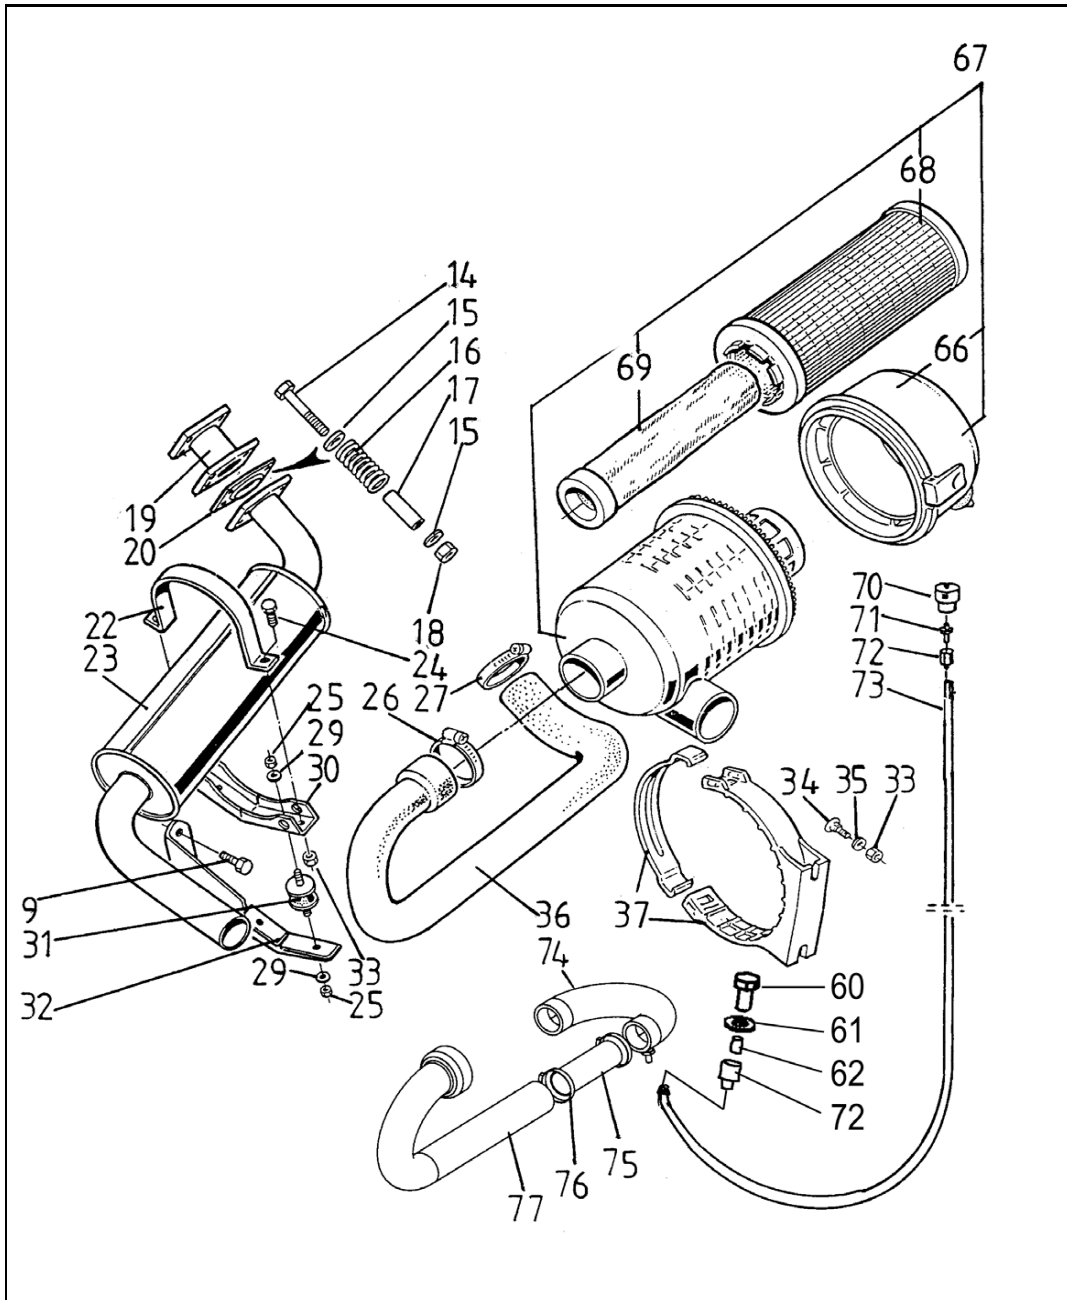

Äänenvaimennin ja ilmansuodatin DDC VM
Avgasrör och luftfilter DDC VM

Exhaust pipe and air filter DDC VM
Глушитель и воздушный фильтр DDC VM

16KB

9	6221267	7	Ruuvi	Skruv	Screw	Винт	
14	6227577	4	Ruuvi	Skruv	Screw	Винт	
15	7400033	8	Aluslaatta	Bricka	Washer	Шайба	
16	0415108	4	Jousi	Fjädr	Spring	Пружина	
17	R656817	4	Rajoinin	Stoppare	Limit bush	Стопорная втулка	
18	6506434	4	Mutteri	Mutter	Nut	Гайка	
19	R694924	→ 301371	1	Väliputki	Mellanrör	Pipe	Трубка
19	R697371	→ 301372 TURBO	1	Väliputki	Mellanrör	Pipe	Трубка
20	R655464	1	Vastin	Fläns	Plate	Пластина	
22	R694926	1	Kiristin	Spännare	Tightener	Храповик	
23	R694923	→ 301371	1	Äänenvaimennin	Ljuddämpare	Silencer	Глушитель
23	R697370	→ 301372 TURBO	1	Äänenvaimennin	Ljuddämpare	Silencer	Глушитель
24	6221467	2	Ruuvi	Skruv	Screw	Винт	
25	6593838	2	Lukkomutteri	Låsmutter	Lock nut	Гайка контрольная	
26	0629072	1	Kiristin	Klamma	Clamp	Скоба	
27	0629068	1	Kiristin	Slangklamma	Clamp	Скоба	
29	7400030	2	Aluslaatta	Bricka	Washer	Шайба	
30	R694927	1	Levy	Plåt	Plate	Пластина	
31	0450334	1	Tyyyny	Dyna	Damper	Глушитель	
32	R694925	→ 301371	1	Kannatin	Hällare	Holder	Обойма
32	R697369	→ 301372 TURBO	1	Kannatin	Hällare	Holder	Обойма
33	6594038	1	Lukkomutteri	Låsmutter	Lock nut	Гайка контрольная	
34	6758544	1	Lukkoruuvi	Låsskruv	Lock screw	Винт стопорный	
35	7414057	1	Aluslaatta	Bricka	Washer	Шайба	
36	0620948	1	Imuletku	Sugslang	Suction hose	Всасывающий шланг	
37	0493725	1	Kannatin	Stöd	Support	Опора	
60	R691370	→ 301372 TURBO	1	Liitin	Förbindning	Fitting	Штуцер
61	7400033	→ 301372 TURBO	1	Aluslaatta	Bricka	Washer	Шайба
62	R691370	→ 301372 TURBO	1	Liitin	Förbindning	Fitting	Штуцер
66	0493726	1	Kansi	Lock	Cover	Покрышка	
67	0493718	1	Ilmansuodatin,tay	Luftfilter,kompl.	Filter,assy	Фильтр в сборе	
68	0493720	1	Suodatin	Filter	Filter	Фильтр	
69	0493721	1	Suodatin	Filter	Filter	Фильтр	
70	0296055	1	Anturi	Givare	Indicator	Индикатор	
71	0621123	1	Liitin	Förbindning	Fitting	Штуцер	
72	0621130	3	Liitin	Förbindning	Fitting	Штуцер	
73	0621120	1	Letku	Slang	Hose	Шланг	
74	0620934	→ 301372 TURBO	1	Letku	Slang	Hose	Шланг
75	R698216	→ 301372 TURBO	1	Putki	Rör	Pipe	Трубка
76	0629068	2	Kiristin	Slangklamma	Clamp	Скоба	
77	0620933	→ 301372 TURBO	1	Letku	Slang	Hose	Шланг