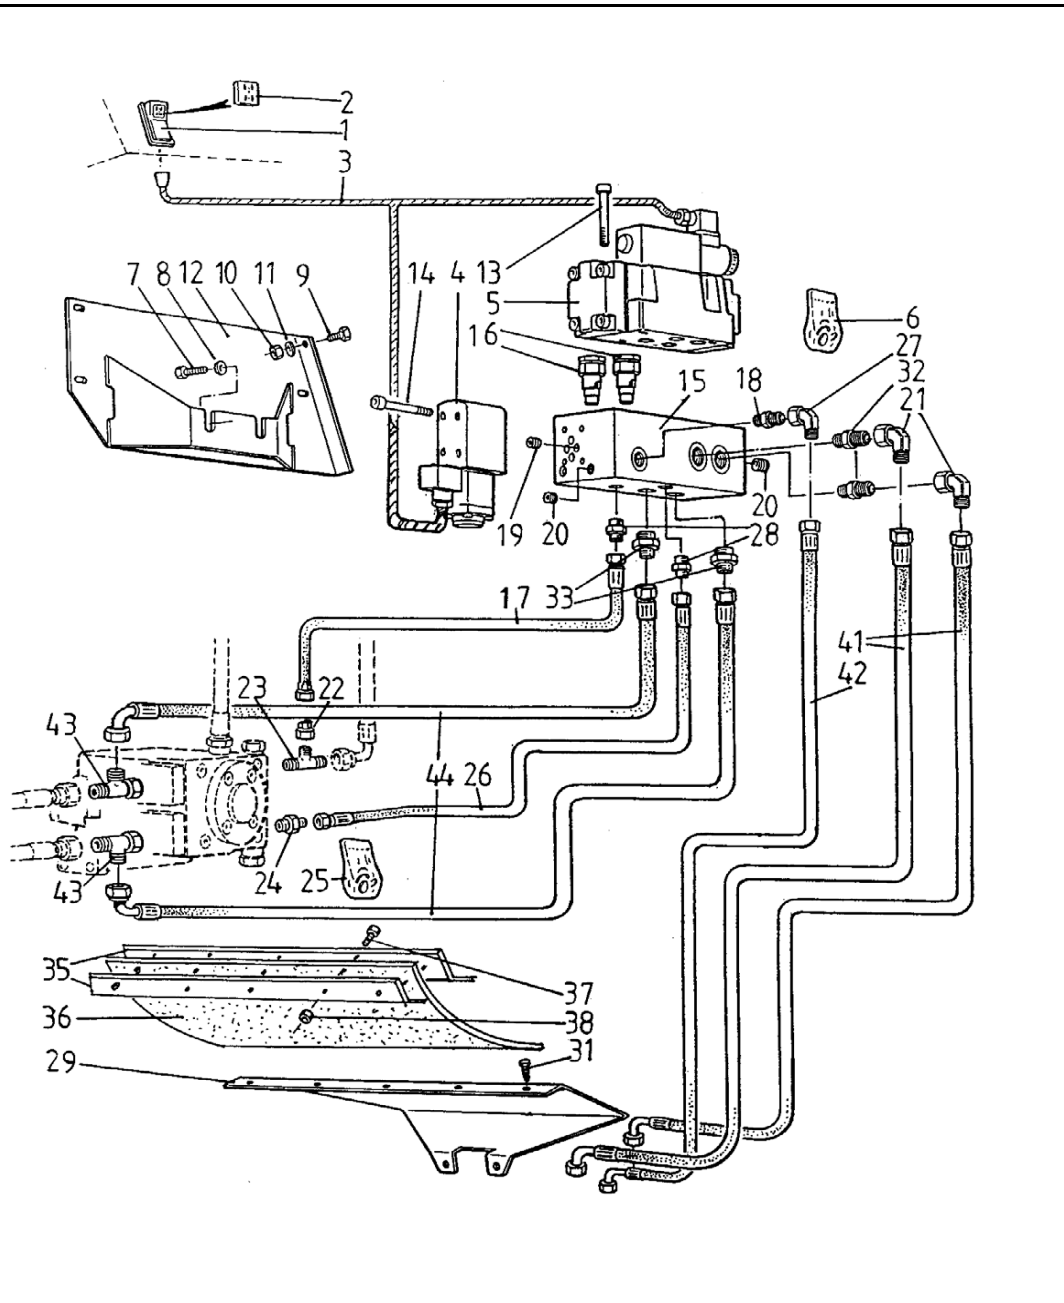

4 WD ohjaushydraulikka 301307 |-->
4 WD Styrning hydraulik 301307 |-->

4 WD Steering hydraulics 301307 |-->
Полный привод, гидравлика 301307 |-->

16GA

1	8095710	1	Kytin	Brytare	Switch	Выключатель
2	8095822	1	Symboli	Symbol	Symbol	Символ
3	9693655	→ 301573	Johdin	Kabel	Cable	Кабель
3	9708592	→ 301574	Johdin	Kabel	Cable	Кабель
4	0499576	1	Venttiili	Ventil	Valve	Клапан
5	0499575	1	Venttiili	Ventil	Valve	Клапан
6	0481094	1	Tiivistesarja	Packningssats	Joints gaskets	Прокладки уплотнительные
7	6231567	2	Ruuvi	Skruv	Screw	Винт
8	7400034	2	Aluslaatta	Bricka	Washer	Шайба
9	6221267	2	Ruuvi	Skruv	Screw	Винт
10	6506234	2	Mutteri	Mutter	Nut	Гайка
11	7414469	2	Jousilaatta	Fjäderbricka	Spring washer	Шайба Гровера
12	R695822	1	Teline	Stativ	Rack	Шасси
13	7001953	4	Kuusiokoloruuvi	Skruv	Screw	Винт
14	0450089	4	Ruuvi	Skruv	Screw	Винт
15	R695391	1	Venttiililohko	Ventilblock	Valve block	Корпус гидрораспределителя
16	0499569	2	Vastaventtiili	Backventil	Check valve	Обратный клапан
17	0499717	1	Letku	Slang	Hose	Шланг
18	0629355	3	Liitin	Förbindning	Fitting	Штуцер
19	0629459	1	Kuristin	Strypning	Restrictor	Ограничитель
20	0450396	4	Tulppa	Plugg	Plug	Гребка
21	0629439	2	Kulmalliitin	Förbindning	Fitting	Штуцер
22	0499683	1	Supistusyhde	Förbindning	Fitting	Штуцер
23	0629436	→ 301553	1	Liitin	Förbindning	Штуцер
23	0450386	→ 301554	1	T-liitin	T-förbindning	T-штуцер
24	0450380	→ 301553	1	Liitin	Förbindning	Штуцер
24	0629370	→ 301554	1	Liitin	Förbindning	Штуцер
25	0451160	1	Tiivistesarja	Tätning serie	seal set	Комплект метизов
26	0499713	→ 301553	1	Vuotoletku	Läckslang	Перепускной шланг
26	0620873	→ 301554	1	Letku	Slang	Шланг
27	0629444	1	Liitin	Förbindning	Fitting	Уголок
28	0629419	2	Liitin	Förbindning	Fitting	Штуцер
29	R694150	1	Levy	Plåt	Plate	Пластина
31	7266308	5	Levyruuvi	Plåtskruv	Plate screw	Винт пластины
32	0450264	2	Liitin	Förbindning	Fitting	Штуцер
33	0629358	2	Liitin	Förbindning	Fitting	Штуцер
35	R662914	2	Lista	List	List	Плата
36	R662913	1	Roiskekumi	Slankskydd	Splash guard	Грязевая защита
37	6211067	5	Ruuvi	Skruv	Screw	Винт
38	6593838	5	Lukk Mutteri	Låsmutter	Lock nut	Гайка контрольная
41	0499712	2	Paineletku	Tryckslang	Pressure hose	Напорный шланг
42	0499711	1	Vuotoletku	Läckslang	Spill hose	Перепускной шланг
43	0499675	2	Liitin	Förbindning	Fitting	Штуцер
44	0499714	2	Paineletku	Tryckslang	Pressure hose	Напорный шланг