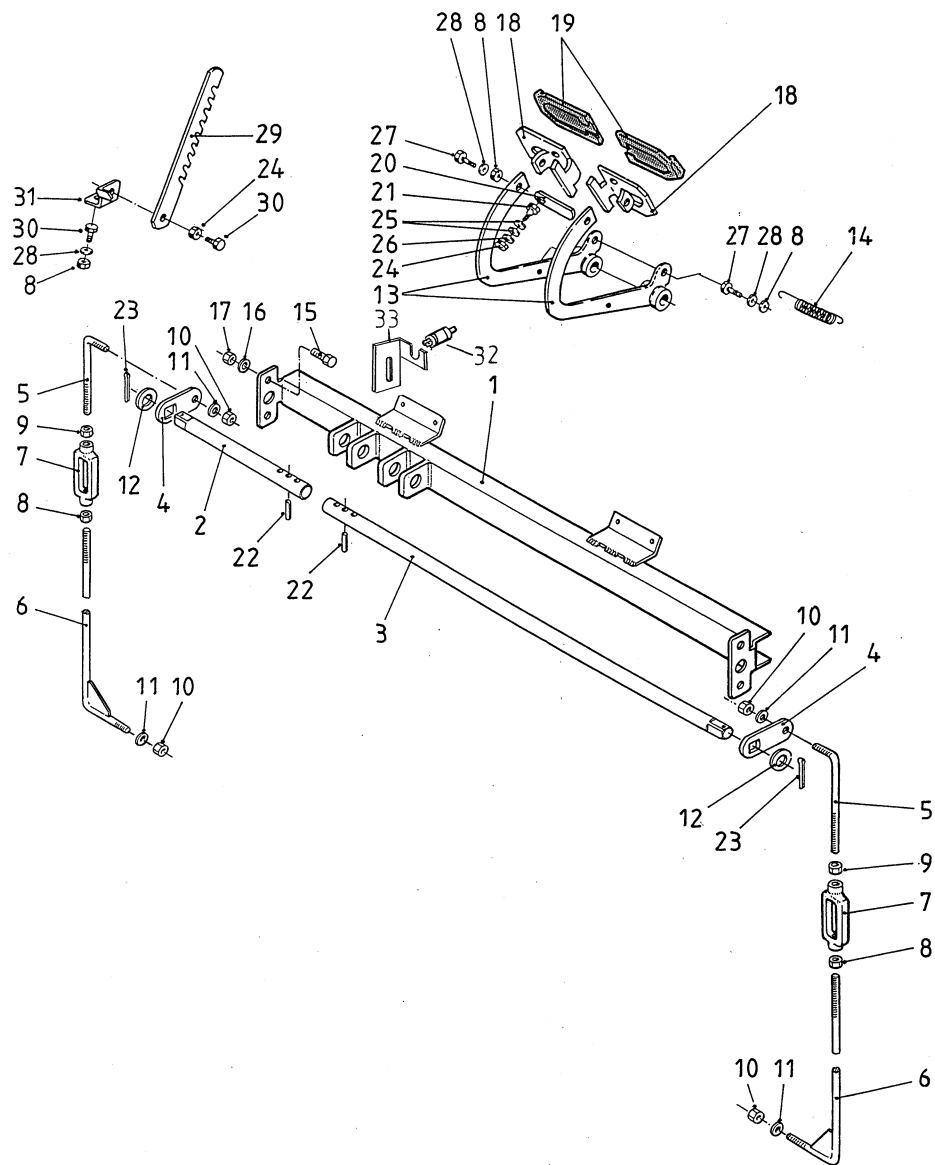

1 R691129	1 Välituki	Mellanstöd	Support	Опора
2 R691815	1 Väliakseli	Mellanaxel	Shaft	Вал
3 R691814	1 Väliakseli	Mellanaxel	Shaft	Вал
4 R622155	2 Vipu	Spak	Lever	Рычаг
5 R691812	2 Vipu	Spak	Lever	Рычаг
6 R691813	2 Vipu	Spak	Lever	Рычаг
7 0679003	2 Ruuvi	Skruv	Screw	Винт
8 6506234	5 Mutteri	Mutter	Nut	Гайка
9 6595434	2 Mutteri, vas. k.	Mutter, v.h.	Nut, l.h.	Гайка, левая
10 6594038	4 Lukkomutteri	Låsmutter	Lock nut	Гайка контрольная
11 7400032	4 Aluslaatta	Bricka	Washer	Шайба
12 R583017	2 Aluslaatta	Bricka	Washer	Шайба
13 R689995	2 Vipu	Spak	Lever	Рычаг
14 0415112	2 Jousi	Fjäder	Spring	Пружина
15 6226367	4 Ruuvi	Skruv	Screw	Винт
16 7400033	4 Aluslaatta	Bricka	Washer	Шайба
17 6594148	4 Lukkomutteri	Låsmutter	Lock nut	Гайка контрольная
18 R689993	2 Poljin	Pedal	Pedal	Педадь
19 0633834	2 Poljinkumi	Pedal gummi	Pedal rubber	Накладка педали
20 R689997	1 Salpa	Regel	Bolt	Защелка
21 6753644	1 Lukkoruuvi	Låsskruv	Lock screw	Винт стопорный
22 7814205	2 Jousisokka	Fjädersprint	Spring pin	Палец мотовила
23 7814145	2 Jousisokka	Fjädersprint	Spring pin	Палец мотовила
24 6593838	2 Lukkomutteri	Låsmutter	Lock nut	Гайка контрольная
25 7414055	2 Aluslaatta	Bricka	Washer	Шайба
26 7414465	1 Jousilaatta	Fjäderbricka	Spring washer	Шайба Гровера
27 6221467	2 Ruuvi	Skruv	Screw	Винт
28 7414469	3 Jousilaatta	Fjäderbricka	Spring washer	Шайба Гровера
29 R621469	1 Lukitsin	Regel	Latch	Замок
30 6220867	2 Ruuvi	Skruv	Screw	Винт
31 R690363	1 Pidin	Hållare	Holder	Обойма
32 8033660	1 Kytkin	Koppling	Switch	Выключатель
33 R696230	1 Pidin	Hållare	Holder	Обойма