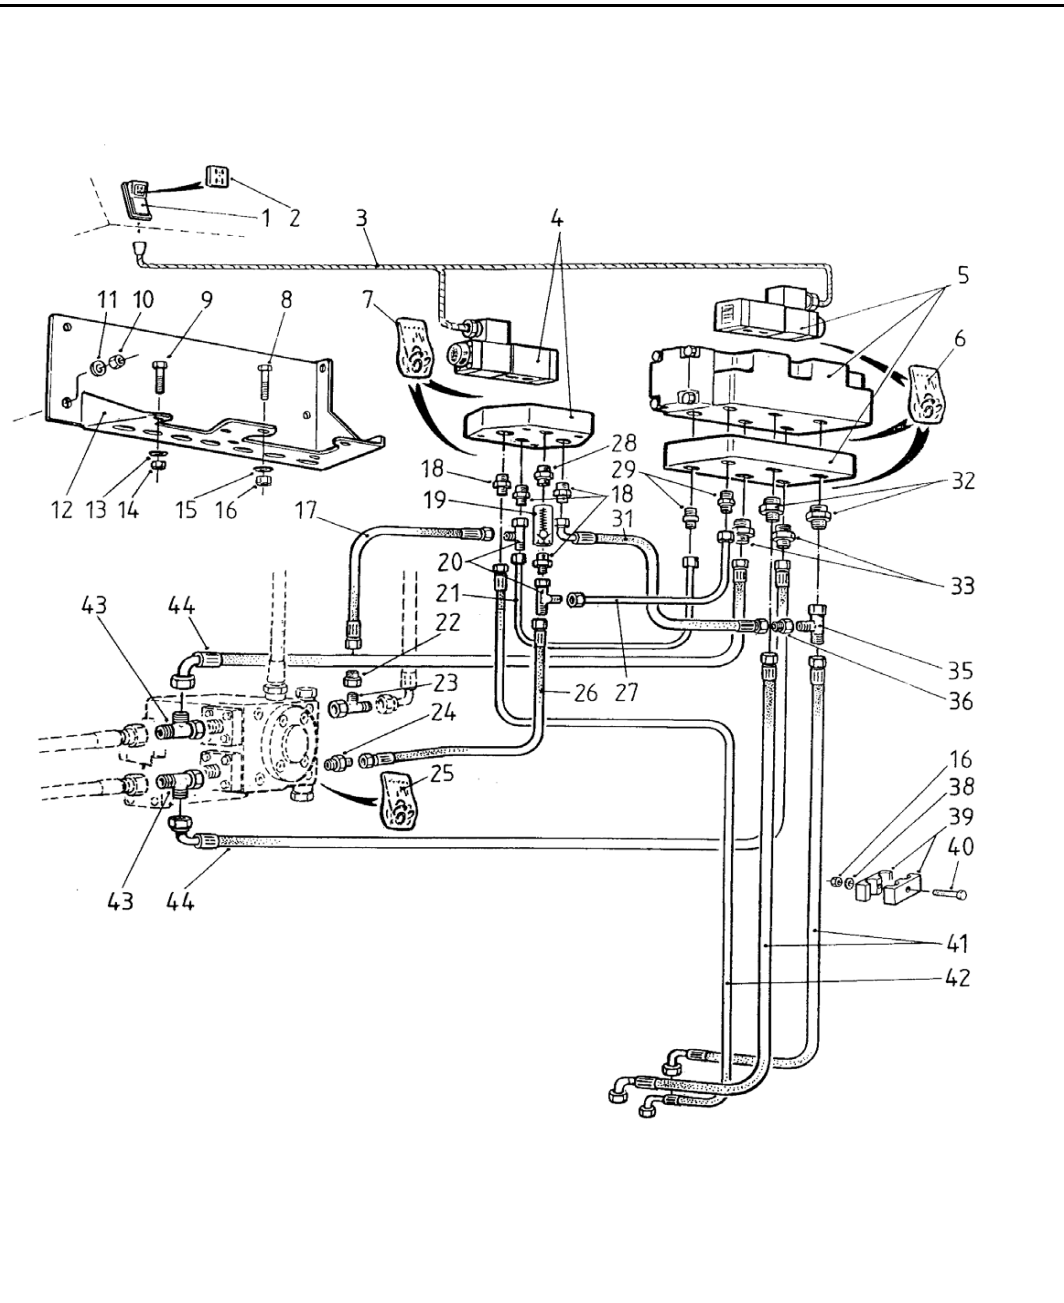

16FA

1	8095710	1	Kytin	Brytare	Switch	Выключатель
2	8095822	1	Symboli	Symbol	Symbol	Символ
3	9693655	1	Johdin	Kabel	Cable	Кабель
4	0499259	1	Venttiili	Ventil	Valve	Клапан
5	0499257	1	Venttiili	Ventil	Valve	Клапан
6	0481094	1	Tiivistesarja	Packningssats	Joints gaskets	Прокладки уплотнительные
7	0481092	1	Tiivistesarja	Packningssats	Joints gaskets	Прокладки уплотнительные
8	7002345	4	Kuusiokoloruuvi	Skruv	Screw	Винт
9	7001713	2	Ruuvi	Skruv	Screw	Винт
12	R693653	1	Teline	Stativ	Rack	Шасси
13	7400030	2	Aluslaatta	Bricka	Washer	Шайба
14	6593838	2	Lukkomutteri	Låsmutter	Lock nut	Гайка контровая
15	7400032	4	Aluslaatta	Bricka	Washer	Шайба
16	6594038	5	Lukkomutteri	Låsmutter	Lock nut	Гайка контровая
17	0499717	1	Letku	Slang	Hose	Шланг
18	0499688	6	Liitin	Förbindning	Fitting	Штуцер
19	R693690	1	Vastaventtiili	Backventil	Check valve	Обратный клапан
20	0499673	2	Liitin	Förbindning	Fitting	Штуцер
21	R692546	1	Putki	Rör	Pipe	Трубка
22	0499683	1	Supistusyhde	Förbindning	Fitting	Штуцер
23	0499686	1	Liitin	Förbindning	Fitting	Штуцер
24	0499696	1	Liitin	Förbindning	Fitting	Штуцер
25	0481093	1	Tiivistesarja	Tätning serie	seal set	Комплект метизов
26	0499713	1	Vuotoletku	Läckslang	Spill hose	Перепускной шланг
27	R692545	1	Putki	Rör	Pipe	Трубка
28	0499681	1	Kaksoisnipa	Nippel	Nipple	Масленка
29	0499687	2	Liitin	Förbindning	Fitting	Штуцер
31	0499655	1	Letku	Slang	Hose	Шланг
32	0499691	2	Liitin	Förbindning	Fitting	Штуцер
33	0499694	2	Liitin	Förbindning	Fitting	Штуцер
35	0499674	1	Liitin	Förbindning	Fitting	Штуцер
36	0499678	1	Supistusyhde	Förbindning	Fitting	Штуцер
38	7414057	1	Aluslaatta	Bricka	Washer	Шайба
39	0499506	1	Kiinnitin	Faste	Holder	Обойма
40	6222677	1	Ruuvi	Skruv	Screw	Винт
41	0499712	2	Paineletku	Tryckslang	Pressure hose	Напорный шланг
42	0499711	1	Vuotoletku	Läckslang	Spill hose	Перепускной шланг
43	0499675	2	Liitin	Förbindning	Fitting	Штуцер
44	0499714	2	Paineletku	Tryckslang	Pressure hose	Напорный шланг