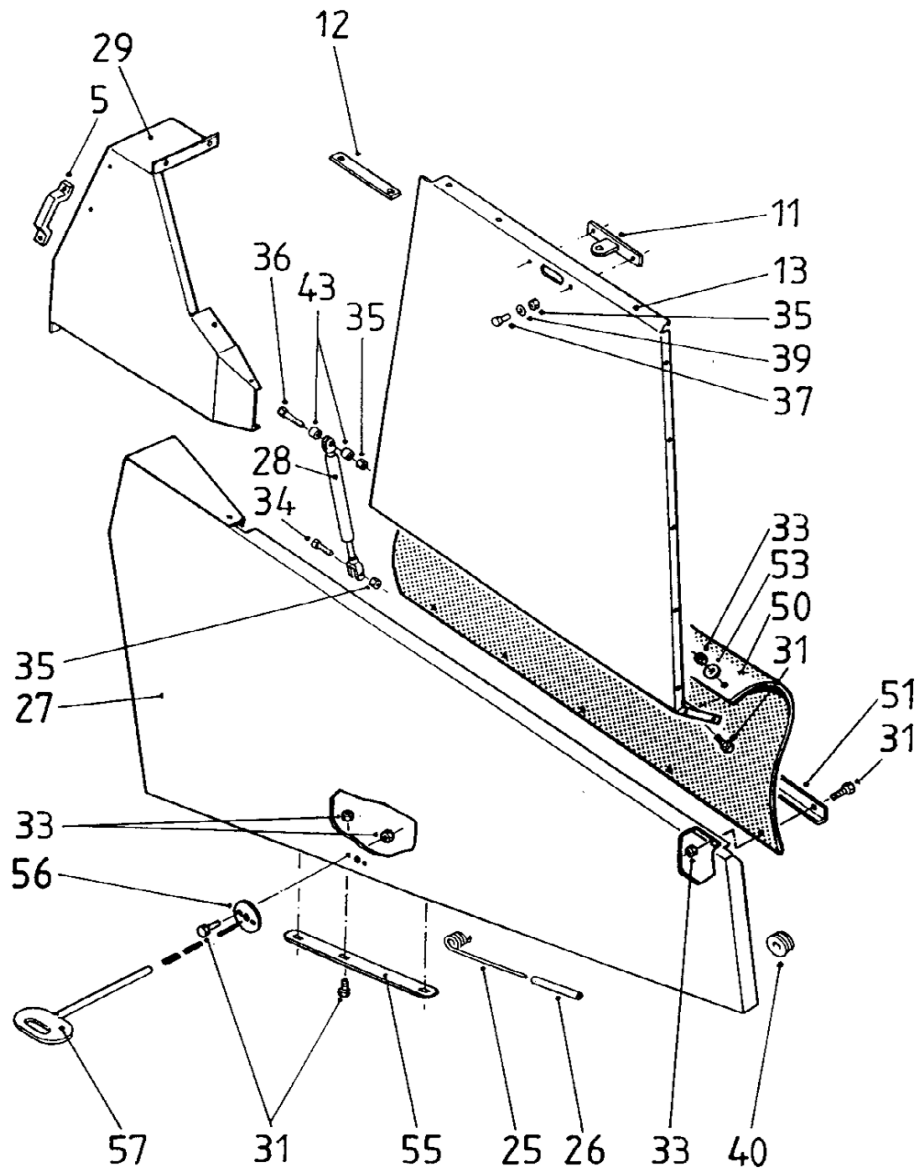

Suojat VASEN
Skyddar, vänster

Guards, LH
Щиты левой стороны

15AB

5	0871049	2	Kahva	Handtag	Handle	Ручка
11	R621648	1	Kiinnike	Fäste	Fastening	Фиксатор
12	R691838	1	Täytelevy	Täckplåt	Liningplate	Пластина накладки
13	R691951	1	Takasuoja	Bakskydd	Rear guard	Защита
25	R683424	1	Piikki	Pigg	Barb	Шип
26	R686459	1	Letku	Slang	Hose	Шланг
27	R692002	1	Sivusuoja, vas.	Skydd, vä.	Guard, left	Защита, левая
28	0400526	1	Kaasujoysi	Gasfjäder	Gasspring	Газонаполненный амортизатор
29	R691936	1	Suojus	Skydd	Guard	Защита
33	6593838	34	Lukkomutteri	Låsmutter	Lock nut	Гайка контрольная
34	6221467	1	Ruuvi	Skruv	Screw	Винт
35	6594038	7	Lukkomutteri	Låsmutter	Lock nut	Гайка контрольная
36	6223077	1	Ruuvi	Skruv	Screw	Винт
37	6221260	5	Ruuvi	Skruv	Screw	Винт
39	7400032	2	Aluslaatta	Bricka	Washer	Шайба
40	0633567	2	Eristin	Isolator	Insulator	Изолятор
43	R621544	2	Holkki	Bussning	Bush	Втулка
50	R693252	1	Peitekumi	Gummi	Rubber	Резина
51	R693254	1	Tukilista	Stödlist	Support list	Опорный лист
53	7414055	11	Aluslaatta	Bricka	Washer	Шайба
55	R693067	1	Peitelevy	Täckplåt	Cover plate	Накладка
56	R693066	1	Tukilevy	Stödplåt	Support plate	Опорная пластина
57	R692820	1	Avain	Stånghylsa	Socket wrench	Торцовый ключ